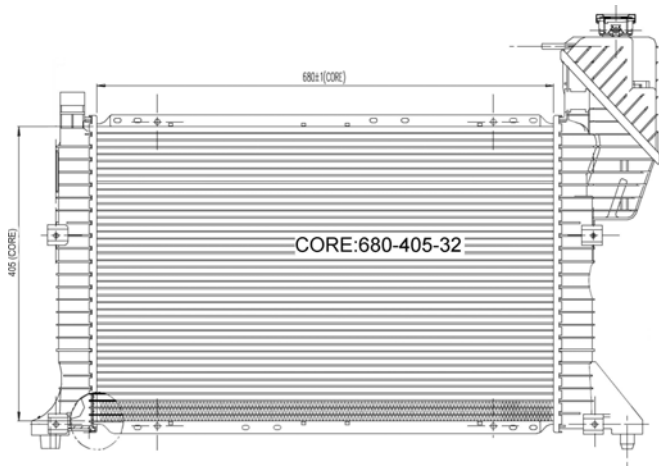

TYC 721-0007

Inlet 43 mm
Outlet 43 mm
Core 680x405x32
OE 9015002400
9015003300
MERCEDES-BENZ Sprinter
(901/902/903/904/905) 01/1995 - 05/2006