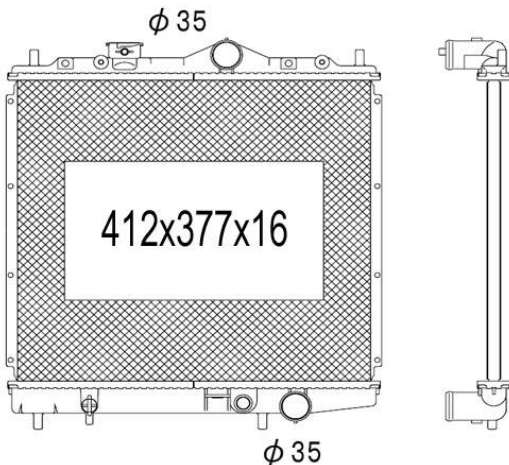

MITSUBISHI Space Runner (N1/N2) 10/1991 - 08/1999

TYC 723-1015

Inlet 35 mm
 Outlet 35 mm
 Core 412x377x16
 OE MB660540
 MB660558

MITSUBISHI Lancer V (CB/CD) 06/1992 - 10/2003
 MITSUBISHI Lancer IV (C6/C7) 04/1988 - 05/1994
 MITSUBISHI COLT V (CJ) 09/1995 - 07/2005