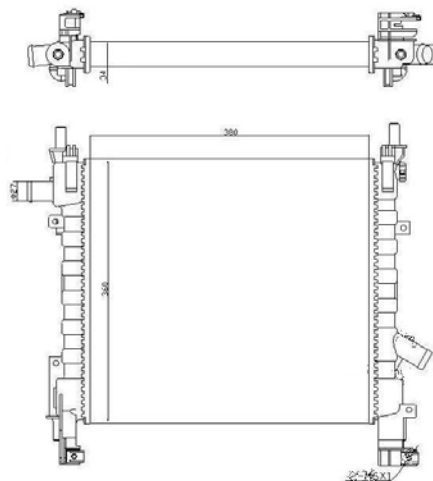

TYC 710-0055-R

Inlet 27 mm
Outlet 27 mm
Core 380x360x34
OE 1231795
1S5H8005BA FORD Street Ka 05/2003 - 07/2005
FORD Ka (RB) 09/1996 - 11/2008