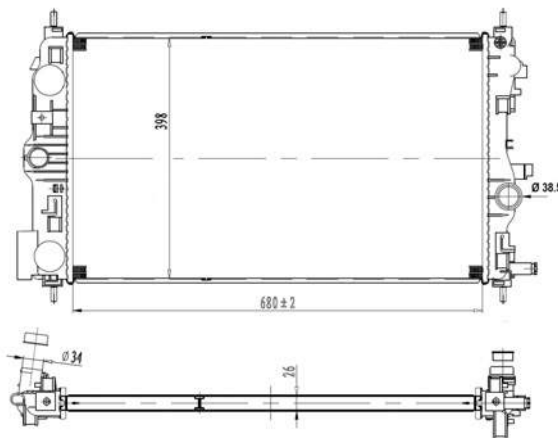

TYC 725-0037

Inlet 34 mm
Outlet 39 mm
Core 680x398x26
OE 1300298
1300313
13267662
OPEL Zafira C 10/2011 -
OPEL Cascada (W13) 03/2013 -
OPEL Astra J 12/2009 -
CHEVROLET Cruze (J300/J305/J308) 05/2009 -