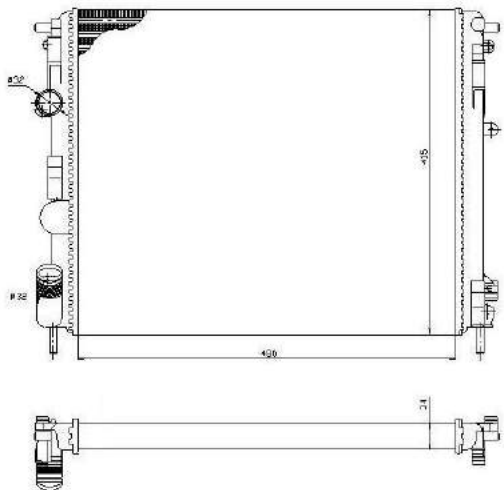

TYC 728-0053

Inlet 32 mm
Outlet 32 mm
Core 480x415x34
OE 8200033831
8200343476

RENAULT Kangoo I (FC/KC) 08/1997 - 01/2008
RENAULT Clio II / Thalia (BB/CB/LB/SB)
09/1998 - 05/2005
NISSAN Kubistar (X76) 08/2003 - 10/2009
DACIA Sandero (B90) 06/2008 -