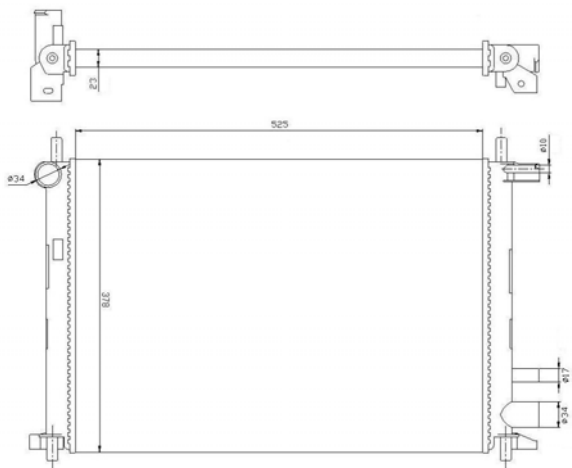

TYC 710-0054

Inlet 34 mm
Outlet 34 mm
Core 525x378x23
OE 1001859
96FB8005LD FORD Puma (EC_) 03/1997 - 06/2002
1098857 FORD Fiesta IV (JA/ JB) 08/1995 - 03/2002