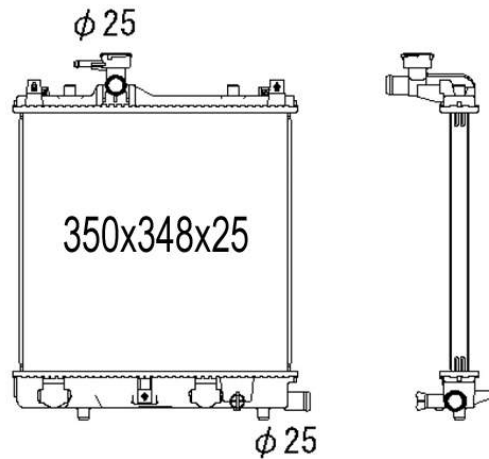

TYC 735-1002

Inlet 25 mm
Outlet 25 mm
Core 350x348x25
OE 1770075F00

SUZUKI Wagon R+ (EM) 02/1998 - 05/2000