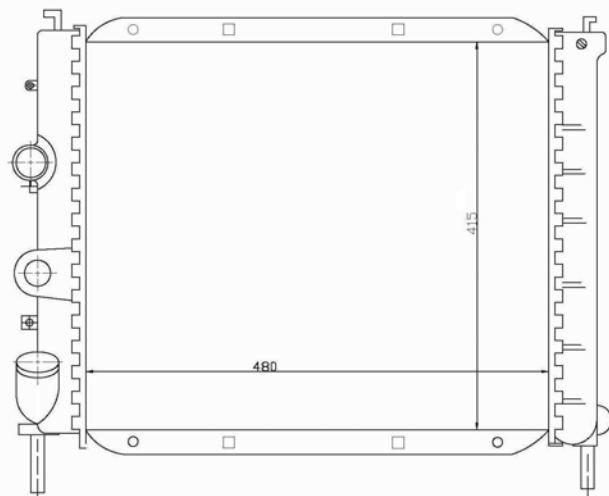

TYC 728-0008-R

Inlet 27 mm
Outlet 27 mm
Core 480x415x34
OE 7700417175
RENAULT Clio II / Thalia (BB/CB/LB/SB)
09/1998 - 05/2005