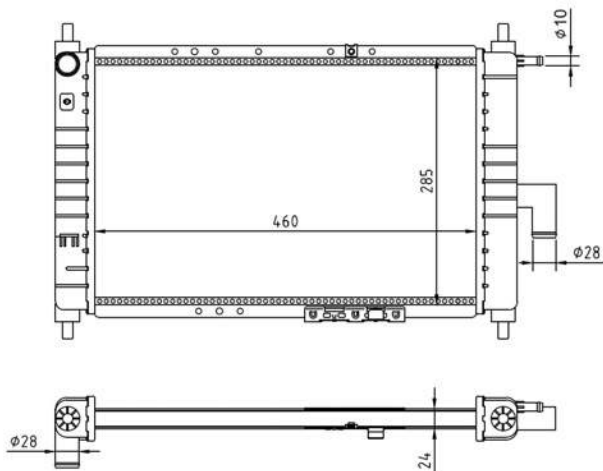

TYC 706-0023-R

Inlet 28 mm
Outlet 28 mm
Core 460x285x23
OE 96322941
P96322941

DAEWOO Matiz (KLYA) 09/1998 - 02/2005