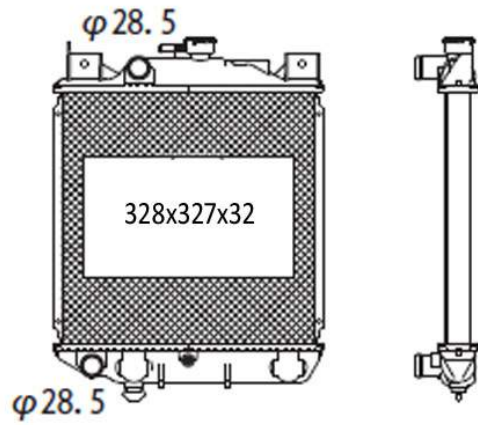

TYC 735-1005

Inlet 29 mm
Outlet 29 mm
Core 328x327x32
OE 1770063B21
1770060B32
1770083820

SUZUKI Swift II (EA/MA/AH/AJ) 03/1989 - 12/2004