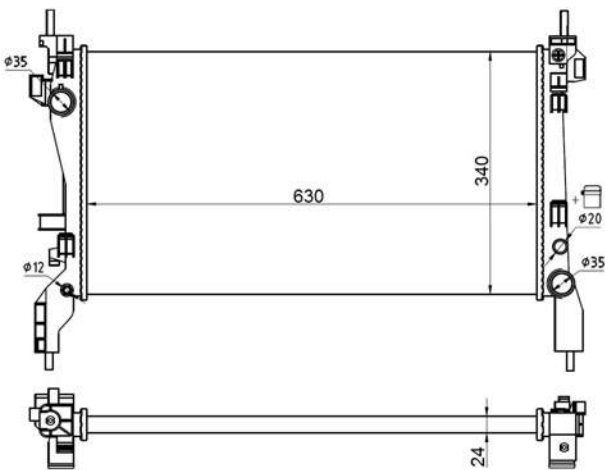

Inlet 35 mm
 Outlet 35 mm
 Core 630x340x23
 OE 51780659
 1330Y4

PEUGEOT Bipper (AA) 02/2008 -
 FIAT Fiorino (225) / Qubo (225) 11/2007 -
 CITROËN Nemo 02/2008 -

TYC 709-0022-R

Inlet 30 mm
 Outlet 32 mm
 Core 480x416x23
 OE 51787115