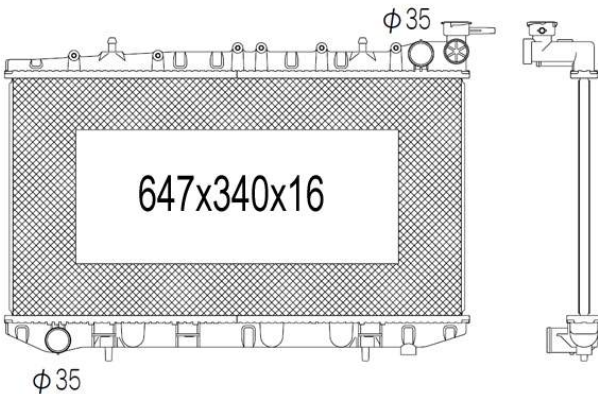

TYC 724-1009

Inlet 36 mm
 Outlet 36 mm
 Core 695x360x16
 OE 214109F500
 214102F000 NISSAN Primera (P11/WP11) 06/1996 - 12/2001

TYC 724-1012

Inlet 35 mm
 Outlet 35 mm
 Core 647x340x16
 OE 2141053J00 NISSAN Almera I (N15) 07/1995 - 07/2000