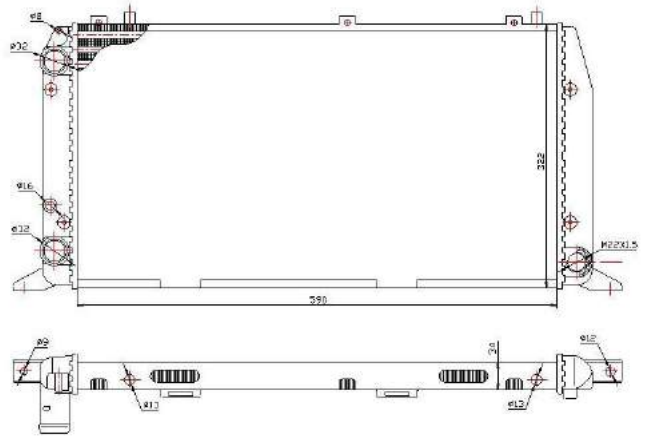

TYC 702-0035

Inlet 32 mm	AUDI Coupe (89/8B) 10/1988 - 12/1996
Outlet 32 mm	AUDI Cabriolet (8G7/B4) 05/1991 - 08/2000
Core 590x322x34	AUDI 80 (8C/B4) 09/1991 - 01/1996
OE 893121253A	AUDI 80 (89/8A/B3) 06/1986 - 10/1991