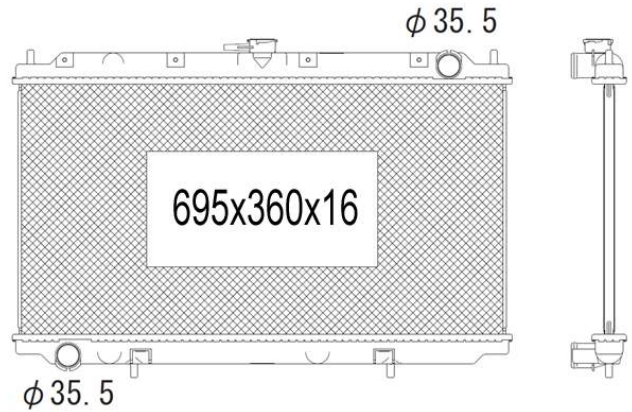

TYC 724-1009

Inlet 36 mm
 Outlet 36 mm
 Core 695x360x16
 OE 214109F500
 214102F000 NISSAN Primera (P11/WP11) 06/1996 - 12/2001

TYC 724-1012

Inlet 35 mm
 Outlet 35 mm
 Core 647x340x16
 OE 2141053J00 NISSAN Almera I (N15) 07/1995 - 07/2000