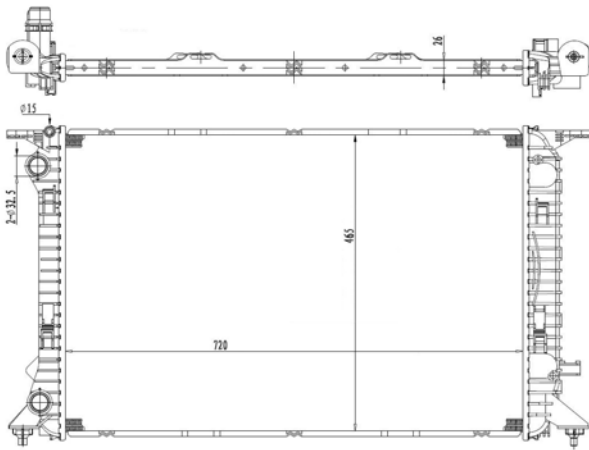

TYC 702-0036

Inlet 33 mm	AUDI Q5 (8R) 11/2008 -
Outlet 33 mm	AUDI Q3 06/2011 -
Core 720x466x26	AUDI A6 (4G2/4G5) 03/2011 -
OE 8K0121251L	AUDI A5 (8T/8F) 06/2007 -
8K0121251R	AUDI A4 (8K2/8K5) 11/2007 -