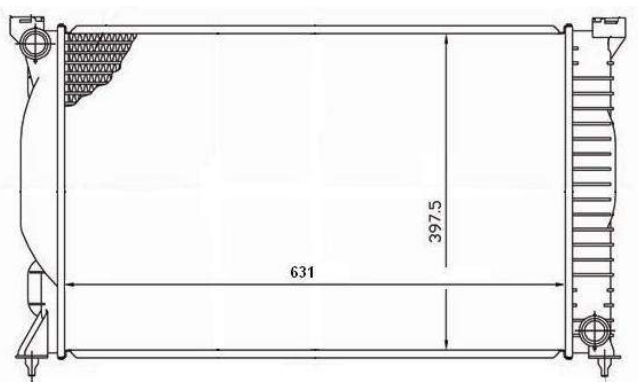

Inlet 33 mm
Outlet 33 mm
Core 631x398x32
OE 8E0121251G AUDI A4 (8E2/8E5) 11/2000 - 12/2004