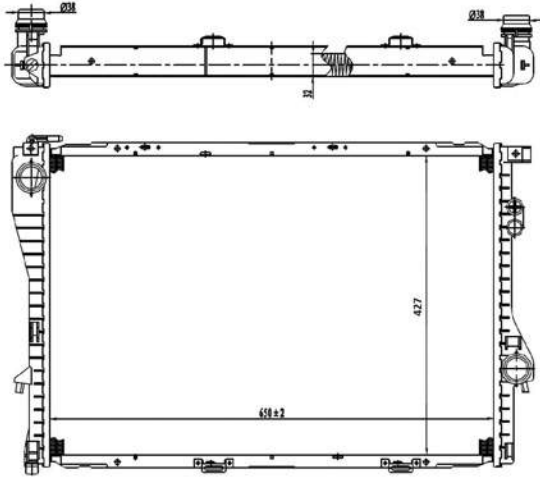

TYC 703-0005

Inlet 38 mm
Outlet 38 mm
Core 650x427x32
OE 17111436060 BMW 7 Series (E38) 10/1994 - 11/2001
17111436061 BMW 5 Series (E39) 11/1995 - 05/2004