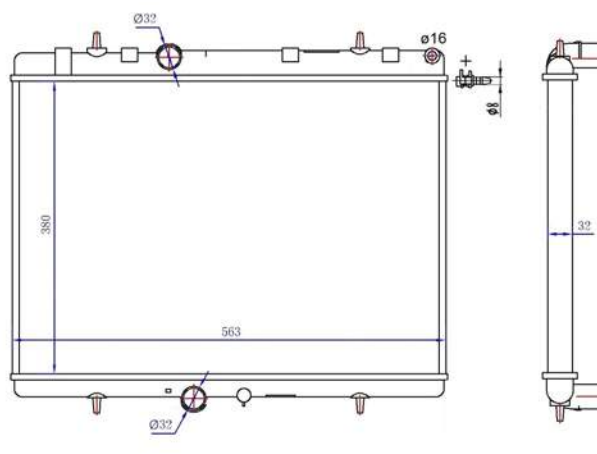

TYC 726-0020-R

Inlet 32 mm
Outlet 32 mm
Core 380x545x32
OE 1330F5
1330J7
1330S5
PEUGEOT RCZ 03/2010 -
PEUGEOT Partner (B9) 04/2008 -
PEUGEOT Expert (VF3) 01/2007 -
PEUGEOT 5008 06/2009 -
PEUGEOT 407 Coupe (6C) 10/2005 -