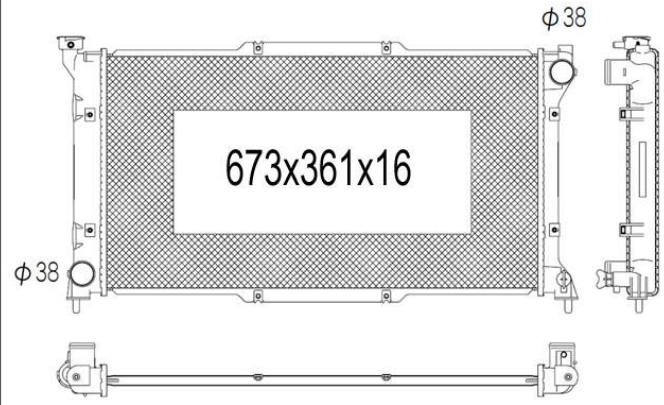

TYC 734-1003

Inlet 38 mm
Outlet 38 mm
Core 673x361x16
OE 45199AC041
45199AC040
SUBARU Legacy II (BD/BG) 09/1994 - 03/1999