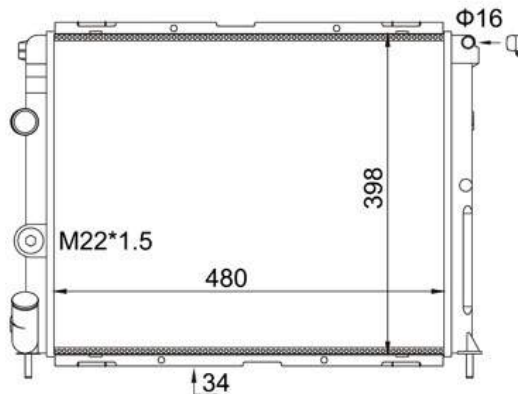

Inlet 32 mm
Outlet 32 mm
Core 480x398x34
OE 7700430143

RENAULT Clio II / Thalia (BB/CB/LB/SB)
09/1998 - 05/2005