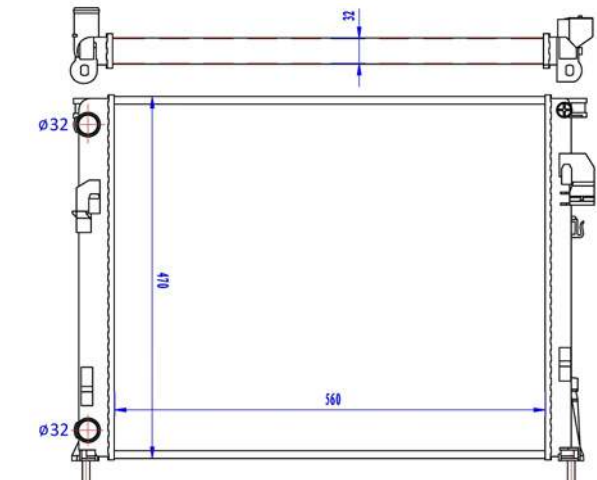

TYC 725-0043-R

Inlet 28 mm
Outlet 28 mm
Core 560x470x23
OE 4408645
91166001
7700312899

RENAULT Trafic II (EL/FL/JL) 08/2001 -
OPEL Vivaro (E7/F7/J7) 08/2001 -
NISSAN Primastar (X83) 09/2002 -