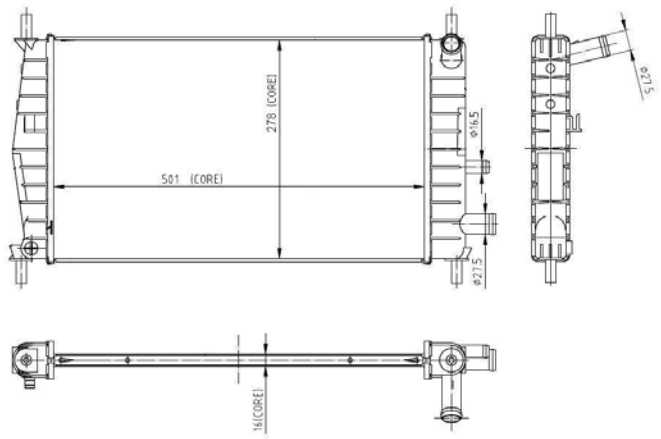

TYC 710-0025

Inlet 28 mm
 Outlet 28 mm
 Core 501x278x16 FORD Fiesta IV (JA/JB) 08/1995 - 03/2002
 OE 1098808
 XS6H8005DA
 1001855

TYC 710-0026

Inlet 34 mm
 Outlet 34 mm
 Core 501x278x16
 OE 1111384
 XS6H8005EB
 1001857