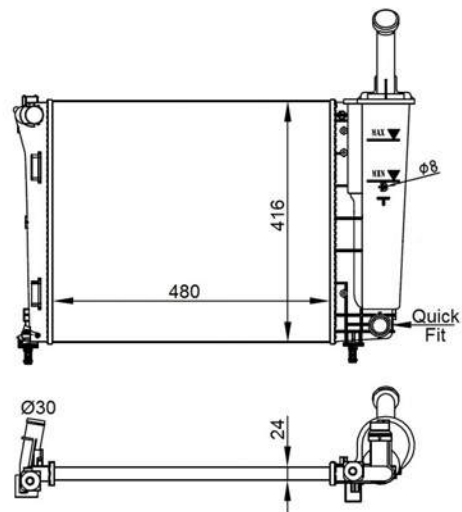

Inlet 35 mm
 Outlet 35 mm
 Core 630x340x23
 OE 51780659
 1330Y4

PEUGEOT Bipper (AA) 02/2008 -
 FIAT Fiorino (225) / Qubo (225) 11/2007 -
 CITROËN Nemo 02/2008 -

TYC 709-0022-R

Inlet 30 mm
 Outlet 32 mm
 Core 480x416x23
 OE 51787115