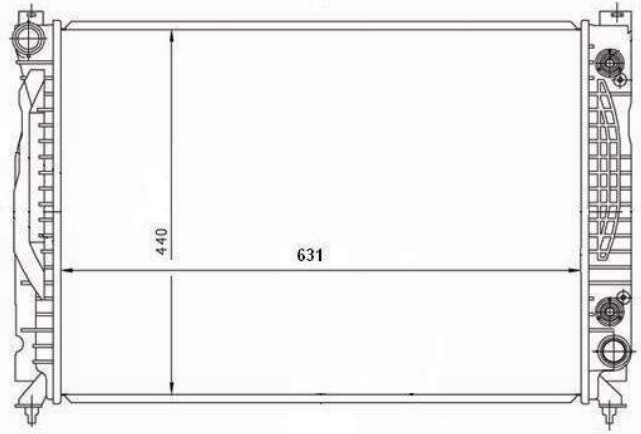

TYC 701-0001-R

Inlet 35 mm
 Outlet 35 mm
 Core 580x415x23
 OE 60651921
 60690404 ALFA ROMEO 156 (932) 09/1997 - 09/2005

TYC 702-0001

Inlet 33 mm
 Outlet 33 mm
 Core 631x440x32
 OE 4B0121251AE AUDI A6 (4B/C5) 01/1997 - 01/2005