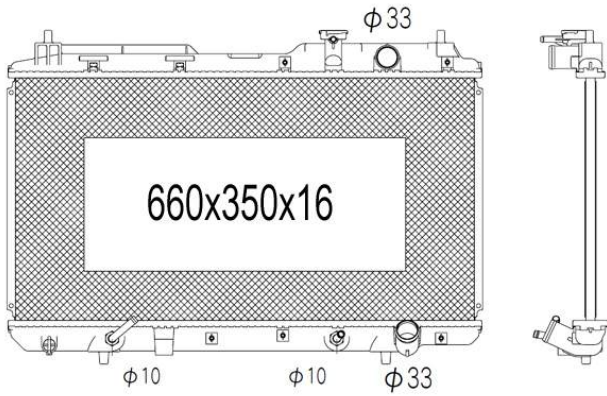

TYC 712-1005

Inlet 33 mm
Outlet 33 mm
Core 660x350x16
OE 19010P3F901
19010P3F902 HONDA CR-V I (RD) 10/1995 - 02/2002