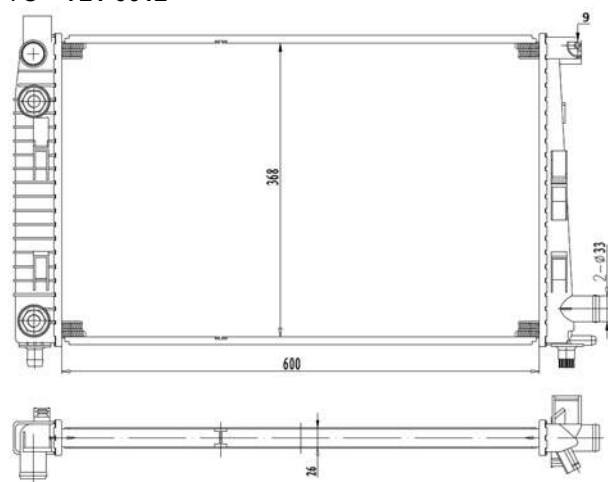

TYC 721-0012

Inlet 33 mm
Outlet 33 mm
Core 600x368x26
OE 1685001102
1685001202
1685001302
MERCEDES-BENZ Vaneo (W414) 02/2002 - 07/2005
MERCEDES-BENZ A-Class (W168) 07/1997 - 08/2004