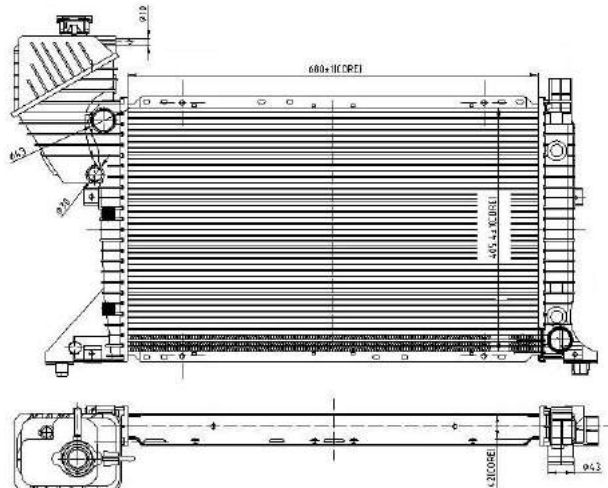

TYC 721-0010

Inlet 43 mm
Outlet 43 mm
Core 680x405x42
OE 9015003500
MERCEDES-BENZ Sprinter
(901/902/903/904/905) 01/1995 - 05/2006