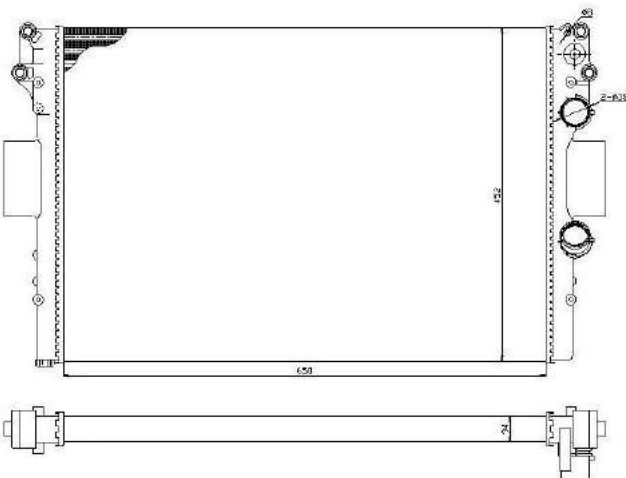

TYC 715-0001-R

Inlet 38 mm
 Outlet 38 mm
 Core 650x452x34
 OE 500303392
 99488591 IVECO Daily III 05/1999 - 05/2006

TYC 715-0003-R

Inlet 38 mm
 Outlet 38 mm
 Core 640x490x34
 OE 93824070
 93824068 IVECO Daily II 01/1989 - 05/1999