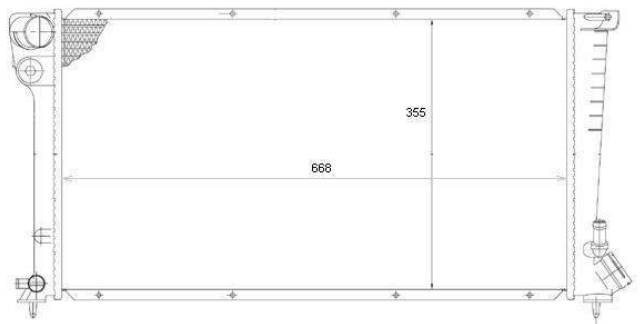

Inlet 40 mm
Outlet 40 mm
Core 668x355x26
OE 133042
133058
PEUGEOT Partner (5/5F) 04/1996 - 03/2008
PEUGEOT 306 (7A/7B/7C/7E/N3/N5) 04/1993 -
04/2002
CITROËN Xsara (N1/N2) 04/1997 - 08/2005
CITROËN Berlingo (M/MF) 07/1996 - 04/2008