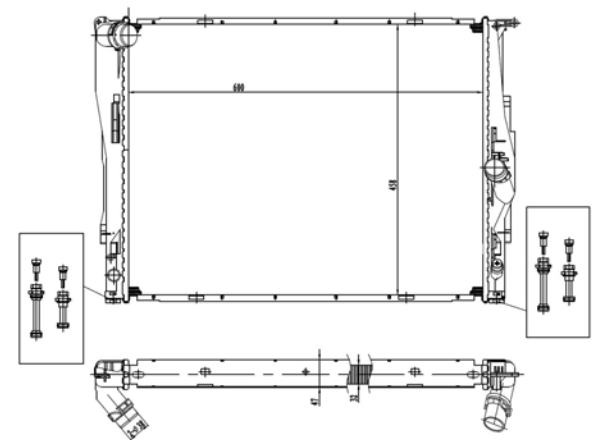

TYC 703-0004

Inlet 38 mm	BMW Z4 (E89) 05/2009 -
Outlet 38 mm	BMW X1 (E84) 10/2009 -
Core 600x458x32	BMW 3 Series (CPE/CONV) (E92/E93) 06/2006 - 10/2013
OE 17117521046	
17117537292	
17117542199