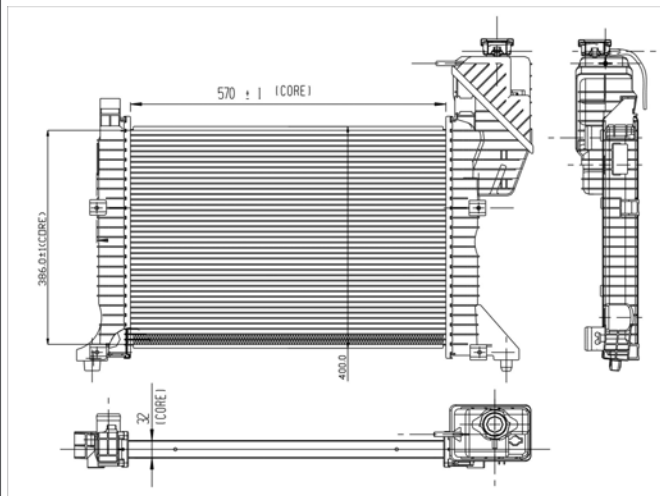

TYC 721-0003

Inlet 43 mm
Outlet 43 mm
Core 570x400x32
OE 9015001800
MERCEDES-BENZ Sprinter
(901/902/903/904/905) 01/1995 - 05/2006