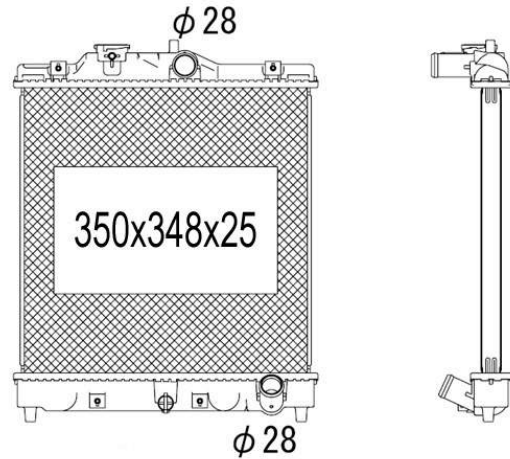

TYC 712-1008

Inlet 28 mm
Outlet 28 mm
Core 350x348x25
OE 19010P1KE01
19010P07024
19010P28A01 HONDA CRX III (EH/EG) 03/1992 - 12/1998
HONDA Civic VI (EJ/EK) 11/1995 - 02/2001
HONDA Civic V (EG/EH) 10/1991 - 11/1995