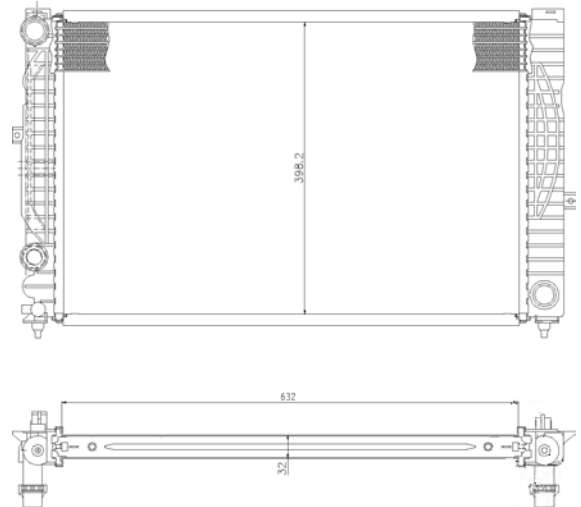

TYC 702-0010

Inlet 33 mm
Outlet 33 mm
Core 632x398x32
OE 8D0121251N VOLKSWAGEN Passat (3B3/3B6) 11/2000 - 05/2005
VOLKSWAGEN Passat (3B2/3B5) 08/1996 - 11/2000
AUDI A6 (4B/C5) 01/1997 - 01/2005