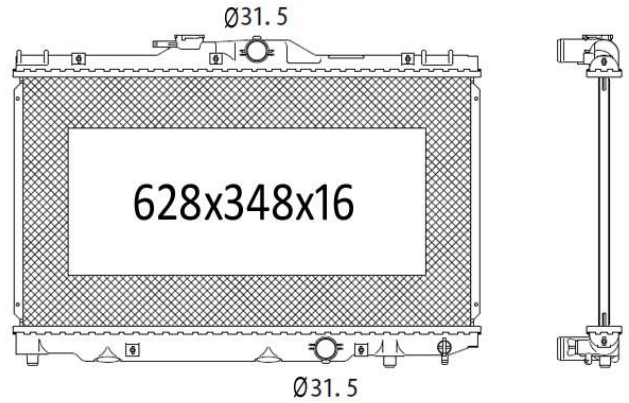

TYC 736-1024

Inlet 35 mm
 Outlet 35 mm
 Core 600x348x16
 OE 164000D220

TOYOTA Corolla (E12) 11/2001 - 02/2007
 TOYOTA Avensis (T25) 04/2003 - 01/2009

TYC 736-1025

Inlet 32 mm
 Outlet 32 mm
 Core 628x348x16
 OE 164000D030