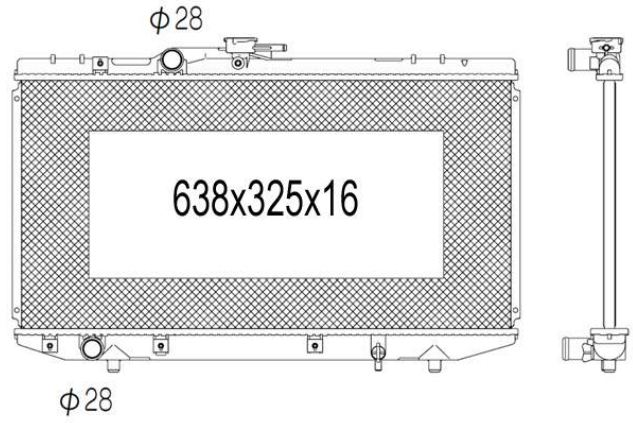

TYC 736-1016

Inlet 28 mm
Outlet 28 mm
Core 638x325x16
OE 1640011360 TOYOTA Starlet (P8) 12/1989 - 03/1996
1640011310