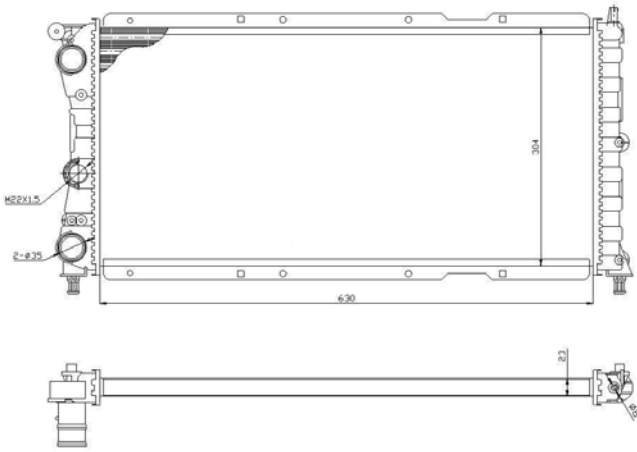

TYC 709-0017-R

Inlet 35 mm
Outlet 35 mm
Core 630x304x23
OE 7718669
46466627
71735351

FIAT Punto (176) 09/1993 - 09/1999