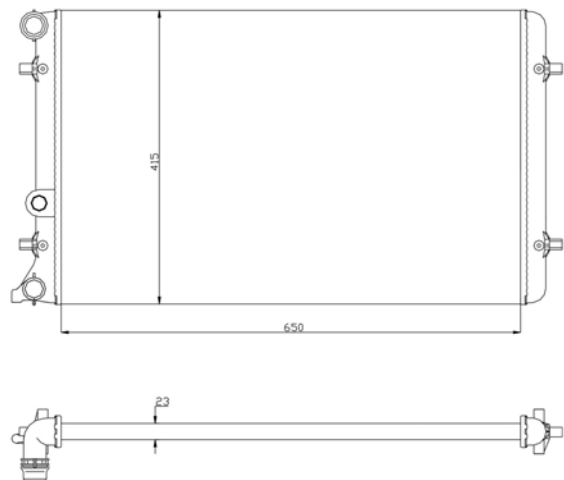

TYC 702-0033

Inlet 33 mm
Outlet 33 mm
Core 650x415x23
OE 1J0121253N VOLKSWAGEN Golf IV (1J1/1J5) 08/1997 - 06/2006
VOLKSWAGEN Bora (1J2/1J6) 10/1998 - 09/2005
SKODA Octavia (1U2/1U5) 09/1996 - 12/2010