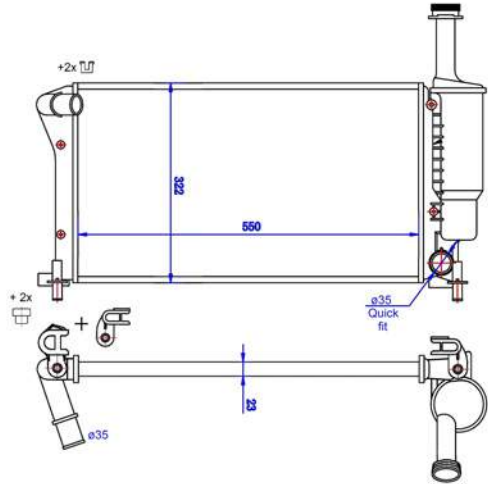

TYC 709-0025-R

Inlet 35 mm
Outlet 35 mm
Core 550x322x23
OE 51779915 FIAT Panda (169) 09/2003 -