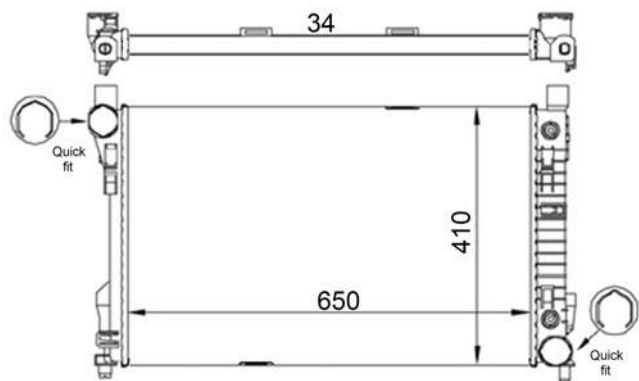

TYC 721-0013-R

Inlet 48 mm
Outlet 48 mm
Core 650x410x34
OE A2035000303
A2035000403
A2035000503
MERCEDES-BENZ SLK (R171) 03/2004 - 02/2011
MERCEDES-BENZ CLK-Class (C209 / A209) 06/2002 - 05/2009