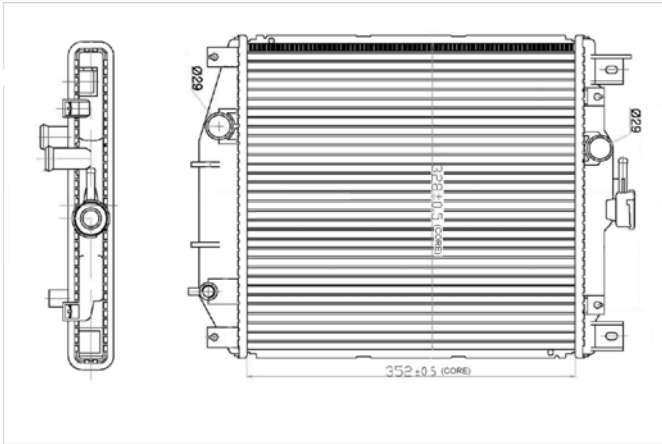

TYC 735-0012

Inlet 29 mm
Outlet 29 mm
Core 328x352x34
OE 1770080E00

SUZUKI Swift II (EA/MA/AH/AJ) 03/1989 - 12/2004