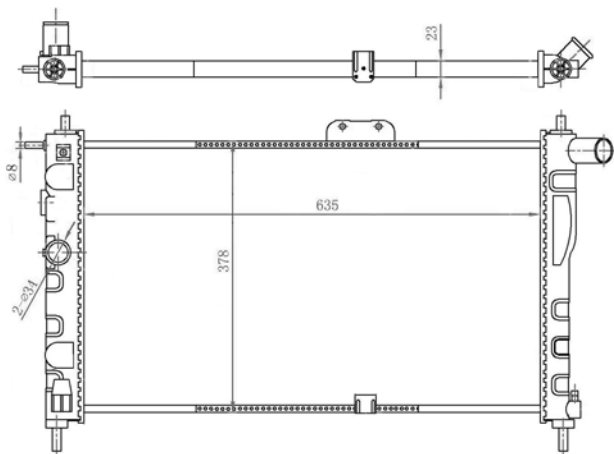

TYC 706-0018

Inlet 35 mm
Outlet 35 mm
Core 635x383x26
OE 96144847
96144850

DAEWOO Nexia (KLETN) 02/1995 - 08/1997
DAEWOO Cielo 06/1994 - 11/2000