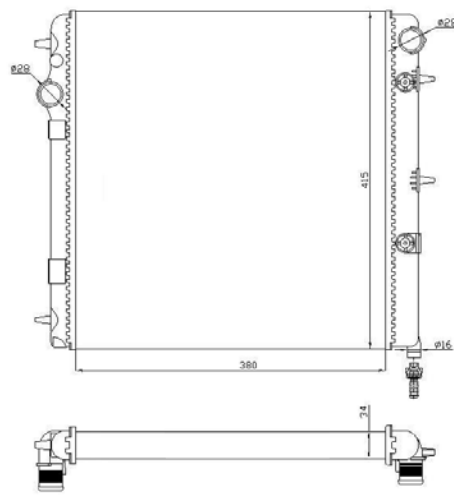

TYC 705-0071-R

Inlet 28 mm
Outlet 28 mm
Core 380x415x34
OE 1330E6
1330N6
PEUGEOT 1007 (KM) 04/2005 -
CITROËN C3 (FC) 02/2002 -
CITROËN C2 (JM) 09/2003 -