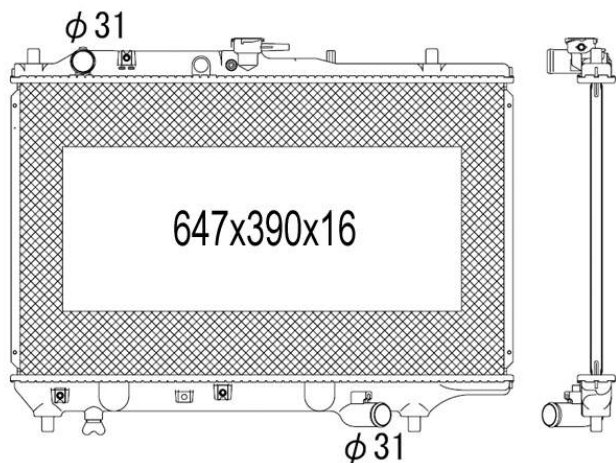

TYC 720-1007

Inlet 31 mm
Outlet 31 mm
Core 647x390x16
OE B6S715200C
B6S715200D
B6S715200E
MAZDA 323 IV (BG) 06/1989 - 10/1994