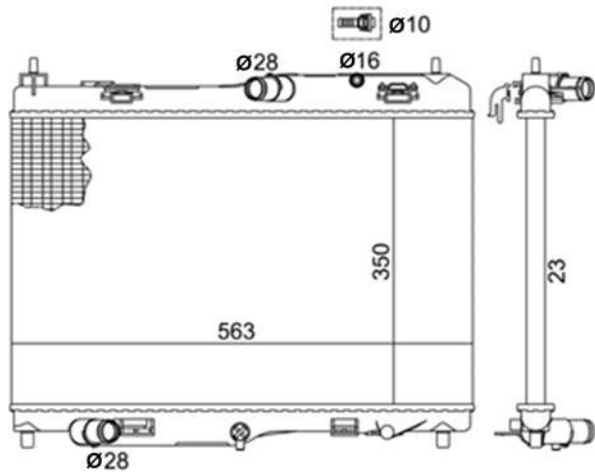

TYC 710-0058-R

Inlet 28 mm
Outlet 28 mm
Core 563x350x23
OE 516268 FORD Transit / Tourneo Courier 02/2014 -
1522383 FORD Fiesta VI 10/2008 -
1573215 FORD Ecosport 09/2012 -
FORD B-Max 10/2012 -