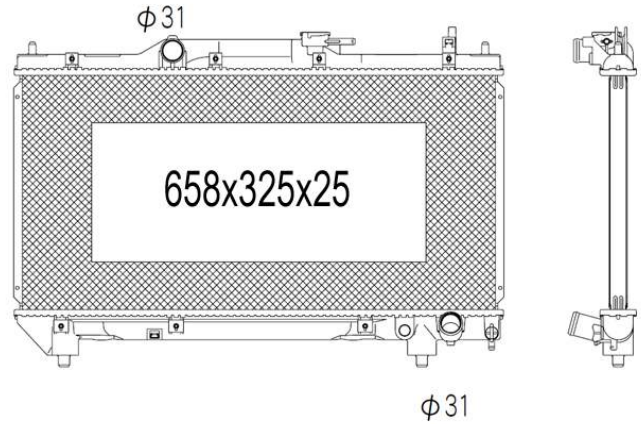

TYC 736-1019

Inlet 31 mm
Outlet 31 mm
Core 658x325x25
OE 1640003180 TOYOTA Avensis (T22) 09/1997 - 03/2003