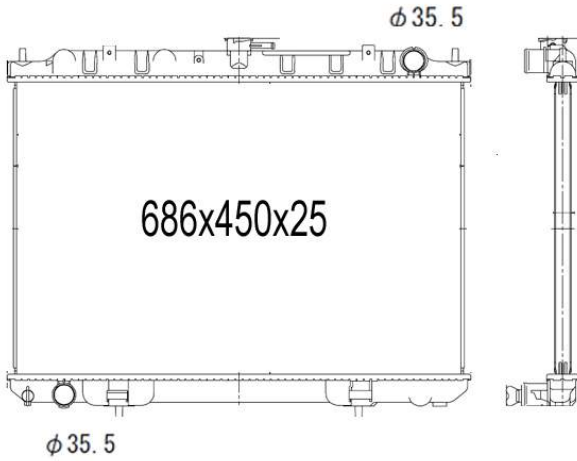

TYC 724-1008

Inlet 36 mm
Outlet 36 mm
Core 686x450x25
OE 214108H800 NISSAN X-Trail (T30) 06/2001 - 12/2007