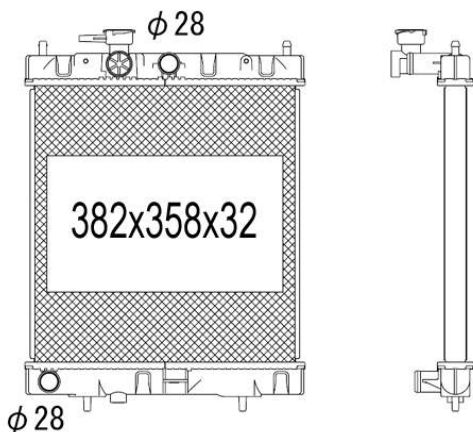

TYC 724-1015

Inlet 29 mm
 Outlet 29 mm
 Core 695x360x16
 OE 21460AV700 NISSAN Primera (P12/WP12) 01/2002 -
 NISSAN Almera II (N16) 01/2000 - 03/2007

TYC 724-1016

Inlet 28 mm
 Outlet 28 mm
 Core 382x358x32
 OE 2146097B00 NISSAN Micra (K11) 08/1992 - 02/2003