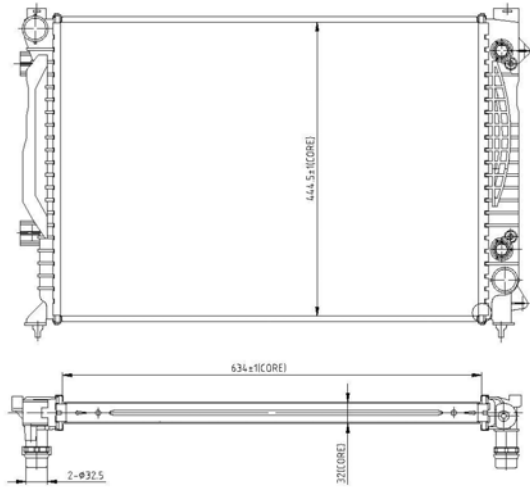

TYC 702-0003

Inlet 33 mm
Outlet 33 mm
Core 634x445x32
OE 4B0121251AK
4B0121251S AUDI A6 (4B/C5) 01/1997 - 01/2005