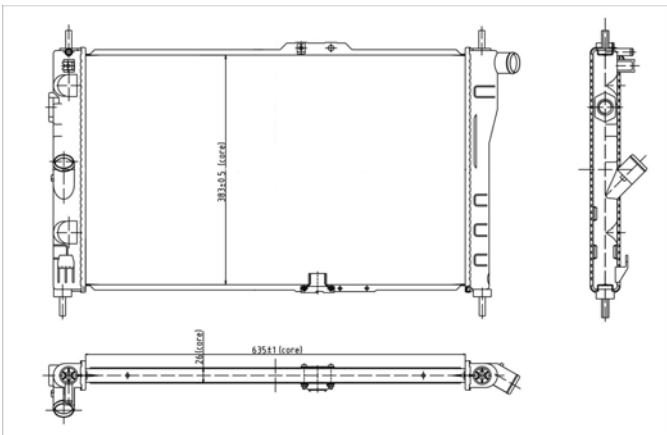

TYC 706-0015

Inlet 35 mm
Outlet 35 mm
Core 635x383x26
OE 96143947
DAEWOO Espero (KLEJ) 10/1991 - 09/1999