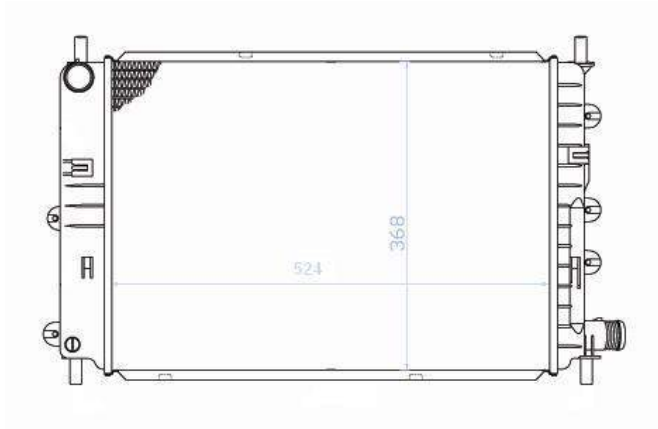

TYC 710-0034

Inlet 36 mm
Outlet 36 mm
Core 524x368x26 FORD Escort VII (GAL/AAL/ABL/ANL/AFL)
OE 1029459 02/1995 - 08/2000
97AB8005AA FORD Escort VI (GAL) 09/1992 - 01/1995
6912239 FORD Escort V (GAL/AVL) 07/1990 - 12/1992