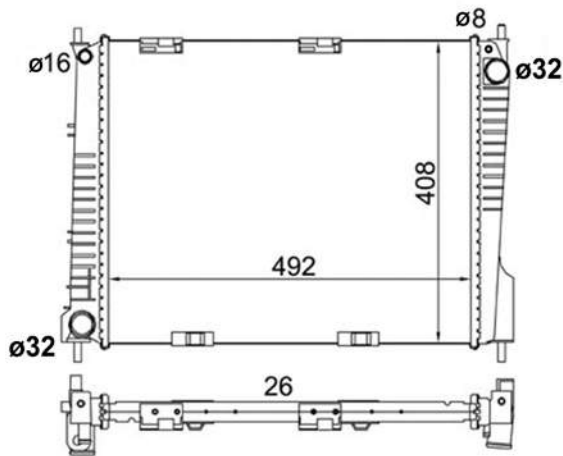

TYC 728-0058

Inlet 32 mm
Outlet 32 mm
Core 492x408x26
OE 8200468913
8200468931

RENAULT Modus (F/JP) 09/2004 -
RENAULT Clio III (BR/CR) 05/2005 -
NISSAN Micra (K12) 01/2003 - 05/2010