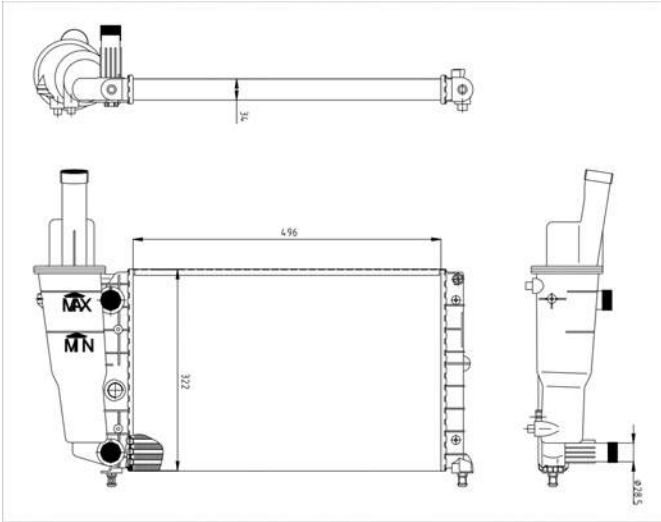

TYC 709-0006

Inlet 29 mm
 Outlet 29 mm
 Core 496x322x34
 OE 7745692

FIAT Punto (176) 09/1993 - 09/1999

TYC 709-0009

Inlet 32 mm
 Outlet 32 mm
 Core 310x248x34
 OE 46521746
 7703429
 7691587

FIAT Cinquecento (170) 07/1991 - 07/1999