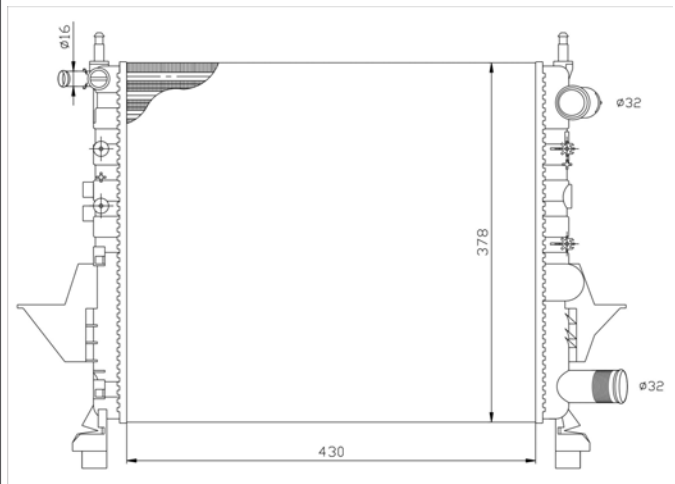

TYC 728-0041

Inlet 32 mm
Outlet 32 mm
Core 430x378x23
OE 7701045212 RENAULT Twingo (C06) 03/1993 - 02/2007
7701499800