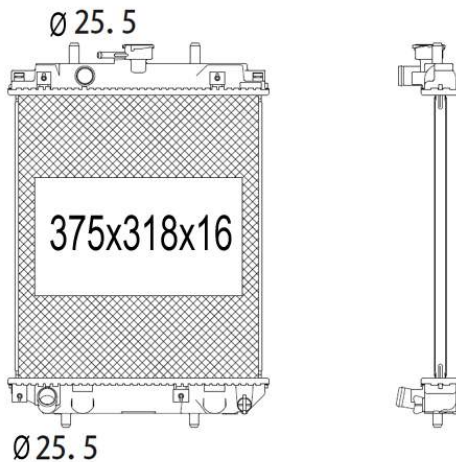

DAEWOO Matiz (KLYA) 09/1998 - 02/2005

TYC 707-1001

Inlet 26 mm
 Outlet 26 mm
 Core 375x318x16
 OE 1640097209000
 1640097210000
 1640097201

DAIHATSU Sirion (M1) 04/1998 - 04/2005
 DAIHATSU Cuore V (L7) 10/1998 - 05/2003