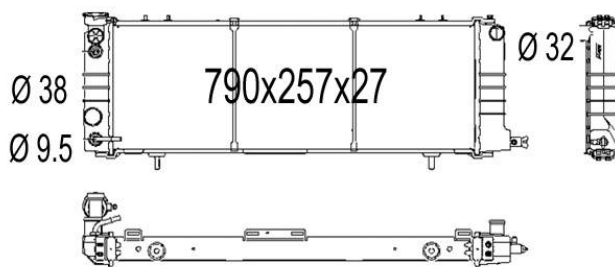

Inlet 32 mm
Outlet 38 mm
Core 790x257x27
OE 52079682AE JEEP Cherokee (XJ) 10/1984 - 09/2001
52004921
52028133