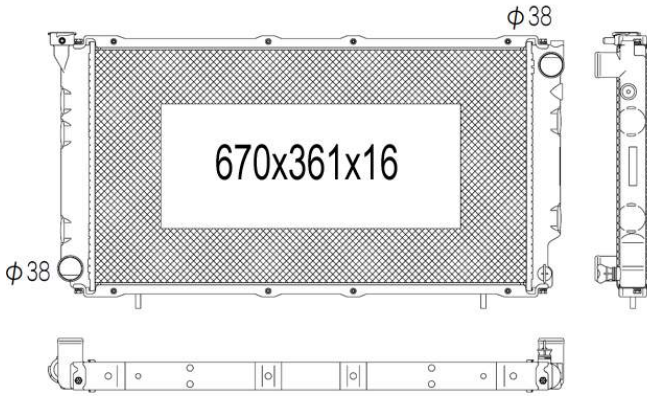

TYC 734-1002

Inlet 38 mm
Outlet 38 mm
Core 670x361x16
OE 45199AA080
45199AA190
45199AA220
SUBARU Legacy I (BC) 01/1989 - 08/1994