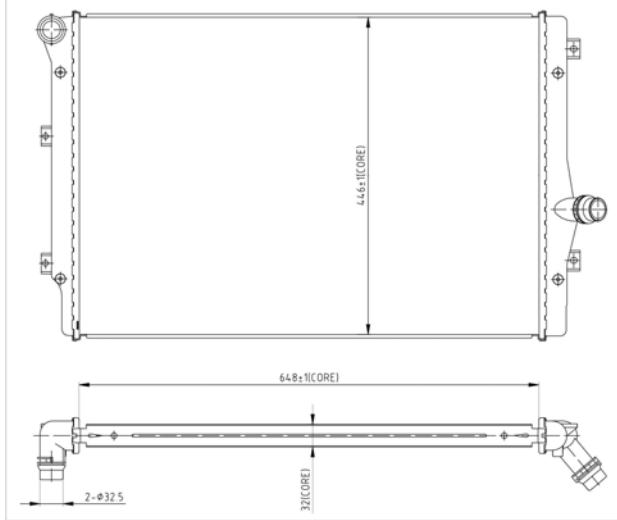

TYC 702-0024

Inlet 33 mm
Outlet 33 mm
Core 648x446x32
OE 1K0121251N VOLKSWAGEN Touran (1T1/1T2) 02/2003 - 05/2010
VOLKSWAGEN Golf plus (5M1/521) 01/2005 - 12/2013