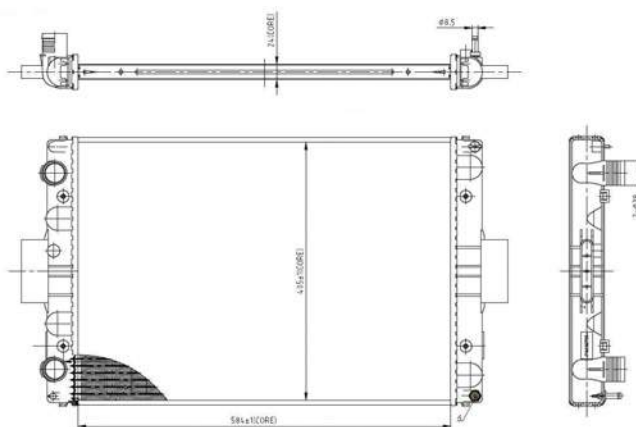

TYC 706-0019

Inlet 38 mm
Outlet 38 mm
Core 584x405x24
OE 33541301000
52485173CL49

DAEWOO Lublin III 01/1999 - 12/2007