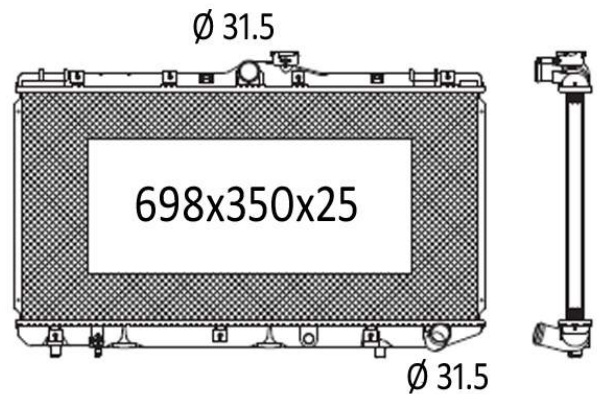

TYC 736-1002

Inlet 32 mm
Outlet 32 mm
Core 698x350x25
OE 1640064630
1640064650
164006A070

TOYOTA Corolla (E11) 04/1997 - 01/2002
TOYOTA Corolla (E10) 05/1992 - 04/1997