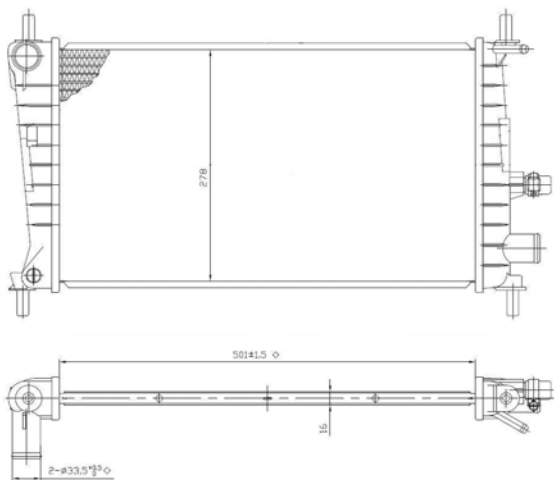

TYC 710-0025

Inlet 28 mm
 Outlet 28 mm
 Core 501x278x16 FORD Fiesta IV (JA/JB) 08/1995 - 03/2002
 OE 1098808
 XS6H8005DA
 1001855

TYC 710-0026

Inlet 34 mm
 Outlet 34 mm
 Core 501x278x16
 OE 1111384
 XS6H8005EB
 1001857