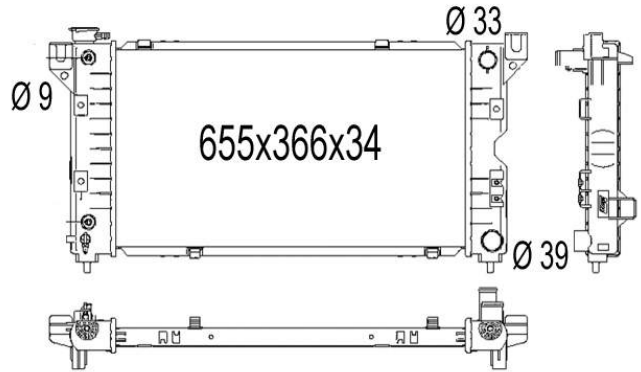

TYC 704-1001

Inlet 33 mm
Outlet 39 mm
Core 655x366x34
OE 4682976AC
4682587
4682588 CHRYSLER Voyager III (GS) 01/1995 - 03/2001