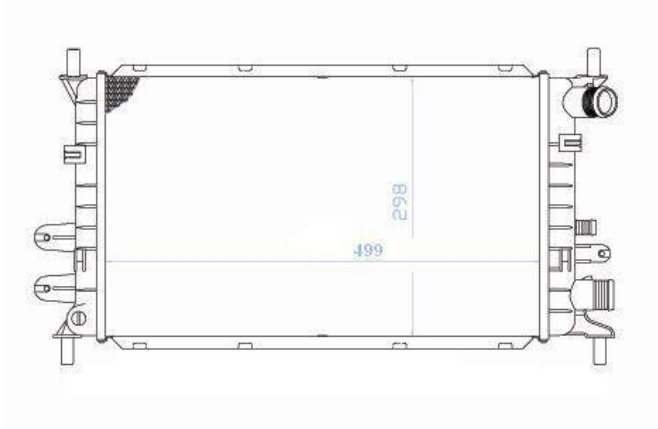

TYC 710-0033

Inlet 36 mm
Outlet 36 mm
Core 499x298x26 FORD Escort VII (GAL/AAL/ABL/ANL/AFL)
OE 1106768 02/1995 - 08/2000
91AB8005AG FORD Escort VI (GAL) 09/1992 - 01/1995
1664630 FORD Escort V (GAL/AVL) 07/1990 - 12/1992