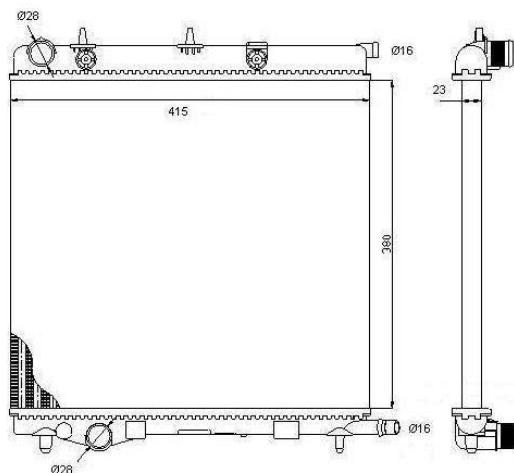

TYC 705-0068

Inlet 28 mm
 Outlet 28 mm
 Core 415x380x23
 OE 1330C0
 1330C1
 1330C2

PEUGEOT 207 (WAWC/WK) 02/2006 -
 PEUGEOT 1007 (KM) 04/2005 -
 CITROËN C3 Pluriel (HB) 05/2003 -
 CITROËN C3 (FC) 02/2002 -
 CITROËN C2 (JM) 09/2003 -