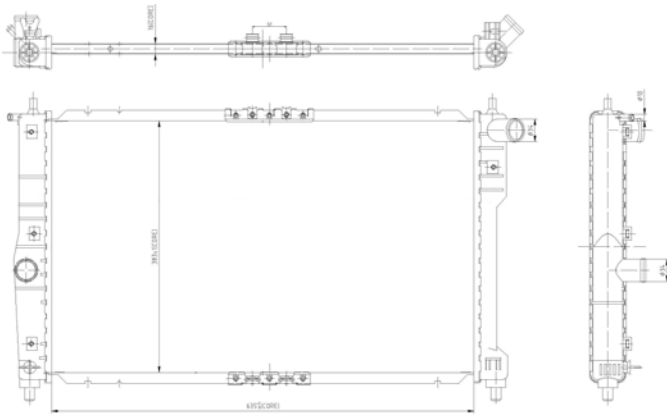

TYC 706-0003

Inlet 34 mm
Outlet 34 mm
Core 635x383x16
OE 96182261
DAEWOO Lanos (KLAT) 05/1997 -