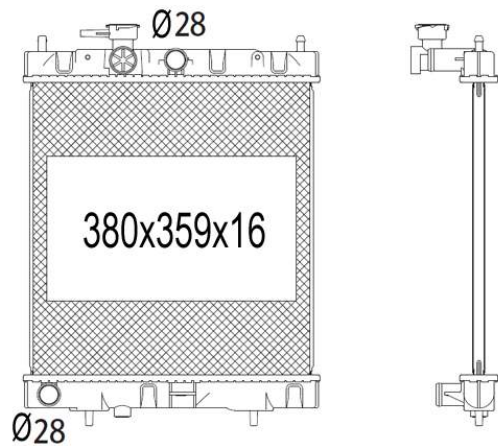

TYC 724-1001

Inlet 28 mm
Outlet 28 mm
Core 380x359x16
OE 2141041B00
2141072B00
2141097B00

NISSAN Micra (K11) 08/1992 - 02/2003