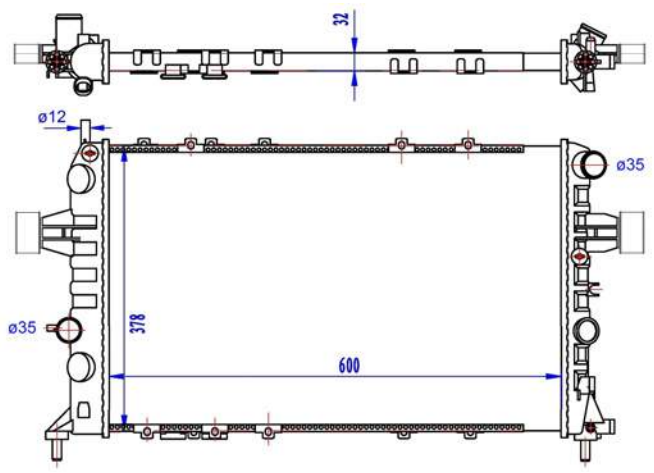

TYC 725-0041-R

Inlet 35 mm
Outlet 35 mm
Core 600x378x32
OE 1300208
9192578
93277996

OPEL Zafira A (F75) 02/1999 - 06/2005
OPEL Astra G (F35/F48/F69/F70) 02/1998 - 01/2005