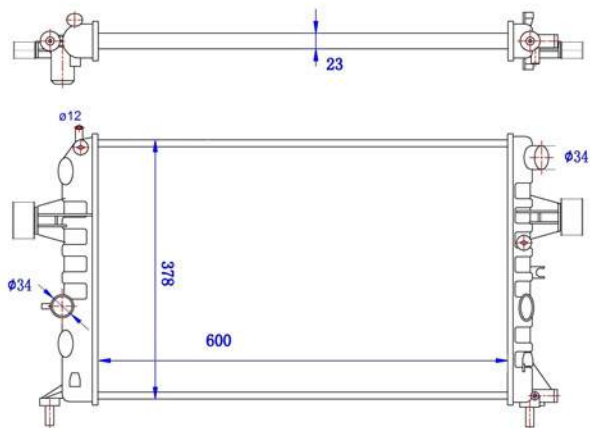

TYC 725-0038-R

Inlet 34 mm
Outlet 34 mm
Core 600x378x23
OE 90570728
93277988
1300189
OPEL Zafira A (F75) 03/1999 - 06/2005
OPEL Astra G (F35/F48/F69/F70) 02/1998 -
01/2005