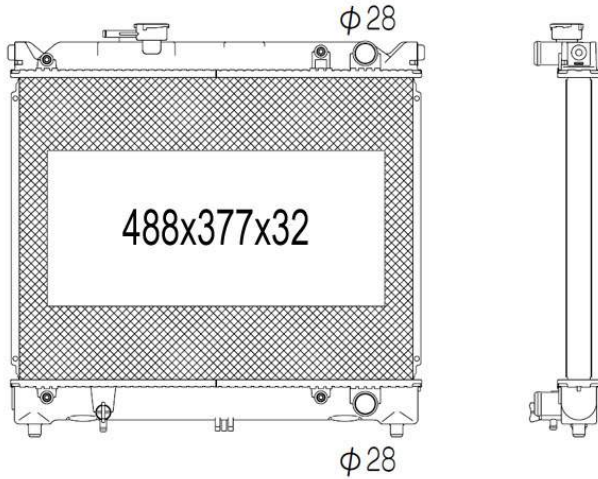

TYC 735-1004

Inlet 28 mm
Outlet 28 mm
Core 488x377x32
OE 1770060A01
1770060A00

SUZUKI Vitara (ET/TA) 07/1988 - 03/1998