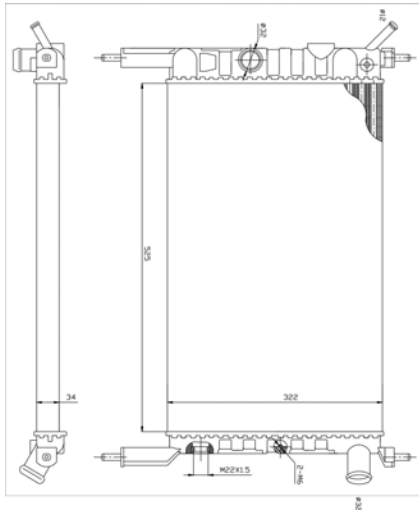

TYC 725-0010

Inlet 35 mm
 Outlet 35 mm
 Core 649x405x32
 OE 1300246
 24418343

OPEL Vectra C 04/2002 - 07/2008
 OPEL Signum 05/2003 -

TYC 725-0018

Inlet 32 mm
 Outlet 32 mm
 Core 525x322x34
 OE 1300112
 90412252