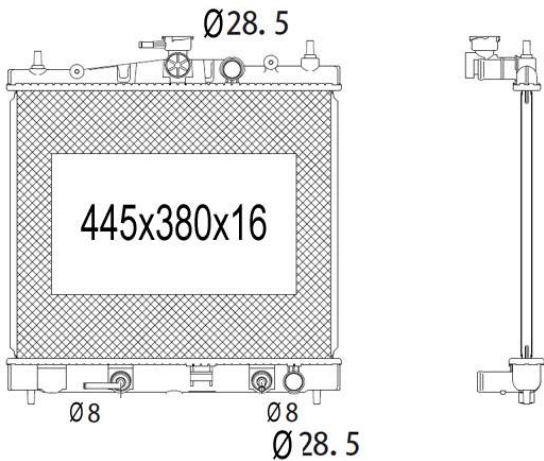

TYC 724-1014

Inlet 29 mm
Outlet 29 mm
Core 445x380x16
OE 21460AX100
21460AX100 NISSAN Micra (K12) 01/2003 - 05/2010