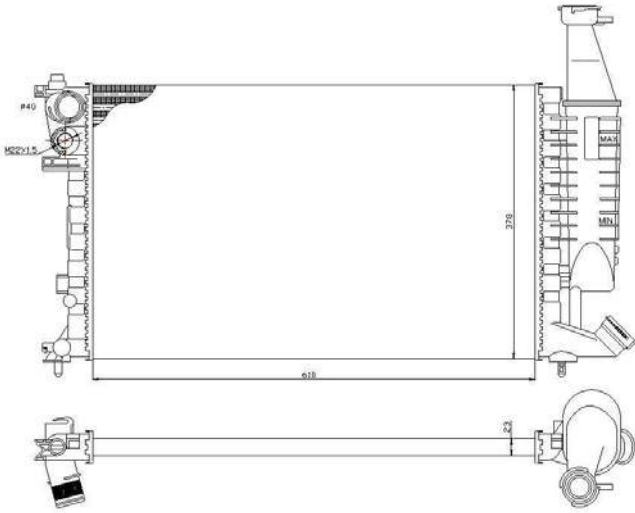

TYC 705-0069

Inlet 40 mm
Outlet 40 mm
Core 610x378x23
OE 133047
PEUGEOT Partner (5/5F) 04/1996 - 03/2008
CITROËN Berlingo (M/MF) 07/1996 - 04/2008