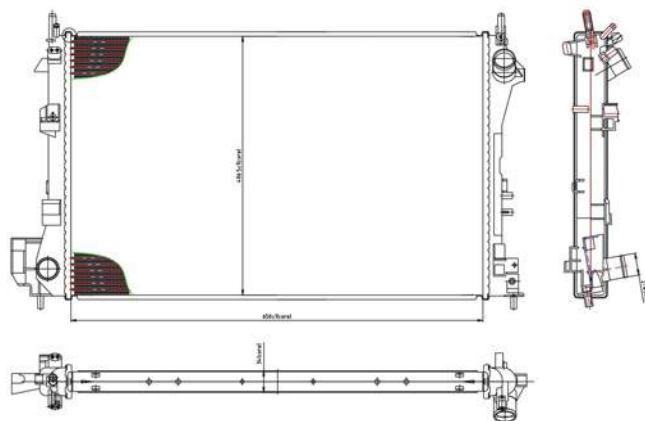

TYC 725-0010

Inlet 35 mm
 Outlet 35 mm
 Core 649x405x32
 OE 1300246
 24418343

OPEL Vectra C 04/2002 - 07/2008
 OPEL Signum 05/2003 -

TYC 725-0018

Inlet 32 mm
 Outlet 32 mm
 Core 525x322x34
 OE 1300112
 90412252