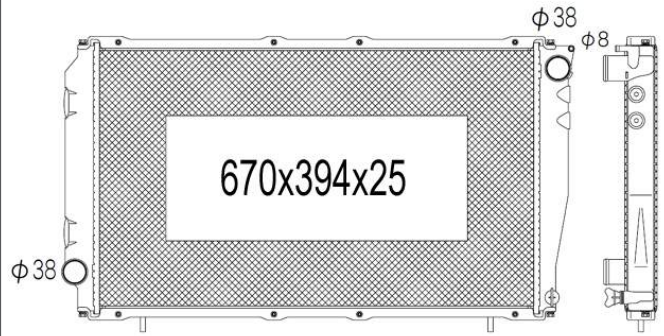

TYC 734-1001

Inlet 38 mm
Outlet 38 mm
Core 670x394x25
OE 45111AA170
SUBARU Legacy I (BC) 01/1989 - 08/1994