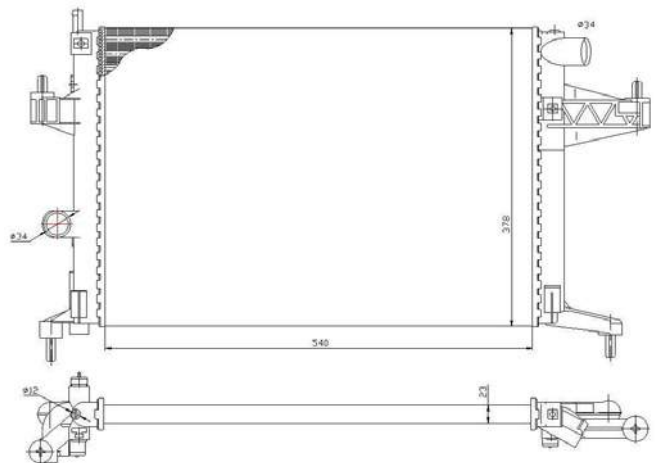

TYC 725-0033

Inlet 34 mm
Outlet 34 mm
Core 540x378x23
OE 1300237
09201956 OPEL Tigra B Twin-top 06/2004 -
OPEL Corsa C (F08/F68) 09/2000 - 06/2006
OPEL Combo 10/2001 -