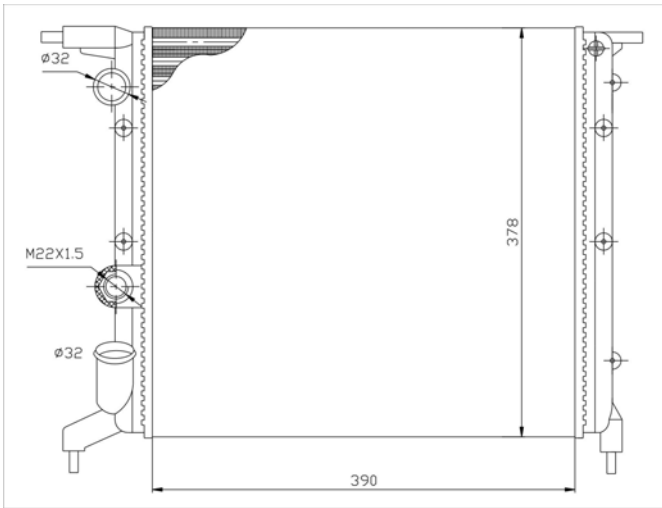

TYC 728-0032

Inlet 32 mm
Outlet 32 mm
Core 390x378x23
OE 7701034770 RENAULT Clio I (B57/C57) 05/1990 - 09/1998

TYC 728-0035