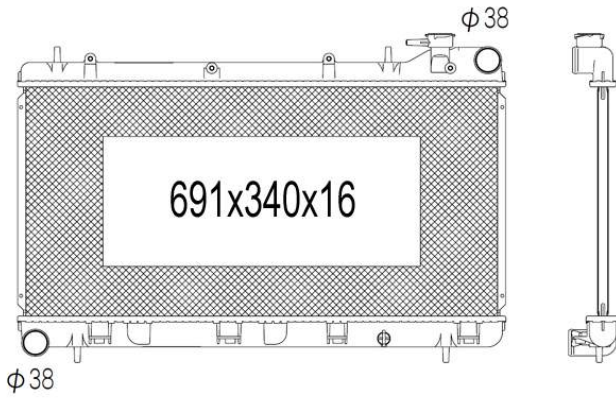

TYC 734-1009

Inlet 38 mm
Outlet 38 mm
Core 691x340x16
OE 45199FA040

SUBARU Impreza (GC/GF/GFC) 08/1992 - 12/2000