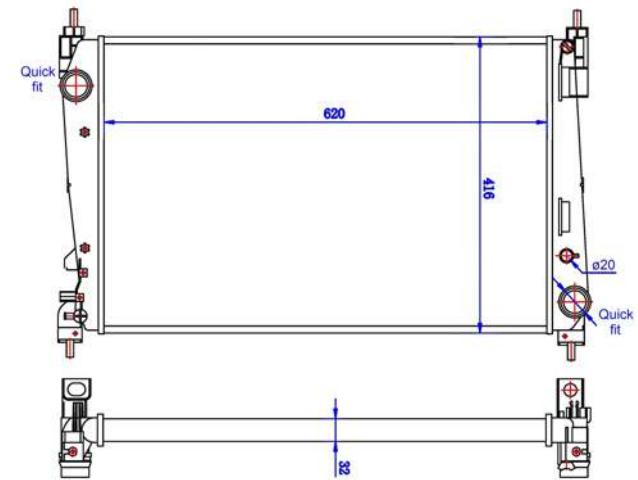

TYC 725-0042-R

Inlet 38 mm
Outlet 38 mm
Core 620x418x32
OE 51896964
55700617
55703927

OPEL Corsa D 07/2006 -
LANCIA Delta III 09/2008 -
FIAT Punto Evo (199) 07/2008 - 02/2012
FIAT Grande Punto (199) 10/2005 -
FIAT Punto (199) 03/2012 -