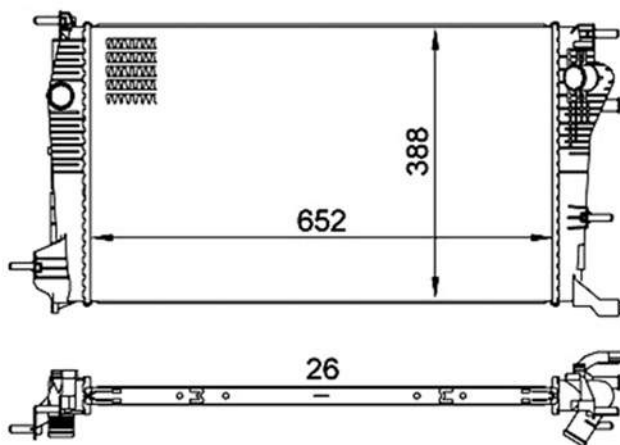

TYC 728-0060

Inlet 34 mm
Outlet 34 mm
Core 650x390x26
OE 214100016R
RENAULT Megane III 11/2008 -
RENAULT Fluence (L30_) 02/2010 -