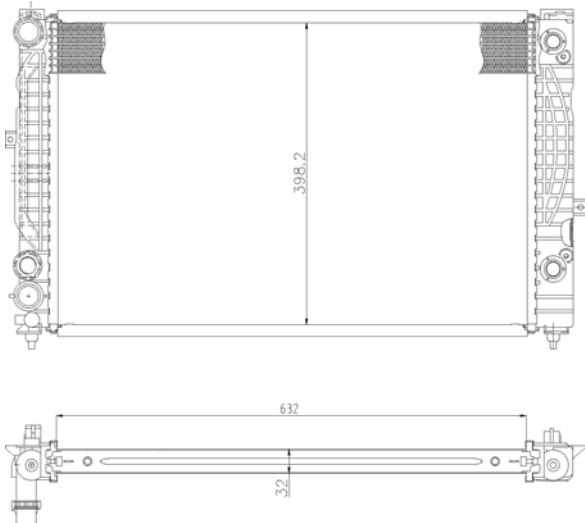

TYC 702-0009

Inlet 33 mm
Outlet 33 mm
Core 632x398x32
OE 8D0121251BC VOLKSWAGEN Passat (3B3/3B6) 11/2000 - 05/2005
AUDI A6 (4B/C5) 01/1997 - 01/2005
AUDI A4 (8D2/8D5) 01/1995 - 09/2001