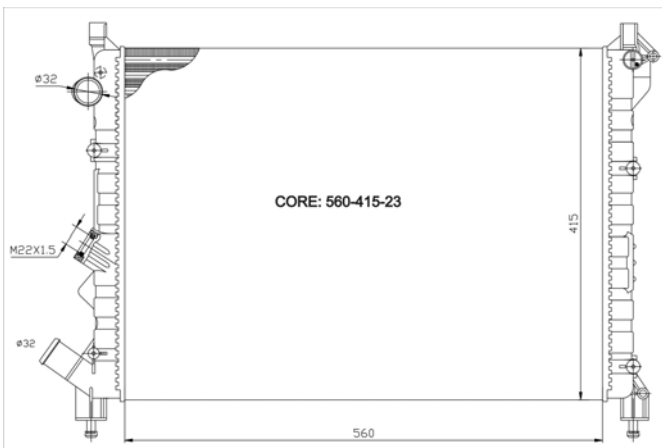

TYC 728-0035

Inlet 32 mm
 Outlet 32 mm
 Core 430x378x23
 OE 7701036152 RENAULT Twingo (C06) 03/1993 - 02/2007

TYC 728-0036

Inlet 32 mm
 Outlet 32 mm
 Core 560x415x23
 OE 7701038237 RENAULT Laguna I (B56/K56) 11/1993 - 03/2001
 RENAULT Espace III (JE) 11/1996 - 10/2002