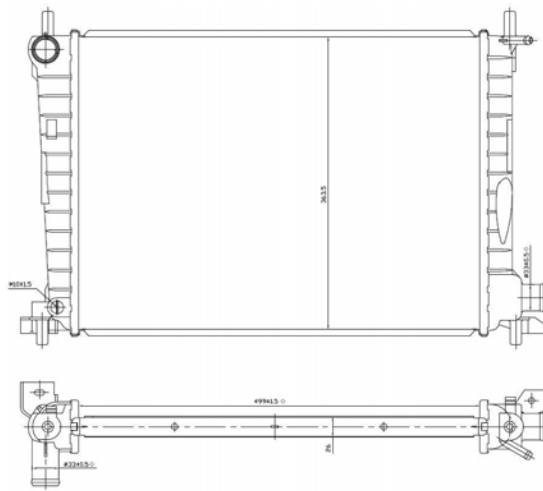

TYC 710-0027

Inlet 33 mm
Outlet 33 mm
Core 499x364x26
OE 1124283
97FB8005AB
1042588

FORD Fiesta IV (JA/JB) 08/1995 - 03/2002