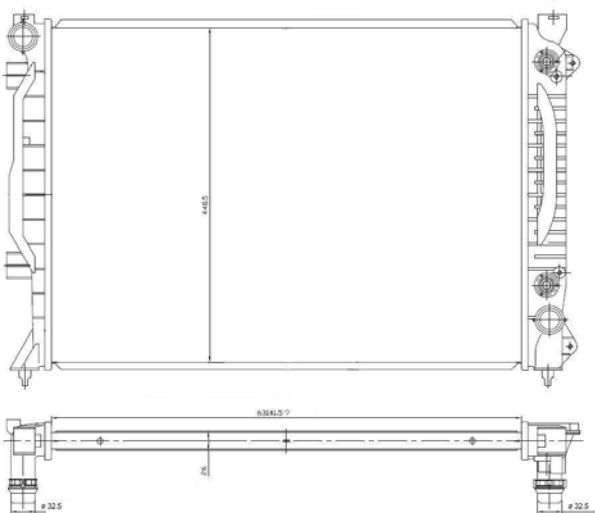

TYC 702-0018

Inlet 33 mm
Outlet 33 mm
Core 631x449x26
OE 4B0121251A AUDI A6 (4B/C5) 01/1997 - 01/2005

TYC 702-0019