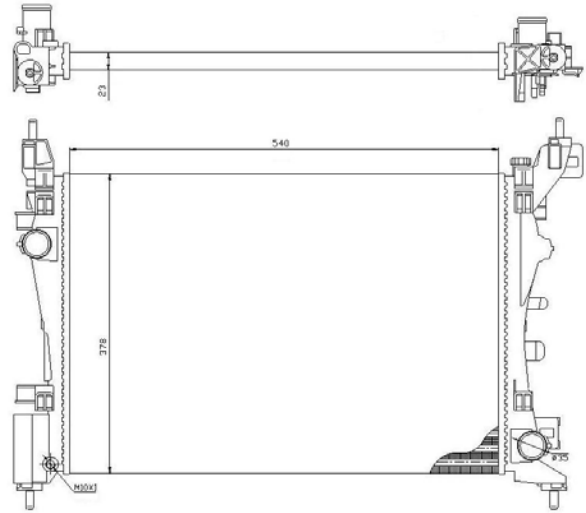

TYC 709-0018

Inlet 35 mm
Outlet 35 mm
Core 540x378x23
OE 55700447

FIAT Punto Evo (199) 07/2008 - 02/2012
FIAT Grande Punto (199) 10/2005 -