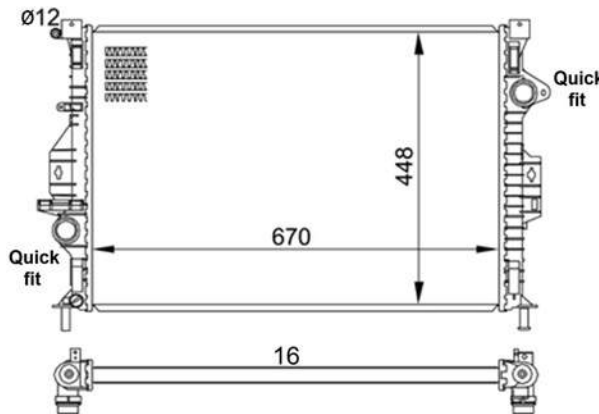

TYC 710-0057

Inlet 38 mm
Outlet 38 mm
Core 670x448x16
OE 1377541
1377542 VOLVO S80 II (AS) 03/2006 -
1457605 VOLVO V70 III (BW) 08/2007 -
VOLVO V60 08/2007 -
VOLVO S60 II 09/2010 -
FORD S-Max (WA6) 04/2010 -