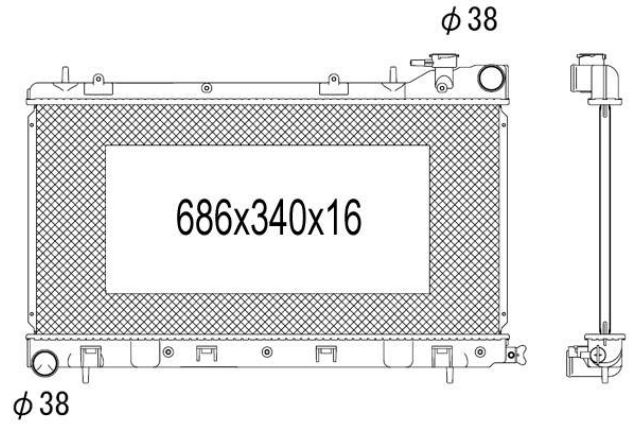

TYC 734-1011

Inlet 38 mm
Outlet 38 mm
Core 686x340x16
OE 45111FA200

SUBARU Impreza (GC/GF/GFC) 08/1992 - 12/2000
SUBARU Forester (SF) 07/1997 - 09/2002