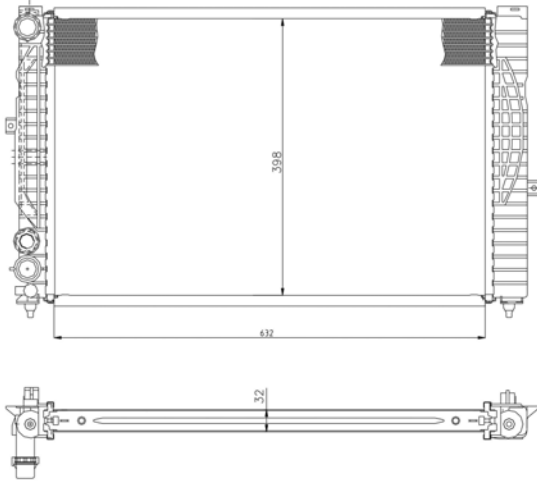

TYC 702-0034

Inlet 33 mm	VOLKSWAGEN Passat (3B3/3B6) 11/2000 - 05/2005
Outlet 33 mm	VOLKSWAGEN Passat (3B2/3B5) 08/1996 - 11/2000
Core 632x398x32	SKODA Superb (3U4) 12/2001 - 03/2008
OE 8D0121251P