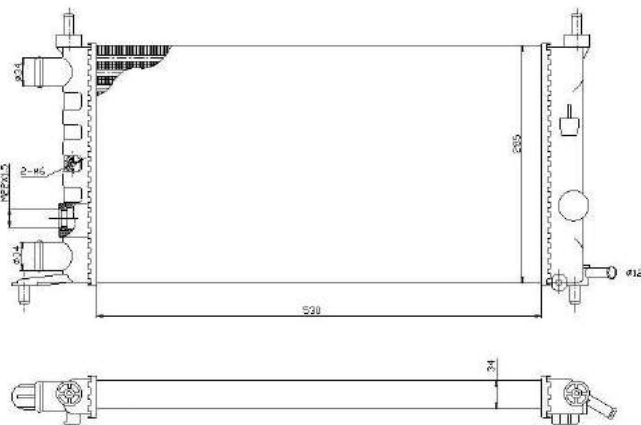

TYC 725-0025-R

Inlet 34 mm
Outlet 34 mm
Core 530x285x34
OE 1300173
90531547

OPEL Corsa B (73/78/79/F35) 03/1993 - 09/2000