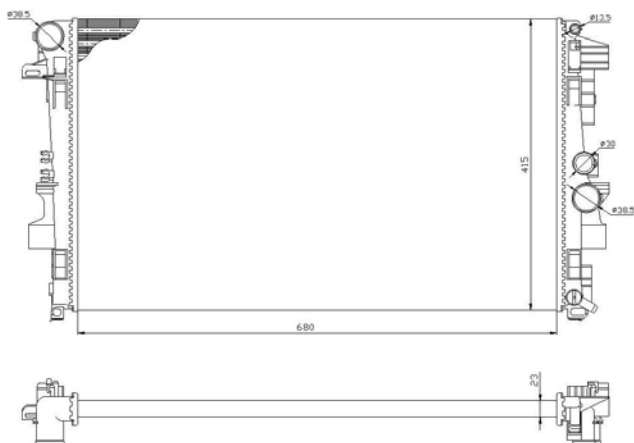

TYC 721-0011

Inlet 39 mm
Outlet 39 mm
Core 680x415x23
OE 6395010401
MERCEDES-BENZ Vito / Viano (W639) 09/2003 -