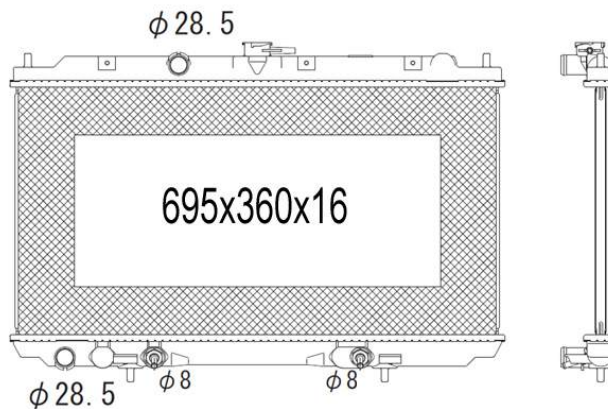

TYC 724-1015

Inlet 29 mm
 Outlet 29 mm
 Core 695x360x16
 OE 21460AV700 NISSAN Primera (P12/WP12) 01/2002 -
 NISSAN Almera II (N16) 01/2000 - 03/2007

TYC 724-1016

Inlet 28 mm
 Outlet 28 mm
 Core 382x358x32
 OE 2146097B00 NISSAN Micra (K11) 08/1992 - 02/2003