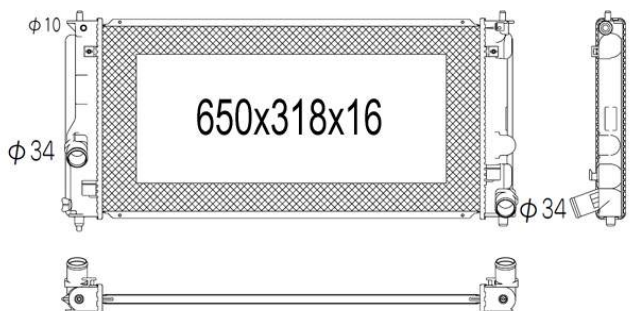

TYC 736-1005

Inlet 31 mm
 Outlet 31 mm
 Core 518x350x16
 OE 1640016790
 1640016620
 1640015530

TOYOTA Corolla (E11) 04/1997 - 01/2002
 TOYOTA Corolla (E10) 05/1992 - 04/1997

TYC 736-1006

Inlet 34 mm
 Outlet 34 mm
 Core 650x318x16
 OE 1640022060