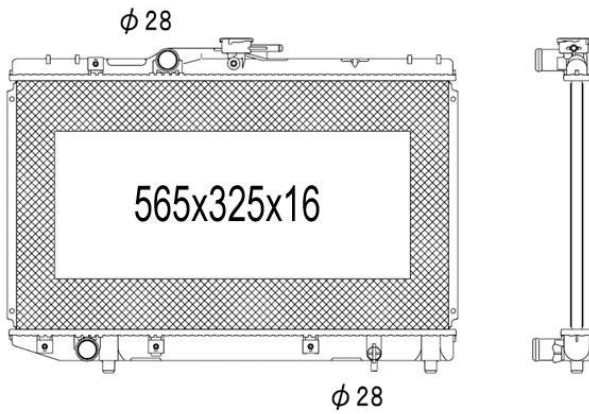

TYC 736-1026

Inlet 28 mm
Outlet 28 mm
Core 565x325x16
OE 1640011350
1640011380

TOYOTA Starlet (P8) 12/1989 - 03/1996
TOYOTA Starlet (EP91) 04/1996 - 03/1999