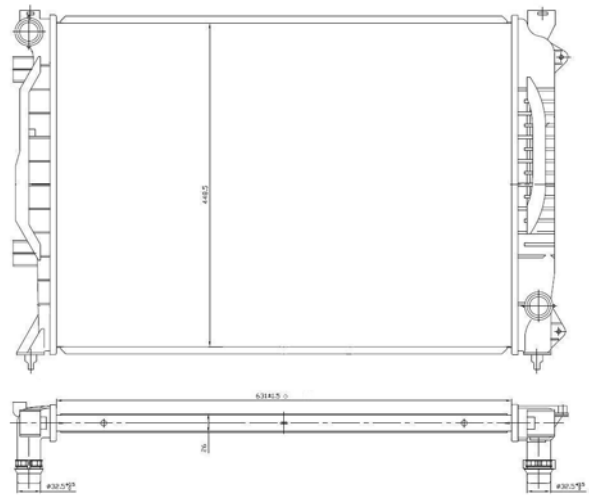

TYC 702-0017

Inlet 33 mm
Outlet 33 mm
Core 631x449x26
OE 4B0121251 AUDI A6 (4B/C5) 01/1997 - 01/2005