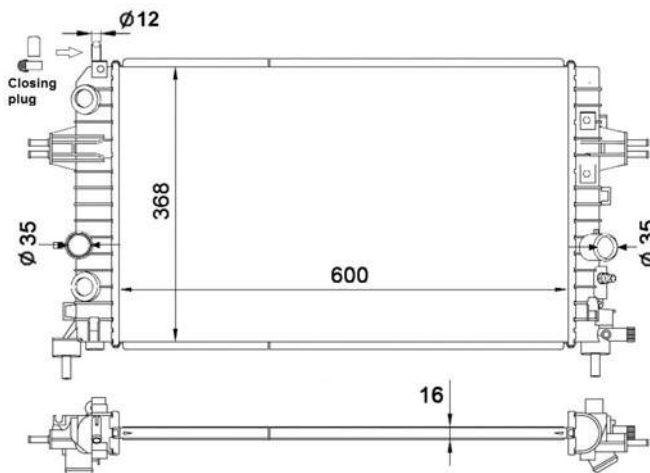

TYC 725-0035

Inlet 36 mm
 Outlet 36 mm
 Core 539x378x23
 OE 1300279
 55701408
 OPEL Corsa D 07/2006 -

TYC 725-0036

Inlet 35 mm
 Outlet 35 mm
 Core 600x368x16
 OE 1300266
 13145211
 OPEL Zafira B (A05) 07/2005 -
 OPEL Astra H 03/2004 - 07/2010