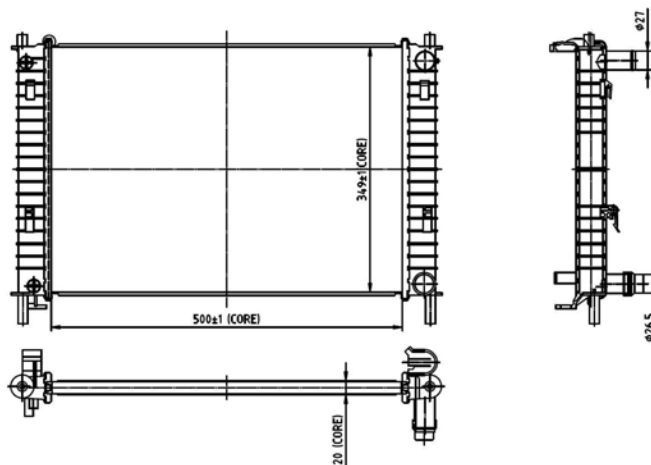

TYC 710-0030

Inlet 27 mm
Outlet 27 mm
Core 500x349x20
OE 1214784
2S6H8005BB
1206550

FORD Fusion (JU) 08/2002 - 12/2012
FORD Fiesta V (JH/JD) 11/2001 - 09/2008