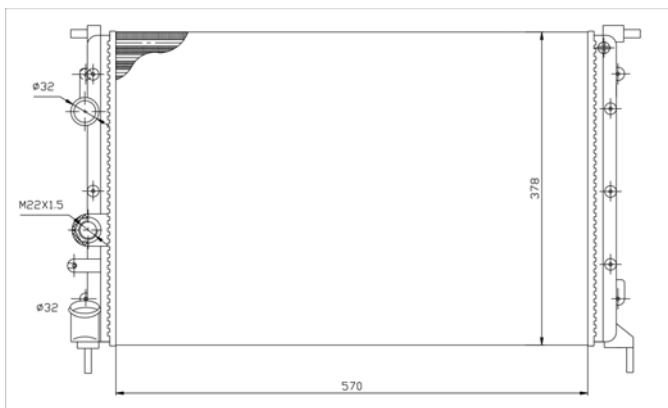

TYC 728-0027

Inlet 32 mm
Outlet 32 mm
Core 570x378x23
OE 7700838135

RENAULT Scenic I (JA) 09/1999 - 08/2003
RENAULT Megane I (CPE/CONV) (DA/EA)
03/1996 - 08/2003
RENAULT Megane I (HB/SDN/WGN) (BA/LA/KA)
08/1995 - 08/2003