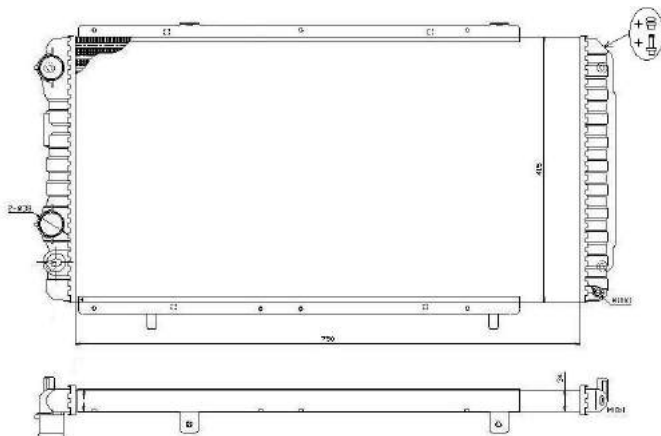

TYC 709-0014-R

Inlet 38 mm
Outlet 38 mm
Core 790x415x34
OE 1301HS
1301N0
1301N2

PEUGEOT Boxer (244) 04/2002 -
PEUGEOT Boxer (230) 03/1994 - 04/2002
FIAT Ducato (244) 04/2002 - 06/2006
FIAT Ducato (230) 03/1994 - 04/2002
CITROËN Jumper (244) 04/2002 -