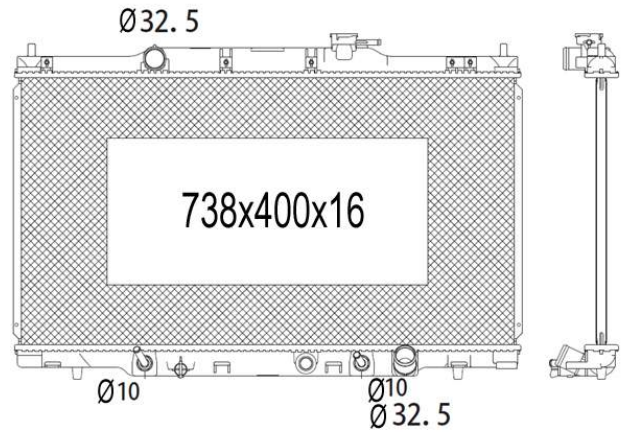

TYC 712-1006

Inlet 33 mm
Outlet 33 mm
Core 738x400x16
OE 19010PPAA51
19010PNB9011M
18010PNLG51 HONDA CR-V II (RD) 03/2002 - 09/2006