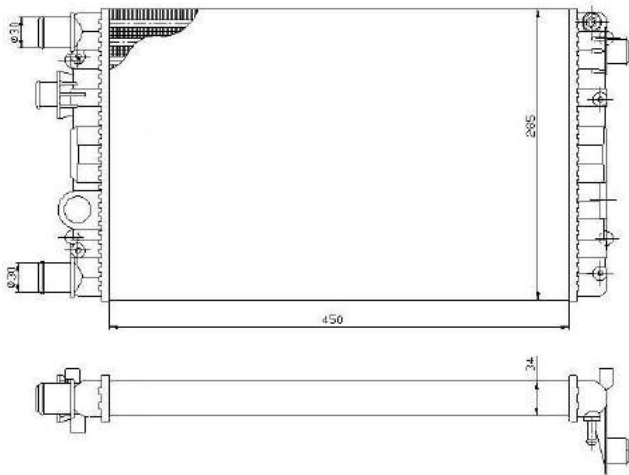

TYC 709-0012

Inlet 30 mm
Outlet 30 mm
Core 450x285x34
OE 46558704

FIAT Seicento (187) 01/1998 - 01/2010