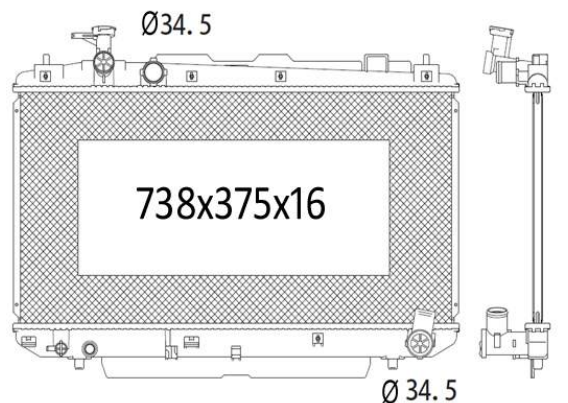

TYC 736-1012

Inlet 35 mm
Outlet 35 mm
Core 738x375x16
OE 1640028130
1640022120
1640022121

TOYOTA Rav4 II (XA2) 06/2000 - 10/2005