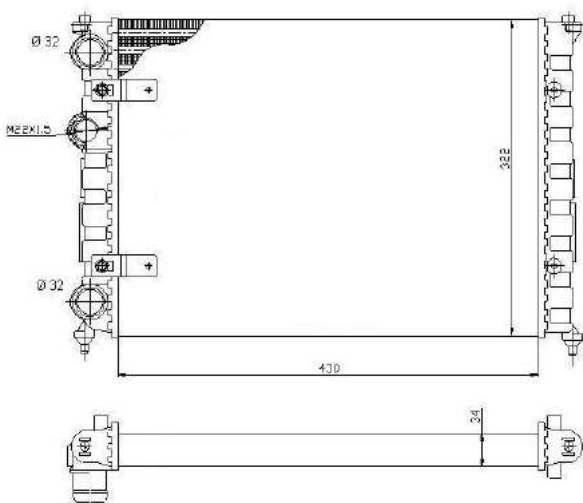

TYC 731-0004

Inlet 32 mm
Outlet 32 mm
Core 430x322x34
OE 6K0121253J
VOLKSWAGEN Polo classic/variant (6KV2/6KV5)
11/1995 - 07/2002
SEAT Ibiza II (6K1) 03/1993 - 08/1999
SEAT Cordoba (6K2/6K5/C2) 03/1993 - 08/1999