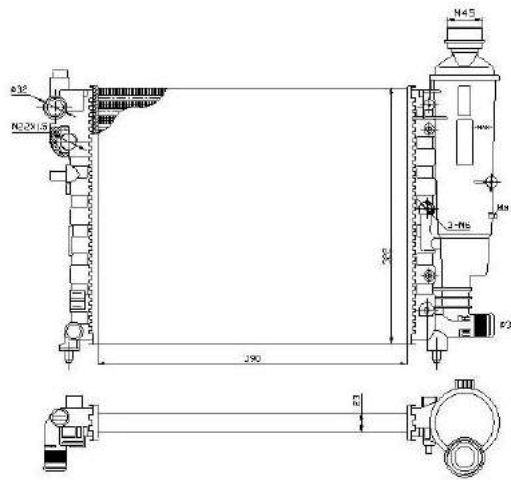

TYC 705-0032

Inlet 32 mm
Outlet 32 mm
Core 390x322x23
OE 1301SQ
1301SR
1301TA

PEUGEOT 106 II (1) 04/1996 - 01/2003
CITROËN Saxo (S0/S1) 02/1996 - 04/2004