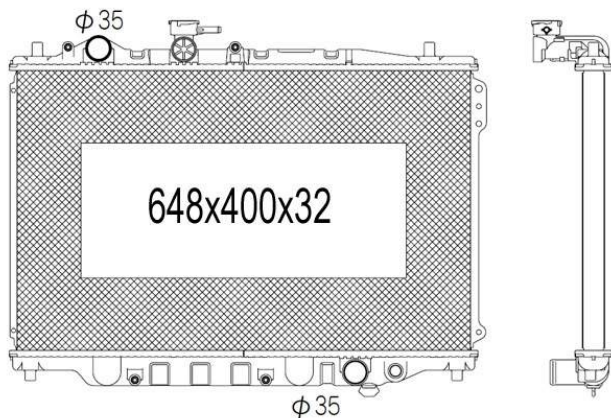

TYC 720-1011

Inlet 35 mm
Outlet 35 mm
Core 648x400x32
OE F8B715200A
FEDG15200
E9Z28005E
MAZDA 626 III (GD/GV) 06/1987 - 09/1997