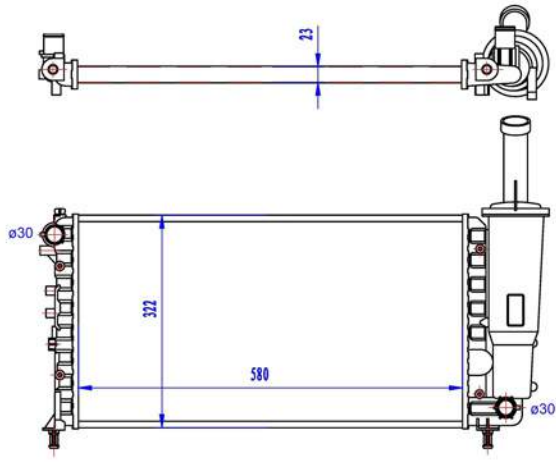

TYC 709-0027-R

Inlet 30 mm
Outlet 30 mm
Core 580x322x23
OE 51724191 FIAT Punto (188) 09/1999 -
51724188