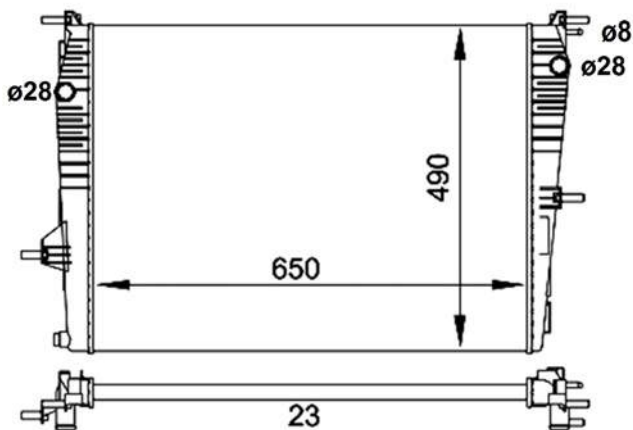

TYC 728-0061-R

Inlet 28 mm
 Outlet 28 mm
 Core 650x490x23
 OE 214100014R
 214100067R
 RENAULT Scenic III (JZ) 02/2009 -
 RENAULT Megane III 11/2008 -
 RENAULT Fluence (L30_) 02/2010 -

TYC 731-0002

Inlet 32 mm
 Outlet 32 mm
 Core 646x378x23
 OE 6K0121253AG
 6K0121253BC
 SEAT Ibiza III (6K1) 08/1999 - 02/2002
 SEAT Cordoba (6K2/6K5) 05/1999 - 10/2002