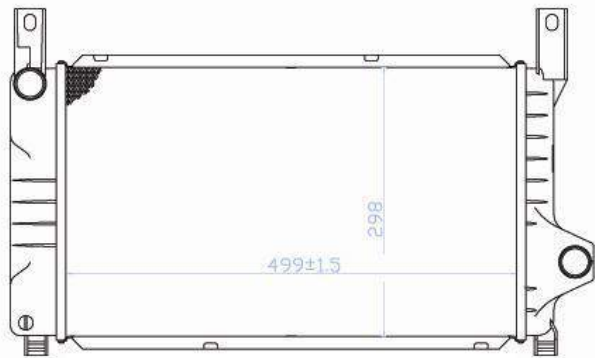

FORD Fiesta IV (JA/JB) 08/1995 - 03/2002

TYC 710-0027

Inlet 33 mm
 Outlet 33 mm
 Core 499x364x26
 OE 1124283
 97FB8005AB
 1042588

FORD Fiesta IV (JA/JB) 08/1995 - 03/2002

TYC 710-0028

Inlet 36 mm
 Outlet 36 mm
 Core 499x298x26
 OE 7138824
 92FB8005KC
 1668911