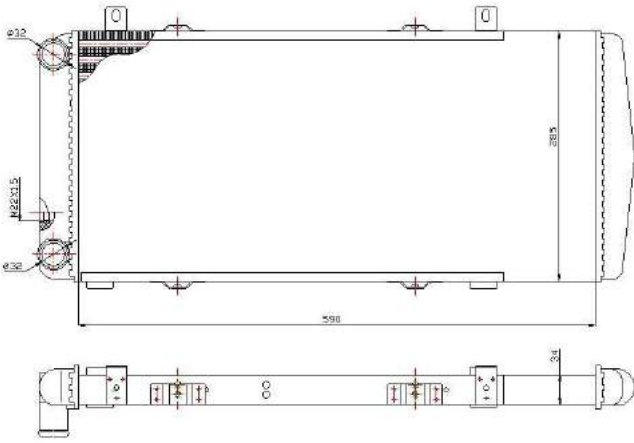

TYC 732-0002

Inlet 32 mm
Outlet 32 mm
Core 590x285x34
OE 6U0121253
SKODA Felicia II (6U1/6U5) 01/1998 - 06/2001
SKODA Felicia I (6U1/6U5) 10/1994 - 03/1998