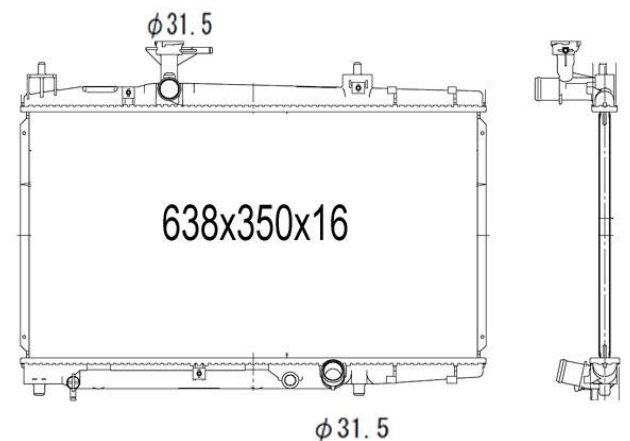

TOYOTA Celica (ZZT23) 11/1999 - 04/2006

TYC 736-1009

Inlet 31 mm
 Outlet 31 mm
 Core 488x350x16
 OE 1640023080
 1640023100

TOYOTA Yaris (CP10) 04/1999 - 09/2005

TYC 736-1010

Inlet 32 mm
 Outlet 32 mm
 Core 638x350x16
 OE 1640033070