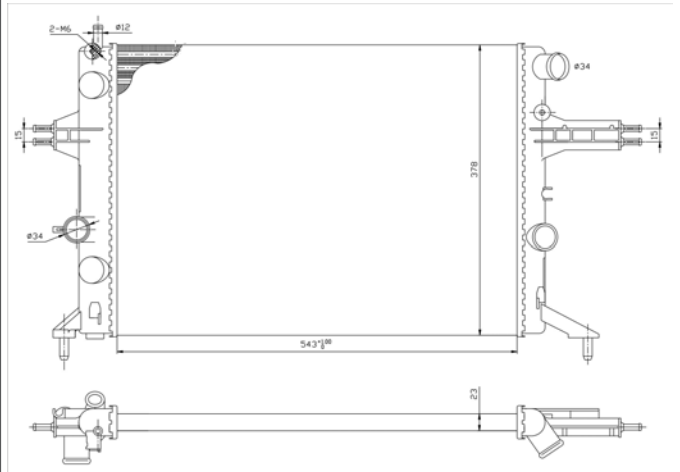

TYC 725-0021

Inlet 34 mm
Outlet 34 mm
Core 543x378x23
OE 1300213
9202493
90570725

OPEL Zafira A (F75) 03/1999 - 06/2005
OPEL Astra G (F35/F48/F69/F70) 02/1998 - 01/2005