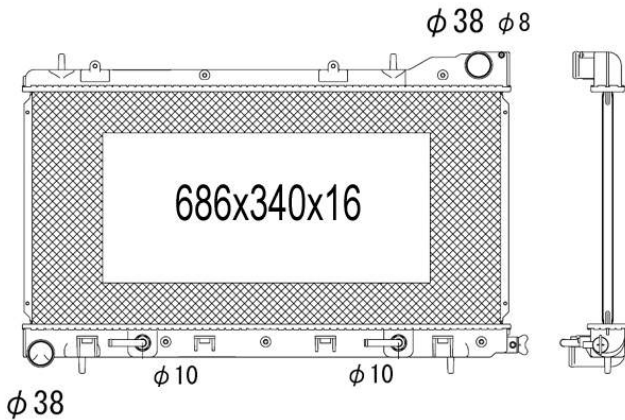

TYC 734-1004

Inlet 38 mm
Outlet 38 mm
Core 686x340x16
OE 45111FC300
SUBARU Forester (SF) 07/1997 - 09/2002