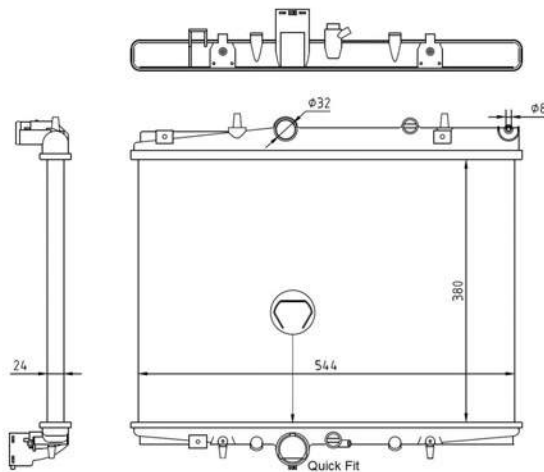

TYC 726-0018-R

Inlet 32 mm
Outlet 48 mm
Core 380x544x23
OE 133063
1331FT
96326044
PEUGEOT 607 (9D/9U) 02/2000 -
PEUGEOT 406 (8B/8E/8F) 10/1995 - 10/2004
CITROËN C5 (DC/DE) 03/2001 - 08/2004