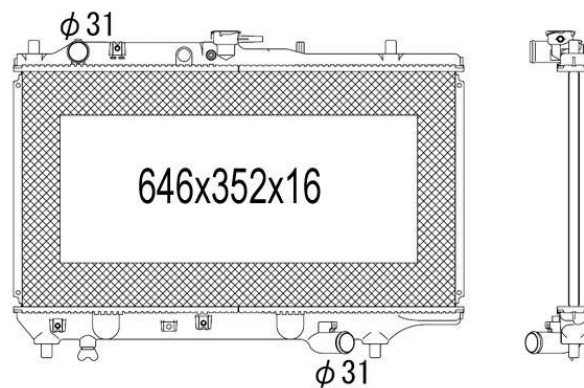

TYC 720-1010

Inlet 31 mm
Outlet 31 mm
Core 646x352x16
OE BP2815200
BP2815200A
BP2815200B
MAZDA 323 IV (BG) 06/1989 - 10/1994