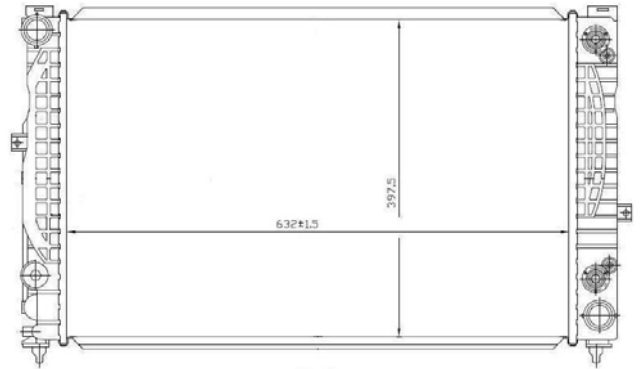

TYC 702-0008

Inlet 33 mm
Outlet 33 mm
Core 632x398x32
OE 8D0121251BB
4B0121251R VOLKSWAGEN Passat (3B3/3B6) 11/2000 - 05/2005
VOLKSWAGEN Passat (3B2/3B5) 08/1996 - 11/2000
SKODA Superb (3U4) 12/2001 - 03/2008