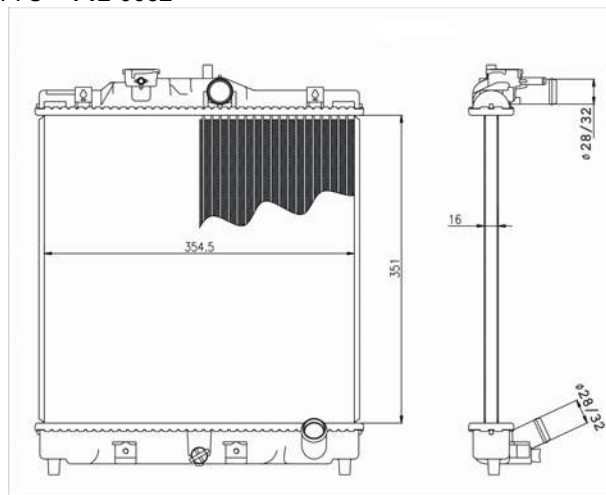

TYC 712-0052

Inlet 28/32 mm
Outlet 28/32 mm
Core 354x351x16
OE 19010P1KE01 HONDA Civic VI (EJ/EK) 11/1995 - 02/2001
19010P7024 HONDA Civic V (EG/EH) 10/1991 - 11/1995
19010P28A01