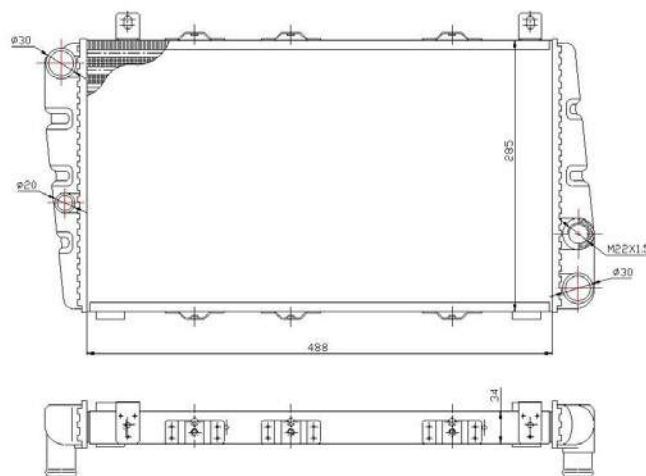

TYC 732-0001

Inlet 30 mm
Outlet 30 mm
Core 488x285x34
OE 6U0121251
115610500
115610502
SKODA Felicia II (6U1/6U5) 01/1998 - 06/2001
SKODA Felicia I (6U1/6U5) 10/1994 - 03/1998
SKODA Favorit (781/785/787) 05/1989 - 06/1997