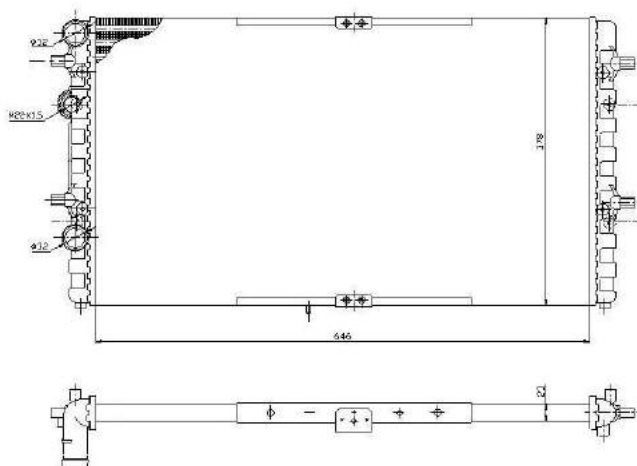

TYC 728-0061-R

Inlet 28 mm
 Outlet 28 mm
 Core 650x490x23
 OE 214100014R
 214100067R
 RENAULT Scenic III (JZ) 02/2009 -
 RENAULT Megane III 11/2008 -
 RENAULT Fluence (L30_) 02/2010 -

TYC 731-0002

Inlet 32 mm
 Outlet 32 mm
 Core 646x378x23
 OE 6K0121253AG
 6K0121253BC
 SEAT Ibiza III (6K1) 08/1999 - 02/2002
 SEAT Cordoba (6K2/6K5) 05/1999 - 10/2002