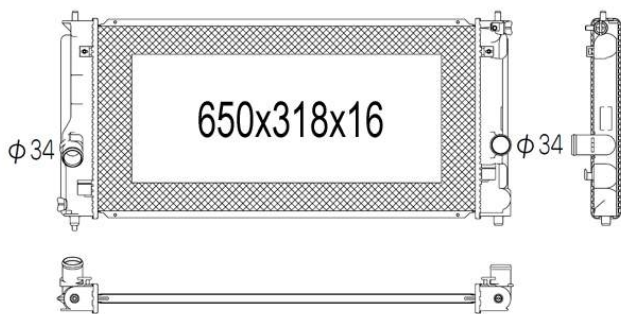

TYC 736-1021

Inlet 34 mm
Outlet 34 mm
Core 650x318x16
OE 1640022110 TOYOTA MR 2 III (W3) 04/2000 - 10/2005