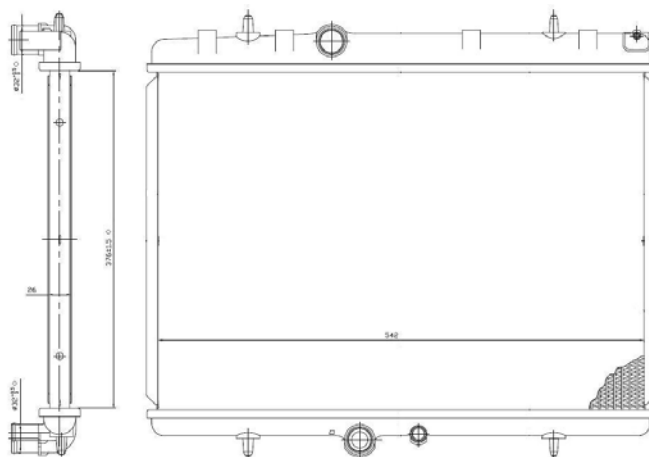

TYC 705-0065

Inlet 32 mm
Outlet 32 mm
Core 376x542x26
OE 1330H0
1330A3

CITROËN Xsara (N1/N2) 04/1997 - 08/2005