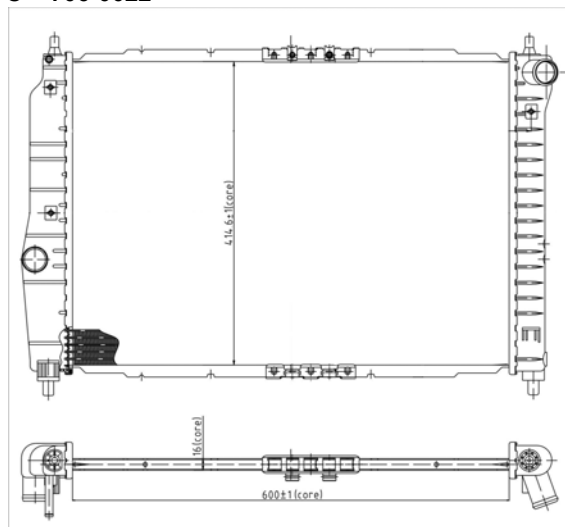

TYC 706-0022

Inlet 34 mm
Outlet 34 mm
Core 600x415x16
OE 96536525

DAEWOO Kalos (KLAS) 09/2002 - 12/2004
CHEVROLET Aveo (T200/T250/T255) 05/2005 -