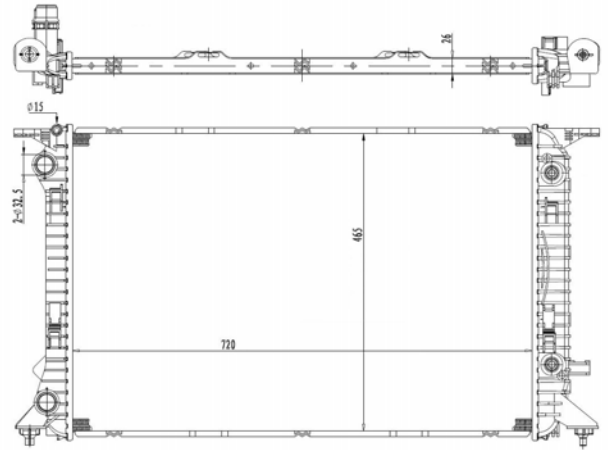

TYC 702-0037

Inlet 33 mm	AUDI Q5 (8R) 11/2008 -
Outlet 33 mm	AUDI Q5 (8R) 11/2008 -
Core 720x466x26	AUDI A6 (4G2/4G5) 03/2011 -
OE 8K0121251K	AUDI A5 (8T/8F) 06/2007 -
8K0121251T	AUDI A4 (8K2/8K5) 11/2007 -