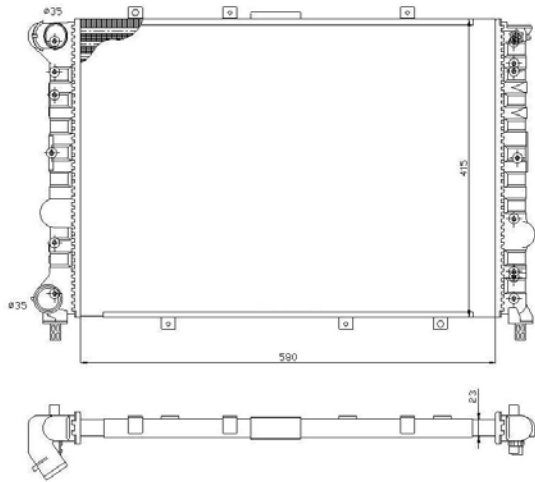

TYC 701-0001-R

Inlet 35 mm
 Outlet 35 mm
 Core 580x415x23
 OE 60651921
 60690404 ALFA ROMEO 156 (932) 09/1997 - 09/2005

TYC 702-0001

Inlet 33 mm
 Outlet 33 mm
 Core 631x440x32
 OE 4B0121251AE AUDI A6 (4B/C5) 01/1997 - 01/2005