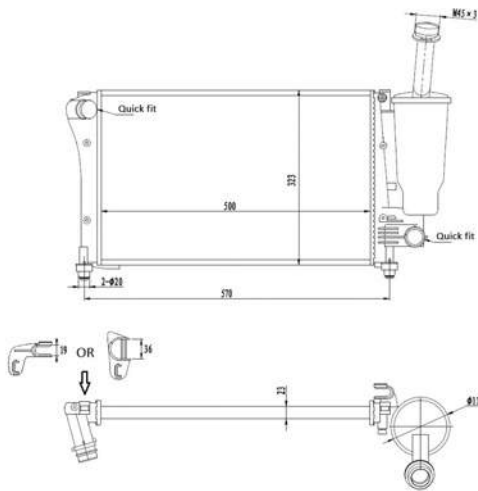

TYC 709-0019

Inlet 35 mm
Outlet 35 mm
Core 500x322x23
OE 46798741
51773190

FIAT Panda (169) 09/2003 -