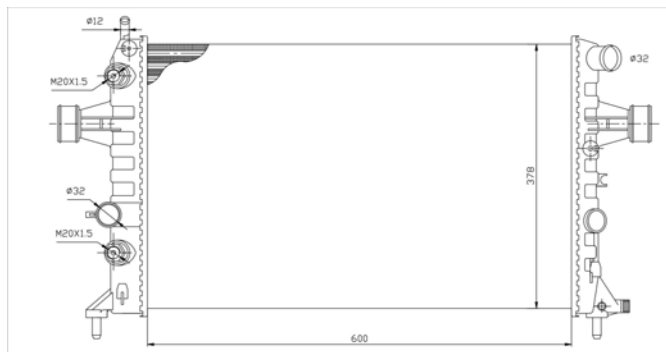

TYC 725-0006

Inlet 34 mm
 Outlet 34 mm
 Core 598x378x30
 OE 1300257
 93177121
 1300214

OPEL Zafira A (F75) 03/1999 - 06/2005
 OPEL Astra G (F35/F48/F69/F70) 02/1998 - 01/2005

TYC 725-0007

Inlet 35 mm
 Outlet 35 mm
 Core 540x378x32
 OE 1300236
 9201955