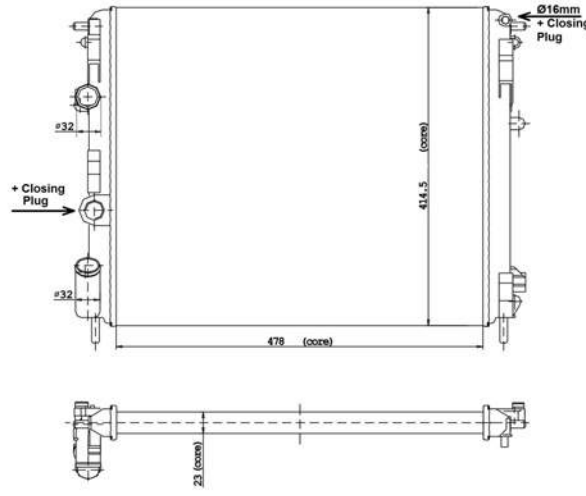

TYC 728-0010

Inlet 32 mm
Outlet 32 mm
Core 478x415x23
OE 7700428082/7700430784
RENAULT Kangoo I (FC/KC) 08/1997 - 01/2008
RENAULT Clio II / Thalia (BB/CB/LB/SB)
09/1998 - 05/2005
NISSAN Kubistar (X76) 08/2003 - 10/2009
DACIA Sandero (B90) 06/2008 -