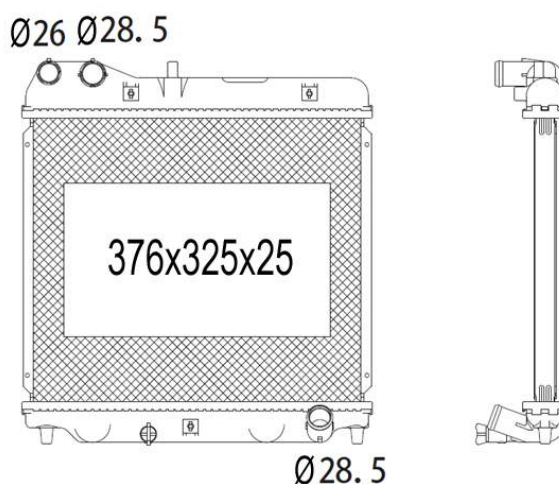

TYC 712-1003

Inlet 29 mm
Outlet 29 mm
Core 376x325x25
OE 19010PWAQ01 HONDA Jazz II (GD) 03/2002 - 07/2008