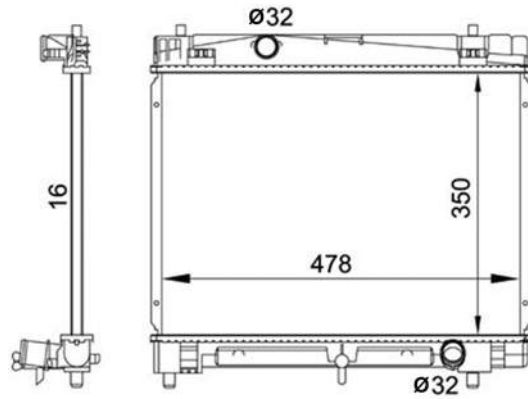

TYC 736-0001

Inlet 32 mm
Outlet 32 mm
Core 478x350x16
OE 164000Q040
1640023160
1640023170

TOYOTA Yaris (P9) 08/2005 -