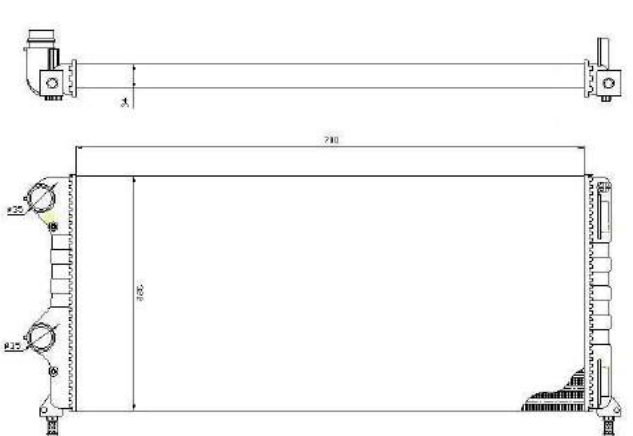

TYC 709-0015-R

Inlet 35 mm
Outlet 35 mm
Core 700x322x34
OE 46807378
51861635

FIAT Doblo (119/223) 03/2001 - 02/2010