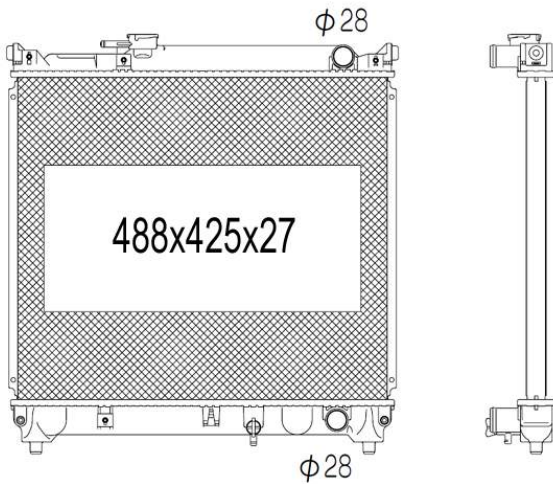

TYC 735-1007

Inlet 28 mm
Outlet 28 mm
Core 488x425x27
OE 1770056B00
1770056B01
1770086C01

SUZUKI Vitara (ET/TA) 07/1988 - 03/1998