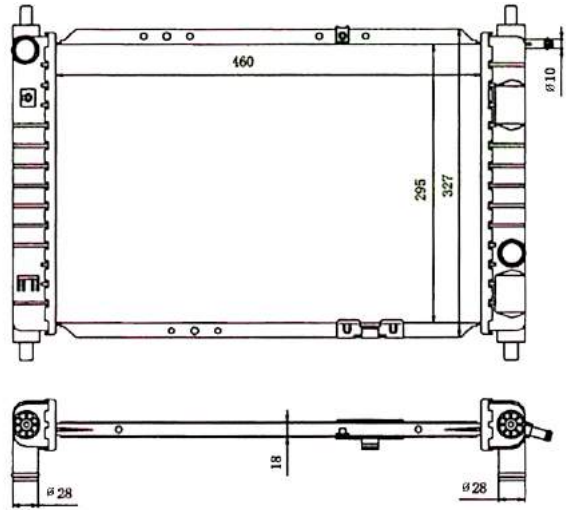

TYC 706-0004

Inlet 28 mm
Outlet 28 mm
Core 460x295x18
OE 96314162
DAEWOO Matiz (KLYA) 09/1998 - 02/2005