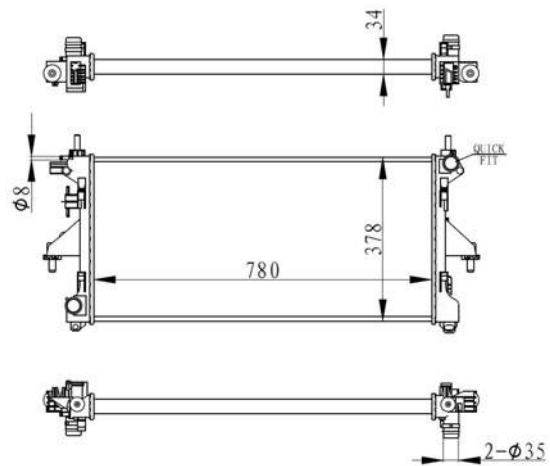

TYC 709-0020-R

Inlet 35 mm
Outlet 35 mm
Core 780x378x34
OE 1330Z4
1333E5
1330Q3

PEUGEOT Boxer (250) 04/2006 -
FIAT Ducato (250) 07/2006 -
CITROËN Jumper (250) 04/2006 -