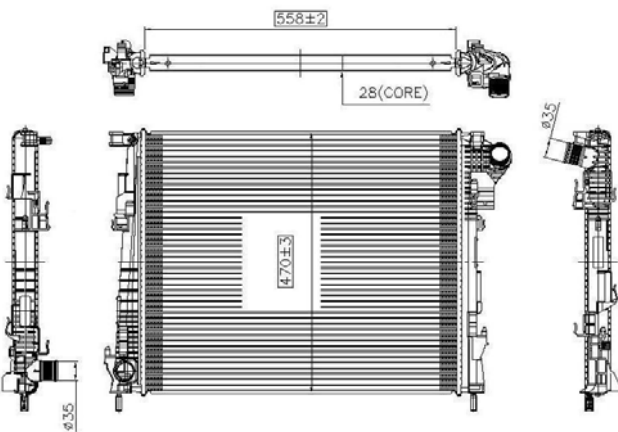

TYC 725-0032

Inlet 35 mm
Outlet 35 mm
Core 558x470x28
OE 4416948
93854164
8200411166 RENAULT Trafic II (EL/FL/JL) 03/2001 -
OPEL Vivaro (E7/F7/J7) 08/2001 -
NISSAN Primastar (X83) 09/2002 -