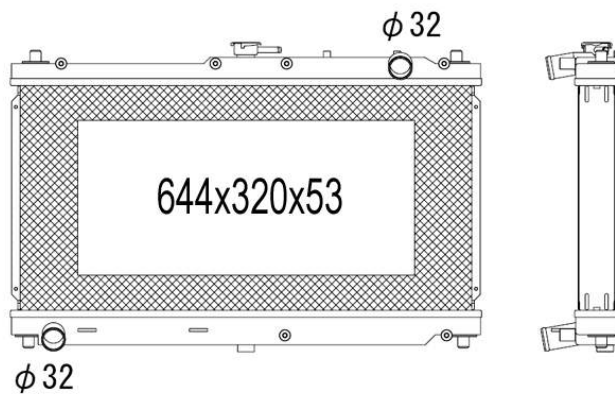

TYC 720-1005

Inlet 32 mm
Outlet 32 mm
Core 644x320x53
OE BP4W15200A MAZDA MX-5 II (NB) 01/1998 - 10/2005