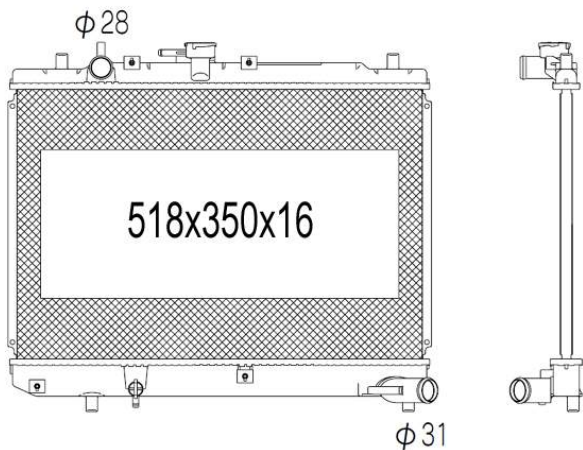

TYC 720-1001

Inlet 28 mm
Outlet 28 mm
Core 518x350x16
OE B3C715200D MAZDA 121 II (DB) 11/1990 - 03/1996
B3C715200C