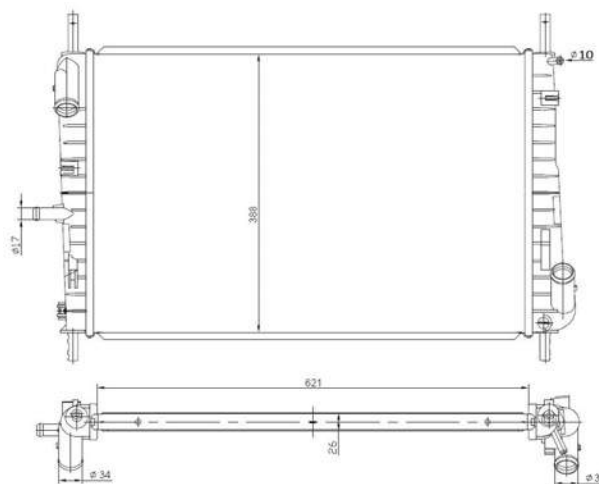

TYC 710-0047

Inlet 34 mm
Outlet 34 mm
Core 621x388x26 FORD Mondeo III (B5Y/BWY/B4Y) 11/2000 - 02/2007
OE 1142812
XS7H8005ED
1115769