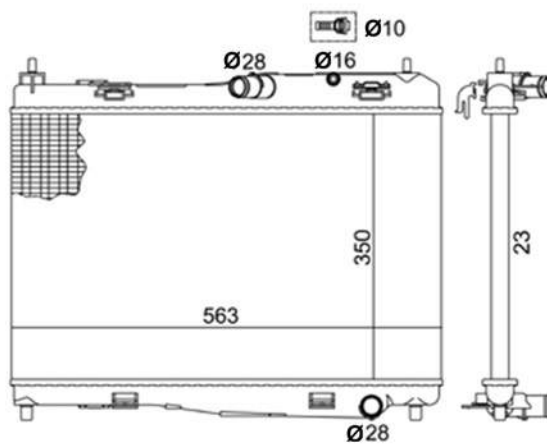

TYC 710-0058-R

Inlet 28 mm
 Outlet 28 mm
 Core 563x350x23
 OE 516268 FORD Transit / Tourneo Courier 02/2014 -
 1522383 FORD Fiesta VI 10/2008 -
 1573215 FORD Ecosport 09/2012 -
 FORD B-Max 10/2012 -

TYC 710-0059-R