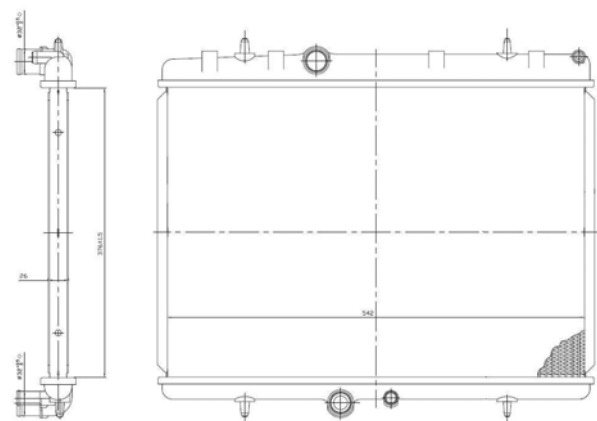

TYC 705-0064

Inlet 32 mm
Outlet 32 mm
Core 376x542x26
OE 1330G9
1330A2

PEUGEOT 307 (3A/3C/3E/3H) 08/2000 - 08/2007
CITROËN Xsara (N1/N2) 04/1997 - 08/2005