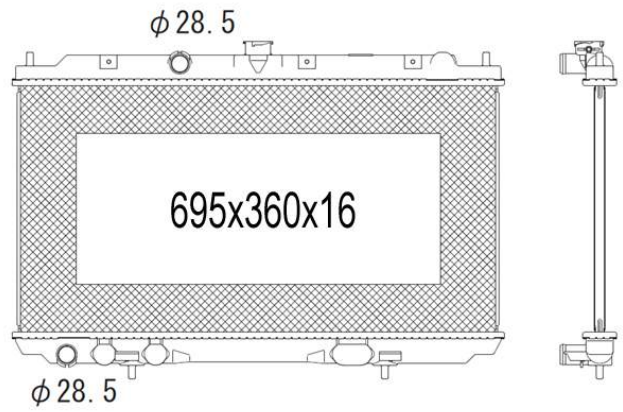

TYC 724-1007

Inlet 29 mm
Outlet 29 mm
Core 695x360x16
OE 21410BN700 NISSAN Almera II (N16) 01/2000 - 03/2007