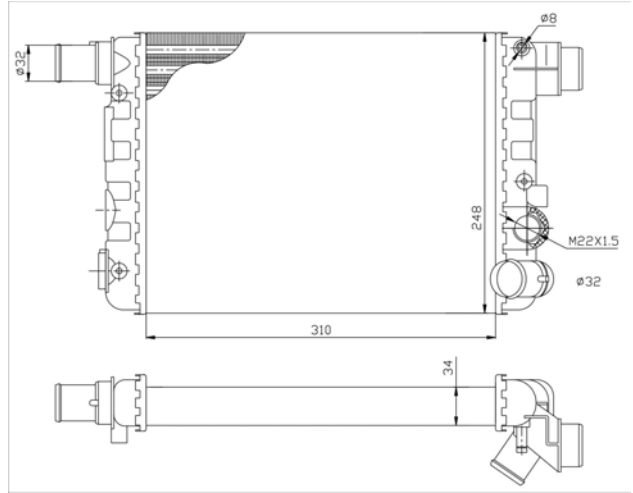

TYC 709-0009

Inlet 32 mm
Outlet 32 mm
Core 310x248x34
OE 46521746
7703429
7691587

FIAT Cinquecento (170) 07/1991 - 07/1999