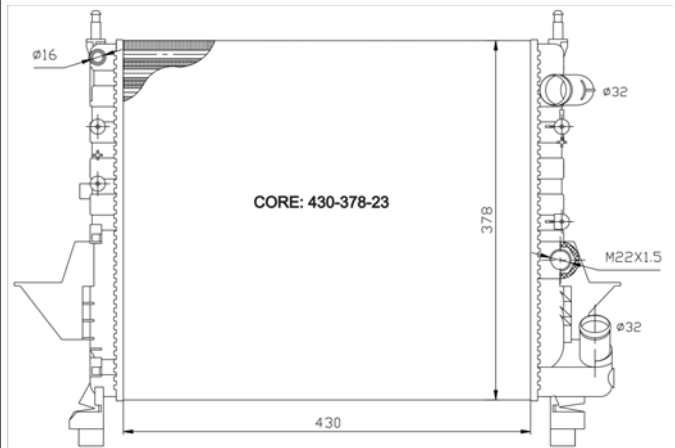

TYC 728-0035

Inlet 32 mm
 Outlet 32 mm
 Core 430x378x23
 OE 7701036152 RENAULT Twingo (C06) 03/1993 - 02/2007

TYC 728-0036

Inlet 32 mm
 Outlet 32 mm
 Core 560x415x23
 OE 7701038237 RENAULT Laguna I (B56/K56) 11/1993 - 03/2001
 RENAULT Espace III (JE) 11/1996 - 10/2002