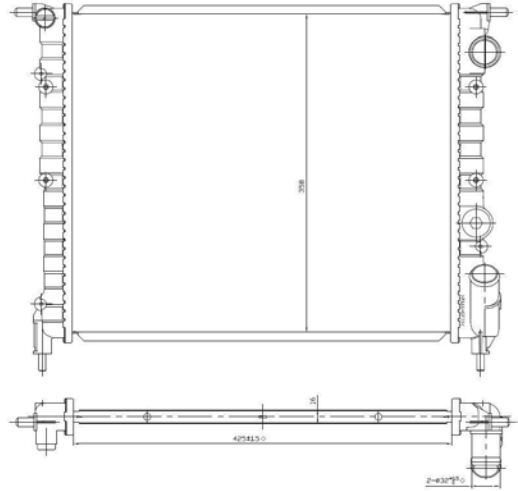

TYC 728-0031

Inlet 32 mm
Outlet 32 mm
Core 358x425x16
OE 7701034769 RENAULT Clio I (B57/C57) 05/1990 - 09/1998
7700784038 RENAULT 21 (B48/K48/L48) 03/1986 - 08/1994