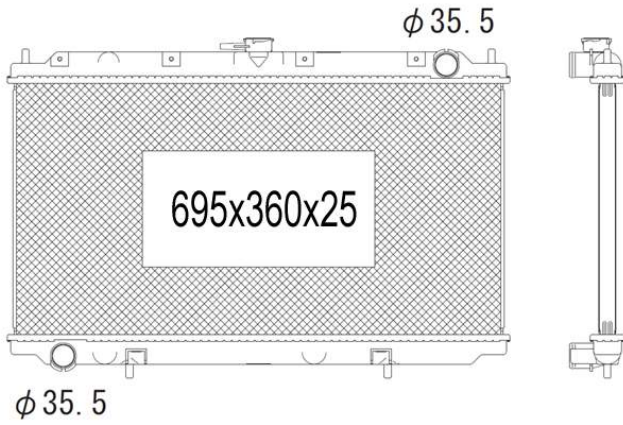

TYC 724-1003

Inlet 36 mm
Outlet 36 mm
Core 695x360x25
OE 214102F600
21400EQX00 NISSAN Primera (P11/WP11) 06/1996 - 12/2001