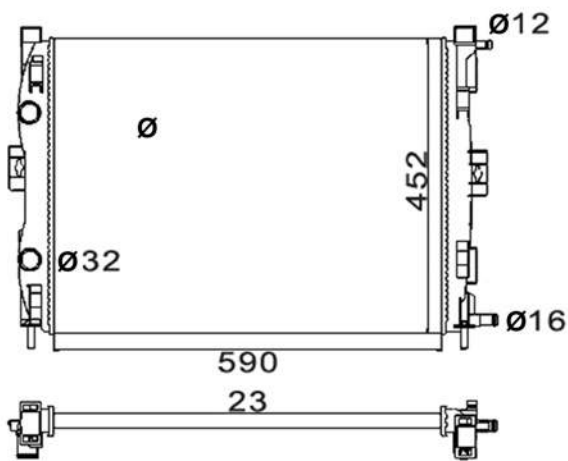

TYC 728-0059-R

Inlet 32 mm
Outlet 32 mm
Core 590x452x23
OE 8200115541
RENAULT Scenic II (JM) 06/2003 -
RENAULT Megane II (BM/CM/LM/KM) 11/2002 -
10/2008