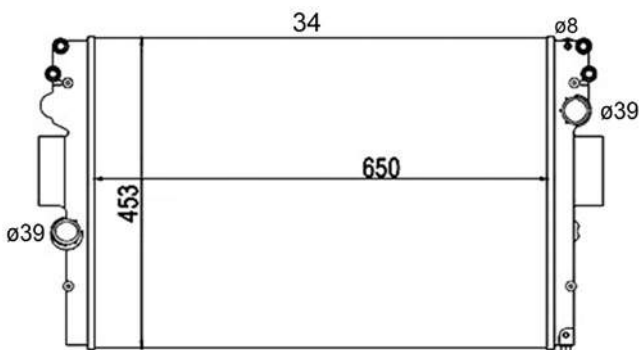

TYC 715-0004-R

Inlet 39 mm
Outlet 39 mm
Core 650x453x34
OE 504045487 IVECO Daily V 09/2011 - 02/2014
504045489 IVECO Daily IV 05/2006 - 03/2012
504084141 IVECO Daily III 05/1999 - 05/2006

TYC 716-1001