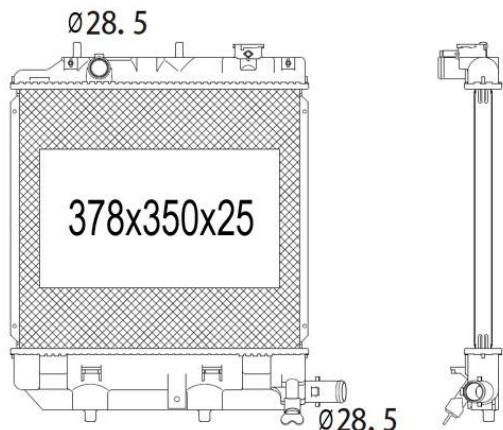

TYC 720-1002

Inlet 31 mm
 Outlet 31 mm
 Core 647x320x16
 OE B61P15200A MAZDA MX-5 I (NA) 09/1989 - 04/1998
 BPE815200

TYC 720-1003

Inlet 29 mm
 Outlet 29 mm
 Core 378x350x25
 OE B5D815200A MAZDA Demio (DW) 10/1996 - 12/2002
 B5D815200B