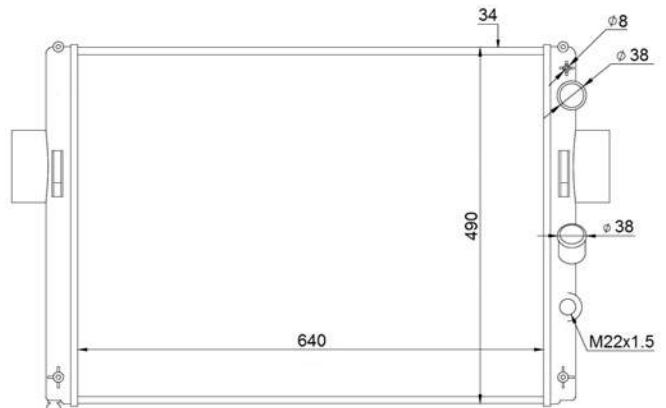

TYC 715-0001-R

Inlet 38 mm
 Outlet 38 mm
 Core 650x452x34
 OE 500303392
 99488591 IVECO Daily III 05/1999 - 05/2006

TYC 715-0003-R

Inlet 38 mm
 Outlet 38 mm
 Core 640x490x34
 OE 93824070
 93824068 IVECO Daily II 01/1989 - 05/1999