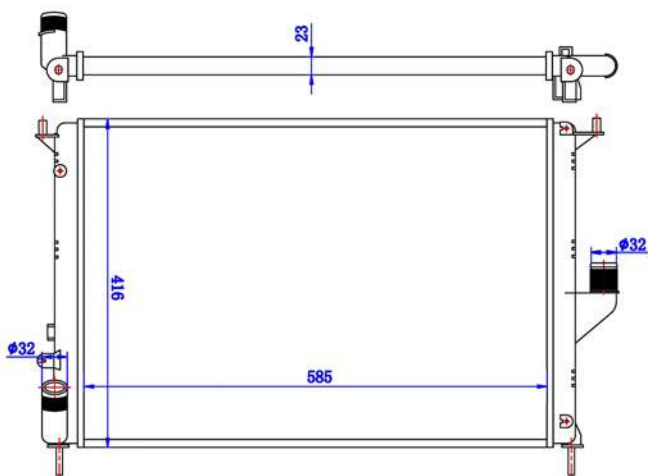

TYC 728-0056-R

Inlet 32 mm
 Outlet 32 mm
 Core 590x416x23
 OE 214100598R
 8200582026

DACIA Sandero (B90) 06/2008 -
 DACIA Logan (LS/KS/US/FS) 09/2004 -
 DACIA Duster (H79) 04/2010 -

TYC 728-0057

Inlet 32 mm
 Outlet 32 mm
 Core 585x416x23
 OE 8200735039