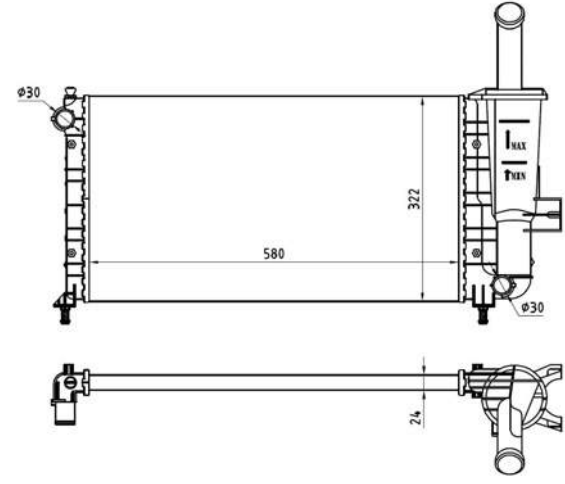

TYC 709-0026-R

Inlet 30 mm
Outlet 30 mm
Core 580x322x23
OE 46745043 FIAT Punto (188) 09/1999 -
46788046
46745049