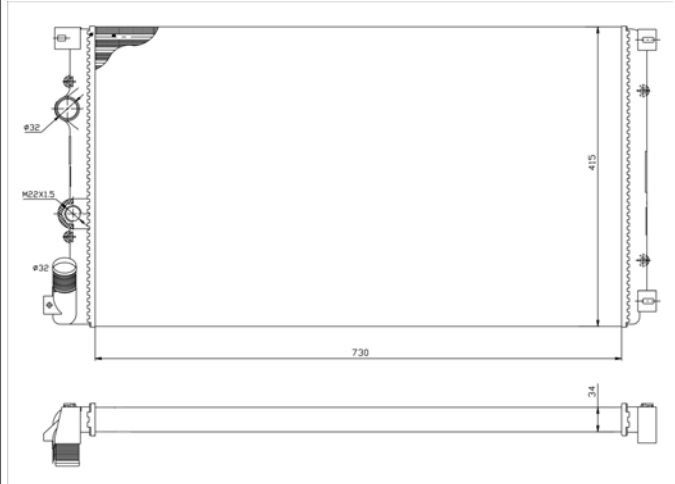

TYC 725-0030

Inlet 32 mm
Outlet 32 mm
Core 730x415x34
OE 4403216
9111216
7701049664 RENAULT Master II (ED/FD/HD/JD/UD) 07/1998 -
OPEL Movano (E9/F9/J9/H9/U9) 07/1998 -
05/2010
NISSAN Interstar (X70) 07/2002 -