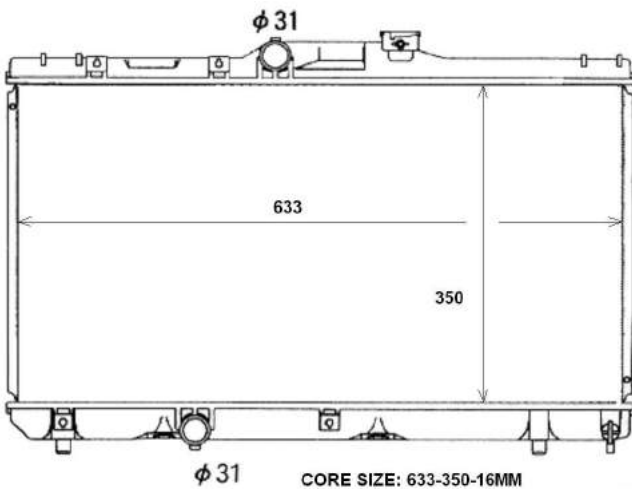

TYC 736-0047

Inlet 31 mm
Outlet 31 mm
Core 642x350x16
OE 1653574010

TOYOTA Corolla (E11) 04/1997 - 01/2002
TOYOTA Corolla (E10) 05/1992 - 04/1997