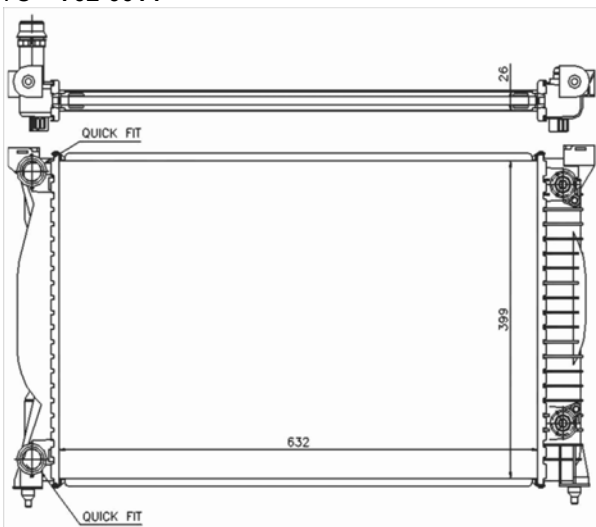

TYC 702-0012

Inlet 33 mm
 Outlet 33 mm
 Core 631x408x26
 OE 8E0121251A AUDI A4 (8E2/8E5) 11/2000 - 12/2004

TYC 702-0014

Inlet 33 mm
 Outlet 33 mm
 Core 632x399x26
 OE 8E0121251L AUDI A4 (8E2/8E5) 11/2000 - 12/2004