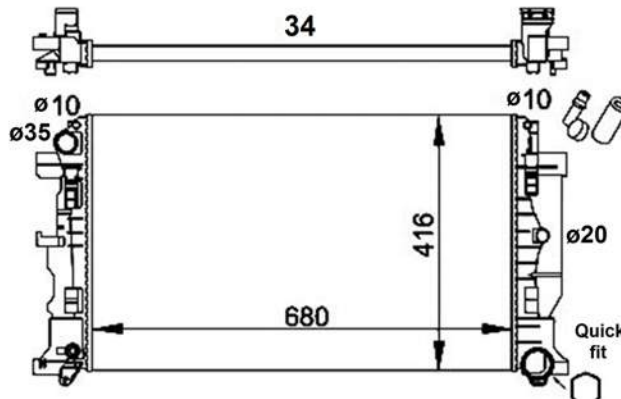

TYC 721-0014-R

Inlet 35 mm
Outlet 48 mm
Core 680x416x34
OE 9065000002
9065000102
9065000202
VOLKSWAGEN Crafter 30-50 (2E) 04/2006 -
MERCEDES-BENZ Sprinter (906) 06/2006 -