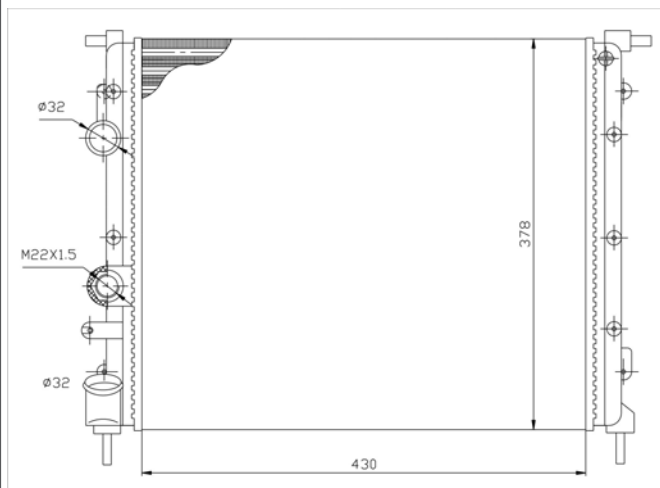

TYC 728-0026

Inlet 32 mm
Outlet 32 mm
Core 430x378x23
OE 7700838134

RENAULT Scenic I (JA) 09/1999 - 08/2003
RENAULT Megane Scenic (JA) 01/1997 - 10/1999
RENAULT Megane I (CPE/CONV) (DA/EA)
03/1996 - 08/2003