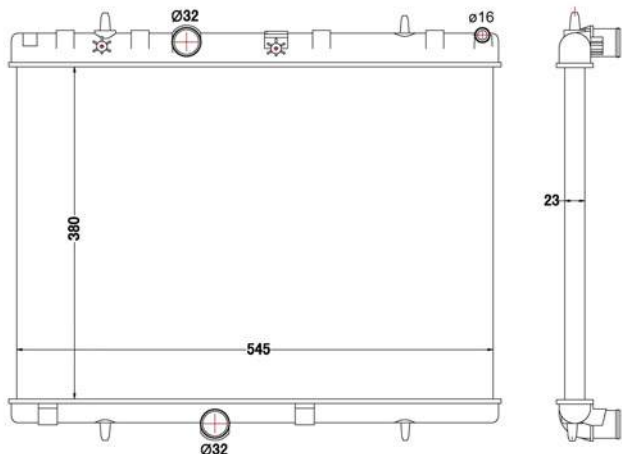

TYC 726-0019-R

Inlet 32 mm
Outlet 32 mm
Core 380x545x23
OE 1330P8
1330P9
133089
PEUGEOT 208 03/2013 -
PEUGEOT 301 11/2012 -
PEUGEOT 208 03/2012 -
PEUGEOT 207 CC (WD) 02/2007 -
PEUGEOT 207 (WA/WC/WK) 02/2006 -