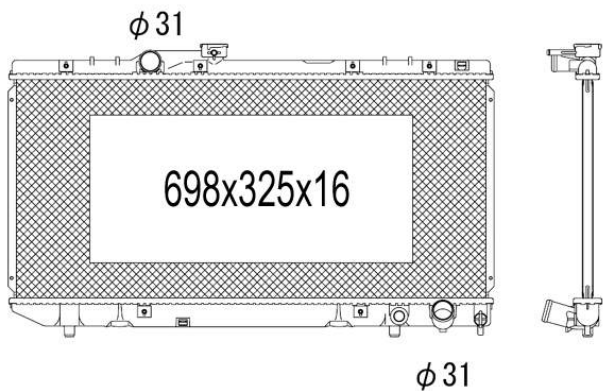

TYC 736-1004

Inlet 31 mm
Outlet 31 mm
Core 698x325x16
OE 1640074510
1640074540

TOYOTA Celica (T18) 10/1989 - 03/1994
TOYOTA Celica (ST16) 09/1985 - 02/1990