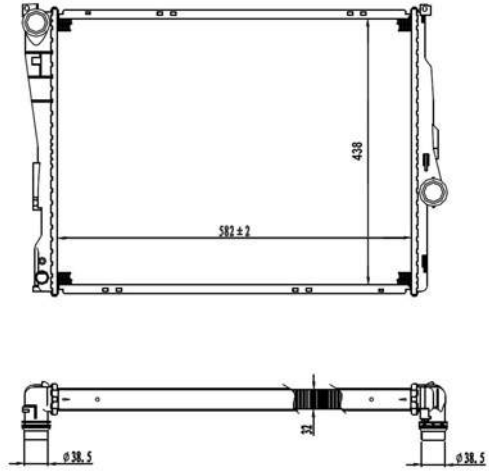

TYC 703-0006

Inlet 39 mm
Outlet 39 mm
Core 582x438x32 BMW Z4 (E89) 05/2009 -
OE 17119071519 BMW Z4 (E85/E86) 02/2003 - 05/2009
17119071517 BMW 3 Series (CPE/CONV) (E46) 04/1999 -
17102228941 05/2006