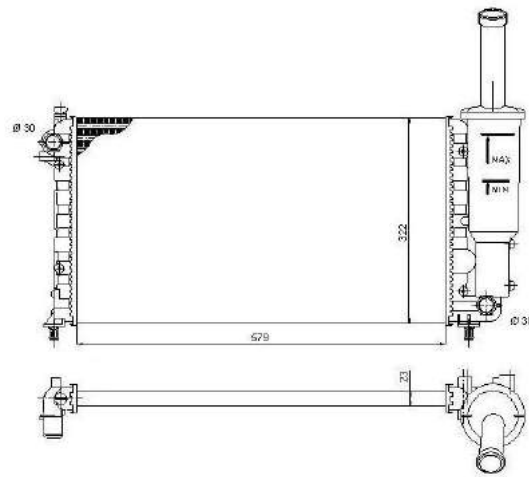

TYC 709-0013

Inlet 30 mm
Outlet 30 mm
Core 579x322x23
OE 46778148
46554979
46524603

FIAT Punto (188) 09/1999 -