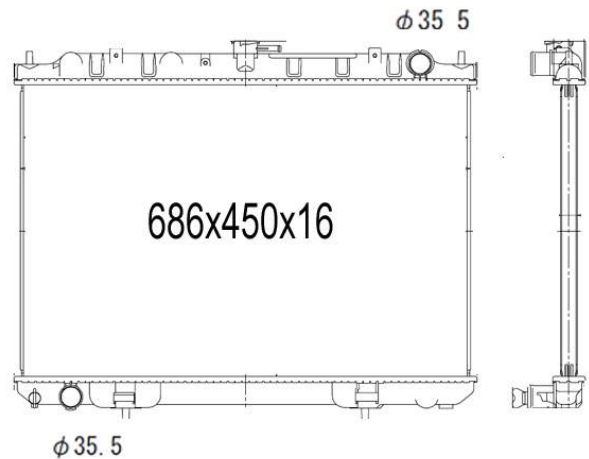

TYC 724-1013

Inlet 36 mm
Outlet 36 mm
Core 686x450x16
OE 214108H801 NISSAN X-Trail (T30) 06/2001 - 12/2007