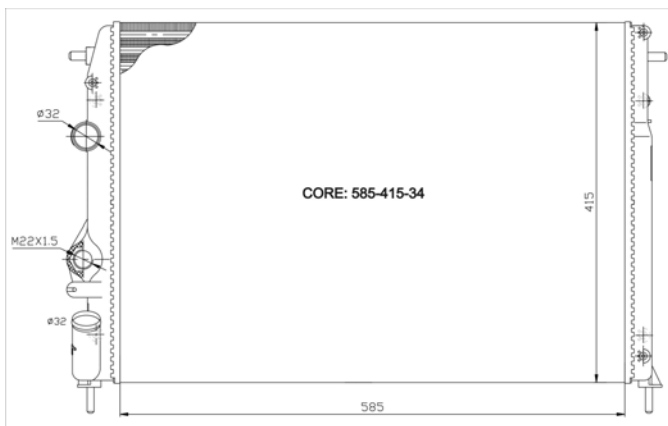

TYC 728-0011

Inlet 32 mm
Outlet 32 mm
Core 585x415x34
OE 7700429769

RENAULT Megane Scenic (JA) 01/1997 - 10/1999
RENAULT Megane I (CPE/CONV) (DA/EA)
03/1996 - 08/2003
RENAULT Megane I (HB/SDN/WGN) (BA/LA/KA)
08/1995 - 08/2003

TYC 728-0012-R