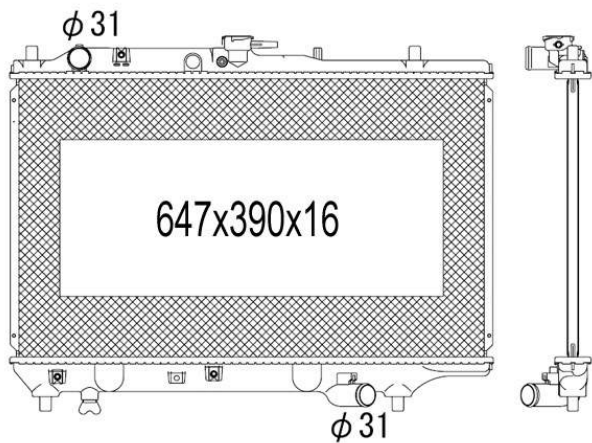

TYC 720-1009

Inlet 31 mm
Outlet 31 mm
Core 647x390x16
OE B6S715200C
B6S715200D
B6S715200E
MAZDA 323 IV (BG) 06/1989 - 10/1994