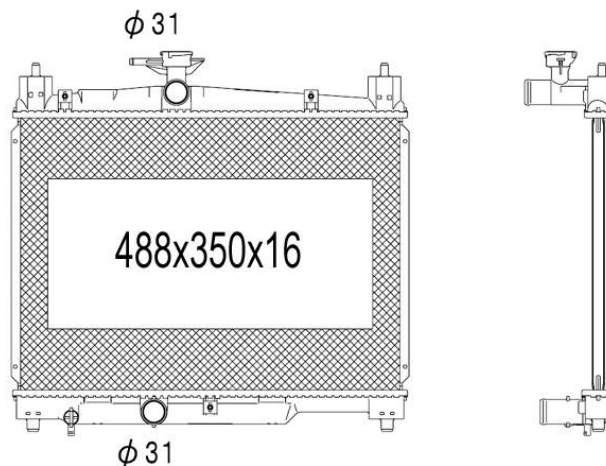

TYC 736-1009

Inlet 31 mm
Outlet 31 mm
Core 488x350x16
OE 1640023080
1640023100

TOYOTA Yaris (CP10) 04/1999 - 09/2005