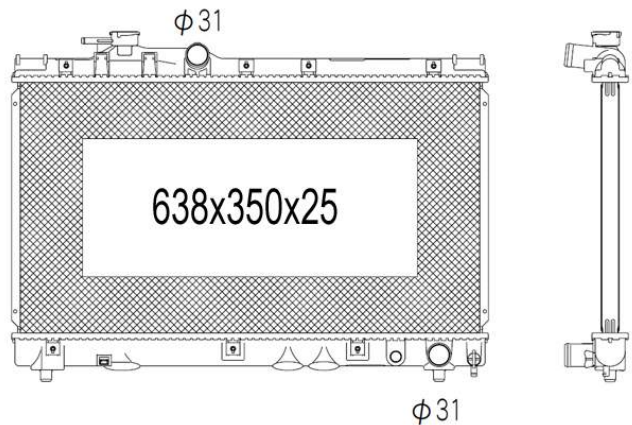

TYC 736-1023

Inlet 31 mm
Outlet 31 mm
Core 638x350x25
OE 164007A080 TOYOTA Celica (T20) 11/1993 - 11/1999
164007A060