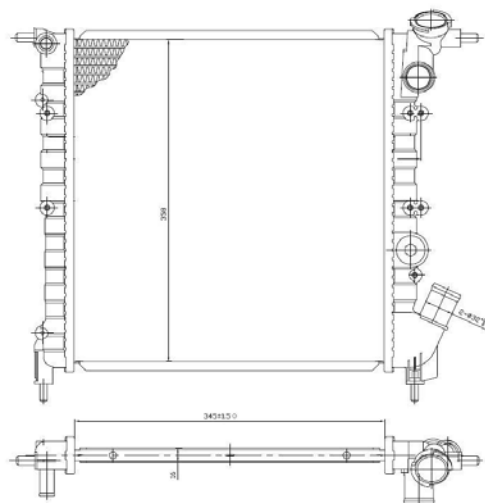

TYC 728-0029

Inlet 32 mm
Outlet 32 mm
Core 345x308x16
OE 7701034767

RENAULT Clio I (B57/C57) 05/1990 - 09/1998