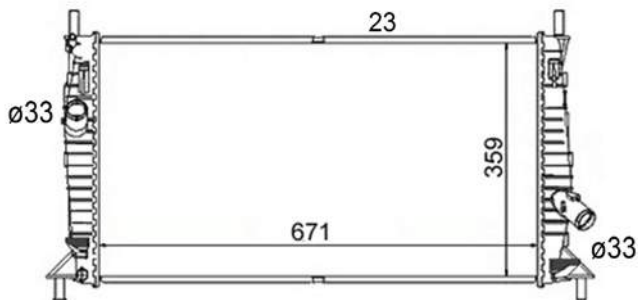

TYC 710-0056-R

Inlet 33 mm
Outlet 33 mm
Core 671x359x23
OE 1230987
1251092 VOLVO V50 (MW) 04/2004 -
1300467 VOLVO S40 II (MS) 01/2004 -
VOLVO C30 10/2006 - 12/2012
MAZDA 3 (BK) 10/2003 - 12/2009
FORD Focus C-Max 02/2007 -