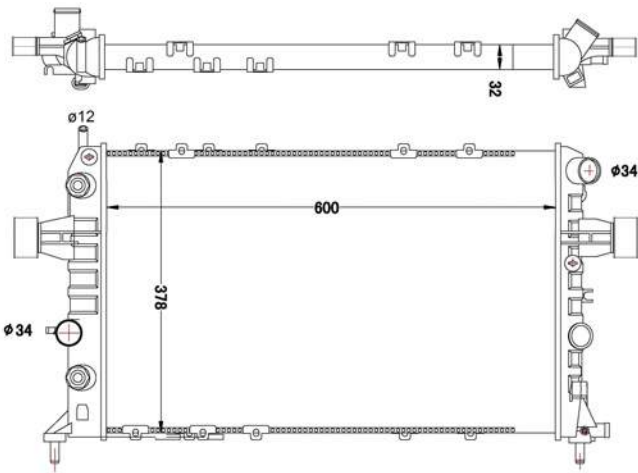

TYC 725-0040-R

Inlet 34 mm
Outlet 35 mm
Core 600x378x32
OE 1300407
93174625
1300210

OPEL Zafira A (F75) 02/1999 - 06/2005
OPEL Astra G (F35/F48/F69/F70) 02/1998 - 01/2005