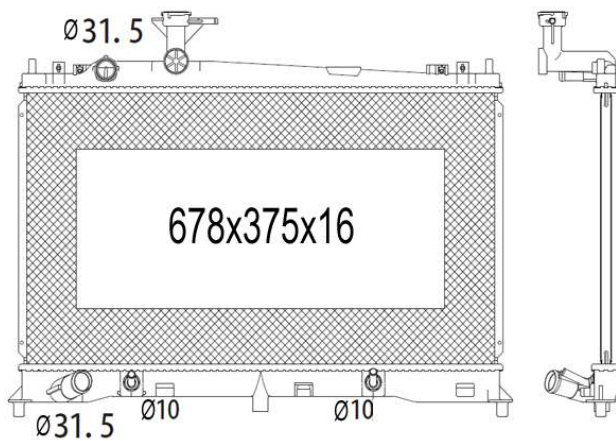

TYC 720-1008

Inlet 32 mm
Outlet 32 mm
Core 678x375x16
OE LF2115200
LF2115200A
MAZDA 6 (GG/GY) 06/2002 - 07/2007