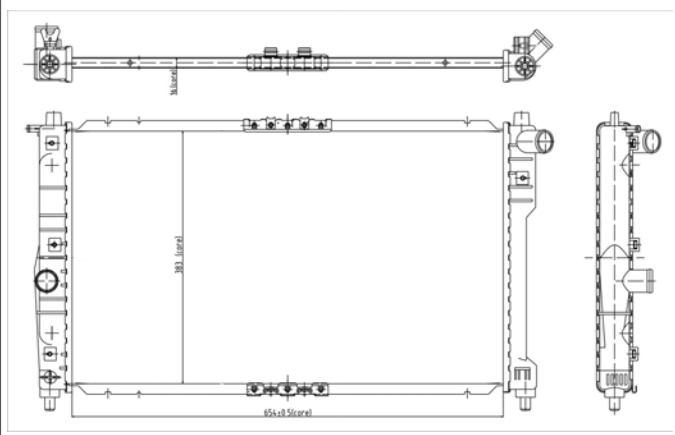

TYC 706-0016

Inlet 34 mm
Outlet 34 mm
Core 654x383x16
OE 96181369
DAEWOO Nubira (KLAJ) 05/1997 - 08/1999