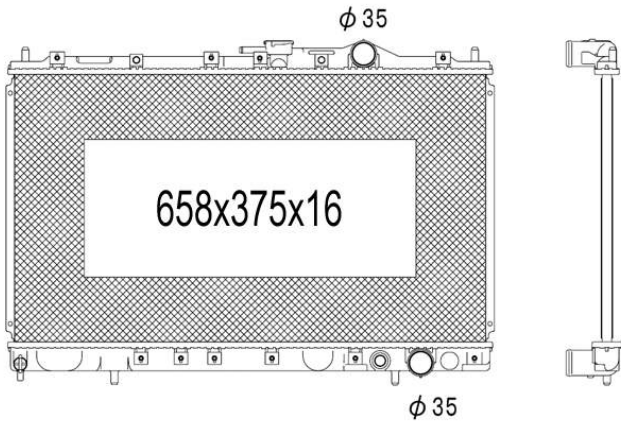

TYC 723-1002

Inlet 35 mm
Outlet 35 mm
Core 658x375x16
OE MB660212

MITSUBISHI Space Runner (N1/N2) 10/1991 - 08/1999

TYC 723-1006