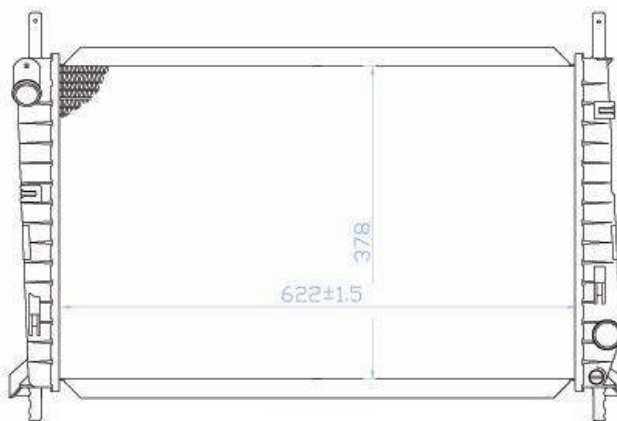

TYC 710-0031

Inlet 33 mm
 Outlet 33 mm
 Core 500x358x16
 OE 1222562
 2S6H8005CC
 1214785

MAZDA 2 (DY) 04/2003 - 10/2007
 FORD Fusion (JU) 08/2002 - 12/2012
 FORD Fiesta V (JH/JD) 11/2001 - 09/2008

TYC 710-0032