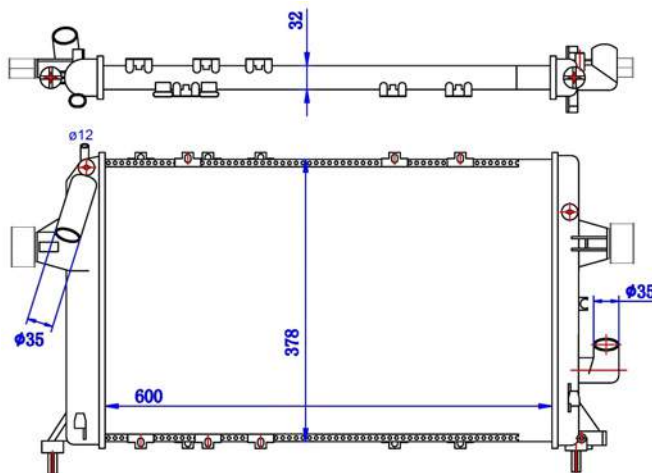

TYC 725-0039-R

Inlet 34 mm
Outlet 35 mm
Core 600x378x32
OE 1300209
9192586
95508723
OPEL Astra G (F35/F48/F69/F70) 02/1998 -
01/2005