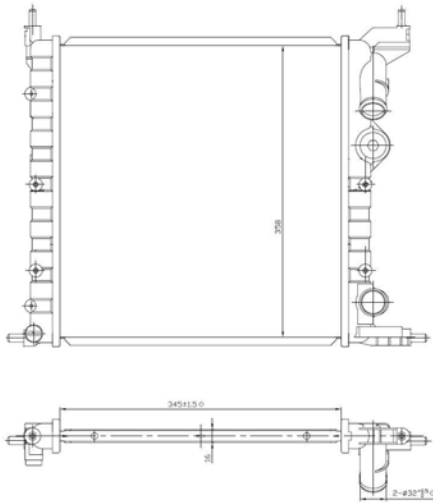

TYC 728-0030

Inlet 32 mm
Outlet 32 mm
Core 358x345x16
OE 7701034768 RENAULT Clio I (B57/C57) 05/1990 - 09/1998