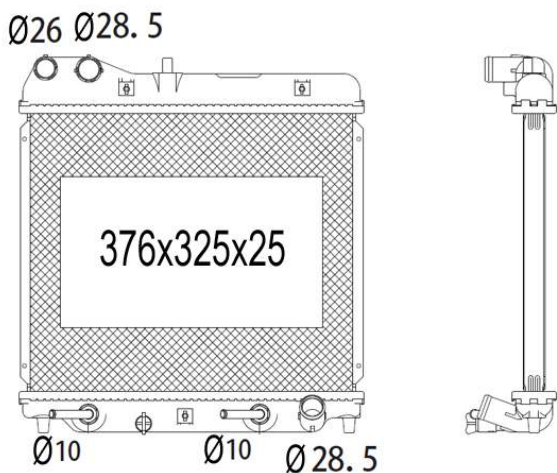

TYC 712-1001

Inlet 29 mm
Outlet 29 mm
Core 376x325x25
OE 19010PWA901 HONDA Jazz II (GD) 03/2002 - 07/2008
19010PWAG01