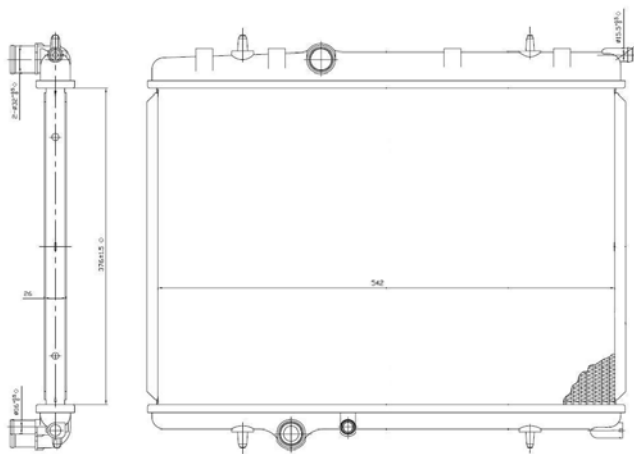

TYC 705-0028

Inlet 32 mm
Outlet 32 mm
Core 376x542x26
OE 1330F6

PEUGEOT 307 (3A/3C/3E/3H) 08/2000 - 08/2007
PEUGEOT 206 (2A/2C/2E/2K) 08/1998 -
CITROËN Xsara (N1/N2) 04/1997 - 08/2005