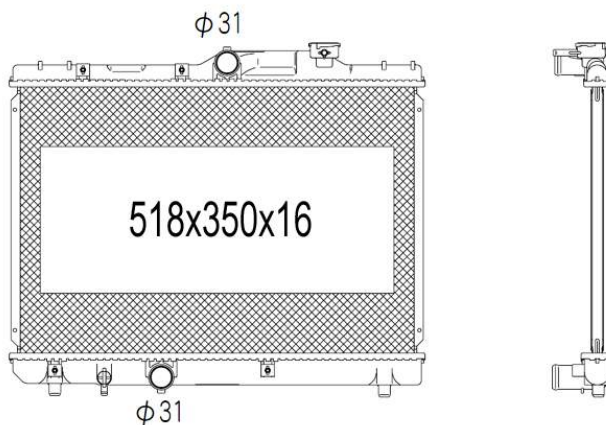

TYC 736-1005

Inlet 31 mm
 Outlet 31 mm
 Core 518x350x16
 OE 1640016790
 1640016620
 1640015530

TOYOTA Corolla (E11) 04/1997 - 01/2002
 TOYOTA Corolla (E10) 05/1992 - 04/1997

TYC 736-1006

Inlet 34 mm
 Outlet 34 mm
 Core 650x318x16
 OE 1640022060