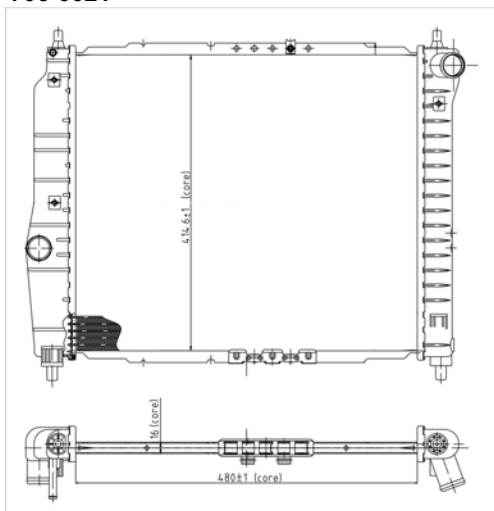

TYC 706-0021

Inlet 34 mm
Outlet 34 mm
Core 480x415x16
OE 96536523
96443475

DAEWOO Kalos (KLAS) 09/2002 - 12/2004
CHEVROLET Kalos 03/2005 -
CHEVROLET Aveo (T200/T250/T255) 05/2005 -