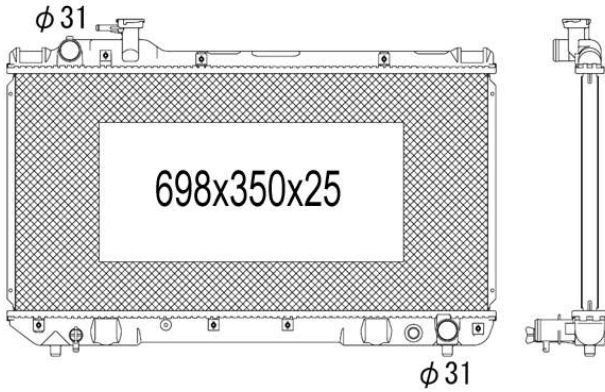

TYC 736-1017

Inlet 31 mm
Outlet 31 mm
Core 698x350x25
OE 164007A110 TOYOTA Rav4 I (SXA1) 01/1994 - 06/2000