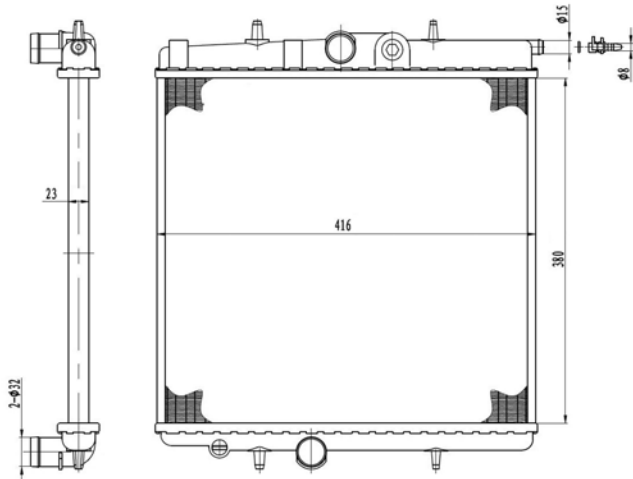

TYC 726-0017-R

Inlet 32 mm
Outlet 32 mm
Core 398x380x23
OE 133037
1330B4
1330F9
PEUGEOT 206+ (T3E) 01/2009 -
PEUGEOT 206 CC (2D) 09/2000 -
PEUGEOT 206 (2A/2C/2E/2K) 08/1998 -