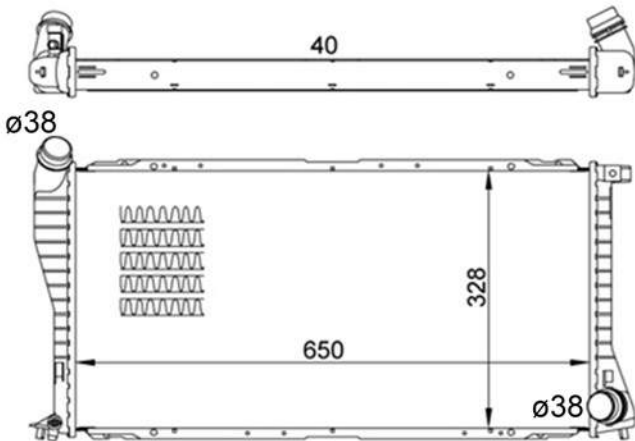

TYC 703-0007

Inlet 38 mm
Outlet 38 mm
Core 650x328x40 BMW 7 Series (E38) 10/1994 - 11/2001
OE 17112247345 BMW 5 Series (E39) 11/1995 - 05/2004