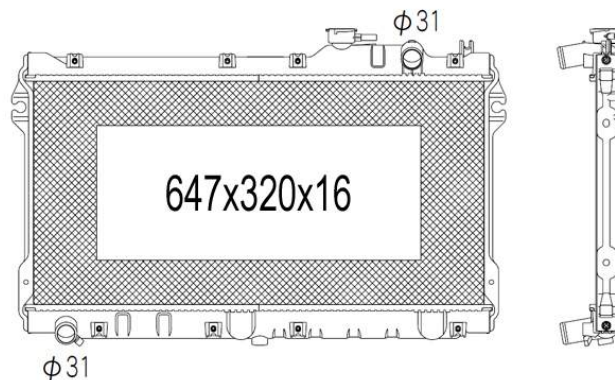

TYC 720-1002

Inlet 31 mm
Outlet 31 mm
Core 647x320x16
OE B61P15200A MAZDA MX-5 I (NA) 09/1989 - 04/1998
BPE815200