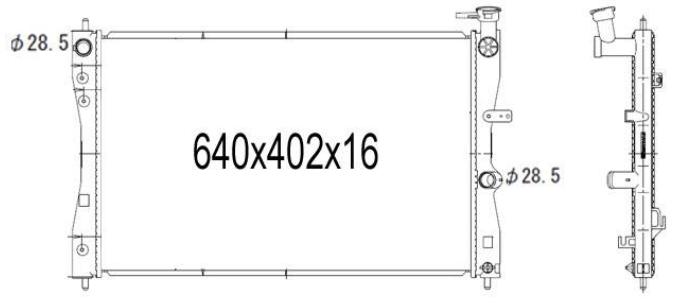

TYC 723-1002

Inlet 35 mm
 Outlet 35 mm
 Core 658x375x16
 OE MB660212

MITSUBISHI Space Runner (N1/N2) 10/1991 - 08/1999

TYC 723-1006

Inlet 29 mm
 Outlet 29 mm
 Core 640x402x16
 OE MN130393

SMART Forfour 01/2004 - 06/2006
 MITSUBISHI Colt VI 06/2004 - 06/2012