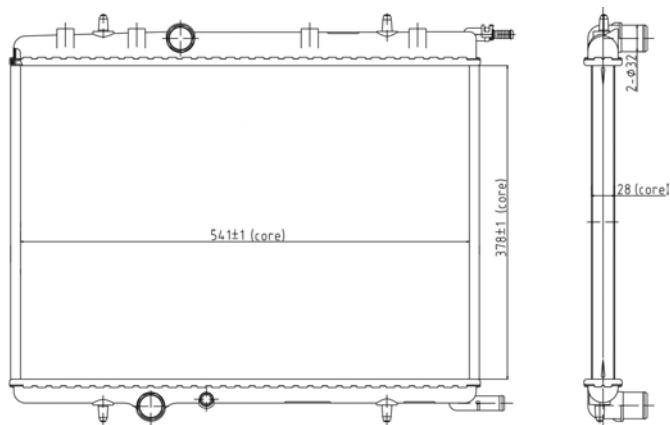

TYC 705-0066

Inlet 32 mm
Outlet 32 mm
Core 541x378x28
OE 1330F7

PEUGEOT 307 (3A/3C/3E/3H) 08/2000 - 08/2007
CITROËN Xsara Picasso (N68) 12/1999 -
CITROËN Xsara (N1/N2) 04/1997 - 08/2005