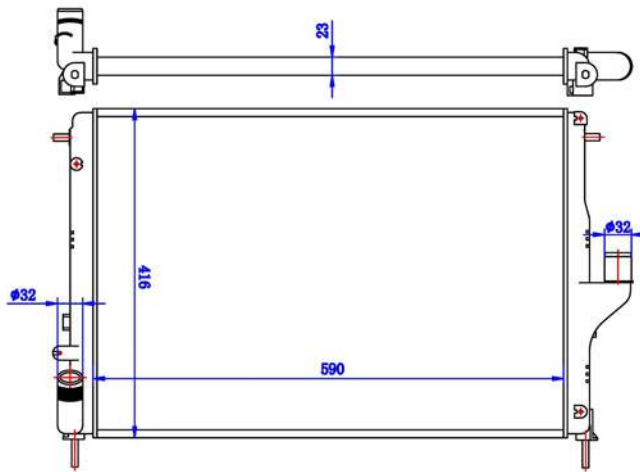

TYC 728-0056-R

Inlet 32 mm
 Outlet 32 mm
 Core 590x416x23
 OE 214100598R
 8200582026

DACIA Sandero (B90) 06/2008 -
 DACIA Logan (LS/KS/US/FS) 09/2004 -
 DACIA Duster (H79) 04/2010 -

TYC 728-0057

Inlet 32 mm
 Outlet 32 mm
 Core 585x416x23
 OE 8200735039