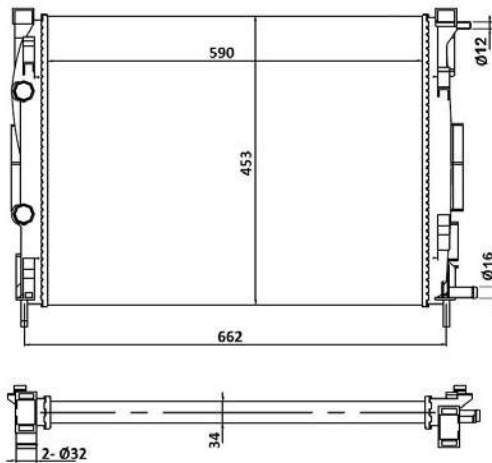

TYC 728-0054

Inlet 32 mm
Outlet 32 mm
Core 590x453x34
OE 8200115542
8200117609
8200357536

RENAULT Scenic II (JM) 06/2003 -
RENAULT Megane II (BM/CM/LM/KM) 11/2002 -
10/2008