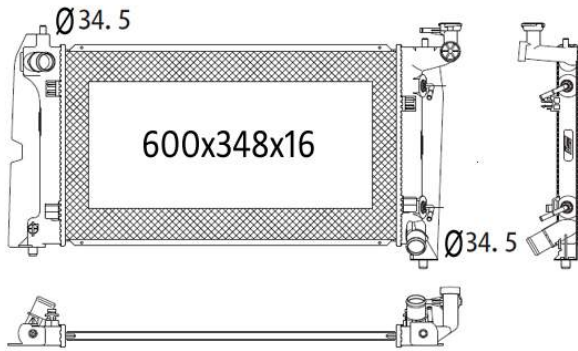

TYC 736-1024

Inlet 35 mm
 Outlet 35 mm
 Core 600x348x16
 OE 164000D220

TOYOTA Corolla (E12) 11/2001 - 02/2007
 TOYOTA Avensis (T25) 04/2003 - 01/2009

TYC 736-1025

Inlet 32 mm
 Outlet 32 mm
 Core 628x348x16
 OE 164000D030