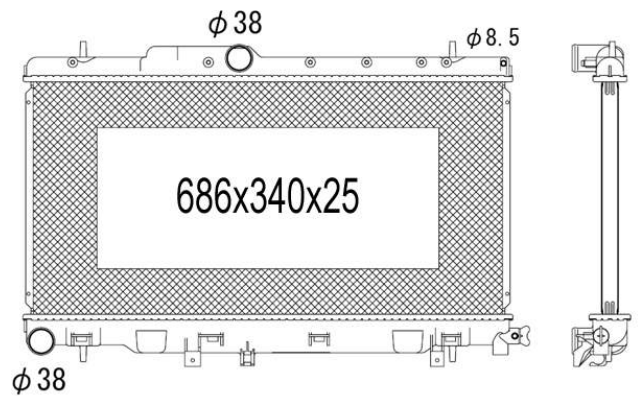

TYC 734-1005

Inlet 38 mm
Outlet 38 mm
Core 686x340x16
OE 45111FE050
45111AE000
45111AE001
SUBARU Outback (BE/BH) 08/2000 - 08/2003
SUBARU Legacy III (BE/BH) 10/1998 - 08/2003
SUBARU Impreza (GD/GG) 10/2000 -