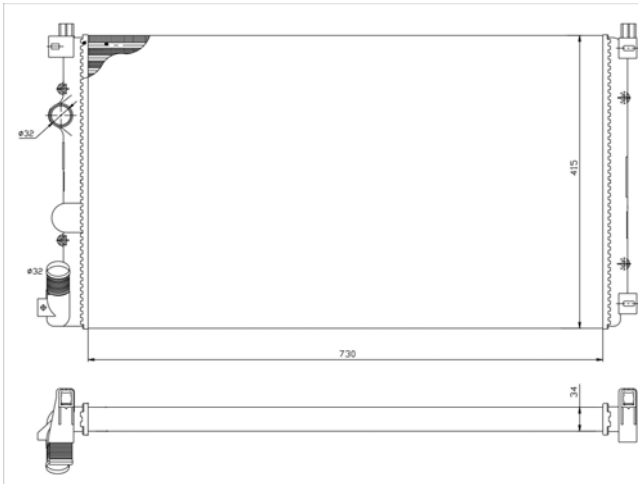

TYC 725-0028-R

Inlet 35 mm
 Outlet 35 mm
 Core 608x378x34
 OE 1300269
 13143570 OPEL Zafira B (A05) 07/2005 -
 OPEL Astra H 03/2004 - 07/2010

TYC 725-0029

Inlet 32 mm
 Outlet 32 mm
 Core 730x415x34
 OE 4415066
 93179729
 7701057119 RENAULT Master II (ED/FD/HD/JD/UD) 07/1998 -
 OPEL Movano (E9/F9/J9/H9/U9) 07/1998 -
 05/2010
 NISSAN Interstar (X70) 07/2002 -