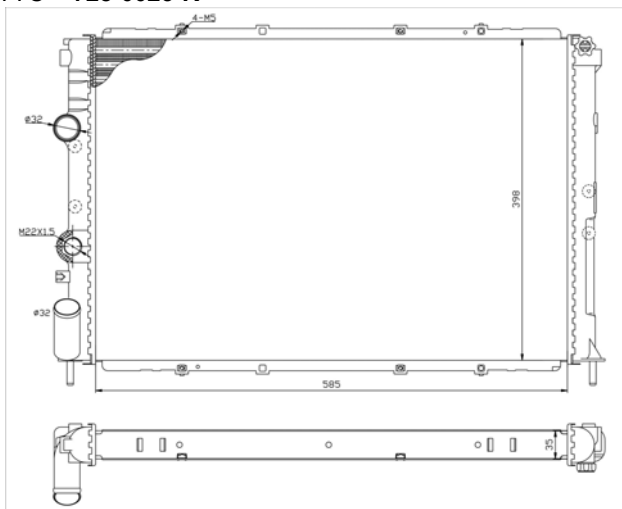

TYC 728-0025-R

Inlet 32 mm
Outlet 32 mm
Core 585x398x35
OE 7700838133

RENAULT Megane Scenic (JA) 01/1997 - 10/1999
RENAULT Megane I (CPE/CONV) (DA/EA)
03/1996 - 08/2003
RENAULT Megane I (HB/SDN/WGN) (BA/LA/KA)
08/1995 - 08/2003