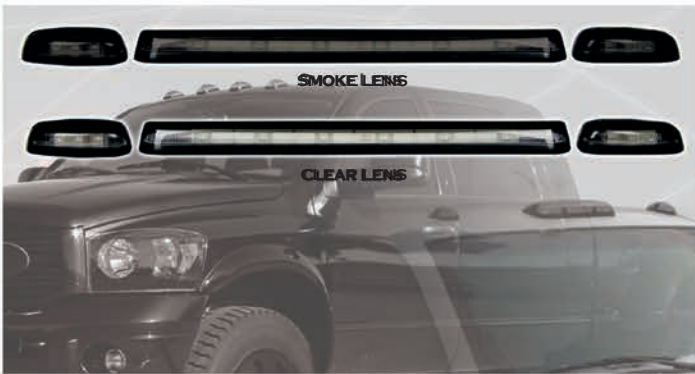

## LED Cab Roof Lights