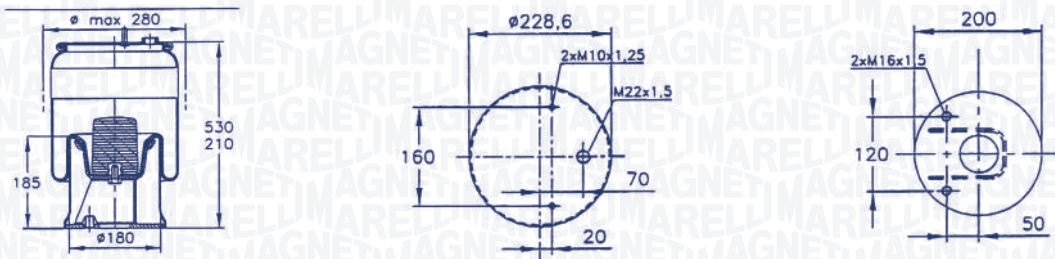

93774CFG – 030607020107

	OE/OES	Type	IAM
BARTOLETTI	91619012	RIMORCHI/TRAILER	PIRELLI 1 T 280-30
CARDI	58050600	RIMORCHI/TRAILER	
VIBERTI	128147101	RIMORCHI/TRAILER	
ZORZI	1006549	RIMORCHI/TRAILER