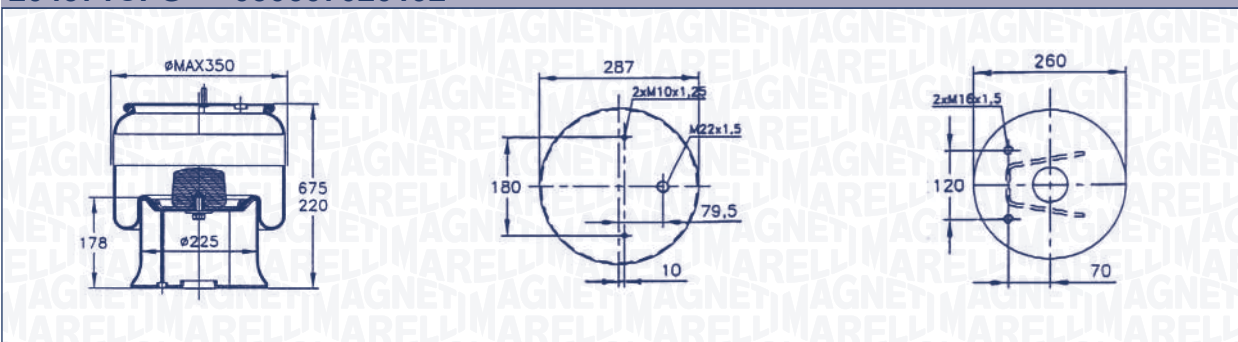

204371CFG – 030607020192

	OE/OES	Type	IAM
BARTOLETTI	91619011	RIMORCHI/TRAILER	AIRTECH 391318 K
BATTAGLINO	2211401	RIMORCHI/TRAILER	CONTITECH 811 MB
CARDI	58050700	RIMORCHI/TRAILER	DUNLOP D13 B18/12
OMAR	11804	RIMORCHI/TRAILER	FIRESTONE 1 T 19 L-11 / W01 M 58 6361
	11806	RIMORCHI/TRAILER	GART D 277/2F 277.2.500
ROLFO	112060	RIMORCHI/TRAILER	GOODYEAR 1 R 14-706
VIBERTI	128147102	RIMORCHI/TRAILER	PIRELLI 1 T 19 E-2
ZORZI	1006553	RIMORCHI/TRAILER