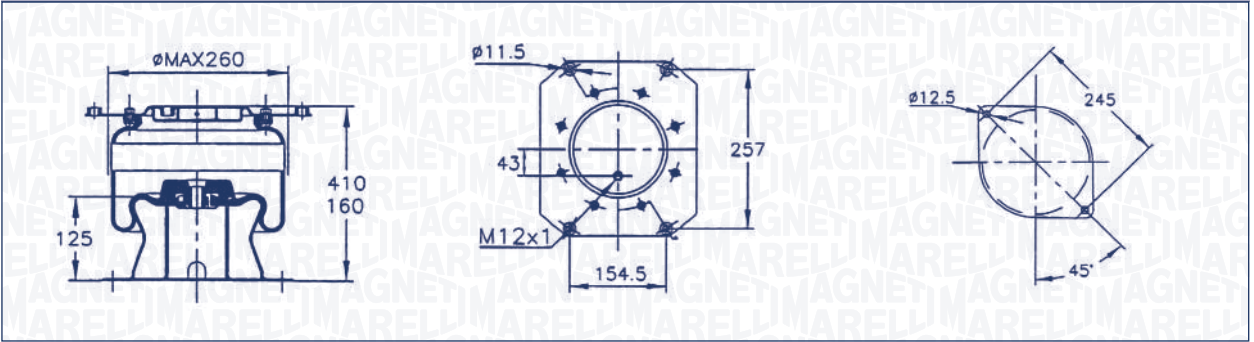

87096CFG – 030607020094

	OE/OES	Type
BREDAMENARIBUS	D060220	BUS
CARDI	58050800	RIMORCHI/TRAILER
FIAT	4650232	RIMORCHI/TRAILER
IVECO	42560108	BUS 315 -316
ZORZI	1006548	RIMORCHI/TRAILER

IAM
OE/OES Reference