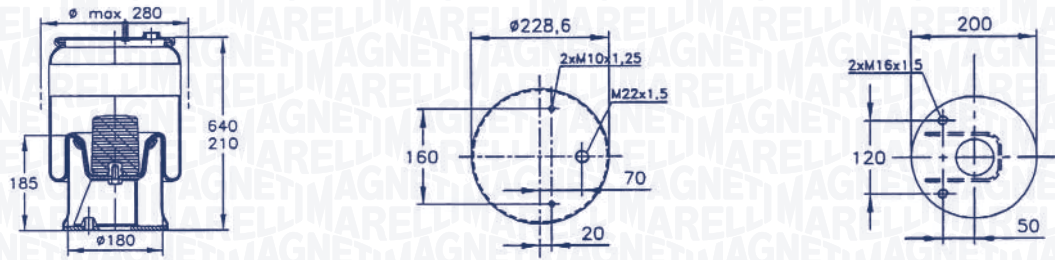

96692CFG – 030607020114

	OE/OES	Type	IAM
ACERBI	431810	RIMORCHI/TRAILER	OE/OES Reference
BERTOJA	45102006	RIMORCHI/TRAILER	
GIRELLI	2930530	RIMORCHI/TRAILER	
PEZZAIOLI	70102100	RIMORCHI/TRAILER	
ROLFO	112063	RIMORCHI/TRAILER	
VIBERTI	128147104	RIMORCHI/TRAILER	
ZORZI	1006555	RIMORCHI/TRAILER