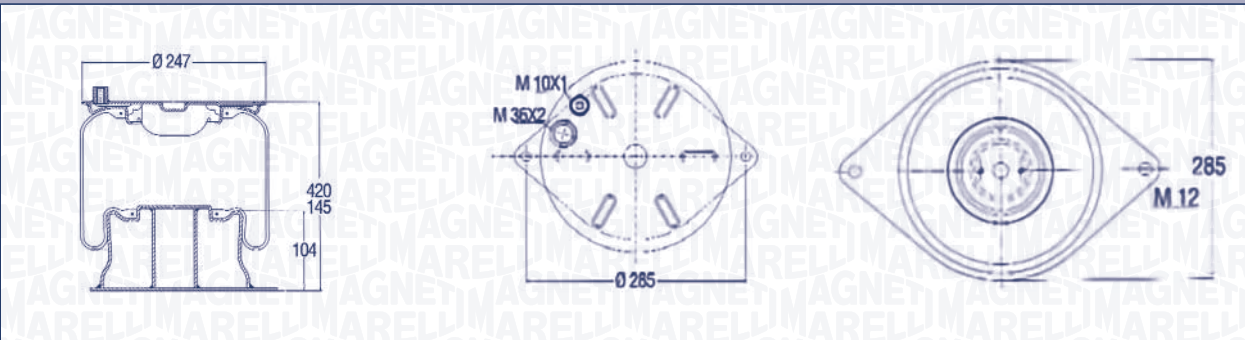

204468CFG – 030607020197

	OE/OES	Type	IAM
IVECO	500339896	BUS EURORIDER 390-35 - 38 - 43	OE/OES Reference

204792CFG – 030607020212

	OE/OES	Type	IAM
IVECO	500345517	EURORIDER 26/26A	OE/OES Reference

205794CFG – 030607020246