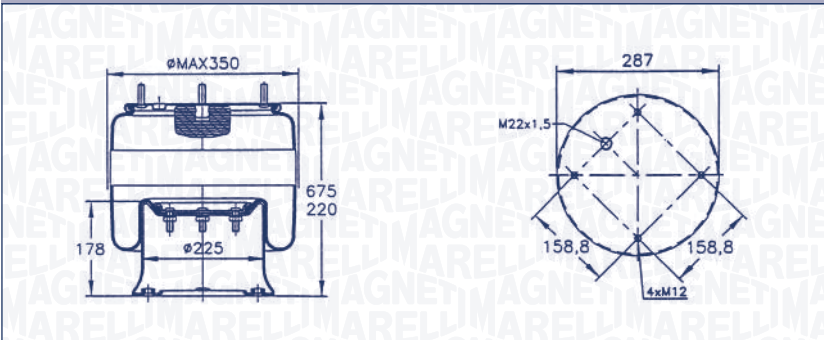

87408CFG – 030607020097

	OE/OES	Type
ACERBI	448543	RIMORCHI/TRAILER
	644285	RIMORCHI/TRAILER
BATTAGLINO	2211400	RIMORCHI/TRAILER
FREUHAUF	003615E	RIMORCHI/TRAILER
HENDRICKSON	505859	RIMORCHI/TRAILER
	785170	RIMORCHI/TRAILER
	B 2063	RIMORCHI/TRAILER
	Y 505801	RIMORCHI/TRAILER
IVECO	8121964	TRAILER
IVECO-PEGASO	175005	STRALIS EUROTECH
KAESSBOHRER	4731030000	RIMORCHI/TRAILER
	4731033000	RIMORCHI/TRAILER
SAF	2.229.0003.00	RIMORCHI/TRAILER
	3.228.0003.00	RIMORCHI/TRAILER
	3.229.0003.00	RIMORCHI/TRAILER
TROUILLET	ST 225-675	RIMORCHI/TRAILER
VIBERTI	128147122	RIMORCHI/TRAILER
WEWELER	US87408F	RIMORCHI/TRAILER
	USO6364FS	RIMORCHI/TRAILER

IAM
AIRTECH 3813 K
CONTITECH 813 MB
DUNLOP PNP 311770000
FIRESTONE W01 M58 6364
GART D 277/277.4.500
GOODYEAR 1 R 14-705
PHOENIX 1 D 28 B-2 E2
PIRELLI 1 T 19 E-2
SPRINGRIDE D13B02
T. FIRESTONE 1 T 19 F 11