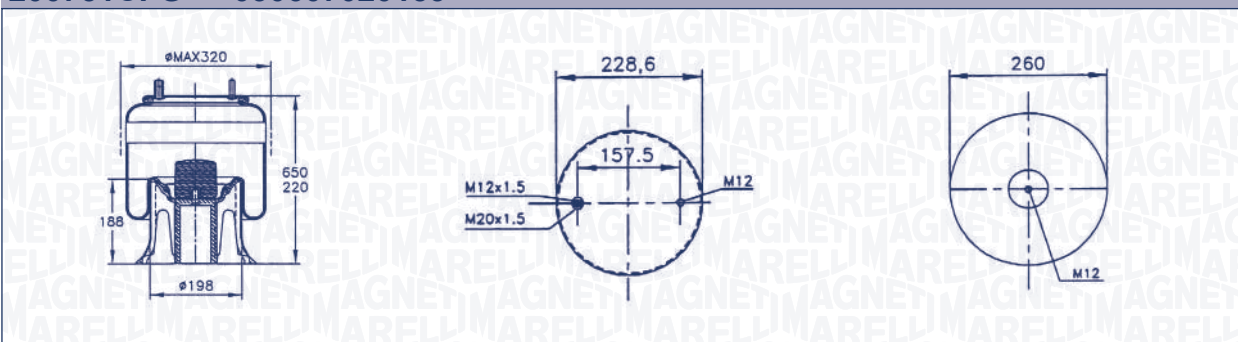

96898CFG – 030607020121

	OE/OES	Type	IAM	
IVECO	93195789	BUS EUROCLASS		OE/OES Reference

200436CFG – 030607020151

	OE/OES	Type	IAM
IVECO	98488605	BUS EURORIDER 43 MY WAY	OE/OES Reference

200751CFG – 030607020153