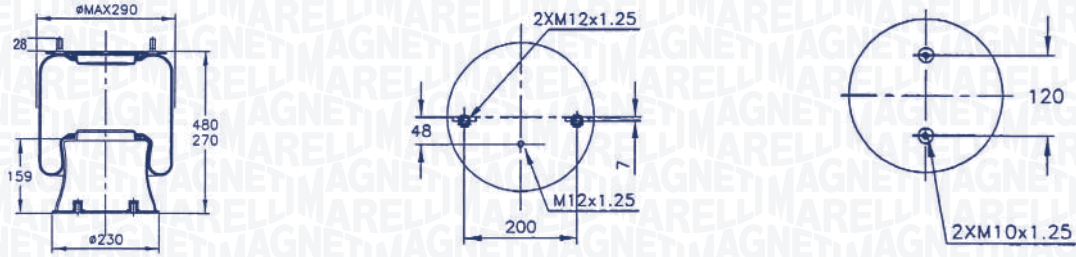

88800CFG – 030607020100

	OE/OES	Type	IAM
IVECO	4703904	BUS 370 S24	OE/OES Reference