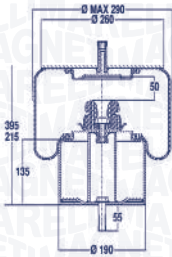

207030CFG – 030607020290

	OE/OES	Type	IAM
IVECO	5006306036	EURORIDER NEW DOMINIO	OE/OES Reference