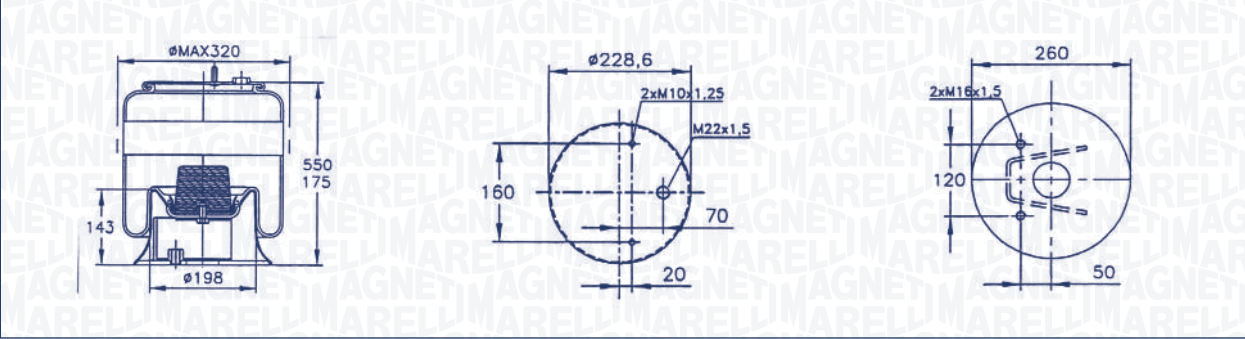

96873CFG – 030607020118

	OE/OES	Type	IAM	
ASSALI STEFEN	M04010670	RIMORCHI/TRAILER	AIRTECH	36873
BELLE TRAILERS	BT0319	RIMORCHI/TRAILER	PIRELLI	1 T 323-33
BERTOJA	45402004	RIMORCHI/TRAILER		
CARDI	58051400	RIMORCHI/TRAILER		
GRANNING	1359	RIMORCHI/TRAILER		
	1528	RIMORCHI/TRAILER		
HENDRICKSON	B 2066	RIMORCHI/TRAILER		
NEWAY	90557027	RIMORCHI/TRAILER		
	90557075	RIMORCHI/TRAILER		
PEZZAIOLI	1006550	RIMORCHI/TRAILER		
ROR/MERITOR	21208939	RIMORCHI/TRAILER		
	21215761	RIMORCHI/TRAILER		
	21216135	RIMORCHI/TRAILER		
SAF	3.229.0007.02	RIMORCHI/TRAILER		
TRANSPART	520 728	RIMORCHI/TRAILER		
WEWELER	US35864	RIMORCHI/TRAILER		
ZORZI	1006550	RIMORCHI/TRAILER