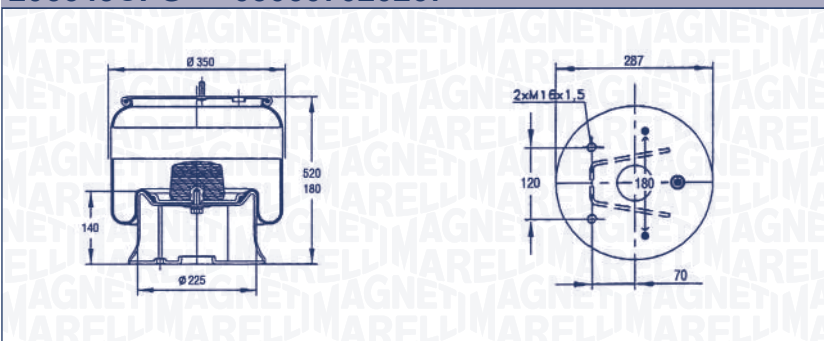

		IAM	
		OE/OES Reference	

	OE/OES	Type
VIBERTI	128147128	RIMORCHI/TRAILER

206660CFG – 030607020268

	OE/OES	Type	IAM	
IVECO	5006223351	BUS CITYCLASS-491.27	GART	D 290/B 290.2.390
			PIRELLI	1 S 270-23 V 206660