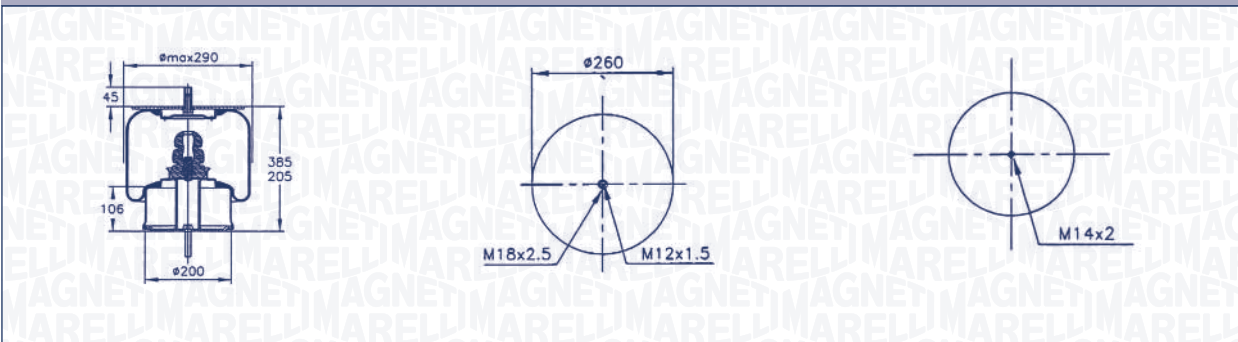

200436CFG – 030607020151

	OE/OES	Type	IAM
IVECO	98488605	BUS EURORIDER 43 MY WAY	OE/OES Reference