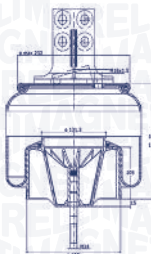

206684CFG – 030607020271

	OE/OES	Type	IAM	
IVECO	41225900	STRALIS EUROTECH EUROSTAR	FIRESTONE	1 T 15LNR 4.5 /W01 M58 8661
	41270465	STRALIS EUROTECH EUROSTAR	GART	D 290 BR/290.1.392
			PIRELLI	1 TS 270-23 /206684