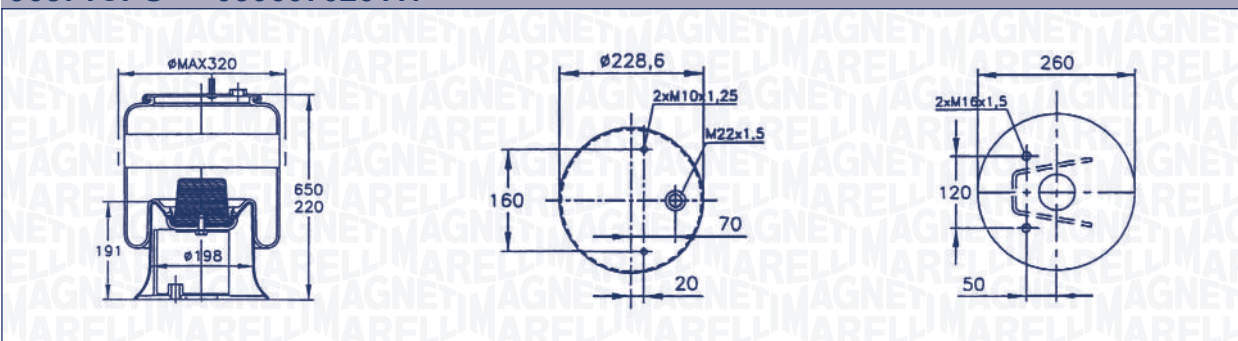

96871CFG – 030607020117

	OE/OES	Type	IAM
ASSALI STEFEN	M04010665	RIMORCHI/TRAILER	AIRTECH 391209 K
BERTOJA	45402007	RIMORCHI/TRAILER	DUNLOP D12 B07/09
CARDI	58050900	RIMORCHI/TRAILER	FIRESTONE W01 M58 6289
OMAR	11808	RIMORCHI/TRAILER	GART D 278/H 278.2.512
ROLFO	112322	RIMORCHI/TRAILER	PIRELLI 1 T 323-40
ZORZI	1006551	RIMORCHI/TRAILER	SPRINGRIDE D12B07
			T. FIRESTONE 1 T 15 M 9