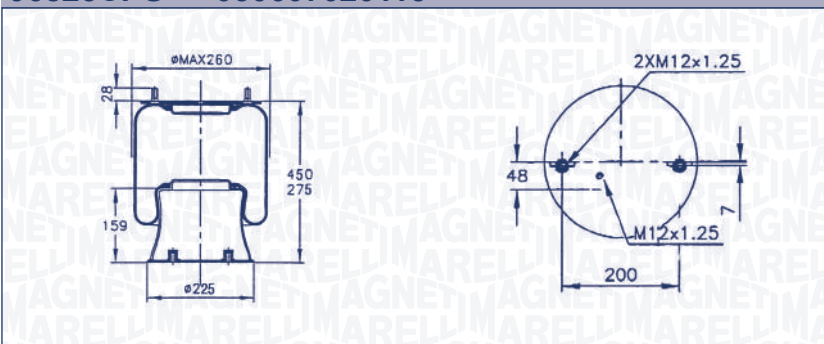

96825CFG – 030607020115

IAM

OE/OES Reference

	OE/OES	Type
IVECO	93195986	BUS EUROCLASS 35 - 29