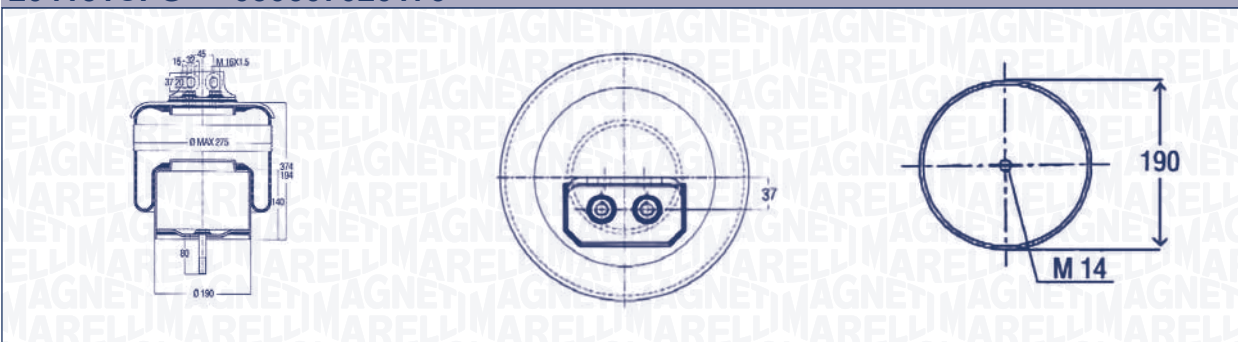

204151CFG – 030607020176

	OE/OES	Type	IAM
IVECO	41026260	STRALIS EUROTECH	OE/OES Reference