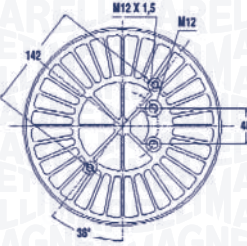

206661CFG – 030607020269

	OE/OES	Type	IAM	
IVECO	5006223352	BUS CITYCLASS-491.24 .27 .29 .31 .35	GART	D 290/B 290.2.391
			PIRELLI	1 S 270-23 V 206661