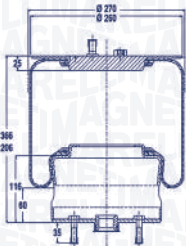

206661CFG – 030607020269

	OE/OES	Type	IAM	
IVECO	5006223352	BUS CITYCLASS-491.24 .27 .29 .31 .35	GART	D 290/B 290.2.391
			PIRELLI	1 S 270-23 V 206661