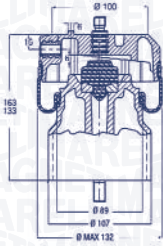

206687CFG – 030607020274

	OE/OES	Type
IVECO	41270463	STRALIS EUROTECH EUROSTAR

IAM

FIRESTONE	1 T 15LNR 4.5 / W01 M58 8662
GART	D 290 BR/290.1.391
PIRELLI	1 TS 270-23 / 206687

206789CFG – 030607020282

	OE/OES	Type	IAM
IVECO	41019150	EUROSTAR EUROTECH EUROTRAK	OE/OES Reference