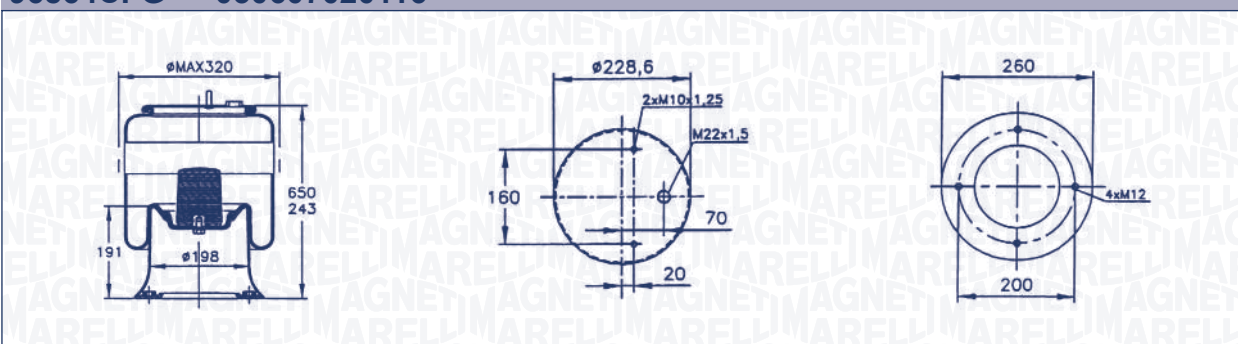

96825CFG – 030607020115

IAM

OE/OES Reference

	OE/OES	Type
IVECO	93195986	BUS EUROCLASS 35 - 29

96864CFG – 030607020116

	OE/OES	Type	IAM
ASSALI STEFEN	M04010655	RIMORCHI/TRAILER	AIRTECH 391210 K
VIBERTI	128147109	RIMORCHI/TRAILER	DUNLOP D12 B06/10
ZORZI	1006559	RIMORCHI/TRAILER	GART D 278/H 278.4.514
			PIRELLI 1 T 323-40
			SPRINGRIDE D12B06
			T. FIRESTONE 1 T 15 M 9