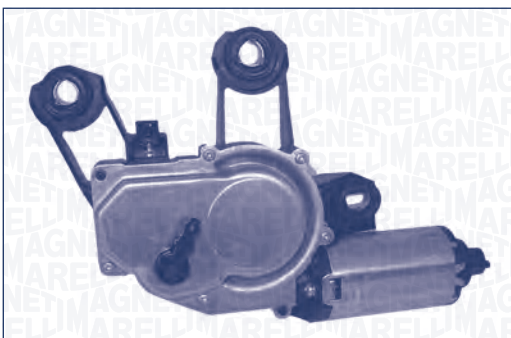

TGL420H – 064342008010

FORD	TOURNEO CONNECT		06/02 → 12/13
	TRANSIT CONNECT (P65, P70, P80)		06/02 → 12/13