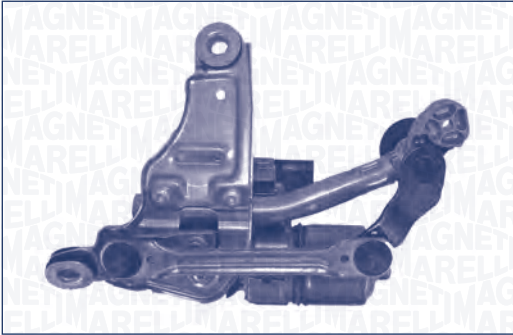

TGE500A – 064050001010			
FORD	GALAXY (WA6)		05/06 → 06/15
	S-MAX (WA6)		05/06 → 12/14

TGE500H – 064350008010

FORD

GALAXY (WA6)

05/06 → 06/15

S-MAX (WA6)

05/06 → 12/14

TGE500L – 064350012010