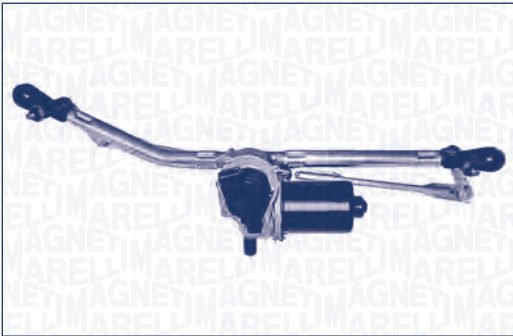

TGE511A – 064012001010

FIAT

PUNTO (188)

L.D.

09/99 → 05/03

PUNTO Van (188)

L.D.

02/00 → 05/03