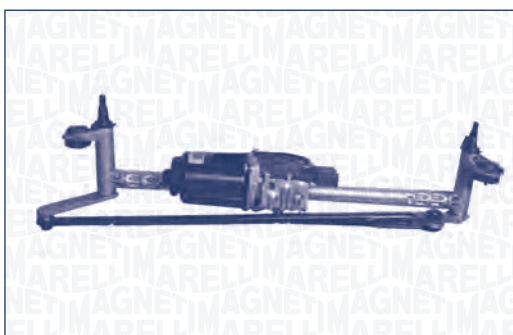

TGE521V – 064352120010

SKODA	FABIA III (NJ3)	R.D.	08/14 →