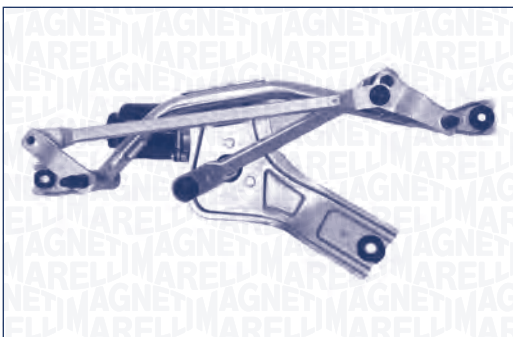

TGECS05A – 064300334010

CITROËN	NEMO Furgonato (AA)	L.D.	02/08 →
	NEMO Station wagon	L.D.	04/09 →
FIAT	FIORINO Cassone / Furgonato / Promiscuo (225)	L.D.	11/07 →
	QUBO (225)	L.D.	02/08 →
PEUGEOT	BIPPER (AA)	L.D.	02/08 →
	BIPPER Tepee	L.D.	04/08 →