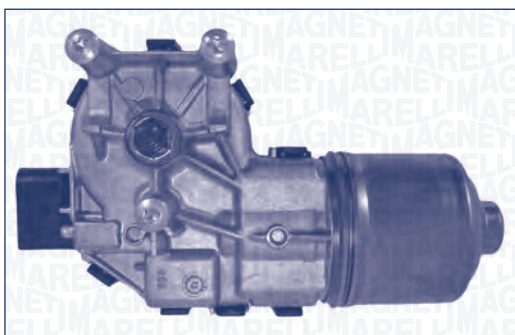

FORD

FIESTA VI

R.D.

06/08 →

**TGE500KM – 064350011010**

FORD

KUGA I

R.D.