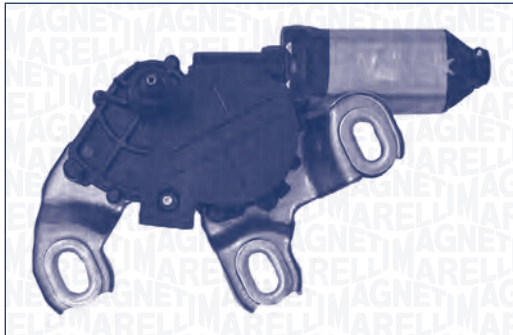

Motore fornito senza viti / Motor without screws

VOLVO	XC90 I (275)		10/02 → 12/14
-------	--------------	--	---------------

TGL380C – 064038003010

Motore fornito senza viti / Motor without screws

SKODA	OCTAVIA II (1Z3)		02/04 → 06/13
-------	------------------	--	---------------