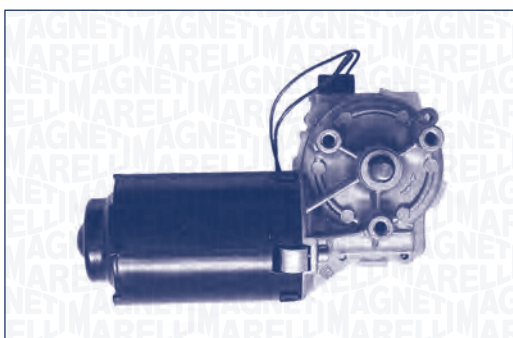

TGE424C – 064342403010

FIAT	CINQUECENTO (170)		07/91 → 07/99
	SEICENTO / 600 (187)		01/98 → 12/00
	SEICENTO / 600 Van (287)		01/98 → 12/00