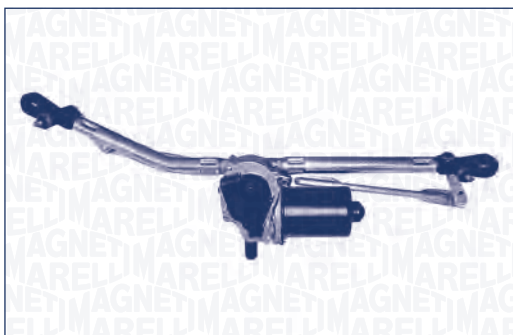

TGE511E – 064012005010

FIAT	PUNTO (188)	L.D.	06/03 → 12/10
FIAT	PUNTO Van (188)	L.D.	06/03 → 12/10