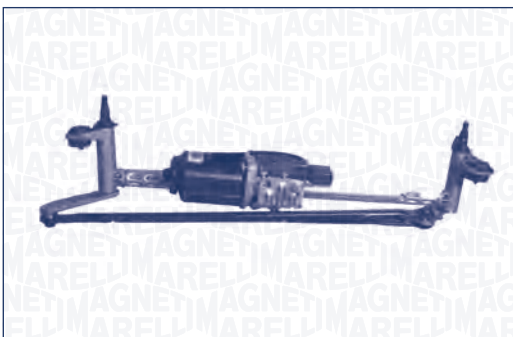

TGE521Q – 064352115010

SEAT	TOLEDO IV (KG3)	R.D.	07/12 →
SKODA	RAPID (NA2)	R.D.	10/11 →
	RAPID (NH3)	R.D.	07/12 →
	RAPID Spaceback (NH1)	R.D.	07/12 →