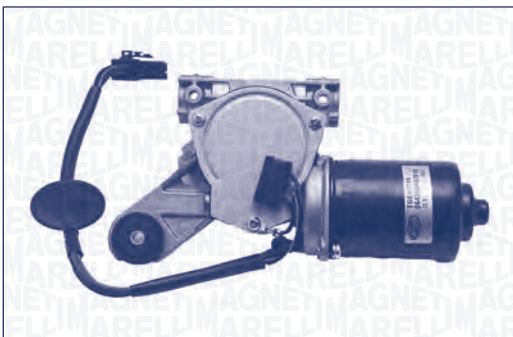

TGE407M – 064300407010

CHEVROLET	MATIZ (M200, M250)	L.D.	03/05 →