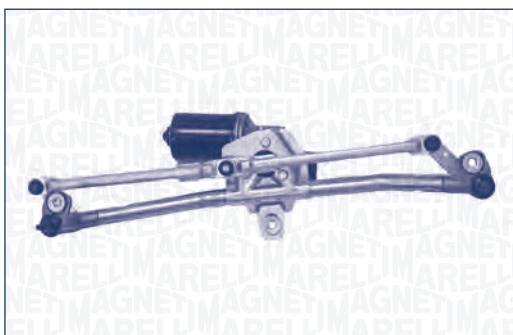

TGE521L – 064352110010

SKODA	OCTAVIA I (1U2)	L.D.	09/96 → 12/10