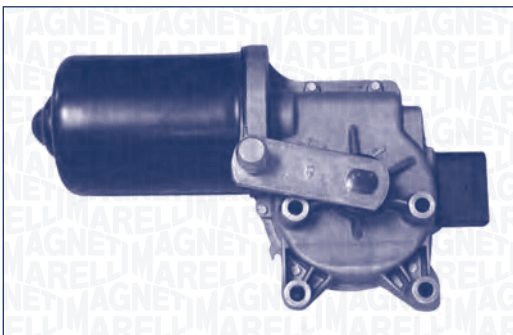

TGE521OM – 064052113010

VOLKSWAGEN	KOMBI Autobus (T2)	R.D.	01/04 →
	KOMBI Furgonato (T2)	R.D.	01/04 →
	TRANSPORTER V Autobus (7HB, 7HJ, 7EB, 7EJ, 7EF, 7EG, 7HF)	R.D.	04/03 →
	TRANSPORTER V Furgonato (7HA, 7HH, 7EA, 7EH)	R.D.	04/03 →
	TRANSPORTER V Pianale piatto/Telaio (7JD, 7JE, 7JL, 7JY, 7JZ)	R.D.	04/03 →
	VOYAGE	R.D.	09/88 → 09/90