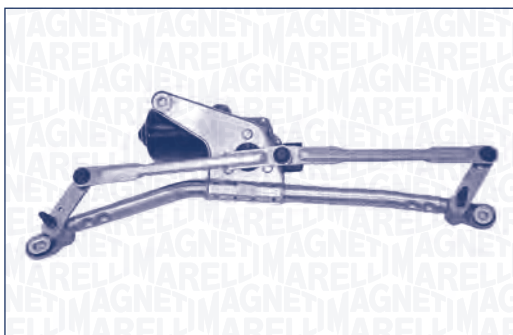

TGE521H – 064352108010

SMART	FORTWO Cabrio (450)	R.D.	01/04 → 01/07
	FORTWO Cabrio (451)	R.D.	01/07 →