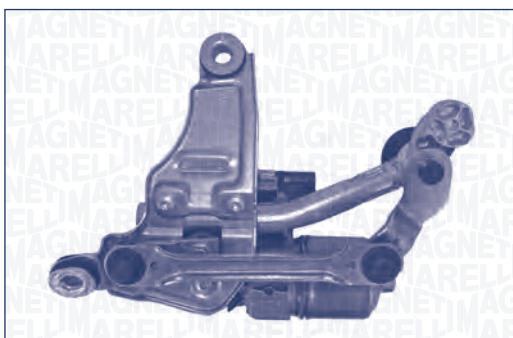

TGE500A – 064050001010			
FORD	GALAXY (WA6)		05/06 → 06/15
	S-MAX (WA6)		05/06 → 12/14