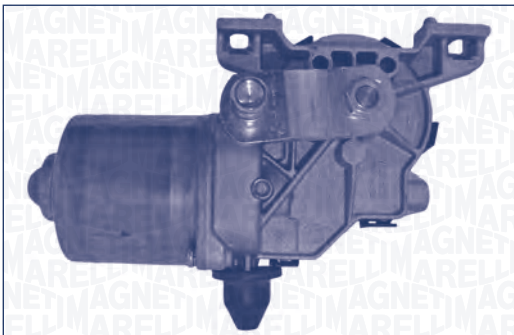

TGE500FM – 064350004010

FORD	KA (RU8)	L.D.	10/08 →