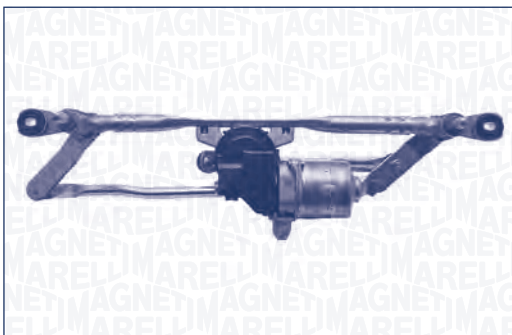

TGE511Q – 064351115010

FIAT	PANDA (312, 319)	R.D.	02/12 →