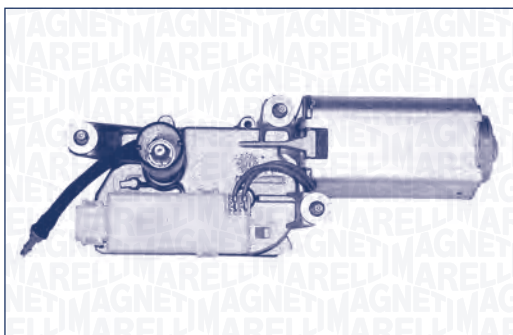

TGE430H – 064343008010

LANCIA

Y (840)

11/95 → 09/03

L.D.

11/95 → 09/03