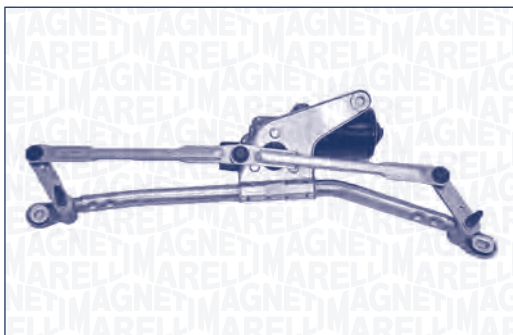

TGE521G – 064352107010

SMART	FORTWO Cabrio (450)	L.D.	01/04 → 01/07
	FORTWO Cabrio (451)	L.D.	01/07 →
	ROADSTER (452)	L.D.	04/03 → 11/05