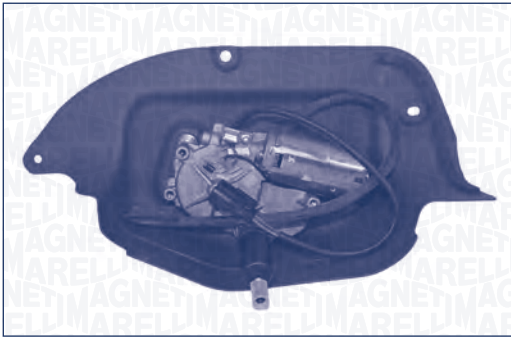

TGL420E – 064342005010

FORD	TRANSIT Autobus (FD, FB, FS, FZ, FC)		04/06 →
	TRANSIT Furgonato (FA)		04/06 →