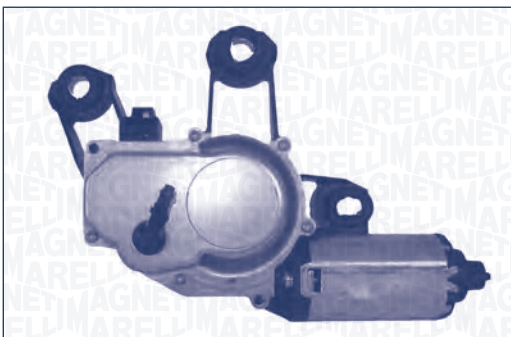

TGL420D – 064342004010		<i>i</i>	
FORD	GALAXY (WGR)		03/95 → 05/06

TGL420E – 064342005010

FORD	TRANSIT Autobus (FD, FB, FS, FZ, FC)		04/06 →
	TRANSIT Furgonato (FA)		04/06 →

TGL420F – 064342006010

FORD	TOURNEO CONNECT	L.D.	06/02 → 12/13
	TRANSIT CONNECT (P65, P70, P80)	L.D.	06/02 → 12/13