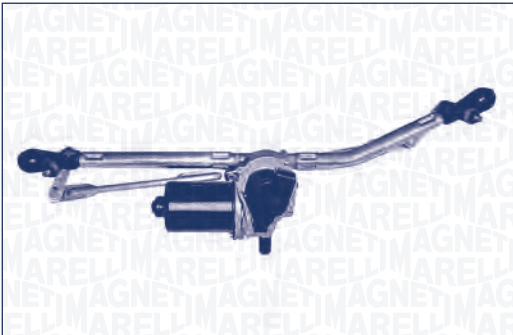

PUNTO (188)

L.D.

09/99 → 05/03

PUNTO Van (188)

L.D.

02/00 → 05/03

TGE511B – 064012002010

FIAT