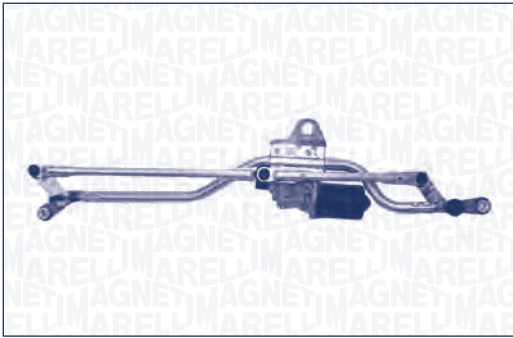

TGE521N – 064352112010

VOLKSWAGEN	TRANSPORTER V Autobus (7HB, 7HJ, 7EB, 7EJ, 7EF, 7EG, 7HF)	L.D.	04/03 →
	TRANSPORTER V Furgonato (7HA, 7HH, 7EA, 7EH)	L.D.	04/03 →
	TRANSPORTER V Pianale piatto/Telaio (7JD, 7JE, 7JL, 7JY, 7JZ)	L.D.	04/03 →
	VOYAGE	L.D.	09/88 → 09/90