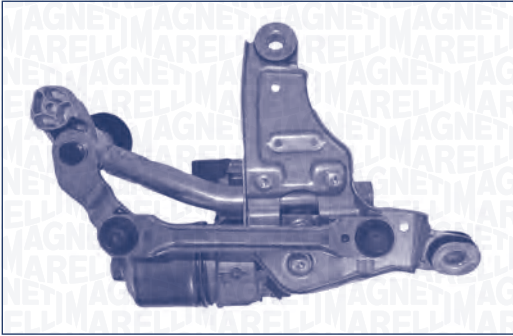

TGE500H – 064350008010

FORD

GALAXY (WA6)

05/06 → 06/15

S-MAX (WA6)

05/06 → 12/14