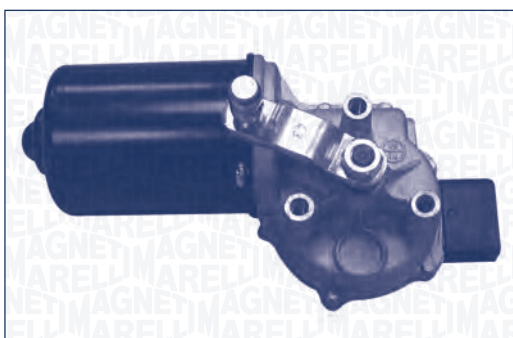

TGE521GM – 064052112010

Motore fornito senza viti con fori filettati / Engine supplied without screws but with threads

SMART	FORTWO Cabrio (450)	L.D.	01/04 → 01/07
	FORTWO Cabrio (451)	L.D.	01/07 →
	ROADSTER (452)	L.D.	04/03 → 11/05