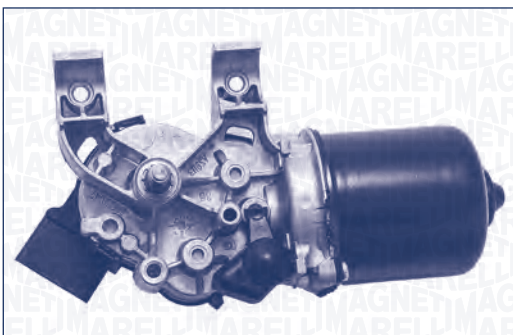

TGE408M – 064300408010

CITROËN	C2 (JM)	R.D.	09/03 → 01/10
	C3 I (FC)	R.D.	04/02 → 10/09
	C3 Pluriel (HB)	R.D.	05/03 → 01/11