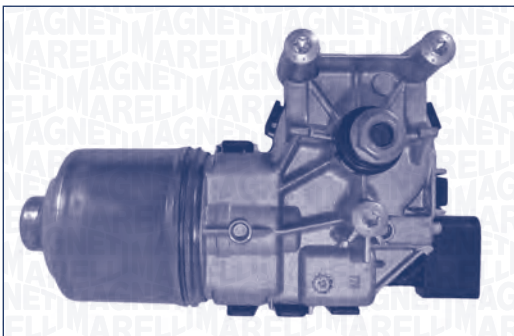

TGE500EM – 064350003010

FORD	C-MAX (DM2)	L.D.	02/07 → 09/10
	FOCUS C-MAX	L.D.	10/03 → 03/07

TGE500FM – 064350004010

FORD	KA (RU8)	L.D.	10/08 →
------	----------	------	---------

TGE500GM – 064350005010

FORD	FIESTA VI	L.D.	06/08 →
------	-----------	------	---------