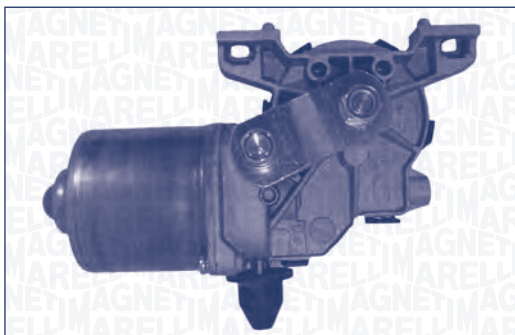

TGE500IM – 064350009010

FORD

KA (RU8)

R.D.

10/08 →