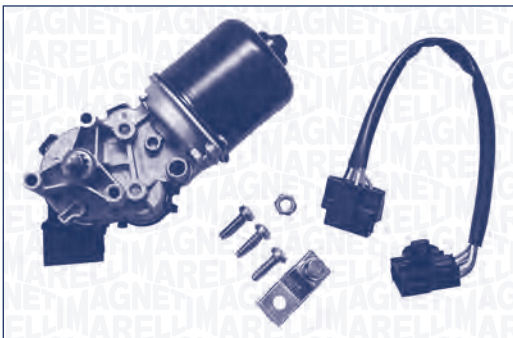

TGE406M – 064300406010

RENAULT	TWINGO I (C06)	L.D.	03/93 → 06/07