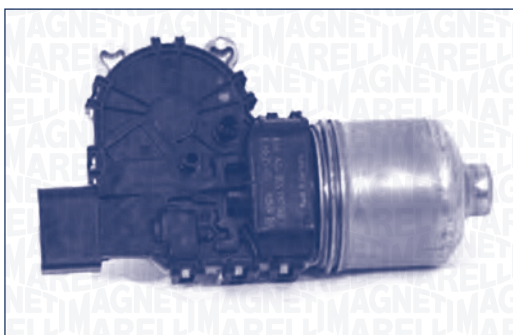

TGE530OM – 064053014010		<i>i</i>	
OPEL	ASTRA H (A04)		01/04 → 05/14
	ASTRA H Furgonato (L70)		08/04 → 10/10
	ASTRA H GTC (A04)		03/05 → 10/10
	ASTRA H Station wagon (A04)		08/04 → 05/14
	ASTRA H Tre volumi (A04)		02/07 → 03/10
	ASTRA H TwinTop (A04)		09/05 → 10/10
VAUXHALL	ASTRA Mk V (H) (A04)		03/04 → 05/09
	ASTRA Mk V (H) Sport Hatch (A04)		06/05 → 11/10
	ASTRA Mk V (H) Station wagon (A04)		08/04 → 10/10
	ASTRA Mk V (H) TwinTop (A04)		09/05 → 12/09
	ASTRAVAN Mk V (H) (A04)		03/05 →