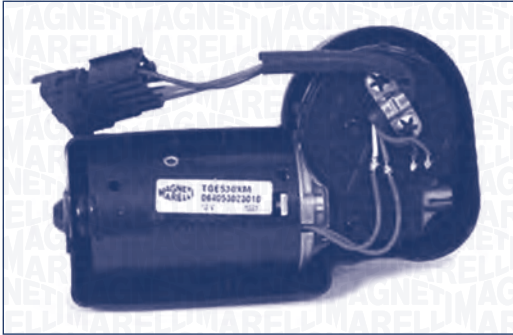

TGE530XM – 064053023010

RENAULT	CLIO II (BB, CB)	R.D.	09/98 →
	CLIO II Furgonato (SB0/1/2)	R.D.	07/01 →
	THALIA I (LB)	R.D.	07/00 → 02/09