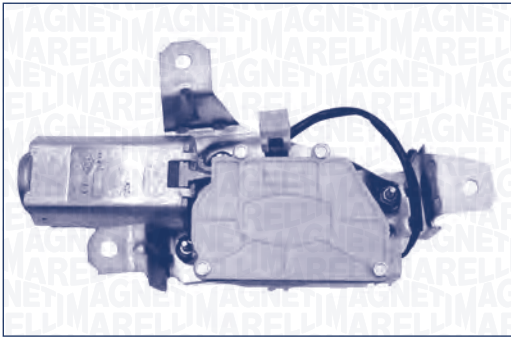

01/98 → 12/10

**TGE430T – 064343018010**

ALFA ROMEO

156 Sportwagon (932)

01/97 → 12/05

01/01 → 12/05

TGE430U – 064343019010

FIAT	DOBLÒ Cargo (223)	03/01 →
		L.D. 03/01 →