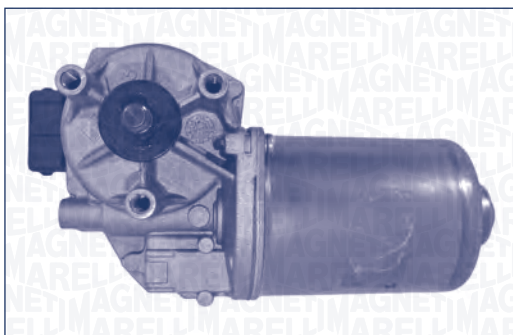

TGE500AM – 064350001010

FORD	COURIER Furgonato (F3L, F5L)	L.D.	09/91 → 02/96
	COURIER Furgonato (J5, J3)	L.D.	02/96 → 08/03
	FIESTA Furgonato (JV)	L.D.	05/98 → 08/03
	FIESTA IV (JA, JB)	L.D.	08/95 → 01/02
	PUMA (EC)	L.D.	03/97 → 06/02