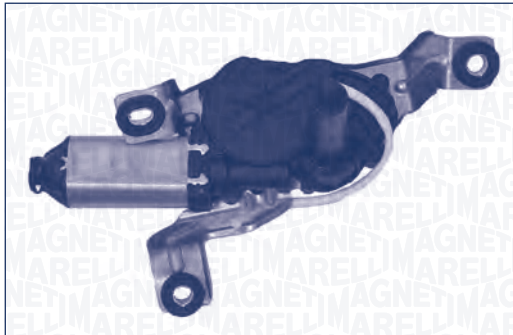

TGL380B – 064038002010

Motore fornito senza viti / Motor without screws

VOLVO	XC90 I (275)		10/02 → 12/14