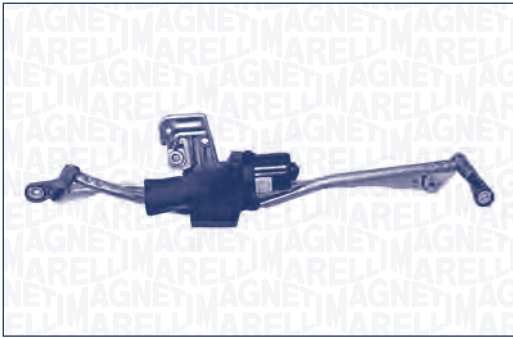

TGE521B – 064352102010

CITROËN	JUMPER Autobus	R.D.	04/06 →
	JUMPER Furgonato	R.D.	04/06 →
	JUMPER Pianale piatto/ Telaio	R.D.	04/06 →
FIAT	DUCATO Autobus (250, 290)	R.D.	07/06 →
	DUCATO Furgonato (250, 290)	R.D.	07/06 →
	DUCATO Pianale piatto/ Telaio (250, 290)	R.D.	07/06 →
PEUGEOT	BOXER Autobus	R.D.	04/06 →
	BOXER Furgonato	R.D.	04/06 →
	BOXER Pianale piatto/ Telaio	R.D.	04/06 →