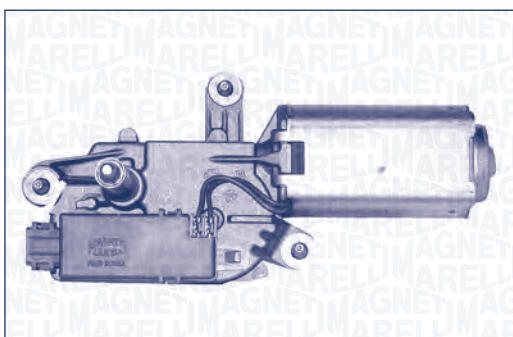

TGE430T – 064343018010

ALFA ROMEO

156 Sportwagon (932)

01/97 → 12/05

01/01 → 12/05