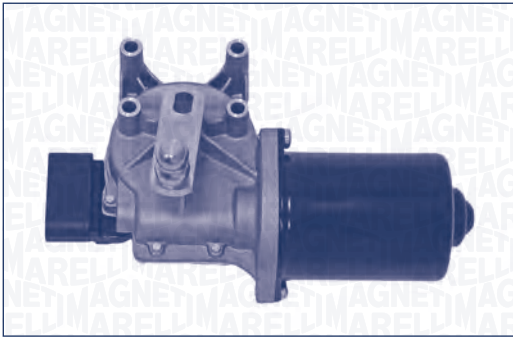

TGE511NPM – 064014012010			
ABARTH	500 / 595 / 695 (312)	R.D.	08/08 →
FIAT	500 (312)	R.D.	10/07 →
	500 C (312)	R.D.	09/09 →
	BRAVO II (198)	R.D.	04/07 →
LANCIA	DELTA III (844)	R.D.	09/08 → 08/14

TGE521AM – 064052101010			
Motore fornito senza viti e non filettato, utilizzare le viti autofilettanti dell'originale / Engine supplied without screws and non-threaded, use the self-tapping screws of the original			
PEUGEOT	BOXER Pianale piatto/ Telaio (244)	L.D.	12/01 →
CITROËN	JUMPER Autobus	L.D.	04/06 →
	JUMPER Autobus (230P)	L.D.	02/94 → 04/02
	JUMPER Autobus (244, Z)	L.D.	04/02 →
	JUMPER Furgonato	L.D.	04/06 →
	JUMPER Furgonato (230L)	L.D.	02/94 → 04/02
	JUMPER Furgonato (244)	L.D.	04/02 →
	JUMPER Pianale piatto/Telaio	L.D.	04/06 →
	JUMPER Pianale piatto/ Telaio (230)	L.D.	03/94 → 04/02
FIAT	JUMPER Pianale piatto/ Telaio (244)	L.D.	02/02 →
	DUCATO Autobus (250, 290)	L.D.	07/06 →
	DUCATO Furgonato (250, 290)	L.D.	07/06 →
PEUGEOT	DUCATO Pianale piatto/ Telaio (250, 290)	L.D.	07/06 →
	BOXER Autobus	L.D.	04/06 →
	BOXER Autobus (230P)	L.D.	03/94 → 04/02
	BOXER Autobus (244, Z)	L.D.	04/02 →
	BOXER Furgonato	L.D.	04/06 →
	BOXER Furgonato (230L)	L.D.	03/94 → 04/02
	BOXER Furgonato (244)	L.D.	04/02 →
	BOXER Pianale piatto/Telaio	L.D.	04/06 →
BOXER Pianale piatto/ Telaio (ZCT)	L.D.	03/94 → 04/02	
SMART	FORTWO Coupé (450)	L.D.	01/04 → 02/07