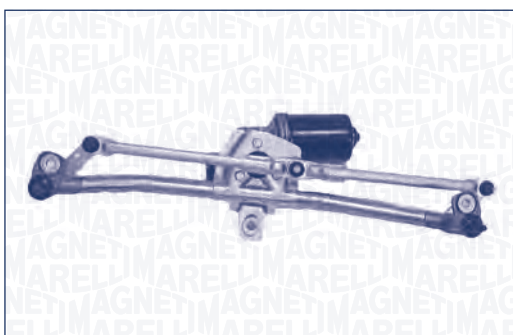

TGE521M – 064352111010

SKODA	OCTAVIA I (1U2)	R.D.	09/96 → 12/10