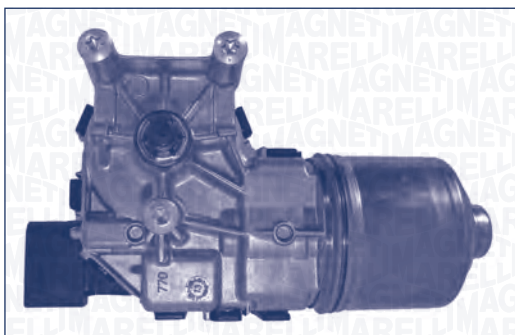

TGE500JM – 064350010010

FORD

FIESTA VI

R.D.

06/08 →