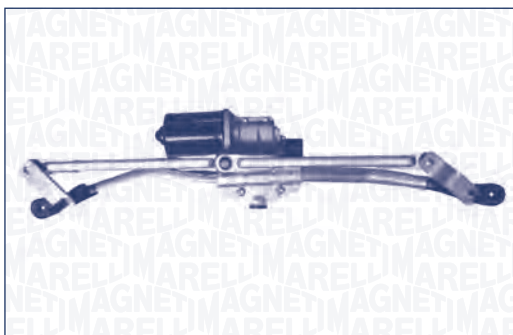

TGE521T – 064352118010

SKODA	FABIA II (542)	L.D.	03/10 →
	FABIA II Combi (545)	L.D.	03/10 →