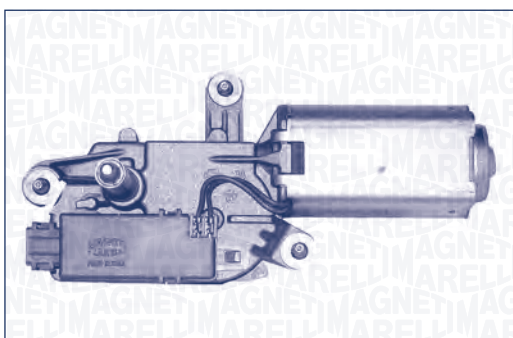

TGE430R – 064343016010

FIAT

SEICENTO / 600 (187)

01/98 → 12/10

SEICENTO / 600 Van (287)

01/98 → 12/10