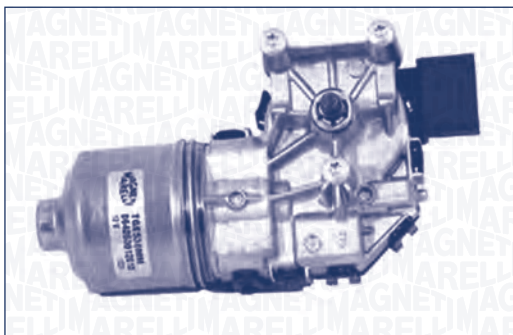

TGE530MM – 064053012010		<i>i</i>	
AUDI	A4 (8E2, B6)	L.D.	12/00 → 12/04
	A4 (8EC, B7)	L.D.	11/04 → 06/08
	A4 Avant (8D5, B5)	L.D.	09/95 → 09/01
	A4 Avant (8E5, B6)	L.D.	09/01 → 12/04
	A4 Avant (8ED, B7)	L.D.	11/04 → 06/08
	A4 Cabriolet (8H7, B6, 8HE, B7)	L.D.	04/02 → 03/09
SEAT	EXEO (3R2)	L.D.	12/08 →
	EXEO ST (3R5)	L.D.	06/09 →