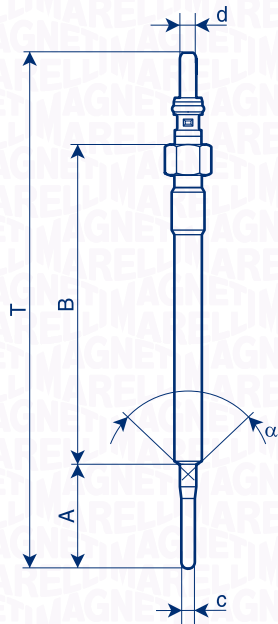

T	125,9
A	25,5
B	78
c	4
d	4
α	93
	M8x1
	10
V	7
Amp	7
	4"
Nm	8-12

BOSCH

0.250.603.005

CC

KW

V

CITROËN

C5 HDi	3.0	177	04/09 →	6	DT20C	7
C6 HDi	3.0	177	04/09 →	6	DT20C	7