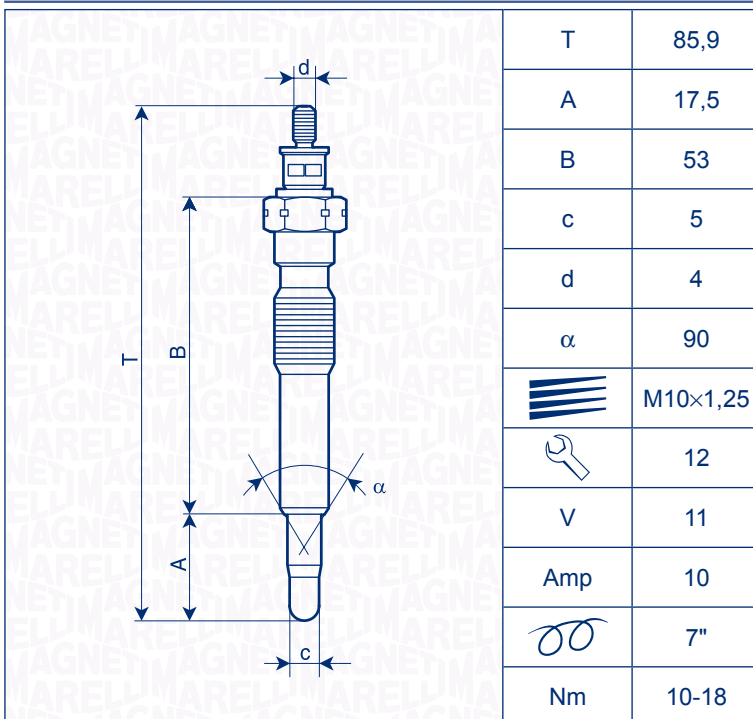

UC62A

BERU
GN103
BOSCH
0.250.312.003
CHAMPION
CH601
NGK
CY03 CY53

			CC	KW				V
ISUZU								
GEMINI D			1.7	65	12/93 →	4	4EEE1T	11
MAZDA								
323 TD			1.7	60	01/99 →	4	4EE1-T	11
OPEL								
ASTRA F TD			1.7	60	04/96 → 02/98	4	X17DT TC4 EE1 (ISUZU 956633)	11
COMBO DI			1.7	44	07/94 → 10/01	4	17 D (4EE1) - X17 D (4EE1)	11
CORSA B			1.5	37	09/94 → 09/00	4	15 D (4EC1)	11
			1.5	49	09/94 → 09/00	4	15 DT (T4EC1) - X 15 DT (T4EC1)	11
			1.7	44	02/96 → 09/00	4	17 D (4EE1) - X17 D (4EE1)	11
VECTRA A TD			1.7	60	09/90 → 11/95	4	17 DT-X17DT (Engine 731418)	11
VECTRA B TDI			1.7	60	10/95 → 12/98	4	17 DT-X17DT	11