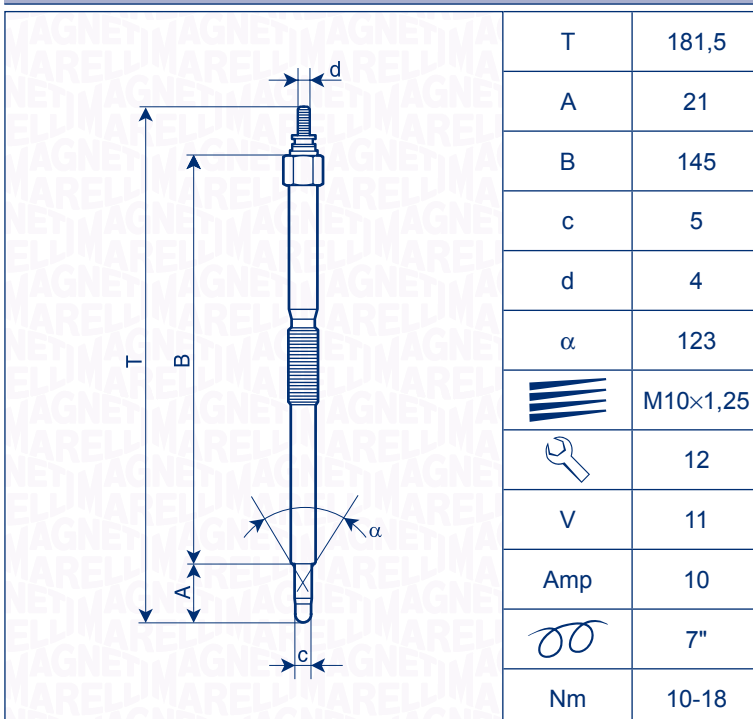

UX24A

BERU		
0.100.800.031	GN109	
CHAMPION		
CH230		
NGK		
2500	Y 519 J	Y519J

			CC	KW				V

NISSAN								
ALMERA	2.2	82	02/00 → 02/03	4	YD22DDT			11
ALMERA II dCi	2.2	82	09/03 →	4	YD22DDT			11
	2.2	81	03/00 →	4	YD22DDT			11
	2.2	100	09/03 →	4	YD22DDTi			11
ALMERA Tino dCi	2.2	84	08/00 →	4	YD22DDTi			11
NAVARA dCi	2.5	106	07/05 →	4	YD25DDTi			11
NAVARA dCi 4WD	2.5	126	10/06 →	4	YD25DDTi			11
	2.5	128	07/05 →	4	YD25DDTi			11
NP300 dCi 4x4	2.5	98	04/08 →	4	YD 25 DDTi			11
PATHFINDER III dCi 4WD	2.5	126	10/06 →	4	YD 25DDTi			11
	2.5	128	03/05 →	4	---			11
PICK UP Di	2.5	98	03/02 →	4	YD25DDTi			11
PRIMERA dCi	2.2	102	04/03 →	4	YD22DDT			11
PRIMERA Di	2.2	93	03/02 →	4	YD22ET			11
TINO 16V V10	2.0	84	01/07 →	4	YD22DT			11
X-TRAIL dCi	2.2	100	12/03 →	4	YD22ETI			11
X-TRAIL Di 4x4	2.2	84	07/01 →	4	YD22ETI			11