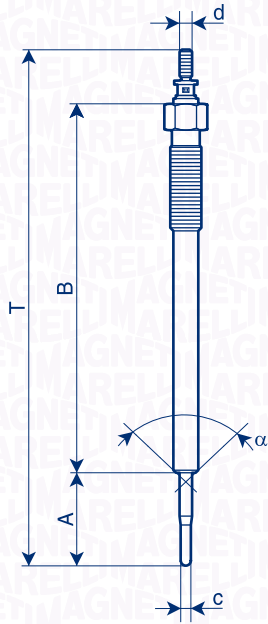

UY40A NEW

T	166,5
A	30
B	119
c	4
d	4
α	93
	M10x1,25
	12
V	11
Amp	5
	7"
Nm	14-18

BERU		
GN121		
BOSCH		
0 250 523 002	0.250.523.002	GLP242
NGK		
91238	CZ201	CZ251

CC

KW

V

MITSUBISHI

L 200 DI-D	2.5	94	04/10 →	4	4D56 HP	11
	2.5	123	08/07 →	4	4D56 HP	11
	2.5	100	11/05 →	4	4D56 HP	11
	2.5	131	04/10 →	4	4D56 HP	11
PAJERO IV TD 4WD	3.2	147	01/09 →	4	4M41	11