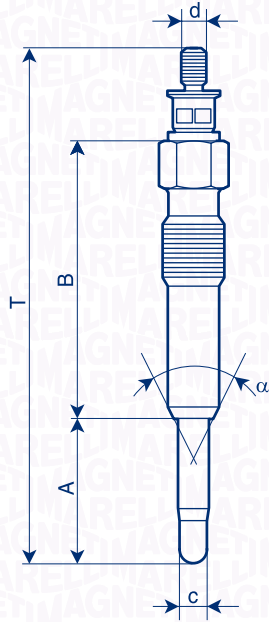

UC8A

T	85,4
A	24
B	46
c	5
d	4
α	63
	M10×1
	10
V	11
Amp	10
	7"
Nm	10-15

BERU

0 100 226 238 0.100.226.238 999MJ
GN905 GN999

BOSCH

0 250 202 025

CHAMPION

CH 169 CH 172 CH172

NGK

DP 17 DP 22 Y 730 U
Y 740 U Y740U

CC

KW

V

HONDA

ACCORD i TD	2.0	63	01/97 → 02/01	4	20T2R	11
CIVIC TD	2.0	63	10/97 →	4	20T2R	11
CIVIC TDI	2.0	77	01/98 →	4	20TN2	11

LAND ROVER

FREELANDER TDI	2.0	72	02/98 → 11/10	4	---	11

MG

MG ZS TD	2.0	74	01/04 →	4	---	11
	2.0	83	01/04 →	4	---	11

RENAULT

CLIO II dTi	1.9	59	01/99 → 06/01	4	F9Q782	11
	1.9	59	01/99 → 12/03	4	F9Q716	11
	1.9	72	01/99 →	4	F9Q-716	11
ESPACE III dTi	1.9	72	02/99 →	4	F9Q-716	11
	1.9	74	02/99 → 12/02	4	F9Q716/730/734	11
GRAND ESPACE dTi	1.9	74	01/00 →	4	F9Q-730/734	11
LAGUNA I dTi	1.9	74	10/97 →	4	F9Q-716/730/734	11
	1.9	72	10/97 → 03/01	4	F9Q 716	11
MEGANE DI	1.9	66	01/96 → 08/99	4	F9Q730/734	11
MEGANE dTi	1.9	74	01/96 →	4	F9Q716/730/734	11
MEGANE I dTi	1.9	72	03/97 → 02/01	4	F9Q 730/F9Q 734	11
MEGANE SCENIC di	1.9	66	10/96 → 09/99	4	F9Q716/730/734	11
MEGANE SCENIC dTi	1.9	72	04/97 → 09/99	4	F9Q 730/ F9Q 734	11
SCENIC di	1.9	66	10/96 → 08/99	4	F9Q-716/730/734	11
SCENIC dTi	1.9	72	09/99 →	4	F9Q 731, F9Q 734, F9Q 736	11
SCENIC Phase 2 dTi	1.9	74	09/99 →	4	F9Q-730/734	11