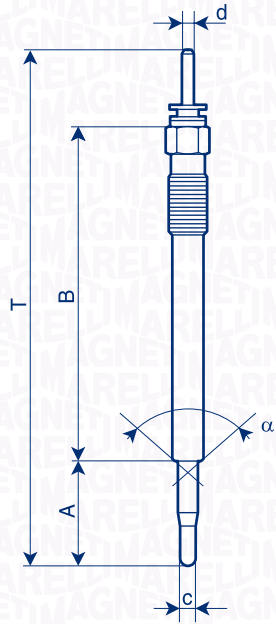

UY15A

T	139
A	28,5
B	90
c	4,4
d	4
α	90
	M10×1,25
	10
V	4,4
Amp	8
	4"
Nm	10-18

NGK
Y1003AS

CC

KW

V

HYUNDAI

ix35 CRDi 16V	2.0	135	01/10 →	4	---	4,4
ix35 CRDi 16V	2.0	100	01/10 →	4	---	4,4
SANTA FÉ II CRDi	2.0	110	12/10 →	4	---	4,4
SANTA FÉ III CRDi	2.2	145	09/12 →	4	---	4,4

KIA

SORENTO CRDi VGT	2.2	145	10/09 →	4	---	4,4
SORENTO II CRDi	2.0	110	11/10 →	4	---	4,4
SPORTAGE CRDi 4WD	2.0	100	07/10 →	4	---	4,4
	2.0	135	08/10 →	4	---	4,4