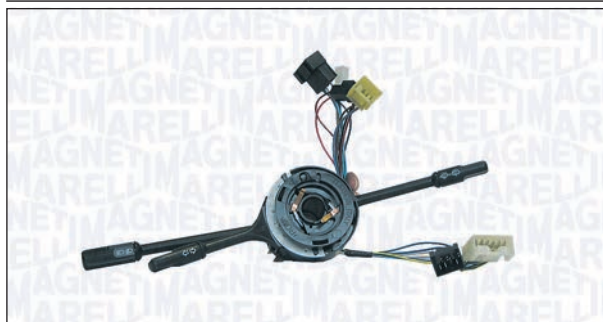

000042338010

i PIN

20 ●

LANCIA

Y10 (156_) 03/85 → 12/95

DA42300

000042300010

i PIN