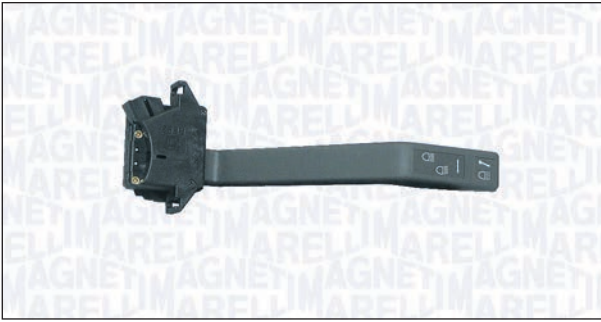

DV43010

000043010010

PIN

4

IVECO

EuroStar 01/93 → 02/02

EuroTrakker 01/93 → 11/04

DV50075

000050075010