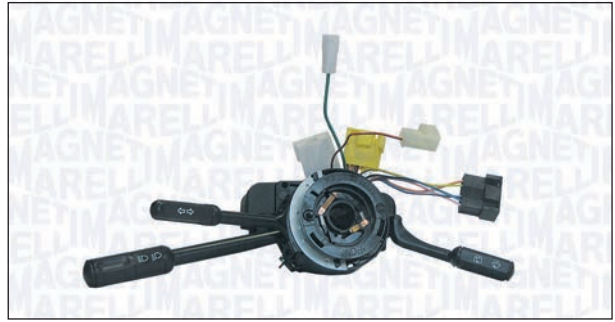

<i>i</i>	PIN	
	19	
FIAT		
UNO (146_)		01/83 → 08/00

DA42374

000042374010