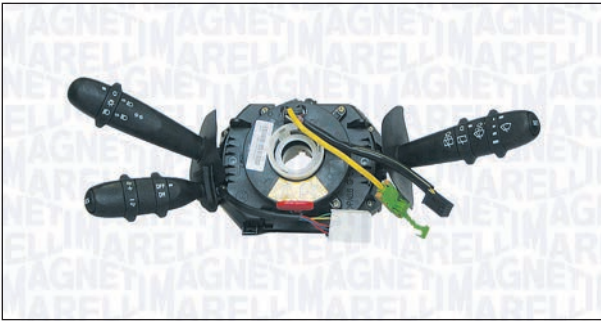

ALFA ROMEO

147 (937_)

01/01 → 03/10

DA50048

000050048010

PIN