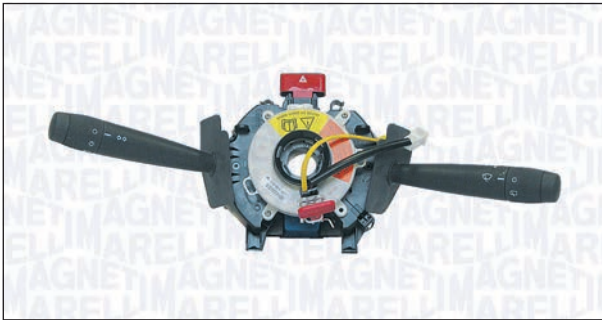

DA43190

000043190010

i PIN

25

FIAT

DOBLO Cargo (223_)	03/01 →
DOBLO MPV / Space wagon (119_, 223_)	03/01 →

DA43194

000043194010

i PIN

28

FIAT

PALIO (178BX)	04/96 →
PALIO Weekend (178_)	04/96 →
SIENA (178_)	04/96 → 12/09
STRADA Pick-up (178_)	06/99 → 12/06

DA43193

000043193010

i PIN

FIAT

PALIO (178BX)	04/96 →
PALIO Weekend (178_)	04/96 →

DA43195

000043195010

i PIN

13

FIAT

PANDA (141_)	10/80 → 07/04
PANDA Van (141_)	01/86 → 02/04