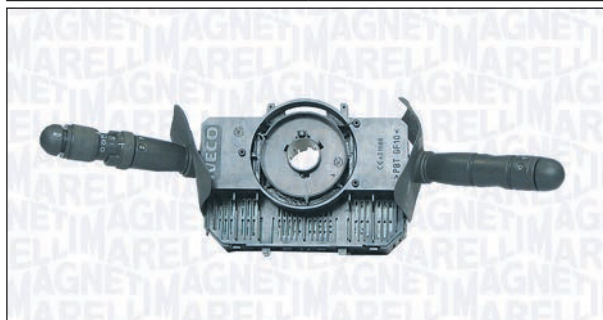

i PIN

24 ●

IVECO

DAILY III Cassone / Furgonato / Promiscuo 05/99 → 07/07

DAILY III Pianale piatto/Telaio 05/99 → 04/06