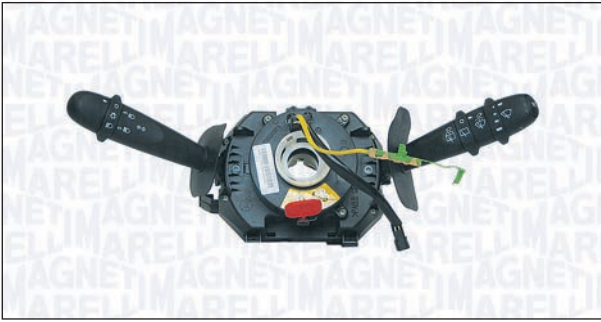

DA50045

000050045010

PIN