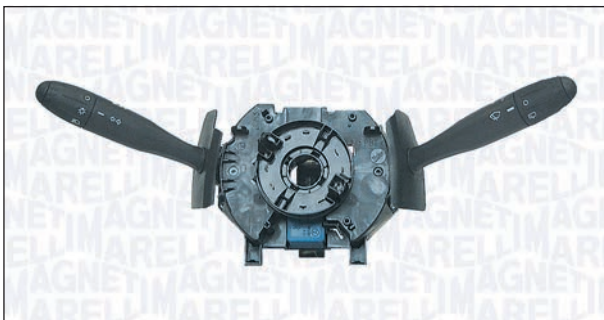

DA43093   **000043093010**

i   PIN

29

LANCIA

Y (840_)   11/95 → 09/03

DA43110   **000043110010**