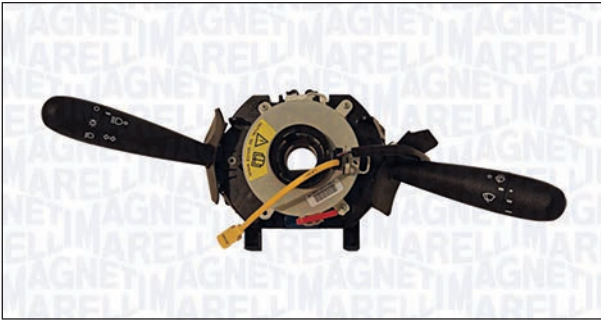

DA43083

000043083010

PIN

34

ALFA ROMEO

156 (932_)

09/97 → 09/05

DA43085

000043085010