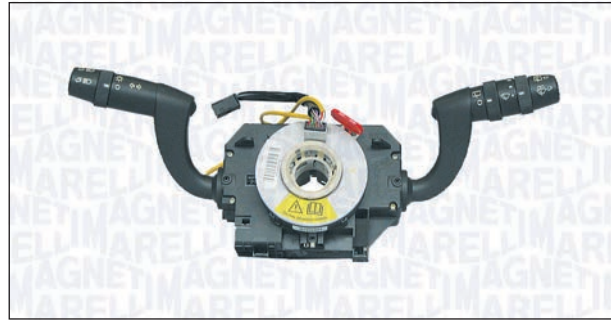

DA50070

000050070010

32 ●

FIAT

IDEA (350_) 01/04 →

LANCIA

MUSA (350_) 10/04 → 09/12

DA50072

000050072010

45 ●

FIAT

IDEA (350_) 01/04 →

LANCIA

YPSILON (843_) 10/03 → 12/11

DA50073

000050073010

32 ●

LANCIA

YPSILON (843_) 10/03 → 12/11

DA50078

000050078010

22 ●

MERCEDES-BENZ

CLASSE V (638/2) 09/96 → 07/03

SPRINTER 2-t Autobus (901, 902) 02/95 → 05/06

SPRINTER 2-t Furgonato (901, 902) 02/95 → 05/06

SPRINTER 2-t Pianale piatto/Telaio (901, 902) 01/95 → 05/06

SPRINTER 3-t Autobus (903) 02/95 → 05/06

SPRINTER 3-t Furgonato (903) 02/95 → 05/06

SPRINTER 3-t Pianale piatto/Telaio (903) 02/95 →

SPRINTER 4-t Autobus (904) 02/96 → 05/06

SPRINTER 4-t Furgonato (904) 02/96 → 05/06

SPRINTER 4-t Pianale piatto/Telaio (904) 02/96 → 05/06

SPRINTER 5-t Pianale piatto/Telaio (905) 04/01 → 05/06

SPRINTER Ribaltabile (905) 04/01 →