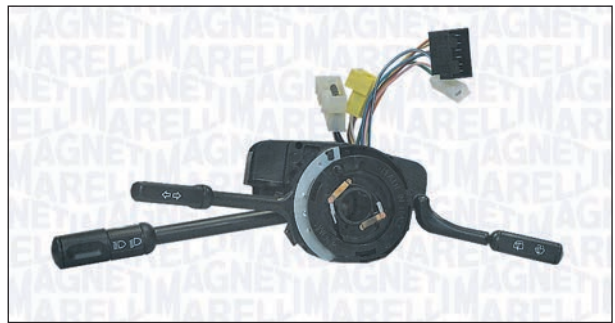

IVECO

DAILY III Cassone / Furgonato / Promiscuo 05/99 → 07/07

DAILY III Pianale piatto/Telaio 05/99 → 04/06

DA43164

000043164010

PIN