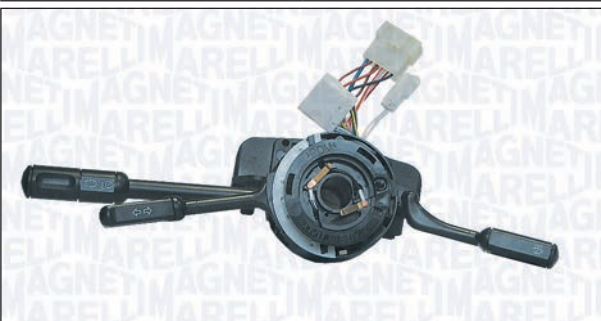

DA43038 **000043038010**

<i>i</i>	PIN	

	16	

FIAT

ELBA CSL (146_)	04/86 → 12/96
FIORINO (147_)	01/80 → 10/93
FIORINO Furgonato (146_)	01/88 → 05/01
FIORINO Pick up (146_)	01/88 → 05/01

INNOCENTI

ELBA (146)	08/91 → 12/96