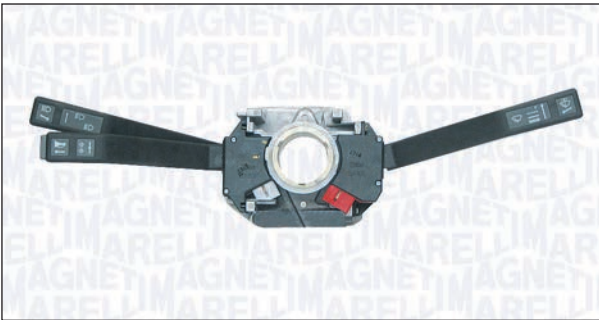

01/89 → 05/99

DV42365

000042365010

i **PIN**

	27
--	-----------

IVECO
Zeta 01/79 → 12/92

DV43000

000043000010