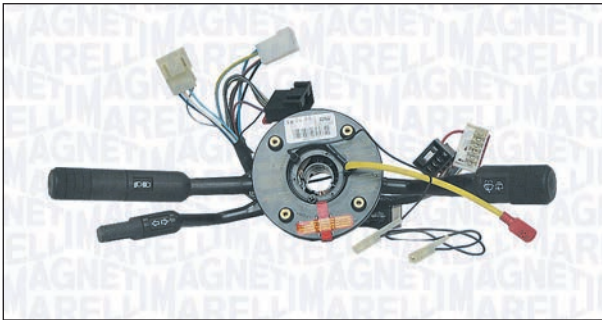

000050113010

PIN

FIAT

CROMA (154_)

06/87 → 12/96

DA50118

000050118010

PIN