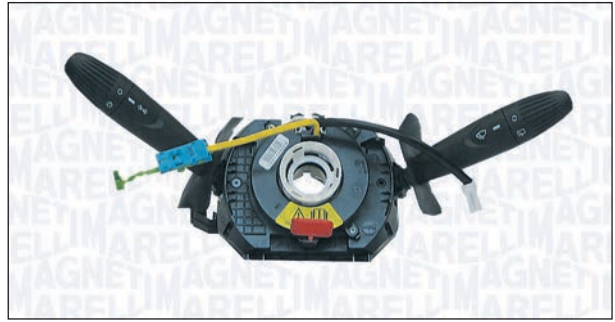

000043153010

PIN

28

IVECO

DAILY III Cassone / Furgonato / Promiscuo 05/99 → 07/07

DAILY III Pianale piatto/Telaio 05/99 → 04/06

DA43156

000043156010