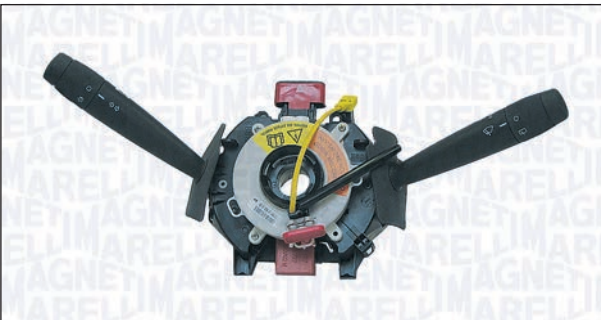

DA43032 **000043032010**

<i>i</i>	PIN	

FIAT

PUNTO (176_)	09/93 → 09/99