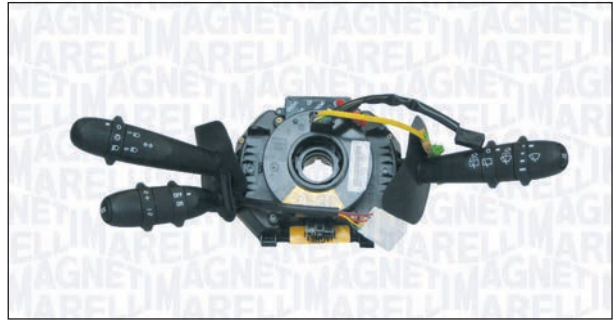

ALFA ROMEO

147 (937_)

01/01 → 03/10

DA50050

000050050010

PIN