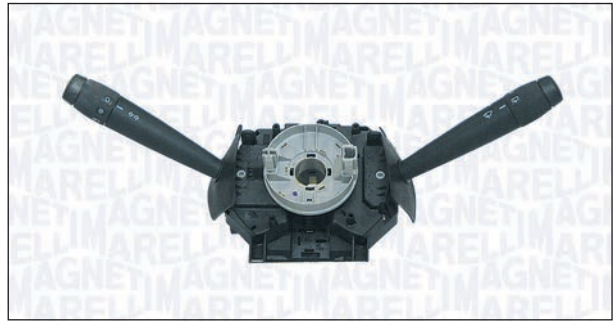

PIN

29

FIAT

SEICENTO / 600 (187_) 01/98 → 01/10

SEICENTO / 600 Van (287_) 01/98 → 01/10