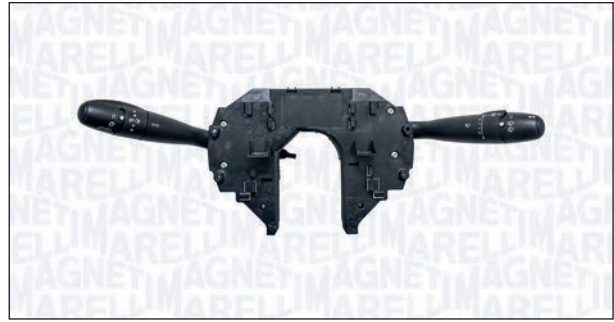

C4 I (LC_)

11/04 → 07/11

C4 Tre volumi

07/06 →

DA52044

000052044010

PIN

CITROËN