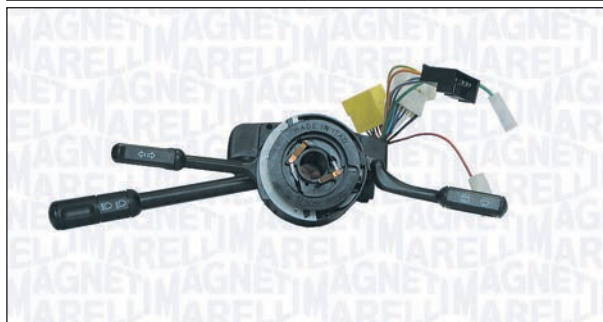

i PIN

19 ●

FIAT

UNO (146_) 01/83 → 08/00