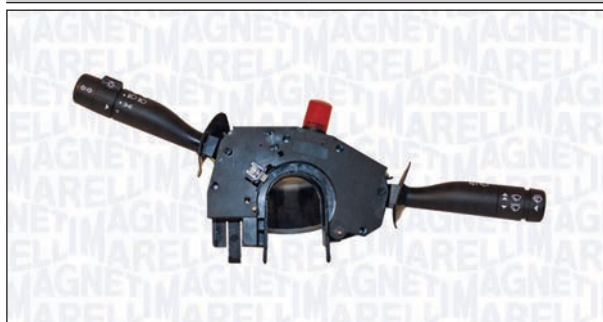

DA50183 00050183010

i PIN

10

FORD

FIESTA V (JH_, JD_)	11/01 →
MONDEO III (B5Y)	10/00 → 03/07

DA50186 00050186010

i PIN

22