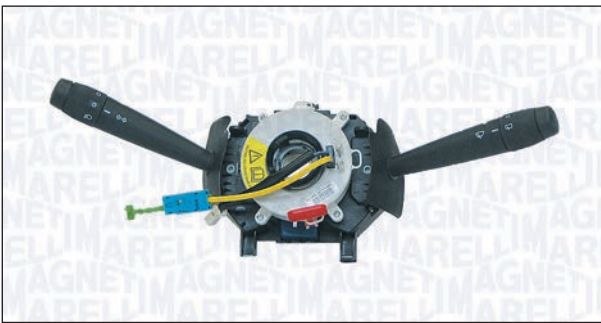

FIAT

PUNTO (176_) 09/93 → 09/99

PUNTO Van (176_) 04/96 → 02/00

DA43116

000043116010

PIN