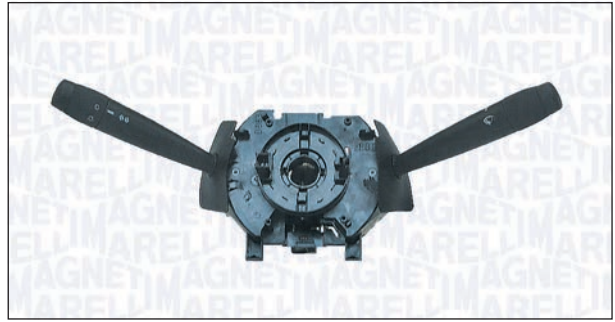

DA43116

000043116010

PIN

33

FIAT

PUNTO (176_) 09/93 → 09/99

DA43118

000043118010