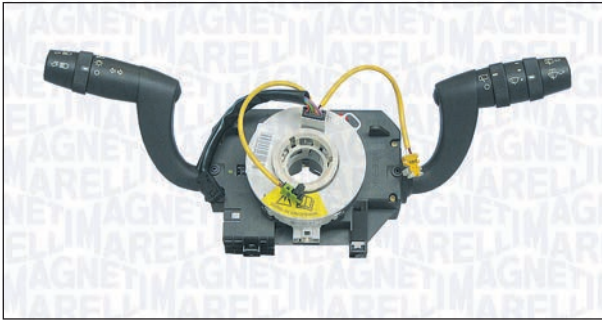

DA50070

000050070010

32 ●

FIAT

IDEA (350_) 01/04 →