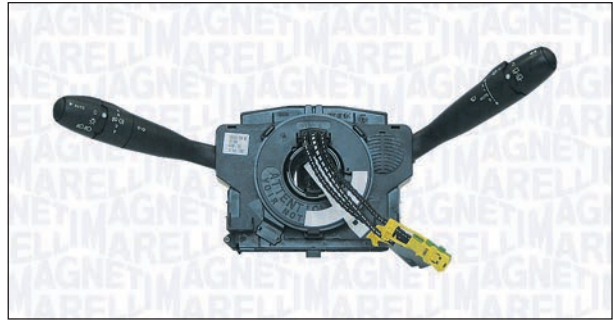

PIN

24

PEUGEOT

206+ (T3E)

01/09 →

307 (3A/C)

08/00 →

307 Break (3E)