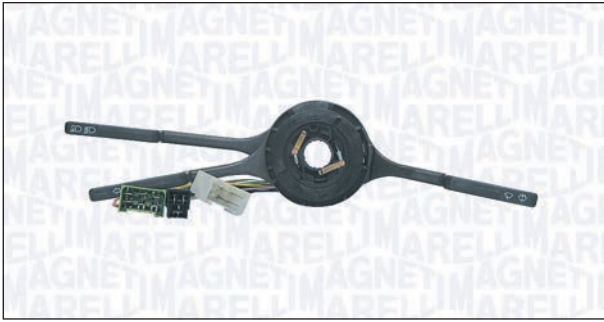

DA41557

000041557010