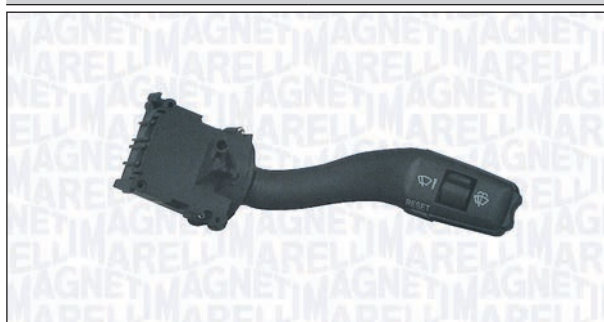

i PIN

5

AUDI	
A4 (8E2, B6)	11/00 → 12/04
A4 (8EC, B7)	11/04 → 06/08
A4 Avant (8E5, B6)	04/01 → 12/04
A4 Cabriolet (8H7, B6, 8HE, B7)	04/02 → 03/09
A6 (4F2, C6)	05/04 → 03/11
A6 Avant (4F5, C6)	03/05 → 08/11
A8 (4E_)	10/02 → 07/10