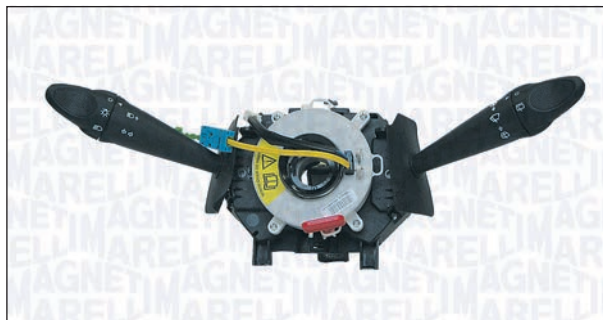

i PIN

BAG ●

FIAT

BRAVA (182_) 10/95 → 12/02

BRAVO I (182_) 10/95 → 10/01

DA43121

000043121010