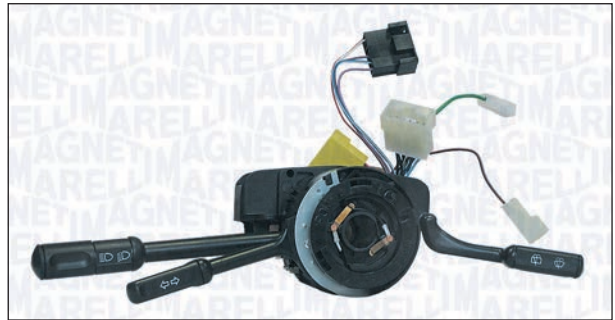

<i>i</i>	PIN	
	18	
FIAT		
UNO (146_)		01/83 → 08/00