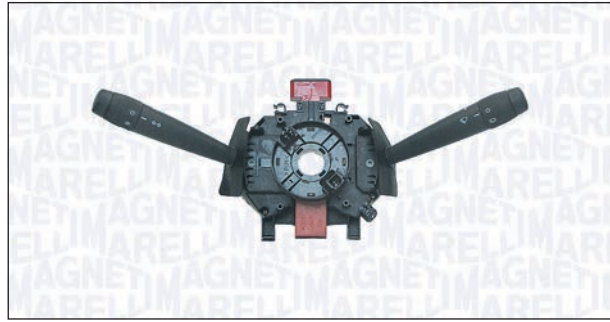

DA43014

000043014010

i PIN

16

FIAT

TEMPRA (159_)	03/90 → 08/96
TEMPRA S.W. (159_)	03/90 → 08/96

DA43020

000043020010

i PIN

18

ALFA ROMEO

155 (167_)	01/92 → 12/97

DA43023

000043023010

i PIN

FIAT

PUNTO (176_)	09/93 → 09/99

DA43026

000043026010

i PIN

16

CITROËN

JUMPER Autobus (230P)	02/94 → 04/02
JUMPER Autobus (244, Z_)	04/02 →
JUMPER Furgonato (230L)	02/94 → 04/02
JUMPER Furgonato (244)	04/02 →
JUMPER Pianale piatto/Telaio (230)	03/94 → 04/02
JUMPER Pianale piatto/Telaio (244)	04/02 →

FIAT

DUCATO Autobus (230_)	03/94 → 04/02
DUCATO Furgonato (280_)	01/82 → 08/90
DUCATO Furgonato (290_)	03/89 → 03/94
DUCATO Panorama (280_)	07/82 → 08/90
DUCATO Panorama (290_)	07/90 → 03/94
DUCATO Pianale piatto/Telaio (230_)	03/94 → 04/02
DUCATO Pianale piatto/Telaio (290_)	03/89 → 03/94