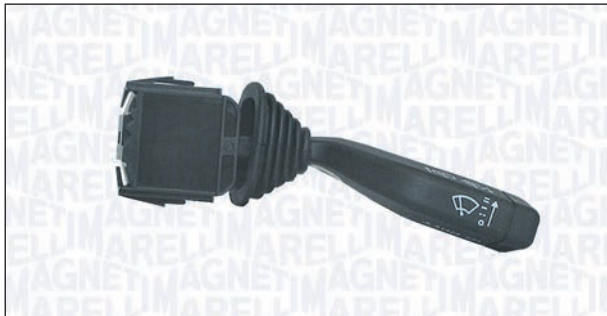

DA50102 000050102010

OPEL

AGILA (A) (H00) 09/00 → 12/07

ASTRA F 2 volumi /Coda spiovente (53_, 54_, 58_, 59_) 09/91 → 01/98

ASTRA F CLASSIC Station wagon 01/98 → 01/05

ASTRA F Station wagon (51_, 52_) 09/91 → 01/98

ASTRA F Van (55_) 10/91 → 01/99

ASTRA G 2 volumi /Coda spiovente (F48_, F08_) 02/98 → 12/09

ASTRA G Cabriolet (F67) 03/01 → 10/05

ASTRA G Coupé (F07_) 03/00 → 05/05

ASTRA G Furgonato (F70) 01/99 → 04/05

ASTRA G Station wagon (F35_) 02/98 → 07/09