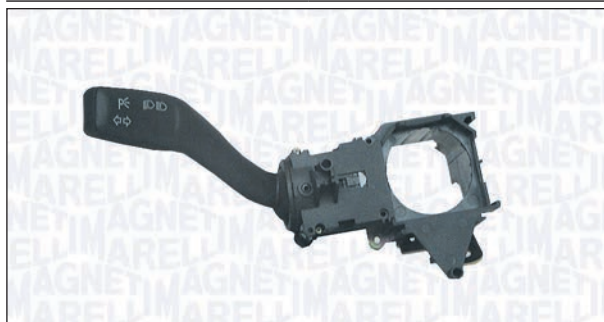

i PIN

3

AUDI	
A4 (8E2, B6)	11/00 → 12/04
A4 (8EC, B7)	11/04 → 06/08
A4 Avant (8E5, B6)	04/01 → 12/04
A4 Avant (8ED, B7)	11/04 → 06/08
A4 Cabriolet (8H7, B6, 8HE, B7)	04/02 → 03/09
A6 (4F2, C6)	05/04 → 03/11
A6 Avant (4F5, C6)	03/05 → 08/11
A8 (4E_)	10/02 → 07/10
Q7 (4L)	03/06 → 08/15

DA50141

00050141010