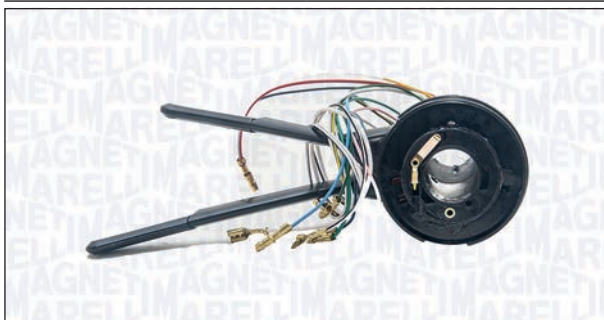

DA40305 000040305010

i **PIN**

11

FIAT	
500	01/65 → 01/76