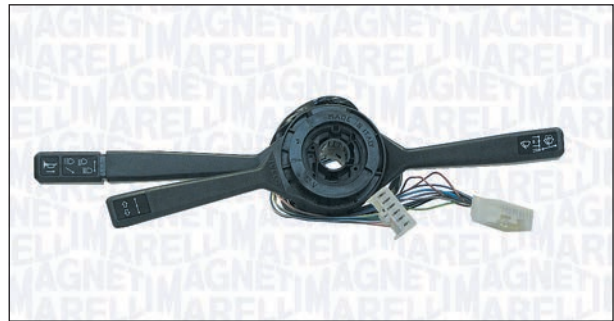

TurboTech

01/90 → 12/92

Zeta

01/79 → 12/92

DV42354

000042354010

PIN

16