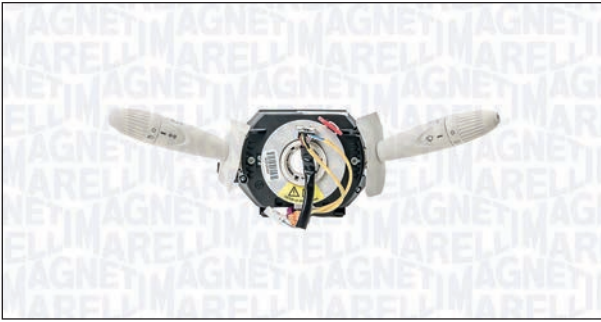

DA52104

000052104010

i PIN

29

ABARTH

500 / 595 (312_) 08/08 →

FIAT

500 (312_) 10/07 →