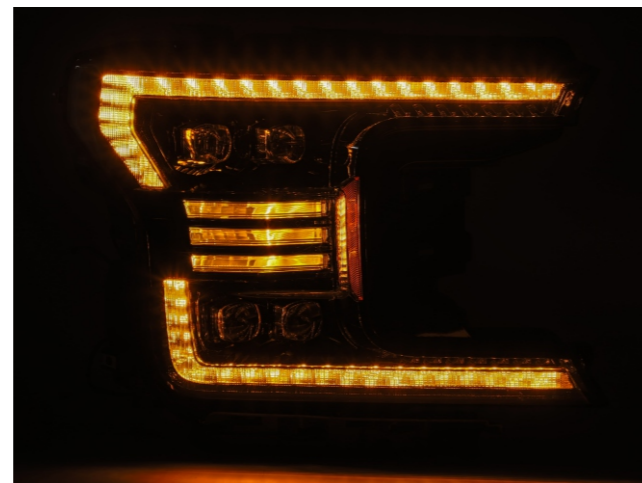

NOVA-Series

Mid-Night Black
880165

Black
880182

Chrome
880181

PRO-Series

Jet Black
880188

Black
880186

Chrome
880187