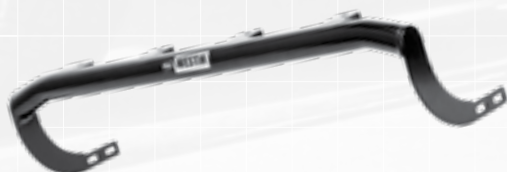

» Off-Road Light Bar 98