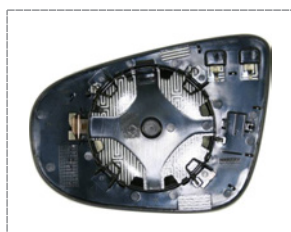

Mirror Glass
337-0171-1 RH

5K0857522

337-0172-1 LH

5K0857521