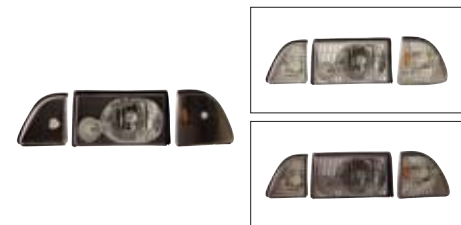

**1987-1993 Ford Mustang
Crystal w/ Corner & Inner Corner**

02-AZ-FM87-SET-B-A Black
02-AZ-FM87-SET-C-A Chrome
02-AZ-FM87-SET-SM-A Smoke

HEADLIGHTS | FORD

MUSTANG

**1994-1998 Ford Mustang
Crystal**

02-AZ-FM94-C Chrome