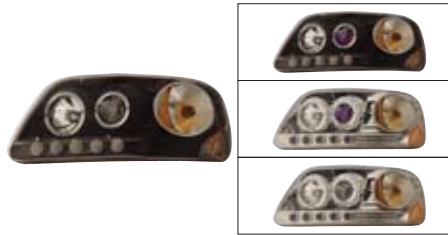

HEADLIGHTS | FORD

F-150

**1992-1996 Ford F-150/Bronco/
1992-1998 Ford Super Duty Crystal**

02-AZ-AZ-FF92-C Chrome

**1997-2003 Ford F-150 /
1997-2002 Ford Expedition
Projector LED w/ Halo 1pc**

02-AZ-FF97-PBB-R-A Black Blue
02-AZ-FF97-PBC-R-A Black Clear
02-AZ-FF97-PCB-R-A Chrome Blue
02-AZ-FF97-PCC-R-A Chrome Clear