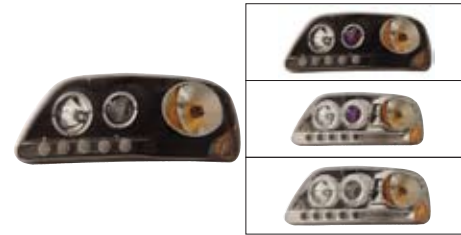

02-AZ-FF97-PBB-R-A Black Blue
02-AZ-FF97-PBC-R-A Black Clear
02-AZ-FF97-PCB-R-A Chrome Blue
02-AZ-FF97-PCC-R-A Chrome Clear

**1997-2003 Ford F-150 /
1997-2002 Ford Expedition
Projector LED w/ Halo 1pc (CCFL)**