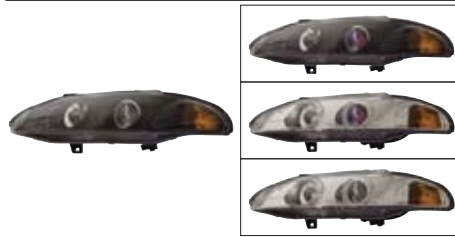

02-AZ-ME97-PBB-R-A	Black Blue
02-AZ-ME97-PBC-R-A	Black Clear
02-AZ-ME97-PCB-R-A	Chrome Blue
02-AZ-ME97-PCC-R-A	Chrome Clear

1997-1999 Mitsubishi Eclipse
Projector w/ Halo (CCFL)