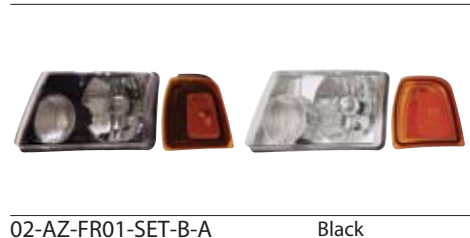

HEADLIGHTS | FORD

RANGER

**1993-1997 Ford Ranger
Crystal**

02-AZ-FR93-C	Chrome
--------------	--------

**1998-2000 Ford Ranger
Crystal**

02-AZ-FR98-C	Chrome
--------------	--------

**2001-2008 Ford Ranger
Crystal w/ Corner**