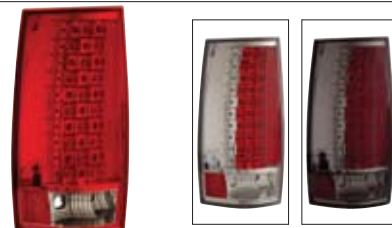

03-CD07TLEDG3	Red/Clear
03-CD07TLEDG3AC	Chrome
03-CD07TLEDG3JM*	JDM Black
03-CD07TLEDG3SM	Smoke