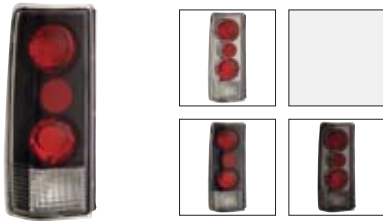

03-CA8598TLAG2	Chrome
03-CA8598TLAG2CF	Carbon
03-CA8598TLAG2JM	JDM Black
03-CA8598TLAG2SM	Smoke