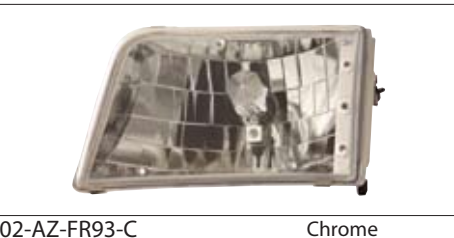

**1993-1997 Ford Ranger
Crystal**