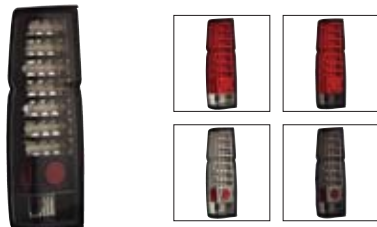

1986-1997 Nissan Hardbody LED