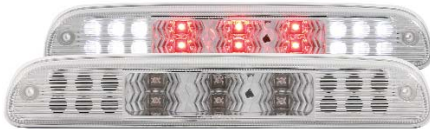

**FORD-SUPERDUTY
F250/F350/F450-99-12**

531076
LED Clear Lens