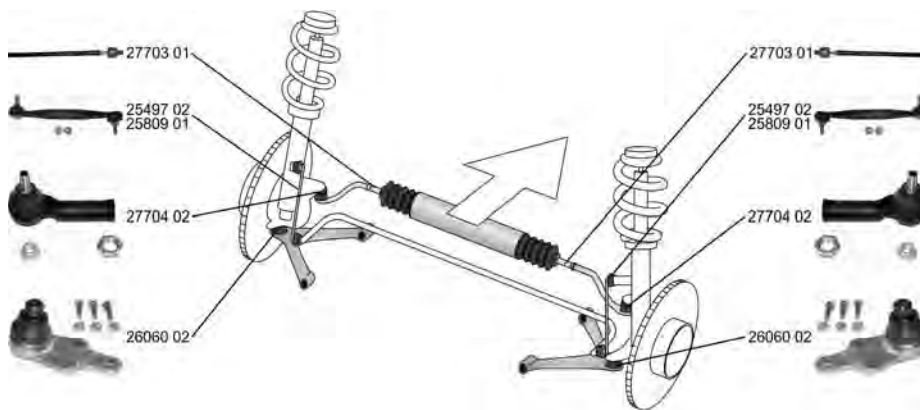

X-TYPE Estate 11.03 - 12.09

	Spurstangenkopf / Tie Rod End Konusmaß [mm] / Cone Size [mm]: 15 Gewindemaß 1 / Thread Measurement 1: M16x1,5 Gewindemaß 2 / Thread Measurement 2: M10x1,5 mit Zubehör / with accessories ALL TYPES	(27) (76) (63) (64) (220)		27704 02 C2S 47357 
-----------------------------------------------------------------------------------	---------------------------------------------------------------------------------------------------------------------------------------------------------------------------------------------------------------------------	---------------------------------------	-------------------------------------------------------------------------------------	--------------------------------------------------------------------------------------------------------------------