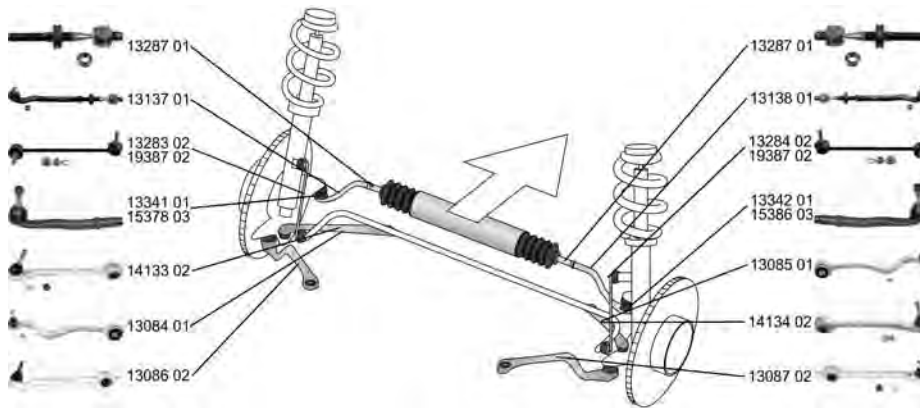

BMW

4 Gran Coupe (F36) 03.14 -

	Lagerung, Radlagergehäuse Bearing, wheel bearing housing Aussendurchmesser [mm] / Outer Diameter [mm]: 47,20 Innendurchmesser [mm] / Inner Diameter [mm]: 14,10	(11) (38) (73)		36426 01 33 32 6 792 553 6 792 553	
	ALL TYPES		▽↔(x2)		
	Achsträgerlager / Mounting, axle bracket	(4)	↔↑↘(x2)	37698 01 33 31 6 792 509 6 792 509	
	ALL TYPES				
	Achsträgerlager / Mounting, axle bracket	(4)	↔↓↘(x2)	37699 01 33 31 6 792 510 6 792 510	
	420 i 03.14 -				

5 (E39) 11.95 - 06.03

	Spurstange / Rod Assembly	(26)	↻	13137 01 1 094 673 ▲13341 01 32 11 1 094 673 13287 01	
	520 i, 100 kW 04.99 - 06.03				
	520 i 01.96 - 09.00				
	520 i, 125 kW 09.00 - 06.03				
	523 i 11.95 - 09.00				
	525 i, 137 kW 09.00 - 12.02				
	525 i, 141 kW 09.00 - 06.03				
	528 i 11.95 - 09.00				
	530 i, 168 kW 09.00 - 12.04				
	530 i, 170 kW 09.00 - 06.03				
	535 i, 173 kW 04.96 - 03.99				
	520 d 02.00 - 06.03				
525 td 01.97 - 06.03					
525 tds 01.96 - 06.03					
525 d 02.00 - 06.03					
530 d, 135 kW 08.98 - 09.00					
530 d, 142 kW 09.00 - 06.03					
	Spurstange / Rod Assembly	(26)	↻	13138 01 1 094 674 ▲13342 01 32 11 1 094 674 13287 01	
	520 i, 100 kW 04.99 - 06.03				
	520 i 01.96 - 09.00				
	520 i, 125 kW 09.00 - 06.03				
	523 i 11.95 - 09.00				
	525 i, 137 kW 09.00 - 12.02				
	525 i, 141 kW 09.00 - 06.03				
	528 i 11.95 - 09.00				
	530 i, 168 kW 09.00 - 12.04				
	530 i, 170 kW 09.00 - 06.03				
	535 i, 173 kW 04.96 - 03.99				
	520 d 02.00 - 06.03				
525 td 01.97 - 06.03					
525 tds 01.96 - 06.03					
525 d 02.00 - 06.03					
530 d, 135 kW 08.98 - 09.00					
530 d, 142 kW 09.00 - 06.03					
	Spurstange / Rod Assembly	(26)	⊕	15789 02 1 096 059 32 21 1 096 059	
	535 i, 173 kW 04.96 - 03.99		LHD		
	535 i, 180 kW 04.99 - 06.03				
	540 i 04.96 - 06.03				
	M 4.9 10.98 - 06.03				
	M 5.0 09.98 - 06.03