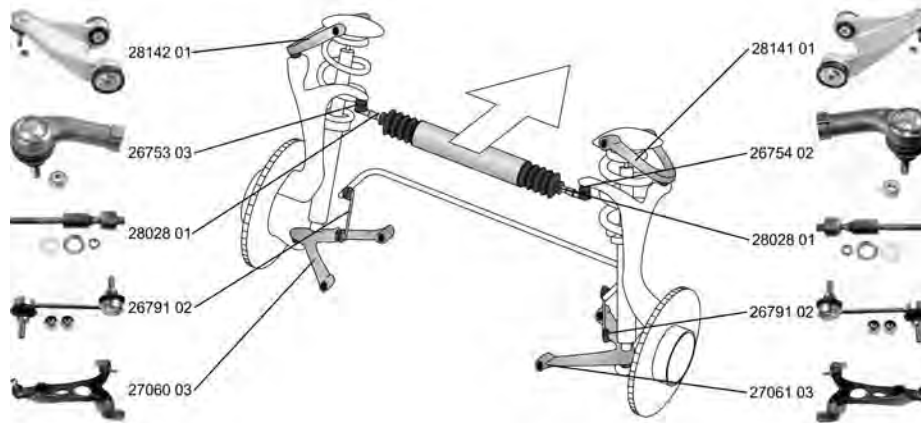

ALFA ROMEO

GT (937)

11.03 - 09.10

	Spurstangenkopf / Tie Rod End ALL TYPES ausser/except for : <table border="1"> <tr> <td>2.0</td> <td>09.06 - 12.08</td> </tr> <tr> <td>3.2 JTS</td> <td>09.06 - 12.07</td> </tr> <tr> <td>1.9 JTD, 125 kW</td> <td>05.08 - 09.10</td> </tr> </table>	(27)	26753 03 9947919
	Spurstangenkopf / Tie Rod End ALL TYPES ausser/except for : <table border="1"> <tr> <td>2.0</td> <td>09.06 - 12.08</td> </tr> <tr> <td>3.2 JTS</td> <td>09.06 - 12.07</td> </tr> <tr> <td>1.9 JTD, 125 kW</td> <td>05.08 - 09.10</td> </tr> </table>	(27)	26754 02 9947920
	Axialgelenk, Spurstange / Tie Rod Axle Joint Aussengewinde [mm] / Outer Thread [mm]: M14x1,5 Gewindemaß / Thread Size: M16x1,5 ALL TYPES ausser/except for : <table border="1"> <tr> <td>2.0</td> <td>09.06 - 12.08</td> </tr> <tr> <td>3.2 JTS</td> <td>09.06 - 12.07</td> </tr> </table>	(5) (40) (62)	28028 01 9947923
	Faltenbalg, Lenkung / Bellow, steering Innendurchmesser 1 [mm] / Inner Diameter 1 [mm]: 38 Innendurchmesser 2 [mm] / Inner Diameter 2 [mm]: 61 ALL TYPES ausser/except for : <table border="1"> <tr> <td>2.0</td> <td>09.06 - 12.08</td> </tr> <tr> <td>3.2 JTS</td> <td>09.06 - 12.07</td> </tr> <tr> <td>1.9 JTD, 125 kW</td> <td>05.08 - 09.10</td> </tr> </table>	(7) (71) (72) ->03.2007	33606 01 9947921
	Faltenbalg, Lenkung / Bellow, steering Innendurchmesser 1 [mm] / Inner Diameter 1 [mm]: 61 Innendurchmesser 2 [mm] / Inner Diameter 2 [mm]: 12 <table border="1"> <tr> <td>1.8 TS</td> <td>11.03 - 09.10</td> </tr> <tr> <td>2.0 JTS</td> <td>12.06 - 09.10</td> </tr> <tr> <td>2.0 JTS, 121 kW</td> <td>11.03 - 09.10</td> </tr> <tr> <td>3.2 GTA</td> <td>11.03 - 09.10</td> </tr> <tr> <td>1.9 JTD, 110 kW</td> <td>11.03 - 09.10</td> </tr> <tr> <td>1.9 JTD, 125 kW</td> <td>05.08 - 09.10</td> </tr> </table>	(7) (71) (72) 03.2007->	35837 01 77362287
	Lenker, Radaufhängung / Track Control Arm Querlenker / Control Arm mit Trag-/Führungsgelenk / with ball joint mit Gummilager / with rubber mounting ALL TYPES ausser/except for : <table border="1"> <tr> <td>2.0</td> <td>09.06 - 12.08</td> </tr> <tr> <td>3.2 JTS</td> <td>09.06 - 12.07</td> </tr> </table>	(14) (98) (219) (212)	27060 03 50509340
	Lenker, Radaufhängung / Track Control Arm Querlenker / Control Arm mit Trag-/Führungsgelenk / with ball joint mit Gummilager / with rubber mounting ALL TYPES ausser/except for : <table border="1"> <tr> <td>2.0</td> <td>09.06 - 12.08</td> </tr> <tr> <td>3.2 JTS</td> <td>09.06 - 12.07</td> </tr> </table>	(14) (98) (219) (212)	27061 03 50509339