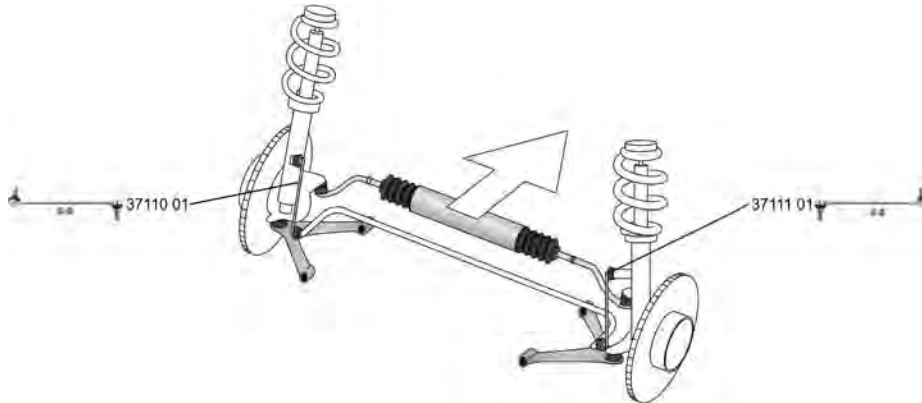

OPEL

MOKKA

06.12 -

	Faltenbalg, Lenkung / Bellow, steering Innendurchmesser 1 [mm] / Inner Diameter 1 [mm]: 46,5 Innendurchmesser 2 [mm] / Inner Diameter 2 [mm]: 14 ALL TYPES	(7) (71) (72)	↕ für Fahrzeuge mit hydraulischer Servolenkung / for vehicles with hydraulic power steering (151)	37385 01 16 09 200 95218371
	Faltenbalg, Lenkung / Bellow, steering Innendurchmesser 1 [mm] / Inner Diameter 1 [mm]: 54,5 Innendurchmesser 2 [mm] / Inner Diameter 2 [mm]: 13,5 ALL TYPES	(7) (71) (72)	↕ für Fahrzeuge mit elektrischer Servolenkung / for vehicles with electric power steering (146)	37553 01 16 09 212 95952928
	Stange/Strebe, Stabilisator / Rod/Strut, stabiliser Pendelstange / Suspension Rod Gewindemaß / Thread Size: M12x1,75 ALL TYPES	(30) (97) (62)	↻	37110 01 3 50 231 95942519
	Stange/Strebe, Stabilisator / Rod/Strut, stabiliser Pendelstange / Suspension Rod Gewindemaß / Thread Size: M12x1,75 ALL TYPES	(30) (97) (62)	↻	37111 01 3 50 232 95942520