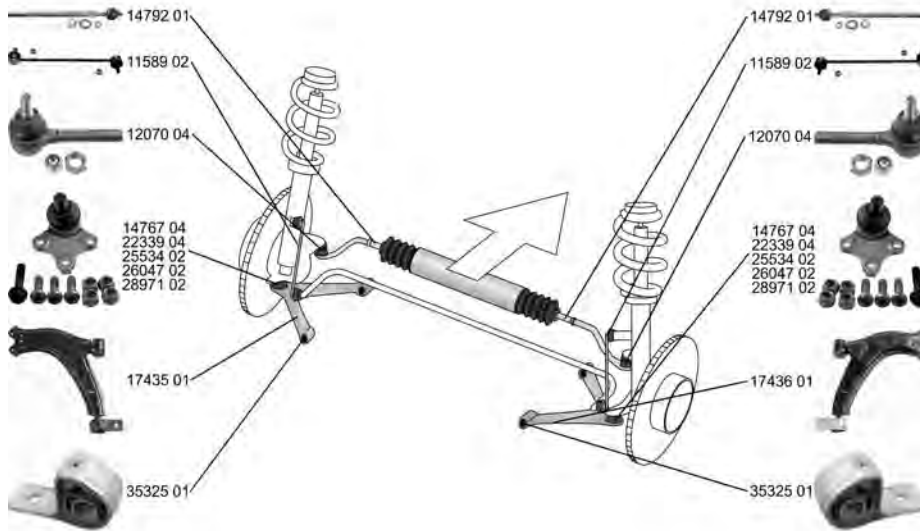

CITROËN

XANTIA (X2) 01.98 - 04.03

	Stange/Strebe, Stabilisator / Rod/Strut, stabiliser Pendelstange / Suspension Rod mit Zubehör / with accessories	(30) (97) (220)		22724 01 5087 60
	ALL TYPES		Orga 08151-> für Fahrzeuge ohne ESP / for vehicles without ESP (158)	

XSARA (N1) 04.97 - 04.05

	Spurstangenkopf / Tie Rod End mit Zubehör / with accessories mit Rechtsgewinde / with right-hand thread Gewindemaß / Thread Size: M14x1,5	(27) (220) (217) (62)		12070 04 3817 50
	ALL TYPES ausser/except for : 1.4 LPG 05.98 - 08.00 1.8 BiFuel 07.97 - 08.00			
	Axialgelenk, Spurstange / Tie Rod Axle Joint mit Rechtsgewinde / with right-hand thread Gewindemaß / Thread Size: M14x1,5 mit Zubehör / with accessories	(5) (217) (62) (220)		14792 01 3812 C0
	ALL TYPES ausser/except for : 1.4 LPG 05.98 - 08.00 1.8 BiFuel 07.97 - 08.00			
	Faltenbalg, Lenkung / Bellow, steering Innendurchmesser 1 [mm] / Inner Diameter 1 [mm]: 11 Innendurchmesser 2 [mm] / Inner Diameter 2 [mm]: 39	(7) (71) (72)		30122 01 4066 16
	ALL TYPES ausser/except for : 1.4 LPG 05.98 - 08.00 1.8 BiFuel 07.97 - 08.00			
	Faltenbalg, Lenkung / Bellow, steering Innendurchmesser 1 [mm] / Inner Diameter 1 [mm]: 11 Innendurchmesser 2 [mm] / Inner Diameter 2 [mm]: 42	(7) (71) (72)		30207 01 4066 43
	ALL TYPES ausser/except for : 1.4 LPG 05.98 - 08.00 1.8 BiFuel 07.97 - 08.00