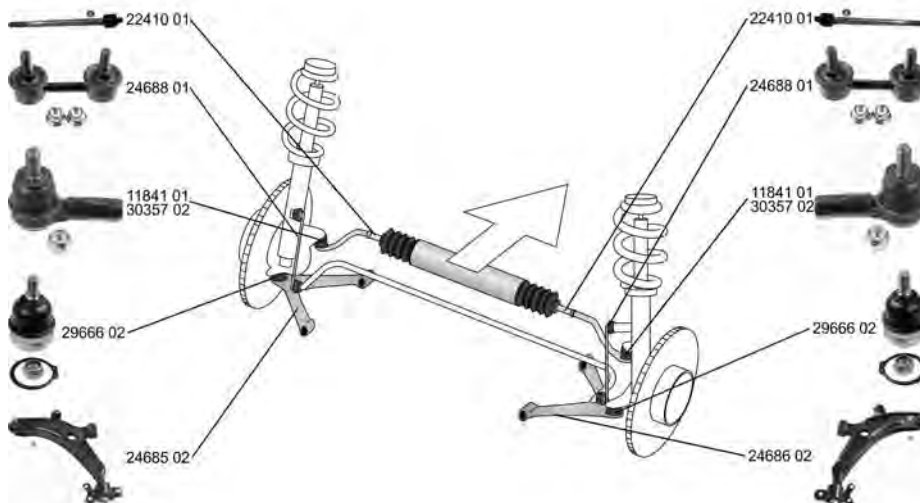

LANTRA II (J-2)

06.95 - 10.00

	Spurstangenkopf / Tie Rod End mit Rechtsgewinde / with right-hand thread Innengewinde [mm] / Inner Thread [mm]: M14x1,5 Gewindemaß / Thread Size: M12x1,25	(27) (217) (75) (62)	↷↶	11841 01 56820-36000
	ALL TYPES ausser/except for : 2.0 04.97 - 05.00			
	Spurstangenkopf / Tie Rod End mit Rechtsgewinde / with right-hand thread Innengewinde [mm] / Inner Thread [mm]: M14x1,5	(27) (217) (75)	↷↶ ↷	30357 02 56820-3B000
	2.0 04.97 - 05.00