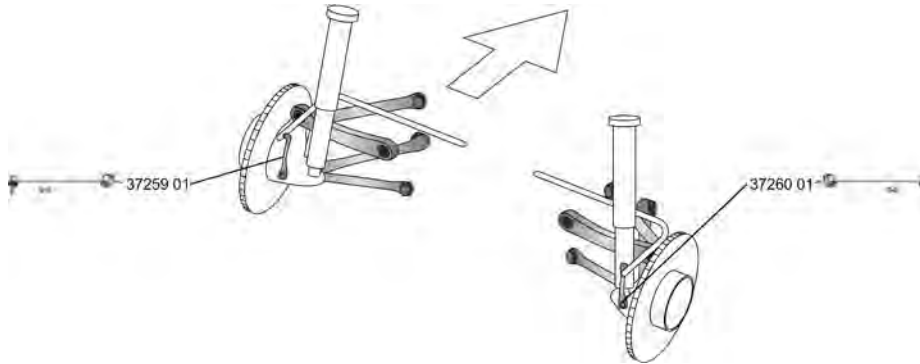

MERCEDES-BENZ

S-KLASSE Coupe (C217)

04.14 -

	Stange/Strebe, Stabilisator / Rod/Strut, stabiliser Pendelstange / Suspension Rod	(30) (97)			37259 01 222 320 03 89 A 222 320 03 89
	ALL TYPES			für Fahrzeuge ohne ABC / for vehicles without ABC (155)	
	Stange/Strebe, Stabilisator / Rod/Strut, stabiliser Pendelstange / Suspension Rod	(30) (97)			37260 01 222 320 04 89 A 222 320 04 89
	ALL TYPES			für Fahrzeuge ohne ABC / for vehicles without ABC (155)	

SL (R129)

03.89 - 12.01