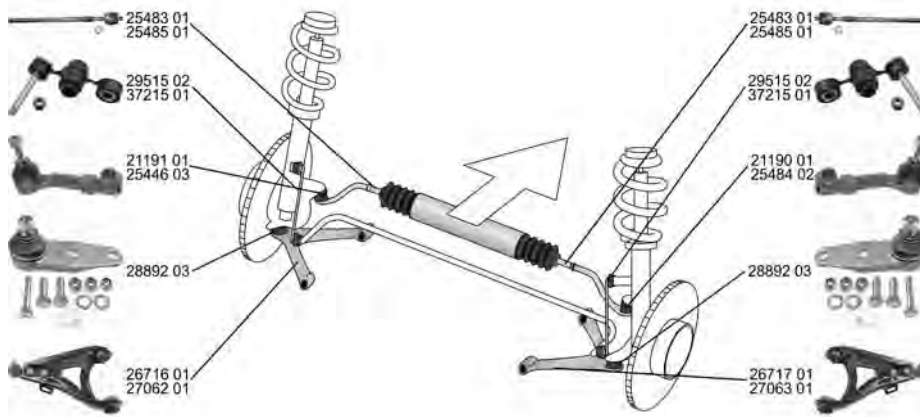

RENAULT

SAFRANE II (B54_)

07.96 - 12.00

	Trag-/Führungsgelenk / Ball Joint	(31)	▼↕	21525 02	77 00 421 804
	ALL TYPES				
	Stange/Strebe, Stabilisator / Rod/Strut, stabiliser	(30)	↕	15642 01	77 00 805 494
	Pendelstange / Suspension Rod ALL TYPES	(97)			

SCÉNIC I (JA0/1_)

09.99 - 09.03

	Spurstangenkopf / Tie Rod End	(27)	↻↗	21190 01	77 01 470 766	
	ALL TYPES		->02.1999			
	Spurstangenkopf / Tie Rod End	(27)	↻↗	21191 01	77 01 470 765	
	ALL TYPES		->02.1999			
	Spurstangenkopf / Tie Rod End mit Zubehör / with accessories Konusmaß [mm] / Cone Size [mm]: 14,6 Gewindemaß / Thread Size: M10x1,25 Innengewinde [mm] / Inner Thread [mm]: M14x1,5	(27) (220) (76) (62) (75)	↻↗	25446 03	77 01 474 492	
	ALL TYPES		03.1999->			
	Spurstangenkopf / Tie Rod End mit Zubehör / with accessories Konusmaß [mm] / Cone Size [mm]: 14,6 Gewindemaß / Thread Size: M10x1,25 Innengewinde [mm] / Inner Thread [mm]: M14x1,5	(27) (220) (76) (62) (75)	↻↗	25484 02	77 01 474 493	
	ALL TYPES		03.1999->			
	Axialgelenk, Spurstange / Tie Rod Axle Joint für / for: SMI Gewindemaß 1 / Thread Measurement 1: M12x1,0 Gewindemaß 2 / Thread Measurement 2: M14x1,5 mit Zubehör / with accessories	(5) (119) (63) (64) (220)	↕	25483 01	77 01 471 844	
	1.4 16V (JA0D, JA1H, Ja0W, JA10) 1.6, 75 kW 1.8 16V (JA12, JA1R, JA1M, JA1A) 1.8 4x4 2.0 16V (JA1B, JA1D) 2.0 16V 1.9 D 1.9 dTi (JA1U) 1.9 dTi (JA0N) 1.9 dCi (JA05, JA1F)	09.99 - 08.03 03.01 - 08.03 01.01 - 08.03 07.00 - 04.01 07.00 - 08.03 09.99 - 08.03 09.99 - 03.01 02.01 - 08.03 09.99 - 08.03 09.99 - 08.03