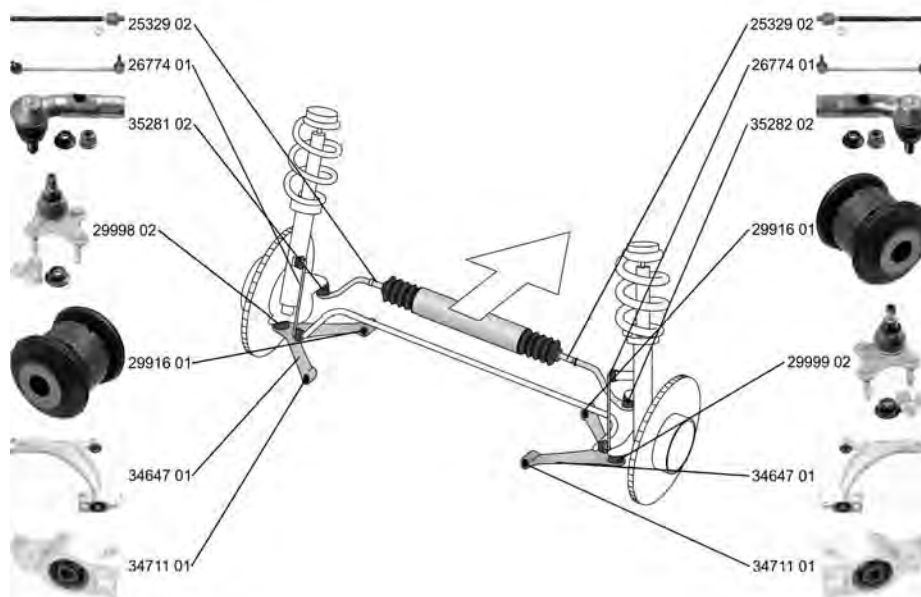

VOLKSWAGEN

PASSAT CC (357) 05.08 - 01.12

	Spurstangenkopf / Tie Rod End Gewindemaß 1 / Thread Measurement 1: M16x1,5 Gewindemaß 2 / Thread Measurement 2: M12x1,5 <table border="0"> <tr><td>1.8 TSI</td><td>11.08 - 05.10</td></tr> <tr><td>1.8 TSI, 118 kW</td><td>06.08 - 11.10</td></tr> <tr><td>2.0 TSI, 147 kW</td><td>06.08 - 01.12</td></tr> <tr><td>3.6 FSI 4motion, 206 kW</td><td>06.08 - 01.12</td></tr> <tr><td>3.6 FSI 4motion, 220 kW</td><td>06.08 - 05.10</td></tr> <tr><td>2.0 TDI, 100 kW</td><td>06.08 - 05.11</td></tr> <tr><td>2.0 TDI, 103 kW</td><td>06.08 - 01.12</td></tr> <tr><td>2.0 TDI 4motion, 103 kW</td><td>08.09 - 01.12</td></tr> <tr><td>2.0 BlueTDI</td><td>05.09 - 11.10</td></tr> <tr><td>2.0 TDI, 125 kW</td><td>06.08 - 01.12</td></tr> <tr><td>2.0 TDI 4motion, 125 kW</td><td>11.09 - 01.12</td></tr> </table>	(27) (63) (64) für Fahrzeuge mit elektrischer Servolenkung / for vehicles with electric power steering (146)	35281 02 1K0 423 811 K
	Spurstangenkopf / Tie Rod End Gewindemaß 1 / Thread Measurement 1: M16x1,5 Gewindemaß 2 / Thread Measurement 2: M12x1,5 <table border="0"> <tr><td>1.8 TSI</td><td>11.08 - 05.10</td></tr> <tr><td>1.8 TSI, 118 kW</td><td>06.08 - 11.10</td></tr> <tr><td>2.0 TSI, 147 kW</td><td>06.08 - 01.12</td></tr> <tr><td>3.6 FSI 4motion, 206 kW</td><td>06.08 - 01.12</td></tr> <tr><td>3.6 FSI 4motion, 220 kW</td><td>06.08 - 05.10</td></tr> <tr><td>2.0 TDI, 100 kW</td><td>06.08 - 05.11</td></tr> <tr><td>2.0 TDI, 103 kW</td><td>06.08 - 01.12</td></tr> <tr><td>2.0 TDI 4motion, 103 kW</td><td>08.09 - 01.12</td></tr> <tr><td>2.0 BlueTDI</td><td>05.09 - 11.10</td></tr> <tr><td>2.0 TDI, 125 kW</td><td>06.08 - 01.12</td></tr> <tr><td>2.0 TDI 4motion, 125 kW</td><td>11.09 - 01.12</td></tr> </table>	(27) (63) (64) für Fahrzeuge mit elektrischer Servolenkung / for vehicles with electric power steering (146)	35282 02 1K0 423 812 K
	Axialgelenk, Spurstange / Tie Rod Axle Joint mit Rechtsgewinde / with right-hand thread Gewindemaß / Thread Size: M16x1,5 <table border="0"> <tr><td>1.8 TSI</td><td>11.08 - 05.10</td></tr> <tr><td>1.8 TSI, 118 kW</td><td>06.08 - 11.10</td></tr> <tr><td>2.0 TSI, 147 kW</td><td>06.08 - 01.12</td></tr> <tr><td>3.6 FSI 4motion, 206 kW</td><td>06.08 - 01.12</td></tr> <tr><td>3.6 FSI 4motion, 220 kW</td><td>06.08 - 05.10</td></tr> <tr><td>2.0 TDI, 100 kW</td><td>06.08 - 05.11</td></tr> <tr><td>2.0 TDI, 103 kW</td><td>06.08 - 01.12</td></tr> <tr><td>2.0 TDI 4motion, 103 kW</td><td>08.09 - 01.12</td></tr> <tr><td>2.0 BlueTDI</td><td>05.09 - 11.10</td></tr> <tr><td>2.0 TDI, 125 kW</td><td>06.08 - 01.12</td></tr> <tr><td>2.0 TDI 4motion, 125 kW</td><td>11.09 - 01.12</td></tr> </table>	(5) (217) (62) für Fahrzeuge mit elektrischer Servolenkung / for vehicles with electric power steering (146)	25329 02 1K0 423 810 A