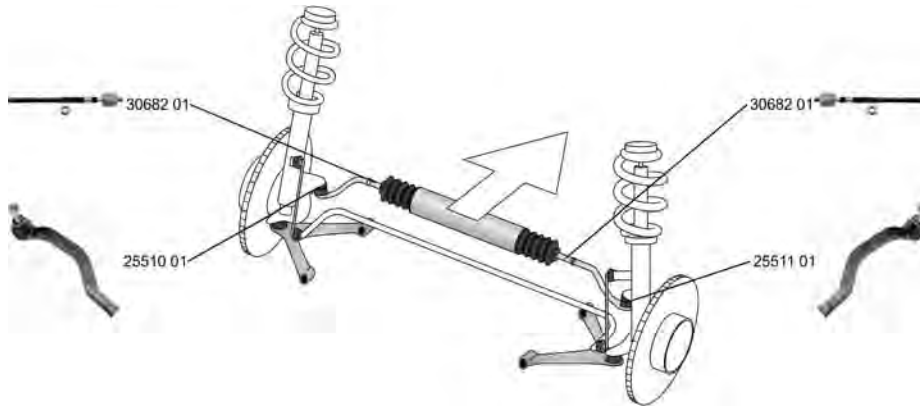

VAUXHALL

VIVARO Pritsche, Fahrgestell / 05.14 - Flatbed, Chassis

	Spurstangenkopf / Tie Rod End ALL TYPES	(27)		25510 01 44 08 510 91160043
	Spurstangenkopf / Tie Rod End ALL TYPES	(27)		25511 01 44 08 511 91160044
	Axialgelenk, Spurstange / Tie Rod Axle Joint Gewindemaß 1 / Thread Measurement 1: M12x1,0 Gewindemaß 2 / Thread Measurement 2: M14x1,5 ALL TYPES	(5) (63) (64)		30682 01 44 08 474 91160037
	Faltenbalg, Lenkung / Bellow, steering Innendurchmesser 1 [mm] / Inner Diameter 1 [mm]: 13,1 Innendurchmesser 2 [mm] / Inner Diameter 2 [mm]: 54,3 ALL TYPES	(7) (71) (72)		33629 01 44 08 476 91160038