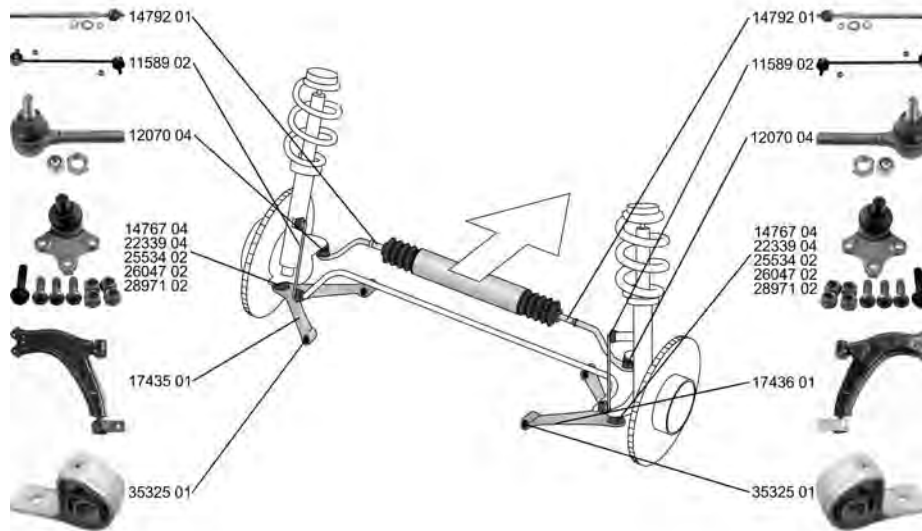

CITROËN

XSARA (N1) 04.97 - 04.05

	Achskörperlager / Mounting, axle beam		(1)	19257 01 5131 70
	1.4 i	04.97 - 03.05		
	1.6 i	04.97 - 09.00		
	1.8 i	04.97 - 09.00		
	1.8 VTS	09.00 - 10.04		
	1.8 i Aut.	04.97 - 09.00		
	1.8 i 16V	04.97 - 09.00		
	2.0 16V, 97 kW	07.98 - 09.00		
	2.0 16V, 120 kW	04.97 - 09.00		
	1.5 D	04.97 - 09.00		
	1.8 D	04.97 - 09.00		
	1.8 TD	10.97 - 09.00		
	1.9 D, 51 kW	07.98 - 03.05		
1.9 D, 50 kW	04.97 - 09.00			
1.9 SD	01.98 - 09.00			
1.9 TD	04.97 - 09.00			
2.0 HDi 90	02.99 - 03.05			
	Achskörperlager / Mounting, axle beam		(1)	19307 01 5131 69
	1.4 i	04.97 - 03.05		
	1.6 i	04.97 - 09.00		
	1.8 i	04.97 - 09.00		
	1.8 VTS	09.00 - 10.04		
	1.8 i Aut.	04.97 - 09.00		
	1.8 i 16V	04.97 - 09.00		
	2.0 16V, 97 kW	07.98 - 09.00		
	2.0 16V, 120 kW	04.97 - 09.00		
	1.5 D	04.97 - 09.00		
	1.8 D	04.97 - 09.00		
	1.8 TD	10.97 - 09.00		
	1.9 D, 51 kW	07.98 - 03.05		
1.9 D, 50 kW	04.97 - 09.00			
1.9 SD	01.98 - 09.00			
1.9 TD	04.97 - 09.00			
2.0 HDi 90	02.99 - 03.05			

XSARA Estate (N2) 10.97 - 03.10

	Spurstangenkopf / Tie Rod End		(27)	12070 04 3817 50
	mit Zubehör / with accessories mit Rechtsgewinde / with right-hand thread Gewindemaß / Thread Size: M14x1,5		(220)	
	ALL TYPES ausser/except for : 1.4 LPG 05.98 - 08.00 1.8 LPG 05.98 - 08.00		(217) (62)