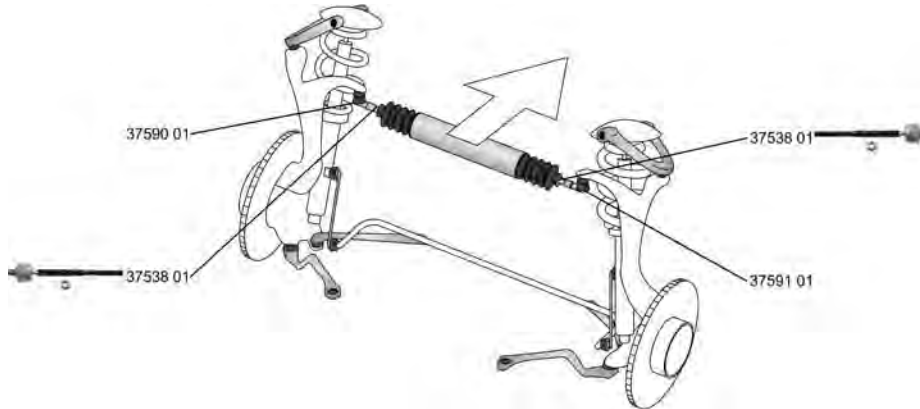

MERCEDES-BENZ

C-KLASSE Kombi/Estate (S205) 09.14 -

	Spurstangenkopf / Tie Rod End	(27)		37590 01 205 460 06 05 A 205 460 06 05
	C 180 (205.240)	09.14 -		
	Spurstangenkopf / Tie Rod End	(27)		37591 01 205 460 07 05 A 205 460 07 05
	C 180 (205.240)	09.14 -		
	Axialgelenk, Spurstange / Tie Rod Axle Joint	(5)		37538 01 205 460 08 05 A 205 460 08 05
	C 180 (205.240)	09.14 -		
	Lagerung, Lenker / Control Arm-/Trailing Arm Bush für Querlenker / for control arm	(9) (186)	 (x2)	37796 01 205 333 00 14 A 205 333 00 14
	ALL TYPES			
	Stange/Strebe, Radaufhängung Rod/Strut, wheel suspension für Zugstange / for pull rod	(29) (196)		36252 01 204 350 21 06
	ALL TYPES ausser/except for :			
	C 63 AMG (205.286) 10.14 - C 63 S AMG (205.287) 10.14 -			
	Stange/Strebe, Radaufhängung Rod/Strut, wheel suspension Zugstange / Pull Rod	(29) (109)		36253 01 204 350 22 06
	ALL TYPES ausser/except for :			
	C 63 AMG (205.286) 10.14 - C 63 S AMG (205.287) 10.14 -