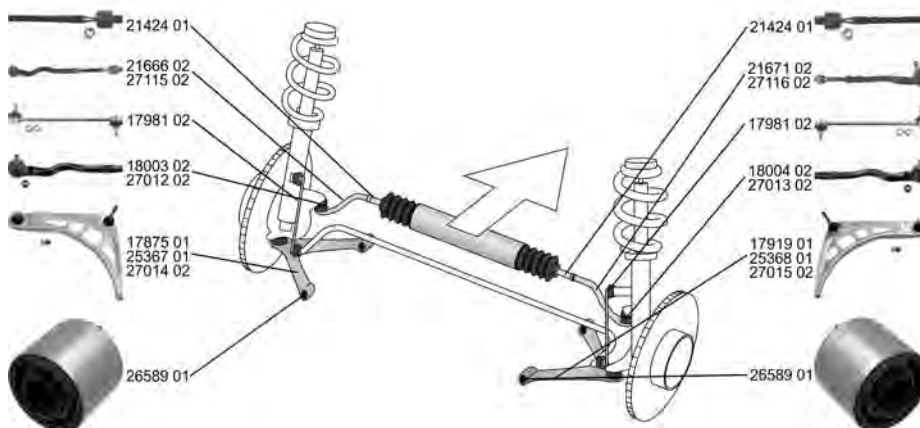

3 Compact/Hatchback (E46) 06.01 - 02.05

	Achskörperlager / Mounting, axle beam ALL TYPES	(1) (x2)	21381 01 33 31 6 770 781 6 770 781
	Achskörperlager / Mounting, axle beam 316 ti, 85 kW 06.01 - 02.05 316 ti, 85 kW 06.02 - 02.05 318 ti 09.01 - 02.05 325 ti 06.01 - 02.05	(1) (x2)	21382 01 33 17 6 770 788 6 770 788
	Achskörperlager / Mounting, axle beam 318 td 03.03 - 02.05 320 td, 110 kW 09.01 - 02.05	(1)	25926 01 33 17 6 770 768 6 770 768

3 Coupe (E46) 04.99 -

	Spurstange / Rod Assembly Gewindemaß 1 / Thread Measurement 1: M18x1,5 Gewindemaß 2 / Thread Measurement 2: M12x1,5 ALL TYPES ausser/except for : M3 3.2, 235 kW 09.00 - 12.06 M3 3.2, 252 kW 06.00 - M3 CSL 06.03 -	(26) (63) (64)	21666 02 32 10 6 777 503 18003 02 6 777 503 21424 01
	Spurstange / Rod Assembly Gewindemaß 1 / Thread Measurement 1: M18x1,5 Gewindemaß 2 / Thread Measurement 2: M12x1,5 ALL TYPES ausser/except for : M3 3.2, 235 kW 09.00 - 12.06 M3 3.2, 252 kW 06.00 - M3 CSL 06.03 -	(26) (63) (64)	21671 02 32 10 6 777 504 18004 02 6 777 504 21424 01
	Spurstange / Rod Assembly mit Zubehör / with accessories M3 3.2, 235 kW 09.00 - 12.06 M3 3.2 06.00 - M3 CSL 06.03 -	(26) (220)	27115 02 2 228 785 27012 02 32 11 2 228 785