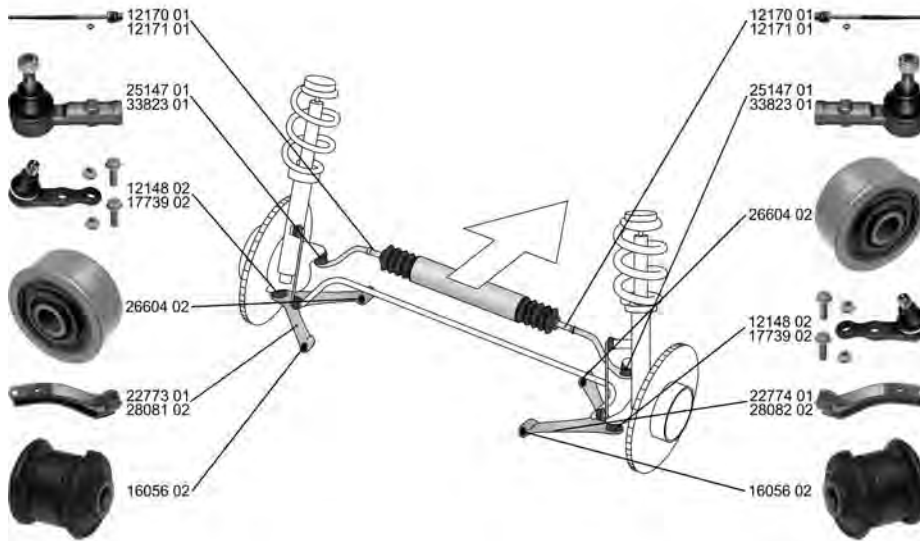

VAUXHALL

CORSAVAN Mk I (B)

01.94 - 09.00

	Spurstangenkopf / Tie Rod End mit Zubehör / with accessories mit Rechtsgewinde / with right-hand thread Innengewinde [mm] / Inner Thread [mm]: M12x1,5 ALL TYPES	(27) (220) (217) (75)	↔	25147 01 16 03 455 93192446
	Spurstangenkopf / Tie Rod End Innengewinde [mm] / Inner Thread [mm]: M12x1,5 ALL TYPES	(27) (75)	↔	33823 01 16 03 009 26087868
	Axialgelenk, Spurstange / Tie Rod Axle Joint mit Zubehör / with accessories mit Rechtsgewinde / with right-hand thread Aussengewinde [mm] / Outer Thread [mm]: M12x1,5 Innengewinde [mm] / Inner Thread [mm]: M14x1,5 ALL TYPES	(5) (220) (217) (40) (75)	↔ ↻	12170 01 16 03 453 93192445
	Axialgelenk, Spurstange / Tie Rod Axle Joint mit Rechtsgewinde / with right-hand thread ALL TYPES	(5) (217)	↔	12171 01 26032284 3 22 158
	Faltenbalg, Lenkung / Bellow, steering Innendurchmesser 1 [mm] / Inner Diameter 1 [mm]: 12 Innendurchmesser 2 [mm] / Inner Diameter 2 [mm]: 50 ALL TYPES	(7) (71) (72)	↔ ⊘ ⊘ ⊘ elektrisch / Electric	30130 01 26010029 9 02 827
	Faltenbalg, Lenkung / Bellow, steering Innendurchmesser 1 [mm] / Inner Diameter 1 [mm]: 12 Innendurchmesser 2 [mm] / Inner Diameter 2 [mm]: 49 ALL TYPES	(7) (71) (72)	↔ ⊘ ⊘	30161 01 16 09 087 26032286