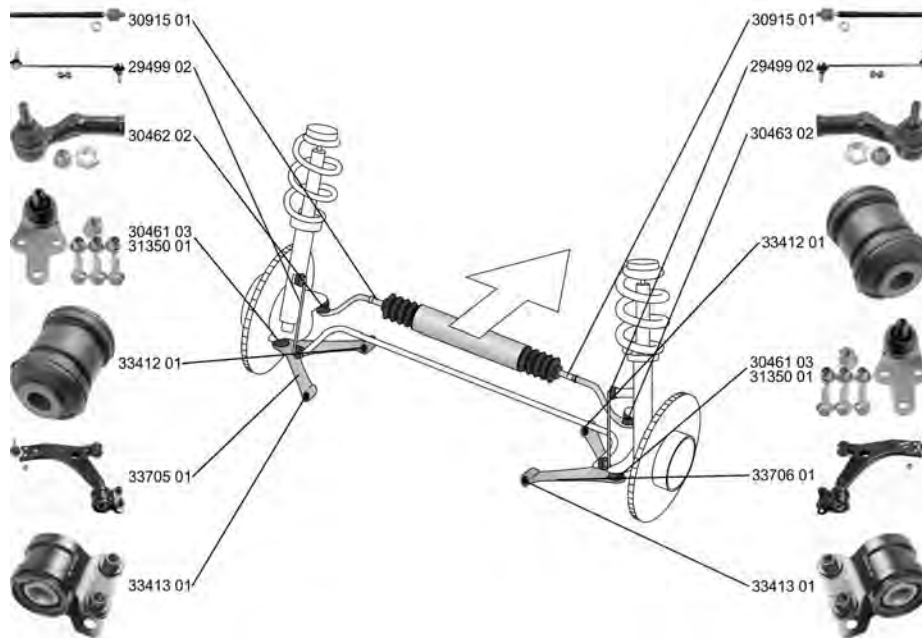

FORD

FOCUS II (DA_)

11.04 -

	Spurstangenkopf / Tie Rod End Gewindemaß / Thread Size: M10x1,5 Gewindemaß 2 / Thread Measurement 2: M 16x1,5 hydraulisch / Hydraulic ALL TYPES	(27) (62) (64) (201)	30462 02 1404785 4M51-3290-AC
	Spurstangenkopf / Tie Rod End Gewindemaß / Thread Size: M10x1,5 Gewindemaß 2 / Thread Measurement 2: M 16x1,5 hydraulisch / Hydraulic ALL TYPES	(27) (62) (64) (201)	30463 02 1730933 4M51-3289-AD
	Axialgelenk, Spurstange / Tie Rod Axle Joint Gewindemaß 1 / Thread Measurement 1: M14x1,5 Gewindemaß 2 / Thread Measurement 2: M16x1,5 ALL TYPES	(5) (63) (64)	30915 01 1377655 4M51-3L519-AB
	Faltenbalg, Lenkung / Bellow, steering Innendurchmesser 1 [mm] / Inner Diameter 1 [mm]: 15 Innendurchmesser 2 [mm] / Inner Diameter 2 [mm]: 53 ALL TYPES	(7) (71) (72)	37600 01 1377499 4M51-3L575-AB
	Lenker, Radaufhängung / Track Control Arm Konusmaß [mm] / Cone Size [mm]: 18 Querlenker / Control Arm	(14) (76) (98)	33705 01 1570748 30461 03 4M51-3A424-BB
1.4 1.6, 74 kW 1.6 Ti 1.8 Flexifuel, 96 kW 2.0, 104 kW 2.0, 107 kW 2.5 ST 1.6 TDCi, 66 kW 1.6 TDCi 1.6 TDCi, 80 kW 1.8 TDCi 2.0 TDCi, 100 kW 2.0 TDCi, 98 kW	11.04 - 11.04 - 11.04 - 12.05 - 06.05 - 09.08 11.04 - 10.05 - 01.05 - 11.04 - 11.04 - 11.04 - 01.05 - 11.04 - 11.04 -	->02.2006