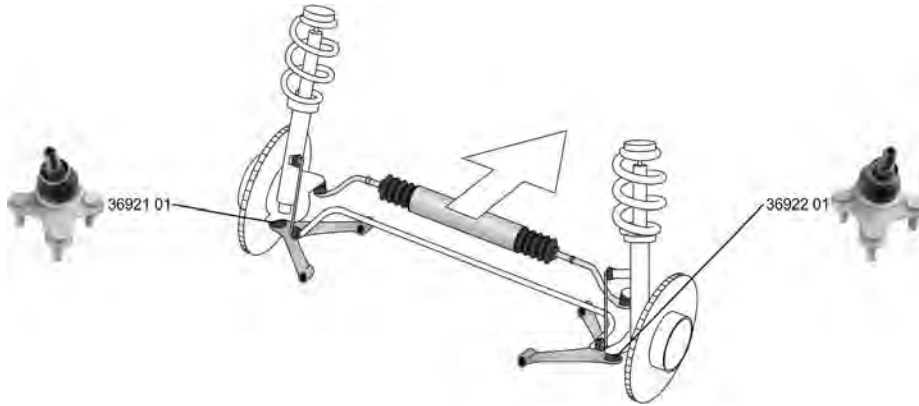

SEAT

LEON SC (5F5)

01.13 -

	Reparaturset, Radaufhängung Repair Kit, wheel suspension für Artikelnummer / for article number: 36921 01 für Artikelnummer / for article number: 36922 01 ALL TYPES ausser/except for : 1.2 TSI, 81 kW 05.14 - 1.4 TSI, 92 kW 05.14 - 1.4 TSI, 110 kW 05.14 -	(23) (120) (120) für PR-Nummer / for PR number:1ZE für PR-Nummer / for PR number:1ZF (184) (184)	37220 01 5Q0 407 365 A 5Q0 407 366 A
	Trag-/Führungsgelenk / Ball Joint Artikelnummer des empfohlenen Zubehörs / Article number of recommended accessories: 37220 01 ALL TYPES ausser/except for : 1.2 TSI, 81 kW 05.14 - 1.4 TSI, 92 kW 05.14 - 1.4 TSI, 110 kW 05.14 -	(31) (37) für PR-Nummer / for PR number:1ZE für PR-Nummer / for PR number:1ZF (184) (184)	36921 01
	Trag-/Führungsgelenk / Ball Joint Artikelnummer des empfohlenen Zubehörs / Article number of recommended accessories: 37220 01 ALL TYPES ausser/except for : 1.2 TSI, 81 kW 05.14 - 1.4 TSI, 92 kW 05.14 - 1.4 TSI, 110 kW 05.14 -	(31) (37) für PR-Nummer / for PR number:1ZE für PR-Nummer / for PR number:1ZF (184) (184)	36922 01