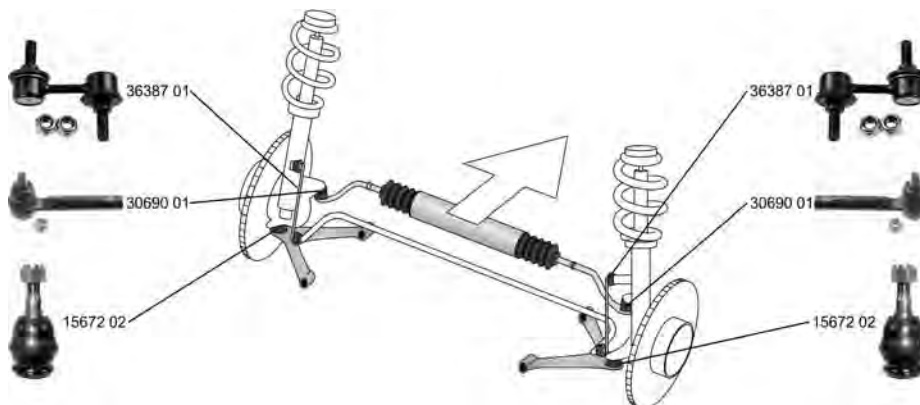

FORESTER (SG) 07.02 -

Spurstangenkopf / Tie Rod End Innengewinde [mm] / Inner Thread [mm]: M14x1,5 Gewindemaß / Thread Size: M12x1,5	(27)	↔	30690 01 34141-AA-041 	
	(75)			
	(62)			
	2.0	09.02 -		
	2.0 X	09.05 -		
2.5 RX Nato AWD	11.02 - 08.05			
2.5 XT	09.05 -