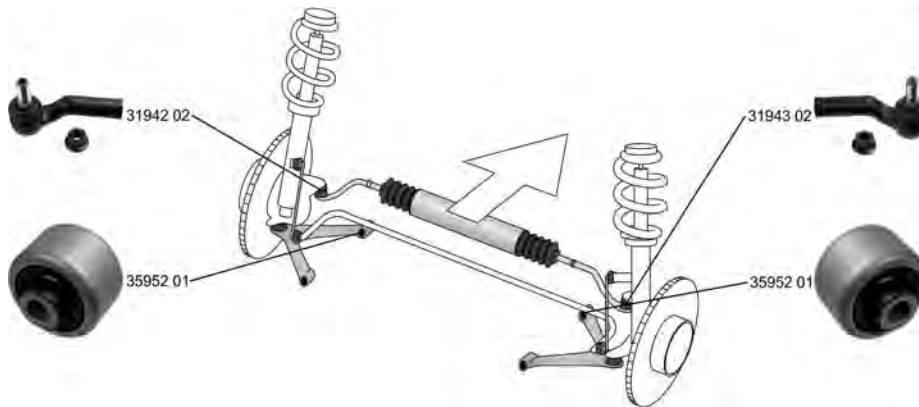

VOLVO

V50 (MW) 04.04 -

	Lagerung, Lenker / Control Arm-/Trailing Arm Bush Aussendurchmesser [mm] / Outer Diameter [mm]: 32,2 Innendurchmesser [mm] / Inner Diameter [mm]: 12,2 ALL TYPES	(9) (x4) (38) (73)	31938 01 30 683 067
	Lagerung, Lenker / Control Arm-/Trailing Arm Bush Aussendurchmesser [mm] / Outer Diameter [mm]: 36,2 Innendurchmesser [mm] / Inner Diameter [mm]: 12,2 ALL TYPES	(9) (x4) (38) (73)	31940 01 8 671 921
	Lagerung, Lenker / Control Arm-/Trailing Arm Bush Längslenker / Trailing Arm 1.6 01.05 - 1.8 04.04 - 2.4 04.04 - 2.4, 125 kW 04.04 - T5, 162 kW 04.04 - T5 AWD, 162 kW 04.04 - 1.6 D 01.05 - 2.0 D 04.04 -	(9) (93)	36831 01 30 666 821
	Stange/Strebe, Stabilisator / Rod/Strut, stabiliser Pendelstange / Suspension Rod Gewindemaß / Thread Size: M10x1,25 ALL TYPES ausser/except for : D3 10.10 - D4 10.10 -	(30) (97) (62)	32010 01 31 212 548

V60 09.10 -

	Spurstangenkopf / Tie Rod End mit Rechtsgewinde / with right-hand thread Innengewinde [mm] / Inner Thread [mm]: M18x1,5 Aussengewinde [mm] / Outer Thread [mm]: M14x2,0 Konusmaß [mm] / Cone Size [mm]: 20 T3 09.10 -	(27) (217) (75) (40) (76)	31942 02 31 302 344
	Spurstangenkopf / Tie Rod End mit Rechtsgewinde / with right-hand thread Innengewinde [mm] / Inner Thread [mm]: M18x1,5 Aussengewinde [mm] / Outer Thread [mm]: M14x2,0 Konusmaß [mm] / Cone Size [mm]: 20 T3 09.10 -	(27) (217) (75) (40) (76)	31943 02 31 302 345