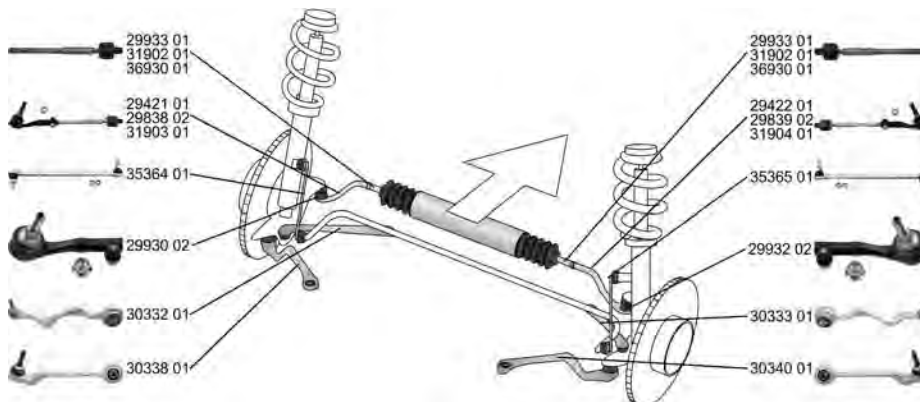

3 Cabriolet/Convertible (E93) 08.06 -

	Spurstange / Rod Assembly Gewindemaß 1 / Thread Measurement 1: M18x1,5 Gewindemaß 2 / Thread Measurement 2: M14x1,5 für Lenkgetriebehersteller / for steering gear manufacturer: ZF ALL TYPES ausser/except for : M3 03.07 -	(26) (63) (64) (179)		29421 01 32 10 6 765 235 ▲29930 02 6 765 235 29933 01
	Spurstange / Rod Assembly Gewindemaß 1 / Thread Measurement 1: M18x1,5 Gewindemaß 2 / Thread Measurement 2: M14x1,5 für Lenkgetriebehersteller / for steering gear manufacturer: ZF ALL TYPES ausser/except for : M3 03.07 -	(26) (63) (64) (179)		29422 01 32 10 6 765 236 ▲29932 02 6 765 236 29933 01
	Spurstange / Rod Assembly für Lenkgetriebehersteller / for steering gear manufacturer: TRW 320 i, 125 kW 03.07 - 320 d, 130 kW 03.07 -	(26) (179)	LHD	29838 02 32 21 6 762 243 ▲29930 02 6 762 243 36930 01
	Spurstange / Rod Assembly für Lenkgetriebehersteller / for steering gear manufacturer: TRW 320 i, 125 kW 03.07 - 320 d, 130 kW 03.07 -	(26) (179)	LHD	29839 02 32 21 6 762 244 ▲29932 02 6 762 244 36930 01
	Spurstange / Rod Assembly M3 03.07 -	(26)		31903 01 2 283 461 31902 01 32 10 2 283 461 ▲29930 02
	Spurstange / Rod Assembly M3 03.07 -	(26)		31904 01 2 283 462 31902 01 32 10 2 283 462 ▲29932 02
	Spurstangenkopf / Tie Rod End Gewindemaß 2 / Thread Measurement 2: M14x1,5 ALL TYPES	(27) (64)		29930 02 32 10 6 767 781 6 767 781