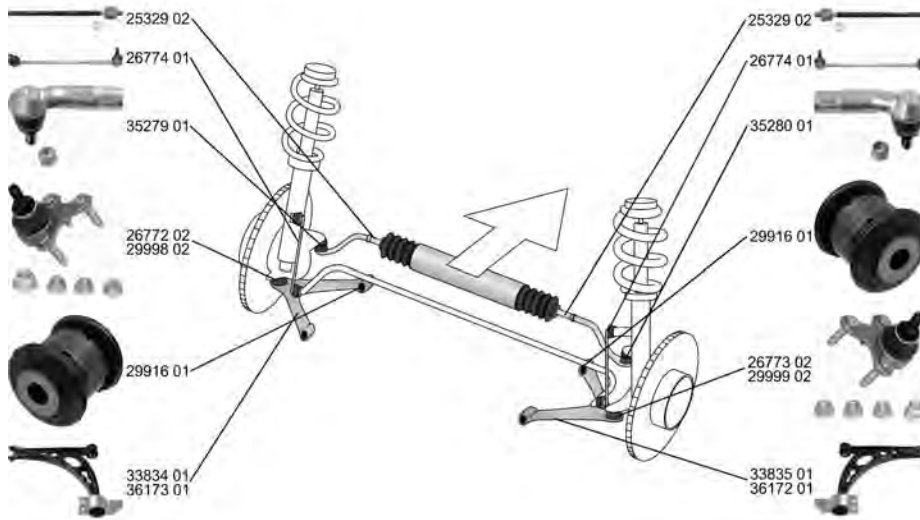

AUDI

A3 Sportback (8PA)

09.04 - 03.13

	<p>Spurstangenkopf / Tie Rod End Gewindemaß 1 / Thread Measurement 1: M16x1,5 Gewindemaß 2 / Thread Measurement 2: M12x1,5 ALL TYPES</p>	<p>(27)  (63) (64)</p>	<p>35279 01 1K0 423 811 J </p>
	<p>Spurstangenkopf / Tie Rod End Gewindemaß 1 / Thread Measurement 1: M16x1,5 Gewindemaß 2 / Thread Measurement 2: M12x1,5 ALL TYPES</p>	<p>(27)  (63) (64)</p>	<p>35280 01 1K0 423 812 J </p>
	<p>Axialgelenk, Spurstange / Tie Rod Axle Joint mit Rechtsgewinde / with right-hand thread Gewindemaß / Thread Size: M16x1,5 ALL TYPES</p>	<p>(5)   (217) (62)</p>	<p>25329 02 1K0 423 810 A </p>
	<p>Faltenbalg, Lenkung / Bellow, steering Innendurchmesser 1 [mm] / Inner Diameter 1 [mm]: 15,5 Innendurchmesser 2 [mm] / Inner Diameter 2 [mm]: 49,5 ALL TYPES</p>	<p>(7)  (71) (72)</p>	<p>33739 01 1K0 423 831 A </p>