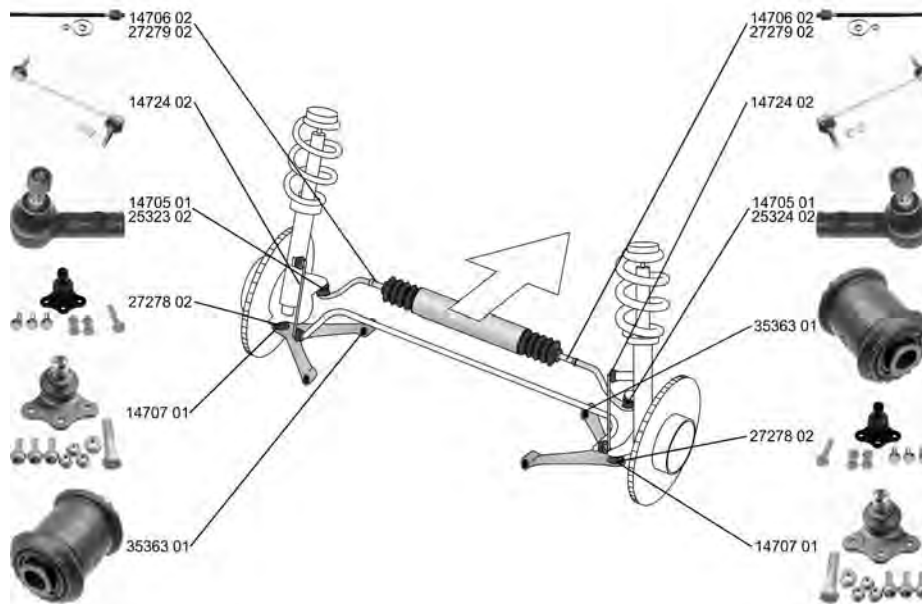

SAAB

9-3X 02.09 -

	Lagerung, Lenker / Control Arm-/Trailing Arm Bush Aussendurchmesser [mm] / Outer Diameter [mm]: 77,5 Innendurchmesser [mm] / Inner Diameter [mm]: 19,0	(9) (38) (73)	▼↔↑(x2)	26782 01	12 786 412
	ALL TYPES				
	Lagerung, Lenker / Control Arm-/Trailing Arm Bush Aussendurchmesser [mm] / Outer Diameter [mm]: 35,5	(9) (38)	▼↔↑(x2)	35363 01	45 668 99
	ALL TYPES				
	Stange/Strebe, Stabilisator / Rod/Strut, stabiliser Pendelstange / Suspension Rod	(30) (97)	↔	27730 02	13 237 130
	ALL TYPES				
	Lagerung, Lenker / Control Arm-/Trailing Arm Bush Aussendurchmesser [mm] / Outer Diameter [mm]: 70,2 Innendurchmesser [mm] / Inner Diameter [mm]: 12,1 Länge über Alles [mm] / Overall Length [mm]: 65	(9) (38) (73) (91)	↔	31286 01	12 756 395
	ALL TYPES				

9-5 (YS3E) 09.97 -

	Spurstangenkopf / Tie Rod End mit Rechtsgewinde / with right-hand thread Aussengewinde [mm] / Outer Thread [mm]: M14x1,5	(27) (217) (40)	↔↗	14705 01	48 36 540	
	2.0 t 2.0 t, 136 kW 2.0 Turbo SE 2.3 t, 125 kW 2.3 t, 136 kW 2.3 Turbo, 169 kW 2.3 2.3 Turbo, 184 kW 3.0 V6t 3.0 3.0 TiD	09.97 - - 07.00 - 10.98 - 07.00 09.97 - 01.01 - 10.99 - 09.01 09.99 - 12.09 09.01 - 01.98 - 09.98 - 12.03 07.01 -		->09.2001