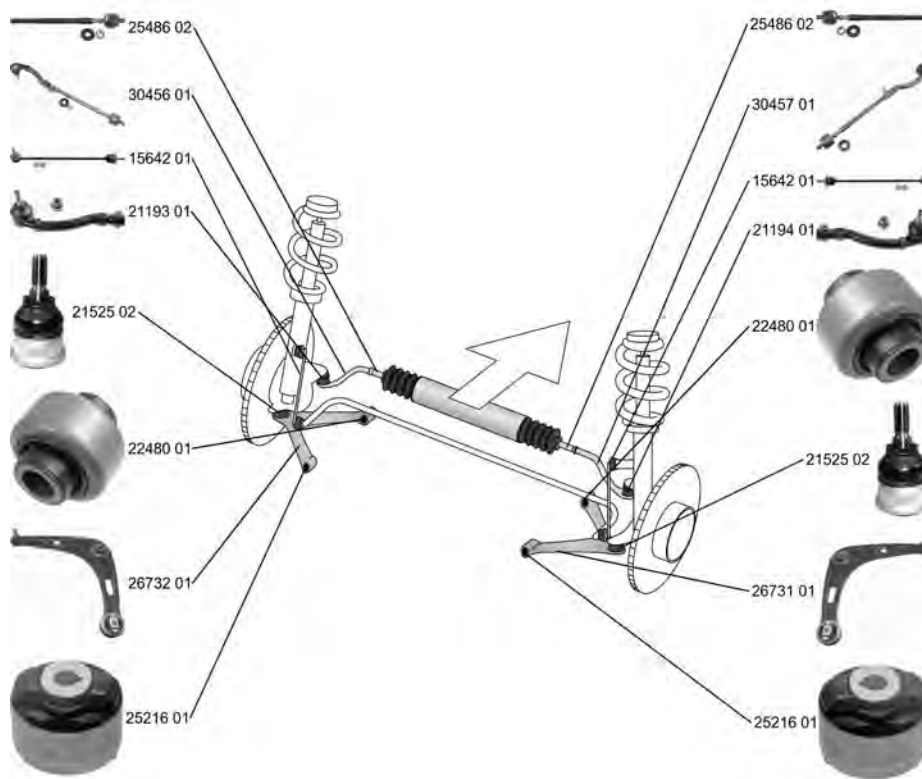

RENAULT

LAGUNA GrandtourEstate (K56_) 09.95 - 03.01

	Spurstange / Rod Assembly mit Zubehör / with accessories ALL TYPES	(26) (220)		30456 01 77 01 467 501 25486 02	
	Spurstange / Rod Assembly mit Zubehör / with accessories ALL TYPES	(26) (220)		30457 01 77 01 467 502 25486 02	
	Spurstangenkopf / Tie Rod End Innengewinde [mm] / Inner Thread [mm]: M14x1,5 ALL TYPES	(27) (75)		21193 01 60 00 022 737	
	Spurstangenkopf / Tie Rod End Innengewinde [mm] / Inner Thread [mm]: M14x1,5 ALL TYPES	(27) (75)		21194 01 60 00 022 736	
	Axialgelenk, Spurstange / Tie Rod Axle Joint mit Zubehör / with accessories Gewindemaß 1 / Thread Measurement 1: M12x1,0 Gewindemaß 2 / Thread Measurement 2: M14x1,5 ALL TYPES	(5) (220)		25486 02 77 01 469 665	
	Faltenbalg, Lenkung / Bellow, steering Innendurchmesser 1 [mm] / Inner Diameter 1 [mm]: 10 Innendurchmesser 2 [mm] / Inner Diameter 2 [mm]: 37 ALL TYPES	(7) (71)		30202 01 77 01 469 657