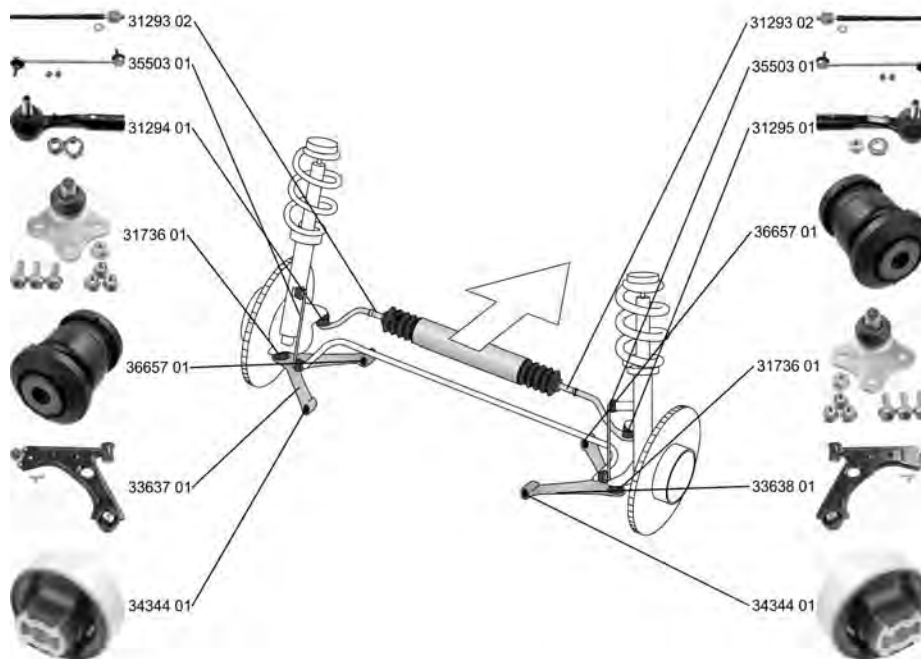

PUNTO Van (199) 04.08 -

	<p>Spurstangenkopf / Tie Rod End hängend / Suspended Innengewinde [mm] / Inner Thread [mm]: M14x1,5 Gewindemaß / Thread Size: M10x1,5</p> <p>1.3 D Multijet, 55 kW 04.08 - 1.3 D Multijet, 62 kW 03.12 - 1.3 D Multijet, 70 kW 03.09 -</p>	<p>(27) (202) (75) (62)</p>	<p></p>	<p>31294 01 77363829</p>
	<p>Spurstangenkopf / Tie Rod End hängend / Suspended Innengewinde [mm] / Inner Thread [mm]: M14x1,5 Gewindemaß 1 / Thread Measurement 1: M10x1,5</p> <p>1.3 D Multijet, 55 kW 04.08 - 1.3 D Multijet, 62 kW 03.12 - 1.3 D Multijet, 70 kW 03.09 -</p>	<p>(27) (202) (75) (63)</p>	<p></p>	<p>31295 01 77363830</p>
	<p>Axialgelenk, Spurstange / Tie Rod Axle Joint Aussengewinde [mm] / Outer Thread [mm]: M14x1,5 Gewindemaß / Thread Size: M14x1,5</p> <p>1.3 D Multijet, 55 kW 04.08 - 1.3 D Multijet, 62 kW 03.12 - 1.3 D Multijet, 70 kW 03.09 -</p>	<p>(5) (40) (62)</p>	<p></p>	<p>31293 02</p>
	<p>Faltenbalg, Lenkung / Bellow, steering Innendurchmesser 1 [mm] / Inner Diameter 1 [mm]: 12 Innendurchmesser 2 [mm] / Inner Diameter 2 [mm]: 55</p> <p>1.3 D Multijet, 55 kW 04.08 - 1.3 D Multijet, 62 kW 03.12 - 1.3 D Multijet, 70 kW 03.09 -</p>	<p>(7) (71) (72)</p>	<p></p>	<p>33960 01 77363828</p>
	<p>Lenker, Radaufhängung / Track Control Arm Querlenker / Control Arm</p> <p>1.3 D Multijet, 55 kW 04.08 - 1.3 D Multijet, 62 kW 03.12 - 1.3 D Multijet, 70 kW 03.09 -</p>	<p>(14) (98)</p>	<p></p>	<p>33637 01 51839040 31736 01 51895367 36657 01 34344 01</p>