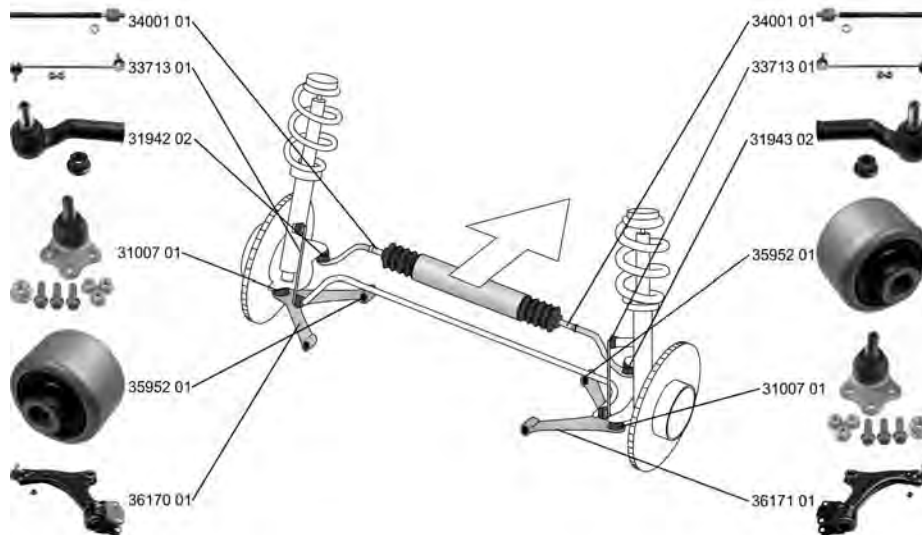

FORD

GALAXY (WA6)

05.06 -

	Spurstangenkopf / Tie Rod End mit Rechtsgewinde / with right-hand thread Innengewinde [mm] / Inner Thread [mm]: M18x1,5 Aussengewinde [mm] / Outer Thread [mm]: M14x2,0 Konusmaß [mm] / Cone Size [mm]: 20 ALL TYPES	(27) (217) (75) (40) (76)	↻	31942 02 1433274 6G91-3290-AA
	Spurstangenkopf / Tie Rod End mit Rechtsgewinde / with right-hand thread Innengewinde [mm] / Inner Thread [mm]: M18x1,5 Aussengewinde [mm] / Outer Thread [mm]: M14x2,0 Konusmaß [mm] / Cone Size [mm]: 20 ALL TYPES	(27) (217) (75) (40) (76)	↻	31943 02 1433273 6G91-3289-AA
	Axialgelenk, Spurstange / Tie Rod Axle Joint Gewindemaß 1 / Thread Measurement 1: M16x1,5 Gewindemaß 2 / Thread Measurement 2: M18x1,5 ALL TYPES	(5) (63) (64)	↔	34001 01 1596574 6G91-3280-AB
	Faltenbalg, Lenkung / Bellow, steering Innendurchmesser 1 [mm] / Inner Diameter 1 [mm]: 16 Innendurchmesser 2 [mm] / Inner Diameter 2 [mm]: 52 ALL TYPES	(7) (71) (72)	↔	34336 01 1433372 6G91-3L575-AA
	Lenker, Radaufhängung / Track Control Arm Querlenker / Control Arm ALL TYPES	(14) (98)	↻	36170 01 1507182 35952 01 7G9N-3A053-BB 35953 01 31007 01
	Lenker, Radaufhängung / Track Control Arm Querlenker / Control Arm ALL TYPES	(14) (98)	↻	36171 01 1507181 35952 01 7G9N-3A052-BB 35954 01 31007 01