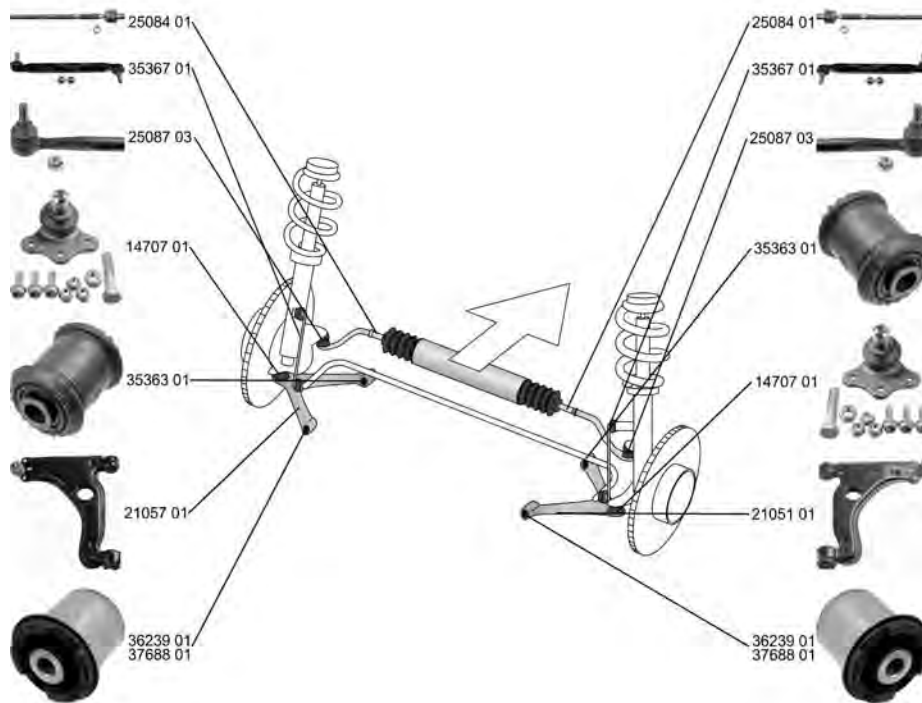

ASTRA Mk IV (G) Coupe (F67) 03.00 - 08.05

	Spurstangenkopf / Tie Rod End mit Zubehör / with accessories ALL TYPES	(27) (220)	↔	25087 03 16 03 542 93186537
	Axialgelenk, Spurstange / Tie Rod Axle Joint für Lenkgetriebe-ID / for steering gear ID: TRW mit Zubehör / with accessories Gewindemaß / Thread Size: M14x1,5 ALL TYPES	(5) (178) (220) (62)	↔ ↗ ☐ nicht für / not for: OPC	25084 01 16 03 216 9118128
	Faltenbalg, Lenkung / Bellow, steering für Lenkgetriebehersteller / for steering gear manufacturer: TRW Innendurchmesser 1 [mm] / Inner Diameter 1 [mm]: 13 Innendurchmesser 2 [mm] / Inner Diameter 2 [mm]: 53 ALL TYPES	(7) (179) (71) (72)	↔	30237 01 16 09 527 93189459
	Faltenbalg, Lenkung / Bellow, steering für Lenkgetriebehersteller / for steering gear manufacturer: TRW Innendurchmesser 1 [mm] / Inner Diameter 1 [mm]: 13 Innendurchmesser 2 [mm] / Inner Diameter 2 [mm]: 53 ALL TYPES	(7) (179) (71) (72)	↔	34656 01 16 09 356 93191260
	Faltenbalg, Lenkung / Bellow, steering für Lenkgetriebehersteller / for steering gear manufacturer: Delphi nicht für / not for: OPC Innendurchmesser 1 [mm] / Inner Diameter 1 [mm]: 49,5 Innendurchmesser 2 [mm] / Inner Diameter 2 [mm]: 13,5 1.8 16V, 85 kW	(7) (179) (221) (71) (72)	↔	36019 01 16 09 109 26059295
		03.00 - 08.05