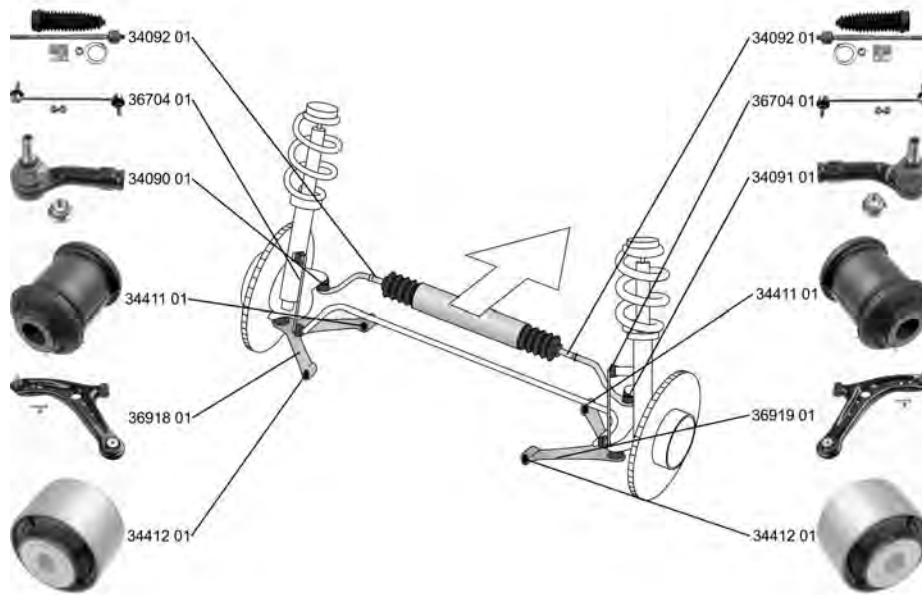

FORD

FIESTA Van

01.09 -

 Spurstangenkopf / Tie Rod End Innengewinde [mm] / Inner Thread [mm]: M14x1,5 Aussengewinde [mm] / Outer Thread [mm]: M12x1,75	(27) (75) (40)	 stehend / Vertical	34090 01 1545339 8V51-3C437-AA 
	1.25 01.09 - 1.6 Flex 05.13 - 1.4 TDCi, 50 kW 01.09 - 1.4 TDCi 07.10 - 1.5 TDCi 10.12 - 1.6 TDCi, 66 kW 01.09 - 1.6 TDCi, 70 kW 02.10 -		
 Spurstangenkopf / Tie Rod End Innengewinde [mm] / Inner Thread [mm]: M14x1,5 Aussengewinde [mm] / Outer Thread [mm]: M12x1,75	(27) (75) (40)	 stehend / Vertical	34091 01 1545338 8V51-3C367-AA 
	1.25 01.09 - 1.6 Flex 05.13 - 1.4 TDCi, 50 kW 01.09 - 1.4 TDCi 07.10 - 1.5 TDCi 10.12 - 1.6 TDCi, 66 kW 01.09 - 1.6 TDCi, 70 kW 02.10 -		
 Axialgelenk, Spurstange / Tie Rod Axle Joint mit Zubehör / with accessories Gewindemaß 1 / Thread Measurement 1: M14x1,5 Gewindemaß 2 / Thread Measurement 2: M14X1,5	(5) (220) (63) (64)		34092 01 1545457 8V51-3L519-AA 
	1.25 01.09 - 1.6 Flex 05.13 - 1.4 TDCi, 50 kW 01.09 - 1.4 TDCi 07.10 - 1.5 TDCi 10.12 - 1.6 TDCi, 66 kW 01.09 - 1.6 TDCi, 70 kW 02.10 -		
 Faltenbalg, Lenkung / Bellow, steering Innendurchmesser 1 [mm] / Inner Diameter 1 [mm]: 12 Innendurchmesser 2 [mm] / Inner Diameter 2 [mm]: 55	(7) (71) (72)		33960 01 1545456 8V51-3L575-AA 
	1.25 01.09 - 1.6 Flex 05.13 - 1.4 TDCi, 50 kW 01.09 - 1.4 TDCi 07.10 - 1.5 TDCi 10.12 - 1.6 TDCi, 66 kW 01.09 - 1.6 TDCi, 70 kW 02.10 -		