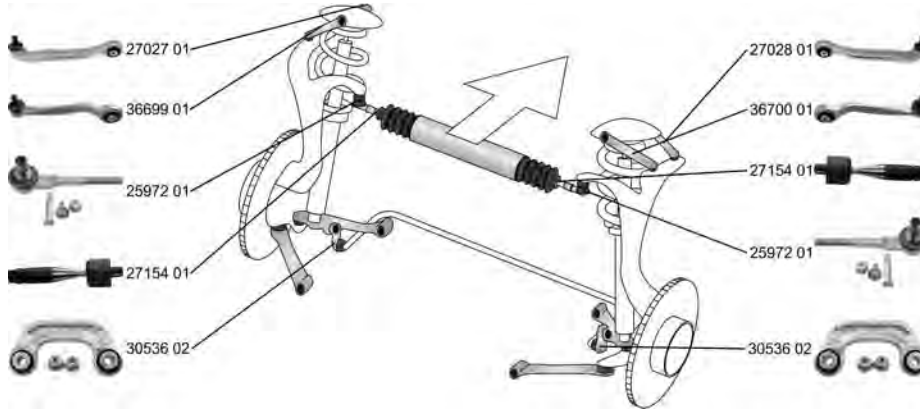

A6 Allroad (4FH, C6)

05.06 - 08.11

	Spurstangenkopf / Tie Rod End	(27)		25972 01 4F0 498 811 A
	Aussengewinde [mm] / Outer Thread [mm]: M14x1,5 mit Rechtsgewinde / with right-hand thread ALL TYPES	(40)		
	Axialgelenk, Spurstange / Tie Rod Axle Joint	(5)		27154 01 4F0 422 821 D
	ALL TYPES			
	Faltenbalg, Lenkung / Bellow, steering	(7)		34927 01 4F0 422 831
	Innendurchmesser 1 [mm] / Inner Diameter 1 [mm]: 20 Innendurchmesser 2 [mm] / Inner Diameter 2 [mm]: 61 ALL TYPES	(71)		
	Lenker, Radaufhängung / Track Control Arm	(14)	  	27027 01 4E0 407 505 E 29318 01
	Querlenker / Control Arm mit Gummilager / with rubber mounting ALL TYPES	(98)		
		(212)		