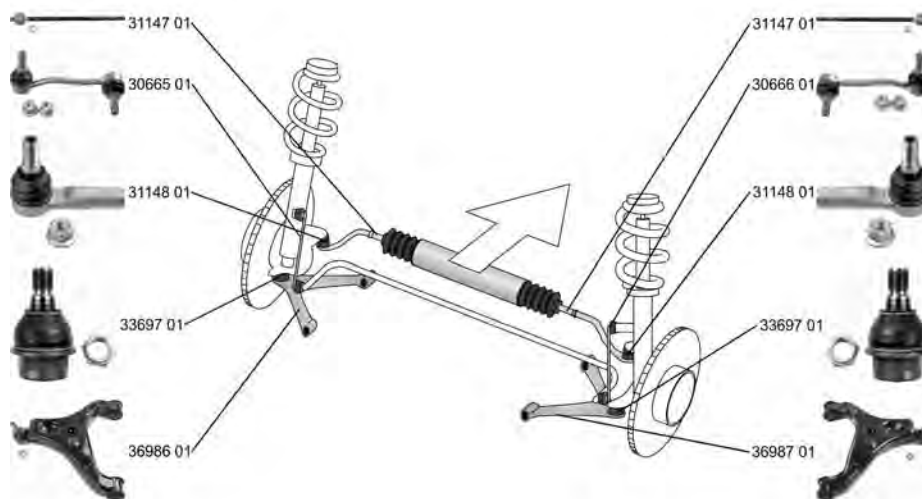

MERCEDES-BENZ

SPRINTER 4,6-t Kasten/Box (906)

06.06 -

	<p>Spurstangenkopf / Tie Rod End Innengewinde [mm] / Inner Thread [mm]: M16x1,5 mit Zubehör / with accessories</p>	<p>(27) (75) (220)</p>		<p>31148 01 906 460 00 48 A 906 460 00 48</p>
	ALL TYPES			
	<p>Axialgelenk, Spurstange / Tie Rod Axle Joint Gewindemaß 2 / Thread Measurement 2: M16x1,5 Gewindemaß 1 / Thread Measurement 1: M18x1,5 mit Zubehör / with accessories</p>	<p>(5) (64) (63) (220)</p>		<p>31147 01 906 460 00 55 A 906 460 00 55</p>
	ALL TYPES			
	<p>Faltenbalg, Lenkung / Bellow, steering Innendurchmesser 1 [mm] / Inner Diameter 1 [mm]: 16 Innendurchmesser 2 [mm] / Inner Diameter 2 [mm]: 67</p>	<p>(7) (71) (72)</p>		<p>33925 01 906 460 00 96</p>
	ALL TYPES			
	<p>Lenker, Radaufhängung / Track Control Arm Querlenker / Control Arm</p>	<p>(14) (98)</p>		<p>36986 01 906 330 40 07 A 906 330 40 07</p>
	ALL TYPES			
	<p>Lenker, Radaufhängung / Track Control Arm Querlenker / Control Arm</p>	<p>(14) (98)</p>		<p>36987 01 906 330 41 07 A 906 330 41 07</p>
	ALL TYPES			
	<p>Trag-/Führungsgelenk / Ball Joint</p>	<p>(31)</p>		<p>33697 01 906 333 02 27 A 906 333 02 27</p>
	ALL TYPES			