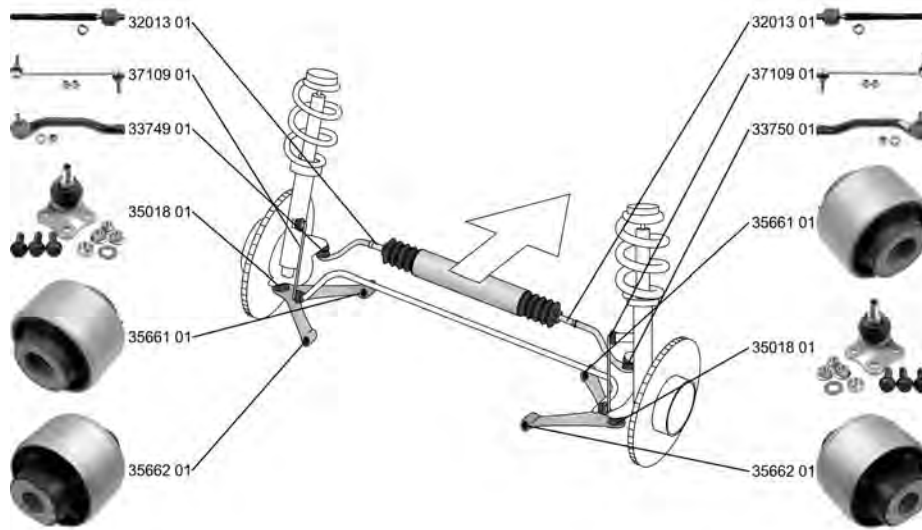

RENAULT

MEGANE CC (EZ0/1 _)

06.10 -

	Spurstangenkopf / Tie Rod End Konusmaß [mm] / Cone Size [mm]: 14,9 Innengewinde [mm] / Inner Thread [mm]: M14x1,5 Aussengewinde [mm] / Outer Thread [mm]: M10x1,25	(27) (76) (75) (40)	33749 01 48 52 027 10R
	Spurstangenkopf / Tie Rod End Konusmaß [mm] / Cone Size [mm]: 14,9 Innengewinde [mm] / Inner Thread [mm]: M14x1,5 Aussengewinde [mm] / Outer Thread [mm]: M10x1,25	(27) (76) (75) (40)	33750 01 48 52 046 80R
	Axialgelenk, Spurstange / Tie Rod Axle Joint Gewindemaß / Thread Size: M14x1,5	(5) (62)	32013 01 48 52 156 12R 77 01 478 406
	Faltenbalg, Lenkung / Bellow, steering Innendurchmesser 1 [mm] / Inner Diameter 1 [mm]: 12 Innendurchmesser 2 [mm] / Inner Diameter 2 [mm]: 54	(7) (71) (72)	33959 01 48 20 367 15R
	Trag-/Führungsgelenk / Ball Joint Aussengewinde [mm] / Outer Thread [mm]: M12x1,25 Konusmaß [mm] / Cone Size [mm]: 21,2	(31) (40) (76)	35018 01 40 16 090 60R
	Lagerung, Lenker / Control Arm-/Trailing Arm Bush für Querlenker / for control arm	(9) (186)	35661 01 54 56 000 04R 54 56 000 05R