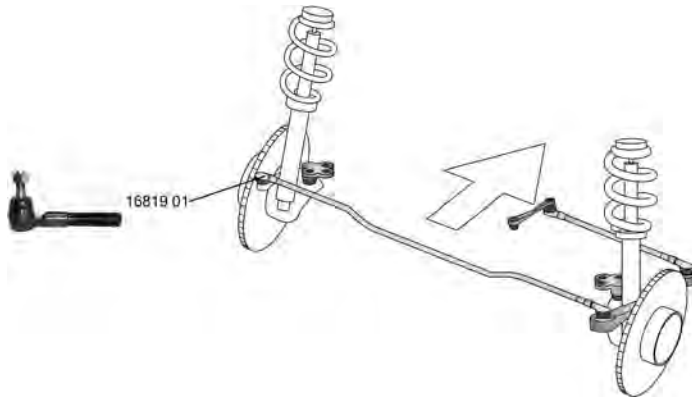

TOYOTA

LAND CRUISER (PZJ7_, KZJ7_, HZJ7_, BJ7_, LJ7_, RJ7_)

03.84 -

	Spurstangenkopf / Tie Rod End	(27)		16819 01 45045-69065	
	mit Rechtsgewinde / with right-hand thread	(217)			
	Aussengewinde [mm] / Outer Thread [mm]: M21x1,5	(40)			
	2.4 (RJ70_, RJ73_)	11.84 - 05.93	LHD RHD		
	2.4 (RJ70_, RJ73_) , 81 kW	11.84 - 05.93	->05.1989		
2.4 (RJ70_V, RJ73_V)	12.88 - 12.96				
2.4 TD (LJ70_, LJ73_)	10.85 - 05.90				
	Faltenbalg, Lenkung / Bellow, steering	(7)		30236 01 45535-60010	
	Innendurchmesser 1 [mm] / Inner Diameter 1 [mm]: 20	(71)			
	Innendurchmesser 2 [mm] / Inner Diameter 2 [mm]: 55	(72)			
3.0 TD (KZJ70_, KZJ73_, KZJ77_)	05.93 - 05.96				

LAND CRUISER 90 (_J9_)

04.95 -

	Faltenbalg, Lenkung / Bellow, steering	(7)		30236 01 45535-60010	
	Innendurchmesser 1 [mm] / Inner Diameter 1 [mm]: 20	(71)			
	Innendurchmesser 2 [mm] / Inner Diameter 2 [mm]: 55	(72)			
	3.4 i 24V (VZJ90_, VZJ95_)	04.96 -			
	3.0 TD (KZJ90_, KZJ95_)	04.96 -			
3.0 D-4D (KDJ90, KDJ95, KDJ 125)	10.00 -				

LAND CRUISER 100 (UZJ100)

01.98 -