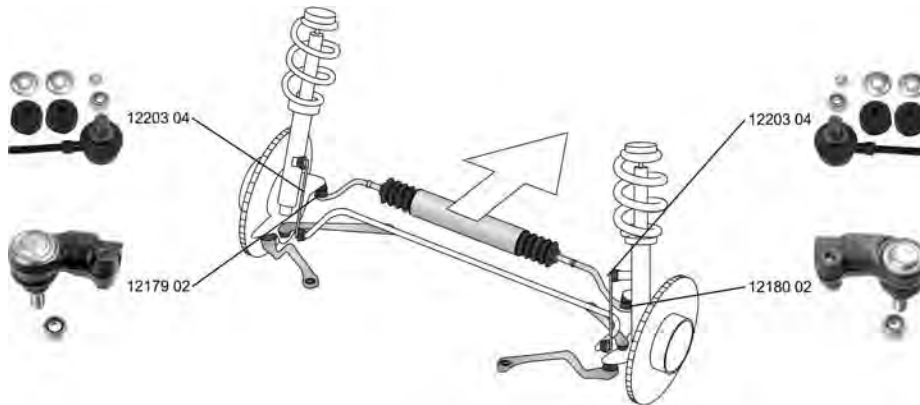

SAAB

9-3 (YS3D)

02.98 - 08.03

	Schraube, Spureinstellung / Bolt, wheel alignment mit Rechtsgewinde / with right-hand thread Gewindemaß / Thread Size: M16x2 ALL TYPES	(25) (217) (62)	14643 01 42 42 731
	Spurstangenkopf / Tie Rod End mit Zubehör / with accessories mit Rechtsgewinde / with right-hand thread Aussengewinde [mm] / Outer Thread [mm]: M12x1,5 Innengewinde [mm] / Inner Thread [mm]: M16x2 ALL TYPES	(27) (220) (217) (40) (75)	12179 02 42 42 749
	Spurstangenkopf / Tie Rod End mit Zubehör / with accessories mit Linksgewinde / with left-hand thread Aussengewinde [mm] / Outer Thread [mm]: M12x1,5 Innengewinde [mm] / Inner Thread [mm]: M16x2 ALL TYPES	(27) (220) (215) (40) (75)	12180 02 42 42 756
	Faltenbalg, Lenkung / Bellow, steering Innendurchmesser 1 [mm] / Inner Diameter 1 [mm]: 54 Innendurchmesser 2 [mm] / Inner Diameter 2 [mm]: 54 ALL TYPES	(7) (71) (72)	30244 01 30 553 357
	Lagerung, Lenker / Control Arm-/Trailing Arm Bush ALL TYPES	(9)	26590 01 45 45 711
	Lagerung, Lenker / Control Arm-/Trailing Arm Bush ALL TYPES	(9)	26594 01 46 45 974
	Stange/Strebe, Stabilisator / Rod/Strut, stabiliser Pendelstange / Suspension Rod mit Zubehör / with accessories ALL TYPES	(30) (97) (220)	12203 04 45 44 599 14722 01
	Stabilisatorlager / Stabiliser Mounting Innendurchmesser [mm] / Inner Diameter [mm]: 8,5 ALL TYPES	(28) (x4) (73)	14722 01 42 46 112