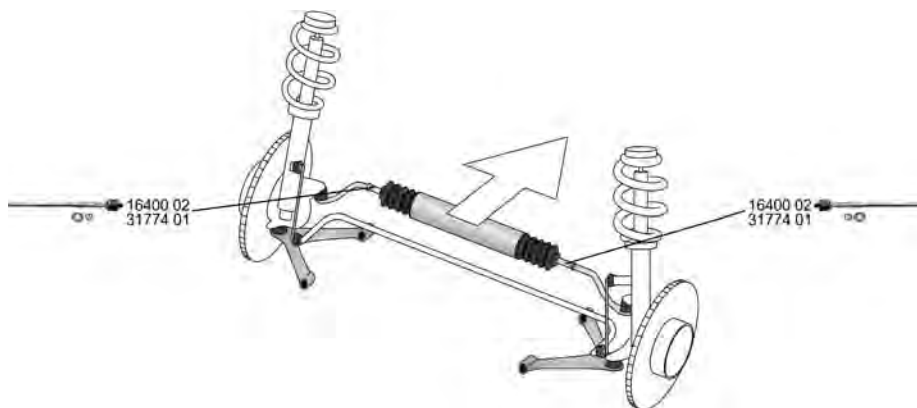

TOYOTA

AYGO (WNB1_, KGB1_) 02.05 -

	Trag-/Führungsgelenk / Ball Joint	(31) ▼↔	29904 01 48068-59035 48069-59035
	1.0 (KGB10) 07.05 - 1.4 HDi (WNB10) 07.05 - 08.10		
	Lagerung, Lenker / Control Arm-/Trailing Arm Bush für Querlenker / for control arm	(9) ↔↓ (186)	32003 01 48654-0H010
	1.0 (KGB10) 07.05 - 1.4 HDi (WNB10) 07.05 - 08.10		
	Lagerung, Lenker / Control Arm-/Trailing Arm Bush für Querlenker / for control arm	(9) ↔↑ (186)	32004 01 48655-0H010
	1.0 (KGB10) 07.05 - 1.4 HDi (WNB10) 07.05 - 08.10		
	Stange/Strebe, Stabilisator / Rod/Strut, stabiliser Pendelstange / Suspension Rod Aussengewinde [mm] / Outer Thread [mm]: M8x1,25 mit Gummilager / with rubber mounting	(30) ↔ (97) (40) (212)	35286 01 48819-70010
	ALL TYPES		

CAMRY (_CV2_, _XV2_) 08.96 - 11.01

	Axialgelenk, Spurstange / Tie Rod Axle Joint	(5) ↔ (63) (64)	16400 02 45503-39135
	Gewindemaß 1 / Thread Measurement 1: M 15x1,5 Gewindemaß 2 / Thread Measurement 2: M 14x1,5		
	3.0 24V (MCV20_) 08.96 - 11.01	05.1998->	
	2.2 (SXV20_) 08.96 - 11.01 3.0 (VDV10) 08.96 - 07.01		
	Axialgelenk, Spurstange / Tie Rod Axle Joint Aussengewinde [mm] / Outer Thread [mm]: M15x1,5 Gewindemaß / Thread Size: M14x1,5	(5) ↔ (40) (62)	31774 01 45503-39225
	3.0 V6 08.96 - 11.01		
	Faltenbalg, Lenkung / Bellow, steering	(7) ↔ (71) (72)	30230 01 45535-12100
	Innendurchmesser 1 [mm] / Inner Diameter 1 [mm]: 14 Innendurchmesser 2 [mm] / Inner Diameter 2 [mm]: 48		
	3.0 (VDV10) 08.96 - 07.01 3.0 24V (MCV20_) 08.96 - 11.01		
	Stange/Strebe, Stabilisator / Rod/Strut, stabiliser Pendelstange / Suspension Rod	(30) ↔ (97)	30738 01 48830-48010
	3.0 V6 08.96 - 11.01