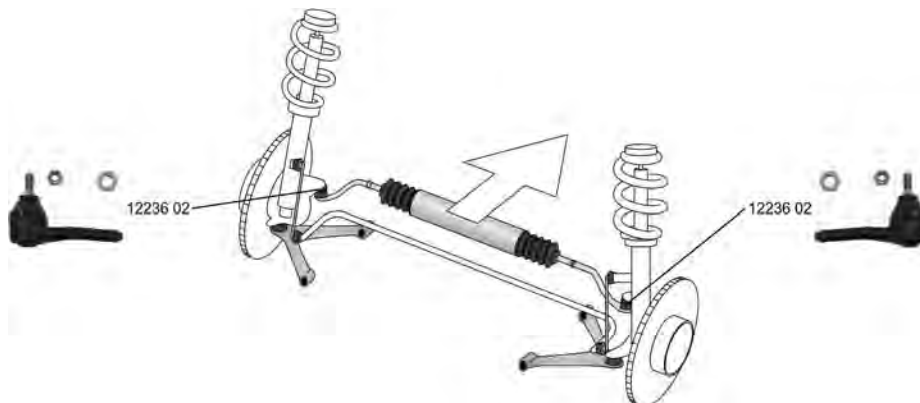

ARENA Kasten/Box 01.97 - 08.01

	<p>Spurstangenkopf / Tie Rod End mit Rechtsgewinde / with right-hand thread Aussengewinde [mm] / Outer Thread [mm]: M14x1,5 ALL TYPES</p>	<p>(27)  (217) (40)</p>	<p>12236 02 44 03 661 9111661</p> 
	<p>Faltenbalg, Lenkung / Bellow, steering Innendurchmesser 1 [mm] / Inner Diameter 1 [mm]: 10 Innendurchmesser 2 [mm] / Inner Diameter 2 [mm]: 40 ALL TYPES</p>	<p>(7) (71) (72)</p> 	<p>30154 01 44 05 652 9120708</p> 
	<p>Faltenbalg, Lenkung / Bellow, steering Innendurchmesser 1 [mm] / Inner Diameter 1 [mm]: 10 Innendurchmesser 2 [mm] / Inner Diameter 2 [mm]: 40 ALL TYPES</p>	<p>(7)  (71) (72)</p> 	<p>33598 01 44 05 653 9120709</p> 