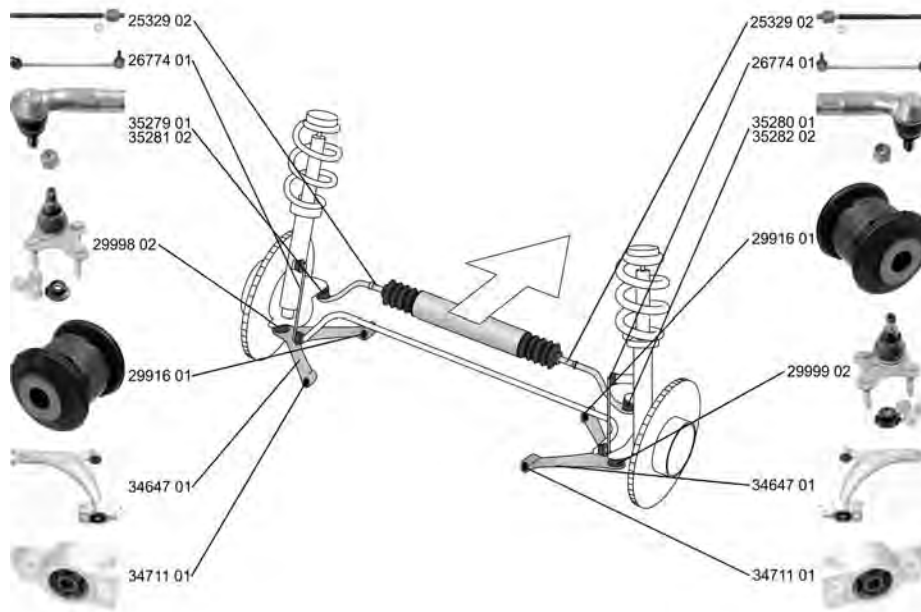

ALHAMBRA (710)

06.10 -

	Spurstangenkopf / Tie Rod End Gewindemaß 1 / Thread Measurement 1: M16x1,5 Gewindemaß 2 / Thread Measurement 2: M12x1,5	(27) (63) (64)	35279 01 1K0 423 811 J
	1.4 TSI 06.10 - 2.0 TSI 11.10 - 2.0 TDI, 103 kW 06.10 - 2.0 TDI, 125 kW 06.10 - 2.0 TDI, 130 kW 11.12 -	[RHD] für Fahrzeuge mit elektrischer Servolenkung / (146) for vehicles with electric power steering für Lenkgetriebehersteller / for steering gear (179) manufacturer:ZF	
	Spurstangenkopf / Tie Rod End Gewindemaß 1 / Thread Measurement 1: M16x1,5 Gewindemaß 2 / Thread Measurement 2: M12x1,5	(27) (63) (64)	35280 01 1K0 423 812 J
	1.4 TSI 06.10 - 2.0 TSI 11.10 - 2.0 TDI, 103 kW 06.10 - 2.0 TDI, 125 kW 06.10 - 2.0 TDI, 130 kW 11.12 -	[LHD] für Fahrzeuge mit elektrischer Servolenkung / (146) for vehicles with electric power steering für Lenkgetriebehersteller / for steering gear (179) manufacturer:ZF	
	Spurstangenkopf / Tie Rod End Gewindemaß 1 / Thread Measurement 1: M16x1,5 Gewindemaß 2 / Thread Measurement 2: M12x1,5	(27) (63) (64)	35281 02 1K0 423 811 K
	1.4 TSI 06.10 - 2.0 TSI 11.10 - 2.0 TDI, 103 kW 06.10 - 2.0 TDI, 125 kW 06.10 - 2.0 TDI, 130 kW 11.12 -	[LHD] für Fahrzeuge mit elektrischer Servolenkung / (146) for vehicles with electric power steering für Lenkgetriebehersteller / for steering gear (179) manufacturer:VW / BS	
	Spurstangenkopf / Tie Rod End Gewindemaß 1 / Thread Measurement 1: M16x1,5 Gewindemaß 2 / Thread Measurement 2: M12x1,5	(27) (63) (64)	35282 02 1K0 423 812 K
	1.4 TSI 06.10 - 2.0 TSI 11.10 - 2.0 TDI, 103 kW 06.10 - 2.0 TDI, 125 kW 06.10 - 2.0 TDI, 130 kW 11.12 -	[LHD] für Fahrzeuge mit elektrischer Servolenkung / (146) for vehicles with electric power steering für Lenkgetriebehersteller / for steering gear (179) manufacturer:VW / BS	
	Axialgelenk, Spurstange / Tie Rod Axle Joint mit Rechtsgewinde / with right-hand thread Gewindemaß / Thread Size: M16x1,5	(5) (217) (62)	25329 02 1K0 423 810 A
	1.4 TSI 06.10 - 2.0 TSI 11.10 - 2.0 TDI, 103 kW 06.10 - 2.0 TDI, 125 kW 06.10 - 2.0 TDI, 130 kW 11.12 -	für Fahrzeuge mit elektrischer Servolenkung / (146) for vehicles with electric power steering