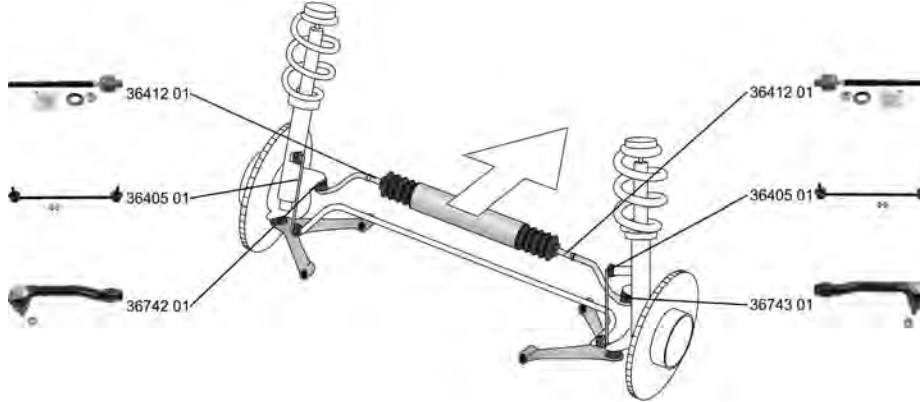

HONDA

JAZZ III (GE)

07.08 -

	Spurstangenkopf / Tie Rod End	(27)	↺	36742 01 53560-TF0-003 
	Aussengewinde [mm] / Outer Thread [mm]: M14x1,5 Innengewinde [mm] / Inner Thread [mm]: M10x1,25	(40) (75)		
	1.2	07.08 -		
	1.3 HYBRID	04.11 -		
	1.4 i	07.08 -		
	Spurstangenkopf / Tie Rod End	(27)	↻	36743 01 53540-TF0-003 
	Aussengewinde [mm] / Outer Thread [mm]: M14x1,5 Innengewinde [mm] / Inner Thread [mm]: M10x1,25	(40) (75)		
	1.2	07.08 -		
	1.3 HYBRID	04.11 -		
	1.4 i	07.08 -		
	Axialgelenk, Spurstange / Tie Rod Axle Joint	(5)	↔	36412 01 53010-TF0-003 
	Aussengewinde 1 [mm] / Outer Thread 1 [mm]: M18x1,5 getriebes. Aussengewinde [mm] / Outer Thread [mm]: M14x1,5	(39) (40)		
	1.2	07.08 -		
	1.3 HYBRID	04.11 -		
	1.4	11.08 -		
	1.4 i	07.08 -		
	Faltenbalg, Lenkung / Bellow, steering	(7)	↔	37603 01 53429-TF-003 
	Innendurchmesser 1 [mm] / Inner Diameter 1 [mm]: 13 Innendurchmesser 2 [mm] / Inner Diameter 2 [mm]: 58	(71) (72)		
	1.2	07.08 -		
	1.3 HYBRID	04.11 -		
	1.4	11.08 -		
	1.4 i	07.08 -		
	Stange/Strebe, Stabilisator / Rod/Strut, stabiliser	(30)	↔	36405 01 51320-TF0-003 
	Pendelstange / Suspension Rod Aussengewinde [mm] / Outer Thread [mm]: M10x1,25	(97) (40)		
	1.2	07.08 -		
	1.3 HYBRID	04.11 -		
	1.4	11.08 -		
	1.4 i	07.08 -		