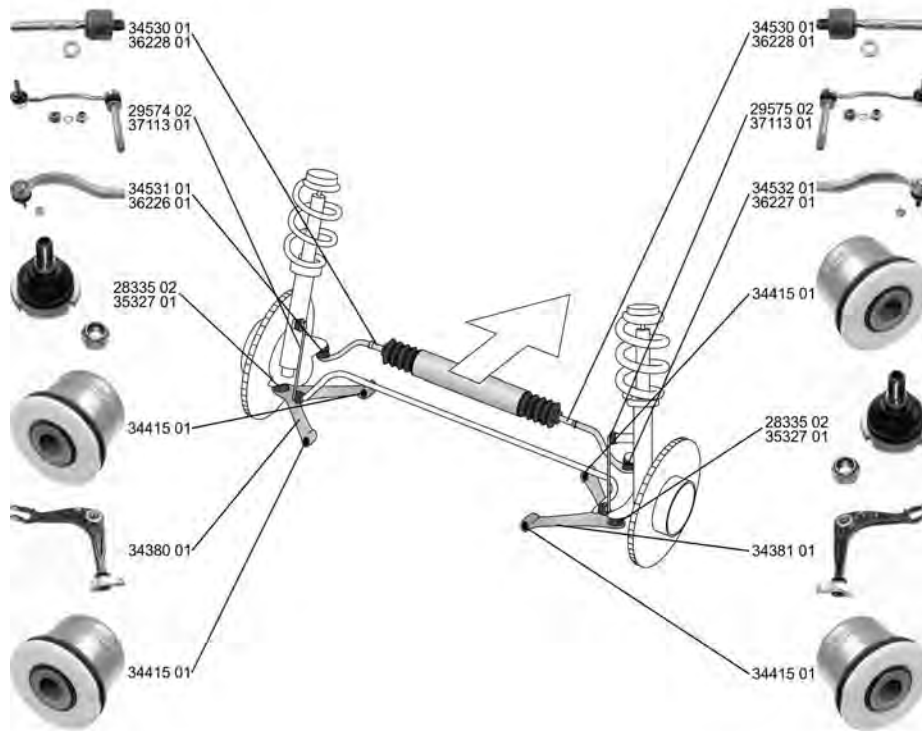

PEUGEOT

508

11.10 -

Spurstangenkopf / Tie Rod End Innengewinde [mm] / Inner Thread [mm]: M14x1,5 Gewindemaß / Thread Size: M12x1,5	(27)		34531 01 		
	(75) (62)			2.2 HDi 11.10 -	hängend / Suspended ->Orga 13099 GT-Modelle / GT Models (202) (59)
Spurstangenkopf / Tie Rod End Innengewinde [mm] / Inner Thread [mm]: M14x1,5 Gewindemaß / Thread Size: M12x1,5	(27)		34532 01 		
	(75) (62)			2.2 HDi 11.10 -	hängend / Suspended ->Orga 13099 GT-Modelle / GT Models (202) (59)
Spurstangenkopf / Tie Rod End Gewindemaß / Thread Size: M14 x 1,5 Innengewinde / Inner Thread Konusmaß [mm] / Cone Size [mm]: 17,6	(27)		36226 01 3817 A1 		
	(62)			1.6 VTI, 85 kW	11.10 -
	(74)			1.6 VTI	11.10 -
	(76)			1.6 THP, 110 kW	11.10 -
				1.6 THP, 115 kW	11.10 -
				1.6, 120 kW	01.12 -
				1.6 HDi, 82 kW	11.10 -
				1.6 HDi, 84 kW	02.12 -
				2.0 HDi, 100 kW	11.10 -
				2.0 HDi, 103 kW	11.10 -
	2.0 HDi, 120 kW	11.10 -			
Spurstangenkopf / Tie Rod End Gewindemaß / Thread Size: M14 x 1,5 Innengewinde / Inner Thread Konusmaß [mm] / Cone Size [mm]: 17,6	(27)		36227 01 3817 A2 		
	(62)			1.6 VTI, 85 kW	11.10 -
	(74)			1.6 VTI	11.10 -
	(76)			1.6 THP, 110 kW	11.10 -
				1.6 THP, 115 kW	11.10 -
				1.6, 120 kW	01.12 -
				1.6 HDi, 82 kW	11.10 -
				1.6 HDi, 84 kW	02.12 -
				2.0 HDi, 100 kW	11.10 -
				2.0 HDi, 103 kW	11.10 -
	2.0 HDi, 120 kW	11.10 -