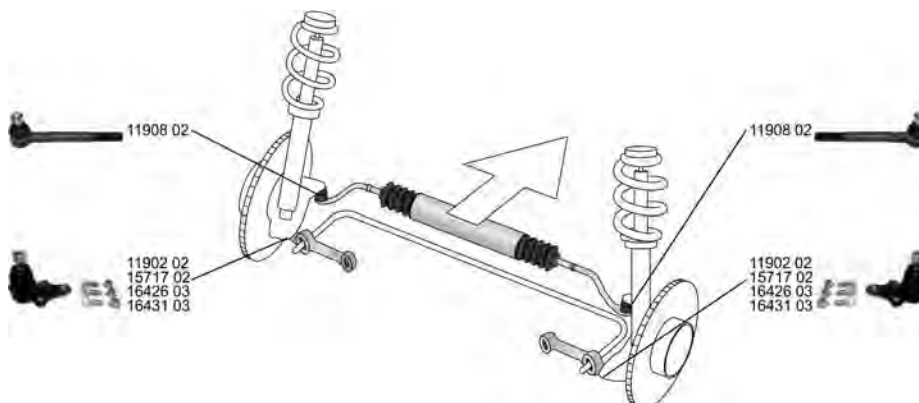

TOYOTA

HILUX Pickup (_ N) 01.84 - 07.05

	Spurstangenkopf / Tie Rod End mit Rechtsgewinde / with right-hand thread Gewindemaß / Thread Size: M17x1,5 Aussengewinde [mm] / Outer Thread [mm]: M17x1,5 <table border="1" style="width: 100%; border-collapse: collapse;"> <tr><td>1.8 (YN85_, YN90_)</td><td>08.88 - 07.94</td></tr> <tr><td>2.0, 65 kW</td><td>01.84 - 12.86</td></tr> <tr><td>2.4 i 4WD, 84 kW, 2355 ccm</td><td>06.89 - 07.05</td></tr> <tr><td>2.4 i 4WD, 103 kW</td><td>08.97 - 07.05</td></tr> <tr><td>2.4 D (LN150, LN145)</td><td>07.98 - 01.02</td></tr> <tr><td>2.4 D 4WD, 58 kW</td><td>01.94 - 07.05</td></tr> <tr><td>2.4 D, 61 kW</td><td>08.88 - 07.05</td></tr> </table>	(27) (217) (62) (40)	11908 02 45406-39155
	Trag-/Führungsgelenk / Ball Joint Konusmaß [mm] / Cone Size [mm]: 18,2 <table border="1" style="width: 100%; border-collapse: collapse;"> <tr><td>1.8 (YN85_, YN90_)</td><td>08.88 - 07.94</td></tr> <tr><td>2.0, 65 kW</td><td>01.84 - 12.86</td></tr> <tr><td>2.4 D, 58 kW</td><td>03.95 - 07.05</td></tr> <tr><td>2.4 D, 59 kW</td><td>01.92 - 07.05</td></tr> <tr><td>2.4 D, 61 kW</td><td>08.88 - 07.05</td></tr> </table>	(31) (76)	11902 02 43330-39295
	Trag-/Führungsgelenk / Ball Joint Konusmaß [mm] / Cone Size [mm]: 17,1 <table border="1" style="width: 100%; border-collapse: collapse;"> <tr><td>2.2 4WD (YN106_, YN110_)</td><td>01.87 - 12.89</td></tr> <tr><td>2.4 i 4WD, 84 kW, 2355 ccm</td><td>06.89 - 07.05</td></tr> <tr><td>2.4 i 4WD, 103 kW</td><td>08.97 - 07.05</td></tr> <tr><td>2.4 D 4WD, 58 kW</td><td>01.94 - 07.05</td></tr> <tr><td>2.4 D 4WD, 61 kW</td><td>08.88 - 07.05</td></tr> <tr><td>2.4 TD 4WD</td><td>08.98 - 01.02</td></tr> <tr><td>2.5 D-4D 4WD</td><td>11.01 - 07.05</td></tr> </table>	(31) (76)	15717 02 43360-39085
	Trag-/Führungsgelenk / Ball Joint <table border="1" style="width: 100%; border-collapse: collapse;"> <tr><td>1.8 (YN85_, YN90_)</td><td>08.88 - 07.94</td></tr> <tr><td>2.0, 65 kW</td><td>01.84 - 12.86</td></tr> <tr><td>2.4 D (LN150, LN145)</td><td>07.98 - 01.02</td></tr> <tr><td>2.4 D, 58 kW</td><td>03.95 - 07.05</td></tr> <tr><td>2.4 D, 59 kW</td><td>01.92 - 07.05</td></tr> <tr><td>2.4 D, 61 kW</td><td>08.88 - 07.05</td></tr> </table>	(31) (76)	16426 03 43350-39115
	Trag-/Führungsgelenk / Ball Joint <table border="1" style="width: 100%; border-collapse: collapse;"> <tr><td>2.4 i 4WD</td><td>06.89 - 07.05</td></tr> <tr><td>2.4 i 4WD, 84 kW, 2355 ccm</td><td>06.89 - 07.05</td></tr> <tr><td>2.4 i 4WD, 103 kW</td><td>08.97 - 07.05</td></tr> <tr><td>2.4 D 4WD, 58 kW</td><td>01.94 - 07.05</td></tr> <tr><td>2.5 D-4D 4WD</td><td>11.01 - 07.05</td></tr> <tr><td>2.2 4WD (YN106_, YN110_)</td><td>01.87 - 12.89</td></tr> <tr><td>2.4 D 4WD, 61 kW</td><td>08.88 - 07.05</td></tr> </table>	(31) (76)	16431 03 43330-39265