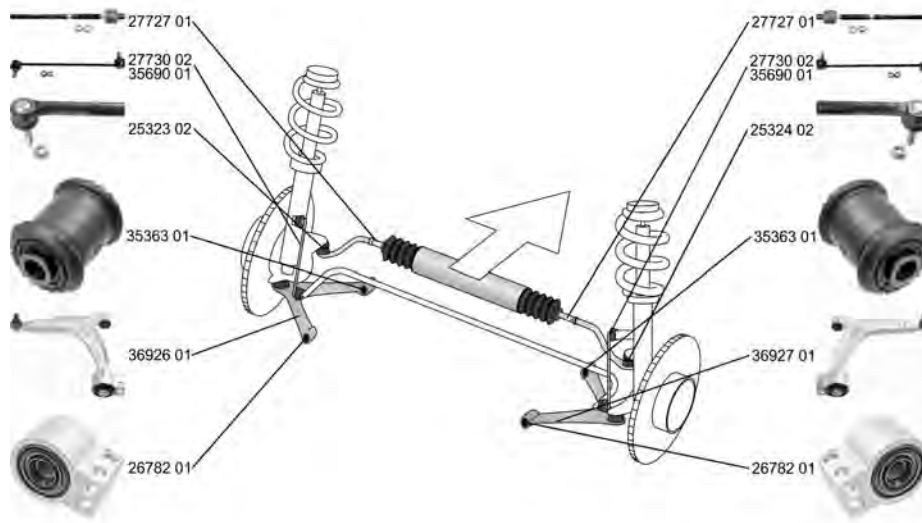

OPEL

VECTRA C Caravan/Estate 10.03 -

	Spurstangenkopf / Tie Rod End Gewindemaß / Thread Size: M12x1,5 Innengewinde [mm] / Inner Thread [mm]: M14x1,5 mit Zubehör / with accessories ALL TYPES	(27) (62) (75) (220)	↻	25323 02 16 03 227 93172254
	Spurstangenkopf / Tie Rod End Gewindemaß / Thread Size: M12x1,5 Innengewinde [mm] / Inner Thread [mm]: M14x1,5 mit Zubehör / with accessories ALL TYPES	(27) (62) (75) (220)	↻	25324 02 16 03 228 93172255
	Axialgelenk, Spurstange / Tie Rod Axle Joint Gewindemaß 1 / Thread Measurement 1: M18x1,5 Gewindemaß 2 / Thread Measurement 2: M14x1,5 ALL TYPES	(5) (63) (64)	↔ ☰ ->Chass. 38 040656 ->Chass. 31 032141 für Fahrzeuge mit Sportfahrwerk / for vehicles with sports suspension (140) Felgenreöße [Zoll] / Rim Size [in]:16 (55) Felgenreöße [Zoll] / Rim Size [in]:17 (55)	27727 01 16 09 050 95507450
	Faltenbalg, Lenkung / Bellow, steering Innendurchmesser 1 [mm] / Inner Diameter 1 [mm]: 14 Innendurchmesser 2 [mm] / Inner Diameter 2 [mm]: 56 ALL TYPES	(7) (71) (72)	↔	33628 01 16 09 558 93191675
	Lenker, Radaufhängung / Track Control Arm Querlenker / Control Arm ALL TYPES	(14) (98)	↻ nicht für / not for:OPC, VXR (221)	36926 01 24413015 35363 01 3 52 051 26782 01
	Lenker, Radaufhängung / Track Control Arm Querlenker / Control Arm ALL TYPES	(14) (98)	↻ nicht für / not for:OPC, VXR (221)	36927 01 24413016 35363 01 3 52 052 26782 01