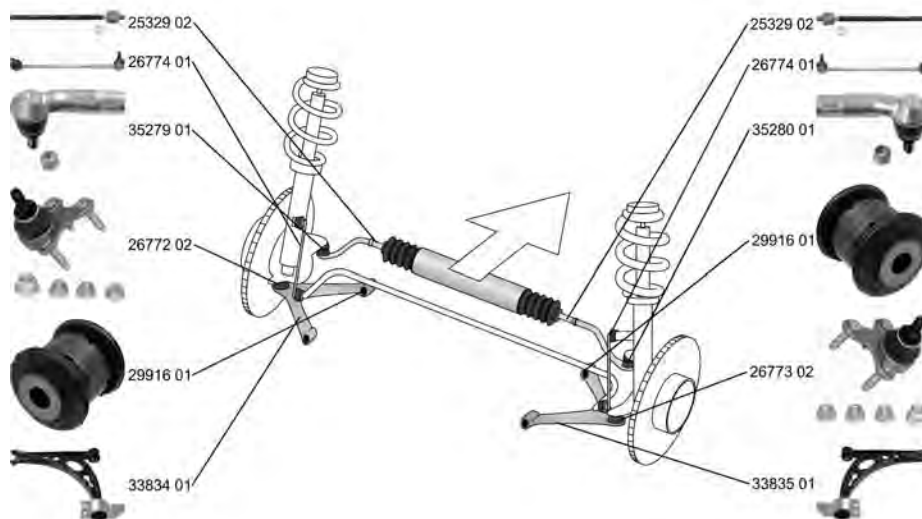

VOLKSWAGEN

GOLF PLUS (5M1, 521) 01.05 -

	Spurstangenkopf / Tie Rod End Gewindemaß 1 / Thread Measurement 1: M16x1,5 Gewindemaß 2 / Thread Measurement 2: M12x1,5 ALL TYPES	(27) (63) (64)	35279 01 1K0 423 811 J
	Spurstangenkopf / Tie Rod End Gewindemaß 1 / Thread Measurement 1: M16x1,5 Gewindemaß 2 / Thread Measurement 2: M12x1,5 ALL TYPES	(27) (63) (64)	35280 01 1K0 423 812 J
	Axialgelenk, Spurstange / Tie Rod Axle Joint mit Rechtsgewinde / with right-hand thread Gewindemaß / Thread Size: M16x1,5 ALL TYPES	(5) (217) (62)	25329 02 1K0 423 810 A
	Faltenbalg, Lenkung / Bellow, steering Innendurchmesser 1 [mm] / Inner Diameter 1 [mm]: 15,5 Innendurchmesser 2 [mm] / Inner Diameter 2 [mm]: 49,5 ALL TYPES	(7) (71) (72)	33739 01 1K0 423 831 A
	Lenker, Radaufhängung / Track Control Arm Querlenker / Control Arm <table border="1" data-bbox="116 1574 738 1844"> <tbody> <tr> <td>1.4 16V</td> <td>01.05 - .</td> <td rowspan="2">für Fahrzeuge mit Xenon-Licht / for vehicles with Xenon light ->Chass. 1K-6-590 000</td> <td rowspan="2">(143)</td> </tr> <tr> <td>1.4 16V, 59 kW</td> <td>05.06 -</td> </tr> <tr> <td>1.4 FSI</td> <td>07.05 -</td> <td rowspan="10">->Chass. 1K-9-855 000</td> <td rowspan="10"></td> </tr> <tr> <td>1.6, 75 kW</td> <td>05.05 -</td> </tr> <tr> <td>1.6 FSI</td> <td>01.05 - 05.08</td> </tr> <tr> <td>2.0 FSI</td> <td>05.05 - 06.08</td> </tr> <tr> <td>1.9 TDI, 66 kW</td> <td>05.05 - 12.08</td> </tr> <tr> <td>1.9 TDI, 77 kW</td> <td>01.05 - 01.09</td> </tr> <tr> <td>2.0 TDI, 96 kW</td> <td>05.05 - 05.07</td> </tr> <tr> <td>2.0 TDI, 100 kW</td> <td>05.05 -</td> </tr> <tr> <td>2.0 TDI, 103 kW</td> <td>12.05 - 05.09</td> </tr> <tr> <td>2.0 TDI 16V</td> <td>01.05 -</td> </tr> </tbody> </table>	33834 01 1K0 407 151 AC 29916 01