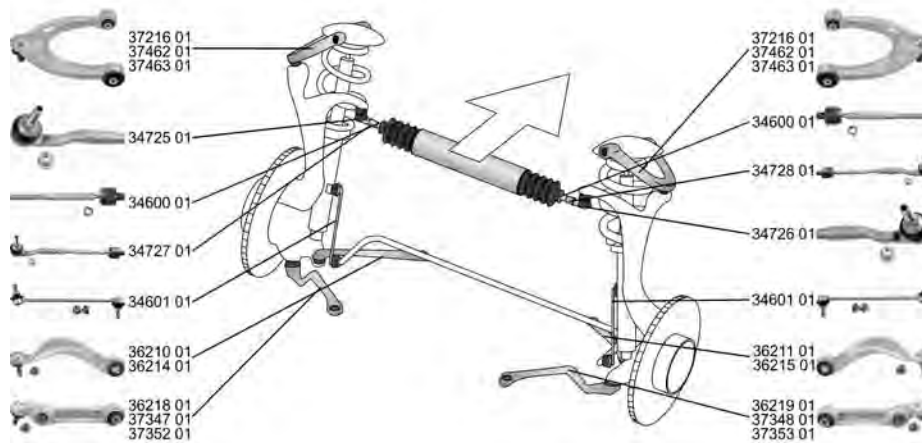

BMW

5 (F10, F18)

03.10 -

	Achsträgerlager / Mounting, axle bracket	(4)	34710 01 33 31 6 793 864 6 793 864
	520 i, 120 kW	09.11 -	
	520 i, 135 kW	09.11 -	
	523 i	03.10 -	
	523 i	03.10 -	
	528 i, 179 kW	09.10 - 12.11	
	528 i, 180 kW	09.11 -	
	528 i xDrive	09.11 -	
	530 i	09.11 -	
	535 i, 224 kW	09.10 -	
	535 i, 225 kW	03.10 -	
	535 i, 225 kW	03.10 -	
	535 i xDrive, 225 kW	03.10 -	
	535 i, 240 kW	03.10 -	
	535 i xDrive, 240 kW	03.10 -	
	550 i, 298 kW	09.12 -	
	550 i xDrive, 298 kW	09.12 -	
	550 i, 300 kW	03.10 -	
	550 i xDrive, 300 kW	09.10 -	
	550 i, 330 kW	05.13 -	
	550 i xDrive, 330 kW	05.13 -	
	550 i, 332 kW	07.13 -	
	550 i xDrive, 332 kW	07.13 -	
	ActiveHybrid, 225 kW	09.11 -	
	ActiveHybrid, 250 kW	09.11 -	
	518 d, 105 kW	01.13 -	
	518 d, 110 kW	07.14 -	
	520 d, 135 kW	03.10 -	
	520 d xDrive, 135 kW	02.13 -	
	520 d, 140 kW	07.14 -	
	520 d xDrive, 140 kW	07.14 -	
	525 d, 150 kW	03.10 -	
	525 d, 155 kW	09.11 -	
	525 d xDrive	09.11 -	
	525 d, 160 kW	09.11 -	
	525 d xDrive, 160 kW	09.11 -	
	530 d, 180 kW	03.10 -	
	530 d, 190 kW	09.11 -	
	530 d xDrive	09.11 -	
	535 d, 220 kW	09.10 -	
	535 d, 230 kW	09.11 -	
	535 d xDrive	09.11 -	
	M 550 d xDrive	01.12 -	

5 Touring/Estate (F11)

04.10 -

	Spurstange / Rod Assembly	(26)	34727 01 32 10 6 784 716 34725 01 6 784 716 34600 01
	Aussengewinde [mm] / Outer Thread [mm]: M14x1,5	(40)	
	ALL TYPES