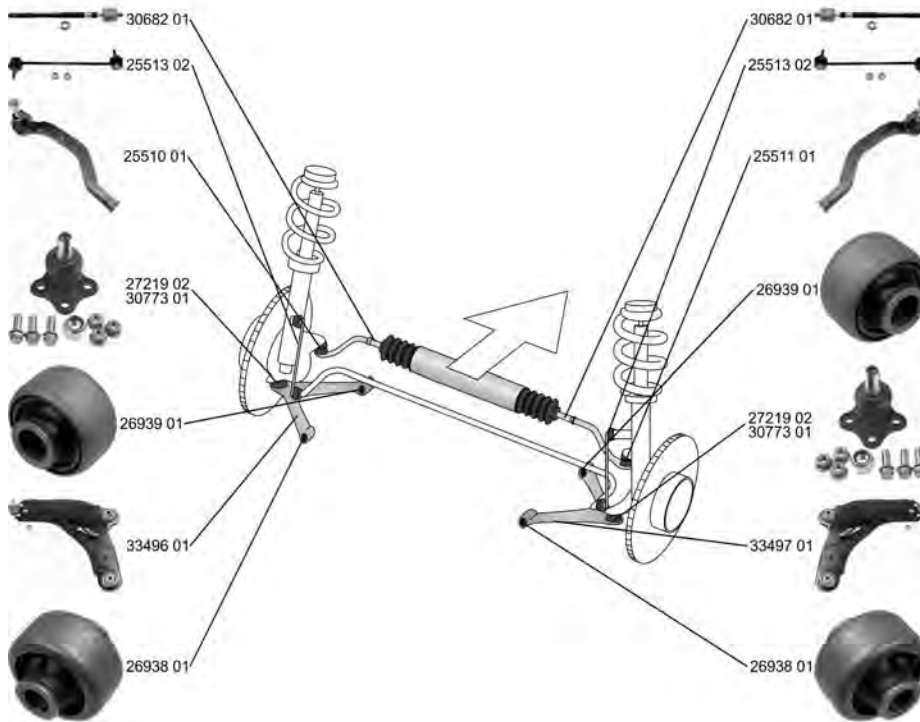

NISSAN

PRIMASTAR Bus (X83)

03.01 -

	Spurstangenkopf / Tie Rod End ALL TYPES	(27)		25510 01 48520-00QAK	
	Spurstangenkopf / Tie Rod End ALL TYPES	(27)		25511 01 48520-00QAL	
	Axialgelenk, Spurstange / Tie Rod Axle Joint Gewindemaß 1 / Thread Measurement 1: M12x1,0 Gewindemaß 2 / Thread Measurement 2: M14x1,5 ALL TYPES	(5) (63) (64)		30682 01 48520-00QAM	
	Lenker, Radaufhängung / Track Control Arm Querlenker / Control Arm	(14) (98)		33496 01 54503-00QAB 26938 01 26939 01 27219 02	
	dCi 115 09.08 - 2.0 03.01 - dCi 80 03.01 - dCi 90 09.06 - dCi 100 03.01 - dCi 120 09.06 - dCi 140 07.03 - dCi 150 09.06 -		->12.2006		
	Lenker, Radaufhängung / Track Control Arm Querlenker / Control Arm	(14) (98)		33497 01 54502-00QAB 26938 01 26939 01 27219 02	
	dCi 115 09.08 - 2.0 03.01 - dCi 80 03.01 - dCi 90 09.06 - dCi 100 03.01 - dCi 120 09.06 - dCi 140 07.03 - dCi 150 09.06 -		->12.2006