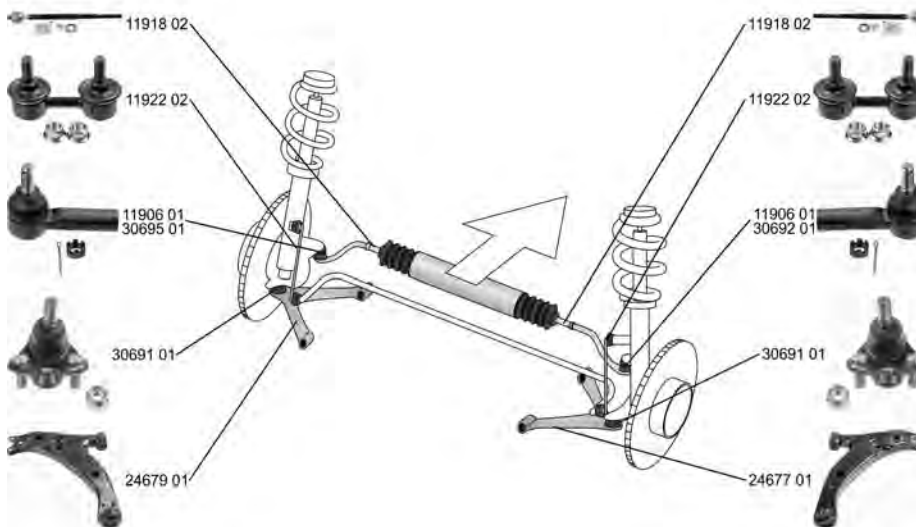

COROLLA (_E11_) 04.97 - 06.02

	Spurstangenkopf / Tie Rod End mit Rechtsgewinde / with right-hand thread Gewindemaß / Thread Size: M14x1,5 Innengewinde [mm] / Inner Thread [mm]: M14x1,5	(27) (217) (62) (75)		11906 01 45046-29305
	1.3 (EE111_) 1.4 (ZZE111_) 1.4 16V (ZZE111_) 1.6 Aut. (AE111_) 1.6 16V (ZZE112_) 1.9 D (WZE110_) 2.0 D (CE110_)	05.97 - 10.01 04.97 - 02.00 02.00 - 11.01 04.97 - 02.00 02.00 - 11.01 02.00 - 11.01 04.97 - 02.00		

	Spurstangenkopf / Tie Rod End Gewindemaß / Thread Size: M12x1,25 Innengewinde [mm] / Inner Thread [mm]: M14x1,5	(27) (62) (75)		30692 01 45046-19265
	2.0 D-4D, 66 kW	09.00 - 11.01