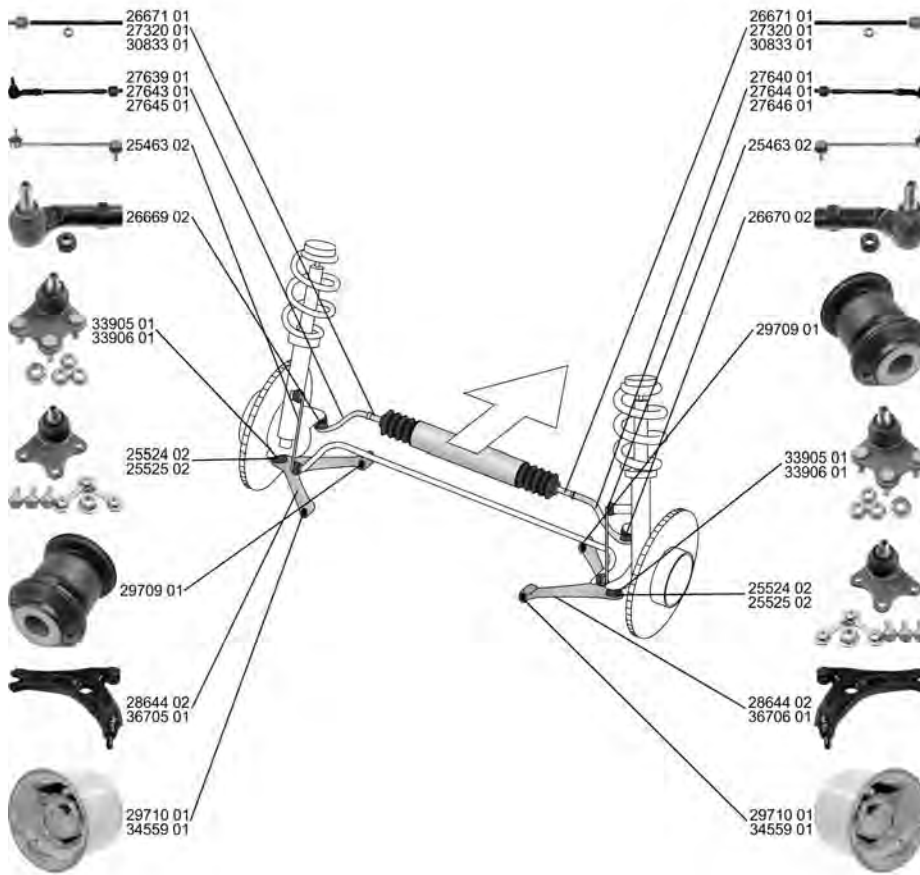

VOLKSWAGEN

POLO (9N_)

10.01 - 01.12

	Spurstange / Rod Assembly mit Zubehör / with accessories	(26) (220)		27639 01 6Q0 419 803 F ▲26669 02 27320 01		
	1.2, 40 kW	01.02 - 05.07	 ->Chass. 9N-3D159 848 ->Chass. 9N-2Y230 071			
	1.2 12V, 47 kW	10.01 - 07.07				
	1.4 16V, 55 kW	10.01 - 05.08				
	1.4 FSI	02.02 - 07.06				
	1.4 16V, 74 kW	10.01 - 05.08				
	1.6 Flex, 74 kW	06.08 - 04.09				
	1.4 TDI, 55 kW	10.01 - 06.05				
	1.9 SDI	10.01 - 11.09				
	1.9 TDI, 74 kW	10.01 - 11.09				
	Spurstange / Rod Assembly mit Zubehör / with accessories	(26) (220)				27640 01 6Q0 419 804 F ▲26670 02 27320 01
	1.2, 40 kW	01.02 - 05.07	 ->Chass. 9N-3D159 848 ->Chass. 9N-2Y230 071			
	1.2 12V, 47 kW	10.01 - 07.07				
	1.4 16V, 55 kW	10.01 - 05.08				
	1.4 FSI	02.02 - 07.06				
	1.4 16V, 74 kW	10.01 - 05.08				
	1.6 Flex, 74 kW	06.08 - 04.09				
	1.4 TDI, 55 kW	10.01 - 06.05				
	1.9 SDI	10.01 - 11.09				
	1.9 TDI, 74 kW	10.01 - 11.09				
	Spurstange / Rod Assembly für Lenkgetriebe-ID / for steering gear ID: TRW elektrisch-hydraulisch / Electric-hydraulic mit Zubehör / with accessories	(26) (178) (117) (220)				27643 01 6Q0 423 803 P ▲26669 02
	1.6 Flex, 74 kW	06.08 - 04.09	 Chass. 9N-3-190 000->			
	1.9 TDI, 96 kW	11.03 - 11.09				
	1.2, 40 kW	01.02 - 05.07				
	1.2 12V, 47 kW	10.01 - 07.07				
	1.4 16V, 55 kW	10.01 - 05.08				
	1.4 FSI	02.02 - 07.06				
	1.4 16V, 74 kW	10.01 - 05.08				
	1.4 TDI, 55 kW	10.01 - 06.05				
	1.9 SDI	10.01 - 11.09				
1.9 TDI, 74 kW	10.01 - 11.09