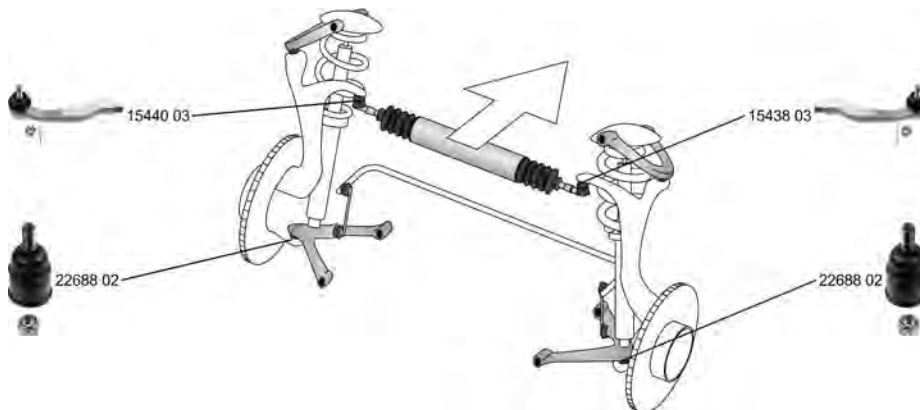

ROVER

45 (RT) 02.00 - 05.05

	Spurstangenkopf / Tie Rod End mit Rechtsgewinde / with right-hand thread	(27) (217)		15438 03	QGX 100060
	ALL TYPES				
	Spurstangenkopf / Tie Rod End mit Rechtsgewinde / with right-hand thread	(27) (217)		15440 03	QGX 100050
	ALL TYPES				
	Trag-/Führungsgelenk / Ball Joint	(31)		22688 02	GSJ 499
	1.4	02.00 - 05.05			
	1.6	02.00 - 05.05			
	2.0 iDT, 83 kW	01.04 - 05.05