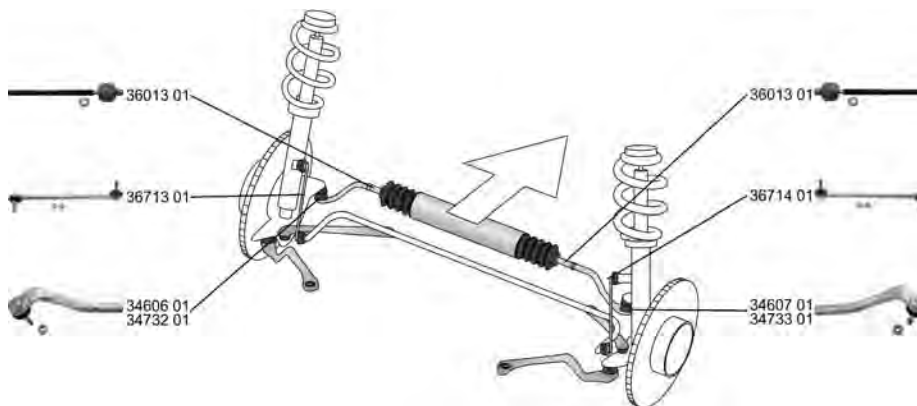

MERCEDES-BENZ

CLK Cabrio/Convertible (A209) 02.03 - 03.10

	Stange/Strebe, Radaufhängung Rod/Strut, wheel suspension Sturzstrebe / Camber Link	(29) 	29631 01 11123 01	210 350 34 06 A 210 350 34 06	
	CLK 200 Kompressor (209.442)	02.03 - 03.10			
	CLK 200 CGI (209.443)	07.03 - 03.10			
	CLK 200 Kompressor (209.441)	10.06 - 03.10			
	CLK 500	09.03 - 12.05			
	CLK 240 (209.461)	02.03 - 03.10			
	CLK 280 (209.454)	01.05 - 03.10			
	CLK 55 AMG	09.03 - 12.05			
	CLK 320 (209.465)	02.03 - 03.10			
	CLK 350 (209.456)	01.05 - 03.10			
	CLK 500 (209.475)	02.03 - 03.10			
	CLK 500 (209.472)	06.06 - 03.10			
	CLK 55 AMG (209.476)	02.03 - 03.10			
CLK AMG DTM	06.04 - 03.10				
CLK 320 CDI (209.420)	03.05 - 03.10				
CLK 63 AMG (209.477)	04.06 - 03.10	nicht für / not for:AMG BLACK SERIES	(221)		

	Lenkgetriebelager / Mounting, steering gear	(16) 	30364 01	203 333 05 14 A 203 333 05 14	
	ALL TYPES				

CLS (C218) 01.11 -

	Spurstangenkopf / Tie Rod End	(27) 	34606 01	212 330 23 03	
	für Fahrzeuge mit hydraulischer Servolenkung / for vehicles with hydraulic power steering	(151)			
	für Fahrzeuge mit elektrischer Servolenkung / for vehicles with electric power steering	(146)			
	CLS 350 (218.359)	01.11 -			
	CLS 400 (218.361)	07.14 -			
	CLS 400 (218.365)	05.14 -			
	CLS 500 (218.373)	02.11 -			
	CLS 550	09.11 -			
	CLS 220 BlueTEC (218.301), 120 kW	05.14 -			
	CLS 220 BlueTEC (218.301), 125 kW	05.14 -			
	CLS 220 BlueTEC (218.301), 130 kW	05.14 -			
	CLS 250 CDI / BlueTEC (218.303, 218.304)	04.11 -			
CLS 350 BlueTEC (218.326), 185 kW	11.12 -				
CLS 350 BlueTEC (218.326), 190 kW	06.14 -				
CLS 350 CDI (218.323)	01.11 -