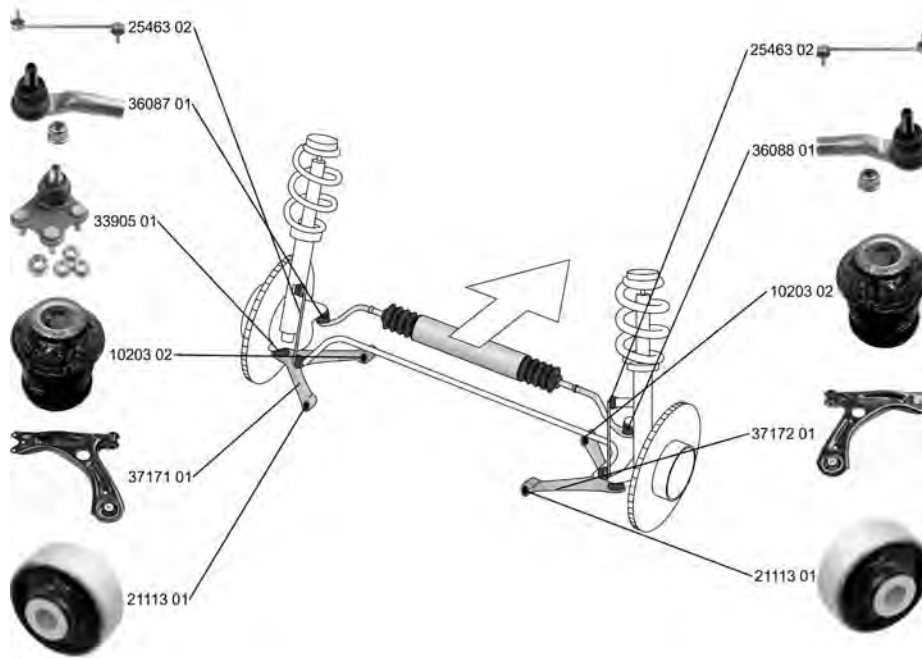

SEAT

Mii (KF1_)

10.11 -

	<p>Spurstangenkopf / Tie Rod End</p> <p>1.0 1.0, 55 kW</p> <p>10.11 - . 10.11 -</p>	<p>(27)</p> 		<p>36087 01 1S0 423 811 A</p> 
	<p>Spurstangenkopf / Tie Rod End</p> <p>1.0 1.0, 55 kW</p> <p>10.11 - . 10.11 -</p>	<p>(27)</p> 		<p>36088 01</p> 
	<p>Faltenbalg, Lenkung / Bellow, steering</p> <p>Innendurchmesser 1 [mm] / Inner Diameter 1 [mm]: 14 Innendurchmesser 2 [mm] / Inner Diameter 2 [mm]: 44 ALL TYPES</p>	<p>(7)</p>  <p>(71) (72)</p>		<p>36457 01 1S0 423 831 A</p> 
	<p>Lenker, Radaufhängung / Track Control Arm mit Gummilager / with rubber mounting Querlenker / Control Arm</p> <p>1.0 1.0, 55 kW</p> <p>10.11 - . 10.11 -</p>	<p>(14)</p>   <p>(212) (98)</p>		<p>37171 01 1S0 407 151 10203 02 21113 01</p> 
	<p>Lenker, Radaufhängung / Track Control Arm mit Gummilager / with rubber mounting Querlenker / Control Arm</p> <p>1.0 1.0, 55 kW</p> <p>10.11 - . 10.11 -</p>	<p>(14)</p>   <p>(212) (98)</p>		<p>37172 01 1S0 407 152 10203 02 21113 01</p> 
	<p>Trag-/Führungsgelenk / Ball Joint</p> <p>1.0 1.0, 55 kW</p> <p>10.11 - . 10.11 -</p>	<p>(31)</p> 		<p>33905 01 6R0 407 365</p> 