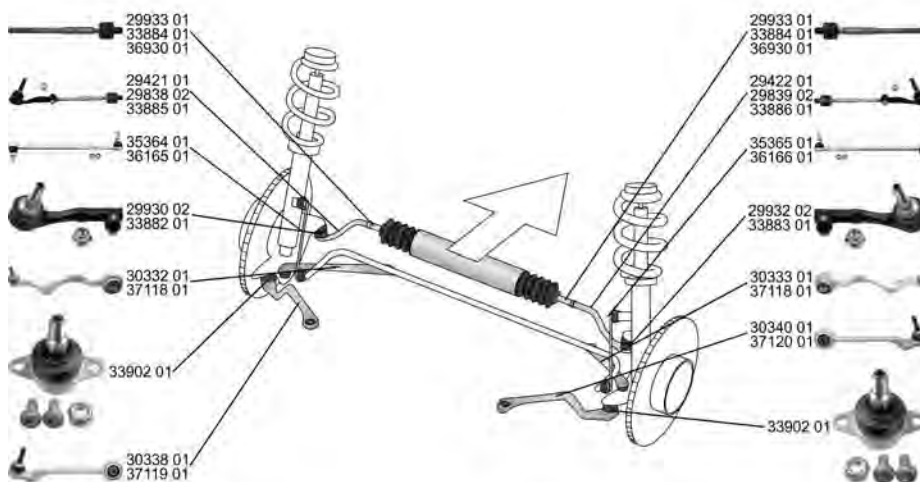

3 Touring/Estate (E91) 09.05 -

	<p>Spurstange / Rod Assembly Gewindemaß 1 / Thread Measurement 1: M18x1,5 Gewindemaß 2 / Thread Measurement 2: M14x1,5 für Lenkgetriebehersteller / for steering gear manufacturer: ZF</p>	<p>(26)  (63) (64) (179)</p>	<p>29421 01 32 10 6 765 235 ▲29930 02 6 765 235 29933 01</p>
<p>316 i 05.08 - 05.12 318 i, 95 kW 01.06 - 318 i, 100 kW 09.07 - 318 i, 105 kW 09.07 - 320 i, 110 kW 09.05 - 320 i, 115 kW 09.05 - 320 i, 125 kW 09.07 - 323 i 04.06 - 06.07 325 i 01.12 - 325 i, 160 kW 09.05 - 325 i, 160 kW 09.07 - 328 i 03.07 - 330 i, 190 kW 09.05 - 330 i, 200 kW 09.07 - 335 i 09.06 - 316 d 09.09 - 318 d, 90 kW 09.05 - 318 d, 100 kW 07.07 - 318 d, 105 kW 09.07 - 320 d, 110 kW 09.05 - 320 d, 120 kW 09.05 - 320 d, 130 kW 09.07 - 320 d, 135 kW 01.10 - 325 d, 145 kW 09.06 - 325 d, 150 kW 04.10 - 330 d, 170 kW 09.05 - 330 d, 180 kW 01.09 - 335 d 09.06 -</p>			