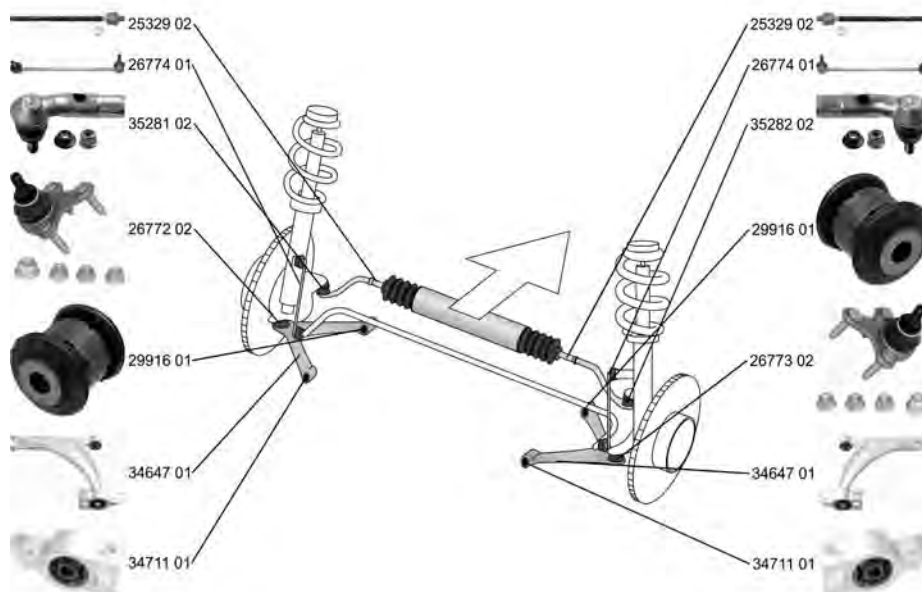

VOLKSWAGEN

TIGUAN (5N_) 09.07 -

	Spurstangenkopf / Tie Rod End Gewindemaß 1 / Thread Measurement 1: M16x1,5 Gewindemaß 2 / Thread Measurement 2: M12x1,5 1.4 TSI, 90 kW 08.10 - 1.4 TSI, 110 kW 05.08 - 1.4 TSI 4motion, 110 kW 09.07 - 2.0 TFSI, 125 kW 05.08 - 2.0 TFSI 4motion, 125 kW 09.07 - 2.0 TFSI, 147 kW 11.07 - 2.0 TFSI 4motion, 147 kW 09.07 - 2.0 TDI, 81 kW 05.10 - 2.0 TDI 4motion, 100 kW 11.07 - 2.0 TDI, 103 kW 03.08 - 2.0 TDI 4motion, 103 kW 09.07 - 2.0 TDI 4motion 02.08 - 08.09 2.0 TDI 4motion, 125 kW 09.07 - 2.0 TDI 4motion, 130 kW 11.12 -	(27) (63) (64)	für Fahrzeuge mit elektrischer Servolenkung / for vehicles with electric power steering (146)	35281 02 1K0 423 811 K
	Spurstangenkopf / Tie Rod End Gewindemaß 1 / Thread Measurement 1: M16x1,5 Gewindemaß 2 / Thread Measurement 2: M12x1,5 1.4 TSI, 90 kW 08.10 - 1.4 TSI, 110 kW 05.08 - 1.4 TSI 4motion, 110 kW 09.07 - 2.0 TFSI, 125 kW 05.08 - 2.0 TFSI 4motion, 125 kW 09.07 - 2.0 TFSI, 147 kW 11.07 - 2.0 TFSI 4motion, 147 kW 09.07 - 2.0 TDI, 81 kW 05.10 - 2.0 TDI 4motion, 100 kW 11.07 - 2.0 TDI, 103 kW 03.08 - 2.0 TDI 4motion, 103 kW 09.07 - 2.0 TDI 4motion 02.08 - 08.09 2.0 TDI 4motion, 125 kW 09.07 - 2.0 TDI 4motion, 130 kW 11.12 -	(27) (63) (64)	für Fahrzeuge mit elektrischer Servolenkung / for vehicles with electric power steering (146)	35282 02 1K0 423 812 K