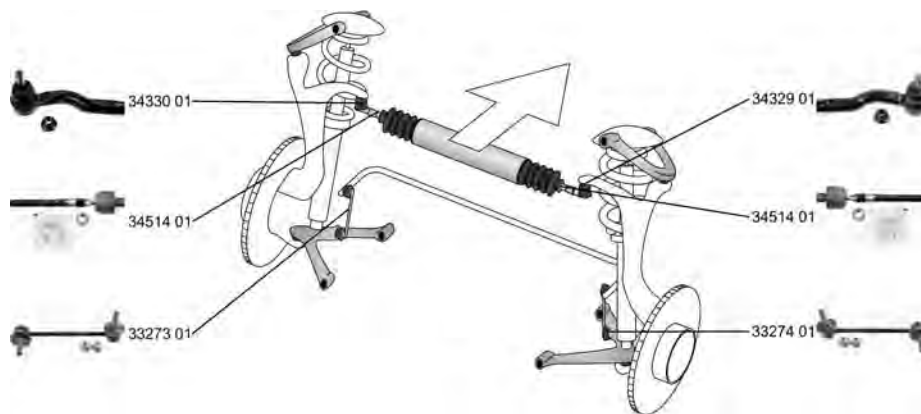

MAZDA

6 Hatchback (GG) 08.02 - 08.07

Stange/Strebe, Stabilisator / Rod/Strut, stabiliser Pendelstange / Suspension Rod Aussengewinde [mm] / Outer Thread [mm]: M10x1,25	(30)	33274 01 GJ6A-34-150A	
	(97)		
	(40)		
	1.8		08.02 - 08.07
	2.0, 104 kW		08.02 - 08.07
	2.0, 108 kW		03.05 - 08.07
	2.3, 122 kW		08.02 - 08.07
2.0 DI, 89 kW	08.02 - 08.07		
2.0 DI, 100 kW	08.02 - 08.07		
2.0 DI, 105 kW	06.05 - 08.07		

Stange/Strebe, Stabilisator / Rod/Strut, stabiliser Pendelstange / Suspension Rod	(30)	32009 01 GJ6A-28-170B	
	(97)		
	1.8		08.02 - 08.07
	2.0, 104 kW		08.02 - 08.07
	2.0, 108 kW		03.05 - 08.07
	2.3, 122 kW		08.02 - 08.07
	2.0 DI, 89 kW		08.02 - 08.07
2.0 DI, 100 kW	08.02 - 08.07		
2.0 DI, 105 kW	06.05 - 08.07		

Stange/Strebe, Stabilisator / Rod/Strut, stabiliser Pendelstange / Suspension Rod Aussengewinde [mm] / Outer Thread [mm]: M10x1,25	(30)	36408 01 GS1D-28-170
	(97)	
(40)	2.5	08.07 -

6 Station Wagon (GY) 08.02 - 12.07

Spurstangenkopf / Tie Rod End Aussengewinde [mm] / Outer Thread [mm]: M12x1,25 Innengewinde [mm] / Inner Thread [mm]: M14x1,5 ALL TYPES	(27)	34329 01 G26A-32-280
	(40)	
(75)		
Spurstangenkopf / Tie Rod End Aussengewinde [mm] / Outer Thread [mm]: M12x1,25 Innengewinde [mm] / Inner Thread [mm]: M14x1,5 ALL TYPES	(27)	34330 01 G26A-32-290
	(40)	
(75)		
Axialgelenk, Spurstange / Tie Rod Axle Joint Aussengewinde 1 [mm] / Outer Thread 1 [mm]: M18x1,5 Aussengewinde [mm] / Outer Thread [mm]: M14x1,5 ALL TYPES	(5)	34514 01 GJ6E-32-240
	(39)	
(40)		
Faltenbalg, Lenkung / Bellow, steering Innendurchmesser 1 [mm] / Inner Diameter 1 [mm]: 15 Innendurchmesser 2 [mm] / Inner Diameter 2 [mm]: 49 ALL TYPES	(7)	30247 01 S47P32125
	(71)	
(72)		
Stange/Strebe, Stabilisator / Rod/Strut, stabiliser Pendelstange / Suspension Rod Aussengewinde [mm] / Outer Thread [mm]: M10x1,25 ALL TYPES	(30)	33273 01 GJ6A-34-170A
	(97)	
(40)