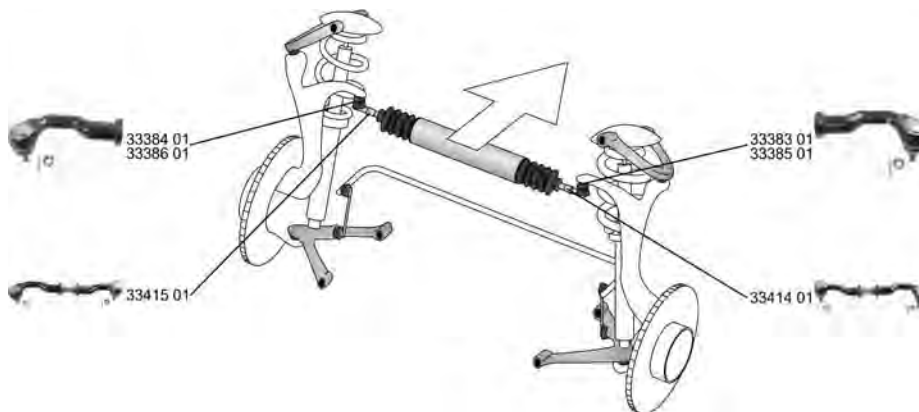

SORENTO II (XM) 11.09 -

	Stange/Strebe, Stabilisator / Rod/Strut, stabiliser	(30)	↔	33974 01
	Pendelstange / Suspension Rod	(97)		
	Aussengewinde [mm] / Outer Thread [mm]: M12x1,25	(40)		
	2.4 CVVT, 128 kW	11.09 -		
	2.4 CVVT 4WD, 128 kW	11.09 -		
2.2 CRDi, 145 kW	11.09 -			
2.2 CRDi 4WD, 145 kW	11.09 -			

SOUL (AM) 02.09 -

	Spurstangenkopf / Tie Rod End	(27)	↻	36400 01 56820-2K000
	Aussengewinde [mm] / Outer Thread [mm]: M12x1,25	(40)		
	Innengewinde [mm] / Inner Thread [mm]: M16x1,5	(75)		
	1.6 CVVT, 77 kW	02.09 -		
	1.6 CVVT, 93 kW	02.09 -		
	1.6 GDI, 103 kW	06.11 -		
1.6 CRDi 115	02.09 -			
1.6 CRDi 128	02.09 -			
	Spurstangenkopf / Tie Rod End	(27)	↻	36401 01 56820-2K050
	Aussengewinde [mm] / Outer Thread [mm]: M12x1,25	(40)		
	Innengewinde [mm] / Inner Thread [mm]: M16x1,5	(75)		
	1.6 CVVT, 77 kW	02.09 -		
	1.6 CVVT, 93 kW	02.09 -		
	1.6 GDI, 103 kW	06.11 -		
1.6 CRDi 115	02.09 -			
1.6 CRDi 128	02.09 -			
	Axialgelenk, Spurstange / Tie Rod Axle Joint	(5)	↔	36416 01 56540-2K000
	Aussengewinde 1 [mm] / Outer Thread 1 [mm]: M16x1,5	(39)		
	getriebes.			
	Aussengewinde [mm] / Outer Thread [mm]: M16x1,5	(40)		
	1.6 CVVT, 77 kW	02.09 -		
	1.6 CVVT, 93 kW	02.09 -		
1.6 GDI, 103 kW	06.11 -			
1.6 CRDi 115	02.09 -			
1.6 CRDi 128	02.09 -			

SPORTAGE (K00) 04.94 - 08.04

	Spurstange / Rod Assembly	(26)	↻	33414 01 0K01132290A
	2.0 i 4WD	04.94 - 08.99		
	2.0, 87 kW	10.00 - 08.03		
	2.0 4WD, 87 kW	10.00 - 08.03		
	2.0 i 16V	10.99 - 08.03		
	2.0 i 16V 4WD, 94 kW	04.94 - 08.03		
	2.2 D 4WD	08.94 - 04.99		
	2.0 TD 4WD	10.97 - 08.03		
	Spurstange / Rod Assembly	(26)	↻	33415 01 0K01132270A
	2.0 i 4WD	04.94 - 08.99		
	2.0, 87 kW	10.00 - 08.03		
	2.0 4WD, 87 kW	10.00 - 08.03		
	2.0 i 16V	10.99 - 08.03		
	2.0 i 16V 4WD, 94 kW	04.94 - 08.03		
	2.2 D 4WD	08.94 - 04.99		
	2.0 TD 4WD	10.97 - 08.03