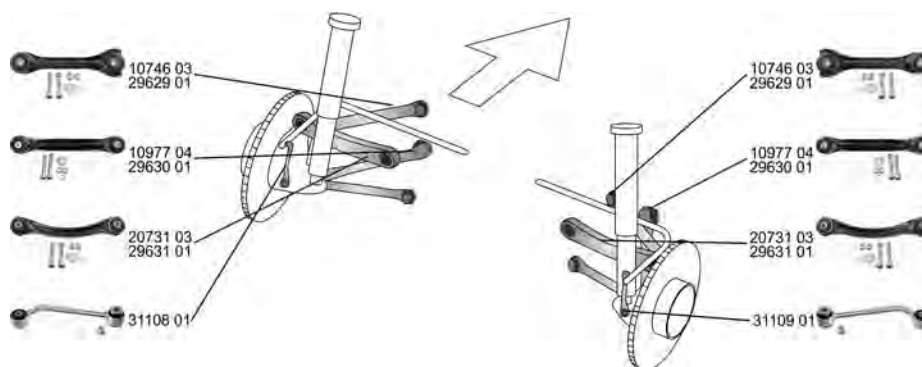

MERCEDES-BENZ

C-KLASSE Sportcoupe (CL203) 03.01 - 06.11

	Lenker, Radaufhängung / Track Control Arm Querlenker / Control Arm Lenkerlager mit Langloch / Mounting with oval hole ALL TYPES	(14) (98) (80)	35664 02 204 330 44 11 25403 01 A 204 330 44 11
	Lagerung, Lenker / Control Arm-/Trailing Arm Bush Querlenker / Control Arm ALL TYPES	(9) (98)	25403 01 203 333 10 14 A 203 333 10 14
	Lagerung, Lenker / Control Arm-/Trailing Arm Bush Querlenker / Control Arm ALL TYPES	(9) (98)	25404 01 203 333 09 14 A 203 333 09 14
	Stange/Strebe, Stabilisator / Rod/Strut, stabiliser Pendelstange / Suspension Rod mit Zubehör / with accessories ALL TYPES	(30) (97) (220)	25172 02 203 320 28 89 A 203 320 28 89 für Fahrzeuge mit Standard Fahrwerk / for vehicles with standard chassis (142) für Fahrzeuge mit Sportfahrwerk / for vehicles with sports suspension (140) ->Chass. A 436251 ----- für Fahrzeuge mit Standard Fahrwerk / for vehicles with standard chassis (142) Chass. E 020000-> Chass. A 436252->
	Stange/Strebe, Stabilisator / Rod/Strut, stabiliser für Pendelstange / for suspension rod ALL TYPES	(30) (185)	31360 01 203 320 29 89 für Fahrzeuge mit Sportfahrwerk / for vehicles with sports suspension (140) Chass. E 020000-> Chass. A 436252->

	Lagerung, Lenker / Control Arm-/Trailing Arm Bush für Schräglenker / for semi-trailing arm ALL TYPES	(9) (189)	11017 01 201 352 88 65 A 201 352 88 65