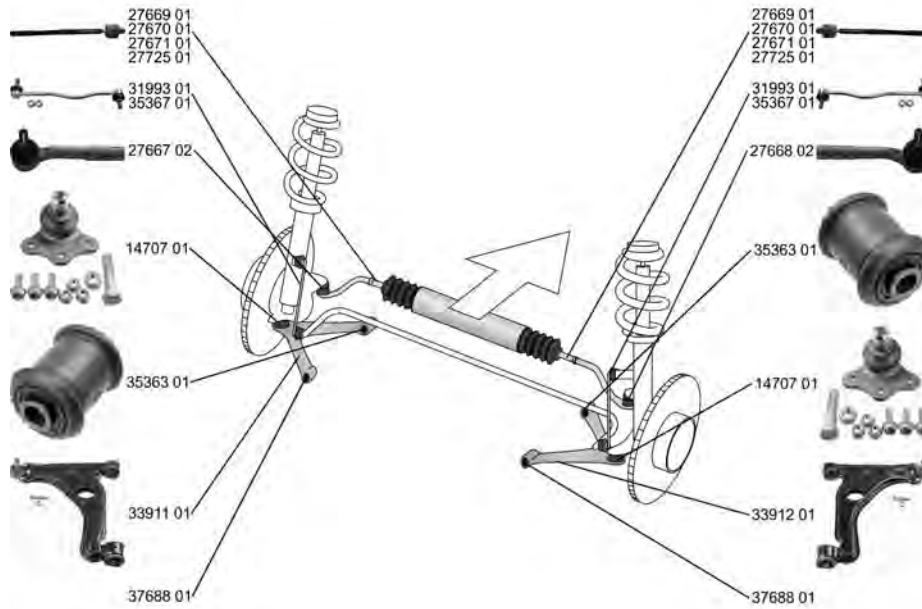

OPEL

ASTRA H Caravan/Estate

08.04 -

	Spurstangenkopf / Tie Rod End mit Zubehör / with accessories	(27) (220)		27667 02 16 03 266 93181232
	ALL TYPES			
	Spurstangenkopf / Tie Rod End mit Zubehör / with accessories	(27) (220)		27668 02 16 03 267 93181233
	ALL TYPES			
	Axialgelenk, Spurstange / Tie Rod Axle Joint für Lenkungshersteller / for steering manufacturer: ZF Gewindemaß / Thread Size: M16x1,5 mit Leichtmetallfelge / with light alloy rim	(5) (180) (62) (214)		27669 01 16 03 359 93189670
	ALL TYPES		für Fahrzeuge mit Sportfahrwerk / for vehicles with sports suspension Felgenreöße [Zoll] / Rim Size [in]:18 Felgenreöße [Zoll] / Rim Size [in]:19	(140) (55) (55)
	Axialgelenk, Spurstange / Tie Rod Axle Joint für Lenkungshersteller / for steering manufacturer: ZF Gewindemaß / Thread Size: M16x1,5	(5) (180) (62)		27670 01 16 03 358 93189669
	ALL TYPES		für Fahrzeuge mit Sportfahrwerk / for vehicles with sports suspension Felgenreöße [Zoll] / Rim Size [in]:15 Felgenreöße [Zoll] / Rim Size [in]:16 Felgenreöße [Zoll] / Rim Size [in]:17	(140) (55) (55) (55)
	Axialgelenk, Spurstange / Tie Rod Axle Joint für Lenkungshersteller / for steering manufacturer: ZF Gewindemaß / Thread Size: M16x1,5 für Fahrzeuge mit Standard Fahrwerk / for vehicles with standard chassis	(5) (180) (62) (142)		27671 01 16 03 357 93189668
	ALL TYPES