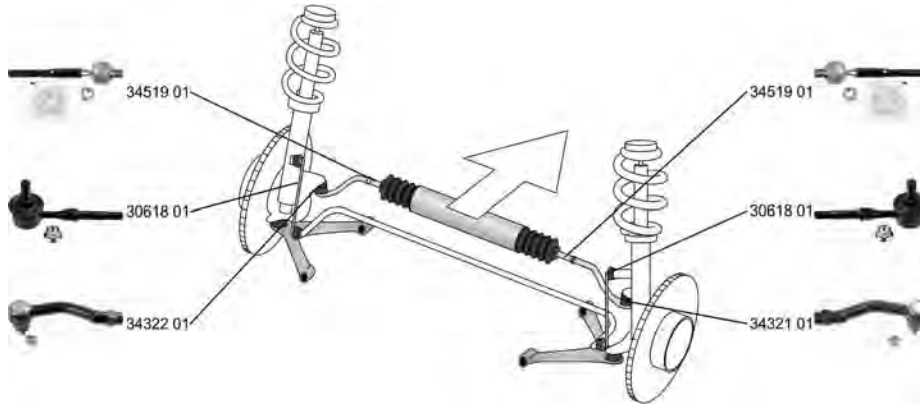

HYUNDAI

XG (XG)

12.98 - 12.05

Spurstangenkopf / Tie Rod End Aussengewinde [mm] / Outer Thread [mm]: M12x1,25 Innengewinde [mm] / Inner Thread [mm]: M14x1,5	(27)		34321 01 57780-38010
	(40)		
	(75)		
250 12.98 - 12.05 30 12.98 - 12.05 300 09.99 - 09.03 350 10.02 - 12.05			
Spurstangenkopf / Tie Rod End Aussengewinde [mm] / Outer Thread [mm]: M12x1,25 Innengewinde [mm] / Inner Thread [mm]: M14x1,5	(27)		34322 01 57780-38000
	(40)		
	(75)		
250 12.98 - 12.05 30 12.98 - 12.05 300 09.99 - 09.03 350 10.02 - 12.05			
Axialgelenk, Spurstange / Tie Rod Axle Joint Aussengewinde 1 [mm] / Outer Thread 1 [mm]: M16x1,5 getriebes. Aussengewinde [mm] / Outer Thread [mm]: M14x1,5	(5)		34519 01 57724-38000
	(39)		
	(40)		
250 12.98 - 12.05 30 12.98 - 12.05 300 09.99 - 09.03 350 10.02 - 12.05			
Faltenbalg, Lenkung / Bellow, steering Innendurchmesser 1 [mm] / Inner Diameter 1 [mm]: 14 Innendurchmesser 2 [mm] / Inner Diameter 2 [mm]: 48	(7)		30195 01 57740-38000
	(71)		
	(72)		
250 12.98 - 12.05 30 12.98 - 12.05 300 09.99 - 09.03 350 10.02 - 12.05			
Stange/Strebe, Stabilisator / Rod/Strut, stabiliser Pendelstange / Suspension Rod	(30)		30618 01 54830-38100
	(97)		
250 12.98 - 12.05 30 12.98 - 12.05 300 09.99 - 09.03 350 10.02 - 12.05			
Stange/Strebe, Stabilisator / Rod/Strut, stabiliser Pendelstange / Suspension Rod Aussengewinde [mm] / Outer Thread [mm]: M10x1,25	(30)		30454 01 55530-38010
	(97)		
	(40)		
250 12.98 - 12.05 30 12.98 - 12.05 300 09.99 - 09.03			
Stange/Strebe, Stabilisator / Rod/Strut, stabiliser Pendelstange / Suspension Rod Aussengewinde [mm] / Outer Thread [mm]: M10x1,25	(30)		30454 02 55530-38010
	(97)		
	(40)		
250 12.98 - 12.05 30 12.98 - 12.05 300 09.99 - 09.03