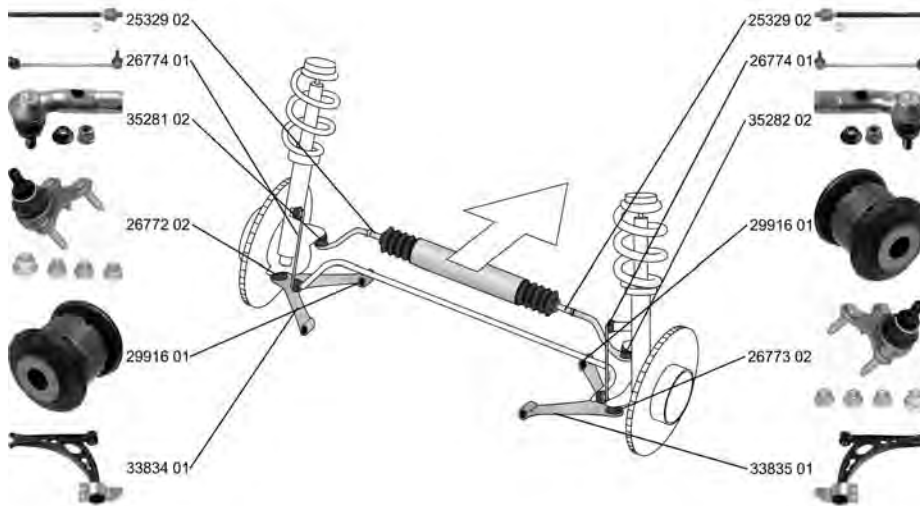

TOURAN (1T1, 1T2) 02.03 - 05.10

	Spurstangenkopf / Tie Rod End Gewindemaß 1 / Thread Measurement 1: M16x1,5 Gewindemaß 2 / Thread Measurement 2: M12x1,5	(27) (63) (64)		35281 02 1K0 423 811 K	
	ALL TYPES		für Fahrzeuge mit elektrischer Servolenkung / for vehicles with electric power steering	(146)	
	Spurstangenkopf / Tie Rod End Gewindemaß 1 / Thread Measurement 1: M16x1,5 Gewindemaß 2 / Thread Measurement 2: M12x1,5	(27) (63) (64)		35282 02 1K0 423 812 K	
	ALL TYPES		für Fahrzeuge mit elektrischer Servolenkung / for vehicles with electric power steering	(146)	
	Axialgelenk, Spurstange / Tie Rod Axle Joint mit Rechtsgewinde / with right-hand thread Gewindemaß / Thread Size: M16x1,5	(5) (217) (62)		25329 02 1K0 423 810 A	
	ALL TYPES		für Fahrzeuge mit elektrischer Servolenkung / for vehicles with electric power steering	(146)	
	Faltenbalg, Lenkung / Bellow, steering Innendurchmesser 1 [mm] / Inner Diameter 1 [mm]: 15,5 Innendurchmesser 2 [mm] / Inner Diameter 2 [mm]: 49,5	(7) (71) (72)		33739 01 1K0 423 831 A	
	ALL TYPES		für Fahrzeuge mit elektrischer Servolenkung / for vehicles with electric power steering	(146)	