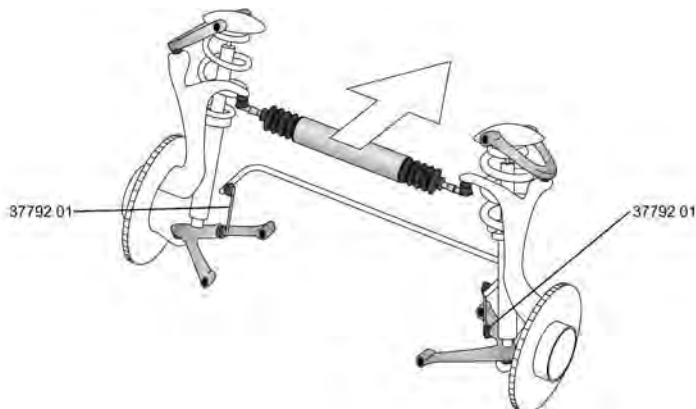

MAZDA

6 Kombi/Estate (GJ, GH) 12.12 -

	Stange/Strebe, Stabilisator / Rod/Strut, stabiliser	(30)	37792 01	KD35-34-170
	Pendelstange / Suspension Rod Aussengewinde [mm] / Outer Thread [mm]: M10x1,25	(97) (40)		
	ALL TYPES ausser/except for :			
	2.0, 114 kW	12.12 -		
	2.0, 114 kW	07.14 -		
	2.5, 138 kW	12.12 -