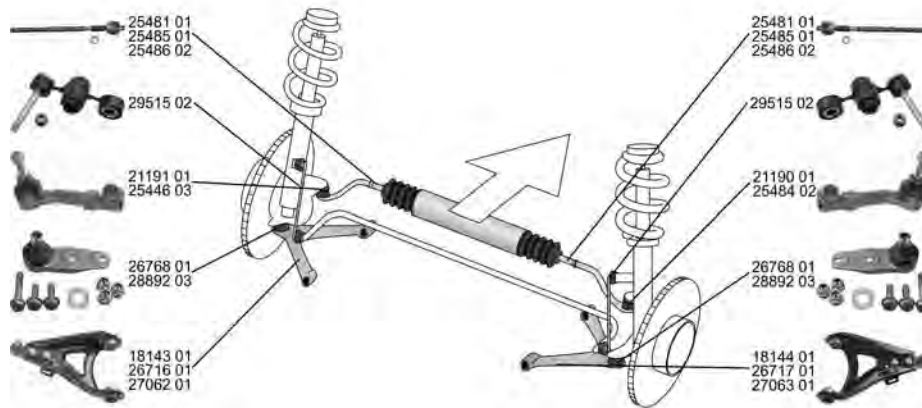

RENAULT

MEGANE I (BA0/1_)

08.95 - 08.03

	Spurstangenkopf / Tie Rod End	(27)		21190 01 77 01 470 766
	1.4 Eco (BA0T) 01.96 - 03.99 1.4 e (BA0E, BA0V) 01.96 - 08.03 1.6 i (BA0L) 01.96 - 03.99 1.6 e (BA0F, BA0S) 01.96 - 03.99 2.0 i (BA0G) 01.96 - 08.03 2.0 16V (BA0H) 07.96 - 08.03 1.9 D Eco (B/SA0U, BA0A) 01.96 - 08.03 1.9 dT (B/SA0K, B/SA0Y) 01.96 - 08.03 1.9 dTi (BA08, BA0N) 03.97 - 02.01 1.9 TDI 09.96 - 08.03		->02.1999	
	Spurstangenkopf / Tie Rod End	(27)		21191 01 77 01 470 765
	1.4 Eco (BA0T) 01.96 - 03.99 1.4 e (BA0E, BA0V) 01.96 - 08.03 1.6 i (BA0L) 01.96 - 03.99 1.6 e (BA0F, BA0S) 01.96 - 03.99 2.0 i (BA0G) 01.96 - 08.03 2.0 16V (BA0H) 07.96 - 08.03 1.9 D Eco (B/SA0U, BA0A) 01.96 - 08.03 1.9 dT (B/SA0K, B/SA0Y) 01.96 - 08.03 1.9 dTi (BA08, BA0N) 03.97 - 02.01 1.9 TDI 09.96 - 08.03		->02.1999	
	Spurstangenkopf / Tie Rod End	(27)		25446 03 77 01 474 492
	mit Zubehör / with accessories Konusmaß [mm] / Cone Size [mm]: 14,6 Gewindemaß / Thread Size: M10x1,25 Innengewinde [mm] / Inner Thread [mm]: M14x1,5	(220)		
	1.4 e (BA0E, BA0V) 01.96 - 08.03 2.0 i (BA0G) 01.96 - 08.03 2.0 16V (BA0H) 07.96 - 08.03 1.9 D Eco (B/SA0U, BA0A) 01.96 - 08.03 1.9 dT (B/SA0K, B/SA0Y) 01.96 - 08.03 1.9 TDI 09.96 - 08.03 1.9 dTi (BA08, BA0N) 03.97 - 02.01		03.1999 - 10.2002	
	1.4 16V (BA0D, BA1H, BA0W, BA10) 03.99 - 08.03 1.6 16V (BA11, BA04, BA0B, BA1J) 03.99 - 08.03 1.8 16V (BA06, BA12, BA1A, BA1M, BA1R) 01.01 - 08.03 2.0 i, 80 kW 03.99 - 08.03 1.9 dTi (BA1U) 02.01 - 08.03 1.9 dCi (BA05, BA1F) 02.01 - 08.03		->10.2002