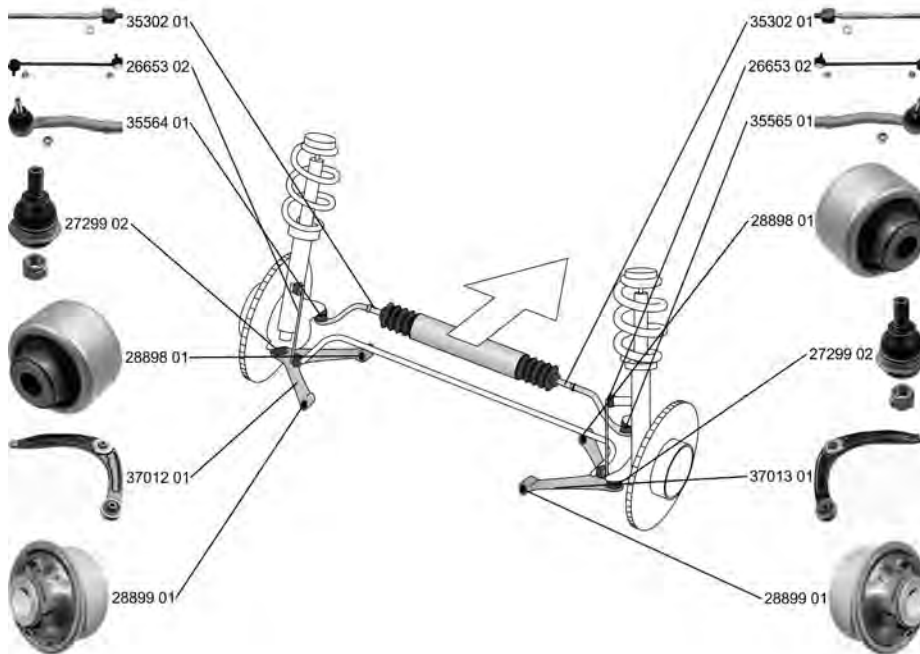

PEUGEOT

PARTNER Tepee

04.08 -

	Spurstangenkopf / Tie Rod End ALL TYPES ausser/except for : 1.6 HDi, 66 kW 03.13 -	(27)		35564 01 3817 89
	Spurstangenkopf / Tie Rod End ALL TYPES ausser/except for : 1.6 HDi, 66 kW 03.13 -	(27)		35565 01 3817 88
	Axialgelenk, Spurstange / Tie Rod Axle Joint Gewindemaß / Thread Size: M14x1,5 ALL TYPES ausser/except for : 1.6 HDi, 66 kW 03.13 -	(5) (62)		35302 01 3812 F4
	Faltenbalg, Lenkung / Bellow, steering Innendurchmesser 1 [mm] / Inner Diameter 1 [mm]: 17 Innendurchmesser 2 [mm] / Inner Diameter 2 [mm]: 60 ALL TYPES ausser/except for : 1.6 HDi, 66 kW 03.13 -	(7) (71) (72)	LHD RHD	30209 01 4066 73 4066 82
	Lenker, Radaufhängung / Track Control Arm Querlenker / Control Arm mit Gummilager / with rubber mounting ALL TYPES ausser/except for : 1.6 HDi, 66 kW 03.13 -	(14) (98) (212)		37012 01 3520 S2 28898 01 28899 01
	Lenker, Radaufhängung / Track Control Arm Querlenker / Control Arm mit Gummilager / with rubber mounting ALL TYPES ausser/except for : 1.6 HDi, 66 kW 03.13 -	(14) (98) (212)		37013 01 3521 P3 28898 01 28899 01