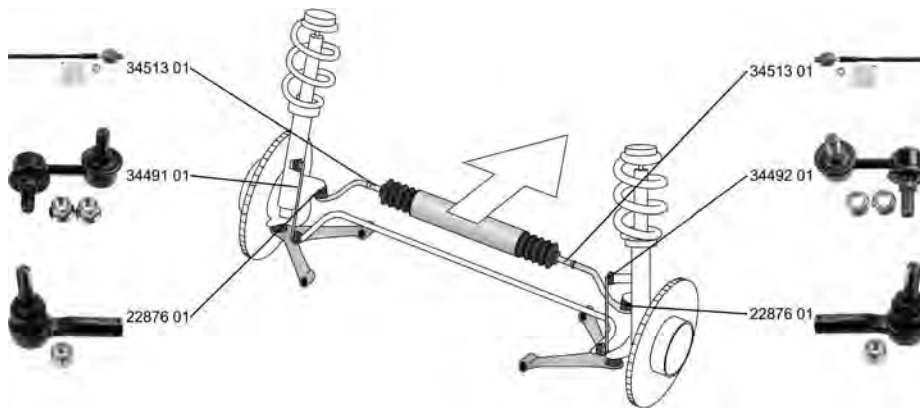

NISSAN

VANETTE CARGO Kasten/Box (HC 23) 01.95 -

	Stange/Strebe, Stabilisator / Rod/Strut, stabiliser Pendelstange / Suspension Rod mit Zubehör / with accessories ALL TYPES	(30) (97) (220)	27303 02 54618-9C002

X-TRAIL (T30) 06.01 - 12.05

	Spurstangenkopf / Tie Rod End Aussengewinde [mm] / Outer Thread [mm]: M14x1,5 Innengewinde [mm] / Inner Thread [mm]: M14x1,5 ALL TYPES	(27) (40) (75)	22876 01 48520-3S525
	Axialgelenk, Spurstange / Tie Rod Axle Joint Aussengewinde 1 [mm] / Outer Thread 1 [mm]: M16x1,0 getriebes. Aussengewinde [mm] / Outer Thread [mm]: M14x1,5 ALL TYPES	(5) (39) (40)	34513 01 48521-8H300
	Faltenbalg, Lenkung / Bellow, steering Innendurchmesser 1 [mm] / Inner Diameter 1 [mm]: 15 Innendurchmesser 2 [mm] / Inner Diameter 2 [mm]: 47 <table border="0"> <tr><td>2.0, 103 kW</td><td>07.01 -</td></tr> <tr><td>2.0 4x4, 103 kW</td><td>07.01 -</td></tr> <tr><td>2.0, 110 kW</td><td>09.01 -</td></tr> <tr><td>2.0 4x4, 110 kW</td><td>09.01 -</td></tr> <tr><td>2.5 4x4, 121 kW</td><td>09.02 -</td></tr> <tr><td>2.5 4x4, 132 kW</td><td>11.02 -</td></tr> <tr><td>2.2 Di 4x4</td><td>07.01 -</td></tr> <tr><td>2.2 DCi FWD</td><td>06.01 - 09.03</td></tr> <tr><td>2.2 DCi</td><td>10.04 -</td></tr> <tr><td>2.2 dCi 4x4</td><td>12.03 -</td></tr> <tr><td>2.2 dCi</td><td>12.03 -</td></tr> </table>	(7) (71) (72)	37648 01 48203-4U025
	Stange/Strebe, Stabilisator / Rod/Strut, stabiliser Pendelstange / Suspension Rod Aussengewinde [mm] / Outer Thread [mm]: M12x1,25 ALL TYPES	(30) (97) (40)	34491 01 54668-8H300
	Stange/Strebe, Stabilisator / Rod/Strut, stabiliser Pendelstange / Suspension Rod Aussengewinde [mm] / Outer Thread [mm]: M12x1,25 ALL TYPES	(30) (97) (40)	34492 01 54618-8H300