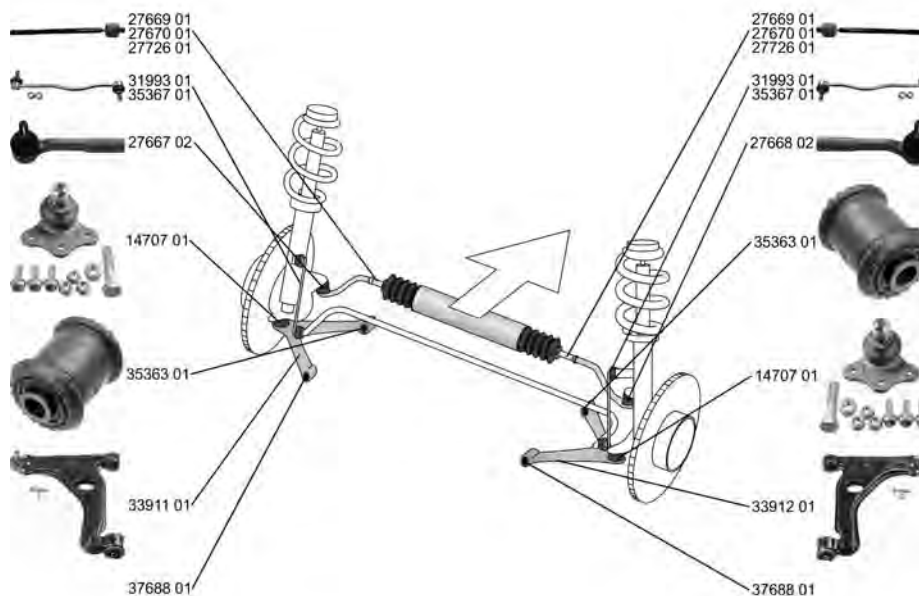

VAUXHALL

ZAFIRA Mk I (A) (F75) 11.98 - 08.05

Stange/Strebe, Stabilisator / Rod/Strut, stabiliser Pendelstange / Suspension Rod Gewindemaß / Thread Size: M12x1,75	(30) (97) (62)		35367 01 3 50 611 90498745 	
	1.6 CNG	09.01 - 06.05		
	1.6 16V	04.99 - 08.05		
	1.8 16V, 85 kW	05.99 - 08.00		
	1.8 16V, 92 kW	09.00 - 08.05		
	1.8 Dualfuel	09.00 - 08.05		
	2.0	06.02 - 06.05		
	2.0 GSI Turbo	09.01 - 06.05		
2.2 16V	11.98 - 08.04			
2.0 DI 16V	10.99 - 08.05			
2.0 DTI 16V	04.99 - 08.05			
2.2 D	06.01 - 06.05			
1.6 Dualfuel	11.98 - 08.05	für Fahrzeuge ohne FlexRide-Fahrwerk / for vehicles without FlexRide suspension	(159)	

Achskörperlager / Mounting, axle beam ALL TYPES	(1)	(x2)	26582 01 4 02 644 9156735 	

ZAFIRA Mk II (B) (M75) 04.05 -

Spurstangenkopf / Tie Rod End mit Zubehör / with accessories ALL TYPES	(27) (220)		27667 02 16 03 266 93181232 	
Spurstangenkopf / Tie Rod End mit Zubehör / with accessories ALL TYPES	(27) (220)		27668 02 16 03 267 93181233