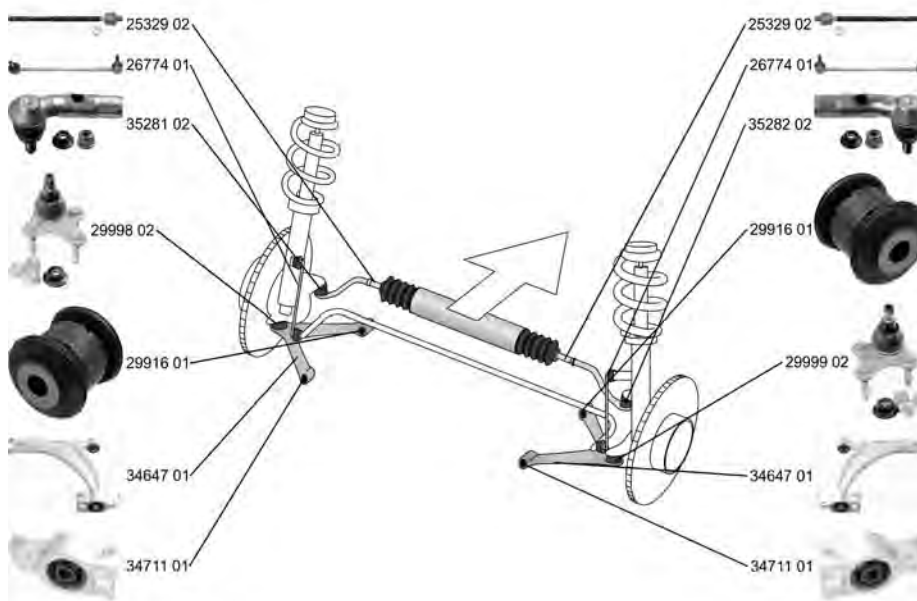

VOLKSWAGEN

CADDY III Kasten/Box (2KA) 03.04 -

	Stange/Strebe, Stabilisator / Rod/Strut, stabiliser Pendelstange / Suspension Rod	(30) (97)	↔	26774 01 1K0 411 315 R	
	ALL TYPES ausser/except for : 2.0 TDI, 125 kW	05.12 -			
	Stange/Strebe, Stabilisator / Rod/Strut, stabiliser Pendelstange / Suspension Rod	(30) (97)	↔	27872 01 2K0 505 465 E	
	ALL TYPES ausser/except for : 2.0 TDI, 125 kW	05.12 -			

CC (358) 11.11 -

	Spurstangenkopf / Tie Rod End Gewindemaß 1 / Thread Measurement 1: M16x1,5 Gewindemaß 2 / Thread Measurement 2: M12x1,5	(27) (63) (64)	↻	35281 02 1K0 423 811 K	
	1.8 TSI, 118 kW 2.0 TSI, 155 kW 3.6 FSI 4motion, 220 kW 2.0 TDI, 103 kW 2.0 TDI, 125 kW	11.11 - 11.11 - 11.11 - 11.11 - 11.11 -		für Fahrzeuge mit elektrischer Servolenkung / for vehicles with electric power steering (146)	
	Spurstangenkopf / Tie Rod End Gewindemaß 1 / Thread Measurement 1: M16x1,5 Gewindemaß 2 / Thread Measurement 2: M12x1,5	(27) (63) (64)	↻	35282 02 1K0 423 812 K	
	1.8 TSI, 118 kW 2.0 TSI, 155 kW 3.6 FSI 4motion, 220 kW 2.0 TDI, 103 kW 2.0 TDI, 125 kW	11.11 - 11.11 - 11.11 - 11.11 - 11.11 -		für Fahrzeuge mit elektrischer Servolenkung / for vehicles with electric power steering (146)	
	Axialgelenk, Spurstange / Tie Rod Axle Joint mit Rechtsgewinde / with right-hand thread Gewindemaß / Thread Size: M16x1,5	(5) (217) (62)	↔ ↻	25329 02 1K0 423 810 A	
	1.8 TSI, 118 kW 2.0 TSI, 155 kW 3.6 FSI 4motion, 220 kW 2.0 TDI, 103 kW 2.0 TDI, 125 kW	11.11 - 11.11 - 11.11 - 11.11 - 11.11 -		für Fahrzeuge mit elektrischer Servolenkung / for vehicles with electric power steering (146)	
	Faltenbalg, Lenkung / Bellow, steering Innendurchmesser 1 [mm] / Inner Diameter 1 [mm]: 15,5 Innendurchmesser 2 [mm] / Inner Diameter 2 [mm]: 49,5	(7) (71) (72)	↔	33739 01 1K0 423 831 A	
	3.6 FSI 4motion, 220 kW	11.11 -		für Fahrzeuge mit elektrischer Servolenkung / for vehicles with electric power steering (146)