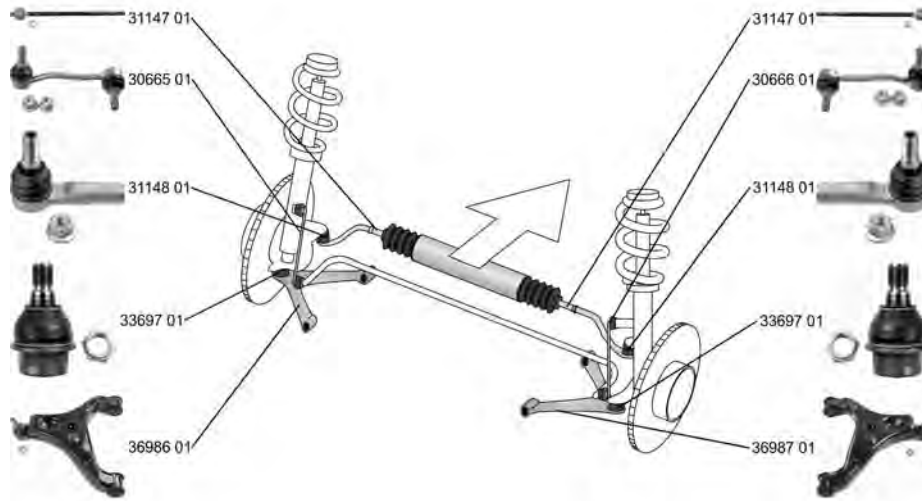

MERCEDES-BENZ

**SPRINTER 3,5-t Pritsche,
Fahrgestell / Flatbed, Chassis (906)**

06.06 -

	Spurstangenkopf / Tie Rod End Innengewinde [mm] / Inner Thread [mm]: M16x1,5 mit Zubehör / with accessories ALL TYPES	(27) (75) (220)	↔	31148 01 906 460 00 48 A 906 460 00 48	
	Axialgelenk, Spurstange / Tie Rod Axle Joint Gewindemaß 2 / Thread Measurement 2: M16x1,5 Gewindemaß 1 / Thread Measurement 1: M18x1,5 mit Zubehör / with accessories ALL TYPES	(5) (64) (63) (220)	↔	31147 01 906 460 00 55 A 906 460 00 55	
	Faltenbalg, Lenkung / Bellow, steering Innendurchmesser 1 [mm] / Inner Diameter 1 [mm]: 16 Innendurchmesser 2 [mm] / Inner Diameter 2 [mm]: 67 ALL TYPES	(7) (71) (72)	↔	33925 01 906 460 00 96	
	Lenker, Radaufhängung / Track Control Arm Querlenker / Control Arm ALL TYPES	(14) (98)	↻	36986 01 906 330 40 07 A 906 330 40 07	
	Lenker, Radaufhängung / Track Control Arm Querlenker / Control Arm ALL TYPES	(14) (98)	↻	36987 01 906 330 41 07 A 906 330 41 07	
	Trag-/Führungsgelenk / Ball Joint ALL TYPES	(31)	↔	33697 01 906 333 02 27 A 906 333 02 27