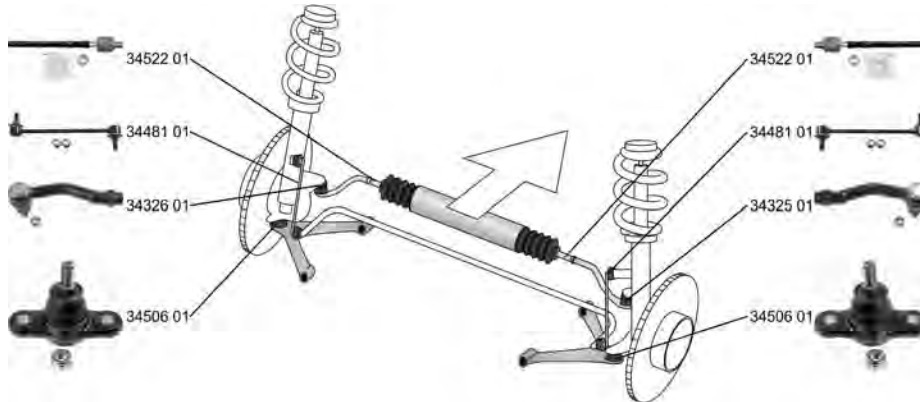

HYUNDAI

TUCSON (JM)

08.04 - 03.10

	Spurstangenkopf / Tie Rod End Aussengewinde [mm] / Outer Thread [mm]: M12x1,25 Innengewinde [mm] / Inner Thread [mm]: M16x1,5 <table border="1"> <tr><td>2.0, 104 kW</td><td>08.04 - 03.10</td></tr> <tr><td>2.0 Allrad</td><td>08.04 - 03.10</td></tr> <tr><td>2.7 Allrad</td><td>08.04 - 03.10</td></tr> <tr><td>2.0 CRDi, 83 kW</td><td>08.04 - 03.10</td></tr> <tr><td>2.0 CRDi Allrad, 83 kW</td><td>08.04 - 03.10</td></tr> <tr><td>2.0 CRDi, 88 kW</td><td>01.07 - 03.10</td></tr> <tr><td>2.0 CRDi Allrad, 88 kW</td><td>01.07 - 03.10</td></tr> <tr><td>2.0 CRDi, 103 kW</td><td>01.06 - 03.10</td></tr> <tr><td>2.0 CRDi Allrad, 103 kW</td><td>01.06 - 03.10</td></tr> </table>	(27) (40) (75)	34325 01 56820-2E900
	Spurstangenkopf / Tie Rod End Aussengewinde [mm] / Outer Thread [mm]: M12x1,25 Innengewinde [mm] / Inner Thread [mm]: M16x1,5 <table border="1"> <tr><td>2.0, 104 kW</td><td>08.04 - 03.10</td></tr> <tr><td>2.0 Allrad</td><td>08.04 - 03.10</td></tr> <tr><td>2.7 Allrad</td><td>08.04 - 03.10</td></tr> <tr><td>2.0 CRDi, 83 kW</td><td>08.04 - 03.10</td></tr> <tr><td>2.0 CRDi Allrad, 83 kW</td><td>08.04 - 03.10</td></tr> <tr><td>2.0 CRDi, 88 kW</td><td>01.07 - 03.10</td></tr> <tr><td>2.0 CRDi Allrad, 88 kW</td><td>01.07 - 03.10</td></tr> <tr><td>2.0 CRDi, 103 kW</td><td>01.06 - 03.10</td></tr> <tr><td>2.0 CRDi Allrad, 103 kW</td><td>01.06 - 03.10</td></tr> </table>	(27) (40) (75)	34326 01 56820-2E000
	Axialgelenk, Spurstange / Tie Rod Axle Joint Aussengewinde 1 [mm] / Outer Thread 1 [mm]: M16x1,5 getriebes. Aussengewinde [mm] / Outer Thread [mm]: M16x1,5 <table border="1"> <tr><td>2.0, 104 kW</td><td>08.04 - 03.10</td></tr> <tr><td>2.0 Allrad</td><td>08.04 - 03.10</td></tr> <tr><td>2.7 Allrad</td><td>08.04 - 03.10</td></tr> <tr><td>2.0 CRDi, 83 kW</td><td>08.04 - 03.10</td></tr> <tr><td>2.0 CRDi Allrad, 83 kW</td><td>08.04 - 03.10</td></tr> <tr><td>2.0 CRDi, 88 kW</td><td>01.07 - 03.10</td></tr> <tr><td>2.0 CRDi Allrad, 88 kW</td><td>01.07 - 03.10</td></tr> <tr><td>2.0 CRDi, 103 kW</td><td>01.06 - 03.10</td></tr> <tr><td>2.0 CRDi Allrad, 103 kW</td><td>01.06 - 03.10</td></tr> </table>	(5) (39) (40)	34522 01 57724-2E000
	Faltenbalg, Lenkung / Bellow, steering Innendurchmesser 1 [mm] / Inner Diameter 1 [mm]: 16 Innendurchmesser 2 [mm] / Inner Diameter 2 [mm]: 51 <table border="1"> <tr><td>2.0, 104 kW</td><td>08.04 - 03.10</td></tr> <tr><td>2.0 Allrad</td><td>08.04 - 03.10</td></tr> <tr><td>2.7 Allrad</td><td>08.04 - 03.10</td></tr> <tr><td>2.0 CRDi, 83 kW</td><td>08.04 - 03.10</td></tr> <tr><td>2.0 CRDi Allrad, 83 kW</td><td>08.04 - 03.10</td></tr> <tr><td>2.0 CRDi, 88 kW</td><td>01.07 - 03.10</td></tr> <tr><td>2.0 CRDi Allrad, 88 kW</td><td>01.07 - 03.10</td></tr> <tr><td>2.0 CRDi, 100 kW</td><td>01.06 - 03.10</td></tr> <tr><td>2.0 CRDi Allrad, 100 kW</td><td>01.06 - 03.10</td></tr> <tr><td>2.0 CRDi, 103 kW</td><td>01.06 - 03.10</td></tr> <tr><td>2.0 CRDi Allrad, 103 kW</td><td>01.06 - 03.10</td></tr> <tr><td>2.0 CRDi, 110 kW</td><td>01.09 - 03.10</td></tr> <tr><td>2.0 CRDi Allrad, 110 kW</td><td>01.09 - 03.10</td></tr> </table>	(7) (71) (72)	35252 01 57740-2E000