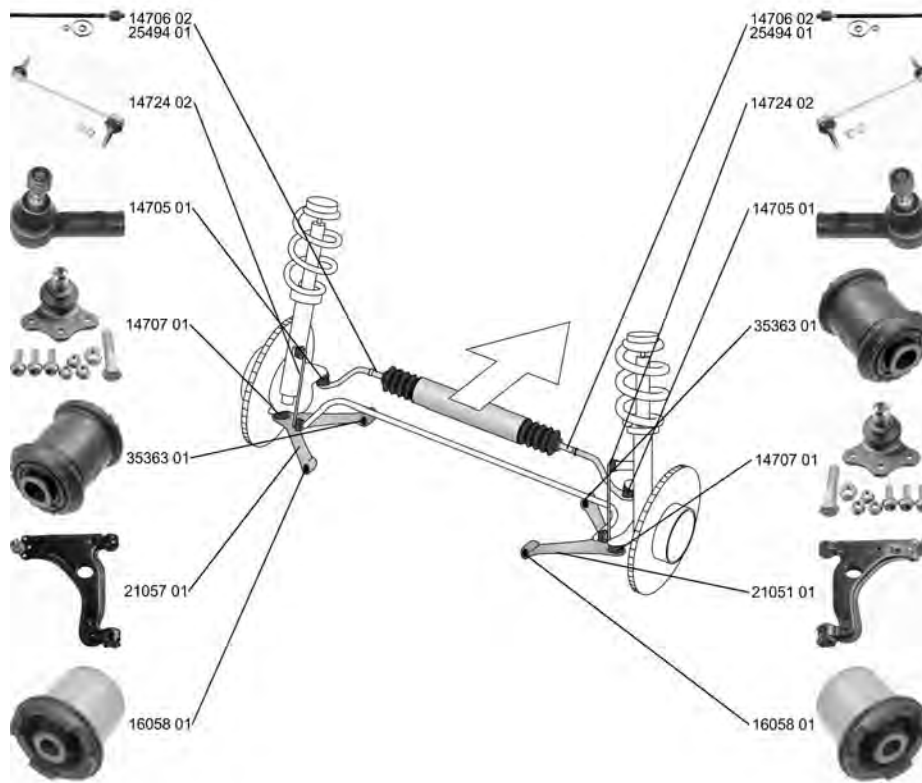

VAUXHALL

VECTRA CC/Hatchback

10.95 - 07.03

	Spurstangenkopf / Tie Rod End mit Rechtsgewinde / with right-hand thread Aussengewinde [mm] / Outer Thread [mm]: M14x1,5 ALL TYPES	(27) (217) (40)		14705 01 16 03 286 93186321
	Axialgelenk, Spurstange / Tie Rod Axle Joint mit Rechtsgewinde / with right-hand thread für Lenkungshersteller / for steering manufacturer: ZF Gewindemaß / Thread Size: M16x1,5 ALL TYPES	(5) (217) (180) (62)		14706 02 16 03 206 90540319
	Axialgelenk, Spurstange / Tie Rod Axle Joint für OE-Nummer / for OE number SAGINAW Gewindemaß / Thread Size: M14x1,5 ALL TYPES	(5) (183) (62)		25494 01 16 03 199 26055219
	Faltenbalg, Lenkung / Bellow, steering Innendurchmesser 1 [mm] / Inner Diameter 1 [mm]: 13 Innendurchmesser 2 [mm] / Inner Diameter 2 [mm]: 49 ALL TYPES	(7) (71) (72)		30194 01 16 09 096 26055220
	Faltenbalg, Lenkung / Bellow, steering Innendurchmesser 1 [mm] / Inner Diameter 1 [mm]: 14 Innendurchmesser 2 [mm] / Inner Diameter 2 [mm]: 48 ALL TYPES	(7) (71) (72)		30195 01 16 09 095 90512778