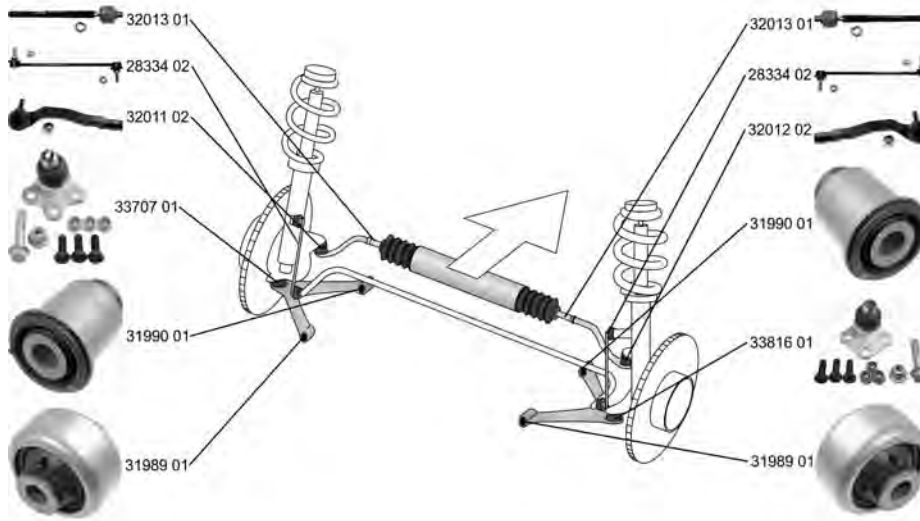

RENAULT

KANGOO BE BOP (KW0/1_)

02.09 -

Spurstangenkopf / Tie Rod End Innengewinde [mm] / Inner Thread [mm]: M14x1,5 Aussengewinde [mm] / Outer Thread [mm]: M10x1,25	(27)		32011 02 77 01 478 407
	(75)		
1.6 (KW0D) 02.09 - 1.5 dCi (KW0G) 06.09 - 1.5 dCi (KW0F) 02.09 -	(40)		
Spurstangenkopf / Tie Rod End Innengewinde [mm] / Inner Thread [mm]: M14x1,5 Aussengewinde [mm] / Outer Thread [mm]: M10x1,25	(27)		32012 02 77 01 478 408
	(75)		
1.6 (KW0D) 02.09 - 1.5 dCi (KW0G) 06.09 - 1.5 dCi (KW0F) 02.09 -	(40)		
Axialgelenk, Spurstange / Tie Rod Axle Joint Gewindemaß / Thread Size: M14x1,5	(5)		32013 01 48 52 156 12R 77 01 478 406
	(62)		
1.6 (KW0D) 02.09 - 1.5 dCi (KW0G) 06.09 - 1.5 dCi (KW0F) 02.09 -			
Faltenbalg, Lenkung / Bellow, steering Innendurchmesser 1 [mm] / Inner Diameter 1 [mm]: 12 Innendurchmesser 2 [mm] / Inner Diameter 2 [mm]: 53	(7)		34952 01 77 01 478 400
	(71)		
1.6 (KW0D) 02.09 - 1.5 dCi (KW0G) 06.09 - 1.5 dCi (KW0F) 02.09 -	(72)		
Trag-/Führungsgelenk / Ball Joint Konusmaß [mm] / Cone Size [mm]: 20	(31)		33707 01 82 00 586 561
	(76)		
1.6 (KW0D) 02.09 - 1.5 dCi (KW0G) 06.09 - 1.5 dCi (KW0F) 02.09 -			
Trag-/Führungsgelenk / Ball Joint Konusmaß [mm] / Cone Size [mm]: 20	(31)		33816 01 82 00 586 567
	(76)		
1.6 (KW0D) 02.09 - 1.5 dCi (KW0G) 06.09 - 1.5 dCi (KW0F) 02.09 -			
Lagerung, Lenker / Control Arm-/Trailing Arm Bush für Querlenker / for control arm	(9)		31989 01 82 00 586 564
	(186)		
1.6 (KW0D) 02.09 - 1.5 dCi (KW0G) 06.09 - 1.5 dCi (KW0F) 02.09 -