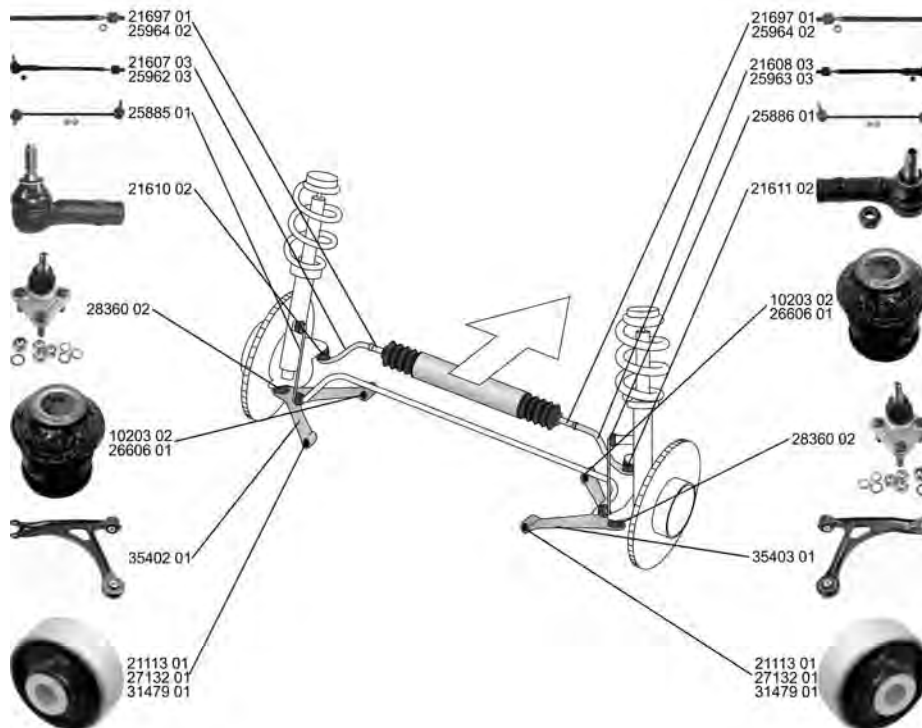

AUDI

Q7 (4L)

03.06 -

	Achsträgerlager / Mounting, axle bracket	(4) (x2)	35950 01 7L8 599 035 C
	3.0 TFSI, 200 kW	05.10 -	
	3.0 TFSI, 206 kW	05.11 -	
	3.0 TFSI, 245 kW	05.10 -	
	3.6 FSI	08.06 - 05.10	
	4.2 FSI	03.06 - 05.10	
	3.0 TDI, 150 kW	05.10 -	
	3.0 TDI, 155 kW	03.06 - 05.10	
	3.0 TDI, 165 kW	06.09 - 05.12	
	3.0 TDI, 171 kW	03.06 - 05.08	
	3.0 TDI, 176 kW	11.07 -	
3.0 TDI, 180 kW	05.11 -		
4.2 TDI, 240 kW	03.07 - 06.09		
4.2 TDI, 250 kW	05.09 -		
6.0 TDI	09.08 -		
	Achsträgerlager / Mounting, axle bracket	(4) (x2)	35951 01 7L8 599 035 D
	3.0 TFSI, 200 kW	05.10 -	
	3.0 TFSI, 206 kW	05.11 -	
	3.0 TFSI, 245 kW	05.10 -	
	3.6 FSI	08.06 - 05.10	
	4.2 FSI	03.06 - 05.10	
	3.0 TDI, 150 kW	05.10 -	
	3.0 TDI, 155 kW	03.06 - 05.10	
	3.0 TDI, 165 kW	06.09 - 05.12	
	3.0 TDI, 171 kW	03.06 - 05.08	
	3.0 TDI, 176 kW	11.07 -	
3.0 TDI, 180 kW	05.11 -		
4.2 TDI, 240 kW	03.07 - 06.09		
4.2 TDI, 250 kW	05.09 -		
6.0 TDI	09.08 -		

TT (8N3)

10.98 - 06.06

	Spurstange / Rod Assembly	(26)	21607 03 8N0 422 803 C
	ALL TYPES	für Fahrzeuge ohne Sportfahrwerk / for vehicles without sports suspension	(168)