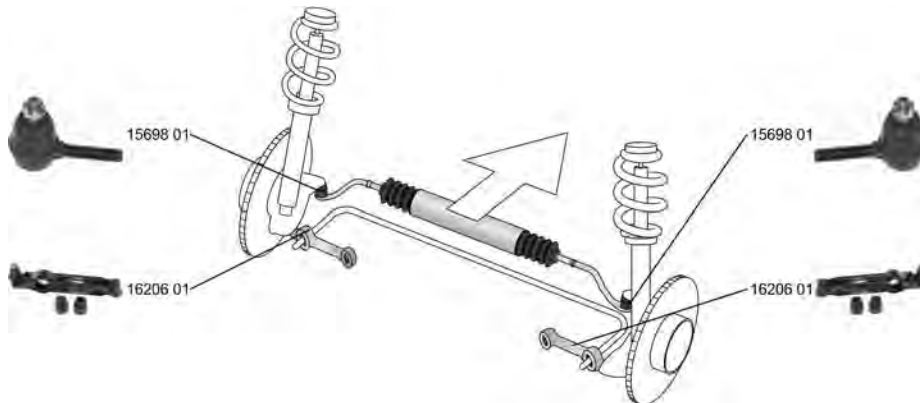

SUZUKI

ALTO III (EF) 09.94 - 06.02

	Spurstangenkopf / Tie Rod End mit Rechtsgewinde / with right-hand thread Gewindemaß / Thread Size: M12x1,25 Aussengewinde [mm] / Outer Thread [mm]: M12x1,25	(27) (217) (62) (40)		15698 01 48810-84000	
	1.0 1.0, 43 kW	09.94 - 06.02 01.00 - 06.02			
	Faltenbalg, Lenkung / Bellow, steering Innendurchmesser 1 [mm] / Inner Diameter 1 [mm]: 10 Innendurchmesser 2 [mm] / Inner Diameter 2 [mm]: 43	(7) (71) (72)		30156 01 48572-82000	
	1.0, 39 kW	09.94 - 06.02			
	Lenker, Radaufhängung / Track Control Arm Querlenker / Control Arm	(14) (98)		16206 01 45200-84000	
	1.0 1.0, 43 kW	09.94 - 06.02 01.00 - 06.02			

ALTO IV (FF) 06.02 -

	Spurstangenkopf / Tie Rod End mit Rechtsgewinde / with right-hand thread Gewindemaß / Thread Size: M12x1,25 Aussengewinde [mm] / Outer Thread [mm]: M12x1,25	(27) (217) (62) (40)		15698 01 48810-84000	
	ALL TYPES				
	Lenker, Radaufhängung / Track Control Arm Querlenker / Control Arm	(14) (98)		16206 01 45200-84000	
	ALL TYPES		->12.2006