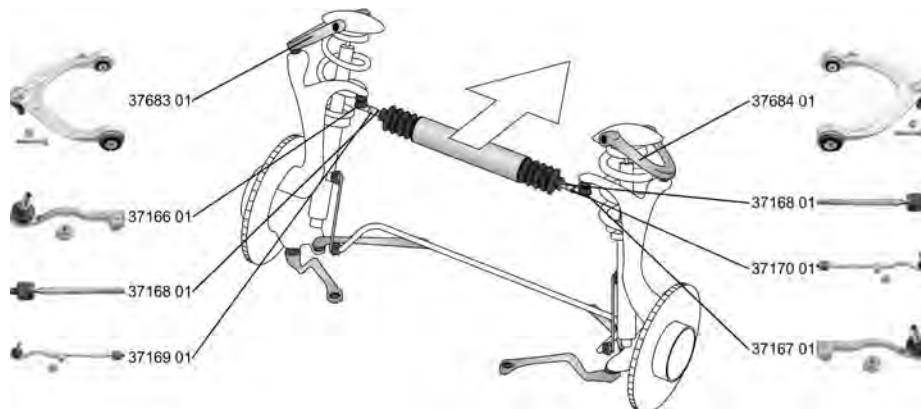

X5 (F15) 11.12 -

	<p>Spurstange / Rod Assembly Gewindemaß 1 / Thread Measurement 1: M16x1,5 Gewindemaß 2 / Thread Measurement 2: M14x1,5</p>	<p>(26)  (63) (64)</p>	<p>37169 01 32 10 6 858 735 37168 01 6 858 735 </p>
	<p>ALL TYPES</p>	<p>für Fahrzeuge ohne Aktivlenkung / for vehicles without active steering (157)</p>	
	<p>Spurstange / Rod Assembly Gewindemaß 1 / Thread Measurement 1: M16x1,5 Gewindemaß 2 / Thread Measurement 2: M14x1,5</p>	<p>(26)  (63) (64)</p>	<p>37170 01 32 10 6 858 737 37168 01 6 858 737 </p>
	<p>ALL TYPES</p>	<p>für Fahrzeuge ohne Aktivlenkung / for vehicles without active steering (157)</p>	
	<p>Spurstangenkopf / Tie Rod End stehend / Vertical Gewindemaß 1 / Thread Measurement 1: M14x1,5 Gewindemaß 2 / Thread Measurement 2: M14x1,5</p>	<p>(27)  (247) (63) (64)</p>	<p>37166 01 32 10 6 858 736 6 858 736 </p>
	<p>ALL TYPES</p>		
	<p>Spurstangenkopf / Tie Rod End stehend / Vertical Gewindemaß 1 / Thread Measurement 1: M14x1,5 Gewindemaß 2 / Thread Measurement 2: M14x1,5</p>	<p>(27)  (247) (63) (64)</p>	<p>37167 01 32 10 6 858 738 6 858 738 </p>
	<p>ALL TYPES</p>		
	<p>Axialgelenk, Spurstange / Tie Rod Axle Joint Gewindemaß 1 / Thread Measurement 1: M16x1,5 Gewindemaß 1 / Thread Measurement 1: M14x1,5</p>	<p>(5)  (63) (63)</p>	<p>37168 01 </p>
	<p>ALL TYPES</p>	<p>für Fahrzeuge ohne Aktivlenkung / for vehicles without active steering (157)</p>	
	<p>Faltenbalg, Lenkung / Bellow, steering Innendurchmesser 1 [mm] / Inner Diameter 1 [mm]: 64 Innendurchmesser 2 [mm] / Inner Diameter 2 [mm]: 15 für Lenkgetriebehersteller / for steering gear manufacturer: ZF</p>	<p>(7)  (71) (72) (179)</p>	<p>33631 01 32 10 6 765 234 32 10 6 782 252 32 10 6 865 426 6 765 234 6 782 252 6 865 426</p>
	<p>ALL TYPES</p>	<p>für Fahrzeuge ohne Aktivlenkung / for vehicles without active steering (157)</p>	