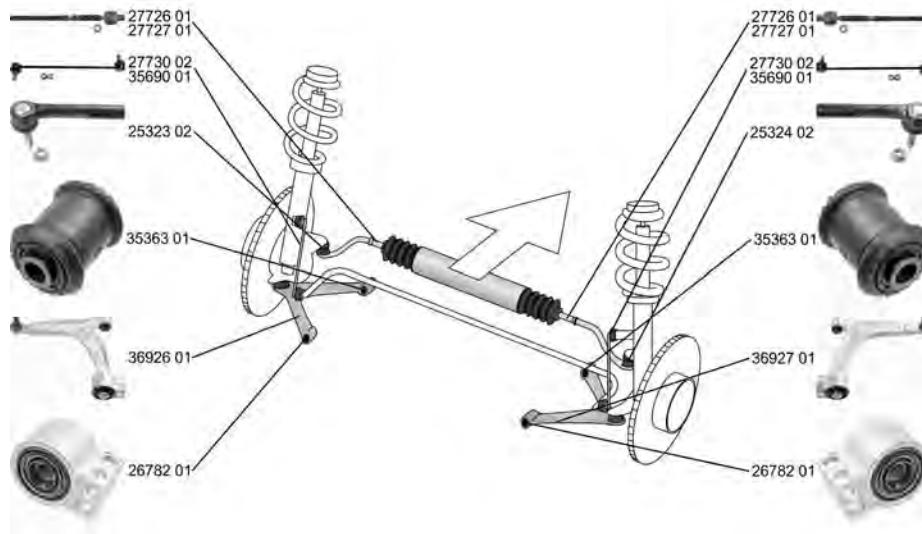

OPEL

VECTRA C

04.02 -

	Spurstangenkopf / Tie Rod End Gewindemaß / Thread Size: M12x1,5 Innengewinde [mm] / Inner Thread [mm]: M14x1,5 mit Zubehör / with accessories ALL TYPES	(27) (62) (75) (220)	25323 02 16 03 227 93172254
	Spurstangenkopf / Tie Rod End Gewindemaß / Thread Size: M12x1,5 Innengewinde [mm] / Inner Thread [mm]: M14x1,5 mit Zubehör / with accessories ALL TYPES	(27) (62) (75) (220)	25324 02 16 03 228 93172255
	Axialgelenk, Spurstange / Tie Rod Axle Joint Gewindemaß 1 / Thread Measurement 1: M18x1,5 Gewindemaß 2 / Thread Measurement 2: M14x1,5 ALL TYPES	(5) (63) (63)	27726 01 16 09 034 95507449 (142) für Fahrzeuge mit Standard Fahrwerk / for vehicles with standard chassis ----- (140) für Fahrzeuge mit Sportfahrwerk / for vehicles with sports suspension ->Chass. 31 032140 ->Chass. 38 040655
	Axialgelenk, Spurstange / Tie Rod Axle Joint Gewindemaß 1 / Thread Measurement 1: M18x1,5 Gewindemaß 2 / Thread Measurement 2: M14x1,5 ALL TYPES	(5) (63) (64)	27727 01 16 09 050 95507450 (140) ->Chass. 38 040656 ->Chass. 31 032141 für Fahrzeuge mit Sportfahrwerk / for vehicles with sports suspension Felgenreöße [Zoll] / Rim Size [in]: 16 Felgenreöße [Zoll] / Rim Size [in]: 17
	Faltenbalg, Lenkung / Bellow, steering Innendurchmesser 1 [mm] / Inner Diameter 1 [mm]: 14 Innendurchmesser 2 [mm] / Inner Diameter 2 [mm]: 56 ALL TYPES	(7) (71) (72)	33628 01 16 09 558 93191675
	Lenker, Radaufhängung / Track Control Arm Querlenker / Control Arm ALL TYPES ausser/except for : 2.8 V6 Turbo OPC 09.06 - 09.08	(14) (98) nicht für / not for: OPC, VXR	36926 01 24413015 35363 01 3 52 051 26782 01 (221)