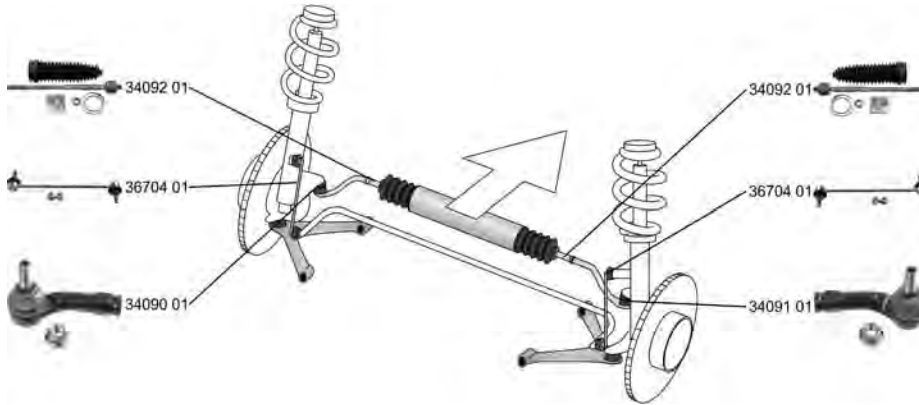

FORD

ESCORT VII (GAL, AAL, ABL)

01.95 - 08.02

	Stabilisatorlager / Stabiliser Mounting	(28)	(x2)	7102392 94AB-5484-AA
	Innendurchmesser [mm] / Inner Diameter [mm]: 16	(73)		
	1.3	01.95 - 10.98	↔	(227)
	1.4	01.95 - 10.98		
	1.6 i 16V	01.95 - 08.95		
	1.6 16V	01.95 - 10.98		
	1.8 16V, 77 kW	01.95 - 08.95		
	1.8 16V	01.95 - 10.98		
	1.8 D	01.95 - 12.96		
	1.8 Turbo D	12.95 - 10.98		
	1.8 TD	01.95 - 10.98		
	1.3	01.95 - 10.98	↔	(87)
	1.4	01.95 - 10.98		
	1.6 i 16V	01.95 - 08.95		
	1.6 16V	01.95 - 10.98		
	1.8 16V, 77 kW	01.95 - 08.95		
	1.8 16V	01.95 - 10.98		
	1.8 D	01.95 - 12.96		
	1.8 Turbo D	12.95 - 10.98		
	1.8 TD	01.95 - 10.98		

ECOSPORT

09.11 -

	Spurstangenkopf / Tie Rod End	(27)	↔	1545339 8V51-3C437-AA
	Innengewinde [mm] / Inner Thread [mm]: M14x1,5 Aussengewinde [mm] / Outer Thread [mm]: M12x1,75	(75)		
	ALL TYPES	(40)		
	Spurstangenkopf / Tie Rod End	(27)	↔	1545338 8V51-3C367-AA
	Innengewinde [mm] / Inner Thread [mm]: M14x1,5 Aussengewinde [mm] / Outer Thread [mm]: M12x1,75	(75)		
	ALL TYPES	(40)		
	Axialgelenk, Spurstange / Tie Rod Axle Joint	(5)	↔	1545457 8V51-3L519-AA
	mit Zubehör / with accessories	(220)		
	Gewindemaß 1 / Thread Measurement 1: M14x1,5	(63)		
	Gewindemaß 2 / Thread Measurement 2: M14X1,5	(64)		
	ALL TYPES			
	Stange/Strebe, Stabilisator / Rod/Strut, stabiliser	(30)	↔	1790310 8V51-3B438-BB
	Pendelstange / Suspension Rod	(97)		
	ALL TYPES