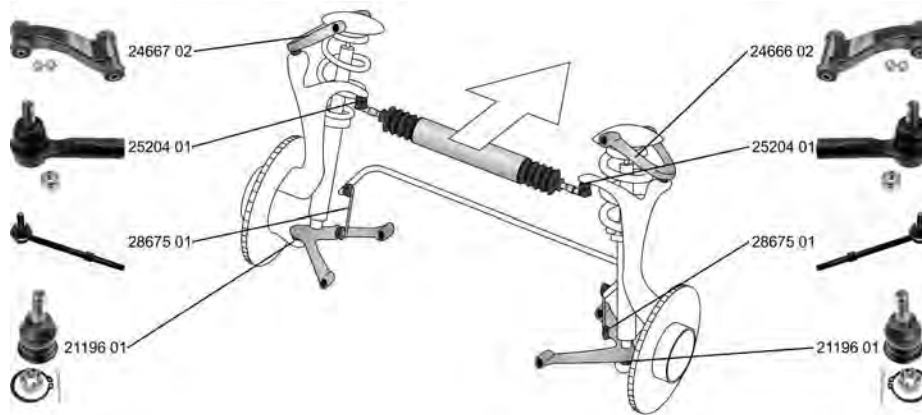

NISSAN

PRIMERA Hatchback (P11) 06.96 - 07.02

	Trag-/Führungsgelenk / Ball Joint	(31)	▼↔	21196 01	54500-90J10
	ALL TYPES				
	Stange/Strebe, Stabilisator / Rod/Strut, stabiliser	(30)	↔	28675 01	54618-50J20
	Pendelstange / Suspension Rod	(97)			
	ALL TYPES ausser/except for :				
	1.6 16V, 78 kW	09.00 - 07.02			
	1.8 16V	08.99 - 07.02			

PRIMERA Traveller/Estate (WP11) 04.98 - 12.01

	Spurstangenkopf / Tie Rod End	(27)	↔	25204 01	48520-73J25
	Gewindemaß / Thread Size: M12x1,25 Innengewinde [mm] / Inner Thread [mm]: M12x1,25	(62)			
	ALL TYPES	(75)			
	Lenker, Radaufhängung / Track Control Arm	(14)	▲↔	24666 02	54524-2F010
	Querlenker / Control Arm mit Zubehör / with accessories	(98)			
	ALL TYPES	(220)			
	Lenker, Radaufhängung / Track Control Arm	(14)	▲↔	24667 02	54525-2F010
	Querlenker / Control Arm mit Zubehör / with accessories	(98)			
	ALL TYPES	(220)			
	Trag-/Führungsgelenk / Ball Joint	(31)	▼↔	21196 01	54500-90J10
	ALL TYPES				
	Stange/Strebe, Stabilisator / Rod/Strut, stabiliser	(30)	↔	28675 01	54618-50J20
	Pendelstange / Suspension Rod	(97)			
	2.0 16V, 85 kW	06.96 - 12.01			
	2.0 16V, 103 kW	08.99 - 12.01			
	2.0 TD	04.98 - 12.01