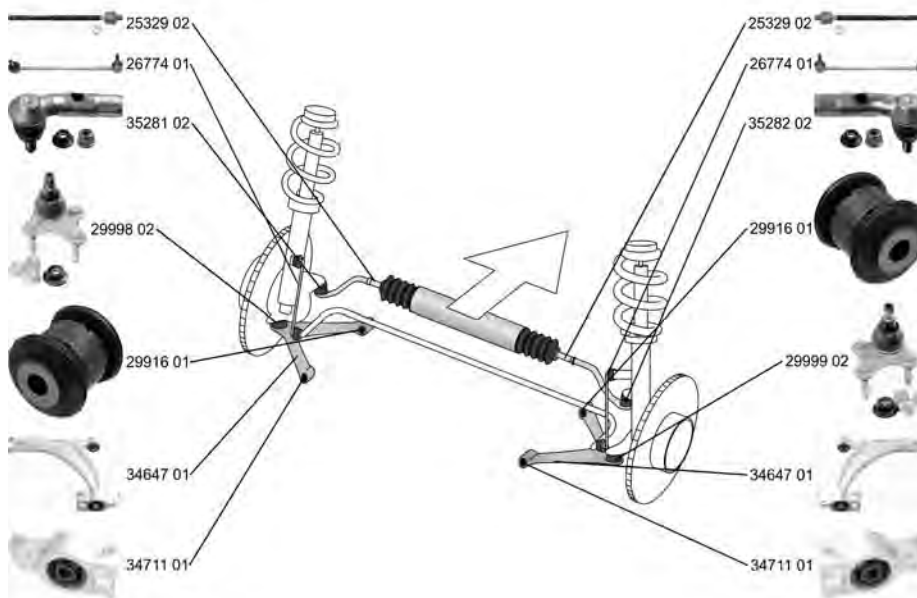

VOLKSWAGEN

PASSAT Variant/Estate (365) 08.10 -

	Lagerung, Spurstange / Mounting, track rod	(12)	(x2)	29921 01 1K0 505 543 A
	1.4 TSI, 90 kW	08.10 -		
	1.4 TSI EcoFuel	08.10 -		
	1.4 TSI MultiFuel	11.10 -		
	1.8 TSI, 112 kW	02.11 -		
	1.8 TSI, 118 kW	08.10 -		
	2.0 TSI	11.10 -		
	1.6 TDI	08.10 -		
	2.0 TDI, 100 kW	08.10 -		
	2.0 TDI, 103 kW	08.10 -		
	2.0 TDI, 125 kW	08.10 -		

PASSAT (A32) 04.11 -

	Spurstangenkopf / Tie Rod End Gewindemaß 1 / Thread Measurement 1: M16x1,5 Gewindemaß 2 / Thread Measurement 2: M12x1,5 ALL TYPES	(27) (63) (64)		35281 02 1K0 423 811 K
	Spurstangenkopf / Tie Rod End Gewindemaß 1 / Thread Measurement 1: M16x1,5 Gewindemaß 2 / Thread Measurement 2: M12x1,5 ALL TYPES	(27) (63) (64)		35282 02 1K0 423 812 K
	Axialgelenk, Spurstange / Tie Rod Axle Joint mit Rechtsgewinde / with right-hand thread Gewindemaß / Thread Size: M16x1,5 ALL TYPES	(5) (217) (62)		25329 02 1K0 423 810 A
	Faltenbaig, Lenkung / Bellow, steering Innendurchmesser 1 [mm] / Inner Diameter 1 [mm]: 15,5 Innendurchmesser 2 [mm] / Inner Diameter 2 [mm]: 49,5 ALL TYPES	(7) (71) (72)		33739 01 1K0 423 831 A
	Lenker, Radaufhängung / Track Control Arm Querlenker / Control Arm ALL TYPES	(14) (98)		34647 01 3C0 407 151 G 29916 01