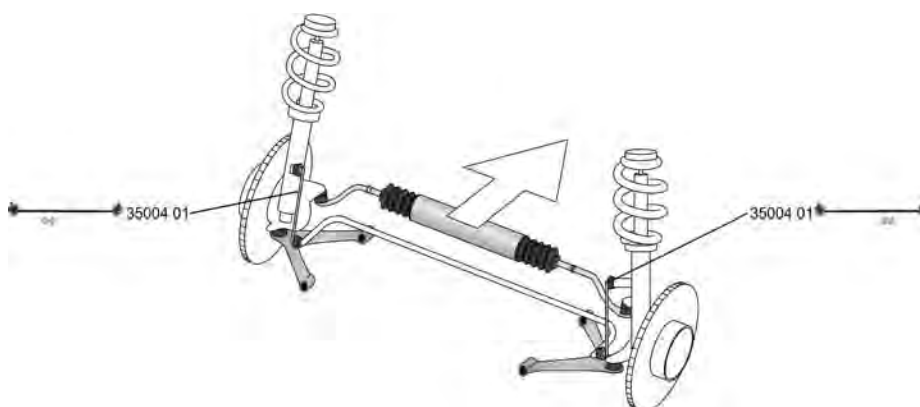

YARIS (NHP13_, NSP13_, NCP13_, KSP13_, NLP13_) 12.10 -

	Stange/Strebe, Stabilisator / Rod/Strut, stabiliser	(30)	↔	35004 01 48820-52030 	
	Pendelstange / Suspension Rod Aussengewinde [mm] / Outer Thread [mm]: M12x1,25 1.0 09.11 - 1.3 VVT-i 12.10 - 1.3, 73 kW 09.11 - 1.5 Hybrid 03.12 - 1.4 D-4D 09.11 -	(97) (40)