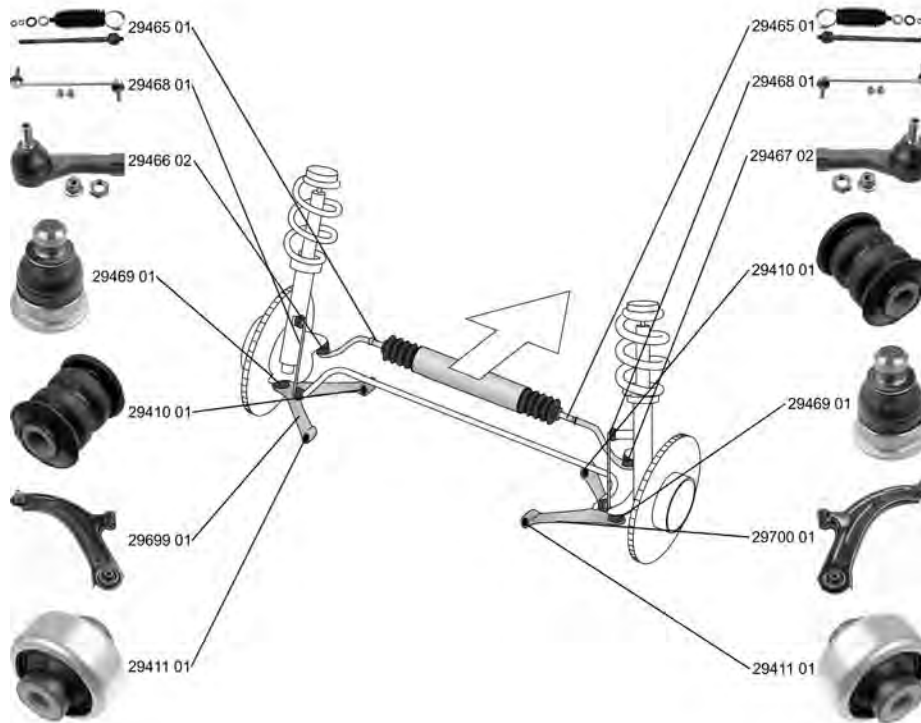

RENAULT

MODUS / GRAND MODUS (F/JPO _)

09.04 -

	Spurstangenkopf / Tie Rod End mit Innengewinde / with internal thread Gewindemaß / Thread Size: M14x1,5 Gewindemaß / Thread Size: M10x1,25 Konusmaß [mm] / Cone Size [mm]: 14,8 Konussteigung / Cone Pitch: 1:5 ALL TYPES ausser/except for : <table border="0"> <tr> <td>1.2</td> <td>04.11 -</td> </tr> <tr> <td>1.5 dCi 75</td> <td>10.10 -</td> </tr> <tr> <td>1.5 dCi 90</td> <td>10.10 -</td> </tr> </table>	(27) (213) (62) (62) (76) (77)	29466 02 77 01 475 842
	Spurstangenkopf / Tie Rod End mit Innengewinde / with internal thread Gewindemaß / Thread Size: M14x1,5 Gewindemaß / Thread Size: M10x1,25 Konusmaß [mm] / Cone Size [mm]: 14,8 Konussteigung / Cone Pitch: 1:5 ALL TYPES ausser/except for : <table border="0"> <tr> <td>1.2</td> <td>04.11 -</td> </tr> <tr> <td>1.5 dCi 75</td> <td>10.10 -</td> </tr> <tr> <td>1.5 dCi 90</td> <td>10.10 -</td> </tr> </table>	(27) (213) (62) (62) (76) (77)	29467 02 77 01 475 843
	Axialgelenk, Spurstange / Tie Rod Axle Joint Gewindemaß 1 / Thread Measurement 1: M14x1,5 Gewindemaß 2 / Thread Measurement 2: M14x1,5 mit Zubehör / with accessories ALL TYPES ausser/except for : <table border="0"> <tr> <td>1.2</td> <td>04.11 -</td> </tr> <tr> <td>1.5 dCi 75</td> <td>10.10 -</td> </tr> <tr> <td>1.5 dCi 90</td> <td>10.10 -</td> </tr> </table>	(5) (63) (64) (220)	29465 01 77 01 475 841
	Faltenbalg, Lenkung / Bellow, steering Innendurchmesser 1 [mm] / Inner Diameter 1 [mm]: 13,5 Innendurchmesser 2 [mm] / Inner Diameter 2 [mm]: 44,5 ALL TYPES ausser/except for : <table border="0"> <tr> <td>1.2</td> <td>04.11 -</td> </tr> <tr> <td>1.5 dCi 75</td> <td>10.10 -</td> </tr> <tr> <td>1.5 dCi 90</td> <td>10.10 -</td> </tr> </table>	(7) (71) (72)	33617 01 77 01 475 840