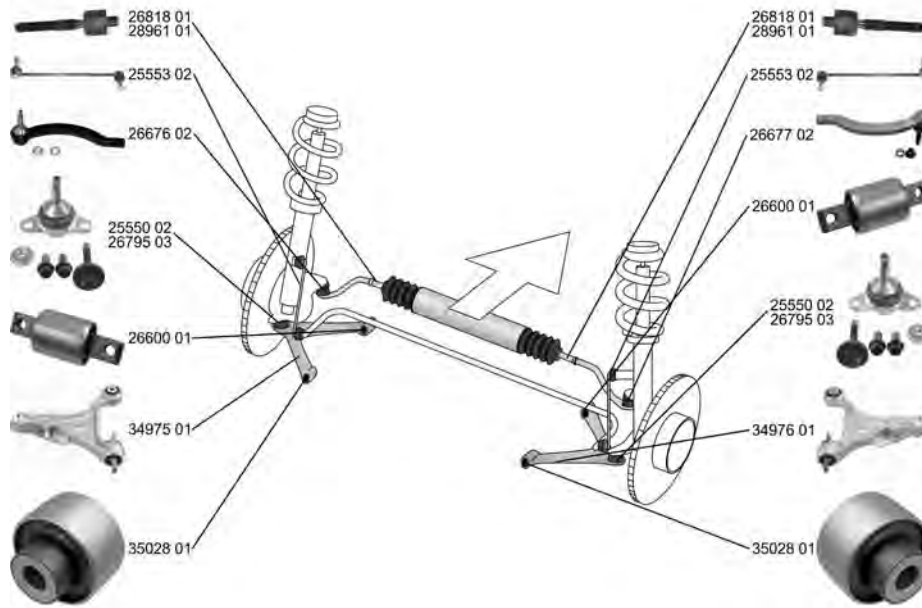

VOLVO

V70 II Kombi/Estate 03.00 - 08.07

	<p>Spurstangenkopf / Tie Rod End Aussengewinde [mm] / Outer Thread [mm]: M12x1,75 Innengewinde [mm] / Inner Thread [mm]: M14x1,5 mit Zubehör / with accessories</p>	(27) (40) (75) (220)	 für / for:ZF für / for:SMI	<p>26676 02 30 761 719</p> 
	2.0 T 2.3 T5 2.3, 195 kW 2.3 AWD 2.4, 103 kW 2.4, 121 kW 2.4, 125 kW 2.4 AWD 2.4 Bifuel (CNG) 2.4 T 2.4 T AWD, 147 kW 2.4 T5 2.5 T 2.5 T AWD R 2.5 T AWD 2.5 R Sport 2.4 D, 93 kW 2.4 D, 96 kW 2.4 D5, 120 kW 2.4 D5, 136 kW 2.4 D5 AWD, 120 kW 2.4 D5 AWD, 136 kW 2.5 TDI	07.01 - 08.07 03.00 - 08.07 10.00 - 09.04 10.00 - 09.04 03.00 - 08.07 03.00 - 09.03 03.00 - 08.07 03.00 - 09.03 09.01 - 08.07 03.00 - 08.07 09.01 - 08.07 04.04 - 08.07 04.04 - 08.07 09.02 - 08.07 03.03 - 08.07 12.02 - 08.07 05.05 - 08.07 12.01 - 08.07 08.01 - 08.07 12.05 - 08.07 03.03 - 08.07 12.05 - 08.07 03.00 - 08.07		(119) (119)