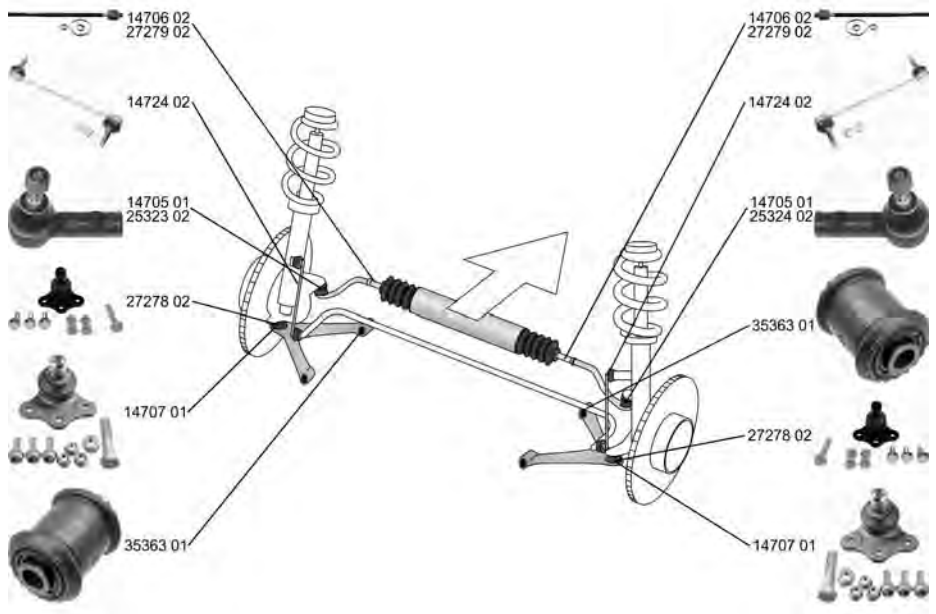

SAAB

9-5 (YS3E) 09.97 -

	Achskörperlager / Mounting, axle beam	(1)	31188 01	12 781 136
	ALL TYPES			

9-5 Kombi/Estate (YS3E) 10.98 -

	Spurstangenkopf / Tie Rod End mit Rechtsgewinde / with right-hand thread Aussengewinde [mm] / Outer Thread [mm]: M14x1,5	(27) (217) (40)	14705 01	48 36 540	
	2.0 t, 110 kW 2.0 t, 141 kW 2.3 t, 125 kW 2.3 t, 136 kW 2.3 2.3 Turbo, 184 kW 3.0 V6t 3.0 3.0 TID 2.0 t, 136 kW 2.3 Turbo, 169 kW	10.98 - 10.98 - 10.98 - 01.01 - 09.99 - 12.09 09.01 - 10.98 - 09.98 - 12.03 07.01 - 07.00 - 07.01 10.99 - 09.01	->09.2001