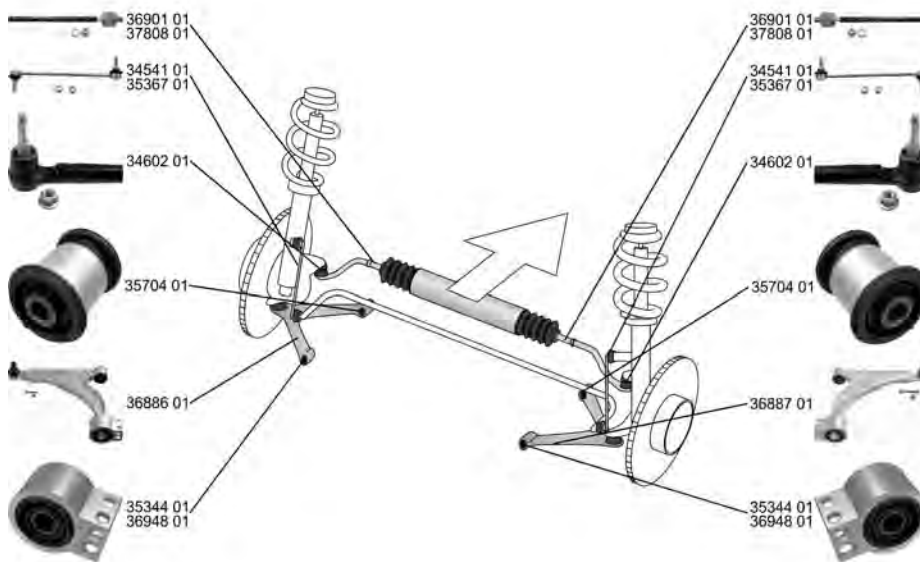

VAUXHALL

ASTRA Mk VI (J) Sports Tourer 10.10 -

	Achskörperlager / Mounting, axle beam Aussendurchmesser [mm] / Outer Diameter [mm]: 67 Innendurchmesser [mm] / Inner Diameter [mm]: 12	(1) (x2) (38) (73)		37304 01	13311920 4 02 027
	ALL TYPES ausser/except for : 2.0 BiTurbo CDTI	12.12 -	für PR-Nummer / for PR number:POC GNG	(184)	

ASTRA Mk VI (J) Sedan 06.12 -

	Spurstangenkopf / Tie Rod End hängend / Suspended Gewindemaß 1 / Thread Measurement 1: M12x1,75 Gewindemaß 2 / Thread Measurement 2: M16x1,5	(27) (202) (63) (64)		34602 01	13272000 66 06 031
	ALL TYPES				
	Axialgelenk, Spurstange / Tie Rod Axle Joint Gewindemaß 1 / Thread Measurement 1: M16x1,5 Gewindemaß 2 / Thread Measurement 2: M16x1,5 für Fahrzeuge mit elektrischer Servolenkung / for vehicles with electric power steering	(5) (63) (64) (146)		36901 01	13286687 16 09 027
	ALL TYPES		für / for:POC NJ1	(119)	
	Axialgelenk, Spurstange / Tie Rod Axle Joint Gewindemaß 1 / Thread Measurement 1: M16x1,5 Gewindemaß 2 / Thread Measurement 2: M16x1,5	(5) (63) (64)		37808 01	13278358 9 20 007
	ALL TYPES		für Fahrzeuge mit hydraulischer Servolenkung / for vehicles with hydraulic power steering für / for:POC NV7	(151) (119)	
	Faltenbalg, Lenkung / Bellow, steering Innendurchmesser 1 [mm] / Inner Diameter 1 [mm]: 49 Innendurchmesser 2 [mm] / Inner Diameter 2 [mm]: 16	(7) (71) (72)		35839 01	13278357 9 02 010
	ALL TYPES		für Fahrzeuge mit hydraulischer Servolenkung / for vehicles with hydraulic power steering	(151)	
	Faltenbalg, Lenkung / Bellow, steering Innendurchmesser 1 [mm] / Inner Diameter 1 [mm]: 54 Innendurchmesser 2 [mm] / Inner Diameter 2 [mm]: 16	(7) (71) (72)		35840 01	13354440 16 09 182
	ALL TYPES		für Fahrzeuge mit elektrischer Servolenkung / for vehicles with electric power steering	(146)