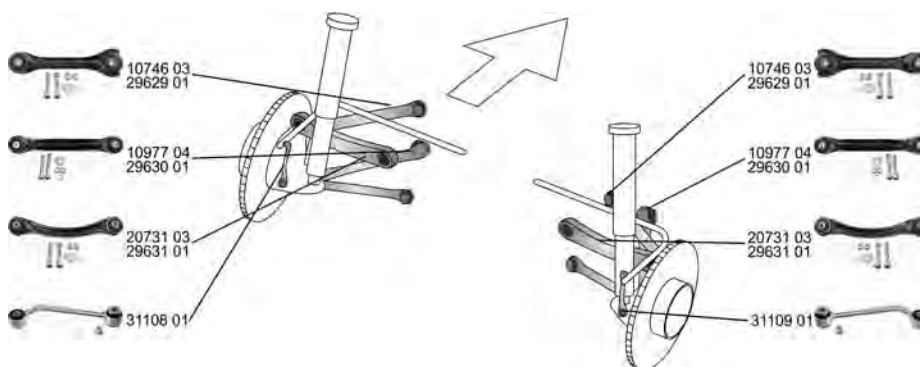

MERCEDES-BENZ

CLK (C209) 06.02 - 05.09

	Stange/Strebe, Stabilisator / Rod/Strut, stabiliser für Pendelstange / for suspension rod	(30) (185)			31360 01 203 320 29 89	
	200 Kompressor (209.342) 09.02 - 05.09 200 CGI (209.343) 07.03 - 05.09 200 Kompressor (209.341) 10.06 - 05.09 240 (209.361), 120 kW 06.02 - 05.09 240 (209.361), 125 kW 06.02 - 05.09 280 (209.354) 01.05 - 05.09 320 (209.365) 06.02 - 05.09 500 09.02 - 12.05 350 (209.356) 01.05 - 05.09 500 (209.375) 06.02 - 05.09 63 AMG (209.377), 373 kW 05.07 - 05.09 500 (209.372) 06.06 - 05.09 220 CDI (209.308), 100 kW 01.05 - 05.09 220 CDI (209.308), 110 kW 01.05 - 05.09 270 CDI (209.316), 125 kW 10.02 - 05.09 320 CDI (209.320) 01.05 - 05.09 270 CDI (209.316), 120 kW 02.03 - 06.05 55 AMG 09.02 - 12.05 55 AMG (209.376) 09.02 - 05.09 63 AMG (209.377), 354 kW 04.06 - 05.09 DTM AMG 06.04 - 05.09			für Fahrzeuge mit Sportfahrwerk / for vehicles with sports suspension (140)		

	Lagerung, Lenker / Control Arm-/Trailing Arm Bush für Querlenker / for control arm	(9) (186)			29816 01 203 352 00 65 A 203 352 00 65	
	200 Kompressor (209.342) 09.02 - 05.09 200 CGI (209.343) 07.03 - 05.09 240 (209.361), 120 kW 06.02 - 05.09 240 (209.361), 125 kW 06.02 - 05.09 320 (209.365) 06.02 - 05.09 500 (209.375) 06.02 - 05.09 270 CDI (209.316), 125 kW 10.02 - 05.09 270 CDI (209.316), 120 kW 02.03 - 06.05 200 Kompressor (209.341) 10.06 - 05.09 280 (209.354) 01.05 - 05.09 350 (209.356) 01.05 - 05.09 63 AMG (209.377), 373 kW 05.07 - 05.09 500 (209.372) 06.06 - 05.09 220 CDI (209.308), 100 kW 01.05 - 05.09 220 CDI (209.308), 110 kW 01.05 - 05.09 320 CDI (209.320) 01.05 - 05.09			Chass. F 103001->		
	Stange/Strebe, Stabilisator / Rod/Strut, stabiliser für Pendelstange / for suspension rod	(30) (185)			31108 01 203 320 07 89 29312 01 A 203 320 07 89	
	ALL TYPES					
	Stange/Strebe, Stabilisator / Rod/Strut, stabiliser Pendelstange / Suspension Rod	(30) (97)			31109 01 203 320 08 89 29312 01 A 203 320 08 89	
	ALL TYPES