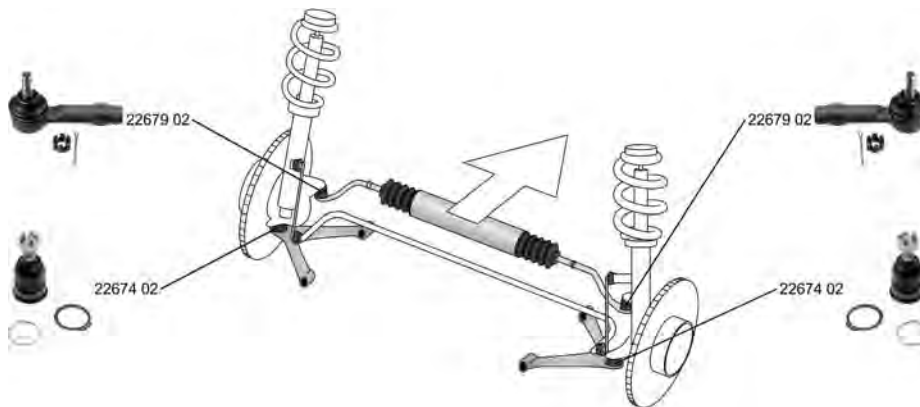

MICRA II (K11) 01.92 - 02.03

	Spurstangenkopf / Tie Rod End	(27)	
	ALL TYPES ausser/except for : 1.0 01.92 - 04.93		
	Faltenbalg, Lenkung / Bellow, steering	(7)	
	Innendurchmesser 1 [mm] / Inner Diameter 1 [mm]: 12 Innendurchmesser 2 [mm] / Inner Diameter 2 [mm]: 36	(71) (72)	
	1.0 i 16V, 40 kW 08.92 - 09.00 1.3 i 16V 08.92 - 09.00 1.5 D 02.98 - 02.03		
	Trag-/Führungsgelenk / Ball Joint	(31)	
	ALL TYPES