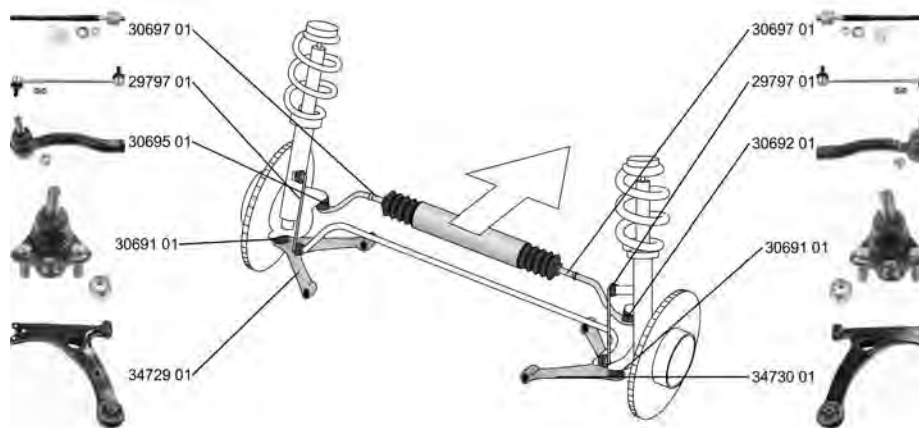

TOYOTA

COROLLA Stufenheck/Saloon (E12_) 03.01 - 03.08

	Stange/Strebe, Stabilisator / Rod/Strut, stabiliser Pendelstange / Suspension Rod Aussengewinde [mm] / Outer Thread [mm]: M12x1,25	(30) (97) (40)	↔	29797 01 48820-47010 	
	1.4 VVT-i 08.02 - 07.07				
	1.6 VVT-i 08.02 - 07.07		Länderausführung: Japan / Country Version: Japan Gewindemaß / Thread Size: M12		(85) (62)
	Stabilisatorlager / Stabiliser Mounting Bohrung-Ø [mm] / Bore Ø [mm]: 24	(28) (43)	(x2)	34062 01 48815-26250 	
	1.4 VVT-i 08.02 - 07.07		01.2003 - 12.2004		
	1.6 VVT-i 08.02 - 07.07				
	2.0 D-4D, 66 kW 08.02 - 07.07				
	1.4 VVT-i 08.02 - 07.07		01.2005 - 12.2006		(119)
	1.6 VVT-i 08.02 - 07.07		für / for: XRS		
	2.0 D-4D, 66 kW 08.02 - 07.07				
	1.5, 80 kW 11.01 - 07.07		->12.2004		
	1.8, 96 kW 03.01 - 07.05				
	1.8, 100 kW 11.01 - 07.07				
1.4 D-4D, 66 kW 07.04 - 07.07		01.2005 - 12.2006	(119)		
2.0 D-4D, 85 kW 06.04 - 07.07		für / for: XRS			
1.5, 80 kW 11.01 - 07.07					
1.8, 96 kW 03.01 - 07.05					
1.8, 100 kW 11.01 - 07.07					
1.4 D-4D, 66 kW 07.04 - 07.07					
2.0 D-4D, 85 kW 06.04 - 07.07					

COROLLA Verso (ZDE12_, CDE12_) 09.01 - 05.04

	Spurstangenkopf / Tie Rod End Gewindemaß / Thread Size: M12x1,25 Innengewinde [mm] / Inner Thread [mm]: M14x1,5	(27) (62) (75)	↔	30692 01 45046-19265
	1.8 VVT-i 01.02 - 05.04			
	2.0 D-4D, 66 kW 01.02 - 05.04			
	Spurstangenkopf / Tie Rod End Gewindemaß / Thread Size: M12x1,25 Innengewinde [mm] / Inner Thread [mm]: M14x1,5	(27) (62) (75)	↔	30695 01 45047-19115
	1.8 VVT-i 01.02 - 05.04			
	2.0 D-4D, 66 kW 01.02 - 05.04			
	Axialgelenk, Spurstange / Tie Rod Axle Joint Gewindemaß / Thread Size: M14x1,5	(5) (62)	↔	30697 01 45503-19255
	1.6 VVT-i 01.02 - 05.04			
	1.8 VVT-i 01.02 - 05.04			
	2.0 D-4D, 66 kW 01.02 - 05.04			
	Faltenbalg, Lenkung / Bellow, steering Innendurchmesser 1 [mm] / Inner Diameter 1 [mm]: 15 Innendurchmesser 2 [mm] / Inner Diameter 2 [mm]: 50	(7) (71) (72)	↔	35243 01 45535-13010
	1.8 VVT-i 01.02 - 05.04			
	2.0 D-4D, 66 kW 01.02 - 05.04