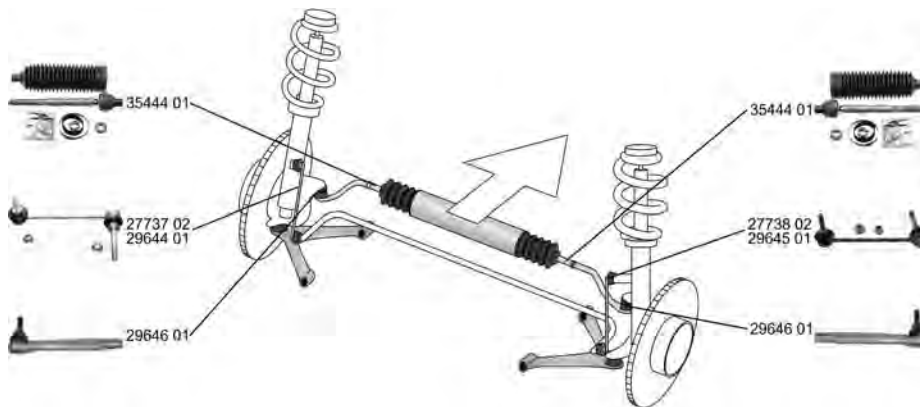

PORSCHE

911 Cabrio/Convertible (996) 02.98 - 08.05

	Axialgelenk, Spurstange / Tie Rod Axle Joint		(5)		35443 01 996 347 322 03
	ALL TYPES ausser/except for : 3.6 09.97 - 12.98				
	Faltenbalg, Lenkung / Bellow, steering		(7)		37572 01 996 347 191 04
	ALL TYPES			für Lenkgetriebe-ID / for steering gear ID:996 347 011 06 (178) für Lenkgetriebe-ID / for steering gear ID:996 347 011 07 (178) für Lenkgetriebe-ID / for steering gear ID:996 347 012 07 (178) für Lenkgetriebe-ID / for steering gear ID:996 347 012 08 (178)	
	Stange/Strebe, Stabilisator / Rod/Strut, stabiliser Pendelstange / Suspension Rod		(30) (97)		33633 01 996 343 069 04
	3.4 Carrera 02.98 - 09.01 3.4 Carrera, 235 kW 05.01 - 08.05 3.6 Carrera 10.01 - 08.05 3.6 Carrera S 06.02 - 08.05 3.6 S 08.04 - 08.05				
	Stange/Strebe, Stabilisator / Rod/Strut, stabiliser Pendelstange / Suspension Rod		(30) (97)		33634 01 996 343 070 04
	3.4 Carrera 02.98 - 09.01 3.4 Carrera, 235 kW 05.01 - 08.05 3.6 Carrera 10.01 - 08.05 3.6 Carrera S 06.02 - 08.05 3.6 S 08.04 - 08.05				
	Stange/Strebe, Stabilisator / Rod/Strut, stabiliser Pendelstange / Suspension Rod		(30) (97)		35445 02 996 343 073 05
	3.4 Carrera 4, 221 kW 02.98 - 09.01 3.4 Carrera 4 05.01 - 08.05 3.6 Carrera 4 10.01 - 08.05 3.6 Carrera 4S 06.02 - 08.05 3.6 Turbo 4 10.03 - 08.05 3.6 Turbo 4S 10.03 - 08.05				

911 (997) 07.04 - 12.12

	Spurstangenkopf / Tie Rod End		(27)		29646 01 996 347 131 04
	3.6 Carrera, 239 kW 07.04 - 12.08 3.8 Carrera S, 261 kW 07.04 - 12.08