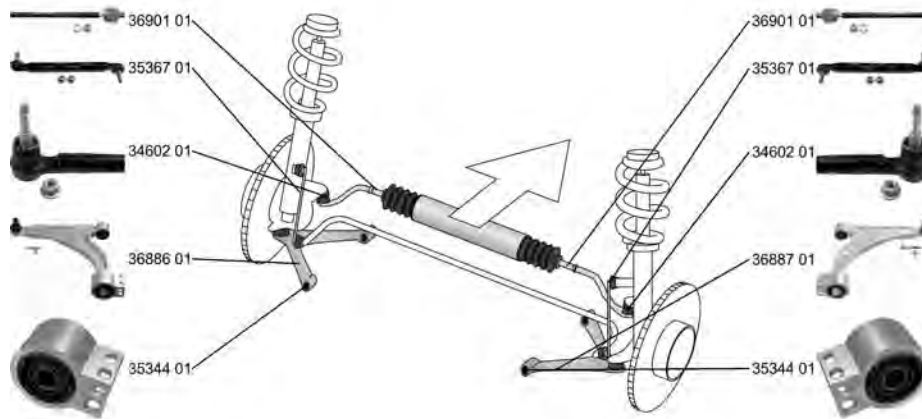

VAUXHALL

AMPERA

03.12 -

	Spurstangenkopf / Tie Rod End hängend / Suspended Gewindemaß 1 / Thread Measurement 1: M12x1,75 Gewindemaß 2 / Thread Measurement 2: M16x1,5 ALL TYPES	(27) (202) (63) (64)	↔	34602 01 13272000 66 06 031
	Axialgelenk, Spurstange / Tie Rod Axle Joint Gewindemaß 1 / Thread Measurement 1: M16x1,5 Gewindemaß 2 / Thread Measurement 2: M16x1,5 für Fahrzeuge mit elektrischer Servolenkung / for vehicles with electric power steering ALL TYPES	(5) (63) (64) (146)	↔	36901 01 13286687 16 09 027
	Faltenbalg, Lenkung / Bellow, steering Innendurchmesser 1 [mm] / Inner Diameter 1 [mm]: 54 Innendurchmesser 2 [mm] / Inner Diameter 2 [mm]: 16 ALL TYPES	(7) (71) (72)	↔	35840 01 13354440 16 09 182
	Lenker, Radaufhängung / Track Control Arm Querlenker / Control Arm ALL TYPES	(14) (98)	↻	36886 01 13334022 34791 01 3 52 492 35344 01
	Lenker, Radaufhängung / Track Control Arm Querlenker / Control Arm ALL TYPES	(14) (98)	↻	36887 01 13334023 34791 01 3 52 493 35344 01
	Lagerung, Lenker / Control Arm-/Trailing Arm Bush Innendurchmesser [mm] / Inner Diameter [mm]: 22 ALL TYPES	(9) (73)	↔ ↕ (x2)	35344 01 13334021 3 52 491