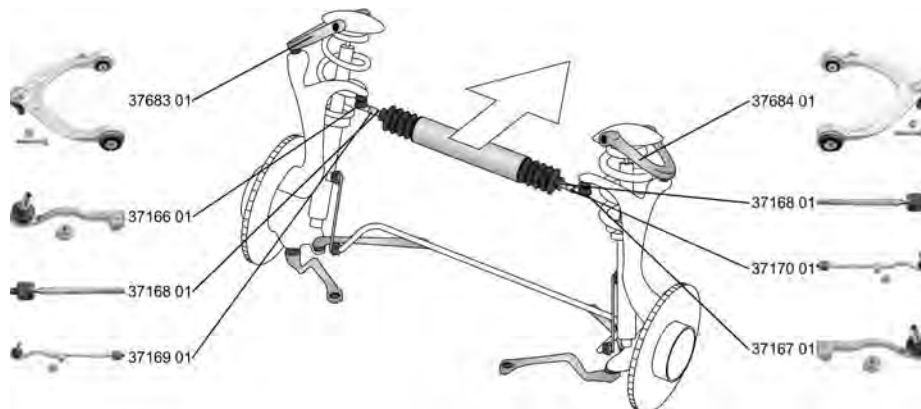

X6 (F16, F86)

08.14 -

	Spurstange / Rod Assembly	(26)	37169 01 32 10 6 858 735 37168 01 6 858 735 ▲37166 01
	Gewindemaß 1 / Thread Measurement 1: M16x1,5 Gewindemaß 2 / Thread Measurement 2: M14x1,5	(63)	
	Gewindemaß 2 / Thread Measurement 2: M14x1,5	(64)	
	ALL TYPES	für Fahrzeuge ohne Aktivlenkung / for vehicles without active steering (157)	
	Spurstange / Rod Assembly	(26)	37170 01 32 10 6 858 737 37168 01 6 858 737 ▲37167 01
	Gewindemaß 1 / Thread Measurement 1: M16x1,5 Gewindemaß 2 / Thread Measurement 2: M14x1,5	(63)	
	Gewindemaß 2 / Thread Measurement 2: M14x1,5	(64)	
	ALL TYPES	für Fahrzeuge ohne Aktivlenkung / for vehicles without active steering (157)	
	Spurstangenkopf / Tie Rod End	(27)	37166 01 32 10 6 858 736 6 858 736
	stehend / Vertical	(247)	
	Gewindemaß 1 / Thread Measurement 1: M14x1,5 Gewindemaß 2 / Thread Measurement 2: M14x1,5	(63)	
	Gewindemaß 2 / Thread Measurement 2: M14x1,5	(64)	
	ALL TYPES		
	Spurstangenkopf / Tie Rod End	(27)	37167 01 32 10 6 858 738 6 858 738
	stehend / Vertical	(247)	
	Gewindemaß 1 / Thread Measurement 1: M14x1,5 Gewindemaß 2 / Thread Measurement 2: M14x1,5	(63)	
	Gewindemaß 2 / Thread Measurement 2: M14x1,5	(64)	
	ALL TYPES		
	Axialgelenk, Spurstange / Tie Rod Axle Joint	(5)	37168 01
	Gewindemaß 1 / Thread Measurement 1: M16x1,5 Gewindemaß 1 / Thread Measurement 1: M14x1,5	(63)	
	Gewindemaß 1 / Thread Measurement 1: M14x1,5	(63)	
	ALL TYPES	für Fahrzeuge ohne Aktivlenkung / for vehicles without active steering (157)	
	Faltenbalg, Lenkung / Bellow, steering	(7)	33631 01 32 10 6 765 234 32 10 6 782 252 32 10 6 865 426 6 765 234 6 782 252 6 865 426
	Innendurchmesser 1 [mm] / Inner Diameter 1 [mm]: 64 Innendurchmesser 2 [mm] / Inner Diameter 2 [mm]: 15 für Lenkgetriebehersteller / for steering gear manufacturer: ZF	(71)	
	Innendurchmesser 2 [mm] / Inner Diameter 2 [mm]: 15	(72)	
	für Lenkgetriebehersteller / for steering gear manufacturer: ZF	(179)	
	ALL TYPES	für Fahrzeuge ohne Aktivlenkung / for vehicles without active steering (157)