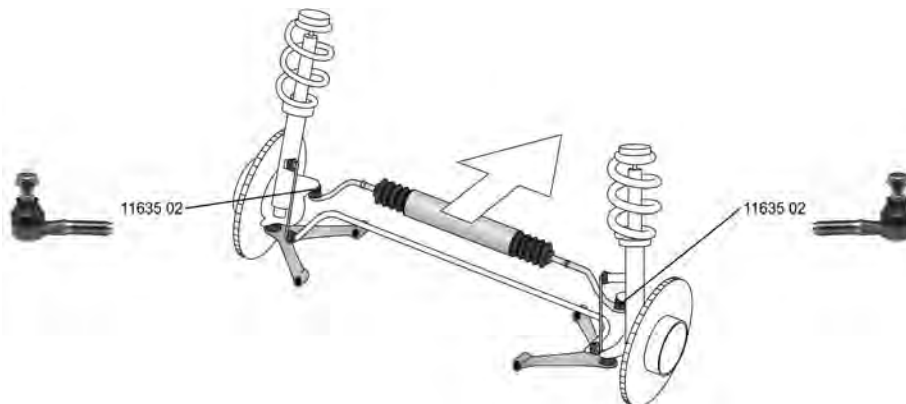

POLONEZ III 09.92 - 03.02

	Spurstangenkopf / Tie Rod End mit Zubehör / with accessories mit Rechtsgewinde / with right-hand thread	(27) (220) (217)		11635 02 5 995 268
	1.4 i 16V 1.6 i 1.9 D	09.92 - 03.02 09.92 - 03.02 09.92 - 03.02