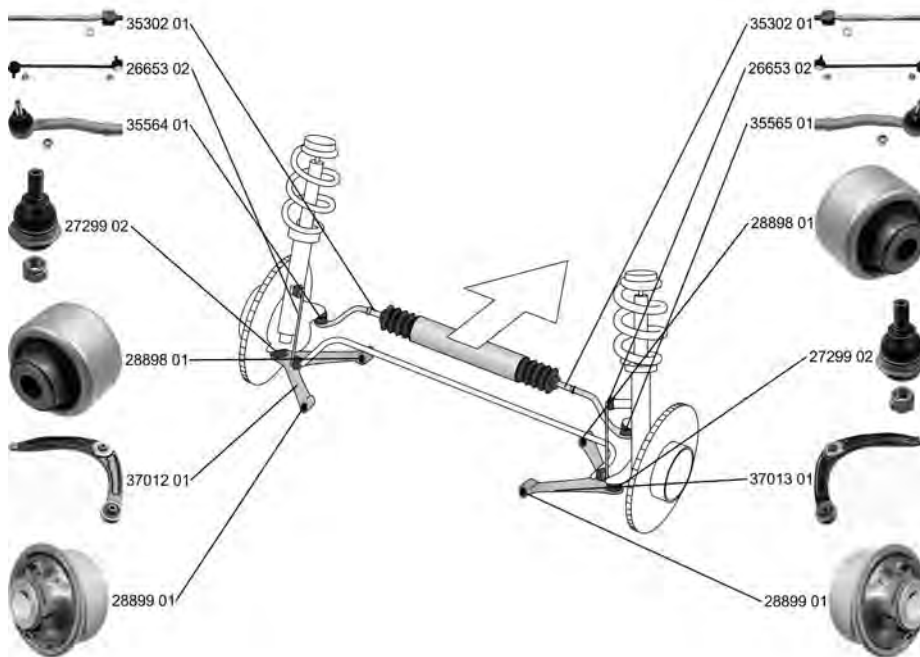

PEUGEOT

PARTNER Tepee 04.08 -

	Trag-/Führungsgelenk / Ball Joint mit Zubehör / with accessories	(31) (220)	▼↔		27299 02 3640 70
	ALL TYPES ausser/except for : 1.6 HDi, 66 kW	03.13 -			
	Lagerung, Lenker / Control Arm-/Trailing Arm Bush für Querlenker / for control arm	(9) (186)	▼↔↑		28898 01 3523 91 3523 AJ
	ALL TYPES ausser/except for : 1.6 HDi, 66 kW	03.13 -			
	Lagerung, Lenker / Control Arm-/Trailing Arm Bush für Querlenker / for control arm	(9) (186)	▼↔↓		28899 01 3523 92
	ALL TYPES ausser/except for : 1.6 HDi, 66 kW	03.13 -			
	Stange/Strebe, Stabilisator / Rod/Strut, stabiliser Pendelstange / Suspension Rod mit Zubehör / with accessories	(30) (97) (220)	↔		26653 02 5087 77
	ALL TYPES ausser/except for : 1.6 HDi, 66 kW	03.13 -			

PARTNER Kasten/Box 04.08 -

	Spurstangenkopf / Tie Rod End	(27)	↻		35564 01 3817 89
	ALL TYPES				
	Spurstangenkopf / Tie Rod End	(27)	↻		35565 01 3817 88
	ALL TYPES