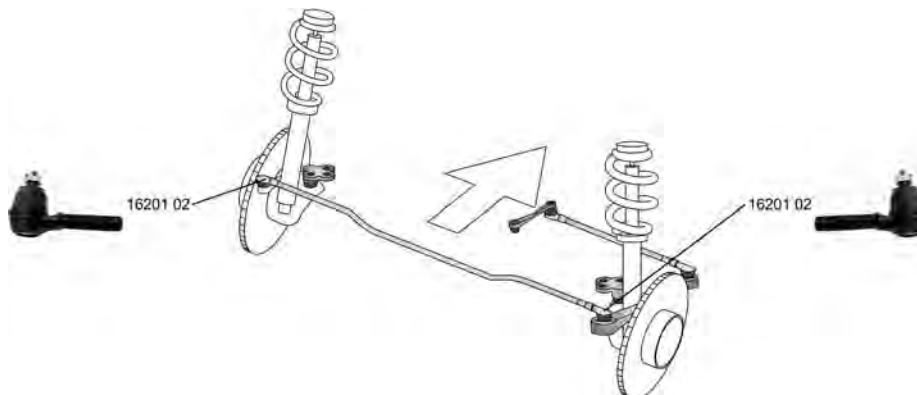

SUZUKI

SAMURAI (SJ) 11.88 - 12.04

	Spurstangenkopf / Tie Rod End mit Rechtsgewinde / with right-hand thread Gewindemaß / Thread Size: M16x1,5	(27) (217) (62)		16201 02 48810-83300	
	1.0 Allrad (SJ 410)	11.88 - 12.04			
	1.3 Allrad (SJ 413), 44 kW	11.88 - 12.04			
	1.3 (SJ 413)	11.88 - 12.04			
	1.3 Allrad (SJ 413), 51 kW	11.88 - 12.04