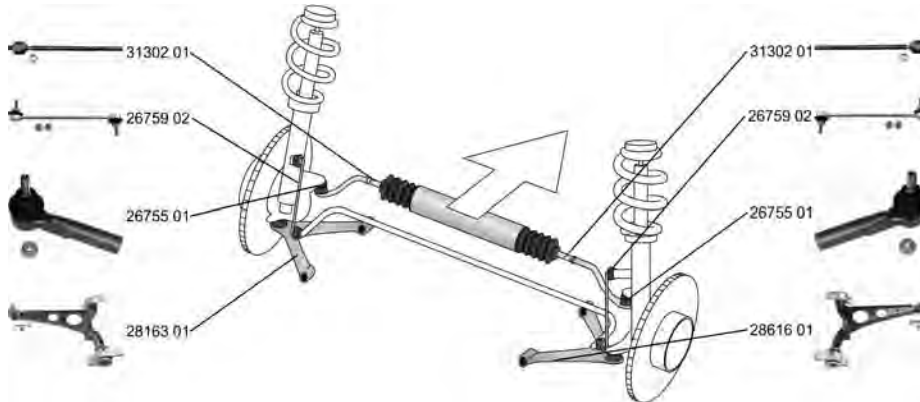

LANCIA

LYBRA SW/Estate (839BX)

07.99 - 10.05

	Spurstangenkopf / Tie Rod End ALL TYPES	(27)		26755 01 9947926
	Axialgelenk, Spurstange / Tie Rod Axle Joint hydraulisch / Hydraulic ALL TYPES	(5) (201)		31302 01 9948296
	Lenker, Radaufhängung / Track Control Arm Querlenker / Control Arm ALL TYPES	(14) (98)		28163 01 51832937
	Lenker, Radaufhängung / Track Control Arm Querlenker / Control Arm ALL TYPES	(14) (98)		28616 01 51832938
	Stange/Strebe, Stabilisator / Rod/Strut, stabiliser Pendelstange / Suspension Rod Gewindemaß / Thread Size: M10x1,25 ALL TYPES	(30) (97) (62)		26759 02 51701045
	Stange/Strebe, Stabilisator / Rod/Strut, stabiliser Pendelstange / Suspension Rod ohne Zubehör / without accessories ALL TYPES	(30) (97) (243)		26819 01 50701813