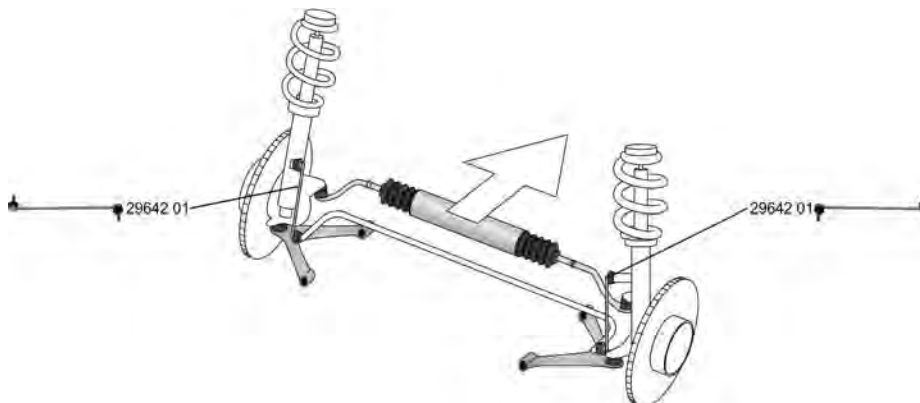

MITSUBISHI

COLT VI (Z3_A, Z2_A) 10.02 - 06.12

	Stange/Strebe, Stabilisator / Rod/Strut, stabiliser	(30)	↔	29642 01 MR 961477
	Pendelstange / Suspension Rod Rohr-Ø [mm] / Pipe Ø [mm]: 9 ohne Zubehör / without accessories	(97) (101) (243)		
	1.1	10.04 - 06.12		
	1.3	10.04 - 06.12		
	1.3, 70 kW	06.04 - 06.12		
	1.3 4WD	10.04 - 06.12		
	1.5 4WD	07.06 - 06.12		
	1.5	06.04 - 06.12		
	1.5 CZT	03.05 - 06.12		
	1.5 DI-D, 50 kW	08.04 - 06.12		
	1.5 DI-D, 70 kW	08.04 - 06.12