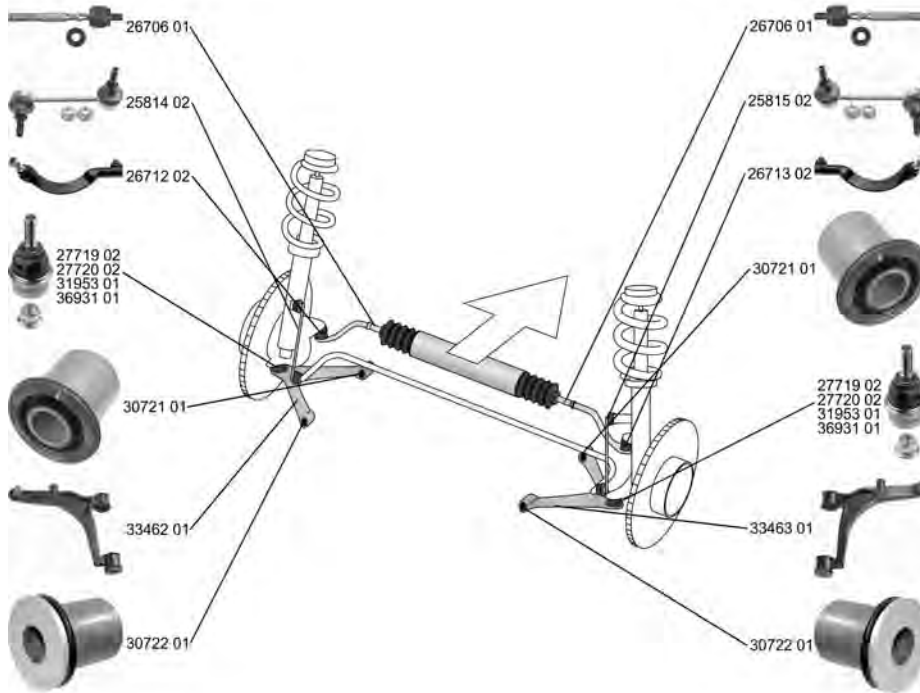

NISSAN

INTERSTAR Pritsche, Fahrgestell /
Flatbed, Chassis

08.03 -

	Spurstangenkopf / Tie Rod End ALL TYPES	(27)	26712 02 48520-00QAH
	Spurstangenkopf / Tie Rod End ALL TYPES	(27)	26713 02 48520-00QAJ
	Axialgelenk, Spurstange / Tie Rod Axle Joint Gewindemaß / Thread Size: M14x1,5 Gewindemaß / Thread Size: M16x1,5 mit Zubehör / with accessories ALL TYPES	(5) (62) (62) (220)	26706 01 48521-00Q0B
	Faltenbalg, Lenkung / Bellow, steering Innendurchmesser 1 [mm] / Inner Diameter 1 [mm]: 9,5 Innendurchmesser 2 [mm] / Inner Diameter 2 [mm]: 42 ALL TYPES	(7) (71) (72)	30212 01 48203-00QAD
	Lenker, Radaufhängung / Track Control Arm Querlenker / Control Arm Konusmaß [mm] / Cone Size [mm]: 22 ALL TYPES	(14) (98) (76) ->09.2007	33462 01 54501-00QAE
	Lenker, Radaufhängung / Track Control Arm Querlenker / Control Arm Konusmaß [mm] / Cone Size [mm]: 22 ALL TYPES	(14) (98) (76) ->09.2007	33463 01 54500-00QAE