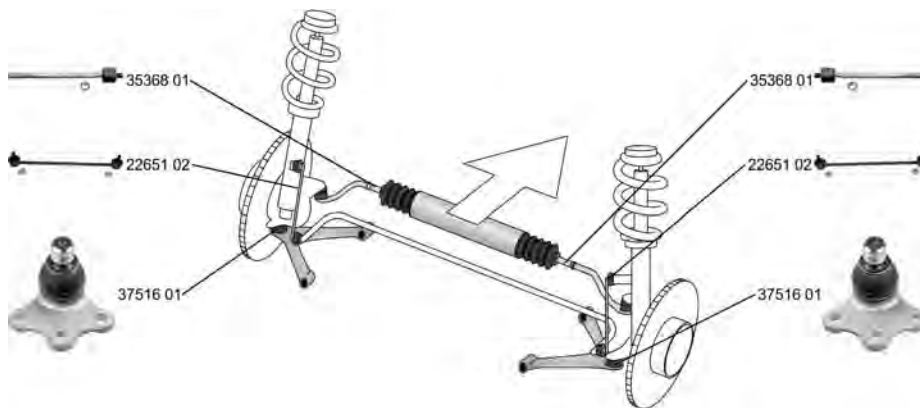

CITROËN

C15 (VD-)

10.84 - 12.05

	Faltenbalg, Lenkung / Bellow, steering Innendurchmesser 1 [mm] / Inner Diameter 1 [mm]: 10 Innendurchmesser 2 [mm] / Inner Diameter 2 [mm]: 40	(7) (71) (72)			4066 20
	ALL TYPES		 		
	Faltenbalg, Lenkung / Bellow, steering Innendurchmesser 1 [mm] / Inner Diameter 1 [mm]: 40 Innendurchmesser 2 [mm] / Inner Diameter 2 [mm]: 40	(7) (71) (72)			4066 22
	ALL TYPES				
	Lenker, Radaufhängung / Track Control Arm Querlenker / Control Arm mit Gummilager / with rubber mounting mit Zubehör / with accessories	(14) (98) (212) (220)			3520 51
	ALL TYPES				
	Lenker, Radaufhängung / Track Control Arm Querlenker / Control Arm mit Gummilager / with rubber mounting mit Zubehör / with accessories	(14) (98) (212) (220)			3521 34
	ALL TYPES				
	Lagerung, Lenker / Control Arm-Trailing Arm Bush Aussendurchmesser [mm] / Outer Diameter [mm]: 28,0 Innendurchmesser [mm] / Inner Diameter [mm]: 10,0 Querlenker / Control Arm	(9) (38) (73) (98)			3523 20
	ALL TYPES				
	Stabilisatorlager / Stabiliser Mounting Querlenker / Control Arm	(28) (98)			3523 49
	ALL TYPES				

DS3

11.09 -

	Axialgelenk, Spurstange / Tie Rod Axle Joint Gewindemaß / Thread Size: M12x1,0 Gewindemaß / Thread Size: M14x1,5 radseitig / Wheel Side	(5) (62) (62) (245)			3812 F6
	ALL TYPES				
	Faltenbalg, Lenkung / Bellow, steering Innendurchmesser 1 [mm] / Inner Diameter 1 [mm]: 53 Innendurchmesser 2 [mm] / Inner Diameter 2 [mm]: 12.5	(7) (71) (72)			4066 97
	ALL TYPES