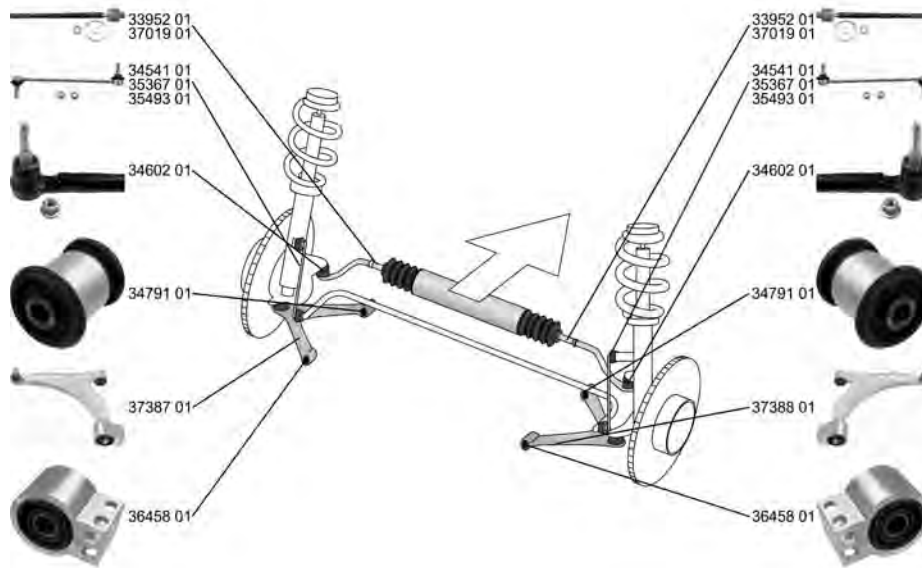

VAUXHALL

INSIGNIA

07.08 -

	Spurstangenkopf / Tie Rod End hängend / Suspended Gewindemaß 1 / Thread Measurement 1: M12x1,75 Gewindemaß 2 / Thread Measurement 2: M16x1,5 ALL TYPES ausser/except for : 2.8 VXR	(27) (202) (63) (64)	34602 01 13272000 66 06 031
	Axialgelenk, Spurstange / Tie Rod Axle Joint Gewindemaß 1 / Thread Measurement 1: M16x1,5 Gewindemaß 2 / Thread Measurement 2: M18x1,5 ALL TYPES	(5) (63) (64)	33952 01 13271996 66 06 030
	Axialgelenk, Spurstange / Tie Rod Axle Joint Gewindemaß 2 / Thread Measurement 2: M16x1,5 ALL TYPES	(5) (64)	37019 01 13332651 16 09 181
	Faltenbalg, Lenkung / Bellow, steering Innendurchmesser 1 [mm] / Inner Diameter 1 [mm]: 16 Innendurchmesser 2 [mm] / Inner Diameter 2 [mm]: 54 ALL TYPES	(7) (71) (72)	34641 01 13271036 16 09 357
	Faltenbalg, Lenkung / Bellow, steering Innendurchmesser 1 [mm] / Inner Diameter 1 [mm]: 54 Innendurchmesser 2 [mm] / Inner Diameter 2 [mm]: 16 ALL TYPES	(7) (71) (72)	35840 01 13354440 16 09 182
	Lenker, Radaufhängung / Track Control Arm Querlenker / Control Arm ALL TYPES	(14) (98)	37387 01 22792990 34791 01 36458 01