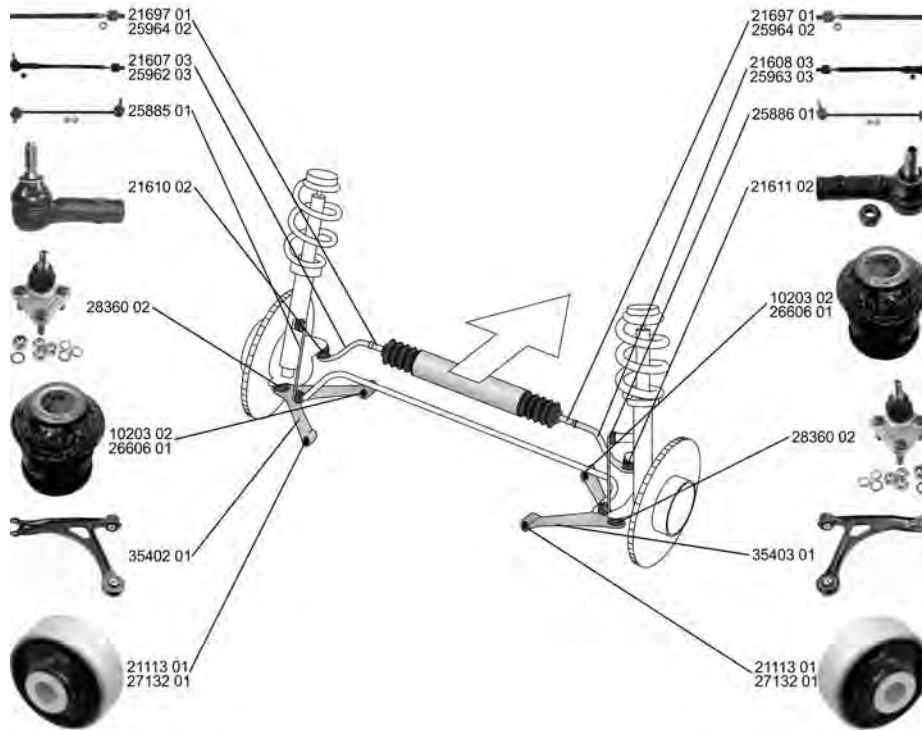

AUDI

TT Roadster/Cabrio/Convertible
(8N9)

10.99 - 06.06

	Spurstange / Rod Assembly	(26)		21607 03 8N0 422 803 C	
	1.8 T, 110 kW 01.01 - 06.06 1.8 T, 120 kW 09.05 - 06.06 1.8 T 10.99 - 06.06 1.8 T quattro, 132 kW 02.00 - 06.06 1.8 T, 140 kW 09.05 - 06.06 1.8 T quattro, 140 kW 09.05 - 06.06 1.8 T quattro, 165 kW 10.99 - 06.06 3.2 VR6 quattro 07.03 - 06.06 1.8 T quattro, 134 kW 10.99 - 08.02 1.8 T quattro, 168 kW 09.00 - 06.06		für Fahrzeuge ohne Sportfahrwerk / for vehicles without sports suspension	(168)	▲21610 02 21697 01
	Spurstange / Rod Assembly	(26)		21608 03 8N0 422 804 C	
	1.8 T, 110 kW 01.01 - 06.06 1.8 T, 120 kW 09.05 - 06.06 1.8 T 10.99 - 06.06 1.8 T quattro, 132 kW 02.00 - 06.06 1.8 T, 140 kW 09.05 - 06.06 1.8 T quattro, 140 kW 09.05 - 06.06 1.8 T quattro, 165 kW 10.99 - 06.06 3.2 VR6 quattro 07.03 - 06.06 1.8 T quattro, 134 kW 10.99 - 08.02 1.8 T quattro, 168 kW 09.00 - 06.06		für Fahrzeuge ohne Sportfahrwerk / for vehicles without sports suspension	(168)	▲21611 02 21697 01
	Spurstange / Rod Assembly	(26)		25962 03 8N0 422 803 D	
	für Fahrzeuge mit Sportfahrwerk / for vehicles with sports suspension Felgenreöße [Zoll] / Rim Size [in]: 18 mit Zubehör / with accessories ALL TYPES	(140)		(55) (220)	▲21610 02 25964 02
	Spurstange / Rod Assembly	(26)		25963 03 8N0 422 804 D	
	für Fahrzeuge mit Sportfahrwerk / for vehicles with sports suspension Felgenreöße [Zoll] / Rim Size [in]: 18 ALL TYPES	(140)		(55)	25964 02 ▲21611 02