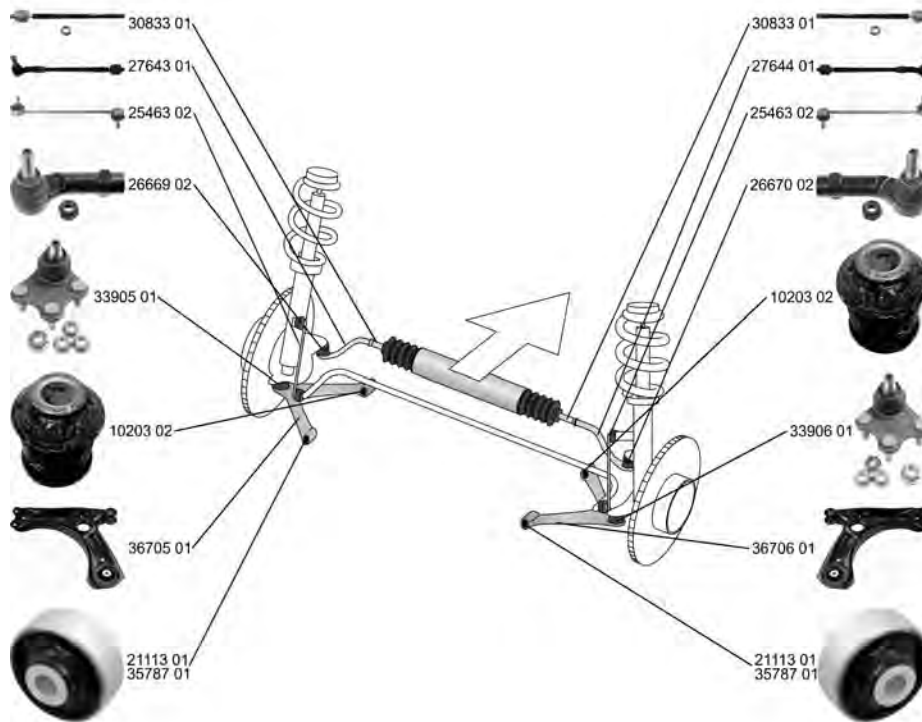

SKODA

FABIA Combi

10.07 -

	<p>Spurstange / Rod Assembly für Lenkgetriebe-ID / for steering gear ID: TRW elektrisch-hydraulisch / Electric-hydraulic mit Zubehör / with accessories</p> <p>ALL TYPES</p>	<p>(26)  (178) (117) (220)</p> <p>für Fahrzeuge mit elektro-hydraulischer Lenkung / for vehicles with electro-hydraulic steering</p>	<p>27643 01 6Q0 423 803 P ▲26669 02</p> 
	<p>Spurstange / Rod Assembly für Lenkgetriebe-ID / for steering gear ID: TRW elektrisch-hydraulisch / Electric-hydraulic mit Zubehör / with accessories</p> <p>ALL TYPES</p>	<p>(26)  (178) (117) (220)</p> <p>für Fahrzeuge mit elektro-hydraulischer Lenkung / for vehicles with electro-hydraulic steering</p>	<p>27644 01 6Q0 423 804 P ▲26670 02</p> 
	<p>Spurstangenkopf / Tie Rod End Konusmaß [mm] / Cone Size [mm]: 16 Gewindemaß 1 / Thread Measurement 1: M14x1,5 Gewindemaß 2 / Thread Measurement 2: M12x1,5</p> <p>ALL TYPES</p>	<p>(27)  (76) (63) (64)</p> <p>für Fahrzeuge mit elektro-hydraulischer Lenkung / for vehicles with electro-hydraulic steering</p>	<p>26669 02 6R0 423 811</p> 
	<p>Spurstangenkopf / Tie Rod End Konusmaß [mm] / Cone Size [mm]: 16 Gewindemaß 1 / Thread Measurement 1: M14x1,5 Gewindemaß 2 / Thread Measurement 2: M12x1,5</p> <p>ALL TYPES</p>	<p>(27)  (76) (63) (64)</p> <p>für Fahrzeuge mit elektro-hydraulischer Lenkung / for vehicles with electro-hydraulic steering</p>	<p>26670 02 6R0 423 812</p> 