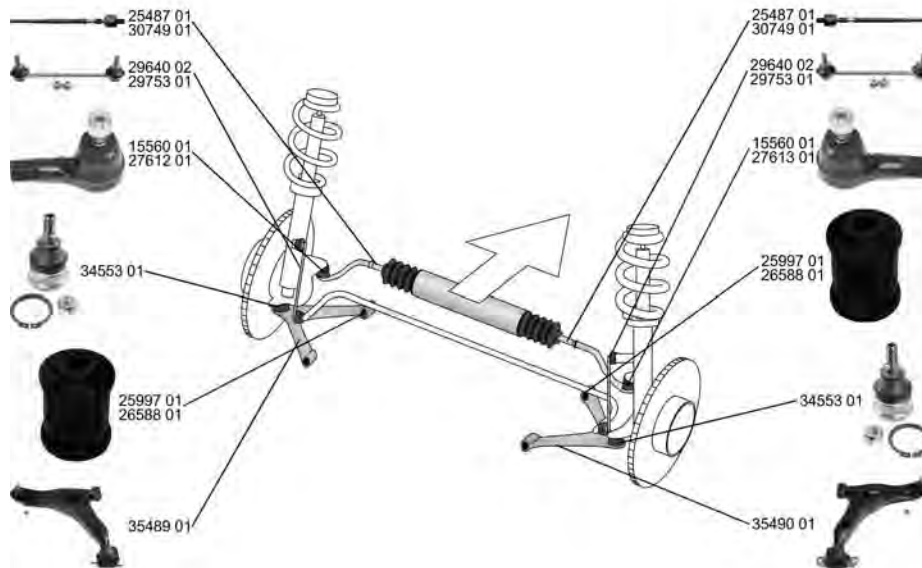

VOLVO

V40 Kombi/Estate (VW)

07.95 - 06.04

	Spurstangenkopf / Tie Rod End	(27)	15560 01 30 875 012
	mit Rechtsgewinde / with right-hand thread Innengewinde [mm] / Inner Thread [mm]: M12x1,25 Gewindemaß 2 / Thread Measurement 2: M10x1,25	(217) (75) (64)	
	1.6, 77 kW 2.0, 119 kW 1.8, 85 kW 1.9 T4 2.0, 103 kW 2.0 T, 118 kW 1.9 TD 1.9 DI, 70 kW	12.95 - 08.99 09.99 - 12.00 07.95 - 08.99 05.97 - 07.00 07.95 - 08.99 10.97 - 07.00 07.95 - 08.99 03.99 - 07.00	
	1.6, 80 kW 1.8 Bi-Fuel 1.8, 90 kW 1.8 i, 92 kW 2.0, 100 kW 2.0 T, 121 kW 2.0 T4 1.9 DI, 75 kW 1.9 DI, 85 kW	03.99 - 06.04 11.99 - 08.03 03.99 - 06.04 03.98 - 06.04 07.95 - 06.04 07.99 - 06.04 07.00 - 06.04 07.00 - 06.04 07.00 - 06.04	->12.2000
	Spurstangenkopf / Tie Rod End	(27)	27612 01 274 225
	Konusmaß [mm] / Cone Size [mm]: 15,3 Gewindemaß 2 / Thread Measurement 2: M10x1,25 Gewindemaß 1 / Thread Measurement 1: M14x1,5 mit Zubehör / with accessories	(76) (64) (63) (220)	
	1.6, 80 kW 1.8 Bi-Fuel 1.8, 90 kW 1.8 i, 92 kW 2.0, 100 kW 2.0 T, 121 kW	03.99 - 06.04 11.99 - 08.03 03.99 - 06.04 03.98 - 06.04 07.95 - 06.04 07.99 - 06.04	07.2000->
	1.9 1.8 Blu-Fuel 1.8 i, 90 kW 2.0 T, 120 kW 2.0 T4 1.9 DI, 75 kW 1.9 DI, 85 kW 2.0 D	09.03 - 06.04 06.01 - 08.03 06.01 - 06.04 06.01 - 06.04 07.00 - 06.04 07.00 - 06.04 07.00 - 06.04 12.02 - 06.04