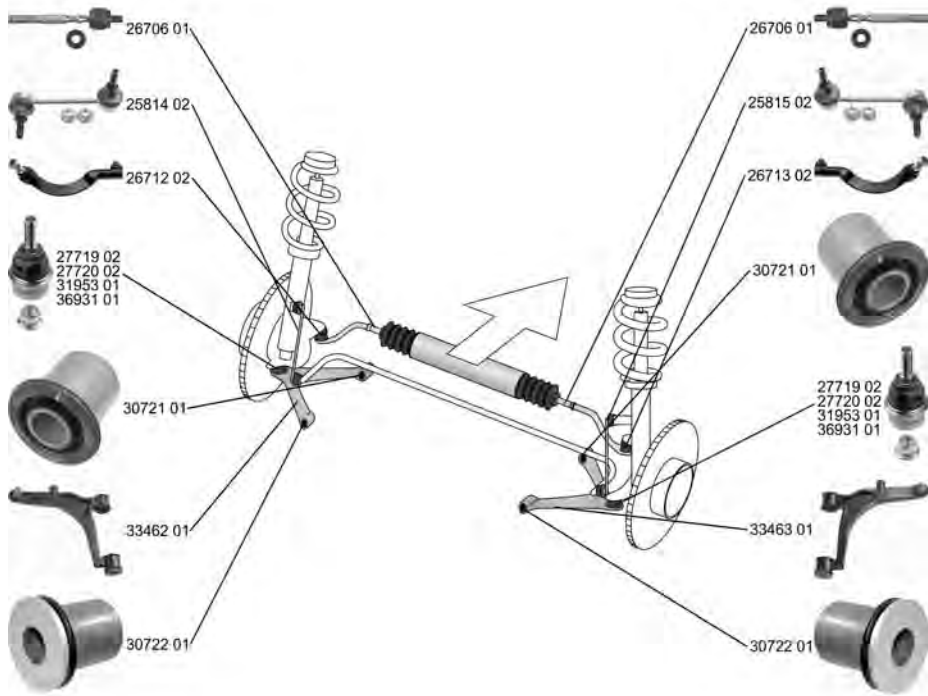

NISSAN

CUBE (Z12) 09.06 -

	Axialgelenk, Spurstange / Tie Rod Axle Joint Aussengewinde 1 [mm] / Outer Thread 1 [mm]: M14x1,5 Aussengewinde [mm] / Outer Thread [mm]: M12x1,25	(5) (39) (40)	⊕		36746 01 48521-3U025
	1.6 16V	03.10 -			
	1.5 dCi, 78 kW 1.5 dCi	03.10 - 03.10 - .			
	Faltenbalg, Lenkung / Bellow, steering Innendurchmesser 1 [mm] / Inner Diameter 1 [mm]: 11,5 Innendurchmesser 2 [mm] / Inner Diameter 2 [mm]: 51	(7) (71) (72)	⊕		37601 01 48203-3U025
	1.6 16V	03.10 -			
	1.5 dCi, 78 kW 1.5 dCi	03.10 - 03.10 - .			

INTERSTAR Bus (X70) 07.02 -

	Spurstangenkopf / Tie Rod End ALL TYPES	(27)	⊕		26712 02 48520-00QAH
	Spurstangenkopf / Tie Rod End ALL TYPES	(27)	⊕		26713 02 48520-00QAJ
	Axialgelenk, Spurstange / Tie Rod Axle Joint Gewindemaß / Thread Size: M14x1,5 Gewindemaß / Thread Size: M16x1,5 mit Zubehör / with accessories ALL TYPES	(5) (62) (62) (220)	⊕		26706 01 48521-00Q0B
	Faltenbalg, Lenkung / Bellow, steering Innendurchmesser 1 [mm] / Inner Diameter 1 [mm]: 9,5 Innendurchmesser 2 [mm] / Inner Diameter 2 [mm]: 42 ALL TYPES	(7) (71) (72)	⊕		30212 01 48203-00QAD