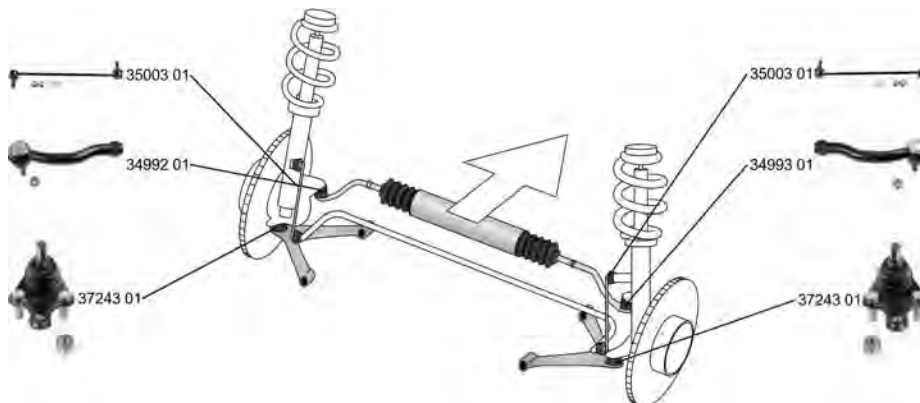

TOYOTA

AURIS (NZE18_, ZRE18_) 10.12 -

	Spurstangenkopf / Tie Rod End		(27) (40) (75)		34992 01	45047-09270		
	Aussengewinde [mm] / Outer Thread [mm]: M12x1,25 Innengewinde [mm] / Inner Thread [mm]: M15x1,5							
	1.3	10.12 -						
	1.6	10.12 -						
	1.8 Hybrid	10.12 -						
1.4 D-4D	10.12 -							
2.0 D-4D	10.12 -							
	Spurstangenkopf / Tie Rod End		(27) (40) (75)		34993 01	45046-09570		
	Aussengewinde [mm] / Outer Thread [mm]: M12x1,25 Innengewinde [mm] / Inner Thread [mm]: M15x1,5							
	1.3	10.12 -						
	1.6	10.12 -						
	1.8 Hybrid	10.12 -						
1.4 D-4D	10.12 -							
2.0 D-4D	10.12 -							
	Trag-/Führungsgelenk / Ball Joint		(31)		37243 01	43330-09630		
	1.3	10.12 -						
	1.6	10.12 -						
	1.8 Hybrid	10.12 -						
1.4 D-4D	10.12 -							
2.0 D-4D	10.12 -							
	Stange/Strebe, Stabilisator / Rod/Strut, stabiliser		(30) (97) (40)		35003 01	48820-42030		
	Pendelstange / Suspension Rod Aussengewinde [mm] / Outer Thread [mm]: M12x1,25							
	1.3	10.12 -						
	1.6	10.12 -						
	1.8 Hybrid	10.12 -						
1.4 D-4D	10.12 -							
2.0 D-4D	10.12 -