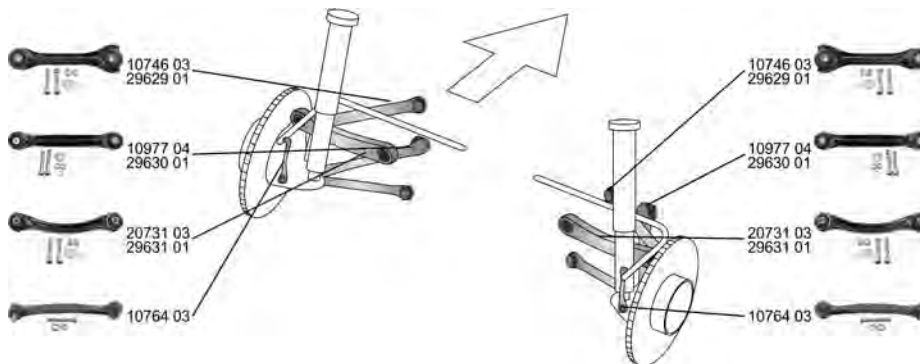

MERCEDES-BENZ

SLK (R171) 03.04 - 02.11

	<p>Lagerung, Lenker / Control Arm-/Trailing Arm Bush für Querlenker / for control arm ALL TYPES</p>	<p>(9) (186) ▼ ↔</p>	<p>11021 01 202 352 01 65 A 202 352 01 65</p> 
	<p>Stange/Strebe, Stabilisator / Rod/Strut, stabiliser Pendelstange / Suspension Rod mit Zubehör / with accessories ALL TYPES</p>	<p>(30) (97) (220) ↔</p>	<p>10764 03 124 320 02 89 A 124 320 02 89</p> 
	<p>Stange/Strebe, Radaufhängung Rod/Strut, wheel suspension Zugstange / Pull Rod mit Zubehör / with accessories ALL TYPES</p>	<p>(29) (109) (220) ▲ ↔ ↑</p>	<p>10746 03 210 350 33 06 11233 01 A 210 350 33 06 11123 01</p> 
	<p>Stange/Strebe, Radaufhängung Rod/Strut, wheel suspension Schubstange / Push Rod mit Zubehör / with accessories ALL TYPES</p>	<p>(29) (104) (220) ▼ ↔ ↑</p>	<p>10977 04 210 350 38 06 11123 01 A 210 350 38 06</p> 
	<p>Stange/Strebe, Radaufhängung Rod/Strut, wheel suspension Sturzstrebe / Camber Link mit Zubehör / with accessories ALL TYPES</p>	<p>(29) (106) (220) ▲ ↔ ↓</p>	<p>20731 03 210 350 34 06 11123 01 A 210 350 34 06</p> 
	<p>Stange/Strebe, Radaufhängung Rod/Strut, wheel suspension Querlenker / Control Arm Druckstange / Pressure Rod Konusmaß [mm] / Cone Size [mm]: 14 ALL TYPES</p>	<p>(29) (98) (48) (76) ▼ ↔ ↓</p>	<p>25173 02 203 350 07 53 A 203 350 07 53</p> 
	<p>Stange/Strebe, Radaufhängung Rod/Strut, wheel suspension Zugstange / Pull Rod ALL TYPES</p>	<p>(29) (109) ▲ ↔ ↑</p>	<p>29629 01 210 350 33 06 11233 01 A 210 350 33 06 11123 01</p> 
	<p>Stange/Strebe, Radaufhängung Rod/Strut, wheel suspension Schubstange / Push Rod ALL TYPES</p>	<p>(29) (104) ▼ ↔ ↑</p>	<p>29630 01 210 350 38 06 11123 01 A 210 350 38 06</p> 