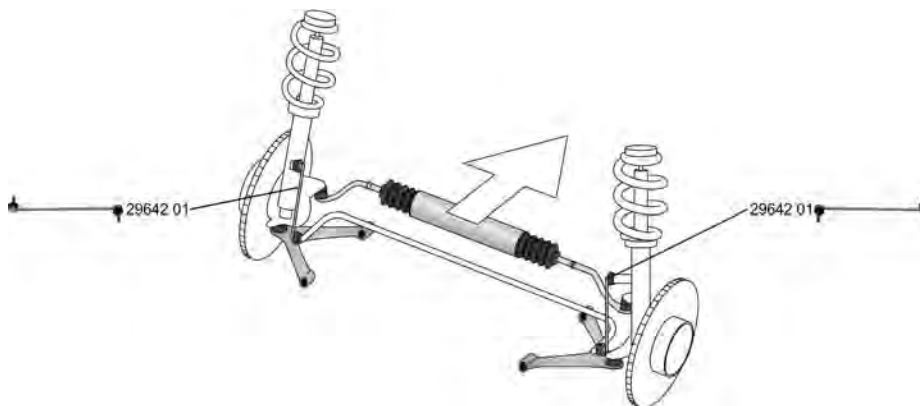

SMART

FORFOUR (454) 01.04 - 06.06

	Stange/Strebe, Stabilisator / Rod/Strut, stabiliser	(30)		29642 01 454 320 00 10	
	Pendelstange / Suspension Rod Rohr-Ø [mm] / Pipe Ø [mm]: 9 ohne Zubehör / without accessories	(97) (101) (243)			
	ALL TYPES ausser/except for : 1.5 BRABUS (454.034)	05.05 - 06.06