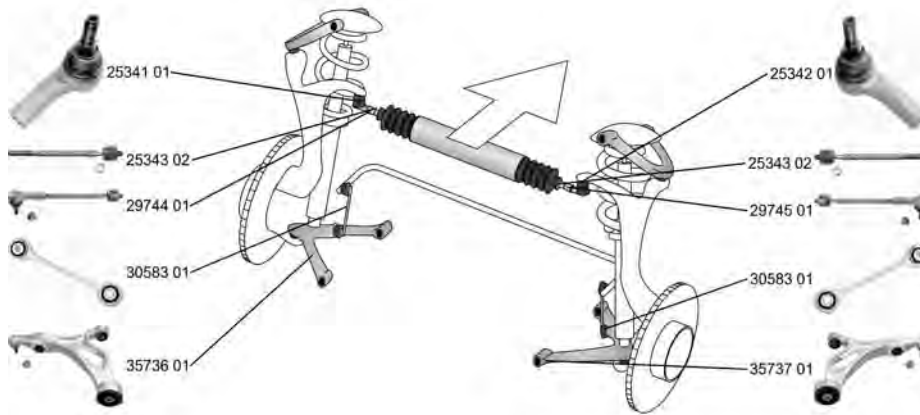

VOLKSWAGEN

TOUAREG (7P5) 01.10 -

	<p>Spurstange / Rod Assembly</p> <p>3.0 V6 TSI 08.10 - 3.0 V6 TSI Hybrid 04.10 - 3.6 V6 FSI, 183 kW 08.10 - 3.6 V6 FSI, 206 kW 04.10 - 4.2 V8 FSI 01.11 - 3.0 V6 TDI, 150 kW 01.10 - 3.0 V6 TDI, 176 kW 01.10 - 3.0 V6 TDI, 180 kW 05.11 - 4.2 V8 TDI 01.10 -</p>	<p>(26)</p>	<p> hängend / Suspended</p>	<p>29744 01 2H0 419 804 25341 01 7L0 422 803 D 25343 02</p> <p>(202)</p> 
	<p>Spurstange / Rod Assembly</p> <p>3.0 V6 TSI 08.10 - 3.0 V6 TSI Hybrid 04.10 - 3.6 V6 FSI, 183 kW 08.10 - 3.6 V6 FSI, 206 kW 04.10 - 4.2 V8 FSI 01.11 - 3.0 V6 TDI, 150 kW 01.10 - 3.0 V6 TDI, 176 kW 01.10 - 3.0 V6 TDI, 180 kW 05.11 - 4.2 V8 TDI 01.10 -</p>	<p>(26)</p>	<p> hängend / Suspended</p>	<p>29745 01 7L0 422 804 D 25342 01 25343 02</p> <p>(202)</p> 
	<p>Spurstangenkopf / Tie Rod End Konusmaß [mm] / Cone Size [mm]: 20 Gewindemaß 1 / Thread Measurement 1: M16x1,5 Gewindemaß 2 / Thread Measurement 2: M14x1,5</p> <p>3.0 V6 TSI 08.10 - 3.0 V6 TSI Hybrid 04.10 - 3.6 V6 FSI, 183 kW 08.10 - 3.6 V6 FSI, 206 kW 04.10 - 4.2 V8 FSI 01.11 - 3.0 V6 TDI, 150 kW 01.10 - 3.0 V6 TDI, 176 kW 01.10 - 3.0 V6 TDI, 180 kW 05.11 - 4.2 V8 TDI 01.10 -</p>	<p>(27) (76) (63) (64)</p>	<p> hängend / Suspended</p>	<p>25341 01 2H0 422 818 7L0 422 817 D</p> <p>(202)</p> 
	<p>Spurstangenkopf / Tie Rod End Konusmaß [mm] / Cone Size [mm]: 20 Gewindemaß 1 / Thread Measurement 1: M16x1,5 Gewindemaß 2 / Thread Measurement 2: M14x1,5</p> <p>3.0 V6 TSI 08.10 - 3.0 V6 TSI Hybrid 04.10 - 3.6 V6 FSI, 183 kW 08.10 - 3.6 V6 FSI, 206 kW 04.10 - 4.2 V8 FSI 01.11 - 3.0 V6 TDI, 150 kW 01.10 - 3.0 V6 TDI, 176 kW 01.10 - 3.0 V6 TDI, 180 kW 05.11 - 4.2 V8 TDI 01.10 -</p>	<p>(27) (76) (63) (64)</p>	<p> hängend / Suspended</p>	<p>25342 01 2H0 422 817 7L0 422 818 D</p> <p>(202)</p> 