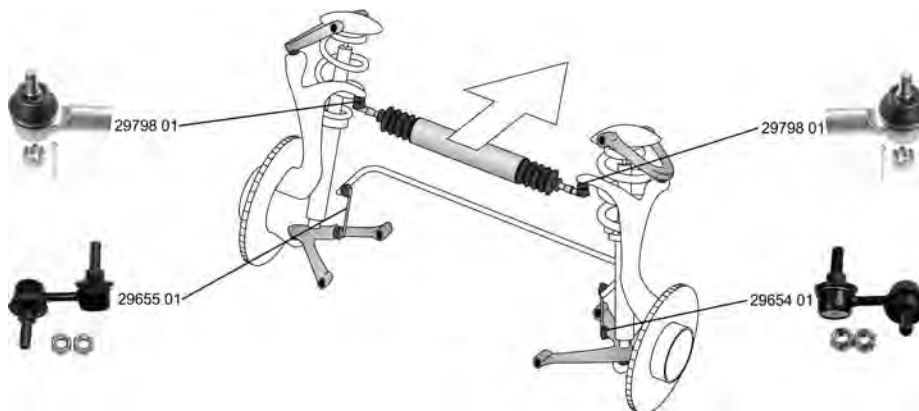

HONDA

CIVIC VII Hatchback (EU, EP, EV) 03.99 - 02.06

	Stange/Strebe, Stabilisator / Rod/Strut, stabiliser Pendelstange / Suspension Rod Aussengewinde [mm] / Outer Thread [mm]: M10x1,25	(30) (97) (40)		31240 01 52320-S5A-013
	1.4 iS (EP1) 02.01 - 09.05 1.6 i 02.01 - 09.05 1.7 (ES1) 01.00 - 08.05 1.7 CTDi 01.02 - 09.05			
	Stange/Strebe, Stabilisator / Rod/Strut, stabiliser Pendelstange / Suspension Rod Aussengewinde [mm] / Outer Thread [mm]: M10x1,25	(30) (97) (40)		31241 01 52321-S5A-013
	1.4 iS (EP1) 02.01 - 09.05 1.6 i 02.01 - 09.05 1.7 (ES1) 01.00 - 08.05 1.7 CTDi 01.02 - 09.05			
	Stange/Strebe, Stabilisator / Rod/Strut, stabiliser Pendelstange / Suspension Rod Aussengewinde [mm] / Outer Thread [mm]: M10x1,25	(30) (97) (40)		36678 01 52321-S5T-J01
	2.0 i Sport 09.01 - 09.05 2.0 Type-R 09.01 - 09.05			
	Stange/Strebe, Stabilisator / Rod/Strut, stabiliser Pendelstange / Suspension Rod Aussengewinde [mm] / Outer Thread [mm]: M10x1,25	(30) (97) (40)		36679 01 52320-S5T-J01
	2.0 i Sport 09.01 - 09.05 2.0 Type-R 09.01 - 09.05			

CIVIC VII Stufenheck/Saloon (ES) 12.00 - 04.06

	Spurstangenkopf / Tie Rod End	(27)		29798 01 53541-S5A-003
	1.3 IMA 01.04 - 09.05 1.4 (ES4) 12.00 - 09.05 1.6, 81 kW 02.01 - 09.05			
	Faltenbalg, Lenkung / Bellow, steering Innendurchmesser 1 [mm] / Inner Diameter 1 [mm]: 61 Innendurchmesser 2 [mm] / Inner Diameter 2 [mm]: 71	(7) (71) (72)		35242 01 53603-S5A-J01
	1.4 (ES4) 12.00 - 09.05 1.6, 81 kW 02.01 - 09.05			
	Stange/Strebe, Stabilisator / Rod/Strut, stabiliser Pendelstange / Suspension Rod Aussengewinde [mm] / Outer Thread [mm]: M10x1,25	(30) (97) (40)		29654 01 51320-S5A-003
	1.3 IMA 01.04 - 09.05 1.4 (ES4) 12.00 - 09.05 1.6, 81 kW 02.01 - 09.05