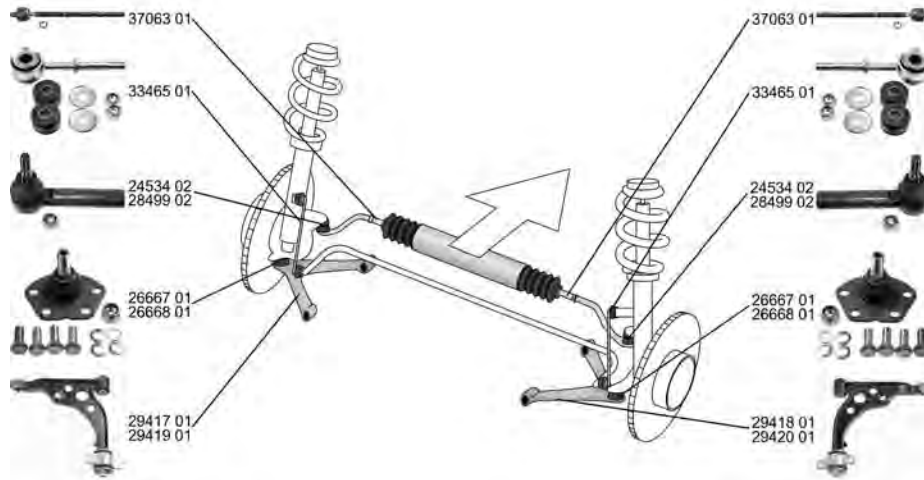

FIAT

DUCATO II (244, Z_)

04.02 -

	Spurstangenkopf / Tie Rod End mit Rechtsgewinde / with right-hand thread	(27) (217)	↔	24534 02	1306716080
	ALL TYPES		->12.2002		
	Spurstangenkopf / Tie Rod End mit Zubehör / with accessories	(27) (220)	↔	28499 02	77362278
	ALL TYPES		12.2002->		
	Axialgelenk, Spurstange / Tie Rod Axle Joint Gewindemaß 2 / Thread Measurement 2: M16x1,5	(5) (64)	↔	37063 01	9945836
	ALL TYPES				
	Lenker, Radaufhängung / Track Control Arm Querlenker / Control Arm Konusmaß [mm] / Cone Size [mm]: 20	(14) (98) (76)	↙↘	29417 01	1339465080
	ALL TYPES		->Chass. 7226522 Nutzlast [kg] / Payload [kg]:1100 Nutzlast [kg] / Payload [kg]:1500		(95) (95)
	Lenker, Radaufhängung / Track Control Arm Querlenker / Control Arm Konusmaß [mm] / Cone Size [mm]: 20	(14) (98) (76)	↙↘	29418 01	1339467080
	ALL TYPES		->Chass. 7226522 Nutzlast [kg] / Payload [kg]:1100 Nutzlast [kg] / Payload [kg]:1500		(95) (95)
	Lenker, Radaufhängung / Track Control Arm Querlenker / Control Arm Konusmaß [mm] / Cone Size [mm]: 24	(14) (98) (76)	↙↘	29419 01	1339464080
	ALL TYPES		->Chass. 7226522 Nutzlast [kg] / Payload [kg]:1800		(95)
	Lenker, Radaufhängung / Track Control Arm Querlenker / Control Arm Konusmaß [mm] / Cone Size [mm]: 24	(14) (98) (76)	↙↘	29420 01	1339466080
	ALL TYPES		->Chass. 7226522 Nutzlast [kg] / Payload [kg]:1800		(95)