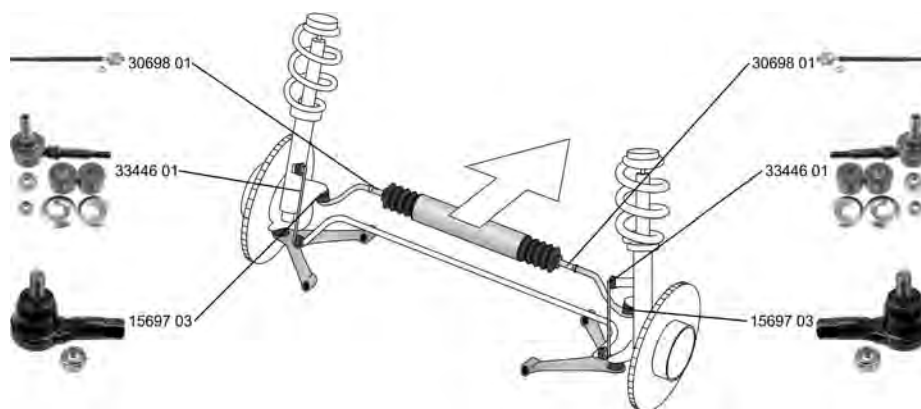

SUZUKI

BALENO Kombi/Estate (EG) 08.96 - 05.02

	Axialgelenk, Spurstange / Tie Rod Axle Joint Gewindemaß 1 / Thread Measurement 1: M14x1,5 Gewindemaß 2 / Thread Measurement 2: M12x1,25 ALL TYPES	(5) (63) (64)		30698 01 48830-60G00
	Faltenbalg, Lenkung / Bellow, steering Innendurchmesser 1 [mm] / Inner Diameter 1 [mm]: 12 Innendurchmesser 2 [mm] / Inner Diameter 2 [mm]: 48 1.3 16V 03.97 - 05.02	(7) (71) (72)		30187 01 48571-60G00
	Stange/Strebe, Stabilisator / Rod/Strut, stabiliser Pendelstange / Suspension Rod ALL TYPES	(30) (97)		33446 01 46630-60B01

BALENO Schrägheck/Hatchback (EG) 07.95 - 05.02

	Spurstangenkopf / Tie Rod End Gewindemaß / Thread Size: M12x1,25 Innengewinde [mm] / Inner Thread [mm]: M12x1,25 Konusmaß [mm] / Cone Size [mm]: 15 ALL TYPES	(27) (62) (75) (76)		15697 03 48810-82000
	Axialgelenk, Spurstange / Tie Rod Axle Joint Gewindemaß 1 / Thread Measurement 1: M14x1,5 Gewindemaß 2 / Thread Measurement 2: M12x1,25 ALL TYPES	(5) (63) (64)		30698 01 48830-60G00
	Faltenbalg, Lenkung / Bellow, steering Innendurchmesser 1 [mm] / Inner Diameter 1 [mm]: 12 Innendurchmesser 2 [mm] / Inner Diameter 2 [mm]: 48 1.3 09.96 - 05.02 1.3 i 16V 07.95 - 05.02	(7) (71) (72)		30187 01 48571-60G00
	Stange/Strebe, Stabilisator / Rod/Strut, stabiliser Pendelstange / Suspension Rod ALL TYPES	(30) (97)		33446 01 46630-60B01