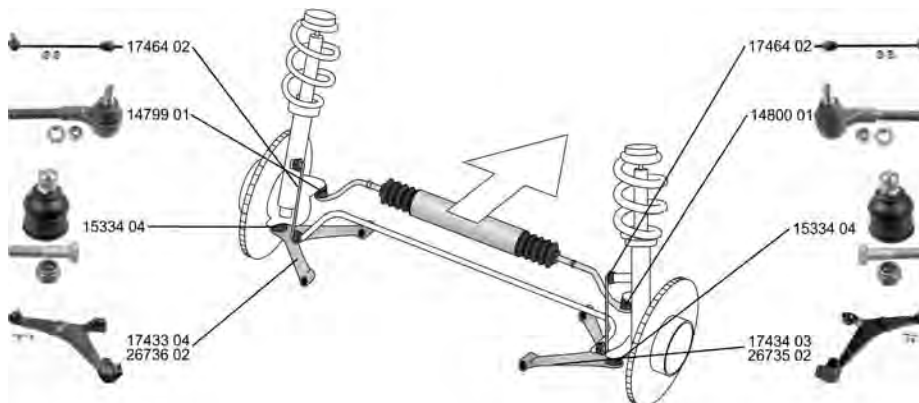

PEUGEOT

106 II (1)

04.96 -

	Spurstangenkopf / Tie Rod End mit Rechtsgewinde / with right-hand thread Gewindemaß / Thread Size: M14x1,5 ALL TYPES	(27) (217) (62)	14799 01 3817 41
		 hängend / Suspended	(202)
	Spurstangenkopf / Tie Rod End mit Rechtsgewinde / with right-hand thread Aussengewinde [mm] / Outer Thread [mm]: M14x1,5 ALL TYPES	(27) (217) (40)	14800 01 3817 42
		 hängend / Suspended	(202)
	Axialgelenk, Spurstange / Tie Rod Axle Joint mit Linksgewinde / with left-hand thread Gewindemaß / Thread Size: M14x1,5 ohne Zubehör / without accessories ALL TYPES	(5) (215) (62) (243)	25256 01 3817 47
	Faltenbalg, Lenkung / Bellow, steering Innendurchmesser 1 [mm] / Inner Diameter 1 [mm]: 40 ALL TYPES	(7) (71)	30110 01 4066 32
	Faltenbalg, Lenkung / Bellow, steering Innendurchmesser 1 [mm] / Inner Diameter 1 [mm]: 20 Innendurchmesser 2 [mm] / Inner Diameter 2 [mm]: 38 ALL TYPES	(7) (71) (72)	30205 01 4066 36
		 ->Orga 07232	(68)
	Faltenbalg, Lenkung / Bellow, steering Innendurchmesser 1 [mm] / Inner Diameter 1 [mm]: 36 Innendurchmesser 2 [mm] / Inner Diameter 2 [mm]: 37 ALL TYPES	(7) (71) (72)	30219 01 4066 46
		->Orga 07232 Hub [mm] / Stroke [mm]:80 LHD ----- RHD	(68)
	Faltenbalg, Lenkung / Bellow, steering Innendurchmesser 1 [mm] / Inner Diameter 1 [mm]: 11 Innendurchmesser 2 [mm] / Inner Diameter 2 [mm]: 38 ALL TYPES	(7) (71) (72)	33605 01 4066 49
		 Orga 07233-> Hub [mm] / Stroke [mm]:80	(68)