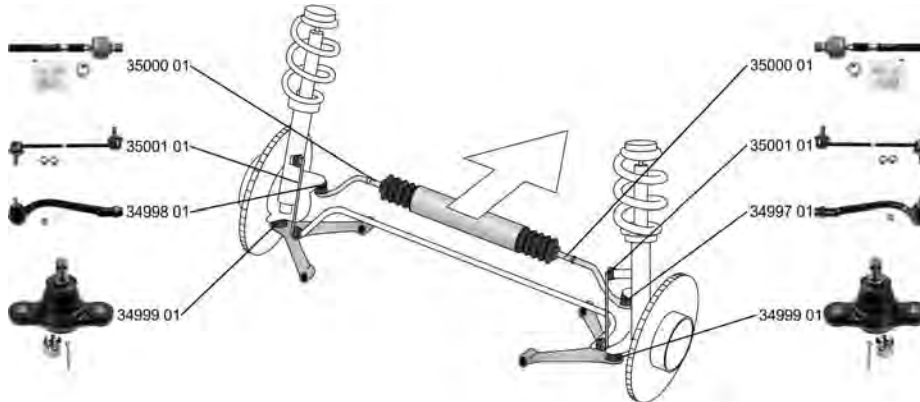

HYUNDAI

i30 (FD)

10.07 - 11.11

	Spurstangenkopf / Tie Rod End Aussengewinde [mm] / Outer Thread [mm]: M10x1,25 Innengewinde [mm] / Inner Thread [mm]: M14x1,5 ALL TYPES	(27) (40) (75)	↻	34997 01 56820-2H090
	Spurstangenkopf / Tie Rod End Aussengewinde [mm] / Outer Thread [mm]: M10x1,25 Innengewinde [mm] / Inner Thread [mm]: M14x1,5 ALL TYPES	(27) (40) (75)	↻	34998 01 56820-2H000
	Axialgelenk, Spurstange / Tie Rod Axle Joint Aussengewinde 1 [mm] / Outer Thread 1 [mm]: M16x1,5 getriebes. Aussengewinde [mm] / Outer Thread [mm]: M14x1,5 ALL TYPES	(5) (39) (40)	↔	35000 01 56540-2H000
	Faltenbalg, Lenkung / Bellow, steering Innendurchmesser 1 [mm] / Inner Diameter 1 [mm]: 12 Innendurchmesser 2 [mm] / Inner Diameter 2 [mm]: 48 ALL TYPES	(7) (71) (72)	↔	35238 01 57740-1H000
	Trag-/Führungsgelenk / Ball Joint <table border="1" data-bbox="119 1344 734 1570"> <tbody> <tr> <td>1.4, 77 kW</td> <td>10.07 - 11.11</td> </tr> <tr> <td>1.4</td> <td>10.07 - 11.11</td> </tr> <tr> <td>1.6, 85 kW</td> <td>10.07 - 11.11</td> </tr> <tr> <td>1.6, 90 kW</td> <td>10.07 - 11.11</td> </tr> <tr> <td>1.6, 93 kW</td> <td>02.08 - 11.11</td> </tr> <tr> <td>2.0</td> <td>10.07 - 11.11</td> </tr> <tr> <td>1.6 CRDi, 66 kW</td> <td>10.07 - 11.11</td> </tr> <tr> <td>1.6 CRDi, 85 kW</td> <td>10.07 - 11.11</td> </tr> <tr> <td>2.0 CRDi, 103 kW</td> <td>10.07 - 11.11</td> </tr> <tr> <td>2.0 CRDi, 100 kW</td> <td>10.07 - 11.11</td> </tr> </tbody> </table>	(31)	↕ ↔	34999 01 51760-2H000
	Stange/Strebe, Stabilisator / Rod/Strut, stabiliser Pendelstange / Suspension Rod Aussengewinde [mm] / Outer Thread [mm]: M12x1,25 ALL TYPES	(30) (97) (40)	↔	35001 01 54830-2H100
	Stange/Strebe, Stabilisator / Rod/Strut, stabiliser Pendelstange / Suspension Rod Aussengewinde [mm] / Outer Thread [mm]: M10x1,25 ALL TYPES	(30) (97) (40)	↔	35002 01 55530-2H000