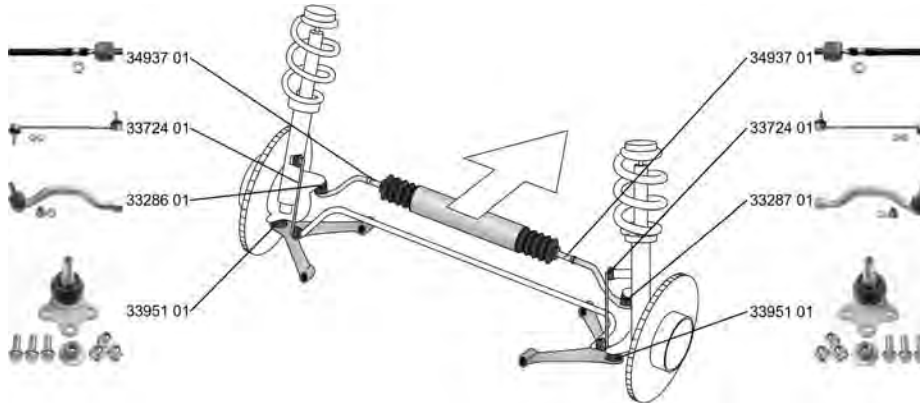

RENAULT

LAGUNA III Grandtour (KT0/1)

10.07 -

	<p>Spurstangenkopf / Tie Rod End Innengewinde [mm] / Inner Thread [mm]: M14x1,5 Aussengewinde [mm] / Outer Thread [mm]: M12x1,25 Konusmaß [mm] / Cone Size [mm]: 19 ALL TYPES</p>	<p>(27) (75) (40) (76)</p>	<p>↻</p>	<p>33286 01 48 52 000 01R</p> 
	<p>Spurstangenkopf / Tie Rod End Innengewinde [mm] / Inner Thread [mm]: M14X1,5 Aussengewinde [mm] / Outer Thread [mm]: M12X1,25 Konusmaß [mm] / Cone Size [mm]: 19 ALL TYPES</p>	<p>(27) (75) (40) (76)</p>	<p>↻</p>	<p>33287 01 48 52 000 02R</p> 
	<p>Axialgelenk, Spurstange / Tie Rod Axle Joint Gewindemaß / Thread Size: M14x1,5 ALL TYPES</p>	<p>(5) (62)</p>	<p>↔</p>	<p>34937 01 48 52 100 01R</p> 
	<p>Faltenbalg, Lenkung / Bellow, steering Durchmesser 1 [mm] / Diameter 1 [mm]: 60,5 Durchmesser 2 [mm] / Diameter 2 [mm]: 14 ALL TYPES</p>	<p>(7) (49) (51)</p>	<p>↔</p>	<p>35362 01 48 20 300 01R</p> 
	<p>Trag-/Führungsgelenk / Ball Joint Konusmaß [mm] / Cone Size [mm]: 23 Aussengewinde [mm] / Outer Thread [mm]: M12x1,25 ALL TYPES</p>	<p>(31) (76) (40)</p>	<p>↔</p>	<p>33951 01 40 16 000 04R</p> 
	<p>Stange/Strebe, Stabilisator / Rod/Strut, stabiliser Gewindemaß / Thread Size: M10x1,5 Pendelstange / Suspension Rod ALL TYPES</p>	<p>(30) (62) (97)</p>	<p>↔</p>	<p>33724 01 54 61 800 01R</p> 