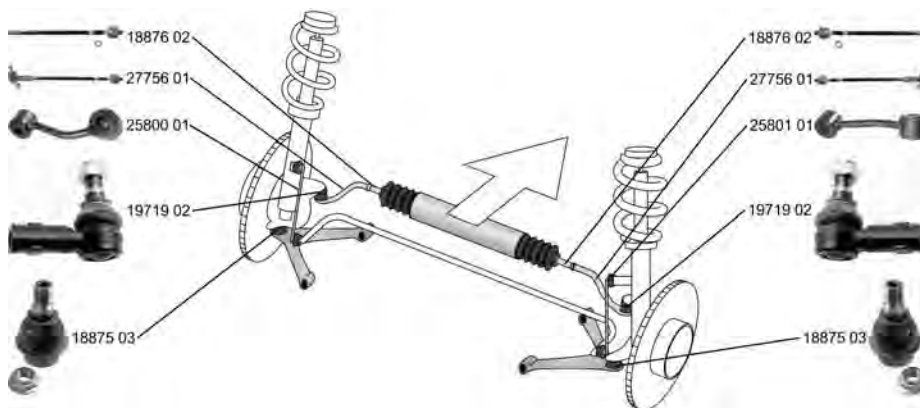

VOLKSWAGEN

LT 28-46 II Kasten/Box (2DX0AE) 04.96 - 07.06

	Stabilisatorlager / Stabiliser Mounting Durchmesser [mm] / Diameter [mm]: 27 ALL TYPES	(28) (53)	↔(x2)		20965 01 2D0 511 413 B	
				zul. Gesamtgewicht [kg] / Gross Vehicle Weight [kg]:4600 (249)		

LT 28-46 II Pritsche,Fahrgestell / Flatbed,Chassis Cab (2DX0FE) 04.96 - 07.06

	Spurstange / Rod Assembly mit Zubehör / with accessories nicht für Felgenreöße [Zoll] / not for rim size [inches]: 16 nicht für Tiefbettfelge / not for well base rim ALL TYPES	(26) (220) (225) (232)	↔		27756 01 2D0 422 803	
	Spurstangenkopf / Tie Rod End mit Zubehör / with accessories nicht für Felgenreöße [Zoll] / not for rim size [inches]: 16 ALL TYPES	(27) (220) (225)	↔		19719 02 2D0 422 811	
	Axialgelenk, Spurstange / Tie Rod Axle Joint mit Zubehör / with accessories nicht für Felgenreöße [Zoll] / not for rim size [inches]: 16 ALL TYPES	(5) (220) (225)	↔		18876 02 2D0 422 803	
	Trag-/Führungsgelenk / Ball Joint Durchmesser 1/Durchmesser 2 [mm] / Diameter 1/ Diameter 2 [mm]: 45,2 / 62 Konusmaß [mm] / Cone Size [mm]: 26 ALL TYPES	(31) (50) (76)	↔		18875 03 2D0 407 361 B	
	Lagerung, Lenker / Control Arm-/Trailing Arm Bush ALL TYPES	(9)	↔(x2)		24636 02 2D0 407 140	
	Stange/Strebe, Stabilisator / Rod/Strut, stabiliser Koppelstange / Coupling Rod ALL TYPES	(30) (78)	↻		25800 01 2D0 411 051	
	Stange/Strebe, Stabilisator / Rod/Strut, stabiliser Koppelstange / Coupling Rod ALL TYPES	(30) (78)	↻		25801 01 2D0 411 052