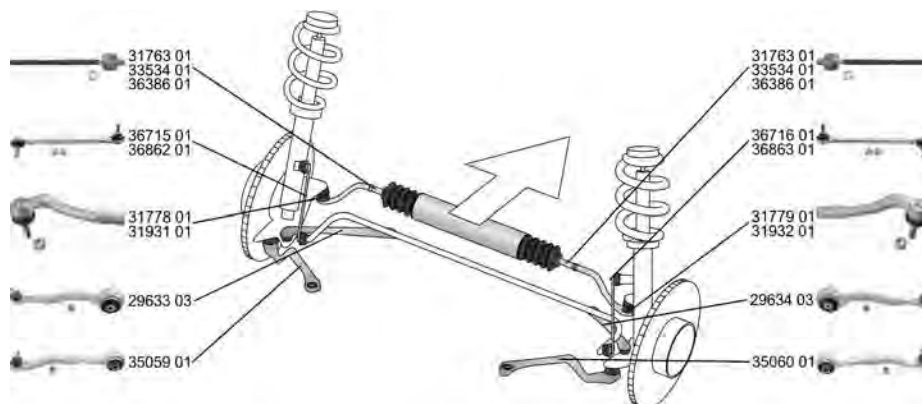

MERCEDES-BENZ

C-KLASSE (W204) 01.07 -

	Spurstangenkopf / Tie Rod End Konusmaß [mm] / Cone Size [mm]: 18 Gewindemaß 1 / Thread Measurement 1: M14x1,5 Gewindemaß 2 / Thread Measurement 2: M14x1,5	(27) (76) (63) (64)	31778 01 204 330 09 03
	C 180 CGI (204.049) 01.07 - C 180 CGI (204.031) 01.08 - C 180 Kompressor (204.046) 01.07 - C 180 Kompressor (204.044, 204.045) 01.08 - C 200 CGI (204.048) 01.07 - C 200 Kompressor (204.041) 01.07 - C 200 05.11 - C 230 (204.052) 01.07 - C 250 CGI (204.047) 07.09 - C 280 (204.054) 01.07 - C 300 (204.054) 07.09 - C 300 (204.055) 02.11 - C 350 (204.056) 01.07 - C 350 CGI (204.065) 09.08 - C 350 (204.057) 01.11 - C 63 AMG (204.077), 336 kW 02.08 - C 63 AMG (204.077), 358 kW 02.08 - C 63 AMG, 373 kW 02.08 - C 63 AMG, 382 kW 07.10 - C 180 CDI (204.000) 01.11 - C 200 CDI (204.007) 01.07 - C 200 CDI (204.001) 01.11 - C 220 CDI 01.07 - C 220 CDI 01.07 - C 220 CDI (204.002) 12.08 - C 220 CDI (204.008) 01.07 - C 250 CDI (204.003) 08.08 - C 320 CDI (204.022) 01.07 - C 350 CDI (204.022) 07.09 - C 350 CDI (204.025) 10.09 - C 350 CDI (204.023) 06.11 -