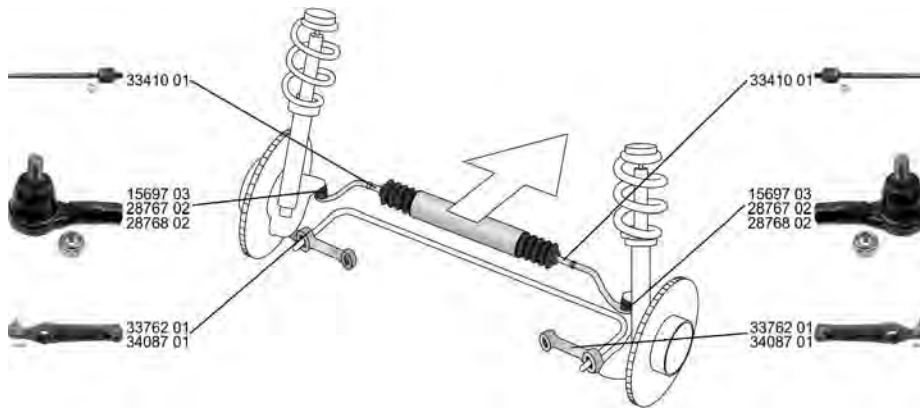

WAGON R+ (MM) 05.00 -

	Spurstangenkopf / Tie Rod End		(27) (62) (75) (76)			15697 03 48810-82000
	Gewindemaß / Thread Size: M12x1,25 Innengewinde [mm] / Inner Thread [mm]: M12x1,25 Konusmaß [mm] / Cone Size [mm]: 15					
	1.0 XT Plus	08.00 - 07.01				
	Spurstangenkopf / Tie Rod End		(27) (75)			28767 02
	Innengewinde [mm] / Inner Thread [mm]: M12x1,25					
	1.3, 65 kW	08.01 -