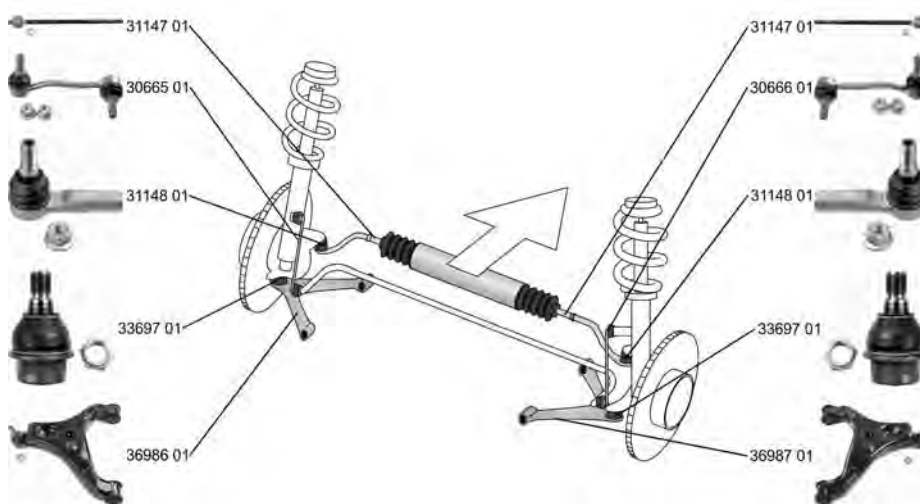

MERCEDES-BENZ

SPRINTER 3,5-t Bus (906) 06.06 -

	Stange/Strebe, Stabilisator / Rod/Strut, stabiliser Pendelstange / Suspension Rod Artikelnummer des empfohlenen Zubehörs / Article number of recommended accessories: 37470 01	(30) (97) (37)	↔	37392 01 906 320 13 89 A 906 320 13 89
	ALL TYPES			

SPRINTER 3,5-t Kasten/Box (906) 06.06 -

	Spurstangenkopf / Tie Rod End Innengewinde [mm] / Inner Thread [mm]: M16x1,5 mit Zubehör / with accessories	(27) (75) (220)		31148 01 906 460 00 48 A 906 460 00 48
	ALL TYPES		↔	
	Axialgelenk, Spurstange / Tie Rod Axle Joint Gewindemaß 2 / Thread Measurement 2: M16x1,5 Gewindemaß 1 / Thread Measurement 1: M18x1,5 mit Zubehör / with accessories	(5) (64) (63) (220)		31147 01 906 460 00 55 A 906 460 00 55
	ALL TYPES		↔	
	Faltenbalg, Lenkung / Bellow, steering Innendurchmesser 1 [mm] / Inner Diameter 1 [mm]: 16 Innendurchmesser 2 [mm] / Inner Diameter 2 [mm]: 67	(7) (71) (72)	↔	33925 01 906 460 00 96
	ALL TYPES			
	Lenker, Radaufhängung / Track Control Arm Querlenker / Control Arm	(14) (98)	↻	36986 01 906 330 40 07 A 906 330 40 07
	ALL TYPES			
	Lenker, Radaufhängung / Track Control Arm Querlenker / Control Arm	(14) (98)	↻	36987 01 906 330 41 07 A 906 330 41 07
	ALL TYPES