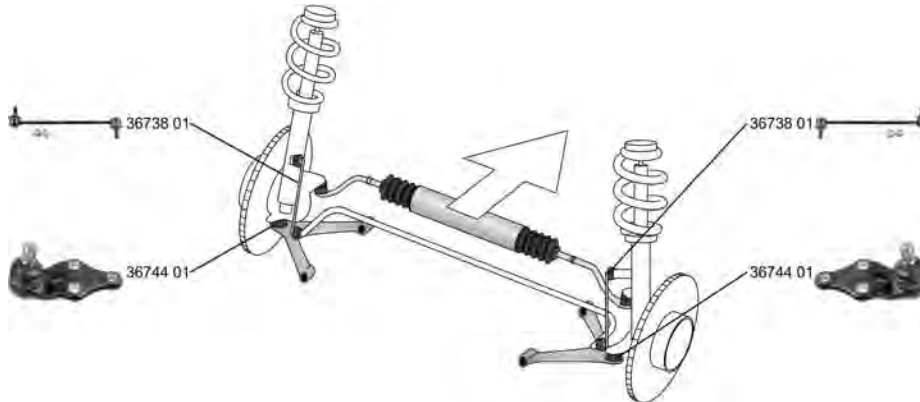

CEE'D

05.12 -

	Trag-/Führungsgelenk / Ball Joint	(31)	↔	36744 01	54530-3S100
	ALL TYPES				
	Stange/Strebe, Stabilisator / Rod/Strut, stabiliser	(30)	↔	36738 01	
	Pendelstange / Suspension Rod	(97)			
	Aussengewinde [mm] / Outer Thread [mm]: M12x1,25	(40)			
	Länge innen [mm] / Inner Length [mm]: 283	(90)			
	1.4 CVVT	05.12 - .			
1.4 CVVT, 73 kW	05.12 -				
1.6 CVVT	05.12 -				
1.6 GDI	05.12 -				
1.6 GT	06.13 -		->09.2013