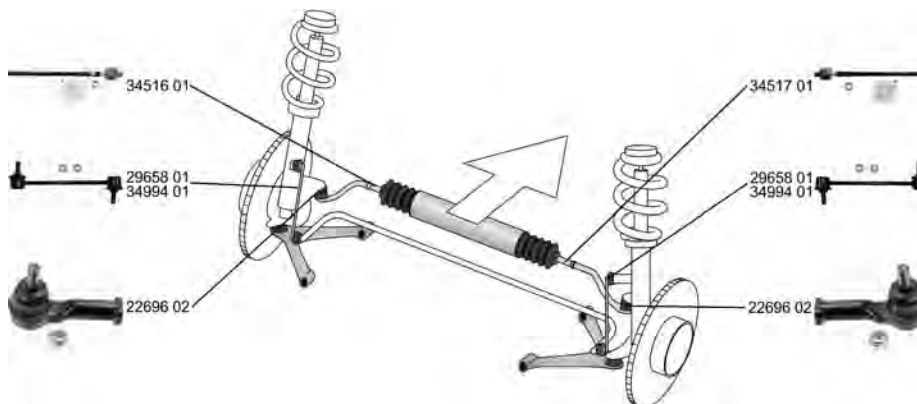

323 S VI (BJ) 05.98 - 05.04

	Spurstangenkopf / Tie Rod End	(27)	↔	 22696 02 8AG4-32-280
	1.4	01.01 - 05.04		
	1.6, 70 kW	01.01 - 05.04		
	1.6, 72 kW	01.01 - 05.04		
	1.9 16V	09.98 - 05.04		
	2.0 D	09.98 - 05.04