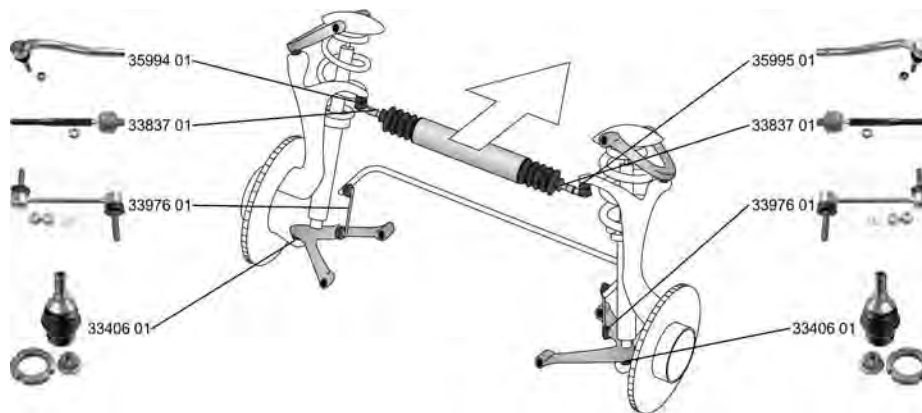

MERCEDES-BENZ

M / GL-KLASSE (W166/X166) 06.11 -

	Stange/Strebe, Stabilisator / Rod/Strut, stabiliser Pendelstange / Suspension Rod ALL TYPES	(30) (97)	34469 01 164 320 12 32
	Achsträgerlager / Mounting, axle bracket ALL TYPES	(4) (x2) 	35931 01 164 351 00 42

R-KLASSE (W251, V251) 01.06 -

	Spurstangenkopf / Tie Rod End ALL TYPES	(27)	35994 01 251 330 07 03
	Spurstangenkopf / Tie Rod End ALL TYPES	(27)	35995 01 251 330 08 03
	Axialgelenk, Spurstange / Tie Rod Axle Joint Gewindemaß 1 / Thread Measurement 1: M16x1,5 Gewindemaß 2 / Thread Measurement 2: M14x1,5 ALL TYPES	(5) (63) (64) 	33837 01 164 460 00 05 A 164 460 00 05
	Faltenbalg, Lenkung / Bellow, steering Innendurchmesser 1 [mm] / Inner Diameter 1 [mm]: 16 Innendurchmesser 2 [mm] / Inner Diameter 2 [mm]: 67 ALL TYPES	(7) (71) (72) 	33925 01 906 460 00 96
	Lenker, Radaufhängung / Track Control Arm Querlenker / Control Arm ALL TYPES	(14) (98) 	37178 01 251 330 07 07 35917 01 A 251 330 07 07