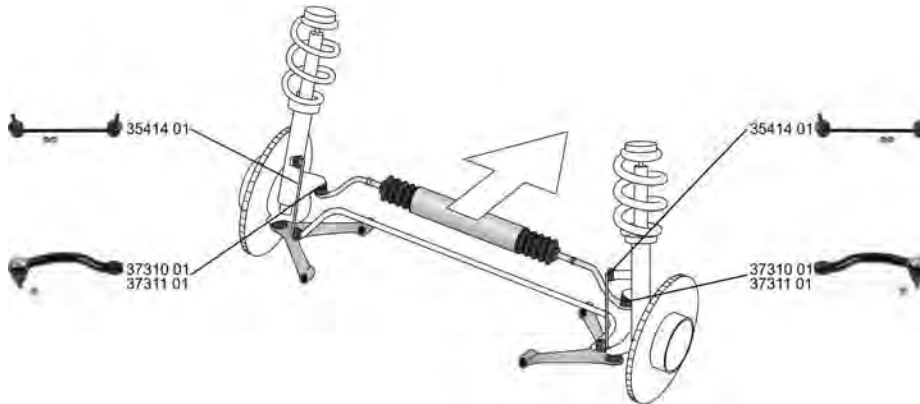

HONDA

CIVIC VII Stufenheck/Saloon (ES)

12.00 - 04.06

	Stange/Strebe, Stabilisator / Rod/Strut, stabiliser Pendelstange / Suspension Rod Aussengewinde [mm] / Outer Thread [mm]: M10x1,25	(30) (97) (40)	↻	29655 01 51321-S5A-003
	1.3 IMA	01.04 - 09.05		
	1.4 (ES4)	12.00 - 09.05		
	1.6, 81 kW	02.01 - 09.05		
	Stabilisatorlager / Stabiliser Mounting Bohrung-Ø [mm] / Bore Ø [mm]: 25,4	(28) (43)	(x2)	34057 01 51306-S5A-003
	1.4 (ES4)	12.00 - 09.05	->12.2001	
	1.6, 81 kW	02.01 - 09.05		
	1.7 (EU3)	02.01 - 09.05		
	Stabilisatorlager / Stabiliser Mounting Bohrung-Ø [mm] / Bore Ø [mm]: 15,9	(28) (43)	(x2)	34059 01 51306-S5D-801
	1.4 (ES4)	12.00 - 09.05	01.2003->	
	1.6, 81 kW	02.01 - 09.05		
	1.7 (EU3)	02.01 - 09.05		
	1.3 IMA	01.04 - 09.05	01.2003 - 12.2005	
	1.6, 84 kW	02.01 - 09.05		
1.8, 77 kW	07.03 - 08.05			
1.8, 103 kW	02.01 - 09.05			
	Stange/Strebe, Stabilisator / Rod/Strut, stabiliser Pendelstange / Suspension Rod Aussengewinde [mm] / Outer Thread [mm]: M10x1,25	(30) (97) (40)		31240 01 52320-S5A-013
	1.6, 81 kW	02.01 - 09.05	↻	
	Stange/Strebe, Stabilisator / Rod/Strut, stabiliser Pendelstange / Suspension Rod Aussengewinde [mm] / Outer Thread [mm]: M10x1,25	(30) (97) (40)		31241 01 52321-S5A-013
	1.6, 81 kW	02.01 - 09.05	↻	

CIVIC VIII Hatchback (FN, FK)

09.05 -

	Spurstangenkopf / Tie Rod End Aussengewinde [mm] / Outer Thread [mm]: M12x1,25 Innengewinde [mm] / Inner Thread [mm]: M14x1,5	(27) (40) (75)	↻	37310 01 53560-TA0-A01
	1.4	01.06 - .		
	1.4, 73 kW	10.08 -		
	1.8	01.06 -	↻	
	Type R	09.06 -	stehend / Vertical	(247)
	2.2 CTDi	01.06 -		
1.6	09.05 -			
2.0	12.06 -