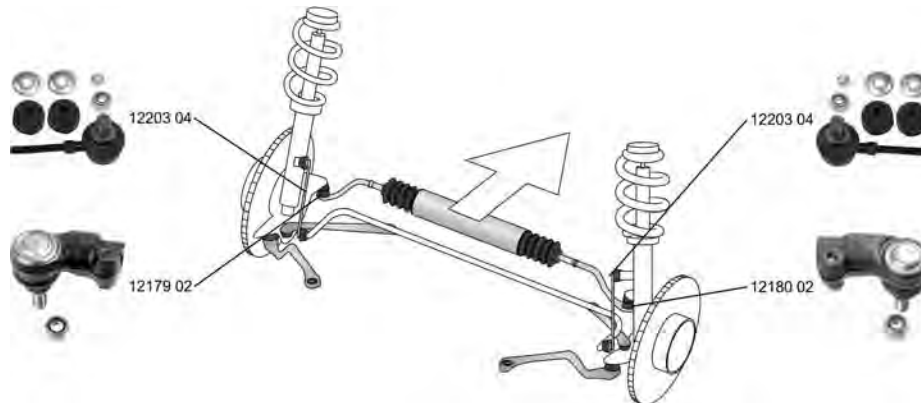

9-3 Cabrio/Convertible (YS3D) 02.98 - 08.03

	<p>Schraube, Spureinstellung / Bolt, wheel alignment mit Rechtsgewinde / with right-hand thread Gewindemaß / Thread Size: M16x2 ALL TYPES</p>	<p>(25)  (217) (62)</p>	<p>14643 01 42 42 731 </p>
	<p>Spurstangenkopf / Tie Rod End mit Zubehör / with accessories mit Rechtsgewinde / with right-hand thread Aussengewinde [mm] / Outer Thread [mm]: M12x1,5 Innengewinde [mm] / Inner Thread [mm]: M16x2 ALL TYPES</p>	<p>(27)  (220) (217) (40) (75)</p>	<p>12179 02 42 42 749 </p>
	<p>Spurstangenkopf / Tie Rod End mit Zubehör / with accessories mit Linksgewinde / with left-hand thread Aussengewinde [mm] / Outer Thread [mm]: M12x1,5 Innengewinde [mm] / Inner Thread [mm]: M16x2 ALL TYPES</p>	<p>(27)  (220) (215) (40) (75)</p>	<p>12180 02 42 42 756 </p>
	<p>Faltenbalg, Lenkung / Bellow, steering Innendurchmesser 1 [mm] / Inner Diameter 1 [mm]: 54 Innendurchmesser 2 [mm] / Inner Diameter 2 [mm]: 54 ALL TYPES</p>	<p>(7)  (71) (72)</p>	<p>30244 01 30 553 357 </p>
	<p>Lagerung, Lenker / Control Arm-/Trailing Arm Bush ALL TYPES</p>	<p>(9) </p>	<p>26590 01 45 45 711 </p>
	<p>Lagerung, Lenker / Control Arm-/Trailing Arm Bush ALL TYPES</p>	<p>(9) </p>	<p>26594 01 46 45 974 </p>
	<p>Stange/Strebe, Stabilisator / Rod/Strut, stabiliser Pendelstange / Suspension Rod mit Zubehör / with accessories ALL TYPES</p>	<p>(30)  (97) (220)</p>	<p>12203 04 45 44 599 14722 01 </p>
	<p>Stabilisatorlager / Stabiliser Mounting Innendurchmesser [mm] / Inner Diameter [mm]: 8,5 ALL TYPES</p>	<p>(28)  (x4) (73)</p>	<p>14722 01 42 46 112 </p>