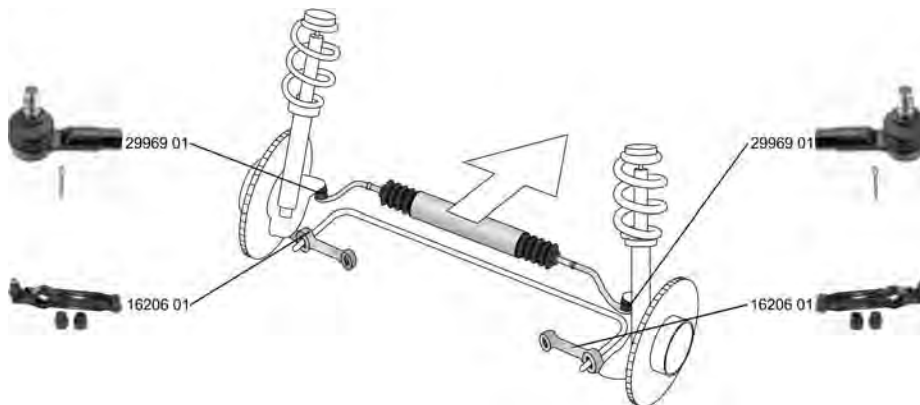

DAEWOO

LEGANZA (KLAV) 06.97 - 04.04

	Stange/Strebe, Stabilisator / Rod/Strut, stabiliser für Pendelstange / for suspension rod Aussengewinde [mm] / Outer Thread [mm]: M10x1,25	(30) (185) (40)		31101 01 96225859
	2.0 16V, 93 kW	07.00 - 04.04		
	2.0 16V	06.97 - 12.02		
	2.2 16V	04.99 - 12.02		
1.8 CD	06.97 - 07.03			

MATIZ (KLYA) 09.98 -

	Spurstangenkopf / Tie Rod End ALL TYPES	(27)		29969 01 521 136	
	Faltenbalg, Lenkung / Bellow, steering Innendurchmesser 1 [mm] / Inner Diameter 1 [mm]: 11 Innendurchmesser 2 [mm] / Inner Diameter 2 [mm]: 45	(7) (71) (72)		35241 01 93741087	
	0.8	09.98 -			
	1.0	01.03 -			
	Lenker, Radaufhängung / Track Control Arm Querlenker / Control Arm	(14) (98)		16206 01 96316765	
	ALL TYPES