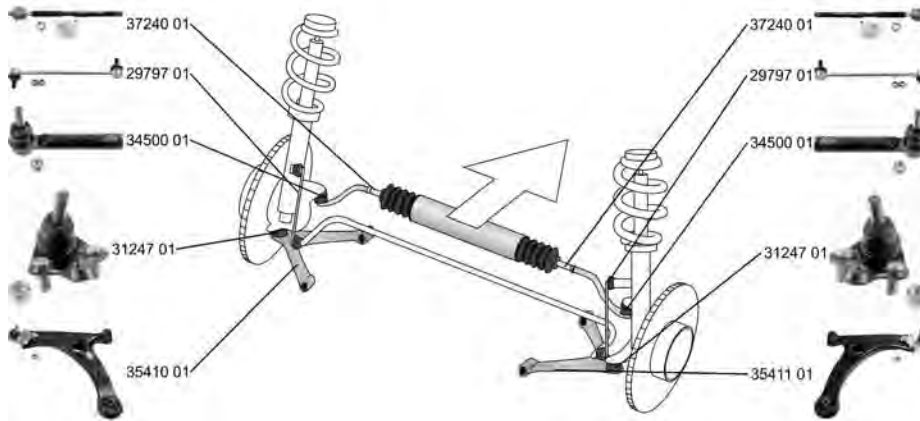

TOYOTA

AVENSIS (T25_)

04.03 - 11.08

	Spurstangenkopf / Tie Rod End Aussengewinde [mm] / Outer Thread [mm]: M12x1,25 Innengewinde [mm] / Inner Thread [mm]: M16x1,5 ALL TYPES	(27) (40) (75)	34500 01 45046-29425
	Axialgelenk, Spurstange / Tie Rod Axle Joint Gewindemaß 1 / Thread Measurement 1: M14x1,5 Gewindemaß 2 / Thread Measurement 2: M16x1,5 2.0 04.03 - 11.08 2.4, 120 kW 10.03 - 11.08 2.0 D-4D, 85 kW 04.03 - 11.08 2.0 D-4D, 93 kW 03.06 - 11.08 2.2 D-4D 10.05 - 11.08 2.2 D-CAT 07.05 - 11.08	(5) (63) (64)	37240 01 45503-0F010
	Faltenbalg, Lenkung / Bellow, steering Innendurchmesser 1 [mm] / Inner Diameter 1 [mm]: 16,5 Innendurchmesser 2 [mm] / Inner Diameter 2 [mm]: 54,5 ALL TYPES	(7) (71) (72)	35246 01 45535-09030
	Lenker, Radaufhängung / Track Control Arm Querlenker / Control Arm ALL TYPES	(14) (98)	35410 01 48069-05070
	Lenker, Radaufhängung / Track Control Arm Querlenker / Control Arm ALL TYPES	(14) (98)	35411 01 48068-05070
	Trag-/Führungsgelenk / Ball Joint ALL TYPES	(31)	31247 01 43330-09210
	Stange/Strebe, Stabilisator / Rod/Strut, stabiliser Pendelstange / Suspension Rod Aussengewinde [mm] / Outer Thread [mm]: M12x1,25 ALL TYPES ausser/except for : 2.0 D-4D, 93 kW 03.06 - 11.08	(30) (97) (40)	29797 01 48820-47010
	Stange/Strebe, Stabilisator / Rod/Strut, stabiliser Pendelstange / Suspension Rod Aussengewinde [mm] / Outer Thread [mm]: M10x1,25 ALL TYPES	(30) (97) (40)	34675 01 48840-21010