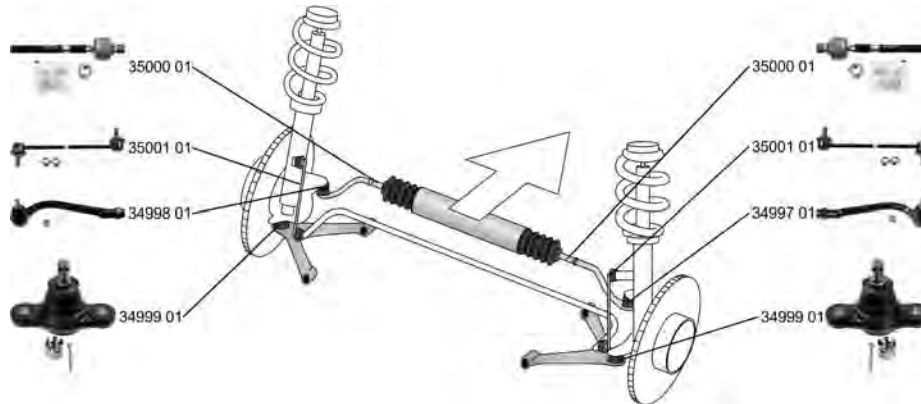

HYUNDAI

ELANTRA Stufenheck/Saloon (XD) 06.00 - 07.06

	Stange/Strebe, Stabilisator / Rod/Strut, stabiliser Pendelstange / Suspension Rod Aussengewinde [mm] / Outer Thread [mm]: M10x1,25	(30) (97) (40)	↔	30454 02	55530-38010
	1.6, 66 kW 1.8, 79 kW	06.00 - 07.06 06.00 - 07.03			

ELANTRA Stufenheck/Saloon (HD) 06.06 - 12.11

	Spurstangenkopf / Tie Rod End Aussengewinde [mm] / Outer Thread [mm]: M10x1,25 Innengewinde [mm] / Inner Thread [mm]: M14x1,5	(27) (40) (75)	↻	34997 01	56820-2H090
	1.6 CVVT 2.0 CVVT, 105 kW	06.06 - 06.11 06.06 - 06.11			
	Spurstangenkopf / Tie Rod End Aussengewinde [mm] / Outer Thread [mm]: M10x1,25 Innengewinde [mm] / Inner Thread [mm]: M14x1,5	(27) (40) (75)	↻	34998 01	56820-2H000
	1.6 CVVT 2.0 CVVT, 105 kW	06.06 - 06.11 06.06 - 06.11			
	Axialgelenk, Spurstange / Tie Rod Axle Joint Aussengewinde 1 [mm] / Outer Thread 1 [mm]: M16x1,5 getriebes. Aussengewinde [mm] / Outer Thread [mm]: M14x1,5	(5) (39) (40)	↔	35000 01	56540-2H000
	1.6 CVVT 2.0 CVVT, 105 kW	06.06 - 06.11 06.06 - 06.11			
	Trag-/Führungsgelenk / Ball Joint	(31)	↕↔	34999 01	51760-2H000
	1.6 CVVT	06.06 - 06.11			
	Stange/Strebe, Stabilisator / Rod/Strut, stabiliser Pendelstange / Suspension Rod Aussengewinde [mm] / Outer Thread [mm]: M12x1,25	(30) (97) (40)	↔	35001 01	54830-2H100
	1.6 CVVT 2.0 CVVT, 105 kW	06.06 - 06.11 06.06 - 06.11			

	Stange/Strebe, Stabilisator / Rod/Strut, stabiliser Pendelstange / Suspension Rod Aussengewinde [mm] / Outer Thread [mm]: M10x1,25	(30) (97) (40)	↔	35002 01	55530-2H000
	1.6 CVVT 2.0 CVVT, 105 kW	06.06 - 06.11 06.06 - 06.11			

ELANTRA Stufenheck/Saloon (MD, UD) 09.10 -

	Stange/Strebe, Stabilisator / Rod/Strut, stabiliser Pendelstange / Suspension Rod Aussengewinde [mm] / Outer Thread [mm]: M12x1,25 Länge innen [mm] / Inner Length [mm]: 283	(30) (97) (40) (90)	↔	36738 01	54830-0U000
	1.6, 97 kW 1.8, 110 kW	06.11 - 09.10 -