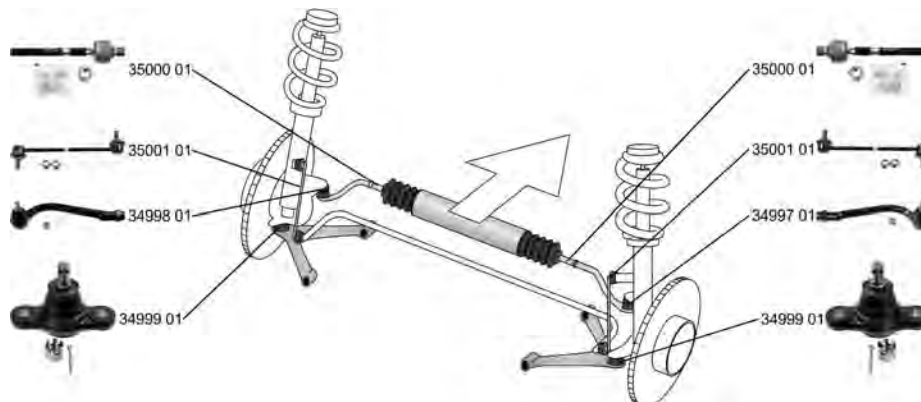

HYUNDAI

i30 CW (FD) 10.07 - 06.12

	Spurstangenkopf / Tie Rod End Aussengewinde [mm] / Outer Thread [mm]: M10x1,25 Innengewinde [mm] / Inner Thread [mm]: M14x1,5 ALL TYPES	(27) (40) (75)	↻	34997 01 56820-2H090
	Spurstangenkopf / Tie Rod End Aussengewinde [mm] / Outer Thread [mm]: M10x1,25 Innengewinde [mm] / Inner Thread [mm]: M14x1,5 ALL TYPES	(27) (40) (75)	↻	34998 01 56820-2H000
	Axialgelenk, Spurstange / Tie Rod Axle Joint Aussengewinde 1 [mm] / Outer Thread 1 [mm]: M16x1,5 getriebes. Aussengewinde [mm] / Outer Thread [mm]: M14x1,5 ALL TYPES	(5) (39) (40)	↔	35000 01 56540-2H000
	Faltenbalg, Lenkung / Bellow, steering Innendurchmesser 1 [mm] / Inner Diameter 1 [mm]: 12 Innendurchmesser 2 [mm] / Inner Diameter 2 [mm]: 48 <table border="1" data-bbox="111 1212 734 1330"> <tbody> <tr> <td>1.4</td> <td>10.07 - 06.12</td> </tr> <tr> <td>1.4, 80 kW</td> <td>11.09 - 06.12</td> </tr> <tr> <td>1.6, 85 kW</td> <td>02.08 - 06.12</td> </tr> <tr> <td>1.6 CRDi, 94 kW</td> <td>01.10 - 06.12</td> </tr> <tr> <td>2.0 CRDi, 100 kW</td> <td>10.08 - 06.12</td> </tr> </tbody> </table>	(7) (71) (72)	↔	35238 01 57740-1H000
	Trag-/Führungsgelenk / Ball Joint <table border="1" data-bbox="111 1383 734 1606"> <tbody> <tr> <td>1.4, 77 kW</td> <td>10.07 - 06.12</td> </tr> <tr> <td>2.0 CRDi, 100 kW</td> <td>10.08 - 06.12</td> </tr> <tr> <td>1.4, 80 kW</td> <td>11.09 - 06.12</td> </tr> <tr> <td>1.6, 85 kW</td> <td>02.08 - 06.12</td> </tr> <tr> <td>1.6</td> <td>02.08 - 06.12</td> </tr> <tr> <td>1.6, 93 kW</td> <td>02.08 - 06.12</td> </tr> <tr> <td>2.0</td> <td>02.08 - 06.12</td> </tr> <tr> <td>1.6 CRDi, 66 kW</td> <td>02.08 - 06.12</td> </tr> <tr> <td>1.6 CRDi, 85 kW</td> <td>02.08 - 06.12</td> </tr> <tr> <td>2.0 CRDi, 103 kW</td> <td>02.08 - 06.12</td> </tr> </tbody> </table>	(31) (97) (40)	↕↔ ->02.2009	34999 01 51760-2H000
	Stange/Strebe, Stabilisator / Rod/Strut, stabiliser Pendelstange / Suspension Rod Aussengewinde [mm] / Outer Thread [mm]: M12x1,25 ALL TYPES	(30) (97) (40)	↔	35001 01 54830-2H100
	Stange/Strebe, Stabilisator / Rod/Strut, stabiliser Pendelstange / Suspension Rod Aussengewinde [mm] / Outer Thread [mm]: M10x1,25 ALL TYPES	(30) (97) (40)	↔	35002 01 55530-2H000