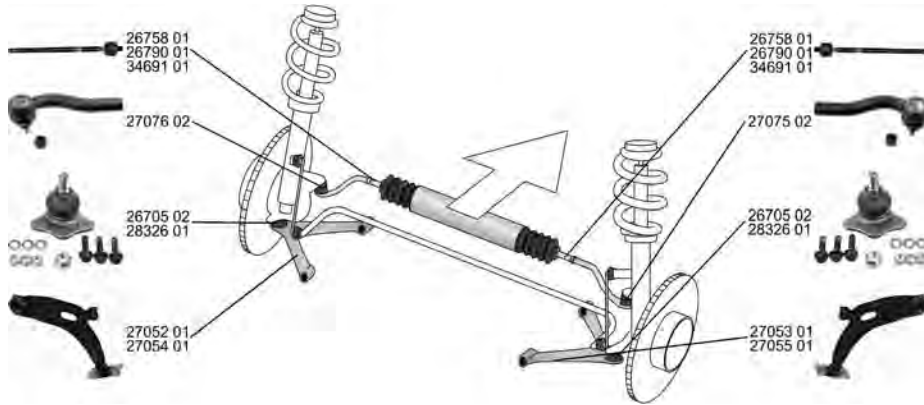

FIAT

PALIO Weekend/Estate (178DX)

04.96 -

	Spurstangenkopf / Tie Rod End hängend / Suspended mit Zubehör / with accessories	(27) (202) (220)		27075 02 46456660
	1.0, 45 kW 07.98 - 10.03 1.0, 55 kW 11.10 - 1.2 (178DYA1A) 02.01 - 1.2 LPG 07.97 - 08.02 1.2 Flex 07.97 - 08.02 1.2, 50 kW 06.99 - 10.02 1.2 Biopower 01.04 - 12.05 1.2, 52 kW 06.04 - 1.2 (178DX.G1A) 04.96 - 02.01 1.2, 59 kW 09.01 - 1.4, 51 kW 07.97 - 08.01 1.4, 57 kW 10.05 - 1.4 Flex, 59 kW 04.05 - 1.4 Biopower 02.05 - 1.5, 62 kW 02.02 - 1.5 Bipower 10.01 - 10.04 1.6, 68 kW 07.97 - 10.03 1.6, 70 kW 07.97 - 1.6 16V (178DX.D1A) 04.96 - 02.01 1.6 16V (178DYC1A06) 02.01 - 1.6 Flex, 85 kW 08.10 - 1.8 Flex, 81 kW 10.05 - 1.8 Flex, 84 kW 05.06 - 1.8 Flex, 97 kW 01.10 - 1.7 TD (178DX.H1A) 04.96 - 03.01 1.7 TD, 53 kW 07.97 - 1.9 D (178DYD1A07) 03.01 - 1.9 JTD 09.01 -