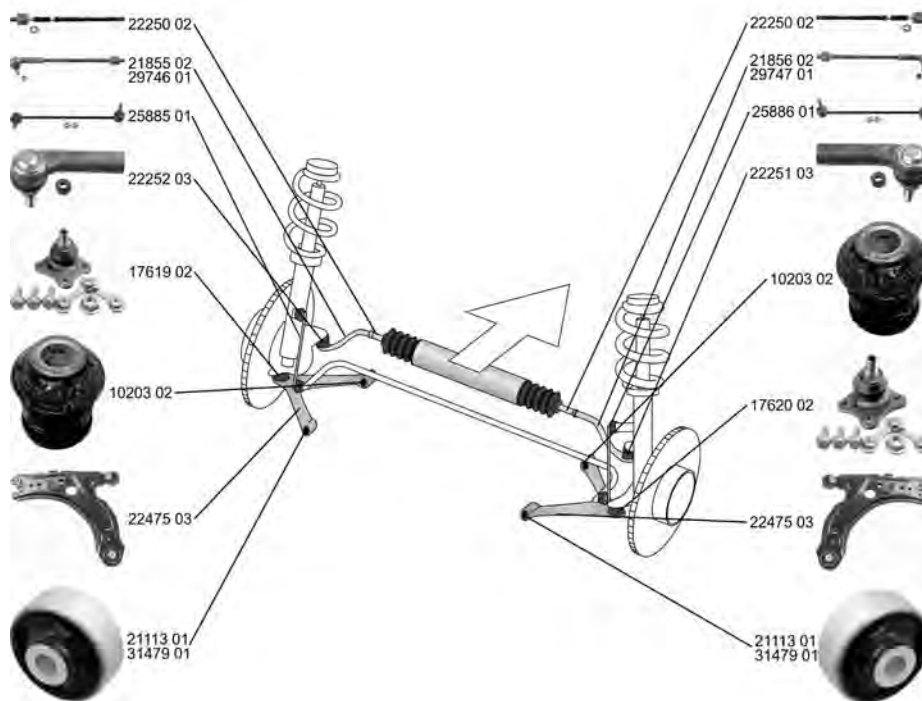

VOLKSWAGEN

BORA Variant/Estate (1J6) 05.99 - 05.05

	Spurstange / Rod Assembly	(26)		21855 02 1J0 422 803 H
	1.4 16V	09.01 - 05.05		22250 02
	1.6, 74 kW	05.99 - 05.05		▲ 22252 03
	1.6, 75 kW	08.00 - 05.05		
	1.6 16V	02.00 - 05.05		
	1.6 FSI	01.02 - 05.05		
	1.8 4motion	05.99 - 05.05		
	1.8 T, 110 kW	05.00 - 05.05		
	1.8 T, 132 kW	05.02 - 05.05		
	2.0	05.99 - 05.05		
	2.0 4motion, 85 kW	04.00 - 05.05		
	2.3 V5, 110 kW	05.99 - 10.00		
	2.3 V5 4motion, 110 kW	05.99 - 10.00		
	2.3 V5, 125 kW	10.00 - 05.05		
	2.3 V5 4motion, 125 kW	10.00 - 05.05		
	1.9 TDI, 66 kW	07.04 - 05.05		
	1.9 TDI, 74 kW	09.00 - 05.05		
	1.9 TDI 4motion, 74 kW	09.00 - 05.05		
	1.9 TDI, 81 kW	05.99 - 06.01		
	1.9 TDI, 85 kW	05.99 - 06.01		
	1.9 TDI 4motion, 85 kW	05.99 - 06.01		
	1.9 TDI, 96 kW	11.00 - 05.05		
	1.9 TDI 4motion, 96 kW	11.00 - 05.05		
	1.9 TDI, 110 kW	05.01 - 05.05		
	1.9 TDI 4motion, 110 kW	05.01 - 05.05