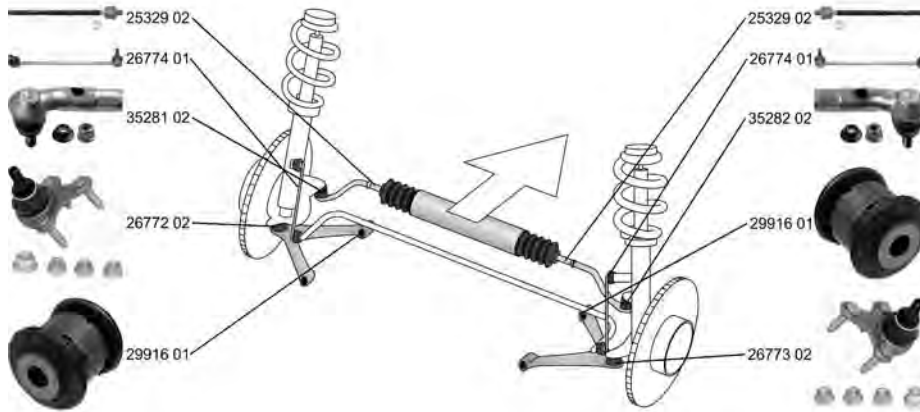

AUDI

Q3 (8U)

06.11 -

	<p>Spurstangenkopf / Tie Rod End Gewindemaß 1 / Thread Measurement 1: M16x1,5 Gewindemaß 2 / Thread Measurement 2: M12x1,5</p>	<p>(27) (63) (64)</p>	<p></p> <p>für Fahrzeuge mit elektrischer Servolenkung / for vehicles with electric power steering</p>	<p>35281 02 1K0 423 811 K</p> 
	<p>Spurstangenkopf / Tie Rod End Gewindemaß 1 / Thread Measurement 1: M16x1,5 Gewindemaß 2 / Thread Measurement 2: M12x1,5</p>	<p>(27) (63) (64)</p>	<p></p> <p>für Fahrzeuge mit elektrischer Servolenkung / for vehicles with electric power steering</p>	<p>35282 02 1K0 423 812 K</p> 
	<p>Axialgelenk, Spurstange / Tie Rod Axle Joint mit Rechtsgewinde / with right-hand thread Gewindemaß / Thread Size: M16x1,5</p>	<p>(5) (217) (62)</p>	<p></p> <p>für Fahrzeuge mit elektrischer Servolenkung / for vehicles with electric power steering</p>	<p>25329 02 1K0 423 810 A</p> 
	<p>Faltenbalg, Lenkung / Bellow, steering Innendurchmesser 1 [mm] / Inner Diameter 1 [mm]: 15,5 Innendurchmesser 2 [mm] / Inner Diameter 2 [mm]: 49,5</p>	<p>(7) (71) (72)</p>	<p></p> <p>für Fahrzeuge mit elektrischer Servolenkung / for vehicles with electric power steering</p>	<p>33739 01 1K0 423 831 A</p> 
	<p>Trag-/Führungsgelenk / Ball Joint</p>	<p>(31)</p>	<p></p>	<p>26772 02 1K0 407 365 C</p> 