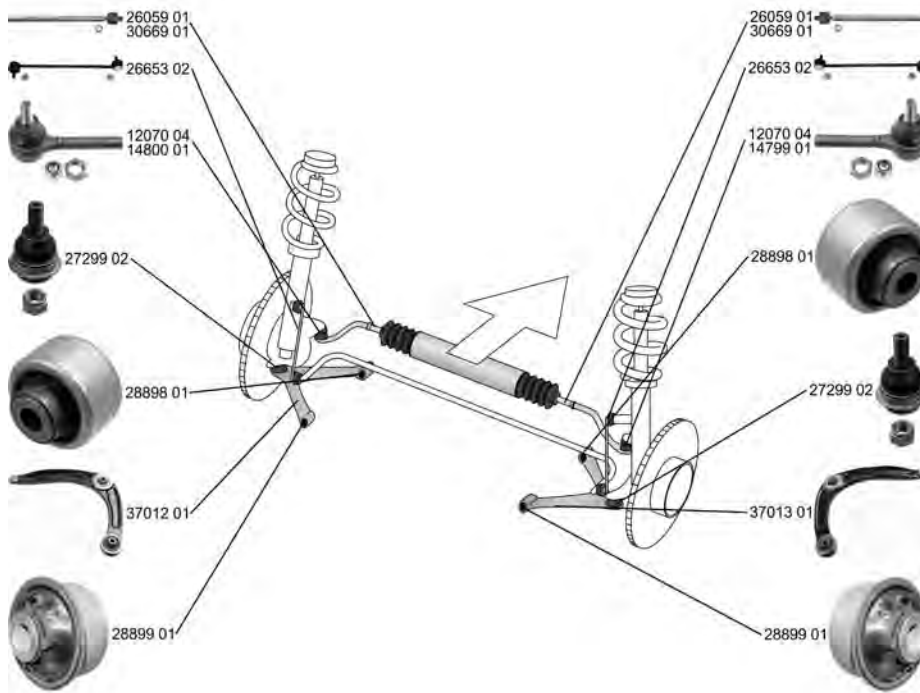

PEUGEOT

306 Estate (7E, N3, N5) 06.94 - 04.02

	Stabilisatorlager / Stabiliser Mounting	(28) (x2)		36501 01 5094 66
	1.4 03.97 - 04.02 1.6, 65 kW 03.97 - 10.00 1.8 03.97 - 04.02 1.8 16V 03.97 - 04.02 2.0 03.97 - 04.02 1.9 D, 51 kW 09.98 - 04.02 1.9 D, 50 kW 03.97 - 04.02 1.9 D, 55 kW 03.98 - 04.02 1.9 TD 02.97 - 04.02 2.0 HDI 90 06.99 - 04.02			
	Achskörperlager / Mounting, axle beam	(1)		11590 01 5131 71
	ALL TYPES ausser/except for : 2.0 16V 03.97 - 04.02			
	Achskörperlager / Mounting, axle beam	(1)		19257 01 5131 70
	ALL TYPES ausser/except for : 2.0 16V 03.97 - 04.02			
	Achskörperlager / Mounting, axle beam	(1)		19307 01 5131 69
	ALL TYPES ausser/except for : 2.0 16V 03.97 - 04.02			

307 (3A/C) 08.00 -

	Spurstangenkopf / Tie Rod End	(27)		12070 04 3817 50
	mit Zubehör / with accessories mit Rechtsgewinde / with right-hand thread Gewindemaß / Thread Size: M14x1,5	(220) (217) (62)		
	ALL TYPES ausser/except for : 1.4 Flex 08.08 - 1.6 Flex 07.06 - 2.0 Flex, 111 kW 08.08 -	Orga 10311->