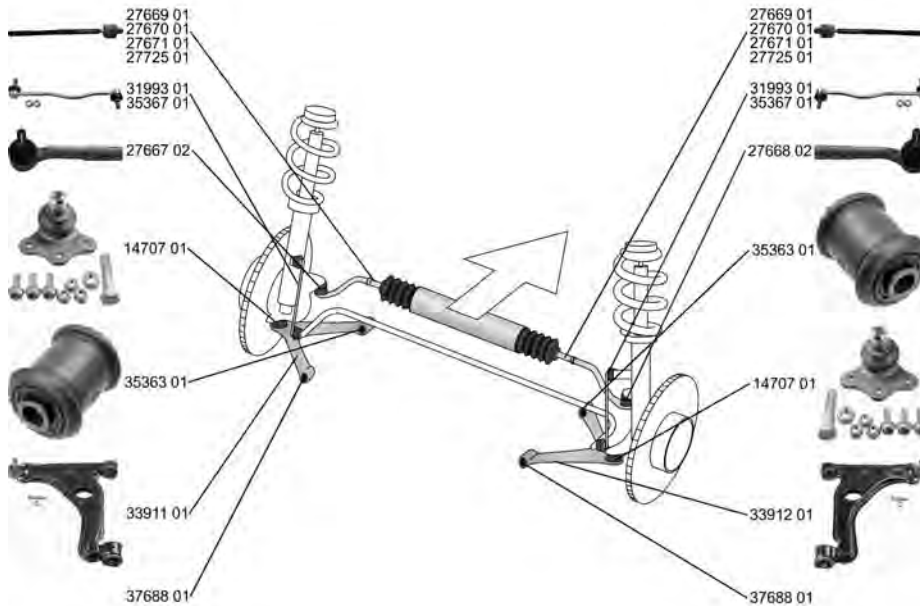

VAUXHALL

ASTRA Mk V (H) Sport Hatch 02.05 - 11.10

	Lagerung, Lenker / Control Arm-/Trailing Arm Bush Innendurchmesser [mm] / Inner Diameter [mm]: 12 Aussendurchmesser [mm] / Outer Diameter [mm]: 46,4	(9) (73) (38)		37688 01	24439582 3 52 324
	ALL TYPES				
	Stange/Strebe, Stabilisator / Rod/Strut, stabiliser Pendelstange / Suspension Rod Rohr-Ø [mm] / Pipe Ø [mm]: 12 Gewindemaß / Thread Size: M12x1,5	(30) (97) (101) (62)		31993 01	24461353 3 50 613
	ALL TYPES		für Fahrzeuge mit IDS-Fahrwerk / for vehicles with IDS suspension (131)		
	Stange/Strebe, Stabilisator / Rod/Strut, stabiliser Pendelstange / Suspension Rod Gewindemaß / Thread Size: M12x1,75	(30) (97) (62)		35367 01	3 50 611 90498745
	ALL TYPES ausser/except for : 1.7 CDTI 02.07 -		für Fahrzeuge ohne IDS-Fahrwerk / for vehicles without IDS suspension (161)		
	Achskörperlager / Mounting, axle beam Innendurchmesser [mm] / Inner Diameter [mm]: 13,2 Aussendurchmesser [mm] / Outer Diameter [mm]: 70	(1) (73) (38)		35936 01	13267215 4 02 952
	ALL TYPES				

ASTRA TwinTop Mk V (H) 09.05 - 11.10

	Spurstangenkopf / Tie Rod End mit Zubehör / with accessories	(27) (220)		27667 02	16 03 266 93181232
	ALL TYPES				
	Spurstangenkopf / Tie Rod End mit Zubehör / with accessories	(27) (220)		27668 02	16 03 267 93181233
	ALL TYPES