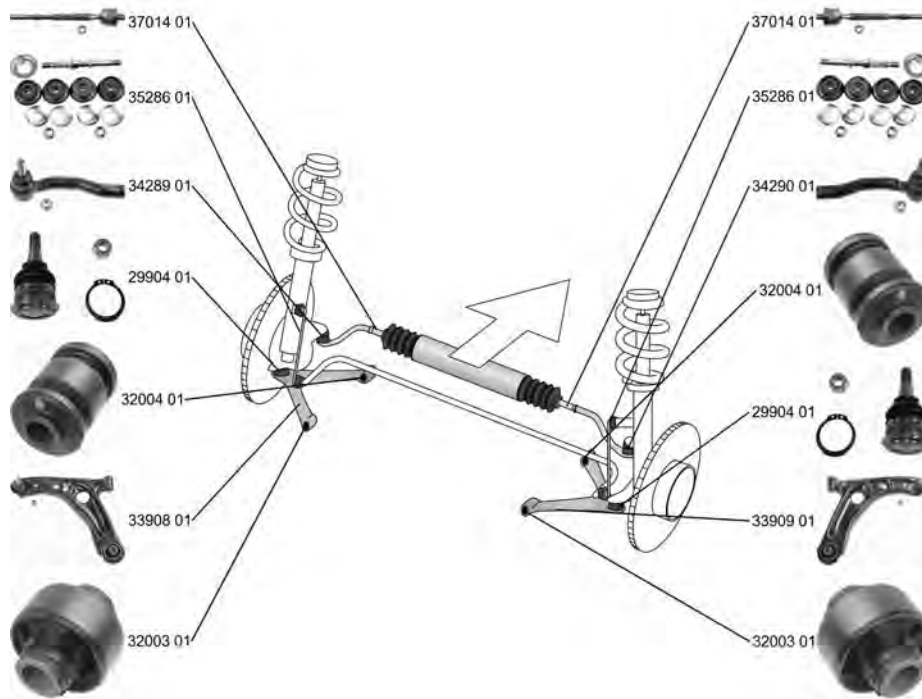

TOYOTA

AYGO (WNB1_, KGB1_)

02.05 -

	Spurstangenkopf / Tie Rod End Innengewinde [mm] / Inner Thread [mm]: M12x1,25 Aussengewinde [mm] / Outer Thread [mm]: M12x1,25 Konusmaß [mm] / Cone Size [mm]: 15 ALL TYPES	(27) (75) (40) (76)		34289 01 45047-09125
	Spurstangenkopf / Tie Rod End Innengewinde [mm] / Inner Thread [mm]: M12x1,25 Aussengewinde [mm] / Outer Thread [mm]: M12x125 Konusmaß [mm] / Cone Size [mm]: 15 ALL TYPES	(27) (75) (40) (76)		34290 01 45046-09295
	Axialgelenk, Spurstange / Tie Rod Axle Joint Gewindemaß 1 / Thread Measurement 1: M14x1,5 Gewindemaß 2 / Thread Measurement 2: M12x1,25 ALL TYPES	(5) (63) (64)		37014 01
	Lenker, Radaufhängung / Track Control Arm Querlenker / Control Arm ALL TYPES	(14) (98)		33908 01 48069-0H010 29904 01 32003 01 32004 01
	Lenker, Radaufhängung / Track Control Arm Querlenker / Control Arm ALL TYPES	(14) (98)		33909 01 48068-0H010 29904 01 32003 01 32004 01