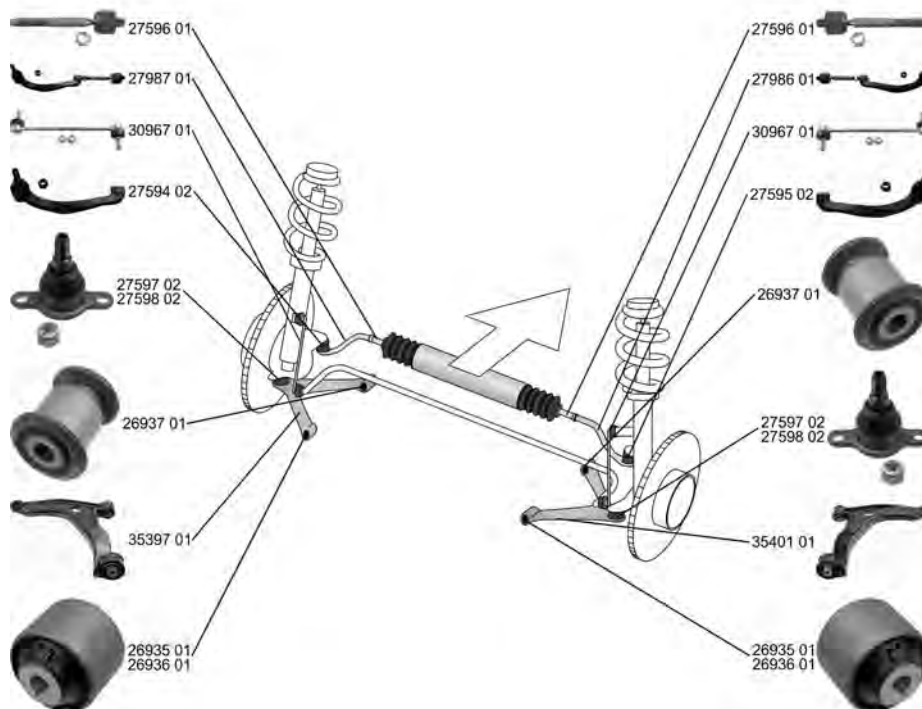

VOLKSWAGEN

TRANSPORTER T5 Kasten/Box **03.04 -**
(7HA, 7HH)

	Spurstange / Rod Assembly Konusmaß [mm] / Cone Size [mm]: 20 mit Befestigungsmaterial / with fastening material	(26) (76) (209)		27986 01 7H0 419 804 F ↳ 27595 02 27596 01
	<table border="0" style="width: 100%;"> <tr><td style="width: 30%;">2.0</td><td style="width: 30%;">11.03 -</td><td style="width: 10%;"></td><td style="width: 10%;"></td><td style="width: 10%;"></td></tr> <tr><td>3.2 V6, 170 kW</td><td>04.03 - 06.04</td><td style="text-align: center;"></td><td></td><td></td></tr> <tr><td>3.2 V6, 173 kW</td><td>02.04 - 11.09</td><td></td><td></td><td></td></tr> <tr><td>3.2 4motion, 173 kW</td><td>11.03 - 11.09</td><td></td><td></td><td></td></tr> <tr><td>1.9 TDI, 62 kW</td><td>01.06 - 11.09</td><td></td><td></td><td></td></tr> <tr><td>1.9 TDI</td><td>04.03 - 11.09</td><td></td><td></td><td></td></tr> <tr><td>1.9 TDI, 77 kW</td><td>04.03 - 11.09</td><td></td><td></td><td></td></tr> <tr><td>1.9 TDI, 75 kW</td><td>06.06 - 11.09</td><td></td><td></td><td></td></tr> <tr><td>2.0 TDI, 62 kW</td><td>09.09 -</td><td></td><td></td><td></td></tr> <tr><td>2.0 TDI, 75 kW</td><td>09.09 -</td><td></td><td></td><td></td></tr> <tr><td>2.0 TDI, 103 kW</td><td>09.09 -</td><td></td><td></td><td></td></tr> <tr><td>2.0 TDI 4motion, 103 kW</td><td>09.09 -</td><td></td><td></td><td></td></tr> <tr><td>2.0 BiTDI</td><td>09.09 -</td><td></td><td></td><td></td></tr> <tr><td>2.0 BiTDI 4motion</td><td>09.09 -</td><td></td><td></td><td></td></tr> <tr><td>2.5 TDI, 96 kW</td><td>04.03 - 11.09</td><td></td><td></td><td></td></tr> <tr><td>2.5 TDI 4motion, 96 kW</td><td>07.04 - 11.09</td><td></td><td></td><td></td></tr> <tr><td>2.5 TDI, 128 kW</td><td>04.03 - 11.09</td><td></td><td></td><td></td></tr> <tr><td>2.5 TDI 4motion, 128 kW</td><td>07.04 - 11.09</td><td></td><td></td><td></td></tr> <tr><td>2.0 TSI, 110 kW</td><td>07.12 -</td><td></td><td></td><td></td></tr> <tr><td>2.0 TSI, 150 kW</td><td>05.11 -</td><td></td><td></td><td></td></tr> <tr><td>2.0 TSI 4motion</td><td>07.11 -</td><td></td><td></td><td></td></tr> <tr><td>2.0 TDI, 84 kW</td><td>05.11 -</td><td></td><td></td><td></td></tr> <tr><td>2.0 TDI, 100 kW</td><td>05.10 -</td><td></td><td></td><td></td></tr> <tr><td>2.0 TDI 4motion, 100 kW</td><td>05.10 -</td><td></td><td></td><td></td></tr> </table>