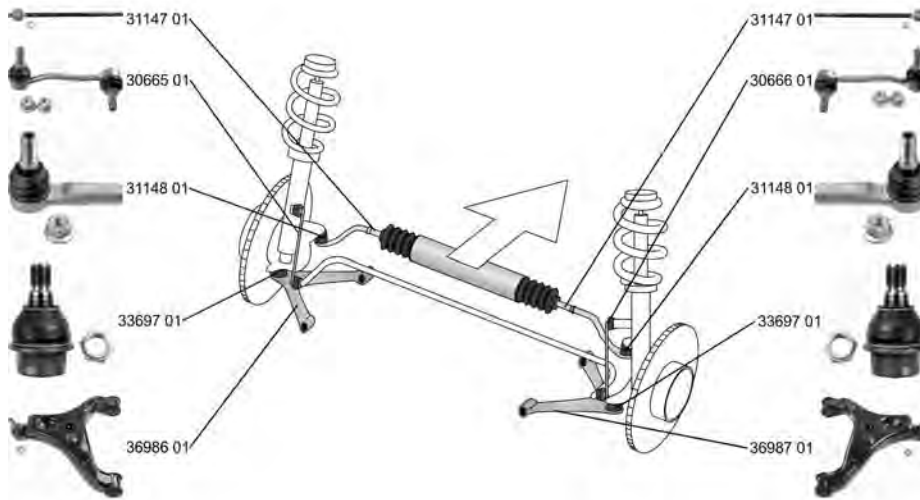

VOLKSWAGEN

CRAFTER 30-50 Kasten/Box (2E_)

04.06 -

	Spurstangenkopf / Tie Rod End Innengewinde [mm] / Inner Thread [mm]: M16x1,5 mit Zubehör / with accessories ALL TYPES	(27) (75) (220)	↔	31148 01 2E0 498 104 A
	Axialgelenk, Spurstange / Tie Rod Axle Joint Gewindemaß 2 / Thread Measurement 2: M16x1,5 Gewindemaß 1 / Thread Measurement 1: M18x1,5 mit Zubehör / with accessories ALL TYPES	(5) (64) (63) (220)	↔	31147 01 2E0 713 491
	Faltenbalg, Lenkung / Bellow, steering Innendurchmesser 1 [mm] / Inner Diameter 1 [mm]: 16 Innendurchmesser 2 [mm] / Inner Diameter 2 [mm]: 67 ALL TYPES	(7) (71) (72)	↔	33925 01 2E0 713 115
	Lenker, Radaufhängung / Track Control Arm Querlenker / Control Arm ALL TYPES	(14) (98)	↻	36986 01 2E0 407 151 M
	Lenker, Radaufhängung / Track Control Arm Querlenker / Control Arm ALL TYPES	(14) (98)	↻	36987 01 2E0 407 152 M
	Trag-/Führungsgelenk / Ball Joint ALL TYPES	(31)	↔	33697 01
	Stange/Strebe, Stabilisator / Rod/Strut, stabiliser Pendelstange / Suspension Rod Rohr-Ø [mm] / Pipe Ø [mm]: 10 ALL TYPES	(30) (97) (101)	↻	30665 01 2E0 411 317 C