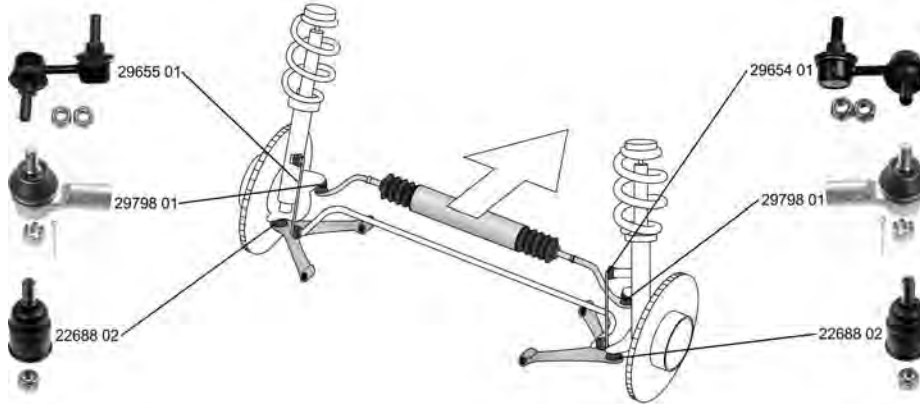

HONDA

CIVIC VII Hatchback (EU, EP, EV)

03.99 - 02.06

	Spurstangenkopf / Tie Rod End ALL TYPES	(27)		29798 01 53541-S5A-003
	Faltenbalg, Lenkung / Bellow, steering Innendurchmesser 1 [mm] / Inner Diameter 1 [mm]: 61 Innendurchmesser 2 [mm] / Inner Diameter 2 [mm]: 71 ALL TYPES	(7) (71) (72)		35242 01 53603-S5A-J01
	Trag-/Führungsgelenk / Ball Joint 1.4 i 02.01 - 09.05	(31)		22688 02 51220-SR3-003
	Stange/Strebe, Stabilisator / Rod/Strut, stabiliser Pendelstange / Suspension Rod Aussengewinde [mm] / Outer Thread [mm]: M10x1,25 ALL TYPES	(30) (97) (40)		29654 01 51320-S5A-003
	Stange/Strebe, Stabilisator / Rod/Strut, stabiliser Pendelstange / Suspension Rod Aussengewinde [mm] / Outer Thread [mm]: M10x1,25 ALL TYPES	(30) (97) (40)		29655 01 51321-S5A-003
	Stabilisatorlager / Stabiliser Mounting Bohrung-Ø [mm] / Bore Ø [mm]: 25,4 1.4 i 02.01 - 09.05 1.4 iS (EP1) 02.01 - 09.05 1.6 i 02.01 - 09.05 2.0 Type-R 09.01 - 09.05 2.0 i Sport 09.01 - 09.05 1.7 CTDi 01.02 - 09.05	(28) (x2) (43) 01.2002->		34057 01 51306-S5A-003
	Lenker, Radaufhängung / Track Control Arm Querlenker / Control Arm 1.4 i 02.01 - 09.05	(14) (98)		24708 01 52390-SR3-000
	Lenker, Radaufhängung / Track Control Arm Querlenker / Control Arm 1.4 i 02.01 - 09.05	(14) (98)		24709 01 52400-SR3-000