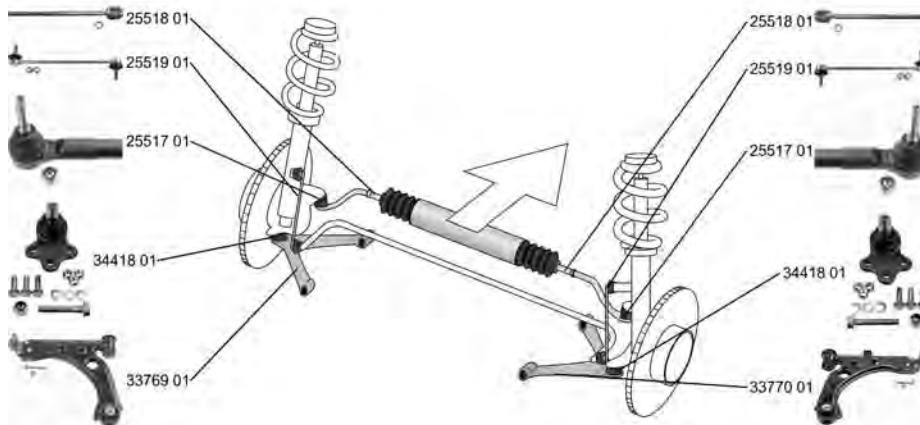

FIAT

BRAVO I (182)

10.95 - 10.01

	Lenker, Radaufhängung / Track Control Arm Querlenker / Control Arm	(14) (98)		26746 02 777239		
	1.2 16V 80, 59 kW 1.2 16V 80, 60 kW 1.4 (182.AG) 1.4 (182.AA) 1.6 16V (182.AH) 1.6 16V (182.AB) 1.8 GT (182.AC) 1.9 D 1.9 TD 75 S (182.AF) 1.9 TD 100 S (182.AF) 1.9 JTD 1.9 JTD 105	10.00 - 10.01 12.98 - 10.00 10.95 - 10.01 10.95 - 10.01 10.95 - 10.01 03.96 - 10.01 10.95 - 10.01 10.95 - 10.01 03.96 - 10.01 03.96 - 10.01 09.00 - 10.01 12.98 - 10.01				
	Lenker, Radaufhängung / Track Control Arm Querlenker / Control Arm	(14) (98)		26749 02 46474557		
	2.0 HGT 20V (182.AD) 2.0 HGT 20V (182AQ)	10.95 - 07.98 07.98 - 10.01				
	Lenker, Radaufhängung / Track Control Arm Querlenker / Control Arm	(14) (98)		26761 02 46474556		
	2.0 HGT 20V (182.AD) 2.0 HGT 20V (182AQ)	10.95 - 07.98 07.98 - 10.01				
	Stange/Strebe, Stabilisator / Rod/Strut, stabiliser Pendelstange / Suspension Rod Gewindemaß / Thread Size: M10x1,25	(30) (97) (62)		35307 01 60570627		
	ALL TYPES ausser/except for : 1.2 16V 80, 64 kW	12.98 - 10.01				

BRAVO II (198)

11.06 -

	Spurstangenkopf / Tie Rod End Innengewinde [mm] / Inner Thread [mm]: M12x1,5 mit Zubehör / with accessories	(27) (75) (220)		25517 01 9949218		
	1.4 1.4 LPG 1.4 T-Jet, 88 kW 1.4 16V 1.4 T-Jet, 110 kW 1.8 16V 1.6 D Multijet, 66 kW 1.6 D Multijet, 77 kW 1.6 D Multijet, 88 kW 1.9 D Multijet, 66 kW 1.9 D Multijet, 85 kW 1.9 D Multijet, 88 kW 1.9 D Multijet, 110 kW 2.0 D Multijet, 121 kW	04.07 - 11.09 - 09.07 - 03.08 - 09.07 - 09.08 - 03.08 - 03.08 - 03.08 - 03.08 - 04.07 - 12.08 11.06 - 04.07 - 04.07 - 09.08 -