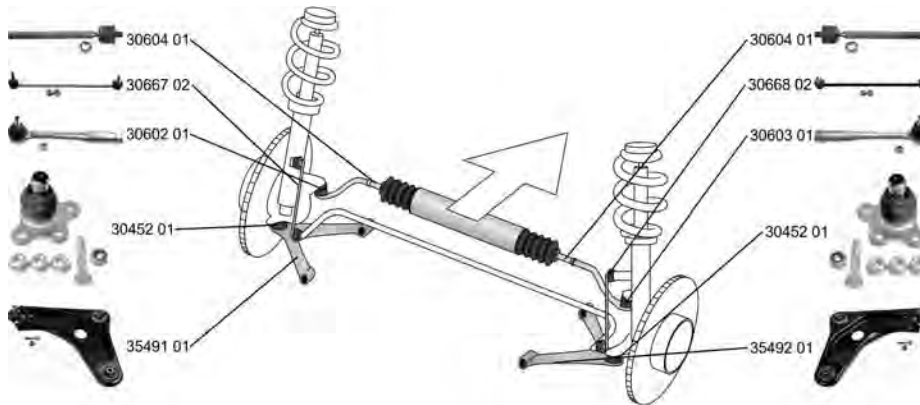

PEUGEOT

207 Van

04.07 -

	<p>Spurstangenkopf / Tie Rod End Konusmaß [mm] / Cone Size [mm]: 14 Gewindemaß / Thread Size: M10x1,25 Innengewinde [mm] / Inner Thread [mm]: M16x1,5 ALL TYPES</p>	<p>(27)  (76) (62) (75)</p> <p> stehend / Vertical</p>	<p>30602 01 3817 67</p> 
	<p>Spurstangenkopf / Tie Rod End Konusmaß [mm] / Cone Size [mm]: 14 Gewindemaß / Thread Size: M10x1,25 Innengewinde [mm] / Inner Thread [mm]: M16x1,5 ALL TYPES</p>	<p>(27)  (76) (62) (75)</p> <p> stehend / Vertical</p>	<p>30603 01 3817 68</p> 
	<p>Axialgelenk, Spurstange / Tie Rod Axle Joint Gewindemaß 1 / Thread Measurement 1: M12x1,0 Gewindemaß 2 / Thread Measurement 2: M16x1,5 ALL TYPES</p>	<p>(5)  (63) (64)</p> <p></p>	<p>30604 01 3812 E8</p> 
	<p>Faltenbalg, Lenkung / Bellow, steering Innendurchmesser 1 [mm] / Inner Diameter 1 [mm]: 15,5 Innendurchmesser 2 [mm] / Inner Diameter 2 [mm]: 51,5 ALL TYPES</p>	<p>(7)  (71) (72)</p>	<p>34713 01 4066 80</p> 
	<p>Lenker, Radaufhängung / Track Control Arm Querlenker / Control Arm ALL TYPES</p>	<p>(14)  (98)</p>	<p>35491 01 3520 R7</p> 
	<p>Lenker, Radaufhängung / Track Control Arm Querlenker / Control Arm ALL TYPES</p>	<p>(14)  (98)</p>	<p>35492 01 3521 N8</p> 
	<p>Reparatursatz, Radaufhängung Repair Kit, wheel suspension für Artikelnummer / for article number: 30451 01 für Artikelnummer / for article number: 30452 01 für Artikelnummer / for article number: 30453 01 ALL TYPES</p>	<p>(23)   (120) (120) (120)</p>	<p>37472 01 3522 75 3640 61 3640 62 3640 66</p> 
	<p>Trag-/Führungsgelenk / Ball Joint Artikelnummer des empfohlenen Zubehörs / Article number of recommended accessories: 37472 01 ALL TYPES</p>	<p>(31)   (37)</p>	<p>30452 01 3640 62</p> 