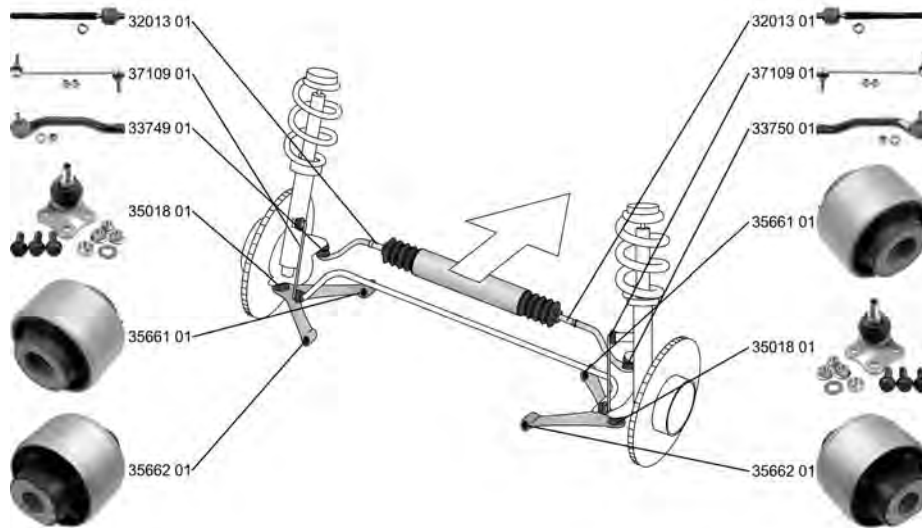

RENAULT

MEGANE III Schrägheck/Hatchback
(BZ0_)

11.08 -

	Spurstangenkopf / Tie Rod End Konusmaß [mm] / Cone Size [mm]: 14,9 Innengewinde [mm] / Inner Thread [mm]: M14x1,5 Aussengewinde [mm] / Outer Thread [mm]: M10x1,25	(27) (76) (75) (40)		33749 01 48 52 027 10R
	1.4 TCe (BZ0F, BZ1V) 04.09 - 1.6 16V (BZ0H) 11.08 - 1.6 16V (BZ1B, BZ1H) 11.08 - 1.6 16V Bifuel (BZ03) 11.08 - 2.0 CVT (BZ0G, BZ1P) 02.09 - 2.0 TCe (BZ0K) 11.08 - 1.5 dCi (BZ0C) 11.08 - 1.5 dCi (BZ09, BZ0D) 02.09 - 1.9 dCi (BZ0N, BZ0J) 11.08 - 2.0 dCi (BZ0L) 04.09 -			
	Spurstangenkopf / Tie Rod End Konusmaß [mm] / Cone Size [mm]: 14,9 Innengewinde [mm] / Inner Thread [mm]: M14x1,5 Aussengewinde [mm] / Outer Thread [mm]: M10x1,25	(27) (76) (75) (40)		33750 01 48 52 046 80R
	1.4 TCe (BZ0F, BZ1V) 04.09 - 1.6 16V (BZ0H) 11.08 - 1.6 16V (BZ1B, BZ1H) 11.08 - 1.6 16V Bifuel (BZ03) 11.08 - 2.0 CVT (BZ0G, BZ1P) 02.09 - 2.0 TCe (BZ0K) 11.08 - 1.5 dCi (BZ0C) 11.08 - 1.5 dCi (BZ09, BZ0D) 02.09 - 1.9 dCi (BZ0N, BZ0J) 11.08 - 2.0 dCi (BZ0L) 04.09 -			
	Axialgelenk, Spurstange / Tie Rod Axle Joint Gewindemaß / Thread Size: M14x1,5	(5) (62)		32013 01 48 52 156 12R 77 01 478 406
	1.4 TCe (BZ0F, BZ1V) 04.09 - 1.6 16V (BZ0H) 11.08 - 1.6 16V (BZ1B, BZ1H) 11.08 - 1.6 16V Bifuel (BZ03) 11.08 - 2.0 CVT (BZ0G, BZ1P) 02.09 - 2.0 TCe (BZ0K) 11.08 - 1.5 dCi (BZ0C) 11.08 - 1.5 dCi (BZ09, BZ0D) 02.09 - 1.9 dCi (BZ0N, BZ0J) 11.08 - 2.0 dCi (BZ0L) 04.09 -