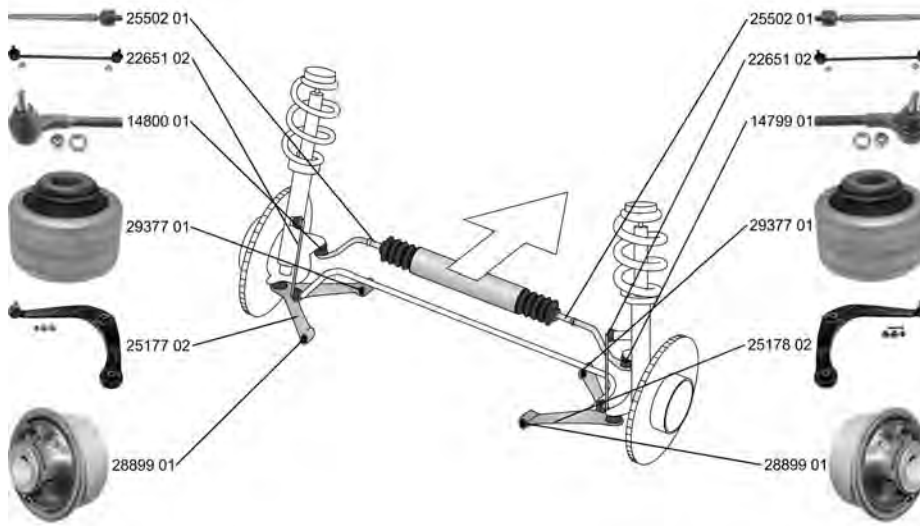

PEUGEOT

206+ (T3E)

01.09 -

Spurstangenkopf / Tie Rod End mit Rechtsgewinde / with right-hand thread Gewindemaß / Thread Size: M14x1,5		(27) (217) (62)		14799 01 3817 41 		
	1.1 01.09 - 1.4 i 09.10 - . 1.4 i, 55 kW 01.09 - 1.4 HDi eco 70 01.09 -				 stehend / Vertical	(247)
Spurstangenkopf / Tie Rod End mit Rechtsgewinde / with right-hand thread Aussengewinde [mm] / Outer Thread [mm]: M14x1,5		(27) (217) (40)		14800 01 3817 42 		
	1.1 01.09 - 1.4 i 09.10 - . 1.4 i, 55 kW 01.09 - 1.4 HDi eco 70 01.09 -				 stehend / Vertical	(247)
Axialgelenk, Spurstange / Tie Rod Axle Joint		(5)		25502 01 3812 C5 		
	1.1 01.09 - 1.4 i 09.10 - . 1.4 i, 55 kW 01.09 - 1.4 HDi eco 70 01.09 -					
Faltenbalg, Lenkung / Bellow, steering Innendurchmesser 1 [mm] / Inner Diameter 1 [mm]: 16 Innendurchmesser 2 [mm] / Inner Diameter 2 [mm]: 49		(7) (71) (72)		30208 01 4066 56 		
	1.1 01.09 - 1.4 i 09.10 - . 1.4 i, 55 kW 01.09 - 1.4 HDi eco 70 01.09 -					
Faltenbalg, Lenkung / Bellow, steering Innendurchmesser 1 [mm] / Inner Diameter 1 [mm]: 17 Innendurchmesser 2 [mm] / Inner Diameter 2 [mm]: 60		(7) (71) (72)		30209 01 4066 73 4066 82 		
	1.1 01.09 - 1.4 i 09.10 - . 1.4 i, 55 kW 01.09 - 1.4 HDi eco 70 01.09 -				LHD | RHD	
Lenker, Radaufhängung / Track Control Arm Querlenker / Control Arm mit Gummilager / with rubber mounting mit Zubehör / with accessories		(14) (98) (212) (220)		25177 02 3520 W0 		
	1.1 01.09 - 1.4 i 09.10 - . 1.4 i, 55 kW 01.09 - 1.4 HDi eco 70 01.09 -