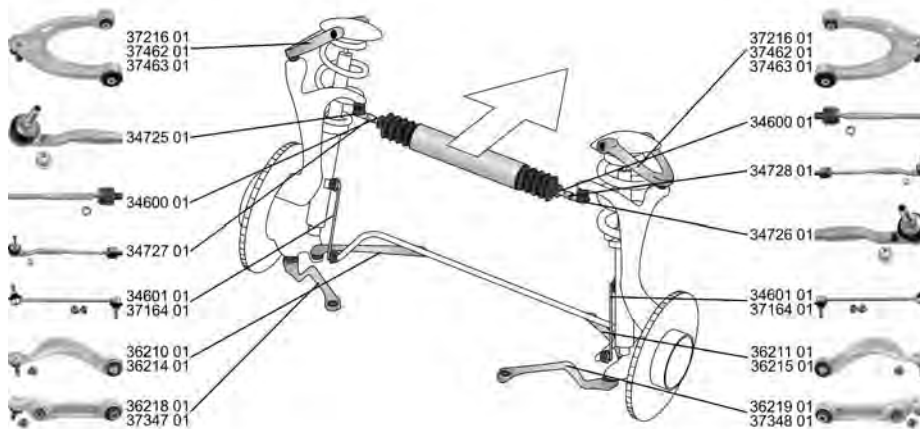

6 Cabriolet/Convertible (E64) 04.04 -

	Stange/Strebe, Stabilisator / Rod/Strut, stabiliser Pendelstange / Suspension Rod für Fahrzeuge ohne aktive Stabilisatorregelung / for vehicles without active stabiliser control mit Zubehör / with accessories ALL TYPES	(30) (97) (170) (220)	27099 02 33 50 6 781 540 6 781 540
	Lagerung, Radlagergehäuse Bearing, wheel bearing housing Aussendurchmesser [mm] / Outer Diameter [mm]: 57,1 Innendurchmesser [mm] / Inner Diameter [mm]: 16,2 ALL TYPES	(11) (38) (73)	13307 01 33 32 6 767 748 6 767 748
	Achsträgerlager / Mounting, axle bracket ALL TYPES ausser/except for : M 07.06 -	(4) (x2)	31265 01 33 17 6 767 525 6 767 525
	Achsträgerlager / Mounting, axle bracket ALL TYPES ausser/except for : M 07.06 -	(4)	35039 01 33 31 6 770 826 6 770 826

6 Cabriolet/Convertible (F12) 03.11 -

	Spurstange / Rod Assembly Aussengewinde [mm] / Outer Thread [mm]: M14x1,5 ALL TYPES	(26) (40)	34727 01 32 10 6 784 716 34725 01 6 784 716 34600 01
	Spurstange / Rod Assembly Aussengewinde [mm] / Outer Thread [mm]: M14x1,5 ALL TYPES	(26) (40)	34728 01 32 10 6 784 719 34726 01 6 784 719 34600 01