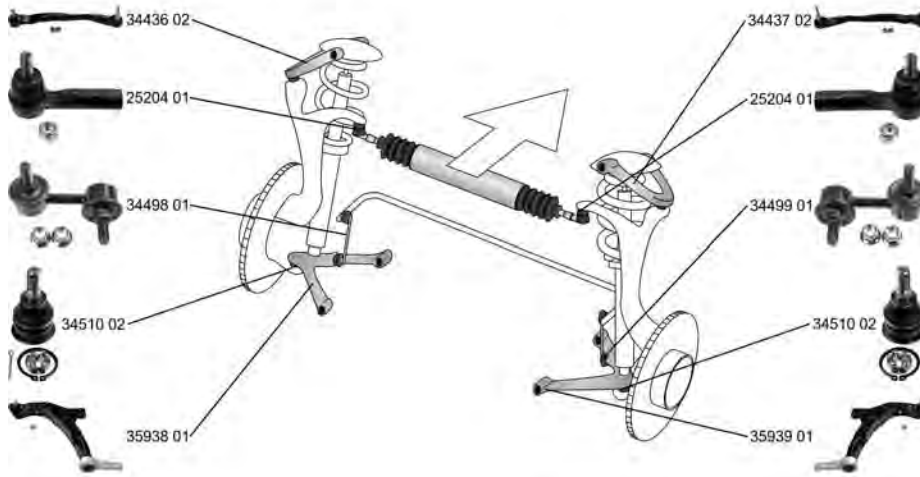

NISSAN

PRIMERA (P12)

01.02 -

	Spurstangenkopf / Tie Rod End Gewindemaß / Thread Size: M12x1,25 Innengewinde [mm] / Inner Thread [mm]: M12x1,25 ALL TYPES	(27) (62) (75)		25204 01 48520-73J25
	Faltenbalg, Lenkung / Bellow, steering Innendurchmesser 1 [mm] / Inner Diameter 1 [mm]: 12 Innendurchmesser 2 [mm] / Inner Diameter 2 [mm]: 46 1.6, 80 kW 1.8 2.0 2.2 Di 1.9 dCi, 88 kW 01.02 - 03.02 - 03.02 - 03.02 - 04.03 -	(7) (71) (72)		34407 01 48203-BM400
	Lenker, Radaufhängung / Track Control Arm Querlenker / Control Arm ALL TYPES	(14) (98)		34436 02 54525-AV601
	Lenker, Radaufhängung / Track Control Arm Querlenker / Control Arm ALL TYPES	(14) (98)		34437 02 54524-AV601
	Lenker, Radaufhängung / Track Control Arm Querlenker / Control Arm ALL TYPES	(14) (98)		35938 01 54501-AV606
	Lenker, Radaufhängung / Track Control Arm Querlenker / Control Arm ALL TYPES	(14) (98)		35939 01 54500-AV606
	Trag-/Führungsgelenk / Ball Joint ALL TYPES	(31)		34510 02 54500-AV606 54501-AV606