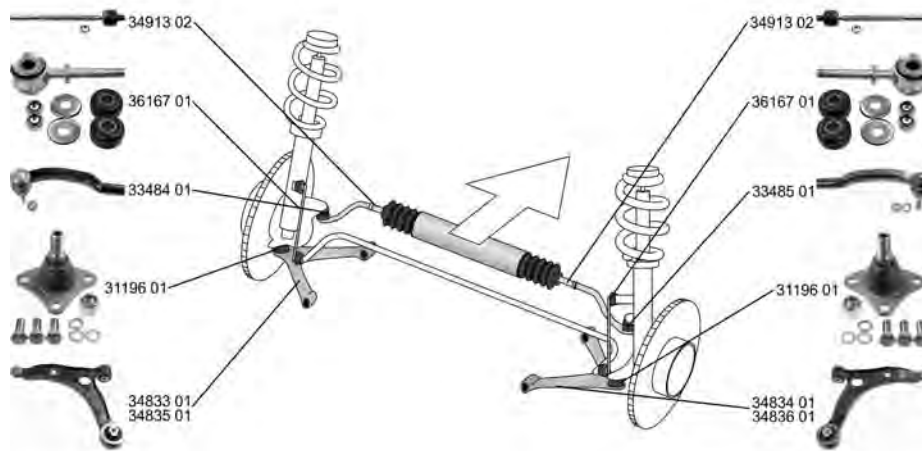

PEUGEOT

Boxer III

04.06 -

	Spurstangenkopf / Tie Rod End hängend / Suspended Innengewinde [mm] / Inner Thread [mm]: M16x1,5 Aussengewinde [mm] / Outer Thread [mm]: M14x1,5 für Links-/Rechtslenker / for left-/right-hand traffic	(27) (202) (75) (40) (181)	33484 01 3817 77
	Spurstangenkopf / Tie Rod End hängend / Suspended Innengewinde [mm] / Inner Thread [mm]: M16x1,5 Aussengewinde [mm] / Outer Thread [mm]: M14x1,5 für Links-/Rechtslenker / for left-/right-hand traffic	(27) (202) (75) (40) (181)	33485 01 3817 70
	Axialgelenk, Spurstange / Tie Rod Axle Joint Gewindemaß 1 / Thread Measurement 1: M16x1,5 Gewindemaß 2 / Thread Measurement 2: M16x1,5	(5) (63) (64)	34913 02 4001 E4
	Faltenbalg, Lenkung / Bellow, steering Innendurchmesser 1 [mm] / Inner Diameter 1 [mm]: 14 Innendurchmesser 2 [mm] / Inner Diameter 2 [mm]: 53,5	(7) (71) (72)	35374 01 4066 86
	Lenker, Radaufhängung / Track Control Arm Querlenker / Control Arm	(14) (98)	34833 01 3520 S0
	Lenker, Radaufhängung / Track Control Arm Querlenker / Control Arm	(14) (98)	34834 01 3521 P1
	Lenker, Radaufhängung / Track Control Arm Querlenker / Control Arm	(14) (98)	34835 01 3520 S1