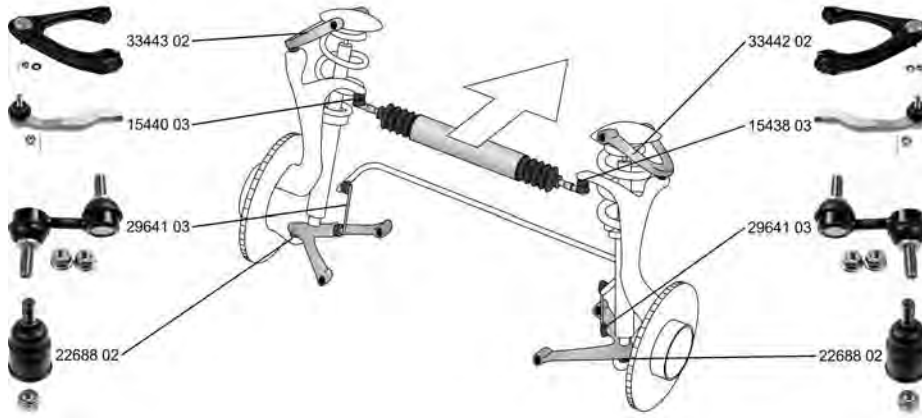

HONDA

CR-V I (RD)

10.95 - 02.02

	Spurstangenkopf / Tie Rod End mit Rechtsgewinde / with right-hand thread	(27) (217)		15438 03 53540-SR3-003
	2.0 16V (RD1, RD3)	10.95 - 01.99		
	2.0 2.0 16V (RD1, RD3), 108 kW	04.99 - 02.02 01.99 - 02.02		
	Spurstangenkopf / Tie Rod End mit Rechtsgewinde / with right-hand thread	(27) (217)		15440 03 53560-SR3-003
	2.0 16V (RD1, RD3)	10.95 - 01.99		
	2.0 2.0 16V (RD1, RD3), 108 kW	04.99 - 02.02 01.99 - 02.02		
	Faltenbalg, Lenkung / Bellow, steering Innendurchmesser 1 [mm] / Inner Diameter 1 [mm]: 9 Innendurchmesser 2 [mm] / Inner Diameter 2 [mm]: 44	(7) (71) (72)		30147 01 53534-SV4-N01
	2.0 16V (RD1, RD3)	10.95 - 01.99		
	2.0 16V (RD1, RD3), 108 kW 2.0	01.99 - 02.02 04.99 - 02.02		
	Faltenbalg, Lenkung / Bellow, steering Innendurchmesser 1 [mm] / Inner Diameter 1 [mm]: 9 Innendurchmesser 2 [mm] / Inner Diameter 2 [mm]: 44	(7) (71) (72)		33600 01 53534-SV4-003
	2.0 16V (RD1, RD3)	10.95 - 01.99		
	2.0 16V (RD1, RD3), 108 kW 2.0	01.99 - 02.02 04.99 - 02.02		
	Lenker, Radaufhängung / Track Control Arm Querlenker / Control Arm	(14) (98)		33442 02 51450-S10-020
	2.0 16V (RD1, RD3)	10.95 - 01.99		
	2.0 2.0 16V (RD1, RD3), 108 kW	04.99 - 02.02 01.99 - 02.02		
	Lenker, Radaufhängung / Track Control Arm Querlenker / Control Arm	(14) (98)		33443 02 51460-S10-020
	2.0 16V (RD1, RD3)	10.95 - 01.99		
	2.0 2.0 16V (RD1, RD3), 108 kW	04.99 - 02.02 01.99 - 02.02		
	Trag-/Führungsgelenk / Ball Joint	(31)		22688 02 51220-SR3-003
	2.0 16V (RD1, RD3)	10.95 - 01.99		
	2.0 2.0 16V (RD1, RD3), 108 kW	04.99 - 02.02 01.99 - 02.02		
	Stange/Strebe, Stabilisator / Rod/Strut, stabiliser Pendelstange / Suspension Rod Aussengewinde [mm] / Outer Thread [mm]: M10x1,25	(30) (97) (40)		29641 03 51320-S04-003
	2.0 16V (RD1, RD3)	10.95 - 01.99		
	2.0 2.0 16V (RD1, RD3), 108 kW	04.99 - 02.02 01.99 - 02.02