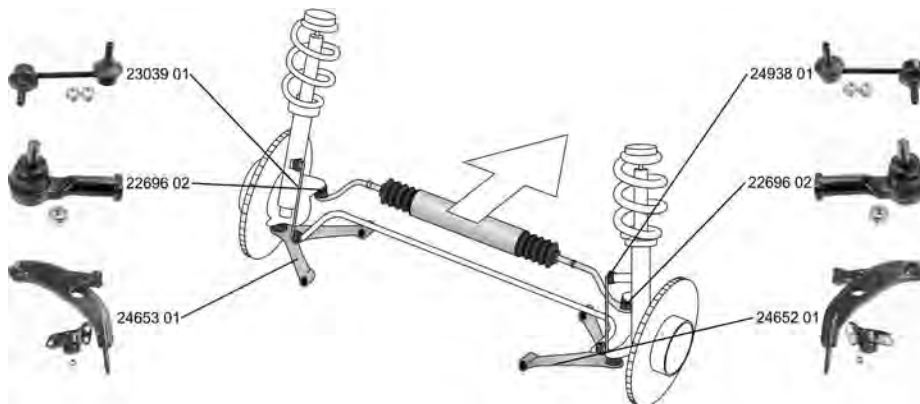

MAZDA

626 V (GF) 05.97 - 10.02

	Spurstangenkopf / Tie Rod End ALL TYPES	(27)	22696 02 8AG4-32-280
	Lenker, Radaufhängung / Track Control Arm Querlenker / Control Arm ALL TYPES	(14) (98)	24652 01 GE4T-34-300E
	Lenker, Radaufhängung / Track Control Arm Querlenker / Control Arm ALL TYPES	(14) (98)	24653 01 GE4T-34-350E
	Stange/Strebe, Stabilisator / Rod/Strut, stabiliser Pendelstange / Suspension Rod Aussengewinde [mm] / Outer Thread [mm]: M10x1,25 <table border="1" data-bbox="119 1319 734 1478"> <tr><td>1.9</td><td>05.97 - 12.99</td></tr> <tr><td>1.9, 74 kW</td><td>12.99 - 10.02</td></tr> <tr><td>2.0, 85 kW</td><td>05.97 - 10.02</td></tr> <tr><td>2.0, 100 kW</td><td>04.98 - 10.02</td></tr> <tr><td>2.0 DI TD</td><td>04.98 - 10.02</td></tr> <tr><td>2.0 Turbo DI</td><td>04.98 - 10.02</td></tr> <tr><td>2.0 TD</td><td>10.00 - 10.02</td></tr> </table>	(30) (97) (40)	23039 01 GA2A-34-170 A
	Stange/Strebe, Stabilisator / Rod/Strut, stabiliser Pendelstange / Suspension Rod <table border="1" data-bbox="119 1542 734 1702"> <tr><td>1.9</td><td>05.97 - 12.99</td></tr> <tr><td>1.9, 74 kW</td><td>12.99 - 10.02</td></tr> <tr><td>2.0, 85 kW</td><td>05.97 - 10.02</td></tr> <tr><td>2.0, 100 kW</td><td>04.98 - 10.02</td></tr> <tr><td>2.0 DI TD</td><td>04.98 - 10.02</td></tr> <tr><td>2.0 Turbo DI</td><td>04.98 - 10.02</td></tr> <tr><td>2.0 TD</td><td>10.00 - 10.02</td></tr> </table>	(30) (97)	24938 01 GA2A-34-150 A
	Stange/Strebe, Stabilisator / Rod/Strut, stabiliser Pendelstange / Suspension Rod Aussengewinde [mm] / Outer Thread [mm]: M10x1,25 ALL TYPES	(30) (97) (40)	33272 01 GE4T-28-170