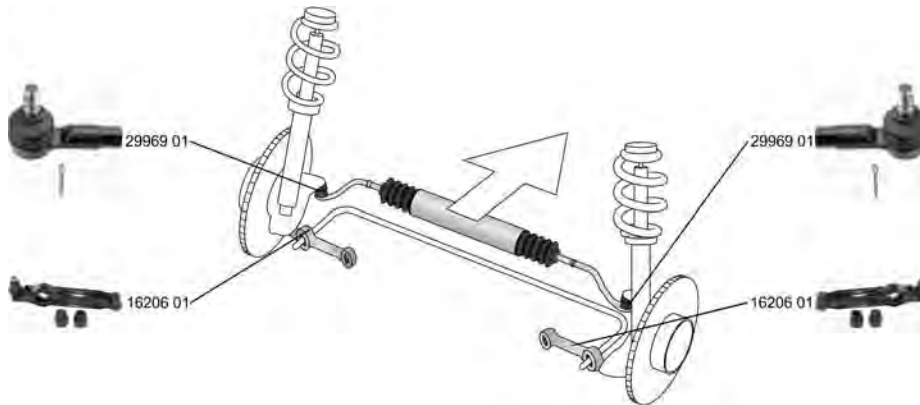

MATIZ (M200, M250)

03.05 -

	Spurstangenkopf / Tie Rod End ALL TYPES	(27)	↔		29969 01  93741091
	Faltenbalg, Lenkung / Bellow, steering Innendurchmesser 1 [mm] / Inner Diameter 1 [mm]: 11 Innendurchmesser 2 [mm] / Inner Diameter 2 [mm]: 45	(7) (71) (72)	↔		35241 01  93741087
	0.8	03.05 -			
	Lenker, Radaufhängung / Track Control Arm Querlenker / Control Arm	(14) (98)	↕ ↔		16206 01  96316765
	ALL TYPES				