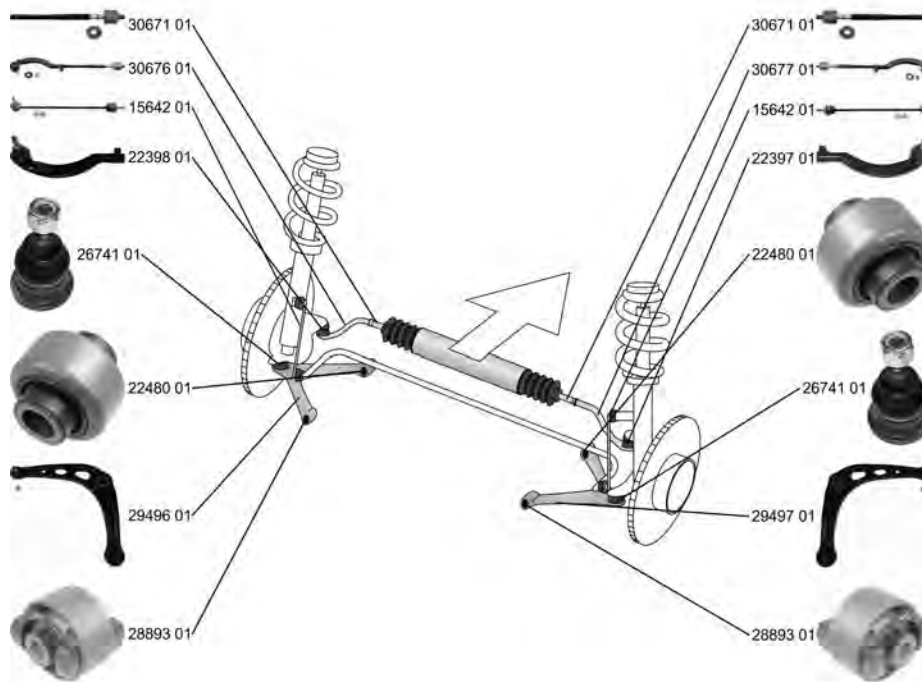

RENAULT

AVANTIME (DE0_)

09.01 - 05.03

	<p>Spurstange / Rod Assembly mit Zubehör / with accessories ALL TYPES</p>	<p>(26) (220)</p>		<p>30676 01 60 25 370 493  22398 01 30671 01</p>
	<p>Spurstange / Rod Assembly mit Zubehör / with accessories ALL TYPES</p>	<p>(26) (220)</p>		<p>30677 01 60 25 370 494  22397 01 30671 01</p>
	<p>Spurstangenkopf / Tie Rod End Konusmaß [mm] / Cone Size [mm]: 14,6 Innengewinde [mm] / Inner Thread [mm]: M14x1,5 mit Rechtsgewinde / with right-hand thread ALL TYPES</p>	<p>(27) (76) (75) (217)</p>		<p>22397 01 60 25 370 230 </p>
	<p>Spurstangenkopf / Tie Rod End Konusmaß [mm] / Cone Size [mm]: 14,6 Innengewinde [mm] / Inner Thread [mm]: M14x1,5 mit Rechtsgewinde / with right-hand thread ALL TYPES</p>	<p>(27) (76) (75) (217)</p>		<p>22398 01 60 25 370 229 </p>
	<p>Axialgelenk, Spurstange / Tie Rod Axle Joint radseitig / Wheel Side Gewindemaß / Thread Size: M12x1,0 Aussengewinde [mm] / Outer Thread [mm]: M14x1,5 mit Zubehör / with accessories ALL TYPES</p>	<p>(5) (245) (62) (40) (220)</p>		<p>30671 01 60 25 370 493 60 25 370 494 </p>
	<p>Faltenbalg, Lenkung / Bellow, steering Innendurchmesser 1 [mm] / Inner Diameter 1 [mm]: 9,5 Innendurchmesser 2 [mm] / Inner Diameter 2 [mm]: 42 ALL TYPES</p>	<p>(7) (71) (72)</p>		<p>30212 01 60 01 547 607 77 01 470 361 </p>