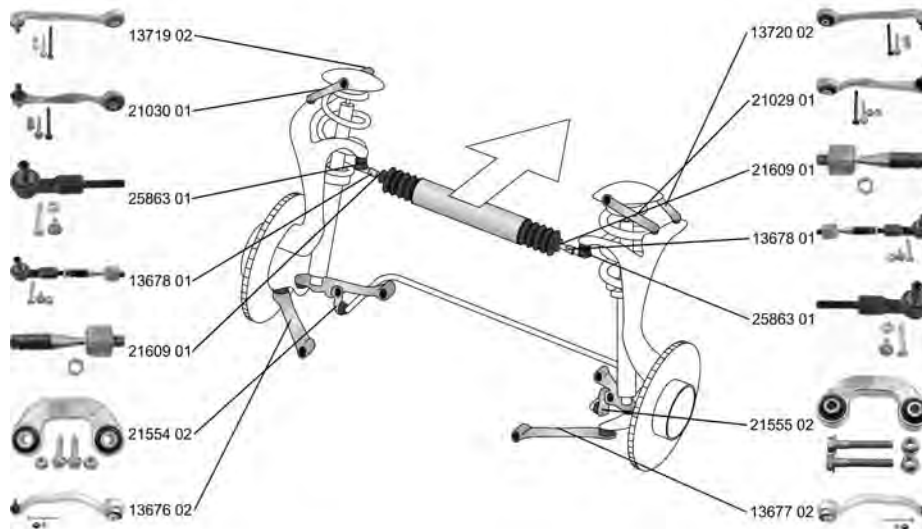

VOLKSWAGEN

PASSAT (3B2) 08.96 - 12.01

	Achskörperlager / Mounting, axle beam	(1)		25948 01 4B0 501 522 E
	1.6 10.96 - 11.00 1.8, 85 kW 01.97 - 11.00 1.8, 92 kW 10.96 - 11.00 1.8 T 10.96 - 11.00 2.0 04.00 - 11.00 2.3 VR5 10.96 - 11.00 2.8 V6, 132 kW 05.97 - 09.99 2.8 V6, 140 kW 09.99 - 11.00 2.8 V6, 142 kW 08.96 - 11.00 1.9 TDI, 66 kW 10.96 - 11.00 1.9 TDI, 74 kW 02.00 - 11.00 1.9 TDI, 81 kW 10.96 - 11.00 1.9 TDI, 85 kW 08.98 - 11.00 2.5 TDI 07.98 - 11.00			

PASSAT Variant/Estate (3B5) 06.97 - 11.00

	Spurstange / Rod Assembly	(26)		13678 01 4B0 419 801 M 21609 01 25863 01
	ALL TYPES ausser/except for : 1.8, 112 kW 01.00 - 12.01 1.8 4motion 09.98 - 12.99 2.8 05.97 - 12.00			
	Spurstangenkopf / Tie Rod End	(27) (40) (217)		25863 01 4F0 498 811
	Aussengewinde [mm] / Outer Thread [mm]: M14x1,5 mit Rechtsgewinde / with right-hand thread ALL TYPES ausser/except for : 1.8, 112 kW 01.00 - 12.01 1.8 4motion 09.98 - 12.99 2.8 05.97 - 12.00			
	Axialgelenk, Spurstange / Tie Rod Axle Joint	(5) (62) (217)		21609 01 4D0 422 821 A
	Gewindemaß / Thread Size: M14x1,5 mit Rechtsgewinde / with right-hand thread ALL TYPES ausser/except for : 1.8, 112 kW 01.00 - 12.01 1.8 4motion 09.98 - 12.99 2.8 05.97 - 12.00