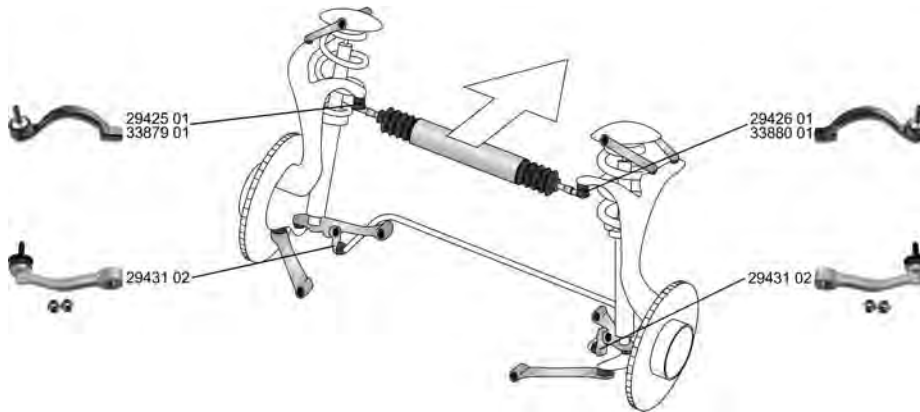

JAGUAR

XJ (X35, J12, J24) 10.09 -

	Trag-/Führungsgelenk / Ball Joint	(31)	↕↔	37644 01	C2D 1536 C2D 1537
	ALL TYPES ausser/except for : 3.0 AWD 10.12 - 5.0 AWD 08.12 -				
	Lagerung, Lenker / Control Arm-/Trailing Arm Bush für Querlenker / for control arm	(9) (186)	▽↔	37517 01	
	3.0 AWD 10.12 - 5.0 AWD 08.12 -				
	Lagerung, Lenker / Control Arm-/Trailing Arm Bush für Querlenker / for control arm	(9) (186)	▽↔	37518 01	
	ALL TYPES ausser/except for : 3.0 AWD 10.12 - 5.0 AWD 08.12 -				
	Lagerung, Lenker / Control Arm-/Trailing Arm Bush	(9)	▽↔	37704 01	
	ALL TYPES ausser/except for : 3.0 AWD 10.12 - 5.0 AWD 08.12 -				

XK Cabriolet/Convertible (J43) 03.06 -

	Spurstangenkopf / Tie Rod End	(27)	↻	29425 01	C2C 35783
	Innengewinde [mm] / Inner Thread [mm]: M14x1,5 Gewindemaß / Thread Size: M12x1,75	(75) (62)			
5.0 XKR-S	01.11 - .		->Chass. B49275		
5.0 XKR-S, 410 kW	09.11 -				
3.6	10.07 -		->Chass. B32752		
4.2, 218 kW	09.07 - 12.09				
4.2 XK8	03.06 -				
4.2 XK	02.08 -				
4.2, 291 kW	09.07 - 12.09				
4.2 XKR, 306 kW	03.06 -				
4.2 XKR	08.06 - .				
5.0 V8, 218 kW	09.09 - 12.12				
5.0 V8, 283 kW	01.09 -				
5.0 V8, 287 kW	09.13 -				
5.0 XKR, 375 kW	01.09 -				
5.0 XKR, 380 kW	09.13 -