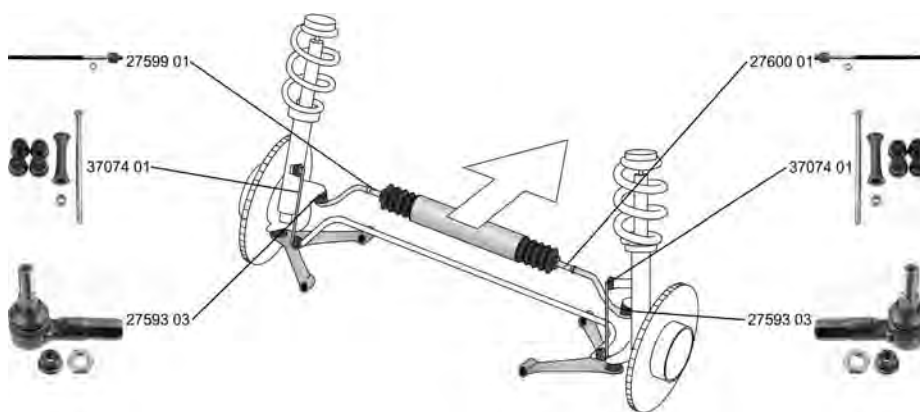

TRANSIT Bus (FD_Y, FB_Y, FS_Y, FZ_Y, FC_Y) 01.00 - 05.06

	Spurstangenkopf / Tie Rod End Gewindemaß 1 / Thread Measurement 1: M16x1,5 Gewindemaß 2 / Thread Measurement 2: M14x2 ALL TYPES	(27) (63) (64)		27593 03 1490759 6C11-3289-AB
	Axialgelenk, Spurstange / Tie Rod Axle Joint Gewindemaß 1 / Thread Measurement 1: M16x1,5 Gewindemaß 2 / Thread Measurement 2: M16x1,5 ALL TYPES	(5) (63) (64)		27599 01 1370709 6C11-3L519-AA