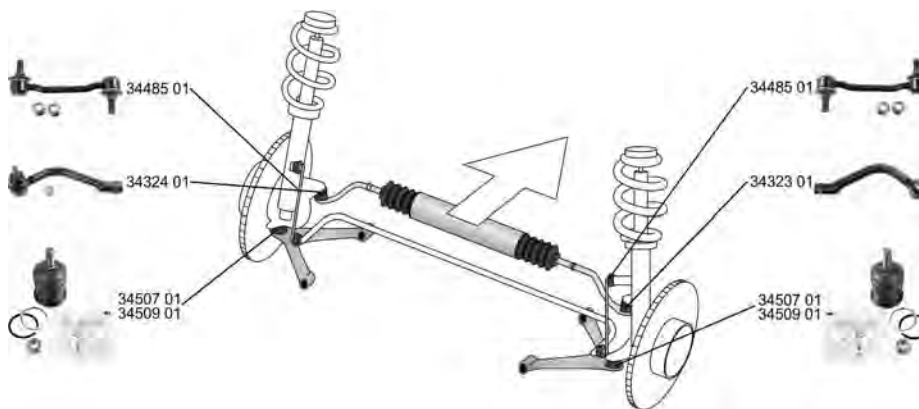

HYUNDAI

SONATA IV (EF) 03.98 - 05.05

	Stabilisatorlager / Stabiliser Mounting Bohrung-Ø [mm] / Bore Ø [mm]: 25	(28) (43)	(x2)	34063 01 54813-39001
	2.0 16V, 96 kW	10.01 - 11.04	01.2002 - 12.2003	
	2.0 16V, 106 kW	10.01 - 11.04		
	2.7 V6, 127 kW	10.01 - 11.04		
	2.0 CRDi Dynamic	10.01 - 11.04		
2.7 V6, 129 kW	11.02 - 11.04	->12.2003		
2.2 CRDi	06.02 - 11.04			
	Stange/Strebe, Stabilisator / Rod/Strut, stabiliser Pendelstange / Suspension Rod Aussengewinde [mm] / Outer Thread [mm]: M10x1,25	(30) (97) (40)	↔	30454 01 55530-38010
	2.0 16V, 100 kW	06.98 - 10.01		
	2.4 16V	03.98 - 10.01		
	2.5 V6 24V	06.98 - 10.01		
	Stange/Strebe, Stabilisator / Rod/Strut, stabiliser Pendelstange / Suspension Rod Aussengewinde [mm] / Outer Thread [mm]: M10x1,25	(30) (97) (40)	↔	30454 02 55530-38010
	2.0 16V, 100 kW	06.98 - 10.01		
	2.4 16V	03.98 - 10.01		
	2.5 V6 24V	06.98 - 10.01		
	Stange/Strebe, Stabilisator / Rod/Strut, stabiliser Pendelstange / Suspension Rod Aussengewinde [mm] / Outer Thread [mm]: M10x1,25	(30) (97) (40)	↔	30455 02 55530-38600
	2.0 16V, 96 kW	10.01 - 11.04		
	2.7 V6, 127 kW	10.01 - 11.04		
	2.7 V6, 129 kW	11.02 - 11.04		
	Stabilisatorlager / Stabiliser Mounting Bohrung-Ø [mm] / Bore Ø [mm]: 11	(28) (43)	(x2)	34064 01 55577-38600
	2.0 16V, 96 kW	10.01 - 11.04		
	2.0 16V, 106 kW	10.01 - 11.04		
	2.7 V6, 127 kW	10.01 - 11.04		
	2.7 V6, 129 kW	11.02 - 11.04		
	2.0 CRDi Dynamic	10.01 - 11.04		
	2.2 CRDi	06.02 - 11.04		

SONATA V (NF) 01.05 -

	Spurstangenkopf / Tie Rod End Aussengewinde [mm] / Outer Thread [mm]: M12x1,25 Innengewinde [mm] / Inner Thread [mm]: M16x1,5	(27) (40) (75)	↻	34323 01 56820-3K010
	2.0 VVTi GLS, 106 kW	05.05 -	->09.2006	
	2.0 CRDi, 100 kW	02.06 -		
	2.0 CRDi, 103 kW	02.06 -		
	Spurstangenkopf / Tie Rod End Aussengewinde [mm] / Outer Thread [mm]: M12x1,25 Innengewinde [mm] / Inner Thread [mm]: M16x1,5	(27) (40) (75)	↻	34324 01 56820-3K000
	2.0 VVTi GLS, 106 kW	05.05 -	->09.2006	
	2.0 CRDi, 100 kW	02.06 -		
	2.0 CRDi, 103 kW	02.06 -