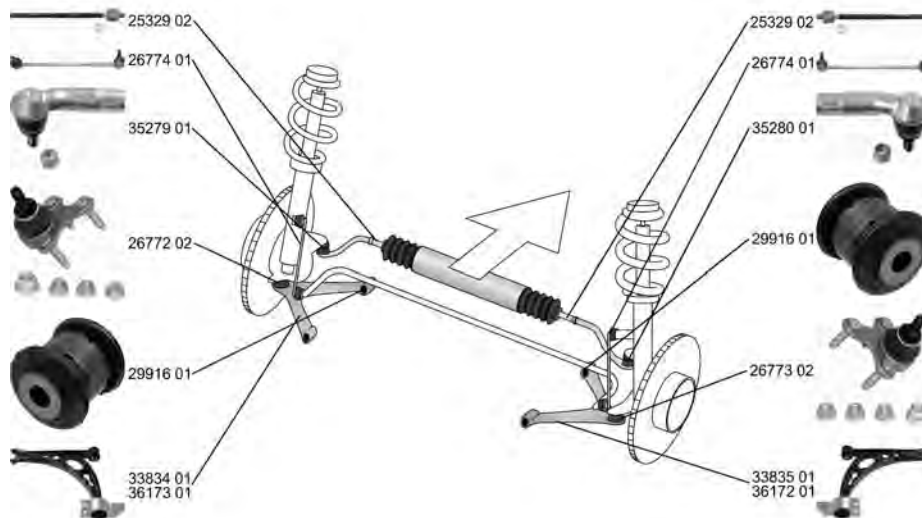

A3 Cabriolet/Convertible (8P7) 04.08 - 05.13

	Spurstangenkopf / Tie Rod End Gewindemaß 1 / Thread Measurement 1: M16x1,5 Gewindemaß 2 / Thread Measurement 2: M12x1,5 ALL TYPES	(27)  (63) (64)	35279 01 1K0 423 811 J 
	Spurstangenkopf / Tie Rod End Gewindemaß 1 / Thread Measurement 1: M16x1,5 Gewindemaß 2 / Thread Measurement 2: M12x1,5 ALL TYPES	(27)  (63) (64)	35280 01 1K0 423 812 J 