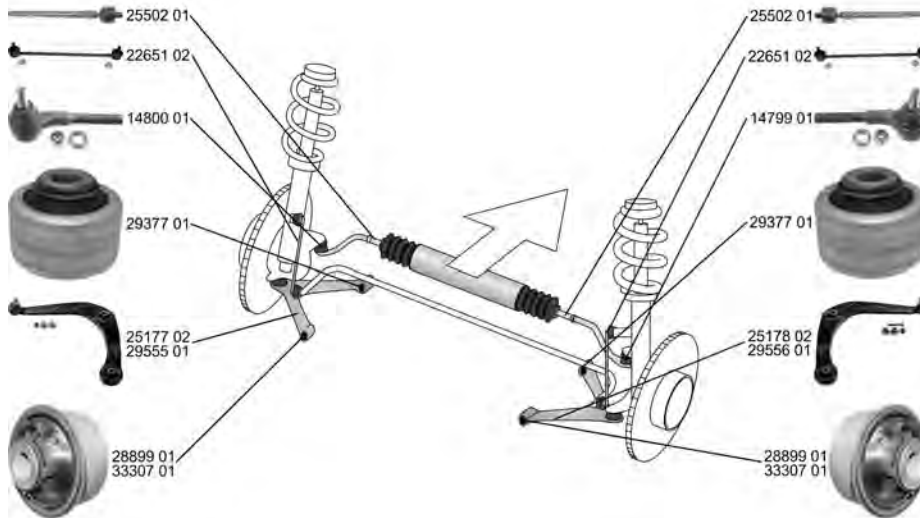

PEUGEOT

206 CC (2D) 09.00 -

	Stange/Strebe, Stabilisator / Rod/Strut, stabiliser Pendelstange / Suspension Rod mit Zubehör / with accessories	(30) (97) (220)	↔		22651 02 5087 74
	1.6 16V 09.00 - 2.0 S16 09.00 - 1.6 HDi 110 04.05 -				
	Achsträgerlager / Mounting, axle bracket 1.6 16V 09.00 -	(4)	↔ ↑		33319 01 5131 F8
	Achsträgerlager / Mounting, axle bracket 1.6 16V 09.00 -	(4)	↔ ↓		33320 01 5131 94

206 SW (2E/K) 07.02 -

	Spurstangenkopf / Tie Rod End mit Rechtsgewinde / with right-hand thread Gewindemaß / Thread Size: M14x1,5	(27) (217) (62)	♂		14799 01 3817 41	
	ALL TYPES		↻ stehend / Vertical			(247)
	Spurstangenkopf / Tie Rod End mit Rechtsgewinde / with right-hand thread Aussengewinde [mm] / Outer Thread [mm]: M14x1,5	(27) (217) (40)	♂		14800 01 3817 42	
	ALL TYPES		↻ stehend / Vertical			(247)
	Axialgelenk, Spurstange / Tie Rod Axle Joint ALL TYPES	(5)	↔ ♂		25502 01 3812 C5	
			⊘			
	Faltenbalg, Lenkung / Bellow, steering Innendurchmesser 1 [mm] / Inner Diameter 1 [mm]: 16 Innendurchmesser 2 [mm] / Inner Diameter 2 [mm]: 49	(7) (71) (72)	↔		30208 01 4066 56	
	ALL TYPES		⊘