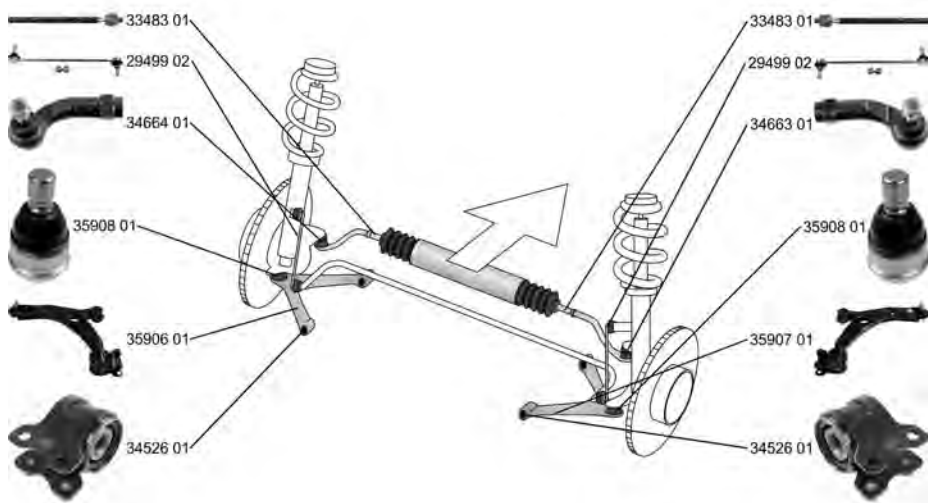

MAZDA

2 (DE) 10.07 -

	Spurstangenkopf / Tie Rod End Aussengewinde [mm] / Outer Thread [mm]: M12x1,25 Innengewinde [mm] / Inner Thread [mm]: M14x1,5	(27) (40) (75)		36402 01 D651-32-290	
	ALL TYPES				
	Spurstangenkopf / Tie Rod End Aussengewinde [mm] / Outer Thread [mm]: M12x1,25 Innengewinde [mm] / Inner Thread [mm]: M14x1,5	(27) (40) (75)		36403 01 D651-32-280	
	ALL TYPES				
	Achskörperlager / Mounting, axle beam	(1)		35457 01 DG80 28 460	
	ALL TYPES				

3 (BK) 10.03 - 12.09

	Spurstangenkopf / Tie Rod End Aussengewinde [mm] / Outer Thread [mm]: M12x1,25 Innengewinde [mm] / Inner Thread [mm]: M17x1,5	(27) (40) (75)		34663 01 BP4L-32-280	
	1.4 02.04 - 06.09 1.4, 62 kW 10.03 - 06.09 1.6 10.03 - 06.09 2.0, 104 kW 04.04 - 06.06 2.0, 110 kW 10.03 - 06.09 2.3 MZR 03.04 - 03.09 2.3 MZR Sport 10.03 - 06.09 2.3 MPS, 191 kW 12.06 - 06.09 2.3 DiSi Turbo MPS 06.06 - 06.09 1.6 DI Turbo 06.04 - 06.09 2.0 MZR-CD 12.06 - 06.09				
	Spurstangenkopf / Tie Rod End Aussengewinde [mm] / Outer Thread [mm]: M12x1,25 Innengewinde [mm] / Inner Thread [mm]: M17x1,5	(27) (40) (75)		34664 01 BP4L-32-290	
	1.4 02.04 - 06.09 1.4, 62 kW 10.03 - 06.09 1.6 10.03 - 06.09 2.0, 104 kW 04.04 - 06.06 2.0, 110 kW 10.03 - 06.09 2.3 MZR 03.04 - 03.09 2.3 MZR Sport 10.03 - 06.09 2.3 MPS, 191 kW 12.06 - 06.09 2.3 DiSi Turbo MPS 06.06 - 06.09 1.6 DI Turbo 06.04 - 06.09 2.0 MZR-CD 12.06 - 06.09