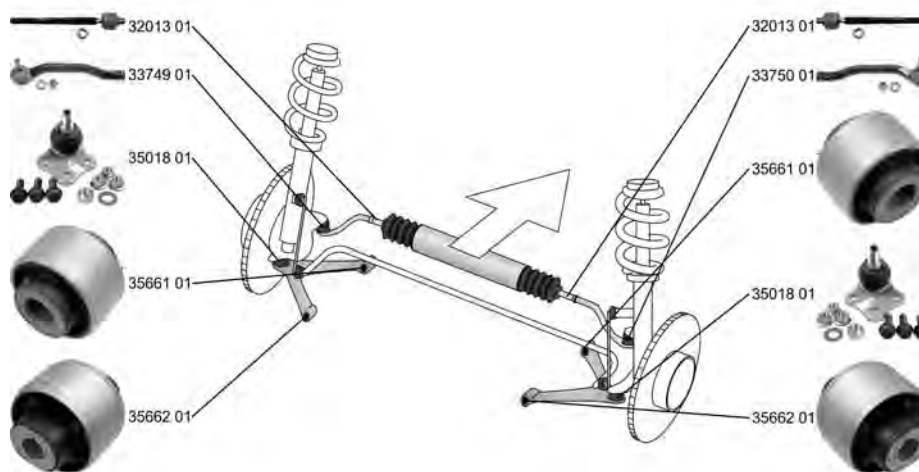

RENAULT

ESPACE IV (JK0/1_) 11.02 -

	Trag-/Führungsgelenk / Ball Joint Konusmaß [mm] / Cone Size [mm]: 19,55 Bohrung-Ø [mm] / Bore Ø [mm]: 10 mit Zubehör / with accessories ALL TYPES	(31) (76) (43) (220)		27219 02 77 01 478 029
	Lagerung, Lenker / Control Arm-/Trailing Arm Bush ALL TYPES	(9)		26938 01 82 00 002 869
	Lagerung, Lenker / Control Arm-/Trailing Arm Bush ALL TYPES	(9)		27722 01 82 00 002 868
	Stange/Strebe, Stabilisator / Rod/Strut, stabiliser Gewindemaß / Thread Size: M10x1,5 Pendelstange / Suspension Rod mit Zubehör / with accessories ALL TYPES	(30) (62) (97) (220)		25513 02 82 00 661 217

FLUENCE (L30_) 02.10 -

	Spurstangenkopf / Tie Rod End Konusmaß [mm] / Cone Size [mm]: 14,9 Innengewinde [mm] / Inner Thread [mm]: M14x1,5 Aussengewinde [mm] / Outer Thread [mm]: M10x1,25 ALL TYPES	(27) (76) (75) (40)		33749 01 48 52 027 10R
	Spurstangenkopf / Tie Rod End Konusmaß [mm] / Cone Size [mm]: 14,9 Innengewinde [mm] / Inner Thread [mm]: M14x1,5 Aussengewinde [mm] / Outer Thread [mm]: M10x1,25 ALL TYPES	(27) (76) (75) (40)		33750 01 48 52 046 80R
	Axialgelenk, Spurstange / Tie Rod Axle Joint Gewindemaß / Thread Size: M14x1,5 ALL TYPES	(5) (62)		32013 01 48 52 156 12R 77 01 478 406
	Faltenbalg, Lenkung / Bellow, steering Innendurchmesser 1 [mm] / Inner Diameter 1 [mm]: 12 Innendurchmesser 2 [mm] / Inner Diameter 2 [mm]: 54 ALL TYPES	(7) (71) (72)		33959 01 48 20 367 15R