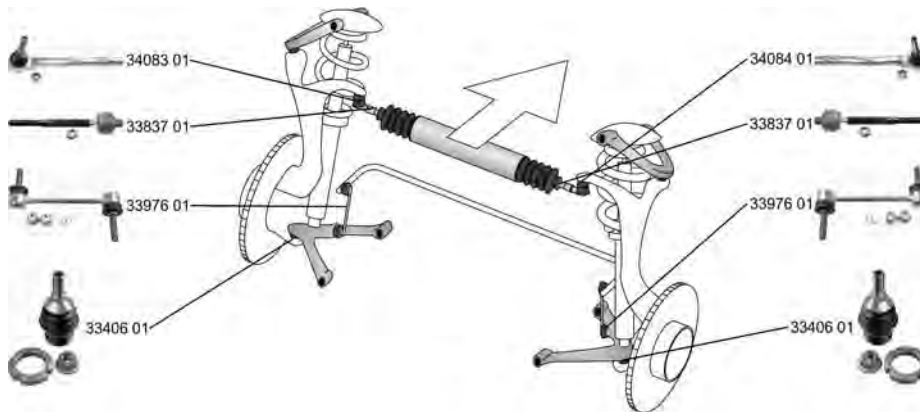

MERCEDES-BENZ

M-KLASSE (W163)

02.98 - 06.05

	Lenker, Radaufhängung / Track Control Arm Querlenker / Control Arm	(14) (98)		34313 01 163 352 04 01
	ALL TYPES			
	Lenker, Radaufhängung / Track Control Arm Querlenker / Control Arm	(14) (98)		34314 01 163 352 05 01
	ALL TYPES			
	Trag-/Führungsgelenk / Ball Joint	(31)		30484 01 163 350 01 13 A 163 350 01 13
	ALL TYPES			

M / GL-KLASSE (W164/X164)

07.05 -

	Spurstangenkopf / Tie Rod End Innengewinde [mm] / Inner Thread [mm]: M14x1,5	(27) (75)		34083 01 164 330 11 03
	ALL TYPES			
	Spurstangenkopf / Tie Rod End Innengewinde [mm] / Inner Thread [mm]: M14x1,5	(27) (75)		34084 01 164 330 12 03
	ALL TYPES			
	Axialgelenk, Spurstange / Tie Rod Axle Joint Gewindemaß 1 / Thread Measurement 1: M16x1,5 Gewindemaß 2 / Thread Measurement 2: M14x1,5	(5) (63) (64)		33837 01 164 460 00 05 A 164 460 00 05
	ALL TYPES			
	Faltenbalg, Lenkung / Bellow, steering Innendurchmesser 1 [mm] / Inner Diameter 1 [mm]: 16 Innendurchmesser 2 [mm] / Inner Diameter 2 [mm]: 67	(7) (71) (72)		33925 01 906 460 00 96
	ALL TYPES