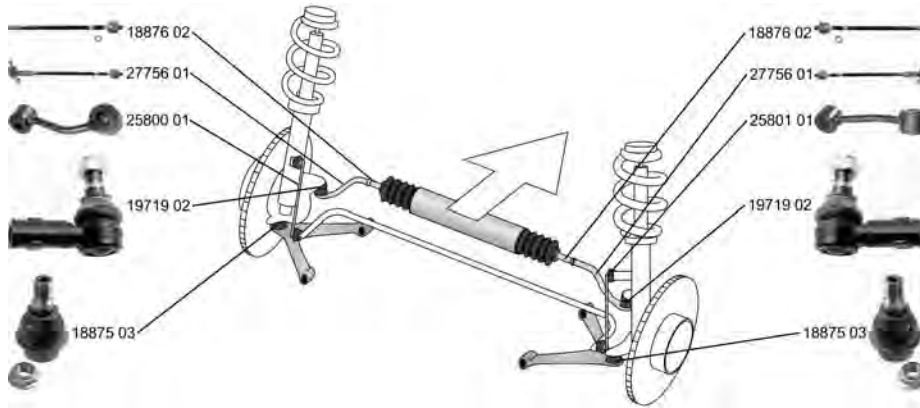

04.96 - 07.06

	Spurstange / Rod Assembly mit Zubehör / with accessories nicht für Felgenreife [Zoll] / not for rim size [inches]: 16 nicht für Tiefbettfelge / not for well base rim	(26) (220) (225) (232)	↔		27756 01	2D0 422 803	
	ALL TYPES						
	Spurstangenkopf / Tie Rod End mit Zubehör / with accessories nicht für Felgenreife [Zoll] / not for rim size [inches]: 16	(27) (220) (225)	↔		19719 02	2D0 422 811	
	ALL TYPES						
	Axialgelenk, Spurstange / Tie Rod Axle Joint mit Zubehör / with accessories nicht für Felgenreife [Zoll] / not for rim size [inches]: 16	(5) (220) (225)	↔		18876 02	2D0 422 803	
	ALL TYPES						
	Trag-/Führungsgelenk / Ball Joint Durchmesser 1/Durchmesser 2 [mm] / Diameter 1/ Diameter 2 [mm]: 45,2 / 62 Konusmaß [mm] / Cone Size [mm]: 26	(31) (50) (76)	↔		18875 03	2D0 407 361 B	
	ALL TYPES						
	Lagerung, Lenker / Control Arm-/Trailing Arm Bush	(9)	↔(x2)		24636 02	2D0 407 140	
	ALL TYPES						
	Stange/Strebe, Stabilisator / Rod/Strut, stabiliser Koppelstange / Coupling Rod	(30) (78)	↔		25800 01	2D0 411 051	
	ALL TYPES						
	Stange/Strebe, Stabilisator / Rod/Strut, stabiliser Koppelstange / Coupling Rod	(30) (78)	↔		25801 01	2D0 411 052	
	ALL TYPES						
	Stange/Strebe, Stabilisator / Rod/Strut, stabiliser Koppelstange / Coupling Rod	(30) (78)	↔		25802 01	2D0 511 329	
	ALL TYPES			Baumuster / Type:LT28, LT35	(41)		