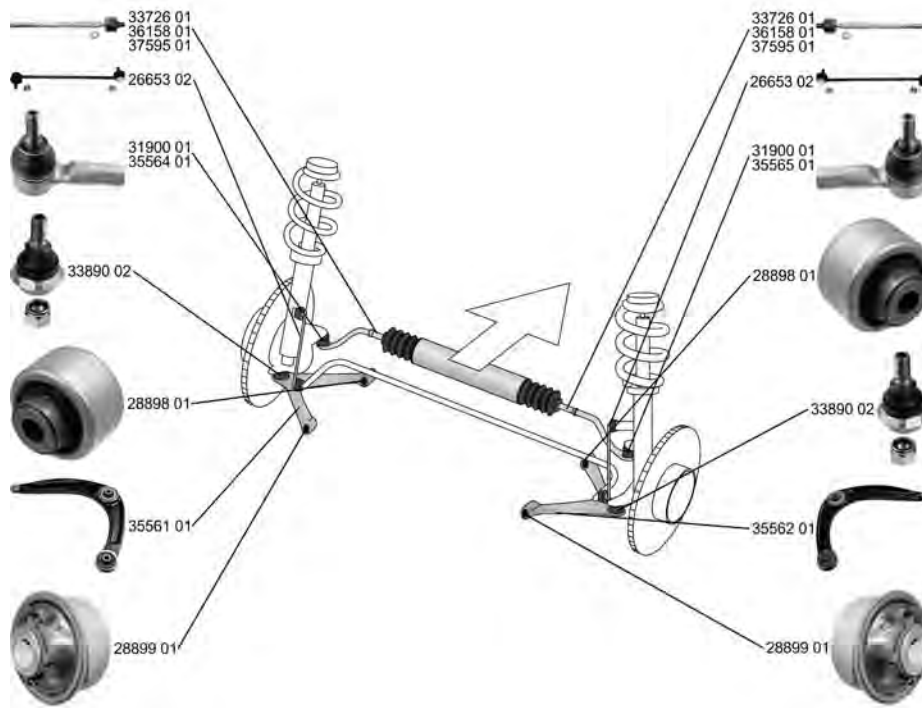

PEUGEOT

308 (4A_, 4C_) 09.07 -

	<p>Spurstangenkopf / Tie Rod End Konusmaß [mm] / Cone Size [mm]: 18 Gewindemaß / Thread Size: M14x1,5</p>	<p>(27) </p>		<p>31900 01 3817 73</p> 
	<p>Spurstangenkopf / Tie Rod End</p>	<p>(27) </p>		<p>35564 01 3817 89</p> 
	<p>Spurstangenkopf / Tie Rod End</p>	<p>(27) </p>		<p>35565 01 3817 88</p> 