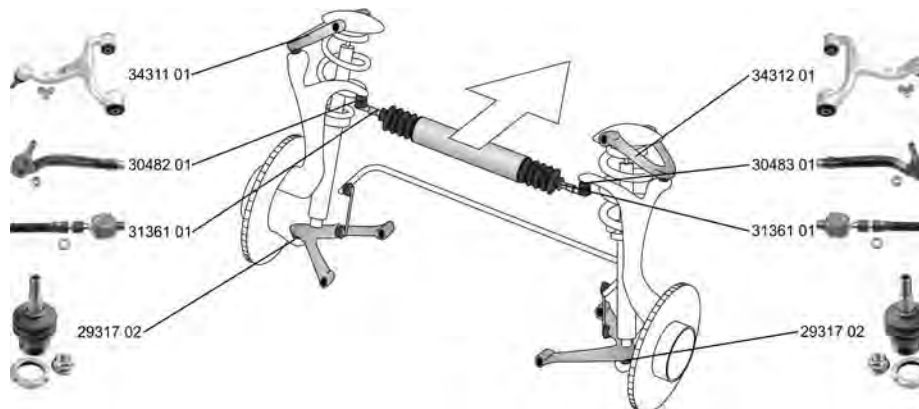

MERCEDES-BENZ

M-KLASSE (W163) 02.98 - 06.05

	Spurstangenkopf / Tie Rod End Gewindemaß 1 / Thread Measurement 1: M16x1,5 Gewindemaß 2 / Thread Measurement 2: M14x1,5 ALL TYPES	(27) (63) (64) LHD	30482 01 163 330 01 03 A 163 330 01 03
	Spurstangenkopf / Tie Rod End Gewindemaß 1 / Thread Measurement 1: M16x1,5 Gewindemaß 2 / Thread Measurement 2: M14x1,5 ALL TYPES	(27) (63) (64) LHD	30483 01 163 330 04 03 A 163 330 04 03
	Axialgelenk, Spurstange / Tie Rod Axle Joint Gewindemaß 1 / Thread Measurement 1: M16x1,5 Gewindemaß 2 / Thread Measurement 2: M16x1,5 ALL TYPES	(5) (63) (64) 	31361 01 163 338 02 15 A 163 338 02 15
	Faltenbalg, Lenkung / Bellow, steering Innendurchmesser 1 [mm] / Inner Diameter 1 [mm]: 16,5 Innendurchmesser 2 [mm] / Inner Diameter 2 [mm]: 64,5 ALL TYPES	(7) (71) (72) 	34920 01 163 460 01 96
	Lenker, Radaufhängung / Track Control Arm Querlenker / Control Arm ALL TYPES	(14) (98)	34311 01 163 333 00 01
	Lenker, Radaufhängung / Track Control Arm Querlenker / Control Arm ALL TYPES	(14) (98)	34312 01 163 333 01 01
	Trag-/Führungsgelenk / Ball Joint ALL TYPES	(31)	29317 02 163 330 01 35 A 163 330 01 35

	Spurstange / Rod Assembly Gewindemaß 2 / Thread Measurement 2: M14X1,5 ALL TYPES	(26) (64)	34039 01 163 350 06 53
	Spurstange / Rod Assembly Gewindemaß 2 / Thread Measurement 2: M14x1,5 ALL TYPES	(26) (64)	34040 01 163 350 05 53