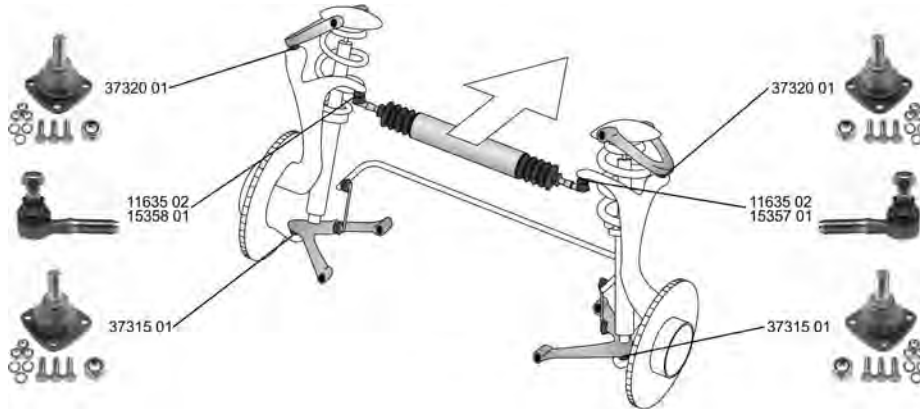

LADA

NOVA (2105)

05.81 -

	Spurstangenkopf / Tie Rod End mit Zubehör / with accessories mit Rechtsgewinde / with right-hand thread <table border="1"> <tr><td>1200 Junior/L (VAZ, WAS2105)</td><td>09.81 -</td></tr> <tr><td>1300 Spezial/L (VAZ, WAS2105)</td><td>05.81 -</td></tr> <tr><td>1500 S (WAS21093)</td><td>06.89 -</td></tr> <tr><td>1500 Special (VAZ2105, WAS21053)</td><td>03.85 -</td></tr> <tr><td>1600 (WAS21074)</td><td>01.88 - 10.01</td></tr> <tr><td>1700 i Classic (VAZ2107)</td><td>06.96 -</td></tr> </table>	(27) (220) (217)	11635 02 2101-3003057
	Spurstangenkopf / Tie Rod End mit Linksgewinde / with left-hand thread Gewindemaß 1 / Thread Measurement 1: M16x1 Gewindemaß 2 / Thread Measurement 2: M14x1,5 <table border="1"> <tr><td>1200 Junior/L (VAZ, WAS2105)</td><td>09.81 -</td></tr> <tr><td>1300 Spezial/L (VAZ, WAS2105)</td><td>05.81 -</td></tr> <tr><td>1500 S (WAS21093)</td><td>06.89 -</td></tr> <tr><td>1500 Special (VAZ2105, WAS21053)</td><td>03.85 -</td></tr> <tr><td>1600 (WAS21074)</td><td>01.88 - 10.01</td></tr> <tr><td>1700 i Classic (VAZ2107)</td><td>06.96 -</td></tr> </table>	(27) (215) (63) (64)	15357 01 2101-3003050
	Spurstangenkopf / Tie Rod End mit Linksgewinde / with left-hand thread Gewindemaß 1 / Thread Measurement 1: M16x1 Gewindemaß 2 / Thread Measurement 2: M14x1,5 <table border="1"> <tr><td>1200 Junior/L (VAZ, WAS2105)</td><td>09.81 -</td></tr> <tr><td>1300 Spezial/L (VAZ, WAS2105)</td><td>05.81 -</td></tr> <tr><td>1500 S (WAS21093)</td><td>06.89 -</td></tr> <tr><td>1500 Special (VAZ2105, WAS21053)</td><td>03.85 -</td></tr> <tr><td>1600 (WAS21074)</td><td>01.88 - 10.01</td></tr> <tr><td>1700 i Classic (VAZ2107)</td><td>06.96 -</td></tr> </table>	(27) (215) (63) (64)	15358 01 2101-3003064
	Trag-/Führungsgelenk / Ball Joint <table border="1"> <tr><td>1200 Junior/L (VAZ, WAS2105)</td><td>09.81 -</td></tr> <tr><td>1300 Spezial/L (VAZ, WAS2105)</td><td>05.81 -</td></tr> <tr><td>1500 S (WAS21093)</td><td>06.89 -</td></tr> <tr><td>1500 Special (VAZ2105, WAS21053)</td><td>03.85 -</td></tr> <tr><td>1600 (WAS21074)</td><td>01.88 - 10.01</td></tr> <tr><td>1700 i Classic (VAZ2107)</td><td>06.96 -</td></tr> </table>	(31)	37315 01 2101-2904082
	Trag-/Führungsgelenk / Ball Joint <table border="1"> <tr><td>1200 Junior/L (VAZ, WAS2105)</td><td>09.81 -</td></tr> <tr><td>1300 Spezial/L (VAZ, WAS2105)</td><td>05.81 -</td></tr> <tr><td>1500 S (WAS21093)</td><td>06.89 -</td></tr> <tr><td>1500 Special (VAZ2105, WAS21053)</td><td>03.85 -</td></tr> <tr><td>1600 (WAS21074)</td><td>01.88 - 10.01</td></tr> <tr><td>1700 i Classic (VAZ2107)</td><td>06.96 -</td></tr> </table>	(31)	37320 01 2101-2904192