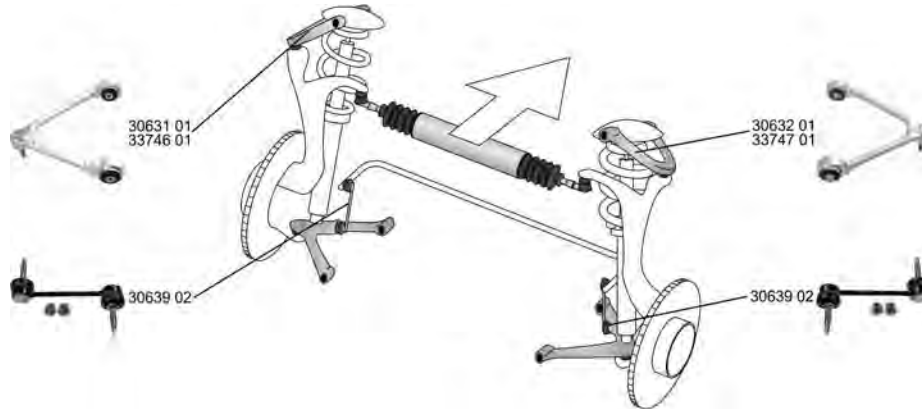

LINCOLN

LS

05.98 -

	Lenker, Radaufhängung / Track Control Arm Querlenker / Control Arm	(14) (98)		30631 01
	3.0 V6 24V 3.0, 188 kW 3.9	05.98 - 09.99 - 12.03 09.99 - 12.06		
	Lenker, Radaufhängung / Track Control Arm Querlenker / Control Arm	(14) (98)		30632 01
	3.0 V6 24V 3.0, 188 kW 3.9	05.98 - 09.99 - 12.03 09.99 - 12.06		
	Lenker, Radaufhängung / Track Control Arm Querlenker / Control Arm	(14) (98)		33746 01
	3.0, 188 kW 3.9	09.99 - 12.03 09.99 - 12.06		
	Lenker, Radaufhängung / Track Control Arm Querlenker / Control Arm	(14) (98)		33747 01
	3.0, 188 kW 3.9	09.99 - 12.03 09.99 - 12.06		
	Stange/Strebe, Stabilisator / Rod/Strut, stabiliser Pendelstange / Suspension Rod	(30) (97)		30639 02
	3.0, 188 kW 3.9	09.99 - 12.03 09.99 - 12.06		

	Lenker, Radaufhängung / Track Control Arm Querlenker / Control Arm	(14) (98)		30633 01
	3.0 V6 24V 3.0, 188 kW 3.9	05.98 - 09.99 - 12.03 09.99 - 12.06		
	Lenker, Radaufhängung / Track Control Arm Querlenker / Control Arm	(14) (98)		30637 01
	3.0 V6 24V 3.0, 188 kW 3.9	05.98 - 09.99 - 12.03 09.99 - 12.06		
	Lenker, Radaufhängung / Track Control Arm Querlenker / Control Arm	(14) (98)		30638 01
	3.0 V6 24V 3.0, 188 kW 3.9	05.98 - 09.99 - 12.03 09.99 - 12.06