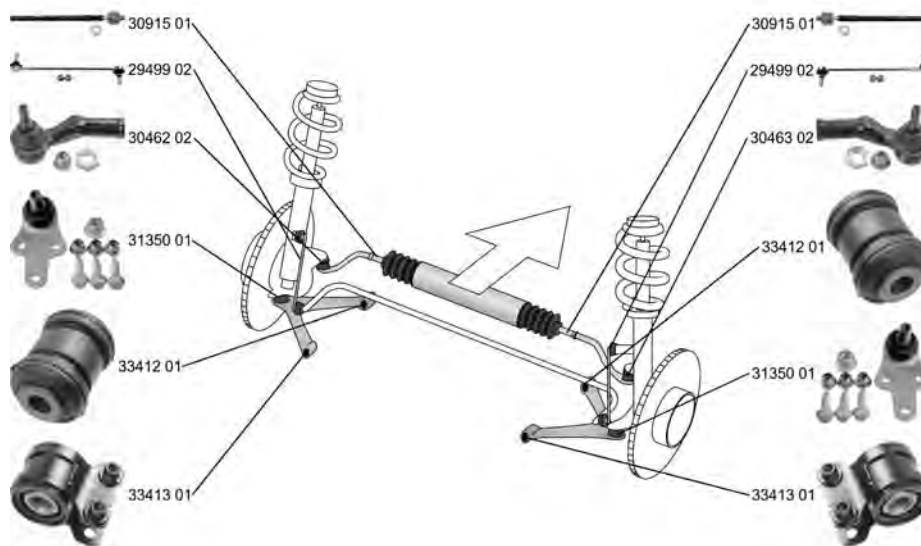

FOCUS II Cabriolet/Convertible 10.06 -

	Spurstangenkopf / Tie Rod End Gewindemaß / Thread Size: M10x1,5 Gewindemaß 2 / Thread Measurement 2: M 16x1,5 hydraulisch / Hydraulic ALL TYPES	(27) (62) (64) (201)		30462 02 1404785 4M51-3290-AC
	Spurstangenkopf / Tie Rod End Gewindemaß / Thread Size: M10x1,5 Gewindemaß 2 / Thread Measurement 2: M 16x1,5 hydraulisch / Hydraulic ALL TYPES	(27) (62) (64) (201)		30463 02 1730933 4M51-3289-AD
	Axialgelenk, Spurstange / Tie Rod Axle Joint Gewindemaß 1 / Thread Measurement 1: M14x1,5 Gewindemaß 2 / Thread Measurement 2: M16x1,5 ALL TYPES	(5) (63) (64)		30915 01 1377655 4M51-3L519-AB
	Faltenbalg, Lenkung / Bellow, steering Innendurchmesser 1 [mm] / Inner Diameter 1 [mm]: 15 Innendurchmesser 2 [mm] / Inner Diameter 2 [mm]: 53 ALL TYPES	(7) (71) (72)		37600 01 1377499 4M51-3L575-AB
	Trag-/Führungsgelenk / Ball Joint Querlenker / Control Arm Konusmaß [mm] / Cone Size [mm]: 21 Gewindemaß / Thread Size: M14x1,5 ALL TYPES	(31) (98) (76) (62)		31350 01 1470387 3M51-3K209-BA
	Lagerung, Lenker / Control Arm-Trailing Arm Bush Querlenker / Control Arm ALL TYPES	(9) (98)		33412 01 1570285 4M51-3063-AA