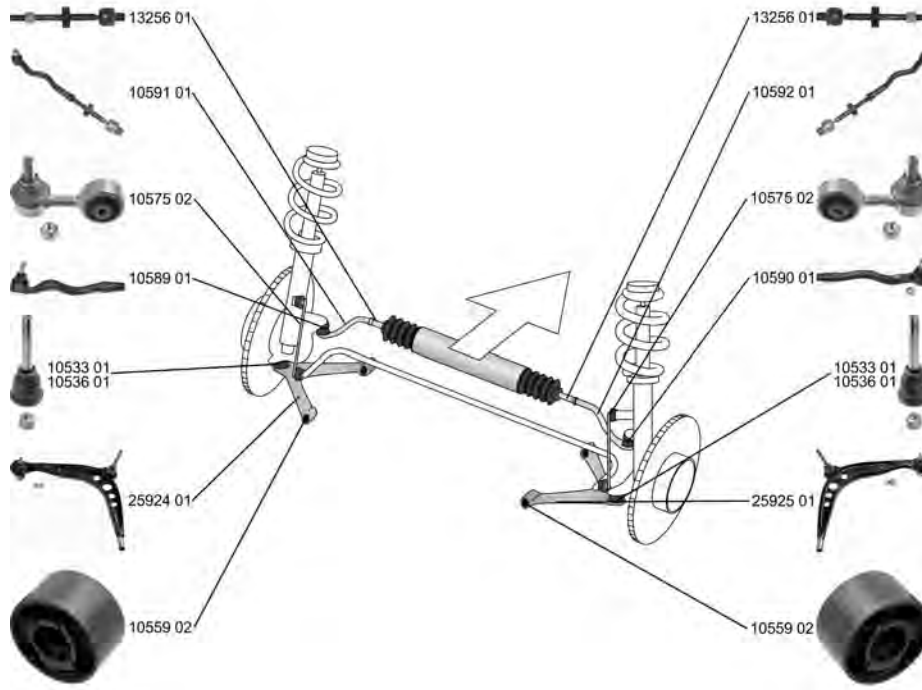

BMW

3 Compact/Hatchback (E36) 03.94 - 08.00

	Spurstange / Rod Assembly ALL TYPES	(26)	10591 01 1 139 315 ▲10589 01 32 11 1 139 315 13256 01
	Spurstange / Rod Assembly ALL TYPES	(26)	10592 01 1 139 316 ▲10590 01 32 11 1 139 316 13256 01
	Spurstangenkopf / Tie Rod End Aussengewinde [mm] / Outer Thread [mm]: M14x1,5 mit Rechtsgewinde / with right-hand thread ALL TYPES	(27) (40) (217)	10589 01 1 139 313 32 11 1 139 313
	Spurstangenkopf / Tie Rod End Aussengewinde [mm] / Outer Thread [mm]: M14x1,5 mit Rechtsgewinde / with right-hand thread ALL TYPES	(27) (40) (217)	10590 01 1 139 314 32 11 1 139 314
	Axialgelenk, Spurstange / Tie Rod Axle Joint Gewindemaß / Thread Size: M18x1,5 mit Rechtsgewinde / with right-hand thread ALL TYPES	(5) (62) (217)	13256 01
	Faltenbalg, Lenkung / Bellow, steering Innendurchmesser 1 [mm] / Inner Diameter 1 [mm]: 37 Innendurchmesser 2 [mm] / Inner Diameter 2 [mm]: 51 ALL TYPES	(7) (71) (72)	30123 01 1 139 786 32 21 1 139 786