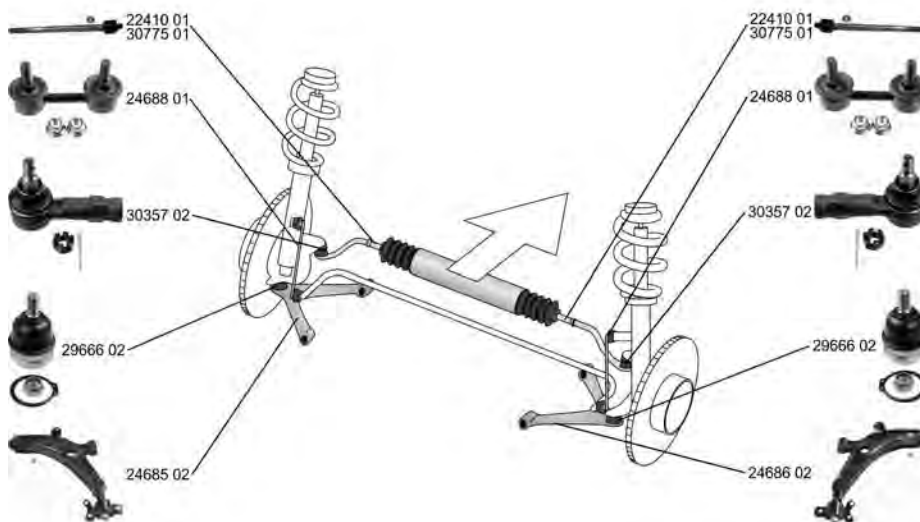

HYUNDAI

COUPE (RD) 06.96 - 04.02

	Spurstangenkopf / Tie Rod End mit Rechtsgewinde / with right-hand thread Innengewinde [mm] / Inner Thread [mm]: M14x1,5	(27) (217) (75)		30357 02 56820-3B000 
	1.6 16V	03.98 - 04.02		
	2.0 16V, 99 kW	03.01 - 04.02		
	2.0 16V	08.96 - 04.02		
	2.0	08.99 - 01.02		
	Axialgelenk, Spurstange / Tie Rod Axle Joint	(5)		22410 01 57730-29000 
	1.6 i 16V, 84 kW	12.96 - 04.02		
	1.6 16V	03.98 - 04.02		
	2.0 16V, 102 kW	08.96 - 04.02		
	2.0	08.99 - 01.02		
	Axialgelenk, Spurstange / Tie Rod Axle Joint	(5)		30775 01 57724-2D000 
	2.0 16V, 99 kW	03.01 - 04.02		
	Faltenbalg, Lenkung / Bellow, steering Innendurchmesser 1 [mm] / Inner Diameter 1 [mm]: 15 Innendurchmesser 2 [mm] / Inner Diameter 2 [mm]: 48	(7) (71) (72)		30228 01 56528-24000 
	1.6 i 16V, 84 kW	12.96 - 04.02		
	1.6 16V	03.98 - 04.02		
	2.0 16V, 99 kW	03.01 - 04.02		
	2.0 16V	08.96 - 04.02		
	Lenker, Radaufhängung / Track Control Arm Querlenker / Control Arm	(14) (98)		24685 02 54500-29500 
	ALL TYPES			
	Lenker, Radaufhängung / Track Control Arm Querlenker / Control Arm	(14) (98)		24686 02 54501-29500 
	ALL TYPES			
	Trag-/Führungsgelenk / Ball Joint	(31)		29666 02 54503-25A00 
	ALL TYPES			