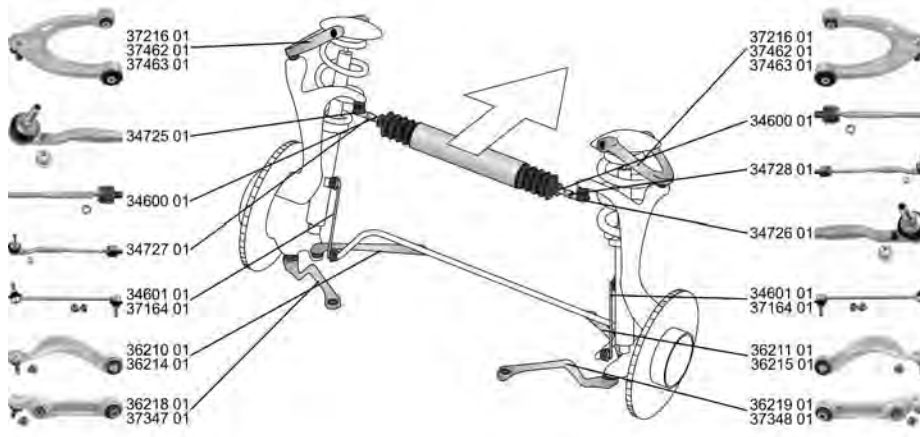

6 Gran Coupe (F06) 09.11 -

	Spurstange / Rod Assembly	(26)  (40)	34727 01 32 10 6 784 716 ▲34725 01 6 784 716 34600 01
	Aussengewinde [mm] / Outer Thread [mm]: M14x1,5 ALL TYPES		
	Spurstange / Rod Assembly	(26)  (40)	34728 01 32 10 6 784 719 ▲34726 01 6 784 719 34600 01
	Aussengewinde [mm] / Outer Thread [mm]: M14x1,5 ALL TYPES		
	Spurstangenkopf / Tie Rod End	(27)  (62)  (75)	34725 01 32 10 6 784 790 6 784 790
	Gewindemaß / Thread Size: M14x1,5 Innengewinde [mm] / Inner Thread [mm]: M14x1,5 ALL TYPES		
	Spurstangenkopf / Tie Rod End	(27)  (62)  (75)	34726 01 32 10 6 784 796 6 784 796
	Gewindemaß / Thread Size: M14x1,5 Innengewinde [mm] / Inner Thread [mm]: M14x1,5 ALL TYPES		