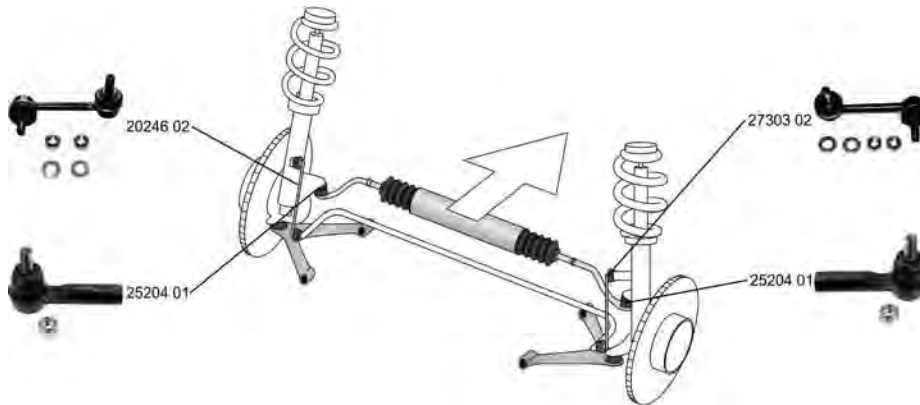

NISSAN

SERENA (C23M)

07.92 - 09.01

	Spurstangenkopf / Tie Rod End Gewindemaß / Thread Size: M12x1,25 Innengewinde [mm] / Inner Thread [mm]: M12x1,25 ALL TYPES	(27) (62) (75)		25204 01 48520-73J25	
	Stange/Strebe, Stabilisator / Rod/Strut, stabiliser Pendelstange / Suspension Rod ALL TYPES	(30) (97)		20246 02 54668-9C000	
	Stange/Strebe, Stabilisator / Rod/Strut, stabiliser Pendelstange / Suspension Rod mit Zubehör / with accessories ALL TYPES	(30) (97) (220)		27303 02 54618-9C002	