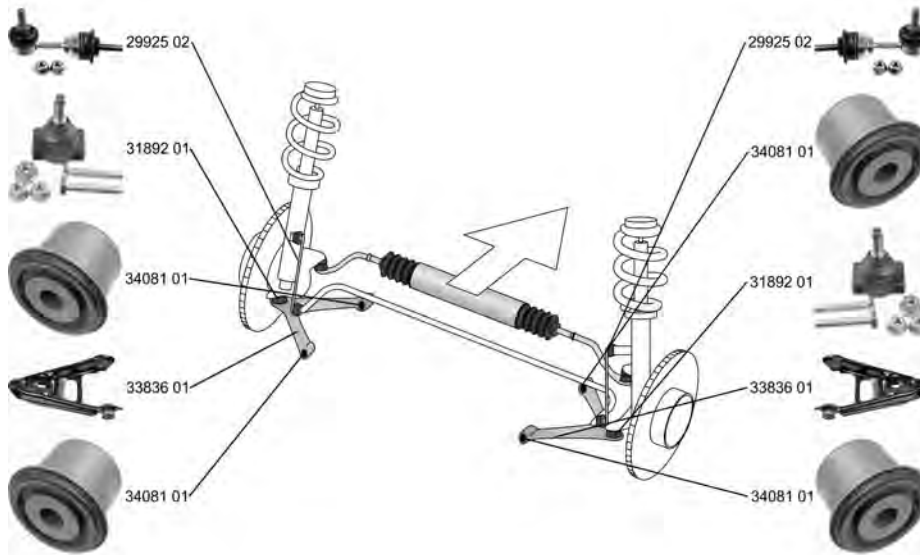

SMART

CABRIO/CONVERTIBLE

03.00 - 01.04

	Lenker, Radaufhängung / Track Control Arm Querlenker / Control Arm	(14) (98)	↔	33836 01 001 4141 V002 34081 01 000 000
	ALL TYPES ausser/except for : 0.7 01.01 - 01.03			
	Trag-/Führungsgelenk / Ball Joint	(31)	↔	31892 01 000 2271 V009 000 000
	ALL TYPES ausser/except for : 0.7 01.01 - 01.03			
	Lagerung, Lenker / Control Arm-Trailing Arm Bush für Querlenker / for control arm	(9) (186)	↔ ↑ ↓ (x4)	34081 01 450 333 00 14
	ALL TYPES ausser/except for : 0.7 01.01 - 01.03			
	Stange/Strebe, Stabilisator / Rod/Strut, stabiliser Koppelstange / Coupling Rod	(30) (78)	↔	29925 02 000 5102 V005 000 000
	ALL TYPES ausser/except for : 0.7 01.01 - 01.03			
	Stange/Strebe, Stabilisator / Rod/Strut, stabiliser Koppelstange / Coupling Rod	(30) (78)	↔	29926 01 000 1802 V004 000 000
	ALL TYPES ausser/except for : 0.7 01.01 - 01.03