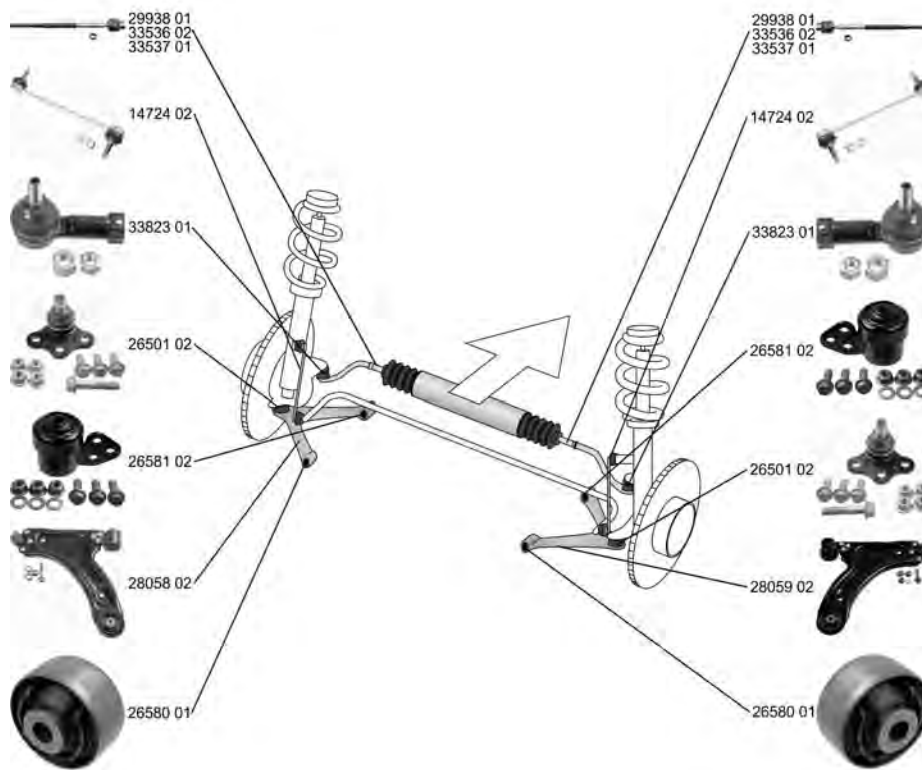

OPEL

COMBO Tour 10.01 -

	Spurstangenkopf / Tie Rod End Innengewinde [mm] / Inner Thread [mm]: M12x1,5 ALL TYPES	(27) (75)	33823 01 16 03 009 26087868
	Axialgelenk, Spurstange / Tie Rod Axle Joint Gewindemaß / Thread Size: M14x1,5 Aussengewinde [mm] / Outer Thread [mm]: M12x1,5 ALL TYPES	(5) (62) (40)	29938 01 16 03 845 93182421
	Axialgelenk, Spurstange / Tie Rod Axle Joint Gewindemaß 1 / Thread Measurement 1: M14x1,5 Gewindemaß 2 / Thread Measurement 2: M12x1,5 1.3 CDTI 16V, 55 kW 10.05 -	(5) (63) (64)	33536 02 16 03 844 93192420
	Axialgelenk, Spurstange / Tie Rod Axle Joint Gewindemaß 1 / Thread Measurement 1: M14x1,5 Gewindemaß 2 / Thread Measurement 2: M12x1,5 ALL TYPES	(5) (63) (64)	33537 01 16 03 843 93192418
	Faltenbalg, Lenkung / Bellow, steering Innendurchmesser 1 [mm] / Inner Diameter 1 [mm]: 12 Innendurchmesser 2 [mm] / Inner Diameter 2 [mm]: 50 ALL TYPES	(7) (71) (72)	30252 01 16 09 167 93192432