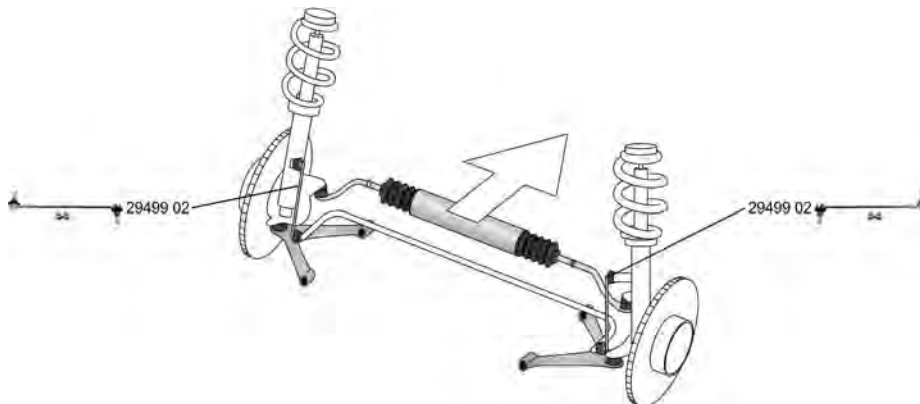

GRAND C-MAX 12.10 -

	Faltenbalg, Lenkung / Bellow, steering Innendurchmesser 1 [mm] / Inner Diameter 1 [mm]: 15 Innendurchmesser 2 [mm] / Inner Diameter 2 [mm]: 54 ALL TYPES	(7) (71) (72)	↔	33958 01 1334215 3M51-3L575-AB