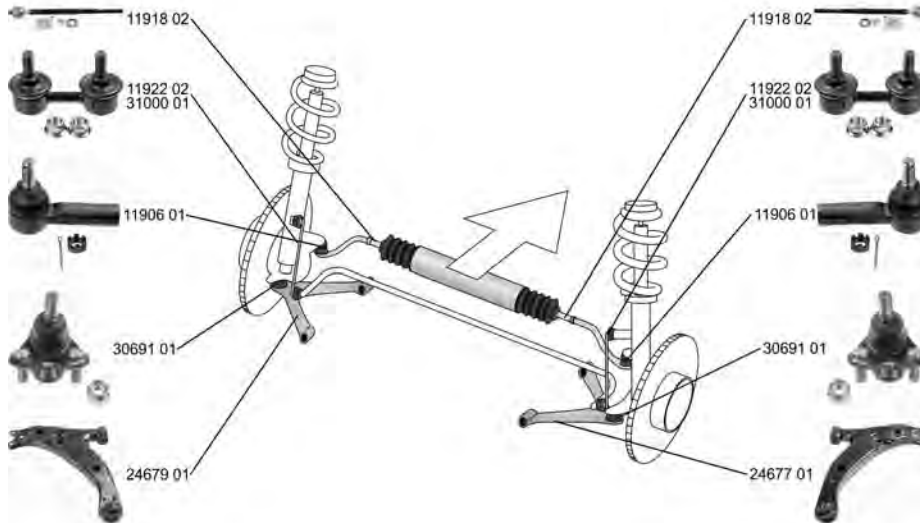

TOYOTA

COROLLA Compact (E11)

04.97 - 01.02

	Stange/Strebe, Stabilisator / Rod/Strut, stabiliser Pendelstange / Suspension Rod	(30) (97)	↔	11922 02 48820-33010
	ALL TYPES			
	Stange/Strebe, Stabilisator / Rod/Strut, stabiliser Pendelstange / Suspension Rod ohne Zubehör / without accessories	(30) (97) (243)	↔	14945 04 48830-20010
	ALL TYPES			

COROLLA Liftback/Hatchback (E11)

04.97 - 01.02

	Spurstangenkopf / Tie Rod End mit Rechtsgewinde / with right-hand thread Gewindemaß / Thread Size: M14x1,5 Innengewinde [mm] / Inner Thread [mm]: M14x1,5	(27) (217) (62) (75)	↔ ↻	11906 01 45046-29305
	ALL TYPES			
	Axialgelenk, Spurstange / Tie Rod Axle Joint	(5)	↔ ↻	11918 02 45503-29385
	1.4 (EE111_)	04.97 - 02.00	≡	
	1.4 (ZZE111_)	02.00 - 01.02		
	1.6 Aut. (AE111_)	04.97 - 02.00		
	1.6 (AE111_)	04.97 - 02.00		
	1.6 (ZZE112_)	02.00 - 01.02		
	1.9 D (WZE110_)	02.00 - 01.02		
2.0 D (CE110)	04.97 - 02.00			
1.8 (AE112)	09.98 - 11.01			
2.0 D-4D	09.00 - 01.02			
	Faltenbalg, Lenkung / Bellow, steering Innendurchmesser 1 [mm] / Inner Diameter 1 [mm]: 14 Innendurchmesser 2 [mm] / Inner Diameter 2 [mm]: 48	(7) (71) (72)	↔	30230 01 45535-12100
	ALL TYPES			
	Lenker, Radaufhängung / Track Control Arm Querlenker / Control Arm	(14) (98)	↘ ↻	24677 01 48068-12160
	ALL TYPES