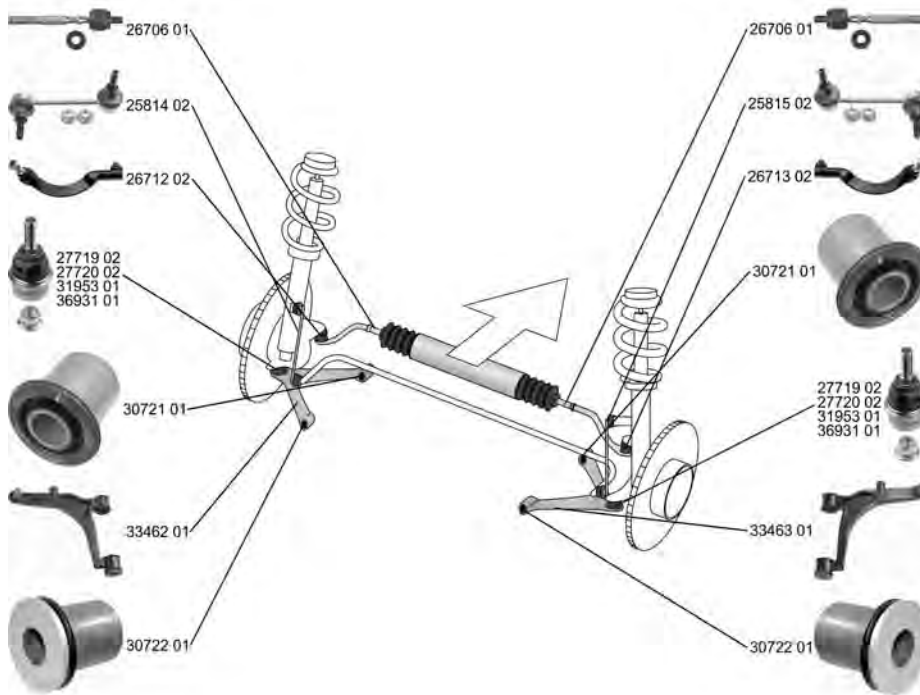

NISSAN

INTERSTAR Kasten/Box (X70)

07.02 -

	Spurstangenkopf / Tie Rod End ALL TYPES	(27)		26712 02 48520-00QAH
	Spurstangenkopf / Tie Rod End ALL TYPES	(27)		26713 02 48520-00QAJ
	Axialgelenk, Spurstange / Tie Rod Axle Joint Gewindemaß / Thread Size: M14x1,5 Gewindemaß / Thread Size: M16x1,5 mit Zubehör / with accessories ALL TYPES	(5) (62) (62) (220)		26706 01 48521-00Q0B
	Faltenbalg, Lenkung / Bellow, steering Innendurchmesser 1 [mm] / Inner Diameter 1 [mm]: 9,5 Innendurchmesser 2 [mm] / Inner Diameter 2 [mm]: 42 ALL TYPES	(7) (71) (72)		30212 01 48203-00QAD
	Lenker, Radaufhängung / Track Control Arm Querlenker / Control Arm Konusmaß [mm] / Cone Size [mm]: 22 ALL TYPES	(14) (98) (76)	 ->09.2007	33462 01 54501-00QAE
	Lenker, Radaufhängung / Track Control Arm Querlenker / Control Arm Konusmaß [mm] / Cone Size [mm]: 22 ALL TYPES	(14) (98) (76)	 ->09.2007	33463 01 54500-00QAE