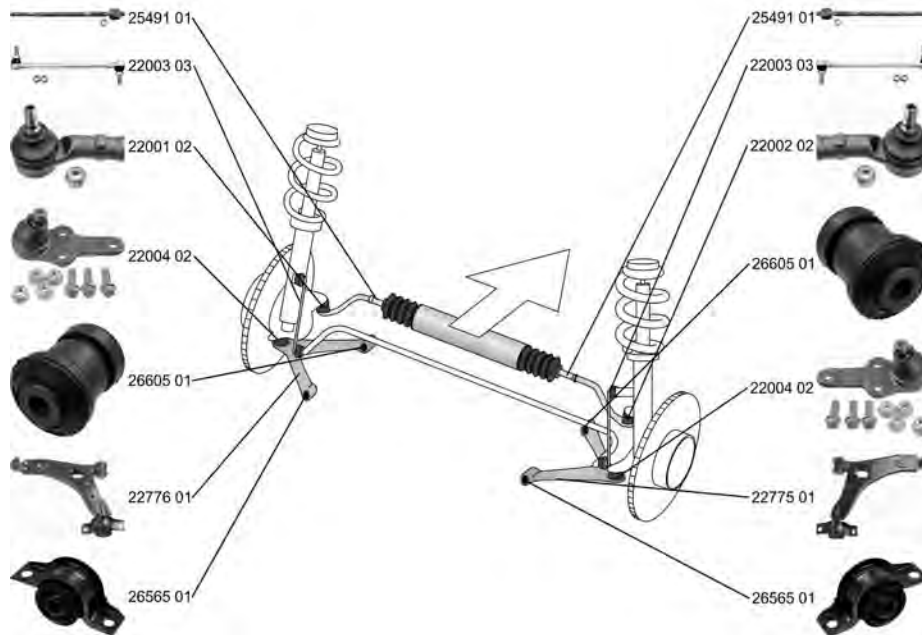

FORD

FOCUS (DAW, DBW)

10.98 - 12.07

	Spurstangenkopf / Tie Rod End mit Rechtsgewinde / with right-hand thread Gewindemaß / Thread Size: M14x2 ALL TYPES	(27) (217) (62)		22001 02 1107015
	Spurstangenkopf / Tie Rod End mit Rechtsgewinde / with right-hand thread Gewindemaß / Thread Size: M14x2 ALL TYPES	(27) (217) (62)		22002 02 1107013
	Axialgelenk, Spurstange / Tie Rod Axle Joint Gewindemaß 1 / Thread Measurement 1: M14x1,5 Gewindemaß 2 / Thread Measurement 2: M14x2,0 ALL TYPES ausser/except for : ST170 03.02 - 11.04 RS 10.02 - 11.04	(5) (63) (64)		25491 01 1085520 98AG-3L519-AA
	Faltenbalg, Lenkung / Bellow, steering Innendurchmesser 1 [mm] / Inner Diameter 1 [mm]: 13 Innendurchmesser 2 [mm] / Inner Diameter 2 [mm]: 43 ALL TYPES	(7) (71) (72)		30238 01 4045250 6182818 XS6C-3K661-AA
	Lenker, Radaufhängung / Track Control Arm Querlenker / Control Arm mit Trag-/Führungsgelenk / with ball joint mit Gummilager / with rubber mounting ALL TYPES ausser/except for : RS 10.02 - 11.04	(14) (98) (219) (212)		22775 01 1207973 22004 02 2M51-3042-BC 26605 01 26565 01