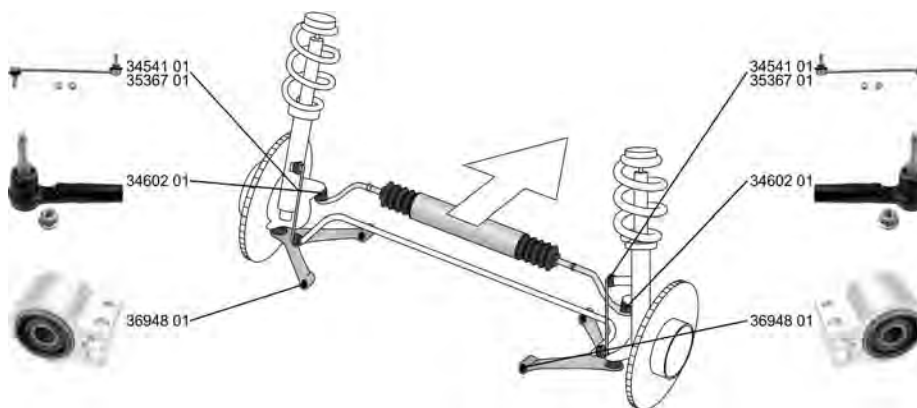

ZAFIRA Mk III (P12) 10.11 -

	<p>Spurstangenkopf / Tie Rod End hängend / Suspended Gewindemaß 1 / Thread Measurement 1: M12x1,75 Gewindemaß 2 / Thread Measurement 2: M16x1,5 ALL TYPES</p>	<p>(27)  (202) (63) (64)</p>	<p>34602 01 13272000 66 06 031</p> 
------------------------------------------------------------------------------------	----------------------------------------------------------------------------------------------------------------------------------------------------------------------------------------------------------------------------------------------------------	--------------------------------------------------------------------------------------------------------------------------------------------------------------------------------	-------------------------------------------------------------------------------------------------------------------------------------