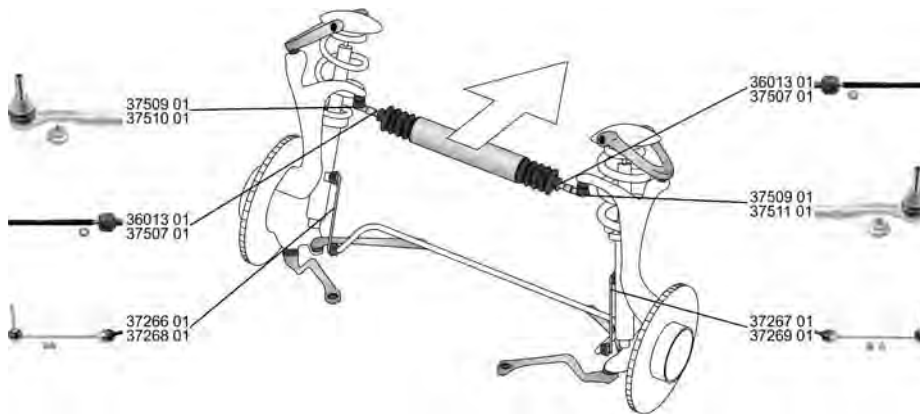

S-KLASSE Coupe (C217) 04.14 -

	Spurstangenkopf / Tie Rod End	(27)			37509 01 222 330 70 00 A 222 330 70 00		
	S 500 (217.382) 11.14 - S 63 AMG (217.377) 07.14 - S 65 AMG (217.379) 07.14 -