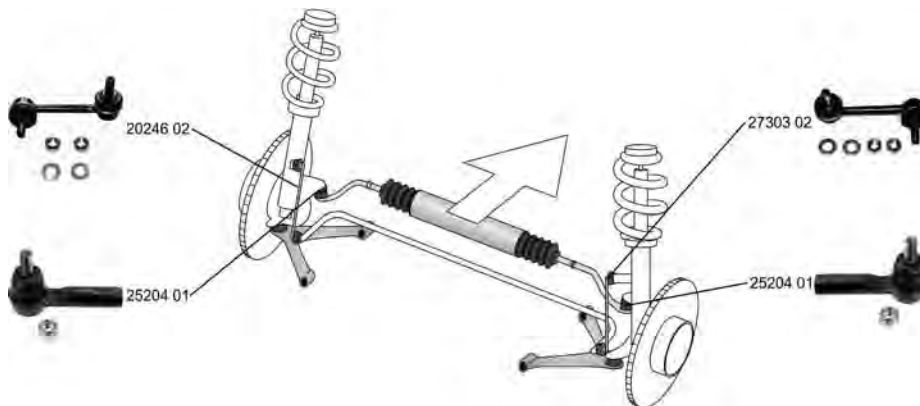

VANETTE CARGO Kasten/Box (HC 23)

01.95 -

	Spurstangenkopf / Tie Rod End Gewindemaß / Thread Size: M12x1,25 Innengewinde [mm] / Inner Thread [mm]: M12x1,25 ALL TYPES	(27) (62) (75)		25204 01 48520-73J25
	Stange/Strebe, Stabilisator / Rod/Strut, stabiliser Pendelstange / Suspension Rod ALL TYPES	(30) (97)		20246 02 54668-9C000