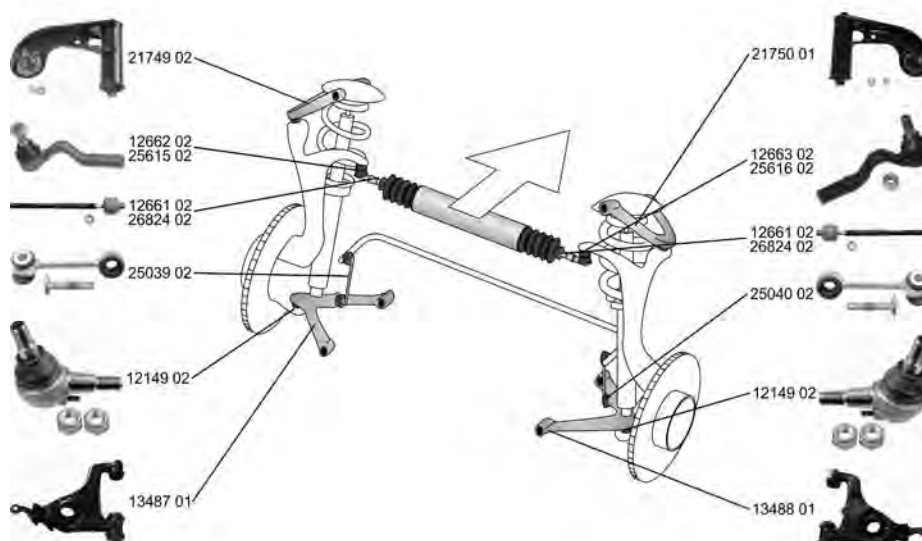

MERCEDES-BENZ

E-KLASSE T-Model/Estate (S210)

06.96 - 03.03

	Spurstangenkopf / Tie Rod End mit Zubehör / with accessories mit Rechtsgewinde / with right-hand thread	(27) (220) (217)	12662 02 210 338 05 15 A 210 338 05 15
	E 200 T (210.235) 06.96 - 08.00 E 320 09.97 - 12.98 E 200 T Kompressor (210.248) 08.00 - 03.03 E 200 T Kompressor (210.245) 06.97 - 03.03 E 230 T (210.237) 06.96 - 06.97 E 240 T (210.261) 06.97 - 03.03 E 240 T (210.262) 08.00 - 03.03 E 280 T (210.263) 12.96 - 03.03 E 320 T (210.265) 12.96 - 03.03 E 420 T (210.272) 06.96 - 06.97 E 430 T (210.270) 06.97 - 03.03 E 55 T AMG (210.274) 08.97 - 03.03 E 220 T CDI (210.206), 92 kW 06.98 - 07.99 E 220 T CDI (210.206), 100 kW 05.99 - 03.03 E 220 T CDI (210.206), 105 kW 07.99 - 03.03 E 250 T D (210.210) 06.96 - 07.99 E 250 T Turbo-D (210.215) 06.97 - 07.99 E 270 T CDI 02.00 - 03.03 E 270 T CDI (210.216) 07.99 - 03.03 E 290 T Turbo-D (210.217) 06.96 - 07.99 E 300 T Turbo-D (210.225) 12.96 - 07.99 E 320 T CDI (210.226) 07.99 - 03.03		
	Spurstangenkopf / Tie Rod End mit Zubehör / with accessories mit Rechtsgewinde / with right-hand thread	(27) (220) (217)	12663 02 210 338 06 15 A 210 338 06 15
	E 200 T (210.235) 06.96 - 08.00 E 320 09.97 - 12.98 E 200 T Kompressor (210.248) 08.00 - 03.03 E 200 T Kompressor (210.245) 06.97 - 03.03 E 230 T (210.237) 06.96 - 06.97 E 240 T (210.261) 06.97 - 03.03 E 240 T (210.262) 08.00 - 03.03 E 280 T (210.263) 12.96 - 03.03 E 320 T (210.265) 12.96 - 03.03 E 420 T (210.272) 06.96 - 06.97 E 430 T (210.270) 06.97 - 03.03 E 55 T AMG (210.274) 08.97 - 03.03 E 220 T CDI (210.206), 92 kW 06.98 - 07.99 E 220 T CDI (210.206), 100 kW 05.99 - 03.03 E 220 T CDI (210.206), 105 kW 07.99 - 03.03 E 250 T D (210.210) 06.96 - 07.99 E 250 T Turbo-D (210.215) 06.97 - 07.99 E 270 T CDI 02.00 - 03.03 E 270 T CDI (210.216) 07.99 - 03.03 E 290 T Turbo-D (210.217) 06.96 - 07.99 E 300 T Turbo-D (210.225) 12.96 - 07.99 E 320 T CDI (210.226) 07.99 - 03.03