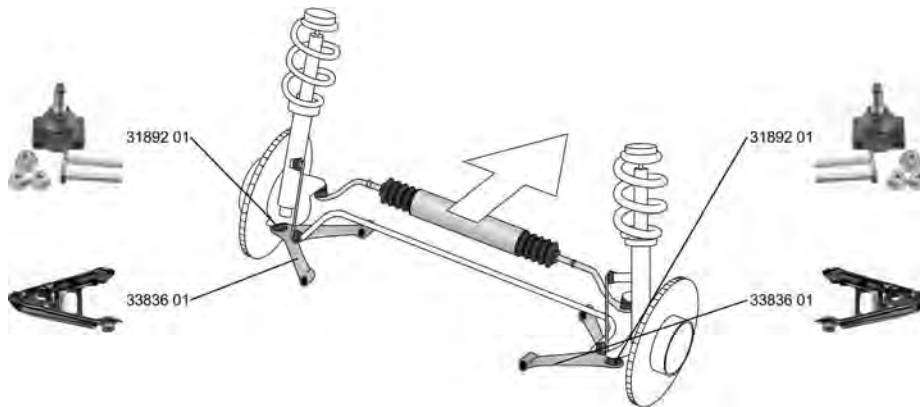

SMART

CITY-COUPE (450)

07.98 - 01.04

	Stange/Strebe, Stabilisator / Rod/Strut, stabiliser Koppelstange / Coupling Rod	(30) (78)	↔	29925 02 000 5102 V005 000 000	
	ALL TYPES ausser/except for : 0.7	07.98 - 01.04			
	Stange/Strebe, Stabilisator / Rod/Strut, stabiliser Koppelstange / Coupling Rod	(30) (78)	↔	29926 01 000 1802 V004 000 000	
	ALL TYPES ausser/except for : 0.7	07.98 - 01.04			

CROSSBLADE (450)

06.02 - 12.03

	Faltenbalg, Lenkung / Bellow, steering Innendurchmesser 1 [mm] / Inner Diameter 1 [mm]: 13 Innendurchmesser 2 [mm] / Inner Diameter 2 [mm]: 49 ALL TYPES	(7) (71) (72)	↺	33608 01 000 5376 V 001 000 000	
	Faltenbalg, Lenkung / Bellow, steering Innendurchmesser 1 [mm] / Inner Diameter 1 [mm]: 49 Innendurchmesser 2 [mm] / Inner Diameter 2 [mm]: 49 ALL TYPES	(7) (71) (72)	↺ ↻	33609 01 000 4914 V002 000 000	
	Faltenbalg, Lenkung / Bellow, steering Innendurchmesser 1 [mm] / Inner Diameter 1 [mm]: 13 Innendurchmesser 2 [mm] / Inner Diameter 2 [mm]: 49 ALL TYPES	(7) (71) (72)	↺ ↻	33610 01 000 5374 V001 000 000	
	Lenker, Radaufhängung / Track Control Arm Querlenker / Control Arm ALL TYPES	(14) (98)	↔	33836 01 001 4141 V002 34081 01 000 000	
	Trag-/Führungsgelenk / Ball Joint ALL TYPES	(31)	↔	31892 01 000 2271 V009 000 000