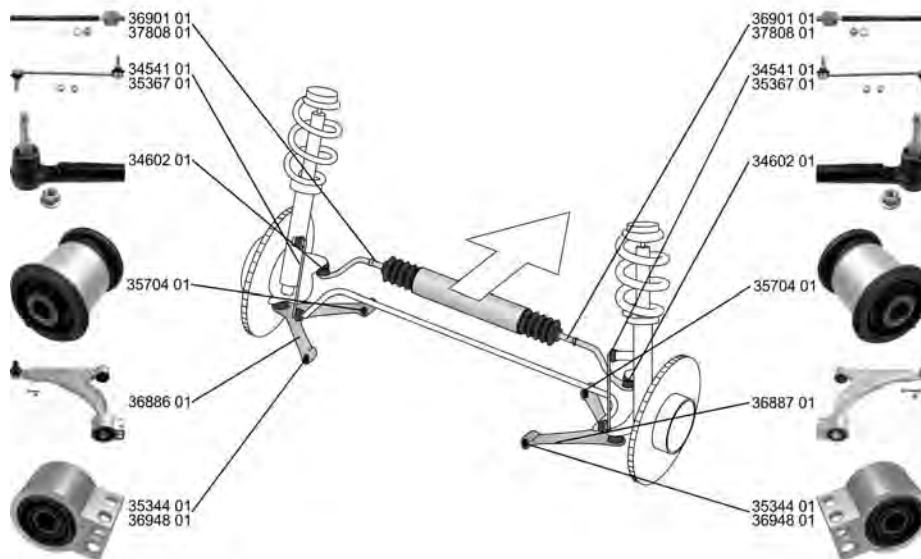

OPEL

ASTRA GTC J 10.11 -

	Stange/Strebe, Stabilisator / Rod/Strut, stabiliser Pendelstange / Suspension Rod Gewindemaß / Thread Size: M12x1,75	(30) (97) (62)			36718 01	13282834 3 50 192
	ALL TYPES					
	Stange/Strebe, Stabilisator / Rod/Strut, stabiliser Pendelstange / Suspension Rod Gewindemaß / Thread Size: M12x1,75	(30) (97) (62)			36719 01	13285628 3 50 193
	ALL TYPES					
	Lenker, Radaufhängung / Track Control Arm	(14)			37617 01	13332257 4 23 062
	ALL TYPES			für / for:POC GNG (119)		
	Achskörperlager / Mounting, axle beam Aussendurchmesser [mm] / Outer Diameter [mm]: 67 Innendurchmesser [mm] / Inner Diameter [mm]: 12	(1) (38) (73)			37304 01	13311920 4 02 027
	ALL TYPES ausser/except for : 2.0 BiTurbo CDTI 10.12 -			für PR-Nummer / for PR number:POC GNG (184)		

ASTRA J Sports Tourer 10.10 -

	Spurstangenkopf / Tie Rod End hängend / Suspended Gewindemaß 1 / Thread Measurement 1: M12x1,75 Gewindemaß 2 / Thread Measurement 2: M16x1,5	(27) (202) (63) (64)			34602 01	13272000 66 06 031
	ALL TYPES					
	Axialgelenk, Spurstange / Tie Rod Axle Joint Gewindemaß 1 / Thread Measurement 1: M16x1,5 Gewindemaß 2 / Thread Measurement 2: M16x1,5 für Fahrzeuge mit elektrischer Servolenkung / for vehicles with electric power steering	(5) (63) (64) (146)			36901 01	13286687 16 09 027
	ALL TYPES			für / for:POC NJ1 (119)