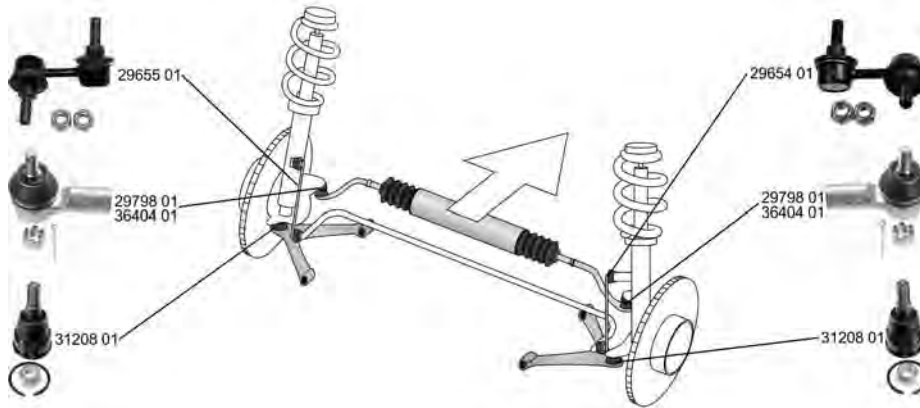

HONDA

CR-V I (RD) 10.95 - 02.02

	Lenker, Radaufhängung / Track Control Arm Querlenker / Control Arm	(14) (98)		24708 01 52390-SR3-000	
	2.0	04.99 - 02.02			
	Lenker, Radaufhängung / Track Control Arm Querlenker / Control Arm	(14) (98)		24709 01 52400-SR3-000	
	2.0	04.99 - 02.02			

CR-V II (RD_) 09.01 - 09.06

	Spurstangenkopf / Tie Rod End	(27)		29798 01 53541-S5A-003	
	2.0, 110 kW 2.4 Vtec (RD7)	07.02 - 09.06 09.01 - 09.06			
	Spurstangenkopf / Tie Rod End Aussengewinde [mm] / Outer Thread [mm]: M12x1,25 Innengewinde [mm] / Inner Thread [mm]: M14x1,5	(27) (40) (75)		36404 01 53540-SWA-A01	
	2.2 CTDi	02.05 - 09.06			
	Trag-/Führungsgelenk / Ball Joint	(31)		31208 01 51220-S9A-982	
	2.0, 110 kW 2.4 Vtec (RD7)	07.02 - 09.06 09.01 - 09.06			
	2.2 CTDi	02.05 - 09.06			
	Stange/Strebe, Stabilisator / Rod/Strut, stabiliser Pendelstange / Suspension Rod Aussengewinde [mm] / Outer Thread [mm]: M10x1,25	(30) (97) (40)		29654 01 51320-S5A-003	
	2.0, 110 kW 2.4 Vtec (RD7)	07.02 - 09.06 09.01 - 09.06			
	2.2 CTDi	02.05 - 09.06			
	Stange/Strebe, Stabilisator / Rod/Strut, stabiliser Pendelstange / Suspension Rod Aussengewinde [mm] / Outer Thread [mm]: M10x1,25	(30) (97) (40)		29655 01 51321-S5A-003	
	2.0, 110 kW 2.4 Vtec (RD7)	07.02 - 09.06 09.01 - 09.06			
	2.2 CTDi	02.05 - 09.06			
	Stabilisatorlager / Stabiliser Mounting Bohrung-Ø [mm] / Bore Ø [mm]: 27,2	(28) (43)	(x2)	34058 01 51306-S7B-014	
	2.0, 110 kW 2.4 Vtec (RD7)	07.02 - 09.06 09.01 - 09.06	01.2003->		
	2.2 CTDi	02.05 - 09.06