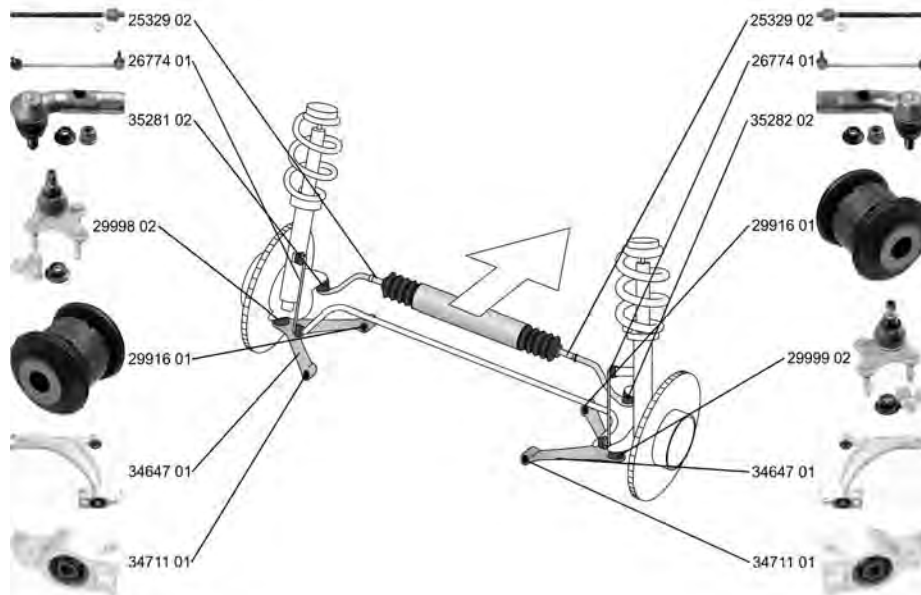

VOLKSWAGEN

PASSAT Variant/Estate (3C5) 08.05 - 10.11

	<p>Spurstangenkopf / Tie Rod End Gewindemaß 1 / Thread Measurement 1: M16x1,5 Gewindemaß 2 / Thread Measurement 2: M12x1,5</p> <p>ALL TYPES ausser/except for : 2.0, 86 kW 09.06 - 12.08 2.0, 100 kW 09.06 - 12.07</p>	<p>(27)  (63) (64)</p> <p>für Fahrzeuge mit elektrischer Servolenkung / for vehicles with electric power steering (146)</p>	<p>35281 02 1K0 423 811 K</p> 
	<p>Spurstangenkopf / Tie Rod End Gewindemaß 1 / Thread Measurement 1: M16x1,5 Gewindemaß 2 / Thread Measurement 2: M12x1,5</p> <p>ALL TYPES ausser/except for : 2.0, 86 kW 09.06 - 12.08 2.0, 100 kW 09.06 - 12.07</p>	<p>(27)  (63) (64)</p> <p>für Fahrzeuge mit elektrischer Servolenkung / for vehicles with electric power steering (146)</p>	<p>35282 02 1K0 423 812 K</p> 
	<p>Axialgelenk, Spurstange / Tie Rod Axle Joint mit Rechtsgewinde / with right-hand thread Gewindemaß / Thread Size: M16x1,5</p> <p>ALL TYPES ausser/except for : 2.0, 86 kW 09.06 - 12.08 2.0, 100 kW 09.06 - 12.07</p>	<p>(5)  (217) (62)</p> <p>für Fahrzeuge mit elektrischer Servolenkung / for vehicles with electric power steering (146)</p>	<p>25329 02 1K0 423 810 A</p> 
	<p>Faltenbalg, Lenkung / Bellow, steering Innendurchmesser 1 [mm] / Inner Diameter 1 [mm]: 15,5 Innendurchmesser 2 [mm] / Inner Diameter 2 [mm]: 49,5</p> <p>ALL TYPES ausser/except for : 2.0, 86 kW 09.06 - 12.08 2.0, 100 kW 09.06 - 12.07</p>	<p>(7)  (71) (72)</p> <p>für Fahrzeuge mit elektrischer Servolenkung / for vehicles with electric power steering (146)</p>	<p>33739 01 1K0 423 831 A</p> 
	<p>Lenker, Radaufhängung / Track Control Arm Querlenker / Control Arm</p> <p>ALL TYPES ausser/except for : 2.0, 86 kW 09.06 - 12.08 2.0, 100 kW 09.06 - 12.07</p>	<p>(14)  (98)</p>	<p>34647 01 3C0 407 151 G 29916 01</p> 
	<p>Trag-/Führungsgelenk / Ball Joint</p> <p>ALL TYPES ausser/except for : 2.0, 86 kW 09.06 - 12.08 2.0, 100 kW 09.06 - 12.07</p>	<p>(31) </p>	<p>29998 02 3C0 407 365 B</p> 