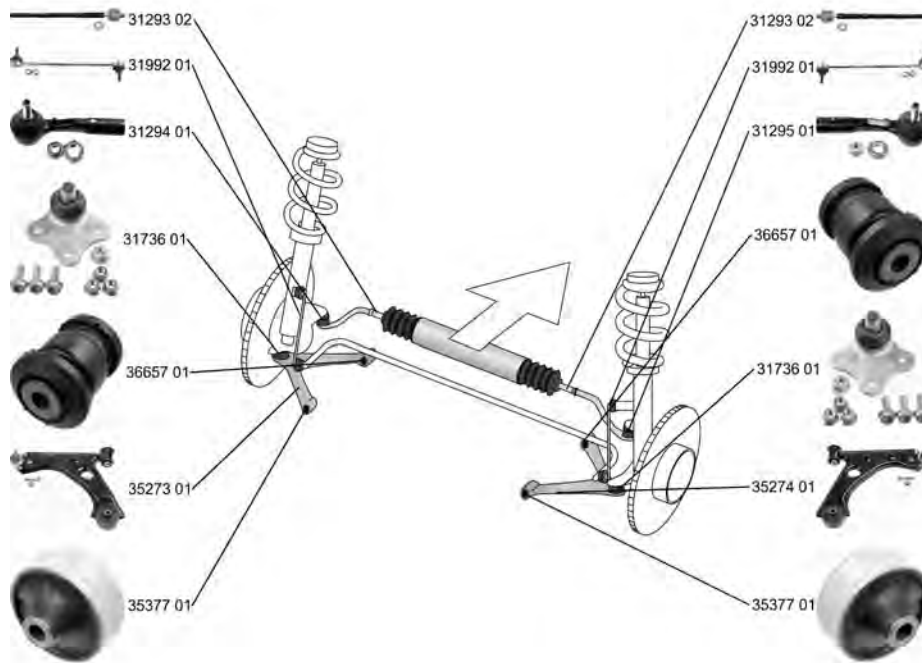

VAUXHALL

CORSA Mk III (D) (L_8)

07.06 -

	Spurstangenkopf / Tie Rod End hängend / Suspended Innengewinde [mm] / Inner Thread [mm]: M14x1,5 Gewindemaß / Thread Size: M10x1,5 ALL TYPES	(27) (202) (75) (62)		31294 01 16 09 457 93196541
	Spurstangenkopf / Tie Rod End hängend / Suspended Innengewinde [mm] / Inner Thread [mm]: M14x1,5 Gewindemaß 1 / Thread Measurement 1: M10x1,5 ALL TYPES	(27) (202) (75) (63)		31295 01 16 09 458 93196542
	Axialgelenk, Spurstange / Tie Rod Axle Joint Aussengewinde [mm] / Outer Thread [mm]: M14x1,5 Gewindemaß / Thread Size: M14x1,5 ALL TYPES	(5) (40) (62)		31293 02 16 09 456 93196540
	Lenker, Radaufhängung / Track Control Arm Querlenker / Control Arm ALL TYPES	(14) (98)		35273 01 13426552 36657 01 3 52 542 31736 01 35377 01
	Lenker, Radaufhängung / Track Control Arm Querlenker / Control Arm ALL TYPES	(14) (98)		35274 01 13426553 36657 01 3 52 543 31736 01 35377 01
	Trag-/Führungsgelenk / Ball Joint ALL TYPES	(31)		31736 01 3 52 087 93190907