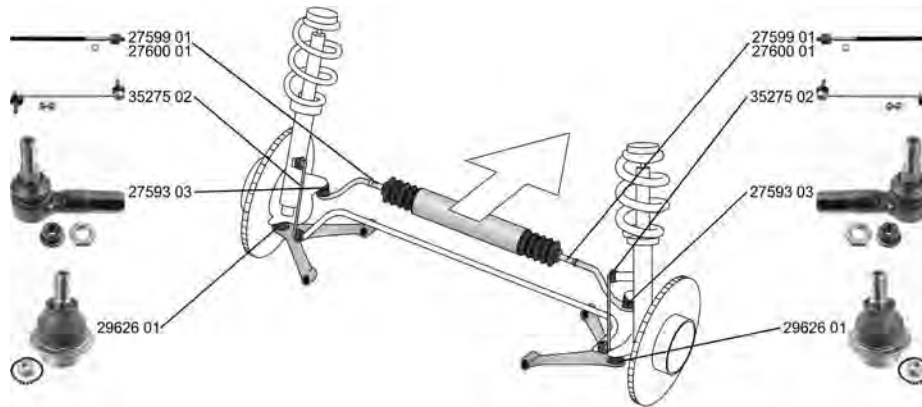

FORD

TRANSIT Bus, Kasten/Box,
Pritsche, Fahrgestell/Flatbed, Chassis

04.06 -

S

	Spurstangenkopf / Tie Rod End Gewindemaß 1 / Thread Measurement 1: M16x1,5 Gewindemaß 2 / Thread Measurement 2: M14x2 ALL TYPES	(27) (63) (64)	27593 03 1490759 6C11-3289-AB
	Axialgelenk, Spurstange / Tie Rod Axle Joint Gewindemaß 1 / Thread Measurement 1: M16x1,5 Gewindemaß 2 / Thread Measurement 2: M16x1,5 ALL TYPES	(5) (63) (64)	27599 01 1370709 6C11-3L519-AA
	Axialgelenk, Spurstange / Tie Rod Axle Joint Gewindemaß 1 / Thread Measurement 1: M20x1,5 Gewindemaß 2 / Thread Measurement 2: M16x1,5 ALL TYPES	(5) (63) (64)	27600 01 1370710 6C11-3L519-BA
	Faltenbalg, Lenkung / Bellow, steering Innendurchmesser 1 [mm] / Inner Diameter 1 [mm]: 13,5 Innendurchmesser 2 [mm] / Inner Diameter 2 [mm]: 67 ALL TYPES	(7) (71) (72)	37599 01 4602027 YC15-3K661-BB
	Faltenbalg, Lenkung / Bellow, steering Innendurchmesser 1 [mm] / Inner Diameter 1 [mm]: 14 Innendurchmesser 2 [mm] / Inner Diameter 2 [mm]: 61,5 ALL TYPES	(7) (71) (72)	37685 01 4602026 YC15-3K661-AB
	Trag-/Führungsgelenk / Ball Joint Gewindemaß / Thread Size: M16x1,5 mit Zubehör / with accessories ALL TYPES	(31) (62) (220)	29626 01 1417352 KT6C11-3K209-BA
	Stange/Strebe, Stabilisator / Rod/Strut, stabiliser Gewindemaß / Thread Size: M12x1,5 Pendelstange / Suspension Rod ALL TYPES	(30) (62) (97)	35275 02 1495685 3C11-3B438-AD