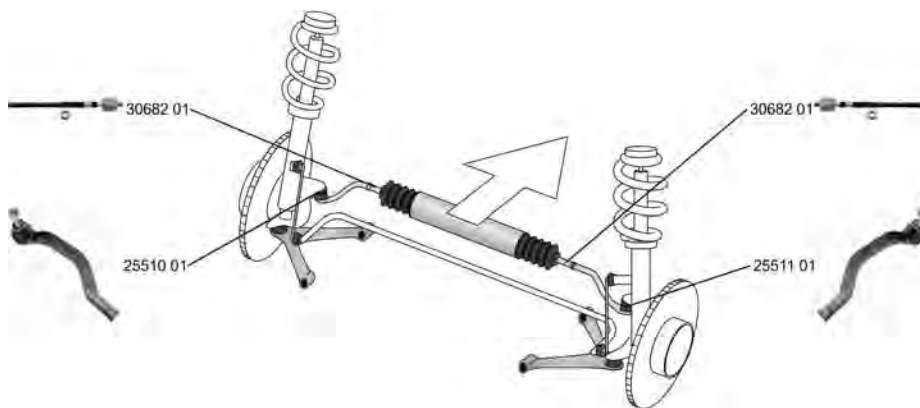

VAUXHALL

VIVARO Combi/Estate 05.14 -

	Axialgelenk, Spurstange / Tie Rod Axle Joint Gewindemaß 1 / Thread Measurement 1: M12x1,0 Gewindemaß 2 / Thread Measurement 2: M14x1,5 ALL TYPES	(5) (63) (64)	30682 01 44 08 474 91160037
	Faltenbalg, Lenkung / Bellow, steering Innendurchmesser 1 [mm] / Inner Diameter 1 [mm]: 13,1 Innendurchmesser 2 [mm] / Inner Diameter 2 [mm]: 54,3 ALL TYPES	(7) (71) (72)	33629 01 44 08 476 91160038

VIVARO Kasten/Box 05.14 -

	Spurstangenkopf / Tie Rod End ALL TYPES	(27)	25510 01 44 08 510 91160043
	Spurstangenkopf / Tie Rod End ALL TYPES	(27)	25511 01 44 08 511 91160044
	Axialgelenk, Spurstange / Tie Rod Axle Joint Gewindemaß 1 / Thread Measurement 1: M12x1,0 Gewindemaß 2 / Thread Measurement 2: M14x1,5 ALL TYPES	(5) (63) (64)	30682 01 44 08 474 91160037
	Faltenbalg, Lenkung / Bellow, steering Innendurchmesser 1 [mm] / Inner Diameter 1 [mm]: 13,1 Innendurchmesser 2 [mm] / Inner Diameter 2 [mm]: 54,3 ALL TYPES	(7) (71) (72)	33629 01 44 08 476 91160038