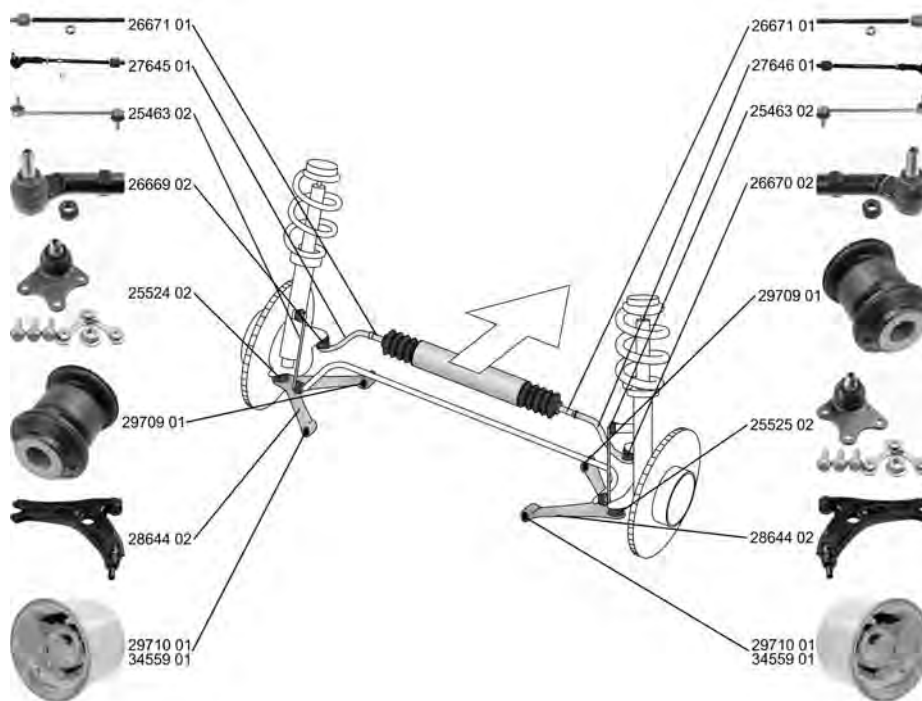

FOX (5Z1, 5Z3) 10.03 -

	Spurstange / Rod Assembly	(26)		27645 01 6Q0 423 803 G
	für Lenkgetriebehersteller / for steering gear manufacturer: SMI-Koyo	(179)		
	elektrisch-hydraulisch / Electric-hydraulic	(117)		
	mit Zubehör / with accessories	(220)		
	1.0, 53 kW	10.03 -		
	1.0 Total Flex, 53 kW	10.03 -	->Chass. 5Z-70008 000	
1.2, 40 kW	04.05 -	->Chass. 5Z-74047 547		
1.4	04.05 -			
1.6, 74 kW	10.03 -			
1.6 Total Flex, 74 kW	10.03 -			
1.4 TDI	04.05 -			