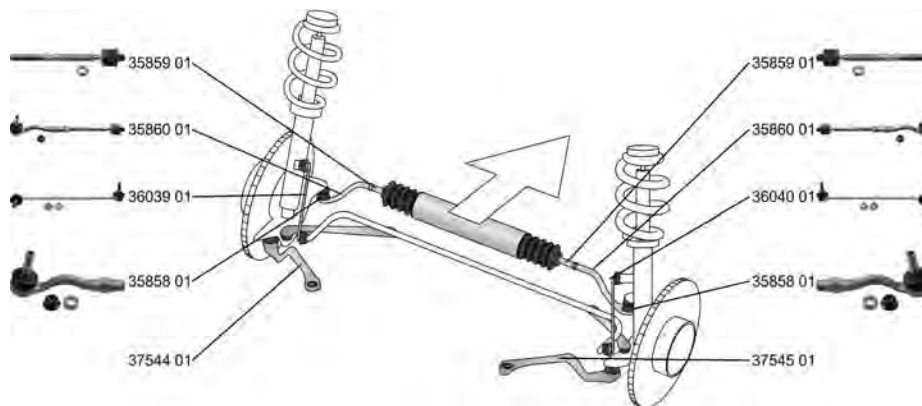

X3 (F25) 09.10 -

	Achsträgerlager / Mounting, axle bracket	(4) (x2)	36311 01 33 30 6 786 971 6 786 971
	ALL TYPES		
	Achsträgerlager / Mounting, axle bracket	(4) (x2)	36312 01 33 30 6 786 972 6 786 972
	ALL TYPES		

X4 (F26) 04.14 -

	Spurstange / Rod Assembly	(26)	35860 01 32 10 6 787 472 35858 01 35859 01
	Gewindemaß 2 / Thread Measurement 2: M14x1,5 ALL TYPES	(64)	
	Spurstangenkopf / Tie Rod End	(27)	35858 01 32 10 6 792 674 6 792 674
	Gewindemaß 1 / Thread Measurement 1: M16x1,5 Gewindemaß 2 / Thread Measurement 2: M14x1,5 ALL TYPES	(63) (64)	
	Axialgelenk, Spurstange / Tie Rod Axle Joint	(5)	35859 01
	Gewindemaß 1 / Thread Measurement 1: M16x1,5 ALL TYPES	(64)	
	Faltenbalg, Lenkung / Bellow, steering	(7)	33963 01 32 10 6 779 622 32 10 6 795 845 6 779 622 6 795 845
	Innendurchmesser 1 [mm] / Inner Diameter 1 [mm]: 17 Innendurchmesser 2 [mm] / Inner Diameter 2 [mm]: 62 ALL TYPES	(71) (72)	
	Lenker, Radaufhängung / Track Control Arm	(14)	37544 01 31 12 6 787 669 36310 01 6 787 669
	Querlenker / Control Arm Artikelnummer des empfohlenen Zubehörs / Article number of recommended accessories: 37781 01 ALL TYPES	(98) (37)