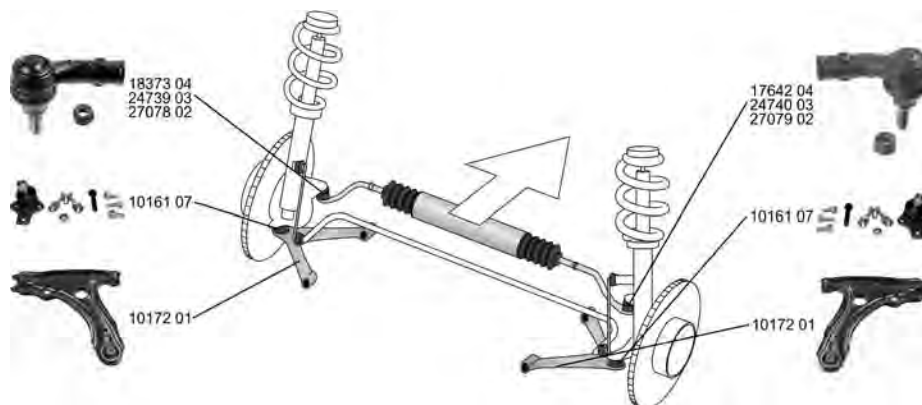

VOLKSWAGEN

POLO Variant/Estate (6KV5) 04.97 - 09.01

	Spurstangenkopf / Tie Rod End mit Zubehör / with accessories ALL TYPES	(27) (220)	17642 04 3A0 422 812
		 ->Chass. 6K-1-536 000	
	Spurstangenkopf / Tie Rod End mit Rechtsgewinde / with right-hand thread mit Zubehör / with accessories ALL TYPES	(27) (217) (220)	18373 04 3A0 422 811
		 ->Chass. 6K-1-536 000	
	Spurstangenkopf / Tie Rod End mit Zubehör / with accessories ALL TYPES	(27) (220)	24739 03 6E0 419 811
		 Chass. 6K-1-536 000-> für Fahrzeuge mit Sportfahrwerk / for vehicles with sports suspension (140)	
	Spurstangenkopf / Tie Rod End mit Zubehör / with accessories ALL TYPES	(27) (220)	24740 03 6E0 419 812
		 Chass. 6K-1-536 000-> für Fahrzeuge mit Sportfahrwerk / for vehicles with sports suspension (140)	
	Spurstangenkopf / Tie Rod End Gewindemaß 1 / Thread Measurement 1: M14x1,5 Gewindemaß 2 / Thread Measurement 2: M12x1,5 mit Zubehör / with accessories ALL TYPES	(27) (63) (64) (220)	27078 02 6K0 422 811
		Chass. 6K-1-536 001->	
	Spurstangenkopf / Tie Rod End Gewindemaß 1 / Thread Measurement 1: M14x1,5 Gewindemaß 2 / Thread Measurement 2: M12x1,5 mit Zubehör / with accessories ALL TYPES	(27) (63) (64) (220)	27079 02 6K0 422 812
		Chass. 6K-1-536 001->	
	Lenker, Radaufhängung / Track Control Arm Querlenker / Control Arm ohne Trag-/Führungsgelenk / without ball joint mit Gummilager / with rubber mounting nur in Verbindung mit / only in connection with: 10169 nur in Verbindung mit / only in connection with: 10161 ALL TYPES	(14) (98) (242) (212) (235) (235)	10172 01 191 407 151 B 10203 02 10205 02
	Reparatursatz, Lenker / Repair Kit, link mit Montagehülsen / with mounting sleeves für Querlenker / for control arm ALL TYPES	(21) (216) (186)	25352 01 191 407 181 E