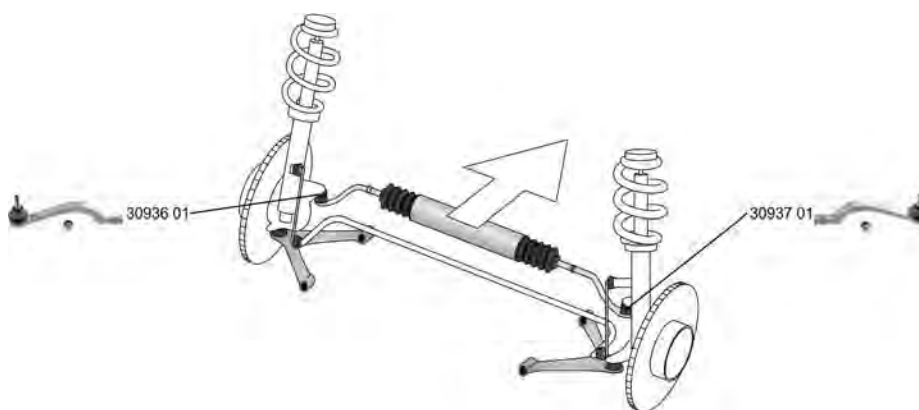

DACIA

LOGAN I / MCV / EXPRESS / Pick-up 09.04 - (LS_,KS_,FS_,US_)

	Trag-/Führungsgelenk / Ball Joint für Querlenker / for control arm	(31) (186)		29469 01 60 01 550 909 60 01 550 910 60 01 550 911 60 01 550 912
	ALL TYPES			
	Lagerung, Lenker / Control Arm-/Trailing Arm Bush	(9)		31242 01 60 40 096 299
	ALL TYPES			
	Stange/Strebe, Stabilisator / Rod/Strut, stabiliser	(30)		31243 01 60 01 547 138
	Pendelstange / Suspension Rod ALL TYPES	(97)		
	Stabilisatorlager / Stabiliser Mounting	(28)		34571 01 60 01 547 140
	Innendurchmesser [mm] / Inner Diameter [mm]: 23 ALL TYPES	(73)		
	Achskörperlager / Mounting, axle beam	(1)		31285 01 60 01 549 988 60 01 549 989
	ALL TYPES			

LOGAN II / MCV 10.12 -

	Spurstangenkopf / Tie Rod End	(27)		30936 01 60 01 550 442
	Innengewinde [mm] / Inner Thread [mm]: M14x1,5 Gewindemaß / Thread Size: M10x1,25 Konusmaß [mm] / Cone Size [mm]: 14,6 ALL TYPES	(75) (62) (76)		
	Spurstangenkopf / Tie Rod End	(27)		30937 01 60 01 550 443
	Innengewinde [mm] / Inner Thread [mm]: M14x1,5 Gewindemaß / Thread Size: M10x1,25 Konusmaß [mm] / Cone Size [mm]: 14,6 ALL TYPES	(75) (62) (76)