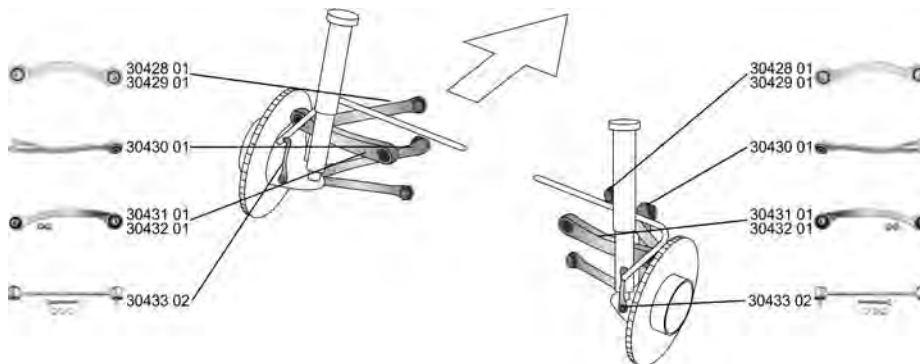

	Lagerung, Lenker / Control Arm-/Trailing Arm Bush für Querlenker / for control arm	(9) (186)		22402 01 220 352 13 65 
	ALL TYPES			

MERCEDES-BENZ

E-KLASSE T-Model/Estate (S211)

03.03 - 07.09

	<p>Lagerung, Lenker / Control Arm-/Trailing Arm Bush Sturzstrebe / Camber Link ALL TYPES</p>	<p>(9) (106)</p>	<p></p>	<p>29726 01 230 352 16 65 A 230 352 16 65</p> 
	<p>Lagerung, Lenker / Control Arm-/Trailing Arm Bush Zugstange / Pull Rod ALL TYPES</p>	<p>(9) (109)</p>	<p></p>	<p>29727 01 230 352 18 65 A 230 352 18 65</p> 
	<p>Lagerung, Lenker / Control Arm-/Trailing Arm Bush Querlenker / Control Arm ALL TYPES</p>	<p>(9) (98)</p>	<p></p>	<p>29750 01 230 352 14 65 A 230 352 14 65</p> 
	<p>Lagerung, Lenker / Control Arm-/Trailing Arm Bush für Querlenker / for control arm ALL TYPES</p>	<p>(9) (186)</p>	<p></p>	<p>29751 01 230 352 15 65 A 230 352 15 65</p> 
	<p>Stange/Strebe, Stabilisator / Rod/Strut, stabiliser Pendelstange / Suspension Rod ALL TYPES</p>	<p>(30) (97)</p>	<p></p>	<p>30433 02 211 320 33 89</p> 
	<p>Stange/Strebe, Radaufhängung Rod/Strut, wheel suspension Zugstange / Pull Rod ALL TYPES</p>	<p>(29) (109)</p>	<p></p>	<p>30428 01 230 350 35 06 29751 01 29727 01</p> 
	<p>Stange/Strebe, Radaufhängung Rod/Strut, wheel suspension Zugstange / Pull Rod ALL TYPES</p>	<p>(29) (109)</p>	<p></p>	<p>30429 01 230 350 36 06 29751 01 29727 01</p> 
	<p>Stange/Strebe, Radaufhängung Rod/Strut, wheel suspension Schubstange / Push Rod ALL TYPES</p>	<p>(29) (104)</p>	<p></p>	<p>30430 01 230 350 20 06 29751 01</p> 
	<p>Stange/Strebe, Radaufhängung Rod/Strut, wheel suspension Sturzstrebe / Camber Link ALL TYPES</p>	<p>(29) (106)</p>	<p></p>	<p>30431 01 230 350 27 06 29750 01 29726 01</p> 
	<p>Stange/Strebe, Radaufhängung Rod/Strut, wheel suspension Sturzstrebe / Camber Link ALL TYPES</p>	<p>(29) (106)</p>	<p></p>	<p>30432 01 230 350 28 06</p> 
	<p>Achsträgerlager / Mounting, axle bracket ALL TYPES</p>	<p>(4)</p>	<p></p>	<p>29789 01 211 351 14 42</p> 