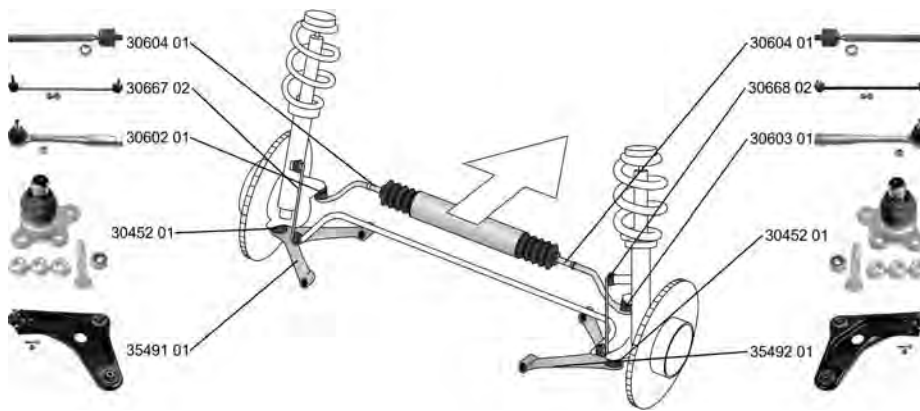

PEUGEOT

207 (WA, WC)

02.06 -

	Achskörperlager / Mounting, axle beam	(1)	(x2)	34566 01	5131 E9
	1.4, 53 kW	02.06 -			
	1.4 Bioflex	08.08 -			
	1.4 16V, 65 kW	02.06 -			
	1.4 16V, 70 kW	06.07 -			
	1.6 16V, 80 kW	02.06 -			
	1.6 16V VTi, 88 kW	02.07 -			
	1.6 16V Turbo, 110 kW	02.06 -			
	1.6 16V Turbo, 115 kW	10.09 -			
	1.4 HDi	02.06 -			
1.6 HDi, 66 kW	02.06 -				
1.6 HDi, 68 kW	11.09 -				
1.6 HDi, 80 kW	02.06 -				
1.6 HDi 110	08.09 -				

207 CC (WD)

02.07 -

	Spurstangenkopf / Tie Rod End	(27)		30602 01	3817 67	
	Konusmaß [mm] / Cone Size [mm]: 14 Gewindemaß / Thread Size: M10x1,25 Innengewinde [mm] / Inner Thread [mm]: M16x1,5 ALL TYPES	(76) (62) (75)		 stehend / Vertical		
		(247)				
	Spurstangenkopf / Tie Rod End	(27)		30603 01	3817 68	
	Konusmaß [mm] / Cone Size [mm]: 14 Gewindemaß / Thread Size: M10x1,25 Innengewinde [mm] / Inner Thread [mm]: M16x1,5 ALL TYPES	(76) (62) (75)		 stehend / Vertical		
		(247)				
	Axialgelenk, Spurstange / Tie Rod Axle Joint	(5)		30604 01	3812 E8	
	Gewindemaß 1 / Thread Measurement 1: M12x1,0 Gewindemaß 2 / Thread Measurement 2: M16x1,5 ALL TYPES	(63) (64)		 stehend / Vertical		
	Faltenbalg, Lenkung / Bellow, steering	(7)		34713 01	4066 80	
	Innendurchmesser 1 [mm] / Inner Diameter 1 [mm]: 15,5 Innendurchmesser 2 [mm] / Inner Diameter 2 [mm]: 51,5 ALL TYPES	(71) (72)				
	Lenker, Radaufhängung / Track Control Arm	(14)		35491 01	3520 R7	
	Querlenker / Control Arm ALL TYPES	(98)				
	Lenker, Radaufhängung / Track Control Arm	(14)		35492 01	3521 N8	
	Querlenker / Control Arm ALL TYPES	(98)