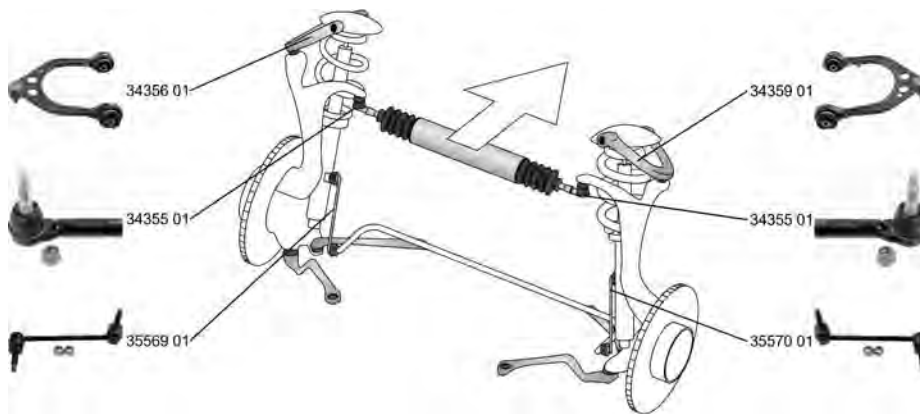

CHRYSLER

300 C (LX) 09.04 -

	Stange/Strebe, Radaufhängung Rod/Strut, wheel suspension Zugstange / Pull Rod	(29)			34353 01 4782613AC
		(109)			
	2.7, 142 kW	09.04 - 11.12			
	3.5, 183 kW	09.04 - 11.12			
	3.0 CRD	09.05 - 11.12			
	Stange/Strebe, Radaufhängung Rod/Strut, wheel suspension Zugstange / Pull Rod	(29)			34354 01 4782612AC
		(109)			
	2.7, 142 kW	09.04 - 11.12			
	3.5, 183 kW	09.04 - 11.12			
	3.0 CRD	09.05 - 11.12			

300 C Touring (LX) 09.04 - 12.10

	Spurstangenkopf / Tie Rod End	(27)			34355 01 52013468AC	
	2.7, 142 kW	09.04 - 12.10				
	2.7	01.07 - 12.10				
	3.5	09.04 - 12.10				
	5.7	09.04 - 12.10				
	5.7 AWD	04.05 - 12.10				
	6.1 SRT8	06.05 - 12.10				
	3.0 CRD	09.05 - 12.10				
	3.5 AWD	09.04 - 12.10				
			RHD			
	Lenker, Radaufhängung / Track Control Arm Querlenker / Control Arm	(14)			34356 01 4782665AB	
		(98)				
	2.7, 142 kW	09.04 - 12.10	Heckantrieb / Rear Wheel Drive			(67)
	3.5	09.04 - 12.10				
	5.7	09.04 - 12.10				
	6.1 SRT8	06.05 - 12.10				
	3.0 CRD	09.05 - 12.10				
	Lenker, Radaufhängung / Track Control Arm Querlenker / Control Arm	(14)			34357 01 4895040AC	
		(98)				
	3.5 AWD	09.04 - 12.10				
	5.7 AWD	04.05 - 12.10				
	Lenker, Radaufhängung / Track Control Arm Querlenker / Control Arm	(14)			34358 01 4895041AC	
		(98)				
	3.5 AWD	09.04 - 12.10				
	5.7 AWD	04.05 - 12.10				
	Lenker, Radaufhängung / Track Control Arm Querlenker / Control Arm	(14)			34359 01 4782666AB	
		(98)				
	2.7, 142 kW	09.04 - 12.10	Heckantrieb / Rear Wheel Drive			(67)
	3.5	09.04 - 12.10				
	5.7	09.04 - 12.10				
	6.1 SRT8	06.05 - 12.10				
	3.0 CRD	09.05 - 12.10