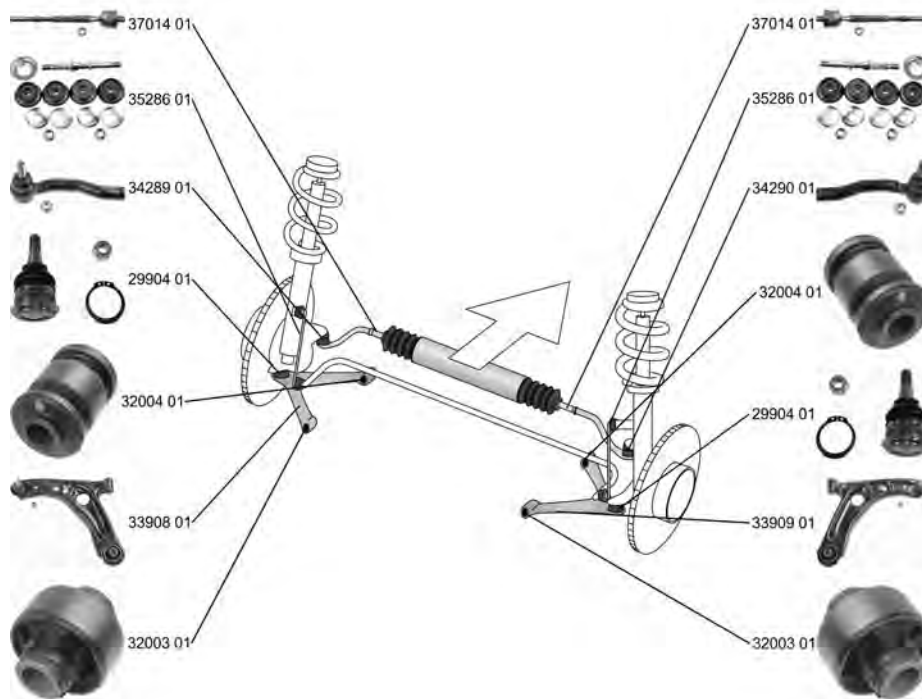

107

06.05 -

	<p>Spurstangenkopf / Tie Rod End Innengewinde [mm] / Inner Thread [mm]: M12x1,25 Aussengewinde [mm] / Outer Thread [mm]: M12x1,25 Konusmaß [mm] / Cone Size [mm]: 15 ALL TYPES</p>	<p>(27)  (75) (40) (76)</p>	<p>34289 01 3817 63 </p>
	<p>Spurstangenkopf / Tie Rod End Innengewinde [mm] / Inner Thread [mm]: M12x1,25 Aussengewinde [mm] / Outer Thread [mm]: M12x1,25 Konusmaß [mm] / Cone Size [mm]: 15 ALL TYPES</p>	<p>(27)  (75) (40) (76)</p>	<p>34290 01 3817 64 </p>
	<p>Axialgelenk, Spurstange / Tie Rod Axle Joint Gewindemaß 1 / Thread Measurement 1: M14x1,5 Gewindemaß 2 / Thread Measurement 2: M12x1,25 ALL TYPES</p>	<p>(5)   (63) (64)</p>	<p>37014 01 4001 33 </p>
	<p>Lenker, Radaufhängung / Track Control Arm Querlenker / Control Arm ALL TYPES</p>	<p>(14)  (98)</p>	<p>33908 01 3520 Q2 29904 01 32003 01 32004 01 </p>