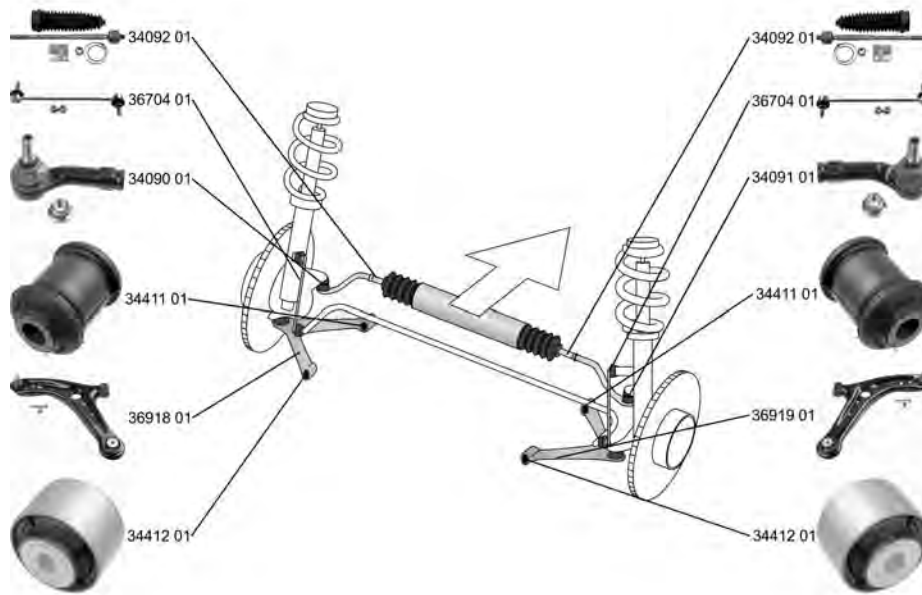

FORD

FIESTA VI

06.08 -

	Spurstangenkopf / Tie Rod End Innengewinde [mm] / Inner Thread [mm]: M14x1,5 Aussengewinde [mm] / Outer Thread [mm]: M12x1,75 ALL TYPES ausser/except for : 1.6 ST, 134 kW 03.13 - 1.6 ST, 145 kW 06.13 -	(27) (75) (40)	stehend / Vertical	34090 01 1545339 8V51-3C437-AA
	Spurstangenkopf / Tie Rod End Innengewinde [mm] / Inner Thread [mm]: M14x1,5 Aussengewinde [mm] / Outer Thread [mm]: M12x1,75 ALL TYPES ausser/except for : 1.6 ST, 134 kW 03.13 - 1.6 ST, 145 kW 06.13 -	(27) (75) (40)	stehend / Vertical	34091 01 1545338 8V51-3C367-AA
	Axialgelenk, Spurstange / Tie Rod Axle Joint mit Zubehör / with accessories Gewindemaß 1 / Thread Measurement 1: M14x1,5 Gewindemaß 2 / Thread Measurement 2: M14x1,5 ALL TYPES ausser/except for : 1.6 ST, 134 kW 03.13 - 1.6 ST, 145 kW 06.13 -	(5) (220) (63) (64)		34092 01 1545457 8V51-3L519-AA
	Faltenbalg, Lenkung / Bellow, steering Innendurchmesser 1 [mm] / Inner Diameter 1 [mm]: 12 Innendurchmesser 2 [mm] / Inner Diameter 2 [mm]: 55 ALL TYPES ausser/except for : 1.6 ST, 134 kW 03.13 - 1.6 ST, 145 kW 06.13 -	(7) (71) (72)		33960 01 1545456 8V51-3L575-AA
	Lenker, Radaufhängung / Track Control Arm Querlenker / Control Arm ALL TYPES ausser/except for : 1.6 ST, 134 kW 03.13 - 1.6 ST, 145 kW 06.13 -	(14) (98)		36918 01 1737305 34411 01 8V51-3051-BH 34412 01
	Lenker, Radaufhängung / Track Control Arm Querlenker / Control Arm ALL TYPES ausser/except for : 1.6 ST, 134 kW 03.13 - 1.6 ST, 145 kW 06.13 -	(14) (98)		36919 01 1737309 34411 01 8V51-3042-BH 34412 01