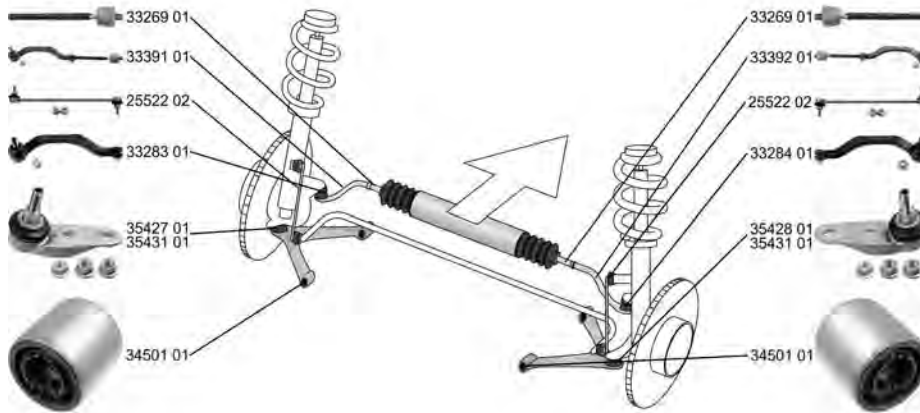

MINI

MINI Roadster (R59)

02.12 -

	Spurstange / Rod Assembly Aussengewinde [mm] / Outer Thread [mm]: M12x1,5 Gewindemaß / Thread Size: M14x1,5 ALL TYPES	(26) (40) (62)	↻	33391 01 32 10 6 778 547 ▲33283 01 6 778 547 33269 01
	Spurstange / Rod Assembly Aussengewinde [mm] / Outer Thread [mm]: M12x1,5 Gewindemaß / Thread Size: M14x1,5 ALL TYPES	(26) (40) (62)	↻	33392 01 32 10 6 778 548 ▲33284 01 6 778 548 33269 01
	Spurstangenkopf / Tie Rod End Aussengewinde [mm] / Outer Thread [mm]: M12x1,5 Innengewinde [mm] / Inner Thread [mm]: M14x1,5 mit Rechtsgewinde / with right-hand thread ALL TYPES	(27) (40) (75) (217)	↻	33283 01 32 10 6 778 437 6 778 437
	Spurstangenkopf / Tie Rod End Aussengewinde [mm] / Outer Thread [mm]: M12x1,5 Innengewinde [mm] / Inner Thread [mm]: M14x1,5 mit Rechtsgewinde / with right-hand thread ALL TYPES	(27) (40) (75) (217)	↻	33284 01 32 10 6 778 438 6 778 438
	Axialgelenk, Spurstange / Tie Rod Axle Joint Gewindemaß 1 / Thread Measurement 1: M14x1,5 Gewindemaß 2 / Thread Measurement 2: M14x1,5 ALL TYPES	(5) (63) (64)	↔	33269 01
	Faltenbalg, Lenkung / Bellow, steering elektrisch / Electric Innendurchmesser 1 [mm] / Inner Diameter 1 [mm]: 14 Innendurchmesser 2 [mm] / Inner Diameter 2 [mm]: 51 ALL TYPES	(7) (116) (71) (72)	↔	34074 01 32 10 6 778 560 6 778 560
	Trag-/Führungsgelenk / Ball Joint Konusmaß [mm] / Cone Size [mm]: 18,9 ALL TYPES	(31) (76)	↙ ↘ ♂	35427 01 31 12 6 772 303 6 772 303
	Trag-/Führungsgelenk / Ball Joint Konusmaß [mm] / Cone Size [mm]: 18,9 ALL TYPES	(31) (76)	↙ ↘ ♂	35428 01 31 12 6 772 304 6 772 304