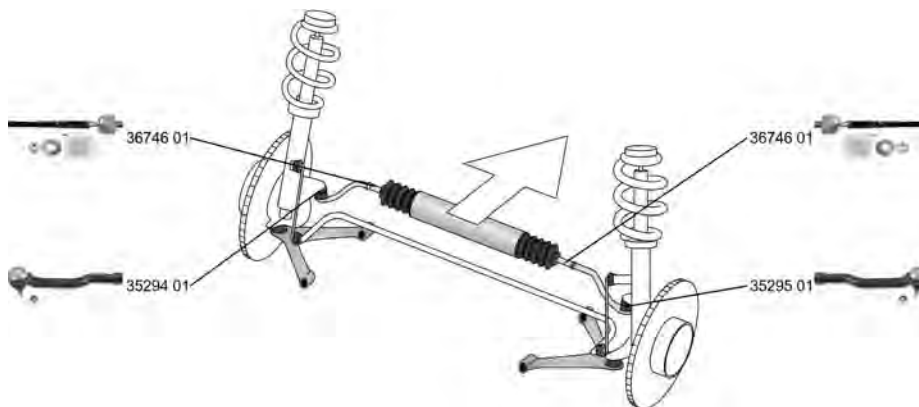

NISSAN

TIIDA Schrägheck/Hatchback (C11X) 09.07 -

	Axialgelenk, Spurstange / Tie Rod Axle Joint Aussengewinde 1 [mm] / Outer Thread 1 [mm]: M14x1,5 Aussengewinde [mm] / Outer Thread [mm]: M12x1,25	(5) (39) (40)	↔	36746 01 48521-3U025
	1.6 09.07 - 1.8, 93 kW 09.07 -			
	Faltenbalg, Lenkung / Bellow, steering Innendurchmesser 1 [mm] / Inner Diameter 1 [mm]: 11,5 Innendurchmesser 2 [mm] / Inner Diameter 2 [mm]: 51	(7) (71) (72)	↔	37601 01 48203-3U025
	1.6 09.07 - 1.8, 93 kW 09.07 - 1.5 dCi 09.07 -			

TIIDA Stufenheck/Saloon (SC11X) 08.06 -

	Spurstangenkopf / Tie Rod End Aussengewinde [mm] / Outer Thread [mm]: M10x1,25 Innengewinde [mm] / Inner Thread [mm]: M12x1,25	(27) (40) (75)	↻	35294 01 48527-1U61A
	1.6, 81 kW 09.07 - 1.8, 93 kW 09.07 - 1.5 dCi, 76 kW 01.07 - 1.5 dCi, 78 kW 09.07 -			
	Spurstangenkopf / Tie Rod End Aussengewinde [mm] / Outer Thread [mm]: M10x1,25 Innengewinde [mm] / Inner Thread [mm]: M12x1,25	(27) (40) (75)	↻	35295 01 48647-1U61A
	1.6, 81 kW 09.07 - 1.8, 93 kW 09.07 - 1.5 dCi, 76 kW 01.07 - 1.5 dCi, 78 kW 09.07 -			
	Axialgelenk, Spurstange / Tie Rod Axle Joint Aussengewinde 1 [mm] / Outer Thread 1 [mm]: M14x1,5 Aussengewinde [mm] / Outer Thread [mm]: M12x1,25	(5) (39) (40)	↔	36746 01 48521-3U025
	1.6, 81 kW 09.07 - 1.8, 93 kW 09.07 - 1.5 dCi, 76 kW 01.07 - 1.5 dCi, 78 kW 09.07 -			
	Faltenbalg, Lenkung / Bellow, steering Innendurchmesser 1 [mm] / Inner Diameter 1 [mm]: 11,5 Innendurchmesser 2 [mm] / Inner Diameter 2 [mm]: 51	(7) (71) (72)	↔	37601 01 48203-3U025
	1.6, 81 kW 09.07 - 1.8, 93 kW 09.07 - 1.5 dCi, 76 kW 01.07 - 1.5 dCi, 78 kW 09.07 -