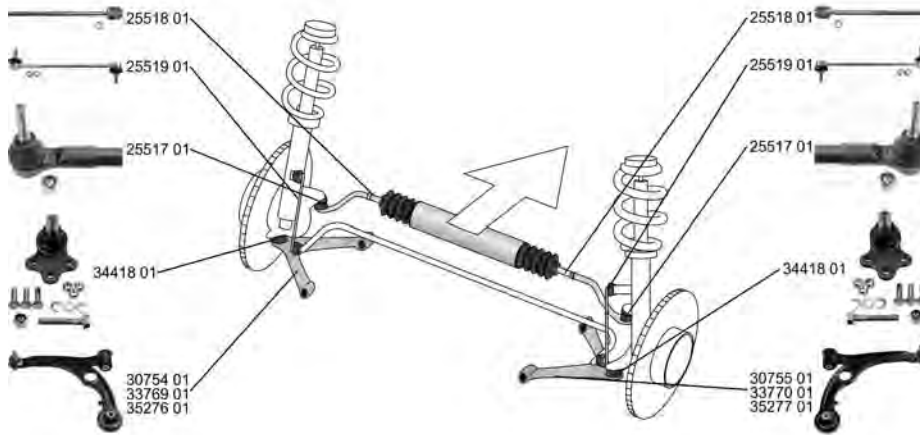

FIAT

STILO Weekend/Estate

01.03 - 08.08

	Spurstangenkopf / Tie Rod End Innengewinde [mm] / Inner Thread [mm]: M12x1,5 mit Zubehör / with accessories ALL TYPES ausser/except for : 1.6 16V, 77 kW 03.05 - 12.07	(27) (75) (220)		25517 01 9949218
	Axialgelenk, Spurstange / Tie Rod Axle Joint ALL TYPES ausser/except for : 1.6 16V, 77 kW 03.05 - 12.07	(5)		25518 01 9949217
	Faltenbalg, Lenkung / Bellow, steering Innendurchmesser 1 [mm] / Inner Diameter 1 [mm]: 13 Innendurchmesser 2 [mm] / Inner Diameter 2 [mm]: 55 ALL TYPES ausser/except for : 1.6 16V, 77 kW 03.05 - 12.07	(7) (71) (72)		33611 01 9949216
	Lenker, Radaufhängung / Track Control Arm Querlenker / Control Arm Artikelnummer des empfohlenen Zubehörs / Article number of recommended accessories: 37480 01 1.4 16V, 70 kW 01.04 - 08.08 1.6 16V, 76 kW 01.03 - 08.08 1.8, 76 kW 01.04 - 08.08 1.8, 90 kW 01.04 - 08.08 1.8 16V 01.03 - 08.08 2.4 20V 01.04 - 08.08 1.9 JTD, 59 kW 01.03 - 08.08 1.9 JTD, 85 kW 01.03 - 08.08 1.9 JTD, 93 kW 09.03 - 08.08 1.9 JTD, 100 kW 04.04 - 08.08 1.9 JTD, 103 kW 01.04 - 08.08	(14) (98) (37)	->07.2004 ->Chass. 495306 ->Chass. 495452	30754 01 50700797
	Lenker, Radaufhängung / Track Control Arm Querlenker / Control Arm Artikelnummer des empfohlenen Zubehörs / Article number of recommended accessories: 37480 01 1.4 16V, 70 kW 01.04 - 08.08 1.6 16V, 76 kW 01.03 - 08.08 1.8, 76 kW 01.04 - 08.08 1.8, 90 kW 01.04 - 08.08 1.8 16V 01.03 - 08.08 2.4 20V 01.04 - 08.08 1.9 JTD, 59 kW 01.03 - 08.08 1.9 JTD, 85 kW 01.03 - 08.08 1.9 JTD, 93 kW 09.03 - 08.08 1.9 JTD, 100 kW 04.04 - 08.08 1.9 JTD, 103 kW 01.04 - 08.08	(14) (98) (37)	->07.2004 ->Chass. 495306 ->Chass. 495452	30755 01 50700779