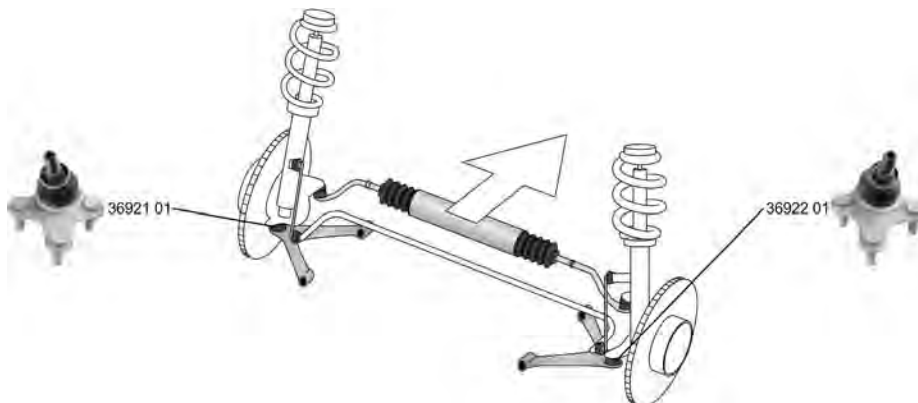

LEON ST (5F8) 08.13 -

	Reparaturset, Radaufhängung Repair Kit, wheel suspension für Artikelnummer / for article number: 36921 01 für Artikelnummer / for article number: 36922 01	(23) (120) (120)	37220 01 5Q0 407 365 A 5Q0 407 366 A
	1.2 TSI, 63 kW 11.13 - 1.2 TSI, 77 kW 08.13 - 1.4 TGI 10.13 - 1.4 TSI, 90 kW 10.13 - 1.4 TSI, 103 kW 10.13 - 1.8 TSI 10.13 - 1.6 TDI, 66 kW 11.13 - 1.6 TDI, 77 kW 10.13 - 1.6 TDI, 81 kW 09.13 - 1.6 TDI 4Drive, 77 kW 04.14 - 2.0 TDI, 81 kW 11.13 - 2.0 TDI, 105 kW 10.13 - 2.0 TDI, 110 kW 10.13 - 2.0 TDI, 135 kW 08.13 -	für PR-Nummer / for PR number:1ZE für PR-Nummer / for PR number:1ZF	(184) (184)
	Trag-/Führungsgelenk / Ball Joint Artikelnummer des empfohlenen Zubehörs / Article number of recommended accessories: 37220 01	(31) (37)	36921 01
	1.2 TSI, 63 kW 11.13 - 1.2 TSI, 77 kW 08.13 - 1.4 TGI 10.13 - 1.4 TSI, 90 kW 10.13 - 1.4 TSI, 103 kW 10.13 - 1.8 TSI 10.13 - 1.6 TDI, 66 kW 11.13 - 1.6 TDI, 77 kW 10.13 - 1.6 TDI, 81 kW 09.13 - 1.6 TDI 4Drive, 77 kW 04.14 - 2.0 TDI, 81 kW 11.13 - 2.0 TDI, 105 kW 10.13 - 2.0 TDI, 110 kW 10.13 - 2.0 TDI, 135 kW 08.13 -	für PR-Nummer / for PR number:1ZE für PR-Nummer / for PR number:1ZF	(184) (184)
	Trag-/Führungsgelenk / Ball Joint Artikelnummer des empfohlenen Zubehörs / Article number of recommended accessories: 37220 01	(31) (37)	36922 01
	1.2 TSI, 63 kW 11.13 - 1.2 TSI, 77 kW 08.13 - 1.4 TGI 10.13 - 1.4 TSI, 90 kW 10.13 - 1.4 TSI, 103 kW 10.13 - 1.8 TSI 10.13 - 1.6 TDI, 66 kW 11.13 - 1.6 TDI, 77 kW 10.13 - 1.6 TDI, 81 kW 09.13 - 1.6 TDI 4Drive, 77 kW 04.14 - 2.0 TDI, 81 kW 11.13 - 2.0 TDI, 105 kW 10.13 - 2.0 TDI, 110 kW 10.13 - 2.0 TDI, 135 kW 08.13 -	für PR-Nummer / for PR number:1ZE für PR-Nummer / for PR number:1ZF	(184) (184)