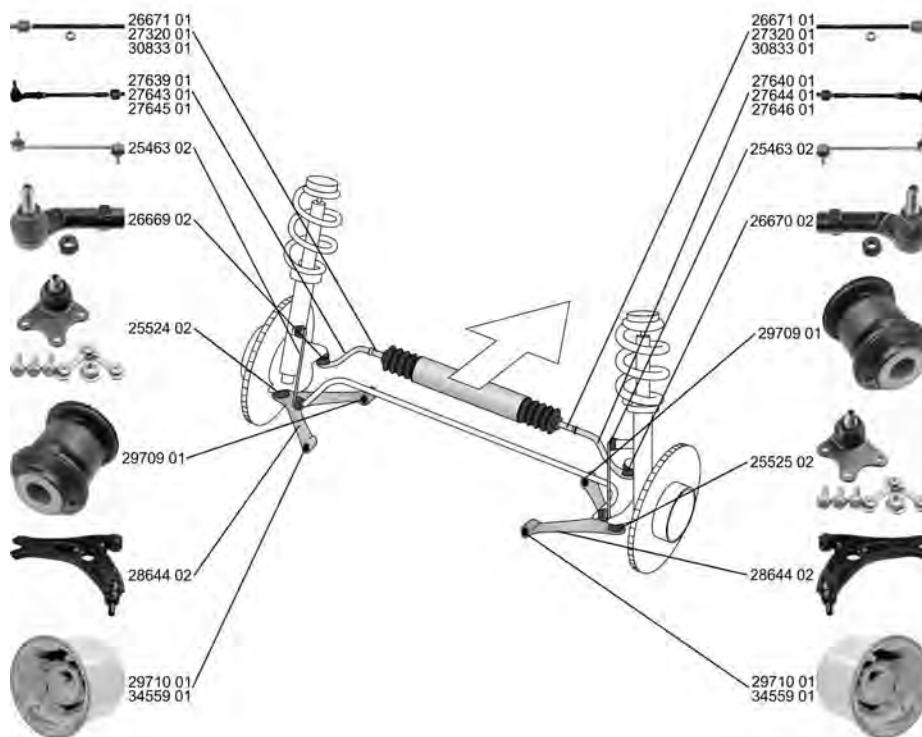

FABIA Stufenheck/Saloon (6Y3) 07.01 - 12.07

Spurstange / Rod Assembly mit Zubehör / with accessories ALL TYPES	(26) (220)		27639 01 6Q0 419 803 F ▲26669 02 27320 01 	
Spurstange / Rod Assembly mit Zubehör / with accessories ALL TYPES	(26) (220)		27640 01 6Q0 419 804 F ▲26670 02 27320 01 	
Spurstange / Rod Assembly für Lenkgetriebe-ID / for steering gear ID: TRW elektrisch-hydraulisch / Electric-hydraulic mit Zubehör / with accessories	(26) (178) (117) (220)		27643 01 6Q0 423 803 P ▲26669 02 	
	1.0 1.2, 40 kW 1.4, 50 kW 1.4 16V, 55 kW 1.4 16V, 74 kW 2.0 1.9 SDI 1.9 TDI 1.2, 47 kW 1.4 TDI, 55 kW	11.00 - 08.02 07.01 - 12.07 07.01 - 05.03 10.99 - 12.07 12.99 - 12.07 12.99 - 12.07 11.99 - 12.07 01.00 - 12.07 01.03 - 12.07 04.03 - 12.07	 Chass. 6Y-3-736 553->	
Spurstange / Rod Assembly für Lenkgetriebe-ID / for steering gear ID: TRW elektrisch-hydraulisch / Electric-hydraulic mit Zubehör / with accessories	(26) (178) (117) (220)		27644 01 6Q0 423 804 P ▲26670 02 	
	1.0 1.2, 40 kW 1.4, 50 kW 1.4 16V, 55 kW 1.4 16V, 74 kW 2.0 1.9 SDI 1.9 TDI 1.2, 47 kW 1.4 TDI, 55 kW	11.00 - 08.02 07.01 - 12.07 07.01 - 05.03 10.99 - 12.07 12.99 - 12.07 12.99 - 12.07 11.99 - 12.07 01.00 - 12.07 01.03 - 12.07 04.03 - 12.07	 Chass. 6Y-3-736 553->