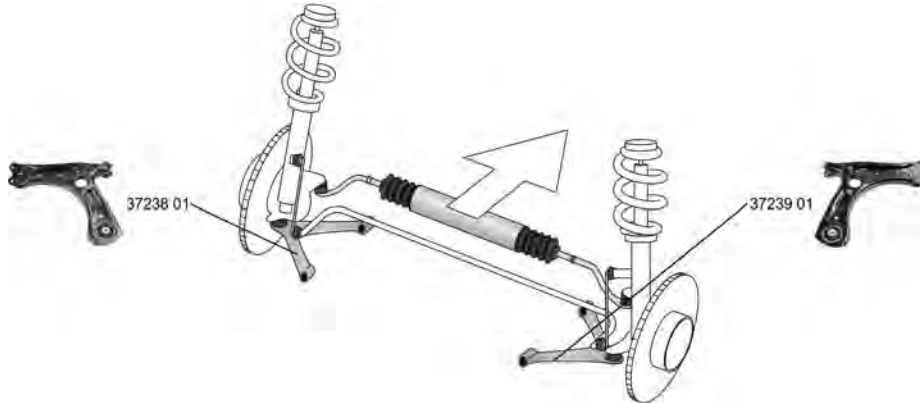

SEAT

TOLEDO III (5P2) 04.04 - 05.09

	Lagerung, Spurstange / Mounting, track rod	(12)	(x2)	29921 01 1K0 505 543 A
	ALL TYPES ausser/except for : 1.4 16V 05.06 - 05.09			

TOLEDO IV (KG3) 07.12 -

	Lenker, Radaufhängung / Track Control Arm mit Gummilager / with rubber mounting Querlenker / Control Arm	(14) (212) (98)		37238 01 6R0 407 151 F 10203 02 21113 01
	ALL TYPES			
	Lenker, Radaufhängung / Track Control Arm mit Gummilager / with rubber mounting Querlenker / Control Arm	(14) (212) (98)		37239 01 6R0 407 152 F 10203 02 21113 01
	ALL TYPES