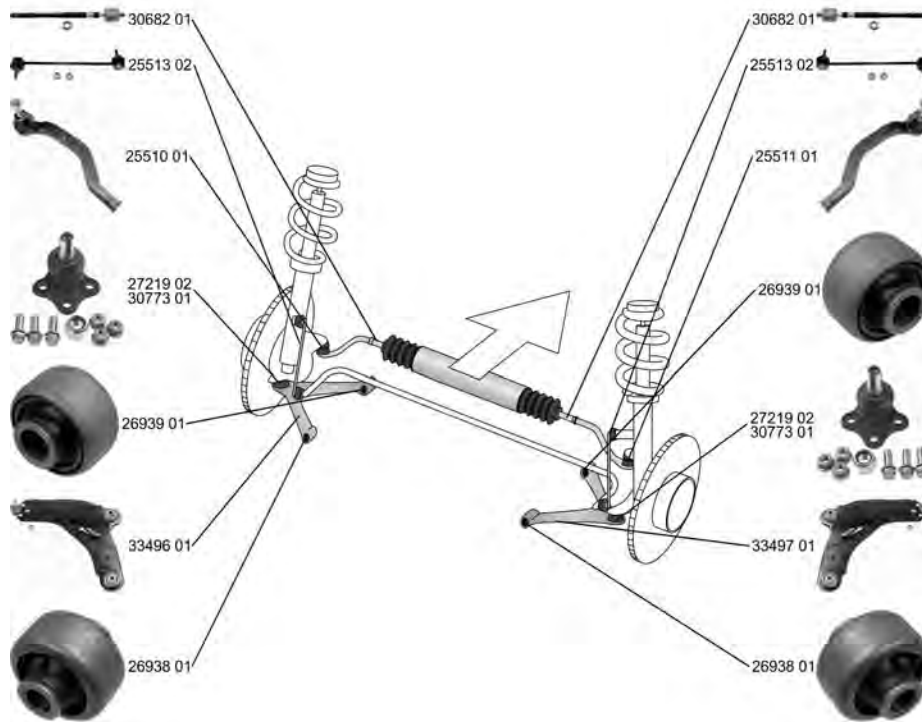

NISSAN

PRIMASTAR Kasten/Box (X83)

09.02 -

	Spurstangenkopf / Tie Rod End ALL TYPES	(27)		25510 01 48520-00QAK	
	Spurstangenkopf / Tie Rod End ALL TYPES	(27)		25511 01 48520-00QAL	
	Axialgelenk, Spurstange / Tie Rod Axle Joint Gewindemaß 1 / Thread Measurement 1: M12x1,0 Gewindemaß 2 / Thread Measurement 2: M14x1,5 ALL TYPES	(5) (63) (64)		30682 01 48520-00QAM	
	Lenker, Radaufhängung / Track Control Arm Querlenker / Control Arm	(14) (98)		33496 01 54503-00QAB 26938 01 26939 01 27219 02	
	dCi 115 09.08 - 2.0 02.03 - dCi 80 09.02 - dCi 90 09.06 - dCi 100 09.02 - dCi 120 09.06 - dCi 140 07.03 - dCi 150 09.06 -		->12.2006		
	Lenker, Radaufhängung / Track Control Arm Querlenker / Control Arm	(14) (98)		33497 01 54502-00QAB 26938 01 26939 01 27219 02	
	dCi 115 09.08 - 2.0 02.03 - dCi 80 09.02 - dCi 90 09.06 - dCi 100 09.02 - dCi 120 09.06 - dCi 140 07.03 - dCi 150 09.06 -		->12.2006