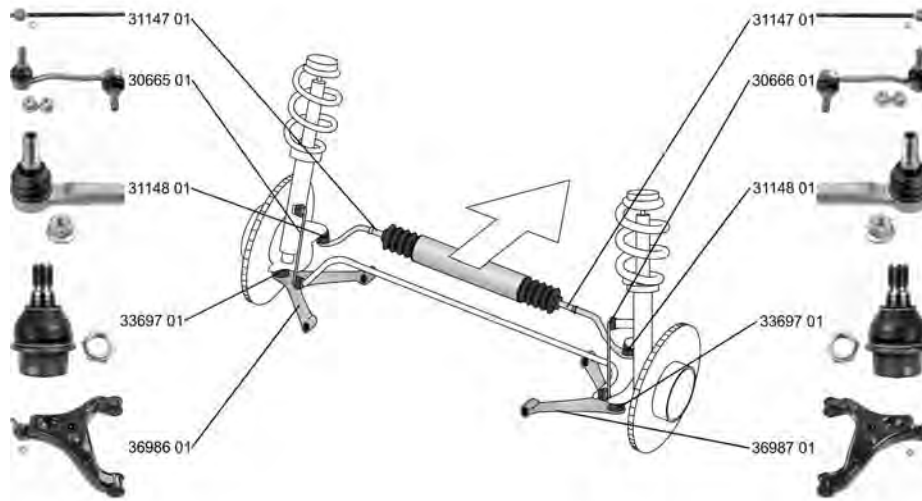

MERCEDES-BENZ

SPRINTER 5-t Kasten/Box (906) 06.06 -

	Spurstangenkopf / Tie Rod End Innengewinde [mm] / Inner Thread [mm]: M16x1,5 mit Zubehör / with accessories	(27) (75) (220)		31148 01 906 460 00 48 A 906 460 00 48
	ALL TYPES			
	Axialgelenk, Spurstange / Tie Rod Axle Joint Gewindemaß 2 / Thread Measurement 2: M16x1,5 Gewindemaß 1 / Thread Measurement 1: M18x1,5 mit Zubehör / with accessories	(5) (64) (63) (220)		31147 01 906 460 00 55 A 906 460 00 55
	ALL TYPES			
	Faltenbalg, Lenkung / Bellow, steering Innendurchmesser 1 [mm] / Inner Diameter 1 [mm]: 16 Innendurchmesser 2 [mm] / Inner Diameter 2 [mm]: 67	(7) (71) (72)		33925 01 906 460 00 96
	Lenker, Radaufhängung / Track Control Arm Querlenker / Control Arm	(14) (98)		36986 01 906 330 40 07 A 906 330 40 07
	ALL TYPES			36987 01 906 330 41 07 A 906 330 41 07
	Trag-/Führungsgelenk / Ball Joint	(31)		33697 01 906 333 02 27 A 906 333 02 27
	ALL TYPES