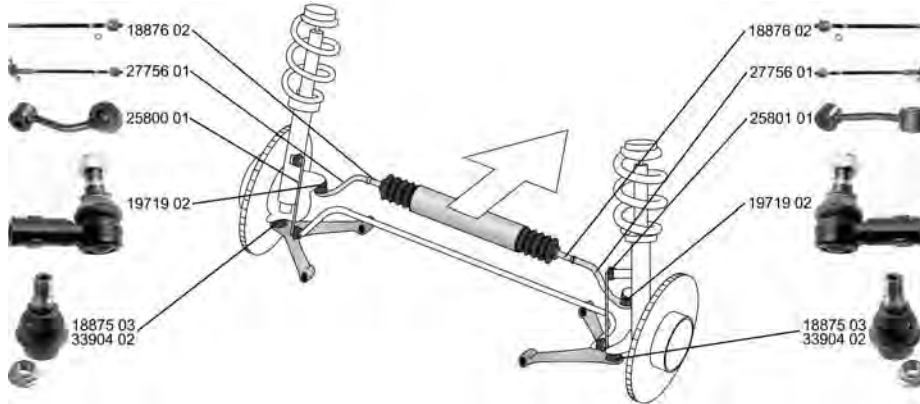

MERCEDES-BENZ

SPRINTER 3-t Kasten/Box (903)

01.95 - 05.06

	Spurstange / Rod Assembly mit Zubehör / with accessories nicht für Felgenreöße [Zoll] / not for rim size [inches]: 16 nicht für Tiefbettfelge / not for well base rim <table border="1"> <tr><td>314</td><td>02.95 - 05.06</td></tr> <tr><td>314 NGT</td><td>04.00 - 05.06</td></tr> <tr><td>308 D 2.3</td><td>02.95 - 04.00</td></tr> <tr><td>308 CDI</td><td>04.00 - 05.06</td></tr> <tr><td>308 D 2.3, 60 kW</td><td>02.95 - 04.00</td></tr> <tr><td>310 D</td><td>09.96 - 05.01</td></tr> <tr><td>310 D 2.9</td><td>02.95 - 04.00</td></tr> <tr><td>311 CDI</td><td>04.00 - 05.06</td></tr> <tr><td>312 D</td><td>10.99 - 05.01</td></tr> <tr><td>312 D 2.9</td><td>02.95 - 04.00</td></tr> <tr><td>313 CDI</td><td>04.00 - 05.06</td></tr> <tr><td>316 CDI</td><td>04.00 - 05.06</td></tr> </table>	(26) (220) (225) (232)	27756 01 901 460 02 05 A 901 460 02 05
	Spurstangenkopf / Tie Rod End mit Zubehör / with accessories nicht für Felgenreöße [Zoll] / not for rim size [inches]: 16 <table border="1"> <tr><td>314</td><td>02.95 - 05.06</td></tr> <tr><td>314 NGT</td><td>04.00 - 05.06</td></tr> <tr><td>308 D 2.3</td><td>02.95 - 04.00</td></tr> <tr><td>308 CDI</td><td>04.00 - 05.06</td></tr> <tr><td>308 D 2.3, 60 kW</td><td>02.95 - 04.00</td></tr> <tr><td>310 D</td><td>09.96 - 05.01</td></tr> <tr><td>310 D 2.9</td><td>02.95 - 04.00</td></tr> <tr><td>311 CDI</td><td>04.00 - 05.06</td></tr> <tr><td>312 D</td><td>10.99 - 05.01</td></tr> <tr><td>312 D 2.9</td><td>02.95 - 04.00</td></tr> <tr><td>313 CDI</td><td>04.00 - 05.06</td></tr> <tr><td>316 CDI</td><td>04.00 - 05.06</td></tr> </table>	(27) (220) (225)	19719 02 901 460 01 48 A 901 460 01 48
	Axialgelenk, Spurstange / Tie Rod Axle Joint mit Zubehör / with accessories nicht für Felgenreöße [Zoll] / not for rim size [inches]: 16 ALL TYPES	(5) (220) (225)	18876 02 901 460 04 55 A 901 460 04 55
	Trag-/Führungsgelenk / Ball Joint Durchmesser 1/Durchmesser 2 [mm] / Diameter 1/ Diameter 2 [mm]: 45,2 / 62 Konusmaß [mm] / Cone Size [mm]: 26 <table border="1"> <tr><td>314</td><td>02.95 - 05.06</td></tr> <tr><td>314 NGT</td><td>04.00 - 05.06</td></tr> <tr><td>308 D 2.3</td><td>02.95 - 04.00</td></tr> <tr><td>308 CDI</td><td>04.00 - 05.06</td></tr> <tr><td>308 D 2.3, 60 kW</td><td>02.95 - 04.00</td></tr> <tr><td>310 D</td><td>09.96 - 05.01</td></tr> <tr><td>310 D 2.9</td><td>02.95 - 04.00</td></tr> <tr><td>311 CDI</td><td>04.00 - 05.06</td></tr> <tr><td>312 D</td><td>10.99 - 05.01</td></tr> <tr><td>312 D 2.9</td><td>02.95 - 04.00</td></tr> <tr><td>313 CDI</td><td>04.00 - 05.06</td></tr> <tr><td>316 CDI</td><td>04.00 - 05.06</td></tr> </table>	(31) (50) (76)	18875 03 901 333 12 27 A 901 333 12 27