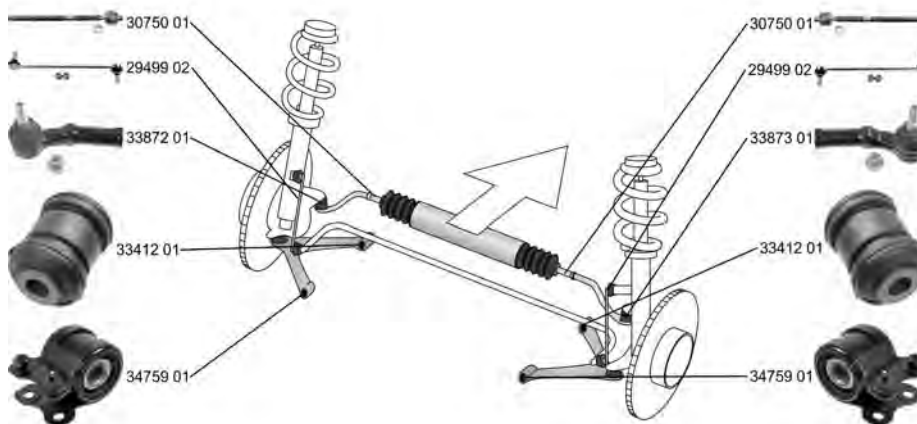

FORD

KA (RU8) 10.08 -

	Lagerung, Lenker / Control Arm-/Trailing Arm Bush ALL TYPES	(9) (x2)	34452 01
	Stange/Strebe, Stabilisator / Rod/Strut, stabiliser Pendelstange / Suspension Rod ALL TYPES	(30) (97)	25519 01 1580517 9S51-5K484-AB
	Achskörperlager / Mounting, axle beam ALL TYPES	(1) (x2)	34554 01 1619916 9S51-5K653-AA

KUGA I 03.08 -

	Spurstangenkopf / Tie Rod End Konusmaß [mm] / Cone Size [mm]: 15 Innengewinde [mm] / Inner Thread [mm]: M16x1,5 Aussengewinde [mm] / Outer Thread [mm]: M10x1,5 ALL TYPES	(27) (76) (75) (40)	33872 01 1541488 8V41-3C437-AA
	Spurstangenkopf / Tie Rod End Konusmaß [mm] / Cone Size [mm]: 15 Innengewinde [mm] / Inner Thread [mm]: M16x1,5 Aussengewinde [mm] / Outer Thread [mm]: M10x1,5 ALL TYPES	(27) (76) (75) (40)	33873 01 1541485 8V41-3C367-AA
	Axialgelenk, Spurstange / Tie Rod Axle Joint Gewindemaß 1 / Thread Measurement 1: M14x1,5 Gewindemaß 2 / Thread Measurement 2: M16x1,5 2.5 4x4 03.09 - 2.0 TDCi, 100 kW 03.08 - 2.0 TDCi 4x4, 100 kW 03.08 -	(5) (63) (64)	30750 01 1510270 3M51-3L519-AB
	Faltenbalg, Lenkung / Bellow, steering Innendurchmesser 1 [mm] / Inner Diameter 1 [mm]: 15 Innendurchmesser 2 [mm] / Inner Diameter 2 [mm]: 54 ALL TYPES	(7) (71) (72)	33958 01 1334215 3M51-3L575-AB