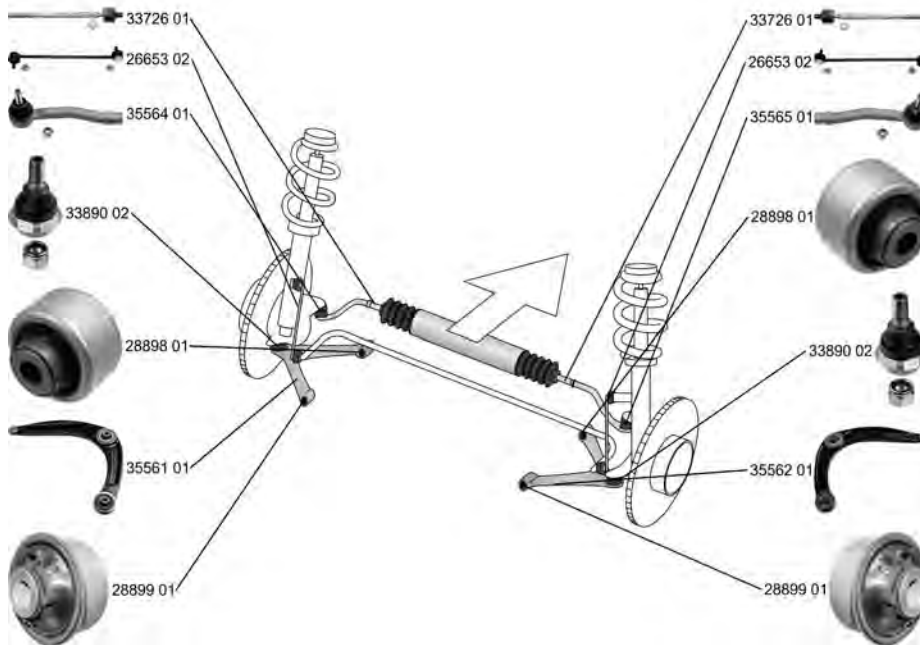

PEUGEOT

308 (4A_, 4C_)

09.07 -

	Stange/Strebe, Stabilisator / Rod/Strut, stabiliser	(30)	↔	26653 02	5087 77
	Pendelstange / Suspension Rod mit Zubehör / with accessories	(97)			
	1.4 16V, 70 kW	09.07 -			
	1.4 16V, 72 kW	12.09 -			
	1.6 BioFlex, 80 kW	04.08 -			
	1.6 16V, 88 kW	09.07 -			
	1.6 16V, 103 kW	09.07 -			
	1.6 16V, 110 kW	09.07 -			
	1.6 16V, 115 kW	10.09 -			
	1.6, 120 kW	01.12 -			
	1.6 16V, 128 kW	03.08 -			
	1.6 GTI	07.10 -			
	1.6 HDi, 66 kW	09.07 -			
	1.6 HDi, 68 kW	11.09 -			
	1.6 HDi, 80 kW	09.07 -			
	1.6 HDi, 82 kW	12.09 -			
	2.0 HDi, 100 kW	09.07 -			
	2.0 HDi, 103 kW	07.10 -			
	2.0 HDi, 110 kW	10.11 -			

308 SW

09.07 -

	Spurstangenkopf / Tie Rod End	(27)	↺	35564 01	3817 89
	ALL TYPES ausser/except for : 1.6 HDi, 68 kW 11.09 - 1.6 HDi, 84 kW 03.13 - 2.0 HDi, 110 kW 04.11 -				
	Spurstangenkopf / Tie Rod End	(27)	↻	35565 01	3817 88
	ALL TYPES ausser/except for : 1.6 HDi, 68 kW 11.09 - 1.6 HDi, 84 kW 03.13 - 2.0 HDi, 110 kW 04.11 -				
	Axialgelenk, Spurstange / Tie Rod Axle Joint	(5)	↔	33726 01	3812 F2
	Gewindemaß / Thread Size: M14x1,5 ALL TYPES ausser/except for : 1.6 HDi, 68 kW 11.09 - 1.6 HDi, 84 kW 03.13 - 2.0 HDi, 110 kW 04.11 -	(62)