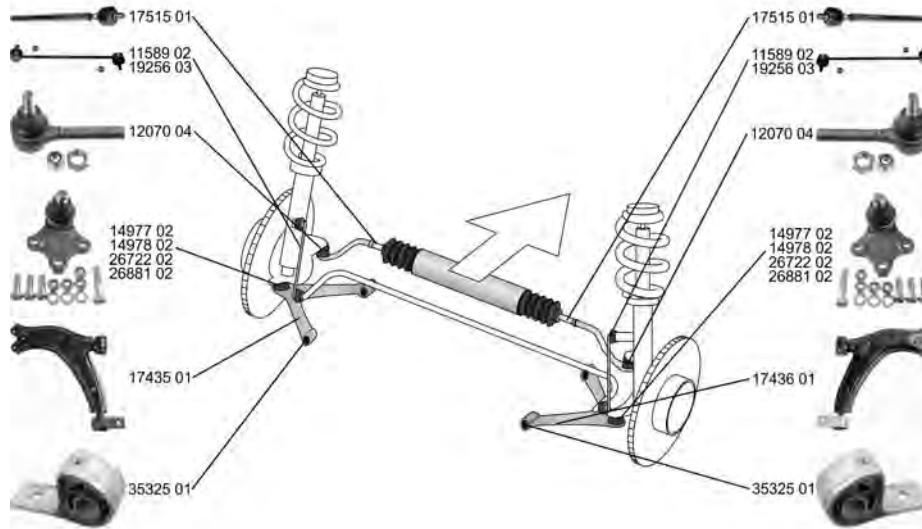

PEUGEOT

301 **11.12 -**

Stange/Strebe, Stabilisator / Rod/Strut, stabiliser Pendelstange / Suspension Rod Aussengewinde [mm] / Outer Thread [mm]: M10x1,5 ALL TYPES	(30) (97) (40)		30668 02 5087 68

306 Schrägheck/Hatchback (7A, 7C, N3, N5) **05.93 - 10.03**

Spurstangenkopf / Tie Rod End mit Zubehör / with accessories mit Rechtsgewinde / with right-hand thread Gewindemaß / Thread Size: M14x1,5 ALL TYPES ausser/except for : 1.8, 75 kW 09.00 - 12.02 2.0 16V, 99 kW 03.97 - 06.00	(27) (220) (217) (62)		12070 04 3817 50
Axialgelenk, Spurstange / Tie Rod Axle Joint Rohrdurchmesser am Sitz für Faltenbalg 12,7 mm (TRW-Lenkung) / Tube diameter at bellows seating 12,7 mm (TRW-steering) ALL TYPES ausser/except for : 1.8, 75 kW 09.00 - 12.02 2.0 16V, 99 kW 03.97 - 06.00	(5) (102)		17515 01 3812 92
Faltenbalg, Lenkung / Bellow, steering Innendurchmesser 1 [mm] / Inner Diameter 1 [mm]: 10 Innendurchmesser 2 [mm] / Inner Diameter 2 [mm]: 40 ALL TYPES ausser/except for : 1.8, 75 kW 09.00 - 12.02 2.0 16V, 99 kW 03.97 - 06.00	(7) (71) (72)		30114 01 4066 20
Faltenbalg, Lenkung / Bellow, steering Innendurchmesser 1 [mm] / Inner Diameter 1 [mm]: 11 Innendurchmesser 2 [mm] / Inner Diameter 2 [mm]: 39 ALL TYPES ausser/except for : 1.8, 75 kW 09.00 - 12.02 2.0 16V, 99 kW 03.97 - 06.00	(7) (71) (72)		30122 01 4066 16
Faltenbalg, Lenkung / Bellow, steering Innendurchmesser 1 [mm] / Inner Diameter 1 [mm]: 40 Innendurchmesser 2 [mm] / Inner Diameter 2 [mm]: 40 ALL TYPES ausser/except for : 1.8, 75 kW 09.00 - 12.02 2.0 16V, 99 kW 03.97 - 06.00	(7) (71) (72)		30149 01 4066 22