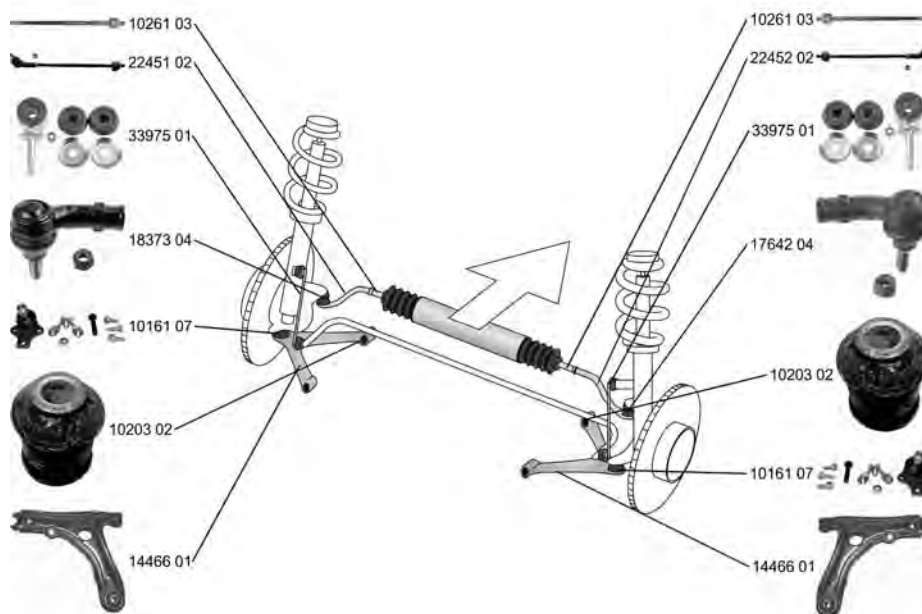

VOLKSWAGEN

GOLF IV Cabrio/Convertible (1E7) 06.98 - 06.02

	<p>Spurstange / Rod Assembly Achsausführung / Axle Version: TRW mit Zubehör / with accessories Rohrdurchmesser am Sitz für Faltenbalg 12,7 mm (TRW-Lenkung) / Tube diameter at bellows seating 12,7 mm (TRW-steering)</p>	<p>(26) (34) (220) (102)</p>	<p>22451 02 1H0 422 803 D </p>
<p>ALL TYPES</p>			
	<p>Spurstange / Rod Assembly Achsausführung / Axle Version: TRW mit Zubehör / with accessories Rohrdurchmesser am Sitz für Faltenbalg 12,7 mm (TRW-Lenkung) / Tube diameter at bellows seating 12,7 mm (TRW-steering)</p>	<p>(26) (34) (220) (102)</p>	<p>22452 02 1H0 422 804 D </p>
<p>ALL TYPES</p>			
	<p>Spurstangenkopf / Tie Rod End mit Zubehör / with accessories</p>	<p>(27) (220)</p>	<p>17642 04 3A0 422 812 </p>
<p>ALL TYPES</p>			
	<p>Spurstangenkopf / Tie Rod End mit Rechtsgewinde / with right-hand thread mit Zubehör / with accessories</p>	<p>(27) (217) (220)</p>	<p>18373 04 3A0 422 811 </p>
<p>ALL TYPES</p>			
	<p>Axialgelenk, Spurstange / Tie Rod Axle Joint für Lenkgetriebehersteller / for steering gear manufacturer: TRW</p>	<p>(5) (179)</p>	<p>10261 03 1H0 422 807 D </p>
<p>ALL TYPES</p>			
	<p>Lenker, Radaufhängung / Track Control Arm Querlenker / Control Arm ohne Trag-/Führungsgelenk / without ball joint mit Gummilager / with rubber mounting nur in Verbindung mit / only in connection with: 10161 07</p>	<p>(14) (98) (242) (212) (235)</p>	<p>14466 01 1H0 407 151 10203 02 10205 02 </p>
<p>ALL TYPES</p>			