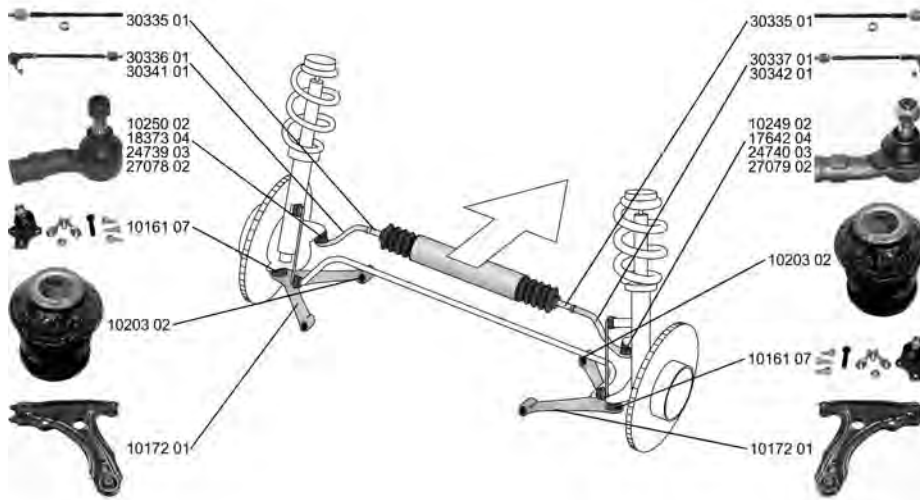

SEAT

CORDOBA (6K2)

06.99 - 10.02

	Spurstange / Rod Assembly	(26)		30336 01 6K0 422 803 E
	ALL TYPES ausser/except for : 1.8 i 06.99 - 09.02		 für Fahrzeuge ohne Sportfahrwerk / for vehicles without sports suspension	(168) 30335 01 ▲18373 04 
	Spurstange / Rod Assembly	(26)		30337 01 6K0 422 804 E
	ALL TYPES ausser/except for : 1.8 i 06.99 - 09.02		 für Fahrzeuge ohne Sportfahrwerk / for vehicles without sports suspension	(168) 30335 01 ▲17642 04 
	Spurstange / Rod Assembly	(26)		30341 01 6K0 422 803 F
	ALL TYPES ausser/except for : 1.8 i 06.99 - 09.02		 für Fahrzeuge mit Sportfahrwerk / for vehicles with sports suspension	(140) 30335 01 ▲24739 03 
	Spurstange / Rod Assembly	(26)		30342 01 6K0 422 804 F
	ALL TYPES ausser/except for : 1.8 i 06.99 - 09.02		 für Fahrzeuge mit Sportfahrwerk / for vehicles with sports suspension	(140) 30335 01 ▲24740 03 
	Spurstangenkopf / Tie Rod End hängend / Suspended Konusmaß [mm] / Cone Size [mm]: 14 Innengewinde [mm] / Inner Thread [mm]: M14x1,5 mit Rechtsgewinde / with right-hand thread mit Zubehör / with accessories Gewindemaß / Thread Size: M14x1,5	(27) (202) (76) (75) (217) (220) (62)	 	10249 02 191 419 812 
	1.0 06.99 - 10.02 1.0 16V 05.00 - 10.02 1.4 06.99 - 10.02 1.4 16V, 55 kW 05.00 - 10.02 1.4 16V, 74 kW 02.00 - 10.02 1.6, 55 kW 06.99 - 10.02 1.9 SDI 06.99 - 10.02 1.6, 74 kW 06.99 - 10.02 1.8 T 20V Cupra 07.00 - 10.02 1.9 TDI, 66 kW 06.99 - 10.02 1.9 TDI, 81 kW 06.99 - 10.02		 ->Chass. 6K-1-180 000 für Fahrzeuge mit Sportfahrwerk / for vehicles with sports suspension	(140)
	1.6, 74 kW 06.99 - 10.02 1.8 T 20V Cupra 07.00 - 10.02 1.9 TDI, 66 kW 06.99 - 10.02 1.9 TDI, 81 kW 06.99 - 10.02			