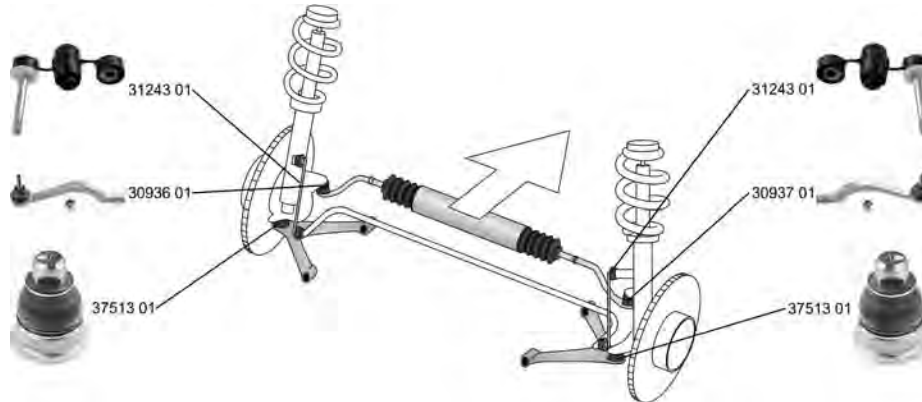

DACIA

LODGY

03.12 -

	Spurstangenkopf / Tie Rod End Innengewinde [mm] / Inner Thread [mm]: M14x1,5 Gewindemaß / Thread Size: M10x1,25 Konusmaß [mm] / Cone Size [mm]: 14,6 ALL TYPES	(27) (75) (62) (76)	30936 01 60 01 550 442
	Spurstangenkopf / Tie Rod End Innengewinde [mm] / Inner Thread [mm]: M14x1,5 Gewindemaß / Thread Size: M10x1,25 Konusmaß [mm] / Cone Size [mm]: 14,6 ALL TYPES	(27) (75) (62) (76)	30937 01 60 01 550 443
	Trag-/Führungsgelenk / Ball Joint ALL TYPES	(31)	37513 01 40 16 040 02R
	Stange/Strebe, Stabilisator / Rod/Strut, stabiliser Pendelstange / Suspension Rod ALL TYPES	(30) (97)	31243 01 60 01 547 138