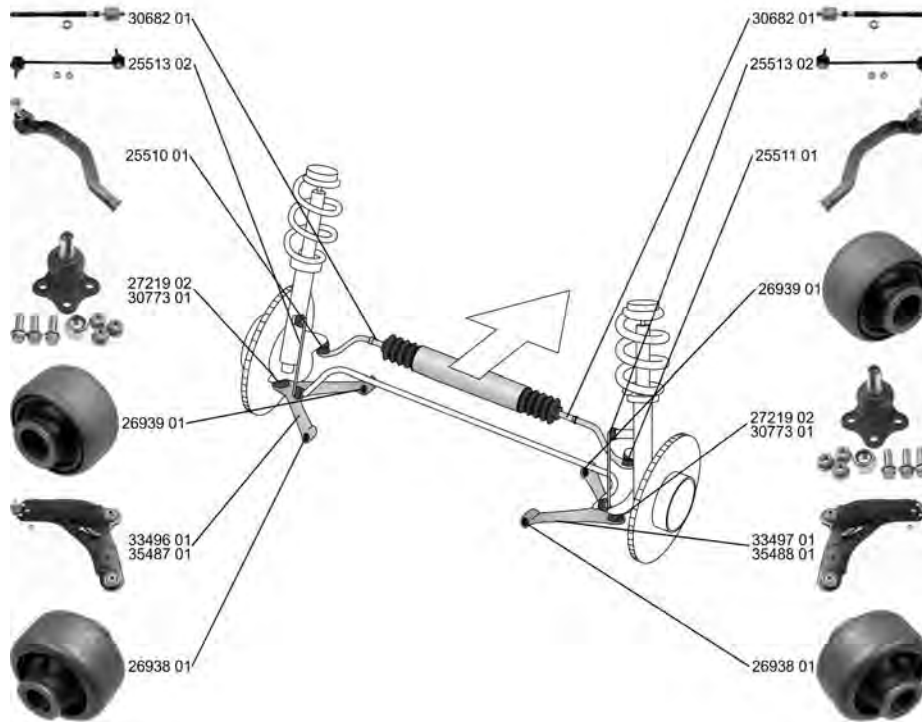

VAUXHALL

VECTRA Mk II Estate 10.03 - 07.08

	Lagerung, Lenker / Control Arm-/Trailing Arm Bush Aussendurchmesser [mm] / Outer Diameter [mm]: 70,2 Innendurchmesser [mm] / Inner Diameter [mm]: 12,1 Länge über Alles [mm] / Overall Length [mm]: 65 ALL TYPES	(9) (38) (73) (91)		31286 01 24452034 4 23 319
	Lagerung, Lenker / Control Arm-/Trailing Arm Bush für Querlenker / for control arm Aussendurchmesser [mm] / Outer Diameter [mm]: 47,25 Innendurchmesser [mm] / Inner Diameter [mm]: 14,05 ALL TYPES	(9) (186) (38) (73)		33907 01 24434894 4 23 035
	Stange/Strebe, Stabilisator / Rod/Strut, stabiliser Pendelstange / Suspension Rod Länge über Alles [mm] / Overall Length [mm]: 127 ALL TYPES	(30) (97) (91)		34750 01 13104120 4 44 275

VIVARO Combi/Estate (J7) 08.01 - 07.14

	Spurstangenkopf / Tie Rod End ALL TYPES	(27)		25510 01 44 08 510 91160043
	Spurstangenkopf / Tie Rod End ALL TYPES	(27)		25511 01 44 08 511 91160044