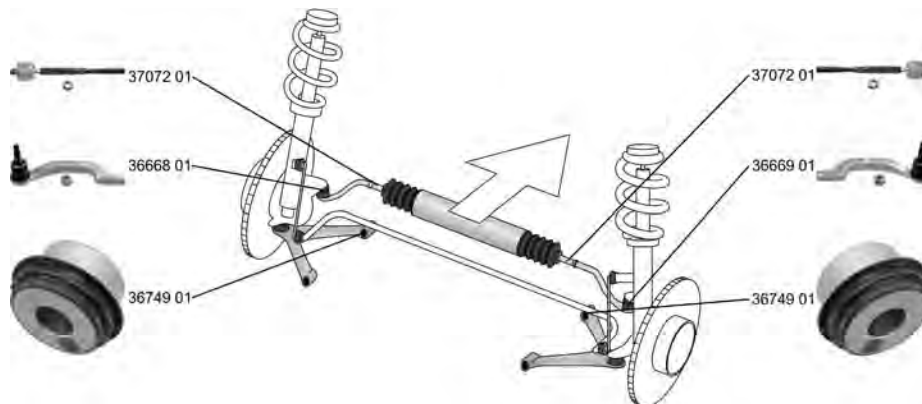

MERCEDES-BENZ

CLA Coupe (C117) 01.13 -

	Spurstangenkopf / Tie Rod End ALL TYPES	(27)	36668 01 246 330 17 00
	Spurstangenkopf / Tie Rod End ALL TYPES	(27)	36669 01 246 330 18 00
	Axialgelenk, Spurstange / Tie Rod Axle Joint ALL TYPES	(5)	37072 01 246 338 00 00 A 246 338 00 00
	Lagerung, Lenker / Control Arm-/Trailing Arm Bush für Querlenker / for control arm ALL TYPES ausser/except for : CLA 45 AMG 4-matic (117.352) 07.13 -	(9) (x2) (186)	36749 01 246 333 01 14
	Lagerung, Lenker / Control Arm-/Trailing Arm Bush für Querlenker / for control arm ALL TYPES ausser/except for : CLA 45 AMG 4-matic (117.352) 07.13 -	(9) (x1) (186)	36750 01 246 333 01 00
	Lagerung, Lenker / Control Arm-/Trailing Arm Bush für Querlenker / for control arm ALL TYPES ausser/except for : CLA 45 AMG 4-matic (117.352) 07.13 -	(9) (x1) (186)	36751 01 246 333 02 00
	Lagerung, Lenker / Control Arm-/Trailing Arm Bush für Längslenker / for drag link CLA 180 (117.342) 01.13 - CLA 200 (117.343) 01.13 - CLA 250 (117.344) 01.13 - CLA 250 4-matic (117.344) 07.13 - CLA 45 AMG 4-matic (117.352) 07.13 - CLA 180 CDI (117.312) 10.13 - CLA 200 CDI (117.301) 06.13 - CLA 220 CDI (117.303), 120 kW 01.13 - CLA 220 CDI (177.303) 01.13 -	(9) (x2) (182)	36753 01 246 353 00 43