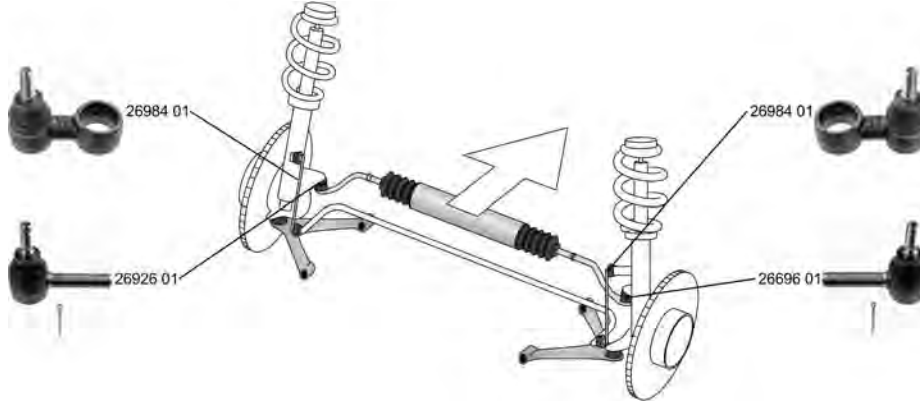

LAND ROVER

DEFENDER Cabrio/Convertible (LD) 09.90 -

	<p>Spurstangenkopf / Tie Rod End Konusmaß [mm] / Cone Size [mm]: 17,55 Gewindemaß / Thread Size: 11/16" mit Rechtsgewinde / with right-hand thread ALL TYPES</p>	(27)  (76) (62) (217)	<p>26696 01 RTC 5869</p> 
	<p>Spurstangenkopf / Tie Rod End Konusmaß [mm] / Cone Size [mm]: 17,55 Gewindemaß / Thread Size: 11/16" mit Linksgewinde / with left-hand thread ohne Zubehör / without accessories ALL TYPES</p>	(27)  (76) (62) (215) (243)	<p>26926 01 RTC 5870</p> 
	<p>Stange/Strebe, Stabilisator / Rod/Strut, stabiliser Konusmaß [mm] / Cone Size [mm]: 17,55 Aussengewinde [mm] / Outer Thread [mm]: M12x1,75 ohne Zubehör / without accessories Pendelstange / Suspension Rod ALL TYPES</p>	(30)  (76) (40) (243) (97)	<p>26984 01 NTC 1888</p> 
	<p>Stange/Strebe, Radaufhängung / Rod/Strut, wheel suspension Panhardstab / Panhard Rod ALL TYPES</p>	(29) (96) LHD Chass. 2A626646->	<p>30566 01 RBI 100031</p> 
	<p>Trag-/Führungsgelenk / Ball Joint Konusmaß [mm] / Cone Size [mm]: 27 mit Befestigungsmaterial / with fastening material ALL TYPES</p>	(31)  (76) (209)	<p>26981 02 RHF 500110</p> 