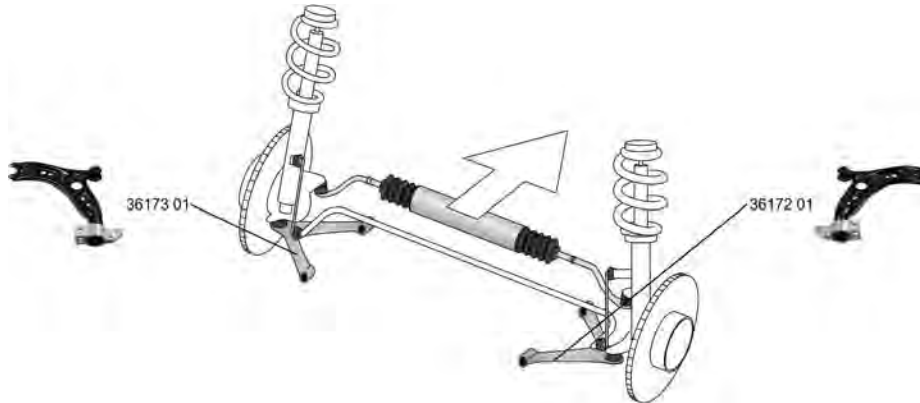

VOLKSWAGEN

GOLF VI Cabriolet/Convertible (517)

03.11 -

	Lenker, Radaufhängung / Track Control Arm Querlenker / Control Arm	(14) (98)		36172 01 1K0 407 152 BC		
	1.2 TSI 1.4 TSI, 90 kW 1.4 TSI, 118 kW 2.0 GTI 1.6 TDI 2.0 TDI, 103 kW	03.11 - 11.13 11.11 - 03.11 - 11.11 - 03.11 - 11.11 -				
	Lenker, Radaufhängung / Track Control Arm Querlenker / Control Arm	(14) (98)		36173 01 1K0 407 151 BC		
	1.2 TSI 1.4 TSI, 90 kW 1.4 TSI, 118 kW 2.0 GTI 1.6 TDI 2.0 TDI, 103 kW	03.11 - 11.13 11.11 - 03.11 - 11.11 - 03.11 - 11.11 -				
	Lenker, Radaufhängung / Track Control Arm Querlenker / Control Arm	(14) (98)		35463 01 1K0 505 323 N 29919 01 29918 01		
	1.2 TSI 1.4 TSI, 90 kW 1.4 TSI, 118 kW 2.0 GTI 1.6 TDI 2.0 TDI, 103 kW	03.11 - 11.13 11.11 - 03.11 - 11.11 - 03.11 - 11.11 -				
	Lenker, Radaufhängung / Track Control Arm Querlenker / Control Arm	(14) (98)		36758 01 1K0 505 311 AB 29917 01		
	1.2 TSI 1.4 TSI, 90 kW 1.4 TSI, 118 kW 2.0 GTI 1.6 TDI 2.0 TDI, 103 kW	03.11 - 11.13 11.11 - 03.11 - 11.11 - 03.11 - 11.11 -				
	Lenker, Radaufhängung / Track Control Arm für Längslenker / for drag link	(14) (182)		37016 01 1K0 505 223 K		
	1.2 TSI 1.4 TSI, 90 kW 1.4 TSI, 118 kW 2.0 GTI 1.6 TDI 2.0 TDI, 103 kW	03.11 - 11.13 11.11 - 03.11 - 11.11 - 03.11 - 11.11 -				
	Lenker, Radaufhängung / Track Control Arm für Längslenker / for drag link	(14) (182)		37017 01 1K0 505 224 K		
	1.2 TSI 1.4 TSI, 90 kW 1.4 TSI, 118 kW 2.0 GTI 1.6 TDI 2.0 TDI, 103 kW	03.11 - 11.13 11.11 - 03.11 - 11.11 - 03.11 - 11.11 -