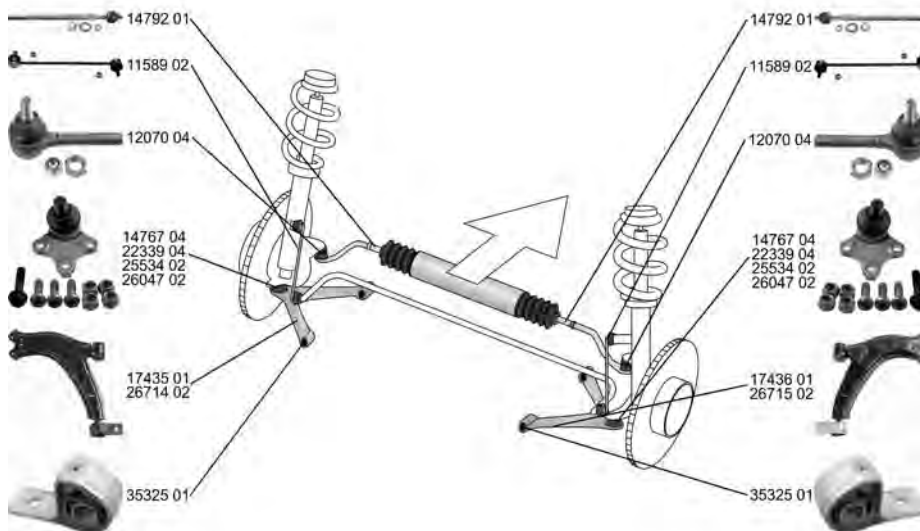

CITROËN

BERLINGO (MF) 07.96 -

	Stange/Strebe, Stabilisator / Rod/Strut, stabiliser Pendelstange / Suspension Rod mit Zubehör / with accessories	(30) (97) (220)		11589 02 5087 61
	ALL TYPES			

BERLINGO Kasten/Box (M_) 07.96 -