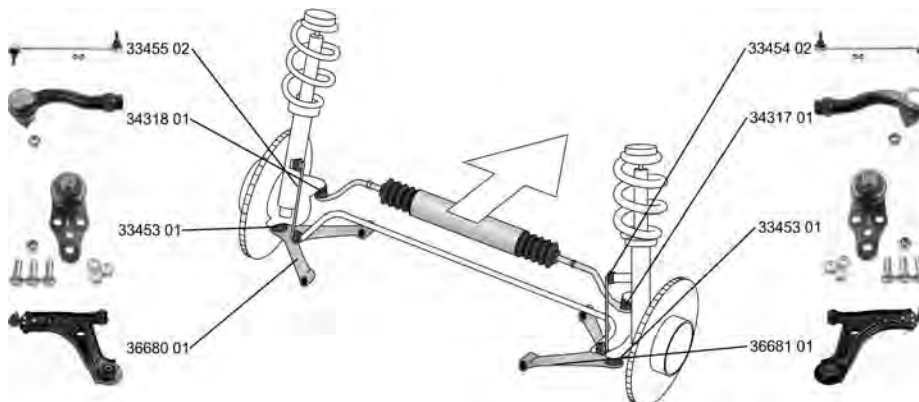

CHEVROLET

NUBIRA Kombi/Estate 01.05 -

	Spurstangenkopf / Tie Rod End		(27) (40) (75)			34317 01 96407486
	Aussengewinde [mm] / Outer Thread [mm]: M12x1,5 Innengewinde [mm] / Inner Thread [mm]: M14x1,5					
	1.6	03.05 -				
	1.8, 89 kW	08.05 -				
	1.8, 90 kW	03.05 -				
	2.0 D	01.07 -				
	Spurstangenkopf / Tie Rod End		(27) (40) (75)			34318 01 96407485
	Aussengewinde [mm] / Outer Thread [mm]: M12x1,5 Innengewinde [mm] / Inner Thread [mm]: M14x1,5					
	1.6	03.05 -				
	1.8, 89 kW	08.05 -				
	1.8, 90 kW	03.05 -				
	2.0 D	01.07 -				
	Lenker, Radaufhängung / Track Control Arm		(14) (98)			36680 01 33453 01 96415063
	Querlenker / Control Arm					
	1.6	03.05 -				
	1.8, 89 kW	08.05 -				
	1.8	03.05 -				
	2.0 D	01.07 -				
	Lenker, Radaufhängung / Track Control Arm		(14) (98)			36681 01 33453 01 96415064
	Querlenker / Control Arm					
	1.6	03.05 -				
	1.8, 89 kW	08.05 -				
	1.8	03.05 -				
	2.0 D	01.07 -				
	Trag-/Führungsgelenk / Ball Joint		(31)			33453 01 96490218
	1.6	03.05 -				
	1.8, 89 kW	08.05 -				
	1.8, 90 kW	03.05 -				
	2.0 D	01.07 -				
	Stange/Strebe, Stabilisator / Rod/Strut, stabiliser		(30) (97) (40)			33454 02 96403100
	Pendelstange / Suspension Rod Aussengewinde [mm] / Outer Thread [mm]: M10x1,25					
	1.6	03.05 -				
	1.8, 89 kW	08.05 -				
	1.8, 90 kW	03.05 -				
	2.0 D	01.07 -				
	Stange/Strebe, Stabilisator / Rod/Strut, stabiliser		(30) (97) (40)			33455 02 96403099
	Pendelstange / Suspension Rod Aussengewinde [mm] / Outer Thread [mm]: M10x1,25					
	1.6	03.05 -				
	1.8, 89 kW	08.05 -				
	1.8, 90 kW	03.05 -				
	2.0 D	01.07 -