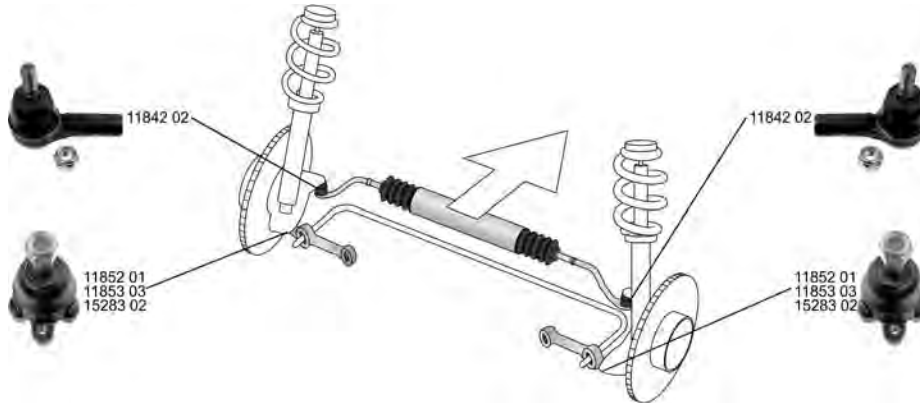

MITSUBISHI

L 300 Kasten/Box (P0_W, P1_W)

11.86 - 05.02

	<p>Spurstangenkopf / Tie Rod End mit Rechtsgewinde / with right-hand thread Innengewinde [mm] / Inner Thread [mm]: M14x1,5</p>	<p>(27)  (217) (75)</p>		<p>11842 02 MB 864164</p> 
	<p>Faltenbalg, Lenkung / Bellow, steering Innendurchmesser 1 [mm] / Inner Diameter 1 [mm]: 11 Innendurchmesser 2 [mm] / Inner Diameter 2 [mm]: 46</p>	<p>(7)  (71) (72)</p>	<p>2.4 4WD (P24V, P24W) 11.86 - 08.97 2.5 TD 02.87 - 08.97 2.5 TD 4WD 11.91 - 05.03</p>	<p>30144 01 MB 501711</p> 
	<p>Trag-/Führungsgelenk / Ball Joint</p>	<p>(31) </p>	<p>1.6 (P12V, P02V) 11.86 - 05.94 2.0 (P03V, P13V) 11.86 - 2.5 D (P05V, P05W, P15V) 11.86 - 02.06</p>	<p>11852 01 MB 527350</p> 
	<p>Trag-/Führungsgelenk / Ball Joint</p>	<p>(31) </p>	<p>1.6 (P12V, P02V) 11.86 - 05.94 2.0 (P03V, P13V) 11.86 - 2.5 D (P05V, P05W, P15V) 11.86 - 02.06</p>	<p>11853 03 MB 527383-01</p> 
	<p>Trag-/Führungsgelenk / Ball Joint</p>	<p>(31) </p>	<p>2.0 4WD (P23W, P23V) 08.88 - 05.94 2.4 4WD (P24V, P24W) 11.86 - 08.97 2.5 TD 02.87 - 08.97 2.5 TD 4WD 11.91 - 05.03</p>	<p>15283 02 MB 527352</p> 