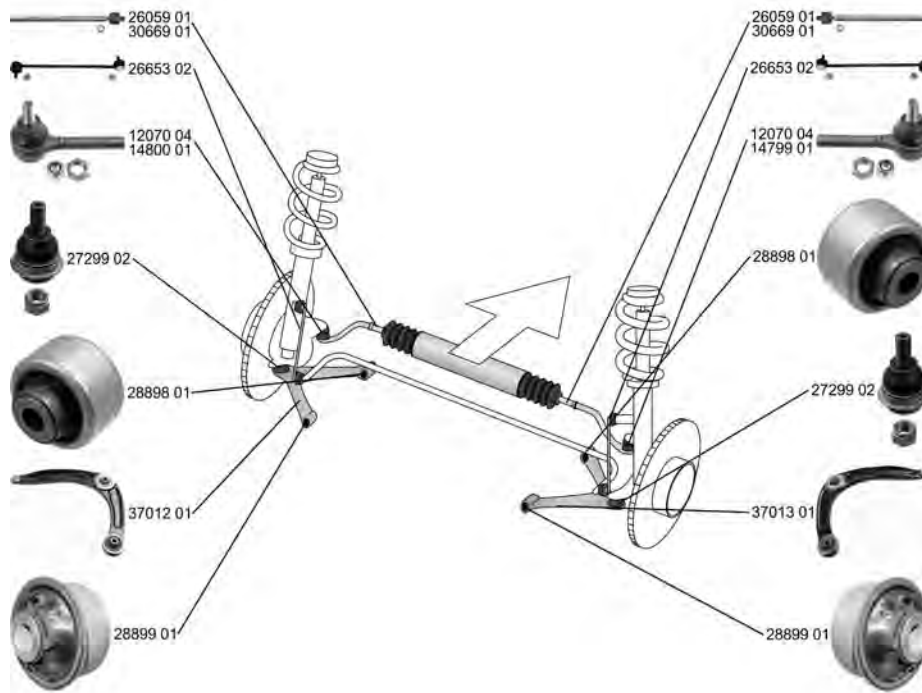

PEUGEOT

307 Break (3E) 03.02 -

	Spurstangenkopf / Tie Rod End mit Zubehör / with accessories mit Rechtsgewinde / with right-hand thread Gewindemaß / Thread Size: M14x1,5 ALL TYPES	(27) (220) (217) (62)	12070 04 3817 50
	Spurstangenkopf / Tie Rod End mit Rechtsgewinde / with right-hand thread Gewindemaß / Thread Size: M14x1,5 ALL TYPES	(27) (217) (62)	14799 01 3817 41
	Spurstangenkopf / Tie Rod End mit Rechtsgewinde / with right-hand thread Aussengewinde [mm] / Outer Thread [mm]: M14x1,5 ALL TYPES	(27) (217) (40)	14800 01 3817 42
	Axialgelenk, Spurstange / Tie Rod Axle Joint Gewindemaß / Thread Size: M14x1,5 Innengewinde [mm] / Inner Thread [mm]: M14x1,5 ALL TYPES	(5) (62) (75)	26059 01 3812 E0
	Axialgelenk, Spurstange / Tie Rod Axle Joint Gewindemaß 1 / Thread Measurement 1: M14x1,5 Gewindemaß 2 / Thread Measurement 2: M14x1,5 ALL TYPES	(5) (63) (64)	30669 01 3812 E5
	Faltenbalg, Lenkung / Bellow, steering Innendurchmesser 1 [mm] / Inner Diameter 1 [mm]: 17 Innendurchmesser 2 [mm] / Inner Diameter 2 [mm]: 60 ALL TYPES	(7) (71) (72) LHD RHD	30209 01 4066 73 4066 82