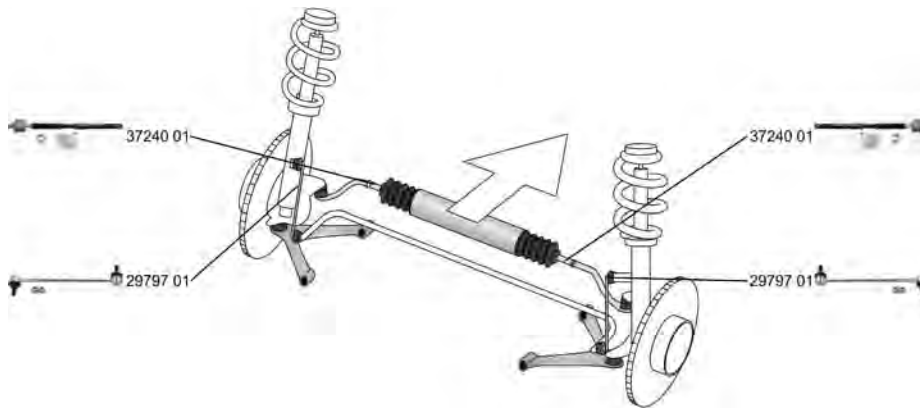

TOYOTA

COROLLA Verso (ZDE12_, CDE12_) 09.01 - 05.04

	Faltenbalg, Lenkung / Bellow, steering Innendurchmesser 1 [mm] / Inner Diameter 1 [mm]: 16,5 Innendurchmesser 2 [mm] / Inner Diameter 2 [mm]: 54,5	(7) (71) (72)	↔		35246 01 45535-09030
	1.6 VVT-i 01.02 - 05.04				
	Lenker, Radaufhängung / Track Control Arm Querlenker / Control Arm	(14) (98)	↙↔		34729 01 48069-02021
	1.8 VVT-i 01.02 - 05.04 2.0 D-4D, 66 kW 01.02 - 05.04				
	Lenker, Radaufhängung / Track Control Arm Querlenker / Control Arm	(14) (98)	↘↔		34730 01 48068-02021
	1.8 VVT-i 01.02 - 05.04 2.0 D-4D, 66 kW 01.02 - 05.04				
	Trag-/Führungsgelenk / Ball Joint Gewindemaß / Thread Size: M14x1,5	(31) (62)	↙↔		30691 01 43330-19115
	1.6 VVT-i 01.02 - 05.04				
	Stange/Strebe, Stabilisator / Rod/Strut, stabiliser Pendelstange / Suspension Rod Aussengewinde [mm] / Outer Thread [mm]: M12x1,25	(30) (97) (40)	↔		29797 01 48820-47010
	1.6 VVT-i 01.02 - 05.04				
	1.8 VVT-i 01.02 - 05.04				
	2.0 D-4D, 66 kW 01.02 - 05.04				
	Stabilisatorlager / Stabiliser Mounting Bohrung-Ø [mm] / Bore Ø [mm]: 24	(28) (43)	(x2)		34062 01 48815-26250
	1.6 VVT-i 01.02 - 05.04				
	1.8 VVT-i 01.02 - 05.04				
	2.0 D-4D, 66 kW 01.02 - 05.04				
	2.0 D-4D, 85 kW 09.01 - 05.04				

COROLLA Verso (ZER_, ZZE12_, R1_) 03.04 - 04.09

	Axialgelenk, Spurstange / Tie Rod Axle Joint Gewindemaß 1 / Thread Measurement 1: M14x1,5 Gewindemaß 2 / Thread Measurement 2: M16x1,5	(5) (63) (64)	↔		37240 01 45503-0F010
	1.6 04.04 - 03.09				
	1.8, 95 kW 04.04 - 03.09				
	2.0 D-4D 04.04 - 03.09				
	2.2 D-4D, 100 kW 10.05 - 03.09				
2.2 D-4D, 130 kW 10.05 - 03.09