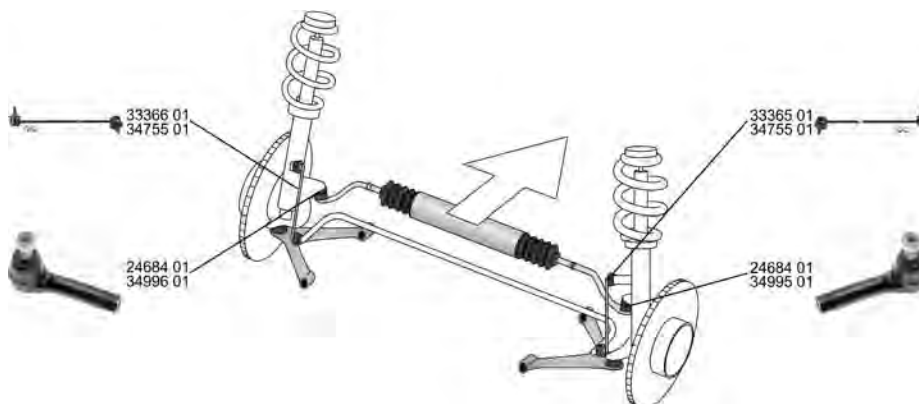

CARENS II (FJ)

07.02 -

	Spurstangenkopf / Tie Rod End Gewindemaß / Thread Size: M12x1,5 Innengewinde [mm] / Inner Thread [mm]: M14x1,5	(27) (62) (75)		24684 01 OK9A2-32-280
	1.6	07.02 -		
	1.8	07.02 -		
	2.0 CVVT	08.04 -		
	2.0 CRDi, 83 kW	07.02 -	->04.2006	
	Spurstangenkopf / Tie Rod End Aussengewinde [mm] / Outer Thread [mm]: M10x1,25 Innengewinde [mm] / Inner Thread [mm]: M16x1,5	(27) (40) (75)		34995 01 56820-2G900
	2.0 CRDi, 83 kW	07.02 -	05.2006->	
	2.0 CRDi, 103 kW	11.05 -		
	Spurstangenkopf / Tie Rod End Aussengewinde [mm] / Outer Thread [mm]: M10x1,25 Innengewinde [mm] / Inner Thread [mm]: M16x1,5	(27) (40) (75)		34996 01 56820-2G000
	2.0 CRDi, 83 kW	07.02 -	05.2006->	
	2.0 CRDi, 103 kW	11.05 -		
	Faltenbalg, Lenkung / Bellow, steering Innendurchmesser 1 [mm] / Inner Diameter 1 [mm]: 13 Innendurchmesser 2 [mm] / Inner Diameter 2 [mm]: 49	(7) (71) (72)		30241 01 OK203-32-125
	1.8	07.02 -		
	2.0 CVVT	08.04 -		
	2.0 CRDi, 83 kW	07.02 -		
	2.0 CRDi, 103 kW	11.05 -		
	Stange/Strebe, Stabilisator / Rod/Strut, stabiliser Pendelstange / Suspension Rod Aussengewinde [mm] / Outer Thread [mm]: M10x1,25	(30) (97) (40)		33365 01 OK2FA-34150
	1.6	07.02 -		
	1.8	07.02 -		
	2.0 CVVT	08.04 -		
	2.0 CRDi, 103 kW	11.05 -		
	2.0 CRDi, 83 kW	07.02 -	->04.2006	
	Stange/Strebe, Stabilisator / Rod/Strut, stabiliser Pendelstange / Suspension Rod Aussengewinde [mm] / Outer Thread [mm]: M10x1,25	(30) (97) (40)		33366 01 OK2FA-34170
	1.6	07.02 -		
	1.8	07.02 -		
	2.0 CVVT	08.04 -		
	2.0 CRDi, 103 kW	11.05 -		
	2.0 CRDi, 83 kW	07.02 -	->04.2006	
	Stange/Strebe, Stabilisator / Rod/Strut, stabiliser Pendelstange / Suspension Rod Aussengewinde [mm] / Outer Thread [mm]: M12x1,25	(30) (97) (40)		34755 01 54830-2G000
	2.0 CRDi, 83 kW	07.02 -	05.2006->