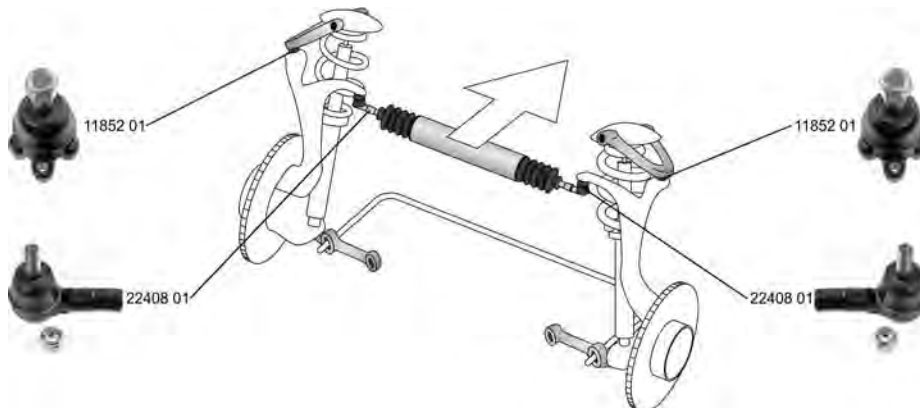

Spurstangenkopf / Tie Rod End	(27)		22408 01	56872-43000
	Innengewinde [mm] / Inner Thread [mm]: M14x1,5	(75)			
	2.4	06.97 - 04.04			
	2.4 4WD, 82 kW	02.98 - 04.04			
	2.4, 101 kW	02.03 - 04.04			
	2.4, 107 kW	11.01 - 04.04			
	2.5 TD	06.97 - 04.04			
	2.5 TD 4WD, 59 kW	02.98 - 04.04			
	2.5 D, 62 kW	10.97 - 04.04			
	2.5 TCI, 73 kW	10.97 - 12.07			
	2.5 TCI, 74 kW	05.04 - 12.07			
	2.5 CRDi, 81 kW	06.06 - 12.07			
	2.5 CRDi, 103 kW	12.02 - 04.04			
	2.5 CRDi 4WD	12.02 - 04.04			
	2.6 TDIC	10.97 - 04.04			
	Faltenbalg, Lenkung / Bellow, steering	(7)		35244 01	57774-4A000
	Innendurchmesser 1 [mm] / Inner Diameter 1 [mm]: 14	(71)			
	Innendurchmesser 2 [mm] / Inner Diameter 2 [mm]: 50	(72)			
	2.4, 82 kW	06.97 - 04.04			
	2.4 4WD, 82 kW	02.98 - 04.04			
	2.5 D, 57 kW	10.97 - 04.04			
	2.5 TD	06.97 - 04.04			
	2.5 TD 4WD, 59 kW	02.98 - 04.04			
	2.5 TCI, 73 kW	10.97 - 12.07			
	2.5 CRDi, 103 kW	12.02 - 04.04			
					->09.2006