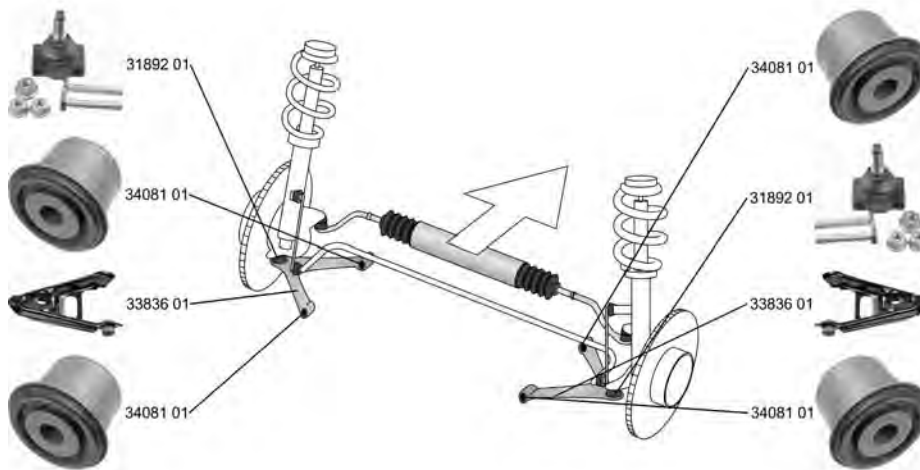

SMART

ROADSTER (452) 04.03 - 11.05

	Lenker, Radaufhängung / Track Control Arm Querlenker / Control Arm ALL TYPES	(14) (98)	↔	33836 01 001 4141 V002 34081 01 000 000	
		Trag-/Führungsgelenk / Ball Joint ALL TYPES	(31)	↔	31892 01 000 2271 V009 000 000
		Lagerung, Lenker / Control Arm-/Trailing Arm Bush für Querlenker / for control arm ALL TYPES	(9) (186)	↔ ↑ ↓ (x4)	34081 01 450 333 00 14