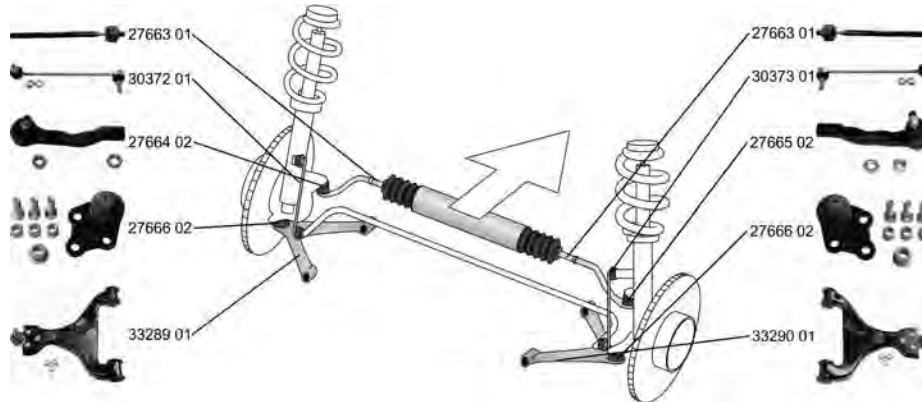

MERCEDES-BENZ

VITO / MIXTO Kasten/Box (W639) 09.03 -

	<p>Spurstangenkopf / Tie Rod End Konusmaß [mm] / Cone Size [mm]: 20 Gewindemaß 1 / Thread Measurement 1: M16x1,5 Gewindemaß 2 / Thread Measurement 2: M14x1,5 mit Zubehör / with accessories</p>	(27) (76) (63) (64) (220)		<p>27664 02 639 460 06 48 A 639 460 06 48</p> 
	<p>Spurstangenkopf / Tie Rod End Konusmaß [mm] / Cone Size [mm]: 20 Gewindemaß 1 / Thread Measurement 1: M16x1,5 mit Zubehör / with accessories</p>	(27) (76) (63) (64) (220)		<p>27665 02 639 460 07 48 A 639 460 07 48</p> 
	<p>Axialgelenk, Spurstange / Tie Rod Axle Joint Gewindemaß / Thread Size: M16x1,5</p>	(5) (62)		<p>27663 01 639 460 02 55</p> 
	<p>Faltenbalg, Lenkung / Bellow, steering Innendurchmesser 1 [mm] / Inner Diameter 1 [mm]: 16 Innendurchmesser 2 [mm] / Inner Diameter 2 [mm]: 58</p>	(7) (71) (72)		<p>37568 01 639 460 01 96 A 639 460 01 96</p>
	<p>Lenker, Radaufhängung / Track Control Arm Querlenker / Control Arm</p>	(14) (98)		<p>33289 01 639 330 04 10 26614 01 A 639 330 04 10 27666 02</p> 
	<p>Lenker, Radaufhängung / Track Control Arm Querlenker / Control Arm</p>	(14) (98)		<p>33290 01 639 330 05 10 26614 01 A 639 330 05 10 27666 02</p> 