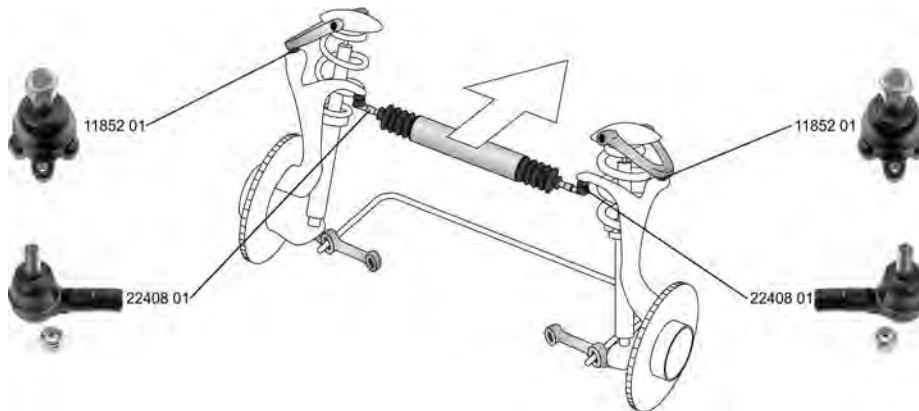

HYUNDAI

H-1 / STAREX 06.97 -

	Trag-/Führungsgelenk / Ball Joint	(31)		11852 01	54417-47000
	2.4, 101 kW	02.03 - 04.04			
	2.4, 107 kW	11.01 - 04.04			
	2.5 TCI, 74 kW	05.04 - 12.07			
	2.5 CRDi, 103 kW	12.02 - 04.04			
2.5 CRDi 4WD	12.02 - 04.04				
	Trag-/Führungsgelenk / Ball Joint	(31)		31250 01	54530-4AA00
	2.4	06.97 - 04.04			
	2.4 4WD, 82 kW	02.98 - 04.04			
	2.4, 101 kW	02.03 - 04.04			
	2.4, 107 kW	11.01 - 04.04			
	2.5 D, 57 kW	10.97 - 04.04			
	2.5 TD	06.97 - 04.04			
	2.5 TD 4WD, 59 kW	02.98 - 04.04			
	2.5 D, 62 kW	10.97 - 04.04			
	2.5 TCI, 73 kW	10.97 - 12.07			
	2.5 TCI, 74 kW	05.04 - 12.07			
	2.5 CRDi, 103 kW	12.02 - 04.04			
	2.5 CRDi 4WD	12.02 - 04.04			
	2.6 TDIC	10.97 - 04.04			

H-1 Kasten/Box 03.00 - 12.07

	Spurstangenkopf / Tie Rod End	(27)		22408 01	56872-43000		
	Innengewinde [mm] / Inner Thread [mm]: M14x1,5 ALL TYPES	(75)					
	Faltenbalg, Lenkung / Bellow, steering	(7)				35244 01	57774-4A000
	Innendurchmesser 1 [mm] / Inner Diameter 1 [mm]: 14 Innendurchmesser 2 [mm] / Inner Diameter 2 [mm]: 50	(71)					
	2.4, 82 kW	03.00 - 04.04					
	2.5 TD, 59 kW	03.00 - 09.00					
2.5 TD, 73 kW	03.00 - 04.04						
2.5 CRDi, 103 kW	08.03 - 04.04						
	Trag-/Führungsgelenk / Ball Joint	(31)		11852 01	54417-47000		
	2.4 2.4, 107 kW	03.00 - 04.04 11.01 - 04.04					
	Trag-/Führungsgelenk / Ball Joint	(31)				31250 01	54530-4AA00
	ALL TYPES