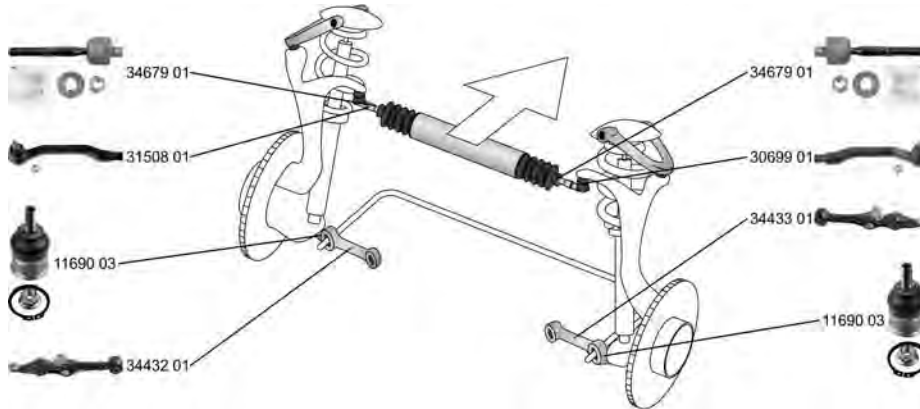

HONDA

ACCORD VI Coupe (CG)

12.97 - 06.03

 Spurstangenkopf / Tie Rod End Gewindemaß / Thread Size: M10x1,25 Innengewinde [mm] / Inner Thread [mm]: M14x1,5	2.0 2.0 i 16V 3.0 V6 24V 3.0 Vtec	11.99 - 10.02 02.98 - 06.03 02.98 - 06.03 10.01 - 06.03	(27) (62) (75)		30699 01 53540-S84-A01
 Spurstangenkopf / Tie Rod End Gewindemaß / Thread Size: M10x1,25 Innengewinde [mm] / Inner Thread [mm]: M14x1,5 Konusmaß [mm] / Cone Size [mm]: 14	2.0 2.0 i 16V 3.0 V6 24V 3.0 Vtec	11.99 - 10.02 02.98 - 06.03 02.98 - 06.03 10.01 - 06.03	(27) (62) (75) (76)		31508 01 53560-S84-A01
 Axialgelenk, Spurstange / Tie Rod Axle Joint Aussengewinde 1 [mm] / Outer Thread 1 [mm]: M16x1,5 getriebes. Aussengewinde [mm] / Outer Thread [mm]: M14x1,5	2.0 2.0 i 16V 3.0 V6 24V 3.0 Vtec	11.99 - 10.02 02.98 - 06.03 02.98 - 06.03 10.01 - 06.03	(5) (39) (40)		34679 01 53010-S84-A01
 Faltenbalg, Lenkung / Bellow, steering Innendurchmesser 1 [mm] / Inner Diameter 1 [mm]: 10 Innendurchmesser 2 [mm] / Inner Diameter 2 [mm]: 43	2.0 i 16V 3.0 V6 24V	02.98 - 06.03 02.98 - 06.03	(7) (71) (72)		30221 01 53536-S1A-E01
 Faltenbalg, Lenkung / Bellow, steering Innendurchmesser 1 [mm] / Inner Diameter 1 [mm]: 12 Innendurchmesser 2 [mm] / Inner Diameter 2 [mm]: 47	2.0 2.0 i 16V 3.0 V6 24V 3.0 Vtec	11.99 - 10.02 02.98 - 06.03 02.98 - 06.03 10.01 - 06.03	(7) (71) (72)		30234 01 53534-S84-A01
 Lenker, Radaufhängung / Track Control Arm Querlenker / Control Arm	2.0 2.0 i 16V 3.0 V6 24V 3.0 Vtec	11.99 - 10.02 02.98 - 06.03 02.98 - 06.03 10.01 - 06.03	(14) (98)		34432 01 51365-S84-A00
 Lenker, Radaufhängung / Track Control Arm Querlenker / Control Arm	2.0 2.0 i 16V 3.0 V6 24V 3.0 Vtec	11.99 - 10.02 02.98 - 06.03 02.98 - 06.03 10.01 - 06.03	(14) (98)		34433 01 51355-S84-A00