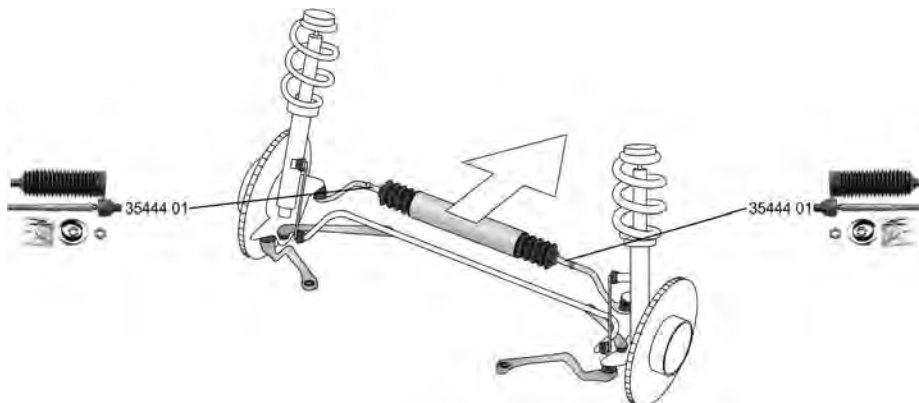

PORSCHE

911 Targa (997) 07.06 - 12.12

	Axialgelenk, Spurstange / Tie Rod Axle Joint	(5)	↔		35444 01 997 347 322 01
	ALL TYPES		≡		
	Faltenbalg, Lenkung / Bellow, steering	(7)	↔		35764 01 997 347 191 00
	Innendurchmesser 1 [mm] / Inner Diameter 1 [mm]: 14,5 Innendurchmesser 2 [mm] / Inner Diameter 2 [mm]: 51 ALL TYPES	(71) (72)	≡