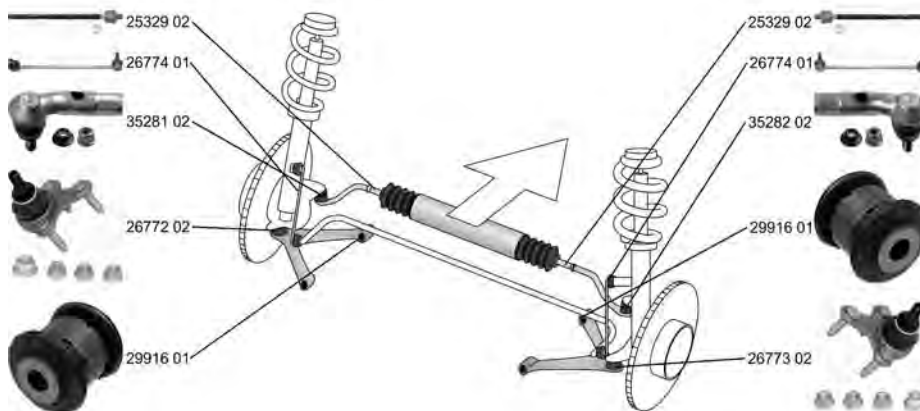

VOLKSWAGEN

TOURAN (1T3) 05.10 -

	<p>Spurstangenkopf / Tie Rod End Gewindemaß 1 / Thread Measurement 1: M16x1,5 Gewindemaß 2 / Thread Measurement 2: M12x1,5 ALL TYPES</p>	<p>(27)  (63) (64)</p>	<p>35281 02 1K0 423 811 K </p> <p>für Fahrzeuge mit elektrischer Servolenkung / (146) for vehicles with electric power steering</p>
	<p>Spurstangenkopf / Tie Rod End Gewindemaß 1 / Thread Measurement 1: M16x1,5 Gewindemaß 2 / Thread Measurement 2: M12x1,5 ALL TYPES</p>	<p>(27)  (63) (64)</p>	<p>35282 02 1K0 423 812 K </p> <p>für Fahrzeuge mit elektrischer Servolenkung / (146) for vehicles with electric power steering</p>
	<p>Axialgelenk, Spurstange / Tie Rod Axle Joint mit Rechtsgewinde / with right-hand thread Gewindemaß / Thread Size: M16x1,5 ALL TYPES</p>	<p>(5)  (217)  (62)</p>	<p>25329 02 1K0 423 810 A </p> <p>für Fahrzeuge mit elektrischer Servolenkung / (146) for vehicles with electric power steering</p>
	<p>Faltenbalg, Lenkung / Bellow, steering Innendurchmesser 1 [mm] / Inner Diameter 1 [mm]: 15,5 Innendurchmesser 2 [mm] / Inner Diameter 2 [mm]: 49,5 ALL TYPES</p>	<p>(7)  (71) (72)</p>	<p>33739 01 1K0 423 831 A </p> <p>für Fahrzeuge mit elektrischer Servolenkung / (146) for vehicles with electric power steering</p>
	<p>Trag-/Führungsgelenk / Ball Joint ALL TYPES</p>	<p>(31) </p>	<p>26772 02 1K0 407 365 C </p>
	<p>Trag-/Führungsgelenk / Ball Joint ALL TYPES</p>	<p>(31) </p>	<p>26773 02 1K0 407 366 C </p>
	<p>Lagerung, Lenker / Control Arm-/Trailing Arm Bush für Querlenker / for control arm ALL TYPES</p>	<p>(9)  (186)  (x2)</p>	<p>29916 01 1K0 407 182 </p>
	<p>Stange/Strebe, Stabilisator / Rod/Strut, stabiliser Pendelstange / Suspension Rod ALL TYPES</p>	<p>(30)  (97)</p>	<p>26774 01 1K0 411 315 R </p>