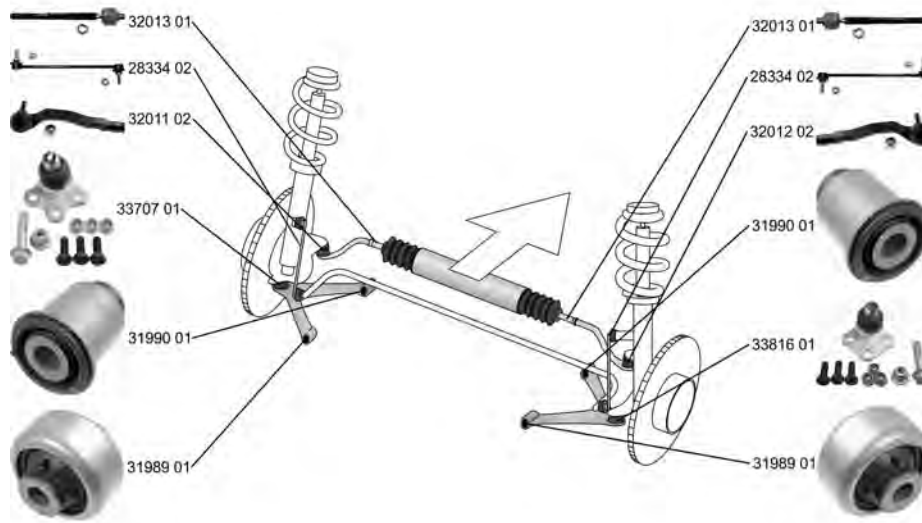

RENAULT

KANGOO Express (FW0/1_)

02.08 -

Spurstangenkopf / Tie Rod End Innengewinde [mm] / Inner Thread [mm]: M14x1,5 Aussengewinde [mm] / Outer Thread [mm]: M10x1,25	(27) (75) (40)		32011 02 77 01 478 407 	
				1.6, 64 kW 02.08 - 1.6 16V 02.08 - 1.5 dCi 02.08 - 1.5 dCi 85 (FW0A, FW0B) 02.08 - 1.5 dCi 90 (FW0G) 06.09 - 1.5 dCi (FW0F) 02.08 -
Spurstangenkopf / Tie Rod End Innengewinde [mm] / Inner Thread [mm]: M14x1,5 Aussengewinde [mm] / Outer Thread [mm]: M10x1,25	(27) (75) (40)		32012 02 77 01 478 408 	
				1.6, 64 kW 02.08 - 1.6 16V 02.08 - 1.5 dCi 02.08 - 1.5 dCi 85 (FW0A, FW0B) 02.08 - 1.5 dCi 90 (FW0G) 06.09 - 1.5 dCi (FW0F) 02.08 -
Axialgelenk, Spurstange / Tie Rod Axle Joint Gewindemaß / Thread Size: M14x1,5	(5) (62)		32013 01 48 52 156 12R 77 01 478 406 	
				1.6, 64 kW 02.08 - 1.6 16V 02.08 - 1.5 dCi 02.08 - 1.5 dCi 85 (FW0A, FW0B) 02.08 - 1.5 dCi 90 (FW0G) 06.09 - 1.5 dCi (FW0F) 02.08 -
Faltenbalg, Lenkung / Bellow, steering Innendurchmesser 1 [mm] / Inner Diameter 1 [mm]: 12 Innendurchmesser 2 [mm] / Inner Diameter 2 [mm]: 53	(7) (71) (72)		34952 01 77 01 478 400 	
				1.6, 64 kW 02.08 - 1.6 16V 02.08 - 1.5 dCi 02.08 - 1.5 dCi 85 (FW0A, FW0B) 02.08 - 1.5 dCi 90 (FW0G) 06.09 - 1.5 dCi (FW0F) 02.08 -
Trag-/Führungsgelenk / Ball Joint Konusmaß [mm] / Cone Size [mm]: 20	(31) (76)		33707 01 82 00 586 561 	
				1.6, 64 kW 02.08 - 1.6 16V 02.08 - 1.5 dCi 02.08 - 1.5 dCi 85 (FW0A, FW0B) 02.08 - 1.5 dCi 90 (FW0G) 06.09 - 1.5 dCi (FW0F) 02.08 -