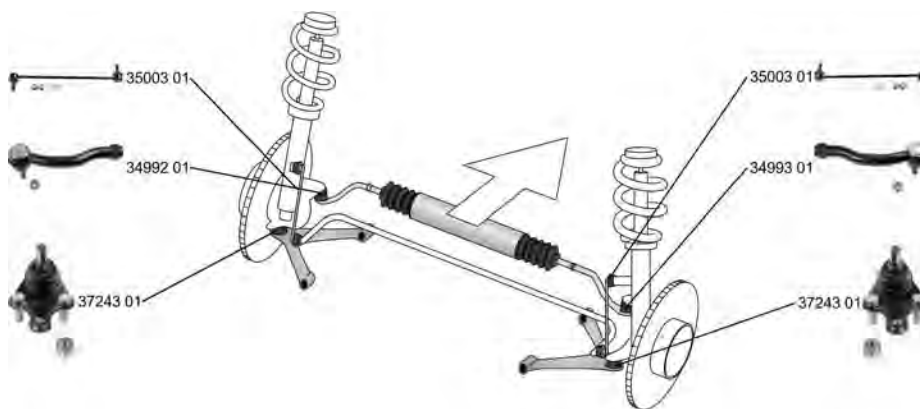

AURIS TOURING SPORTS (ADE18_, ZWE18_, ZRE18_) 07.13 -

	<p>Spurstangenkopf / Tie Rod End Aussengewinde [mm] / Outer Thread [mm]: M12x1,25 Innengewinde [mm] / Inner Thread [mm]: M15x1,5 ALL TYPES</p>	(27) (40) (75)		<p>34992 01 45047-09270</p> 
	<p>Spurstangenkopf / Tie Rod End Aussengewinde [mm] / Outer Thread [mm]: M12x1,25 Innengewinde [mm] / Inner Thread [mm]: M15x1,5 ALL TYPES</p>	(27) (40) (75)		<p>34993 01 45046-09570</p> 