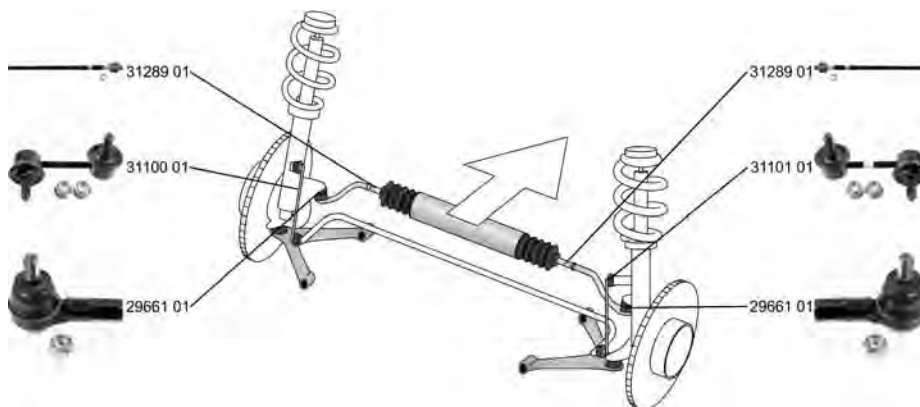

DAEWOO

LANOS Stufenheck/Saloon (KLAT)

05.97 -

	Spurstangenkopf / Tie Rod End mit Rechtsgewinde / with right-hand thread Innengewinde [mm] / Inner Thread [mm]: M16x1,5	(27) (217) (75)		12173 04 260 01 807
	1.4	05.97 -		
	1.5, 63 kW	05.97 -		
	1.6 16V	05.97 -		
	Faltenbalg, Lenkung / Bellow, steering Innendurchmesser 1 [mm] / Inner Diameter 1 [mm]: 54 Innendurchmesser 2 [mm] / Inner Diameter 2 [mm]: 54	(7) (71) (72)		30244 01 5 20 540
	1.4	05.97 -		
	1.5, 63 kW	05.97 -		
	1.6 16V	05.97 -		
	Trag-/Führungsgelenk / Ball Joint mit Zubehör / with accessories Bohrung-Ø 1 / Bohrung-Ø 2 [mm] / Bore Ø 1 / Bore Ø 2 [mm]: 10,0 mit Befestigungsmaterial / with fastening material	(31) (220) (42) (209)		12152 05 94788122
	1.4	05.97 -		
	1.5, 63 kW	05.97 -		
	1.6 16V	05.97 -		

LEGANZA (KLAV)

06.97 - 04.04

	Spurstangenkopf / Tie Rod End	(27)		29661 01 96205809
	1.8 CD	06.97 - 07.03		
	2.0 16V, 93 kW	07.00 - 04.04		
	2.0 16V	06.97 - 12.02		
	2.2 16V	04.99 - 12.02		
	Axialgelenk, Spurstange / Tie Rod Axle Joint	(5)		31289 01 520 808
	2.0 16V, 93 kW	07.00 - 04.04		
	2.0 16V	06.97 - 12.02		
	2.2 16V	04.99 - 12.02		
	Faltenbalg, Lenkung / Bellow, steering Innendurchmesser 1 [mm] / Inner Diameter 1 [mm]: 13 Innendurchmesser 2 [mm] / Inner Diameter 2 [mm]: 49	(7) (71) (72)		30194 01 520 738
	1.8 CD	06.97 - 07.03		
	2.0 16V, 93 kW	07.00 - 04.04		
	2.0 16V	06.97 - 12.02		
	2.2 16V	04.99 - 12.02		
	Stange/Strebe, Stabilisator / Rod/Strut, stabiliser für Pendelstange / for suspension rod Aussengewinde [mm] / Outer Thread [mm]: M10x1,25	(30) (185) (40)		31100 01 96225858
	1.8 CD	06.97 - 07.03		
	2.0 16V, 93 kW	07.00 - 04.04		
	2.0 16V	06.97 - 12.02		
	2.2 16V	04.99 - 12.02