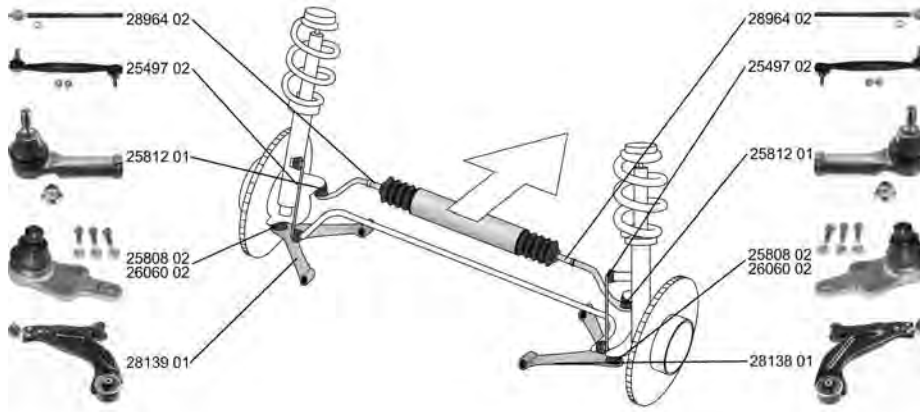

FORD

MONDEO III Schrägheck/Hatchback,
Stufenheck/Saloon(B5Y,B4Y)

11.00 - 08.07

	Spurstangenkopf / Tie Rod End ALL TYPES	(27)		25812 01 1138313 1S7J-3290-AB
	Axialgelenk, Spurstange / Tie Rod Axle Joint Gewindemaß 1 / Thread Measurement 1: M14x1,5 Gewindemaß 2 / Thread Measurement 2: M16x1,5 ALL TYPES	(5) (63) (64)		28964 02 1S7C-3280-BB 4111327
	Faltenbalg, Lenkung / Bellow, steering Innendurchmesser 1 [mm] / Inner Diameter 1 [mm]: 17 Innendurchmesser 2 [mm] / Inner Diameter 2 [mm]: 55 ALL TYPES	(7) (71) (72)		30250 01 4780137 7L84-3K661-AA
	Lenker, Radaufhängung / Track Control Arm Querlenker / Control Arm mit Trag-/Führungsgelenk / with ball joint mit Gummilager / with rubber mounting ALL TYPES ausser/except for : ST220 04.02 - 08.07	(14) (98) (219) (212)		28138 01 1522081 25808 02 1S71-3042-AP
	Lenker, Radaufhängung / Track Control Arm Querlenker / Control Arm mit Trag-/Führungsgelenk / with ball joint mit Gummilager / with rubber mounting ALL TYPES ausser/except for : ST220 04.02 - 08.07	(14) (98) (219) (212)		28139 01 1522130 25808 02 1S71-3051-AP
	Trag-/Führungsgelenk / Ball Joint ALL TYPES ausser/except for : ST220 04.02 - 08.07	(31)		25808 02 1S71 3395 AF
	Trag-/Führungsgelenk / Ball Joint mit Zubehör / with accessories ST220 04.02 - 08.07	(31) (220)		26060 02 1X43-3395-AB