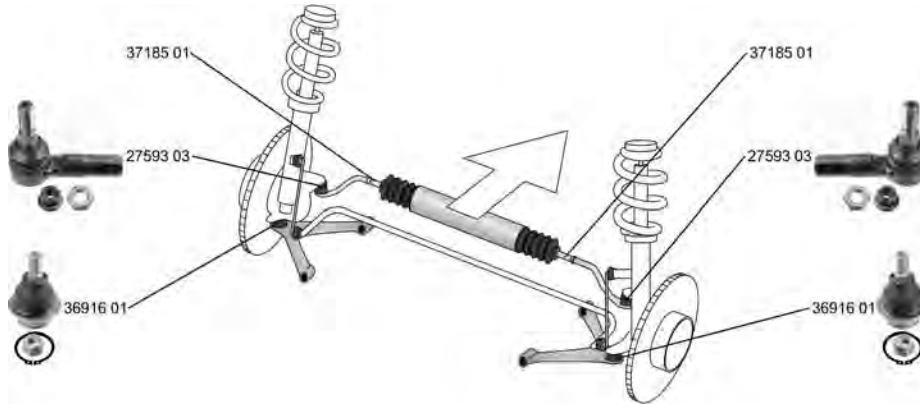

FORD

TRANSIT CUSTOM Bus, Kasten/Box 12.12 -

	Spurstangenkopf / Tie Rod End Gewindemaß 1 / Thread Measurement 1: M16x1,5 Gewindemaß 2 / Thread Measurement 2: M14x2	(27) (63) (64)	27593 03 1490759 6C11-3289-AB
	ALL TYPES		
	Axialgelenk, Spurstange / Tie Rod Axle Joint	(5)	37185 01 1763991 BK21-3L519-AA
	ALL TYPES		
	Trag-/Führungsgelenk / Ball Joint	(31)	36916 01 1763713 KTB21-3K209-AA
	ALL TYPES