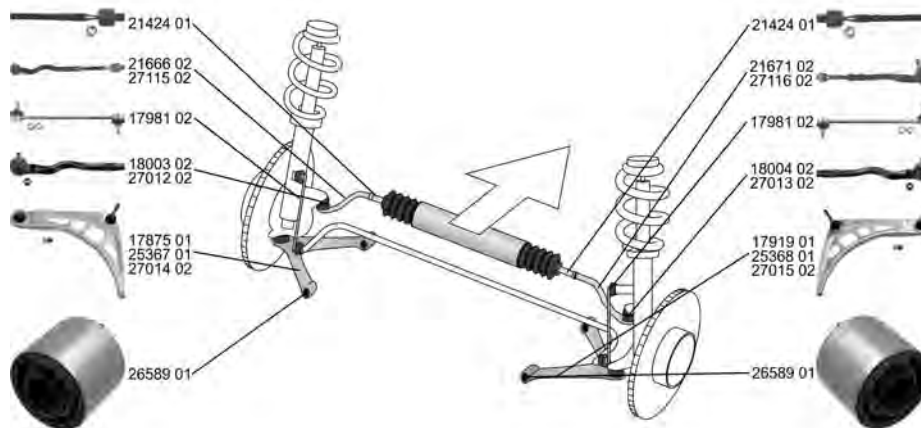

3 Cabrio/Convertible (E46) 04.00 - 12.07

	Spurstange / Rod Assembly Gewindemaß 1 / Thread Measurement 1: M18x1,5 Gewindemaß 2 / Thread Measurement 2: M12x1,5 ALL TYPES ausser/except for : M3 3.2, 235 kW 09.00 - 12.06 M3 3.2, 252 kW 04.01 -	(26) (63) (64)		21666 02 32 10 6 777 503 18003 02 6 777 503 21424 01 
	Spurstange / Rod Assembly Gewindemaß 1 / Thread Measurement 1: M18x1,5 Gewindemaß 2 / Thread Measurement 2: M12x1,5 ALL TYPES ausser/except for : M3 3.2, 235 kW 09.00 - 12.06 M3 3.2, 252 kW 04.01 -	(26) (63) (64)		21671 02 32 10 6 777 504 18004 02 6 777 504 21424 01 