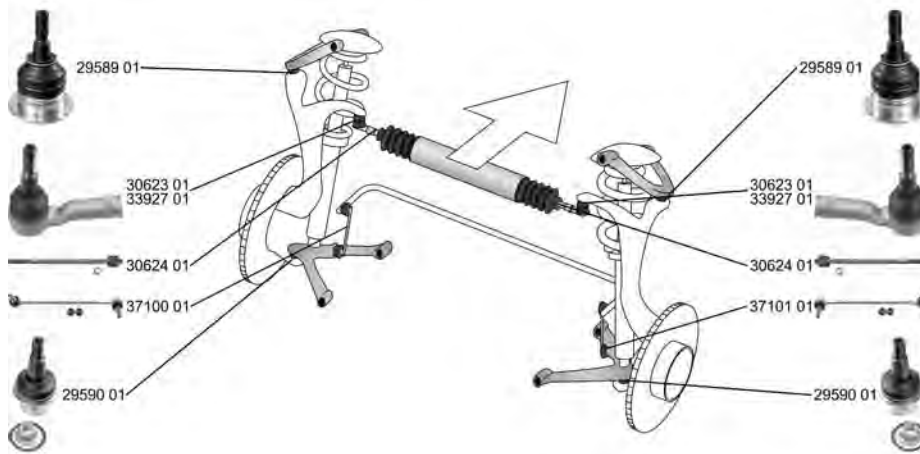

LAND ROVER

RANGE ROVER SPORT (LS)

02.05 -

	<p>Spurstangenkopf / Tie Rod End mit Zubehör / with accessories Innengewinde [mm] / Inner Thread [mm]: M16x1,5 Gewindemaß / Thread Size: M14x2,0 Konusmaß [mm] / Cone Size [mm]: 22 ALL TYPES</p>	<p>(27)  (220) (75) (62) (76)</p>	<p>30623 01 QJB 500070</p> 
	<p>Spurstangenkopf / Tie Rod End Innengewinde [mm] / Inner Thread [mm]: M16x1,5 Aussengewinde [mm] / Outer Thread [mm]: M12x1,5 Konusmaß [mm] / Cone Size [mm]: 20 ALL TYPES</p>	<p>(27)  (75) (40) (76)</p>	<p>33927 01 QJB 500040</p> 
	<p>Axialgelenk, Spurstange / Tie Rod Axle Joint Gewindemaß / Thread Size: M16x1,5 ohne Zubehör / without accessories ALL TYPES</p>	<p>(5)  (62) (243)</p>	<p>30624 01 QFK 500030</p> 
	<p>Faltenbalg, Lenkung / Bellow, steering Durchmesser 1 [mm] / Diameter 1 [mm]: 16 Durchmesser 2 [mm] / Diameter 2 [mm]: 59 ALL TYPES</p>	<p>(7)  (49) (51)</p>	<p>35013 01 QFW 500020</p> 
	<p>Trag-/Führungsgelenk / Ball Joint ALL TYPES</p>	<p>(31) </p>	<p>29589 01 RBK 500030</p> 
	<p>Trag-/Führungsgelenk / Ball Joint Gewindemaß / Thread Size: M16x2,0 Konusmaß [mm] / Cone Size [mm]: 26 mit Zubehör / with accessories ALL TYPES</p>	<p>(31)  (62) (76) (220)</p>	<p>29590 01 RBK 500300</p> 
	<p>Lagerung, Lenker / Control Arm-/Trailing Arm Bush für Querlenker / for control arm ALL TYPES</p>	<p>(9)  (186)</p>	<p>34016 01 RBX 500432</p> 
	<p>Lagerung, Lenker / Control Arm-/Trailing Arm Bush für Querlenker / for control arm ALL TYPES</p>	<p>(9)  (186)</p>	<p>34017 01 RBX 500531</p> 