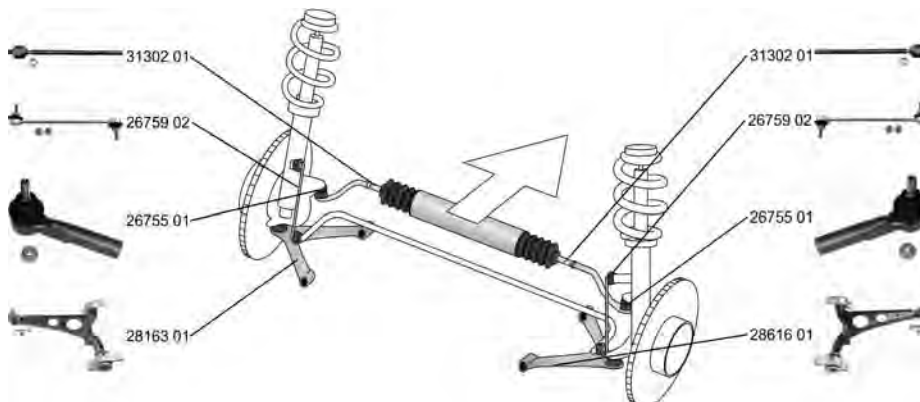

LANCIA

DELTA III (844) 08.08 -

	Achskörperlager / Mounting, axle beam	(1)	↔	31205 01	51840600
	ALL TYPES				

LYBRA (839AX) 07.99 - 10.05

	Spurstangenkopf / Tie Rod End	(27)	↔	26755 01	9947926
	ALL TYPES ausser/except for : 2.4 20V	10.01 - 10.05			
	Axialgelenk, Spurstange / Tie Rod Axle Joint hydraulisch / Hydraulic	(5) (201)		31302 01	9948296
	ALL TYPES ausser/except for : 2.4 20V	10.01 - 10.05	≡ ↔		
	Lenker, Radaufhängung / Track Control Arm Querlenker / Control Arm	(14) (98)	↻	28163 01	51832937
	ALL TYPES ausser/except for : 2.4 20V	10.01 - 10.05			
	Lenker, Radaufhängung / Track Control Arm Querlenker / Control Arm	(14) (98)	↻	28616 01	51832938
	ALL TYPES ausser/except for : 2.4 20V	10.01 - 10.05			
	Stange/Strebe, Stabilisator / Rod/Strut, stabiliser Pendelstange / Suspension Rod Gewindemaß / Thread Size: M10x1,25	(30) (97) (62)	↔	26759 02	51701045
	ALL TYPES ausser/except for : 2.4 20V	10.01 - 10.05			

	Stange/Strebe, Stabilisator / Rod/Strut, stabiliser Pendelstange / Suspension Rod ohne Zubehör / without accessories	(30) (97) (243)	↔	26819 01	50701813
	ALL TYPES ausser/except for : 2.4 20V	10.01 - 10.05