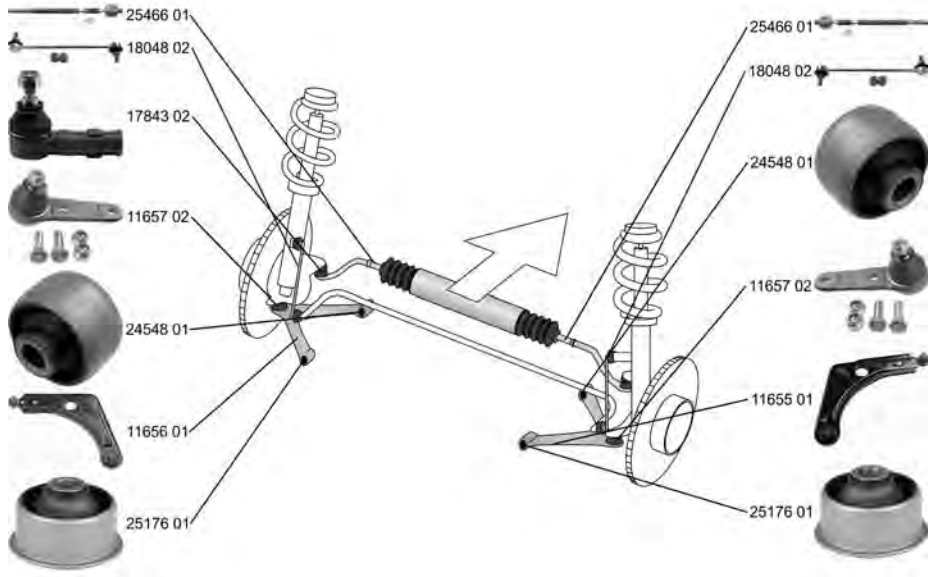

FORD

GRAND C-MAX 12.10 -

	Stange/Strebe, Stabilisator / Rod/Strut, stabiliser Pendelstange / Suspension Rod Länge innen [mm] / Inner Length [mm]: 298,1	(30) (97) (90)	↔	29499 02 1686594 AV61-3B438-AA
	ALL TYPES			

	Stange/Strebe, Stabilisator / Rod/Strut, stabiliser Pendelstange / Suspension Rod	(30) (97)	↔	37123 01 1701466 BV61-5C486-BAA
	ALL TYPES			

ESCORT '95 Express/Box (AVL) 01.95 -

	Spurstangenkopf / Tie Rod End mit Rechtsgewinde / with right-hand thread	(27) (217)	↻	17843 02 1015547 95AX-3270-AA
	ALL TYPES			

	Axialgelenk, Spurstange / Tie Rod Axle Joint für / for: TRW	(5) (119)	↔ ↻	25466 01 6197238 91AB-3L519-CB
	ALL TYPES			

	Faltenbalg, Lenkung / Bellow, steering Innendurchmesser 1 [mm] / Inner Diameter 1 [mm]: 14 Innendurchmesser 2 [mm] / Inner Diameter 2 [mm]: 37	(7) (71) (72)	↔	30168 01 6935233 92AB-3K661-AA
	ALL TYPES			

	Faltenbalg, Lenkung / Bellow, steering Innendurchmesser 1 [mm] / Inner Diameter 1 [mm]: 22 Innendurchmesser 2 [mm] / Inner Diameter 2 [mm]: 45	(7) (71) (72)	↔	30217 01 1012814 94FB-3K661-AC
	ALL TYPES		 für Lenkgetriebehersteller / for steering gear manufacturer: WUELFRATH (179)