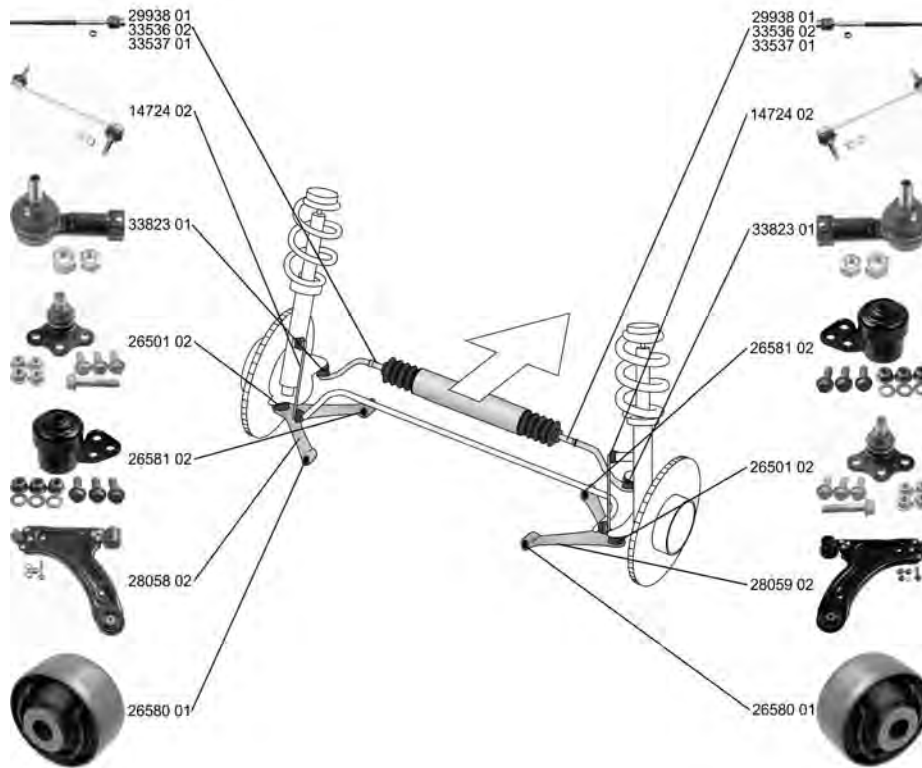

VAUXHALL

COMBO Mk II (C) Kasten/Kombi/Box
(F25)

09.01 - 02.12

	Spurstangenkopf / Tie Rod End Innengewinde [mm] / Inner Thread [mm]: M12x1,5 ALL TYPES	(27) (75)		33823 01 16 03 009 26087868
	Axialgelenk, Spurstange / Tie Rod Axle Joint Gewindemaß / Thread Size: M14x1,5 Aussengewinde [mm] / Outer Thread [mm]: M12x1,5 ALL TYPES	(5) (62) (40)	->Chass. 33999999 ->Chass. 34999999 ->Chass. 36999999	29938 01 16 03 845 93182421
	Axialgelenk, Spurstange / Tie Rod Axle Joint Gewindemaß 1 / Thread Measurement 1: M14x1,5 Gewindemaß 2 / Thread Measurement 2: M12x1,5 1.3 CDTI 16V, 55 kW 10.05 - 11.11	(5) (63) (64)		33536 02 16 03 844 93192420
	Axialgelenk, Spurstange / Tie Rod Axle Joint Gewindemaß 1 / Thread Measurement 1: M14x1,5 Gewindemaß 2 / Thread Measurement 2: M12x1,5 ALL TYPES	(5) (63) (64)		33537 01 16 03 843 93192418
	Faltenbalg, Lenkung / Bellow, steering Innendurchmesser 1 [mm] / Inner Diameter 1 [mm]: 12 Innendurchmesser 2 [mm] / Inner Diameter 2 [mm]: 50 ALL TYPES	(7) (71) (72)		30252 01 16 09 167 93192432