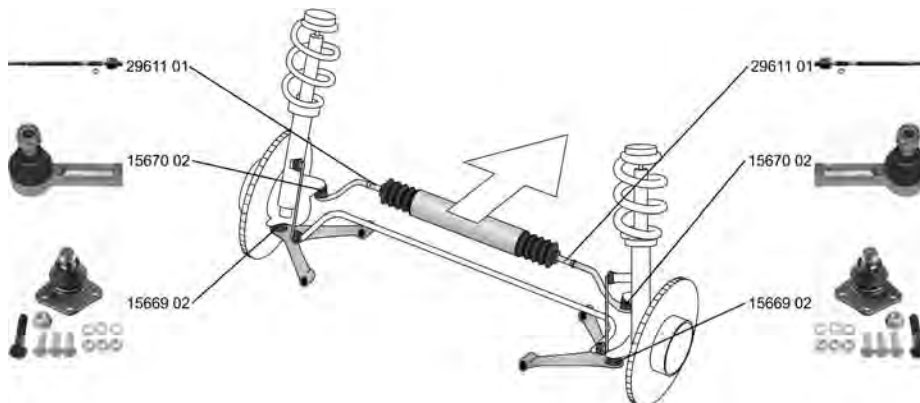

SKODA

FELICIA II (6U1) 01.98 - 06.01

	Spurstangenkopf / Tie Rod End Innengewinde [mm] / Inner Thread [mm]: M12x1 mit Rechtsgewinde / with right-hand thread ALL TYPES	(27) (75) (217)		15670 02 6U0 422 811
	Axialgelenk, Spurstange / Tie Rod Axle Joint Aussengewinde [mm] / Outer Thread [mm]: M12x1 ALL TYPES	(5) (40)		29611 01 6U0 422 807
	Trag-/Führungsgelenk / Ball Joint mit Zubehör / with accessories ALL TYPES	(31) (220)		15669 02 6U0 407 365