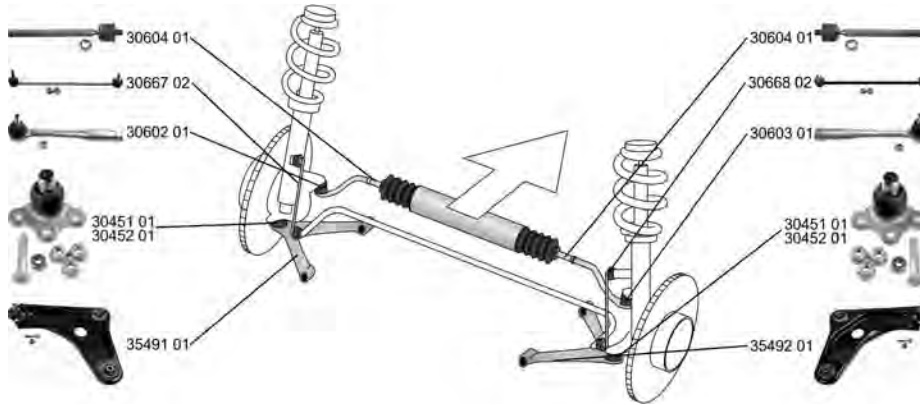

CITROËN

C3 Picasso

02.09 -

	<p>Spurstangenkopf / Tie Rod End Konusmaß [mm] / Cone Size [mm]: 14 Gewindemaß / Thread Size: M10x1,25 Innengewinde [mm] / Inner Thread [mm]: M16x1,5</p>	(27)  (76) (62) (75)	stehend / Vertical (247)	<p>30602 01 3817 67</p> 
	<p>Spurstangenkopf / Tie Rod End Konusmaß [mm] / Cone Size [mm]: 14 Gewindemaß / Thread Size: M10x1,25 Innengewinde [mm] / Inner Thread [mm]: M16x1,5</p>	(27)  (76) (62) (75)	stehend / Vertical (247)	<p>30603 01 3817 68</p> 
	<p>Axialgelenk, Spurstange / Tie Rod Axle Joint Gewindemaß 1 / Thread Measurement 1: M12x1,0 Gewindemaß 2 / Thread Measurement 2: M16x1,5</p>	(5)  (63) (64)		<p>30604 01 3812 E8</p> 
	<p>Faltenbalg, Lenkung / Bellow, steering Innendurchmesser 1 [mm] / Inner Diameter 1 [mm]: 15,5 Innendurchmesser 2 [mm] / Inner Diameter 2 [mm]: 51,5</p>	(7)  (71) (72)		<p>34713 01 4066 80</p> 
	<p>Lenker, Radaufhängung / Track Control Arm Querlenker / Control Arm</p>	(14)  (98)		<p>35491 01</p> 
	<p>Lenker, Radaufhängung / Track Control Arm Querlenker / Control Arm</p>	(14)  (98)		<p>35492 01</p> 
	<p>Reparatursatz, Radaufhängung Repair Kit, wheel suspension für Artikelnummer / for article number: 30451 01 für Artikelnummer / for article number: 30452 01 für Artikelnummer / for article number: 30453 01</p>	(23)   (120) (120) (120)		<p>37472 01 3522 75 3640 61 3640 62 3640 65 3640 66</p> 
	<p>Trag-/Führungsgelenk / Ball Joint Artikelnummer des empfohlenen Zubehörs / Article number of recommended accessories: 37472 01</p>	(31)   (37)	für Fahrzeuge mit Standard Fahrwerk / for vehicles with standard chassis (142)	<p>30451 01 3640 65</p> 