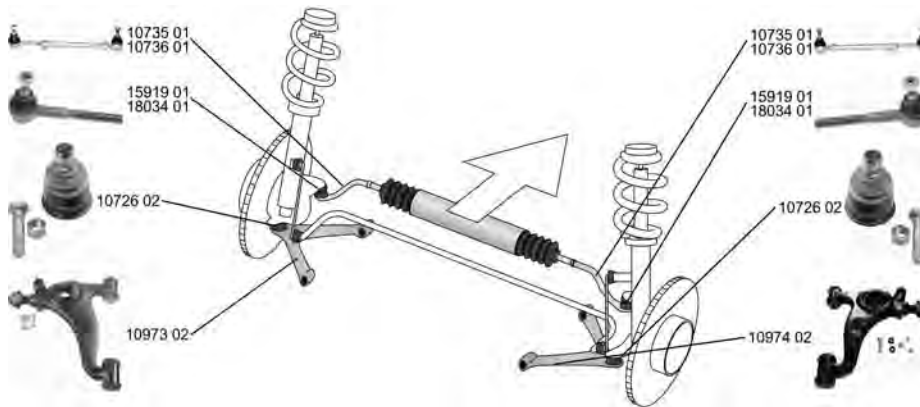

Spurstange / Rod Assembly ALL TYPES	(26)			10735 01 129 330 02 03 A 129 330 02 03
			LHD ----- RHD		
	Spurstange / Rod Assembly ALL TYPES ausser/except for : 500 (129.067) 09.92 - 10.01	(26)			10736 01 129 330 03 03 A 129 330 03 03
			LHD ----- RHD		
	Spurstange / Rod Assembly ALL TYPES	(26)			10737 01 129 460 04 05 A 129 460 04 05