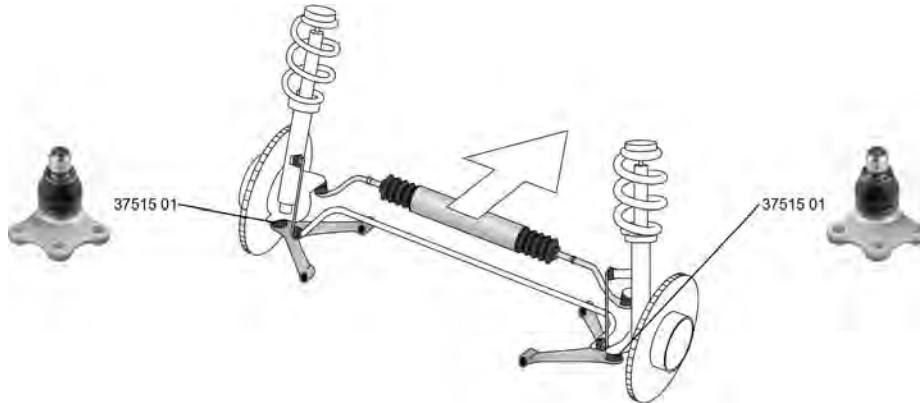

PEUGEOT

2008

03.13 -

	Trag-/Führungsgelenk / Ball Joint	(31)		37515 01	3640 77
	ALL TYPES ausser/except for : 1.6 BlueHDi 120	07.14 -			

3008

06.09 -