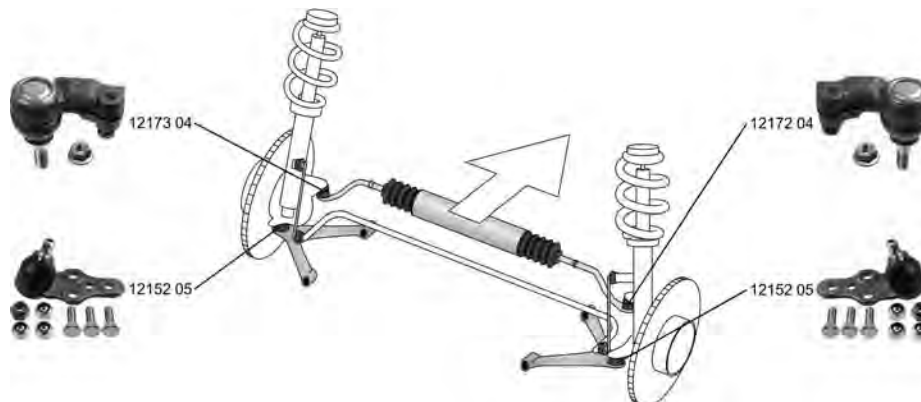

DAEWOO

LANOS (KLAT) 05.97 -

Spurstangenkopf / Tie Rod End mit Linksgewinde / with left-hand thread Innengewinde [mm] / Inner Thread [mm]: M16x1,5	(27) (215) (75)	 12172 04 260 01 806
	1.4 05.97 - 1.5, 63 kW 05.97 - 1.6 16V 05.97 -	
Spurstangenkopf / Tie Rod End mit Rechtsgewinde / with right-hand thread Innengewinde [mm] / Inner Thread [mm]: M16x1,5	(27) (217) (75)	 12173 04 260 01 807
	1.4 05.97 - 1.5, 63 kW 05.97 - 1.6 16V 05.97 -	
Faltenbalg, Lenkung / Bellow, steering Innendurchmesser 1 [mm] / Inner Diameter 1 [mm]: 54 Innendurchmesser 2 [mm] / Inner Diameter 2 [mm]: 54	(7) (71) (72)	 30244 01 5 20 540
	1.4 05.97 - 1.5, 63 kW 05.97 - 1.6 16V 05.97 -	
Trag-/Führungsgelenk / Ball Joint mit Zubehör / with accessories Bohrung-Ø 1 / Bohrung-Ø 2 [mm] / Bore Ø 1 / Bore Ø 2 [mm]: 10,0 mit Befestigungsmaterial / with fastening material	(31) (220) (42) (209)	 12152 05 94788122
	1.4 05.97 - 1.5, 63 kW 05.97 - 1.6 16V 05.97 -