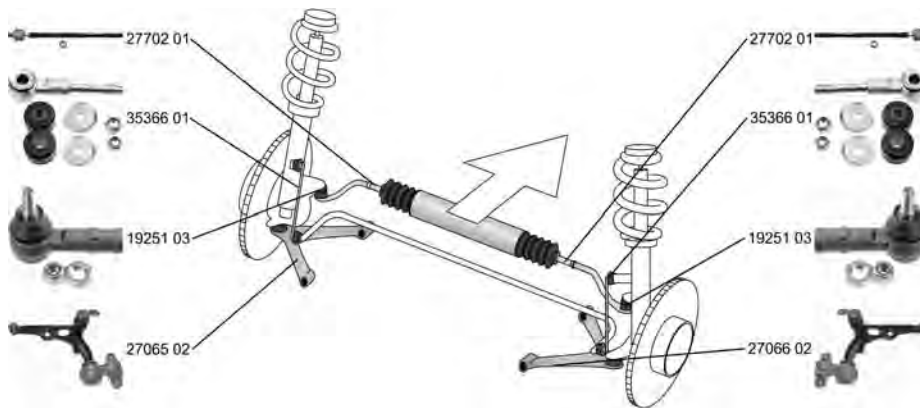

PEUGEOT

607 (9D, 9U)

01.00 -

	Lagerung, Lenker / Control Arm-Trailing Arm Bush für Querlenker / for control arm	(9) (186)	▼↔↑↻(x4)	29376 01 	3523 43
	ALL TYPES				
	Stange/Strebe, Stabilisator / Rod/Strut, stabiliser Pendelstange / Suspension Rod mit Zubehör / with accessories	(30) (97) (220)	↔	22724 01 	5087 60
	ALL TYPES				
	Stange/Strebe, Stabilisator / Rod/Strut, stabiliser Pendelstange / Suspension Rod	(30) (97)	↻	30625 01 	5178 43
	ALL TYPES				
	Stange/Strebe, Stabilisator / Rod/Strut, stabiliser Pendelstange / Suspension Rod	(30) (97)	↻	30626 01 	5178 44
	ALL TYPES				

806 (221)

06.94 - 08.02

	Spurstangenkopf / Tie Rod End mit Rechtsgewinde / with right-hand thread Innengewinde [mm] / Inner Thread [mm]: M14x1,5 mit Zubehör / with accessories	(27) (217) (75) (220)	↔↻	19251 03 	4059 09
	ALL TYPES				
	Axialgelenk, Spurstange / Tie Rod Axle Joint Aussengewinde [mm] / Outer Thread [mm]: M14x1,5	(5) (40)	↔↻	27702 01 	3812 A4
	ALL TYPES				
	Faltenbalg, Lenkung / Bellow, steering Innendurchmesser 1 [mm] / Inner Diameter 1 [mm]: 13 Innendurchmesser 2 [mm] / Inner Diameter 2 [mm]: 62	(7) (71) (72)		33594 01 	4066 41
	ALL TYPES				
	Lenker, Radaufhängung / Track Control Arm Querlenker / Control Arm mit Trag-/Führungsgelenk / with ball joint mit Gummilager / with rubber mounting mit Befestigungsmaterial / with fastening material	(14) (98) (219) (212) (209)	▼↻	27065 02 	3520 P4
	ALL TYPES