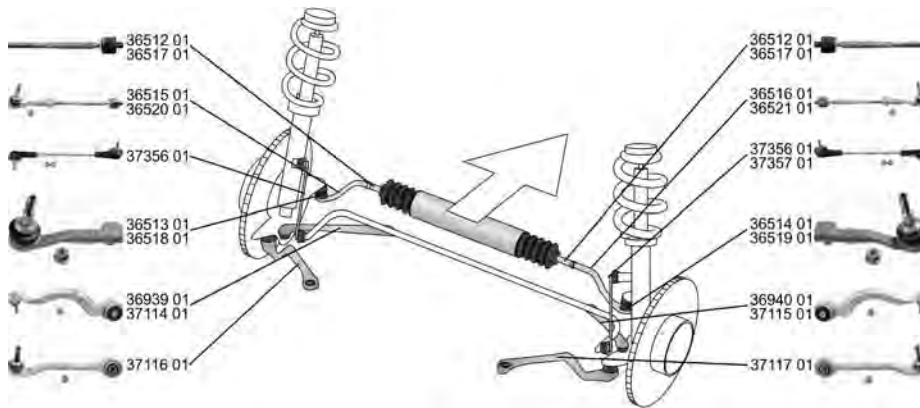

BMW

2 Cabriolet/Convertible (F23) 11.14 -

	Stange/Strebe, Stabilisator / Rod/Strut, stabiliser Pendelstange / Suspension Rod Gewindemaß / Thread Size: M10x1,5	(30) (97) (62)		36164 01 33 50 6 785 608 6 785 608	
	ALL TYPES				
	Lagerung, Radlagergehäuse Bearing, wheel bearing housing Aussendurchmesser [mm] / Outer Diameter [mm]: 47,20 Innendurchmesser [mm] / Inner Diameter [mm]: 14,10	(11) (38) (73)		36426 01 33 32 6 792 553 6 792 553	
	ALL TYPES		▼⊕(x2)		
	Achsträgerlager / Mounting, axle bracket ALL TYPES	(4)	⊕⊕⊕(x2)	37698 01 33 31 6 792 509 6 792 509	
	Achsträgerlager / Mounting, axle bracket ALL TYPES	(4)	⊕⊕⊕(x2)		

2 Coupe (F22) 10.13 -

	Spurstange / Rod Assembly M 235 i xDrive 07.14 -	(26)		36515 01 32 10 6 792 029 36512 01 6 792 029 ▲36513 01	
	Spurstange / Rod Assembly M 235 i xDrive 07.14 -	(26)		36516 01 32 10 6 792 030 36512 01 6 792 030 ▲36514 01	
	Spurstange / Rod Assembly ALL TYPES ausser/except for : 228 i xDrive 07.14 - M 235 i xDrive 07.14 -	(26)		36520 01 32 10 6 799 960 36517 01 6 799 960 ▲36518 01