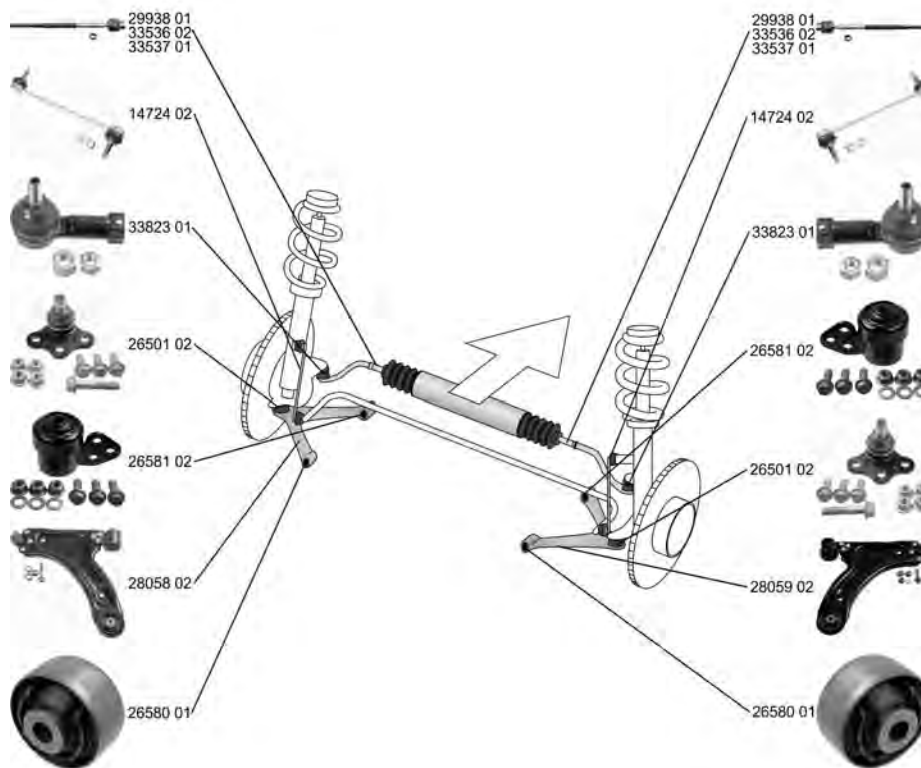

CORSA C (F08, F68) 09.00 - 12.09

	Spurstangenkopf / Tie Rod End Innengewinde [mm] / Inner Thread [mm]: M12x1,5 ALL TYPES	(27) (75)	33823 01 16 03 009 26087868
	Axialgelenk, Spurstange / Tie Rod Axle Joint Gewindemaß / Thread Size: M14x1,5 Aussengewinde [mm] / Outer Thread [mm]: M12x1,5 ALL TYPES	(5) (62) (40)	29938 01 16 03 845 93182421
	Axialgelenk, Spurstange / Tie Rod Axle Joint Gewindemaß 1 / Thread Measurement 1: M14x1,5 Gewindemaß 2 / Thread Measurement 2: M12x1,5 ALL TYPES ausser/except for : 1.0, 43 kW 09.00 - 12.09 1.6, 69 kW 05.03 - 12.09 1.8, 79 kW 01.02 - 12.09	(5) (63) (64)	33536 02 16 03 844 93192420
	Axialgelenk, Spurstange / Tie Rod Axle Joint Gewindemaß 1 / Thread Measurement 1: M14x1,5 Gewindemaß 2 / Thread Measurement 2: M12x1,5 1.7 CDTI 06.03 - 12.09	(5) (63) (64)	33537 01 16 03 843 93192418
	Faltenbalg, Lenkung / Bellow, steering Innendurchmesser 1 [mm] / Inner Diameter 1 [mm]: 12 Innendurchmesser 2 [mm] / Inner Diameter 2 [mm]: 50 ALL TYPES	(7) (71) (72)	30252 01 16 09 167 93192432