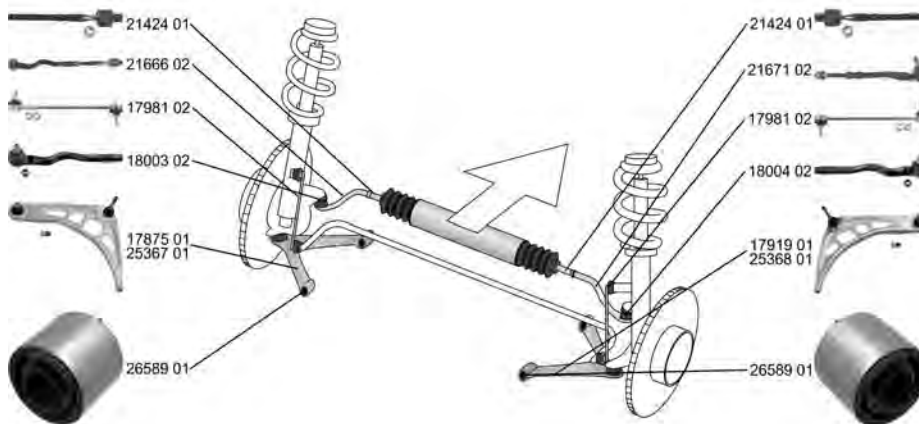

Z3 (E36) 10.95 - 01.03

	Lagerung, Lenker / Control Arm-/Trailing Arm Bush für Querlenker / for control arm ALL TYPES ausser/except for : <table border="0"> <tr> <td>M 3.2, 236 kW</td> <td>03.97 - 06.01</td> </tr> <tr> <td>M 3.2, 239 kW</td> <td>06.01 - 01.03</td> </tr> <tr> <td>M 3.2, 252 kW</td> <td>04.00 - 04.01</td> </tr> </table>	(9) (186)		10559 02 1 135 351 31 12 1 135 351
	Stange/Strebe, Stabilisator / Rod/Strut, stabiliser Pendelstange / Suspension Rod ALL TYPES ausser/except for : <table border="0"> <tr> <td>M 3.2, 236 kW</td> <td>03.97 - 06.01</td> </tr> <tr> <td>M 3.2, 239 kW</td> <td>06.01 - 01.03</td> </tr> <tr> <td>M 3.2, 252 kW</td> <td>04.00 - 04.01</td> </tr> </table>	(30) (97)		10575 02 1 091 764 31 35 1 091 764
	Stange/Strebe, Stabilisator / Rod/Strut, stabiliser Pendelstange / Suspension Rod <table border="0"> <tr> <td>M 3.2</td> <td>03.97 - 06.01</td> </tr> <tr> <td>M 3.2, 239 kW</td> <td>06.01 - 01.03</td> </tr> <tr> <td>M 3.2, 252 kW</td> <td>04.00 - 04.01</td> </tr> </table>	(30) (97)		15932 02 2 227 203 31 35 2 227 203
	Reparatursatz, Lenker / Repair Kit, link für Längslenker / for drag link Durchmesser [mm] / Diameter [mm]: 30 ALL TYPES	(21) (182) (53)		10644 01 33 32 9 061 945 9 061 945
	Stange/Strebe, Stabilisator / Rod/Strut, stabiliser Koppelstange / Coupling Rod ALL TYPES	(30) (78)		10671 01 1 135 307 33 55 1 135 307
	Achsträgerlager / Mounting, axle bracket ALL TYPES	(4)		27119 01 1 090 946 33 31 1 090 946

Z4 (E85) 02.03 -

	Spurstange / Rod Assembly Gewindemaß 1 / Thread Measurement 1: M18x1,5 Gewindemaß 2 / Thread Measurement 2: M12x1,5 ALL TYPES ausser/except for : <table border="0"> <tr> <td>M</td> <td>03.06 -</td> </tr> </table>	(26) (63) (64)		21666 02 32 10 6 777 503 18003 02 6 777 503 21424 01