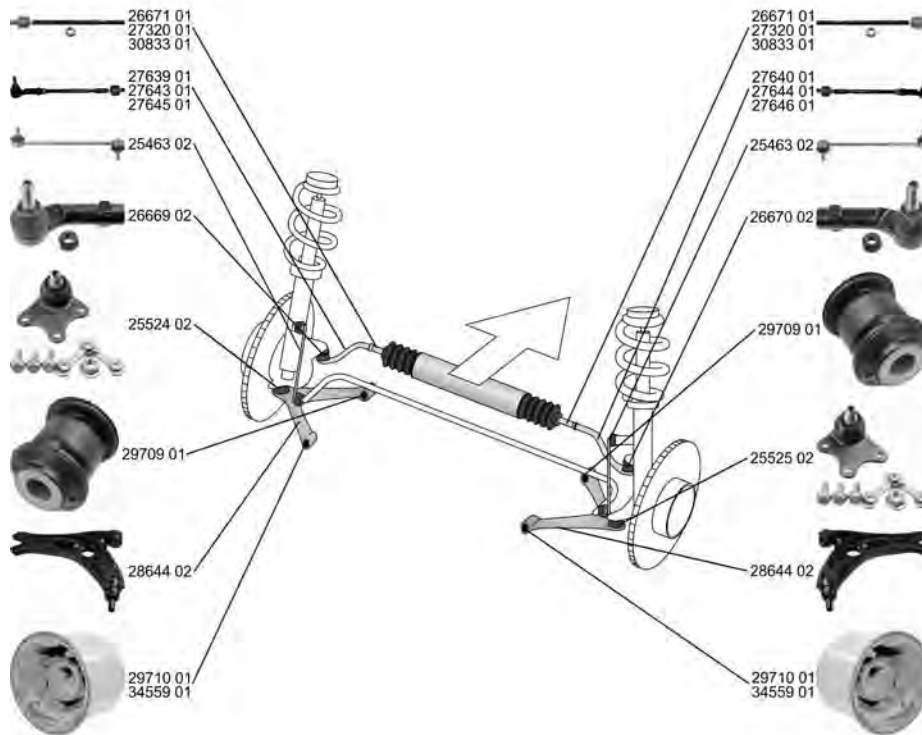

SKODA

FABIA (6Y2)

08.99 - 03.08

	Spurstange / Rod Assembly mit Zubehör / with accessories	(26) (220)		27639 01 6Q0 419 803 F ▲26669 02 27320 01		
	ALL TYPES					
	Spurstange / Rod Assembly mit Zubehör / with accessories	(26) (220)		27640 01 6Q0 419 804 F ▲26670 02 27320 01		
	ALL TYPES					
	Spurstange / Rod Assembly für Lenkgetriebe-ID / for steering gear ID: TRW elektrisch-hydraulisch / Electric-hydraulic mit Zubehör / with accessories	(26) (178) (117) (220)		27643 01 6Q0 423 803 P ▲26669 02		
	1.2, 40 kW 1.4, 50 kW 1.4 16V, 55 kW 1.4, 59 kW 1.4 16V 2.0 1.9 SDI 1.9 TDI 1.2, 47 kW 1.4 TDI, 55 kW 1.9 TDI RS	08.02 - 03.08 08.99 - 05.03 12.99 - 03.08 02.06 - 10.06 12.99 - 03.08 12.99 - 03.08 12.99 - 03.08 01.00 - 03.08 01.03 - 03.08 04.03 - 03.08 06.03 - 03.08	 Chass. 6Y-3-736 553->