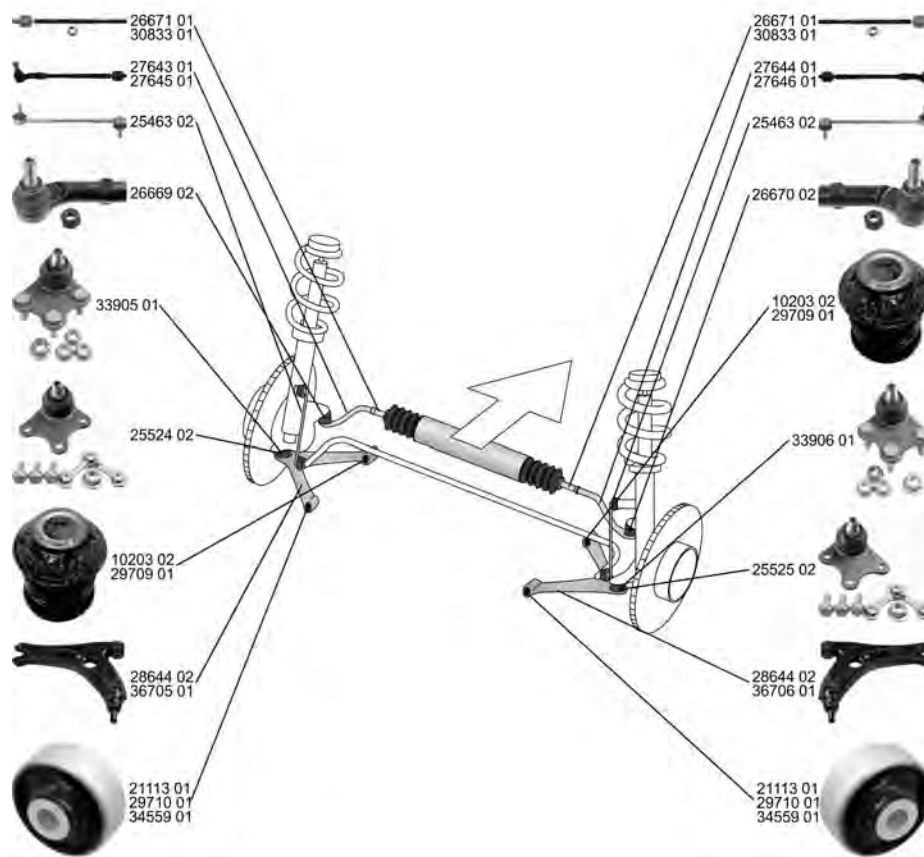

ROOMSTER (5J) 03.06 -

	Spurstange / Rod Assembly für Lenkgetriebe-ID / for steering gear ID: TRW elektrisch-hydraulisch / Electric-hydraulic mit Zubehör / with accessories ALL TYPES ausser/except for : 1.9 TDI, 74 kW 03.06 - 05.06	(26) (178) (117) (220)	27643 01 6Q0 423 803 P ▲26669 02
	Spurstange / Rod Assembly für Lenkgetriebe-ID / for steering gear ID: TRW elektrisch-hydraulisch / Electric-hydraulic mit Zubehör / with accessories ALL TYPES ausser/except for : 1.9 TDI, 74 kW 03.06 - 05.06	(26) (178) (117) (220)	27644 01 6Q0 423 804 P ▲26670 02
	Spurstange / Rod Assembly für Lenkgetriebehersteller / for steering gear manufacturer: SMI-Koyo elektrisch-hydraulisch / Electric-hydraulic mit Zubehör / with accessories ALL TYPES ausser/except for : 1.9 TDI, 74 kW 03.06 - 05.06	(26) (179) (117) (220)	27645 01 6Q0 423 803 G ▲26669 02 26671 01
	Spurstange / Rod Assembly für Lenkgetriebehersteller / for steering gear manufacturer: SMI-Koyo elektrisch-hydraulisch / Electric-hydraulic mit Zubehör / with accessories ALL TYPES ausser/except for : 1.9 TDI, 74 kW 03.06 - 05.06	(26) (179) (117) (220)	27646 01 6Q0 423 804 G ▲26670 02 26671 01
	Spurstangenkopf / Tie Rod End Konusmaß [mm] / Cone Size [mm]: 16 Gewindemaß 1 / Thread Measurement 1: M14x1,5 Gewindemaß 2 / Thread Measurement 2: M12x1,5 ALL TYPES ausser/except for : 1.9 TDI, 74 kW 03.06 - 05.06	(27) (76) (63) (64) für Fahrzeuge mit elektro-hydraulischer Lenkung / for vehicles with electro-hydraulic steering	26669 02 6R0 423 811 (147)