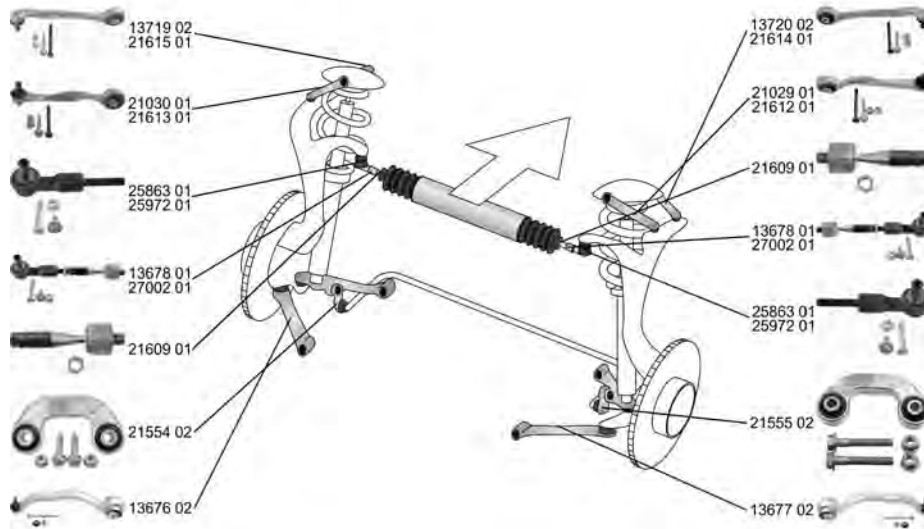

AUDI

A6 (4B2, C5)

01.97 - 01.05

	Spurstange / Rod Assembly	(26)	↔	13678 01 4B0 419 801 M
	1.8, 85 kW	05.97 - 01.05		21609 01
	1.8, 92 kW	07.97 - 01.05	->04.2001	25863 01
	1.8 T	01.97 - 01.05	->Chass. 4B-1-200 000	
	1.8 T quattro, 110 kW	02.97 - 01.05		
	1.8 T, 132 kW	12.97 - 01.05		
	1.8 T quattro, 132 kW	12.97 - 01.05		
	2.4, 100 kW	07.98 - 01.05		
	2.4, 115 kW	02.97 - 01.05		
	2.4, 120 kW	02.97 - 01.05		
	2.4 quattro, 120 kW	02.97 - 01.05		
	2.4, 121 kW	02.97 - 01.05		
	2.4 quattro, 121 kW	02.97 - 01.05		
	2.7 T	02.99 - 01.05		
	2.7 T quattro, 169 kW	12.97 - 01.05		
	2.8, 140 kW	07.99 - 01.05		
	2.8, 142 kW	02.97 - 01.05		
	2.8 quattro, 142 kW	02.97 - 01.05		
	3.7	03.99 - 01.05		
	3.7 quattro	03.99 - 01.05		
	1.9 TDI, 85 kW	07.00 - 01.05		
	2.5 TDI, 110 kW	07.97 - 01.05		
	2.5 TDI quattro, 110 kW	07.97 - 01.05		
	2.5 TDI, 120 kW	07.02 - 01.05		
	2.5 TDI, 132 kW	02.00 - 01.05		
	2.5 TDI quattro, 132 kW	02.00 - 01.05		
	2.4 quattro, 115 kW	08.98 - 07.99		
	2.8, 132 kW	10.97 - 05.00		
	2.8 quattro, 132 kW	01.98 - 04.00		
	2.8 quattro, 140 kW	07.99 - 05.01		
	1.9 TDI, 81 kW	04.97 - 10.00