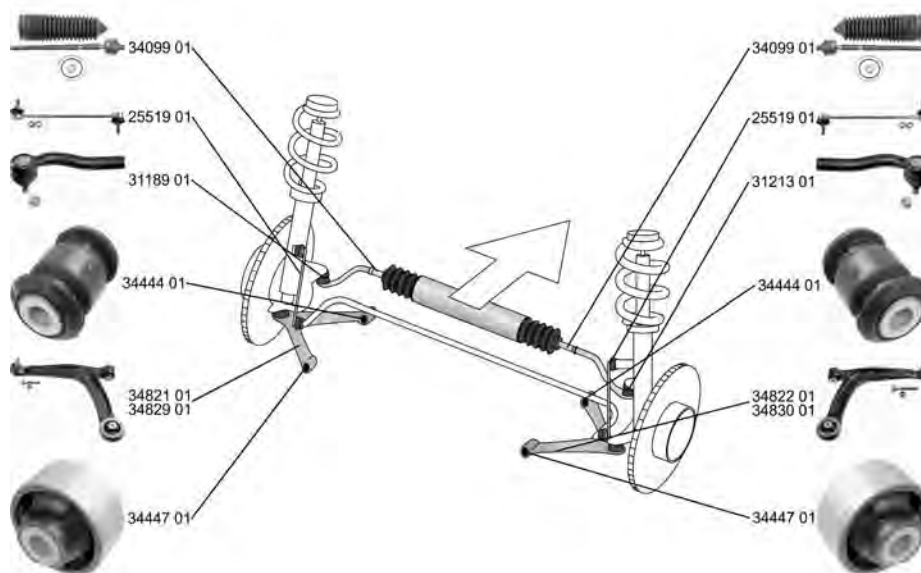

500 (312) 10.07 -

	Spurstangenkopf / Tie Rod End	(27)		31189 01 77362507
	Gewindemaß / Thread Size: M12x1,5 Aussengewinde [mm] / Outer Thread [mm]: M10x1,25	(62)		
	0.9, 63 kW 07.10 - 1.2 10.07 - 1.2 LPG 12.10 - 1.4, 74 kW 10.07 - 1.4 Abarth, 99 kW 08.08 - 1.4 Abarth, 118 kW 08.08 - 1.4 Abarth, 132 kW 08.08 - 1.4 Abarth Asseto Corse 08.08 - 1.3 D Multijet, 55 kW 10.07 - 1.3 D Multijet, 70 kW 12.09 -			
	Spurstangenkopf / Tie Rod End	(27)		31213 01 77362508
	Gewindemaß / Thread Size: M12x1,5 Aussengewinde [mm] / Outer Thread [mm]: M10x1,25	(62)		
	0.9, 63 kW 07.10 - 1.2 10.07 - 1.2 LPG 12.10 - 1.4, 74 kW 10.07 - 1.4 Abarth, 99 kW 08.08 - 1.4 Abarth, 118 kW 08.08 - 1.4 Abarth, 132 kW 08.08 - 1.4 Abarth Asseto Corse 08.08 - 1.3 D Multijet, 55 kW 10.07 - 1.3 D Multijet, 70 kW 12.09 -			
	Axialgelenk, Spurstange / Tie Rod Axle Joint	(5)		34099 01 51875886
	Gewindemaß 1 / Thread Measurement 1: M14x1,5 Gewindemaß 2 / Thread Measurement 2: M12x1,5	(63)		
	0.9, 63 kW 07.10 - 1.2 10.07 - 1.2 LPG 12.10 - 1.4, 74 kW 10.07 - 1.4 Abarth, 99 kW 08.08 - 1.4 Abarth, 118 kW 08.08 - 1.4 Abarth, 132 kW 08.08 - 1.4 Abarth Asseto Corse 08.08 - 1.3 D Multijet, 55 kW 10.07 - 1.3 D Multijet, 70 kW 12.09 -	(64)