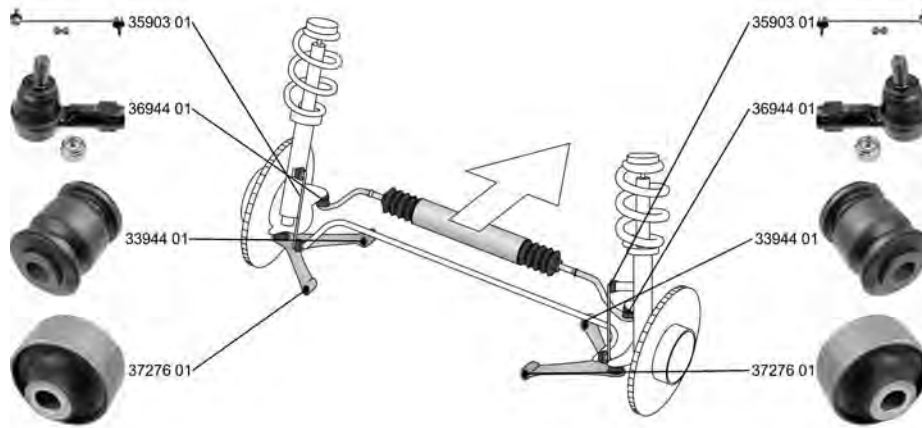

AGILA Mk II (B) 01.08 -

	Spurstangenkopf / Tie Rod End Gewindemaß 1 / Thread Measurement 1: M12x1,25 Gewindemaß 2 / Thread Measurement 2: M12x1,25 ALL TYPES	(27) (63) (64)	↔	36944 01 47 09 195 93194035
	Faltenbalg, Lenkung / Bellow, steering Innendurchmesser 1 [mm] / Inner Diameter 1 [mm]: 13 Innendurchmesser 2 [mm] / Inner Diameter 2 [mm]: 39 ALL TYPES	(7) (71) (72)	↻	33968 01 47 09 165 93193998
	Faltenbalg, Lenkung / Bellow, steering Innendurchmesser 1 [mm] / Inner Diameter 1 [mm]: 12 Innendurchmesser 2 [mm] / Inner Diameter 2 [mm]: 50 ALL TYPES	(7) (71) (72)	↻	33969 01 47 09 117 93193997
	Lagerung, Lenker / Control Arm-/Trailing Arm Bush für Querlenker / for control arm 1.0 12V 01.08 - 1.2 i 16V, 63 kW 01.08 - 1.2 i 16V, 69 kW 01.08 - 1.3 CDTI 01.08 -	(9) (186)	↔ ↑ ↻	33944 01 47 08 302 93193134
	Lagerung, Lenker / Control Arm-/Trailing Arm Bush Innendurchmesser [mm] / Inner Diameter [mm]: 14,1 ALL TYPES	(9) (73)	↔ ↓	37276 01
	Stange/Strebe, Stabilisator / Rod/Strut, stabiliser Pendelstange / Suspension Rod Aussengewinde [mm] / Outer Thread [mm]: M10x1,25 1.0 12V 01.08 - 1.2 i 16V, 63 kW 01.08 - 1.2 i 16V, 69 kW 01.08 - 1.3 CDTI 01.08 -	(30) (97) (40)	↔	35903 01 47 09 702 93195093