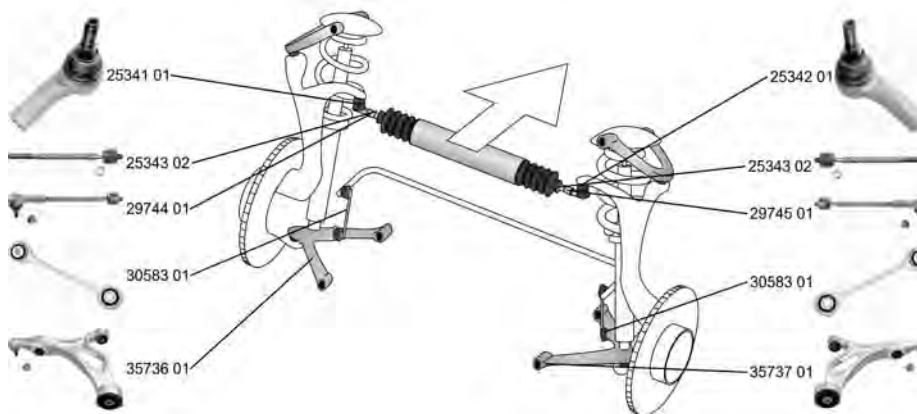

Q5 (8R) 11.08 -

	Stange/Strebe, Stabilisator / Rod/Strut, stabiliser	(30)		33632 01 8K0 505 465 G	
	Pendelstange / Suspension Rod	(97)			
	2.0 TFSI quattro, 132 kW	08.09 -			
	2.0 TFSI quattro, 155 kW	11.08 -			
	2.0 TFSI quattro, 165 kW	06.12 -			
	3.0 TFSI quattro	06.12 -			
	3.2 FSI quattro	11.08 -			
	2.0 TDI quattro, 100 kW	08.09 -			
	2.0 TDI quattro, 125 kW	11.08 -			
	2.0 TDI, 110 kW	05.13 -			
	2.0 TDI quattro, 105 kW	08.09 -			
	2.0 TDI quattro, 120 kW	11.08 -			
	2.0 TDI quattro, 130 kW	06.12 -			
	3.0 TDI quattro, 155 kW	11.08 -			
3.0 TDI quattro, 176 kW	11.08 -				
3.0 TDI quattro, 180 kW	06.12 -				
SQ5 TDI quattro	12.12 -				

Q7 (4L) 03.06 -

	Spurstange / Rod Assembly	(26)		29744 01 7L0 422 803 D	
	3.0 TFSI, 200 kW	05.10 -			
	3.0 TFSI, 206 kW	05.11 -			
	3.0 TFSI, 245 kW	05.10 -			
	3.6 FSI	08.06 - 05.10			
	4.2 FSI	03.06 - 05.10			
	3.0 TDI, 150 kW	05.10 -			
	3.0 TDI, 155 kW	03.06 - 05.10			
	3.0 TDI, 165 kW	06.09 - 05.12			
	3.0 TDI, 171 kW	03.06 - 05.08			
	3.0 TDI, 176 kW	11.07 -			
	3.0 TDI, 180 kW	05.11 -			
	4.2 TDI, 240 kW	03.07 - 06.09			
	4.2 TDI, 250 kW	05.09 -			
6.0 TDI	09.08 -				
	Spurstange / Rod Assembly	(26)		29745 01 7L0 422 804 D	
	3.0 TFSI, 200 kW	05.10 -			
	3.0 TFSI, 206 kW	05.11 -			
	3.0 TFSI, 245 kW	05.10 -			
	3.6 FSI	08.06 - 05.10			
	4.2 FSI	03.06 - 05.10			
	3.0 TDI, 150 kW	05.10 -			
	3.0 TDI, 155 kW	03.06 - 05.10			
	3.0 TDI, 165 kW	06.09 - 05.12			
	3.0 TDI, 171 kW	03.06 - 05.08			
	3.0 TDI, 176 kW	11.07 -			
	3.0 TDI, 180 kW	05.11 -			
	4.2 TDI, 240 kW	03.07 - 06.09			
	4.2 TDI, 250 kW	05.09 -			
6.0 TDI	09.08 -