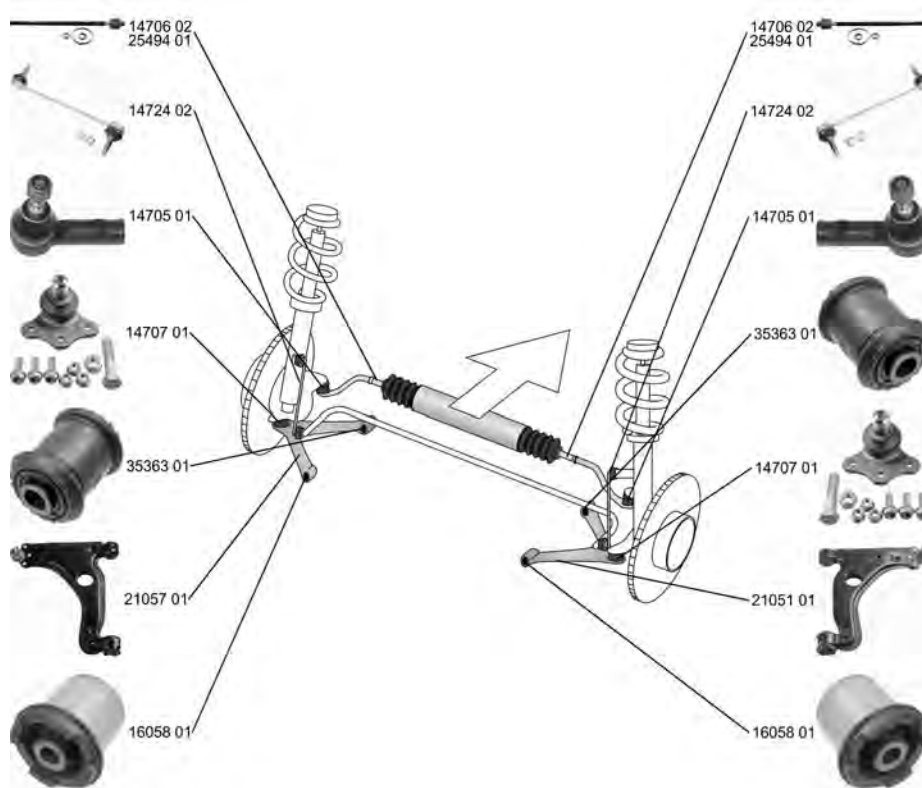

VECTRA B (36_) 09.95 - 04.02

	<p>Spurstangenkopf / Tie Rod End mit Rechtsgewinde / with right-hand thread Aussengewinde [mm] / Outer Thread [mm]: M14x1,5 ALL TYPES</p>	<p>(27) (217) (40)  </p>	<p>14705 01 16 03 286 93186321</p> 
	<p>Axialgelenk, Spurstange / Tie Rod Axle Joint mit Rechtsgewinde / with right-hand thread für Lenkungshersteller / for steering manufacturer: ZF Gewindemaß / Thread Size: M16x1,5 ALL TYPES</p>	<p>(5) (217) (180) (62) </p>	<p>14706 02 16 03 206 90540319</p> 
	<p>Axialgelenk, Spurstange / Tie Rod Axle Joint für OE-Nummer / for OE number SAGINAW Gewindemaß / Thread Size: M14x1,5 ALL TYPES</p>	<p>(5) (183) (62)  </p>	<p>25494 01 16 03 199 26055219</p> 