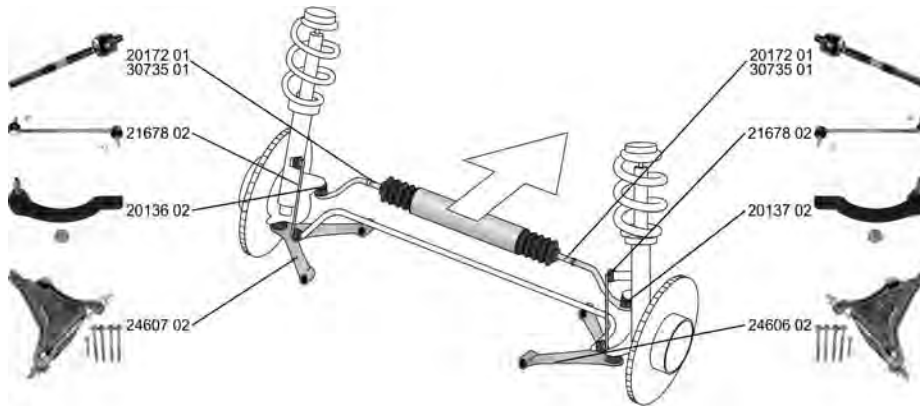

VOLVO

C30 10.06 - 12.12

Stange/Strebe, Stabilisator / Rod/Strut, stabiliser Pendelstange / Suspension Rod Länge innen [mm] / Inner Length [mm]: 298,1 ALL TYPES	(30) (97) (90)	29499 02 31 340 273
Lenker, Radaufhängung / Track Control Arm Querlenker / Control Arm ohne Zubehör / without accessories ALL TYPES	(14) (98) (243)	32007 01 30 683 067
Lagerung, Lenker / Control Arm-/Trailing Arm Bush Aussendurchmesser [mm] / Outer Diameter [mm]: 32,2 Innendurchmesser [mm] / Inner Diameter [mm]: 12,2 ALL TYPES	(9) (x4) (38) (73)	31938 01 30 683 067
Lagerung, Lenker / Control Arm-/Trailing Arm Bush Längslenker / Trailing Arm ALL TYPES	(9) (93)	36831 01 30 666 821
Stange/Strebe, Stabilisator / Rod/Strut, stabiliser Pendelstange / Suspension Rod Gewindemaß / Thread Size: M10x1,25 ALL TYPES ausser/except for : Electric 12.10 - 12.12	(30) (97) (62)	32010 01 31 212 548 (140) für Fahrzeuge mit Sportfahrwerk / for vehicles with sports suspension

C70 | Coupe 03.97 - 09.02

Spurstangenkopf / Tie Rod End mit Zubehör / with accessories ALL TYPES	(27) (220)	20136 02 271 598
Spurstangenkopf / Tie Rod End mit Zubehör / with accessories ALL TYPES	(27) (220)	20137 02 271 599
Axialgelenk, Spurstange / Tie Rod Axle Joint Gewindemaß / Thread Size: M14x2 mit Rechtsgewinde / with right-hand thread Achsausführung / Axle Version: TRW ALL TYPES	(5) (62) (217) (34)	20172 01 3 546 266