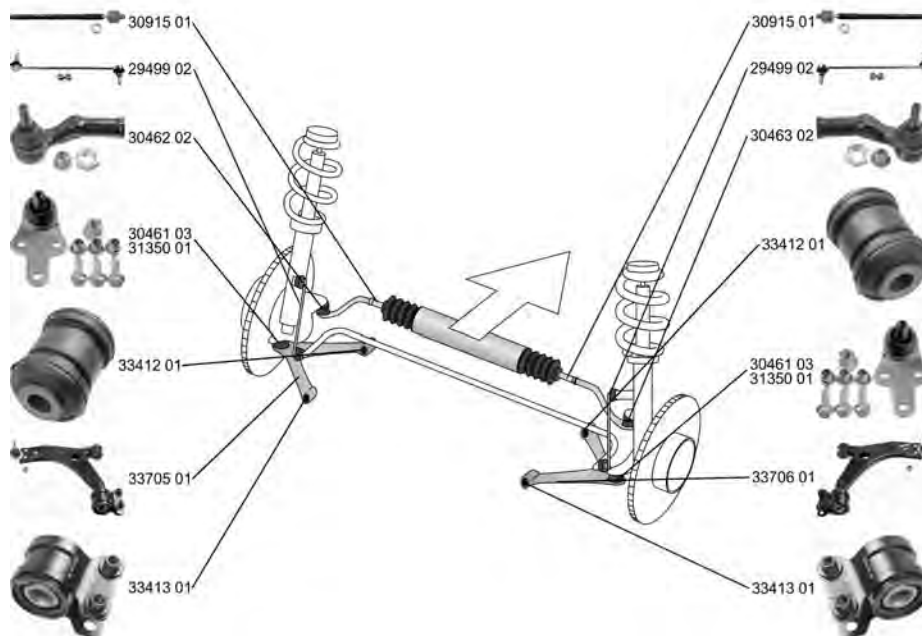

FOCUS II (DA_) 11.04 -

	Stange/Strebe, Stabilisator / Rod/Strut, stabiliser Pendelstange / Suspension Rod Gewindemaß / Thread Size: M10x1,25	(30) (97) (62)			32010 01 1469208 3M51-5C486-BD 3M51-5C486-BE	
	1.4 1.6, 74 kW 1.6 Flex, 77 kW 1.6 Flex, 85 kW 1.6, 81 kW 1.6 Flex, 83 kW 1.6 Ti 1.6 LPG 1.8 1.8 Flexifuel, 92 kW 1.8 Flexifuel, 96 kW 2.0, 104 kW 2.0, 105 kW 2.0, 107 kW 2.0 LPG 2.0 Flex, 107 kW 2.0 CNG 2.0 Flex, 109 kW 1.6 TDCi, 66 kW 1.6 TDCi 1.6 TDCi, 80 kW 1.8 TDCi 2.0 TDCi, 81 kW 2.0 TDCi, 100 kW 2.0 TDCi, 98 kW 2.5 ST 2.5 RS 2.5 RS 500	11.04 - 11.04 - 04.07 - 11.09 01.10 - 01.10 - 01.10 - 11.04 - 10.09 - 03.06 - 01.06 - 12.05 - 06.05 - 09.08 04.10 - 11.04 - 06.08 - 10.08 - 03.10 04.09 - 04.10 - 01.05 - 11.04 - 11.04 - 01.05 - 02.08 - 11.04 - 11.04 - 10.05 - 01.09 - 05.10 -		für / for:Sport für / for:Giha für / for:Titanium	(119) (119) (119)	

FOCUS II Kombi/Estate (DA_) 11.04 -

	Spurstangenkopf / Tie Rod End Gewindemaß / Thread Size: M10x1,5 Gewindemaß 2 / Thread Measurement 2: M 16x1,5 hydraulisch / Hydraulic	(27) (62) (64) (201)			30462 02 1404785 4M51-3290-AC
	ALL TYPES