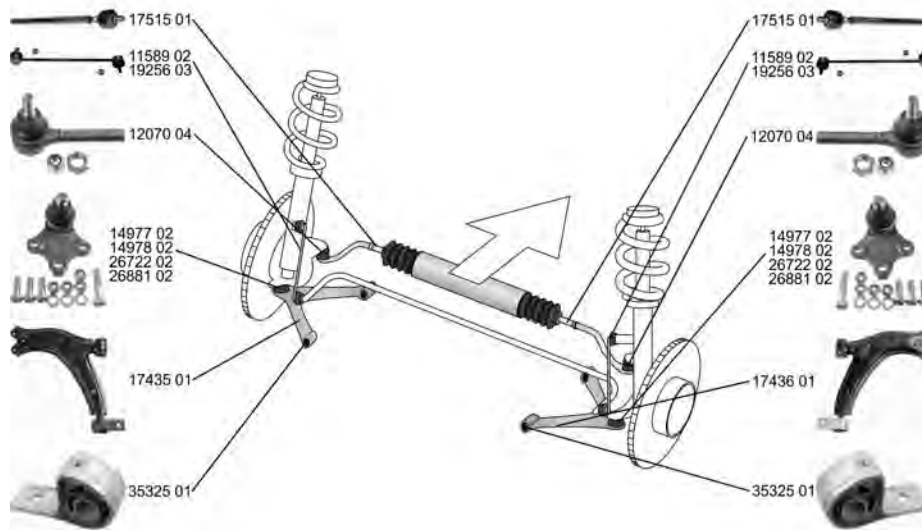

PEUGEOT

306 (7B, N3, N5)

04.93 - 10.03

	Spurstangenkopf / Tie Rod End mit Zubehör / with accessories mit Rechtsgewinde / with right-hand thread Gewindemaß / Thread Size: M14x1,5	(27) (220) (217) (62)	12070 04 3817 50
ALL TYPES ausser/except for : 1.8, 76 kW 09.97 - 12.02 1.8 16V, 86 kW 10.99 - 10.04			
	Axialgelenk, Spurstange / Tie Rod Axle Joint Rohrdurchmesser am Sitz für Faltenbalg 12,7 mm (TRW-Lenkung) / Tube diameter at bellows seating 12,7 mm (TRW-steering)	(5) (102)	17515 01 3812 92
ALL TYPES ausser/except for : 1.8, 76 kW 09.97 - 12.02 1.8 16V, 86 kW 10.99 - 10.04			
	Faltenbalg, Lenkung / Bellow, steering Innendurchmesser 1 [mm] / Inner Diameter 1 [mm]: 10 Innendurchmesser 2 [mm] / Inner Diameter 2 [mm]: 40	(7) (71) (72) LHD ->Orga 06656 RHD	30114 01 4066 20
ALL TYPES ausser/except for : 1.8, 76 kW 09.97 - 12.02 1.8 16V, 86 kW 10.99 - 10.04			
	Faltenbalg, Lenkung / Bellow, steering Innendurchmesser 1 [mm] / Inner Diameter 1 [mm]: 11 Innendurchmesser 2 [mm] / Inner Diameter 2 [mm]: 39	(7) (71) (72)	30122 01 4066 16
ALL TYPES ausser/except for : 1.8, 76 kW 09.97 - 12.02 1.8 16V, 86 kW 10.99 - 10.04			
	Faltenbalg, Lenkung / Bellow, steering Innendurchmesser 1 [mm] / Inner Diameter 1 [mm]: 40 Innendurchmesser 2 [mm] / Inner Diameter 2 [mm]: 40	(7) (71) (72) LHD ->Orga 06656 RHD	30149 01 4066 22
ALL TYPES ausser/except for : 1.8, 76 kW 09.97 - 12.02 1.8 16V, 86 kW 10.99 - 10.04			
	Faltenbalg, Lenkung / Bellow, steering Innendurchmesser 1 [mm] / Inner Diameter 1 [mm]: 11 Innendurchmesser 2 [mm] / Inner Diameter 2 [mm]: 42	(7) (71) (72)	30206 01 4066 44
ALL TYPES ausser/except for : 1.8, 76 kW 09.97 - 12.02 1.8 16V, 86 kW 10.99 - 10.04		Chass. O 06657->