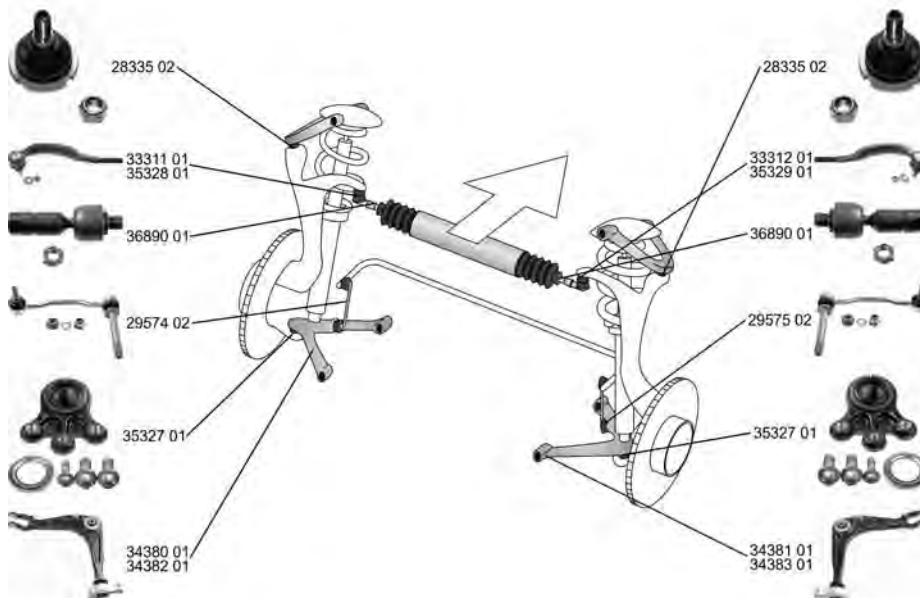

407 Coupe (6C_) 10.05 -

	<p>Spurstangenkopf / Tie Rod End Gewindemaß / Thread Size: M14x1,5 Gewindemaß / Thread Size: M10x1,25</p> <p>ALL TYPES ausser/except for : 2.0 HDi, 103 kW</p>	<p>(27) (62) (62)</p> 	<p>33311 01 3817 58</p> 
		<p>->Orga 10597 hängend / Suspended</p>	<p>(202)</p>