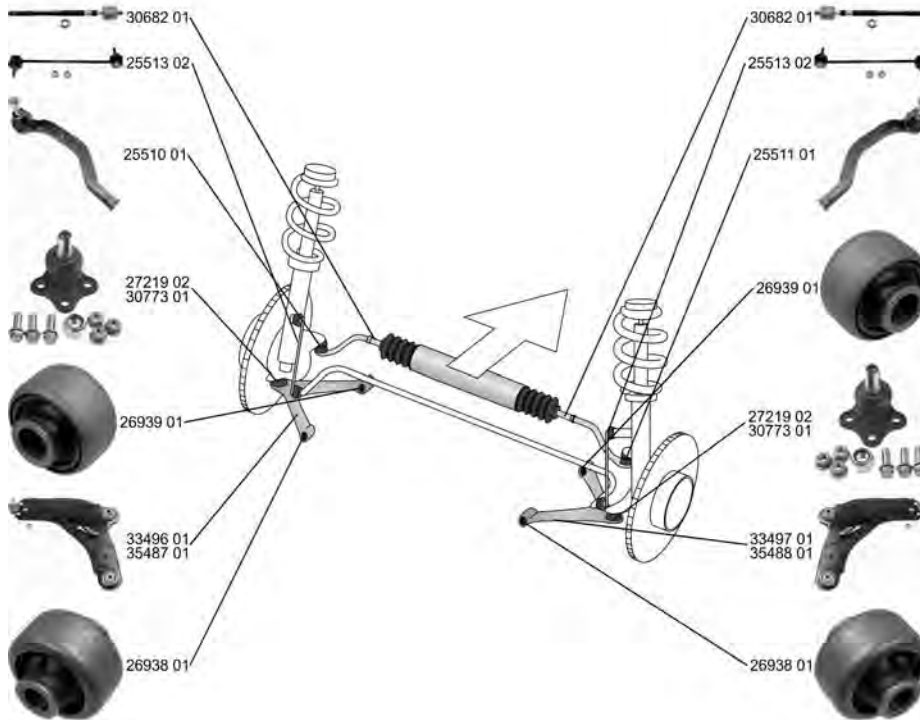

RENAULT

TRAFIC II Kasten/Box (FL) 03.01 -

	Lagerung, Lenker / Control Arm-/Trailing Arm Bush	(9)	▼↔↑(x2)	26939 01	82 00 049 624
	ALL TYPES ausser/except for : 1.9 dCi, 75 kW 2.5 dCi	03.01 - 08.07 -			
	Stange/Strebe, Stabilisator / Rod/Strut, stabiliser	(30)	↔	25513 02	82 00 661 217
	Gewindemaß / Thread Size: M10x1,5 Pendelstange / Suspension Rod mit Zubehör / with accessories	(62) (97) (220)			
	ALL TYPES ausser/except for : 1.9 dCi, 75 kW 2.5 dCi	03.01 - 08.07 -			

TRAFIC II Pritsche, Fahrgestell / Flatbed, Chassis (EL) 03.01 -

	Spurstangenkopf / Tie Rod End	(27)	↔	25510 01	77 01 049 282
	ALL TYPES				
	Spurstangenkopf / Tie Rod End	(27)	↔	25511 01	77 01 049 283
	ALL TYPES				
	Axialgelenk, Spurstange / Tie Rod Axle Joint	(5)	↔↗	30682 01	77 01 473 333
	Gewindemaß 1 / Thread Measurement 1: M12x1,0 Gewindemaß 2 / Thread Measurement 2: M14x1,5	(63) (64)			
	ALL TYPES