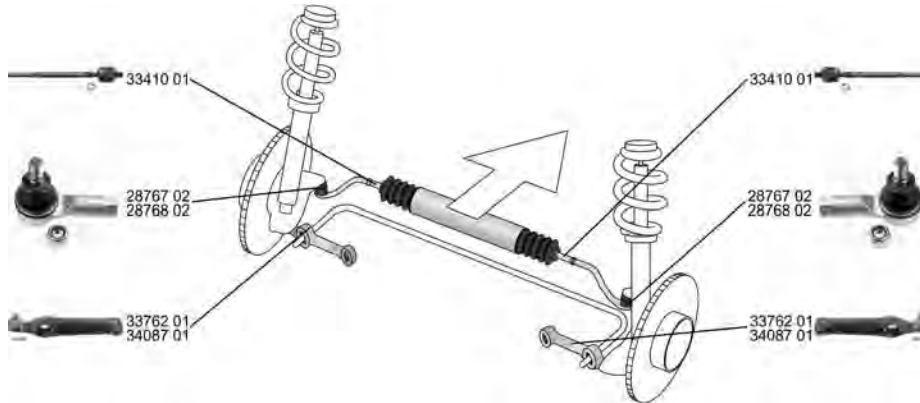

VAUXHALL

AGILA Mk I (A)

02.00 - 03.08

	Spurstangenkopf / Tie Rod End Innengewinde [mm] / Inner Thread [mm]: M12x1,25	(27) (75)	↔	28767 02 47 05 655 9210168	
	ALL TYPES		->Chass. 1G 075421		
	Spurstangenkopf / Tie Rod End Innengewinde [mm] / Inner Thread [mm]: M12x1,25	(27) (75)	↔	28768 02 47 05 716 9210351	
	ALL TYPES		Chass. 1G 075422->		
	Axialgelenk, Spurstange / Tie Rod Axle Joint Aussengewinde [mm] / Outer Thread [mm]: M12x1,25 Gewindemaß / Thread Size: M14x1,5	(5) (40) (62)	↔	33410 01 47 01 745 9204752	
	ALL TYPES				
	Faltenbalg, Lenkung / Bellow, steering Innendurchmesser 1 [mm] / Inner Diameter 1 [mm]: 12 Innendurchmesser 2 [mm] / Inner Diameter 2 [mm]: 42	(7) (71) (72)	↔	34932 01 47 01 740 9204747	
	ALL TYPES				
	Lenker, Radaufhängung / Track Control Arm Querlenker / Control Arm	(14) (98)	↔	33762 01 47 07 280 9214826	
	ALL TYPES		Chass. 1G075422->		
	Lenker, Radaufhängung / Track Control Arm Querlenker / Control Arm	(14) (98)	↔	34087 01 47 08 233 9217259	
	ALL TYPES		->Chass. 1G075421