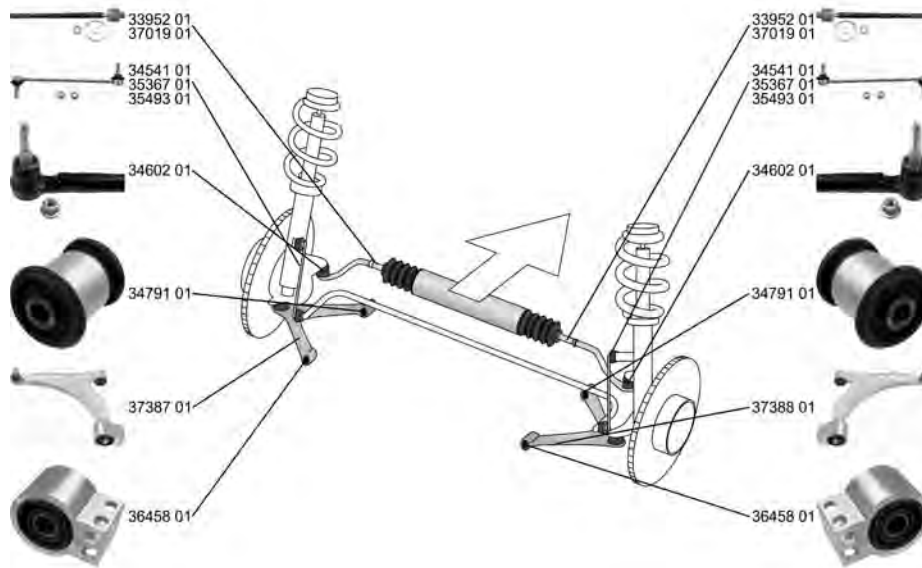

OPEL

INSIGNIA

07.08 -

	<p>Spurstangenkopf / Tie Rod End hängend / Suspended Gewindemaß 1 / Thread Measurement 1: M12x1,75 Gewindemaß 2 / Thread Measurement 2: M16x1,5 ALL TYPES ausser/except for : 2.8 V6 Turbo OPC 4x4</p>	<p>(27)  (202) (63) (64)</p>	<p>34602 01 13272000 66 06 031</p> 
	<p>Axialgelenk, Spurstange / Tie Rod Axle Joint Gewindemaß 1 / Thread Measurement 1: M16x1,5 Gewindemaß 2 / Thread Measurement 2: M18x1,5 ALL TYPES</p>	<p>(5)  (63) (64)</p>	<p>33952 01 13271996 66 06 030</p> 
	<p>Axialgelenk, Spurstange / Tie Rod Axle Joint Gewindemaß 2 / Thread Measurement 2: M16x1,5 ALL TYPES</p>	<p>(5)  (64)</p>	<p>37019 01 13332651 16 09 181</p> 
	<p>Faltenbalg, Lenkung / Bellow, steering Innendurchmesser 1 [mm] / Inner Diameter 1 [mm]: 16 Innendurchmesser 2 [mm] / Inner Diameter 2 [mm]: 54 ALL TYPES</p>	<p>(7)  (71) (72)</p>	<p>34641 01 13271036 16 09 357</p> 
	<p>Faltenbalg, Lenkung / Bellow, steering Innendurchmesser 1 [mm] / Inner Diameter 1 [mm]: 54 Innendurchmesser 2 [mm] / Inner Diameter 2 [mm]: 16 ALL TYPES</p>	<p>(7)  (71) (72)</p>	<p>35840 01 13354440 16 09 182</p> 
	<p>Lenker, Radaufhängung / Track Control Arm Querlenker / Control Arm ALL TYPES</p>	<p>(14)  (98)</p>	<p>37387 01 22792990 34791 01 36458 01</p> 