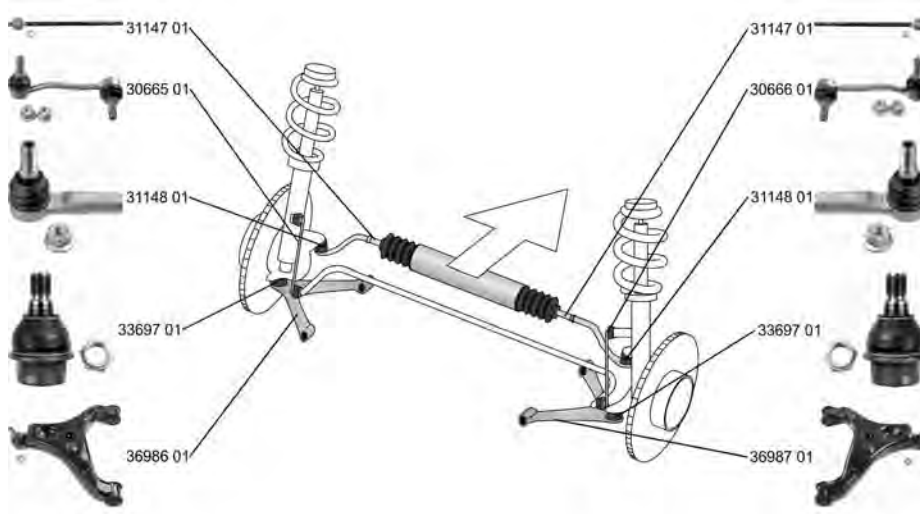

MERCEDES-BENZ

SPRINTER 3-t Bus, Kasten/Box, Pritsche, Fahrgestell/Flatbed, Chassis (906) 06.06 -

	Stange/Strebe, Stabilisator / Rod/Strut, stabiliser Pendelstange / Suspension Rod Rohr-Ø [mm] / Pipe Ø [mm]: 10	(30) (97) (101)		30665 01 906 320 17 89 A 906 320 17 89	
	ALL TYPES		für Fahrzeuge mit Stabilisator / for vehicles with stabiliser für / for:Code 40 (141) (119) ----- für Fahrzeuge mit verstärktem Stabilisator / for vehicles with reinforced stabiliser für / for:Code 45 (154) (119)		
	Stange/Strebe, Stabilisator / Rod/Strut, stabiliser Pendelstange / Suspension Rod	(30) (97)		30666 01 906 320 18 89 A 906 320 18 89	
	ALL TYPES		für Fahrzeuge mit Stabilisator / for vehicles with stabiliser für / for:Code 40 (141) (119) ----- für Fahrzeuge mit verstärktem Stabilisator / for vehicles with reinforced stabiliser für / for:Code 45 (154) (119)		
	Reparaturset, Radaufhängung Repair Kit, wheel suspension für Artikelnummer / for article number: 37392 01	(23) (120)		37470 01	
	Stange/Strebe, Stabilisator / Rod/Strut, stabiliser Pendelstange / Suspension Rod Artikelnummer des empfohlenen Zubehörs / Article number of recommended accessories: 37470 01	(30) (97) (37)		37392 01 906 320 13 89 A 906 320 13 89	
	ALL TYPES				

SPRINTER 3,5-t Bus (906) 06.06 -

	Spurstangenkopf / Tie Rod End Innengewinde [mm] / Inner Thread [mm]: M16x1,5 mit Zubehör / with accessories	(27) (75) (220)		31148 01 906 460 00 48 A 906 460 00 48	
	ALL TYPES