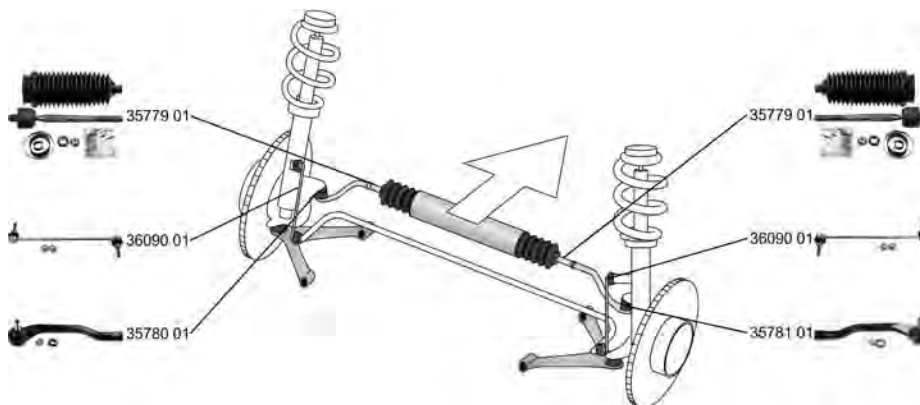

DACIA

DUSTER **04.10 -**

	Spurstangenkopf / Tie Rod End	(27)	↻	35780 01 82 01 108 339
	ALL TYPES			
	Spurstangenkopf / Tie Rod End	(27)	↻	35781 01 82 01 108 332
	ALL TYPES			
	Reparatursatz, Axialgelenk Spurstange Repair Kit, tie rod axle joint	(20)	↔ ↻	35779 01 82 01 108 350
	ALL TYPES			
	Stange/Strebe, Stabilisator / Rod/Strut, stabiliser Pendelstange / Suspension Rod	(30) (97)		36090 01 82 00 814 411
	ALL TYPES		↔	
	Stabilisatorlager / Stabiliser Mounting	(28)	(x2)	36179 01 82 00 852 550
	ALL TYPES			
	Achskörperlager / Mounting, axle beam	(1)	↔ ↑	31285 01 60 01 549 988 60 01 549 989
	1.6 16V 1.5 dCi, 63 kW 1.5 dCi, 79 kW	04.10 - 04.10 - 06.10 -