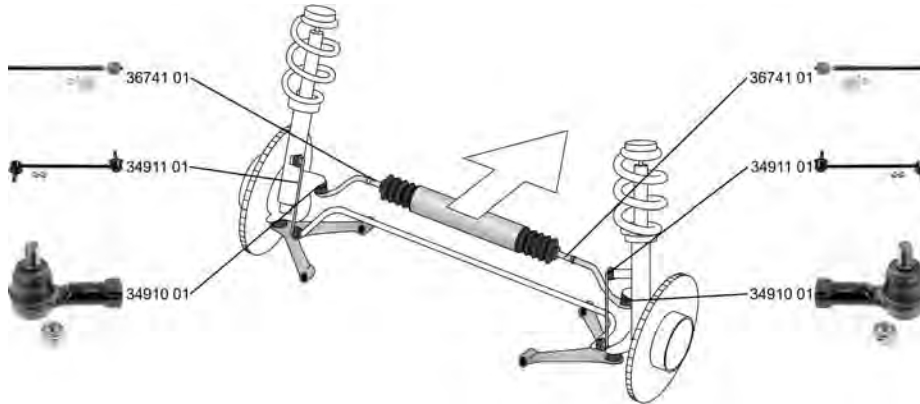

CITROËN

Berlingo (B9)

04.08 -

	Trag-/Führungsgelenk / Ball Joint mit Zubehör / with accessories	(31) (220)	▼↔		27299 02 3640 70
	ALL TYPES				
	Lagerung, Lenker / Control Arm-/Trailing Arm Bush für Querlenker / for control arm	(9) (186)	▼↔↑		28898 01 3523 91
	ALL TYPES				
	Lagerung, Lenker / Control Arm-/Trailing Arm Bush für Querlenker / for control arm	(9) (186)	▼↔↓		28899 01 3523 92
	ALL TYPES				
	Stange/Strebe, Stabilisator / Rod/Strut, stabiliser Pendelstange / Suspension Rod mit Zubehör / with accessories	(30) (97) (220)	↔		26653 02 5087 77
	ALL TYPES				

C-CROSSER (EP)

02.07 -

	Spurstangenkopf / Tie Rod End Innengewinde [mm] / Inner Thread [mm]: M14x1,5 Aussengewinde [mm] / Outer Thread [mm]: M12x1,25	(27) (75) (40)	↔		34910 01 3817 74
	ALL TYPES				
	Axialgelenk, Spurstange / Tie Rod Axle Joint Gewindemaß 2 / Thread Measurement 2: M14x1,5	(5) (64)	↔		36741 01 3812 F1
	ALL TYPES				
	Stange/Strebe, Stabilisator / Rod/Strut, stabiliser Pendelstange / Suspension Rod Aussengewinde [mm] / Outer Thread [mm]: M10x1,25	(30) (97) (40)	↔		34911 01 5087 58
	ALL TYPES				
	Stange/Strebe, Stabilisator / Rod/Strut, stabiliser Pendelstange / Suspension Rod Aussengewinde [mm] / Outer Thread [mm]: M10x1,25	(30) (97) (40)	↔		36406 01 5178 48
	ALL TYPES