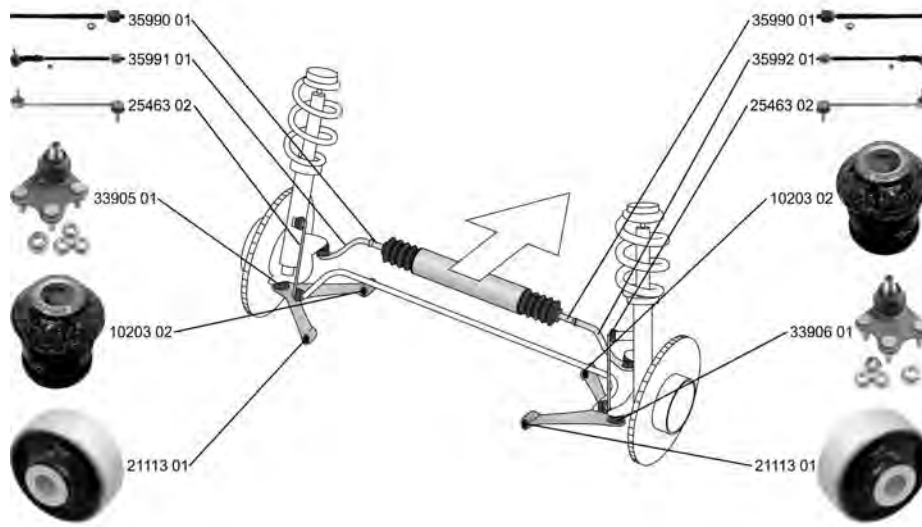

A1 Sportback (8XA, 8XK) 09.11 -

	Spurstange / Rod Assembly für Fahrzeuge mit elektro-hydraulischer Lenkung / for vehicles with electro-hydraulic steering 1.2 TFSI 01.12 - 1.4 TFSI, 90 kW 11.11 - 1.4 TFSI, 103 kW 04.12 - 1.4 TFSI, 136 kW 11.11 - 1.6 TDI, 66 kW 11.11 - 1.6 TDI, 77 kW 11.11 - 2.0 TDI, 100 kW 05.12 - 2.0 TDI, 105 kW 09.11 -	(26) (147)		35991 01 6R0 423 803 D
	Spurstange / Rod Assembly für Fahrzeuge mit elektro-hydraulischer Lenkung / for vehicles with electro-hydraulic steering 1.2 TFSI 01.12 - 1.4 TFSI, 90 kW 11.11 - 1.4 TFSI, 103 kW 04.12 - 1.4 TFSI, 136 kW 11.11 - 1.6 TDI, 66 kW 11.11 - 1.6 TDI, 77 kW 11.11 - 2.0 TDI, 100 kW 05.12 - 2.0 TDI, 105 kW 09.11 -	(26) (147)		35992 01 6R0 423 804 D
	Axialgelenk, Spurstange / Tie Rod Axle Joint für Fahrzeuge mit elektro-hydraulischer Lenkung / for vehicles with electro-hydraulic steering 1.2 TFSI 01.12 - 1.4 TFSI, 90 kW 11.11 - 1.4 TFSI, 103 kW 04.12 - 1.4 TFSI, 136 kW 11.11 - 1.6 TDI, 66 kW 11.11 - 1.6 TDI, 77 kW 11.11 - 2.0 TDI, 100 kW 05.12 - 2.0 TDI, 105 kW 09.11 -	(5) (147)		35990 01 6R0 423 810 D
	Faltenbalg, Lenkung / Bellow, steering Innendurchmesser 1 [mm] / Inner Diameter 1 [mm]: 14,5 Innendurchmesser 2 [mm] / Inner Diameter 2 [mm]: 48 1.2 TFSI 01.12 - 1.4 TFSI, 90 kW 11.11 - 1.4 TFSI, 103 kW 04.12 - 1.4 TFSI, 136 kW 11.11 - 1.6 TDI, 66 kW 11.11 - 1.6 TDI, 77 kW 11.11 - 2.0 TDI, 100 kW 05.12 - 2.0 TDI, 105 kW 09.11 -	(7) (71) (72)	für Fahrzeuge mit elektro-hydraulischer Lenkung / for vehicles with electro-hydraulic steering	34703 01 6Q0 423 831 D