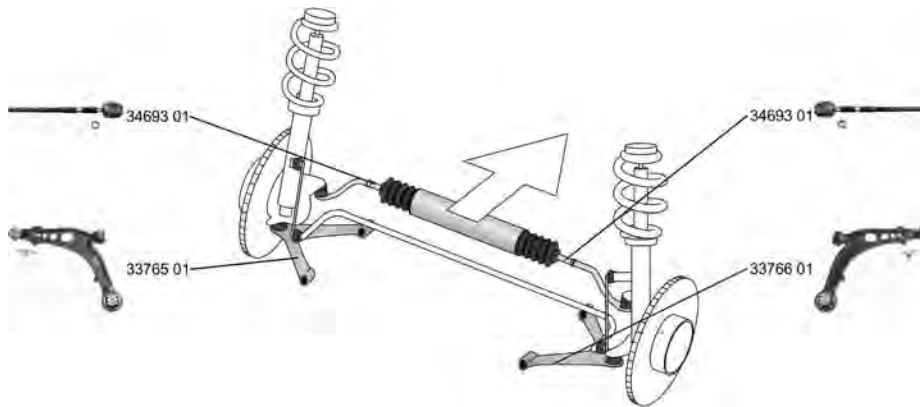

LANCIA

Y (840A) 11.95 - 09.03

	Faltenbalg, Lenkung / Bellow, steering Innendurchmesser 1 [mm] / Inner Diameter 1 [mm]: 12 Innendurchmesser 2 [mm] / Inner Diameter 2 [mm]: 54	(7) (71) (72)		30918 01 9945564
	ALL TYPES			
	Lenker, Radaufhängung / Track Control Arm Querlenker / Control Arm	(14) (98)		26766 01 46430003
	ALL TYPES			
	Lenker, Radaufhängung / Track Control Arm Querlenker / Control Arm	(14) (98)		26767 01 46430002
	ALL TYPES			

YPSILON (843) 10.03 - 12.11

	Axialgelenk, Spurstange / Tie Rod Axle Joint Aussengewinde [mm] / Outer Thread [mm]: M12x1,5 Gewindemaß / Thread Size: M14x1,5	(5) (40) (62)		34693 01 77362380
	ALL TYPES			
	Lenker, Radaufhängung / Track Control Arm Querlenker / Control Arm	(14) (98)		33765 01 51839219
	ALL TYPES			
	Lenker, Radaufhängung / Track Control Arm Querlenker / Control Arm	(14) (98)		33766 01 51839218
	ALL TYPES