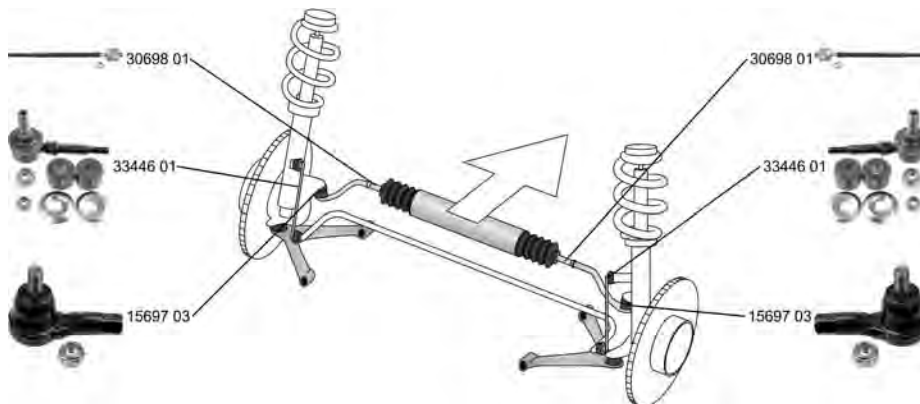

BALENO Kombi/Estate (EG)

08.96 - 05.02

	<p>Spurstangenkopf / Tie Rod End Gewindemaß / Thread Size: M12x1,25 Innengewinde [mm] / Inner Thread [mm]: M12x1,25 Konusmaß [mm] / Cone Size [mm]: 15 ALL TYPES</p>	<p>(27)  (62) (75) (76)</p>	<p>15697 03 48810-82000</p> 
------------------------------------------------------------------------------------	-----------------------------------------------------------------------------------------------------------------------------------------------------------------------------------------------------------------------------------------------------------------	-------------------------------------------------------------------------------------------------------------------------------------------------------------------------------	-------------------------------------------------------------------------------------------------------------------------------