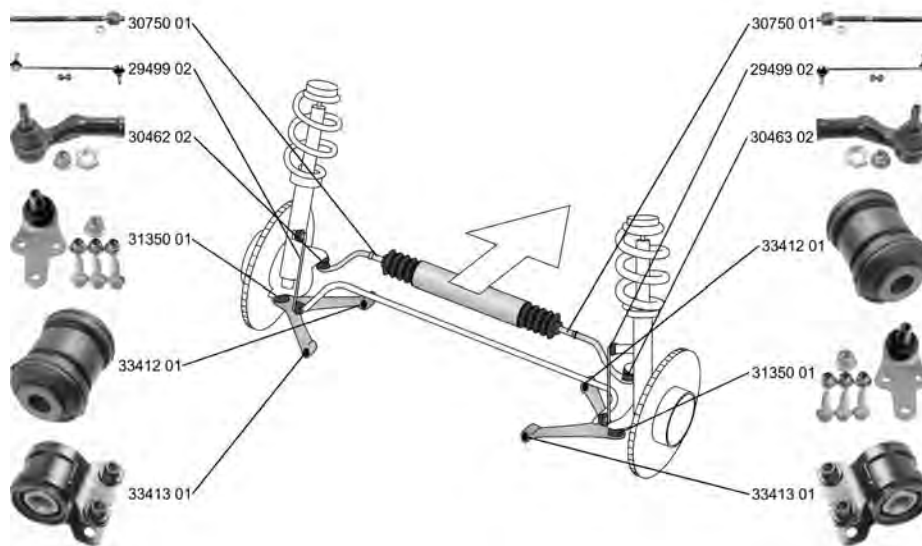

C-MAX (DM2) 02.07 -

	<p>Spurstangenkopf / Tie Rod End Gewindemaß / Thread Size: M10x1,5 Gewindemaß 2 / Thread Measurement 2: M 16x1,5 hydraulisch / Hydraulic ALL TYPES</p>	<p>(27)  (62)  (64)  (201) </p>	<p>30462 02 1404785 4M51-3290-AC</p> 
	<p>Spurstangenkopf / Tie Rod End Gewindemaß / Thread Size: M10x1,5 Gewindemaß 2 / Thread Measurement 2: M 16x1,5 hydraulisch / Hydraulic ALL TYPES</p>	<p>(27)  (62)  (64)  (201) </p>	<p>30463 02 1730933 4M51-3289-AD</p> 
	<p>Axialgelenk, Spurstange / Tie Rod Axle Joint Gewindemaß 1 / Thread Measurement 1: M14x1,5 Gewindemaß 2 / Thread Measurement 2: M16x1,5 ALL TYPES</p>	<p>(5)  (63)  (64) </p>	<p>30750 01 1510270 3M51-3L519-AB</p> 
	<p>Faltenbalg, Lenkung / Bellow, steering Innendurchmesser 1 [mm] / Inner Diameter 1 [mm]: 15 Innendurchmesser 2 [mm] / Inner Diameter 2 [mm]: 54 ALL TYPES</p>	<p>(7)  (71)  (72) </p>	<p>33958 01 1334215 3M51-3L575-AB</p> 
	<p>Trag-/Führungsgelenk / Ball Joint Querlenker / Control Arm Konusmaß [mm] / Cone Size [mm]: 21 Gewindemaß / Thread Size: M14x1,5 ALL TYPES</p>	<p>(31)  (98)  (76)  (62) </p>	<p>31350 01 1470387 3M51-3K209-BA</p> 
	<p>Lagerung, Lenker / Control Arm-Trailing Arm Bush Querlenker / Control Arm ALL TYPES</p>	<p>(9)  (98) </p>	<p>33412 01 1570285 4M51-3063-AA</p> 