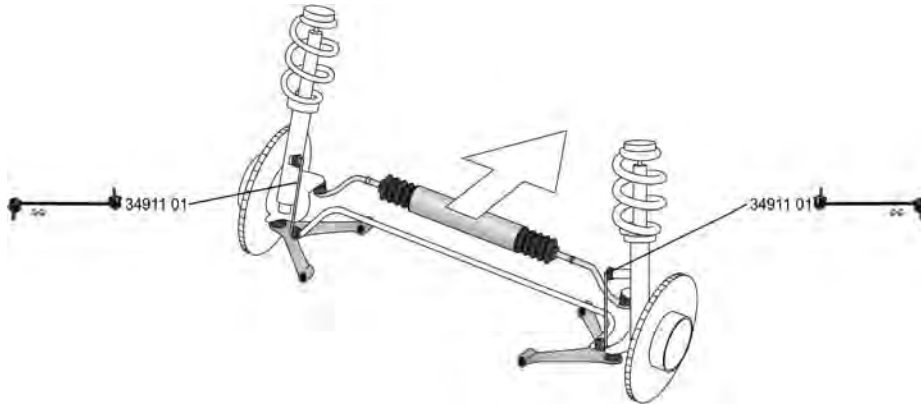

CITROËN

C4 Picasso I / Grand Picasso I (U_) 02.07 -

	Trag-/Führungsgelenk / Ball Joint mit Zubehör / with accessories ALL TYPES	(31) (220)	▼↔	27299 02 3640 70
	Lagerung, Lenker / Control Arm-/Trailing Arm Bush für Querlenker / for control arm ALL TYPES	(9) (186)	▼↔↑	28898 01 3523 91
	Lagerung, Lenker / Control Arm-/Trailing Arm Bush für Querlenker / for control arm ALL TYPES	(9) (186)	▼↔↓	28899 01 3523 92
	Stange/Strebe, Stabilisator / Rod/Strut, stabiliser Pendelstange / Suspension Rod mit Zubehör / with accessories ALL TYPES	(30) (97) (220)	↔	26653 02 5087 77

C4 AIRCROSS

08.10 -

	Stange/Strebe, Stabilisator / Rod/Strut, stabiliser Pendelstange / Suspension Rod Aussengewinde [mm] / Outer Thread [mm]: M10x1,25 ALL TYPES	(30) (97) (40)	↔	34911 01 5087 58
	Stange/Strebe, Stabilisator / Rod/Strut, stabiliser Pendelstange / Suspension Rod Aussengewinde [mm] / Outer Thread [mm]: M10x1,25 ALL TYPES	(30) (97) (40)	↻	36406 01 5178 48
	Stange/Strebe, Stabilisator / Rod/Strut, stabiliser Pendelstange / Suspension Rod Aussengewinde [mm] / Outer Thread [mm]: M10x1,25 ALL TYPES	(30) (97) (40)	↻	36407 01 5178 49