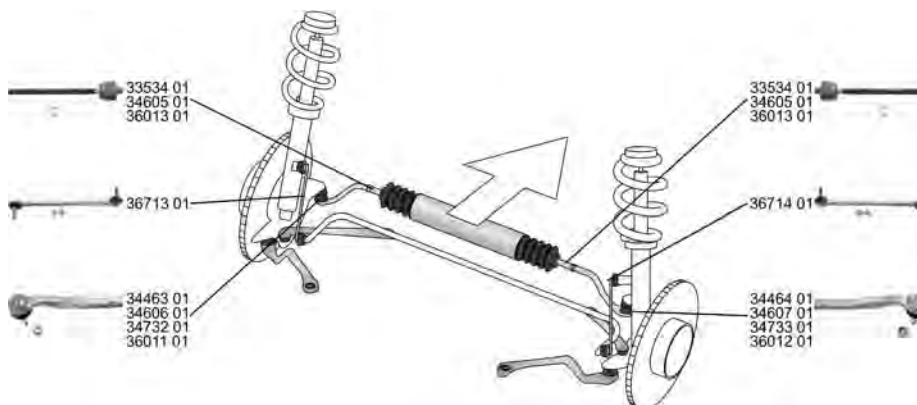

MERCEDES-BENZ

E-KLASSE T-Model/Estate (S211) 03.03 - 07.09

	Achskörperlager / Mounting, axle beam	(1)	27451 01 230 351 02 42
	ALL TYPES ausser/except for : E 55 T AMG Kompressor (211.276) 07.03 - 07.09 E 63 AMG (211.277) 03.06 - 07.09		
	Achskörperlager / Mounting, axle beam	(1)	29608 01 230 351 16 42 A 230 351 16 42
	E 55 T AMG Kompressor (211.276) 07.03 - 07.09 E 63 AMG (211.277) 03.06 - 07.09		
	Lenkgetriebelager / Mounting, steering gear	(16)	30715 01 211 463 03 66
	ALL TYPES		

E-KLASSE (W212) 01.09 -

	Spurstangenkopf / Tie Rod End	(27) (63) (64)	34463 01 204 330 19 03
	Gewindemaß 1 / Thread Measurement 1: M14x1,5 Gewindemaß 2 / Thread Measurement 2: M14x1,5 E 63 AMG 4-matic (212.092) 02.11 - E 63 AMG 4-matic (212.076) 02.13 -		
	Spurstangenkopf / Tie Rod End	(27) (63) (64)	34464 01 204 330 20 03
	Gewindemaß 1 / Thread Measurement 1: M14x1,5 Gewindemaß 2 / Thread Measurement 2: M14x1,5 E 63 AMG 4-matic (212.092) 02.11 - E 63 AMG 4-matic (212.076) 02.13 -