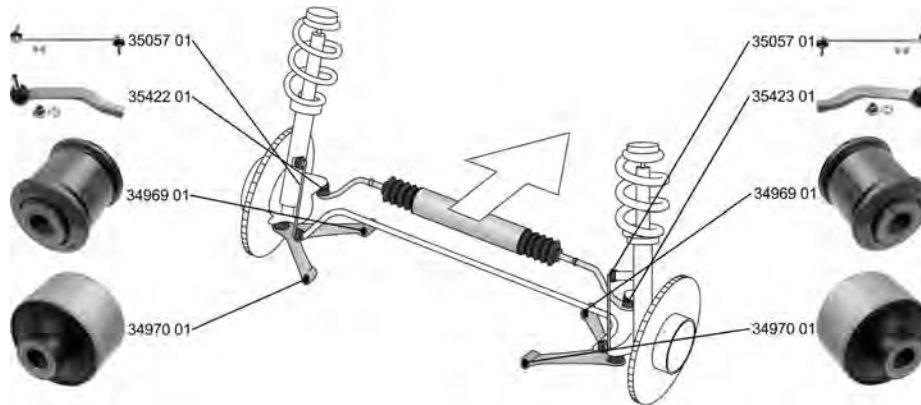

RENAULT

MASTER III Kasten/Box (FV)

02.10 -

	<p>Spurstangenkopf / Tie Rod End stehend / Vertical Gewindemaß / Thread Size: M14x1,5 Innengewinde [mm] / Inner Thread [mm]: M18x1,5 ALL TYPES</p>	<p>(27)  (247) (62) (75)</p>	<p>35422 01 48 52 067 30R</p> 
	<p>Spurstangenkopf / Tie Rod End stehend / Vertical Gewindemaß / Thread Size: M14x1,5 Innengewinde [mm] / Inner Thread [mm]: M18x1,5 ALL TYPES</p>	<p>(27)  (247) (62) (75)</p>	<p>35423 01 48 52 007 80R</p> 
	<p>Faltenbalg, Lenkung / Bellow, steering Innendurchmesser 1 [mm] / Inner Diameter 1 [mm]: 58 Innendurchmesser 2 [mm] / Inner Diameter 2 [mm]: 17 ALL TYPES</p>	<p>(7)  (71) (72)</p>	<p>35841 01 48 20 376 16R</p> 
	<p>Trag-/Führungsgelenk / Ball Joint Gewindemaß 1 / Thread Measurement 1: M16x1,5 Gewindemaß 2 / Thread Measurement 2: M45x1,5 mit Rechtsgewinde / with right-hand thread ALL TYPES</p>	<p>(31) (63) (64) (217)</p>	<p>35262 01 82 00 688 877</p> 
	<p>Trag-/Führungsgelenk / Ball Joint Gewindemaß 1 / Thread Measurement 1: M16x1,5 Gewindemaß 2 / Thread Measurement 2: M45x1,5 mit Linksgewinde / with left-hand thread ALL TYPES</p>	<p>(31) (63) (64) (215)</p>	<p>36943 01 40 16 083 74R</p> 
	<p>Lagerung, Lenker / Control Arm-/Trailing Arm Bush Innendurchmesser [mm] / Inner Diameter [mm]: 16,2 Aussendurchmesser [mm] / Outer Diameter [mm]: 49,7 ALL TYPES</p>	<p>(9)   (x2) (73) (38)</p>	<p>34969 01 82 00 688 832</p> 
	<p>Lagerung, Lenker / Control Arm-/Trailing Arm Bush Innendurchmesser [mm] / Inner Diameter [mm]: 16,2 Aussendurchmesser [mm] / Outer Diameter [mm]: 70 ALL TYPES</p>	<p>(9)   (x2) (73) (38)</p>	<p>34970 01 54 56 011 73R</p> 
	<p>Stange/Strebe, Stabilisator / Rod/Strut, stabiliser Gewindemaß / Thread Size: M10x1,5 Pendelstange / Suspension Rod ALL TYPES</p>	<p>(30)  (62) (97)</p>	<p>35057 01 54 61 800 04R</p> 