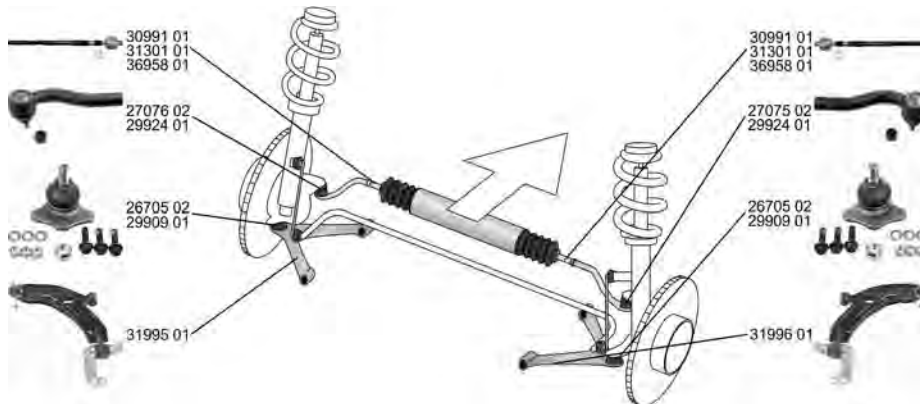

FIAT

DOBLO (119)

03.01 -

	Stabilisatorlager / Stabiliser Mounting	(28)	(x2)	36293 01 7750990	
	1.2 (223AXA1A) 1.6 16V (223AXD1A)	03.01 - 10.01 -			->VET 5023343
	Stange/Strebe, Stabilisator / Rod/Strut, stabiliser Koppelstange / Coupling Rod	(30) (78)		29416 02 51717000	
	1.2 (223AXA1A) 1.6 1.6 16V (223AXD1A) 1.6 Natural Power 1.8 Flex, 76 kW 1.3 JTD 1.9 D (223AXB1A) 1.9 JTD (223AXE1A) 1.9 JTD	03.01 - 09.02 - 10.01 - 09.02 - 09.03 - 01.06 05.05 - 03.01 - 10.01 - 07.03 -			->09.2005
	Stange/Strebe, Stabilisator / Rod/Strut, stabiliser Koppelstange / Coupling Rod	(30) (78)		37102 01 51717001	
	ALL TYPES		09.2005->		

DOBLO Cargo (223)

03.01 -

	Spurstangenkopf / Tie Rod End hängend / Suspended mit Zubehör / with accessories	(27) (202) (220)		27075 02 46456660	
	ALL TYPES ausser/except for : 1.6 16V 1.8, 77 kW 1.8 Flexfuel, 97 kW	11.01 - 11.00 - 12.04 08.10 -			 Chass. 5120134->
	Spurstangenkopf / Tie Rod End hängend / Suspended mit Zubehör / with accessories	(27) (202) (220)		27076 02 4545660 46456189	
	ALL TYPES ausser/except for : 1.6 16V 1.8, 77 kW 1.8 Flexfuel, 97 kW	11.01 - 11.00 - 12.04 08.10 -			 Chass. 5120134->
	Spurstangenkopf / Tie Rod End	(27)		29924 01 98845030	
	ALL TYPES ausser/except for : 1.6 16V 1.8, 77 kW 1.8 Flexfuel, 97 kW	11.01 - 11.00 - 12.04 08.10 -			->Chass. 5120134
	Axialgelenk, Spurstange / Tie Rod Axle Joint	(5)		30991 01 98845025	
	1.2 (223ZX1A)	03.01 -