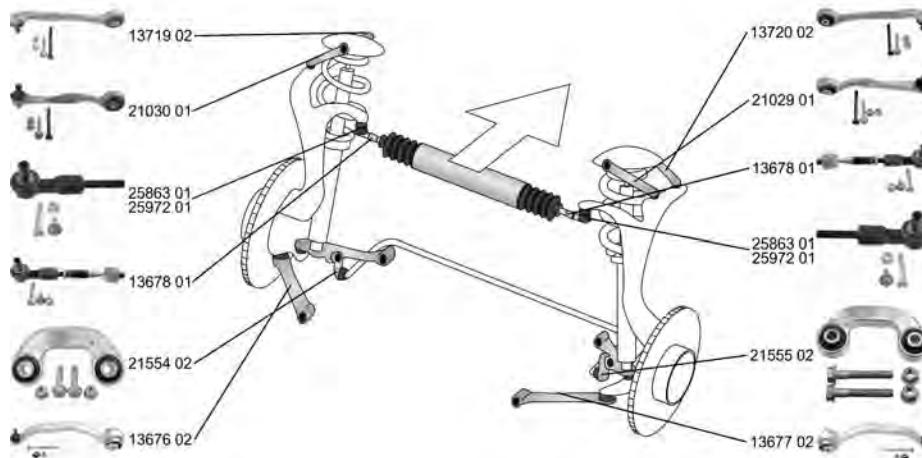

SKODA

SUPERB (3U4)

12.01 - 03.08

	Spurstange / Rod Assembly	(26)	↕	13678 01 4B0 419 801 M
	ALL TYPES ausser/except for : 2.0, 91 kW 02.06 - 03.08 2.8 V6, 140 kW 06.02 - 03.08 1.9 TDI, 85 kW 01.07 - 03.08		->Chass. 3U-79123 648 ->Chass. 3U-7A300 634	21609 01 ↳25863 01
	Spurstangenkopf / Tie Rod End	(27)	↕	25863 01 4F0 498 811
	Aussengewinde [mm] / Outer Thread [mm]: M14x1,5 mit Rechtsgewinde / with right-hand thread ALL TYPES ausser/except for : 2.8 V6, 140 kW 06.02 - 03.08 2.0, 91 kW 02.06 - 03.08 1.9 TDI, 85 kW 01.07 - 03.08	(40) (217)	->Chass. 3U-79123 648 ->Chass. 3U-7A300 634	
	Spurstangenkopf / Tie Rod End	(27)	↕	25972 01 4F0 498 811 A
	Aussengewinde [mm] / Outer Thread [mm]: M14x1,5 mit Rechtsgewinde / with right-hand thread 1.8 T 12.01 - 03.08 2.0, 85 kW 12.01 - 03.08 2.8 V6, 142 kW 12.01 - 03.08 1.9 TDI, 74 kW 08.02 - 10.05 1.9 TDI, 77 kW 10.05 - 05.07 1.9 TDI, 96 kW 12.01 - 03.08 2.0 TDI 10.05 - 03.08 2.5 TDI, 114 kW 12.01 - 08.03 2.5 TDI, 120 kW 06.03 - 03.08 2.0, 91 kW 02.06 - 03.08 1.9 TDI, 85 kW 01.07 - 03.08	(40) (217)	Chass. 3U-79123 649-> Chass. 3U-7-A300 635 - Chass. 3U-79126 848 ->Chass. 3U-7A300 774	
	Faltenbalg, Lenkung / Bellow, steering	(7)		34921 01 4D0 419 831 E
	Innendurchmesser 1 [mm] / Inner Diameter 1 [mm]: 20 Innendurchmesser 2 [mm] / Inner Diameter 2 [mm]: 54	(71) (72)		
	ALL TYPES		LHD ----- RHD	
	Faltenbalg, Lenkung / Bellow, steering	(7)		34923 01 8D0 419 831 K
	Innendurchmesser 1 [mm] / Inner Diameter 1 [mm]: 20 Innendurchmesser 2 [mm] / Inner Diameter 2 [mm]: 63	(71) (72)		
	ALL TYPES ausser/except for : 2.8 V6, 140 kW 06.02 - 03.08		LHD ----- RHD	
	Lenker, Radaufhängung / Track Control Arm	(14)	↕ ↕ ↕	13673 01 4D0 407 151 P
	Querlenker / Control Arm mit Gummilager / with rubber mounting	(98) (212)	->Chass. 3U-3-021 397	14540 01 14541 01
	1.8 T 12.01 - 03.08 2.0, 85 kW 12.01 - 03.08 2.8 V6, 142 kW 12.01 - 03.08 1.9 TDI, 96 kW 12.01 - 03.08 2.5 TDI, 114 kW 12.01 - 08.03