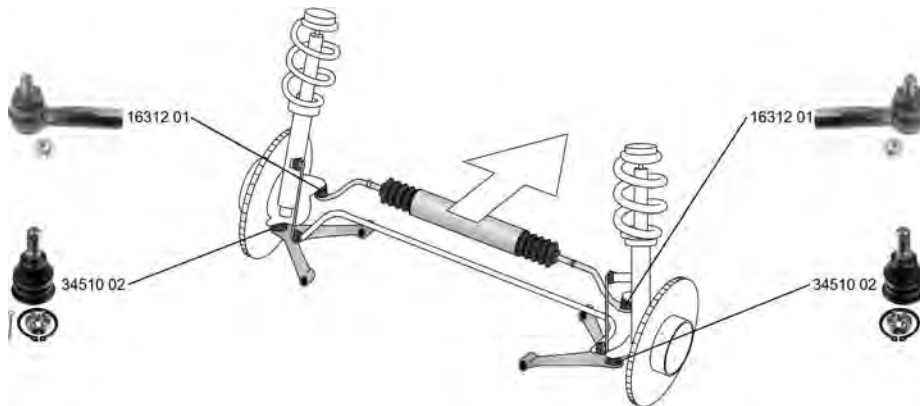

MAXIMA QX (A33)

04.99 - 11.03

	Spurstangenkopf / Tie Rod End	(27) 	
	Gewindemaß / Thread Size: M12x1,25 Innengewinde [mm] / Inner Thread [mm]: M14x1,5	(62) (75)	
	2.0 V6 24V 03.00 - 11.03 2.5 V6 24V 03.00 - 11.03 3.0 V6 24V, 147 kW 03.00 - 11.03		
	Trag-/Führungsgelenk / Ball Joint	(31) 	
	2.0 V6 24V 03.00 - 11.03 3.0 V6 24V, 147 kW 03.00 - 11.03		