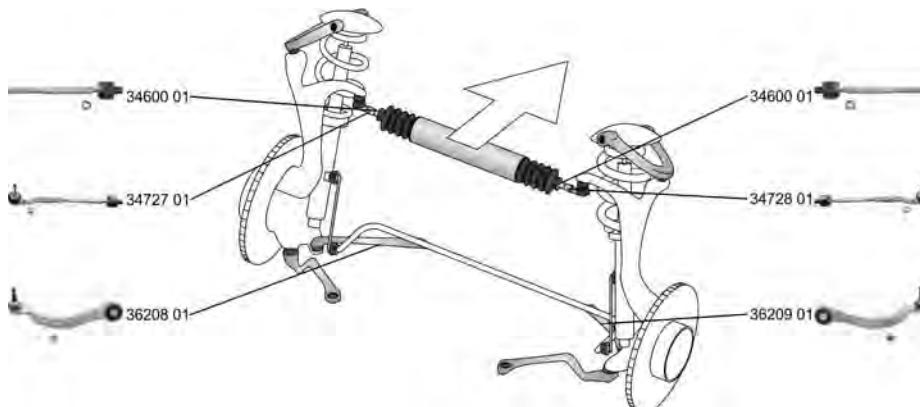

ROLLS-ROYCE

WRAITH Coupe 07.13 -

	Spurstange / Rod Assembly Aussengewinde [mm] / Outer Thread [mm]: M14x1,5 ALL TYPES	(26) (40)	34727 01 32 10 6 784 716 ▲34725 01 6 784 716 34600 01
	Spurstange / Rod Assembly Aussengewinde [mm] / Outer Thread [mm]: M14x1,5 ALL TYPES	(26) (40)	34728 01 32 10 6 784 719 ▲34726 01 6 784 719 34600 01
	Axialgelenk, Spurstange / Tie Rod Axle Joint Aussengewinde [mm] / Outer Thread [mm]: M14x1,5 ALL TYPES	(5) (40)	34600 01 32 10 6 784 792 6 784 792
	Faltenbalg, Lenkung / Bellow, steering für Fahrzeuge mit hydraulischer Servolenkung / for vehicles with hydraulic power steering Innendurchmesser 1 [mm] / Inner Diameter 1 [mm]: 16 Innendurchmesser 2 [mm] / Inner Diameter 2 [mm]: 66 ALL TYPES	(7) (151) (71) (72)	33615 01 32 10 6 785 993 6 785 993
	Lenker, Radaufhängung / Track Control Arm Querlenker / Control Arm ALL TYPES	(14) (98) 	36208 01 31 12 4 083 311 35389 01 4 083 311
	Lenker, Radaufhängung / Track Control Arm Querlenker / Control Arm ALL TYPES	(14) (98) 	36209 01 31 12 4 083 312 35389 01 4 083 312