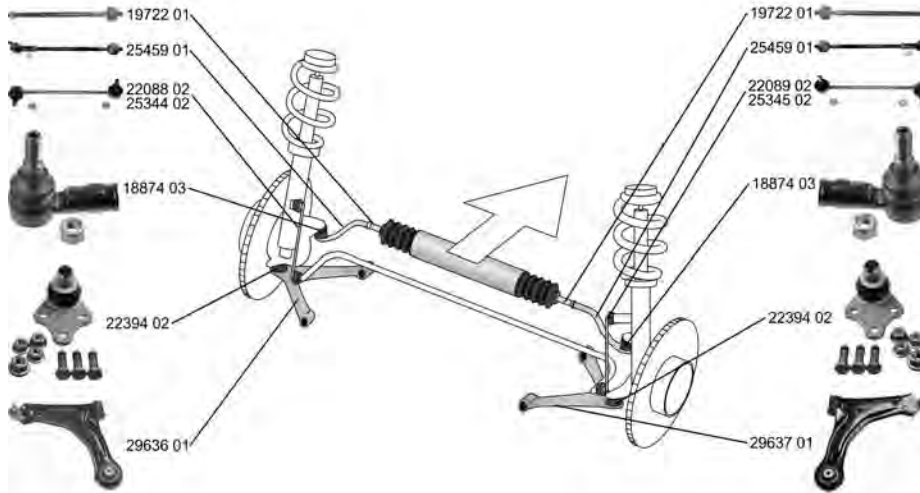

MERCEDES-BENZ

VANEO (414) 02.02 - 07.05

	Stange/Strebe, Stabilisator / Rod/Strut, stabiliser Pendelstange / Suspension Rod	(30) (97)	↔	26015 02 414 320 03 89 A 414 320 03 89	
	ALL TYPES				

V-KLASSE (638/2) 02.96 - 07.03

	Spurstange / Rod Assembly ALL TYPES	(26)	↔	25459 01 638 460 02 05 A 638 460 02 05	
	Spurstangenkopf / Tie Rod End Achslast [kg] / Axle Load [kg]: 1500 Innengewinde [mm] / Inner Thread [mm]: M16x1,5 mit Rechtsgewinde / with right-hand thread mit Zubehör / with accessories ALL TYPES	(27) (35) (75) (217) (220)	↔ ↗	18874 03 638 460 00 48 A 638 460 00 48	
	Axialgelenk, Spurstange / Tie Rod Axle Joint radseitig / Wheel Side mit Rechtsgewinde / with right-hand thread Aussengewinde 1 [mm] / Outer Thread 1 [mm]: M 16x1,5 ALL TYPES	(5) (245) (217) (39)	↔ ↗	19722 01 638 460 02 05 A 638 460 02 05	
	Faltenbalg, Lenkung / Bellow, steering Innendurchmesser 1 [mm] / Inner Diameter 1 [mm]: 13 Innendurchmesser 2 [mm] / Inner Diameter 2 [mm]: 60 ALL TYPES	(7) (71) (72)	↔	30243 01 901 462 00 96 A 901 462 00 96	
	Lenker, Radaufhängung / Track Control Arm Querlenker / Control Arm ALL TYPES	(14) (98)	↔ ↘	29636 01 638 330 00 10 A 638 330 00 10