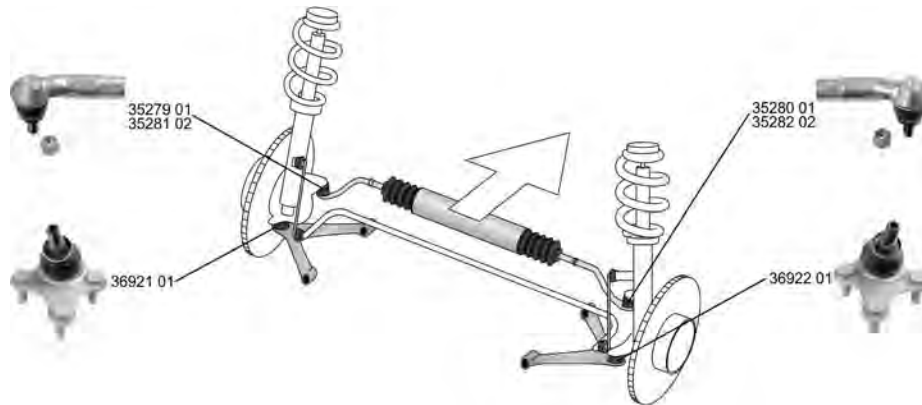

SKODA

OCTAVIA (5E3) 11.12 -

	Spurstangenkopf / Tie Rod End Gewindemaß 1 / Thread Measurement 1: M16x1,5 Gewindemaß 2 / Thread Measurement 2: M12x1,5		(27) (63) (64)	35279 01 1K0 423 811 J
	1.2 TSI, 63 kW 11.12 - 1.2 TSI, 77 kW 11.12 - 1.4 TSI 11.12 - 1.8 TSI 11.12 - 2.0 TSI RS 05.13 - 1.6 TDI, 66 kW 11.12 - 1.6 TDI, 77 kW 11.12 - 2.0 TDI, 105 kW 11.12 - 2.0 TDI, 110 kW 11.12 - 2.0 TDI RS 05.13 -	für / for: 1N7 Mobilitätshilfe	(119)	
	Spurstangenkopf / Tie Rod End Gewindemaß 1 / Thread Measurement 1: M16x1,5 Gewindemaß 2 / Thread Measurement 2: M12x1,5		(27) (63) (64)	35280 01 1K0 423 812 J
	1.2 TSI, 63 kW 11.12 - 1.2 TSI, 77 kW 11.12 - 1.4 TSI 11.12 - 1.8 TSI 11.12 - 2.0 TSI RS 05.13 - 1.6 TDI, 66 kW 11.12 - 1.6 TDI, 77 kW 11.12 - 2.0 TDI, 105 kW 11.12 - 2.0 TDI, 110 kW 11.12 - 2.0 TDI RS 05.13 -	für / for: 1N7 Mobilitätshilfe	(119)	
	Spurstangenkopf / Tie Rod End Gewindemaß 1 / Thread Measurement 1: M16x1,5 Gewindemaß 2 / Thread Measurement 2: M12x1,5		(27) (63) (64)	35281 02 1K0 423 811 K
	1.2 TSI, 63 kW 11.12 - 1.2 TSI, 77 kW 11.12 - 1.4 TSI 11.12 - 1.8 TSI 11.12 - 2.0 TSI RS 05.13 - 1.6 TDI, 66 kW 11.12 - 1.6 TDI, 77 kW 11.12 - 2.0 TDI, 105 kW 11.12 - 2.0 TDI, 110 kW 11.12 - 2.0 TDI RS 05.13 -			
	Spurstangenkopf / Tie Rod End Gewindemaß 1 / Thread Measurement 1: M16x1,5 Gewindemaß 2 / Thread Measurement 2: M12x1,5		(27) (63) (64)	35282 02 1K0 423 812 K
	1.2 TSI, 63 kW 11.12 - 1.2 TSI, 77 kW 11.12 - 1.4 TSI 11.12 - 1.8 TSI 11.12 - 2.0 TSI RS 05.13 - 1.6 TDI, 66 kW 11.12 - 1.6 TDI, 77 kW 11.12 - 2.0 TDI, 105 kW 11.12 - 2.0 TDI, 110 kW 11.12 - 2.0 TDI RS 05.13 -