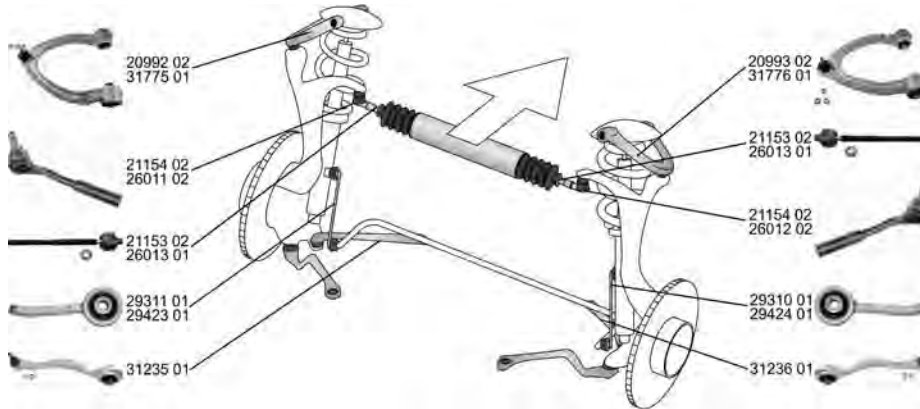

MERCEDES-BENZ

S-KLASSE (W220)

10.98 - 08.05

	Spurstangenkopf / Tie Rod End für Rechtsgewinde / for right-hand thread Innengewinde [mm] / Inner Thread [mm]: M14x1,5 mit Zubehör / with accessories ALL TYPES ausser/except for : S 350 4-matic (220.087, 220.187) 06.03 - 08.05 S 430 4-matic (220.083, 220.183) 09.02 - 08.05 S 500 4-matic (220.084, 220.184) 09.02 - 08.05	(27) (187) (75) (220)		21154 02 230 330 04 03 A 230 330 04 03
	Spurstangenkopf / Tie Rod End S 350 4-matic (220.087, 220.187) 06.03 - 08.05 S 430 4-matic (220.083, 220.183) 09.02 - 08.05 S 500 4-matic (220.084, 220.184) 09.02 - 08.05	(27)		26011 02 220 338 13 15 A 220 338 13 15
	Spurstangenkopf / Tie Rod End S 350 4-matic (220.087, 220.187) 06.03 - 08.05 S 430 4-matic (220.083, 220.183) 09.02 - 08.05 S 500 4-matic (220.084, 220.184) 09.02 - 08.05	(27)		26012 02 220 338 14 15 A 220 338 14 15
	Axialgelenk, Spurstange / Tie Rod Axle Joint hydraulisch / Hydraulic ALL TYPES ausser/except for : S 350 4-matic (220.087, 220.187) 06.03 - 08.05 S 430 4-matic (220.083, 220.183) 09.02 - 08.05 S 500 4-matic (220.084, 220.184) 09.02 - 08.05	(5) (201)		21153 02 230 338 00 15 A 230 338 00 15
	Axialgelenk, Spurstange / Tie Rod Axle Joint S 350 4-matic (220.087, 220.187) 06.03 - 08.05 S 430 4-matic (220.083, 220.183) 09.02 - 08.05 S 500 4-matic (220.084, 220.184) 09.02 - 08.05	(5)		26013 01 220 338 12 15 A 220 338 12 15
	Faltenbalg, Lenkung / Bellow, steering Innendurchmesser 1 [mm] / Inner Diameter 1 [mm]: 14 Innendurchmesser 2 [mm] / Inner Diameter 2 [mm]: 70 ALL TYPES ausser/except for : S 350 4-matic (220.087, 220.187) 06.03 - 08.05 S 430 4-matic (220.083, 220.183) 09.02 - 08.05 S 500 4-matic (220.084, 220.184) 09.02 - 08.05	(7) (71) (72)		30253 01 220 463 02 96 A 220 463 02 96
	Faltenbalg, Lenkung / Bellow, steering Innendurchmesser 1 [mm] / Inner Diameter 1 [mm]: 14 Innendurchmesser 2 [mm] / Inner Diameter 2 [mm]: 61 S 350 4-matic (220.087, 220.187) 06.03 - 08.05 S 430 4-matic (220.083, 220.183) 09.02 - 08.05 S 500 4-matic (220.084, 220.184) 09.02 - 08.05	(7) (71) (72)		34918 01 211 463 03 96