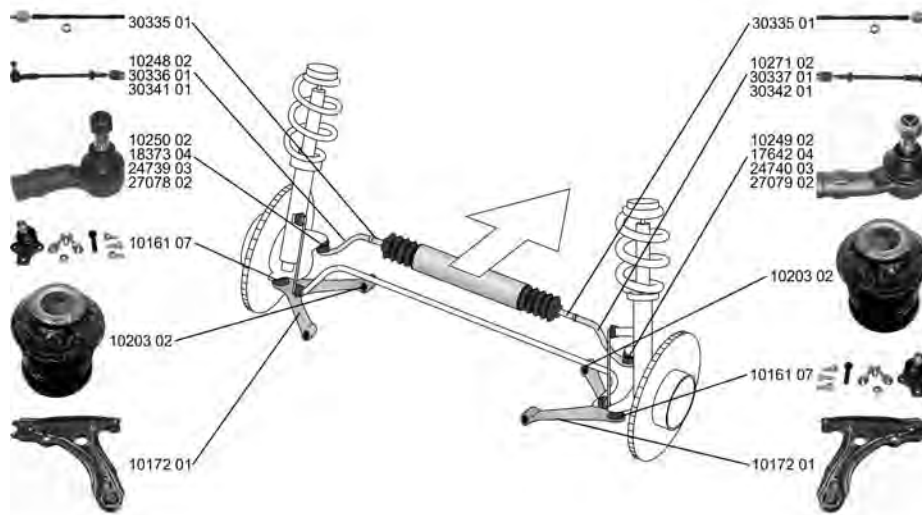

CORDOBA Vario/Estate (6K5)

06.99 - 12.02

	<p>Spurstange / Rod Assembly mit Zubehör / with accessories ALL TYPES</p>	<p>(26) (220)</p> 	<p>10248 02 191 419 803 ▲10250 02</p> 
	<p>Spurstange / Rod Assembly mit Zubehör / with accessories ALL TYPES</p>	<p>(26) (220)</p> 	<p>10271 02 191 419 804 ▲10249 01</p> 
	<p>Spurstange / Rod Assembly ALL TYPES</p>	<p>(26)</p>  <p>für Fahrzeuge ohne Sportfahrwerk / for vehicles without sports suspension</p>	<p>30336 01 6K0 422 803 E 30335 01 ▲18373 04</p> 
	<p>Spurstange / Rod Assembly ALL TYPES</p>	<p>(26)</p>  <p>für Fahrzeuge ohne Sportfahrwerk / for vehicles without sports suspension</p>	<p>30337 01 6K0 422 804 E 30335 01 ▲17642 04</p> 
	<p>Spurstange / Rod Assembly ALL TYPES</p>	<p>(26)</p>  <p>für Fahrzeuge mit Sportfahrwerk / for vehicles with sports suspension</p>	<p>30341 01 6K0 422 803 F 30335 01 ▲24739 03</p> 
	<p>Spurstange / Rod Assembly ALL TYPES</p>	<p>(26)</p>  <p>für Fahrzeuge mit Sportfahrwerk / for vehicles with sports suspension</p>	<p>30342 01 6K0 422 804 F 30335 01 ▲24740 03</p> 
	<p>Spurstangenkopf / Tie Rod End hängend / Suspended Konusmaß [mm] / Cone Size [mm]: 14 Innengewinde [mm] / Inner Thread [mm]: M14x1,5 mit Rechtsgewinde / with right-hand thread mit Zubehör / with accessories Gewindemaß / Thread Size: M14x1,5</p>	<p>(27) (202) (76) (75) (217) (220) (62)</p> 	<p>10249 02 191 419 812</p> 
<p>1.4, 74 kW 1.6, 74 kW 1.9 TDI, 66 kW 1.9 TDI, 81 kW</p>	<p>02.00 - 12.02 06.99 - 12.02 06.99 - 12.02 06.99 - 12.02</p>	<p>→Chass. 6K-1-180 000 für Fahrzeuge mit Sportfahrwerk / for vehicles with sports suspension</p>	<p>(140)</p>