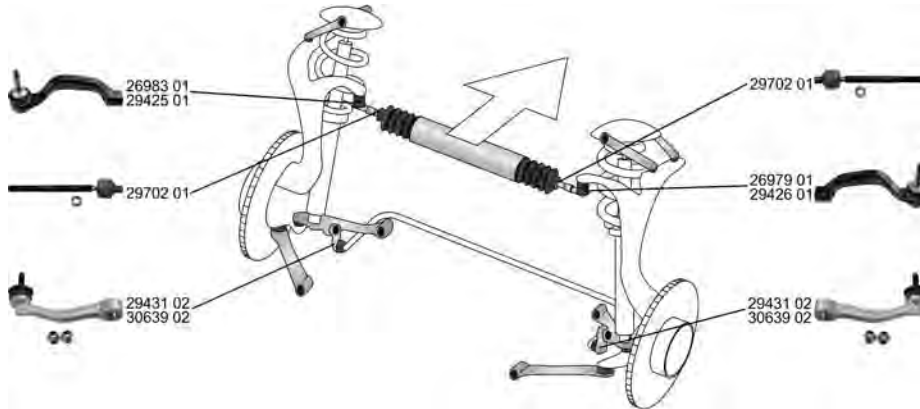

JAGUAR

S-TYPE (CCX)

01.99 - 11.09

	Spurstangenkopf / Tie Rod End	(27)	26979 01 XR8 1770
	ALL TYPES	->Chass. M45254	
	Spurstangenkopf / Tie Rod End	(27)	26983 01 XR8 1771
	ALL TYPES	->Chass. M45254	
	Spurstangenkopf / Tie Rod End	(27)	29425 01 C2C 35783
	Innengewinde [mm] / Inner Thread [mm]: M14x1,5 Gewindemaß / Thread Size: M12x1,75	(75) (62)	
	ALL TYPES	Chass. M45255->	
	Spurstangenkopf / Tie Rod End	(27)	29426 01 C2C 20176
	Innengewinde [mm] / Inner Thread [mm]: M14x1,5 Gewindemaß / Thread Size: M12x1,75	(75) (62)	
	ALL TYPES	Chass. M45255->	
	Axialgelenk, Spurstange / Tie Rod Axle Joint	(5)	29702 01 C2C 29620 C2C 38669
	radseitig / Wheel Side Gewindemaß / Thread Size: M16x1,5 Gewindemaß / Thread Size: M14x1,5	(245) (62) (62)	
	3.0 V6 01.99 - 10.07	04.2002->	
	2.5 V6 04.02 - 10.07		
	4.2 V8, 219 kW 04.02 - 10.07		
	R 4,2 V8 04.02 - 10.07		
	2.7 D 06.04 - 10.07		
	Faltenbalg, Lenkung / Bellow, steering	(7) (113)	34340 01 XR8 14991
	beifahrerseitig / Passenger Side Innendurchmesser 1 [mm] / Inner Diameter 1 [mm]: 13 Innendurchmesser 2 [mm] / Inner Diameter 2 [mm]: 56	(71) (72)	
	ALL TYPES	->Chass. L86901	
	Faltenbalg, Lenkung / Bellow, steering	(7) (113)	34341 01 XR8 30015
	beifahrerseitig / Passenger Side Innendurchmesser 1 [mm] / Inner Diameter 1 [mm]: 13 Innendurchmesser 2 [mm] / Inner Diameter 2 [mm]: 63	(71) (72)	
	ALL TYPES	Chass. L86902->	
	Faltenbalg, Lenkung / Bellow, steering	(7) (118)	35015 01 XR8 7398
	fahrerseitig / Driver side Durchmesser 1 [mm] / Diameter 1 [mm]: 13 Durchmesser 2 [mm] / Diameter 2 [mm]: 75	(49) (51)	
	ALL TYPES	->Chass. L86901	
	Lenker, Radaufhängung / Track Control Arm	(14) (98)	30631 01 XR8 56013
	Querlenker / Control Arm	->Chass. (V) M45254	
	ALL TYPES