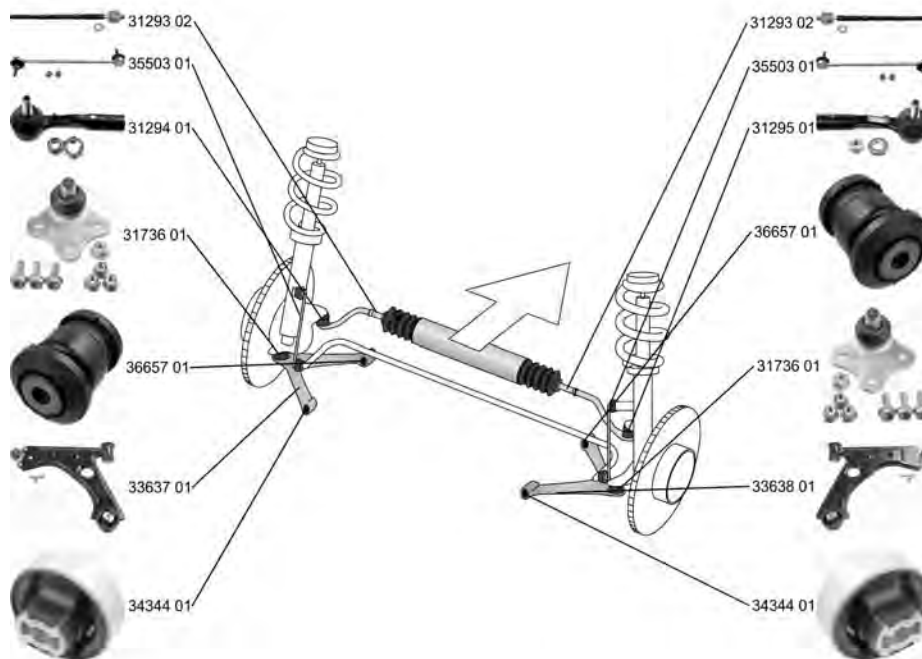

PUNTO (199)

03.12 -

	Spurstangenkopf / Tie Rod End hängend / Suspended Innengewinde [mm] / Inner Thread [mm]: M14x1,5 Gewindemaß / Thread Size: M10x1,5 0.9 Bifuel 03.12 - 0.9 Twinair Turbo 03.12 - 1.2, 51 kW 03.12 - 1.4, 55 kW 03.12 - 1.4, 57 kW 03.12 - 1.4 Natural Power 03.12 - 1.4 Multi Air 03.12 - 1.4 Turbo Multi Air 03.12 - 1.3 D Multijet, 55 kW 03.12 - 1.3 D Multijet, 62 kW 03.12 - 1.3 D Multijet, 70 kW 03.12 -	(27) (202) (75) (62)		31294 01 77363829
	Spurstangenkopf / Tie Rod End hängend / Suspended Innengewinde [mm] / Inner Thread [mm]: M14x1,5 Gewindemaß 1 / Thread Measurement 1: M10x1,5 0.9 Bifuel 03.12 - 0.9 Twinair Turbo 03.12 - 1.2, 51 kW 03.12 - 1.4, 55 kW 03.12 - 1.4, 57 kW 03.12 - 1.4 Natural Power 03.12 - 1.4 Multi Air 03.12 - 1.4 Turbo Multi Air 03.12 - 1.3 D Multijet, 55 kW 03.12 - 1.3 D Multijet, 62 kW 03.12 - 1.3 D Multijet, 70 kW 03.12 -	(27) (202) (75) (63)		31295 01 77363830
	Axialgelenk, Spurstange / Tie Rod Axle Joint Aussengewinde [mm] / Outer Thread [mm]: M14x1,5 Gewindemaß / Thread Size: M14x1,5 0.9 Bifuel 03.12 - 0.9 Twinair Turbo 03.12 - 1.2, 51 kW 03.12 - 1.4, 55 kW 03.12 - 1.4, 57 kW 03.12 - 1.4 Natural Power 03.12 - 1.4 Multi Air 03.12 - 1.4 Turbo Multi Air 03.12 - 1.3 D Multijet, 55 kW 03.12 - 1.3 D Multijet, 62 kW 03.12 - 1.3 D Multijet, 70 kW 03.12 -	(5) (40) (62)		31293 02