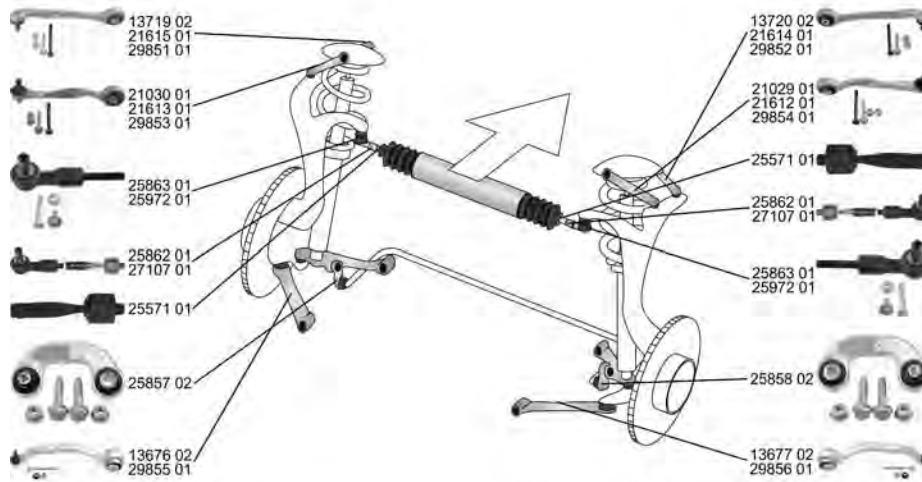

A4 Cabrio/Convertible (8H7) 04.02 - 03.09

	<p>Spurstange / Rod Assembly</p> <p>1.8 T, 120 kW 1.8 T quattro, 120 kW 1.8 T, 125 kW 2.4, 120 kW 2.4 3.0, 162 kW 3.0 quattro 2.5 TDI</p>	<p>(26) </p> <p>->Chass. 8H-5-013 000</p>	<p>25862 01 4F0 419 801 B</p> <p></p> <p>▲25863 01 25571 01</p>
	<p>Spurstange / Rod Assembly für Fahrzeuge mit Sportfahrwerk / for vehicles with sports suspension für / for: PR-1BV Gewindemaß 1 / Thread Measurement 1: M16x1,5</p> <p>1.8 T, 120 kW 1.8 T quattro, 120 kW 1.8 T, 125 kW 2.4, 120 kW 2.4 3.0, 162 kW 3.0 quattro 2.5 TDI</p> <p>2.0 2.0 TFSI 16V 2.0 TFSi quattro 3.2 FSI 3.2 FSI quattro S4 quattro RS4 quattro 2.0 TDI, 103 kW 2.7 TDI 3.0 TDI quattro, 150 kW 3.0 TDI quattro, 171 kW</p>	<p>(26) </p> <p>(140)</p> <p>(119)</p> <p>(63)</p> <p>Chass. 8H-5-014 476-></p>	<p>27107 01 8E0 419 801 N</p> <p></p> <p>▲25972 01 25571 01</p>
	<p>Spurstangenkopf / Tie Rod End Aussengewinde [mm] / Outer Thread [mm]: M14x1,5 mit Rechtsgewinde / with right-hand thread</p> <p>1.8 T, 120 kW 1.8 T quattro, 120 kW 1.8 T quattro, 127 kW 1.8 T, 125 kW 2.4, 120 kW 2.4 3.0, 160 kW 3.0, 162 kW 3.0 quattro 2.5 TDI</p>	<p>(27) </p> <p>(40)</p> <p>(217)</p> <p>->Chass. 8H-5-013 000</p>	<p>25863 01 4F0 498 811</p> <p></p>