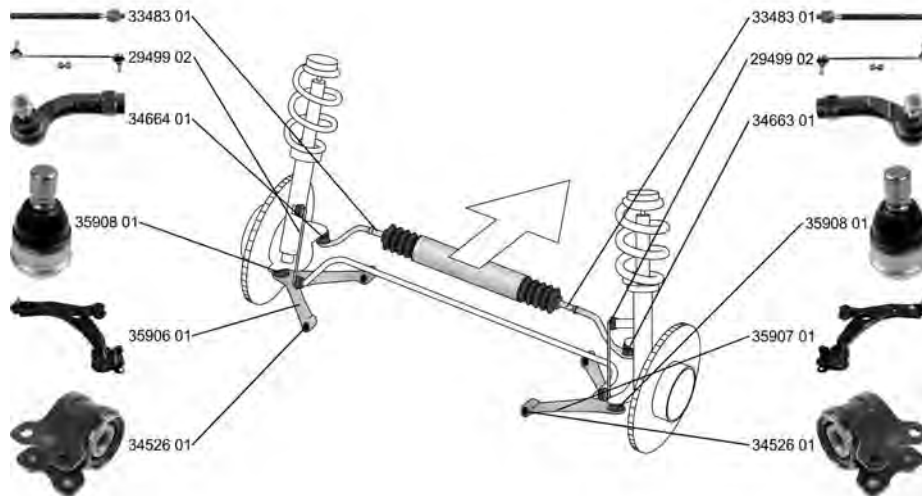

MAZDA

3 (BK) 10.03 - 12.09

	Lenker, Radaufhängung / Track Control Arm Querlenker / Control Arm ohne Zubehör / without accessories	(14) (98) (243)	▲↔			32008 01 BBM2-28-C10
	ALL TYPES					
	Lagerung, Lenker / Control Arm-/Trailing Arm Bush Aussendurchmesser [mm] / Outer Diameter [mm]: 32,2 Innendurchmesser [mm] / Inner Diameter [mm]: 12,2	(9) (38) (73)	▼↔⚙️♂️(x4)			31938 01 BP4K-28-500E
	ALL TYPES					
	Lagerung, Lenker / Control Arm-/Trailing Arm Bush Aussendurchmesser [mm] / Outer Diameter [mm]: 36,2 Innendurchmesser [mm] / Inner Diameter [mm]: 12,2	(9) (38) (73)	▲↔⚙️♂️(x4)			31940 01 BBM2-28-C10
	ALL TYPES					
	Stange/Strebe, Stabilisator / Rod/Strut, stabiliser Pendelstange / Suspension Rod Gewindemaß / Thread Size: M10x1,25	(30) (97) (62)	↔			32010 01 BP4K-28-170D
	1.4 02.04 - 06.09 1.4, 62 kW 10.03 - 06.09 1.6 10.03 - 06.09 2.0, 110 kW 10.03 - 06.09 2.3, 118 kW 01.04 - 12.09 2.3 MZR 03.04 - 03.09 2.3, 116 kW 09.07 - 03.09 2.3 MZR Sport 10.03 - 06.09 2.3 MPS, 196 kW 01.07 - 06.09 1.6 DI Turbo 06.04 - 06.09					

3 Stufenheck/Saloon (BK) 06.00 - 06.09

	Spurstangenkopf / Tie Rod End Aussengewinde [mm] / Outer Thread [mm]: M12x1,25 Innengewinde [mm] / Inner Thread [mm]: M17x1,5	(27) (40) (75)	↻			34663 01 BP4L-32-280
	ALL TYPES					
	Spurstangenkopf / Tie Rod End Aussengewinde [mm] / Outer Thread [mm]: M12x1,25 Innengewinde [mm] / Inner Thread [mm]: M17x1,5	(27) (40) (75)	↻			34664 01 BP4L-32-290
	ALL TYPES					
	Axialgelenk, Spurstange / Tie Rod Axle Joint Aussengewinde 1 [mm] / Outer Thread 1 [mm]: M14x1,5 getriebes. Aussengewinde [mm] / Outer Thread [mm]: M17x1,5	(5) (39) (40)	↔			33483 01 BP4L32240
	ALL TYPES