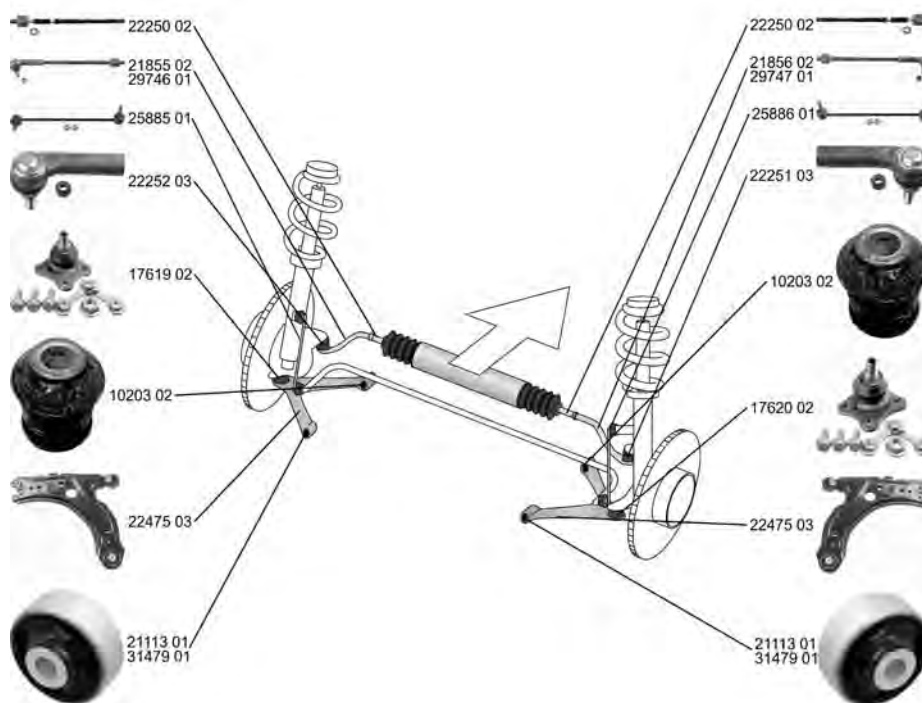

SEAT

Mii (KF1_) 10.11 -

	Lagerung, Lenker / Control Arm-/Trailing Arm Bush für Querlenker / for control arm	(9) (186)	(x2)	10203 02 357 407 182
	1.0 10.11 - . 1.0, 55 kW 10.11 -			
	Lagerung, Lenker / Control Arm-/Trailing Arm Bush für Querlenker / for control arm	(9) (186)	(x2)	21113 01 1J0 407 181
	1.0 10.11 - . 1.0, 55 kW 10.11 -			
	Stange/Strebe, Stabilisator / Rod/Strut, stabiliser Pendelstange / Suspension Rod Durchmesser [mm] / Diameter [mm]: 9 Gewindemaß / Thread Size: M10	(30) (97) (53) (62)		25463 02 6R0 411 315
	ALL TYPES			
	Stabilisatorlager / Stabiliser Mounting Innendurchmesser [mm] / Inner Diameter [mm]: 16	(28) (73)	(x2)	35886 01 6Q0 411 314 P
	1.0 10.11 - . 1.0, 55 kW 10.11 -		für PR-Nummer / for PR number:0AQ (184)	

TOLEDO II (1M2) 04.99 - 05.06

	Spurstange / Rod Assembly	(26)		21855 02 1J0 422 803 H 22250 02 ▲22252 03
	ALL TYPES ausser/except for : 2.8 10.00 - 07.01 2.8 4x4 05.02 - 04.04			
	Spurstange / Rod Assembly	(26)		21856 02 1J0 422 804 H 22250 02 ▲22251 03
	ALL TYPES ausser/except for : 2.8 10.00 - 07.01 2.8 4x4 05.02 - 04.04