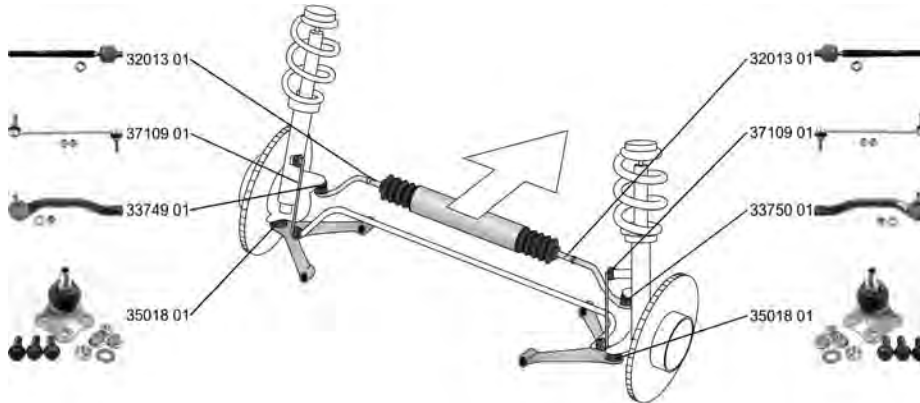

RENAULT

GRAND SCÉNIC III (JZ0/1_)

02.09 -

	Spurstangenkopf / Tie Rod End Konusmaß [mm] / Cone Size [mm]: 14,9 Innengewinde [mm] / Inner Thread [mm]: M14x1,5 Aussengewinde [mm] / Outer Thread [mm]: M10x1,25	(27) (76) (75) (40)		33749 01 48 52 027 10R
	Spurstangenkopf / Tie Rod End Konusmaß [mm] / Cone Size [mm]: 14,9 Innengewinde [mm] / Inner Thread [mm]: M14x1,5 Aussengewinde [mm] / Outer Thread [mm]: M10x1,25	(27) (76) (75) (40)		33750 01 48 52 046 80R
	Axialgelenk, Spurstange / Tie Rod Axle Joint Gewindemaß / Thread Size: M14x1,5	(5) (62)		32013 01 48 52 156 12R 77 01 478 406
	Faltenbalg, Lenkung / Bellow, steering Innendurchmesser 1 [mm] / Inner Diameter 1 [mm]: 12 Innendurchmesser 2 [mm] / Inner Diameter 2 [mm]: 54	(7) (71) (72)		33959 01 48 20 367 15R