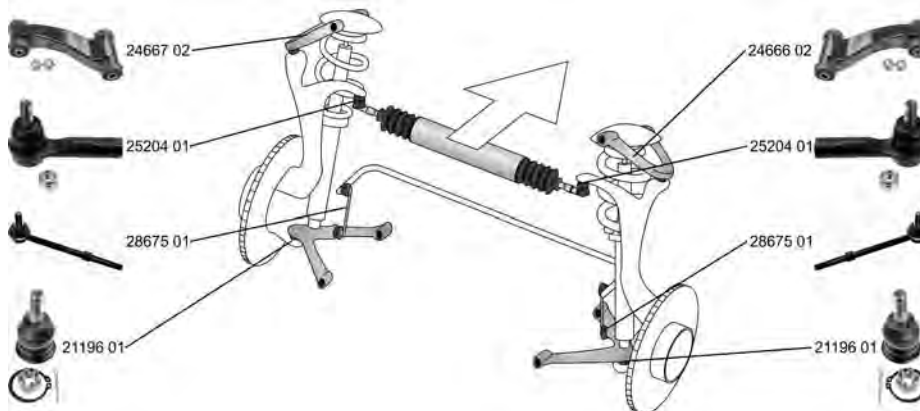

PRIMERA (P11) 06.96 - 12.01

 Spurstangenkopf / Tie Rod End Gewindemaß / Thread Size: M12x1,25 Innengewinde [mm] / Inner Thread [mm]: M12x1,25	(27) (62) (75)	↕↕		25204 01 48520-73J25
	ALL TYPES			

NISSAN