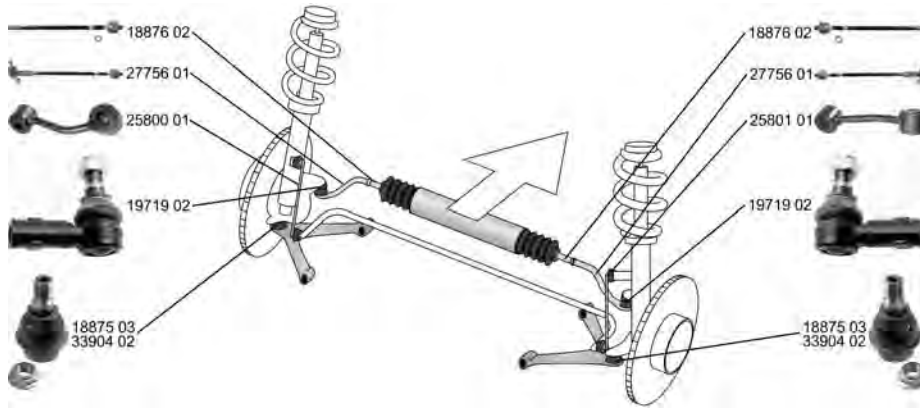

MERCEDES-BENZ

**SPRINTER 3-t Pritsche, Fahrgestell /
Flatbed, Chassis (903)**

01.95 - 05.06

	Spurstange / Rod Assembly mit Zubehör / with accessories nicht für Felgenreöße [Zoll] / not for rim size [inches]: 16 nicht für Tiefbettfelge / not for well base rim <table border="1" style="width: 100%; border-collapse: collapse;"> <tr><td>314</td><td>02.95 - 05.06</td></tr> <tr><td>314 NGT</td><td>04.00 - 05.06</td></tr> <tr><td>308 CDI</td><td>04.00 - 05.06</td></tr> <tr><td>308 D 2.3</td><td>02.95 - 04.00</td></tr> <tr><td>308 D 2.3, 60 kW</td><td>11.96 - 04.00</td></tr> <tr><td>310 D</td><td>09.96 - 05.01</td></tr> <tr><td>310 D 2.9</td><td>01.97 - 04.00</td></tr> <tr><td>311 CDI</td><td>04.00 - 05.06</td></tr> <tr><td>312 D 2.9 (903.411, 903.412, 903.413, 903.421, 903.422...)</td><td>12.98 - 09.01</td></tr> <tr><td>312 D 2.9</td><td>02.95 - 04.00</td></tr> <tr><td>313 CDI</td><td>04.00 - 05.06</td></tr> <tr><td>316 CDI</td><td>04.00 - 05.06</td></tr> </table>	(26) (220) (225) (232)	27756 01 901 460 02 05 A 901 460 02 05
	Spurstangenkopf / Tie Rod End mit Zubehör / with accessories nicht für Felgenreöße [Zoll] / not for rim size [inches]: 16 <table border="1" style="width: 100%; border-collapse: collapse;"> <tr><td>314</td><td>02.95 - 05.06</td></tr> <tr><td>314 NGT</td><td>04.00 - 05.06</td></tr> <tr><td>308 CDI</td><td>04.00 - 05.06</td></tr> <tr><td>308 D 2.3</td><td>02.95 - 04.00</td></tr> <tr><td>308 D 2.3, 60 kW</td><td>11.96 - 04.00</td></tr> <tr><td>310 D</td><td>09.96 - 05.01</td></tr> <tr><td>310 D 2.9</td><td>01.97 - 04.00</td></tr> <tr><td>311 CDI</td><td>04.00 - 05.06</td></tr> <tr><td>312 D 2.9 (903.411, 903.412, 903.413, 903.421, 903.422...)</td><td>12.98 - 09.01</td></tr> <tr><td>312 D 2.9</td><td>02.95 - 04.00</td></tr> <tr><td>313 CDI</td><td>04.00 - 05.06</td></tr> <tr><td>316 CDI</td><td>04.00 - 05.06</td></tr> </table>	(27) (220) (225)	19719 02 901 460 01 48 A 901 460 01 48
	Axialgelenk, Spurstange / Tie Rod Axle Joint mit Zubehör / with accessories nicht für Felgenreöße [Zoll] / not for rim size [inches]: 16 ALL TYPES	(5) (220) (225)	18876 02 901 460 04 55 A 901 460 04 55
	Trag-/Führungsgelenk / Ball Joint Durchmesser 1/Durchmesser 2 [mm] / Diameter 1/ Diameter 2 [mm]: 45,2 / 62 Konusmaß [mm] / Cone Size [mm]: 26 <table border="1" style="width: 100%; border-collapse: collapse;"> <tr><td>314</td><td>02.95 - 05.06</td></tr> <tr><td>314 NGT</td><td>04.00 - 05.06</td></tr> <tr><td>308 CDI</td><td>04.00 - 05.06</td></tr> <tr><td>308 D 2.3</td><td>02.95 - 04.00</td></tr> <tr><td>308 D 2.3, 60 kW</td><td>11.96 - 04.00</td></tr> <tr><td>310 D</td><td>09.96 - 05.01</td></tr> <tr><td>310 D 2.9</td><td>01.97 - 04.00</td></tr> <tr><td>311 CDI</td><td>04.00 - 05.06</td></tr> <tr><td>312 D 2.9 (903.411, 903.412, 903.413, 903.421, 903.422...)</td><td>12.98 - 09.01</td></tr> <tr><td>312 D 2.9</td><td>02.95 - 04.00</td></tr> <tr><td>313 CDI</td><td>04.00 - 05.06</td></tr> <tr><td>316 CDI</td><td>04.00 - 05.06</td></tr> </table>	(31) (50) (76)	18875 03 901 333 12 27 A 901 333 12 27