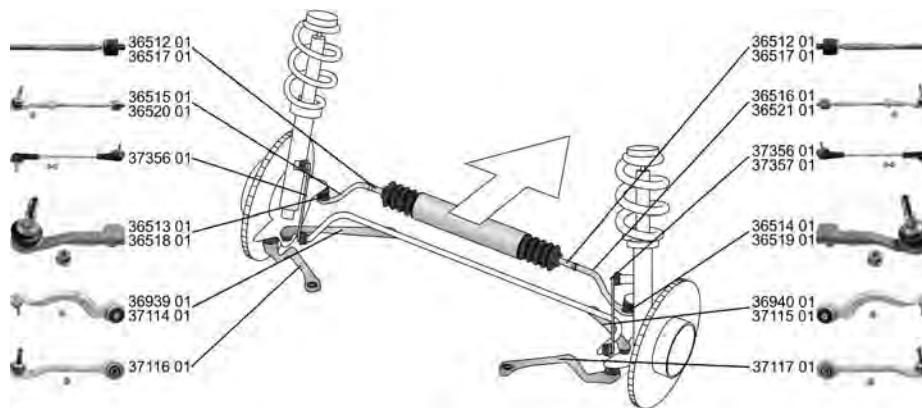

BMW

1 (F20) 11.10 -

	Stange/Strebe, Stabilisator / Rod/Strut, stabiliser Pendelstange / Suspension Rod Gewindemaß / Thread Size: M10x1,5 ALL TYPES	(30) (97) (62)		36164 01 33 50 6 785 608 6 785 608
	Lagerung, Radlagergehäuse Bearing, wheel bearing housing Aussendurchmesser [mm] / Outer Diameter [mm]: 47,20 Innendurchmesser [mm] / Inner Diameter [mm]: 14,10 ALL TYPES	(11) (38) (73)	(x2)	36426 01 33 32 6 792 553 6 792 553
	Achsträgerlager / Mounting, axle bracket ALL TYPES	(4)	(x2)	37698 01 33 31 6 792 509 6 792 509
	Achsträgerlager / Mounting, axle bracket ALL TYPES	(4)	(x2)	37699 01 33 31 6 792 510 6 792 510

1 (F21) 12.11 -

	Spurstange / Rod Assembly M 135 i xDrive 02.12 - 120 d xDrive, 135 kW 02.12 - 120 d xDrive, 147 kW 01.12 -	(26)		36515 01 32 10 6 792 029 36512 01 36513 01 6 792 029
	Spurstange / Rod Assembly M 135 i xDrive 02.12 - 120 d xDrive, 135 kW 02.12 - 120 d xDrive, 147 kW 01.12 -	(26)		36516 01 32 10 6 792 030 36512 01 36514 01 6 792 030