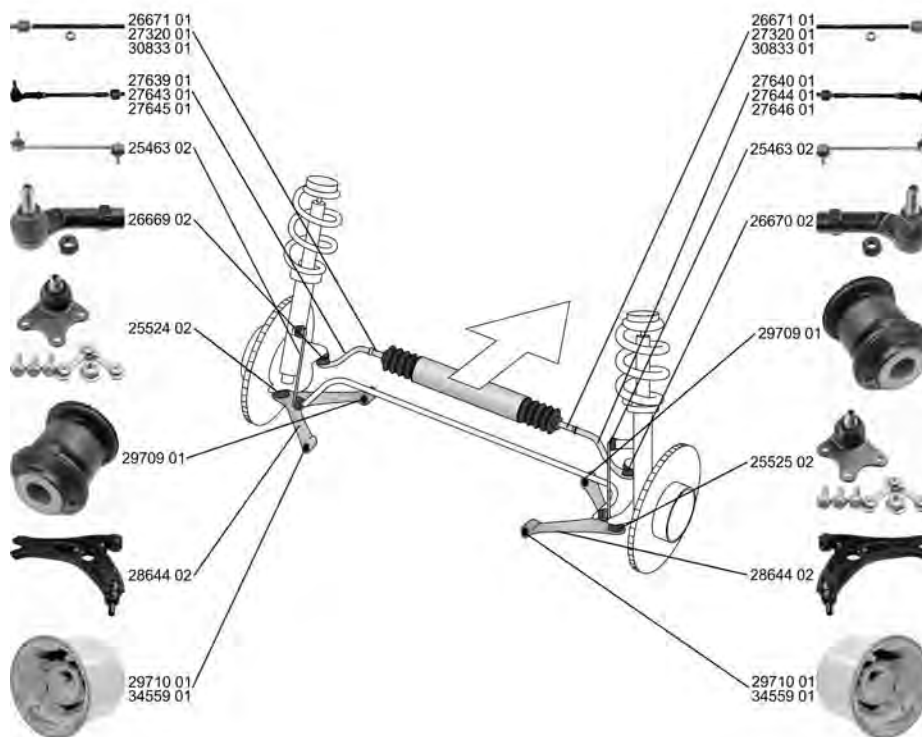

SKODA

FABIA Combi/Estate (6Y5) 11.00 - 12.07

	Spurstange / Rod Assembly mit Zubehör / with accessories	(26) (220)		27639 01 6Q0 419 803 F ▲26669 02 27320 01	
	ALL TYPES				
	Spurstange / Rod Assembly mit Zubehör / with accessories	(26) (220)		27640 01 6Q0 419 804 F ▲26670 02 27320 01	
	ALL TYPES				
	Spurstange / Rod Assembly für Lenkgetriebe-ID / for steering gear ID: TRW elektrisch-hydraulisch / Electric-hydraulic mit Zubehör / with accessories	(26) (178) (117) (220)		27643 01 6Q0 423 803 P ▲26669 02	
	1.4, 44 kW	04.00 - 03.03	 Chass. 6Y-3-736 553->		
	1.4	04.00 - 05.03			
	1.4 16V, 55 kW	05.00 - 12.07			
	1.4 16V, 74 kW	04.00 - 12.07			
	2.0	04.00 - 12.07			
	1.9 SDI	04.00 - 12.07			
1.9 TDI	04.00 - 12.07				
1.2, 47 kW	01.03 - 12.07				
1.4 TDI, 55 kW	04.03 - 12.07				
	Spurstange / Rod Assembly für Lenkgetriebe-ID / for steering gear ID: TRW elektrisch-hydraulisch / Electric-hydraulic mit Zubehör / with accessories	(26) (178) (117) (220)		27644 01 6Q0 423 804 P ▲26670 02	
	1.4, 44 kW	04.00 - 03.03	 Chass. 6Y-3-736 553->		
	1.4	04.00 - 05.03			
	1.4 16V, 55 kW	05.00 - 12.07			
	1.4 16V, 74 kW	04.00 - 12.07			
	2.0	04.00 - 12.07			
	1.9 SDI	04.00 - 12.07			
1.9 TDI	04.00 - 12.07				
1.2, 47 kW	01.03 - 12.07				
1.4 TDI, 55 kW	04.03 - 12.07