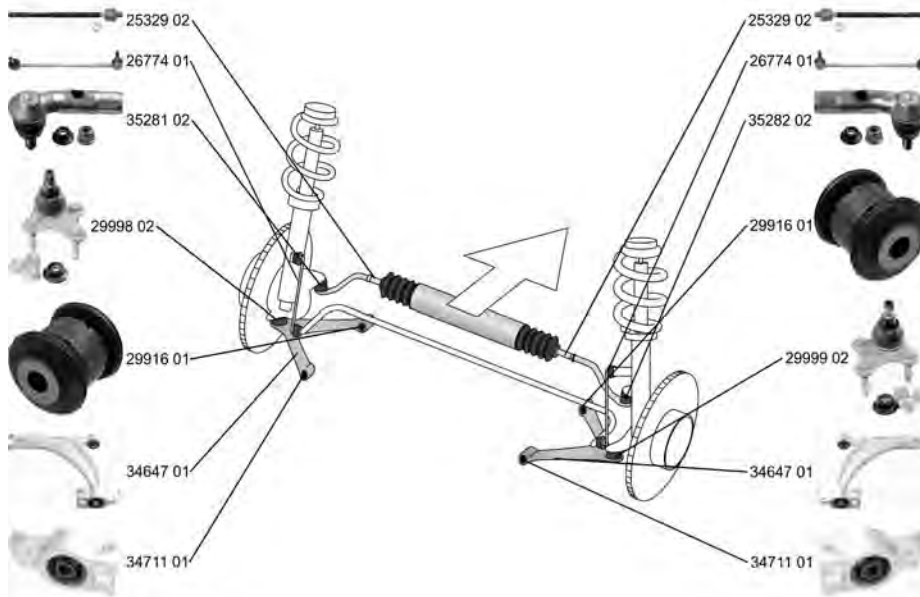

VOLKSWAGEN

PASSAT Variant/Estate (365)

08.10 -

	Spurstangenkopf / Tie Rod End Gewindemaß 1 / Thread Measurement 1: M16x1,5 Gewindemaß 2 / Thread Measurement 2: M12x1,5 ALL TYPES ausser/except for : <table border="1"> <tr><td>1.4 TSI, 118 kW</td><td>11.12 -</td></tr> <tr><td>2.0 TDI, 130 kW</td><td>12.12 -</td></tr> <tr><td>2.0 TDI 4motion, 130 kW</td><td>01.13 -</td></tr> </table>	(27) (63) (64)		35281 02 1K0 423 811 K
	Spurstangenkopf / Tie Rod End Gewindemaß 1 / Thread Measurement 1: M16x1,5 Gewindemaß 2 / Thread Measurement 2: M12x1,5 ALL TYPES ausser/except for : <table border="1"> <tr><td>1.4 TSI, 118 kW</td><td>11.12 -</td></tr> <tr><td>2.0 TDI, 130 kW</td><td>12.12 -</td></tr> <tr><td>2.0 TDI 4motion, 130 kW</td><td>01.13 -</td></tr> </table>	(27) (63) (64)		35282 02 1K0 423 812 K
	Axialgelenk, Spurstange / Tie Rod Axle Joint mit Rechtsgewinde / with right-hand thread Gewindemaß / Thread Size: M16x1,5 ALL TYPES ausser/except for : <table border="1"> <tr><td>1.4 TSI, 118 kW</td><td>11.12 -</td></tr> <tr><td>2.0 TDI, 130 kW</td><td>12.12 -</td></tr> <tr><td>2.0 TDI 4motion, 130 kW</td><td>01.13 -</td></tr> </table>	(5) (217) (62)		25329 02 1K0 423 810 A
	Faltenbalg, Lenkung / Bellow, steering Innendurchmesser 1 [mm] / Inner Diameter 1 [mm]: 15,5 Innendurchmesser 2 [mm] / Inner Diameter 2 [mm]: 49,5 ALL TYPES ausser/except for : <table border="1"> <tr><td>1.4 TSI, 118 kW</td><td>11.12 -</td></tr> <tr><td>2.0 TDI, 130 kW</td><td>12.12 -</td></tr> <tr><td>2.0 TDI 4motion, 130 kW</td><td>01.13 -</td></tr> </table>	(7) (71) (72)		33739 01 1K0 423 831 A
	Lenker, Radaufhängung / Track Control Arm Querlenker / Control Arm ALL TYPES ausser/except for : <table border="1"> <tr><td>1.4 TSI, 118 kW</td><td>11.12 -</td></tr> <tr><td>2.0 TDI, 130 kW</td><td>12.12 -</td></tr> <tr><td>2.0 TDI 4motion, 130 kW</td><td>01.13 -</td></tr> </table>	(14) (98)		34647 01 3C0 407 151 G 29916 01
	Trag-/Führungsgelenk / Ball Joint ALL TYPES ausser/except for : <table border="1"> <tr><td>1.4 TSI, 118 kW</td><td>11.12 -</td></tr> <tr><td>2.0 TDI, 130 kW</td><td>12.12 -</td></tr> <tr><td>2.0 TDI 4motion, 130 kW</td><td>01.13 -</td></tr> </table>	(31)		29998 02 3C0 407 365 B