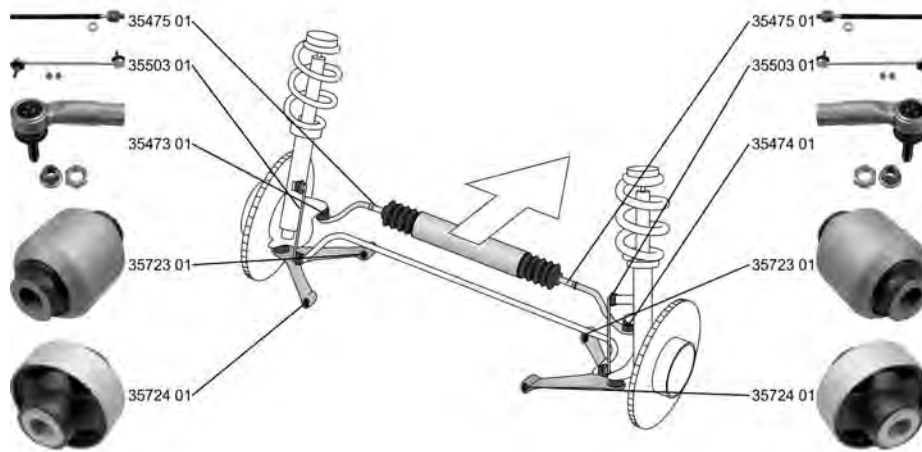

ALFA ROMEO

GIULIETTA (940)

04.10 -

	Spurstangenkopf / Tie Rod End hängend / Suspended	(27) (202)			35473 01 50520352
	1.4 TB, 77 kW	04.11 -			
	1.4 TB, 85 kW	04.10 -			
	1.4 TB, 88 kW	04.10 -			
	1.4 TB, 120 kW	04.10 -			
	1.4 TB, 125 kW	04.10 -			
	1.8 TBi, 173 kW	04.10 -			
	1.6 JTDM	04.10 -			
	2.0 JTDM, 103 kW	04.10 -			
	2.0 JTDM, 120 kW	04.10 -			
	2.0 JTDM, 125 kW	04.10 -			
	Spurstangenkopf / Tie Rod End hängend / Suspended	(27) (202)			35474 01 50520353
	1.4 TB, 77 kW	04.11 -			
	1.4 TB, 85 kW	04.10 -			
	1.4 TB, 88 kW	04.10 -			
	1.4 TB, 120 kW	04.10 -			
	1.4 TB, 125 kW	04.10 -			
	1.8 TBi, 173 kW	04.10 -			
	1.6 JTDM	04.10 -			
	2.0 JTDM, 103 kW	04.10 -			
	2.0 JTDM, 120 kW	04.10 -			
	2.0 JTDM, 125 kW	04.10 -			
	Axialgelenk, Spurstange / Tie Rod Axle Joint	(5)			35475 01
	1.4 TB, 77 kW	04.11 -			
	1.4 TB, 85 kW	04.10 -			
	1.4 TB, 88 kW	04.10 -			
	1.4 TB, 120 kW	04.10 -			
	1.4 TB, 125 kW	04.10 -			
	1.8 TBi, 173 kW	04.10 -			
	1.6 JTDM	04.10 -			
	2.0 JTDM, 103 kW	04.10 -			
	2.0 JTDM, 120 kW	04.10 -			
	2.0 JTDM, 125 kW	04.10 -			
	Faltenbalg, Lenkung / Bellow, steering Innendurchmesser 1 [mm] / Inner Diameter 1 [mm]: 73 Innendurchmesser 2 [mm] / Inner Diameter 2 [mm]: 16	(7) (71) (72)			35835 01 50520351
	1.4 TB, 77 kW	04.11 -			
	1.4 TB, 85 kW	04.10 -			
	1.4 TB, 88 kW	04.10 -			
	1.4 TB, 120 kW	04.10 -			
	1.4 TB, 125 kW	04.10 -			
	1.8 TBi, 173 kW	04.10 -			
	1.6 JTDM	04.10 -			
	2.0 JTDM, 100 kW	04.10 -			
	2.0 JTDM, 103 kW	04.10 -			
	2.0 JTDM, 120 kW	04.10 -			
	2.0 JTDM, 125 kW	04.10 -