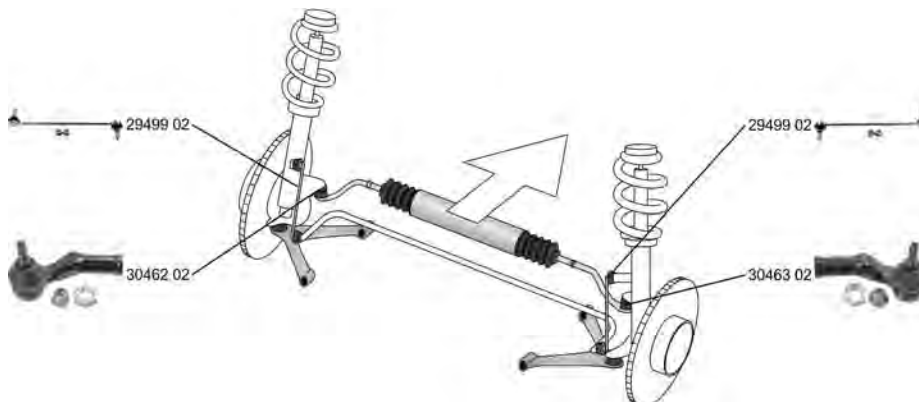

FOCUS III 04.11 -

	Spurstangenkopf / Tie Rod End Gewindemaß / Thread Size: M10x1,5 Gewindemaß 2 / Thread Measurement 2: M 16x1,5 hydraulisch / Hydraulic	(27) (62) (64) (201)		30462 02 1404785 4M51-3290-AC
	Spurstangenkopf / Tie Rod End Gewindemaß / Thread Size: M10x1,5 Gewindemaß 2 / Thread Measurement 2: M 16x1,5 hydraulisch / Hydraulic	(27) (62) (64) (201)		30463 02 1730933 4M51-3289-AD
	Faltenbalg, Lenkung / Bellow, steering Innendurchmesser 1 [mm] / Inner Diameter 1 [mm]: 15 Innendurchmesser 2 [mm] / Inner Diameter 2 [mm]: 54	(7) (71) (72)	für Fahrzeuge mit elektrischer Servolenkung / for vehicles with electric power steering	33958 01 1334215 3M51-3L575-AB
1.0 EcoBoost, 74 kW 02.12 - 1.0 EcoBoost, 92 kW 02.12 - 1.5 EcoBoost, 110 kW 09.14 - 1.5 EcoBoost, 134 kW 09.14 - 1.6 10.13 - 1.6 Flex 10.13 - 1.6 EcoBoost 04.11 - 1.6 Flexifuel, 110 kW 07.13 - 1.6 EcoBoost, 134 kW 04.11 - 2.0, 110 kW 10.13 - 2.0, 119 kW 09.11 - 2.0 FLEX 04.11 - 2.0 Ti-GDi 08.11 - 2.0, 129 kW 10.13 - 2.0 Direct Flex 10.13 - 2.0 ST, 184 kW 07.12 - 2.0 ST, 186 kW 09.13 - 2.0 ST, 188 kW 09.11 - 1.5 TDCi, 70 kW 09.14 - 1.5 TDCi, 88 kW 09.14 - 1.5 TDCi ECOnetic 09.14 - 1.6 TDCi, 70 kW 04.11 - 1.6 TDCi, 85 kW 04.11 - 1.6 TDCi ECOnetic 05.12 - 2.0 TDCi, 85 kW 04.11 - 2.0 TDCi, 100 kW 04.11 - 2.0 TDCi, 103 kW 04.11 - 2.0 TDCi, 110 kW 11.14 - 2.0 TDCi, 120 kW 04.11 - 2.0 TDCi, 136 kW 11.14 - Electric, 92 kW 09.11 - Electric, 107 kW 07.13 -		(146)