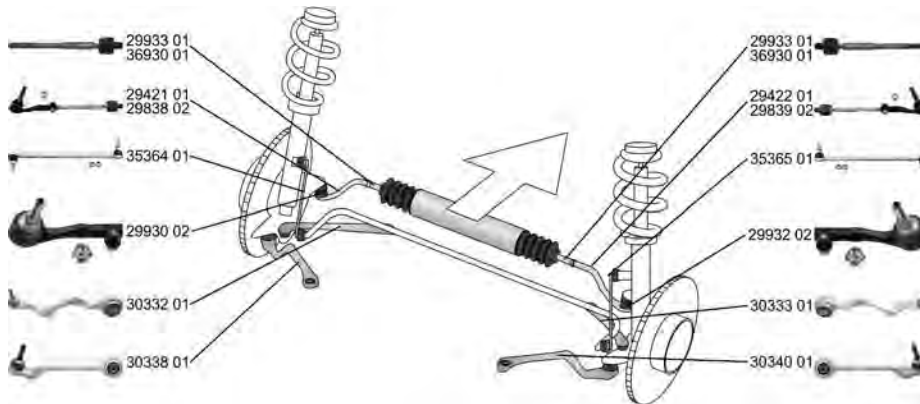

1 (E81)

09.04 - 09.12

	<p>Spurstange / Rod Assembly Gewindemaß 1 / Thread Measurement 1: M18x1,5 Gewindemaß 2 / Thread Measurement 2: M14x1,5 für Lenkgetriebehersteller / for steering gear manufacturer: ZF ALL TYPES</p>	(26) (63) (64) (179)		<p>29421 01 32 10 6 765 235 ▲29930 02 6 765 235 29933 01</p> 
	<p>Spurstange / Rod Assembly Gewindemaß 1 / Thread Measurement 1: M18x1,5 Gewindemaß 2 / Thread Measurement 2: M14x1,5 für Lenkgetriebehersteller / for steering gear manufacturer: ZF ALL TYPES</p>	(26) (63) (64) (179)		<p>29422 01 32 10 6 765 236 ▲29932 02 6 765 236 29933 01</p> 
	<p>Spurstange / Rod Assembly für Lenkgetriebehersteller / for steering gear manufacturer: TRW 116 i, 85 kW 03.07 - 09.12 116 d, 85 kW 11.08 - 09.12 118 d, 105 kW 09.06 - 09.12 120 d, 120 kW 09.06 - 09.12 123 d 03.07 - 09.12</p>	(26) (179)	LHD 	<p>29838 02 32 21 6 762 243 ▲29930 02 6 762 243 36930 01</p> 
	<p>Spurstange / Rod Assembly für Lenkgetriebehersteller / for steering gear manufacturer: TRW 116 i, 85 kW 03.07 - 09.12 116 d, 85 kW 11.08 - 09.12 118 d, 105 kW 09.06 - 09.12 120 d, 120 kW 09.06 - 09.12 123 d 03.07 - 09.12</p>	(26) (179)	LHD 	<p>29839 02 32 21 6 762 244 ▲29932 02 6 762 244 36930 01</p> 
	<p>Spurstangenkopf / Tie Rod End Gewindemaß 2 / Thread Measurement 2: M14x1,5 ALL TYPES</p>	(27) (64)		<p>29930 02 32 10 6 767 781 6 767 781</p> 
	<p>Spurstangenkopf / Tie Rod End Gewindemaß 2 / Thread Measurement 2: M14x1,5 ALL TYPES</p>	(27) (64)		<p>29932 02 32 10 6 767 782 6 767 782</p> 
	<p>Axialgelenk, Spurstange / Tie Rod Axle Joint Gewindemaß 2 / Thread Measurement 2: M14x1,5 Gewindemaß 1 / Thread Measurement 1: M18x1,5 für Lenkgetriebehersteller / for steering gear manufacturer: ZF ALL TYPES</p>	(5) (64) (63) (179)		<p>29933 01 32 10 6 765 238 6 765 238</p> 