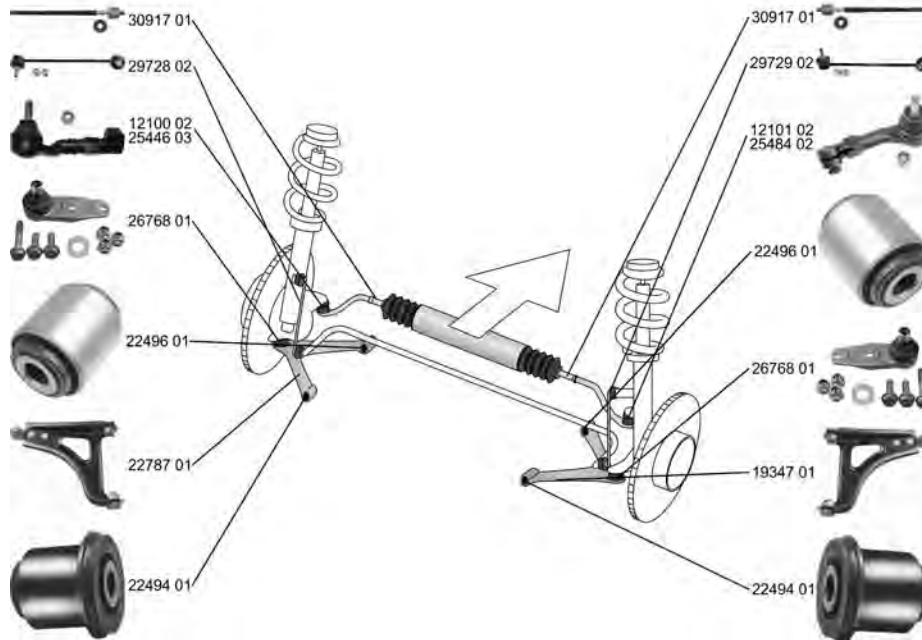

RENAULT

TRAFIC II Pritsche, Fahrgestell / Flatbed, Chassis (EL)

03.01 -

Stange/Strebe, Stabilisator / Rod/Strut, stabiliser Gewindemaß / Thread Size: M10x1,5 Pendelstange / Suspension Rod mit Zubehör / with accessories ALL TYPES	(30) (62) (97) (220)	25513 02 82 00 661 217

TWINGO I (C06_)

03.93 -

Spurstangenkopf / Tie Rod End mit Rechtsgewinde / with right-hand thread Innengewinde [mm] / Inner Thread [mm]: M14x1,5 1.2 (C063, C064) 03.93 - 10.96 1.2 16V (C060) 08.04 - 1.2 16V (C06C, C06D, C06K) 01.01 - 1.2 (C067) 05.96 - 1.2 (C066, C068) 05.96 -	(27) (217) (75)	12100 02 60 00 022 730
Spurstangenkopf / Tie Rod End mit Rechtsgewinde / with right-hand thread Aussengewinde [mm] / Outer Thread [mm]: M10x1,25 1.2 (C063, C064) 03.93 - 10.96 1.2 16V (C060) 08.04 - 1.2 16V (C06C, C06D, C06K) 01.01 - 1.2 (C067) 05.96 - 1.2 (C066, C068) 05.96 -	(27) (217) (40)	12101 02 60 00 022 731
Spurstangenkopf / Tie Rod End mit Zubehör / with accessories Konusmaß [mm] / Cone Size [mm]: 14,6 Gewindemaß / Thread Size: M10x1,25 Innengewinde [mm] / Inner Thread [mm]: M14x1,5 1.2 (C066, C068) 05.96 - 1.2 16V (C060) 08.04 - 1.2 16V (C06C, C06D, C06K) 01.01 -	(27) (220) (76) (62) (75)	25446 03 77 01 474 492 12.1999-> nur in Verbindung mit / only in connection with: OE 77 01 473 498 (235) nur in Verbindung mit / only in connection with: OE 77 01 473 498 (235)