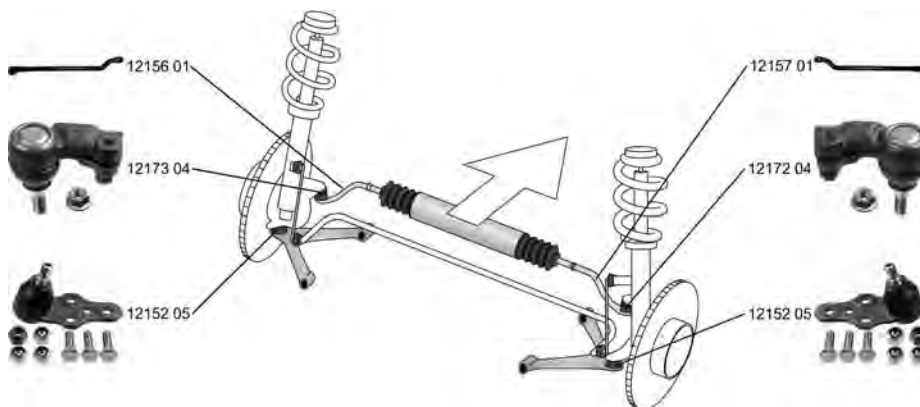

NEXIA Stufenheck/Saloon (KLETN) 02.95 - 08.97

	Spurstange / Rod Assembly mit Linksgewinde / with left-hand thread Innengewinde [mm] / Inner Thread [mm]: M16x1,5	(26) (215) (75)		12156 01 078 48 281
	1.5, 44 kW	08.96 - 08.97		
	1.5	02.95 - 08.97		
	1.5, 55 kW	02.95 - 08.97		
1.5 16V	02.95 - 08.97