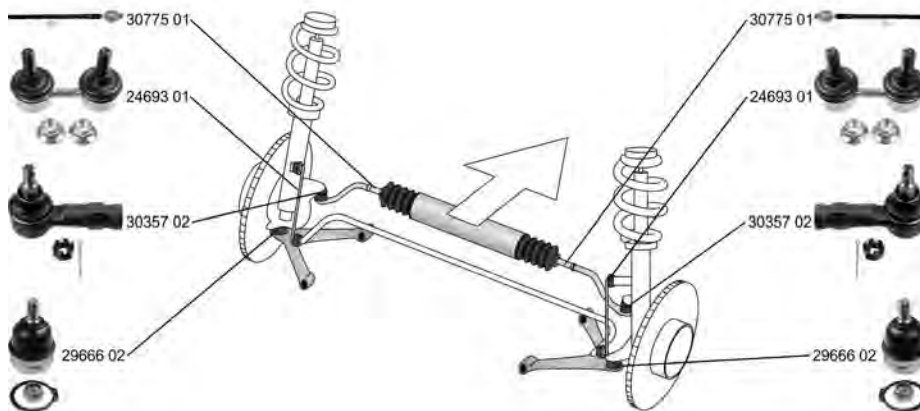

HYUNDAI

COUPE (GK) 08.01 - 08.09

	Stange/Strebe, Stabilisator / Rod/Strut, stabiliser Pendelstange / Suspension Rod	(30) (97)	↔	24689 02 55530-29500	
	ALL TYPES				

ELANTRA (XD) 06.00 - 07.06

	Spurstangenkopf / Tie Rod End mit Rechtsgewinde / with right-hand thread Innengewinde [mm] / Inner Thread [mm]: M14x1,5	(27) (217) (75)	↔ ↻	30357 02 56820-3B000	
	ALL TYPES				
	Axialgelenk, Spurstange / Tie Rod Axle Joint	(5)	↔	30775 01 57724-2D000	
	ALL TYPES				
	Faltenbalg, Lenkung / Bellow, steering Innendurchmesser 1 [mm] / Inner Diameter 1 [mm]: 15 Innendurchmesser 2 [mm] / Inner Diameter 2 [mm]: 48	(7) (71) (72)	↔	37607 01 57740-2D000	
	ALL TYPES				
	Trag-/Führungsgelenk / Ball Joint	(31)	↕ ↔	29666 02 54503-25A00	
	ALL TYPES				
	Stange/Strebe, Stabilisator / Rod/Strut, stabiliser Pendelstange / Suspension Rod	(30) (97)	↔	24693 01 54830-34500	
	ALL TYPES				
	Stange/Strebe, Stabilisator / Rod/Strut, stabiliser Pendelstange / Suspension Rod	(30) (97)	↔	24689 02 55530-29500	
	ALL TYPES				
	Stange/Strebe, Stabilisator / Rod/Strut, stabiliser Pendelstange / Suspension Rod Aussengewinde [mm] / Outer Thread [mm]: M10x1,25	(30) (97) (40)	↔	30454 01 55530-38010	
	1.6, 66 kW	06.00 - 07.06			
	1.8, 79 kW	06.00 - 07.03			