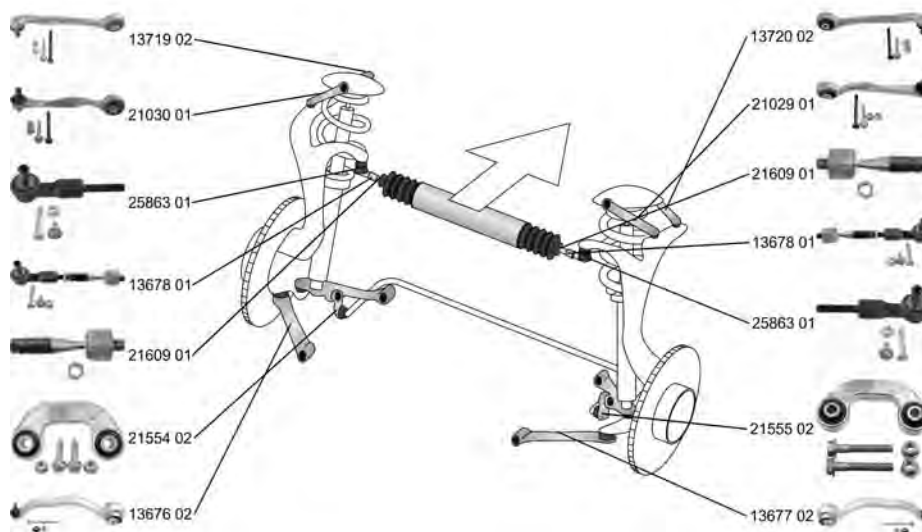

VOLKSWAGEN

PASSAT (3B3) 11.00 - 05.05

	Spurstange / Rod Assembly	(26)	↔	13678 01 4B0 419 801 M
	ALL TYPES ausser/except for : 1.8, 85 kW 11.00 - 03.05			21609 01 ↳ 25863 01
	Spurstangenkopf / Tie Rod End	(27)	↔	25863 01 4F0 498 811
	Aussengewinde [mm] / Outer Thread [mm]: M14x1,5 mit Rechtsgewinde / with right-hand thread	(40)		
	ALL TYPES ausser/except for : 1.8, 85 kW 11.00 - 03.05	(217)		
	Axialgelenk, Spurstange / Tie Rod Axle Joint	(5)	↔ ↻	21609 01 4D0 422 821 A
	Gewindemaß / Thread Size: M14x1,5 mit Rechtsgewinde / with right-hand thread	(62)		
	ALL TYPES ausser/except for : 1.8, 85 kW 11.00 - 03.05	(217)		
	Lenker, Radaufhängung / Track Control Arm	(14)	↕ ↕ ↕	13673 01 4D0 407 151 P
	Querlenker / Control Arm mit Gummilager / with rubber mounting	(98)		14540 01 14541 01
	1.6 11.00 - 05.05		->Chass. 3B-3-072 000	
	1.8 T 20V 11.00 - 05.05			
	1.8 T 02.01 - 05.05			
	1.8 T 4motion 03.01 - 05.05			
	2.0, 85 kW 11.00 - 05.05			
	2.0 4motion 11.00 - 05.05			
	2.0, 96 kW 11.01 - 05.05			
	2.3 V5 11.00 - 05.05			
	2.3 V5 4motion 11.00 - 05.05			
	2.8 05.02 - 05.03			
	2.8 4motion 11.00 - 05.05			
	1.9 TDI, 74 kW 11.00 - 05.05			
	2.5 TDI, 110 kW 11.00 - 05.05			
	2.5 TDI 4motion, 110 kW 11.00 - 05.05			
	1.9 TDI, 96 kW 11.00 - 05.05		->Chass. 3B-3-072 000 Mot. AVF	
	4.0 W8 4motion 09.01 - 09.04		->Chass. 3B-3-450 000	
	Lenker, Radaufhängung / Track Control Arm	(14)	↕ ↕ ↕	13676 02 8E0 407 693 AG
	Querlenker / Control Arm mit Gummilager / with rubber mounting mit Zubehör / with accessories	(98)		17659 01
	ALL TYPES ausser/except for : 1.8, 85 kW 11.00 - 03.05	(212)	(220)