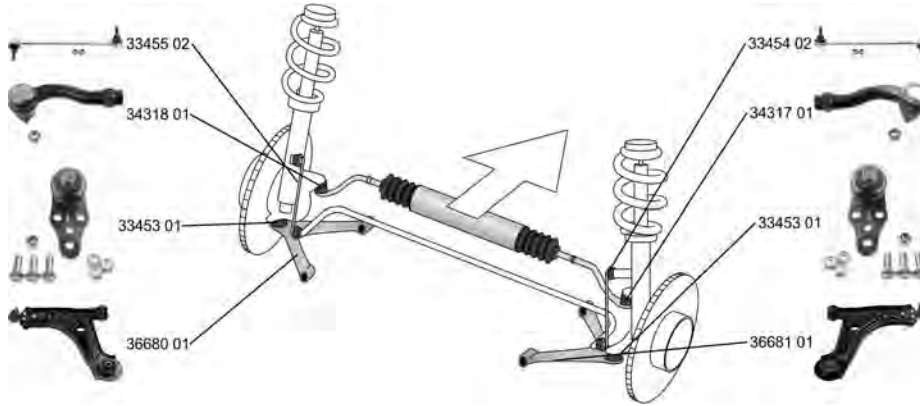

DAEWOO

LACETTI Schrägheck/Hatchback
(KLAN)

02.04 -

	Spurstangenkopf / Tie Rod End Aussengewinde [mm] / Outer Thread [mm]: M12x1,5 Innengewinde [mm] / Inner Thread [mm]: M14x1,5 ALL TYPES	(27) (40) (75)		34317 01 96407486
	Spurstangenkopf / Tie Rod End Aussengewinde [mm] / Outer Thread [mm]: M12x1,5 Innengewinde [mm] / Inner Thread [mm]: M14x1,5 ALL TYPES	(27) (40) (75)		34318 01 96407485
	Lenker, Radaufhängung / Track Control Arm Querlenker / Control Arm ALL TYPES	(14) (98)		36680 01 96415063 33453 01
	Lenker, Radaufhängung / Track Control Arm Querlenker / Control Arm ALL TYPES	(14) (98)		36681 01 96415064 33453 01
	Trag-/Führungsgelenk / Ball Joint ALL TYPES	(31)		33453 01 96490218
	Stange/Strebe, Stabilisator / Rod/Strut, stabiliser Pendelstange / Suspension Rod Aussengewinde [mm] / Outer Thread [mm]: M10x1,25 ALL TYPES	(30) (97) (40)		33454 02 96403100
	Stange/Strebe, Stabilisator / Rod/Strut, stabiliser Pendelstange / Suspension Rod Aussengewinde [mm] / Outer Thread [mm]: M10x1,25 ALL TYPES	(30) (97) (40)		33455 02 96403099
	Stange/Strebe, Stabilisator / Rod/Strut, stabiliser Pendelstange / Suspension Rod Aussengewinde [mm] / Outer Thread [mm]: M10x1,25 ALL TYPES	(30) (97) (40)		33456 01 96561754