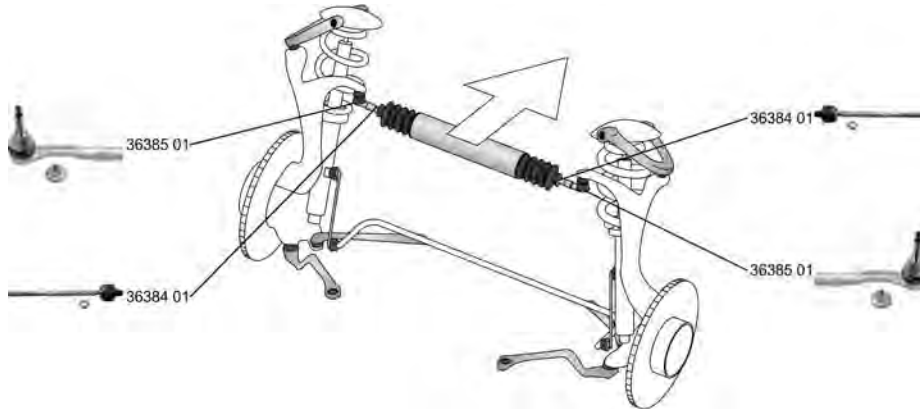

MERCEDES-BENZ

SL (R231)

01.12 -

	Spurstangenkopf / Tie Rod End ALL TYPES	(27)		36385 01 231 330 11 00
	Axialgelenk, Spurstange / Tie Rod Axle Joint ALL TYPES	(5)		36384 01 231 330 12 00
	Trag-/Führungsgelenk / Ball Joint mit Zubehör / with accessories ALL TYPES	(31) (220)		21667 02 211 323 00 68 A 211 323 00 68
	Lagerung, Lenker / Control Arm-/Trailing Arm Bush ALL TYPES	(9)		30836 01 211 333 29 14
	Lagerung, Lenker / Control Arm-/Trailing Arm Bush Aussendurchmesser [mm] / Outer Diameter [mm]: 40 Innendurchmesser [mm] / Inner Diameter [mm]: 14,1 ALL TYPES	(9) (38) (73)	 	34756 01 204 352 00 27
	Lagerung, Radlagergehäuse Bearing, wheel bearing housing Aussendurchmesser [mm] / Outer Diameter [mm]: 40 Innendurchmesser [mm] / Inner Diameter [mm]: 14,1 ALL TYPES	(11) (38) (73)		34756 01 204 352 00 27
	Achsträgerlager / Mounting, axle bracket ALL TYPES ausser/except for : 400 (231.465) 04.14 - 63 AMG (231.474), 430 kW 04.14 -	(4)	(x2) ->01.2013	33293 01 204 351 03 42 204 351 08 42