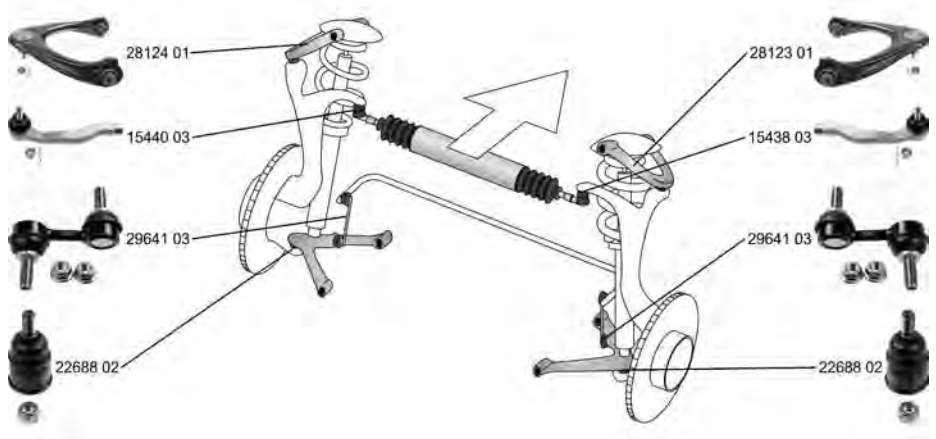

HONDA

CIVIC VI Fastback (MA, MB) 09.94 - 02.01

	Achskörperlager / Mounting, axle beam	(1)	36461 01 52385-SR3-000	
	ALL TYPES ausser/except for : 2.0 TDiC (MB7)	11.98 - 10.00		

CIVIC V Hatchback (EJ9, EK1/3/4) 11.95 - 02.01

	Spurstangenkopf / Tie Rod End mit Rechtsgewinde / with right-hand thread	(27) (217)	15438 03 53540-SR3-003	
	1.4 i (EJ9)	11.95 - 02.01		
	1.4 i S (EJ9)	11.95 - 02.01		
	1.6 i (EK1)	11.95 - 02.01		
	1.6 VTi (EK4)	11.95 - 02.01		
	Spurstangenkopf / Tie Rod End mit Rechtsgewinde / with right-hand thread	(27) (217)	15440 03 53560-SR3-003	
	1.4 i (EJ9)	11.95 - 02.01		
	1.4 i S (EJ9)	11.95 - 02.01		
	1.6 i (EK1)	11.95 - 02.01		
	1.6 VTi (EK4)	11.95 - 02.01		
	Lenker, Radaufhängung / Track Control Arm Querlenker / Control Arm	(14) (98)	28123 01 51450-S04-023	
	1.4 i (EJ9)	11.95 - 02.01		
	1.4 i S (EJ9)	11.95 - 02.01		
	1.5 i (EK3)	11.95 - 02.01		
	1.6 i (EK1)	11.95 - 02.01		
	1.6 VTi (EK4)	11.95 - 02.01		
	Lenker, Radaufhängung / Track Control Arm Querlenker / Control Arm	(14) (98)	28124 01 51460-S04-023	
	1.4 i (EJ9)	11.95 - 02.01		
	1.4 i S (EJ9)	11.95 - 02.01		
	1.5 i (EK3)	11.95 - 02.01		
	1.6 i (EK1)	11.95 - 02.01		
	1.6 VTi (EK4)	11.95 - 02.01		
	Trag-/Führungsgelenk / Ball Joint	(31)	22688 02 51220-SR3-003	
	1.4 i (EJ9)	11.95 - 02.01		
	1.4 i S (EJ9)	11.95 - 02.01		
	1.5 i (EK3)	11.95 - 02.01		
	1.6 i (EK1)	11.95 - 02.01		
	1.6 VTi (EK4)	11.95 - 02.01		
	Stange/Strebe, Stabilisator / Rod/Strut, stabiliser Pendelstange / Suspension Rod Aussengewinde [mm] / Outer Thread [mm]: M10x1,25	(30) (97) (40)	29641 03 51320-S04-003	
	1.4 i (EJ9)	11.95 - 02.01		
	1.4 i S (EJ9)	11.95 - 02.01		
	1.5 i (EK3)	11.95 - 02.01		
	1.6 i (EK1)	11.95 - 02.01		
	1.6 VTi (EK4)	11.95 - 02.01