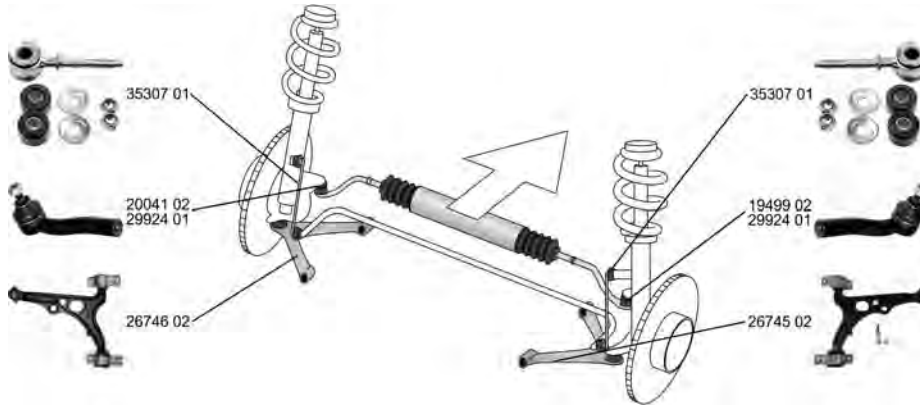

FIAT

500L 09.12 -

	Trag-/Führungsgelenk / Ball Joint	(31)		37616 01	51885660 51885737
	ALL TYPES				

BRAVA (182) 10.95 - 06.03

	Spurstangenkopf / Tie Rod End	(27)		19499 02	9947438
	Innengewinde [mm] / Inner Thread [mm]: M12x1,5 mit Rechtsgewinde / with right-hand thread Konusmaß [mm] / Cone Size [mm]: 13	(75) (217) (76)			
	1.2 16V 80, 59 kW	10.00 - 10.01			
	1.2 16V 80, 60 kW	12.98 - 12.02			
	1.4 (182.BG)	10.95 - 10.01			
	1.4 12 V (182.BA)	10.95 - 08.98			
	1.6 16V (182.BU)	01.99 - 12.02			
	1.8 GT 16V (182.BC)	10.95 - 10.01			
	2.0	09.98 - 08.00			
	1.9 D	10.95 - 10.01			
	1.9 TD 75 S (182.BF)	03.96 - 10.01			
	1.9 TD 100 S (182.BF)	03.96 - 10.01			
	1.9 JTD, 74 kW	09.00 - 10.01			
	1.9 JTD 105	12.98 - 10.01			
	Spurstangenkopf / Tie Rod End	(27)		20041 02	9947437
	Innengewinde [mm] / Inner Thread [mm]: M12x1,5 mit Rechtsgewinde / with right-hand thread Konusmaß [mm] / Cone Size [mm]: 13	(75) (217) (76)			
	1.2 16V 80, 59 kW	10.00 - 10.01			
	1.2 16V 80, 60 kW	12.98 - 12.02			
	1.4 (182.BG)	10.95 - 10.01			
	1.4 12 V (182.BA)	10.95 - 08.98			
	1.6 16V (182.BU)	01.99 - 12.02			
	1.8 GT 16V (182.BC)	10.95 - 10.01			
	2.0	09.98 - 08.00			
	1.9 D	10.95 - 10.01			
	1.9 TD 75 S (182.BF)	03.96 - 10.01			
	1.9 TD 100 S (182.BF)	03.96 - 10.01			
	1.9 JTD, 74 kW	09.00 - 10.01			
	1.9 JTD 105	12.98 - 10.01			
	Spurstangenkopf / Tie Rod End	(27)		29924 01	98845030
	1.6 16V (182.BH)	10.95 - 10.01			
	1.6 16V (182.BB)	02.96 - 10.01			
	Faltenbalg, Lenkung / Bellow, steering	(7)		37552 01	9947721
	für Fahrzeuge mit hydraulischer Servolenkung / for vehicles with hydraulic power steering	(151)			
	ALL TYPES