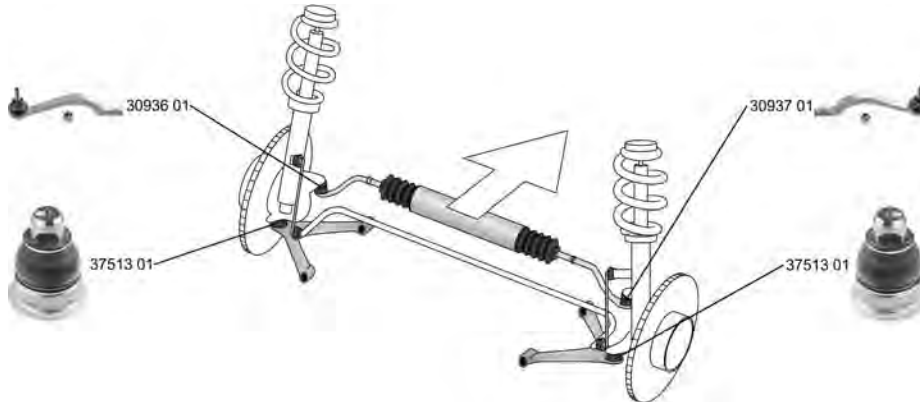

DACIA

DOKKER / DOKKER Express

11.12 -

	<p>Spurstangenkopf / Tie Rod End Innengewinde [mm] / Inner Thread [mm]: M14x1,5 Gewindemaß / Thread Size: M10x1,25 Konusmaß [mm] / Cone Size [mm]: 14,6 ALL TYPES</p>	(27)  (75) (62) (76)	<p>30936 01 60 01 550 442</p> 
	<p>Spurstangenkopf / Tie Rod End Innengewinde [mm] / Inner Thread [mm]: M14x1,5 Gewindemaß / Thread Size: M10x1,25 Konusmaß [mm] / Cone Size [mm]: 14,6 ALL TYPES</p>	(27)  (75) (62) (76)	<p>30937 01 60 01 550 443</p> 
	<p>Trag-/Führungsgelenk / Ball Joint ALL TYPES</p>	(31)  	<p>37513 01 40 16 040 02R</p> 