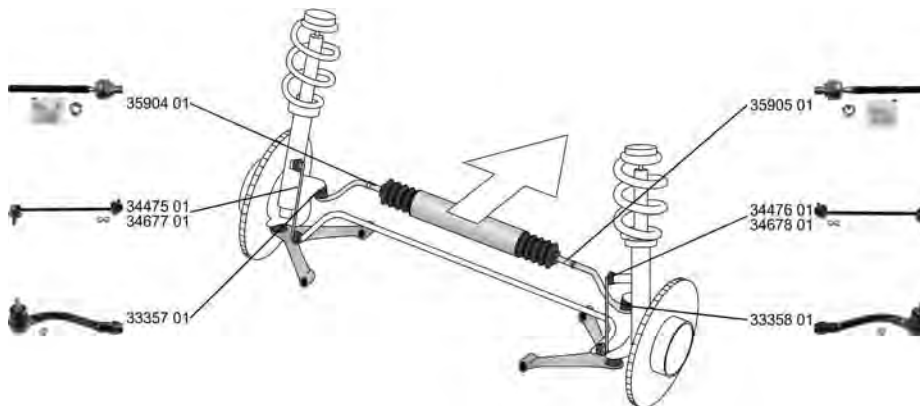

KIA

RIO II (JB)

03.05 -

Stange/Strebe, Stabilisator / Rod/Strut, stabiliser Pendelstange / Suspension Rod Aussengewinde [mm] / Outer Thread [mm]: M10x1,25	(30)			
	(97)			
	(40)			
	1.4 16V 03.05 - 1.6 CVVT 03.05 - 1.5 CRDi, 81 kW 03.05 -			->08.2006
Stange/Strebe, Stabilisator / Rod/Strut, stabiliser Pendelstange / Suspension Rod Aussengewinde [mm] / Outer Thread [mm]: M10x1,25	(30)			
	(97)			
	(40)			
	1.4 16V 03.05 - 1.6 CVVT 03.05 - 1.5 CRDi, 81 kW 03.05 - 1.5 CRDi, 65 kW 06.08 -			09.2006->
Stange/Strebe, Stabilisator / Rod/Strut, stabiliser Pendelstange / Suspension Rod Aussengewinde [mm] / Outer Thread [mm]: M10x1,25	(30)			
	(97)			
	(40)			
	1.4 16V 03.05 - 1.6 CVVT 03.05 - 1.5 CRDi, 81 kW 03.05 - 1.5 CRDi, 65 kW 06.08 -			09.2006->

RIO II Stufenheck/Saloon (JB)

03.05 -

Spurstangenkopf / Tie Rod End Aussengewinde [mm] / Outer Thread [mm]: M10x1,25 Innengewinde [mm] / Inner Thread [mm]: M14x1,5	(27)		
	(40)		
	(75)		
1.4 16V 03.05 - 1.6 16V 03.05 - 1.5 CRDi 03.05 -			
Spurstangenkopf / Tie Rod End Aussengewinde [mm] / Outer Thread [mm]: M10x1,25 Innengewinde [mm] / Inner Thread [mm]: M14x1,5	(27)		
	(40)		
	(75)		
1.4 16V 03.05 - 1.6 16V 03.05 - 1.5 CRDi 03.05 -			
Axialgelenk, Spurstange / Tie Rod Axle Joint Aussengewinde 1 [mm] / Outer Thread 1 [mm]: M16x1,5 getriebes. Aussengewinde [mm] / Outer Thread [mm]: M14x1,5	(5)		
	(39)		
	(40)		
1.4 16V 03.05 - 1.6 16V 03.05 - 1.5 CRDi 03.05 -			
Axialgelenk, Spurstange / Tie Rod Axle Joint Aussengewinde 1 [mm] / Outer Thread 1 [mm]: M16x1,5 getriebes. Aussengewinde [mm] / Outer Thread [mm]: M14x1,5	(5)		
	(39)		
	(40)		
1.4 16V 03.05 - 1.6 16V 03.05 - 1.5 CRDi 03.05 -