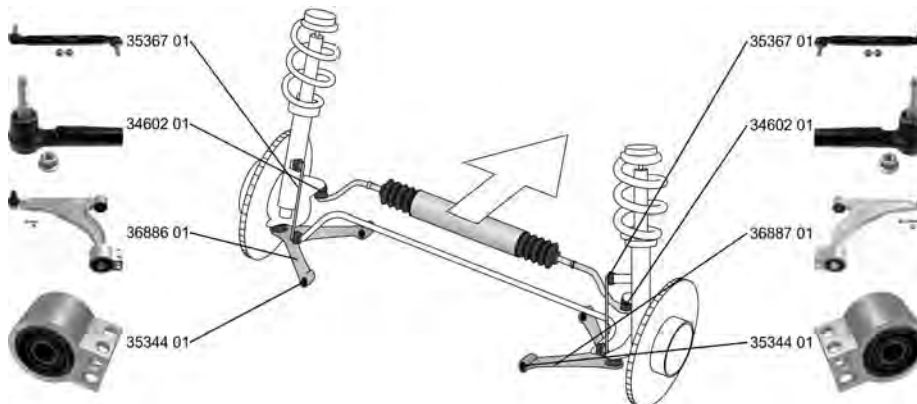

VOLT 04.11 -

	Spurstangenkopf / Tie Rod End hängend / Suspended Gewindemaß 1 / Thread Measurement 1: M12x1,75 Gewindemaß 2 / Thread Measurement 2: M16x1,5 ALL TYPES	(27) (202) (63) (64)		34602 01 13272000 
	Faltenbalg, Lenkung / Bellow, steering Innendurchmesser 1 [mm] / Inner Diameter 1 [mm]: 54 Innendurchmesser 2 [mm] / Inner Diameter 2 [mm]: 16 ALL TYPES	(7) (71) (72)		35840 01 13286689 
	Lenker, Radaufhängung / Track Control Arm Querlenker / Control Arm ALL TYPES	(14) (98)		36886 01 13272605 34791 01 35344 01 
	Lenker, Radaufhängung / Track Control Arm Querlenker / Control Arm ALL TYPES	(14) (98)		36887 01 13334023 34791 01 352 493 35344 01 
	Lagerung, Lenker / Control Arm-/Trailing Arm Bush Innendurchmesser [mm] / Inner Diameter [mm]: 22 ALL TYPES	(9) (73)		35344 01 13334021 352 491 
	Stange/Strebe, Stabilisator / Rod/Strut, stabiliser Pendelstange / Suspension Rod Gewindemaß / Thread Size: M12x1,75 ALL TYPES	(30) (97) (62)		35367 01 90498745 