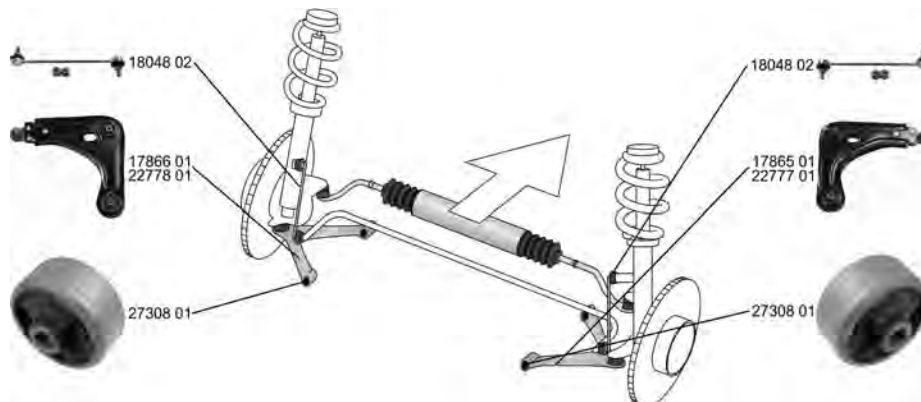

FIESTA Kasten/Box/Courier (JV_) 05.98 -

	Faltenbalg, Lenkung / Bellow, steering Innendurchmesser 1 [mm] / Inner Diameter 1 [mm]: 14 Innendurchmesser 2 [mm] / Inner Diameter 2 [mm]: 37 ALL TYPES	(7) (71) (72)	30168 01 6935233 92AB-3K661-AA
	Faltenbalg, Lenkung / Bellow, steering Innendurchmesser 1 [mm] / Inner Diameter 1 [mm]: 22 Innendurchmesser 2 [mm] / Inner Diameter 2 [mm]: 45 D 1.8 05.98 -	(7) (71) (72) ->06.1999	30217 01 1012814 94FB-3K661-AC
	Faltenbalg, Lenkung / Bellow, steering Innendurchmesser 1 [mm] / Inner Diameter 1 [mm]: 13 Innendurchmesser 2 [mm] / Inner Diameter 2 [mm]: 43 D 1.8 05.98 - TD 1.8 03.00 -	(7) (71) (72) 06.1999->	30238 01 4045250 6182818 XS6C-3K661-AA
	Lenker, Radaufhängung / Track Control Arm Querlenker / Control Arm mit Trag-/Führungsgelenk / with ball joint mit Gummilager / with rubber mounting ALL TYPES	(14) (98) (219) (212)	17865 01 1070337 94FB-3042-AD 17786 03 24548 01 25176 01
	Lenker, Radaufhängung / Track Control Arm Querlenker / Control Arm mit Trag-/Führungsgelenk / with ball joint mit Gummilager / with rubber mounting ALL TYPES	(14) (98) (219) (212)	17866 01 1070338 94FB-3051-AD 17786 03 24548 01 25176 01
	Lenker, Radaufhängung / Track Control Arm Querlenker / Control Arm mit Trag-/Führungsgelenk / with ball joint mit Gummilager / with rubber mounting ALL TYPES	(14) (98) (219) (212)	22777 01 1330238 4S61-3042-CA 17786 03 27408 01 27308 01