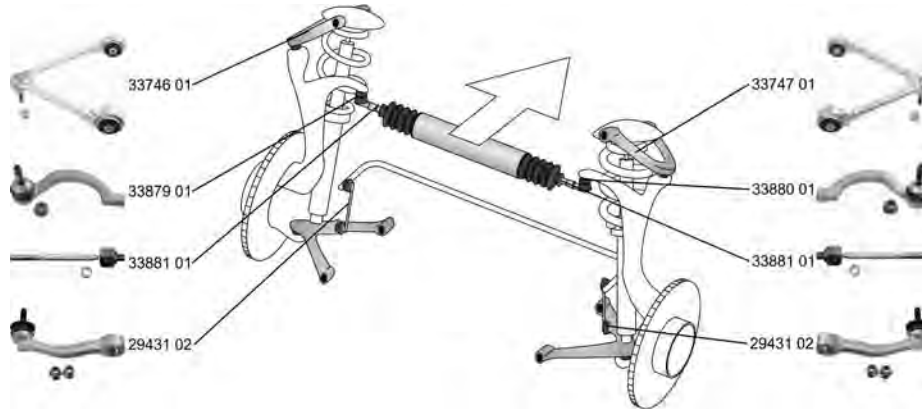

JAGUAR

XF (_J05_ , CC9)

03.08 -

	Spurstangenkopf / Tie Rod End Innengewinde [mm] / Inner Thread [mm]: M14x1,5 Aussengewinde [mm] / Outer Thread [mm]: M14x2 ALL TYPES	(27) (75) (40)		33879 01 C2Z 5518
	Spurstangenkopf / Tie Rod End Innengewinde [mm] / Inner Thread [mm]: M14x1,5 Aussengewinde [mm] / Outer Thread [mm]: M14x1,5 ALL TYPES	(27) (75) (40)		33880 01 C2Z 5517
	Axialgelenk, Spurstange / Tie Rod Axle Joint Gewindemaß 1 / Thread Measurement 1: M16x1,5 Gewindemaß 2 / Thread Measurement 2: M14x1,5 ALL TYPES	(5) (63) (64)		33881 01 C2Z 2214 C2Z 2215
	Faltenbalg, Lenkung / Bellow, steering beifahrerseitig / Passenger Side Innendurchmesser 1 [mm] / Inner Diameter 1 [mm]: 13 Innendurchmesser 2 [mm] / Inner Diameter 2 [mm]: 63 ALL TYPES	(7) (113) (71) (72)	LHD ----- RHD	34341 01 XR8 30015
	Lenker, Radaufhängung / Track Control Arm Querlenker / Control Arm ALL TYPES ausser/except for : 3.0 AWD 10.12 -	(14) (98)		33746 01 XR8 57653
	Lenker, Radaufhängung / Track Control Arm Querlenker / Control Arm ALL TYPES ausser/except for : 3.0 AWD 10.12 -	(14) (98)		33747 01 XR8 57652
	Trag-/Führungsgelenk / Ball Joint ALL TYPES ausser/except for : 3.0 AWD 10.12 -	(31)		37645 01 C2P 19954 C2P 19955
	Stange/Strebe, Stabilisator / Rod/Strut, stabiliser ohne Zubehör / without accessories Koppelstange / Coupling Rod ALL TYPES ausser/except for : 3.0 AWD 10.12 -	(30) (243) (78)		29431 02 C2C 39468