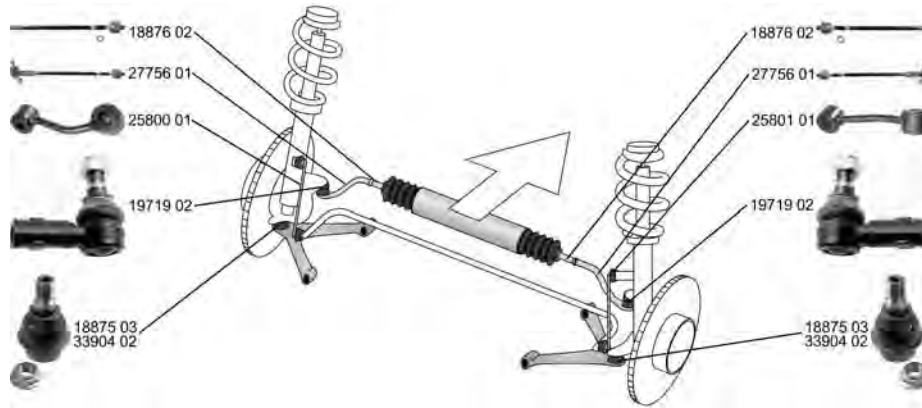

MERCEDES-BENZ

**SPRINTER 4-t Pritsche, Fahrgestell /
Flatbed, Chassis (904)**

02.96 - 05.06

	Spurstange / Rod Assembly mit Zubehör / with accessories nicht für Felgenreöße [Zoll] / not for rim size [inches]: 16 nicht für Tiefbettfelge / not for well base rim	(26) (220) (225) (232)	27756 01 901 460 02 05 A 901 460 02 05
	Spurstangenkopf / Tie Rod End mit Zubehör / with accessories nicht für Felgenreöße [Zoll] / not for rim size [inches]: 16	(27) (225)	19719 02 901 460 01 48 A 901 460 01 48
	Axialgelenk, Spurstange / Tie Rod Axle Joint mit Zubehör / with accessories nicht für Felgenreöße [Zoll] / not for rim size [inches]: 16	(5) (220) (225)	18876 02 901 460 04 55 A 901 460 04 55
	Trag-/Führungsgelenk / Ball Joint Durchmesser 1/Durchmesser 2 [mm] / Diameter 1/ Diameter 2 [mm]: 45,2 / 62 Konusmaß [mm] / Cone Size [mm]: 26	(31) (50) (76)	18875 03 901 333 12 27 A 901 333 12 27
414	02.96 - 05.06		
408 D	02.96 - 05.06		
408 CDI	04.00 - 05.06		
410 D	02.96 - 05.06		
411 CDI	04.00 - 05.06		
412 D, 85 kW	10.99 - 05.01		
412 D, 85 kW	02.96 - 05.06		
412 D, 90 kW	02.96 - 05.06		
413 CDI	04.00 - 05.06		
416 CDI	04.00 - 05.06