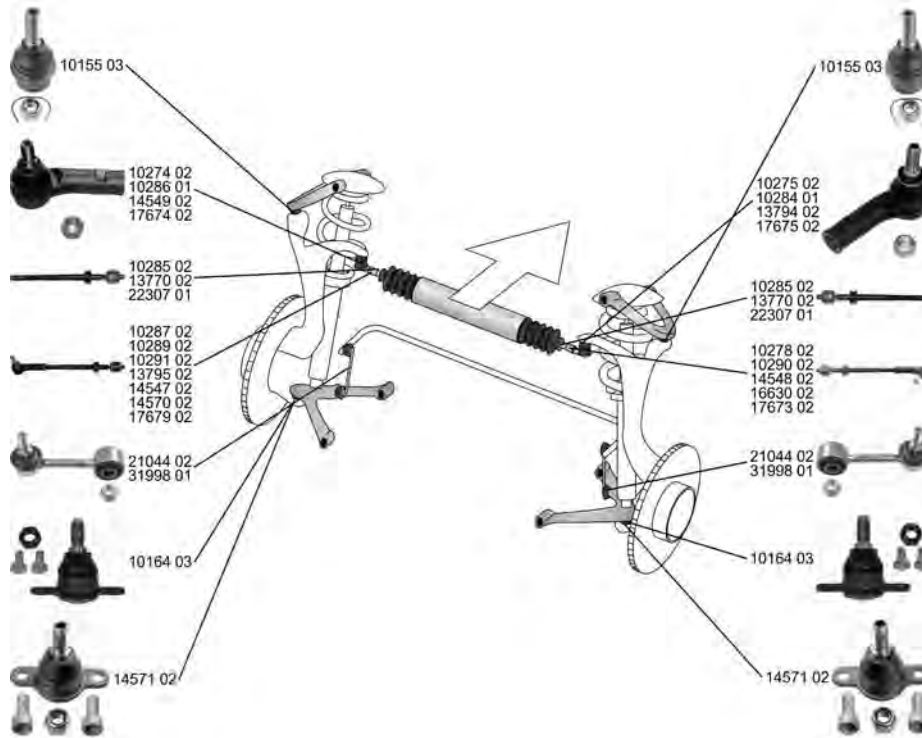

VOLKSWAGEN

TRANSPORTER T4 Kasten/Box (70XA) 07.90 - 04.03

Spurstange / Rod Assembly Konusmaß [mm] / Cone Size [mm]: 16 Rohr-Ø [mm] / Pipe Ø [mm]: 16	(26)		10278 02 701 419 804 D 	
	(76)			
	(101)			
	07.90 - 04.03			Chass. 70-M-096 449 - Chass. 70-S-002 791
	2.5, 80 kW			09.91 - 12.94
	2.5, 81 kW			11.90 - 04.03
	1.9 D, 44 kW			09.90 - 12.95
	1.9 D, 45 kW			07.90 - 12.95
2.4 D, 57 kW	07.90 - 04.98			
2.4 TDI	10.92 - 04.97			
2.5 Syncro, 81 kW	10.92 - 04.03	->Chass. 70-S-002 791		
1.9 TD	10.92 - 04.03			
2.4 D Syncro	10.92 - 09.98			
Spurstange / Rod Assembly Konusmaß [mm] / Cone Size [mm]: 16 Rohr-Ø [mm] / Pipe Ø [mm]: 16 mit Zubehör / with accessories	(26)		10287 02 702 419 803 B 	
	(76)			
	(101)			
	(220)			
	07.90 - 04.03			Chass. 70-M-096 449 - Chass. 70-S-002 791
	2.5, 80 kW			09.91 - 12.94
	2.5, 81 kW			11.90 - 04.03
	1.9 D, 44 kW			09.90 - 12.95
1.9 D, 45 kW	07.90 - 12.95			
2.4 D, 57 kW	07.90 - 04.98			
2.4 TDI	10.92 - 04.97			
2.5 Syncro, 81 kW	10.92 - 04.03	->Chass. 70-S-002 791		
1.9 TD	10.92 - 04.03			
2.4 D Syncro	10.92 - 09.98	->Chass. 70-S-002 791