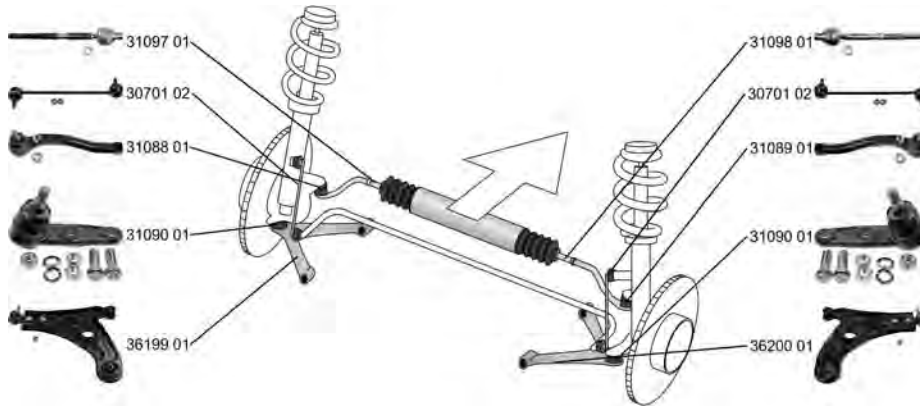

CHEVROLET

AVEO Stufenheck/Saloon (T250, T255) 05.05 -

	Spurstangenkopf / Tie Rod End	(27)		31088 01 93740722
	1.2, 53 kW 03.06 - 12.07 1.2, 55 kW 01.08 - 1.2, 62 kW 01.08 - 1.4, 69 kW 03.06 - 12.07 1.4 CNG 01.08 - 1.4, 74 kW 09.08 - 1.5 05.05 -			
	Spurstangenkopf / Tie Rod End	(27)		31089 01 93740723
	1.2, 53 kW 03.06 - 12.07 1.2, 55 kW 01.08 - 1.2, 62 kW 01.08 - 1.4, 69 kW 03.06 - 12.07 1.4 CNG 01.08 - 1.4, 74 kW 09.08 - 1.5 05.05 -			
	Axialgelenk, Spurstange / Tie Rod Axle Joint	(5)		31097 01 96535300
	Aussengewinde [mm] / Outer Thread [mm]: M12x1,5 (40) Aussengewinde 1 [mm] / Outer Thread 1 [mm]: M16x1,5 (39) 1.4, 69 kW 03.06 - 12.07 1.5 05.05 -		->09.2005	
	Axialgelenk, Spurstange / Tie Rod Axle Joint	(5)		31098 01 96535300
	Aussengewinde [mm] / Outer Thread [mm]: M12x1,5 (40) Aussengewinde 1 [mm] / Outer Thread 1 [mm]: M16x1,5 (39) 1.4, 69 kW 03.06 - 12.07 1.5 05.05 -		->09.2005	
	Faltenbalg, Lenkung / Bellow, steering	(7)		35254 01 93742565
	Innendurchmesser 1 [mm] / Inner Diameter 1 [mm]: 11 (71) Innendurchmesser 2 [mm] / Inner Diameter 2 [mm]: 45 (72) 1.2, 53 kW 03.06 - 12.07 1.2, 55 kW 01.08 - 1.2, 62 kW 01.08 - 1.4 CNG 01.08 - 1.4, 74 kW 09.08 -			
	Lenker, Radaufhängung / Track Control Arm	(14)		36199 01 96535081
	Querlenker / Control Arm 1.2, 53 kW 03.06 - 12.07 1.5 05.05 -			
	Lenker, Radaufhängung / Track Control Arm	(14)		36200 01 96535082
	Querlenker / Control Arm 1.2, 53 kW 03.06 - 12.07 1.5 05.05 -