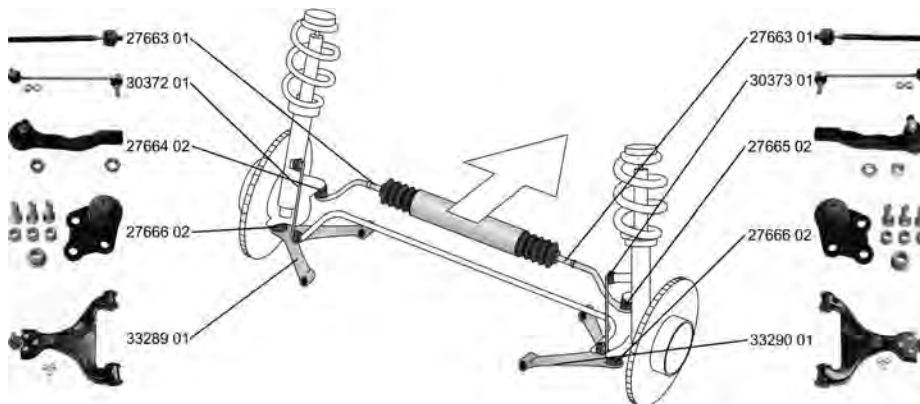

MERCEDES-BENZ

VIANO (W639) 09.03 -

	Spurstangenkopf / Tie Rod End Konusmaß [mm] / Cone Size [mm]: 20 Gewindemaß 1 / Thread Measurement 1: M16x1,5 Gewindemaß 2 / Thread Measurement 2: M14x1,5 mit Zubehör / with accessories	(27) (76) (63) (64) (220)		27664 02 639 460 06 48 A 639 460 06 48
	Spurstangenkopf / Tie Rod End Konusmaß [mm] / Cone Size [mm]: 20 Gewindemaß 1 / Thread Measurement 1: M16x1,5 mit Zubehör / with accessories	(27) (76) (63) (220)		27665 02 639 460 07 48 A 639 460 07 48
	Axialgelenk, Spurstange / Tie Rod Axle Joint Gewindemaß / Thread Size: M16x1,5	(5) (62)		27663 01 639 460 02 55
	Faltenbalg, Lenkung / Bellow, steering Innendurchmesser 1 [mm] / Inner Diameter 1 [mm]: 16 Innendurchmesser 2 [mm] / Inner Diameter 2 [mm]: 58	(7) (71) (72)		37568 01 639 460 01 96 A 639 460 01 96
	Lenker, Radaufhängung / Track Control Arm Querlenker / Control Arm <table border="0" style="width: 100%;"> <tr><td>CDI 2.0 4-matic, 80 kW</td><td>07.05 -</td></tr> <tr><td>CDI 2.0 4-matic, 85 kW</td><td>03.06 -</td></tr> <tr><td>CDI 2.0 4-matic</td><td>07.10 -</td></tr> <tr><td>CDI 2.2 4-matic, 110 kW</td><td>07.05 -</td></tr> <tr><td>CDI 2.2 4-matic, 120 kW</td><td>07.10 -</td></tr> <tr><td>3.0</td><td>09.03 -</td></tr> <tr><td>3.2</td><td>09.03 -</td></tr> <tr><td>3.5</td><td>09.07 -</td></tr> <tr><td>3.7, 165 kW</td><td>06.04 - 07.07</td></tr> <tr><td>3.7, 170 kW</td><td>06.04 -</td></tr> <tr><td>CDI 2.0, 80 kW</td><td>09.03 -</td></tr> <tr><td>CDI 2.0, 85 kW</td><td>08.05 -</td></tr> <tr><td>CDI 2.2, 110 kW</td><td>09.03 -</td></tr> <tr><td>CDI 3.0, 150 kW</td><td>03.06 -</td></tr> </table>	(14) (98)	->Chass. 3 603471	33289 01 639 330 04 10 26614 01 A 639 330 04 10 27666 02
	Lenker, Radaufhängung / Track Control Arm Querlenker / Control Arm <table border="0" style="width: 100%;"> <tr><td>CDI 2.0 4-matic, 80 kW</td><td>07.05 -</td></tr> <tr><td>CDI 2.0 4-matic, 85 kW</td><td>03.06 -</td></tr> <tr><td>CDI 2.0 4-matic</td><td>07.10 -</td></tr> <tr><td>CDI 2.2 4-matic, 110 kW</td><td>07.05 -</td></tr> <tr><td>CDI 2.2 4-matic, 120 kW</td><td>07.10 -</td></tr> <tr><td>3.0</td><td>09.03 -</td></tr> <tr><td>3.2</td><td>09.03 -</td></tr> <tr><td>3.5</td><td>09.07 -</td></tr> <tr><td>3.7, 165 kW</td><td>06.04 - 07.07</td></tr> <tr><td>3.7, 170 kW</td><td>06.04 -</td></tr> <tr><td>CDI 2.0, 80 kW</td><td>09.03 -</td></tr> <tr><td>CDI 2.0, 85 kW</td><td>08.05 -</td></tr> <tr><td>CDI 2.2, 110 kW</td><td>09.03 -</td></tr> <tr><td>CDI 3.0, 150 kW</td><td>03.06 -</td></tr> </table>	(14) (98)	->Chass. 3 603471	33290 01 639 330 05 10 26614 01 A 639 330 05 10 27666 02