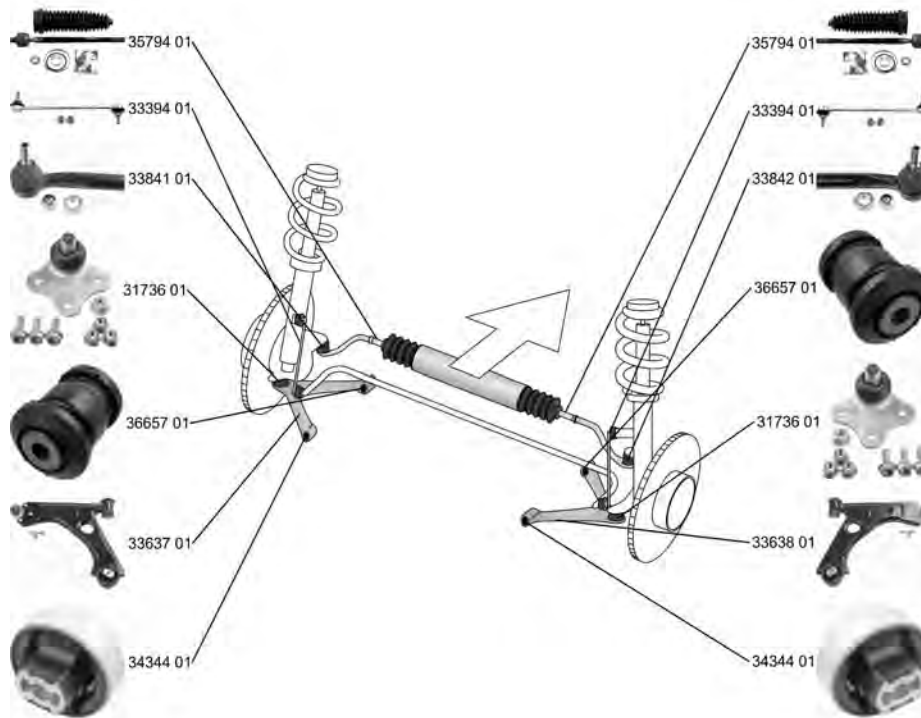

PEUGEOT

Bipper

02.08 -

	<p>Spurstangenkopf / Tie Rod End Konusmaß [mm] / Cone Size [mm]: 14 Gewindemaß / Thread Size: M10x1,25 ALL TYPES</p>	(27) (76) (62)		<p>33841 01 3817 86</p> 
	<p>Spurstangenkopf / Tie Rod End Konusmaß [mm] / Cone Size [mm]: 14 Gewindemaß / Thread Size: M10x1,25 ALL TYPES</p>	(27) (76) (62)		<p>33842 01 3817 87</p> 
	<p>Reparatursatz, Axialgelenk Spurstange Repair Kit, tie rod axle joint Gewindemaß 1 / Thread Measurement 1: M14x1,5 Gewindemaß 2 / Thread Measurement 2: M14x1,5 ALL TYPES</p>	(20) (63) (64)		<p>35794 01</p> 
	<p>Faltenbalg, Lenkung / Bellow, steering Innendurchmesser 1 [mm] / Inner Diameter 1 [mm]: 12 Innendurchmesser 2 [mm] / Inner Diameter 2 [mm]: 55 ALL TYPES</p>	(7) (71) (72)		<p>33960 01 4066 95</p> 
	<p>Lenker, Radaufhängung / Track Control Arm Querlenker / Control Arm ALL TYPES</p>	(14) (98)		<p>33637 01 3520 Y4 31736 01 36657 01 34344 01</p> 