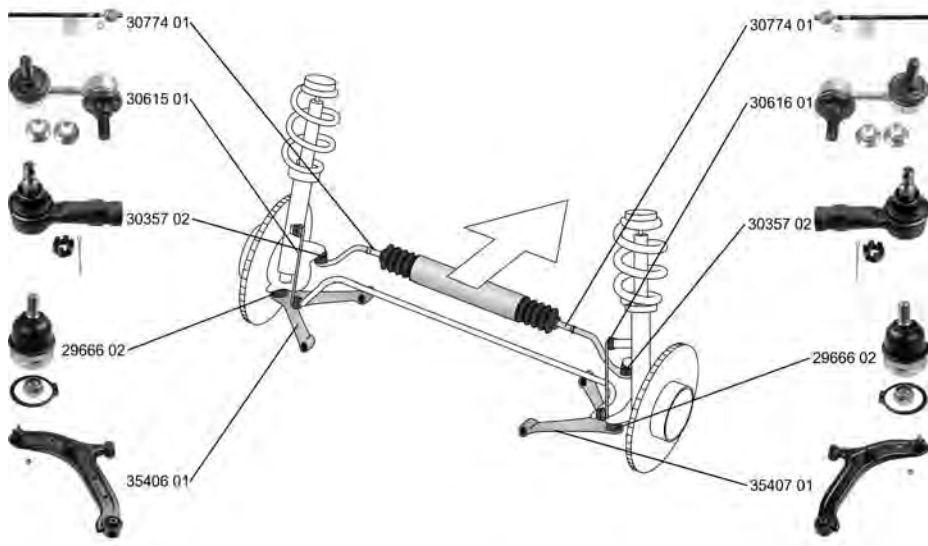

HYUNDAI

ACCENT II (LC) 01.00 - 11.05

	Stange/Strebe, Stabilisator / Rod/Strut, stabiliser Pendelstange / Suspension Rod	(30) (97)		30616 01 54830-25020		
	ALL TYPES					
	Stabilisatorlager / Stabiliser Mounting Bohrung-Ø [mm] / Bore Ø [mm]: 19	(28) (43)	(x2)	34065 01 54813-25000		
	1.3 1.3, 61 kW 1.3, 62 kW 1.3, 63 kW 1.5, 66 kW 1.5, 75 kW 1.6 1.5 CRDi 1.5, 65 kW 1.5, 68 kW 1.5, 77 kW	01.00 - 11.05 01.00 - 11.05 08.02 - 11.05 01.00 - 11.05 01.00 - 11.05 09.00 - 11.05 12.02 - 11.05 04.02 - 11.05 09.99 - 10.02 09.99 - 10.02 09.99 - 10.02		->12.2005		

	Stange/Strebe, Stabilisator / Rod/Strut, stabiliser für Pendelstange / for suspension rod Aussengewinde [mm] / Outer Thread [mm]: M10x1,25	(30) (185) (40)		31246 01 55830-25000		
	ALL TYPES					
	Stabilisatorlager / Stabiliser Mounting Bohrung-Ø [mm] / Bore Ø [mm]: 14,5	(28) (43)	(x2)	34061 01 55513-22500		
	1.3 1.3, 61 kW 1.3, 62 kW 1.3, 63 kW 1.5, 66 kW 1.5, 75 kW 1.6 1.5 CRDi 1.5, 65 kW 1.5, 68 kW 1.5, 77 kW	01.00 - 11.05 01.00 - 11.05 08.02 - 11.05 01.00 - 11.05 01.00 - 11.05 09.00 - 11.05 12.02 - 11.05 04.02 - 11.05 09.99 - 10.02 09.99 - 10.02 09.99 - 10.02		->12.2005		

ACCENT Stufenheck/Saloon (LC) 09.99 -

	Spurstangenkopf / Tie Rod End mit Rechtsgewinde / with right-hand thread Innengewinde [mm] / Inner Thread [mm]: M14x1,5	(27) (217) (75)		30357 02 56820-3B000	
	ALL TYPES