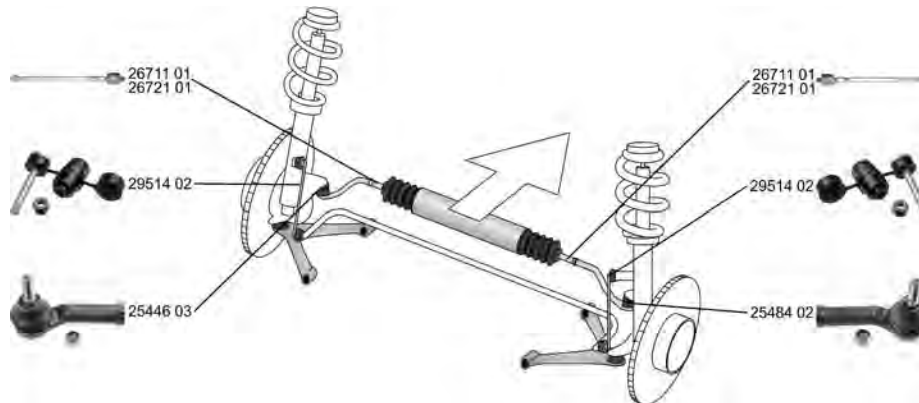

NISSAN

KUBISTAR Kasten/Box (X80)

08.03 -

	<p>Spurstangenkopf / Tie Rod End mit Zubehör / with accessories Konusmaß [mm] / Cone Size [mm]: 14,6 Gewindemaß / Thread Size: M10x1,25 Innengewinde [mm] / Inner Thread [mm]: M14x1,5 ALL TYPES</p>	(27) (220) (76) (62) (75)	<p>25446 03</p> 
	<p>Spurstangenkopf / Tie Rod End mit Zubehör / with accessories Konusmaß [mm] / Cone Size [mm]: 14,6 Gewindemaß / Thread Size: M10x1,25 Innengewinde [mm] / Inner Thread [mm]: M14x1,5 ALL TYPES</p>	(27) (220) (76) (62) (75)	<p>25484 02 48520-00QAP</p> 
	<p>Axialgelenk, Spurstange / Tie Rod Axle Joint Gewindemaß 1 / Thread Measurement 1: M12x1,0 Gewindemaß 2 / Thread Measurement 2: M14x1,5 mit Zubehör / with accessories ALL TYPES</p>	(5) (63) (64) (220)	<p>26711 01 48521-00QAG</p> 
	<p>Axialgelenk, Spurstange / Tie Rod Axle Joint Aussengewinde [mm] / Outer Thread [mm]: M12x1,0 Aussengewinde [mm] / Outer Thread [mm]: M14x1,5 mit Zubehör / with accessories 1.2 08.03 -</p>	(5) (40) (40) (220)	<p>26721 01 48521-00QAA</p> 
	<p>Stange/Strebe, Stabilisator / Rod/Strut, stabiliser Koppelstange / Coupling Rod ALL TYPES</p>	(30) (78)	<p>29514 02 54616-00QAA</p> 