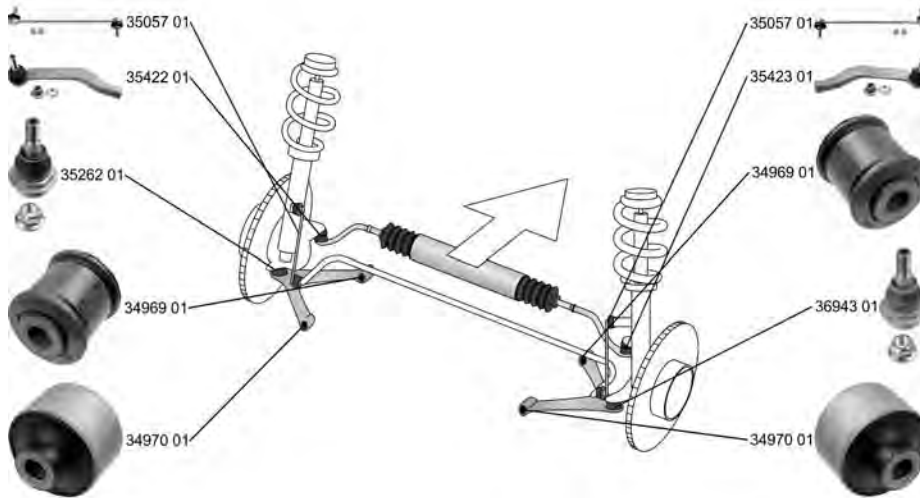

MOVANO Kipper/Dumptruck (H9) 01.99 -

	Stange/Strebe, Stabilisator / Rod/Strut, stabiliser Pendelstange / Suspension Rod mit Zubehör / with accessories	(30) (97) (220)		25815 02 44 18 193 93192674	
	ALL TYPES				

MOVANO B Bus 12.10 -

	Spurstangenkopf / Tie Rod End stehend / Vertical Gewindemaß / Thread Size: M14x1,5 Innengewinde [mm] / Inner Thread [mm]: M18x1,5	(27) (247) (62) (75)		35422 01 44 20 097	
	ALL TYPES				
	Spurstangenkopf / Tie Rod End stehend / Vertical Gewindemaß / Thread Size: M14x1,5 Innengewinde [mm] / Inner Thread [mm]: M18x1,5	(27) (247) (62) (75)		35423 01 44 20 098 93167689	
	ALL TYPES				
	Faltenbalg, Lenkung / Bellow, steering Innendurchmesser 1 [mm] / Inner Diameter 1 [mm]: 58 Innendurchmesser 2 [mm] / Inner Diameter 2 [mm]: 17	(7) (71) (72)		35841 01 44 20 703 93168406	
	ALL TYPES				
	Trag-/Führungsgelenk / Ball Joint Gewindemaß 1 / Thread Measurement 1: M16x1,5 Gewindemaß 2 / Thread Measurement 2: M45x1,5 mit Rechtsgewinde / with right-hand thread	(31) (63) (64) (217)		35262 01 44 19 219 93197233	
	ALL TYPES ausser/except for : 2.3 CDTI, 92 kW 12.10 -				
	Trag-/Führungsgelenk / Ball Joint Gewindemaß 1 / Thread Measurement 1: M16x1,5 Gewindemaß 2 / Thread Measurement 2: M45x1,5 mit Linksgewinde / with left-hand thread	(31) (63) (64) (215)		36943 01 44 08 252 95509251	
	2.3 CDTI, 74 kW 12.10 -				
	2.3 CDTI, 92 kW 12.10 - 2.3 CDTI, 107 kW 12.10 -		->05.2012