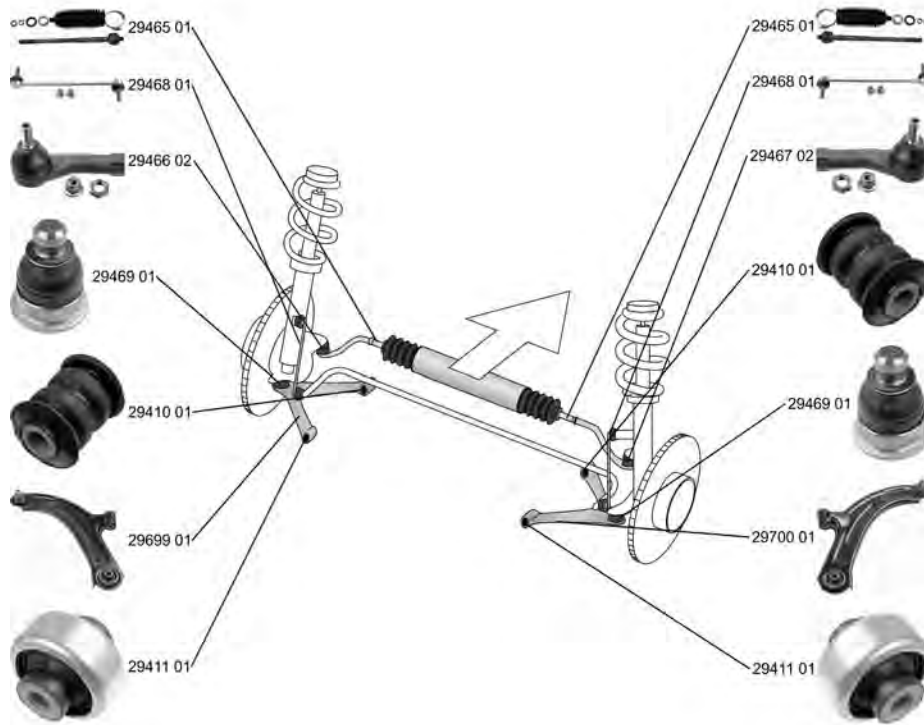

RENAULT

CLIO Grandtour (KR0/1)

02.08 -

	Spurstangenkopf / Tie Rod End mit Innengewinde / with internal thread Gewindemaß / Thread Size: M14x1,5 Gewindemaß / Thread Size: M10x1,25 Konusmaß [mm] / Cone Size [mm]: 14,8 Konussteigung / Cone Pitch: 1:5 ALL TYPES	(27) (213) (62) (62) (76) (77)		29466 02 77 01 475 842
	Spurstangenkopf / Tie Rod End mit Innengewinde / with internal thread Gewindemaß / Thread Size: M14x1,5 Gewindemaß / Thread Size: M10x1,25 Konusmaß [mm] / Cone Size [mm]: 14,8 Konussteigung / Cone Pitch: 1:5 ALL TYPES	(27) (213) (62) (62) (76) (77)		29467 02 77 01 475 843
	Axialgelenk, Spurstange / Tie Rod Axle Joint Gewindemaß 1 / Thread Measurement 1: M14x1,5 Gewindemaß 2 / Thread Measurement 2: M14x1,5 mit Zubehör / with accessories ALL TYPES	(5) (63) (64) (220)		29465 01 77 01 475 841
	Faltenbalg, Lenkung / Bellow, steering Innendurchmesser 1 [mm] / Inner Diameter 1 [mm]: 13,5 Innendurchmesser 2 [mm] / Inner Diameter 2 [mm]: 44,5 ALL TYPES	(7) (71) (72)		33617 01 77 01 475 840
	Lenker, Radaufhängung / Track Control Arm Querlenker / Control Arm ALL TYPES	(14) (98)		29699 01 82 00 744 091 29469 01 29410 01 29411 01