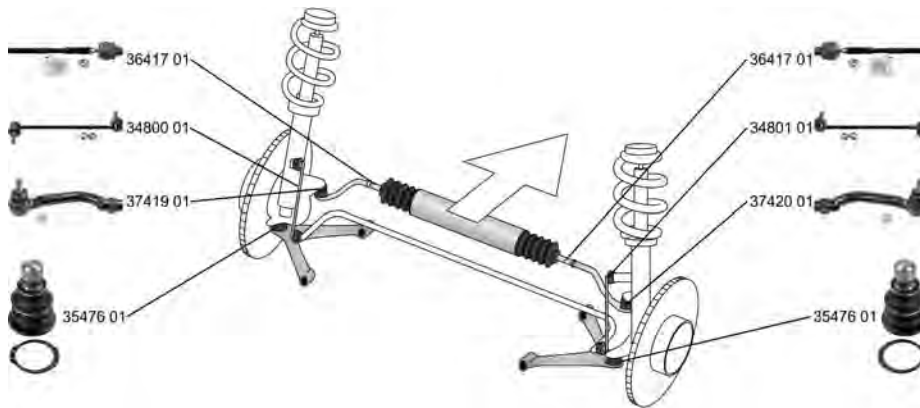

NISSAN

X-TRAIL (T30) 06.01 - 12.05

	Stange/Strebe, Stabilisator / Rod/Strut, stabiliser		(30)			56261-EQ000
	Pendelstange / Suspension Rod		(97)			
	Aussengewinde [mm] / Outer Thread [mm]: M10x1,25		(40)			
	2.0, 103 kW	07.01 -				
	2.0 4x4, 103 kW	07.01 -				
	2.0, 110 kW	09.01 -				
	2.0 4x4, 110 kW	09.01 -				
	2.5 4x4, 121 kW	09.02 -				
2.5 4x4, 132 kW	11.02 -					
2.2 dCi 4x4	12.03 -					
2.2 dCi	12.03 -					
2.5 4x4, 134 kW	09.01 - 02.07	10.2003->				

X-TRAIL (T31) 06.07 -

	Spurstangenkopf / Tie Rod End		(27)			48647-JD01A
	Aussengewinde 1 [mm] / Outer Thread 1 [mm]: M10x1,25		(39)			
	Innengewinde [mm] / Inner Thread [mm]: M14x1,5		(75)			
	2.0, 104 kW	06.07 -				
	2.0 FWD, 104 kW	03.07 -				
	2.5 4x4, 124 kW	06.07 -				
2.0 dCi, 110 kW	06.07 -					
2.0 dCi FWD	06.07 -					
2.0 dCi, 127 kW	06.07 -					
	Spurstangenkopf / Tie Rod End		(27)			48527-JD01A
	Aussengewinde 1 [mm] / Outer Thread 1 [mm]: M10x1,25		(39)			
	Innengewinde [mm] / Inner Thread [mm]: M14x1,5		(75)			
	2.0, 104 kW	06.07 -				
	2.0 FWD, 104 kW	03.07 -				
	2.5 4x4, 124 kW	06.07 -				
2.0 dCi, 110 kW	06.07 -					
2.0 dCi FWD	06.07 -					
2.0 dCi, 127 kW	06.07 -					
	Axialgelenk, Spurstange / Tie Rod Axle Joint		(5)			D852-1JD-00B
	Aussengewinde 1 [mm] / Outer Thread 1 [mm]: M22x1,5		(39)			
	getriebes.					
	Aussengewinde [mm] / Outer Thread [mm]: M14x1,5		(40)			
	2.0, 103 kW	06.08 -				
	2.0 FWD, 103 kW	06.08 -				
	2.0, 104 kW	06.07 -				
	2.0 FWD, 104 kW	03.07 -				
	2.5 4x4, 124 kW	06.07 -				
	2.0 dCi, 110 kW	06.07 -				
2.0 dCi FWD	06.07 -					
2.0 dCi, 127 kW	06.07 -					
	Faltenbalg, Lenkung / Bellow, steering		(7)			48203-JD01A
	Innendurchmesser 1 [mm] / Inner Diameter 1 [mm]: 14		(71)			
	Innendurchmesser 2 [mm] / Inner Diameter 2 [mm]: 50		(72)			
	2.0, 103 kW	06.08 -				
	2.0 FWD, 103 kW	06.08 -				
	2.0, 104 kW	06.07 -				
	2.0 FWD, 104 kW	03.07 -				
	2.5 4x4, 124 kW	06.07 -				
	2.0 dCi, 110 kW	06.07 -				
2.0 dCi FWD	06.07 -					
2.0 dCi, 127 kW	06.07 -