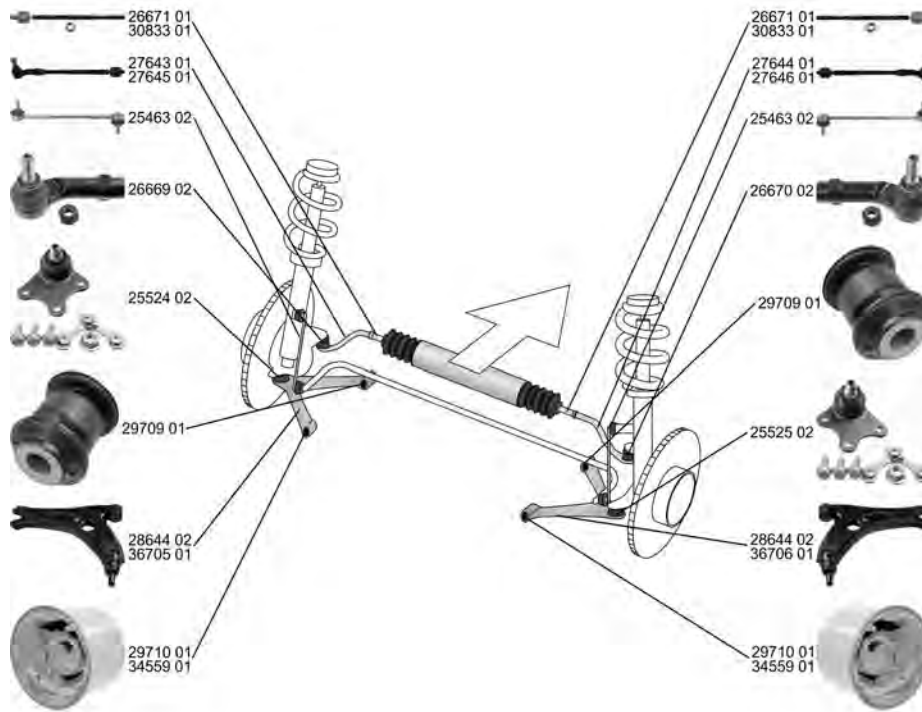

SEAT

CORDOBA (6L2)

09.02 - 11.09

	<p>Spurstange / Rod Assembly für Lenkgetriebe-ID / for steering gear ID: TRW elektrisch-hydraulisch / Electric-hydraulic mit Zubehör / with accessories</p>	(26) (178) (117) (220)		<p>27643 01 6Q0 423 803 P ▲26669 02</p> 
<p>ALL TYPES ausser/except for : 1.6, 75 kW 09.05 - 12.09</p>		 ->Chass. 6L-9-033 000		
	<p>Spurstange / Rod Assembly für Lenkgetriebe-ID / for steering gear ID: TRW elektrisch-hydraulisch / Electric-hydraulic mit Zubehör / with accessories</p>	(26) (178) (117) (220)		<p>27644 01 6Q0 423 804 P ▲26670 02</p> 
<p>ALL TYPES ausser/except for : 1.6, 75 kW 09.05 - 12.09</p>		 ->Chass. 6L-9-033 000		
	<p>Spurstange / Rod Assembly für Lenkgetriebehersteller / for steering gear manufacturer: SMI-Koyo elektrisch-hydraulisch / Electric-hydraulic mit Zubehör / with accessories</p>	(26) (179) (117) (220)		<p>27645 01 6Q0 423 803 G ▲26669 02 26671 01</p> 
<p>ALL TYPES ausser/except for : 1.6, 75 kW 09.05 - 12.09</p>		 ->Chass. 6L-9-033 000		
	<p>Spurstange / Rod Assembly für Lenkgetriebehersteller / for steering gear manufacturer: SMI-Koyo elektrisch-hydraulisch / Electric-hydraulic mit Zubehör / with accessories</p>	(26) (179) (117) (220)		<p>27646 01 6Q0 423 804 G ▲26670 02 26671 01</p> 
<p>ALL TYPES ausser/except for : 1.6, 75 kW 09.05 - 12.09</p>		 ->Chass. 6L-9-033 000		
	<p>Spurstangenkopf / Tie Rod End Konusmaß [mm] / Cone Size [mm]: 16 Gewindemaß 1 / Thread Measurement 1: M14x1,5 Gewindemaß 2 / Thread Measurement 2: M12x1,5</p>	(27) (76) (63) (64)		<p>26669 02 6R0 423 811</p> 
<p>ALL TYPES ausser/except for : 1.6, 75 kW 09.05 - 12.09</p>		<p>für Lenkgetriebe-ID / for steering gear ID:TRW (178) für Lenkgetriebe-ID / for steering gear ID:SMI-Koyo (178) ->Chass. 6L-9 033 000</p>		
<p>Chass. 6L-9-033 001-></p>		<p>für Lenkgetriebe-ID / for steering gear ID:SMI-Koyo (178)</p>		