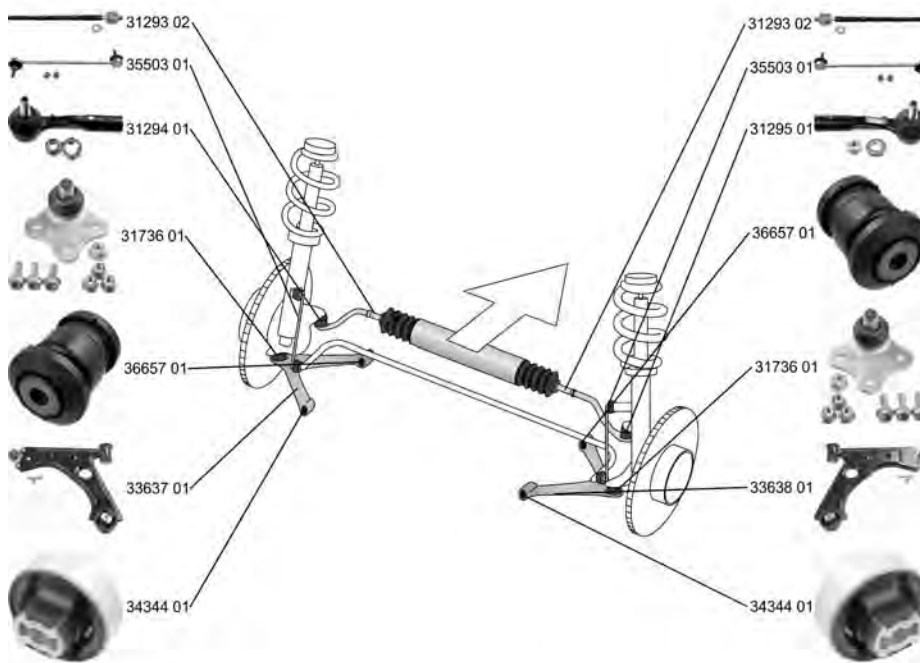

PUNTO / GRANDE PUNTO (199) 10.05 -

	Spurstangenkopf / Tie Rod End hängend / Suspended Innengewinde [mm] / Inner Thread [mm]: M14x1,5 Gewindemaß / Thread Size: M10x1,5	(27) (202) (75) (62)		31294 01 77363829
	ALL TYPES ausser/except for : 1.2, 44 kW 10.05 - 12.11 1.2 LPG 07.08 - 1.3 D Multijet, 56 kW 06.09 -			
	Spurstangenkopf / Tie Rod End hängend / Suspended Innengewinde [mm] / Inner Thread [mm]: M14x1,5 Gewindemaß 1 / Thread Measurement 1: M10x1,5	(27) (202) (75) (63)		31295 01 77363830
	ALL TYPES ausser/except for : 1.2, 44 kW 10.05 - 12.11 1.2 LPG 07.08 - 1.3 D Multijet, 56 kW 06.09 -			