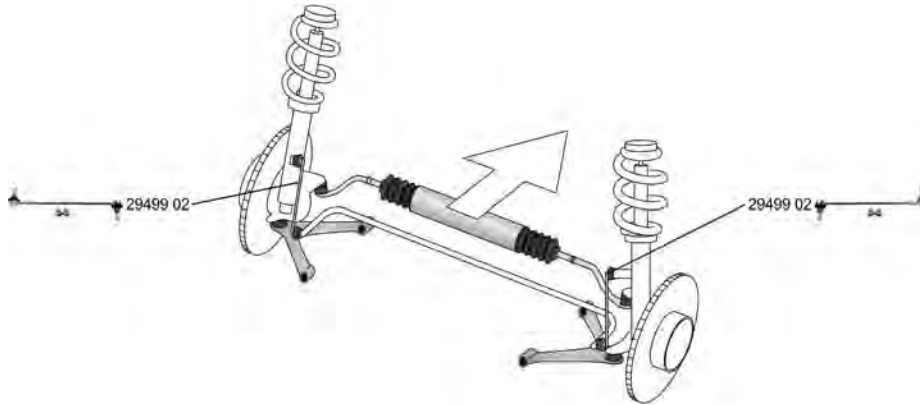

C-MAX II 12.10 -

	Faltenbalg, Lenkung / Bellow, steering Innendurchmesser 1 [mm] / Inner Diameter 1 [mm]: 15 Innendurchmesser 2 [mm] / Inner Diameter 2 [mm]: 54 ALL TYPES	(7) (71) (72)	↔	33958 01 1334215 3M51-3L575-AB	
	Stange/Strebe, Stabilisator / Rod/Strut, stabiliser Pendelstange / Suspension Rod Länge innen [mm] / Inner Length [mm]: 298,1 ALL TYPES	(30) (97) (90)	↔	29499 02 1686594 AV61-3B438-AA	

	Stange/Strebe, Stabilisator / Rod/Strut, stabiliser Pendelstange / Suspension Rod	(30) (97)	↔	37123 01 1701466 BV61-5C486-BAA		
	1.6 EcoBoost, 134 kW 2.0 Hybrid 1.6 TDCi, 70 kW 1.6 TDCi, 85 kW 2.0 TDCi, 85 kW 2.0 TDCi, 100 kW 2.0 TDCi, 103 kW 2.0 TDCi, 120 kW	12.10 - 09.12 - 12.10 - 12.10 - 02.11 - 02.11 - 02.11 - 12.10 -