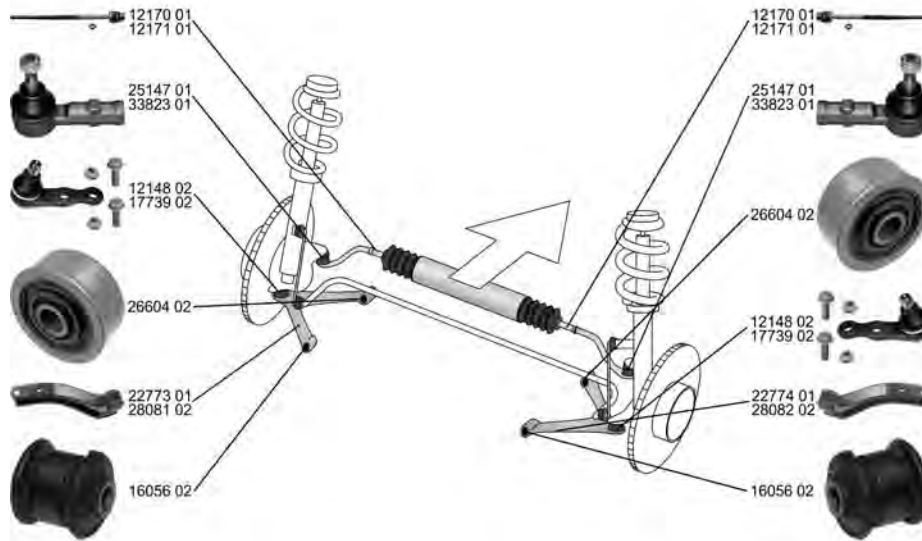

OPEL

COMBO (71_)

07.94 - 10.01

	Spurstangenkopf / Tie Rod End mit Zubehör / with accessories mit Rechtsgewinde / with right-hand thread Innengewinde [mm] / Inner Thread [mm]: M12x1,5 ALL TYPES	(27) (220) (217) (75)	Chass. V3023597-> Chass. V4166926-> Chass. V6066280->	25147 01 16 03 455 93192446
	Spurstangenkopf / Tie Rod End Innengewinde [mm] / Inner Thread [mm]: M12x1,5 ALL TYPES	(27) (75)	->Chass. V3023597 ->Chass. V4166925 ->Chass. V6066279	33823 01 16 03 009 26087868
	Axialgelenk, Spurstange / Tie Rod Axle Joint mit Zubehör / with accessories mit Rechtsgewinde / with right-hand thread Aussengewinde [mm] / Outer Thread [mm]: M12x1,5 Innengewinde [mm] / Inner Thread [mm]: M14x1,5 ALL TYPES	(5) (220) (217) (40) (75)		12170 01 16 03 453 93192445
	Axialgelenk, Spurstange / Tie Rod Axle Joint mit Rechtsgewinde / with right-hand thread ALL TYPES	(5) (217)		12171 01 26032284 3 22 158
	Faltenbalg, Lenkung / Bellow, steering Innendurchmesser 1 [mm] / Inner Diameter 1 [mm]: 12 Innendurchmesser 2 [mm] / Inner Diameter 2 [mm]: 50 ALL TYPES	(7) (71) (72)	elektrisch / Electric	30130 01 26010029 9 02 827 (116)
	Faltenbalg, Lenkung / Bellow, steering Innendurchmesser 1 [mm] / Inner Diameter 1 [mm]: 12 Innendurchmesser 2 [mm] / Inner Diameter 2 [mm]: 49 ALL TYPES	(7) (71) (72)		30161 01 16 09 087 26032286