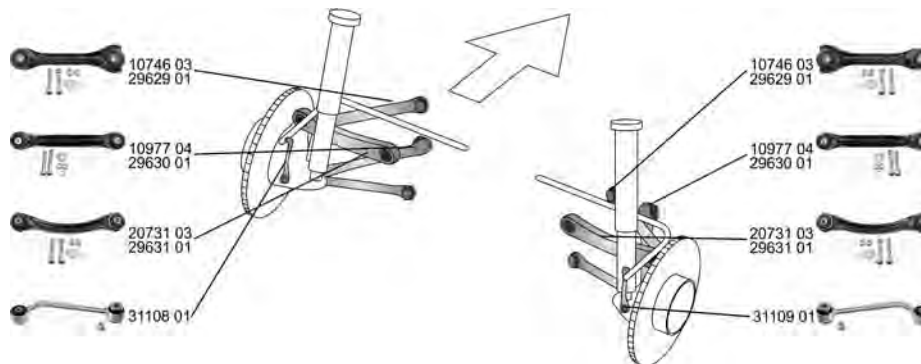

MERCEDES-BENZ

CLK Cabrio/Convertible (A209) 02.03 - 03.10

	Stange/Strebe, Stabilisator / Rod/Strut, stabiliser Pendelstange / Suspension Rod mit Zubehör / with accessories		(30) (97) (220)	↔		25172 02 203 320 28 89 A 203 320 28 89
	CLK 200 Kompressor (209.442)	02.03 - 03.10	für Fahrzeuge ohne Sportfahrwerk / for vehicles without sports suspension	(168)		
	CLK 200 CGI (209.443)	07.03 - 03.10				
	CLK 200 Kompressor (209.441)	10.06 - 03.10				
	CLK 240 (209.461)	02.03 - 03.10				
	CLK 280 (209.454)	01.05 - 03.10				
	CLK 320 (209.465)	02.03 - 03.10				
	CLK 350 (209.456)	01.05 - 03.10				
	CLK 500 (209.475)	02.03 - 03.10				
	CLK 500 (209.472)	06.06 - 03.10				
CLK 320 CDI (209.420)	03.05 - 03.10					
	Stange/Strebe, Stabilisator / Rod/Strut, stabiliser für Pendelstange / for suspension rod		(30) (185)	↔		31360 01 203 320 29 89
	CLK 200 Kompressor (209.442)	02.03 - 03.10	für Fahrzeuge mit Sportfahrwerk / for vehicles with sports suspension	(140)		
	CLK 200 CGI (209.443)	07.03 - 03.10				
	CLK 200 Kompressor (209.441)	10.06 - 03.10				
	CLK 240 (209.461)	02.03 - 03.10				
	CLK 280 (209.454)	01.05 - 03.10				
	CLK 320 (209.465)	02.03 - 03.10				
	CLK 350 (209.456)	01.05 - 03.10				
	CLK 500 (209.475)	02.03 - 03.10				
	CLK 500 (209.472)	06.06 - 03.10				
CLK 320 CDI (209.420)	03.05 - 03.10					
CLK 55 AMG (209.476)	02.03 - 03.10					
CLK 63 AMG (209.477)	04.06 - 03.10					
CLK AMG DTM	06.04 - 03.10					

	Lagerung, Lenker / Control Arm-/Trailing Arm Bush für Querlenker / for control arm		(9) (186)	↔ ↗		29816 01 203 352 00 65 A 203 352 00 65
	CLK 200 Kompressor (209.442)	02.03 - 03.10	Chass. T 023346-> Chass. F 103001->	(9)		
	CLK 200 CGI (209.443)	07.03 - 03.10				
	CLK 240 (209.461)	02.03 - 03.10				
	CLK 320 (209.465)	02.03 - 03.10				
	CLK 500 (209.475)	02.03 - 03.10				
	CLK 200 Kompressor (209.441)	10.06 - 03.10				
	CLK 280 (209.454)	01.05 - 03.10				
	CLK 350 (209.456)	01.05 - 03.10				
	CLK 500 (209.472)	06.06 - 03.10				
CLK 320 CDI (209.420)	03.05 - 03.10					
	Stange/Strebe, Stabilisator / Rod/Strut, stabiliser für Pendelstange / for suspension rod		(30) (185)	↗		31108 01 203 320 07 89 29312 01 A 203 320 07 89
	ALL TYPES					
	Stange/Strebe, Stabilisator / Rod/Strut, stabiliser Pendelstange / Suspension Rod		(30) (97)	↗		31109 01 203 320 08 89 29312 01 A 203 320 08 89
	ALL TYPES