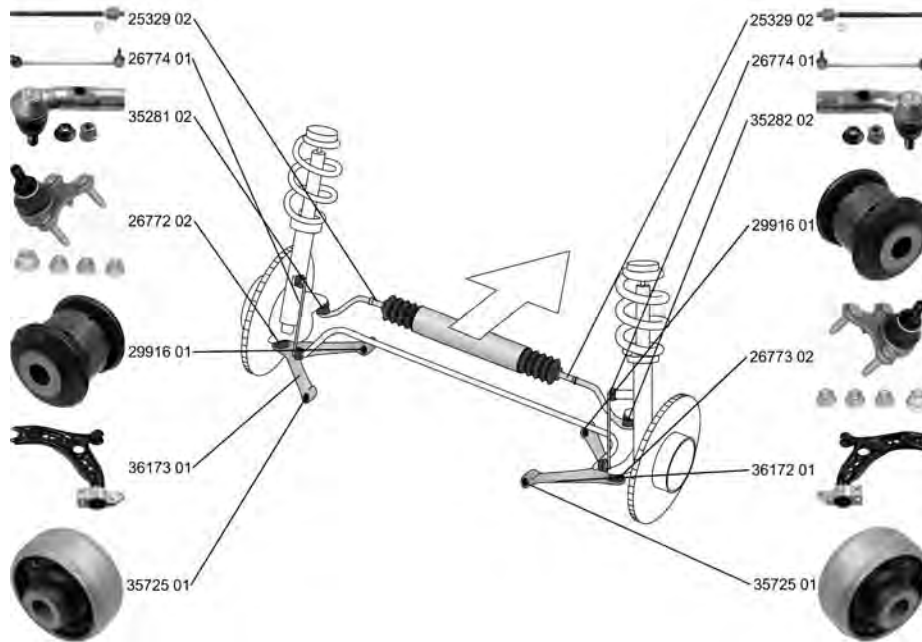

SKODA

SUPERB (3T4)

03.08 -

	Spurstangenkopf / Tie Rod End Gewindemaß 1 / Thread Measurement 1: M16x1,5 Gewindemaß 2 / Thread Measurement 2: M12x1,5 ALL TYPES ausser/except for : 2.0 TDI 16V 4x4 11.10 -	(27) (63) (64) für Fahrzeuge mit elektrischer Servolenkung / for vehicles with electric power steering (146)	35281 02 1K0 423 811 K
	Spurstangenkopf / Tie Rod End Gewindemaß 1 / Thread Measurement 1: M16x1,5 Gewindemaß 2 / Thread Measurement 2: M12x1,5 ALL TYPES ausser/except for : 2.0 TDI 16V 4x4 11.10 -	(27) (63) (64) für Fahrzeuge mit elektrischer Servolenkung / for vehicles with electric power steering (146)	35282 02 1K0 423 812 K
	Axialgelenk, Spurstange / Tie Rod Axle Joint mit Rechtsgewinde / with right-hand thread Gewindemaß / Thread Size: M16x1,5 ALL TYPES ausser/except for : 2.0 TDI 16V 4x4 11.10 -	(5) (217) (62) für Fahrzeuge mit elektrischer Servolenkung / for vehicles with electric power steering (146)	25329 02 1K0 423 810 A
	Faltenbalg, Lenkung / Bellow, steering Innendurchmesser 1 [mm] / Inner Diameter 1 [mm]: 15,5 Innendurchmesser 2 [mm] / Inner Diameter 2 [mm]: 49,5 ALL TYPES ausser/except for : 2.0 TDI 16V 4x4 11.10 -	(7) (71) (72) für Fahrzeuge mit elektrischer Servolenkung / for vehicles with electric power steering (146)	33739 01 1K0 423 831 A
	Lenker, Radaufhängung / Track Control Arm Querlenker / Control Arm 1.4 TSI 07.08 - 1.8 TSI 03.09 - 1.8 TSI 4x4, 112 kW 03.09 - 1.8 TSI, 118 kW 03.08 - 1.8 TSI 4x4, 118 kW 11.08 - 2.0 TSI 05.10 - 1.9 TDI 03.08 - 2.0 TDI, 103 kW 03.08 - 2.0 TDI 16V 01.09 - 2.0 TDI, 125 kW 07.08 - 2.0 TDI 4x4 09.08 -	(14) (98) 05.2009 - 08.2010	36172 01 1K0 407 152 BC