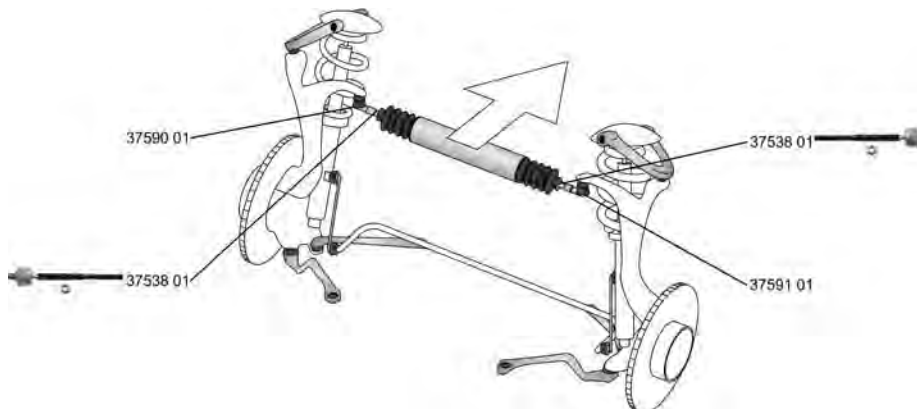

MERCEDES-BENZ

C-KLASSE (W205) 12.13 -

	Spurstangenkopf / Tie Rod End	(27)		37590 01 205 460 06 05 A 205 460 06 05
	ALL TYPES ausser/except for : C 400 4-matic (205.066) 10.14 - C 250 BlueTEC 4-matic (205.009) 02.14 -			
	Spurstangenkopf / Tie Rod End	(27)		37591 01 205 460 07 05 A 205 460 07 05
	ALL TYPES ausser/except for : C 400 4-matic (205.066) 10.14 - C 250 BlueTEC 4-matic (205.009) 02.14 -			
	Axialgelenk, Spurstange / Tie Rod Axle Joint	(5)		37538 01 205 460 08 05 A 205 460 08 05
	ALL TYPES ausser/except for : C 400 4-matic (205.066) 10.14 - C 250 BlueTEC 4-matic (205.009) 02.14 -			
	Lagerung, Lenker / Control Arm-/Trailing Arm Bush	(9)	(x2)	37796 01 205 333 00 14 A 205 333 00 14
	für Querlenker / for control arm ALL TYPES	(186)		
	Stange/Strebe, Radaufhängung	(29)		36252 01 204 350 21 06
	Rod/Strut, wheel suspension für Zugstange / for pull rod	(196)		
ALL TYPES ausser/except for : C 63 AMG (205.086) 10.14 - C 63 S AMG (205.087) 10.14 -				
	Stange/Strebe, Radaufhängung	(29)		36253 01 204 350 22 06
	Rod/Strut, wheel suspension Zugstange / Pull Rod	(109)		
ALL TYPES ausser/except for : C 63 AMG (205.086) 10.14 - C 63 S AMG (205.087) 10.14 -