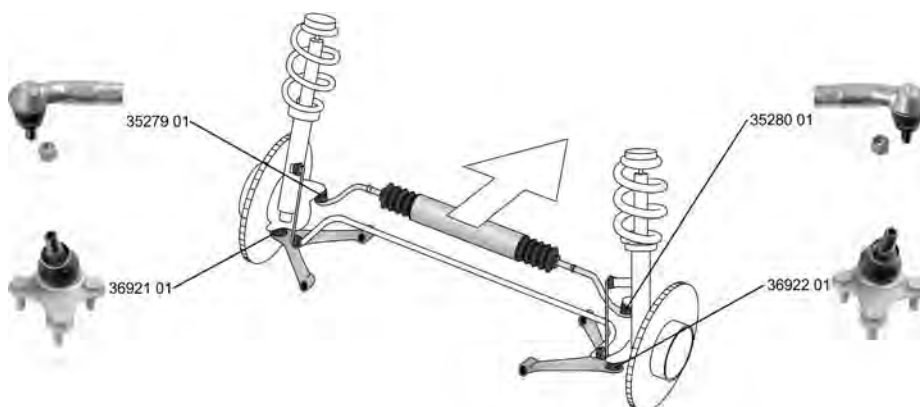

A3 Sportback (8VA) 09.12 -

	Trag-/Führungsgelenk / Ball Joint Artikelnummer des empfohlenen Zubehörs / Article number of recommended accessories: 37220 01	(31) (37)		36921 01	
	1.2 TFSI, 77 kW 05.13 - 1.4 TFSI, 90 kW 09.12 - 1.4 TFSI, 103 kW 03.13 - 1.4 TFSI g-tron 11.13 - 1.8 TFSI 09.12 - 1.8 TFSI quattro 05.13 - S3 quattro, 206 kW 05.13 - S3 quattro, 221 kW 11.12 - 1.6 TDI, 77 kW 10.12 - 1.6 TDI, 81 kW 09.13 - 2.0 TDI 05.13 - 2.0 TDI, 100 kW 05.13 - 2.0 TDI, 105 kW 03.13 - 2.0 TDI, 110 kW 09.12 - 2.0 TDI quattro, 110 kW 02.13 - 2.0 TDI, 135 kW 05.13 - 2.0 TDI quattro, 135 kW 05.13 -		für PR-Nummer / for PR number:1ZE für PR-Nummer / for PR number:1ZF für PR-Nummer / for PR number:1ZP	(184) (184) (184)	
	Trag-/Führungsgelenk / Ball Joint Artikelnummer des empfohlenen Zubehörs / Article number of recommended accessories: 37220 01	(31) (37)		36922 01	
	1.2 TFSI, 77 kW 05.13 - 1.4 TFSI, 90 kW 09.12 - 1.4 TFSI, 103 kW 03.13 - 1.4 TFSI g-tron 11.13 - 1.8 TFSI 09.12 - 1.8 TFSI quattro 05.13 - S3 quattro, 206 kW 05.13 - S3 quattro, 221 kW 11.12 - 1.6 TDI, 77 kW 10.12 - 1.6 TDI, 81 kW 09.13 - 2.0 TDI 05.13 - 2.0 TDI, 100 kW 05.13 - 2.0 TDI, 105 kW 03.13 - 2.0 TDI, 110 kW 09.12 - 2.0 TDI quattro, 110 kW 02.13 - 2.0 TDI, 135 kW 05.13 - 2.0 TDI quattro, 135 kW 05.13 -		für PR-Nummer / for PR number:1ZE für PR-Nummer / for PR number:1ZF für PR-Nummer / for PR number:1ZP	(184) (184) (184)	

A3 Limousine (8VS) 05.13 -

	Spurstangenkopf / Tie Rod End Gewindemaß 1 / Thread Measurement 1: M16x1,5 Gewindemaß 2 / Thread Measurement 2: M12x1,5	(27) (63) (64)		35279 01 1K0 423 811 J	
	1.4 TFSI, 90 kW 09.13 - 1.4 TFSI, 92 kW 09.13 - 1.4 TFSI, 103 kW 05.13 - 1.8 TFSI, 132 kW 05.13 - 1.8 TFSI quattro 11.13 - S3 quattro, 206 kW 10.13 - S3 quattro, 221 kW 10.13 - 1.6 TDI, 77 kW 09.13 - 2.0 TDI, 81 kW 05.13 - 2.0 TDI, 100 kW 09.13 - 2.0 TDI, 110 kW 05.13 -