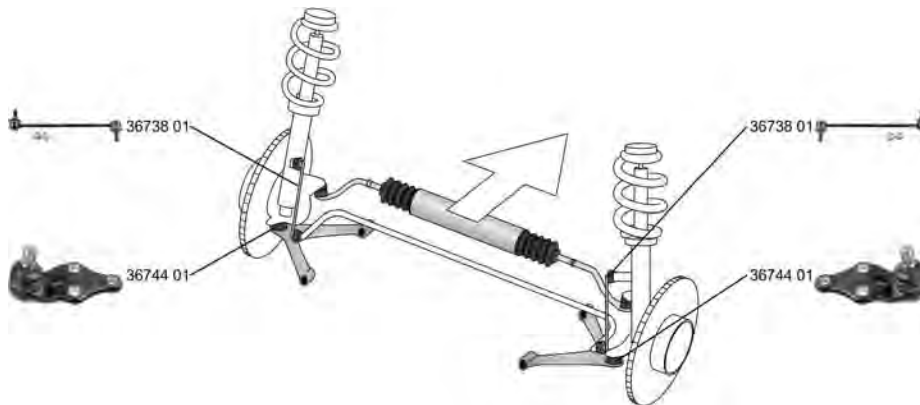

CEE`D Sportswagon

09.12 -

	Trag-/Führungsgelenk / Ball Joint	(31)	↔	36744 01	54530-3S100
	1.4 CVVT	09.12 -			
	1.6 GDI	09.12 -			
	1.4 CRDi	09.12 -			
	Stange/Strebe, Stabilisator / Rod/Strut, stabiliser	(30)	↔	36738 01	
	Pendelstange / Suspension Rod	(97)			
	Aussengewinde [mm] / Outer Thread [mm]: M12x1,25	(40)			
	Länge innen [mm] / Inner Length [mm]: 283	(90)			
	1.4 CVVT	09.12 -			
1.6 GDI	09.12 -