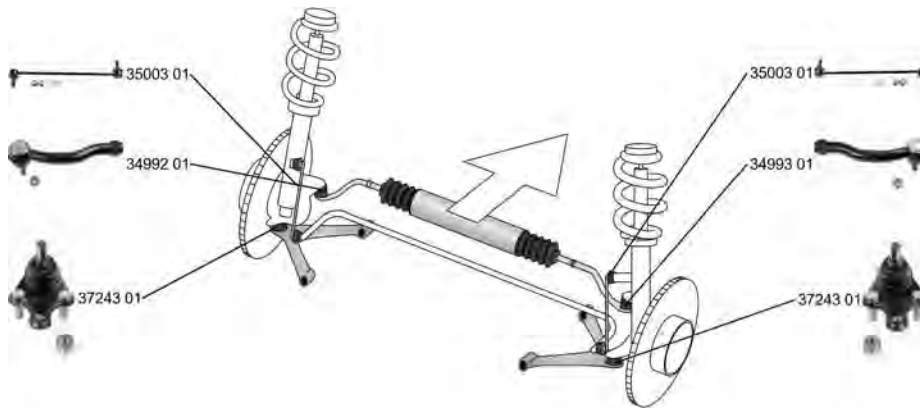

TOYOTA

AURIS (NRE15_, ZZE15_, ADE15_, ZRE15_, NDE15_) 10.06 -

	Spurstangenkopf / Tie Rod End Aussengewinde [mm] / Outer Thread [mm]: M12x1,25 Innengewinde [mm] / Inner Thread [mm]: M15x1,5 <table border="0"> <tr><td>1.33 Dual-VVTi, 73 kW</td><td>01.10 -</td></tr> <tr><td>1.33 Dual-VVTi, 74 kW</td><td>05.09 -</td></tr> <tr><td>1.4 VVTi</td><td>03.07 -</td></tr> <tr><td>1.6 VVTi</td><td>03.07 -</td></tr> <tr><td>1.6</td><td>05.09 -</td></tr> <tr><td>1.8 Hybrid</td><td>09.10 -</td></tr> <tr><td>1.8, 108 kW</td><td>02.09 -</td></tr> <tr><td>1.4 D-4D</td><td>03.07 -</td></tr> <tr><td>2.0 D-4D</td><td>03.07 -</td></tr> <tr><td>2.2 D</td><td>03.07 -</td></tr> </table>	(27) (40) (75)		34992 01 45047-09270
	Spurstangenkopf / Tie Rod End Aussengewinde [mm] / Outer Thread [mm]: M12x1,25 Innengewinde [mm] / Inner Thread [mm]: M15x1,5 <table border="0"> <tr><td>1.33 Dual-VVTi, 73 kW</td><td>01.10 -</td></tr> <tr><td>1.33 Dual-VVTi, 74 kW</td><td>05.09 -</td></tr> <tr><td>1.4 VVTi</td><td>03.07 -</td></tr> <tr><td>1.6 VVTi</td><td>03.07 -</td></tr> <tr><td>1.6</td><td>05.09 -</td></tr> <tr><td>1.8 Hybrid</td><td>09.10 -</td></tr> <tr><td>1.8, 108 kW</td><td>02.09 -</td></tr> <tr><td>1.4 D-4D</td><td>03.07 -</td></tr> <tr><td>2.0 D-4D</td><td>03.07 -</td></tr> <tr><td>2.2 D</td><td>03.07 -</td></tr> </table>	(27) (40) (75)		34993 01 45046-09570
	Trag-/Führungsgelenk / Ball Joint <table border="0"> <tr><td>1.33 Dual-VVTi, 73 kW</td><td>01.10 -</td></tr> <tr><td>1.33 Dual-VVTi, 74 kW</td><td>05.09 -</td></tr> <tr><td>1.4 VVTi</td><td>03.07 -</td></tr> <tr><td>1.6 VVTi</td><td>03.07 -</td></tr> <tr><td>1.6</td><td>05.09 -</td></tr> <tr><td>1.8 Hybrid</td><td>09.10 -</td></tr> <tr><td>1.8, 108 kW</td><td>02.09 -</td></tr> <tr><td>1.4 D-4D</td><td>03.07 -</td></tr> <tr><td>2.0 D-4D</td><td>03.07 -</td></tr> <tr><td>2.2 D</td><td>03.07 -</td></tr> </table>	(31)		37243 01 43330-09630
	Stange/Strebe, Stabilisator / Rod/Strut, stabiliser Pendelstange / Suspension Rod Aussengewinde [mm] / Outer Thread [mm]: M12x1,25 <table border="0"> <tr><td>1.33 Dual-VVTi, 73 kW</td><td>01.10 -</td></tr> <tr><td>1.33 Dual-VVTi, 74 kW</td><td>05.09 -</td></tr> <tr><td>1.4 VVTi</td><td>03.07 -</td></tr> <tr><td>1.6 VVTi</td><td>03.07 -</td></tr> <tr><td>1.6</td><td>05.09 -</td></tr> <tr><td>1.8 Hybrid</td><td>09.10 -</td></tr> <tr><td>1.8, 108 kW</td><td>02.09 -</td></tr> <tr><td>1.4 D-4D</td><td>03.07 -</td></tr> <tr><td>2.0 D-4D</td><td>03.07 -</td></tr> <tr><td>2.2 D</td><td>03.07 -</td></tr> </table>	(30) (97) (40)		35003 01 48820-42030