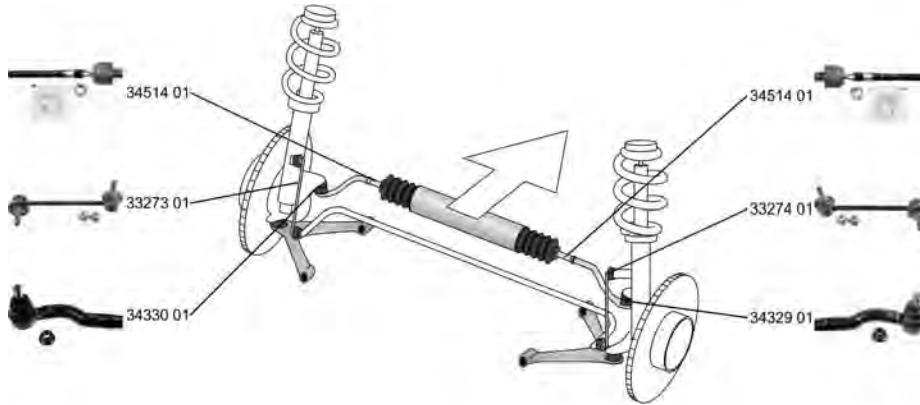

MAZDA

6 (GG)

06.02 - 08.07

	Spurstangenkopf / Tie Rod End Aussengewinde [mm] / Outer Thread [mm]: M12x1,25 Innengewinde [mm] / Inner Thread [mm]: M14x1,5	(27) (40) (75)		34329 01 G26A-32-280
	Spurstangenkopf / Tie Rod End Aussengewinde [mm] / Outer Thread [mm]: M12x1,25 Innengewinde [mm] / Inner Thread [mm]: M14x1,5	(27) (40) (75)		34330 01 G26A-32-290
	Axialgelenk, Spurstange / Tie Rod Axle Joint Aussengewinde 1 [mm] / Outer Thread 1 [mm]: M18x1,5 Aussengewinde [mm] / Outer Thread [mm]: M14x1,5	(5) (39) (40)		34514 01 GJ6E-32-240
	Faltenbalg, Lenkung / Bellow, steering Innendurchmesser 1 [mm] / Inner Diameter 1 [mm]: 15 Innendurchmesser 2 [mm] / Inner Diameter 2 [mm]: 49	(7) (71) (72)		30247 01 S47P32125