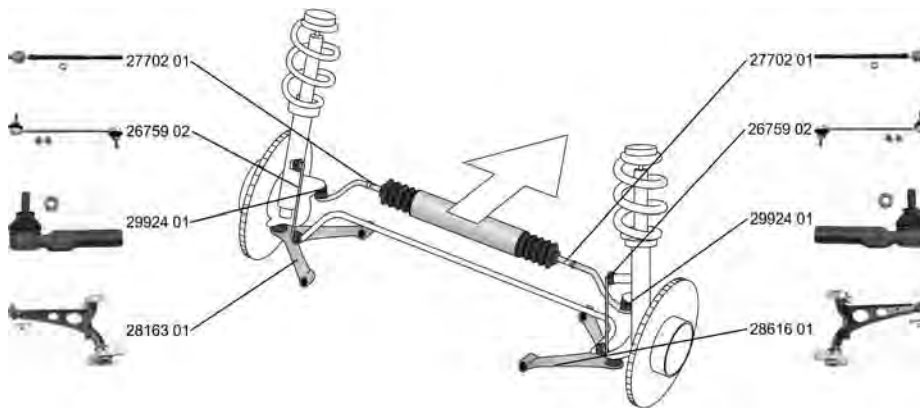

FIAT

MAREA Weekend/Estate (185)

09.96 - 12.07

	Axialgelenk, Spurstange / Tie Rod Axle Joint Aussengewinde [mm] / Outer Thread [mm]: M14x1,5	(5) (40)		27702 01 9566950880		
	ALL TYPES ausser/except for : 2.0, 104 kW 05.98 - 09.00 2.4, 117 kW 09.00 - 06.06 1.9 JTD 01.01 - 12.07					
	Faltenbalg, Lenkung / Bellow, steering Innendurchmesser 1 [mm] / Inner Diameter 1 [mm]: 11 Innendurchmesser 2 [mm] / Inner Diameter 2 [mm]: 56	(7) (71) (72)		30171 01 9947369		
	1.8 115 16V 09.96 - 05.02 2.0 150 20V, 108 kW 09.96 - 04.99 2.0 150 20V, 110 kW 01.01 - 05.02 2.0 155 20V 04.99 - 02.03 1.9 TD 75 09.96 - 05.02 1.9 TD 100 09.96 - 05.02 1.9 JTD 105 04.99 - 05.02 1.9 JTD 110 01.01 - 05.02 2.4 TD 125 09.96 - 04.99 2.4 JTD 130 04.99 - 05.02					
	Lenker, Radaufhängung / Track Control Arm Querlenker / Control Arm	(14) (98)		26749 02 46474557		
	ALL TYPES ausser/except for : 2.0, 104 kW 05.98 - 09.00 2.4, 117 kW 09.00 - 06.06 1.9 JTD 01.01 - 12.07					
	Lenker, Radaufhängung / Track Control Arm Querlenker / Control Arm	(14) (98)		26761 02 46474556		
	ALL TYPES ausser/except for : 2.0, 104 kW 05.98 - 09.00 2.4, 117 kW 09.00 - 06.06 1.9 JTD 01.01 - 12.07					
	Stange/Strebe, Stabilisator / Rod/Strut, stabiliser Pendelstange / Suspension Rod Gewindemaß / Thread Size: M10x1,25	(30) (97) (62)		26759 02 51701045		
	ALL TYPES ausser/except for : 2.0, 104 kW 05.98 - 09.00 2.4, 117 kW 09.00 - 06.06 1.9 JTD 01.01 - 12.07					

MULTIPLA (186)

04.99 - 06.10

	Spurstangenkopf / Tie Rod End ALL TYPES	(27)		29924 01 98845030	
	Axialgelenk, Spurstange / Tie Rod Axle Joint Aussengewinde [mm] / Outer Thread [mm]: M14x1,5	(5) (40)		27702 01 9566950880	
	ALL TYPES