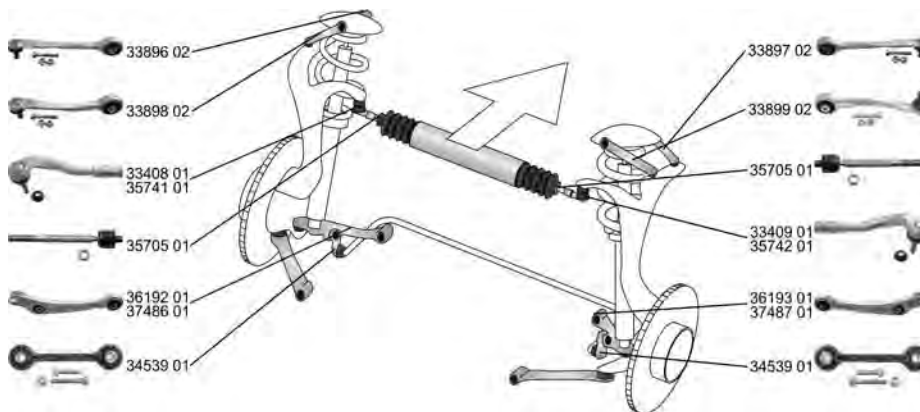

A4 Avant (8K5, B8) 11.07 -

	Stange/Strebe, Stabilisator / Rod/Strut, stabiliser Pendelstange / Suspension Rod	(30) (97)		33632 01 8K0 505 465 G	
	1.8 TFSI, 88 kW 04.08 - 1.8 TFSI, 118 kW 11.07 - 1.8 TFSI quattro, 118 kW 09.08 - 2.0 TFSI, 132 kW 06.08 - 2.0 TFSI flexible fuel 11.09 - 2.0 TFSI flexible fuel quattro 11.09 - 2.0 TFSI, 155 kW 06.08 - 2.0 TFSI quattro, 155 kW 06.08 - 3.2 FSI 09.08 - 3.2 FSI quattro 04.08 - S4 quattro 11.08 - 2.0 TDI, 88 kW 06.08 - 2.0 TDI, 100 kW 04.08 - 2.0 TDI, 105 kW 04.08 - 2.0 TDI quattro, 105 kW 04.08 - 2.0 TDI, 120 kW 08.08 - 2.0 TDI, 125 kW 04.08 - 2.0 TDI quattro, 125 kW 08.08 - 2.7 TDI, 120 kW 06.08 - 2.7 TDI, 140 kW 04.08 - 3.0 TDI quattro, 155 kW 06.08 - 3.0 TDI quattro, 176 kW 04.08 -				
	Achsträgerlager / Mounting, axle bracket	(4)	(x2)	35785 01 4G0 505 145 C	
	1.8 TFSI quattro, 118 kW 09.08 - 2.0 TFSI quattro, 155 kW 06.08 - 3.2 FSI quattro 04.08 - S4 quattro 11.08 - 2.0 TDI quattro, 105 kW 04.08 - 2.0 TDI quattro, 125 kW 08.08 - 3.0 TDI quattro, 155 kW 06.08 - 3.0 TDI quattro, 176 kW 04.08 -		 für / for: S Line 08.2010->	(119)	

A4 Allroad (8KH, B8) 04.09 -

	Spurstangenkopf / Tie Rod End Konusmaß [mm] / Cone Size [mm]: 18 Gewindemaß 1 / Thread Measurement 1: M16x1,5 Gewindemaß 2 / Thread Measurement 2: M12x1,5	(27) (76) (63) (64)		33408 01 8K0 422 817 B	
	2.0 TFSI quattro, 155 kW 04.09 - 2.0 TDI quattro, 100 kW 09.09 - 2.0 TDI quattro, 105 kW 09.09 - 2.0 TDI quattro, 120 kW 04.09 - 2.0 TDI quattro, 125 kW 04.09 - 2.0 TDI quattro, 130 kW 11.11 - 3.0 TDI quattro, 176 kW 04.09 - 3.0 TDI quattro, 180 kW 01.12 -		 hydraulisch / Hydraulic	(201)