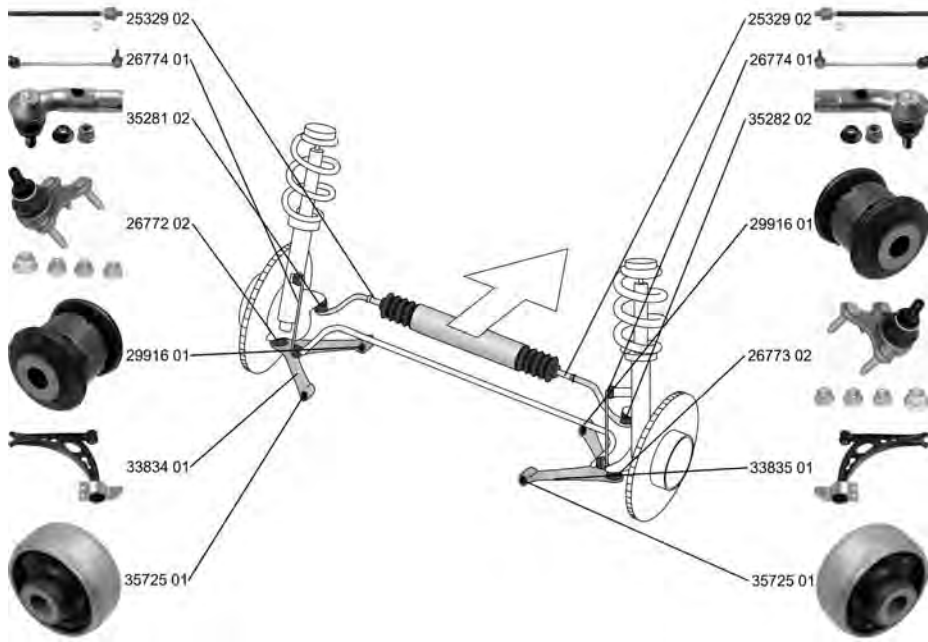

CADDY III Kasten/Box (2KA) 03.04 -

	Spurstangenkopf / Tie Rod End Gewindemaß 1 / Thread Measurement 1: M16x1,5 Gewindemaß 2 / Thread Measurement 2: M12x1,5	(27) (63) (64)	↻	35281 02 1K0 423 811 K	
	1.2 TSI, 63 kW 09.10 - 1.2 TSI, 77 kW 09.10 - 1.4 03.04 - 05.06 1.4 16V 05.06 - 08.10 1.6 04.04 - 1.6 BiFuel 05.11 - 2.0 EcoFuel 04.06 - 1.6 TDI, 55 kW 08.10 - 1.6 TDI, 75 kW 08.10 - 1.9 TDI, 55 kW 09.05 - 08.10 1.9 TDI, 77 kW 04.04 - 08.10 1.9 TDI 4motion 11.08 - 08.10 2.0 SDI 03.04 - 08.10 2.0 TDI, 62 kW 11.10 - 2.0 TDI 4motion, 62 kW 12.10 - 2.0 TDI, 81 kW 08.10 - 2.0 TDI 4motion, 81 kW 08.10 - 2.0 TDI, 103 kW 09.07 - 08.10 2.0 TDI 16V 11.10 - 2.0 TDI 16V 4motion 11.10 - 2.0 TDI, 125 kW 05.12 -			für Fahrzeuge mit elektrischer Servolenkung / for vehicles with electric power steering (146)	