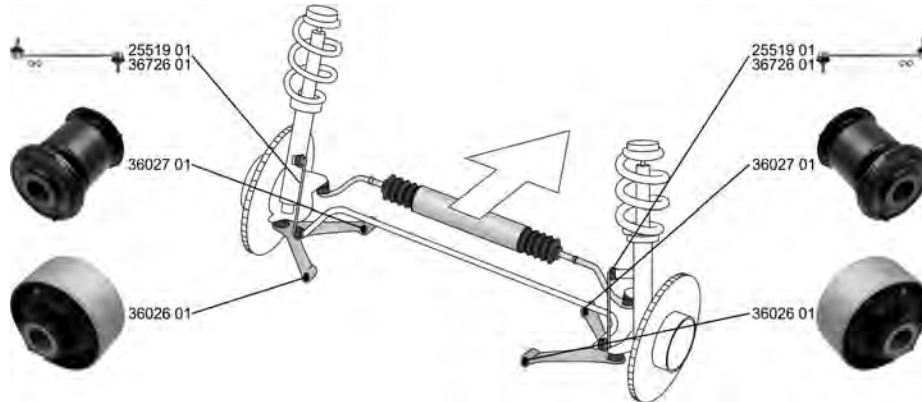

LANCIA

YPSILON (846) 05.11 -

	Faltenbalg, Lenkung / Bellow, steering		(7)			33945 01 77362509	
	Innendurchmesser 1 [mm] / Inner Diameter 1 [mm]: 11 Innendurchmesser 2 [mm] / Inner Diameter 2 [mm]: 55		(71) (72)				
	0.9 Twinair, 63 kW	05.11 -		↔			
	1.2 Bifuel	05.11 -					
	1.2	05.11 -					
	1.3 Multijet	05.11 -					
	Lagerung, Lenker / Control Arm-/Trailing Arm Bush		(9)	↔ ↕ (x2)		36026 01 51905542	
	0.9 Twinair, 63 kW		05.11 -				
	1.2 Bifuel	05.11 -					
	1.2	05.11 -					
	1.3 Multijet	05.11 -					
	Lagerung, Lenker / Control Arm-/Trailing Arm Bush		(9)	↔ ↕ (x2)		36027 01 51898067	
	0.9 Twinair, 63 kW		05.11 -				
	1.2 Bifuel	05.11 -					
	1.2	05.11 -					
	1.3 Multijet	05.11 -					
	Stange/Strebe, Stabilisator / Rod/Strut, stabiliser		(30)	↕ ↔		25519 01 51801136	
	Pendelstange / Suspension Rod		(97)				
	1.2 Bifuel	05.11 -					
					(200)		
				geeignet für Kraftstoffart: Benzin/Erdgas (CNG) / suited for fuel type: Petrol/Natural Gas (CNG)			
	Stange/Strebe, Stabilisator / Rod/Strut, stabiliser		(30)	↔		36726 01 51909775	
	Pendelstange / Suspension Rod		(97)				
	0.9 Twinair, 63 kW		05.11 -				
	1.2		05.11 -				
	1.3 Multijet		05.11 -				
	1.2 Bifuel	05.11 -					
					(199)		
				geeignet für Kraftstoffart: Benzin/Autogas (LPG) / suited for fuel type: Petrol/Petroleum Gas (LPG)