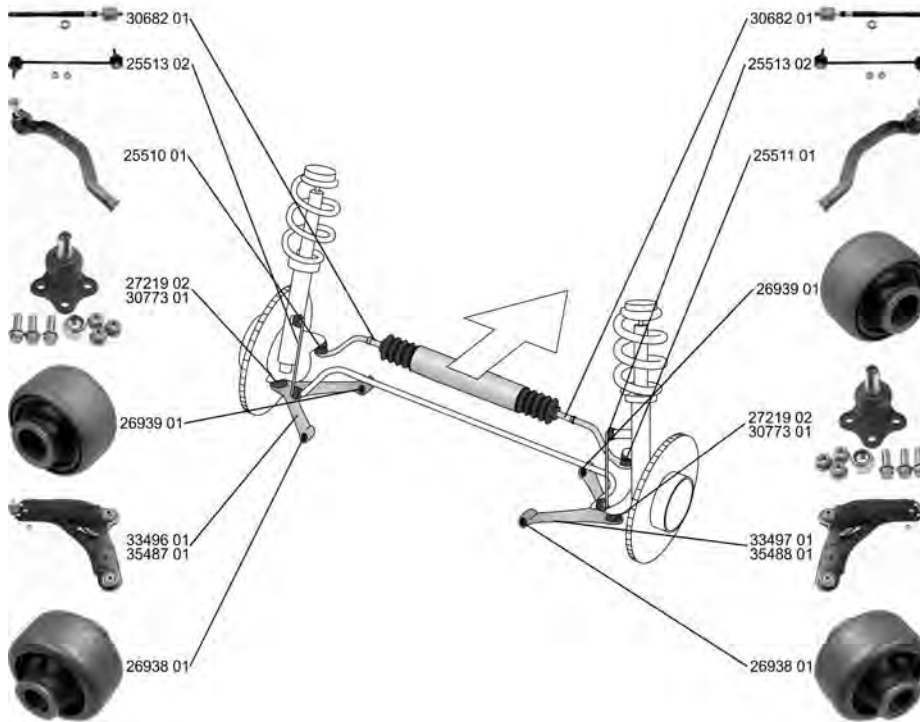

VAUXHALL

VIVARO Kasten/Box (F7) 08.01 - 07.14

	Lagerung, Panhardstab / Suspension, panhard rod ALL TYPES	(10)	(x1)		36525 01	
	Lagerung, Panhardstab / Suspension, panhard rod ALL TYPES	(10)	(x1)		36526 01	

VIVARO Pritsche, Fahrgestell / Flatbed, Chassis (E7) 04.03 - 07.14

	Spurstangenkopf / Tie Rod End ALL TYPES	(27)			25510 01	44 08 510 91160043	
	Spurstangenkopf / Tie Rod End ALL TYPES	(27)			25511 01	44 08 511 91160044	
	Axialgelenk, Spurstange / Tie Rod Axle Joint Gewindemaß 1 / Thread Measurement 1: M12x1,0 Gewindemaß 2 / Thread Measurement 2: M14x1,5 ALL TYPES	(5) (63) (64)			30682 01	44 08 474 91160037