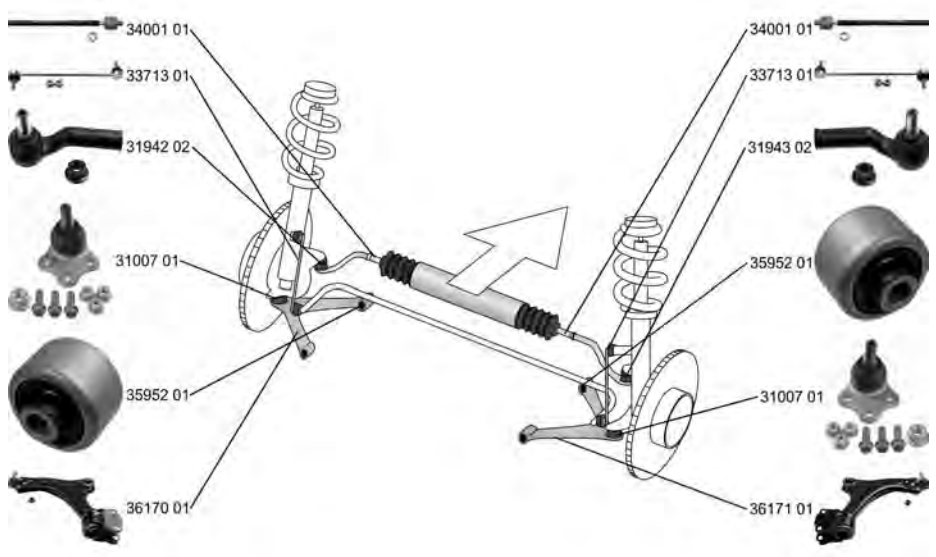

MONDEO III Turnier/Estate (BWY) 11.00 - 08.07

	Stange/Strebe, Stabilisator / Rod/Strut, stabiliser Pendelstange / Suspension Rod	(30) (97)	↔	25811 02 1130452 1S71-5C486-BE	
	ALL TYPES				

MONDEO IV Schrägheck/Hatchback, Stufenheck/Saloon, Turnier (BA7) 03.07 -

	Spurstangenkopf / Tie Rod End mit Rechtsgewinde / with right-hand thread Innengewinde [mm] / Inner Thread [mm]: M18x1,5 Aussengewinde [mm] / Outer Thread [mm]: M14x2,0 Konusmaß [mm] / Cone Size [mm]: 20	(27) (217) (75) (40) (76)	↔	31942 02 1433274 6G91-3290-AA	
	ALL TYPES				
	Spurstangenkopf / Tie Rod End mit Rechtsgewinde / with right-hand thread Innengewinde [mm] / Inner Thread [mm]: M18x1,5 Aussengewinde [mm] / Outer Thread [mm]: M14x2,0 Konusmaß [mm] / Cone Size [mm]: 20	(27) (217) (75) (40) (76)	↔	31943 02 1433273 6G91-3289-AA	
	ALL TYPES				
	Axialgelenk, Spurstange / Tie Rod Axle Joint Gewindemaß 1 / Thread Measurement 1: M16x1,5 Gewindemaß 2 / Thread Measurement 2: M18x1,5	(5) (63) (64)	↔	34001 01 1596574 6G91-3280-AB	
	ALL TYPES				
	Faltenbalg, Lenkung / Bellow, steering Innendurchmesser 1 [mm] / Inner Diameter 1 [mm]: 16 Innendurchmesser 2 [mm] / Inner Diameter 2 [mm]: 52	(7) (71) (72)	↔	34336 01 1433372 6G91-3L575-AA	
	ALL TYPES