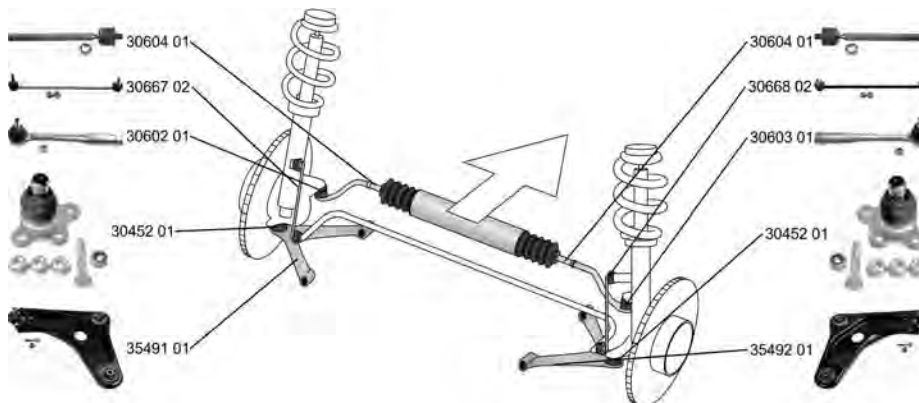

PEUGEOT

207 Stufenheck/Saloon 12.07 -

	<p>Spurstangenkopf / Tie Rod End Konusmaß [mm] / Cone Size [mm]: 14 Gewindemaß / Thread Size: M10x1,25 Innengewinde [mm] / Inner Thread [mm]: M16x1,5 ALL TYPES</p>	<p>(27)  (76) (62) (75)</p> <p> stehend / Vertical</p>	<p>30602 01 3817 67</p> 
	<p>Spurstangenkopf / Tie Rod End Konusmaß [mm] / Cone Size [mm]: 14 Gewindemaß / Thread Size: M10x1,25 Innengewinde [mm] / Inner Thread [mm]: M16x1,5 ALL TYPES</p>	<p>(27)  (76) (62) (75)</p> <p> stehend / Vertical</p>	<p>30603 01 3817 68</p> 
	<p>Axialgelenk, Spurstange / Tie Rod Axle Joint Gewindemaß 1 / Thread Measurement 1: M12x1,0 Gewindemaß 2 / Thread Measurement 2: M16x1,5 ALL TYPES</p>	<p>(5)  (63) (64)</p> <p></p>	<p>30604 01 3812 E8</p> 
	<p>Faltenbalg, Lenkung / Bellow, steering Innendurchmesser 1 [mm] / Inner Diameter 1 [mm]: 15,5 Innendurchmesser 2 [mm] / Inner Diameter 2 [mm]: 51,5 ALL TYPES</p>	<p>(7)  (71) (72)</p>	<p>34713 01 4066 80</p> 
	<p>Lenker, Radaufhängung / Track Control Arm Querlenker / Control Arm ALL TYPES</p>	<p>(14)  (98)</p>	<p>35491 01 3520 R7</p> 
	<p>Lenker, Radaufhängung / Track Control Arm Querlenker / Control Arm ALL TYPES</p>	<p>(14)  (98)</p>	<p>35492 01 3521 N8</p> 
	<p>Reparaturset, Radaufhängung Repair Kit, wheel suspension für Artikelnummer / for article number: 30451 01 für Artikelnummer / for article number: 30452 01 für Artikelnummer / for article number: 30453 01 ALL TYPES</p>	<p>(23)  (120) (120) (120)</p>	<p>37472 01 3522 75 3640 61 3640 62 3640 66</p> 
	<p>Trag-/Führungsgelenk / Ball Joint Artikelnummer des empfohlenen Zubehörs / Article number of recommended accessories: 37472 01 ALL TYPES</p>	<p>(31)  (37)</p>	<p>30452 01 3640 62</p> 