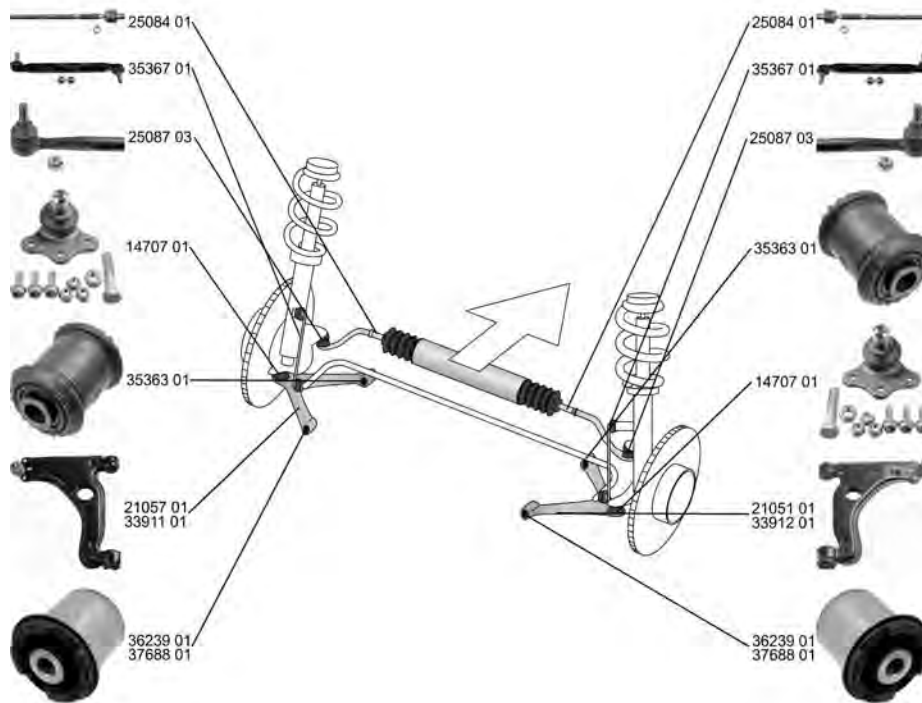

ZAFIRA Mk I (A) (F75) 11.98 - 08.05

	Spurstangenkopf / Tie Rod End mit Zubehör / with accessories ALL TYPES	(27) (220)	↔	25087 03 16 03 542 93186537
	Axialgelenk, Spurstange / Tie Rod Axle Joint für Lenkgetriebe-ID / for steering gear ID: TRW mit Zubehör / with accessories Gewindemaß / Thread Size: M14x1,5 ALL TYPES	(5) (178) (220) (62)	↔ ↗ ☐ nicht für / not for: OPC	25084 01 16 03 216 9118128
	Faltenbalg, Lenkung / Bellow, steering für Lenkgetriebehersteller / for steering gear manufacturer: TRW Innendurchmesser 1 [mm] / Inner Diameter 1 [mm]: 13 Innendurchmesser 2 [mm] / Inner Diameter 2 [mm]: 53 ALL TYPES	(7) (179) (71) (72)	↔	30237 01 16 09 527 93189459
	Faltenbalg, Lenkung / Bellow, steering für Lenkgetriebehersteller / for steering gear manufacturer: TRW Innendurchmesser 1 [mm] / Inner Diameter 1 [mm]: 13 Innendurchmesser 2 [mm] / Inner Diameter 2 [mm]: 53 ALL TYPES	(7) (179) (71) (72)	↔	34656 01 16 09 356 93191260
	Faltenbalg, Lenkung / Bellow, steering für Lenkgetriebehersteller / for steering gear manufacturer: Delphi nicht für / not for: OPC Innendurchmesser 1 [mm] / Inner Diameter 1 [mm]: 49,5 Innendurchmesser 2 [mm] / Inner Diameter 2 [mm]: 13,5 ALL TYPES	(7) (179) (221) (71) (72)	↔	36019 01 16 09 109 26059295