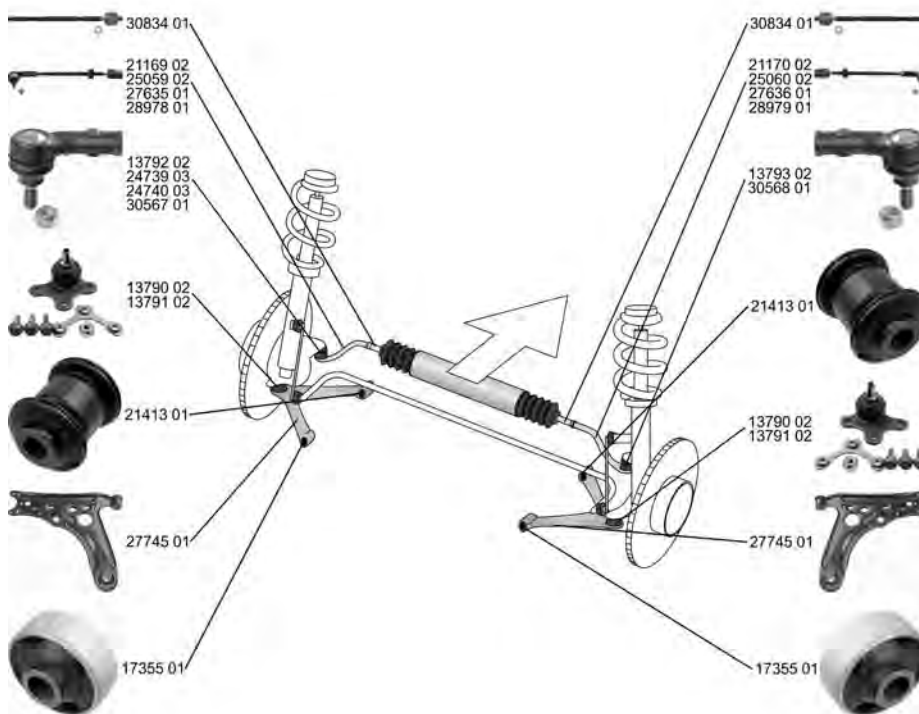

VOLKSWAGEN

LT 28-46 II Pritsche, Fahrgestell / Flatbed, Chassis Cab (2DX0FE) 04.96 - 07.06

	Stange/Strebe, Stabilisator / Rod/Strut, stabiliser Koppelstange / Coupling Rod ALL TYPES	(30) (78)		Baumuster / Type:LT28, LT35	(41)	25802 01 2D0 511 329
	Stabilisatorlager / Stabiliser Mounting Durchmesser [mm] / Diameter [mm]: 27 ALL TYPES	(28) (53)	(x2)	zul. Gesamtgewicht [kg] / Gross Vehicle Weight [kg]:4600	(249)	20965 01 2D0 511 413 B

LUPO (6X1, 6E1) 09.98 - 07.05

	Spurstange / Rod Assembly mit Zubehör / with accessories ALL TYPES ausser/except for : 1.2 TDI 3L 07.99 - 07.05	(26) (220)				21169 02 6X0 419 803 A
	Spurstange / Rod Assembly mit Zubehör / with accessories ALL TYPES ausser/except for : 1.2 TDI 3L 07.99 - 07.05	(26) (220)				21170 02 6X0 419 804 A
	Spurstange / Rod Assembly mit Zubehör / with accessories 1.0 09.98 - 07.05 1.4 10.00 - 07.05 1.4 16V, 55 kW 09.98 - 07.05 1.6 GTI 09.00 - 07.05 1.7 SDI 09.98 - 07.05	(26) (220)				25059 02 6X0 422 803
	Spurstange / Rod Assembly mit Zubehör / with accessories 1.0 09.98 - 07.05 1.4 10.00 - 07.05 1.4 16V, 55 kW 09.98 - 07.05 1.6 GTI 09.00 - 07.05 1.7 SDI 09.98 - 07.05	(26) (220)				25060 02 6X0 422 804