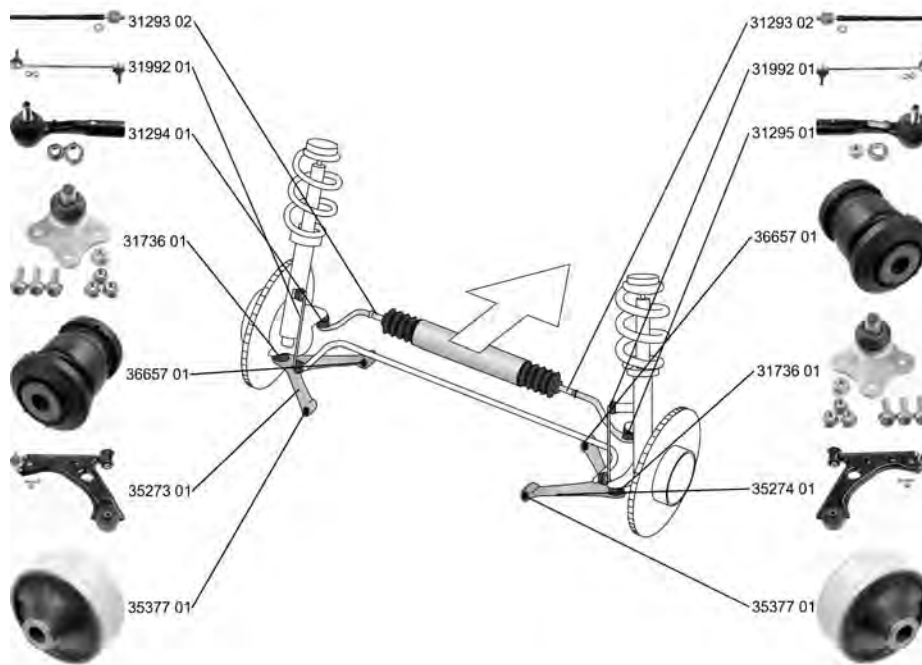

CORSA D Van

07.06 -

	Spurstangenkopf / Tie Rod End hängend / Suspended Innengewinde [mm] / Inner Thread [mm]: M14x1,5 Gewindemaß / Thread Size: M10x1,5 ALL TYPES	(27) (202) (75) (62)	↻	31294 01 16 09 457 93196541
	Spurstangenkopf / Tie Rod End hängend / Suspended Innengewinde [mm] / Inner Thread [mm]: M14x1,5 Gewindemaß 1 / Thread Measurement 1: M10x1,5 ALL TYPES	(27) (202) (75) (63)	↻	31295 01 16 09 458 93196542
	Axialgelenk, Spurstange / Tie Rod Axle Joint Aussengewinde [mm] / Outer Thread [mm]: M14x1,5 Gewindemaß / Thread Size: M14x1,5 ALL TYPES	(5) (40) (62)	↔	31293 02 16 09 456 93196540
	Faltenbalg, Lenkung / Bellow, steering Innendurchmesser 1 [mm] / Inner Diameter 1 [mm]: 12 Innendurchmesser 2 [mm] / Inner Diameter 2 [mm]: 55 ALL TYPES	(7) (71) (72)	↔	33960 01 16 09 347 93189041
	Lenker, Radaufhängung / Track Control Arm Querlenker / Control Arm ALL TYPES	(14) (98)	↻	35273 01 13426552 36657 01 31736 01 35377 01 3 52 542
	Lenker, Radaufhängung / Track Control Arm Querlenker / Control Arm ALL TYPES	(14) (98)	↻	35274 01 13426553 36657 01 31736 01 35377 01 3 52 543