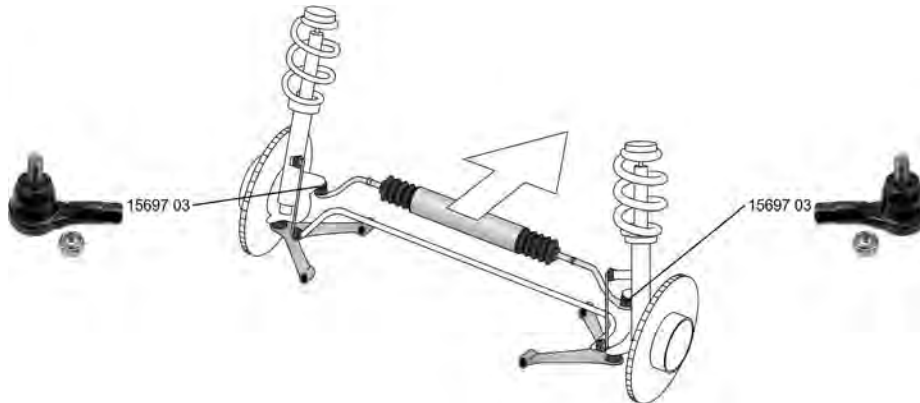

SUZUKI

SPLASH

01.08 -

Faltenbalg, Lenkung / Bellow, steering Innendurchmesser 1 [mm] / Inner Diameter 1 [mm]: 12 Innendurchmesser 2 [mm] / Inner Diameter 2 [mm]: 50	(7) (71) (72)		33969 01 48571-63J00 	
	1.0, 50 kW	06.11 -		
	1.2 VVT, 66 kW	06.11 -		
	1.2 VVT, 67 kW	08.12 -		
	1.2 VVT	09.10 -		
1.0, 48 kW	01.08 -	↻		
1.2	01.08 -			
1.3 CDTI	01.08 -			
Lagerung, Lenker / Control Arm-/Trailing Arm Bush für Querlenker / for control arm ALL TYPES	(9) (186)	↔ ↑ ↻	33944 01 45530-62J00 	
Stange/Strebe, Stabilisator / Rod/Strut, stabiliser Pendelstange / Suspension Rod Aussengewinde [mm] / Outer Thread [mm]: M10x1,25 ALL TYPES	(30) (97) (40)	↔	35903 01 42420-63J00 	

SWIFT II Schrägheck/Hatchback (EA)

03.89 - 12.05

Spurstangenkopf / Tie Rod End Gewindemaß / Thread Size: M12x1,25 Innengewinde [mm] / Inner Thread [mm]: M12x1,25 Konusmaß [mm] / Cone Size [mm]: 15	(27) (62) (75) (76)	↔	15697 03 48810-82000 			
	1.0 (SF310, AA44)	03.89 - 05.01				
	1.0 i (SF310, AA44), 39 kW	01.95 - 12.05				
	1.0 i (SF310, AA44), 40 kW	03.89 - 12.91				
	1.3 (SF413, AB35), 50 kW	03.89 - 05.01				
	1.3, 51 kW	03.89 - 10.96				
	1.3 4WD (SF413, AA35)	03.89 - 05.01				
	1.3 (SF413, AB35), 52 kW	03.89 - 12.91				
	1.3 4WD (SF413, AF35)	10.89 - 12.91				
	1.3, 63 kW	06.01 - 12.03				
	1.3 GTi (SF413, AA34)	03.89 - 05.01				
	1.6 4x4	03.89 - 10.96				
	Faltenbalg, Lenkung / Bellow, steering Innendurchmesser 1 [mm] / Inner Diameter 1 [mm]: 10 Innendurchmesser 2 [mm] / Inner Diameter 2 [mm]: 43	(7) (71) (72)		↔	30156 01 48572-82000 	
		1.0 (SF310, AA44)		03.89 - 05.01		
		1.0 i (SF310, AA44), 39 kW		01.95 - 12.05		
1.3 4WD (SF413, AA35)		03.89 - 05.01	↻ ->10.1996			
1.3 GTi (SF413, AA34)		03.89 - 05.01				
1.0 i (SF310, AA44), 40 kW		03.89 - 12.91	↻			
1.3 (SF413, AB35), 52 kW		03.89 - 12.91	↻			
1.3 4WD (SF413, AF35)		10.89 - 12.91				
1.3 (SF413, AB35), 50 kW	03.89 - 05.01	↻				
		zum Zylinder 1 / to cylinder 1	(250)