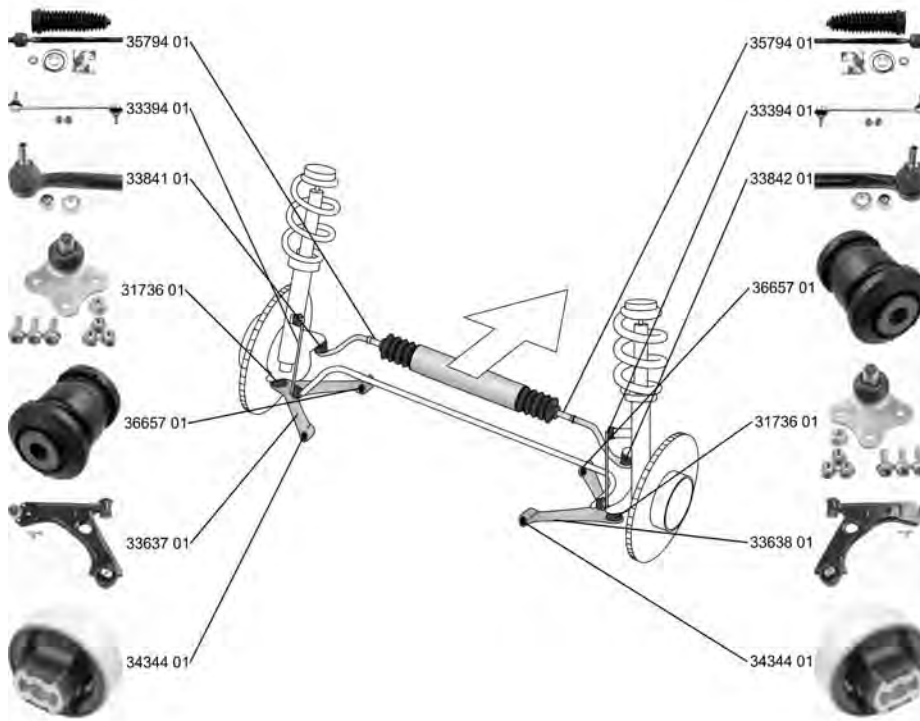

FIAT

QUBO (225)

02.08 -

	<p>Spurstangenkopf / Tie Rod End Konusmaß [mm] / Cone Size [mm]: 14 Gewindemaß / Thread Size: M10x1,25 ALL TYPES</p>	<p>(27) (76) (62)</p>		<p>33841 01 77364568</p> 
	<p>Spurstangenkopf / Tie Rod End Konusmaß [mm] / Cone Size [mm]: 14 Gewindemaß / Thread Size: M10x1,25 ALL TYPES</p>	<p>(27) (76) (62)</p>		<p>33842 01 77364569</p> 
	<p>Reparatursatz, Axialgelenk Spurstange Repair Kit, tie rod axle joint Gewindemaß 1 / Thread Measurement 1: M14x1,5 Gewindemaß 2 / Thread Measurement 2: M14x1,5 ALL TYPES</p>	<p>(20) (63) (64)</p>		<p>35794 01 51784191</p> 
	<p>Faltenbalg, Lenkung / Bellow, steering Innendurchmesser 1 [mm] / Inner Diameter 1 [mm]: 12 Innendurchmesser 2 [mm] / Inner Diameter 2 [mm]: 55 ALL TYPES</p>	<p>(7) (71) (72)</p>		<p>33960 01 77363828</p> 
	<p>Lenker, Radaufhängung / Track Control Arm Querlenker / Control Arm ALL TYPES</p>	<p>(14) (98)</p>		<p>33637 01 51839040 31736 01 51895367 36657 01 34344 01</p> 