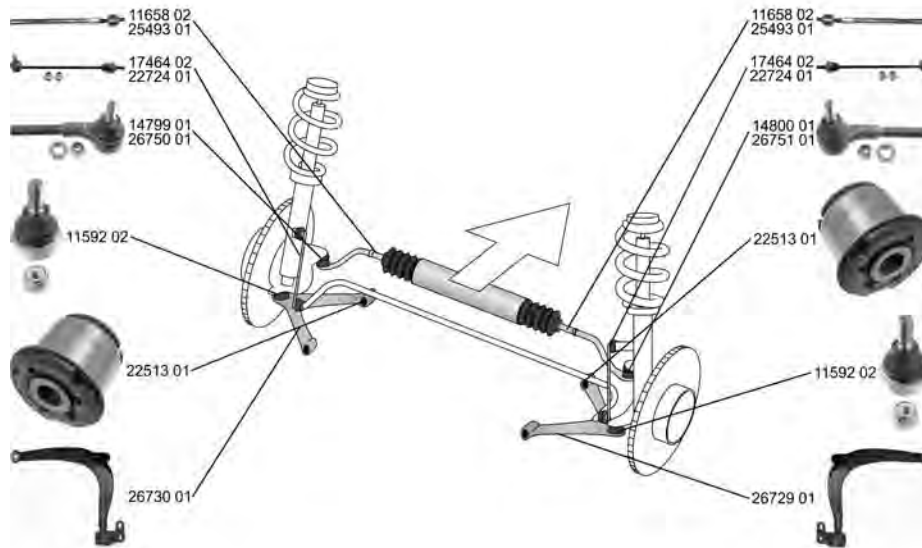

CITROËN

XANTIA (X2) 01.98 - 04.03

	Spurstangenkopf / Tie Rod End mit Rechtsgewinde / with right-hand thread Gewindemaß / Thread Size: M14x1,5		(27) (217) (62)		14799 01 3817 41	
	1.6 i SX 1.8 i 1.8 i 16V 2.0 i 2.0 i 16V 1.9 SD 1.9 Turbo D 2.0 HDI 90	01.98 - 03.01 01.98 - 04.03 01.98 - 04.03 01.98 - 04.03 01.98 - 04.03 01.98 - 04.03 01.98 - 04.03 03.99 - 04.03		hängend / Suspended	(202)	
	Spurstangenkopf / Tie Rod End mit Rechtsgewinde / with right-hand thread Aussengewinde [mm] / Outer Thread [mm]: M14x1,5		(27) (217) (40)		14800 01 3817 42	
	1.6 i SX 1.8 i 1.8 i 16V 2.0 i 2.0 i 16V 1.9 SD 1.9 Turbo D 2.0 HDI 90	01.98 - 03.01 01.98 - 04.03 01.98 - 04.03 01.98 - 04.03 01.98 - 04.03 01.98 - 04.03 01.98 - 04.03 03.99 - 04.03		hängend / Suspended	(202)	
	Spurstangenkopf / Tie Rod End Aussengewinde [mm] / Outer Thread [mm]: M16x1,5 Aussengewinde [mm] / Outer Thread [mm]: M10x1,25		(27) (40) (40)		26750 01 3817 43	
	2.0 Turbo 3.0 V6 2.0 HDI 109 2.1 Turbo D 12V	01.98 - 04.03 01.98 - 04.03 02.99 - 04.03 01.98 - 02.99				
	Spurstangenkopf / Tie Rod End Aussengewinde [mm] / Outer Thread [mm]: M16x1,5 Aussengewinde [mm] / Outer Thread [mm]: M10x1,25		(27) (40) (40)		26751 01 3817 44	
	2.0 Turbo 3.0 V6 2.0 HDI 109 2.1 Turbo D 12V	01.98 - 04.03 01.98 - 04.03 02.99 - 04.03 01.98 - 02.99				
	Axialgelenk, Spurstange / Tie Rod Axle Joint Gewindemaß / Thread Size: M14x1,5 mit Rechtsgewinde / with right-hand thread für OE-Nummer / for OE number 3812.29/31		(5) (62) (217) (183)		11658 02 96 136 394	
	1.6 i SX 1.8 i 1.8 i 16V 2.0 i 2.0 i 16V 1.9 SD 1.9 Turbo D 2.0 HDI 90	01.98 - 03.01 01.98 - 04.03 01.98 - 04.03 01.98 - 04.03 01.98 - 04.03 01.98 - 04.03 01.98 - 04.03 03.99 - 04.03