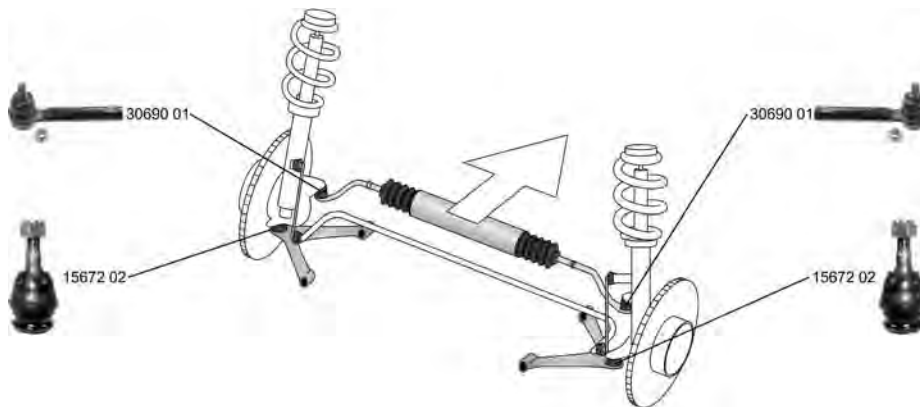

LEGACY III (BE, BH) 10.98 - 08.03

	Spurstangenkopf / Tie Rod End Innengewinde [mm] / Inner Thread [mm]: M14x1,5 Gewindemaß / Thread Size: M12x1,5	(27) (75) (62)	↔	30690 01 34141-AA-041 
	ALL TYPES			
	Faltenbalg, Lenkung / Bellow, steering Innendurchmesser 1 [mm] / Inner Diameter 1 [mm]: 11 Innendurchmesser 2 [mm] / Inner Diameter 2 [mm]: 43	(7) (71) (72)	↔	30225 01 34135-FC000 
	2.0 04.99 - 08.03			
	2.5 10.98 - 08.03			
	2.0 RSK AWD 08.00 - 08.03 2.0 AWD 06.02 - 08.03 3.0 H6 AWD 08.00 - 08.03	LHD		
	Trag-/Führungsgelenk / Ball Joint Konusmaß [mm] / Cone Size [mm]: 15,7	(31) (76)	↕↔	15672 02 21067-GA050 
	ALL TYPES			