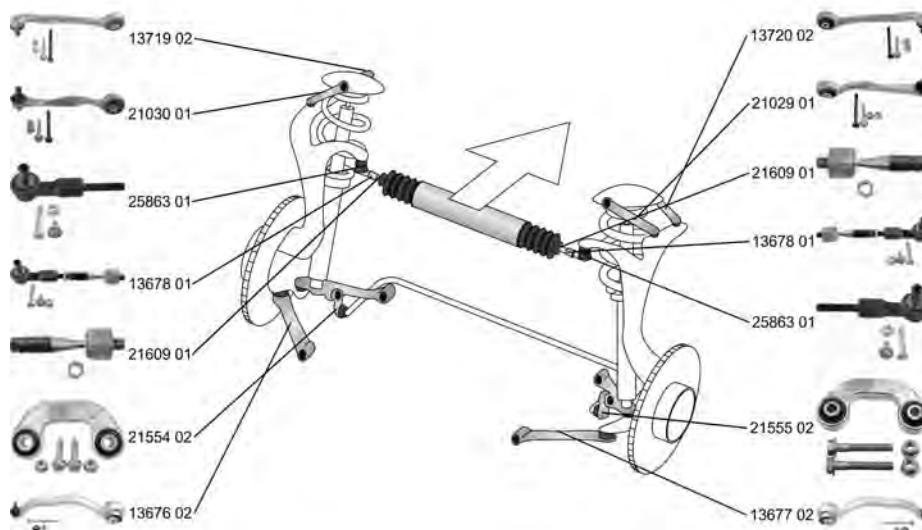

VOLKSWAGEN

PASSAT ALLTRACK (365) 01.12 -

	Lagerung, Lenker / Control Arm-/Trailing Arm Bush für Querlenker / for control arm	(9) (186)	(x2)	29916 01 1K0 407 182	
	2.0 TSI 4motion 01.12 -				
	Lagerung, Lenker / Control Arm-/Trailing Arm Bush für Querlenker / for control arm	(9) (186)	(x2)	34711 01 3C0 199 231 D	
	2.0 TSI 4motion 01.12 -				
	Stange/Strebe, Stabilisator / Rod/Strut, stabiliser Pendelstange / Suspension Rod	(30) (97)		26774 01 1K0 411 315 R	
	2.0 TSI 4motion 01.12 -				
	Lenker, Radaufhängung / Track Control Arm Querlenker / Control Arm	(14) (98)		35463 01 1K0 505 323 N 29919 01 29918 01	
	2.0 TSI 4motion 01.12 -				

PASSAT (3B2) 08.96 - 12.01

	Spurstange / Rod Assembly	(26)		13678 01 4B0 419 801 M 21609 01 ▲25863 01	
	ALL TYPES ausser/except for : 1.8, 112 kW 01.00 - 12.01 2.8 09.98 - 12.99				
	Spurstangenkopf / Tie Rod End Aussengewinde [mm] / Outer Thread [mm]: M14x1,5 mit Rechtsgewinde / with right-hand thread	(27) (40) (217)		25863 01 4F0 498 811	
	ALL TYPES ausser/except for : 1.8, 112 kW 01.00 - 12.01 2.8 09.98 - 12.99