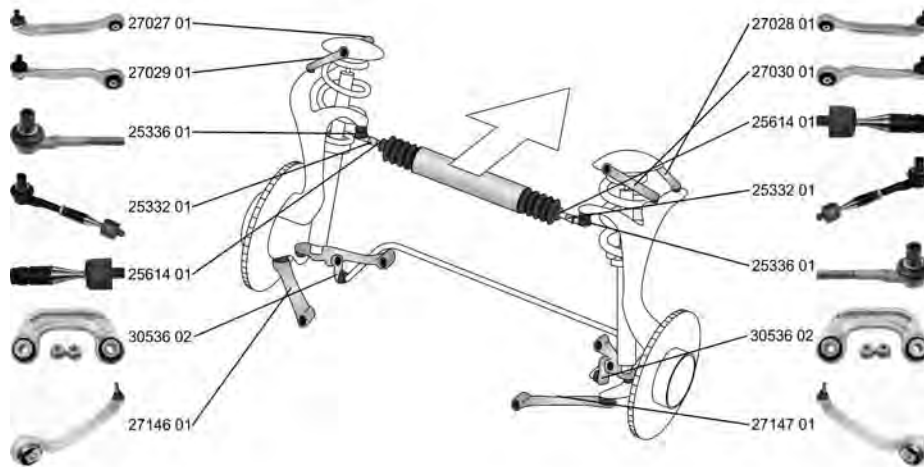

AUDI

A8 (4E_)

10.02 - 07.10

	Spurstange / Rod Assembly	(26)		25332 01 4E0 419 801 E ↳ 25336 01 25614 01
	2.8 FSI, 154 kW 08.07 - 07.10 2.8 FSI, 170 kW 01.09 - 07.10 3.0, 160 kW 07.03 - 05.06 3.0, 162 kW 07.03 - 05.05 3.0 quattro 11.03 - 05.04 3.2 FSI 06.05 - 07.10 3.2 FSI quattro 06.05 - 07.10 3.7 quattro 10.02 - 05.06 4.2 quattro, 246 kW 10.02 - 07.10 4.2 FSI quattro 06.06 - 07.10 S8 quattro, 331 kW 06.06 - 07.10 6.0 W12 quattro 12.03 - 07.10 3.0 TDI quattro, 155 kW 11.03 - 07.10 3.0 TDI quattro, 171 kW 08.03 - 07.10 4.0 TDI quattro 05.03 - 07.05 4.2 TDI quattro, 235 kW 01.05 - 06.05 4.2 TDI quattro, 240 kW 07.05 - 07.10			
	Spurstangenkopf / Tie Rod End	(27)		25336 01 4E0 419 811 E
	Durchmesser [mm] / Diameter [mm]: 20,5 Gewindemaß 1 / Thread Measurement 1: M16x1,5 2.8 FSI, 154 kW 08.07 - 07.10 2.8 FSI, 170 kW 01.09 - 07.10 3.0, 160 kW 07.03 - 05.06 3.0, 162 kW 07.03 - 05.05 3.0 quattro 11.03 - 05.04 3.2 FSI 06.05 - 07.10 3.2 FSI quattro 06.05 - 07.10 3.7 quattro 10.02 - 05.06 4.2 quattro, 246 kW 10.02 - 07.10 4.2 FSI quattro 06.06 - 07.10 S8 quattro, 331 kW 06.06 - 07.10 6.0 W12 quattro 12.03 - 07.10 3.0 TDI quattro, 155 kW 11.03 - 07.10 3.0 TDI quattro, 171 kW 08.03 - 07.10 4.0 TDI quattro 05.03 - 07.05 4.2 TDI quattro, 235 kW 01.05 - 06.05 4.2 TDI quattro, 240 kW 07.05 - 07.10	(53) (63)		