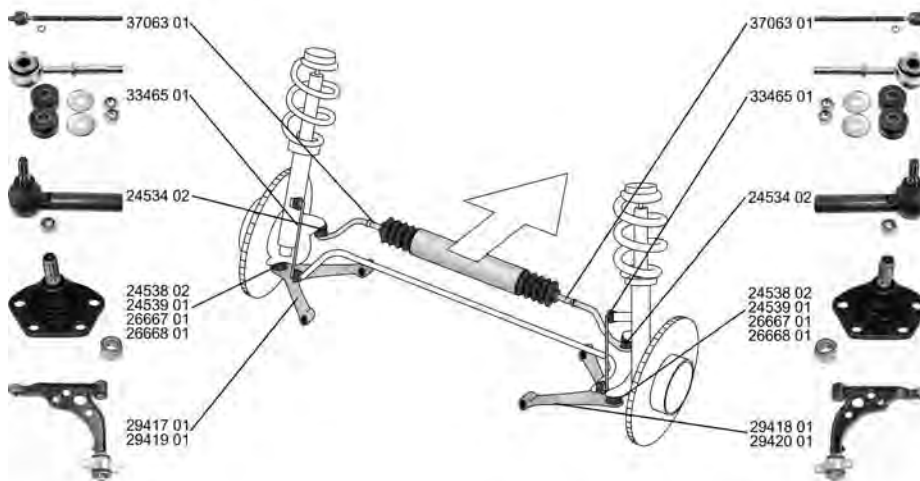

PEUGEOT

Bipper

02.08 -

	Lenker, Radaufhängung / Track Control Arm Querlenker / Control Arm	(14) (98)	33638 01 3521 V5 31736 01 36657 01 34344 01
	ALL TYPES		
	Trag-/Führungsgelenk / Ball Joint	(31)	31736 01 3520 W3 3521 S6
	ALL TYPES		
	Lagerung, Lenker / Control Arm-/Trailing Arm Bush Aussendurchmesser [mm] / Outer Diameter [mm]: 73,7 Innendurchmesser [mm] / Inner Diameter [mm]: 12,4	(9) (x2) (38) (73)	34344 01 3520 W3 3521 S6
	ALL TYPES		
	Lagerung, Lenker / Control Arm-/Trailing Arm Bush Aussendurchmesser [mm] / Outer Diameter [mm]: 42,3 Innendurchmesser [mm] / Inner Diameter [mm]: 19	(9) (x2) (38) (73)	36657 01 3520 W3 3521 S6
	ALL TYPES		
	Stange/Strebe, Stabilisator / Rod/Strut, stabiliser Pendelstange / Suspension Rod Gewindemaß / Thread Size: M10x1,25	(30) (97) (62)	33394 01 5087 79
	ALL TYPES		
	Achskörperlager / Mounting, axle beam	(1)	37262 01 5131 G8
	ALL TYPES		

Boxer I (230)

03.94 - 04.02

	Spurstangenkopf / Tie Rod End mit Rechtsgewinde / with right-hand thread	(27) (217)	24534 02 4018 A3
	ALL TYPES