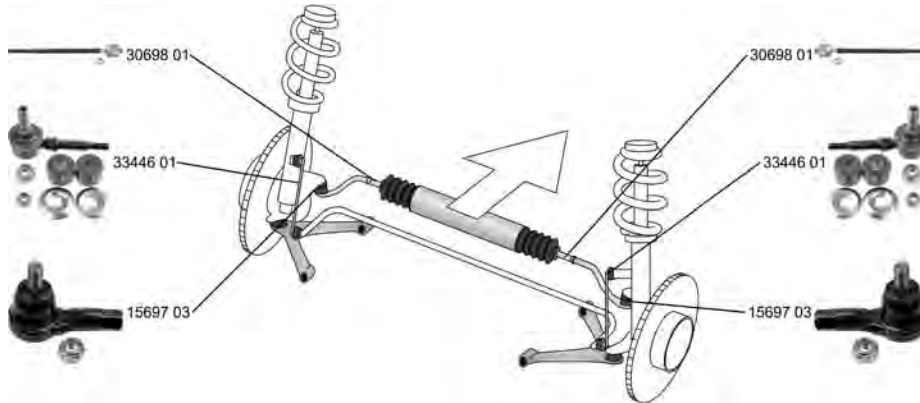

SUZUKI

BALENO (EG)

03.95 - 05.02

	Spurstangenkopf / Tie Rod End Gewindemaß / Thread Size: M12x1,25 Innengewinde [mm] / Inner Thread [mm]: M12x1,25 Konusmaß [mm] / Cone Size [mm]: 15 ALL TYPES	(27) (62) (75) (76)	15697 03 48810-82000
	Axialgelenk, Spurstange / Tie Rod Axle Joint Gewindemaß 1 / Thread Measurement 1: M14x1,5 Gewindemaß 2 / Thread Measurement 2: M12x1,25 ALL TYPES	(5) (63) (64)	30698 01 48830-60G00
	Faltenbalg, Lenkung / Bellow, steering Innendurchmesser 1 [mm] / Inner Diameter 1 [mm]: 12 Innendurchmesser 2 [mm] / Inner Diameter 2 [mm]: 48 1.3 09.96 - 05.02 1.3 i 16V 07.95 - 05.02	(7) (71) (72)	30187 01 48571-60G00
	Stange/Strebe, Stabilisator / Rod/Strut, stabiliser Pendelstange / Suspension Rod ALL TYPES	(30) (97)	33446 01 46630-60B01