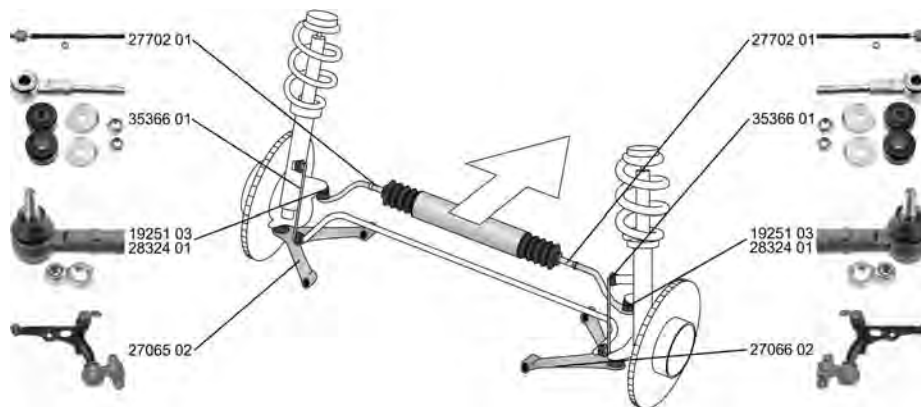

FIAT

QUBO (225) 02.08 -

	Lenker, Radaufhängung / Track Control Arm Querlenker / Control Arm ALL TYPES	(14) (98)		33638 01 51839039 31736 01 51895366 36657 01 34344 01
	Trag-/Führungsgelenk / Ball Joint ALL TYPES	(31)		31736 01 51783056 51783057
	Lagerung, Lenker / Control Arm-/Trailing Arm Bush Aussendurchmesser [mm] / Outer Diameter [mm]: 73,7 Innendurchmesser [mm] / Inner Diameter [mm]: 12,4 ALL TYPES	(9) (38) (73)		34344 01 55700751
	Lagerung, Lenker / Control Arm-/Trailing Arm Bush Aussendurchmesser [mm] / Outer Diameter [mm]: 42,3 Innendurchmesser [mm] / Inner Diameter [mm]: 19 ALL TYPES	(9) (38) (73)		36657 01 55703232
	Stange/Strebe, Stabilisator / Rod/Strut, stabiliser Pendelstange / Suspension Rod Gewindemaß / Thread Size: M10x1,25 ALL TYPES	(30) (97) (62)		33394 01 51704008

SCUDO (220P/L) 02.96 - 12.06

	Spurstangenkopf / Tie Rod End mit Rechtsgewinde / with right-hand thread Innengewinde [mm] / Inner Thread [mm]: M14x1,5 mit Zubehör / with accessories ALL TYPES	(27) (217) (75) (220)		19251 03 1306003080
	Spurstangenkopf / Tie Rod End Konusmaß [mm] / Cone Size [mm]: 15,45 Gewindemaß 1 / Thread Measurement 1: M14x1,5 Gewindemaß 2 / Thread Measurement 2: M10x1,25 ALL TYPES	(27) (76) (63) (64)		28324 01 77362279