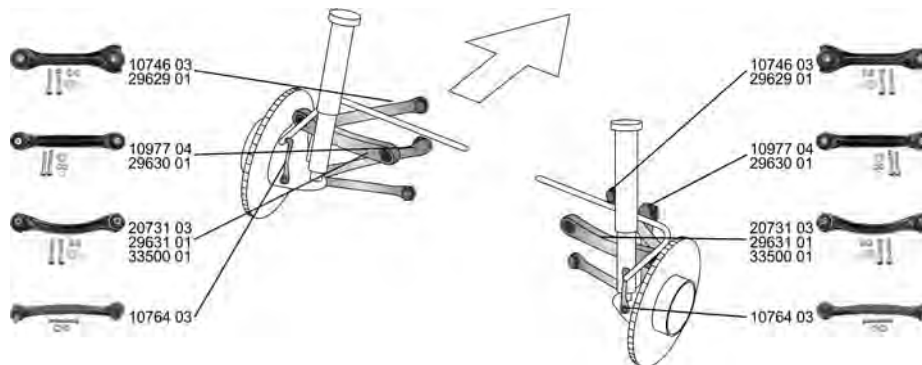

 Spurstange / Rod Assembly Konusmaß [mm] / Cone Size [mm]: 14 Führungsstange / Guide Rod ohne Anbaumaterial / without add-on material	(26) (76) (58) (237)		10750 01 210 350 18 53 210 350 21 53 A 210 350 18 53 A 210 350 21 53 
	ALL TYPES		