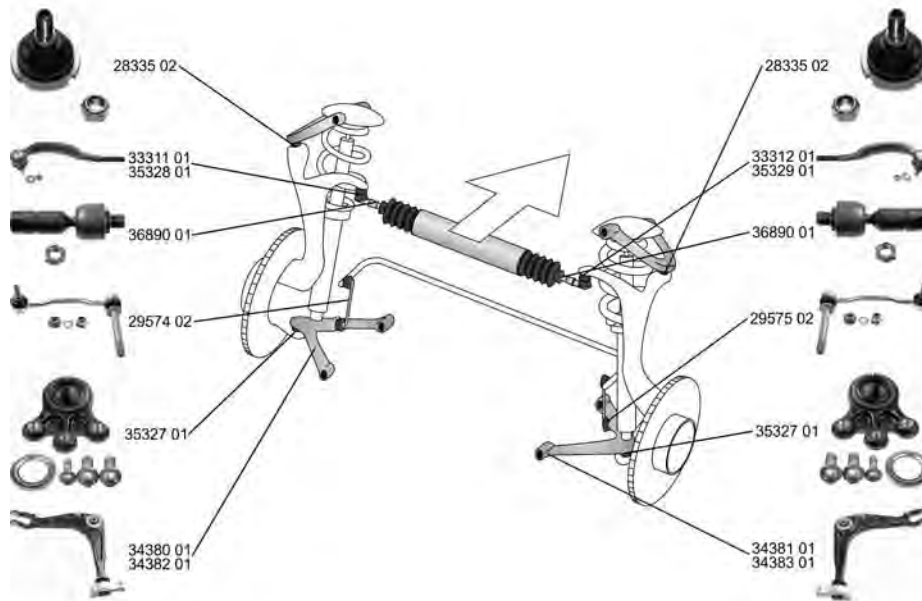

PEUGEOT

407 (6D_) 05.04 -

	Spurstangenkopf / Tie Rod End Gewindemaß / Thread Size: M14x1,5 Gewindemaß / Thread Size: M10x1,25 ALL TYPES ausser/except for : 2.0 Flex	(27) (62) (62)	 ->Orga 10597 hängend / Suspended	33311 01 3817 58
	Spurstangenkopf / Tie Rod End Gewindemaß / Thread Size: M14x1,5 Gewindemaß / Thread Size: M10x1,25 ALL TYPES ausser/except for : 2.0 Flex	(27) (62) (62)	 ->Orga 10597 hängend / Suspended	33312 01 3817 57
	Spurstangenkopf / Tie Rod End Gewindemaß / Thread Size: M12x1,5 Gewindemaß / Thread Size: M14x1,5 ALL TYPES ausser/except for : 2.0 Flex	(27) (62) (62)	 Orga 10598-> hängend / Suspended	35328 01 3817 65
	Spurstangenkopf / Tie Rod End Gewindemaß / Thread Size: M12x1,5 Gewindemaß / Thread Size: M14x1,5 ALL TYPES ausser/except for : 2.0 Flex	(27) (62) (62)	 Orga 10598-> hängend / Suspended	35329 01 3817 66
	Axialgelenk, Spurstange / Tie Rod Axle Joint Gewindemaß 1 / Thread Measurement 1: M16 x 1,5 Gewindemaß 2 / Thread Measurement 2: M14 x 1,5 ALL TYPES ausser/except for : 2.0 Flex	(5) (63) (64)		36890 01 3812 E7
	Faltenbalg, Lenkung / Bellow, steering Innendurchmesser 1 [mm] / Inner Diameter 1 [mm]: 23,8 Innendurchmesser 2 [mm] / Inner Diameter 2 [mm]: 52,6 ALL TYPES ausser/except for : 2.0 Flex	(7) (71) (72)		33843 01 4066 71
	Faltenbalg, Lenkung / Bellow, steering Innendurchmesser 1 [mm] / Inner Diameter 1 [mm]: 23,6 Innendurchmesser 2 [mm] / Inner Diameter 2 [mm]: 48 ALL TYPES ausser/except for : 2.0 Flex	(7) (71) (72)		33844 01 4066 72