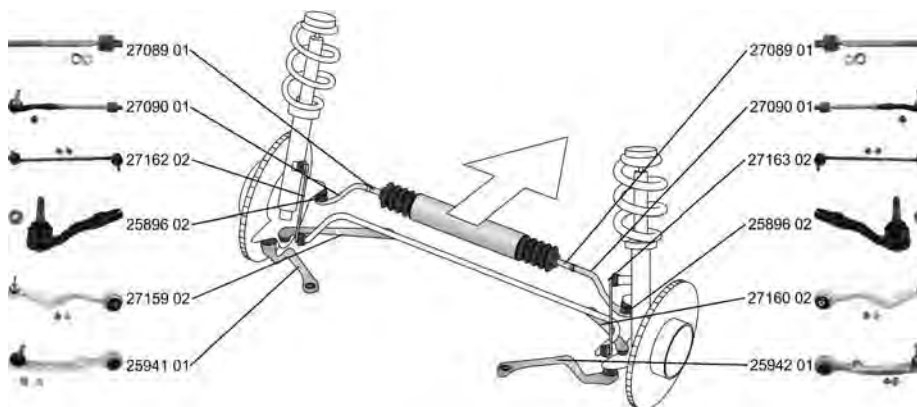

5 Touring/Estate (F11) 04.10 -

	Stange/Strebe, Stabilisator / Rod/Strut, stabiliser Pendelstange / Suspension Rod Gewindemaß / Thread Size: M12x1,5 ALL TYPES	(30) (97) (62)		34603 01 33 55 6 786 429 6 786 429
	Lagerung, Radlagergehäuse Bearing, wheel bearing housing für Querlenker / for control arm Aussendurchmesser [mm] / Outer Diameter [mm]: 52,25 Innendurchmesser [mm] / Inner Diameter [mm]: 16,05 ALL TYPES	(11) (186) (38) (73)		34599 01 33 32 6 780 438 6 780 438
	Achsträgerlager / Mounting, axle bracket ALL TYPES	(4)		34709 01 33 31 6 790 573 6 790 573
	Achsträgerlager / Mounting, axle bracket ALL TYPES	(4)		34710 01 33 31 6 793 864 6 793 864

6 (E63) 01.04 -

	Spurstange / Rod Assembly mit Zubehör / with accessories ALL TYPES	(26) (220)		27090 01 32 10 6 777 479 25896 02 6 777 479 27089 01
	Spurstangenkopf / Tie Rod End Innengewinde [mm] / Inner Thread [mm]: M16x1,5 ALL TYPES	(27) (75)		25896 02 32 10 6 776 946 6 776 946
	Axialgelenk, Spurstange / Tie Rod Axle Joint ALL TYPES	(5)		27089 01