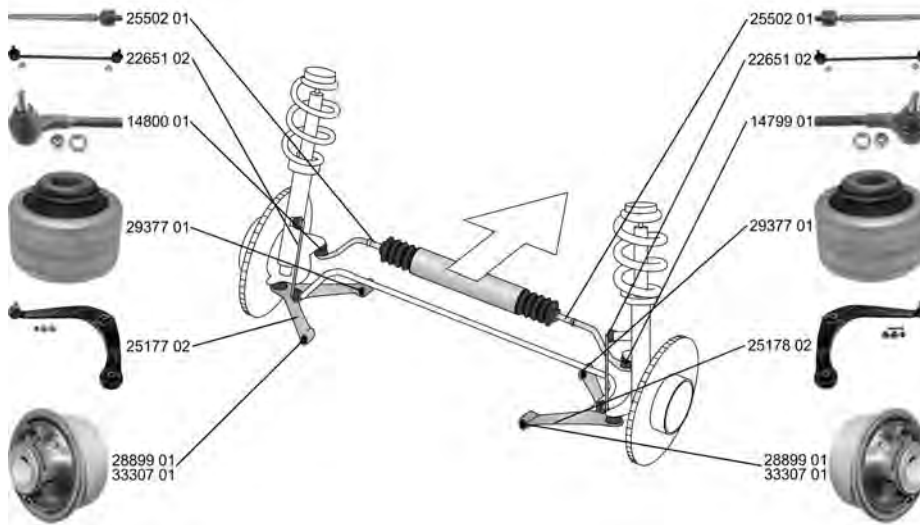

PEUGEOT

206 SW (2E/K) 07.02 -

	Stange/Strebe, Stabilisator / Rod/Strut, stabiliser Pendelstange / Suspension Rod mit Zubehör / with accessories	(30) (97) (220)	↔	22651 02 5087 74
	1.1 07.02 - 1.4 07.02 - 1.4 16V 10.03 - 1.6 16V 07.02 - 2.0 16V 07.02 - 1.4 HDi 07.02 - 1.6 HDi 110 05.04 - 2.0 HDi 07.02 -			

	Achsträgerlager / Mounting, axle bracket	(4)	↔ ↑	33319 01 5131 F8
	1.1 07.02 - 1.4 07.02 - 1.4 16V 10.03 - 1.6 16V 07.02 - 2.0 16V 07.02 - 1.4 HDi 07.02 - 1.6 HDi 110 05.04 - 2.0 HDi 07.02 -			

	Achsträgerlager / Mounting, axle bracket	(4)	↔ ↓	33320 01 5131 94
	1.1 07.02 - 1.4 07.02 - 1.4 16V 10.03 - 1.6 16V 07.02 - 2.0 16V 07.02 - 1.4 HDi 07.02 - 1.6 HDi 110 05.04 - 2.0 HDi 07.02 -			

206 Stufenheck/Saloon 03.07 -

	Spurstangenkopf / Tie Rod End mit Rechtsgewinde / with right-hand thread Gewindemaß / Thread Size: M14x1,5	(27) (217) (62)	↻	14799 01 3817 41
	ALL TYPES		↻ stehend / Vertical (247)	

	Spurstangenkopf / Tie Rod End mit Rechtsgewinde / with right-hand thread Aussengewinde [mm] / Outer Thread [mm]: M14x1,5	(27) (217) (40)	↻	14800 01 3817 42
	ALL TYPES		↻ stehend / Vertical (247)	

	Axialgelenk, Spurstange / Tie Rod Axle Joint	(5)	↔ ↻	25502 01 3812 C5
	ALL TYPES		↔ ↻