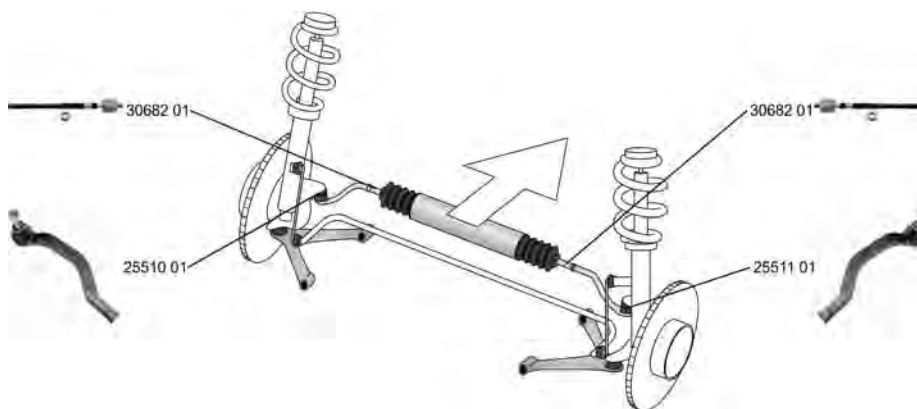

OPEL

VIVARO Combi 06.14 -

	Spurstangenkopf / Tie Rod End	(27)		25511 01	44 08 511 91160044	
	ALL TYPES					
	Axialgelenk, Spurstange / Tie Rod Axle Joint	(5)		30682 01	44 08 474 91160037	
	Gewindemaß 1 / Thread Measurement 1: M12x1,0 Gewindemaß 2 / Thread Measurement 2: M14x1,5 ALL TYPES	(63) (64)				
	Faltenbalg, Lenkung / Bellow, steering	(7)		33629 01	44 08 476 91160038	
	Innendurchmesser 1 [mm] / Inner Diameter 1 [mm]: 13,1 Innendurchmesser 2 [mm] / Inner Diameter 2 [mm]: 54,3 ALL TYPES	(71) (72)				

VIVARO Kasten/Box 06.14 -

	Spurstangenkopf / Tie Rod End	(27)		25510 01	44 08 510 91160043	
	ALL TYPES					
	Spurstangenkopf / Tie Rod End	(27)		25511 01	44 08 511 91160044	
	ALL TYPES					
	Axialgelenk, Spurstange / Tie Rod Axle Joint	(5)		30682 01	44 08 474 91160037	
	Gewindemaß 1 / Thread Measurement 1: M12x1,0 Gewindemaß 2 / Thread Measurement 2: M14x1,5 ALL TYPES	(63) (64)				
	Faltenbalg, Lenkung / Bellow, steering	(7)		33629 01	44 08 476 91160038	
	Innendurchmesser 1 [mm] / Inner Diameter 1 [mm]: 13,1 Innendurchmesser 2 [mm] / Inner Diameter 2 [mm]: 54,3 ALL TYPES	(71) (72)