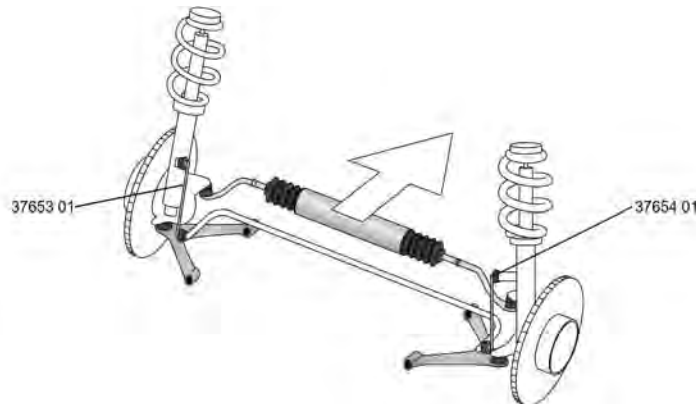

i3 08.13 -

	Stange/Strebe, Stabilisator / Rod/Strut, stabiliser Pendelstange / Suspension Rod Gewindemaß / Thread Size: M10x1,5	(30) (97) (62)		37653 01	31 30 6 862 857 6 862 857
	ALL TYPES				
	Stange/Strebe, Stabilisator / Rod/Strut, stabiliser Pendelstange / Suspension Rod Gewindemaß / Thread Size: M10x1,5	(30) (97) (62)		37654 01	31 30 6 862 858 6 862 858
	ALL TYPES				