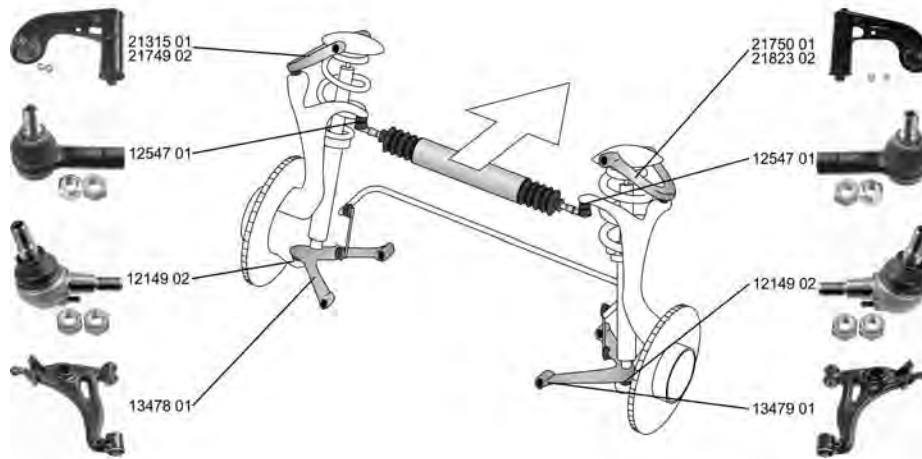

MERCEDES-BENZ

CLK (C208)

06.97 - 09.02

	Lenkgestänge / Steering Linkage 200 (208.335) 06.97 - 06.02 200 Kompressor (208.344) 06.00 - 06.02 200 Kompressor (208.345) 06.97 - 06.00 230 Kompressor (208.347) 06.97 - 06.00 230 Kompressor (208.348) 06.00 - 06.02	(15) ⊕		10749 01 202 460 04 05 ▲ 12547 01 A 202 460 04 05
	Lenkgestänge / Steering Linkage 320 (208.365) 06.97 - 06.02 430 (208.370) 07.98 - 06.02 55 AMG (208.374) 08.99 - 06.02 5.4 10.98 - 07.02	(15) ⊕		20498 01 202 460 05 05 A 202 460 05 05
	Spurstangenkopf / Tie Rod End mit Zubehör / with accessories Konusmaß [mm] / Cone Size [mm]: 16 Innengewinde [mm] / Inner Thread [mm]: M12x1,5 mit Rechtsgewinde / with right-hand thread Gewindemaß / Thread Size: M12x1,5	(27) ⊕ ↻ (220) (76) (75) (217) (62)		12547 01 001 330 77 35 A 001 330 77 35
	Lenker, Radaufhängung / Track Control Arm Querlenker / Control Arm mit Gummilager / with rubber mounting 55 AMG (208.374) 08.99 - 06.02 5.4 10.98 - 07.02	(14) ▼ ↻ (98) (212)		13478 01 170 330 01 07 11322 01 A 170 330 01 07 11323 01
	Lenker, Radaufhängung / Track Control Arm Querlenker / Control Arm mit Gummilager / with rubber mounting 55 AMG (208.374) 08.99 - 06.02 5.4 10.98 - 07.02	(14) ▼ ↻ (98) (212)		13479 01 170 330 02 07 11322 01 A 170 330 02 07 11323 01
	Lenker, Radaufhängung / Track Control Arm Querlenker / Control Arm mit Gummilager / with rubber mounting ALL TYPES ausser/except for : 55 AMG (208.374) 08.99 - 06.02 5.4 10.98 - 07.02	(14) ▲ ↻ (98) (212)	für Fahrzeuge ohne Sportfahrwerk / for vehicles without sports suspension	(168) 21315 01 202 330 48 07 21085 01 A 202 330 48 07