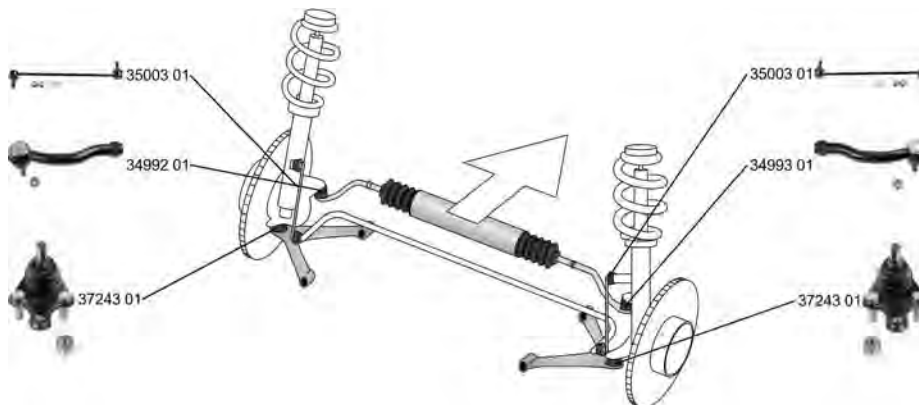

COROLLA Stufenheck/Saloon (E15_) 11.06 -

 Spurstangenkopf / Tie Rod End Aussengewinde [mm] / Outer Thread [mm]: M12x1,25 Innengewinde [mm] / Inner Thread [mm]: M15x1,5	(27)		34992 01 45047-09270 	
	(40)			
	(75)			
	1.33			01.07 -
	1.4 VVT-i			01.07 -
	1.6 VVTi, 90 kW			10.12 -
	1.6 Dual VVTi			01.07 -
	1.6			01.09 -
	1.8 VVTL-i (ZZE152)			05.07 -
	2.0 VVTi (ZRE153)			08.10 -
1.4 D-4D	01.07 -			
2.0 D-4D	01.07 -			
 Spurstangenkopf / Tie Rod End Aussengewinde [mm] / Outer Thread [mm]: M12x1,25 Innengewinde [mm] / Inner Thread [mm]: M15x1,5	(27)		34993 01 45046-09570 	
	(40)			
	(75)			
	1.33			01.07 -
	1.4 VVT-i			01.07 -
	1.6 VVTi, 90 kW			10.12 -
	1.6 Dual VVTi			01.07 -
	1.6			01.09 -
	1.8 VVTL-i (ZZE152)			05.07 -
	2.0 VVTi (ZRE153)			08.10 -
1.4 D-4D	01.07 -			
2.0 D-4D	01.07 -			