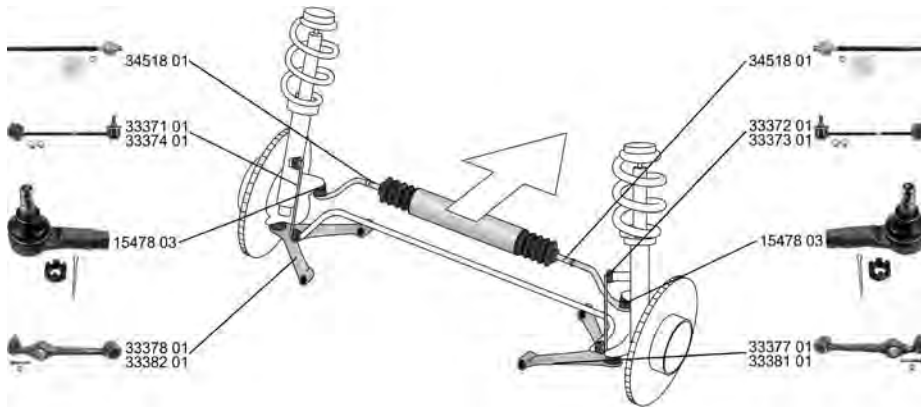

RIO Kombi/Estate (DC)

08.00 - 02.05

	Spurstangenkopf / Tie Rod End mit Rechtsgewinde / with right-hand thread	(27) (217)		15478 03	56820-07000
	1.3, 55 kW 1.3 1.5 16V, 72 kW	08.00 - 02.05 08.00 - 02.05 08.00 - 02.05			
	Axialgelenk, Spurstange / Tie Rod Axle Joint Aussengewinde 1 [mm] / Outer Thread 1 [mm]: M16x1,5 getriebes. Aussengewinde [mm] / Outer Thread [mm]: M12x1,25	(5) (39)		34518 01	KDX50-32-240C
	1.3, 55 kW 1.3 1.5 16V, 72 kW	08.00 - 02.05 08.00 - 02.05 08.00 - 02.05	(40)		
	Faltenbalg, Lenkung / Bellow, steering Innendurchmesser 1 [mm] / Inner Diameter 1 [mm]: 13,5 Innendurchmesser 2 [mm] / Inner Diameter 2 [mm]: 47	(7) (71) (72)		35250 01	0K30B-32-125
	1.3, 55 kW 1.3 1.5 16V, 72 kW 1.5 16V, 71 kW	08.00 - 02.05 08.00 - 02.05 08.00 - 02.05 09.02 - 02.05			
	Faltenbalg, Lenkung / Bellow, steering Innendurchmesser 1 [mm] / Inner Diameter 1 [mm]: 16 Innendurchmesser 2 [mm] / Inner Diameter 2 [mm]: 48	(7) (71) (72)		37608 01	MDX5032125A
	1.3, 55 kW 1.3 1.5 16V, 72 kW	08.00 - 02.05 08.00 - 02.05 08.00 - 02.05