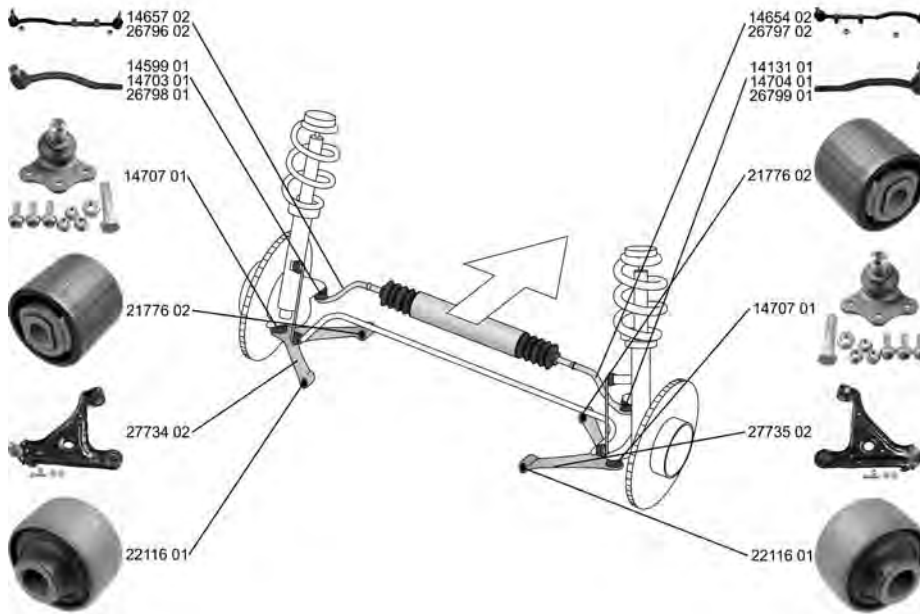

VAUXHALL

MOVANO Mk II (B) VAN 05.10 -

	Stange/Strebe, Stabilisator / Rod/Strut, stabiliser Pendelstange / Suspension Rod Gewindemaß / Thread Size: M10x1,5	(30) (97) (62)	⊕		35432 01 44 19 304 93197332		
	2.3 CDTI FWD 05.10 - . 2.3 CDTI FWD, 81 kW 05.14 - 2.3 CDTI FWD, 92 kW 05.10 - 2.3 CDTI FWD, 100 kW 05.14 - 2.3 CDTI FWD, 107 kW 05.10 - 2.3 CDTI FWD, 110 kW 01.13 - 2.3 CDTI FWD, 120 kW 05.14 - 2.3 CDTI [RWD] 05.10 - . 2.3 CDTI [RWD], 92 kW 05.10 - 2.3 CDTI [RWD], 100 kW 05.14 - 2.3 CDTI [RWD], 107 kW 05.10 - 2.3 CDTI [RWD], 110 kW 01.13 - 2.3 CDTI [RWD], 120 kW 05.14 -			nicht für Doppelbereifung / not for dual tyres	(223)		
	Stange/Strebe, Stabilisator / Rod/Strut, stabiliser Pendelstange / Suspension Rod Gewindemaß / Thread Size: M10x1,5	(30) (97) (62)	⊕		35433 01 44 20 954 93168675		
	2.3 CDTI [RWD] 05.10 - . 2.3 CDTI [RWD], 92 kW 05.10 - 2.3 CDTI [RWD], 100 kW 05.14 - 2.3 CDTI [RWD], 107 kW 05.10 - 2.3 CDTI [RWD], 110 kW 01.13 - 2.3 CDTI [RWD], 120 kW 05.14 -			mit Doppelbereifung / with dual tyres	(210)		

OMEGA (B) 12.93 - 07.03

	Spurstange / Rod Assembly	(26)	⊕		14652 01 3 22 166 90510647	
	ALL TYPES			LHD ->Chass. X 1 999999		
	Spurstange / Rod Assembly	(26)	⊕		14654 02 3 22 195 93169262	
	ALL TYPES			->Chass. X1999999		▲-14131 01 ▲-14703 01 15604 01