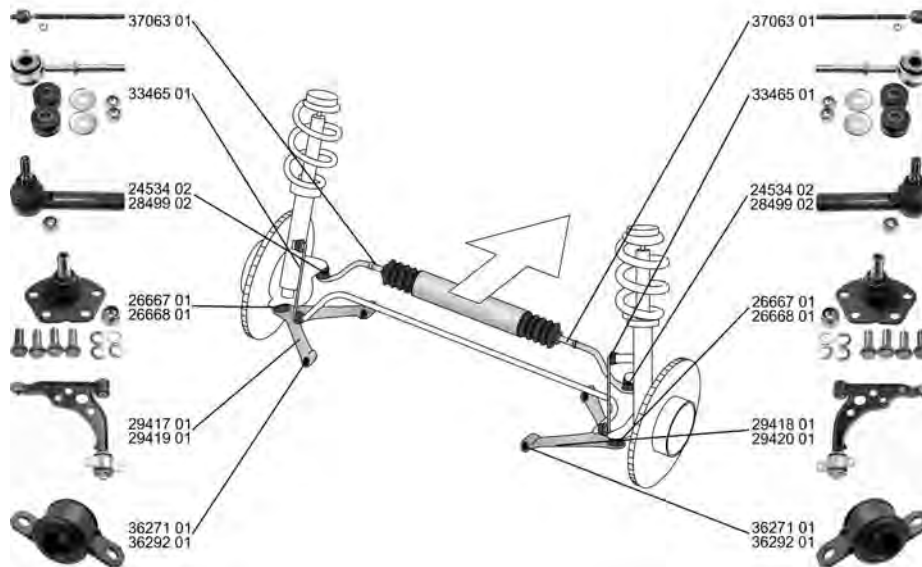

CITROËN

Jumper II (244)

04.02 -

	Spurstangenkopf / Tie Rod End mit Rechtsgewinde / with right-hand thread ALL TYPES	(27) (217)	 ->12.2002	24534 02 4018 A3 
	Spurstangenkopf / Tie Rod End mit Zubehör / with accessories ALL TYPES	(27) (220)	 12.2002->	28499 02 4018 E0 
	Axialgelenk, Spurstange / Tie Rod Axle Joint Gewindemaß 2 / Thread Measurement 2: M16x1,5 ALL TYPES	(5) (64)		37063 01 4018 A4 
	Faltenbalg, Lenkung / Bellow, steering Innendurchmesser 1 [mm] / Inner Diameter 1 [mm]: 15 Innendurchmesser 2 [mm] / Inner Diameter 2 [mm]: 62 ALL TYPES	(7) (71) (72)		30198 01 4006 22 
	Faltenbalg, Lenkung / Bellow, steering Innendurchmesser 1 [mm] / Inner Diameter 1 [mm]: 15 Innendurchmesser 2 [mm] / Inner Diameter 2 [mm]: 53 ALL TYPES	(7) (71) (72)		30203 01 4006 22 
	Lenker, Radaufhängung / Track Control Arm Querlenker / Control Arm Konusmaß [mm] / Cone Size [mm]: 20 ALL TYPES	(14) (98) (76)	 	29417 01 3520 N3 
	Lenker, Radaufhängung / Track Control Arm Querlenker / Control Arm Konusmaß [mm] / Cone Size [mm]: 20 ALL TYPES	(14) (98) (76)	 	29418 01 3521 J3 
	ALL TYPES		Achslast [kg] / Axle Load [kg]:800 Achslast [kg] / Axle Load [kg]:1000 Achslast [kg] / Axle Load [kg]:1400	(35) (35) (35)