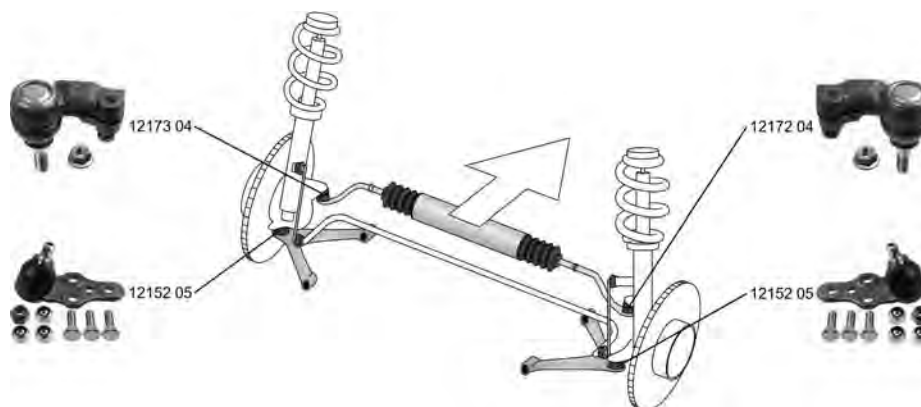

LANOS Stufenheck/Saloon (KLAT) 05.97 -

Spurstangenkopf / Tie Rod End mit Linksgewinde / with left-hand thread Innengewinde [mm] / Inner Thread [mm]: M16x1,5	(27) (215) (75)	 12172 04 260 01 806
	1.4 05.97 - 1.5, 63 kW 05.97 - 1.6 16V 05.97 -