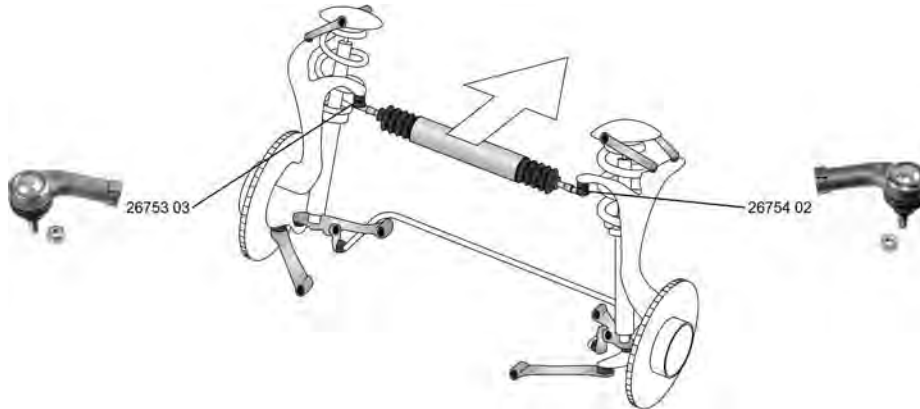

LANCIA

THESIS (841AX) 07.02 - 07.09

Spurstangenkopf / Tie Rod End ALL TYPES ausser/except for : 2.4 JTD, 120 kW	(27)	↻	26753 03 9947919
	09.03 - 07.09		
Spurstangenkopf / Tie Rod End ALL TYPES ausser/except for : 2.4 JTD, 120 kW	(27)	↻	26754 02 9947920
	09.03 - 07.09		
Faltenbalg, Lenkung / Bellow, steering Innendurchmesser 1 [mm] / Inner Diameter 1 [mm]: 38 Innendurchmesser 2 [mm] / Inner Diameter 2 [mm]: 61 ALL TYPES ausser/except for : 2.4 JTD, 120 kW	(7) (71) (72)	↕	33606 01 9947921
	09.03 - 07.09