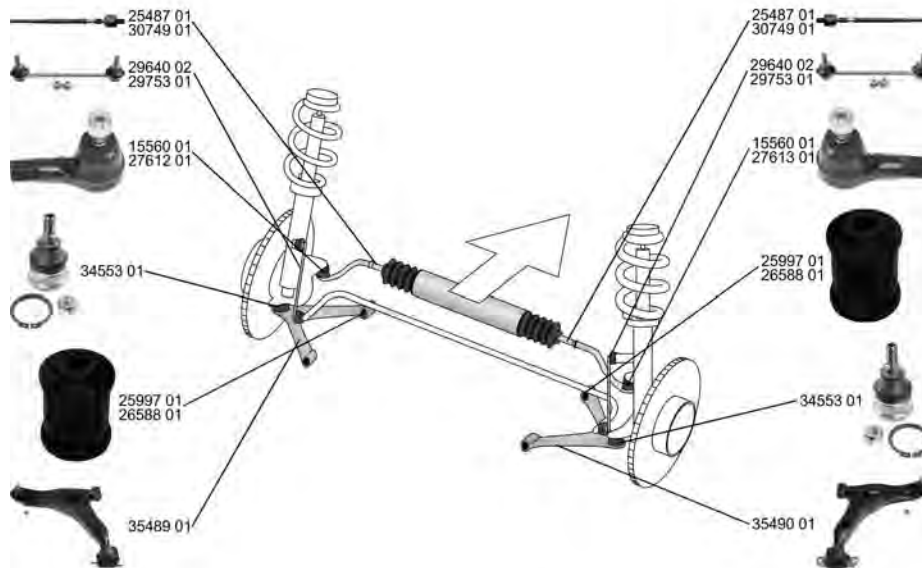

S40 I (VS)

07.95 - 12.03

	Spurstangenkopf / Tie Rod End	(27)	15560 01 30 875 012
	mit Rechtsgewinde / with right-hand thread Innengewinde [mm] / Inner Thread [mm]: M12x1,25 Gewindemaß 2 / Thread Measurement 2: M10x1,25	(217) (75) (64)	
	1.6, 77 kW 1.8, 85 kW, Benzin 1.9 T4 2.0, 103 kW 1.9 TD 1.9 Di, 70 kW	09.95 - 08.99 07.95 - 08.99 05.97 - 07.00 07.95 - 08.99 07.95 - 08.99 03.99 - 07.00	
	1.6, 80 kW 1.8, 90 kW 1.8 i, 92 kW 2.0, 100 kW 2.0 T, 118 kW	03.99 - 12.03 03.99 - 12.03 03.98 - 12.03 07.95 - 12.03 10.97 - 12.03	->07.2000
	Spurstangenkopf / Tie Rod End	(27)	27612 01 274 225
	Konusmaß [mm] / Cone Size [mm]: 15,3 Gewindemaß 2 / Thread Measurement 2: M10x1,25 Gewindemaß 1 / Thread Measurement 1: M14x1,5 mit Zubehör / with accessories	(76) (64) (63) (220)	
	1.6, 80 kW 1.8, 90 kW 1.8 i, 92 kW 2.0, 100 kW 2.0 T, 118 kW	03.99 - 12.03 03.99 - 12.03 03.98 - 12.03 07.95 - 12.03 10.97 - 12.03	07.2000->
	1.9 1.8, 85 kW, Benzin/Erdgas (CNG) 1.8 i, 90 kW 2.0 T, 120 kW 2.0 T, 121 kW 2.0 T4 1.9 Di, 75 kW 1.9 Di, 85 kW 2.0 D	09.02 - 12.03 06.01 - 08.03 06.01 - 12.03 06.01 - 12.03 07.00 - 06.01 07.00 - 12.03 07.00 - 12.03 07.00 - 12.03 12.02 - 06.04