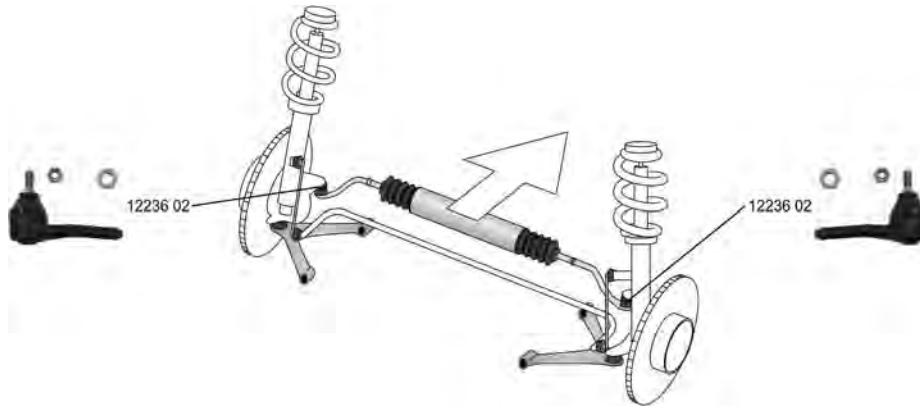

OPEL

ANTARA 05.06 -

	Stange/Strebe, Stabilisator / Rod/Strut, stabiliser Pendelstange / Suspension Rod Aussengewinde [mm] / Outer Thread [mm]: M10x1,5	(30) (97) (40)	⊕		33459 01 48 17 539 96996460
	ALL TYPES		->Chass. 80999999 ->Chass. A3999999 ->Chass. AB999999		
	Stange/Strebe, Stabilisator / Rod/Strut, stabiliser Pendelstange / Suspension Rod Gewindemaß / Thread Size: M10x1,5 Gewindemaß / Thread Size: M12x1,75	(30) (97) (62) (62)	⊕		36168 01 22737680 48 08 136
	ALL TYPES		Chass. B3000001-> Chass. BB000001->		

ARENA Combi/Bus (THB) 03.98 - 08.01

	Spurstangenkopf / Tie Rod End mit Rechtsgewinde / with right-hand thread Aussengewinde [mm] / Outer Thread [mm]: M14x1,5	(27) (217) (40)	⊕		12236 02 44 03 661 9111661
	ALL TYPES				
	Faltenbalg, Lenkung / Bellow, steering Innendurchmesser 1 [mm] / Inner Diameter 1 [mm]: 10 Innendurchmesser 2 [mm] / Inner Diameter 2 [mm]: 40	(7) (71) (72)			30154 01 44 05 652 9120708
	ALL TYPES				
	Faltenbalg, Lenkung / Bellow, steering Innendurchmesser 1 [mm] / Inner Diameter 1 [mm]: 10 Innendurchmesser 2 [mm] / Inner Diameter 2 [mm]: 40	(7) (71) (72)	⊕		33598 01 44 05 653 9120709
	ALL TYPES