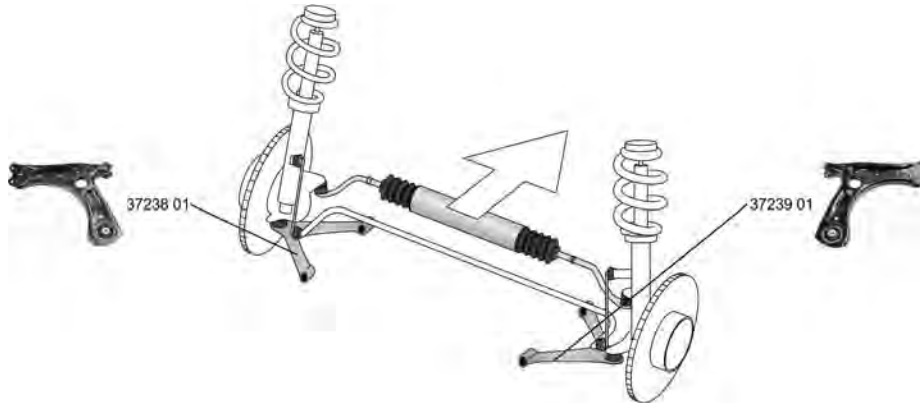

SKODA

RAPID (NH3)

07.12 -

	Lenker, Radaufhängung / Track Control Arm mit Gummilager / with rubber mounting Querlenker / Control Arm	(14) (212) (98)	▼ ↻	37238 01 6R0 407 151 F 10203 02 21113 01	
	ALL TYPES				
	Lenker, Radaufhängung / Track Control Arm mit Gummilager / with rubber mounting Querlenker / Control Arm	(14) (212) (98)	▼ ↻	37239 01 6R0 407 152 F 10203 02 21113 01	
	ALL TYPES