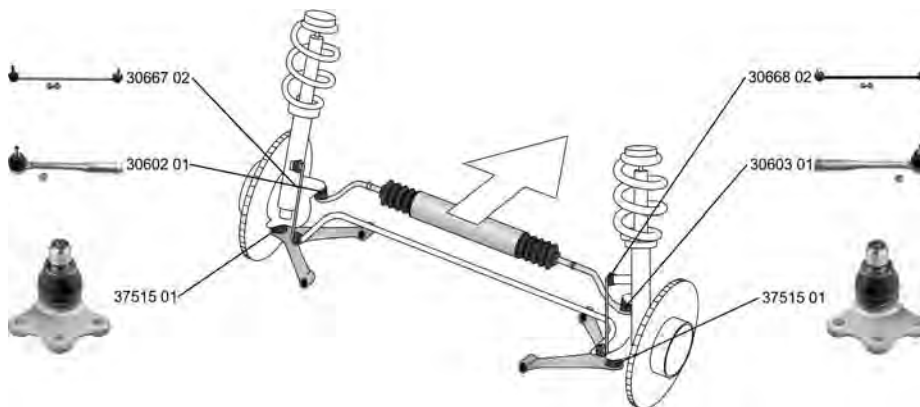

PEUGEOT

208 **03.12 -**

Stange/Strebe, Stabilisator / Rod/Strut, stabiliser Pendelstange / Suspension Rod Aussengewinde [mm] / Outer Thread [mm]: M10x1,5	(30)		30667 02 5087 69 	
	(97)			
	(40)			
	1.0			03.12 -
	1.2			03.12 -
	1.4, 70 kW			03.12 -
	1.6, 88 kW			03.12 -
1.6, 115 kW	03.12 -			
1.4 HDi	03.12 -			
1.6 HDi, 68 kW	03.12 -			
1.6 HDi, 84 kW	03.12 -			

301 **11.12 -**

Spurstangenkopf / Tie Rod End Konusmaß [mm] / Cone Size [mm]: 14 Gewindemaß / Thread Size: M10x1,25 Innengewinde [mm] / Inner Thread [mm]: M16x1,5 ALL TYPES	(27)		30602 01 3817 67
	(76)		
Spurstangenkopf / Tie Rod End Konusmaß [mm] / Cone Size [mm]: 14 Gewindemaß / Thread Size: M10x1,25 Innengewinde [mm] / Inner Thread [mm]: M16x1,5 ALL TYPES	(27)		30603 01 3817 68
	(76)		
Faltenbalg, Lenkung / Bellow, steering Innendurchmesser 1 [mm] / Inner Diameter 1 [mm]: 15,5 Innendurchmesser 2 [mm] / Inner Diameter 2 [mm]: 51,5 ALL TYPES	(7)		34713 01 4066 80
	(71)		
Trag-/Führungsgelenk / Ball Joint ALL TYPES	(31)		37515 01 3640 77
	(72)		
Stange/Strebe, Stabilisator / Rod/Strut, stabiliser Pendelstange / Suspension Rod Aussengewinde [mm] / Outer Thread [mm]: M10x1,5 ALL TYPES	(30)		30667 02 5087 69
	(97)		
(40)