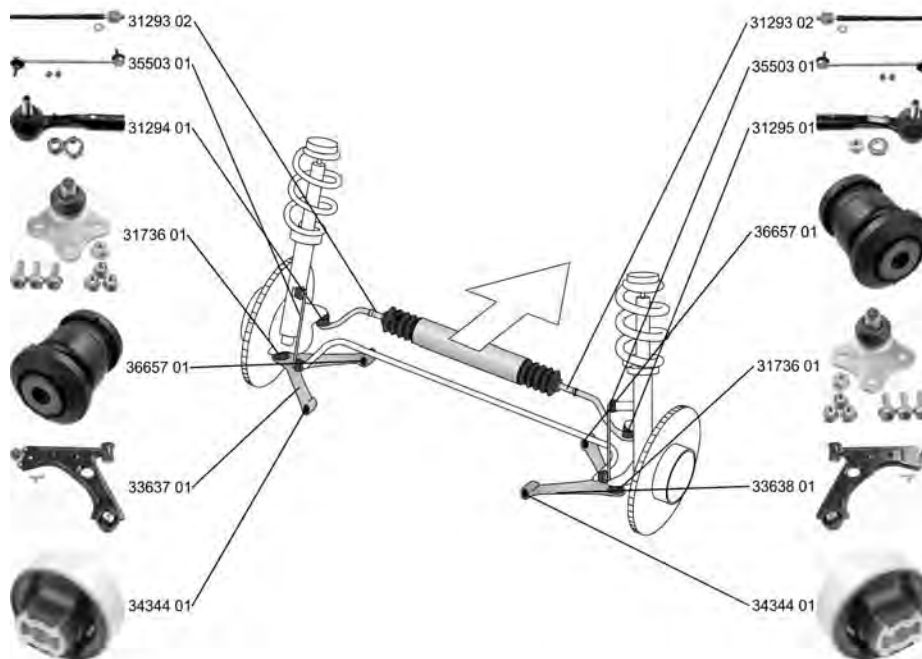

ALFA ROMEO

MITO (955) 09.08 -

	<p>Spurstangenkopf / Tie Rod End hängend / Suspended Innengewinde [mm] / Inner Thread [mm]: M14x1,5 Gewindemaß / Thread Size: M10x1,5</p>	<p>(27) (202) (75) (62)</p>		<p>31294 01 77363829</p> 
	<p>0.9, 63 kW 07.11 - 1.4, 51 kW 05.11 - 1.4, 57 kW 03.11 - 1.4, 57 kW 03.11 - 1.4, 58 kW 09.08 - 1.4, 70 kW 09.08 - 1.4 08.10 - 1.4, 88 kW 09.08 - 1.4 Bifuel 07.11 - 1.4 TB, 99 kW 10.09 - 1.4 Turbo 09.08 - 1.4 TB, 114 kW 09.08 - 1.4 TB, 120 kW 10.09 - 1.4 TB, 125 kW 10.09 - 1.3 JTDM, 62 kW 01.11 - 1.3 JTDM, 66 kW 09.08 - 1.3 JTDM, 70 kW 10.09 - 1.6 JTDM, 85 kW 09.08 - 1.6 JTDM, 88 kW 09.08 -</p>			
	<p>Spurstangenkopf / Tie Rod End hängend / Suspended Innengewinde [mm] / Inner Thread [mm]: M14x1,5 Gewindemaß 1 / Thread Measurement 1: M10x1,5</p>	<p>(27) (202) (75) (63)</p>		<p>31295 01 77363830</p> 
	<p>0.9, 63 kW 07.11 - 1.4, 51 kW 05.11 - 1.4, 57 kW 03.11 - 1.4, 57 kW 03.11 - 1.4, 58 kW 09.08 - 1.4, 70 kW 09.08 - 1.4 08.10 - 1.4, 88 kW 09.08 - 1.4 Bifuel 07.11 - 1.4 TB, 99 kW 10.09 - 1.4 Turbo 09.08 - 1.4 TB, 114 kW 09.08 - 1.4 TB, 120 kW 10.09 - 1.4 TB, 125 kW 10.09 - 1.3 JTDM, 62 kW 01.11 - 1.3 JTDM, 66 kW 09.08 - 1.3 JTDM, 70 kW 10.09 - 1.6 JTDM, 85 kW 09.08 - 1.6 JTDM, 88 kW 09.08 -</p>			