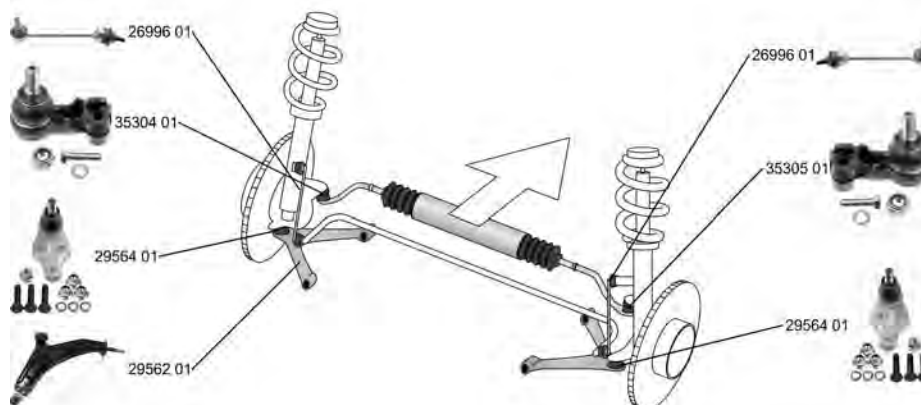

LAND ROVER

FREELANDER (LN) 02.98 - 03.07

	Lagerung, Lenker / Control Arm-/Trailing Arm Bush	(9)		35062 01 RBX 101780
	ALL TYPES			
	Stange/Strebe, Stabilisator / Rod/Strut, stabiliser	(30)		26996 01 RBM 100172
	Koppelstange / Coupling Rod ALL TYPES	(78)		
	Lenker, Radaufhängung / Track Control Arm	(14)		37038 01 RGD 000090
	Längslenker / Trailing Arm ALL TYPES	(93)		

FREELANDER Soft Top/open off-road vehicle 02.98 - 10.06

	Spurstangenkopf / Tie Rod End	(27)		35304 01 QJB 100230
	Aussengewinde [mm] / Outer Thread [mm]: M12x1,5 Innengewinde [mm] / Inner Thread [mm]: M16x1,5 mit Linksgewinde / with left-hand thread Konusmaß [mm] / Cone Size [mm]: 16,2 ALL TYPES	(40) (75) (215) (76)		
	Spurstangenkopf / Tie Rod End	(27)		35305 01 QJB 100220
	Aussengewinde [mm] / Outer Thread [mm]: M12x1,5 Innengewinde [mm] / Inner Thread [mm]: M16x1,5 mit Rechtsgewinde / with right-hand thread Konusmaß [mm] / Cone Size [mm]: 16,2 ALL TYPES	(40) (75) (217) (76)		
	Faltenbalg, Lenkung / Bellow, steering	(7)		34337 01 QEY 100080
	Innendurchmesser 1 [mm] / Inner Diameter 1 [mm]: 44 Innendurchmesser 2 [mm] / Inner Diameter 2 [mm]: 67 ALL TYPES	(71) (72) ->Chass. YA999999		
	Faltenbalg, Lenkung / Bellow, steering	(7)		34338 01 QEY 100081
	Innendurchmesser 1 [mm] / Inner Diameter 1 [mm]: 60,5 Innendurchmesser 2 [mm] / Inner Diameter 2 [mm]: 66 ALL TYPES	(71) (72) Chass. 1A00001->		
	Lenker, Radaufhängung / Track Control Arm	(14)		29562 01 RBJ 500690 29564 01
	Querlenker / Control Arm ALL TYPES	(98)