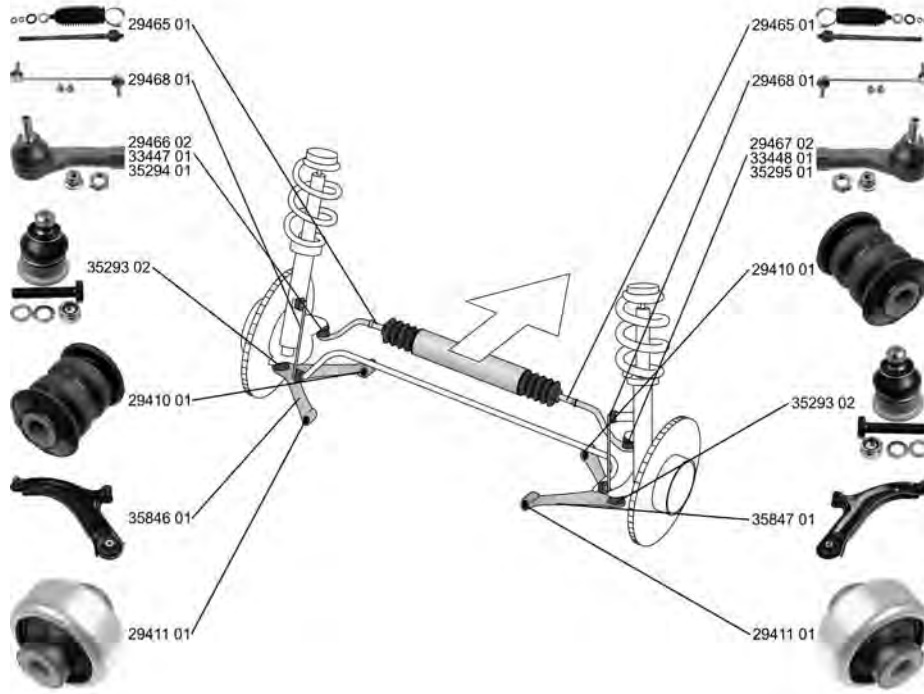

NISSAN

MICRA II (K11) 01.92 - 02.03

	Stange/Strebe, Stabilisator / Rod/Strut, stabiliser	(30)		25190 01 56261-4F725
	Pendelstange / Suspension Rod ALL TYPES	(97)		

MICRA III (K12) 01.03 - 06.10

	Spurstangenkopf / Tie Rod End mit Innengewinde / with internal thread Gewindemaß / Thread Size: M14x1,5 Gewindemaß / Thread Size: M10x1,25 Konusmaß [mm] / Cone Size [mm]: 14,8 Konussteigung / Cone Pitch: 1:5	(27) (213) (62) (62) (76) (77)		29466 02 48640-AX602	
	1.2 16V, 48 kW	01.03 - 06.10			04.2004 - 09.2007
	1.2 16V	01.03 - 06.10			
	1.4 16V	01.03 - 06.10			
	1.5 dCi, 48 kW	01.03 - 06.10			
	1.5 dCi, 63 kW	06.05 - 06.10			
	1.5 dCi, 60 kW	09.03 - 06.10			04.2004 - 08.2007
	1.5 dCi, 50 kW	06.05 - 06.10			
1.0 16V	01.03 - 06.10	04.2004->			
160 SR	05.05 - 06.10	->09.2007			
	Spurstangenkopf / Tie Rod End mit Innengewinde / with internal thread Gewindemaß / Thread Size: M14x1,5 Gewindemaß / Thread Size: M10x1,25 Konusmaß [mm] / Cone Size [mm]: 14,8 Konussteigung / Cone Pitch: 1:5	(27) (213) (62) (62) (76) (77)		29467 02 48520-AX602	
	1.2 16V, 48 kW	01.03 - 06.10			04.2004 - 09.2007
	1.2 16V	01.03 - 06.10			
	1.4 16V	01.03 - 06.10			
	1.5 dCi, 63 kW	06.05 - 06.10			
	1.5 dCi, 48 kW	01.03 - 06.10			04.2004 - 08.2007
	1.5 dCi, 60 kW	09.03 - 06.10			
	1.5 dCi, 50 kW	06.05 - 06.10			
1.0 16V	01.03 - 06.10	04.2004->			
160 SR	05.05 - 06.10	->09.2007			
	Spurstangenkopf / Tie Rod End	(27)		33447 01 48640-AX600	
	ALL TYPES ausser/except for :				->04.2004
	1.3	08.04 -			
160 SR	05.05 - 06.10