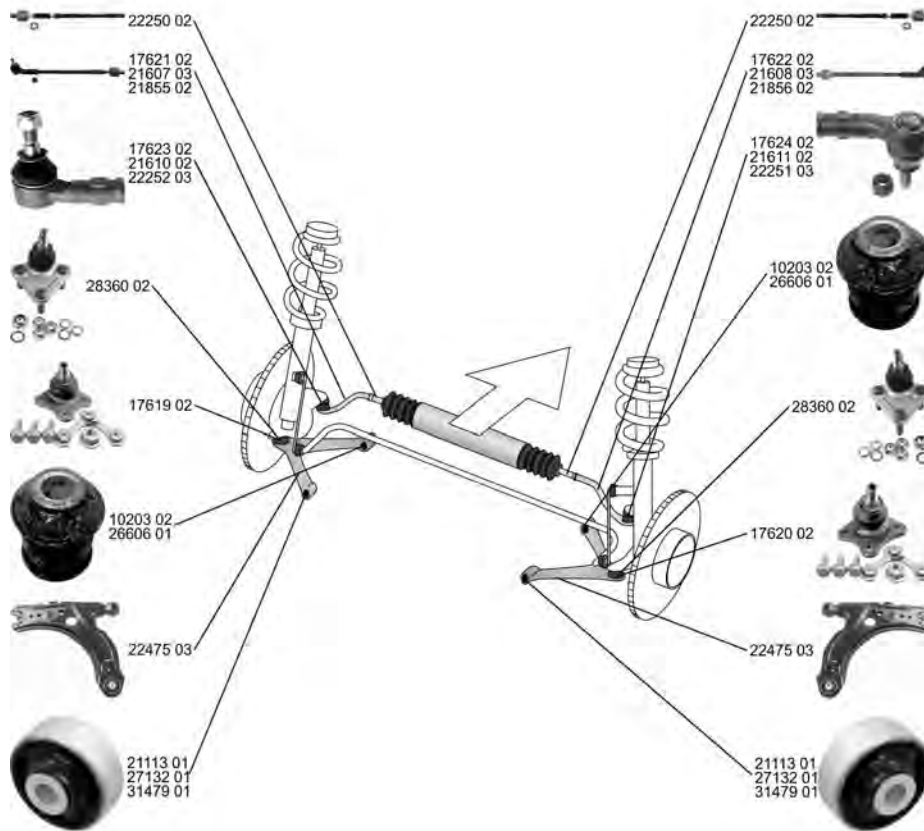

VOLKSWAGEN

MULTIVAN T5 (7HM, 7HN, 7HF, 7EF, 7EM, 7EN) 04.03 -

	Lagerung, Lenker / Control Arm-/Trailing Arm Bush	(9) (x2)	31999 01 7H0 501 131 A
	ALL TYPES		
	Lagerung, Lenker / Control Arm-/Trailing Arm Bush	(9) (x2)	32000 01 7H0 501 132 A
	ALL TYPES		
	Lenkgetriebelager / Mounting, steering gear	(16) (x4)	35030 01 7H0 419 081
	ALL TYPES		

NEW BEETLE (9C1, 1C1) 01.98 - 09.10

	Spurstange / Rod Assembly mit Zubehör / with accessories	(26) (220)	17621 02 1J0 422 803 A ↳ 17623 02 22282 01	
	2.0 1.9 TDI, 66 kW	01.98 - 09.10 01.98 - 06.04	->Chass. 1C-W-047 124