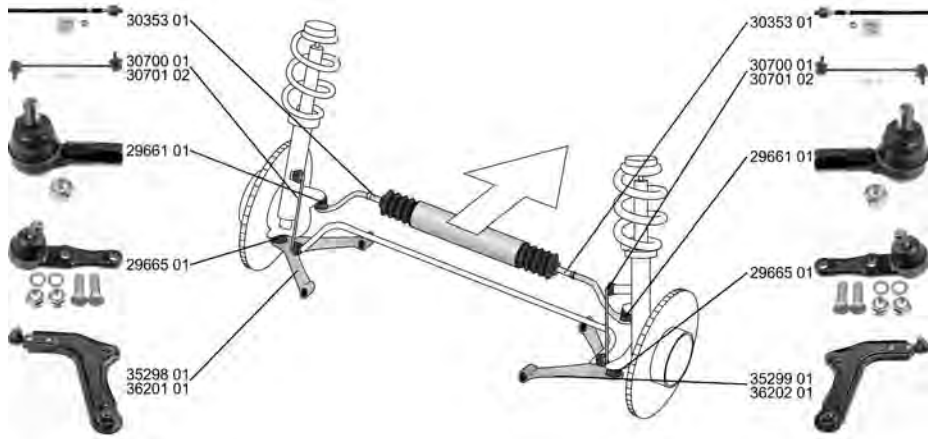

DAEWOO

NUBIRA Stufenheck/Saloon (KLAJ) 05.97 -

	Trag-/Führungsgelenk / Ball Joint	(31)	▼↔		29665 01 96300648
	ALL TYPES ausser/except for : 2.0, 96 kW	09.00 - 12.02			
	Stange/Strebe, Stabilisator / Rod/Strut, stabiliser	(30)	↔		30700 01 96300627
	Pendelstange / Suspension Rod Aussengewinde [mm] / Outer Thread [mm]: M10x1,25	(97) (40)			
	1.6 16V, 78 kW	05.97 -	->12.1998		
	2.0 16V, 98 kW	05.97 -			
	Stange/Strebe, Stabilisator / Rod/Strut, stabiliser	(30)	↔		30701 02 96391875
	Pendelstange / Suspension Rod Aussengewinde [mm] / Outer Thread [mm]: M10x1,25	(97) (40)			
	ALL TYPES ausser/except for : 2.0, 96 kW	09.00 - 12.02			
	Stange/Strebe, Stabilisator / Rod/Strut, stabiliser	(30)	↔		34287 01 96391876
	Pendelstange / Suspension Rod Aussengewinde [mm] / Outer Thread [mm]: M10x1,25	(97) (40)			
	ALL TYPES				

NUBIRA Wagon/Estate (KLAJ) 05.97 -

	Spurstangenkopf / Tie Rod End	(27)	↔		29661 01 96205809
	ALL TYPES				
	Axialgelenk, Spurstange / Tie Rod Axle Joint	(5)	↔		30353 01 520 838
	ALL TYPES				
	Faltenbalg, Lenkung / Bellow, steering	(7)	↔		30194 01 520 738
	Innendurchmesser 1 [mm] / Inner Diameter 1 [mm]: 13 Innendurchmesser 2 [mm] / Inner Diameter 2 [mm]: 49	(71) (72)			
	1.6 16V, 66 kW	06.97 -			
	1.6 16V, 78 kW	05.97 -			
	2.0 16V, 98 kW	05.97 -			
	Lenker, Radaufhängung / Track Control Arm	(14)	▼↔		35298 01 96268439 29665 01
	Querlenker / Control Arm	(98)			
	2.0	09.00 - 12.02	->05.1999		
	1.6 16V, 66 kW	06.97 -			
	1.6 16V, 78 kW	05.97 -			
	2.0 16V, 98 kW	05.97 -