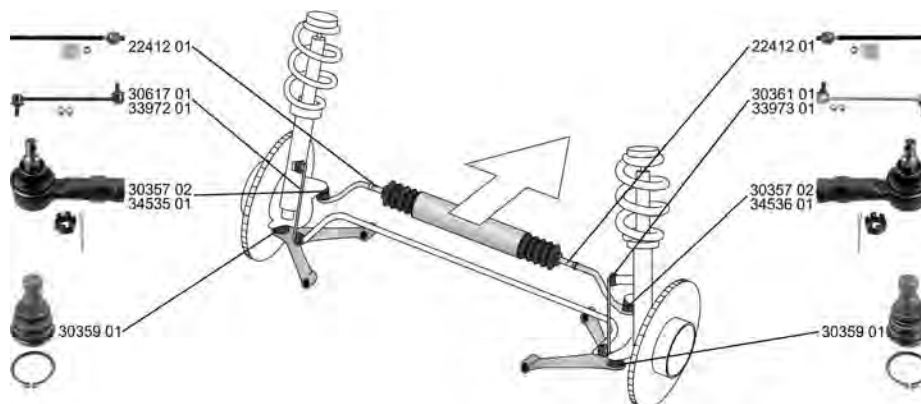

HYUNDAI

SANTA FÉ I (SM) 11.00 - 03.06

	Spurstangenkopf / Tie Rod End mit Rechtsgewinde / with right-hand thread Innengewinde [mm] / Inner Thread [mm]: M14x1,5		(27) (217) (75)		30357 02 56820-3B000
	2.0	08.01 - 03.06			
2.4 16V	02.01 - 03.06				
2.4 16V 4x4, 100 kW	02.01 - 03.06				
2.4 16V, 107 kW	02.01 - 03.06				
2.4 16V 4x4, 107 kW	02.01 - 03.06				
2.7 V6 4x4	02.01 - 03.06				
2.0 CRDi	08.01 - 03.06				
2.0 CRDi 4x4, 83 kW	04.01 - 03.06				
2.0 CRDi 4x4, 92 kW	08.03 - 03.06				
2.0 CRDi Allrad	11.03 - 02.06				
	Spurstangenkopf / Tie Rod End Aussengewinde [mm] / Outer Thread [mm]: M12x1,25 Innengewinde [mm] / Inner Thread [mm]: M16x1,5		(27) (40) (75)		34535 01 56820-2B000
	2.7, 139 kW	10.05 - 03.06			
2.7 4x4, 139 kW	10.05 - 03.06				
2.2 CRDi	10.05 - 03.06				
	Spurstangenkopf / Tie Rod End Aussengewinde [mm] / Outer Thread [mm]: M12x1,25 Innengewinde [mm] / Inner Thread [mm]: M16x1,5		(27) (40) (75)		34536 01 56820-2B900
	2.7, 139 kW	10.05 - 03.06			
2.7 4x4, 139 kW	10.05 - 03.06				
2.2 CRDi	10.05 - 03.06				
	Axialgelenk, Spurstange / Tie Rod Axle Joint Gewindemaß 1 / Thread Measurement 1: M16x1,5 Gewindemaß 2 / Thread Measurement 2: M14x1,5		(5) (63) (64)		22412 01 57716-34000
	2.0	08.01 - 03.06			
2.4 16V	02.01 - 03.06				
2.4 16V 4x4, 100 kW	02.01 - 03.06				
2.4 16V, 107 kW	02.01 - 03.06				
2.4 16V 4x4, 107 kW	02.01 - 03.06				
2.7 V6 4x4	02.01 - 03.06				
2.0 CRDi	08.01 - 03.06				
2.0 CRDi 4x4, 83 kW	04.01 - 03.06				
2.0 CRDi 4x4, 92 kW	08.03 - 03.06				
2.0 CRDi Allrad	11.03 - 02.06				
	Faltenbalg, Lenkung / Bellow, steering Innendurchmesser 1 [mm] / Inner Diameter 1 [mm]: 13,5 Innendurchmesser 2 [mm] / Inner Diameter 2 [mm]: 51		(7) (71) (72)		35255 01 57740-26000
	2.0	08.01 - 03.06			
2.4 16V	02.01 - 03.06				
2.4 16V 4x4, 100 kW	02.01 - 03.06				
2.4 16V, 107 kW	02.01 - 03.06				
2.4 16V 4x4, 107 kW	02.01 - 03.06				
2.7 V6 4x4	02.01 - 03.06				
2.0 CRDi	08.01 - 03.06				
2.0 CRDi 4x4, 83 kW	04.01 - 03.06				
2.0 CRDi 4x4, 92 kW	08.03 - 03.06				
2.0 CRDi Allrad	11.03 - 02.06