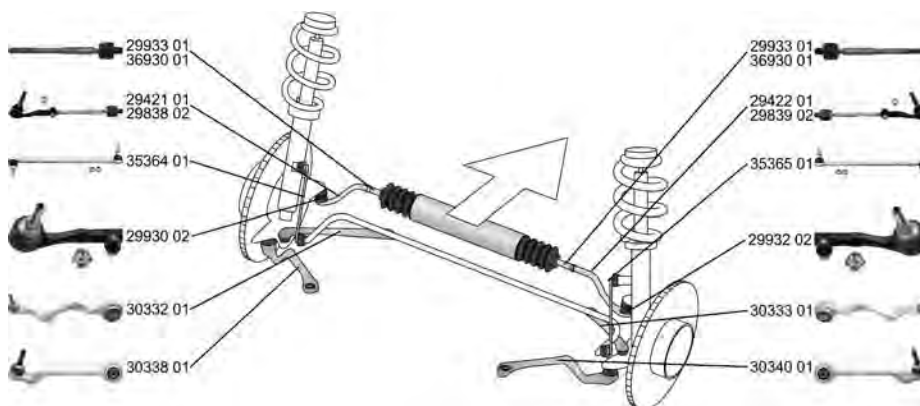

1 (E87) 11.03 - 09.12

	Achsträgerlager / Mounting, axle bracket ALL TYPES	(4) (x2)	29813 01 33 31 6 758 260 6 758 260
	Achsträgerlager / Mounting, axle bracket ALL TYPES	(4) (x4) (x2)	30582 01 33 32 6 763 092 6 763 092

1 Cabriolet/Convertible (E88) 03.08 -

	Spurstange / Rod Assembly Gewindemaß 1 / Thread Measurement 1: M18x1,5 Gewindemaß 2 / Thread Measurement 2: M14x1,5 für Lenkgetriebehersteller / for steering gear manufacturer: ZF ALL TYPES	(26) (63) (64) (179)	29421 01 32 10 6 765 235 ▲29930 02 6 765 235 29933 01
	Spurstange / Rod Assembly Gewindemaß 1 / Thread Measurement 1: M18x1,5 Gewindemaß 2 / Thread Measurement 2: M14x1,5 für Lenkgetriebehersteller / for steering gear manufacturer: ZF ALL TYPES	(26) (63) (64) (179)	29422 01 32 10 6 765 236 ▲29932 02 6 765 236 29933 01
	Spurstange / Rod Assembly für Lenkgetriebehersteller / for steering gear manufacturer: TRW 118 i, 100 kW 09.08 - 118 i, 105 kW 03.08 - 120 i, 115 kW 03.08 - 120 i, 125 kW 03.08 - 118 d, 100 kW 09.08 - 118 d, 105 kW 09.08 - 120 d, 120 kW 03.08 - 120 d, 130 kW 03.08 - 120 d, 145 kW 03.08 - 123 d 09.08 -	(26) LHD (179)	29838 02 32 21 6 762 243 ▲29930 02 6 762 243 36930 01
	Spurstange / Rod Assembly für Lenkgetriebehersteller / for steering gear manufacturer: TRW 118 i, 100 kW 09.08 - 118 i, 105 kW 03.08 - 120 i, 115 kW 03.08 - 120 i, 125 kW 03.08 - 118 d, 100 kW 09.08 - 118 d, 105 kW 09.08 - 120 d, 120 kW 03.08 - 120 d, 130 kW 03.08 - 120 d, 145 kW 03.08 - 123 d 09.08 -	(26) LHD (179)	29839 02 32 21 6 762 244 ▲29932 02 6 762 244 36930 01