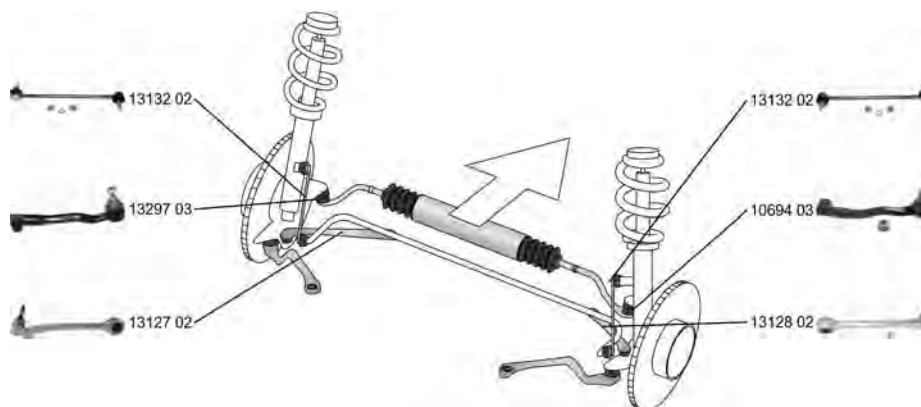

6 Gran Coupe (F06) 09.11 -

	Stange/Strebe, Stabilisator / Rod/Strut, stabiliser Pendelstange / Suspension Rod Gewindemaß / Thread Size: M12x1,5 <table border="0"> <tr><td>640 i</td><td>01.12 - .</td></tr> <tr><td>640 i, 235 kW</td><td>09.11 -</td></tr> <tr><td>640 i xDrive</td><td>01.13 -</td></tr> <tr><td>650 i, 330 kW</td><td>11.11 -</td></tr> <tr><td>650 i, 332 kW</td><td>07.13 -</td></tr> <tr><td>650 i, 332 kW</td><td>09.13 -</td></tr> <tr><td>650 i xDrive, 330 kW</td><td>11.11 -</td></tr> <tr><td>650 i xDrive, 332 kW</td><td>07.13 -</td></tr> <tr><td>650 i xDrive, 335 kW</td><td>09.12 -</td></tr> <tr><td>640 d</td><td>09.11 -</td></tr> <tr><td>640 d xDrive</td><td>01.13 -</td></tr> <tr><td>M6, 410 kW</td><td>11.13 -</td></tr> <tr><td>M6</td><td>12.12 - .</td></tr> <tr><td>M6, 423 kW</td><td>02.14 -</td></tr> </table>	(30) (97) (62) für Fahrzeuge mit aktiver Stabilisatorregelung / (144) for vehicles with active stabilizer	35620 01 37 10 6 775 189 6 775 189
	Lagerung, Radlagergehäuse Bearing, wheel bearing housing für Querlenker / for control arm Aussendurchmesser [mm] / Outer Diameter [mm]: 52,25 Innendurchmesser [mm] / Inner Diameter [mm]: 16,05 ALL TYPES	(11) (186) (38) (73)	34599 01 33 32 6 780 438 6 780 438
	Achsträgerlager / Mounting, axle bracket ALL TYPES ausser/except for : M6, 410 kW 11.13 - M6, 412 kW 12.12 - M6, 423 kW 02.14 -	(4)	34709 01 33 31 6 790 573 6 790 573
	Achsträgerlager / Mounting, axle bracket ALL TYPES ausser/except for : M6, 410 kW 11.13 - M6, 412 kW 12.12 - M6, 423 kW 02.14 -	(4)	34710 01 33 31 6 793 864 6 793 864

7 (E38) 10.94 - 11.01

	Spurstangenkopf / Tie Rod End ALL TYPES	(27)	10694 03 1 141 346 32 21 1 141 346
	Spurstangenkopf / Tie Rod End ALL TYPES	(27)	13297 03 1 141 345 32 21 1 141 345