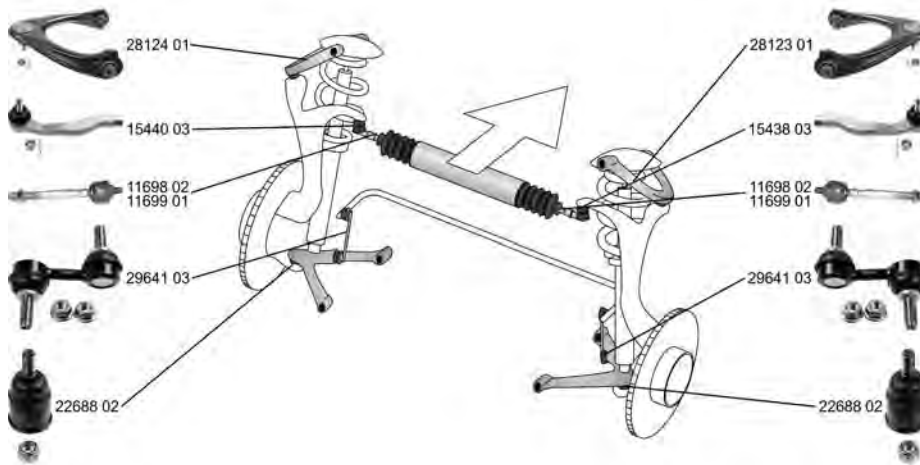

HONDA

CIVIC VI Coupe (EJ, EM1)

03.96 - 12.00

	Lenker, Radaufhängung / Track Control Arm Querlenker / Control Arm	(14) (98)		28124 01 51460-S04-023
	1.6 i	03.96 - 03.00		
	1.6 i Vtec	03.96 - 03.00		
	1.6 i Vtec, 118 kW	04.99 - 12.00		
	Trag-/Führungsgelenk / Ball Joint	(31)		22688 02 51220-SR3-003
	1.6 i	03.96 - 03.00		
	1.6 i Vtec	03.96 - 03.00		
	1.6 i Vtec, 118 kW	04.99 - 12.00		
	Stange/Strebe, Stabilisator / Rod/Strut, stabiliser Pendelstange / Suspension Rod Aussengewinde [mm] / Outer Thread [mm]: M10x1,25	(30) (97) (40)		29641 03 51320-S04-003
	1.6 i	03.96 - 03.00		
	1.6 i Vtec	03.96 - 03.00		
	1.6 i Vtec, 118 kW	04.99 - 12.00		
	Achskörperlager / Mounting, axle beam	(1)		36461 01 52385-SR3-000
	1.6 i	03.96 - 03.00		
	1.6 i Vtec	03.96 - 03.00		
	1.6 i Vtec, 118 kW	04.99 - 12.00		

CIVIC VI Fastback (MA, MB)

09.94 - 02.01

	Spurstangenkopf / Tie Rod End mit Rechtsgewinde / with right-hand thread	(27) (217)		15438 03 53540-SR3-003
	1.4 i (MA8, MB2), 55 kW	09.95 - 02.01		
	1.4 i (MA8, MB2), 66 kW	09.94 - 02.01		
	1.5 i Vtec-E (MA9)	09.94 - 01.97		
	1.6 i (MB1)	09.94 - 01.97		
	1.6 i Vtec (MB1)	09.94 - 01.97		
	1.6 VTi	01.97 - 02.01		
	Spurstangenkopf / Tie Rod End mit Rechtsgewinde / with right-hand thread	(27) (217)		15440 03 53560-SR3-003
	1.4 i (MA8, MB2), 55 kW	09.95 - 02.01		
	1.4 i (MA8, MB2), 66 kW	09.94 - 02.01		
	1.5 i Vtec-E (MA9)	09.94 - 01.97		
	1.6 i (MB1)	09.94 - 01.97		
	1.6 i Vtec (MB1)	09.94 - 01.97		
	1.6 VTi	01.97 - 02.01