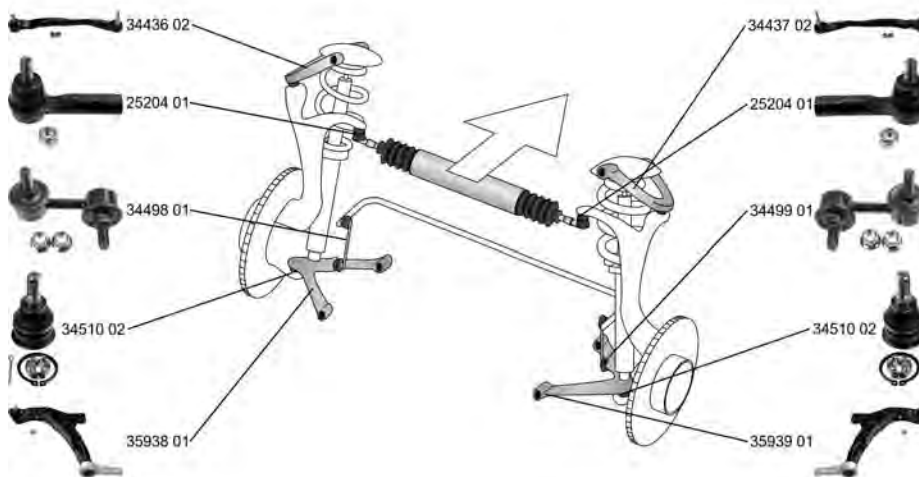

NISSAN

PRIMERA (P12) 01.02 -

	Stange/Strebe, Stabilisator / Rod/Strut, stabiliser Pendelstange / Suspension Rod Aussengewinde [mm] / Outer Thread [mm]: M10x1,25	(30) (97) (40)		34498 01 54668-AU000
	1.6, 80 kW	01.02 -		
	1.8	03.02 -		
	2.0	03.02 -		
	2.2 Di	03.02 -		
1.9 dCi, 88 kW	04.03 -			
	Stange/Strebe, Stabilisator / Rod/Strut, stabiliser Pendelstange / Suspension Rod Aussengewinde [mm] / Outer Thread [mm]: M10x1,25	(30) (97) (40)		34499 01 54618-AU000
	1.6, 80 kW	01.02 -		
	1.8	03.02 -		
	2.0	03.02 -		
	2.2 Di	03.02 -		
1.9 dCi, 88 kW	04.03 -			
	Stabilisatorlager / Stabiliser Mounting Bohrung-Ø [mm] / Bore Ø [mm]: 23	(28) (43)	(x2)	34070 01 54613-2Y003
	ALL TYPES		->06.2004	
	Stange/Strebe, Stabilisator / Rod/Strut, stabiliser Pendelstange / Suspension Rod Aussengewinde [mm] / Outer Thread [mm]: M10x1,25	(30) (97) (40)		34788 01 56261-AW000
	1.6, 80 kW	01.02 -	11.2002 - 06.2004	
	1.8	03.02 -		
	2.0	03.02 -		
	2.2 Di	03.02 -	11.2002->	
	2.2 dCi	04.03 -		
1.9 dCi, 88 kW	04.03 -	->06.2004		

PRIMERA Hatchback (P12) 07.02 -

	Spurstangenkopf / Tie Rod End Gewindemaß / Thread Size: M12x1,25 Innengewinde [mm] / Inner Thread [mm]: M12x1,25	(27) (62) (75)		25204 01 48520-73J25
	ALL TYPES			
	Faltenbalg, Lenkung / Bellow, steering Innendurchmesser 1 [mm] / Inner Diameter 1 [mm]: 12 Innendurchmesser 2 [mm] / Inner Diameter 2 [mm]: 46	(7) (71) (72)		34407 01 48203-BM400
	1.6, 80 kW	07.02 -		
	1.8	07.02 -		
	2.0	07.02 -		
	1.9 dCi, 88 kW	04.03 -		
	2.2 Di	07.02 -