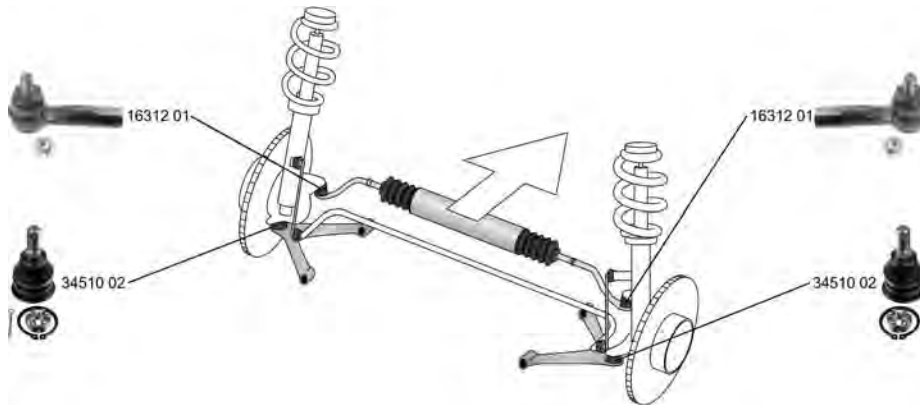

NISSAN

MAXIMA Station Wagon 10.97 -

	Spurstangenkopf / Tie Rod End	(27)	
	Gewindemaß / Thread Size: M12x1,25 Innengewinde [mm] / Inner Thread [mm]: M14x1,5	(62) (75)	
	2.0 QX 10.97 - 2.5 V6 24V 10.97 - 3.0 QX 10.97 -		
	Trag-/Führungsgelenk / Ball Joint	(31)	
	2.0 QX 10.97 -