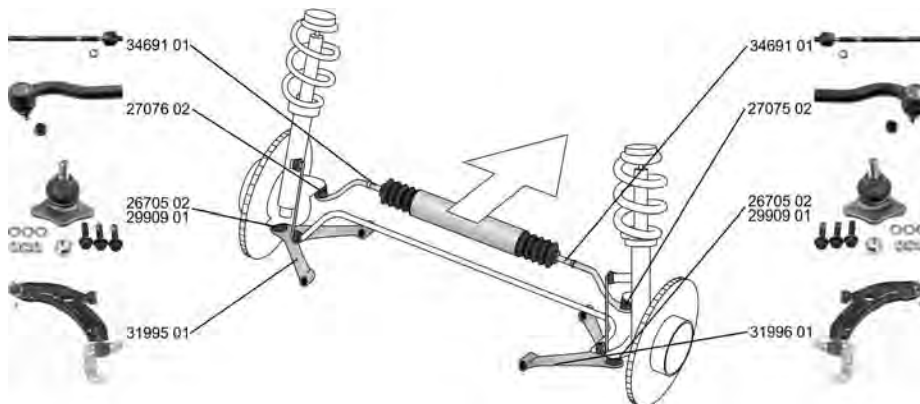

FIAT

STRADA Pick-up (178E) 02.98 -

	Spurstangenkopf / Tie Rod End hängend / Suspended mit Zubehör / with accessories	(27) (202) (220)	 	27075 02 46456660 
	1.0 07.09 - 1.2, 44 kW 04.03 - 1.2, 49 kW 06.04 - 1.2, 54 kW 06.99 - 1.2 Trekking 11.05 - 1.4, 60 kW 01.06 - 1.4, 63 kW 01.10 - 06.12 1.6 Trekking 11.05 - 1.6, 85 kW 11.10 - 1.8 Flex, 81 kW 06.04 - 1.8, 82 kW 08.05 - 07.10 1.8 Flex, 84 kW 08.05 - 07.10 1.8, 97 kW 08.10 - 1.3 D Multijet 05.06 - 1.7 TD, 51 kW 06.99 - 1.9 D 12.00 - 1.9 JTD 04.03 -			
	Spurstangenkopf / Tie Rod End hängend / Suspended mit Zubehör / with accessories	(27) (202) (220)	 	27076 02 4545660 46456189 
	1.0 07.09 - 1.2, 44 kW 04.03 - 1.2, 49 kW 06.04 - 1.2, 54 kW 06.99 - 1.2 Trekking 11.05 - 1.4, 60 kW 01.06 - 1.4, 63 kW 01.10 - 06.12 1.6 Trekking 11.05 - 1.6, 85 kW 11.10 - 1.8 Flex, 81 kW 06.04 - 1.8, 82 kW 08.05 - 07.10 1.8 Flex, 84 kW 08.05 - 07.10 1.8, 97 kW 08.10 - 1.3 D Multijet 05.06 - 1.7 TD, 51 kW 06.99 - 1.9 D 12.00 - 1.9 JTD 04.03 -			