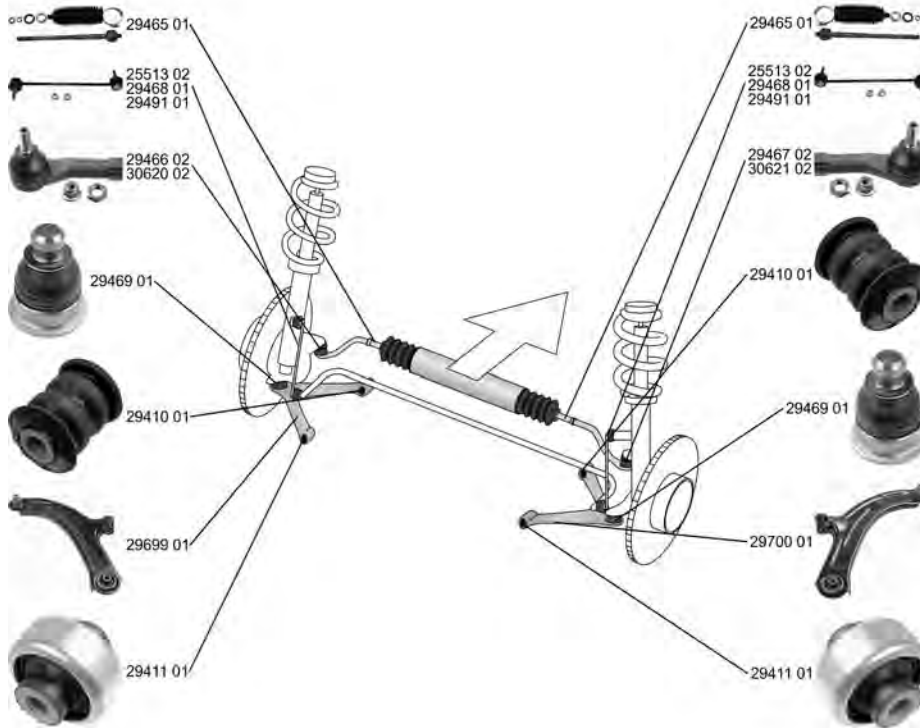

RENAULT

CLIO II Kasten/Box (SB0_) 09.98 -

	Stange/Strebe, Stabilisator / Rod/Strut, stabiliser Pendelstange / Suspension Rod	(30) (97)	⊕	35563 01 82 00 891 487
	ALL TYPES		09.2008->	

CLIO III (BR0/1, CR0/1) 05.05 -

	Spurstangenkopf / Tie Rod End mit Innengewinde / with internal thread Gewindemaß / Thread Size: M14x1,5 Gewindemaß / Thread Size: M10x1,25 Konusmaß [mm] / Cone Size [mm]: 14,8 Konussteigung / Cone Pitch: 1:5	(27) (213) (62) (62) (76) (77)	⊕	29466 02 77 01 475 842
	1.2 16V (BR0R, BR1D, BR1L, CR0R) 06.05 - 1.2 16V (BR02, BR0J, BR11, CR02, CR0J, CR11) 06.05 - 1.2 16V Hi-Flex (BR1U, CR1U) 07.08 - 1.2 (BR01, BR03, BR0E, CR0E) 10.05 - 1.2 16V, 58 kW 06.05 - 1.2 16V (BR0P, CR0P) 05.07 - 1.4 16V 06.05 - 1.6 16V (BR09, BR0T, CR09, CR0T) 06.05 - 1.6 16V (BR05, BR0B, BR0Y, BR15, BR1J, BR1M, BR1Y, CR0B...) 06.05 - 1.6 16V GT (BR10, CR10) 06.09 - 2.0 16V (BR0C, BR0K, CR0C, CR0K) 09.06 - 1.5 dCi, 47 kW 06.05 - 1.5 dCi, 48 kW 05.05 - 1.5 dCi (C/BR1G) 06.05 - 1.5 dCi, 55 kW 08.10 - 1.5 dCi, 60 kW 11.07 - 1.5 dCi (BR17, CR17) 06.05 - 1.5 dCi, 65 kW 08.10 - 1.5 dCi (BR1C, CR1C) 06.05 - 1.5 dCi (BR0H, CR0H) 06.05 -