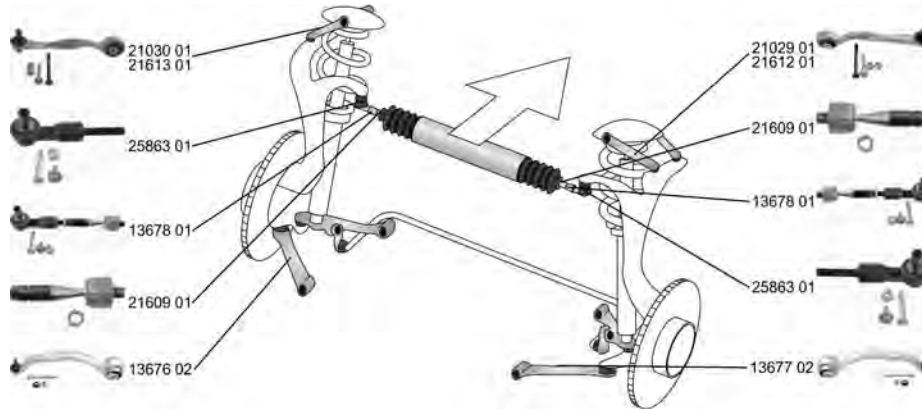

AUDI

A8 (4D2, 4D8)

03.94 - 12.02

	Spurstange / Rod Assembly ALL TYPES	(26)	13678 01 4B0 419 801 M 21609 01 ↳ 25863 01
	Spurstangenkopf / Tie Rod End Aussengewinde [mm] / Outer Thread [mm]: M14x1,5 mit Rechtsgewinde / with right-hand thread ALL TYPES	(27) (40) (217)	25863 01 4F0 498 811
	Axialgelenk, Spurstange / Tie Rod Axle Joint Gewindemaß / Thread Size: M14x1,5 mit Rechtsgewinde / with right-hand thread ALL TYPES	(5) (62) (217)	21609 01 4D0 422 821 A
	Lenker, Radaufhängung / Track Control Arm Querlenker / Control Arm mit Gummilager / with rubber mounting <table border="1" data-bbox="111 1276 726 1638"> <tr><td>2.8, 120 kW</td><td>07.95 - 03.96</td></tr> <tr><td>2.8 quattro, 120 kW</td><td>07.95 - 03.96</td></tr> <tr><td>2.8, 128 kW</td><td>03.94 - 03.96</td></tr> <tr><td>2.8 quattro, 128 kW</td><td>03.94 - 03.96</td></tr> <tr><td>3.7, 169 kW</td><td>07.95 - 12.98</td></tr> <tr><td>3.7 quattro, 169 kW</td><td>07.95 - 11.98</td></tr> <tr><td>4.2 quattro, 180 kW</td><td>03.94 - 07.96</td></tr> <tr><td>4.2 quattro, 210 kW</td><td>07.95 - 09.98</td></tr> <tr><td>4.2 quattro, 220 kW</td><td>03.94 - 11.98</td></tr> <tr><td>S 8 quattro, 250 kW</td><td>07.96 - 06.99</td></tr> <tr><td>2.8, 142 kW</td><td>04.96 - 09.02</td></tr> <tr><td>2.8 quattro, 142 kW</td><td>04.96 - 09.02</td></tr> <tr><td>3.7, 191 kW</td><td>11.98 - 09.02</td></tr> <tr><td>3.7 quattro, 191 kW</td><td>11.98 - 09.02</td></tr> <tr><td>4.2 quattro, 228 kW</td><td>11.98 - 09.02</td></tr> <tr><td>2.5 TDI, 110 kW</td><td>01.97 - 04.00</td></tr> <tr><td>2.5 TDI quattro, 110 kW</td><td>07.97 - 04.00</td></tr> </table>	(14) (98) (212) ->Chass. 4D-X-005 500	13673 01 4D0 407 151 P 14540 01 14541 01
	Lenker, Radaufhängung / Track Control Arm Querlenker / Control Arm mit Gummilager / with rubber mounting mit Zubehör / with accessories ALL TYPES ausser/except for : <table border="1" data-bbox="111 1766 726 1830"> <tr><td>4.2 quattro, 224 kW</td><td>09.96 - 12.99</td></tr> <tr><td>4.2 40V quattro</td><td>09.99 - 12.02</td></tr> </table>	(14) (98) (212) (220)	13676 02 8E0 407 693 AG 17659 01
	Lenker, Radaufhängung / Track Control Arm Querlenker / Control Arm mit Gummilager / with rubber mounting mit Zubehör / with accessories ALL TYPES ausser/except for : <table border="1" data-bbox="111 1957 726 2021"> <tr><td>4.2 quattro, 224 kW</td><td>09.96 - 12.99</td></tr> <tr><td>4.2 40V quattro</td><td>09.99 - 12.02</td></tr> </table>	(14) (98) (212) (220) Felgenreöße [Zoll] / Rim Size [in]:16 (55) Felgenreöße [Zoll] / Rim Size [in]:17 (55) Felgenreöße [Zoll] / Rim Size [in]:18 (55)	13677 02 8E0 407 694 AG 17659 01