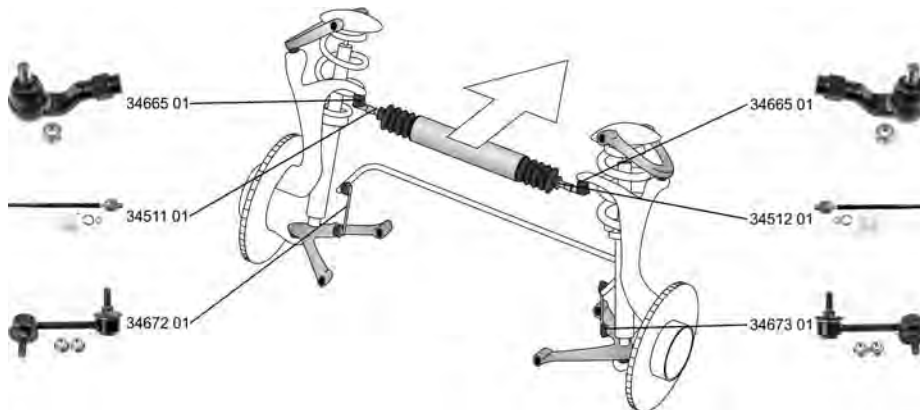

MAZDA

CX-5 (KE, GH)

11.11 -

	Stange/Strebe, Stabilisator / Rod/Strut, stabiliser Pendelstange / Suspension Rod Aussengewinde [mm] / Outer Thread [mm]: M10x1,25	(30) (97) (40)	↔	37792 01 KD35-34-170
	2.0, 114 kW	07.12 -		
	2.0, 121 kW	11.11 -		
	2.0 AWD, 118 kW	11.11 -		
	2.2 D, 110 kW	04.12 -		
	2.2 D AWD, 110 kW	04.12 -		
	2.2 D AWD, 129 kW	04.12 -		

DEMIO (DW)

10.96 - 07.03

	Spurstangenkopf / Tie Rod End mit Rechtsgewinde / with right-hand thread	(27) (217)	↔	15478 03 8AB2-32-280
	1.3 16V	08.98 -		
	1.3 i 16V	08.98 - 04.00		
	1.5 16V	04.00 - 07.03		

MPV II (LW)

08.99 - 02.06

	Stange/Strebe, Stabilisator / Rod/Strut, stabiliser Pendelstange / Suspension Rod	(30) (97)	↔	33445 01 LC7034170
	2.3	07.02 - 02.06		
	2.5 V6	09.99 - 03.02		
	3.0 i V6	03.02 - 02.06		
	2.0 DI	07.02 - 02.06		
	Stange/Strebe, Stabilisator / Rod/Strut, stabiliser Pendelstange / Suspension Rod Aussengewinde [mm] / Outer Thread [mm]: M10x1,25	(30) (97) (40)	↔	34994 01 LC62-34-170B
	2.0, 88 kW	08.00 - 07.02		
	2.0	09.99 - 08.00		

MX-5 II (NB)

01.98 - 10.05

	Spurstangenkopf / Tie Rod End Aussengewinde [mm] / Outer Thread [mm]: M12x1,25 Innengewinde [mm] / Inner Thread [mm]: M12x1,25	(27) (40) (75)	↔	34665 01 8AN1-32-280
	1.6 16V	05.98 - 10.05		
	1.8, 103 kW	01.98 - 07.02		
	1.8, 107 kW	08.02 - 10.05		
	1.8 16V, 102 kW	11.00 - 10.05		
	1.8 16V, 107 kW	11.00 - 10.05		
	Axialgelenk, Spurstange / Tie Rod Axle Joint Aussengewinde 1 [mm] / Outer Thread 1 [mm]: M16x1,5 getriebes. Aussengewinde [mm] / Outer Thread [mm]: M12x1,25	(5) (39) (40)	↔	34511 01 NC10-32-250A
	1.6 16V	05.98 - 10.05		
	1.8, 103 kW	01.98 - 07.02		
	1.8, 107 kW	08.02 - 10.05		
	1.8 16V, 102 kW	11.00 - 10.05		
	1.8 16V, 107 kW	11.00 - 10.05