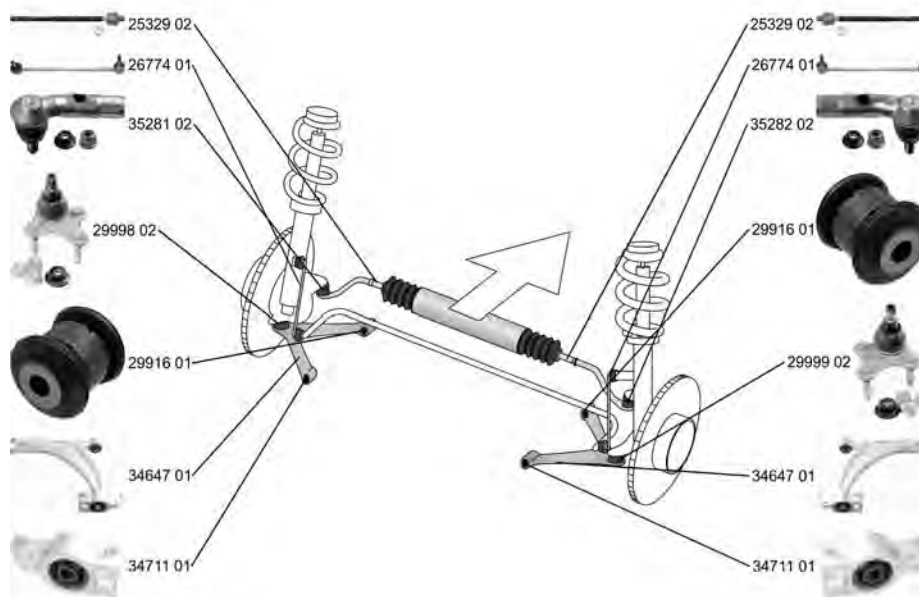

VOLKSWAGEN

PASSAT (362) 08.10 -

	Spurstangenkopf / Tie Rod End	(27)		35281 02 1K0 423 811 K
	Gewindemaß 1 / Thread Measurement 1: M16x1,5 Gewindemaß 2 / Thread Measurement 2: M12x1,5	(63)		
	1.4 TSI, 90 kW 08.10 - 1.4 TSI EcoFuel 08.10 - 1.4 TSI MultiFuel 11.10 - 1.8 TSI, 112 kW 02.11 - 1.8 TSI, 118 kW 08.10 - 2.0 TSI 11.10 - 3.6 FSI 4motion 01.11 - 1.6 TDI 08.10 - 2.0 TDI, 100 kW 08.10 - 2.0 TDI, 103 kW 08.10 - 2.0 TDI 4motion, 103 kW 08.10 - 2.0 TDI, 125 kW 08.10 - 2.0 TDI 4motion, 125 kW 08.10 -			
	Spurstangenkopf / Tie Rod End	(27)		35282 02 1K0 423 812 K
	Gewindemaß 1 / Thread Measurement 1: M16x1,5 Gewindemaß 2 / Thread Measurement 2: M12x1,5	(63)		
	1.4 TSI, 90 kW 08.10 - 1.4 TSI EcoFuel 08.10 - 1.4 TSI MultiFuel 11.10 - 1.8 TSI, 112 kW 02.11 - 1.8 TSI, 118 kW 08.10 - 2.0 TSI 11.10 - 3.6 FSI 4motion 01.11 - 1.6 TDI 08.10 - 2.0 TDI, 100 kW 08.10 - 2.0 TDI, 103 kW 08.10 - 2.0 TDI 4motion, 103 kW 08.10 - 2.0 TDI, 125 kW 08.10 - 2.0 TDI 4motion, 125 kW 08.10 -			
	Axialgelenk, Spurstange / Tie Rod Axle Joint	(5)		25329 02 1K0 423 810 A
	mit Rechtsgewinde / with right-hand thread Gewindemaß / Thread Size: M16x1,5	(217)		
	1.4 TSI, 90 kW 08.10 - 1.4 TSI EcoFuel 08.10 - 1.4 TSI MultiFuel 11.10 - 1.8 TSI, 112 kW 02.11 - 1.8 TSI, 118 kW 08.10 - 2.0 TSI 11.10 - 3.6 FSI 4motion 01.11 - 1.6 TDI 08.10 - 2.0 TDI, 100 kW 08.10 - 2.0 TDI, 103 kW 08.10 - 2.0 TDI 4motion, 103 kW 08.10 - 2.0 TDI, 125 kW 08.10 - 2.0 TDI 4motion, 125 kW 08.10 -