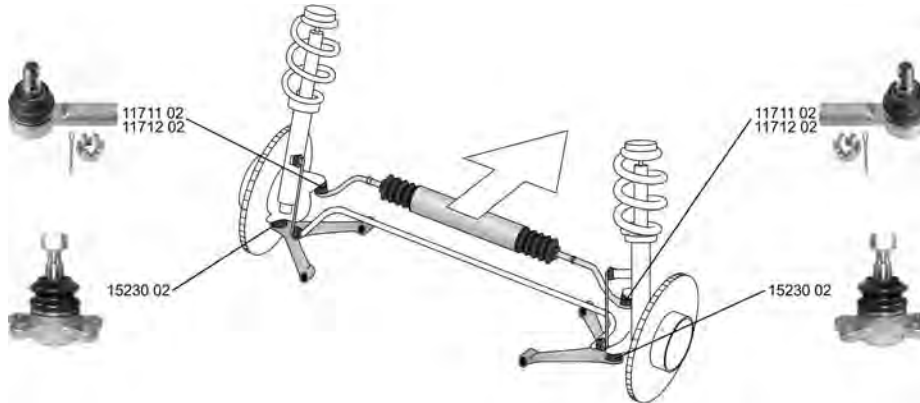

VAUXHALL

BRAVA Pickup

06.90 - 12.02

	Spurstangenkopf / Tie Rod End mit Rechtsgewinde / with right-hand thread	(27) (217)	↔	11711 02	3 24 057 97020953
	ALL TYPES				
	Spurstangenkopf / Tie Rod End mit Linksgewinde / with left-hand thread	(27) (215)	↔	11712 02	3 24 058 97020954
	ALL TYPES				
	Trag-/Führungsgelenk / Ball Joint	(31)	↔	15230 02	3 10 821 94459453
	ALL TYPES				

CASCADE Convertible

02.13 -