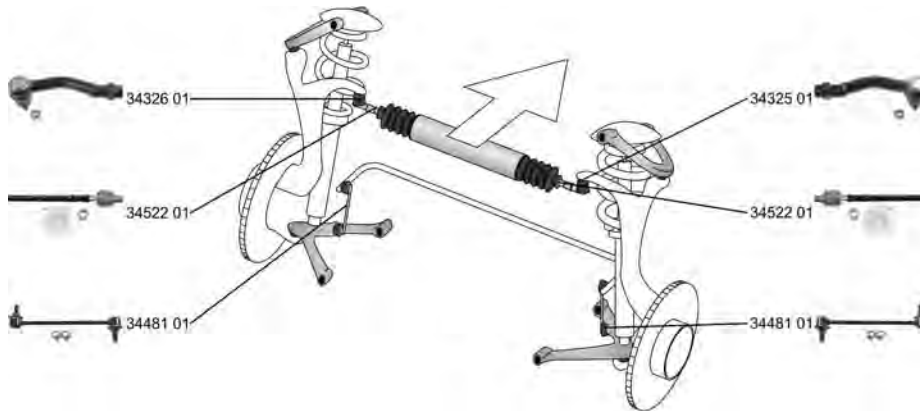

KIA

SPORTAGE (K00) 04.94 - 08.04

Spurstangenkopf / Tie Rod End Aussengewinde [mm] / Outer Thread [mm]: M12x1,25 Innengewinde [mm] / Inner Thread [mm]: M18x1,5	(27)		33383 01 0K011-32280 	
	(40)			
	(75)			
	2.0 i 4WD			04.94 - 08.99
	2.0, 87 kW			10.00 - 08.03
	2.0 4WD, 87 kW			10.00 - 08.03
	2.0 i 16V			10.99 - 08.03
2.0 i 16V 4WD, 94 kW	04.94 - 08.03			
2.2 D 4WD	08.94 - 04.99			
2.0 TD 4WD	10.97 - 08.03			
Spurstangenkopf / Tie Rod End Aussengewinde [mm] / Outer Thread [mm]: M12x1,25 Innengewinde [mm] / Inner Thread [mm]: M18x1,5	(27)		33384 01 0K011-32230 	
	(40)			
	(75)			
	2.0 i 4WD			04.94 - 08.99
	2.0, 87 kW			10.00 - 08.03
	2.0 4WD, 87 kW			10.00 - 08.03
	2.0 i 16V			10.99 - 08.03
2.0 i 16V 4WD, 94 kW	04.94 - 08.03			
2.2 D 4WD	08.94 - 04.99			
2.0 TD 4WD	10.97 - 08.03			
Spurstangenkopf / Tie Rod End Aussengewinde [mm] / Outer Thread [mm]: M12x1,25 Innengewinde [mm] / Inner Thread [mm]: M18x1,5	(27)		33385 01 0K01132250A 	
	(40)			
	(75)			
	2.0 i 4WD			04.94 - 08.99
	2.0, 87 kW			10.00 - 08.03
	2.0 4WD, 87 kW			10.00 - 08.03
	2.0 i 16V			10.99 - 08.03
2.0 i 16V 4WD, 94 kW	04.94 - 08.03			
2.2 D 4WD	08.94 - 04.99			
2.0 TD 4WD	10.97 - 08.03			
Spurstangenkopf / Tie Rod End Aussengewinde [mm] / Outer Thread [mm]: M12x1,25 Innengewinde [mm] / Inner Thread [mm]: M18x1,5	(27)		33386 01 0K01132240A 	
	(40)			
	(75)			
	2.0 i 4WD			04.94 - 08.99
	2.0, 87 kW			10.00 - 08.03
	2.0 4WD, 87 kW			10.00 - 08.03
	2.0 i 16V			10.99 - 08.03
2.0 i 16V 4WD, 94 kW	04.94 - 08.03			
2.2 D 4WD	08.94 - 04.99			
2.0 TD 4WD	10.97 - 08.03			

SPORTAGE (JE_) 09.04 -

Spurstangenkopf / Tie Rod End Aussengewinde [mm] / Outer Thread [mm]: M12x1,25 Innengewinde [mm] / Inner Thread [mm]: M16x1,5	(27)		34325 01 56820-2E900 	
	(40)			
	(75)			
	2.0 i 16V			09.04 -
	2.0 16V 4WD			09.04 -
	2.7 V6 4WD			09.04 -
	2.0 CRDi, 83 kW			02.05 -
2.0 CRDi 4WD, 83 kW	09.04 -			
2.0 CRDi, 103 kW	01.06 -			
2.0 CRDi 4WD, 103 kW	01.06 -