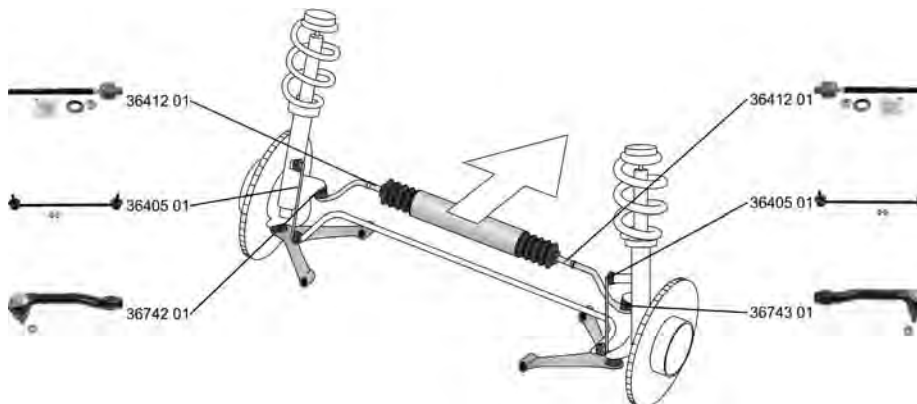

HONDA

HR-V (GH)

03.99 -

	Stange/Strebe, Stabilisator / Rod/Strut, stabiliser Pendelstange / Suspension Rod Aussengewinde [mm] / Outer Thread [mm]: M10x1,25 ALL TYPES	(30) (97) (40)	↻	35850 01 52320-S2H-003

INSIGHT (ZE_)

04.09 -

	Spurstangenkopf / Tie Rod End Aussengewinde [mm] / Outer Thread [mm]: M14x1,5 Innengewinde [mm] / Inner Thread [mm]: M10x1,25 1.3 Hybrid, 65 kW 04.09 -	(27) (40) (75)	↻	36742 01 53560-TF0-003
	Spurstangenkopf / Tie Rod End Aussengewinde [mm] / Outer Thread [mm]: M14x1,5 Innengewinde [mm] / Inner Thread [mm]: M10x1,25 1.3 Hybrid, 65 kW 04.09 -	(27) (40) (75)	↻	36743 01 53540-TF0-003
	Axialgelenk, Spurstange / Tie Rod Axle Joint Aussengewinde 1 [mm] / Outer Thread 1 [mm]: M18x1,5 getriebes. Aussengewinde [mm] / Outer Thread [mm]: M14x1,5 ALL TYPES	(5) (39) (40)	↕	36412 01 53010-TF0-003
	Faltenbalg, Lenkung / Bellow, steering Innendurchmesser 1 [mm] / Inner Diameter 1 [mm]: 13 Innendurchmesser 2 [mm] / Inner Diameter 2 [mm]: 58 ALL TYPES	(7) (71) (72)	↕	37603 01 53429-TF-003
	Stange/Strebe, Stabilisator / Rod/Strut, stabiliser Pendelstange / Suspension Rod Aussengewinde [mm] / Outer Thread [mm]: M10x1,25 ALL TYPES	(30) (97) (40)	↕	36405 01 51320-TF0-003