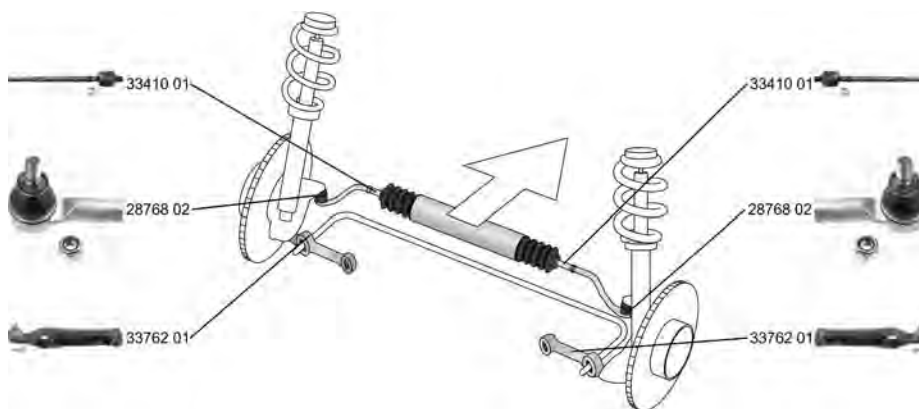

SUZUKI

WAGON R+ (MM) 05.00 -

	Spurstangenkopf / Tie Rod End Innengewinde [mm] / Inner Thread [mm]: M12x1,25	(27) (75)	↔		28768 02 48810-83E02
	1.3 DDiS 09.03 - 1.3, 56 kW 05.00 - 12.04 1.3 4WD, 56 kW 10.01 - 1.3, 69 kW 09.03 - 1.3 4WD, 69 kW 09.03 -				
	Axialgelenk, Spurstange / Tie Rod Axle Joint Aussengewinde [mm] / Outer Thread [mm]: M12x1,25 Gewindemaß / Thread Size: M14x1,5	(5) (40) (62)	↔		33410 01 48830-86G00
	1.3 DDiS 09.03 - 1.3 05.00 - 12.04 1.3 4WD, 56 kW 10.01 - 1.3, 65 kW 08.01 - 1.3, 69 kW 09.03 - 1.3 4WD, 69 kW 09.03 -				
	Faltenbalg, Lenkung / Bellow, steering Innendurchmesser 1 [mm] / Inner Diameter 1 [mm]: 12 Innendurchmesser 2 [mm] / Inner Diameter 2 [mm]: 42	(7) (71) (72)	↔		34932 01 48571-83E00
	1.3 DDiS 09.03 - 1.3, 56 kW 05.00 - 12.04 1.3 4WD, 56 kW 10.01 - 1.3, 69 kW 09.03 - 1.3 4WD, 69 kW 09.03 -				
	Lenker, Radaufhängung / Track Control Arm Querlenker / Control Arm	(14) (98)	↔		33762 01 45200-85E00
	1.3, 56 kW 05.00 - 12.04 1.3 4WD, 56 kW 10.01 - 1.3 DDiS 09.03 - 1.3, 65 kW 08.01 - 1.3, 69 kW 09.03 - 1.3 4WD, 69 kW 09.03 -		Chass. 140197->		
	Lenker, Radaufhängung / Track Control Arm Querlenker / Control Arm	(14) (98)	↔		34087 01 45200-75F21
	1.3, 56 kW 05.00 - 12.04 1.3 4WD, 56 kW 10.01 -		->Chass. 140196		
	1.0 XT Plus 08.00 - 07.01				

WAGON R 07.03 - 08.05

	Spurstangenkopf / Tie Rod End Innengewinde [mm] / Inner Thread [mm]: M12x1,25	(27) (75)	↔		28768 02 48810-83E02
	ALL TYPES				
	Axialgelenk, Spurstange / Tie Rod Axle Joint Aussengewinde [mm] / Outer Thread [mm]: M12x1,25 Gewindemaß / Thread Size: M14x1,5	(5) (40) (62)	↔		33410 01 48830-86G00
	ALL TYPES