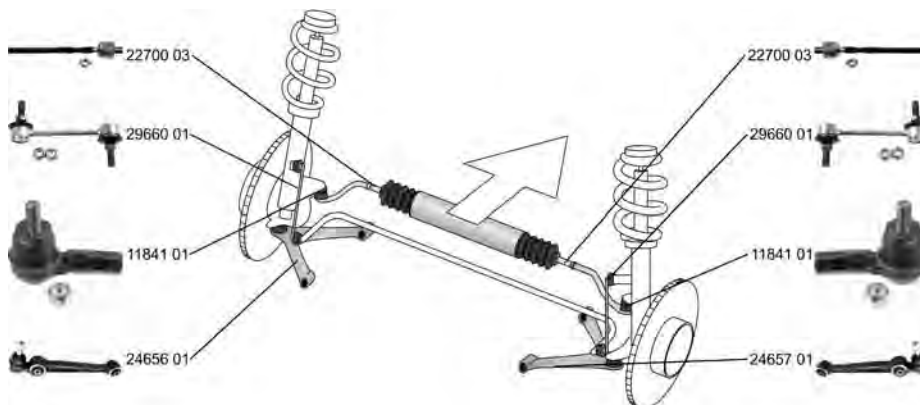

GALANT VI (EA_) 09.96 - 10.04

	Spurstangenkopf / Tie Rod End	(27)	↔	11841 01 MB 912519
	mit Rechtsgewinde / with right-hand thread Innengewinde [mm] / Inner Thread [mm]: M14x1,5 Gewindemaß / Thread Size: M12x1,25 ALL TYPES	(217) (75) (62)		
	Axialgelenk, Spurstange / Tie Rod Axle Joint	(5)	↔ ↙	22700 03 MR 594674
	ALL TYPES