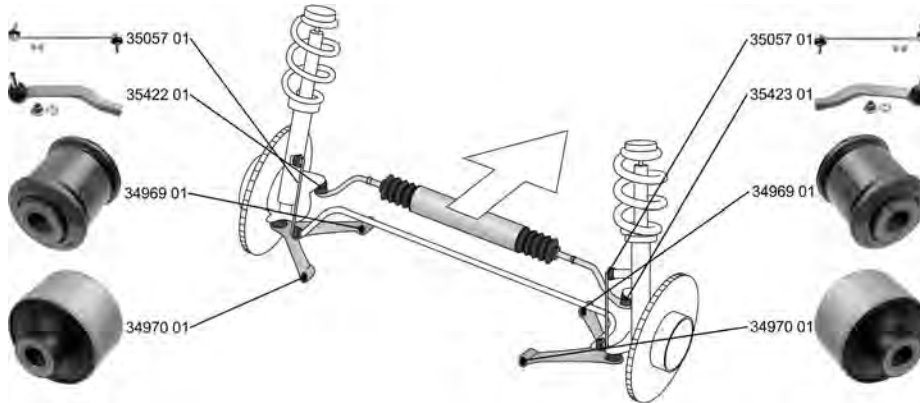

RENAULT

MASTER III Bus (JV)

02.11 -

	Spurstangenkopf / Tie Rod End stehend / Vertical Gewindemaß / Thread Size: M14x1,5 Innengewinde [mm] / Inner Thread [mm]: M18x1,5 ALL TYPES	(27) (247) (62) (75)	↶	35422 01 48 52 067 30R
	Spurstangenkopf / Tie Rod End stehend / Vertical Gewindemaß / Thread Size: M14x1,5 Innengewinde [mm] / Inner Thread [mm]: M18x1,5 ALL TYPES	(27) (247) (62) (75)	↷	35423 01 48 52 007 80R
	Faltenbalg, Lenkung / Bellow, steering Innendurchmesser 1 [mm] / Inner Diameter 1 [mm]: 58 Innendurchmesser 2 [mm] / Inner Diameter 2 [mm]: 17 ALL TYPES	(7) (71) (72)	↔	35841 01 48 20 376 16R
	Trag-/Führungsgelenk / Ball Joint Gewindemaß 1 / Thread Measurement 1: M16x1,5 Gewindemaß 2 / Thread Measurement 2: M45x1,5 mit Rechtsgewinde / with right-hand thread ALL TYPES	(31) (63) (64) (217)		35262 01 82 00 688 877
	Trag-/Führungsgelenk / Ball Joint Gewindemaß 1 / Thread Measurement 1: M16x1,5 Gewindemaß 2 / Thread Measurement 2: M45x1,5 mit Linksgewinde / with left-hand thread ALL TYPES	(31) (63) (64) (215)	→07.2010	36943 01 40 16 083 74R
	Lagerung, Lenker / Control Arm-/Trailing Arm Bush Innendurchmesser [mm] / Inner Diameter [mm]: 16,2 Aussendurchmesser [mm] / Outer Diameter [mm]: 49,7 ALL TYPES	(9) (73) (38)	↕↕(x2)	34969 01 82 00 688 832
	Lagerung, Lenker / Control Arm-/Trailing Arm Bush Innendurchmesser [mm] / Inner Diameter [mm]: 16,2 Aussendurchmesser [mm] / Outer Diameter [mm]: 70 ALL TYPES	(9) (73) (38)	↕↕(x2)	34970 01 54 56 011 73R
	Stange/Strebe, Stabilisator / Rod/Strut, stabiliser Gewindemaß / Thread Size: M10x1,5 Pendelstange / Suspension Rod ALL TYPES	(30) (62) (97)	↔	35057 01 54 61 800 04R