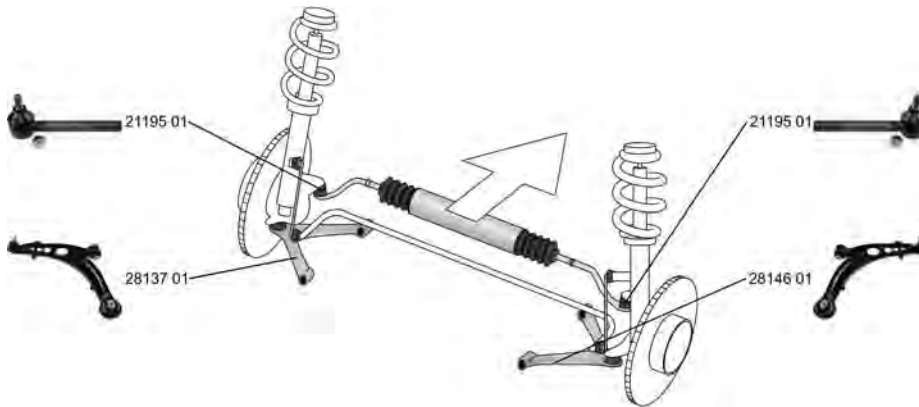

FIAT

PUNTO (188)

09.99 -

	Lenker, Radaufhängung / Track Control Arm Querlenker / Control Arm	(14) (98)		28137 01 46551732
	1.2 60 (188.030, .050, .130, .150, .230, .250)	09.99 -		
	1.2 Natural Power	09.03 -		
	1.2 16V 80 (188.233, .235, .253, .255, .333, .353, .639...)	09.99 -		
	1.4, 70 kW	09.03 -		
	1.8 130 HGT (188.738, .718)	09.99 -		
	1.3 JTD 16V	06.03 -		
	1.9 DS 60 (188.031, .051, .231, .251)	09.99 -		
	1.9 JTD 80 (188.237, .257, .337, .357)	09.99 -		
	1.9 JTD, 63 kW	10.01 -		
1.9 JTD, 74 kW	06.03 -			
	Lenker, Radaufhängung / Track Control Arm Querlenker / Control Arm	(14) (98)		28146 01 46551790
	1.2 60 (188.030, .050, .130, .150, .230, .250)	09.99 -		
	1.2 Natural Power	09.03 -		
	1.2 16V 80 (188.233, .235, .253, .255, .333, .353, .639...)	09.99 -		
	1.4, 70 kW	09.03 -		
	1.8 130 HGT (188.738, .718)	09.99 -		
	1.3 JTD 16V	06.03 -		
	1.9 DS 60 (188.031, .051, .231, .251)	09.99 -		
	1.9 JTD 80 (188.237, .257, .337, .357)	09.99 -		
	1.9 JTD, 63 kW	10.01 -		
1.9 JTD, 74 kW	06.03 -			
	Stabilisatorlager / Stabiliser Mounting	(28)	(x2)	36293 01 7750990
	1.2 60 (188.030, .050, .130, .150, .230, .250)	09.99 -		
	1.2 Natural Power	09.03 -		
	1.2 16V 80 (188.233, .235, .253, .255, .333, .353, .639...)	09.99 -		
	1.8 130 HGT (188.738, .718)	09.99 -		
	1.3 JTD 16V	06.03 -		
	1.9 DS 60 (188.031, .051, .231, .251)	09.99 -		
	1.9 JTD 80 (188.237, .257, .337, .357)	09.99 -		
	1.9 JTD, 63 kW	10.01 -		
	1.9 JTD, 74 kW	06.03 -		

PUNTO Box (188AX)

04.96 - 02.00

	Spurstangenkopf / Tie Rod End mit Rechtsgewinde / with right-hand thread	(27) (217)		21195 01 9946949
	1.2 60	02.00 - 10.09		
	1.9 D 60	02.00 - 10.09		
	Faltenbalg, Lenkung / Bellow, steering Innendurchmesser 1 [mm] / Inner Diameter 1 [mm]: 10 Innendurchmesser 2 [mm] / Inner Diameter 2 [mm]: 44	(7) (71) (72)		30170 01 9946947
	1.2 60	02.00 - 10.09		
	1.3 JTD	06.03 - 10.05		
	1.9 D 60	02.00 - 10.09		
	1.9 JTD	02.00 - 10.09		
	Faltenbalg, Lenkung / Bellow, steering Innendurchmesser 1 [mm] / Inner Diameter 1 [mm]: 12 Innendurchmesser 2 [mm] / Inner Diameter 2 [mm]: 54	(7) (71) (72)		30918 01 9945564
	1.2 60	02.00 - 10.09		
	1.3 JTD	06.03 - 10.05		
	1.9 D 60	02.00 - 10.09		
	1.9 JTD	02.00 - 10.09