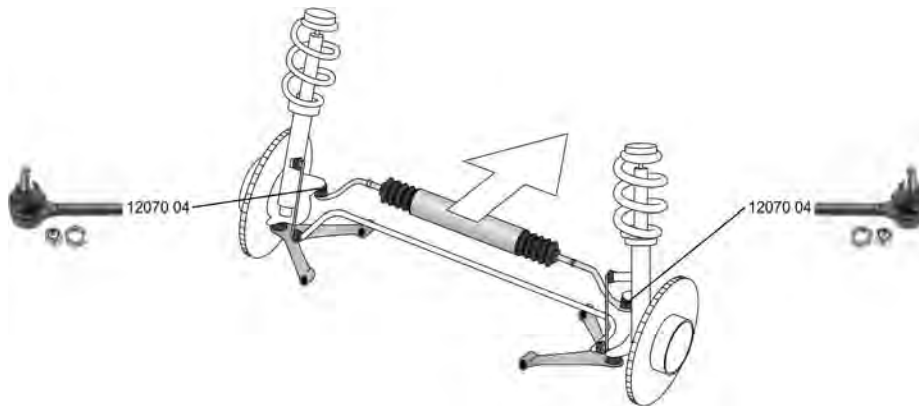

PEUGEOT

307 CC (3B) 10.03 -

	Lenker, Radaufhängung / Track Control Arm Querlenker / Control Arm mit Gummilager / with rubber mounting	(14) (98) (212)	▼ ↻	37012 01 28898 01 28899 01	3520 S2
	ALL TYPES ausser/except for : 2.0 Flex 01.05 -				
	Lenker, Radaufhängung / Track Control Arm Querlenker / Control Arm mit Gummilager / with rubber mounting	(14) (98) (212)	▼ ↻	37013 01 28898 01 28899 01	3521 P3
	ALL TYPES ausser/except for : 2.0 Flex 01.05 -				
	Trag-/Führungsgelenk / Ball Joint mit Zubehör / with accessories	(31) (220)	▼ ↻	27299 02	3640 70
	ALL TYPES ausser/except for : 2.0 Flex 01.05 -				
	Lagerung, Lenker / Control Arm-/Trailing Arm Bush für Querlenker / for control arm	(9) (186)	▼ ↻ ↕	28898 01	3523 91 3523 AJ
	ALL TYPES ausser/except for : 2.0 Flex 01.05 -				
	Lagerung, Lenker / Control Arm-/Trailing Arm Bush für Querlenker / for control arm	(9) (186)	▼ ↻ ↓	28899 01	3523 92
	ALL TYPES ausser/except for : 2.0 Flex 01.05 -				
	Stange/Strebe, Stabilisator / Rod/Strut, stabiliser Pendelstange / Suspension Rod mit Zubehör / with accessories	(30) (97) (220)	↔	26653 02	5087 77
	ALL TYPES ausser/except for : 2.0 Flex 01.05 -				

307 Stufenheck/Saloon 01.01 -

	Spurstangenkopf / Tie Rod End mit Zubehör / with accessories mit Rechtsgewinde / with right-hand thread Gewindemaß / Thread Size: M14x1,5	(27) (220) (217) (62)	↔ ↻	12070 04	3817 50
	1.6 08.06 - 1.6 Flex, 81 kW 08.06 - 2.0 Flex, 105 kW 08.08 -		Orga 10311->