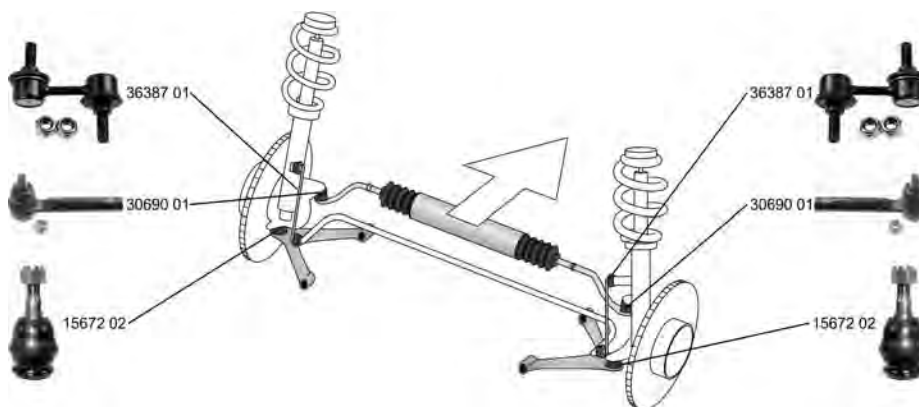

OUTBACK (BL, BP) 09.03 - 09.09

	Spurstangenkopf / Tie Rod End	(27) (75) (62)	↔	30690 01	34141-AA-041	
	Innengewinde [mm] / Inner Thread [mm]: M14x1,5 Gewindemaß / Thread Size: M12x1,5					
	2.5, 121 kW	11.03 - 09.09				
	3.0 Allrad AWD	11.03 - 09.09				
	2.0 D	09.08 - 09.09				
	Faltenbalg, Lenkung / Bellow, steering	(7) (71) (72)	↔	37629 01	34137-AG020	
	Innendurchmesser 1 [mm] / Inner Diameter 1 [mm]: 14,5 Innendurchmesser 2 [mm] / Inner Diameter 2 [mm]: 43					
	2.0 D	09.08 - 09.09