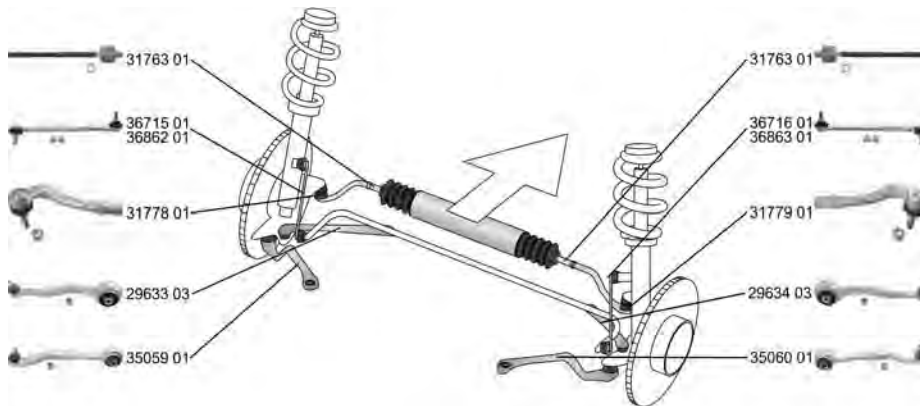

E-KLASSE Cabriolet/Convertible (A207)

01.10 -

	Spurstangenkopf / Tie Rod End Konusmaß [mm] / Cone Size [mm]: 18 Gewindemaß 1 / Thread Measurement 1: M14x1,5 Gewindemaß 2 / Thread Measurement 2: M14x1,5 ALL TYPES	(27) (76) (63) (64)		31778 01	204 330 09 03
					
	Spurstangenkopf / Tie Rod End Konusmaß [mm] / Cone Size [mm]: 18 Gewindemaß 1 / Thread Measurement 1: M14x1,5 Gewindemaß 2 / Thread Measurement 2: M14x1,5 ALL TYPES	(27) (76) (63) (64)		31779 01	204 330 10 03
					