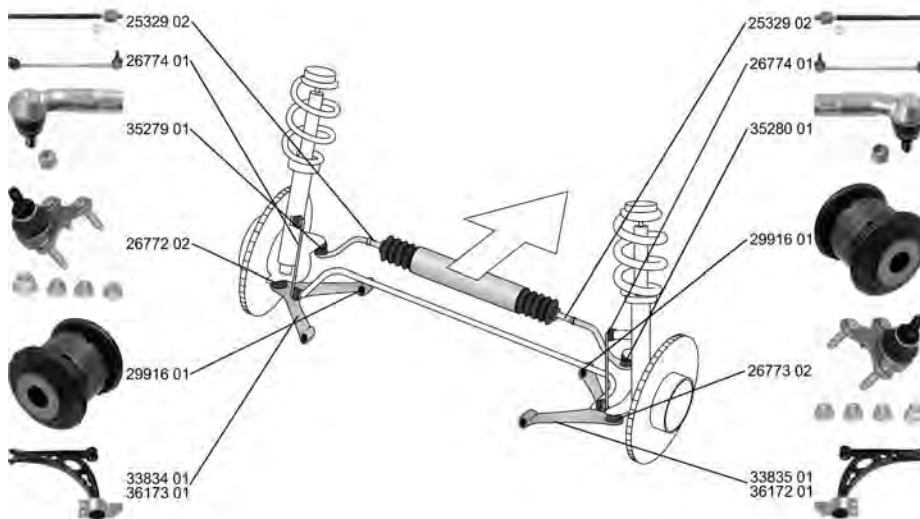

SEAT

ALHAMBRA (710) 06.10 -

	Lagerung, Lenker / Control Arm-/Trailing Arm Bush für Längslenker / for drag link	(9) (182)	⊕(x2)	35451 01 3C0 505 541 	
	1.4 TSI 06.10 - 2.0 TSI 11.10 - 2.0 TDI, 103 kW 06.10 - 2.0 TDI, 125 kW 06.10 - 2.0 TDI, 130 kW 11.12 -				
	Stange/Strebe, Stabilisator / Rod/Strut, stabiliser Pendelstange / Suspension Rod mit Zubehör / with accessories	(30) (97) (220)	⊕	26775 02 1K0 505 465 AA 	
	1.4 TSI 06.10 - 2.0 TSI 11.10 - 2.0 TDI, 103 kW 06.10 - 2.0 TDI, 125 kW 06.10 - 2.0 TDI, 130 kW 11.12 -				

ALTEA (5P1) 03.04 -

	Spurstangenkopf / Tie Rod End Gewindemaß 1 / Thread Measurement 1: M16x1,5 Gewindemaß 2 / Thread Measurement 2: M12x1,5	(27) (63) (64)	⊕	35279 01 1K0 423 811 J 	
	ALL TYPES		für Fahrzeuge mit elektrischer Servolenkung / for vehicles with electric power steering (146)		
	Spurstangenkopf / Tie Rod End Gewindemaß 1 / Thread Measurement 1: M16x1,5 Gewindemaß 2 / Thread Measurement 2: M12x1,5	(27) (63) (64)	⊕	35280 01 1K0 423 812 J 	
	ALL TYPES		für Fahrzeuge mit elektrischer Servolenkung / for vehicles with electric power steering (146)		
	Axialgelenk, Spurstange / Tie Rod Axle Joint mit Rechtsgewinde / with right-hand thread Gewindemaß / Thread Size: M16x1,5	(5) (217) (62)	⊕ ↻	25329 02 1K0 423 810 A 	
	ALL TYPES		für Fahrzeuge mit elektrischer Servolenkung / for vehicles with electric power steering (146)		
	Faltenbalg, Lenkung / Bellow, steering Innendurchmesser 1 [mm] / Inner Diameter 1 [mm]: 15,5 Innendurchmesser 2 [mm] / Inner Diameter 2 [mm]: 49,5	(7) (71) (72)	⊕	33739 01 1K0 423 831 A 	
	ALL TYPES		für Fahrzeuge mit elektrischer Servolenkung / for vehicles with electric power steering (146)