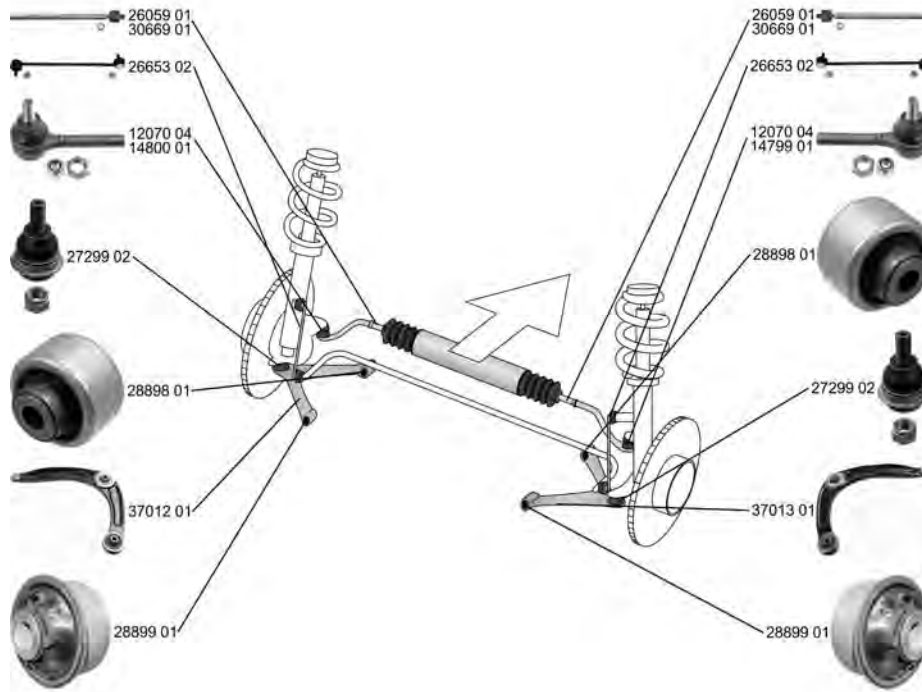

CITROËN

C4 I (L_) 11.04 -

	Spurstangenkopf / Tie Rod End mit Zubehör / with accessories mit Rechtsgewinde / with right-hand thread Gewindemaß / Thread Size: M14x1,5 ALL TYPES	(27) (220) (217) (62) Orga 10311->	12070 04 3817 50
	Spurstangenkopf / Tie Rod End mit Rechtsgewinde / with right-hand thread Gewindemaß / Thread Size: M14x1,5 ALL TYPES	(27) (217) (62) ->Chass. 10310 stehend / Vertical	14799 01 3817 41
	Spurstangenkopf / Tie Rod End mit Rechtsgewinde / with right-hand thread Aussengewinde [mm] / Outer Thread [mm]: M14x1,5 ALL TYPES	(27) (217) (40) ->Chass. 10310 stehend / Vertical	14800 01 3817 42
	Axialgelenk, Spurstange / Tie Rod Axle Joint Gewindemaß / Thread Size: M14x1,5 Innengewinde [mm] / Inner Thread [mm]: M14x1,5 ALL TYPES	(5) (62) (75) ->Chass. 10310	26059 01 3812 E0
	Axialgelenk, Spurstange / Tie Rod Axle Joint Gewindemaß 1 / Thread Measurement 1: M14x1,5 Gewindemaß 2 / Thread Measurement 2: M14x1,5 ALL TYPES	(5) (63) (64) Orga ORGA 10311->	30669 01 3812 E5
	Faltenbalg, Lenkung / Bellow, steering Innendurchmesser 1 [mm] / Inner Diameter 1 [mm]: 17 Innendurchmesser 2 [mm] / Inner Diameter 2 [mm]: 60 ALL TYPES	(7) (71) (72) für Links-/Rechtslenker / for left-/right-hand traffic	30209 01 4066 73 4066 82