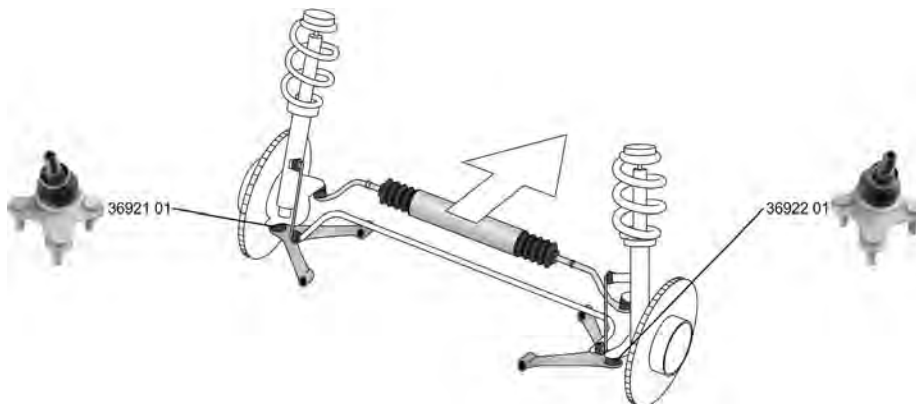

A3 Cabriolet/Convertible (8V7) 10.13 -

	Reparaturset, Radaufhängung Repair Kit, wheel suspension für Artikelnummer / for article number: 36921 01 für Artikelnummer / for article number: 36922 01	(23) (120) (120)	 für PR-Nummer / for PR number:1ZE für PR-Nummer / for PR number:1ZF für PR-Nummer / for PR number:1ZP	37220 01 5Q0 407 365 A 5Q0 407 366 A
	1.4 TFSI, 92 kW 02.14 - 1.4 TFSI, 103 kW 10.13 - 1.8 TFSI, 132 kW 10.13 - 1.8 TFSI quattro 03.14 - S3 quattro, 221 kW 04.14 - 1.6 TDI 02.14 - 2.0 TDI, 110 kW 10.13 - 2.0 TDI quattro, 110 kW 03.14 -		(184) (184) (184)	
	Trag-/Führungsgelenk / Ball Joint Artikelnummer des empfohlenen Zubehörs / Article number of recommended accessories: 37220 01	(31) (37)	 für PR-Nummer / for PR number:1ZE für PR-Nummer / for PR number:1ZF für PR-Nummer / for PR number:1ZP	36921 01
	1.4 TFSI, 92 kW 02.14 - 1.4 TFSI, 103 kW 10.13 - 1.8 TFSI, 132 kW 10.13 - 1.8 TFSI quattro 03.14 - S3 quattro, 221 kW 04.14 - 1.6 TDI 02.14 - 2.0 TDI, 110 kW 10.13 - 2.0 TDI quattro, 110 kW 03.14 -		(184) (184) (184)	
	Trag-/Führungsgelenk / Ball Joint Artikelnummer des empfohlenen Zubehörs / Article number of recommended accessories: 37220 01	(31) (37)	 für PR-Nummer / for PR number:1ZE für PR-Nummer / for PR number:1ZF für PR-Nummer / for PR number:1ZP	36922 01
	1.4 TFSI, 92 kW 02.14 - 1.4 TFSI, 103 kW 10.13 - 1.8 TFSI, 132 kW 10.13 - 1.8 TFSI quattro 03.14 - S3 quattro, 221 kW 04.14 - 1.6 TDI 02.14 - 2.0 TDI, 110 kW 10.13 - 2.0 TDI quattro, 110 kW 03.14 -		(184) (184) (184)