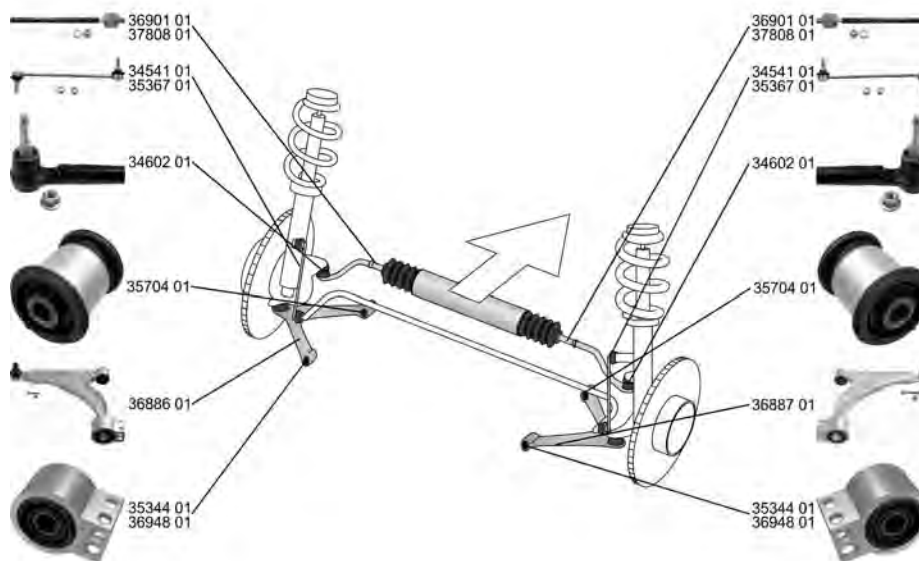

VAUXHALL

ASTRA Mk VI (J) 12.09 -

	Stange/Strebe, Stabilisator / Rod/Strut, stabiliser Pendelstange / Suspension Rod Gewindemaß / Thread Size: M12x1,75	(30) (97) (62)	⊕		35367 01	3 50 611 90498745	
	ALL TYPES ausser/except for : 1.6 CDTi, 81 kW 11.13 - 1.6 CDTi, 100 kW 11.13 -			für Fahrzeuge ohne FlexRide-Fahrwerk / for vehicles without FlexRide suspension	(159)		
	Lenker, Radaufhängung / Track Control Arm ALL TYPES	(14)	⊕(x1)		37617 01	13332257 4 23 062	
				für / for:POC GNG	(119)		
	Achskörperlager / Mounting, axle beam Aussendurchmesser [mm] / Outer Diameter [mm]: 67 Innendurchmesser [mm] / Inner Diameter [mm]: 12	(1) (38) (73)	⊕(x2)		37304 01	13311920 4 02 027	
	ALL TYPES ausser/except for : 2.0 BiTurbo CDTI 12.12 -			für PR-Nummer / for PR number:POC GNG	(184)		

ASTRA Mk VI (J) Sports Tourer 10.10 -

	Spurstangenkopf / Tie Rod End hängend / Suspended Gewindemaß 1 / Thread Measurement 1: M12x1,75 Gewindemaß 2 / Thread Measurement 2: M16x1,5 ALL TYPES	(27) (202) (63) (64)	⊕		34602 01	13272000 66 06 031
	Axialgelenk, Spurstange / Tie Rod Axle Joint Gewindemaß 1 / Thread Measurement 1: M16x1,5 Gewindemaß 2 / Thread Measurement 2: M16x1,5 für Fahrzeuge mit elektrischer Servolenkung / for vehicles with electric power steering ALL TYPES	(5) (63) (64) (146)	⊕		36901 01	13286687 16 09 027
				für / for:POC NJ1	(119)	
	Axialgelenk, Spurstange / Tie Rod Axle Joint Gewindemaß 1 / Thread Measurement 1: M16x1,5 Gewindemaß 2 / Thread Measurement 2: M16x1,5 ALL TYPES	(5) (63) (64)	⊕		37808 01	13278358 9 20 007
				für Fahrzeuge mit hydraulischer Servolenkung / for vehicles with hydraulic power steering für / for:POC NV7	(151) (119)