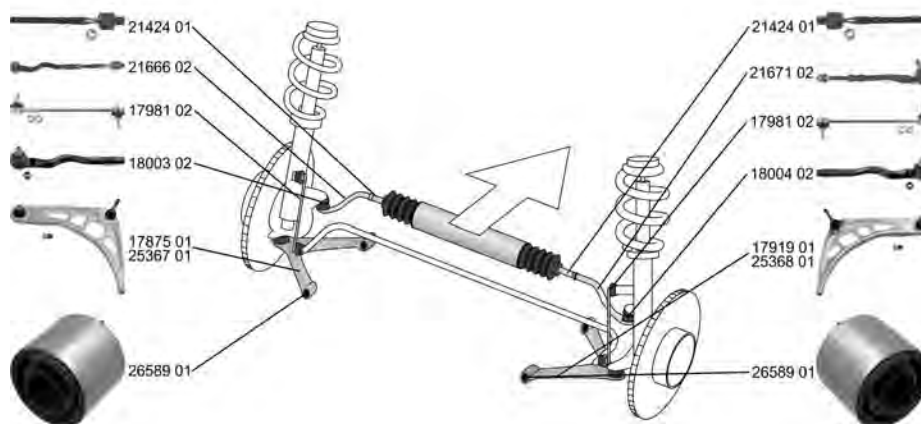

Z4 Coupe (E86)

03.06 -

	<p>Spurstange / Rod Assembly Gewindemaß 1 / Thread Measurement 1: M18x1,5 Gewindemaß 2 / Thread Measurement 2: M12x1,5 3.0 si 3.0 si, 160 kW</p>	<p>(26) (63) (64)</p>	<p></p>	<p>21666 02 32 10 6 777 503  18003 02 6 777 503 21424 01</p> 
	<p>Spurstange / Rod Assembly Gewindemaß 1 / Thread Measurement 1: M18x1,5 Gewindemaß 2 / Thread Measurement 2: M12x1,5 3.0 si 3.0 si, 160 kW</p>	<p>(26) (63) (64)</p>	<p></p>	<p>21671 02 32 10 6 777 504  18004 02 6 777 504 21424 01</p> 
	<p>Spurstangenkopf / Tie Rod End Konusmaß [mm] / Cone Size [mm]: 16 Innengewinde [mm] / Inner Thread [mm]: M14x1,5 mit Rechtsgewinde / with right-hand thread ALL TYPES</p>	<p>(27) (76) (75) (217)</p>	<p></p>	<p>18003 02 32 10 6 774 220 6 774 220</p> 
	<p>Spurstangenkopf / Tie Rod End Innengewinde [mm] / Inner Thread [mm]: M14x1,5 mit Rechtsgewinde / with right-hand thread ALL TYPES</p>	<p>(27) (75) (217)</p>	<p></p>	<p>18004 02 32 10 6 774 221 6 774 221</p> 
	<p>Axialgelenk, Spurstange / Tie Rod Axle Joint 3.0 si 3.0 si, 160 kW</p>	<p>(5)</p>	<p></p>	<p>21424 01</p> 
	<p>Faltenbalg, Lenkung / Bellow, steering Innendurchmesser 1 [mm] / Inner Diameter 1 [mm]: 37 Innendurchmesser 2 [mm] / Inner Diameter 2 [mm]: 51 ALL TYPES</p>	<p>(7) (71) (72)</p>	<p></p>	<p>30123 01 1 139 786 32 21 1 139 786</p> 
	<p>Lenker, Radaufhängung / Track Control Arm Querlenker / Control Arm für Fahrzeuge mit Xenon-Licht / for vehicles with Xenon light für Fahrzeuge ohne Xenon-Licht / for vehicles without Xenon light ohne Halter / without holder nur in Verbindung mit / only in connection with: 17978 01 separat bestellen / Order separately 3.0 si 3.0 si, 160 kW</p>	<p>(14) (98) (143) (169) (241) (235) (246)</p>	<p></p>	<p>17875 01 31 12 6 777 851 6 777 851</p> 