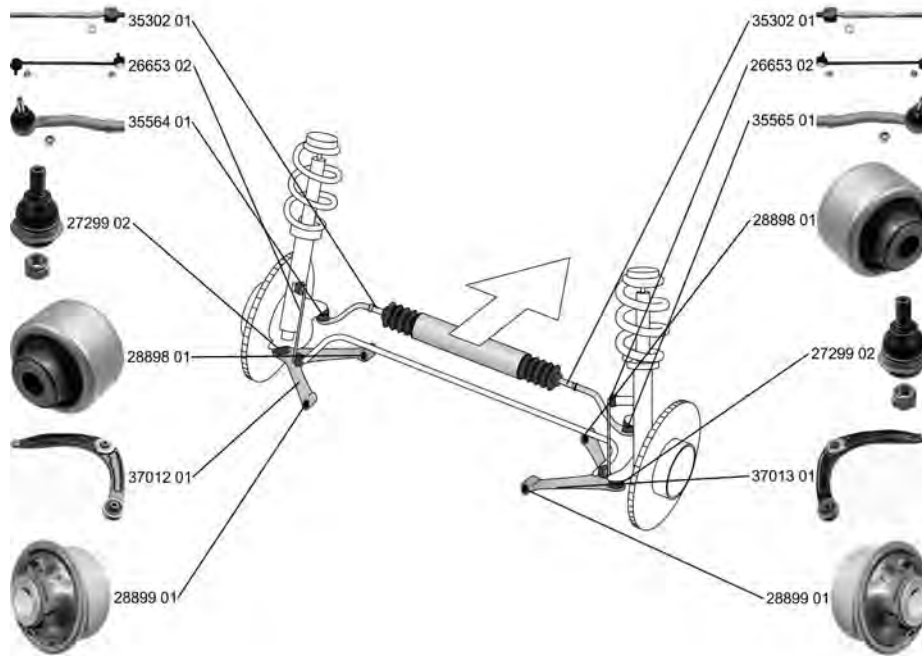

PEUGEOT

PARTNER Pritsche, Fahrgestell / Flatbed, Chassis

01.09 -

	Spurstangenkopf / Tie Rod End ALL TYPES	(27)		35564 01 3817 89
	Spurstangenkopf / Tie Rod End ALL TYPES	(27)		35565 01 3817 88
	Axialgelenk, Spurstange / Tie Rod Axle Joint Gewindemaß / Thread Size: M14x1,5 ALL TYPES	(5) (62)		35302 01 3812 F4
	Faltenbalg, Lenkung / Bellow, steering Innendurchmesser 1 [mm] / Inner Diameter 1 [mm]: 17 Innendurchmesser 2 [mm] / Inner Diameter 2 [mm]: 60 ALL TYPES	(7) (71) (72)		30209 01 4066 73 4066 82
	Lenker, Radaufhängung / Track Control Arm Querlenker / Control Arm mit Gummilager / with rubber mounting ALL TYPES	(14) (98) (212)		37012 01 3520 S2 28898 01 28899 01
	Lenker, Radaufhängung / Track Control Arm Querlenker / Control Arm mit Gummilager / with rubber mounting ALL TYPES	(14) (98) (212)		37013 01 3521 P3 28898 01 28899 01