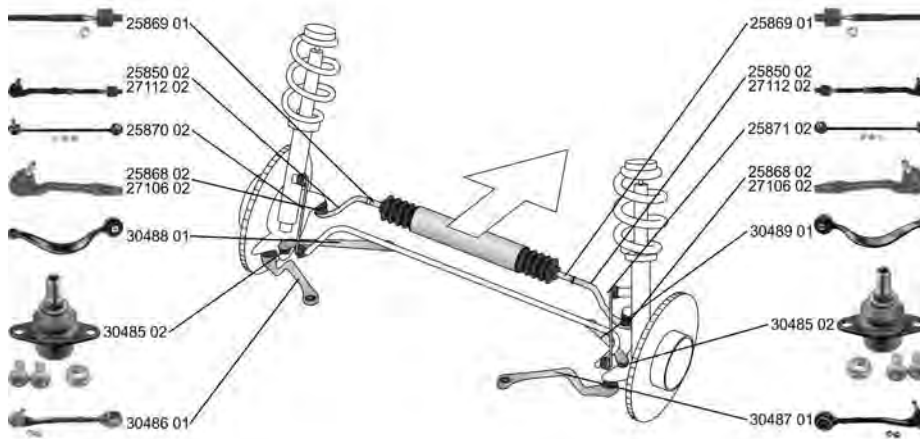

X5 (E53) 05.00 -

	<p>Spurstange / Rod Assembly mit Zubehör / with accessories</p>	(26) (220) 	<p>25850 02 32 21 6 751 277 25869 01 6 751 277 25868 02</p>
	3.0 i, 163 kW 05.00 - 3.0 06.00 - 12.06 3.0 i, 170 kW 05.00 - 4.4 i, 210 kW 05.00 - 4.6 is, 255 kW 02.02 - 4.6 is, 261 kW 09.01 - 12.03 3.0 d, 135 kW 05.01 -	->10.2003	