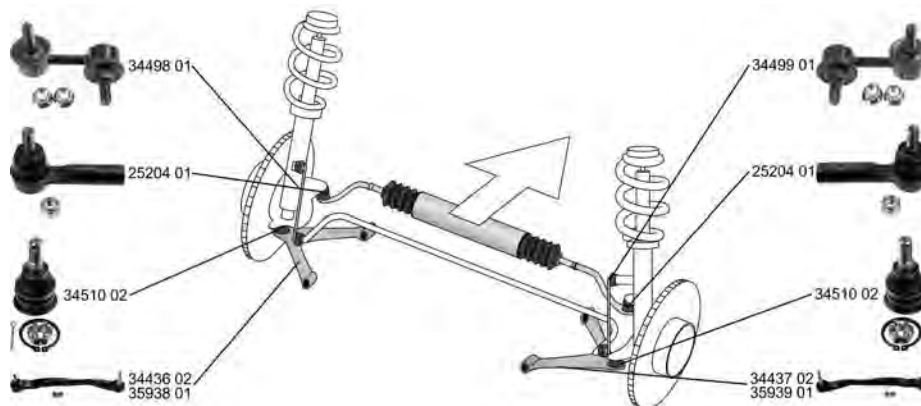

NISSAN

PRIMERA Traveller/Estate (WP12) 02.03 -

	Spurstangenkopf / Tie Rod End Gewindemaß / Thread Size: M12x1,25 Innengewinde [mm] / Inner Thread [mm]: M12x1,25 ALL TYPES	(27) (62) (75)		25204 01 48520-73J25	
	Faltenbalg, Lenkung / Bellow, steering Innendurchmesser 1 [mm] / Inner Diameter 1 [mm]: 12 Innendurchmesser 2 [mm] / Inner Diameter 2 [mm]: 46 1.6 Visia 01.02 - 1.8 03.02 - 1.9 dCi, 88 kW 04.03 - 2.2 Di 03.02 -	(7) (71) (72)		34407 01 48203-BM400	
	Lenker, Radaufhängung / Track Control Arm Querlenker / Control Arm ALL TYPES	(14) (98)		34436 02 54525-AV601	
	Lenker, Radaufhängung / Track Control Arm Querlenker / Control Arm ALL TYPES	(14) (98)		34437 02 54524-AV601	
	Lenker, Radaufhängung / Track Control Arm Querlenker / Control Arm ALL TYPES	(14) (98)		35938 01 54501-AV606	
	Lenker, Radaufhängung / Track Control Arm Querlenker / Control Arm ALL TYPES	(14) (98)		35939 01 54500-AV606	
	Trag-/Führungsgelenk / Ball Joint ALL TYPES	(31)		34510 02 54500-AV606 54501-AV606	
	Stange/Strebe, Stabilisator / Rod/Strut, stabiliser Pendelstange / Suspension Rod Aussengewinde [mm] / Outer Thread [mm]: M10x1,25 ALL TYPES	(30) (97) (40)		34498 01 54668-AU000