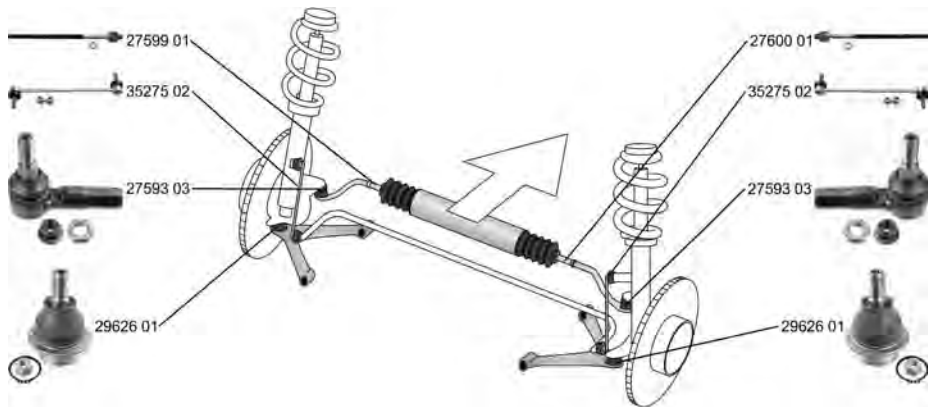

FORD

TRANSIT Bus, Kasten/Box, Pritsche, Fahrgestell/Flatbed, Chassis **04.06 -**

	Stange/Strebe, Stabilisator / Rod/Strut, stabiliser Pendelstange / Suspension Rod	(30) (97)	↔	36188 01 4709303 YC15-5C486-AF	
	ALL TYPES				

TRANSIT TOURNEO **07.06 -**

	Spurstangenkopf / Tie Rod End Gewindemaß 1 / Thread Measurement 1: M16x1,5 Gewindemaß 2 / Thread Measurement 2: M14x2	(27) (63) (64)	↔ ↗	27593 03 1490759 6C11-3289-AB	
	ALL TYPES				
	Axialgelenk, Spurstange / Tie Rod Axle Joint Gewindemaß 1 / Thread Measurement 1: M16x1,5 Gewindemaß 2 / Thread Measurement 2: M16x1,5	(5) (63) (64)	↔ ↗	27599 01 1370709 6C11-3L519-AA	
	ALL TYPES				
	Axialgelenk, Spurstange / Tie Rod Axle Joint Gewindemaß 1 / Thread Measurement 1: M20x1,5 Gewindemaß 2 / Thread Measurement 2: M16x1,5	(5) (63) (64)	↔ ↗	27600 01 1370710 6C11-3L519-BA	
	ALL TYPES				
	Trag-/Führungsgelenk / Ball Joint Gewindemaß / Thread Size: M16x1,5 mit Zubehör / with accessories	(31) (62) (220)	↔	29626 01 1417352 KT6C11-3K209-BA	
	ALL TYPES		für Fahrzeuge ohne verstärktes Fahrwerk / for vehicles without heavy duty suspension (174)		
	Stange/Strebe, Stabilisator / Rod/Strut, stabiliser Gewindemaß / Thread Size: M12x1,5 Pendelstange / Suspension Rod	(30) (62) (97)	↔	35275 02 1495685 3C11-3B438-AD	
	ALL TYPES