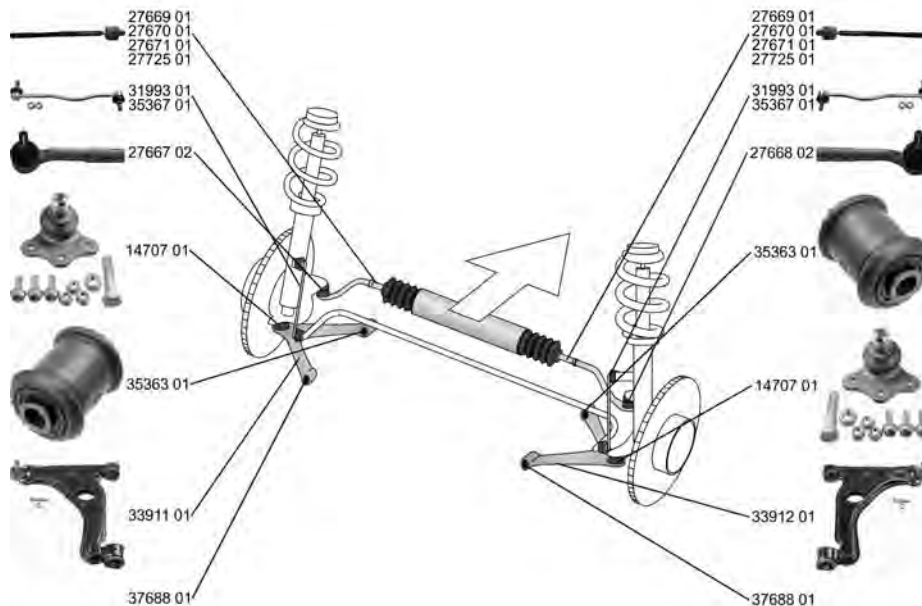

ASTRA Mk V (H) Estate 08.04 - 10.10

	<p>Spurstangenkopf / Tie Rod End mit Zubehör / with accessories ALL TYPES</p>	<p>(27)   (220)</p>	<p>27667 02 16 03 266 93181232</p> 
	<p>Spurstangenkopf / Tie Rod End mit Zubehör / with accessories ALL TYPES</p>	<p>(27)   (220)</p>	<p>27668 02 16 03 267 93181233</p> 