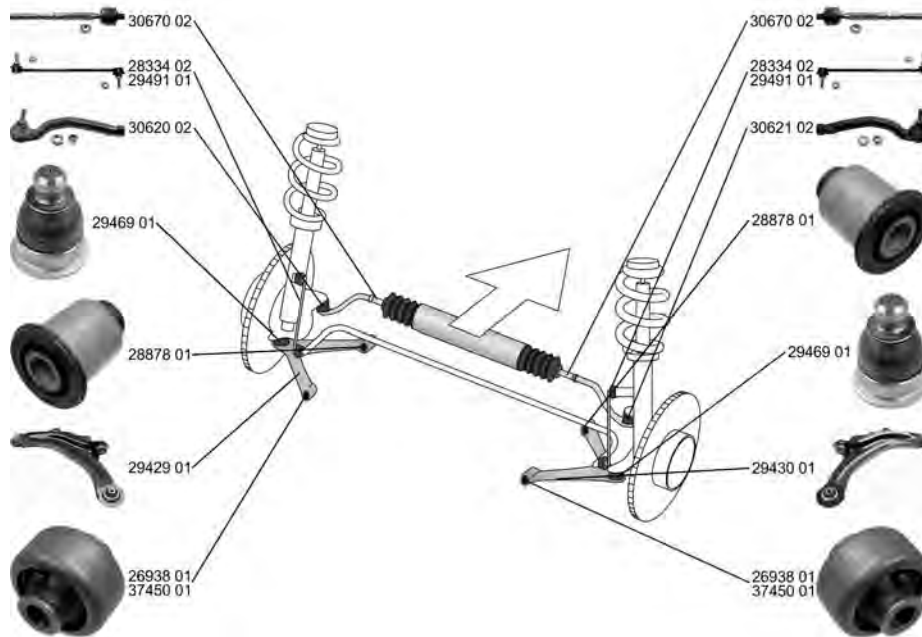

RENAULT

MEGANE II Coupé-Cabriolet
(EM0/1_)

09.03 -

	Spurstangenkopf / Tie Rod End Innengewinde [mm] / Inner Thread [mm]: M14x1,5 Gewindemaß / Thread Size: M10x1,25 mit Zubehör / with accessories ALL TYPES ausser/except for : <table border="1"> <tr> <td>2.0, 110 kW</td> <td>09.05 - 12.09</td> </tr> <tr> <td>2.0, 102 kW</td> <td>09.03 - 02.07</td> </tr> <tr> <td>1.9 dCi, 85 kW</td> <td>09.03 -</td> </tr> </table>	(27) (75) (62) (220)	30620 02 77 01 474 795
	Spurstangenkopf / Tie Rod End Innengewinde [mm] / Inner Thread [mm]: M14x1,5 Gewindemaß / Thread Size: M10x1,25 mit Zubehör / with accessories ALL TYPES ausser/except for : <table border="1"> <tr> <td>2.0, 110 kW</td> <td>09.05 - 12.09</td> </tr> <tr> <td>2.0, 102 kW</td> <td>09.03 - 02.07</td> </tr> <tr> <td>1.9 dCi, 85 kW</td> <td>09.03 -</td> </tr> </table>	(27) (75) (62) (220)	30621 02 77 01 474 796
	Axialgelenk, Spurstange / Tie Rod Axle Joint Gewindemaß 1 / Thread Measurement 1: M14x1,5 Gewindemaß 2 / Thread Measurement 2: M14x1,5 mit Zubehör / with accessories ALL TYPES ausser/except for : <table border="1"> <tr> <td>2.0, 110 kW</td> <td>09.05 - 12.09</td> </tr> <tr> <td>2.0, 102 kW</td> <td>09.03 - 02.07</td> </tr> <tr> <td>1.9 dCi, 85 kW</td> <td>09.03 -</td> </tr> </table>	(5) (63) (64) (220)	30670 02 77 01 474 448
	Faltenbalg, Lenkung / Bellow, steering Innendurchmesser 1 [mm] / Inner Diameter 1 [mm]: 13,5 Innendurchmesser 2 [mm] / Inner Diameter 2 [mm]: 52,5 ALL TYPES ausser/except for : <table border="1"> <tr> <td>2.0, 110 kW</td> <td>09.05 - 12.09</td> </tr> <tr> <td>2.0, 102 kW</td> <td>09.03 - 02.07</td> </tr> <tr> <td>1.9 dCi, 85 kW</td> <td>09.03 -</td> </tr> </table>	(7) (71) (72)	33620 01 77 01 474 447
	Lenker, Radaufhängung / Track Control Arm Konusmaß [mm] / Cone Size [mm]: 18 Querlenker / Control Arm ALL TYPES ausser/except for : <table border="1"> <tr> <td>2.0, 110 kW</td> <td>09.05 - 12.09</td> </tr> <tr> <td>2.0, 102 kW</td> <td>09.03 - 02.07</td> </tr> <tr> <td>1.9 dCi, 85 kW</td> <td>09.03 -</td> </tr> </table>	(14) (76) (98)	29429 01 82 00 679 063 29469 01 28878 01 37450 01