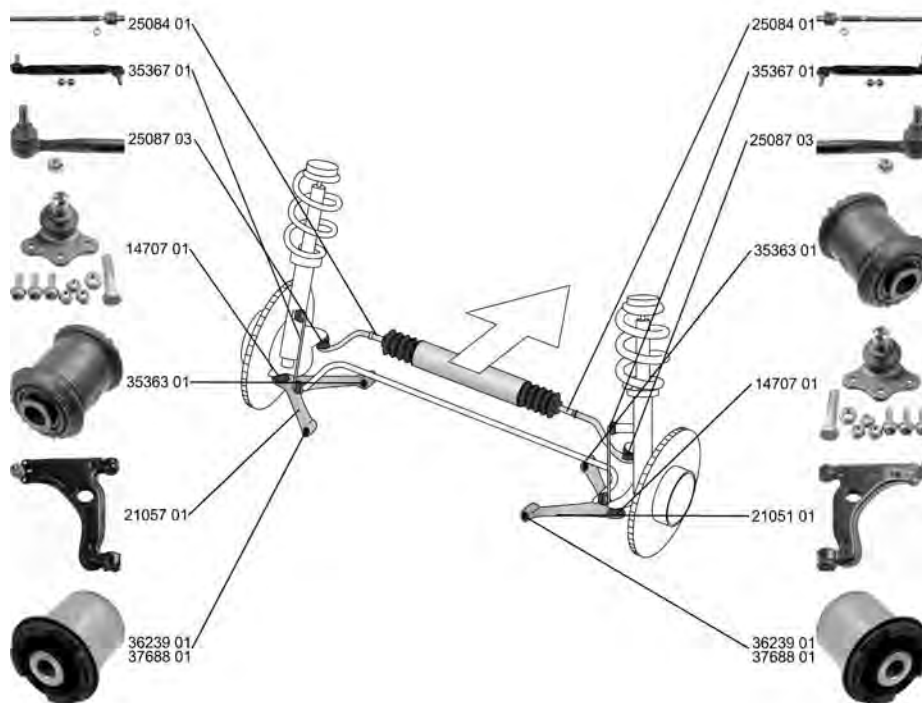

ASTRA Mk IV (G) Sedan 02.98 - 05.05

	Spurstangenkopf / Tie Rod End mit Zubehör / with accessories ALL TYPES	(27) (220)	↔	25087 03 16 03 542 93186537
	Axialgelenk, Spurstange / Tie Rod Axle Joint für Lenkgetriebe-ID / for steering gear ID: TRW mit Zubehör / with accessories Gewindemaß / Thread Size: M14x1,5 ALL TYPES	(5) (178) (220) (62)	↔ ↗ ☐ nicht für / not for: OPC	25084 01 16 03 216 9118128
	Faltenbalg, Lenkung / Bellow, steering für Lenkgetriebehersteller / for steering gear manufacturer: TRW Innendurchmesser 1 [mm] / Inner Diameter 1 [mm]: 13 Innendurchmesser 2 [mm] / Inner Diameter 2 [mm]: 53 ALL TYPES	(7) (179) (71) (72)	↔	30237 01 16 09 527 93189459
	Faltenbalg, Lenkung / Bellow, steering für Lenkgetriebehersteller / for steering gear manufacturer: TRW Innendurchmesser 1 [mm] / Inner Diameter 1 [mm]: 13 Innendurchmesser 2 [mm] / Inner Diameter 2 [mm]: 53 ALL TYPES	(7) (179) (71) (72)	↔	34656 01 16 09 356 93191260
	Faltenbalg, Lenkung / Bellow, steering für Lenkgetriebehersteller / for steering gear manufacturer: Delphi nicht für / not for: OPC Innendurchmesser 1 [mm] / Inner Diameter 1 [mm]: 49,5 Innendurchmesser 2 [mm] / Inner Diameter 2 [mm]: 13,5 ALL TYPES	(7) (179) (221) (71) (72)	↔	36019 01 16 09 109 26059295