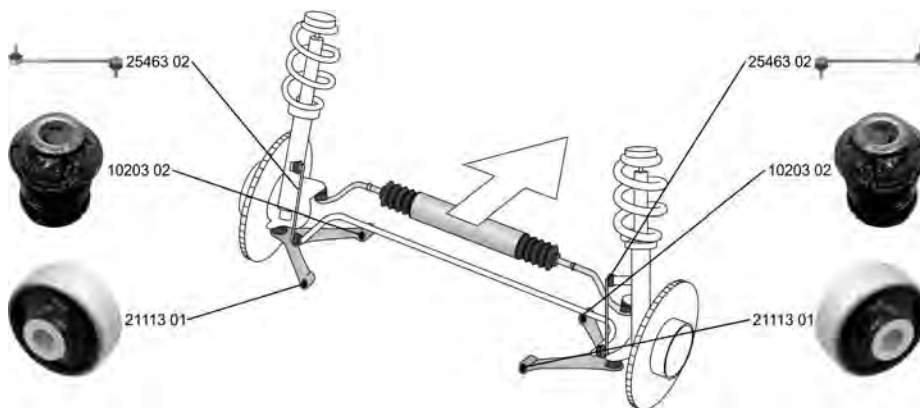

VOLKSWAGEN

POLO (6R, 6C) 06.09 -

	Stabilisatorlager / Stabiliser Mounting Innendurchmesser [mm] / Inner Diameter [mm]: 17	(28) (73)	↔(x2)	für PR-Nummer / for PR number:0AR	(184)	35887 01 6Q0 411 314 Q 	
	1.2, 44 kW 06.09 - 1.2, 51 kW 06.09 - 1.2 TSI, 66 kW 05.11 - 05.14 1.2 TSI, 77 kW 11.09 - 1.4 BiFuel 03.10 - 01.11 1.4 06.09 - 1.4 GTI 05.10 - 1.6 BiFuel 01.11 - 1.2 TDI 10.09 - 1.6 TDI, 55 kW 06.09 - 1.6 TDI, 66 kW 06.09 - 1.6 TDI, 77 kW 06.09 -						
	Stabilisatorlager / Stabiliser Mounting Innendurchmesser [mm] / Inner Diameter [mm]: 18	(28) (73)	↔(x2)	für PR-Nummer / for PR number:0AS	(184)	35888 01 6Q0 411 314 R 	
	1.2, 44 kW 06.09 - 1.2, 51 kW 06.09 - 1.2 TSI, 66 kW 05.11 - 05.14 1.2 TSI, 77 kW 11.09 - 1.4 BiFuel 03.10 - 01.11 1.4 06.09 - 1.4 GTI 05.10 - 1.6 BiFuel 01.11 - 1.2 TDI 10.09 - 1.6 TDI, 55 kW 06.09 - 1.6 TDI, 66 kW 06.09 - 1.6 TDI, 77 kW 06.09 -						

POLO VIVO Schrägheck/Hatchback 02.10 -

	Lagerung, Lenker / Control Arm-/Trailing Arm Bush für Querlenker / for control arm	(9) (186)	↔↕(x2)			10203 02 357 407 182
	1.4, 55 kW 02.10 -					
	Lagerung, Lenker / Control Arm-/Trailing Arm Bush für Querlenker / for control arm	(9) (186)	↔↕(x2)			21113 01 1J0 407 181
	1.4, 55 kW 02.10 -					
	Stange/Strebe, Stabilisator / Rod/Strut, stabiliser Pendelstange / Suspension Rod Durchmesser [mm] / Diameter [mm]: 9 Gewindemaß / Thread Size: M10	(30) (97) (53) (62)	↔			25463 02 6R0 411 315
	1.4, 55 kW 02.10 -