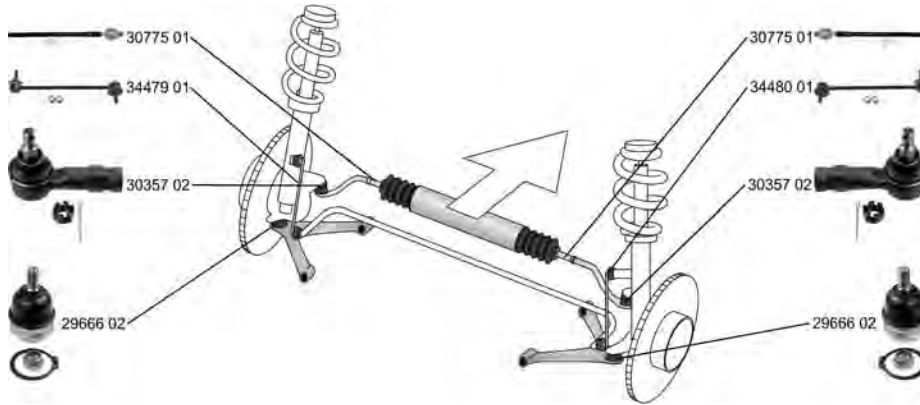

KIA

CERATO (LD)

03.04 -

	Spurstangenkopf / Tie Rod End mit Rechtsgewinde / with right-hand thread Innengewinde [mm] / Inner Thread [mm]: M14x1,5 ALL TYPES	(27) (217) (75)		30357 02 56820-25000
	Axialgelenk, Spurstange / Tie Rod Axle Joint ALL TYPES	(5)		30775 01 57724-2D000
	Faltenbalg, Lenkung / Bellow, steering Innendurchmesser 1 [mm] / Inner Diameter 1 [mm]: 15 Innendurchmesser 2 [mm] / Inner Diameter 2 [mm]: 48 1.6, 77 kW 07.04 - 2.0, 105 kW 04.04 - 1.5 CRDi 07.05 - 1.6 CRDi 06.05 - 2.0 CRDi 04.04 -	(7) (71) (72)		37607 01 57740-2D000
	Trag-/Führungsgelenk / Ball Joint ALL TYPES	(31)		29666 02 54530-31600
	Stange/Strebe, Stabilisator / Rod/Strut, stabiliser Pendelstange / Suspension Rod Aussengewinde [mm] / Outer Thread [mm]: M10x1,25 ALL TYPES	(30) (97) (40)		34479 01 54830-2F000
	Stange/Strebe, Stabilisator / Rod/Strut, stabiliser Pendelstange / Suspension Rod Aussengewinde [mm] / Outer Thread [mm]: M10x1,25 ALL TYPES	(30) (97) (40)		34480 01 54840-2F000
	Stange/Strebe, Stabilisator / Rod/Strut, stabiliser Pendelstange / Suspension Rod ALL TYPES	(30) (97)		24689 02 55530-17010