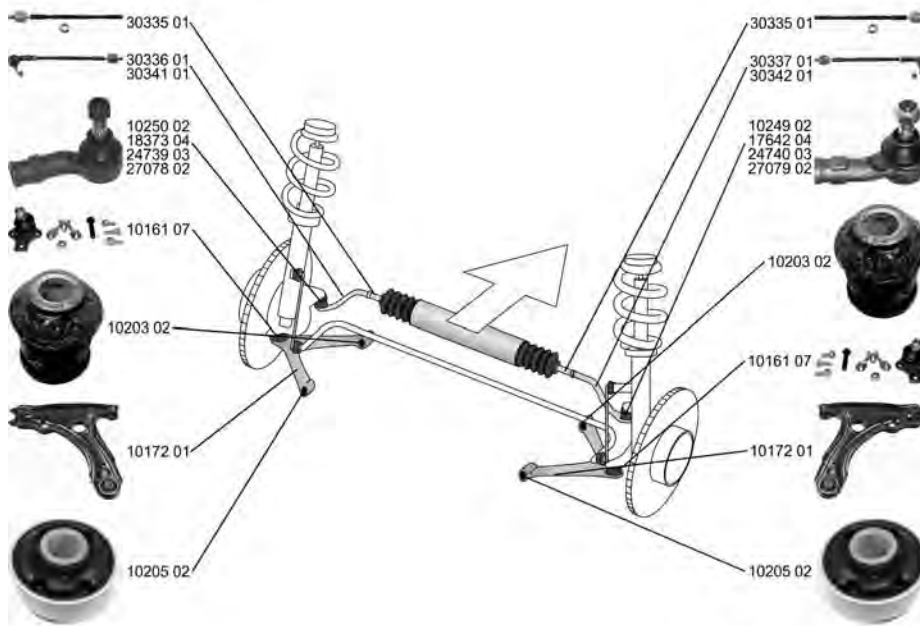

VOLKSWAGEN

POLO Classic/Saloon (6KV2) 11.95 - 09.01

	Spurstange / Rod Assembly	(26)		30336 01 6K0 422 803 E
	1.0 08.96 - 12.01 54 1.4 01.98 - 08.99 60 1.4 12.95 - 09.01 75 1.4 16V 10.99 - 09.01 1.4 05.96 - 07.02 75 1.6 11.95 - 09.97 75 1.6 11.95 - 09.01 1.6, 65 kW 05.96 - 09.01 100 1.6 12.95 - 09.01 90 1.8 01.97 - 09.01 1.8, 73 kW 05.96 - 09.01 1.8, 82 kW 08.00 - 07.02 1.8, 85 kW 04.97 - 07.98 2.0, 74 kW 06.99 - 07.05 2.0, 85 kW 08.99 - 09.01 1.8 Hybrid, 74 kW 05.96 - 09.01 1.8 Hybrid, 85 kW 04.97 - 09.98 57 1.7 SDI 07.97 - 09.01 64 1.9 SDI 12.95 - 08.99 64 1.9 D 01.96 - 10.96 1.9 SDI 06.96 - 09.01 68 1.9 SDI 08.99 - 01.02 90 1.9 TDI 09.96 - 09.01 110 1.9 TDI 06.98 - 01.02		für Fahrzeuge ohne Sportfahrwerk / for vehicles without sports suspension (168)	30335 01 18373 04
	Spurstange / Rod Assembly	(26)		30337 01 6K0 422 804 E
	1.0 08.96 - 12.01 54 1.4 01.98 - 08.99 60 1.4 12.95 - 09.01 75 1.4 16V 10.99 - 09.01 1.4 05.96 - 07.02 75 1.6 11.95 - 09.97 75 1.6 11.95 - 09.01 1.6, 65 kW 05.96 - 09.01 100 1.6 12.95 - 09.01 90 1.8 01.97 - 09.01 1.8, 73 kW 05.96 - 09.01 1.8, 82 kW 08.00 - 07.02 1.8, 85 kW 04.97 - 07.98 2.0, 74 kW 06.99 - 07.05 2.0, 85 kW 08.99 - 09.01 1.8 Hybrid, 74 kW 05.96 - 09.01 1.8 Hybrid, 85 kW 04.97 - 09.98 57 1.7 SDI 07.97 - 09.01 64 1.9 SDI 12.95 - 08.99 64 1.9 D 01.96 - 10.96 1.9 SDI 06.96 - 09.01 68 1.9 SDI 08.99 - 01.02 90 1.9 TDI 09.96 - 09.01 110 1.9 TDI 06.98 - 01.02		für Fahrzeuge ohne Sportfahrwerk / for vehicles without sports suspension (168)	30335 01 17642 04