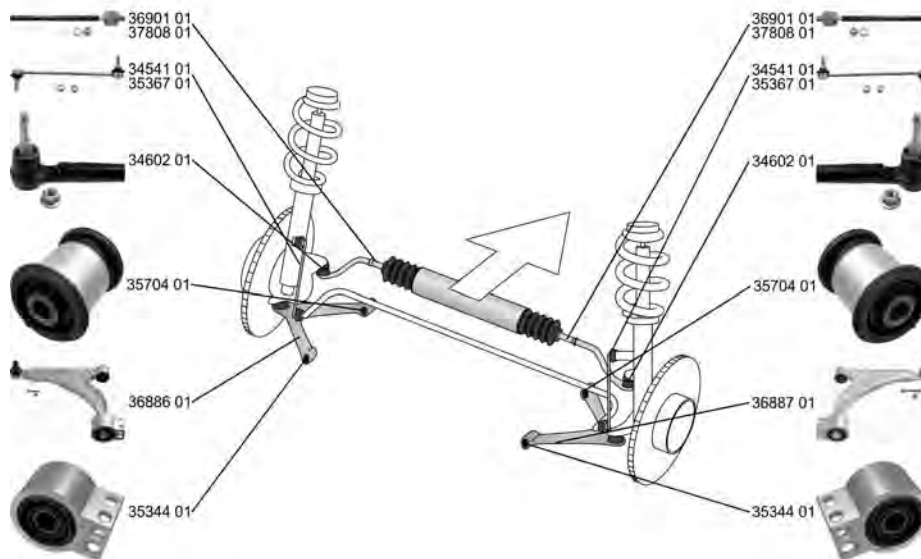

OPEL

ASTRA J Sports Tourer 10.10 -

	Stange/Strebe, Stabilisator / Rod/Strut, stabiliser Pendelstange / Suspension Rod Gewindemaß / Thread Size: M12x1,75	(30) (97) (62)	⊕		35367 01	3 50 611 90498745
	ALL TYPES			für Fahrzeuge ohne FlexRide-Fahrwerk / for vehicles without FlexRide suspension	(159)	
	Lenker, Radaufhängung / Track Control Arm	(14)	⊕(x1)		37617 01	13332257 4 23 062
	ALL TYPES			für / for:POC GNG	(119)	
	Achskörperlager / Mounting, axle beam Aussendurchmesser [mm] / Outer Diameter [mm]: 67 Innendurchmesser [mm] / Inner Diameter [mm]: 12	(1) (38) (73)	⊕(x2)		37304 01	13311920 4 02 027
	ALL TYPES ausser/except for : 2.0 BiTurbo CDTI	12.12 -		für PR-Nummer / for PR number:POC GNG	(184)	

ASTRA J Stufenheck/Saloon 06.12 -

	Spurstangenkopf / Tie Rod End hängend / Suspended Gewindemaß 1 / Thread Measurement 1: M12x1,75 Gewindemaß 2 / Thread Measurement 2: M16x1,5	(27) (202) (63) (64)	⊕		34602 01	13272000 66 06 031
	ALL TYPES					
	Axialgelenk, Spurstange / Tie Rod Axle Joint Gewindemaß 1 / Thread Measurement 1: M16x1,5 Gewindemaß 2 / Thread Measurement 2: M16x1,5 für Fahrzeuge mit elektrischer Servolenkung / for vehicles with electric power steering	(5) (63) (64) (146)	⊕		36901 01	13286687 16 09 027
	ALL TYPES			für / for:POC NJ1	(119)	
	Axialgelenk, Spurstange / Tie Rod Axle Joint Gewindemaß 1 / Thread Measurement 1: M16x1,5 Gewindemaß 2 / Thread Measurement 2: M16x1,5	(5) (63) (64)	⊕		37808 01	13278358 9 20 007
	ALL TYPES			für Fahrzeuge mit hydraulischer Servolenkung / for vehicles with hydraulic power steering für / for:POC NV7	(151) (119)