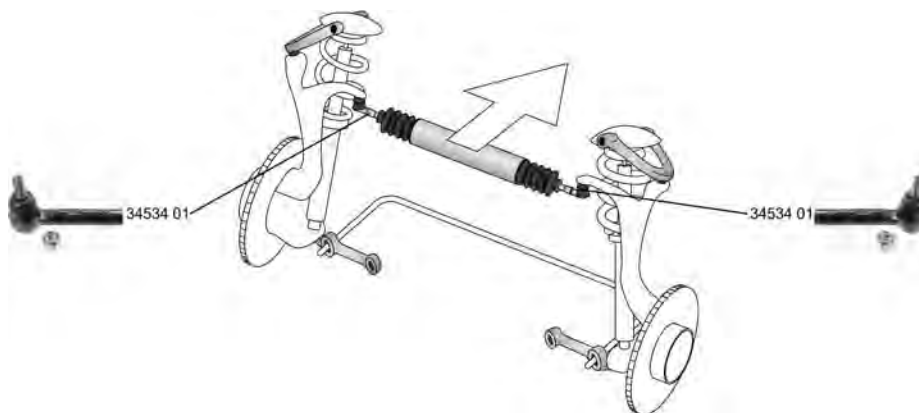

TOYOTA

COROLLA Stufenheck (_NZE16_) 05.12 -

	Stange/Strebe, Stabilisator / Rod/Strut, stabiliser	(30)	↕	35004 01	48820-52030
	Pendelstange / Suspension Rod Aussengewinde [mm] / Outer Thread [mm]: M12x1,25	(97)			
	1.5	05.12 -			

FJ CRUISER (GSJ1_) 01.06 -

	Faltenbalg, Lenkung / Bellow, steering	(7)	↕	37625 01	45535-26030
	Innendurchmesser 1 [mm] / Inner Diameter 1 [mm]: 14 Innendurchmesser 2 [mm] / Inner Diameter 2 [mm]: 50	(71)			
	4.0 i V6, 203 kW	01.11 -		->07.2009	

HIACE IV Wagon/Bus (_H1_, _H2_) 08.95 -

	Spurstangenkopf / Tie Rod End	(27)	↕	34534 01	45046-29325		
	Aussengewinde [mm] / Outer Thread [mm]: M14x1,5 Innengewinde [mm] / Inner Thread [mm]: M15x1,5	(40)					
	ALL TYPES	(75)					
	Faltenbalg, Lenkung / Bellow, steering	(7)	↕	37625 01	45535-26030		
	Innendurchmesser 1 [mm] / Inner Diameter 1 [mm]: 14 Innendurchmesser 2 [mm] / Inner Diameter 2 [mm]: 50	(71)					
	ALL TYPES	(72)					
	Stange/Strebe, Stabilisator / Rod/Strut, stabiliser	(30)	↕	34493 01	48810-26020		
	Pendelstange / Suspension Rod Aussengewinde [mm] / Outer Thread [mm]: M12x1,25	(97)					
	2.7 (RCH13_, RCH23_)	04.98 - 11.01				für / for:DX	(119)
	2.4 D, 55 kW	07.99 - 08.06					
	2.4 TD (LXH12_, LXH22_)	08.95 - 08.06					
	2.5 D-4D, 65 kW	11.01 - 08.06				für / for:DX/GL	(119)
	2.5 D-4D, 70 kW	08.06 -					
	2.5 D-4D, 75 kW	11.01 - 08.06					
2.5 D-4D 4WD, 75 kW	11.01 - 08.06						
2.7, 106 kW	11.01 - 08.06	08.1999->					
2.7 4WD	11.01 -						
	Stange/Strebe, Stabilisator / Rod/Strut, stabiliser	(30)	↕	34494 01	48820-26020		
	Pendelstange / Suspension Rod Aussengewinde [mm] / Outer Thread [mm]: M12x1,25	(97)					
	2.7 (RCH13_, RCH23_)	04.98 - 11.01				für / for:DX	(119)
	2.4 D, 55 kW	07.99 - 08.06					
	2.4 TD (LXH12_, LXH22_)	08.95 - 08.06					
	2.5 D-4D, 65 kW	11.01 - 08.06				für / for:DX/GL	(119)
	2.5 D-4D, 70 kW	08.06 -					
	2.5 D-4D, 75 kW	11.01 - 08.06					
2.5 D-4D 4WD, 75 kW	11.01 - 08.06						
2.7, 106 kW	11.01 - 08.06	08.1999->					
2.7 4WD	11.01 -