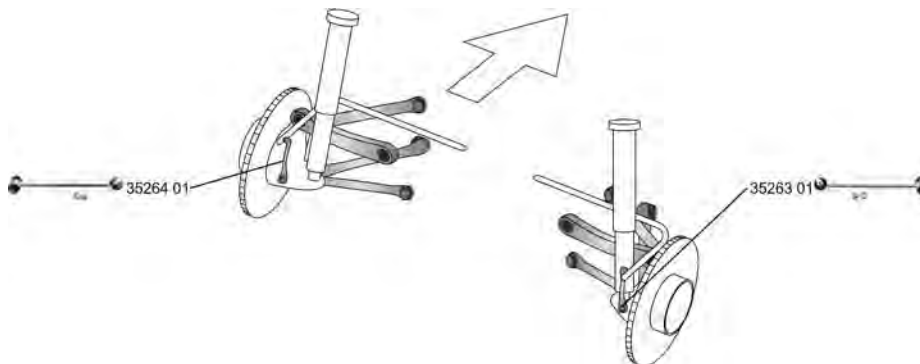

MERCEDES-BENZ

E-KLASSE Kombi/Estate (S212) 08.09 -

	Spurstange / Rod Assembly	(26)		36256 01	204 350 05 53
	E 200 (212.234)	11.12 -			
	E 200 CGI (212.248)	11.09 -			
	E 250 CGI (212.247)	11.09 -			
	E 250 (212.236)	11.12 -			
	E 300 Hybrid / BlueTEC Hybrid (212.298)	12.11 -			
	E 300	11.09 -			
	E 300 (212.255)	07.11 -			
	E 300 4-matic (212.280)	07.11 -			
	E 350 (212.256)	08.09 -			
	E 350 CGI (212.257)	11.09 -			
	E 350 (212.259)	09.11 -			
	E 350 4-matic (212.287)	11.09 -			
	E 350 4-matic (212.288, 212.287)	09.11 -			
	E 400	01.13 -			
	E 400 (212.261)	07.14 -			
	E 400 4-matic (212.299)	07.14 -			
	E 400 4-matic	01.13 -			
	E 500 (212.272)	11.09 -			
	E 500 (212.273)	09.11 -			
	E 500 4-matic (212.291)	09.11 -			
	E 200 CDI / BlueTEC (212.205, 212.206)	11.09 -			
	E 220 CDI (212.202)	08.09 -			
	E 220 CDI / BlueTEC (212.202, 212.201)	11.09 -			
	E 250 CDI / BlueTEC (212.203, 212.204)	11.09 -			
	E 250 CDI / BlueTEC 4-matic (212.282, 212.297)	07.10 -			
	E 300 CDI (212.220)	03.11 -			
	E 300 CDI / BlueTEC (212.227)	11.09 -			
	E 350 BlueTEC (212.224)	11.09 -			
	E 350 CDI (212.225)	11.09 -			
	E 350 CDI 4-matic (212.289)	11.09 -			
	E 350 BlueTEC	11.12 -			
	E 350 BlueTEC (212.226)	07.14 -			
	E 350 BlueTEC 4-matic	11.12 -			
	E 350 BlueTEC 4-matic (212.294)	07.14 -			
	E 350 CDI (212.223)	07.11 -			
	E 350 CDI 4-matic (212.293)	07.11 -