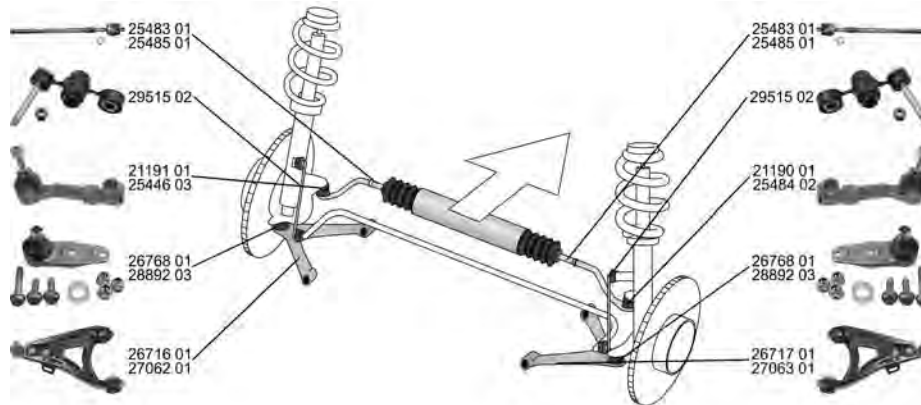

RENAULT

MEGANE CC (EZ0/1_) 06.10 -

Lagerung, Lenker / Control Arm-/Trailing Arm Bush für Querlenker / for control arm	1.4 TCe (EZ0F, EZ1V) 06.10 - 1.6 16V (EZ0U, EZ1U) 06.10 - 2.0 CVT (EZ0G, EZ1E, EZ1P) 06.10 - 1.5 dCi (EZ09, EZ1G, EZ0D) 06.10 - 1.9 dCi (EZ0J, EZ1S) 06.10 -	(9) (186)		35662 01 54 53 000 05R 54 56 000 04R
	Stange/Strebe, Stabilisator / Rod/Strut, stabiliser Gewindemaß / Thread Size: M10x1.5 Rohr-Ø [mm] / Pipe Ø [mm]: 9 Koppelstange / Coupling Rod ALL TYPES	(30) (62) (101) (78)		37109 01 54 61 800 02R

MEGANE Scenic/MPV (JA0_) 01.97 - 09.99

Spurstangenkopf / Tie Rod End	1.4 i (JA0E) 01.97 - 09.99 1.6 i (JA0L) 01.97 - 09.99 1.6 e (JA0F) 10.96 - 10.99 2.0 i (JA0G), 84 kW 01.97 - 09.99 1.9 D (JA0J) 03.97 - 09.99 1.9 dT (JA0K, JA0Y) 01.97 - 09.99 1.9 dTi (JA0N) 04.97 - 09.99	(27)		21190 01 77 01 470 766
	1.4 i (JA0E) 01.97 - 09.99 1.6 i (JA0L) 01.97 - 09.99 1.6 e (JA0F) 10.96 - 10.99 2.0 i (JA0G), 84 kW 01.97 - 09.99 1.9 D (JA0J) 03.97 - 09.99 1.9 dT (JA0K, JA0Y) 01.97 - 09.99 1.9 dTi (JA0N) 04.97 - 09.99	(27)		21191 01 77 01 470 765
Spurstangenkopf / Tie Rod End mit Zubehör / with accessories Konusmaß [mm] / Cone Size [mm]: 14,6 Gewindemaß / Thread Size: M10x1,25 Innengewinde [mm] / Inner Thread [mm]: M14x1,5	1.4 i (JA0E) 01.97 - 09.99 1.6 i (JA0L) 01.97 - 09.99 1.6 e (JA0F) 10.96 - 10.99 2.0 i (JA0G), 80 kW 01.99 - 09.99 2.0 i (JA0G), 84 kW 01.97 - 09.99 1.9 D (JA0J) 03.97 - 09.99 1.9 dT (JA0K, JA0Y) 01.97 - 09.99 1.9 dTi (JA0N) 04.97 - 09.99 1.6 16V (JA0B, JA04, JA11) 04.98 - 10.99	(27) (220) (76) (62) (75)		25446 03 77 01 474 492
	1.4 i (JA0E) 01.97 - 09.99 1.6 i (JA0L) 01.97 - 09.99 1.6 e (JA0F) 10.96 - 10.99 2.0 i (JA0G), 80 kW 01.99 - 09.99 2.0 i (JA0G), 84 kW 01.97 - 09.99 1.9 D (JA0J) 03.97 - 09.99 1.9 dT (JA0K, JA0Y) 01.97 - 09.99 1.9 dTi (JA0N) 04.97 - 09.99		03.1999->