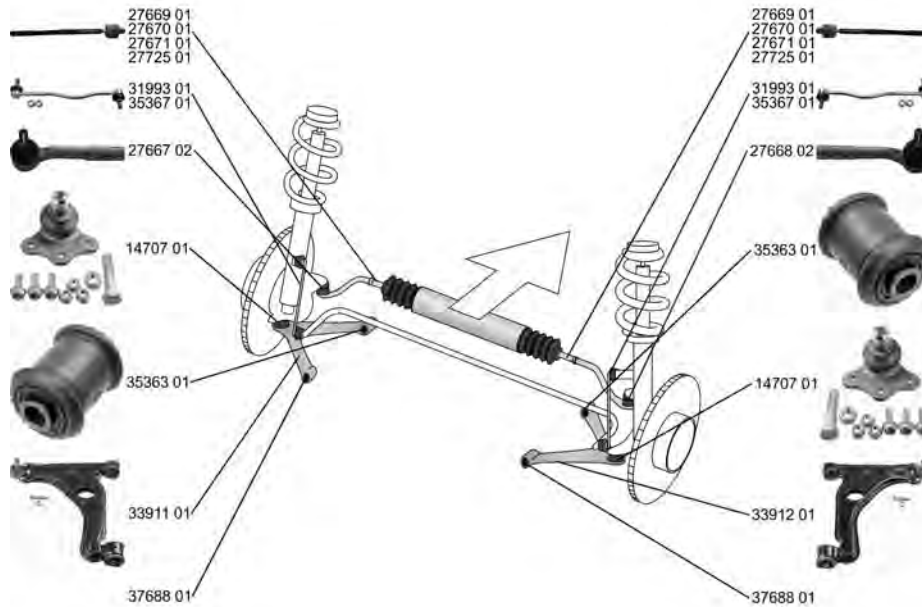

OPEL

ASTRA H Van (L70)

02.04 -

	<p>Spurstangenkopf / Tie Rod End mit Zubehör / with accessories</p>	<p>(27) (220)</p>	<p></p>	<p>27667 02 16 03 266 93181232</p>
	<p>ALL TYPES</p>			
	<p>Spurstangenkopf / Tie Rod End mit Zubehör / with accessories</p>	<p>(27) (220)</p>	<p></p>	<p>27668 02 16 03 267 93181233</p>
	<p>ALL TYPES</p>			
	<p>Axialgelenk, Spurstange / Tie Rod Axle Joint für Lenkungshersteller / for steering manufacturer: ZF Gewindemaß / Thread Size: M16x1,5 mit Leichtmetallfelge / with light alloy rim</p>	<p>(5) (180) (62) (214)</p>	<p></p>	<p>27669 01 16 03 359 93189670</p>
	<p>ALL TYPES</p>		<p></p> <p>für Fahrzeuge mit Sportfahrwerk / for vehicles with sports suspension (140) Felgenreöße [Zoll] / Rim Size [in]:18 (55) Felgenreöße [Zoll] / Rim Size [in]:19 (55)</p>	
	<p>Axialgelenk, Spurstange / Tie Rod Axle Joint für Lenkungshersteller / for steering manufacturer: ZF Gewindemaß / Thread Size: M16x1,5</p>	<p>(5) (180) (62)</p>	<p></p>	<p>27670 01 16 03 358 93189669</p>
	<p>ALL TYPES</p>		<p></p> <p>für Fahrzeuge mit Sportfahrwerk / for vehicles with sports suspension (140) Felgenreöße [Zoll] / Rim Size [in]:15 (55) Felgenreöße [Zoll] / Rim Size [in]:16 (55) Felgenreöße [Zoll] / Rim Size [in]:17 (55)</p>	
	<p>Axialgelenk, Spurstange / Tie Rod Axle Joint für Lenkungshersteller / for steering manufacturer: ZF Gewindemaß / Thread Size: M16x1,5 für Fahrzeuge mit Standard Fahrwerk / for vehicles with standard chassis</p>	<p>(5) (180) (62) (142)</p>	<p></p>	<p>27671 01 16 03 357 93189668</p>
	<p>ALL TYPES</p>		<p></p>	