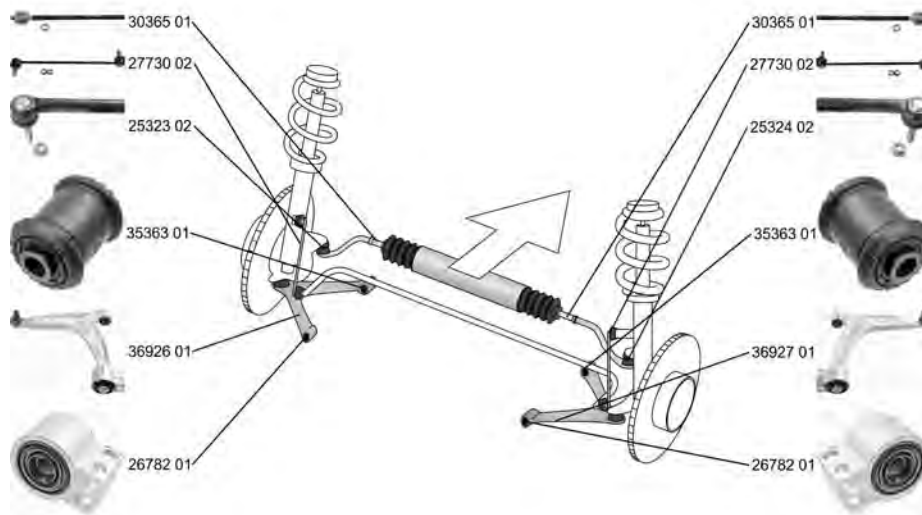

9-3 Cabriolet/Convertible (YS3F) 08.03 -

Spurstangenkopf / Tie Rod End Gewindemaß / Thread Size: M12x1,5 Innengewinde [mm] / Inner Thread [mm]: M14x1,5 mit Zubehör / with accessories	(27) (62) (75) (220)	25323 02 52 39 314
1.8t 1.8t BioPower, 110 kW 1.8t BioPower, 129 kW 2.0, 143 kW 2.0 Turbo Performance 2.0 t, 129 kW 2.0 t, 154 kW 2.0 t BioPower, 129 kW 2.0 t BioPower, 147 kW 2.8 Turbo V6, 184 kW 2.8 Turbo V6, 188 kW 2.8 Turbo V6, 203 kW 2.8 Turbo V6, 206 kW 1.9 TiD, 110 kW 1.9 TTiD, 132 kW	08.03 - 01.07 - 01.07 - 04.06 - 09.07 04.04 - 08.03 - 08.03 - 01.07 - 06.07 - 02.06 - 12.07 - 02.09 - 02.09 - 01.06 - 12.07 -	25324 02 52 39 322
Axialgelenk, Spurstange / Tie Rod Axle Joint Gewindemaß 1 / Thread Measurement 1: M14x1,5 Gewindemaß 2 / Thread Measurement 2: M14x1,5	(5) (63) (64)	30365 01 12 804 238
Faltenbalg, Lenkung / Bellow, steering Innendurchmesser 1 [mm] / Inner Diameter 1 [mm]: 14 Innendurchmesser 2 [mm] / Inner Diameter 2 [mm]: 56	(7) (71) (72)	33628 01 93191675
1.9 TiD, 110 kW 1.9 TTiD, 132 kW	01.06 - 12.07 -