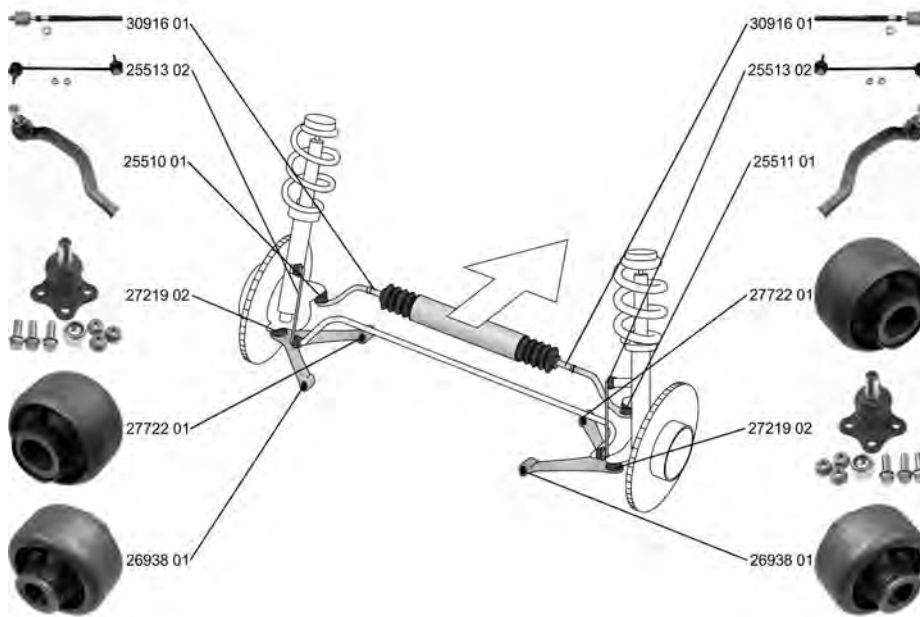

RENAULT

SPACE III (JE0_)

11.96 - 10.02

	Lagerung, Lenker / Control Arm-/Trailing Arm Bush für Querlenker / for control arm	(9) (186)	▼↔↓	28893 01 60 25 311 529	
	ALL TYPES				
	Stange/Strebe, Stabilisator / Rod/Strut, stabiliser Pendelstange / Suspension Rod	(30) (97)	↔	15642 01 77 00 805 494	
	ALL TYPES				

SPACE IV (JK0/1_)

11.02 -

	Spurstangenkopf / Tie Rod End	(27)	↺	25510 01 77 01 049 282	
	ALL TYPES				
	Spurstangenkopf / Tie Rod End	(27)	↻	25511 01 77 01 049 283	
	ALL TYPES				
	Axialgelenk, Spurstange / Tie Rod Axle Joint Gewindemaß 1 / Thread Measurement 1: M12x1,0 Gewindemaß 2 / Thread Measurement 2: M14x1,5 mit Zubehör / with accessories	(5) (63) (64) (220)	↔↻	30916 01 77 01 478 552	
	ALL TYPES				
	Faltenbalg, Lenkung / Bellow, steering Innendurchmesser 1 [mm] / Inner Diameter 1 [mm]: 13 Innendurchmesser 2 [mm] / Inner Diameter 2 [mm]: 54,5	(7) (71) (72)	↔	33619 01 77 01 474 075	
	ALL TYPES