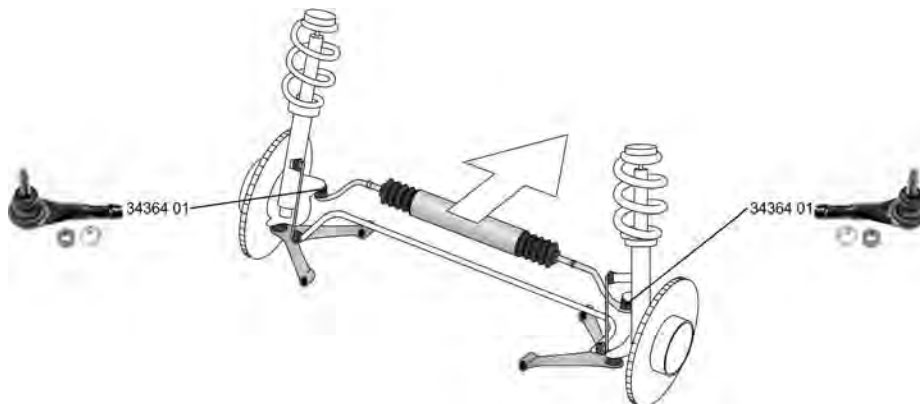

CHRYSLER

PT CRUISER (PT_) 06.00 - 12.10

	Spurstangenkopf / Tie Rod End	(27)		34364 01	4762861AA
	ALL TYPES ausser/except for : 2.4, 134 kW 2.4, 172 kW	09.07 - 12.09 06.06 - 08.08