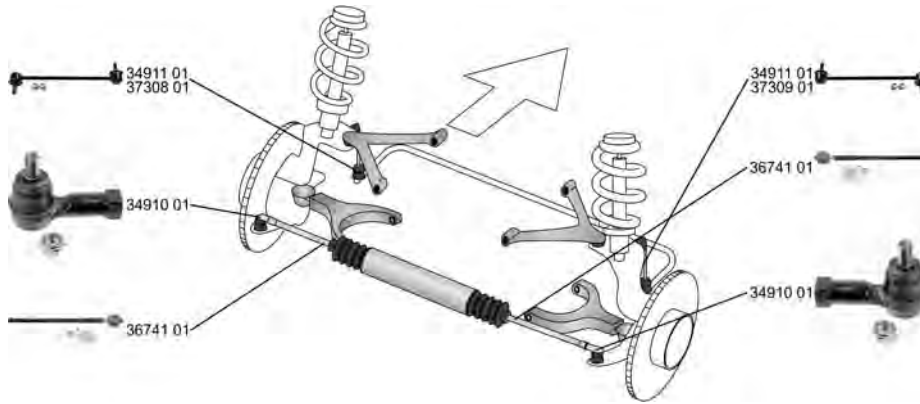

MITSUBISHI

LANCER Stufenheck/Saloon
(CYZ_A)

03.07 -

	Spurstangenkopf / Tie Rod End Innengewinde [mm] / Inner Thread [mm]: M14x1,5 Aussengewinde [mm] / Outer Thread [mm]: M12x1,25	(27) (75) (40)	↔	34910 01 4422-A018
	2.0 DI-D 01.08 -			
	Axialgelenk, Spurstange / Tie Rod Axle Joint Gewindemaß 2 / Thread Measurement 2: M14x1,5	(5) (64)	↔	36741 01 4422-A012
	2.0, 108 kW 01.09 -			
	1.8, 105 kW 02.08 -		für Fahrzeuge mit hydraulischer Servolenkung / for vehicles with hydraulic power steering (151)	
	Faltenbalg, Lenkung / Bellow, steering Innendurchmesser 1 [mm] / Inner Diameter 1 [mm]: 14 Innendurchmesser 2 [mm] / Inner Diameter 2 [mm]: 51	(7) (71) (72)	↔	37628 01 4410-A328
	1.5 06.08 -			
	1.5 Bifuel 02.10 -			
	1.6 05.10 -			
	1.8, 103 kW 05.10 -			
	1.8 Flex 03.09 -			
	1.8, 105 kW 02.08 -			
	1.8 Bifuel 02.10 -			
	1.8 DI-D 05.10 -			
	1.8 DI-D (CY9A) 06.10 -			
	Stange/Strebe, Stabilisator / Rod/Strut, stabiliser Pendelstange / Suspension Rod Aussengewinde [mm] / Outer Thread [mm]: M10x1,25	(30) (97) (40)	↔	34911 01 MN 101368
	1.5 06.08 -			
	1.5 Bifuel 02.10 -			
	1.6 05.10 -			
	1.8, 103 kW 05.10 -			
	1.8 Flex 03.09 -			
	1.8, 105 kW 02.08 -			
	1.8 Bifuel 02.10 -			
	2.0, 108 kW 01.09 -			
	1.8 DI-D 05.10 -			
1.8 DI-D (CY9A) 06.10 -				
2.0 DI-D 01.08 -				
	Stange/Strebe, Stabilisator / Rod/Strut, stabiliser Pendelstange / Suspension Rod Aussengewinde [mm] / Outer Thread [mm]: M10x1,25	(30) (97) (40)		37308 01 4056-A015
	2.0 EVO (CZ4A) 06.08 -		↻	
	2.0 EVO, 242 kW 06.08 -			
	2.0 EVO, 264 kW 06.08 -			
	Stange/Strebe, Stabilisator / Rod/Strut, stabiliser Pendelstange / Suspension Rod Aussengewinde [mm] / Outer Thread [mm]: M10x1,25	(30) (97) (40)	↻	37309 01 4056-A016
	2.0 EVO (CZ4A) 06.08 -			
	2.0 EVO, 242 kW 06.08 -			
	2.0 EVO, 264 kW 06.08 -