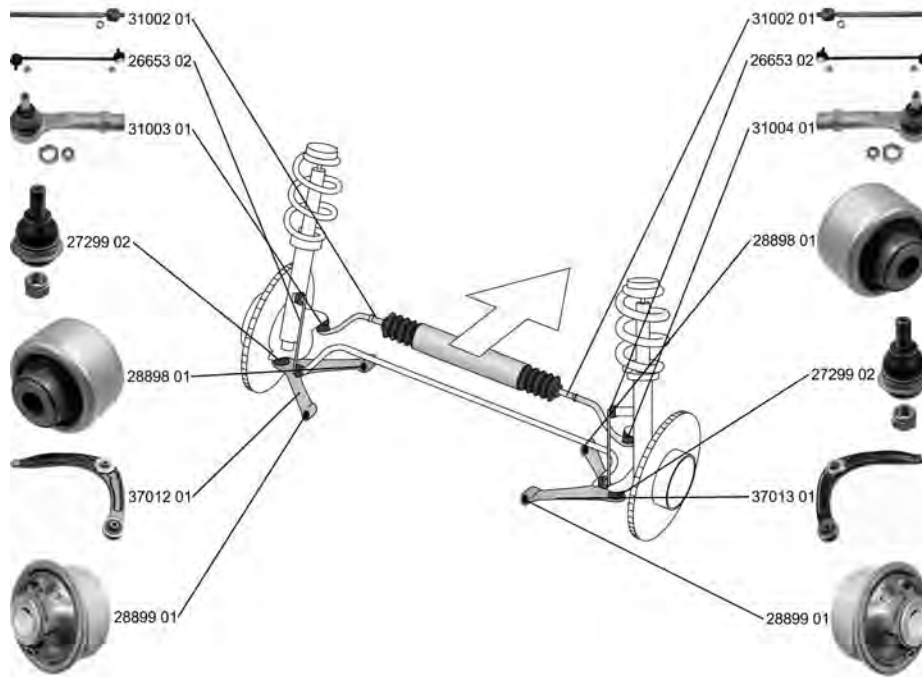

CITROËN

C4 Picasso I / Grand Picasso I (U_)

02.07 -

	Spurstangenkopf / Tie Rod End Innengewinde [mm] / Inner Thread [mm]: M16x1,5 Aussengewinde [mm] / Outer Thread [mm]: M10x1,25 ALL TYPES	(27) (75) (40)		31003 01 3817 71
	Spurstangenkopf / Tie Rod End Innengewinde [mm] / Inner Thread [mm]: M16x1,5 Aussengewinde [mm] / Outer Thread [mm]: M10x1,25 ALL TYPES	(27) (75) (40)		31004 01 3817 72
	Axialgelenk, Spurstange / Tie Rod Axle Joint Gewindemaß 1 / Thread Measurement 1: M14x1,5 Gewindemaß 2 / Thread Measurement 2: M16x1,5 ALL TYPES	(5) (63) (64)		31002 01 3812 E9
	Faltenbalg, Lenkung / Bellow, steering Innendurchmesser 1 [mm] / Inner Diameter 1 [mm]: 17 Innendurchmesser 2 [mm] / Inner Diameter 2 [mm]: 60 ALL TYPES	(7) (71) (72)	LHD RHD	30209 01 4066 73 4066 82
	Lenker, Radaufhängung / Track Control Arm Querlenker / Control Arm mit Gummilager / with rubber mounting ALL TYPES	(14) (98) (212)		37012 01 3520 S2 28898 01 28899 01
	Lenker, Radaufhängung / Track Control Arm Querlenker / Control Arm mit Gummilager / with rubber mounting ALL TYPES	(14) (98) (212)		37013 01 3521 P3 28898 01 28899 01