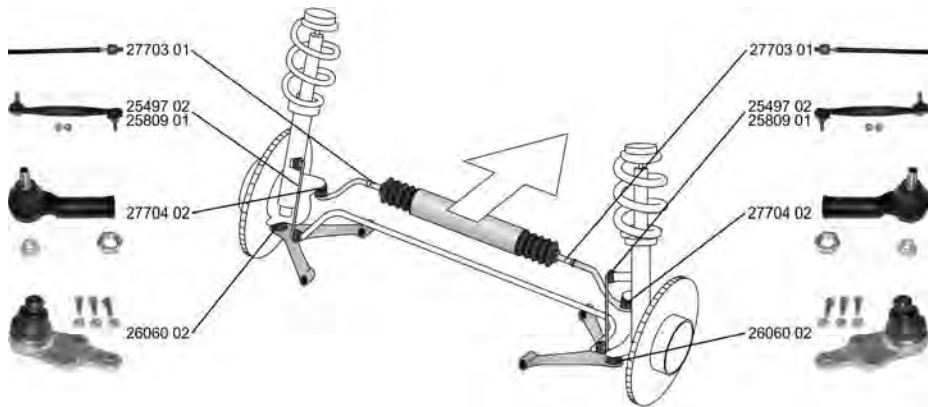

JAGUAR

S-TYPE (CCX) 01.99 - 11.09

	Lenker, Radaufhängung / Track Control Arm Querlenker / Control Arm	(14) (98)	▼ ↻	30637 01 XR8 8760
	ALL TYPES		->Chass. (V) M45254	
	Lenker, Radaufhängung / Track Control Arm Querlenker / Control Arm	(14) (98)	▼ ↻	30638 01 XR8 8759
	ALL TYPES		->Chass. (V) M45254	
	Lagerung, Lenker / Control Arm-/Trailing Arm Bush ALL TYPES	(9)	▼ ↻	37704 01
	Stange/Strebe, Stabilisator / Rod/Strut, stabiliser Pendelstange / Suspension Rod	(30) (97)	↻	29427 01 C2C 18572
	ALL TYPES			
	Stange/Strebe, Stabilisator / Rod/Strut, stabiliser Pendelstange / Suspension Rod	(30) (97)	↻	29428 01 C2C 18571
	ALL TYPES			

X-TYPE (CF1) 06.01 - 11.09

	Spurstangenkopf / Tie Rod End Konusmaß [mm] / Cone Size [mm]: 15 Gewindemaß 1 / Thread Measurement 1: M16x1,5 Gewindemaß 2 / Thread Measurement 2: M10x1,5 mit Zubehör / with accessories	(27) (76)	↻ ↺	27704 02 C2S 47357
	ALL TYPES			
	Axialgelenk, Spurstange / Tie Rod Axle Joint Gewindemaß / Thread Size: M16x1,5	(5) (62)	↻ ↺	27703 01 2X43 3200 BE
	ALL TYPES		für Lenkgetriebe-ID / for steering gear ID:ZF 7831 974 179 für Lenkgetriebe-ID / for steering gear ID:ZF 7831 974 180 für Lenkgetriebe-ID / for steering gear ID:ZF 7831 993 105 für Lenkgetriebe-ID / for steering gear ID:ZF 7831 993 106	(178) (178) (178) (178)
	Faltenbalg, Lenkung / Bellow, steering Innendurchmesser 1 [mm] / Inner Diameter 1 [mm]: 16 Innendurchmesser 2 [mm] / Inner Diameter 2 [mm]: 49	(7) (71) (72)	↻	34938 01 C2S 12019
	ALL TYPES