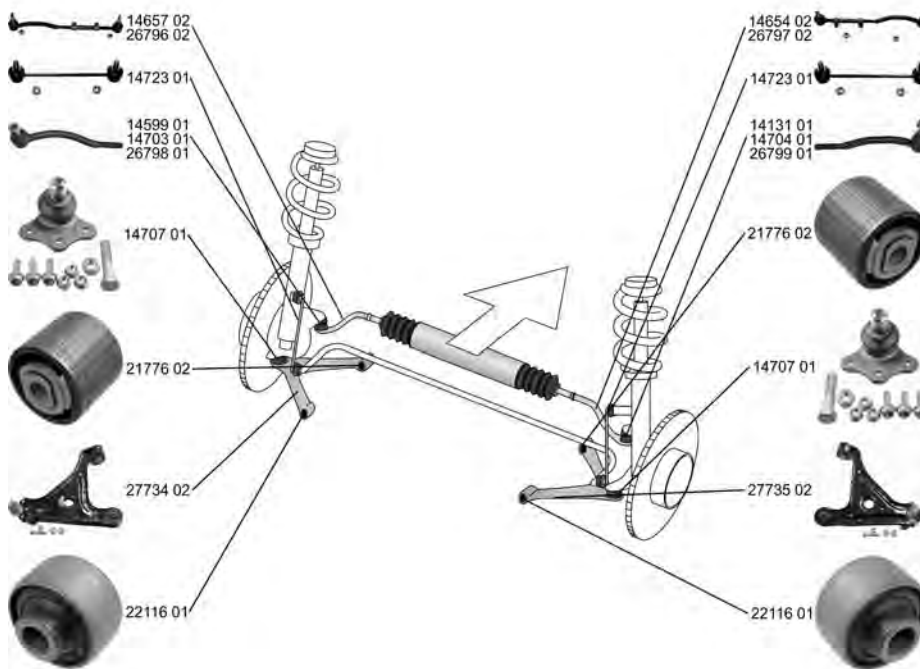

OPEL

OMEGA B (25_, 26_, 27_) 03.94 - 07.03

	Achskörperlager / Mounting, axle beam	(1)		16063 01 4 02 942 90447156
	ALL TYPES			
	Stabilisatorlager / Stabiliser Mounting	(28)		26579 01 4 44 347 90343847
	ALL TYPES			

OMEGA B Caravan/Estate (21_, 22_, 23_) 03.94 - 07.03

	Spurstange / Rod Assembly	(26)		14652 01 3 22 166 90510647
	ALL TYPES		LHD ->Chass. X 1 999999	
	Spurstange / Rod Assembly	(26)		14654 02 3 22 195 93169262
	ALL TYPES		->Chass. X1999999	▲ 14131 01 ▲ 14703 01 15604 01
	Spurstange / Rod Assembly	(26)		14657 02 3 22 194 93169261
	Konusmaß [mm] / Cone Size [mm]: 15	(76)	->Chass. X1999999	▲ 14599 01 ▲ 14704 01 15604 01
	ALL TYPES