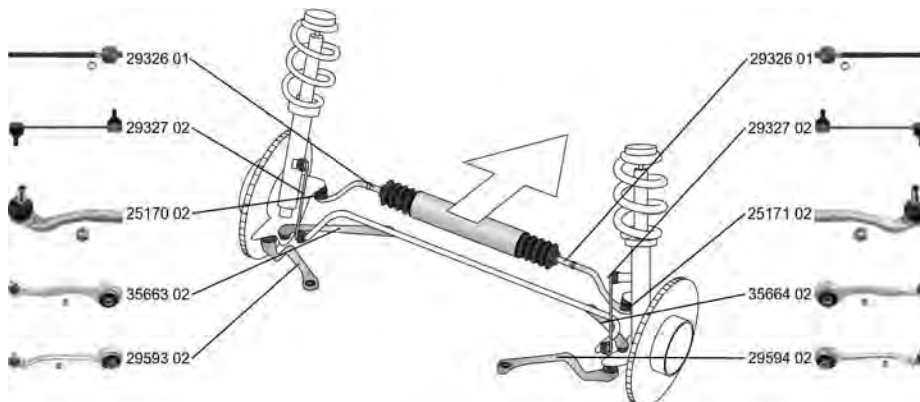

MERCEDES-BENZ

SLK (R171) 03.04 - 02.11

	Spurstangenkopf / Tie Rod End mit Rechtsgewinde / with right-hand thread Innengewinde [mm] / Inner Thread [mm]: M14x1,5 ALL TYPES	(27) (217) (75)	25170 02 203 330 39 03 A 203 330 39 03
	Spurstangenkopf / Tie Rod End mit Rechtsgewinde / with right-hand thread Innengewinde [mm] / Inner Thread [mm]: M14x1,5 ALL TYPES	(27) (217) (75)	25171 02 203 330 40 03 A 203 330 40 03
	Axialgelenk, Spurstange / Tie Rod Axle Joint Gewindemaß / Thread Size: M16x1,5 ALL TYPES	(5) (62)	29326 01 171 338 00 15 A 171 338 00 15
	Faltenbalg, Lenkung / Bellow, steering Innendurchmesser 1 [mm] / Inner Diameter 1 [mm]: 14 Innendurchmesser 2 [mm] / Inner Diameter 2 [mm]: 64 ALL TYPES	(7) (71) (72)	33624 01 203 463 02 96 A 203 463 02 96
	Lenker, Radaufhängung / Track Control Arm Querlenker / Control Arm ALL TYPES	(14) (98)	29593 02 204 330 19 11 25404 01 A 204 330 19 11
	Lenker, Radaufhängung / Track Control Arm Querlenker / Control Arm ALL TYPES	(14) (98)	29594 02 204 330 20 11 25404 01 A 204 330 20 11