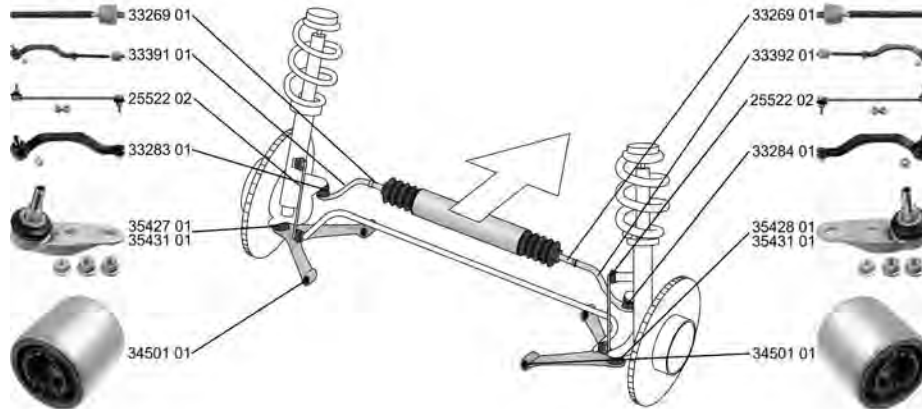

MINI

MINI Cabriolet/Convertible 07.04 - 11.07

	Stange/Strebe, Stabilisator / Rod/Strut, stabiliser Pendelstange / Suspension Rod Gewindemaß / Thread Size: M10x1,5	(30) (97) (62)	↔	34503 01 33 50 6 772 789 6 772 789	
	ALL TYPES				

MINI Cabriolet/Convertible (R57) 11.07 -

	Spurstange / Rod Assembly Aussengewinde [mm] / Outer Thread [mm]: M12x1,5 Gewindemaß / Thread Size: M14x1,5	(26) (40) (62)	↺	33391 01 32 10 6 778 547 33283 01 6 778 547 33269 01	
	ALL TYPES				
	Spurstange / Rod Assembly Aussengewinde [mm] / Outer Thread [mm]: M12x1,5 Gewindemaß / Thread Size: M14x1,5	(26) (40) (62)	↻	33392 01 32 10 6 778 548 33284 01 6 778 548 33269 01	
	ALL TYPES				
	Spurstangenkopf / Tie Rod End Aussengewinde [mm] / Outer Thread [mm]: M12x1,5 Innengewinde [mm] / Inner Thread [mm]: M14x1,5 mit Rechtsgewinde / with right-hand thread	(27) (40) (75) (217)	↺	33283 01 32 10 6 778 437 6 778 437	
	ALL TYPES				
	Spurstangenkopf / Tie Rod End Aussengewinde [mm] / Outer Thread [mm]: M12x1,5 Innengewinde [mm] / Inner Thread [mm]: M14x1,5 mit Rechtsgewinde / with right-hand thread	(27) (40) (75) (217)	↻	33284 01 32 10 6 778 438 6 778 438	
	ALL TYPES				
	Axialgelenk, Spurstange / Tie Rod Axle Joint Gewindemaß 1 / Thread Measurement 1: M14x1,5 Gewindemaß 2 / Thread Measurement 2: M14x1,5	(5) (63) (64)	↔	33269 01	
	ALL TYPES				
	Faltenbalg, Lenkung / Bellow, steering elektrisch / Electric Innendurchmesser 1 [mm] / Inner Diameter 1 [mm]: 14 Innendurchmesser 2 [mm] / Inner Diameter 2 [mm]: 51	(7) (116) (71) (72)	↔	34074 01 32 10 6 778 560 6 778 560	
	ALL TYPES				
	Trag-/Führungsgelenk / Ball Joint Konusmaß [mm] / Cone Size [mm]: 18,9	(31) (76)	↙ ↘ ♂	35427 01 31 12 6 772 303 6 772 303	
	ALL TYPES