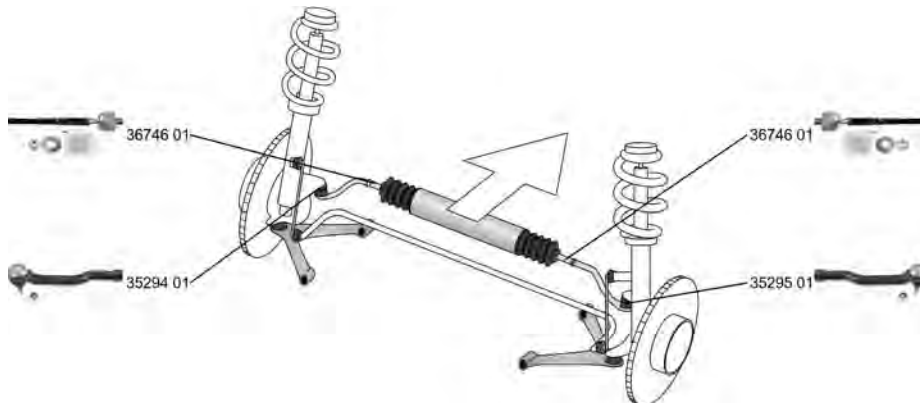

TIIDA Schrägheck/Hatchback (C11X) 09.07 -

	Spurstangenkopf / Tie Rod End	(27) (40) (75)		35294 01	48527-1U61A
	Aussengewinde [mm] / Outer Thread [mm]: M10x1,25 Innengewinde [mm] / Inner Thread [mm]: M12x1,25				
	1.6 1.8, 93 kW 1.5 dCi	09.07 - 09.07 - 09.07 -			
	Spurstangenkopf / Tie Rod End	(27) (40) (75)		35295 01	48647-1U61A
	Aussengewinde [mm] / Outer Thread [mm]: M10x1,25 Innengewinde [mm] / Inner Thread [mm]: M12x1,25				
	1.6 1.8, 93 kW 1.5 dCi	09.07 - 09.07 - 09.07 -