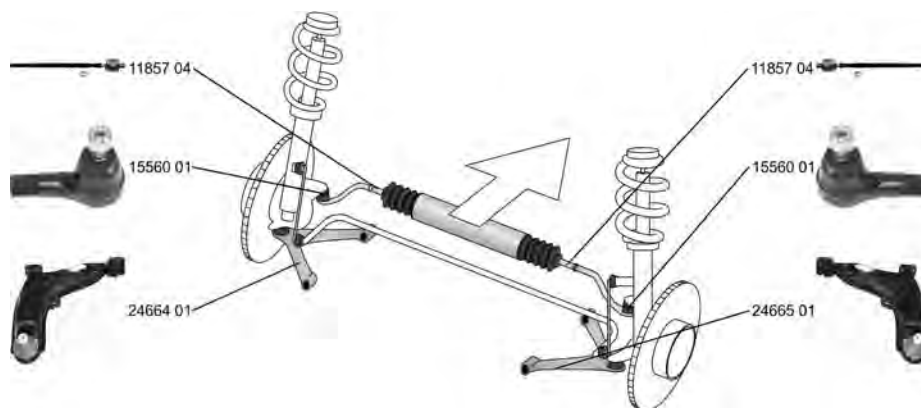

MITSUBISHI

LANCER V Station Wagon/Estate 12.92 - 10.03 (CB_W, CD_W)

Spurstangenkopf / Tie Rod End mit Rechtsgewinde / with right-hand thread Innengewinde [mm] / Inner Thread [mm]: M12x1,25 Gewindemaß 2 / Thread Measurement 2: M10x1,25	(27) (217) (75) (64)		15560 01 MB 241982	
	1.6 16V 4WD (CD4W) 12.92 - 10.03 1.6 16V (CB4W) 12.92 - 10.03 2.0 D (CB8W) 12.92 - 10.03			
Axialgelenk, Spurstange / Tie Rod Axle Joint Aussengewinde 1 [mm] / Outer Thread 1 [mm]: M16x1,5 getriebes. Aussengewinde [mm] / Outer Thread [mm]: M12x1,25	(5) (39) (40)		11857 04 MR 297969	
	1.6 16V 4WD (CD4W) 12.92 - 10.03 1.6 16V (CB4W) 12.92 - 10.03 2.0 D (CB8W) 12.92 - 10.03			
Faltenbalg, Lenkung / Bellow, steering Innendurchmesser 1 [mm] / Inner Diameter 1 [mm]: 9 Innendurchmesser 2 [mm] / Inner Diameter 2 [mm]: 29	(7) (71) (72)		30143 01 MB 347365	
	1.6 16V 4WD (CD4W) 12.92 - 10.03 1.6 16V (CB4W) 12.92 - 10.03 2.0 D (CB8W) 12.92 - 10.03			
Faltenbalg, Lenkung / Bellow, steering Innendurchmesser 1 [mm] / Inner Diameter 1 [mm]: 11 Innendurchmesser 2 [mm] / Inner Diameter 2 [mm]: 46	(7) (71) (72)		30144 01 MB 501711	
	1.6 16V 4WD (CD4W) 12.92 - 10.03 1.6 16V (CB4W) 12.92 - 10.03 2.0 D (CB8W) 12.92 - 10.03			
Faltenbalg, Lenkung / Bellow, steering Innendurchmesser 1 [mm] / Inner Diameter 1 [mm]: 9 Innendurchmesser 2 [mm] / Inner Diameter 2 [mm]: 36	(7) (71) (72)		30173 01 MB 347364	
	1.6 16V 4WD (CD4W) 12.92 - 10.03 1.6 16V (CB4W) 12.92 - 10.03 2.0 D (CB8W) 12.92 - 10.03			
Lenker, Radaufhängung / Track Control Arm Querlenker / Control Arm	(14) (98)		24664 01 MB 907165	
	1.6 16V 4WD (CD4W) 12.92 - 10.03 1.6 16V (CB4W) 12.92 - 10.03 2.0 D (CB8W) 12.92 - 10.03			
Lenker, Radaufhängung / Track Control Arm Querlenker / Control Arm	(14) (98)		24665 01 MB 907166	
	1.6 16V 4WD (CD4W) 12.92 - 10.03 1.6 16V (CB4W) 12.92 - 10.03 2.0 D (CB8W) 12.92 - 10.03