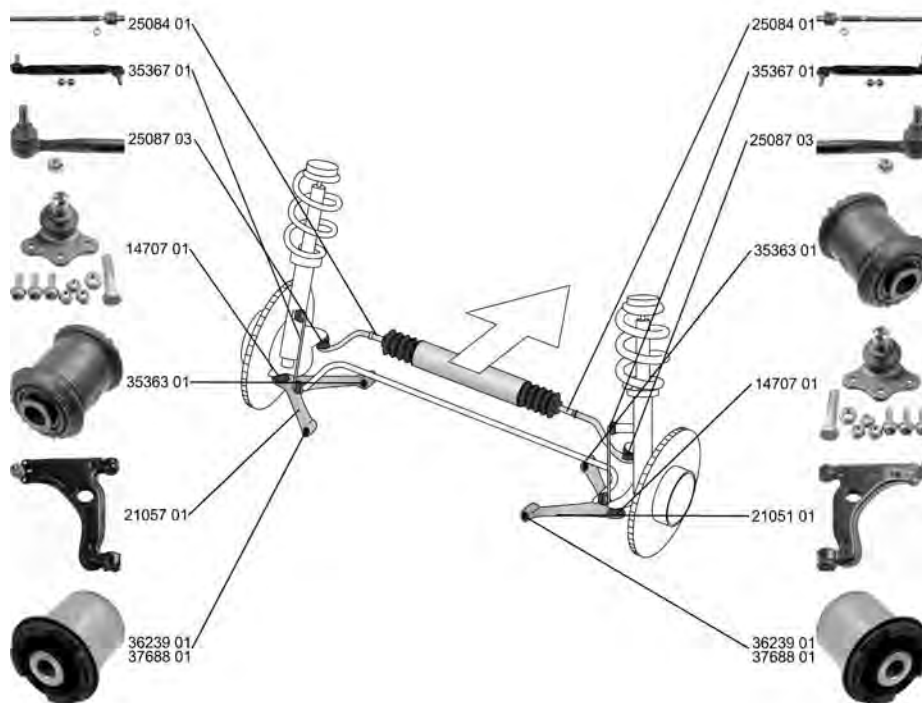

ASTRA Mk IV Estate 02.98 - 05.05

	Spurstangenkopf / Tie Rod End mit Zubehör / with accessories ALL TYPES	(27) (220)	↔	25087 03 16 03 542 93186537
	Axialgelenk, Spurstange / Tie Rod Axle Joint für Lenkgetriebe-ID / for steering gear ID: TRW mit Zubehör / with accessories Gewindemaß / Thread Size: M14x1,5 ALL TYPES	(5) (178) (220) (62)	↔ ↗ ☐ nicht für / not for: OPC	25084 01 16 03 216 9118128
	Faltenbalg, Lenkung / Bellow, steering für Lenkgetriebehersteller / for steering gear manufacturer: TRW Innendurchmesser 1 [mm] / Inner Diameter 1 [mm]: 13 Innendurchmesser 2 [mm] / Inner Diameter 2 [mm]: 53 <table border="0"> <tr><td>1.2 16V, 55 kW</td><td>09.00 - 05.05</td></tr> <tr><td>1.6, 62 kW</td><td>03.98 - 04.04</td></tr> <tr><td>1.6 Dualfuel, 63 kW</td><td>03.98 - 04.04</td></tr> <tr><td>1.8 16V Dualfuel</td><td>09.02 - 05.05</td></tr> <tr><td>1.8 16V, 92 kW</td><td>09.00 - 05.05</td></tr> <tr><td>2.2 16V</td><td>03.01 - 05.05</td></tr> <tr><td>1.7 CDTI 16V</td><td>04.03 - 05.05</td></tr> <tr><td>2.0 DTI 16V</td><td>03.98 - 04.04</td></tr> </table>	(7) (179) (71) (72)	↔	30237 01 16 09 527 93189459
	Faltenbalg, Lenkung / Bellow, steering für Lenkgetriebehersteller / for steering gear manufacturer: TRW Innendurchmesser 1 [mm] / Inner Diameter 1 [mm]: 13 Innendurchmesser 2 [mm] / Inner Diameter 2 [mm]: 53 ALL TYPES	(7) (179) (71) (72)	↔	34656 01 16 09 356 93191260
	Faltenbalg, Lenkung / Bellow, steering für Lenkgetriebehersteller / for steering gear manufacturer: Delphi nicht für / not for: OPC Innendurchmesser 1 [mm] / Inner Diameter 1 [mm]: 49,5 Innendurchmesser 2 [mm] / Inner Diameter 2 [mm]: 13,5 ALL TYPES	(7) (179) (221) (71) (72)	↔	36019 01 16 09 109 26059295