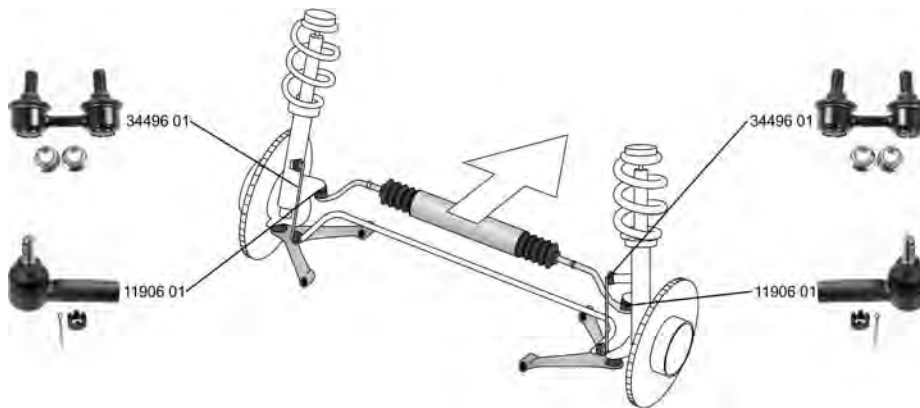

TOYOTA

PRIUS PLUS (ZVW4_) 05.11 -

	Spurstangenkopf / Tie Rod End Aussengewinde [mm] / Outer Thread [mm]: M12x1,25 Innengewinde [mm] / Inner Thread [mm]: M15x1,5	(27) (40) (75)		34993 01 45046-09570
	1.8 Hybrid, 73 kW	03.12 -		
	Trag-/Führungsgelenk / Ball Joint	(31)		37243 01 43330-09630
	1.8 Hybrid, 73 kW	03.12 -		

PRIUS C (NHP10_) 09.11 -

	Stange/Strebe, Stabilisator / Rod/Strut, stabiliser Pendelstange / Suspension Rod Aussengewinde [mm] / Outer Thread [mm]: M12x1,25	(30) (97) (40)		35004 01 48820-52030
	1.5 Hybrid, 54 kW	02.12 -		

RAV 4 I (SXA1_) 01.94 - 09.00

	Spurstangenkopf / Tie Rod End mit Rechtsgewinde / with right-hand thread Gewindemaß / Thread Size: M14x1,5 Innengewinde [mm] / Inner Thread [mm]: M14x1,5	(27) (217) (62) (75)		11906 01 45046-29305	
	2.0, 89 kW 2.0 AWD	09.95 - 12.97 09.95 - 12.97			
	Faltenbalg, Lenkung / Bellow, steering	(7) (71) (72)		30230 01 45535-12100	
	Innendurchmesser 1 [mm] / Inner Diameter 1 [mm]: 14 Innendurchmesser 2 [mm] / Inner Diameter 2 [mm]: 48	2.0 4WD, 95 kW			06.94 - 06.00
	Trag-/Führungsgelenk / Ball Joint	(31)		15715 02 43330-29326	
	2.0 4WD, 95 kW	06.94 - 06.00			
	Stange/Strebe, Stabilisator / Rod/Strut, stabiliser Pendelstange / Suspension Rod Aussengewinde [mm] / Outer Thread [mm]: M12x1,25	(30) (97) (40)		34496 01 48820-42010	
	2.0 4WD, 95 kW	06.94 - 06.00