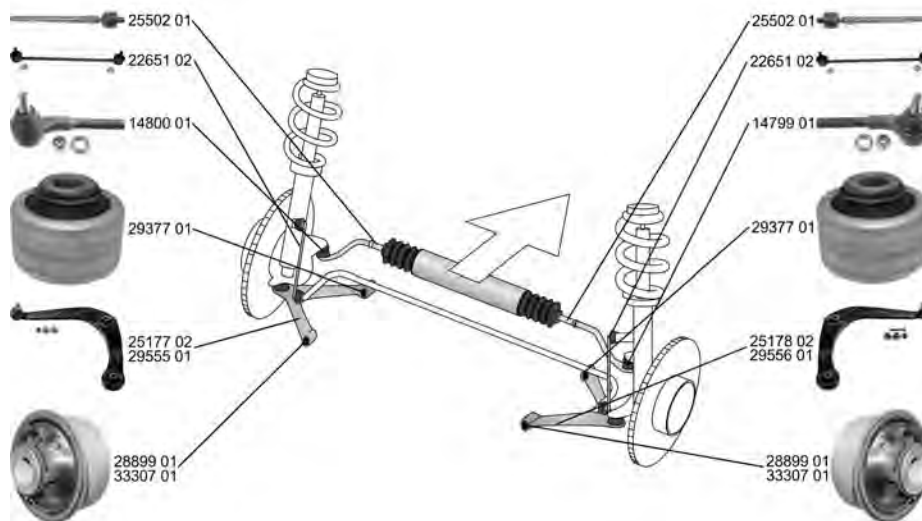

PEUGEOT

205 Kasten/Box 03.94 -

Spurstangenkopf / Tie Rod End mit Zubehör / with accessories mit Rechtsgewinde / with right-hand thread Gewindemaß / Thread Size: M14x1,5 ALL TYPES	(27) (220) (217) (62)	12070 04 3817 50
Faltenbalg, Lenkung / Bellow, steering Innendurchmesser 1 [mm] / Inner Diameter 1 [mm]: 10 Innendurchmesser 2 [mm] / Inner Diameter 2 [mm]: 40 ALL TYPES	(7) (71) (72)	30114 01 4066 20
Faltenbalg, Lenkung / Bellow, steering Innendurchmesser 1 [mm] / Inner Diameter 1 [mm]: 40 Innendurchmesser 2 [mm] / Inner Diameter 2 [mm]: 40 ALL TYPES	(7) (71) (72)	30149 01 4066 22
Lenker, Radaufhängung / Track Control Arm Querlenker / Control Arm mit Gummilager / with rubber mounting mit Zubehör / with accessories ALL TYPES	(14) (98) (212) (220)	12064 01 3520 51
Lenker, Radaufhängung / Track Control Arm Querlenker / Control Arm mit Gummilager / with rubber mounting mit Zubehör / with accessories ALL TYPES	(14) (98) (212) (220)	12065 01 3521 34
Lagerung, Lenker / Control Arm-/Trailing Arm Bush Aussendurchmesser [mm] / Outer Diameter [mm]: 28,0 Innendurchmesser [mm] / Inner Diameter [mm]: 10,0 Querlenker / Control Arm ALL TYPES	(9) (38) (73) (98)	19247 01 3523 20

206 Schrägheck/Hatchback (2A/C) 08.98 -

Spurstangenkopf / Tie Rod End mit Rechtsgewinde / with right-hand thread Gewindemaß / Thread Size: M14x1,5 ALL TYPES	(27) (217) (62)	14799 01 3817 41
ALL TYPES	 stehend / Vertical	(247)