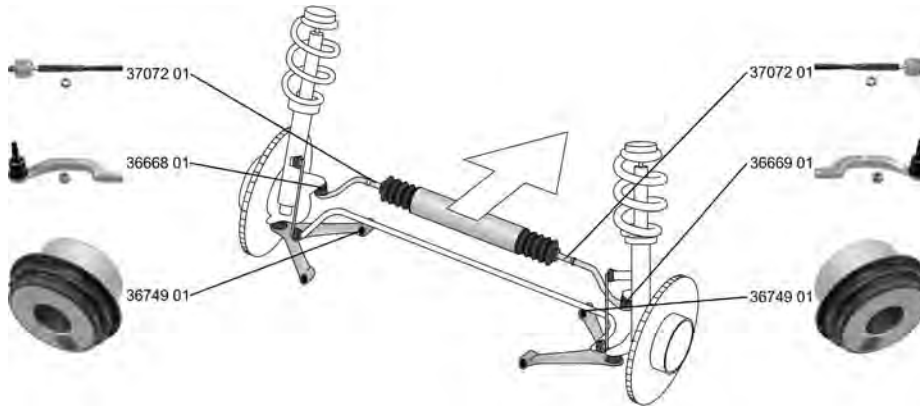

MERCEDES-BENZ

B-KLASSE (W245)

03.05 - 11.11

	Lagerung, Lenker / Control Arm-/Trailing Arm Bush für Schubstange / for push rod	(9) (190)		30712 01 169 351 00 25 A 169 351 00 25	
	ALL TYPES				
	Stange/Strebe, Stabilisator / Rod/Strut, stabiliser Pendelstange / Suspension Rod	(30) (97)		31894 01 169 320 05 89 A 169 320 05 89	
	ALL TYPES				
	Achsträgerlager / Mounting, axle bracket	(4)		30714 01 169 353 00 43 A 169 353 00 43	
	ALL TYPES				

B-KLASSE (W246)

11.11 -

	Spurstangenkopf / Tie Rod End	(27)		36668 01 246 330 17 00	
	ALL TYPES				
	Spurstangenkopf / Tie Rod End	(27)		36669 01 246 330 18 00	
	ALL TYPES				
	Axialgelenk, Spurstange / Tie Rod Axle Joint	(5)		37072 01 246 338 00 00 A 246 338 00 00	
	ALL TYPES				
	Lagerung, Lenker / Control Arm-/Trailing Arm Bush für Querlenker / for control arm	(9) (186)		36749 01 246 333 01 14	
	ALL TYPES