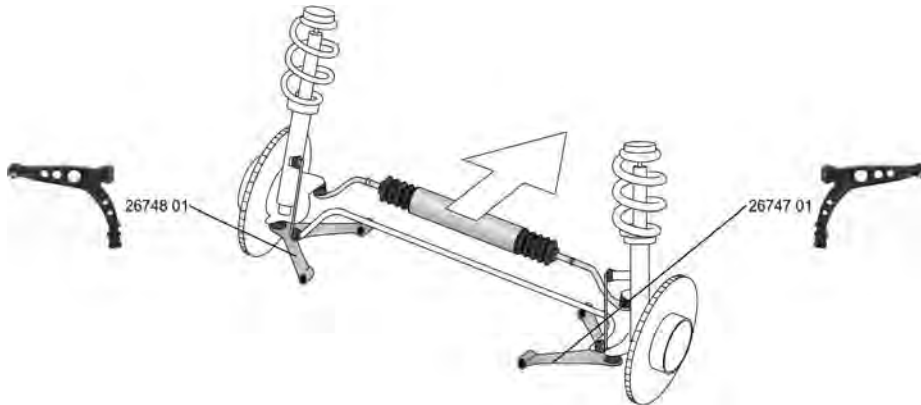

Faltenbalg, Lenkung / Bellow, steering	(7) (71) (72)	↔	30921 01	7700064
	Innendurchmesser 1 [mm] / Inner Diameter 1 [mm]: 9 Innendurchmesser 2 [mm] / Inner Diameter 2 [mm]: 40 0.9 (187AXA, 187AXA1A) 01.98 - 01.10 1.1 (187AXB, 187AXB1A) 01.98 - 01.10				
	Lenker, Radaufhängung / Track Control Arm	(14) (98)	↻	26747 01	7636996
	Querlenker / Control Arm ALL TYPES				
	Lenker, Radaufhängung / Track Control Arm	(14) (98)	↻	26748 01	7636995
	Querlenker / Control Arm ALL TYPES