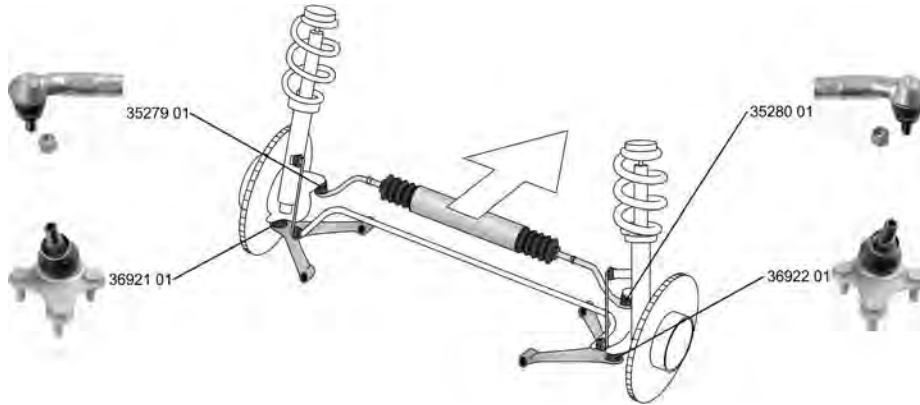

AUDI

A3 Sportback (8VA)

09.12 -

	Spurstangenkopf / Tie Rod End Gewindemaß 1 / Thread Measurement 1: M16x1,5 Gewindemaß 2 / Thread Measurement 2: M12x1,5 1.2 TFSI, 77 kW 05.13 - 1.4 TFSI, 90 kW 09.12 - 1.4 TFSI, 103 kW 03.13 - 1.8 TFSI 09.12 - 1.8 TFSI quattro 05.13 - S3 quattro, 206 kW 05.13 - S3 quattro, 221 kW 11.12 - 1.6 TDI, 77 kW 10.12 - 2.0 TDI, 100 kW 05.13 - 2.0 TDI, 105 kW 03.13 - 2.0 TDI, 110 kW 09.12 - 2.0 TDI quattro, 110 kW 02.13 - 2.0 TDI, 135 kW 05.13 - 2.0 TDI quattro, 135 kW 05.13 -	(27) (63) (64)		35279 01 1K0 423 811 J
	Spurstangenkopf / Tie Rod End Gewindemaß 1 / Thread Measurement 1: M16x1,5 Gewindemaß 2 / Thread Measurement 2: M12x1,5 1.2 TFSI, 77 kW 05.13 - 1.4 TFSI, 90 kW 09.12 - 1.4 TFSI, 103 kW 03.13 - 1.8 TFSI 09.12 - 1.8 TFSI quattro 05.13 - S3 quattro, 206 kW 05.13 - S3 quattro, 221 kW 11.12 - 1.6 TDI, 77 kW 10.12 - 2.0 TDI, 100 kW 05.13 - 2.0 TDI, 105 kW 03.13 - 2.0 TDI, 110 kW 09.12 - 2.0 TDI quattro, 110 kW 02.13 - 2.0 TDI, 135 kW 05.13 - 2.0 TDI quattro, 135 kW 05.13 -	(27) (63) (64)		35280 01 1K0 423 812 J
	Reparatursatz, Radaufhängung Repair Kit, wheel suspension für Artikelnummer / for article number: 36921 01 für Artikelnummer / for article number: 36922 01 1.2 TFSI, 77 kW 05.13 - 1.4 TFSI, 90 kW 09.12 - 1.4 TFSI, 103 kW 03.13 - 1.4 TFSI g-tron 11.13 - 1.8 TFSI 09.12 - 1.8 TFSI quattro 05.13 - S3 quattro, 206 kW 05.13 - S3 quattro, 221 kW 11.12 - 1.6 TDI, 77 kW 10.12 - 1.6 TDI, 81 kW 09.13 - 2.0 TDI 05.13 - 2.0 TDI, 100 kW 05.13 - 2.0 TDI, 105 kW 03.13 - 2.0 TDI, 110 kW 09.12 - 2.0 TDI quattro, 110 kW 02.13 - 2.0 TDI, 135 kW 05.13 - 2.0 TDI quattro, 135 kW 05.13 -	(23) (120) (120)	für PR-Nummer / for PR number:1ZE (184) für PR-Nummer / for PR number:1ZF (184) für PR-Nummer / for PR number:1ZP (184)	37220 01 5Q0 407 365 A 5Q0 407 366 A