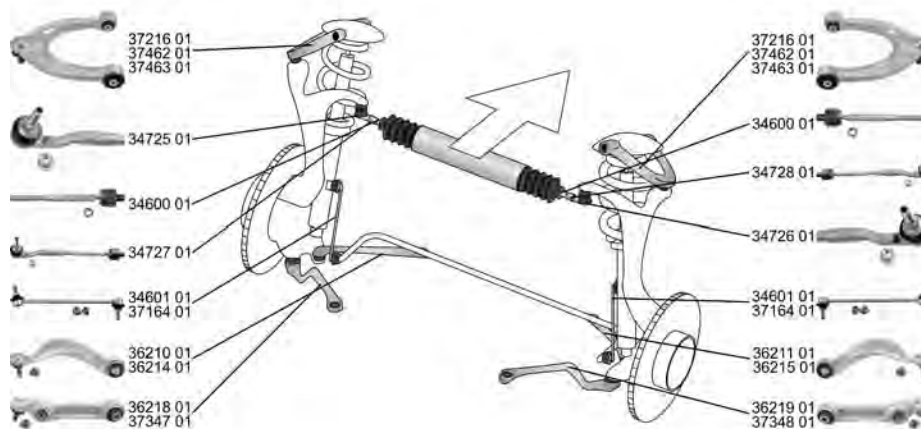

6 Coupe (F13) 11.10 -

	Spurstange / Rod Assembly Aussengewinde [mm] / Outer Thread [mm]: M14x1,5 ALL TYPES	(26) (40)		34727 01 32 10 6 784 716 34725 01 6 784 716 34600 01
	Spurstange / Rod Assembly Aussengewinde [mm] / Outer Thread [mm]: M14x1,5 ALL TYPES	(26) (40)		34728 01 32 10 6 784 719 34726 01 6 784 719 34600 01
	Spurstangenkopf / Tie Rod End Gewindemaß / Thread Size: M14x1,5 Innengewinde [mm] / Inner Thread [mm]: M14x1,5 ALL TYPES	(27) (62) (75)		34725 01 32 10 6 784 790 6 784 790
	Spurstangenkopf / Tie Rod End Gewindemaß / Thread Size: M14x1,5 Innengewinde [mm] / Inner Thread [mm]: M14x1,5 ALL TYPES	(27) (62) (75)		34726 01 32 10 6 784 796 6 784 796
	Axialgelenk, Spurstange / Tie Rod Axle Joint Aussengewinde [mm] / Outer Thread [mm]: M14x1,5 ALL TYPES	(5) (40)		34600 01 32 10 6 784 792 6 784 792
	Faltenbalg, Lenkung / Bellow, steering für Fahrzeuge mit hydraulischer Servolenkung / for vehicles with hydraulic power steering Innendurchmesser 1 [mm] / Inner Diameter 1 [mm]: 16 Innendurchmesser 2 [mm] / Inner Diameter 2 [mm]: 66 ALL TYPES	(7) (151) (71) (72)		33615 01 32 10 6 765 782 32 10 6 785 993 6 765 782 6 785 993