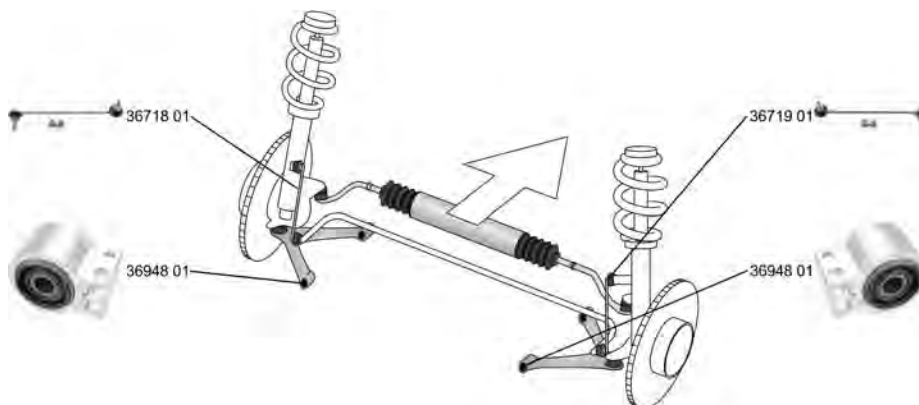

ASTRA GTC Mk VI (J) 10.11 -

Faltenbalg, Lenkung / Bellow, steering Innendurchmesser 1 [mm] / Inner Diameter 1 [mm]: 15,5 Innendurchmesser 2 [mm] / Inner Diameter 2 [mm]: 52 ALL TYPES	(7) (71) (72)	↔		35285 01 13338830 16 09 178
Faltenbalg, Lenkung / Bellow, steering Innendurchmesser 1 [mm] / Inner Diameter 1 [mm]: 54 Innendurchmesser 2 [mm] / Inner Diameter 2 [mm]: 16 ALL TYPES	(7) (71) (72)	↔		35840 01 13354440 16 09 182
			für Fahrzeuge mit elektrischer Servolenkung / for vehicles with electric power steering (146)	
Lagerung, Lenker / Control Arm-/Trailing Arm Bush ALL TYPES	(9)	↔ ↓		36948 01 13371815 3 52 508
Stange/Strebe, Stabilisator / Rod/Strut, stabiliser Pendelstange / Suspension Rod Gewindemaß / Thread Size: M12x1,75 ALL TYPES	(30) (97) (62)	↻		36718 01 13282834 3 50 192
Stange/Strebe, Stabilisator / Rod/Strut, stabiliser Pendelstange / Suspension Rod Gewindemaß / Thread Size: M12x1,75 ALL TYPES	(30) (97) (62)	↻		36719 01 13285628 3 50 193
Lenker, Radaufhängung / Track Control Arm ALL TYPES	(14)	⊕(x1)		37617 01 13332257 4 23 062
			für / for:POC GNG (119)	
Achskörperlager / Mounting, axle beam Aussendurchmesser [mm] / Outer Diameter [mm]: 67 Innendurchmesser [mm] / Inner Diameter [mm]: 12 ALL TYPES ausser/except for : 2.0 BiTurbo CDTI	(1) (38) (73)	↔(x2)		37304 01 13311920 4 02 027
			für PR-Nummer / for PR number:POC GNG (184)