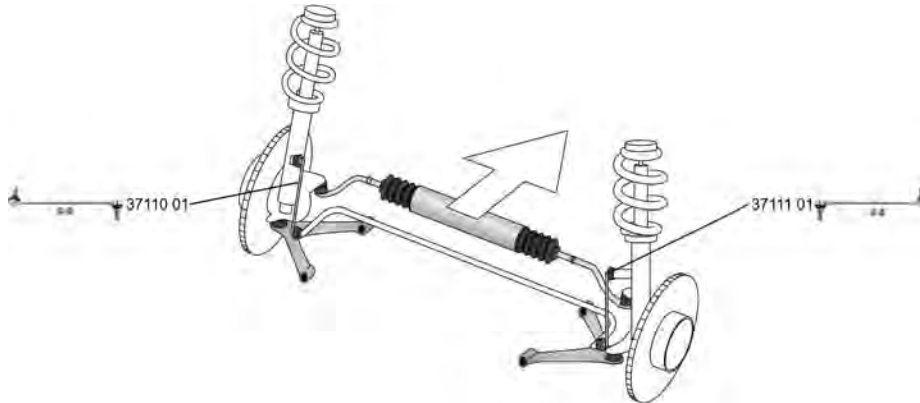

VAUXHALL

MOKKA **06.12 -**

	Faltenbalg, Lenkung / Bellow, steering Innendurchmesser 1 [mm] / Inner Diameter 1 [mm]: 46,5 Innendurchmesser 2 [mm] / Inner Diameter 2 [mm]: 14	(7) (71) (72)	37385 01 16 09 200 95218371
	ALL TYPES	für Fahrzeuge mit hydraulischer Servolenkung / for vehicles with hydraulic power steering (151)	
	Faltenbalg, Lenkung / Bellow, steering Innendurchmesser 1 [mm] / Inner Diameter 1 [mm]: 54,5 Innendurchmesser 2 [mm] / Inner Diameter 2 [mm]: 13,5	(7) (71) (72)	37553 01 16 09 212 95952928
	ALL TYPES	für Fahrzeuge mit elektrischer Servolenkung / for vehicles with electric power steering (146)	
	Stange/Strebe, Stabilisator / Rod/Strut, stabiliser Pendelstange / Suspension Rod Gewindemaß / Thread Size: M12x1,75	(30) (97) (62)	37110 01 3 50 231 95942519
	ALL TYPES		
	Stange/Strebe, Stabilisator / Rod/Strut, stabiliser Pendelstange / Suspension Rod Gewindemaß / Thread Size: M12x1,75	(30) (97) (62)	37111 01 3 50 232 95942520
	ALL TYPES