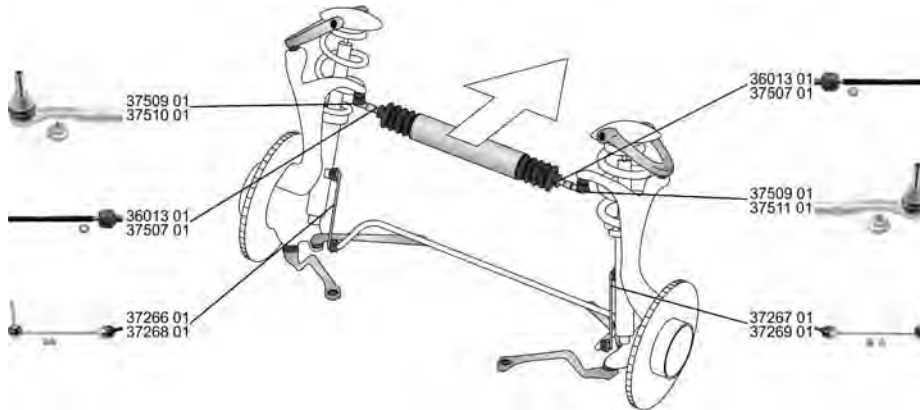

MERCEDES-BENZ

S-KLASSE Coupe (C216)

05.06 -

	Achsstrebenlager / Tie Bar Bush für Sturzstrebe / for camber strut für Schubstange / for push rod	(3) (194) (190)		33716 01 221 352 13 65 A 221 352 13 65 	
	CL 500 (216.371) 06.06 - CL 500 09.09 - CL 500 4-matic (216.386) 02.08 - CL 500 (216.373) 02.11 - CL 500 4-matic (216.394) 02.11 - CL 63 AMG (216.377) 10.06 -				
	Achsstrebenlager / Tie Bar Bush für Sturzstrebe / for camber strut für Schubstange / for push rod	(3) (194) (190)		33717 01 221 352 14 65 A 221 352 14 65 	
	CL 500 (216.371) 06.06 - CL 500 09.09 - CL 500 4-matic (216.386) 02.08 - CL 500 (216.373) 02.11 - CL 500 4-matic (216.394) 02.11 - CL 63 AMG (216.377) 10.06 -				
	Achsstrebenlager / Tie Bar Bush für Führungsstange / for guide bar	(3) (177)		33718 01 221 352 21 65 A 221 352 21 65 	
	ALL TYPES				
	Achsstrebenlager / Tie Bar Bush für Führungsstange / for guide bar	(3) (177)		33719 01 221 352 22 65 A 221 352 22 65 	
	ALL TYPES				

S-KLASSE (W222)

05.13 -

	Spurstangenkopf / Tie Rod End	(27)		37509 01 222 330 70 00 A 222 330 70 00 	
	S 320 (222.162) 05.14 - S 400 09.13 - S 400 Hybrid (222.057, 222.157) 05.13 - S 500 Hybrid (222.163) 07.14 - S 500 09.13 - S 500 (222.082, 222.182) 05.13 - S 500 (222.182) 06.14 - S 600 (222.176) 02.14 - S 63 AMG (222.077) 05.13 - S 65 AMG (222.179) 02.14 - S 300 BlueTEC Hybrid (222.004, 222.104) 02.14 - S 300 BlueTEC Hybrid (222.104) 02.14 - S 350 BlueTEC (222.032, 222.132) 05.13 -