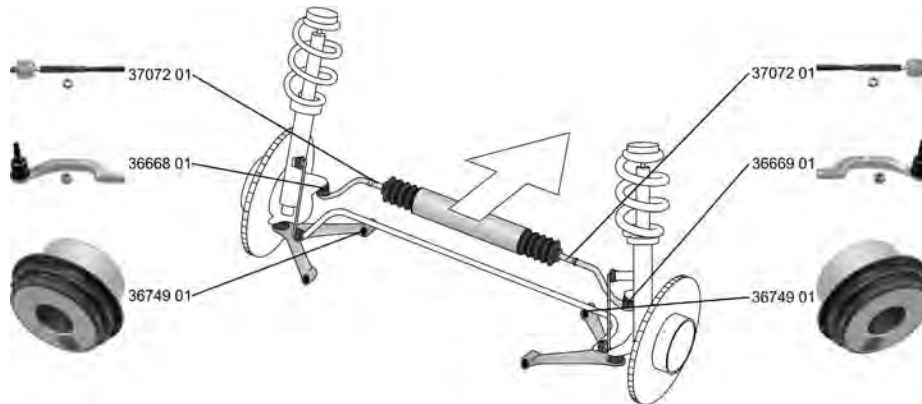

MERCEDES-BENZ

A-KLASSE (W176) 06.12 -

	Spurstangenkopf / Tie Rod End ALL TYPES	(27)		36668 01 246 330 17 00
	Spurstangenkopf / Tie Rod End ALL TYPES	(27)		36669 01 246 330 18 00
	Axialgelenk, Spurstange / Tie Rod Axle Joint ALL TYPES	(5)		37072 01 246 338 00 00 A 246 338 00 00
	Lagerung, Lenker / Control Arm-/Trailing Arm Bush für Querlenker / for control arm ALL TYPES ausser/except for : A 45 AMG 4-matic (176.052) 06.13 -	(9) (186)	(x2)	36749 01 246 333 01 14
	Lagerung, Lenker / Control Arm-/Trailing Arm Bush für Querlenker / for control arm ALL TYPES ausser/except for : A 45 AMG 4-matic (176.052) 06.13 -	(9) (186)	(x1)	36750 01 246 333 01 00
	Lagerung, Lenker / Control Arm-/Trailing Arm Bush für Querlenker / for control arm ALL TYPES ausser/except for : A 45 AMG 4-matic (176.052) 06.13 -	(9) (186)	(x1)	36751 01 246 333 02 00

	Lagerung, Lenker / Control Arm-/Trailing Arm Bush für Längslenker / for drag link ALL TYPES	(9) (182)	(x2)	36753 01 246 353 00 43
	Lagerung, Lenker / Control Arm-/Trailing Arm Bush für Querlenker / for control arm ALL TYPES ausser/except for : A 45 AMG 4-matic (176.052) 06.13 -	(9) (186)	(x2)	36754 01 246 352 01 00