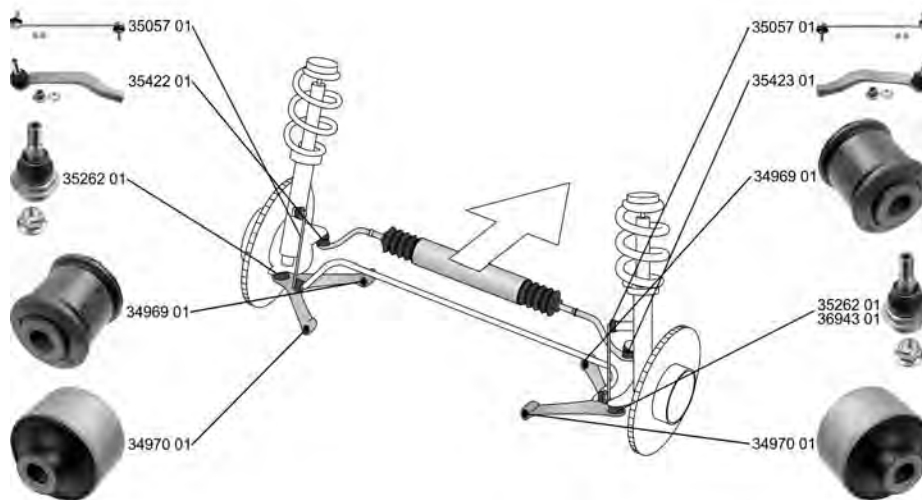

MOVANO Mk II (B) Combi/Estate 05.10 -

	<p>Spurstangenkopf / Tie Rod End stehend / Vertical Gewindemaß / Thread Size: M14x1,5 Innengewinde [mm] / Inner Thread [mm]: M18x1,5 ALL TYPES</p>	<p>(27) (247) (62) (75)</p>	<p></p>	<p>35422 01 44 20 097 93167688</p> 
	<p>Spurstangenkopf / Tie Rod End stehend / Vertical Gewindemaß / Thread Size: M14x1,5 Innengewinde [mm] / Inner Thread [mm]: M18x1,5 ALL TYPES</p>	<p>(27) (247) (62) (75)</p>	<p></p>	<p>35423 01 44 20 098 93167689</p> 
	<p>Faltenbalg, Lenkung / Bellow, steering Innendurchmesser 1 [mm] / Inner Diameter 1 [mm]: 58 Innendurchmesser 2 [mm] / Inner Diameter 2 [mm]: 17 ALL TYPES</p>	<p>(7) (71) (72)</p>	<p></p>	<p>35841 01 44 20 703 93168406</p> 
	<p>Trag-/Führungsgelenk / Ball Joint Gewindemaß 1 / Thread Measurement 1: M16x1,5 Gewindemaß 2 / Thread Measurement 2: M45x1,5 mit Rechtsgewinde / with right-hand thread</p> <p>2.3 CDTI, 74 kW 05.10 - 2.3 CDTI, 92 kW 05.10 - 2.3 CDTI, 107 kW 05.10 -</p> <p>2.3 CDTI, 110 kW 01.13 -</p>	<p>(31) (63) (64) (217)</p>	<p></p> <p></p> <p>->07.2010</p> <p>-----</p> <p>07.2010-></p> <p></p>	<p>35262 01 44 19 219 93197233</p> 
	<p>Trag-/Führungsgelenk / Ball Joint Gewindemaß 1 / Thread Measurement 1: M16x1,5 Gewindemaß 2 / Thread Measurement 2: M45x1,5 mit Linksgewinde / with left-hand thread</p> <p>2.3 CDTI, 74 kW 05.10 - 2.3 CDTI, 92 kW 05.10 - 2.3 CDTI, 107 kW 05.10 - 2.3 CDTI, 110 kW 01.13 -</p>	<p>(31) (63) (64) (215)</p>	<p></p> <p></p> <p>07.2010-></p> <p></p>	<p>36943 01 44 08 252 95509251</p> 