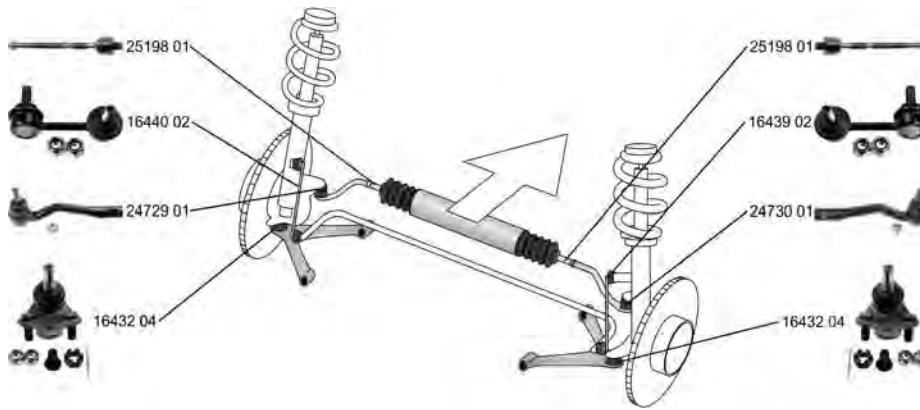

TOYOTA

AURIS TOURING SPORTS (ADE18_, ZWE18_, ZRE18_) 07.13 -

	Trag-/Führungsgelenk / Ball Joint ALL TYPES	(31)	↕		37243 01 43330-09630	
	Stange/Strebe, Stabilisator / Rod/Strut, stabiliser Pendelstange / Suspension Rod Aussengewinde [mm] / Outer Thread [mm]: M12x1,25 ALL TYPES	(30) (97) (40)	↕		35003 01 48820-42030	

AVENSIS (_T22_) 09.97 - 02.03

	Spurstangenkopf / Tie Rod End mit Rechtsgewinde / with right-hand thread Innengewinde [mm] / Inner Thread [mm]: M14x1,5 ALL TYPES	(27) (217) (75)	↻		24729 01 45047-29125		
	Spurstangenkopf / Tie Rod End mit Rechtsgewinde / with right-hand thread Innengewinde [mm] / Inner Thread [mm]: M14x1,5 Gewindemaß / Thread Size: M14x1,5 ALL TYPES	(27) (217) (75) (62)	↻		24730 01 45046-29365		
	Axialgelenk, Spurstange / Tie Rod Axle Joint ALL TYPES	(5)	↻		25198 01 45503-05020		
	Trag-/Führungsgelenk / Ball Joint 2.0 (ST220_) 09.97 - 10.00	(31)	▽	Generator / alternator	(60)	15715 02 43330-29326	
	Trag-/Führungsgelenk / Ball Joint Konusmaß [mm] / Cone Size [mm]: 15 ALL TYPES	(31) (76)	↕		16432 04 43330-29375		
	Stange/Strebe, Stabilisator / Rod/Strut, stabiliser Pendelstange / Suspension Rod Querlenker / Control Arm ALL TYPES	(30) (97) (98)	↕		16439 02 48820-05012