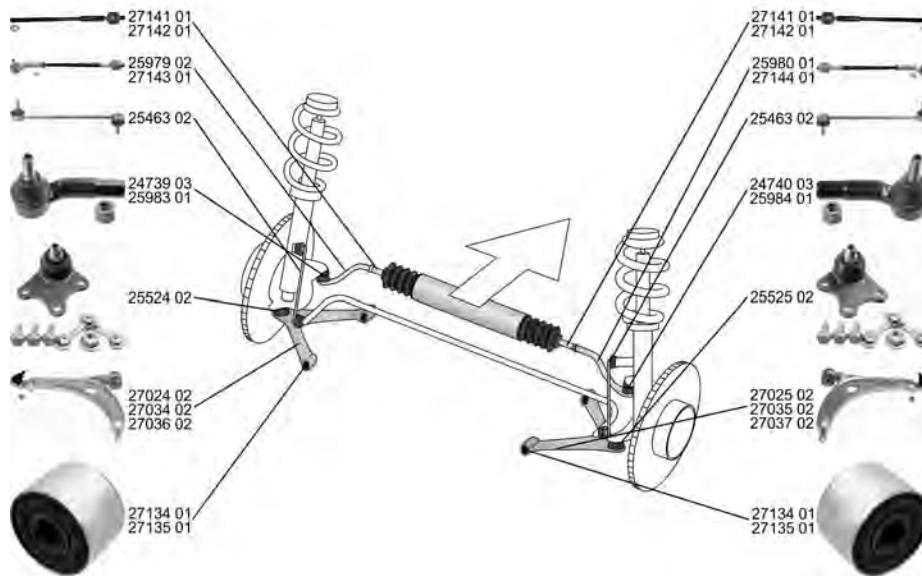

A2 (8Z0)

02.00 - 08.05

	<p>Spurstange / Rod Assembly elektrisch-hydraulisch / Electric-hydraulic Gewindemaß 1 / Thread Measurement 1: M14x1,5 Gewindemaß 2 / Thread Measurement 2: M12x1,5 Konusmaß [mm] / Cone Size [mm]: 18</p>	<p>(26)  (117) (63) (64) (76)</p>	<p>25979 02 8Z0 423 803 F  ▲25983 01 27142 01</p>
	<p>1.4 02.00 - 08.05 1.6 FSI 05.02 - 08.05 1.4 TDI 02.00 - 08.05 1.4 TDI, 66 kW 11.03 - 08.05</p>	<p></p>	
	<p>Spurstange / Rod Assembly elektrisch-hydraulisch / Electric-hydraulic Gewindemaß 1 / Thread Measurement 1: M14x1,5 Gewindemaß 2 / Thread Measurement 2: M12x1,5 Konusmaß [mm] / Cone Size [mm]: 18</p>	<p>(26)  (117) (63) (64) (76)</p>	<p>25980 01 8Z0 423 804 F  ▲25984 01 27142 01</p>
	<p>1.4 02.00 - 08.05 1.6 FSI 05.02 - 08.05 1.4 TDI 02.00 - 08.05 1.4 TDI, 66 kW 11.03 - 08.05</p>	<p></p>	
	<p>Spurstange / Rod Assembly 1.2 TDI 03.01 - 08.05</p>	<p>(26)  </p>	<p>27143 01 8Z0 419 803 A  ▲24739 03 27141 01</p>
	<p>Spurstange / Rod Assembly 1.2 TDI 03.01 - 08.05</p>	<p>(26)  </p>	<p>27144 01 8Z0 419 804 A  ▲24740 03 27141 01</p>
	<p>Spurstangenkopf / Tie Rod End mit Zubehör / with accessories</p>	<p>(27) (220)</p>	<p>24739 03 8Z0 419 811 A </p>
	<p>1.2 TDI 03.01 - 08.05</p>	<p>  elektrisch-hydraulisch / Electric-hydraulic ----- </p>	<p>(117)</p>
	<p>Spurstangenkopf / Tie Rod End mit Zubehör / with accessories</p>	<p>(27) (220)</p>	<p>24740 03 8Z0 419 812 A </p>
	<p>1.2 TDI 03.01 - 08.05</p>	<p>  elektrisch-hydraulisch / Electric-hydraulic ----- </p>	<p>(117)</p>