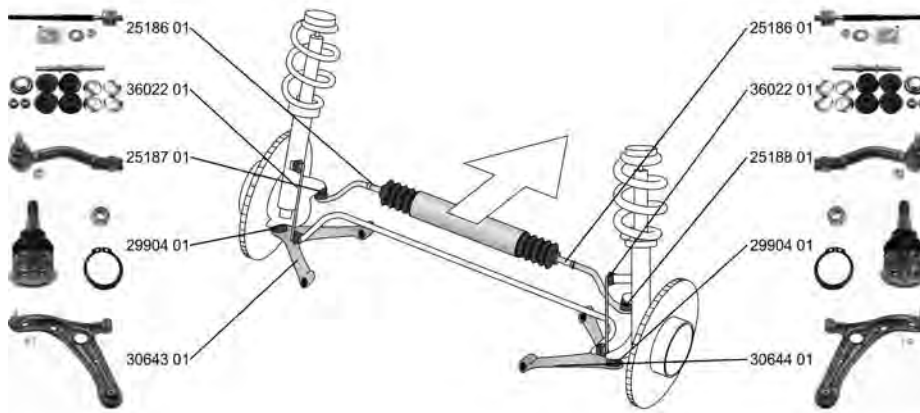

TOYOTA

YARIS VERSO (_NLP2_ , _NCP2_)

08.99 - 09.05

	Spurstangenkopf / Tie Rod End ALL TYPES	(27)		25187 01 45047-59026
	Spurstangenkopf / Tie Rod End ALL TYPES	(27)		25188 01 45046-59026
	Axialgelenk, Spurstange / Tie Rod Axle Joint ALL TYPES	(5)		25186 01 45503-52010
	Faltenbalg, Lenkung / Bellow, steering Innendurchmesser 1 [mm] / Inner Diameter 1 [mm]: 14 Innendurchmesser 2 [mm] / Inner Diameter 2 [mm]: 51 1.5 4WD	(7) (71) (72)		34405 01 45535-52060
	Lenker, Radaufhängung / Track Control Arm Querlenker / Control Arm ALL TYPES	(14) (98)		30643 01 48069-59035
	Lenker, Radaufhängung / Track Control Arm Querlenker / Control Arm ALL TYPES	(14) (98)		30644 01 48068-59035
	Trag-/Führungsgelenk / Ball Joint ALL TYPES	(31)		29904 01 48068-59035 48069-59035
	Stange/Strebe, Stabilisator / Rod/Strut, stabiliser Pendelstange / Suspension Rod Aussengewinde [mm] / Outer Thread [mm]: M8x1,25 ALL TYPES	(30) (97) (40)		36022 01 48819-52010