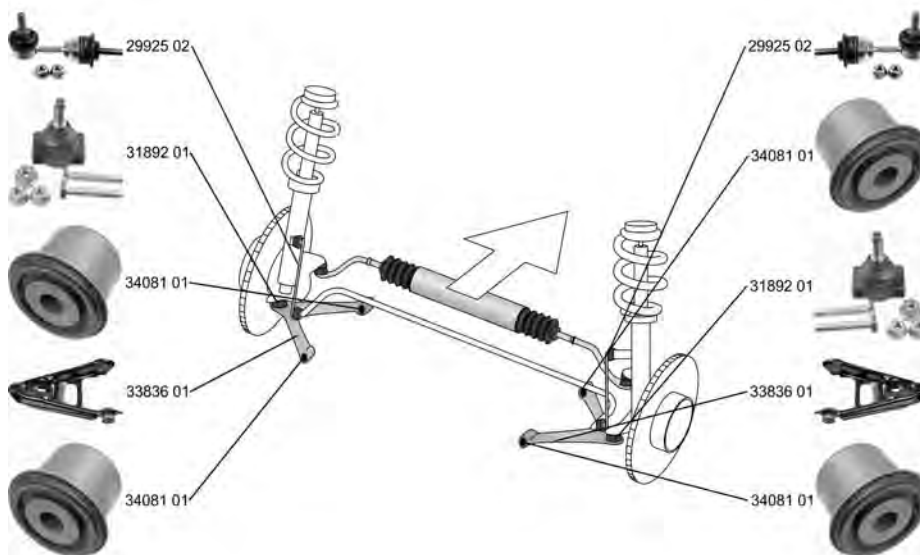

SMART

FORTWO Coupe (450) 01.04 - 02.07

	Faltenbalg, Lenkung / Bellow, steering Innendurchmesser 1 [mm] / Inner Diameter 1 [mm]: 13 Innendurchmesser 2 [mm] / Inner Diameter 2 [mm]: 49 0.7 (450.331) 01.04 - 01.07 0.7 (450.335, 450.336, 450.341, 450.342, 450.343...) 01.04 - 01.07 0.7 (450.314) 01.04 - 01.07 0.8 CDI (450.300, 450.301, 450.302, 450.303, 450.306) 01.04 - 01.07	(7) (71) (72)	33608 01 000 5376 V 001 000 000
	Faltenbalg, Lenkung / Bellow, steering Innendurchmesser 1 [mm] / Inner Diameter 1 [mm]: 49 Innendurchmesser 2 [mm] / Inner Diameter 2 [mm]: 49 0.7 (450.331) 01.04 - 01.07 0.7 (450.335, 450.336, 450.341, 450.342, 450.343...) 01.04 - 01.07 0.7 (450.314) 01.04 - 01.07 0.8 CDI (450.300, 450.301, 450.302, 450.303, 450.306) 01.04 - 01.07	(7) (71) (72)	33609 01 000 4914 V002 000 000
	Faltenbalg, Lenkung / Bellow, steering Innendurchmesser 1 [mm] / Inner Diameter 1 [mm]: 13 Innendurchmesser 2 [mm] / Inner Diameter 2 [mm]: 49 0.7 (450.331) 01.04 - 01.07 0.7 (450.335, 450.336, 450.341, 450.342, 450.343...) 01.04 - 01.07 0.7 (450.314) 01.04 - 01.07 0.8 CDI (450.300, 450.301, 450.302, 450.303, 450.306) 01.04 - 01.07	(7) (71) (72)	33610 01 000 5374 V001 000 000
	Lenker, Radaufhängung / Track Control Arm Querlenker / Control Arm 0.7 (450.331) 01.04 - 01.07 0.7 (450.335, 450.336, 450.341, 450.342, 450.343...) 01.04 - 01.07 0.7 (450.314) 01.04 - 01.07 0.8 CDI (450.300, 450.301, 450.302, 450.303, 450.306) 01.04 - 01.07	(14) (98)	33836 01 001 4141 V002 34081 01 000 000
	Trag-/Führungsgelenk / Ball Joint 0.7 (450.331) 01.04 - 01.07 0.7 (450.335, 450.336, 450.341, 450.342, 450.343...) 01.04 - 01.07 0.7 (450.314) 01.04 - 01.07 0.8 CDI (450.300, 450.301, 450.302, 450.303, 450.306) 01.04 - 01.07	(31)	31892 01 000 2271 V009 000 000
	Lagerung, Lenker / Control Arm-/Trailing Arm Bush für Querlenker / for control arm 0.7 (450.331) 01.04 - 01.07 0.7 (450.335, 450.336, 450.341, 450.342, 450.343...) 01.04 - 01.07 0.7 (450.314) 01.04 - 01.07 0.8 CDI (450.300, 450.301, 450.302, 450.303, 450.306) 01.04 - 01.07	(9) (186)	34081 01 450 333 00 14