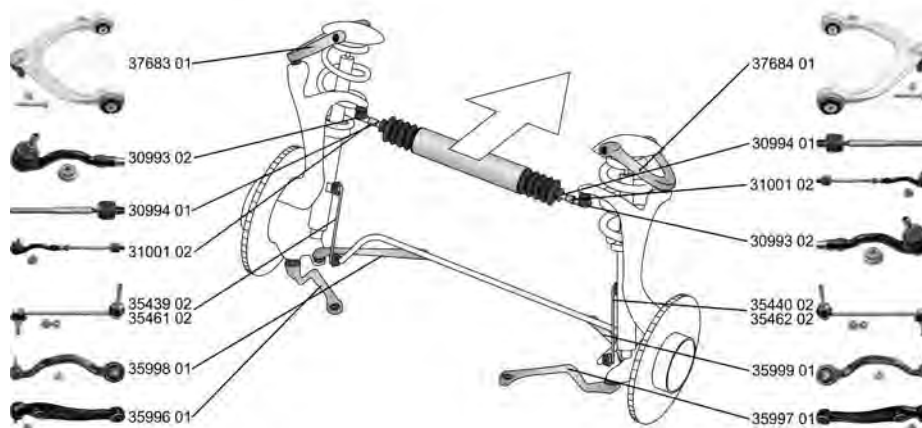

X5 (F15) 11.12 -

	Lagerung, Lenker / Control Arm-/Trailing Arm Bush ALL TYPES	(9)	34735 01 33 32 6 773 632 6 773 632
	Lagerung, Radlagergehäuse Bearing, wheel bearing housing Aussendurchmesser [mm] / Outer Diameter [mm]: 57,8 Innendurchmesser [mm] / Inner Diameter [mm]: 16,3 ALL TYPES	(11) (38) (73)	31173 01 33 32 6 770 985 6 770 985
	Achsträgerlager / Mounting, axle bracket ALL TYPES	(4) (x4)	37064 01 33 31 6 784 940 6 784 940

X6 (E71, E72) 05.08 -

	Spurstange / Rod Assembly Gewindemaß 1 / Thread Measurement 1: M14x1,5 Gewindemaß 2 / Thread Measurement 2: M14x1,5 ALL TYPES	(26) (63) (64)	31001 02 32 10 6 793 496 30993 02 6 793 496 30994 01
	Spurstangenkopf / Tie Rod End stehend / Vertical Gewindemaß 1 / Thread Measurement 1: M14x1,5 Gewindemaß 2 / Thread Measurement 2: M14x1,5 ALL TYPES	(27) (247) (63) (64)	30993 02 32 10 6 793 497 6 793 497
	Axialgelenk, Spurstange / Tie Rod Axle Joint ALL TYPES	(5)	30994 01 32 10 6 793 498 6 793 498