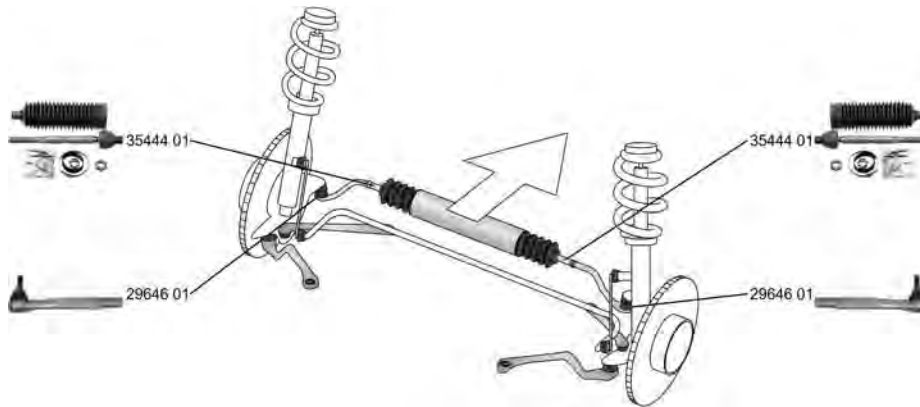

PORSCHE

BOXSTER (986)

09.96 - 12.04

	Stange/Strebe, Stabilisator / Rod/Strut, stabiliser Pendelstange / Suspension Rod	(30) (97)		33633 01 996 343 069 04
	ALL TYPES			
	Stange/Strebe, Stabilisator / Rod/Strut, stabiliser Pendelstange / Suspension Rod	(30) (97)		33634 01 996 343 070 04
	ALL TYPES			

BOXSTER (987)

11.04 - 12.11

	Spurstangenkopf / Tie Rod End	(27)		29646 01 996 347 131 04
	2.7, 176 kW	11.04 - 12.06		
	2.7, 180 kW	07.06 - 12.09		
	2.9	06.09 - 12.11		
	S 3.2	11.04 - 12.06		
	S 3.4, 217 kW	07.06 - 12.09		
	S 3.4, 223 kW	08.08 - 12.09		
	S 3.4, 228 kW Spyder 3.4, 235 kW	06.09 - 12.11 06.10 - 12.11		
	Axialgelenk, Spurstange / Tie Rod Axle Joint	(5)		35444 01 997 347 322 01
	2.7, 176 kW	11.04 - 12.06		
	2.7, 180 kW	07.06 - 12.09		
	2.9	06.09 - 12.11		
	S 3.2	11.04 - 12.06		
	S 3.4, 217 kW	07.06 - 12.09		
	S 3.4, 223 kW	08.08 - 12.09		
	S 3.4, 228 kW Spyder 3.4, 235 kW	06.09 - 12.11 06.10 - 12.11		
	Faltenbalg, Lenkung / Bellow, steering Innendurchmesser 1 [mm] / Inner Diameter 1 [mm]: 14,5 Innendurchmesser 2 [mm] / Inner Diameter 2 [mm]: 51	(7) (71) (72)		35764 01 997 347 191 00
	2.7, 176 kW	11.04 - 12.06		
	2.7, 180 kW	07.06 - 12.09		
	2.9	06.09 - 12.11		
	S 3.2	11.04 - 12.06		
	S 3.4, 217 kW	07.06 - 12.09		
	S 3.4, 223 kW	08.08 - 12.09		
	S 3.4, 228 kW Spyder 3.4, 235 kW	06.09 - 12.11 06.10 - 12.11		

BOXSTER (981)

04.12 -

	Stange/Strebe, Stabilisator / Rod/Strut, stabiliser Pendelstange / Suspension Rod	(30) (97)		37559 01 997 343 069 04
	ALL TYPES			
	Stange/Strebe, Stabilisator / Rod/Strut, stabiliser Pendelstange / Suspension Rod	(30) (97)		37560 01 997 343 070 04
	ALL TYPES