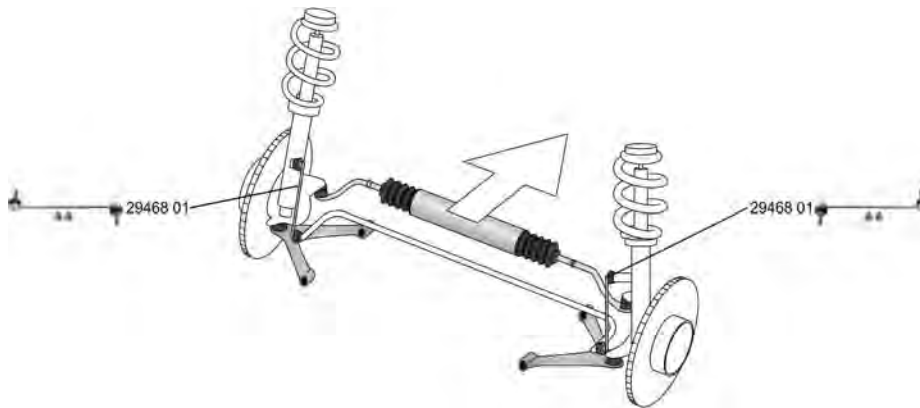

CLIO III Kasten/Box (SB_, SR_) 06.05 -

 Stange/Strebe, Stabilisator / Rod/Strut, stabiliser Gewindemaß / Thread Size: M10x1,25 Koppelstange / Coupling Rod mit Zubehör / with accessories ALL TYPES	(30)  (62) (78) (220)	 29468 01 82 01 079 463