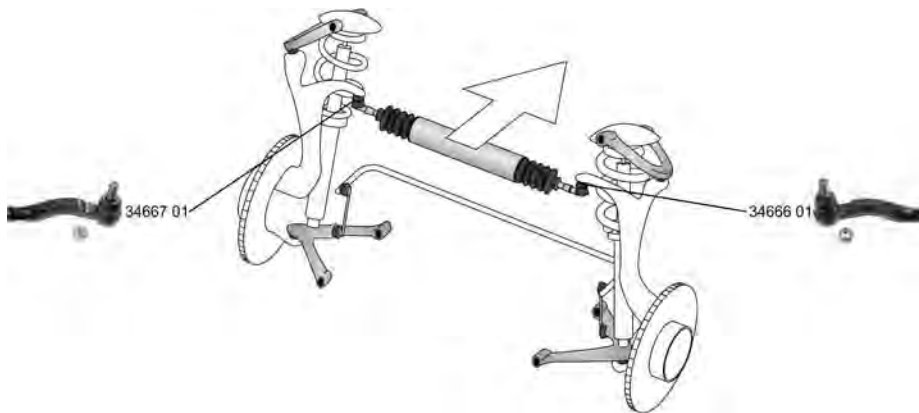

Spurstangenkopf / Tie Rod End	(27)		34666 01 45046-69205	
	Aussengewinde [mm] / Outer Thread [mm]: M16x1,5	(40)			
	Innengewinde [mm] / Inner Thread [mm]: M20x1,5	(75)			
	4.7 (UZJ100_)	01.98 -	09.2002->		
	4.2 TD (HDJ100_)	01.98 -			
4.7 (UZJ100)	02.02 -