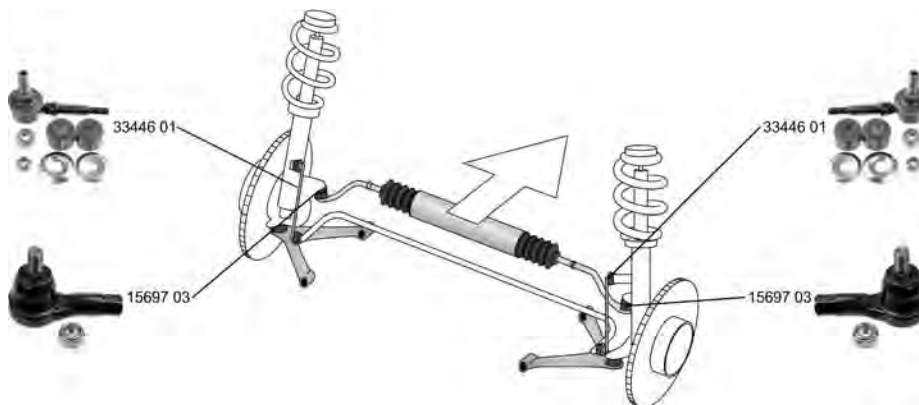

SUZUKI

SWIFT II Schrägheck/Hatchback (EA) 03.89 - 12.05

Faltenbalg, Lenkung / Bellow, steering Innendurchmesser 1 [mm] / Inner Diameter 1 [mm]: 13 Innendurchmesser 2 [mm] / Inner Diameter 2 [mm]: 38	(7) (71) (72)	⊕	30229 01 B2113-2125 	
	1.0 (SF310, AA44) 03.89 - 05.01 1.0 i (SF310, AA44), 39 kW 01.95 - 12.05 1.3 (SF413, AB35), 50 kW 03.89 - 05.01 1.3 4WD (SF413, AA35) 03.89 - 05.01 1.3 GTi (SF413, AA34) 03.89 - 05.01			11.1996->

SWIFT II Stufenheck/Saloon (AH, AJ) 03.89 - 05.01

Spurstangenkopf / Tie Rod End Gewindemaß / Thread Size: M12x1,25 Innengewinde [mm] / Inner Thread [mm]: M12x1,25 Konusmaß [mm] / Cone Size [mm]: 15 ALL TYPES	(27) (62) (75) (76)	⊕	15697 03 48810-82000
Faltenbalg, Lenkung / Bellow, steering Innendurchmesser 1 [mm] / Inner Diameter 1 [mm]: 10 Innendurchmesser 2 [mm] / Inner Diameter 2 [mm]: 43	(7) (71) (72)	⊕	30156 01 48572-82000
1.3 (SF413, AH35, MA) 03.89 - 05.01 1.3 (SF413, AH35) 03.89 - 12.91 1.6 i (SF416, AH14) 01.90 - 05.01 1.6 i 4WD (SF416, AJ14) 01.90 - 05.01 1.6 (SF416, AH14) 11.89 - 12.91 1.6 4WD (SF416, AJ14) 11.89 - 12.91		→ 10.1996 	
Faltenbalg, Lenkung / Bellow, steering Innendurchmesser 1 [mm] / Inner Diameter 1 [mm]: 13 Innendurchmesser 2 [mm] / Inner Diameter 2 [mm]: 38	(7) (71) (72)	⊕	30229 01 B2113-2125
Stange/Strebe, Stabilisator / Rod/Strut, stabiliser Pendelstange / Suspension Rod	(30) (97)	⊕	33446 01 46630-60B01
1.6 i (SF416, AH14) 01.90 - 05.01 1.6 i 4WD (SF416, AJ14) 01.90 - 05.01