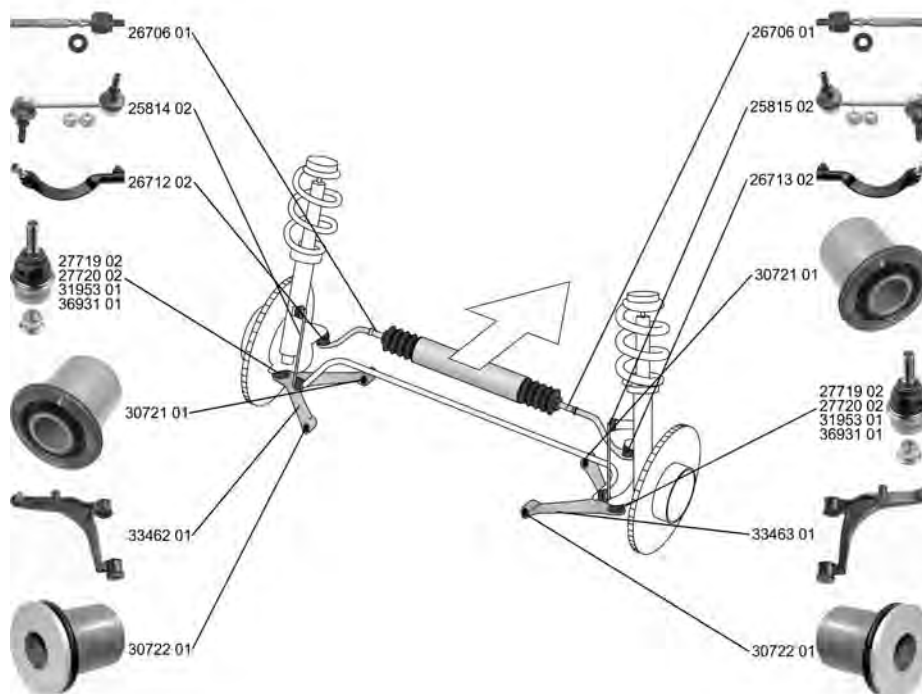

MOVANO Mk I (A) Chassis/Cab (ED, UD, HD) 10.98 - 05.10

	Spurstangenkopf / Tie Rod End ALL TYPES	(27)		26712 02 45 01 262 9161562	
	Spurstangenkopf / Tie Rod End ALL TYPES	(27)		26713 02 45 01 263 9161563	
	Axialgelenk, Spurstange / Tie Rod Axle Joint Gewindemaß / Thread Size: M14x1,5 Gewindemaß / Thread Size: M16x1,5 mit Zubehör / with accessories ALL TYPES	(5) (62) (62) (220)		26706 01 44 18 780 93196241	
	Faltenbalg, Lenkung / Bellow, steering Innendurchmesser 1 [mm] / Inner Diameter 1 [mm]: 9,5 Innendurchmesser 2 [mm] / Inner Diameter 2 [mm]: 42 ALL TYPES	(7) (71) (72)		30212 01 45 01 260 9161560	
	Lenker, Radaufhängung / Track Control Arm Querlenker / Control Arm Konusmaß [mm] / Cone Size [mm]: 22 ALL TYPES	(14) (98) (76)		33462 01 44 18 212 93192689	
				->09.2007	