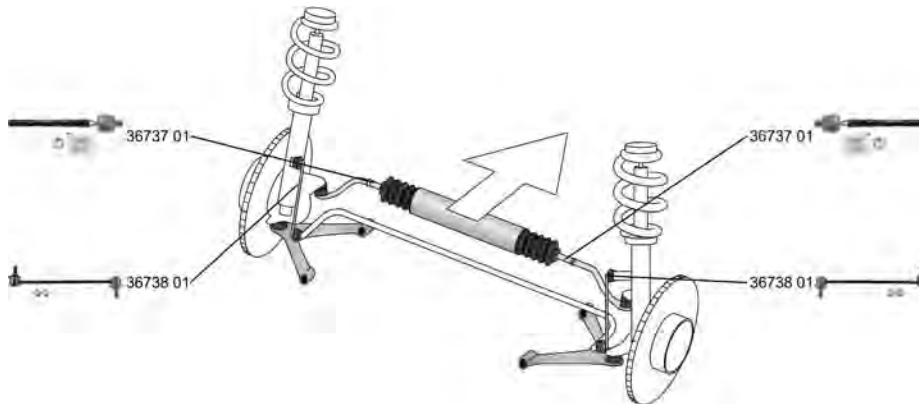

HYUNDAI

ACCENT IV (RB) 11.10 -

	Axialgelenk, Spurstange / Tie Rod Axle Joint	(5)		36737 01	56540-0U500	
	Aussengewinde 1 [mm] / Outer Thread 1 [mm]: M16x1,5 getriebes. Aussengewinde [mm] / Outer Thread [mm]: M16x1,5	(39)				
	1.6	11.10 -				
	Stange/Strebe, Stabilisator / Rod/Strut, stabiliser	(30)		36738 01	54830-0U000	
	Pendelstange / Suspension Rod Aussengewinde [mm] / Outer Thread [mm]: M12x1,25 Länge innen [mm] / Inner Length [mm]: 283	(97)				
	(40)					
	1.4	11.10 -		->08.2011		
	1.6	11.10 -		->05.2012