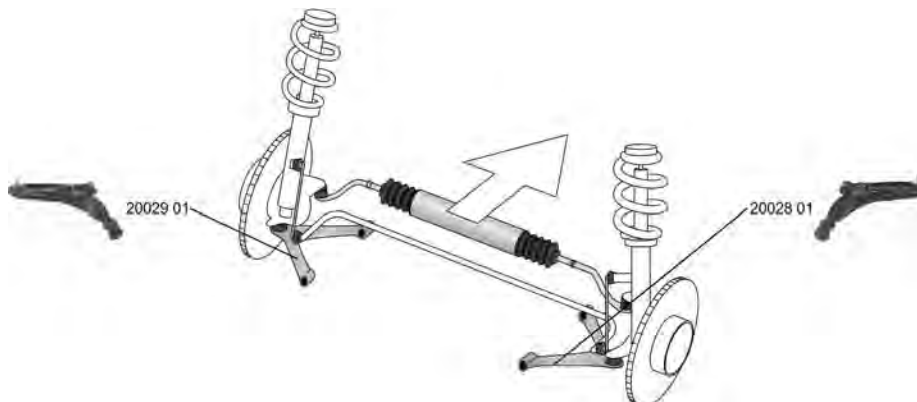

UNO (146A/E)

01.83 - 06.06

	Faltenbalg, Lenkung / Bellow, steering	(7)	30133 01 4371155	
	Innendurchmesser 1 [mm] / Inner Diameter 1 [mm]: 10 Innendurchmesser 2 [mm] / Inner Diameter 2 [mm]: 42	(71) (72)		
	45 0.9, 33 kW	03.83 - 09.92		
	45 1.0 (146A.ED)	06.86 - 12.93		
	45 i.e. 1.0	04.84 - 10.95		
	55 1.0	11.93 - 08.00		
	50 i.e. 1.1	06.92 - 12.93		
	50 1.1, mit unregelmäßigem Katalysator	01.86 - 12.89		
	50 1.1, mit regelmäßigem (3-Wege) Katalysator	01.90 - 12.93		
	60 1.1	04.89 - 12.92		
	55 1.1	01.83 - 08.89		
	60 1.1 (146A.EG)	05.85 - 08.89		
	70 1.3, 48 kW	05.85 - 08.89		
	70 1.3, 50 kW	01.83 - 04.85		
	1.3 Turbo i.e., 73 kW	01.87 - 12.87		
	1.3 Turbo i.e., 74 kW	09.89 - 03.91		
	1.3 Turbo i.e., 77 kW	04.85 - 08.89		
	70 i.e. 1.4, 51 kW	09.89 - 12.93		
	70 i.e. 1.4, 53 kW	09.89 - 12.93		
	1.4 Turbo	10.88 - 08.00		
	1.4 Turbo i.e., 82 kW	09.89 - 09.93		
	1.4 Turbo i.e., 87 kW	12.89 - 12.96		
	75 i.e. 1.5	10.85 - 12.93		
	1.6, 65 kW	12.89 - 12.93		
	1.6 R	12.92 - 12.95		
	1.3 Super Diesel	06.83 - 03.92		
	70 TD 1.4	10.86 - 10.90		
	60 Diesel 1.7, 42 kW	09.89 - 12.93		
	60 Diesel 1.7, 44 kW	07.86 - 08.89		
	1.9 D, 44 kW	09.89 - 03.94