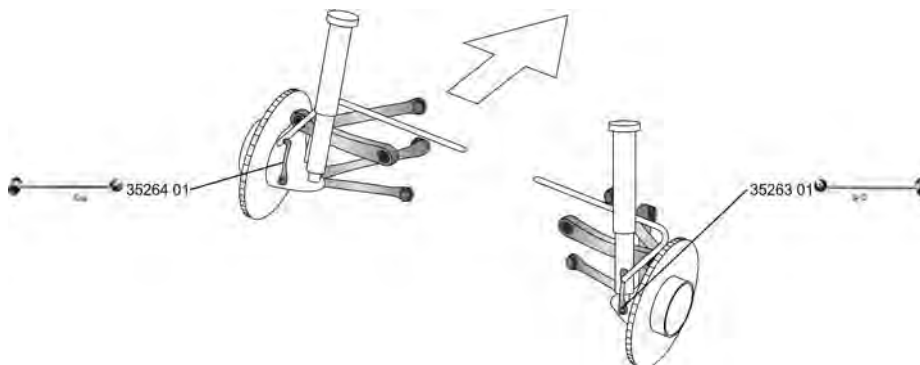

MERCEDES-BENZ

E-KLASSE Coupe (C207) 01.09 -

	Stange/Strebe, Stabilisator / Rod/Strut, stabiliser Pendelstange / Suspension Rod	(30) (97)			36715 01 204 320 17 89 A 204 320 17 89	
	ALL TYPES			für Fahrzeuge mit Sportfahrwerk / for vehicles with sports suspension (140) ----- für Fahrzeuge mit elektr. Dämpferregulierung / for vehicles with electronic suspension control (145)		
	Stange/Strebe, Stabilisator / Rod/Strut, stabiliser Pendelstange / Suspension Rod	(30) (97)			36716 01 204 320 18 89 A 204 320 18 89	
	ALL TYPES			für Fahrzeuge mit Sportfahrwerk / for vehicles with sports suspension (140) ----- für Fahrzeuge mit elektr. Dämpferregulierung / for vehicles with electronic suspension control (145)		
	Stange/Strebe, Stabilisator / Rod/Strut, stabiliser Pendelstange / Suspension Rod Gewindemaß / Thread Size: M12x1,5	(30) (97) (62)			36862 01 204 320 37 89	
	ALL TYPES			für Fahrzeuge mit Standard Fahrwerk / for vehicles with standard chassis (142)		
	Stange/Strebe, Stabilisator / Rod/Strut, stabiliser Pendelstange / Suspension Rod Gewindemaß / Thread Size: M12x1,5	(30) (97) (62)			36863 01 204 320 38 89 A 204 320 38 89	
	ALL TYPES			für Fahrzeuge mit Standard Fahrwerk / for vehicles with standard chassis (142)		

	Spurstange / Rod Assembly ALL TYPES	(26)			36256 01 204 350 05 53	
	Spurstange / Rod Assembly ALL TYPES	(26)			36257 01 204 350 06 53