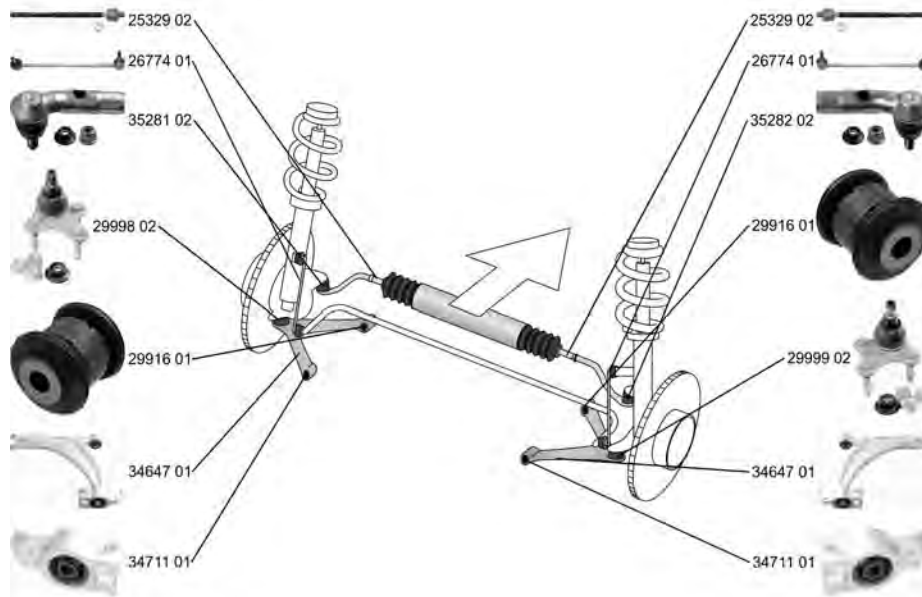

VOLKSWAGEN

PASSAT ALLTRACK (365) 01.12 -

	Spurstangenkopf / Tie Rod End Gewindemaß 1 / Thread Measurement 1: M16x1,5 Gewindemaß 2 / Thread Measurement 2: M12x1,5 2.0 TSI 4motion 01.12 -	(27) (63) (64)		35281 02 1K0 423 811 K
	Spurstangenkopf / Tie Rod End Gewindemaß 1 / Thread Measurement 1: M16x1,5 Gewindemaß 2 / Thread Measurement 2: M12x1,5 2.0 TSI 4motion 01.12 -	(27) (63) (64)		35282 02 1K0 423 812 K
	Axialgelenk, Spurstange / Tie Rod Axle Joint mit Rechtsgewinde / with right-hand thread Gewindemaß / Thread Size: M16x1,5 2.0 TSI 4motion 01.12 -	(5) (217) (62)		25329 02 1K0 423 810 A
	Faltenbalg, Lenkung / Bellow, steering Innendurchmesser 1 [mm] / Inner Diameter 1 [mm]: 15,5 Innendurchmesser 2 [mm] / Inner Diameter 2 [mm]: 49,5 2.0 TSI 4motion 01.12 -	(7) (71) (72)		33739 01 1K0 423 831 A
	Lenker, Radaufhängung / Track Control Arm Querlenker / Control Arm 2.0 TSI 4motion 01.12 -	(14) (98)		34647 01 3C0 407 151 G 29916 01
	Trag-/Führungsgelenk / Ball Joint 2.0 TSI 4motion 01.12 -	(31)		29998 02 3C0 407 365 B
	Trag-/Führungsgelenk / Ball Joint 2.0 TSI 4motion 01.12 -	(31)		29999 02 3C0 407 366 B