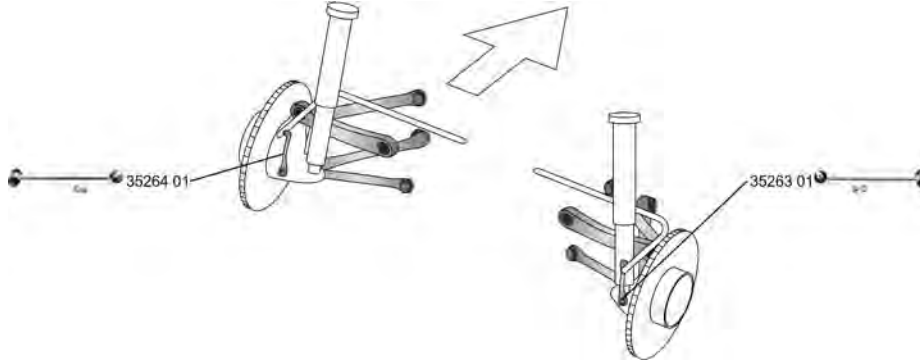

MERCEDES-BENZ

C-KLASSE Coupe (C204)

06.11 -

	Spurstange / Rod Assembly	(26)		36256 01 204 350 05 53
	ALL TYPES			
	Spurstange / Rod Assembly	(26)		36257 01 204 350 06 53
	ALL TYPES			
	Reparatursatz, Radaufhängung Repair Kit, wheel suspension	(23)		37477 01 204 350 15 06
	für Artikelnummer / for article number: 36250 01 für Artikelnummer / for article number: 36251 01 für Artikelnummer / for article number: 36252 01 für Artikelnummer / for article number: 36253 01 ALL TYPES	(120) (120) (120) (120)		204 350 16 06 A 204 350 15 06 A 204 350 16 06
	Reparatursatz, Radaufhängung Repair Kit, wheel suspension	(23)		37478 01 204 350 05 53
	für Artikelnummer / for article number: 36256 01 für Artikelnummer / for article number: 36257 01 ALL TYPES	(120) (120)		204 350 06 53 A 204 350 05 53 A 204 350 06 53
	Reparatursatz, Radaufhängung Repair Kit, wheel suspension	(23)		37479 01 204 350 27 06
	für Artikelnummer / for article number: 36028 01 ALL TYPES	(120)		A 204 350 27 06
	Lagerung, Lenker / Control Arm-/Trailing Arm Bush	(9)		29751 01 230 352 15 65
	für Querlenker / for control arm ALL TYPES	(186)		A 230 352 15 65
	Lagerung, Lenker / Control Arm-/Trailing Arm Bush	(9)		33268 01 204 352 10 65
	ALL TYPES			
	Lagerung, Lenker / Control Arm-/Trailing Arm Bush	(9)		35382 01 204 352 03 65
	für Sturzstrebe / for camber strut ALL TYPES	(194)		A 204 352 03 65