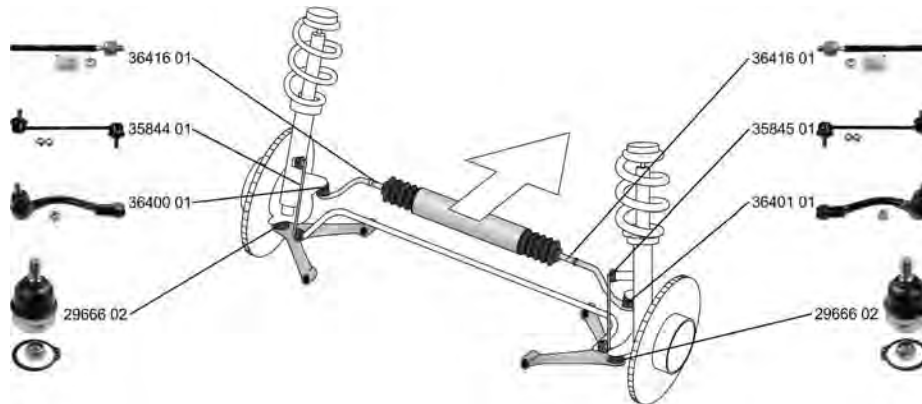

HYUNDAI

ix20 (JC) 11.10 -

	Spurstangenkopf / Tie Rod End Aussengewinde [mm] / Outer Thread [mm]: M12x1,25 Innengewinde [mm] / Inner Thread [mm]: M16x1,5 ALL TYPES	(27) (40) (75)		36400 01 56820-2K000
	Spurstangenkopf / Tie Rod End Aussengewinde [mm] / Outer Thread [mm]: M12x1,25 Innengewinde [mm] / Inner Thread [mm]: M16x1,5 ALL TYPES	(27) (40) (75)		36401 01 56820-2K050
	Axialgelenk, Spurstange / Tie Rod Axle Joint Aussengewinde 1 [mm] / Outer Thread 1 [mm]: M16x1,5 getriebes. Aussengewinde [mm] / Outer Thread [mm]: M16x1,5 ALL TYPES	(5) (39) (40)		36416 01 56540-2K000
	Trag-/Führungsgelenk / Ball Joint ALL TYPES	(31)		29666 02 54503-25A00
	Stange/Strebe, Stabilisator / Rod/Strut, stabiliser für Pendelstange / for suspension rod Aussengewinde [mm] / Outer Thread [mm]: M10x1,25 ALL TYPES	(30) (185) (40)		35844 01 54830-1J000
	Stange/Strebe, Stabilisator / Rod/Strut, stabiliser Pendelstange / Suspension Rod Aussengewinde [mm] / Outer Thread [mm]: M10x1,25 ALL TYPES	(30) (97) (40)		35845 01 54840-1J000