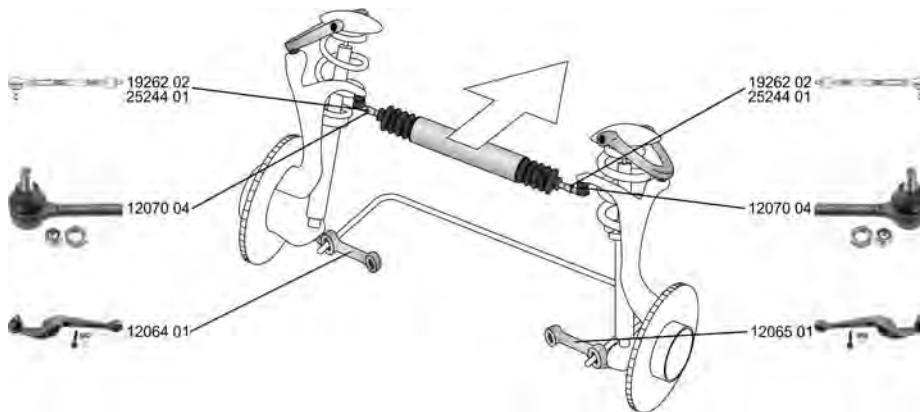

PEUGEOT

107

06.05 -

	Lenker, Radaufhängung / Track Control Arm Querlenker / Control Arm ALL TYPES	(14) (98)		33909 01 3521 L3 29904 01 32003 01 32004 01
	Trag-/Führungsgelenk / Ball Joint ALL TYPES	(31)		29904 01 3520 Q2 3521 L3
	Lagerung, Lenker / Control Arm-/Trailing Arm Bush für Querlenker / for control arm ALL TYPES	(9) (186)		32003 01 3520 Q2
	Lagerung, Lenker / Control Arm-/Trailing Arm Bush für Querlenker / for control arm ALL TYPES	(9) (186)		32004 01 3520 Q2
	Stange/Strebe, Stabilisator / Rod/Strut, stabiliser Pendelstange / Suspension Rod Aussengewinde [mm] / Outer Thread [mm]: M8x1,25 mit Gummilager / with rubber mounting ALL TYPES	(30) (97) (40) (212)		35286 01 5091 10

205 Kasten/Box

03.94 -

	Spurstange / Rod Assembly ALL TYPES	(26)		19262 02 3812 37 12070 04 11658 02
	Spurstange / Rod Assembly ALL TYPES	(26)		25244 01 3812 95 12070 04 11658 02