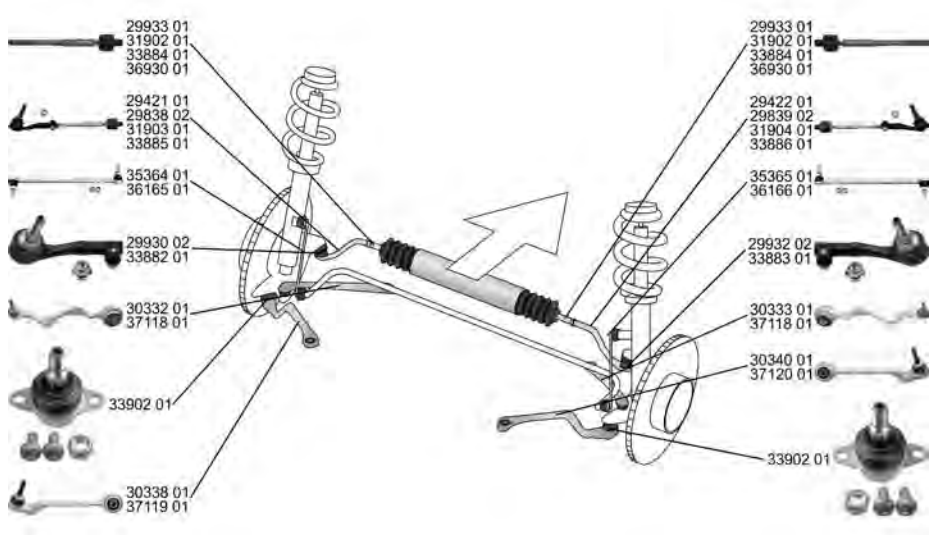

3 Coupe (E92) 06.06 -

	Spurstange / Rod Assembly Gewindemaß 1 / Thread Measurement 1: M18x1,5 Gewindemaß 2 / Thread Measurement 2: M14x1,5 für Lenktriebehersteller / for steering gear manufacturer: ZF	(26)  (63) (64) (179)	29421 01 32 10 6 765 235 29930 02 6 765 235 29933 01 
316 i 09.07 - 318 i 03.10 - 320 i, 110 kW 11.06 - 06.07 320 i, 115 kW 06.07 - 320 i, 120 kW 01.07 - 320 i, 125 kW 03.07 - 323 i 06.06 - 325 i, 155 kW 07.07 - 325 i, 155 kW 06.06 - 12.10 325 i, 160 kW 09.07 - 325 i, 160 kW 09.06 - 328 i, 171 kW 09.06 - 12.10 328 i, 172 kW 06.07 - 328 i, 187 kW 08.06 - 11.07 330 i, 190 kW 09.06 - 330 i, 200 kW 09.06 - 335 i 09.06 - 320 d, 120 kW 01.07 - 320 d, 130 kW 03.07 - 320 d, 135 kW 01.10 - 325 d, 145 kW 03.07 - 325 d, 150 kW 04.10 - 325 d, 155 kW 01.07 - 12.09 330 d, 170 kW 09.06 - 330 d, 180 kW 01.09 - 335 d 09.06 -			