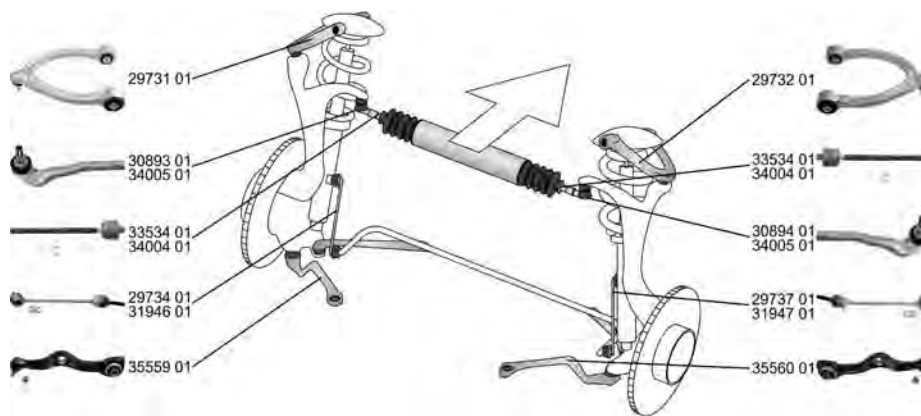

MERCEDES-BENZ

S-KLASSE Coupe (C215) 03.99 - 08.06

	Spurstange / Rod Assembly Führungsstange / Guide Rod	(26) (58)		21209 01 220 350 01 53 A 220 350 01 53	
	ALL TYPES				
	Lagerung, Lenker / Control Arm-/Trailing Arm Bush für Querlenker / for control arm	(9) (186)		22402 01 220 352 13 65	
	ALL TYPES				
	Lagerung, Radlagergehäuse Bearing, wheel bearing housing Aussendurchmesser [mm] / Outer Diameter [mm]: 40 mit Zubehör / with accessories	(11) (38) (220)		20994 02 220 352 00 27 A 220 352 00 27	
	CL 500 (215.375) 03.99 - 03.06 CL 55 AMG (215.373) 10.99 - 03.06 CL 55 AMG Kompressor (215.374) 06.02 - 03.06 CL 600 (215.376) 09.02 - 03.06 CL 600 (215.378) 03.99 - 03.06 CL 63 AMG 09.01 - 03.06 CL 65 AMG (215.379) 09.03 - 03.06				
	Achskörperlagersatz / Axle beam mounting kit	(2)		28649 01 215 350 00 08 A 215 350 00 08	
	CL 500 (215.375) 03.99 - 03.06 CL 500, 215 kW 09.04 - 12.05 CL 500, 225 kW 09.99 - 12.05 CL 55 AMG (215.373) 10.99 - 03.06 CL 55 AMG, 255 kW 09.00 - 12.02 CL 600 (215.378) 03.99 - 03.06				

S-KLASSE (W221) 10.05 -

	Spurstangenkopf / Tie Rod End Gewindemaß 1 / Thread Measurement 1: M14x1,5 Gewindemaß 2 / Thread Measurement 2: M14x1,5	(27) (63) (64)		30893 01 221 330 33 03	
	S 350 4-matic (221.087, 221.187) 02.08 - S 350 CGI 4-matic (221.082, 221.182) 04.11 - S 400 4-matic 09.08 - 12.09 S 450 4-matic (221.084, 221.184) 12.05 - S 500 4-matic (221.086, 221.186) 10.05 - S 500 CGI 4-matic (221.094, 221.194) 03.11 - S 250 CDI (221.003, 221.103) 01.11 - S 320 CDI 4-matic (221.080, 221.180), 155 kW 10.05 - S 320 CDI 4-matic (221.080, 221.180), 173 kW 10.06 - S 350 CDI 4-matic 09.11 - S 350 BlueTEC 4-matic (221.083, 221.183) 04.11 -