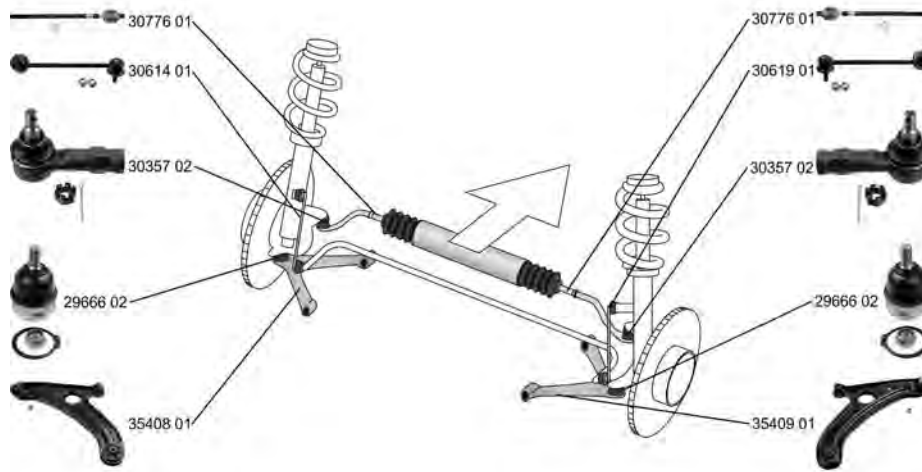

HYUNDAI

GETZ (TB)

08.02 - 06.09

	Spurstangenkopf / Tie Rod End mit Rechtsgewinde / with right-hand thread Innengewinde [mm] / Inner Thread [mm]: M14x1,5 1.1, 46 kW 09.02 - 09.05 1.1, 49 kW 09.05 - 06.09 1.3 i 09.02 - 03.04 1.3, 63 kW 09.03 - 09.05 1.4 i 08.05 - 06.09 1.6, 77 kW 09.02 - 09.05 1.5 CRDi, 60 kW 03.03 - 09.05 1.5 CRDi GLS, 75 kW 07.04 - 08.05 1.5 CRDi GLS, 81 kW 08.05 - 06.09	(27) (217) (75)		30357 02 56820-3B000	
	Axialgelenk, Spurstange / Tie Rod Axle Joint ALL TYPES	(5)		30776 01 57755-1C000	
	Faltenbalg, Lenkung / Bellow, steering Innendurchmesser 1 [mm] / Inner Diameter 1 [mm]: 14 Innendurchmesser 2 [mm] / Inner Diameter 2 [mm]: 47 ALL TYPES	(7) (71) (72)		33622 01 57728-17000	
	Lenker, Radaufhängung / Track Control Arm Querlenker / Control Arm ALL TYPES	(14) (98)		35408 01 54500-1C000	
	Lenker, Radaufhängung / Track Control Arm Querlenker / Control Arm ALL TYPES	(14) (98)		35409 01 54501-1C000	
	Trag-/Führungsgelenk / Ball Joint ALL TYPES	(31)		29666 02 54503-25A00	
	Stange/Strebe, Stabilisator / Rod/Strut, stabiliser Pendelstange / Suspension Rod ALL TYPES	(30) (97)		30614 01 54830-1C000