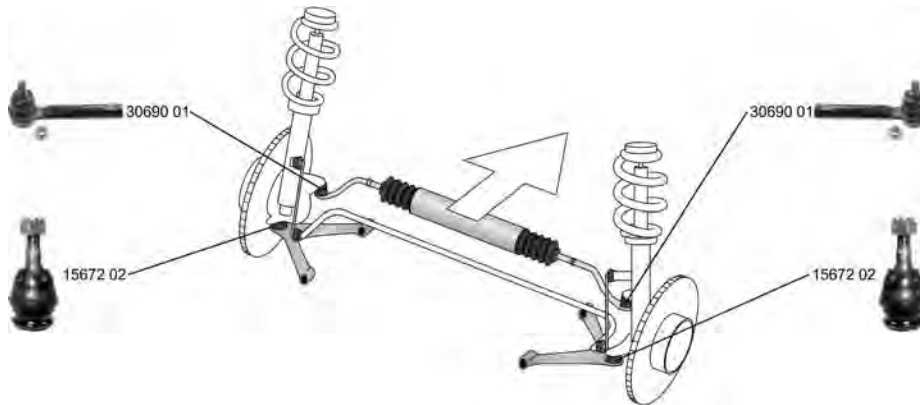

SUBARU

FORESTER (SF) 07.97 - 09.02

Spurstangenkopf / Tie Rod End Innengewinde [mm] / Inner Thread [mm]: M14x1,5 Gewindemaß / Thread Size: M12x1,5	(27)	↔	30690 01 34141-AA-041 	
	(75)			
	(62)			
	2.0	08.97 - 09.02		
	2.0, 92 kW	06.98 - 09.02		
2.0 S Turbo, 125 kW	06.98 - 04.01			
2.0 S Turbo, 130 kW	04.01 - 09.02			
Faltenbalg, Lenkung / Bellow, steering Innendurchmesser 1 [mm] / Inner Diameter 1 [mm]: 11 Innendurchmesser 2 [mm] / Inner Diameter 2 [mm]: 43	(7)	↔	30225 01 34135-FC000 	
	(71)			
	(72)			
	2.0	08.97 - 09.02		
	2.0, 92 kW	06.98 - 09.02		
2.0 S Turbo, 125 kW	06.98 - 04.01			
2.0 S Turbo, 130 kW	04.01 - 09.02			
Trag-/Führungsgelenk / Ball Joint Konusmaß [mm] / Cone Size [mm]: 15,7	(31)	↕↔	15672 02 21067-GA050 	
	(76)			
	2.0	08.97 - 09.02		
	2.0, 92 kW	06.98 - 09.02		
	2.0 S Turbo, 125 kW	06.98 - 04.01		
2.0 S Turbo, 130 kW	04.01 - 09.02