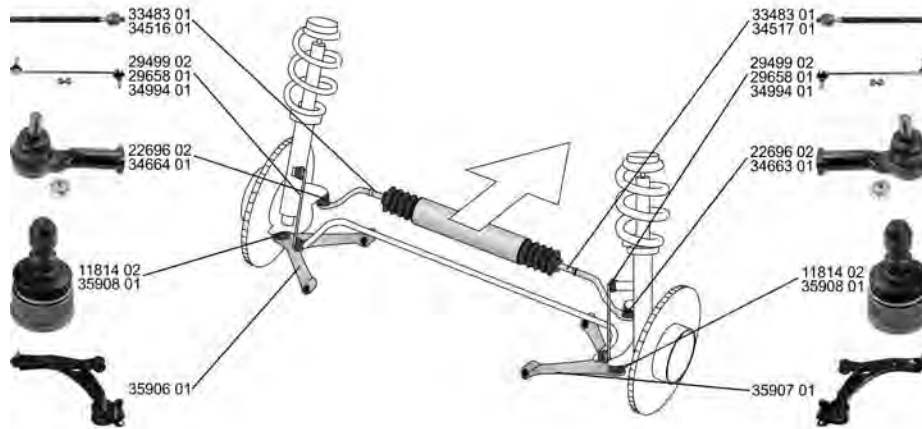

MAZDA

PREMACY (CP)

07.99 - 03.05

	Spurstangenkopf / Tie Rod End ALL TYPES ausser/except for : <table border="0"> <tr> <td>2.3 SVT</td> <td>02.05 - 03.05</td> </tr> <tr> <td>2.0, 107 kW</td> <td>02.05 - 03.05</td> </tr> </table>	(27)		22696 02 8AG4-32-280
	Spurstangenkopf / Tie Rod End Aussengewinde [mm] / Outer Thread [mm]: M12x1,25 Innengewinde [mm] / Inner Thread [mm]: M17x1,5 <table border="0"> <tr> <td>2.0, 107 kW</td> <td>02.05 - 03.05</td> </tr> </table>	(27)		34663 01 BP4L-32-280
	Spurstangenkopf / Tie Rod End Aussengewinde [mm] / Outer Thread [mm]: M12x1,25 Innengewinde [mm] / Inner Thread [mm]: M17x1,5 <table border="0"> <tr> <td>2.0, 107 kW</td> <td>02.05 - 03.05</td> </tr> </table>	(27)		34664 01 BP4L-32-290
	Axialgelenk, Spurstange / Tie Rod Axle Joint Aussengewinde 1 [mm] / Outer Thread 1 [mm]: M14x1,5 getriebes. Aussengewinde [mm] / Outer Thread [mm]: M17x1,5 <table border="0"> <tr> <td>2.0, 107 kW</td> <td>02.05 - 03.05</td> </tr> </table>	(5)		33483 01 BP4L32240
	Axialgelenk, Spurstange / Tie Rod Axle Joint Aussengewinde 1 [mm] / Outer Thread 1 [mm]: M16x1,0 getriebes. Aussengewinde [mm] / Outer Thread [mm]: M14x1,5 ALL TYPES ausser/except for : <table border="0"> <tr> <td>2.3 SVT</td> <td>02.05 - 03.05</td> </tr> <tr> <td>2.0, 107 kW</td> <td>02.05 - 03.05</td> </tr> </table>	(5)		34516 01 B25D-32-240
	Axialgelenk, Spurstange / Tie Rod Axle Joint Aussengewinde 1 [mm] / Outer Thread 1 [mm]: M16x1,0 getriebes. Aussengewinde [mm] / Outer Thread [mm]: M14x1,5 ALL TYPES ausser/except for : <table border="0"> <tr> <td>2.3 SVT</td> <td>02.05 - 03.05</td> </tr> <tr> <td>2.0, 107 kW</td> <td>02.05 - 03.05</td> </tr> </table>	(5)		34517 01 B25D-32-250
	Faltenbalg, Lenkung / Bellow, steering Innendurchmesser 1 [mm] / Inner Diameter 1 [mm]: 13 Innendurchmesser 2 [mm] / Inner Diameter 2 [mm]: 43 <table border="0"> <tr> <td>2.0 TD, 66 kW</td> <td>10.99 - 07.00</td> </tr> <tr> <td>2.0 TD, 74 kW</td> <td>07.00 - 03.05</td> </tr> </table>	(7)		30239 01 BJ25-32-125
	Faltenbalg, Lenkung / Bellow, steering Innendurchmesser 1 [mm] / Inner Diameter 1 [mm]: 14 Innendurchmesser 2 [mm] / Inner Diameter 2 [mm]: 43 <table border="0"> <tr> <td>1.9</td> <td>07.99 - 03.05</td> </tr> <tr> <td>1.9, 84 kW</td> <td>07.99 - 03.05</td> </tr> <tr> <td>2.0, 96 kW</td> <td>11.01 - 03.05</td> </tr> <tr> <td>2.0 TD, 74 kW</td> <td>07.00 - 03.05</td> </tr> </table>	(7)		35245 01 B25D-32-125