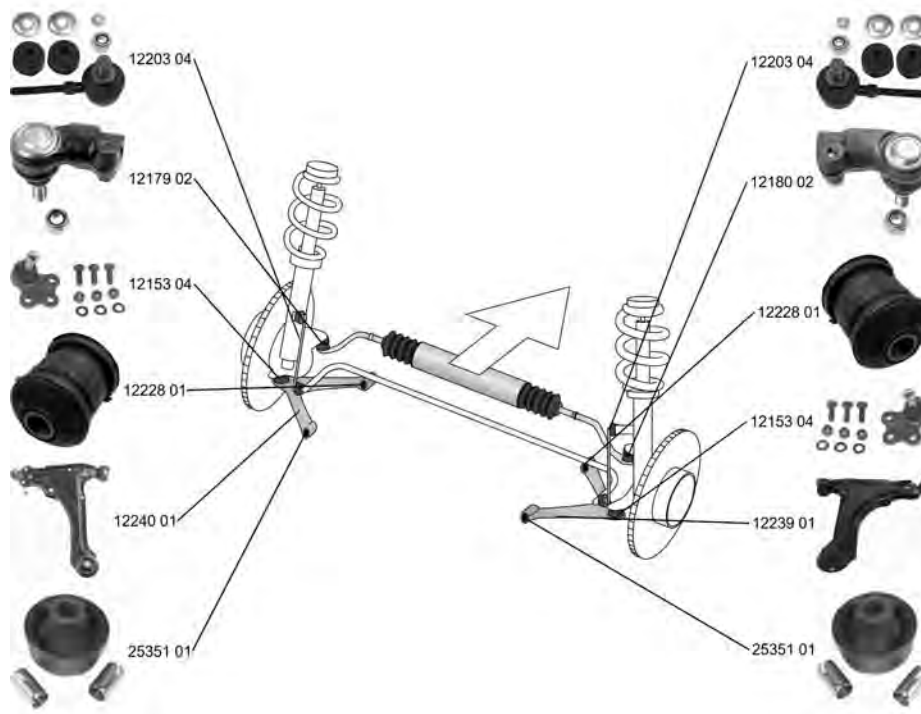

ASTRA F Classic Caravan/Estate

01.98 - 01.05

	<p>Schraube, Spureinstellung / Bolt, wheel alignment mit Rechtsgewinde / with right-hand thread Gewindemaß / Thread Size: M16x2 ALL TYPES</p>	<p>(25)  (217) (62)</p>		<p>14643 01 3 22 577 90373523</p> 
	<p>Spurstangenkopf / Tie Rod End mit Zubehör / with accessories mit Rechtsgewinde / with right-hand thread Aussengewinde [mm] / Outer Thread [mm]: M12x1,5 Innengewinde [mm] / Inner Thread [mm]: M16x2 ALL TYPES</p>	<p>(27)  (220) (217) (40) (75)</p>		<p>12179 02 3 24 055 90369704</p> 
	<p>Spurstangenkopf / Tie Rod End mit Zubehör / with accessories mit Linksgewinde / with left-hand thread Aussengewinde [mm] / Outer Thread [mm]: M12x1,5 Innengewinde [mm] / Inner Thread [mm]: M16x2 ALL TYPES</p>	<p>(27)  (220) (215) (40) (75)</p>		<p>12180 02 3 24 056 90369705</p> 
	<p>Faltenbalg, Lenkung / Bellow, steering Innendurchmesser 1 [mm] / Inner Diameter 1 [mm]: 53 Innendurchmesser 2 [mm] / Inner Diameter 2 [mm]: 58 ALL TYPES</p>	<p>(7)  (71) (72)</p>		<p>30148 01 9 02 829 90372611</p> 
	<p>Faltenbalg, Lenkung / Bellow, steering für Lenkgetriebe-ID / for steering gear ID: ZF Innendurchmesser 1 [mm] / Inner Diameter 1 [mm]: 44 Innendurchmesser 2 [mm] / Inner Diameter 2 [mm]: 55 ALL TYPES</p>	<p>(7)  (178) (71) (72)</p>		<p>30160 01 16 09 076 90442111</p> 
	<p>Lenker, Radaufhängung / Track Control Arm Querlenker / Control Arm mit Trag-/Führungsgelenk / with ball joint mit Gummilager / with rubber mounting ALL TYPES</p>	<p>(14)  (98) (219) (212)</p>		<p>12239 01 53 52 000 12153 04 25351 01 12228 01 90495104</p> 