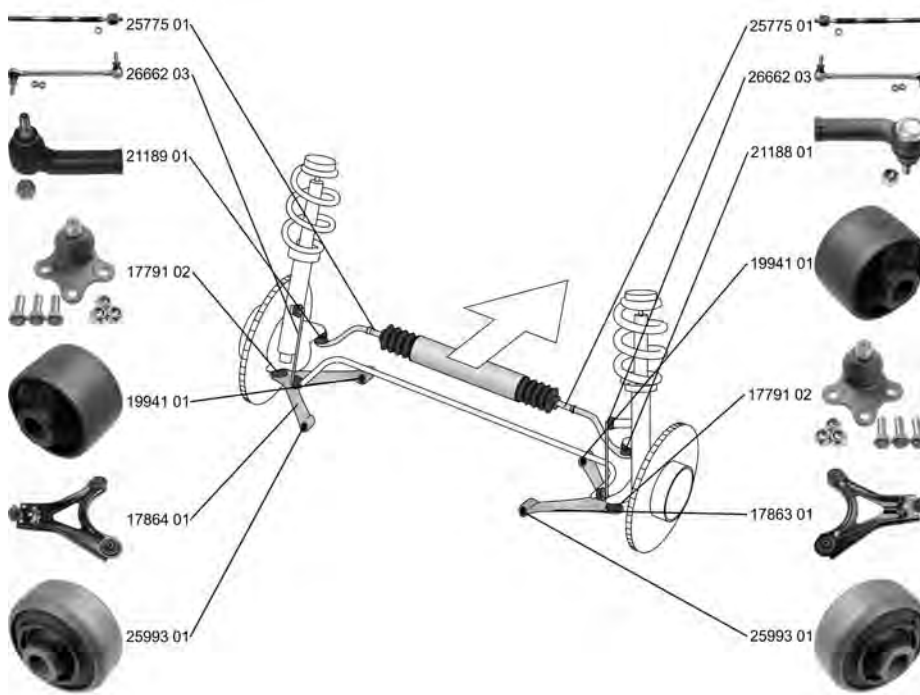

FORD

MONDEO II Turnier/Estate (BNP) 09.96 - 11.00

	Lagerung, Lenker / Control Arm-/Trailing Arm Bush Querlenker / Control Arm ALL TYPES	(9) (98)	26102 01 6829045 93BB-5K653-AB
	Stange/Strebe, Stabilisator / Rod/Strut, stabiliser Pendelstange / Suspension Rod ALL TYPES ausser/except for : 2.5 24V, 2495 ccm 10.99 - 11.00 2.5 ST 200 05.99 - 11.00	(30) (97) ->07.1998	25537 02 1054209 93BB-5K566-AH
	Stange/Strebe, Stabilisator / Rod/Strut, stabiliser Pendelstange / Suspension Rod 1.6 i 09.96 - 11.00 1.6 i 16V 05.98 - 11.00 2.0 i 09.96 - 11.00 2.5 24V, 2544 ccm 09.96 - 11.00 1.8 TD 09.96 - 11.00 2.5 24V, 2495 ccm 10.99 - 11.00 2.5 ST 200 05.99 - 11.00	(30) (97) 07.1998->	37075 01 1072435 97BG-5495-AC
	Stabilisatorlager / Stabiliser Mounting Innendurchmesser [mm] / Inner Diameter [mm]: 16 ALL TYPES	(28) (73) (x2)	36290 01 7144204 93BB-4A037-EA

MONDEO II Stufenheck/Saloon (BFP) 09.96 - 11.00

	Spurstangenkopf / Tie Rod End Gewindemaß 1 / Thread Measurement 1: M16x1,5 Konusmaß [mm] / Cone Size [mm]: 15,5 mit Rechtsgewinde / with right-hand thread ALL TYPES	(27) (63) (76) (217)	21188 01 1097316 XS7J-3289-AA