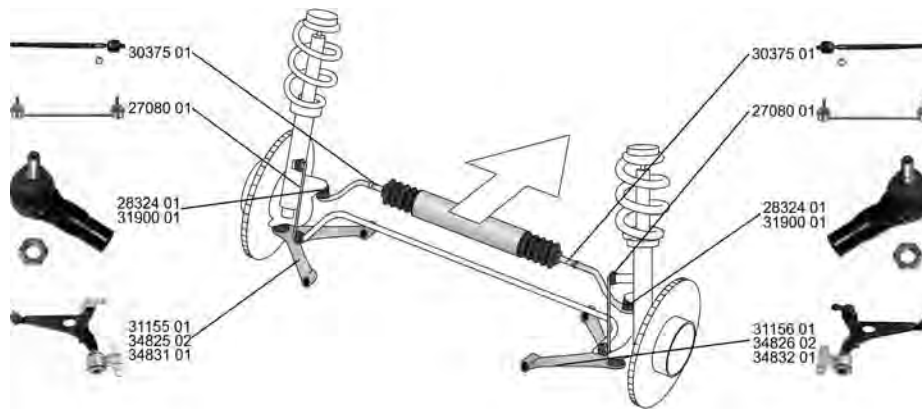

807 (E)

06.02 -

	<p>Spurstangenkopf / Tie Rod End Konusmaß [mm] / Cone Size [mm]: 15,45 Gewindemaß 1 / Thread Measurement 1: M14x1,5 Gewindemaß 2 / Thread Measurement 2: M10x1,25 ALL TYPES ausser/except for : 2.2 HDi, 120 kW 06.06 - 2.2 HDi, 94 kW 06.02 - 2.2 HDi, 125 kW 06.06 -</p>	(27) (76) (63) (64)		<p>28324 01 4059 12</p> 
	<p>Spurstangenkopf / Tie Rod End Konusmaß [mm] / Cone Size [mm]: 18 Gewindemaß / Thread Size: M14x1,5 2.2 HDi, 94 kW 06.02 - 2.2 HDi, 125 kW 06.06 -</p>	(27) (76) (62)		<p>31900 01 3817 73</p> 