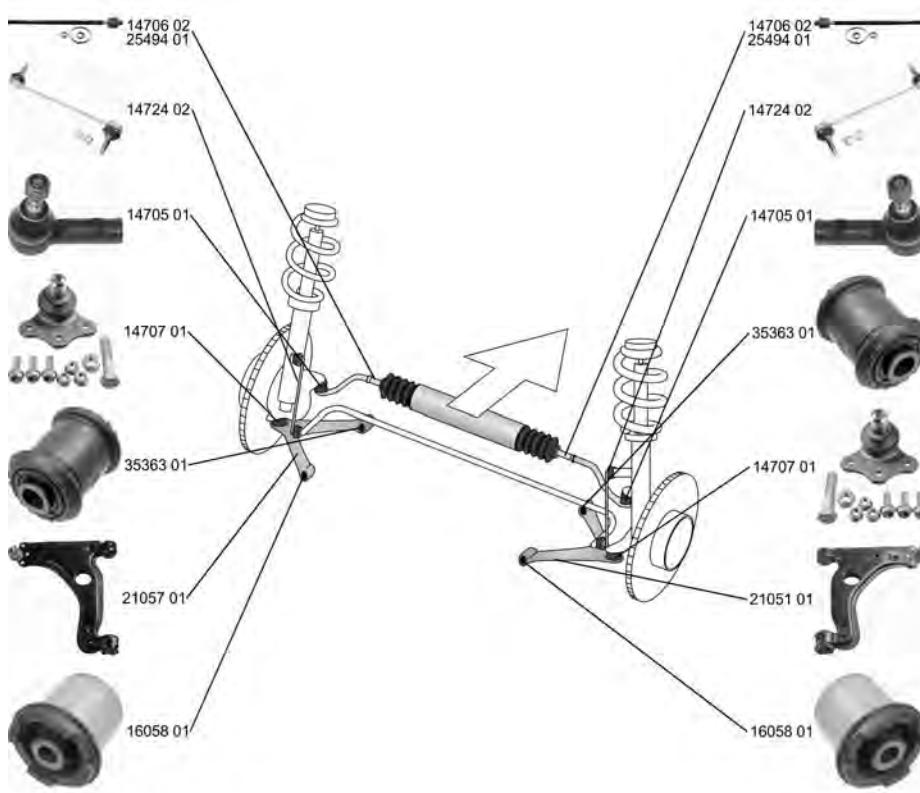

VAUXHALL

TIGRA TwinTop 06.04 - 08.09

	Stange/Strebe, Stabilisator / Rod/Strut, stabiliser Pendelstange / Suspension Rod mit Zubehör / with accessories ALL TYPES	(30) (97) (220)		14724 02 3 50 610 90496116

VECTRA (B) 08.95 - 03.02

	Spurstangenkopf / Tie Rod End mit Rechtsgewinde / with right-hand thread Aussengewinde [mm] / Outer Thread [mm]: M14x1,5 ALL TYPES	(27) (217) (40)		14705 01 16 03 286 93186321
	Axialgelenk, Spurstange / Tie Rod Axle Joint mit Rechtsgewinde / with right-hand thread für Lenkungshersteller / for steering manufacturer: ZF Gewindemaß / Thread Size: M16x1,5 ALL TYPES	(5) (217) (180) (62)		14706 02 16 03 206 90540319
	Axialgelenk, Spurstange / Tie Rod Axle Joint für OE-Nummer / for OE number SAGINAW Gewindemaß / Thread Size: M14x1,5 ALL TYPES	(5) (183) (62)		25494 01 16 03 199 26055219
	Faltenbalg, Lenkung / Bellow, steering Innendurchmesser 1 [mm] / Inner Diameter 1 [mm]: 13 Innendurchmesser 2 [mm] / Inner Diameter 2 [mm]: 49 ALL TYPES	(7) (71) (72)		30194 01 16 09 096 26055220