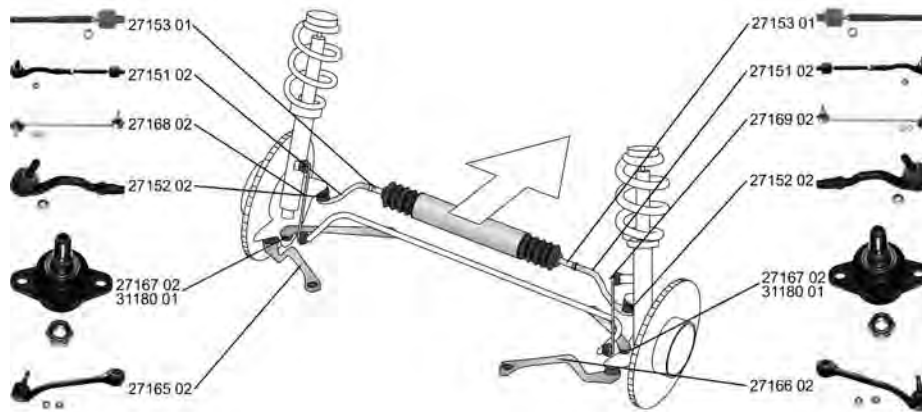

X3 (E83) 01.04 -

	Spurstange / Rod Assembly mit Zubehör / with accessories ALL TYPES	(26) (220)	↔	27151 02 3 444 999 32 10 3 444 999
	Spurstangenkopf / Tie Rod End mit Rechtsgewinde / with right-hand thread mit Zubehör / with accessories ALL TYPES	(27) (217) (220)	↔	27152 02 3 418 202 32 30 3 418 202
	Axialgelenk, Spurstange / Tie Rod Axle Joint ALL TYPES	(5)	↔	27153 01
	Faltenbalg, Lenkung / Bellow, steering für Lenkgetriebe-ID / for steering gear ID: ZF Innendurchmesser 1 [mm] / Inner Diameter 1 [mm]: 16 Innendurchmesser 2 [mm] / Inner Diameter 2 [mm]: 67 <table border="1" data-bbox="111 1276 734 1447"> <tr> <td>2.0 i</td> <td>07.05 -</td> <td></td> </tr> <tr> <td>2.5 i, 137 kW</td> <td>01.04 - 12.06</td> <td>->02.2006</td> </tr> <tr> <td>2.5 i, 141 kW</td> <td>01.04 -</td> <td></td> </tr> <tr> <td>3.0 i</td> <td>01.04 - 12.06</td> <td></td> </tr> <tr> <td>3.0 i xDrive, 170 kW</td> <td>01.04 -</td> <td></td> </tr> <tr> <td>2.0 d, 110 kW</td> <td>10.04 -</td> <td></td> </tr> <tr> <td>3.0 d, 150 kW</td> <td>01.04 -</td> <td></td> </tr> <tr> <td>3.0 d, 160 kW</td> <td>01.04 -</td> <td></td> </tr> </table>	(7) (178) (71) (72)	↔	30254 01 32 13 6 751 026 6 751 026