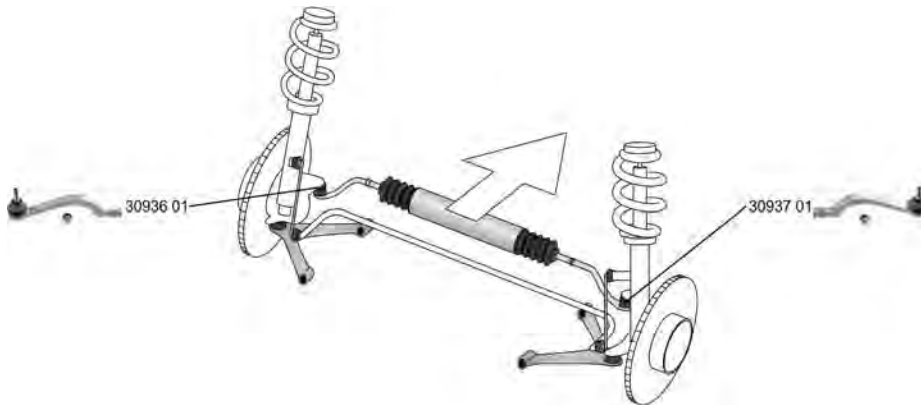

DACIA

SANDERO

06.08 -

	Trag-/Führungsgelenk / Ball Joint für Querlenker / for control arm	(31) (186)	▼↔	29469 01 60 01 550 909 60 01 550 910 60 01 550 911 60 01 550 912	
	ALL TYPES				
	Lagerung, Lenker / Control Arm-/Trailing Arm Bush	(9)	↔↑↓	31242 01 60 40 096 299	
	ALL TYPES				
	Stange/Strebe, Stabilisator / Rod/Strut, stabiliser Pendelstange / Suspension Rod	(30) (97)	↔	31243 01 60 01 547 138	
	ALL TYPES				
	Stabilisatorlager / Stabiliser Mounting Innendurchmesser [mm] / Inner Diameter [mm]: 23	(28) (73)	↔	34571 01 60 01 547 140	
	ALL TYPES				
	Achskörperlager / Mounting, axle beam	(1)	↔↑	31285 01 60 01 549 988 60 01 549 989	
	ALL TYPES				

SANDERO II

10.12 -

	Spurstangenkopf / Tie Rod End Innengewinde [mm] / Inner Thread [mm]: M14x1,5 Gewindemaß / Thread Size: M10x1,25 Konusmaß [mm] / Cone Size [mm]: 14,6	(27) (75) (62) (76)	↻	30936 01 60 01 550 442	
	ALL TYPES ausser/except for : 1.6 16V	01.13 -			
	Spurstangenkopf / Tie Rod End Innengewinde [mm] / Inner Thread [mm]: M14x1,5 Gewindemaß / Thread Size: M10x1,25 Konusmaß [mm] / Cone Size [mm]: 14,6	(27) (75) (62) (76)	↻	30937 01 60 01 550 443	
	ALL TYPES ausser/except for : 1.6 16V	01.13 -