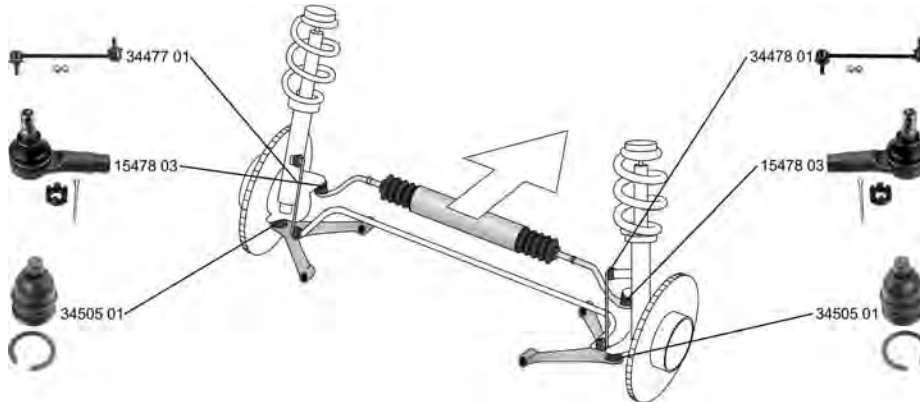

KIA

PICANTO (BA)

04.04 -

Spurstangenkopf / Tie Rod End mit Rechtsgewinde / with right-hand thread	(27) (217)		15478 03 56820-07000 	
	1.0, 45 kW 04.04 - 1.1 04.04 - 1.1 CRDi 11.05 -			
Faltenbalg, Lenkung / Bellow, steering Innendurchmesser 1 [mm] / Inner Diameter 1 [mm]: 13 Innendurchmesser 2 [mm] / Inner Diameter 2 [mm]: 48	(7) (71) (72)		35251 01 57740-07000 	
	1.0, 45 kW 04.04 - 1.1 04.04 - 1.1 CRDi 11.05 -			
Trag-/Führungsgelenk / Ball Joint 1.0, 45 kW 1.1 1.1 CRDi	(31)		34505 01 54530-07000 	
	04.04 - 04.04 - 11.05 -			
Stange/Strebe, Stabilisator / Rod/Strut, stabiliser Pendelstange / Suspension Rod Aussengewinde [mm] / Outer Thread [mm]: M10x1,25 ALL TYPES	(30) (97) (40)		34477 01 54830-07000 	
Stange/Strebe, Stabilisator / Rod/Strut, stabiliser Pendelstange / Suspension Rod Aussengewinde [mm] / Outer Thread [mm]: M10x1,25 ALL TYPES	(30) (97) (40)		34478 01 54840-07000 	

PICANTO (TA)

05.11 -

Faltenbalg, Lenkung / Bellow, steering Innendurchmesser 1 [mm] / Inner Diameter 1 [mm]: 14 Innendurchmesser 2 [mm] / Inner Diameter 2 [mm]: 47	(7) (71) (72)		33622 01 57728-17000 	
	1.0 LPG 08.13 - 1.0 05.11 - 1.0 Bi-Fuel 05.11 - 1.2, 63 kW 09.11 -			
Stange/Strebe, Stabilisator / Rod/Strut, stabiliser für Pendelstange / for suspension rod Aussengewinde [mm] / Outer Thread [mm]: M10x1,25	(30) (185) (40)		35844 01 54830-1J000 	
	1.0 LPG 08.13 - 1.0 05.11 - 1.0 Bi-Fuel 05.11 - 1.2, 63 kW 09.11 -