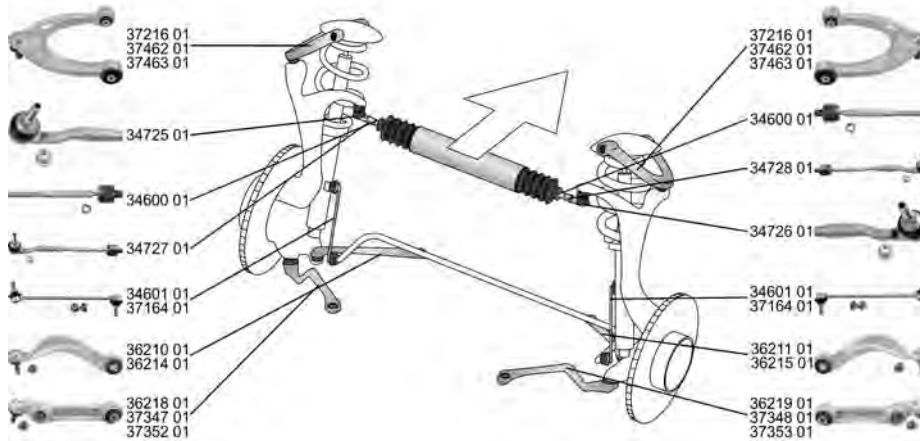

5 (F10, F18)

03.10 -

	<p>Spurstange / Rod Assembly Aussengewinde [mm] / Outer Thread [mm]: M14x1,5 ALL TYPES</p>	<p>(26)  (40)</p>	<p>34727 01 32 10 6 784 716 34725 01 6 784 716 34600 01</p> 
------------------------------------------------------------------------------------	-----------------------------------------------------------------------------------------------------------	----------------------------------------------------------------------------------------------------------	------------------------------------------------------------------------------------------------------------------------------------------------------------------