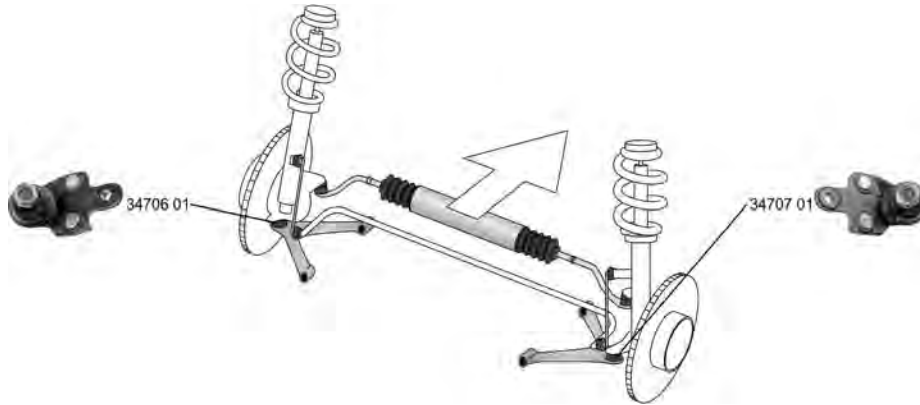

LEXUS

RX (MHU3_, GSU3_, MCU3_) 02.03 - 12.08

	Trag-/Führungsgelenk / Ball Joint	(31)		34706 01 43340-29175
	300 05.03 - 12.08 3.3 AWD 04.03 - 12.08 350, 203 kW 01.06 - 12.08 400h, 155 kW 09.05 - 12.08 400h AWD, 155 kW 09.04 - 12.08 350 AWD, 203 kW 02.06 - 12.08 3.3 04.03 - 01.06			
	Trag-/Führungsgelenk / Ball Joint	(31)		34707 01 43330-29405
	300 05.03 - 12.08 3.3 AWD 04.03 - 12.08 350, 203 kW 01.06 - 12.08 400h, 155 kW 09.05 - 12.08 400h AWD, 155 kW 09.04 - 12.08 350 AWD, 203 kW 02.06 - 12.08 3.3 04.03 - 01.06			
	Stange/Strebe, Stabilisator / Rod/Strut, stabiliser	(30)		30738 01 48830-48010
	Pendelstange / Suspension Rod 300 05.03 - 12.08 3.3 AWD 04.03 - 12.08 350, 203 kW 01.06 - 12.08 350 AWD, 203 kW 02.06 - 12.08 3.3 04.03 - 01.06	(97)		

NX (AYZ1_) 07.14 -

	Trag-/Führungsgelenk / Ball Joint	(31)		37243 01 43330-49095
	300h 07.14 - 300h AWD 07.14 -			
	Stange/Strebe, Stabilisator / Rod/Strut, stabiliser	(30)		35003 01 48820-42030
	Pendelstange / Suspension Rod Aussengewinde [mm] / Outer Thread [mm]: M12x1,25 300h 07.14 - 300h AWD 07.14 -	(97) (40)