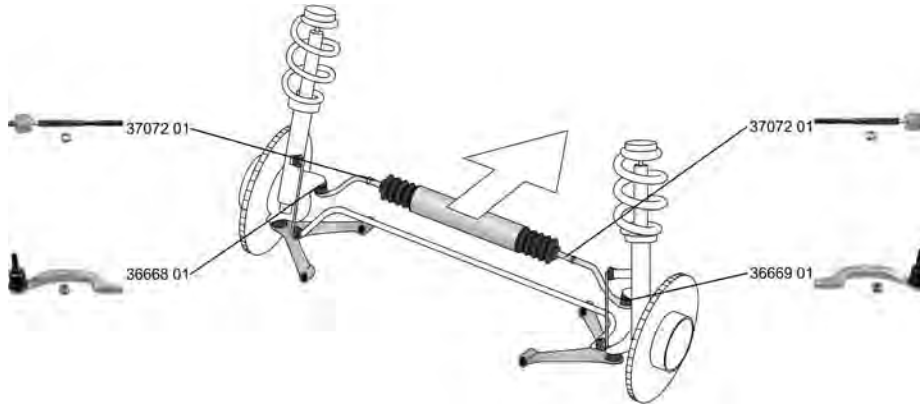

MERCEDES-BENZ

GLA-KLASSE (X156)

12.13 -

	Spurstangenkopf / Tie Rod End	(27)		36668 01 246 330 17 00
	ALL TYPES			
	Spurstangenkopf / Tie Rod End	(27)		36669 01 246 330 18 00
	ALL TYPES			
	Axialgelenk, Spurstange / Tie Rod Axle Joint	(5)		37072 01 246 338 00 00 A 246 338 00 00
	ALL TYPES			

	Lagerung, Lenker / Control Arm-/Trailing Arm Bush für Längslenker / for drag link	(9) (182)		36753 01 246 353 00 43
	ALL TYPES			
	Lagerung, Lenker / Control Arm-/Trailing Arm Bush für Querlenker / for control arm	(9) (186)		36754 01 246 352 01 00
	ALL TYPES ausser/except for : GLA 45 AMG 4-matic (156.952) 05.14 -			
	Lagerung, Lenker / Control Arm-/Trailing Arm Bush für Querlenker / for control arm	(9) (186)		36755 01 246 352 09 65
	ALL TYPES ausser/except for : GLA 45 AMG 4-matic (156.952) 05.14 -			
	Lagerung, Lenker / Control Arm-/Trailing Arm Bush für Führungsstange / for guide bar	(9) (177)		36757 01 246 352 02 65
	ALL TYPES ausser/except for : GLA 45 AMG 4-matic (156.952) 05.14 -			
	Achsstrebenlager / Tie Bar Bush für Sturzstrebe / for camber strut	(3) (194)		36756 01 246 352 01 65
	ALL TYPES ausser/except for : GLA 45 AMG 4-matic (156.952) 05.14 -