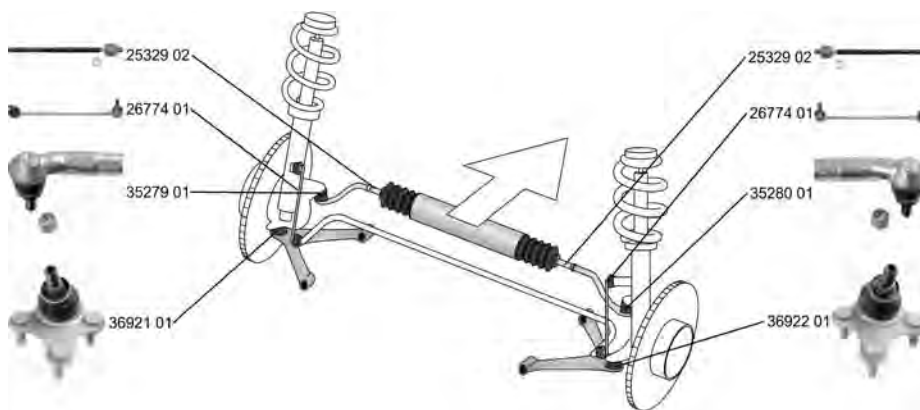

GOLF VII Kombi/Estate (BA5) 04.13 -

	Spurstangenkopf / Tie Rod End Gewindemaß 1 / Thread Measurement 1: M16x1,5 Gewindemaß 2 / Thread Measurement 2: M12x1,5		(27) (63) (64)		(34)	35279 01 1K0 423 811 J 
	1.2 TSI, 63 kW	05.13 -				
	1.2 TSI, 77 kW	05.13 -				
	1.4 TGI CNG	09.13 -				
	1.4 TSI, 90 kW	05.13 -				
	1.4 TSI, 103 kW	05.13 -				
	1.6 TDI, 66 kW	05.13 -				
	1.6 TDI, 77 kW	05.13 -				
	1.6 TDI 4motion, 77 kW	05.13 -				
	1.6 TDI, 81 kW	05.13 -				
2.0 TDI, 81 kW	05.13 -					
2.0 TDI, 110 kW	04.13 -					
2.0 TDI 4motion	04.13 -					