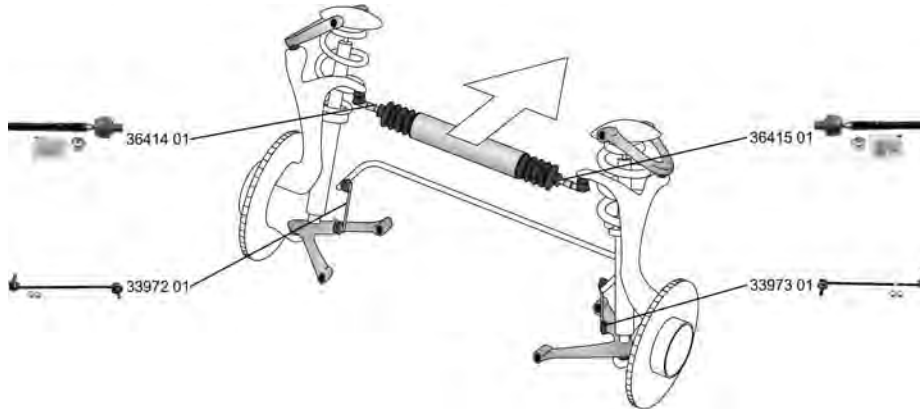

KIA

SORENTO II (XM)

11.09 -

	Axialgelenk, Spurstange / Tie Rod Axle Joint Aussengewinde 1 [mm] / Outer Thread 1 [mm]: M18x1,5 getriebes. Aussengewinde [mm] / Outer Thread [mm]: M16x1,5	(5) (39)		36414 01 57724-2P100
	Axialgelenk, Spurstange / Tie Rod Axle Joint Aussengewinde 1 [mm] / Outer Thread 1 [mm]: M18x1,5 getriebes. Aussengewinde [mm] / Outer Thread [mm]: M16x1,5	(5) (39)		36415 01 57724-2P100
	Faltenbalg, Lenkung / Bellow, steering Innendurchmesser 1 [mm] / Inner Diameter 1 [mm]: 16 Innendurchmesser 2 [mm] / Inner Diameter 2 [mm]: 54	(7) (71) (72)		37627 01 57740-2P000
	Trag-/Führungsgelenk / Ball Joint	(31)		30359 01 54530-2B000
	Stange/Strebe, Stabilisator / Rod/Strut, stabiliser Pendelstange / Suspension Rod Aussengewinde [mm] / Outer Thread [mm]: M12x1,25	(30) (97) (40)		33972 01 54830-2B000
	Stange/Strebe, Stabilisator / Rod/Strut, stabiliser Pendelstange / Suspension Rod Aussengewinde [mm] / Outer Thread [mm]: M12x1,25	(30) (97) (40)		33973 01 54840-2B000