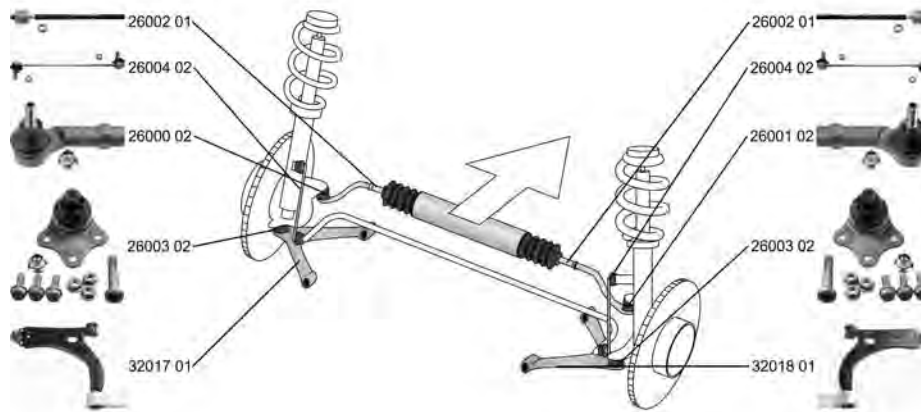

FIESTA V (JH_, JD_) 11.01 - 03.10

	<p>Spurstangenkopf / Tie Rod End mit Zubehör / with accessories Innengewinde [mm] / Inner Thread [mm]: M12x1,5 Aussengewinde [mm] / Outer Thread [mm]: M10x1,5 ALL TYPES</p>	<p>(27) (220) (75) (40)</p>		<p>26000 02 1202549 2S6J-3290-AC</p> 
	<p>Spurstangenkopf / Tie Rod End mit Zubehör / with accessories Innengewinde [mm] / Inner Thread [mm]: M12x1,5 Aussengewinde [mm] / Outer Thread [mm]: M10x1,5 ALL TYPES</p>	<p>(27) (220) (75) (40)</p>		<p>26001 02 1202548 2S6J-3289-AC</p> 
	<p>Axialgelenk, Spurstange / Tie Rod Axle Joint Gewindemaß / Thread Size: M14x1,5 ALL TYPES</p>	<p>(5) (62)</p>		<p>26002 01 2S6C-3280-KB 4472940</p> 
	<p>Faltenbalg, Lenkung / Bellow, steering Innendurchmesser 1 [mm] / Inner Diameter 1 [mm]: 14 Innendurchmesser 2 [mm] / Inner Diameter 2 [mm]: 55 ALL TYPES</p>	<p>(7) (71) (72)</p>		<p>30251 01 2S6C-3K661-JB 4330628</p> 
	<p>Lenker, Radaufhängung / Track Control Arm ohne Zubehör / without accessories Querlenker / Control Arm ALL TYPES</p>	<p>(14) (243) (98)</p>		<p>32017 01 1436170 26003 02 2S61-3051-DA</p> 
	<p>Lenker, Radaufhängung / Track Control Arm ohne Zubehör / without accessories Querlenker / Control Arm ALL TYPES</p>	<p>(14) (243) (98)</p>		<p>32018 01 1436169 26003 02 2S61-3042-DA</p> 
	<p>Reparatursatz, Trag-/Führungsgelenk Repair Kit, ball joint ALL TYPES</p>	<p>(24)</p>		<p>26003 02 2S61-3395-AB</p> 