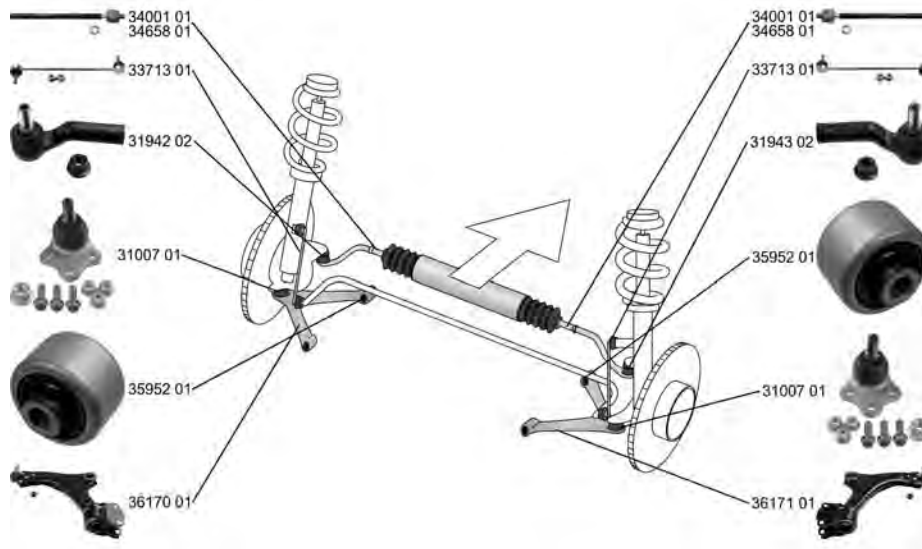

V70 III (BW)

08.07 -

	Spurstangenkopf / Tie Rod End mit Rechtsgewinde / with right-hand thread Innengewinde [mm] / Inner Thread [mm]: M18x1,5 Aussengewinde [mm] / Outer Thread [mm]: M14x2,0 Konusmaß [mm] / Cone Size [mm]: 20	(27) (217) (75) (40) (76)	31942 02 31 302 344
	<table border="0"> <tr><td>T4</td><td>10.10 -</td></tr> <tr><td>2.0</td><td>10.07 -</td></tr> <tr><td>2.0 FlexiFuel</td><td>01.08 -</td></tr> <tr><td>2.0 T</td><td>01.10 -</td></tr> <tr><td>T5, 177 kW</td><td>01.10 -</td></tr> <tr><td>2.5 T, 147 kW</td><td>08.07 -</td></tr> <tr><td>2.5 T FlexiFuel, 147 kW</td><td>05.08 -</td></tr> <tr><td>2.5 T, 170 kW</td><td>01.10 -</td></tr> <tr><td>2.5 T FlexiFuel, 170 kW</td><td>10.09 -</td></tr> <tr><td>3.2, 175 kW</td><td>08.07 -</td></tr> <tr><td>3.2 AWD, 175 kW</td><td>08.07 -</td></tr> <tr><td>T6 AWD, 210 kW</td><td>08.07 -</td></tr> <tr><td>T6 AWD, 224 kW</td><td>04.11 -</td></tr> <tr><td>1.6 D</td><td>01.10 -</td></tr> <tr><td>1.6 DRiVe / D2</td><td>06.11 -</td></tr> <tr><td>2.0 D</td><td>10.07 -</td></tr> <tr><td>2.4 D, 120 kW</td><td>08.07 -</td></tr> <tr><td>2.4 D, 129 kW</td><td>10.09 -</td></tr> <tr><td>D3</td><td>03.10 -</td></tr> <tr><td>D3 / D4</td><td>03.10 -</td></tr> <tr><td>D4 AWD, 120 kW</td><td>01.13 -</td></tr> <tr><td>D5, 136 kW</td><td>08.07 -</td></tr> <tr><td>D5 AWD, 136 kW</td><td>10.07 -</td></tr> <tr><td>D5, 151 kW</td><td>12.09 -</td></tr> <tr><td>D5 AWD, 151 kW</td><td>12.09 -</td></tr> <tr><td>D5, 158 kW</td><td>06.11 -</td></tr> <tr><td>D5 AWD, 158 kW</td><td>06.11 -</td></tr> </table>