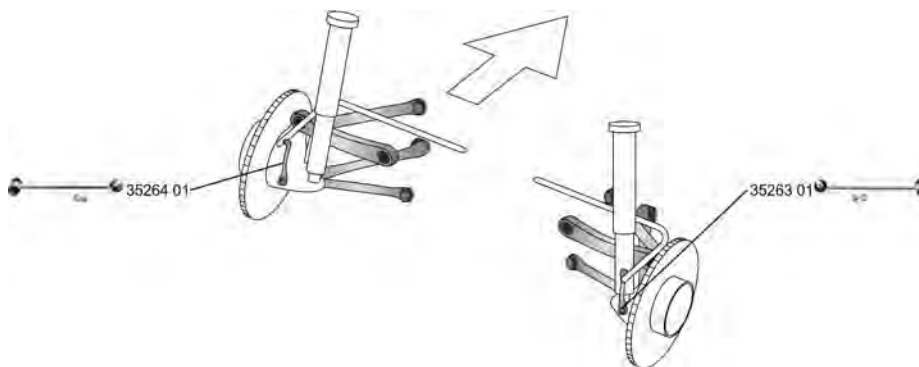

MERCEDES-BENZ

C-KLASSE Kombi/Estate (S204) 08.07 -

	Stange/Strebe, Stabilisator / Rod/Strut, stabiliser Pendelstange / Suspension Rod	(30) (97)		für Fahrzeuge mit Komfortfahrwerk / for vehicles with comfort suspension (132) ----- für Fahrzeuge mit Sportfahrwerk / for vehicles with sports suspension (140) ----- für Fahrzeuge mit Schlechtwegeausführung / for vehicles with off-road suspension (139) ----- für Fahrzeuge mit elektr. Dämpferregulierung / for vehicles with electronic suspension control (145)	36716 01 204 320 18 89 A 204 320 18 89 
	C 180 CGI (204.231) 02.12 -				
	C 180 CGI (204.249) 11.09 -				
	C 180 Kompressor (204.245) 01.08 -				
	C 180 Kompressor (204.246) 08.07 -				
	C 200 CGI (204.248) 08.07 -				
	C 200 Kompressor (204.241) 08.07 -				
	C 230 (204.252) 08.07 -				
	C 250 CGI (204.247) 07.09 -				
	C 280 (204.254) 08.07 -				
	C 300 08.07 -				
	C 350 (204.256) 08.07 -				
	C 350 CGI (204.257) 06.11 -				
	C 180 CDI (204.200) 01.11 -				
	C 200 CDI (204.201) 08.10 -				
	C 200 CDI (204.207) 08.07 -				
	C 220 CDI 08.07 -				
	C 220 CDI (204.202) 12.08 -				
	C 220 CDI (204.208) 08.07 -				
	C 250 CDI (204.203) 01.09 -				
C 320 CDI (204.222) 08.07 -					
C 350 CDI 08.07 -					
C 350 CDI (204.225) 10.09 -					
C 350 CDI (204.223) 06.11 -					
C 63 AMG (204.277), 336 kW 02.08 -			nicht für / not for:AMG Black Series	(221)	
C 63 AMG (204.277) 01.12 -					
C 63 AMG, 373 kW 06.13 -					
C 63 AMG, 382 kW 07.10 -					
	Stange/Strebe, Stabilisator / Rod/Strut, stabiliser Pendelstange / Suspension Rod Gewindemaß / Thread Size: M12x1,5	(30) (97) (62)		für Fahrzeuge mit Standard Fahrwerk / for vehicles with standard chassis (142)	36862 01 204 320 37 89 
	ALL TYPES				
	Stange/Strebe, Stabilisator / Rod/Strut, stabiliser Pendelstange / Suspension Rod Gewindemaß / Thread Size: M12x1,5	(30) (97) (62)		für Fahrzeuge mit Standard Fahrwerk / for vehicles with standard chassis (142)	36863 01 204 320 38 89 A 204 320 38 89 
	ALL TYPES				