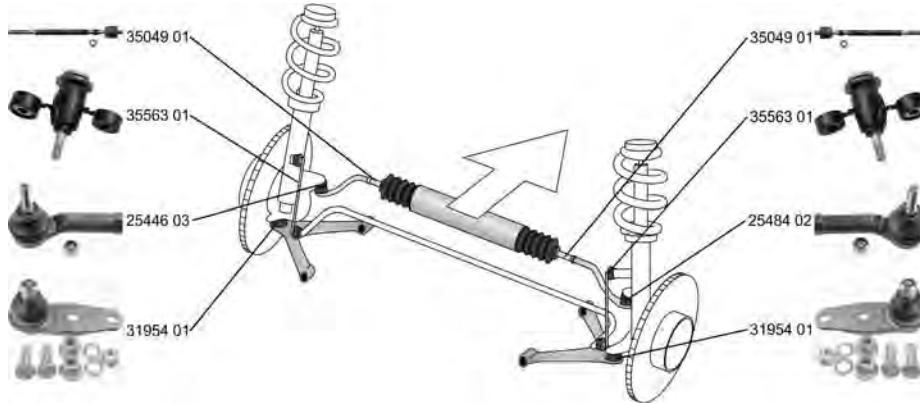

RENAULT

TWINGO Kasten/Box (S06_) 03.93 -

	Achskörperlager / Mounting, axle beam ALL TYPES	(1)			22493 01 77 00 821 167

TWINGO II (CN0_) 03.07 -

	Spurstangenkopf / Tie Rod End mit Zubehör / with accessories Konusmaß [mm] / Cone Size [mm]: 14,6 Gewindemaß / Thread Size: M10x1,25 Innengewinde [mm] / Inner Thread [mm]: M14x1,5 ALL TYPES	(27) (220) (76) (62) (75)			25446 03 77 01 474 492
	Spurstangenkopf / Tie Rod End mit Zubehör / with accessories Konusmaß [mm] / Cone Size [mm]: 14,6 Gewindemaß / Thread Size: M10x1,25 Innengewinde [mm] / Inner Thread [mm]: M14x1,5 ALL TYPES	(27) (220) (76) (62) (75)			25484 02 77 01 474 493
	Axialgelenk, Spurstange / Tie Rod Axle Joint Gewindemaß 1 / Thread Measurement 1: M12x1,0 Gewindemaß 2 / Thread Measurement 2: M14x1,5 ALL TYPES ausser/except for : 1.6 RS (CN0N, CN0R, CN0S) 05.08 -	(5) (63) (64)			35049 01 77 01 477 878
	Faltenbalg, Lenkung / Bellow, steering Durchmesser 1 [mm] / Diameter 1 [mm]: 14 Durchmesser 2 [mm] / Diameter 2 [mm]: 53,5 ALL TYPES	(7) (49) (51)			35014 01 77 01 477 822
	Trag-/Führungsgelenk / Ball Joint Bohrung-Ø [mm] / Bore Ø [mm]: 12 Gewindemaß / Thread Size: M12 mit Befestigungsmaterial / with fastening material 1.2 (CN0D) 03.07 - 1.2 16V (CN04, CN0A, CN0B) 03.07 - 1.2 16V (CN0K, CN0V) 03.07 - 1.2 Turbo (CN0C, CN0F) 03.07 - 1.5 dCi (CN0E) 03.07 - 1.5 dCi (CN0U) 04.08 -	(31) (43) (62) (209)			31954 01 82 00 681 176 82 00 681 180 82 00 763 290 82 00 763 294 82 00 763 296 82 00 763 301 82 00 799 709 82 00 799 710 82 00 942 392 82 00 942 396