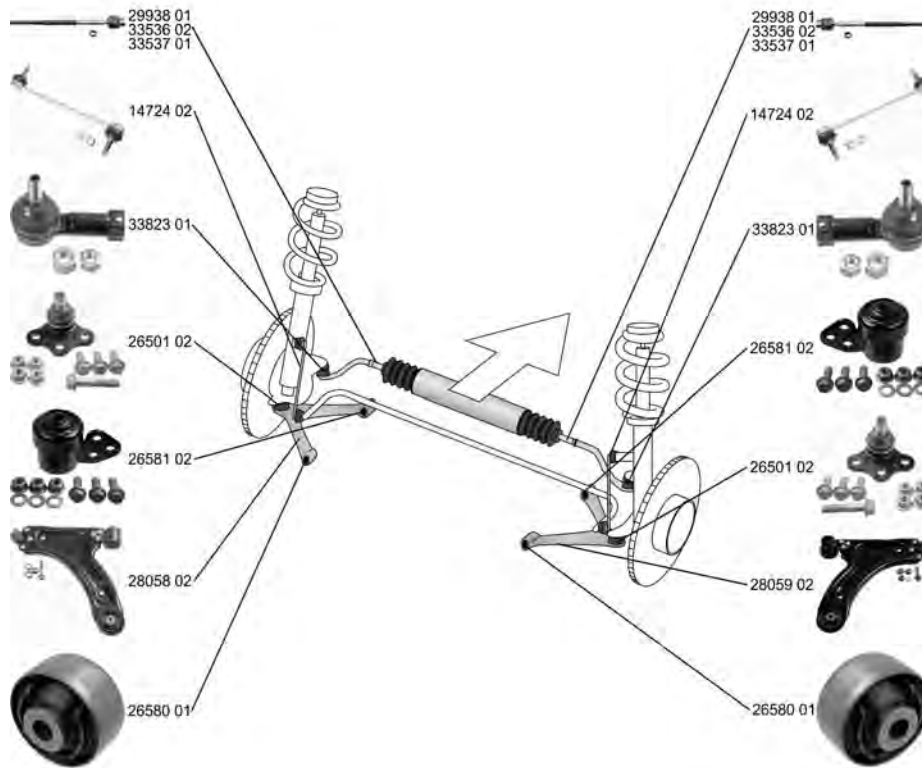

OPEL

COMBO Kasten/Kombi/Box
Body/Van/Estate

10.01 -

	<p>Spurstangenkopf / Tie Rod End Innengewinde [mm] / Inner Thread [mm]: M12x1,5 ALL TYPES</p>	<p>(27)  (75)</p>	<p>33823 01 16 03 009 26087868</p> 
	<p>Axialgelenk, Spurstange / Tie Rod Axle Joint Gewindemaß / Thread Size: M14x1,5 Aussengewinde [mm] / Outer Thread [mm]: M12x1,5 ALL TYPES</p>	<p>(5)  (62) (40) ->Chass. 33999999 ->Chass. 34999999 ->Chass. 36999999</p>	<p>29938 01 16 03 845 93182421</p> 
	<p>Axialgelenk, Spurstange / Tie Rod Axle Joint Gewindemaß 1 / Thread Measurement 1: M14x1,5 Gewindemaß 2 / Thread Measurement 2: M12x1,5 1.3 CDTI 16V, 55 kW 10.05 -</p>	<p>(5)  (63) (64)</p>	<p>33536 02 16 03 844 93192420</p> 
	<p>Axialgelenk, Spurstange / Tie Rod Axle Joint Gewindemaß 1 / Thread Measurement 1: M14x1,5 Gewindemaß 2 / Thread Measurement 2: M12x1,5 ALL TYPES</p>	<p>(5)  (63) (64)</p>	<p>33537 01 16 03 843 93192418</p> 
	<p>Faltenbalg, Lenkung / Bellow, steering Innendurchmesser 1 [mm] / Inner Diameter 1 [mm]: 12 Innendurchmesser 2 [mm] / Inner Diameter 2 [mm]: 50 ALL TYPES</p>	<p>(7)  (71) (72)</p>	<p>30252 01 16 09 167 93192432</p> 