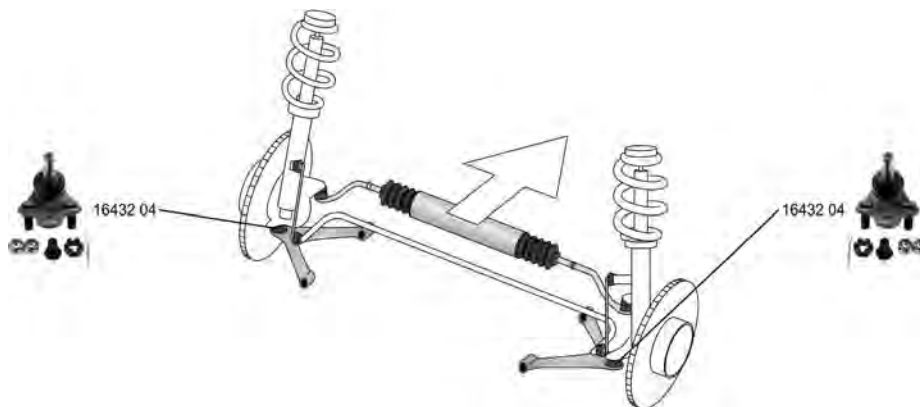

TOYOTA

AVENSIS Station Wagon/Estate (T22) 09.97 - 02.03

	Stange/Strebe, Stabilisator / Rod/Strut, stabiliser Pendelstange / Suspension Rod Querlenker / Control Arm	(30) (97) (98)		16439 02 48820-05012	
	ALL TYPES				
	Stange/Strebe, Stabilisator / Rod/Strut, stabiliser Pendelstange / Suspension Rod	(30) (97)		16440 02 48810-05012	
	ALL TYPES				
	Stange/Strebe, Stabilisator / Rod/Strut, stabiliser Pendelstange / Suspension Rod Aussengewinde [mm] / Outer Thread [mm]: M10x1,25	(30) (97) (40)		36154 01 48830-05020	
	ALL TYPES				

AVENSIS VERSO (CLM2 , ACM2) 08.01 - 11.09

	Trag-/Führungsgelenk / Ball Joint Konusmaß [mm] / Cone Size [mm]: 15	(31) (76)		16432 04 43330-29375	
	2.0 VVT-i 2.0 D-4D	08.01 - 11.09 08.01 - 08.05