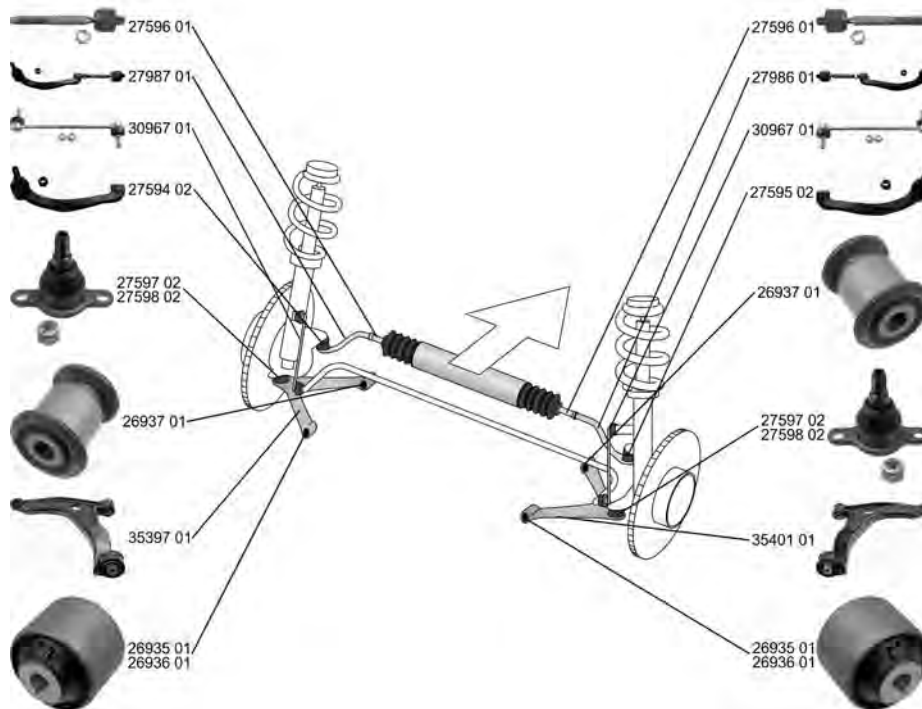

VOLKSWAGEN

TRANSPORTER T5 **03.04 -**
Pritsche/Fahrg./Flatbed, Chassis
(7JD,7JE,7JL,7JY,7JZ)

	Spurstange / Rod Assembly	(26)	27986 01 7H0 419 804 F
	Konusmaß [mm] / Cone Size [mm]: 20 mit Befestigungsmaterial / with fastening material	(76) (209)	▲ 27595 02 27596 01
2.0	11.03 -		
3.2 4motion	11.03 - 11.09		
3.2 V6, 170 kW	02.04 - 11.09		
3.2 V6, 173 kW	08.03 - 05.06		
1.9 TDI, 62 kW	01.06 - 11.09		
1.9 TDI	04.03 - 11.09		
1.9 TDI, 75 kW	06.06 - 11.09		
1.9 TDI, 77 kW	04.03 - 11.09		
2.0 TDI, 62 kW	09.09 -		
2.0 TDI, 75 kW	09.09 -		
2.0 TDI, 103 kW	09.09 -		
2.0 TDI 4motion, 103 kW	09.09 -		
2.0 BiTDI	09.09 -		
2.0 BiTDI 4motion	09.09 -		
2.5 TDI, 96 kW	04.03 - 11.09		
2.5 TDI 4motion, 96 kW	07.04 - 11.09		
2.5 TDI, 128 kW	04.03 - 11.09		
2.5 TDI 4motion, 128 kW	04.04 - 11.09		
2.0 TSI	07.12 -		
2.0 TDI, 84 kW	05.11 -		
2.0 TDI, 100 kW	05.10 -		
2.0 TDI 4motion, 100 kW	05.10 -