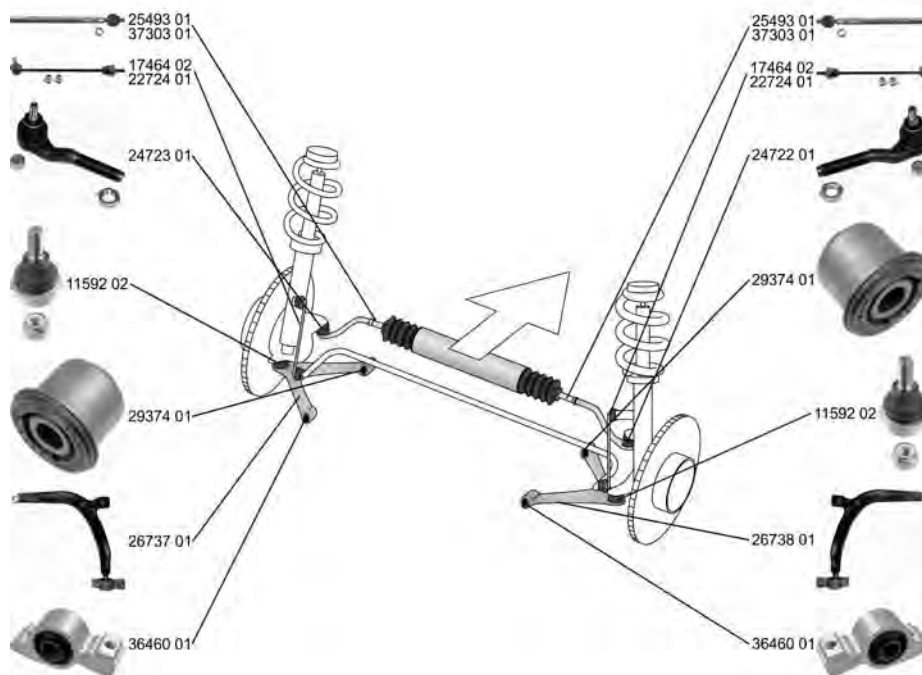

PEUGEOT

406 (8B) 10.95 - 01.05

	Spurstangenkopf / Tie Rod End hängend / Suspended	(27) (202)		24722 01 3817 39
	1.6	11.95 - 05.04		
	1.8 16V, 85 kW	10.00 - 05.04		
	1.8, 66 kW	05.97 - 05.04		
	1.8, 74 kW	10.96 - 03.99		
	1.8 16V, 81 kW	11.95 - 10.00		
	2.0 16V, 97 kW	11.95 - 05.04		
	2.0 16V, 99 kW	01.99 - 08.00		
	2.0 16V, 100 kW	08.00 - 06.04		
	2.0 16V HPi	05.01 - 05.04		
	2.0, 104 kW	11.96 - 03.99		
	2.0 Turbo	04.96 - 05.04		
	2.2	07.00 - 05.04		
	3.0 24V	10.96 - 05.04		
	3.0 V6	03.00 - 05.04		
	1.9 SL	09.97 - 03.99		
	1.9 D	10.96 - 05.04		
	1.9 TD, 66 kW	01.96 - 05.04		
	1.9 TD, 68 kW	01.96 - 05.04		
	2.0 HDi 90	02.99 - 05.04		
	2.0 HDi 110	08.01 - 05.04		
	2.0 HDi 110	06.98 - 08.01		
	2.1 TD 12V	01.96 - 05.04		
	2.2 HDi	03.00 - 05.04