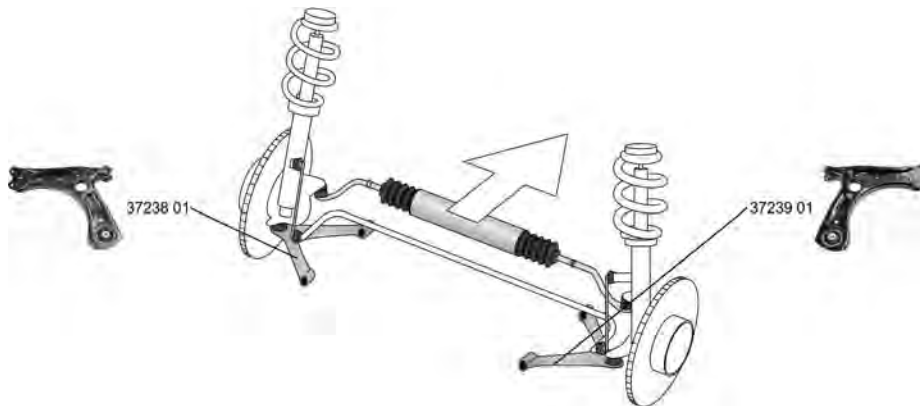

RAPID Spaceback (NH1)

07.12 -

	Lenker, Radaufhängung / Track Control Arm mit Gummilager / with rubber mounting Querlenker / Control Arm	(14) (212) (98)	▼ ↻	37238 01 6R0 407 151 F 10203 02 21113 01	
	ALL TYPES ausser/except for : 1.2 07.12 -				
	Lenker, Radaufhängung / Track Control Arm mit Gummilager / with rubber mounting Querlenker / Control Arm	(14) (212) (98)	▼ ↻	37239 01 6R0 407 152 F 10203 02 21113 01	
	ALL TYPES ausser/except for : 1.2 07.12 -