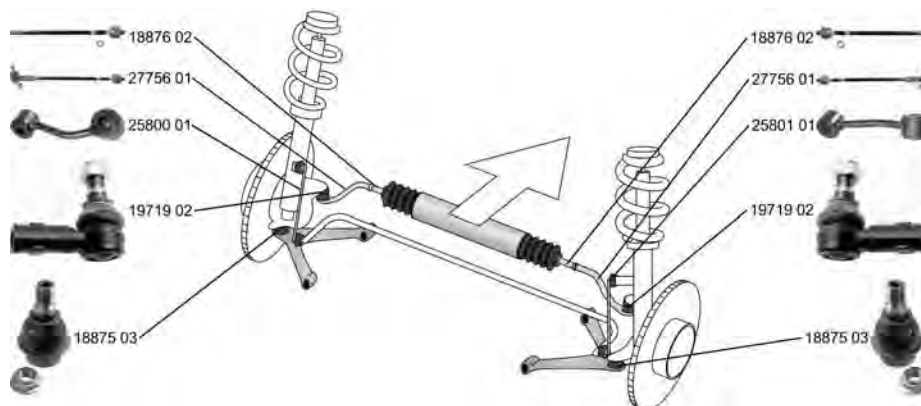

MERCEDES-BENZ

SPRINTER 2-t Bus (901, 902)

01.95 - 05.06

	<p>Spurstange / Rod Assembly mit Zubehör / with accessories nicht für Felgenreöße [Zoll] / not for rim size [inches]: 16 nicht für Tiefbettfelge / not for well base rim ALL TYPES</p>	<p>(26)  (220) (225) (232)</p>		<p>27756 01 901 460 02 05 A 901 460 02 05</p> 
	<p>Spurstangenkopf / Tie Rod End mit Zubehör / with accessories nicht für Felgenreöße [Zoll] / not for rim size [inches]: 16 ALL TYPES</p>	<p>(27)  (220) (225)</p>		<p>19719 02 901 460 01 48 A 901 460 01 48</p> 
	<p>Axialgelenk, Spurstange / Tie Rod Axle Joint mit Zubehör / with accessories nicht für Felgenreöße [Zoll] / not for rim size [inches]: 16 ALL TYPES</p>	<p>(5)  (220) (225)</p>		<p>18876 02 901 460 04 55 A 901 460 04 55</p> 
	<p>Trag-/Führungsgelenk / Ball Joint Durchmesser 1/Durchmesser 2 [mm] / Diameter 1/ Diameter 2 [mm]: 45,2 / 62 Konusmaß [mm] / Cone Size [mm]: 26 ALL TYPES</p>	<p>(31)  (50) (76)</p>		<p>18875 03 901 333 12 27 A 901 333 12 27</p> 
	<p>Lagerung, Lenker / Control Arm-/Trailing Arm Bush ALL TYPES</p>	<p>(9)  (x2)</p>		<p>24636 02 901 333 02 14 A 901 333 02 14</p> 
	<p>Stange/Strebe, Stabilisator / Rod/Strut, stabiliser Koppelstange / Coupling Rod ALL TYPES</p>	<p>(30)  (78)</p>		<p>25800 01 901 320 02 89 A 901 320 02 89</p> 
	<p>Stange/Strebe, Stabilisator / Rod/Strut, stabiliser Koppelstange / Coupling Rod ALL TYPES</p>	<p>(30)  (78)</p>		<p>25801 01 901 320 03 89 A 901 320 03 89</p> 
	<p>Stabilisatorlager / Stabiliser Mounting Innendurchmesser [mm] / Inner Diameter [mm]: 12 214 02.95 - 05.06 208 D 02.95 - 04.00 210 D 03.97 - 04.00 212 D 02.95 - 04.00</p>	<p>(28) (x2) (73) </p>		<p>12871 01 601 321 03 50 A 601 321 03 50</p> 