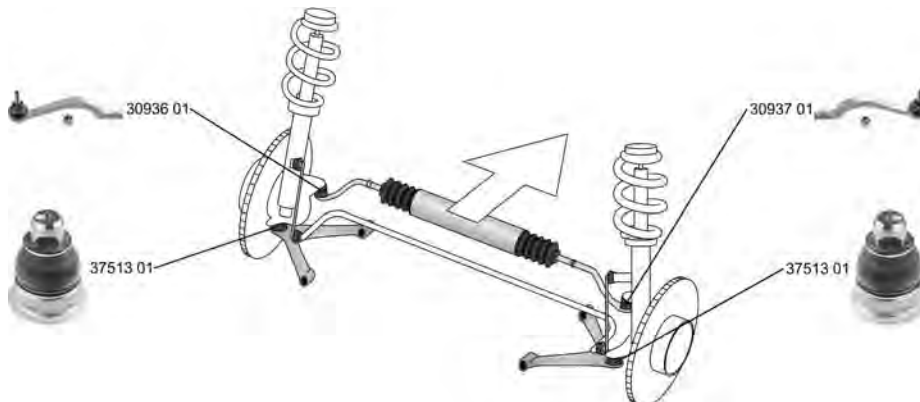

DOKKER Express

12.12 -

	Spurstangenkopf / Tie Rod End Innengewinde [mm] / Inner Thread [mm]: M14x1,5 Gewindemaß / Thread Size: M10x1,25 Konusmaß [mm] / Cone Size [mm]: 14,6 ALL TYPES	(27) (75) (62) (76)	30936 01 60 01 550 442
	Spurstangenkopf / Tie Rod End Innengewinde [mm] / Inner Thread [mm]: M14x1,5 Gewindemaß / Thread Size: M10x1,25 Konusmaß [mm] / Cone Size [mm]: 14,6 ALL TYPES	(27) (75) (62) (76)	30937 01 60 01 550 443
	Trag-/Führungsgelenk / Ball Joint ALL TYPES	(31)	37513 01 40 16 040 02R