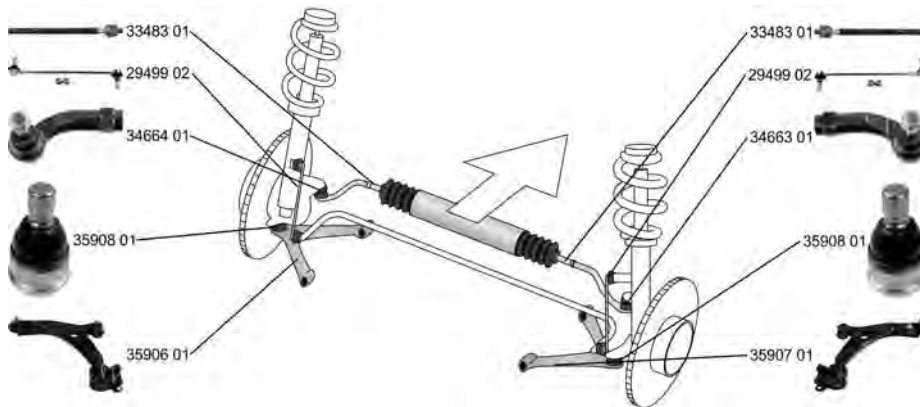

MAZDA

5 (CR19) 02.05 -

	Lagerung, Lenker / Control Arm-/Trailing Arm Bush Aussendurchmesser [mm] / Outer Diameter [mm]: 32,2 Innendurchmesser [mm] / Inner Diameter [mm]: 12,2		(9) (38) (73)	(x4)	31938 01 BP4K-28-500E
	1.8	03.05 -			
	2.0	03.05 -			
	2.0 CD, 81 kW	03.05 -			
2.0 CD, 105 kW	06.05 -				
	Lagerung, Lenker / Control Arm-/Trailing Arm Bush Aussendurchmesser [mm] / Outer Diameter [mm]: 36,2 Innendurchmesser [mm] / Inner Diameter [mm]: 12,2		(9) (38) (73)	(x4)	31940 01 BBM2-28-C10
	1.8	03.05 -			
	2.0	03.05 -			
	2.0 CD, 81 kW	03.05 -			
2.0 CD, 105 kW	06.05 -				
	Stange/Strebe, Stabilisator / Rod/Strut, stabiliser Pendelstange / Suspension Rod Gewindemaß / Thread Size: M10x1,25		(30) (97) (62)		32010 01 BP4K-28-170D
	1.8	03.05 -			
	2.0	03.05 -			
	2.0 CD, 81 kW	03.05 -			
2.0 CD, 105 kW	06.05 -				

5 (CW) 09.10 -

	Spurstangenkopf / Tie Rod End Aussengewinde [mm] / Outer Thread [mm]: M12x1,25 Innengewinde [mm] / Inner Thread [mm]: M17x1,5		(27) (40) (75)		34663 01 BP4L-32-280
	1.8 MZR	01.12 -			
	2.0, 106 kW	01.11 -			
	2.0, 110 kW	09.10 -			
1.6 CD	09.10 -				
	Spurstangenkopf / Tie Rod End Aussengewinde [mm] / Outer Thread [mm]: M12x1,25 Innengewinde [mm] / Inner Thread [mm]: M17x1,5		(27) (40) (75)		34664 01 BP4L-32-290
	1.8 MZR	01.12 -			
	2.0, 106 kW	01.11 -			
	2.0, 110 kW	09.10 -			
1.6 CD	09.10 -				
	Axialgelenk, Spurstange / Tie Rod Axle Joint Aussengewinde 1 [mm] / Outer Thread 1 [mm]: M14x1,5 getriebes. Aussengewinde [mm] / Outer Thread [mm]: M17x1,5		(5) (39) (40)		33483 01 BP4L32240
	2.0, 106 kW	01.11 -			
	2.0, 110 kW	09.10 -			
	1.6 CD	09.10 -			
	Faltenbalg, Lenkung / Bellow, steering Innendurchmesser 1 [mm] / Inner Diameter 1 [mm]: 15,5 Innendurchmesser 2 [mm] / Inner Diameter 2 [mm]: 51		(7) (71) (72)		37605 01 BP4L-32-125
	1.8 MZR	01.12 -			
	2.0, 106 kW	01.11 -			
	2.0, 110 kW	09.10 -			
1.6 CD	09.10 -