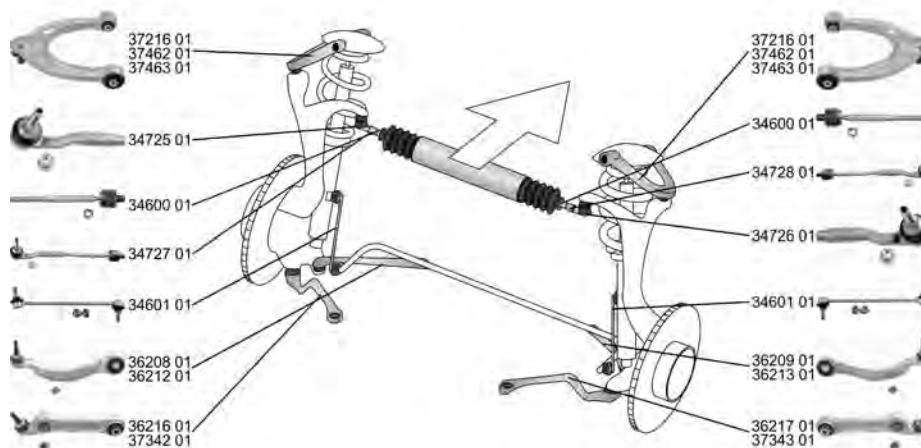

5 Gran Turismo (F07) 10.09 -

	Spurstange / Rod Assembly Aussengewinde [mm] / Outer Thread [mm]: M14x1,5 ALL TYPES	(26) (40)		34727 01 32 10 6 784 716 ▲34725 01 6 784 716 34600 01	
	Spurstange / Rod Assembly Aussengewinde [mm] / Outer Thread [mm]: M14x1,5 ALL TYPES	(26) (40)		34728 01 32 10 6 784 719 ▲34726 01 6 784 719 34600 01	
	Spurstangenkopf / Tie Rod End Gewindemaß / Thread Size: M14x1,5 Innengewinde [mm] / Inner Thread [mm]: M14x1,5 ALL TYPES	(27) (62) (75)		34725 01 32 10 6 784 790 6 784 790	
	Spurstangenkopf / Tie Rod End Gewindemaß / Thread Size: M14x1,5 Innengewinde [mm] / Inner Thread [mm]: M14x1,5 ALL TYPES	(27) (62) (75)		34726 01 32 10 6 784 796 6 784 796	
	Axialgelenk, Spurstange / Tie Rod Axle Joint Aussengewinde [mm] / Outer Thread [mm]: M14x1,5 ALL TYPES	(5) (40)		34600 01 32 10 6 784 792 6 784 792	
	Faltenbalg, Lenkung / Bellow, steering für Fahrzeuge mit hydraulischer Servolenkung / for vehicles with hydraulic power steering Innendurchmesser 1 [mm] / Inner Diameter 1 [mm]: 16 Innendurchmesser 2 [mm] / Inner Diameter 2 [mm]: 66 ALL TYPES	(7) (151) (71) (72)		33615 01 32 10 6 765 782 32 10 6 785 993 6 765 782 6 785 993