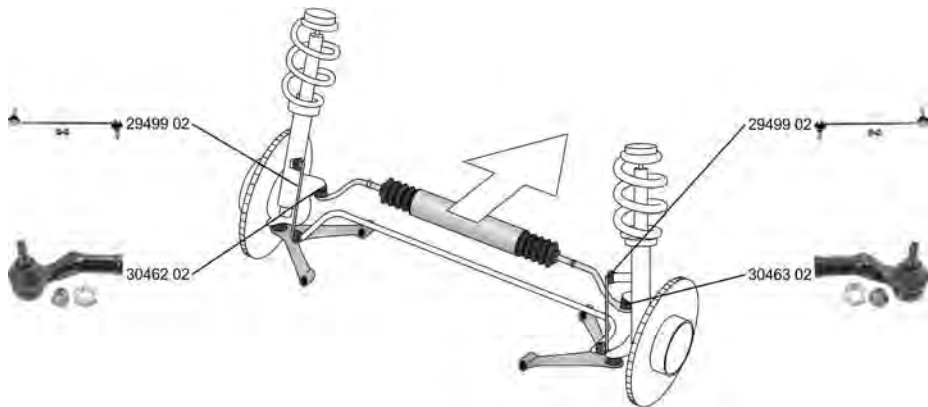

FORD

FOCUS III Stufenheck/Saloon 04.11 -

	Stange/Strebe, Stabilisator / Rod/Strut, stabiliser Pendelstange / Suspension Rod Länge innen [mm] / Inner Length [mm]: 298,1	(30) (97) (90)			29499 02 1686594 AV61-3B438-AA
	ALL TYPES				

	Stange/Strebe, Stabilisator / Rod/Strut, stabiliser Pendelstange / Suspension Rod	(30) (97)			37123 01 1701466 BV61-5C486- BAA
	<table border="0" style="width: 100%;"> <tr> <td style="width: 30%;">1.0 EcoBoost, 74 kW</td> <td style="width: 10%;">02.12 -</td> <td rowspan="20" style="width: 15%;"></td> <td rowspan="20" style="width: 15%; text-align: center;">für / for:mit Handling Paket</td> <td rowspan="20" style="width: 10%; text-align: center;">(119)</td> </tr> <tr><td>1.0 EcoBoost, 92 kW</td><td>02.12 -</td></tr> <tr><td>1.6 Ti, 63 kW</td><td>08.11 -</td></tr> <tr><td>1.6 Ti</td><td>04.11 -</td></tr> <tr><td>1.6 Flexifuel, 88 kW</td><td>04.11 -</td></tr> <tr><td>1.6 Ti, 92 kW</td><td>04.11 -</td></tr> <tr><td>1.6 EcoBoost, 110 kW</td><td>04.11 -</td></tr> <tr><td>1.6 Flexifuel, 110 kW</td><td>07.13 -</td></tr> <tr><td>1.6 EcoBoost, 134 kW</td><td>04.11 -</td></tr> <tr><td>1.5 EcoBoost, 110 kW</td><td>11.14 -</td></tr> <tr><td>1.5 EcoBoost, 134 kW</td><td>11.14 -</td></tr> <tr><td>2.0, 110 kW</td><td>10.13 -</td></tr> <tr><td>2.0, 119 kW</td><td>09.11 - 12.12</td></tr> <tr><td>2.0, 119 kW</td><td>08.11 -</td></tr> <tr><td>2.0 FLEX</td><td>09.12 -</td></tr> <tr><td>2.0 GDi</td><td>08.11 -</td></tr> <tr><td>2.0, 129 kW</td><td>10.13 -</td></tr> <tr><td>2.0 Direct Flex</td><td>10.13 -</td></tr> <tr><td>1.5 TDCi, 70 kW</td><td>11.14 -</td></tr> <tr><td>1.5 TDCi ECONetic</td><td>11.14 -</td></tr> <tr><td>1.5 TDCi, 88 kW</td><td>11.14 -</td></tr> <tr><td>1.6 TDCi</td><td>04.11 -</td></tr> <tr><td>1.6 TDCi, 85 kW</td><td>04.11 -</td></tr> <tr><td>2.0 TDCi, 85 kW</td><td>04.11 -</td></tr> <tr><td>2.0 TDCi, 100 kW</td><td>04.11 -</td></tr> <tr><td>2.0 TDCi, 103 kW</td><td>04.11 -</td></tr> <tr><td>2.0 TDCi, 110 kW</td><td>11.14 -</td></tr> <tr><td>2.0 TDCi, 120 kW</td><td>04.11 -</td></tr> </table>				

FOCUS III Turnier 05.11 -

	Spurstangenkopf / Tie Rod End Gewindemaß / Thread Size: M10x1,5 Gewindemaß 2 / Thread Measurement 2: M 16x1,5 hydraulisch / Hydraulic	(27) (62) (64) (201)			30462 02 1404785 4M51-3290-AC
	<table border="0" style="width: 100%;"> <tr><td style="width: 30%;">1.6 Ti, 63 kW</td><td style="width: 10%;">08.11 -</td></tr> <tr><td>1.6 Ti</td><td>05.11 -</td></tr> <tr><td>1.6 Ti, 92 kW</td><td>05.11 -</td></tr> <tr><td>1.6 Flexifuel, 88 kW</td><td>05.11 -</td></tr> <tr><td>1.6 LPG, 88 kW</td><td>02.12 -</td></tr> <tr><td>1.6 LPG, 86 kW</td><td>02.12 -</td></tr> </table>