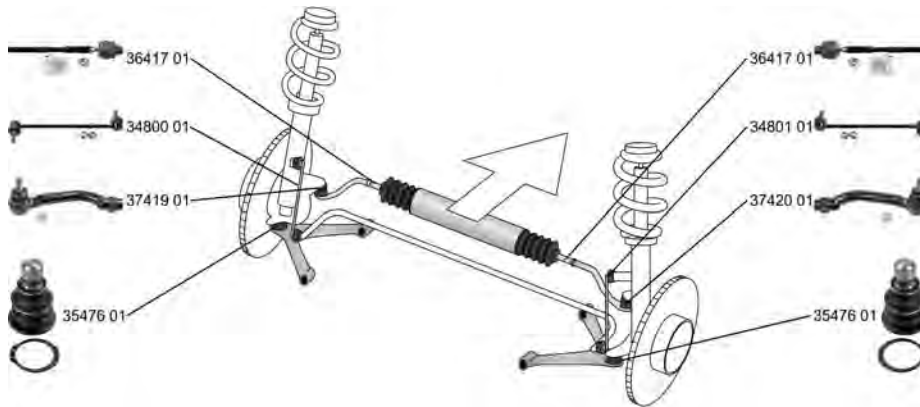

QASHQAI / QASHQAI +2 (J10, JJ10)

02.07 -

 Spurstangenkopf / Tie Rod End Aussengewinde 1 [mm] / Outer Thread 1 [mm]: M10x1,25 Innengewinde [mm] / Inner Thread [mm]: M14x1,5 ALL TYPES	(27) (39) (75)	⌚	 37419 01 48647-JD01A
 Spurstangenkopf / Tie Rod End Aussengewinde 1 [mm] / Outer Thread 1 [mm]: M10x1,25 Innengewinde [mm] / Inner Thread [mm]: M14x1,5 ALL TYPES	(27) (39) (75)	⌚	 37420 01 48527-JD01A
 Axialgelenk, Spurstange / Tie Rod Axle Joint Aussengewinde 1 [mm] / Outer Thread 1 [mm]: M22x1,5 getriebes. Aussengewinde [mm] / Outer Thread [mm]: M14x1,5 ALL TYPES	(5) (39) (40)	⌚	 36417 01 D852-1JD-00B