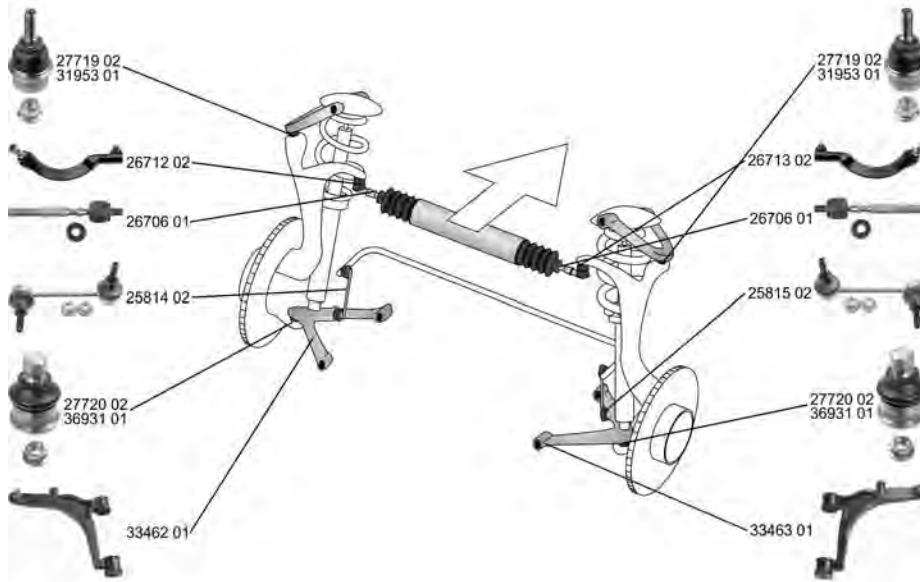

RENAULT

MASTER II Kasten/Box (FD)

07.98 -

	Spurstangenkopf / Tie Rod End ALL TYPES	(27)		26712 02 77 01 470 363	
	Spurstangenkopf / Tie Rod End ALL TYPES	(27)		26713 02 77 01 470 364	
	Axialgelenk, Spurstange / Tie Rod Axle Joint Gewindemaß / Thread Size: M14x1,5 Gewindemaß / Thread Size: M16x1,5 mit Zubehör / with accessories ALL TYPES	(5) (62) (62) (220)		26706 01 77 01 478 762	
	Faltenbalg, Lenkung / Bellow, steering Innendurchmesser 1 [mm] / Inner Diameter 1 [mm]: 9,5 Innendurchmesser 2 [mm] / Inner Diameter 2 [mm]: 42 ALL TYPES	(7) (71) (72)		30212 01 60 01 547 607 77 01 470 361	
	Lenker, Radaufhängung / Track Control Arm Querlenker / Control Arm Konusmaß [mm] / Cone Size [mm]: 22 ALL TYPES	(14) (98) (76)		33462 01 82 00 767 822 ->09.2007	
	Lenker, Radaufhängung / Track Control Arm Querlenker / Control Arm Konusmaß [mm] / Cone Size [mm]: 22 ALL TYPES	(14) (98) (76)		33463 01 82 00 767 825 ->09.2007	
	Trag-/Führungsgelenk / Ball Joint mit Zubehör / with accessories ALL TYPES	(31) (220)		27719 02 77 00 312 851