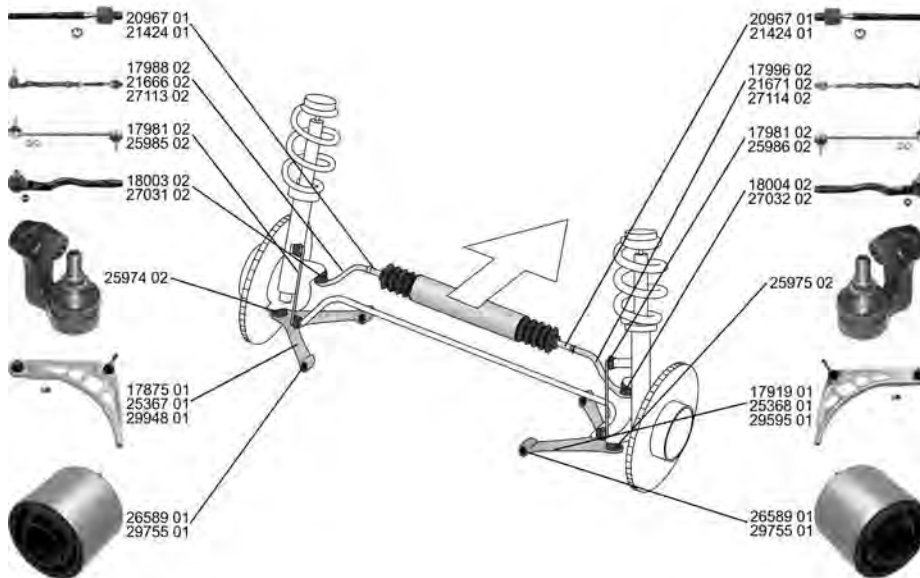

BMW

3 Compact/Hatchback (E36) 03.94 - 08.00

	Stange/Strebe, Stabilisator / Rod/Strut, stabiliser Koppelstange / Coupling Rod	(30) (78)			10671 01 1 135 307 33 55 1 135 307	
	ALL TYPES					
	Achsträgerlager / Mounting, axle bracket	(4)			27119 01 1 090 946 33 31 1 090 946	
	ALL TYPES					

3 (E46) 02.98 - 04.05

	Spurstange / Rod Assembly mit Zubehör / with accessories	(26) (220)			17988 02 1 095 955 ▲18003 02 32 21 1 095 955 20967 01	
	318 i, 87 kW 320 i, 110 kW 323 i 328 i 320 d, 100 kW	02.98 - 09.01 03.98 - 09.00 03.98 - 09.00 02.98 - 06.00 04.98 - 09.01		->09.1998		
	Spurstange / Rod Assembly mit Zubehör / with accessories	(26) (220)			17996 02 1 095 956 ▲18004 02 32 21 1 095 956 20967 01	
	318 i, 87 kW 320 i, 110 kW 323 i 328 i 320 d, 100 kW	02.98 - 09.01 03.98 - 09.00 03.98 - 09.00 02.98 - 06.00 04.98 - 09.01		->09.1998