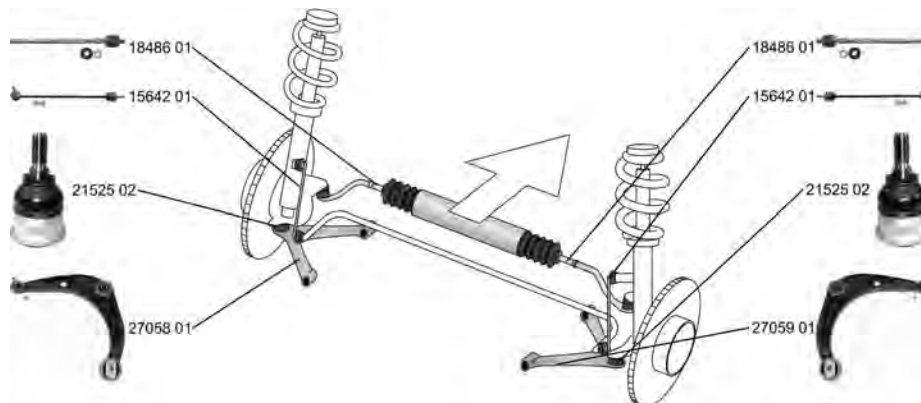

RENAULT

SAFRANE II (B54_) 07.96 - 12.00

<p> Axialgelenk, Spurstange / Tie Rod Axle Joint radseitig / Wheel Side für OE-Nummer / for OE number 77 01 466 799/899 für / for: SMI Achsausführung / Axle Version: SMI mit Rechtsgewinde / with right-hand thread Aussengewinde [mm] / Outer Thread [mm]: M14x1,5 Aussengewinde [mm] / Outer Thread [mm]: M12x1,5 mit Zubehör / with accessories</p>	<p>(5) (245) (183) (119) (34) (217) (40) (40) (220)</p> <p> </p>	<p>18486 01 60 00 022 825</p> 
<p>ALL TYPES</p>		<p>Chass. 951103-></p>
<p> Faltenbalg, Lenkung / Bellow, steering Innendurchmesser 1 [mm] / Inner Diameter 1 [mm]: 11 Innendurchmesser 2 [mm] / Inner Diameter 2 [mm]: 40</p>	<p>(7) (71) (72)</p>	<p>30210 01 77 01 038 840</p> 
<p>ALL TYPES</p>		<p>  für Lenkungshersteller / for steering manufacturer:Koyo (180)</p>
<p> Faltenbalg, Lenkung / Bellow, steering Innendurchmesser 1 [mm] / Inner Diameter 1 [mm]: 11 Innendurchmesser 2 [mm] / Inner Diameter 2 [mm]: 44</p>	<p>(7) (71) (72)</p>	<p>30211 01 77 01 038 839</p> 
<p>ALL TYPES</p>		<p>  für Lenkungshersteller / for steering manufacturer:Koyo (180)</p>
<p> Faltenbalg, Lenkung / Bellow, steering Innendurchmesser 1 [mm] / Inner Diameter 1 [mm]: 9 Innendurchmesser 2 [mm] / Inner Diameter 2 [mm]: 39</p>	<p>(7) (71) (72)</p>	<p>30215 01 77 01 469 565</p> 
<p>ALL TYPES</p>		<p>  11.1995-> für Lenkgetriebe-ID / for steering gear ID:SMI (178)</p>
<p> Faltenbalg, Lenkung / Bellow, steering Innendurchmesser 1 [mm] / Inner Diameter 1 [mm]: 9 Innendurchmesser 2 [mm] / Inner Diameter 2 [mm]: 38</p>	<p>(7) (71) (72)</p>	<p>30216 01 77 01 469 567</p> 
<p>ALL TYPES</p>		<p>  für Lenkgetriebe-ID / for steering gear ID:SMI (178)</p>
<p> Lenker, Radaufhängung / Track Control Arm Querlenker / Control Arm mit Trag-/Führungsgelenk / with ball joint mit Gummilager / with rubber mounting</p>	<p>(14) (98) (219) (212)</p> <p> </p>	<p>27058 01 77 00 807 580 21525 02</p> 
<p>ALL TYPES</p>		<p></p>
<p> Lenker, Radaufhängung / Track Control Arm Querlenker / Control Arm mit Trag-/Führungsgelenk / with ball joint mit Gummilager / with rubber mounting</p>	<p>(14) (98) (219) (212)</p> <p> </p>	<p>27059 01 77 00 807 581 21525 02</p> 
<p>ALL TYPES</p>		<p></p>