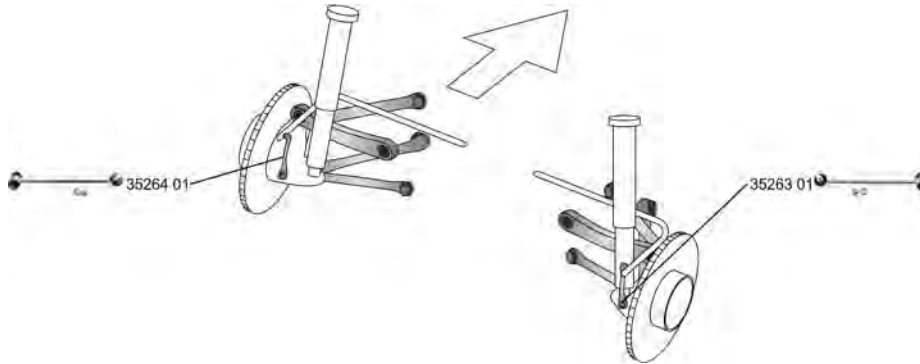

MERCEDES-BENZ

C-KLASSE (W204)

01.07 -

	Spurstange / Rod Assembly ALL TYPES	(26)		36256 01 204 350 05 53
	Spurstange / Rod Assembly ALL TYPES	(26)		36257 01 204 350 06 53
	Reparatursatz, Radaufhängung Repair Kit, wheel suspension für Artikelnummer / for article number: 36250 01 für Artikelnummer / for article number: 36251 01 für Artikelnummer / for article number: 36252 01 für Artikelnummer / for article number: 36253 01 ALL TYPES	(23) (120) (120) (120) (120)		37477 01 204 350 15 06 204 350 16 06 A 204 350 15 06 A 204 350 16 06
	Reparatursatz, Radaufhängung Repair Kit, wheel suspension für Artikelnummer / for article number: 36256 01 für Artikelnummer / for article number: 36257 01 ALL TYPES	(23) (120) (120)		37478 01 204 350 05 53 204 350 06 53 A 204 350 05 53 A 204 350 06 53
	Reparatursatz, Radaufhängung Repair Kit, wheel suspension für Artikelnummer / for article number: 36028 01 ALL TYPES	(23) (120)		37479 01 204 350 27 06 A 204 350 27 06
	Lagerung, Lenker / Control Arm-/Trailing Arm Bush für Querlenker / for control arm ALL TYPES	(9) (186)		29751 01 230 352 15 65 A 230 352 15 65
	Lagerung, Lenker / Control Arm-/Trailing Arm Bush ALL TYPES	(9)		33268 01 204 352 10 65
	Lagerung, Lenker / Control Arm-/Trailing Arm Bush für Sturzstrebe / for camber strut ALL TYPES	(9) (194)		35382 01 204 352 03 65 A 204 352 03 65