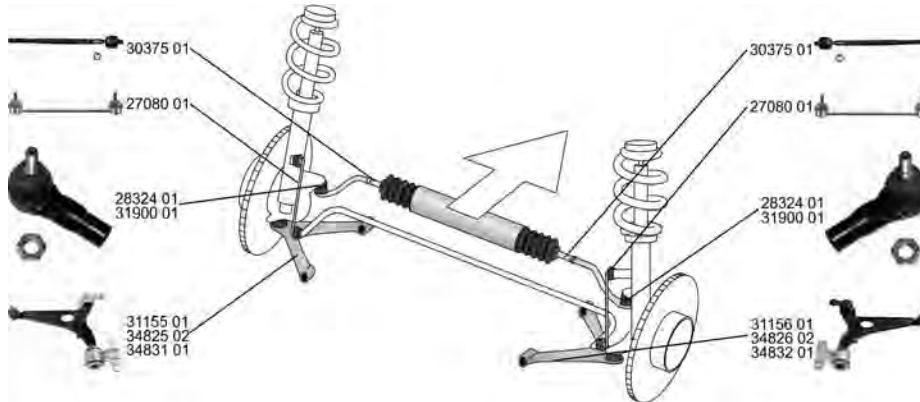

CITROËN

C8 (EA_, EB_)

07.02 -

Spurstangenkopf / Tie Rod End Konusmaß [mm] / Cone Size [mm]: 15,45 Gewindemaß 1 / Thread Measurement 1: M14x1,5 Gewindemaß 2 / Thread Measurement 2: M10x1,25	(27) (76) (63) (64)		28324 01 4059 12	
	2.0 07.02 - 2.0 16V, 103 kW 09.05 - 2.2 07.02 - 3.0 V6 07.02 - 2.0 HDi, 79 kW 07.02 - 2.0 HDi, 88 kW 02.07 -			
Spurstangenkopf / Tie Rod End Konusmaß [mm] / Cone Size [mm]: 18 Gewindemaß / Thread Size: M14x1,5	(27) (76) (62)		31900 01 3817 73	
	2.0 HDi 135 03.06 - 2.2 HDi, 94 kW 07.02 - 2.2 HDi, 125 kW 06.06 -			
Axialgelenk, Spurstange / Tie Rod Axle Joint Gewindemaß 1 / Thread Measurement 1: M14x1,5 Gewindemaß 2 / Thread Measurement 2: M14x1,5	(5) (63) (64)		30375 01 3812 E2	
	2.0 07.02 - 2.0 16V, 103 kW 09.05 - 2.2 07.02 - 3.0 V6 07.02 - 2.0 HDi, 79 kW 07.02 - 2.0 HDi, 88 kW 02.07 -			
Faltenbalg, Lenkung / Bellow, steering Innendurchmesser 1 [mm] / Inner Diameter 1 [mm]: 14 Innendurchmesser 2 [mm] / Inner Diameter 2 [mm]: 64 ALL TYPES ausser/except for :	(7) (71) (72)		33613 01 4066 70	
	2.0 HDi, 80 kW 07.02 - 2.2 HDi, 120 kW 06.07 -			 hydraulisch / Hydraulic (201)
Faltenbalg, Lenkung / Bellow, steering Innendurchmesser 1 [mm] / Inner Diameter 1 [mm]: 13 Innendurchmesser 2 [mm] / Inner Diameter 2 [mm]: 55	(7) (71) (72)		34043 01 4066 83	
	2.2 HDi, 125 kW 06.06 -			für Fahrzeuge mit elektro-hydraulischer Lenkung / for vehicles with electro-hydraulic steering ->Orga 12256 (147)
Lenker, Radaufhängung / Track Control Arm Querlenker / Control Arm	(14) (98)		31155 01 3520 P6	
	2.0 07.02 - 2.2 07.02 - 3.0 V6 07.02 - 2.0 16V, 103 kW 09.05 - 2.0 HDi, 79 kW 07.02 - 2.0 HDi, 88 kW 02.07 - 2.0 HDi 135 03.06 - 2.2 HDi, 94 kW 07.02 -			->Orga 10819