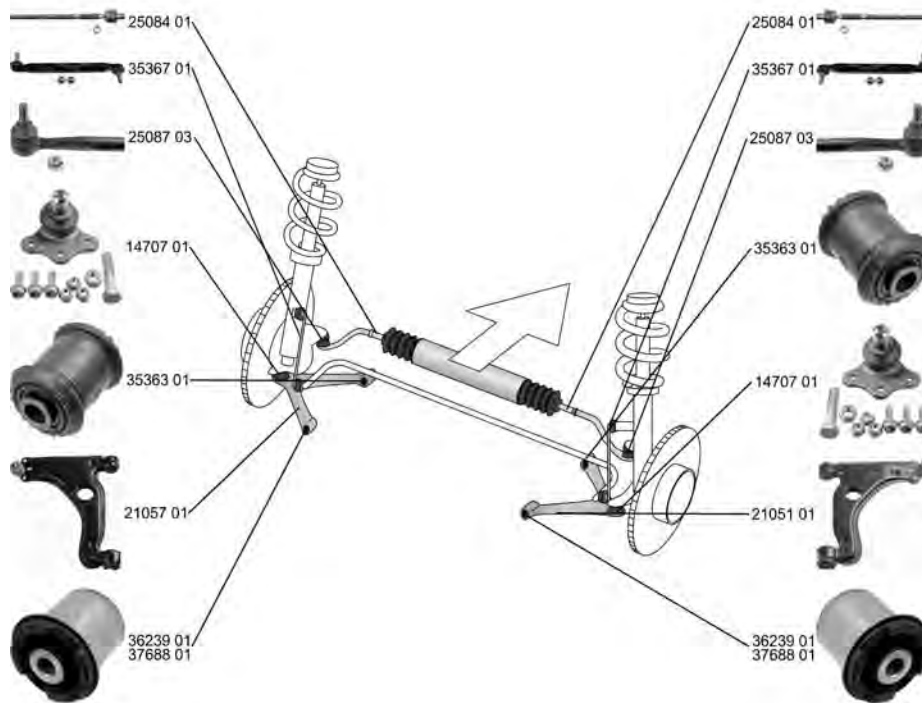

VAUXHALL

ASTRA Mk IV CC/Hatchback 02.98 - 05.05

	Spurstangenkopf / Tie Rod End mit Zubehör / with accessories ALL TYPES	(27) (220)	↔	25087 03 16 03 542 93186537
	Axialgelenk, Spurstange / Tie Rod Axle Joint für Lenkgetriebe-ID / for steering gear ID: TRW mit Zubehör / with accessories Gewindemaß / Thread Size: M14x1,5 ALL TYPES	(5) (178) (220) (62)	↔ ↗ ☐ nicht für / not for: OPC	25084 01 16 03 216 9118128
	Faltenbalg, Lenkung / Bellow, steering für Lenkgetriebehersteller / for steering gear manufacturer: TRW Innendurchmesser 1 [mm] / Inner Diameter 1 [mm]: 13 Innendurchmesser 2 [mm] / Inner Diameter 2 [mm]: 53 ALL TYPES	(7) (179) (71) (72)	↔	30237 01 16 09 527 93189459
	Faltenbalg, Lenkung / Bellow, steering für Lenkgetriebehersteller / for steering gear manufacturer: TRW Innendurchmesser 1 [mm] / Inner Diameter 1 [mm]: 13 Innendurchmesser 2 [mm] / Inner Diameter 2 [mm]: 53 ALL TYPES	(7) (179) (71) (72)	↔	34656 01 16 09 356 93191260
	Faltenbalg, Lenkung / Bellow, steering für Lenkgetriebehersteller / for steering gear manufacturer: Delphi nicht für / not for: OPC Innendurchmesser 1 [mm] / Inner Diameter 1 [mm]: 49,5 Innendurchmesser 2 [mm] / Inner Diameter 2 [mm]: 13,5 ALL TYPES	(7) (179) (221) (71) (72)	↔	36019 01 16 09 109 26059295