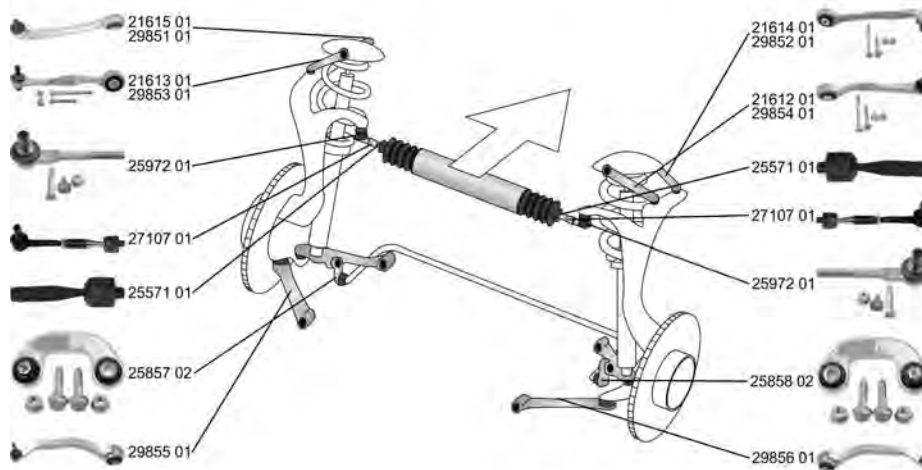

A4 Cabrio/Convertible (8H7) 04.02 - 03.09

	Achsstrebenlager / Tie Bar Bush Führungsstange / Guide Rod	(3) (58)		26620 01 8E0 501 537 M 	
	1.8 T, 120 kW 1.8 T quattro, 120 kW 2.4, 120 kW 2.4 3.0, 162 kW 3.0 quattro S4 quattro 2.5 TDI	07.02 - 03.09 05.03 - 03.09 04.02 - 12.05 04.02 - 12.05 04.02 - 12.05 05.03 - 12.05 03.04 - 03.09 08.02 - 12.05			
	Achsstrebenlager / Tie Bar Bush Führungsstange / Guide Rod	(3) (58)		26621 01 8E0 501 538 F 	
	1.8 T, 120 kW 1.8 T quattro, 120 kW 2.4, 120 kW 2.4 3.0, 162 kW 3.0 quattro S4 quattro 2.5 TDI	07.02 - 03.09 05.03 - 03.09 04.02 - 12.05 04.02 - 12.05 04.02 - 12.05 05.03 - 12.05 03.04 - 03.09 08.02 - 12.05			
	Achsträgerlager / Mounting, axle bracket ALL TYPES	(4) (x4)		27131 01 8H0 505 145 E 	

A4 (8EC, B7) 11.04 - 06.08

	Spurstange / Rod Assembly für Fahrzeuge mit Sportfahrwerk / for vehicles with sports suspension für / for: PR-1BV Gewindemaß 1 / Thread Measurement 1: M16x1,5	(26) (140)		27107 01 8E0 419 801 N ↳ 25972 01 25571 01 	
	3.0 quattro 2.0 TDI, 89 kW 2.0 TDI, 93 kW 2.0 TDI, 120 kW 2.0 TDI quattro, 120 kW 2.7 TDI, 120 kW	11.04 - 07.06 09.05 - 09.06 11.05 - 11.06 06.06 - 06.08 06.06 - 06.08 11.05 - 06.08	(119) (63)		
	Spurstangenkopf / Tie Rod End Aussengewinde [mm] / Outer Thread [mm]: M14x1,5 mit Rechtsgewinde / with right-hand thread ALL TYPES	(27) (40) (217)		25972 01 4F0 498 811 A 	
	Axialgelenk, Spurstange / Tie Rod Axle Joint Gewindemaß / Thread Size: M14x1,5 mit Rechtsgewinde / with right-hand thread ALL TYPES	(5) (62) (217)		25571 01 8E0 422 821 C