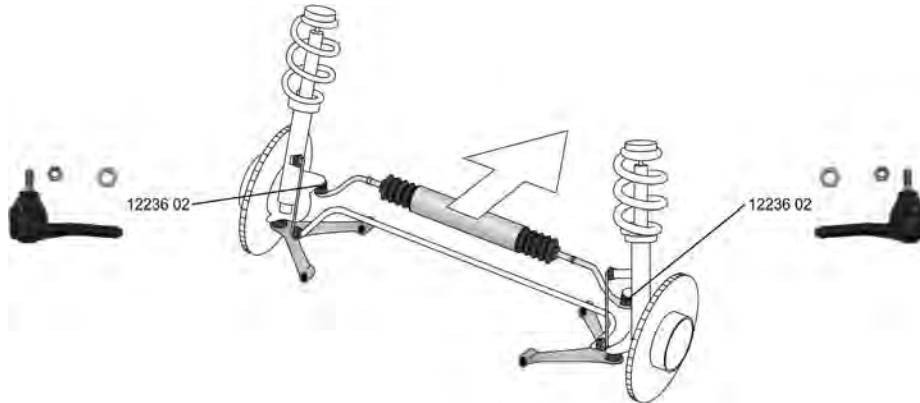

ARENA Kasten/Box (TB, TF)

03.98 - 08.01

	<p>Spurstangenkopf / Tie Rod End mit Rechtsgewinde / with right-hand thread Aussengewinde [mm] / Outer Thread [mm]: M14x1,5 ALL TYPES</p>	<p>(27) (217) (40)</p>		<p>12236 02 44 03 661 9111661</p> 
	<p>Faltenbalg, Lenkung / Bellow, steering Innendurchmesser 1 [mm] / Inner Diameter 1 [mm]: 10 Innendurchmesser 2 [mm] / Inner Diameter 2 [mm]: 40 ALL TYPES</p>	<p>(7) (71) (72)</p>		<p>30154 01 44 05 652 9120708</p> 
	<p>Faltenbalg, Lenkung / Bellow, steering Innendurchmesser 1 [mm] / Inner Diameter 1 [mm]: 10 Innendurchmesser 2 [mm] / Inner Diameter 2 [mm]: 40 ALL TYPES</p>	<p>(7) (71) (72)</p>		<p>33598 01 44 05 653 9120709</p> 