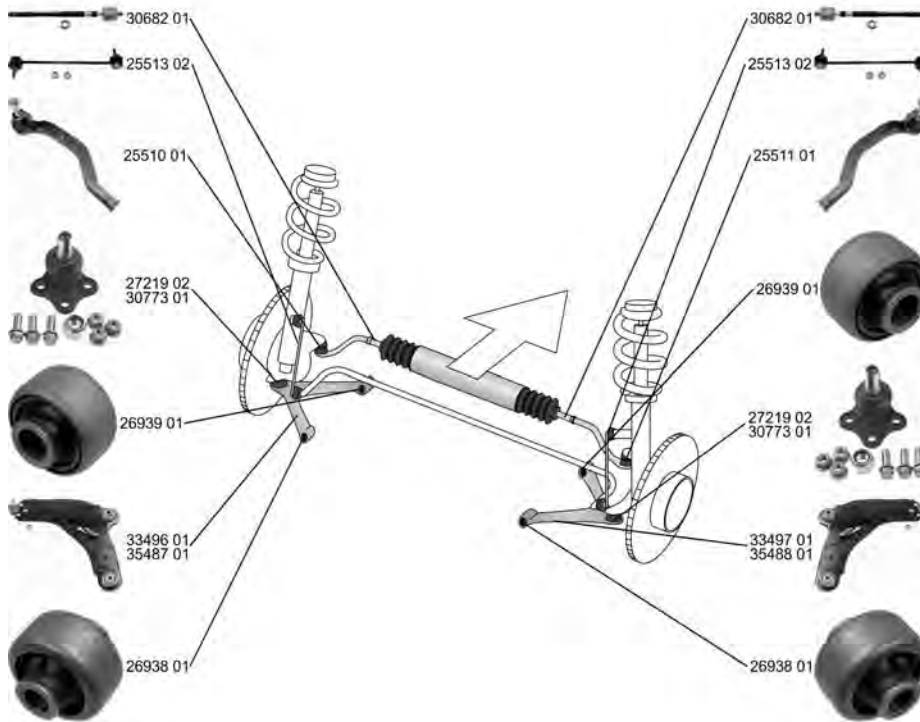

RENAULT

TRAFIC Pritsche, Fahrgestell / Flatbed, Chassis/Cab (PXX) 03.89 - 03.01

	Faltenbalg, Lenkung / Bellow, steering Innendurchmesser 1 [mm] / Inner Diameter 1 [mm]: 10 Innendurchmesser 2 [mm] / Inner Diameter 2 [mm]: 40 ALL TYPES	(7) (71) (72)		30154 01 77 01 469 617 	
		Faltenbalg, Lenkung / Bellow, steering Innendurchmesser 1 [mm] / Inner Diameter 1 [mm]: 10 Innendurchmesser 2 [mm] / Inner Diameter 2 [mm]: 40 ALL TYPES	(7) (71) (72)		33598 01 77 01 469 618

TRAFIC II Bus (JL) 03.01 -

	Spurstangenkopf / Tie Rod End ALL TYPES ausser/except for : 1.9 dCi, 75 kW 06.01 - 2.5 dCi 115 02.08 -	(27)	25510 01 77 01 049 282 	
	Spurstangenkopf / Tie Rod End ALL TYPES ausser/except for : 1.9 dCi, 75 kW 06.01 - 2.5 dCi 115 02.08 -	(27)	25511 01 77 01 049 283 	
	Axialgelenk, Spurstange / Tie Rod Axle Joint Gewindemaß 1 / Thread Measurement 1: M12x1,0 Gewindemaß 2 / Thread Measurement 2: M14x1,5 ALL TYPES ausser/except for : 1.9 dCi, 75 kW 06.01 - 2.5 dCi 115 02.08 -	(5) (63) (64)		30682 01 77 01 473 333