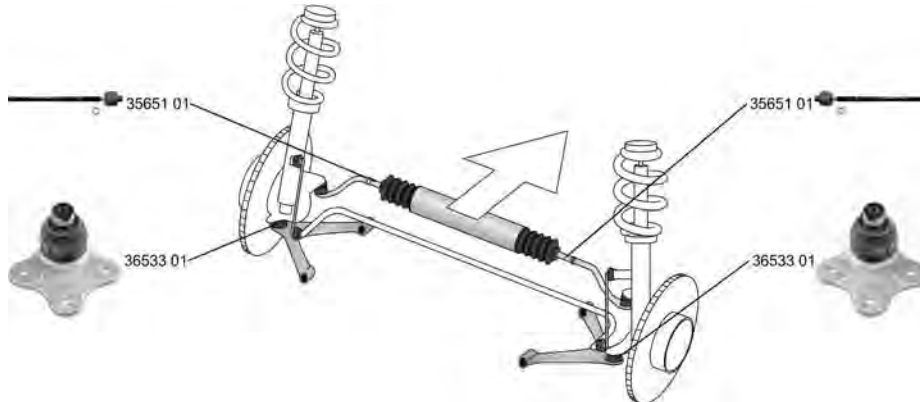

DOBLO Kombi/Estate (152, 263)

11.09 -

	Axialgelenk, Spurstange / Tie Rod Axle Joint	(5) 		35651 01 26144989
	Gewindemaß 1 / Thread Measurement 1: M18x1,5 Gewindemaß 2 / Thread Measurement 2: M14x1,5	(63) (64)		
	1.4, 70 kW	02.10 -		
	1.4, 88 kW	10.11 -		
	1.4 Natural Power	02.10 -		
	1.3 D Multijet	02.10 -		
	1.6 D Multijet, 77 kW	02.10 -		
	2.0 D Multijet	02.10 -		
	Faltenbalg, Lenkung / Bellow, steering	(7) 		35838 01 77365222
	Innendurchmesser 1 [mm] / Inner Diameter 1 [mm]: 50 Innendurchmesser 2 [mm] / Inner Diameter 2 [mm]: 13,5 ALL TYPES	(71) (72)		
	Trag-/Führungsgelenk / Ball Joint	(31) 		36533 01 51932035 51932036
	ALL TYPES			