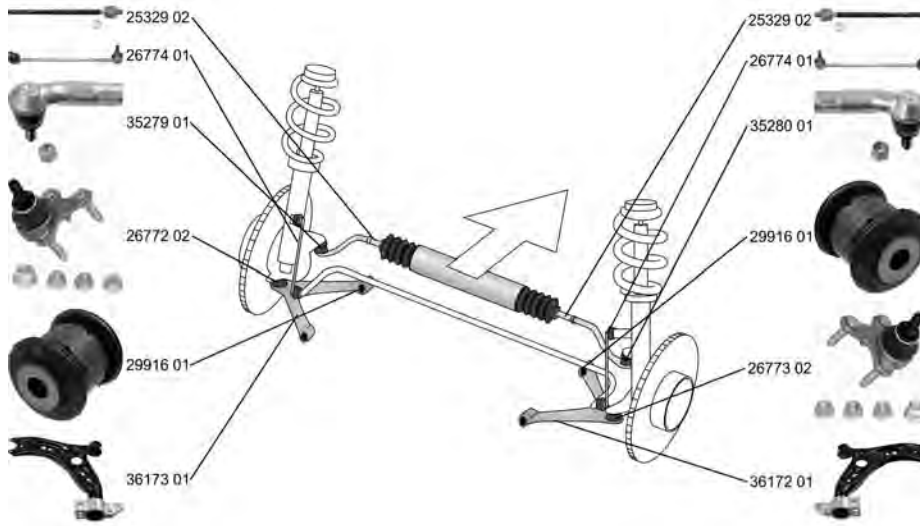

SEAT

TOLEDO II (1M2) 04.99 - 05.06

	Achskörperlagersatz / Axle beam mounting kit mit Zubehör / with accessories Aussendurchmesser [mm] / Outer Diameter [mm]: 72	(2) (220) (38)		27627 01 6R0 501 541 A 21236 01
	1.4 16V	07.99 - 05.06		
	1.6	04.99 - 09.00		
	1.6, 75 kW	08.05 - 05.06		
	1.6 16V	09.00 - 05.06		
	1.8 20V	04.99 - 05.06		
	1.8 20VT	05.01 - 05.06		
	2.3 V5	04.99 - 05.01		
	2.3 V5 20V	05.01 - 05.06		
	2.8	10.00 - 07.01		
	1.9 SDI	11.99 - 06.04		
	1.9 TDI, 66 kW	04.99 - 05.06		
	1.9 TDi	08.05 - 05.06		
1.9 TDI, 81 kW	04.99 - 05.06			
1.9 TDI, 96 kW	05.03 - 05.06			
1.9 TDI, 110 kW	10.00 - 05.06			

TOLEDO III (5P2) 04.04 - 05.09

	Spurstangenkopf / Tie Rod End Gewindemaß 1 / Thread Measurement 1: M16x1,5 Gewindemaß 2 / Thread Measurement 2: M12x1,5	(27) (63) (64)	↻	35279 01 1K0 423 811 J
	ALL TYPES ausser/except for : 1.4 16V	05.06 - 05.09		für Fahrzeuge mit elektrischer Servolenkung / for vehicles with electric power steering (146)
	Spurstangenkopf / Tie Rod End Gewindemaß 1 / Thread Measurement 1: M16x1,5 Gewindemaß 2 / Thread Measurement 2: M12x1,5	(27) (63) (64)	↻	35280 01 1K0 423 812 J
	ALL TYPES ausser/except for : 1.4 16V	05.06 - 05.09		für Fahrzeuge mit elektrischer Servolenkung / for vehicles with electric power steering (146)
	Axialgelenk, Spurstange / Tie Rod Axle Joint mit Rechtsgewinde / with right-hand thread Gewindemaß / Thread Size: M16x1,5	(5) (217) (62)	↻ ↺	25329 02 1K0 423 810 A
	ALL TYPES ausser/except for : 1.4 16V	05.06 - 05.09		für Fahrzeuge mit elektrischer Servolenkung / for vehicles with electric power steering (146)
	Faltenbalg, Lenkung / Bellow, steering Innendurchmesser 1 [mm] / Inner Diameter 1 [mm]: 15,5 Innendurchmesser 2 [mm] / Inner Diameter 2 [mm]: 49,5	(7) (71) (72)	↻	33739 01 1K0 423 831 A
	ALL TYPES ausser/except for : 1.4 16V	05.06 - 05.09		für Fahrzeuge mit elektrischer Servolenkung / for vehicles with electric power steering (146)