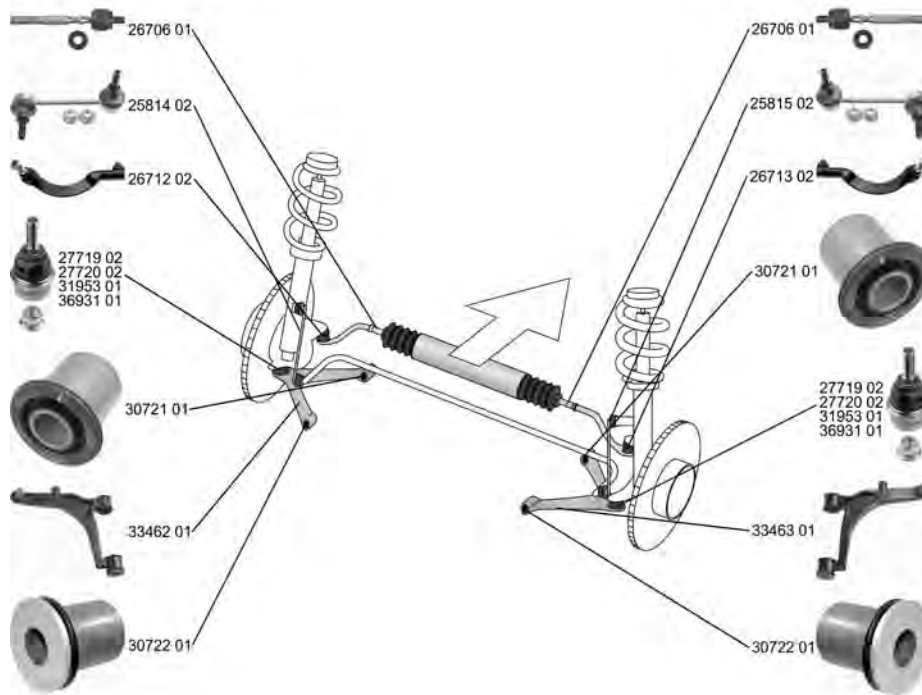

MOVANO Combi/Estate 10.98 - 05.10

	Spurstangenkopf / Tie Rod End ALL TYPES	(27)		26712 02 45 01 262 9161562
	Spurstangenkopf / Tie Rod End ALL TYPES	(27)		26713 02 45 01 263 9161563
	Axialgelenk, Spurstange / Tie Rod Axle Joint Gewindemaß / Thread Size: M14x1,5 Gewindemaß / Thread Size: M16x1,5 mit Zubehör / with accessories ALL TYPES	(5) (62) (62) (220)		26706 01 44 18 780 93196241
	Faltenbalg, Lenkung / Bellow, steering Innendurchmesser 1 [mm] / Inner Diameter 1 [mm]: 9,5 Innendurchmesser 2 [mm] / Inner Diameter 2 [mm]: 42 ALL TYPES	(7) (71) (72)		30212 01 45 01 260 9161560
	Lenker, Radaufhängung / Track Control Arm Querlenker / Control Arm Konusmaß [mm] / Cone Size [mm]: 22 ALL TYPES	(14) (98) (76)		33462 01 44 18 212 93192689
				->09.2007