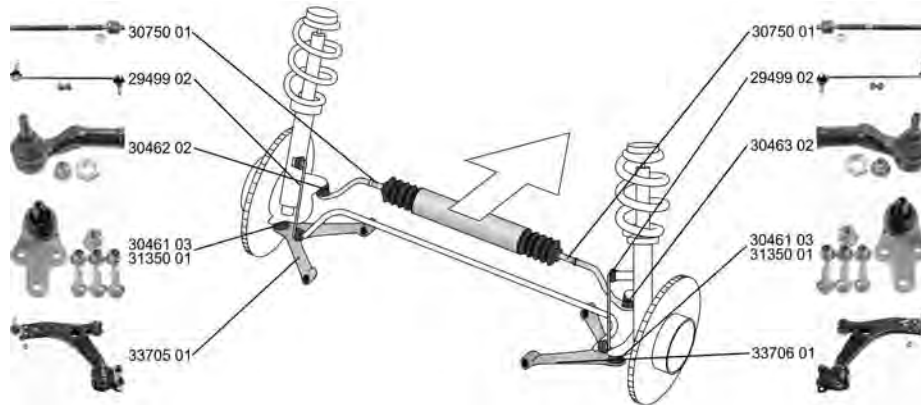

	<p>Spurstangenkopf / Tie Rod End Gewindemaß / Thread Size: M10x1,5 Gewindemaß 2 / Thread Measurement 2: M 16x1,5 hydraulisch / Hydraulic ALL TYPES</p>	<p>(27)  (62) (64) (201)</p>	<p>30462 02 31 201 412</p> 
	<p>Spurstangenkopf / Tie Rod End Gewindemaß / Thread Size: M10x1,5 Gewindemaß 2 / Thread Measurement 2: M 16x1,5 hydraulisch / Hydraulic ALL TYPES</p>	<p>(27)  (62) (64) (201)</p>	<p>30463 02 31 201 413</p> 
	<p>Axialgelenk, Spurstange / Tie Rod Axle Joint Gewindemaß 1 / Thread Measurement 1: M14x1,5 Gewindemaß 2 / Thread Measurement 2: M16x1,5 ALL TYPES</p>	<p>(5)  (63) (64)</p>	<p>30750 01 31 201 817</p> 
	<p>Faltenbalg, Lenkung / Bellow, steering Innendurchmesser 1 [mm] / Inner Diameter 1 [mm]: 15 Innendurchmesser 2 [mm] / Inner Diameter 2 [mm]: 54 ALL TYPES</p>	<p>(7)  (71) (72)</p>	<p>33958 01 30 723 085</p> 
	<p>Lenker, Radaufhängung / Track Control Arm Konusmaß [mm] / Cone Size [mm]: 18 Querlenker / Control Arm ALL TYPES ausser/except for : Electric 12.10 - 12.12</p>	<p>(14)  (76) (98) ->Chass. CH-260</p>	<p>33705 01 31 277 464 30461 03</p> 
	<p>Lenker, Radaufhängung / Track Control Arm Konusmaß [mm] / Cone Size [mm]: 18 Querlenker / Control Arm ALL TYPES ausser/except for : Electric 12.10 - 12.12</p>	<p>(14)  (76) (98) ->Chass. CH-260</p>	<p>33706 01 31 277 465 30461 03</p> 
	<p>Trag-/Führungsgelenk / Ball Joint Konusmaß [mm] / Cone Size [mm]: 18 Gewindemaß / Thread Size: M14x1,5 ALL TYPES ausser/except for : Electric 12.10 - 12.12</p>	<p>(31)  (76) (62) ->Chass. CH-260</p>	<p>30461 03</p> 
	<p>Trag-/Führungsgelenk / Ball Joint Querlenker / Control Arm Konusmaß [mm] / Cone Size [mm]: 21 Gewindemaß / Thread Size: M14x1,5 ALL TYPES ausser/except for : Electric 12.10 - 12.12</p>	<p>(31)  (98) (76) (62) Chass. CH-261-></p>	<p>31350 01 31 277 462 31 277 463</p> 