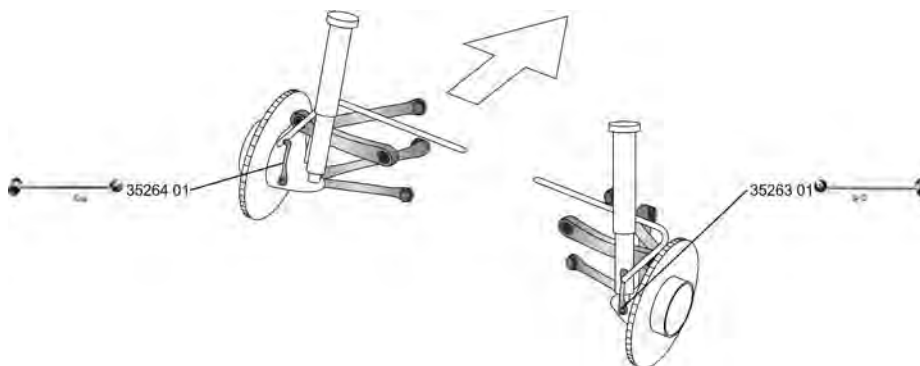

MERCEDES-BENZ

CLS (C218) 01.11 -

	Stange/Strebe, Stabilisator / Rod/Strut, stabiliser	(30)		36714 01	212 320 12 89
	Pendelstange / Suspension Rod	(97)			
	CLS 350 (218.359)	01.11 -			
	CLS 400 (218.361)	07.14 -			
	CLS 400 (218.365)	05.14 -			
	CLS 500 (218.373)	02.11 -			
	CLS 550	09.11 -			
	CLS 63 AMG (218.374), 386 kW	02.11 -			
	CLS 63 AMG	09.11 -			
	CLS 63 AMG (218.374), 410 kW	01.11 -			
	CLS 63 AMG (218.375)	02.13 -			
	CLS 220 BlueTEC (218.301), 120 kW	05.14 -			
	CLS 220 BlueTEC (218.301), 125 kW	05.14 -			
	CLS 220 BlueTEC (218.301), 130 kW	05.14 -			
CLS 250 CDI / BlueTEC (218.303, 218.304)	04.11 -				
CLS 350 BlueTEC (218.326), 185 kW	11.12 -				
CLS 350 BlueTEC (218.326), 190 kW	06.14 -				
CLS 350 CDI (218.323)	01.11 -				

	Spurstange / Rod Assembly	(26)		36256 01	204 350 05 53
	CLS 350 (218.359)	01.11 -			
	CLS 400 (218.361)	07.14 -			
	CLS 400 (218.365)	05.14 -			
	CLS 400 4-matic (218.368)	07.14 -			
	CLS 400 4-matic (218.367)	05.14 -			
	CLS 500 (218.373)	02.11 -			
	CLS 500 4-matic (218.391)	09.11 -			
	CLS 550	09.11 -			
	CLS 550 4-matic	09.11 -			
	CLS 220 BlueTEC (218.301), 120 kW	05.14 -			
	CLS 220 BlueTEC (218.301), 125 kW	05.14 -			
	CLS 220 BlueTEC (218.301), 130 kW	05.14 -			
	CLS 250 CDI / BlueTEC (218.303, 218.304)	04.11 -			
CLS 250 BlueTEC 4-matic (218.397)	05.14 -				
CLS 350 BlueTEC (218.326), 185 kW	11.12 -				
CLS 350 BlueTEC (218.326), 190 kW	06.14 -				
CLS 350 BlueTEC 4-matic (218.394)	11.12 -				
CLS 350 CDI (218.323)	01.11 -				
CLS 350 CDI 4-matic (218.393)	09.11 -				

	Spurstange / Rod Assembly	(26)		36257 01	204 350 06 53
	CLS 350 (218.359)	01.11 -			
	CLS 400 (218.361)	07.14 -			
	CLS 400 (218.365)	05.14 -			
	CLS 400 4-matic (218.368)	07.14 -			
	CLS 400 4-matic (218.367)	05.14 -			
	CLS 500 (218.373)	02.11 -			
	CLS 500 4-matic (218.391)	09.11 -			
	CLS 550	09.11 -			
	CLS 550 4-matic	09.11 -			
	CLS 220 BlueTEC (218.301), 120 kW	05.14 -			
	CLS 220 BlueTEC (218.301), 125 kW	05.14 -			
	CLS 220 BlueTEC (218.301), 130 kW	05.14 -			
	CLS 250 CDI / BlueTEC (218.303, 218.304)	04.11 -			
CLS 250 BlueTEC 4-matic (218.397)	05.14 -				
CLS 350 BlueTEC (218.326), 185 kW	11.12 -				
CLS 350 BlueTEC (218.326), 190 kW	06.14 -				
CLS 350 BlueTEC 4-matic (218.394)	11.12 -				
CLS 350 CDI (218.323)	01.11 -				
CLS 350 CDI 4-matic (218.393)	09.11 -