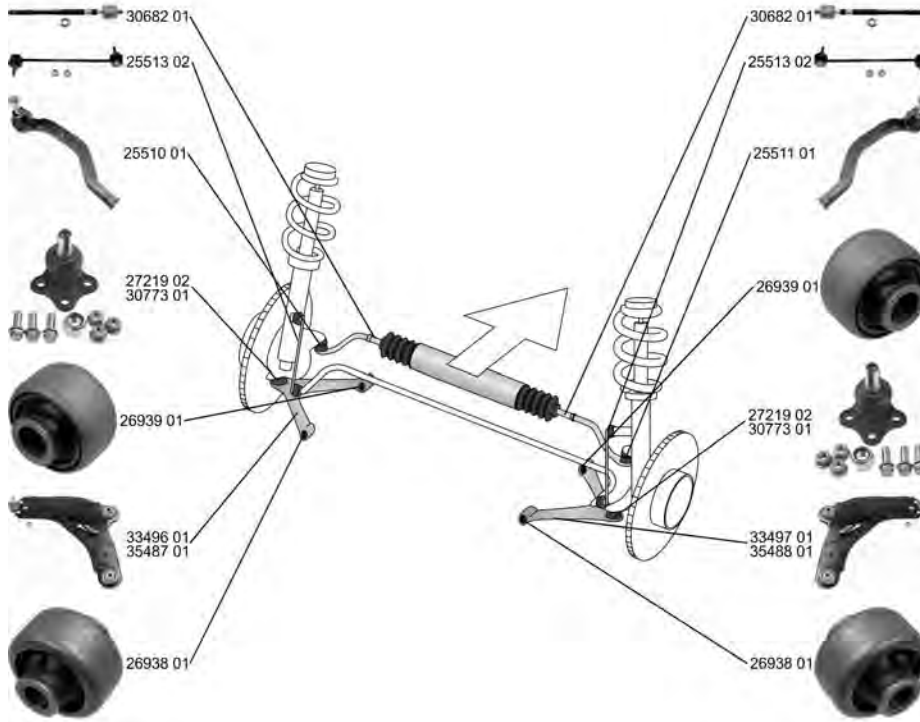

RENAULT

TRAFIC II Bus (JL) 03.01 -

	Lagerung, Lenker / Control Arm-/Trailing Arm Bush	(9)	▼↔↑(x2)	26939 01	82 00 049 624	
	ALL TYPES ausser/except for : 1.9 dCi, 75 kW 06.01 - 2.5 dCi 115 02.08 -					
	Stange/Strebe, Stabilisator / Rod/Strut, stabiliser	(30)	↔	25513 02	82 00 661 217	
	Gewindemaß / Thread Size: M10x1,5 Pendelstange / Suspension Rod mit Zubehör / with accessories ALL TYPES ausser/except for : 1.9 dCi, 75 kW 06.01 - 2.5 dCi 115 02.08 -	(62) (97) (220)				

TRAFIC II Kasten/Box (FL) 03.01 -

	Spurstangenkopf / Tie Rod End	(27)	↔	25510 01	77 01 049 282
	ALL TYPES ausser/except for : 1.9 dCi, 75 kW 03.01 - 2.5 dCi 08.07 -				
	Spurstangenkopf / Tie Rod End	(27)	↔	25511 01	77 01 049 283
	ALL TYPES ausser/except for : 1.9 dCi, 75 kW 03.01 - 2.5 dCi 08.07 -				
	Axialgelenk, Spurstange / Tie Rod Axle Joint	(5)	↔↗	30682 01	77 01 473 333
	Gewindemaß 1 / Thread Measurement 1: M12x1,0 Gewindemaß 2 / Thread Measurement 2: M14x1,5 ALL TYPES ausser/except for : 1.9 dCi, 75 kW 03.01 - 2.5 dCi 08.07 -	(63) (64)