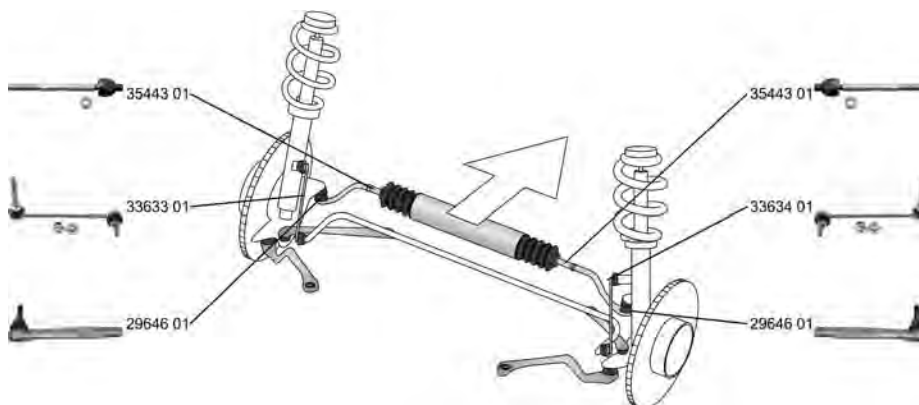

PORSCHE

911 Targa (996) 12.01 - 08.05

	Spurstangenkopf / Tie Rod End	(27)	↔		29646 01 996 347 131 04	
	ALL TYPES					
	Axialgelenk, Spurstange / Tie Rod Axle Joint	(5)	↔		35443 01 996 347 322 03	
	ALL TYPES		⏏			
	Faltenbalg, Lenkung / Bellow, steering	(7)	↔		37572 01 996 347 191 04	
	ALL TYPES					
				für Lenkgetriebe-ID / for steering gear ID:996 347 011 06	(178)	
				für Lenkgetriebe-ID / for steering gear ID:996 347 011 07	(178)	
				für Lenkgetriebe-ID / for steering gear ID:996 347 012 07	(178)	
			für Lenkgetriebe-ID / for steering gear ID:996 347 012 08	(178)		
	Stange/Strebe, Stabilisator / Rod/Strut, stabiliser	(30)	↻		33633 01 996 343 069 04	
	Pendelstange / Suspension Rod	(97)				
	Stange/Strebe, Stabilisator / Rod/Strut, stabiliser	(30)	↻		33634 01 996 343 070 04	
	Pendelstange / Suspension Rod	(97)				
	ALL TYPES