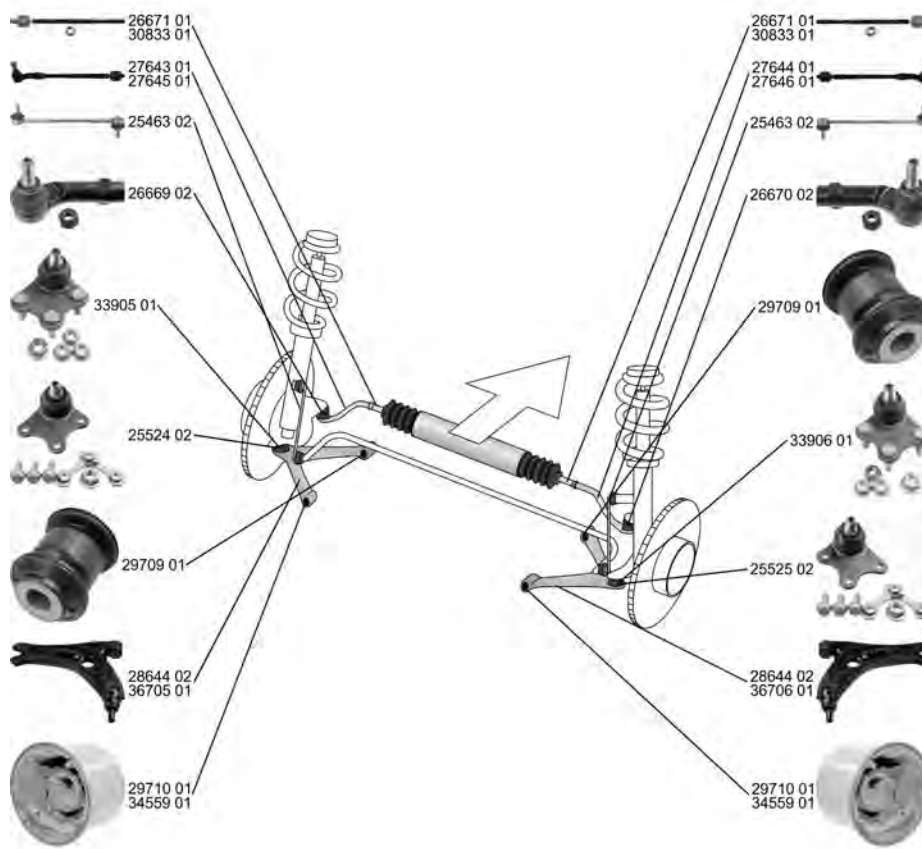

IBIZA IV (6L1)

02.02 - 11.09

	<p>Spurstange / Rod Assembly für Lenkgetriebe-ID / for steering gear ID: TRW elektrisch-hydraulisch / Electric-hydraulic mit Zubehör / with accessories</p> <p>1.2, 47 kW 1.4 16V, 55 kW 1.4 16V, 74 kW 1.6, 74 kW 1.4 TDI, 55 kW 1.9 SDI 1.9 TDI, 74 kW 1.9 TDI, 96 kW 1.9 TDI Cupra R</p> <p>1.8 T FR 1.8 T Cupra R</p>	<p>(26) (178) (117) (220)</p> <p></p> <p>Chass. 6L-3-162 981-></p>	<p>27643 01 6Q0 423 803 P ▲-26669 02</p> 
	<p>Spurstange / Rod Assembly für Lenkgetriebe-ID / for steering gear ID: TRW elektrisch-hydraulisch / Electric-hydraulic mit Zubehör / with accessories</p> <p>1.2, 47 kW 1.4 16V, 55 kW 1.4 16V, 74 kW 1.6, 74 kW 1.4 TDI, 55 kW 1.9 SDI 1.9 TDI, 74 kW 1.9 TDI, 96 kW 1.9 TDI Cupra R</p> <p>1.8 T FR 1.8 T Cupra R</p>	<p>(26) (178) (117) (220)</p> <p></p> <p>Chass. 6L-3-162 981-></p>	<p>27644 01 6Q0 423 804 P ▲-26670 02</p> 