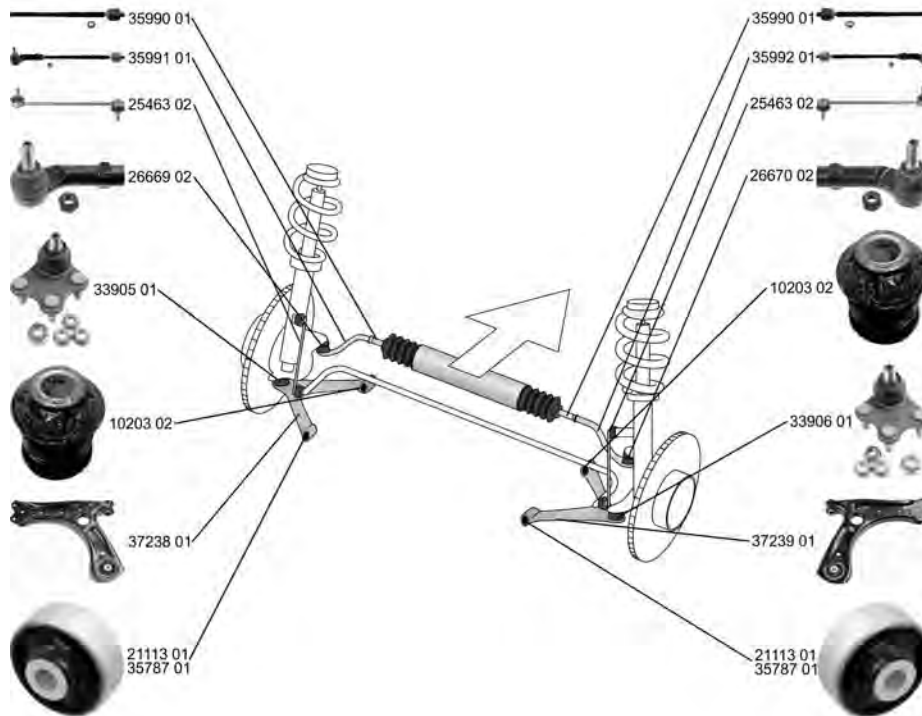

IBIZA V SPORTCOUPE (6J1)

07.08 -

	Spurstange / Rod Assembly für Fahrzeuge mit elektro-hydraulischer Lenkung / for vehicles with electro-hydraulic steering	(26) (147)		35991 01 6R0 423 803 D
	ALL TYPES ausser/except for : 1.2 TSI, 63 kW 08.12 - 1.4 TSI, 103 kW 10.13 -			
	Spurstange / Rod Assembly für Fahrzeuge mit elektro-hydraulischer Lenkung / for vehicles with electro-hydraulic steering	(26) (147)		35992 01 6R0 423 804 D
	ALL TYPES ausser/except for : 1.2 TSI, 63 kW 08.12 - 1.4 TSI, 103 kW 10.13 -			
	Spurstangenkopf / Tie Rod End Konusmaß [mm] / Cone Size [mm]: 16 Gewindemaß 1 / Thread Measurement 1: M14x1,5 Gewindemaß 2 / Thread Measurement 2: M12x1,5	(27) (76) (63) (64)		26669 02 6R0 423 811
	ALL TYPES ausser/except for : 1.2 TSI, 63 kW 08.12 - 1.4 TSI, 103 kW 10.13 - 1.6 LPG 05.11 -	für Fahrzeuge mit elektro-hydraulischer Lenkung / for vehicles with electro-hydraulic steering	(147)	