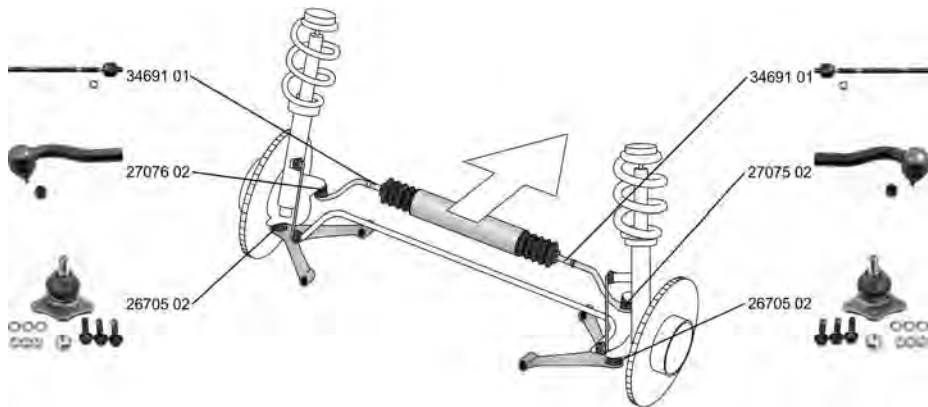

FIAT

STRADA Pick-up (178E) 02.98 -

	Trag-/Führungsgelenk / Ball Joint mit Zubehör / with accessories	(31) (220)	↔	26705 02 7082812		
	1.0 07.09 - 1.2, 44 kW 04.03 - 1.2, 49 kW 06.04 - 1.2 Trekking 11.05 - 1.4, 60 kW 01.06 - 1.4, 63 kW 01.10 - 06.12 1.6 Trekking 11.05 - 1.6, 85 kW 11.10 - 1.8 Flex, 81 kW 06.04 - 1.8, 82 kW 08.05 - 07.10 1.8 Flex, 84 kW 08.05 - 07.10 1.8, 97 kW 08.10 - 1.3 D Multijet 05.06 - 1.9 JTD 04.03 - 1.2, 54 kW 06.99 - 1.7 TD, 51 kW 06.99 - 1.9 D 12.00 -					
	Trag-/Führungsgelenk / Ball Joint	(31)	↕ ↔	29909 01 7081835		
	1.2, 44 kW 04.03 - 1.2, 54 kW 06.99 - 1.7 TD, 51 kW 06.99 - 1.9 D 12.00 - 1.9 JTD 04.03 -			->07.2001		
	Stabilisatorlager / Stabiliser Mounting	(28)	↔ ♂ (x2)	36293 01 7750990		
	1.2, 54 kW 06.99 - 1.7 TD, 51 kW 06.99 - 1.9 D 12.00 -			->07.2001		

STRADA Pick-up (578_) 01.09 -

	Spurstangenkopf / Tie Rod End hängend / Suspended mit Zubehör / with accessories	(27) (202) (220)	↔ ↗	27075 02 46456660	
	1.3 D Multijet 10.10 -				
	Spurstangenkopf / Tie Rod End hängend / Suspended mit Zubehör / with accessories	(27) (202) (220)	↔ ↗	27076 02 4545660 46456189	
	1.3 D Multijet 10.10 -				
	Axialgelenk, Spurstange / Tie Rod Axle Joint Aussengewinde [mm] / Outer Thread [mm]: M14x1,5 Gewindemaß / Thread Size: M14x1,5	(5) (40) (62)	↔	34691 01 7081851	
	1.3 D Multijet 10.10 -