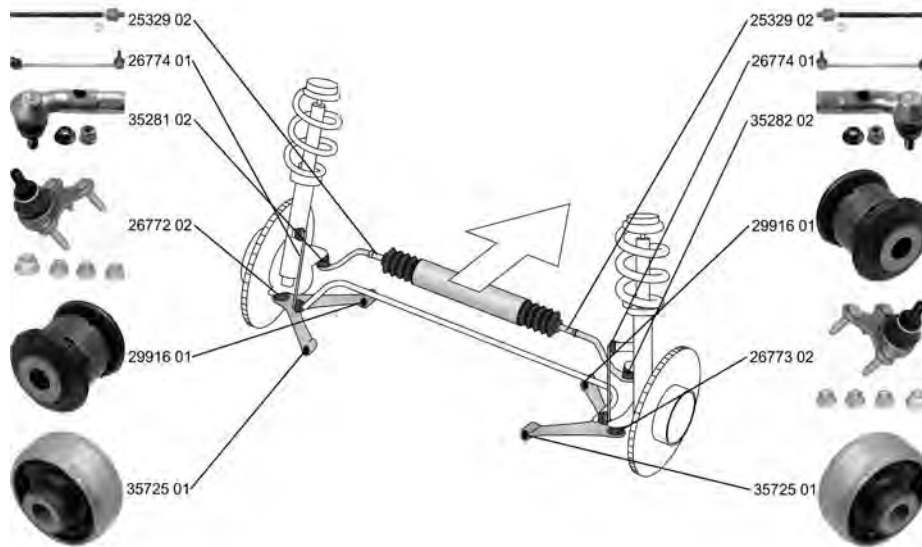

VOLKSWAGEN

JETTA IV (162, 163)

04.10 -

	<p>Spurstangenkopf / Tie Rod End Gewindemaß 1 / Thread Measurement 1: M16x1,5 Gewindemaß 2 / Thread Measurement 2: M12x1,5</p>	<p>(27) (63) (64)</p> 	<p>für Fahrzeuge mit elektrischer Servolenkung / for vehicles with electric power steering</p> <p>(146)</p>	<p>35281 02 1K0 423 811 K</p> 
	<p>Spurstangenkopf / Tie Rod End Gewindemaß 1 / Thread Measurement 1: M16x1,5 Gewindemaß 2 / Thread Measurement 2: M12x1,5</p>	<p>(27) (63) (64)</p> 	<p>für Fahrzeuge mit elektrischer Servolenkung / for vehicles with electric power steering</p> <p>(146)</p>	<p>35282 02 1K0 423 812 K</p> 
	<p>Axialgelenk, Spurstange / Tie Rod Axle Joint mit Rechtsgewinde / with right-hand thread Gewindemaß / Thread Size: M16x1,5</p>	<p>(5) (217) (62)</p> 	<p>für Fahrzeuge mit elektrischer Servolenkung / for vehicles with electric power steering</p> <p>(146)</p>	<p>25329 02 1K0 423 810 A</p> 