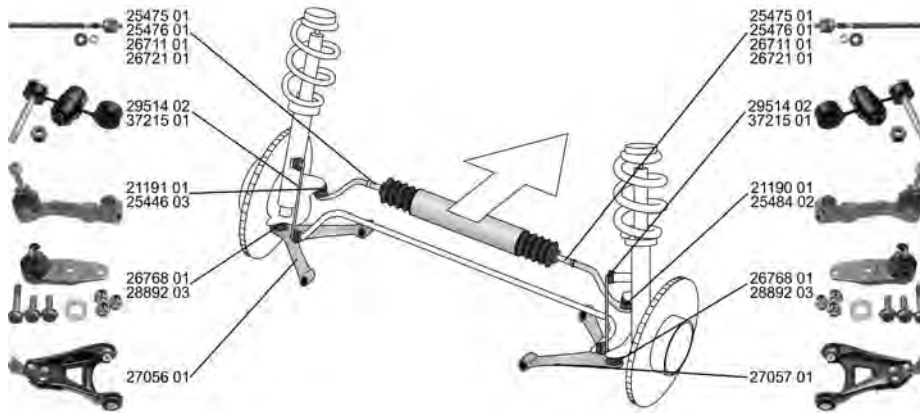

RENAULT

FLUENCE (L30 _) **02.10 -**

	Trag-/Führungsgelenk / Ball Joint Aussengewinde [mm] / Outer Thread [mm]: M12x1,25 Konusmaß [mm] / Cone Size [mm]: 21,2 ALL TYPES	(31) (40) (76)	↕	35018 01 40 16 090 60R
	Lagerung, Lenker / Control Arm-/Trailing Arm Bush für Querlenker / for control arm ALL TYPES	(9) (186)	↕↔↕(x2)	35661 01 54 56 000 04R 54 56 000 05R
	Lagerung, Lenker / Control Arm-/Trailing Arm Bush für Querlenker / for control arm ALL TYPES	(9) (186)	↕↔↕(x2)	35662 01 54 53 000 05R 54 56 000 04R

KANGOO (KC0/1 _) **08.97 -**

	Spurstangenkopf / Tie Rod End 1.2 (KC0A, KC0K, KC0F, KC01) 08.97 - 1.4 (KC0C, KC0H, KC0B, KC0M) 08.97 - D 55 1.9 (KC0D) 08.97 - D 65 1.9 (KC0E, KC02, KC0J, KC0N) 08.97 -	(27)	↕↔	21190 01 77 01 470 766
				->02.1999 ----- 02.1999-> Baumuster / Type:FC0A, KC0A (41)
				 Baumuster / Type:KC0C/KC0H ->02.1999 (41)
				 ->02.1999
				 Baumuster / Type:KC0E/ ->02.1999 (41)