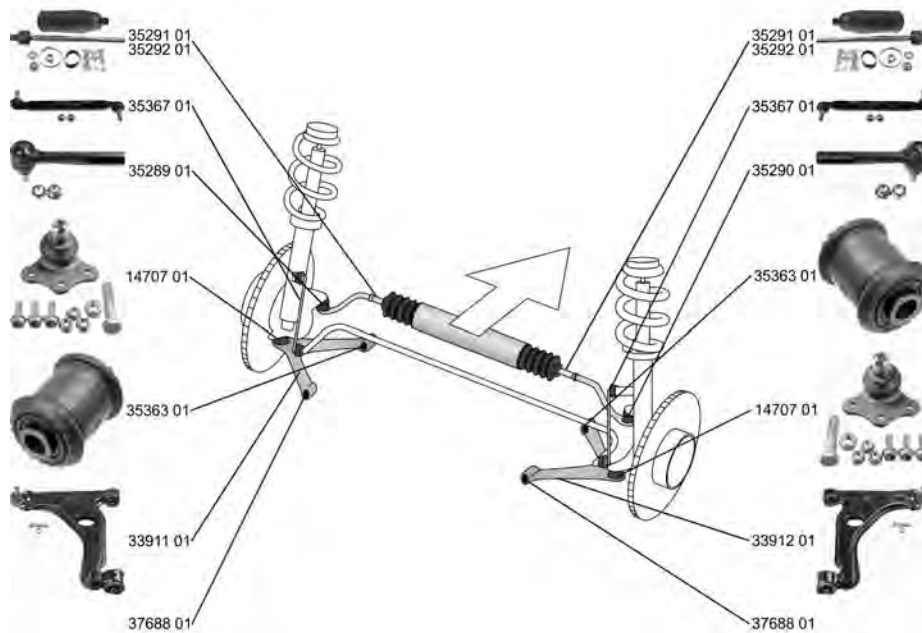

OPEL

MERIVA B

06.10 -

	Spurstangenkopf / Tie Rod End hängend / Suspended Gewindemaß / Thread Size: M12x1,5 Gewindemaß 1 / Thread Measurement 1: M14x1,5 ALL TYPES	(27) (202) (62) (63)	↶	35289 01 16 09 013 93196780
	Spurstangenkopf / Tie Rod End hängend / Suspended Gewindemaß / Thread Size: M12x1,5 Gewindemaß 1 / Thread Measurement 1: M14x1,5 Konussteigung / Cone Pitch: 1:6 ALL TYPES	(27) (202) (62) (63) (77)	↷	35290 01 16 09 012 93196779
	Reparatursatz, Axialgelenk Spurstange Repair Kit, tie rod axle joint für Fahrzeuge ohne Lenkwinkelbegrenzung / for vehicles without steer angle limit nicht für PR-Nummer / not for PR number: POC NR1 Aussengewinde [mm] / Outer Thread [mm]: M14x1,5 Gewindemaß / Thread Size: M18x1,5 ALL TYPES	(20) (162) (230) (40) (62)	↔	35291 01 16 09 000 93196777
	Reparatursatz, Axialgelenk Spurstange Repair Kit, tie rod axle joint für Fahrzeuge mit Lenkwinkelbegrenzung / for vehicles with steer angle limit für PR-Nummer / for PR number: POC NR1 Aussengewinde [mm] / Outer Thread [mm]: M14x1,5 Gewindemaß / Thread Size: M18x1,5 ALL TYPES	(20) (134) (184) (40) (62)	↔	35292 01 16 09 011 93196778
	Faltenbalg, Lenkung / Bellow, steering für Lenkgetriebehersteller / for steering gear manufacturer: TRW Innendurchmesser 1 [mm] / Inner Diameter 1 [mm]: 13 Innendurchmesser 2 [mm] / Inner Diameter 2 [mm]: 53 ALL TYPES	(7) (179) (71) (72)	↔	34656 01 16 09 356 93191260