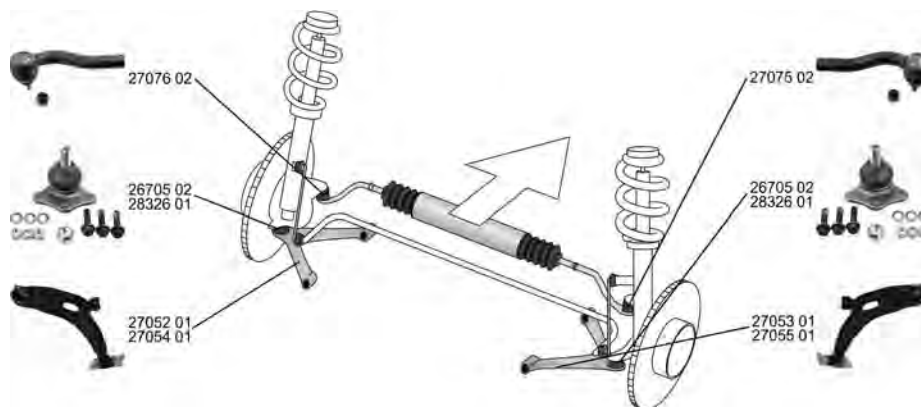

SIENA (178_) 04.96 - 02.03

	Spurstangenkopf / Tie Rod End hängend / Suspended mit Zubehör / with accessories	(27) (202) (220)		27075 02	46456660
	1.0, 45 kW 1.0 Bipower 1.2, 44 kW 1.2 Flex 1.2, 54 kW 1.2, 57 kW 1.2, 59 kW 1.4, 51 kW 1.4 KAT 1.4, 57 kW 1.4 Flex 1.4, 63 kW 1.5 1.5 Bipower 1.6, 76 kW 1.6 16V, 78 kW 1.8 Bipower, 77 kW 1.8 Bipower, 81 kW 1.8 Flex 1.3 JTD 1.7 TD 1.9 D, 46 kW	09.98 - 09.00 - 09.01 - 03.04 - 05.05 09.98 - 06.02 - 09.01 - 04.96 - 04.96 - 01.07 - 06.04 - 10.07 07.05 - 06.04 - 09.03 - 12.05 11.00 - 09.98 - 06.01 - 06.05 06.04 - 05.06 - 09.03 - 02.06 - 11.00 -