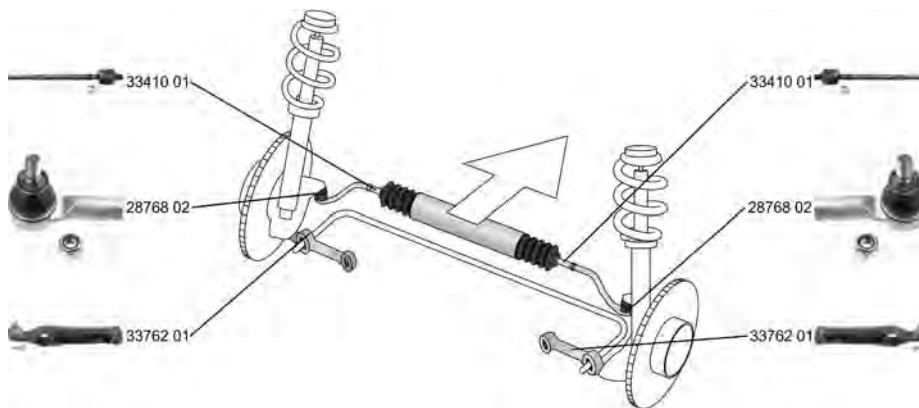

SUZUKI

GRAND VITARA II (JT) 04.05 -

	Faltenbalg, Lenkung / Bellow, steering Innendurchmesser 1 [mm] / Inner Diameter 1 [mm]: 14 Innendurchmesser 2 [mm] / Inner Diameter 2 [mm]: 47	(7) (71) (72)	↔	37650 01 48571-65J00	
	1.6 Allrad, 73 kW 09.05 - 1.6 Allrad, 78 kW 04.05 - 2.0 Allrad 10.05 - 2.4 Allrad, 122 kW 01.09 - 2.4 Allrad, 124 kW 01.09 - 3.2 Allrad, 171 kW 01.09 - 1.9 DDiS 10.05 -				

IGNIS (FH) 10.00 - 12.05

	Spurstangenkopf / Tie Rod End Gewindemaß / Thread Size: M12x1,25 Innengewinde [mm] / Inner Thread [mm]: M12x1,25 Konusmaß [mm] / Cone Size [mm]: 15	(27) (62) (75) (76)	↔	15697 03 48810-82000 	
	1.3 10.00 - 09.03 1.3 4WD 10.00 - 09.03				

IGNIS II 09.03 -

	Spurstangenkopf / Tie Rod End Innengewinde [mm] / Inner Thread [mm]: M12x1,25 ALL TYPES	(27) (75)	↔	28768 02 48810-83E02 	
	Axialgelenk, Spurstange / Tie Rod Axle Joint Aussengewinde [mm] / Outer Thread [mm]: M12x1,25 Gewindemaß / Thread Size: M14x1,5 ALL TYPES ausser/except for : 1.5 Sport 12.03 -	(5) (40) (62)	↔	33410 01 48830-86G00 	
	Faltenbalg, Lenkung / Bellow, steering Innendurchmesser 1 [mm] / Inner Diameter 1 [mm]: 12 Innendurchmesser 2 [mm] / Inner Diameter 2 [mm]: 42 ALL TYPES	(7) (71) (72)	↔	34932 01 48571-83E00 	
	Lenker, Radaufhängung / Track Control Arm Querlenker / Control Arm ALL TYPES	(14) (98)	↔	33762 01 45200-85E00