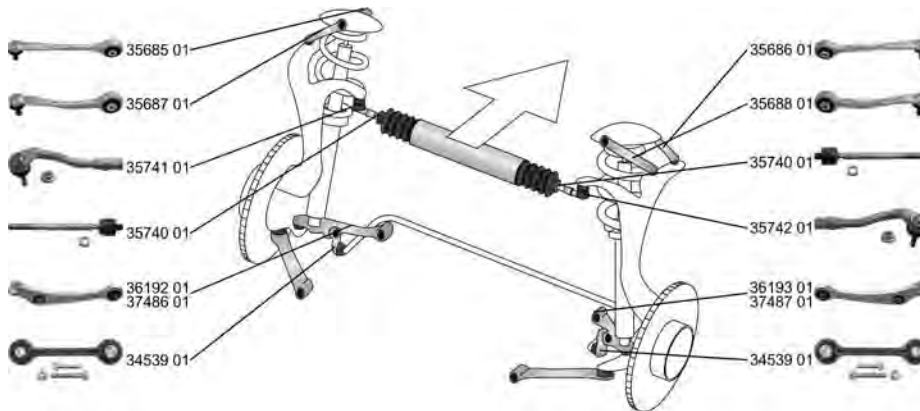

A6 Avant (4G5, C7, 4GD)

05.11 -

	Spurstangenkopf / Tie Rod End		(27) 		35741 01 4G0 423 811 A
	2.0 TFSI, 132 kW	06.11 -			
	2.8 FSI	05.11 -			
	2.8 FSI quattro	05.11 -			
	3.0 TFSI quattro, 220 kW	05.11 - 05.12			
	3.0 TFSI quattro, 228 kW	11.11 -			
	S6 quattro, 309 kW	02.12 -			
	2.0 TDI, 100 kW	01.12 -			
	2.0 TDI, 120 kW	05.11 -			
	2.0 TDI, 130 kW	05.11 -			
	3.0 TDI, 150 kW	05.11 -			
3.0 TDI quattro, 150 kW	05.11 -				
3.0 TDI quattro, 180 kW	05.11 -				
3.0 TDI quattro, 230 kW	11.11 -				