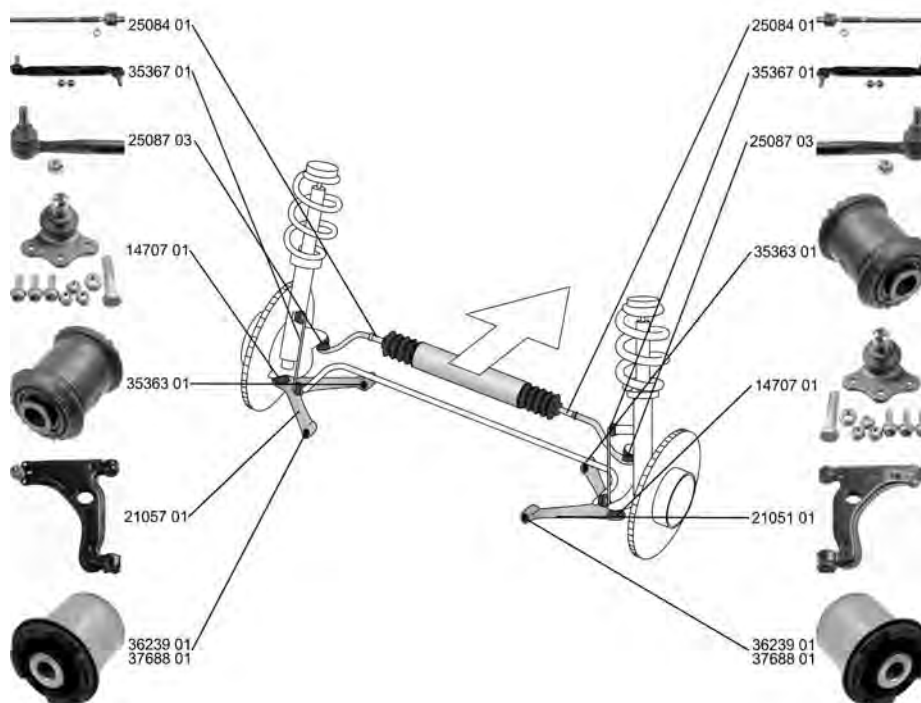

ASTRA G CC/Hatchback (F48_, F08_) 02.98 - 12.09

	Spurstangenkopf / Tie Rod End mit Zubehör / with accessories ALL TYPES	(27) (220)			25087 03 16 03 542 93186537
	Axialgelenk, Spurstange / Tie Rod Axle Joint für Lenkgetriebe-ID / for steering gear ID: TRW mit Zubehör / with accessories Gewindemaß / Thread Size: M14x1,5 ALL TYPES ausser/except for : 2.0 16V OPC 11.99 - 09.02 2.0 OPC, 141 kW 09.02 - 01.05 2.0 OPC, 147 kW 11.02 - 01.05	(5) (178) (220) (62)		 nicht für / not for: OPC (221)	25084 01 16 03 216 9118128
	Faltenbalg, Lenkung / Bellow, steering für Lenkgetriebehersteller / for steering gear manufacturer: TRW Innendurchmesser 1 [mm] / Inner Diameter 1 [mm]: 13 Innendurchmesser 2 [mm] / Inner Diameter 2 [mm]: 53 ALL TYPES	(7) (179) (71) (72)			30237 01 16 09 527 93189459
	Faltenbalg, Lenkung / Bellow, steering für Lenkgetriebehersteller / for steering gear manufacturer: TRW Innendurchmesser 1 [mm] / Inner Diameter 1 [mm]: 13 Innendurchmesser 2 [mm] / Inner Diameter 2 [mm]: 53 ALL TYPES	(7) (179) (71) (72)			34656 01 16 09 356 93191260
	Faltenbalg, Lenkung / Bellow, steering für Lenkgetriebehersteller / for steering gear manufacturer: Delphi nicht für / not for: OPC Innendurchmesser 1 [mm] / Inner Diameter 1 [mm]: 49,5 Innendurchmesser 2 [mm] / Inner Diameter 2 [mm]: 13,5 ALL TYPES	(7) (179) (221) (71) (72)			36019 01 16 09 109 26059295