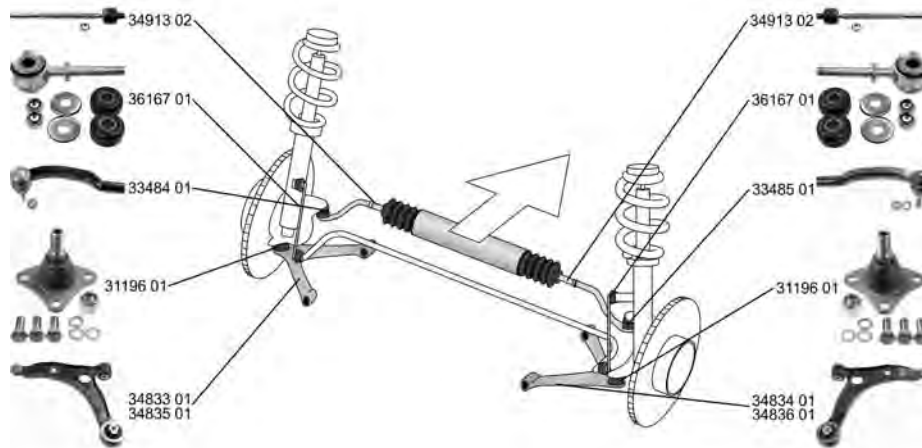

CITROËN

Jumper III

04.06 -

Spurstangenkopf / Tie Rod End hängend / Suspended Innengewinde [mm] / Inner Thread [mm]: M16x1,5 Aussengewinde [mm] / Outer Thread [mm]: M14x1,5 für Links-/Rechtslenker / for left-/right-hand traffic ALL TYPES	(27) (202) (75) (40) (181)		33484 01 3817 77
Spurstangenkopf / Tie Rod End hängend / Suspended Innengewinde [mm] / Inner Thread [mm]: M16x1,5 Aussengewinde [mm] / Outer Thread [mm]: M14x1,5 für Links-/Rechtslenker / for left-/right-hand traffic ALL TYPES	(27) (202) (75) (40) (181)		33485 01 3817 70
Axialgelenk, Spurstange / Tie Rod Axle Joint Gewindemaß 1 / Thread Measurement 1: M16x1,5 Gewindemaß 2 / Thread Measurement 2: M16x1,5 ALL TYPES	(5) (63) (64)		34913 02 4001 E4
Faltenbalg, Lenkung / Bellow, steering Innendurchmesser 1 [mm] / Inner Diameter 1 [mm]: 14 Innendurchmesser 2 [mm] / Inner Diameter 2 [mm]: 53,5 ALL TYPES	(7) (71) (72)		35374 01 4066 86
Lenker, Radaufhängung / Track Control Arm Querlenker / Control Arm ALL TYPES	(14) (98)		34833 01 3520 S0
Lenker, Radaufhängung / Track Control Arm Querlenker / Control Arm ALL TYPES	(14) (98)		34834 01 3521 P1
Lenker, Radaufhängung / Track Control Arm Querlenker / Control Arm ALL TYPES	(14) (98)		34835 01 3520 S1