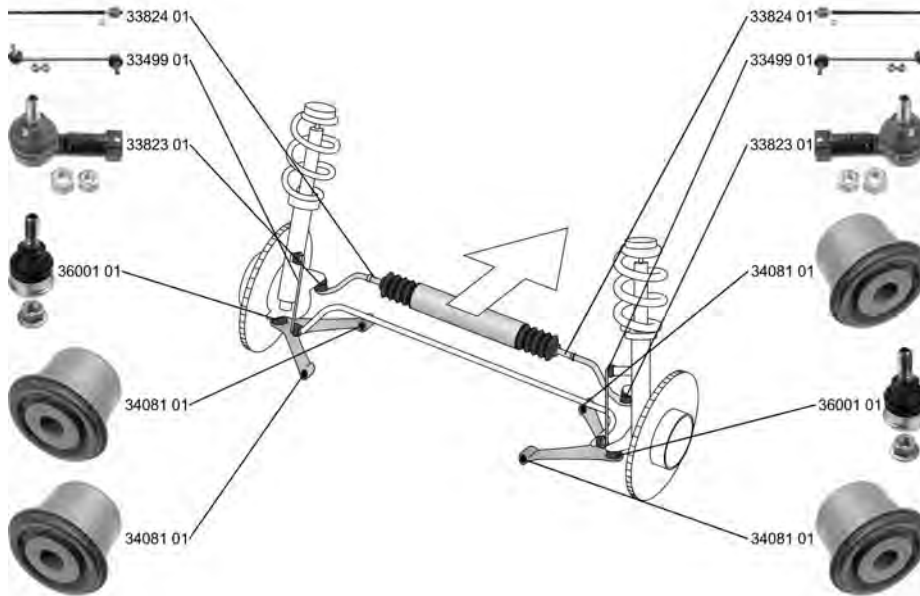

SMART

FORTWO Coupe (450) 01.04 - 02.07

	Stange/Strebe, Stabilisator / Rod/Strut, stabiliser	(30)		29925 02 000 5102 V005 000 000	
	Koppelstange / Coupling Rod	(78)			
	0.7 (450.331)	01.04 - 01.07			
	0.7 (450.335, 450.336, 450.341, 450.342, 450.343...)	01.04 - 01.07			
	0.7 (450.314)	01.04 - 01.07			
0.8 CDI (450.300, 450.301, 450.302, 450.303, 450.306)	01.04 - 01.07				

	Stange/Strebe, Stabilisator / Rod/Strut, stabiliser	(30)		29926 01 000 1802 V004 000 000	
	Koppelstange / Coupling Rod	(78)			
	0.7 (450.331)	01.04 - 01.07			
	0.7 (450.335, 450.336, 450.341, 450.342, 450.343...)	01.04 - 01.07			
	0.7 (450.314)	01.04 - 01.07			
0.8 CDI (450.300, 450.301, 450.302, 450.303, 450.306)	01.04 - 01.07				

FORTWO Cabrio/Convertible (451) 01.07 -

	Spurstangenkopf / Tie Rod End	(27)		33823 01 451 338 01 37	
	Innengewinde [mm] / Inner Thread [mm]: M12x1,5	(75)			
	electric drive (451.490, 451.491)	12.10 - 12.12			
	1.0 (451.431, 451.480)	01.07 -			
	1.0 Turbo (451.432)	01.07 -			
	1.0 Brabus (451.433)	01.08 -			
	1.0 Turbo Brabus (451.433)	07.10 -			
	0.8 CDI (451.400)	01.07 -			
0.8 CDI (451.401)	08.09 -				

	Axialgelenk, Spurstange / Tie Rod Axle Joint	(5)		33824 01	
	Gewindemaß 1 / Thread Measurement 1: M14x1,5	(63)			
	Gewindemaß 2 / Thread Measurement 2: M12x1,5	(64)			
	electric drive (451.490, 451.491)	12.10 - 12.12			
	1.0 (451.431, 451.480)	01.07 -			
	1.0 Turbo (451.432)	01.07 -			
	1.0 Brabus (451.433)	01.08 -			
	1.0 Turbo Brabus (451.433)	07.10 -			
0.8 CDI (451.400)	01.07 -				
0.8 CDI (451.401)	08.09 -				

	Faltenbalg, Lenkung / Bellow, steering	(7)		37570 01 451 460 01 96 A 451 460 01 96	
	Innendurchmesser 1 [mm] / Inner Diameter 1 [mm]: 14	(71)			
	Innendurchmesser 2 [mm] / Inner Diameter 2 [mm]: 51	(72)			
ALL TYPES		für Fahrzeuge mit elektrischer Servolenkung / (146) for vehicles with electric power steering