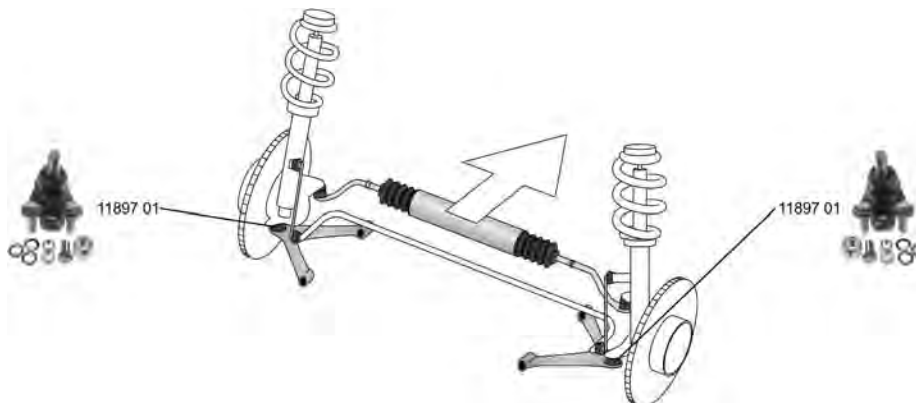

TOYOTA

CELICA (ZZT23_) 08.99 - 09.05

	Trag-/Führungsgelenk / Ball Joint Konusmaß [mm] / Cone Size [mm]: 15,9	(31) (76)		11897 01 43330-29205
	1.8 16V VT-i (ZZT230_) 1.8 16V TS (ZZT231_)	08.99 - 07.05 08.99 - 09.05		