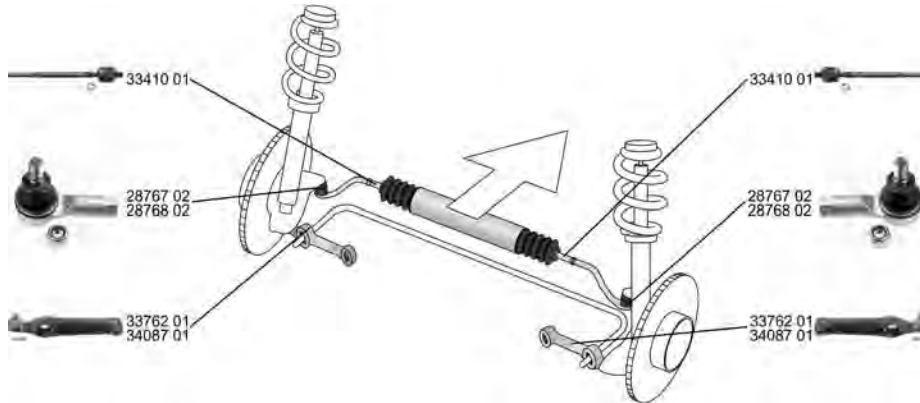

OPEL

AGILA (A) (H00)

09.00 - 12.07

	Spurstangenkopf / Tie Rod End Innengewinde [mm] / Inner Thread [mm]: M12x1,25 ALL TYPES	(27) (75)	↔	28767 02 47 05 655 9210168	
			->Chass. 1G 075421		
	Spurstangenkopf / Tie Rod End Innengewinde [mm] / Inner Thread [mm]: M12x1,25 ALL TYPES	(27) (75)	↔	28768 02 47 05 716 9210351	
			Chass. 1G 075422->		
	Axialgelenk, Spurstange / Tie Rod Axle Joint Aussengewinde [mm] / Outer Thread [mm]: M12x1,25 Gewindemaß / Thread Size: M14x1,5 ALL TYPES	(5) (40) (62)	↔	33410 01 47 01 745 9204752	
	Faltenbalg, Lenkung / Bellow, steering Innendurchmesser 1 [mm] / Inner Diameter 1 [mm]: 12 Innendurchmesser 2 [mm] / Inner Diameter 2 [mm]: 42 ALL TYPES	(7) (71) (72)	↔	34932 01 47 01 740 9204747	
	Lenker, Radaufhängung / Track Control Arm Querlenker / Control Arm ALL TYPES	(14) (98)	↔	33762 01 47 07 280 9214826	
			Chass. 1G075422->		
	Lenker, Radaufhängung / Track Control Arm Querlenker / Control Arm ALL TYPES	(14) (98)	↔	34087 01 47 08 233 9217259	
			->Chass. 1G075421