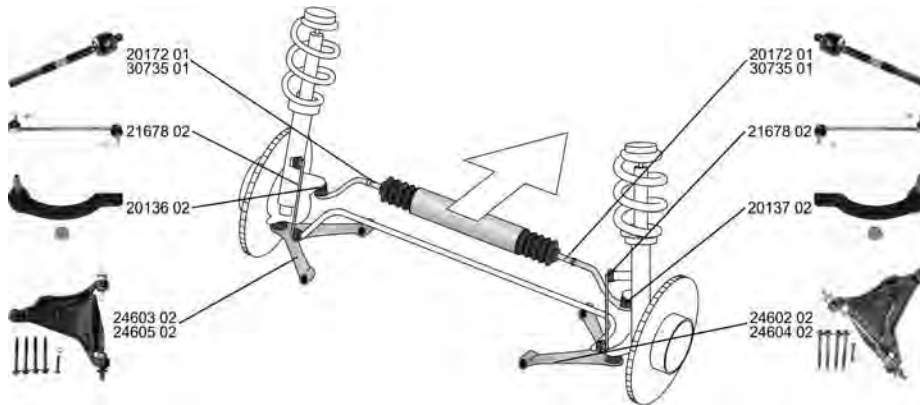

VOLVO

S70 (LS)

11.96 - 11.00

	Spurstangenkopf / Tie Rod End mit Zubehör / with accessories ALL TYPES	(27) (220)		20136 02 271 598
	Spurstangenkopf / Tie Rod End mit Zubehör / with accessories ALL TYPES	(27) (220)		20137 02 271 599
	Axialgelenk, Spurstange / Tie Rod Axle Joint Gewindemaß / Thread Size: M14x2 mit Rechtsgewinde / with right-hand thread Achsausführung / Axle Version: TRW ALL TYPES	(5) (62) (217) (34)		20172 01 3 546 266
	Axialgelenk, Spurstange / Tie Rod Axle Joint Gewindemaß 1 / Thread Measurement 1: M16x1,5 Gewindemaß 2 / Thread Measurement 2: M14x2,0 für Lenkgetriebehersteller / for steering gear manufacturer: SMI ALL TYPES	(5) (63) (64) (179)		30735 01 9 191 410
	Faltenbalg, Lenkung / Bellow, steering Innendurchmesser 1 [mm] / Inner Diameter 1 [mm]: 13 Innendurchmesser 2 [mm] / Inner Diameter 2 [mm]: 46 2.0 01.97 - 11.00 2.0, 105 kW 01.97 - 11.00 2.0, 120 kW 01.97 - 11.00 2.0, 132 kW 01.97 - 11.00 2.0 Turbo, 155 kW 01.97 - 11.00 2.0 Turbo, 166 kW 01.97 - 11.00 2.3 T-5 01.97 - 11.00 2.3, 177 kW 11.96 - 11.00 2.3 Turbo 01.97 - 11.00 2.3, 195 kW 04.99 - 09.00 2.4, 103 kW 08.99 - 11.00 2.4 Blu-Fuel 07.97 - 09.00 2.4, 125 kW 01.97 - 11.00 2.4 Turbo 01.97 - 11.00 2.5 Bifuel, 103 kW 07.99 - 11.00 2.5, 106 kW 01.97 - 11.00 2.5 Bifuel, 106 kW 10.98 - 11.00 2.5, 121 kW 06.98 - 11.00 2.5 TDI 01.97 - 11.00	(7) (71) (72)	 für / for:SMI	30233 01 9 191 409
	Faltenbalg, Lenkung / Bellow, steering Innendurchmesser 1 [mm] / Inner Diameter 1 [mm]: 13 Innendurchmesser 2 [mm] / Inner Diameter 2 [mm]: 49 ALL TYPES	(7) (71) (72)	 für / for:TRW	30242 01 271 601
	Lenker, Radaufhängung / Track Control Arm Querlenker / Control Arm mit Gummilager / with rubber mounting ALL TYPES	(14) (98) (212)		24602 02 8 628 498