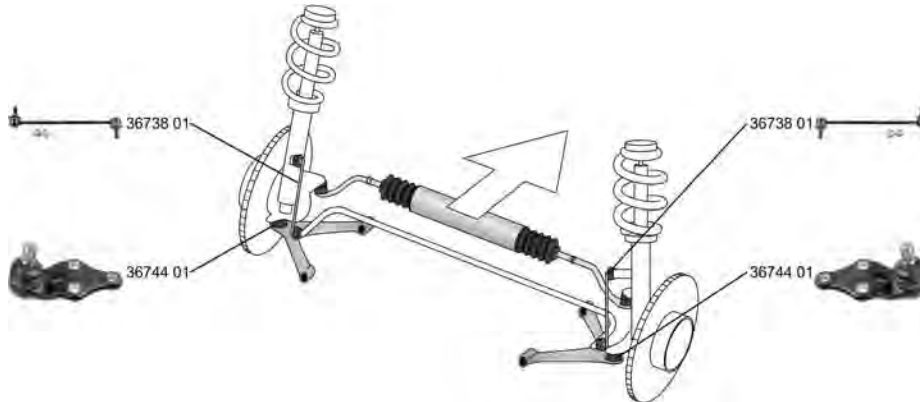

HYUNDAI

i30 (GD) 11.11 -

	Trag-/Führungsgelenk / Ball Joint	(31)	↔	36744 01 54530-3S100
	1.4	11.11 -		
	1.6	01.12 -		
	1.6 GDI, 95 kW	11.11 -		
	1.6 GDI, 99 kW	11.11 -		
	1.4 CRDi	11.11 -		
	1.6 CRDi, 81 kW	06.12 -		
1.6 CRDi, 94 kW	11.11 -			
	Stange/Strebe, Stabilisator / Rod/Strut, stabiliser	(30)	↔	36738 01 54830-0U000
	Pendelstange / Suspension Rod			
	Aussengewinde [mm] / Outer Thread [mm]: M12x1,25			
	Länge innen [mm] / Inner Length [mm]: 283			
	1.4	11.11 -		
	1.6	01.12 -		
	1.6 GDI, 95 kW	11.11 -		
1.6 GDI, 99 kW	11.11 -			
1.4 CRDi	11.11 -			
1.6 CRDi, 81 kW	06.12 -			
1.6 CRDi, 94 kW	11.11 -