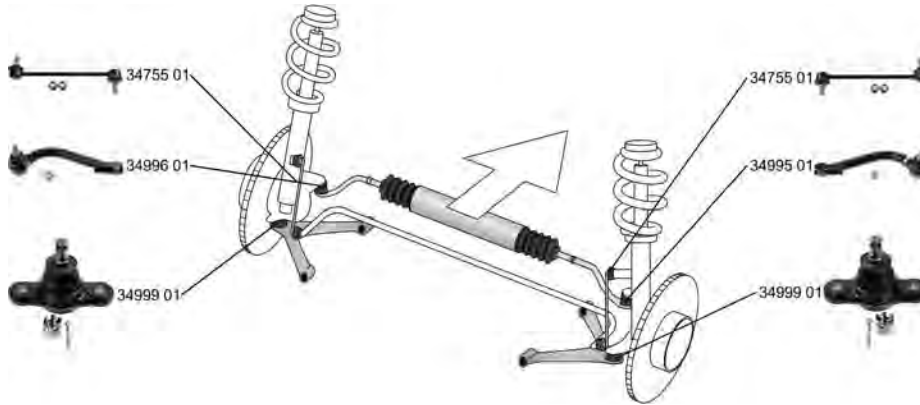

KIA

MAGENTIS (MG)

11.05 -

 Spurstangenkopf / Tie Rod End Aussengewinde [mm] / Outer Thread [mm]: M10x1,25 Innengewinde [mm] / Inner Thread [mm]: M16x1,5	(27) (40) (75)		34995 01 56820-2G900
	2.0, 106 kW 11.05 - 2.0, 121 kW 07.09 - 2.7, 138 kW 11.05 - 2.7 V6 07.09 - 2.0 CRDi 11.05 - 12.08 2.0 CRDi, 103 kW 04.06 - 2.0 CRDi, 110 kW 04.06 -		
 Spurstangenkopf / Tie Rod End Aussengewinde [mm] / Outer Thread [mm]: M10x1,25 Innengewinde [mm] / Inner Thread [mm]: M16x1,5	(27) (40) (75)		34996 01 56820-2G000
	2.0, 106 kW 11.05 - 2.0, 121 kW 07.09 - 2.7, 138 kW 11.05 - 2.7 V6 07.09 - 2.0 CRDi 11.05 - 12.08 2.0 CRDi, 103 kW 04.06 - 2.0 CRDi, 110 kW 04.06 -		
 Trag-/Führungsgelenk / Ball Joint	(31)		34999 01 51760-2H000
	2.0, 106 kW 11.05 - 2.0, 121 kW 07.09 - 2.7, 138 kW 11.05 - 2.7 V6 07.09 - 2.0 CRDi 11.05 - 12.08 2.0 CRDi, 103 kW 04.06 - 2.0 CRDi, 110 kW 04.06 -		
 Stange/Strebe, Stabilisator / Rod/Strut, stabiliser Pendelstange / Suspension Rod Aussengewinde [mm] / Outer Thread [mm]: M12x1,25	(30) (97) (40)		34755 01 54830-2G000
	2.0, 106 kW 11.05 - 2.0, 121 kW 07.09 - 2.7, 138 kW 11.05 - 2.7 V6 07.09 - 2.0 CRDi 11.05 - 12.08 2.0 CRDi, 103 kW 04.06 - 2.0 CRDi, 110 kW 04.06 -		