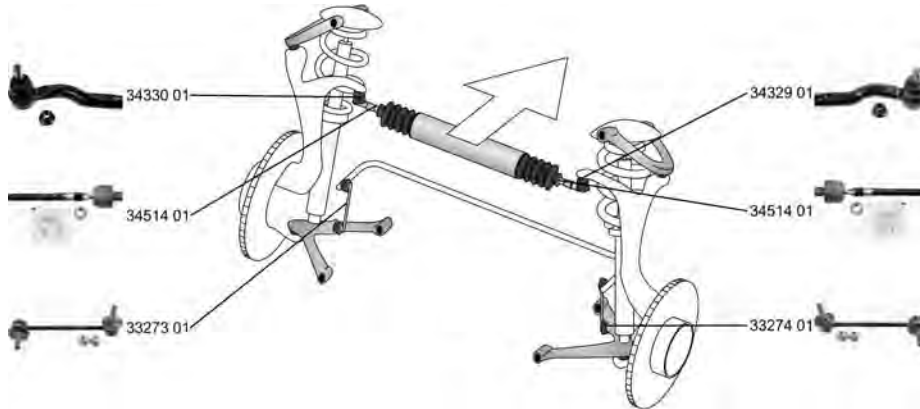

MAZDA

6 Hatchback (GG)

08.02 - 08.07

	Spurstangenkopf / Tie Rod End Aussengewinde [mm] / Outer Thread [mm]: M12x1,25 Innengewinde [mm] / Inner Thread [mm]: M14x1,5 <table border="1"> <tr><td>1.8</td><td>08.02 - 08.07</td></tr> <tr><td>2.0, 104 kW</td><td>08.02 - 08.07</td></tr> <tr><td>2.0, 108 kW</td><td>03.05 - 08.07</td></tr> <tr><td>2.3, 122 kW</td><td>08.02 - 08.07</td></tr> <tr><td>2.0 DI, 89 kW</td><td>08.02 - 08.07</td></tr> <tr><td>2.0 DI, 100 kW</td><td>08.02 - 08.07</td></tr> <tr><td>2.0 DI, 105 kW</td><td>06.05 - 08.07</td></tr> </table>	(27) (40) (75) ↻	34329 01 G26A-32-280
	Spurstangenkopf / Tie Rod End Aussengewinde [mm] / Outer Thread [mm]: M12x1,25 Innengewinde [mm] / Inner Thread [mm]: M14x1,5 <table border="1"> <tr><td>1.8</td><td>08.02 - 08.07</td></tr> <tr><td>2.0, 104 kW</td><td>08.02 - 08.07</td></tr> <tr><td>2.0, 108 kW</td><td>03.05 - 08.07</td></tr> <tr><td>2.3, 122 kW</td><td>08.02 - 08.07</td></tr> <tr><td>2.0 DI, 89 kW</td><td>08.02 - 08.07</td></tr> <tr><td>2.0 DI, 100 kW</td><td>08.02 - 08.07</td></tr> <tr><td>2.0 DI, 105 kW</td><td>06.05 - 08.07</td></tr> </table>	(27) (40) (75) ↻	34330 01 G26A-32-290
	Axialgelenk, Spurstange / Tie Rod Axle Joint Aussengewinde 1 [mm] / Outer Thread 1 [mm]: M18x1,5 Aussengewinde [mm] / Outer Thread [mm]: M14x1,5 <table border="1"> <tr><td>1.8</td><td>08.02 - 08.07</td></tr> <tr><td>2.0, 104 kW</td><td>08.02 - 08.07</td></tr> <tr><td>2.0, 108 kW</td><td>03.05 - 08.07</td></tr> <tr><td>2.3, 122 kW</td><td>08.02 - 08.07</td></tr> <tr><td>2.0 DI, 89 kW</td><td>08.02 - 08.07</td></tr> <tr><td>2.0 DI, 100 kW</td><td>08.02 - 08.07</td></tr> <tr><td>2.0 DI, 105 kW</td><td>06.05 - 08.07</td></tr> </table>	(5) (39) (40) ↔	34514 01 GJ6E-32-240
	Faltenbalg, Lenkung / Bellow, steering Innendurchmesser 1 [mm] / Inner Diameter 1 [mm]: 15 Innendurchmesser 2 [mm] / Inner Diameter 2 [mm]: 49 <table border="1"> <tr><td>1.8</td><td>08.02 - 08.07</td></tr> <tr><td>2.0, 104 kW</td><td>08.02 - 08.07</td></tr> <tr><td>2.0, 108 kW</td><td>03.05 - 08.07</td></tr> <tr><td>2.3, 122 kW</td><td>08.02 - 08.07</td></tr> <tr><td>2.0 DI, 89 kW</td><td>08.02 - 08.07</td></tr> <tr><td>2.0 DI, 100 kW</td><td>08.02 - 08.07</td></tr> <tr><td>2.0 DI, 105 kW</td><td>06.05 - 08.07</td></tr> </table>	(7) (71) (72) ↔	30247 01 S47P32125
	Faltenbalg, Lenkung / Bellow, steering Innendurchmesser 1 [mm] / Inner Diameter 1 [mm]: 12,5 Innendurchmesser 2 [mm] / Inner Diameter 2 [mm]: 50,5 <table border="1"> <tr><td>2.5</td><td>08.07 -</td></tr> </table>	(7) (71) (72) ↔	37604 01 GS1D-32-125
	Stange/Strebe, Stabilisator / Rod/Strut, stabiliser Pendelstange / Suspension Rod Aussengewinde [mm] / Outer Thread [mm]: M10x1,25 <table border="1"> <tr><td>1.8</td><td>08.02 - 08.07</td></tr> <tr><td>2.0, 104 kW</td><td>08.02 - 08.07</td></tr> <tr><td>2.0, 108 kW</td><td>03.05 - 08.07</td></tr> <tr><td>2.3, 122 kW</td><td>08.02 - 08.07</td></tr> <tr><td>2.0 DI, 89 kW</td><td>08.02 - 08.07</td></tr> <tr><td>2.0 DI, 100 kW</td><td>08.02 - 08.07</td></tr> <tr><td>2.0 DI, 105 kW</td><td>06.05 - 08.07</td></tr> </table>	(30) (97) (40) ↻	33273 01 GJ6A-34-170A