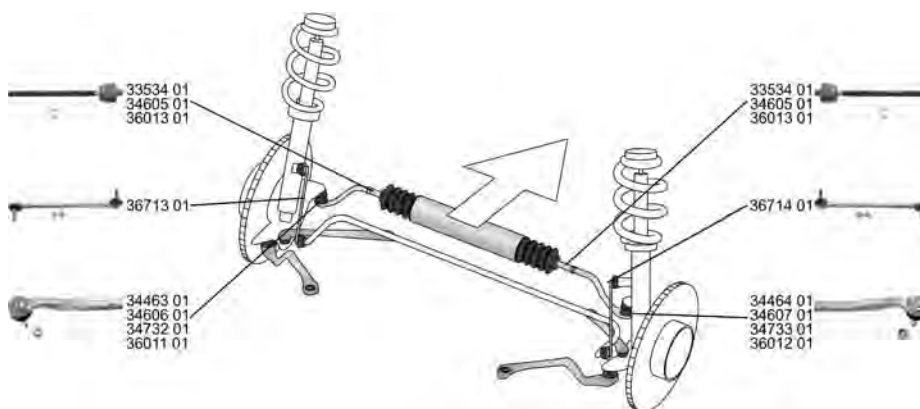

E-KLASSE Kombi/Estate (S212) 08.09 -

	Spurstangenkopf / Tie Rod End Gewindemaß 1 / Thread Measurement 1: M14x1,5 Gewindemaß 2 / Thread Measurement 2: M14x1,5	(27) (63) (64)		34463 01 204 330 19 03
	E 63 AMG 4-matic (212.292)	02.11 -		
	E 63 AMG 4-matic (212.276)	02.13 -		
	Spurstangenkopf / Tie Rod End Gewindemaß 1 / Thread Measurement 1: M14x1,5 Gewindemaß 2 / Thread Measurement 2: M14x1,5	(27) (63) (64)		34464 01 204 330 20 03
	E 63 AMG 4-matic (212.292)	02.11 -		
	E 63 AMG 4-matic (212.276)	02.13 -		