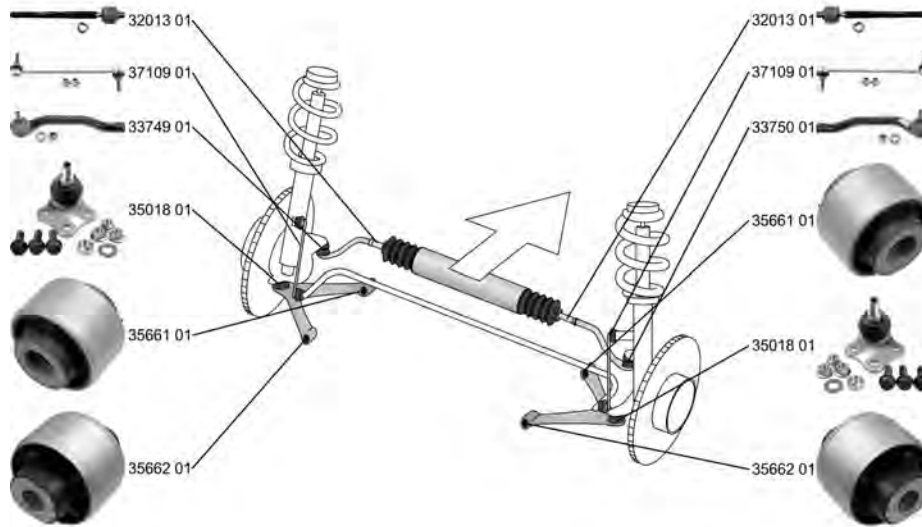

SCÉNIC III (JZ0/1)

02.09 -

	Spurstangenkopf / Tie Rod End	(27)		33749 01	48 52 027 10R
	Konusmaß [mm] / Cone Size [mm]: 14,9 Innengewinde [mm] / Inner Thread [mm]: M14x1,5 Aussengewinde [mm] / Outer Thread [mm]: M10x1,25	(76) (75) (40)			
	1.4 16V (JZ0F)	02.09 -			
	1.6 16V (JZ0U)	02.09 -			
	2.0 16V (JZ0G, JZ1E)	02.09 -			
	1.5 dCi, 78 kW	02.09 -			
	1.5 dCi, 63 kW	04.09 -			
	1.5 dCi, 81 kW	04.09 -			
	1.9 dCi	02.09 -			
	2.0 dCi (JZ0Y)	02.09 -			
	2.0 dCi (JZ0L)	04.09 -			
	Spurstangenkopf / Tie Rod End	(27)		33750 01	48 52 046 80R
	Konusmaß [mm] / Cone Size [mm]: 14,9 Innengewinde [mm] / Inner Thread [mm]: M14x1,5 Aussengewinde [mm] / Outer Thread [mm]: M10x1,25	(76) (75) (40)			
	1.4 16V (JZ0F)	02.09 -			
	1.6 16V (JZ0U)	02.09 -			
	2.0 16V (JZ0G, JZ1E)	02.09 -			
	1.5 dCi, 78 kW	02.09 -			
	1.5 dCi, 63 kW	04.09 -			
	1.5 dCi, 81 kW	04.09 -			
	1.9 dCi	02.09 -			
	2.0 dCi (JZ0Y)	02.09 -			
	2.0 dCi (JZ0L)	04.09 -			