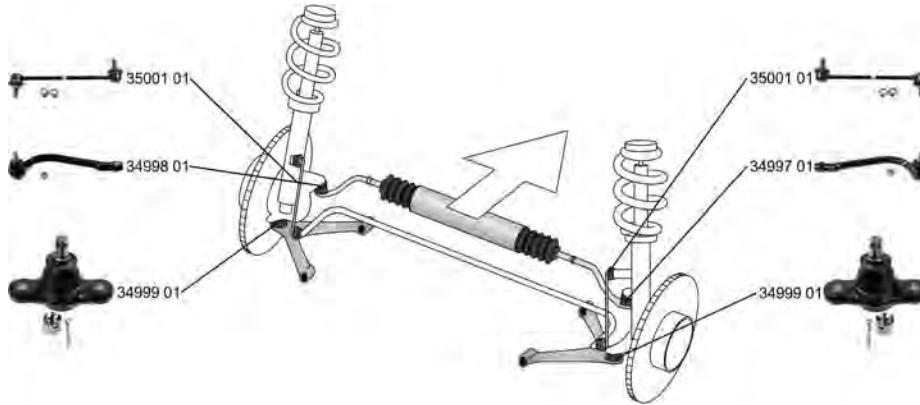

KIA

CERATO KOUP (TD)

01.09 -

	Spurstangenkopf / Tie Rod End Aussengewinde [mm] / Outer Thread [mm]: M10x1,25 Innengewinde [mm] / Inner Thread [mm]: M14x1,5 2.0 01.09 -	(27) (40) (75)		34997 01 56820-2H090	
	Spurstangenkopf / Tie Rod End Aussengewinde [mm] / Outer Thread [mm]: M10x1,25 Innengewinde [mm] / Inner Thread [mm]: M14x1,5 2.0 01.09 -	(27) (40) (75)		34998 01 56820-2H000	
	Faltenbalg, Lenkung / Bellow, steering Innendurchmesser 1 [mm] / Inner Diameter 1 [mm]: 14 Innendurchmesser 2 [mm] / Inner Diameter 2 [mm]: 47 2.0 01.09 -	(7) (71) (72)	für Fahrzeuge mit hydraulischer Servolenkung / for vehicles with hydraulic power steering (151)		33622 01 57728-17000
	Trag-/Führungsgelenk / Ball Joint 2.0 01.09 -	(31)		34999 01 51760-2H000	
	Stange/Strebe, Stabilisator / Rod/Strut, stabiliser Pendelstange / Suspension Rod Aussengewinde [mm] / Outer Thread [mm]: M12x1,25 2.0 01.09 -	(30) (97) (40)		35001 01 54830-2H100