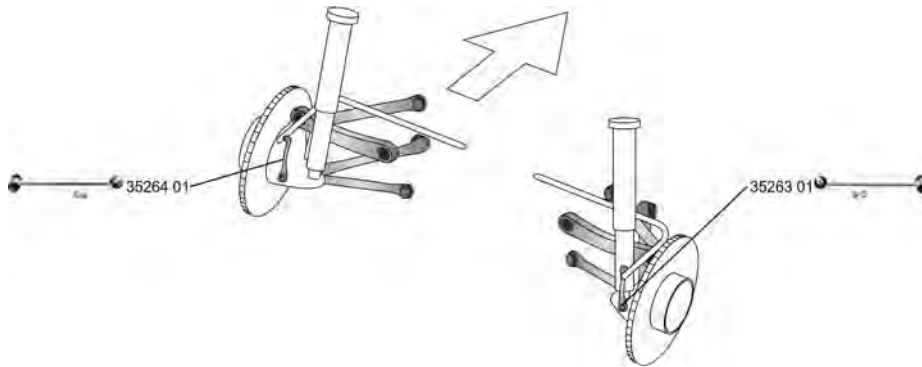

MERCEDES-BENZ

E-KLASSE Cabriolet/Convertible
(A207)

01.10 -

	Stange/Strebe, Stabilisator / Rod/Strut, stabiliser Pendelstange / Suspension Rod	(30) (97)			36716 01 204 320 18 89 A 204 320 18 89	
	ALL TYPES			für Fahrzeuge mit Sportfahrwerk / for vehicles with sports suspension (140) ----- für Fahrzeuge mit elektr. Dämpferregulierung / for vehicles with electronic suspension control (145)		
	Stange/Strebe, Stabilisator / Rod/Strut, stabiliser Pendelstange / Suspension Rod Gewindemaß / Thread Size: M12x1,5	(30) (97) (62)			36862 01 204 320 37 89	
	ALL TYPES			für Fahrzeuge mit Standard Fahrwerk / for vehicles with standard chassis (142)		
	Stange/Strebe, Stabilisator / Rod/Strut, stabiliser Pendelstange / Suspension Rod Gewindemaß / Thread Size: M12x1,5	(30) (97) (62)			36863 01 204 320 38 89 A 204 320 38 89	
	ALL TYPES			für Fahrzeuge mit Standard Fahrwerk / for vehicles with standard chassis (142)		

	Spurstange / Rod Assembly ALL TYPES	(26)			36256 01 204 350 05 53	
	Spurstange / Rod Assembly ALL TYPES	(26)			36257 01 204 350 06 53	
	Reparatursatz, Radaufhängung Repair Kit, wheel suspension für Artikelnummer / for article number: 36250 01 für Artikelnummer / for article number: 36251 01 für Artikelnummer / for article number: 36252 01 für Artikelnummer / for article number: 36253 01	(23) (120) (120) (120) (120)			37477 01 204 350 15 06 204 350 16 06 A 204 350 15 06 A 204 350 16 06	
	ALL TYPES					
	Reparatursatz, Radaufhängung Repair Kit, wheel suspension für Artikelnummer / for article number: 36256 01 für Artikelnummer / for article number: 36257 01	(23) (120) (120)			37478 01 204 350 05 53 204 350 06 53 A 204 350 05 53 A 204 350 06 53	
	ALL TYPES					
	Reparatursatz, Radaufhängung Repair Kit, wheel suspension für Artikelnummer / for article number: 36028 01	(23) (120)			37479 01 204 350 27 06 A 204 350 27 06	
	ALL TYPES