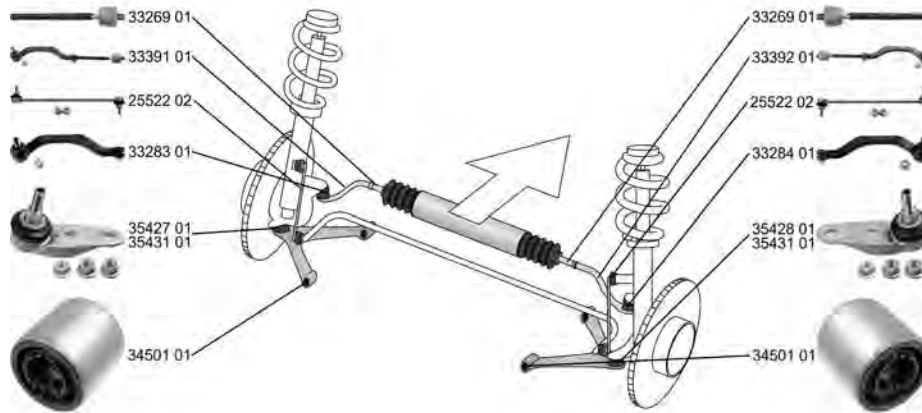

MINI

MINI Coupe (R58)

09.11 -

	Spurstange / Rod Assembly Aussengewinde [mm] / Outer Thread [mm]: M12x1,5 Gewindemaß / Thread Size: M14x1,5 ALL TYPES	(26) (40) (62)	↻	33391 01 32 10 6 778 547 ▲33283 01 6 778 547 33269 01
	Spurstange / Rod Assembly Aussengewinde [mm] / Outer Thread [mm]: M12x1,5 Gewindemaß / Thread Size: M14x1,5 ALL TYPES	(26) (40) (62)	↻	33392 01 32 10 6 778 548 ▲33284 01 6 778 548 33269 01
	Spurstangenkopf / Tie Rod End Aussengewinde [mm] / Outer Thread [mm]: M12x1,5 Innengewinde [mm] / Inner Thread [mm]: M14x1,5 mit Rechtsgewinde / with right-hand thread ALL TYPES	(27) (40) (75) (217)	↻	33283 01 32 10 6 778 437 6 778 437
	Spurstangenkopf / Tie Rod End Aussengewinde [mm] / Outer Thread [mm]: M12x1,5 Innengewinde [mm] / Inner Thread [mm]: M14x1,5 mit Rechtsgewinde / with right-hand thread ALL TYPES	(27) (40) (75) (217)	↻	33284 01 32 10 6 778 438 6 778 438
	Axialgelenk, Spurstange / Tie Rod Axle Joint Gewindemaß 1 / Thread Measurement 1: M14x1,5 Gewindemaß 2 / Thread Measurement 2: M14x1,5 ALL TYPES	(5) (63) (64)	↔	33269 01
	Faltenbalg, Lenkung / Bellow, steering elektrisch / Electric Innendurchmesser 1 [mm] / Inner Diameter 1 [mm]: 14 Innendurchmesser 2 [mm] / Inner Diameter 2 [mm]: 51 ALL TYPES	(7) (116) (71) (72)	↔	34074 01 32 10 6 778 560 6 778 560
	Trag-/Führungsgelenk / Ball Joint Konusmaß [mm] / Cone Size [mm]: 18,9 ALL TYPES	(31) (76)	▽ ↻ ♂	35427 01 31 12 6 772 303 6 772 303
	Trag-/Führungsgelenk / Ball Joint Konusmaß [mm] / Cone Size [mm]: 18,9 ALL TYPES	(31) (76)	▽ ↻ ♂	35428 01 31 12 6 772 304 6 772 304