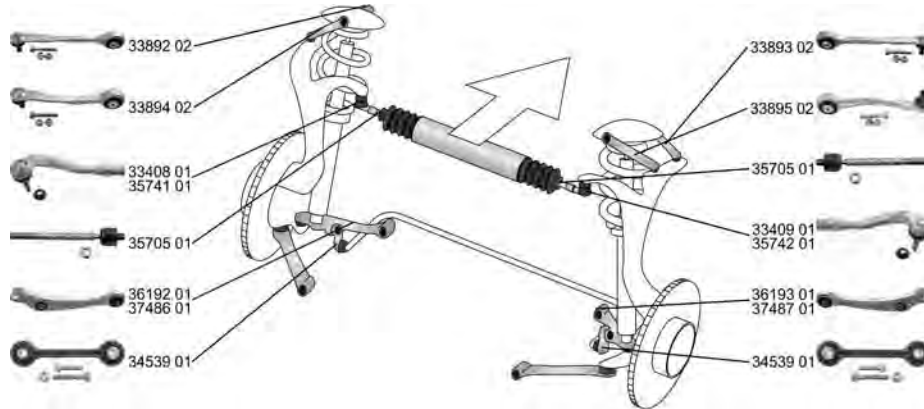

AUDI

A5 Sportback (8TA)

09.09 -

<p> Spurstangenkopf / Tie Rod End Konusmaß [mm] / Cone Size [mm]: 18 Gewindemaß 1 / Thread Measurement 1: M16x1,5 Gewindemaß 2 / Thread Measurement 2: M12x1,5</p>	<p>(27)  (76) (63) (64)</p> <p> ->Chass. 8T-BA150 000</p>	<p>33408 01 8K0 422 817 B</p> 
<p> Spurstangenkopf / Tie Rod End Konusmaß [mm] / Cone Size [mm]: 18 Gewindemaß 1 / Thread Measurement 1: M16x1,5 Gewindemaß 2 / Thread Measurement 2: M12x1,5</p>	<p>(27)  (76) (63) (64)</p> <p> ->Chass. 8T-BA150 000</p>	<p>33409 01 8K0 422 818 B</p> 