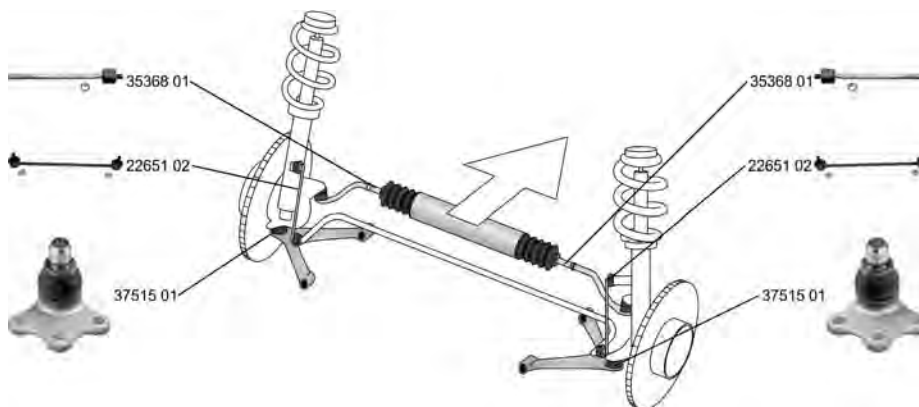

CITROËN

C3 I (FC_) 02.02 -

	Lagerung, Lenker / Control Arm-/Trailing Arm Bush		(9)	▼↔↑	29529 01 3523 98
	1.1 i	02.02 -			
	1.4 i Bivalent	02.02 -			
	1.4 16V	12.03 -			
	1.6 16V, 80 kW	02.02 -			
	1.4 HDi, 50 kW	02.02 -			
1.4 16V HDi	02.02 -				
	Lagerung, Lenker / Control Arm-/Trailing Arm Bush		(9)	▼↔↓	29530 01 3523 AA
	1.1 i	02.02 -		->Orga 10002	
	1.4 i Bivalent	02.02 -			
	1.4 16V	12.03 -			
	1.4 HDi, 50 kW	02.02 -			
	1.4 16V HDi	02.02 -			
	Stange/Strebe, Stabilisator / Rod/Strut, stabiliser		(30)	↔	22651 02 5087 74
	Pendelstange / Suspension Rod mit Zubehör / with accessories		(97)		
			(220)		
	1.1 i	02.02 -			
	1.4 i	02.02 -			
	1.4 i Bivalent	02.02 -			
	1.4 Bioflex	01.09 -			
	1.4 16V	12.03 -			
	1.6 16V, 80 kW	02.02 -			
	1.6 Bioflex	06.05 -			
	1.4 HDi, 50 kW	02.02 -			
	1.4 HDi, 55 kW	05.05 -			
1.4 16V HDi	02.02 -				
1.6 16V HDi, 66 kW	10.05 -				
1.6 16V HDi, 80 kW	09.05 -				

C3 II 11.09 -

	Axialgelenk, Spurstange / Tie Rod Axle Joint		(5)	↔△	35368 01 3812 F6
	Gewindemaß / Thread Size: M12x1,0		(62)		
Gewindemaß / Thread Size: M14x1,5		(62)			
radseitig / Wheel Side		(245)			
ALL TYPES					
	Faltenbalg, Lenkung / Bellow, steering		(7)	↔↻	37561 01 4066 97
	Innendurchmesser 1 [mm] / Inner Diameter 1 [mm]: 53		(71)		
	Innendurchmesser 2 [mm] / Inner Diameter 2 [mm]: 12.5		(72)		
ALL TYPES					
	Trag-/Führungsgelenk / Ball Joint		(31)	↔↻	37515 01 3640 77
	ALL TYPES				
	Stange/Strebe, Stabilisator / Rod/Strut, stabiliser		(30)	↔	22651 02 5087 74
	Pendelstange / Suspension Rod mit Zubehör / with accessories		(97)		
	ALL TYPES		(220)