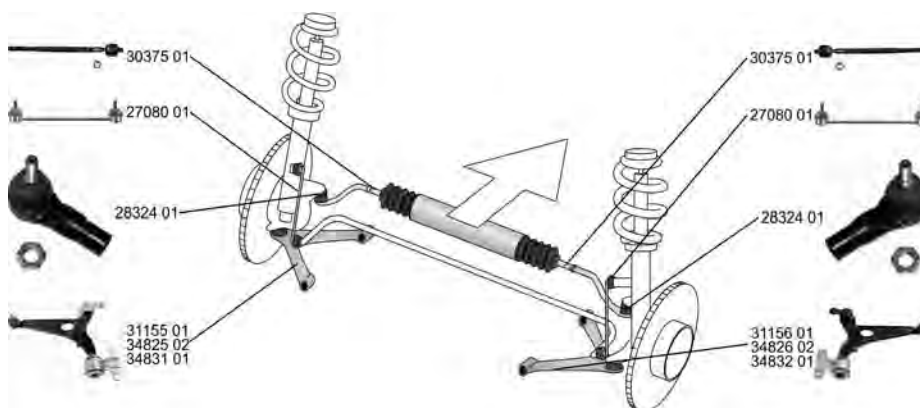

PHEDRA (179) 09.02 - 11.10

	Spurstangenkopf / Tie Rod End Konusmaß [mm] / Cone Size [mm]: 15,45 Gewindemaß 1 / Thread Measurement 1: M14x1,5 Gewindemaß 2 / Thread Measurement 2: M10x1,25 ALL TYPES	(27) (76) (63) (64)	28324 01 77362279