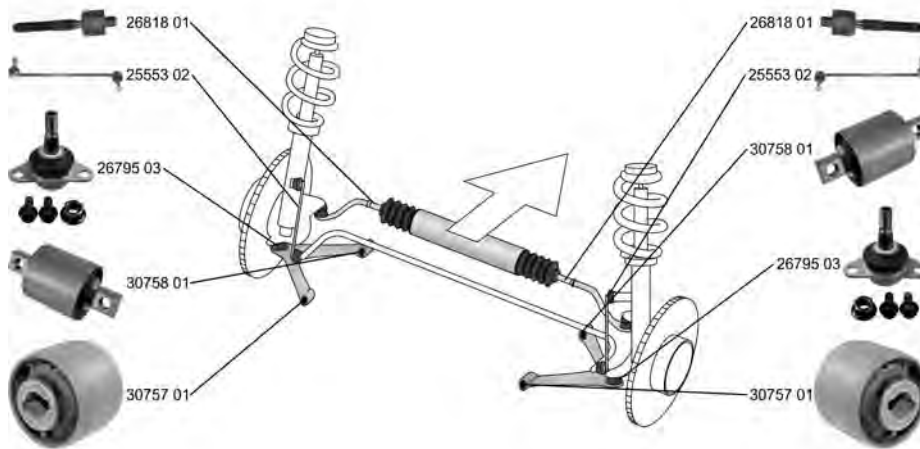

XC90 I 10.02 -

	Axialgelenk, Spurstange / Tie Rod Axle Joint Gewindemaß 2 / Thread Measurement 2: M14x1,5 Gewindemaß 1 / Thread Measurement 1: M16x1,5	(5) (64) (63)	26818 01 274 353
	Faltenbalg, Lenkung / Bellow, steering Innendurchmesser 1 [mm] / Inner Diameter 1 [mm]: 14 Innendurchmesser 2 [mm] / Inner Diameter 2 [mm]: 50	(7) (71) (72)	33612 01 274 354
	Gelenk, Lenkwelle / Joint, steering shaft Kreuzgelenk / Universal Joint	(8) (79)	31941 01 30 741 476
	Trag-/Führungsgelenk / Ball Joint mit Zubehör / with accessories	(31) (220)	26795 03 31 201 485
	Lagerung, Lenker / Control Arm-Trailing Arm Bush für Querlenker / for control arm	(9) (186)	30757 01 31 304 040