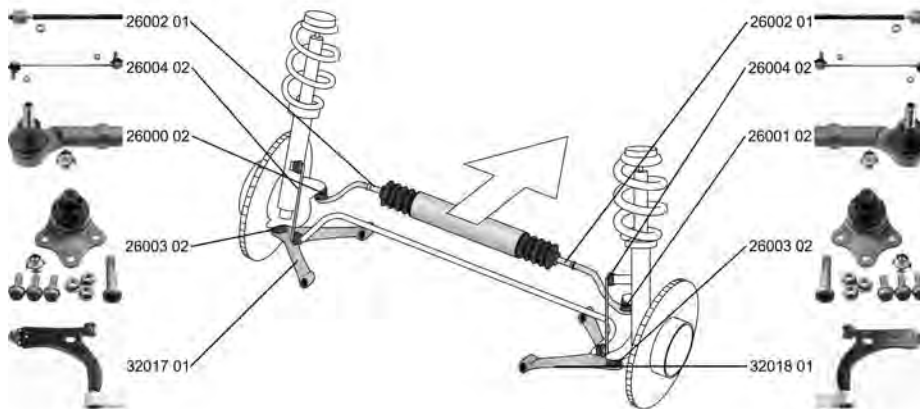

FORD

FIESTA V (JH_, JD_) 11.01 - 03.10

	Lagerung, Lenker / Control Arm-/Trailing Arm Bush ALL TYPES	(9)	▼⬇️(x2)	35323 01	
	Lagerung, Lenker / Control Arm-/Trailing Arm Bush ALL TYPES	(9)	▼⬆️(x2)	35324 01	1212807 2S61-3042-AH
	Stange/Strebe, Stabilisator / Rod/Strut, stabiliser Pendelstange / Suspension Rod	(30)	↔️	26004 02	1469212 2S61-3B438-AD
	ALL TYPES	(97)			
	Achskörperlager / Mounting, axle beam ALL TYPES	(1)	↔️	37492 01	2S61-5K653-AG

FIESTA Van 10.03 -

	Spurstangenkopf / Tie Rod End mit Zubehör / with accessories Innengewinde [mm] / Inner Thread [mm]: M12x1,5 Aussengewinde [mm] / Outer Thread [mm]: M10x1,5 ALL TYPES	(27)	↻⬆️	26000 02	1202549 2S6J-3290-AC
		(220) (75) (40)			
	Spurstangenkopf / Tie Rod End mit Zubehör / with accessories Innengewinde [mm] / Inner Thread [mm]: M12x1,5 Aussengewinde [mm] / Outer Thread [mm]: M10x1,5 ALL TYPES	(27)	↻⬆️	26001 02	1202548 2S6J-3289-AC
		(220) (75) (40)			
	Axialgelenk, Spurstange / Tie Rod Axle Joint Gewindemaß / Thread Size: M14x1,5 ALL TYPES	(5)	↔️↻	26002 01	2S6C-3280-KB 4472940
		(62)