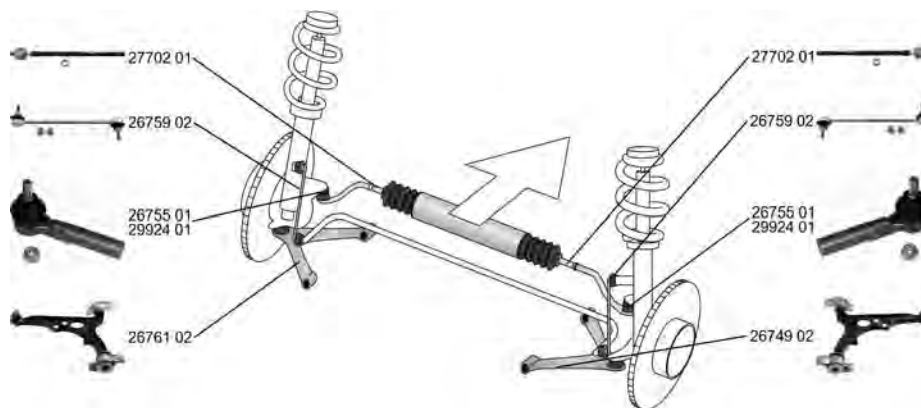

FIAT

MAREA (185) 09.96 - 12.07

	Faltenbalg, Lenkung / Bellow, steering	(7) (71) (72)		30171 01	9947369
	Innendurchmesser 1 [mm] / Inner Diameter 1 [mm]: 11 Innendurchmesser 2 [mm] / Inner Diameter 2 [mm]: 56				
	1.8 115 16V	09.96 - 05.02			
	2.0 150 20V, 108 kW	09.96 - 04.99			
	2.0 150 20V, 110 kW	01.01 - 05.02			
	2.0 155 20V	04.99 - 01.01			
	1.9 TD 75	09.96 - 05.02			
	1.9 TD 100	09.96 - 05.02			
	1.9 JTD 105	04.99 - 01.01			
	1.9 JTD 110	01.01 - 05.02			
	2.4 TD 125	09.96 - 04.99			
	2.4 JTD 130	04.99 - 05.02			
	Lenker, Radaufhängung / Track Control Arm	(14) (98)		26749 02	46474557
	Querlenker / Control Arm				
	ALL TYPES ausser/except for :				
	2.0, 104 kW	05.98 - 09.00			
	2.4, 117 kW	09.00 - 06.06			
	1.9 JTD	01.01 - 12.07			
	Lenker, Radaufhängung / Track Control Arm	(14) (98)		26761 02	46474556
	Querlenker / Control Arm				
	ALL TYPES ausser/except for :				
	2.0, 104 kW	05.98 - 09.00			
	2.4, 117 kW	09.00 - 06.06			
	1.9 JTD	01.01 - 12.07			
	Stange/Strebe, Stabilisator / Rod/Strut, stabiliser	(30) (97) (62)		26759 02	51701045
	Pendelstange / Suspension Rod Gewindemaß / Thread Size: M10x1,25				
	ALL TYPES ausser/except for :				
	2.0, 104 kW	05.98 - 09.00			
	2.4, 117 kW	09.00 - 06.06			
	1.9 JTD	01.01 - 12.07			

MAREA Weekend/Estate (185) 09.96 - 12.07

	Spurstangenkopf / Tie Rod End	(27)		26755 01	9947926
	2.0 150 20V	09.96 - 04.99			
	2.0 150 20V, 110 kW	01.01 - 05.02			
	2.0 155 20V	04.99 - 02.03			
	2.0, 134 kW	12.98 - 12.07			
	2.4, 118 kW	07.00 - 12.07			
	2.4 TD 125	09.96 - 04.99			
	2.4 JTD 130	04.99 - 05.02			
	Spurstangenkopf / Tie Rod End	(27)		29924 01	98845030
	1.2 16V	10.98 - 05.02			
	1.4 80 12V	09.96 - 05.02			
	1.6 100 16V	09.96 - 05.02			
	1.6, 76 kW	09.00 - 08.02			
	1.6, 78 kW	06.05 - 12.07			
	1.8 115 16V	09.96 - 05.02			
	1.8	08.99 - 12.07			
	1.9 TD 75	09.96 - 05.02			
	1.9 TD 100	09.96 - 05.02			
	1.9 JTD 105	04.99 - 05.02			
	1.9 JTD 110	01.01 - 05.02