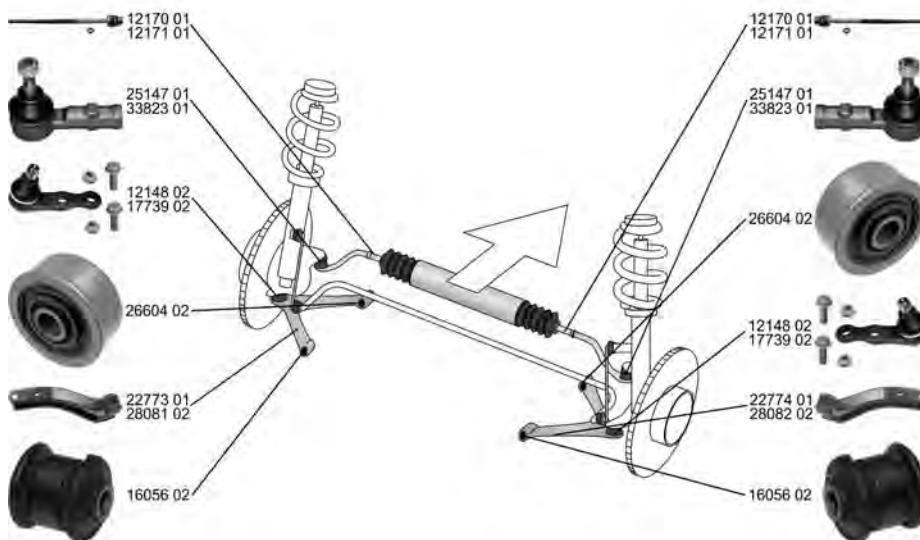

CORSA B (73_, 78_, 79_) 03.93 - 12.02

	Spurstangenkopf / Tie Rod End mit Zubehör / with accessories mit Rechtsgewinde / with right-hand thread Innengewinde [mm] / Inner Thread [mm]: M12x1,5	(27) (220) (217) (75)	Chass. V3023597-> Chass. V4166925-> Chass. V6066279->	25147 01 16 03 455 93192446
	Spurstangenkopf / Tie Rod End Innengewinde [mm] / Inner Thread [mm]: M12x1,5	(27) (75)	->Chass. V6066279 ->Chass. V4166925 ->Chass. V3023597	33823 01 16 03 009 26087868
	Axialgelenk, Spurstange / Tie Rod Axle Joint mit Zubehör / with accessories mit Rechtsgewinde / with right-hand thread Aussengewinde [mm] / Outer Thread [mm]: M12x1,5 Innengewinde [mm] / Inner Thread [mm]: M14x1,5	(5) (220) (217) (40) (75)		12170 01 16 03 453 93192445
	Axialgelenk, Spurstange / Tie Rod Axle Joint mit Rechtsgewinde / with right-hand thread	(5) (217)		12171 01 26032284 3 22 158
	Faltenbalg, Lenkung / Bellow, steering Innendurchmesser 1 [mm] / Inner Diameter 1 [mm]: 12 Innendurchmesser 2 [mm] / Inner Diameter 2 [mm]: 50	(7) (71) (72)	 elektrisch / Electric	30130 01 26010029 9 02 827
	Faltenbalg, Lenkung / Bellow, steering Innendurchmesser 1 [mm] / Inner Diameter 1 [mm]: 12 Innendurchmesser 2 [mm] / Inner Diameter 2 [mm]: 49	(7) (71) (72)		30161 01 16 09 087 26032286