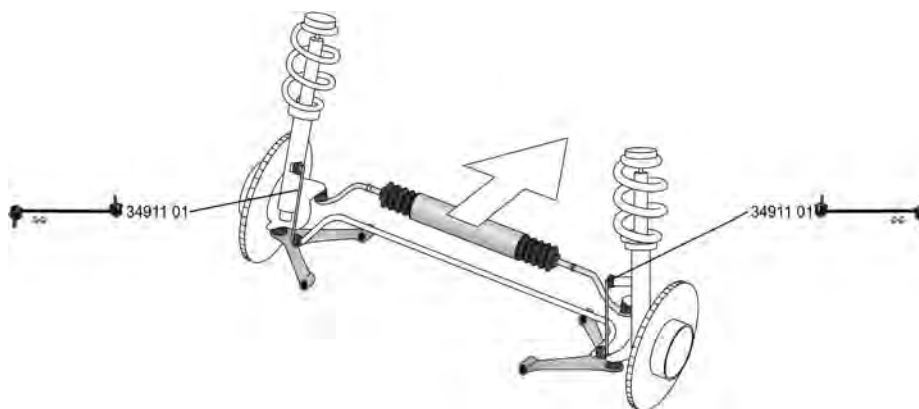

MITSUBISHI

OUTLANDER II (CW_W) 11.06 - 11.12

Stange/Strebe, Stabilisator / Rod/Strut, stabiliser Pendelstange / Suspension Rod Aussengewinde [mm] / Outer Thread [mm]: M10x1,25	(30) (97) (40)		36406 01 4156-A014 	
	ALL TYPES ausser/except for : 2.0, 108 kW 11.06 - 11.12 2.0 4WD 11.06 - 11.12			
Stange/Strebe, Stabilisator / Rod/Strut, stabiliser Pendelstange / Suspension Rod Aussengewinde [mm] / Outer Thread [mm]: M10x1,25	(30) (97) (40)		36407 01 MN 184194 	
	ALL TYPES			

OUTLANDER III (GG_W, GF_W) 08.12 -

Faltenbalg, Lenkung / Bellow, steering Innendurchmesser 1 [mm] / Inner Diameter 1 [mm]: 14 Innendurchmesser 2 [mm] / Inner Diameter 2 [mm]: 51	(7) (71) (72)		37628 01 4410-A328	
	2.0, 107 kW 10.12 - 2.0, 110 kW 08.12 - 2.0 4WD, 107 kW 10.12 - 2.0 4WD, 110 kW 08.12 - 2.0 Hybrid 4WD 12.12 - 2.2 Di-D 08.12 - 2.2 Di-D 4WD 08.12 -			
Stange/Strebe, Stabilisator / Rod/Strut, stabiliser Pendelstange / Suspension Rod Aussengewinde [mm] / Outer Thread [mm]: M10x1,25	(30) (97) (40)		34911 01 MN 101368 	
	2.0, 107 kW 10.12 - 2.0, 110 kW 08.12 - 2.0 4WD, 107 kW 10.12 - 2.0 4WD, 110 kW 08.12 - 2.0 Hybrid 4WD 12.12 - 2.2 Di-D 08.12 - 2.2 Di-D 4WD 08.12 -			

Stange/Strebe, Stabilisator / Rod/Strut, stabiliser Pendelstange / Suspension Rod Aussengewinde [mm] / Outer Thread [mm]: M10x1,25	(30) (97) (40)		36407 01 MN 184194 	
	2.0, 107 kW 10.12 - 2.0, 110 kW 08.12 - 2.0 4WD, 107 kW 10.12 - 2.0 4WD, 110 kW 08.12 - 2.0 Hybrid 4WD 12.12 - 2.2 Di-D 08.12 - 2.2 Di-D 4WD 08.12 -