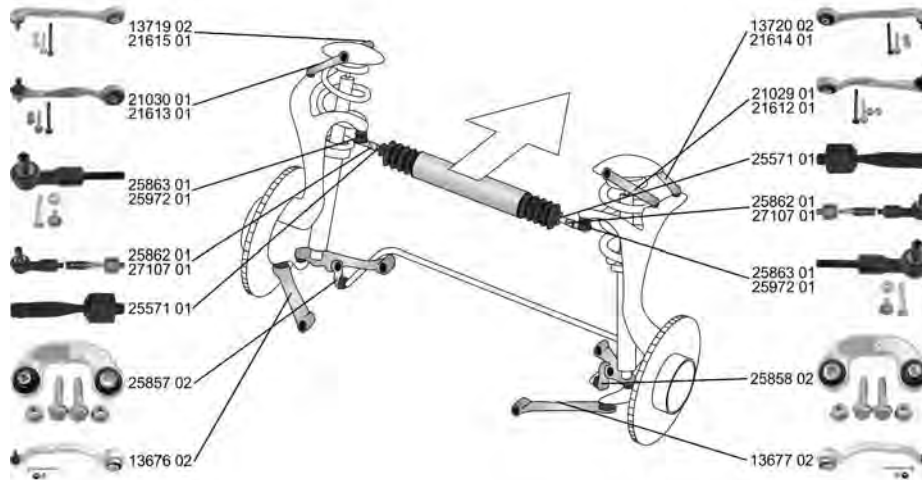

AUDI

A4 Avant (8D5, B5) 11.94 - 09.01

	Stabilisatorlager / Stabiliser Mounting		(28)	↔(x2)			35851 01	8D0 511 327 C	
	1.8 quattro, 85 kW	07.95 - 09.01			für Fahrzeuge mit Standard Fahrwerk / for vehicles with standard chassis	(142)			
	1.8 quattro	01.96 - 09.01							
	1.8 T quattro, 110 kW	01.96 - 09.01							
	1.8 T quattro, 132 kW	12.97 - 09.01							
	2.4 quattro, 120 kW	08.97 - 09.01							
	2.4 quattro, 121 kW	03.97 - 09.01							
	2.6 quattro	01.96 - 09.01							
	2.8 quattro, 128 kW	01.96 - 09.96							
	2.8 quattro, 140 kW	03.99 - 09.00							
	2.8 quattro, 142 kW	10.96 - 09.01							
	2.8 quattro, 280 kW	10.00 - 09.01							
	1.9 TDI quattro, 81 kW	09.96 - 09.01							
	1.9 TDI quattro, 85 kW	03.00 - 09.01							
	2.5 TDI quattro	09.97 - 09.01							

A4 (8E2, B6) 11.00 - 12.04

	Spurstange / Rod Assembly		(26)	↔			25862 01	4F0 419 801 B	
	ALL TYPES ausser/except for :				für Fahrzeuge mit Sportfahrwerk / for vehicles with sports suspension für / for: PR-1BV Gewindemaß 1 / Thread Measurement 1: M16x1,5				
	S4 quattro, 187 kW	09.00 - 12.02							
	S4 quattro, 186 kW	09.99 - 12.01							
	S4 quattro, 253 kW	03.03 - 12.04							
	Spurstange / Rod Assembly		(26)	↔			27107 01	8E0 419 801 N	
	für Fahrzeuge mit Sportfahrwerk / for vehicles with sports suspension		(140)		für Fahrzeuge mit Sportfahrwerk / for vehicles with sports suspension für / for: PR-1BV Gewindemaß 1 / Thread Measurement 1: M16x1,5				
	ALL TYPES ausser/except for :								
	S4 quattro, 187 kW	09.00 - 12.02							
	S4 quattro, 186 kW	09.99 - 12.01							
	S4 quattro, 253 kW	03.03 - 12.04							
	Spurstangenkopf / Tie Rod End		(27)	↔			25863 01	4F0 498 811	
	Aussengewinde [mm] / Outer Thread [mm]: M14x1,5 mit Rechtsgewinde / with right-hand thread		(40)		Aussengewinde [mm] / Outer Thread [mm]: M14x1,5 mit Rechtsgewinde / with right-hand thread				
	ALL TYPES ausser/except for :		(217)						
	S4 quattro, 187 kW	09.00 - 12.02							
	S4 quattro, 186 kW	09.99 - 12.01							
	S4 quattro, 253 kW	03.03 - 12.04