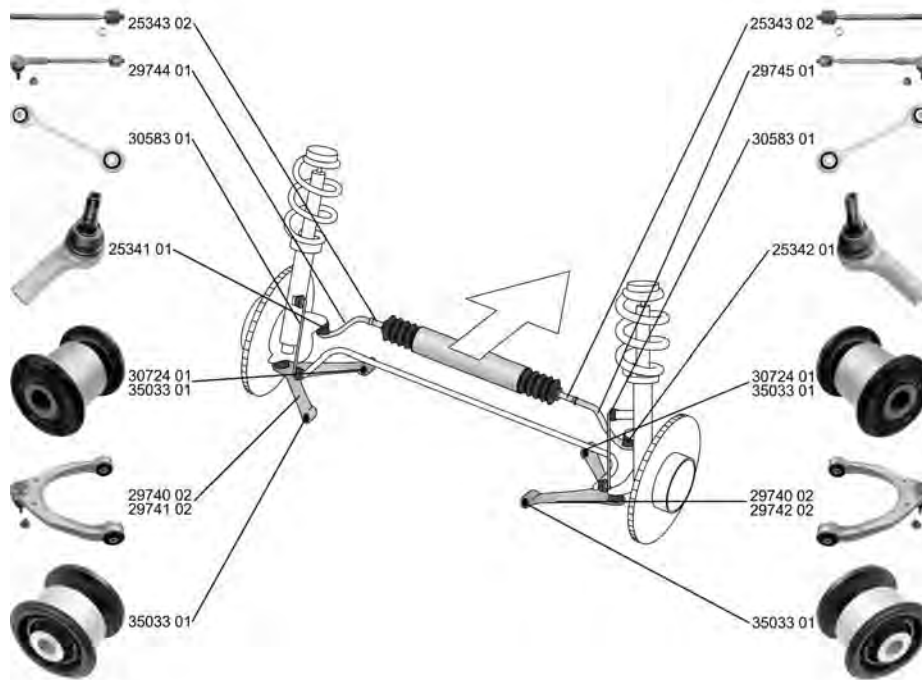

PORSCHE

CAYENNE (955)

09.02 - 09.10

	Spurstange / Rod Assembly ALL TYPES ausser/except for : S 4.5, 184 kW 09.02 - 12.06	(26)	 hängend / Suspended	29744 01 955 347 031 22 25341 01 25343 02 (202)
	Spurstange / Rod Assembly ALL TYPES ausser/except for : S 4.5, 184 kW 09.02 - 12.06	(26)	 hängend / Suspended	29745 01 955 347 032 22 25342 01 25343 02 (202)
	Spurstangenkopf / Tie Rod End Konusmaß [mm] / Cone Size [mm]: 20 Gewindemaß 1 / Thread Measurement 1: M16x1,5 Gewindemaß 2 / Thread Measurement 2: M14x1,5 ALL TYPES ausser/except for : S 4.5, 184 kW 09.02 - 12.06	(27) (76) (63) (64)	 hängend / Suspended	25341 01 955 347 131 22 (202)
	Spurstangenkopf / Tie Rod End Konusmaß [mm] / Cone Size [mm]: 20 Gewindemaß 1 / Thread Measurement 1: M16x1,5 Gewindemaß 2 / Thread Measurement 2: M14x1,5 ALL TYPES ausser/except for : S 4.5, 184 kW 09.02 - 12.06	(27) (76) (63) (64)	 hängend / Suspended	25342 01 955 347 132 22 (202)
	Axialgelenk, Spurstange / Tie Rod Axle Joint mit Rechtsgewinde / with right-hand thread Gewindemaß / Thread Size: M16x1,5 ALL TYPES ausser/except for : S 4.5, 184 kW 09.02 - 12.06	(5) (217) (62)	 	25343 02 (202)
	Faltenbalg, Lenkung / Bellow, steering für Fahrzeuge mit hydraulischer Servolenkung / for vehicles with hydraulic power steering Innendurchmesser 1 [mm] / Inner Diameter 1 [mm]: 16 Innendurchmesser 2 [mm] / Inner Diameter 2 [mm]: 66 ALL TYPES ausser/except for : S 4.5, 184 kW 09.02 - 12.06	(7) (151) (71) (72)		33615 01 955 347 191 10 (202)