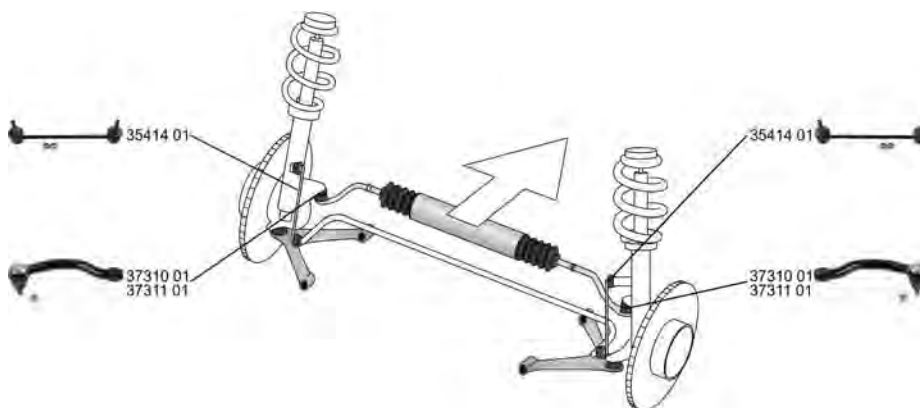

HONDA

CIVIC VIII Hatchback (FN, FK) 09.05 -

	Spurstangenkopf / Tie Rod End Aussengewinde [mm] / Outer Thread [mm]: M12x1,25 Innengewinde [mm] / Inner Thread [mm]: M14x1,5	(27) (40) (75)		37311 01 53540-TA0-A01 	
	1.4	01.06 - .	stehend / Vertical		(247)
	1.4, 73 kW	10.08 -			
	1.8	01.06 -			
	Type R	09.06 -			
2.2 CTDi	01.06 -				
1.6	09.05 -				
2.0	12.06 -				
	Stange/Strebe, Stabilisator / Rod/Strut, stabiliser Pendelstange / Suspension Rod Aussengewinde [mm] / Outer Thread [mm]: M10x1,25	(30) (97) (40)		35414 01 51320-SMG-E01 	
	ALL TYPES				

CIVIC VIII Stufenheck/Saloon (FD, FA) 09.05 -

	Spurstangenkopf / Tie Rod End Aussengewinde [mm] / Outer Thread [mm]: M12x1,25 Innengewinde [mm] / Inner Thread [mm]: M14x1,5	(27) (40) (75)		37310 01 53560-TA0-A01 	
	1.6, 92 kW	01.12 -	stehend / Vertical		(247)
	Spurstangenkopf / Tie Rod End Aussengewinde [mm] / Outer Thread [mm]: M12x1,25 Innengewinde [mm] / Inner Thread [mm]: M14x1,5	(27) (40) (75)		37311 01 53540-TA0-A01 	
	1.6, 92 kW	01.12 -	stehend / Vertical		(247)
	Stange/Strebe, Stabilisator / Rod/Strut, stabiliser Pendelstange / Suspension Rod Aussengewinde [mm] / Outer Thread [mm]: M10x1,25	(30) (97) (40)		35414 01 51320-SMG-E01 	
	1.3 Hybrid, 70 kW	01.06 -