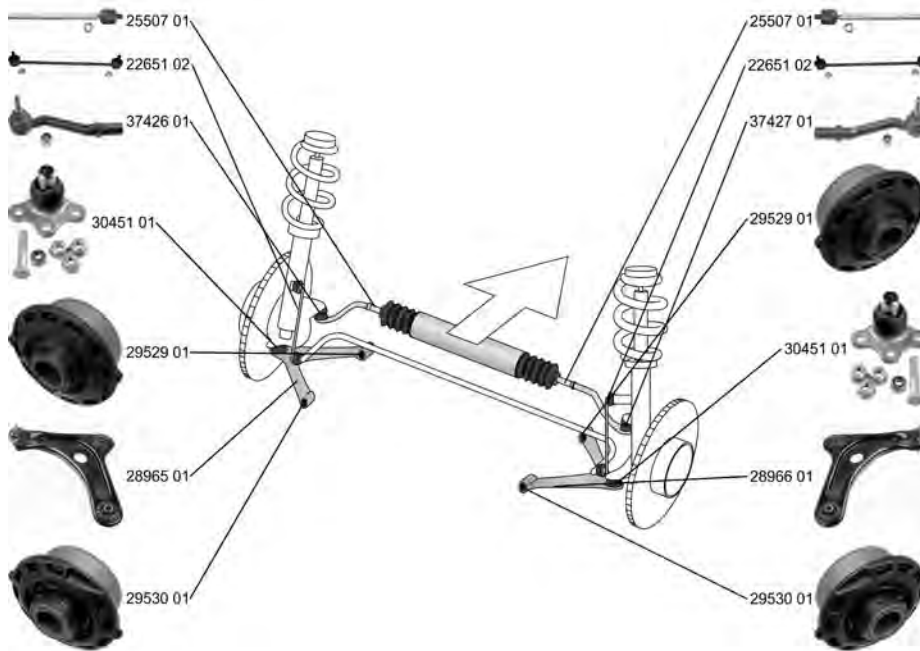

CITROËN

C3 Picasso 02.09 -

	Trag-/Führungsgelenk / Ball Joint Artikelnummer des empfohlenen Zubehörs / Article number of recommended accessories: 37472 01	(31) (37)		(153)	30452 01 3640 62
	ALL TYPES		für Fahrzeuge mit verstärktem Fahrwerk / for vehicles with heavy duty suspension		
	Stange/Strebe, Stabilisator / Rod/Strut, stabiliser Pendelstange / Suspension Rod Aussengewinde [mm] / Outer Thread [mm]: M10x1,5	(30) (97) (40)			30667 02 5087 69
	ALL TYPES				
	Stange/Strebe, Stabilisator / Rod/Strut, stabiliser Pendelstange / Suspension Rod Aussengewinde [mm] / Outer Thread [mm]: M10x1,5	(30) (97) (40)			30668 02 5087 68
	ALL TYPES				

C3 Pluriel (HB_) 05.03 -

	Spurstangenkopf / Tie Rod End Innengewinde [mm] / Inner Thread [mm]: M14x1,5	(27) (75)			37426 01 3817 55
	ALL TYPES				
	Spurstangenkopf / Tie Rod End Innengewinde [mm] / Inner Thread [mm]: M14x1,5	(27) (75)			37427 01 3817 56
	ALL TYPES				
	Axialgelenk, Spurstange / Tie Rod Axle Joint radseitig / Wheel Side Aussengewinde [mm] / Outer Thread [mm]: M14x1,5	(5) (245) (40)			25507 01 3812 E1
	ALL TYPES