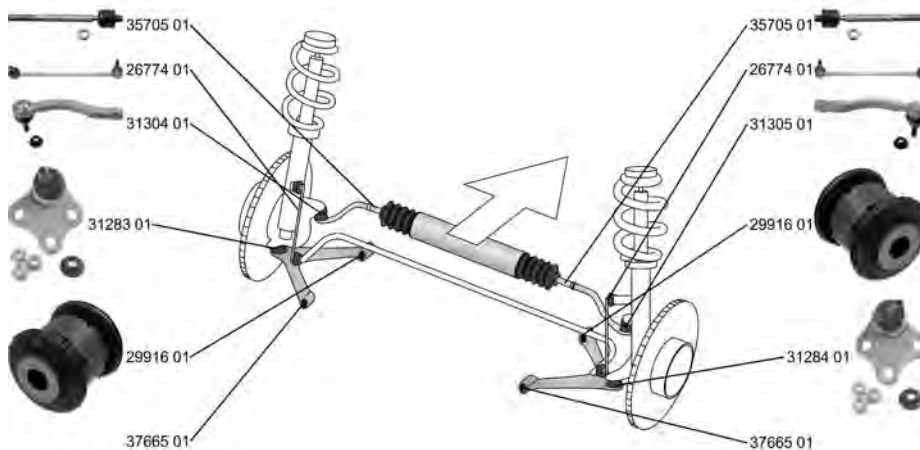

TT Roadster/Cabrio/Convertible (8N9) 10.99 - 06.06

Achskörperlagersatz / Axle beam mounting kit mit Zubehör / with accessories Aussendurchmesser [mm] / Outer Diameter [mm]: 72	(2)			27627 01 6R0 501 541 A 21236 01 	
	(220)				
	(38)				
	1.8 T, 110 kW 01.01 - 06.06 1.8 T, 120 kW 09.05 - 06.06 1.8 T 10.99 - 06.06 1.8 T, 140 kW 09.05 - 06.06				
Stabilisatorlager / Stabiliser Mounting	(28)	⊕(x2)		35851 01 8D0 511 327 C 	
			Durchmesser Stabilisator [mm] / Stabiliser Diameter [mm]:14		(52)
			Durchmesser Stabilisator [mm] / Stabiliser Diameter [mm]:15 ->Chass. 8L-2-070 000		(52)
	1.8 T quattro, 132 kW 02.00 - 06.06 1.8 T quattro, 140 kW 09.05 - 06.06 1.8 T quattro, 165 kW 10.99 - 06.06 3.2 VR6 quattro 07.03 - 06.06				
1.8 T quattro, 132 kW 02.00 - 06.06 1.8 T quattro, 140 kW 09.05 - 06.06 1.8 T quattro, 165 kW 10.99 - 06.06 3.2 VR6 quattro 07.03 - 06.06			Chass. 8N-3-000 001-> Durchmesser Stabilisator [mm] / Stabiliser Diameter [mm]:14	(52)	

TT (8J3) 08.06 -

Spurstangenkopf / Tie Rod End elektrisch / Electric Gewindemaß 1 / Thread Measurement 1: M16x1,5 Gewindemaß 2 / Thread Measurement 2: M12x1,5	(27)	⊕		31304 01 8J0 423 811
	(116)			
1.8 TFSI 06.08 - 2.0 TFSI, 147 kW 08.06 - 06.10 2.0 TFSI quattro, 147 kW 06.08 - 06.10 2.0 TFSI 05.10 - - 2.0 TFSI quattro, 155 kW 05.10 - 2.0 quattro 05.08 - 2.0 TFSI quattro, 200 kW 05.08 - 2.5 TFSI RS quattro, 250 kW 07.09 - 3.2 V6 quattro 08.06 - 06.10 2.0 TDI quattro 06.08 -			für Fahrzeuge mit elektrischer Servolenkung / for vehicles with electric power steering	(146)
1.8 09.10 - 2.0 09.10 - 2.5 TFSI RS quattro, 265 kW 05.11 -