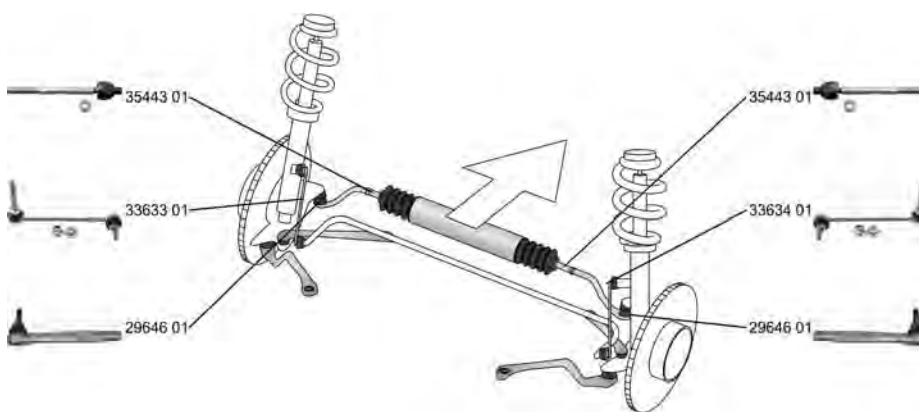

BOXSTER (986) 09.96 - 12.04

	Spurstangenkopf / Tie Rod End	(27)	↔		29646 01 996 347 131 04
	ALL TYPES				
	Axialgelenk, Spurstange / Tie Rod Axle Joint	(5)	↔		35443 01 996 347 322 03
	ALL TYPES		≡		
	Faltenbalg, Lenkung / Bellow, steering	(7)	↔		37572 01 996 347 191 04
	ALL TYPES	für Lenkgetriebe-ID / for steering gear ID:996 347 011 06 (178) für Lenkgetriebe-ID / for steering gear ID:996 347 011 07 (178) für Lenkgetriebe-ID / for steering gear ID:996 347 012 07 (178) für Lenkgetriebe-ID / for steering gear ID:996 347 012 08 (178)