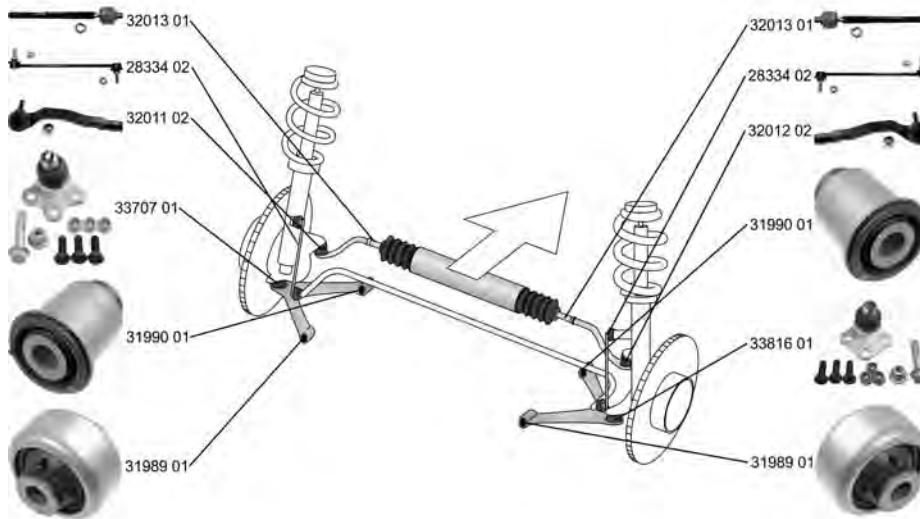

RENAULT

KANGOO Rapid (FC0_)

03.98 -

	Stabilisatorlager / Stabiliser Mounting	(28)	(x2)		77 00 785 788
	Innendurchmesser [mm] / Inner Diameter [mm]: 23	(73)			
	1.2 (FC01, FC0A, FC0F)	08.97 -			
	1.4 (FC0C, FC0B, FC0H, FC0M)	08.97 -			
	D 55 1.9 (FC0D)	08.97 -			
D 65 1.9 (FC0E, FC02, FC0J, FC0N)	08.97 -				
1.9 dTi (FC0U)	02.00 -				

KANGOO / GRAND KANGOO (KW0/1_)

02.08 -

	Spurstangenkopf / Tie Rod End	(27)			77 01 478 407
	Innengewinde [mm] / Inner Thread [mm]: M14x1,5	(75)			
	Aussengewinde [mm] / Outer Thread [mm]: M10x1,25	(40)			
	1.6 (KW00, KW0Y)	02.08 -			
	1.6 16V (KW0D)	02.08 -			
	1.6 16V Hi-Flex	02.08 -			
1.5 dCi (KW0A)	02.08 -				
1.5 dCi (KW0B)	02.08 -				
1.5 dCi (KW0C, KW0F)	02.08 -				
	Spurstangenkopf / Tie Rod End	(27)			77 01 478 408
	Innengewinde [mm] / Inner Thread [mm]: M14x1,5	(75)			
	Aussengewinde [mm] / Outer Thread [mm]: M10x1,25	(40)			
	1.6 (KW00, KW0Y)	02.08 -			
	1.6 16V (KW0D)	02.08 -			
	1.6 16V Hi-Flex	02.08 -			
1.5 dCi (KW0A)	02.08 -				
1.5 dCi (KW0B)	02.08 -				
1.5 dCi (KW0C, KW0F)	02.08 -				
	Axialgelenk, Spurstange / Tie Rod Axle Joint	(5)			48 52 156 12R 77 01 478 406
	Gewindemaß / Thread Size: M14x1,5	(62)			
	1.6 (KW00, KW0Y)	02.08 -			
	1.6 16V (KW0D)	02.08 -			
	1.6 16V Hi-Flex	02.08 -			
	1.5 dCi (KW0A)	02.08 -			
1.5 dCi (KW0B)	02.08 -				
1.5 dCi (KW0C, KW0F)	02.08 -				
	Faltenbalg, Lenkung / Bellow, steering	(7)			77 01 478 400
	Innendurchmesser 1 [mm] / Inner Diameter 1 [mm]: 12	(71)			
	Innendurchmesser 2 [mm] / Inner Diameter 2 [mm]: 53	(72)			
	1.6 (KW00, KW0Y)	02.08 -			
	1.6 16V (KW0D)	02.08 -			
	1.6 16V Hi-Flex	02.08 -			
1.5 dCi (KW0A)	02.08 -				
1.5 dCi (KW0B)	02.08 -				
1.5 dCi (KW0C, KW0F)	02.08 -