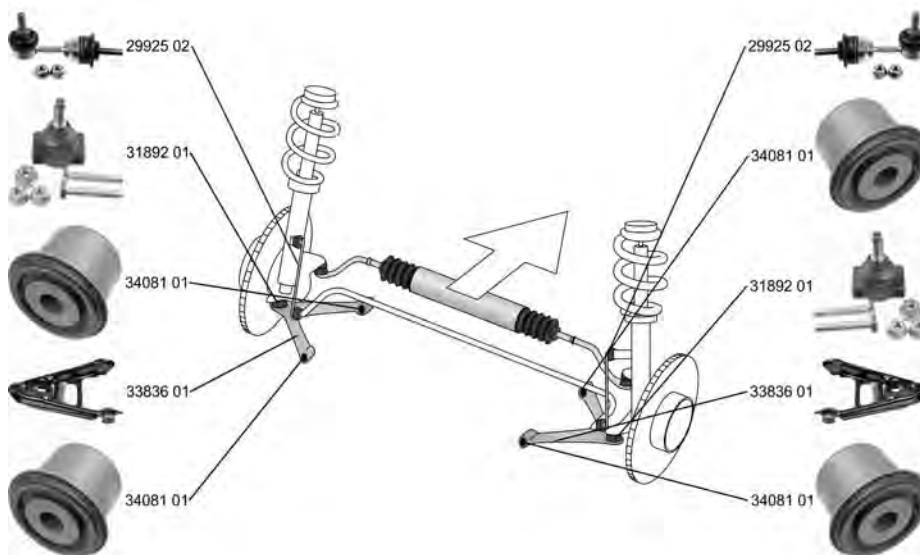

SMART

CITY-COUPE (450) 07.98 - 01.04

	Faltenbalg, Lenkung / Bellow, steering Innendurchmesser 1 [mm] / Inner Diameter 1 [mm]: 13 Innendurchmesser 2 [mm] / Inner Diameter 2 [mm]: 49 ALL TYPES ausser/except for : 0.7 07.98 - 01.04	(7) (71) (72)	33608 01 000 5376 V 001 000 000
	Faltenbalg, Lenkung / Bellow, steering Innendurchmesser 1 [mm] / Inner Diameter 1 [mm]: 49 Innendurchmesser 2 [mm] / Inner Diameter 2 [mm]: 49 ALL TYPES ausser/except for : 0.7 07.98 - 01.04	(7) (71) (72)	33609 01 000 4914 V002 000 000
	Faltenbalg, Lenkung / Bellow, steering Innendurchmesser 1 [mm] / Inner Diameter 1 [mm]: 13 Innendurchmesser 2 [mm] / Inner Diameter 2 [mm]: 49 ALL TYPES ausser/except for : 0.7 07.98 - 01.04	(7) (71) (72)	33610 01 000 5374 V001 000 000
	Lenker, Radaufhängung / Track Control Arm Querlenker / Control Arm ALL TYPES ausser/except for : 0.7 07.98 - 01.04	(14) (98)	33836 01 001 4141 V002 34081 01 000 000
	Trag-/Führungsgelenk / Ball Joint ALL TYPES ausser/except for : 0.7 07.98 - 01.04	(31)	31892 01 000 2271 V009 000 000
	Lagerung, Lenker / Control Arm-/Trailing Arm Bush für Querlenker / for control arm ALL TYPES ausser/except for : 0.7 07.98 - 01.04	(9) (186)	34081 01 450 333 00 14