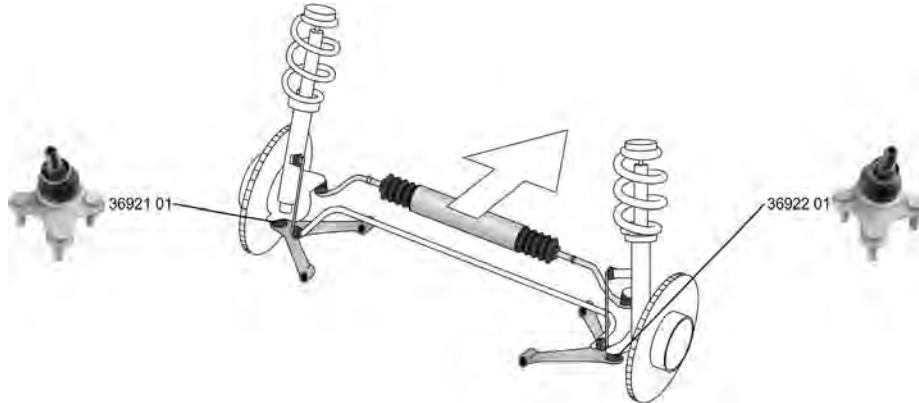

VOLKSWAGEN

GOLF PLUS (5M1, 521) 01.05 -

	Lagerung, Spurstange / Mounting, track rod	(12)		29921 01 1K0 505 543 A
	ALL TYPES			

GOLF SPORTSVAN 02.14 -

	Reparaturset, Radaufhängung Repair Kit, wheel suspension	(23)		37220 01 5Q0 407 365 A 5Q0 407 366 A
	für Artikelnummer / for article number: 36921 01 für Artikelnummer / for article number: 36922 01	(120) (120)		
1.2 TSI, 81 kW	04.14 -		für PR-Nummer / for PR number:1ZE	(184)
1.4 TSI, 92 kW	04.14 -		für PR-Nummer / for PR number:1ZF	(184)
1.4 TSI, 110 kW	02.14 -		für PR-Nummer / for PR number:1ZP	(184)
1.6 TDI, 81 kW	02.14 -			
2.0 TDI, 110 kW	02.14 -			
	Trag-/Führungsgelenk / Ball Joint	(31)		36921 01 5Q0 407 365 A
	Artikelnummer des empfohlenen Zubehörs / Article number of recommended accessories: 37220 01	(37)		
1.2 TSI, 81 kW	04.14 -		für PR-Nummer / for PR number:1ZE	(184)
1.4 TSI, 92 kW	04.14 -		für PR-Nummer / for PR number:1ZF	(184)
1.4 TSI, 110 kW	02.14 -		für PR-Nummer / for PR number:1ZP	(184)
1.6 TDI, 81 kW	02.14 -			
2.0 TDI, 110 kW	02.14 -			
	Trag-/Führungsgelenk / Ball Joint	(31)		36922 01 5Q0 407 366 A
	Artikelnummer des empfohlenen Zubehörs / Article number of recommended accessories: 37220 01	(37)		
1.2 TSI, 81 kW	04.14 -		für PR-Nummer / for PR number:1ZE	(184)
1.4 TSI, 92 kW	04.14 -		für PR-Nummer / for PR number:1ZF	(184)
1.4 TSI, 110 kW	02.14 -		für PR-Nummer / for PR number:1ZP	(184)
1.6 TDI, 81 kW	02.14 -			
2.0 TDI, 110 kW	02.14 -