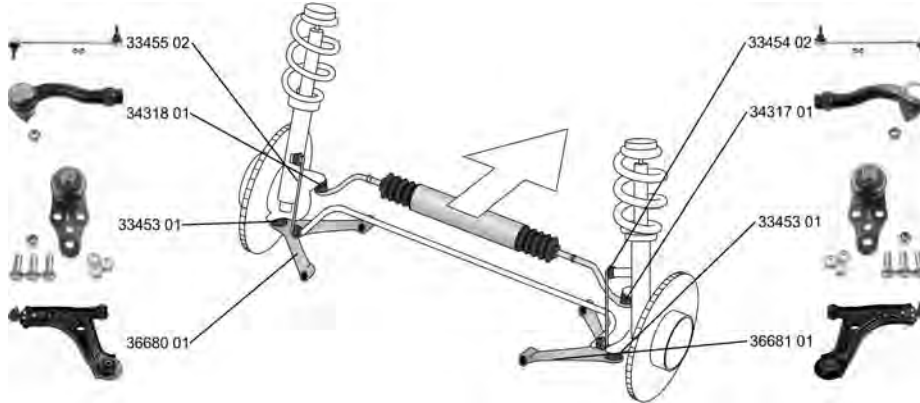

CHEVROLET

NUBIRA Kombi/Estate 01.05 -

	Stange/Strebe, Stabilisator / Rod/Strut, stabiliser Pendelstange / Suspension Rod Aussengewinde [mm] / Outer Thread [mm]: M10x1,25	(30) (97) (40)	↔	33456 01 96561754	
	1.6	03.05 -			
	1.8, 89 kW	08.05 -			
	1.8, 90 kW	03.05 -			
	2.0 D	01.07 -			

NUBIRA Stufenheck/Saloon 01.05 -

	Spurstangenkopf / Tie Rod End Aussengewinde [mm] / Outer Thread [mm]: M12x1,5 Innengewinde [mm] / Inner Thread [mm]: M14x1,5	(27) (40) (75)	↻	34317 01 96407486	
	ALL TYPES				
	Spurstangenkopf / Tie Rod End Aussengewinde [mm] / Outer Thread [mm]: M12x1,5 Innengewinde [mm] / Inner Thread [mm]: M14x1,5	(27) (40) (75)	↻	34318 01 96407485	
	ALL TYPES				
	Lenker, Radaufhängung / Track Control Arm Querlenker / Control Arm	(14) (98)	↙ ↻	36680 01 96415063 33453 01	
	1.4, 69 kW	01.05 -			
	1.4	01.06 -			
	1.6, 80 kW	03.05 -			
	1.8, 89 kW	01.06 -			
	2.0 D	01.05 -			
1.8, 90 kW	03.05 -		->12.2007		
	Lenker, Radaufhängung / Track Control Arm Querlenker / Control Arm	(14) (98)	↙ ↻	36681 01 96415064 33453 01	
	1.4, 69 kW	01.05 -			
	1.4	01.06 -			
	1.6, 80 kW	03.05 -			
	1.8, 89 kW	01.06 -			
	2.0 D	01.05 -			
1.8, 90 kW	03.05 -		->12.2007		
	Trag-/Führungsgelenk / Ball Joint	(31)	↔	33453 01 96490218	
	ALL TYPES				
	Stange/Strebe, Stabilisator / Rod/Strut, stabiliser Pendelstange / Suspension Rod Aussengewinde [mm] / Outer Thread [mm]: M10x1,25	(30) (97) (40)	↔	33454 02 96403100	
	ALL TYPES