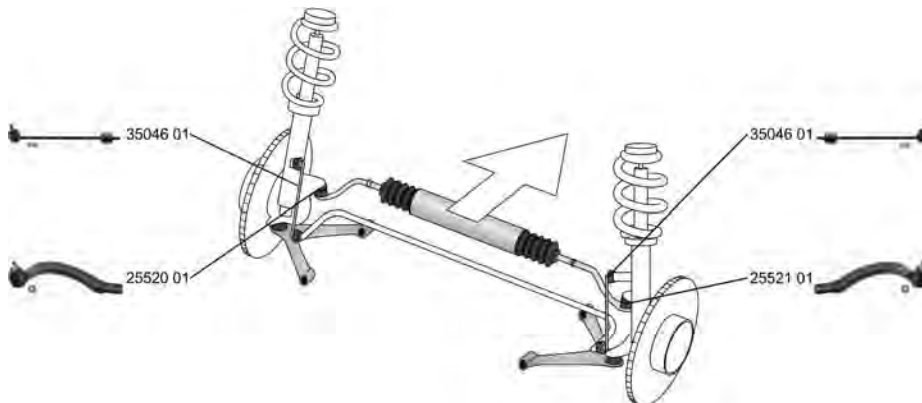

Spurstangenkopf / Tie Rod End ALL TYPES ausser/except for : 4.6 V8	(27)		25520 01 QJB 100190
	10.03 - 05.05