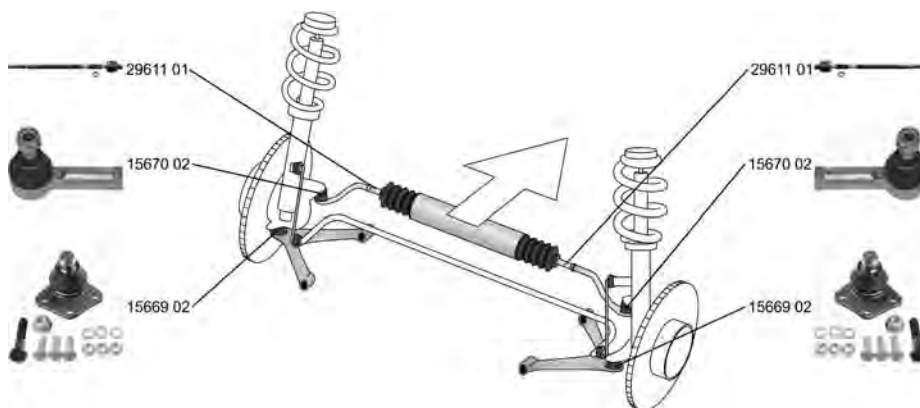

FELICIA II Kombi/Estate 03.98 - 06.01

	Spurstangenkopf / Tie Rod End Innengewinde [mm] / Inner Thread [mm]: M12x1 mit Rechtsgewinde / with right-hand thread ALL TYPES	(27) (75) (217)		15670 02 6U0 422 811
	Axialgelenk, Spurstange / Tie Rod Axle Joint Aussengewinde [mm] / Outer Thread [mm]: M12x1 ALL TYPES	(5) (40)		29611 01 6U0 422 807