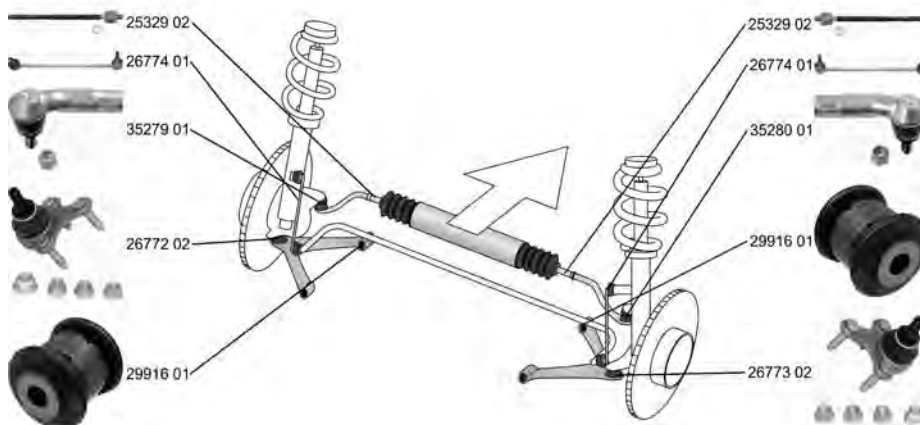

VOLKSWAGEN

GOLF VI Variant/Estate (AJ5) 07.09 - 07.13

	Spurstangenkopf / Tie Rod End		(27) (63) (64)		(146)	35279 01	1K0 423 811 J	
	Gewindemaß 1 / Thread Measurement 1: M16x1,5 Gewindemaß 2 / Thread Measurement 2: M12x1,5					für Fahrzeuge mit elektrischer Servolenkung / for vehicles with electric power steering		
1.2 TSI, 63 kW		07.10 - 07.13	für Fahrzeuge mit elektrischer Servolenkung / for vehicles with electric power steering		(146)			
1.2 TSI, 77 kW		08.09 - 07.13						
1.4		07.09 - 07.13						
1.4 TSI, 90 kW		07.09 - 07.13						
1.4 TSI, 118 kW		07.09 - 07.13						
1.6		07.09 - 07.13						
1.6 MultiFuel		07.10 - 07.13						
1.6 TDI, 66 kW		12.09 - 07.13						
1.6 TDI, 77 kW		07.09 - 07.13						
1.6 TDI 4motion		07.09 - 07.13						
2.0 TDI, 100 kW		07.09 - 07.13						
2.0 TDI 16V		07.09 - 07.13						
	Spurstangenkopf / Tie Rod End		(27) (63) (64)		(146)	35280 01	1K0 423 812 J	
	Gewindemaß 1 / Thread Measurement 1: M16x1,5 Gewindemaß 2 / Thread Measurement 2: M12x1,5					für Fahrzeuge mit elektrischer Servolenkung / for vehicles with electric power steering		
1.2 TSI, 63 kW		07.10 - 07.13	für Fahrzeuge mit elektrischer Servolenkung / for vehicles with electric power steering		(146)			
1.2 TSI, 77 kW		08.09 - 07.13						
1.4		07.09 - 07.13						
1.4 TSI, 90 kW		07.09 - 07.13						
1.4 TSI, 118 kW		07.09 - 07.13						
1.6		07.09 - 07.13						
1.6 MultiFuel		07.10 - 07.13						
1.6 TDI, 66 kW		12.09 - 07.13						
1.6 TDI, 77 kW		07.09 - 07.13						
1.6 TDI 4motion		07.09 - 07.13						
2.0 TDI, 100 kW		07.09 - 07.13						
2.0 TDI 16V		07.09 - 07.13						
	Axialgelenk, Spurstange / Tie Rod Axle Joint		(5) (217) (62)		(146)	25329 02	1K0 423 810 A	
	mit Rechtsgewinde / with right-hand thread Gewindemaß / Thread Size: M16x1,5					für Fahrzeuge mit elektrischer Servolenkung / for vehicles with electric power steering		
1.2 TSI, 63 kW		07.10 - 07.13	für Fahrzeuge mit elektrischer Servolenkung / for vehicles with electric power steering		(146)			
1.2 TSI, 77 kW		08.09 - 07.13						
1.4		07.09 - 07.13						
1.4 TSI, 90 kW		07.09 - 07.13						
1.4 TSI, 118 kW		07.09 - 07.13						
1.6		07.09 - 07.13						
1.6 MultiFuel		07.10 - 07.13						
1.6 TDI, 66 kW		12.09 - 07.13						
1.6 TDI, 77 kW		07.09 - 07.13						
1.6 TDI 4motion		07.09 - 07.13						
2.0 TDI, 100 kW		07.09 - 07.13						
2.0 TDI 16V		07.09 - 07.13						