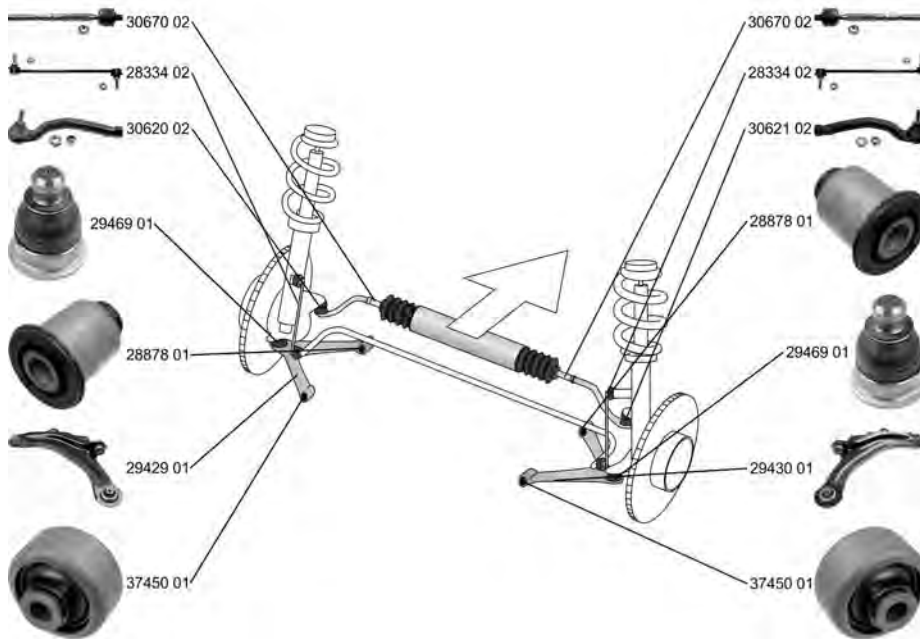

MEGANE II Grandtour (KM0/1_)

08.03 -

	Spurstangenkopf / Tie Rod End	(27)		30620 02	
	Innengewinde [mm] / Inner Thread [mm]: M14x1,5 Gewindemaß / Thread Size: M10x1,25 mit Zubehör / with accessories	(75) (62) (220)		77 01 474 795	
	1.4	08.03 -			
	1.6 16V Hi-Flex	02.08 -			
	1.6 16V, 82 kW	01.06 -			
	1.6	08.03 -			
	2.0, 99 kW	08.03 -			
	1.5 dCi, 60 kW	08.03 -			
	1.5 dCi, 63 kW	05.05 -			
	1.5 dCi, 74 kW	02.04 -			
	1.5 dCi (KM13)	01.07 -			
	1.5 dCi (KM16, KM1E)	05.05 -			
	1.9 dCi, 66 kW	04.04 - 12.05			
	1.9 dCi, 68 kW	03.04 -			
	1.9 dCi, 81 kW	05.05 -			
	1.9 dCi, 88 kW	08.03 -			
	1.9 dCi, 96 kW	05.05 -			
	2.0 dCi	09.05 -			