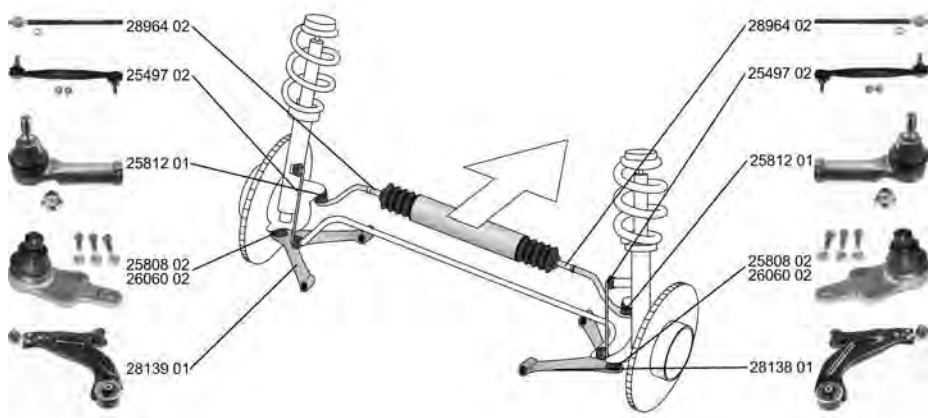

FORD

MONDEO III Schrägheck/Hatchback, 11.00 - 08.07
Stufenheck/Saloon(B5Y,B4Y)

	Stange/Strebe, Stabilisator / Rod/Strut, stabiliser Pendelstange / Suspension Rod mit Zubehör / with accessories ALL TYPES	(30) (97) (220)		25497 02 1219697 1S71-3B438-BA
	Lenker, Radaufhängung / Track Control Arm Schräglenker / Semi-trailing Arm ALL TYPES	(14) (103)		36682 01 1117859 1S71-5K743-AB
	Lenker, Radaufhängung / Track Control Arm Schräglenker / Semi-trailing Arm ALL TYPES	(14) (103)		36683 01 1117857 1S71-5K652-AB
	Stange/Strebe, Stabilisator / Rod/Strut, stabiliser Pendelstange / Suspension Rod ALL TYPES	(30) (97)		25810 02 1127648 1S71-5C486-AD
	Stange/Strebe, Radaufhängung Rod/Strut, wheel suspension Zugstange / Pull Rod ALL TYPES	(29) (109)		36709 01 1206474 1S71-5K898-AG

MONDEO III Turnier/Estate (BWY) 11.00 - 08.07

	Spurstangenkopf / Tie Rod End ALL TYPES	(27)		25812 01 1138313 1S7J-3290-AB
	Axialgelenk, Spurstange / Tie Rod Axle Joint Gewindemaß 1 / Thread Measurement 1: M14x1,5 Gewindemaß 2 / Thread Measurement 2: M16x1,5 ALL TYPES	(5) (63) (64)		28964 02 1S7C-3280-BB 4111327