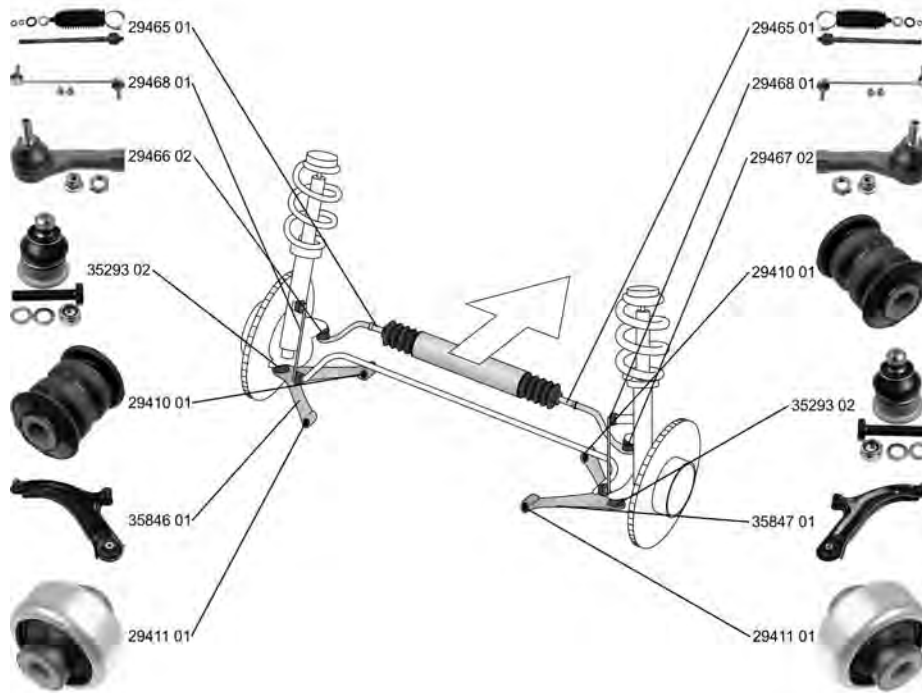

NISSAN

MICRA C+C (K12)

08.05 -

	Spurstangenkopf / Tie Rod End mit Innengewinde / with internal thread Gewindemaß / Thread Size: M14x1,5 Gewindemaß / Thread Size: M10x1,25 Konusmaß [mm] / Cone Size [mm]: 14,8 Konussteigung / Cone Pitch: 1:5 ALL TYPES	(27) (213) (62) (62) (76) (77) ->08.2007	29466 02 48640-AX602
	Spurstangenkopf / Tie Rod End mit Innengewinde / with internal thread Gewindemaß / Thread Size: M14x1,5 Gewindemaß / Thread Size: M10x1,25 Konusmaß [mm] / Cone Size [mm]: 14,8 Konussteigung / Cone Pitch: 1:5 ALL TYPES	(27) (213) (62) (62) (76) (77) ->08.2007	29467 02 48520-AX602
	Axialgelenk, Spurstange / Tie Rod Axle Joint Gewindemaß 1 / Thread Measurement 1: M14x1,5 Gewindemaß 2 / Thread Measurement 2: M14x1,5 mit Zubehör / with accessories ALL TYPES	(5) (63) (64) (220) ->08.2007	29465 01
	Faltenbalg, Lenkung / Bellow, steering Innendurchmesser 1 [mm] / Inner Diameter 1 [mm]: 13,5 Innendurchmesser 2 [mm] / Inner Diameter 2 [mm]: 44,5 1.4 16V 08.05 - 1.6 160 SR 08.05 -	(7) (71) (72) ->08.2007	33617 01 48203-AX600
	Lenker, Radaufhängung / Track Control Arm Querlenker / Control Arm ALL TYPES	(14) (98)	35846 01 54501-AX600
	Lenker, Radaufhängung / Track Control Arm Querlenker / Control Arm ALL TYPES	(14) (98)	35847 01 54500-AX600