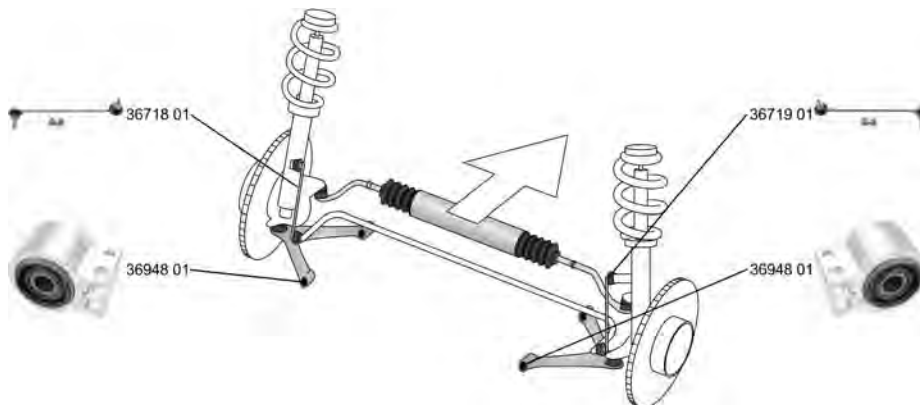

Faltenbalg, Lenkung / Bellow, steering	(7) (71) (72)	↔	35840 01	13354440 16 09 182	
	Innendurchmesser 1 [mm] / Inner Diameter 1 [mm]: 54 Innendurchmesser 2 [mm] / Inner Diameter 2 [mm]: 16 ALL TYPES			für Fahrzeuge mit elektrischer Servolenkung / for vehicles with electric power steering (146)