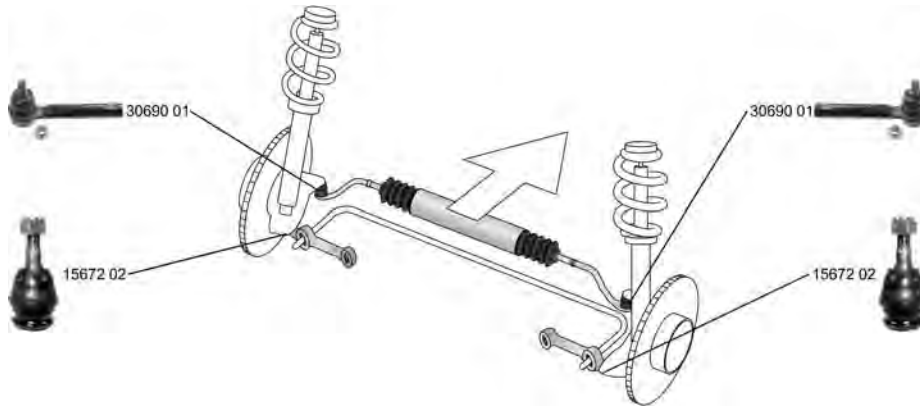

SUBARU

**IMPREZA Station Wagon/Estate
(GF)**

08.92 - 12.00

	Spurstangenkopf / Tie Rod End Innengewinde [mm] / Inner Thread [mm]: M14x1,5 Gewindemaß / Thread Size: M12x1,5	(27) (75) (62)	↔	30690 01 34141-AA-041
	1.6 i AWD, 66 kW	08.92 - 12.00		12.1993->
	1.8 i AWD	08.92 - 12.00		
	1.6 i	06.98 - 12.00		
	1.6 i AWD, 70 kW	06.98 - 12.00		
	2.0 i AWD	12.95 - 12.00		
	2.0 i 16V AWD	06.98 - 12.00		
2.0 i Turbo AWD	03.94 - 12.00			
2.0 Turbo GT AWD	06.98 - 12.00			
1.6	01.93 - 08.98		für Fahrzeuge mit ABS / for vehicles with ABS (124)	
1.8 i	11.95 - 06.96			
	Faltenbalg, Lenkung / Bellow, steering Innendurchmesser 1 [mm] / Inner Diameter 1 [mm]: 9 Innendurchmesser 2 [mm] / Inner Diameter 2 [mm]: 44	(7) (71) (72)	↔	30155 01 31232-GA082
	1.6	01.93 - 08.98		
1.8 i	11.95 - 06.96			
	Faltenbalg, Lenkung / Bellow, steering Innendurchmesser 1 [mm] / Inner Diameter 1 [mm]: 12 Innendurchmesser 2 [mm] / Inner Diameter 2 [mm]: 37	(7) (71) (72)	↔	30193 01 31232-GA040
	1.6 i	06.98 - 12.00		
	1.6 i AWD, 66 kW	08.92 - 12.00		
	1.8 i AWD	08.92 - 12.00		
	2.0 i AWD	12.95 - 12.00		
	2.0 i 16V AWD	06.98 - 12.00		
	2.0 i Turbo AWD	03.94 - 12.00		
2.0 Turbo GT AWD	06.98 - 12.00			
	Trag-/Führungsgelenk / Ball Joint Konusmaß [mm] / Cone Size [mm]: 15,7	(31) (76)	↕ ↔	15672 02 21067-GA050
	1.6	01.93 - 08.98		
	1.6 i	06.98 - 12.00		
	1.6 i AWD	08.92 - 12.00		
	1.6 i AWD, 70 kW	06.98 - 12.00		
	1.8 i	11.95 - 06.96		
	1.8 i AWD	08.92 - 12.00		
	2.0 i AWD	12.95 - 12.00		
	2.0 i 16V AWD	06.98 - 12.00		
	2.0 i Turbo AWD	03.94 - 12.00		
	2.0 Turbo GT AWD	06.98 - 12.00