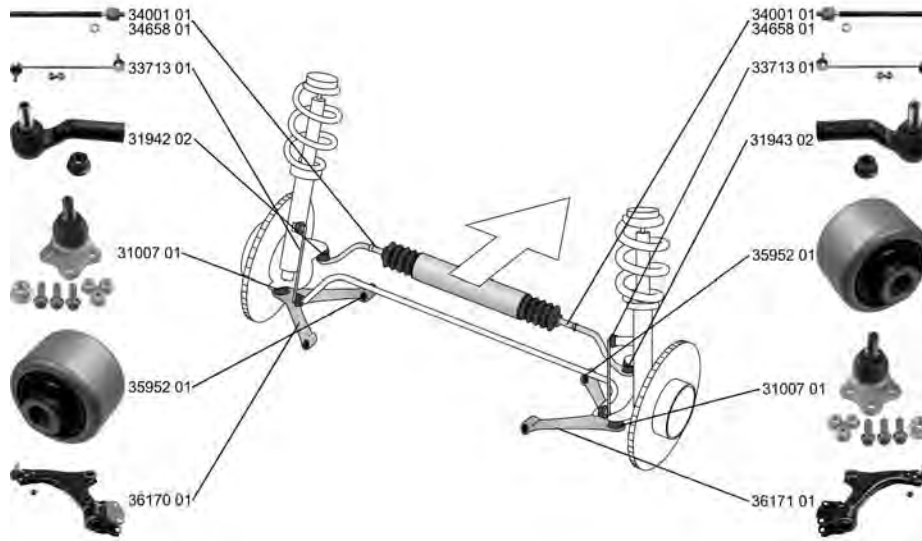

VOLVO

S80 II (AS)

03.06 -

	Spurstangenkopf / Tie Rod End mit Rechtsgewinde / with right-hand thread Innengewinde [mm] / Inner Thread [mm]: M18x1,5 Aussengewinde [mm] / Outer Thread [mm]: M14x2,0 Konusmaß [mm] / Cone Size [mm]: 20	(27) (217) (75) (40) (76)		31942 02 31 302 344
	Spurstangenkopf / Tie Rod End mit Rechtsgewinde / with right-hand thread Innengewinde [mm] / Inner Thread [mm]: M18x1,5 Aussengewinde [mm] / Outer Thread [mm]: M14x2,0 Konusmaß [mm] / Cone Size [mm]: 20	(27) (217) (75) (40) (76)		31943 02 31 302 345
	Axialgelenk, Spurstange / Tie Rod Axle Joint Gewindemaß 1 / Thread Measurement 1: M16x1,5 Gewindemaß 2 / Thread Measurement 2: M18x1,5	(5) (63) (64)		34001 01 31 280 658
	Axialgelenk, Spurstange / Tie Rod Axle Joint Gewindemaß 1 / Thread Measurement 1: M16x1,5 Gewindemaß 2 / Thread Measurement 2: M18x1,5	(5) (63) (64)	für Fahrzeuge mit hydraulischer Servolenkung / for vehicles with hydraulic power steering (151)	34658 01 30 776 255 30 776 425
	Faltenbalg, Lenkung / Bellow, steering Innendurchmesser 1 [mm] / Inner Diameter 1 [mm]: 16 Innendurchmesser 2 [mm] / Inner Diameter 2 [mm]: 52	(7) (71) (72)	für Fahrzeuge mit hydraulischer Servolenkung / for vehicles with hydraulic power steering (151) nicht für Fahrzeuge mit geschwindigkeitsabhängiger Servolenkung / not for vehicles with speed-dependent power steering (224)	34336 01 30 776 251