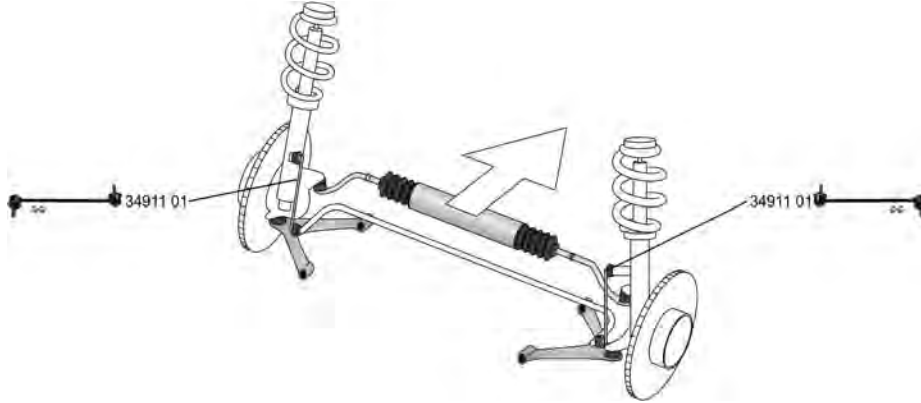

MITSUBISHI

OUTLANDER III Van (GF_W, GG_W)

04.13 -

	Faltenbalg, Lenkung / Bellow, steering	(7) (71) (72)	↔	37628 01	4410-A328
	Innendurchmesser 1 [mm] / Inner Diameter 1 [mm]: 14 Innendurchmesser 2 [mm] / Inner Diameter 2 [mm]: 51 ALL TYPES				
	Stange/Strebe, Stabilisator / Rod/Strut, stabiliser	(30) (97) (40)	↔	34911 01	MN 101368
	Pendelstange / Suspension Rod Aussengewinde [mm] / Outer Thread [mm]: M10x1,25 ALL TYPES				

PAJERO III (V7_W, V6_W)

04.00 - 01.07

	Axialgelenk, Spurstange / Tie Rod Axle Joint	(5) (39) (40)	↔	34515 01	MR 510267
	Aussengewinde 1 [mm] / Outer Thread 1 [mm]: M16x1,5 getriebes. Aussengewinde [mm] / Outer Thread [mm]: M16x1,5 3.2 Di-D, 118 kW 04.00 - 12.06				
	Faltenbalg, Lenkung / Bellow, steering	(7) (71) (72)	↻	30204 01	MR 510272
	Innendurchmesser 1 [mm] / Inner Diameter 1 [mm]: 17 Innendurchmesser 2 [mm] / Inner Diameter 2 [mm]: 51 3.2 Di-D, 118 kW 04.00 - 12.06				
	Faltenbalg, Lenkung / Bellow, steering	(7) (71) (72)	↻	30222 01	MR 510271
	Innendurchmesser 1 [mm] / Inner Diameter 1 [mm]: 17 Innendurchmesser 2 [mm] / Inner Diameter 2 [mm]: 50 3.2 Di-D, 118 kW 04.00 - 12.06				

PAJERO III / MONTERO III (V60)

04.00 - 12.06

	Axialgelenk, Spurstange / Tie Rod Axle Joint	(5) (39) (40)	↔	34515 01	MR 510267
	Aussengewinde 1 [mm] / Outer Thread 1 [mm]: M16x1,5 getriebes. Aussengewinde [mm] / Outer Thread [mm]: M16x1,5 3.5 V6 GDI (V65W, V75W) 04.00 - 12.06 2.5 TDi (V64W, V74W), 73 kW 04.00 - 12.06 2.5 TDi (V64W, V74W), 85 kW 09.01 - 12.06 3.2 Di-D (V68W, V78W), 118 kW 10.01 - 12.06 3.2 Di-D (V68W, V78W), 121 kW 04.00 - 12.06				
	Faltenbalg, Lenkung / Bellow, steering	(7) (71) (72)	↻	30204 01	MR 510272
	Innendurchmesser 1 [mm] / Inner Diameter 1 [mm]: 17 Innendurchmesser 2 [mm] / Inner Diameter 2 [mm]: 51 3.0 (V73W) 10.01 - 12.06 3.5 V6 GDI (V65W, V75W) 04.00 - 12.06 2.5 TDi (V64W, V74W), 73 kW 04.00 - 12.06 2.5 TDi (V64W, V74W), 85 kW 09.01 - 12.06 3.2 Di-D (V68W, V78W), 118 kW 10.01 - 12.06 3.2 Di-D (V68W, V78W), 121 kW 04.00 - 12.06