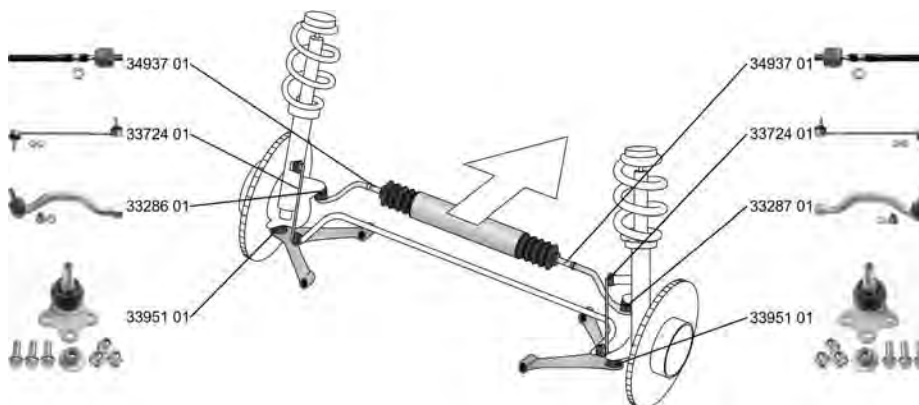

RENAULT

LAGUNA Coupe (DT0/1) 09.08 -

	Spurstangenkopf / Tie Rod End Innengewinde [mm] / Inner Thread [mm]: M14x1,5 Aussengewinde [mm] / Outer Thread [mm]: M12x1,25 Konusmaß [mm] / Cone Size [mm]: 19 ALL TYPES	(27) (75) (40) (76)		33286 01 48 52 000 01R
	Spurstangenkopf / Tie Rod End Innengewinde [mm] / Inner Thread [mm]: M14X1,5 Aussengewinde [mm] / Outer Thread [mm]: M12X1,25 Konusmaß [mm] / Cone Size [mm]: 19 ALL TYPES	(27) (75) (40) (76)		33287 01 48 52 000 02R
	Axialgelenk, Spurstange / Tie Rod Axle Joint Gewindemaß / Thread Size: M14x1,5 ALL TYPES	(5) (62)		34937 01 48 52 100 01R
	Faltenbalg, Lenkung / Bellow, steering Durchmesser 1 [mm] / Diameter 1 [mm]: 60,5 Durchmesser 2 [mm] / Diameter 2 [mm]: 14 ALL TYPES	(7) (49) (51)		35362 01 48 20 300 01R
	Trag-/Führungsgelenk / Ball Joint Konusmaß [mm] / Cone Size [mm]: 23 Aussengewinde [mm] / Outer Thread [mm]: M12x1,25 ALL TYPES	(31) (76) (40)		33951 01 40 16 000 04R
	Stange/Strebe, Stabilisator / Rod/Strut, stabiliser Gewindemaß / Thread Size: M10x1,5 Pendelstange / Suspension Rod ALL TYPES	(30) (62) (97)		33724 01 54 61 800 01R

LOGAN (LS_) 09.04 -

	Stabilisatorlager / Stabiliser Mounting Innendurchmesser [mm] / Inner Diameter [mm]: 23 1.4 09.04 - 1.6, 64 kW 09.04 - 1.6, 77 kW 04.07 - 1.5 dCi, 50 kW 04.07 - 1.5 dCi, 63 kW 02.08 -	(28) (73)		34571 01 60 01 547 140

LOGAN Kombi/Estate (KS_) 04.07 -

	Stabilisatorlager / Stabiliser Mounting Innendurchmesser [mm] / Inner Diameter [mm]: 23 ALL TYPES ausser/except for : 1.5 dCi, 48 kW 06.11 - 1.5 dCi, 66 kW 06.11 -	(28) (73)		34571 01 60 01 547 140