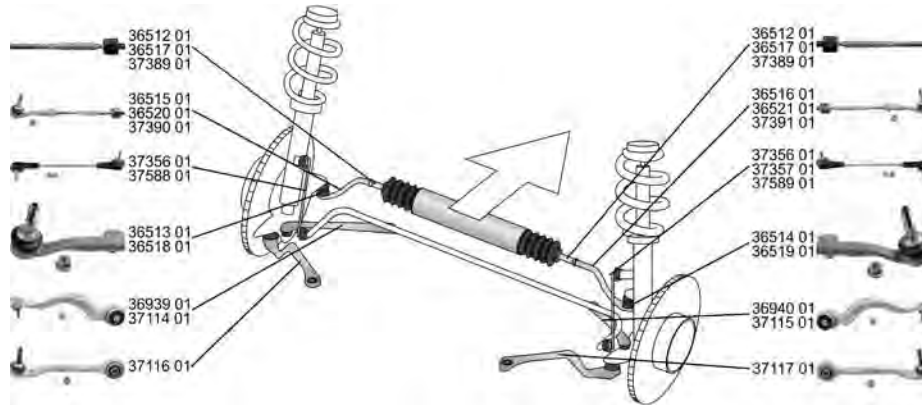

BMW

4 Cabriolet/Convertible (F33, F83) 10.13 -

	Spurstange / Rod Assembly		(26)		36515 01 32 10 6 792 029	
	428 i xDrive 435 i xDrive, 225 kW 435 i xDrive, 250 kW 435 d xDrive	01.14 - 07.14 - 07.14 - 07.14 -			36512 01 6 792 029 36517 01 ▲36513 01	
	Spurstange / Rod Assembly		(26)		36516 01 32 10 6 792 030	
	428 i xDrive 435 i xDrive, 225 kW 435 i xDrive, 250 kW 435 d xDrive	01.14 - 07.14 - 07.14 - 07.14 -			36512 01 6 792 030 ▲36514 01	
	Spurstange / Rod Assembly		(26)		36520 01 32 10 6 799 960	
	420 i 428 i 435 i 435 i, 250 kW 420 d 425 d 430 d, 190 kW 430 d, 210 kW	07.14 - 10.13 - 10.13 - 10.13 - 10.13 - 07.14 - 07.14 - 10.13 -			36517 01 6 799 960 ▲36518 01	
	Spurstange / Rod Assembly		(26)		36521 01 32 10 6 799 965	
	420 i 428 i 435 i 435 i, 250 kW 420 d 425 d 430 d, 190 kW 430 d, 210 kW	07.14 - 10.13 - 10.13 - 10.13 - 10.13 - 07.14 - 07.14 - 10.13 -			36517 01 6 799 965 ▲36519 01	
	Spurstange / Rod Assembly		(26)		37390 01 32 10 7 849 389	
	Gewindemaß 2 / Thread Measurement 2: M14x1,5 M4	07.14 -	(64)		▲36518 01 7 849 389	
	Spurstange / Rod Assembly		(26)		37391 01 32 10 7 849 390	
	Gewindemaß 2 / Thread Measurement 2: M14x1,5 M4	07.14 -	(64)		▲36519 01 7 849 390