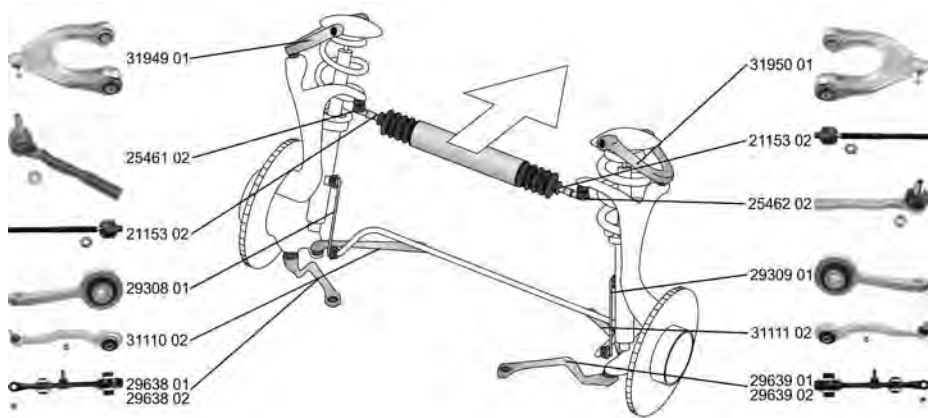

MERCEDES-BENZ

CLS Shooting Brake (X218) 10.12 -

	Stange/Strebe, Stabilisator / Rod/Strut, stabiliser Pendelstange / Suspension Rod	(30) (97)		36713 01 212 320 11 89
	CLS 350 (218.959) 10.12 - CLS 400 (218.961) 07.14 - CLS 400 (218.965) 05.14 - CLS 500 (218.973) 10.12 - CLS 63 AMG (218.974), 386 kW 10.12 - CLS 63 AMG (218.974), 410 kW 05.13 - CLS 63 AMG (218.975) 02.13 - CLS 220 BlueTEC (218.901), 120 kW 05.14 - CLS 220 BlueTEC (218.901), 125 kW 05.14 - CLS 220 BlueTEC (218.901), 130 kW 05.14 - CLS 250 CDI / BlueTEC (218.903, 218.904) 10.12 - CLS 350 BlueTEC (218.926) 05.14 - CLS 350 CDI (218.923) 10.12 -			
	Stange/Strebe, Stabilisator / Rod/Strut, stabiliser Pendelstange / Suspension Rod	(30) (97)		36714 01 212 320 12 89
	CLS 350 (218.959) 10.12 - CLS 400 (218.961) 07.14 - CLS 400 (218.965) 05.14 - CLS 500 (218.973) 10.12 - CLS 63 AMG (218.974), 386 kW 10.12 - CLS 63 AMG (218.974), 410 kW 05.13 - CLS 63 AMG (218.975) 02.13 - CLS 220 BlueTEC (218.901), 120 kW 05.14 - CLS 220 BlueTEC (218.901), 125 kW 05.14 - CLS 220 BlueTEC (218.901), 130 kW 05.14 - CLS 250 CDI / BlueTEC (218.903, 218.904) 10.12 - CLS 350 BlueTEC (218.926) 05.14 - CLS 350 CDI (218.923) 10.12 -			
	Lagerung, Lenker / Control Arm-/Trailing Arm Bush ALL TYPES	(9)	 	33268 01 204 352 10 65

CLS (C219) 10.04 - 02.11

	Spurstangenkopf / Tie Rod End mit Zubehör / with accessories	(27) (220)	 	25461 02 211 330 27 03 A 211 330 27 03
	ALL TYPES			
	Spurstangenkopf / Tie Rod End mit Zubehör / with accessories	(27) (220)	 	25462 02 211 330 28 03 A 211 330 28 03
	ALL TYPES