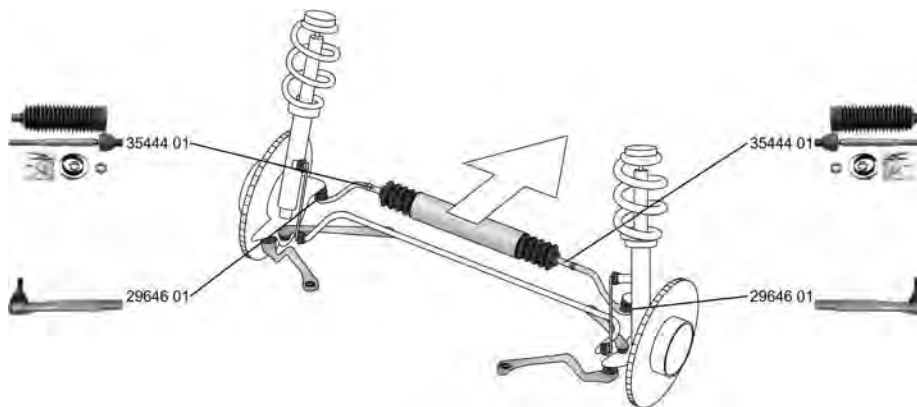

PORSCHE

CAYENNE 06.10 -

	Achsträgerlager / Mounting, axle bracket	(4)		36661 01 955 341 133 01	
	3.0 S	04.11 -			
	3.0 S E-Hybrid, 245 kW	06.10 -			
	3.6	06.10 -			
	4.8 S	06.10 -			
	4.8 GTS	06.12 -			
	4.8 Turbo, 368 kW	06.10 -			
	4.8 Turbo, 397 kW	06.10 -			
	4.8 Turbo S	10.12 -			
	3.0 Diesel, 155 kW	06.10 -			
3.0 Diesel, 176 kW	06.10 -				
3.0 Diesel, 180 kW	06.11 -				
4.2 S Diesel, 281 kW	10.12 -				

	Stange/Strebe, Stabilisator / Rod/Strut, stabiliser	(30)		26050 02 955 333 069 11
	Pendelstange / Suspension Rod mit Zubehör / with accessories	(97)		
	3.0 S E-Hybrid, 245 kW	06.10 -	für Fahrzeuge ohne aktive Stabilisatorregelung / for vehicles without active stabiliser control (170)	
	3.6	06.10 -		
	4.8 S	06.10 -		
	4.8 Turbo, 368 kW	06.10 -		
	4.8 Turbo, 397 kW	06.10 -		
3.0 Diesel, 176 kW	06.10 -			
3.0 Diesel, 180 kW	06.11 -			

	Stange/Strebe, Stabilisator / Rod/Strut, stabiliser	(30)		26051 02 955 333 070 11
	Pendelstange / Suspension Rod mit Zubehör / with accessories	(97)		
	3.0 S E-Hybrid, 245 kW	06.10 -	für Fahrzeuge ohne aktive Stabilisatorregelung / for vehicles without active stabiliser control (170)	
	3.6	06.10 -		
	4.8 S	06.10 -		
	4.8 Turbo, 368 kW	06.10 -		
	4.8 Turbo, 397 kW	06.10 -		
3.0 Diesel, 176 kW	06.10 -			
3.0 Diesel, 180 kW	06.11 -			

CAYMAN (987) 11.05 -

	Spurstangenkopf / Tie Rod End	(27)		29646 01 996 347 131 04
	2.7, 180 kW	07.06 - 12.09		
	S 3.4, 217 kW	11.05 - 12.09		
	S 3.4 Sport	08.08 - 12.12		

	Axialgelenk, Spurstange / Tie Rod Axle Joint	(5)		35444 01 997 347 322 01
	2.7, 180 kW	07.06 - 12.09		
	2.9	02.09 -		
	S 3.4, 217 kW	11.05 - 12.09		
	S 3.4 Sport	08.08 - 12.12		
	S 3.4, 235 kW	02.09 -		

	Faltenbalg, Lenkung / Bellow, steering	(7)		35764 01 997 347 191 00
	Innendurchmesser 1 [mm] / Inner Diameter 1 [mm]: 14,5	(71)		
	Innendurchmesser 2 [mm] / Inner Diameter 2 [mm]: 51	(72)		
	ALL TYPES ausser/except for :			
	2.7, 205 kW	09.12 - 12.13		
S 3.4, 242 kW	09.12 - 12.13			
S 3.4, 242 kW	09.12 - 12.13