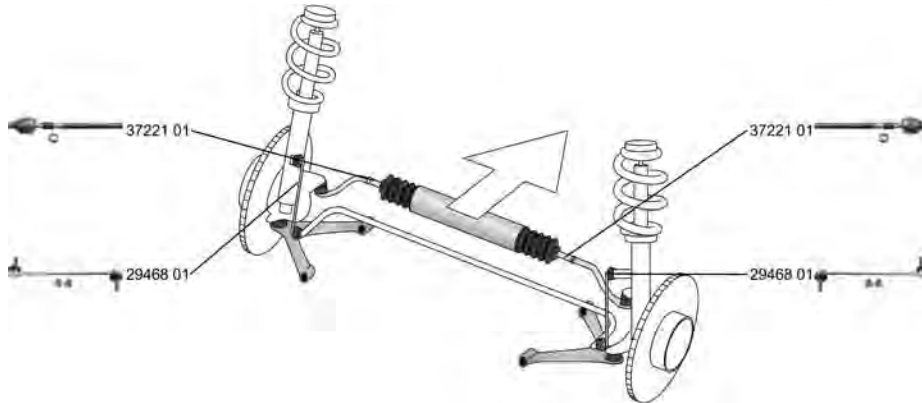

RENAULT

CLIO Grandtour IV

01.13 -

	Axialgelenk, Spurstange / Tie Rod Axle Joint Gewindemaß 1 / Thread Measurement 1: M16x1.5 Gewindemaß 2 / Thread Measurement 2: M14x1.5 ALL TYPES	(5) (63) (64)	37221 01 48 52 110 71R
	Stange/Strebe, Stabilisator / Rod/Strut, stabiliser Gewindemaß / Thread Size: M10x1,25 Koppelstange / Coupling Rod mit Zubehör / with accessories ALL TYPES	(30) (62) (78) (220)	29468 01 82 01 079 463

SPACE III (JE0_)

11.96 - 10.02