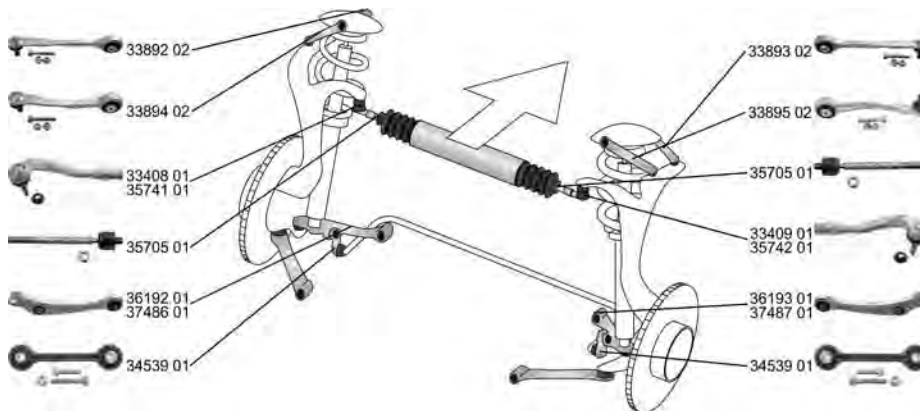

A4 Avant (8K5, B8) 11.07 -

	Spurstangenkopf / Tie Rod End Konusmaß [mm] / Cone Size [mm]: 18 Gewindemaß 1 / Thread Measurement 1: M16x1,5 Gewindemaß 2 / Thread Measurement 2: M12x1,5	(27) (76) (63) (64)	33408 01 8K0 422 817 B
<table border="0"> <tr><td>1.8 TFSI, 88 kW</td><td>04.08 -</td></tr> <tr><td>1.8 TFSI, 118 kW</td><td>11.07 -</td></tr> <tr><td>1.8 TFSI quattro, 118 kW</td><td>09.08 -</td></tr> <tr><td>1.8 TFSI</td><td>11.11 -</td></tr> <tr><td>1.8 TFSI quattro, 125 kW</td><td>11.11 -</td></tr> <tr><td>2.0 TFSI, 132 kW</td><td>06.08 -</td></tr> <tr><td>2.0 TFSI flexible fuel</td><td>11.09 -</td></tr> <tr><td>2.0 TFSI flexible fuel quattro</td><td>11.09 -</td></tr> <tr><td>2.0 TFSI, 155 kW</td><td>06.08 -</td></tr> <tr><td>2.0 TFSI quattro, 155 kW</td><td>06.08 -</td></tr> <tr><td>3.0 TFSI quattro</td><td>02.12 -</td></tr> <tr><td>3.2 FSI</td><td>09.08 -</td></tr> <tr><td>3.2 FSI quattro</td><td>04.08 -</td></tr> <tr><td>S4 quattro</td><td>11.08 -</td></tr> <tr><td>2.0 TDI, 88 kW</td><td>06.08 -</td></tr> <tr><td>2.0 TDI, 100 kW</td><td>04.08 -</td></tr> <tr><td>2.0 TDI, 105 kW</td><td>04.08 -</td></tr> <tr><td>2.0 TDI quattro, 105 kW</td><td>04.08 -</td></tr> <tr><td>2.0 TDI, 120 kW</td><td>08.08 -</td></tr> <tr><td>2.0 TDI, 125 kW</td><td>04.08 -</td></tr> <tr><td>2.0 TDI quattro, 125 kW</td><td>08.08 -</td></tr> <tr><td>2.0 TDI, 130 kW</td><td>11.11 -</td></tr> <tr><td>2.0 TDI quattro, 130 kW</td><td>11.11 -</td></tr> <tr><td>2.7 TDI, 120 kW</td><td>06.08 -</td></tr> <tr><td>2.7 TDI, 140 kW</td><td>04.08 -</td></tr> <tr><td>3.0 TDI</td><td>11.11 -</td></tr> <tr><td>3.0 TDI quattro, 155 kW</td><td>06.08 -</td></tr> <tr><td>3.0 TDI quattro, 176 kW</td><td>04.08 -</td></tr> <tr><td>3.0 TDI quattro, 180 kW</td><td>11.11 -</td></tr> </table>		 ->Chass. 8K-CA200 000