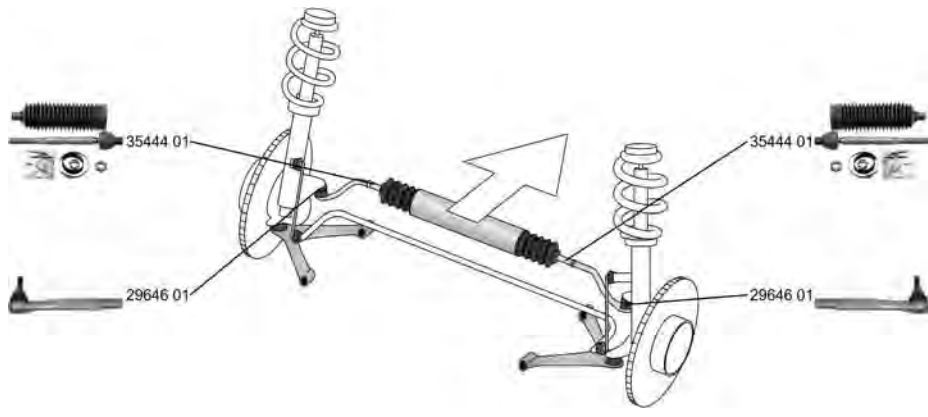

PORSCHE

911 (997) 07.04 - 12.12

	Stange/Strebe, Stabilisator / Rod/Strut, stabiliser	(30) (97) (220)		27740 02 997 333 070 04
	Pendelstange / Suspension Rod mit Zubehör / with accessories			
	3.6 Carrera, 239 kW	07.04 - 12.08		
	3.8 Carrera S, 261 kW	07.04 - 12.08		

911 Cabriolet/Convertible (997) 04.05 - 12.12

	Spurstangenkopf / Tie Rod End	(27)		29646 01 996 347 131 04
	3.6 Carrera, 239 kW 3.8 Carrera S, 261 kW	04.05 - 12.08 04.05 - 12.08		
	Axialgelenk, Spurstange / Tie Rod Axle Joint	(5)		35444 01 997 347 322 01
	3.6 Carrera, 239 kW	04.05 - 12.08		
	3.6 Carrera 4, 239 kW	04.05 - 12.08		
	3.6 Carrera, 254 kW	06.08 - 12.11		
	3.6 Carrera 4, 254 kW	06.08 - 12.12		
	3.6 Turbo	09.07 - 12.09		
	3.8 Carrera S, 261 kW	04.05 - 12.08		
	3.8 Carrera 4S, 261 kW	04.05 - 12.08		
	3.8 Carrera S, 280 kW	08.05 - 12.08		
	3.8 Carrera 4S, 280 kW	08.05 - 12.08		
	3.8 Carrera S, 283 kW	06.08 - 12.11		
	3.8 Carrera 4S, 283 kW	06.08 - 12.12		
	3.8 Carrera GTS	06.09 - 12.11		
3.8 Carrera 4 GTS	06.09 - 12.12			
3.8 Turbo	09.09 - 12.12			
	Faltenbalg, Lenkung / Bellow, steering	(7) (71) (72)		35764 01 997 347 191 00
	Innendurchmesser 1 [mm] / Inner Diameter 1 [mm]: 14,5 Innendurchmesser 2 [mm] / Inner Diameter 2 [mm]: 51			
	3.6 Carrera, 239 kW	04.05 - 12.08		
	3.6 Carrera 4, 239 kW	04.05 - 12.08		
	3.6 Carrera, 254 kW	06.08 - 12.11		
	3.6 Carrera 4, 254 kW	06.08 - 12.12		
	3.6 Turbo	09.07 - 12.09		
	3.8 Carrera S, 261 kW	04.05 - 12.08		
	3.8 Carrera 4S, 261 kW	04.05 - 12.08		
	3.8 Carrera S, 280 kW	08.05 - 12.08		
	3.8 Carrera 4S, 280 kW	08.05 - 12.08		
	3.8 Carrera S, 283 kW	06.08 - 12.11		
	3.8 Carrera 4S, 283 kW	06.08 - 12.12		
	3.8 Carrera GTS	06.09 - 12.11		
3.8 Carrera 4 GTS	06.09 - 12.12			
3.8 Turbo	09.09 - 12.12