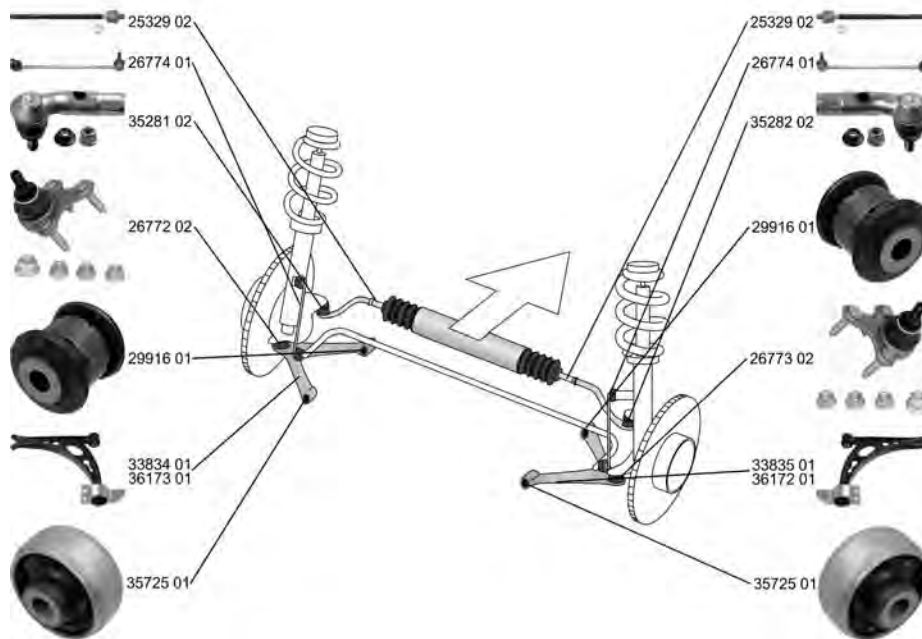

SKODA

OCTAVIA (1Z3) 02.04 -

	Stange/Strebe, Stabilisator / Rod/Strut, stabiliser Pendelstange / Suspension Rod mit Zubehör / with accessories ALL TYPES	(30) (97) (220)	26775 02 1K0 505 465 AA
	Lagerung, Spurstange / Mounting, track rod ALL TYPES	(12) (x2)	29314 01 1K0 501 541 C
	Lagerung, Spurstange / Mounting, track rod ALL TYPES	(12) (x2)	29921 01 1K0 505 543 A

OCTAVIA Combi (1Z5) 02.04 -

	Spurstangenkopf / Tie Rod End Gewindemaß 1 / Thread Measurement 1: M16x1,5 Gewindemaß 2 / Thread Measurement 2: M12x1,5 ALL TYPES	(27) (63) (64)	35281 02 1K0 423 811 K
	Spurstangenkopf / Tie Rod End Gewindemaß 1 / Thread Measurement 1: M16x1,5 Gewindemaß 2 / Thread Measurement 2: M12x1,5 ALL TYPES	(27) (63) (64)	35282 02 1K0 423 812 K
	Axialgelenk, Spurstange / Tie Rod Axle Joint mit Rechtsgewinde / with right-hand thread Gewindemaß / Thread Size: M16x1,5 ALL TYPES	(5) (217) (62)	25329 02 1K0 423 810 A