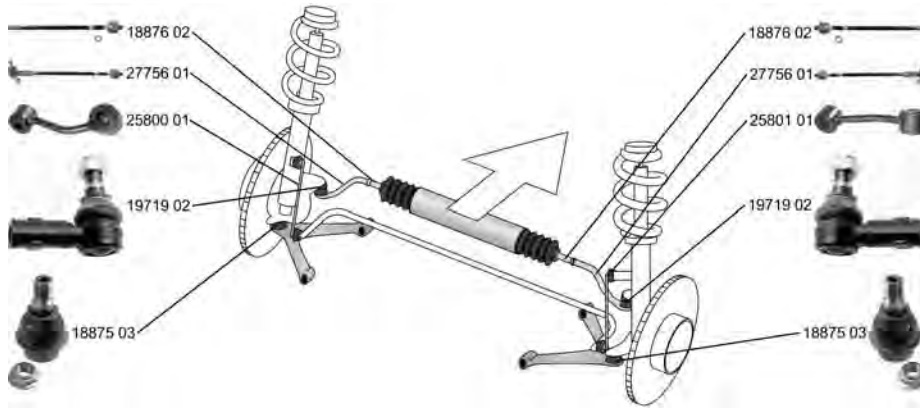

MERCEDES-BENZ

SPRINTER 2-t Pritsche, Fahrgestell /
Flatbed, Chassis (901, 902)

01.95 - 05.06

	Spurstange / Rod Assembly mit Zubehör / with accessories nicht für Felgenreife [Zoll] / not for rim size [inches]: 16 nicht für Tiefbettfelge / not for well base rim ALL TYPES	(26) (220) (225) (232)	↔	27756 01 901 460 02 05 A 901 460 02 05
	Spurstangenkopf / Tie Rod End mit Zubehör / with accessories nicht für Felgenreife [Zoll] / not for rim size [inches]: 16 ALL TYPES	(27) (220) (225)	↔	19719 02 901 460 01 48 A 901 460 01 48
	Axialgelenk, Spurstange / Tie Rod Axle Joint mit Zubehör / with accessories nicht für Felgenreife [Zoll] / not for rim size [inches]: 16 ALL TYPES	(5) (220) (225)	↔	18876 02 901 460 04 55 A 901 460 04 55
	Trag-/Führungsgelenk / Ball Joint Durchmesser 1/Durchmesser 2 [mm] / Diameter 1/ Diameter 2 [mm]: 45,2 / 62 Konusmaß [mm] / Cone Size [mm]: 26 ALL TYPES	(31) (50) (76)	↔	18875 03 901 333 12 27 A 901 333 12 27
	Lagerung, Lenker / Control Arm-/Trailing Arm Bush ALL TYPES	(9)	↔(x2)	24636 02 901 333 02 14 A 901 333 02 14
	Stange/Strebe, Stabilisator / Rod/Strut, stabiliser Koppelstange / Coupling Rod ALL TYPES	(30) (78)	↻	25800 01 901 320 02 89 A 901 320 02 89
	Stange/Strebe, Stabilisator / Rod/Strut, stabiliser Koppelstange / Coupling Rod ALL TYPES	(30) (78)	↻	25801 01 901 320 03 89 A 901 320 03 89
	Stabilisatorlager / Stabiliser Mounting Innendurchmesser [mm] / Inner Diameter [mm]: 12 214 208 D, 58 kW 208 D, 60 kW 210 D 212 D	(28) (73)	(x2) ↓	12871 01 601 321 03 50 A 601 321 03 50