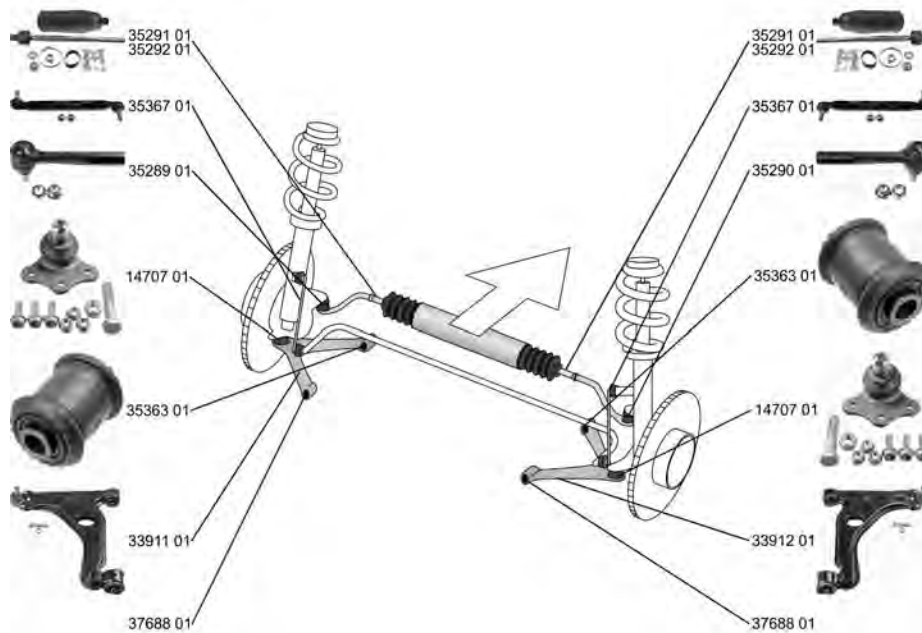

VAUXHALL

MERIVA Mk II (B)

06.10 -

	Spurstangenkopf / Tie Rod End hängend / Suspended Gewindemaß / Thread Size: M12x1,5 Gewindemaß 1 / Thread Measurement 1: M14x1,5 ALL TYPES	(27) (202) (62) (63)	↶	35289 01 16 09 013 93196780
	Spurstangenkopf / Tie Rod End hängend / Suspended Gewindemaß / Thread Size: M12x1,5 Gewindemaß 1 / Thread Measurement 1: M14x1,5 Konussteigung / Cone Pitch: 1:6 ALL TYPES	(27) (202) (62) (63) (77)	↷	35290 01 16 09 012 93196779
	Reparatursatz, Axialgelenk Spurstange Repair Kit, tie rod axle joint für Fahrzeuge ohne Lenkwinkelbegrenzung / for vehicles without steer angle limit nicht für PR-Nummer / not for PR number: POC NR1 Aussengewinde [mm] / Outer Thread [mm]: M14x1,5 Gewindemaß / Thread Size: M18x1,5 ALL TYPES	(20) (162) (230) (40) (62)	↔	35291 01 16 09 000 93196777
	Reparatursatz, Axialgelenk Spurstange Repair Kit, tie rod axle joint für Fahrzeuge mit Lenkwinkelbegrenzung / for vehicles with steer angle limit für PR-Nummer / for PR number: POC NR1 Aussengewinde [mm] / Outer Thread [mm]: M14x1,5 Gewindemaß / Thread Size: M18x1,5 ALL TYPES	(20) (134) (184) (40) (62)	↔	35292 01 16 09 011 93196778
	Faltenbalg, Lenkung / Bellow, steering für Lenkgetriebehersteller / for steering gear manufacturer: TRW Innendurchmesser 1 [mm] / Inner Diameter 1 [mm]: 13 Innendurchmesser 2 [mm] / Inner Diameter 2 [mm]: 53 ALL TYPES	(7) (179) (71) (72)	↔	34656 01 16 09 356 93191260