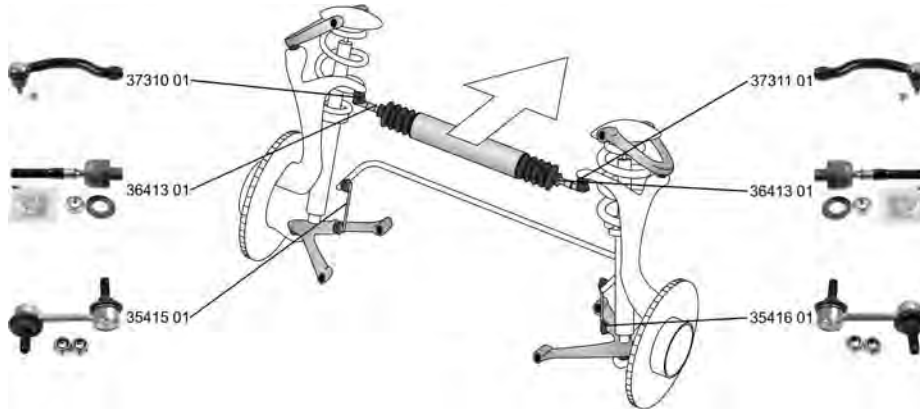

HONDA

ACCORD VIII (CU)

06.08 -

Spurstangenkopf / Tie Rod End Aussengewinde [mm] / Outer Thread [mm]: M12x1,25 Innengewinde [mm] / Inner Thread [mm]: M14x1,5	(27) (40) (75)		37310 01 53560-TA0-A01
	2.0 i, 110 kW 07.08 - 2.4 i, 133 kW 07.08 - 3.5 i 07.08 -		
Spurstangenkopf / Tie Rod End Aussengewinde [mm] / Outer Thread [mm]: M12x1,25 Innengewinde [mm] / Inner Thread [mm]: M14x1,5	(27) (40) (75)		37311 01 53540-TA0-A01
	2.0 i, 110 kW 07.08 - 2.4 i, 133 kW 07.08 - 3.5 i 07.08 -		
Axialgelenk, Spurstange / Tie Rod Axle Joint Aussengewinde 1 [mm] / Outer Thread 1 [mm]: M18x1,5 getriebes. Aussengewinde [mm] / Outer Thread [mm]: M14x1,5 ALL TYPES	(5) (39) (40)		36413 01 53610-TL1-G01
Faltenbalg, Lenkung / Bellow, steering Innendurchmesser 1 [mm] / Inner Diameter 1 [mm]: 12,5 Innendurchmesser 2 [mm] / Inner Diameter 2 [mm]: 50,5 ALL TYPES	(7) (71) (72)		37604 01 53537-TL1-G01
Stange/Strebe, Stabilisator / Rod/Strut, stabiliser Pendelstange / Suspension Rod Aussengewinde [mm] / Outer Thread [mm]: M10x1,25 ALL TYPES	(30) (97) (40)		35415 01 51325-TA0-A01
Stange/Strebe, Stabilisator / Rod/Strut, stabiliser Pendelstange / Suspension Rod Aussengewinde [mm] / Outer Thread [mm]: M10x1,25 ALL TYPES	(30) (97) (40)		35416 01 51320-TA0-A01