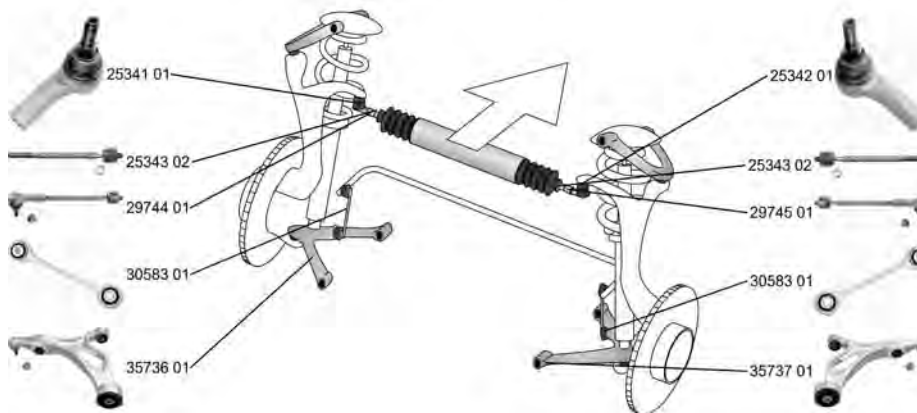

CAYENNE 06.10 -

	Spurstange / Rod Assembly	(26)		29744 01 955 347 031 22	
	3.0 S E-Hybrid, 245 kW 3.6 4.8 S 4.8 Turbo, 368 kW 4.8 Turbo, 397 kW 3.0 Diesel, 176 kW 3.0 Diesel, 180 kW	06.10 - 06.10 - 06.10 - 06.10 - 06.10 - 06.10 - 06.11 -			
	Spurstange / Rod Assembly	(26)		29745 01 955 347 032 22	
	3.0 S E-Hybrid, 245 kW 3.6 4.8 S 4.8 Turbo, 368 kW 4.8 Turbo, 397 kW 3.0 Diesel, 176 kW 3.0 Diesel, 180 kW	06.10 - 06.10 - 06.10 - 06.10 - 06.10 - 06.10 - 06.11 -			
	Spurstangenkopf / Tie Rod End Konusmaß [mm] / Cone Size [mm]: 20 Gewindemaß 1 / Thread Measurement 1: M16x1,5 Gewindemaß 2 / Thread Measurement 2: M14x1,5	(27) (76) (63) (64)		25341 01 955 347 131 22	
	3.0 S E-Hybrid, 245 kW 3.6 4.8 S 4.8 Turbo, 368 kW 4.8 Turbo, 397 kW 3.0 Diesel, 176 kW 3.0 Diesel, 180 kW	06.10 - 06.10 - 06.10 - 06.10 - 06.10 - 06.10 - 06.11 -			
	Spurstangenkopf / Tie Rod End Konusmaß [mm] / Cone Size [mm]: 20 Gewindemaß 1 / Thread Measurement 1: M16x1,5 Gewindemaß 2 / Thread Measurement 2: M14x1,5	(27) (76) (63) (64)		25342 01 955 347 132 22	
	3.0 S E-Hybrid, 245 kW 3.6 4.8 S 4.8 Turbo, 368 kW 4.8 Turbo, 397 kW 3.0 Diesel, 176 kW 3.0 Diesel, 180 kW	06.10 - 06.10 - 06.10 - 06.10 - 06.10 - 06.10 - 06.11 -			