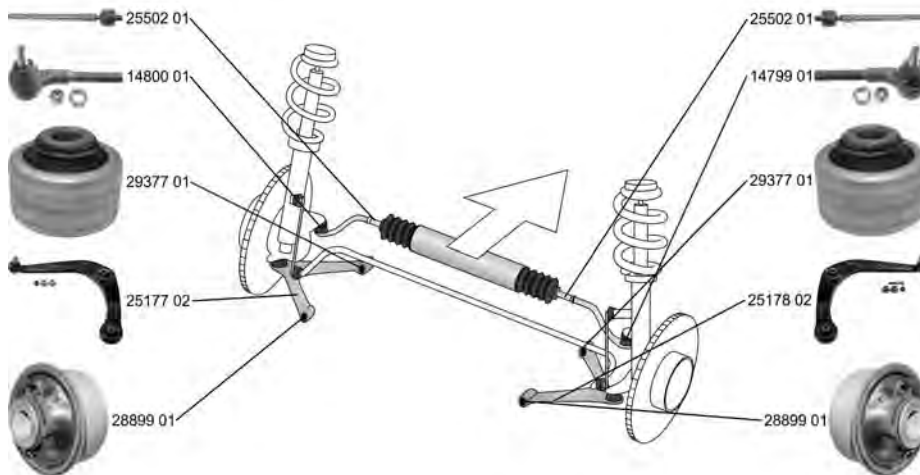

PEUGEOT

206+ (T3E) 01.09 -

Lenker, Radaufhängung / Track Control Arm Querlenker / Control Arm mit Gummilager / with rubber mounting mit Zubehör / with accessories	(14) (98) (212) (220)			25178 02 3521 S1	
					1.1 01.09 - 1.4 i 09.10 - . 1.4 i, 55 kW 01.09 - 1.4 HDi eco 70 01.09 -
Lagerung, Lenker / Control Arm-/Trailing Arm Bush für Querlenker / for control arm	(9) (186)			28899 01 3523 92	
					1.1 01.09 - 1.4 i 09.10 - . 1.4 i, 55 kW 01.09 - 1.4 HDi eco 70 01.09 -
Lagerung, Lenker / Control Arm-/Trailing Arm Bush für Querlenker / for control arm	(9) (186)			29377 01 3523 AG	
					1.1 01.09 - 1.4 i 09.10 - . 1.4 i, 55 kW 01.09 - 1.4 HDi eco 70 01.09 -
Stange/Strebe, Stabilisator / Rod/Strut, stabiliser Pendelstange / Suspension Rod mit Zubehör / with accessories	(30) (97) (220)			22651 02 5087 74	
					1.1 01.09 - 1.4 i 09.10 - . 1.4 i, 55 kW 01.09 - 1.4 HDi eco 70 01.09 -

206 Van 04.99 -

Spurstangenkopf / Tie Rod End mit Rechtsgewinde / with right-hand thread Gewindemaß / Thread Size: M14x1,5	(27) (217) (62)			14799 01 3817 41		
					ALL TYPES	 stehend / Vertical (247)
Spurstangenkopf / Tie Rod End mit Rechtsgewinde / with right-hand thread Aussengewinde [mm] / Outer Thread [mm]: M14x1,5	(27) (217) (40)			14800 01 3817 42		
					ALL TYPES	 stehend / Vertical (247)
Axialgelenk, Spurstange / Tie Rod Axle Joint ALL TYPES	(5)			25502 01 3812 C5