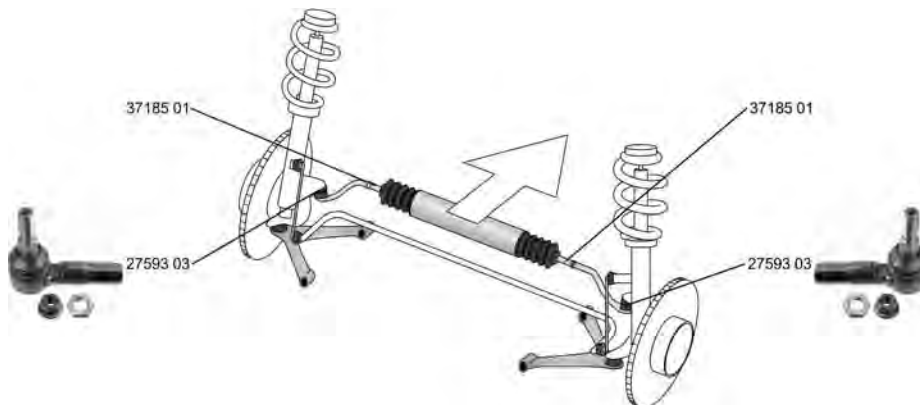

TRANSIT Bus, Kasten/Box, Pritsche, Fahrgestell/Flatbed, Chassis 05.14 -

	Spurstangenkopf / Tie Rod End Gewindemaß 1 / Thread Measurement 1: M16x1,5 Gewindemaß 2 / Thread Measurement 2: M14x2	(27) (63) (64)	27593 03 1490759 6C11-3289-AB
	ALL TYPES		
	Axialgelenk, Spurstange / Tie Rod Axle Joint	(5)	37185 01 1763991 BK21-3L519-AA
	ALL TYPES