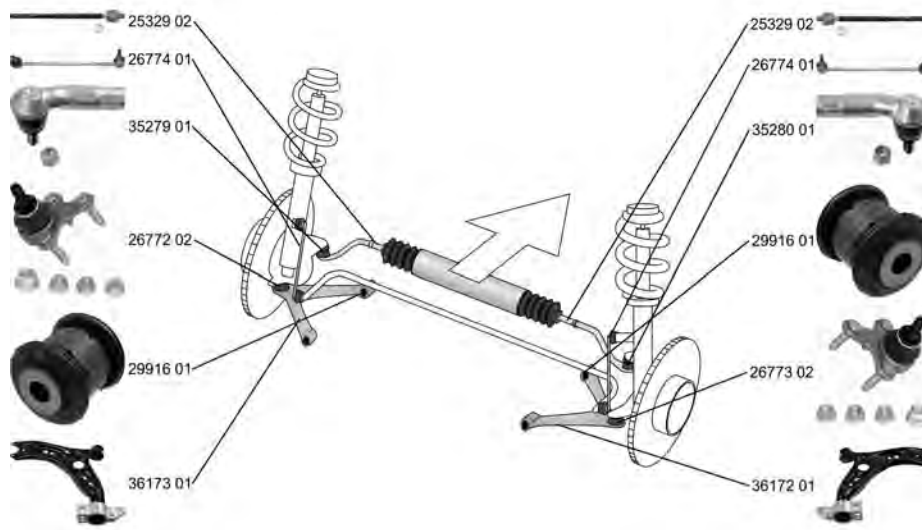

ALTEA XL (5P5, 5P8) 10.06 -

	Spurstangenkopf / Tie Rod End Gewindemaß 1 / Thread Measurement 1: M16x1,5 Gewindemaß 2 / Thread Measurement 2: M12x1,5 1.2 TSI 04.10 - 1.4 16V 10.06 - 1.4 TSI, 92 kW 11.07 - 1.6 10.06 - 1.6 Multifuel 10.06 - 1.6 LPG 09.09 - 1.8 TFSI 01.07 - 2.0 FSI 10.06 - 03.09 2.0 TFSI 4x4, 147 kW 06.07 - 05.09 2.0 TFSI 4x4, 155 kW 05.09 - 1.6 TDI, 66 kW 11.10 - 1.6 TDI, 77 kW 10.09 - 1.9 TDI, 66 kW 08.09 - 1.9 TDI, 77 kW 10.06 - 2.0 TDI, 100 kW 11.06 - 03.09 2.0 TDI, 103 kW 10.06 - 2.0 TDI 16V 10.06 - 2.0 TDI 4x4, 103 kW 06.07 - 2.0 TDI, 125 kW 06.07 - 2.0 TDI 4x4, 125 kW 06.07 -	(27) (63) (64) für Fahrzeuge mit elektrischer Servolenkung / for vehicles with electric power steering (146)	35279 01 1K0 423 811 J
	Spurstangenkopf / Tie Rod End Gewindemaß 1 / Thread Measurement 1: M16x1,5 Gewindemaß 2 / Thread Measurement 2: M12x1,5 1.2 TSI 04.10 - 1.4 16V 10.06 - 1.4 TSI, 92 kW 11.07 - 1.6 10.06 - 1.6 Multifuel 10.06 - 1.6 LPG 09.09 - 1.8 TFSI 01.07 - 2.0 FSI 10.06 - 03.09 2.0 TFSI 4x4, 147 kW 06.07 - 05.09 2.0 TFSI 4x4, 155 kW 05.09 - 1.6 TDI, 66 kW 11.10 - 1.6 TDI, 77 kW 10.09 - 1.9 TDI, 66 kW 08.09 - 1.9 TDI, 77 kW 10.06 - 2.0 TDI, 100 kW 11.06 - 03.09 2.0 TDI, 103 kW 10.06 - 2.0 TDI 16V 10.06 - 2.0 TDI 4x4, 103 kW 06.07 - 2.0 TDI, 125 kW 06.07 - 2.0 TDI 4x4, 125 kW 06.07 -	(27) (63) (64) für Fahrzeuge mit elektrischer Servolenkung / for vehicles with electric power steering (146)	35280 01 1K0 423 812 J