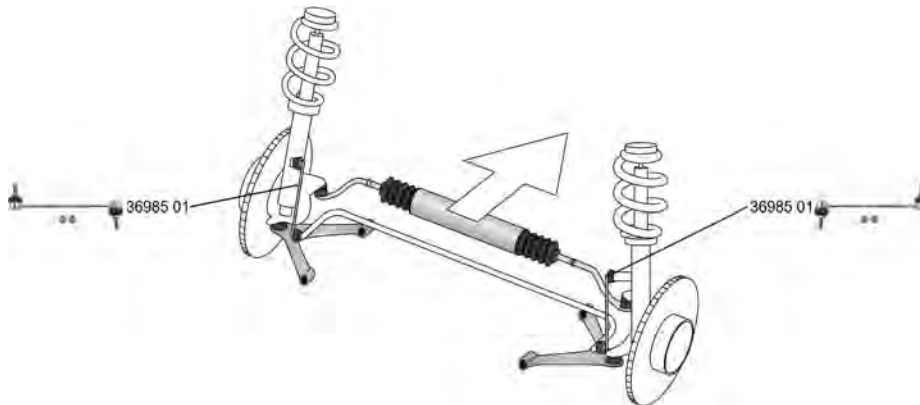

FIAT

FIORINO Kasten/Kombi/Box (225) 11.07 -

	Lenker, Radaufhängung / Track Control Arm Querlenker / Control Arm	(14) (98)	▼ ↻	33638 01 51839039 31736 01 51895366 36657 01 34344 01
	1.4, 54 kW 11.07 - 1.4 Natural Power 10.09 - 1.3 D Multijet, 55 kW 11.07 - 1.3 D Multijet 07.09 - .			
	Trag-/Führungsgelenk / Ball Joint	(31)	↔	31736 01 51783056 51783057
	1.4, 54 kW 11.07 - 1.4 Natural Power 10.09 - 1.3 D Multijet, 55 kW 11.07 - 1.3 D Multijet 07.09 - .			
	Lagerung, Lenker / Control Arm-/Trailing Arm Bush Aussendurchmesser [mm] / Outer Diameter [mm]: 73,7 Innendurchmesser [mm] / Inner Diameter [mm]: 12,4	(9) (38) (73)	↔ ↕ (x2)	34344 01 55700751
	1.4, 54 kW 11.07 - 1.4 Natural Power 10.09 - 1.3 D Multijet, 55 kW 11.07 - 1.3 D Multijet 07.09 - .			
	Lagerung, Lenker / Control Arm-/Trailing Arm Bush Aussendurchmesser [mm] / Outer Diameter [mm]: 42,3 Innendurchmesser [mm] / Inner Diameter [mm]: 19	(9) (38) (73)	↔ ↕ (x2)	36657 01 55703232
	1.4, 54 kW 11.07 - 1.4 Natural Power 10.09 - 1.3 D Multijet, 55 kW 11.07 - 1.3 D Multijet 07.09 - .			
	Stange/Strebe, Stabilisator / Rod/Strut, stabiliser Pendelstange / Suspension Rod Gewindemaß / Thread Size: M10x1,25	(30) (97) (62)	↔	33394 01 51704008
	1.4, 54 kW 11.07 - 1.4 Natural Power 10.09 - 1.3 D Multijet, 55 kW 11.07 - 1.3 D Multijet 07.09 - .			

FREEMONT (JF, JC) 08.11 -

	Stange/Strebe, Stabilisator / Rod/Strut, stabiliser Pendelstange / Suspension Rod	(30) (97)	↔	36985 01 K04766962AA
	ALL TYPES