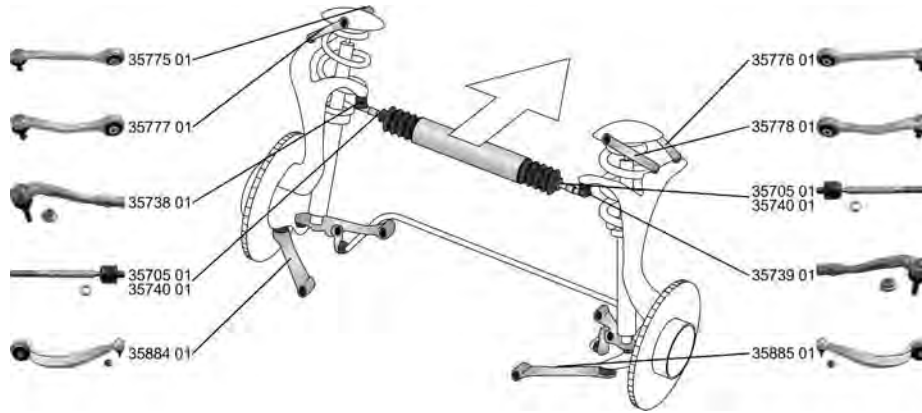

AUDI

A8 (4E_)

10.02 - 07.10

	Stange/Strebe, Stabilisator / Rod/Strut, stabiliser Pendelstange / Suspension Rod	(30) (97)	(x2)	27026 01 4E0 505 465 G	
	2.8 FSI, 154 kW	08.07 - 07.10			
	2.8 FSI, 170 kW	01.09 - 07.10			
	3.0, 162 kW	07.03 - 05.05			
	3.7 quattro	10.02 - 05.06			
	4.2 quattro, 246 kW	10.02 - 07.10			
	6.0 W12 quattro	12.03 - 07.10			
3.0 TDI quattro, 171 kW	08.03 - 07.10				
4.0 TDI quattro	05.03 - 07.05				
	Achsträgerlager / Mounting, axle bracket	(4)		27312 01 4E0 505 145 A	
	ALL TYPES ausser/except for :				
	S 8 quattro	09.03 - 12.04			
S8 quattro, 324 kW	09.06 - 12.10				

A8 (4H_)

11.09 -

	Spurstangenkopf / Tie Rod End	(27)		35738 01 4H0 422 817 A	
	2.0 TFSI hybrid	02.12 -			
	3.0 TFSI quattro, 213 kW	07.10 -			
	3.0 TFSI quattro, 228 kW	11.11 -			
	3.0 TFSI quattro, 245 kW	06.10 -			
	4.0 TFSI quattro, 309 kW	03.12 -			
	4.2 FSI quattro	11.09 -			
	6.3 W12 quattro	01.11 -			
	S8 quattro	04.12 -			
	3.0 TDI	09.11 -			
	3.0 TDI quattro, 155 kW	08.10 -			
3.0 TDI quattro, 184 kW	07.10 -				
4.2 TDI quattro, 258 kW	11.09 -				
	Spurstangenkopf / Tie Rod End	(27)		35739 01 4H0 422 818 A	
	2.0 TFSI hybrid	02.12 -			
	3.0 TFSI quattro, 213 kW	07.10 -			
	3.0 TFSI quattro, 228 kW	11.11 -			
	3.0 TFSI quattro, 245 kW	06.10 -			
	4.0 TFSI quattro, 309 kW	03.12 -			
	4.2 FSI quattro	11.09 -			
	6.3 W12 quattro	01.11 -			
	S8 quattro	04.12 -			
	3.0 TDI	09.11 -			
	3.0 TDI quattro, 155 kW	08.10 -			
3.0 TDI quattro, 184 kW	07.10 -				
4.2 TDI quattro, 258 kW	11.09 -