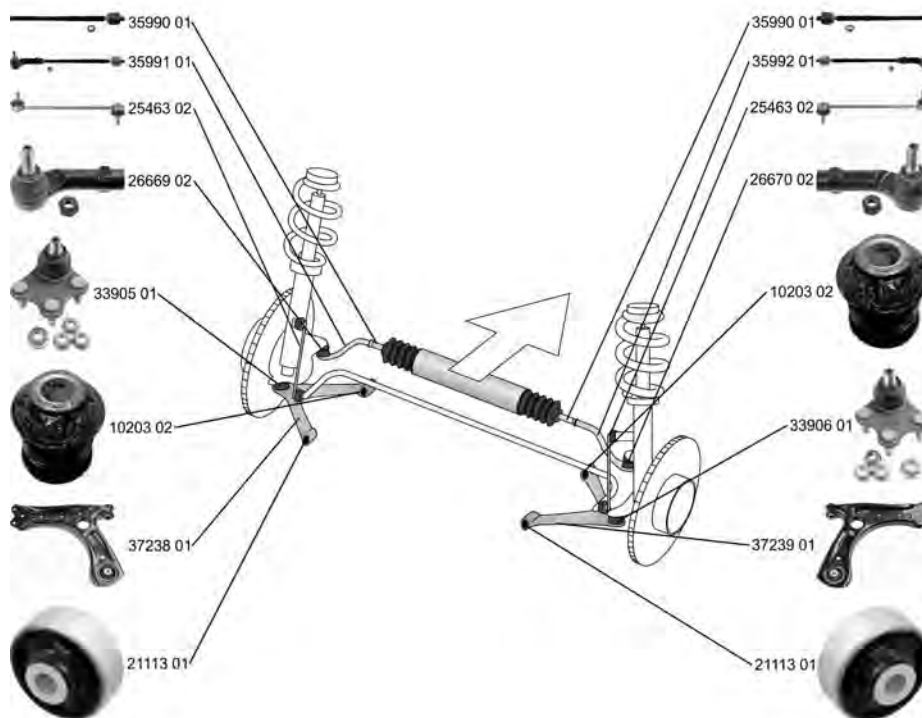

VOLKSWAGEN

POLO (6R, 6C) 06.09 -

	Spurstange / Rod Assembly für Fahrzeuge mit elektro-hydraulischer Lenkung / for vehicles with electro-hydraulic steering	(26) (147)		35991 01 6R0 423 803 D
	1.2, 44 kW 06.09 - 1.2, 51 kW 06.09 - 1.2, 55 kW 08.11 - 1.2 TSI, 66 kW 05.11 - 05.14 1.2 TSI, 77 kW 11.09 - 1.4 BiFuel 03.10 - 01.11 1.4 06.09 - 1.4 GTI 05.10 - 1.6 BiFuel 01.11 - 1.2 TDI 10.09 - 1.6 TDI, 55 kW 06.09 - 1.6 TDI, 66 kW 06.09 - 1.6 TDI, 77 kW 06.09 -		für PR-Nummer / for PR number:1N2 für PR-Nummer / for PR number:1N4	(184) (184)
	Spurstange / Rod Assembly für Fahrzeuge mit elektro-hydraulischer Lenkung / for vehicles with electro-hydraulic steering	(26) (147)		35992 01 6R0 423 804 D
	1.2, 44 kW 06.09 - 1.2, 51 kW 06.09 - 1.2, 55 kW 08.11 - 1.2 TSI, 66 kW 05.11 - 05.14 1.2 TSI, 77 kW 11.09 - 1.4 BiFuel 03.10 - 01.11 1.4 06.09 - 1.4 GTI 05.10 - 1.6 BiFuel 01.11 - 1.2 TDI 10.09 - 1.6 TDI, 55 kW 06.09 - 1.6 TDI, 66 kW 06.09 - 1.6 TDI, 77 kW 06.09 -		für PR-Nummer / for PR number:1N2 für PR-Nummer / for PR number:1N4	(184) (184)