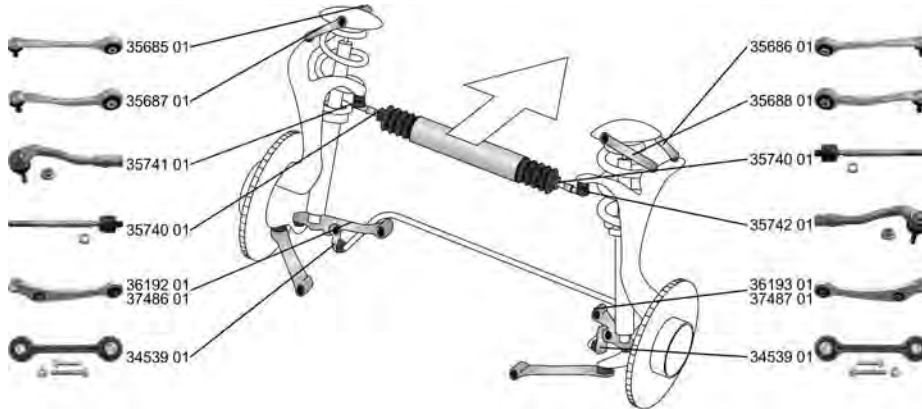

AUDI

A7 Sportback (4GA, 4GF)

10.10 -

	<p>Spurstangenkopf / Tie Rod End</p>	(27)	 <p>für Fahrzeuge mit elektrischer Servolenkung / for vehicles with electric power steering</p>	<p>35741 01 4G0 423 811 A</p> 
	<p>2.8 FSI 02.11 - 2.8 FSI quattro 10.10 - 3.0 TFSI quattro, 220 kW 10.10 - 3.0 TFSI quattro, 228 kW 01.11 - S7 quattro, 309 kW 02.12 - 3.0 TDI, 150 kW 11.10 - 3.0 TDI quattro, 150 kW 12.10 - 3.0 TDI quattro, 180 kW 10.10 - 3.0 TDI quattro, 230 kW 11.11 -</p>			
	<p>Spurstangenkopf / Tie Rod End</p>	(27)	 <p>für Fahrzeuge mit elektrischer Servolenkung / for vehicles with electric power steering</p>	<p>35742 01 4G0 423 812 A</p> 
	<p>2.8 FSI 02.11 - 2.8 FSI quattro 10.10 - 3.0 TFSI quattro, 220 kW 10.10 - 3.0 TFSI quattro, 228 kW 01.11 - S7 quattro, 309 kW 02.12 - 3.0 TDI, 150 kW 11.10 - 3.0 TDI quattro, 150 kW 12.10 - 3.0 TDI quattro, 180 kW 10.10 - 3.0 TDI quattro, 230 kW 11.11 -</p>			
	<p>Axialgelenk, Spurstange / Tie Rod Axle Joint</p>	(5)		<p>35740 01 4G0 423 810 A</p> 
	<p>2.8 FSI 02.11 - 2.8 FSI quattro 10.10 - 3.0 TFSI quattro, 220 kW 10.10 - 3.0 TFSI quattro, 228 kW 01.11 - S7 quattro, 309 kW 02.12 - 3.0 TDI, 150 kW 11.10 - 3.0 TDI quattro, 150 kW 12.10 - 3.0 TDI quattro, 180 kW 10.10 - 3.0 TDI quattro, 230 kW 11.11 -</p>			
	<p>Faltenbalg, Lenkung / Bellow, steering Innendurchmesser 1 [mm] / Inner Diameter 1 [mm]: 16 Innendurchmesser 2 [mm] / Inner Diameter 2 [mm]: 54 für Fahrzeuge mit elektrischer Servolenkung / for vehicles with electric power steering</p>	(7)		<p>36381 01 4G0 423 831</p> 
	<p>2.8 FSI 02.11 - 2.8 FSI quattro 10.10 - 3.0 TFSI quattro, 220 kW 10.10 - 3.0 TFSI quattro, 228 kW 01.11 - S7 quattro, 309 kW 02.12 - 3.0 TDI, 150 kW 11.10 - 3.0 TDI quattro, 150 kW 12.10 - 3.0 TDI quattro, 180 kW 10.10 - 3.0 TDI quattro, 230 kW 11.11 -</p>	(71) (72) (146)		