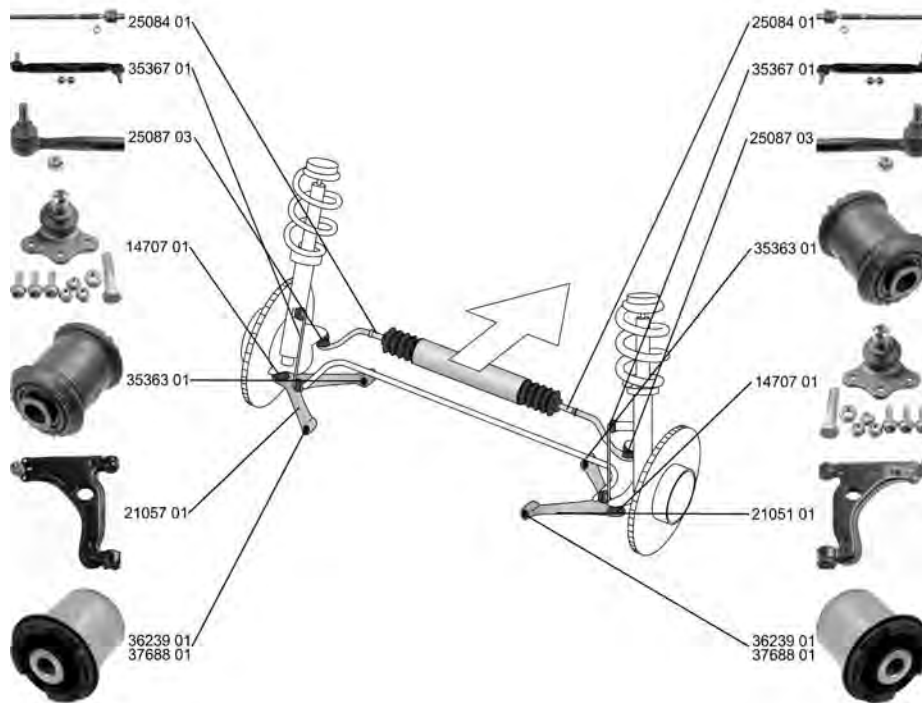

ASTRAVAN Mk IV (G) 08.98 - 08.06

	Spurstangenkopf / Tie Rod End mit Zubehör / with accessories ALL TYPES	(27) (220)	↔	25087 03 16 03 542 93186537
	Axialgelenk, Spurstange / Tie Rod Axle Joint für Lenkgetriebe-ID / for steering gear ID: TRW mit Zubehör / with accessories Gewindemaß / Thread Size: M14x1,5 ALL TYPES	(5) (178) (220) (62)	↔ ↗ ☐ nicht für / not for: OPC	25084 01 16 03 216 9118128
	Faltenbalg, Lenkung / Bellow, steering für Lenkgetriebehersteller / for steering gear manufacturer: TRW Innendurchmesser 1 [mm] / Inner Diameter 1 [mm]: 13 Innendurchmesser 2 [mm] / Inner Diameter 2 [mm]: 53 ALL TYPES	(7) (179) (71) (72)	↔	30237 01 16 09 527 93189459
	Faltenbalg, Lenkung / Bellow, steering für Lenkgetriebehersteller / for steering gear manufacturer: TRW Innendurchmesser 1 [mm] / Inner Diameter 1 [mm]: 13 Innendurchmesser 2 [mm] / Inner Diameter 2 [mm]: 53 ALL TYPES	(7) (179) (71) (72)	↔	34656 01 16 09 356 93191260
	Faltenbalg, Lenkung / Bellow, steering für Lenkgetriebehersteller / for steering gear manufacturer: Delphi nicht für / not for: OPC Innendurchmesser 1 [mm] / Inner Diameter 1 [mm]: 49,5 Innendurchmesser 2 [mm] / Inner Diameter 2 [mm]: 13,5 ALL TYPES	(7) (179) (221) (71) (72)	↔	36019 01 16 09 109 26059295