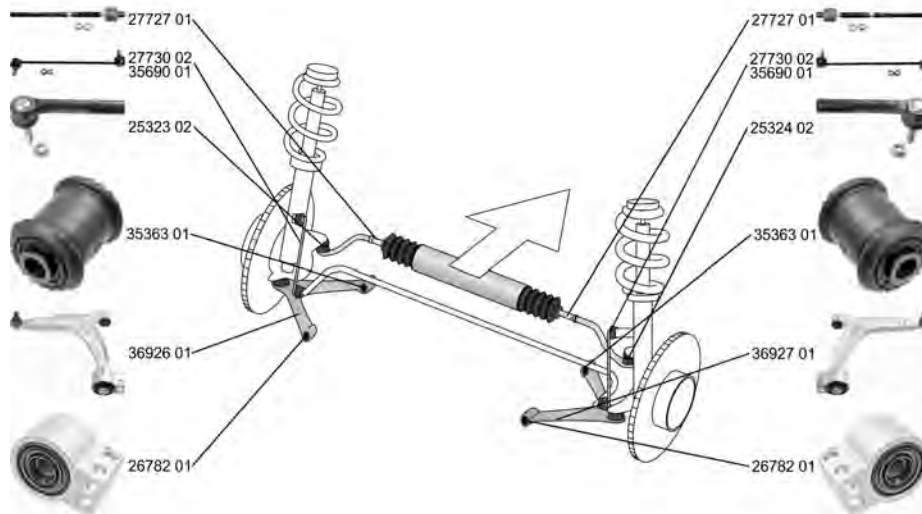

OPEL

OMEGA B Caravan/Estate (21_, 22_, 23_) 03.94 - 07.03

	Lagerung, Lenker / Control Arm-/Trailing Arm Bush für Schräglenker / for semi-trailing arm ALL TYPES	(9) (x2) (189)	26096 01 4 23 313 90223456
	Achskörperlager / Mounting, axle beam ALL TYPES	(1)	16063 01 4 02 942 90447156
	Stabilisatorlager / Stabiliser Mounting ALL TYPES	(28)	26579 01 4 44 347 90343847

SIGNUM 05.03 -

	Spurstangenkopf / Tie Rod End Gewindemaß / Thread Size: M12x1,5 Innengewinde [mm] / Inner Thread [mm]: M14x1,5 mit Zubehör / with accessories ALL TYPES	(27) (62) (75) (220)	25323 02 16 03 227 93172254
	Spurstangenkopf / Tie Rod End Gewindemaß / Thread Size: M12x1,5 Innengewinde [mm] / Inner Thread [mm]: M14x1,5 mit Zubehör / with accessories ALL TYPES	(27) (62) (75) (220)	25324 02 16 03 228 93172255
	Axialgelenk, Spurstange / Tie Rod Axle Joint Gewindemaß 1 / Thread Measurement 1: M18x1,5 Gewindemaß 2 / Thread Measurement 2: M14x1,5 ALL TYPES	(5) (63) (64)	27727 01 16 09 050 95507450
	  Felgenreöße [Zoll] / Rim Size [in]:16 Felgenreöße [Zoll] / Rim Size [in]:17	(55) (55)