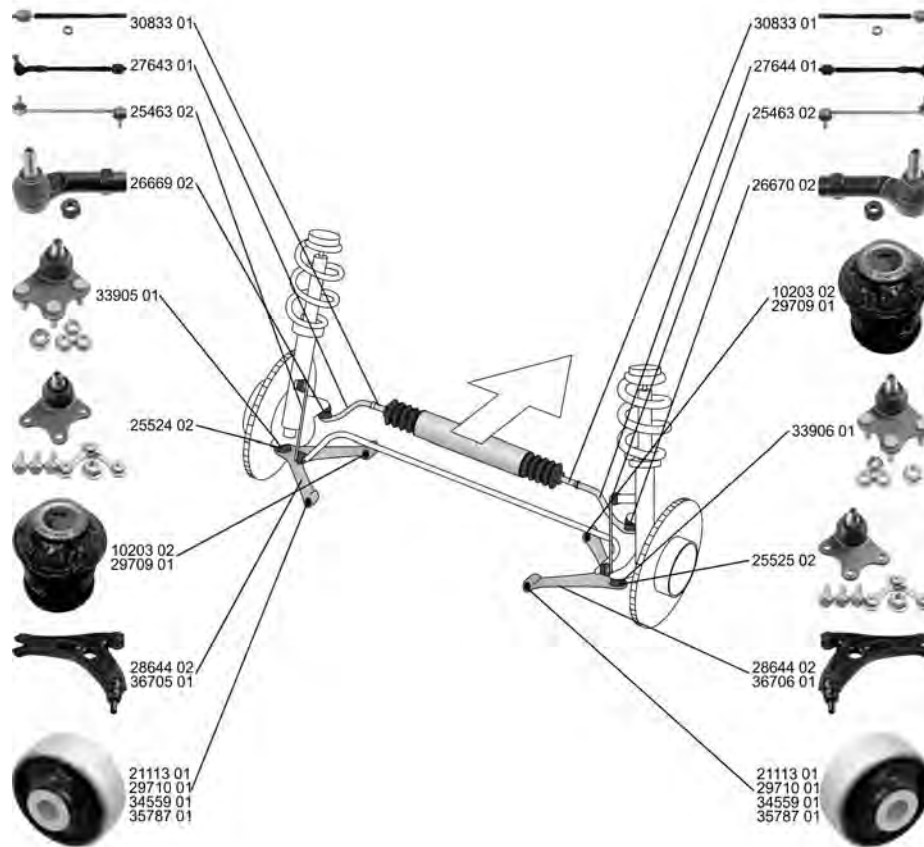

SKODA

CITIGO 10.11 -

	Lagerung, Lenker / Control Arm-/Trailing Arm Bush für Querlenker / for control arm	(9) (186)	(x2)	10203 02 357 407 182
	1.0 10.11 - . 1.0, 55 kW 10.11 -			
	Lagerung, Lenker / Control Arm-/Trailing Arm Bush für Querlenker / for control arm	(9) (186)	(x2)	21113 01 1J0 407 181
	1.0 10.11 - . 1.0, 55 kW 10.11 -			
	Stange/Strebe, Stabilisator / Rod/Strut, stabiliser Pendelstange / Suspension Rod Durchmesser [mm] / Diameter [mm]: 9 Gewindemaß / Thread Size: M10	(30) (97) (53) (62)		25463 02 6R0 411 315
	ALL TYPES			
	Stabilisatorlager / Stabiliser Mounting Innendurchmesser [mm] / Inner Diameter [mm]: 16	(28) (73)	(x2)	35886 01 6Q0 411 314 P
	1.0 10.11 - . 1.0, 55 kW 10.11 -		für PR-Nummer / for PR number:0AQ (184)	

FABIA 12.06 -

	Spurstange / Rod Assembly für Lenkgetriebe-ID / for steering gear ID: TRW elektrisch-hydraulisch / Electric-hydraulic mit Zubehör / with accessories	(26) (178) (117) (220)		27643 01 6Q0 423 803 P ▲26669 02
	ALL TYPES ausser/except for : 1.2 12V, 55 kW 11.11 -		für Fahrzeuge mit elektro-hydraulischer Lenkung / for vehicles with electro-hydraulic steering (147)