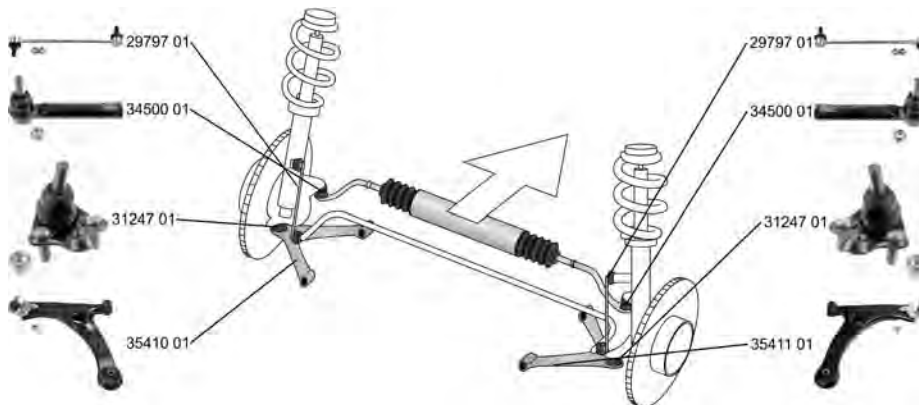

TOYOTA

AVENSIS (T25_) 04.03 - 11.08

	Stange/Strebe, Stabilisator / Rod/Strut, stabiliser Pendelstange / Suspension Rod Aussengewinde [mm] / Outer Thread [mm]: M10x1,25 ALL TYPES	(30) (97) (40)	34676 01 48830-21020

AVENSIS Combi/Estate (T25) 03.04 - 11.08

	Spurstangenkopf / Tie Rod End Aussengewinde [mm] / Outer Thread [mm]: M12x1,25 Innengewinde [mm] / Inner Thread [mm]: M16x1,5 ALL TYPES	(27) (40) (75)	34500 01 45046-29425
	Faltenbalg, Lenkung / Bellow, steering Innendurchmesser 1 [mm] / Inner Diameter 1 [mm]: 16,5 Innendurchmesser 2 [mm] / Inner Diameter 2 [mm]: 54,5 ALL TYPES	(7) (71) (72)	35246 01 45535-09030
	Lenker, Radaufhängung / Track Control Arm Querlenker / Control Arm ALL TYPES	(14) (98)	35410 01 48069-05070
	Lenker, Radaufhängung / Track Control Arm Querlenker / Control Arm ALL TYPES	(14) (98)	35411 01 48068-05070
	Trag-/Führungsgelenk / Ball Joint ALL TYPES ausser/except for : 2.2 TD 04.05 - 11.08 2.2 D-4D 10.05 - 11.08 2.2 D-CAT 07.05 - 11.08	(31)	31247 01 43330-09210
	Stange/Strebe, Stabilisator / Rod/Strut, stabiliser Pendelstange / Suspension Rod Aussengewinde [mm] / Outer Thread [mm]: M12x1,25 ALL TYPES	(30) (97) (40)	29797 01 48820-47010

	Stange/Strebe, Stabilisator / Rod/Strut, stabiliser Pendelstange / Suspension Rod Aussengewinde [mm] / Outer Thread [mm]: M10x1,25 ALL TYPES	(30) (97) (40)	34675 01 48840-21010