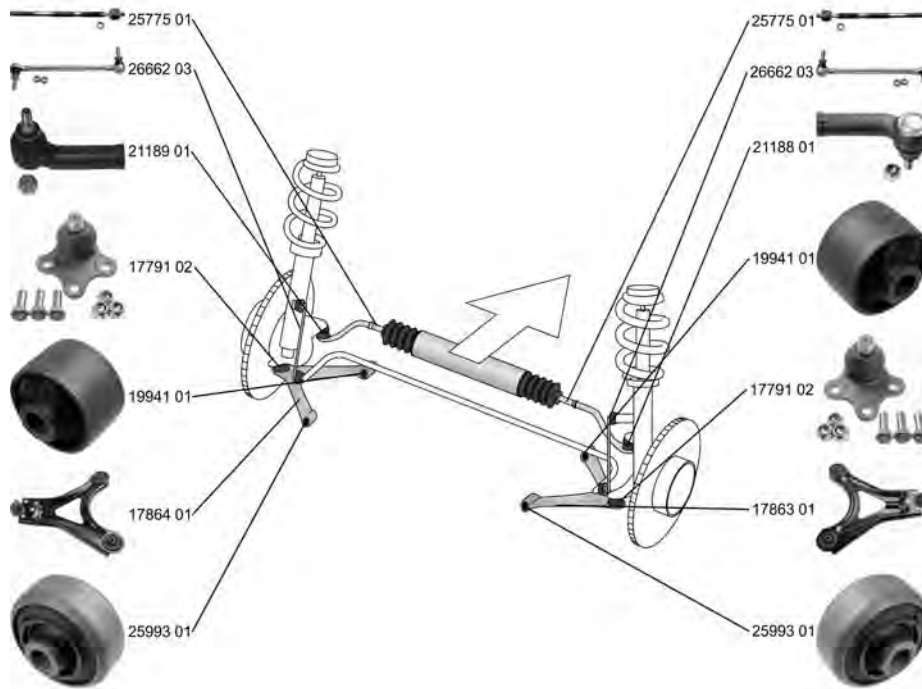

MONDEO II (BAP) 09.96 - 11.00

	Spurstangenkopf / Tie Rod End Gewindemaß 1 / Thread Measurement 1: M16x1,5 Konusmaß [mm] / Cone Size [mm]: 15,5 mit Rechtsgewinde / with right-hand thread ALL TYPES	(27) (63) (76) (217)		21188 01 1097316 XS7J-3289-AA
	Spurstangenkopf / Tie Rod End mit Linksgewinde / with left-hand thread ALL TYPES	(27) (215)		21189 01 1097323 XS7J-3290-AA
	Axialgelenk, Spurstange / Tie Rod Axle Joint Felgenreöße [Zoll] / Rim Size [in]: 14 ALL TYPES	(5) (55)		25775 01 3903147 7294415 F5RC-3280-AA F5RC-3280-BA
	Faltenbalg, Lenkung / Bellow, steering Innendurchmesser 1 [mm] / Inner Diameter 1 [mm]: 17 Innendurchmesser 2 [mm] / Inner Diameter 2 [mm]: 58 ALL TYPES	(7) (71) (72)		30162 01 3904122 F6RC-3K661-AA
	Lenker, Radaufhängung / Track Control Arm Querlenker / Control Arm mit Gummilager / with rubber mounting mit Trag-/Führungsgelenk / with ball joint ALL TYPES ausser/except for : 2.5 ST 200 05.99 - 11.00	(14) (98) (212) (219)		17863 01 1141293 17791 02 YS71-3042-AB 26652 01 25993 01