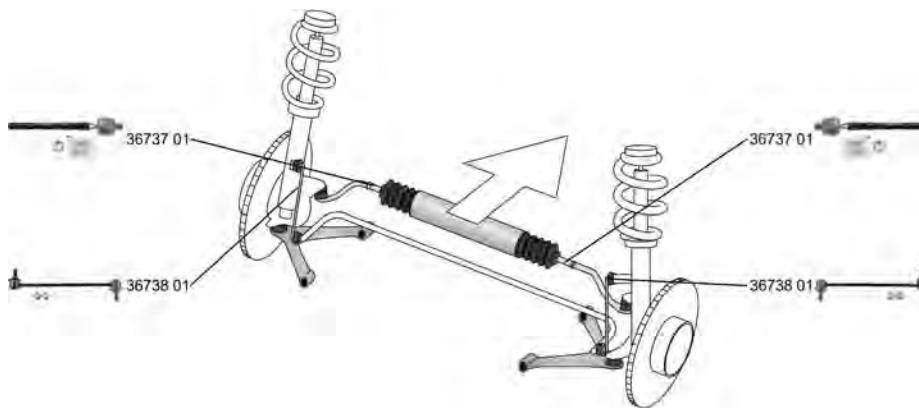

ACCENT IV Stufenheck/Saloon (RB) 11.10 -

	Axialgelenk, Spurstange / Tie Rod Axle Joint	(5)		36737 01	56540-0U500	
	Aussengewinde 1 [mm] / Outer Thread 1 [mm]: M16x1,5 getriebes. Aussengewinde [mm] / Outer Thread [mm]: M16x1,5	(39)				
	(40)					
	1.4, 74 kW	11.10 -				
	1.6, 91 kW	11.10 -				
	1.6 CRDi	10.11 -				
	Faltenbalg, Lenkung / Bellow, steering	(7)		37626 01	57740-2K001	
	Innendurchmesser 1 [mm] / Inner Diameter 1 [mm]: 16 Innendurchmesser 2 [mm] / Inner Diameter 2 [mm]: 47	(71)				
	(72)					
	1.4, 74 kW	11.10 -				
	1.6 CRDi	10.11 -				
	Stange/Strebe, Stabilisator / Rod/Strut, stabiliser	(30)		36738 01	54830-0U000	
	Pendelstange / Suspension Rod Aussengewinde [mm] / Outer Thread [mm]: M12x1,25 Länge innen [mm] / Inner Length [mm]: 283	(97)				
	(40)					
	1.4, 79 kW	11.10 -				
	1.6, 91 kW	11.10 -