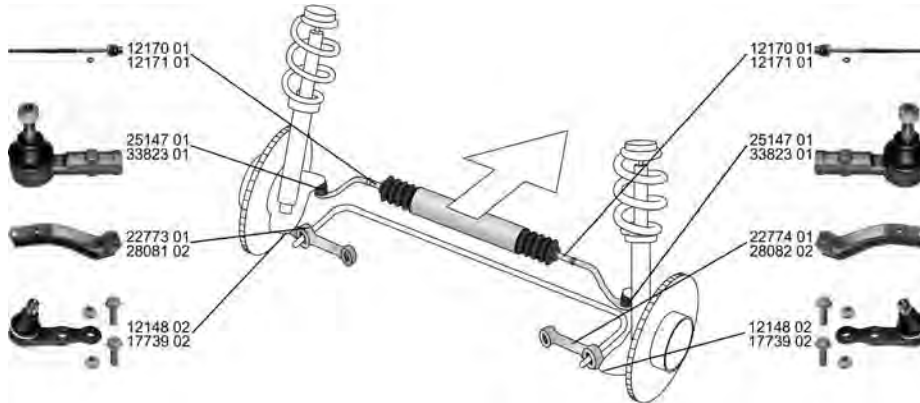

VAUXHALL

CORSA Mk I (B)

03.93 - 09.00

	Spurstangenkopf / Tie Rod End mit Zubehör / with accessories mit Rechtsgewinde / with right-hand thread Innengewinde [mm] / Inner Thread [mm]: M12x1,5 ALL TYPES	(27) (220) (217) (75)	25147 01 16 03 455 93192446
	Spurstangenkopf / Tie Rod End Innengewinde [mm] / Inner Thread [mm]: M12x1,5 ALL TYPES	(27) (75)	33823 01 16 03 009 26087868
	Axialgelenk, Spurstange / Tie Rod Axle Joint mit Zubehör / with accessories mit Rechtsgewinde / with right-hand thread Aussengewinde [mm] / Outer Thread [mm]: M12x1,5 Innengewinde [mm] / Inner Thread [mm]: M14x1,5 ALL TYPES	(5) (220) (217) (40) (75)	12170 01 16 03 453 93192445
	Axialgelenk, Spurstange / Tie Rod Axle Joint mit Rechtsgewinde / with right-hand thread ALL TYPES	(5) (217)	12171 01 26032284 3 22 158
	Faltenbalg, Lenkung / Bellow, steering Innendurchmesser 1 [mm] / Inner Diameter 1 [mm]: 12 Innendurchmesser 2 [mm] / Inner Diameter 2 [mm]: 50 ALL TYPES	(7) (71) (72)	30130 01 26010029 9 02 827
	Faltenbalg, Lenkung / Bellow, steering Innendurchmesser 1 [mm] / Inner Diameter 1 [mm]: 12 Innendurchmesser 2 [mm] / Inner Diameter 2 [mm]: 49 ALL TYPES	(7) (71) (72)	30161 01 16 09 087 26032286
	Lenker, Radaufhängung / Track Control Arm Querlenker / Control Arm ohne Trag-/Führungsgelenk / without ball joint mit Gummilager / with rubber mounting ALL TYPES	(14) (98) (242) (212)	22773 01 53 52 011 16056 02 90542572