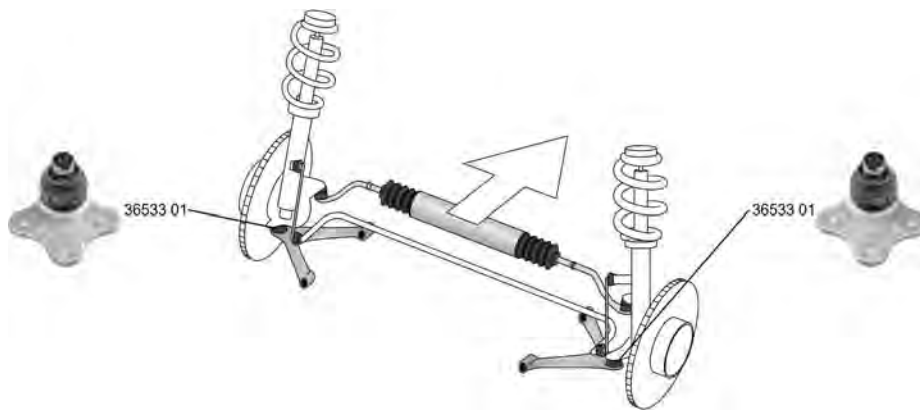

DOBLO Pritsche, Fahrgestell / Flatbed, Chassis (263) 02.10 -

	Trag-/Führungsgelenk / Ball Joint ALL TYPES	(31)	36533 01 51932035 51932036