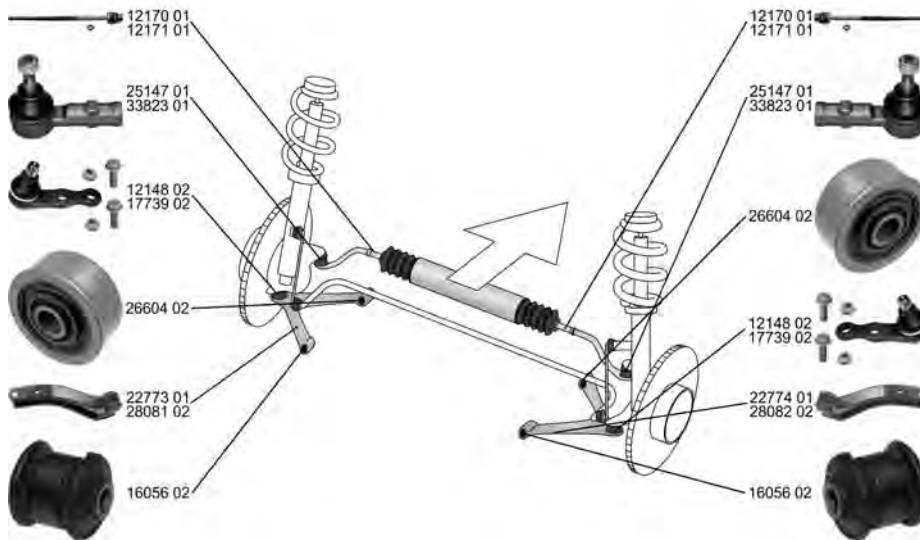

VAUXHALL

CASCADA Convertible 02.13 -

	Lagerung, Lenker / Control Arm-/Trailing Arm Bush	(9)		36948 01 13371815 3 52 508
	ALL TYPES			
	Stange/Strebe, Stabilisator / Rod/Strut, stabiliser	(30) (97) (62)		36718 01 13282834 3 50 192
	Pendelstange / Suspension Rod Gewindemaß / Thread Size: M12x1,75 ALL TYPES			
	Stange/Strebe, Stabilisator / Rod/Strut, stabiliser	(30) (97) (62)		36719 01 13285628 3 50 193
	Pendelstange / Suspension Rod Gewindemaß / Thread Size: M12x1,75 ALL TYPES			
	Lenker, Radaufhängung / Track Control Arm	(14)		37617 01 13332257 4 23 062
	ALL TYPES			
	Achskörperlager / Mounting, axle beam	(1) (38) (73)		37304 01 13311920 4 02 027
	Aussendurchmesser [mm] / Outer Diameter [mm]: 67 Innendurchmesser [mm] / Inner Diameter [mm]: 12 ALL TYPES			

COMBO Mk I (B) 07.94 - 10.01

	Spurstangenkopf / Tie Rod End	(27) (220) (217) (75)		25147 01 16 03 455 93192446	
	mit Zubehör / with accessories mit Rechtsgewinde / with right-hand thread Innengewinde [mm] / Inner Thread [mm]: M12x1,5 ALL TYPES				Chass. V3023597-> Chass. V4166925-> Chass. V6066279->
	Spurstangenkopf / Tie Rod End	(27) (75)		33823 01 16 03 009 26087868	
	Innengewinde [mm] / Inner Thread [mm]: M12x1,5 ALL TYPES				->Chass. V6066279 ->Chass. V4166925 ->Chass. V3023597