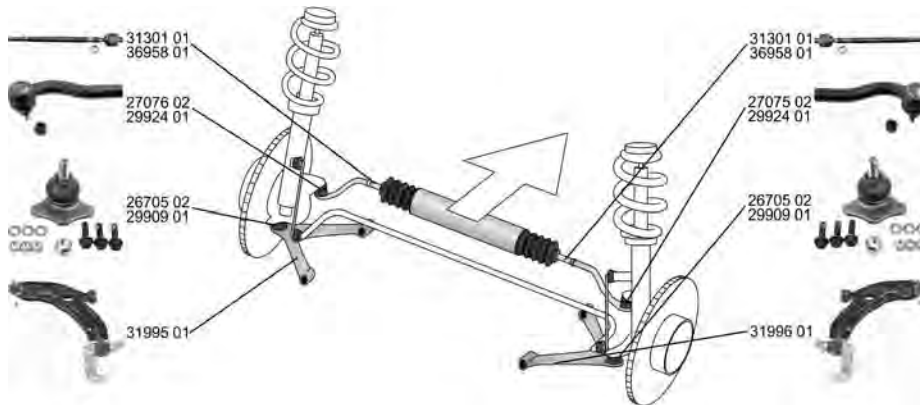

FIAT

CROMA (194)

06.05 -

	Stange/Strebe, Stabilisator / Rod/Strut, stabiliser Pendelstange / Suspension Rod	(30) (97)	↔	27730 02 51803183
	ALL TYPES ausser/except for : 1.9 D Multijet, 100 kW	12.05 -		
	Lenker, Radaufhängung / Track Control Arm Querlenker / Control Arm	(14) (98)	↕ ↔	34080 01 51803162 33907 01
	ALL TYPES ausser/except for : 1.9 D Multijet, 100 kW	12.05 -		
	Lagerung, Lenker / Control Arm-/Trailing Arm Bush Aussendurchmesser [mm] / Outer Diameter [mm]: 70,2 Innendurchmesser [mm] / Inner Diameter [mm]: 12,1 Länge über Alles [mm] / Overall Length [mm]: 65	(9) (38) (73) (91)	↔	31286 01
	ALL TYPES ausser/except for : 1.9 D Multijet, 100 kW	12.05 -		
	Lagerung, Lenker / Control Arm-/Trailing Arm Bush für Querlenker / for control arm Aussendurchmesser [mm] / Outer Diameter [mm]: 47,25 Innendurchmesser [mm] / Inner Diameter [mm]: 14,05	(9) (186) (38) (73)	↕ ↔	33907 01 51803162
	ALL TYPES ausser/except for : 1.9 D Multijet, 100 kW	12.05 -		
	Stange/Strebe, Stabilisator / Rod/Strut, stabiliser Pendelstange / Suspension Rod Länge über Alles [mm] / Overall Length [mm]: 127	(30) (97) (91)	↔	34750 01 71740112
	ALL TYPES ausser/except for : 1.9 D Multijet, 100 kW	12.05 -		

DOBLO (119)

03.01 -

	Spurstangenkopf / Tie Rod End hängend / Suspended mit Zubehör / with accessories	(27) (202) (220)	↕ ↗	27075 02 46456660
	ALL TYPES ausser/except for : 1.8 Flex, 76 kW 1.8 Flex, 82 kW 1.3 JTD 16V	09.03 - 01.06 05.06 - 07.10 12.04 - 05.05	 Chass. 5120134->	
	Spurstangenkopf / Tie Rod End hängend / Suspended mit Zubehör / with accessories	(27) (202) (220)	↕ ↗	27076 02 4545660 46456189
	ALL TYPES ausser/except for : 1.8 Flex, 76 kW 1.8 Flex, 82 kW 1.3 JTD 16V	09.03 - 01.06 05.06 - 07.10 12.04 - 05.05	 Chass. 5120134->	
	Spurstangenkopf / Tie Rod End	(27)	↔	29924 01 98845030
	ALL TYPES ausser/except for : 1.8 Flex, 76 kW 1.8 Flex, 82 kW 1.3 JTD 16V	09.03 - 01.06 05.06 - 07.10 12.04 - 05.05	->Chass. 5120134