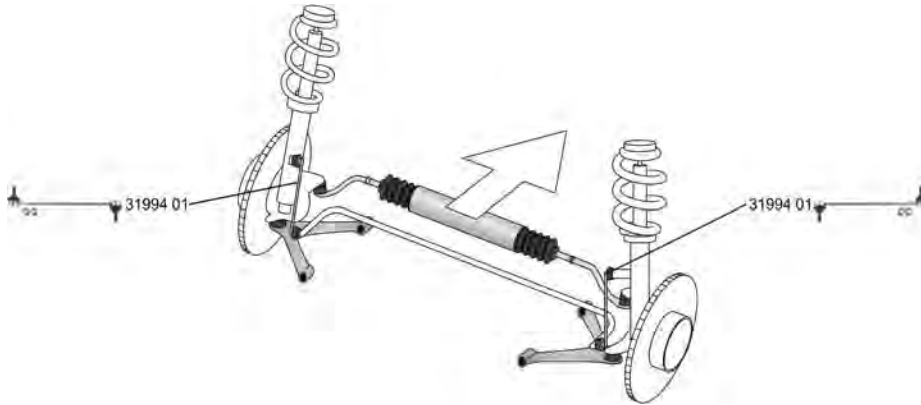

FIAT

SEDICI

06.06 -

	Faltenbalg, Lenkung / Bellow, steering	(7) (71) (72)		33966 01	71742757
	Innendurchmesser 1 [mm] / Inner Diameter 1 [mm]: 13 Innendurchmesser 2 [mm] / Inner Diameter 2 [mm]: 44 ALL TYPES		↔		
	Stange/Strebe, Stabilisator / Rod/Strut, stabiliser	(30) (97) (101) (62)	↔	31994 01	71742688
	Pendelstange / Suspension Rod Rohr-Ø [mm] / Pipe Ø [mm]: 8 Gewindemaß / Thread Size: M10x1,25 ALL TYPES				

SEICENTO (187)

01.98 - 01.10