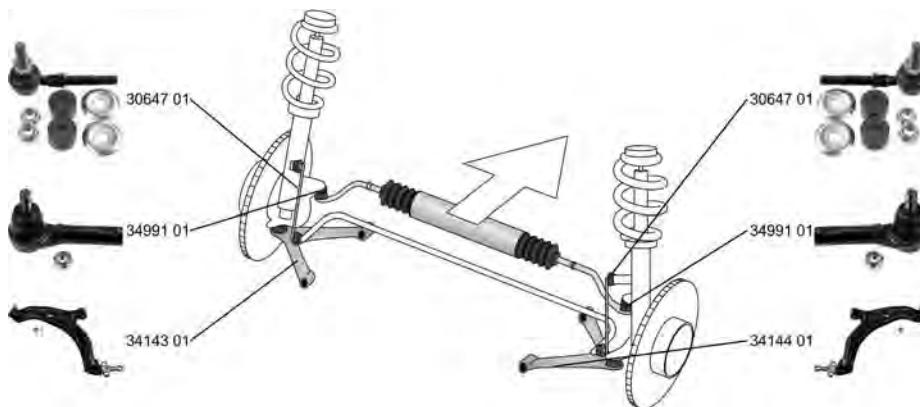

NISSAN

ALMERA II (N16) 06.00 -

Stange/Strebe, Stabilisator / Rod/Strut, stabiliser Pendelstange / Suspension Rod Aussengewinde [mm] / Outer Thread [mm]: M10x1,25	(30) (97) (40)		30647 01 54618-4M400	
	1.5, 66 kW			07.00 -
	1.5, 72 kW			10.02 -
	1.8, 84 kW			07.00 -
	1.8, 85 kW			10.02 -
	1.5 dCi			01.03 -
	2.2 Di			07.00 -
	2.2 dCi, 82 kW			09.03 -
2.2 dCi, 100 kW	09.03 -			
Stabilisatorlager / Stabiliser Mounting Bohrung-Ø [mm] / Bore Ø [mm]: 19,8	(28) (43)		34067 01 54613-4Z000	
	1.5			07.00 -
	1.5, 72 kW			10.02 -
	1.5, 77 kW			03.01 -
	1.8, 84 kW			07.00 -
	1.8, 85 kW			10.02 -
	1.8, 94 kW			01.02 -
	2.0			08.02 -
	1.5 dCi			01.03 -
	2.2 Di			07.00 -
	2.2 dCi, 82 kW			09.03 -
	2.2 dCi, 100 kW			09.03 -
1.6	07.00 - 02.03			

ALMERA II Hatchback (N16) 03.00 -

Spurstangenkopf / Tie Rod End Aussengewinde [mm] / Outer Thread [mm]: M12x1,25 Innengewinde [mm] / Inner Thread [mm]: M12x1,25	(27) (40) (75)		34991 01 48520-BM425	
	1.5			03.00 -
	1.5, 72 kW			10.02 -
	1.8, 84 kW			01.00 -
	1.8, 85 kW			10.02 -
	1.5 dCi			01.03 -
	2.2 Di			03.00 -
	2.2 dCi, 82 kW			09.03 -
2.2 dCi, 100 kW	09.03 -			
Faltenbalg, Lenkung / Bellow, steering Innendurchmesser 1 [mm] / Inner Diameter 1 [mm]: 12 Innendurchmesser 2 [mm] / Inner Diameter 2 [mm]: 46	(7) (71) (72)		34407 01 48203-BM400	
	1.5			03.00 -
	1.5, 72 kW			10.02 -
	1.8, 84 kW			01.00 -
	1.8, 85 kW			10.02 -
	1.5 dCi			01.03 -
	2.2 Di			03.00 -
	2.2 dCi, 82 kW			09.03 -
2.2 dCi, 100 kW	09.03 -