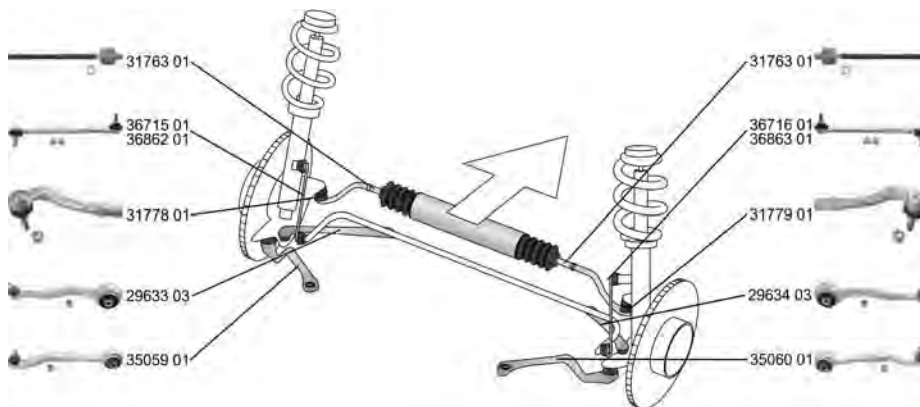

MERCEDES-BENZ

E-KLASSE Cabriolet/Convertible (A207) 01.10 -

	Achsträgerlager / Mounting, axle bracket	(4)	(x2)		33293 01	204 351 03 42 204 351 08 42
	E 200 (207.434) 03.13 - E 200 CGI (207.448) 01.10 - E 250 CGI (207.447) 01.10 - E 250 (207.436) 06.13 - E 300 (207.455) 04.11 - E 350 05.11 - E 350 CGI (207.457) 01.10 - E 350 (207.459) 04.11 - E 400 (207.465) 06.13 - E 500 (207.472) 01.10 - E 500 (207.473) 09.11 - E 550 09.11 - E 220 CDI (207.402) 02.10 - E 220 CDI / BlueTEC (207.402, 207.401) 01.10 - E 250 CDI / BlueTEC (207.403, 207.404) 01.10 - E 350 CDI (207.422) 01.10 - E 350 BlueTEC (207.426), 185 kW 06.13 - E 350 CDI 04.11 - E 200 (207.434) 03.13 - E 200 CGI (207.448) 01.10 - E 250 CGI (207.447) 01.10 - E 250 (207.436) 06.13 - E 300 (207.455) 04.11 - E 350 05.11 - E 350 CGI (207.457) 01.10 - E 350 (207.459) 04.11 - E 400 (207.465) 06.13 - E 500 (207.472) 01.10 - E 500 (207.473) 09.11 - E 550 09.11 - E 220 CDI (207.402) 02.10 - E 220 CDI / BlueTEC (207.402, 207.401) 01.10 - E 250 CDI / BlueTEC (207.403, 207.404) 01.10 - E 350 CDI (207.422) 01.10 - E 350 BlueTEC (207.426), 185 kW 06.13 - E 350 CDI 04.11 -		->12.2013			
	Achsträgerlager / Mounting, axle bracket	(4)	(x2)		34646 01	204 350 02 75
	ALL TYPES					

E-KLASSE Coupe (C207) 01.09 -

	Spurstangenkopf / Tie Rod End Konusmaß [mm] / Cone Size [mm]: 18 Gewindemaß 1 / Thread Measurement 1: M14x1,5 Gewindemaß 2 / Thread Measurement 2: M14x1,5	(27) (76) (63) (64)			31778 01	204 330 09 03
	ALL TYPES