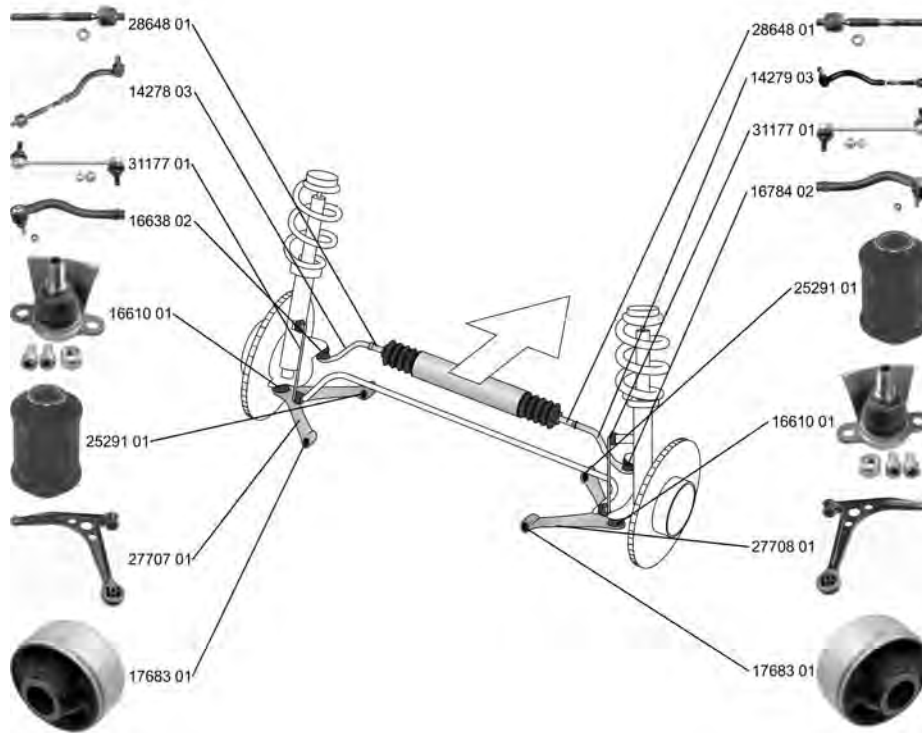

ALHAMBRA (7V8, 7V9)

04.96 - 03.10

	<p>Spurstange / Rod Assembly ALL TYPES</p>	(26) 	<p>14278 03 7M3 422 803 A</p> 
	<p>Spurstange / Rod Assembly ALL TYPES</p>	(26) 	<p>14279 03 7M3 422 804 A</p> 
	<p>Spurstangenkopf / Tie Rod End mit Rechtsgewinde / with right-hand thread ALL TYPES</p>	(27)  (217)	<p>16638 02 7M3 422 817</p> 
	<p>Spurstangenkopf / Tie Rod End mit Rechtsgewinde / with right-hand thread ALL TYPES</p>	(27)  (217)	<p>16784 02 7M3 422 818</p> 
	<p>Axialgelenk, Spurstange / Tie Rod Axle Joint ALL TYPES</p>	(5) 	<p>28648 01 7M3 422 803 A</p> 
	<p>Faltenbalg, Lenkung / Bellow, steering Innendurchmesser 1 [mm] / Inner Diameter 1 [mm]: 10 Innendurchmesser 2 [mm] / Inner Diameter 2 [mm]: 49 ALL TYPES</p>	(7)  (71) (72)	<p>30192 01 7M3 422 831</p> 
	<p>Lenker, Radaufhängung / Track Control Arm Querlenker / Control Arm mit Gummilager / with rubber mounting nur in Verbindung mit / only in connection with: 16610 separat bestellen / Order separately ALL TYPES</p>	(14) (98) (212) (235) (246)	<p>27707 01 7M0 407 151 B 25291 01 17683 01</p> 