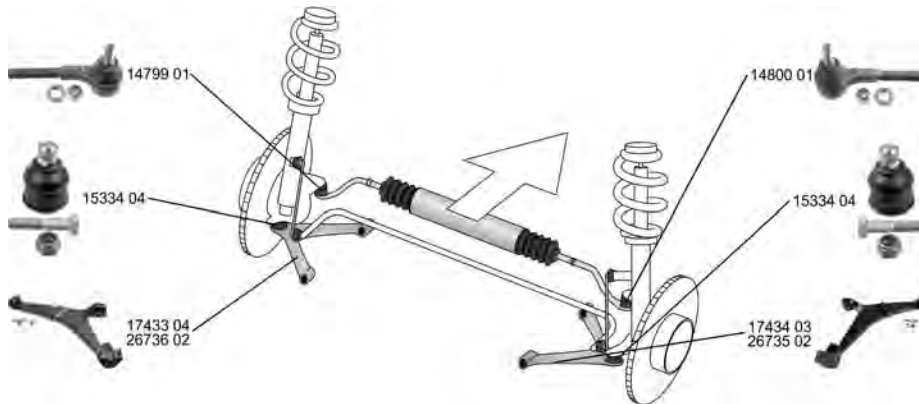

CITROËN

SAXO (S0, S1)

02.96 - 04.04

	Spurstangenkopf / Tie Rod End mit Rechtsgewinde / with right-hand thread Gewindemaß / Thread Size: M14x1,5	(27) (217) (62)	 hängend / Suspended	14799 01 3817 41
	Spurstangenkopf / Tie Rod End mit Rechtsgewinde / with right-hand thread Aussengewinde [mm] / Outer Thread [mm]: M14x1,5	(27) (217) (40)	 hängend / Suspended	14800 01 3817 42
	Axialgelenk, Spurstange / Tie Rod Axle Joint mit Linksgewinde / with left-hand thread Gewindemaß / Thread Size: M14x1,5 ohne Zubehör / without accessories	(5) (215) (62) (243)		25256 01 3817 47
	Faltenbalg, Lenkung / Bellow, steering Innendurchmesser 1 [mm] / Inner Diameter 1 [mm]: 40 ALL TYPES ausser/except for : 1.1 BiFuel	(7) (71)		30110 01 4066 32