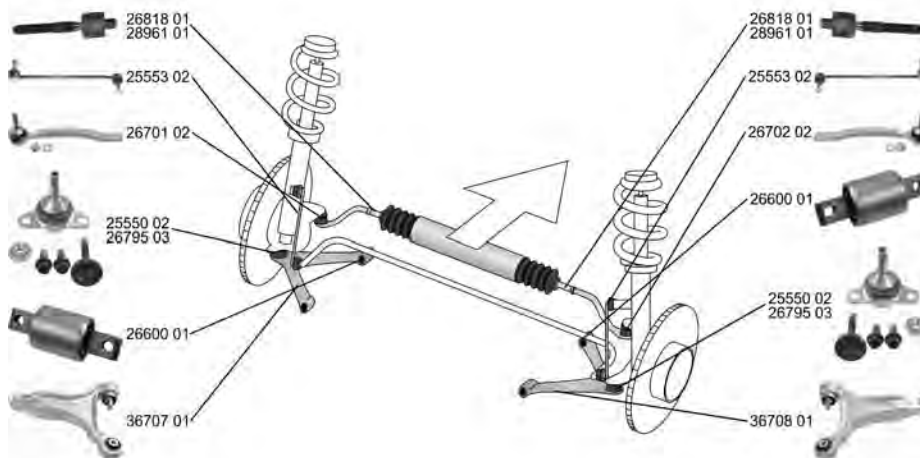

VOLVO

XC60 05.08 -

	Lagerung, Lenker / Control Arm-/Trailing Arm Bush an Federträger / at spring bracket	(9) (112)		35547 01 6G91 5K652 VA PIA2	
	2.0 T 03.10 - 3.2 AWD, 175 kW 07.09 - 3.2 AWD, 179 kW 03.10 - T5, 177 kW 09.10 - T6 AWD, 210 kW 05.08 - T6 AWD, 224 kW 03.10 - D3 / D4 03.10 - D5 06.11 - D5 AWD, 136 kW 05.08 - D5 AWD, 151 kW 07.09 - D5 AWD, 158 kW 06.11 - 2.4 D 07.09 - 2.4 D / D3 / D4 AWD 05.08 -				
	Stange/Strebe, Stabilisator / Rod/Strut, stabiliser Pendelstange / Suspension Rod Gewindemaß / Thread Size: M8x1,25 Gewindemaß / Thread Size: M10x1,5	(30) (97) (62) (62)		35430 01 30 760 678	
	2.0 T 03.10 - 3.2 AWD, 175 kW 07.09 - 3.2 AWD, 179 kW 03.10 - T5, 177 kW 09.10 - T6 AWD, 210 kW 05.08 - T6 AWD, 224 kW 03.10 - D3 / D4 03.10 - D5 AWD, 136 kW 05.08 - D5 AWD, 151 kW 07.09 - D5 AWD, 158 kW 06.11 - 2.4 D 07.09 - 2.4 D / D3 / D4 AWD 05.08 -				

XC70 CROSS COUNTRY 11.97 - 08.07

	Spurstangenkopf / Tie Rod End Aussengewinde [mm] / Outer Thread [mm]: M12x1,75 mit Zubehör / with accessories	(27) (40) (220)		26701 02 274 576	
	ALL TYPES ausser/except for : 2.0 T5 AWD 10.97 - 03.99 2.5 T XC AWD, 162 kW 08.02 - 07.07				
	Spurstangenkopf / Tie Rod End Aussengewinde [mm] / Outer Thread [mm]: M12x1,75 mit Zubehör / with accessories	(27) (40) (220)		26702 02 274 582	
	ALL TYPES ausser/except for : 2.0 T5 AWD 10.97 - 03.99 2.5 T XC AWD, 162 kW 08.02 - 07.07