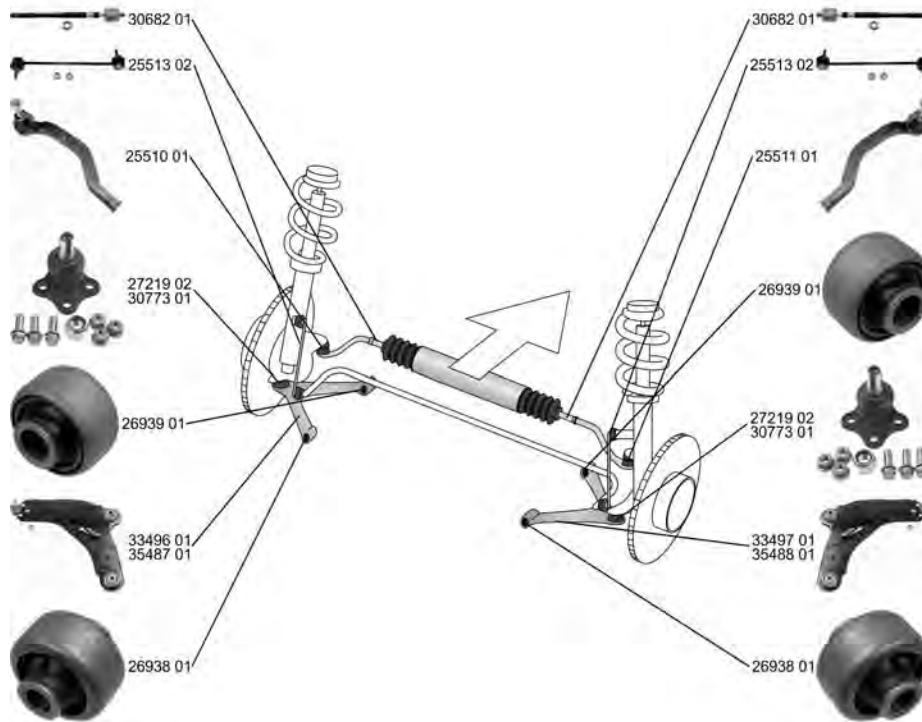

OPEL

VIVARO Combi/Estate

08.01 -

	Spurstangenkopf / Tie Rod End ALL TYPES	(27)		25510 01 44 08 510 91160043
	Spurstangenkopf / Tie Rod End ALL TYPES	(27)		25511 01 44 08 511 91160044
	Axialgelenk, Spurstange / Tie Rod Axle Joint Gewindemaß 1 / Thread Measurement 1: M12x1,0 Gewindemaß 2 / Thread Measurement 2: M14x1,5 ALL TYPES	(5) (63) (64)		30682 01 44 08 474 91160037
	Faltenbalg, Lenkung / Bellow, steering Innendurchmesser 1 [mm] / Inner Diameter 1 [mm]: 13,1 Innendurchmesser 2 [mm] / Inner Diameter 2 [mm]: 54,3 ALL TYPES	(7) (71) (72)		33629 01 44 08 476 91160038
	Lenker, Radaufhängung / Track Control Arm Querlenker / Control Arm ALL TYPES	(14) (98) ->Chass. 6V699999 ->Chass. 6Y999999		33496 01 44 18 223 26938 01 93858141 26939 01 27219 02