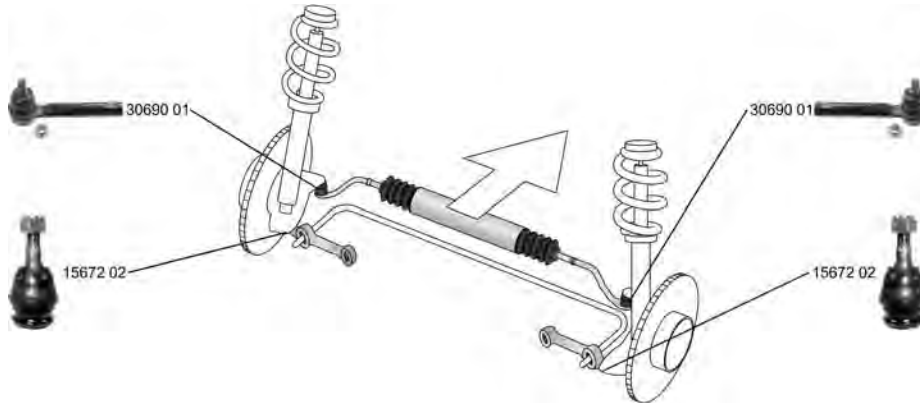

SUBARU

IMPREZA Stufenheck/Saloon (GC)

08.92 - 12.00

	Spurstangenkopf / Tie Rod End	(27)	30690 01 34141-AA-041
	Innengewinde [mm] / Inner Thread [mm]: M14x1,5 Gewindemaß / Thread Size: M12x1,5	(75) (62)	
	1.6 i, 66 kW 1.6 i AWD, 66 kW 1.8 i AWD	08.92 - 12.00 08.92 - 12.00 08.92 - 12.00	12.1993->
	1.6 i, 70 kW 1.6 i AWD, 70 kW 2.0 i AWD, 85 kW 2.0 i AWD, 92 kW 2.0 Turbo GT AWD 2.0 Turbo GT AWD, 160 kW	06.98 - 12.00 06.98 - 12.00 10.95 - 12.00 06.98 - 12.00 03.94 - 12.00 06.98 - 12.00	
	1.8 i 2.0 AWD	11.95 - 06.96 09.98 - 09.00	für Fahrzeuge mit ABS / for vehicles with ABS (124)
	Faltenbalg, Lenkung / Bellow, steering	(7)	30155 01 31232-GA082
	Innendurchmesser 1 [mm] / Inner Diameter 1 [mm]: 9 Innendurchmesser 2 [mm] / Inner Diameter 2 [mm]: 44	(71) (72)	
	1.8 i 2.0 AWD	11.95 - 06.96 09.98 - 09.00	
	Faltenbalg, Lenkung / Bellow, steering	(7)	30193 01 31232-GA040
	Innendurchmesser 1 [mm] / Inner Diameter 1 [mm]: 12 Innendurchmesser 2 [mm] / Inner Diameter 2 [mm]: 37	(71) (72)	
	1.6 i, 66 kW 1.6 i AWD 1.6 i, 70 kW 1.6 i AWD, 70 kW 1.8 i AWD 2.0 i AWD, 85 kW 2.0 i AWD, 92 kW 2.0 Turbo GT AWD, 155 kW 2.0 Turbo GT AWD, 160 kW	08.92 - 12.00 08.92 - 12.00 06.98 - 12.00 06.98 - 12.00 08.92 - 12.00 10.95 - 12.00 06.98 - 12.00 03.94 - 12.00 06.98 - 12.00	
	Trag-/Führungsgelenk / Ball Joint	(31)	15672 02 21067-GA050
	Konusmaß [mm] / Cone Size [mm]: 15,7	(76)	
	1.6 i, 66 kW 1.6 i AWD 1.6 i, 70 kW 1.6 i AWD, 70 kW 1.8 i AWD 1.8 i 2.0 i AWD, 92 kW 2.0 Turbo GT AWD, 155 kW 2.0 Turbo GT AWD, 160 kW 2.0 AWD	08.92 - 12.00 08.92 - 12.00 06.98 - 12.00 06.98 - 12.00 08.92 - 12.00 11.95 - 06.96 06.98 - 12.00 03.94 - 12.00 06.98 - 12.00 09.98 - 09.00