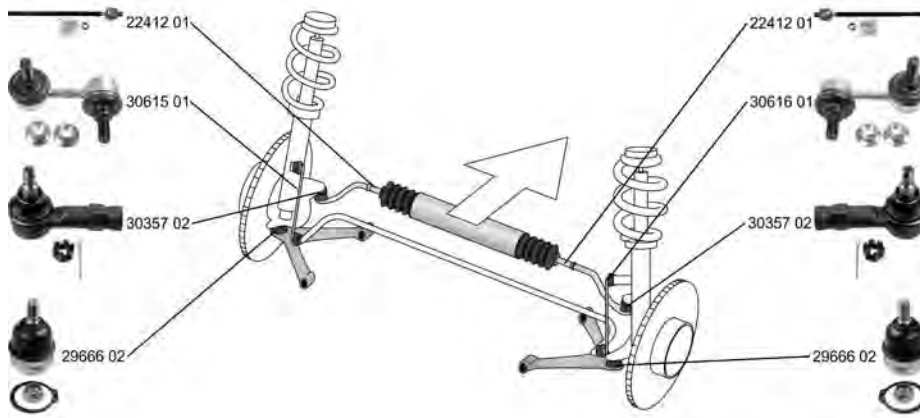

HYUNDAI

MATRIX (FC)

06.01 - 08.10

	Spurstangenkopf / Tie Rod End mit Rechtsgewinde / with right-hand thread Innengewinde [mm] / Inner Thread [mm]: M14x1,5 ALL TYPES	(27) (217) (75)		30357 02 56820-3B000
	Axialgelenk, Spurstange / Tie Rod Axle Joint Gewindemaß 1 / Thread Measurement 1: M16x1,5 Gewindemaß 2 / Thread Measurement 2: M14x1,5 ALL TYPES	(5) (63) (64)		22412 01 57716-34000
	Faltenbalg, Lenkung / Bellow, steering Innendurchmesser 1 [mm] / Inner Diameter 1 [mm]: 14 Innendurchmesser 2 [mm] / Inner Diameter 2 [mm]: 47 ALL TYPES	(7) (71) (72)		33622 01 57728-17000
	Trag-/Führungsgelenk / Ball Joint ALL TYPES	(31)		29666 02 54503-25A00
	Stange/Strebe, Stabilisator / Rod/Strut, stabiliser Pendelstange / Suspension Rod ALL TYPES	(30) (97)		30615 01 54830-25010
	Stange/Strebe, Stabilisator / Rod/Strut, stabiliser Pendelstange / Suspension Rod ALL TYPES	(30) (97)		30616 01 54830-25020
	Stange/Strebe, Stabilisator / Rod/Strut, stabiliser Pendelstange / Suspension Rod ALL TYPES	(30) (97)		24689 02 55530-29500