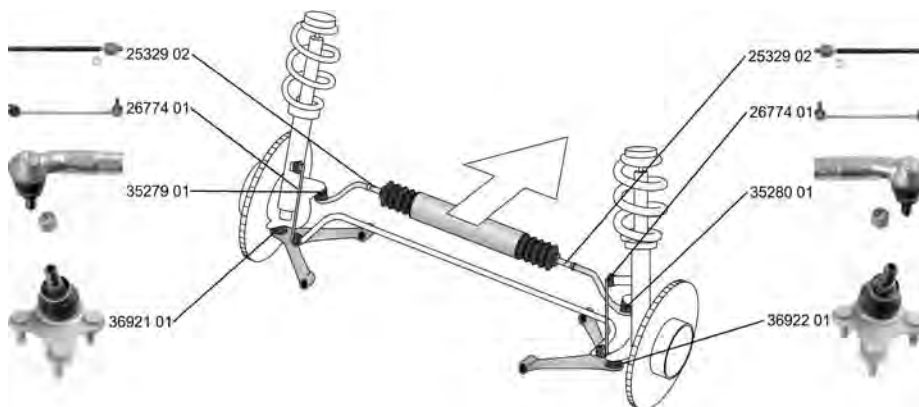

VOLKSWAGEN

GOLF VI Cabriolet/Convertible (517) 03.11 -

	Stange/Strebe, Radaufhängung Rod/Strut, wheel suspension Führungsstange / Guide Rod	(29)		
	1.2 TSI 1.4 TSI, 90 kW 1.4 TSI, 118 kW 2.0 GTI 1.6 TDI 2.0 TDI, 103 kW	03.11 - 11.13 11.11 - 03.11 - 11.11 - 03.11 - 11.11 -		(58)

GOLF VII (5G1) 08.12 -

	Spurstangenkopf / Tie Rod End Gewindemaß 1 / Thread Measurement 1: M16x1,5 Gewindemaß 2 / Thread Measurement 2: M12x1,5	(27)	 35279 01 1K0 423 811 J	
	1.2 TSI, 63 kW 1.2 TSI, 77 kW 1.4 TGI CNG 1.4 TSI, 90 kW 1.4 TSI MultiFuel, 90 kW 1.4 TSI, 103 kW 2.0 GTI, 162 kW 2.0 GTI, 169 kW 1.6 TDI, 66 kW 1.6 TDI, 77 kW 1.6 TDI 4motion, 77 kW 1.6 TDI, 81 kW 1.6 TDI 4motion, 81 kW 2.0 TDI, 81 kW 2.0 TDI, 105 kW 2.0 TDI, 110 kW 2.0 TDI 4motion 2.0 GTD	08.12 - 11.12 - 06.13 - 11.12 - 04.13 - 11.12 - 04.13 - 04.13 - 04.13 - 08.12 - 11.12 - 01.13 - 01.13 - 11.12 - 08.12 - 11.12 - 11.12 - 04.13 -		(63) (64)

	Spurstangenkopf / Tie Rod End Gewindemaß 1 / Thread Measurement 1: M16x1,5 Gewindemaß 2 / Thread Measurement 2: M12x1,5	(27)	 35280 01 1K0 423 812 J	
	1.2 TSI, 63 kW 1.2 TSI, 77 kW 1.4 TGI CNG 1.4 TSI, 90 kW 1.4 TSI MultiFuel, 90 kW 1.4 TSI, 103 kW 2.0 GTI, 162 kW 2.0 GTI, 169 kW 1.6 TDI, 66 kW 1.6 TDI, 77 kW 1.6 TDI 4motion, 77 kW 1.6 TDI, 81 kW 1.6 TDI 4motion, 81 kW 2.0 TDI, 81 kW 2.0 TDI, 105 kW 2.0 TDI, 110 kW 2.0 TDI 4motion 2.0 GTD	08.12 - 11.12 - 06.13 - 11.12 - 04.13 - 11.12 - 04.13 - 04.13 - 04.13 - 08.12 - 11.12 - 01.13 - 01.13 - 11.12 - 08.12 - 11.12 - 11.12 - 04.13 -		(63) (64)