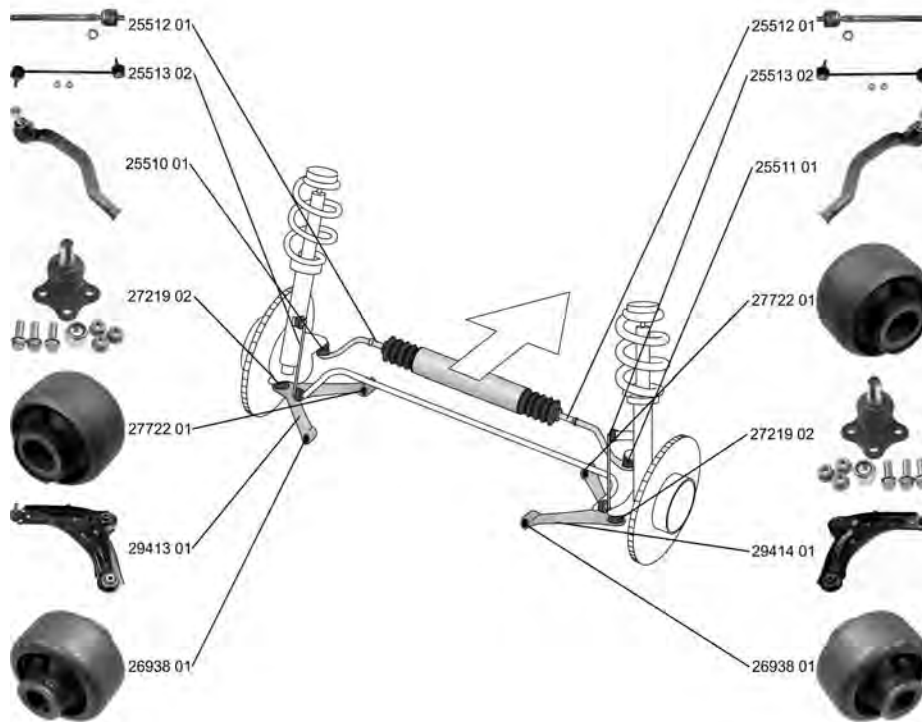

RENAULT

LAGUNA II (BG0/1) 03.01 -

	Spurstangenkopf / Tie Rod End ALL TYPES	(27)		25510 01 77 01 049 282
	Spurstangenkopf / Tie Rod End ALL TYPES	(27)		25511 01 77 01 049 283
	Axialgelenk, Spurstange / Tie Rod Axle Joint mit Zubehör / with accessories ALL TYPES	(5) (220)		25512 01 77 01 478 551
	Faltenbalg, Lenkung / Bellow, steering Innendurchmesser 1 [mm] / Inner Diameter 1 [mm]: 13 Innendurchmesser 2 [mm] / Inner Diameter 2 [mm]: 51 ALL TYPES	(7) (71) (72)		33618 01 77 01 472 765
	Lenker, Radaufhängung / Track Control Arm Querlenker / Control Arm mit Gummilager / with rubber mounting mit Trag-/Führungsgelenk / with ball joint ALL TYPES	(14) (98) (212) (219)		29413 01 82 00 602 612 27219 02 26938 01 27722 01