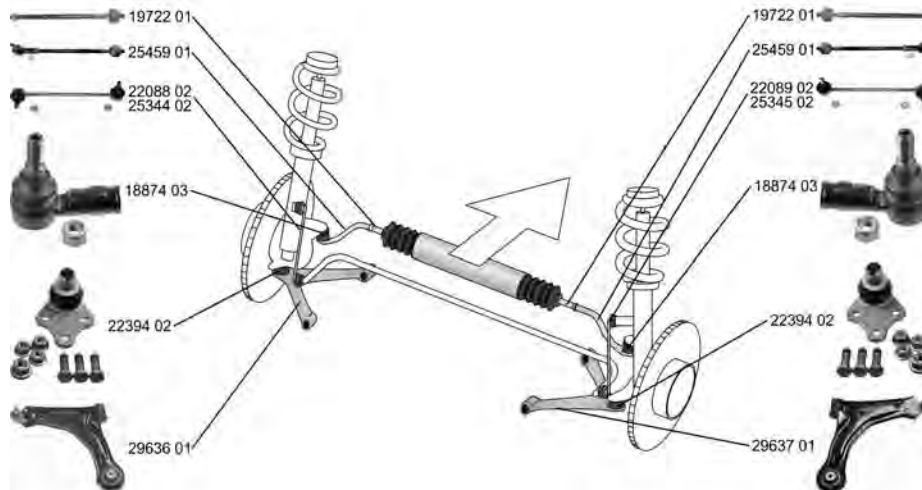

VITO Kasten/Box (638) 03.97 - 07.03

	Spurstange / Rod Assembly	(26)		25459 01 638 460 02 05 ▲ 18874 03 A 638 460 02 05 19722 01
	ALL TYPES			

MERCEDES-BENZ

VITO Kasten/Box (638) 03.97 - 07.03

	<p>Spurstangenkopf / Tie Rod End Achslast [kg] / Axle Load [kg]: 1500 Innengewinde [mm] / Inner Thread [mm]: M16x1,5 mit Rechtsgewinde / with right-hand thread mit Zubehör / with accessories ALL TYPES</p>	<p>(27) (35) (75) (217) (220)</p>		<p>18874 03 638 460 00 48 A 638 460 00 48</p> 
	<p>Axialgelenk, Spurstange / Tie Rod Axle Joint radseitig / Wheel Side mit Rechtsgewinde / with right-hand thread Aussengewinde 1 [mm] / Outer Thread 1 [mm]: M 16x1,5 ALL TYPES</p>	<p>(5) (245) (217) (39)</p>		<p>19722 01 638 460 02 05 A 638 460 02 05</p> 
	<p>Faltenbalg, Lenkung / Bellow, steering Innendurchmesser 1 [mm] / Inner Diameter 1 [mm]: 13 Innendurchmesser 2 [mm] / Inner Diameter 2 [mm]: 60 ALL TYPES</p>	<p>(7) (71) (72)</p>		<p>30243 01 901 462 00 96 A 901 462 00 96</p> 
	<p>Lenker, Radaufhängung / Track Control Arm Querlenker / Control Arm ALL TYPES</p>	<p>(14) (98)</p>		<p>29636 01 638 330 00 10 22394 02 A 638 330 00 10 36300 01 26614 01</p> 
	<p>Lenker, Radaufhängung / Track Control Arm Querlenker / Control Arm ALL TYPES</p>	<p>(14) (98)</p>		<p>29637 01 638 330 01 10 22394 02 A 638 330 01 10 36300 01 26614 01</p> 
	<p>Reparatursatz, Trag-/Führungsgelenk Repair Kit, ball joint ALL TYPES</p>	<p>(24)</p>		<p>22394 02 638 330 00 27 A 638 330 00 27</p> 
	<p>Lagerung, Lenker / Control Arm-/Trailing Arm Bush Querlenker / Control Arm ALL TYPES</p>	<p>(9) (98)</p>		<p>26614 01 638 333 00 14 A 638 333 00 14</p> 
	<p>Lagerung, Lenker / Control Arm-/Trailing Arm Bush Querlenker / Control Arm ALL TYPES</p>	<p>(9) (98)</p>		<p>36300 01 638 333 08 14 A 638 333 08 14</p> 
	<p>Stange/Strebe, Stabilisator / Rod/Strut, stabiliser Pendelstange / Suspension Rod mit Zubehör / with accessories Aussengewinde [mm] / Outer Thread [mm]: M10x1,5 113 2.0 (638.014, 638.094) 03.97 - 07.03 114 2.3 (638.034, 638.094) 03.97 - 07.03 108 D 2.3 (638.064) 03.97 - 07.03 110 D 2.3 (638.074) 03.97 - 07.03</p>	<p>(30) (97) (220) (40)</p>		<p>22088 02 638 323 02 68 A 638 323 02 68</p> 