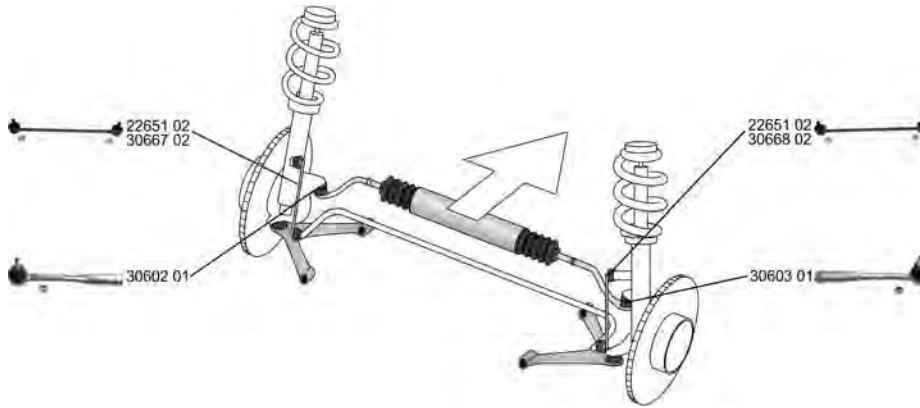

PEUGEOT

207 Stufenheck/Saloon 12.07 -

	Lagerung, Lenker / Control Arm-/Trailing Arm Bush	(9)	↓(x2)	35349 01	3523 CC		
	ALL TYPES						
	Lagerung, Lenker / Control Arm-/Trailing Arm Bush	(9)	↑(x2)	35350 01	3523 CE		
	ALL TYPES						
	Stange/Strebe, Stabilisator / Rod/Strut, stabiliser	(30)	↻	30667 02	5087 69		
	Pendelstange / Suspension Rod Aussengewinde [mm] / Outer Thread [mm]: M10x1,5	(97)					
	ALL TYPES	(40)					
	Stange/Strebe, Stabilisator / Rod/Strut, stabiliser	(30)	↻	30668 02	5087 68		
	Pendelstange / Suspension Rod Aussengewinde [mm] / Outer Thread [mm]: M10x1,5	(97)					
	ALL TYPES	(40)					

208 03.12 -

	Spurstangenkopf / Tie Rod End	(27)	↻	30602 01	3817 67		
	Konusmaß [mm] / Cone Size [mm]: 14 Gewindemaß / Thread Size: M10x1,25 Innengewinde [mm] / Inner Thread [mm]: M16x1,5	(76)					
	1.6, 115 kW	03.12 -	stehend / Vertical	(247)			
	Spurstangenkopf / Tie Rod End	(27)	↻	30603 01	3817 68		
	Konusmaß [mm] / Cone Size [mm]: 14 Gewindemaß / Thread Size: M10x1,25 Innengewinde [mm] / Inner Thread [mm]: M16x1,5	(76)					
	1.6, 115 kW	03.12 -	stehend / Vertical	(247)			
	Stange/Strebe, Stabilisator / Rod/Strut, stabiliser	(30)	↻	22651 02	5087 74		
	Pendelstange / Suspension Rod mit Zubehör / with accessories	(97)					
	1.0	03.12 -					
	1.2	03.12 -					
	1.4, 70 kW	03.12 -					
	1.6, 88 kW	03.12 -					
	1.4 HDi	03.12 -					
	1.6 HDi, 68 kW	03.12 -					
	1.6 HDi, 84 kW	03.12 -