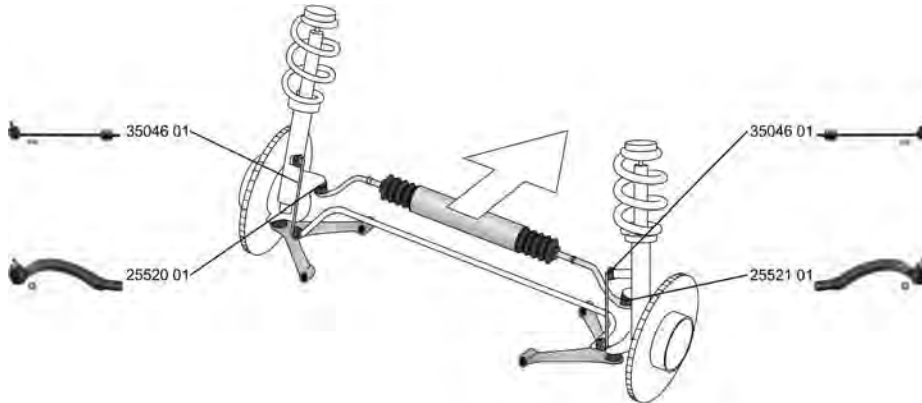

ROVER

75 (RJ)

02.99 - 05.05

	Spurstangenkopf / Tie Rod End ALL TYPES	(27)		25520 01 QJB 100190
	Spurstangenkopf / Tie Rod End ALL TYPES	(27)		25521 01 QJB 100180
	Stange/Strebe, Stabilisator / Rod/Strut, stabiliser Gewindemaß / Thread Size: M10x1,5 Koppelstange / Coupling Rod ALL TYPES	(30) (62) (78)		35046 01 RBM 100240
	Stange/Strebe, Stabilisator / Rod/Strut, stabiliser Pendelstange / Suspension Rod Gewindemaß / Thread Size: M10x1,5 ALL TYPES	(30) (97) (62)		35308 01 RGD 100572
	Stange/Strebe, Stabilisator / Rod/Strut, stabiliser Pendelstange / Suspension Rod Gewindemaß / Thread Size: M10x1,5 ALL TYPES	(30) (97) (62)		35309 01 RGD 100562

75 Tourer (RJ)

08.01 - 05.05