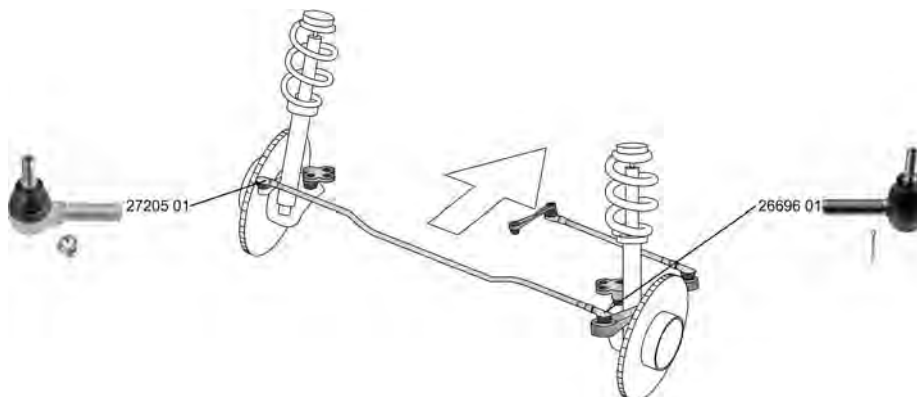

LAND ROVER

DEFENDER Pritsche/Fahrgestell (LD) 09.90 -

	Stange/Strebe, Stabilisator / Rod/Strut, stabiliser Konusmaß [mm] / Cone Size [mm]: 17,55 Aussengewinde [mm] / Outer Thread [mm]: M12x1,75 ohne Zubehör / without accessories Pendelstange / Suspension Rod	(30) (76) (40) (243) (97)	26984 01 NTC 1888
	ALL TYPES		
	Stange/Strebe, Radaufhängung Rod/Strut, wheel suspension Panhardstab / Panhard Rod	(29) (96)	30566 01 RBI 100031
	ALL TYPES	LHD Chass. 2A626646->	
	Trag-/Führungsgelenk / Ball Joint Konusmaß [mm] / Cone Size [mm]: 27 mit Befestigungsmaterial / with fastening material	(31) (76) (209)	26981 02 RHF 500110
	ALL TYPES		

DISCOVERY II (LJ, LT) 11.98 - 06.04

	Spurstange / Rod Assembly 4.0 V8 4x4 11.98 - 06.04 2.5 Td5 4x4, 102 kW 01.99 - 06.04	(26)	für Links-/Rechtslenker / for left-/right-hand traffic	26889 01 TIQ 000010
			(181)	
	Lenkstange / Centre Rod Assembly Konusmaß [mm] / Cone Size [mm]: 17,55 Schubstange / Push Rod	(17) (76) (104)	LHD	26987 01 QHG 000050
	4.0 V8 4x4 11.98 - 06.04 2.5 Td5 4x4, 102 kW 01.99 - 06.04			
	Lenkstange / Centre Rod Assembly Schubstange / Push Rod	(17) (104)	RHD	26988 01 QHG 000040
	4.0 V8 4x4 11.98 - 06.04 2.5 Td5 4x4, 102 kW 01.99 - 06.04			
	Spurstangenkopf / Tie Rod End Konusmaß [mm] / Cone Size [mm]: 17,55 Gewindemaß / Thread Size: 11/16" mit Rechtsgewinde / with right-hand thread	(27) (76) (62) (217)		26696 01 RTC 5869
	4.0 V8 4x4 11.98 - 06.04 2.5 Td5 4x4, 102 kW 01.99 - 06.04			
	Spurstangenkopf / Tie Rod End Aussengewinde [mm] / Outer Thread [mm]: M18x1,5 Aussengewinde [mm] / Outer Thread [mm]: M12x1,25 Konusmaß [mm] / Cone Size [mm]: 17,55	(27) (40) (40) (76)	für Links-/Rechtslenker / for left-/right-hand traffic	27205 01 QFS 000010
	4.0 V8 4x4 11.98 - 06.04 2.5 Td5 4x4, 102 kW 01.99 - 06.04		(181)