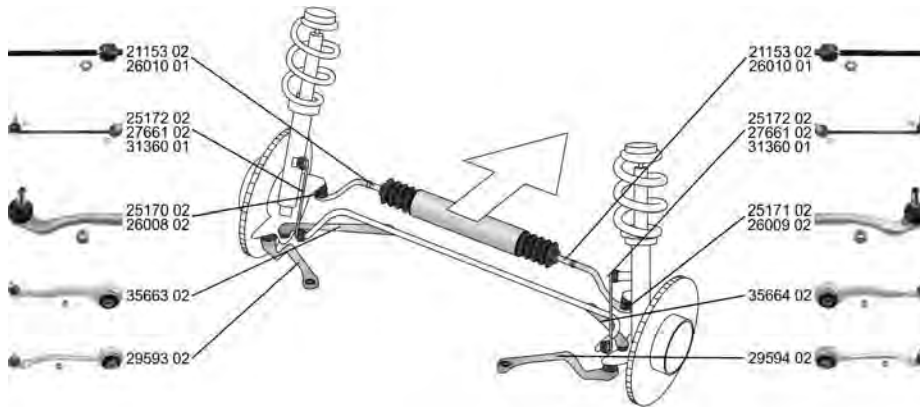

MERCEDES-BENZ

C-KLASSE T-Model/Estate (S202) 06.96 - 03.01

	Reparatursatz, Achskörper / Repair Set, axle beam	(19)	⬇	11020 01	202 350 34 08
	ALL TYPES			11355 01	A 202 350 34 08

C-KLASSE (W203) 05.00 - 08.07

	Spurstangenkopf / Tie Rod End	(27)		25170 02	203 330 39 03
	mit Rechtsgewinde / with right-hand thread Innengewinde [mm] / Inner Thread [mm]: M14x1,5	(217) (75)			A 203 330 39 03
	C 180 (203.035)	10.00 - 05.02			
	C 180 Kompressor (203.046)	05.02 - 02.07			
	C 200 CGI Kompressor (203.043)	07.03 - 02.07			
	C 200 Kompressor (203.042)	05.02 - 02.07			
	C 200 Kompressor (203.045)	05.00 - 06.02			
	C 230 Kompressor (203.040)	02.04 - 02.07			
	C 230 (203.052)	01.05 - 02.07			
	C 240 (203.061)	05.00 - 02.07			
	C 280 (203.054)	01.05 - 02.07			
	C 320 (203.064)	05.00 - 02.07			
	C 320 FLEX	09.03 - 12.05			
	C 32 AMG Kompressor (203.065)	02.01 - 02.07			
	3.5	01.05 - 02.07			
	C 350 (203.056)	01.05 - 02.07			
	C 55 AMG	09.04 - 12.05			
	C 55 AMG (203.076)	02.04 - 02.07			
	C 200 CDI	02.01 - 02.07			
	C 200 CDI (203.004)	09.00 - 02.07			
	C 200 CDI (203.007)	04.03 - 02.07			
	C 220 CDI (203.006), 100 kW	05.00 - 02.07			
	C 220 CDI (203.006), 105 kW	05.00 - 02.07			
	C 220 CDI (203.008)	02.03 - 02.07			
	C 270 CDI (203.016)	12.00 - 02.07			
	C 320 CDI (203.020)	01.05 - 02.07			
	C 30 CDI AMG (203.018)	01.03 - 02.07