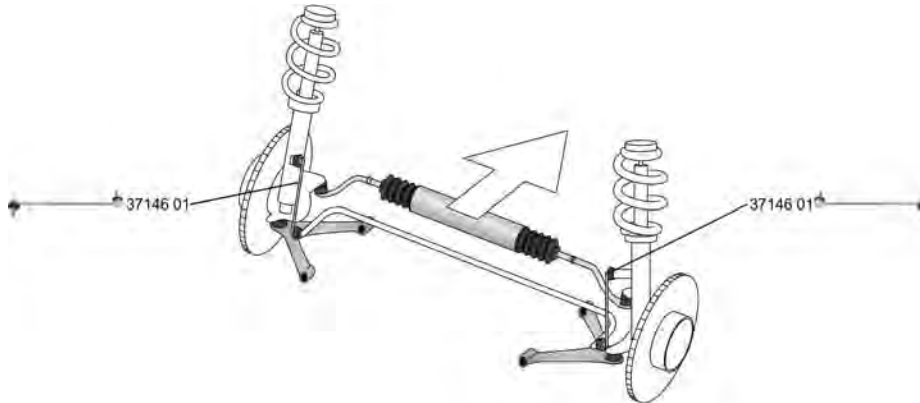

PEUGEOT

308 II **09.13 -**

	Stange/Strebe, Stabilisator / Rod/Strut, stabiliser	(30)		37146 01	98 090 457 80
	Koppelstange / Coupling Rod	(78)			
	1.2 VTi 72	09.13 -			
	1.6, 92 kW	09.13 -			
	1.6, 115 kW	09.13 -			
	1.6 HDi, 68 kW	09.13 -			
	1.6 HDi, 85 kW	09.13 -			