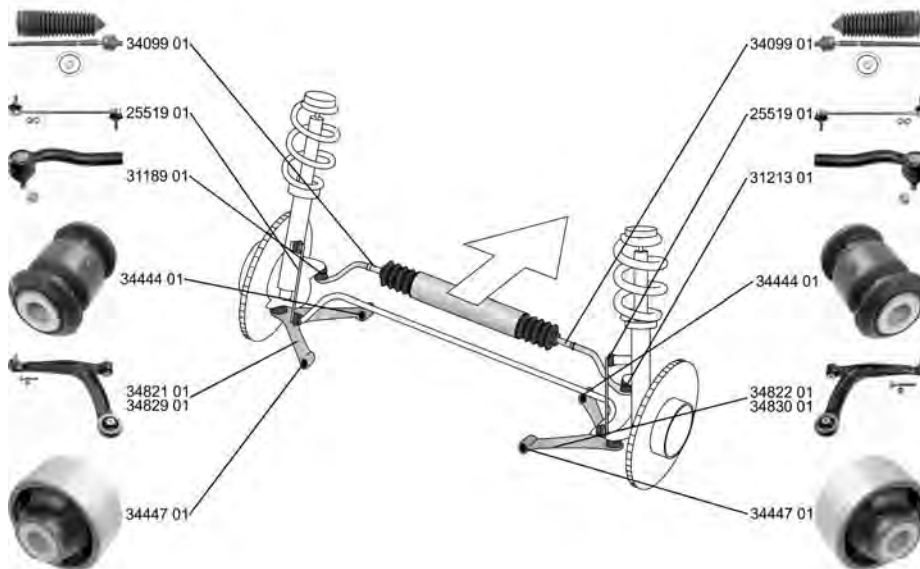

FIAT

500 (312) 10.07 -

	Achskörperlager / Mounting, axle beam	(1) (x2)	34445 01	51796664
	0.9, 63 kW	07.10 -		
	1.2	10.07 -		
	1.4, 74 kW	10.07 -		
	1.3 D Multijet, 55 kW	10.07 -		
1.3 D Multijet, 70 kW	12.09 -			

500 C (312) 09.09 -

	Spurstangenkopf / Tie Rod End	(27)	31189 01	77362507	
	Gewindemaß / Thread Size: M12x1,5	(62)			
	Aussengewinde [mm] / Outer Thread [mm]: M10x1,25	(40)			
	0.9, 63 kW	09.09 -			
	1.2	09.09 -			
	1.4, 74 kW	09.09 -			
1.4 Abarth, 103 kW	09.09 -				
1.4 Abarth, 118 kW	05.11 -				
1.3 D Multijet, 55 kW	09.09 -				
1.3 D Multijet, 70 kW	09.09 -				
	Spurstangenkopf / Tie Rod End	(27)	31213 01	77362508	
	Gewindemaß / Thread Size: M12x1,5	(62)			
	Aussengewinde [mm] / Outer Thread [mm]: M10x1,25	(40)			
	0.9, 63 kW	09.09 -			
	1.2	09.09 -			
	1.4, 74 kW	09.09 -			
1.4 Abarth, 103 kW	09.09 -				
1.4 Abarth, 118 kW	05.11 -				
1.3 D Multijet, 55 kW	09.09 -				
1.3 D Multijet, 70 kW	09.09 -				
	Axialgelenk, Spurstange / Tie Rod Axle Joint	(5)	34099 01	51875886	
	Gewindemaß 1 / Thread Measurement 1: M14x1,5	(63)			
	Gewindemaß 2 / Thread Measurement 2: M12x1,5	(64)			
	0.9, 63 kW	09.09 -			
	1.2	09.09 -			
	1.4, 74 kW	09.09 -			
1.4 Abarth, 103 kW	09.09 -				
1.4 Abarth, 118 kW	05.11 -				
1.3 D Multijet, 55 kW	09.09 -				
1.3 D Multijet, 70 kW	09.09 -