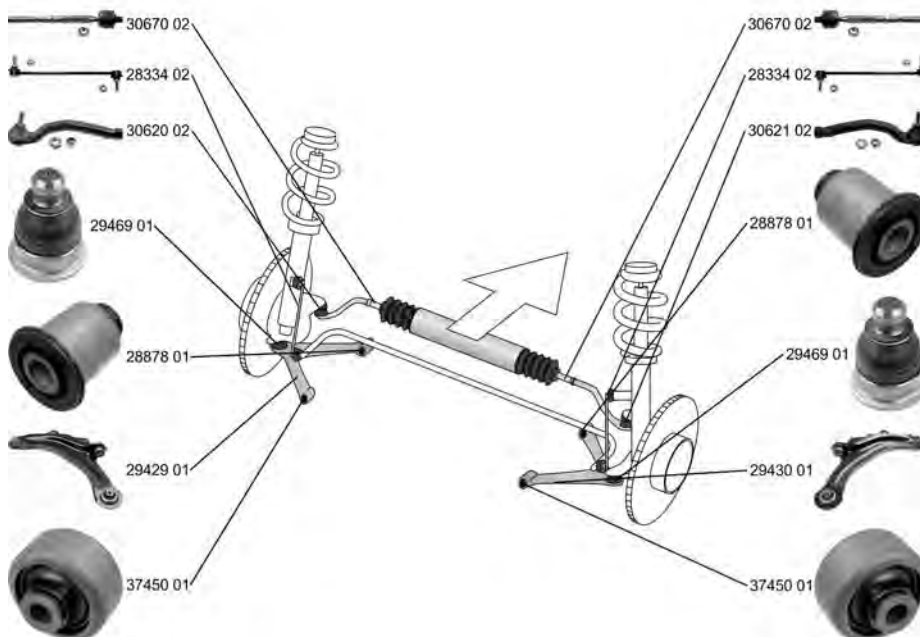

RENAULT

MEGANE II Stufenheck/Saloon 09.03 -

	Spurstangenkopf / Tie Rod End Innengewinde [mm] / Inner Thread [mm]: M14x1,5 Gewindemaß / Thread Size: M10x1,25 mit Zubehör / with accessories	(27)  (75) (62) (220)		30620 02 77 01 474 795 
	1.4 09.03 - . 1.4, 72 kW 09.03 - 1.6, 75 kW 09.03 - 1.6, 77 kW 05.05 - 1.6 16V, 82 kW 01.06 - 1.6, 83 kW 09.03 - 2.0, 99 kW 09.03 - 1.5 dCi, 60 kW 09.03 - 1.5 dCi, 63 kW 05.05 - 1.5 dCi, 74 kW 02.04 - 1.5 dCi, 76 kW 01.07 - 1.5 dCi, 78 kW 05.05 - 1.9 dCi, 66 kW 09.03 - 12.05 1.9 dCi, 68 kW 03.04 - 1.9 dCi (LM14, LM1D) 05.05 - 1.9 dCi (LM0G, LM1G, LM2C) 09.03 - 1.9 dCi, 96 kW 05.05 - 2.0 dCi 09.05 -			
	Spurstangenkopf / Tie Rod End Innengewinde [mm] / Inner Thread [mm]: M14x1,5 Gewindemaß / Thread Size: M10x1,25 mit Zubehör / with accessories	(27)  (75) (62) (220)		30621 02 77 01 474 796 
	1.4 09.03 - . 1.4, 72 kW 09.03 - 1.6, 75 kW 09.03 - 1.6, 77 kW 05.05 - 1.6 16V, 82 kW 01.06 - 1.6, 83 kW 09.03 - 2.0, 99 kW 09.03 - 1.5 dCi, 60 kW 09.03 - 1.5 dCi, 63 kW 05.05 - 1.5 dCi, 74 kW 02.04 - 1.5 dCi, 76 kW 01.07 - 1.5 dCi, 78 kW 05.05 - 1.9 dCi, 66 kW 09.03 - 12.05 1.9 dCi, 68 kW 03.04 - 1.9 dCi (LM14, LM1D) 05.05 - 1.9 dCi (LM0G, LM1G, LM2C) 09.03 - 1.9 dCi, 96 kW 05.05 - 2.0 dCi 09.05 -			