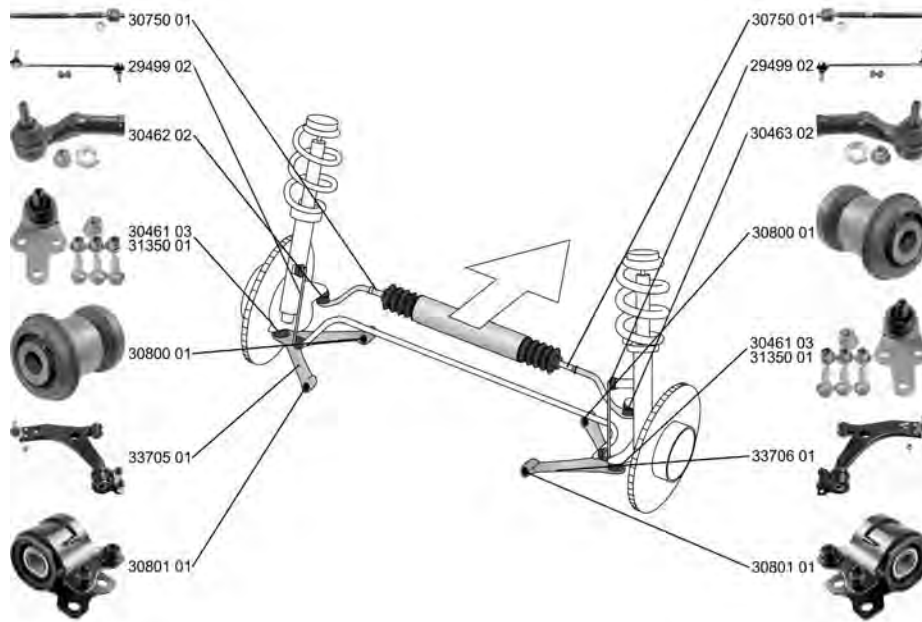

S40 II (MS)

01.04 -

	Spurstangenkopf / Tie Rod End Gewindemaß / Thread Size: M10x1,5 Gewindemaß 2 / Thread Measurement 2: M 16x1,5 hydraulisch / Hydraulic ALL TYPES	(27) (62) (64) (201)	30462 02 31 201 412
	Spurstangenkopf / Tie Rod End Gewindemaß / Thread Size: M10x1,5 Gewindemaß 2 / Thread Measurement 2: M 16x1,5 hydraulisch / Hydraulic ALL TYPES	(27) (62) (64) (201)	30463 02 31 201 413
	Axialgelenk, Spurstange / Tie Rod Axle Joint Gewindemaß 1 / Thread Measurement 1: M14x1,5 Gewindemaß 2 / Thread Measurement 2: M16x1,5 ALL TYPES	(5) (63) (64)	30750 01 31 201 817
	Faltenbalg, Lenkung / Bellow, steering Innendurchmesser 1 [mm] / Inner Diameter 1 [mm]: 15 Innendurchmesser 2 [mm] / Inner Diameter 2 [mm]: 54 ALL TYPES	(7) (71) (72)	33958 01 30 723 085
	Lenker, Radaufhängung / Track Control Arm Konusmaß [mm] / Cone Size [mm]: 18 Querlenker / Control Arm <table border="0" data-bbox="119 1691 734 2000"> <tr> <td>1.6</td> <td>01.05 -</td> </tr> <tr> <td>1.8</td> <td>04.04 -</td> </tr> <tr> <td>1.8 FlexFuel</td> <td>01.06 -</td> </tr> <tr> <td>2.0</td> <td>10.06 -</td> </tr> <tr> <td>2.0 F</td> <td>10.06 -</td> </tr> <tr> <td>2.4, 103 kW</td> <td>01.04 -</td> </tr> <tr> <td>2.4, 125 kW</td> <td>01.04 -</td> </tr> <tr> <td>2.4 AWD</td> <td>08.06 -</td> </tr> <tr> <td>T5, 162 kW</td> <td>01.04 -</td> </tr> <tr> <td>T5 AWD, 162 kW</td> <td>04.04 -</td> </tr> <tr> <td>1.6 D</td> <td>01.05 -</td> </tr> <tr> <td>2.0 D4</td> <td>07.05 -</td> </tr> <tr> <td>2.0 D</td> <td>01.04 -</td> </tr> <tr> <td>2.4 D5</td> <td>03.06 -</td> </tr> <tr> <td>1.9</td> <td>09.03 - 12.04</td> </tr> </table>	(14) (76) (98) ->Chass. CH-209290	33705 01 31 277 464 30461 03