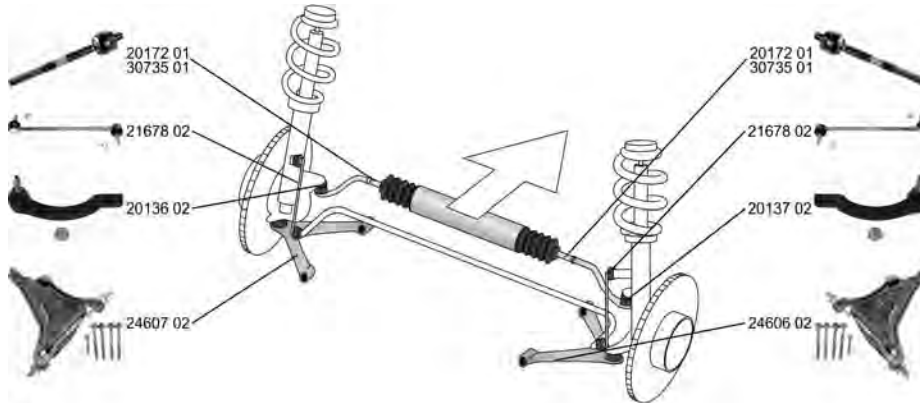

VOLVO

C70 Cabrio/Convertible

03.98 - 10.05

	Spurstangenkopf / Tie Rod End mit Zubehör / with accessories ALL TYPES	(27) (220)		20136 02 271 598
	Spurstangenkopf / Tie Rod End mit Zubehör / with accessories ALL TYPES	(27) (220)		20137 02 271 599
	Axialgelenk, Spurstange / Tie Rod Axle Joint Gewindemaß / Thread Size: M14x2 mit Rechtsgewinde / with right-hand thread Achsausführung / Axle Version: TRW ALL TYPES	(5) (62) (217) (34)		20172 01 3 546 266
	Axialgelenk, Spurstange / Tie Rod Axle Joint Gewindemaß 1 / Thread Measurement 1: M16x1,5 Gewindemaß 2 / Thread Measurement 2: M14x2,0 für Lenkgetriebehersteller / for steering gear manufacturer: SMI ALL TYPES	(5) (63) (64) (179)		30735 01 9 191 410
	Faltenbalg, Lenkung / Bellow, steering Innendurchmesser 1 [mm] / Inner Diameter 1 [mm]: 13 Innendurchmesser 2 [mm] / Inner Diameter 2 [mm]: 46 ALL TYPES	(7) (71) (72)		30233 01 9 191 409
	Faltenbalg, Lenkung / Bellow, steering Innendurchmesser 1 [mm] / Inner Diameter 1 [mm]: 13 Innendurchmesser 2 [mm] / Inner Diameter 2 [mm]: 49 ALL TYPES	(7) (71) (72)		30242 01 271 601
	Lenker, Radaufhängung / Track Control Arm Querlenker / Control Arm mit Gummilager / with rubber mounting ALL TYPES	(14) (98) (212)		24606 02 8 628 500
	Lenker, Radaufhängung / Track Control Arm Querlenker / Control Arm mit Gummilager / with rubber mounting ALL TYPES	(14) (98) (212)		24607 02 8 628 499
	Reparatursatz, Lenker / Repair Kit, link Querlenker / Control Arm Aussendurchmesser [mm] / Outer Diameter [mm]: 32 Innendurchmesser [mm] / Inner Diameter [mm]: 12 ALL TYPES	(21) (98) (38) (73)		22652 01 271 631