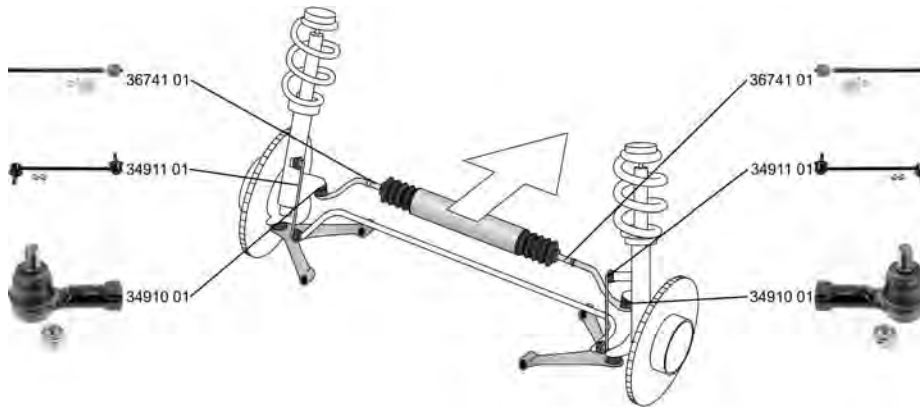

PEUGEOT

3008

06.09 -

	Stange/Strebe, Stabilisator / Rod/Strut, stabiliser Pendelstange / Suspension Rod mit Zubehör / with accessories	(30) (97) (220)	↔	26653 02 5087 77		
	1.6 VTi 1.6 THP, 110 kW 1.6 THP, 115 kW 1.6 THP, 120 kW 1.6 HDi, 80 kW 1.6 HDi, 82 kW 2.0 HDi, 110 kW 2.0 HDi, 120 kW 2.0 HDi Hybrid4, 120 kW	06.09 - 06.09 - 06.09 - 01.12 - 06.09 - 08.10 - 06.09 - 06.09 - 02.11 -				

4007 (GP_)

02.07 -

	Spurstangenkopf / Tie Rod End Innengewinde [mm] / Inner Thread [mm]: M14x1,5 Aussengewinde [mm] / Outer Thread [mm]: M12x1,25 ALL TYPES	(27) (75) (40)	↔	34910 01 3817 74		
	Axialgelenk, Spurstange / Tie Rod Axle Joint Gewindemaß 2 / Thread Measurement 2: M14x1,5 ALL TYPES	(5) (64)	↔	36741 01 3812 F1		
	Faltenbalg, Lenkung / Bellow, steering Innendurchmesser 1 [mm] / Inner Diameter 1 [mm]: 14 Innendurchmesser 2 [mm] / Inner Diameter 2 [mm]: 47 2.4 16V 2.2 HDi	01.08 - 02.07 -	(7) (71) (72)	↔	34940 01 4066 84	
				->Orga 12010		
	Stange/Strebe, Stabilisator / Rod/Strut, stabiliser Pendelstange / Suspension Rod Aussengewinde [mm] / Outer Thread [mm]: M10x1,25 ALL TYPES	(30) (97) (40)	↔	34911 01 5087 58		

	Stange/Strebe, Stabilisator / Rod/Strut, stabiliser Pendelstange / Suspension Rod Aussengewinde [mm] / Outer Thread [mm]: M10x1,25 ALL TYPES	(30) (97) (40)	↔	36406 01 5178 48	
	Stange/Strebe, Stabilisator / Rod/Strut, stabiliser Pendelstange / Suspension Rod Aussengewinde [mm] / Outer Thread [mm]: M10x1,25 ALL TYPES	(30) (97) (40)	↔	36407 01 5178 49