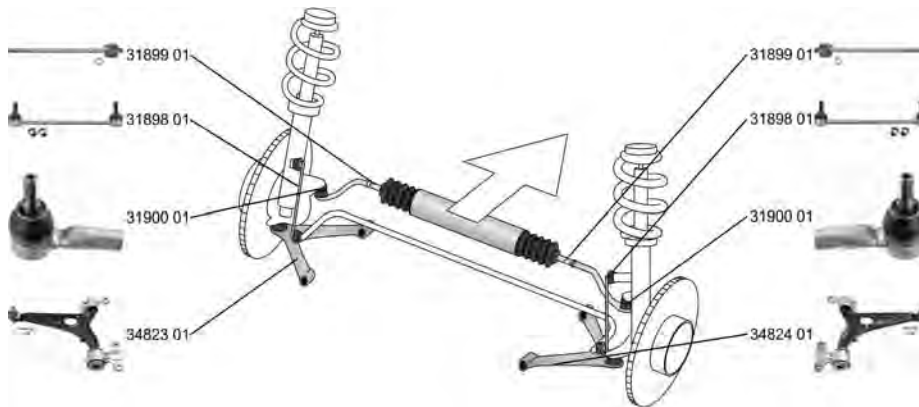

CITROËN

Jumper III 04.06 -

	Lenker, Radaufhängung / Track Control Arm Querlenker / Control Arm	(14) (98)	⤴		34836 01	3521 P2	
	ALL TYPES				zul. Gesamtgewicht [kg] / Gross Vehicle Weight [kg]:4000 (249)		
	ALL TYPES			zul. Gesamtgewicht [kg] / Gross Vehicle Weight [kg]:3500 (249) Achslast [kg] / Axle Load [kg]:2100 (35)			
	Trag-/Führungsgelenk / Ball Joint ALL TYPES	(31)	↔		31196 01	3640 76	
	Stange/Strebe, Stabilisator / Rod/Strut, stabiliser Pendelstange / Suspension Rod Gewindemaß / Thread Size: M12x1,25	(30) (97) (62)	↔		36167 01		
	ALL TYPES						
	Stange/Strebe, Stabilisator / Rod/Strut, stabiliser Pendelstange / Suspension Rod Rohr-Ø [mm] / Pipe Ø [mm]: 8 Gewindemaß / Thread Size: M10x1,25	(30) (97) (101) (62)	↔		31351 02	16 080 782 80	
	ALL TYPES						

Jumpy II 01.07 -

	Spurstangenkopf / Tie Rod End Konusmaß [mm] / Cone Size [mm]: 18 Gewindemaß / Thread Size: M14x1,5	(27) (76) (62)	↔		31900 01	3817 73	
	ALL TYPES						
	Axialgelenk, Spurstange / Tie Rod Axle Joint Gewindemaß 1 / Thread Measurement 1: M16x1,5 Gewindemaß 2 / Thread Measurement 2: M14x1,5	(5) (63) (64)	↔		31899 01	3812 F0	
	ALL TYPES						
	Faltenbalg, Lenkung / Bellow, steering Innendurchmesser 1 [mm] / Inner Diameter 1 [mm]: 13 Innendurchmesser 2 [mm] / Inner Diameter 2 [mm]: 55	(7) (71) (72)	↔		34043 01	4066 83	
	ALL TYPES						
	Lenker, Radaufhängung / Track Control Arm Querlenker / Control Arm Konusmaß [mm] / Cone Size [mm]: 19	(14) (98) (76)	⤴		34823 01	3520 R8	
	ALL TYPES