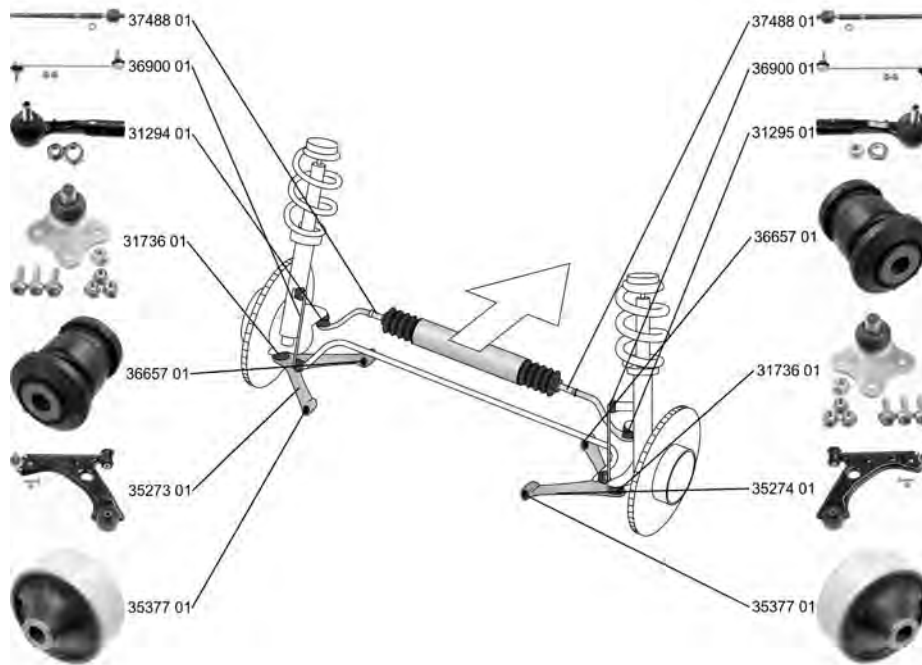

VAUXHALL

ADAM

10.12 -

	Spurstangenkopf / Tie Rod End hängend / Suspended Innengewinde [mm] / Inner Thread [mm]: M14x1,5 Gewindemaß / Thread Size: M10x1,5 ALL TYPES	(27) (202) (75) (62)		31294 01 16 09 457 93196541
	Spurstangenkopf / Tie Rod End hängend / Suspended Innengewinde [mm] / Inner Thread [mm]: M14x1,5 Gewindemaß 1 / Thread Measurement 1: M10x1,5 ALL TYPES	(27) (202) (75) (63)		31295 01 16 09 458 93196542
	Axialgelenk, Spurstange / Tie Rod Axle Joint Gewindemaß 1 / Thread Measurement 1: M14x1,5 Gewindemaß 2 / Thread Measurement 2: M14x1,5 ALL TYPES	(5) (63) (64)		37488 01 16 09 211 95514914
	Faltenbalg, Lenkung / Bellow, steering Innendurchmesser 1 [mm] / Inner Diameter 1 [mm]: 12 Innendurchmesser 2 [mm] / Inner Diameter 2 [mm]: 55 ALL TYPES	(7) (71) (72)		33960 01 16 09 347 93189041
	Lenker, Radaufhängung / Track Control Arm Querlenker / Control Arm ALL TYPES	(14) (98)		35273 01 13426552 36657 01 3 52 542 31736 01 35377 01