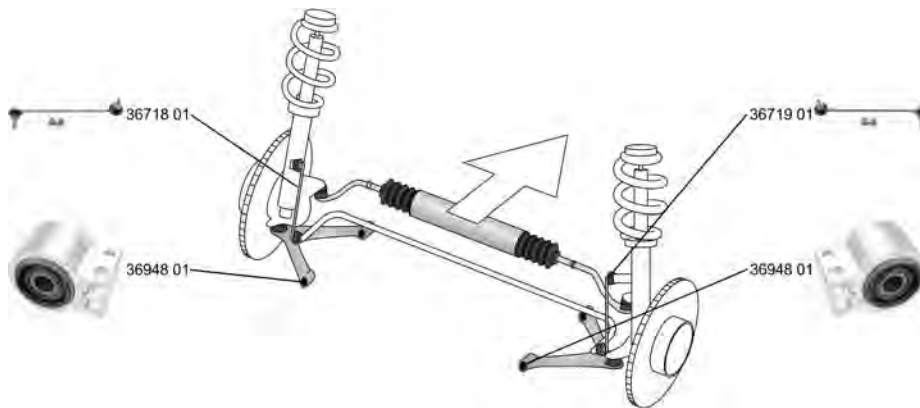

ASTRA GTC J 10.11 -

	Faltenbalg, Lenkung / Bellow, steering Innendurchmesser 1 [mm] / Inner Diameter 1 [mm]: 15,5 Innendurchmesser 2 [mm] / Inner Diameter 2 [mm]: 52	(7) (71) (72)	⊕		35285 01	13338830 16 09 178
	ALL TYPES					
	Faltenbalg, Lenkung / Bellow, steering Innendurchmesser 1 [mm] / Inner Diameter 1 [mm]: 54 Innendurchmesser 2 [mm] / Inner Diameter 2 [mm]: 16	(7) (71) (72)	⊕		35840 01	13354440 16 09 182
	ALL TYPES			für Fahrzeuge mit elektrischer Servolenkung / for vehicles with electric power steering (146)		
	Lagerung, Lenker / Control Arm-/Trailing Arm Bush	(9)	⊕↓		36948 01	13371815 3 52 508
	ALL TYPES					