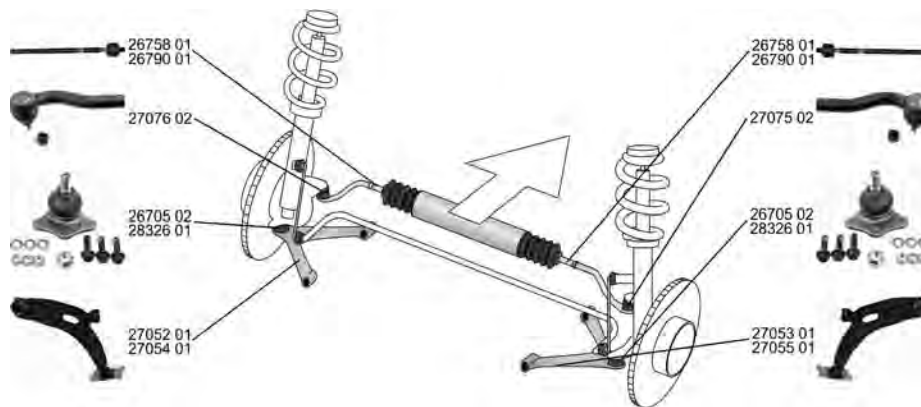

FIAT

MULTIPLA (186) 04.99 - 06.10

	Lenker, Radaufhängung / Track Control Arm Querlenker / Control Arm	(14) (98)		28163 01 51832937
	ALL TYPES			
	Lenker, Radaufhängung / Track Control Arm Querlenker / Control Arm	(14) (98)		28616 01 51832938
	ALL TYPES			
	Stange/Strebe, Stabilisator / Rod/Strut, stabiliser Pendelstange / Suspension Rod Gewindemaß / Thread Size: M10x1,25	(30) (97) (62)		26759 02 51701045
	ALL TYPES			

PALIO (178BX) 04.96 -

	Spurstangenkopf / Tie Rod End hängend / Suspended mit Zubehör / with accessories	(27) (202) (220)		27075 02 46456660 	
	1.0, 45 kW 1.0, 56 kW 1.0, 48 kW 1.0 Flex 1.1, 40 kW 1.1, 42 kW 1.2, 44 kW 1.2, 50 kW 1.2, 52 kW 1.2, 54 kW 1.2, 59 kW 1.3 1.4, 57 kW 1.4, 59 kW 1.4 Flex, 63 kW 1.4, 70 kW 1.4, 51 kW 1.4 KAT 1.5, 62 kW 1.5, 57 kW 1.6, 68 kW 1.6, 70 kW 1.6 16V 1.6, 74 kW 1.8, 81 kW 1.8, 85 kW 1.3 JTD Multijet 1.7 TD, 52 kW 1.7 TD, 53 kW 1.9 D	04.96 - 04.96 - 11.03 - 01.09 - 07.97 - 10.03 06.06 - 07.97 - 08.02 06.99 - 10.00 06.04 - 06.98 - 09.01 - 06.00 - 10.05 - 04.05 - 12.08 01.09 - 06.03 - 04.96 - 04.96 - 06.04 - 04.96 - 07.97 - 10.00 06.99 - 04.96 - 06.06 - 10.03 - 01.06 - 06.03 - 02.97 - 10.03 09.01 - 09.00 -