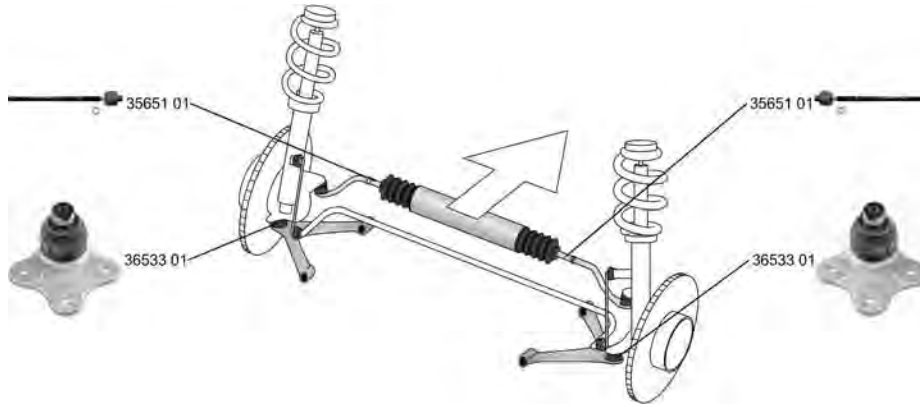

FIAT

DOBLO Kasten/Kombi/Box (263) 02.10 -

	Axialgelenk, Spurstange / Tie Rod Axle Joint Gewindemaß 1 / Thread Measurement 1: M18x1,5 Gewindemaß 2 / Thread Measurement 2: M14x1,5 <table border="0"> <tr><td>1.4, 70 kW</td><td>02.10 -</td></tr> <tr><td>1.4, 88 kW</td><td>10.11 -</td></tr> <tr><td>1.4 Natural Power</td><td>06.10 -</td></tr> <tr><td>1.6 D Multijet, 66 kW</td><td>02.10 -</td></tr> <tr><td>1.6 D Multijet, 74 kW</td><td>02.10 -</td></tr> <tr><td>1.6 D Multijet</td><td>02.10 -</td></tr> <tr><td>2.0 D Multijet</td><td>02.10 -</td></tr> </table>	(5) (63) (64)	35651 01 26144989
	Faltenbalg, Lenkung / Bellow, steering Innendurchmesser 1 [mm] / Inner Diameter 1 [mm]: 50 Innendurchmesser 2 [mm] / Inner Diameter 2 [mm]: 13,5 ALL TYPES ausser/except for : <table border="0"> <tr><td>1.4 Flex</td><td>01.14 -</td></tr> <tr><td>1.8 Flex</td><td>08.14 -</td></tr> <tr><td>1.3 D Multijet, 55 kW</td><td>11.13 -</td></tr> </table>	(7) (71) (72)	35838 01 77365222
	Trag-/Führungsgelenk / Ball Joint ALL TYPES ausser/except for : <table border="0"> <tr><td>1.8 Flex</td><td>08.14 -</td></tr> </table>	(31)	36533 01 51932035 51932036