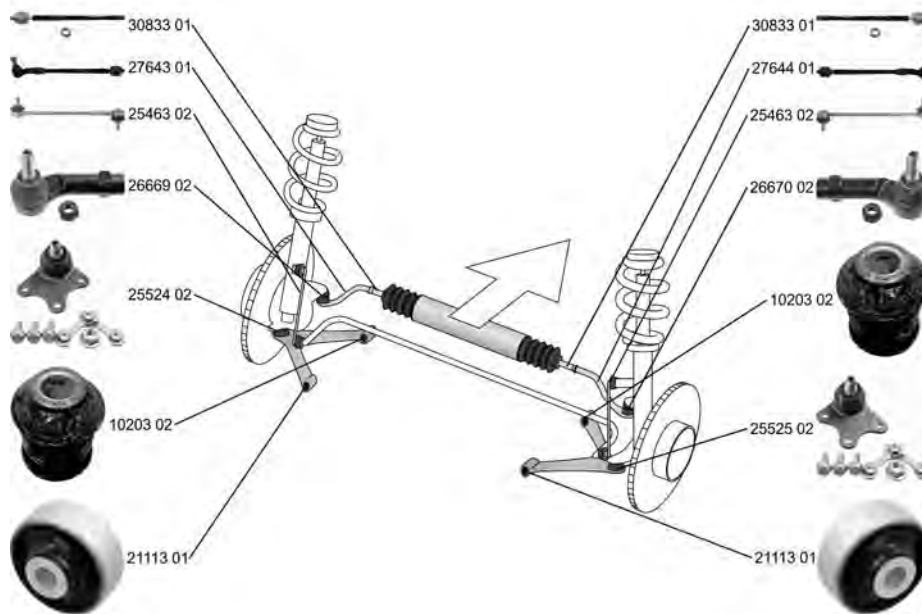

ROOMSTER Praktik (5J) 03.07 -

	Spurstange / Rod Assembly für Lenkgetriebe-ID / for steering gear ID: TRW elektrisch-hydraulisch / Electric-hydraulic mit Zubehör / with accessories	(26) (178) (117) (220)		27643 01 6Q0 423 803 P ▲26669 02
	1.2 03.07 - 1.4 03.07 - 1.4 TDI, 51 kW 03.07 - 03.10 1.4 TDI, 59 kW 03.07 - 03.10			
	Spurstange / Rod Assembly für Lenkgetriebe-ID / for steering gear ID: TRW elektrisch-hydraulisch / Electric-hydraulic mit Zubehör / with accessories	(26) (178) (117) (220)		27644 01 6Q0 423 804 P ▲26670 02
	1.2 03.07 - 1.4 03.07 - 1.4 TDI, 51 kW 03.07 - 03.10 1.4 TDI, 59 kW 03.07 - 03.10			
	Spurstangenkopf / Tie Rod End Konusmaß [mm] / Cone Size [mm]: 16 Gewindemaß 1 / Thread Measurement 1: M14x1,5 Gewindemaß 2 / Thread Measurement 2: M12x1,5	(27) (76) (63) (64)		26669 02 6R0 423 811
	1.2 03.07 - 1.4 03.07 - 1.4 TDI, 51 kW 03.07 - 03.10 1.4 TDI, 59 kW 03.07 - 03.10			
	Spurstangenkopf / Tie Rod End Konusmaß [mm] / Cone Size [mm]: 16 Gewindemaß 1 / Thread Measurement 1: M14x1,5 Gewindemaß 2 / Thread Measurement 2: M12x1,5	(27) (76) (63) (64)		26670 02 6R0 423 812
	1.2 03.07 - 1.4 03.07 - 1.4 TDI, 51 kW 03.07 - 03.10 1.4 TDI, 59 kW 03.07 - 03.10			
	Axialgelenk, Spurstange / Tie Rod Axle Joint für Lenkgetriebe-ID / for steering gear ID: TRW Gewindemaß 2 / Thread Measurement 2: M14x1,5 Gewindemaß 1 / Thread Measurement 1: M14x1,5 mit Zubehör / with accessories	(5) (178) (64) (63) (220)		30833 01 6Q0 423 810 P
	1.2 03.07 - 1.4 03.07 - 1.4 TDI, 51 kW 03.07 - 03.10 1.4 TDI, 59 kW 03.07 - 03.10