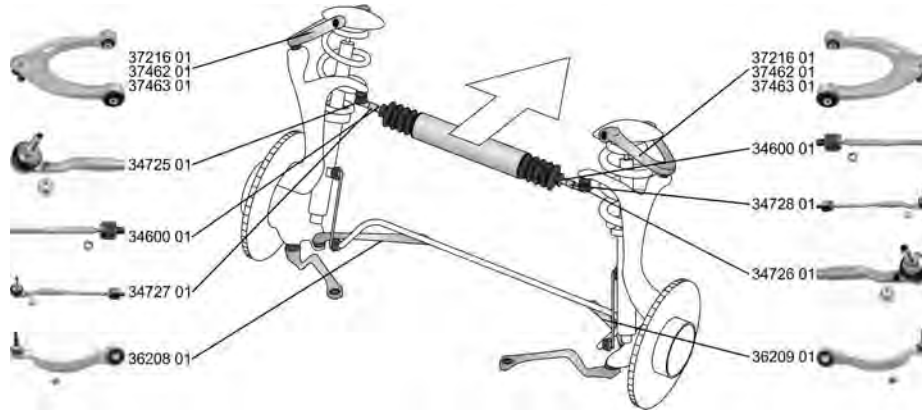

ROLLS-ROYCE

GHOST

08.08 -

	Spurstange / Rod Assembly Aussengewinde [mm] / Outer Thread [mm]: M14x1,5 ALL TYPES	(26) (40)		34727 01 32 10 6 784 716 ▲34725 01 6 784 716 34600 01
	Spurstange / Rod Assembly Aussengewinde [mm] / Outer Thread [mm]: M14x1,5 ALL TYPES	(26) (40)		34728 01 32 10 6 784 719 ▲34726 01 6 784 719 34600 01
	Spurstangenkopf / Tie Rod End Gewindemaß / Thread Size: M14x1,5 Innengewinde [mm] / Inner Thread [mm]: M14x1,5 ALL TYPES	(27) (62) (75)		34725 01
	Spurstangenkopf / Tie Rod End Gewindemaß / Thread Size: M14x1,5 Innengewinde [mm] / Inner Thread [mm]: M14x1,5 ALL TYPES	(27) (62) (75)		34726 01
	Axialgelenk, Spurstange / Tie Rod Axle Joint Aussengewinde [mm] / Outer Thread [mm]: M14x1,5 ALL TYPES	(5) (40)		34600 01 32 10 6 784 792 6 784 792
	Faltenbalg, Lenkung / Bellow, steering für Fahrzeuge mit hydraulischer Servolenkung / for vehicles with hydraulic power steering Innendurchmesser 1 [mm] / Inner Diameter 1 [mm]: 16 Innendurchmesser 2 [mm] / Inner Diameter 2 [mm]: 66 ALL TYPES	(7) (151) (71) (72)		33615 01 32 10 6 785 993 6 785 993
	Lenker, Radaufhängung / Track Control Arm Querlenker / Control Arm ALL TYPES	(14) (98) 		36208 01 31 12 4 083 311 35389 01 4 083 311