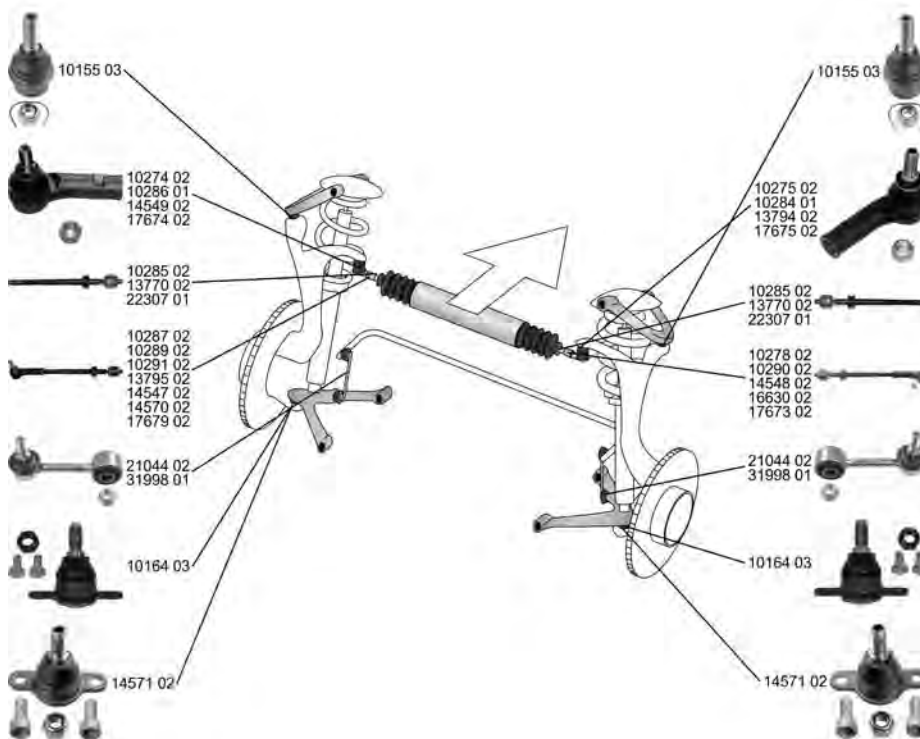

VOLKSWAGEN

TOURAN (1T3) 05.10 -

	Lagerung, Spurstange / Mounting, track rod ALL TYPES	(12) (x2)	29314 01 1K0 501 541 C
	Lagerung, Spurstange / Mounting, track rod ALL TYPES	(12) (x2)	29921 01 1K0 505 543 A

TRANSPORTER T4 Bus (70XB, 70XC, 7DB, 7DW) 09.90 - 04.03

	Spurstange / Rod Assembly Konusmaß [mm] / Cone Size [mm]: 16 Rohr-Ø [mm] / Pipe Ø [mm]: 16	(26) (76) (101)	10278 02 701 419 804 D
2.5 Syncro, 81 kW 1.9 TD 2.4 D Syncro		11.92 - 04.03 10.92 - 04.03 10.92 - 09.98	->Chass. 70-S-002 791
1.8, 49 kW 2.0 2.5, 81 kW 1.9 D, 44 kW 2.4 D, 57 kW		12.90 - 07.92 09.90 - 04.03 11.90 - 04.03 09.90 - 12.95 09.90 - 04.98	Chass. 70-M-096 449 - Chass. 70-S-002 791