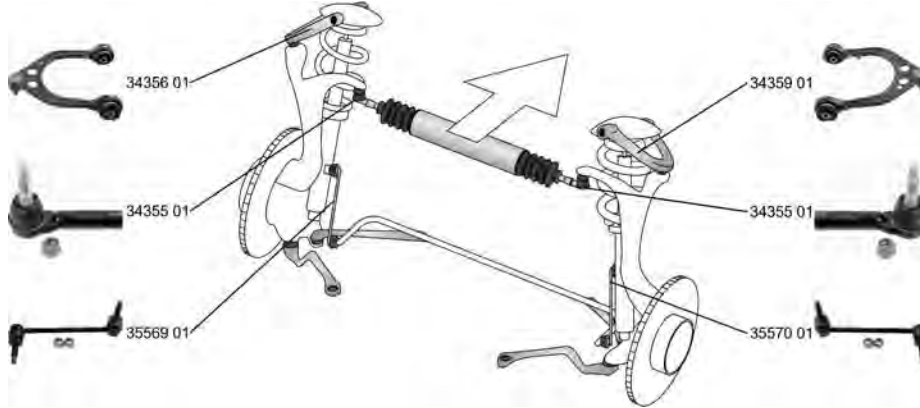

CHRYSLER

300 C (LX)

09.04 -

	Spurstangenkopf / Tie Rod End 2.7, 130 kW 2.7, 142 kW 3.5, 183 kW 5.7, 250 kW 5.7, 256 kW 6.1 SRT8 3.0 CRD	01.07 - 11.12 09.04 - 11.12 09.04 - 11.12 09.04 - 12.08 12.09 - 11.12 06.05 - 11.12 09.05 - 11.12	(27)	↔		34355 01 52013468AC 	
	Lenker, Radaufhängung / Track Control Arm Querlenker / Control Arm 2.7, 142 kW 3.5, 183 kW 5.7, 250 kW 6.1 SRT8 3.0 CRD 3.5, 187 kW	09.04 - 11.12 09.04 - 11.12 09.04 - 12.08 06.05 - 11.12 09.05 - 11.12 09.04 - 12.07	Heckantrieb / Rear Wheel Drive (67)	(14)	↕		34356 01 4782665AB
	Lenker, Radaufhängung / Track Control Arm Querlenker / Control Arm 3.5 AWD, 187 kW 5.7 AWD, 254 kW	09.04 - 12.07 09.04 - 12.07	(14)	↕		34357 01 4895040AC 	
	Lenker, Radaufhängung / Track Control Arm Querlenker / Control Arm 3.5 AWD, 187 kW 5.7 AWD, 254 kW	09.04 - 12.07 09.04 - 12.07	(14)	↕		34358 01 4895041AC 	
	Lenker, Radaufhängung / Track Control Arm Querlenker / Control Arm 2.7, 142 kW 3.5, 183 kW 5.7, 250 kW 6.1 SRT8 3.0 CRD 3.5, 187 kW	09.04 - 11.12 09.04 - 11.12 09.04 - 12.08 06.05 - 11.12 09.05 - 11.12 09.04 - 12.07	Heckantrieb / Rear Wheel Drive (67)	(14)	↕		34359 01 4782666AB
	Stange/Strebe, Stabilisator / Rod/Strut, stabiliser Pendelstange / Suspension Rod 2.7, 130 kW 2.7, 142 kW 3.5, 183 kW 5.7, 250 kW 5.7, 256 kW 6.1 SRT8 3.0 CRD	01.07 - 11.12 09.04 - 11.12 09.04 - 11.12 09.04 - 12.08 12.09 - 11.12 06.05 - 11.12 09.05 - 11.12	(30)	↕	->12.2009	35569 01 4895483AB 	
	Stange/Strebe, Stabilisator / Rod/Strut, stabiliser Pendelstange / Suspension Rod 2.7, 130 kW 2.7, 142 kW 3.5, 183 kW 5.7, 250 kW 5.7, 256 kW 6.1 SRT8 3.0 CRD	01.07 - 11.12 09.04 - 11.12 09.04 - 11.12 09.04 - 12.08 12.09 - 11.12 06.05 - 11.12 09.05 - 11.12	(30)	↕	->12.2009	35570 01 4895482AB