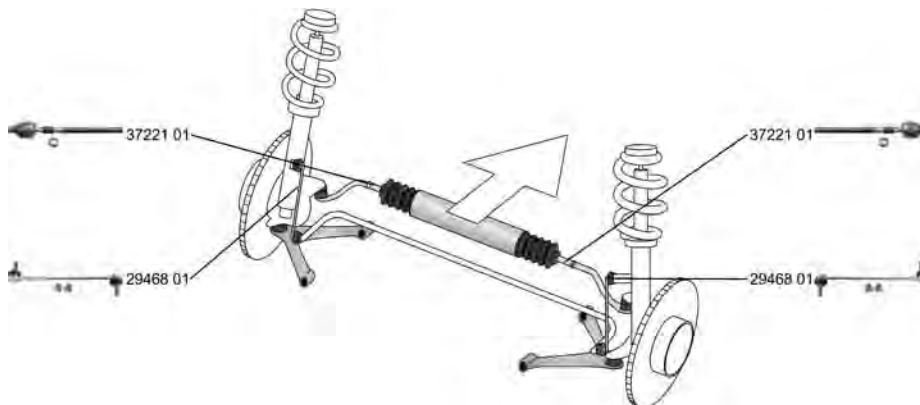

RENAULT

CLIO Grandtour (KR0/1_) 02.08 -

	Lenker, Radaufhängung / Track Control Arm Querlenker / Control Arm	(14) (98)	▼ ↻	29700 01 82 00 744 092 29469 01 29410 01 29411 01	
	ALL TYPES				
	Trag-/Führungsgelenk / Ball Joint für Querlenker / for control arm	(31) (186)	▼ ↻	29469 01 82 00 346 941 82 00 346 942 82 00 679 063 82 00 679 067 82 00 744 091 82 00 744 092	
	ALL TYPES				
	Lagerung, Lenker / Control Arm-/Trailing Arm Bush für Querlenker / for control arm	(9) (186)	▼ ↻ ↕	29410 01 82 00 183 569	
	ALL TYPES				
	Lagerung, Lenker / Control Arm-/Trailing Arm Bush für Querlenker / for control arm	(9) (186)	▼ ↻ ↕	29411 01 82 00 696 437	
	ALL TYPES				
	Stange/Strebe, Stabilisator / Rod/Strut, stabiliser Gewindemaß / Thread Size: M10x1,25 Koppelstange / Coupling Rod mit Zubehör / with accessories	(30) (62) (78) (220)	↻	29468 01 82 01 079 463	
	ALL TYPES				

CLIO IV 11.12 -

	Axialgelenk, Spurstange / Tie Rod Axle Joint Gewindemaß 1 / Thread Measurement 1: M16x1.5 Gewindemaß 2 / Thread Measurement 2: M14x1.5	(5) (63) (64)	↻ ↻ ↻	37221 01 48 52 110 71R	
	ALL TYPES				
	Stange/Strebe, Stabilisator / Rod/Strut, stabiliser Gewindemaß / Thread Size: M10x1,25 Koppelstange / Coupling Rod mit Zubehör / with accessories	(30) (62) (78) (220)	↻	29468 01 82 01 079 463	
	ALL TYPES