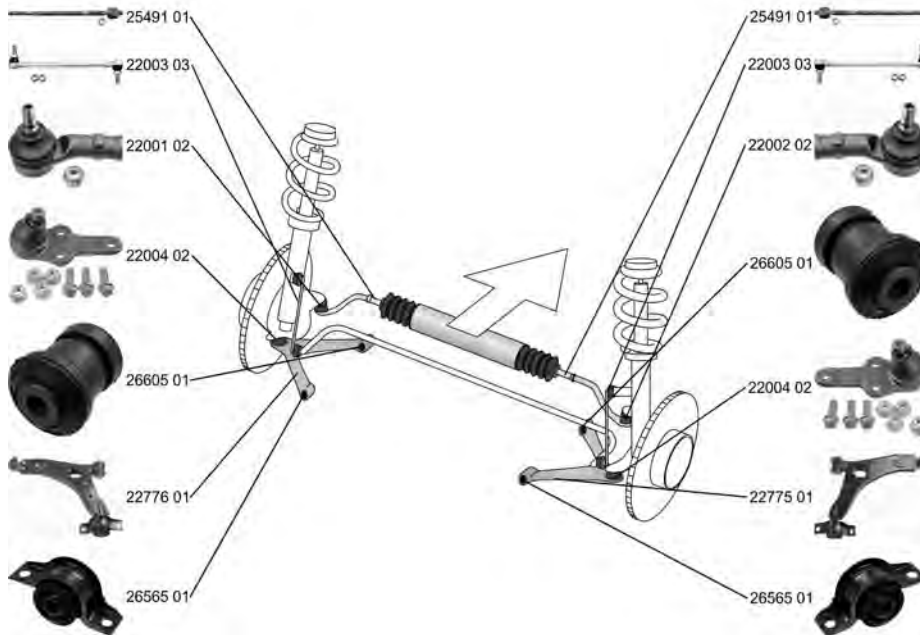

FORD

FOCUS (DAW, DBW) 10.98 - 12.07

	Lagerung, Lenker / Control Arm-/Trailing Arm Bush Längslenker / Trailing Arm ALL TYPES	(9) (93)	 		36831 01 1304124 3M51-5K896-AC	
	Stange/Strebe, Stabilisator / Rod/Strut, stabiliser Pendelstange / Suspension Rod ALL TYPES	(30) (97)			33482 01 1487402 2M51-5E494-AB	
	Stabilisatorlager / Stabiliser Mounting ALL TYPES	(28)	(x2)		34054 01 1073249 98AG-4A037-BA	

FOCUS Turnier/Estate (DNW) 02.99 - 12.07

	Spurstangenkopf / Tie Rod End mit Rechtsgewinde / with right-hand thread Gewindemaß / Thread Size: M14x2 ALL TYPES	(27) (217) (62)			22001 02 1107015	
	Spurstangenkopf / Tie Rod End mit Rechtsgewinde / with right-hand thread Gewindemaß / Thread Size: M14x2 ALL TYPES	(27) (217) (62)			22002 02 1107013	
	Axialgelenk, Spurstange / Tie Rod Axle Joint Gewindemaß 1 / Thread Measurement 1: M14x1,5 Gewindemaß 2 / Thread Measurement 2: M14x2,0 ALL TYPES ausser/except for : ST170	(5) (63) (64)	 	08.02 - 11.04	25491 01 1085520 98AG-3L519-AA