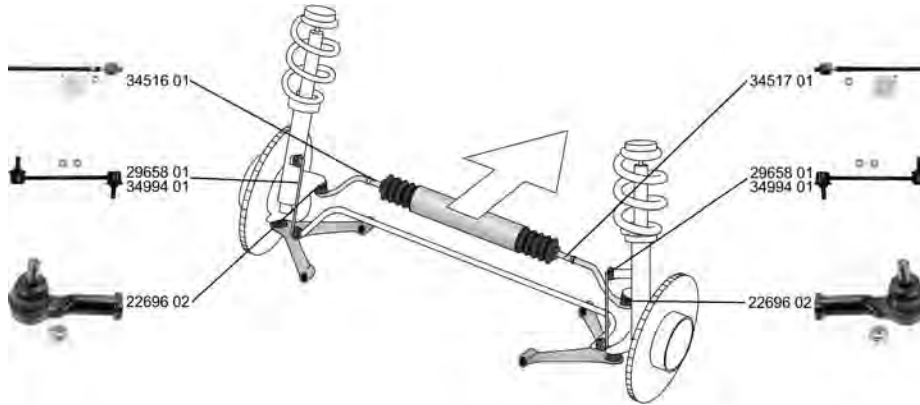

MAZDA

323 F VI (BJ)

09.98 - 05.04

	Spurstangenkopf / Tie Rod End 1.4, 53 kW 01.01 - 05.04 1.4 16V 09.98 - 01.01 1.5 16V 09.98 - 01.01 1.6, 70 kW 01.01 - 05.04 1.6, 72 kW 01.01 - 05.04	(27)	22696 02 8AG4-32-280
	Axialgelenk, Spurstange / Tie Rod Axle Joint Aussengewinde 1 [mm] / Outer Thread 1 [mm]: M16x1,0 getriebes. Aussengewinde [mm] / Outer Thread [mm]: M14x1,5 1.4, 53 kW 01.01 - 05.04 1.4 16V 09.98 - 01.01 1.5 16V 09.98 - 01.01 1.6, 70 kW 01.01 - 05.04 1.6, 72 kW 01.01 - 05.04 1.9 16V 09.98 - 01.01 1.8 Astina 09.98 - 05.04 2.0, 96 kW 01.01 - 05.04 2.0 D 09.98 - 05.04 2.0 TD, 66 kW 09.98 - 01.01 2.0 TD, 74 kW 01.01 - 05.04	(5) (39) (40)	34516 01 B25D-32-240
	Axialgelenk, Spurstange / Tie Rod Axle Joint Aussengewinde 1 [mm] / Outer Thread 1 [mm]: M16x1,0 getriebes. Aussengewinde [mm] / Outer Thread [mm]: M14x1,5 1.4, 53 kW 01.01 - 05.04 1.4 16V 09.98 - 01.01 1.5 16V 09.98 - 01.01 1.6, 70 kW 01.01 - 05.04 1.6, 72 kW 01.01 - 05.04 1.9 16V 09.98 - 01.01 1.8 Astina 09.98 - 05.04 2.0, 96 kW 01.01 - 05.04 2.0 D 09.98 - 05.04 2.0 TD, 66 kW 09.98 - 01.01 2.0 TD, 74 kW 01.01 - 05.04	(5) (39) (40)	34517 01 B25D-32-250
	Faltenbalg, Lenkung / Bellow, steering Innendurchmesser 1 [mm] / Inner Diameter 1 [mm]: 13 Innendurchmesser 2 [mm] / Inner Diameter 2 [mm]: 42 1.8 Astina 09.98 - 05.04	(7) (71) (72)	30231 01 B456-32-125
	Faltenbalg, Lenkung / Bellow, steering Innendurchmesser 1 [mm] / Inner Diameter 1 [mm]: 13 Innendurchmesser 2 [mm] / Inner Diameter 2 [mm]: 43 1.4, 53 kW 01.01 - 05.04 1.4 16V 09.98 - 01.01 1.5 16V 09.98 - 01.01 1.6, 70 kW 01.01 - 05.04 1.6, 72 kW 01.01 - 05.04 1.9 16V 09.98 - 01.01 2.0 D 09.98 - 05.04 2.0 TD, 66 kW 09.98 - 01.01	(7) (71) (72)	30239 01 BJ25-32-125