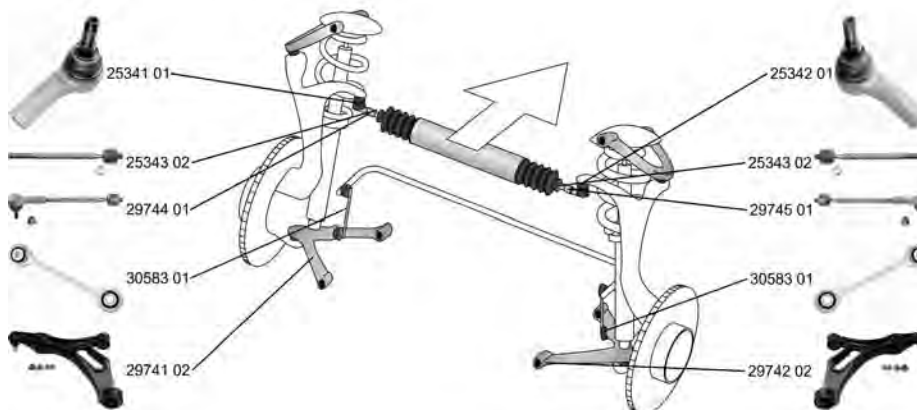

VOLKSWAGEN

TOUAREG (7LA, 7L6, 7L7) 10.02 - 05.10

	Spurstange / Rod Assembly ALL TYPES ausser/except for : <table border="0"> <tr> <td>4.2 FSI 4motion</td> <td>09.07 - 12.09</td> </tr> <tr> <td>3.0 V6 TDI, 209 kW</td> <td>09.08 - 05.10</td> </tr> </table>	(26)	hängend / Suspended	(202)	29744 01 2H0 419 804 25341 01 7L0 422 803 D 25343 02
	Spurstange / Rod Assembly ALL TYPES ausser/except for : <table border="0"> <tr> <td>4.2 FSI 4motion</td> <td>09.07 - 12.09</td> </tr> <tr> <td>3.0 V6 TDI, 209 kW</td> <td>09.08 - 05.10</td> </tr> </table>	(26)	hängend / Suspended	(202)	29745 01 7L0 422 804 D 25342 01 25343 02
	Spurstangenkopf / Tie Rod End Konusmaß [mm] / Cone Size [mm]: 20 Gewindemaß 1 / Thread Measurement 1: M16x1,5 Gewindemaß 2 / Thread Measurement 2: M14x1,5 ALL TYPES ausser/except for : <table border="0"> <tr> <td>4.2 FSI 4motion</td> <td>09.07 - 12.09</td> </tr> <tr> <td>3.0 V6 TDI, 209 kW</td> <td>09.08 - 05.10</td> </tr> </table>	(27) (76) (63) (64)	hängend / Suspended	(202)	25341 01 2H0 422 818 7L0 422 817 D
	Spurstangenkopf / Tie Rod End Konusmaß [mm] / Cone Size [mm]: 20 Gewindemaß 1 / Thread Measurement 1: M16x1,5 Gewindemaß 2 / Thread Measurement 2: M14x1,5 ALL TYPES ausser/except for : <table border="0"> <tr> <td>4.2 FSI 4motion</td> <td>09.07 - 12.09</td> </tr> <tr> <td>3.0 V6 TDI, 209 kW</td> <td>09.08 - 05.10</td> </tr> </table>	(27) (76) (63) (64)	hängend / Suspended	(202)	25342 01 2H0 422 817 7L0 422 818 D
	Axialgelenk, Spurstange / Tie Rod Axle Joint mit Rechtsgewinde / with right-hand thread Gewindemaß / Thread Size: M16x1,5 ALL TYPES ausser/except for : <table border="0"> <tr> <td>4.2 FSI 4motion</td> <td>09.07 - 12.09</td> </tr> <tr> <td>3.0 V6 TDI, 209 kW</td> <td>09.08 - 05.10</td> </tr> </table>	(5) (217) (62)	 	(202)	25343 02 7L0 422 821
	Faltenbalg, Lenkung / Bellow, steering für Fahrzeuge mit hydraulischer Servolenkung / for vehicles with hydraulic power steering Innendurchmesser 1 [mm] / Inner Diameter 1 [mm]: 16 Innendurchmesser 2 [mm] / Inner Diameter 2 [mm]: 66 ALL TYPES ausser/except for : <table border="0"> <tr> <td>4.2 FSI 4motion</td> <td>09.07 - 12.09</td> </tr> <tr> <td>3.0 V6 TDI, 209 kW</td> <td>09.08 - 05.10</td> </tr> </table>	(7) (151) (71) (72)		(202)	33615 01 7L0 422 831 A
	Lenker, Radaufhängung / Track Control Arm Querlenker / Control Arm ALL TYPES ausser/except for : <table border="0"> <tr> <td>4.2 FSI 4motion</td> <td>09.07 - 12.09</td> </tr> <tr> <td>3.0 V6 TDI, 209 kW</td> <td>09.08 - 05.10</td> </tr> </table>	(14) (98)		(202)	29740 02 7L0 407 021 B