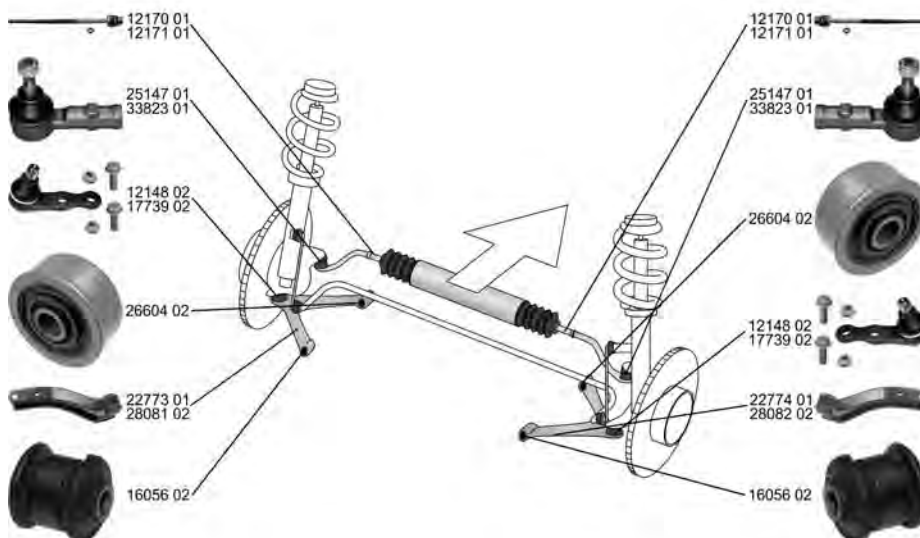

CORSA B Kasten/Box (73_) 08.99 - 09.00

	Spurstangenkopf / Tie Rod End mit Zubehör / with accessories mit Rechtsgewinde / with right-hand thread Innengewinde [mm] / Inner Thread [mm]: M12x1,5 ALL TYPES	(27) (220) (217) (75)	↔ Chass. V3023597-> Chass. V4166925-> Chass. V6066279->	25147 01 16 03 455 93192446
	Spurstangenkopf / Tie Rod End Innengewinde [mm] / Inner Thread [mm]: M12x1,5 ALL TYPES	(27) (75)	↔ ->Chass. V6066279 ->Chass. V4166925 ->Chass. V3023597	33823 01 16 03 009 26087868
	Axialgelenk, Spurstange / Tie Rod Axle Joint mit Zubehör / with accessories mit Rechtsgewinde / with right-hand thread Aussengewinde [mm] / Outer Thread [mm]: M12x1,5 Innengewinde [mm] / Inner Thread [mm]: M14x1,5 ALL TYPES	(5) (220) (217) (40) (75)	↔ ↻	12170 01 16 03 453 93192445
	Axialgelenk, Spurstange / Tie Rod Axle Joint mit Rechtsgewinde / with right-hand thread ALL TYPES	(5) (217)	↔ |||||	12171 01 26032284 3 22 158
	Faltenbalg, Lenkung / Bellow, steering Innendurchmesser 1 [mm] / Inner Diameter 1 [mm]: 12 Innendurchmesser 2 [mm] / Inner Diameter 2 [mm]: 50 ALL TYPES	(7) (71) (72)	↔ ||||| ----- elektrisch / Electric	30130 01 26010029 9 02 827
	Faltenbalg, Lenkung / Bellow, steering Innendurchmesser 1 [mm] / Inner Diameter 1 [mm]: 12 Innendurchmesser 2 [mm] / Inner Diameter 2 [mm]: 49 ALL TYPES	(7) (71) (72)	↔ |||||	30161 01 16 09 087 26032286