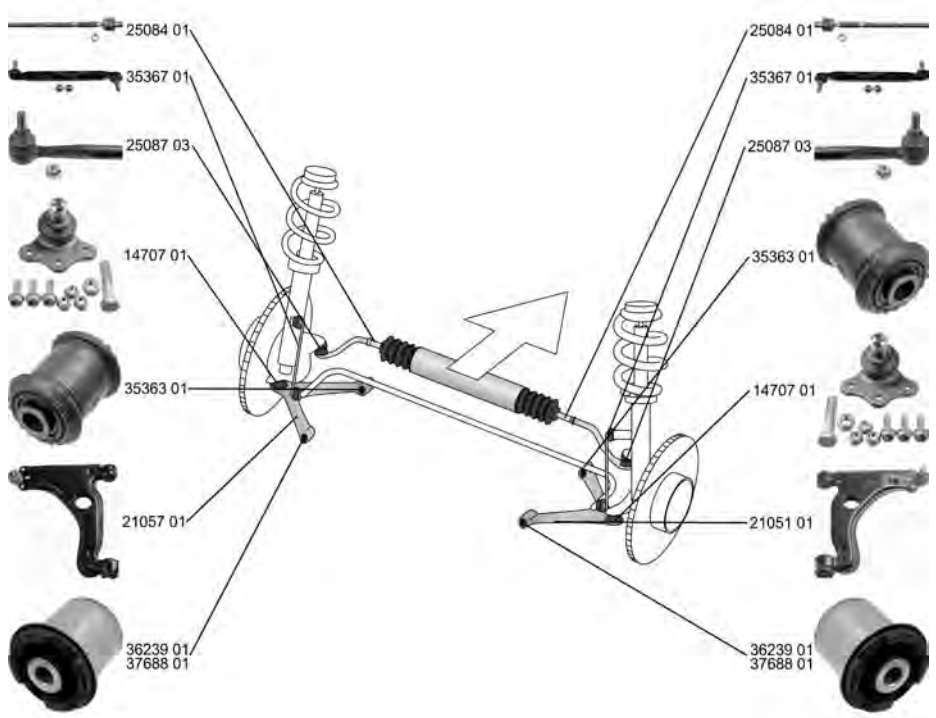

ASTRA G CC/Hatchback (F48_, F08_) 02.98 - 12.09

	Achskörperlager / Mounting, axle beam ALL TYPES	(1) (x2) für Fahrzeuge mit Sportfahrwerk / for vehicles with sports suspension ->Chass. 32999999 ->Chass. 35999999 ->Chass. 36999999 ->Chass. 38999999 ->Chass. 3B999999 ->Chass. 3H999999	(140) 26582 01 4 02 644 9156735

ASTRA G Caravan/Estate (F35_) 02.98 - 12.09

	Spurstangenkopf / Tie Rod End mit Zubehör / with accessories ALL TYPES	(27) (220)	25087 03 16 03 542 93186537
	Axialgelenk, Spurstange / Tie Rod Axle Joint für Lenkgetriebe-ID / for steering gear ID: TRW mit Zubehör / with accessories Gewindemaß / Thread Size: M14x1,5 ALL TYPES ausser/except for : 2.0 OPC, 141 kW 09.02 - 07.04 2.0 OPC, 147 kW 11.02 - 07.04	(5) (178) (220) (62) nicht für / not for:OPC	25084 01 16 03 216 9118128 (221)
	Faltenbalg, Lenkung / Bellow, steering für Lenkgetriebehersteller / for steering gear manufacturer: TRW Innendurchmesser 1 [mm] / Inner Diameter 1 [mm]: 13 Innendurchmesser 2 [mm] / Inner Diameter 2 [mm]: 53 ALL TYPES	(7) (179) (71) (72)	30237 01 16 09 527 93189459
	Faltenbalg, Lenkung / Bellow, steering für Lenkgetriebehersteller / for steering gear manufacturer: TRW Innendurchmesser 1 [mm] / Inner Diameter 1 [mm]: 13 Innendurchmesser 2 [mm] / Inner Diameter 2 [mm]: 53 ALL TYPES	(7) (179) (71) (72)	34656 01 16 09 356 93191260