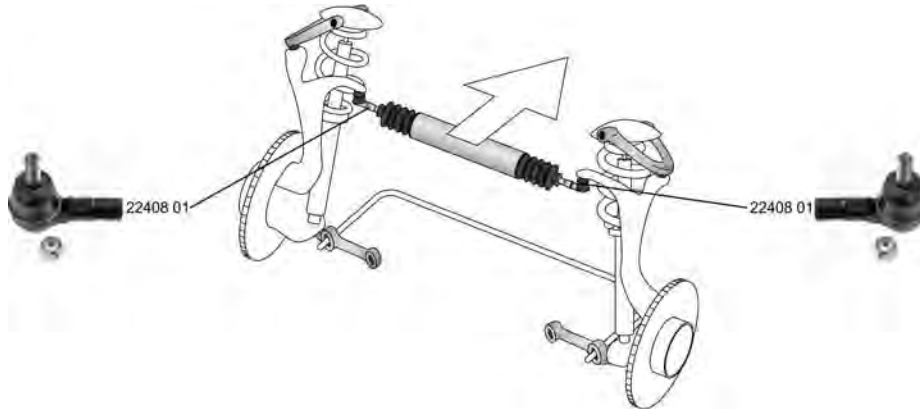

HYUNDAI

H100 Bus (P)

07.93 - 10.04

	Spurstangenkopf / Tie Rod End	(27)		22408 01	56872-43000
	Innengewinde [mm] / Inner Thread [mm]: M14x1,5	(75)			
	ALL TYPES				

H-1 / STAREX

06.97 -