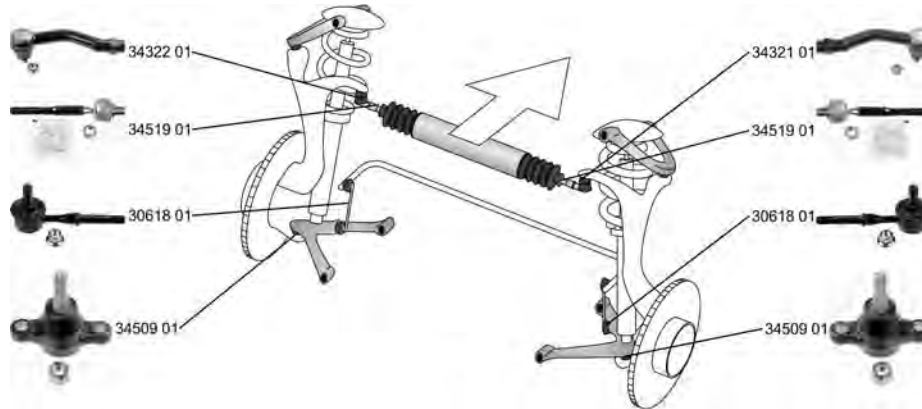

HYUNDAI

SONATA IV (EF)

03.98 - 05.05

	Spurstangenkopf / Tie Rod End Aussengewinde [mm] / Outer Thread [mm]: M12x1,25 Innengewinde [mm] / Inner Thread [mm]: M14x1,5	(27) (40) (75)		34321 01 57780-38010
	2.0 16V, 96 kW 10.01 - 11.04 2.0 16V, 100 kW 06.98 - 10.01 2.4 16V 03.98 - 10.01 2.5 V6 24V 06.98 - 10.01 2.7 V6, 127 kW 10.01 - 11.04 2.7 V6, 129 kW 11.02 - 11.04			
	Spurstangenkopf / Tie Rod End Aussengewinde [mm] / Outer Thread [mm]: M12x1,25 Innengewinde [mm] / Inner Thread [mm]: M14x1,5	(27) (40) (75)		34322 01 57780-38000
	2.0 16V, 96 kW 10.01 - 11.04 2.0 16V, 100 kW 06.98 - 10.01 2.4 16V 03.98 - 10.01 2.5 V6 24V 06.98 - 10.01 2.7 V6, 127 kW 10.01 - 11.04 2.7 V6, 129 kW 11.02 - 11.04			
	Axialgelenk, Spurstange / Tie Rod Axle Joint Aussengewinde 1 [mm] / Outer Thread 1 [mm]: M16x1,5 getriebes. Aussengewinde [mm] / Outer Thread [mm]: M14x1,5	(5) (39) (40)		34519 01 57724-38000
	2.0 16V, 96 kW 10.01 - 11.04 2.0 16V, 100 kW 06.98 - 10.01 2.4 16V 03.98 - 10.01 2.5 V6 24V 06.98 - 10.01 2.7 V6, 127 kW 10.01 - 11.04 2.7 V6, 129 kW 11.02 - 11.04			
	Faltenbalg, Lenkung / Bellow, steering Innendurchmesser 1 [mm] / Inner Diameter 1 [mm]: 14 Innendurchmesser 2 [mm] / Inner Diameter 2 [mm]: 48	(7) (71) (72)		30195 01 57740-38000
	2.0 16V, 96 kW 10.01 - 11.04 2.0 16V, 100 kW 06.98 - 10.01 2.4 16V 03.98 - 10.01 2.5 V6 24V 06.98 - 10.01 2.7 V6, 127 kW 10.01 - 11.04 2.7 V6, 129 kW 11.02 - 11.04			
	Trag-/Führungsgelenk / Ball Joint	(31)		34509 01 51760-3K000
	2.2 CRDi 06.02 - 11.04			
	Stange/Strebe, Stabilisator / Rod/Strut, stabiliser Pendelstange / Suspension Rod	(30) (97)		30618 01 54830-38100
	2.0 16V, 96 kW 10.01 - 11.04 2.0 16V, 100 kW 06.98 - 10.01 2.4 16V 03.98 - 10.01 2.5 V6 24V 06.98 - 10.01 2.7 V6, 127 kW 10.01 - 11.04 2.7 V6, 129 kW 11.02 - 11.04