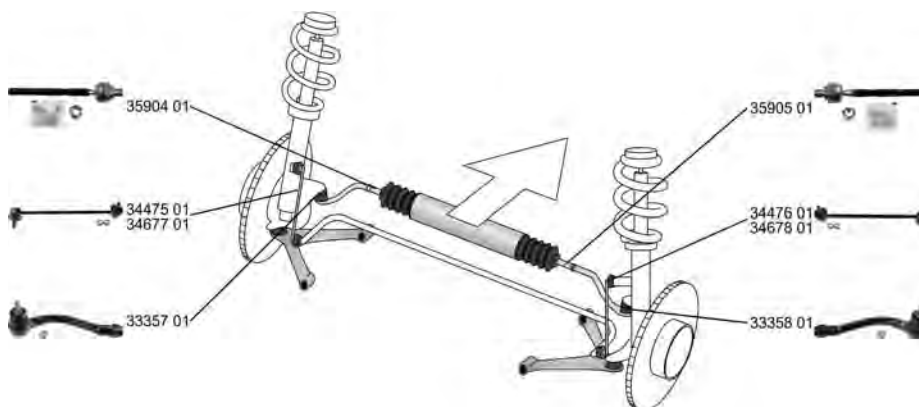

RIO Stufenheck/Saloon (DC_) 09.00 - 02.05

	Stange/Strebe, Stabilisator / Rod/Strut, stabiliser Pendelstange / Suspension Rod Aussengewinde [mm] / Outer Thread [mm]: M10x1,25	(30) (97) (40)			33372 01 54830-FD000
	1.3, 55 kW 09.00 - 02.05		08.2002->		
	1.5 16V, 72 kW 09.00 - 02.05				
	Stange/Strebe, Stabilisator / Rod/Strut, stabiliser Pendelstange / Suspension Rod Aussengewinde [mm] / Outer Thread [mm]: M10x1,25	(30) (97) (40)			33373 01 0K33C34150A
	1.3, 55 kW 09.00 - 02.05		->07.2002		
	1.5 16V, 72 kW 09.00 - 02.05				
	Stange/Strebe, Stabilisator / Rod/Strut, stabiliser Pendelstange / Suspension Rod Aussengewinde [mm] / Outer Thread [mm]: M10x1,25	(30) (97) (40)			33374 01 0K33C34160A
	1.3, 55 kW 09.00 - 02.05		->07.2002		
	1.5 16V, 72 kW 09.00 - 02.05				

RIO II (JB) 03.05 -

	Spurstangenkopf / Tie Rod End Aussengewinde [mm] / Outer Thread [mm]: M10x1,25 Innengewinde [mm] / Inner Thread [mm]: M14x1,5	(27) (40) (75)			33357 01 56820-1G900
	1.4 16V 03.05 -				
	1.6 CVVT 03.05 -				
	Spurstangenkopf / Tie Rod End Aussengewinde [mm] / Outer Thread [mm]: M10x1,25 Innengewinde [mm] / Inner Thread [mm]: M14x1,5	(27) (40) (75)			33358 01 56820-1G000
	1.4 16V 03.05 -				
	1.6 CVVT 03.05 -				
	Axialgelenk, Spurstange / Tie Rod Axle Joint Aussengewinde 1 [mm] / Outer Thread 1 [mm]: M16x1,5 getriebes. Aussengewinde [mm] / Outer Thread [mm]: M14x1,5	(5) (39) (40)			35904 01 57724-1G000
	1.4 16V 03.05 -				
	1.6 CVVT 03.05 -				
	Axialgelenk, Spurstange / Tie Rod Axle Joint Aussengewinde 1 [mm] / Outer Thread 1 [mm]: M16x1,5 getriebes. Aussengewinde [mm] / Outer Thread [mm]: M14x1,5	(5) (39) (40)			35905 01 57724-1G100
	1.4 16V 03.05 -				
	1.6 CVVT 03.05 -				
	Stange/Strebe, Stabilisator / Rod/Strut, stabiliser Pendelstange / Suspension Rod Aussengewinde [mm] / Outer Thread [mm]: M10x1,25	(30) (97) (40)			34475 01 54830-1G000
	1.4 16V 03.05 -		->08.2006		
	1.6 CVVT 03.05 -				
	1.5 CRDi, 81 kW 03.05 -