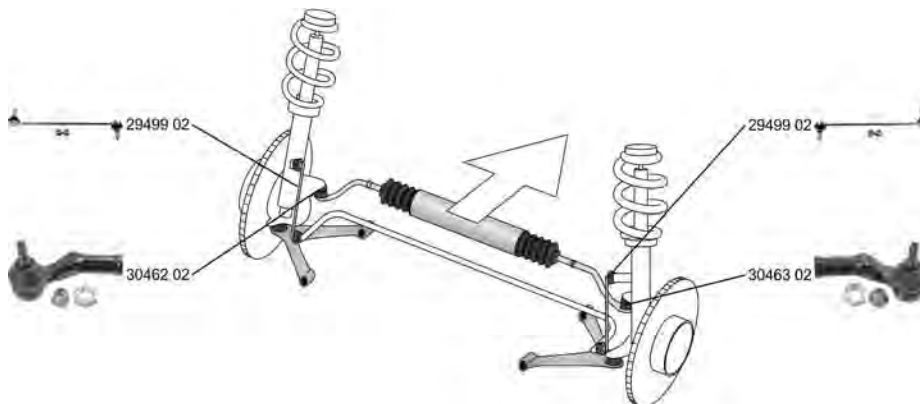

FOCUS III Stufenheck/Saloon 04.11 -

	Spurstangenkopf / Tie Rod End Gewindemaß / Thread Size: M10x1,5 Gewindemaß 2 / Thread Measurement 2: M 16x1,5 hydraulisch / Hydraulic 1.6 Ti, 63 kW 08.11 - 1.6 Ti 04.11 - . 1.6 Flexifuel, 88 kW 04.11 - 1.6 Ti, 92 kW 04.11 -	(27) (62) (64) (201)	30462 02 1404785 4M51-3290-AC
	Spurstangenkopf / Tie Rod End Gewindemaß / Thread Size: M10x1,5 Gewindemaß 2 / Thread Measurement 2: M 16x1,5 hydraulisch / Hydraulic 1.6 Ti, 63 kW 08.11 - 1.6 Ti 04.11 - . 1.6 Flexifuel, 88 kW 04.11 - 1.6 Ti, 92 kW 04.11 -	(27) (62) (64) (201)	30463 02 1730933 4M51-3289-AD
	Faltenbalg, Lenkung / Bellow, steering Innendurchmesser 1 [mm] / Inner Diameter 1 [mm]: 15 Innendurchmesser 2 [mm] / Inner Diameter 2 [mm]: 54 1.0 EcoBoost, 74 kW 02.12 - 1.0 EcoBoost, 92 kW 02.12 - 1.5 EcoBoost, 110 kW 11.14 - 1.5 EcoBoost, 134 kW 11.14 - 1.6 EcoBoost 04.11 - . 1.6 Flexifuel, 110 kW 07.13 - 1.6 EcoBoost, 134 kW 04.11 - 2.0, 110 kW 10.13 - 2.0, 119 kW 09.11 - 12.12 2.0, 119 kW 08.11 - 2.0 FLEX 09.12 - 2.0 GDi 08.11 - 2.0, 129 kW 10.13 - 2.0 Direct Flex 10.13 - 1.5 TDCi, 70 kW 11.14 - 1.5 TDCi ECONetic 11.14 - 1.5 TDCi, 88 kW 11.14 - 1.6 TDCi, 70 kW 04.11 - 1.6 TDCi, 85 kW 04.11 - 2.0 TDCi, 85 kW 04.11 - 2.0 TDCi, 100 kW 04.11 - 2.0 TDCi, 103 kW 04.11 - 2.0 TDCi, 110 kW 11.14 - 2.0 TDCi, 120 kW 04.11 -	(7) (71) (72) für Fahrzeuge mit elektrischer Servolenkung / for vehicles with electric power steering (146)	33958 01 1334215 3M51-3L575-AB
	Faltenbalg, Lenkung / Bellow, steering Innendurchmesser 1 [mm] / Inner Diameter 1 [mm]: 15 Innendurchmesser 2 [mm] / Inner Diameter 2 [mm]: 53 1.6 Ti, 63 kW 08.11 - 1.6 Ti 04.11 - . 1.6 Flexifuel, 88 kW 04.11 - 1.6 Ti, 92 kW 04.11 -	(7) (71) (72) für Fahrzeuge mit hydraulischer Servolenkung / for vehicles with hydraulic power steering (151)	37600 01 1377499 4M51-3L575-AB