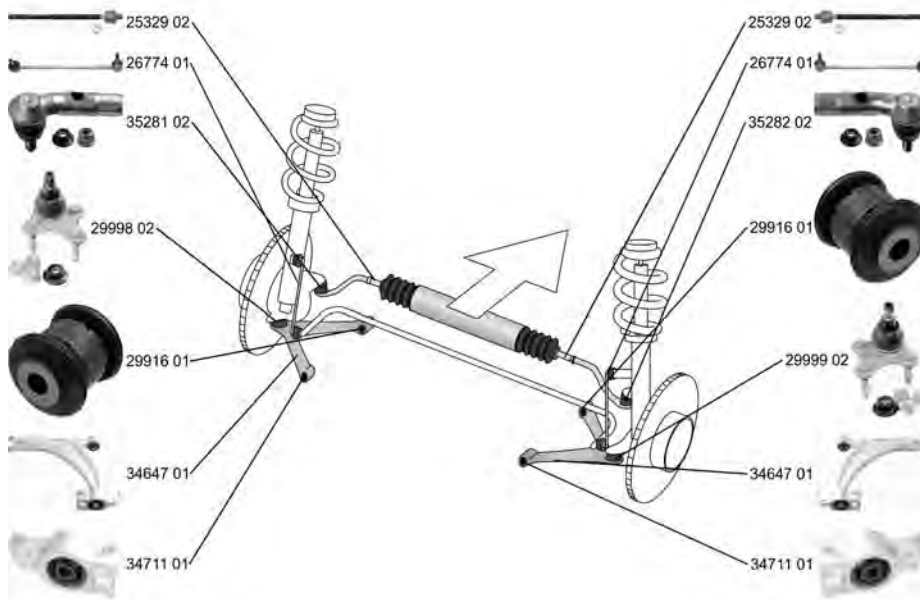

VOLKSWAGEN

PASSAT Variant/Estate (3B6) 11.00 - 08.05

	Stange/Strebe, Stabilisator / Rod/Strut, stabiliser Koppelstange / Coupling Rod	(30) (78)		21555 02 8D0 411 318 D	
	ALL TYPES ausser/except for : 2.8, 140 kW 10.00 - 05.05 2.8, 142 kW 10.00 - 08.05				

	Achskörperlager / Mounting, axle beam	(1)		25947 01 4B0 501 521 E	
	1.6 11.00 - 05.05 1.8 T 20V 11.00 - 05.05 1.8 T 05.02 - 08.05 2.0, 85 kW 11.00 - 05.05 2.0, 96 kW 11.01 - 05.05 2.3 VR5 11.00 - 05.05 1.9 TDI 11.00 - 05.05 1.9 TDI, 96 kW 11.00 - 05.05 2.0 TDI 12.03 - 05.05 2.5 TDI, 110 kW 11.00 - 05.05 2.5 TDI, 120 kW 05.03 - 05.05				

	Achskörperlager / Mounting, axle beam	(1)		25948 01 4B0 501 522 E	
	1.6 11.00 - 05.05 1.8 T 20V 11.00 - 05.05 1.8 T 05.02 - 08.05 2.0, 85 kW 11.00 - 05.05 2.0, 96 kW 11.01 - 05.05 2.3 VR5 11.00 - 05.05 1.9 TDI 11.00 - 05.05 1.9 TDI, 96 kW 11.00 - 05.05 2.0 TDI 12.03 - 05.05 2.5 TDI, 110 kW 11.00 - 05.05 2.5 TDI, 120 kW 05.03 - 05.05				

PASSAT (3C2) 03.05 - 11.10

	Spurstangenkopf / Tie Rod End Gewindemaß 1 / Thread Measurement 1: M16x1,5 Gewindemaß 2 / Thread Measurement 2: M12x1,5	(27) (63) (64)		35281 02 1K0 423 811 K	
	ALL TYPES ausser/except for : 2.0 09.05 - 12.06			für Fahrzeuge mit elektrischer Servolenkung / for vehicles with electric power steering (146)	

	Spurstangenkopf / Tie Rod End Gewindemaß 1 / Thread Measurement 1: M16x1,5 Gewindemaß 2 / Thread Measurement 2: M12x1,5	(27) (63) (64)		35282 02 1K0 423 812 K	
	ALL TYPES ausser/except for : 2.0 09.05 - 12.06			für Fahrzeuge mit elektrischer Servolenkung / for vehicles with electric power steering (146)