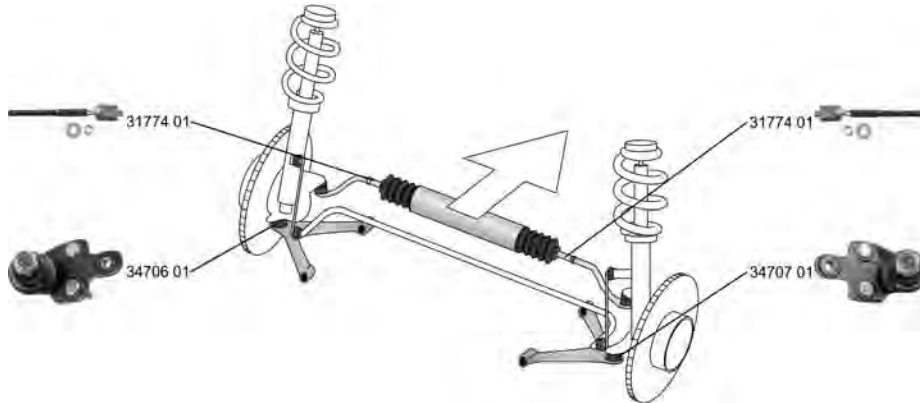

TOYOTA

CAMRY (MCV3_, ACV3_, XV3_)

08.01 - 11.06

	Axialgelenk, Spurstange / Tie Rod Axle Joint Aussengewinde [mm] / Outer Thread [mm]: M15x1,5 Gewindemaß / Thread Size: M14x1,5	(5) (40) (62)		31774 01 45503-39225	
	2.4 VVT-i 11.01 - 11.06 3.0 V6 11.01 - 11.06				
	Trag-/Führungsgelenk / Ball Joint	(31)		34706 01 43340-29175	
	2.0 VVTi 08.01 - 11.06 2.4 VVT-i 11.01 - 11.06 3.0 V6 11.01 - 11.06				
	Trag-/Führungsgelenk / Ball Joint	(31)		34707 01 43330-29405	
	2.0 VVTi 08.01 - 11.06 2.4 VVT-i 11.01 - 11.06 3.0 V6 11.01 - 11.06				
	Stabilisatorlager / Stabiliser Mounting Bohrung-Ø [mm] / Bore Ø [mm]: 24	(28) (43)	(x2)	34062 01 48815-26250	
	2.0 VVTi 08.01 - 11.06		->12.2006		
	2.4 VVT-i 11.01 - 11.06		für / for:SE	(119)	
	3.0 V6 11.01 - 11.06 3.3 VVTi 08.02 - 12.05				
	Stange/Strebe, Stabilisator / Rod/Strut, stabiliser Pendelstange / Suspension Rod	(30) (97)		30738 01 48830-48010	
	2.0 VVTi 08.01 - 11.06 2.4 VVT-i 11.01 - 11.06 3.0 V6 11.01 - 11.06				

CAMRY Stufenheck/Saloon (_XV4_)

01.06 - 09.11

	Stabilisatorlager / Stabiliser Mounting Bohrung-Ø [mm] / Bore Ø [mm]: 24	(28) (43)	(x2)	34062 01 48815-26250	
	2.4 VVTi, 116 kW 01.06 - 09.11 2.4 VVTi Hybrid 01.06 - 09.11		für / for:LE für / for:XLE 01.2007 - 12.2008	(119) (119)