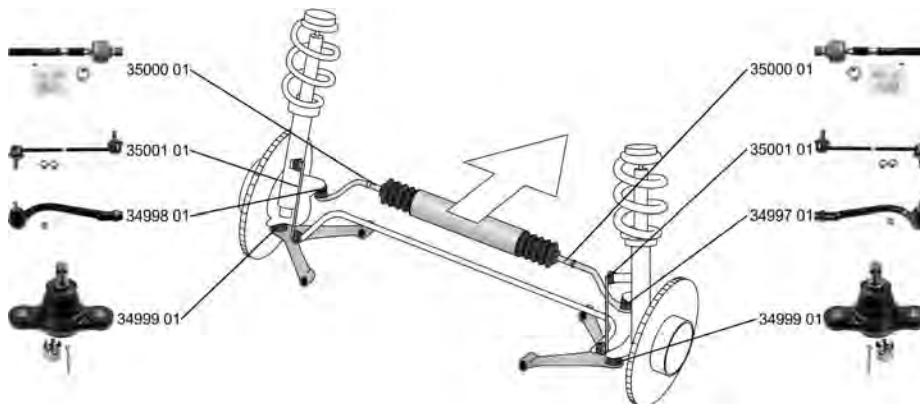

CERATO II Stufenheck/Saloon (TD)

01.09 -

	Spurstangenkopf / Tie Rod End Aussengewinde [mm] / Outer Thread [mm]: M10x1,25 Innengewinde [mm] / Inner Thread [mm]: M14x1,5 ALL TYPES	(27) (40) (75)		34997 01 56820-2H090