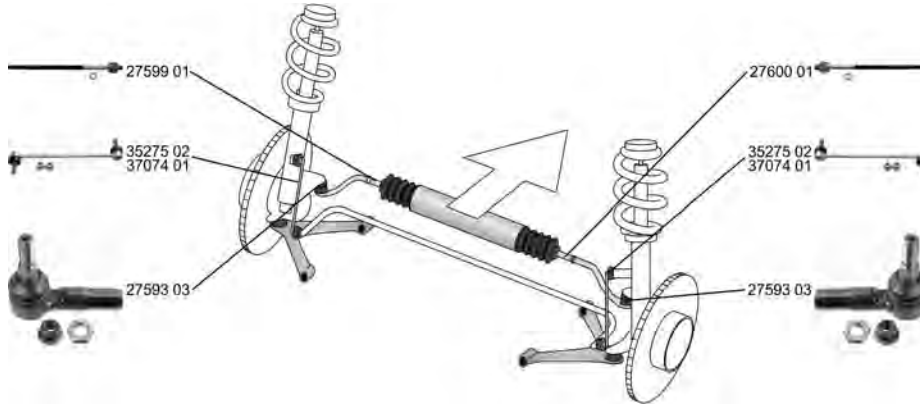

FORD

TRANSIT Pritsche, Fahrgestell /
Flatbed, Chassis (FM_Y, FN_Y)

01.00 - 05.06

	Spurstangenkopf / Tie Rod End Gewindemaß 1 / Thread Measurement 1: M16x1,5 Gewindemaß 2 / Thread Measurement 2: M14x2 ALL TYPES	(27) (63) (64)	27593 03 1490759 6C11-3289-AA
	Axialgelenk, Spurstange / Tie Rod Axle Joint Gewindemaß 1 / Thread Measurement 1: M16x1,5 Gewindemaß 2 / Thread Measurement 2: M16x1,5 ALL TYPES	(5) (63) (64)	27599 01 1370709 6C11-3L519-AA
	Axialgelenk, Spurstange / Tie Rod Axle Joint Gewindemaß 1 / Thread Measurement 1: M20x1,5 Gewindemaß 2 / Thread Measurement 2: M16x1,5 ALL TYPES	(5) (63) (64)	27600 01 1370710 6C11-3L519-BA
	Faltenbalg, Lenkung / Bellow, steering Innendurchmesser 1 [mm] / Inner Diameter 1 [mm]: 15 Innendurchmesser 2 [mm] / Inner Diameter 2 [mm]: 55 <table border="1" data-bbox="119 1319 734 1564"> <tr><td>2.3</td><td>03.01 - 03.06</td><td>->04.2004</td></tr> <tr><td>2.3 BiFuel</td><td>03.01 - 03.06</td><td></td></tr> <tr><td>2.3 16V (F_A_, F_B_, F_C_, F_D_)</td><td>04.01 - 05.06</td><td></td></tr> <tr><td>2.0 DI (F_E_, F_F_) 55 kW</td><td>08.00 - 05.06</td><td>-----</td></tr> <tr><td>2.0 DI (F_E_, F_F_) 63 kW</td><td>08.00 - 05.06</td><td></td></tr> <tr><td>2.0 DI (F_E_, F_F_) 74 kW</td><td>08.00 - 05.06</td><td>->04.2004</td></tr> <tr><td>2.0 TDCi (F_E_, F_F_) 74 kW</td><td>08.02 - 05.06</td><td></td></tr> <tr><td>2.4 DI (F_A_, F_B_, F_C_, F_D_) 55 kW</td><td>01.00 - 05.06</td><td></td></tr> <tr><td>2.4 DI (F_A_, F_B_, F_C_, F_D_) 63 kW</td><td>01.00 - 05.06</td><td></td></tr> <tr><td>2.4 DI (F_A_, F_B_, F_C_, F_D_) 88 kW</td><td>01.00 - 05.06</td><td></td></tr> <tr><td>2.4 TDE, 92 kW</td><td>07.01 - 05.06</td><td></td></tr> <tr><td>2.4 TDDi</td><td>08.00 - 08.03</td><td></td></tr> </table>	(7) (71) (72)	30245 01 4059922 YC15-3K661-AA
	Faltenbalg, Lenkung / Bellow, steering Innendurchmesser 1 [mm] / Inner Diameter 1 [mm]: 15 Innendurchmesser 2 [mm] / Inner Diameter 2 [mm]: 62 <table border="1" data-bbox="119 1755 734 2000"> <tr><td>2.3</td><td>03.01 - 03.06</td><td>->04.2004</td></tr> <tr><td>2.3 BiFuel</td><td>03.01 - 03.06</td><td></td></tr> <tr><td>2.3 16V (F_A_, F_B_, F_C_, F_D_)</td><td>04.01 - 05.06</td><td></td></tr> <tr><td>2.0 DI (F_E_, F_F_) 55 kW</td><td>08.00 - 05.06</td><td>-----</td></tr> <tr><td>2.0 DI (F_E_, F_F_) 63 kW</td><td>08.00 - 05.06</td><td></td></tr> <tr><td>2.0 DI (F_E_, F_F_) 74 kW</td><td>08.00 - 05.06</td><td>->04.2004</td></tr> <tr><td>2.0 TDCi (F_E_, F_F_) 74 kW</td><td>08.02 - 05.06</td><td></td></tr> <tr><td>2.4 DI (F_A_, F_B_, F_C_, F_D_) 55 kW</td><td>01.00 - 05.06</td><td></td></tr> <tr><td>2.4 DI (F_A_, F_B_, F_C_, F_D_) 63 kW</td><td>01.00 - 05.06</td><td></td></tr> <tr><td>2.4 DI (F_A_, F_B_, F_C_, F_D_) 88 kW</td><td>01.00 - 05.06</td><td></td></tr> <tr><td>2.4 TDE, 92 kW</td><td>07.01 - 05.06</td><td></td></tr> <tr><td>2.4 TDDi</td><td>08.00 - 08.03</td><td></td></tr> </table>	(7) (71) (72)	33603 01 4059921 YC15-3K661-AA