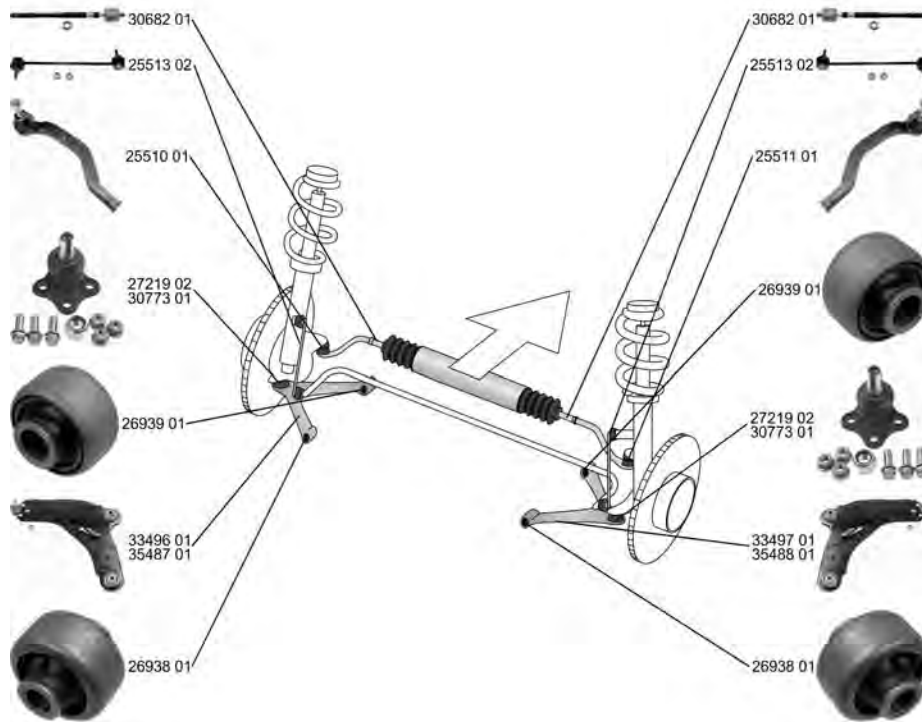

VAUXHALL

VIVARO Kasten/Box (F7) 08.01 - 07.14

	Spurstangenkopf / Tie Rod End ALL TYPES	(27)		25510 01 44 08 510 91160043
	Spurstangenkopf / Tie Rod End ALL TYPES	(27)		25511 01 44 08 511 91160044
	Axialgelenk, Spurstange / Tie Rod Axle Joint Gewindemaß 1 / Thread Measurement 1: M12x1,0 Gewindemaß 2 / Thread Measurement 2: M14x1,5 ALL TYPES	(5) (63) (64)		30682 01 44 08 474 91160037
	Faltenbalg, Lenkung / Bellow, steering Innendurchmesser 1 [mm] / Inner Diameter 1 [mm]: 13,1 Innendurchmesser 2 [mm] / Inner Diameter 2 [mm]: 54,3 ALL TYPES	(7) (71) (72)		33629 01 44 08 476 91160038
	Lenker, Radaufhängung / Track Control Arm Querlenker / Control Arm ALL TYPES	(14) (98) ->Chass. 6V699999 ->Chass. 6Y999999		33496 01 44 18 223 26938 01 93858141 26939 01 27219 02