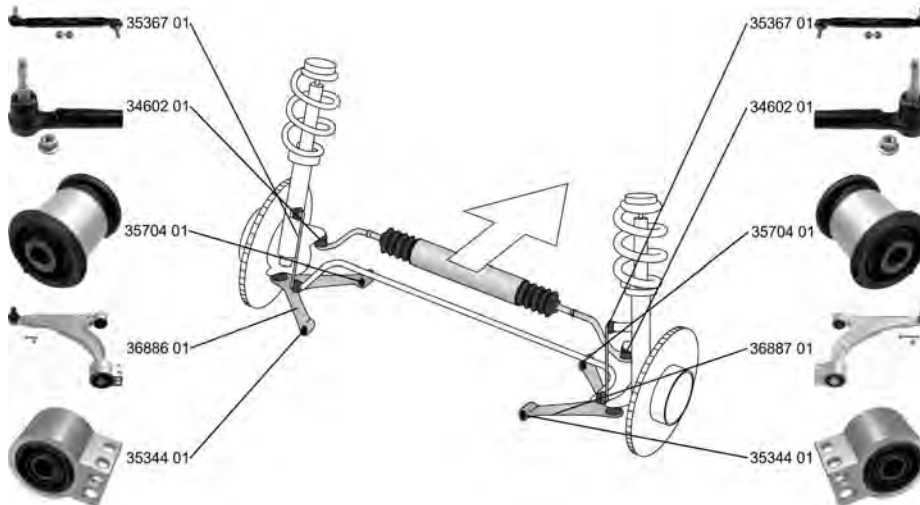

CHEVROLET

CRUZE Schrägheck/Hatchback (J305)

06.11 -

Lagerung, Lenker / Control Arm-/Trailing Arm Bush Innendurchmesser [mm] / Inner Diameter [mm]: 22	(9) (73)	↔↕(x2)	35344 01 13334021 352 491 	
	1.4, 103 kW 06.12 - 1.6, 80 kW 01.12 - 1.6, 91 kW 06.11 - 1.8, 104 kW 06.11 - 1.8 LPG 06.11 - 1.7 D 01.12 - 2.0 CDI, 120 kW 06.11 -			
Lagerung, Lenker / Control Arm-/Trailing Arm Bush Innendurchmesser [mm] / Inner Diameter [mm]: 12,1 Aussendurchmesser [mm] / Outer Diameter [mm]: 40,3	(9) (73) (38)	↔↕(x2)	35704 01 13321342 	
	1.4, 103 kW 06.12 - 1.6, 80 kW 01.12 - 1.6, 91 kW 06.11 - 1.8, 104 kW 06.11 - 1.8 LPG 06.11 - 1.7 D 01.12 - 2.0 CDI, 120 kW 06.11 -			
Stange/Strebe, Stabilisator / Rod/Strut, stabiliser Pendelstange / Suspension Rod Gewindemaß / Thread Size: M12x1,75	(30) (97) (62)	↔	35367 01 90498745 	
	1.4, 103 kW 06.12 - 1.6, 80 kW 01.12 - 1.6, 91 kW 06.11 - 1.8, 104 kW 06.11 - 1.8 LPG 06.11 - 1.7 D 01.12 - 2.0 CDI, 120 kW 06.11 -			

CRUZE Station Wagon/Estate (J308)

08.12 -

Spurstangenkopf / Tie Rod End hängend / Suspended Gewindemaß 1 / Thread Measurement 1: M12x1,75 Gewindemaß 2 / Thread Measurement 2: M16x1,5	(27) (202) (63) (64)	↔	34602 01 13272000 	
	1.4, 103 kW 08.12 - 1.6, 91 kW 08.12 - 1.8, 104 kW 08.12 - 1.7 TD, 96 kW 08.12 - 2.0 TD 08.12 -			
Faltenbalg, Lenkung / Bellow, steering Innendurchmesser 1 [mm] / Inner Diameter 1 [mm]: 49 Innendurchmesser 2 [mm] / Inner Diameter 2 [mm]: 16	(7) (71) (72)	↔	35839 01 13278357 	
	1.6, 91 kW 08.12 - 1.8, 104 kW 08.12 - 2.0 TD 08.12 -	(151)		für Fahrzeuge mit hydraulischer Servolenkung / for vehicles with hydraulic power steering