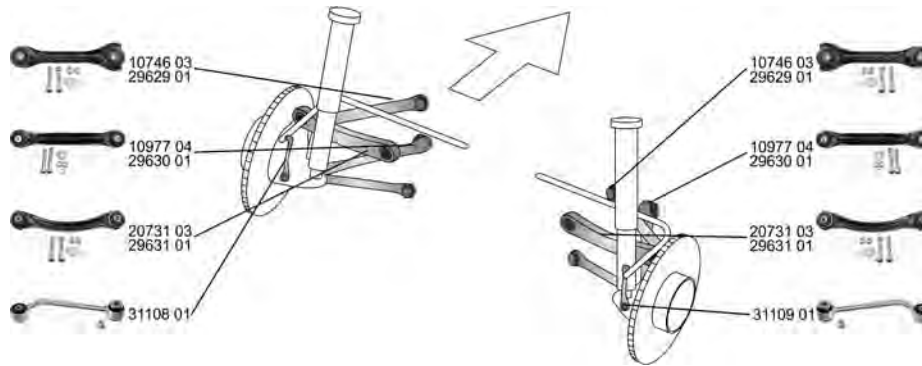

MERCEDES-BENZ

C-KLASSE (W203) 05.00 - 08.07

	Lagerung, Lenker / Control Arm-/Trailing Arm Bush für Schräglenker / for semi-trailing arm	(9) (189)	▼↔	11017 01 201 352 88 65 A 201 352 88 65
	ALL TYPES			
	Lagerung, Lenker / Control Arm-/Trailing Arm Bush für Querlenker / for control arm	(9) (186)	▼↔	11021 01 202 352 01 65 A 202 352 01 65
	<table border="0" style="width: 100%; border-collapse: collapse;"> <tr><td style="width: 30%;">C 180 (203.035)</td><td style="width: 20%;">10.00 - 05.02</td><td style="width: 50%;"></td></tr> <tr><td>C 180 Kompressor (203.046)</td><td>05.02 - 02.07</td><td>->Chass. F 582997</td></tr> <tr><td>C 200 CGI Kompressor (203.043)</td><td>07.03 - 02.07</td><td>->Chass. R 156265</td></tr> <tr><td>C 200 Kompressor (203.042)</td><td>05.02 - 02.07</td><td>->Chass. A 666024</td></tr> <tr><td>C 200 Kompressor (203.045)</td><td>05.00 - 06.02</td><td>->Chass. E 024881</td></tr> <tr><td>C 230 Kompressor (203.040)</td><td>02.04 - 02.07</td><td></td></tr> <tr><td>C 230 (203.052)</td><td>01.05 - 02.07</td><td></td></tr> <tr><td>C 240 (203.061)</td><td>05.00 - 02.07</td><td></td></tr> <tr><td>C 280 (203.054)</td><td>01.05 - 02.07</td><td></td></tr> <tr><td>C 320 (203.064)</td><td>05.00 - 02.07</td><td></td></tr> <tr><td>C 32 AMG Kompressor (203.065)</td><td>02.01 - 02.07</td><td></td></tr> <tr><td>3.5</td><td>01.05 - 02.07</td><td></td></tr> <tr><td>C 350 (203.056)</td><td>01.05 - 02.07</td><td></td></tr> <tr><td>C 200 CDI</td><td>02.01 - 02.07</td><td></td></tr> <tr><td>C 200 CDI (203.004)</td><td>09.00 - 02.07</td><td></td></tr> <tr><td>C 200 CDI (203.007)</td><td>04.03 - 02.07</td><td></td></tr> <tr><td>C 220 CDI (203.006), 100 kW</td><td>05.00 - 02.07</td><td></td></tr> <tr><td>C 220 CDI (203.006), 105 kW</td><td>05.00 - 02.07</td><td></td></tr> <tr><td>C 220 CDI (203.008)</td><td>02.03 - 02.07</td><td></td></tr> <tr><td>C 270 CDI (203.016)</td><td>12.00 - 02.07</td><td></td></tr> <tr><td>C 320 CDI (203.020)</td><td>01.05 - 02.07</td><td></td></tr> <tr><td>C 30 CDI AMG (203.018)</td><td>01.03 - 02.07</td><td></td></tr> <tr><td>C 240 4-matic (203.081)</td><td>07.02 - 02.07</td><td></td></tr> <tr><td>C 280 4-matic (203.092)</td><td>01.05 - 02.07</td><td></td></tr> <tr><td>C 320 4-matic (203.084)</td><td>07.02 - 02.07</td><td></td></tr> <tr><td>C 350 4-matic (203.087)</td><td>01.05 - 02.07</td><td></td></tr> <tr><td>C 55 AMG</td><td>09.04 - 12.05</td><td></td></tr> <tr><td>C 55 AMG (203.076)</td><td>02.04 - 02.07</td><td></td></tr> </table>