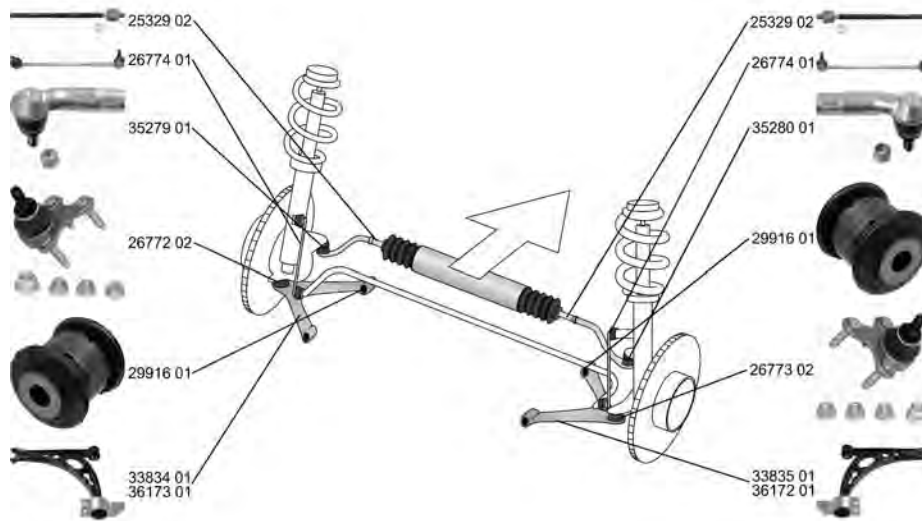

VOLKSWAGEN

EOS (1F7, 1F8)

03.06 -

	Spurstangenkopf / Tie Rod End Gewindemaß 1 / Thread Measurement 1: M16x1,5 Gewindemaß 2 / Thread Measurement 2: M12x1,5 1.4 TSI, 90 kW 11.07 - 1.4 TSI, 118 kW 05.08 - 1.6 FSI 06.06 - 05.08 2.0 FSI 03.06 - 05.08 2.0 TFSI, 147 kW 03.06 - 2.0 TSI, 155 kW 11.09 - 3.2 V6 06.06 - 05.09 3.6 V6 05.09 - 11.10 2.0 TDI 11.10 - . 2.0 TDI, 103 kW 06.06 - 05.08 2.0 TDI 16V 05.08 -	(27) (63) (64) für Fahrzeuge mit elektrischer Servolenkung / for vehicles with electric power steering (146)	35279 01 1K0 423 811 J
	Spurstangenkopf / Tie Rod End Gewindemaß 1 / Thread Measurement 1: M16x1,5 Gewindemaß 2 / Thread Measurement 2: M12x1,5 1.4 TSI, 90 kW 11.07 - 1.4 TSI, 118 kW 05.08 - 1.6 FSI 06.06 - 05.08 2.0 FSI 03.06 - 05.08 2.0 TFSI, 147 kW 03.06 - 2.0 TSI, 155 kW 11.09 - 3.2 V6 06.06 - 05.09 3.6 V6 05.09 - 11.10 2.0 TDI 11.10 - . 2.0 TDI, 103 kW 06.06 - 05.08 2.0 TDI 16V 05.08 -	(27) (63) (64) für Fahrzeuge mit elektrischer Servolenkung / for vehicles with electric power steering (146)	35280 01 1K0 423 812 J
	Axialgelenk, Spurstange / Tie Rod Axle Joint mit Rechtsgewinde / with right-hand thread Gewindemaß / Thread Size: M16x1,5 1.4 TSI, 90 kW 11.07 - 1.4 TSI, 118 kW 05.08 - 1.6 FSI 06.06 - 05.08 2.0 FSI 03.06 - 05.08 2.0 TFSI, 147 kW 03.06 - 2.0 TSI, 155 kW 11.09 - 3.2 V6 06.06 - 05.09 3.6 V6 05.09 - 11.10 2.0 TDI 11.10 - . 2.0 TDI, 103 kW 06.06 - 05.08 2.0 TDI 16V 05.08 -	(5) (217) (62) für Fahrzeuge mit elektrischer Servolenkung / for vehicles with electric power steering (146)	25329 02 1K0 423 810 A