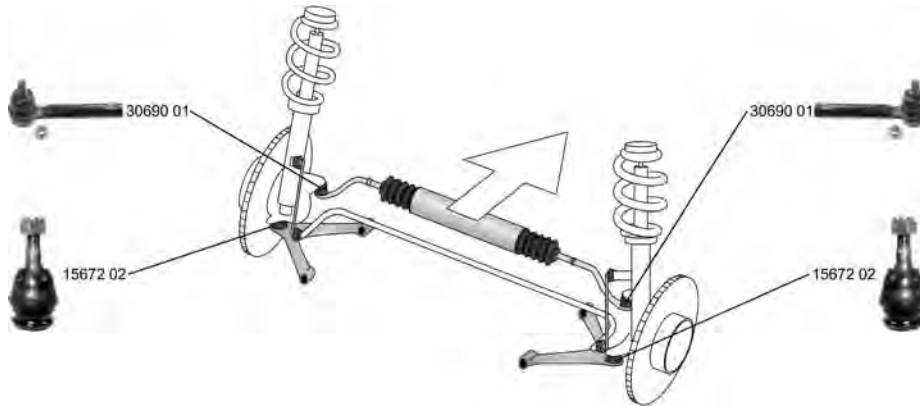

SUBARU

LEGACY III Station Wagon/Estate
(BE, BH)

12.98 - 08.03

	Spurstangenkopf / Tie Rod End	(27)	↔	30690 01	34141-AA-041
	Innengewinde [mm] / Inner Thread [mm]: M14x1,5 Gewindemaß / Thread Size: M12x1,5 ALL TYPES	(75) (62)			
	Faltenbalg, Lenkung / Bellow, steering	(7)	↔	30225 01	34135-FC000
	Innendurchmesser 1 [mm] / Inner Diameter 1 [mm]: 11 Innendurchmesser 2 [mm] / Inner Diameter 2 [mm]: 43 2.0 AWD, 92 kW 2.0 AWD, 206 kW 2.5 AWD, 115 kW 3.0 H6 AWD	(71) (72) 12.98 - 08.03 06.02 - 08.03 12.98 - 08.03 08.00 - 08.03			
	Trag-/Führungsgelenk / Ball Joint	(31)	↕↔	15672 02	21067-GA050
	Konusmaß [mm] / Cone Size [mm]: 15,7 ALL TYPES	(76)			

LEGACY IV (BL, BP)

09.03 -