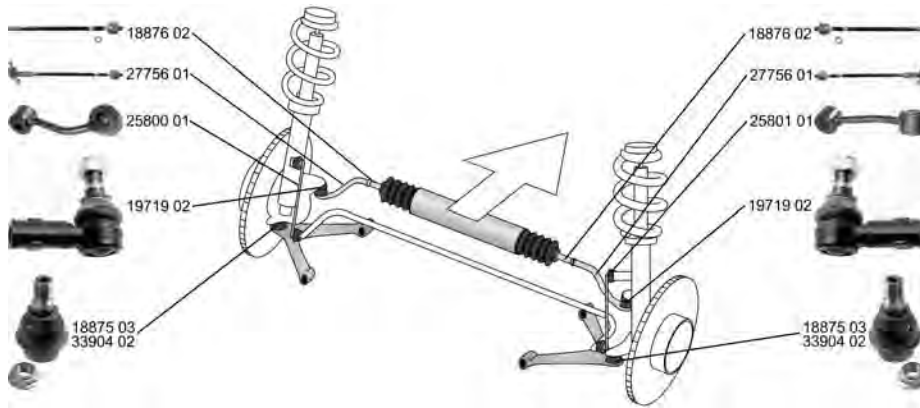

MERCEDES-BENZ

SPRINTER 4-t Bus (904)

02.96 - 05.06

	Stange/Strebe, Stabilisator / Rod/Strut, stabiliser Koppelstange / Coupling Rod	(30) (78)		25800 01 901 320 02 89 A 901 320 02 89	
	ALL TYPES				
	Stange/Strebe, Stabilisator / Rod/Strut, stabiliser Koppelstange / Coupling Rod	(30) (78)		25801 01 901 320 03 89 A 901 320 03 89	
	ALL TYPES				
	Stabilisatorlager / Stabiliser Mounting Durchmesser [mm] / Diameter [mm]: 27	(28) (53)	(x2)	20965 01 904 326 08 81 A 904 326 08 81	
	ALL TYPES				

SPRINTER 4-t Kasten/Box (904)

02.96 - 05.06

	Spurstange / Rod Assembly mit Zubehör / with accessories nicht für Felgenreife [Zoll] / not for rim size [inches]: 16 nicht für Tiefbettfelge / not for well base rim	(26) (220) (225) (232)		27756 01 901 460 02 05 A 901 460 02 05		
	414 408 D 408 CDI 410 D 411 CDI 412 D, 85 kW 412 D, 90 kW 413 CDI 416 CDI	02.96 - 05.06 02.96 - 05.06 04.00 - 05.06 02.96 - 05.06 04.00 - 05.06 02.96 - 05.06 02.96 - 05.06 04.00 - 05.06 04.00 - 05.06				
	Spurstangenkopf / Tie Rod End mit Zubehör / with accessories nicht für Felgenreife [Zoll] / not for rim size [inches]: 16	(27) (220) (225)		19719 02 901 460 01 48 A 901 460 01 48		
	414 408 D 408 CDI 410 D 411 CDI 412 D, 85 kW 412 D, 90 kW 413 CDI 416 CDI	02.96 - 05.06 02.96 - 05.06 04.00 - 05.06 02.96 - 05.06 04.00 - 05.06 02.96 - 05.06 02.96 - 05.06 04.00 - 05.06 04.00 - 05.06				
	Axialgelenk, Spurstange / Tie Rod Axle Joint mit Zubehör / with accessories nicht für Felgenreife [Zoll] / not for rim size [inches]: 16	(5) (220) (225)		18876 02 901 460 04 55 A 901 460 04 55		
	ALL TYPES