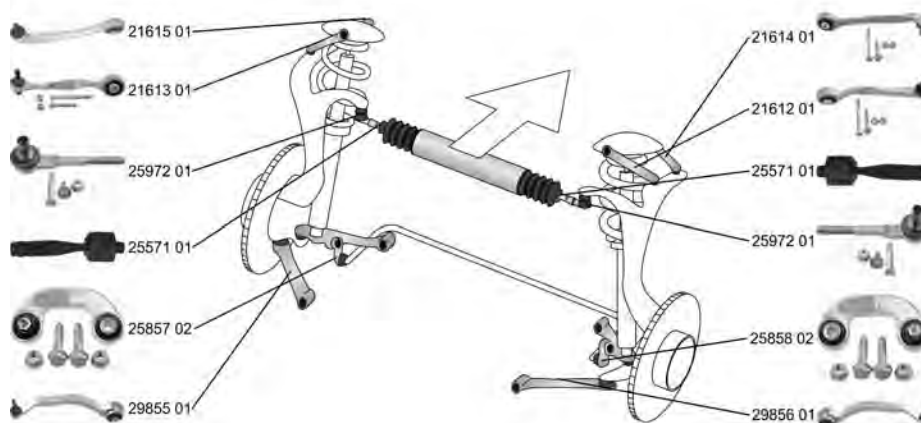

EXEO ST (3R5)

05.09 -

	Spurstangenkopf / Tie Rod End Aussengewinde [mm] / Outer Thread [mm]: M14x1,5 mit Rechtsgewinde / with right-hand thread <table border="1" data-bbox="108 868 742 1074"> <tr> <td>1.6</td> <td>06.09 - 09.10</td> <td></td> </tr> <tr> <td>1.8 T</td> <td>06.09 - 05.10</td> <td></td> </tr> <tr> <td>2.0 TFSI, 147 kW</td> <td>06.09 -</td> <td></td> </tr> <tr> <td>2.0 TDI, 88 kW</td> <td>07.09 -</td> <td></td> </tr> <tr> <td>2.0 TDI, 105 kW</td> <td>05.09 -</td> <td></td> </tr> <tr> <td>2.0 TDI, 125 kW</td> <td>05.09 -</td> <td></td> </tr> <tr> <td>1.8 TSI</td> <td>09.10 - .</td> <td rowspan="3"> </td> </tr> <tr> <td>1.8 TSI, 118 kW</td> <td>05.10 -</td> </tr> <tr> <td>2.0 TFSI, 155 kW</td> <td>05.10 -</td> </tr> </table>	(27) (40) (217)	25972 01 4F0 498 811 A
	Axialgelenk, Spurstange / Tie Rod Axle Joint Gewindemaß / Thread Size: M14x1,5 mit Rechtsgewinde / with right-hand thread <table border="1" data-bbox="108 1166 742 1366"> <tr> <td>1.6</td> <td>06.09 - 09.10</td> <td></td> </tr> <tr> <td>1.8 T</td> <td>06.09 - 05.10</td> <td></td> </tr> <tr> <td>2.0 TFSI, 147 kW</td> <td>06.09 -</td> <td></td> </tr> <tr> <td>2.0 TDI, 88 kW</td> <td>07.09 -</td> <td></td> </tr> <tr> <td>2.0 TDI, 105 kW</td> <td>05.09 -</td> <td></td> </tr> <tr> <td>2.0 TDI, 125 kW</td> <td>05.09 -</td> <td></td> </tr> <tr> <td>1.8 TSI</td> <td>09.10 - .</td> <td rowspan="3"> </td> </tr> <tr> <td>1.8 TSI, 118 kW</td> <td>05.10 -</td> </tr> <tr> <td>2.0 TFSI, 155 kW</td> <td>05.10 -</td> </tr> </table>	(5) (62) (217)	25571 01 8E0 422 821 C
	Faltenbalg, Lenkung / Bellow, steering für Lenkgetriebehersteller / for steering gear manufacturer: ZF ALL TYPES	(7) (179)	34915 01 8E0 419 831
	Lenker, Radaufhängung / Track Control Arm Querlenker / Control Arm mit Gummilager / with rubber mounting ALL TYPES	(14) (98) (212)	21612 01 8E0 407 510 P 29318 01
	Lenker, Radaufhängung / Track Control Arm Querlenker / Control Arm mit Gummilager / with rubber mounting ALL TYPES	(14) (98) (212)	21613 01 8E0 407 509 P 29318 01
	Lenker, Radaufhängung / Track Control Arm Querlenker / Control Arm mit Gummilager / with rubber mounting ALL TYPES	(14) (98) (212)	21614 01 8E0 407 506 P 29318 01