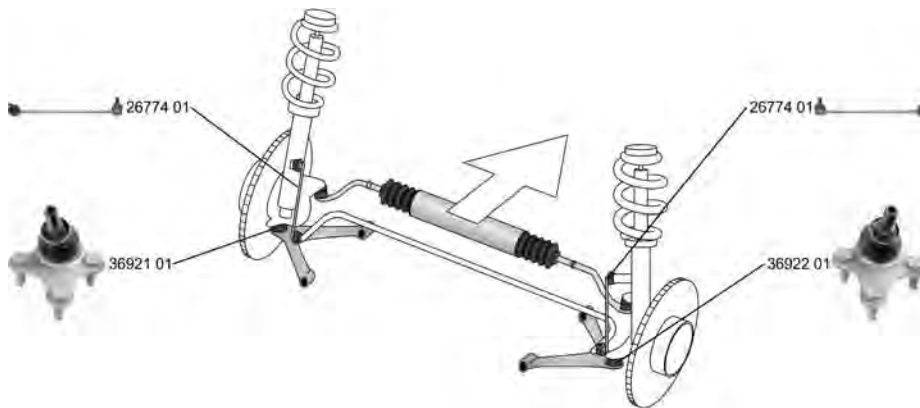

SEAT

LEON (1P1) 05.05 -

	Lagerung, Spurstange / Mounting, track rod	(12)		29921 01 1K0 505 543 A
	1.2 TSI	02.10 -		
	1.4 16V	06.06 -		
	1.4 TSI	11.07 -		
	1.6	07.05 -		
	1.6 LPG	12.09 -		
	1.8 TSI	06.07 -		
	2.0 FSI, 110 kW	07.05 - 05.10		
	2.0 TFSI, 136 kW	09.05 - 05.06		
	2.0 TFSI, 147 kW	05.05 - 03.09		
	2.0 TFSI, 177 kW	11.06 -		
	2.0 TFSI, 155 kW	06.09 -		
	2.0 Cupra R	09.09 -		
	1.6 TDI	11.10 -		
	1.6 TDI, 77 kW	02.10 -		
1.9 TDI, 66 kW	06.07 -			
1.9 TDI, 77 kW	07.05 -			
1.9 TDi	10.05 -			
2.0 TDI, 100 kW	07.05 - 05.10			
2.0 TDI, 103 kW	10.05 -			
2.0 TDI 16V	07.05 -			
2.0 TDI, 125 kW	05.06 -			

LEON (5F1) 09.12 -

	Reparaturset, Radaufhängung Repair Kit, wheel suspension	(23)		37220 01 5Q0 407 365 A 5Q0 407 366 A
	für Artikelnummer / for article number: 36921 01 für Artikelnummer / for article number: 36922 01	(120) (120)		
ALL TYPES ausser/except for : 1.4 TSI, 92 kW 05.14 - 1.4 TSI, 110 kW 05.14 -		für PR-Nummer / for PR number:1ZE für PR-Nummer / for PR number:1ZF	(184) (184)	
	Trag-/Führungsgelenk / Ball Joint	(31)		36921 01
	Artikelnummer des empfohlenen Zubehörs / Article number of recommended accessories: 37220 01	(37)		
ALL TYPES ausser/except for : 1.4 TSI, 92 kW 05.14 - 1.4 TSI, 110 kW 05.14 -		für PR-Nummer / for PR number:1ZE für PR-Nummer / for PR number:1ZF	(184) (184)	
	Trag-/Führungsgelenk / Ball Joint	(31)		36922 01
	Artikelnummer des empfohlenen Zubehörs / Article number of recommended accessories: 37220 01	(37)		
ALL TYPES ausser/except for : 1.4 TSI, 92 kW 05.14 - 1.4 TSI, 110 kW 05.14 -		für PR-Nummer / for PR number:1ZE für PR-Nummer / for PR number:1ZF	(184) (184)	
	Stange/Strebe, Stabilisator / Rod/Strut, stabiliser	(30)		26774 01 1K0 411 315 R
	Pendelstange / Suspension Rod	(97)		
	1.2 TSI, 63 kW	12.12 -		
	1.2 TSI, 77 kW	01.13 -		
	1.4 TSI, 90 kW	11.12 -		
	1.4 TSI, 103 kW	09.12 -		
	1.8 TSI	02.13 -		
	1.6 TDI, 66 kW	11.12 -		
1.6 TDI, 77 kW	11.12 -			
2.0 TDI, 110 kW	10.12 -			
2.0 TDI, 135 kW	09.12 -