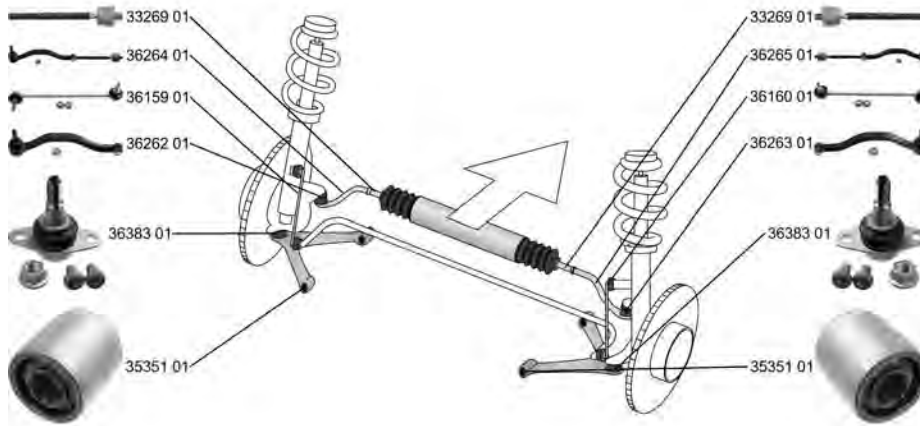

MINI

MINI PACEMAN (R61)

04.12 -

	Spurstange / Rod Assembly Gewindemaß 1 / Thread Measurement 1: M14x1,5 Gewindemaß 2 / Thread Measurement 2: M12x1,5 ALL TYPES	(26) (63) (64)		36264 01 32 10 9 808 837 ▲36262 01 9 808 837 33269 01
	Spurstange / Rod Assembly Gewindemaß 1 / Thread Measurement 1: M14x1,5 Gewindemaß 2 / Thread Measurement 2: M12x1,5 ALL TYPES	(26) (63) (64)		36265 01 32 10 9 808 838 ▲36263 01 9 808 838 33269 01
	Spurstangenkopf / Tie Rod End Gewindemaß 1 / Thread Measurement 1: M14x1,5 Gewindemaß 2 / Thread Measurement 2: M12x1,5 ALL TYPES	(27) (63) (64)		36262 01 32 10 9 808 839 9 808 839
	Spurstangenkopf / Tie Rod End Gewindemaß 1 / Thread Measurement 1: M14x1,5 Gewindemaß 2 / Thread Measurement 2: M12x1,5 ALL TYPES	(27) (63) (64)		36263 01 32 10 9 808 840 9 808 840
	Axialgelenk, Spurstange / Tie Rod Axle Joint Gewindemaß 1 / Thread Measurement 1: M14x1,5 Gewindemaß 2 / Thread Measurement 2: M14x1,5 ALL TYPES	(5) (63) (64)		33269 01
	Faltenbalg, Lenkung / Bellow, steering elektrisch / Electric Innendurchmesser 1 [mm] / Inner Diameter 1 [mm]: 14 Innendurchmesser 2 [mm] / Inner Diameter 2 [mm]: 51 ALL TYPES	(7) (116) (71) (72)		34074 01 32 10 6 778 560 6 778 560
	Trag-/Führungsgelenk / Ball Joint ALL TYPES	(31)		36383 01 31 10 9 803 662 9 803 662