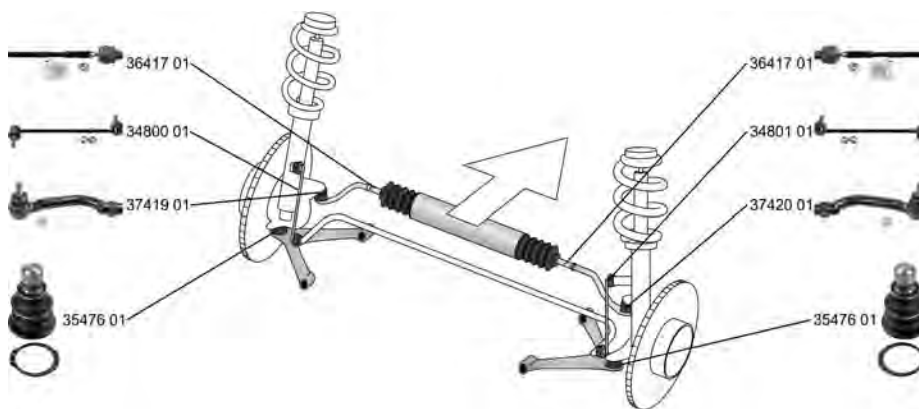

RENAULT

KANGOO BE BOP (KW0/1_) 02.09 -

	Lagerung, Lenker / Control Arm-/Trailing Arm Bush für Querlenker / for control arm	(9) (186)		31990 01 82 00 586 570
	1.6 (KW0D) 02.09 -			
	1.5 dCi (KW0G) 06.09 -			
	1.5 dCi (KW0F) 02.09 -			
	Stange/Strebe, Stabilisator / Rod/Strut, stabiliser Pendelstange / Suspension Rod mit Zubehör / with accessories	(30) (97) (220)		28334 02 82 00 669 065
	1.6 (KW0D) 02.09 -			
	1.5 dCi (KW0G) 06.09 -			
	1.5 dCi (KW0F) 02.09 -			
	Achskörperlager / Mounting, axle beam	(1)		31991 01 82 00 380 965
	1.6 (KW0D) 02.09 -			
	1.5 dCi (KW0G) 06.09 -			
	1.5 dCi (KW0F) 02.09 -			

KOLEOS (HY_) 09.08 -

	Spurstangenkopf / Tie Rod End Aussengewinde 1 [mm] / Outer Thread 1 [mm]: M10x1,25 Innengewinde [mm] / Inner Thread [mm]: M14x1,5	(27) (39) (75)		37419 01
	ALL TYPES			
	Spurstangenkopf / Tie Rod End Aussengewinde 1 [mm] / Outer Thread 1 [mm]: M10x1,25 Innengewinde [mm] / Inner Thread [mm]: M14x1,5	(27) (39) (75)		37420 01
	ALL TYPES			
	Axialgelenk, Spurstange / Tie Rod Axle Joint Aussengewinde 1 [mm] / Outer Thread 1 [mm]: M22x1,5 getriebes. Aussengewinde [mm] / Outer Thread [mm]: M14x1,5	(5) (39) (40)		36417 01 D8 52 1JG 00A
	ALL TYPES			
	Faltenbalg, Lenkung / Bellow, steering Innendurchmesser 1 [mm] / Inner Diameter 1 [mm]: 14 Innendurchmesser 2 [mm] / Inner Diameter 2 [mm]: 50	(7) (71) (72)		34714 01 48 20 3JD 01A
	ALL TYPES