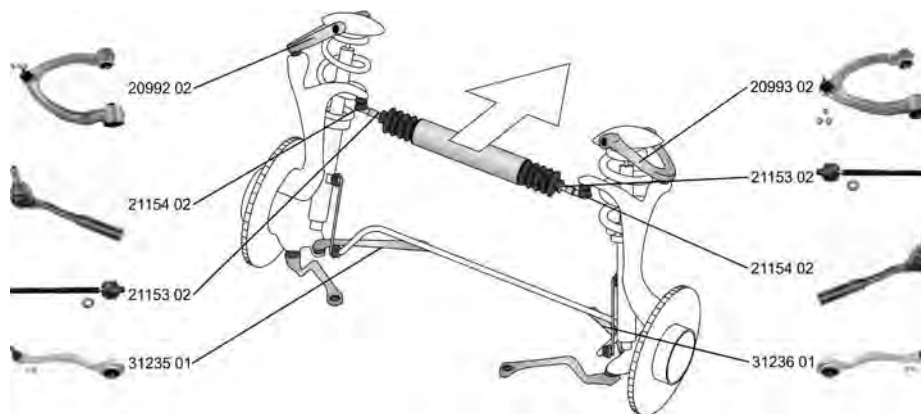

S-KLASSE Coupe (C215) 03.99 - 08.06

	Spurstangenkopf / Tie Rod End für Rechtsgewinde / for right-hand thread Innengewinde [mm] / Inner Thread [mm]: M14x1,5 mit Zubehör / with accessories	(27) (187) (75) (220)	21154 02 230 330 04 03 A 230 330 04 03
ALL TYPES