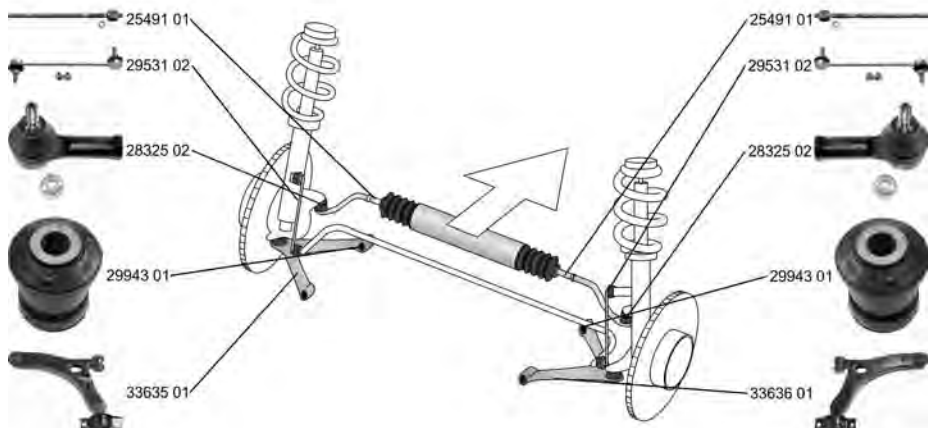

FORD

MONDEO IV 03.07 -
Schrägheck/Hatchback,
Stufenheck/Saloon, Turnier (BA7)

	Lagerung, Lenker / Control Arm-/Trailing Arm Bush an Federträger / at spring bracket ALL TYPES	(9) (112)		35541 01 1469125 6G91-5K652- XAE
	Lagerung, Lenker / Control Arm-/Trailing Arm Bush an Federträger / at spring bracket ALL TYPES	(9) (112)		35542 01 1469125 6G91-5K652- XAE
	Lagerung, Lenker / Control Arm-/Trailing Arm Bush für Längslenker / for drag link ALL TYPES	(9) (182)		35543 01 1865034 6G91-5K896-BA
	Lagerung, Lenker / Control Arm-/Trailing Arm Bush für Längslenker / for drag link ALL TYPES	(9) (182)		35544 01 6G91-5K896-AA
	Stange/Strebe, Stabilisator / Rod/Strut, stabiliser Pendelstange / Suspension Rod Gewindemaß / Thread Size: M8x1,25 Gewindemaß / Thread Size: M10x1,5 ALL TYPES	(30) (97) (62) (62)		35430 01 1425853 6G91-5C486- XAB

TOURNEO CONNECT 06.02 -

	Spurstangenkopf / Tie Rod End Konusmaß [mm] / Cone Size [mm]: 15,9 mit Anbaumaterial / with add-on material ALL TYPES	(27) (76) (205)		28325 02 2T14-3289-AA 4381840