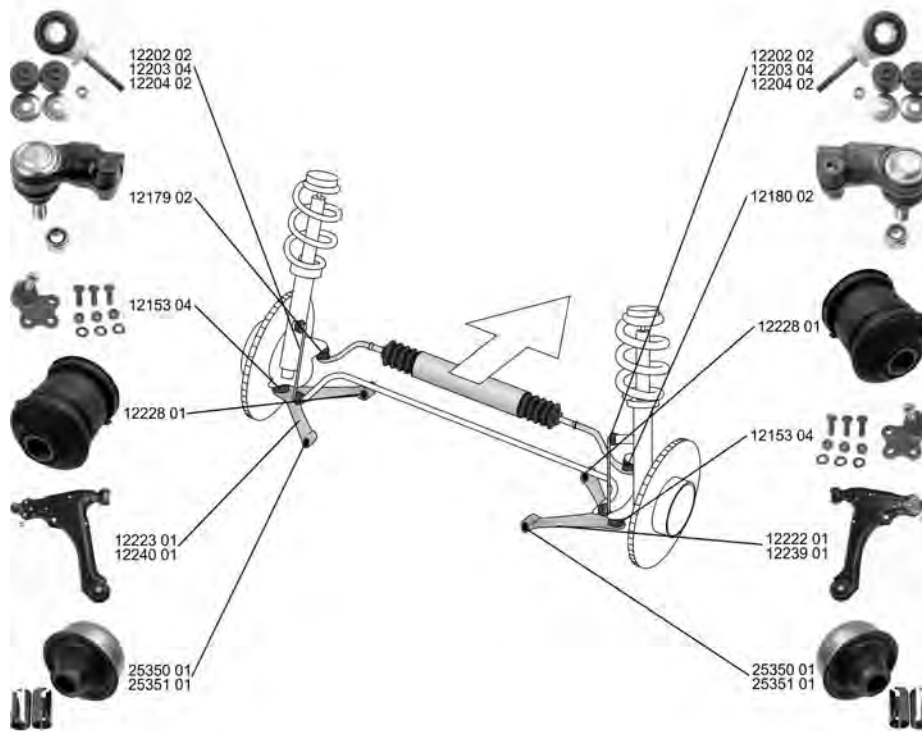

VAUXHALL

ASTRA Mk III Cabrio/Convertible

03.93 - 03.01

	Schraube, Spureinstellung / Bolt, wheel alignment mit Rechtsgewinde / with right-hand thread Gewindemaß / Thread Size: M16x2 ALL TYPES	(25) (217) (62)		14643 01 3 22 577 90373523
	Spurstangenkopf / Tie Rod End mit Zubehör / with accessories mit Rechtsgewinde / with right-hand thread Aussengewinde [mm] / Outer Thread [mm]: M12x1,5 Innengewinde [mm] / Inner Thread [mm]: M16x2 ALL TYPES	(27) (220) (217) (40) (75)		12179 02 3 24 055 90369704
	Spurstangenkopf / Tie Rod End mit Zubehör / with accessories mit Linksgewinde / with left-hand thread Aussengewinde [mm] / Outer Thread [mm]: M12x1,5 Innengewinde [mm] / Inner Thread [mm]: M16x2 ALL TYPES	(27) (220) (215) (40) (75)		12180 02 3 24 056 90369705
	Faltenbalg, Lenkung / Bellow, steering Innendurchmesser 1 [mm] / Inner Diameter 1 [mm]: 53 Innendurchmesser 2 [mm] / Inner Diameter 2 [mm]: 58 ALL TYPES	(7) (71) (72)		30148 01 9 02 829 90372611
	Faltenbalg, Lenkung / Bellow, steering für Lenkgetriebe-ID / for steering gear ID: ZF Innendurchmesser 1 [mm] / Inner Diameter 1 [mm]: 44 Innendurchmesser 2 [mm] / Inner Diameter 2 [mm]: 55 ALL TYPES	(7) (178) (71) (72)		30160 01 16 09 076 90442111