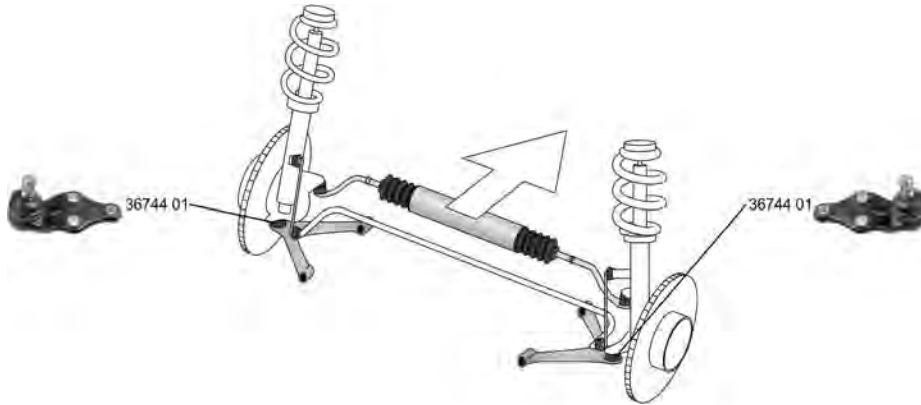

KIA

PRO CEE'D

03.13 -

	Trag-/Führungsgelenk / Ball Joint	(31)		36744 01	54530-3S100	
	1.4 CVVT 1.6 GDI 1.4 CRDi 1.6 CRDi, 94 kW	03.13 - 03.13 - 03.13 - 03.13 -