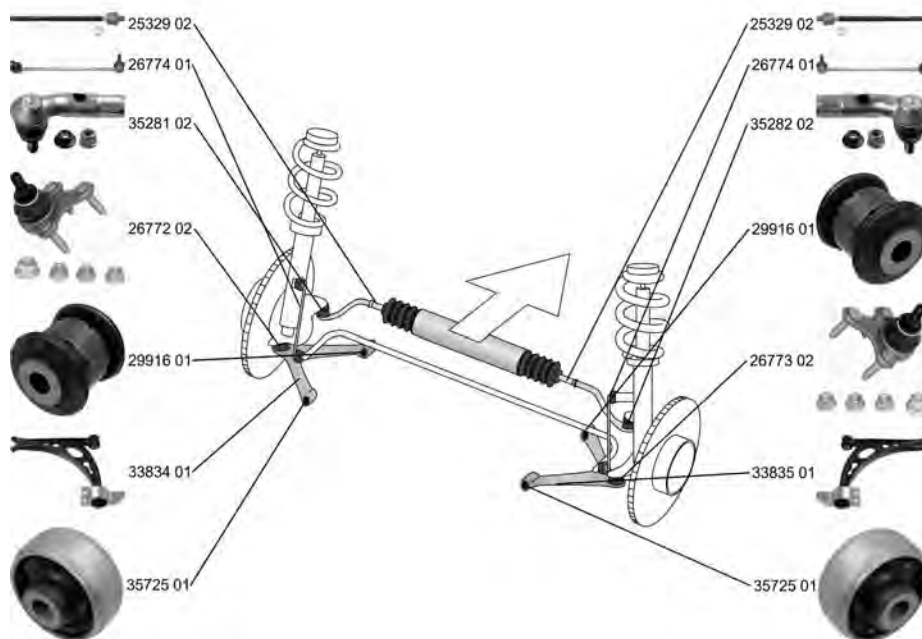

VOLKSWAGEN

CADDY III Kombi/Estate (2KB) 03.04 -

	Spurstangenkopf / Tie Rod End Gewindemaß 1 / Thread Measurement 1: M16x1,5 Gewindemaß 2 / Thread Measurement 2: M12x1,5 <table border="1"> <tr><td>1.2 TSI, 63 kW</td><td>09.10 -</td></tr> <tr><td>1.2 TSI, 77 kW</td><td>09.10 -</td></tr> <tr><td>1.4</td><td>03.04 - 05.06</td></tr> <tr><td>1.4 16V</td><td>05.06 - 08.10</td></tr> <tr><td>1.6, 74 kW</td><td>03.05 -</td></tr> <tr><td>1.6, 75 kW</td><td>04.04 -</td></tr> <tr><td>1.6 BiFuel</td><td>05.11 -</td></tr> <tr><td>2.0 EcoFuel</td><td>04.06 -</td></tr> <tr><td>1.6 TDI, 55 kW</td><td>08.10 -</td></tr> <tr><td>1.6 TDI, 75 kW</td><td>08.10 -</td></tr> <tr><td>1.9 TDI, 55 kW</td><td>09.05 - 08.10</td></tr> <tr><td>1.9 TDI, 77 kW</td><td>04.04 - 08.10</td></tr> <tr><td>1.9 TDI 4motion</td><td>05.08 - 08.10</td></tr> <tr><td>2.0 SDI</td><td>03.04 - 08.10</td></tr> <tr><td>2.0 TDI, 81 kW</td><td>08.10 -</td></tr> <tr><td>2.0 TDI 4motion</td><td>08.10 -</td></tr> <tr><td>2.0 TDI, 103 kW</td><td>09.07 - 08.10</td></tr> <tr><td>2.0 TDI 16V</td><td>11.10 -</td></tr> <tr><td>2.0 TDI 16V 4motion</td><td>11.10 -</td></tr> <tr><td>2.0 TDI, 125 kW</td><td>05.12 -</td></tr> </table>	(27) (63) (64) für Fahrzeuge mit elektrischer Servolenkung / for vehicles with electric power steering (146)	35281 02 1K0 423 811 K
	Spurstangenkopf / Tie Rod End Gewindemaß 1 / Thread Measurement 1: M16x1,5 Gewindemaß 2 / Thread Measurement 2: M12x1,5 <table border="1"> <tr><td>1.2 TSI, 63 kW</td><td>09.10 -</td></tr> <tr><td>1.2 TSI, 77 kW</td><td>09.10 -</td></tr> <tr><td>1.4</td><td>03.04 - 05.06</td></tr> <tr><td>1.4 16V</td><td>05.06 - 08.10</td></tr> <tr><td>1.6, 74 kW</td><td>03.05 -</td></tr> <tr><td>1.6, 75 kW</td><td>04.04 -</td></tr> <tr><td>1.6 BiFuel</td><td>05.11 -</td></tr> <tr><td>2.0 EcoFuel</td><td>04.06 -</td></tr> <tr><td>1.6 TDI, 55 kW</td><td>08.10 -</td></tr> <tr><td>1.6 TDI, 75 kW</td><td>08.10 -</td></tr> <tr><td>1.9 TDI, 55 kW</td><td>09.05 - 08.10</td></tr> <tr><td>1.9 TDI, 77 kW</td><td>04.04 - 08.10</td></tr> <tr><td>1.9 TDI 4motion</td><td>05.08 - 08.10</td></tr> <tr><td>2.0 SDI</td><td>03.04 - 08.10</td></tr> <tr><td>2.0 TDI, 81 kW</td><td>08.10 -</td></tr> <tr><td>2.0 TDI 4motion</td><td>08.10 -</td></tr> <tr><td>2.0 TDI, 103 kW</td><td>09.07 - 08.10</td></tr> <tr><td>2.0 TDI 16V</td><td>11.10 -</td></tr> <tr><td>2.0 TDI 16V 4motion</td><td>11.10 -</td></tr> <tr><td>2.0 TDI, 125 kW</td><td>05.12 -</td></tr> </table>	(27) (63) (64) für Fahrzeuge mit elektrischer Servolenkung / for vehicles with electric power steering (146)	35282 02 1K0 423 812 K