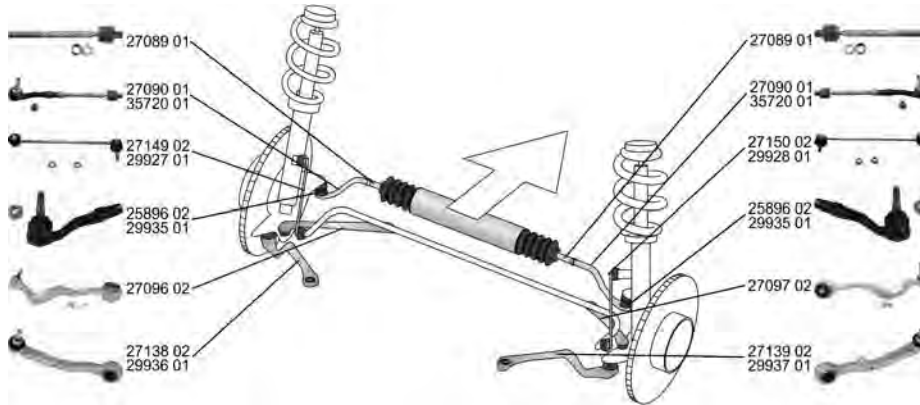

BMW

5 (E60)

07.03 - 03.10

	Achsträgerlager / Mounting, axle bracket	(4)		35039 01 33 31 6 770 826 6 770 826
	ALL TYPES ausser/except for : M 09.04 - 03.10			

5 Touring/Estate (E61)

06.04 -

	Spurstange / Rod Assembly mit Zubehör / with accessories	(26) (220)		27090 01 32 10 6 777 479 25896 02 6 777 479 27089 01
	520 i, 120 kW 07.07 - 08.10 535 i 09.08 - 12.10 520 i, 125 kW 09.07 - 523 i, 130 kW 07.05 - 523 i, 140 kW 01.07 - 525 i 06.04 - 525 i, 160 kW 07.05 - 525 i, 160 kW 01.07 - 530 i, 190 kW 07.05 - 530 i, 200 kW 01.07 - 545 i 06.04 - 550 i 07.05 - M 02.07 - 520 d, 110 kW 09.05 - 520 d, 120 kW 07.05 - 520 d, 130 kW 09.07 - 525 d, 120 kW 12.04 - 525 d, 130 kW 06.04 - 525 d, 145 kW 01.07 - 530 d, 155 kW 11.05 - 530 d, 160 kW 06.04 - 530 d, 170 kW 07.05 - 530 d, 173 kW 01.07 - 535 d, 200 kW 09.04 - 535 d, 210 kW 01.07 -			
	Spurstange / Rod Assembly Gewindemaß 1 / Thread Measurement 1: M18x1,5 Gewindemaß 2 / Thread Measurement 2: M14x1,5	(26) (63) (64)		35720 01 32 21 6 777 451 29935 01 6 777 451 27089 01
	535 xi 09.07 - 12.10 525 xi 07.05 - 525 xi 01.07 - 525 i xDrive 09.08 - 530 xi, 190 kW 07.05 - 530 xi, 200 kW 01.07 - 530 i xDrive 09.08 - 525 xd 01.07 - 525 d xDrive 09.08 - 530 xd 07.05 - 530 xd, 173 kW 01.07 - 530 d xDrive 09.08 -