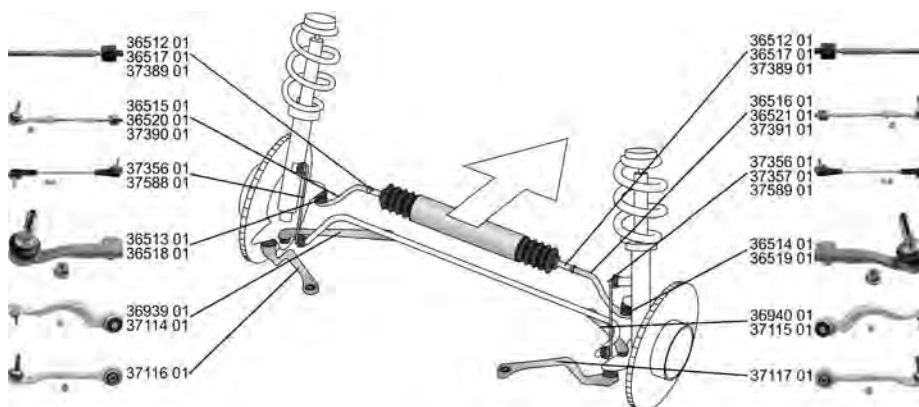

3 Gran Turismo (F34) 03.13 -

	Stange/Strebe, Stabilisator / Rod/Strut, stabiliser Pendelstange / Suspension Rod Gewindemaß / Thread Size: M10x1,5	(30) (97) (62)		(164)	37357 01 31 30 6 792 212 6 792 212
	ALL TYPES		für Fahrzeuge ohne M-Technik / for vehicles without M-technology		
	Stange/Strebe, Stabilisator / Rod/Strut, stabiliser Pendelstange / Suspension Rod Gewindemaß / Thread Size: M10x1,5	(30) (97) (62)			36163 01 33 50 6 785 607 6 785 607
	ALL TYPES				
	Stange/Strebe, Stabilisator / Rod/Strut, stabiliser Pendelstange / Suspension Rod Gewindemaß / Thread Size: M10x1,5	(30) (97) (62)			36164 01 33 50 6 785 608 6 785 608
	ALL TYPES				
	Lagerung, Radlagergehäuse Bearing, wheel bearing housing Aussendurchmesser [mm] / Outer Diameter [mm]: 47,20 Innendurchmesser [mm] / Inner Diameter [mm]: 14,10	(11) (38) (73)			36426 01 33 32 6 792 553 6 792 553
	ALL TYPES		(x2)		
	Achsträgerlager / Mounting, axle bracket	(4)	(x2)		37698 01 33 31 6 792 509 6 792 509
	ALL TYPES				

4 Coupe (F32, F82) 07.13 -

	Spurstange / Rod Assembly	(26)			36515 01 32 10 6 792 029 36512 01 6 792 029 	
	420 i xDrive 11.13 - 428 i xDrive 07.13 - 435 i xDrive, 225 kW 07.13 - 435 i xDrive, 250 kW 07.13 - 420 d xDrive 11.13 - 430 d xDrive, 190 kW 01.14 - 430 d xDrive, 210 kW 11.13 - 435 d xDrive 11.13 -					
	Spurstange / Rod Assembly	(26)			36516 01 32 10 6 792 030 36512 01 6 792 030 	
	420 i xDrive 11.13 - 428 i xDrive 07.13 - 435 i xDrive, 225 kW 07.13 - 435 i xDrive, 250 kW 07.13 - 420 d xDrive 11.13 - 430 d xDrive, 190 kW 01.14 - 430 d xDrive, 210 kW 11.13 - 435 d xDrive 11.13 -