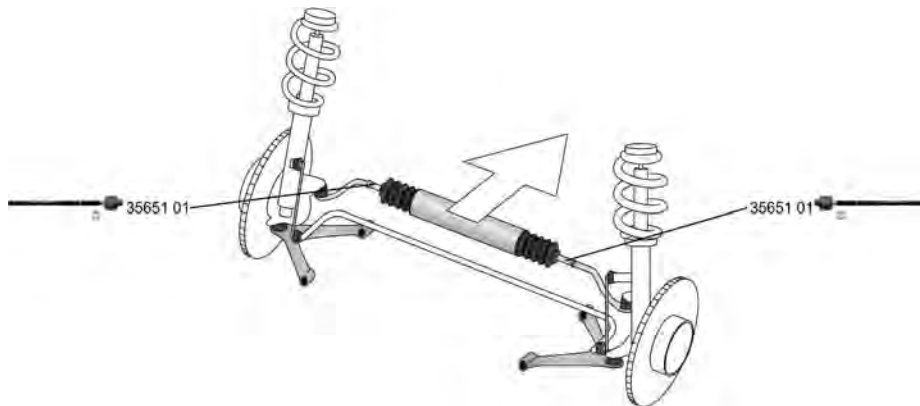

COMBO Kasten/Kombi/Box (X12) 02.12 -

	Axialgelenk, Spurstange / Tie Rod Axle Joint	(5)	35651 01
	Gewindemaß 1 / Thread Measurement 1: M18x1,5 Gewindemaß 2 / Thread Measurement 2: M14x1,5 ALL TYPES	(63) (64)