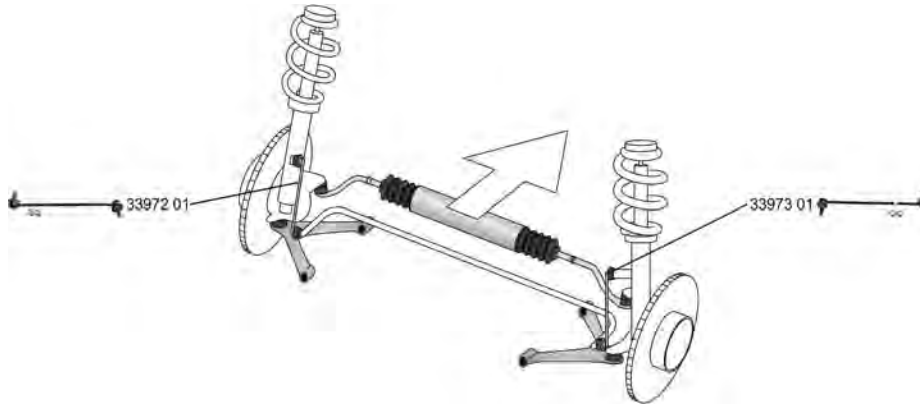

HYUNDAI

ix55

09.06 -

	Stange/Strebe, Stabilisator / Rod/Strut, stabiliser Pendelstange / Suspension Rod Aussengewinde [mm] / Outer Thread [mm]: M12x1,25	(30) (97) (40)	↶	33972 01 54830-2B000
	3.0 V6 CRDi 4WD, 176 kW 09.08 -			
	Stange/Strebe, Stabilisator / Rod/Strut, stabiliser Pendelstange / Suspension Rod Aussengewinde [mm] / Outer Thread [mm]: M12x1,25	(30) (97) (40)	↷	33973 01 54840-2B000
	3.0 V6 CRDi 4WD, 176 kW 09.08 -			
	Stange/Strebe, Stabilisator / Rod/Strut, stabiliser Pendelstange / Suspension Rod Aussengewinde [mm] / Outer Thread [mm]: M12x1,25	(30) (97) (40)	↷↶	33974 01 55530-2B000
	3.0 V6 CRDi 4WD, 176 kW 09.08 -