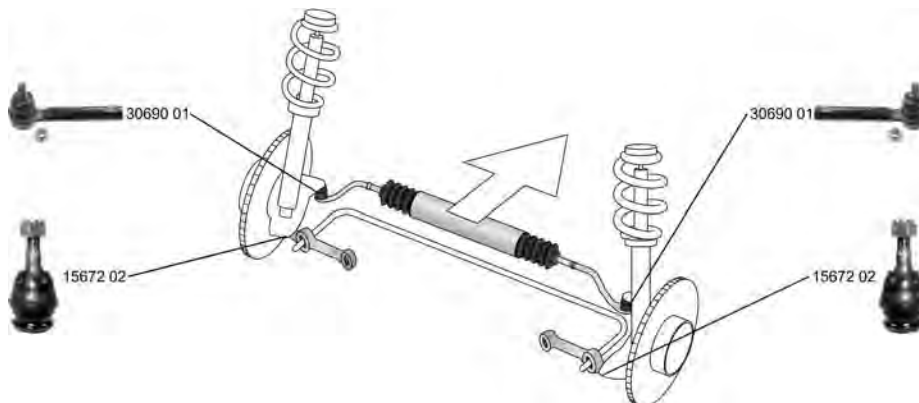

SUBARU

IMPREZA Coupe (GFC) 01.93 - 12.00

	Spurstangenkopf / Tie Rod End		(27) 		30690 01 34141-AA-041
	Innengewinde [mm] / Inner Thread [mm]: M14x1,5		(75)		
	Gewindemaß / Thread Size: M12x1,5		(62)		
	1.6, 66 kW	12.96 - 12.00			
	1.6 AWD	12.96 - 12.00			
2.0 AWD, 85 kW	12.95 - 12.00				
2.0 Turbo AWD	12.96 - 12.00				
1.6, 70 kW	09.98 - 09.00	für Fahrzeuge mit ABS / for vehicles with ABS (124)			
	Faltenbalg, Lenkung / Bellow, steering		(7) 		30155 01 31232-GA082
	Innendurchmesser 1 [mm] / Inner Diameter 1 [mm]: 9		(71)		
Innendurchmesser 2 [mm] / Inner Diameter 2 [mm]: 44		(72)			
1.6, 70 kW	09.98 - 09.00				
	Faltenbalg, Lenkung / Bellow, steering		(7) 		30193 01 31232-GA040
	Innendurchmesser 1 [mm] / Inner Diameter 1 [mm]: 12		(71)		
	Innendurchmesser 2 [mm] / Inner Diameter 2 [mm]: 37		(72)		
	1.6, 66 kW	12.96 - 12.00			
	1.6 AWD	12.96 - 12.00			
2.0 AWD, 85 kW	12.95 - 12.00				
2.0 Turbo AWD	12.96 - 12.00				
	Trag-/Führungsgelenk / Ball Joint		(31) 		15672 02 21067-GA050
	Konusmaß [mm] / Cone Size [mm]: 15,7		(76)		
	1.6, 66 kW	12.96 - 12.00			
	1.6 AWD	12.96 - 12.00			
	1.6, 70 kW	09.98 - 09.00			
2.0 AWD, 85 kW	12.95 - 12.00				
2.0 Turbo AWD	12.96 - 12.00				