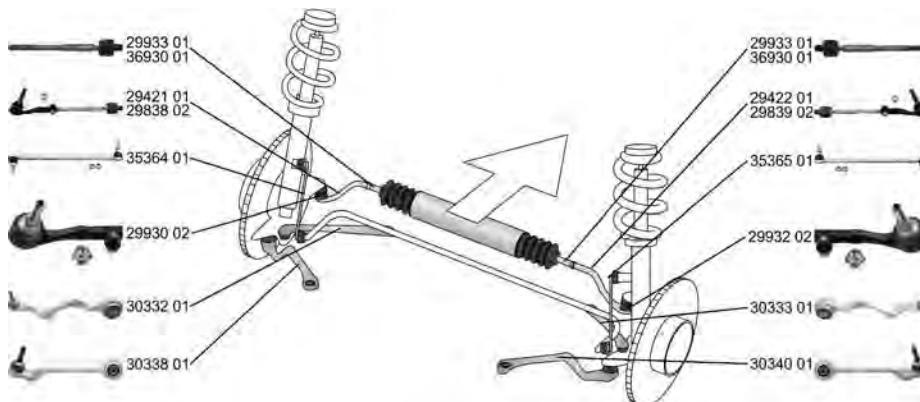

1 (E87)

11.03 - 09.12

	Spurstange / Rod Assembly Gewindemaß 1 / Thread Measurement 1: M18x1,5 Gewindemaß 2 / Thread Measurement 2: M14x1,5 für Lenkgetriebehersteller / for steering gear manufacturer: ZF ALL TYPES	(26) (63) (64) (179)	29421 01 32 10 6 765 235 ▲29930 02 6 765 235 29933 01
	Spurstange / Rod Assembly Gewindemaß 1 / Thread Measurement 1: M18x1,5 Gewindemaß 2 / Thread Measurement 2: M14x1,5 für Lenkgetriebehersteller / for steering gear manufacturer: ZF ALL TYPES	(26) (63) (64) (179)	29422 01 32 10 6 765 236 ▲29932 02 6 765 236 29933 01
	Spurstange / Rod Assembly für Lenkgetriebehersteller / for steering gear manufacturer: TRW <table border="0"> <tr><td>118 i, 95 kW</td><td>07.04 - 09.12</td></tr> <tr><td>118 i, 100 kW</td><td>07.04 - 09.12</td></tr> <tr><td>118 i, 105 kW</td><td>07.04 - 09.12</td></tr> <tr><td>120 i, 110 kW</td><td>11.03 - 09.12</td></tr> <tr><td>120 i, 115 kW</td><td>11.03 - 09.12</td></tr> <tr><td>120 i, 120 kW</td><td>11.03 - 09.12</td></tr> <tr><td>120 i, 125 kW</td><td>11.03 - 09.12</td></tr> <tr><td>116 d, 66 kW</td><td>01.11 - 12.11</td></tr> <tr><td>116 d, 85 kW</td><td>12.08 - 09.12</td></tr> <tr><td>118 d, 90 kW</td><td>11.03 - 09.12</td></tr> <tr><td>118 d, 100 kW</td><td>11.03 - 09.12</td></tr> <tr><td>118 d, 105 kW</td><td>11.03 - 09.12</td></tr> <tr><td>120 d, 120 kW</td><td>11.03 - 09.12</td></tr> <tr><td>120 d, 130 kW</td><td>11.03 - 09.12</td></tr> <tr><td>123 d</td><td>03.07 - 09.12</td></tr> </table>	(26) LHD (179)	29838 02 32 21 6 762 243 ▲29930 02 6 762 243 36930 01
	Spurstange / Rod Assembly für Lenkgetriebehersteller / for steering gear manufacturer: TRW <table border="0"> <tr><td>118 i, 95 kW</td><td>07.04 - 09.12</td></tr> <tr><td>118 i, 100 kW</td><td>07.04 - 09.12</td></tr> <tr><td>118 i, 105 kW</td><td>07.04 - 09.12</td></tr> <tr><td>120 i, 110 kW</td><td>11.03 - 09.12</td></tr> <tr><td>120 i, 115 kW</td><td>11.03 - 09.12</td></tr> <tr><td>120 i, 120 kW</td><td>11.03 - 09.12</td></tr> <tr><td>120 i, 125 kW</td><td>11.03 - 09.12</td></tr> <tr><td>116 d, 66 kW</td><td>01.11 - 12.11</td></tr> <tr><td>116 d, 85 kW</td><td>12.08 - 09.12</td></tr> <tr><td>118 d, 90 kW</td><td>11.03 - 09.12</td></tr> <tr><td>118 d, 100 kW</td><td>11.03 - 09.12</td></tr> <tr><td>118 d, 105 kW</td><td>11.03 - 09.12</td></tr> <tr><td>120 d, 120 kW</td><td>11.03 - 09.12</td></tr> <tr><td>120 d, 130 kW</td><td>11.03 - 09.12</td></tr> <tr><td>123 d</td><td>03.07 - 09.12</td></tr> </table>	(26) LHD (179)	29839 02 32 21 6 762 244 ▲29932 02 6 762 244 36930 01
	Spurstangenkopf / Tie Rod End Gewindemaß 2 / Thread Measurement 2: M14x1,5 ALL TYPES	(27) (64)	29930 02 32 10 6 767 781 6 767 781