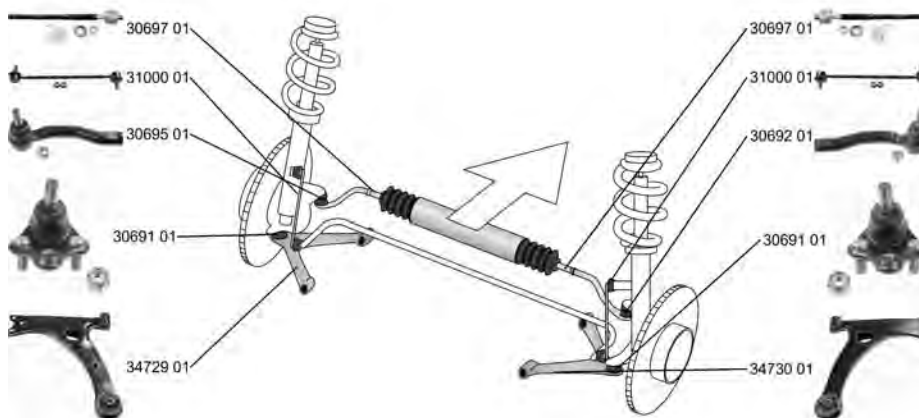

TOYOTA

COROLLA Wagon/Estate (_ E11 _) 04.97 - 01.02

	Stange/Strebe, Stabilisator / Rod/Strut, stabiliser Pendelstange / Suspension Rod	(30) (97)	↔	11922 02 48820-33010
	ALL TYPES			
	Stange/Strebe, Stabilisator / Rod/Strut, stabiliser Pendelstange / Suspension Rod ohne Zubehör / without accessories	(30) (97) (243)	↔	14945 04 48830-20010
	ALL TYPES ausser/except for : 1.8 4WD (AE115_) 04.97 - 10.01 1.8 10.97 - 10.01			

COROLLA (ZZE12_, NDE12_, ZDE12_) 11.01 - 02.07

	Spurstangenkopf / Tie Rod End Gewindemaß / Thread Size: M12x1,25 Innengewinde [mm] / Inner Thread [mm]: M14x1,5	(27) (62) (75)	↻	30692 01 45046-19265
	ALL TYPES			
	Spurstangenkopf / Tie Rod End Gewindemaß / Thread Size: M12x1,25 Innengewinde [mm] / Inner Thread [mm]: M14x1,5	(27) (62) (75)	↻	30695 01 45047-19115
	ALL TYPES			
	Axialgelenk, Spurstange / Tie Rod Axle Joint Gewindemaß / Thread Size: M14x1,5	(5) (62)	↔	30697 01 45503-19255
	ALL TYPES			
	Faltenbalg, Lenkung / Bellow, steering Innendurchmesser 1 [mm] / Inner Diameter 1 [mm]: 15 Innendurchmesser 2 [mm] / Inner Diameter 2 [mm]: 49	(7) (71) (72)	↔	34403 01 45535-09040
	1.4 VVT-i 01.02 - 12.06 1.6 VVT-i 01.02 - 12.06 1.8 VVTL-i TS, 165 kW 02.05 - 02.07 1.4 D 07.04 - 02.07 2.0 D-4D, 66 kW 01.02 - 12.06 2.0 D-4D, 81 kW 01.02 - 12.06 1.8 VVTL-i TS, 160 kW 10.05 - 12.06			
	Lenker, Radaufhängung / Track Control Arm Querlenker / Control Arm	(14) (98)	↻	34729 01 48069-02021
	ALL TYPES