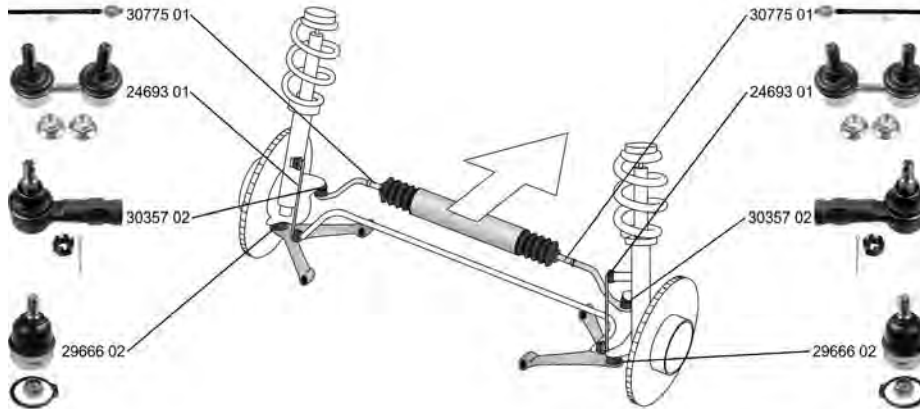

HYUNDAI

ELANTRA (XD)

06.00 - 07.06

	Stange/Strebe, Stabilisator / Rod/Strut, stabiliser Pendelstange / Suspension Rod Aussengewinde [mm] / Outer Thread [mm]: M10x1,25	(30) (97) (40)	↔		30454 02	55530-38010
	1.6, 66 kW 1.8, 79 kW	06.00 - 07.06 06.00 - 07.03				

ELANTRA Stufenheck/Saloon (XD)

06.00 - 07.06

	Spurstangenkopf / Tie Rod End mit Rechtsgewinde / with right-hand thread Innengewinde [mm] / Inner Thread [mm]: M14x1,5 ALL TYPES	(27) (217) (75)	↔		30357 02	56820-3B000
	Axialgelenk, Spurstange / Tie Rod Axle Joint ALL TYPES	(5)	↔		30775 01	57724-2D000
	Faltenbalg, Lenkung / Bellow, steering Innendurchmesser 1 [mm] / Inner Diameter 1 [mm]: 15 Innendurchmesser 2 [mm] / Inner Diameter 2 [mm]: 48 ALL TYPES	(7) (71) (72)	↔		37607 01	57740-2D000
	Trag-/Führungsgelenk / Ball Joint ALL TYPES	(31)	↕↔		29666 02	54503-25A00
	Stange/Strebe, Stabilisator / Rod/Strut, stabiliser Pendelstange / Suspension Rod ALL TYPES	(30) (97)	↔		24693 01	54830-34500

	Stange/Strebe, Stabilisator / Rod/Strut, stabiliser Pendelstange / Suspension Rod ALL TYPES	(30) (97)	↔		24689 02	55530-29500
	Stange/Strebe, Stabilisator / Rod/Strut, stabiliser Pendelstange / Suspension Rod Aussengewinde [mm] / Outer Thread [mm]: M10x1,25 1.6, 66 kW 1.8, 79 kW	(30) (97) (40)	↔	06.00 - 07.06 06.00 - 07.03	30454 01	55530-38010