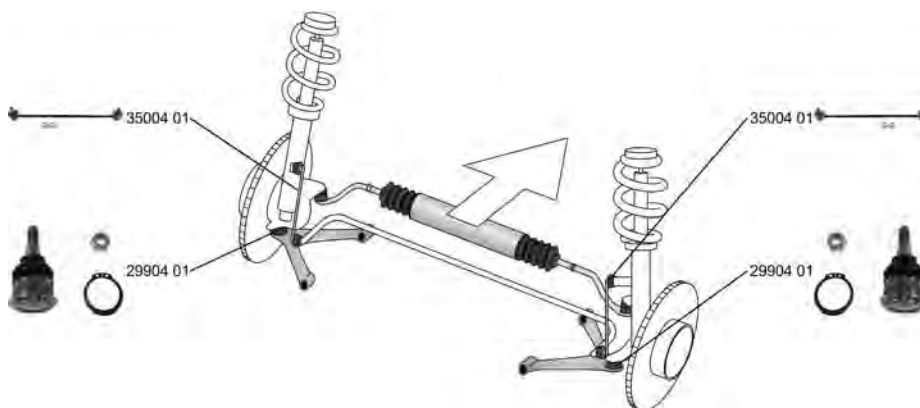

TOYOTA

YARIS (SCP9_, NSP9_, KSP9_, NCP9_, ZSP9_) 08.05 -

	Trag-/Führungsgelenk / Ball Joint	(31)	▼↔	29904 01 48068-59035 48069-59035 	
	1.0 VVT-i 08.05 - 1.0 GPL 01.06 - 1.3 VVT-i, 64 kW 08.05 - 1.33 VVT-i, 74 kW 03.09 - 1.4 D-4D 08.05 -				
	Stange/Strebe, Stabilisator / Rod/Strut, stabiliser	(30)	↔	35004 01 48820-52030 	
	Pendelstange / Suspension Rod Aussengewinde [mm] / Outer Thread [mm]: M12x1,25 1.0 VVT-i 08.05 - 1.0 GPL 01.06 - 1.3 VVT-i, 64 kW 08.05 - 1.33 VVT-i 07.10 - 1.33 VVT-i, 74 kW 03.09 - 1.8 VVTi, 98 kW 01.07 - 1.4 D-4D 08.05 -	(97) (40)