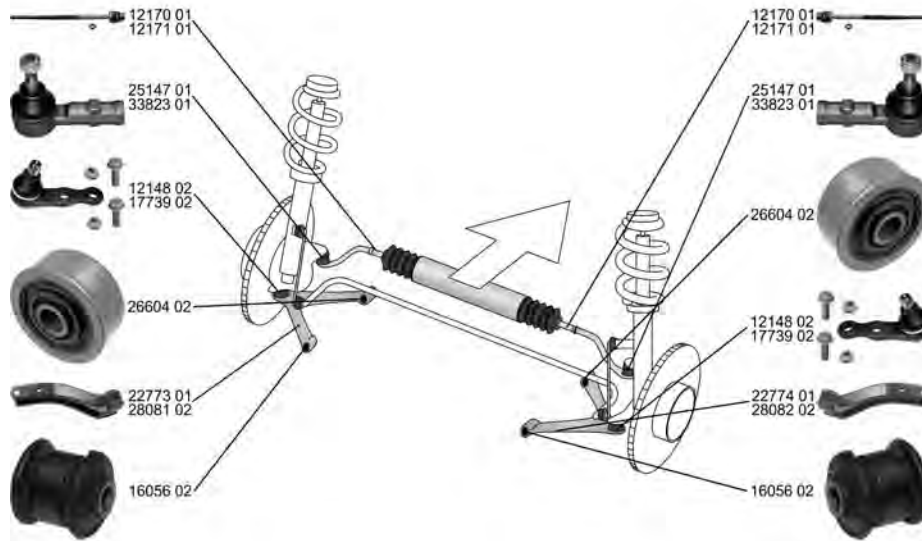

VAUXHALL

TIGRA Mk I (F07)

07.94 - 12.00

	Spurstangenkopf / Tie Rod End mit Zubehör / with accessories mit Rechtsgewinde / with right-hand thread Innengewinde [mm] / Inner Thread [mm]: M12x1,5 ALL TYPES	(27) (220) (217) (75)	Chass. V6066280-> Chass. V4166926-> Chass. V3023598->	25147 01 16 03 455 93192446
	Spurstangenkopf / Tie Rod End Innengewinde [mm] / Inner Thread [mm]: M12x1,5 ALL TYPES	(27) (75)	->Chass. V6066279 ->Chass. V4166925 ->Chass. V3023597	33823 01 16 03 009 26087868
	Axialgelenk, Spurstange / Tie Rod Axle Joint mit Zubehör / with accessories mit Rechtsgewinde / with right-hand thread Aussengewinde [mm] / Outer Thread [mm]: M12x1,5 Innengewinde [mm] / Inner Thread [mm]: M14x1,5 ALL TYPES	(5) (220) (217) (40) (75)		12170 01 16 03 453 93192445
	Axialgelenk, Spurstange / Tie Rod Axle Joint mit Rechtsgewinde / with right-hand thread ALL TYPES	(5) (217)		12171 01 26032284 3 22 158
	Faltenbalg, Lenkung / Bellow, steering Innendurchmesser 1 [mm] / Inner Diameter 1 [mm]: 12 Innendurchmesser 2 [mm] / Inner Diameter 2 [mm]: 49 ALL TYPES	(7) (71) (72)		30161 01 16 09 087 26032286
	Lenker, Radaufhängung / Track Control Arm Querlenker / Control Arm ohne Trag-/Führungsgelenk / without ball joint mit Gummilager / with rubber mounting ALL TYPES	(14) (98) (242) (212)	Chass. V6066280-> Chass. V4166926-> Chass. V3023598->	22773 01 53 52 011 16056 02 90542572