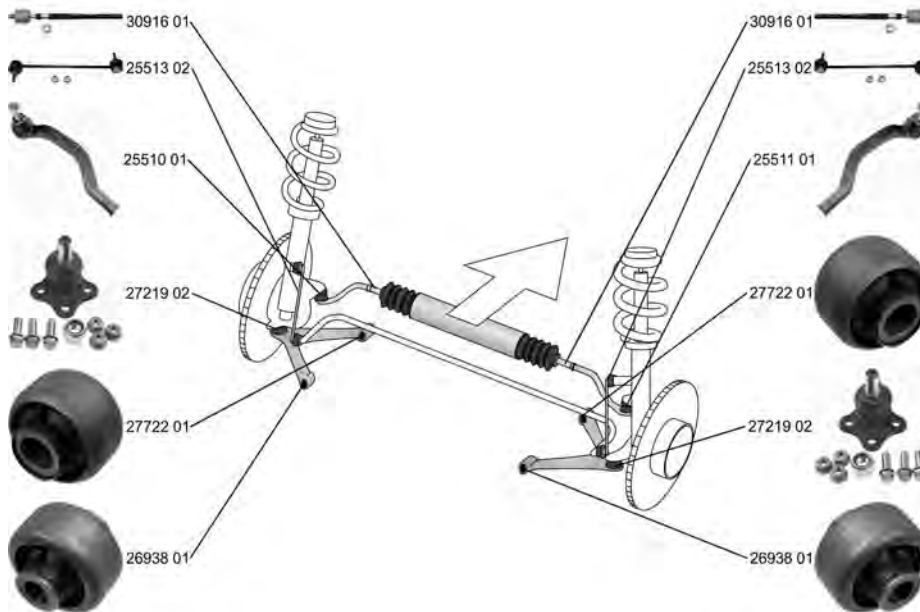

RENAULT

TWINGO II (CN0_) 03.07 -

Lagerung, Lenker / Control Arm-/Trailing Arm Bush für Querlenker / for control arm	(9) (186)		29516 01 82 00 651 161 	
	1.2 (CN0D) 03.07 - 1.2 16V (CN04, CN0A, CN0B) 03.07 - 1.2 16V (CN0K, CN0V) 03.07 - 1.2 Turbo (CN0C, CN0F) 03.07 - 1.5 dCi (CN0E) 03.07 - 1.5 dCi (CN0U) 04.08 -			
Stange/Strebe, Stabilisator / Rod/Strut, stabiliser Pendelstange / Suspension Rod ALL TYPES	(30) (97)		35563 01 82 00 891 487 	

VEL SATIS (BJ0_) 06.02 -

Spurstangenkopf / Tie Rod End ALL TYPES ausser/except for : 2.2 dCi 12.04 -	(27)		25510 01 77 01 049 282 	
Spurstangenkopf / Tie Rod End ALL TYPES ausser/except for : 2.2 dCi 12.04 -	(27)		25511 01 77 01 049 283 	
Axialgelenk, Spurstange / Tie Rod Axle Joint Gewindemaß 1 / Thread Measurement 1: M12x1,0 Gewindemaß 2 / Thread Measurement 2: M14x1,5 mit Zubehör / with accessories	(5) (63) (64) (220)		30916 01 77 01 478 552 	
	ALL TYPES ausser/except for : 2.2 dCi 12.04 -			
Faltenbalg, Lenkung / Bellow, steering Innendurchmesser 1 [mm] / Inner Diameter 1 [mm]: 13 Innendurchmesser 2 [mm] / Inner Diameter 2 [mm]: 54,5 ALL TYPES ausser/except for : 2.2 dCi 12.04 -	(7) (71) (72)		33619 01 77 01 474 075