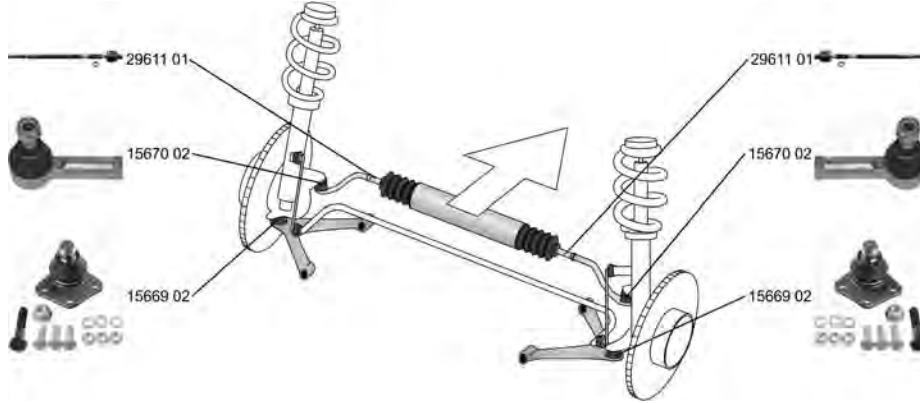

SKODA

FABIA

12.06 -

	Achskörperlagersatz / Axle beam mounting kit mit Zubehör / with accessories Aussendurchmesser [mm] / Outer Diameter [mm]: 72	(2) (220) (38)		27627 01 21236 01	6R0 501 541 A	
	ALL TYPES ausser/except for : 1.2 12V, 55 kW	11.11 -				

FELICIA I Fun/Pickup (797)

06.97 - 04.02

	Spurstangenkopf / Tie Rod End Innengewinde [mm] / Inner Thread [mm]: M12x1 mit Rechtsgewinde / with right-hand thread	(27) (75) (217)		15670 02	6U0 422 811		
	1.3, 40 kW	06.97 - 04.02					
	1.3, 50 kW	06.97 - 04.02					
	1.6	06.97 - 04.02					
	Axialgelenk, Spurstange / Tie Rod Axle Joint Aussengewinde [mm] / Outer Thread [mm]: M12x1	(5) (40)		29611 01	6U0 422 807		
	1.3, 40 kW	06.97 - 04.02					
	1.3, 50 kW	06.97 - 04.02					
	1.6	06.97 - 04.02					
	Trag-/Führungsgelenk / Ball Joint mit Zubehör / with accessories	(31) (220)		15669 02	6U0 407 365		
	1.3, 40 kW	06.97 - 04.02					
	1.3, 50 kW	06.97 - 04.02					
	1.6	06.97 - 04.02					
	1.9 D	06.97 - 04.02