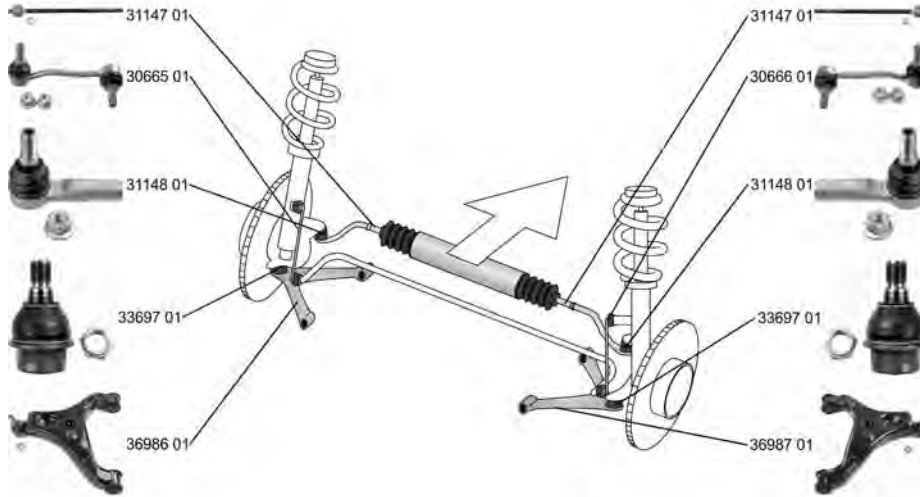

MERCEDES-BENZ

**SPRINTER 3-t Bus, Kasten/Box,
Pritsche, Fahrgestell/Flatbed, Chassis
(906)**

06.06 -

	Spurstangenkopf / Tie Rod End Innengewinde [mm] / Inner Thread [mm]: M16x1,5 mit Zubehör / with accessories ALL TYPES	(27) (75) (220)	↔	31148 01 906 460 00 48 A 906 460 00 48
	Axialgelenk, Spurstange / Tie Rod Axle Joint Gewindemaß 2 / Thread Measurement 2: M16x1,5 Gewindemaß 1 / Thread Measurement 1: M18x1,5 mit Zubehör / with accessories ALL TYPES	(5) (64) (63) (220)	↔	31147 01 906 460 00 55 A 906 460 00 55
	Faltenbalg, Lenkung / Bellow, steering Innendurchmesser 1 [mm] / Inner Diameter 1 [mm]: 16 Innendurchmesser 2 [mm] / Inner Diameter 2 [mm]: 67 ALL TYPES	(7) (71) (72)	↔	33925 01 906 460 00 96
	Lenker, Radaufhängung / Track Control Arm Querlenker / Control Arm ALL TYPES	(14) (98)	↻	36986 01 906 330 40 07 A 906 330 40 07
	Lenker, Radaufhängung / Track Control Arm Querlenker / Control Arm ALL TYPES	(14) (98)	↻	36987 01 906 330 41 07 A 906 330 41 07
	Trag-/Führungsgelenk / Ball Joint ALL TYPES	(31)	↔	33697 01 906 333 02 27 A 906 333 02 27