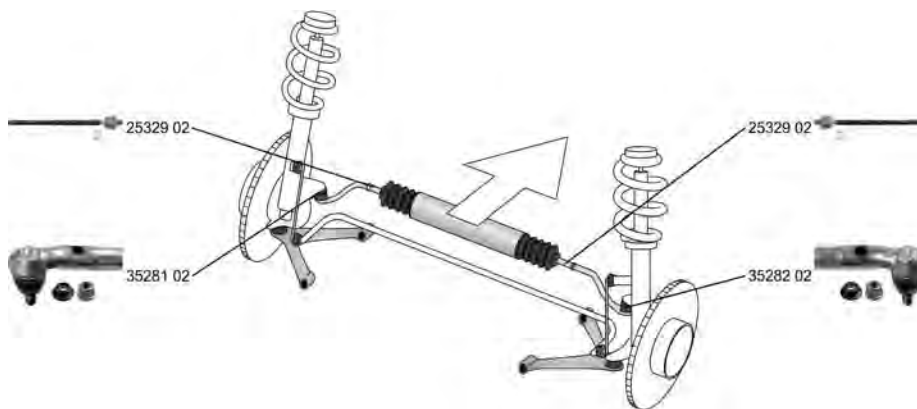

VOLKSWAGEN

SHARAN (7M8, 7M9, 7M6) 05.95 - 03.10

	Achskörperlager / Mounting, axle beam	(1)	⬇	26091 01 7M0 505 221 C
	1.8 T 20V	09.97 - 03.10		
	2.0	09.95 - 03.10		
	2.8 VR6	09.95 - 04.00		
	2.8 V6 24V	04.00 - 03.10		
	1.9 TDI, 66 kW	09.95 - 03.10		
	1.9 TDI, 81 kW	09.96 - 04.00		
	1.9 TDI, 85 kW	04.00 - 03.10		
1.9 TDI, 96 kW	11.02 - 03.10			

SHARAN (7N) 05.10 -

	Spurstangenkopf / Tie Rod End	(27)	↻	35281 02 1K0 423 811 K	
	Gewindemaß 1 / Thread Measurement 1: M16x1,5 Gewindemaß 2 / Thread Measurement 2: M12x1,5	(63)			
	1.4 TSI	05.10 -	für Fahrzeuge mit elektrischer Servolenkung / for vehicles with electric power steering		(146)
	2.0 TSI	12.10 -			
	2.0 TDI, 100 kW	05.10 -			
	2.0 TDI, 103 kW	05.10 -			
2.0 TDI, 125 kW	08.10 -				
2.0 TDI, 130 kW	01.13 -				
	Spurstangenkopf / Tie Rod End	(27)	↻	35282 02 1K0 423 812 K	
	Gewindemaß 1 / Thread Measurement 1: M16x1,5 Gewindemaß 2 / Thread Measurement 2: M12x1,5	(63)			
	1.4 TSI	05.10 -	für Fahrzeuge mit elektrischer Servolenkung / for vehicles with electric power steering		(146)
	2.0 TSI	12.10 -			
	2.0 TDI, 100 kW	05.10 -			
	2.0 TDI, 103 kW	05.10 -			
2.0 TDI, 125 kW	08.10 -				
2.0 TDI, 130 kW	01.13 -				
	Axialgelenk, Spurstange / Tie Rod Axle Joint mit Rechtsgewinde / with right-hand thread Gewindemaß / Thread Size: M16x1,5	(5)	↻ ↺	25329 02 1K0 423 810 A	
		(217)			
		(62)			
	1.4 TSI	05.10 -	für Fahrzeuge mit elektrischer Servolenkung / for vehicles with electric power steering		(146)
	2.0 TSI	12.10 -			
	2.0 TDI, 100 kW	05.10 -			
2.0 TDI, 103 kW	05.10 -				
2.0 TDI, 125 kW	08.10 -				
2.0 TDI, 130 kW	01.13 -				
	Faltenbalg, Lenkung / Bellow, steering	(7)	↔	33739 01 1K0 423 831 A	
	Innendurchmesser 1 [mm] / Inner Diameter 1 [mm]: 15,5 Innendurchmesser 2 [mm] / Inner Diameter 2 [mm]: 49,5	(71)			
		(72)			
	1.4 TSI	05.10 -	für Fahrzeuge mit elektrischer Servolenkung / for vehicles with electric power steering		(146)
	2.0 TSI	12.10 -			
	2.0 TDI, 100 kW	05.10 -			
2.0 TDI, 103 kW	05.10 -				
2.0 TDI, 125 kW	08.10 -				
2.0 TDI, 130 kW	01.13 -