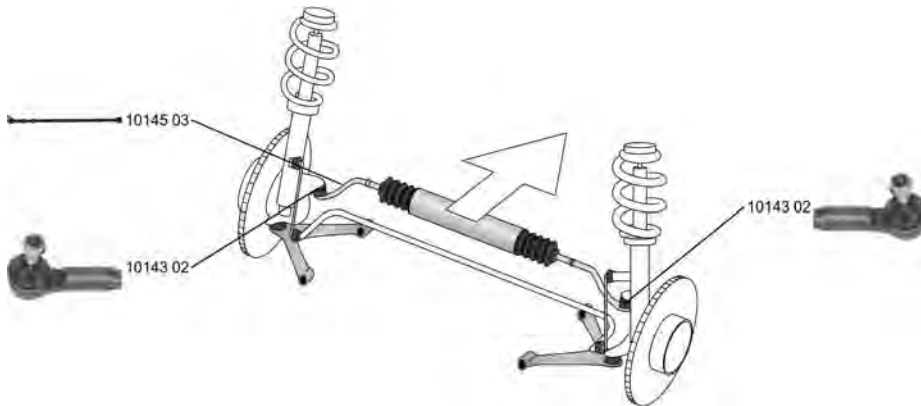

VOLKSWAGEN

ROUTAN

09.08 -

	Stange/Strebe, Stabilisator / Rod/Strut, stabiliser	(30)	↔	28727 01 7B0 411 315
	Pendelstange / Suspension Rod ALL TYPES	(97)		

SANTANA

02.93 -

	Spurstange / Rod Assembly verstellbar / Adjustable	(26)	↔	10145 03 811 419 801 E ▲10143 02
	1.8, 63 kW 1.8 i	01.95 - 01.95 -	LHD	
	Spurstangenkopf / Tie Rod End Innengewinde [mm] / Inner Thread [mm]: M14x1,5 mit Rechtsgewinde / with right-hand thread	(27)	↔	10143 02 811 419 812 A
	1.8, 63 kW 1.8 i	01.95 - 01.95 -		
	Faltenbalg, Lenkung / Bellow, steering Innendurchmesser 1 [mm] / Inner Diameter 1 [mm]: 27 Innendurchmesser 2 [mm] / Inner Diameter 2 [mm]: 45	(7)	⊕	30128 01 811 419 831 B
	1.8, 63 kW 1.8 i	01.95 - 01.95 -		