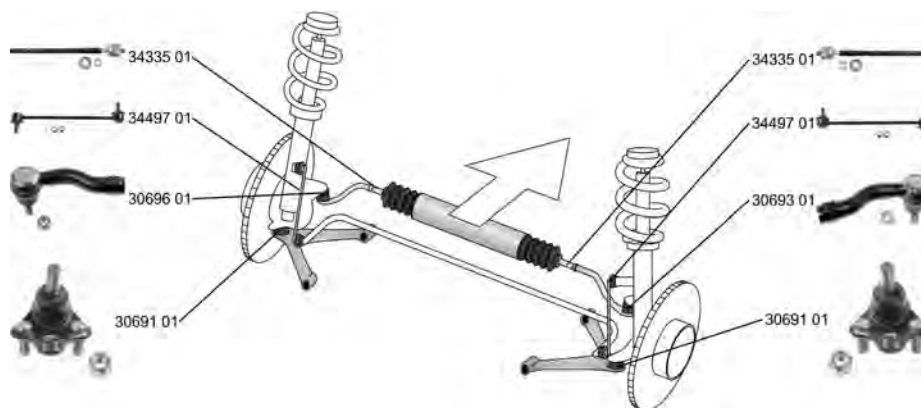

TOYOTA

RAV 4 II (CLA2_, XA2_, ZCA2_, ACA2_) 06.00 - 11.05

	Spurstangenkopf / Tie Rod End		(27)			30693 01 45046-49095
	Gewindemaß / Thread Size: M12x1,25		(62)			
	Innengewinde [mm] / Inner Thread [mm]: M15x1,5		(75)			
	1.8 VVTi	08.00 - 11.05				
	2.0 VVTi 4WD	06.00 - 11.05				
2.4 VVTi 4WD, 112 kW	08.03 - 11.05					
2.0 D-4D 4WD	09.01 - 11.05					
	Spurstangenkopf / Tie Rod End		(27)			30696 01 45047-49025
	Gewindemaß / Thread Size: M12x1,25		(62)			
	Innengewinde [mm] / Inner Thread [mm]: M15x1,5		(75)			
	1.8 VVTi	08.00 - 11.05				
	2.0 VVTi 4WD	06.00 - 11.05				
2.4 VVTi 4WD, 112 kW	08.03 - 11.05					
2.0 D-4D 4WD	09.01 - 11.05					
	Axialgelenk, Spurstange / Tie Rod Axle Joint		(5)			34335 01 45503-49055
	Aussengewinde 1 [mm] / Outer Thread 1 [mm]: M14x1,5 getriebes.		(39)			
	Aussengewinde [mm] / Outer Thread [mm]: M15x1,5		(40)			
	1.8 VVTi	08.00 - 11.05	->06.2003			
	2.0 VVTi 4WD	06.00 - 11.05				
2.0 D-4D 4WD	09.01 - 11.05					
	Faltenbalg, Lenkung / Bellow, steering		(7)			30230 01 45535-12100
	Innendurchmesser 1 [mm] / Inner Diameter 1 [mm]: 14		(71)			
	Innendurchmesser 2 [mm] / Inner Diameter 2 [mm]: 48		(72)			
	1.8 VVTi	08.00 - 11.05	->06.2003			
	2.0 VVTi 4WD	06.00 - 11.05				
2.0 D-4D 4WD	09.01 - 11.05					
	Faltenbalg, Lenkung / Bellow, steering		(7)			35243 01 45535-13010
	Innendurchmesser 1 [mm] / Inner Diameter 1 [mm]: 15		(71)			
	Innendurchmesser 2 [mm] / Inner Diameter 2 [mm]: 50		(72)			
	1.8 VVTi	08.00 - 11.05	07.2003->			
	2.0 VVTi 4WD	06.00 - 11.05				
2.0 D-4D 4WD	09.01 - 11.05					
	Trag-/Führungsgelenk / Ball Joint		(31)			30691 01 43330-19115
	Gewindemaß / Thread Size: M14x1,5		(62)			
	1.8 VVTi	08.00 - 11.05				
	2.0 VVTi 4WD	06.00 - 11.05				
	2.4 VVTi 4WD, 112 kW	08.03 - 11.05				
2.0 D-4D 4WD	09.01 - 11.05					
	Stange/Strebe, Stabilisator / Rod/Strut, stabiliser		(30)			34497 01 48820-42020
	Pendelstange / Suspension Rod		(97)			
	Aussengewinde [mm] / Outer Thread [mm]: M10x1,25		(40)			
	1.8 VVTi	08.00 - 11.05				
	2.0 VVTi 4WD	06.00 - 11.05				
2.4 VVTi 4WD, 112 kW	08.03 - 11.05					
2.0 D-4D 4WD	09.01 - 11.05