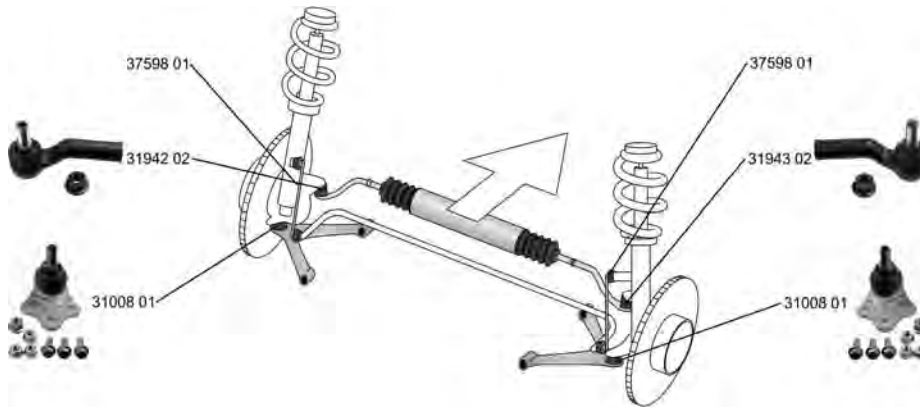

LAND ROVER

FREELANDER Soft Top/open off-road vehicle

02.98 - 10.06

Trag-/Führungsgelenk / Ball Joint für Querlenker / for control arm Konusmaß [mm] / Cone Size [mm]: 18 Konussteigung / Cone Pitch: 1:6 ALL TYPES	(31) (186) (76) (77)	 Chass. YA569141->	29564 01 RBJ 500680 RBJ 500690 RBK 500130
Stange/Strebe, Stabilisator / Rod/Strut, stabiliser Koppelstange / Coupling Rod ALL TYPES	(30) (78)		26996 01 RBM 100172
Lenker, Radaufhängung / Track Control Arm Längslenker / Trailing Arm ALL TYPES	(14) (93)		37038 01 RGD 000090

FREELANDER 2 (FA_)

10.06 -

Spurstangenkopf / Tie Rod End mit Rechtsgewinde / with right-hand thread Innengewinde [mm] / Inner Thread [mm]: M18x1,5 Aussengewinde [mm] / Outer Thread [mm]: M14x2,0 Konusmaß [mm] / Cone Size [mm]: 20 ALL TYPES	(27) (217) (75) (40) (76)		31942 02 LR0 02610
Spurstangenkopf / Tie Rod End mit Rechtsgewinde / with right-hand thread Innengewinde [mm] / Inner Thread [mm]: M18x1,5 Aussengewinde [mm] / Outer Thread [mm]: M14x2,0 Konusmaß [mm] / Cone Size [mm]: 20 ALL TYPES	(27) (217) (75) (40) (76)		31943 02 LR0 02609
Faltenbalg, Lenkung / Bellow, steering Innendurchmesser 1 [mm] / Inner Diameter 1 [mm]: 16 Innendurchmesser 2 [mm] / Inner Diameter 2 [mm]: 52 ALL TYPES	(7) (71) (72)		34336 01 LR0 02682
Trag-/Führungsgelenk / Ball Joint Konusmaß [mm] / Cone Size [mm]: 22 für Querlenker / for control arm Aussengewinde 1 [mm] / Outer Thread 1 [mm]: M14x1,5 ALL TYPES	(31) (76) (186) (39)		31008 01 6GN 3395 BB
Stange/Strebe, Stabilisator / Rod/Strut, stabiliser Gewindemaß / Thread Size: M10x1.5 ALL TYPES	(30) (62)		37598 01 LR002626