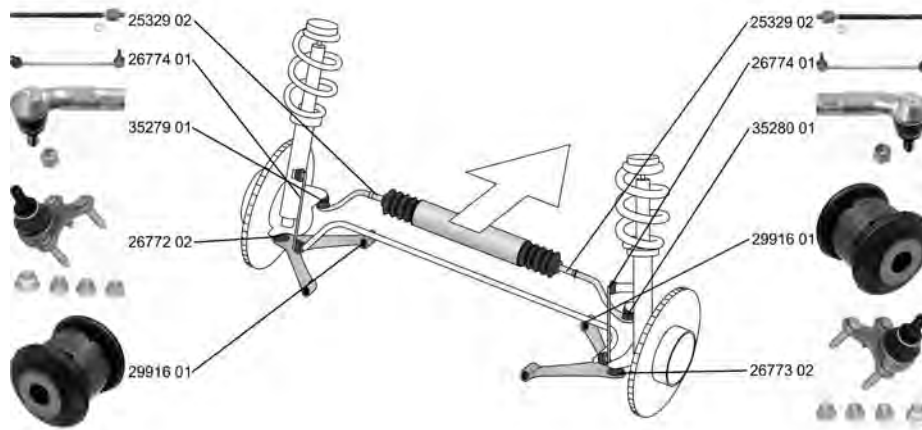

VOLKSWAGEN

GOLF VI (5K1) 10.08 - 11.13

	Spurstangenkopf / Tie Rod End Gewindemaß 1 / Thread Measurement 1: M16x1,5 Gewindemaß 2 / Thread Measurement 2: M12x1,5 1.2 TSI, 63 kW 05.10 - 11.12 1.2 TSI, 77 kW 05.09 - 11.12 1.4 10.08 - 11.12 1.4 TSI, 90 kW 10.08 - 11.12 1.4 TSI, 118 kW 10.08 - 11.12 1.6 10.08 - 11.12 1.6 BiFuel 03.09 - 11.12 1.6 MultiFuel 10.08 - 11.12 1.8 TSI 06.09 - 01.11 2.0 GTI, 147 kW 06.09 - 11.13 2.0 GTI, 155 kW 04.09 - 11.12 2.0 R 4motion, 188 kW 11.09 - 11.13 2.0 R 4motion, 195 kW 11.09 - 05.11 2.0 R 4motion, 199 kW 11.09 - 11.12 2.5 FSI 07.09 - 05.13 1.6 TDI, 66 kW 02.09 - 11.12 1.6 TDI, 77 kW 02.09 - 11.12 2.0 TDI, 81 kW 10.08 - 11.12 2.0 TDI, 100 kW 10.08 - 11.12 2.0 TDI, 103 kW 10.08 - 05.13 2.0 TDI 4motion 05.09 - 11.12 2.0 TDI, 125 kW 04.09 - 11.12	(27) (63) (64) für Fahrzeuge mit elektrischer Servolenkung / for vehicles with electric power steering (146)	35279 01 1K0 423 811 J
	Spurstangenkopf / Tie Rod End Gewindemaß 1 / Thread Measurement 1: M16x1,5 Gewindemaß 2 / Thread Measurement 2: M12x1,5 1.2 TSI, 63 kW 05.10 - 11.12 1.2 TSI, 77 kW 05.09 - 11.12 1.4 10.08 - 11.12 1.4 TSI, 90 kW 10.08 - 11.12 1.4 TSI, 118 kW 10.08 - 11.12 1.6 10.08 - 11.12 1.6 BiFuel 03.09 - 11.12 1.6 MultiFuel 10.08 - 11.12 1.8 TSI 06.09 - 01.11 2.0 GTI, 147 kW 06.09 - 11.13 2.0 GTI, 155 kW 04.09 - 11.12 2.0 R 4motion, 188 kW 11.09 - 11.13 2.0 R 4motion, 195 kW 11.09 - 05.11 2.0 R 4motion, 199 kW 11.09 - 11.12 2.5 FSI 07.09 - 05.13 1.6 TDI, 66 kW 02.09 - 11.12 1.6 TDI, 77 kW 02.09 - 11.12 2.0 TDI, 81 kW 10.08 - 11.12 2.0 TDI, 100 kW 10.08 - 11.12 2.0 TDI, 103 kW 10.08 - 05.13 2.0 TDI 4motion 05.09 - 11.12 2.0 TDI, 125 kW 04.09 - 11.12	(27) (63) (64) für Fahrzeuge mit elektrischer Servolenkung / for vehicles with electric power steering (146)	35280 01 1K0 423 812 J