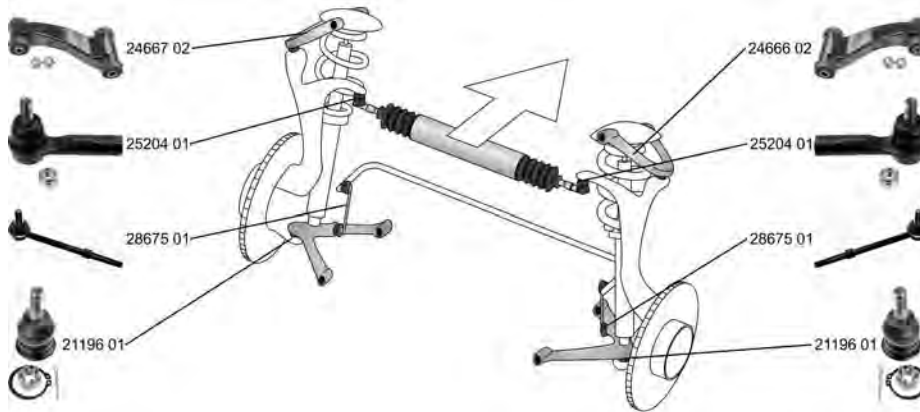

NISSAN

PRIMERA (P11)

06.96 - 12.01

	Faltenbalg, Lenkung / Bellow, steering Innendurchmesser 1 [mm] / Inner Diameter 1 [mm]: 12 Innendurchmesser 2 [mm] / Inner Diameter 2 [mm]: 47 ALL TYPES	(7) (71) (72)	↔		30196 01 48203-Q9025
	Lenker, Radaufhängung / Track Control Arm Querlenker / Control Arm mit Zubehör / with accessories ALL TYPES	(14) (98) (220)	↗		24666 02 54524-2F010
	Lenker, Radaufhängung / Track Control Arm Querlenker / Control Arm mit Zubehör / with accessories ALL TYPES	(14) (98) (220)	↖		24667 02 54525-2F010
	Trag-/Führungsgelenk / Ball Joint ALL TYPES	(31)	↕		21196 01 54500-90J10
	Stange/Strebe, Stabilisator / Rod/Strut, stabiliser Pendelstange / Suspension Rod 2.0 16V, 85 kW 09.96 - 12.01 2.0 16V 09.96 - 12.01 2.0 16V, 103 kW 08.99 - 12.01 2.0 16V, 110 kW 09.96 - 12.01 2.0 TD 09.96 - 12.01	(30) (97)	↔		28675 01 54618-50J20

PRIMERA Hatchback (P11)

06.96 - 07.02

	Spurstangenkopf / Tie Rod End Gewindemaß / Thread Size: M12x1,25 Innengewinde [mm] / Inner Thread [mm]: M12x1,25 ALL TYPES	(27) (62) (75)	↔		25204 01 48520-73J25
	Faltenbalg, Lenkung / Bellow, steering Innendurchmesser 1 [mm] / Inner Diameter 1 [mm]: 12 Innendurchmesser 2 [mm] / Inner Diameter 2 [mm]: 47 ALL TYPES	(7) (71) (72)	↔		30196 01 48203-Q9025
	Lenker, Radaufhängung / Track Control Arm Querlenker / Control Arm mit Zubehör / with accessories ALL TYPES	(14) (98) (220)	↗		24666 02 54524-2F010
	Lenker, Radaufhängung / Track Control Arm Querlenker / Control Arm mit Zubehör / with accessories ALL TYPES	(14) (98) (220)	↖		24667 02 54525-2F010