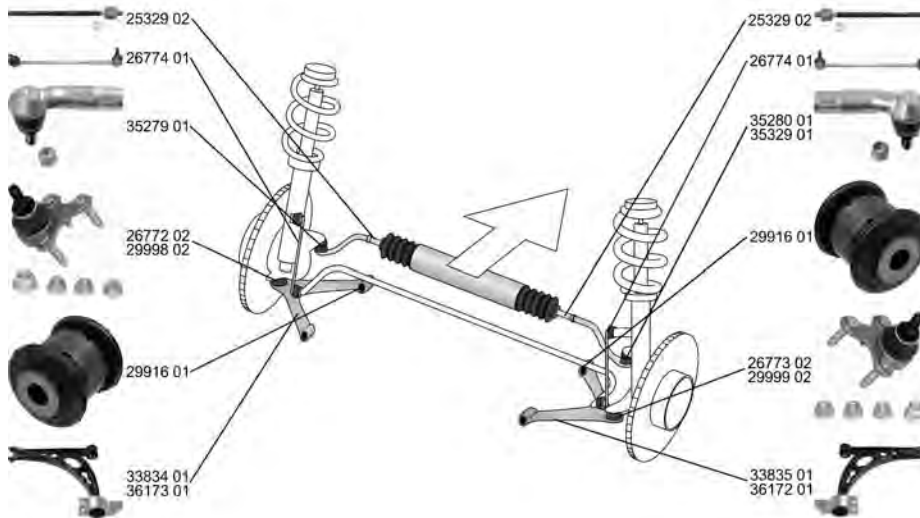

A3 (8P1) 05.03 - 08.12

	Spurstangenkopf / Tie Rod End	(27)	⊕		35279 01 1K0 423 811 J
	Gewindemaß 1 / Thread Measurement 1: M16x1,5 Gewindemaß 2 / Thread Measurement 2: M12x1,5	(63)			
	ALL TYPES	(64)		für Fahrzeuge mit elektrischer Servolenkung / for vehicles with electric power steering (146)	
	Spurstangenkopf / Tie Rod End	(27)	⊕		35280 01 1K0 423 812 J
	Gewindemaß 1 / Thread Measurement 1: M16x1,5 Gewindemaß 2 / Thread Measurement 2: M12x1,5	(63)			
	ALL TYPES	(64)		für Fahrzeuge mit elektrischer Servolenkung / for vehicles with electric power steering (146)	
	Spurstangenkopf / Tie Rod End	(27)	⊕		35329 01
	Gewindemaß / Thread Size: M12x1,5 Gewindemaß / Thread Size: M14x1,5	(62)			
	3.2 quattro 09.05 - 12.09	(62)			
	Axialgelenk, Spurstange / Tie Rod Axle Joint	(5)	⊕ ⊗		25329 02 1K0 423 810 A
	mit Rechtsgewinde / with right-hand thread Gewindemaß / Thread Size: M16x1,5	(217)			
	ALL TYPES	(62)		für Fahrzeuge mit elektrischer Servolenkung / for vehicles with electric power steering (146)	
	Faltenbalg, Lenkung / Bellow, steering	(7)	⊕		33739 01 1K0 423 831 A
	Innendurchmesser 1 [mm] / Inner Diameter 1 [mm]: 15,5 Innendurchmesser 2 [mm] / Inner Diameter 2 [mm]: 49,5	(71)			
	ALL TYPES	(72)		für Fahrzeuge mit elektrischer Servolenkung / for vehicles with electric power steering (146)	