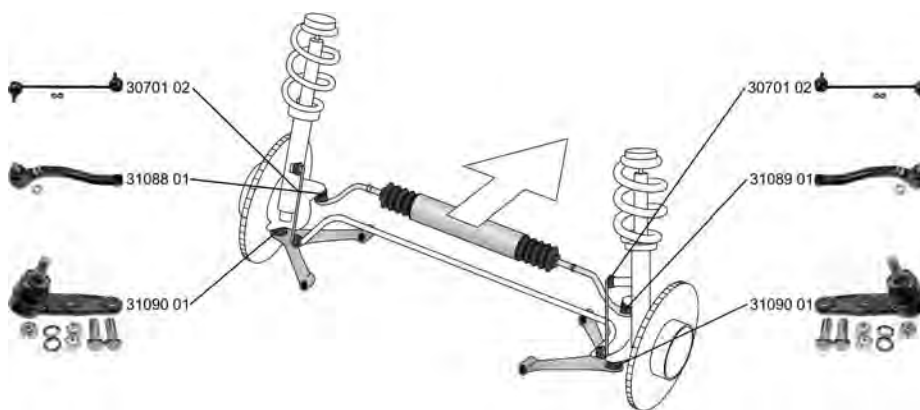

CHEVROLET

AVEO Stufenheck/Saloon (T250, T255) 05.05 -

	Trag-/Führungsgelenk / Ball Joint	(31)	↔		31090 01 96535089	
	1.2, 53 kW 1.2, 55 kW 1.2, 62 kW 1.4, 69 kW 1.4 CNG 1.4, 74 kW 1.5	03.06 - 12.07 01.08 - 01.08 - 03.06 - 12.07 01.08 - 09.08 - 05.05 -				
	Stange/Strebe, Stabilisator / Rod/Strut, stabiliser Pendelstange / Suspension Rod Aussengewinde [mm] / Outer Thread [mm]: M10x1,25	(30) (97) (40)	↔		30701 02 96391875	
	1.2, 53 kW 1.2, 55 kW 1.2, 62 kW 1.4, 69 kW 1.4 CNG 1.4, 74 kW 1.5	03.06 - 12.07 01.08 - 01.08 - 03.06 - 12.07 01.08 - 09.08 - 05.05 -				

AVEO Schrägheck/Hatchback (T250, T255) 01.08 -

	Spurstangenkopf / Tie Rod End	(27)	↔		31088 01 93740722	
	1.2, 55 kW 1.2, 62 kW 1.4	04.08 - 04.08 - 04.08 -				
	Spurstangenkopf / Tie Rod End	(27)	↔		31089 01 93740723	
	1.2, 55 kW 1.2, 62 kW 1.4	04.08 - 04.08 - 04.08 -				
	Faltenbalg, Lenkung / Bellow, steering Innendurchmesser 1 [mm] / Inner Diameter 1 [mm]: 11 Innendurchmesser 2 [mm] / Inner Diameter 2 [mm]: 45	(7) (71) (72)	↔		35254 01 93742565	
	1.2, 55 kW 1.2, 62 kW 1.4	04.08 - 04.08 - 04.08 -				
	Trag-/Führungsgelenk / Ball Joint	(31)	↔		31090 01 96535089	
	1.2, 55 kW 1.2, 62 kW 1.4	04.08 - 04.08 - 04.08 -				
	Stange/Strebe, Stabilisator / Rod/Strut, stabiliser Pendelstange / Suspension Rod Aussengewinde [mm] / Outer Thread [mm]: M10x1,25	(30) (97) (40)	↔		30701 02 96391875	
	1.2, 55 kW 1.2, 62 kW 1.4	04.08 - 04.08 - 04.08 -