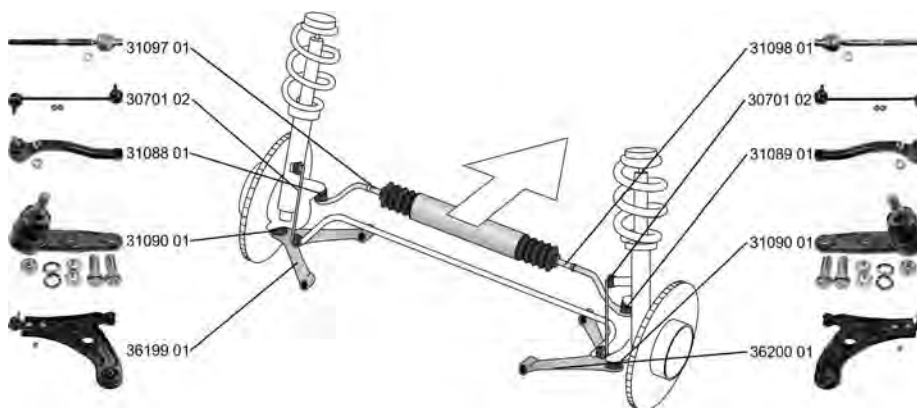

CHEVROLET

KALOS 03.05 -

	Axialgelenk, Spurstange / Tie Rod Axle Joint Aussengewinde [mm] / Outer Thread [mm]: M12x1,5 Aussengewinde 1 [mm] / Outer Thread 1 [mm]: M16x1,5	(5) (40) (39)		31098 01 96535300
	1.2 03.05 - 1.4 03.05 - 1.4 16V 03.05 -		->09.2005	
	Faltenbalg, Lenkung / Bellow, steering Innendurchmesser 1 [mm] / Inner Diameter 1 [mm]: 11 Innendurchmesser 2 [mm] / Inner Diameter 2 [mm]: 45	(7) (71) (72)		35254 01 93742565
	1.2 03.05 - 1.4 03.05 -			
	Lenker, Radaufhängung / Track Control Arm Querlenker / Control Arm	(14) (98)		36199 01 96535081 31090 01
	1.2 03.05 - 1.4 03.05 - 1.4 16V 03.05 -			
	Lenker, Radaufhängung / Track Control Arm Querlenker / Control Arm	(14) (98)		36200 01 96535082 31090 01
	1.2 03.05 - 1.4 03.05 - 1.4 16V 03.05 -			
	Trag-/Führungsgelenk / Ball Joint	(31)		31090 01 96535089
	1.2 03.05 - 1.4 03.05 - 1.4 16V 03.05 -			
	Stange/Strebe, Stabilisator / Rod/Strut, stabiliser Pendelstange / Suspension Rod Aussengewinde [mm] / Outer Thread [mm]: M10x1,25	(30) (97) (40)		30701 02 96391875
	1.2 03.05 - 1.4 03.05 - 1.4 16V 03.05 -			

KALOS Stufenheck/Saloon 03.05 -

	Spurstangenkopf / Tie Rod End	(27)		31088 01 93740722
	1.4 03.05 - 1.4 16V 03.05 -			
	Spurstangenkopf / Tie Rod End	(27)		31089 01 93740723
	1.4 03.05 - 1.4 16V 03.05 -