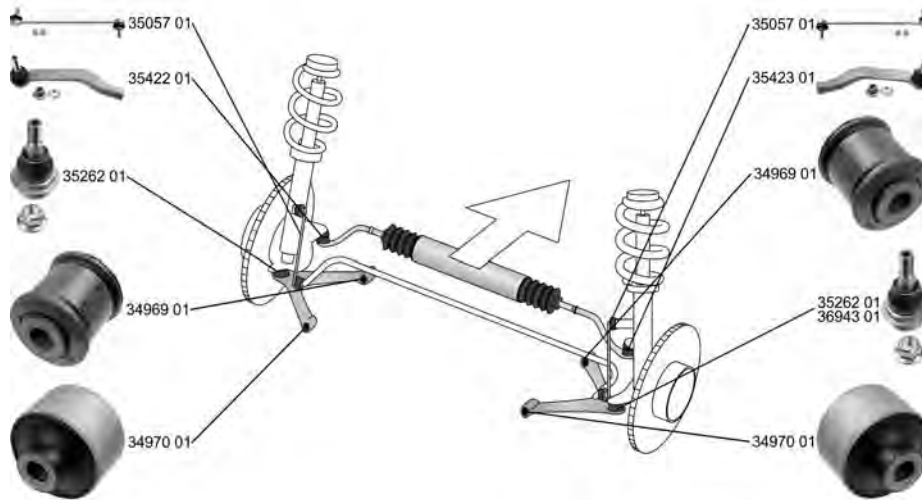

MOVANO B Kasten/Box

05.10 -

	<p>Spurstangenkopf / Tie Rod End stehend / Vertical Gewindemaß / Thread Size: M14x1,5 Innengewinde [mm] / Inner Thread [mm]: M18x1,5 ALL TYPES</p>	(27) (247) (62) (75) 	<p>35422 01 44 20 097</p> 
	<p>Spurstangenkopf / Tie Rod End stehend / Vertical Gewindemaß / Thread Size: M14x1,5 Innengewinde [mm] / Inner Thread [mm]: M18x1,5 ALL TYPES</p>	(27) (247) (62) (75) 	<p>35423 01 44 20 098 93167689</p> 