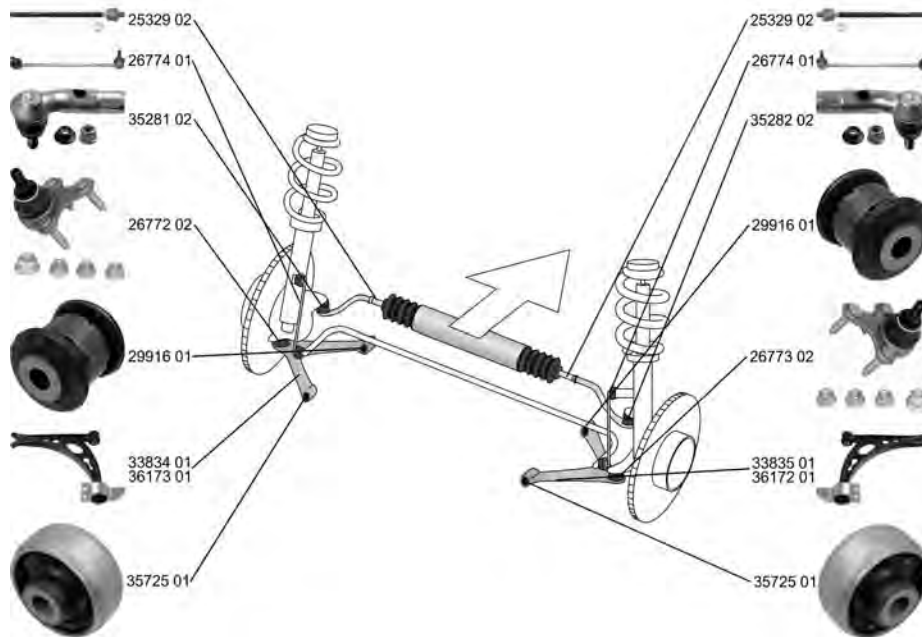

SKODA

OCTAVIA (1Z3) 02.04 -

	Spurstangenkopf / Tie Rod End Gewindemaß 1 / Thread Measurement 1: M16x1,5 Gewindemaß 2 / Thread Measurement 2: M12x1,5 ALL TYPES	(27) (63) (64)	35281 02 1K0 423 811 K
	Spurstangenkopf / Tie Rod End Gewindemaß 1 / Thread Measurement 1: M16x1,5 Gewindemaß 2 / Thread Measurement 2: M12x1,5 ALL TYPES	(27) (63) (64)	35282 02 1K0 423 812 K
	Axialgelenk, Spurstange / Tie Rod Axle Joint mit Rechtsgewinde / with right-hand thread Gewindemaß / Thread Size: M16x1,5 ALL TYPES	(5) (217) (62)	25329 02 1K0 423 810 A
	Faltenbalg, Lenkung / Bellow, steering Innendurchmesser 1 [mm] / Inner Diameter 1 [mm]: 15,5 Innendurchmesser 2 [mm] / Inner Diameter 2 [mm]: 49,5 ALL TYPES	(7) (71) (72)	33739 01 1K0 423 831 A
	Lenker, Radaufhängung / Track Control Arm Querlenker / Control Arm <table border="1" data-bbox="111 1691 734 1979"> <tr> <td>1.4, 55 kW</td> <td>05.04 - 05.06</td> </tr> <tr> <td>1.4, 59 kW</td> <td>06.04 -</td> </tr> <tr> <td>1.6</td> <td>06.04 -</td> </tr> <tr> <td>1.6 MultiFuel</td> <td>01.08 -</td> </tr> <tr> <td>1.6 FSI</td> <td>02.04 - 10.08</td> </tr> <tr> <td>1.8 TSI, 118 kW</td> <td>06.07 -</td> </tr> <tr> <td>2.0 FSI</td> <td>11.04 -</td> </tr> <tr> <td>2.0 RS</td> <td>10.05 -</td> </tr> <tr> <td>1.9 TDI</td> <td>06.04 - 12.10</td> </tr> <tr> <td>2.0 TDI, 100 kW</td> <td>02.04 - 05.10</td> </tr> <tr> <td>2.0 TDI, 103 kW</td> <td>11.05 -</td> </tr> <tr> <td>2.0 TDI 16V</td> <td>02.04 -</td> </tr> <tr> <td>2.0 TDI RS</td> <td>04.06 -</td> </tr> </table>	(14) (98) für Fahrzeuge mit Xenon-Licht / for vehicles with Xenon light ->Chass. 1Z-8A156 300 ->Chass. 1Z-8B160 560 ->Chass. 1Z-8C014469 ->Chass. 1Z-8D150 073 ->Chass. 1Z-8K156 426 ->Chass. 1Z-88038 538	33834 01 1K0 407 151 AC 29916 01