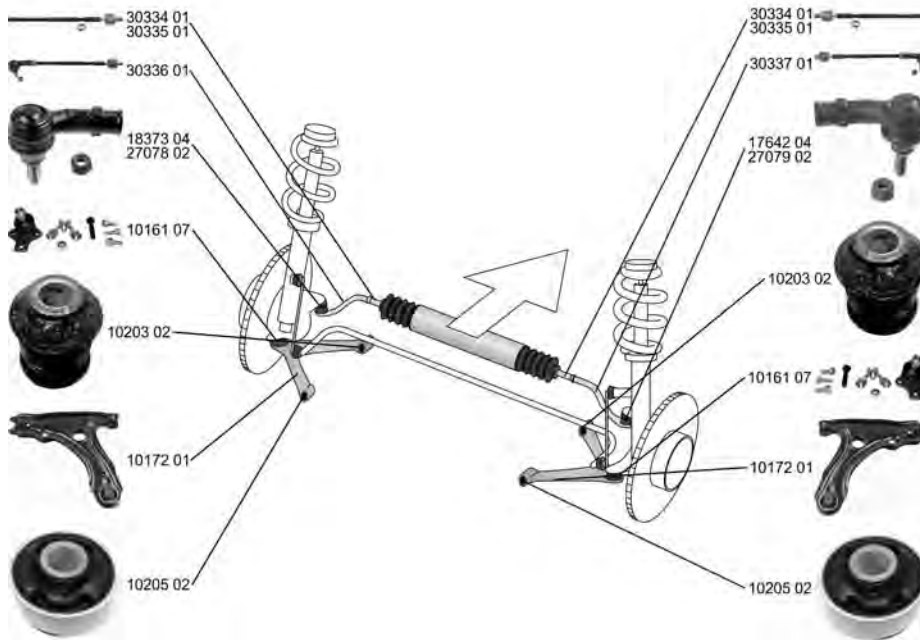

VOLKSWAGEN

CADDY II Kombi/Estate (9K9B) 11.95 - 01.04

Lenker, Radaufhängung / Track Control Arm Querlenker / Control Arm ohne Trag-/Führungsgelenk / without ball joint mit Gummilager / with rubber mounting nur in Verbindung mit / only in connection with: 10169 nur in Verbindung mit / only in connection with: 10161 ALL TYPES	(14) (98) (242) (212) (235) (235)		10172 01 191 407 151 B 10203 02 10205 02	

CADDY II Kasten/Box (9K9) 11.95 - 01.04

Spurstange / Rod Assembly ALL TYPES ausser/except for : 1.8 11.95 - 12.01	(26)		30336 01 6K0 422 803 E 30335 01 18373 04		
	Reifenabmessung / Tyre Size:185/60 R14 H (100)				
Spurstange / Rod Assembly ALL TYPES ausser/except for : 1.8 11.95 - 12.01	(26)		30337 01 6K0 422 804 E 30335 01 17642 04		
	Reifenabmessung / Tyre Size:185/60 R14 H (100)				
Spurstangenkopf / Tie Rod End mit Zubehör / with accessories	(27)		17642 04 3A0 422 812		
	60 1.4	11.95 - 01.04			->Chass. 9K-1-523 000
	1.4	08.00 - 01.04			
	75 1.6	11.95 - 09.00			
	1.7 SDI	07.96 - 09.00			
1.9 D	11.95 - 01.04				
1.9 SDI	11.95 - 01.04				
1.9 TDI	09.96 - 01.04				
75 1.6	11.95 - 05.97