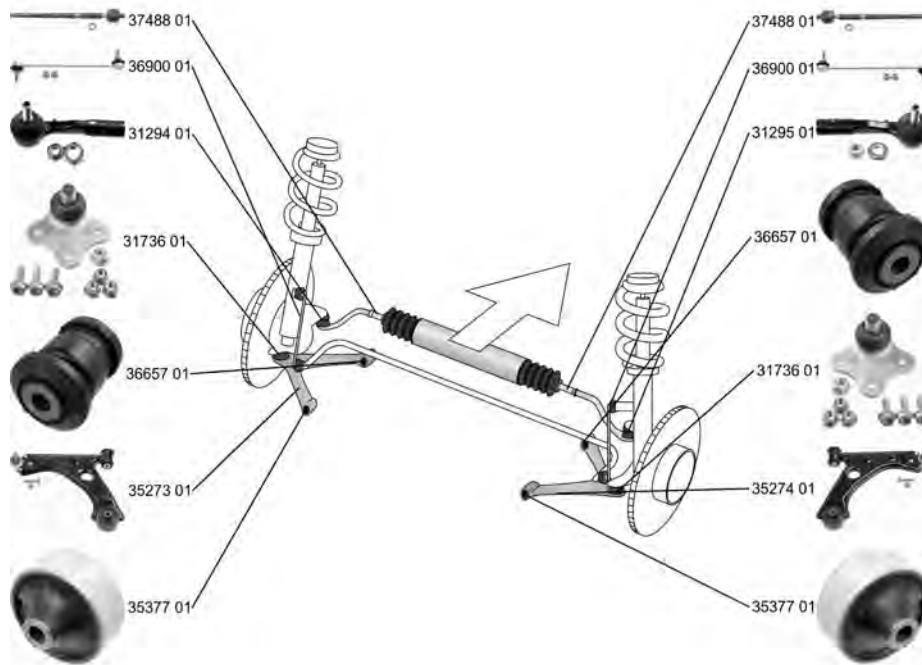

CORSA Mk IV (E)

08.14 -

	Spurstangenkopf / Tie Rod End hängend / Suspended Innengewinde [mm] / Inner Thread [mm]: M14x1,5 Gewindemaß / Thread Size: M10x1,5 ALL TYPES	(27) (202) (75) (62)		31294 01 16 09 457 93196541
	Spurstangenkopf / Tie Rod End hängend / Suspended Innengewinde [mm] / Inner Thread [mm]: M14x1,5 Gewindemaß 1 / Thread Measurement 1: M10x1,5 ALL TYPES	(27) (202) (75) (63)		31295 01 16 09 458 93196542
	Axialgelenk, Spurstange / Tie Rod Axle Joint Gewindemaß 1 / Thread Measurement 1: M14x1,5 Gewindemaß 2 / Thread Measurement 2: M14x1,5 ALL TYPES	(5) (63) (64)		37488 01 16 09 211 95514914
	Faltenbalg, Lenkung / Bellow, steering Innendurchmesser 1 [mm] / Inner Diameter 1 [mm]: 12 Innendurchmesser 2 [mm] / Inner Diameter 2 [mm]: 55 ALL TYPES	(7) (71) (72)		33960 01 16 09 347 93189041
	Lenker, Radaufhängung / Track Control Arm Querlenker / Control Arm ALL TYPES	(14) (98)		35273 01 13426552 36657 01 3 52 542 31736 01 35377 01