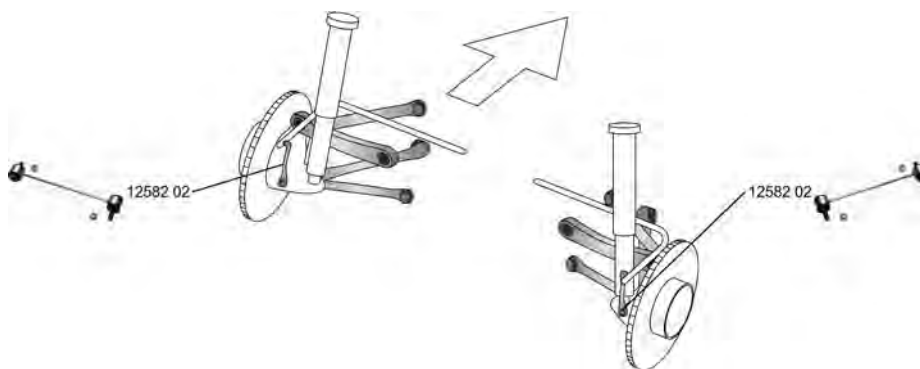

	Spurstange / Rod Assembly Führungsstange / Guide Rod	(26) (58)		<p>21209 01 220 350 01 53 A 220 350 01 53</p> 
	ALL TYPES			
	Lagerung, Lenker / Control Arm-/Trailing Arm Bush für Querlenker / for control arm	(9) (186)		<p>22402 01 220 352 13 65</p> 
	ALL TYPES			