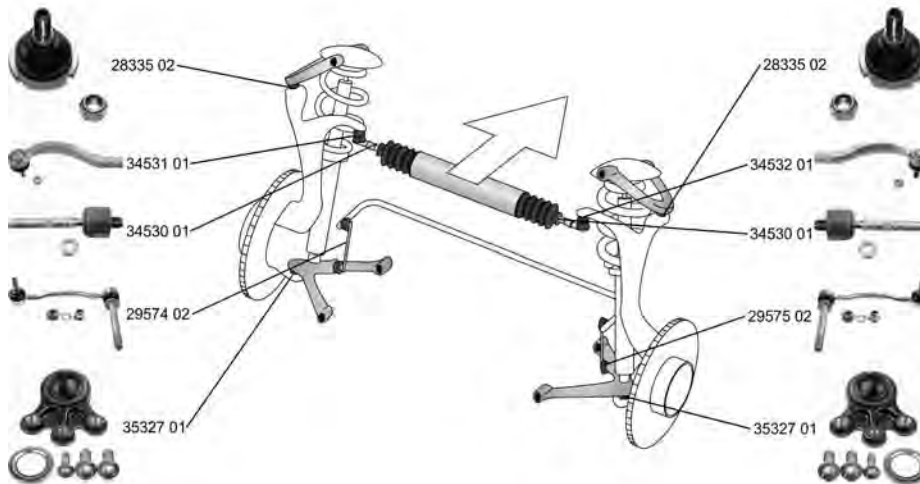

CITROËN

C5 I+II

03.01 - 12.08

	Lagerung, Lenker / Control Arm-/Trailing Arm Bush für Querlenker / for control arm	(9) (186)	▼↔↓	28896 01	3523 95
	ALL TYPES				
	Lagerung, Lenker / Control Arm-/Trailing Arm Bush für Querlenker / for control arm	(9) (186)	▼↔↑	28897 01	3523 84
	ALL TYPES				
	Stange/Strebe, Stabilisator / Rod/Strut, stabiliser Pendelstange / Suspension Rod mit Zubehör / with accessories	(30) (97) (220)	↔	22724 01	5087 60
	ALL TYPES				

C5 III

02.08 -

	Spurstangenkopf / Tie Rod End Innengewinde [mm] / Inner Thread [mm]: M14x1,5 Gewindemaß / Thread Size: M12x1,50	(27) (75) (62)	↺	34531 01	3817 80
	ALL TYPES		hängend / Suspended		(202)
	Spurstangenkopf / Tie Rod End Innengewinde [mm] / Inner Thread [mm]: M14x1,5 Gewindemaß / Thread Size: M12x1,5	(27) (75) (62)	↻	34532 01	3817 81
	ALL TYPES		hängend / Suspended		(202)
	Axialgelenk, Spurstange / Tie Rod Axle Joint Gewindemaß 1 / Thread Measurement 1: M16x1,5 Gewindemaß 2 / Thread Measurement 2: M14x1,5	(5) (63) (64)	↔	34530 01	3812 F3
	ALL TYPES				
	Faltenbalg, Lenkung / Bellow, steering Durchmesser 1 [mm] / Diameter 1 [mm]: 13,5 Durchmesser 2 [mm] / Diameter 2 [mm]: 50	(7) (49) (51)	↔	34760 01	4066 88
	ALL TYPES				
	Trag-/Führungsgelenk / Ball Joint Konusmaß [mm] / Cone Size [mm]: 20,6 mit Befestigungsmaterial / with fastening material	(31) (76) (209)	▲↔	28335 02	3640 74
	ALL TYPES