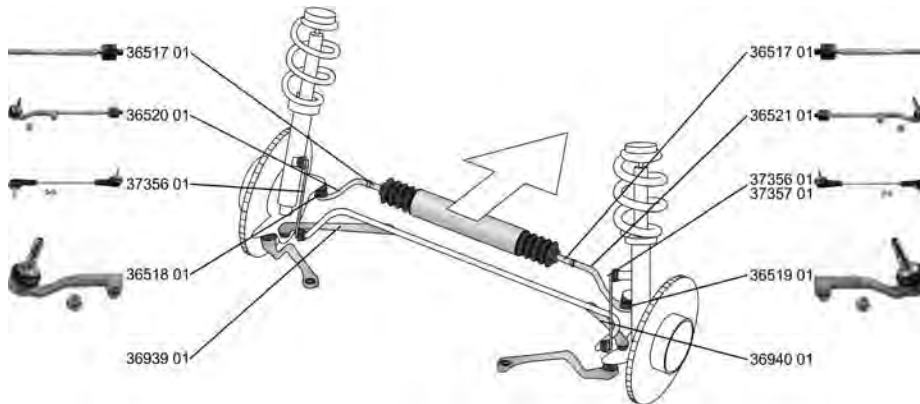

BMW

1 (F21)

12.11 -

	Lagerung, Lenker / Control Arm-/Trailing Arm Bush Aussendurchmesser [mm] / Outer Diameter [mm]: 47,20 Innendurchmesser [mm] / Inner Diameter [mm]: 14,10	(9) (38) (73)		36426 01 33 32 6 792 553 6 792 553
	ALL TYPES		▽↔(x2)	
	Stange/Strebe, Stabilisator / Rod/Strut, stabiliser Pendelstange / Suspension Rod Gewindemaß / Thread Size: M10x1,5	(30) (97) (62)	↻	36163 01 33 50 6 785 607 6 785 607
	ALL TYPES			
	Stange/Strebe, Stabilisator / Rod/Strut, stabiliser Pendelstange / Suspension Rod Gewindemaß / Thread Size: M10x1,5	(30) (97) (62)	↻	36164 01 33 50 6 785 608 6 785 608
	ALL TYPES			
	Achsträgerlager / Mounting, axle bracket	(4)	↻↻↻↻(x2)	37698 01 33 31 6 792 509 6 792 509
	ALL TYPES			

2 Cabriolet/Convertible (F23)

11.14 -

	Spurstange / Rod Assembly	(26)	↻	36520 01 32 10 6 799 960 36517 01 6 799 960 ↻36518 01
	ALL TYPES			
	Spurstange / Rod Assembly	(26)	↻	36521 01 32 10 6 799 965 36517 01 6 799 965 ↻36519 01
	ALL TYPES			
	Spurstangenkopf / Tie Rod End	(27)	↻	36518 01 32 10 6 799 966 6 799 966
	ALL TYPES