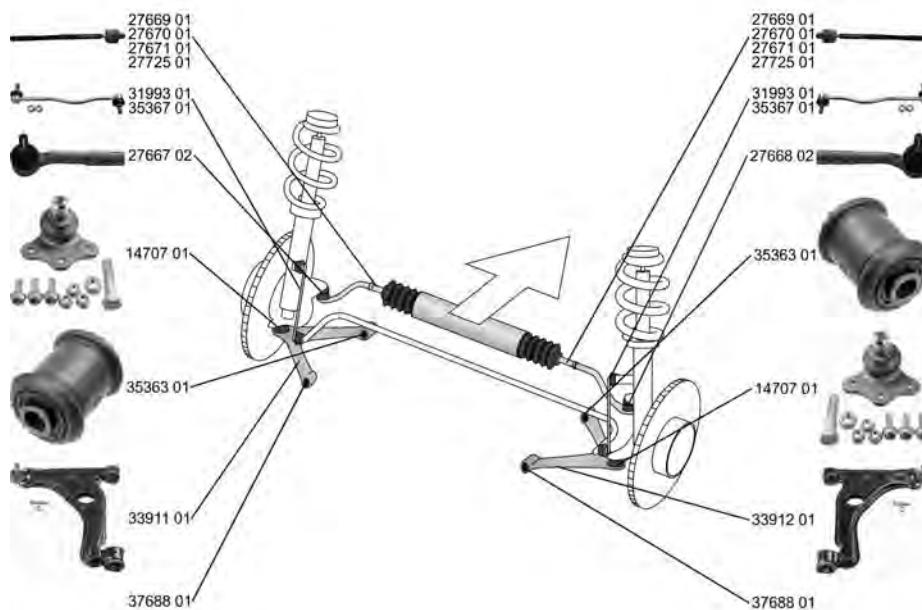

ASTRA MK V CC/Hatchback 01.04 - 09.09

	Spurstangenkopf / Tie Rod End mit Zubehör / with accessories	(27) (220)	27667 02 16 03 266 93181232
	ALL TYPES		
	Spurstangenkopf / Tie Rod End mit Zubehör / with accessories	(27) (220)	27668 02 16 03 267 93181233
	ALL TYPES		
	Axialgelenk, Spurstange / Tie Rod Axle Joint für Lenkungshersteller / for steering manufacturer: ZF Gewindemaß / Thread Size: M16x1,5 mit Leichtmetallfelge / with light alloy rim	(5) (180) (62) (214)	27669 01 16 03 359 93189670
	ALL TYPES	für Fahrzeuge mit Sportfahrwerk / for vehicles with sports suspension (140) Felgenreöße [Zoll] / Rim Size [in]:18 (55) Felgenreöße [Zoll] / Rim Size [in]:19 (55)	
	Axialgelenk, Spurstange / Tie Rod Axle Joint für Lenkungshersteller / for steering manufacturer: ZF Gewindemaß / Thread Size: M16x1,5	(5) (180) (62)	27670 01 16 03 358 93189669
	ALL TYPES	für Fahrzeuge mit Sportfahrwerk / for vehicles with sports suspension (140) Felgenreöße [Zoll] / Rim Size [in]:15 (55) Felgenreöße [Zoll] / Rim Size [in]:16 (55) Felgenreöße [Zoll] / Rim Size [in]:17 (55)	
	Axialgelenk, Spurstange / Tie Rod Axle Joint für Lenkungshersteller / for steering manufacturer: ZF Gewindemaß / Thread Size: M16x1,5 für Fahrzeuge mit Standard Fahrwerk / for vehicles with standard chassis	(5) (180) (62) (142)	27671 01 16 03 357 93189668
	ALL TYPES