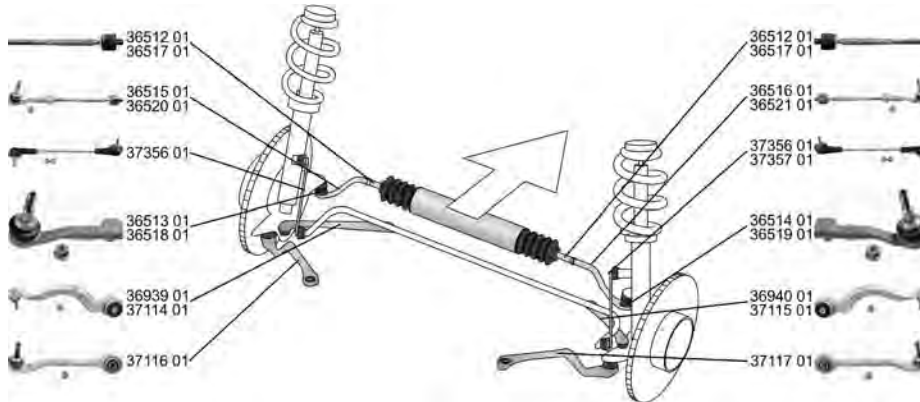

BMW

1 (F20)

11.10 -

	Spurstange / Rod Assembly M 135 i xDrive 02.12 - 118 d xDrive 07.13 - 120 d xDrive, 135 kW 02.12 - 120 d xDrive, 147 kW 01.11 -	(26)	36515 01 32 10 6 792 029 36512 01 6 792 029 ▲36513 01
	Spurstange / Rod Assembly M 135 i xDrive 02.12 - 118 d xDrive 07.13 - 120 d xDrive, 135 kW 02.12 - 120 d xDrive, 147 kW 01.11 -	(26)	36516 01 32 10 6 792 030 36512 01 6 792 030 ▲36514 01
	Spurstange / Rod Assembly 114 i 11.11 - 116 i 12.10 - 118 i 11.10 - 125 i, 160 kW 08.11 - 125 i, 175 kW 03.13 - M 135 i 11.11 - 114 d 10.12 - 116 d 11.12 - 116 d 12.10 - 118 d, 100 kW 12.10 - 118 d, 105 kW 12.10 - 120 d, 120 kW 12.10 - 120 d, 135 kW 12.10 - 120 d, 147 kW 01.11 - 125 d 08.11 - 125 d, 160 kW 08.11 -	(26)	36520 01 32 10 6 799 960 36517 01 6 799 960 ▲36518 01
	Spurstange / Rod Assembly 114 i 11.11 - 116 i 12.10 - 118 i 11.10 - 125 i, 160 kW 08.11 - 125 i, 175 kW 03.13 - M 135 i 11.11 - 114 d 10.12 - 116 d 11.12 - 116 d 12.10 - 118 d, 100 kW 12.10 - 118 d, 105 kW 12.10 - 120 d, 120 kW 12.10 - 120 d, 135 kW 12.10 - 120 d, 147 kW 01.11 - 125 d 08.11 - 125 d, 160 kW 08.11 -	(26)	36521 01 32 10 6 799 965 36517 01 6 799 965 ▲36519 01