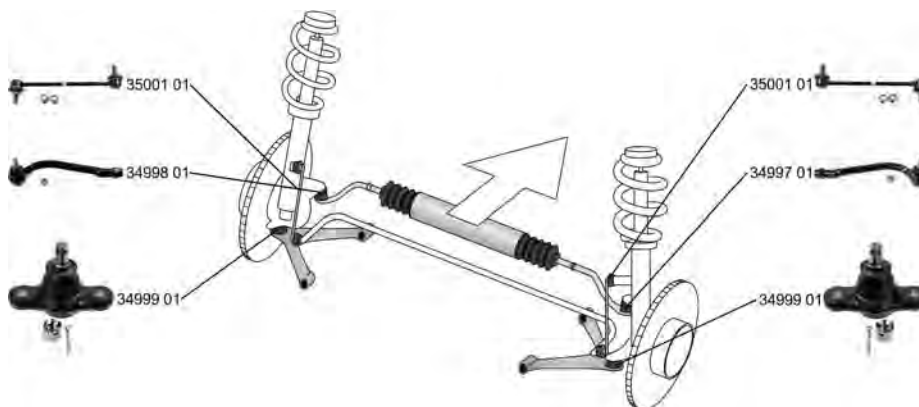

CERATO Stufenheck/Saloon 06.13 -

	Spurstangenkopf / Tie Rod End Aussengewinde [mm] / Outer Thread [mm]: M10x1,25 Innengewinde [mm] / Inner Thread [mm]: M14x1,5 2.0 MPI 06.13 -	(27) (40) (75)	↻	34997 01 56820-2H090
	Spurstangenkopf / Tie Rod End Aussengewinde [mm] / Outer Thread [mm]: M10x1,25 Innengewinde [mm] / Inner Thread [mm]: M14x1,5 2.0 MPI 06.13 -	(27) (40) (75)	↻	34998 01 56820-2H000