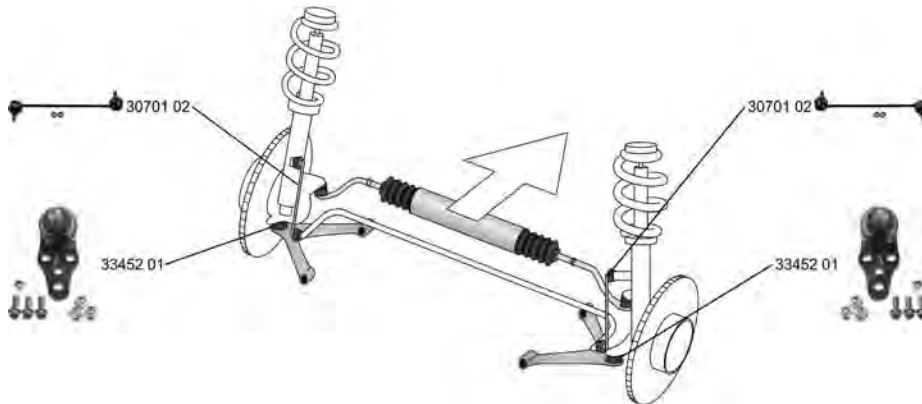

DAEWOO

REZZO (KLAU)

09.00 -

	Trag-/Führungsgelenk / Ball Joint ALL TYPES	(31)		33452 01 96261108
	Stange/Strebe, Stabilisator / Rod/Strut, stabiliser Pendelstange / Suspension Rod Aussengewinde [mm] / Outer Thread [mm]: M10x1,25 ALL TYPES	(30) (97) (40)		30701 02 96391875