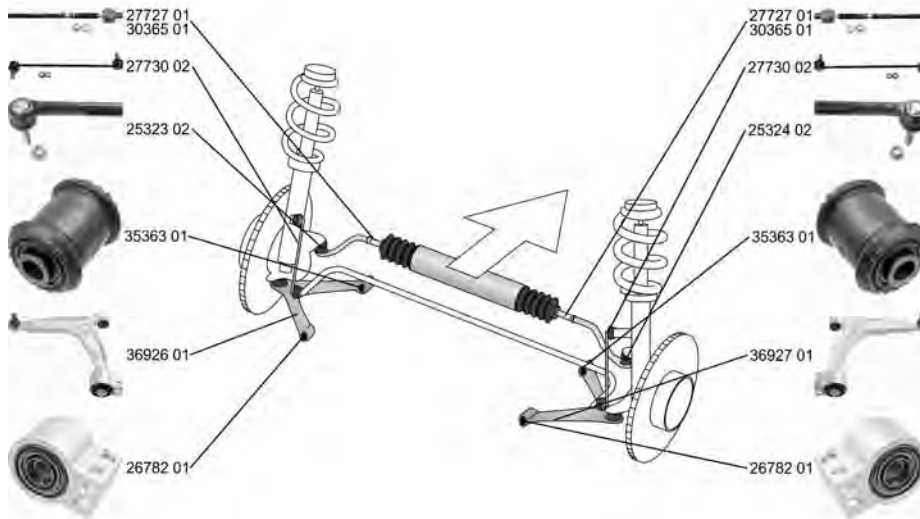

9-3 Cabriolet/Convertible (YS3F) 08.03 -

	Stange/Strebe, Stabilisator / Rod/Strut, stabiliser	(30)		34750 01	13 104 120
	Pendelstange / Suspension Rod Länge über Alles [mm] / Overall Length [mm]: 127 ALL TYPES	(97) (91)			

9-3 Kombi/Estate 03.05 -

	Spurstangenkopf / Tie Rod End	(27)		25323 02	52 39 314
	Gewindemaß / Thread Size: M12x1,5 Innengewinde [mm] / Inner Thread [mm]: M14x1,5 mit Zubehör / with accessories	(62) (75) (220)			
	1.8 i	03.05 -			
	1.8 t	03.05 -			
	1.8 t BioPower	01.07 -			
	2.0 t, 110 kW	03.05 -			
	2.0 t, 129 kW	03.05 -			
	2.0 t BioPower, 129 kW	01.07 -			
	2.0, 143 kW	04.06 - 09.07			
	2.0 t BioPower, 145 kW	06.07 -			
	2.0 t, 147 kW	02.09 -			
	2.0 t, 154 kW	03.05 -			
	2.0 t XWD, 154 kW	06.08 -			
	2.8 Turbo V6, 184 kW	03.05 -			
	2.8 Turbo V6, 188 kW	12.07 -			
	2.8 Turbo V6, 203 kW	05.08 -			
	2.8 Turbo V6 XWD	05.08 -			
	1.9 TiD, 88 kW	03.05 -			
	1.9 TiD, 110 kW	03.05 -			
	1.9 TTD, 132 kW	12.07 -			

	Spurstangenkopf / Tie Rod End	(27)		25324 02	52 39 322
	Gewindemaß / Thread Size: M12x1,5 Innengewinde [mm] / Inner Thread [mm]: M14x1,5 mit Zubehör / with accessories	(62) (75) (220)			
	1.8 i	03.05 -			
	1.8 t	03.05 -			
	1.8 t BioPower	01.07 -			
	2.0 t, 110 kW	03.05 -			
	2.0 t, 129 kW	03.05 -			
	2.0 t BioPower, 129 kW	01.07 -			
	2.0, 143 kW	04.06 - 09.07			
	2.0 t BioPower, 145 kW	06.07 -			
	2.0 t, 147 kW	02.09 -			
	2.0 t, 154 kW	03.05 -			
	2.0 t XWD, 154 kW	06.08 -			
	2.8 Turbo V6, 184 kW	03.05 -			
	2.8 Turbo V6, 188 kW	12.07 -			
	2.8 Turbo V6, 203 kW	05.08 -			
	2.8 Turbo V6 XWD	05.08 -			
	1.9 TiD, 88 kW	03.05 -			
	1.9 TiD, 110 kW	03.05 -			
	1.9 TTD, 132 kW	12.07 -