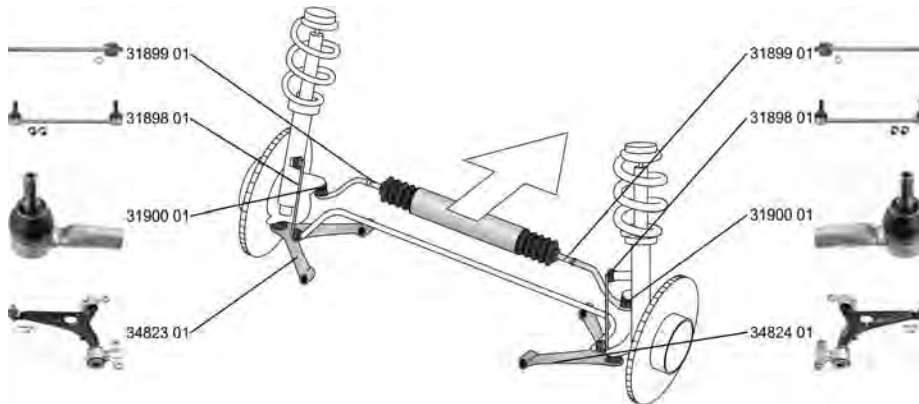

SCUDO (270_) 01.07 -

	Spurstangenkopf / Tie Rod End Konusmaß [mm] / Cone Size [mm]: 18 Gewindemaß / Thread Size: M14x1,5	(27) (76) (62)	31900 01 9403817738
	Axialgelenk, Spurstange / Tie Rod Axle Joint Gewindemaß 1 / Thread Measurement 1: M16x1,5 Gewindemaß 2 / Thread Measurement 2: M14x1,5	(5) (63) (64)	31899 01 1401381280
	Faltenbalg, Lenkung / Bellow, steering Innendurchmesser 1 [mm] / Inner Diameter 1 [mm]: 13 Innendurchmesser 2 [mm] / Inner Diameter 2 [mm]: 55	(7) (71) (72)	34043 01 9404066838
	Lenker, Radaufhängung / Track Control Arm Querlenker / Control Arm Konusmaß [mm] / Cone Size [mm]: 19	(14) (98) (76)	34823 01 1497408080
	Lenker, Radaufhängung / Track Control Arm Querlenker / Control Arm Konusmaß [mm] / Cone Size [mm]: 19	(14) (98) (76)	34824 01 1497407080
	Stange/Strebe, Stabilisator / Rod/Strut, stabiliser Pendelstange / Suspension Rod Gewindemaß / Thread Size: M12x1,75	(30) (97) (62)	31898 01 1400099680