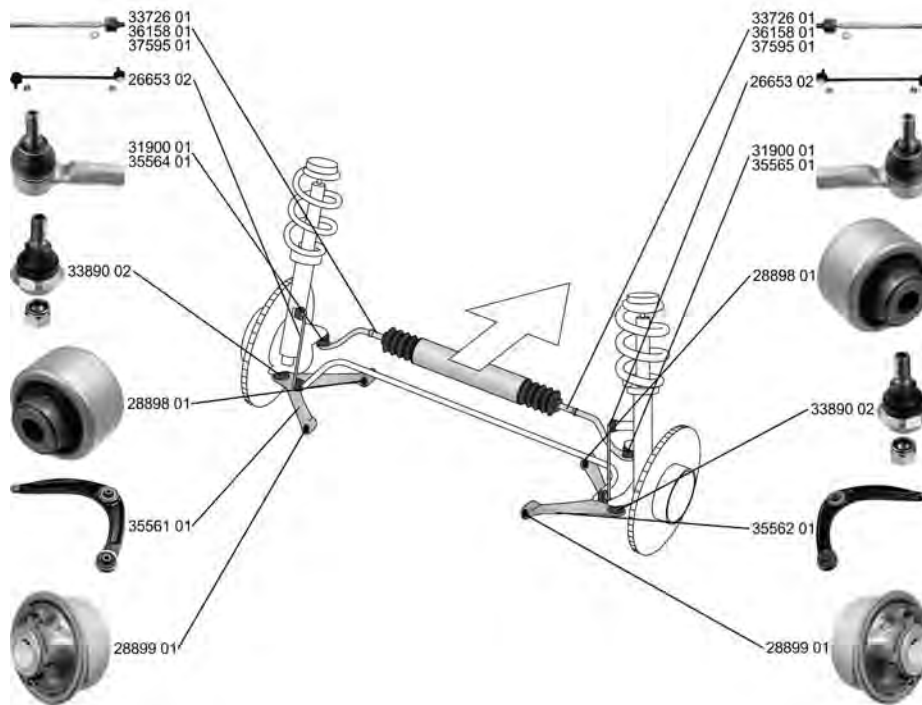

PEUGEOT

308 CC

04.09 -

Spurstangenkopf / Tie Rod End Konusmaß [mm] / Cone Size [mm]: 18 Gewindemaß / Thread Size: M14x1,5	(27)		31900 01 3817 73 	
	1.6 THP	10.10 -		
Spurstangenkopf / Tie Rod End	(27)		35564 01 3817 89 	
	1.6 16V, 88 kW	06.09 -		
	1.6 16V, 103 kW	06.09 -		
	1.6 16V	06.09 -		
	1.6 16V, 115 kW	06.09 -		
	1.6 HDi, 82 kW	06.09 -		
	2.0 HDi, 100 kW	04.09 -		
	2.0 HDi, 103 kW	04.09 -		
2.0 HDi, 120 kW	06.09 -			
Spurstangenkopf / Tie Rod End	(27)		35565 01 3817 88 	
	1.6 16V, 88 kW	06.09 -		
	1.6 16V, 103 kW	06.09 -		
	1.6 16V	06.09 -		
	1.6 16V, 115 kW	06.09 -		
	1.6 HDi, 82 kW	06.09 -		
	2.0 HDi, 100 kW	04.09 -		
	2.0 HDi, 103 kW	04.09 -		
2.0 HDi, 120 kW	06.09 -			
Axialgelenk, Spurstange / Tie Rod Axle Joint Gewindemaß / Thread Size: M14x1,5	(5)		33726 01 3812 F2 	
	1.6 16V, 88 kW	06.09 -		
	1.6 16V, 103 kW	06.09 -		
	1.6 16V	06.09 -		
	1.6 16V, 115 kW	06.09 -		
	1.6 HDi, 82 kW	06.09 -		
	2.0 HDi, 100 kW	04.09 -		
	2.0 HDi, 103 kW	04.09 -		
2.0 HDi, 120 kW	06.09 -			
Axialgelenk, Spurstange / Tie Rod Axle Joint Gewindemaß 1 / Thread Measurement 1: M14 x 1,5 Gewindemaß 2 / Thread Measurement 2: M14 x 1,5	(5)		36158 01 3812 F8 	
	1.6 THP	10.10 -