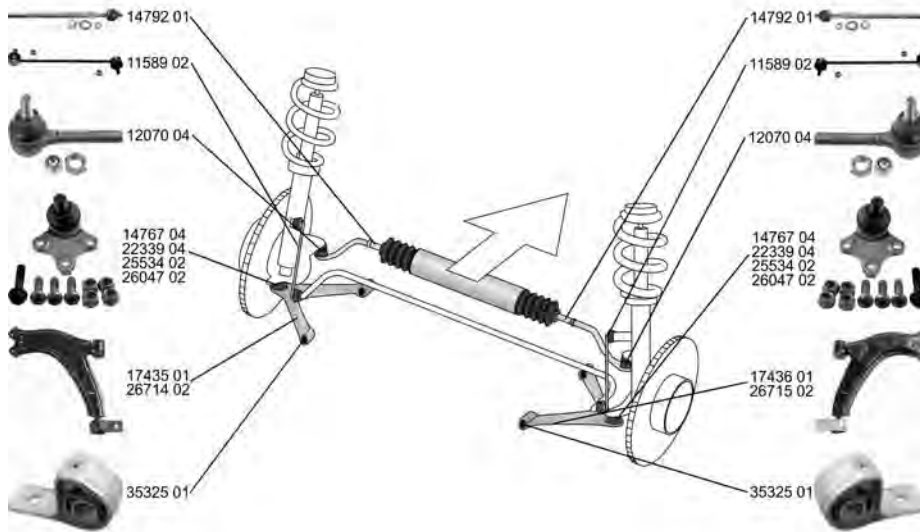

PEUGEOT

PARTNER Kasten/Box (5) 06.96 -

	Lagerung, Lenker / Control Arm-/Trailing Arm Bush ALL TYPES ausser/except for : 1.6 Bioflex 09.00 - 10.02	(9) (x2)	35325 01 3523 75
	Lagerung, Lenker / Control Arm-/Trailing Arm Bush ALL TYPES ausser/except for : 1.6 Bioflex 09.00 - 10.02	(9) (x4)	35326 01 96 110 483
	Stange/Strebe, Stabilisator / Rod/Strut, stabiliser Pendelstange / Suspension Rod mit Zubehör / with accessories ALL TYPES	(30) (97) (220)	11589 02 5087 61
	Stabilisatorlager / Stabiliser Mounting Durchmesser [mm] / Diameter [mm]: 21 ALL TYPES ausser/except for : 1.6 Bioflex 09.00 - 10.02	(28) (x2) (53)	26577 01 5094 65

PARTNER Combispace/MPV (5F) 06.96 -

	Spurstangenkopf / Tie Rod End mit Zubehör / with accessories mit Rechtsgewinde / with right-hand thread Gewindemaß / Thread Size: M14x1,5 ALL TYPES	(27) (220) (217) (62)	12070 04 3817 50
	Axialgelenk, Spurstange / Tie Rod Axle Joint mit Rechtsgewinde / with right-hand thread Gewindemaß / Thread Size: M14x1,5 mit Zubehör / with accessories ALL TYPES	(5) (217) (62) (220)	14792 01 3812 C0
	Faltenbalg, Lenkung / Bellow, steering Innendurchmesser 1 [mm] / Inner Diameter 1 [mm]: 10 Innendurchmesser 2 [mm] / Inner Diameter 2 [mm]: 40 ALL TYPES ausser/except for : 1.4, 48 kW 10.05 - 1.6 Flexfuel 09.00 -	(7) (71) (72)	30114 01 4066 20
		LHD ----- RHD