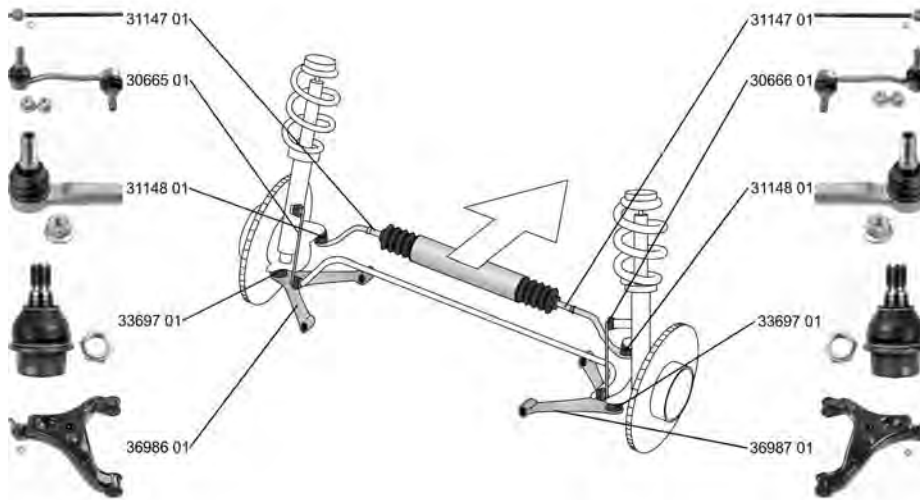

VOLKSWAGEN

CRAFTER 30-35 Bus (2E)

04.06 -

	Spurstangenkopf / Tie Rod End Innengewinde [mm] / Inner Thread [mm]: M16x1,5 mit Zubehör / with accessories ALL TYPES	(27) (75) (220)	↔	31148 01 2E0 498 104 A
	Axialgelenk, Spurstange / Tie Rod Axle Joint Gewindemaß 2 / Thread Measurement 2: M16x1,5 Gewindemaß 1 / Thread Measurement 1: M18x1,5 mit Zubehör / with accessories ALL TYPES	(5) (64) (63) (220)	↔	31147 01 2E0 713 491
	Faltenbalg, Lenkung / Bellow, steering Innendurchmesser 1 [mm] / Inner Diameter 1 [mm]: 16 Innendurchmesser 2 [mm] / Inner Diameter 2 [mm]: 67 ALL TYPES	(7) (71) (72)	↔	33925 01 2E0 713 115
	Lenker, Radaufhängung / Track Control Arm Querlenker / Control Arm ALL TYPES	(14) (98)	↻	36986 01 2E0 407 151 M
	Lenker, Radaufhängung / Track Control Arm Querlenker / Control Arm ALL TYPES	(14) (98)	↻	36987 01 2E0 407 152 M
	Trag-/Führungsgelenk / Ball Joint ALL TYPES	(31)	↔	33697 01
	Stange/Strebe, Stabilisator / Rod/Strut, stabiliser Pendelstange / Suspension Rod Rohr-Ø [mm] / Pipe Ø [mm]: 10 ALL TYPES	(30) (97) (101)	↻	30665 01 2E0 411 317 C