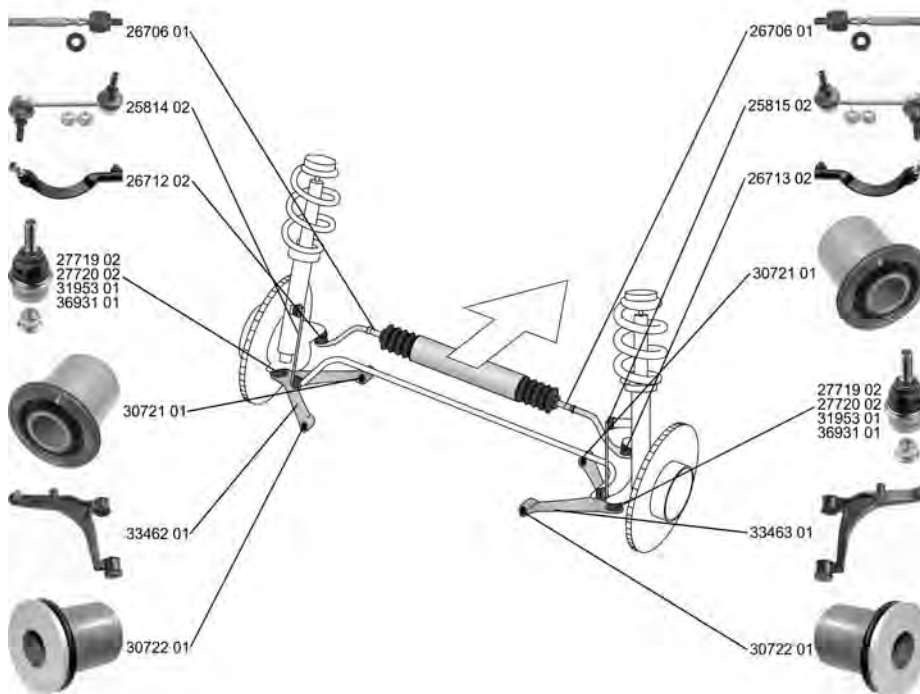

MOVANO Kipper/Dumptruck (H9) 01.99 -

	<p>Spurstangenkopf / Tie Rod End ALL TYPES</p>	(27) 		<p>26712 02 45 01 262 9161562</p>
	<p>Spurstangenkopf / Tie Rod End ALL TYPES</p>	(27) 		<p>26713 02 45 01 263 9161563</p>
	<p>Axialgelenk, Spurstange / Tie Rod Axle Joint Gewindemaß / Thread Size: M14x1,5 Gewindemaß / Thread Size: M16x1,5 mit Zubehör / with accessories ALL TYPES</p>	(5) (62) (62) (220)		<p>26706 01 44 18 780 93196241</p>
	<p>Faltenbalg, Lenkung / Bellow, steering Innendurchmesser 1 [mm] / Inner Diameter 1 [mm]: 9,5 Innendurchmesser 2 [mm] / Inner Diameter 2 [mm]: 42 ALL TYPES</p>	(7) (71) (72)		<p>30212 01 45 01 260 9161560</p>