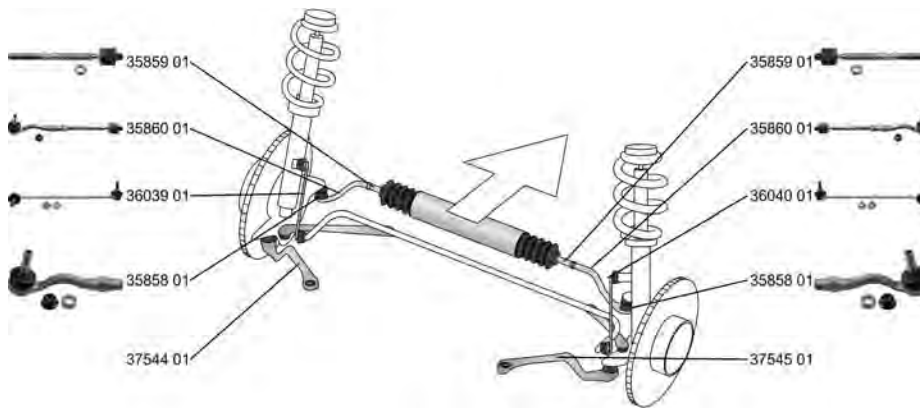

X3 (E83) 01.04 -

	Stange/Strebe, Stabilisator / Rod/Strut, stabiliser Pendelstange / Suspension Rod mit Zubehör / with accessories ALL TYPES	(30) (97) (220)		27171 02 3 414 297 33 50 3 414 297
	Achsträgerlager / Mounting, axle bracket ALL TYPES	(4)		27120 01 33 31 6 770 815 6 770 815
	Achsträgerlager / Mounting, axle bracket ALL TYPES	(4)		27121 01 33 31 6 770 816 6 770 816
	Achskörperlager / Mounting, axle beam ALL TYPES	(1)	(x2)	21381 01 33 31 6 770 781 6 770 781
	Achskörperlager / Mounting, axle beam ALL TYPES	(1)	(x2)	21382 01 33 17 6 770 788 6 770 788

X3 (F25) 09.10 -

	Spurstange / Rod Assembly Gewindemaß 2 / Thread Measurement 2: M14x1,5 ALL TYPES	(26) (64)		35860 01 32 10 6 787 472 35858 01 6 787 472 35859 01
	Spurstangenkopf / Tie Rod End Gewindemaß 1 / Thread Measurement 1: M16x1,5 Gewindemaß 2 / Thread Measurement 2: M14x1,5 ALL TYPES	(27) (63) (64)		35858 01 32 10 6 792 674 6 792 674