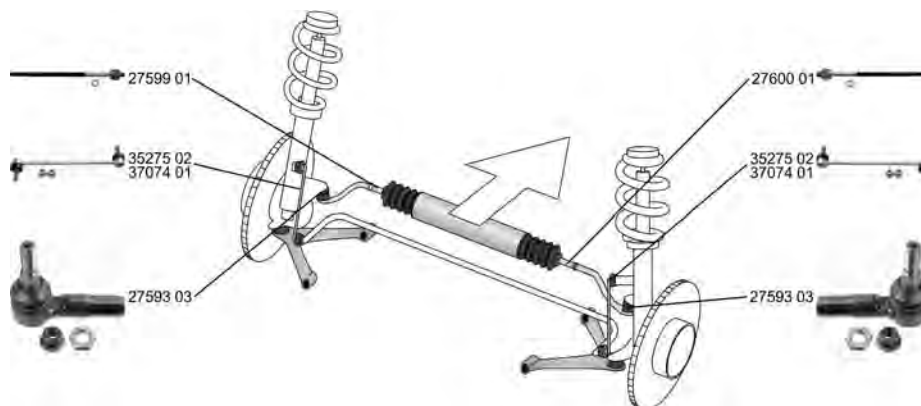

TRANSIT Bus (FD_Y, FB_Y, FS_Y, FZ_Y, FC_Y) 01.00 - 05.06

	Faltenbalg, Lenkung / Bellow, steering Innendurchmesser 1 [mm] / Inner Diameter 1 [mm]: 14 Innendurchmesser 2 [mm] / Inner Diameter 2 [mm]: 61,5 2.0 DI (F_E_, F_F_, F_G_) , 55 kW 08.00 - 05.06 2.0 DI (F_E_, F_F_, F_G_) , 63 kW 08.00 - 05.06 2.0 DI (F_E_, F_F_, F_G_) , 74 kW 08.00 - 05.06 2.0 09.00 - 03.06 2.0 TDCi (F_F_, F_E_, F_G_) 08.02 - 05.06 2.3 08.00 - 03.06 2.3 16V [RWD] (F_B_, F_C_, F_A_) 08.00 - 05.06 2.4 DI [RWD] (F_B_, F_C_) 01.00 - 05.06 2.4 DI (F_B_, F_C_, F_A_) 01.00 - 05.06 2.4 DI [RWD] (F_B_, F_C_, F_A_) 01.00 - 05.06 2.4 TDdi, 66 kW 10.01 - 03.06 2.4 TDE 03.04 - 05.06 2.4 TDE (F_C_, F_B_, F_A_) 07.01 - 05.06 2.4 TDCi 03.04 - 05.06	(7) (71) (72) 04.2004-> LHD 04.2004-> RHD ----- LHD ----- RHD	37685 01 4602026 YC15-3K661-AB
	Stange/Strebe, Stabilisator / Rod/Strut, stabiliser für Pendelstange / for suspension rod ALL TYPES	(30) (185)	37074 01 4755562 6L34-5495-AA
	Stabilisatorlager / Stabiliser Mounting Durchmesser Stabilisator [mm] / Stabiliser Diameter [mm]: 23,5 für / for: Serie 260,280,300, ALL TYPES	(28) (52) (119)	33815 01 4041489 YC15-5484-AC
	Stange/Strebe, Stabilisator / Rod/Strut, stabiliser Koppelstange / Coupling Rod Durchmesser [mm] / Diameter [mm]: 14 Gewindemaß / Thread Size: M12x1,75 ALL TYPES	(30) (78) (53) (62)	35883 01 4531299 YC15-5C486-AE

TRANSIT Kasten/Box (FA_Y) 01.00 - 05.06

	Spurstangenkopf / Tie Rod End Gewindemaß 1 / Thread Measurement 1: M16x1,5 Gewindemaß 2 / Thread Measurement 2: M14x2 ALL TYPES	(27) (63) (64) -----	27593 03 1490759 6C11-3289-AB