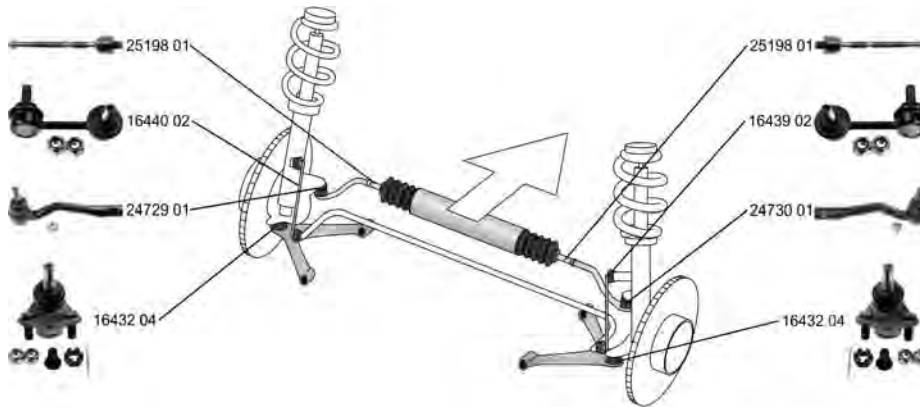

TOYOTA

AVENSIS Liftback/Hatchback 09.97 - 02.03
(_T22_)

	Stange/Strebe, Stabilisator / Rod/Strut, stabiliser Pendelstange / Suspension Rod ALL TYPES	(30) (97)		16440 02 48810-05012
	Stange/Strebe, Stabilisator / Rod/Strut, stabiliser Pendelstange / Suspension Rod Aussengewinde [mm] / Outer Thread [mm]: M10x1,25 ALL TYPES	(30) (97) (40)		36154 01 48830-05020

AVENSIS Station Wagon/Estate 09.97 - 02.03
(_T22_)

	Spurstangenkopf / Tie Rod End mit Rechtsgewinde / with right-hand thread Innengewinde [mm] / Inner Thread [mm]: M14x1,5 ALL TYPES	(27) (217) (75)		24729 01 45047-29125
	Spurstangenkopf / Tie Rod End mit Rechtsgewinde / with right-hand thread Innengewinde [mm] / Inner Thread [mm]: M14x1,5 Gewindemaß / Thread Size: M14x1,5 ALL TYPES	(27) (217) (75) (62)		24730 01 45046-29365
	Axialgelenk, Spurstange / Tie Rod Axle Joint ALL TYPES	(5)		25198 01 45503-05020
	Trag-/Führungsgelenk / Ball Joint 2.0 (ST220_)	(31)		15715 02 43330-29326
	09.97 - 10.00		Generator / alternator	(60)
	Trag-/Führungsgelenk / Ball Joint Konusmaß [mm] / Cone Size [mm]: 15 ALL TYPES	(31) (76)		16432 04 43330-29375