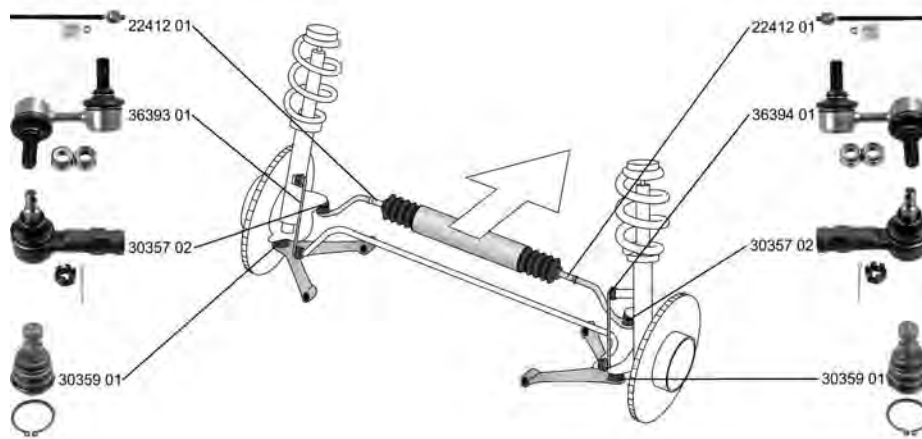

HYUNDAI

TRAJET (FO)

03.00 - 07.08

	<p>Spurstangenkopf / Tie Rod End mit Rechtsgewinde / with right-hand thread Innengewinde [mm] / Inner Thread [mm]: M14x1,5 ALL TYPES</p>	<p>(27) (217) (75)</p>	 	<p>30357 02 56820-3B000</p> 
	<p>Axialgelenk, Spurstange / Tie Rod Axle Joint Gewindemaß 1 / Thread Measurement 1: M16x1,5 Gewindemaß 2 / Thread Measurement 2: M14x1,5 ALL TYPES</p>	<p>(5) (63) (64)</p>	 	<p>22412 01 57716-34000</p> 
	<p>Trag-/Führungsgelenk / Ball Joint ALL TYPES</p>	<p>(31)</p>		<p>30359 01 54530-2B000</p> 
	<p>Stange/Strebe, Stabilisator / Rod/Strut, stabiliser Pendelstange / Suspension Rod Aussengewinde [mm] / Outer Thread [mm]: M12x1,25 ALL TYPES</p>	<p>(30) (97) (40)</p>		<p>36393 01 54830-3A000</p> 
	<p>Stange/Strebe, Stabilisator / Rod/Strut, stabiliser Pendelstange / Suspension Rod Aussengewinde [mm] / Outer Thread [mm]: M12x1,25 ALL TYPES</p>	<p>(30) (97) (40)</p>		<p>36394 01 54840-3A000</p> 