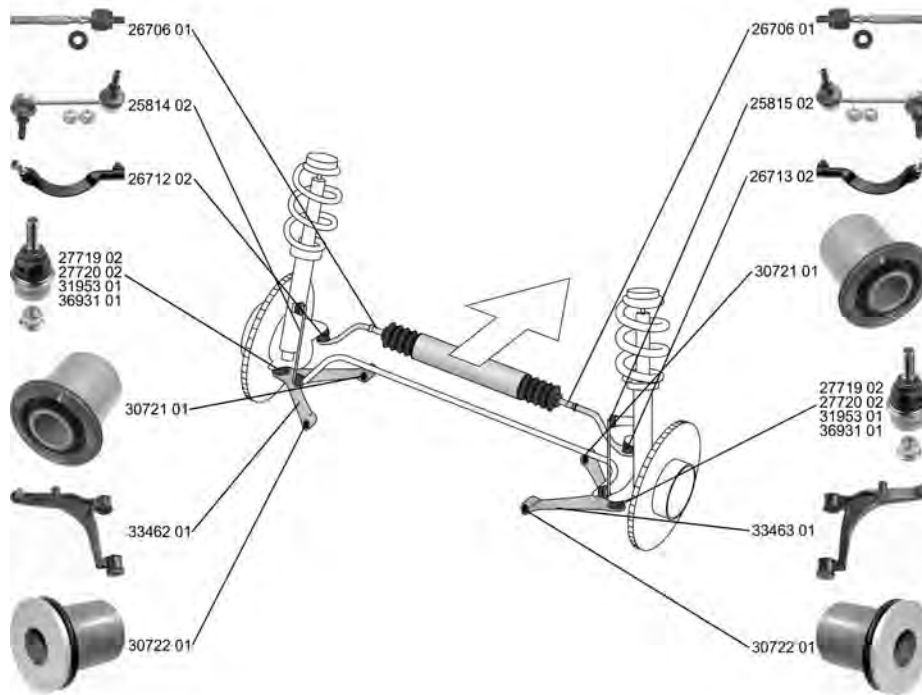

MOVANO Combi/Bus (J9) 07.98 -

	Spurstangenkopf / Tie Rod End ALL TYPES	(27)	26712 02 45 01 262 9161562
	Spurstangenkopf / Tie Rod End ALL TYPES	(27)	26713 02 45 01 263 9161563
	Axialgelenk, Spurstange / Tie Rod Axle Joint Gewindemaß / Thread Size: M14x1,5 Gewindemaß / Thread Size: M16x1,5 mit Zubehör / with accessories ALL TYPES	(5) (62) (62) (220)	26706 01 44 18 780 93196241
	Faltenbalg, Lenkung / Bellow, steering Innendurchmesser 1 [mm] / Inner Diameter 1 [mm]: 9,5 Innendurchmesser 2 [mm] / Inner Diameter 2 [mm]: 42 ALL TYPES	(7) (71) (72)	30212 01 45 01 260 9161560
	Lenker, Radaufhängung / Track Control Arm Querlenker / Control Arm Konusmaß [mm] / Cone Size [mm]: 22 ALL TYPES ausser/except for : 2.5 CDTI, 74 kW 09.07 -	(14) (98) (76) ->09.2007	33462 01 44 18 212 93192689