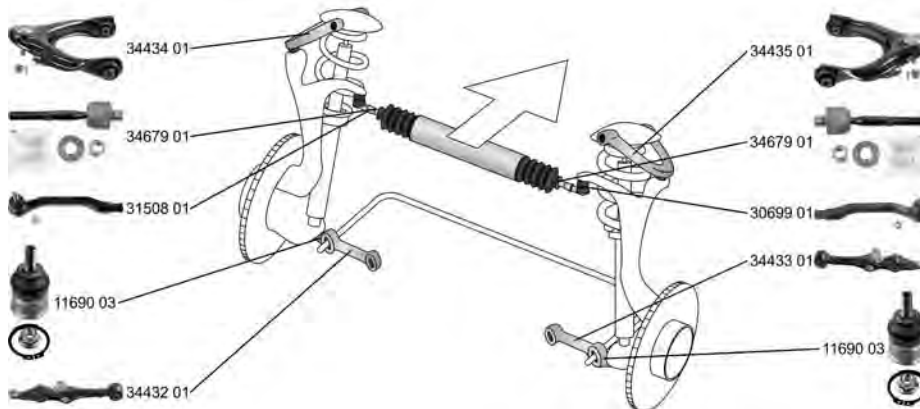

HONDA

ACCORD VI (CG, CK) 03.97 - 12.03

	Spurstangenkopf / Tie Rod End Gewindemaß / Thread Size: M10x1,25 Innengewinde [mm] / Inner Thread [mm]: M14x1,5 ALL TYPES	(27) (62) (75)		30699 01 53540-S84-A01 	
	Spurstangenkopf / Tie Rod End Gewindemaß / Thread Size: M10x1,25 Innengewinde [mm] / Inner Thread [mm]: M14x1,5 Konusmaß [mm] / Cone Size [mm]: 14 ALL TYPES	(27) (62) (75) (76)			31508 01 53560-S84-A01
	Axialgelenk, Spurstange / Tie Rod Axle Joint Aussengewinde 1 [mm] / Outer Thread 1 [mm]: M16x1,5 getriebes. Aussengewinde [mm] / Outer Thread [mm]: M14x1,5	(5) (39) (40)		34679 01 53010-S84-A01 	
	1.8 i 10.98 - 12.02 2.0 i 10.98 - 01.01 2.2 Type-R 02.99 - 12.02 2.0 Turbo DI 02.99 - 12.02 2.3, 101 kW 09.97 - 12.02				
	Faltenbalg, Lenkung / Bellow, steering Innendurchmesser 1 [mm] / Inner Diameter 1 [mm]: 10 Innendurchmesser 2 [mm] / Inner Diameter 2 [mm]: 43 ALL TYPES	(7) (71) (72)		30221 01 53536-S1A-E01 	
	Lenker, Radaufhängung / Track Control Arm Querlenker / Control Arm ALL TYPES	(14) (98)			34432 01 51365-S84-A00
	Lenker, Radaufhängung / Track Control Arm Querlenker / Control Arm ALL TYPES	(14) (98)		34433 01 51355-S84-A00 	
	Lenker, Radaufhängung / Track Control Arm Querlenker / Control Arm ALL TYPES	(14) (98)			34434 01 51460-S84-A01
	Lenker, Radaufhängung / Track Control Arm Querlenker / Control Arm ALL TYPES	(14) (98)		34435 01 51450-S84-A01 	
	ALL TYPES