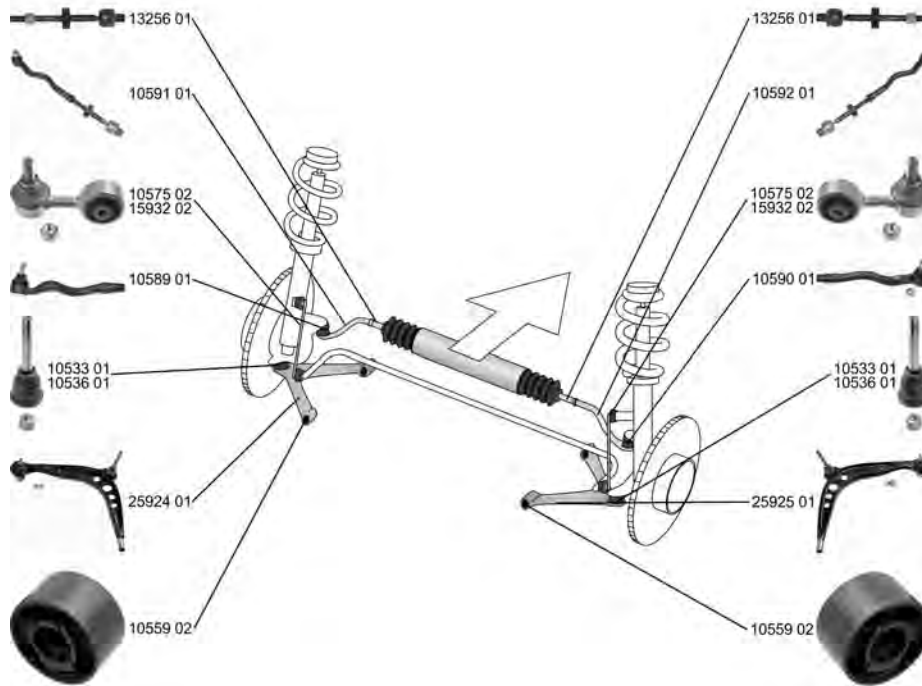

Z3 (E36) 10.95 - 01.03

	<p>Spurstange / Rod Assembly ALL TYPES</p>	<p>(26) </p>	<p>10591 01 1 139 315 ▲10589 01 32 11 1 139 315 13256 01</p> 
	<p>Spurstange / Rod Assembly ALL TYPES</p>	<p>(26) </p>	<p>10592 01 1 139 316 ▲10590 01 32 11 1 139 316 13256 01</p> 