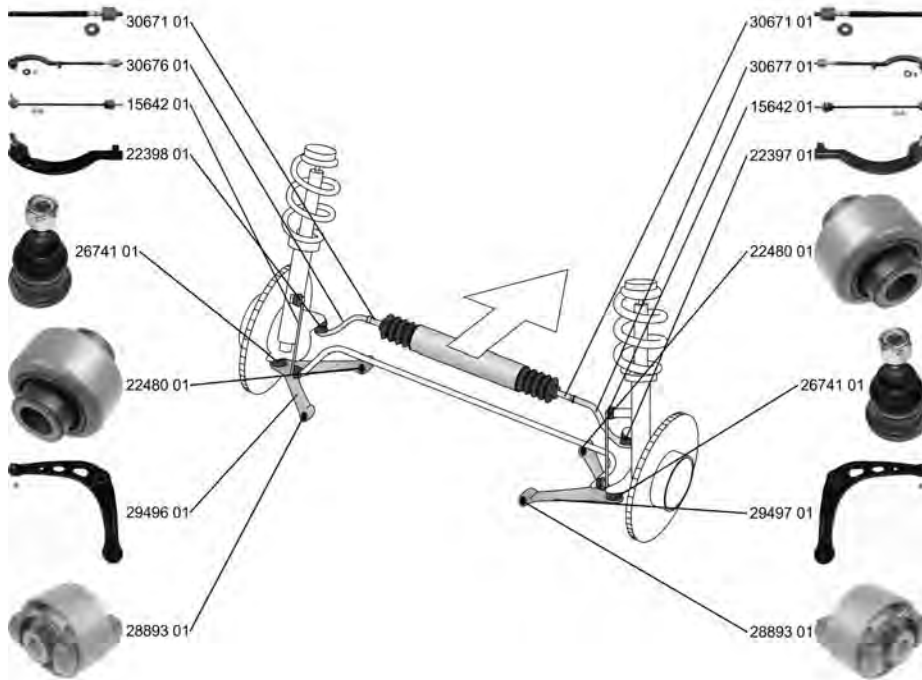

SPACE III (JE0_)

11.96 - 10.02

	<p>Spurstange / Rod Assembly mit Zubehör / with accessories ALL TYPES</p>	(26) (220) 	<p>30676 01 60 25 370 493</p> <p>  </p>
------------------------------------------------------------------------------------	----------------------------------------------------------------------------------------------------------------------------	---------------------------------------------------------------------------------------------------	-------------------------------------------------------------------------------------------------------------------------------------