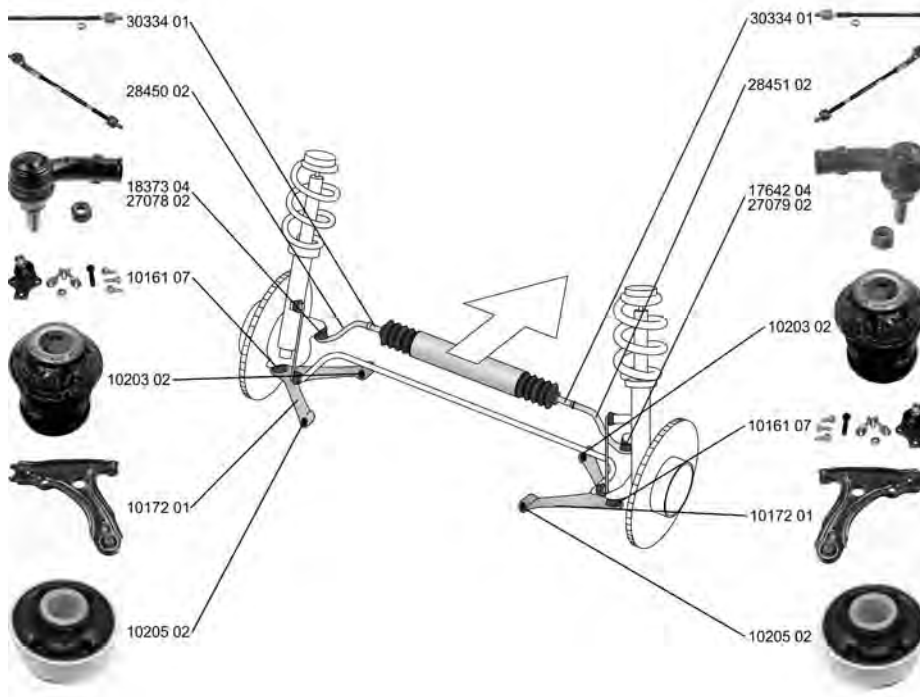

IBIZA V ST (6J8) 03.10 -

	Achskörperlagersatz / Axle beam mounting kit mit Zubehör / with accessories Aussendurchmesser [mm] / Outer Diameter [mm]: 72	(2) (220) (38)		27627 01 21236 01	6R0 501 541 A
	ALL TYPES ausser/except for : 1.2 TSI, 63 kW 09.12 - 1.4 TSI, 103 kW 10.13 -				

INCA (6K9) 11.95 - 06.03

	Spurstange / Rod Assembly	(26)		28450 02 18373 04 30334 01	6K0 422 803 D
	ALL TYPES ausser/except for : 1.6, 66 kW 11.98 - 06.03				
	Spurstange / Rod Assembly	(26)		28451 02 17642 04 30334 01	6K0 422 804 D
	ALL TYPES ausser/except for : 1.6, 66 kW 11.98 - 06.03				
	Spurstangenkopf / Tie Rod End mit Zubehör / with accessories	(27) (220)		17642 04	3A0 422 812
	ALL TYPES ausser/except for : 1.6, 66 kW 11.98 - 06.03		 ->Chass. 9K-1-013 000		
	Spurstangenkopf / Tie Rod End mit Rechtsgewinde / with right-hand thread mit Zubehör / with accessories	(27) (217) (220)		18373 04	3A0 422 811
	ALL TYPES ausser/except for : 1.6, 66 kW 11.98 - 06.03		 ->Chass. 9K-1-013 000