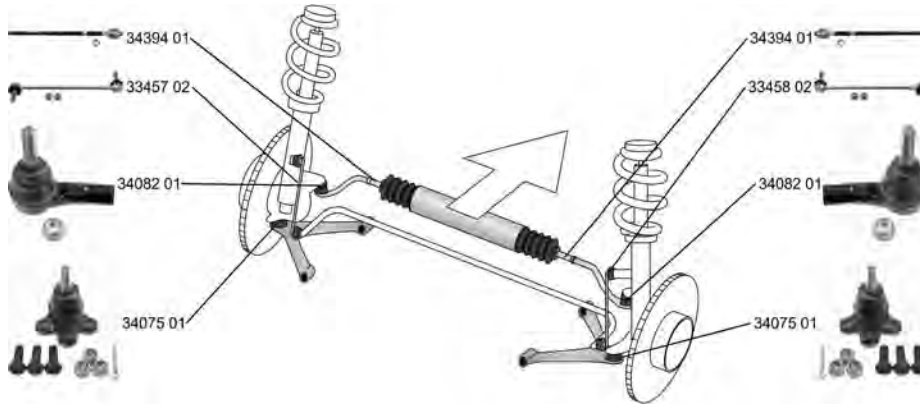

CHEVROLET

CAPTIVA (C100, C140)

06.06 -

	Spurstangenkopf / Tie Rod End hängend / Suspended Gewindemaß / Thread Size: M12x1,5 Aussengewinde [mm] / Outer Thread [mm]: M14x1,5	(27) (202) (62) (40)		34082 01 48 03 429 96626667
	Axialgelenk, Spurstange / Tie Rod Axle Joint Aussengewinde [mm] / Outer Thread [mm]: M14x1,5 Gewindemaß / Thread Size: M16x1,5	(5) (40) (62)		34394 01 48 03 429 96626667
	Faltenbalg, Lenkung / Bellow, steering Innendurchmesser 1 [mm] / Inner Diameter 1 [mm]: 13 Innendurchmesser 2 [mm] / Inner Diameter 2 [mm]: 53	(7) (71) (72)		33970 01 48 03 246 93743434
	Trag-/Führungsgelenk / Ball Joint Gewindemaß / Thread Size: M12x1,75	(31) (62)		34075 01 96852964