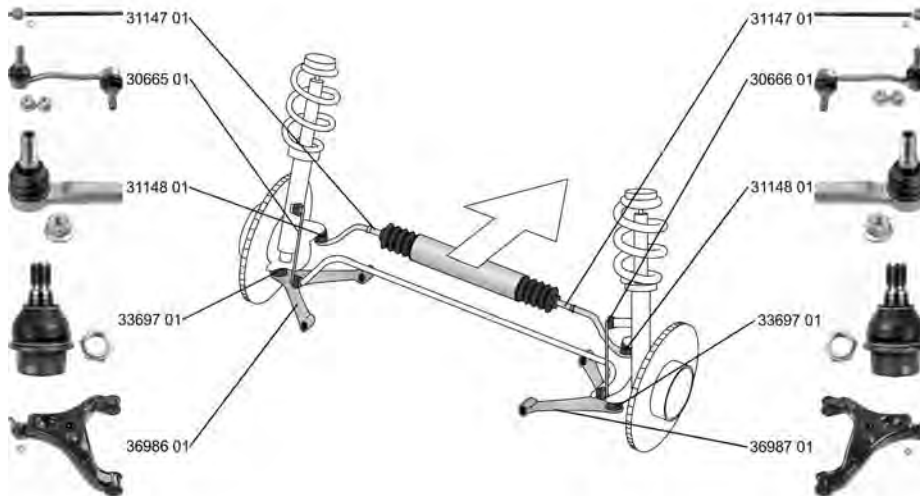

06.06 -

Stange/Strebe, Stabilisator / Rod/Strut, stabiliser Pendelstange / Suspension Rod Rohr-Ø [mm] / Pipe Ø [mm]: 10	(30) (97) (101)	↻		30665 01 906 320 17 89 A 906 320 17 89
	ALL TYPES		für Fahrzeuge mit Stabilisator / for vehicles with stabiliser für / for:Code 40 (141) ----- für Fahrzeuge mit verstärktem Stabilisator / for vehicles with reinforced stabiliser für / for:Code 45 (154) ----- für Fahrzeuge mit verstärktem Stabilisator / for vehicles with reinforced stabiliser für / for:Code 45 (119)	
Stange/Strebe, Stabilisator / Rod/Strut, stabiliser Pendelstange / Suspension Rod	(30) (97)	↻		30666 01 906 320 18 89 A 906 320 18 89
	ALL TYPES		für Fahrzeuge mit Stabilisator / for vehicles with stabiliser für / for:Code 40 (141) ----- für Fahrzeuge mit verstärktem Stabilisator / for vehicles with reinforced stabiliser für / for:Code 45 (154) ----- für Fahrzeuge mit verstärktem Stabilisator / for vehicles with reinforced stabiliser für / for:Code 45 (119)	
Reparatursatz, Radaufhängung Repair Kit, wheel suspension für Artikelnummer / for article number: 37392 01	(23) (120)	↔		37470 01
Stange/Strebe, Stabilisator / Rod/Strut, stabiliser Pendelstange / Suspension Rod Artikelnummer des empfohlenen Zubehörs / Article number of recommended accessories: 37470 01	(30) (97) (37)	↔		37392 01 906 320 13 89 A 906 320 13 89
ALL TYPES				

SPRINTER 4,6-t Pritsche,

06.06 -

Fahrgestell / Flatbed, Chassis (906)

Spurstangenkopf / Tie Rod End Innengewinde [mm] / Inner Thread [mm]: M16x1,5 mit Zubehör / with accessories	(27) (75) (220)			31148 01 906 460 00 48 A 906 460 00 48
	ALL TYPES		↔