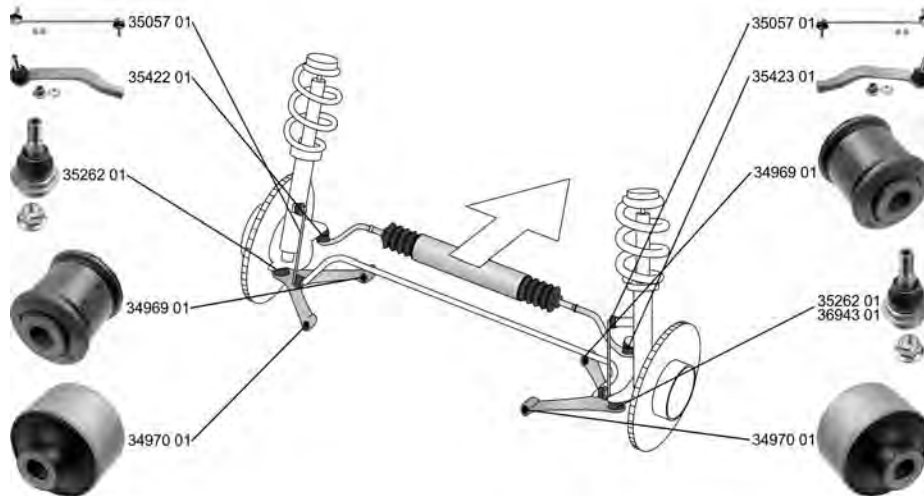

VAUXHALL

MOVANO Mk II (B) Combi/Estate 05.10 -

	Lagerung, Lenker / Control Arm-/Trailing Arm Bush Innendurchmesser [mm] / Inner Diameter [mm]: 16,2 Aussendurchmesser [mm] / Outer Diameter [mm]: 49,7 ALL TYPES	(9) (x2) (73) (38)	34969 01 44 19 217 93197216
	Lagerung, Lenker / Control Arm-/Trailing Arm Bush Innendurchmesser [mm] / Inner Diameter [mm]: 16,2 Aussendurchmesser [mm] / Outer Diameter [mm]: 70 ALL TYPES	(9) (x2) (73) (38)	34970 01 44 19 218 93197232
	Stange/Strebe, Stabilisator / Rod/Strut, stabiliser Gewindemaß / Thread Size: M10x1,5 Pendelstange / Suspension Rod ALL TYPES	(30) (62) (97)	35057 01 44 19 291 93197325
	Stange/Strebe, Stabilisator / Rod/Strut, stabiliser Pendelstange / Suspension Rod Gewindemaß / Thread Size: M10x1,5 ALL TYPES	(30) (97) (62)	35432 01 44 19 304 93197332

MOVANO Mk II (B) VAN 05.10 -

	Spurstangenkopf / Tie Rod End stehend / Vertical Gewindemaß / Thread Size: M14x1,5 Innengewinde [mm] / Inner Thread [mm]: M18x1,5 ALL TYPES	(27) (247) (62) (75)	35422 01 44 20 097 93167688
	Spurstangenkopf / Tie Rod End stehend / Vertical Gewindemaß / Thread Size: M14x1,5 Innengewinde [mm] / Inner Thread [mm]: M18x1,5 ALL TYPES	(27) (247) (62) (75)	35423 01 44 20 098 93167689