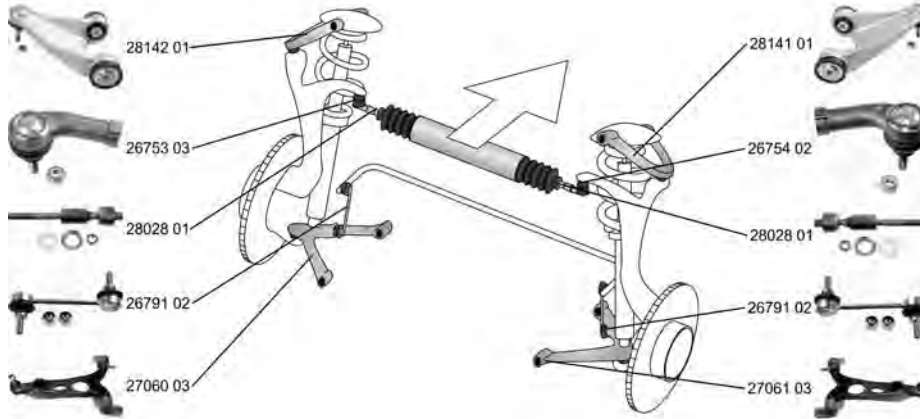

ALFA ROMEO

156 (932)

09.97 - 09.05

	Stange/Strebe, Stabilisator / Rod/Strut, stabiliser	(30)		29198 01	60613575
	Koppelstange / Coupling Rod	(78)			
	ALL TYPES				

156 Sportwagon/Estate (932)

05.00 - 05.06