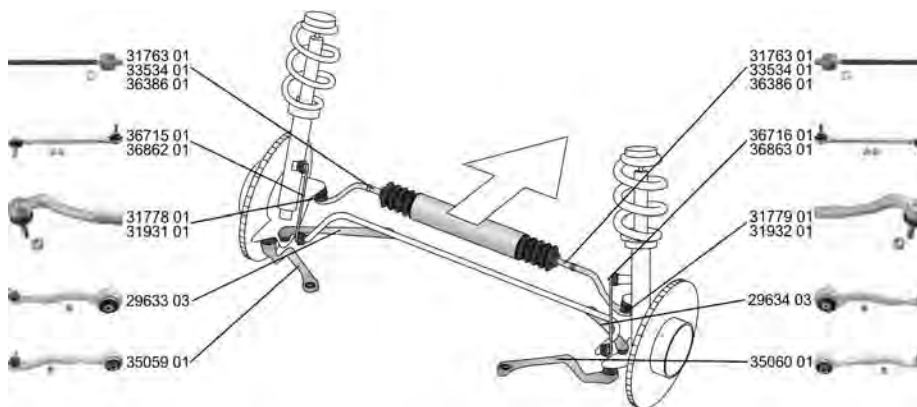

C-KLASSE Coupe (C204) 06.11 -

	Spurstangenkopf / Tie Rod End Konusmaß [mm] / Cone Size [mm]: 18 Gewindemaß 1 / Thread Measurement 1: M14x1,5 Gewindemaß 2 / Thread Measurement 2: M14x1,5	(27)  	31778 01 204 330 09 03 
	ALL TYPES ausser/except for : C 300 4-matic 09.12 - C 350 4-matic 09.13 -		
	Spurstangenkopf / Tie Rod End Konusmaß [mm] / Cone Size [mm]: 18 Gewindemaß 1 / Thread Measurement 1: M14x1,5 Gewindemaß 2 / Thread Measurement 2: M14x1,5	(27)  	31779 01 204 330 10 03 
	ALL TYPES ausser/except for : C 300 4-matic 09.12 - C 350 4-matic 09.13 -		