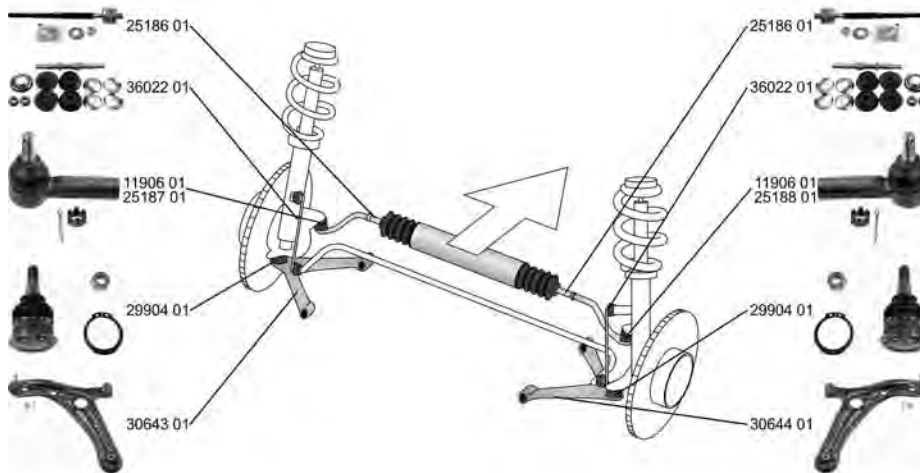

TOYOTA

VERSO S (NLP12_, NCP12_, NSP12_) 11.10 -

Stange/Strebe, Stabilisator / Rod/Strut, stabiliser Pendelstange / Suspension Rod Aussengewinde [mm] / Outer Thread [mm]: M12x1,25	(30)	↻	35004 01 48820-52030
	(97)		
	(40)		
1.3, 73 kW	11.10 -		
1.4 D4-D	11.10 -		

VIOS (SCP4_, NCP4_, AXP4_) 07.02 - 03.10

Lenker, Radaufhängung / Track Control Arm Querlenker / Control Arm	(14)	↻	30643 01 48069-59035
	(98)		
1.3 VVTi	07.02 - 01.08		
1.5 VVTi	07.02 - 01.08		
Lenker, Radaufhängung / Track Control Arm Querlenker / Control Arm	(14)	↻	30644 01 48068-59035
	(98)		
1.3 VVTi	07.02 - 01.08		
1.5 VVTi	07.02 - 01.08		

VIOS/YARIS Stufenheck (ZSP9_, NCP9_) 08.07 -

Stange/Strebe, Stabilisator / Rod/Strut, stabiliser Pendelstange / Suspension Rod Aussengewinde [mm] / Outer Thread [mm]: M12x1,25	(30)	↻	35004 01 48820-52030
	(97)		
	(40)		
ALL TYPES ausser/except for :			
1.0	08.07 -		
1.3 4WD	08.07 -		

YARIS (SCP1_, NLP1_, NCP1_) 01.99 - 12.05

Spurstangenkopf / Tie Rod End mit Rechtsgewinde / with right-hand thread Gewindemaß / Thread Size: M14x1,5 Innengewinde [mm] / Inner Thread [mm]: M14x1,5	(27)	↻	11906 01 45046-29305
	(217)		
	(62)		
	(75)		
1.5 VVT-i TS	04.01 - 09.05		
1.5 TS	01.03 - 09.05		
1.5 VVT-i TS, 110 kW	03.03 - 07.05		

Spurstangenkopf / Tie Rod End	(27)	↻	25187 01 45047-59026 		
	1.0 16V			04.99 - 09.05	
	1.0 16V, 48 kW			03.03 - 09.05	
	1.5			09.99 - 12.05	
	1.3, 57 kW			09.03 - 12.04	
	1.3 16V			11.99 - 09.05	
	1.4 D-4D, 55 kW			12.01 - 09.05	
	1.4 D-4D, 66 kW			05.05 - 09.05