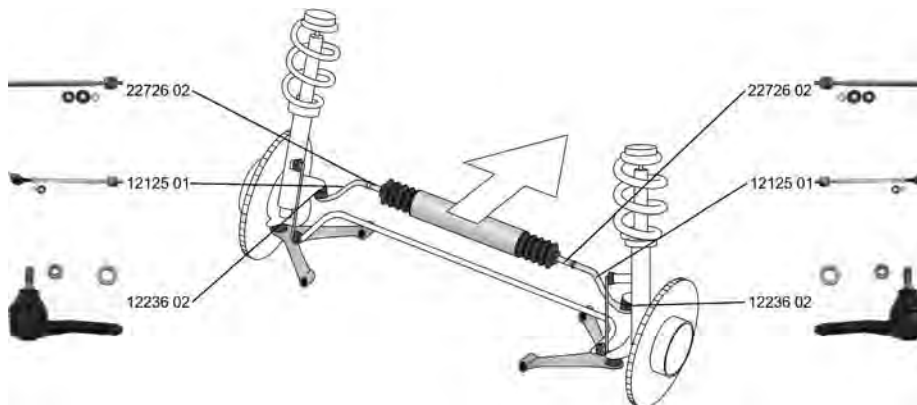

RENAULT

GRAND SCÉNIC III (JZ0/1_) 02.09 -

Trag-/Führungsgelenk / Ball Joint Aussengewinde [mm] / Outer Thread [mm]: M12x1,25 Konusmaß [mm] / Cone Size [mm]: 21,2	(31) (40) (76)	↕	35018 01 40 16 090 60R 	
	1.4 16V (JZ0F) 02.09 - 1.6 16V (JZ0U) 02.09 - 2.0 16V (JZ0G) 02.09 - 1.5 dCi, 63 kW 04.09 - 1.5 dCi, 78 kW 02.09 - 1.5 dCi, 81 kW 04.09 - 1.9 dCi 02.09 - 2.0 dCi (JZ0Y) 02.09 - 2.0 dCi (JZ0L) 04.09 -			
Stange/Strebe, Stabilisator / Rod/Strut, stabiliser Gewindemaß / Thread Size: M10x1.5 Rohr-Ø [mm] / Pipe Ø [mm]: 9 Koppelstange / Coupling Rod ALL TYPES	(30) (62) (101) (78)	↕ ↻	37109 01 54 61 800 02R 	

TRAFIC Bus (TXW) 03.89 - 03.01

Spurstange / Rod Assembly mit Zubehör / with accessories ALL TYPES	(26) (220)	↕	12125 01 77 01 463 035 ▲ 12236 02 22726 02 	
Spurstangenkopf / Tie Rod End mit Rechtsgewinde / with right-hand thread Aussengewinde [mm] / Outer Thread [mm]: M14x1,5 ALL TYPES	(27) (217) (40)	↕ ↻	12236 02 77 01 461 770 	
Axialgelenk, Spurstange / Tie Rod Axle Joint Gewindemaß 1 / Thread Measurement 1: M12x1,0 Gewindemaß 2 / Thread Measurement 2: M14x1,5 mit Zubehör / with accessories ALL TYPES	(5) (63) (64) (220)	↕	22726 02 	
Faltenbalg, Lenkung / Bellow, steering Innendurchmesser 1 [mm] / Inner Diameter 1 [mm]: 10 Innendurchmesser 2 [mm] / Inner Diameter 2 [mm]: 26 ALL TYPES	(7) (71) (72)	↻	30134 01 77 00 774 566 	
		⌘		
Faltenbalg, Lenkung / Bellow, steering Innendurchmesser 1 [mm] / Inner Diameter 1 [mm]: 10 Innendurchmesser 2 [mm] / Inner Diameter 2 [mm]: 33 ALL TYPES	(7) (71) (72)	↻	30153 01 77 00 680 852 	
		⌘ ↻