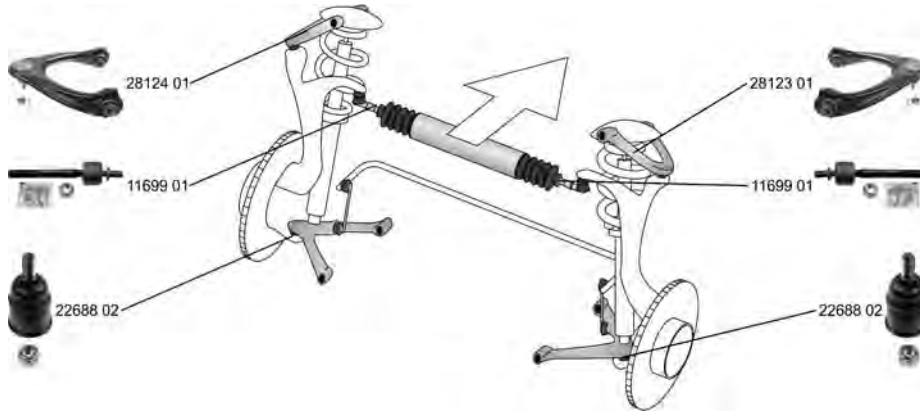

HONDA

CITY Stufenheck/Saloon (GM) 09.08 -

	Spurstangenkopf / Tie Rod End Aussengewinde [mm] / Outer Thread [mm]: M14x1,5 Innengewinde [mm] / Inner Thread [mm]: M10x1,25	(27) (40) (75)	⊙	36743 01 53540-TF0-003
	1.4 i-V TEC 09.08 -			
	Axialgelenk, Spurstange / Tie Rod Axle Joint Aussengewinde 1 [mm] / Outer Thread 1 [mm]: M18x1,5 getriebes. Aussengewinde [mm] / Outer Thread [mm]: M14x1,5	(5) (39) (40)	⊕	36412 01 53010-TF0-003
	1.4 i-V TEC 09.08 -			
	Faltenbalg, Lenkung / Bellow, steering Innendurchmesser 1 [mm] / Inner Diameter 1 [mm]: 13 Innendurchmesser 2 [mm] / Inner Diameter 2 [mm]: 58	(7) (71) (72)	⊕	37603 01 53429-TF-003
	1.4 i-V TEC 09.08 -			

CIVIC V Aerodeck/Estate (MC) 04.98 - 02.01

	Axialgelenk, Spurstange / Tie Rod Axle Joint ALL TYPES	(5)	⊕	11699 01 53521-SH3-003
	Lenker, Radaufhängung / Track Control Arm Querlenker / Control Arm ALL TYPES	(14) (98)	▲ ⊙	28123 01 51450-S04-023
	Lenker, Radaufhängung / Track Control Arm Querlenker / Control Arm ALL TYPES	(14) (98)	▲ ⊙	28124 01 51460-S04-023
	Trag-/Führungsgelenk / Ball Joint ALL TYPES	(31)	▼ ⊕	22688 02 51220-SR3-003
	Lenker, Radaufhängung / Track Control Arm Querlenker / Control Arm ALL TYPES	(14) (98)	▲ ⊙	24708 01 52390-SR3-000