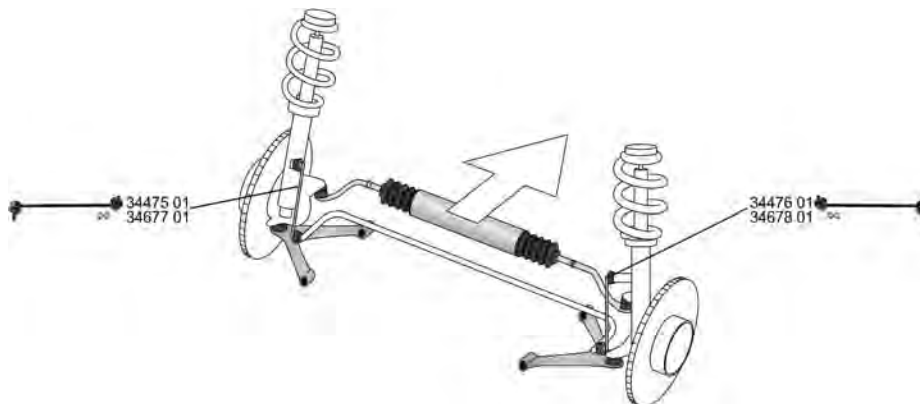

HYUNDAI

ACCENT Stufenheck/Saloon (MC) 11.05 - 11.10

	Faltenbalg, Lenkung / Bellow, steering Innendurchmesser 1 [mm] / Inner Diameter 1 [mm]: 14 Innendurchmesser 2 [mm] / Inner Diameter 2 [mm]: 47	(7) (71) (72)	33622 01 57728-17000 	
	1.4 GL 11.05 - 11.10 1.6 GLS 11.05 - 11.10 1.5 CRDi GLS 11.05 - 11.10			
	Stange/Strebe, Stabilisator / Rod/Strut, stabiliser Pendelstange / Suspension Rod Aussengewinde [mm] / Outer Thread [mm]: M10x1,25	(30) (97) (40)	34475 01 54830-1G000 	
	1.4 GL 11.05 - 11.10 1.6 GLS 11.05 - 11.10 1.5 CRDi GLS 11.05 - 11.10	->04.2006		
	Stange/Strebe, Stabilisator / Rod/Strut, stabiliser Pendelstange / Suspension Rod Aussengewinde [mm] / Outer Thread [mm]: M10x1,25	(30) (97) (40)	34476 01 54840-1G000 	
	1.4 GL 11.05 - 11.10 1.6 GLS 11.05 - 11.10 1.5 CRDi GLS 11.05 - 11.10	->04.2006		
	Stange/Strebe, Stabilisator / Rod/Strut, stabiliser Pendelstange / Suspension Rod Aussengewinde [mm] / Outer Thread [mm]: M10x1,25	(30) (97) (40)	34677 01 54830-2C000 	
	1.4 GL 11.05 - 11.10 1.6 GLS 11.05 - 11.10 1.5 CRDi GLS 11.05 - 11.10	05.2006->		
	Stange/Strebe, Stabilisator / Rod/Strut, stabiliser Pendelstange / Suspension Rod Aussengewinde [mm] / Outer Thread [mm]: M10x1,25	(30) (97) (40)	34678 01 54840-2C000 	
	1.4 GL 11.05 - 11.10 1.6 GLS 11.05 - 11.10 1.5 CRDi GLS 11.05 - 11.10	05.2006->