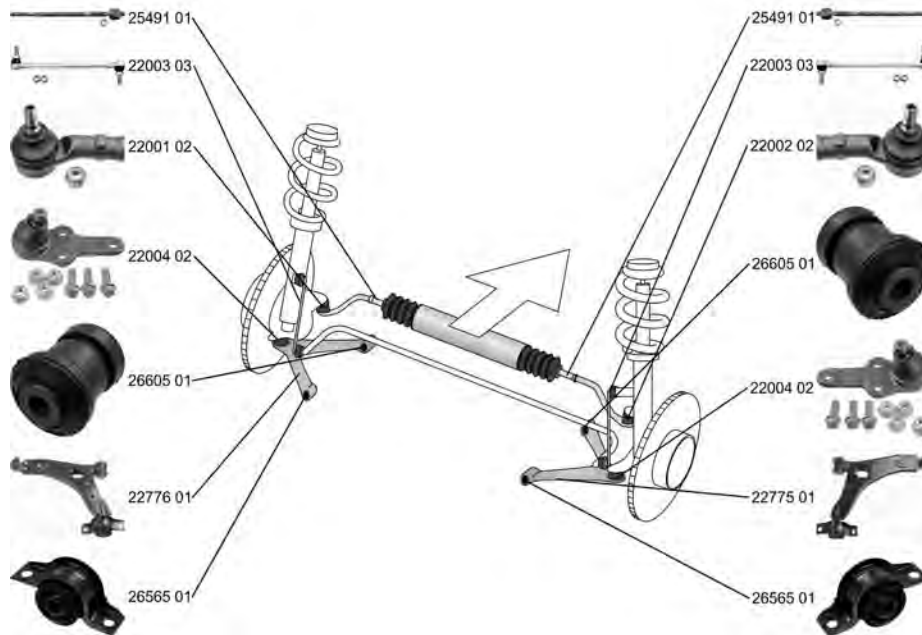

FOCUS Stufenheck/Saloon (DFW)

02.99 - 12.07

	<p>Spurstangenkopf / Tie Rod End mit Rechtsgewinde / with right-hand thread Gewindemaß / Thread Size: M14x2</p>	<p>(27) (217) (62)</p>		<p>22001 02 1107015</p> 
	<p>Spurstangenkopf / Tie Rod End mit Rechtsgewinde / with right-hand thread Gewindemaß / Thread Size: M14x2</p>	<p>(27) (217) (62)</p>		<p>22002 02 1107013</p> 
	<p>Axialgelenk, Spurstange / Tie Rod Axle Joint Gewindemaß 1 / Thread Measurement 1: M14x1,5 Gewindemaß 2 / Thread Measurement 2: M14x2,0</p>	<p>(5) (63) (64)</p>		<p>25491 01 1085520 98AG-3L519-AA</p> 
	<p>Faltenbalg, Lenkung / Bellow, steering Innendurchmesser 1 [mm] / Inner Diameter 1 [mm]: 13 Innendurchmesser 2 [mm] / Inner Diameter 2 [mm]: 43</p>	<p>(7) (71) (72)</p>		<p>30238 01 4045250 6182818 XS6C-3K661-AA</p> 
	<p>Lenker, Radaufhängung / Track Control Arm Querlenker / Control Arm mit Trag-/Führungsgelenk / with ball joint mit Gummilager / with rubber mounting</p>	<p>(14) (98) (219) (212)</p>		<p>22775 01 1207973 22004 02 2M51-3042-BC 26605 01 26565 01</p> 