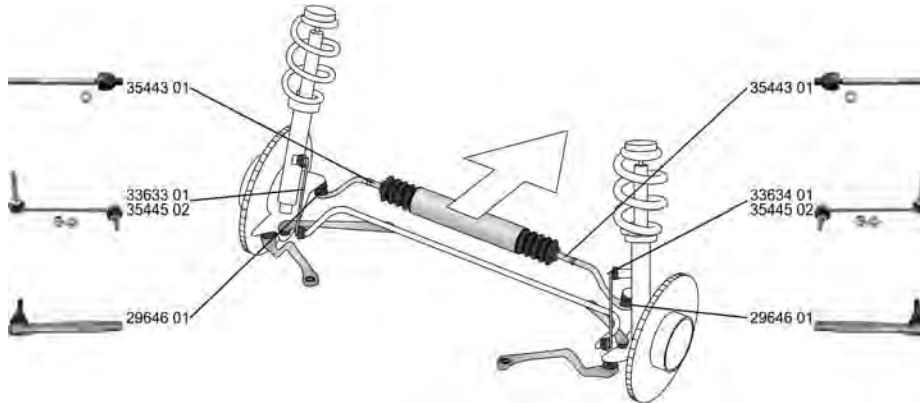

PORSCHE

911 (996)

09.97 - 08.05

	Spurstangenkopf / Tie Rod End	(27)	↔	29646 01 996 347 131 04
	ALL TYPES ausser/except for : 3.6 GT3, 283 kW	09.04 - 08.05		
	Axialgelenk, Spurstange / Tie Rod Axle Joint	(5)	↔	35443 01 996 347 322 03
	ALL TYPES ausser/except for : 3.6 GT3, 283 kW	09.04 - 08.05	⏏	
	Faltenbalg, Lenkung / Bellow, steering	(7)	↔	37572 01 996 347 191 04
	ALL TYPES			für Lenkgetriebe-ID / for steering gear ID:996 347 011 06 (178) für Lenkgetriebe-ID / for steering gear ID:996 347 011 07 (178) für Lenkgetriebe-ID / for steering gear ID:996 347 012 07 (178) für Lenkgetriebe-ID / for steering gear ID:996 347 012 08 (178)
	Stange/Strebe, Stabilisator / Rod/Strut, stabiliser	(30)	↻	33633 01 996 343 069 04
	Pendelstange / Suspension Rod	(97)		
	Stange/Strebe, Stabilisator / Rod/Strut, stabiliser	(30)	↻	33634 01 996 343 070 04
	Pendelstange / Suspension Rod	(97)		
	Stange/Strebe, Stabilisator / Rod/Strut, stabiliser	(30)	↔	35445 02 996 343 073 05
	Pendelstange / Suspension Rod	(97)		
	3.4 Carrera	09.97 - 09.01		
	3.4 Carrera, 235 kW	05.01 - 08.05		
	3.6 Carrera	10.01 - 08.05		
	3.6 Carrera S	02.03 - 08.05		
	3.6 S	08.04 - 08.05		
	3.4 Carrera 4	09.97 - 09.01		
	3.4 Carrera 4, 235 kW	05.01 - 08.05		
	3.6 Carrera 4	10.01 - 08.05		
	3.6 Carrera 4S	02.03 - 08.05		
	3.6 Turbo 4	06.00 - 08.05		
	3.6 Turbo 4S	02.03 - 08.05