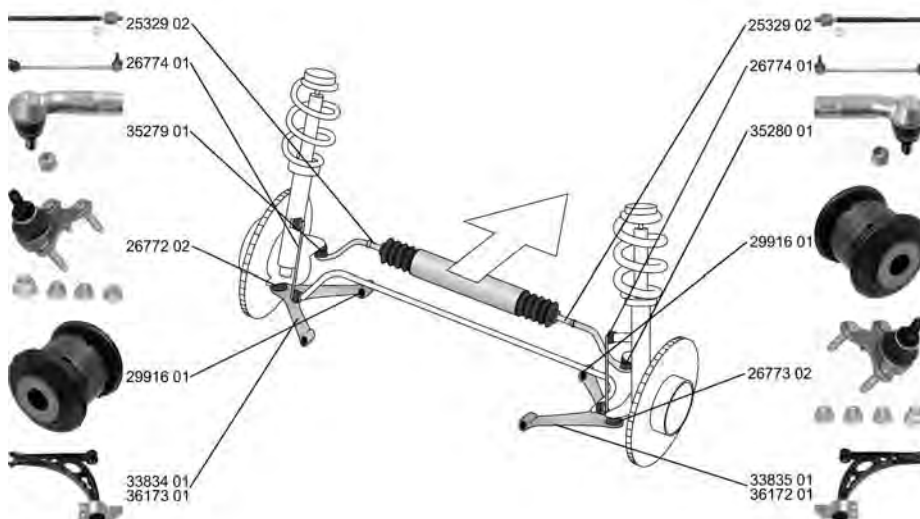

GOLF V Variant/Estate (1K5) 06.07 - 07.09

	Spurstangenkopf / Tie Rod End	(27)		35279 01 1K0 423 811 J
	Gewindemaß 1 / Thread Measurement 1: M16x1,5	(63)		
	Gewindemaß 2 / Thread Measurement 2: M12x1,5	(64)		
	ALL TYPES ausser/except for :		für Fahrzeuge mit elektrischer Servolenkung / for vehicles with electric power steering (146)	
	2.5, 112 kW	09.08 - 07.09		
	2.5, 125 kW	01.08 - 07.09		