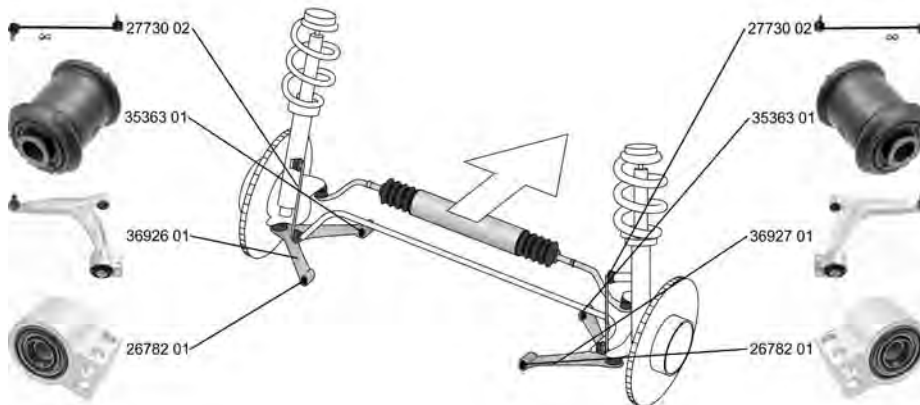

SAAB

9-3 Kombi/Estate 03.05 -

	Lenker, Radaufhängung / Track Control Arm Querlenker / Control Arm ALL TYPES	(14) (98)	34080 01 13 230 274 33907 01
	Lagerung, Lenker / Control Arm-/Trailing Arm Bush Aussendurchmesser [mm] / Outer Diameter [mm]: 70,2 Innendurchmesser [mm] / Inner Diameter [mm]: 12,1 Länge über Alles [mm] / Overall Length [mm]: 65 ALL TYPES	(9) (38) (73) (91)	31286 01 12 756 395
	Lagerung, Lenker / Control Arm-/Trailing Arm Bush für Querlenker / for control arm Aussendurchmesser [mm] / Outer Diameter [mm]: 47,25 Innendurchmesser [mm] / Inner Diameter [mm]: 14,05 ALL TYPES	(9) (186) (38) (73)	33907 01 13 320 276
	Stange/Strebe, Stabilisator / Rod/Strut, stabiliser Pendelstange / Suspension Rod Länge über Alles [mm] / Overall Length [mm]: 127 ALL TYPES	(30) (97) (91)	34750 01 13 104 120

9-3X 02.09 -

	Faltenbalg, Lenkung / Bellow, steering Innendurchmesser 1 [mm] / Inner Diameter 1 [mm]: 14 Innendurchmesser 2 [mm] / Inner Diameter 2 [mm]: 52 ALL TYPES	(7) (71) (72)	33967 01 93 194 528
	Lenker, Radaufhängung / Track Control Arm Querlenker / Control Arm ALL TYPES	(14) (98) ->Chass. 81138304	36926 01 12 796 013 35363 01 26782 01
	Lenker, Radaufhängung / Track Control Arm Querlenker / Control Arm ALL TYPES	(14) (98) ->Chass. 81138304	36927 01 12 796 014 35363 01 26782 01