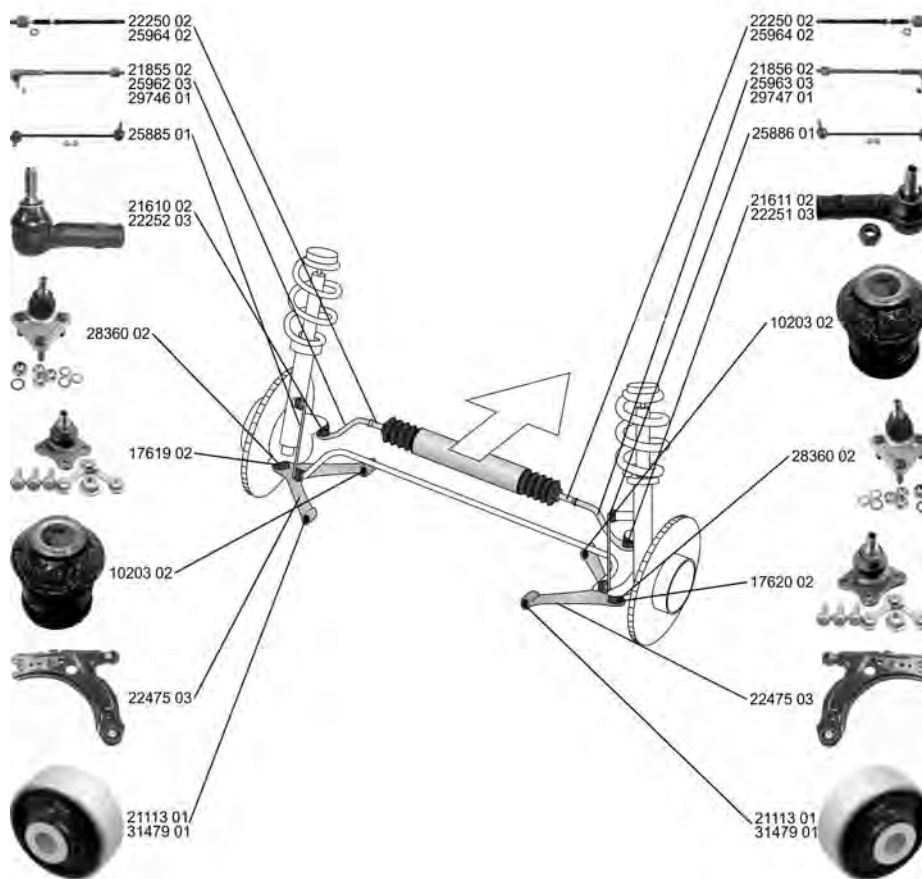

SEAT

LEON (1M1) 11.99 - 06.06

	Spurstange / Rod Assembly 1.4 16V 11.99 - 06.06 1.6, 74 kW 11.99 - 06.06 1.6 16 V 09.00 - 06.06 1.8 20V 11.99 - 06.06 1.8 20V T 11.99 - 06.06 1.8 20V T 4 11.99 - 06.06 1.8 Turbo 4x4 05.02 - 05.03 2.3 VR5 09.00 - 11.03 1.9 SDI 11.99 - 06.06 1.9 TDI, 66 kW 11.99 - 06.06 1.9 TDI, 74 kW 10.05 - 06.06 1.9 TDI, 81 kW 11.99 - 06.06 1.9 TDI, 96 kW 05.03 - 06.06 1.9 TDI, 110 kW 02.01 - 06.06 1.9 TDI Syncro 05.02 - 06.06	(26)	21855 02 1J0 422 803 H 22250 02 ▲22252 03
	Spurstange / Rod Assembly 1.4 16V 11.99 - 06.06 1.6, 74 kW 11.99 - 06.06 1.6 16 V 09.00 - 06.06 1.8 20V 11.99 - 06.06 1.8 20V T 11.99 - 06.06 1.8 20V T 4 11.99 - 06.06 1.8 Turbo 4x4 05.02 - 05.03 2.3 VR5 09.00 - 11.03 1.9 SDI 11.99 - 06.06 1.9 TDI, 66 kW 11.99 - 06.06 1.9 TDI, 74 kW 10.05 - 06.06 1.9 TDI, 81 kW 11.99 - 06.06 1.9 TDI, 96 kW 05.03 - 06.06 1.9 TDI, 110 kW 02.01 - 06.06 1.9 TDI Syncro 05.02 - 06.06	(26)	21856 02 1J0 422 804 H 22250 02 ▲22251 03