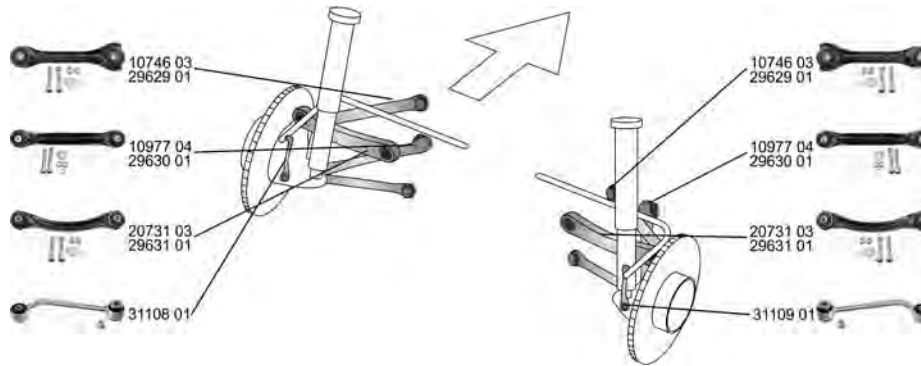

MERCEDES-BENZ

C-KLASSE T-Model/Estate (S203) 03.01 - 08.07

	Lagerung, Lenker / Control Arm-/Trailing Arm Bush für Schräglenker / for semi-trailing arm	(9) (189)	11017 01 201 352 88 65 A 201 352 88 65
	ALL TYPES		
	Lagerung, Lenker / Control Arm-/Trailing Arm Bush für Querlenker / for control arm	(9) (186)	11021 01 202 352 01 65 A 202 352 01 65
	C 180 Kompressor (203.246) 05.02 - 08.07 C 180 (203.235) 03.01 - 05.02 C 200 Kompressor (203.242) 05.02 - 08.07 C 200 Kompressor (203.245) 03.01 - 05.02 C 200 CGI Kompressor (203.243) 07.03 - 08.07 C 230 Kompressor (203.240) 02.04 - 08.07 C 230 (203.252) 01.05 - 08.07 C 240 (203.261) 03.01 - 08.07 C 280 (203.254) 01.05 - 08.07 C 320 (203.264, 203.764) 03.01 - 08.07 C 32 AMG Kompressor (203.265) 03.01 - 08.07 C 200 CDI (203.204, 203.207) 03.01 - 08.07 C 200 CDI (203.204) 03.01 - 08.07 C 200 CDI (203.207) 04.03 - 08.07 C 220 CDI (203.208) 08.06 - 08.07 C 220 CDI (203.206) 03.01 - 08.07 C 220 CDI (203.208), 110 kW 02.04 - 08.07 C 270 CDI (203.216) 03.01 - 08.07 C 240 4-matic (203.281) 07.02 - 08.07 C 280 4-matic (203.292) 01.05 - 08.07 C 320 4-matic (203.284) 07.02 - 08.07 C 350 4-matic (203.287) 01.05 - 08.07 C 55 AMG (203.276) 02.04 - 08.07 C 30 CDI AMG (203.218) 01.03 - 08.07	->Chass. A 666024 ->Chass. F 582997	
	Lagerung, Lenker / Control Arm-/Trailing Arm Bush für Querlenker / for control arm	(9) (186)	29816 01 203 352 00 65 A 203 352 00 65
	C 180 Kompressor (203.246) 05.02 - 08.07 C 180 (203.235) 03.01 - 05.02 C 200 Kompressor (203.242) 05.02 - 08.07 C 200 Kompressor (203.245) 03.01 - 05.02 C 200 CGI Kompressor (203.243) 07.03 - 08.07 C 230 Kompressor (203.240) 02.04 - 08.07 C 230 (203.252) 01.05 - 08.07 C 240 (203.261) 03.01 - 08.07 C 280 (203.254) 01.05 - 08.07 C 320 (203.264, 203.764) 03.01 - 08.07 C 32 AMG Kompressor (203.265) 03.01 - 08.07 C 350 (203.256) 01.05 - 08.07 C 200 CDI (203.204, 203.207) 03.01 - 08.07 C 200 CDI (203.204) 03.01 - 08.07 C 200 CDI (203.207) 04.03 - 08.07 C 220 CDI (203.208) 08.06 - 08.07 C 220 CDI (203.206) 03.01 - 08.07 C 220 CDI (203.208), 110 kW 02.04 - 08.07 C 270 CDI (203.216) 03.01 - 08.07 C 320 CDI (203.220) 06.05 - 08.07	Chass. A 555897-> Chass. F 475375->