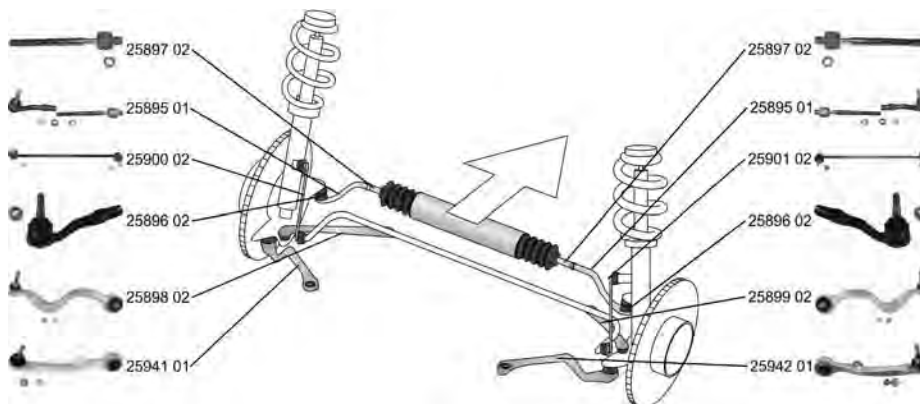

7 (E38) 10.94 - 11.01

	Lenker, Radaufhängung / Track Control Arm Querlenker / Control Arm ALL TYPES	(14) (98) (x2)	36902 01 33 32 6 770 749 6 770 749
	Stange/Strebe, Stabilisator / Rod/Strut, stabiliser Pendelstange / Suspension Rod ALL TYPES	(30) (97)	13317 02 1 095 696 33 55 1 095 696
	Lagerung, Radlagergehäuse Bearing, wheel bearing housing Aussendurchmesser [mm] / Outer Diameter [mm]: 57,1 Innendurchmesser [mm] / Inner Diameter [mm]: 16,2 ALL TYPES	(11) (38) (73)	13307 01 33 32 6 767 748 6 767 748
	Achskörperlager / Mounting, axle beam ALL TYPES	(1) (x4)	13306 01 1 090 956 33 31 1 090 956
	Achskörperlager / Mounting, axle beam ALL TYPES	(1) (x2)	16984 01 1 090 089 33 17 1 090 089
	Achskörperlager / Mounting, axle beam orange / Orange ALL TYPES	(1) (244) (x1)	16989 01 1 092 147 33 31 1 092 147

7 (E65, E66, E67) 11.01 -

	Spurstange / Rod Assembly ALL TYPES	(26)	25895 01 32 10 6 777 268 25896 02 25897 02