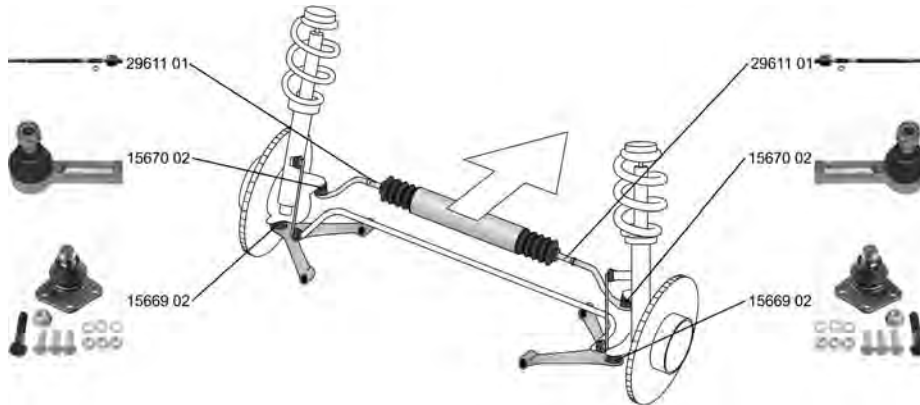

VOLKSWAGEN

CADDY II Kasten/Box (9K9)

11.95 - 01.04

	Lagerung, Lenker / Control Arm-/Trailing Arm Bush für Querlenker / for control arm	(9) (186)	(x2)	10205 02 191 407 181 E		
	60 1.4 75 1.6 1.9 SDI 1.9 TDI	11.95 - 01.04 11.95 - 09.00 11.95 - 01.04 09.96 - 01.04				
	Stabilisatorlager / Stabiliser Mounting	(28)	(x2)	27461 01 1H0 411 314		
	60 1.4	11.95 - 01.04	Mot. AUD 01.1997-> Chass. 9K-V-525 701-> Durchmesser Stabilisator [mm] / Stabiliser Diameter [mm]:20	(52)		
	1.9 D 1.9 SDI	11.95 - 01.04 11.95 - 01.04	01.1997-> Chass. 9K-V-525 701-> Durchmesser Stabilisator [mm] / Stabiliser Diameter [mm]:20	(52)		
	75 1.6	11.95 - 09.00	Mot. 1F 01.1997-> Chass. 9K-V-525 701-> Durchmesser Stabilisator [mm] / Stabiliser Diameter [mm]:20	(52)		
	1.9 TDI	09.96 - 01.04	Mot. 1Z 01.1997-> Chass. 9K-V-525 701-> Durchmesser Stabilisator [mm] / Stabiliser Diameter [mm]:20	(52)		
1.4	08.00 - 01.04	Chass. 9K-V-525 701-> Durchmesser Stabilisator [mm] / Stabiliser Diameter [mm]:20	(52)			

CADDY II Pickup (9U7)

10.97 - 12.00

	Spurstangenkopf / Tie Rod End Innengewinde [mm] / Inner Thread [mm]: M12x1 mit Rechtsgewinde / with right-hand thread ALL TYPES	(27) (75) (217)		15670 02 6U0 422 811	
	Axialgelenk, Spurstange / Tie Rod Axle Joint Aussengewinde [mm] / Outer Thread [mm]: M12x1 ALL TYPES	(5) (40)		29611 01 6U0 422 807	
	Trag-/Führungsgelenk / Ball Joint mit Zubehör / with accessories ALL TYPES	(31) (220)		15669 02 6U0 407 365