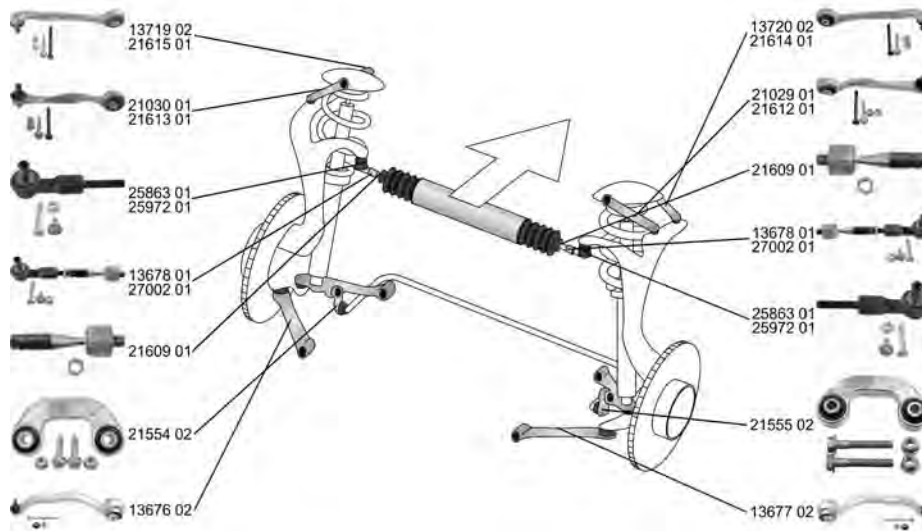

AUDI

A6 Avant (4B5, C5)

11.97 - 01.05

	Spurstange / Rod Assembly	(26)		13678 01 4B0 419 801 M
	2.4 quattro, 115 kW	08.98 - 05.01		21609 01
	2.8, 132 kW	12.97 - 05.00		25863 01
	1.9 TDI, 81 kW	02.98 - 04.01		
	1.8, 85 kW	02.98 - 01.05	->04.2001	
	1.8	12.97 - 01.05	->Chass. 4B-1-200 000	
	1.8 T, 110 kW	12.97 - 01.05		
	1.8 T quattro, 110 kW	12.97 - 01.05		
	2.4, 115 kW	12.97 - 01.05		
	2.4, 120 kW	12.97 - 01.05		
	2.4 quattro, 120 kW	12.97 - 01.05		
	2.4, 121 kW	12.97 - 01.05		
	2.4 quattro, 121 kW	12.97 - 01.05		
	2.8, 140 kW	07.99 - 01.05		
	2.8, 142 kW	12.97 - 01.05		
	2.8 quattro	12.97 - 01.05		
	1.9 TDI, 85 kW	07.00 - 01.05		
	2.5 TDI, 110 kW	12.97 - 01.05		
	2.5 TDI quattro, 110 kW	12.97 - 01.05		
	2.5 TDI, 132 kW	02.00 - 01.05		
	2.5 TDI quattro, 132 kW	02.00 - 01.05