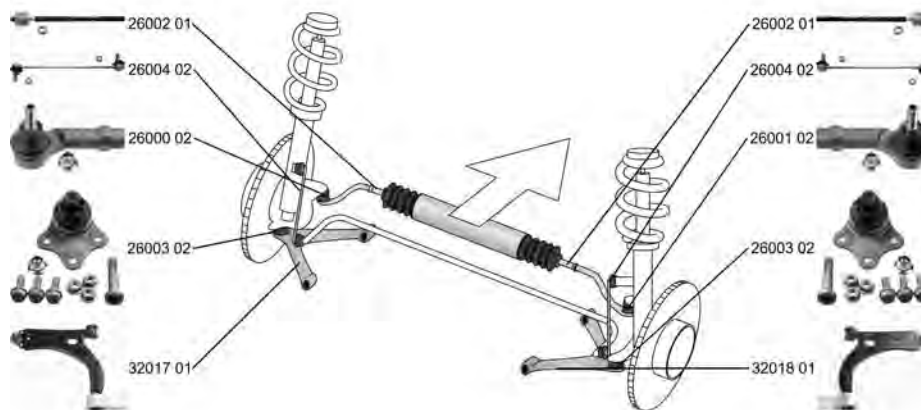

MAZDA

2 (DY) 04.03 -

	<p>Spurstangenkopf / Tie Rod End mit Zubehör / with accessories Innengewinde [mm] / Inner Thread [mm]: M12x1,5 Aussengewinde [mm] / Outer Thread [mm]: M10x1,5 ALL TYPES</p>	<p>(27)  (220) (75) (40)</p>	<p>26000 02 DE90-32-290</p> 
	<p>Spurstangenkopf / Tie Rod End mit Zubehör / with accessories Innengewinde [mm] / Inner Thread [mm]: M12x1,5 Aussengewinde [mm] / Outer Thread [mm]: M10x1,5 ALL TYPES</p>	<p>(27)  (220) (75) (40)</p>	<p>26001 02 DE90-32-280</p> 
	<p>Axialgelenk, Spurstange / Tie Rod Axle Joint Gewindemaß / Thread Size: M14x1,5 ALL TYPES</p>	<p>(5)  (62)</p>	<p>26002 01 DE90-32-240</p> 
	<p>Lenker, Radaufhängung / Track Control Arm ohne Zubehör / without accessories Querlenker / Control Arm ALL TYPES</p>	<p>(14)  (243) (98)</p>	<p>32017 01 DD32-34-350 26003 02</p> 
	<p>Lenker, Radaufhängung / Track Control Arm ohne Zubehör / without accessories Querlenker / Control Arm ALL TYPES</p>	<p>(14)  (243) (98)</p>	<p>32018 01 DD32-34-300 26003 02</p> 
	<p>Reparatursatz, Trag-/Führungsgelenk Repair Kit, ball joint ALL TYPES</p>	<p>(24) </p>	<p>26003 02</p> 
	<p>Stange/Strebe, Stabilisator / Rod/Strut, stabiliser Pendelstange / Suspension Rod ALL TYPES</p>	<p>(30)  (97)</p>	<p>26004 02 DD32-34-170</p> 
	<p>Achskörperlager / Mounting, axle beam ALL TYPES</p>	<p>(1) </p>	<p>37492 01 DD32-28-460A</p> 