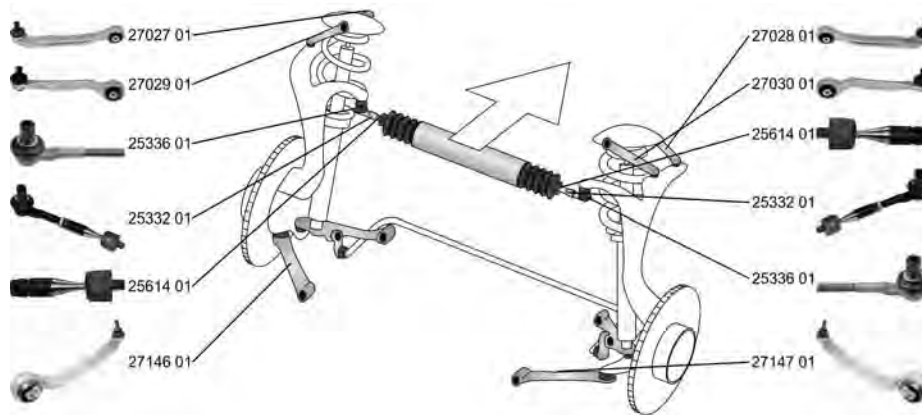

PHAETON (3D_) 04.02 -

	<p>Spurstange / Rod Assembly ALL TYPES ausser/except for : 3.0 V6 TDI 4motion, 180 kW 11.13 -</p>	(26)		<p>25332 01 4E0 419 801 E ▲ 25336 01 25614 01</p> 
	<p>Spurstangenkopf / Tie Rod End Durchmesser [mm] / Diameter [mm]: 20,5 Gewindemaß 1 / Thread Measurement 1: M16x1,5 ALL TYPES ausser/except for : 3.0 V6 TDI 4motion, 180 kW 11.13 -</p>	(27) (53) (63)		<p>25336 01 4E0 419 811 E</p> 
	<p>Axialgelenk, Spurstange / Tie Rod Axle Joint Gewindemaß 1 / Thread Measurement 1: M16x1,5 Gewindemaß 2 / Thread Measurement 2: M16x1,5 ALL TYPES ausser/except for : 3.0 V6 TDI 4motion, 180 kW 11.13 -</p>	(5) (63) (64)	 	<p>25614 01 4E0 419 821 A</p> 
	<p>Lenker, Radaufhängung / Track Control Arm Querlenker / Control Arm mit Gummilager / with rubber mounting ALL TYPES ausser/except for : 3.0 V6 TDI 4motion, 180 kW 11.13 -</p>	(14) (98) (212)		<p>27027 01 4E0 407 505 E 29318 01</p> 