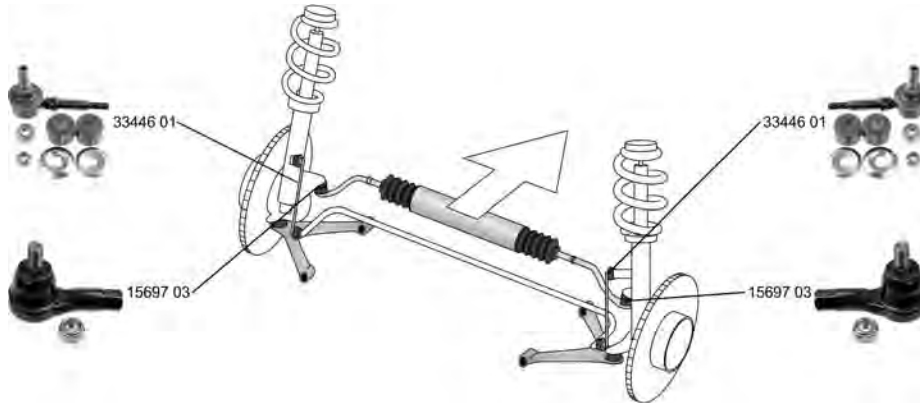

SUBARU

JUSTY II (JMA, MS)

10.95 - 11.03

	<p>Spurstangenkopf / Tie Rod End Gewindemaß / Thread Size: M12x1,25 Innengewinde [mm] / Inner Thread [mm]: M12x1,25 Konusmaß [mm] / Cone Size [mm]: 15 ALL TYPES</p>	(27) (62) (75) (76)		<p>15697 03 48810-60B00</p> 
	<p>Stange/Strebe, Stabilisator / Rod/Strut, stabiliser Pendelstange / Suspension Rod ALL TYPES</p>	(30) (97)		<p>33446 01</p> 