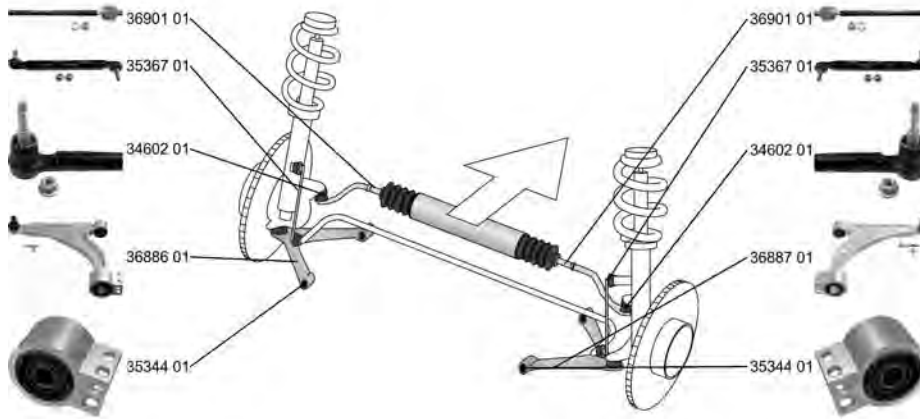

OPEL

AMPERA

11.11 -

	<p>Spurstangenkopf / Tie Rod End hängend / Suspended Gewindemaß 1 / Thread Measurement 1: M12x1,75 Gewindemaß 2 / Thread Measurement 2: M16x1,5 ALL TYPES</p>	<p>(27) (202) (63) (64)</p>	<p>↔</p>	<p>34602 01 13272000 66 06 031</p> 
	<p>Axialgelenk, Spurstange / Tie Rod Axle Joint Gewindemaß 1 / Thread Measurement 1: M16x1,5 Gewindemaß 2 / Thread Measurement 2: M16x1,5 für Fahrzeuge mit elektrischer Servolenkung / for vehicles with electric power steering ALL TYPES</p>	<p>(5) (63) (64) (146)</p>	<p>↔</p>	<p>36901 01 13286687 16 09 027</p> 
	<p>Faltenbalg, Lenkung / Bellow, steering Innendurchmesser 1 [mm] / Inner Diameter 1 [mm]: 54 Innendurchmesser 2 [mm] / Inner Diameter 2 [mm]: 16 ALL TYPES</p>	<p>(7) (71) (72)</p>	<p>↔</p>	<p>35840 01 13354440 16 09 182</p> 
	<p>Lenker, Radaufhängung / Track Control Arm Querlenker / Control Arm ALL TYPES</p>	<p>(14) (98)</p>	<p>↻</p>	<p>36886 01 13334022 34791 01 3 52 492 35344 01</p> 
	<p>Lenker, Radaufhängung / Track Control Arm Querlenker / Control Arm ALL TYPES</p>	<p>(14) (98)</p>	<p>↻</p>	<p>36887 01 13334023 34791 01 3 52 493 35344 01</p> 
	<p>Lagerung, Lenker / Control Arm-/Trailing Arm Bush Innendurchmesser [mm] / Inner Diameter [mm]: 22 ALL TYPES</p>	<p>(9) (73)</p>	<p>↔ ↕ (x2)</p>	<p>35344 01 13334021 3 52 491</p> 