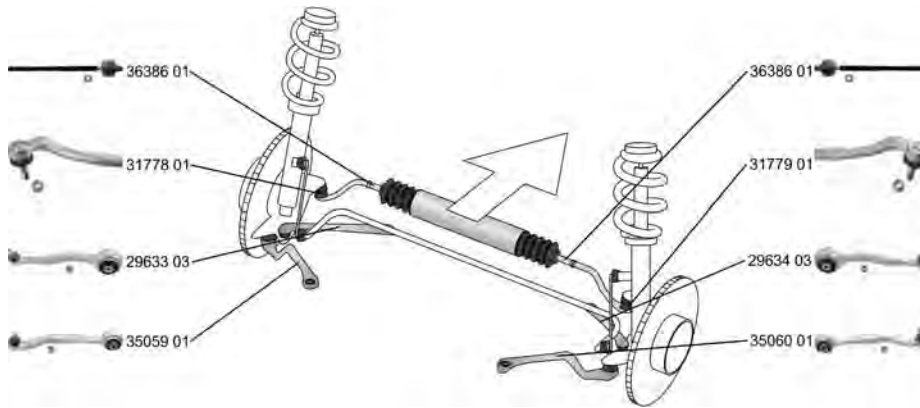

MERCEDES-BENZ

SLK (R171) 03.04 - 02.11

	Stange/Strebe, Radaufhängung Rod/Strut, wheel suspension Sturzstrebe / Camber Link ALL TYPES	(29) ▲↔↓ (106)	29631 01 210 350 34 06 11123 01 A 210 350 34 06	
	Reparatursatz, Achskörper / Repair Set, axle beam ALL TYPES	(19) ↓	25427 02 203 350 45 08 A 203 350 45 08	
	Lenkgetriebelager / Mounting, steering gear ALL TYPES	(16) ▲▼↔	30364 01 203 333 05 14 A 203 333 05 14	

SLK (R172) 02.11 -

	Spurstangenkopf / Tie Rod End Konusmaß [mm] / Cone Size [mm]: 18 Gewindemaß 1 / Thread Measurement 1: M14x1,5 Gewindemaß 2 / Thread Measurement 2: M14x1,5 ALL TYPES	(27) ↻ (76) (63) (64)	31778 01 204 330 09 03	
	Spurstangenkopf / Tie Rod End Konusmaß [mm] / Cone Size [mm]: 18 Gewindemaß 1 / Thread Measurement 1: M14x1,5 Gewindemaß 2 / Thread Measurement 2: M14x1,5 ALL TYPES	(27) ↻ (76) (63) (64)	31779 01 204 330 10 03	
	Axialgelenk, Spurstange / Tie Rod Axle Joint ALL TYPES	(5) ↔	36386 01 204 338 06 15	
	Faltenbalg, Lenkung / Bellow, steering Innendurchmesser 1 [mm] / Inner Diameter 1 [mm]: 14 Innendurchmesser 2 [mm] / Inner Diameter 2 [mm]: 60 ALL TYPES	(7) ≡ (71) (72)	34916 01 203 463 03 96	
		↻ LHD ----- ↻ RHD