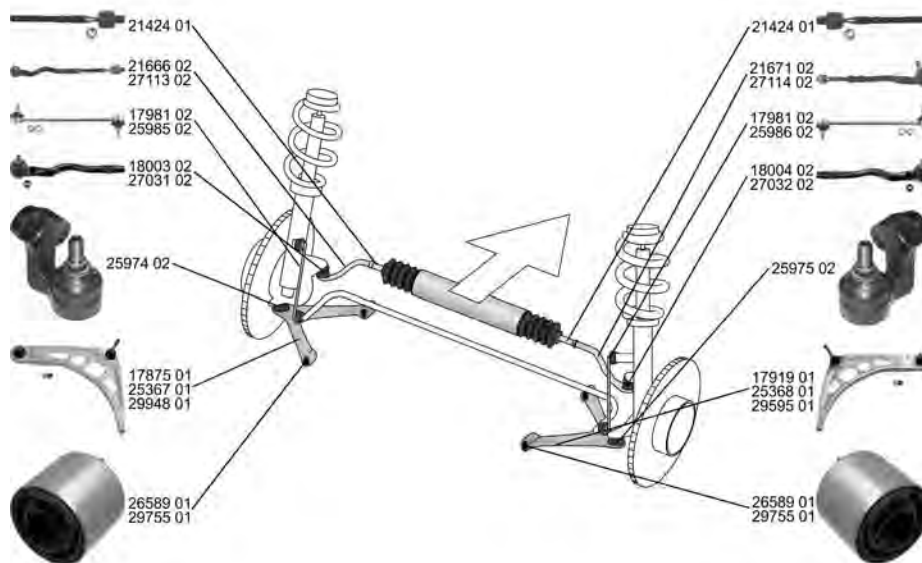

3 Touring/Estate (E46) 10.99 - 02.05

	Spurstange / Rod Assembly Gewindemaß 1 / Thread Measurement 1: M18x1,5 Gewindemaß 2 / Thread Measurement 2: M12x1,5	(26) (63) (64)	21666 02 32 10 6 777 503 18003 02 6 777 503 21424 01
	316 i 03.02 - 02.05 323 i 10.99 - 12.00 325 i, 137 kW 09.00 - 02.05 316 i 06.02 - 02.05 318 i, 85 kW 10.99 - 09.01 318 i, 87 kW 10.99 - 09.01 318 i, 105 kW 09.01 - 02.05 320 i 10.99 - 09.00 320 i, 125 kW 09.00 - 02.05 325 i, 141 kW 09.00 - 02.05 328 i 10.99 - 06.00 330 i 06.00 - 02.05 318 d 03.02 - 02.05 318 d 03.03 - 02.05 320 d, 100 kW 03.00 - 09.01 320 d, 110 kW 09.01 - 02.05 330 d, 135 kW 10.99 - 02.05 330 d, 150 kW 03.03 - 02.05		
	Spurstange / Rod Assembly Gewindemaß 1 / Thread Measurement 1: M18x1,5 Gewindemaß 2 / Thread Measurement 2: M12x1,5	(26) (63) (64)	21671 02 32 10 6 777 504 18004 02 6 777 504 21424 01
	316 i 03.02 - 02.05 323 i 10.99 - 12.00 325 i, 137 kW 09.00 - 02.05 316 i 06.02 - 02.05 318 i, 85 kW 10.99 - 09.01 318 i, 87 kW 10.99 - 09.01 318 i, 105 kW 09.01 - 02.05 320 i 10.99 - 09.00 320 i, 125 kW 09.00 - 02.05 325 i, 141 kW 09.00 - 02.05 328 i 10.99 - 06.00 330 i 06.00 - 02.05 318 d 03.02 - 02.05 318 d 03.03 - 02.05 320 d, 100 kW 03.00 - 09.01 320 d, 110 kW 09.01 - 02.05 330 d, 135 kW 10.99 - 02.05 330 d, 150 kW 03.03 - 02.05		
	Spurstange / Rod Assembly mit Zubehör / with accessories	(26) (220)	27113 02 32 10 6 774 318 27031 02 6 774 318
	325 xi, 137 kW 09.00 - 02.05 325 xi, 160 kW 09.05 - 12.06 325 xi, 141 kW 09.00 - 02.05 330 xi 06.00 - 02.05 330 xd 06.00 - 02.05 330 xd, 150 kW 03.03 - 02.05