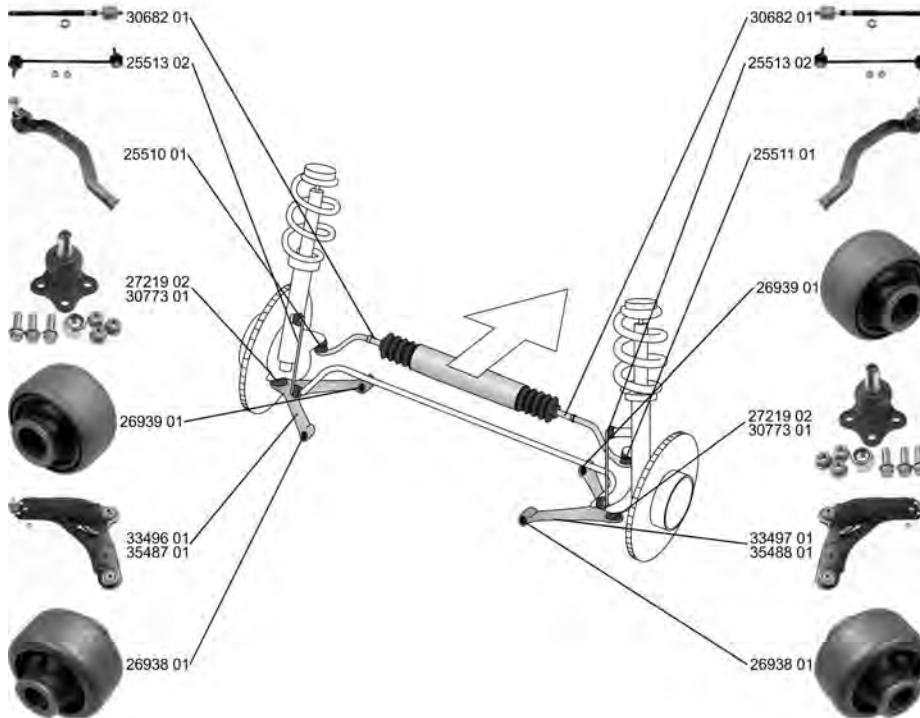

OPEL

VIVARO Kasten/Box (F7) 08.01 -

Stange/Strebe, Stabilisator / Rod/Strut, stabiliser Gewindemaß / Thread Size: M10x1,5 Pendelstange / Suspension Rod mit Zubehör / with accessories ALL TYPES	(30) (62) (97) (220)	25513 02 44 17 973 93858917
Achskörperlager / Mounting, axle beam ALL TYPES	(1) (x2)	36527 01 44 17 121 93856473
Lagerung, Panhardstab / Suspension, panhard rod ALL TYPES	(10) (x1)	36525 01
Lagerung, Panhardstab / Suspension, panhard rod ALL TYPES	(10) (x1)	36526 01

VIVARO Pritsche, Fahrgestell / Flatbed, Chassis (E7) 01.06 -

Spurstangenkopf / Tie Rod End ALL TYPES	(27)	25510 01 44 08 510 91160043