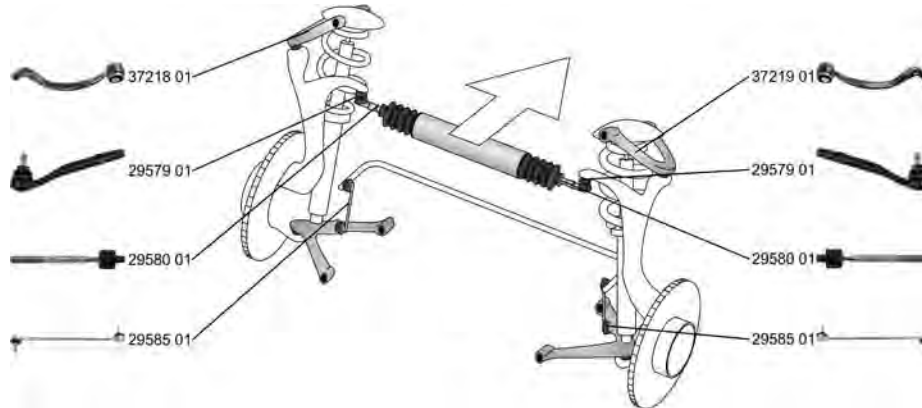

LAND ROVER

FREELANDER 2 (FA_) 10.06 -

	Stange/Strebe, Stabilisator / Rod/Strut, stabiliser Gewindemaß / Thread Size: M10x1.5 Rohr-Ø [mm] / Pipe Ø [mm]: 9 Koppelstange / Coupling Rod ALL TYPES	(30) (62) (101) (78)		37148 01 LR002876

RANGE ROVER III (LM) 03.02 - 08.12

	Spurstangenkopf / Tie Rod End Konusmaß [mm] / Cone Size [mm]: 18 Innengewinde [mm] / Inner Thread [mm]: M16x1,5 ALL TYPES	(27) (76) (75)		29579 01 QJB 500050
				(181) für Links-/Rechtslenker / for left-/right-hand traffic
	Axialgelenk, Spurstange / Tie Rod Axle Joint Gewindemaß 1 / Thread Measurement 1: M18x1,5 Gewindemaß 2 / Thread Measurement 2: M16x1,5 ALL TYPES	(5) (63) (64)		29580 01 QJB 500060
				(181) für Links-/Rechtslenker / for left-/right-hand traffic
	Faltenbalg, Lenkung / Bellow, steering für Lenkgetriebe-ID / for steering gear ID: ZF Innendurchmesser 1 [mm] / Inner Diameter 1 [mm]: 16 Innendurchmesser 2 [mm] / Inner Diameter 2 [mm]: 67 ALL TYPES	(7) (178) (71) (72)		30254 01 QFW 000010
	Lenker, Radaufhängung / Track Control Arm Querlenker / Control Arm ALL TYPES	(14) (98)		37218 01
	Lenker, Radaufhängung / Track Control Arm Querlenker / Control Arm ALL TYPES	(14) (98)		37219 01
	Lenker, Radaufhängung / Track Control Arm Querlenker / Control Arm Konusmaß [mm] / Cone Size [mm]: 22 Konussteigung / Cone Pitch: 1:6 ALL TYPES	(14) (98) (76) (77)		37482 01 RBJ 500920
	Lagerung, Lenker / Control Arm-/Trailing Arm Bush ALL TYPES	(9)		33730 01 RBX 000070