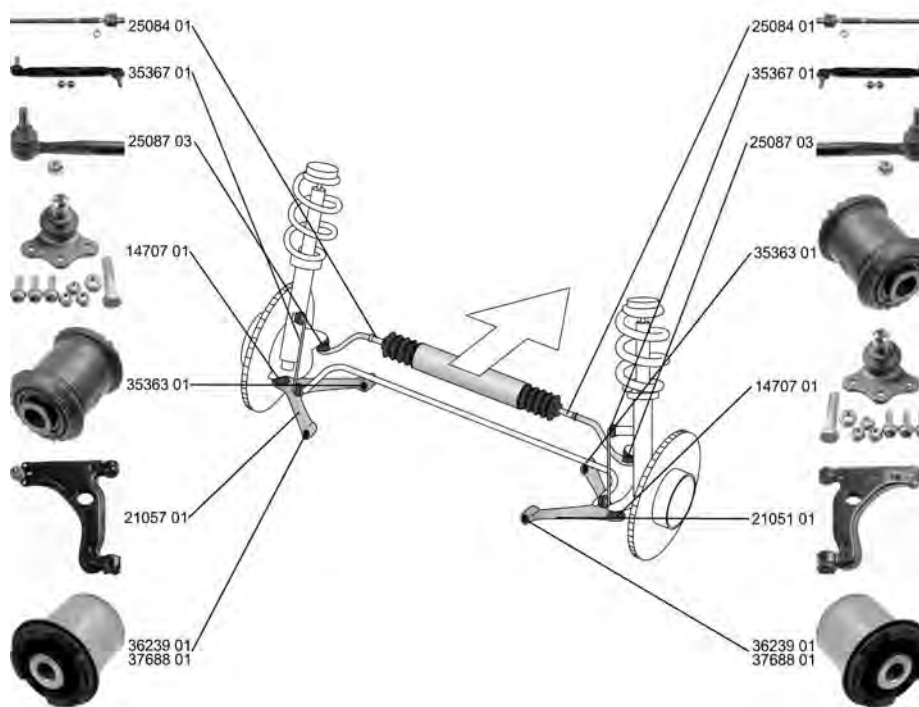

ASTRA G Caravan/Estate (F35_) 02.98 - 12.09

	Achsträgerlager / Mounting, axle bracket Aussendurchmesser [mm] / Outer Diameter [mm]: 38,5 Innendurchmesser [mm] / Inner Diameter [mm]: 14 ALL TYPES	(4) (38) (73) ->Chass. 32999999 ->Chass. 35999999 ->Chass. 36999999 ->Chass. 38999999 ->Chass. 3G999999 Ⓢ Ⓣ Ⓤ Ⓥ Anzahl pro Achse / Quantity per Axle:6 für Fahrzeuge ohne Schlechtwegeausführung / for vehicles without off-road suspension	37774 01 3 02 275 9223022

	Achskörperlager / Mounting, axle beam ALL TYPES	(1) Ⓢ(x2) für Fahrzeuge mit Sportfahrwerk / for vehicles with sports suspension ->Chass. 32999999 ->Chass. 35999999 ->Chass. 36999999 ->Chass. 38999999 ->Chass. 3B999999 ->Chass. 3H999999	26582 01 4 02 644 9156735

ASTRA G Stufenheck/Saloon (F69_) 09.98 - 12.09

	Spurstangenkopf / Tie Rod End mit Zubehör / with accessories ALL TYPES	(27) (220) Ⓢ	25087 03 16 03 542 93186537
	Axialgelenk, Spurstange / Tie Rod Axle Joint für Lenkgetriebe-ID / for steering gear ID: TRW mit Zubehör / with accessories Gewindemaß / Thread Size: M14x1,5 ALL TYPES	(5) (178) (220) (62) Ⓢ Ⓣ Ⓤ Ⓥ nicht für / not for:OPC	25084 01 16 03 216 9118128