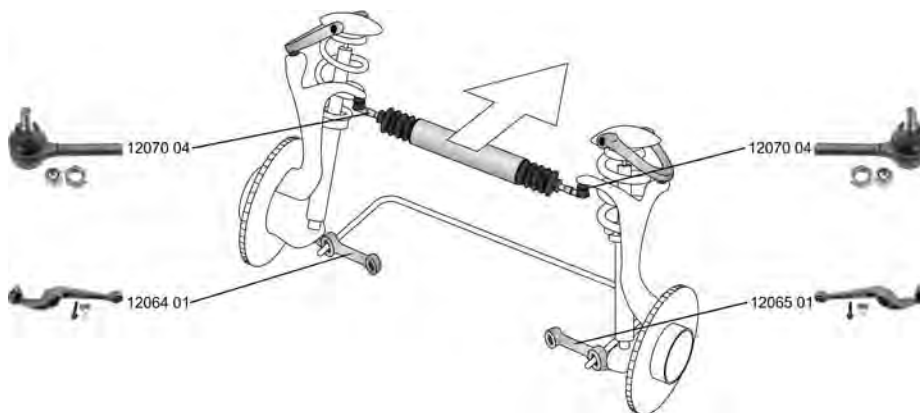

CITROËN

C8 (EA_, EB_) 07.02 -

	Lenker, Radaufhängung / Track Control Arm Querlenker / Control Arm	(14) (98)	▼	31156 01 3521 K6
	2.0	07.02 -		
	2.2	07.02 -		
	3.0 V6	07.02 -		
	2.0 16V, 103 kW	09.05 -	->Orga 10819	
	2.0 HDi, 79 kW	07.02 -		
2.0 HDi, 88 kW	02.07 -			
2.0 HDi 135	03.06 -			
2.2 HDi, 94 kW	07.02 -			
	Lenker, Radaufhängung / Track Control Arm Querlenker / Control Arm Konusmaß [mm] / Cone Size [mm]: 17	(14) (98) (76)	↻	34825 02 3520 X0
	2.0 16V, 103 kW	09.05 -	Orga 10820->	
	2.0 HDi, 79 kW	07.02 -		
	2.0 HDi, 88 kW	02.07 -		
	2.0 HDi 135	03.06 -		
	2.2 HDi, 94 kW	07.02 -		
	Lenker, Radaufhängung / Track Control Arm Querlenker / Control Arm Konusmaß [mm] / Cone Size [mm]: 17	(14) (98) (76)	↻	34826 02 3521 T2
	2.0 16V, 103 kW	09.05 -	Orga 10820->	
	2.0 HDi, 79 kW	07.02 -		
	2.0 HDi, 88 kW	02.07 -		
	2.0 HDi 135	03.06 -		
	2.2 HDi, 94 kW	07.02 -		
	Lenker, Radaufhängung / Track Control Arm Querlenker / Control Arm Durchmesser [mm] / Diameter [mm]: 19	(14) (98) (53)	↻	34831 01 3520 V8
	2.2 HDi, 125 kW	06.06 -		
	Lenker, Radaufhängung / Track Control Arm Querlenker / Control Arm Durchmesser [mm] / Diameter [mm]: 19	(14) (98) (53)	↻	34832 01 3521 S0
	2.2 HDi, 125 kW	06.06 -		
	Stange/Strebe, Stabilisator / Rod/Strut, stabiliser Pendelstange / Suspension Rod mit Zubehör / with accessories	(30) (97) (220)	↔	27080 01 5087 51
	ALL TYPES			

C15 (VD_) 10.84 - 12.05

	Spurstangenkopf / Tie Rod End mit Zubehör / with accessories mit Rechtsgewinde / with right-hand thread Gewindemaß / Thread Size: M14x1,5	(27) (220) (217) (62)	↔	12070 04 3817 50
	ALL TYPES