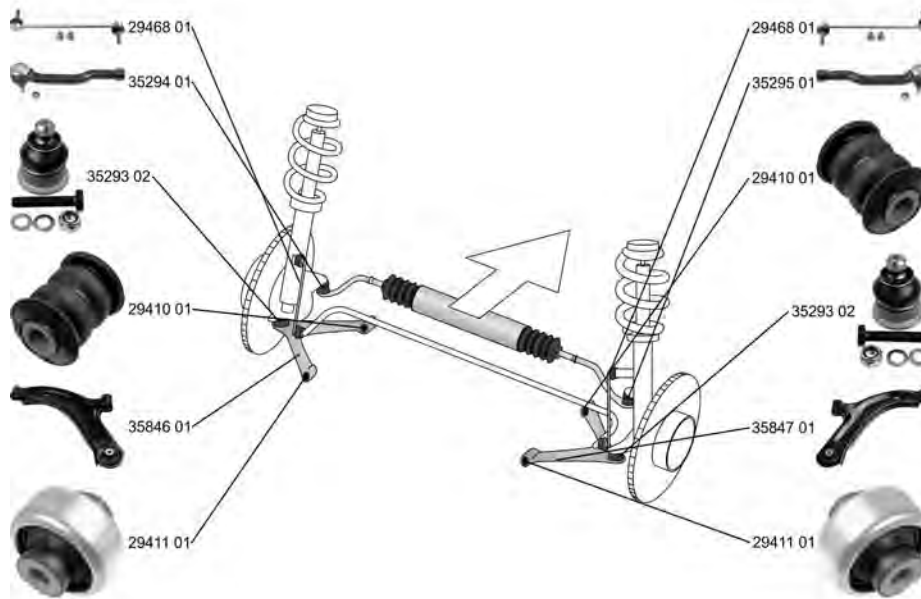

NISSAN

NOTE (E11) 03.06 -

	Spurstangenkopf / Tie Rod End Aussengewinde [mm] / Outer Thread [mm]: M10x1,25 Innengewinde [mm] / Inner Thread [mm]: M12x1,25 ALL TYPES	(27) (40) (75)		35294 01 48527-1U61A
	Spurstangenkopf / Tie Rod End Aussengewinde [mm] / Outer Thread [mm]: M10x1,25 Innengewinde [mm] / Inner Thread [mm]: M12x1,25 ALL TYPES	(27) (40) (75)		35295 01 48647-1U61A
	Faltenbalg, Lenkung / Bellow, steering Innendurchmesser 1 [mm] / Inner Diameter 1 [mm]: 11,5 Innendurchmesser 2 [mm] / Inner Diameter 2 [mm]: 51 ALL TYPES	(7) (71) (72)		37601 01 48203-3U025
	Lenker, Radaufhängung / Track Control Arm Querlenker / Control Arm ALL TYPES	(14) (98)		35846 01 54501-AX600
	Lenker, Radaufhängung / Track Control Arm Querlenker / Control Arm ALL TYPES	(14) (98)		35847 01 54500-AX600
	Trag-/Führungsgelenk / Ball Joint ALL TYPES ausser/except for : 1.5 dCi, 76 kW 07.08 -	(31)		35293 02 54501-BC42A
	Lagerung, Lenker / Control Arm-/Trailing Arm Bush für Querlenker / for control arm 1.4 03.06 - 1.6 03.06 - 1.5 dCi, 50 kW 03.06 - 1.5 dCi, 63 kW 03.06 -	(9) (186)		29410 01 54560-AX600