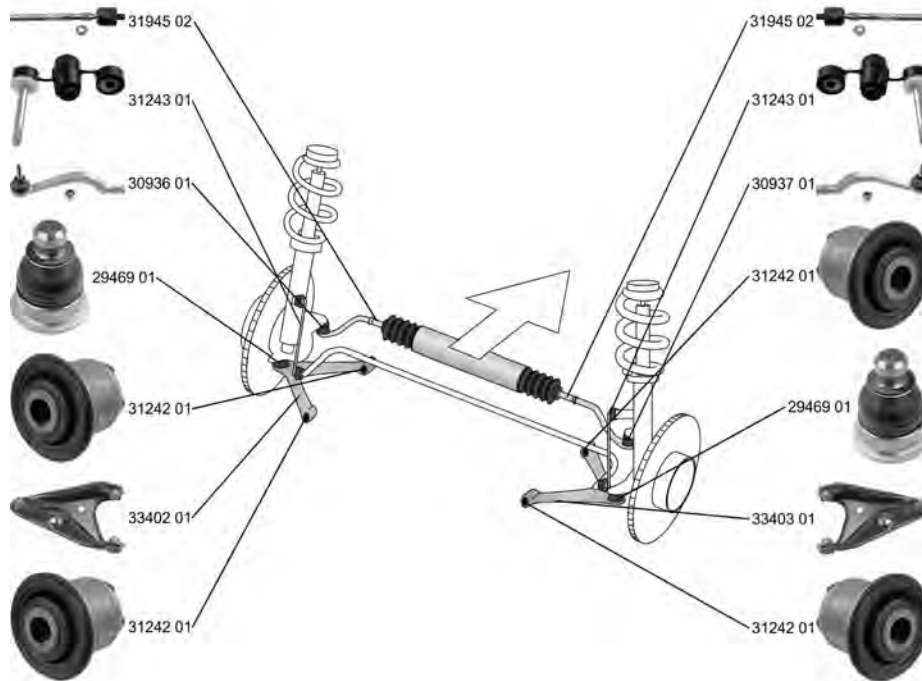

DACIA

LOGAN I / MCV / EXPRESS / Pick-up 09.04 - (LS_,KS_,FS_,US_)

	Spurstangenkopf / Tie Rod End Innengewinde [mm] / Inner Thread [mm]: M14x1,5 Gewindemaß / Thread Size: M10x1,25 Konusmaß [mm] / Cone Size [mm]: 14,6 ALL TYPES	(27) (75) (62) (76)		30936 01 60 01 550 442
	Spurstangenkopf / Tie Rod End Innengewinde [mm] / Inner Thread [mm]: M14x1,5 Gewindemaß / Thread Size: M10x1,25 Konusmaß [mm] / Cone Size [mm]: 14,6 ALL TYPES	(27) (75) (62) (76)		30937 01 60 01 550 443
	Axialgelenk, Spurstange / Tie Rod Axle Joint Gewindemaß 1 / Thread Measurement 1: M12x1,0 Gewindemaß 2 / Thread Measurement 2: M14x1,5 ALL TYPES	(5) (63) (64)		31945 02 60 01 550 441
	Faltenbalg, Lenkung / Bellow, steering Innendurchmesser 1 [mm] / Inner Diameter 1 [mm]: 9,5 Innendurchmesser 2 [mm] / Inner Diameter 2 [mm]: 42 ALL TYPES	(7) (71) (72)		30212 01 60 01 547 607
	Lenker, Radaufhängung / Track Control Arm Querlenker / Control Arm ohne Zubehör / without accessories ALL TYPES	(14) (98) (243)		33402 01 82 00 820 930 29469 01 31242 01
	Lenker, Radaufhängung / Track Control Arm Querlenker / Control Arm ohne Zubehör / without accessories ALL TYPES	(14) (98) (243)		33403 01 82 00 820 918 29469 01 31242 01