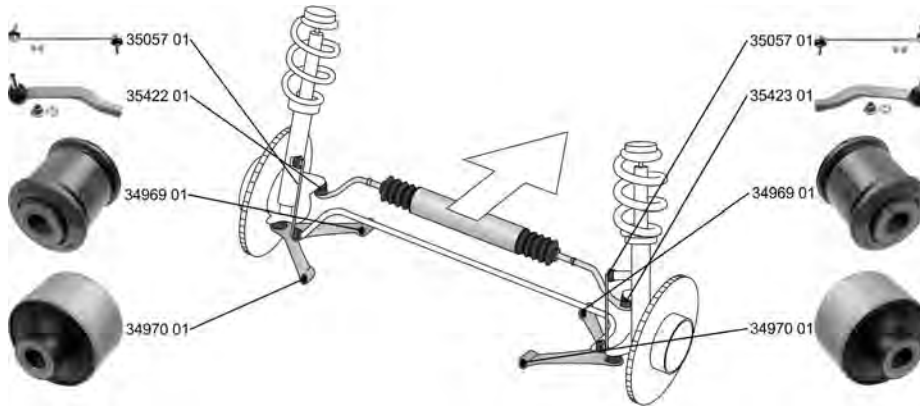

RENAULT

MASTER III Pritsche, Fahrgestell /
Flatbed, Chassis (EV, HV, UV)

02.10 -

	Spurstangenkopf / Tie Rod End stehend / Vertical Gewindemaß / Thread Size: M14x1,5 Innengewinde [mm] / Inner Thread [mm]: M18x1,5 ALL TYPES	(27) (247) (62) (75)	↶	35422 01 48 52 067 30R
	Spurstangenkopf / Tie Rod End stehend / Vertical Gewindemaß / Thread Size: M14x1,5 Innengewinde [mm] / Inner Thread [mm]: M18x1,5 ALL TYPES	(27) (247) (62) (75)	↷	35423 01 48 52 007 80R
	Faltenbalg, Lenkung / Bellow, steering Innendurchmesser 1 [mm] / Inner Diameter 1 [mm]: 58 Innendurchmesser 2 [mm] / Inner Diameter 2 [mm]: 17 ALL TYPES	(7) (71) (72)	↔	35841 01 48 20 376 16R
	Trag-/Führungsgelenk / Ball Joint Gewindemaß 1 / Thread Measurement 1: M16x1,5 Gewindemaß 2 / Thread Measurement 2: M45x1,5 mit Rechtsgewinde / with right-hand thread ALL TYPES	(31) (63) (64) (217)		35262 01 82 00 688 877
	Trag-/Führungsgelenk / Ball Joint Gewindemaß 1 / Thread Measurement 1: M16x1,5 Gewindemaß 2 / Thread Measurement 2: M45x1,5 mit Linksgewinde / with left-hand thread ALL TYPES	(31) (63) (64) (215)	07.2010->	36943 01 40 16 083 74R
	Lagerung, Lenker / Control Arm-/Trailing Arm Bush Innendurchmesser [mm] / Inner Diameter [mm]: 16,2 Aussendurchmesser [mm] / Outer Diameter [mm]: 49,7 ALL TYPES	(9) (73) (38)	↔↕(x2)	34969 01 82 00 688 832
	Lagerung, Lenker / Control Arm-/Trailing Arm Bush Innendurchmesser [mm] / Inner Diameter [mm]: 16,2 Aussendurchmesser [mm] / Outer Diameter [mm]: 70 ALL TYPES	(9) (73) (38)	↔↕(x2)	34970 01 54 56 011 73R
	Stange/Strebe, Stabilisator / Rod/Strut, stabiliser Gewindemaß / Thread Size: M10x1,5 Pendelstange / Suspension Rod ALL TYPES	(30) (62) (97)	↔	35057 01 54 61 800 04R