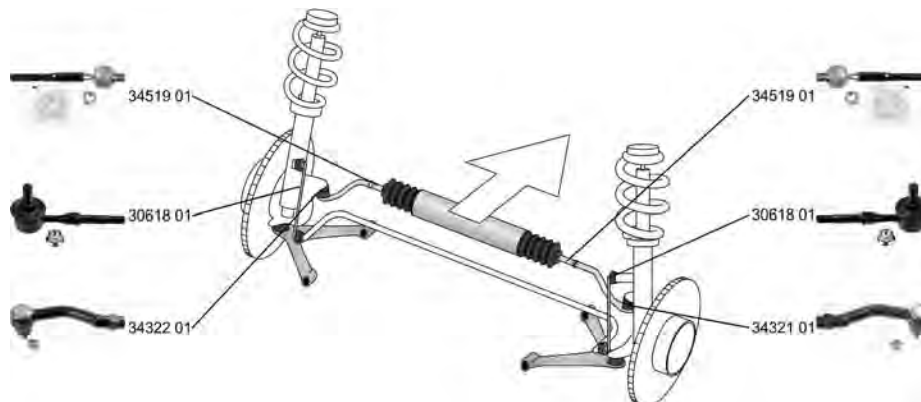

MAGENTIS (GD)

05.01 -

	Spurstangenkopf / Tie Rod End Aussengewinde [mm] / Outer Thread [mm]: M12x1,25 Innengewinde [mm] / Inner Thread [mm]: M14x1,5	(27) (40) (75)	↻	34321 01 56820-38900
	2.0 05.01 - 2.5 V6 05.01 -			
	Spurstangenkopf / Tie Rod End Aussengewinde [mm] / Outer Thread [mm]: M12x1,25 Innengewinde [mm] / Inner Thread [mm]: M14x1,5	(27) (40) (75)	↻	34322 01 56820-38000
	2.0 05.01 - 2.5 V6 05.01 -			
	Axialgelenk, Spurstange / Tie Rod Axle Joint Aussengewinde 1 [mm] / Outer Thread 1 [mm]: M16x1,5 getriebes. Aussengewinde [mm] / Outer Thread [mm]: M14x1,5	(5) (39) (40)	↻	34519 01 57724-38010
	2.0 05.01 - 2.5 V6 05.01 -			
	Faltenbalg, Lenkung / Bellow, steering Innendurchmesser 1 [mm] / Inner Diameter 1 [mm]: 14 Innendurchmesser 2 [mm] / Inner Diameter 2 [mm]: 48	(7) (71) (72)	↻	30195 01 57740-38000
	2.0 05.01 - 2.5 V6 05.01 -			
	Stange/Strebe, Stabilisator / Rod/Strut, stabiliser Pendelstange / Suspension Rod	(30) (97)	↻	30618 01 54830-38110
	2.0 05.01 - 2.5 V6 05.01 -			
	Stabilisatorlager / Stabiliser Mounting Bohrung-Ø [mm] / Bore Ø [mm]: 25	(28) (43)	(x2)	34063 01 54813-39-001
	2.0 05.01 - 2.5 V6 05.01 -		->12.2004	
	Stange/Strebe, Stabilisator / Rod/Strut, stabiliser Pendelstange / Suspension Rod Aussengewinde [mm] / Outer Thread [mm]: M10x1,25	(30) (97) (40)	↻	30455 02 55530-38600
	2.0 05.01 - 2.5 V6 05.01 -			
	Stabilisatorlager / Stabiliser Mounting Bohrung-Ø [mm] / Bore Ø [mm]: 11	(28) (43)	(x2)	34064 01 55577-38-600
	2.0 05.01 - 2.5 V6 05.01 -