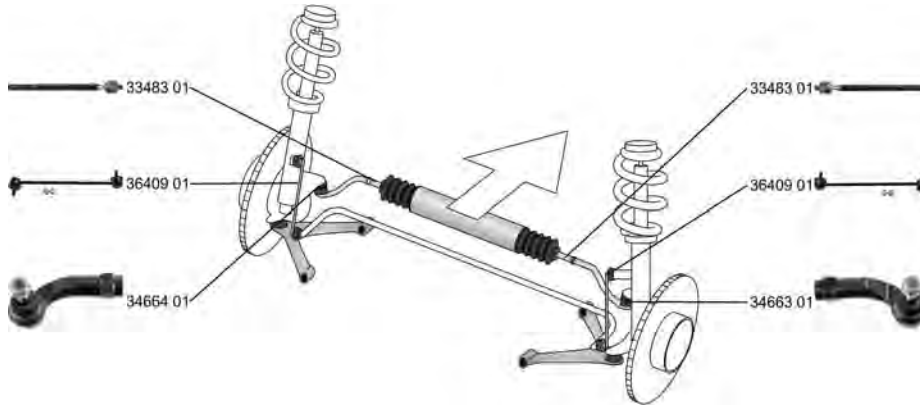

MAZDA

3 Stufenheck/Saloon (BK)

06.00 - 06.09

	Lagerung, Lenker / Control Arm-/Trailing Arm Bush Aussendurchmesser [mm] / Outer Diameter [mm]: 36,2 Innendurchmesser [mm] / Inner Diameter [mm]: 12,2	(9) (38) (73)	(x4)	31940 01 BBM2-28-C10 	
	1.6 02.04 - 2.0, 110 kW 02.04 - 2.3, 115 kW 01.04 - 12.09 2.3 MPS 01.04 - 12.09 1.6 DI Turbo 06.04 - 2.0 MZR-CD 12.06 -				
	Stange/Strebe, Stabilisator / Rod/Strut, stabiliser Pendelstange / Suspension Rod Gewindemaß / Thread Size: M10x1,25	(30) (97) (62)		32010 01 BP4K-28-170D 	
	1.6 02.04 - 2.0, 110 kW 02.04 - 2.3, 115 kW 01.04 - 12.09 2.3, 126 kW 06.00 - 03.03 2.3 MPS 01.04 - 12.09 1.6 DI Turbo 06.04 -				

3 (BL)

06.09 -

	Spurstangenkopf / Tie Rod End Aussengewinde [mm] / Outer Thread [mm]: M12x1,25 Innengewinde [mm] / Inner Thread [mm]: M17x1,5 ALL TYPES	(27) (40) (75)		34663 01 BP4L-32-280 	
	Spurstangenkopf / Tie Rod End Aussengewinde [mm] / Outer Thread [mm]: M12x1,25 Innengewinde [mm] / Inner Thread [mm]: M17x1,5 ALL TYPES	(27) (40) (75)			34664 01 BP4L-32-290
	Axialgelenk, Spurstange / Tie Rod Axle Joint Aussengewinde 1 [mm] / Outer Thread 1 [mm]: M14x1,5 getriebes. Aussengewinde [mm] / Outer Thread [mm]: M17x1,5 ALL TYPES	(5) (39) (40)		33483 01 BP4L32240 	
	Faltenbalg, Lenkung / Bellow, steering Innendurchmesser 1 [mm] / Inner Diameter 1 [mm]: 15,5 Innendurchmesser 2 [mm] / Inner Diameter 2 [mm]: 51 2.0 09.11 - 2.3 MPS Turbo, 196 kW 06.09 - 2.5, 122 kW 06.09 - 1.6 MZR CD, 85 kW 11.10 -	(7) (71) (72)			37605 01 BP4L-32-125
	Stange/Strebe, Stabilisator / Rod/Strut, stabiliser Pendelstange / Suspension Rod Aussengewinde [mm] / Outer Thread [mm]: M10x1,25 ALL TYPES	(30) (97) (40)		36409 01 BBM2-34-170A 	
	ALL TYPES