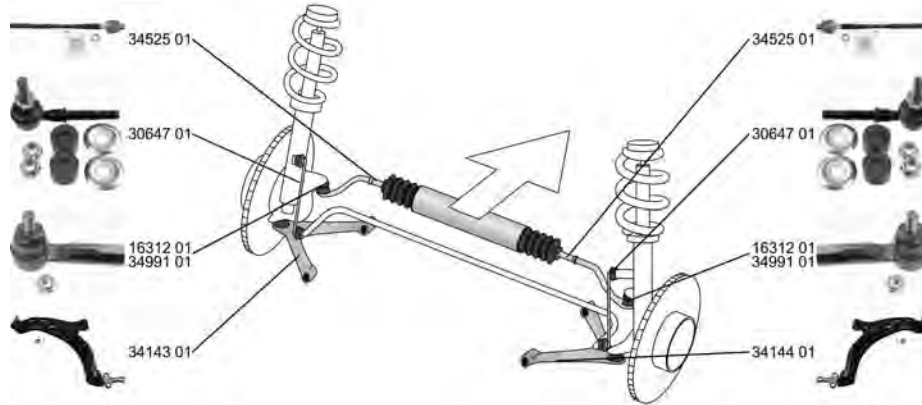

NISSAN

ALMERA II (N16)

06.00 -

Spurstangenkopf / Tie Rod End Gewindemaß / Thread Size: M12x1,25 Innengewinde [mm] / Inner Thread [mm]: M14x1,5	(27) (62) (75)	↔	16312 01 48520-OM085 	
	1.5, 66 kW 07.00 - 1.8, 84 kW 07.00 - 2.2 Di 07.00 -			Mot. N16
Spurstangenkopf / Tie Rod End Aussengewinde [mm] / Outer Thread [mm]: M12x1,25 Innengewinde [mm] / Inner Thread [mm]: M12x1,25	(27) (40) (75)	↔	34991 01 48520-BM425 	
	1.5, 66 kW 07.00 - 1.8, 84 kW 07.00 - 2.2 Di 07.00 -			Mot. N16E
	1.5, 72 kW 10.02 - 1.8, 85 kW 10.02 - 1.5 dCi 01.03 - 2.2 dCi, 82 kW 09.03 - 2.2 dCi, 100 kW 09.03 -			
Axialgelenk, Spurstange / Tie Rod Axle Joint Aussengewinde 1 [mm] / Outer Thread 1 [mm]: M16x1,0 getriebes. Aussengewinde [mm] / Outer Thread [mm]: M14x1,5	(5) (39) (40)	↔	34525 01 48521-4M588 	
	1.5, 66 kW 07.00 - 1.8, 84 kW 07.00 - 2.2 Di 07.00 -			
Faltenbalg, Lenkung / Bellow, steering Innendurchmesser 1 [mm] / Inner Diameter 1 [mm]: 12 Innendurchmesser 2 [mm] / Inner Diameter 2 [mm]: 46	(7) (71) (72)	↔	34407 01 48203-BM400 	
	1.8, 84 kW 07.00 - 1.8, 85 kW 10.02 - 1.5 dCi 01.03 - 2.2 dCi, 82 kW 09.03 - 2.2 dCi, 100 kW 09.03 -			
Lenker, Radaufhängung / Track Control Arm Querlenker / Control Arm	(14) (98)	↕↔	34143 01 54501-BM410 	
	1.8, 84 kW 07.00 -			04.2001->
	1.5, 72 kW 10.02 -			
	1.5, 77 kW 03.01 -			
	1.8, 85 kW 10.02 - 2.0 08.02 - 1.5 dCi 01.03 - 2.2 dCi, 100 kW 09.03 -			
Lenker, Radaufhängung / Track Control Arm Querlenker / Control Arm	(14) (98)	↕↔	34144 01 54500-BM410 	
	1.8, 84 kW 07.00 -			04.2001->
	1.5, 72 kW 10.02 -			
	1.5, 77 kW 03.01 -			
	1.8, 85 kW 10.02 - 2.0 08.02 - 1.5 dCi 01.03 - 2.2 dCi, 100 kW 09.03 -