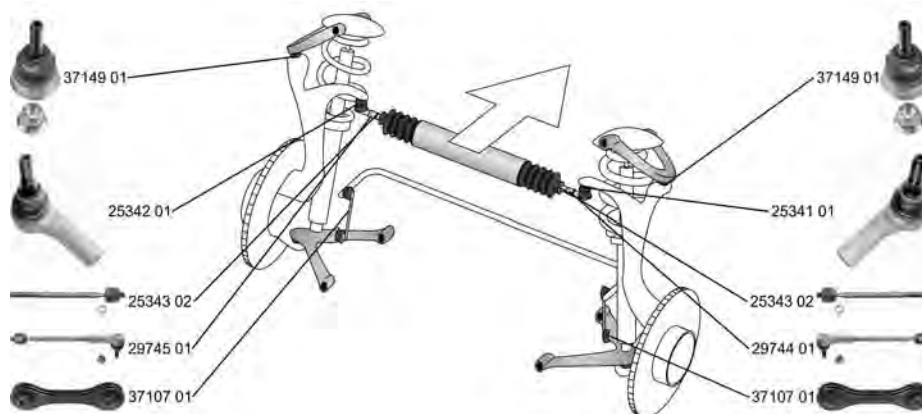

VOLKSWAGEN

AMAROK (2H_, S1B) 09.10 -

	Spurstange / Rod Assembly ALL TYPES ausser/except for : 2.0 09.11 - 2.0 4motion 09.11 -	(26)	stehend / Vertical	29744 01 2H0 419 804 7L0 422 803 D
	Spurstange / Rod Assembly ALL TYPES ausser/except for : 2.0 09.11 - 2.0 4motion 09.11 -	(26)	stehend / Vertical	29745 01 7L0 422 804 D
	Spurstangenkopf / Tie Rod End Konusmaß [mm] / Cone Size [mm]: 20 Gewindemaß 1 / Thread Measurement 1: M16x1,5 Gewindemaß 2 / Thread Measurement 2: M14x1,5 ALL TYPES ausser/except for : 2.0 09.11 - 2.0 4motion 09.11 -	(27) (76) (63) (64)	stehend / Vertical	25341 01 2H0 422 818 7L0 422 817 D
	Spurstangenkopf / Tie Rod End Konusmaß [mm] / Cone Size [mm]: 20 Gewindemaß 1 / Thread Measurement 1: M16x1,5 Gewindemaß 2 / Thread Measurement 2: M14x1,5 ALL TYPES ausser/except for : 2.0 09.11 - 2.0 4motion 09.11 -	(27) (76) (63) (64)	stehend / Vertical	25342 01 2H0 422 817 7L0 422 818 D
	Axialgelenk, Spurstange / Tie Rod Axle Joint mit Rechtsgewinde / with right-hand thread Gewindemaß / Thread Size: M16x1,5 ALL TYPES ausser/except for : 2.0 09.11 - 2.0 4motion 09.11 -	(5) (217) (62)		25343 02 7L0 422 821
	Faltenbalg, Lenkung / Bellow, steering für Fahrzeuge mit hydraulischer Servolenkung / for vehicles with hydraulic power steering Innendurchmesser 1 [mm] / Inner Diameter 1 [mm]: 16 Innendurchmesser 2 [mm] / Inner Diameter 2 [mm]: 66 ALL TYPES ausser/except for : 2.0 09.11 - 2.0 4motion 09.11 -	(7) (151) (71) (72)		33615 01 7L0 422 831 A
	Trag-/Führungsgelenk / Ball Joint ALL TYPES ausser/except for : 2.0 09.11 - 2.0 4motion 09.11 -	(31)		37149 01 2H0 407 021 B 2H0 407 022 B