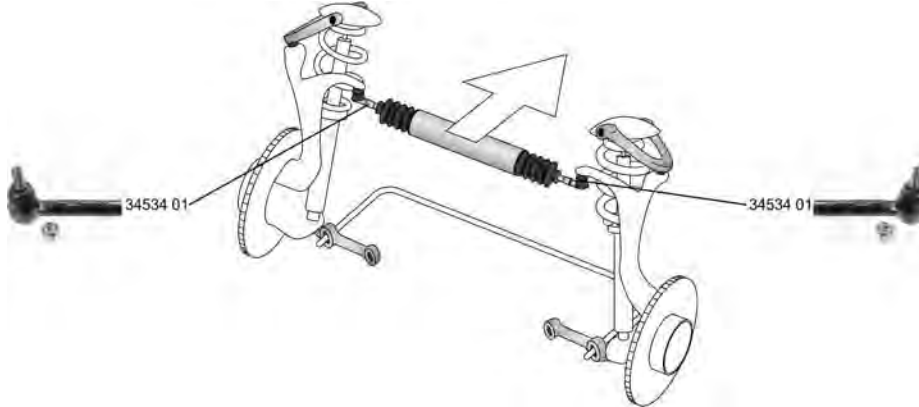

TOYOTA

HIACE IV Kasten/Box (H1_ , H2_)

08.95 -

Spurstangenkopf / Tie Rod End Aussengewinde [mm] / Outer Thread [mm]: M14x1,5 Innengewinde [mm] / Inner Thread [mm]: M15x1,5 ALL TYPES	(27) (40) (75)	↔		34534 01 45046-29325 	
Faltenbalg, Lenkung / Bellow, steering Innendurchmesser 1 [mm] / Inner Diameter 1 [mm]: 14 Innendurchmesser 2 [mm] / Inner Diameter 2 [mm]: 50 ALL TYPES	(7) (71) (72)	↔		37625 01 45535-26030 	
Stange/Strebe, Stabilisator / Rod/Strut, stabiliser Pendelstange / Suspension Rod Aussengewinde [mm] / Outer Thread [mm]: M12x1,25	(30) (97) (40)	↶		34493 01 48810-26020 	
	2.4 (RCH12_ , RCH22_) 2.7 (RCH13_ , RCH23_)	08.95 - 02.05 04.98 - 08.06			08.1999->
	2.4 D, 55 kW 2.4 D (LXH12_ , LXH22_) 2.4 TD (LXH12_ , LXH22_) 2.4 TD 4WD (LXH18_ , LXH28_)	09.95 - 08.01 08.95 - 08.06 08.95 - 08.06 08.95 - 08.06			für / for:DX (119)
	2.5 D-4D, 65 kW 2.5 D-4D, 75 kW	11.01 - 08.06 11.01 - 08.06			für / for:DX/GL (119)
Stange/Strebe, Stabilisator / Rod/Strut, stabiliser Pendelstange / Suspension Rod Aussengewinde [mm] / Outer Thread [mm]: M12x1,25	(30) (97) (40)	↶		34494 01 48820-26020 	
	2.4 (RCH12_ , RCH22_) 2.7 (RCH13_ , RCH23_)	08.95 - 02.05 04.98 - 08.06			08.1999->
	2.4 D, 55 kW 2.4 D (LXH12_ , LXH22_) 2.4 TD (LXH12_ , LXH22_) 2.4 TD 4WD (LXH18_ , LXH28_)	09.95 - 08.01 08.95 - 08.06 08.95 - 08.06 08.95 - 08.06			für / for:DX (119)
	2.5 D-4D, 65 kW 2.5 D-4D, 75 kW	11.01 - 08.06 11.01 - 08.06			für / for:DX/GL (119)

HIACE IV Kasten/Box (TRH2_ , KDH2_)

08.04 -

Spurstangenkopf / Tie Rod End Aussengewinde [mm] / Outer Thread [mm]: M14x1,5 Innengewinde [mm] / Inner Thread [mm]: M15x1,5	(27) (40) (75)	↔		34534 01 45046-29325 	
	2.5 D-4D, 70 kW 2.5 D-4D, 86 kW	09.06 - 09.06 -