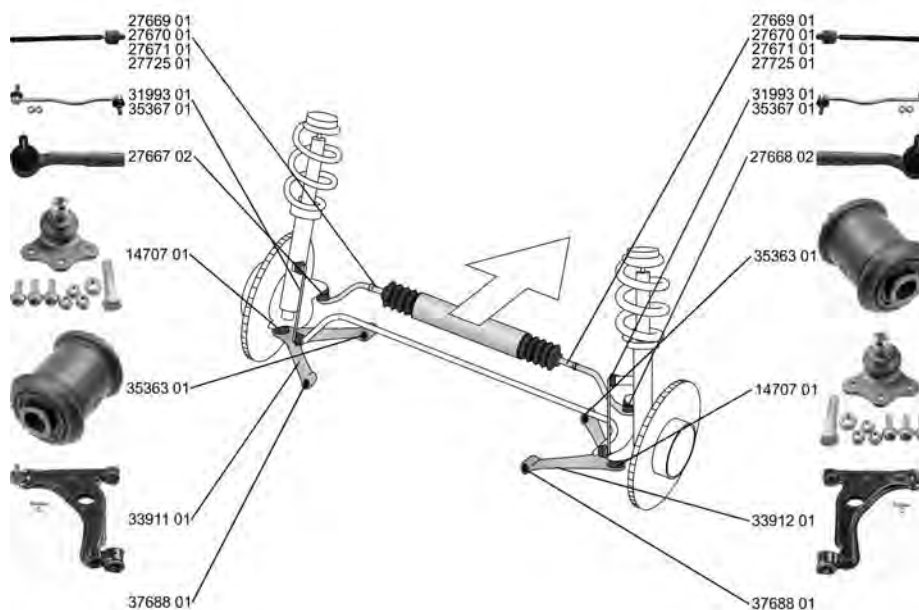

OPEL

ASTRA H Cabriolet/Convertible 09.05 -

	Lagerung, Lenker / Control Arm-/Trailing Arm Bush Innendurchmesser [mm] / Inner Diameter [mm]: 12 Aussendurchmesser [mm] / Outer Diameter [mm]: 46,4 ALL TYPES	(9) (73) (38)	37688 01 24439582 3 52 324
	Stange/Strebe, Stabilisator / Rod/Strut, stabiliser Pendelstange / Suspension Rod Rohr-Ø [mm] / Pipe Ø [mm]: 12 Gewindemaß / Thread Size: M12x1,5 ALL TYPES	(30) (97) (101) (62)	31993 01 24461353 3 50 613
	Stange/Strebe, Stabilisator / Rod/Strut, stabiliser Pendelstange / Suspension Rod Gewindemaß / Thread Size: M12x1,75 ALL TYPES	(30) (97) (62)	35367 01 3 50 611 90498745
	Achsträgerlager / Mounting, axle bracket Aussendurchmesser [mm] / Outer Diameter [mm]: 38,5 Innendurchmesser [mm] / Inner Diameter [mm]: 14 ALL TYPES	(4) (38) (73)	37774 01 3 02 275 9223022
	Achskörperlager / Mounting, axle beam Innendurchmesser [mm] / Inner Diameter [mm]: 13,2 Aussendurchmesser [mm] / Outer Diameter [mm]: 70 ALL TYPES	(1) (x2) (73) (38)	35936 01 13267215 4 02 952

ASTRA H Stufenheck/Saloon (L69) 02.07 -

	Spurstangenkopf / Tie Rod End mit Zubehör / with accessories ALL TYPES	(27) (220)	27667 02 16 03 266 93181232