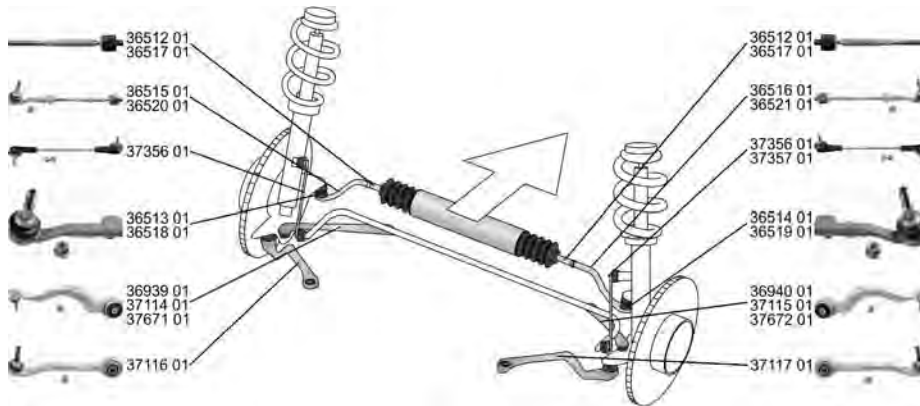

BMW

4 Cabriolet/Convertible (F33, F83) 10.13 -

	Lagerung, Radlagergehäuse Bearing, wheel bearing housing	(11)		36426 01 33 32 6 792 553 6 792 553	
	Aussendurchmesser [mm] / Outer Diameter [mm]: 47,20 Innendurchmesser [mm] / Inner Diameter [mm]: 14,10	(38) (73)			
	ALL TYPES		▽↔(x2)		
	Achsträgerlager / Mounting, axle bracket	(4)	↔↑↘(x2)	37698 01 33 31 6 792 509 6 792 509	
	ALL TYPES ausser/except for : M4 07.14 -				
	Achsträgerlager / Mounting, axle bracket	(4)	↔↓↘(x2)	37699 01 33 31 6 792 510 6 792 510	
	ALL TYPES ausser/except for : M4 07.14 -				

4 Gran Coupe (F36) 03.14 -

	Spurstange / Rod Assembly	(26)	↻	36515 01 32 10 6 792 029 36512 01 6 792 029 ↗36513 01	
	420 i xDrive 07.14 - 428 i xDrive 03.14 - 435 i xDrive, 225 kW 07.14 - 435 i xDrive, 250 kW 07.14 - 420 d xDrive 03.14 - 430 d xDrive, 190 kW 07.14 - 430 d xDrive, 210 kW 03.14 - 435 d xDrive 07.14 -				
	Spurstange / Rod Assembly	(26)	↻	36516 01 32 10 6 792 030 36512 01 6 792 030 ↗36514 01	
	420 i xDrive 07.14 - 428 i xDrive 03.14 - 435 i xDrive, 225 kW 07.14 - 435 i xDrive, 250 kW 07.14 - 420 d xDrive 03.14 - 430 d xDrive, 190 kW 07.14 - 430 d xDrive, 210 kW 03.14 - 435 d xDrive 07.14 -				
	Spurstange / Rod Assembly	(26)	↻	36520 01 32 10 6 799 960 36517 01 6 799 960 ↗36518 01	
	420 i 03.14 - 428 i 03.14 - 435 i, 225 kW 03.14 - 435 i, 250 kW 03.14 - 418 d 03.14 - 420 d 03.14 - 430 d, 190 kW 07.14 - 430 d, 210 kW 03.14 -				
	Spurstange / Rod Assembly	(26)	↻	36521 01 32 10 6 799 965 36517 01 6 799 965 ↗36519 01	
	420 i 03.14 - 428 i 03.14 - 435 i, 225 kW 03.14 - 435 i, 250 kW 03.14 - 418 d 03.14 - 420 d 03.14 - 430 d, 190 kW 07.14 - 430 d, 210 kW 03.14 -