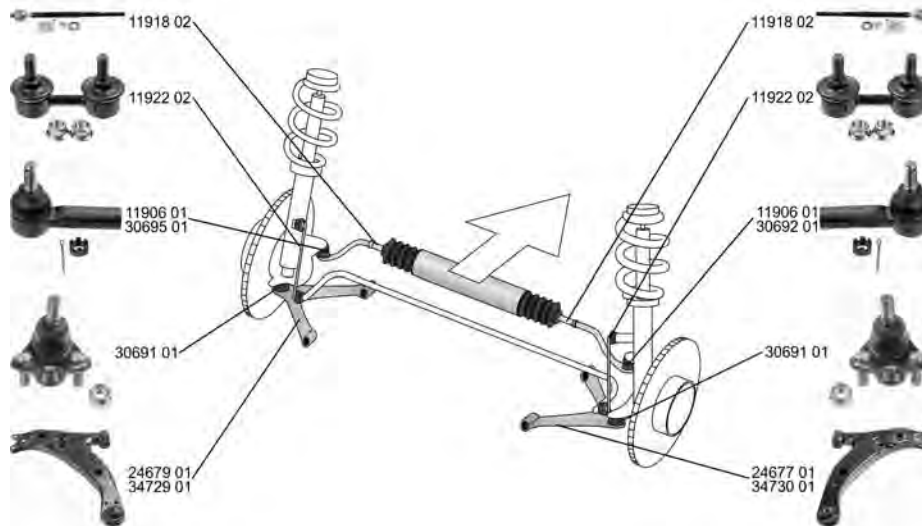

TOYOTA

COROLLA Liftback/Hatchback (E11) 04.97 - 01.02

	Lenker, Radaufhängung / Track Control Arm Querlenker / Control Arm ALL TYPES	(14) (98)		24679 01 48069-12160
	Trag-/Führungsgelenk / Ball Joint Gewindemaß / Thread Size: M14x1,5 ALL TYPES	(31) (62)		30691 01 43330-19115
	Stange/Strebe, Stabilisator / Rod/Strut, stabiliser Pendelstange / Suspension Rod ALL TYPES	(30) (97)		11922 02 48820-33010
	Stange/Strebe, Stabilisator / Rod/Strut, stabiliser Pendelstange / Suspension Rod 2.0 D-4D 09.00 - 01.02	(30) (97)		31000 01 48820-02020
	Stange/Strebe, Stabilisator / Rod/Strut, stabiliser Pendelstange / Suspension Rod ohne Zubehör / without accessories ALL TYPES	(30) (97) (243)		14945 04 48830-20010

COROLLA Wagon/Estate (E11) 04.97 - 01.02

	Spurstangenkopf / Tie Rod End mit Rechtsgewinde / with right-hand thread Gewindemaß / Thread Size: M14x1,5 Innengewinde [mm] / Inner Thread [mm]: M14x1,5	(27) (217) (62) (75)		11906 01 45046-29305 	
	ALL TYPES ausser/except for : 1.8 4WD 05.97 - 08.01 2.0 D-4D, 81 kW 08.00 - 10.01 2.0 D-4D, 85 kW 04.97 - 10.01