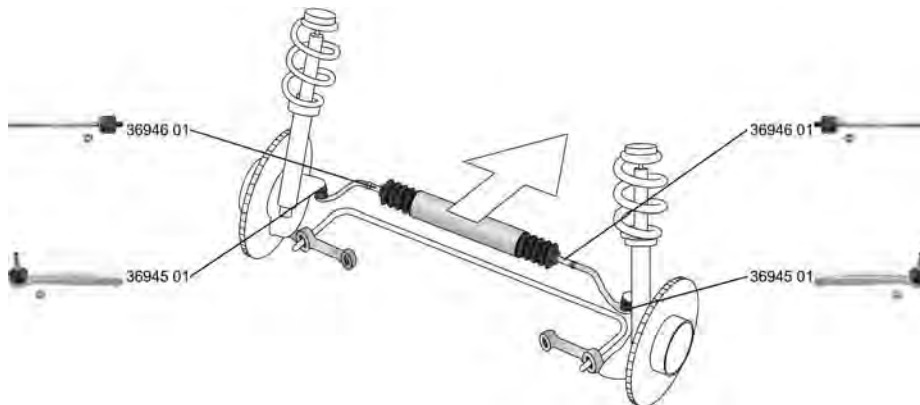

911 Cabriolet/Convertible (991) 03.12 -

	Spurstangenkopf / Tie Rod End	(27)	↕		36945 01	991 347 131 00
	3.4 Carrera, 257 kW	03.12 -				
	3.4 Carrera 4, 257 kW	11.12 -				
	3.8 Carrera S, 294 kW	03.12 -				
	3.8 Carrera S, 316 kW	07.12 -				
	3.8 Carrera 4S, 294 kW	11.12 -				
	3.8 Carrera 4S, 316 kW	11.12 -				
	Axialgelenk, Spurstange / Tie Rod Axle Joint	(5)	↕		36946 01	991 347 322 00
	3.4 Carrera, 257 kW	03.12 -				
	3.4 Carrera 4, 257 kW	11.12 -				
	3.8 Carrera S, 294 kW	03.12 -				
	3.8 Carrera S, 316 kW	07.12 -				
	3.8 Carrera 4S, 294 kW	11.12 -				
	3.8 Carrera 4S, 316 kW	11.12 -