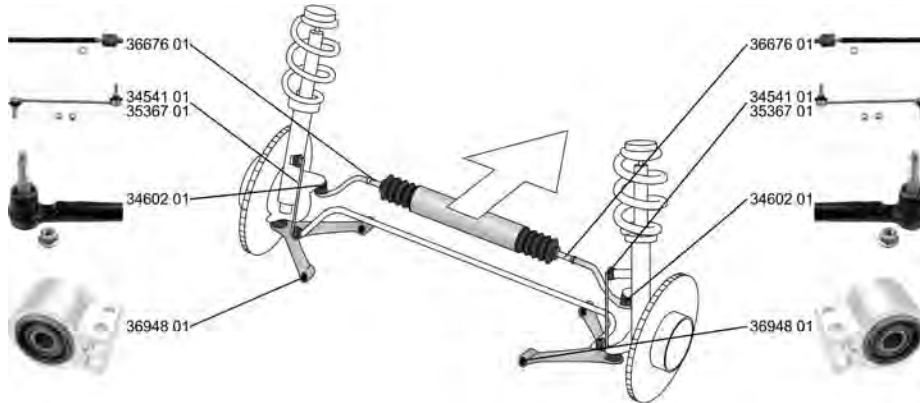

ZAFIRA TOURER C (P12) 10.11 -

	Spurstangenkopf / Tie Rod End hängend / Suspended Gewindemaß 1 / Thread Measurement 1: M12x1,75 Gewindemaß 2 / Thread Measurement 2: M16x1,5 ALL TYPES	(27)  (202) (63) (64)	34602 01 13272000 66 06 031
			
	Axialgelenk, Spurstange / Tie Rod Axle Joint Gewindemaß 1 / Thread Measurement 1: M16x1,5 Gewindemaß 2 / Thread Measurement 2: M16x1,5 ALL TYPES	(5)   (63) (64)	36676 01 13286688 16 09 184
			
	Faltenbalg, Lenkung / Bellow, steering Innendurchmesser 1 [mm] / Inner Diameter 1 [mm]: 54 Innendurchmesser 2 [mm] / Inner Diameter 2 [mm]: 16 ALL TYPES	(7)  (71) (72)	35840 01 13354440 16 09 182
		für Fahrzeuge mit elektrischer Servolenkung / for vehicles with electric power steering (146)	
	Lagerung, Lenker / Control Arm-/Trailing Arm Bush ALL TYPES	(9)  	36948 01 13371815 3 52 508
			
	Stange/Strebe, Stabilisator / Rod/Strut, stabiliser Pendelstange / Suspension Rod Gewindemaß / Thread Size: M12x1,75 Durchmesser [mm] / Diameter [mm]: 9 ALL TYPES	(30)  (97) (62) (53)	34541 01 13258052 3 50 618
		für Fahrzeuge mit FlexRide-Fahrwerk / for vehicles with FlexRide suspension (129)	
	Stange/Strebe, Stabilisator / Rod/Strut, stabiliser Pendelstange / Suspension Rod Gewindemaß / Thread Size: M12x1,75 ALL TYPES ausser/except for : 1.6 SIDI, 147 kW	(30)  (97) (62)	35367 01 3 50 611 90498745
	07.13 -	für Fahrzeuge ohne FlexRide-Fahrwerk / for vehicles without FlexRide suspension (159)	