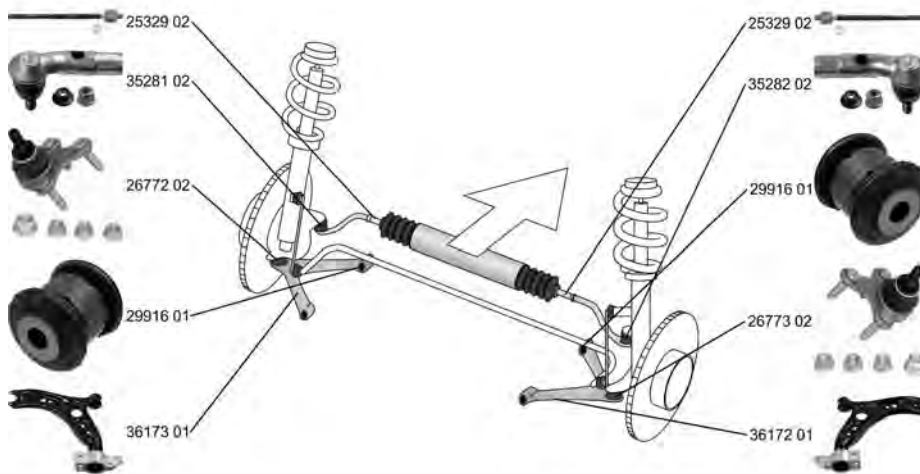

SKODA

SUPERB (3T4) 03.08 -

	Lagerung, Lenker / Control Arm-/Trailing Arm Bush für Querlenker / for control arm	(9) (186)	(x2)	29919 01 1K0 505 279 A	
	ALL TYPES ausser/except for : 2.0 TDI 16V 4x4 11.10 -				
	Lagerung, Lenker / Control Arm-/Trailing Arm Bush für Längslenker / for drag link	(9) (182)	(x2)	29920 01 1K0 505 541 C	
	ALL TYPES ausser/except for : 2.0 TDI 16V 4x4 11.10 -				
	Stange/Strebe, Stabilisator / Rod/Strut, stabiliser Pendelstange / Suspension Rod mit Zubehör / with accessories	(30) (97) (220)		26775 02 1K0 505 465 AA	
	ALL TYPES ausser/except for : 2.0 TDI 16V 4x4 11.10 -				
	Lagerung, Spurstange / Mounting, track rod	(12)	(x2)	29314 01 1K0 501 541 C	
	ALL TYPES ausser/except for : 2.0 TDI 16V 4x4 11.10 -				
	Lagerung, Spurstange / Mounting, track rod	(12)	(x2)	29921 01 1K0 505 543 A	
	ALL TYPES ausser/except for : 2.0 TDI 16V 4x4 11.10 -				

SUPERB Kombi/Estate (3T5) 10.09 -

	Spurstangenkopf / Tie Rod End Gewindemaß 1 / Thread Measurement 1: M16x1,5 Gewindemaß 2 / Thread Measurement 2: M12x1,5	(27) (63) (64)		35281 02 1K0 423 811 K		
	ALL TYPES ausser/except for : 1.9 TDI 10.09 - 11.10 2.0 TDI 16V 4x4 11.10 -		für Fahrzeuge mit elektrischer Servolenkung / for vehicles with electric power steering	(146)		
	Spurstangenkopf / Tie Rod End Gewindemaß 1 / Thread Measurement 1: M16x1,5 Gewindemaß 2 / Thread Measurement 2: M12x1,5	(27) (63) (64)		35282 02 1K0 423 812 K		
	ALL TYPES ausser/except for : 1.9 TDI 10.09 - 11.10 2.0 TDI 16V 4x4 11.10 -		für Fahrzeuge mit elektrischer Servolenkung / for vehicles with electric power steering	(146)