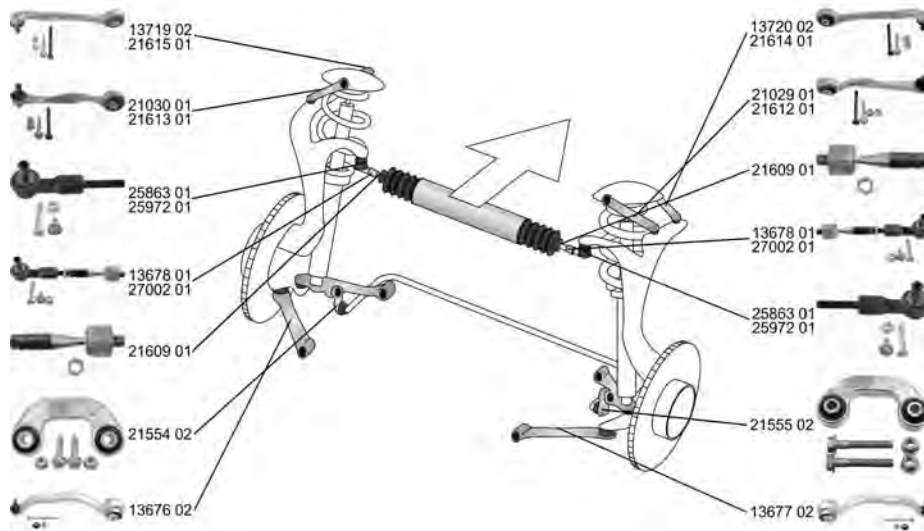

AUDI

A4 (8D2, B5)

11.94 - 09.01

	<p>Spurstange / Rod Assembly ALL TYPES</p>	(26)	↔	<p>13678 01 4B0 419 801 M 21609 01 ▲25863 01</p> 
	<p>Spurstange / Rod Assembly ALL TYPES</p>	(26)	↔	<p>27002 01 4B0 419 801 G ▲25972 01 21609 01</p>  <p>für Fahrzeuge mit Sportfahrwerk / for vehicles with sports suspension für PR-Nummer / for PR number:1BV (140) für / for:S Line (184) Chass. 8D-X-303 810-> (119) LHD</p> <p>für Fahrzeuge mit Sportfahrwerk / for vehicles with sports suspension für PR-Nummer / for PR number:1BV (140) für / for:S Line (184) Chass. 8D-Y-005 049-> (119) RHD</p>
	<p>Spurstangenkopf / Tie Rod End Aussengewinde [mm] / Outer Thread [mm]: M14x1,5 mit Rechtsgewinde / with right-hand thread ALL TYPES</p>	(27) (40) (217)	↔	<p>25863 01 4F0 498 811</p> 
	<p>Spurstangenkopf / Tie Rod End Aussengewinde [mm] / Outer Thread [mm]: M14x1,5 mit Rechtsgewinde / with right-hand thread ALL TYPES</p>	(27) (40) (217)	↔	<p>25972 01 4F0 498 811 A</p>  <p>für Fahrzeuge mit Sportfahrwerk / for vehicles with sports suspension für PR-Nummer / for PR number:1BV (140) für / for:S Line (184) Chass. 8D-X-303 810-> (119) LHD</p> <p>für Fahrzeuge mit Sportfahrwerk / for vehicles with sports suspension für PR-Nummer / for PR number:1BV (140) für / for:S Line (184) Chass. 8D-Y-005 049-> (119) RHD</p>
	<p>Axialgelenk, Spurstange / Tie Rod Axle Joint Gewindemaß / Thread Size: M14x1,5 mit Rechtsgewinde / with right-hand thread ALL TYPES</p>	(5) (62) (217)	↔ ↗	<p>21609 01 4D0 422 821 A</p> 