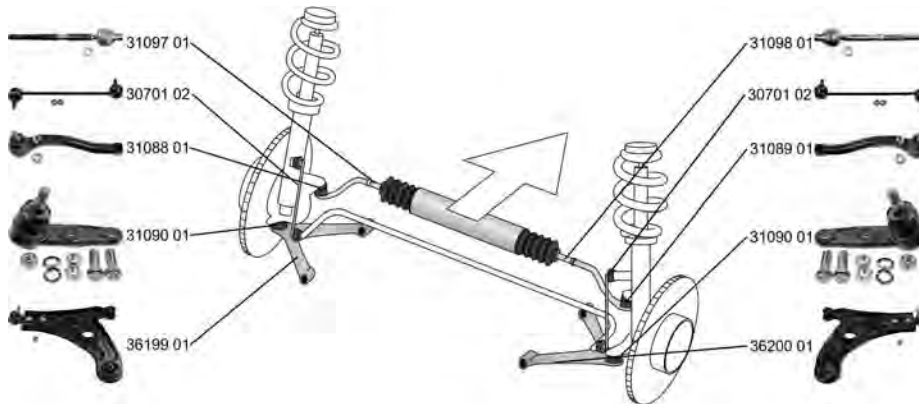

DAEWOO

KALOS (KLAS) 09.02 -

	Spurstangenkopf / Tie Rod End ALL TYPES	(27)	31088 01 93740722
	Spurstangenkopf / Tie Rod End ALL TYPES	(27)	31089 01 93740723
	Axialgelenk, Spurstange / Tie Rod Axle Joint Aussengewinde [mm] / Outer Thread [mm]: M12x1,5 Aussengewinde 1 [mm] / Outer Thread 1 [mm]: M16x1,5 ALL TYPES	(5) (40) (39)	31097 01 96535300
	Axialgelenk, Spurstange / Tie Rod Axle Joint Aussengewinde [mm] / Outer Thread [mm]: M12x1,5 Aussengewinde 1 [mm] / Outer Thread 1 [mm]: M16x1,5 ALL TYPES	(5) (40) (39)	31098 01 96535300
	Faltenbalg, Lenkung / Bellow, steering Innendurchmesser 1 [mm] / Inner Diameter 1 [mm]: 11 Innendurchmesser 2 [mm] / Inner Diameter 2 [mm]: 45 1.2 04.03 - 1.5 11.02 - 12.04	(7) (71) (72)	35254 01 93742565
	Lenker, Radaufhängung / Track Control Arm Querlenker / Control Arm ALL TYPES	(14) (98)	36199 01 96535081 31090 01
	Lenker, Radaufhängung / Track Control Arm Querlenker / Control Arm ALL TYPES	(14) (98)	36200 01 96535082 31090 01
	Trag-/Führungsgelenk / Ball Joint ALL TYPES	(31)	31090 01 96535089
	Stange/Strebe, Stabilisator / Rod/Strut, stabiliser Pendelstange / Suspension Rod Aussengewinde [mm] / Outer Thread [mm]: M10x1,25 ALL TYPES	(30) (97) (40)	30701 02 96391875