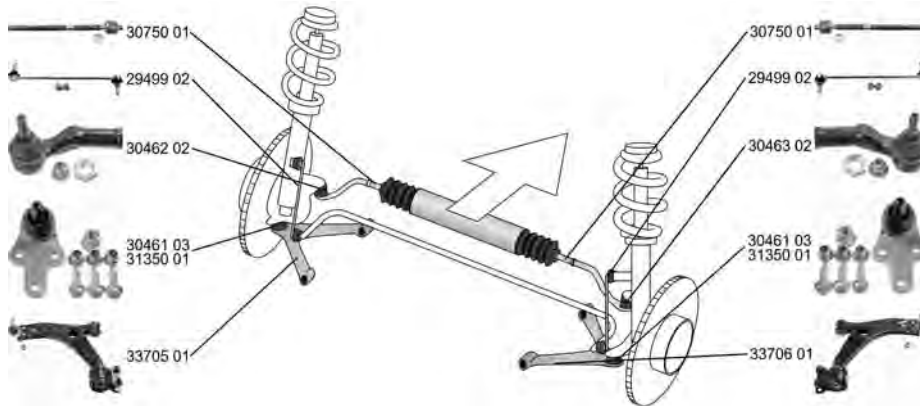

C70 Cabrio/Convertible 03.98 - 10.05

	Stange/Strebe, Stabilisator / Rod/Strut, stabiliser Pendelstange / Suspension Rod ALL TYPES	(30) (97)	21678 02 31 212 730
	Achskörperlager / Mounting, axle beam ALL TYPES	(1)	26815 01 3 516 122

C70 II Cabriolet/Convertible 03.06 -

	Spurstangenkopf / Tie Rod End Gewindemaß / Thread Size: M10x1,5 Gewindemaß 2 / Thread Measurement 2: M 16x1,5 hydraulisch / Hydraulic ALL TYPES	(27) (62) (64) (201)	30462 02 31 201 412
	Spurstangenkopf / Tie Rod End Gewindemaß / Thread Size: M10x1,5 Gewindemaß 2 / Thread Measurement 2: M 16x1,5 hydraulisch / Hydraulic ALL TYPES	(27) (62) (64) (201)	30463 02 31 201 413
	Axialgelenk, Spurstange / Tie Rod Axle Joint Gewindemaß 1 / Thread Measurement 1: M14x1,5 Gewindemaß 2 / Thread Measurement 2: M16x1,5 ALL TYPES	(5) (63) (64)	30750 01 31 201 817 für Links-/Rechtslenker / for left-/right-hand traffic (181)
	Faltenbalg, Lenkung / Bellow, steering Innendurchmesser 1 [mm] / Inner Diameter 1 [mm]: 15 Innendurchmesser 2 [mm] / Inner Diameter 2 [mm]: 54 ALL TYPES	(7) (71) (72)	33958 01 30 723 085
	Lenker, Radaufhängung / Track Control Arm Konusmaß [mm] / Cone Size [mm]: 18 Querlenker / Control Arm ALL TYPES	(14) (76) (98)	33705 01 31 277 464 30461 03 ->Chass. CH-10040
	Lenker, Radaufhängung / Track Control Arm Konusmaß [mm] / Cone Size [mm]: 18 Querlenker / Control Arm ALL TYPES	(14) (76) (98)	33706 01 31 277 465 30461 03 ->Chass. 2026