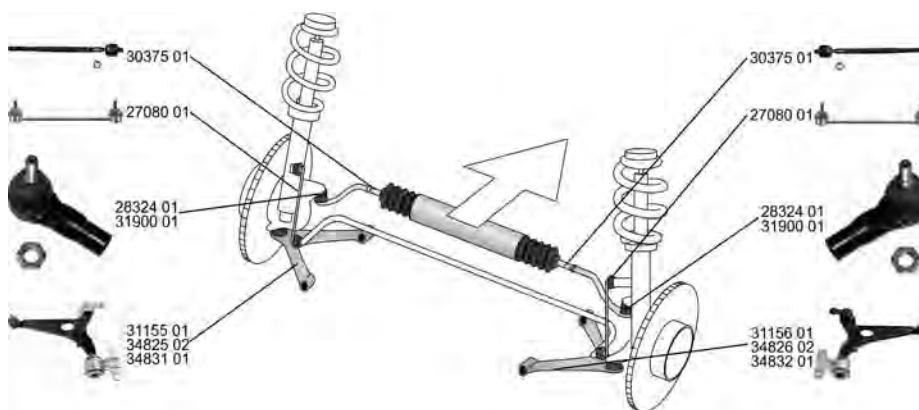

FIAT

STRADA Pick-up (578_) 01.09 -

	Faltenbalg, Lenkung / Bellow, steering Innendurchmesser 1 [mm] / Inner Diameter 1 [mm]: 12 Innendurchmesser 2 [mm] / Inner Diameter 2 [mm]: 53	(7) (71) (72)		33961 01 7081850	
	1.3 D Multijet 10.10 -		↔		
	Trag-/Führungsgelenk / Ball Joint mit Zubehör / with accessories	(31) (220)	↔	26705 02 7082812	
	1.3 D Multijet 10.10 -				

ULYSSE (179AX) 08.02 - 06.11

	Spurstangenkopf / Tie Rod End Konusmaß [mm] / Cone Size [mm]: 15,45 Gewindemaß 1 / Thread Measurement 1: M14x1,5 Gewindemaß 2 / Thread Measurement 2: M10x1,25	(27) (76) (63) (64)	↔	28324 01 77362279	
	2.0 08.02 - 06.11				
	3.0 08.02 - 06.11				
	2.0 JTD, 79 kW 05.03 - 08.06				
	2.0 JTD, 80 kW 08.02 - 08.06				
	2.2 JTD, 94 kW 08.02 - 08.06				
	Spurstangenkopf / Tie Rod End Konusmaß [mm] / Cone Size [mm]: 18 Gewindemaß / Thread Size: M14x1,5	(27) (76) (62)	↔	31900 01 9403817738	
	2.0 D Multijet, 88 kW 05.06 - 06.11				
	2.0 D Multijet, 100 kW 05.06 - 06.11				
	2.2 D Multijet 03.08 - 06.11				
	2.2 JTD, 120 kW 03.08 - 06.11				
	Axialgelenk, Spurstange / Tie Rod Axle Joint Gewindemaß 1 / Thread Measurement 1: M14x1,5 Gewindemaß 2 / Thread Measurement 2: M14x1,5	(5) (63) (64)	↔	30375 01 77362280	
	ALL TYPES				
	Faltenbalg, Lenkung / Bellow, steering Innendurchmesser 1 [mm] / Inner Diameter 1 [mm]: 14 Innendurchmesser 2 [mm] / Inner Diameter 2 [mm]: 64	(7) (71) (72)	↔	33613 01 77364276	
	2.0 08.02 - 06.11				
	2.0 JTD, 79 kW 05.03 - 08.06				
	2.0 JTD, 80 kW 08.02 - 08.06				
	2.2 JTD, 94 kW 08.02 - 08.06				
	3.0 08.02 - 06.11				
	2.0 D Multijet, 88 kW 05.06 - 06.11				
2.0 D Multijet, 100 kW 05.06 - 06.11					
	Faltenbalg, Lenkung / Bellow, steering Innendurchmesser 1 [mm] / Inner Diameter 1 [mm]: 15 Innendurchmesser 2 [mm] / Inner Diameter 2 [mm]: 65	(7) (71) (72)		33614 01 77362281	
	2.0 08.02 - 06.11				
	2.0 JTD, 79 kW 05.03 - 08.06				
	2.0 JTD, 80 kW 08.02 - 08.06				
	2.2 JTD, 94 kW 08.02 - 08.06				
			→11.2003