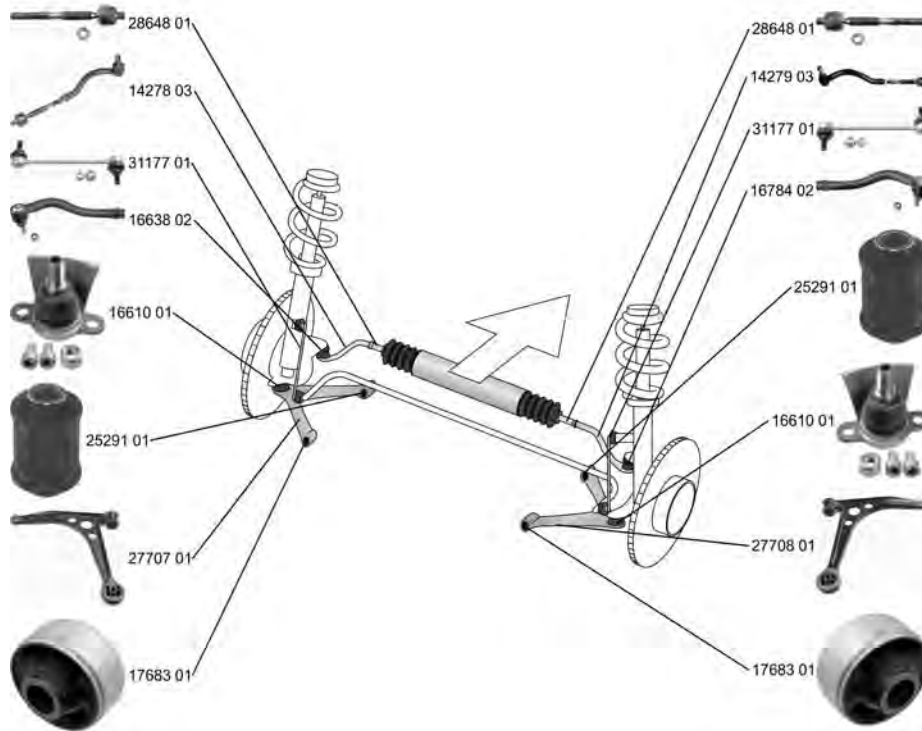

SHARAN (7M8, 7M9, 7M6) 05.95 - 03.10

	Spurstange / Rod Assembly	(26)	 	14278 03 7M3 422 803 A
	ALL TYPES			
	Spurstange / Rod Assembly	(26)	 	14279 03 7M3 422 804 A
	ALL TYPES			
	Spurstangenkopf / Tie Rod End mit Rechtsgewinde / with right-hand thread	(27) (217)	 	16638 02 7M3 422 817
	ALL TYPES			
	Spurstangenkopf / Tie Rod End mit Rechtsgewinde / with right-hand thread	(27) (217)	 	16784 02 7M3 422 818
	ALL TYPES			
	Axialgelenk, Spurstange / Tie Rod Axle Joint	(5)	 	28648 01 7M3 422 803 A
	ALL TYPES			