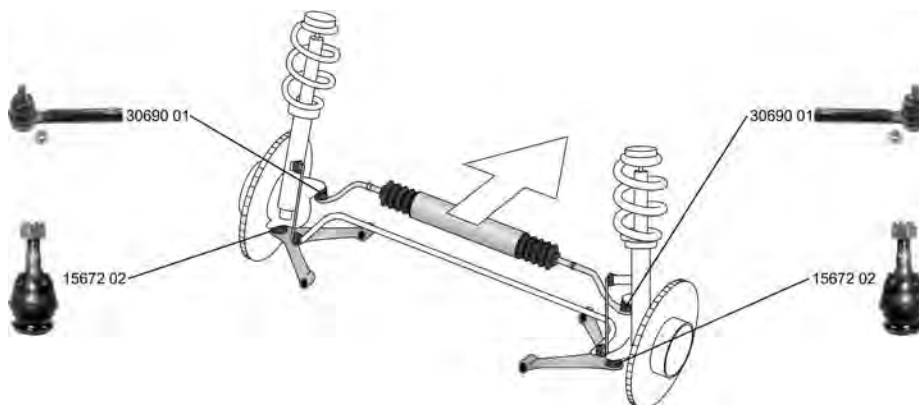

SUBARU

OUTBACK (BE, BH) 10.98 - 08.03

	Spurstangenkopf / Tie Rod End	(27) (75) (62)	↔	30690 01	34141-AA-041	
	Innengewinde [mm] / Inner Thread [mm]: M14x1,5 Gewindemaß / Thread Size: M12x1,5					
	2.5	10.00 - 08.03				
	3.0 H6	10.00 - 08.03				
	Faltenbalg, Lenkung / Bellow, steering	(7) (71) (72)	↔	30225 01	34135-FC000	
	Innendurchmesser 1 [mm] / Inner Diameter 1 [mm]: 11 Innendurchmesser 2 [mm] / Inner Diameter 2 [mm]: 43					
	2.5	10.00 - 08.03				
	3.0 H6	10.00 - 08.03				
	Trag-/Führungsgelenk / Ball Joint	(31) (76)	↕ ↔	15672 02	21067-GA050	
	Konusmaß [mm] / Cone Size [mm]: 15,7					
	2.5	10.00 - 08.03				
	3.0 H6	10.00 - 08.03