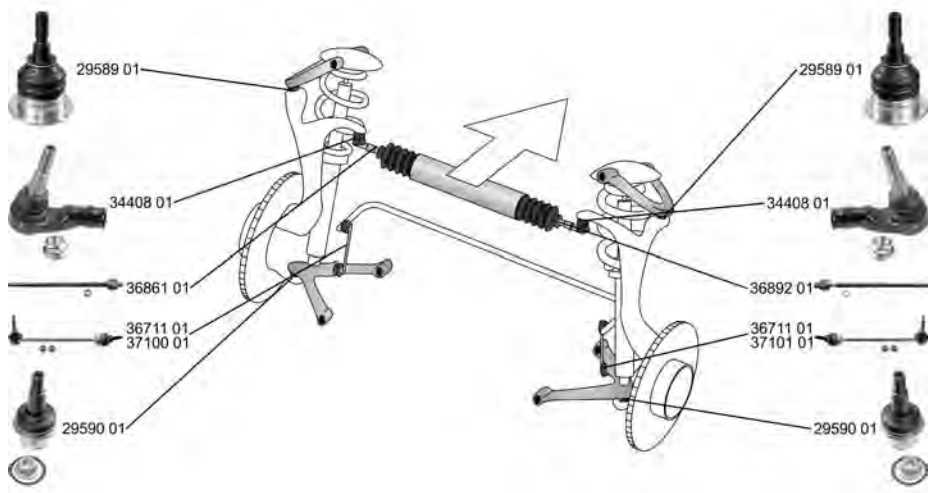

LAND ROVER

DISCOVERY II (LJ, LT) 11.98 - 06.04

	Spurstangenkopf / Tie Rod End mit Anschlussrohr / with connecting pipe	(27) (206)		33768 01 QEK 000030
	4.0 V8 4x4 2.5 Td5 4x4, 102 kW	11.98 - 06.04 01.99 - 06.04	LHD	
	Trag-/Führungsgelenk / Ball Joint	(31)	▼↔	26985 01 FTC 3571
	4.0 V8 4x4 2.5 Td5 4x4, 102 kW	11.98 - 06.04 01.99 - 06.04		
	Trag-/Führungsgelenk / Ball Joint	(31)	▲↔	26986 01 FTC 3570
	4.0 V8 4x4 2.5 Td5 4x4, 102 kW	11.98 - 06.04 01.99 - 06.04		
	Stange/Strebe, Radaufhängung Rod/Strut, wheel suspension Panhardstab / Panhard Rod	(29) (96)		29523 01 RBI 000090
	4.0 V8 4x4 2.5 Td5 4x4, 102 kW	11.98 - 06.04 01.99 - 06.04	RHD Chass. 3A000001->	
	Stange/Strebe, Stabilisator / Rod/Strut, stabiliser Pendelstange / Suspension Rod Gewindemaß / Thread Size: M12x1,25	(30) (97) (62)	↔	28734 01 RGD 100682
	4.0 V8 4x4 2.5 Td5 4x4, 102 kW	11.98 - 06.04 01.99 - 06.04		

DISCOVERY III (TAA) 07.04 - 09.09

	Spurstangenkopf / Tie Rod End Gewindemaß / Thread Size: Mx14 Konusmaß [mm] / Cone Size [mm]: 22	(27) (62) (76)	↔↻	34408 01 LR0 10672
	ALL TYPES		Chass. 9A496360->	
	Axialgelenk, Spurstange / Tie Rod Axle Joint Gewindemaß 1 / Thread Measurement 1: M16x1,5 Gewindemaß 2 / Thread Measurement 2: M16x1,5	(5) (63) (64)	↻	36861 01 QFK500010
	ALL TYPES