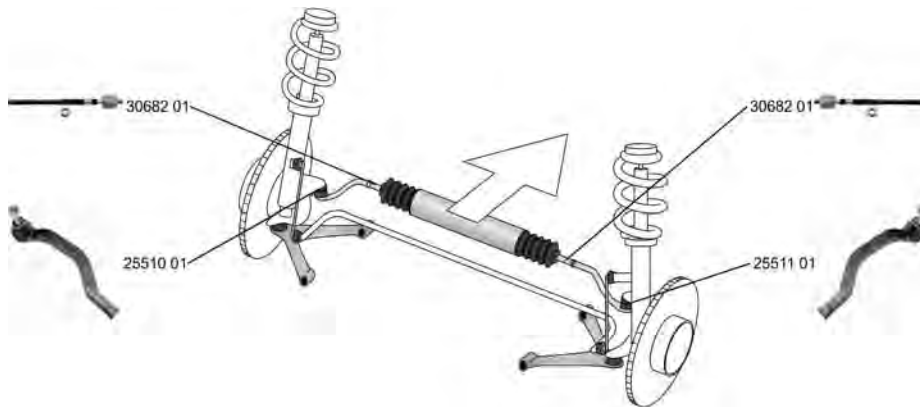

VAUXHALL

VIVARO Pritsche, Fahrgestell / Flatbed, Chassis (E7) 04.03 - 07.14

	Lagerung, Lenker / Control Arm-/Trailing Arm Bush ALL TYPES	(9)	▼⬆️⬆️⬆️(x2)		26939 01		
	Stange/Strebe, Stabilisator / Rod/Strut, stabiliser Gewindemaß / Thread Size: M10x1,5 Pendelstange / Suspension Rod mit Zubehör / with accessories ALL TYPES	(30) (62) (97) (220)	⬆️⬆️		25513 02	44 17 973 93858917	
	Achskörperlager / Mounting, axle beam ALL TYPES	(1)	⬆️⬆️(x2)		36527 01	44 17 121 93856473	
	Lagerung, Panhardstab / Suspension, panhard rod ALL TYPES	(10)	⬆️(x1)		36525 01		
	Lagerung, Panhardstab / Suspension, panhard rod ALL TYPES	(10)	⬆️(x1)		36526 01		

VIVARO Combi/Estate 05.14 -

	Spurstangenkopf / Tie Rod End ALL TYPES	(27)	⬆️		25510 01	44 08 510 91160043	
	Spurstangenkopf / Tie Rod End ALL TYPES	(27)	⬆️		25511 01	44 08 511 91160044