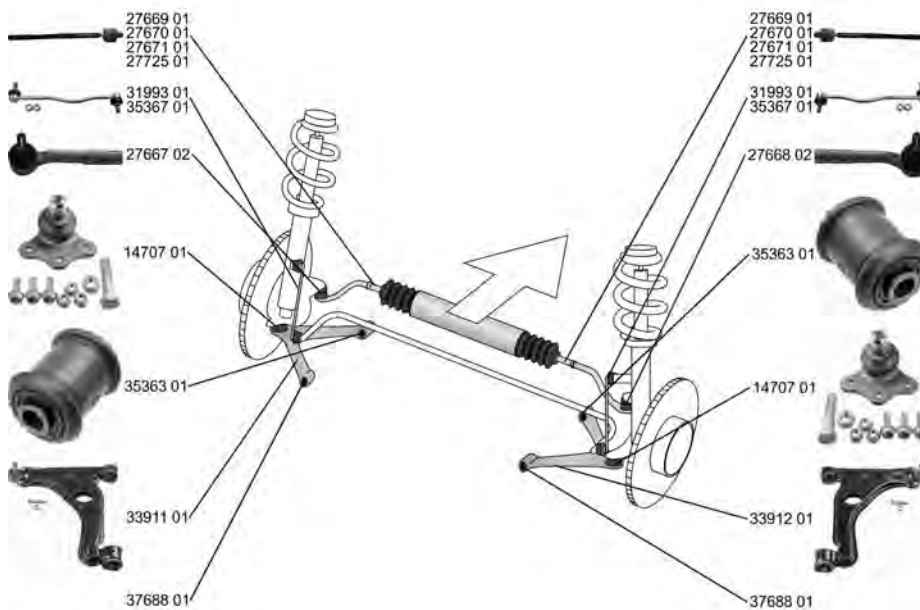

OPEL

ASTRA H Caravan/Estate 08.04 -

	Lagerung, Lenker / Control Arm-/Trailing Arm Bush Innendurchmesser [mm] / Inner Diameter [mm]: 12 Aussendurchmesser [mm] / Outer Diameter [mm]: 46,4 ALL TYPES	(9) (73) (38)	37688 01 24439582 3 52 324
	Stange/Strebe, Stabilisator / Rod/Strut, stabiliser Pendelstange / Suspension Rod Rohr-Ø [mm] / Pipe Ø [mm]: 12 Gewindemaß / Thread Size: M12x1,5 ALL TYPES	(30) (97) (101) (62)	31993 01 24461353 3 50 613
	Stange/Strebe, Stabilisator / Rod/Strut, stabiliser Pendelstange / Suspension Rod Gewindemaß / Thread Size: M12x1,75 ALL TYPES	(30) (97) (62)	35367 01 3 50 611 90498745
	Achsträgerlager / Mounting, axle bracket Aussendurchmesser [mm] / Outer Diameter [mm]: 38,5 Innendurchmesser [mm] / Inner Diameter [mm]: 14 ALL TYPES	(4) (38) (73)	37774 01 3 02 275 9223022
	Achskörperlager / Mounting, axle beam Innendurchmesser [mm] / Inner Diameter [mm]: 13,2 Aussendurchmesser [mm] / Outer Diameter [mm]: 70 ALL TYPES	(1) (x2) (73) (38)	35936 01 13267215 4 02 952

ASTRA H GTC (L08) 03.05 -

	Spurstangenkopf / Tie Rod End mit Zubehör / with accessories ALL TYPES	(27) (220)	27667 02 16 03 266 93181232