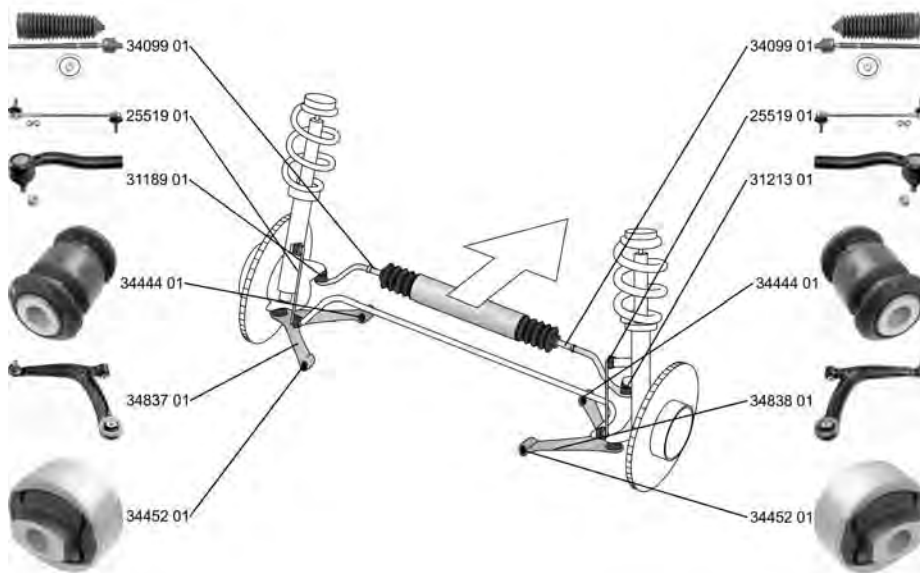

FORD

KA (RU8)

10.08 -

	<p>Spurstangenkopf / Tie Rod End Gewindemaß / Thread Size: M12x1,5 Aussengewinde [mm] / Outer Thread [mm]: M10x1,25 ALL TYPES</p>	<p>(27)  (62) (40)</p>	<p>hängend / Suspended (202)</p>	<p>31189 01 1546259 9S51-3270-AA</p> 
	<p>Spurstangenkopf / Tie Rod End Gewindemaß / Thread Size: M12x1,5 Aussengewinde [mm] / Outer Thread [mm]: M10x1,25 ALL TYPES</p>	<p>(27)  (62) (40)</p>	<p>hängend / Suspended (202)</p>	<p>31213 01 1546260 9S51-3270-BA</p> 
	<p>Axialgelenk, Spurstange / Tie Rod Axle Joint Gewindemaß 1 / Thread Measurement 1: M14x1,5 Gewindemaß 2 / Thread Measurement 2: M12x1,5 ALL TYPES</p>	<p>(5)  (63) (64)</p>		<p>34099 01</p> 
	<p>Faltenbalg, Lenkung / Bellow, steering Innendurchmesser 1 [mm] / Inner Diameter 1 [mm]: 11 Innendurchmesser 2 [mm] / Inner Diameter 2 [mm]: 55 ALL TYPES</p>	<p>(7) (71) (72)</p>	<p></p>	<p>33945 01 1546265 9S51-3K661-AA</p> 
	<p>Lenker, Radaufhängung / Track Control Arm Querlenker / Control Arm ALL TYPES</p>	<p>(14)  (98) </p>		<p>34837 01 1639574 9S51-3078-AC</p> 
	<p>Lenker, Radaufhängung / Track Control Arm Querlenker / Control Arm ALL TYPES</p>	<p>(14)  (98) </p>		<p>34838 01 1639575 9S51-3078-BC</p> 
	<p>Lagerung, Lenker / Control Arm-/Trailing Arm Bush ALL TYPES</p>	<p>(9)   (x2)</p>		<p>34444 01</p> 