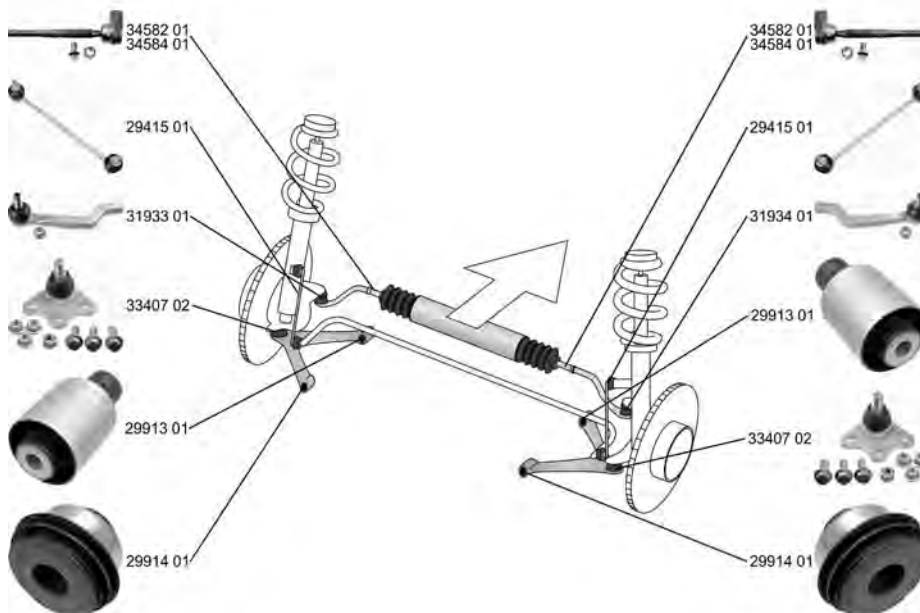

MERCEDES-BENZ

A-KLASSE (W168) 07.97 - 08.04

	Achskörperlager / Mounting, axle beam Innendurchmesser [mm] / Inner Diameter [mm]: 13 Aussendurchmesser [mm] / Outer Diameter [mm]: 60 ALL TYPES	(1) (73) (38)	30837 01 168 352 06 46

A-KLASSE (W169) 09.04 - 06.12

	Spurstangenkopf / Tie Rod End Konusmaß [mm] / Cone Size [mm]: 18 Gewindemaß 1 / Thread Measurement 1: M14x1,5 Gewindemaß 2 / Thread Measurement 2: M14x1,5 ALL TYPES	(27) (76) (63) (64)	31933 01 169 330 05 03 A 169 330 05 03
	Spurstangenkopf / Tie Rod End Konusmaß [mm] / Cone Size [mm]: 18 Gewindemaß 1 / Thread Measurement 1: M14x1,5 Gewindemaß 2 / Thread Measurement 2: M14x1,5 ALL TYPES	(27) (76) (63) (64)	31934 01 169 330 06 03 A 169 330 06 03
	Axialgelenk, Spurstange / Tie Rod Axle Joint Gewindemaß 1 / Thread Measurement 1: M12x1,5 Gewindemaß 2 / Thread Measurement 2: M14x1,5 ALL TYPES	(5) (63) (64)	34582 01 169 330 07 03
	Axialgelenk, Spurstange / Tie Rod Axle Joint Gewindemaß 1 / Thread Measurement 1: M12x1,5 Gewindemaß 2 / Thread Measurement 2: M14x1,5 ALL TYPES	(5) (63) (64)	34584 01 169 330 08 03
LHD ->Chass. J 126739 ----- RHD ->Chass. J 206852			
LHD Chass. J 126740-> ----- RHD Chass. J 206853->