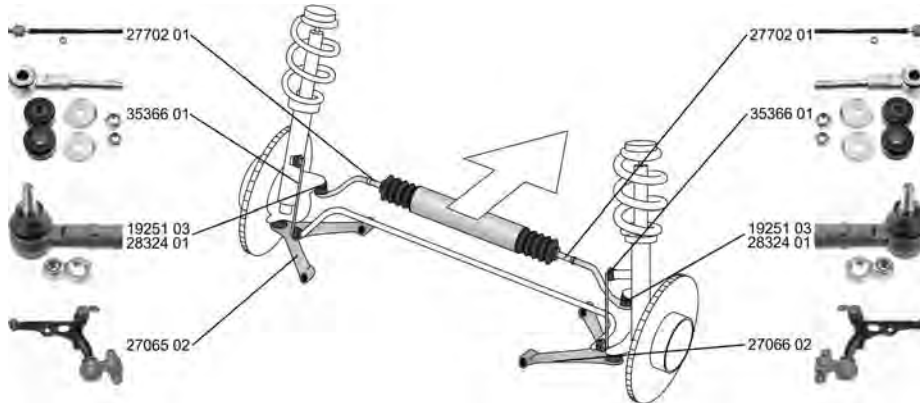

PEUGEOT

Boxer III

04.06 -

	Lenker, Radaufhängung / Track Control Arm Querlenker / Control Arm	(14) (98)	⊕		34836 01	3521 P2	
	ALL TYPES				zul. Gesamtgewicht [kg] / Gross Vehicle Weight [kg]:3500 Achslast [kg] / Axle Load [kg]:2100	(249)	(35)
	ALL TYPES				zul. Gesamtgewicht [kg] / Gross Vehicle Weight [kg]:4000	(249)	
	Trag-/Führungsgelenk / Ball Joint ALL TYPES	(31)	⊕		31196 01	3640 76	
	Lagerung, Lenker / Control Arm-/Trailing Arm Bush 2.2 HDi 100 2.2 HDi 120	(9)	(x2) ▽①		36269 01	3523 93	
		04.06 - 04.06 -					
	Lagerung, Lenker / Control Arm-/Trailing Arm Bush 2.2 HDi 100 2.2 HDi 120	(9)	(x2) ▽② ->Chass. 17226522		36271 01	3523 94	
		04.06 - 04.06 -					
	Stange/Strebe, Stabilisator / Rod/Strut, stabiliser Pendelstange / Suspension Rod Gewindemaß / Thread Size: M12x1,25	(30) (97) (62)	⊕		36167 01		
	ALL TYPES						
	Stange/Strebe, Stabilisator / Rod/Strut, stabiliser Pendelstange / Suspension Rod Rohr-Ø [mm] / Pipe Ø [mm]: 8 Gewindemaß / Thread Size: M10x1,25	(30) (97) (101) (62)	⊕		31351 02	16 080 782 80 5170 F5	
	ALL TYPES						

Expert I

07.95 -

	Spurstangenkopf / Tie Rod End mit Rechtsgewinde / with right-hand thread Innengewinde [mm] / Inner Thread [mm]: M14x1,5 mit Zubehör / with accessories	(27) (217) (75) (220)	⊕		19251 03	4059 09	
	ALL TYPES						->Orga 09792