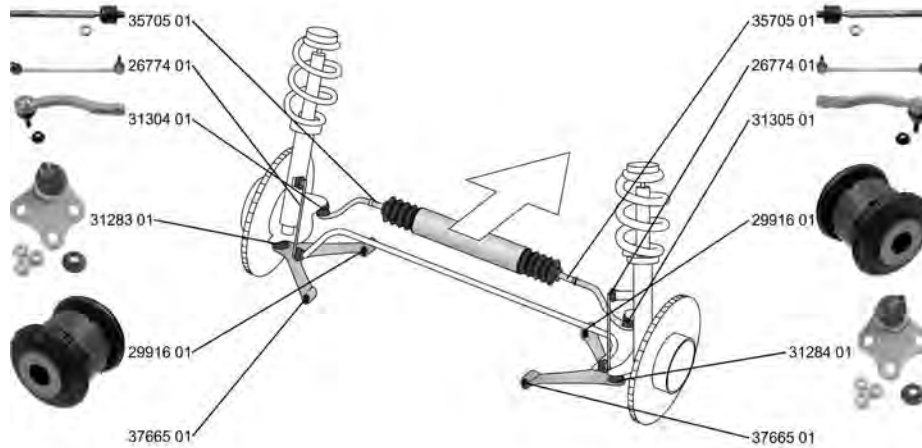

AUDI

TT (8J3) 08.06 -

	Stange/Strebe, Radaufhängung Rod/Strut, wheel suspension Führungsstange / Guide Rod	(29)		
	2.0 TFSI, 155 kW 05.10 - 2.0 TFSI quattro, 155 kW 05.10 - 2.5 TFSI RS quattro, 250 kW 07.09 - 2.5 TFSI RS quattro, 265 kW 05.11 - 1.8 TFSI 06.08 - 2.0 TFSI, 147 kW 08.06 - 06.10 2.0 TFSI quattro, 147 kW 06.08 - 06.10 2.0 quattro 05.08 - 2.0 TFSI quattro, 200 kW 05.08 - 3.2 V6 quattro 08.06 - 06.10 2.0 TDI quattro 06.08 -	(58)		06.2009->

TT Roadster/Cabrio/Convertible (8J9) 03.07 -

	Spurstangenkopf / Tie Rod End elektrisch / Electric Gewindemaß 1 / Thread Measurement 1: M16x1,5 Gewindemaß 2 / Thread Measurement 2: M12x1,5	(27)		8J0 423 811	
	1.8 TFSI 06.08 - 2.0 TFSI, 147 kW 03.07 - 06.10 2.0 TFSI quattro, 147 kW 06.08 - 06.10 2.0 TFSI 05.10 - 2.0 TFSI quattro, 155 kW 05.10 - 2.0 quattro 05.08 - 2.0 TFSI quattro, 200 kW 05.08 - 2.5 TFSI RS quattro, 250 kW 07.09 - 2.5 TFSI RS quattro, 265 kW 03.12 - 3.2 V6 quattro 03.07 - 06.10 2.0 TDI quattro 06.08 - 1.8 09.10 - 2.0 09.11 -	(116) (63) (64)		für Fahrzeuge mit elektrischer Servolenkung / for vehicles with electric power steering	(146)

	Spurstangenkopf / Tie Rod End elektrisch / Electric Gewindemaß 1 / Thread Measurement 1: M16x1,5 Gewindemaß 2 / Thread Measurement 2: M12x1,5	(27)		8J0 423 812	
	1.8 TFSI 06.08 - 2.0 TFSI, 147 kW 03.07 - 06.10 2.0 TFSI quattro, 147 kW 06.08 - 06.10 2.0 TFSI 05.10 - 2.0 TFSI quattro, 155 kW 05.10 - 2.0 quattro 05.08 - 2.0 TFSI quattro, 200 kW 05.08 - 2.5 TFSI RS quattro, 250 kW 07.09 - 2.5 TFSI RS quattro, 265 kW 03.12 - 3.2 V6 quattro 03.07 - 06.10 2.0 TDI quattro 06.08 - 1.8 09.10 - 2.0 09.11 -	(116) (63) (64)		für Fahrzeuge mit elektrischer Servolenkung / for vehicles with electric power steering	(146)