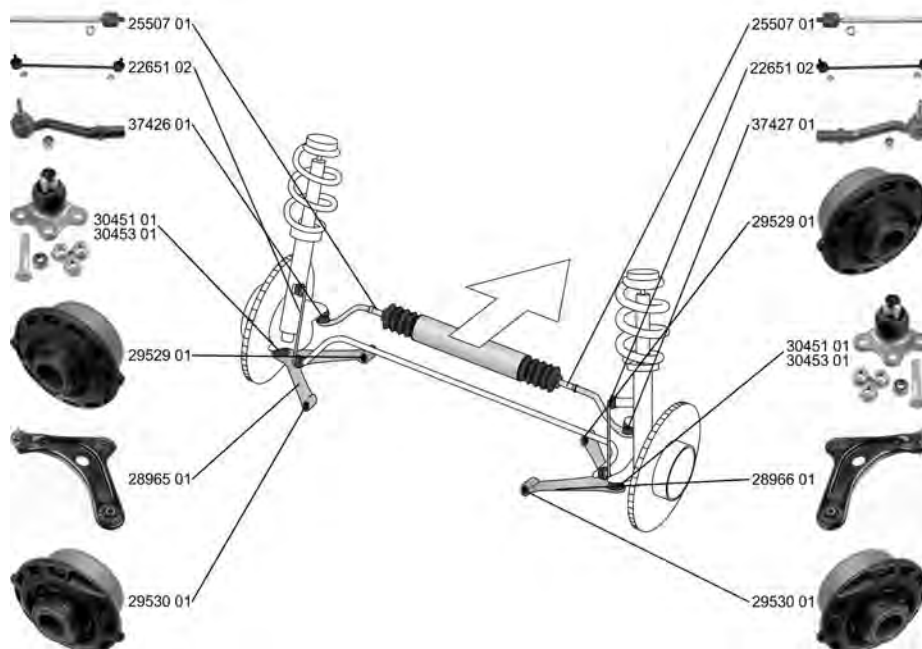

CITROËN

C3 I (FC_) 02.02 -

	Spurstangenkopf / Tie Rod End Innengewinde [mm] / Inner Thread [mm]: M14x1,5	(27) (75)		37426 01	3817 55
	1.6 16V, 80 kW	02.02 -	für Schaltgetriebe / for manual transmission		(188)
	1.6 16V	05.03 - 09.05			
	1.1 i	02.02 -			
	1.4 i	02.02 -			
	1.4 i Bivalent	02.02 -			
	1.4	12.05 - 07.12			
	1.4 Flex, 58 kW	12.05 -			
	1.4 Flex, 59 kW	12.05 - 07.12			
	1.4 Bioflex	01.09 -			
	1.4 16V	12.03 -			
	1.6 Bioflex	06.05 -			
1.4 HDi, 50 kW	02.02 -				
1.4 HDi, 52 kW	07.03 -				
1.4 HDi, 55 kW	05.05 -				
1.4 16V HDi	02.02 -				
	Spurstangenkopf / Tie Rod End Innengewinde [mm] / Inner Thread [mm]: M14x1,5	(27) (75)		37427 01	3817 56
	1.6 16V, 80 kW	02.02 -	für Schaltgetriebe / for manual transmission		(188)
	1.6 16V	05.03 - 09.05			
	1.1 i	02.02 -			
	1.4 i	02.02 -			
	1.4 i Bivalent	02.02 -			
	1.4	12.05 - 07.12			
	1.4 Flex, 58 kW	12.05 -			
	1.4 Flex, 59 kW	12.05 - 07.12			
	1.4 Bioflex	01.09 -			
	1.4 16V	12.03 -			
	1.6 Bioflex	06.05 -			
1.4 HDi, 50 kW	02.02 -				
1.4 HDi, 52 kW	07.03 -				
1.4 HDi, 55 kW	05.05 -				
1.4 16V HDi	02.02 -				