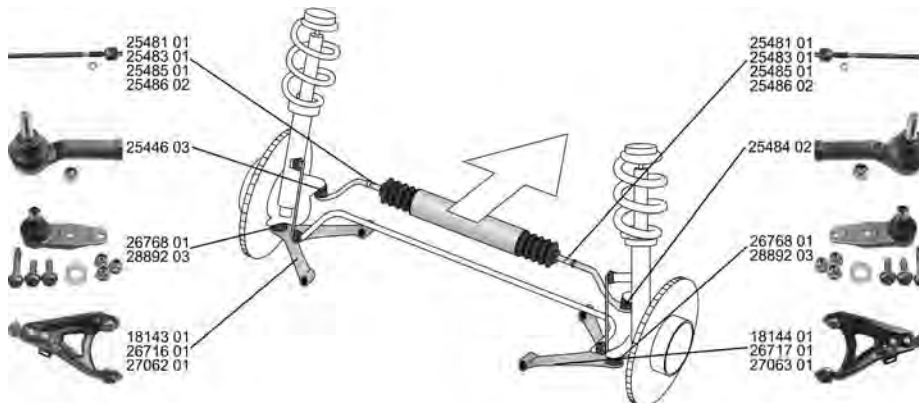

RENAULT

MEGANE Coach/Coupe (DA0/1_) 03.96 - 08.03

	Stabilisatorlager / Stabiliser Mounting	(28)	(x2)	36500 01 77 00 784 171	
	Innendurchmesser [mm] / Inner Diameter [mm]: 24	(73)			
	1.6 e (DA0F)	03.96 - 03.99	->09.1998		
	2.0 i (DA0G)	03.96 - 08.03			
	1.9 dTi (DA0N)	03.97 - 02.01			
	2.0 16V (DA0H)	03.96 - 11.99			

MEGANE Grandtour/Estate (KA) 03.99 - 08.03

	Spurstangenkopf / Tie Rod End	(27)		25446 03 77 01 474 492	
	mit Zubehör / with accessories	(220)			
	Konusmaß [mm] / Cone Size [mm]: 14,6	(76)			
	Gewindemaß / Thread Size: M10x1,25	(62)			
	Innengewinde [mm] / Inner Thread [mm]: M14x1,5	(75)			
	ALL TYPES ausser/except for :				
	1.6 Bifuel, 79 kW	04.01 - 07.03			
	1.6 Bifuel, 80 kW	03.99 - 09.00			
	1.9 dCi	03.99 - 09.00			
	Spurstangenkopf / Tie Rod End	(27)		25484 02 77 01 474 493	
	mit Zubehör / with accessories	(220)			
	Konusmaß [mm] / Cone Size [mm]: 14,6	(76)			
	Gewindemaß / Thread Size: M10x1,25	(62)			
	Innengewinde [mm] / Inner Thread [mm]: M14x1,5	(75)			
	ALL TYPES ausser/except for :				
	1.6 Bifuel, 79 kW	04.01 - 07.03			
	1.6 Bifuel, 80 kW	03.99 - 09.00			
	1.9 dCi	03.99 - 09.00			
	Axialgelenk, Spurstange / Tie Rod Axle Joint	(5)		25481 01 77 01 472 087	
	für / for: TRW	(119)			
	Aussengewinde [mm] / Outer Thread [mm]: M14x1,5	(40)			
	mit Zubehör / with accessories	(220)			
	ALL TYPES ausser/except for :				
	1.6 Bifuel, 79 kW	04.01 - 07.03			
	1.6 Bifuel, 80 kW	03.99 - 09.00			
	1.9 dCi	03.99 - 09.00			
	Axialgelenk, Spurstange / Tie Rod Axle Joint	(5)		25483 01 77 01 471 844	
	für / for: SMI	(119)			
	Gewindemaß 1 / Thread Measurement 1: M12x1,0	(63)			
	Gewindemaß 2 / Thread Measurement 2: M14x1,5	(64)			
	mit Zubehör / with accessories	(220)			
	1.4 16V (KA0D, KA1H, KA0W, KA10)	03.99 - 08.03			
	1.8 16V (KA0S, KA12, KA1A, KA1M, KA1R)	01.01 - 08.03			
	Axialgelenk, Spurstange / Tie Rod Axle Joint	(5)		25485 01 77 01 469 502	
	für / for: SMI	(119)			
	mit Zubehör / with accessories	(220)			
	1.4 e (KA0V)	03.99 - 08.03			
	1.6 e (KA0F)	03.99 - 08.03			
	1.6 16V (KA0B, KA04, KA11)	03.99 - 08.03			
	1.8 16V (KA0S, KA12, KA1A, KA1M, KA1R)	01.01 - 08.03			
	1.9 D (KA0J, KA0R)	04.99 - 08.03			
	1.9 dTi (KA1U)	02.01 - 08.03			
	1.9 dTi (KA0N)	03.99 - 02.01			
	1.9 dCi (KA05, KA1F)	02.01 - 08.03