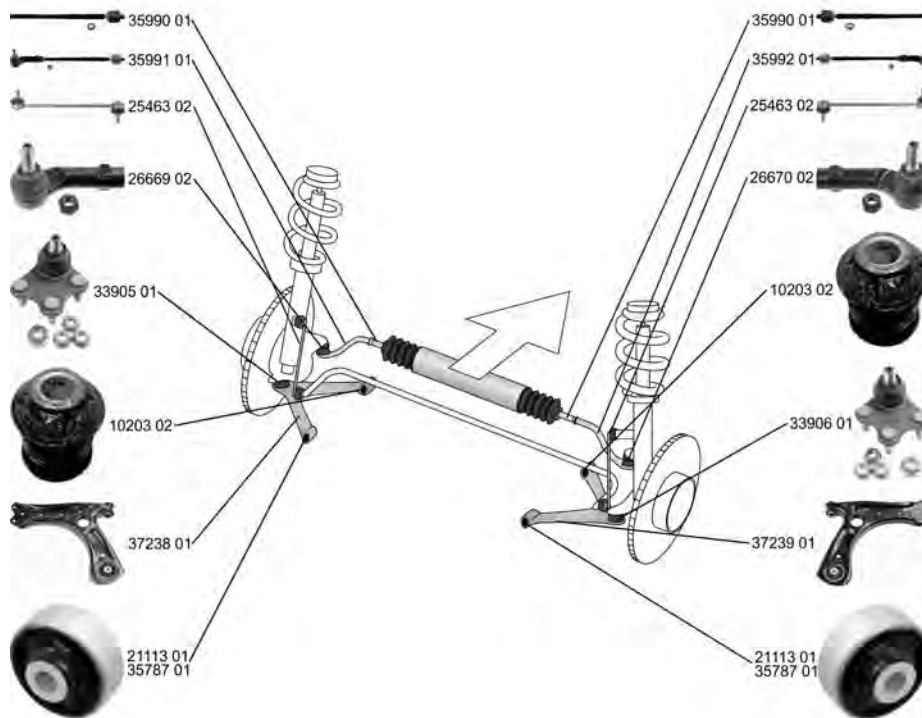

SEAT

IBIZA V (6J5)

03.08 -

	Spurstange / Rod Assembly für Fahrzeuge mit elektro-hydraulischer Lenkung / for vehicles with electro-hydraulic steering 1.2 07.09 - . 1.2, 51 kW 03.08 - 1.2 TSI, 77 kW 09.10 - 1.4 03.08 - 1.4 TSI, 110 kW 06.09 - 1.6 LPG 05.11 - 1.6, 77 kW 05.08 - 2.0, 85 kW 10.08 - 1.2 TDI 05.10 - 1.4 TDI 07.08 - 06.10 1.6 TDI, 55 kW 05.10 - 06.10 1.6 TDI, 66 kW 05.09 - 1.6 TDI, 77 kW 05.09 - 1.9 TDI, 66 kW 07.08 - 06.10 1.9 TDI, 77 kW 03.08 - 06.10 2.0 TDI 01.10 -	(26) (147)		35991 01 6R0 423 803 D
	Spurstange / Rod Assembly für Fahrzeuge mit elektro-hydraulischer Lenkung / for vehicles with electro-hydraulic steering 1.2 07.09 - . 1.2, 51 kW 03.08 - 1.2 TSI, 77 kW 09.10 - 1.4 03.08 - 1.4 TSI, 110 kW 06.09 - 1.6 LPG 05.11 - 1.6, 77 kW 05.08 - 2.0, 85 kW 10.08 - 1.2 TDI 05.10 - 1.4 TDI 07.08 - 06.10 1.6 TDI, 55 kW 05.10 - 06.10 1.6 TDI, 66 kW 05.09 - 1.6 TDI, 77 kW 05.09 - 1.9 TDI, 66 kW 07.08 - 06.10 1.9 TDI, 77 kW 03.08 - 06.10 2.0 TDI 01.10 -	(26) (147)		35992 01 6R0 423 804 D