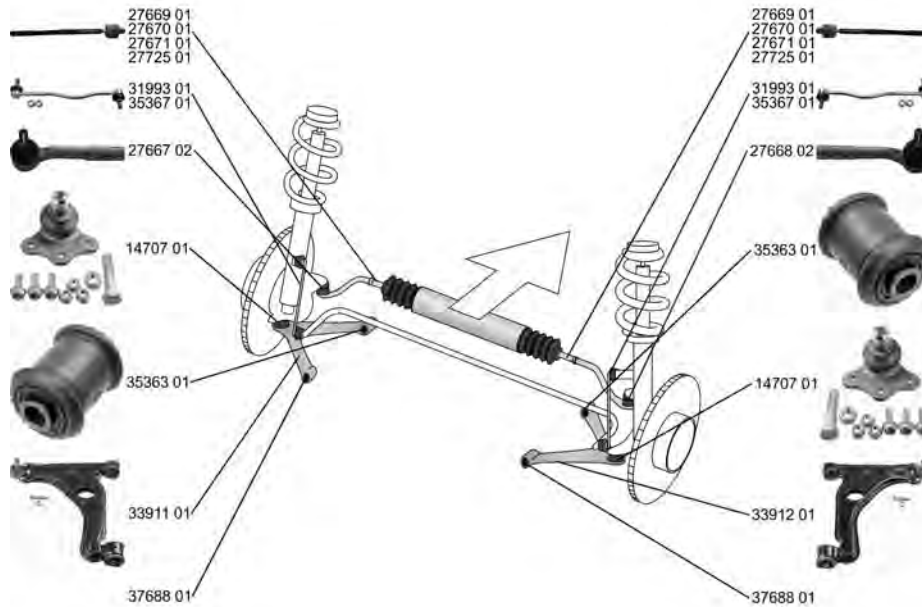

VAUXHALL

ASTRA Mk V (H) Sport Hatch

02.05 - 11.10

	Spurstangenkopf / Tie Rod End mit Zubehör / with accessories	(27) (220)		27667 02 16 03 266 93181232
	ALL TYPES			
	Spurstangenkopf / Tie Rod End mit Zubehör / with accessories	(27) (220)		27668 02 16 03 267 93181233
	ALL TYPES			
	Axialgelenk, Spurstange / Tie Rod Axle Joint für Lenkungshersteller / for steering manufacturer: ZF Gewindemaß / Thread Size: M16x1,5 mit Leichtmetallfelge / with light alloy rim	(5) (180) (62) (214)		27669 01 16 03 359 93189670
	ALL TYPES		für Fahrzeuge mit Sportfahrwerk / for vehicles with sports suspension (140) Felgenreöße [Zoll] / Rim Size [in]:18 (55) Felgenreöße [Zoll] / Rim Size [in]:19 (55)	
	Axialgelenk, Spurstange / Tie Rod Axle Joint für Lenkungshersteller / for steering manufacturer: ZF Gewindemaß / Thread Size: M16x1,5	(5) (180) (62)		27670 01 16 03 358 93189669
	ALL TYPES		für Fahrzeuge mit Sportfahrwerk / for vehicles with sports suspension (140) Felgenreöße [Zoll] / Rim Size [in]:15 (55) Felgenreöße [Zoll] / Rim Size [in]:16 (55) Felgenreöße [Zoll] / Rim Size [in]:17 (55)	
	Axialgelenk, Spurstange / Tie Rod Axle Joint für Lenkungshersteller / for steering manufacturer: ZF Gewindemaß / Thread Size: M16x1,5 für Fahrzeuge mit Standard Fahrwerk / for vehicles with standard chassis	(5) (180) (62) (142)		27671 01 16 03 357 93189668
	ALL TYPES