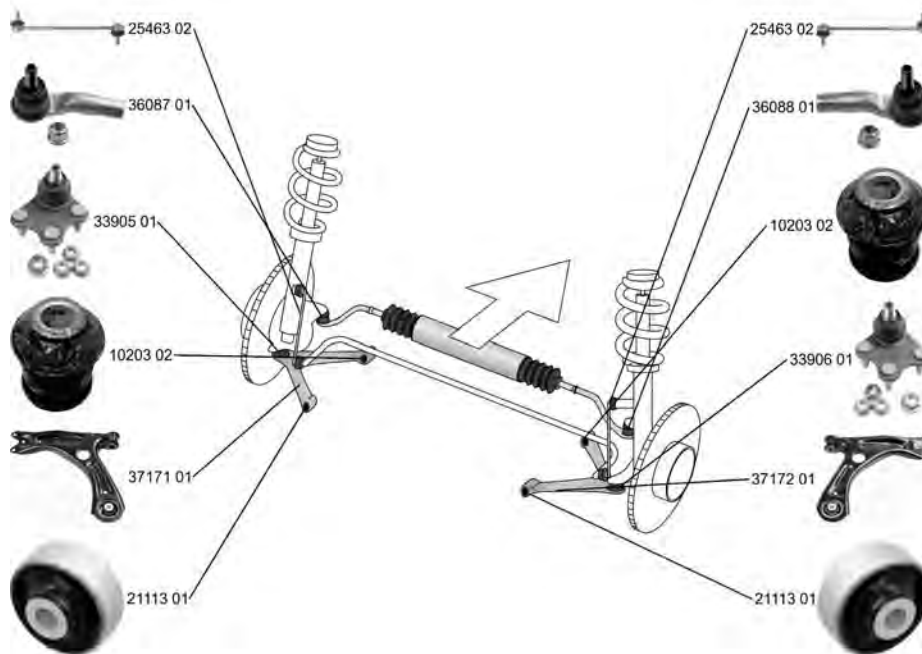

VOLKSWAGEN

UP **08.11 -**

	Spurstangenkopf / Tie Rod End 1.0, 44 kW 08.11 - 1.0 EcoFuel 11.12 - 1.0, 55 kW 08.11 -	(27)		36087 01 1S0 423 811 A
	Spurstangenkopf / Tie Rod End 1.0, 44 kW 08.11 - 1.0 EcoFuel 11.12 - 1.0, 55 kW 08.11 -	(27)		36088 01
	Faltenbalg, Lenkung / Bellow, steering Innendurchmesser 1 [mm] / Inner Diameter 1 [mm]: 14 Innendurchmesser 2 [mm] / Inner Diameter 2 [mm]: 44 1.0, 44 kW 08.11 - 1.0 EcoFuel 11.12 - 1.0, 55 kW 08.11 -	(7)		36457 01 1S0 423 831 A
	Lenker, Radaufhängung / Track Control Arm mit Gummilager / with rubber mounting Querlenker / Control Arm 1.0, 44 kW 08.11 - 1.0 EcoFuel 11.12 - 1.0, 55 kW 08.11 -	(14)		37171 01 1S0 407 151 10203 02 21113 01
	Lenker, Radaufhängung / Track Control Arm mit Gummilager / with rubber mounting Querlenker / Control Arm 1.0, 44 kW 08.11 - 1.0 EcoFuel 11.12 - 1.0, 55 kW 08.11 -	(14)		37172 01 1S0 407 152 10203 02 21113 01
	Trag-/Führungsgelenk / Ball Joint 1.0, 44 kW 08.11 - 1.0 EcoFuel 11.12 - 1.0, 55 kW 08.11 -	(31)		33905 01 6R0 407 365