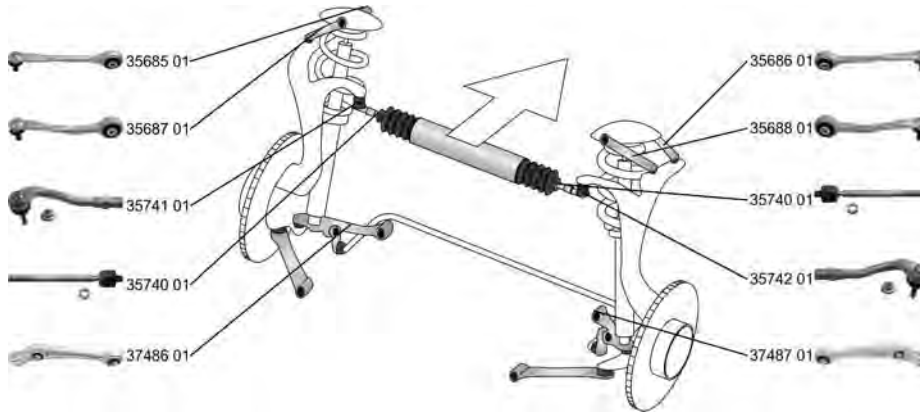

AUDI

A6 Allroad (4FH, C6) 05.06 - 08.11

	Lenker, Radaufhängung / Track Control Arm Querlenker / Control Arm mit Zubehör / with accessories	(14) (98) (220)	▼↔	27127 02 4F0 501 529 E 26620 01 26621 01	
	ALL TYPES				
	Lagerung, Lenker / Control Arm-/Trailing Arm Bush für Querlenker / for control arm	(9) (186)	▼↔↑↻	26623 01 8E0 505 203 D	
	ALL TYPES				
	Lagerung, Lenker / Control Arm-/Trailing Arm Bush	(9)	▲↔↻	29790 01 4F0 501 541	
	ALL TYPES				
	Achsträgerlager / Mounting, axle bracket	(4)	↔↓(x2)	29791 01 4F0 505 145 A	
	ALL TYPES				

A6 Allroad (4GH, 4GJ) 01.12 -

	Spurstangenkopf / Tie Rod End	(27)	↻	35741 01 4G0 423 811 A		
	3.0 TFSI quattro, 228 kW 01.12 - 3.0 TDI quattro, 150 kW 01.12 - 3.0 TDI quattro, 180 kW 01.12 - 3.0 TDI quattro, 230 kW 01.12 -					
	Spurstangenkopf / Tie Rod End	(27)	↻	35742 01 4G0 423 812 A		
	3.0 TFSI quattro, 228 kW 01.12 - 3.0 TDI quattro, 150 kW 01.12 - 3.0 TDI quattro, 180 kW 01.12 - 3.0 TDI quattro, 230 kW 01.12 -					
	Axialgelenk, Spurstange / Tie Rod Axle Joint	(5)	↔	35740 01 4G0 423 810 A		
	3.0 TFSI quattro, 228 kW 01.12 - 3.0 TDI quattro, 150 kW 01.12 - 3.0 TDI quattro, 180 kW 01.12 - 3.0 TDI quattro, 230 kW 01.12 -