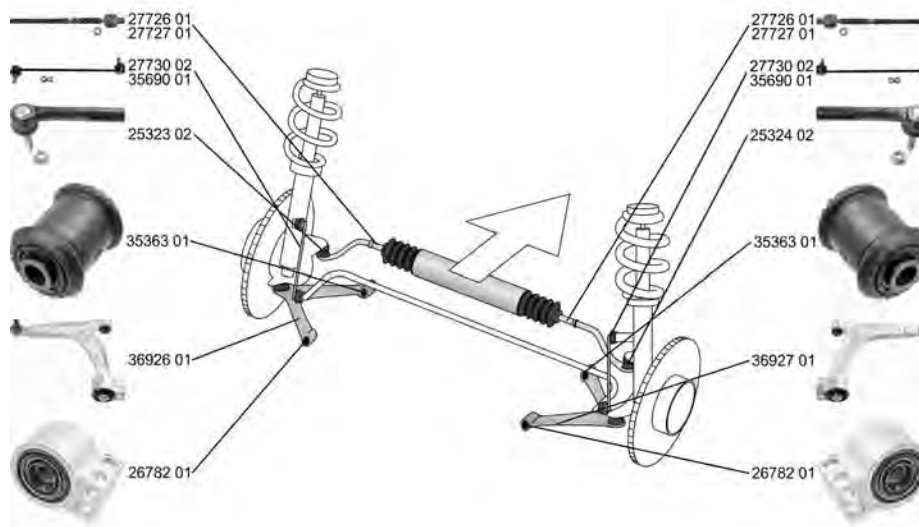

VAUXHALL

VECTRA Mk II (C) 01.00 - 10.08

	Stange/Strebe, Stabilisator / Rod/Strut, stabiliser Pendelstange / Suspension Rod Gewindemaß / Thread Size: M12x1,5 ALL TYPES	(30) (97) (62) für Fahrzeuge mit IDS-Fahrwerk / for vehicles with IDS suspension Chass. 4100001-> Chass. 4800001-> (131)	35690 01 13116332 3 50 612
	Lenker, Radaufhängung / Track Control Arm Querlenker / Control Arm ALL TYPES	(14) (98)	34080 01 13230274 33907 01 4 23 035
	Lagerung, Lenker / Control Arm-/Trailing Arm Bush Aussendurchmesser [mm] / Outer Diameter [mm]: 70,2 Innendurchmesser [mm] / Inner Diameter [mm]: 12,1 Länge über Alles [mm] / Overall Length [mm]: 65 ALL TYPES	(9) (38) (73) (91)	31286 01 24452034 4 23 319
	Lagerung, Lenker / Control Arm-/Trailing Arm Bush für Querlenker / for control arm Aussendurchmesser [mm] / Outer Diameter [mm]: 47,25 Innendurchmesser [mm] / Inner Diameter [mm]: 14,05 ALL TYPES	(9) (186) (38) (73)	33907 01 24434894 4 23 035
	Stange/Strebe, Stabilisator / Rod/Strut, stabiliser Pendelstange / Suspension Rod Länge über Alles [mm] / Overall Length [mm]: 127 ALL TYPES	(30) (97) (91)	34750 01 13104120 4 44 275

VECTRA Mk II (C) GTS 08.02 - 07.08

	Spurstangenkopf / Tie Rod End Gewindemaß / Thread Size: M12x1,5 Innengewinde [mm] / Inner Thread [mm]: M14x1,5 mit Zubehör / with accessories ALL TYPES	(27) (62) (75) (220)	25323 02 16 03 227 93172254
	Spurstangenkopf / Tie Rod End Gewindemaß / Thread Size: M12x1,5 Innengewinde [mm] / Inner Thread [mm]: M14x1,5 mit Zubehör / with accessories ALL TYPES	(27) (62) (75) (220)	25324 02 16 03 228 93172255