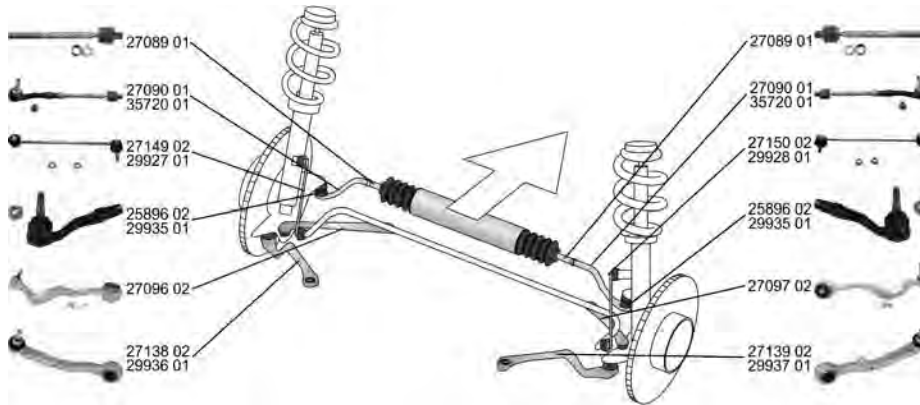

5 (E60)

07.03 - 03.10

	Spurstange / Rod Assembly mit Zubehör / with accessories	(26)  (220)	27090 01 32 10 6 777 479 ▲25896 02 6 777 479 27089 01
	520 i, 115 kW 04.06 - 12.09 520 i, 120 kW 12.06 - 03.10 520 i, 125 kW 09.07 - 03.10 520 i, 125 kW 07.03 - 03.10 523 i, 130 kW 07.05 - 03.10 523 i, 140 kW 01.07 - 03.10 525 i 07.03 - 12.09 525 i, 141 kW 09.03 - 03.10 525 i, 160 kW 01.07 - 03.10 525 i, 160 kW 07.05 - 03.10 528 i 09.07 - 03.10 530 i, 168 kW 09.07 - 12.08 530 i, 168 kW 09.07 - 12.09 530 i, 170 kW 07.03 - 03.10 530 i, 187 kW 03.05 - 03.10 530 i, 190 kW 07.05 - 03.10 530 i, 200 kW 01.07 - 03.10 535 i 09.07 - 03.10 540 i 08.05 - 03.10 540 i 09.05 - 02.10 540 i 07.05 - 03.10 545 i, 242 kW 09.03 - 12.05 545 i, 245 kW 09.03 - 03.10 550 i, 261 kW 09.05 - 03.10 550 i, 261 kW 09.07 - 03.10 550 i, 270 kW 07.05 - 03.10 M 09.04 - 03.10 520 d, 110 kW 09.05 - 03.10 520 d, 120 kW 07.05 - 03.10 520 d, 130 kW 09.07 - 03.10 525 d, 120 kW 12.04 - 03.10 525 d, 130 kW 06.04 - 03.10 525 d, 145 kW 01.07 - 03.10 530 d, 155 kW 07.03 - 03.10 530 d, 160 kW 07.03 - 03.10 530 d, 170 kW 07.03 - 03.10 530 d, 173 kW 01.07 - 03.10 535 d, 200 kW 09.04 - 03.10 535 d, 210 kW 01.07 - 03.10		