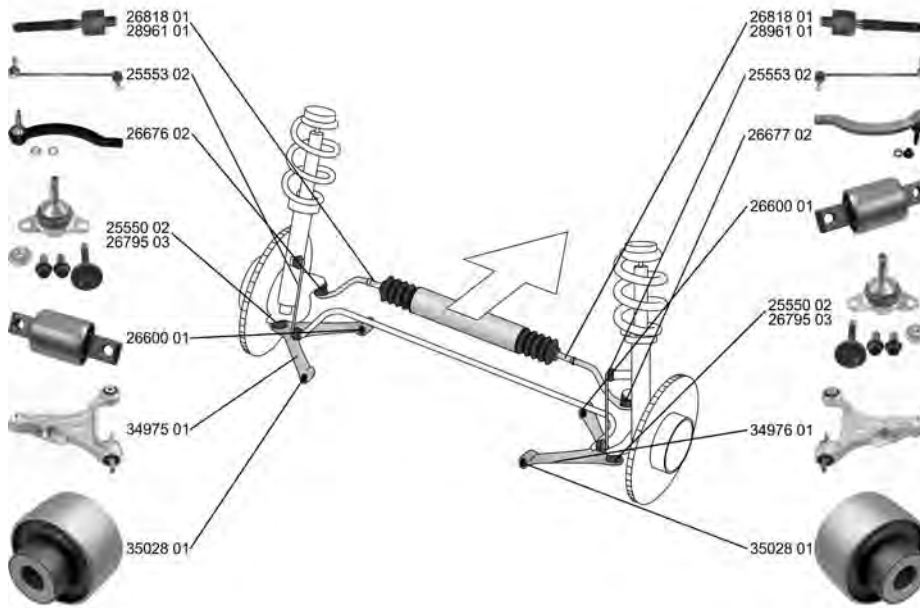

VOLVO

S60 I

07.00 - 04.10

	Spurstangenkopf / Tie Rod End Aussengewinde [mm] / Outer Thread [mm]: M12x1,75 Innengewinde [mm] / Inner Thread [mm]: M14x1,5 mit Zubehör / with accessories ALL TYPES	(27) (40) (75) (220)	26676 02 30 761 719
	Spurstangenkopf / Tie Rod End Aussengewinde [mm] / Outer Thread [mm]: M12x1,75 Innengewinde [mm] / Inner Thread [mm]: M14x1,5 mit Zubehör / with accessories ALL TYPES	(27) (40) (75) (220)	26677 02 30 761 718
	Axialgelenk, Spurstange / Tie Rod Axle Joint Gewindemaß 2 / Thread Measurement 2: M14x1,5 Gewindemaß 1 / Thread Measurement 1: M16x1,5 2.0 T 07.00 - 04.10 2.3 T5, 176 kW 09.00 - 12.04 T5 11.00 - 04.10 2.4, 103 kW 11.00 - 04.10 2.4 Bifuel (CNG) 06.02 - 04.10 2.4 Bifuel (LPG) 06.02 - 04.10 2.4, 125 kW 11.00 - 04.10 2.4 T, 142 kW 01.01 - 04.10 2.4 T, 147 kW 11.00 - 04.10 2.4 T AWD 11.01 - 04.10 R 2,5 T AWD 03.03 - 04.10 2.5 AWD 09.03 - 04.10 2.4 D, 96 kW 12.01 - 04.10 2.4 D5, 120 kW 07.01 - 04.10 2.4 T5 09.05 - 12.09 2.4, 132 kW 01.05 - 10.06 2.4 T5 04.04 - 04.10 2.4 AWD 02.04 - 04.10 2.5 T 02.04 - 04.10 2.5 T AWD 04.04 - 04.10 2.4 D, 90 kW 05.05 - 12.06 2.4 D, 93 kW 09.05 - 04.10 2.4 D, 120 kW 09.05 - 01.09 2.4 D5, 136 kW 09.05 - 04.10	(5) (64) (63) für / for:SMI für / for:ZF für / for:ZF 01.2004->	26818 01 274 353