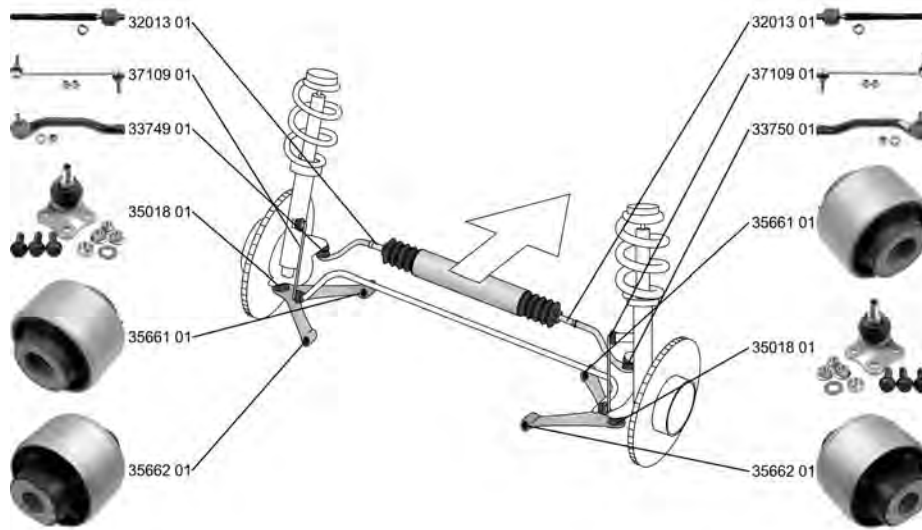

RENAULT

MEGANE III Coupe (DZ0/1_)

11.08 -

	Spurstangenkopf / Tie Rod End	(27)		33749 01 48 52 027 10R
	Konusmaß [mm] / Cone Size [mm]: 14,9 Innengewinde [mm] / Inner Thread [mm]: M14x1,5 Aussengewinde [mm] / Outer Thread [mm]: M10x1,25	(76) (75) (40)		
	1.4 TCe (DZ0F, DZ1V) 04.09 - 1.6 16V (DZ0H) 11.08 - 1.6 16V (DZ0U, DZ1B, DZ1H) 11.08 - 1.6 16V Bifuel (DZ03, DZ1Y) 11.08 - 2.0 CVT (DZ0G, DZ1E) 05.09 - 2.0 TCe (DZ0K) 11.08 - 1.5 dCi (DZ0A) 11.08 - 1.5 dCi (DZ0C, DZ1A) 11.08 - 1.5 dCi (DZ0B) 02.09 - 1.5 dCi (DZ09, DZ0D, DZ1F, DZ1G) 02.09 - 1.9 dCi (DZ0N, DZ0J, DZ1J, DZ1K) 11.08 - 2.0 dCi (DZ0Y) 04.09 - 2.0 dCi (DZ0L) 04.09 -			
	Spurstangenkopf / Tie Rod End	(27)		33750 01 48 52 046 80R
	Konusmaß [mm] / Cone Size [mm]: 14,9 Innengewinde [mm] / Inner Thread [mm]: M14x1,5 Aussengewinde [mm] / Outer Thread [mm]: M10x1,25	(76) (75) (40)		
	1.4 TCe (DZ0F, DZ1V) 04.09 - 1.6 16V (DZ0H) 11.08 - 1.6 16V (DZ0U, DZ1B, DZ1H) 11.08 - 1.6 16V Bifuel (DZ03, DZ1Y) 11.08 - 2.0 CVT (DZ0G, DZ1E) 05.09 - 2.0 TCe (DZ0K) 11.08 - 1.5 dCi (DZ0A) 11.08 - 1.5 dCi (DZ0C, DZ1A) 11.08 - 1.5 dCi (DZ0B) 02.09 - 1.5 dCi (DZ09, DZ0D, DZ1F, DZ1G) 02.09 - 1.9 dCi (DZ0N, DZ0J, DZ1J, DZ1K) 11.08 - 2.0 dCi (DZ0Y) 04.09 - 2.0 dCi (DZ0L) 04.09 -			
	Axialgelenk, Spurstange / Tie Rod Axle Joint	(5)		32013 01 48 52 156 12R 77 01 478 406
	Gewindemaß / Thread Size: M14x1,5	(62)		
	1.4 TCe (DZ0F, DZ1V) 04.09 - 1.6 16V (DZ0H) 11.08 - 1.6 16V (DZ0U, DZ1B, DZ1H) 11.08 - 1.6 16V Bifuel (DZ03, DZ1Y) 11.08 - 2.0 CVT (DZ0G, DZ1E) 05.09 - 2.0 TCe (DZ0K) 11.08 - 1.5 dCi (DZ0A) 11.08 - 1.5 dCi (DZ0C, DZ1A) 11.08 - 1.5 dCi (DZ0B) 02.09 - 1.5 dCi (DZ09, DZ0D, DZ1F, DZ1G) 02.09 - 1.9 dCi (DZ0N, DZ0J, DZ1J, DZ1K) 11.08 - 2.0 dCi (DZ0Y) 04.09 - 2.0 dCi (DZ0L) 04.09 -