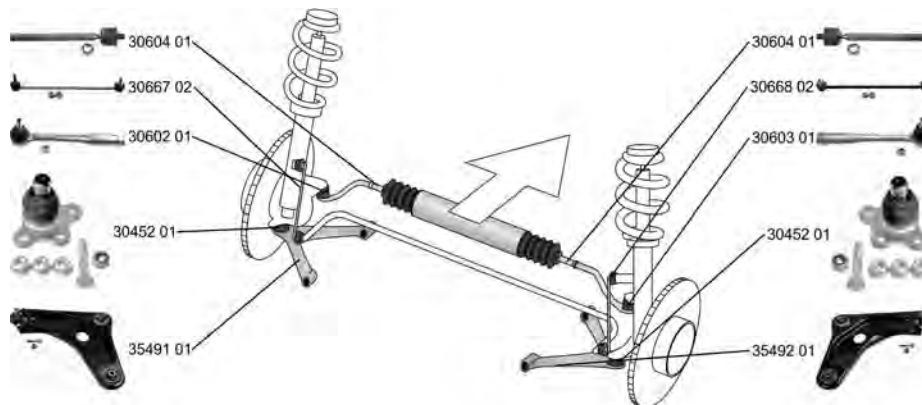

PEUGEOT

206 Van 04.99 -

	Faltenbalg, Lenkung / Bellow, steering Innendurchmesser 1 [mm] / Inner Diameter 1 [mm]: 16 Innendurchmesser 2 [mm] / Inner Diameter 2 [mm]: 49 ALL TYPES	(7) (71) (72)		30208 01 4066 56
	ALL TYPES			
	Faltenbalg, Lenkung / Bellow, steering Innendurchmesser 1 [mm] / Inner Diameter 1 [mm]: 17 Innendurchmesser 2 [mm] / Inner Diameter 2 [mm]: 60 ALL TYPES	(7) (71) (72)		30209 01 4066 73 4066 82
	ALL TYPES			
	Lenker, Radaufhängung / Track Control Arm Querlenker / Control Arm mit Gummilager / with rubber mounting mit Zubehör / with accessories ALL TYPES	(14) (98) (212) (220)		25177 02 3520 W0
	Lenker, Radaufhängung / Track Control Arm Querlenker / Control Arm mit Gummilager / with rubber mounting mit Zubehör / with accessories ALL TYPES	(14) (98) (212) (220)		25178 02 3521 S1
	Lagerung, Lenker / Control Arm-/Trailing Arm Bush für Querlenker / for control arm 1.9 D 04.99 - 05.07	(9) (186)		28899 01 3523 92
	Lagerung, Lenker / Control Arm-/Trailing Arm Bush für Querlenker / for control arm 1.9 D 04.99 - 05.07	(9) (186)		29377 01 3523 AG

207 (WA_, WC_) 02.06 -

	Spurstangenkopf / Tie Rod End Konusmaß [mm] / Cone Size [mm]: 14 Gewindemaß / Thread Size: M10x1,25 Innengewinde [mm] / Inner Thread [mm]: M16x1,5 ALL TYPES	(27) (76) (62) (75)		30602 01 3817 67
	ALL TYPES			stehend / Vertical (247)
	Spurstangenkopf / Tie Rod End Konusmaß [mm] / Cone Size [mm]: 14 Gewindemaß / Thread Size: M10x1,25 Innengewinde [mm] / Inner Thread [mm]: M16x1,5 ALL TYPES	(27) (76) (62) (75)		30603 01 3817 68
	ALL TYPES			stehend / Vertical (247)