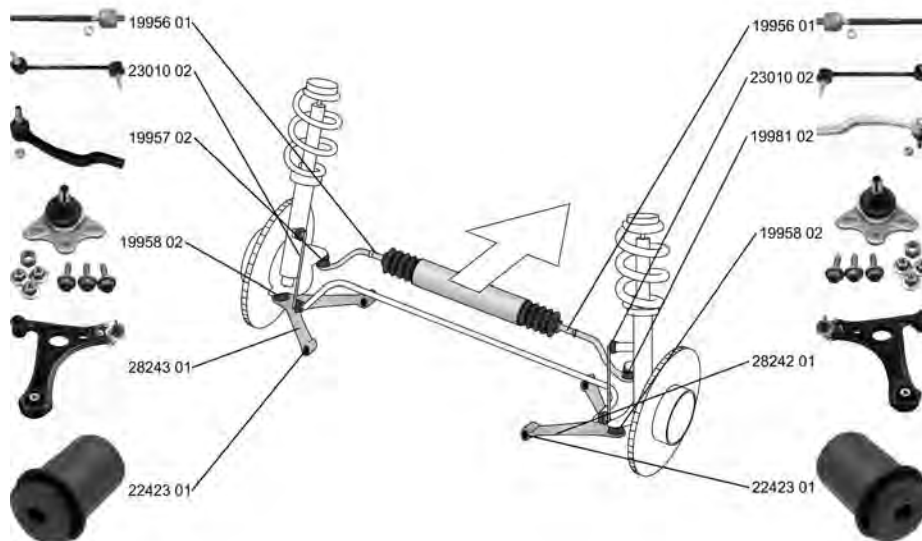

MERCEDES-BENZ

A-KLASSE (W168) 07.97 - 08.04

	Spurstangenkopf / Tie Rod End mit Rechtsgewinde / with right-hand thread Innengewinde [mm] / Inner Thread [mm]: M12x1,5 mit Zubehör / with accessories ALL TYPES	(27) (217) (75) (220)	19957 02 168 330 15 35 A 168 330 15 35
	Spurstangenkopf / Tie Rod End mit Rechtsgewinde / with right-hand thread Innengewinde [mm] / Inner Thread [mm]: M12x1,5 mit Zubehör / with accessories ALL TYPES	(27) (217) (75) (220)	19981 02 168 330 16 35 A 168 330 16 35
	Axialgelenk, Spurstange / Tie Rod Axle Joint Gewindemaß 1 / Thread Measurement 1: M14x1,5 Gewindemaß 2 / Thread Measurement 2: M12x1,5 ALL TYPES	(5) (63) (64)	19956 01 168 330 13 35
	Faltenbalg, Lenkung / Bellow, steering Innendurchmesser 1 [mm] / Inner Diameter 1 [mm]: 11 Innendurchmesser 2 [mm] / Inner Diameter 2 [mm]: 52 ALL TYPES	(7) (71) (72) LHD ----- RHD Chass. J 516612->	30135 01 168 460 24 00 A 168 460 24 00
	Faltenbalg, Lenkung / Bellow, steering Innendurchmesser 1 [mm] / Inner Diameter 1 [mm]: 12 Innendurchmesser 2 [mm] / Inner Diameter 2 [mm]: 48 ALL TYPES	(7) (71) (72) RHD ->Chass. J 516611	30218 01 168 460 23 00 A 168 460 23 00
	Lenker, Radaufhängung / Track Control Arm Querlenker / Control Arm ALL TYPES	(14) (98)	28242 01 168 330 12 07 19958 02 A 168 330 12 07
	Lenker, Radaufhängung / Track Control Arm Querlenker / Control Arm ALL TYPES	(14) (98)	28243 01 168 330 11 07 19958 02 A 168 330 11 07