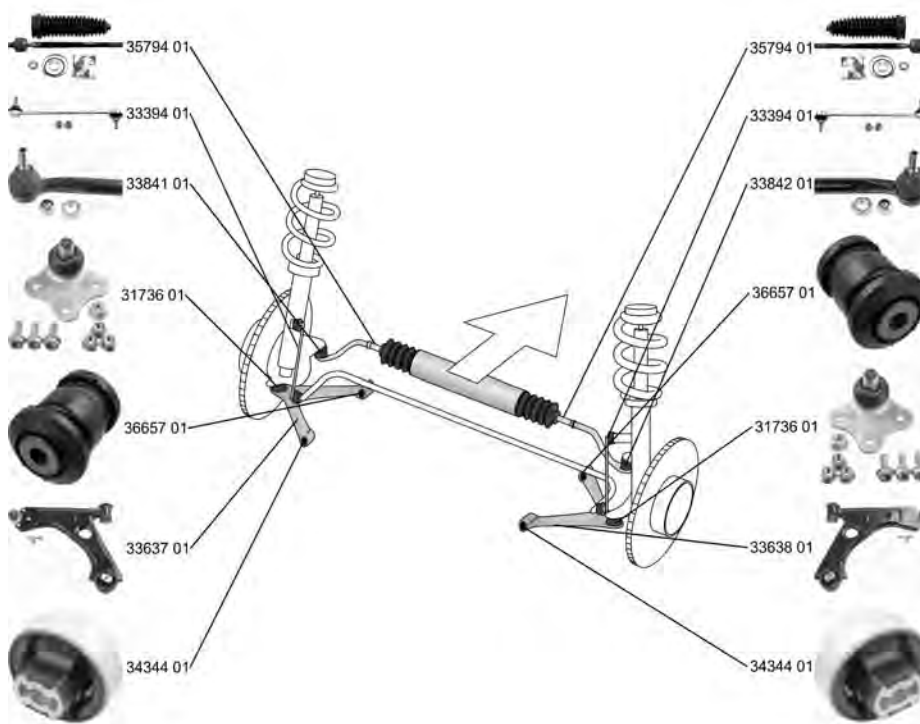

CITROËN

Jumpy II 01.07 -

	Lenker, Radaufhängung / Track Control Arm Querlenker / Control Arm Konusmaß [mm] / Cone Size [mm]: 19 ALL TYPES	(14) (98) (76)		34824 01 3521 N9
	Stange/Strebe, Stabilisator / Rod/Strut, stabiliser Pendelstange / Suspension Rod Gewindemaß / Thread Size: M12x1,75 ALL TYPES	(30) (97) (62)		31898 01 5087 56

Nemo 04.09 -

	Spurstangenkopf / Tie Rod End Konusmaß [mm] / Cone Size [mm]: 14 Gewindemaß / Thread Size: M10x1,25 ALL TYPES	(27) (76) (62)		33841 01 3817 86
	Spurstangenkopf / Tie Rod End Konusmaß [mm] / Cone Size [mm]: 14 Gewindemaß / Thread Size: M10x1,25 ALL TYPES	(27) (76) (62)		33842 01 3817 87
	Reparatursatz, Axialgelenk Spurstange Repair Kit, tie rod axle joint Gewindemaß 1 / Thread Measurement 1: M14x1,5 Gewindemaß 2 / Thread Measurement 2: M14x1,5 ALL TYPES	(20) (63) (64)		35794 01
	Faltenbalg, Lenkung / Bellow, steering Innendurchmesser 1 [mm] / Inner Diameter 1 [mm]: 12 Innendurchmesser 2 [mm] / Inner Diameter 2 [mm]: 55 ALL TYPES	(7) (71) (72)		33960 01 4066 95