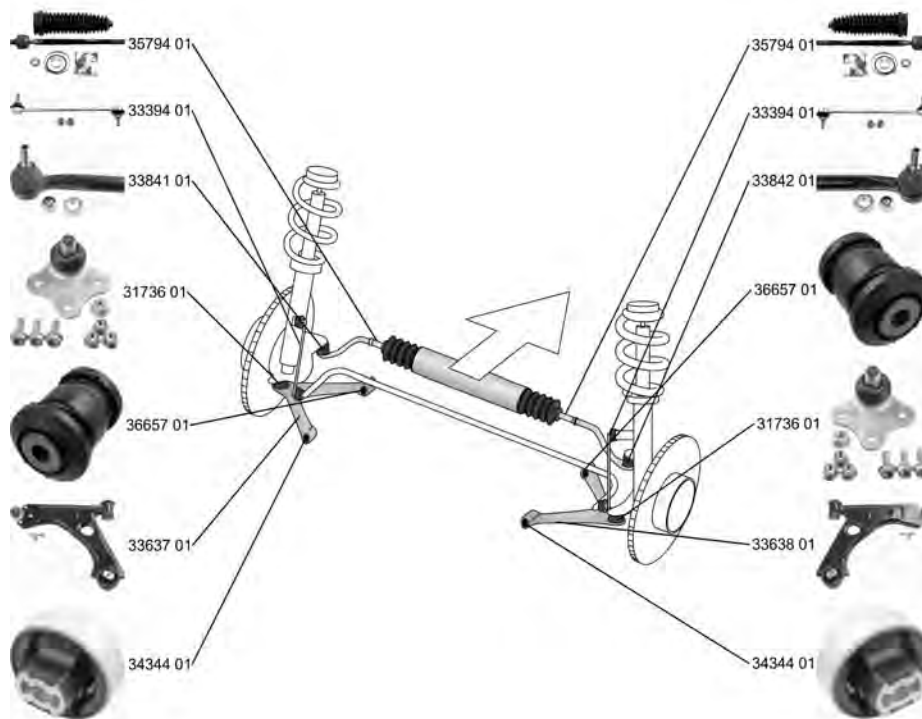

FIORINO Kasten/Kombi/Box (225) 11.07 -

	Spurstangenkopf / Tie Rod End Konusmaß [mm] / Cone Size [mm]: 14 Gewindemaß / Thread Size: M10x1,25 1.4, 54 kW 11.07 - 1.4 Natural Power 10.09 - 1.3 D Multijet, 55 kW 11.07 - 1.3 D Multijet 07.09 - .	(27) (76) (62)	33841 01 77364568
	Spurstangenkopf / Tie Rod End Konusmaß [mm] / Cone Size [mm]: 14 Gewindemaß / Thread Size: M10x1,25 1.4, 54 kW 11.07 - 1.4 Natural Power 10.09 - 1.3 D Multijet, 55 kW 11.07 - 1.3 D Multijet 07.09 - .	(27) (76) (62)	33842 01 77364569
	Reparatursatz, Axialgelenk Spurstange Repair Kit, tie rod axle joint Gewindemaß 1 / Thread Measurement 1: M14x1,5 Gewindemaß 2 / Thread Measurement 2: M14x1,5 ALL TYPES ausser/except for : 1.4, 63 kW 11.13 - 1.4 Flex 11.13 -	(20) (63) (64)	35794 01 51784191
	Faltenbalg, Lenkung / Bellow, steering Innendurchmesser 1 [mm] / Inner Diameter 1 [mm]: 12 Innendurchmesser 2 [mm] / Inner Diameter 2 [mm]: 55 1.4, 54 kW 11.07 - 1.4 Natural Power 10.09 - 1.3 D Multijet, 55 kW 11.07 - 1.3 D Multijet 07.09 - .	(7) (71) (72)	33960 01 77363828
	Lenker, Radaufhängung / Track Control Arm Querlenker / Control Arm 1.4, 54 kW 11.07 - 1.4 Natural Power 10.09 - 1.3 D Multijet, 55 kW 11.07 - 1.3 D Multijet 07.09 - .	(14) (98)	33637 01 51839040 31736 01 51895367 36657 01 34344 01