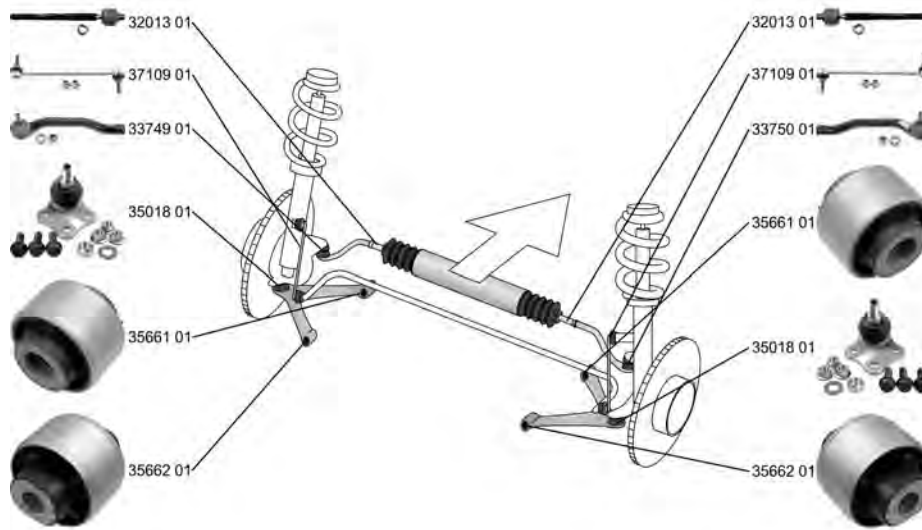

RENAULT

MEGANE III Grandtour (KZ0/1)

11.08 -

	Spurstangenkopf / Tie Rod End Konusmaß [mm] / Cone Size [mm]: 14,9 Innengewinde [mm] / Inner Thread [mm]: M14x1,5 Aussengewinde [mm] / Outer Thread [mm]: M10x1,25	(27) (76) (75) (40)		33749 01 48 52 027 10R	
	1.4 TCe (KZ0F, KZ1V) 05.09 - 1.6 16V (KZ0H) 05.09 - 1.6 16V (KZ0U, KZ1B, KZ1U) 05.09 - 1.6 16V Bifuel (KZ03) 11.08 - 2.0 CVT (KZ0G, KZ1P) 05.09 - 2.0 TCe (KZ0K, KZ1T) 11.08 - 1.5 dCi (KZ0C, KZ1A) 05.09 - 1.5 dCi (KZ09, KZ0D, KZ1G, KZ1M, KZ1W) 02.09 - 1.9 dCi (KZ0J, KZ0N, KZ1S) 05.09 - 2.0 dCi (KZ0L) 04.09 -				
	Spurstangenkopf / Tie Rod End Konusmaß [mm] / Cone Size [mm]: 14,9 Innengewinde [mm] / Inner Thread [mm]: M14x1,5 Aussengewinde [mm] / Outer Thread [mm]: M10x1,25	(27) (76) (75) (40)		33750 01 48 52 046 80R	
	1.4 TCe (KZ0F, KZ1V) 05.09 - 1.6 16V (KZ0H) 05.09 - 1.6 16V (KZ0U, KZ1B, KZ1U) 05.09 - 1.6 16V Bifuel (KZ03) 11.08 - 2.0 CVT (KZ0G, KZ1P) 05.09 - 2.0 TCe (KZ0K, KZ1T) 11.08 - 1.5 dCi (KZ0C, KZ1A) 05.09 - 1.5 dCi (KZ09, KZ0D, KZ1G, KZ1M, KZ1W) 02.09 - 1.9 dCi (KZ0J, KZ0N, KZ1S) 05.09 - 2.0 dCi (KZ0L) 04.09 -				
	Axialgelenk, Spurstange / Tie Rod Axle Joint Gewindemaß / Thread Size: M14x1,5	(5) (62)		32013 01 48 52 156 12R 77 01 478 406	
	1.4 TCe (KZ0F, KZ1V) 05.09 - 1.6 16V (KZ0H) 05.09 - 1.6 16V (KZ0U, KZ1B, KZ1U) 05.09 - 1.6 16V Bifuel (KZ03) 11.08 - 2.0 CVT (KZ0G, KZ1P) 05.09 - 2.0 TCe (KZ0K, KZ1T) 11.08 - 1.5 dCi (KZ0C, KZ1A) 05.09 - 1.5 dCi (KZ09, KZ0D, KZ1G, KZ1M, KZ1W) 02.09 - 1.9 dCi (KZ0J, KZ0N, KZ1S) 05.09 - 2.0 dCi (KZ0L) 04.09 -