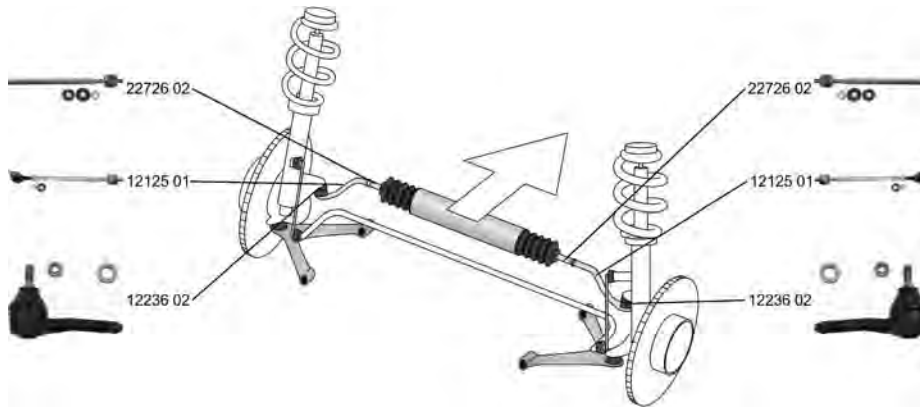

RENAULT

TRAFIC Kasten/Box (TXX) 05.89 - 03.01

Faltenbalg, Lenkung / Bellow, steering Innendurchmesser 1 [mm] / Inner Diameter 1 [mm]: 10 Innendurchmesser 2 [mm] / Inner Diameter 2 [mm]: 40 ALL TYPES ausser/except for : 1.7, 51 kW 03.89 - 08.94 2.0, 81 kW 06.99 - 12.01 2.2, 59 kW 01.95 - 05.99	(7) (71) (72)		30154 01 77 01 469 617
Faltenbalg, Lenkung / Bellow, steering Innendurchmesser 1 [mm] / Inner Diameter 1 [mm]: 10 Innendurchmesser 2 [mm] / Inner Diameter 2 [mm]: 40 ALL TYPES ausser/except for : 1.7, 51 kW 03.89 - 08.94 2.0, 81 kW 06.99 - 12.01 2.2, 59 kW 01.95 - 05.99	(7) (71) (72)		33598 01 77 01 469 618

TRAFIC Pritsche, Fahrgestell / Flatbed, Chassis/Cab (PXX) 03.89 - 03.01

Spurstange / Rod Assembly mit Zubehör / with accessories ALL TYPES	(26) (220)		12125 01 77 01 463 035 12236 02 22726 02
Spurstangenkopf / Tie Rod End mit Rechtsgewinde / with right-hand thread Aussengewinde [mm] / Outer Thread [mm]: M14x1,5 ALL TYPES	(27) (217) (40)		12236 02 77 01 461 770
Axialgelenk, Spurstange / Tie Rod Axle Joint Gewindemaß 1 / Thread Measurement 1: M12x1,0 Gewindemaß 2 / Thread Measurement 2: M14x1,5 mit Zubehör / with accessories ALL TYPES	(5) (63) (64) (220)		22726 02
Faltenbalg, Lenkung / Bellow, steering Innendurchmesser 1 [mm] / Inner Diameter 1 [mm]: 10 Innendurchmesser 2 [mm] / Inner Diameter 2 [mm]: 26 ALL TYPES	(7) (71) (72)		30134 01 77 00 774 566
Faltenbalg, Lenkung / Bellow, steering Innendurchmesser 1 [mm] / Inner Diameter 1 [mm]: 10 Innendurchmesser 2 [mm] / Inner Diameter 2 [mm]: 33 ALL TYPES	(7) (71) (72)		30153 01 77 00 680 852