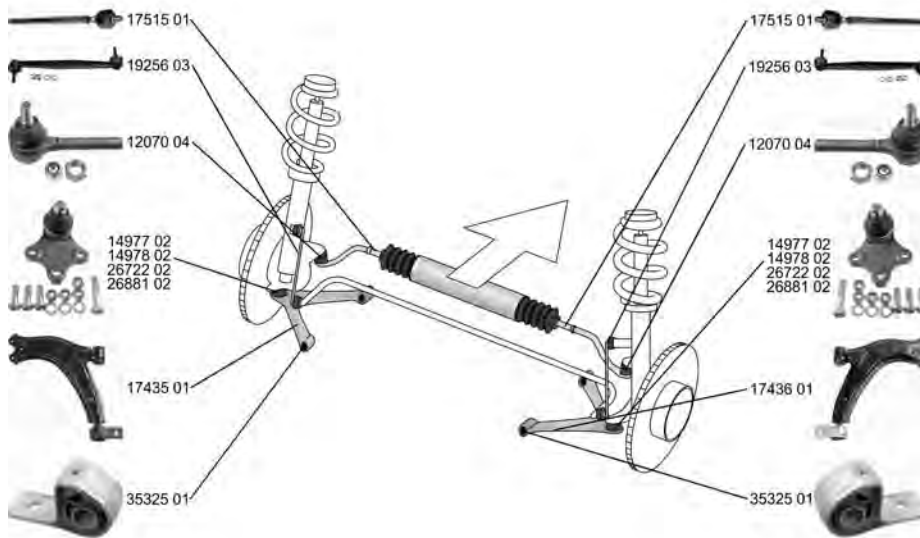

PEUGEOT

306 Estate (7E, N3, N5)

06.94 - 04.02

	<p>Spurstangenkopf / Tie Rod End mit Zubehör / with accessories mit Rechtsgewinde / with right-hand thread Gewindemaß / Thread Size: M14x1,5</p> <p>ALL TYPES ausser/except for : 2.0 16V</p>	<p>(27) (220) (217) (62)</p> 	<p>12070 04 3817 50</p> 
	<p>Axialgelenk, Spurstange / Tie Rod Axle Joint Rohrdurchmesser am Sitz für Faltenbalg 12,7 mm (TRW-Lenkung) / Tube diameter at bellows seating 12,7 mm (TRW-steering)</p> <p>ALL TYPES ausser/except for : 2.0 16V</p>	<p>(5) (102)</p> 	<p>17515 01 3812 92</p> 
	<p>Faltenbalg, Lenkung / Bellow, steering Innendurchmesser 1 [mm] / Inner Diameter 1 [mm]: 10 Innendurchmesser 2 [mm] / Inner Diameter 2 [mm]: 40</p> <p>ALL TYPES ausser/except for : 2.0 16V</p>	<p>(7) (71) (72)</p> <p>LHD                </p> <p>->Orga 06656</p> <p>RHD                </p>	<p>30114 01 4066 20</p> 
	<p>Faltenbalg, Lenkung / Bellow, steering Innendurchmesser 1 [mm] / Inner Diameter 1 [mm]: 11 Innendurchmesser 2 [mm] / Inner Diameter 2 [mm]: 39</p> <p>ALL TYPES ausser/except for : 2.0 16V</p>	<p>(7) (71) (72)</p> 	<p>30122 01 4066 16</p> 
	<p>Faltenbalg, Lenkung / Bellow, steering Innendurchmesser 1 [mm] / Inner Diameter 1 [mm]: 40 Innendurchmesser 2 [mm] / Inner Diameter 2 [mm]: 40</p> <p>ALL TYPES ausser/except for : 2.0 16V</p>	<p>(7) (71) (72)</p> <p>LHD                </p> <p>->Orga 06656</p> <p>RHD                </p>	<p>30149 01 4066 22</p> 
	<p>Faltenbalg, Lenkung / Bellow, steering Innendurchmesser 1 [mm] / Inner Diameter 1 [mm]: 11 Innendurchmesser 2 [mm] / Inner Diameter 2 [mm]: 42</p> <p>ALL TYPES ausser/except for : 2.0 16V</p>	<p>(7) (71) (72)</p> 	<p>30206 01 4066 44</p> 