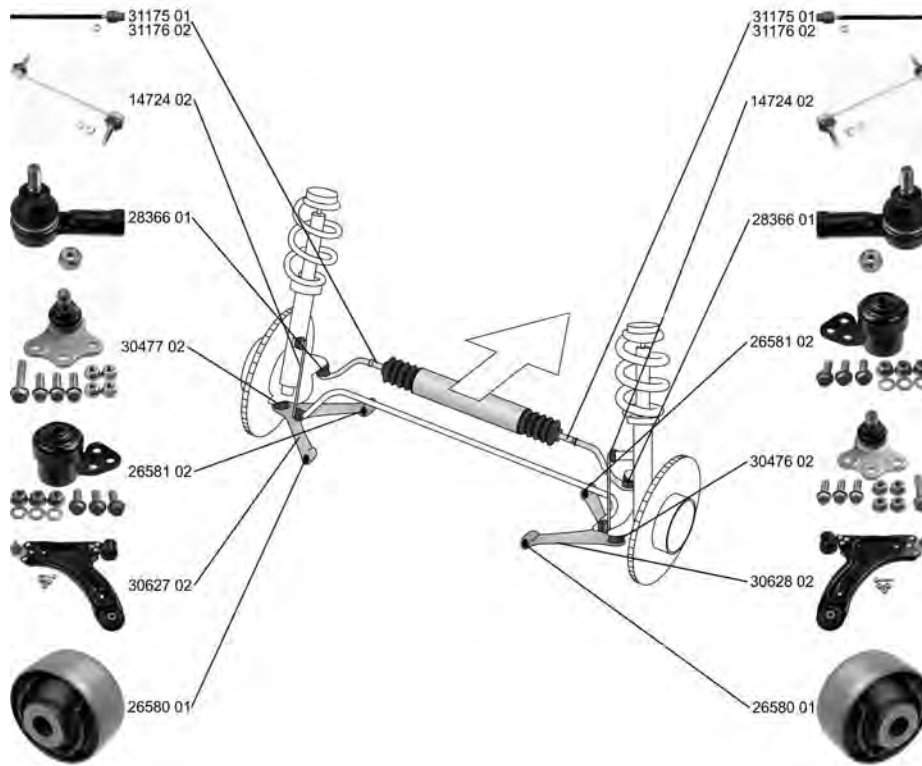

OPEL

MERIVA

05.03 - 05.10

	<p>Spurstangenkopf / Tie Rod End Gewindemaß / Thread Size: M10x1,5 Gewindemaß 2 / Thread Measurement 2: M14x1,5 mit Zubehör / with accessories ALL TYPES</p>	(27) (62) (64) (220)		<p>28366 01 16 03 430 93192417</p>
	<p>Axialgelenk, Spurstange / Tie Rod Axle Joint ALL TYPES</p>	(5)		<p>31175 01 16 03 428 93192415</p>
	<p>Axialgelenk, Spurstange / Tie Rod Axle Joint ALL TYPES</p>	(5)	für / for:POC NR1	<p>31176 02 16 03 429 93192416</p> 
	<p>Faltenbalg, Lenkung / Bellow, steering Innendurchmesser 1 [mm] / Inner Diameter 1 [mm]: 13 Innendurchmesser 2 [mm] / Inner Diameter 2 [mm]: 49,7 ALL TYPES</p>	(7) (71) (72)		<p>34690 01 16 09 165 93192431</p>
	<p>Lenker, Radaufhängung / Track Control Arm Querlenker / Control Arm ALL TYPES</p>	(14) (98)	nicht für / not for:OPC nicht für / not for:VXR	<p>30627 02 53 52 027 30477 02 93338568 26580 01 26581 02</p> 