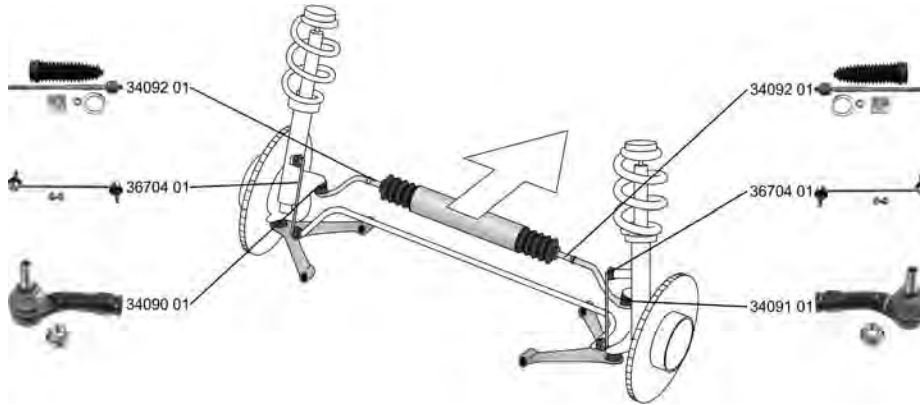

FORD

B-MAX

10.12 -

	Spurstangenkopf / Tie Rod End Innengewinde [mm] / Inner Thread [mm]: M14x1,5 Aussengewinde [mm] / Outer Thread [mm]: M12x1,75 ALL TYPES	(27) (75) (40)	stehend / Vertical	34090 01 1545339 8V51-3C437-AA
	Spurstangenkopf / Tie Rod End Innengewinde [mm] / Inner Thread [mm]: M14x1,5 Aussengewinde [mm] / Outer Thread [mm]: M12x1,75 ALL TYPES	(27) (75) (40)	stehend / Vertical	34091 01 1545338 8V51-3C367-AA
	Axialgelenk, Spurstange / Tie Rod Axle Joint mit Zubehör / with accessories Gewindemaß 1 / Thread Measurement 1: M14x1,5 Gewindemaß 2 / Thread Measurement 2: M14x1,5 ALL TYPES	(5) (220) (63) (64)		34092 01 1545457 8V51-3L519-AA
	Faltenbalg, Lenkung / Bellow, steering Innendurchmesser 1 [mm] / Inner Diameter 1 [mm]: 12 Innendurchmesser 2 [mm] / Inner Diameter 2 [mm]: 55 ALL TYPES	(7) (71) (72)		33960 01 1545456 8V51-3L575-AA
	Stange/Strebe, Stabilisator / Rod/Strut, stabiliser Pendelstange / Suspension Rod ALL TYPES	(30) (97)		36704 01 1790310 8V51-3B438-BB