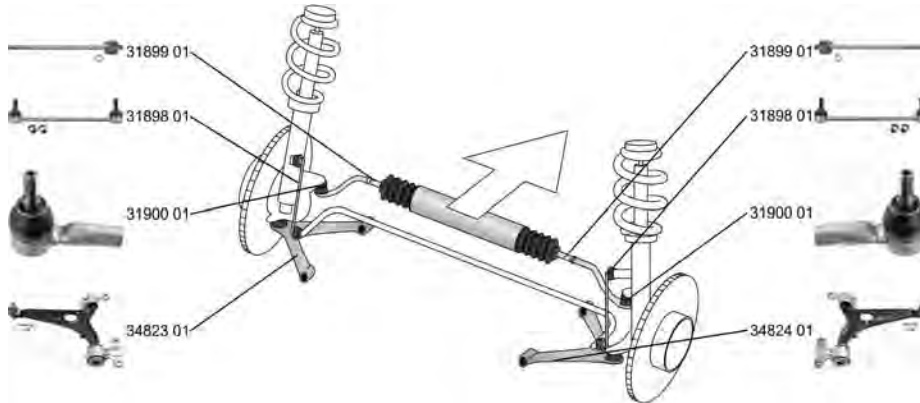

PEUGEOT

Expert II

01.07 -

	Spurstangenkopf / Tie Rod End Konusmaß [mm] / Cone Size [mm]: 18 Gewindemaß / Thread Size: M14x1,5 ALL TYPES	(27) (76) (62)	↔	31900 01 3817 73
	Axialgelenk, Spurstange / Tie Rod Axle Joint Gewindemaß 1 / Thread Measurement 1: M16x1,5 Gewindemaß 2 / Thread Measurement 2: M14x1,5 ALL TYPES	(5) (63) (64)	↔	31899 01 3812 F0
	Faltenbalg, Lenkung / Bellow, steering Innendurchmesser 1 [mm] / Inner Diameter 1 [mm]: 13 Innendurchmesser 2 [mm] / Inner Diameter 2 [mm]: 55 ALL TYPES	(7) (71) (72)	↔	34043 01 4066 83
	Lenker, Radaufhängung / Track Control Arm Querlenker / Control Arm Konusmaß [mm] / Cone Size [mm]: 19 ALL TYPES	(14) (98) (76)	↻	34823 01 3520 R8
	Lenker, Radaufhängung / Track Control Arm Querlenker / Control Arm Konusmaß [mm] / Cone Size [mm]: 19 ALL TYPES	(14) (98) (76)	↻	34824 01 3521 N9
	Stange/Strebe, Stabilisator / Rod/Strut, stabiliser Pendelstange / Suspension Rod Gewindemaß / Thread Size: M12x1,75 ALL TYPES	(30) (97) (62)	↔	31898 01 5087 56