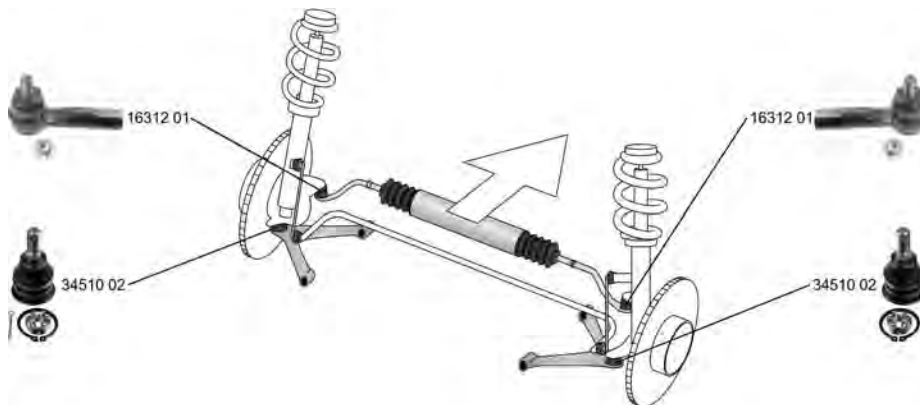

NISSAN

ALMERA II Hatchback (N16) 03.00 -

	Lenker, Radaufhängung / Track Control Arm Querlenker / Control Arm	(14) (98)		34143 01 54501-BM410 	
	1.5, 66 kW	03.00 -	04.2001->		
	1.8, 84 kW	01.00 -			
	1.5, 72 kW	10.02 -			
	1.5 XL	03.01 -			
	1.8, 94 kW	08.02 -			
	1.8, 85 kW	10.02 -			
	2.0	08.02 -			
1.5 dCi	01.03 -				
2.2 dCi, 100 kW	09.03 -				
	Lenker, Radaufhängung / Track Control Arm Querlenker / Control Arm	(14) (98)			34144 01 54500-BM410
	1.5, 66 kW	03.00 -	04.2001->		
	1.8, 84 kW	01.00 -			
	1.5, 72 kW	10.02 -			
	1.5 XL	03.01 -			
	1.8, 94 kW	08.02 -			
	1.8, 85 kW	10.02 -			
	2.0	08.02 -			
1.5 dCi	01.03 -				
2.2 dCi, 100 kW	09.03 -				
	Stange/Strebe, Stabilisator / Rod/Strut, stabiliser Pendelstange / Suspension Rod Aussengewinde [mm] / Outer Thread [mm]: M10x1,25	(30) (97) (40)			30647 01 54618-4M400
	1.5	03.00 -			
	1.5, 72 kW	10.02 -			
	1.8, 84 kW	01.00 -			
	1.8, 85 kW	10.02 -			
	1.5 dCi	01.03 -			
	2.2 Di	03.00 -			
	2.2 dCi, 82 kW	09.03 -			
2.2 dCi, 100 kW	09.03 -				
	Stabilisatorlager / Stabiliser Mounting Bohrung-Ø [mm] / Bore Ø [mm]: 19,8	(28) (43)	(x2) ->12.2005	34067 01 54613-4Z000 	
	1.5	03.00 -			
	1.5, 72 kW	10.02 -			
	1.5 XL	03.01 -			
	1.8, 84 kW	01.00 -			
	1.8, 94 kW	08.02 -			
	1.8, 85 kW	10.02 -			
	2.0	08.02 -			
	1.5 dCi	01.03 -			
	2.2 Di	03.00 -			
2.2 dCi, 82 kW	09.03 -				
2.2 dCi, 100 kW	09.03 -				
1.6	07.00 - 02.03				

ALMERA TINO (V10) 08.00 -

	Spurstangenkopf / Tie Rod End Gewindemaß / Thread Size: M12x1,25 Innengewinde [mm] / Inner Thread [mm]: M14x1,5	(27) (62) (75)		16312 01 48520-OM085
	ALL TYPES