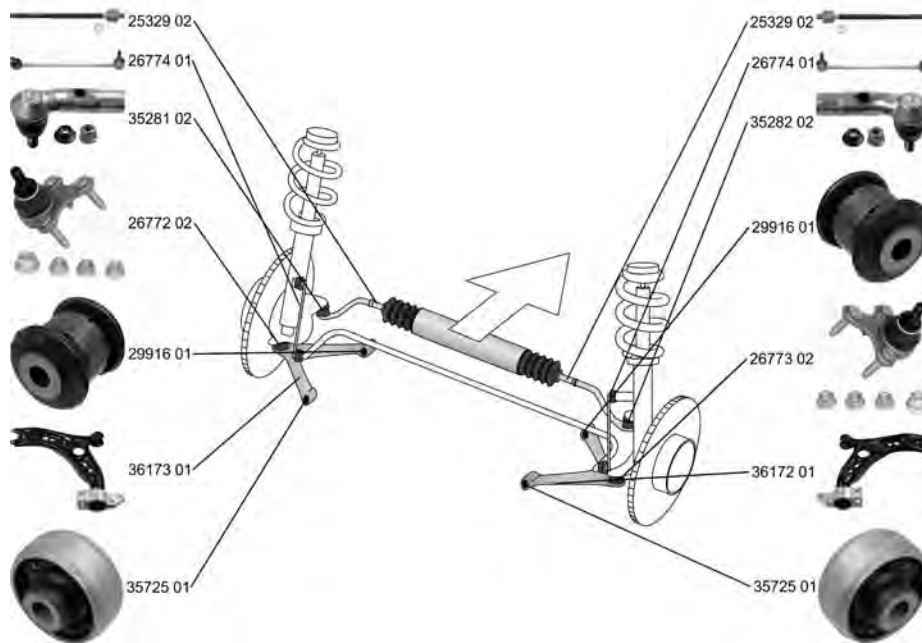

SKODA

SUPERB Kombi/Estate (3T5) 10.09 -

	Lenker, Radaufhängung / Track Control Arm Querlenker / Control Arm	(14) (98)	↔	36758 01 1K0 505 311 AB 29917 01	
	ALL TYPES				
	Lenker, Radaufhängung / Track Control Arm für Längslenker / for drag link	(14) (182)	↻	37016 01 1K0 505 223 K	
	ALL TYPES				
	Lenker, Radaufhängung / Track Control Arm für Längslenker / for drag link	(14) (182)	↻	37017 01 1K0 505 224 K	
	ALL TYPES				

YETI (5L) 05.09 -

	Spurstangenkopf / Tie Rod End Gewindemaß 1 / Thread Measurement 1: M16x1,5 Gewindemaß 2 / Thread Measurement 2: M12x1,5	(27) (63) (64)	↻	35281 02 1K0 423 811 K		
	ALL TYPES ausser/except for : 1.6 04.14 - 2.0 TDI, 103 kW 11.11 -					für Fahrzeuge mit elektrischer Servolenkung / for vehicles with electric power steering (146)
	Spurstangenkopf / Tie Rod End Gewindemaß 1 / Thread Measurement 1: M16x1,5 Gewindemaß 2 / Thread Measurement 2: M12x1,5	(27) (63) (64)	↻	35282 02 1K0 423 812 K		
	ALL TYPES ausser/except for : 1.6 04.14 - 2.0 TDI, 103 kW 11.11 -					für Fahrzeuge mit elektrischer Servolenkung / for vehicles with electric power steering (146)
	Axialgelenk, Spurstange / Tie Rod Axle Joint mit Rechtsgewinde / with right-hand thread Gewindemaß / Thread Size: M16x1,5	(5) (217) (62)	↔ ↻	25329 02 1K0 423 810 A		
	ALL TYPES ausser/except for : 1.6 04.14 - 2.0 TDI, 103 kW 11.11 -					für Fahrzeuge mit elektrischer Servolenkung / for vehicles with electric power steering (146)