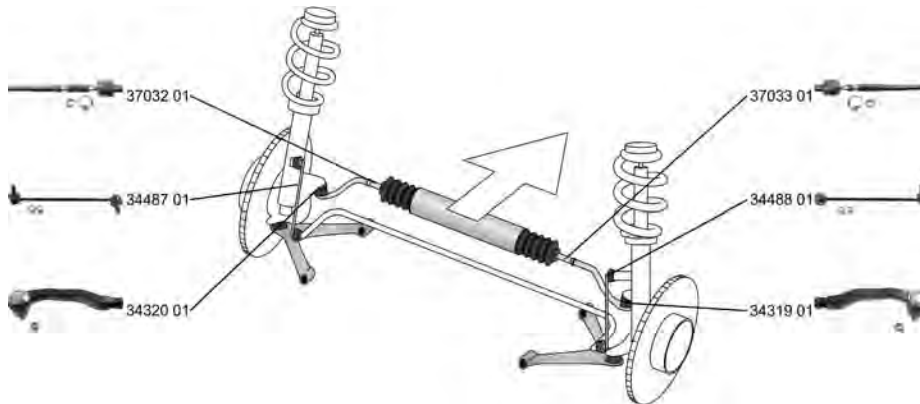

HONDA

JAZZ II (GD)

03.02 - 12.08

Spurstangenkopf / Tie Rod End Aussengewinde [mm] / Outer Thread [mm]: M10x1,25 Innengewinde [mm] / Inner Thread [mm]: M12x1,25	(27)			34319 01 53540-SAA-003
	(40)			1.2 03.02 - 07.08
	(75)			1.4 03.02 - 07.08 1.4, 65 kW 04.05 - 07.08
Spurstangenkopf / Tie Rod End Aussengewinde [mm] / Outer Thread [mm]: M10x1,25 Innengewinde [mm] / Inner Thread [mm]: M12x1,25	(27)			34320 01 53560-SAA-003
	(40)			1.2 03.02 - 07.08
	(75)			1.4 03.02 - 07.08 1.4, 65 kW 04.05 - 07.08
Axialgelenk, Spurstange / Tie Rod Axle Joint Aussengewinde 1 [mm] / Outer Thread 1 [mm]: M16x1 getriebes. Aussengewinde [mm] / Outer Thread [mm]: M12x1,25	(5)			37032 01 53010-SAA-J01
	(39)			1.2 03.02 - 07.08
	(40)			1.4, 61 kW 03.02 - 07.08
Axialgelenk, Spurstange / Tie Rod Axle Joint Aussengewinde 1 [mm] / Outer Thread 1 [mm]: M16x1 getriebes. Aussengewinde [mm] / Outer Thread [mm]: M12x1,25	(5)			37033 01 53011-SAA-J01
	(39)			1.2 03.02 - 07.08
	(40)			1.4, 61 kW 03.02 - 07.08
Faltenbalg, Lenkung / Bellow, steering Innendurchmesser 1 [mm] / Inner Diameter 1 [mm]: 11,5 Innendurchmesser 2 [mm] / Inner Diameter 2 [mm]: 39	(7)			35253 01 53535-SEL-003
	(71)			1.2 03.02 - 07.08
	(72)			1.3 iDSi 03.02 - 09.07 1.4, 61 kW 03.02 - 07.08
Faltenbalg, Lenkung / Bellow, steering Innendurchmesser 1 [mm] / Inner Diameter 1 [mm]: 12 Innendurchmesser 2 [mm] / Inner Diameter 2 [mm]: 49	(7)			35434 01 53534-SEL-003
	(71)			1.2 03.02 - 07.08
	(72)			1.3 iDSi 03.02 - 09.07 1.4, 61 kW 03.02 - 07.08
Stange/Strebe, Stabilisator / Rod/Strut, stabiliser Pendelstange / Suspension Rod Aussengewinde [mm] / Outer Thread [mm]: M12x1,25	(30)			34487 01 51321-SEL-T01
	(97)			1.4, 61 kW 03.02 - 07.08
	(40)			
Stange/Strebe, Stabilisator / Rod/Strut, stabiliser Pendelstange / Suspension Rod Aussengewinde [mm] / Outer Thread [mm]: M12x1,25	(30)			34488 01 51320-SEL-T01
	(97)			1.4, 61 kW 03.02 - 07.08
	(40)