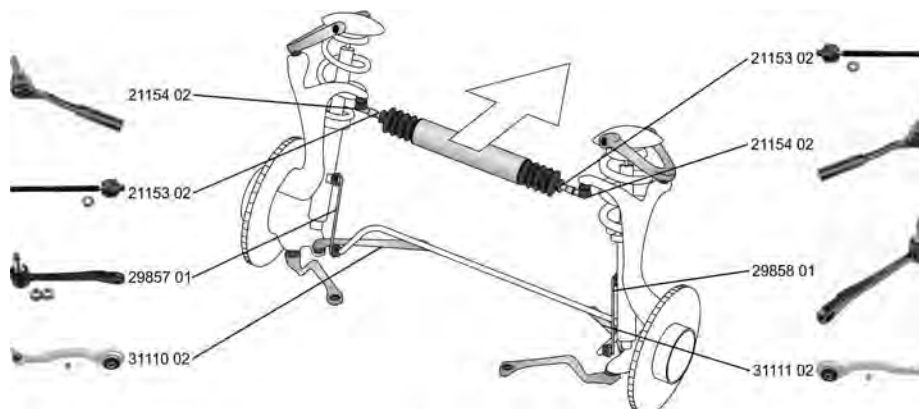

MERCEDES-BENZ

SL (R129) 03.89 - 12.01

	Achsstrebenlager / Tie Bar Bush	(3)	↔	11123 01 124 352 90 65 A 124 352 90 65
	280 (129.058)	08.93 - 10.01		
	280 (129.059)	05.98 - 10.01		
	300 SL (129.060)	03.89 - 08.93		
	300 SL-24 (129.061)	03.89 - 07.93		
	320 (129.064)	05.98 - 10.01		
	320 (129.063)	09.93 - 10.01		
	500 (129.068)	05.98 - 10.01		
	500 (129.067)	09.92 - 10.01		
	500 SL (129.066)	09.89 - 08.92		
	55 AMG, 260 kW	03.00 - 10.01		
	55 AMG, 350 kW	08.99 - 07.01		
60 AMG (129.067)	05.97 - 10.01			
600 (129.076)	07.92 - 10.01			
600 SL	02.92 - 08.94			
	Achsstrebenlager / Tie Bar Bush	(3)	↔	29490 01 124 350 05 75 A 124 350 05 75
	280 (129.058)	08.93 - 10.01		
	280 (129.059)	05.98 - 10.01		
	300 SL (129.060)	03.89 - 08.93		
	300 SL-24 (129.061)	03.89 - 07.93		
	320 (129.064)	05.98 - 10.01		
	320 (129.063)	09.93 - 10.01		
	500 (129.068)	05.98 - 10.01		
	500 (129.067)	09.92 - 10.01		
	500 SL (129.066)	09.89 - 08.92		
	55 AMG, 260 kW	03.00 - 10.01		
	55 AMG, 350 kW	08.99 - 07.01		
60 AMG (129.067)	05.97 - 10.01			
600 (129.076)	07.92 - 10.01			
600 SL	02.92 - 08.94			
	Achskörperlager / Mounting, axle beam	(1)	↑	26602 01 129 351 15 42 A 129 351 15 42
	280 (129.058)	08.93 - 10.01		
	300 SL (129.060)	03.89 - 08.93		
	300 SL-24 (129.061)	03.89 - 07.93		
	320 (129.063)	09.93 - 10.01		
	500 (129.067)	09.92 - 10.01		
	500 SL (129.066)	09.89 - 08.92		
	55 AMG, 260 kW	03.00 - 10.01		
	55 AMG, 350 kW	08.99 - 07.01		
	600 (129.076)	07.92 - 10.01		
600 SL	02.92 - 08.94			

SL (R230) 10.01 - 01.12

	Spurstangenkopf / Tie Rod End für Rechtsgewinde / for right-hand thread Innengewinde [mm] / Inner Thread [mm]: M14x1,5 mit Zubehör / with accessories	(27) (187) (75) (220)	↔ ↗	21154 02 230 330 04 03 A 230 330 04 03
	ALL TYPES ausser/except for : 65 AMG Black Series (230.479)	07.08 - 01.12		
	Axialgelenk, Spurstange / Tie Rod Axle Joint hydraulisch / Hydraulic	(5) (201)	↔ ↗	21153 02 230 338 00 15 A 230 338 00 15
	ALL TYPES ausser/except for : 65 AMG Black Series (230.479)	07.08 - 01.12	⊞