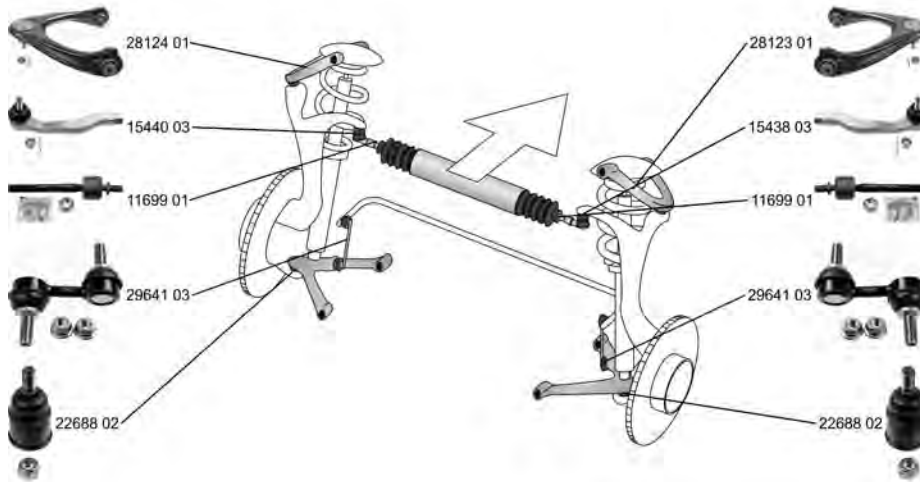

HONDA

CIVIC V Aerodeck/Estate (MC) 04.98 - 02.01

	Lenker, Radaufhängung / Track Control Arm Querlenker / Control Arm	(14) (98)		24709 01 52400-SR3-000
	ALL TYPES			

CIVIC VI Coupe (EJ, EM1) 03.96 - 12.00