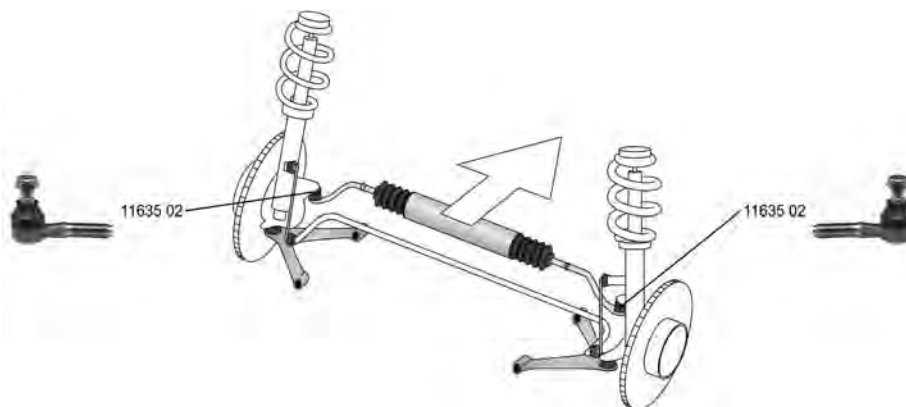

POLONEZ III Stufenheck/Saloon 09.92 - 03.02

	Spurstangenkopf / Tie Rod End mit Zubehör / with accessories mit Rechtsgewinde / with right-hand thread	(27) (220) (217)		11635 02 5 995 268
	ALL TYPES