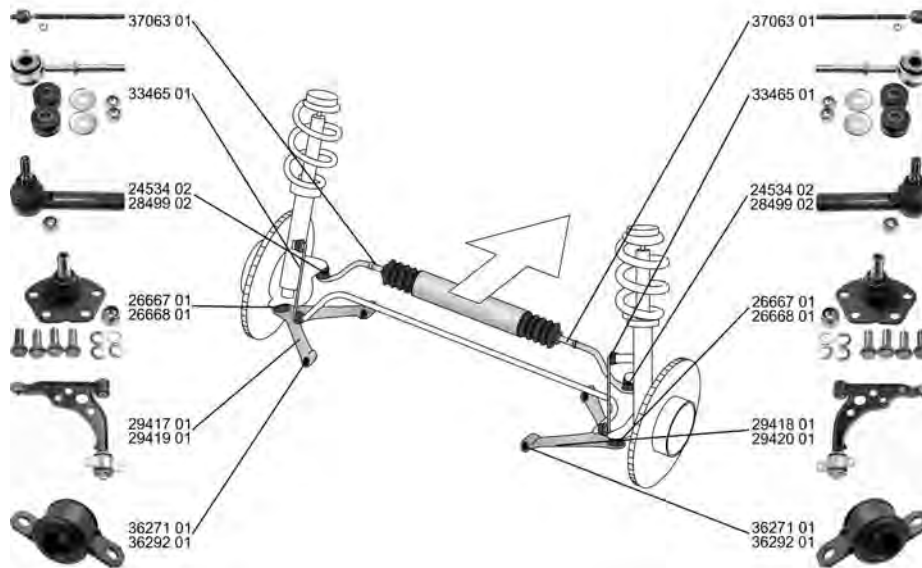

PEUGEOT

Boxer II (244)

12.01 -

	Spurstangenkopf / Tie Rod End mit Rechtsgewinde / with right-hand thread	(27) (217)	↔	24534 02	4018 A3	
	ALL TYPES		->12.2002			
	Spurstangenkopf / Tie Rod End mit Zubehör / with accessories	(27) (220)	↔	28499 02	4018 E0	
	ALL TYPES		12.2002->			
	Axialgelenk, Spurstange / Tie Rod Axle Joint Gewindemaß 2 / Thread Measurement 2: M16x1,5	(5) (64)	↔	37063 01	4018 A4	
	ALL TYPES					
	Faltenbalg, Lenkung / Bellow, steering Innendurchmesser 1 [mm] / Inner Diameter 1 [mm]: 15 Innendurchmesser 2 [mm] / Inner Diameter 2 [mm]: 62	(7) (71) (72)	↻	30198 01	4006 22	
	ALL TYPES		nur in Verbindung mit / only in connection with:LEMFÖRDER 30203	(235)		
	Faltenbalg, Lenkung / Bellow, steering Innendurchmesser 1 [mm] / Inner Diameter 1 [mm]: 15 Innendurchmesser 2 [mm] / Inner Diameter 2 [mm]: 53	(7) (71) (72)	↻	30203 01	4006 22	
	ALL TYPES		nur in Verbindung mit / only in connection with:LEMFÖRDER 30198	(235)		
	Lenker, Radaufhängung / Track Control Arm Querlenker / Control Arm Konusmaß [mm] / Cone Size [mm]: 20	(14) (98) (76)	↻	29417 01	3520 N3	
	ALL TYPES		Achslast [kg] / Axle Load [kg]:800 Achslast [kg] / Axle Load [kg]:1000 Achslast [kg] / Axle Load [kg]:1400	(35) (35) (35)		
	Lenker, Radaufhängung / Track Control Arm Querlenker / Control Arm Konusmaß [mm] / Cone Size [mm]: 20	(14) (98) (76)	↻	29418 01	3521 J3	
	ALL TYPES		Achslast [kg] / Axle Load [kg]:800 Achslast [kg] / Axle Load [kg]:1000 Achslast [kg] / Axle Load [kg]:1400	(35) (35) (35)