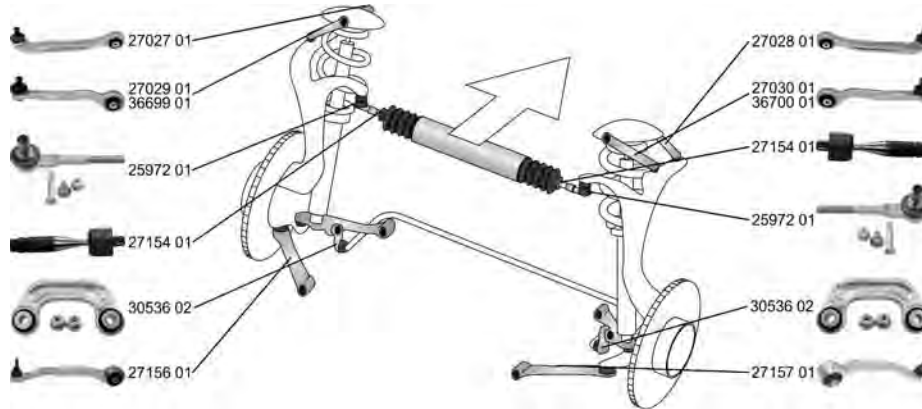

A6 Avant (4F5, C6)

03.05 - 08.11

	Spurstangenkopf / Tie Rod End	(27)	25972 01 4F0 498 811 A
	Aussengewinde [mm] / Outer Thread [mm]: M14x1,5 mit Rechtsgewinde / with right-hand thread	(40) (217)	
	2.0 TFSI 06.05 - 08.11 2.4 03.05 - 10.08 2.4 quattro 03.05 - 10.08 2.8 FSI, 140 kW 10.08 - 08.11 2.8 FSI quattro, 140 kW 10.08 - 08.11 2.8 FSI, 154 kW 11.06 - 10.08 2.8 FSI quattro, 154 kW 06.07 - 10.08 2.8 FSI, 162 kW 10.08 - 08.11 2.8 FSI quattro, 162 kW 10.08 - 08.11 3.0 03.05 - 05.06 3.0 quattro 03.05 - 05.06 3.0 TFSI quattro 10.08 - 08.11 3.0 TFSI quattro, 213 kW 10.08 - 08.11 3.2 FSI 03.05 - 10.08 3.2 FSI quattro 03.05 - 10.08 4.2 quattro 03.05 - 05.06 4.2 FSI quattro 06.06 - 08.11 S6 quattro 03.06 - 08.11 2.0 TDI, 89 kW 09.05 - 06.06 2.0 TDI, 100 kW 06.05 - 08.11 2.0 TDI, 103 kW 06.05 - 10.08 2.0 TDI, 120 kW 04.09 - 08.11 2.0 TDI, 125 kW 10.08 - 08.11 2.7 TDI, 120 kW 03.05 - 08.11 2.7 TDI quattro, 120 kW 06.05 - 08.11 2.7 TDI, 132 kW 03.05 - 10.08 2.7 TDI quattro, 132 kW 03.05 - 10.08 2.7 TDI, 140 kW 10.08 - 08.11 2.7 TDI quattro, 140 kW 10.08 - 08.11 3.0 TDI quattro, 155 kW 03.05 - 08.11 3.0 TDI quattro, 165 kW 03.05 - 05.06 3.0 TDi 06.06 - 08.11 3.0 TDI quattro, 171 kW 06.06 - 10.08 3.0 TDI quattro, 176 kW 10.08 - 08.11 RS6 quattro 04.08 - 08.10		
	Axialgelenk, Spurstange / Tie Rod Axle Joint	(5)	27154 01 4F0 422 821 D
	ALL TYPES		
	Faltenbalg, Lenkung / Bellow, steering	(7)	34927 01 4F0 422 831
	Innendurchmesser 1 [mm] / Inner Diameter 1 [mm]: 20 Innendurchmesser 2 [mm] / Inner Diameter 2 [mm]: 61	(71) (72)	
	ALL TYPES		
	Lenker, Radaufhängung / Track Control Arm	(14)	27027 01 4E0 407 505 E 29318 01
	Querlenker / Control Arm mit Gummilager / with rubber mounting	(98) (212)	
	ALL TYPES ausser/except for : S6 quattro 03.06 - 08.11 RS6 quattro 04.08 - 08.10