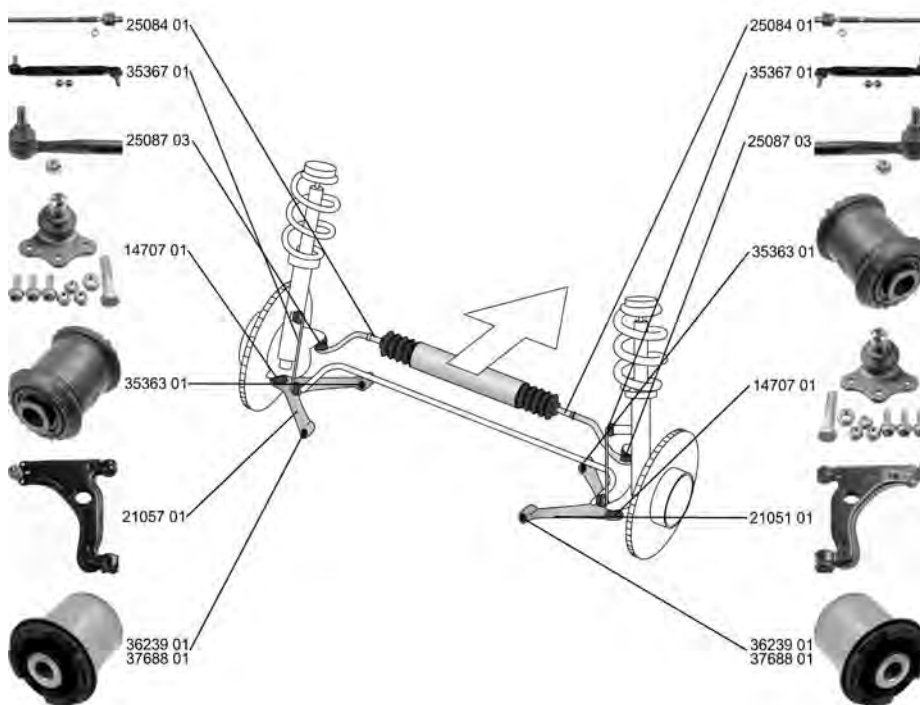

OPEL

ASTRA G Stufenheck/Saloon (F69_) 09.98 - 12.09

	Stange/Strebe, Stabilisator / Rod/Strut, stabiliser Pendelstange / Suspension Rod Gewindemaß / Thread Size: M12x1,75 ALL TYPES	(30) (97) (62)		35367 01 3 50 611 90498745
	Achsträgerlager / Mounting, axle bracket Aussendurchmesser [mm] / Outer Diameter [mm]: 38,5 Innendurchmesser [mm] / Inner Diameter [mm]: 14 ALL TYPES	(4) (38) (73)	->Chass. 32999999 ->Chass. 35999999 ->Chass. 36999999 ->Chass. 38999999 ->Chass. 3G999999	37774 01 3 02 275 9223022
ALL TYPES	ALL TYPES	 	Anzahl pro Achse / Quantity per Axle:6 für Fahrzeuge ohne Schlechtwegeausführung / for vehicles without off-road suspension	(36) (167)

ASTRA G Kasten/Box (F70) 01.99 - 04.05

	Spurstangenkopf / Tie Rod End mit Zubehör / with accessories ALL TYPES	(27) (220)		25087 03 16 03 542 93186537
	Axialgelenk, Spurstange / Tie Rod Axle Joint für Lenkgetriebe-ID / for steering gear ID: TRW mit Zubehör / with accessories Gewindemaß / Thread Size: M14x1,5 ALL TYPES	(5) (178) (220) (62)	 	25084 01 16 03 216 9118128
ALL TYPES	nicht für / not for:OPC		(221)