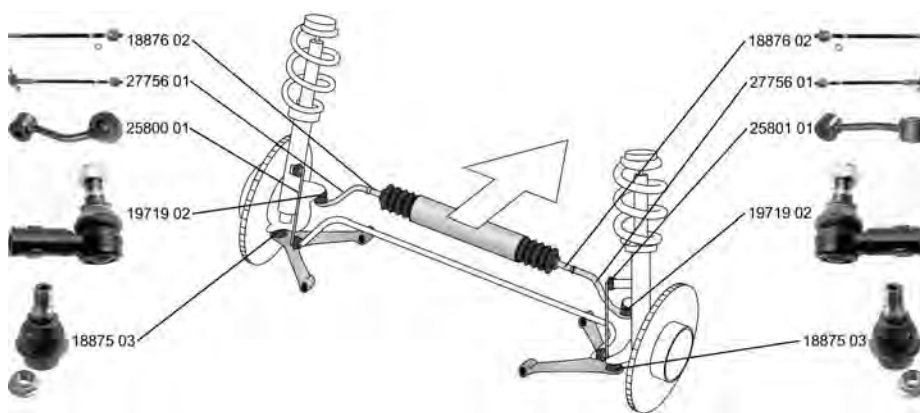

VOLKSWAGEN

JETTA IV (162, 163) 04.10 -

	Stange/Strebe, Radaufhängung Rod/Strut, wheel suspension Führungsstange / Guide Rod	(29)	↔	36021 01 	
	1.2 TSI 1.4 TSI, 90 kW 1.4 TSI, 110 kW 1.4 TSI, 118 kW 2.0, 85 kW 2.0 TSI, 147 kW 2.5 FSI 1.6 TDI 2.0 TDI, 81 kW 2.0 TDI, 103 kW	02.11 - 05.11 - 04.11 - 07.14 04.11 - 06.10 - 12.10 - 04.10 - 02.11 - 10.10 - 02.11 -	(58)		

LT 28-35 II Bus (2DM) 04.96 - 07.06

	Spurstange / Rod Assembly mit Zubehör / with accessories nicht für Felgenreife [Zoll] / not for rim size [inches]: 16 nicht für Tiefbettfelge / not for well base rim ALL TYPES	(26)	↔	27756 01 2D0 422 803
		(220) (225) (232)		
	Spurstangenkopf / Tie Rod End mit Zubehör / with accessories nicht für Felgenreife [Zoll] / not for rim size [inches]: 16 ALL TYPES	(27)	↔	19719 02 2D0 422 811
		(220) (225)		
	Axialgelenk, Spurstange / Tie Rod Axle Joint mit Zubehör / with accessories nicht für Felgenreife [Zoll] / not for rim size [inches]: 16 ALL TYPES	(5)	↔	18876 02 2D0 422 803
		(220) (225)		
	Trag-/Führungsgelenk / Ball Joint Durchmesser 1/Durchmesser 2 [mm] / Diameter 1/ Diameter 2 [mm]: 45,2 / 62 Konusmaß [mm] / Cone Size [mm]: 26 ALL TYPES	(31)	↔	18875 03 2D0 407 361 B
		(50) (76)		
	Lagerung, Lenker / Control Arm-/Trailing Arm Bush ALL TYPES	(9)	↔(x2)	24636 02 2D0 407 140
	Stange/Strebe, Stabilisator / Rod/Strut, stabiliser Koppelstange / Coupling Rod ALL TYPES	(30)	↔	25800 01 2D0 411 051
		(78)		
	Stange/Strebe, Stabilisator / Rod/Strut, stabiliser Koppelstange / Coupling Rod ALL TYPES	(30)	↔	25801 01 2D0 411 052
		(78)