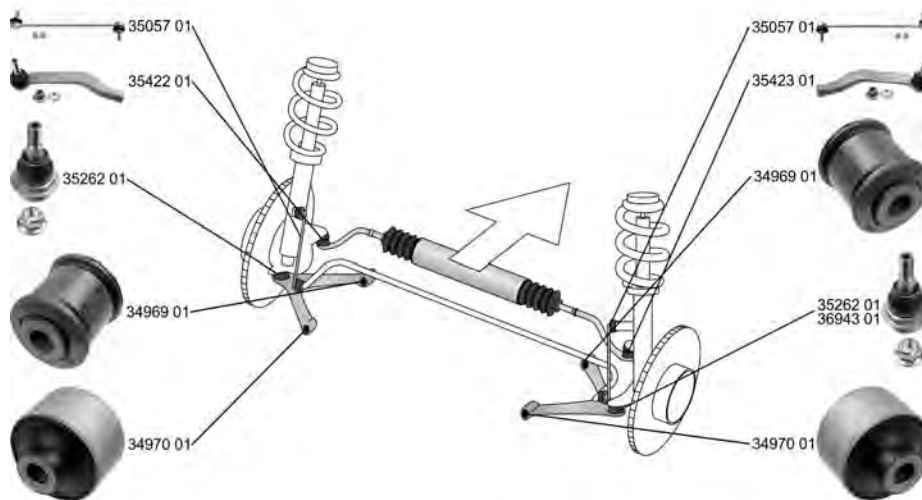

MOVANO Mk II (B) Chassis/Cab 05.10 -

	Spurstangenkopf / Tie Rod End stehend / Vertical Gewindemaß / Thread Size: M14x1,5 Innengewinde [mm] / Inner Thread [mm]: M18x1,5 ALL TYPES	(27) (247) (62) (75)		35422 01 44 20 097 93167688
	Spurstangenkopf / Tie Rod End stehend / Vertical Gewindemaß / Thread Size: M14x1,5 Innengewinde [mm] / Inner Thread [mm]: M18x1,5 ALL TYPES	(27) (247) (62) (75)		35423 01 44 20 098 93167689
	Faltenbalg, Lenkung / Bellow, steering Innendurchmesser 1 [mm] / Inner Diameter 1 [mm]: 58 Innendurchmesser 2 [mm] / Inner Diameter 2 [mm]: 17 ALL TYPES	(7) (71) (72)		35841 01 44 20 703 93168406
	Trag-/Führungsgelenk / Ball Joint Gewindemaß 1 / Thread Measurement 1: M16x1,5 Gewindemaß 2 / Thread Measurement 2: M45x1,5 mit Rechtsgewinde / with right-hand thread <table border="0" data-bbox="113 1532 742 1725"> <tr> <td>2.3 CDTI FWD, 74 kW</td> <td>05.10 -</td> <td rowspan="6"> </td> </tr> <tr> <td>2.3 CDTI [RWD], 74 kW</td> <td>07.10 -</td> </tr> <tr> <td>2.3 CDTI FWD, 92 kW</td> <td>05.10 -</td> </tr> <tr> <td>2.3 CDTI [RWD], 92 kW</td> <td>07.10 -</td> </tr> <tr> <td>2.3 CDTI FWD, 107 kW</td> <td>05.10 -</td> </tr> <tr> <td>2.3 CDTI [RWD], 107 kW</td> <td>07.10 -</td> </tr> <tr> <td>2.3 CDTI FWD, 110 kW</td> <td>01.13 -</td> <td rowspan="2"> </td> </tr> <tr> <td>2.3 CDTI [RWD], 110 kW</td> <td>01.13 -</td> </tr> </table>	(31) (63) (64) (217)	 ->07.2010 ----- 07.2010-> 	35262 01 44 19 219 93197233
	Trag-/Führungsgelenk / Ball Joint Gewindemaß 1 / Thread Measurement 1: M16x1,5 Gewindemaß 2 / Thread Measurement 2: M45x1,5 mit Linksgewinde / with left-hand thread <table border="0" data-bbox="113 1830 742 2057"> <tr> <td>2.3 CDTI FWD, 74 kW</td> <td>05.10 -</td> <td rowspan="6"> </td> </tr> <tr> <td>2.3 CDTI [RWD], 74 kW</td> <td>07.10 -</td> </tr> <tr> <td>2.3 CDTI FWD, 92 kW</td> <td>05.10 -</td> </tr> <tr> <td>2.3 CDTI [RWD], 92 kW</td> <td>07.10 -</td> </tr> <tr> <td>2.3 CDTI FWD, 107 kW</td> <td>05.10 -</td> </tr> <tr> <td>2.3 CDTI [RWD], 107 kW</td> <td>07.10 -</td> </tr> <tr> <td>2.3 CDTI FWD, 110 kW</td> <td>01.13 -</td> <td rowspan="2"> </td> </tr> <tr> <td>2.3 CDTI [RWD], 110 kW</td> <td>01.13 -</td> </tr> </table>	(31) (63) (64) (215)	 07.2010 - 05.2012 07.2010->	36943 01 44 08 252 95509251