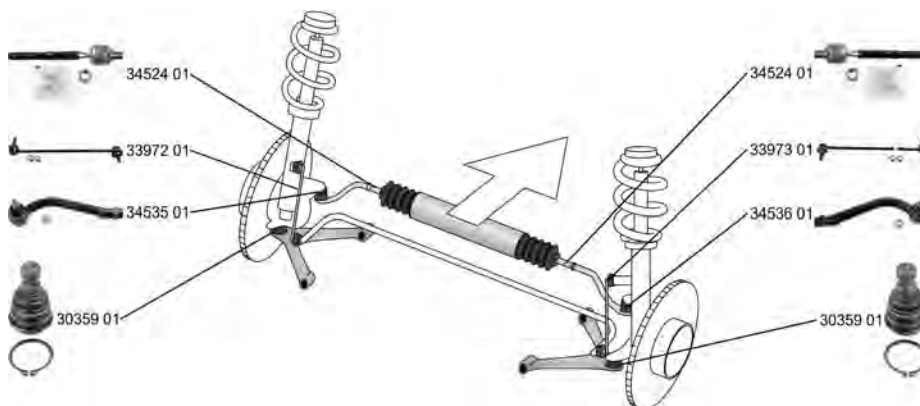

HYUNDAI

SANTA FÉ I (SM) 11.00 - 03.06

	Stange/Strebe, Stabilisator / Rod/Strut, stabiliser		(30) (97) (40)		34483 01 55530-26700		
	Pendelstange / Suspension Rod						
	Aussengewinde [mm] / Outer Thread [mm]: M10x1,25						
	2.4 16V	02.01 - 03.06					
	2.4 16V 4x4, 100 kW	02.01 - 03.06					
	2.4 16V, 107 kW	02.01 - 03.06					
	2.0 CRDi 4x4, 83 kW	04.01 - 03.06					
	2.0	08.01 - 03.06					->12.2005
	2.4 16V 4x4, 107 kW	02.01 - 03.06					
2.7 V6 4x4	02.01 - 03.06						
2.0 CRDi Allrad	11.03 - 02.06						
2.0 CRDi	08.01 - 03.06	->07.2003					
2.0 CRDi 4x4, 92 kW	08.03 - 03.06	->11.2005					

SANTA FÉ II (CM) 03.06 -

	Spurstangenkopf / Tie Rod End		(27) (40) (75)		34535 01 56820-2B000	
	Aussengewinde [mm] / Outer Thread [mm]: M12x1,25					
	Innengewinde [mm] / Inner Thread [mm]: M16x1,5					
	2.4, 128 kW	11.10 -				
	2.7 V6 GLS	03.06 -				
	2.7 V6 GLS 4x4	03.06 -				
	2.0 CRDi	12.10 -				
	2.0 CRDi 4x4	12.10 -				
	2.2 CRDi 4x4, 110 kW	10.05 - 03.06				
	2.2 CRDi GLS	03.06 -				
	2.2 CRDi GLS 4x4	03.06 -				
	2.2 CRDi, 114 kW	03.06 -				
	2.2 CRDi 4x4, 114 kW	03.06 -				
2.2 CRDi, 145 kW	01.09 -					
2.2 CRDi 4x4, 145 kW	01.09 -