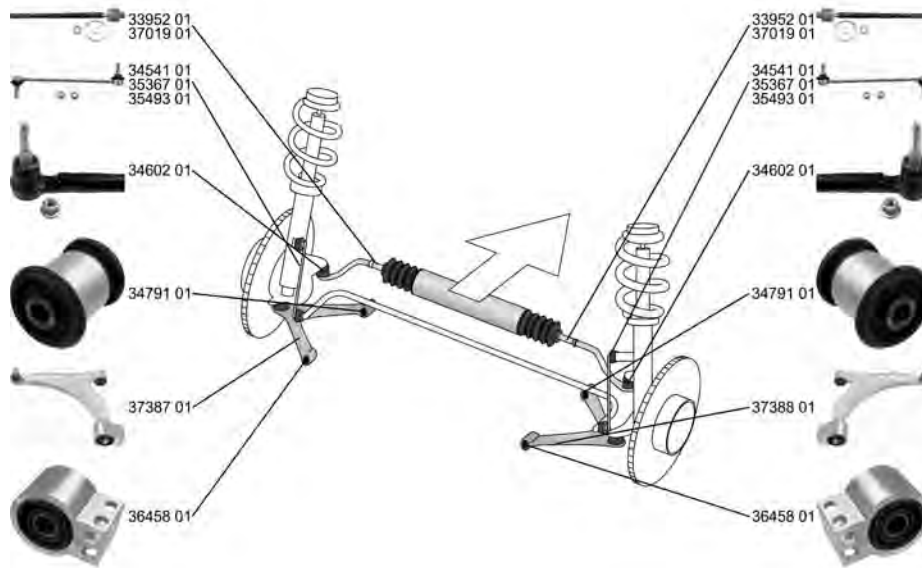

OPEL

INSIGNIA Stufenheck/Saloon

07.08 -

	<p>Spurstangenkopf / Tie Rod End hängend / Suspended Gewindemaß 1 / Thread Measurement 1: M12x1,75 Gewindemaß 2 / Thread Measurement 2: M16x1,5 ALL TYPES ausser/except for : 2.8 V6 Turbo OPC 4x4</p>	<p>(27)  (202) (63) (64)</p>	<p>34602 01 13272000 66 06 031</p> 
	<p>Axialgelenk, Spurstange / Tie Rod Axle Joint Gewindemaß 1 / Thread Measurement 1: M16x1,5 Gewindemaß 2 / Thread Measurement 2: M18x1,5 ALL TYPES</p>	<p>(5)  (63) (64)</p>	<p>33952 01 13271996 66 06 030</p> 
	<p>Axialgelenk, Spurstange / Tie Rod Axle Joint Gewindemaß 2 / Thread Measurement 2: M16x1,5 ALL TYPES</p>	<p>(5)  (64)</p>	<p>37019 01 13332651 16 09 181</p> 
	<p>Faltenbalg, Lenkung / Bellow, steering Innendurchmesser 1 [mm] / Inner Diameter 1 [mm]: 16 Innendurchmesser 2 [mm] / Inner Diameter 2 [mm]: 54 ALL TYPES</p>	<p>(7)  (71) (72)</p>	<p>34641 01 13271036 16 09 357</p> 
	<p>Faltenbalg, Lenkung / Bellow, steering Innendurchmesser 1 [mm] / Inner Diameter 1 [mm]: 54 Innendurchmesser 2 [mm] / Inner Diameter 2 [mm]: 16 ALL TYPES</p>	<p>(7)  (71) (72)</p>	<p>35840 01 13354440 16 09 182</p> 
	<p>Lenker, Radaufhängung / Track Control Arm Querlenker / Control Arm ALL TYPES</p>	<p>(14)  (98)</p>	<p>37387 01 22792990 34791 01 36458 01</p> 