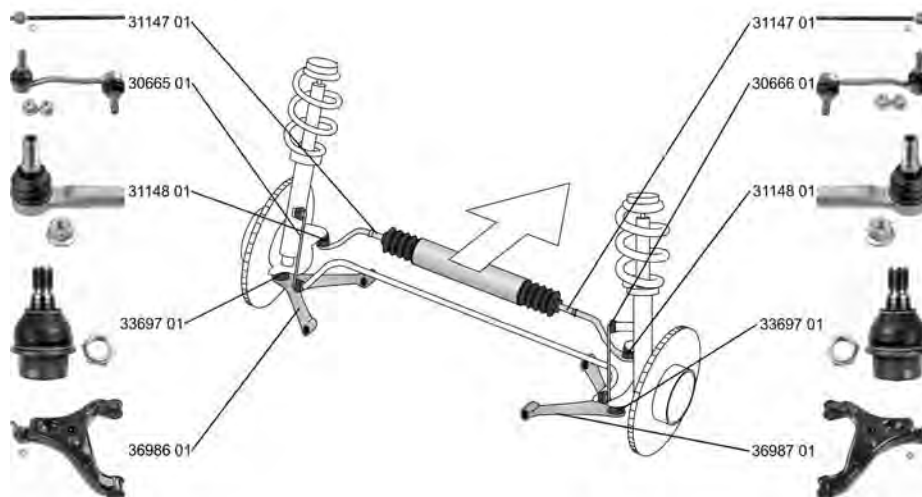

SPRINTER 5-t Kasten/Box (906) 06.06 -

Stange/Strebe, Stabilisator / Rod/Strut, stabiliser Pendelstange / Suspension Rod Rohr-Ø [mm] / Pipe Ø [mm]: 10	(30)		30665 01 906 320 17 89 A 906 320 17 89				
	(97)				für Fahrzeuge mit Stabilisator / for vehicles with stabiliser	(141)	
	(101)				für / for:Code 40	(119)	
	524 (906.653, 906.655, 906.657)				06.06 -	für Fahrzeuge mit verstärktem Stabilisator / for vehicles with reinforced stabiliser	(154)
	509 CDI (906.653, 906.655, 906.657)				06.06 -	für / for:Code 45	(119)
	510 CDI (906.653, 906.655, 906.657)				03.09 -		
	511 CDI (906.653, 906.655, 906.657)				06.06 -		
	513 CDI (906.653, 906.655, 906.657)				06.06 -		
	513 CDI (906.653, 906.655, 906.657)				06.06 -		
	515 CDI (906.653, 906.655, 906.657)				06.06 -		

Stange/Strebe, Stabilisator / Rod/Strut, stabiliser Pendelstange / Suspension Rod	(30)		37393 01 906 320 14 89 A 906 320 14 89				
	(97)				für Fahrzeuge mit Stabilisator / for vehicles with stabiliser	(141)	
					für / for:Code 40	(119)	
	524 (906.653, 906.655, 906.657)				06.06 -	für Fahrzeuge mit verstärktem Stabilisator / for vehicles with reinforced stabiliser	(154)
	509 CDI (906.653, 906.655, 906.657)				06.06 -	für / for:Code 45	(119)
	510 CDI (906.653, 906.655, 906.657)				03.09 -		
	511 CDI (906.653, 906.655, 906.657)				06.06 -		
	513 CDI (906.653, 906.655, 906.657)				06.06 -		
	513 CDI (906.653, 906.655, 906.657)				06.06 -		
	515 CDI (906.653, 906.655, 906.657)				06.06 -		

SPRINTER 5-t Pritsche, Fahrgestell / Flatbed, Chassis (906) 06.06 -

Spurstangenkopf / Tie Rod End Innengewinde [mm] / Inner Thread [mm]: M16x1,5 mit Zubehör / with accessories	(27)		31148 01 906 460 00 48 A 906 460 00 48		
	(75)				ALL TYPES
	(220)