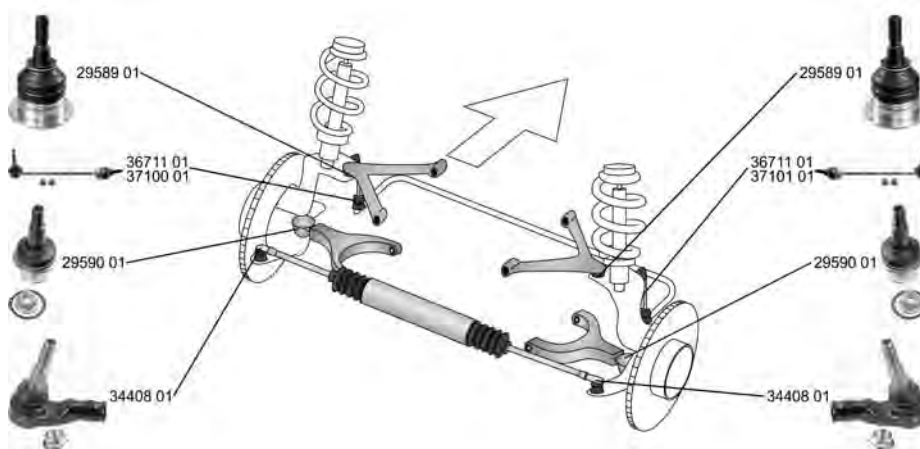

LAND ROVER

DISCOVERY III (TAA) 07.04 - 09.09

	Lagerung, Radlagergehäuse Bearing, wheel bearing housing	(11)		34045 01 RHF 500100	
	Aussendurchmesser [mm] / Outer Diameter [mm]: 47,3 Innendurchmesser [mm] / Inner Diameter [mm]: 13,2 ALL TYPES	(38) (73)			
	Lagerung, Radlagergehäuse Bearing, wheel bearing housing	(11)		37514 01 LR0 19117	
	ALL TYPES				

DISCOVERY IV (LA) 09.09 -

	Spurstangenkopf / Tie Rod End	(27)		34408 01 LR0 10672	
	Gewindemaß / Thread Size: Mx14 Konusmaß [mm] / Cone Size [mm]: 22 ALL TYPES	(62) (76)			
	Faltenbalg, Lenkung / Bellow, steering	(7)		37566 01 QFW500010	
	Innendurchmesser 1 [mm] / Inner Diameter 1 [mm]: 15 Innendurchmesser 2 [mm] / Inner Diameter 2 [mm]: 67 ALL TYPES	(71) (72)			
	Trag-/Führungsgelenk / Ball Joint	(31)		29589 01 RBK 500030	
	ALL TYPES				
	Trag-/Führungsgelenk / Ball Joint	(31)		29590 01 RBK 500300	
	Gewindemaß / Thread Size: M16x2,0 Konusmaß [mm] / Cone Size [mm]: 26 mit Zubehör / with accessories ALL TYPES	(62) (76) (220)			
	Lagerung, Lenker / Control Arm-/Trailing Arm Bush für Querlenker / for control arm	(9)		34388 01 RBX 500301	
	ALL TYPES	(186)