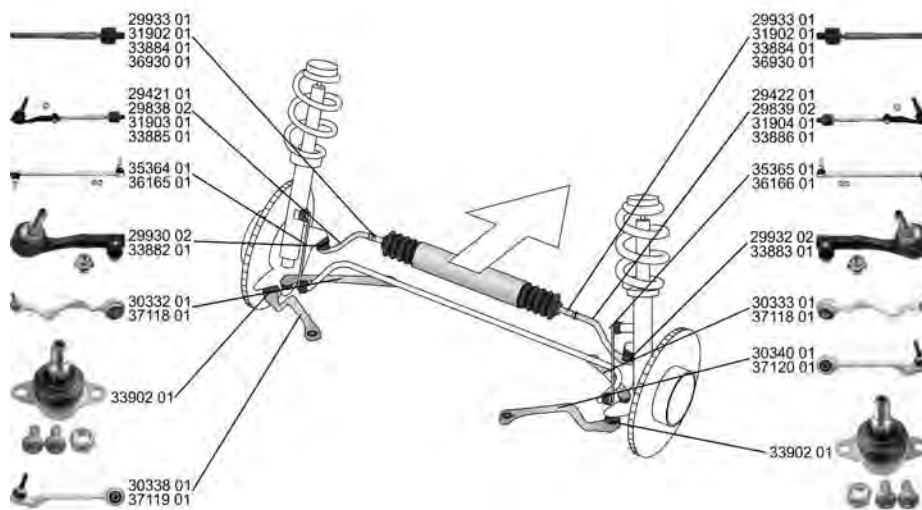

3 (E90) 01.05 - 12.11

	Spurstange / Rod Assembly	(26)	29421 01 32 10 6 765 235
	Gewindemaß 1 / Thread Measurement 1: M18x1,5	(63)	29930 02 6 765 235
	Gewindemaß 2 / Thread Measurement 2: M14x1,5	(64)	29933 01
	für Lenkgetriebehersteller / for steering gear manufacturer: ZF	(179)	
	316 i, 85 kW 02.06 - 12.11 316 i, 90 kW 09.07 - 12.11 318 i, 95 kW 09.05 - 03.07 318 i, 100 kW 06.07 - 12.11 318 i, 105 kW 09.07 - 12.11 320 i, 110 kW 01.05 - 03.07 320 i, 115 kW 03.07 - 12.11 320 i, 125 kW 09.07 - 12.11 320 si 05.06 - 12.11 323 i, 130 kW 04.06 - 12.11 323 i, 140 kW 03.08 - 12.11 325 i, 141 kW 09.07 - 12.08 325 i, 143 kW 09.06 - 12.07 325 i, 155 kW 01.06 - 325 i, 160 kW 01.05 - 12.11 325 i, 160 kW 09.07 - 12.11 325 i, 224 kW 09.08 - 12.10 328 i, 171 kW 03.07 - 12.11 328 i, 187 kW 07.05 - 11.07 330 i, 175 kW 09.06 - 12.07 330 i, 190 kW 01.05 - 12.11 330 i, 200 kW 09.07 - 12.11 335 i, 220 kW 10.06 - 12.11 335 i, 224 kW 01.11 - 12.11 335 i, 225 kW 09.06 - 12.11 316 d 07.09 - 12.11 318 d, 90 kW 09.05 - 12.11 318 d 07.07 - 12.11 318 d, 105 kW 09.05 - 12.11 320 d, 110 kW 09.05 - 12.11 320 d, 115 kW 01.05 - 12.08 320 d, 120 kW 01.05 - 12.11 320 d, 130 kW 09.07 - 12.11 320 d, 135 kW 01.10 - 12.11 325 d, 145 kW 09.06 - 12.11 325 d, 150 kW 01.10 - 12.11 330 d, 170 kW 09.05 - 12.11 330 d, 180 kW 01.09 - 12.11 335 d, 210 kW 09.06 - 12.11 335 d, 221 kW 09.10 -