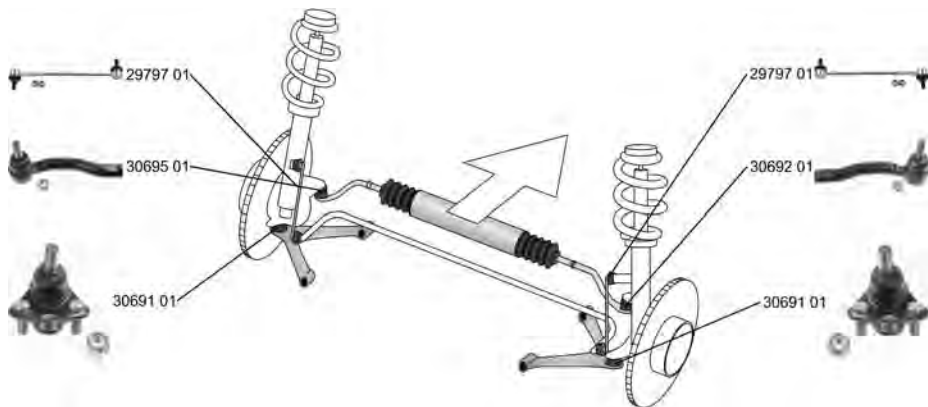

TOYOTA

PICNIC (_XM10) 05.96 - 12.01

	Stange/Strebe, Stabilisator / Rod/Strut, stabiliser	(30)		16440 02	48810-05012
	Pendelstange / Suspension Rod	(97)			
	2.0, 90 kW	01.01 - 12.01			

PREVIA (TCR2_, TCR1_) 05.90 - 08.00

	Faltenbalg, Lenkung / Bellow, steering	(7)		37625 01	45535-26030
	Innendurchmesser 1 [mm] / Inner Diameter 1 [mm]: 14	(71)			
	Innendurchmesser 2 [mm] / Inner Diameter 2 [mm]: 50	(72)			
	2.4, 97 kW	05.90 - 08.00			
	2.4 4WD, 97 kW	05.90 - 08.00			

PREVIA (MCR3_, ACR3_, CLR3_) 02.00 - 01.06

	Trag-/Führungsgelenk / Ball Joint	(31)		34706 01	43340-29175
	2.4	08.00 - 01.06			
	2.0 D-4D	03.01 - 01.06			
	Trag-/Führungsgelenk / Ball Joint	(31)		34707 01	43330-29405
	2.4	08.00 - 01.06			
	2.0 D-4D	03.01 - 01.06			

PREVIA III (ACR5_, GSR5_) 10.05 -

	Trag-/Führungsgelenk / Ball Joint	(31)		37243 01	43330-09630
	2.4	10.05 -			
	Stange/Strebe, Stabilisator / Rod/Strut, stabiliser	(30)		35003 01	48820-42030
	Pendelstange / Suspension Rod	(97)			
	Aussengewinde [mm] / Outer Thread [mm]: M12x1,25	(40)			
	2.4	10.05 -			

PRIUS Stufenheck/Saloon (NHW11_) 05.00 - 01.04

	Spurstangenkopf / Tie Rod End	(27)		30692 01	45046-19265
	Gewindemaß / Thread Size: M12x1,25	(62)			
	Innengewinde [mm] / Inner Thread [mm]: M14x1,5	(75)			
	1.5	05.00 - 01.04