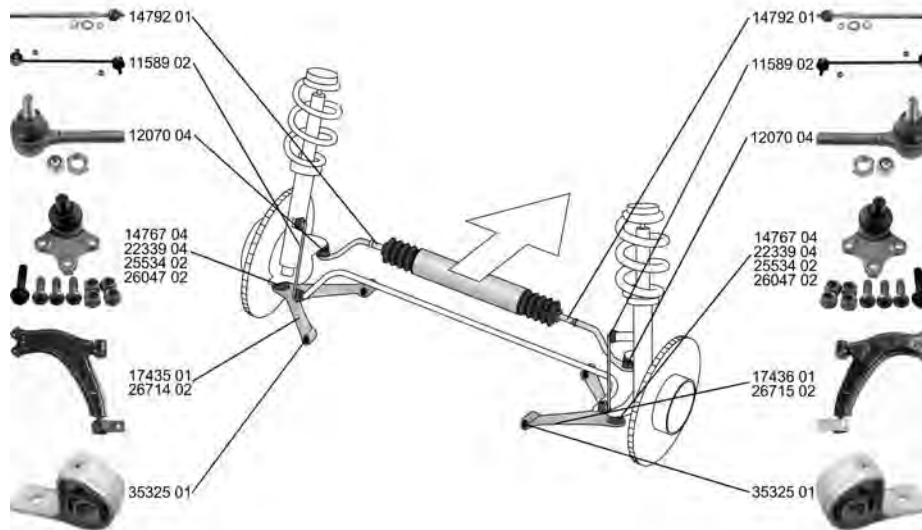

CITROËN

BERLINGO (MF)

07.96 -

 <p>Spurstangenkopf / Tie Rod End mit Zubehör / with accessories mit Rechtsgewinde / with right-hand thread Gewindemaß / Thread Size: M14x1,5 ALL TYPES</p>	<p>(27) </p> <p>(220)</p> <p>(217)</p> <p>(62)</p>	<p>12070 04 3817 50</p> 																												
 <p>Axialgelenk, Spurstange / Tie Rod Axle Joint mit Rechtsgewinde / with right-hand thread Gewindemaß / Thread Size: M14x1,5 mit Zubehör / with accessories ALL TYPES</p>	<p>(5) </p> <p>(217)</p> <p>(62)</p> <p>(220)</p>	<p>14792 01 3812 C0</p> 																												
 <p>Faltenbalg, Lenkung / Bellow, steering Innendurchmesser 1 [mm] / Inner Diameter 1 [mm]: 10 Innendurchmesser 2 [mm] / Inner Diameter 2 [mm]: 40 ALL TYPES</p>	<p>(7)</p> <p>(71)</p> <p>(72)</p> <p>LHD </p> <p>RHD </p>	<p>30114 01 4066 20</p> 																												
 <p>Faltenbalg, Lenkung / Bellow, steering Innendurchmesser 1 [mm] / Inner Diameter 1 [mm]: 40 Innendurchmesser 2 [mm] / Inner Diameter 2 [mm]: 40 ALL TYPES</p>	<p>(7)</p> <p>(71)</p> <p>(72)</p> <p>LHD </p> <p>RHD </p>	<p>30149 01 4066 22</p> 																												
 <p>Faltenbalg, Lenkung / Bellow, steering Innendurchmesser 1 [mm] / Inner Diameter 1 [mm]: 11 Innendurchmesser 2 [mm] / Inner Diameter 2 [mm]: 42</p> <table border="0"> <tr><td>1.1 i (MFHDZ, MFHFX)</td><td>07.96 -</td></tr> <tr><td>1.4 bivalent, 48 kW</td><td>11.02 -</td></tr> <tr><td>1.4 i bivalent (MFKFW)</td><td>04.03 -</td></tr> <tr><td>1.4 i (MFKFX, MFKFW)</td><td>07.96 -</td></tr> <tr><td>1.6 16V (MFNFU), 80 kW</td><td>10.00 -</td></tr> <tr><td>1.8 i (MFLFX)</td><td>05.97 -</td></tr> <tr><td>1.8 i 4WD (MFLFX)</td><td>04.97 -</td></tr> <tr><td>1.6 HDI 75 (MF9HW)</td><td>07.05 -</td></tr> <tr><td>1.6 HDI 90 (MF9HX)</td><td>07.05 -</td></tr> <tr><td>1.8 D (MFA9A)</td><td>07.98 -</td></tr> <tr><td>1.9 D (MFDJY), 50 kW</td><td>07.96 -</td></tr> <tr><td>1.9 D (MFWJZ)</td><td>07.98 -</td></tr> <tr><td>1.9 D 4WD (MFWJZ)</td><td>07.98 -</td></tr> <tr><td>electrique</td><td>01.00 -</td></tr> </table>	1.1 i (MFHDZ, MFHFX)	07.96 -	1.4 bivalent, 48 kW	11.02 -	1.4 i bivalent (MFKFW)	04.03 -	1.4 i (MFKFX, MFKFW)	07.96 -	1.6 16V (MFNFU), 80 kW	10.00 -	1.8 i (MFLFX)	05.97 -	1.8 i 4WD (MFLFX)	04.97 -	1.6 HDI 75 (MF9HW)	07.05 -	1.6 HDI 90 (MF9HX)	07.05 -	1.8 D (MFA9A)	07.98 -	1.9 D (MFDJY), 50 kW	07.96 -	1.9 D (MFWJZ)	07.98 -	1.9 D 4WD (MFWJZ)	07.98 -	electrique	01.00 -	<p>(7) </p> <p>(71)</p> <p>(72)</p> <p></p>	<p>30206 01 4066 44</p> 
1.1 i (MFHDZ, MFHFX)	07.96 -																													
1.4 bivalent, 48 kW	11.02 -																													
1.4 i bivalent (MFKFW)	04.03 -																													
1.4 i (MFKFX, MFKFW)	07.96 -																													
1.6 16V (MFNFU), 80 kW	10.00 -																													
1.8 i (MFLFX)	05.97 -																													
1.8 i 4WD (MFLFX)	04.97 -																													
1.6 HDI 75 (MF9HW)	07.05 -																													
1.6 HDI 90 (MF9HX)	07.05 -																													
1.8 D (MFA9A)	07.98 -																													
1.9 D (MFDJY), 50 kW	07.96 -																													
1.9 D (MFWJZ)	07.98 -																													
1.9 D 4WD (MFWJZ)	07.98 -																													
electrique	01.00 -																													