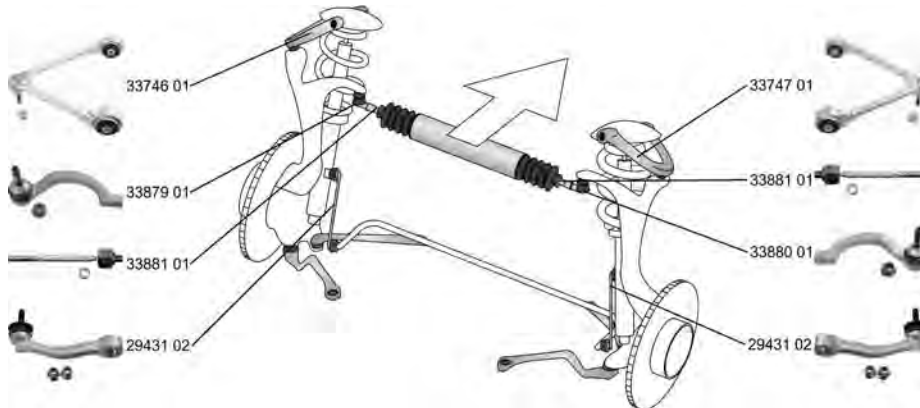

JAGUAR

XF (_J05_ , CC9) 03.08 -

	Lagerung, Radlagergehäuse Bearing, wheel bearing housing Querlenker / Control Arm Bohrung-Ø [mm] / Bore Ø [mm]: 14 ALL TYPES	(11) (98) (43)	35353 01 C2C 36866
	Lagerung, Lenker / Control Arm-/Trailing Arm Bush ALL TYPES ausser/except for : 3.0 AWD 10.12 -	(9)	37704 01
	Stange/Strebe, Stabilisator / Rod/Strut, stabiliser Pendelstange / Suspension Rod ALL TYPES	(30) (97)	29427 01 C2C 18572
	Stange/Strebe, Stabilisator / Rod/Strut, stabiliser Pendelstange / Suspension Rod ALL TYPES	(30) (97)	29428 01 C2C 18571

XF SPORTBRAKE (CC9) 09.12 -

	Spurstangenkopf / Tie Rod End Innengewinde [mm] / Inner Thread [mm]: M14x1,5 Aussengewinde [mm] / Outer Thread [mm]: M14x2 ALL TYPES	(27) (75) (40)	33879 01 C2Z 5518
	Spurstangenkopf / Tie Rod End Innengewinde [mm] / Inner Thread [mm]: M14x1,5 Aussengewinde [mm] / Outer Thread [mm]: M14x1,5 ALL TYPES	(27) (75) (40)	33880 01 C2Z 5517
	Axialgelenk, Spurstange / Tie Rod Axle Joint Gewindemaß 1 / Thread Measurement 1: M16x1,5 Gewindemaß 2 / Thread Measurement 2: M14x1,5 ALL TYPES	(5) (63) (64)	33881 01 C2Z 2214 C2Z 2215
	Faltenbalg, Lenkung / Bellow, steering beifahrerseitig / Passenger Side Innendurchmesser 1 [mm] / Inner Diameter 1 [mm]: 13 Innendurchmesser 2 [mm] / Inner Diameter 2 [mm]: 63 ALL TYPES	(7) (113) (71) (72)	34341 01 XR8 30015

LHD

RHD