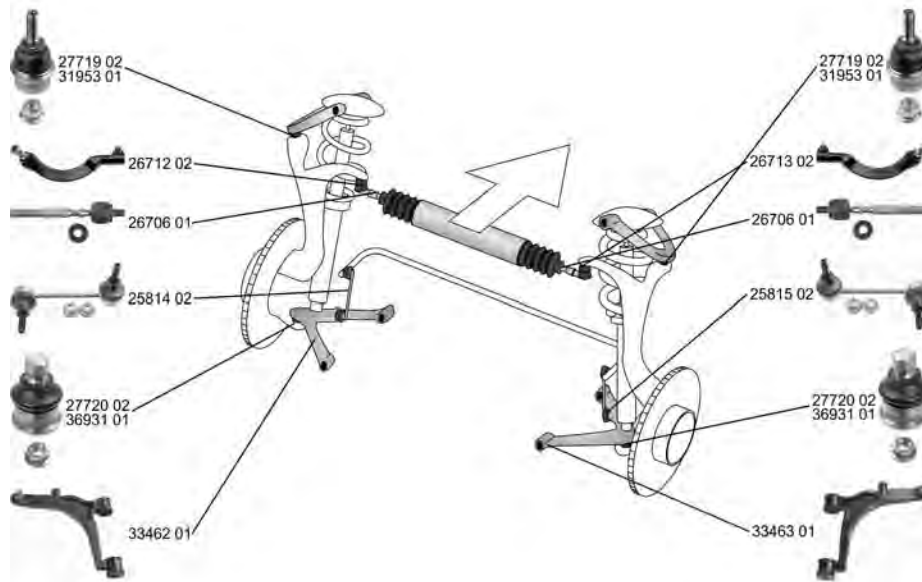

RENAULT

MASTER II Bus (JD/ND)

07.98 -

	Spurstangenkopf / Tie Rod End ALL TYPES	(27)		26712 02 77 01 470 363
	Spurstangenkopf / Tie Rod End ALL TYPES	(27)		26713 02 77 01 470 364
	Axialgelenk, Spurstange / Tie Rod Axle Joint Gewindemaß / Thread Size: M14x1,5 Gewindemaß / Thread Size: M16x1,5 mit Zubehör / with accessories ALL TYPES	(5) (62) (62) (220)		26706 01 77 01 478 762
	Faltenbalg, Lenkung / Bellow, steering Innendurchmesser 1 [mm] / Inner Diameter 1 [mm]: 9,5 Innendurchmesser 2 [mm] / Inner Diameter 2 [mm]: 42 ALL TYPES	(7) (71) (72)		30212 01 60 01 547 607 77 01 470 361
	Lenker, Radaufhängung / Track Control Arm Querlenker / Control Arm Konusmaß [mm] / Cone Size [mm]: 22 ALL TYPES	(14) (98) (76)		33462 01 82 00 767 822
	Lenker, Radaufhängung / Track Control Arm Querlenker / Control Arm Konusmaß [mm] / Cone Size [mm]: 22 ALL TYPES	(14) (98) (76)		33463 01 82 00 767 825
	Trag-/Führungsgelenk / Ball Joint mit Zubehör / with accessories ALL TYPES	(31) (220)		27719 02 77 00 312 851