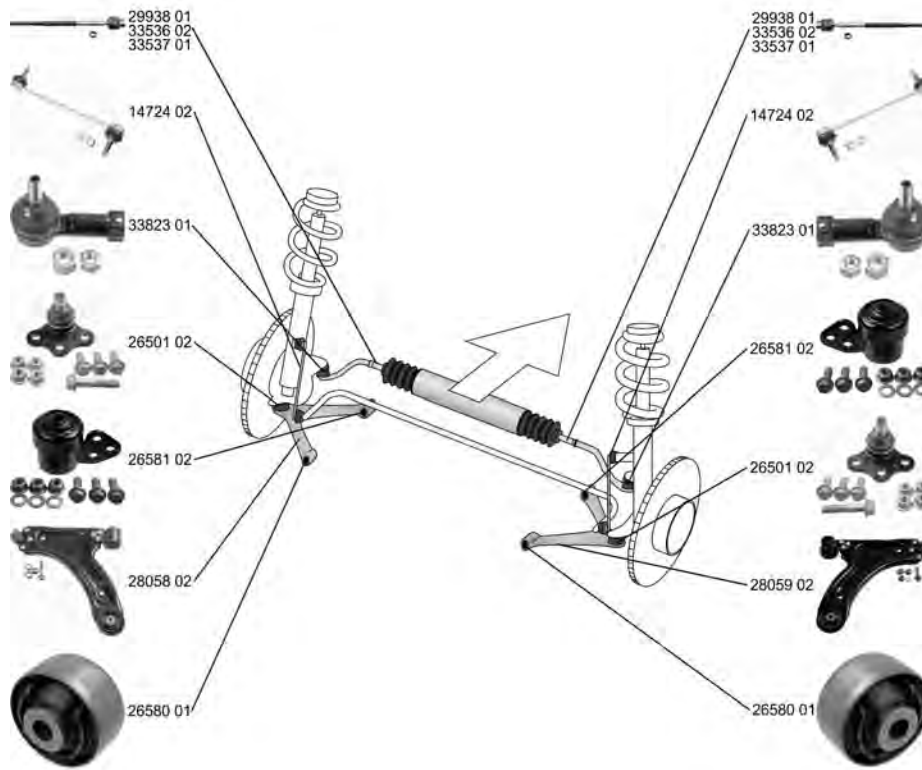

CORSA C Kasten/Box (F08, W5L) 09.00 -

	Spurstangenkopf / Tie Rod End Innengewinde [mm] / Inner Thread [mm]: M12x1,5 ALL TYPES	(27) (75)	↔	33823 01 16 03 009 26087868
	Axialgelenk, Spurstange / Tie Rod Axle Joint Gewindemaß / Thread Size: M14x1,5 Aussengewinde [mm] / Outer Thread [mm]: M12x1,5 ALL TYPES	(5) (62) (40)	↔ ->Chass. 33999999 ->Chass. 34999999 ->Chass. 36999999	29938 01 16 03 845 93182421
	Axialgelenk, Spurstange / Tie Rod Axle Joint Gewindemaß 1 / Thread Measurement 1: M14x1,5 Gewindemaß 2 / Thread Measurement 2: M12x1,5 ALL TYPES ausser/except for : 1.6 08.05 -	(5) (63) (64)	↔ Chass. 43000001-> Chass. 44000001-> Chass. 46000001->	33536 02 16 03 844 93192420
	Axialgelenk, Spurstange / Tie Rod Axle Joint Gewindemaß 1 / Thread Measurement 1: M14x1,5 Gewindemaß 2 / Thread Measurement 2: M12x1,5 1.7 CDTI 08.03 -	(5) (63) (64)	↔ Chass. 43000001-> Chass. 44000001-> Chass. 46000001->	33537 01 16 03 843 93192418
	Faltenbalg, Lenkung / Bellow, steering Innendurchmesser 1 [mm] / Inner Diameter 1 [mm]: 12 Innendurchmesser 2 [mm] / Inner Diameter 2 [mm]: 50 ALL TYPES	(7) (71) (72)	↔	30252 01 16 09 167 93192432