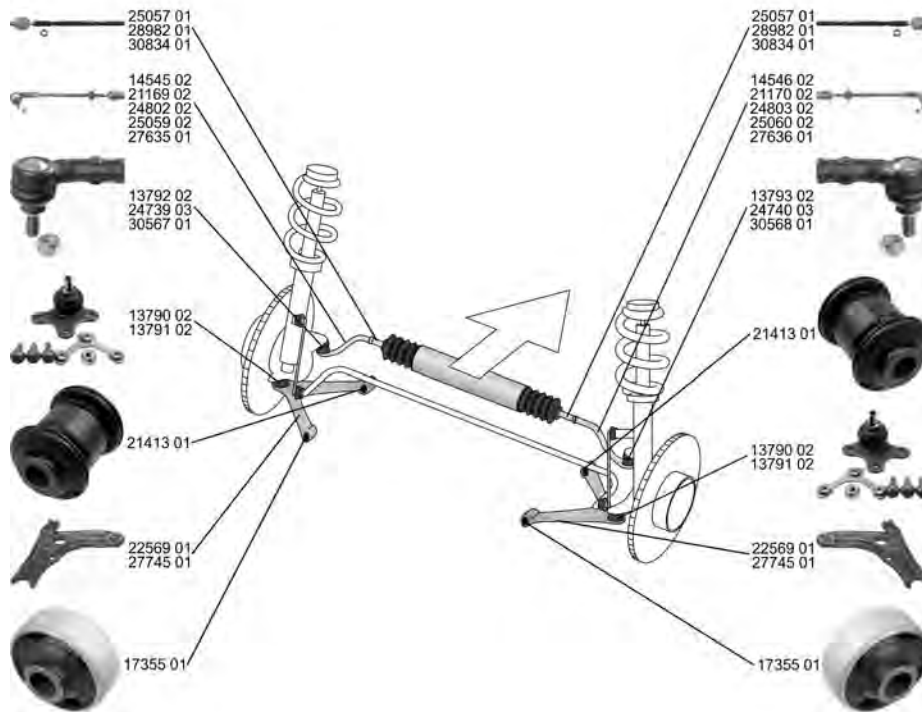

SEAT

AROSA (6H)

05.97 - 06.04

Spurstange / Rod Assembly mit Zubehör / with accessories		(26) (220)		14545 02 6N0 419 803
	1.0	05.97 - 06.04		 -->Chass. 6H-W-055-365
	1.4	05.97 - 06.04		
1.7 SDI	08.97 - 06.04			
Spurstange / Rod Assembly mit Zubehör / with accessories		(26) (220)		14546 02 6N0 419 804
	1.0	05.97 - 06.04		 -->Chass. 6H-W-055-365
	1.4	05.97 - 06.04		
1.7 SDI	08.97 - 06.04			
Spurstange / Rod Assembly mit Zubehör / with accessories		(26) (220)		21169 02 6X0 419 803 A
	1.0	05.97 - 06.04		 Chass. 6H-W-055-366 - Chass. 6H-2-018-200
	1.4	05.97 - 06.04		
	1.7 SDI	08.97 - 06.04		
1.4 16V 1.4 TDI	01.00 - 06.04 01.00 - 06.04			
Spurstange / Rod Assembly mit Zubehör / with accessories		(26) (220)		21170 02 6X0 419 804 A
	1.0	05.97 - 06.04		 Chass. 6H-W-055-366 - Chass. 6H-2-018-200
	1.4	05.97 - 06.04		
	1.7 SDI	08.97 - 06.04		
1.4 16V 1.4 TDI	01.00 - 06.04 01.00 - 06.04			
Spurstange / Rod Assembly		(26)		24802 02 6N0 422 803 A
	1.0	05.97 - 06.04		 -->Chass. 6H-W-027 753
	1.4	05.97 - 06.04		
1.7 SDI	08.97 - 06.04			
Spurstange / Rod Assembly		(26)		24803 02 6N0 422 804 A
	1.0	05.97 - 06.04		 -->Chass. 6H-W-027 753
	1.4	05.97 - 06.04		
1.7 SDI	08.97 - 06.04