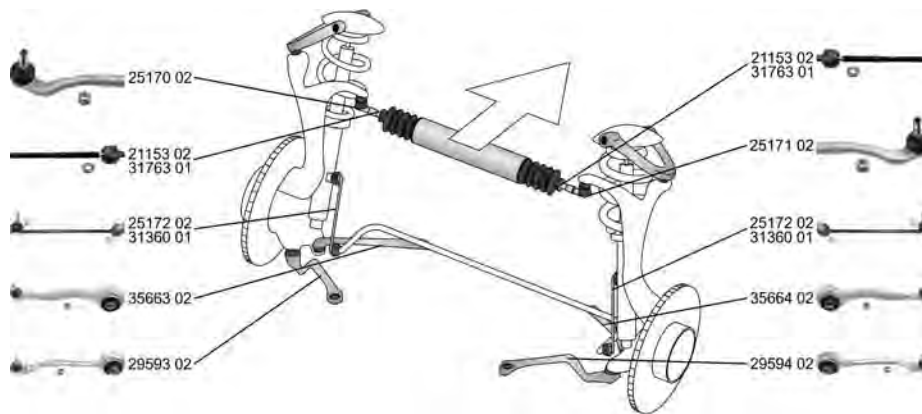

MERCEDES-BENZ

CLK (C209) 06.02 - 05.09

	Stange/Strebe, Radaufhängung Rod/Strut, wheel suspension Sturzstrebe / Camber Link	(29) 	29631 01 210 350 34 06 11123 01 A 210 350 34 06	
	200 Kompressor (209.342) 09.02 - 05.09			
	200 CGI (209.343) 07.03 - 05.09			
	200 Kompressor (209.341) 10.06 - 05.09			
	240 (209.361), 120 kW 06.02 - 05.09			
	240 (209.361), 125 kW 06.02 - 05.09			
	280 (209.354) 01.05 - 05.09			
	320 (209.365) 06.02 - 05.09			
	500 09.02 - 12.05			
	350 (209.356) 01.05 - 05.09			
500 (209.375) 06.02 - 05.09				
55 AMG 09.02 - 12.05				
55 AMG (209.376) 09.02 - 05.09				
500 (209.372) 06.06 - 05.09				
DTM AMG 06.04 - 05.09				
220 CDI (209.308), 100 kW 01.05 - 05.09				
220 CDI (209.308), 110 kW 01.05 - 05.09				
270 CDI (209.316), 125 kW 10.02 - 05.09				
320 CDI (209.320) 01.05 - 05.09				
270 CDI (209.316), 120 kW 02.03 - 06.05				
63 AMG (209.377) 04.06 - 05.09	nicht für / not for:AMG BLACK SERIES	(221)		
63 AMG (209.377), 373 kW 05.07 - 05.09				
	Lagerung, Radlagergehäuse Bearing, wheel bearing housing Aussendurchmesser [mm] / Outer Diameter [mm]: 40 Innendurchmesser [mm] / Inner Diameter [mm]: 14,1 ALL TYPES	(11) (38) (73)	34756 01 204 352 00 27	
	Lenkgetriebelager / Mounting, steering gear ALL TYPES	(16) 	30364 01 203 333 05 14 A 203 333 05 14	

CLK Cabrio/Convertible (A209) 02.03 - 03.10

	Spurstangenkopf / Tie Rod End mit Rechtsgewinde / with right-hand thread Innengewinde [mm] / Inner Thread [mm]: M14x1,5 ALL TYPES	(27) (217) (75)	25170 02 203 330 39 03 A 203 330 39 03	
	Spurstangenkopf / Tie Rod End mit Rechtsgewinde / with right-hand thread Innengewinde [mm] / Inner Thread [mm]: M14x1,5 ALL TYPES	(27) (217) (75)	25171 02 203 330 40 03 A 203 330 40 03