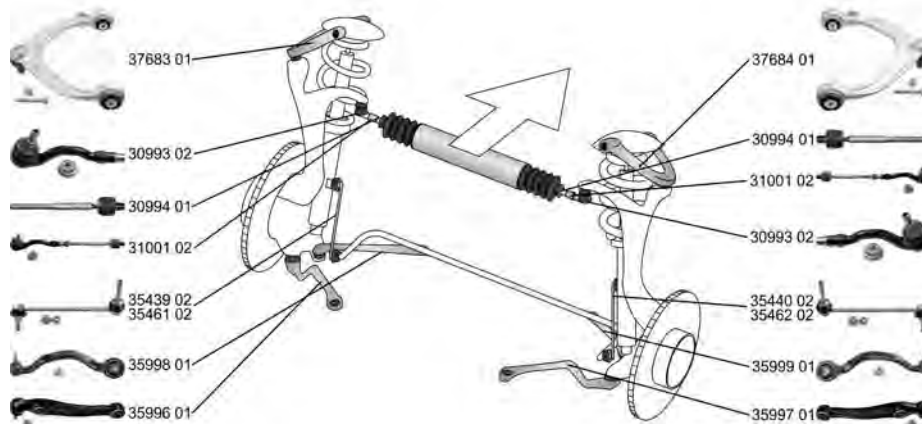

X5 (E53) 05.00 -

	Lagerung, Lenker / Control Arm-/Trailing Arm Bush Innendurchmesser [mm] / Inner Diameter [mm]: 14,5 Aussendurchmesser [mm] / Outer Diameter [mm]: 52 ALL TYPES	(9) (73) (38)	34934 01 33 32 6 764 105 6 764 105
	Stange/Strebe, Stabilisator / Rod/Strut, stabiliser Pendelstange / Suspension Rod mit Zubehör / with accessories ALL TYPES	(30) (97) (220)	27083 02 1 096 735 33 55 1 096 735
	Lagerung, Radlagergehäuse Bearing, wheel bearing housing Aussendurchmesser [mm] / Outer Diameter [mm]: 57,1 Innendurchmesser [mm] / Inner Diameter [mm]: 16,2 ALL TYPES	(11) (38) (73)	13307 01 33 32 6 767 748 6 767 748
	Achsträgerlager / Mounting, axle bracket ALL TYPES	(4) (x4)	33512 01 33 31 6 770 454 6 770 454

X5 (E70) 02.07 - 12.12

	Spurstange / Rod Assembly Gewindemaß 1 / Thread Measurement 1: M14x1,5 Gewindemaß 2 / Thread Measurement 2: M14x1,5 ALL TYPES	(26) (63) (64)	31001 02 32 10 6 793 496 30993 02 6 793 496 30994 01
	Spurstangenkopf / Tie Rod End stehend / Vertical Gewindemaß 1 / Thread Measurement 1: M14x1,5 Gewindemaß 2 / Thread Measurement 2: M14x1,5 ALL TYPES	(27) (247) (63) (64)	30993 02 32 10 6 793 497 6 793 497