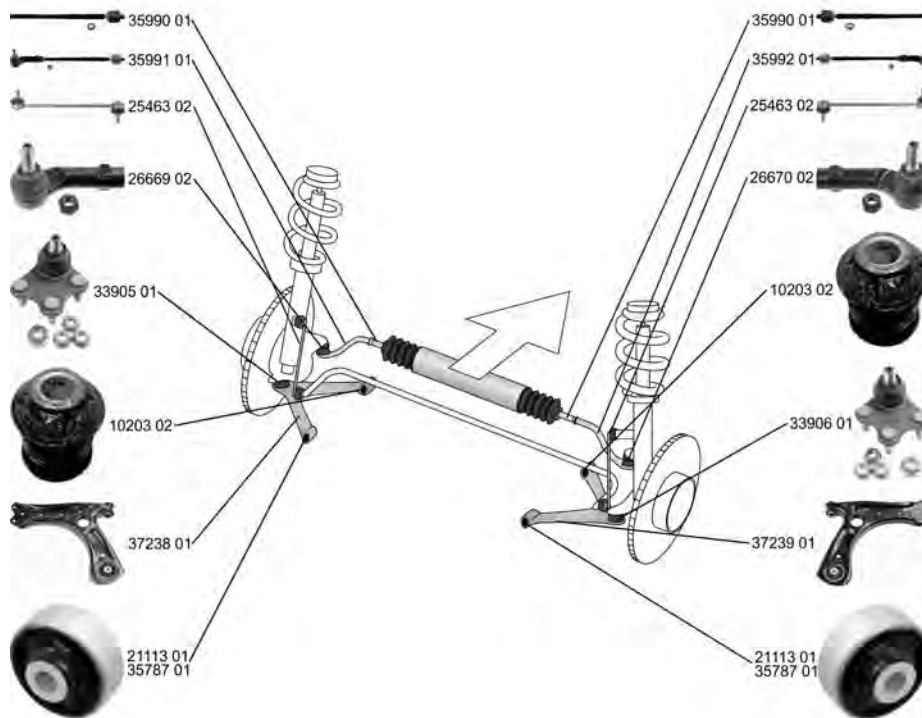

IBIZA V ST (6J8)

03.10 -

	<p>Spurstange / Rod Assembly für Fahrzeuge mit elektro-hydraulischer Lenkung / for vehicles with electro-hydraulic steering</p> <p>ALL TYPES ausser/except for : 1.2 TSI, 63 kW 09.12 - 1.4 TSI, 103 kW 10.13 -</p>	(26) (147)		<p>35991 01 6R0 423 803 D</p> 
	<p>Spurstange / Rod Assembly für Fahrzeuge mit elektro-hydraulischer Lenkung / for vehicles with electro-hydraulic steering</p> <p>ALL TYPES ausser/except for : 1.2 TSI, 63 kW 09.12 - 1.4 TSI, 103 kW 10.13 -</p>	(26) (147)		<p>35992 01 6R0 423 804 D</p> 
	<p>Spurstangenkopf / Tie Rod End Konusmaß [mm] / Cone Size [mm]: 16 Gewindemaß 1 / Thread Measurement 1: M14x1,5 Gewindemaß 2 / Thread Measurement 2: M12x1,5</p> <p>ALL TYPES ausser/except for : 1.2 TSI, 63 kW 09.12 - 1.4 TSI, 103 kW 10.13 -</p>	(27) (76) (63) (64)		<p>26669 02 6R0 423 811</p> 
	<p>Spurstangenkopf / Tie Rod End Konusmaß [mm] / Cone Size [mm]: 16 Gewindemaß 1 / Thread Measurement 1: M14x1,5 Gewindemaß 2 / Thread Measurement 2: M12x1,5</p> <p>ALL TYPES ausser/except for : 1.2 TSI, 63 kW 09.12 - 1.4 TSI, 103 kW 10.13 -</p>	(27) (76) (63) (64)		<p>26670 02 6R0 423 812</p> 
	<p>Axialgelenk, Spurstange / Tie Rod Axle Joint für Fahrzeuge mit elektro-hydraulischer Lenkung / for vehicles with electro-hydraulic steering</p> <p>ALL TYPES ausser/except for : 1.2 TSI, 63 kW 09.12 - 1.4 TSI, 103 kW 10.13 -</p>	(5) (147)		<p>35990 01 6R0 423 810 D</p> 
	<p>Faltenbalg, Lenkung / Bellow, steering Innendurchmesser 1 [mm] / Inner Diameter 1 [mm]: 14,5 Innendurchmesser 2 [mm] / Inner Diameter 2 [mm]: 48</p> <p>ALL TYPES ausser/except for : 1.2 TSI, 63 kW 09.12 - 1.4 TSI, 103 kW 10.13 -</p>	(7) (71) (72)		<p>34703 01 6Q0 423 831 D</p> 