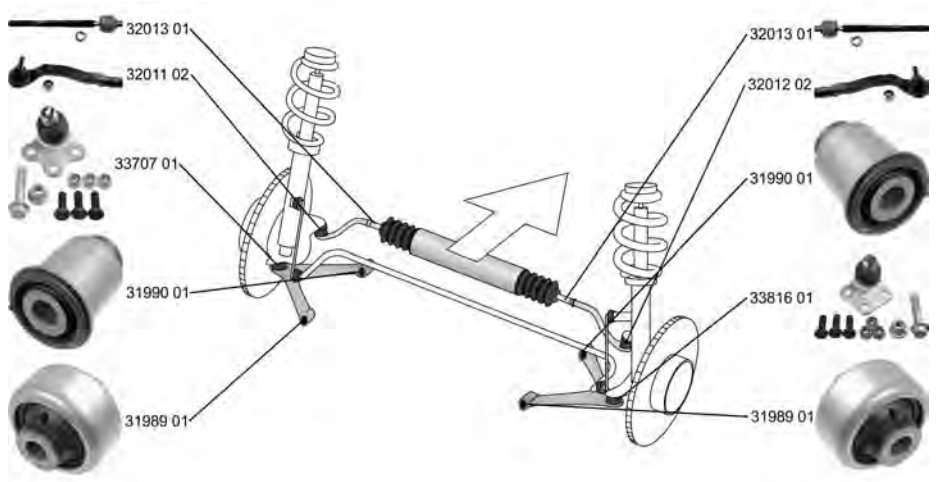

CITAN Kombi/Estate, Kasten/Box, Mixto (415) 11.12 -

	Spurstangenkopf / Tie Rod End Innengewinde [mm] / Inner Thread [mm]: M14x1,5 Aussengewinde [mm] / Outer Thread [mm]: M10x1,25	(27) (75) (40)		32011 02 415 460 00 05 A 415 460 00 05
	ALL TYPES			