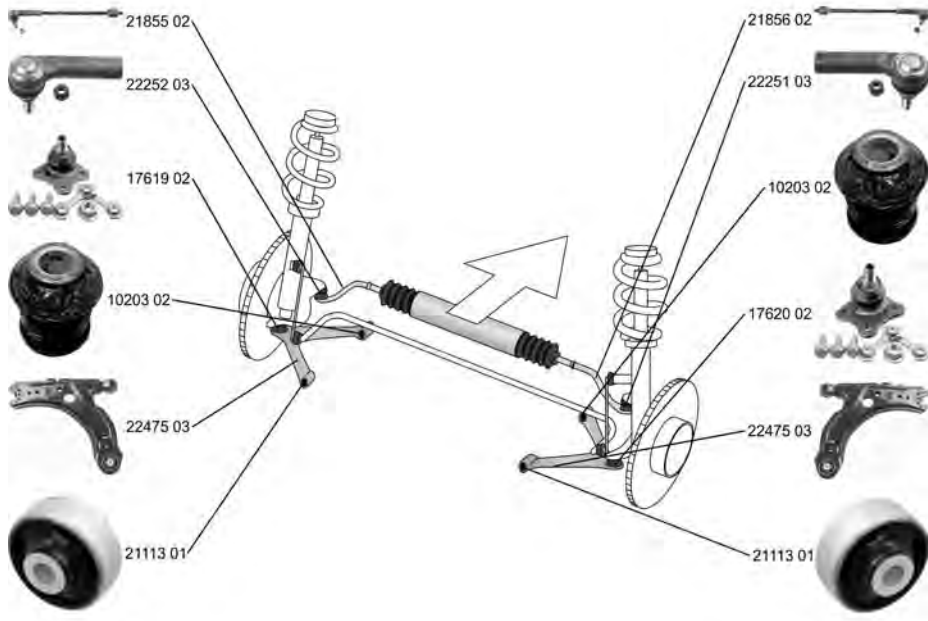

VOLKSWAGEN

NEW BEETLE (9C1, 1C1) 01.98 - 09.10

	Achskörperlagersatz / Axle beam mounting kit mit Zubehör / with accessories Aussendurchmesser [mm] / Outer Diameter [mm]: 72	(2) (220) (38)		27627 01 6R0 501 541 A 21236 01
	ALL TYPES ausser/except for : 1.8 T, 127 kW 01.98 - 06.05 2.0 FSI 09.07 - 12.08			
	Stabilisatorlager / Stabiliser Mounting RSI 3.2 4motion (1C9) 04.00 - 05.01	(28) (x2)		35851 01 8D0 511 327 C

NEW BEETLE Cabrio/Convertible (1Y7) 01.03 - 10.10

	Spurstange / Rod Assembly ALL TYPES ausser/except for : 1.8 T, 127 kW 09.02 - 12.04 1.9 TDI, 67 kW 09.02 - 12.04	(26)		21855 02 1J0 422 803 H 22250 02
				21856 02 1J0 422 804 H 22250 02
	Spurstangenkopf / Tie Rod End hängend / Suspended Innengewinde [mm] / Inner Thread [mm]: M14x1,5 mit Rechtsgewinde / with right-hand thread	(27) (202) (75) (217)		22251 03 1J0 422 812 B
	ALL TYPES ausser/except for : 1.8 T, 127 kW 09.02 - 12.04 1.9 TDI, 67 kW 09.02 - 12.04