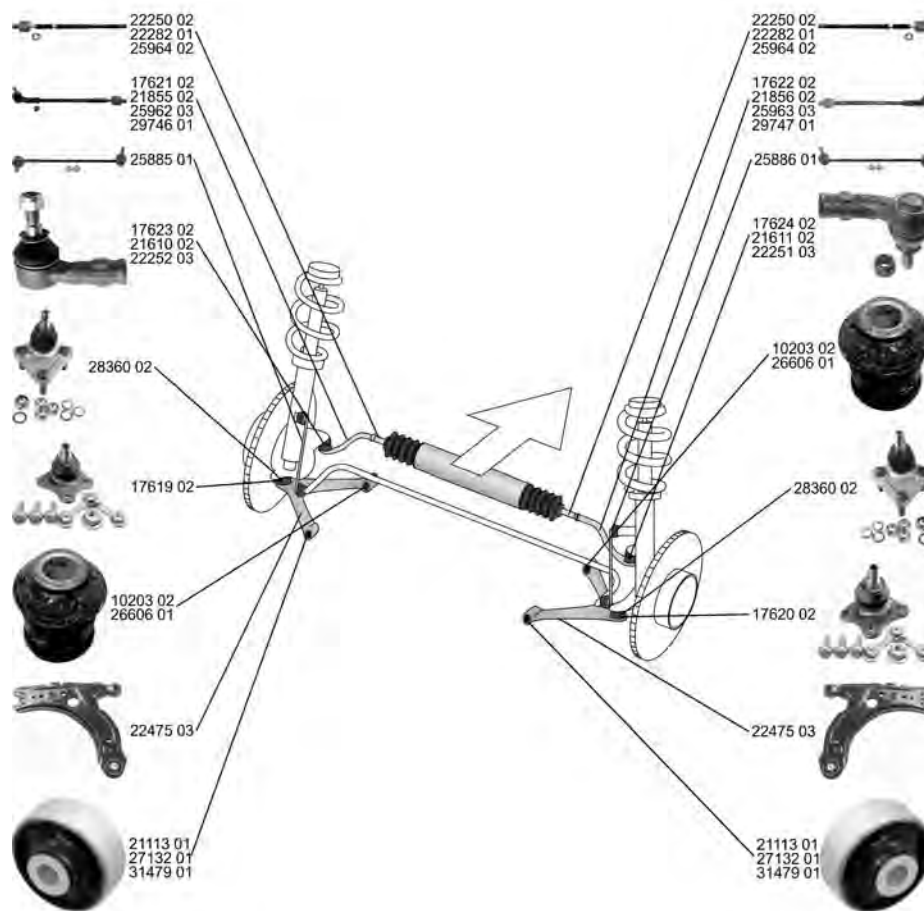

VOLKSWAGEN

GOLF IV (1J1) 08.97 - 06.05

	Spurstange / Rod Assembly mit Zubehör / with accessories	(26) (220)		17621 02 1J0 422 803 A ▲17623 02 22282 01
	1.0, 51 kW 08.97 - 05.02 1.0 Turbo 08.97 - 05.02 1.4 16V 08.97 - 06.05 1.6, 74 kW 08.97 - 05.04 1.8, 66 kW 10.97 - 09.99 1.8, 92 kW 08.97 - 06.05 1.8 T, 110 kW 08.97 - 06.05 2.3 V5, 110 kW 08.97 - 10.00 1.6 D 08.97 - 07.98 1.9 SDI 08.97 - 06.05 1.9 TD 10.97 - 09.99 1.9 TDI, 66 kW 10.97 - 05.04 1.9 TDI, 81 kW 08.97 - 05.04	->Chass. 1J-WB027484 ->Chass. 1J-WD039150 ->Chass. 1J-WP050832 ->Chass. 1J-WW062359 1J-W.. P (Mosel) D (Bratislava) B (Brüssel) W (Wolfsburg) / 1J-W.. P (Mosel) D (Bratislava) B (Brussels) W (Wolfsburg)	(33)	
	Spurstange / Rod Assembly mit Zubehör / with accessories	(26) (220)		17622 02 1J0 422 804 A ▲17624 02 22282 01
	1.0, 51 kW 08.97 - 05.02 1.0 Turbo 08.97 - 05.02 1.4 16V 08.97 - 06.05 1.6, 74 kW 08.97 - 05.04 1.8, 66 kW 10.97 - 09.99 1.8, 92 kW 08.97 - 06.05 1.8 T, 110 kW 08.97 - 06.05 2.3 V5, 110 kW 08.97 - 10.00 1.6 D 08.97 - 07.98 1.9 SDI 08.97 - 06.05 1.9 TD 10.97 - 09.99 1.9 TDI, 66 kW 10.97 - 05.04 1.9 TDI, 81 kW 08.97 - 05.04	->Chass. 1J-WB027484 ->Chass. 1J-WD039150 ->Chass. 1J-WP050832 ->Chass. 1J-WW062359 1J-W.. P (Mosel) D (Bratislava) B (Brüssel) W (Wolfsburg) / 1J-W.. P (Mosel) D (Bratislava) B (Brussels) W (Wolfsburg)	(33)