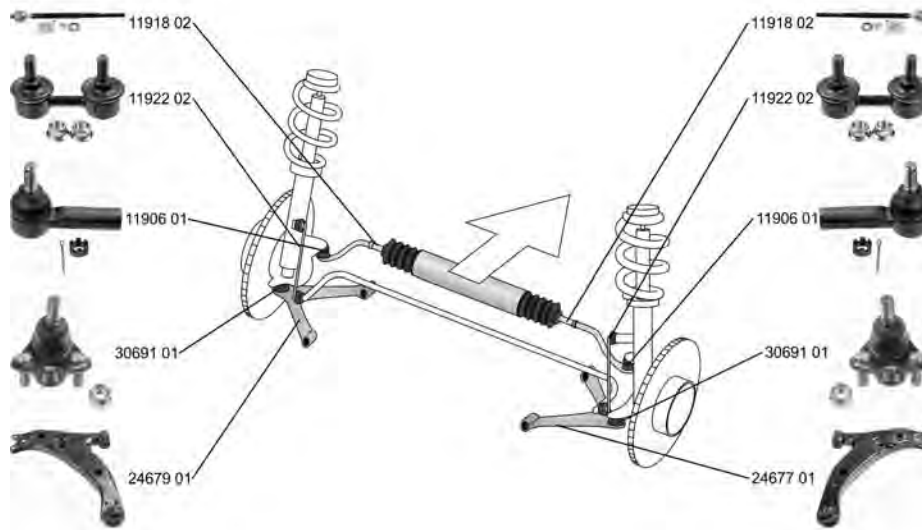

TOYOTA

COROLLA Compact (E11)

04.97 - 01.02

	Spurstangenkopf / Tie Rod End mit Rechtsgewinde / with right-hand thread Gewindemaß / Thread Size: M14x1,5 Innengewinde [mm] / Inner Thread [mm]: M14x1,5 ALL TYPES	(27) (217) (62) (75)		11906 01 45046-29305
	Axialgelenk, Spurstange / Tie Rod Axle Joint <table border="1" data-bbox="116 1087 735 1310"> <tbody> <tr><td>1.4 (EE111_)</td><td>04.97 - 02.00</td></tr> <tr><td>1.4 (ZZE111_)</td><td>02.00 - 01.02</td></tr> <tr><td>1.6 Aut. (AE111_)</td><td>04.97 - 02.00</td></tr> <tr><td>1.6 (AE111_)</td><td>04.97 - 02.00</td></tr> <tr><td>1.6 (ZZE112_)</td><td>02.00 - 01.02</td></tr> <tr><td>1.9 D (WZE110_)</td><td>02.00 - 01.02</td></tr> <tr><td>2.0 D (GE110_)</td><td>04.97 - 02.00</td></tr> <tr><td>1.5</td><td>09.99 - 10.01</td></tr> <tr><td>2.0 D-4D, 81 kW</td><td>08.00 - 10.01</td></tr> <tr><td>2.2 TD</td><td>04.98 - 10.01</td></tr> </tbody> </table>	(5)		11918 02 45503-29385
	Faltenbalg, Lenkung / Bellow, steering Innendurchmesser 1 [mm] / Inner Diameter 1 [mm]: 14 Innendurchmesser 2 [mm] / Inner Diameter 2 [mm]: 48 ALL TYPES	(7) (71) (72)		30230 01 45535-12100
	Lenker, Radaufhängung / Track Control Arm Querlenker / Control Arm ALL TYPES	(14) (98)		24677 01 48068-12160
	Lenker, Radaufhängung / Track Control Arm Querlenker / Control Arm ALL TYPES	(14) (98)		24679 01 48069-12160
	Trag-/Führungsgelenk / Ball Joint Gewindemaß / Thread Size: M14x1,5 ALL TYPES	(31) (62)		30691 01 43330-19115