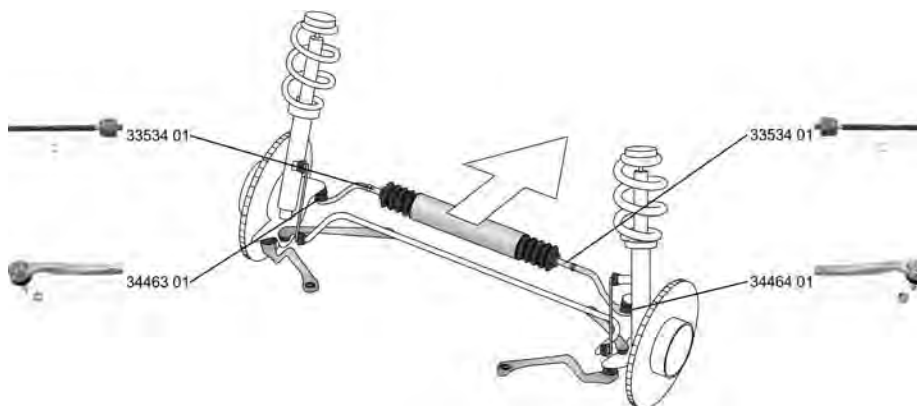

GLK-KLASSE (X204) 06.08 -

Spurstangenkopf / Tie Rod End Gewindemaß 1 / Thread Measurement 1: M14x1,5 Gewindemaß 2 / Thread Measurement 2: M14x1,5	(27) (63) (64)		34463 01 204 330 19 03
Spurstangenkopf / Tie Rod End Gewindemaß 1 / Thread Measurement 1: M14x1,5 Gewindemaß 2 / Thread Measurement 2: M14x1,5	(27) (63) (64)		34464 01 204 330 20 03