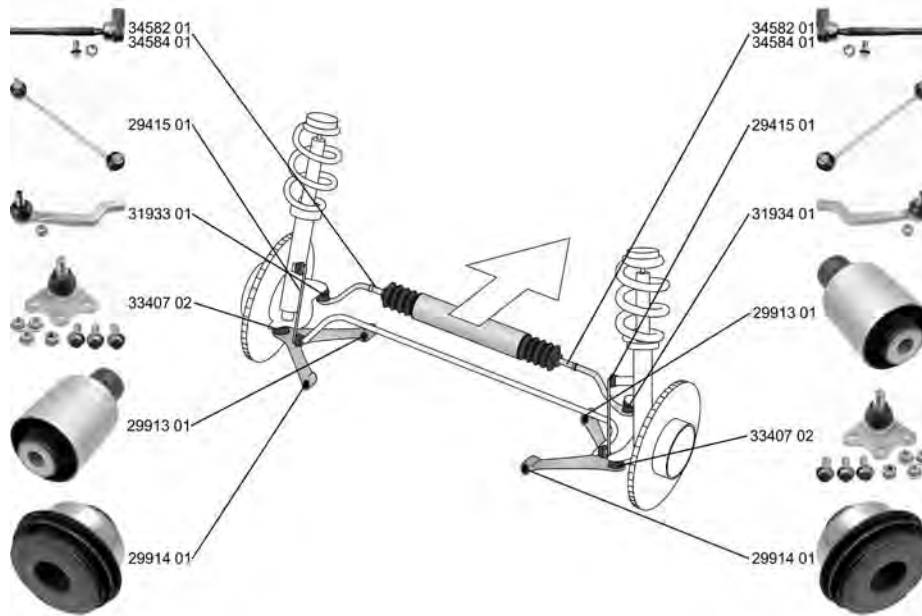

MERCEDES-BENZ

A-KLASSE (W176) 06.12 -

	Lagerung, Lenker / Control Arm-/Trailing Arm Bush für Querlenker / for control arm	(9) (186)	(x2)	36755 01 246 352 09 65 	
	ALL TYPES ausser/except for : A 45 AMG 4-matic (176.052) 06.13 -				
	Lagerung, Lenker / Control Arm-/Trailing Arm Bush für Führungsstange / for guide bar	(9) (177)	(x4)	36757 01 246 352 02 65 	
	ALL TYPES ausser/except for : A 45 AMG 4-matic (176.052) 06.13 -				
	Stange/Strebe, Stabilisator / Rod/Strut, stabiliser Pendelstange / Suspension Rod Gewindemaß / Thread Size: M10x1,5 Rohr-Ø [mm] / Pipe Ø [mm]: 10	(30) (97) (62) (101)		37536 01 246 320 04 89 A 246 320 04 89	
	A 180 (176.042) 06.12 - A 200 (176.043) 06.12 - A 250 (176.044) 06.12 - A 250 4-matic (176.046) 06.12 - A 160 CDI (176.011) 06.13 - A 180 CDI (176.012) 06.12 - A 180 CDI (176.000) 06.12 - A 200 CDI (176.001) 06.12 - A 200 CDI (176.008) 02.14 - A 220 CDI (176.003), 120 kW 01.14 - A 220 CDI (176.003), 125 kW 09.12 -				
	Achsstrebenlager / Tie Bar Bush für Sturzstrebe / for camber strut	(3) (194)	(x4)	36756 01 246 352 01 65 	
	ALL TYPES ausser/except for : A 45 AMG 4-matic (176.052) 06.13 -				

B-KLASSE (W245) 03.05 - 11.11

	Spurstangenkopf / Tie Rod End Konusmaß [mm] / Cone Size [mm]: 18 Gewindemaß 1 / Thread Measurement 1: M14x1,5 Gewindemaß 2 / Thread Measurement 2: M14x1,5	(27) (76) (63) (64)		31933 01 169 330 05 03 A 169 330 05 03
	ALL TYPES