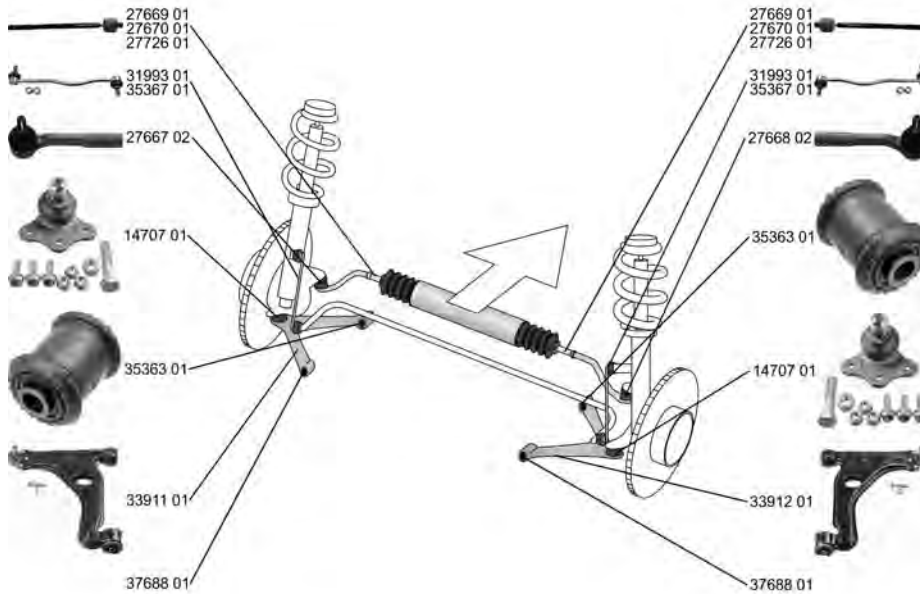

OPEL

ZAFIRA A (F75_) 04.99 - 06.05

	Achsträgerlager / Mounting, axle bracket Aussendurchmesser [mm] / Outer Diameter [mm]: 38,5 Innendurchmesser [mm] / Inner Diameter [mm]: 14	(4) (38) (73)		37774 01 3 02 275 9223022
	ALL TYPES		->Chass. 32999999 ->Chass. 35999999 ->Chass. 36999999 ->Chass. 38999999 ->Chass. 3G999999	
	ALL TYPES		⊕ ⊕ ⊕ ⊕ Anzahl pro Achse / Quantity per Axle:6 für Fahrzeuge ohne Schlechtwegeausführung / for vehicles without off-road suspension	(36) (167)
	Achskörperlager / Mounting, axle beam	(1)	⊕ (x2)	26582 01 4 02 644 9156735
	ALL TYPES			

ZAFIRA B (A05) 07.05 -

	Spurstangenkopf / Tie Rod End mit Zubehör / with accessories	(27) (220)		27667 02 16 03 266 93181232
	ALL TYPES			
	Spurstangenkopf / Tie Rod End mit Zubehör / with accessories	(27) (220)		27668 02 16 03 267 93181233
	ALL TYPES