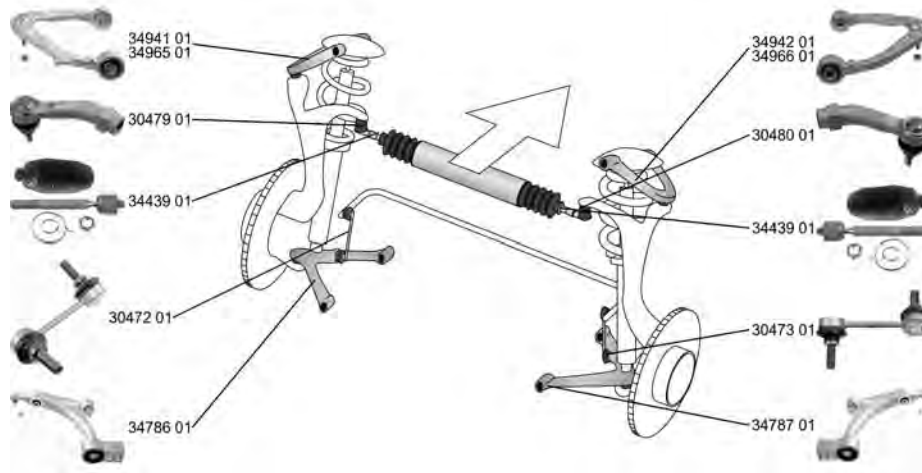

ALFA ROMEO

159 (939)

09.05 - 11.11

	Spurstangenkopf / Tie Rod End Gewindemaß 1 / Thread Measurement 1: 20x1,5 hängend / Suspended ALL TYPES ausser/except for : 2.2 Q4 09.06 - 12.07	(27) (63) (202)	30479 01 77363706
	Spurstangenkopf / Tie Rod End hängend / Suspended ALL TYPES ausser/except for : 2.2 Q4 09.06 - 12.07	(27) (202)	30480 01 77363707
	Reparatursatz, Axialgelenk Spurstange Repair Kit, tie rod axle joint Gewindemaß 1 / Thread Measurement 1: M16x1,5 Gewindemaß 2 / Thread Measurement 2: M20x1,5 ALL TYPES ausser/except for : 2.2 Q4 09.06 - 12.07	(20) (63) (64)	34439 01 77364750
	Faltenbalg, Lenkung / Bellow, steering Innendurchmesser 1 [mm] / Inner Diameter 1 [mm]: 34 Innendurchmesser 2 [mm] / Inner Diameter 2 [mm]: 51 1.9 JTS 09.05 - 11.11 2.2 JTS 09.05 - 11.11 3.2 JTS Q4 12.05 - 11.11 1.9 JTDM 8V, 85 kW 09.05 - 11.11 1.9 JTDM 8V, 88 kW 09.05 - 11.11 1.9 JTDM 16V, 100 kW 09.05 - 11.11 1.9 JTDM 16V, 110 kW 09.05 - 11.11 2.4 JTDM, 147 kW 09.05 - 11.11	(7) (71) (72) ->12.2006	33630 01 77363705
	Faltenbalg, Lenkung / Bellow, steering Innendurchmesser 1 [mm] / Inner Diameter 1 [mm]: 20 Innendurchmesser 2 [mm] / Inner Diameter 2 [mm]: 51 1.8 MPI 03.07 - 11.11 1.8 Tbi 05.09 - 11.11 3.2 JTS 02.08 - 11.11 2.0 JTDM, 100 kW 06.10 - 11.11 2.0 JTDM 05.09 - 11.11 2.0 JTDM, 125 kW 05.09 - 11.11 2.4 JTDM Q4 05.07 - 11.11 2.4 JTDM, 154 kW 05.07 - 11.11 1.9 JTS 09.05 - 11.11 2.2 JTS 09.05 - 11.11 3.2 JTS Q4 12.05 - 11.11 1.9 JTDM 8V, 85 kW 09.05 - 11.11 1.9 JTDM 8V, 88 kW 09.05 - 11.11 1.9 JTDM 16V, 100 kW 09.05 - 11.11 1.9 JTDM 16V, 110 kW 09.05 - 11.11 2.4 JTDM, 147 kW 09.05 - 11.11	(7) (71) (72) 01.2007->	34430 01 77364750
	Lenker, Radaufhängung / Track Control Arm Querlenker / Control Arm ALL TYPES ausser/except for : 2.2 Q4 09.06 - 12.07	(14) (98)	34786 01 51842925