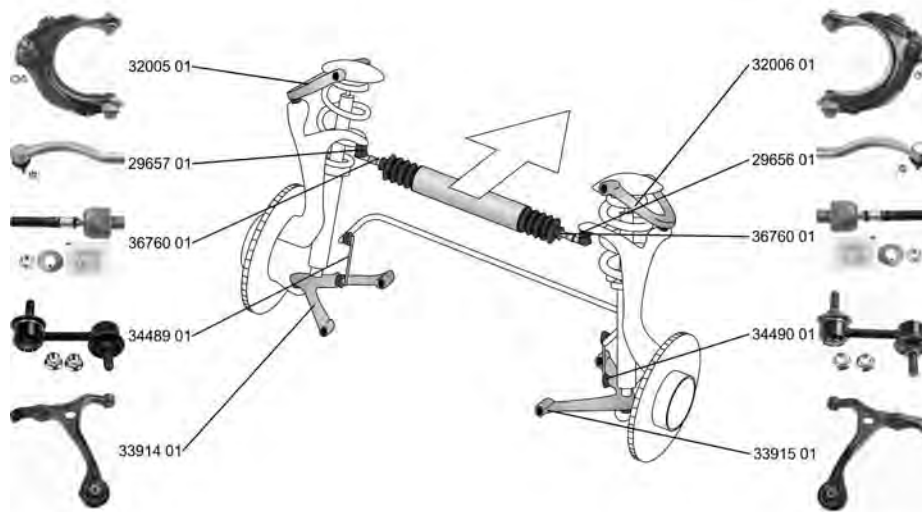

HONDA

ACCORD VII (CL)

02.03 -

	Spurstangenkopf / Tie Rod End Aussengewinde [mm] / Outer Thread [mm]: M10x1,25 Innengewinde [mm] / Inner Thread [mm]: M14x1,5	(27) (40) (75)		29656 01 53540-SDA-A01
	2.0 (CL7) 02.03 - 2.0 Allrad (CL8) 02.03 - 2.2 i-CTDi 01.04 - 2.4, 113 kW 09.06 - 2.4 (CL9) 02.03 -			
	Spurstangenkopf / Tie Rod End Aussengewinde [mm] / Outer Thread [mm]: M10x1,25 Innengewinde [mm] / Inner Thread [mm]: M14x1,5	(27) (40) (75)		29657 01 53560-SDA-A01
	2.0 (CL7) 02.03 - 2.0 Allrad (CL8) 02.03 - 2.2 i-CTDi 01.04 - 2.4, 113 kW 09.06 - 2.4 (CL9) 02.03 -			
	Axialgelenk, Spurstange / Tie Rod Axle Joint Aussengewinde 1 [mm] / Outer Thread 1 [mm]: M18x1,5 getriebes. Aussengewinde [mm] / Outer Thread [mm]: M14x1,5	(5) (39) (40)		36760 01 53010-SDA-A01
	2.0 (CL7) 02.03 - 2.2 i-CTDi 01.04 - 2.4 (CL9) 02.03 -			
	Faltenbalg, Lenkung / Bellow, steering Innendurchmesser 1 [mm] / Inner Diameter 1 [mm]: 12,5 Innendurchmesser 2 [mm] / Inner Diameter 2 [mm]: 45	(7) (71) (72)		35248 01 53534-SEA-G02
	2.0 (CL7) 02.03 - 2.4 (CL9) 02.03 -		LHD	
	Faltenbalg, Lenkung / Bellow, steering Innendurchmesser 1 [mm] / Inner Diameter 1 [mm]: 12,5 Innendurchmesser 2 [mm] / Inner Diameter 2 [mm]: 48	(7) (71) (72)		35249 01 53534-SED-G01
	2.2 i-CTDi 01.04 -			
	Lenker, Radaufhängung / Track Control Arm Querlenker / Control Arm	(14) (98)		32005 01 51460-SDA-A01
	2.0 (CL7) 02.03 - 2.2 i-CTDi 01.04 - 2.4 (CL9) 02.03 -		->09.2005