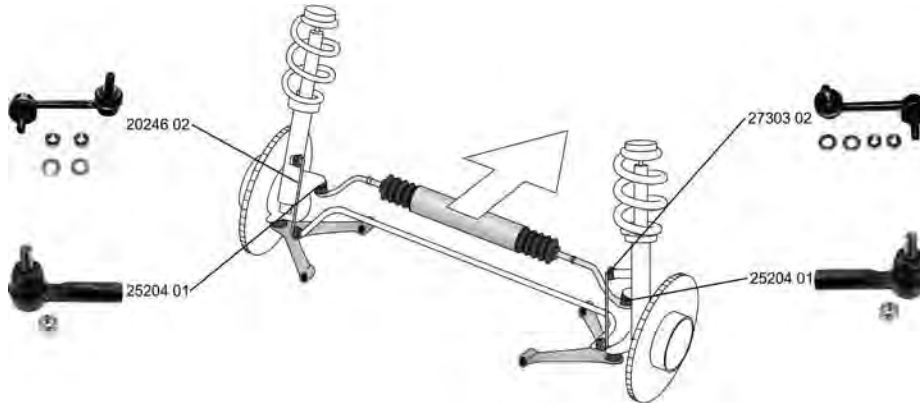

NISSAN

VANETTE CARGO Bus (HC 23)

09.94 -

	Spurstangenkopf / Tie Rod End Gewindemaß / Thread Size: M12x1,25 Innengewinde [mm] / Inner Thread [mm]: M12x1,25 ALL TYPES	(27) (62) (75)		25204 01 48520-73J25
	Stange/Strebe, Stabilisator / Rod/Strut, stabiliser Pendelstange / Suspension Rod ALL TYPES	(30) (97)		20246 02 54668-9C000
	Stange/Strebe, Stabilisator / Rod/Strut, stabiliser Pendelstange / Suspension Rod mit Zubehör / with accessories ALL TYPES	(30) (97) (220)		27303 02 54618-9C002