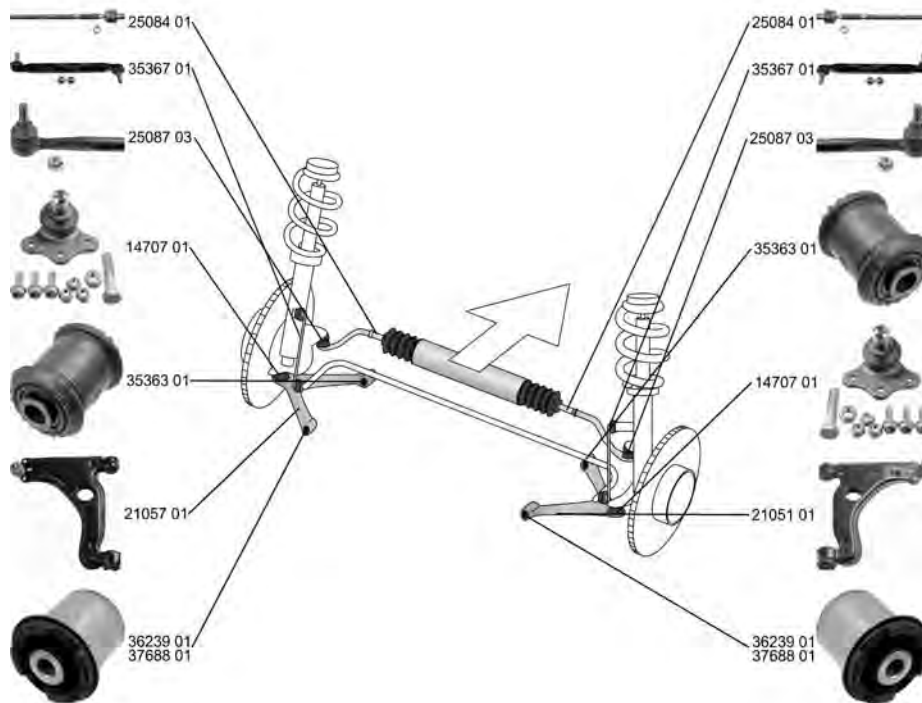

ASTRA G Cabrio/Convertible 03.01 - 10.05

	<p>Spurstangenkopf / Tie Rod End mit Zubehör / with accessories ALL TYPES</p>	<p>(27)  (220)</p>	<p>25087 03 16 03 542 93186537</p> 
------------------------------------------------------------------------------------	--------------------------------------------------------------------------------------------------------------------------------	----------------------------------------------------------------------------------------------------------------------------	-----------------------------------------------------------------------------------------------------------------------------------------------------------