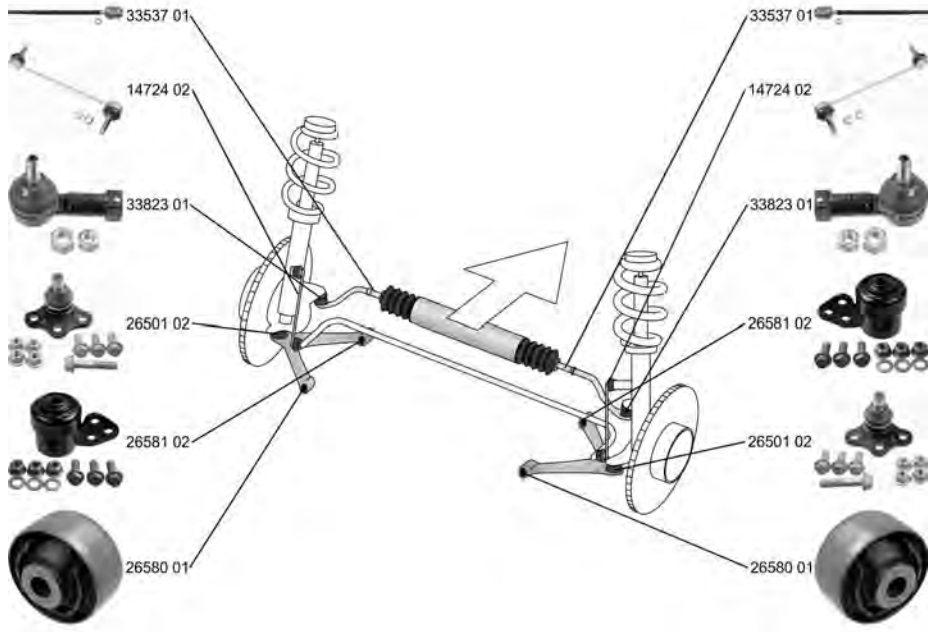

OPEL

TIGRA (95_) 07.94 - 12.00

	Stabilisatorlager / Stabiliser Mounting ALL TYPES	(28)	↔(x2)		23711 01 3 50 127 90447946

TIGRA TwinTop 06.04 -

	Spurstangenkopf / Tie Rod End Innengewinde [mm] / Inner Thread [mm]: M12x1,5 ALL TYPES	(27) (75)	↔		33823 01 16 03 009 26087868
	Axialgelenk, Spurstange / Tie Rod Axle Joint Gewindemaß 1 / Thread Measurement 1: M14x1,5 Gewindemaß 2 / Thread Measurement 2: M12x1,5 ALL TYPES	(5) (63) (64)	↔		33537 01 16 03 843 93192418
	Faltenbalg, Lenkung / Bellow, steering Innendurchmesser 1 [mm] / Inner Diameter 1 [mm]: 12 Innendurchmesser 2 [mm] / Inner Diameter 2 [mm]: 50 ALL TYPES	(7) (71) (72)	↔		30252 01 16 09 167 93192432
	Trag-/Führungsgelenk / Ball Joint ALL TYPES	(31)	↔		26501 02 3 52 803 9196394
	Lagerung, Lenker / Control Arm-/Trailing Arm Bush ALL TYPES	(9)	↔↕(x2)		26580 01 13138151 3 52 320