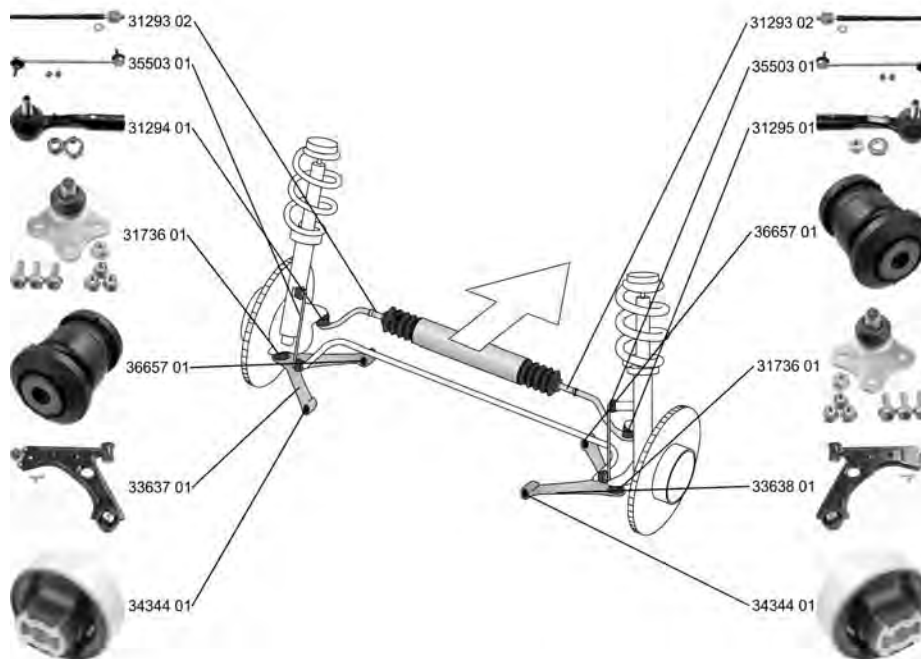

PUNTO EVO (199) 07.08 -

	Spurstangenkopf / Tie Rod End hängend / Suspended Innengewinde [mm] / Inner Thread [mm]: M14x1,5 Gewindemaß / Thread Size: M10x1,5 ALL TYPES ausser/except for : 1.4 LPG 06.09 - 02.12 1.4 Abarth, 132 kW 07.08 - 02.12	(27) (202) (75) (62)	31294 01 77363829
	Spurstangenkopf / Tie Rod End hängend / Suspended Innengewinde [mm] / Inner Thread [mm]: M14x1,5 Gewindemaß 1 / Thread Measurement 1: M10x1,5 ALL TYPES ausser/except for : 1.4 LPG 06.09 - 02.12 1.4 Abarth, 132 kW 07.08 - 02.12	(27) (202) (75) (63)	31295 01 77363830
	Axialgelenk, Spurstange / Tie Rod Axle Joint Aussengewinde [mm] / Outer Thread [mm]: M14x1,5 Gewindemaß / Thread Size: M14x1,5 ALL TYPES ausser/except for : 1.4 LPG 06.09 - 02.12 1.4 Abarth, 132 kW 07.08 - 02.12	(5) (40) (62)	31293 02
	Faltenbalg, Lenkung / Bellow, steering Innendurchmesser 1 [mm] / Inner Diameter 1 [mm]: 12 Innendurchmesser 2 [mm] / Inner Diameter 2 [mm]: 55 ALL TYPES ausser/except for : 1.4 LPG 06.09 - 02.12 1.4 Abarth, 132 kW 07.08 - 02.12	(7) (71) (72)	33960 01 77363828
	Lenker, Radaufhängung / Track Control Arm Querlenker / Control Arm ALL TYPES ausser/except for : 1.4 LPG 06.09 - 02.12 1.4 Abarth, 132 kW 07.08 - 02.12	(14) (98)	33637 01 51839040 31736 01 51895367 36657 01 34344 01