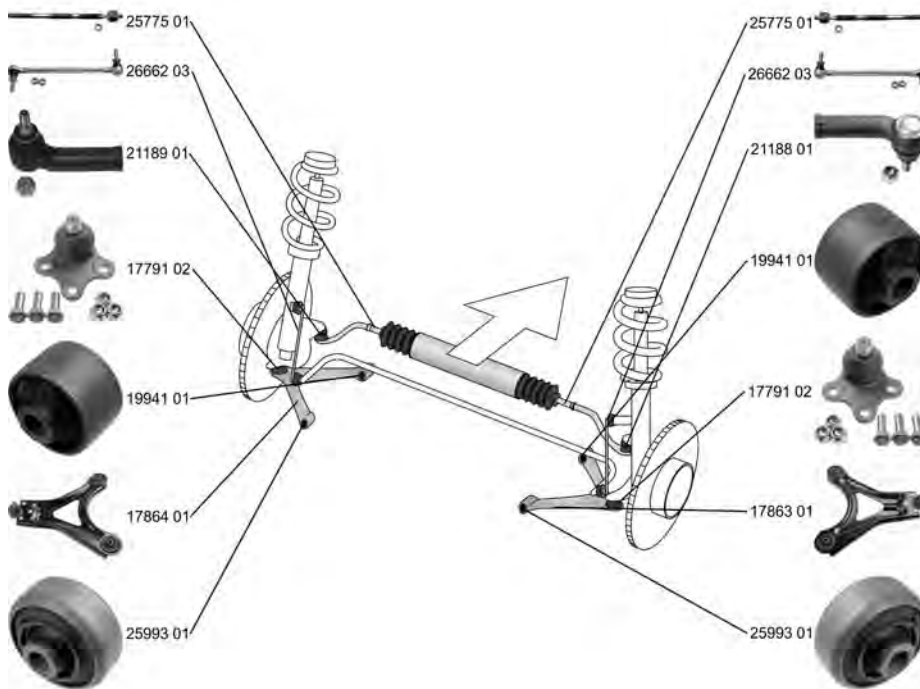

MONDEO II Turnier/Estate (BNP) 09.96 - 11.00

	Spurstangenkopf / Tie Rod End Gewindemaß 1 / Thread Measurement 1: M16x1,5 Konusmaß [mm] / Cone Size [mm]: 15,5 mit Rechtsgewinde / with right-hand thread ALL TYPES	(27) (63) (76) (217)		21188 01 1097316 XS7J-3289-AA	
					
	Spurstangenkopf / Tie Rod End mit Linksgewinde / with left-hand thread ALL TYPES	(27) (215)		21189 01 1097323 XS7J-3290-AA	
					