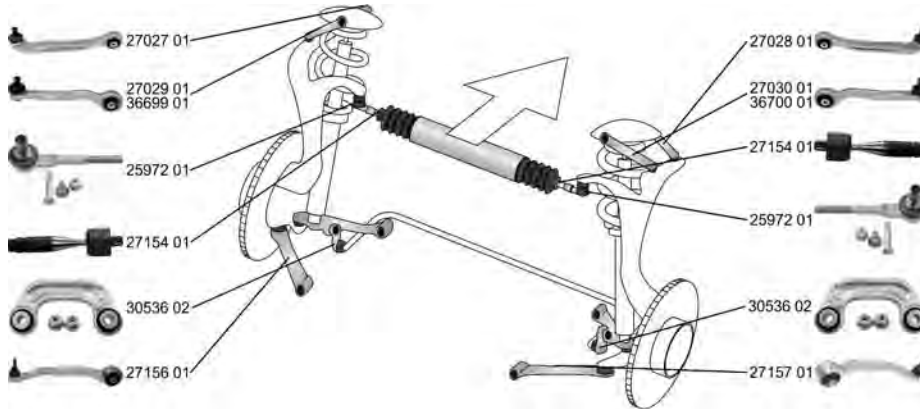

AUDI

A6 (4F2, C6)

05.04 - 03.11

Spurstangenkopf / Tie Rod End Aussengewinde [mm] / Outer Thread [mm]: M14x1,5 mit Rechtsgewinde / with right-hand thread	(27) (40) (217)	25972 01 4F0 498 811 A
2.0 TFSI 2.4 2.4 quattro 2.8 FSI, 154 kW 2.8 FSI quattro, 154 kW 2.8 FSI, 140 kW 2.8 FSI quattro, 140 kW 2.8 FSI, 162 kW 2.8 FSI quattro, 162 kW 3.0, 160 kW 3.0 quattro 3.0 TFSI quattro 3.0 TFSI quattro, 213 kW 3.2 FSI quattro, 183 kW 3.2 FSI, 188 kW 3.2 FSI quattro, 188 kW 3.2 FSI, 195 kW 4.2 quattro 4.2 FSI quattro S6 quattro 2.0 TDI, 89 kW 2.0 TDI, 100 kW 2.0 TDI, 103 kW 2.0 TDI, 120 kW 2.0 TDI, 125 kW 2.7 TDI, 120 kW 2.7 TDI quattro, 120 kW 2.7 TDI, 132 kW 2.7 TDI quattro, 132 kW 2.7 TDI, 140 kW 2.7 TDI quattro, 140 kW 3.0 TDI quattro, 155 kW 3.0 TDI quattro, 165 kW 3.0 TDI 3.0 TDI quattro, 171 kW 3.0 TDI quattro, 176 kW	06.05 - 03.11 05.04 - 10.08 01.05 - 10.08 11.06 - 10.08 06.07 - 10.08 10.08 - 03.11 10.08 - 03.11 10.08 - 03.11 10.08 - 03.11 10.08 - 03.11 08.04 - 05.06 05.04 - 05.06 10.08 - 03.11 10.08 - 03.11 09.06 - 10.08 05.04 - 05.09 05.04 - 10.08 05.09 - 03.11 05.04 - 05.06 06.06 - 03.11 03.06 - 03.11 09.05 - 06.06 07.04 - 03.11 07.04 - 10.08 04.09 - 03.11 11.08 - 03.11 11.04 - 03.11 06.05 - 03.11 11.04 - 10.08 11.04 - 10.08 10.08 - 03.11 10.08 - 03.11 05.04 - 03.11 05.04 - 05.06 06.06 - 03.11 10.08 - 03.11	
2.8 3.0, 162 kW RS6 quattro	09.07 - 12.11 09.04 - 12.05 09.08 - 08.10