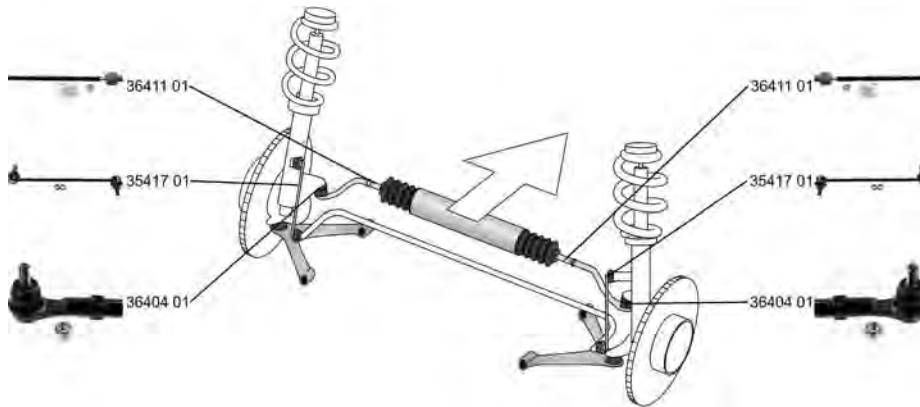

HONDA

CR-V II (RD_) 09.01 - 09.06

	Stange/Strebe, Stabilisator / Rod/Strut, stabiliser für Pendelstange / for suspension rod Aussengewinde [mm] / Outer Thread [mm]: M10x1,25		(30) (185) (40)	↻	 31248 01 52321-S9A-003
	2.0, 110 kW	07.02 - 09.06			
	2.4 Vtec (RD7) 2.2 CTDi	09.01 - 09.06 02.05 - 09.06			
	Stange/Strebe, Stabilisator / Rod/Strut, stabiliser für Pendelstange / for suspension rod Aussengewinde [mm] / Outer Thread [mm]: M10x1,25		(30) (185) (40)	↻	 31249 01 52320-S9A-003
	2.0, 110 kW	07.02 - 09.06			
	2.4 Vtec (RD7) 2.2 CTDi	09.01 - 09.06 02.05 - 09.06			

CR-V III (RE) 09.06 -

	Spurstangenkopf / Tie Rod End Aussengewinde [mm] / Outer Thread [mm]: M12x1,25 Innengewinde [mm] / Inner Thread [mm]: M14x1,5		(27) (40) (75)	↻	 36404 01 53540-SWA-A01
	2.0 i 4WD	01.07 -			
	2.4 i-VTEC 4WD, 122 kW 2.4, 125 kW 2.2 i-CTDi 4WD 2.2 i-DTEC 4WD	09.09 - 04.07 - 01.07 - 01.07 -			
	Axialgelenk, Spurstange / Tie Rod Axle Joint Aussengewinde 1 [mm] / Outer Thread 1 [mm]: M20x1,5 getriebes. Aussengewinde [mm] / Outer Thread [mm]: M14x1,5		(5) (39) (40)	↻	 36411 01 53010-SWA-A01
	2.4 i-Vtec 4WD	04.07 -			
	Stange/Strebe, Stabilisator / Rod/Strut, stabiliser Pendelstange / Suspension Rod Aussengewinde [mm] / Outer Thread [mm]: M12x1,25		(30) (97) (40)	↻	 35417 01 51320-STK-A01
	2.0 i-VTEC	11.09 -			
	2.0 i 4WD 2.4 i-VTEC 4WD, 118 kW 2.4 i-VTEC 2.4 i-VTEC 4WD 2.4, 125 kW 2.2 i-CTDi 4WD 2.2 i-DTEC 4WD	01.07 - 10.06 - 10.06 - 09.09 - 04.07 - 01.07 - 01.07 -			

	Stange/Strebe, Stabilisator / Rod/Strut, stabiliser Pendelstange / Suspension Rod Aussengewinde [mm] / Outer Thread [mm]: M10x1,25		(30) (97) (40)	↻	 35901 01 52321-SWA-A01
	2.0 i 4WD	01.07 -			
	2.4 i-VTEC 4WD, 118 kW 2.4 i-VTEC 2.4 i-VTEC 4WD 2.4, 125 kW 2.2 i-CTDi 4WD 2.2 i-DTEC 4WD	10.06 - 10.06 - 09.09 - 04.07 - 01.07 - 01.07 -