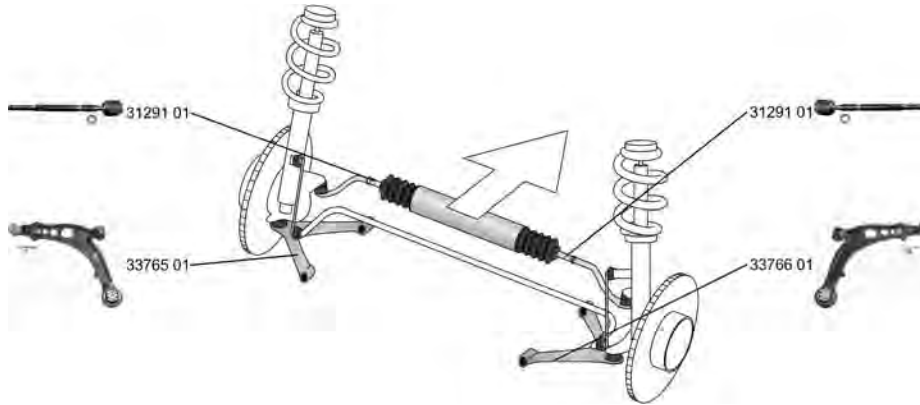

IDEA 12.03 -

	Axialgelenk, Spurstange / Tie Rod Axle Joint elektrisch / Electric	(5) (116)	31291 01 77362502
	1.2 16V 01.04 - 1.4, 57 kW 10.05 - 1.4 LPG 03.09 - 1.4, 60 kW 01.06 - 1.4, 66 kW 12.03 - 1.4 16V 01.04 - 1.8 Flex, 84 kW 01.06 - 1.3 D Multijet, 66 kW 10.05 - 1.3 D Multijet 05.08 - 1.3 JTD 01.04 - 1.6 D Multijet 05.08 - 1.9 JTD 01.04 -		
	Faltenbalg, Lenkung / Bellow, steering Innendurchmesser 1 [mm] / Inner Diameter 1 [mm]: 13 Innendurchmesser 2 [mm] / Inner Diameter 2 [mm]: 54	(7) (71) (72)	33964 01 77362504
	1.2 16V 01.04 - 1.4, 57 kW 10.05 - 1.4 LPG 03.09 - 1.4, 60 kW 01.06 - 1.4, 66 kW 12.03 - 1.4 16V 01.04 - 1.8 Flex, 84 kW 01.06 - 1.3 D Multijet, 66 kW 10.05 - 1.3 D Multijet 05.08 - 1.3 JTD 01.04 - 1.6 D Multijet 05.08 - 1.9 JTD 01.04 -		
	Lenker, Radaufhängung / Track Control Arm Querlenker / Control Arm	(14) (98)	33765 01 51839219
	1.2 16V 01.04 - 1.4, 57 kW 10.05 - 1.4 LPG 03.09 - 1.4, 60 kW 01.06 - 1.4, 66 kW 12.03 - 1.4 16V 01.04 - 1.8 Flex, 84 kW 01.06 - 1.3 D Multijet, 66 kW 10.05 - 1.3 D Multijet 05.08 - 1.3 JTD 01.04 - 1.6 D Multijet 05.08 - 1.9 JTD 01.04 -		
	Lenker, Radaufhängung / Track Control Arm Querlenker / Control Arm	(14) (98)	33766 01 51839218
	1.2 16V 01.04 - 1.4, 57 kW 10.05 - 1.4 LPG 03.09 - 1.4, 60 kW 01.06 - 1.4, 66 kW 12.03 - 1.4 16V 01.04 - 1.8 Flex, 84 kW 01.06 - 1.3 D Multijet, 66 kW 10.05 - 1.3 D Multijet 05.08 - 1.3 JTD 01.04 - 1.6 D Multijet 05.08 - 1.9 JTD 01.04 -