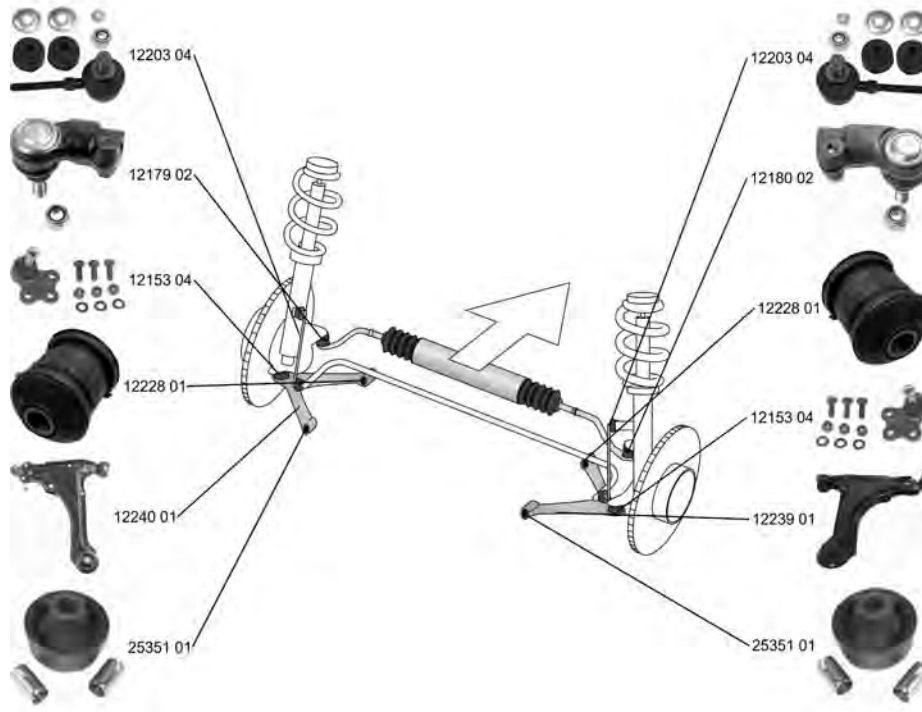

ASTRA F Classic CC/Hatchback 01.98 - 08.02

	Schraube, Spureinstellung / Bolt, wheel alignment mit Rechtsgewinde / with right-hand thread Gewindemaß / Thread Size: M16x2 ALL TYPES	(25) (217) (62)	14643 01 3 22 577 90373523
	Spurstangenkopf / Tie Rod End mit Zubehör / with accessories mit Rechtsgewinde / with right-hand thread Aussengewinde [mm] / Outer Thread [mm]: M12x1,5 Innengewinde [mm] / Inner Thread [mm]: M16x2 ALL TYPES	(27) (220) (217) (40) (75)	12179 02 3 24 055 90369704
	Spurstangenkopf / Tie Rod End mit Zubehör / with accessories mit Linksgewinde / with left-hand thread Aussengewinde [mm] / Outer Thread [mm]: M12x1,5 Innengewinde [mm] / Inner Thread [mm]: M16x2 ALL TYPES	(27) (220) (215) (40) (75)	12180 02 3 24 056 90369705
	Faltenbalg, Lenkung / Bellow, steering Innendurchmesser 1 [mm] / Inner Diameter 1 [mm]: 53 Innendurchmesser 2 [mm] / Inner Diameter 2 [mm]: 58 ALL TYPES	(7) (71) (72)	30148 01 9 02 829 90372611
	Faltenbalg, Lenkung / Bellow, steering für Lenkgetriebe-ID / for steering gear ID: ZF Innendurchmesser 1 [mm] / Inner Diameter 1 [mm]: 44 Innendurchmesser 2 [mm] / Inner Diameter 2 [mm]: 55 ALL TYPES	(7) (178) (71) (72)	30160 01 16 09 076 90442111
	Lenker, Radaufhängung / Track Control Arm Querlenker / Control Arm mit Trag-/Führungsgelenk / with ball joint mit Gummilager / with rubber mounting ALL TYPES	(14) (98) (219) (212)	12239 01 53 52 000 12153 04 90495104 25351 01 12228 01