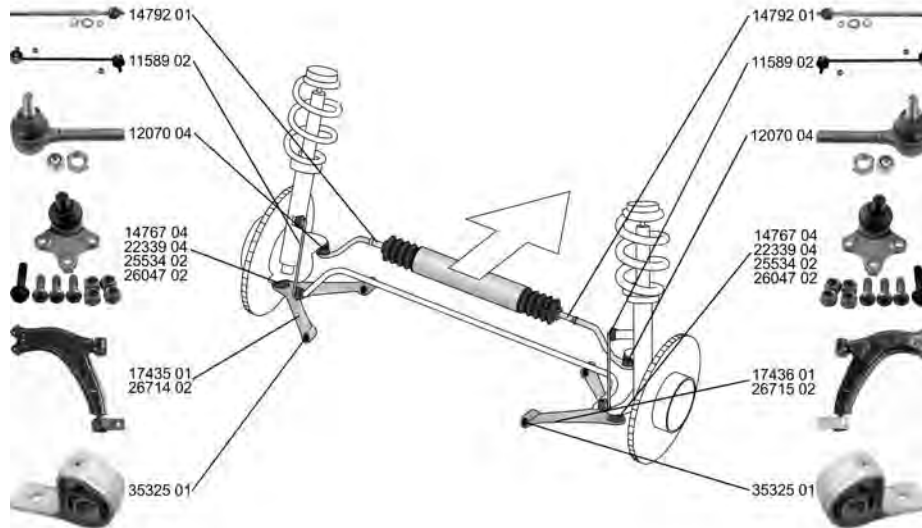

PEUGEOT

PARTNER Pritsche, Fahrgestell / Flatbed, Chassis **01.09 -**

	Trag-/Führungsgelenk / Ball Joint mit Zubehör / with accessories ALL TYPES	(31) (220)			27299 02 3640 70
	Lagerung, Lenker / Control Arm-/Trailing Arm Bush für Querlenker / for control arm ALL TYPES	(9) (186)			28898 01 3523 91 3523 AJ
	Lagerung, Lenker / Control Arm-/Trailing Arm Bush für Querlenker / for control arm ALL TYPES	(9) (186)			28899 01 3523 92
	Stange/Strebe, Stabilisator / Rod/Strut, stabiliser Pendelstange / Suspension Rod mit Zubehör / with accessories ALL TYPES	(30) (97) (220)			26653 02 5087 77

PARTNER Kasten/Box (5) **06.96 -**

	Spurstangenkopf / Tie Rod End mit Zubehör / with accessories mit Rechtsgewinde / with right-hand thread Gewindemaß / Thread Size: M14x1,5 ALL TYPES	(27) (220) (217) (62)			12070 04 3817 50
	Axialgelenk, Spurstange / Tie Rod Axle Joint mit Rechtsgewinde / with right-hand thread Gewindemaß / Thread Size: M14x1,5 mit Zubehör / with accessories ALL TYPES	(5) (217) (62) (220)			14792 01 3812 C0