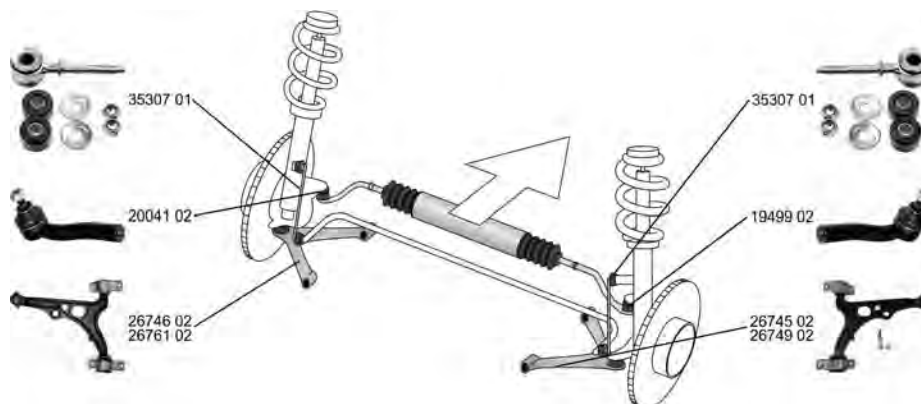

BRAVO I (182) 10.95 - 10.01

	Spurstangenkopf / Tie Rod End	(27)		19499 02 9947438
	Innengewinde [mm] / Inner Thread [mm]: M12x1,5 mit Rechtsgewinde / with right-hand thread Konusmaß [mm] / Cone Size [mm]: 13	(75) (217) (76)		
	1.2 16V 80, 59 kW 10.00 - 10.01 1.2 16V 80, 60 kW 12.98 - 10.00 1.4 (182.AG) 10.95 - 10.01 1.4 (182.AA) 10.95 - 10.01 1.6 16V (182.AH) 10.95 - 10.01 1.6 16V (182.AB) 03.96 - 10.01 1.8 GT (182.AC) 10.95 - 10.01 1.9 D 10.95 - 10.01 1.9 TD 75 S (182.AF) 03.96 - 10.01 1.9 TD 100 S (182.AF) 03.96 - 10.01 1.9 JTD 105 12.98 - 10.01			
	Spurstangenkopf / Tie Rod End	(27)		20041 02 9947437
	Innengewinde [mm] / Inner Thread [mm]: M12x1,5 mit Rechtsgewinde / with right-hand thread Konusmaß [mm] / Cone Size [mm]: 13	(75) (217) (76)		
	1.2 16V 80, 59 kW 10.00 - 10.01 1.2 16V 80, 60 kW 12.98 - 10.00 1.4 (182.AG) 10.95 - 10.01 1.4 (182.AA) 10.95 - 10.01 1.6 16V (182.AH) 10.95 - 10.01 1.6 16V (182.AB) 03.96 - 10.01 1.8 GT (182.AC) 10.95 - 10.01 1.9 D 10.95 - 10.01 1.9 TD 75 S (182.AF) 03.96 - 10.01 1.9 TD 100 S (182.AF) 03.96 - 10.01 1.9 JTD 105 12.98 - 10.01			
	Faltenbalg, Lenkung / Bellow, steering	(7)		37552 01 9947721
	für Fahrzeuge mit hydraulischer Servolenkung / for vehicles with hydraulic power steering ALL TYPES	(151)		
	Lenker, Radaufhängung / Track Control Arm	(14)		26745 02 7777240
	Querlenker / Control Arm	(98)		
	1.2 16V 80, 59 kW 10.00 - 10.01 1.2 16V 80, 60 kW 12.98 - 10.00 1.4 (182.AG) 10.95 - 10.01 1.4 (182.AA) 10.95 - 10.01 1.6 16V (182.AH) 10.95 - 10.01 1.6 16V (182.AB) 03.96 - 10.01 1.8 GT (182.AC) 10.95 - 10.01 1.9 D 10.95 - 10.01 1.9 TD 75 S (182.AF) 03.96 - 10.01 1.9 TD 100 S (182.AF) 03.96 - 10.01 1.9 JTD 09.00 - 10.01 1.9 JTD 105 12.98 - 10.01