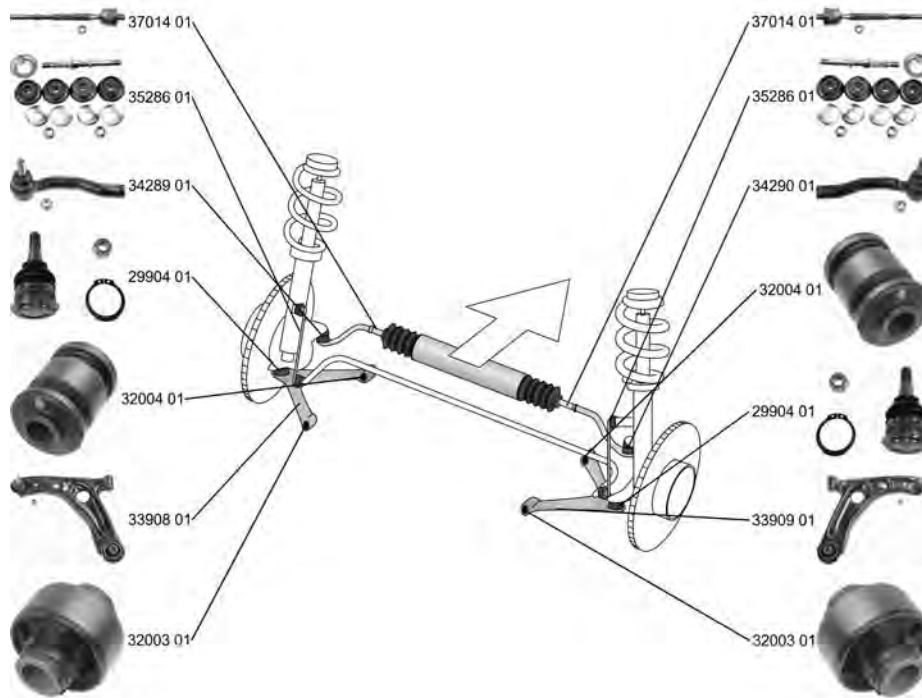

CITROËN

C1 (PM_, PN_)

06.05 -

	Spurstangenkopf / Tie Rod End Innengewinde [mm] / Inner Thread [mm]: M12x1,25 Aussengewinde [mm] / Outer Thread [mm]: M12x1,25 Konusmaß [mm] / Cone Size [mm]: 15 ALL TYPES	(27) (75) (40) (76)		34289 01 3817 63
	Spurstangenkopf / Tie Rod End Innengewinde [mm] / Inner Thread [mm]: M12x1,25 Aussengewinde [mm] / Outer Thread [mm]: M12x125 Konusmaß [mm] / Cone Size [mm]: 15 ALL TYPES	(27) (75) (40) (76)		34290 01 3817 64
	Axialgelenk, Spurstange / Tie Rod Axle Joint Gewindemaß 1 / Thread Measurement 1: M14x1,5 Gewindemaß 2 / Thread Measurement 2: M12x1,25 ALL TYPES	(5) (63) (64)		37014 01 4001 33
	Lenker, Radaufhängung / Track Control Arm Querlenker / Control Arm ALL TYPES	(14) (98)		33908 01 3520 Q2 29904 01 32003 01 32004 01
	Lenker, Radaufhängung / Track Control Arm Querlenker / Control Arm ALL TYPES	(14) (98)		33909 01 3521 L3 29904 01 32003 01 32004 01