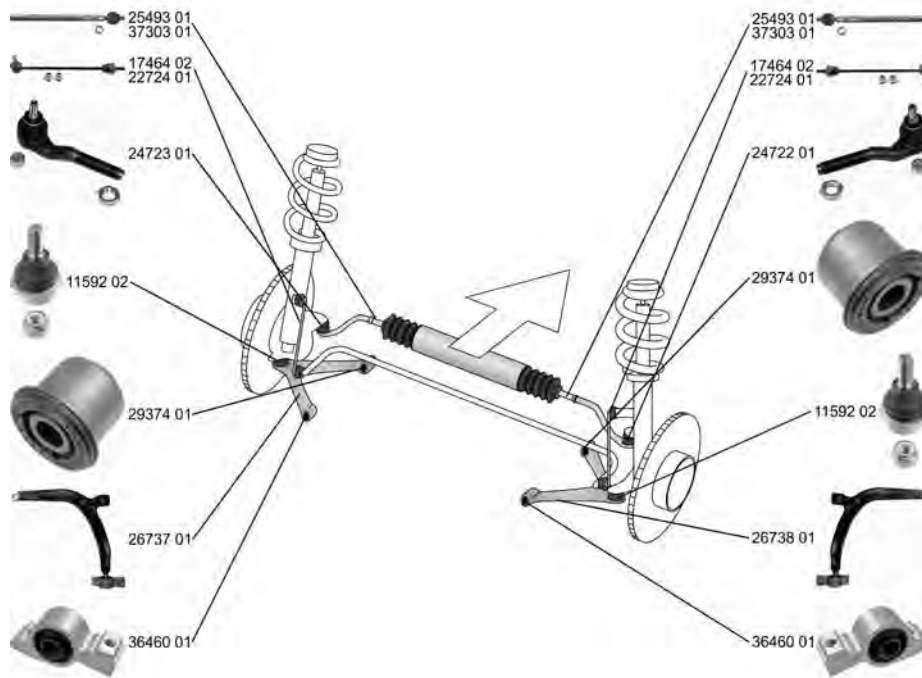

PEUGEOT

406 Estate (8E/F) 10.96 - 10.04

	Spurstangenkopf / Tie Rod End hängend / Suspended ALL TYPES	(27) (202)		24722 01 3817 39 
	Spurstangenkopf / Tie Rod End hängend / Suspended ALL TYPES	(27) (202)		24723 01 3817 40 
	Axialgelenk, Spurstange / Tie Rod Axle Joint ALL TYPES	(5)		25493 01 3812 A9 
	Axialgelenk, Spurstange / Tie Rod Axle Joint 1.8, 66 kW 05.97 - 10.04 1.8 16V, 81 kW 10.96 - 10.00 2.0 16V, 97 kW 10.96 - 10.04 2.0 16V, 99 kW 01.99 - 10.00 2.0 Turbo 10.96 - 10.04 2.2 07.00 - 10.04 3.0 24V 10.96 - 10.04 3.0 V6 03.00 - 10.04 1.9 D 10.96 - 10.04 1.9 TD 10.96 - 10.04 2.0 HDI 90 02.99 - 10.04 2.0 HDI 110 02.99 - 04.04 2.1 TD 12V 10.96 - 10.04	(5)		37303 01 3812 C4 
	Faltenbalg, Lenkung / Bellow, steering Innendurchmesser 1 [mm] / Inner Diameter 1 [mm]: 44 Innendurchmesser 2 [mm] / Inner Diameter 2 [mm]: 44 ALL TYPES	(7) (71) (72)		30164 01 4066 30 