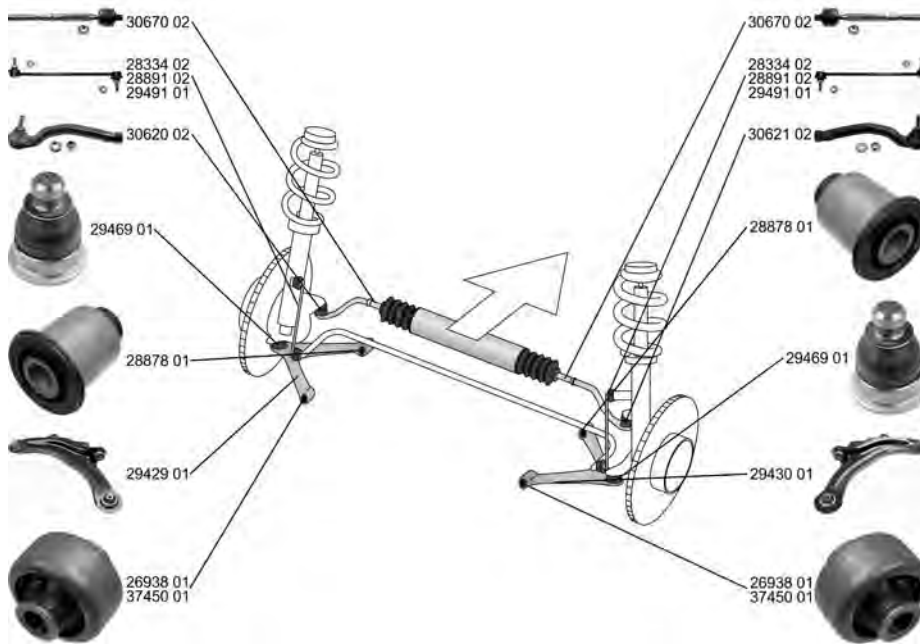

RENAULT

MEGANE II (BM0/1, CM0/1)

11.02 -

Spurstangenkopf / Tie Rod End Innengewinde [mm] / Inner Thread [mm]: M14x1,5 Gewindemaß / Thread Size: M10x1,25 mit Zubehör / with accessories	(27) (75) (62) (220)	30620 02 77 01 474 795
1.4 16V 10.03 - 1.4 16V (BM0B, CM0B) 11.02 - 1.6, 77 kW 06.05 - 1.6 Flex-Fuel 01.07 - 1.6 16V 01.06 - 1.6 16V (BM0C, CM0C) 11.02 - 2.0 16V (BM0U, CM0U) 11.02 - 2.0 16V Turbo 05.04 - 2.0 Renault Sport 05.04 - 2.0, 169 kW 08.06 - 1.5 dCi (BM0F, CM0F) 11.02 - 1.5 dCi, 63 kW 05.05 - 1.5 dCi, 74 kW 10.03 - 1.5 dCi, 76 kW 01.07 - 1.5 dCi, 78 kW 05.05 - 1.9 dCi, 66 kW 11.02 - 12.05 1.9 dCi, 68 kW 03.04 - 1.9 dCi, 81 kW 05.05 - 1.9 dCi, 85 kW 11.02 - 1.9 dCi (BM0G, CM0G) 11.02 - 1.9 dCi, 96 kW 05.05 - 2.0 dCi (BM1K, CM1K) 09.05 - 2.0 dCi 01.07 -