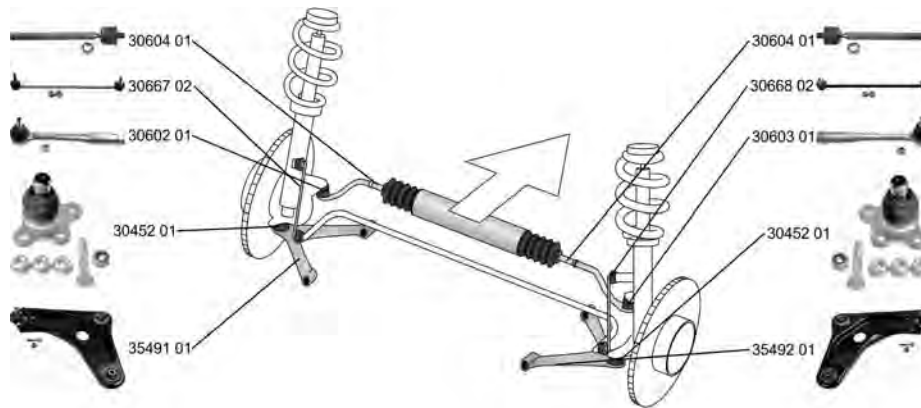

PEUGEOT

207 Van 04.07 -

	Lagerung, Lenker / Control Arm-/Trailing Arm Bush ALL TYPES	(9)	(x2)	35349 01 3523 CC
	Lagerung, Lenker / Control Arm-/Trailing Arm Bush ALL TYPES	(9)	(x2)	35350 01 3523 CE
	Stange/Strebe, Stabilisator / Rod/Strut, stabiliser Pendelstange / Suspension Rod Aussengewinde [mm] / Outer Thread [mm]: M10x1,5 ALL TYPES	(30) (97) (40)		30667 02 5087 69
	Stange/Strebe, Stabilisator / Rod/Strut, stabiliser Pendelstange / Suspension Rod Aussengewinde [mm] / Outer Thread [mm]: M10x1,5 ALL TYPES	(30) (97) (40)		30668 02 5087 68

207 SW (WK_) 02.07 -

	Spurstangenkopf / Tie Rod End Konusmaß [mm] / Cone Size [mm]: 14 Gewindemaß / Thread Size: M10x1,25 Innengewinde [mm] / Inner Thread [mm]: M16x1,5 ALL TYPES	(27) (76) (62) (75)		30602 01 3817 67
	Spurstangenkopf / Tie Rod End Konusmaß [mm] / Cone Size [mm]: 14 Gewindemaß / Thread Size: M10x1,25 Innengewinde [mm] / Inner Thread [mm]: M16x1,5 ALL TYPES	(27) (76) (62) (75)		30603 01 3817 68
	Axialgelenk, Spurstange / Tie Rod Axle Joint Gewindemaß 1 / Thread Measurement 1: M12x1,0 Gewindemaß 2 / Thread Measurement 2: M16x1,5 ALL TYPES	(5) (63) (64)		30604 01 3812 E8
	Faltenbalg, Lenkung / Bellow, steering Innendurchmesser 1 [mm] / Inner Diameter 1 [mm]: 15,5 Innendurchmesser 2 [mm] / Inner Diameter 2 [mm]: 51,5 ALL TYPES	(7) (71) (72)		34713 01 4066 80