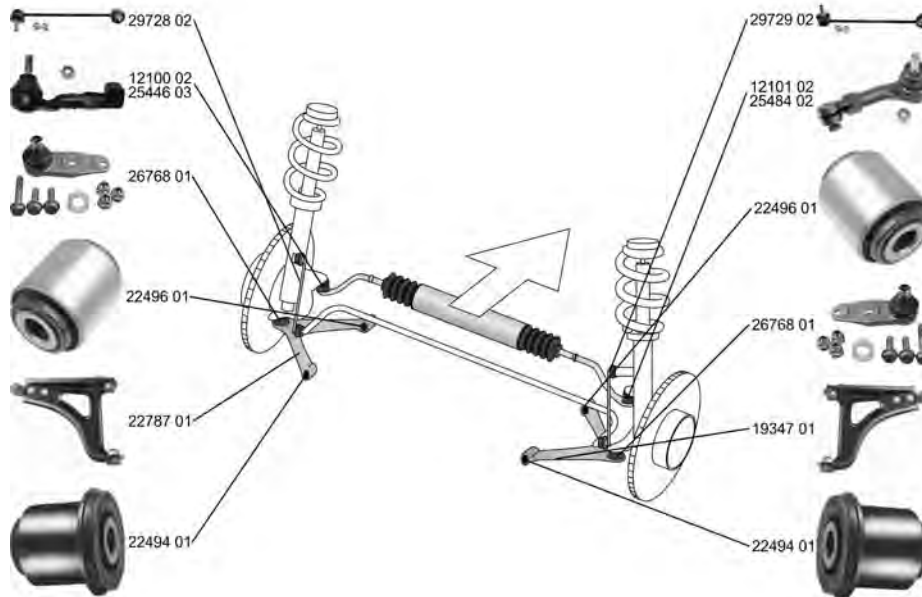

RENAULT

TWINGO I (C06_) 03.93 -

	Stange/Strebe, Stabilisator / Rod/Strut, stabiliser Gewindemaß / Thread Size: M10x1,5 Koppelstange / Coupling Rod	(30) (62) (78)	↻	29728 02 82 00 714 446
	1.2 (C067)	05.96 -		
	1.2 (C063, C064)	03.93 - 10.96		
	1.2 (C066, C068)	05.96 -		
	1.2 16V (C060)	08.04 -		
1.2 16V (C06C, C06D, C06K)	01.01 -			
	Stange/Strebe, Stabilisator / Rod/Strut, stabiliser Gewindemaß / Thread Size: M10x1,5 Koppelstange / Coupling Rod	(30) (62) (78)	↻	29729 02 82 00 714 448
	1.2 (C067)	05.96 -		
	1.2 (C063, C064)	03.93 - 10.96		
	1.2 (C066, C068)	05.96 -		
	1.2 16V (C060)	08.04 -		
1.2 16V (C06C, C06D, C06K)	01.01 -			
	Achskörperlager / Mounting, axle beam	(1)	↻	22493 01 77 00 821 167
	1.2 (C067)	05.96 -		
	1.2 (C063, C064)	03.93 - 10.96		
	1.2 (C066, C068)	05.96 -		
	1.2 16V (C060)	08.04 -		
1.2 16V (C06C, C06D, C06K)	01.01 -			

TWINGO Kasten/Box (S06_) 03.93 -

	Spurstangenkopf / Tie Rod End mit Rechtsgewinde / with right-hand thread Innengewinde [mm] / Inner Thread [mm]: M14x1,5	(27) (217) (75)	↻	12100 02 60 00 022 730
	1.2 (S063, S064)	03.93 - 05.96		
	1.2 (S066, S068)	05.96 -	->12.1999	
	Spurstangenkopf / Tie Rod End mit Rechtsgewinde / with right-hand thread Aussengewinde [mm] / Outer Thread [mm]: M10x1,25	(27) (217) (40)	↻	12101 02 60 00 022 731
	1.2 (S063, S064)	03.93 - 05.96		
	1.2 (S066, S068)	05.96 -	->12.1999