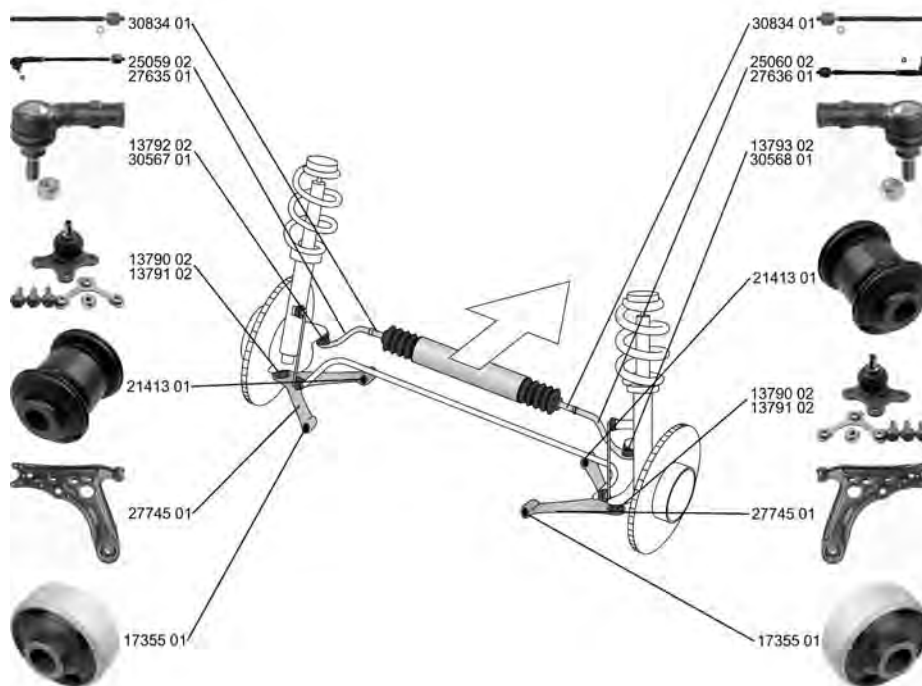

VOLKSWAGEN

POLO (6N2) 10.99 - 10.01

	Spurstange / Rod Assembly mit Zubehör / with accessories		(26) (220)		25059 02 6X0 422 803
	1.0	10.99 - 09.01	||||		
	1.4, 40 kW	10.99 - 09.01	||||		
	1.4, 44 kW	10.99 - 09.01	||||		
	1.4 16V, 55 kW	10.99 - 09.01	||||		
1.7 SDI	10.99 - 09.01	||||			
	Spurstange / Rod Assembly mit Zubehör / with accessories		(26) (220)		25060 02 6X0 422 804
	1.0	10.99 - 09.01	||||		
	1.4, 40 kW	10.99 - 09.01	||||		
	1.4, 44 kW	10.99 - 09.01	||||		
	1.4 16V, 55 kW	10.99 - 09.01	||||		
1.7 SDI	10.99 - 09.01	||||			
	Spurstange / Rod Assembly mit Zubehör / with accessories		(26) (220)		27635 01 6N0 422 803 C ▲24739 03 27319 01
	1.4 16V	10.99 - 09.01	||||		
	1.4 16V, 74 kW	10.99 - 09.01	||||		
	1.6 16V GTI	10.99 - 09.01	||||		
	1.4 TDI	10.99 - 09.01	||||		
1.4 TDi	01.00 - 10.00	||||			
	Spurstange / Rod Assembly mit Zubehör / with accessories		(26) (220)		27636 01 6N0 422 804 C ▲24740 03 27319 01
	1.4 16V	10.99 - 09.01	||||		
	1.4 16V, 74 kW	10.99 - 09.01	||||		
	1.6 16V GTI	10.99 - 09.01	||||		
	1.4 TDI	10.99 - 09.01	||||		
1.4 TDi	01.00 - 10.00	||||			
	Spurstangenkopf / Tie Rod End Konusmaß [mm] / Cone Size [mm]: 14 Innengewinde [mm] / Inner Thread [mm]: M14x1,5 mit Rechtsgewinde / with right-hand thread mit Zubehör / with accessories		(27) (76) (75) (217) (220)	 	13792 02 6N0 419 811
	ALL TYPES		||||