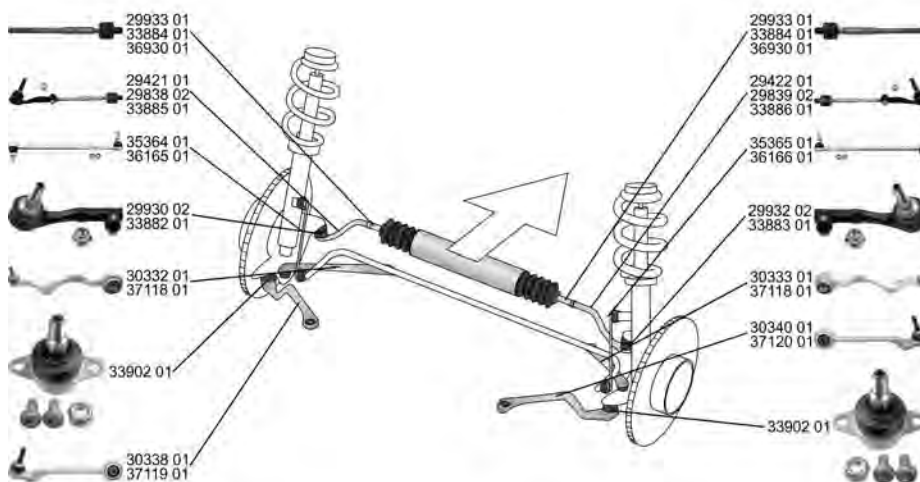

X1 (E84) 03.09 -

	Spurstange / Rod Assembly Gewindemaß 1 / Thread Measurement 1: M18x1,5 Gewindemaß 2 / Thread Measurement 2: M14x1,5 für Lenkgetriebehersteller / for steering gear manufacturer: ZF	(26) (63) (64) (179)		29421 01 32 10 6 765 235 ▲29930 02 6 765 235 29933 01
	sDrive 16 i 03.13 - sDrive 18 i, 100 kW 03.09 - sDrive 18 i, 110 kW 01.10 - sDrive 20 i 09.11 - sDrive 20 i Flex 08.14 - sDrive 28 i 09.11 - sDrive 28 i 09.11 - sDrive 16 d 04.12 - sDrive 18 d, 105 kW 10.09 - sDrive 18 d, 100 kW 03.09 - sDrive 20 d, 120 kW 03.10 - sDrive 20 d, 130 kW 10.09 - sDrive 20 d, 135 kW 03.11 -			
	Spurstange / Rod Assembly Gewindemaß 1 / Thread Measurement 1: M18x1,5 Gewindemaß 2 / Thread Measurement 2: M14x1,5 für Lenkgetriebehersteller / for steering gear manufacturer: ZF	(26) (63) (64) (179)		29422 01 32 10 6 765 236 ▲29932 02 6 765 236 29933 01
	sDrive 16 i 03.13 - sDrive 18 i, 100 kW 03.09 - sDrive 18 i, 110 kW 01.10 - sDrive 20 i 09.11 - sDrive 20 i Flex 08.14 - sDrive 28 i 09.11 - sDrive 28 i 09.11 - sDrive 16 d 04.12 - sDrive 18 d, 105 kW 10.09 - sDrive 18 d, 100 kW 03.09 - sDrive 20 d, 120 kW 03.10 - sDrive 20 d, 130 kW 10.09 - sDrive 20 d, 135 kW 03.11 -			
	Spurstange / Rod Assembly für Lenkgetriebehersteller / for steering gear manufacturer: TRW	(26) (179)	LHD	29838 02 32 21 6 762 243 ▲29930 02 6 762 243 36930 01
	sDrive 16 i 03.13 - sDrive 18 i, 100 kW 03.09 - sDrive 18 i, 110 kW 01.10 - sDrive 20 i 09.11 - sDrive 20 i Flex 08.14 - sDrive 28 i 09.11 - sDrive 28 i 09.11 - sDrive 16 d 04.12 - sDrive 18 d, 105 kW 10.09 - sDrive 18 d, 100 kW 03.09 - sDrive 20 d, 120 kW 03.10 - sDrive 20 d, 130 kW 10.09 - sDrive 20 d, 135 kW 03.11 -