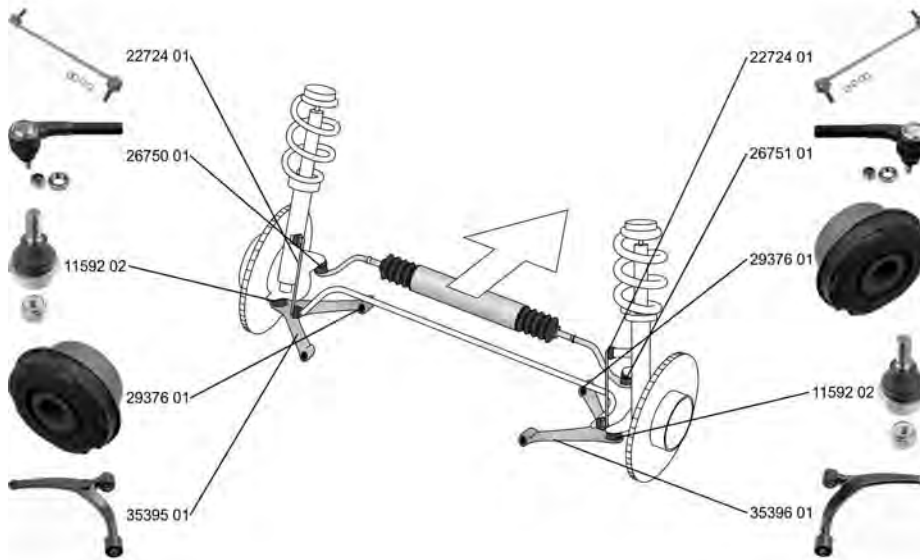

PEUGEOT

607 (9D, 9U)

01.00 -

	Spurstangenkopf / Tie Rod End	(27)	26750 01 3817 43
	Aussengewinde [mm] / Outer Thread [mm]: M16x1,5 Aussengewinde [mm] / Outer Thread [mm]: M10x1,25	(40) (40)	
	ALL TYPES		
	Spurstangenkopf / Tie Rod End	(27)	26751 01 3817 44
	Aussengewinde [mm] / Outer Thread [mm]: M16x1,5 Aussengewinde [mm] / Outer Thread [mm]: M10x1,25	(40) (40)	
	ALL TYPES		
	Faltenbalg, Lenkung / Bellow, steering	(7)	34342 01 4066 74
	Innendurchmesser 1 [mm] / Inner Diameter 1 [mm]: 21 Innendurchmesser 2 [mm] / Inner Diameter 2 [mm]: 58	(71) (72)	
	ALL TYPES		
	Lenker, Radaufhängung / Track Control Arm	(14)	35395 01 3520 K6
	Querlenker / Control Arm	(98)	
	3.0 V6 24V, 152 kW 02.00 -	->Orga 09303	
	2.0 HDi, 80 kW 05.00 -		
	2.0 HDi 03.01 - 07.04		
	2.2 HDi 02.00 -		
	2.0 02.00 -	->Orga 09708	
	2.2 16V, 116 kW 02.00 -		
	Lenker, Radaufhängung / Track Control Arm	(14)	35396 01 3521 G6
	Querlenker / Control Arm	(98)	
	3.0 V6 24V, 152 kW 02.00 -	->Orga 09303	
	2.0 HDi, 80 kW 05.00 -		
	2.0 HDi 03.01 - 07.04		
	2.2 HDi 02.00 -		
	2.0 02.00 -	->Orga 097058	
	2.2 16V, 116 kW 02.00 -		
	Trag-/Führungsgelenk / Ball Joint	(31)	11592 02 3640 71
	mit Zubehör / with accessories	(220)	
	Konussteigung / Cone Pitch: 1:8	(77)	
	Gewindemaß 1 / Thread Measurement 1: M 40x1.5	(63)	
	Gewindemaß 2 / Thread Measurement 2: M 14x1.5	(64)	
	ALL TYPES