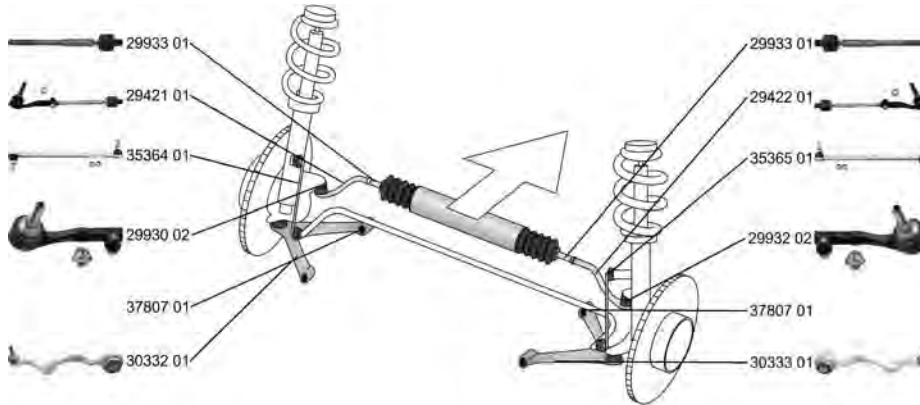

BMW

Z4 Coupe (E86) 03.06 -

	Stabilisatorlager / Stabiliser Mounting Durchmesser [mm] / Diameter [mm]: 17	(28) (53)			15885 01 1 138 104 33 55 1 138 104
	3.0 si 3.0 si, 160 kW	03.06 - . 09.05 - 12.07	für Fahrzeuge ohne Sportfahrwerk / for vehicles without sports suspension	(168)	

Z4 (E89) 05.09 -

	Spurstange / Rod Assembly Gewindemaß 1 / Thread Measurement 1: M18x1,5 Gewindemaß 2 / Thread Measurement 2: M14x1,5 für Lenkgetriebehersteller / for steering gear manufacturer: ZF ALL TYPES	(26) (63) (64) (179)	↻		29421 01 32 10 6 765 235 ▲29930 02 6 765 235 29933 01
	Spurstange / Rod Assembly Gewindemaß 1 / Thread Measurement 1: M18x1,5 Gewindemaß 2 / Thread Measurement 2: M14x1,5 für Lenkgetriebehersteller / for steering gear manufacturer: ZF ALL TYPES	(26) (63) (64) (179)	↻		29422 01 32 10 6 765 236 ▲29932 02 6 765 236 29933 01
	Spurstangenkopf / Tie Rod End Gewindemaß 2 / Thread Measurement 2: M14x1,5 ALL TYPES	(27) (64)	↻		29930 02 32 10 6 767 781 6 767 781
	Spurstangenkopf / Tie Rod End Gewindemaß 2 / Thread Measurement 2: M14x1,5 ALL TYPES	(27) (64)	↻		29932 02 32 10 6 767 782 6 767 782
	Axialgelenk, Spurstange / Tie Rod Axle Joint Gewindemaß 2 / Thread Measurement 2: M14x1,5 Gewindemaß 1 / Thread Measurement 1: M18x1,5 für Lenkgetriebehersteller / for steering gear manufacturer: ZF ALL TYPES	(5) (64) (63) (179)	↻		29933 01 32 10 6 765 238 6 765 238
	Faltenbalg, Lenkung / Bellow, steering Innendurchmesser 1 [mm] / Inner Diameter 1 [mm]: 64 Innendurchmesser 2 [mm] / Inner Diameter 2 [mm]: 15 für Lenkgetriebehersteller / for steering gear manufacturer: ZF ALL TYPES	(7) (71) (72) (179)	↻		33631 01 32 10 6 765 234 32 10 6 782 252 32 10 6 865 426 6 765 234 6 782 252 6 865 426