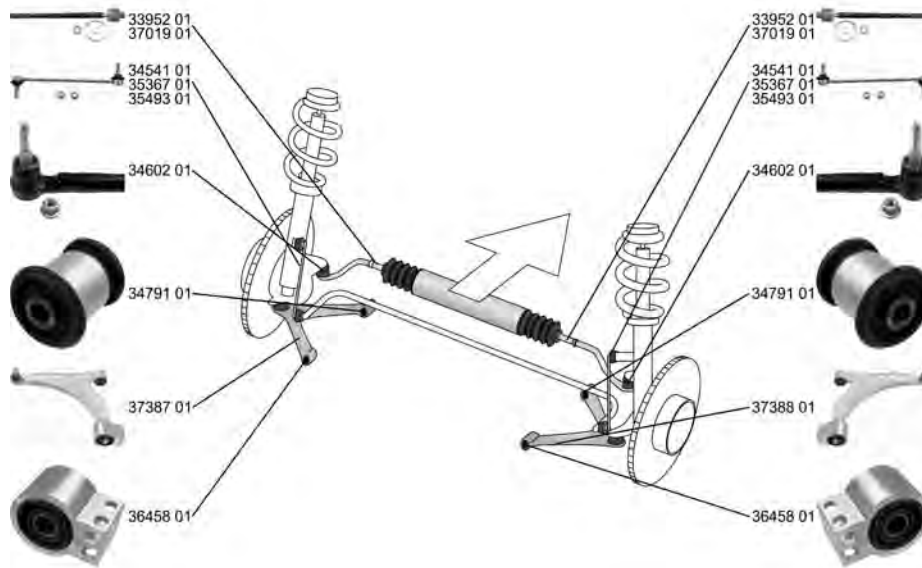

OPEL

INSIGNIA Sports Tourer

07.08 -

	Spurstangenkopf / Tie Rod End hängend / Suspended Gewindemaß 1 / Thread Measurement 1: M12x1,75 Gewindemaß 2 / Thread Measurement 2: M16x1,5 ALL TYPES ausser/except for : 2.8 V6 Turbo OPC 4x4	(27) (202) (63) (64)	34602 01 13272000 66 06 031
	Axialgelenk, Spurstange / Tie Rod Axle Joint Gewindemaß 1 / Thread Measurement 1: M16x1,5 Gewindemaß 2 / Thread Measurement 2: M18x1,5 ALL TYPES	(5) (63) (64)	33952 01 13271996 66 06 030
	Axialgelenk, Spurstange / Tie Rod Axle Joint Gewindemaß 2 / Thread Measurement 2: M16x1,5 ALL TYPES	(5) (64)	37019 01 13332651 16 09 181
	Faltenbalg, Lenkung / Bellow, steering Innendurchmesser 1 [mm] / Inner Diameter 1 [mm]: 16 Innendurchmesser 2 [mm] / Inner Diameter 2 [mm]: 54 ALL TYPES	(7) (71) (72)	34641 01 13271036 16 09 357
	Faltenbalg, Lenkung / Bellow, steering Innendurchmesser 1 [mm] / Inner Diameter 1 [mm]: 54 Innendurchmesser 2 [mm] / Inner Diameter 2 [mm]: 16 ALL TYPES	(7) (71) (72)	35840 01 13354440 16 09 182
	Lenker, Radaufhängung / Track Control Arm Querlenker / Control Arm ALL TYPES	(14) (98)	37387 01 22792990 34791 01 36458 01