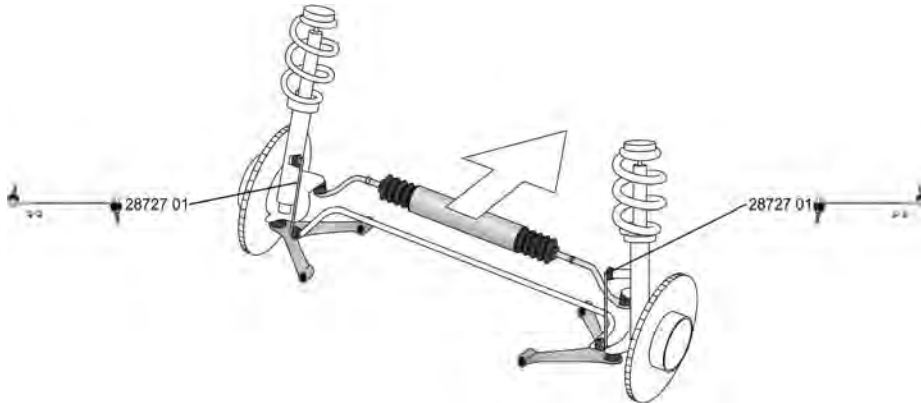

VOLKSWAGEN

ROUTAN

09.08 -

	Stange/Strebe, Stabilisator / Rod/Strut, stabiliser	(30)	↔	28727 01 7B0 411 315
	Pendelstange / Suspension Rod ALL TYPES	(97)