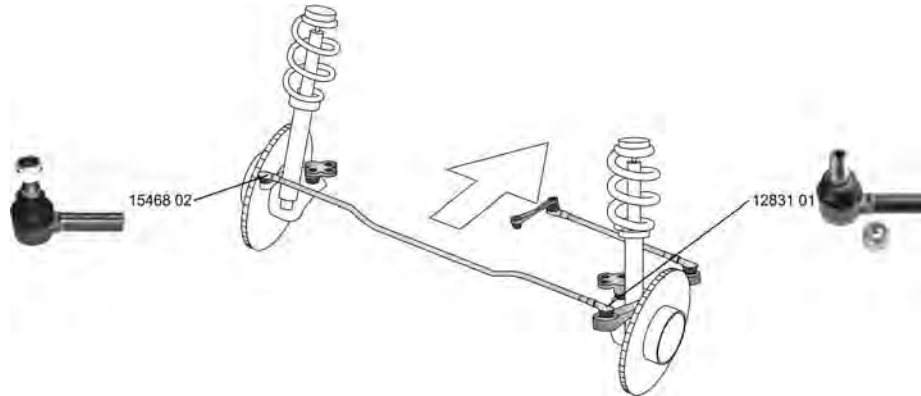

MERCEDES-BENZ

G-KLASSE (W463)

09.89 -

	Lenkstange / Centre Rod Assembly längs / Longitudinal Schubstange / Push Rod mit Rechtsgewinde / with right-hand thread	(17) (203) (104) (217)		12920 01 463 463 00 15 A 463 463 00 15
	230 GE (463.224, 463.225) 06.90 - 06.93 300 GE (463.227, 463.228), 125 kW 06.90 - 300 GE (463.227, 463.228), 128 kW 06.90 - 300 GD (463.327, 463.328) 09.89 - 350 Turbo GD (463.320, 463.321) 09.91 - 250 GD (463.324, 463.325) 06.90 -		LHD Radstand [mm] / Wheelbase [mm]:2400 Radstand [mm] / Wheelbase [mm]:2850	(99) (99)
	Spurstangenkopf / Tie Rod End Gewindemaß / Thread Size: M24x1,5 mit Außengewinde / with external thread mit Rechtsgewinde / with right-hand thread Konusmaß [mm] / Cone Size [mm]: 20 mit Zubehör / with accessories	(27) (62) (208) (217) (76) (220)		11376 02 000 330 85 35 A 000 330 85 35
	Spurstangenkopf / Tie Rod End Konusmaß [mm] / Cone Size [mm]: 20 Aussengewinde [mm] / Outer Thread [mm]: M24x1,5 mit Linksgewinde / with left-hand thread mit Zubehör / with accessories	(27) (76) (40) (215) (220)		11377 03 000 330 86 35 A 000 330 86 35
	G 36 AMG (463.230) 01.95 - G 500 (463.247, 463.248, 463.249, 463.240, 463.421) 04.98 - G 500 E (463.228) 09.93 - G 55 AMG (463.243, 463.246) 04.99 - G 55 AMG (463.270, 463.271), 350 kW 06.04 - G 65 AMG 05.12 - G 270 CDI (463.322, 463.323) 10.01 - G 320 CDI (463.340, 463.341, 463.343) 09.06 - G 350 CDI 07.11 - G 400 CDI (463.332, 463.333) 12.00 - G 500 E (463.228) 09.93 -		Chass. 075165-> Chass. 906504->	
	Spurstangenkopf / Tie Rod End mit Rechtsgewinde / with right-hand thread	(27) (217)		12831 01 460 330 12 35 A 460 330 12 35
	230 GE (463.224, 463.225) 06.90 - 06.93 300 GE (463.227, 463.228), 125 kW 06.90 - 300 GE (463.227, 463.228), 128 kW 06.90 - G 320 (463.230, 463.231) 09.94 - 12.97 G 320 (463.232, 463.233, 463.244, 463.245) 07.97 - 250 GD (463.324, 463.325) 06.90 - 300 GD (463.327, 463.328) 09.89 - 350 Turbo GD (463.320, 463.321) 09.91 - G 300 TD (463.330, 463.331) 08.96 -