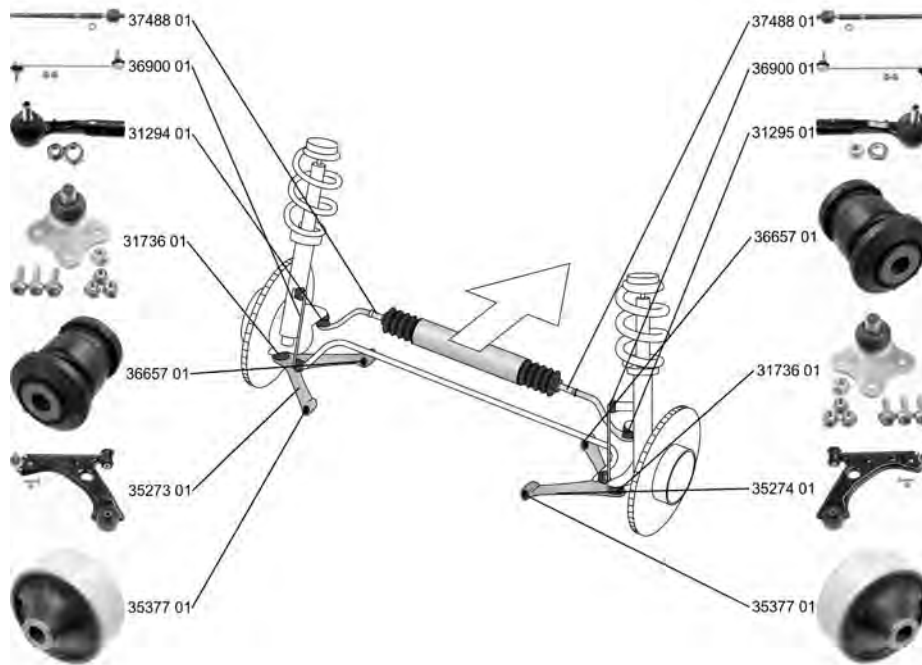

OPEL

ADAM

10.12 -

	<p>Spurstangenkopf / Tie Rod End hängend / Suspended Innengewinde [mm] / Inner Thread [mm]: M14x1,5 Gewindemaß / Thread Size: M10x1,5 ALL TYPES</p>	<p>(27) (202) (75) (62)</p>		<p>31294 01 16 09 457 93196541</p> 
	<p>Spurstangenkopf / Tie Rod End hängend / Suspended Innengewinde [mm] / Inner Thread [mm]: M14x1,5 Gewindemaß 1 / Thread Measurement 1: M10x1,5 ALL TYPES</p>	<p>(27) (202) (75) (63)</p>		<p>31295 01 16 09 458 93196542</p> 
	<p>Axialgelenk, Spurstange / Tie Rod Axle Joint Gewindemaß 1 / Thread Measurement 1: M14x1,5 Gewindemaß 2 / Thread Measurement 2: M14x1,5 ALL TYPES</p>	<p>(5) (63) (64)</p>		<p>37488 01 16 09 211 95514914</p> 
	<p>Faltenbalg, Lenkung / Bellow, steering Innendurchmesser 1 [mm] / Inner Diameter 1 [mm]: 12 Innendurchmesser 2 [mm] / Inner Diameter 2 [mm]: 55 ALL TYPES</p>	<p>(7) (71) (72)</p>		<p>33960 01 16 09 347 93189041</p> 
	<p>Lenker, Radaufhängung / Track Control Arm Querlenker / Control Arm ALL TYPES</p>	<p>(14) (98)</p>		<p>35273 01 13426552 36657 01 3 52 542 31736 01 35377 01</p> 