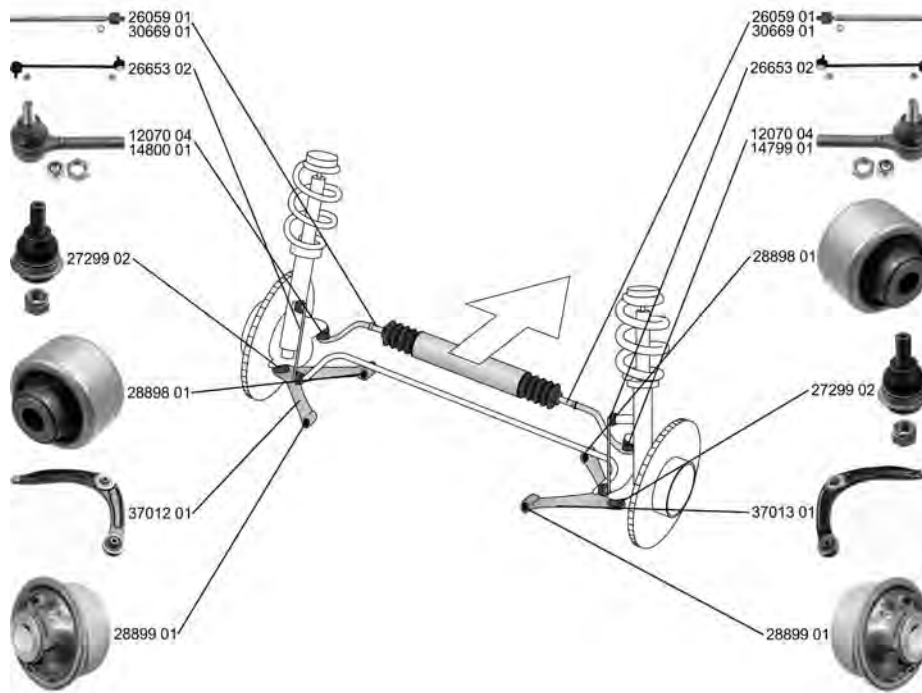

PEUGEOT

307 SW (3H)

03.02 -

	Spurstangenkopf / Tie Rod End mit Zubehör / with accessories mit Rechtsgewinde / with right-hand thread Gewindemaß / Thread Size: M14x1,5 ALL TYPES ausser/except for : <table border="0"> <tr> <td>2.0 Flex</td> <td>07.04 - 04.08</td> </tr> <tr> <td>1.4 HDi 70</td> <td>03.02 - 01.05</td> </tr> <tr> <td>1.4 HDi</td> <td>04.02 - 06.05</td> </tr> </table>	(27) (220) (217) (62) Orga 10311->	12070 04 3817 50
	Spurstangenkopf / Tie Rod End mit Rechtsgewinde / with right-hand thread Gewindemaß / Thread Size: M14x1,5 ALL TYPES ausser/except for : <table border="0"> <tr> <td>2.0 Flex</td> <td>07.04 - 04.08</td> </tr> <tr> <td>1.4 HDi 70</td> <td>03.02 - 01.05</td> </tr> <tr> <td>1.4 HDi</td> <td>04.02 - 06.05</td> </tr> </table>	(27) (217) (62) ->Orga 10310 stehend / Vertical (247)	14799 01 3817 41
	Spurstangenkopf / Tie Rod End mit Rechtsgewinde / with right-hand thread Aussengewinde [mm] / Outer Thread [mm]: M14x1,5 ALL TYPES ausser/except for : <table border="0"> <tr> <td>2.0 Flex</td> <td>07.04 - 04.08</td> </tr> <tr> <td>1.4 HDi 70</td> <td>03.02 - 01.05</td> </tr> <tr> <td>1.4 HDi</td> <td>04.02 - 06.05</td> </tr> </table>	(27) (217) (40) ->Orga 10310 stehend / Vertical (247)	14800 01 3817 42
	Axialgelenk, Spurstange / Tie Rod Axle Joint Gewindemaß / Thread Size: M14x1,5 Innengewinde [mm] / Inner Thread [mm]: M14x1,5 ALL TYPES ausser/except for : <table border="0"> <tr> <td>2.0 Flex</td> <td>07.04 - 04.08</td> </tr> <tr> <td>1.4 HDi 70</td> <td>03.02 - 01.05</td> </tr> <tr> <td>1.4 HDi</td> <td>04.02 - 06.05</td> </tr> </table>	(5) (62) (75) ->Orga 10310	26059 01 3812 E0
	Axialgelenk, Spurstange / Tie Rod Axle Joint Gewindemaß 1 / Thread Measurement 1: M14x1,5 Gewindemaß 2 / Thread Measurement 2: M14x1,5 ALL TYPES ausser/except for : <table border="0"> <tr> <td>2.0 Flex</td> <td>07.04 - 04.08</td> </tr> <tr> <td>1.4 HDi 70</td> <td>03.02 - 01.05</td> </tr> <tr> <td>1.4 HDi</td> <td>04.02 - 06.05</td> </tr> </table>	(5) (63) (64) Orga 10311->	30669 01 3812 E5