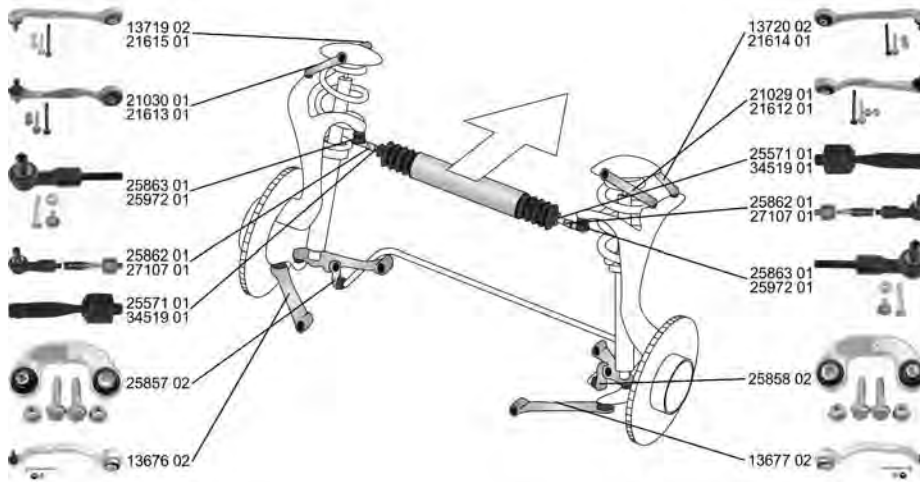

AUDI

A4 Avant (8E5, B6)

04.01 - 12.04

	Spurstange / Rod Assembly	(26)			25862 01 4F0 419 801 B
	1.6 09.01 - 12.04 1.8 T, 110 kW 09.01 - 07.02 1.8 T quattro, 110 kW 09.01 - 07.02 1.8 T, 120 kW 07.02 - 12.04 1.8 T quattro, 120 kW 07.02 - 12.04 1.8 T quattro, 125 kW 09.01 - 12.04 1.8 T, 140 kW 11.02 - 12.04 1.8 T quattro, 140 kW 11.02 - 12.04 2.0 09.01 - 12.04 2.0 FSI 07.02 - 12.04 2.4, 120 kW 09.01 - 12.04 2.4, 125 kW 09.01 - 12.04 3.0, 162 kW 09.01 - 12.04 3.0 quattro, 162 kW 09.01 - 12.04 1.9 TDI, 74 kW 11.01 - 12.04 1.9 TDI, 96 kW 09.01 - 12.04 1.9 TDI quattro 11.01 - 12.04 2.5 TDI, 114 kW 09.01 - 07.02 2.5 TDI, 120 kW 07.02 - 12.04 2.5 TDI, 132 kW 10.00 - 05.03 2.5 TDI quattro 09.01 - 12.04				 ▲25863 01 25571 01
	Spurstange / Rod Assembly	(26)			27107 01 8E0 419 801 N
	für Fahrzeuge mit Sportfahrwerk / for vehicles with sports suspension für / for: PR-1BV Gewindemaß 1 / Thread Measurement 1: M16x1,5 ALL TYPES ausser/except for : 2.7 S4 quattro 09.00 - 12.02 2.7 quattro 09.01 - 12.02	(140)			 ▲25972 01 25571 01
	Spurstangenkopf / Tie Rod End	(27)			25863 01 4F0 498 811
	Aussengewinde [mm] / Outer Thread [mm]: M14x1,5 mit Rechtsgewinde / with right-hand thread ALL TYPES ausser/except for : 2.7 S4 quattro 09.00 - 12.02 2.7 quattro 09.01 - 12.02 S4 quattro 03.03 - 12.04	(40)			