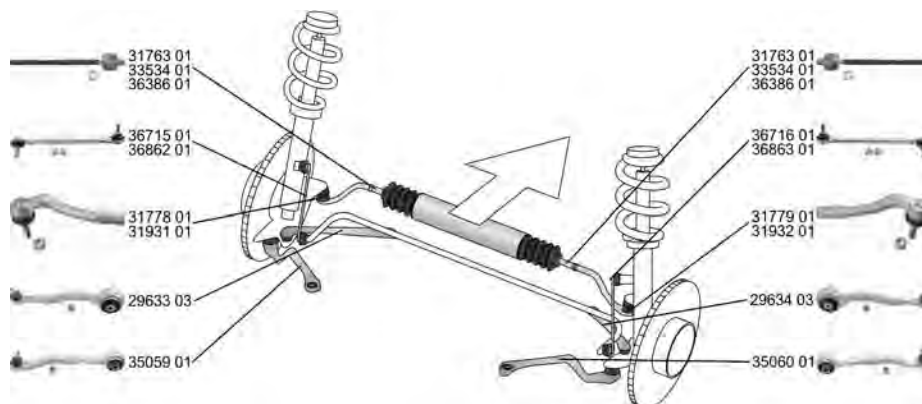

MERCEDES-BENZ

C-KLASSE Kombi/Estate (S204) 08.07 -

	Spurstangenkopf / Tie Rod End		(27)	31778 01 204 330 09 03
	Konusmaß [mm] / Cone Size [mm]: 18		(76)	
	Gewindemaß 1 / Thread Measurement 1: M14x1,5		(63)	
	Gewindemaß 2 / Thread Measurement 2: M14x1,5		(64)	
	C 180 CGI (204.231)	02.12 -		
	C 180 CGI (204.249)	11.09 -		
	C 180 Kompressor (204.245)	01.08 -		
	C 180 Kompressor (204.246)	08.07 -		
	C 200 CGI (204.248)	08.07 -		
	C 200 Kompressor (204.241)	08.07 -		
	C 230 (204.252)	08.07 -		
	C 250 CGI (204.247)	07.09 -		
	C 280 (204.254)	08.07 -		
	C 300	08.07 -		
	C 350 (204.256)	08.07 -		
	C 350 CGI (204.257)	06.11 -		
	C 63 AMG (204.277), 336 kW	02.08 -		
	C 63 AMG (204.277), 358 kW	01.12 -		
	C 63 AMG, 373 kW	06.13 -		
	C 63 AMG, 382 kW	07.10 -		
	C 180 CDI (204.200)	01.11 -		
	C 200 CDI (204.201)	08.10 -		
	C 200 CDI (204.207)	08.07 -		
	C 220 CDI	08.07 -		
	C 220 CDI	08.07 -		
	C 220 CDI (204.202)	12.08 -		
	C 220 CDI (204.208)	08.07 -		
	C 250 CDI (204.203)	01.09 -		
	C 320 CDI (204.222)	08.07 -		
	C 350 CDI	08.07 -		
	C 350 CDI (204.225)	10.09 -		
	C 350 CDI (204.223)	06.11 -