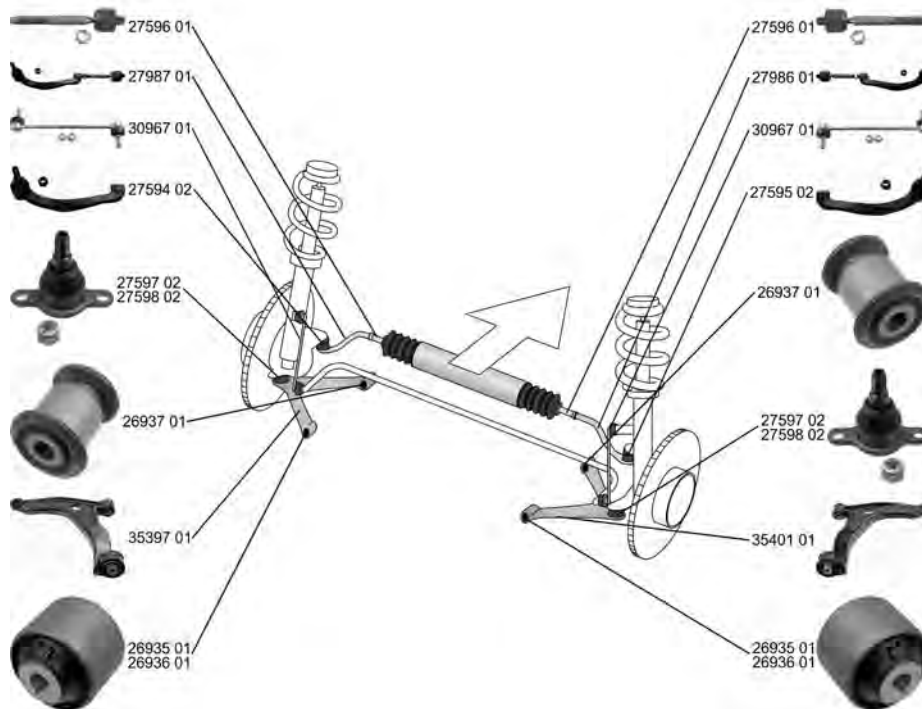

VOLKSWAGEN

MULTIVAN T5 (7HM, 7HN, 7HF, 7EF, 7EM, 7EN) 04.03 -

	<p>Spurstange / Rod Assembly Konusmaß [mm] / Cone Size [mm]: 20 mit Befestigungsmaterial / with fastening material ALL TYPES</p>	(26) (76) (209)		<p>27986 01 7H0 419 804 F ↳27595 02 27596 01</p> 
	<p>Spurstange / Rod Assembly Konusmaß [mm] / Cone Size [mm]: 20 mit Befestigungsmaterial / with fastening material ALL TYPES</p>	(26) (76) (209)		<p>27987 01 7H0 419 803 F ↳27594 02 27596 01</p> 
	<p>Spurstangenkopf / Tie Rod End Konusmaß [mm] / Cone Size [mm]: 20 ALL TYPES</p>	(27) (76)		<p>27594 02 7H0 422 817 D</p> 
	<p>Spurstangenkopf / Tie Rod End Konusmaß [mm] / Cone Size [mm]: 20 ALL TYPES</p>	(27) (76)		<p>27595 02 7H0 422 818 D</p> 
	<p>Axialgelenk, Spurstange / Tie Rod Axle Joint Gewindemaß 2 / Thread Measurement 2: M16x1,5 ALL TYPES</p>	(5) (64)		<p>27596 01 7H0 422 817 D 7H0 422 818 D</p> 
	<p>Faltenbalg, Lenkung / Bellow, steering Innendurchmesser 1 [mm] / Inner Diameter 1 [mm]: 16 Innendurchmesser 2 [mm] / Inner Diameter 2 [mm]: 61,5 ALL TYPES</p>	(7) (71) (72)		<p>33616 01 7H0 422 831</p> 