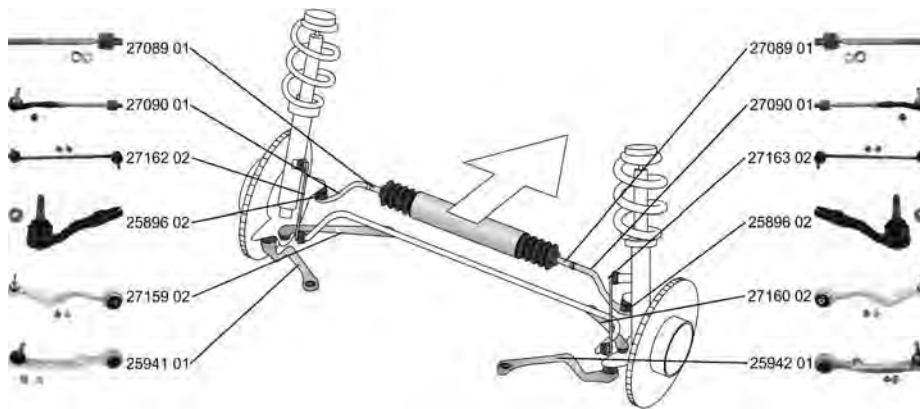

6 Cabriolet/Convertible (E64)

04.04 -

	<p>Spurstange / Rod Assembly mit Zubehör / with accessories ALL TYPES</p>	<p>(26)  (220)</p>	<p>27090 01 32 10 6 777 479 25896 02 6 777 479 27089 01 </p>
	<p>Spurstangenkopf / Tie Rod End Innengewinde [mm] / Inner Thread [mm]: M16x1,5 ALL TYPES</p>	<p>(27)  (75)</p>	<p>25896 02 32 10 6 776 946 6 776 946 </p>
	<p>Axialgelenk, Spurstange / Tie Rod Axle Joint ALL TYPES</p>	<p>(5) </p>	<p>27089 01 </p>