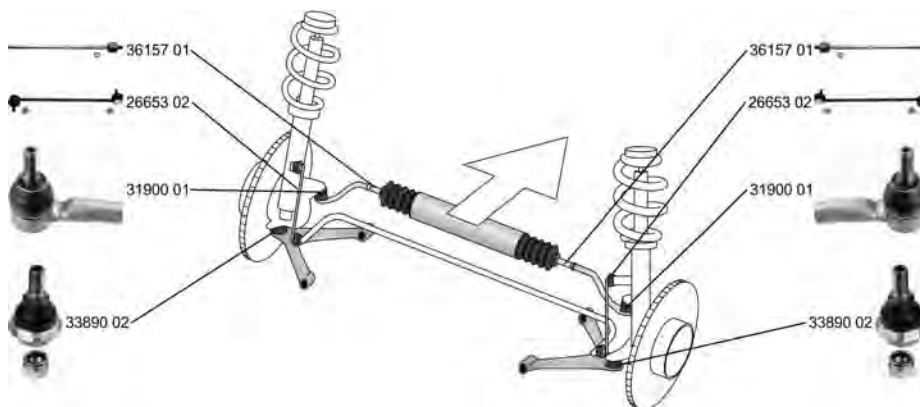

CITROËN

DS4 04.11 -

	Lagerung, Lenker / Control Arm-/Trailing Arm Bush für Querlenker / for control arm	(9) (186)	▼↔↓	28899 01	3523 92
	ALL TYPES				
	Stange/Strebe, Stabilisator / Rod/Strut, stabiliser Pendelstange / Suspension Rod mit Zubehör / with accessories	(30) (97) (220)	↔	26653 02	5087 77
	ALL TYPES				

DS5 11.11 -

	Spurstangenkopf / Tie Rod End Konusmaß [mm] / Cone Size [mm]: 18 Gewindemaß / Thread Size: M14x1,5	(27) (76) (62)	↔	31900 01	3817 73
	ALL TYPES				
	Axialgelenk, Spurstange / Tie Rod Axle Joint Gewindemaß 1 / Thread Measurement 1: M14 x 1,5 Gewindemaß 2 / Thread Measurement 2: M14 x 1,5	(5) (63) (64)	↔↗	36157 01	3812 F7
	ALL TYPES				
	Faltenbalg, Lenkung / Bellow, steering Innendurchmesser 1 [mm] / Inner Diameter 1 [mm]: 17 Innendurchmesser 2 [mm] / Inner Diameter 2 [mm]: 60	(7) (71) (72)		30209 01	4066 73 4066 82
	ALL TYPES		LHD RHD		
	Trag-/Führungsgelenk / Ball Joint Aussengewinde [mm] / Outer Thread [mm]: M14x1,5 Aussengewinde [mm] / Outer Thread [mm]: M38x1,5 Konusmaß [mm] / Cone Size [mm]: 17 Konussteigung / Cone Pitch: 1:8	(31) (40) (40) (76) (77)	▼↔	33890 02	
	ALL TYPES				
	Stange/Strebe, Stabilisator / Rod/Strut, stabiliser Pendelstange / Suspension Rod mit Zubehör / with accessories	(30) (97) (220)	↔	26653 02	5087 77
	ALL TYPES