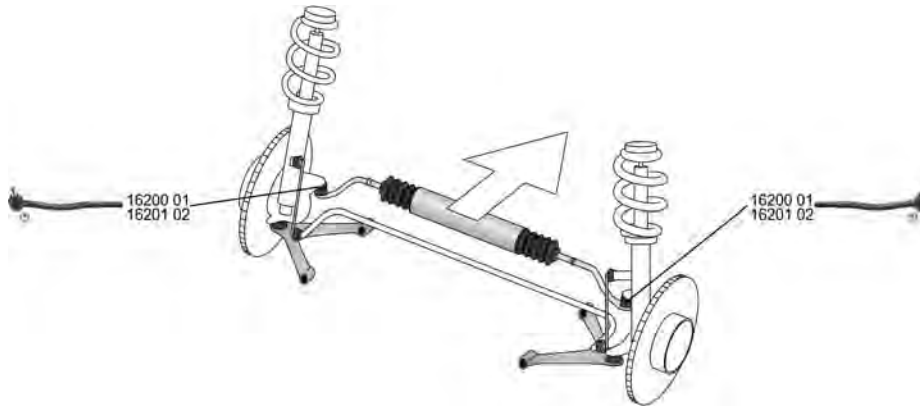

SUZUKI

VITARA Cabrio/open off-road vehicle (ET, TA) 07.88 - 03.99

	Spurstangenkopf / Tie Rod End		(27) (40) (215)			16200 01 48820-60A00
	Aussengewinde [mm] / Outer Thread [mm]: M16x1,5 mit Linksgewinde / with left-hand thread					
	1.6	07.88 - 01.95				
	1.6 i 16V	07.90 - 03.99				
2.0 16V	12.96 - 03.99					
1.9 D (ET), 55 kW	08.96 - 03.99					
	Spurstangenkopf / Tie Rod End		(27) (217) (62)			16201 02 48810-83300
	mit Rechtsgewinde / with right-hand thread Gewindemaß / Thread Size: M16x1,5					
	1.6	07.88 - 01.95				
	1.6 i 16V	07.90 - 03.99				
2.0 16V	12.96 - 03.99					
1.9 D (ET), 55 kW	08.96 - 03.99					