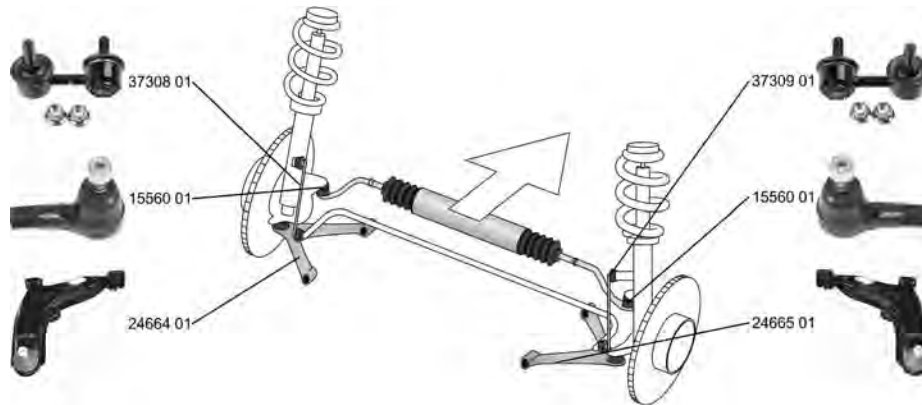

MITSUBISHI

LANCER VI (CJ-CP_)

09.95 - 08.03

	Spurstangenkopf / Tie Rod End mit Rechtsgewinde / with right-hand thread Innengewinde [mm] / Inner Thread [mm]: M12x1,25 Gewindemaß 2 / Thread Measurement 2: M10x1,25 1.3 12V (CK1A) 12.95 - 08.03 1.5, 64 kW 09.97 - 08.03 1.5 16V (CK2A) 12.95 - 08.03 1.6 16V (CK4A) 12.95 - 08.03 2.0 16V EVO, 206 kW 08.98 - 08.01	(27) (217) (75) (64)	15560 01 MB 241982
	Lenker, Radaufhängung / Track Control Arm Querlenker / Control Arm 1.3 12V (CK1A) 12.95 - 08.03 1.5, 64 kW 09.97 - 08.03 1.5 16V (CK2A) 12.95 - 08.03 1.6 16V (CK4A) 12.95 - 08.03 2.0 16V EVO, 206 kW 08.98 - 08.01	(14) (98)	24664 01 MB 907165
	Lenker, Radaufhängung / Track Control Arm Querlenker / Control Arm 1.3 12V (CK1A) 12.95 - 08.03 1.5, 64 kW 09.97 - 08.03 1.5 16V (CK2A) 12.95 - 08.03 1.6 16V (CK4A) 12.95 - 08.03 2.0 16V EVO, 206 kW 08.98 - 08.01	(14) (98)	24665 01 MB 907166
	Stange/Strebe, Stabilisator / Rod/Strut, stabiliser Pendelstange / Suspension Rod Aussengewinde [mm] / Outer Thread [mm]: M10x1,25 2.0 16V EVO, 206 kW 08.98 - 08.01	(30) (97) (40)	37308 01 4056-A015
	Stange/Strebe, Stabilisator / Rod/Strut, stabiliser Pendelstange / Suspension Rod Aussengewinde [mm] / Outer Thread [mm]: M10x1,25 2.0 16V EVO, 206 kW 08.98 - 08.01	(30) (97) (40)	37309 01 4056-A016