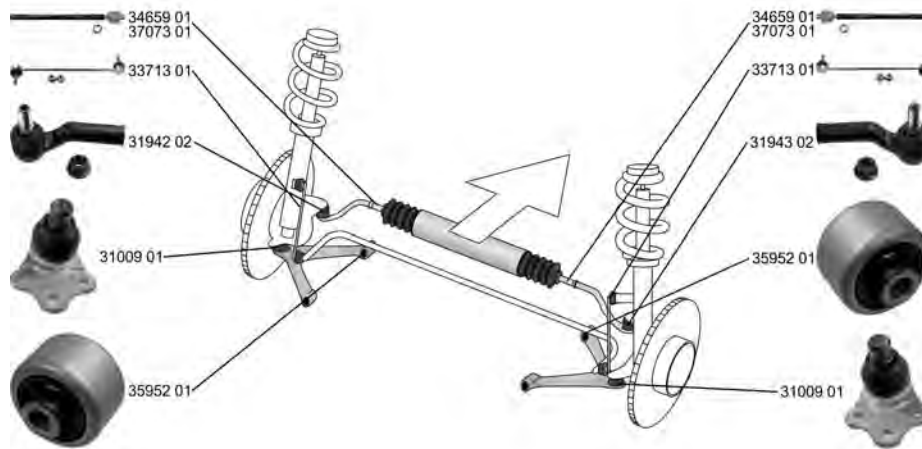

XC60 05.08 -

	Spurstangenkopf / Tie Rod End mit Rechtsgewinde / with right-hand thread Innengewinde [mm] / Inner Thread [mm]: M18x1,5 Aussengewinde [mm] / Outer Thread [mm]: M14x2,0 Konusmaß [mm] / Cone Size [mm]: 20	(27) (217) (75) (40) (76)		31942 02 31 302 344
	Spurstangenkopf / Tie Rod End mit Rechtsgewinde / with right-hand thread Innengewinde [mm] / Inner Thread [mm]: M18x1,5 Aussengewinde [mm] / Outer Thread [mm]: M14x2,0 Konusmaß [mm] / Cone Size [mm]: 20	(27) (217) (75) (40) (76)		31943 02 31 302 345
	Axialgelenk, Spurstange / Tie Rod Axle Joint Gewindemaß 1 / Thread Measurement 1: M16x1,5 Gewindemaß 2 / Thread Measurement 2: M18x1,5 für Fahrzeuge mit elektro-hydraulischer Lenkung / for vehicles with electro-hydraulic steering	(5) (63) (64) (147)	05.2010->	34659 01 31 280 408
	3.2 AWD, 179 kW 03.10 - T6 AWD, 224 kW 03.10 - D3 04.12 - D3 / D4 03.10 - D5 06.11 - D5 AWD, 158 kW 06.11 -			
	3.2 AWD, 175 kW 07.09 - T6 AWD, 210 kW 05.08 - D5 AWD, 136 kW 05.08 - D5 AWD, 151 kW 07.09 - 2.4 D 07.09 - 2.4 D / D3 / D4 AWD 05.08 -