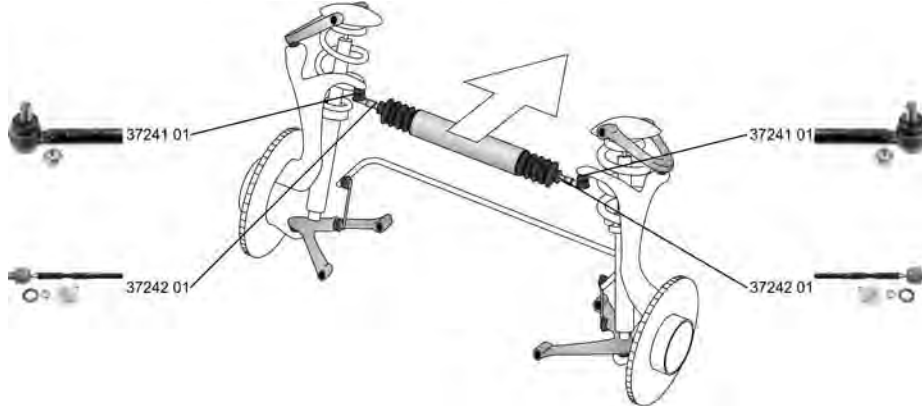

LEXUS

GX (J12)

11.01 - 11.09

	Spurstangenkopf / Tie Rod End Gewindemaß 1 / Thread Measurement 1: M15x1,5 Gewindemaß 2 / Thread Measurement 2: M14x1,5	(27) (63) (64)	↔	37241 01 45046-39505	
	470, 175 kW 470	11.01 - 11.09 11.01 - 11.09			
	Axialgelenk, Spurstange / Tie Rod Axle Joint Gewindemaß 1 / Thread Measurement 1: M22x1,5 Gewindemaß 2 / Thread Measurement 2: M15x1,5	(5) (63) (64)	↔	37242 01 45503-39265	
	470, 175 kW 470	11.01 - 11.09 11.01 - 11.09			
	Faltenbalg, Lenkung / Bellow, steering Innendurchmesser 1 [mm] / Inner Diameter 1 [mm]: 14 Innendurchmesser 2 [mm] / Inner Diameter 2 [mm]: 50	(7) (71) (72)	↔	37625 01 45535-26030	
	470, 175 kW 470	11.01 - 11.09 11.01 - 11.09			

HS (ANF10)

07.09 -

	Stange/Strebe, Stabilisator / Rod/Strut, stabiliser Pendelstange / Suspension Rod Aussengewinde [mm] / Outer Thread [mm]: M12x1,25	(30) (97) (40)	↔	35003 01 48820-42030	
	250h, 110 kW	07.09 -			

RX (MCU15)

07.00 - 05.03

	Faltenbalg, Lenkung / Bellow, steering Innendurchmesser 1 [mm] / Inner Diameter 1 [mm]: 14 Innendurchmesser 2 [mm] / Inner Diameter 2 [mm]: 48	(7) (71) (72)	↔	30230 01	
	300 AWD, 148 kW 300, 148 kW	10.00 - 05.03 07.00 - 03.03