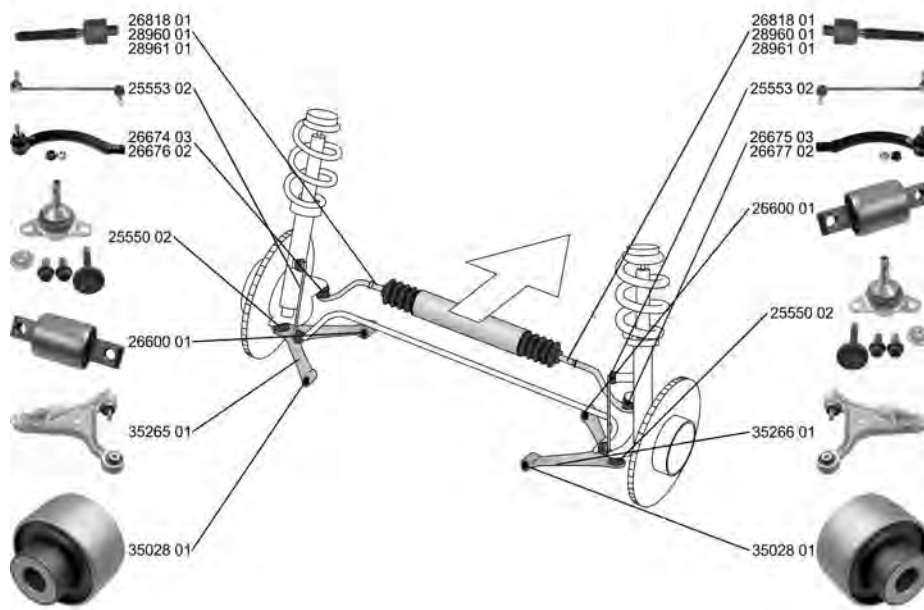

VOLVO

S80 I (TS, XY)

05.98 - 07.06

Spurstangenkopf / Tie Rod End Aussengewinde [mm] / Outer Thread [mm]: M12x1,75 Konusmaß [mm] / Cone Size [mm]: 15,5 Innengewinde [mm] / Inner Thread [mm]: M14x2 mit Zubehör / with accessories	(27) (40) (76) (75) (220)		26674 03 272 416		
				2.0 06.98 - 07.06 2.0 T, 132 kW 12.99 - 07.06 2.0 T, 166 kW 06.98 - 07.06 2.8 T6 09.98 - 12.01 2.9, 147 kW 09.98 - 12.05 2.4, 103 kW 01.99 - 07.06 2.4, 125 kW 01.99 - 07.06 2.8 T6 05.98 - 07.06 2.9, 147 kW 03.99 - 07.06 2.9 05.98 - 07.06 2.5 TDI 01.99 - 07.06	->12.1999
Spurstangenkopf / Tie Rod End mit Zubehör / with accessories	(27) (220)		26675 03 272 417		
				2.0 06.98 - 07.06 2.0 T, 132 kW 12.99 - 07.06 2.0 T, 166 kW 06.98 - 07.06 2.8 T6 09.98 - 12.01 2.9, 147 kW 09.98 - 12.05 2.4, 103 kW 01.99 - 07.06 2.4, 125 kW 01.99 - 07.06 2.8 T6 05.98 - 07.06 2.9, 147 kW 03.99 - 07.06 2.9 05.98 - 07.06 2.5 TDI 01.99 - 07.06	->12.1999