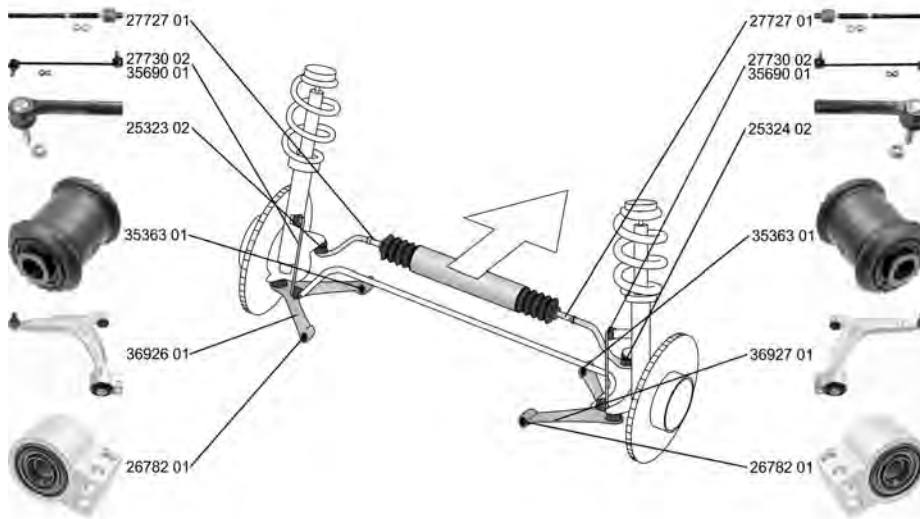

VECTRA Mk II Estate 10.03 - 07.08

	<p>Spurstangenkopf / Tie Rod End Gewindemaß / Thread Size: M12x1,5 Innengewinde [mm] / Inner Thread [mm]: M14x1,5 mit Zubehör / with accessories ALL TYPES</p>	<p>(27)  (62) (75) (220)</p>	<p>25323 02 16 03 227 93172254</p> 
	<p>Spurstangenkopf / Tie Rod End Gewindemaß / Thread Size: M12x1,5 Innengewinde [mm] / Inner Thread [mm]: M14x1,5 mit Zubehör / with accessories ALL TYPES</p>	<p>(27)  (62) (75) (220)</p>	<p>25324 02 16 03 228 93172255</p> 