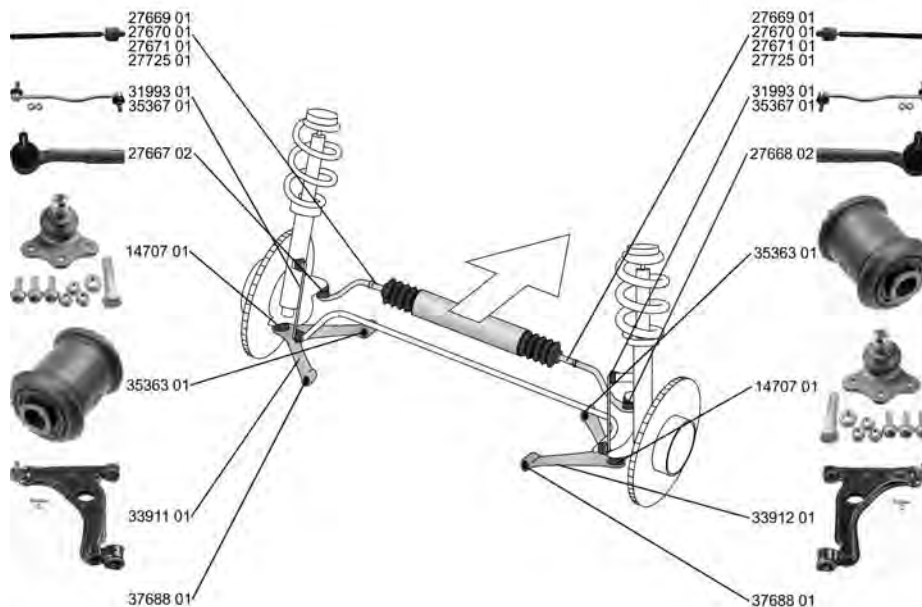

ASTRA G Cabrio/Convertible 03.01 - 10.05

	Stange/Strebe, Stabilisator / Rod/Strut, stabiliser Pendelstange / Suspension Rod Gewindemaß / Thread Size: M12x1,75 ALL TYPES	(30) (97) (62)		35367 01 3 50 611 90498745
	Achsträgerlager / Mounting, axle bracket Aussendurchmesser [mm] / Outer Diameter [mm]: 38,5 Innendurchmesser [mm] / Inner Diameter [mm]: 14 ALL TYPES	(4) (38) (73)	->Chass. 32999999 ->Chass. 35999999 ->Chass. 36999999 ->Chass. 38999999 ->Chass. 3G999999	37774 01 3 02 275 9223022
	ALL TYPES		 Anzahl pro Achse / Quantity per Axle:6 für Fahrzeuge ohne Schlechtwegeausführung / for vehicles without off-road suspension	(36) (167)
	Achskörperlager / Mounting, axle beam ALL TYPES	(1)		26582 01 4 02 644 9156735

ASTRA H (L48) 03.04 -

	Spurstangenkopf / Tie Rod End mit Zubehör / with accessories ALL TYPES	(27) (220)		27667 02 16 03 266 93181232
	Spurstangenkopf / Tie Rod End mit Zubehör / with accessories ALL TYPES	(27) (220)		27668 02 16 03 267 93181233