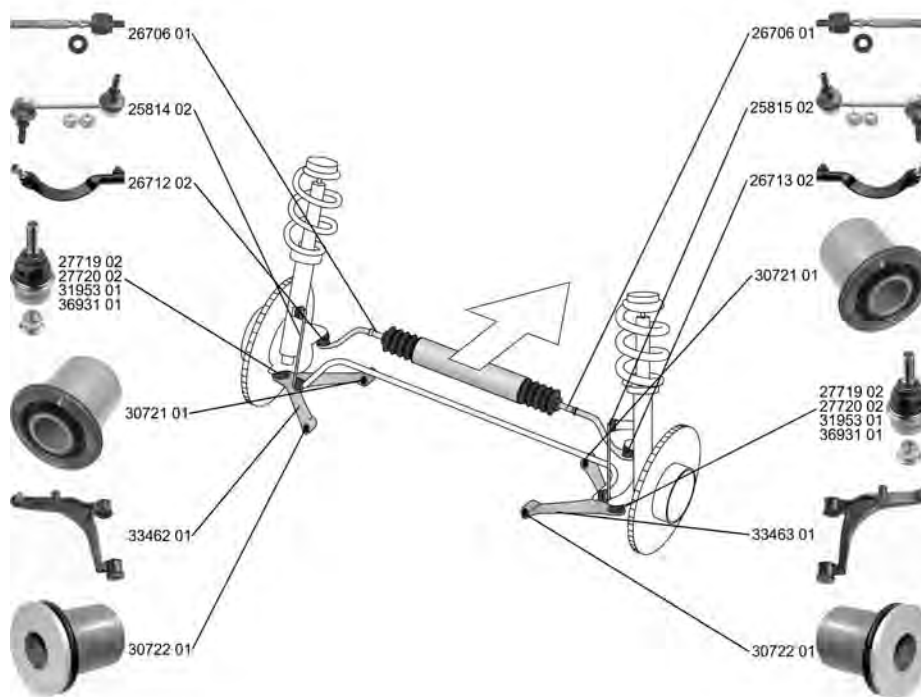

MOVANO Mk I (A) Van (FD) 10.98 - 05.10

	Spurstangenkopf / Tie Rod End ALL TYPES	(27)		26712 02 45 01 262 9161562
	Spurstangenkopf / Tie Rod End ALL TYPES	(27)		26713 02 45 01 263 9161563
	Axialgelenk, Spurstange / Tie Rod Axle Joint Gewindemaß / Thread Size: M14x1,5 Gewindemaß / Thread Size: M16x1,5 mit Zubehör / with accessories ALL TYPES	(5) (62) (62) (220)		26706 01 44 18 780 93196241
	Faltenbalg, Lenkung / Bellow, steering Innendurchmesser 1 [mm] / Inner Diameter 1 [mm]: 9,5 Innendurchmesser 2 [mm] / Inner Diameter 2 [mm]: 42 ALL TYPES	(7) (71) (72)		30212 01 45 01 260 9161560
	Lenker, Radaufhängung / Track Control Arm Querlenker / Control Arm Konusmaß [mm] / Cone Size [mm]: 22 ALL TYPES	(14) (98) (76)		33462 01 44 18 212 93192689
				->09.2007