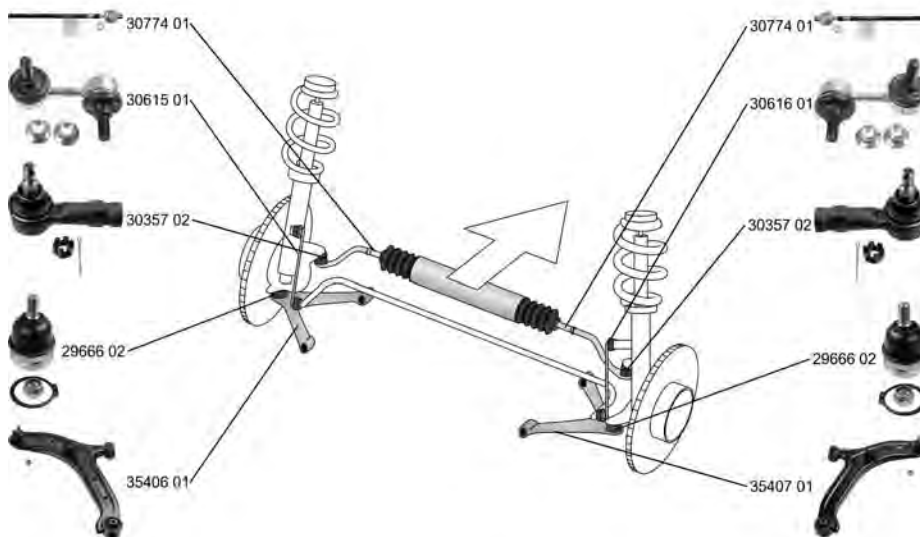

HYUNDAI

ACCENT II (LC)

01.00 - 11.05

	Spurstangenkopf / Tie Rod End mit Rechtsgewinde / with right-hand thread Innengewinde [mm] / Inner Thread [mm]: M14x1,5 ALL TYPES	(27) (217) (75)		30357 02 56820-3B000	
	Axialgelenk, Spurstange / Tie Rod Axle Joint ALL TYPES	(5)		30774 01 57755-25000	
	Faltenbalg, Lenkung / Bellow, steering Innendurchmesser 1 [mm] / Inner Diameter 1 [mm]: 15 Innendurchmesser 2 [mm] / Inner Diameter 2 [mm]: 48 1.6 1.5 CRDi	(7) (71) (72)		30228 01 56528-24000	
		12.02 - 11.05 04.02 - 11.05			
	Lenker, Radaufhängung / Track Control Arm Querlenker / Control Arm ALL TYPES	(14) (98)		35406 01 54500-25000	
	Lenker, Radaufhängung / Track Control Arm Querlenker / Control Arm ALL TYPES	(14) (98)		35407 01 54501-25000	
	Trag-/Führungsgelenk / Ball Joint ALL TYPES	(31)		29666 02 54503-25A00	
	Stange/Strebe, Stabilisator / Rod/Strut, stabiliser Pendelstange / Suspension Rod ALL TYPES	(30) (97)		30615 01 54830-25010