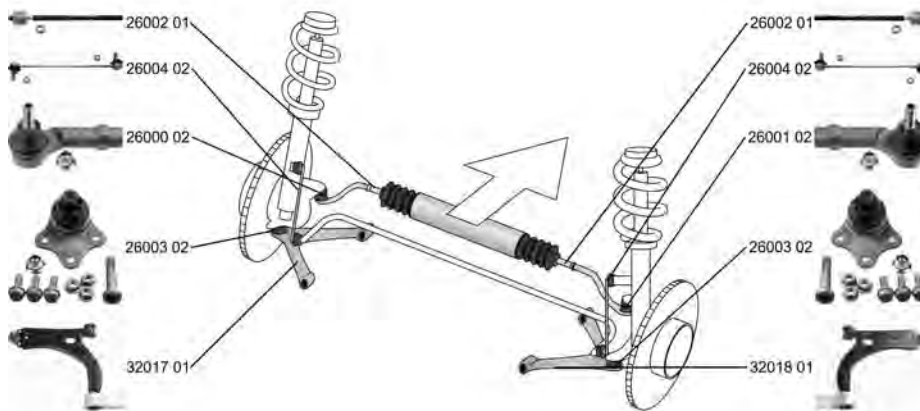

FORD

FOCUS III Turnier **05.11 -**

	Stange/Strebe, Stabilisator / Rod/Strut, stabiliser Pendelstange / Suspension Rod	(30) (97)			(119)	37123 01 1701466 BV61-5C486- BAA
	1.0 EcoBoost, 74 kW	02.12 -		für / for:mit Handling Paket		
	1.0 EcoBoost, 92 kW	02.12 -				
	1.6 Ti, 63 kW	08.11 -				
	1.6 Ti	05.11 -				
	1.6 Ti, 92 kW	05.11 -				
	1.6 Flexifuel, 88 kW	05.11 -				
	1.6 Flexifuel, 110 kW	07.13 -				
	1.6 LPG, 88 kW	02.12 -				
	1.6 LPG, 86 kW	02.12 -				
	1.6 EcoBoost, 110 kW	05.11 -				
	1.6 EcoBoost, 134 kW	05.11 -				
	1.5 EcoBoost, 110 kW	09.14 -				
	1.5 EcoBoost, 134 kW	09.14 -				
	2.0	10.13 -				
	2.0 Ti-GDi	05.11 -				
	2.0 ST	07.12 -				
	1.5 TDCi, 70 kW	09.14 -				
	1.5 TDCi, 88 kW	09.14 -				
	1.5 TDCi ECOnetic	09.14 -				
	1.6 TDCi	05.11 -				
	1.6 TDCi ECOnetic	05.12 -				
	1.6 TDCi, 85 kW	05.11 -				
	2.0 TDCi, 85 kW	05.11 -				
	2.0 TDCi, 100 kW	05.11 -				
	2.0 TDCi, 103 kW	05.11 -				
	2.0 TDCi, 110 kW	11.14 -				
	2.0 TDCi, 120 kW	05.11 -				
	2.0 TDCi, 136 kW	11.14 -				

FUSION (JU) **08.02 -**

	Spurstangenkopf / Tie Rod End mit Zubehör / with accessories Innengewinde [mm] / Inner Thread [mm]: M12x1,5 Aussengewinde [mm] / Outer Thread [mm]: M10x1,5 ALL TYPES	(27) (220) (75) (40)				26000 02 1202549 2S6J-3290-AC
	Spurstangenkopf / Tie Rod End mit Zubehör / with accessories Innengewinde [mm] / Inner Thread [mm]: M12x1,5 Aussengewinde [mm] / Outer Thread [mm]: M10x1,5 ALL TYPES	(27) (220) (75) (40)				26001 02 1202548 2S6J-3289-AC
	Axialgelenk, Spurstange / Tie Rod Axle Joint Gewindemaß / Thread Size: M14x1,5 ALL TYPES	(5) (62)				26002 01 2S6C-3280-KB 4472940