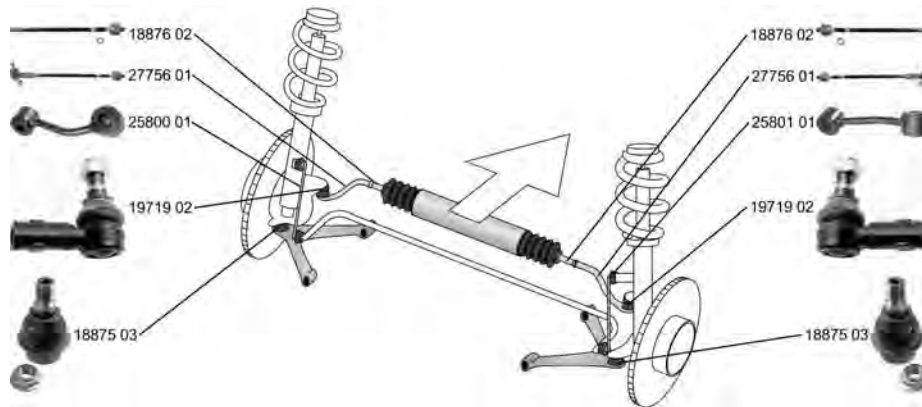

MERCEDES-BENZ

SPRINTER 3-t Pritsche, Fahrgestell / Flatbed, Chassis (903)

01.95 - 05.06

	Stabilisatorlager / Stabiliser Mounting	(28)	↔		27440 01 901 326 01 81 A 901 326 01 81
	314	02.95 - 05.06		für Fahrzeuge mit verstärktem Stabilisator / for vehicles with reinforced stabiliser (154)	
	314 NGT	04.00 - 05.06			
	308 D 2.3	02.95 - 04.00			
	308 D 2.3, 60 kW	11.96 - 04.00			
	310 D 2.9	01.97 - 04.00			
	312 D 2.9	02.95 - 04.00			
	308 CDI	04.00 - 05.06		für Fahrzeuge mit verstärktem Stabilisator / for vehicles with reinforced stabiliser (154)	
	311 CDI	04.00 - 05.06		für / for: C 43 (119)	
	313 CDI	04.00 - 05.06			
	316 CDI	04.00 - 05.06			
	308 CDI	04.00 - 05.06		für Fahrzeuge mit verstärktem Stabilisator / for vehicles with reinforced stabiliser (154)	
	311 CDI	04.00 - 05.06		für / for: SA 500046 04 (119)	
	313 CDI	04.00 - 05.06			
	316 CDI	04.00 - 05.06			
	314 4x4	08.02 - 05.06		für Fahrzeuge mit verstärktem Stabilisator / for vehicles with reinforced stabiliser (154)	
				für / for: SA 500046 04 (119)	

SPRINTER 4-t Bus (904)

02.96 - 05.06

	Spurstange / Rod Assembly mit Zubehör / with accessories nicht für Felgenreife [Zoll] / not for rim size [inches]: 16 nicht für Tiefbettfelge / not for well base rim	(26) (220) (225) (232)	↔		27756 01 901 460 02 05 A 901 460 02 05
	ALL TYPES				
	Spurstangenkopf / Tie Rod End mit Zubehör / with accessories nicht für Felgenreife [Zoll] / not for rim size [inches]: 16	(27) (220) (225)	↔		19719 02 901 460 01 48 A 901 460 01 48
	ALL TYPES				
	Axialgelenk, Spurstange / Tie Rod Axle Joint mit Zubehör / with accessories nicht für Felgenreife [Zoll] / not for rim size [inches]: 16	(5) (220) (225)	↔		18876 02 901 460 04 55 A 901 460 04 55
	ALL TYPES				
	Trag-/Führungsgelenk / Ball Joint Durchmesser 1/Durchmesser 2 [mm] / Diameter 1/ Diameter 2 [mm]: 45,2 / 62 Konusmaß [mm] / Cone Size [mm]: 26	(31) (50) (76)	↔		18875 03 901 333 12 27 A 901 333 12 27
	ALL TYPES				
	Lagerung, Lenker / Control Arm-/Trailing Arm Bush	(9)	↔(x2)		24636 02 901 333 02 14 A 901 333 02 14
	ALL TYPES