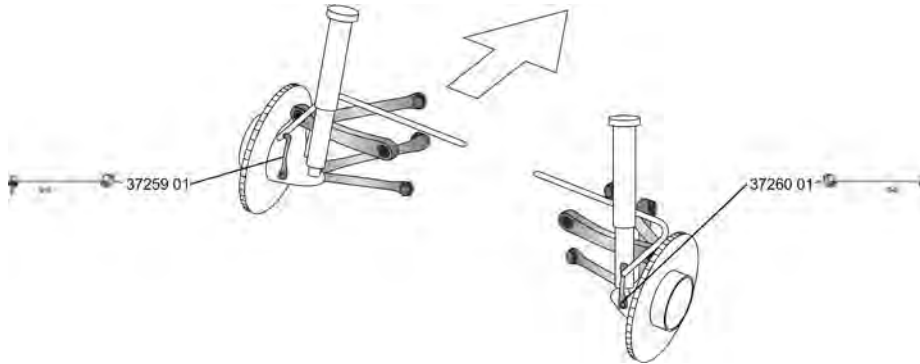

	Stange/Strebe, Stabilisator / Rod/Strut, stabiliser Pendelstange / Suspension Rod	(30) (97)			37259 01 222 320 03 89 A 222 320 03 89	
	ALL TYPES ausser/except for : S 400 L 4-matic 11.14 - S 500 Hybrid (222.163) 07.14 - S 500 (222.182) 06.14 -		für Fahrzeuge ohne ABC / for vehicles without ABC	(155)		
	Stange/Strebe, Stabilisator / Rod/Strut, stabiliser Pendelstange / Suspension Rod	(30) (97)			37260 01 222 320 04 89 A 222 320 04 89	
	ALL TYPES ausser/except for : S 500 Hybrid (222.163) 07.14 - S 500 (222.182) 06.14 -		für Fahrzeuge ohne ABC / for vehicles without ABC	(155)		