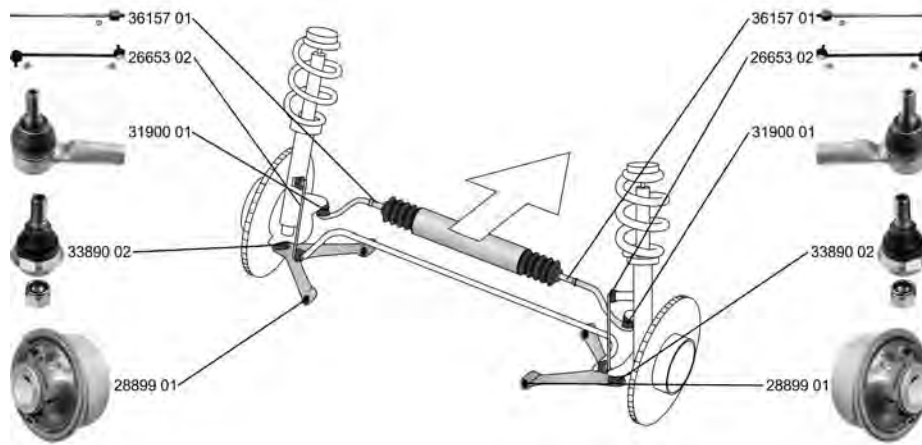

PEUGEOT

RCZ

03.10 -

	Spurstangenkopf / Tie Rod End Konusmaß [mm] / Cone Size [mm]: 18 Gewindemaß / Thread Size: M14x1,5	(27) (76) (62)	31900 01 3817 73
	Axialgelenk, Spurstange / Tie Rod Axle Joint Gewindemaß 1 / Thread Measurement 1: M14 x 1,5 Gewindemaß 2 / Thread Measurement 2: M14 x 1,5	(5) (63) (64)	36157 01 3812 F7
	Trag-/Führungsgelenk / Ball Joint Aussengewinde [mm] / Outer Thread [mm]: M14x1,5 Aussengewinde [mm] / Outer Thread [mm]: M38x1,5 Konusmaß [mm] / Cone Size [mm]: 17 Konussteigung / Cone Pitch: 1:8	(31) (40) (40) (76) (77)	33890 02 3640 73
	Lagerung, Lenker / Control Arm-/Trailing Arm Bush für Querlenker / for control arm	(9) (186)	28899 01 3523 92
	Stange/Strebe, Stabilisator / Rod/Strut, stabiliser Pendelstange / Suspension Rod mit Zubehör / with accessories	(30) (97) (220)	26653 02 5087 77
	1.6 16V, 115 kW 03.10 - 1.6 16V, 147 kW 06.10 - 2.0 HDi 03.10 -