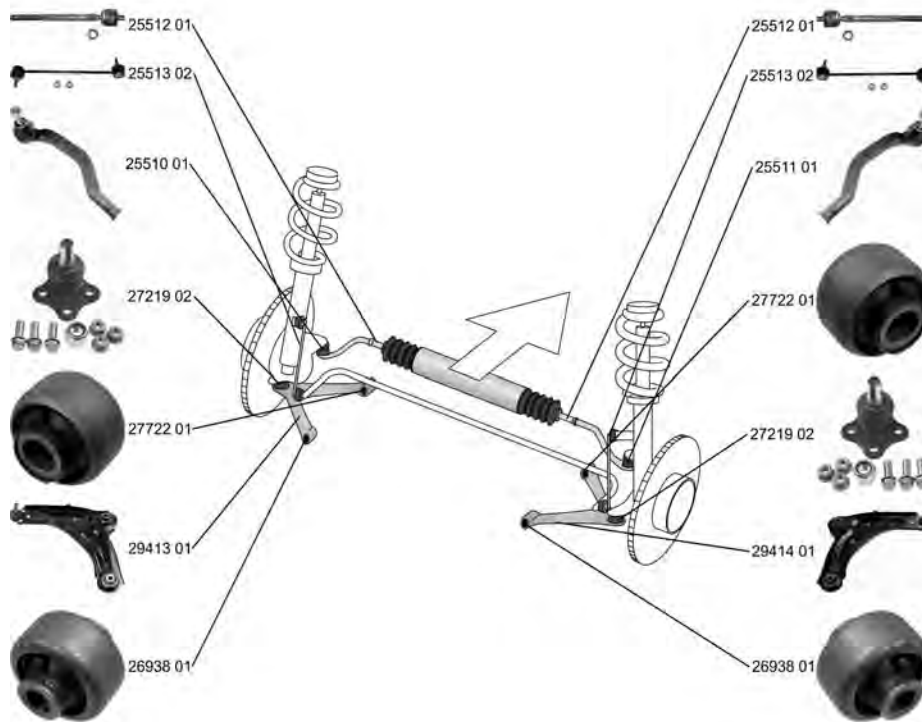

RENAULT

LAGUNA GrandtourEstate (K74_) 03.01 -

	Spurstangenkopf / Tie Rod End ALL TYPES	(27)		25510 01 77 01 049 282
	Spurstangenkopf / Tie Rod End ALL TYPES	(27)		25511 01 77 01 049 283
	Axialgelenk, Spurstange / Tie Rod Axle Joint mit Zubehör / with accessories ALL TYPES	(5) (220)		25512 01 77 01 478 551
	Faltenbalg, Lenkung / Bellow, steering Innendurchmesser 1 [mm] / Inner Diameter 1 [mm]: 13 Innendurchmesser 2 [mm] / Inner Diameter 2 [mm]: 51 ALL TYPES	(7) (71) (72)		33618 01 77 01 472 765
	Lenker, Radaufhängung / Track Control Arm Querlenker / Control Arm mit Gummilager / with rubber mounting mit Trag-/Führungsgelenk / with ball joint ALL TYPES	(14) (98) (212) (219)		29413 01 82 00 602 612 27219 02 26938 01 27722 01