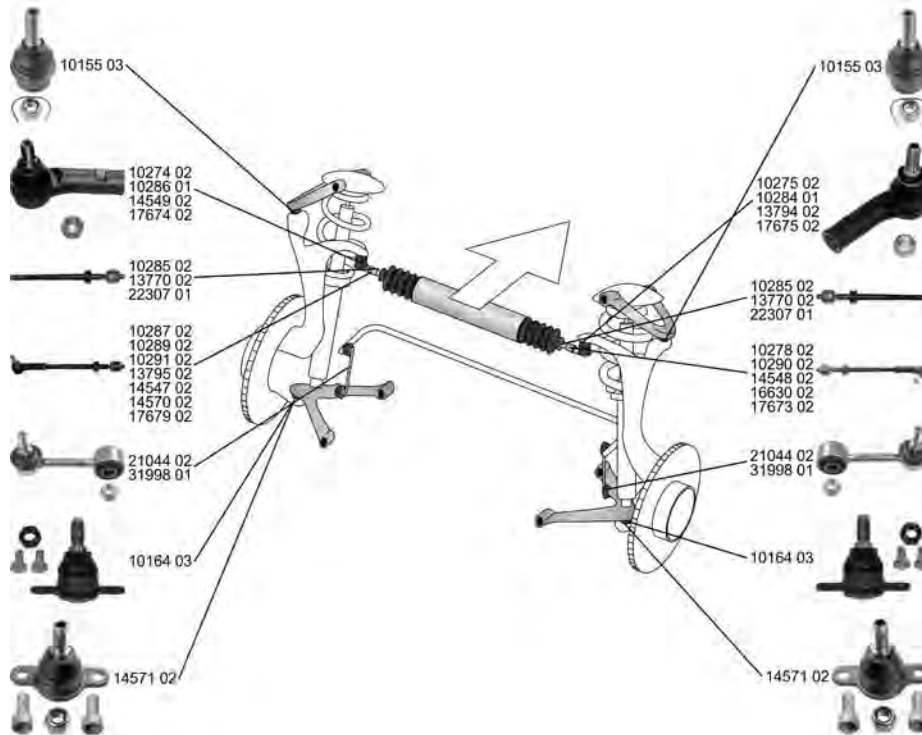

VOLKSWAGEN

TRANSPORTER T4 Kasten/Box 07.90 - 04.03 (70XA)

	Lenkgetriebelager / Mounting, steering gear		(16)	↻(x2)	21802 01	701 419 081
	2.0	07.90 - 04.03		->Chass. 70-P-004 342		
	2.5, 80 kW	09.91 - 12.94				
	2.5, 81 kW	11.90 - 04.03				
	2.5 Syncro, 81 kW	10.92 - 04.03				
	1.9 D, 44 kW	09.90 - 12.95				
	1.9 D, 45 kW	07.90 - 12.95				
	1.9 TD	10.92 - 04.03				
2.4 D, 57 kW	07.90 - 04.98					
2.4 TDI	10.92 - 04.97					
2.4 D Syncro	10.92 - 09.98					

TRANSPORTER T4 07.90 - 04.03 Pritsche,Fahrgestell / Flatbed,Chassis Cab (70XD)

	Spurstange / Rod Assembly		(26)	↻	10278 02	701 419 804 D
	Konusmaß [mm] / Cone Size [mm]: 16		(76)			
	Rohr-Ø [mm] / Pipe Ø [mm]: 16		(101)			
	2.0	07.90 - 04.03		Chass. 70-M-096 449 - Chass. 70-S-002 791		
	2.5, 81 kW	11.90 - 04.03				
	1.9 D, 44 kW	09.90 - 12.95				
	1.9 D	07.90 - 12.95				
2.4 D, 57 kW	09.90 - 04.98					
2.5 Syncro, 81 kW	10.92 - 04.03		->Chass. 70-S-002 791			
1.9 TD	10.92 - 04.03					
2.4 D Syncro	10.92 - 09.98					
1.8	12.90 - 07.92		Chass. 70-M-096 449->