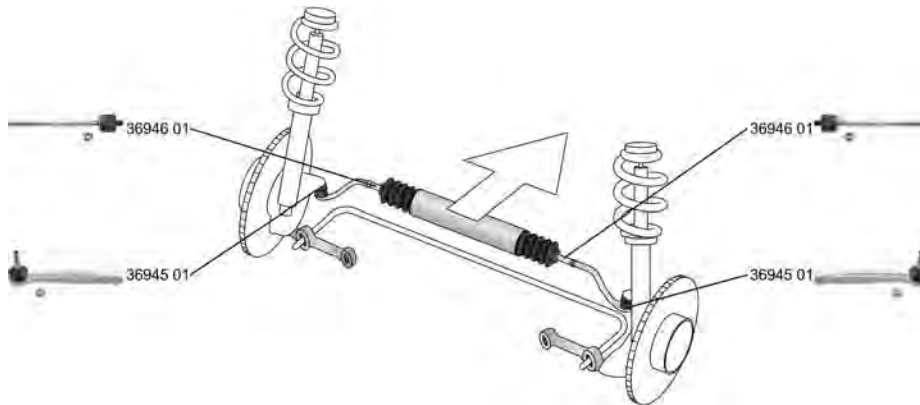

PORSCHE

911 (991) 12.11 -

	Spurstangenkopf / Tie Rod End	(27)	↕		36945 01	991 347 131 00
	3.4 Carrera, 257 kW	12.11 -				
	3.4 Carrera 4, 257 kW	11.12 -				
	3.8 Carrera S, 294 kW	12.11 -				
	3.8 Carrera S, 316 kW	07.12 -				
	3.8 Carrera 4S, 294 kW	11.12 -				
	3.8 Carrera 4S, 316 kW	11.12 -				
	3.8 GT3	08.13 -				
	3.8 Turbo, 383 kW	09.13 -				
	3.8 Turbo S, 412 kW	09.13 -				
	Axialgelenk, Spurstange / Tie Rod Axle Joint	(5)	↕		36946 01	991 347 322 00
	3.4 Carrera, 257 kW	12.11 -				
	3.4 Carrera 4, 257 kW	11.12 -				
	3.8 Carrera S, 294 kW	12.11 -				
	3.8 Carrera S, 316 kW	07.12 -				
	3.8 Carrera 4S, 294 kW	11.12 -				
	3.8 Carrera 4S, 316 kW	11.12 -				
	3.8 GT3	08.13 -				
	3.8 Turbo, 383 kW	09.13 -				
	3.8 Turbo S, 412 kW	09.13 -