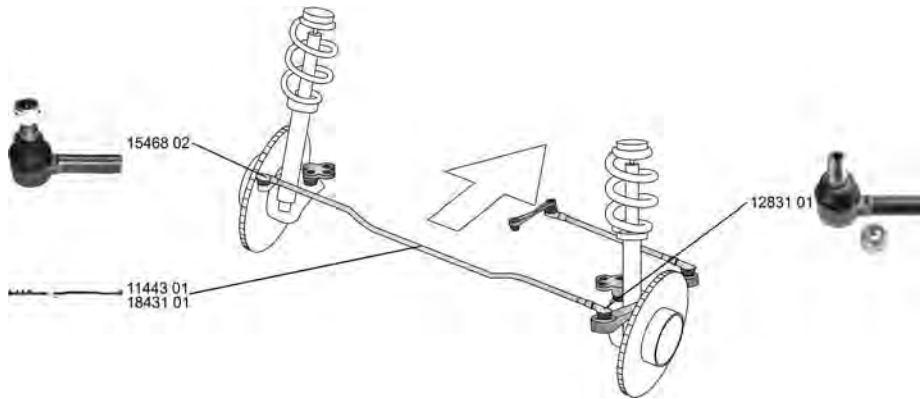

MERCEDES-BENZ

E-KLASSE Coupe (C207)

01.09 -

	Lagerung, Radlagergehäuse Bearing, wheel bearing housing Aussendurchmesser [mm] / Outer Diameter [mm]: 40 Innendurchmesser [mm] / Inner Diameter [mm]: 14,1 ALL TYPES	(11) (38) (73)	34756 01 204 352 00 27
	Achsträgerlager / Mounting, axle bracket E 200 (207.334) 06.13 - E 200 CGI (207.348) 01.10 - E 250 CGI (207.347) 01.09 - E 250 (207.336) 06.13 - E 300 (207.355) 04.11 - E 350 (207.356), 200 kW 05.11 - E 350 CGI (207.357) 01.09 - E 350 (207.356), 225 kW 04.11 - E 350 4-matic (207.388) 02.13 - E 400 06.13 - E 500 (207.372) 01.09 - E 500 (207.373) 09.11 - E 220 CDI (207.302) 01.10 - E 250 CDI (207.303) 01.09 - E 350 CDI (207.322) 01.09 - E 350 BlueTEC 03.13 - E 350 CDI 04.11 -	(4) (x2) ->12.2013	33293 01 204 351 03 42 204 351 08 42
	Achsträgerlager / Mounting, axle bracket ALL TYPES	(4) (x2)	34646 01 204 350 02 75

G-KLASSE (W461)

02.90 -

	Spurstange / Rod Assembly 230 GE (461.238, 461.239) 02.93 - 230 GE (461) 06.93 - 250 GD (461) 02.90 -	(26) Chass. VA 7007726-> Baumuster / Type:461.401 Chass. VA 7007726->	11443 01 460 330 17 03 A 460 330 17 03
	Spurstange / Rod Assembly 250 GD (461) 02.90 -	(26) Baumuster / Type:461.402	18431 01 460 330 20 03 A 460 330 20 03
	Lenkstange / Centre Rod Assembly fahrerseitig / Driver side Schubstange / Push Rod 230 GE (461.238, 461.239) 02.93 - 230 GE (461) 06.93 - 290 GD/G 290 D (461.337, 461.338) 04.92 - G 290 TD (461.335, 461.336) 07.97 -	(17) (118) (104) [RHD] Baumuster / Type:461.267/266/239/229/238/249 [RHD] Baumuster / Type:461.368/367/338/328/337/341	11444 01 463 460 01 05 A 463 460 01 05