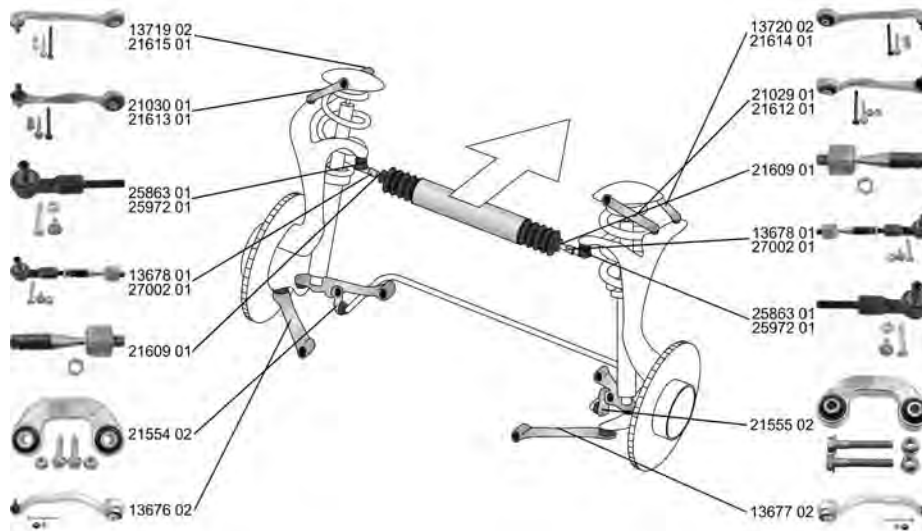

A4 Avant (8D5, B5) 11.94 - 09.01

	<p>Spurstange / Rod Assembly ALL TYPES</p>	<p>(26) </p>		<p>13678 01 4B0 419 801 M 21609 01 ▲25863 01</p> 
	<p>Spurstange / Rod Assembly ALL TYPES</p>	<p>(26) </p>	<p>für Fahrzeuge mit Sportfahrwerk / for vehicles with sports suspension für PR-Nummer / for PR number:1BV für / for:S Line Chass. 8D-X-303 810-> LHD</p> <p>für Fahrzeuge mit Sportfahrwerk / for vehicles with sports suspension für PR-Nummer / for PR number:1BV für / for:S Line Chass. 8D-Y-005 049-> RHD</p>	<p>27002 01 4B0 419 801 G ▲25972 01 21609 01</p> 
	<p>Spurstangenkopf / Tie Rod End Aussengewinde [mm] / Outer Thread [mm]: M14x1,5 mit Rechtsgewinde / with right-hand thread ALL TYPES</p>	<p>(27)  (40) (217)</p>		<p>25863 01 4F0 498 811</p> 
	<p>Spurstangenkopf / Tie Rod End Aussengewinde [mm] / Outer Thread [mm]: M14x1,5 mit Rechtsgewinde / with right-hand thread ALL TYPES</p>	<p>(27)  (40) (217)</p>	<p>für Fahrzeuge mit Sportfahrwerk / for vehicles with sports suspension für PR-Nummer / for PR number:1BV für / for:S Line Chass. 8D-X-303 810-> LHD</p> <p>für Fahrzeuge mit Sportfahrwerk / for vehicles with sports suspension für PR-Nummer / for PR number:1BV für / for:S Line Chass. 8D-Y-005 049-> RHD</p>	<p>25972 01 4F0 498 811 A</p> 
	<p>Axialgelenk, Spurstange / Tie Rod Axle Joint Gewindemaß / Thread Size: M14x1,5 mit Rechtsgewinde / with right-hand thread ALL TYPES</p>	<p>(5)   (62) (217)</p>		<p>21609 01 4D0 422 821 A</p> 