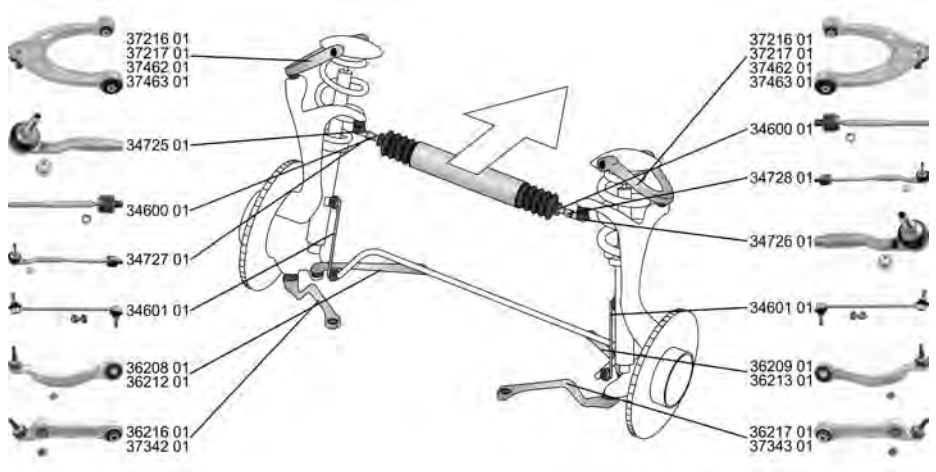

BMW

7 (E65, E66, E67) 11.01 -

	Achsträgerlager / Mounting, axle bracket ALL TYPES	(4) (x4)	27307 01 33 31 6 770 750 6 770 750

7 (F01, F02, F03, F04) 06.08 -

	Spurstange / Rod Assembly Aussengewinde [mm] / Outer Thread [mm]: M14x1,5 ALL TYPES	(26) (40)	34727 01 32 10 6 784 716 ▲34725 01 6 784 716 34600 01
	Spurstange / Rod Assembly Aussengewinde [mm] / Outer Thread [mm]: M14x1,5 ALL TYPES	(26) (40)	34728 01 32 10 6 784 719 ▲34726 01 6 784 719 34600 01
	Spurstangenkopf / Tie Rod End Gewindemaß / Thread Size: M14x1,5 Innengewinde [mm] / Inner Thread [mm]: M14x1,5 ALL TYPES	(27) (62) (75)	34725 01 32 10 6 784 790 6 784 790
	Spurstangenkopf / Tie Rod End Gewindemaß / Thread Size: M14x1,5 Innengewinde [mm] / Inner Thread [mm]: M14x1,5 ALL TYPES	(27) (62) (75)	34726 01 32 10 6 784 796 6 784 796
	Axialgelenk, Spurstange / Tie Rod Axle Joint Aussengewinde [mm] / Outer Thread [mm]: M14x1,5 ALL TYPES	(5) (40)	34600 01 32 10 6 784 792 6 784 792