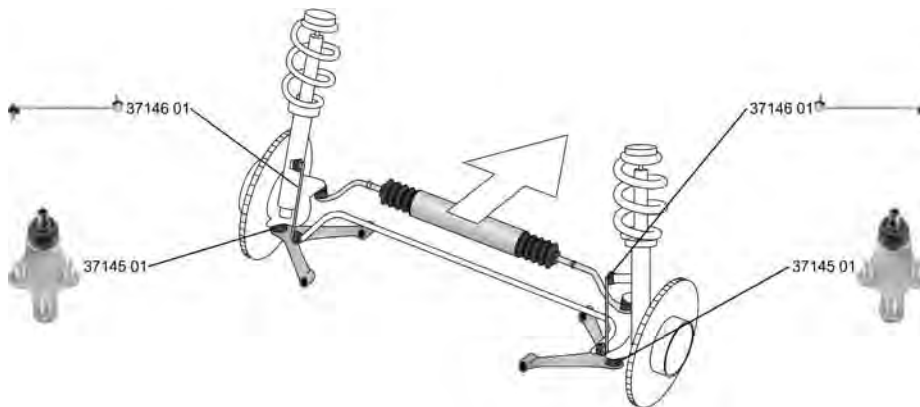

CITROËN

C4 II (B7)

11.09 -

	Lenker, Radaufhängung / Track Control Arm Querlenker / Control Arm	(14) (98)		35561 01 3520 V2
	ALL TYPES			
	Lenker, Radaufhängung / Track Control Arm Querlenker / Control Arm	(14) (98)		35562 01 3521 R3
	ALL TYPES			
	Trag-/Führungsgelenk / Ball Joint Aussengewinde [mm] / Outer Thread [mm]: M14x1,5 Aussengewinde [mm] / Outer Thread [mm]: M38x1,5 Konusmaß [mm] / Cone Size [mm]: 17 Konussteigung / Cone Pitch: 1:8	(31) (40) (40) (76) (77)		33890 02
	ALL TYPES			
	Lagerung, Lenker / Control Arm-/Trailing Arm Bush für Querlenker / for control arm	(9) (186)		28898 01 3523 91
	ALL TYPES			
	Lagerung, Lenker / Control Arm-/Trailing Arm Bush für Querlenker / for control arm	(9) (186)		28899 01 3523 92
	ALL TYPES			
	Stange/Strebe, Stabilisator / Rod/Strut, stabiliser Pendelstange / Suspension Rod mit Zubehör / with accessories	(30) (97) (220)		26653 02 5087 77
	ALL TYPES			

C4 Picasso II

02.13 -

	Trag-/Führungsgelenk / Ball Joint ALL TYPES ausser/except for : 1.6 THP 165 07.14 - 1.6 BlueHDi 120 07.14 -	(31)		37145 01 98 034 340 80
	Stange/Strebe, Stabilisator / Rod/Strut, stabiliser Koppelstange / Coupling Rod ALL TYPES ausser/except for : 1.6 THP 165 07.14 - 1.6 BlueHDi 120 07.14 -	(30) (78)		37146 01 98 090 457 80