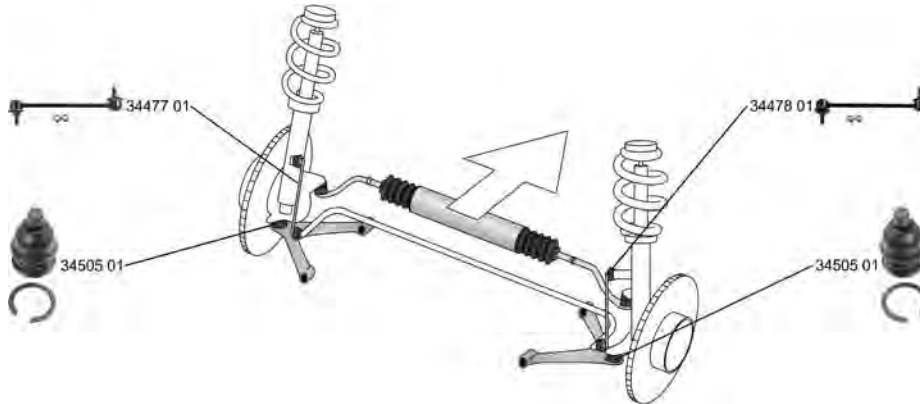

HYUNDAI

H-1 Travel (TQ) 02.08 -

	Spurstangenkopf / Tie Rod End Innengewinde [mm] / Inner Thread [mm]: M14x1,5	(27) (75)			22408 01 56872-43000
	2.5 CRDi, 125 kW			05.08 -	

i10 (PA) 10.07 -

	Trag-/Führungsgelenk / Ball Joint ALL TYPES	(31)			34505 01 54530-07000
	Stange/Strebe, Stabilisator / Rod/Strut, stabiliser Pendelstange / Suspension Rod Aussengewinde [mm] / Outer Thread [mm]: M10x1,25	(30) (97) (40)			34477 01 54830-0X000
	1.0	01.11 -		->09.2011	
	1.1, 48 kW	12.07 -			
	1.1, 49 kW	01.08 -			
	1.1	04.11 -			
	1.1 LPG	04.11 -			
	1.2, 57 kW	11.08 -			
	1.2, 63 kW	04.11 -			
	1.1 CRDi	01.08 -			
	Stange/Strebe, Stabilisator / Rod/Strut, stabiliser Pendelstange / Suspension Rod Aussengewinde [mm] / Outer Thread [mm]: M10x1,25	(30) (97) (40)			34478 01 54840-0X000
	1.0	01.11 -		->09.2011	
	1.1, 48 kW	12.07 -			
	1.1, 49 kW	01.08 -			
	1.1	04.11 -			
	1.1 LPG	04.11 -			
	1.2, 57 kW	11.08 -			
	1.2, 63 kW	04.11 -			
	1.1 CRDi	01.08 -