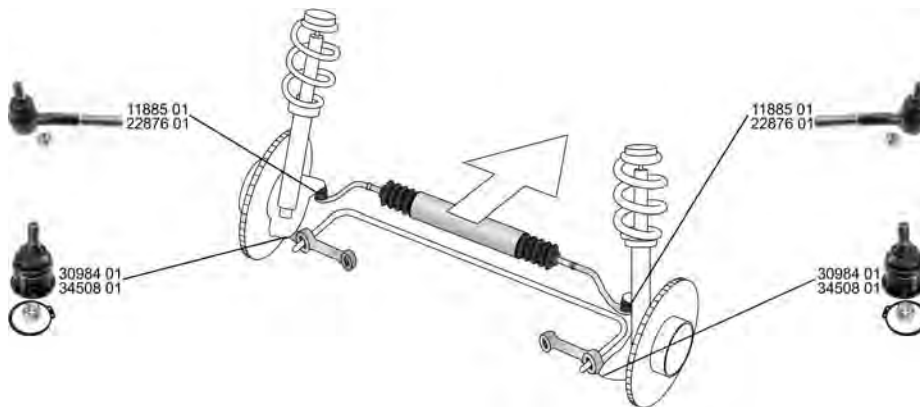

NISSAN

NV200 Kasten/Box 02.10 -

	Faltenbalg, Lenkung / Bellow, steering	(7)	37601 01 48203-3U025
	Innendurchmesser 1 [mm] / Inner Diameter 1 [mm]: 11,5	(71)	
	Innendurchmesser 2 [mm] / Inner Diameter 2 [mm]: 51	(72)	
	1.5 dci, 66 kW	04.11 -	
	1.5 dci, 81 kW	04.11 -	
	1.6 16V	02.10 -	07.2010->
	1.5 dci, 63 kW	02.10 -	

PATHFINDER (R50) 09.95 - 12.04

	Spurstangenkopf / Tie Rod End	(27)	22876 01 48520-3S525
	Aussengewinde [mm] / Outer Thread [mm]: M14x1,5	(40)	
	Innengewinde [mm] / Inner Thread [mm]: M14x1,5	(75)	
	3.3 V6 4WD, 110 kW	03.98 - 10.00	
	3.3 V6 4WD	09.97 - 12.04	
	3.5 V6 4WD	11.00 - 12.04	

PICK UP (D22) 01.97 -

	Spurstangenkopf / Tie Rod End	(27)	11885 01 48520-61G25
	mit Rechtsgewinde / with right-hand thread	(217)	
	Aussengewinde [mm] / Outer Thread [mm]: M16x1,5	(40)	
	2.5 D 4WD, 61 kW	02.98 -	
	Spurstangenkopf / Tie Rod End	(27)	22876 01 48520-3S525
	Aussengewinde [mm] / Outer Thread [mm]: M14x1,5	(40)	
	Innengewinde [mm] / Inner Thread [mm]: M14x1,5	(75)	
	2.4 i	02.98 -	
	2.4 i 4WD, 88 kW	02.98 -	
	2.4 i 4WD, 98 kW	03.02 -	
	2.5 TD 4WD	05.98 -	
	Trag-/Führungsgelenk / Ball Joint	(31)	30984 01 40110-2S486
	2.4 i	02.98 -	
	2.4 i 4WD, 88 kW	02.98 -	
	2.4 i 4WD, 98 kW	03.02 -	
	2.5 D	02.98 -	
	2.5 D 4WD, 61 kW	02.98 -	
	2.5 TD 4WD	05.98 -	
	2.5 Di 4WD	03.02 -	
	2.5 Di	03.02 -	
	Trag-/Führungsgelenk / Ball Joint	(31)	34508 01 40160-2S601
	2.4 i	02.98 -	
	2.4 i 4WD, 88 kW	02.98 -	
	2.4 i 4WD, 98 kW	03.02 -	
	2.5 D	02.98 -	
	2.5 D 4WD, 61 kW	02.98 -	
	2.5 TD 4WD	05.98 -	
	2.5 Di 4WD	03.02 -	
	2.5 Di	03.02 -