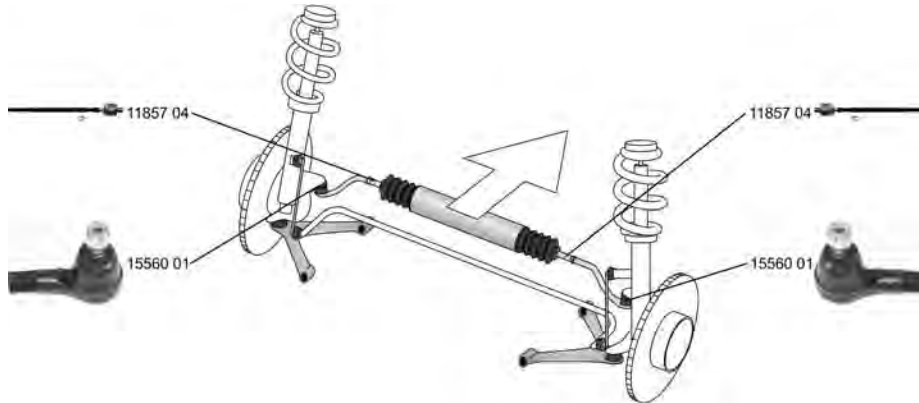

MITSUBISHI

COLT V (CJ_, CP_)

09.95 - 09.03

Spurstangenkopf / Tie Rod End mit Rechtsgewinde / with right-hand thread Innengewinde [mm] / Inner Thread [mm]: M12x1,25 Gewindemaß 2 / Thread Measurement 2: M10x1,25 ALL TYPES	(27) (217) (75) (64)	15560 01 MB 241982
Axialgelenk, Spurstange / Tie Rod Axle Joint Aussengewinde 1 [mm] / Outer Thread 1 [mm]: M16x1,5 getriebes. Aussengewinde [mm] / Outer Thread [mm]: M12x1,25	(5) (39) (40)	11857 04 MR 297969
Faltenbalg, Lenkung / Bellow, steering Innendurchmesser 1 [mm] / Inner Diameter 1 [mm]: 9 Innendurchmesser 2 [mm] / Inner Diameter 2 [mm]: 29	(7) (71) (72)	30143 01 MB 347365
Faltenbalg, Lenkung / Bellow, steering Innendurchmesser 1 [mm] / Inner Diameter 1 [mm]: 9 Innendurchmesser 2 [mm] / Inner Diameter 2 [mm]: 36	(7) (71) (72)	30173 01 MB 347364