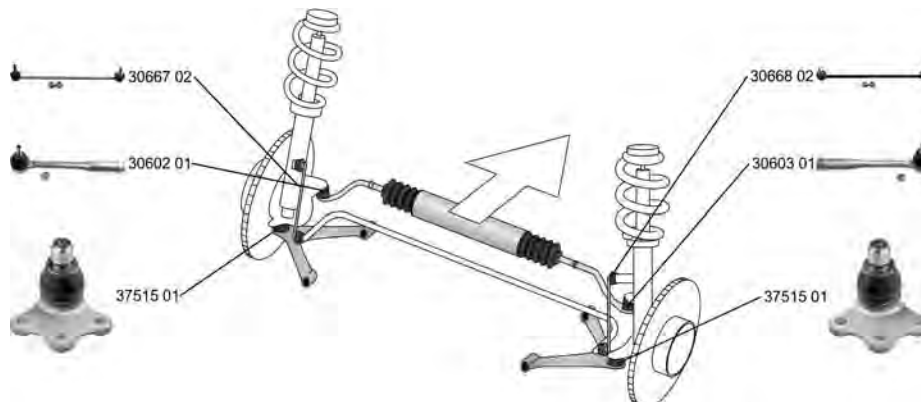

C-ELYSEE 11.12 -

	<p>Spurstangenkopf / Tie Rod End Konusmaß [mm] / Cone Size [mm]: 14 Gewindemaß / Thread Size: M10x1,25 Innengewinde [mm] / Inner Thread [mm]: M16x1,5 ALL TYPES</p>	(27)  (76) (62) (75)	<p>30602 01 3817 67</p> 
	<p>Spurstangenkopf / Tie Rod End Konusmaß [mm] / Cone Size [mm]: 14 Gewindemaß / Thread Size: M10x1,25 Innengewinde [mm] / Inner Thread [mm]: M16x1,5 ALL TYPES</p>	(27)  (76) (62) (75)	<p>30603 01 3817 68</p> 
	<p>Faltenbalg, Lenkung / Bellow, steering Innendurchmesser 1 [mm] / Inner Diameter 1 [mm]: 15,5 Innendurchmesser 2 [mm] / Inner Diameter 2 [mm]: 51,5 ALL TYPES</p>	(7)  (71) (72)	<p>34713 01 4066 80</p> 
	<p>Trag-/Führungsgelenk / Ball Joint ALL TYPES</p>	(31)  	<p>37515 01 3640 77</p> 
	<p>Stange/Strebe, Stabilisator / Rod/Strut, stabiliser Pendelstange / Suspension Rod Aussengewinde [mm] / Outer Thread [mm]: M10x1,5 ALL TYPES</p>	(30)  (97) (40)	<p>30667 02 5087 69</p> 
	<p>Stange/Strebe, Stabilisator / Rod/Strut, stabiliser Pendelstange / Suspension Rod Aussengewinde [mm] / Outer Thread [mm]: M10x1,5 ALL TYPES</p>	(30)  (97) (40)	<p>30668 02 5087 68</p> 