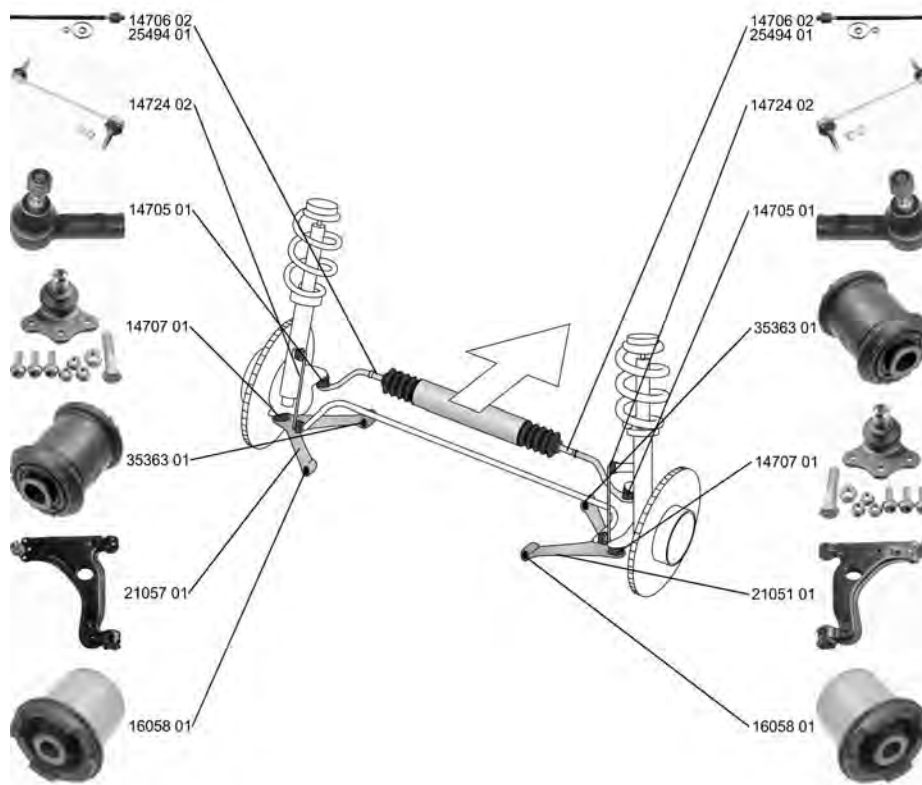

VECTRA B Caravan/Estate (31_) 11.96 - 07.03

	Spurstangenkopf / Tie Rod End mit Rechtsgewinde / with right-hand thread Aussengewinde [mm] / Outer Thread [mm]: M14x1,5 ALL TYPES	(27) (217) (40)		14705 01 16 03 286 93186321
	Axialgelenk, Spurstange / Tie Rod Axle Joint mit Rechtsgewinde / with right-hand thread für Lenkungshersteller / for steering manufacturer: ZF Gewindemaß / Thread Size: M16x1,5 ALL TYPES	(5) (217) (180) (62)		14706 02 16 03 206 90540319
	Axialgelenk, Spurstange / Tie Rod Axle Joint für OE-Nummer / for OE number SAGINAW Gewindemaß / Thread Size: M14x1,5 ALL TYPES	(5) (183) (62)		25494 01 16 03 199 26055219
	Faltenbalg, Lenkung / Bellow, steering Innendurchmesser 1 [mm] / Inner Diameter 1 [mm]: 13 Innendurchmesser 2 [mm] / Inner Diameter 2 [mm]: 49 ALL TYPES	(7) (71) (72)		30194 01 16 09 096 26055220
	Faltenbalg, Lenkung / Bellow, steering Innendurchmesser 1 [mm] / Inner Diameter 1 [mm]: 14 Innendurchmesser 2 [mm] / Inner Diameter 2 [mm]: 48 ALL TYPES	(7) (71) (72)		30195 01 16 09 095 90512778