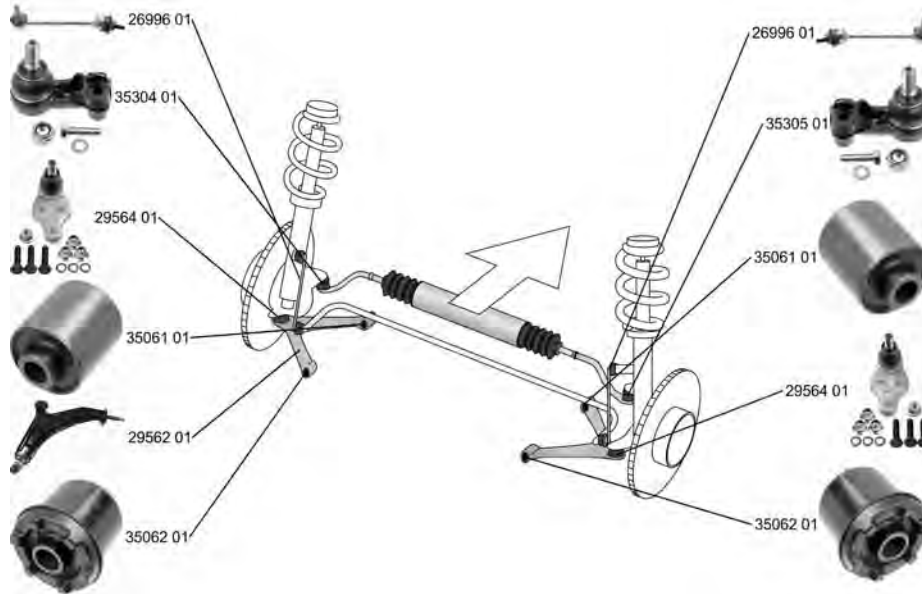

LAND ROVER

FREELANDER (LN)

02.98 - 03.07

	Spurstangenkopf / Tie Rod End Aussengewinde [mm] / Outer Thread [mm]: M12x1,5 Innengewinde [mm] / Inner Thread [mm]: M16x1,5 mit Linksgewinde / with left-hand thread Konusmaß [mm] / Cone Size [mm]: 16,2 ALL TYPES	(27) (40) (75) (215) (76)		35304 01 QJB 100230
	Spurstangenkopf / Tie Rod End Aussengewinde [mm] / Outer Thread [mm]: M12x1,5 Innengewinde [mm] / Inner Thread [mm]: M16x1,5 mit Rechtsgewinde / with right-hand thread Konusmaß [mm] / Cone Size [mm]: 16,2 ALL TYPES	(27) (40) (75) (217) (76)		35305 01 QJB 100220
	Faltenbalg, Lenkung / Bellow, steering Innendurchmesser 1 [mm] / Inner Diameter 1 [mm]: 44 Innendurchmesser 2 [mm] / Inner Diameter 2 [mm]: 67 ALL TYPES	(7) (71) (72)	->Chass. YA999999	34337 01 QEY 100080
	Faltenbalg, Lenkung / Bellow, steering Innendurchmesser 1 [mm] / Inner Diameter 1 [mm]: 60,5 Innendurchmesser 2 [mm] / Inner Diameter 2 [mm]: 66 ALL TYPES	(7) (71) (72)	Chass. 1A000001->	34338 01 QEY 100081
	Lenker, Radaufhängung / Track Control Arm Querlenker / Control Arm ALL TYPES	(14) (98)		29562 01 RBJ 500690 29564 01
	Trag-/Führungsgelenk / Ball Joint für Querlenker / for control arm Konusmaß [mm] / Cone Size [mm]: 18 Konussteigung / Cone Pitch: 1:6 ALL TYPES	(31) (186) (76) (77)	Chass. YA569141->	29564 01 RBJ 500680 RBJ 500690 RBK 500130
	Lagerung, Lenker / Control Arm-/Trailing Arm Bush ALL TYPES	(9)		35061 01 RBX 101790