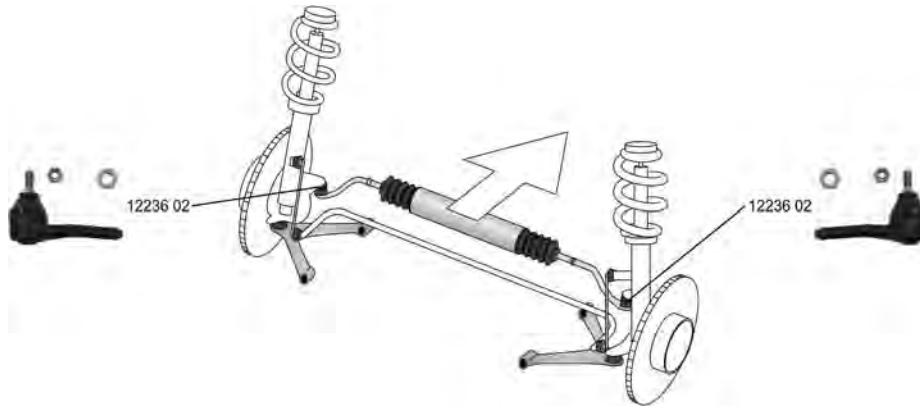

VAUXHALL

ANTARA (J26, H26) 08.06 -

	Stange/Strebe, Stabilisator / Rod/Strut, stabiliser Pendelstange / Suspension Rod Aussengewinde [mm] / Outer Thread [mm]: M10x1,5 ALL TYPES	(30) (97) (40)	->Chass. 80999999 ->Chass. A3999999 ->Chass. AB999999	33459 01 48 17 539 96996460
	Stange/Strebe, Stabilisator / Rod/Strut, stabiliser Pendelstange / Suspension Rod Gewindemaß / Thread Size: M10x1,5 Gewindemaß / Thread Size: M12x1,75 ALL TYPES	(30) (97) (62) (62)	Chass. B3000001-> Chass. BB000001->	36168 01 22737680 48 08 136

ARENA Combi 01.97 - 08.01

	Spurstangenkopf / Tie Rod End mit Rechtsgewinde / with right-hand thread Aussengewinde [mm] / Outer Thread [mm]: M14x1,5 ALL TYPES	(27) (217) (40)	12236 02 44 03 661 9111661 	
	Faltenbalg, Lenkung / Bellow, steering Innendurchmesser 1 [mm] / Inner Diameter 1 [mm]: 10 Innendurchmesser 2 [mm] / Inner Diameter 2 [mm]: 40 ALL TYPES	(7) (71) (72)		30154 01 44 05 652 9120708
	Faltenbalg, Lenkung / Bellow, steering Innendurchmesser 1 [mm] / Inner Diameter 1 [mm]: 10 Innendurchmesser 2 [mm] / Inner Diameter 2 [mm]: 40 ALL TYPES	(7) (71) (72)		33598 01 44 05 653 9120709