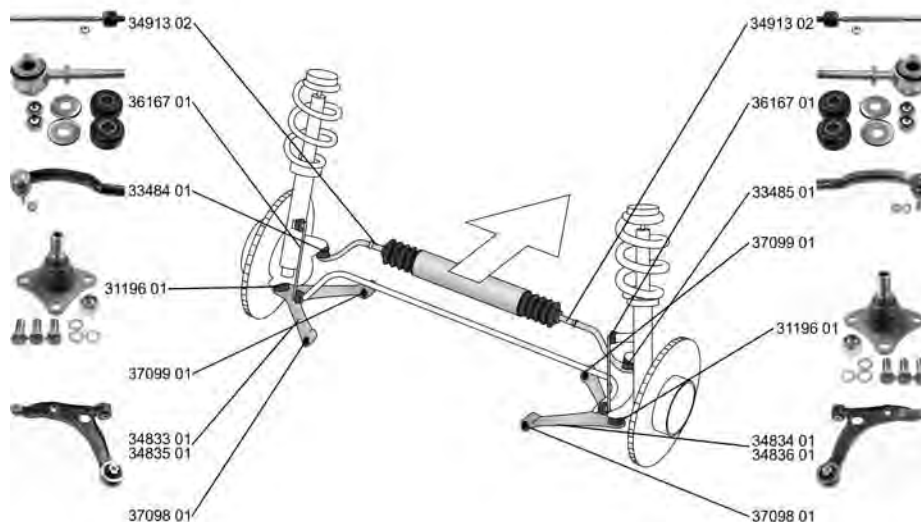

FIAT

DUCATO II (244, Z_) 04.02 -

	Trag-/Führungsgelenk / Ball Joint mit Zubehör / with accessories	(31) (220)	26667 01 1331640080
	ALL TYPES		
	Trag-/Führungsgelenk / Ball Joint mit Zubehör / with accessories	(31) (220)	26668 01 1331641080
	ALL TYPES		
	Stange/Strebe, Stabilisator / Rod/Strut, stabiliser	(30) (97)	33465 01 1300716080
	Pendelstange / Suspension Rod Gewindemaß / Thread Size: M12x1,25	(62)	
	ALL TYPES		

DUCATO III (250) 07.06 -

	Spurstangenkopf / Tie Rod End hängend / Suspended	(27) (202)	33484 01 77364253
	Innengewinde [mm] / Inner Thread [mm]: M16x1,5 Aussengewinde [mm] / Outer Thread [mm]: M14x1,5 für Links-/Rechtslenker / for left-/right-hand traffic	(75) (40) (181)	
	ALL TYPES		
	Spurstangenkopf / Tie Rod End hängend / Suspended	(27) (202)	33485 01 77364009
	Innengewinde [mm] / Inner Thread [mm]: M16x1,5 Aussengewinde [mm] / Outer Thread [mm]: M14x1,5 für Links-/Rechtslenker / for left-/right-hand traffic	(75) (40) (181)	
	ALL TYPES		
	Axialgelenk, Spurstange / Tie Rod Axle Joint	(5) (63)	34913 02 1359226080
	Gewindemaß 1 / Thread Measurement 1: M16x1,5 Gewindemaß 2 / Thread Measurement 2: M16x1,5	(64)	
	ALL TYPES		
	Faltenbalg, Lenkung / Bellow, steering	(7) (71)	35374 01 77364254
	Innendurchmesser 1 [mm] / Inner Diameter 1 [mm]: 14 Innendurchmesser 2 [mm] / Inner Diameter 2 [mm]: 53,5	(72)	
	ALL TYPES