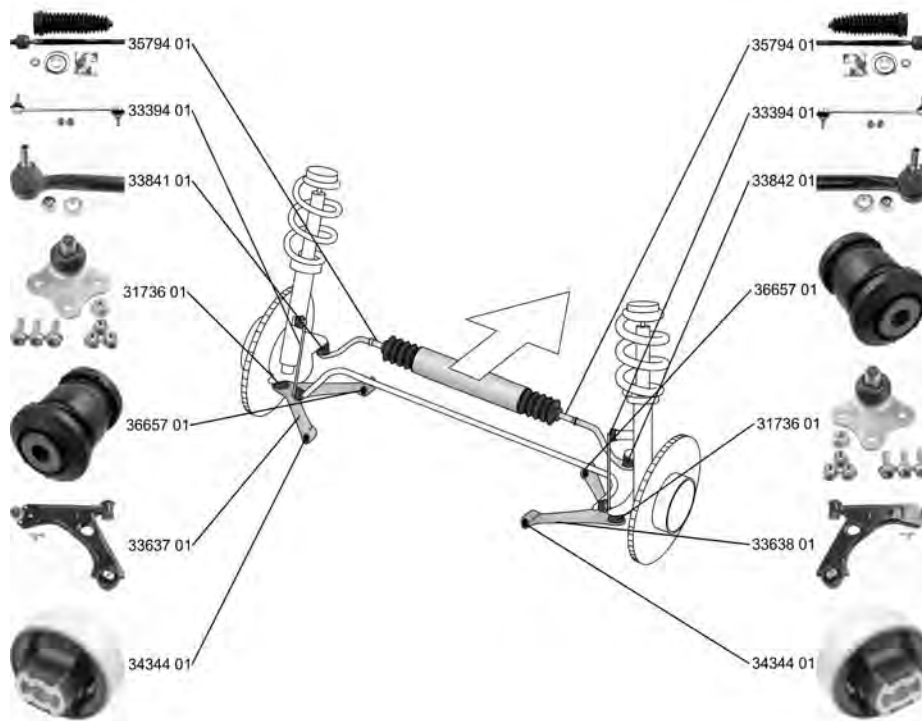

FIAT

LINEA (323)

06.07 -

	Spurstangenkopf / Tie Rod End Konusmaß [mm] / Cone Size [mm]: 14 Gewindemaß / Thread Size: M10x1,25 1.4, 57 kW 06.07 - 1.4 T-Jet, 112 kW 10.08 - 1.6 07.08 - 1.9 16V, 93 kW 06.09 - 1.9 16V, 94 kW 07.08 - 1.9 16V, 97 kW 09.10 - 1.3 D Multijet, 66 kW 06.07 - 1.6 D Multijet 06.09 -	(27) (76) (62)	33841 01 77364568
	Spurstangenkopf / Tie Rod End Konusmaß [mm] / Cone Size [mm]: 14 Gewindemaß / Thread Size: M10x1,25 1.4, 57 kW 06.07 - 1.4 T-Jet, 112 kW 10.08 - 1.6 07.08 - 1.9 16V, 93 kW 06.09 - 1.9 16V, 94 kW 07.08 - 1.9 16V, 97 kW 09.10 - 1.3 D Multijet, 66 kW 06.07 - 1.6 D Multijet 06.09 -	(27) (76) (62)	33842 01 77364569
	Reparatursatz, Axialgelenk Spurstange Repair Kit, tie rod axle joint Gewindemaß 1 / Thread Measurement 1: M14x1,5 Gewindemaß 2 / Thread Measurement 2: M14x1,5 1.4, 57 kW 06.07 - 1.4, 66 kW 12.08 - 1.4 T-Jet, 84 kW 09.07 - 1.4 T-Jet, 112 kW 10.08 - 1.6 07.08 - 1.8 Flex, 93 kW 09.10 - 1.8 09.10 - 1.9 16V, 93 kW 06.09 - 1.9 16V, 94 kW 07.08 - 1.9 16V, 97 kW 09.10 - 1.3 D Multijet, 66 kW 06.07 - 1.3 D Multijet, 68 kW 11.08 - 1.6 D Multijet 06.09 -	(20) (63) (64)	35794 01 51784191