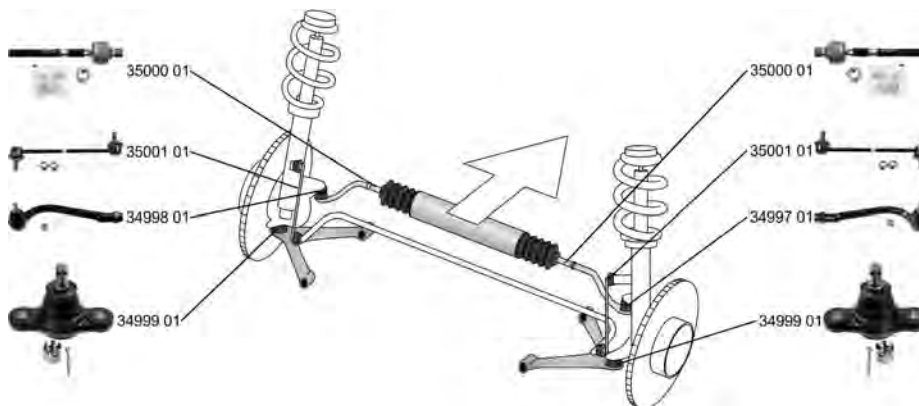

PRO CEE'D (ED) 02.08 -

	Spurstangenkopf / Tie Rod End	(27)		34997 01 56820-2H090	
	Aussengewinde [mm] / Outer Thread [mm]: M10x1,25 Innengewinde [mm] / Inner Thread [mm]: M14x1,5	(40)			
	ALL TYPES	(75)			
	Spurstangenkopf / Tie Rod End	(27)		34998 01 56820-2H000	
	Aussengewinde [mm] / Outer Thread [mm]: M10x1,25 Innengewinde [mm] / Inner Thread [mm]: M14x1,5	(40)			
	ALL TYPES	(75)			
	Axialgelenk, Spurstange / Tie Rod Axle Joint	(5)		35000 01 56540-2H000	
	Aussengewinde 1 [mm] / Outer Thread 1 [mm]: M16x1,5 getriebes.	(39)			
	Aussengewinde [mm] / Outer Thread [mm]: M14x1,5	(40)			
	ALL TYPES				
	Faltenbalg, Lenkung / Bellow, steering	(7)		35238 01 57740-1H000	
	Innendurchmesser 1 [mm] / Inner Diameter 1 [mm]: 12	(71)			
	Innendurchmesser 2 [mm] / Inner Diameter 2 [mm]: 48	(72)			
	ALL TYPES				
	Trag-/Führungsgelenk / Ball Joint	(31)	 	34999 01 51760-2H000	
	1.4 CVVT	06.10 -	->10.2009		
	1.4	02.08 -			
	1.4, 80 kW	02.08 -			
	1.6, 90 kW	02.08 -			
	1.6, 93 kW	02.08 -			
	2.0	02.08 -			
	1.6 CRDi 90	02.08 -			
1.6 CRDi 115	02.08 -				
2.0 CRDi 140	02.08 -				
2.0 LPG	01.09 - 12.09				
	Stange/Strebe, Stabilisator / Rod/Strut, stabiliser	(30)		35001 01 54830-2H100	
	Pendelstange / Suspension Rod	(97)			
	Aussengewinde [mm] / Outer Thread [mm]: M12x1,25	(40)			
	ALL TYPES				
	Stange/Strebe, Stabilisator / Rod/Strut, stabiliser	(30)		35002 01 55530-2H000	
	Pendelstange / Suspension Rod	(97)			
	Aussengewinde [mm] / Outer Thread [mm]: M10x1,25	(40)			
	ALL TYPES				