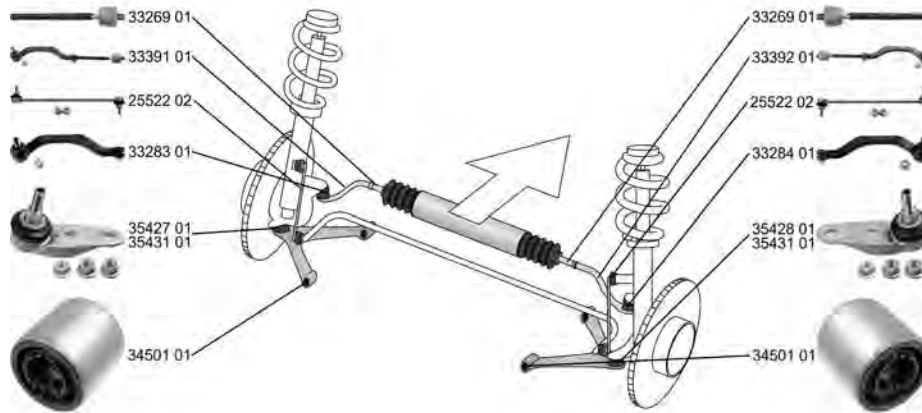

MINI

MINI (R56)

09.06 -

	Spurstange / Rod Assembly Aussengewinde [mm] / Outer Thread [mm]: M12x1,5 Gewindemaß / Thread Size: M14x1,5 ALL TYPES	(26) (40) (62)	↻	33391 01 32 10 6 778 547 ▲33283 01 6 778 547 33269 01
	Spurstange / Rod Assembly Aussengewinde [mm] / Outer Thread [mm]: M12x1,5 Gewindemaß / Thread Size: M14x1,5 ALL TYPES	(26) (40) (62)	↻	33392 01 32 10 6 778 548 ▲33284 01 6 778 548 33269 01
	Spurstangenkopf / Tie Rod End Aussengewinde [mm] / Outer Thread [mm]: M12x1,5 Innengewinde [mm] / Inner Thread [mm]: M14x1,5 mit Rechtsgewinde / with right-hand thread ALL TYPES	(27) (40) (75) (217)	↻	33283 01 32 10 6 778 437 6 778 437
	Spurstangenkopf / Tie Rod End Aussengewinde [mm] / Outer Thread [mm]: M12x1,5 Innengewinde [mm] / Inner Thread [mm]: M14x1,5 mit Rechtsgewinde / with right-hand thread ALL TYPES	(27) (40) (75) (217)	↻	33284 01 32 10 6 778 438 6 778 438
	Axialgelenk, Spurstange / Tie Rod Axle Joint Gewindemaß 1 / Thread Measurement 1: M14x1,5 Gewindemaß 2 / Thread Measurement 2: M14x1,5 ALL TYPES	(5) (63) (64)	↔	33269 01
	Faltenbalg, Lenkung / Bellow, steering elektrisch / Electric Innendurchmesser 1 [mm] / Inner Diameter 1 [mm]: 14 Innendurchmesser 2 [mm] / Inner Diameter 2 [mm]: 51 ALL TYPES	(7) (116) (71) (72)	↔	34074 01 32 10 6 778 560 6 778 560
	Trag-/Führungsgelenk / Ball Joint Konusmaß [mm] / Cone Size [mm]: 18,9 ALL TYPES	(31) (76)	↙ ↘ ♂	35427 01 31 12 6 772 303 6 772 303
	Trag-/Führungsgelenk / Ball Joint Konusmaß [mm] / Cone Size [mm]: 18,9 ALL TYPES	(31) (76)	↙ ↘ ♂	35428 01 31 12 6 772 304 6 772 304