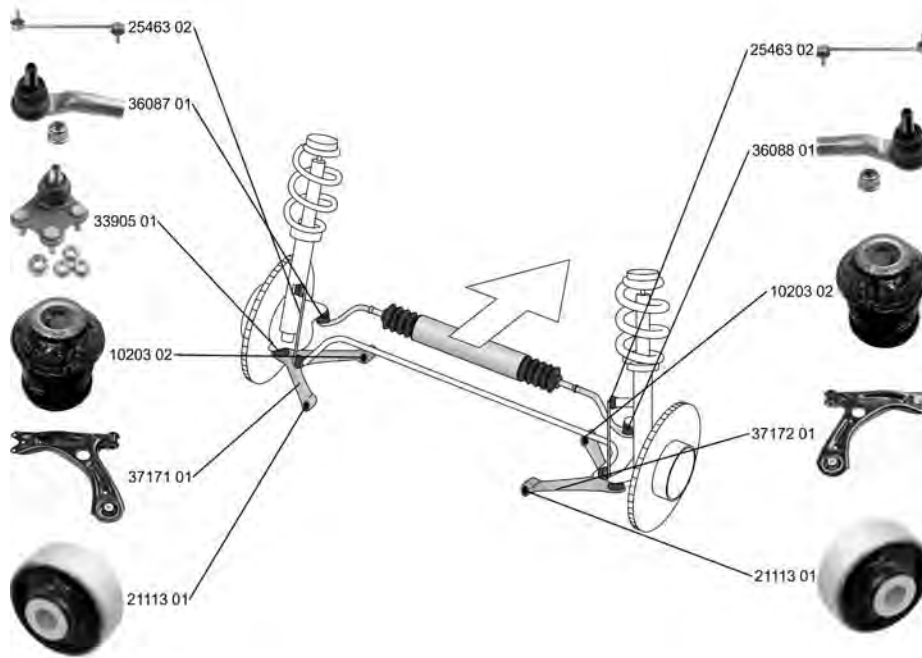

SKODA

CITIGO

10.11 -

	<p>Spurstangenkopf / Tie Rod End</p> <p>1.0 1.0, 55 kW</p> <p>10.11 - . 10.11 -</p>	<p>(27) </p>		<p>36087 01 1S0 423 811 A</p> 
	<p>Spurstangenkopf / Tie Rod End</p> <p>1.0 1.0, 55 kW</p> <p>10.11 - . 10.11 -</p>	<p>(27) </p>		<p>36088 01</p> 
	<p>Faltenbalg, Lenkung / Bellow, steering</p> <p>Innendurchmesser 1 [mm] / Inner Diameter 1 [mm]: 14 Innendurchmesser 2 [mm] / Inner Diameter 2 [mm]: 44</p> <p>1.0 1.0, 55 kW</p> <p>10.11 - . 10.11 -</p>	<p>(7)  (71) (72)</p>		<p>36457 01 1S0 423 831 A</p> 
	<p>Lenker, Radaufhängung / Track Control Arm mit Gummilager / with rubber mounting Querlenker / Control Arm</p> <p>1.0 1.0, 55 kW</p> <p>10.11 - . 10.11 -</p>	<p>(14)   (212) (98)</p>		<p>37171 01 1S0 407 151 10203 02 21113 01</p> 
	<p>Lenker, Radaufhängung / Track Control Arm mit Gummilager / with rubber mounting Querlenker / Control Arm</p> <p>1.0 1.0, 55 kW</p> <p>10.11 - . 10.11 -</p>	<p>(14)   (212) (98)</p>		<p>37172 01 1S0 407 152 10203 02 21113 01</p> 
	<p>Trag-/Führungsgelenk / Ball Joint</p> <p>1.0 1.0, 55 kW</p> <p>10.11 - . 10.11 -</p>	<p>(31) </p>		<p>33905 01 6R0 407 365</p> 