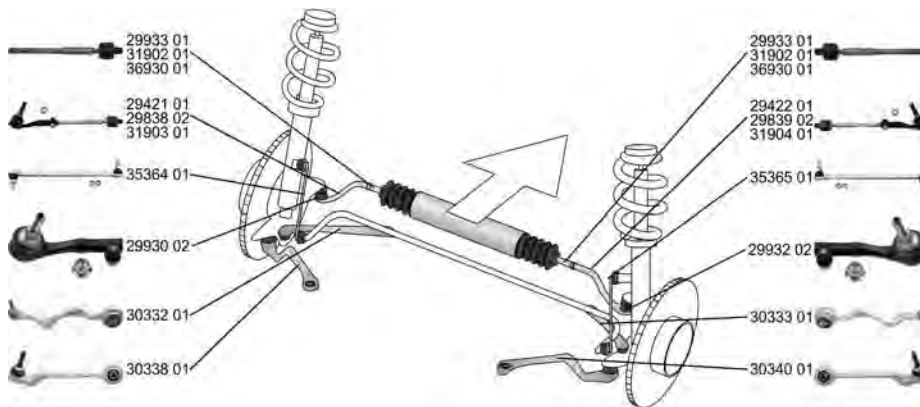

1 Coupe (E82) 10.07 -

	Spurstange / Rod Assembly Gewindemaß 1 / Thread Measurement 1: M18x1,5 Gewindemaß 2 / Thread Measurement 2: M14x1,5 für Lenkgetriebehersteller / for steering gear manufacturer: ZF ALL TYPES ausser/except for : M 04.11 - 06.12	(26)  (63) (64) (179)	29421 01 32 10 6 765 235 29930 02 6 765 235 29933 01 
	Spurstange / Rod Assembly Gewindemaß 1 / Thread Measurement 1: M18x1,5 Gewindemaß 2 / Thread Measurement 2: M14x1,5 für Lenkgetriebehersteller / for steering gear manufacturer: ZF ALL TYPES ausser/except for : M 04.11 - 06.12	(26)  (63) (64) (179)	29422 01 32 10 6 765 236 29932 02 6 765 236 29933 01 
	Spurstange / Rod Assembly für Lenkgetriebehersteller / for steering gear manufacturer: TRW 120 i, 115 kW 09.09 - 120 i, 125 kW 09.09 - 118 d 09.09 - 118 d, 105 kW 09.09 - 120 d, 120 kW 10.07 - 120 d, 130 kW 10.07 - 123 d 10.07 -	(26) LHD  (179)	29838 02 32 21 6 762 243 29930 02 6 762 243 36930 01 