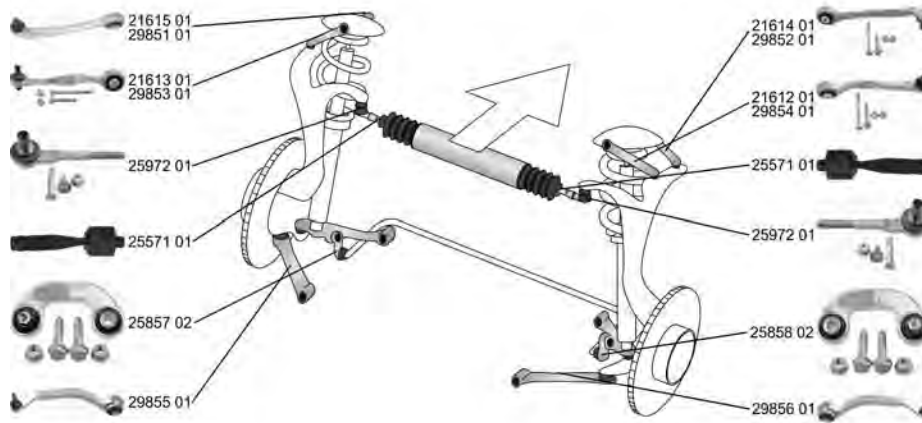

AUDI

A4 Avant (8ED, B7)

11.04 - 06.08

	Spurstangenkopf / Tie Rod End Aussengewinde [mm] / Outer Thread [mm]: M14x1,5 mit Rechtsgewinde / with right-hand thread ALL TYPES	(27) (40) (217) ↔	25972 01 4F0 498 811 A
	Axialgelenk, Spurstange / Tie Rod Axle Joint Gewindemaß / Thread Size: M14x1,5 mit Rechtsgewinde / with right-hand thread ALL TYPES	(5) (62) (217) ↔ ↗	25571 01 8E0 422 821 C
	Lenker, Radaufhängung / Track Control Arm Querlenker / Control Arm mit Gummilager / with rubber mounting <table border="1" data-bbox="103 1159 742 1823"> <tr><td>1.6</td><td>11.04 - 06.08</td></tr> <tr><td>1.8 T</td><td>11.04 - 06.08</td></tr> <tr><td>1.8 T quattro</td><td>11.04 - 06.08</td></tr> <tr><td>2.0</td><td>11.04 - 06.08</td></tr> <tr><td>2.0 TFSI, 125 kW</td><td>10.06 - 06.08</td></tr> <tr><td>2.0 TFSI, 147 kW</td><td>11.04 - 06.08</td></tr> <tr><td>2.0 TFSI quattro, 147 kW</td><td>11.04 - 06.08</td></tr> <tr><td>2.0 TFSI, 162 kW</td><td>06.05 - 06.08</td></tr> <tr><td>2.0 TFSI quattro, 162 kW</td><td>06.05 - 06.08</td></tr> <tr><td>3.0</td><td>11.04 - 05.06</td></tr> <tr><td>3.0 quattro</td><td>11.04 - 07.06</td></tr> <tr><td>3.2 FSI</td><td>01.05 - 06.08</td></tr> <tr><td>3.2 FSI quattro</td><td>01.05 - 06.08</td></tr> <tr><td>1.9 TDI</td><td>11.04 - 06.08</td></tr> <tr><td>2.0 TDI, 89 kW</td><td>09.05 - 09.06</td></tr> <tr><td>2.0 TDI, 93 kW</td><td>11.05 - 11.06</td></tr> <tr><td>2.0 TDI, 100 kW</td><td>11.04 - 06.08</td></tr> <tr><td>2.0 TDI, 103 kW</td><td>11.04 - 06.08</td></tr> <tr><td>2.0 TDI 16V</td><td>11.04 - 06.08</td></tr> <tr><td>2.0 TDI quattro, 103 kW</td><td>01.06 - 06.08</td></tr> <tr><td>2.0 TDI, 120 kW</td><td>06.06 - 06.08</td></tr> <tr><td>2.0 TDI quattro, 120 kW</td><td>06.06 - 06.08</td></tr> <tr><td>2.0 TDI, 125 kW</td><td>06.06 - 06.08</td></tr> <tr><td>2.0 TDI quattro, 125 kW</td><td>06.06 - 06.08</td></tr> <tr><td>2.5 TDI</td><td>11.04 - 05.06</td></tr> <tr><td>2.7 TDi</td><td>11.05 - 03.08</td></tr> <tr><td>2.7 TDI</td><td>01.06 - 06.08</td></tr> <tr><td>3.0 TDI quattro, 150 kW</td><td>11.04 - 06.08</td></tr> <tr><td>3.0 TDI quattro, 171 kW</td><td>01.06 - 06.08</td></tr> <tr><td>S4 quattro</td><td>11.04 - 06.08</td></tr> </table>	(14) (98) (212) ▲ ↻ ↓	21612 01 8E0 407 510 P 29318 01
		->Chass. 8E-5-600 000