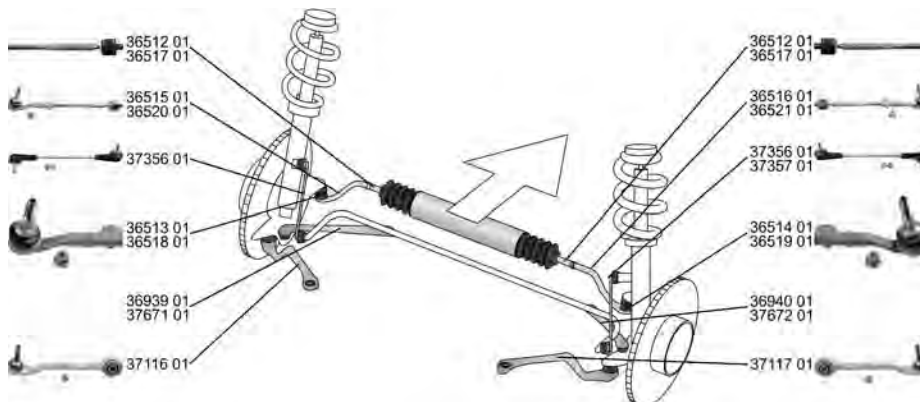

3 Gran Turismo (F34) 03.13 -

	Spurstange / Rod Assembly	(26)		36515 01 32 10 6 792 029 36512 01 6 792 029 ▲36513 01
	320 i xDrive 03.13 - 328 i xDrive 03.13 - 335 i xDrive, 225 kW 03.13 - 335 i xDrive, 240 kW 03.13 - 03.14 335 i xDrive, 250 kW 03.14 - 320 d xDrive, 135 kW 03.13 - 320 d xDrive, 147 kW 05.13 - 330 d xDrive 01.14 - 335 d xDrive 01.14 -			
	Spurstange / Rod Assembly	(26)		36516 01 32 10 6 792 030 36512 01 6 792 030 ▲36514 01
	320 i xDrive 03.13 - 328 i xDrive 03.13 - 335 i xDrive, 225 kW 03.13 - 335 i xDrive, 240 kW 03.13 - 03.14 335 i xDrive, 250 kW 03.14 - 320 d xDrive, 135 kW 03.13 - 320 d xDrive, 147 kW 05.13 - 330 d xDrive 01.14 - 335 d xDrive 01.14 -			
	Spurstange / Rod Assembly	(26)		36520 01 32 10 6 799 960 36517 01 6 799 960 ▲36518 01
	320 i 03.13 - 328 i 03.13 - 335 i, 225 kW 03.13 - 335 i, 240 kW 03.13 - 03.14 335 i, 250 kW 07.13 - 318 d 03.13 - 320 d, 120 kW 03.13 - 320 d, 135 kW 03.13 - 325 d 07.13 - 325 d, 160 kW 03.13 - 330 d 01.14 -			
	Spurstange / Rod Assembly	(26)		36521 01 32 10 6 799 965 36517 01 6 799 965 ▲36519 01
	320 i 03.13 - 328 i 03.13 - 335 i, 225 kW 03.13 - 335 i, 240 kW 03.13 - 03.14 335 i, 250 kW 07.13 - 318 d 03.13 - 320 d, 120 kW 03.13 - 320 d, 135 kW 03.13 - 325 d 07.13 - 325 d, 160 kW 03.13 - 330 d 01.14 -			
	Spurstangenkopf / Tie Rod End	(27)		36513 01 32 10 6 797 617 6 797 617
	320 i xDrive 03.13 - 328 i xDrive 03.13 - 335 i xDrive, 225 kW 03.13 - 335 i xDrive, 240 kW 03.13 - 03.14 335 i xDrive, 250 kW 03.14 - 320 d xDrive, 135 kW 03.13 - 320 d xDrive, 147 kW 05.13 - 330 d xDrive 01.14 - 335 d xDrive 01.14 -