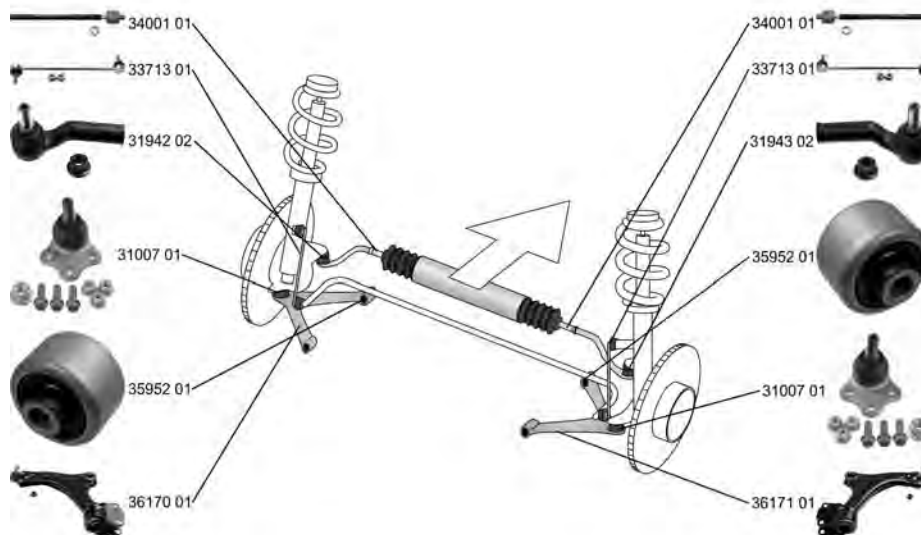

FORD

GALAXY (WA6)

05.06 -

	Lagerung, Lenker / Control Arm-/Trailing Arm Bush für Längslenker / for drag link ALL TYPES	(9) (182)	35544 01 6G91-5K896-AA
	Stange/Strebe, Stabilisator / Rod/Strut, stabiliser Pendelstange / Suspension Rod Gewindemaß / Thread Size: M8x1,25 Gewindemaß / Thread Size: M10x1,5 ALL TYPES	(30) (97) (62) (62)	35430 01 1425853 6G91-5C486-XAB

S-MAX (WA6)

05.06 -

	Spurstangenkopf / Tie Rod End mit Rechtsgewinde / with right-hand thread Innengewinde [mm] / Inner Thread [mm]: M18x1,5 Aussengewinde [mm] / Outer Thread [mm]: M14x2,0 Konusmaß [mm] / Cone Size [mm]: 20 ALL TYPES	(27) (217) (75) (40) (76)	31942 02 1433274 6G91-3290-AA
	Spurstangenkopf / Tie Rod End mit Rechtsgewinde / with right-hand thread Innengewinde [mm] / Inner Thread [mm]: M18x1,5 Aussengewinde [mm] / Outer Thread [mm]: M14x2,0 Konusmaß [mm] / Cone Size [mm]: 20 ALL TYPES	(27) (217) (75) (40) (76)	31943 02 1433273 6G91-3289-AA
	Axialgelenk, Spurstange / Tie Rod Axle Joint Gewindemaß 1 / Thread Measurement 1: M16x1,5 Gewindemaß 2 / Thread Measurement 2: M18x1,5 ALL TYPES	(5) (63) (64)	34001 01 1596574 6G91-3280-AB
	Faltenbalg, Lenkung / Bellow, steering Innendurchmesser 1 [mm] / Inner Diameter 1 [mm]: 16 Innendurchmesser 2 [mm] / Inner Diameter 2 [mm]: 52 ALL TYPES	(7) (71) (72)	34336 01 1433372 6G91-3L575-AA