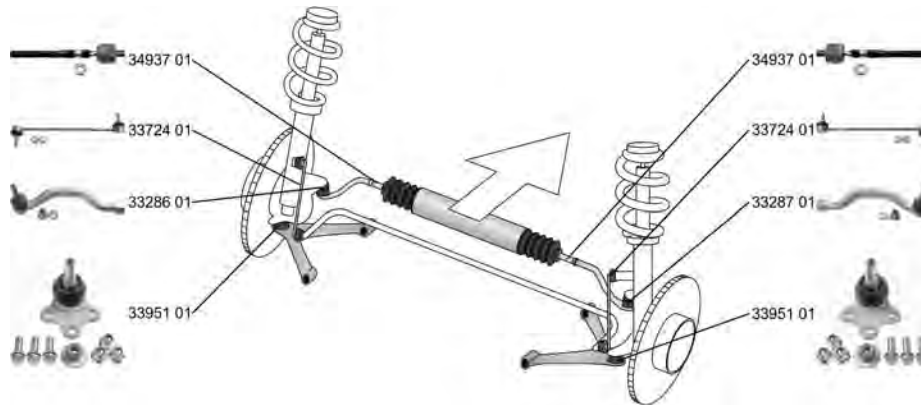

RENAULT

LAGUNA III (BT0/1) 10.07 -

	Spurstangenkopf / Tie Rod End Innengewinde [mm] / Inner Thread [mm]: M14x1,5 Aussengewinde [mm] / Outer Thread [mm]: M12x1,25 Konusmaß [mm] / Cone Size [mm]: 19 ALL TYPES	(27) (75) (40) (76)	↻	33286 01 48 52 000 01R
	Spurstangenkopf / Tie Rod End Innengewinde [mm] / Inner Thread [mm]: M14X1,5 Aussengewinde [mm] / Outer Thread [mm]: M12X1,25 Konusmaß [mm] / Cone Size [mm]: 19 ALL TYPES	(27) (75) (40) (76)	↻	33287 01 48 52 000 02R
	Axialgelenk, Spurstange / Tie Rod Axle Joint Gewindemaß / Thread Size: M14x1,5 ALL TYPES	(5) (62)	↔	34937 01 48 52 100 01R
	Faltenbalg, Lenkung / Bellow, steering Durchmesser 1 [mm] / Diameter 1 [mm]: 60,5 Durchmesser 2 [mm] / Diameter 2 [mm]: 14 ALL TYPES	(7) (49) (51)	↔	35362 01 48 20 300 01R
	Trag-/Führungsgelenk / Ball Joint Konusmaß [mm] / Cone Size [mm]: 23 Aussengewinde [mm] / Outer Thread [mm]: M12x1,25 ALL TYPES	(31) (76) (40)	↔	33951 01 40 16 000 04R
	Stange/Strebe, Stabilisator / Rod/Strut, stabiliser Gewindemaß / Thread Size: M10x1,5 Pendelstange / Suspension Rod ALL TYPES	(30) (62) (97)	↔	33724 01 54 61 800 01R