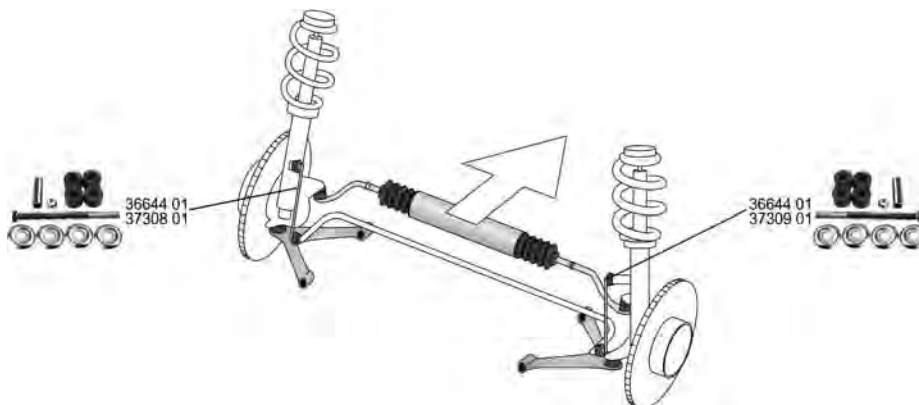

LANCER Stufenheck/Saloon (CS_A, CT0) 03.00 -

	Stange/Strebe, Stabilisator / Rod/Strut, stabiliser	(30)		36644 01	MR 241349
	Pendelstange / Suspension Rod	(97)			
	1.3	09.03 -			
	1.6 (CS3A)	09.03 -			
	2.0 (CS9A)	12.03 -			

	Stange/Strebe, Stabilisator / Rod/Strut, stabiliser	(30)		37308 01	4056-A015
	Pendelstange / Suspension Rod	(97)			
	Aussengewinde [mm] / Outer Thread [mm]: M10x1,25	(40)			
	2.0 16V EVO VIII (CT9A)	03.04 -			
	2.0 16V EVO IX (CT9A)	01.06 -			

	Stange/Strebe, Stabilisator / Rod/Strut, stabiliser	(30)		37309 01	4056-A016
	Pendelstange / Suspension Rod	(97)			
	Aussengewinde [mm] / Outer Thread [mm]: M10x1,25	(40)			
	2.0 16V EVO VIII (CT9A)	03.04 -			
	2.0 16V EVO IX (CT9A)	01.06 -