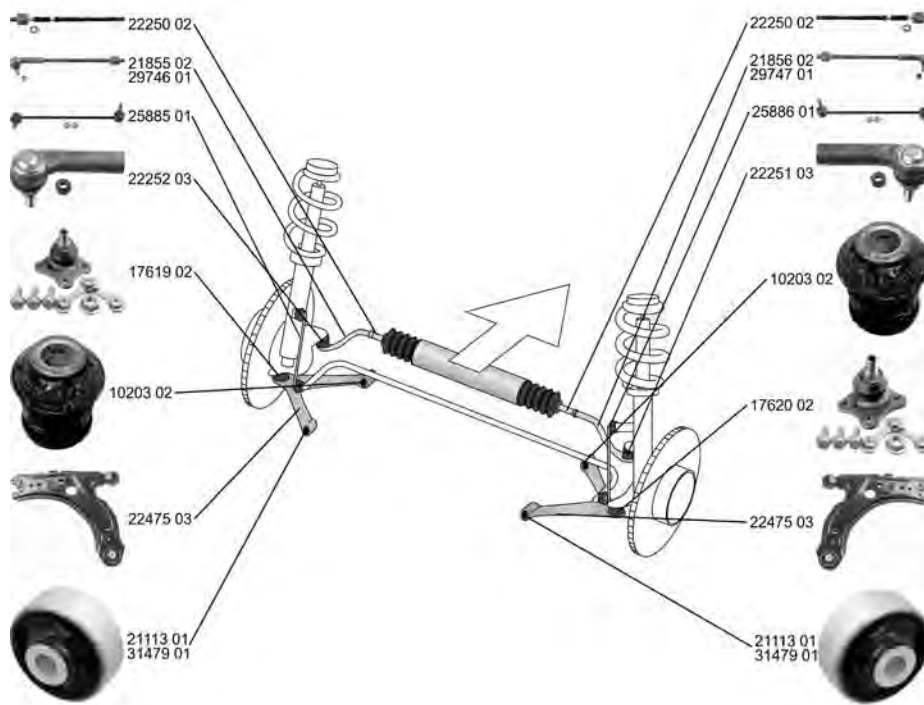

VOLKSWAGEN

BORA (1J2)

10.98 - 09.05

	Spurstange / Rod Assembly	(26)		21855 02 1J0 422 803 H
	1.4 16V	03.00 - 05.05		22250 02
	1.6	10.98 - 05.05		22252 03
	1.6, 75 kW	08.00 - 05.05		
	1.6 16V	05.00 - 05.05		
	1.6, 78 kW	06.02 - 10.04		
	1.6 FSI	01.02 - 05.05		
	1.8	10.98 - 05.05		
	1.8 T, 110 kW	05.00 - 05.05		
	1.8 T, 132 kW	03.02 - 05.05		
	1.8 4motion	02.99 - 05.05		
	1.8 T 4motion	10.00 - 05.01		
	2.0, 85 kW	10.98 - 05.05		
	2.0 4motion	04.00 - 05.05		
	2.3 V5, 110 kW	10.98 - 10.00		
	2.3 V5, 125 kW	10.00 - 05.05		
	2.3 V5 4motion, 110 kW	12.98 - 10.00		
	2.3 V5 4motion, 125 kW	10.00 - 05.05		
	1.9 SDI	10.98 - 05.05		
	1.9 TDI, 66 kW	10.98 - 06.01		
	1.9 TDI, 74 kW	09.00 - 05.05		
	1.9 TDI, 81 kW	10.98 - 06.01		
	1.9 TDI, 85 kW	12.98 - 01.02		
	1.9 TDI, 96 kW	11.00 - 05.05		
	1.9 TDI, 110 kW	05.00 - 05.05		
	1.9 TDI 4motion, 66 kW	02.99 - 06.01		
	1.9 TDI 4motion, 74 kW	09.00 - 05.05		
	1.9 TDI 4motion, 85 kW	02.99 - 06.01		
	1.9 TDI 4motion, 96 kW	11.00 - 05.05		
	1.9 TDI 4motion, 110 kW	05.00 - 05.05