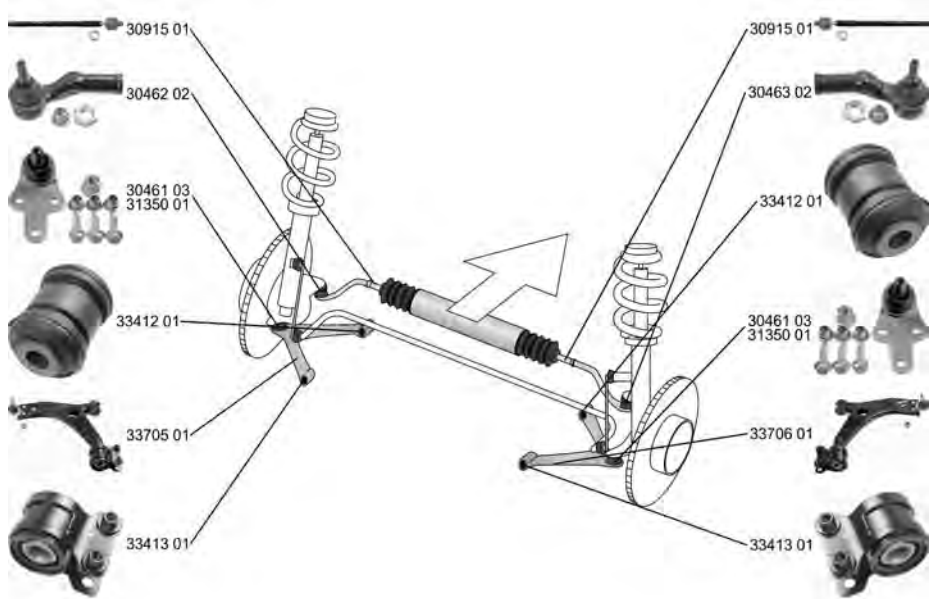

FORD

FOCUS II Kombi/Estate (DA_) 11.04 -

	Lagerung, Lenker / Control Arm-/Trailing Arm Bush Längslenker / Trailing Arm ALL TYPES	(9) (93)	36831 01 1304124 3M51-5K896-AC

FOCUS II Stufenheck/Saloon (DA_) 04.05 -

	Spurstangenkopf / Tie Rod End Gewindemaß / Thread Size: M10x1,5 Gewindemaß 2 / Thread Measurement 2: M 16x1,5 hydraulisch / Hydraulic ALL TYPES	(27) (62) (64) (201)	30462 02 1404785 4M51-3290-AC
	Spurstangenkopf / Tie Rod End Gewindemaß / Thread Size: M10x1,5 Gewindemaß 2 / Thread Measurement 2: M 16x1,5 hydraulisch / Hydraulic ALL TYPES	(27) (62) (64) (201)	30463 02 1730933 4M51-3289-AD
	Axialgelenk, Spurstange / Tie Rod Axle Joint Gewindemaß 1 / Thread Measurement 1: M14x1,5 Gewindemaß 2 / Thread Measurement 2: M16x1,5 ALL TYPES	(5) (63) (64)	30915 01 1377655 4M51-3L519-AB
	Faltenbalg, Lenkung / Bellow, steering Innendurchmesser 1 [mm] / Inner Diameter 1 [mm]: 15 Innendurchmesser 2 [mm] / Inner Diameter 2 [mm]: 53 ALL TYPES	(7) (71) (72)	37600 01 1377499 4M51-3L575-AB