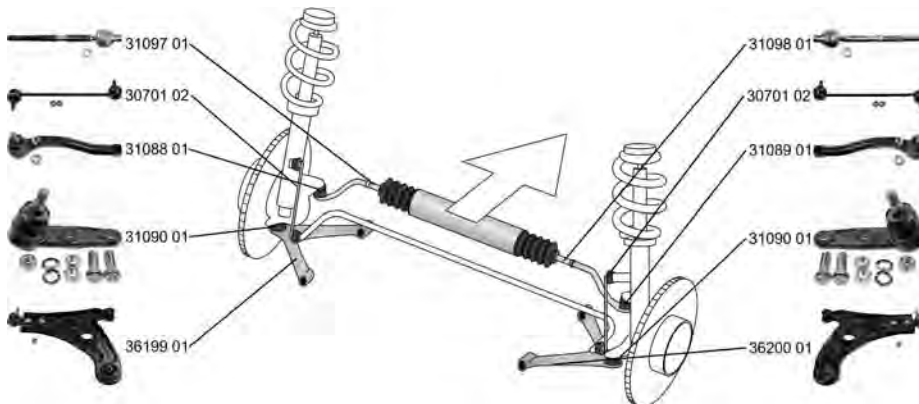

KALOS

03.05 -

	Spurstangenkopf / Tie Rod End	(27)	↕		31088 01	93740722
	1.2 1.4 1.4 16V	03.05 - 03.05 - 03.05 -				
	Spurstangenkopf / Tie Rod End	(27)	↕		31089 01	93740723
	1.2 1.4 1.4 16V	03.05 - 03.05 - 03.05 -				
	Axialgelenk, Spurstange / Tie Rod Axle Joint	(5) (40) (39)	↶		31097 01	96535300
	Aussengewinde [mm] / Outer Thread [mm]: M12x1,5 Aussengewinde 1 [mm] / Outer Thread 1 [mm]: M16x1,5					
	1.2 1.4 1.4 16V	03.05 - 03.05 - 03.05 -		->09.2005