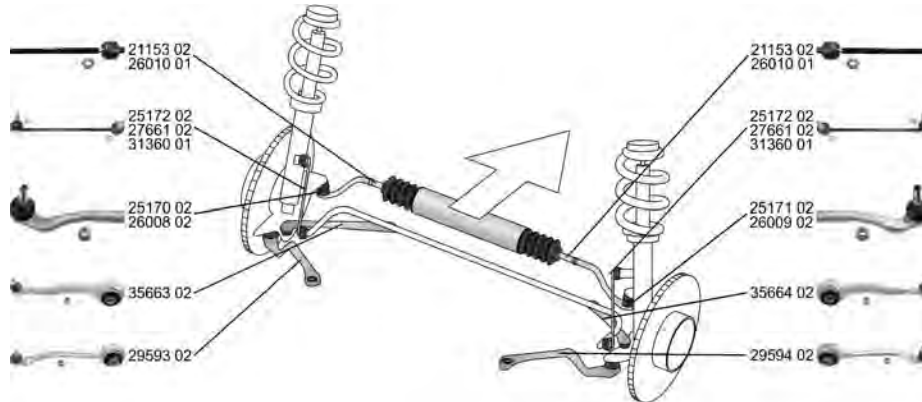

MERCEDES-BENZ

C-KLASSE T-Model/Estate (S203)

03.01 - 08.07

	Spurstangenkopf / Tie Rod End mit Rechtsgewinde / with right-hand thread Innengewinde [mm] / Inner Thread [mm]: M14x1,5 <table border="1"> <tr><td>C 180 Kompressor (203.246)</td><td>05.02 - 08.07</td></tr> <tr><td>C 180 (203.235)</td><td>03.01 - 05.02</td></tr> <tr><td>C 200 Kompressor (203.242)</td><td>05.02 - 08.07</td></tr> <tr><td>C 200 Kompressor (203.245)</td><td>03.01 - 05.02</td></tr> <tr><td>C 200 CGI Kompressor (203.243)</td><td>07.03 - 08.07</td></tr> <tr><td>C 230 Kompressor (203.240)</td><td>02.04 - 08.07</td></tr> <tr><td>C 230 (203.252)</td><td>01.05 - 08.07</td></tr> <tr><td>C 240 (203.261)</td><td>03.01 - 08.07</td></tr> <tr><td>C 280 (203.254)</td><td>01.05 - 08.07</td></tr> <tr><td>C 320 (203.264, 203.764)</td><td>03.01 - 08.07</td></tr> <tr><td>C 32 AMG Kompressor (203.265)</td><td>03.01 - 08.07</td></tr> <tr><td>C 350 (203.256)</td><td>01.05 - 08.07</td></tr> <tr><td>C 55 AMG (203.276)</td><td>02.04 - 08.07</td></tr> <tr><td>C 200 CDI (203.204, 203.207)</td><td>03.01 - 08.07</td></tr> <tr><td>C 200 CDI (203.204)</td><td>03.01 - 08.07</td></tr> <tr><td>C 200 CDI (203.207)</td><td>04.03 - 08.07</td></tr> <tr><td>C 220 CDI (203.208)</td><td>08.06 - 08.07</td></tr> <tr><td>C 220 CDI (203.206)</td><td>03.01 - 08.07</td></tr> <tr><td>C 220 CDI (203.208), 110 kW</td><td>02.04 - 08.07</td></tr> <tr><td>C 270 CDI (203.216)</td><td>03.01 - 08.07</td></tr> <tr><td>C 30 CDI AMG (203.218)</td><td>01.03 - 08.07</td></tr> <tr><td>C 320 CDI (203.220)</td><td>06.05 - 08.07</td></tr> </table>	(27) (217) (75)		25170 02 203 330 39 03 A 203 330 39 03
	Spurstangenkopf / Tie Rod End mit Rechtsgewinde / with right-hand thread Innengewinde [mm] / Inner Thread [mm]: M14x1,5 <table border="1"> <tr><td>C 180 Kompressor (203.246)</td><td>05.02 - 08.07</td></tr> <tr><td>C 180 (203.235)</td><td>03.01 - 05.02</td></tr> <tr><td>C 200 Kompressor (203.242)</td><td>05.02 - 08.07</td></tr> <tr><td>C 200 Kompressor (203.245)</td><td>03.01 - 05.02</td></tr> <tr><td>C 200 CGI Kompressor (203.243)</td><td>07.03 - 08.07</td></tr> <tr><td>C 230 Kompressor (203.240)</td><td>02.04 - 08.07</td></tr> <tr><td>C 230 (203.252)</td><td>01.05 - 08.07</td></tr> <tr><td>C 240 (203.261)</td><td>03.01 - 08.07</td></tr> <tr><td>C 280 (203.254)</td><td>01.05 - 08.07</td></tr> <tr><td>C 320 (203.264, 203.764)</td><td>03.01 - 08.07</td></tr> <tr><td>C 32 AMG Kompressor (203.265)</td><td>03.01 - 08.07</td></tr> <tr><td>C 350 (203.256)</td><td>01.05 - 08.07</td></tr> <tr><td>C 55 AMG (203.276)</td><td>02.04 - 08.07</td></tr> <tr><td>C 200 CDI (203.204, 203.207)</td><td>03.01 - 08.07</td></tr> <tr><td>C 200 CDI (203.204)</td><td>03.01 - 08.07</td></tr> <tr><td>C 200 CDI (203.207)</td><td>04.03 - 08.07</td></tr> <tr><td>C 220 CDI (203.208)</td><td>08.06 - 08.07</td></tr> <tr><td>C 220 CDI (203.206)</td><td>03.01 - 08.07</td></tr> <tr><td>C 220 CDI (203.208), 110 kW</td><td>02.04 - 08.07</td></tr> <tr><td>C 270 CDI (203.216)</td><td>03.01 - 08.07</td></tr> <tr><td>C 30 CDI AMG (203.218)</td><td>01.03 - 08.07</td></tr> <tr><td>C 320 CDI (203.220)</td><td>06.05 - 08.07</td></tr> </table>	(27) (217) (75)		25171 02 203 330 40 03 A 203 330 40 03
	Spurstangenkopf / Tie Rod End <table border="1"> <tr><td>C 240 4-matic (203.281)</td><td>07.02 - 08.07</td></tr> <tr><td>C 280 4-matic (203.292)</td><td>01.05 - 08.07</td></tr> <tr><td>C 320 4-matic (203.284)</td><td>07.02 - 08.07</td></tr> <tr><td>C 350 4-matic (203.287)</td><td>01.05 - 08.07</td></tr> </table>	(27)		26008 02 203 330 33 03 A 203 330 33 03