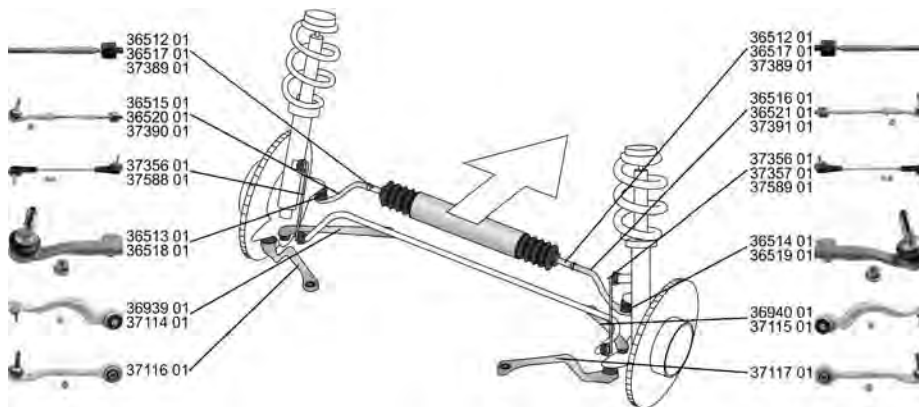

3 Cabriolet/Convertible (E93) 08.06 -

	Achsträgerlager / Mounting, axle bracket	(4) (x2)	29812 01 33 31 6 758 259 6 758 259
	ALL TYPES ausser/except for : M3 03.07 -		
	Achsträgerlager / Mounting, axle bracket	(4) (x2)	29813 01 33 31 6 758 260 6 758 260
	ALL TYPES ausser/except for : M3 03.07 -		
	Achsträgerlager / Mounting, axle bracket	(4) (x4) (x2)	30582 01 33 32 6 763 092 6 763 092
	ALL TYPES		
	Achsträgerlager / Mounting, axle bracket	(4) (x2)	37797 01 2 283 383 33 31 2 283 383
	M3 03.07 -		
	Achsträgerlager / Mounting, axle bracket	(4) (x2)	37798 01 2 283 382 33 31 2 283 382
	M3 03.07 -		

3 (F30, F35, F80) 10.11 -

	Spurstange / Rod Assembly	(26)	36515 01 32 10 6 792 029 36512 01 6 792 029 ▲36513 01
	320 i xDrive, 134 kW 09.12 - 320 i xDrive, 135 kW 11.11 - 328 i xDrive 10.11 - 335 i xDrive, 225 kW 10.11 - 335 i xDrive, 240 kW 10.11 - 07.13 335 i xDrive, 250 kW 07.13 - 318 d xDrive 11.12 - 320 d xDrive, 120 kW 05.12 - 320 d xDrive, 135 kW 10.11 - 320 d xDrive, 147 kW 05.12 - 330 d xDrive 03.13 - 335 d xDrive 07.13 -		
	Spurstange / Rod Assembly	(26)	36516 01 32 10 6 792 030 36512 01 6 792 030 ▲36514 01
	320 i xDrive, 134 kW 09.12 - 320 i xDrive, 135 kW 11.11 - 328 i xDrive 10.11 - 335 i xDrive, 225 kW 10.11 - 335 i xDrive, 240 kW 10.11 - 07.13 335 i xDrive, 250 kW 07.13 - 318 d xDrive 11.12 - 320 d xDrive, 120 kW 05.12 - 320 d xDrive, 135 kW 10.11 - 320 d xDrive, 147 kW 05.12 - 330 d xDrive 03.13 - 335 d xDrive 07.13 -