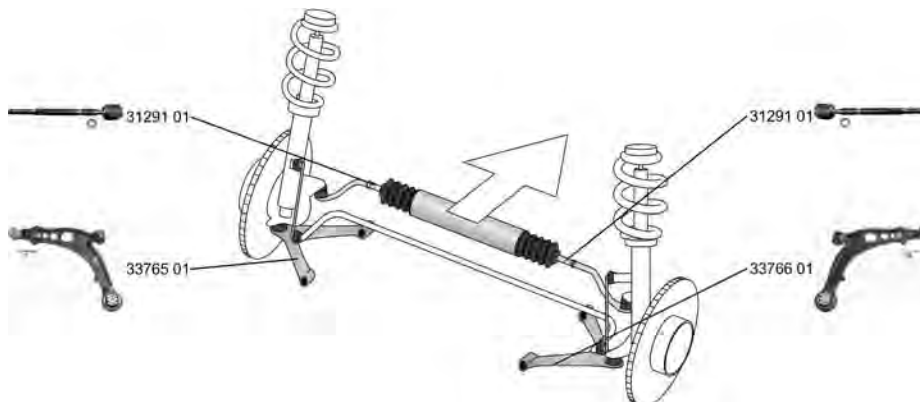

LANCIA

MUSA (350) 10.04 -

	Axialgelenk, Spurstange / Tie Rod Axle Joint elektrisch / Electric ALL TYPES	(5) (116)	31291 01 77362502
	Faltenbalg, Lenkung / Bellow, steering Innendurchmesser 1 [mm] / Inner Diameter 1 [mm]: 13 Innendurchmesser 2 [mm] / Inner Diameter 2 [mm]: 54 ALL TYPES	(7) (71) (72)	33964 01 77362504
	Lenker, Radaufhängung / Track Control Arm Querlenker / Control Arm ALL TYPES	(14) (98)	33765 01 51839219
	Lenker, Radaufhängung / Track Control Arm Querlenker / Control Arm ALL TYPES	(14) (98)	33766 01 51839218