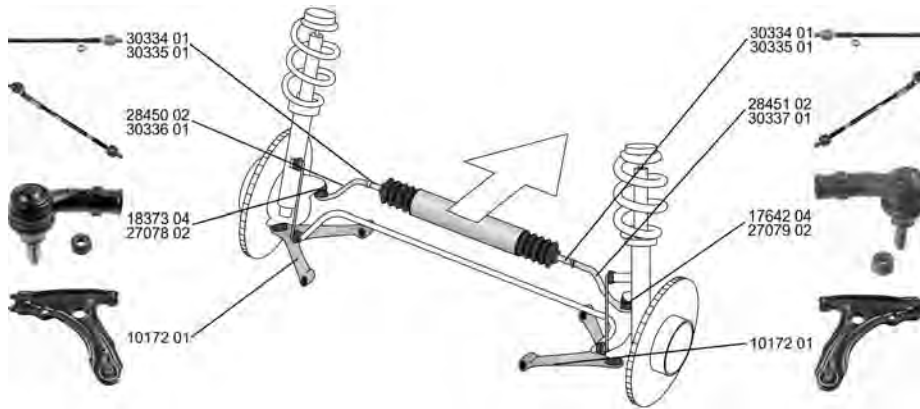

CADDY II Kombi/Estate (9K9B)

11.95 - 01.04

	<p>Spurstange / Rod Assembly ALL TYPES</p>	(26)  	<p>28450 02 6K0 422 803 D ▲ 18373 04 30334 01</p> 
------------------------------------------------------------------------------------	------------------------------------------------------------------------	---------------------------------------------------------------------------------------------------------------------------------------------------------------------------------	------------------------------------------------------------------------------------------------------------------------------------------------------------------------------------------