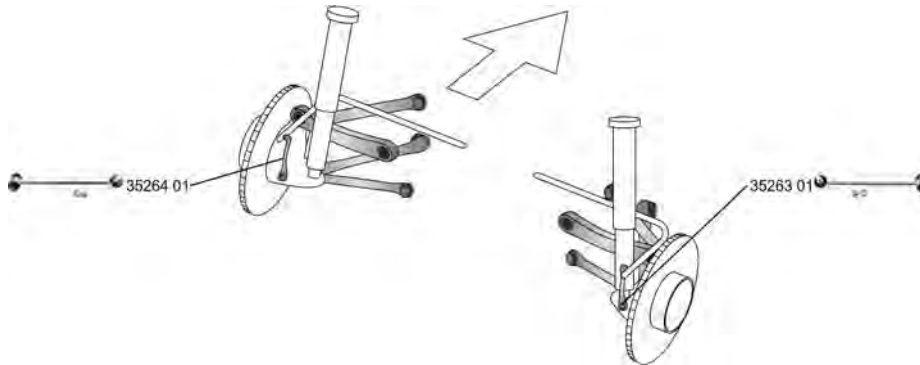

MERCEDES-BENZ

GLK-KLASSE (X204) 06.08 -

	Axialgelenk, Spurstange / Tie Rod Axle Joint Gewindemaß 1 / Thread Measurement 1: M16x1,5 Gewindemaß 2 / Thread Measurement 2: M14x1,5	(5) (63) (64)	33534 01 204 338 05 15 A 204 338 05 15
	ALL TYPES		
	Faltenbalg, Lenkung / Bellow, steering Innendurchmesser 1 [mm] / Inner Diameter 1 [mm]: 13 Innendurchmesser 2 [mm] / Inner Diameter 2 [mm]: 56	(7) (71) (72)	37567 01 204 463 03 96 A 204 463 03 96
	ALL TYPES	 hydraulisch / Hydraulic (201)	

	Spurstange / Rod Assembly	(26)	36256 01 204 350 05 53
	ALL TYPES		
	Spurstange / Rod Assembly	(26)	36257 01 204 350 06 53
	ALL TYPES		
	Lagerung, Lenker / Control Arm-/Trailing Arm Bush	(9)	33268 01 204 352 10 65
	280 4-matic (204.981) 06.08 - 06.09 300 4-matic (204.981) 07.09 - 04.11 350 4-matic (204.987) 06.08 - 04.11 200 CDI (204.901), 105 kW 07.10 - 220 CDI (204.902), 120 kW 12.08 - 220 CDI 4-matic (204.984) 12.08 - 220 CDI (204.902), 125 kW 12.08 - 220 CDI 4-matic (204.984, 204.997) 12.08 - 250 CDI 4-matic (204.982, 204.904) 09.09 - 320 CDI 4-matic (204.983) 06.08 - 350 CDI 4-matic (204.992), 165 kW 07.09 - 01.10		
	Lagerung, Lenker / Control Arm-/Trailing Arm Bush	(9)	35392 01 204 352 05 65 A 204 352 05 65
	ALL TYPES		
	Lagerung, Lenker / Control Arm-/Trailing Arm Bush	(9)	35393 01 204 352 11 65 A 204 352 11 65
	ALL TYPES