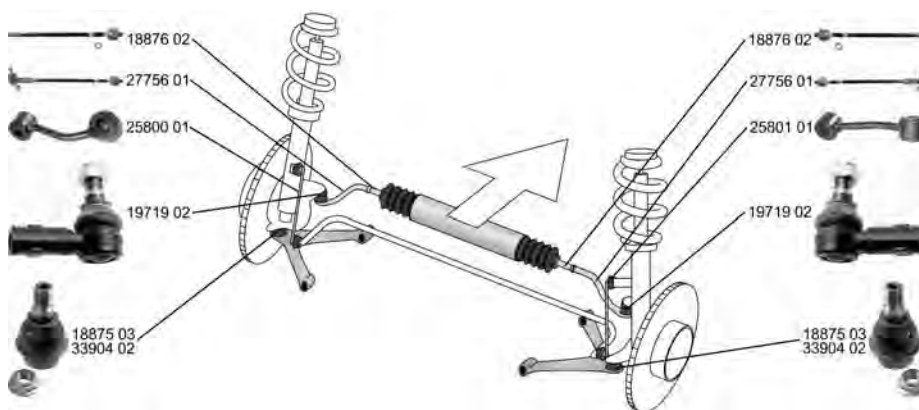

MERCEDES-BENZ

SPRINTER 2-t Pritsche, Fahrgestell / 01.95 - 05.06
Flatbed, Chassis (901, 902)

	Stange/Strebe, Stabilisator / Rod/Strut, stabiliser Koppelstange / Coupling Rod ALL TYPES	(30) (78)	↔	25802 01 901 320 00 89 A 901 320 00 89
	Stabilisatorlager / Stabiliser Mounting Innendurchmesser [mm] / Inner Diameter [mm]: 23,0 Aussendurchmesser [mm] / Outer Diameter [mm]: 35,0	(28) (73) (38)		27439 01 901 326 00 81 A 901 326 00 81
	214	02.95 - 05.06		
	208 D, 58 kW	01.95 - 04.00		
	208 D, 60 kW	09.96 - 04.00		
	210 D	01.97 - 04.00		
212 D	02.95 - 04.00			
	Stabilisatorlager / Stabiliser Mounting	(28)	↔	27440 01 901 326 01 81 A 901 326 01 81
	214 NGT	04.00 - 05.06		
	208 CDI	04.00 - 05.06		
	211 CDI	04.00 - 05.06		
	213 CDI	04.00 - 05.06		
	216 CDI	04.00 - 05.06		

SPRINTER 3-t Bus (903) 01.95 - 05.06

	Spurstange / Rod Assembly mit Zubehör / with accessories nicht für Felgengröße [Zoll] / not for rim size [inches]: 16 nicht für Tiefbettfelge / not for well base rim	(26) (220) (225) (232)	↔	27756 01 901 460 02 05 A 901 460 02 05
	308 E	04.00 - 05.06		
	314	02.95 - 05.06		
	314 NGT	04.00 - 05.06		
	308 D	02.95 - 04.00		
	308 D (903.371, 903.372, 903.373)	03.97 - 04.00		
	308 CDI	04.00 - 05.06		
	2.9 TDi	01.97 - 12.99		
	311 CDI	04.00 - 05.06		
	312 D 2.9	02.95 - 04.00		
	313 CDI	04.00 - 05.06		
316 CDI	04.00 - 05.06			
	Spurstangenkopf / Tie Rod End mit Zubehör / with accessories nicht für Felgengröße [Zoll] / not for rim size [inches]: 16	(27) (220) (225)	↔	19719 02 901 460 01 48 A 901 460 01 48
	308 E	04.00 - 05.06		
	314	02.95 - 05.06		
	314 NGT	04.00 - 05.06		
	308 D	02.95 - 04.00		
	308 D (903.371, 903.372, 903.373)	03.97 - 04.00		
	308 CDI	04.00 - 05.06		
	2.9 TDi	01.97 - 12.99		
	311 CDI	04.00 - 05.06		
	312 D 2.9	02.95 - 04.00		
	313 CDI	04.00 - 05.06		
316 CDI	04.00 - 05.06