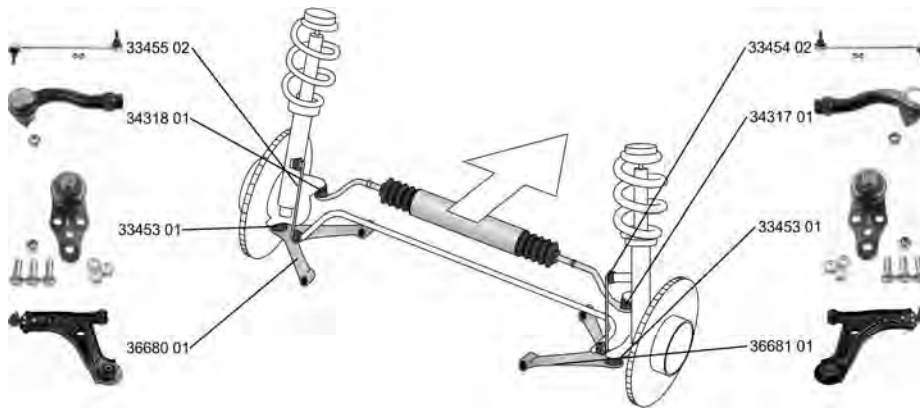

CHEVROLET

KALOS Stufenheck/Saloon

03.05 -

	Axialgelenk, Spurstange / Tie Rod Axle Joint Aussengewinde [mm] / Outer Thread [mm]: M12x1,5 Aussengewinde 1 [mm] / Outer Thread 1 [mm]: M16x1,5	(5) (40) (39)	↻	31097 01 96535300
	1.4 16V	03.05 -	->09.2005	
	Axialgelenk, Spurstange / Tie Rod Axle Joint Aussengewinde [mm] / Outer Thread [mm]: M12x1,5 Aussengewinde 1 [mm] / Outer Thread 1 [mm]: M16x1,5	(5) (40) (39)	↻	31098 01 96535300
	1.4 16V	03.05 -	->09.2005	
	Faltenbalg, Lenkung / Bellow, steering Innendurchmesser 1 [mm] / Inner Diameter 1 [mm]: 11 Innendurchmesser 2 [mm] / Inner Diameter 2 [mm]: 45	(7) (71) (72)	↔	35254 01 93742565
	1.4 1.4 16V	03.05 - 03.05 -		
	Lenker, Radaufhängung / Track Control Arm Querlenker / Control Arm	(14) (98)	↻	36199 01 96535081 31090 01
	1.4 1.4 16V	03.05 - 03.05 -		
	Lenker, Radaufhängung / Track Control Arm Querlenker / Control Arm	(14) (98)	↻	36200 01 96535082 31090 01
	1.4 1.4 16V	03.05 - 03.05 -		
	Trag-/Führungsgelenk / Ball Joint	(31)	↔	31090 01 96535089
	1.4 1.4 16V	03.05 - 03.05 -		
	Stange/Strebe, Stabilisator / Rod/Strut, stabiliser Pendelstange / Suspension Rod Aussengewinde [mm] / Outer Thread [mm]: M10x1,25	(30) (97) (40)	↔	30701 02 96391875
	1.4 16V	03.05 -		

LACETTI (J200)

03.03 -

	Spurstangenkopf / Tie Rod End Aussengewinde [mm] / Outer Thread [mm]: M12x1,5 Innengewinde [mm] / Inner Thread [mm]: M14x1,5	(27) (40) (75)	↻	34317 01 96407486
	ALL TYPES