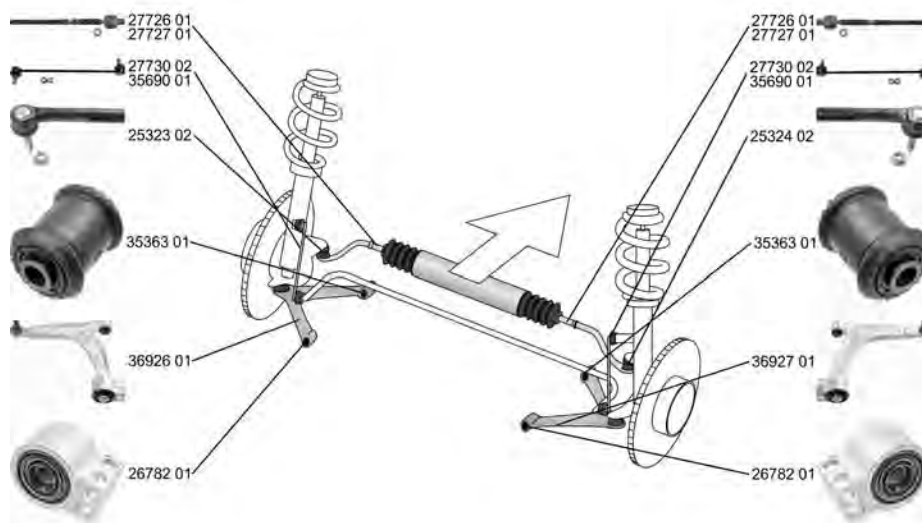

VECTRA Mk II (C) 01.00 - 10.08

	<p>Spurstangenkopf / Tie Rod End Gewindemaß / Thread Size: M12x1,5 Innengewinde [mm] / Inner Thread [mm]: M14x1,5 mit Zubehör / with accessories ALL TYPES</p>	<p>(27) ↻ (62) (75) (220)</p>	<p>25323 02 16 03 227 93172254</p> 
	<p>Spurstangenkopf / Tie Rod End Gewindemaß / Thread Size: M12x1,5 Innengewinde [mm] / Inner Thread [mm]: M14x1,5 mit Zubehör / with accessories ALL TYPES</p>	<p>(27) ↻ (62) (75) (220)</p>	<p>25324 02 16 03 228 93172255</p> 