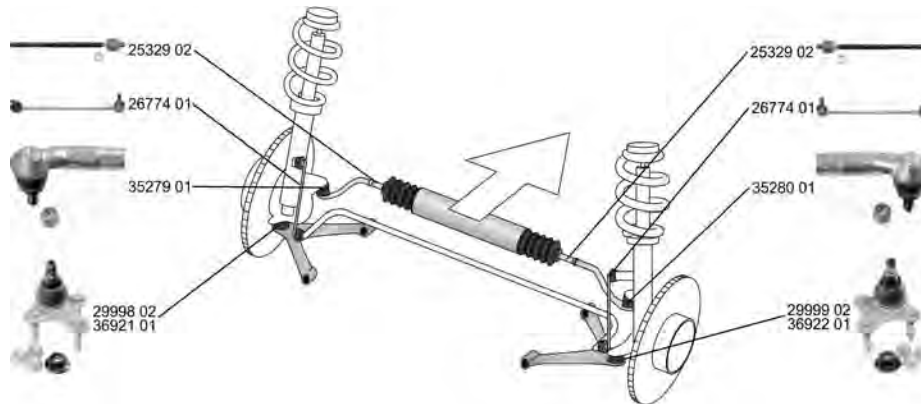

A3 (8V1) 04.12 -

	Spurstangenkopf / Tie Rod End Gewindemaß 1 / Thread Measurement 1: M16x1,5 Gewindemaß 2 / Thread Measurement 2: M12x1,5 <table border="0"> <tr><td>1.2 TFSI, 77 kW</td><td>02.13 -</td></tr> <tr><td>1.4 TFSI, 90 kW</td><td>04.12 -</td></tr> <tr><td>1.4 TFSI, 103 kW</td><td>03.13 -</td></tr> <tr><td>1.8 TFSI</td><td>04.12 -</td></tr> <tr><td>1.8 TFSI quattro</td><td>08.12 -</td></tr> <tr><td>S3 quattro, 206 kW</td><td>02.13 -</td></tr> <tr><td>S3 quattro, 221 kW</td><td>11.12 -</td></tr> <tr><td>1.6 TDI, 77 kW</td><td>10.12 -</td></tr> <tr><td>2.0 TDI, 81 kW</td><td>01.13 -</td></tr> <tr><td>2.0 TDI, 100 kW</td><td>05.13 -</td></tr> <tr><td>2.0 TDI, 105 kW</td><td>09.12 -</td></tr> <tr><td>2.0 TDI, 110 kW</td><td>04.12 -</td></tr> <tr><td>2.0 TDI quattro, 110 kW</td><td>10.12 -</td></tr> <tr><td>2.0 TDI, 135 kW</td><td>05.13 -</td></tr> <tr><td>2.0 TDI quattro, 135 kW</td><td>12.12 -</td></tr> </table>	(27) (63) (64)		35279 01 1K0 423 811 J
	Spurstangenkopf / Tie Rod End Gewindemaß 1 / Thread Measurement 1: M16x1,5 Gewindemaß 2 / Thread Measurement 2: M12x1,5 <table border="0"> <tr><td>1.2 TFSI, 77 kW</td><td>02.13 -</td></tr> <tr><td>1.4 TFSI, 90 kW</td><td>04.12 -</td></tr> <tr><td>1.4 TFSI, 103 kW</td><td>03.13 -</td></tr> <tr><td>1.8 TFSI</td><td>04.12 -</td></tr> <tr><td>1.8 TFSI quattro</td><td>08.12 -</td></tr> <tr><td>S3 quattro, 206 kW</td><td>02.13 -</td></tr> <tr><td>S3 quattro, 221 kW</td><td>11.12 -</td></tr> <tr><td>1.6 TDI, 77 kW</td><td>10.12 -</td></tr> <tr><td>2.0 TDI, 81 kW</td><td>01.13 -</td></tr> <tr><td>2.0 TDI, 100 kW</td><td>05.13 -</td></tr> <tr><td>2.0 TDI, 105 kW</td><td>09.12 -</td></tr> <tr><td>2.0 TDI, 110 kW</td><td>04.12 -</td></tr> <tr><td>2.0 TDI quattro, 110 kW</td><td>10.12 -</td></tr> <tr><td>2.0 TDI, 135 kW</td><td>05.13 -</td></tr> <tr><td>2.0 TDI quattro, 135 kW</td><td>12.12 -</td></tr> </table>	(27) (63) (64)		35280 01 1K0 423 812 J
	Axialgelenk, Spurstange / Tie Rod Axle Joint mit Rechtsgewinde / with right-hand thread Gewindemaß / Thread Size: M16x1,5 <table border="0"> <tr><td>1.4 TFSI, 90 kW</td><td>04.12 -</td></tr> <tr><td>1.4 TFSI, 103 kW</td><td>03.13 -</td></tr> <tr><td>1.8 TFSI</td><td>04.12 -</td></tr> <tr><td>1.8 TFSI quattro</td><td>08.12 -</td></tr> <tr><td>1.6 TDI, 77 kW</td><td>10.12 -</td></tr> <tr><td>2.0 TDI, 81 kW</td><td>01.13 -</td></tr> <tr><td>2.0 TDI, 105 kW</td><td>09.12 -</td></tr> <tr><td>2.0 TDI, 110 kW</td><td>04.12 -</td></tr> <tr><td>2.0 TDI quattro, 110 kW</td><td>10.12 -</td></tr> <tr><td>2.0 TDI, 135 kW</td><td>05.13 -</td></tr> <tr><td>2.0 TDI quattro, 135 kW</td><td>12.12 -</td></tr> </table>	(5) (217) (62)		25329 02 1K0 423 810 A