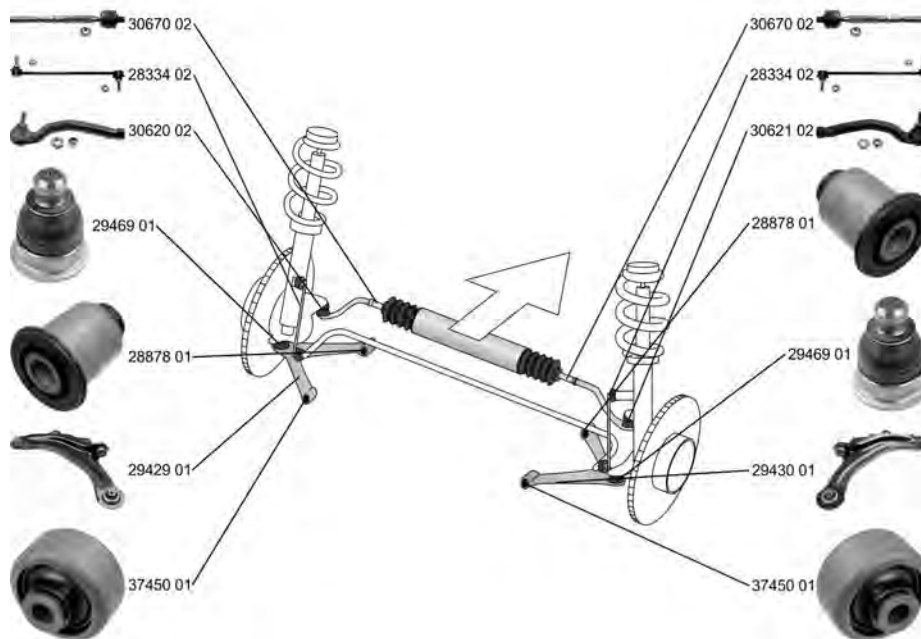

RENAULT

SCÉNIC II (JM0/1)

06.03 -

	<p>Spurstangenkopf / Tie Rod End Innengewinde [mm] / Inner Thread [mm]: M14x1,5 Gewindemaß / Thread Size: M10x1,25 mit Zubehör / with accessories</p>	<p>(27) (75) (62) (220)</p>	<p></p>	<p>30620 02 77 01 474 795</p>
	<p>Spurstangenkopf / Tie Rod End Innengewinde [mm] / Inner Thread [mm]: M14x1,5 Gewindemaß / Thread Size: M10x1,25 mit Zubehör / with accessories</p>	<p>(27) (75) (62) (220)</p>	<p></p>	<p>30621 02 77 01 474 796</p>