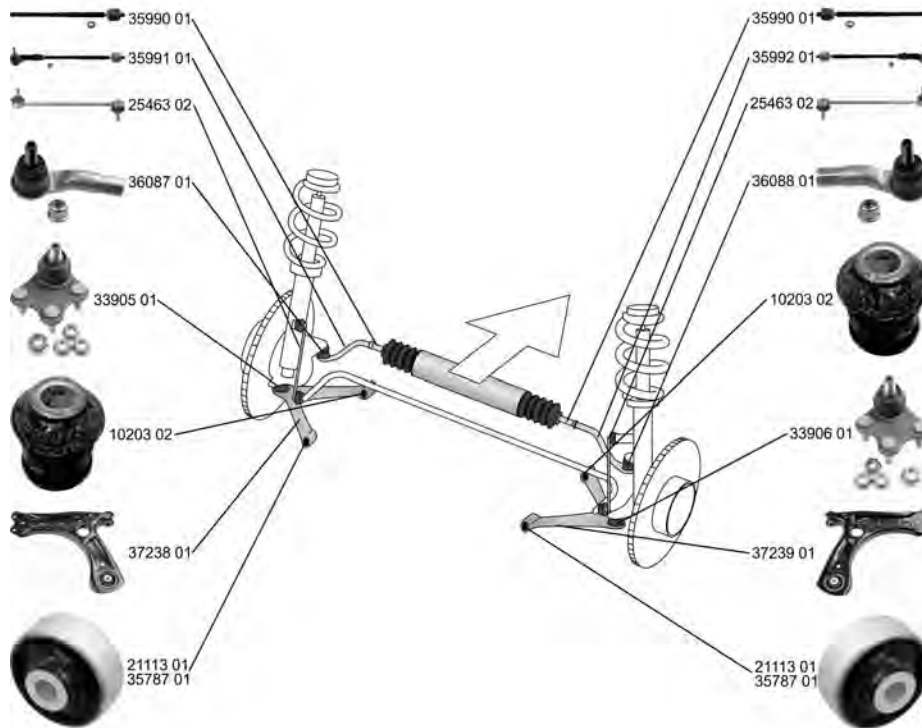

A1 (8X1, 8XF) 05.10 -

	Spurstange / Rod Assembly für Fahrzeuge mit elektro-hydraulischer Lenkung / for vehicles with electro-hydraulic steering 1.2 TFSI 05.10 - 1.4 TFSI, 90 kW 05.10 - 1.4 TFSI, 103 kW 04.12 - 1.4 TFSI, 136 kW 01.11 - 2.0 TFSI quattro 03.12 - 1.6 TDI, 66 kW 03.11 - 1.6 TDI, 77 kW 05.10 - 2.0 TDI, 100 kW 05.12 - 2.0 TDI, 105 kW 09.11 -	(26) (147)		35991 01 6R0 423 803 D
	Spurstange / Rod Assembly für Fahrzeuge mit elektro-hydraulischer Lenkung / for vehicles with electro-hydraulic steering 1.2 TFSI 05.10 - 1.4 TFSI, 90 kW 05.10 - 1.4 TFSI, 103 kW 04.12 - 1.4 TFSI, 136 kW 01.11 - 2.0 TFSI quattro 03.12 - 1.6 TDI, 66 kW 03.11 - 1.6 TDI, 77 kW 05.10 - 2.0 TDI, 100 kW 05.12 - 2.0 TDI, 105 kW 09.11 -	(26) (147)		35992 01 6R0 423 804 D
	Spurstangenkopf / Tie Rod End S1 quattro 03.14 -	(27)		36087 01 1S0 423 811 A
	Spurstangenkopf / Tie Rod End S1 quattro 03.14 -	(27)		36088 01