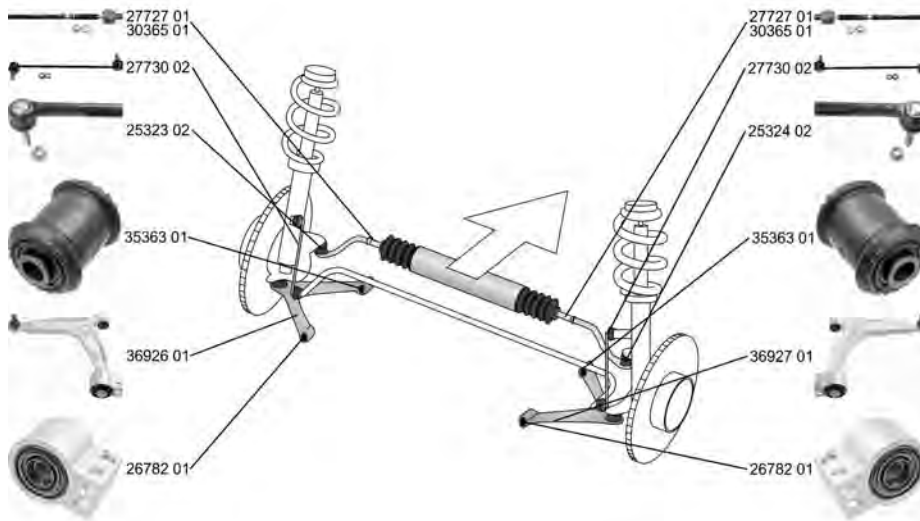

SAAB

9-3 (YS3F)

09.02 -

	Spurstangenkopf / Tie Rod End Gewindemaß / Thread Size: M12x1,5 Innengewinde [mm] / Inner Thread [mm]: M14x1,5 mit Zubehör / with accessories	(27)		25323 02 52 39 314
	1.8t 09.02 - 1.8t BioPower, 110 kW 01.07 - 1.8t BioPower, 129 kW 05.09 - 2.0 t, 129 kW 09.02 - 2.0 t BioPower, 129 kW 01.07 - 2.0 t BioPower, 145 kW 06.07 - 2.0 t BioPower, 147 kW 05.09 - 2.0 t, 154 kW 09.02 - 2.0 Turbo XWD 01.08 - 2.0 t BioPower, 154 kW 09.02 - 2.0 Turbo Performance 04.04 - 2.0 t, 177 kW 05.09 - 2.8 Turbo V6, 184 kW 03.05 - 2.8 Turbo V6, 188 kW 12.07 - 2.8 Turbo V6, 203 kW 04.08 - 2.8 Turbo V6 XWD 05.08 - 1.9 TiD, 88 kW 09.04 - 1.9 TiD, 110 kW 09.04 - 1.9 TTiD, 132 kW 12.07 - 2.2 TiD 09.02 -			
	Spurstangenkopf / Tie Rod End Gewindemaß / Thread Size: M12x1,5 Innengewinde [mm] / Inner Thread [mm]: M14x1,5 mit Zubehör / with accessories	(27)		25324 02 52 39 322
	1.8 i 01.04 - 1.8t 09.02 - 1.8t BioPower, 110 kW 01.07 - 1.8t BioPower, 129 kW 05.09 - 2.0 t, 129 kW 09.02 - 2.0 t BioPower, 129 kW 01.07 - 2.0 t BioPower, 145 kW 06.07 - 2.0 t BioPower, 147 kW 05.09 - 2.0 t, 154 kW 09.02 - 2.0 Turbo XWD 01.08 - 2.0 t BioPower, 154 kW 09.02 - 2.0 Turbo Performance 04.04 - 2.0 t, 177 kW 05.09 - 2.8 Turbo V6, 184 kW 03.05 - 2.8 Turbo V6, 188 kW 12.07 - 2.8 Turbo V6, 203 kW 04.08 - 2.8 Turbo V6 XWD 05.08 - 1.9 TiD, 88 kW 09.04 - 1.9 TiD, 110 kW 09.04 - 1.9 TTiD, 132 kW 12.07 - 2.2 TiD 09.02 -