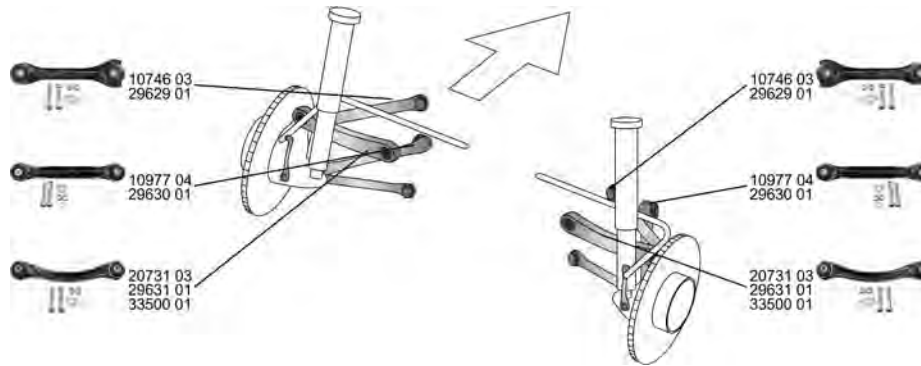

MERCEDES-BENZ

SLK (R170)

04.96 - 04.04

	<p>Spurstange / Rod Assembly Konusmaß [mm] / Cone Size [mm]: 14 Führungsstange / Guide Rod ohne Anbaumaterial / without add-on material</p>	<p>(26)  (76) (58) (237)</p>	<p>10750 01 210 350 18 53 210 350 21 53 A 210 350 18 53 A 210 350 21 53</p> 
	<p>Spurstange / Rod Assembly mit Anbaumaterial / with add-on material</p>	<p>(26)  (205)</p>	<p>10978 01 210 350 21 53 A 210 350 21 53</p> 
	<p>Reparaturatz, Radaufhängung Repair Kit, wheel suspension</p>	<p>(23) </p>	<p>12649 01 140 350 11 70 A 140 350 11 70</p> 
	<p>Lagerung, Lenker / Control Arm-/Trailing Arm Bush für Querlenker / for control arm</p>	<p>(9)  (186)</p>	<p>11021 01 202 352 01 65 A 202 352 01 65</p> 
	<p>Lagerung, Lenker / Control Arm-/Trailing Arm Bush Zugstange / Pull Rod</p>	<p>(9)  (109)</p>	<p>11233 01 210 352 09 65 A 210 352 09 65</p> 
	<p>Stange/Strebe, Radaufhängung Rod/Strut, wheel suspension Zugstange / Pull Rod mit Zubehör / with accessories</p>	<p>(29)  (109) (220)</p>	<p>10746 03 210 350 33 06 11233 01 A 210 350 33 06 11123 01</p> 
	<p>Stange/Strebe, Radaufhängung Rod/Strut, wheel suspension Schubstange / Push Rod mit Zubehör / with accessories</p>	<p>(29)  (104) (220)</p>	<p>10977 04 210 350 38 06 11123 01 A 210 350 38 06</p> 
	<p>Stange/Strebe, Radaufhängung Rod/Strut, wheel suspension Sturzstrebe / Camber Link mit Zubehör / with accessories</p>	<p>(29)  (106) (220)</p>	<p>20731 03 210 350 34 06 11123 01 A 210 350 34 06</p> 