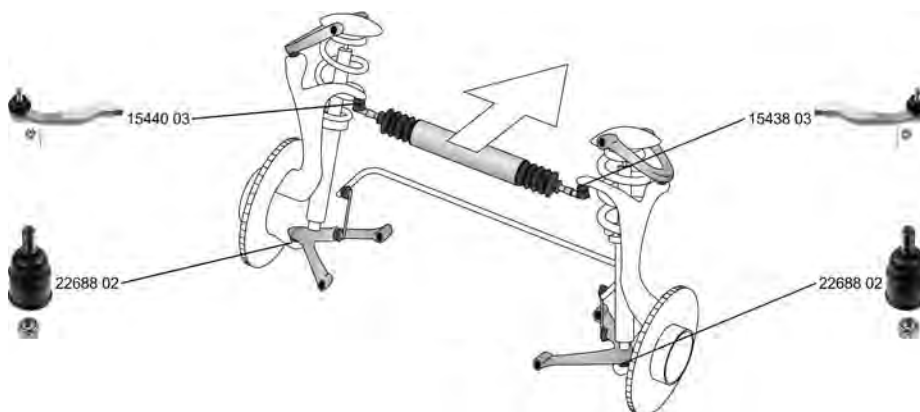

45 Stufenheck/Saloon (RT) 02.00 - 05.05

	Spurstangenkopf / Tie Rod End mit Rechtsgewinde / with right-hand thread	(27) (217)		15438 03	QGX 100060
	ALL TYPES				
	Spurstangenkopf / Tie Rod End mit Rechtsgewinde / with right-hand thread	(27) (217)		15440 03	QGX 100050
	ALL TYPES				
	Trag-/Führungsgelenk / Ball Joint	(31)		22688 02	GSJ 499
	1.4	02.00 - 05.05			
	1.6	02.00 - 05.05			
	2.0 iDT, 83 kW	01.04 - 05.05