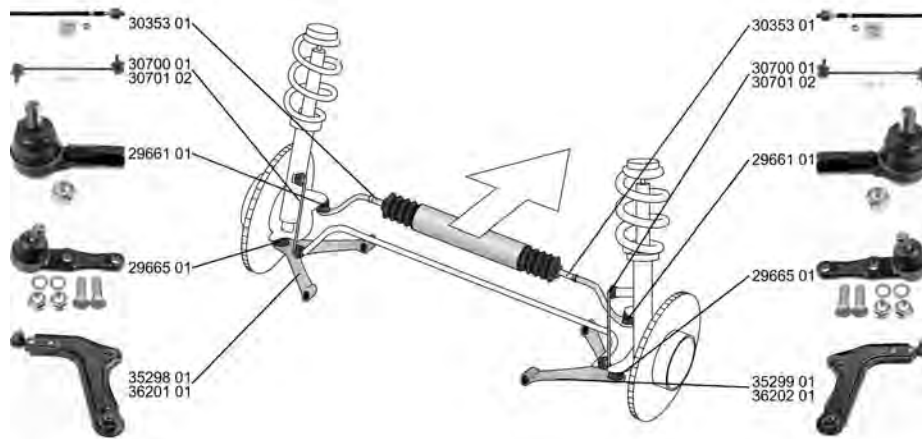

DAEWOO

NUBIRA Stufenheck/Saloon (KLAJ) 05.97 -

	Spurstangenkopf / Tie Rod End ALL TYPES ausser/except for : 2.0, 96 kW 09.00 - 12.02	(27)		29661 01 96205809
	Axialgelenk, Spurstange / Tie Rod Axle Joint ALL TYPES ausser/except for : 2.0, 96 kW 09.00 - 12.02	(5)		30353 01 520 838
	Faltenbalg, Lenkung / Bellow, steering Innendurchmesser 1 [mm] / Inner Diameter 1 [mm]: 13 Innendurchmesser 2 [mm] / Inner Diameter 2 [mm]: 49 1.6 16V, 78 kW 05.97 - 2.0 16V, 98 kW 05.97 -	(7)	 (71) (72)	30194 01 520 738
	Lenker, Radaufhängung / Track Control Arm Querlenker / Control Arm 2.0, 96 kW 09.00 - 12.02 2.0 16V, 98 kW 05.97 -	(14)	 (98) ->05.1999	35298 01 96268439 29665 01
	Lenker, Radaufhängung / Track Control Arm Querlenker / Control Arm 2.0, 96 kW 09.00 - 12.02 2.0 16V, 98 kW 05.97 -	(14)	 (98) ->05.1999	35299 01 96268440 29665 01
	Lenker, Radaufhängung / Track Control Arm Querlenker / Control Arm 1.6 16V, 76 kW 07.00 - 2.0, 81 kW 06.99 - 07.03 2.0 16V, 93 kW 12.00 -	(14)	 (98)	36201 01 96268454
	Lenker, Radaufhängung / Track Control Arm Querlenker / Control Arm 1.6 16V, 76 kW 07.00 - 2.0, 81 kW 06.99 - 07.03 2.0 16V, 93 kW 12.00 -	(14)	 (98)	36202 01 96268455