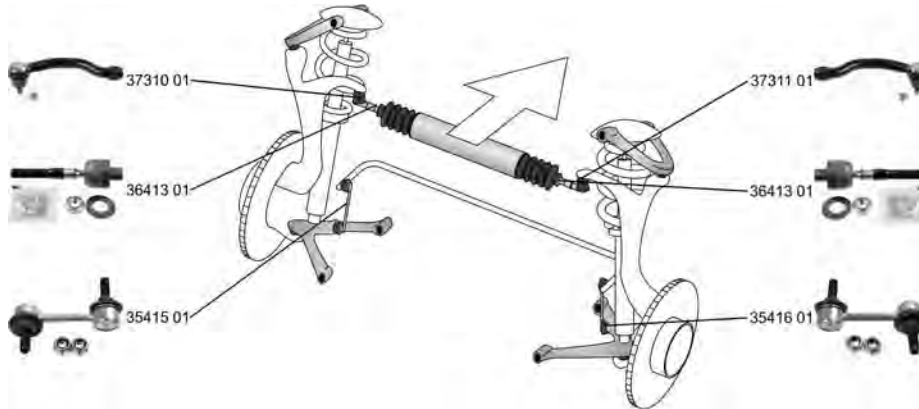

HONDA

ACCORD VIII TOURER 07.08 -

Spurstangenkopf / Tie Rod End Aussengewinde [mm] / Outer Thread [mm]: M12x1,25 Innengewinde [mm] / Inner Thread [mm]: M14x1,5	(27) (40) (75)		37310 01 53560-TA0-A01 	
	2.0 i, 115 kW 07.08 - 2.4 i 07.08 - 2.2 i-DTEC, 110 kW 07.08 - 2.2 i-DTEC, 132 kW 07.08 -			hängend / Suspended (202)
Spurstangenkopf / Tie Rod End Aussengewinde [mm] / Outer Thread [mm]: M12x1,25 Innengewinde [mm] / Inner Thread [mm]: M14x1,5	(27) (40) (75)		37311 01 53540-TA0-A01 	
	2.0 i, 115 kW 07.08 - 2.4 i 07.08 - 2.2 i-DTEC, 110 kW 07.08 - 2.2 i-DTEC, 132 kW 07.08 -			hängend / Suspended (202)
Axialgelenk, Spurstange / Tie Rod Axle Joint Aussengewinde 1 [mm] / Outer Thread 1 [mm]: M18x1,5 getriebes. Aussengewinde [mm] / Outer Thread [mm]: M14x1,5	(5) (39) (40)		36413 01 53610-TL1-G01 	
	2.0 i, 115 kW 07.08 - 2.4 i 07.08 - 2.2 i-DTEC, 110 kW 07.08 - 2.2 i-DTEC, 132 kW 07.08 -			
Faltenbalg, Lenkung / Bellow, steering Innendurchmesser 1 [mm] / Inner Diameter 1 [mm]: 12,5 Innendurchmesser 2 [mm] / Inner Diameter 2 [mm]: 50,5	(7) (71) (72)		37604 01 53537-TL1-G01	
	2.0 i, 115 kW 07.08 - 2.4 i 07.08 - 2.2 i-DTEC, 110 kW 07.08 - 2.2 i-DTEC, 132 kW 07.08 -			
Stange/Strebe, Stabilisator / Rod/Strut, stabiliser Pendelstange / Suspension Rod Aussengewinde [mm] / Outer Thread [mm]: M10x1,25	(30) (97) (40)		35415 01 51325-TA0-A01 	
	2.0 i, 115 kW 07.08 - 2.4 i 07.08 - 2.2 i-DTEC, 110 kW 07.08 - 2.2 i-DTEC, 132 kW 07.08 -			
Stange/Strebe, Stabilisator / Rod/Strut, stabiliser Pendelstange / Suspension Rod Aussengewinde [mm] / Outer Thread [mm]: M10x1,25	(30) (97) (40)		35416 01 51320-TA0-A01 	
	2.0 i, 115 kW 07.08 - 2.4 i 07.08 - 2.2 i-DTEC, 110 kW 07.08 - 2.2 i-DTEC, 132 kW 07.08 -			

CITY Stufenheck/Saloon (GM) 09.08 -

Spurstangenkopf / Tie Rod End Aussengewinde [mm] / Outer Thread [mm]: M14x1,5 Innengewinde [mm] / Inner Thread [mm]: M10x1,25	(27) (40) (75)		36742 01 53560-TF0-003 	
	1.4 i-V TEC 09.08 -