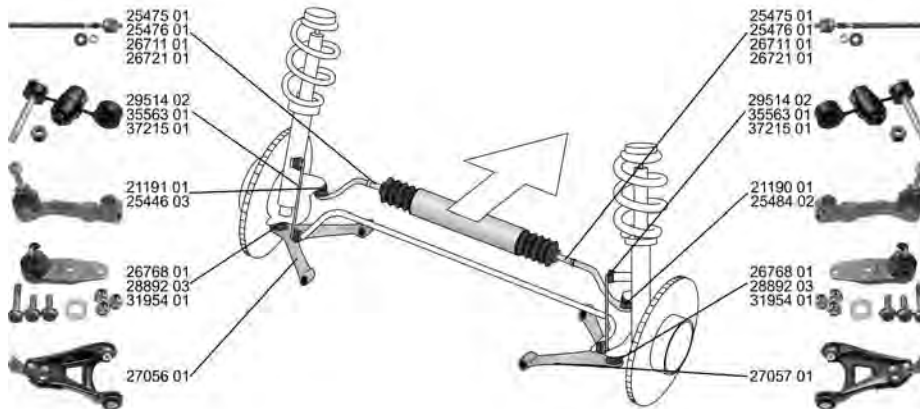

RENAULT

KANGOO (KC0/1_) 08.97 -

Stabilisatorlager / Stabiliser Mounting Innendurchmesser [mm] / Inner Diameter [mm]: 23	(28)	(x2)		
	(73)			
	1.2 (KC0A, KC0K, KC0F, KC01)	08.97 -		
	1.4 (KC0C, KC0H, KC0B, KC0M)	08.97 -		
	1.6 16V	06.01 -		
	1.5 dCi, 50 kW	06.05 -		
	1.5 dCi, 62 kW	06.05 -		
	D 55 1.9 (KC0D)	08.97 -		
D 65 1.9 (KC0E, KC02, KC0J, KC0N)	08.97 -			
1.9 dTi (KC0U)	02.00 -			

KANGOO Rapid (FC0_) 03.98 -

Spurstangenkopf / Tie Rod End	(27)			
	1.2 (FC01, FC0A, FC0F)	08.97 -		Baumuster / Type:FC0A ->02.1999
	1.4 (FC0C, FC0B, FC0H, FC0M)	08.97 -		Baumuster / Type:FC0C/FC0H/ ->02.1999
	D 55 1.9 (FC0D)	08.97 -		->02.1999
D 65 1.9 (FC0E, FC02, FC0J, FC0N)	08.97 -	Baumuster / Type:FC0E/ ->02.1999	(41)	
Spurstangenkopf / Tie Rod End	(27)			
	1.2 (FC01, FC0A, FC0F)	08.97 -		Baumuster / Type:FC0A ->02.1999
	1.4 (FC0C, FC0B, FC0H, FC0M)	08.97 -		Baumuster / Type:FC0C/FC0H/ ->02.1999
	D 55 1.9 (FC0D)	08.97 -		->02.1999
D 65 1.9 (FC0E, FC02, FC0J, FC0N)	08.97 -	Baumuster / Type:FC0E/ ->02.1999	(41)