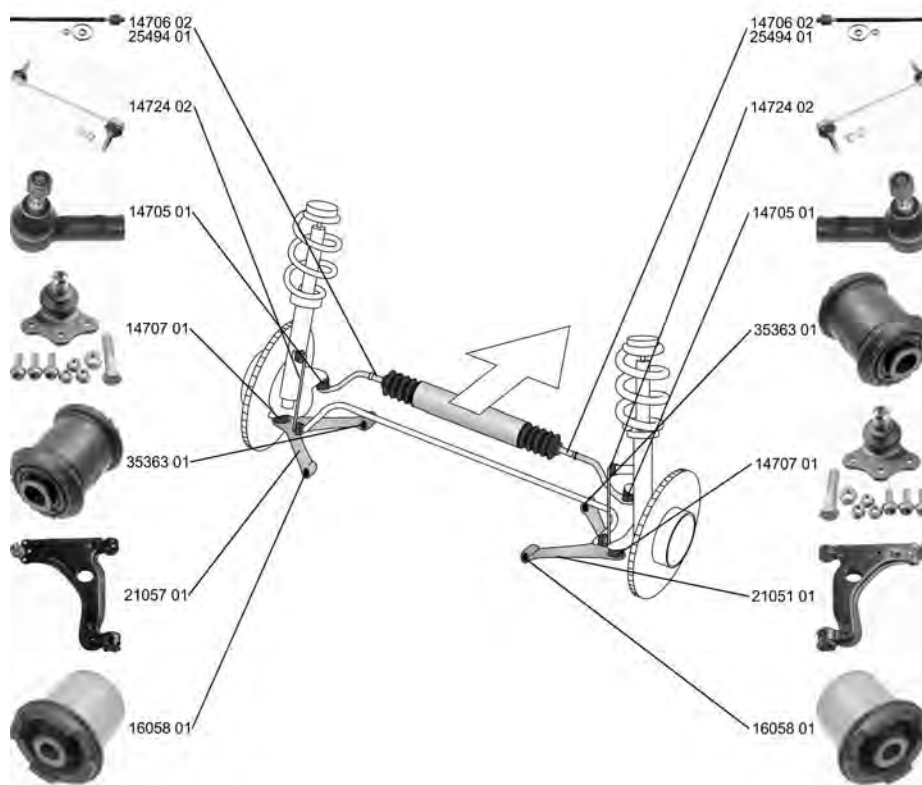

VECTRA Estate 11.96 - 03.02

	Spurstangenkopf / Tie Rod End mit Rechtsgewinde / with right-hand thread Aussengewinde [mm] / Outer Thread [mm]: M14x1,5	(27) (217) (40)		14705 01 16 03 286 93186321
	Axialgelenk, Spurstange / Tie Rod Axle Joint mit Rechtsgewinde / with right-hand thread für Lenkungshersteller / for steering manufacturer: ZF Gewindemaß / Thread Size: M16x1,5	(5) (217) (180) (62)		14706 02 16 03 206 90540319
	Axialgelenk, Spurstange / Tie Rod Axle Joint für OE-Nummer / for OE number SAGINAW Gewindemaß / Thread Size: M14x1,5	(5) (183) (62)		25494 01 16 03 199 26055219
	Faltenbalg, Lenkung / Bellow, steering Innendurchmesser 1 [mm] / Inner Diameter 1 [mm]: 13 Innendurchmesser 2 [mm] / Inner Diameter 2 [mm]: 49	(7) (71) (72)		30194 01 16 09 096 26055220
	Faltenbalg, Lenkung / Bellow, steering Innendurchmesser 1 [mm] / Inner Diameter 1 [mm]: 14 Innendurchmesser 2 [mm] / Inner Diameter 2 [mm]: 48	(7) (71) (72)		30195 01 16 09 095 90512778
ALL TYPES	für Lenkgetriebehersteller / for steering gear manufacturer: SAGINAW	(179)	(179)	für Lenkgetriebehersteller / for steering gear manufacturer: ZF