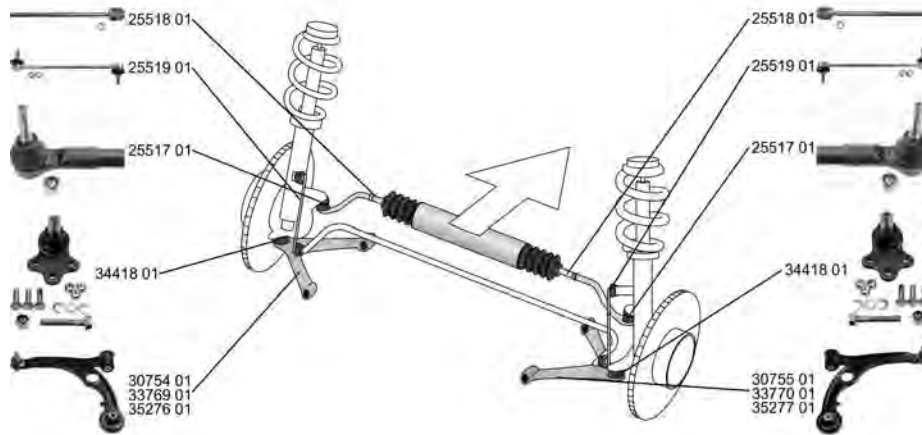

FIAT

SIENA (178_) 04.96 - 02.03

	Trag-/Führungsgelenk / Ball Joint mit Anbaumaterial / with add-on material Konusmaß [mm] / Cone Size [mm]: 15 Gewindemaß / Thread Size: M12x1,25	(31) (205) (76) (62)		28326 01 46437959 	
	1.0, 45 kW 1.0 Bipower 1.2, 54 kW 1.4, 51 kW 1.4 KAT 1.6 16V, 78 kW	09.98 - 09.00 - 09.98 - 04.96 - 04.96 - 09.98 -			->02.2001

	Achskörperlager / Mounting, axle beam	(1)		35557 01 46832164 	
	1.0, 45 kW 1.2, 59 kW 1.4, 51 kW 1.4 KAT	09.98 - 09.01 - 04.96 - 04.96 -			

STILO (192) 10.01 - 11.10

	Spurstangenkopf / Tie Rod End Innengewinde [mm] / Inner Thread [mm]: M12x1,5 mit Zubehör / with accessories	(27) (75) (220)		25517 01 9949218 	
	ALL TYPES ausser/except for : 1.8, 90 kW	06.02 - 12.04			
	Axialgelenk, Spurstange / Tie Rod Axle Joint	(5)		25518 01 9949217 	
	ALL TYPES ausser/except for : 1.8, 90 kW	06.02 - 12.04			
	Faltenbalg, Lenkung / Bellow, steering Innendurchmesser 1 [mm] / Inner Diameter 1 [mm]: 13 Innendurchmesser 2 [mm] / Inner Diameter 2 [mm]: 55	(7) (71) (72)		33611 01 9949216 	
	ALL TYPES ausser/except for : 1.8, 90 kW	06.02 - 12.04