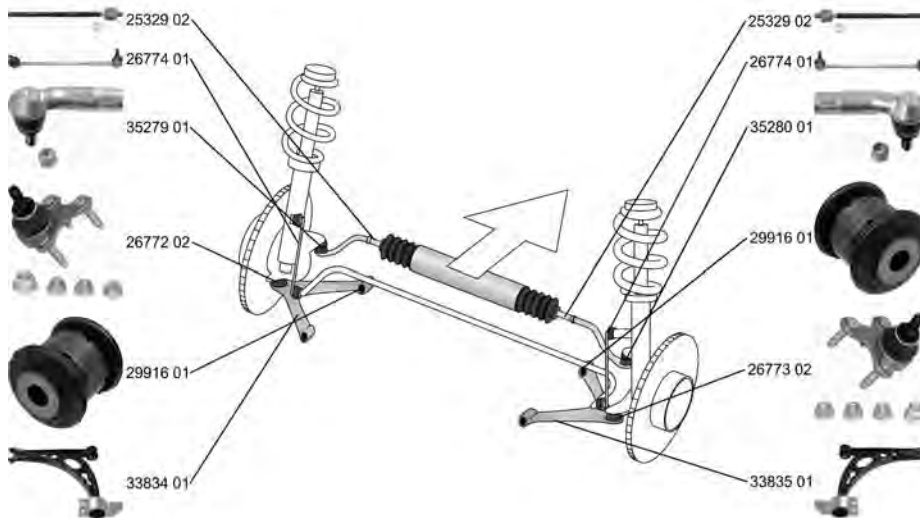

VOLKSWAGEN

SAVEIRO Pick-up 09.09 -

	Stabilisatorlager / Stabiliser Mounting	(28)	⊕(x2)	35888 01	6Q0 411 314 R
	Innendurchmesser [mm] / Inner Diameter [mm]: 18	(73)			
	1.6, 74 kW	09.09 -			
	1.6 Total Flex	09.09 -			

SCIROCCO (137, 138) 05.08 -

	Spurstangenkopf / Tie Rod End	(27)	⊕	35279 01	1K0 423 811 J
	Gewindemaß 1 / Thread Measurement 1: M16x1,5 Gewindemaß 2 / Thread Measurement 2: M12x1,5	(63) (64)			
	1.4 TSI, 90 kW	08.08 -			
	1.4 TSI, 118 kW	05.08 -			
	2.0 TSI, 147 kW	05.08 - 11.09			
	2.0 TSI, 155 kW	11.09 - 05.11			
	2.0 R, 195 kW	11.09 -			
	2.0 TDI, 103 kW	08.08 -			
	2.0 TDI, 125 kW	05.09 -			
			für Fahrzeuge mit elektrischer Servolenkung / for vehicles with electric power steering	(146)	
	Spurstangenkopf / Tie Rod End	(27)	⊕	35280 01	1K0 423 812 J
	Gewindemaß 1 / Thread Measurement 1: M16x1,5 Gewindemaß 2 / Thread Measurement 2: M12x1,5	(63) (64)			
	1.4 TSI, 90 kW	08.08 -			
	1.4 TSI, 118 kW	05.08 -			
	2.0 TSI, 147 kW	05.08 - 11.09			
	2.0 TSI, 155 kW	11.09 - 05.11			
	2.0 R, 195 kW	11.09 -			
	2.0 TDI, 103 kW	08.08 -			
	2.0 TDI, 125 kW	05.09 -			
			für Fahrzeuge mit elektrischer Servolenkung / for vehicles with electric power steering	(146)	
	Axialgelenk, Spurstange / Tie Rod Axle Joint mit Rechtsgewinde / with right-hand thread	(5)	⊕ ⊗	25329 02	1K0 423 810 A
	Gewindemaß / Thread Size: M16x1,5	(217) (62)			
	1.4 TSI, 90 kW	08.08 -			
	1.4 TSI, 118 kW	05.08 -			
	2.0 TSI, 147 kW	05.08 - 11.09			
	2.0 TSI, 155 kW	11.09 - 05.11			
	2.0 R, 195 kW	11.09 -			
	2.0 TDI, 103 kW	08.08 -			
	2.0 TDI, 125 kW	05.09 -			
			für Fahrzeuge mit elektrischer Servolenkung / for vehicles with electric power steering	(146)	
	Faltenbalg, Lenkung / Bellow, steering	(7)	⊕	33739 01	1K0 423 831 A
	Innendurchmesser 1 [mm] / Inner Diameter 1 [mm]: 15,5 Innendurchmesser 2 [mm] / Inner Diameter 2 [mm]: 49,5	(71) (72)			
	1.4 TSI, 90 kW	08.08 -			
	1.4 TSI, 118 kW	05.08 -			
	2.0 TSI, 147 kW	05.08 - 11.09			
	2.0 TSI, 155 kW	11.09 - 05.11			
	2.0 R, 195 kW	11.09 -			
	2.0 TDI, 103 kW	08.08 -			
	2.0 TDI, 125 kW	05.09 -			
			für Fahrzeuge mit elektrischer Servolenkung / for vehicles with electric power steering	(146)