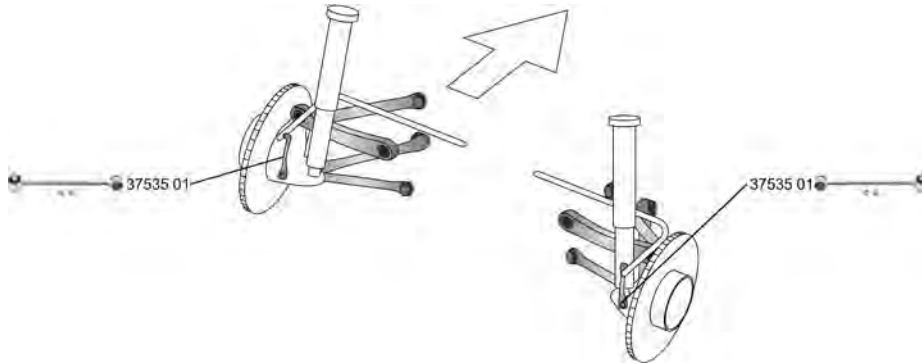

MERCEDES-BENZ

SLK (R172)

02.11 -

	Lagerung, Lenker / Control Arm-/Trailing Arm Bush für Schräglenker / for semi-trailing arm	(9) (189)		11017 01 201 352 88 65 A 201 352 88 65
	ALL TYPES			
	Lagerung, Lenker / Control Arm-/Trailing Arm Bush für Querlenker / for control arm	(9) (186)		11021 01 202 352 01 65 A 202 352 01 65
	ALL TYPES			
	Stange/Strebe, Stabilisator / Rod/Strut, stabiliser Pendelstange / Suspension Rod	(30) (97)		37535 01 172 320 00 89 A 172 320 00 89
	Rohr-Ø [mm] / Pipe Ø [mm]: 10 Gewindemaß / Thread Size: M10x1,5	(101) (62)		
	ALL TYPES			
	Lagerung, Radlagergehäuse Bearing, wheel bearing housing	(11)		34756 01 204 352 00 27
	Aussendurchmesser [mm] / Outer Diameter [mm]: 40 Innendurchmesser [mm] / Inner Diameter [mm]: 14,1	(38) (73)		
	ALL TYPES			
	Reparatursatz, Achskörper / Repair Set, axle beam	(19)		25427 02 203 350 45 08 A 203 350 45 08
	ALL TYPES