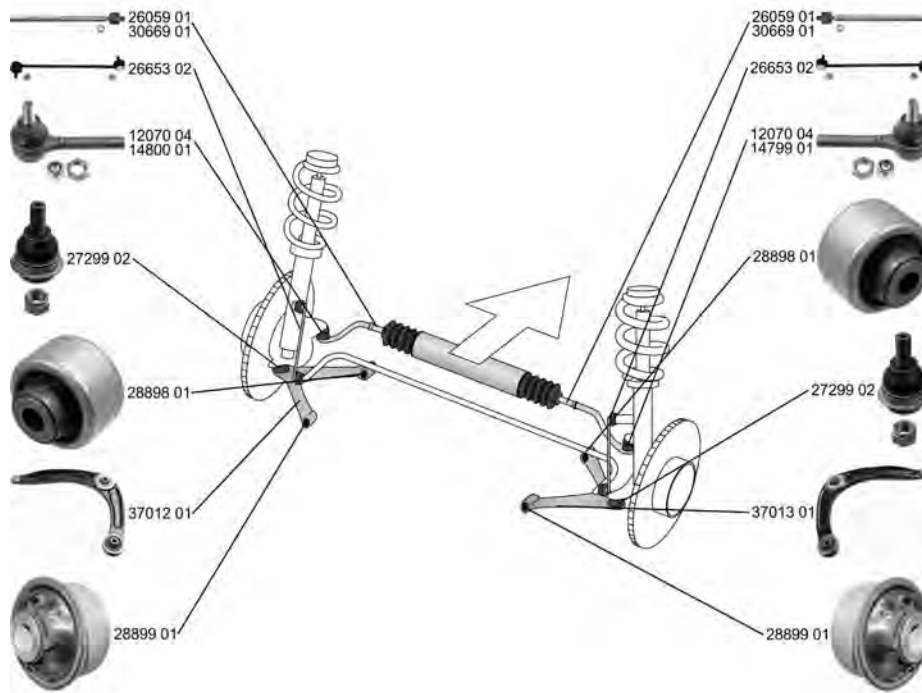

PEUGEOT

307 CC (3B)

10.03 -

	Spurstangenkopf / Tie Rod End mit Zubehör / with accessories mit Rechtsgewinde / with right-hand thread Gewindemaß / Thread Size: M14x1,5 ALL TYPES ausser/except for : 2.0 Flex	(27) (220) (217) (62)	12070 04 3817 50
	01.05 -	Orga 10311->	
	Spurstangenkopf / Tie Rod End mit Rechtsgewinde / with right-hand thread Gewindemaß / Thread Size: M14x1,5 2.0 16V, 100 kW 10.03 - 2.0 16V, 130 kW 10.03 -	(27) (217) (62)	14799 01 3817 41
		->Orga 10310 stehend / Vertical	(247)
	Spurstangenkopf / Tie Rod End mit Rechtsgewinde / with right-hand thread Aussengewinde [mm] / Outer Thread [mm]: M14x1,5 2.0 16V, 100 kW 10.03 - 2.0 16V, 130 kW 10.03 -	(27) (217) (40)	14800 01 3817 42
		->Orga 10310 stehend / Vertical	(247)
	Axialgelenk, Spurstange / Tie Rod Axle Joint Gewindemaß / Thread Size: M14x1,5 Innengewinde [mm] / Inner Thread [mm]: M14x1,5 2.0 16V, 100 kW 10.03 - 2.0 16V, 130 kW 10.03 -	(5) (62) (75)	26059 01 3812 E0
		->Orga 10310	
	Axialgelenk, Spurstange / Tie Rod Axle Joint Gewindemaß 1 / Thread Measurement 1: M14x1,5 Gewindemaß 2 / Thread Measurement 2: M14x1,5 ALL TYPES ausser/except for : 2.0 Flex	(5) (63) (64)	30669 01 3812 E5
	01.05 -	Orga 10311->	
	Faltenbalg, Lenkung / Bellow, steering Innendurchmesser 1 [mm] / Inner Diameter 1 [mm]: 17 Innendurchmesser 2 [mm] / Inner Diameter 2 [mm]: 60 ALL TYPES ausser/except for : 2.0 Flex	(7) (71) (72)	30209 01 4066 73 4066 82
	01.05 -