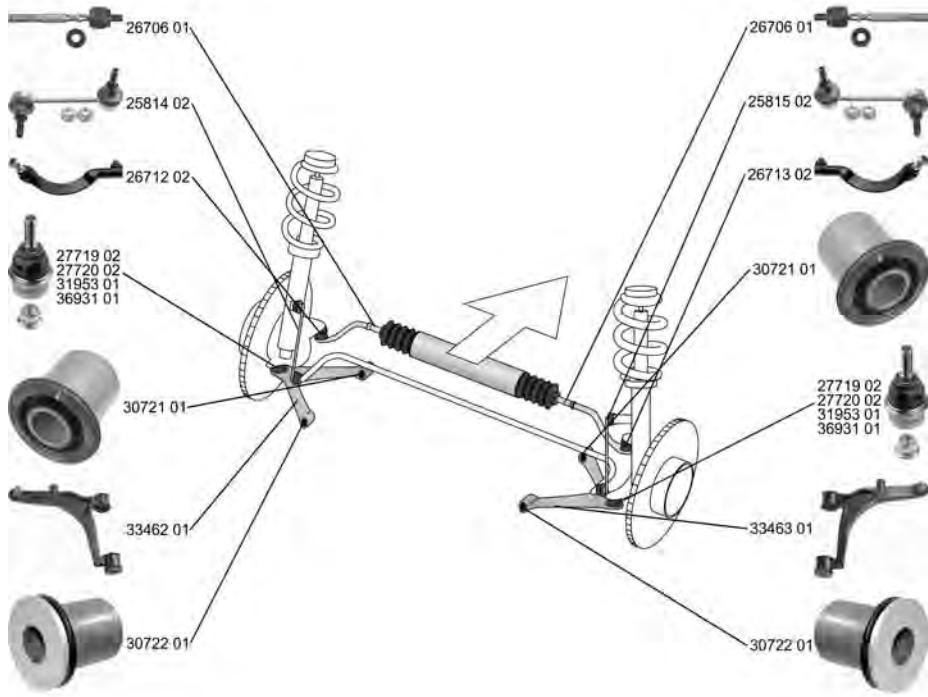

MOVANO Pritsche, Fahrgestell / Flatbed, Chassis (U9, E9) 07.98 -

	Stange/Strebe, Stabilisator / Rod/Strut, stabiliser Pendelstange / Suspension Rod mit Zubehör / with accessories ALL TYPES	(30) (97) (220)		25815 02 44 18 193 93192674

MOVANO Kasten/Box (F9) 01.99 -

	Spurstangenkopf / Tie Rod End ALL TYPES	(27)		26712 02 45 01 262 9161562
	Spurstangenkopf / Tie Rod End ALL TYPES	(27)		26713 02 45 01 263 9161563
	Axialgelenk, Spurstange / Tie Rod Axle Joint Gewindemaß / Thread Size: M14x1,5 Gewindemaß / Thread Size: M16x1,5 mit Zubehör / with accessories ALL TYPES	(5) (62) (62) (220)		26706 01 44 18 780 93196241
	Faltenbalg, Lenkung / Bellow, steering Innendurchmesser 1 [mm] / Inner Diameter 1 [mm]: 9,5 Innendurchmesser 2 [mm] / Inner Diameter 2 [mm]: 42 ALL TYPES	(7) (71) (72)		30212 01 45 01 260 9161560