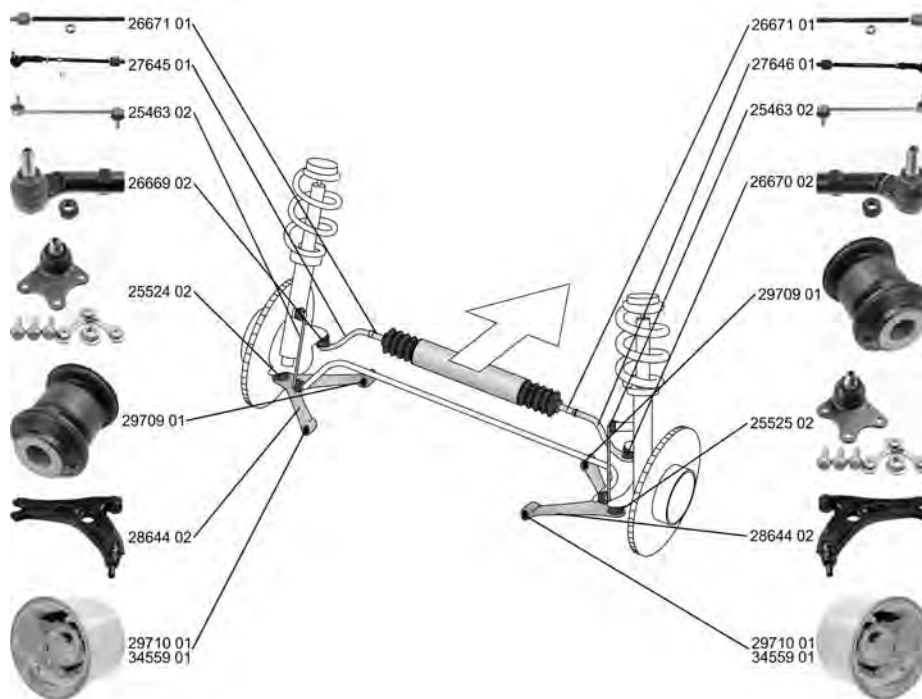

VOLKSWAGEN

POLO Stufenheck/Saloon 09.02 -

 Spurstange / Rod Assembly für Lenkgetriebehersteller / for steering gear manufacturer: SMI-Koyo elektrisch-hydraulisch / Electric-hydraulic mit Zubehör / with accessories	(26) (179) (117) (220)		27645 01 6Q0 423 803 G ▲26669 02 26671 01 
 Spurstange / Rod Assembly für Lenkgetriebehersteller / for steering gear manufacturer: SMI-Koyo elektrisch-hydraulisch / Electric-hydraulic mit Zubehör / with accessories	(26) (179) (117) (220)		27646 01 6Q0 423 804 G ▲26670 02 26671 01 