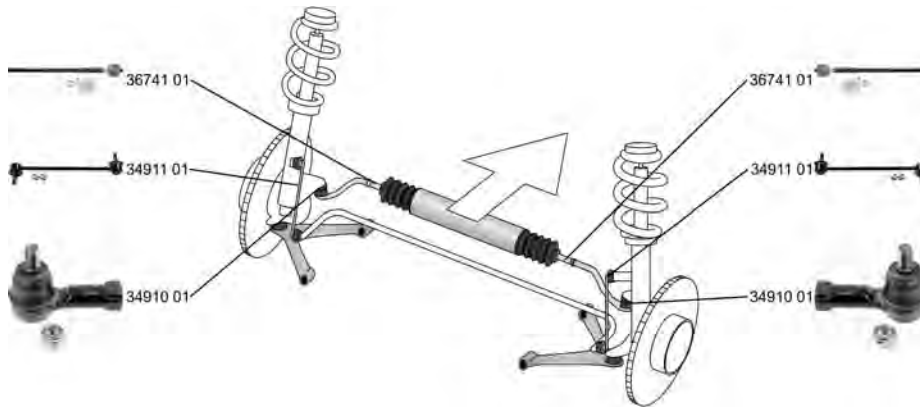

MITSUBISHI

LANCER Stufenheck/Saloon (CY/Z_A) 03.07 -

	Stange/Strebe, Stabilisator / Rod/Strut, stabiliser		(30) (97) (40)		36407 01 MN 184194	
	Pendelstange / Suspension Rod					
	Aussengewinde [mm] / Outer Thread [mm]: M10x1,25					
	1.5	06.08 -				
	1.5 Bifuel	02.10 -				
	1.6	05.10 -				
	1.8, 103 kW	05.10 -				
	1.8 Flex	03.09 -				
	1.8, 105 kW	02.08 -				
	1.8 Bifuel	02.10 -				
2.0, 108 kW	01.09 -					
1.8 DI-D	05.10 -					
1.8 DI-D (CY9A)	06.10 -					

LANCER SPORTBACK (CX_A) 06.08 -

	Spurstangenkopf / Tie Rod End		(27) (75) (40)		34910 01 4422-A018					
	Innengewinde [mm] / Inner Thread [mm]: M14x1,5									
	Aussengewinde [mm] / Outer Thread [mm]: M12x1,25									
	1.8 (CX3A)	06.08 -		für Fahrzeuge mit hydraulischer Servolenkung / for vehicles with hydraulic power steering (151)						
	2.0 DI-D	06.08 -								
	2.0 Ralliart (CX4A)	10.08 -								
	Axialgelenk, Spurstange / Tie Rod Axle Joint		(5) (64)		36741 01 4422-A012					
	Gewindemaß 2 / Thread Measurement 2: M14x1,5									
	1.8 (CX3A)						06.08 -	für Fahrzeuge mit hydraulischer Servolenkung / for vehicles with hydraulic power steering (151)		
	2.0 DI-D	06.08 -								
	2.0 Ralliart (CX4A)	10.08 -								
	Faltenbalg, Lenkung / Bellow, steering		(7) (71) (72)		37628 01 4410-A328					
	Innendurchmesser 1 [mm] / Inner Diameter 1 [mm]: 14									
	Innendurchmesser 2 [mm] / Inner Diameter 2 [mm]: 51									
	1.5	06.08 -								
	1.5 Bifuel	03.10 -								
	1.6	05.10 -								
	1.8 (CX3A)	06.08 -								
	1.8 Bifuel	02.10 -								
	1.8	03.09 -								
	1.8 Flex	03.09 -								
1.8 DI-D	05.10 -									
1.8 DI-D (CX9A)	06.10 -									
	Stange/Strebe, Stabilisator / Rod/Strut, stabiliser		(30) (97) (40)		34911 01 MN 101368					
	Pendelstange / Suspension Rod									
	Aussengewinde [mm] / Outer Thread [mm]: M10x1,25									
	1.5	06.08 -								
	1.5 Bifuel	03.10 -								
	1.6	05.10 -								
	1.8 (CX3A)	06.08 -								
	1.8 Bifuel	02.10 -								
	1.8	03.09 -								
	1.8 Flex	03.09 -								
1.8 DI-D	05.10 -									
1.8 DI-D (CX9A)	06.10 -									
2.0 DI-D	06.08 -									
2.0 Ralliart (CX4A)	10.08 -