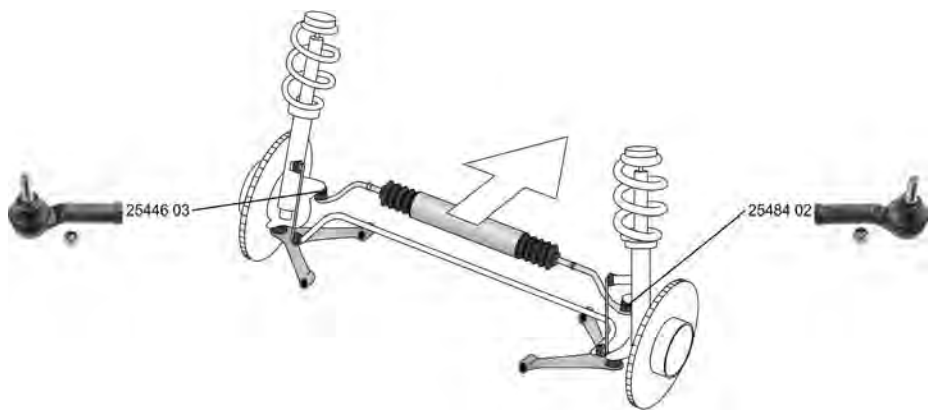

RENAULT

VEL SATIS (BJ0_) 06.02 -

	Trag-/Führungsgelenk / Ball Joint Konusmaß [mm] / Cone Size [mm]: 19,55 Bohrung-Ø [mm] / Bore Ø [mm]: 10 mit Zubehör / with accessories	(31) (76) (43) (220)	▼↔	27219 02 77 01 478 029	
	ALL TYPES ausser/except for : 2.2 dCi 12.04 -				
	Lagerung, Lenker / Control Arm-/Trailing Arm Bush	(9)	▼↔↓(x2)	26938 01 82 00 002 869	
	ALL TYPES ausser/except for : 2.2 dCi 12.04 -				
	Lagerung, Lenker / Control Arm-/Trailing Arm Bush	(9)	▼↔↑	27722 01 82 00 002 868	
	ALL TYPES ausser/except for : 2.2 dCi 12.04 -				
	Stange/Strebe, Stabilisator / Rod/Strut, stabiliser Gewindemaß / Thread Size: M10x1,5 Pendelstange / Suspension Rod mit Zubehör / with accessories	(30) (62) (97) (220)	↔	25513 02 82 00 661 217	
	ALL TYPES ausser/except for : 2.2 dCi 12.04 -				
	Stange/Strebe, Stabilisator / Rod/Strut, stabiliser Koppelstange / Coupling Rod	(30) (78)	↔	29577 02	
	ALL TYPES ausser/except for : 2.2 dCi 12.04 -				

WIND (E4M_) 07.10 -

	Spurstangenkopf / Tie Rod End mit Zubehör / with accessories Konusmaß [mm] / Cone Size [mm]: 14,6 Gewindemaß / Thread Size: M10x1,25 Innengewinde [mm] / Inner Thread [mm]: M14x1,5	(27) (220) (76) (62) (75)	↔↗	25446 03 77 01 474 492	
	1.2 (E4MF) 07.10 - 1.6 (E4MB, E4MC) 07.10 -				
	Spurstangenkopf / Tie Rod End mit Zubehör / with accessories Konusmaß [mm] / Cone Size [mm]: 14,6 Gewindemaß / Thread Size: M10x1,25 Innengewinde [mm] / Inner Thread [mm]: M14x1,5	(27) (220) (76) (62) (75)	↔↖	25484 02 77 01 474 493	
	1.2 (E4MF) 07.10 - 1.6 (E4MB, E4MC) 07.10 -