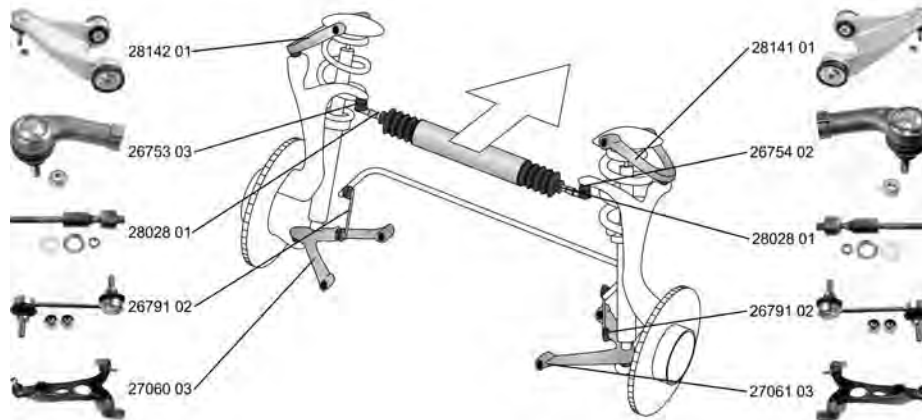

ALFA ROMEO

147 (937)

11.00 - 03.10

	Lenker, Radaufhängung / Track Control Arm Querlenker / Control Arm mit Trag-/Führungsgelenk / with ball joint mit Gummilager / with rubber mounting	(14) (98) (219) (212)	▼ ↻	27061 03 50509339
	ALL TYPES ausser/except for : 1.9 JTD, 81 kW 11.00 - 09.04			
	Lenker, Radaufhängung / Track Control Arm Querlenker / Control Arm	(14) (98)	▲ ↻	28141 01 51834094
	ALL TYPES ausser/except for : 1.9 JTD, 81 kW 11.00 - 09.04			
	Lenker, Radaufhängung / Track Control Arm Querlenker / Control Arm	(14) (98)	▲ ↻	28142 01 51834093
	ALL TYPES ausser/except for : 1.9 JTD, 81 kW 11.00 - 09.04			
	Stange/Strebe, Stabilisator / Rod/Strut, stabiliser Pendelstange / Suspension Rod mit Zubehör / with accessories	(30) (97) (220)	↔	26791 02 46843389
	ALL TYPES ausser/except for : 1.9 JTD, 81 kW 11.00 - 09.04			
	Stange/Strebe, Stabilisator / Rod/Strut, stabiliser Koppelstange / Coupling Rod	(30) (78)	↔	29198 01 60613575
	ALL TYPES ausser/except for : 1.9 JTD, 81 kW 11.00 - 09.04			

156 (932)

09.97 - 09.05

	Spurstangenkopf / Tie Rod End ALL TYPES	(27)	↻	26753 03 9947919
	Spurstangenkopf / Tie Rod End ALL TYPES	(27)	↻	26754 02 9947920
	Axialgelenk, Spurstange / Tie Rod Axle Joint Aussengewinde [mm] / Outer Thread [mm]: M14x1,5 Gewindemaß / Thread Size: M16x1,5	(5) (40) (62)	↔	28028 01 9947923
	ALL TYPES