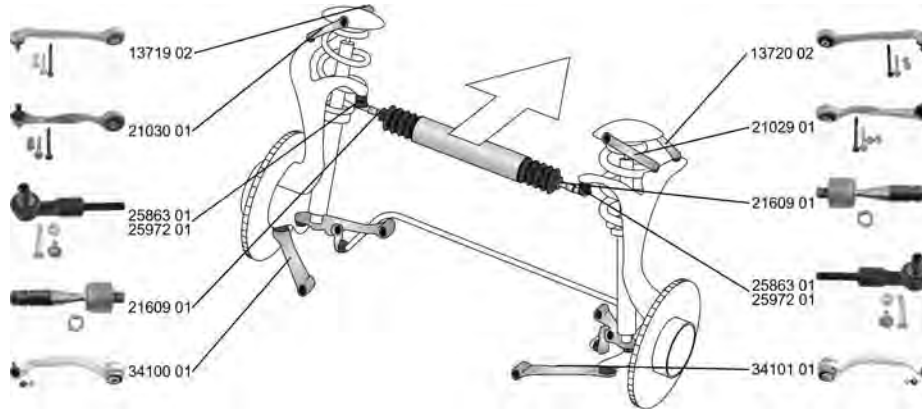

AUDI

ALLROAD (4BH, C5)

05.00 - 08.05

	Spurstangenkopf / Tie Rod End Aussengewinde [mm] / Outer Thread [mm]: M14x1,5 mit Rechtsgewinde / with right-hand thread 2.7 T quattro 05.00 - 08.05 2.7 quattro 09.00 - 08.05 2.5 TDI quattro, 132 kW 05.00 - 08.05	(27) (40) (217) ->Chass. 4B-2-150 000 ->06.2002	25863 01 4F0 498 811
	Spurstangenkopf / Tie Rod End Aussengewinde [mm] / Outer Thread [mm]: M14x1,5 mit Rechtsgewinde / with right-hand thread 2.7 T quattro 05.00 - 08.05 2.7 quattro 09.00 - 08.05 2.5 TDI quattro, 132 kW 05.00 - 08.05 4.2 V8 quattro 07.02 - 08.05 2.5 TDI quattro, 120 kW 05.03 - 08.05	(27) (40) (217) Chass. 4B-2-150 001-> 06.2002->	25972 01 4F0 498 811 A
	Axialgelenk, Spurstange / Tie Rod Axle Joint Gewindemaß / Thread Size: M14x1,5 mit Rechtsgewinde / with right-hand thread ALL TYPES	(5) (62) (217)	21609 01 4D0 422 821 A
	Lenker, Radaufhängung / Track Control Arm Querlenker / Control Arm mit Gummilager / with rubber mounting ALL TYPES	(14) (98) (212)	13719 02 8E0 407 505 A 25909 01
	Lenker, Radaufhängung / Track Control Arm Querlenker / Control Arm mit Gummilager / with rubber mounting ALL TYPES	(14) (98) (212)	13720 02 8E0 407 506 A 25909 01
	Lenker, Radaufhängung / Track Control Arm Querlenker / Control Arm mit Gummilager / with rubber mounting ALL TYPES	(14) (98) (212)	21029 01 8E0 407 510 A 25909 01
	Lenker, Radaufhängung / Track Control Arm Querlenker / Control Arm mit Gummilager / with rubber mounting ALL TYPES	(14) (98) (212)	21030 01 8E0 407 509 A 25909 01
	Lenker, Radaufhängung / Track Control Arm Querlenker / Control Arm ALL TYPES	(14) (98) Chass. 4B-4-091 001->	31919 01 4Z7 407 151 G
	Lenker, Radaufhängung / Track Control Arm Querlenker / Control Arm ALL TYPES	(14) (98)	34100 01 4Z7 407 693 D