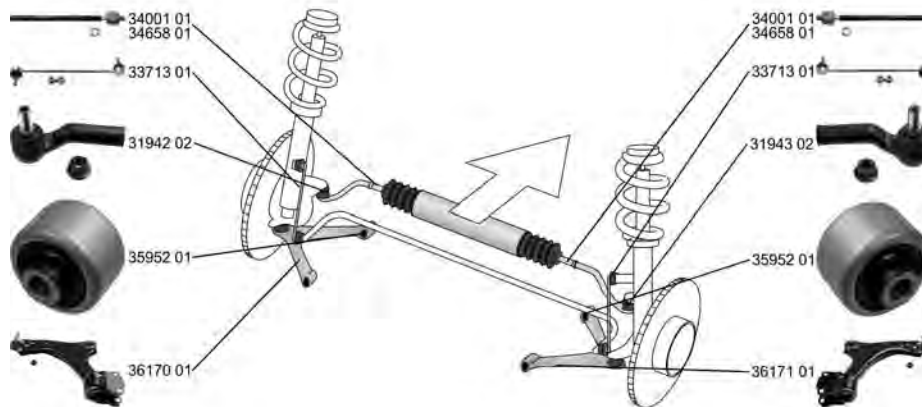

VOLVO

S60 I 07.00 - 04.10

	Achskörperlager / Mounting, axle beam	(1)	29507 01 9 157 576
	ALL TYPES		
	Achskörperlager / Mounting, axle beam	(1)	29508 01 30 714 032
	2.0 T 07.00 - 04.10 T5 11.00 - 04.10 2.3 T5, 195 kW 07.00 - 09.02 2.4, 103 kW 11.00 - 04.10 2.4 Bifuel (CNG) 06.02 - 04.10 2.4, 125 kW 11.00 - 04.10 2.4 T, 147 kW 11.00 - 04.10 2.4 T AWD 11.01 - 04.10 2.4 T5 04.04 - 04.10 2.4 AWD 02.04 - 04.10 2.5 T 02.04 - 04.10 2.5 T AWD 04.04 - 04.10 R 2.5 T AWD 03.03 - 04.10 2.4 D, 93 kW 09.05 - 04.10 2.4 D, 96 kW 12.01 - 04.10 2.4 D, 120 kW 09.05 - 01.09 2.4 D5, 120 kW 07.01 - 04.10 2.4 D5, 136 kW 09.05 - 04.10		

S60 II 04.10 -

	Spurstangenkopf / Tie Rod End	(27)	31942 02 31 302 344
	mit Rechtsgewinde / with right-hand thread Innengewinde [mm] / Inner Thread [mm]: M18x1,5 Aussengewinde [mm] / Outer Thread [mm]: M14x2,0 Konusmaß [mm] / Cone Size [mm]: 20 ALL TYPES	(217) (75) (40) (76)	
	Spurstangenkopf / Tie Rod End	(27)	31943 02 31 302 345
	mit Rechtsgewinde / with right-hand thread Innengewinde [mm] / Inner Thread [mm]: M18x1,5 Aussengewinde [mm] / Outer Thread [mm]: M14x2,0 Konusmaß [mm] / Cone Size [mm]: 20 ALL TYPES	(217) (75) (40) (76)	
	Axialgelenk, Spurstange / Tie Rod Axle Joint	(5)	34001 01 31 280 658
	Gewindemaß 1 / Thread Measurement 1: M16x1,5 Gewindemaß 2 / Thread Measurement 2: M18x1,5 ALL TYPES	(63) (64)	
		für Fahrzeuge mit hydraulischer Servolenkung / for vehicles with hydraulic power steering (151)	
	Axialgelenk, Spurstange / Tie Rod Axle Joint	(5)	34658 01 30 776 255 30 776 425
	Gewindemaß 1 / Thread Measurement 1: M16x1,5 Gewindemaß 2 / Thread Measurement 2: M18x1,5 ALL TYPES	(63) (64)	
		hydraulisch / Hydraulic für Fahrzeuge mit geschwindigkeitsabhängiger Servolenkung / for vehicles with speed-dependent power steering (201) (150)