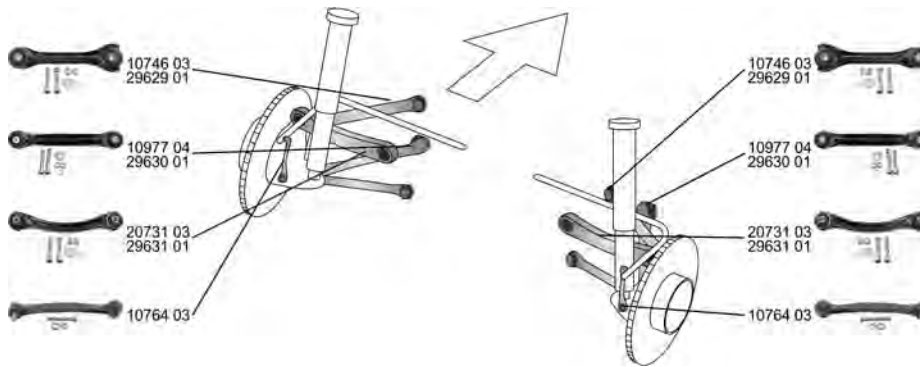

	<p>Spurstange / Rod Assembly Konusmaß [mm] / Cone Size [mm]: 14 Führungsstange / Guide Rod ohne Anbaumaterial / without add-on material ALL TYPES</p>	<p>(26) (76) (58) (237)</p> 	<p>10750 01 210 350 18 53 210 350 21 53 A 210 350 18 53 A 210 350 21 53</p> 
	<p>Spurstange / Rod Assembly mit Anbaumaterial / with add-on material ALL TYPES</p>	<p>(26) (205)</p> 	<p>10978 01 210 350 21 53 A 210 350 21 53</p> 
	<p>Lagerung, Lenker / Control Arm-/Trailing Arm Bush Zugstange / Pull Rod ALL TYPES</p>	<p>(9) (109)</p> 	<p>11233 01 210 352 09 65 A 210 352 09 65</p> 
	<p>Stange/Strebe, Stabilisator / Rod/Strut, stabiliser Pendelstange / Suspension Rod mit Zubehör / with accessories ALL TYPES</p>	<p>(30) (97) (220)</p> 	<p>10764 03 124 320 02 89 A 124 320 02 89</p> 
	<p>Stange/Strebe, Radaufhängung Rod/Strut, wheel suspension Zugstange / Pull Rod mit Zubehör / with accessories ALL TYPES</p>	<p>(29) (109) (220)</p> 	<p>10746 03 210 350 33 06 11233 01 A 210 350 33 06 11123 01</p> 
	<p>Stange/Strebe, Radaufhängung Rod/Strut, wheel suspension Schubstange / Push Rod mit Zubehör / with accessories ALL TYPES</p>	<p>(29) (104) (220)</p> 	<p>10977 04 210 350 38 06 11123 01 A 210 350 38 06</p> 