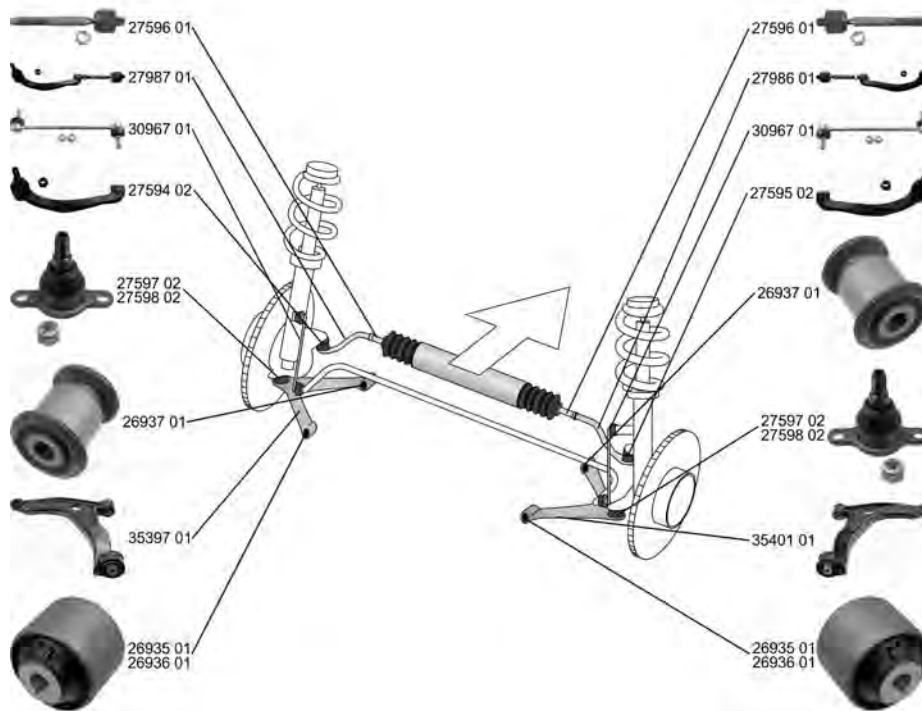

VOLKSWAGEN

TRANSPORTER T4 **07.90 - 04.03**
Pritsche, Fahrgestell /
Flatbed, Chassis Cab (70XD)

	Lenkgetriebelager / Mounting, steering gear	(16)	⊕(x2)		21802 01 701 419 081
	2.0	07.90 - 04.03			
	2.5, 81 kW	11.90 - 04.03			
	2.5 Syncro, 81 kW	10.92 - 04.03			
	1.9 D, 44 kW	09.90 - 12.95			
	1.9 D	07.90 - 12.95			
	1.9 TD	10.92 - 04.03			
	2.4 D Syncro	10.92 - 09.98			
	2.4 D, 57 kW	09.90 - 04.98			

TRANSPORTER T5 Bus (7HB, 7HJ) **03.04 -**

	Spurstange / Rod Assembly Konusmaß [mm] / Cone Size [mm]: 20 mit Befestigungsmaterial / with fastening material	(26) (76) (209)	⊕		27986 01 7H0 419 804 F ▲ 27595 02 27596 01
	2.0	11.03 -			
	3.2 V6, 170 kW	02.04 - 06.04			
	3.2 V6, 173 kW	02.04 - 11.09			
	3.2 V6 4motion	11.03 - 11.09			
	1.9 TDI, 62 kW	01.06 - 11.09			
	1.9 TDI, 63 kW	04.03 - 11.09			
	1.9 TDI, 75 kW	06.06 - 11.09			
	1.9 TDI, 77 kW	04.03 - 11.09			
	2.0 TDI, 62 kW	09.09 -			
	2.0 TDI, 75 kW	09.09 -			
	2.0 TDI, 100 kW	05.10 -			
	2.0 TDI 4motion, 100 kW	05.10 -			
	2.0 TDI, 103 kW	09.09 -			
	2.0 TDI 4motion, 103 kW	09.09 -			
	2.0 BiTDI	09.09 -			
	2.0 BiTDI 4motion	09.09 -			
	2.5 TDI, 96 kW	04.03 - 11.09			
	2.5 TDI 4motion, 96 kW	07.04 - 11.09			
	2.5 TDI	11.03 - 11.09			
	2.5 TDI, 128 kW	04.03 - 11.09			
	2.5 TDI 4motion, 128 kW	07.04 - 11.09			
	2.0 TSI, 110 kW	07.12 -			
	2.0 TSI, 150 kW	05.11 -			
	2.0 TSI 4motion	07.11 -			
	2.0 TDI, 84 kW	05.11 -