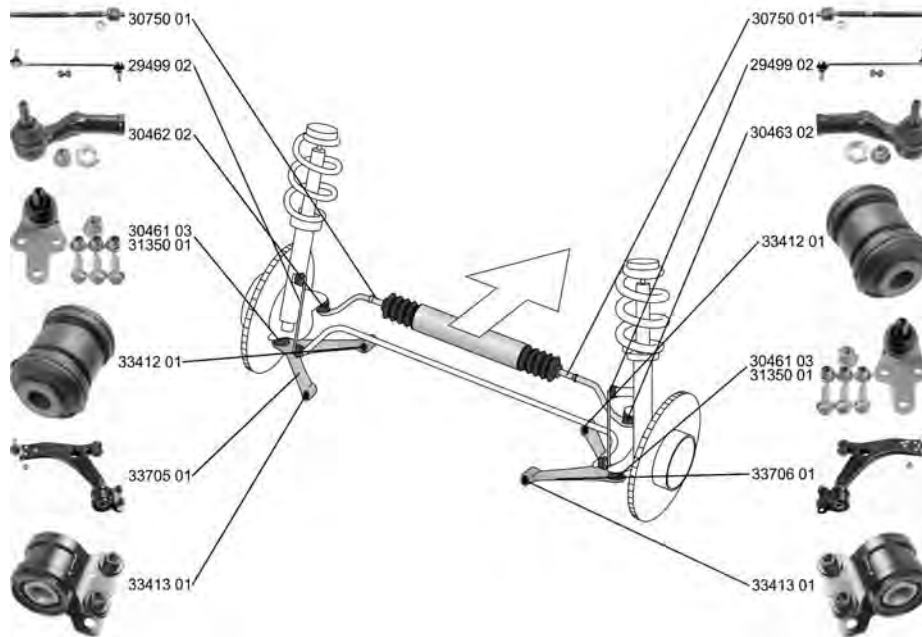

FOCUS C-MAX 10.03 - 03.07

	<p>Spurstangenkopf / Tie Rod End Gewindemaß / Thread Size: M10x1,5 Gewindemaß 2 / Thread Measurement 2: M 16x1,5 hydraulisch / Hydraulic ALL TYPES</p>	<p>(27)  (62) (64) (201)</p>	<p>30462 02 1404785 4M51-3290-AC </p>
	<p>Spurstangenkopf / Tie Rod End Gewindemaß / Thread Size: M10x1,5 Gewindemaß 2 / Thread Measurement 2: M 16x1,5 hydraulisch / Hydraulic ALL TYPES</p>	<p>(27)  (62) (64) (201)</p>	<p>30463 02 1730933 4M51-3289-AD </p>