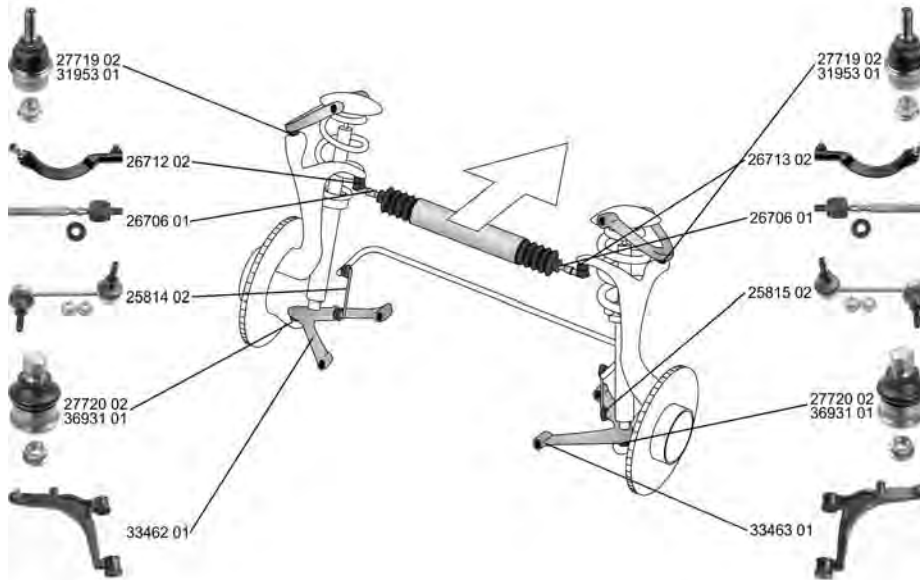

RENAULT

MASTER II Pritsche, Fahrgestell /
Flatbed, Chassis/Cab (ED/HD/UD)

07.98 -

	Spurstangenkopf / Tie Rod End ALL TYPES	(27)		26712 02 77 01 470 363	
	Spurstangenkopf / Tie Rod End ALL TYPES	(27)		26713 02 77 01 470 364	
	Axialgelenk, Spurstange / Tie Rod Axle Joint Gewindemaß / Thread Size: M14x1,5 Gewindemaß / Thread Size: M16x1,5 mit Zubehör / with accessories ALL TYPES	(5) (62) (62) (220)		26706 01 77 01 478 762	
	Faltenbalg, Lenkung / Bellow, steering Innendurchmesser 1 [mm] / Inner Diameter 1 [mm]: 9,5 Innendurchmesser 2 [mm] / Inner Diameter 2 [mm]: 42 ALL TYPES	(7) (71) (72)		30212 01 60 01 547 607 77 01 470 361	
	Lenker, Radaufhängung / Track Control Arm Querlenker / Control Arm Konusmaß [mm] / Cone Size [mm]: 22 ALL TYPES	(14) (98) (76)		33462 01 82 00 767 822	
	Lenker, Radaufhängung / Track Control Arm Querlenker / Control Arm Konusmaß [mm] / Cone Size [mm]: 22 ALL TYPES	(14) (98) (76)		33463 01 82 00 767 825