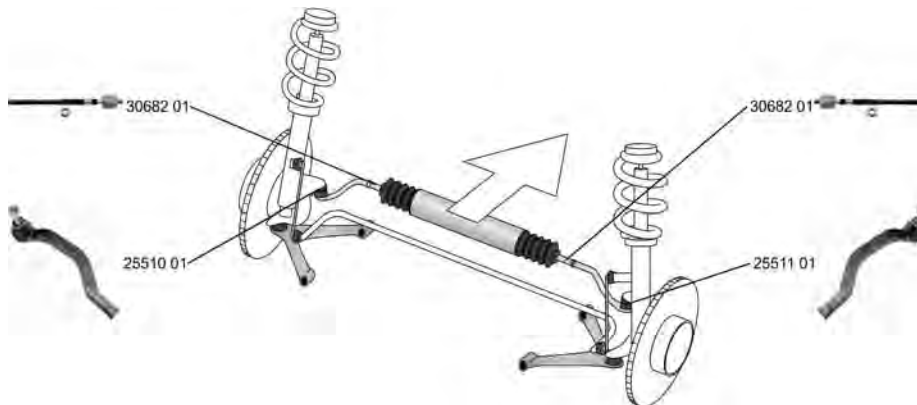

VIVARO Combi 06.14 -

	<p>Spurstangenkopf / Tie Rod End ALL TYPES</p>	<p>(27) </p>	<p>25510 01 44 08 510 91160043 </p>
-----------------------------------------------------------------------------------	-----------------------------------------------------------	-------------------------------------------------------------------------------------------------	-------------------------------------------------------------------------------------------------------------------------------------------------------------------------------------