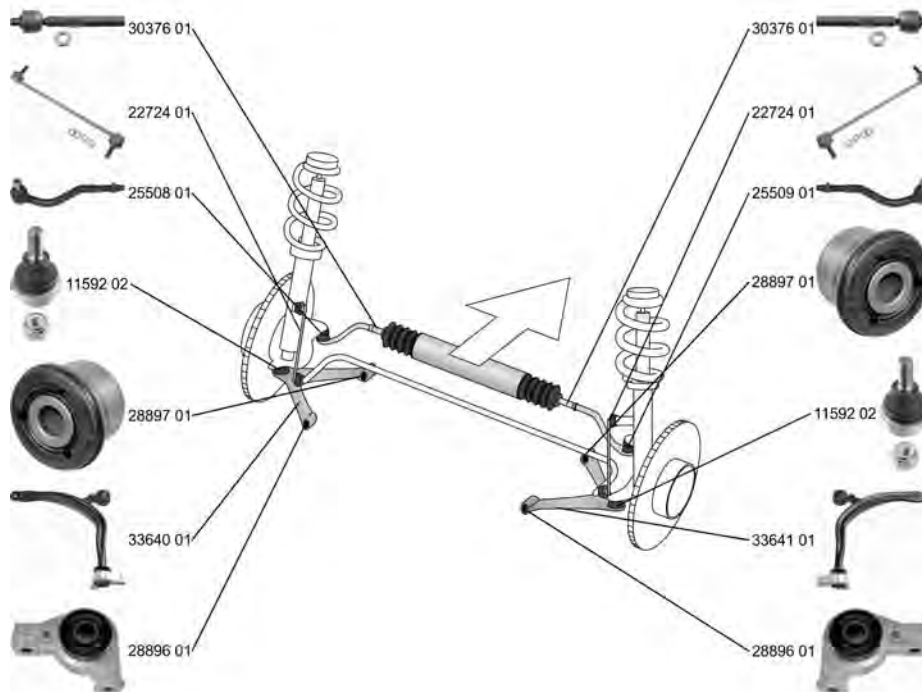

CITROËN

C5 I+II

03.01 - 12.08

	Spurstangenkopf / Tie Rod End ALL TYPES	(27)		25508 01 3817 59 
	Spurstangenkopf / Tie Rod End ALL TYPES	(27)		25509 01 3817 60 
	Axialgelenk, Spurstange / Tie Rod Axle Joint Gewindemaß 1 / Thread Measurement 1: M16x1,5 Gewindemaß 2 / Thread Measurement 2: M16x1,5 ALL TYPES	(5) (63) (64)		30376 01 3812 C8 
	Faltenbalg, Lenkung / Bellow, steering Innendurchmesser 1 [mm] / Inner Diameter 1 [mm]: 21 Innendurchmesser 2 [mm] / Inner Diameter 2 [mm]: 58 ALL TYPES	(7) (71) (72)		34342 01 4066 74 
	Lenker, Radaufhängung / Track Control Arm Querlenker / Control Arm ALL TYPES	(14) (98)		33640 01 3520 K3 
	Lenker, Radaufhängung / Track Control Arm Querlenker / Control Arm ALL TYPES	(14) (98)		33641 01 3521 G3 
	Trag-/Führungsgelenk / Ball Joint mit Zubehör / with accessories Konussteigung / Cone Pitch: 1:8 Gewindemaß 1 / Thread Measurement 1: M 40x1.5 Gewindemaß 2 / Thread Measurement 2: M 14x1.5 ALL TYPES	(31) (220) (77) (63) (64)		11592 02 3640 71 