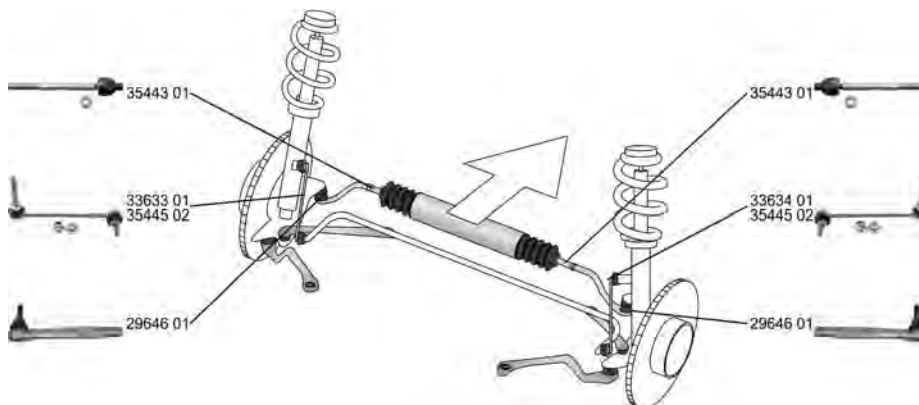

911 Cabrio/Convertible (996) 02.98 - 08.05

	Spurstangenkopf / Tie Rod End	(27)	↔		29646 01 996 347 131 04	
	ALL TYPES ausser/except for : 3.6	09.97 - 12.98