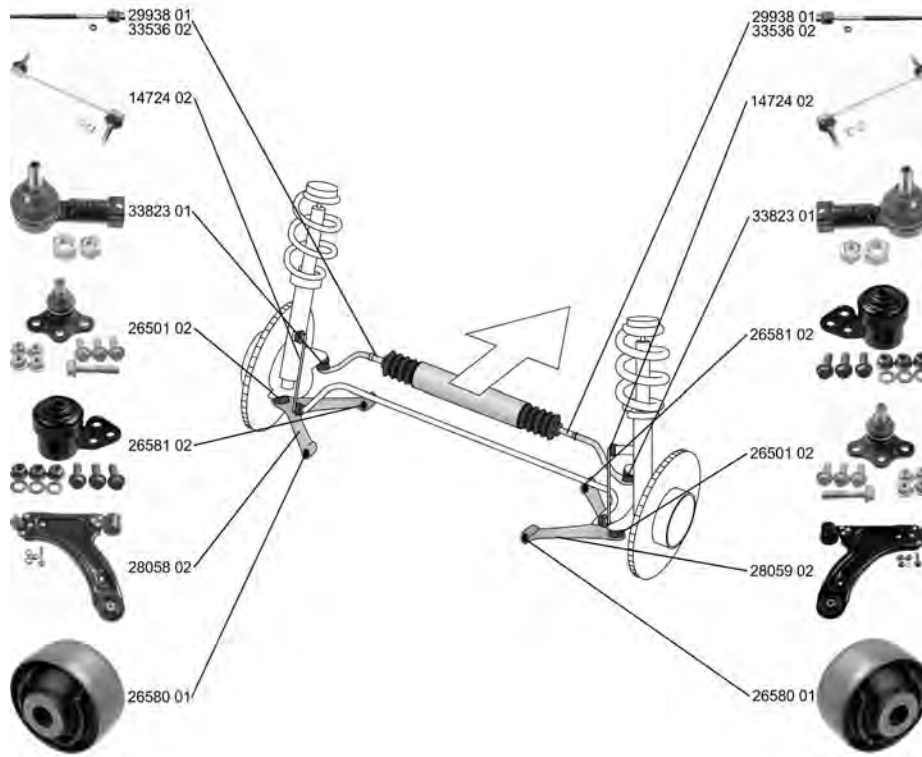

VAUXHALL

CORSAVAN Mk II (C)

09.00 - 06.06

	Spurstangenkopf / Tie Rod End Innengewinde [mm] / Inner Thread [mm]: M12x1,5 ALL TYPES	(27) (75)	↔	33823 01 16 03 009 26087868
	Axialgelenk, Spurstange / Tie Rod Axle Joint Gewindemaß / Thread Size: M14x1,5 Aussengewinde [mm] / Outer Thread [mm]: M12x1,5 ALL TYPES	(5) (62) (40)	↔	29938 01 16 03 845 93182421
			->Chass. 33999999 ->Chass. 34999999 ->Chass. 36999999	
	Axialgelenk, Spurstange / Tie Rod Axle Joint Gewindemaß 1 / Thread Measurement 1: M14x1,5 Gewindemaß 2 / Thread Measurement 2: M12x1,5 ALL TYPES	(5) (63) (64)	↔	33536 02 16 03 844 93192420
			Chass. 43000001-> Chass. 44000001-> Chass. 46000001->	
	Faltenbalg, Lenkung / Bellow, steering Innendurchmesser 1 [mm] / Inner Diameter 1 [mm]: 12 Innendurchmesser 2 [mm] / Inner Diameter 2 [mm]: 50 ALL TYPES	(7) (71) (72)	↔	30252 01 16 09 167 93192432
	Lenker, Radaufhängung / Track Control Arm mit Gummilager / with rubber mounting mit Befestigungsmaterial / with fastening material Querlenker / Control Arm ALL TYPES	(14) (212) (209) (98)	↕	28058 02 13140037 26501 02 3 52 061 26580 01 26581 02
			für Fahrzeuge ohne Schlechtwegeausführung / (167) for vehicles without off-road suspension