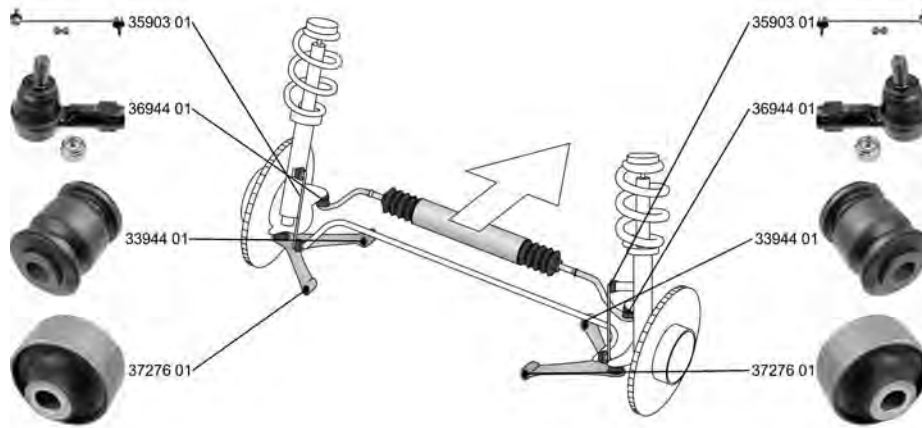

AGILA (B) (H08) 04.08 -

	Spurstangenkopf / Tie Rod End Gewindemaß 1 / Thread Measurement 1: M12x1,25 Gewindemaß 2 / Thread Measurement 2: M12x1,25 ALL TYPES	(27) (63) (64)	36944 01 47 09 195 93194035
	Faltenbalg, Lenkung / Bellow, steering Innendurchmesser 1 [mm] / Inner Diameter 1 [mm]: 13 Innendurchmesser 2 [mm] / Inner Diameter 2 [mm]: 39 ALL TYPES	(7) (71) (72)	33968 01 47 09 165 93193998
	Faltenbalg, Lenkung / Bellow, steering Innendurchmesser 1 [mm] / Inner Diameter 1 [mm]: 12 Innendurchmesser 2 [mm] / Inner Diameter 2 [mm]: 50 ALL TYPES	(7) (71) (72)	33969 01 47 09 117 93193997
	Lagerung, Lenker / Control Arm-/Trailing Arm Bush für Querlenker / for control arm ALL TYPES	(9) (186)	33944 01 47 08 302 93193134
	Lagerung, Lenker / Control Arm-/Trailing Arm Bush Innendurchmesser [mm] / Inner Diameter [mm]: 14,1 ALL TYPES	(9) (73)	37276 01
	Stange/Strebe, Stabilisator / Rod/Strut, stabiliser Pendelstange / Suspension Rod Aussengewinde [mm] / Outer Thread [mm]: M10x1,25 ALL TYPES	(30) (97) (40)	35903 01 47 09 702 93195093