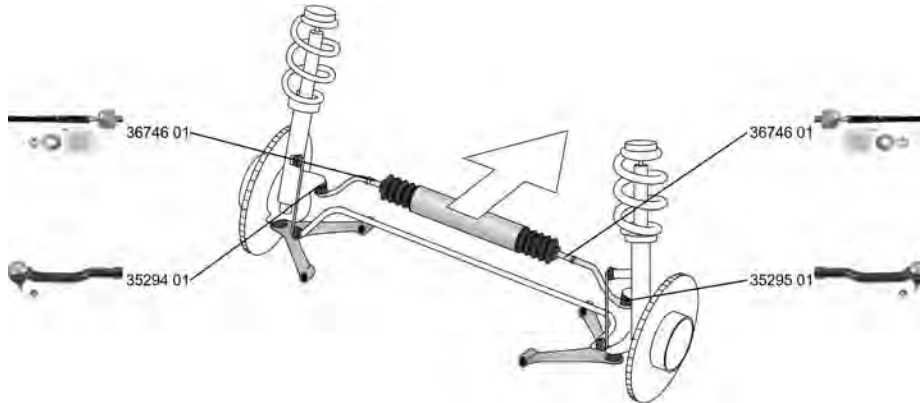

NISSAN

TIIDA Schrägheck/Hatchback 05.04 - 06.11

	Spurstangenkopf / Tie Rod End	(27) (40) (75)		35294 01	48527-1U61A
	Aussengewinde [mm] / Outer Thread [mm]: M10x1,25 Innengewinde [mm] / Inner Thread [mm]: M12x1,25				
	1.8, 93 kW	05.04 - 02.07			
	Spurstangenkopf / Tie Rod End	(27) (40) (75)		35295 01	48647-1U61A
	Aussengewinde [mm] / Outer Thread [mm]: M10x1,25 Innengewinde [mm] / Inner Thread [mm]: M12x1,25				
	1.8, 93 kW	05.04 - 02.07			
	Axialgelenk, Spurstange / Tie Rod Axle Joint	(5) (39) (40)		36746 01	48521-3U025
	Aussengewinde 1 [mm] / Outer Thread 1 [mm]: M14x1,5 Aussengewinde [mm] / Outer Thread [mm]: M12x1,25				
	1.8, 93 kW	05.04 - 02.07			
	Faltenbalg, Lenkung / Bellow, steering	(7) (71) (72)		37601 01	48203-3U025
	Innendurchmesser 1 [mm] / Inner Diameter 1 [mm]: 11,5 Innendurchmesser 2 [mm] / Inner Diameter 2 [mm]: 51				
	1.8, 93 kW	05.04 - 02.07