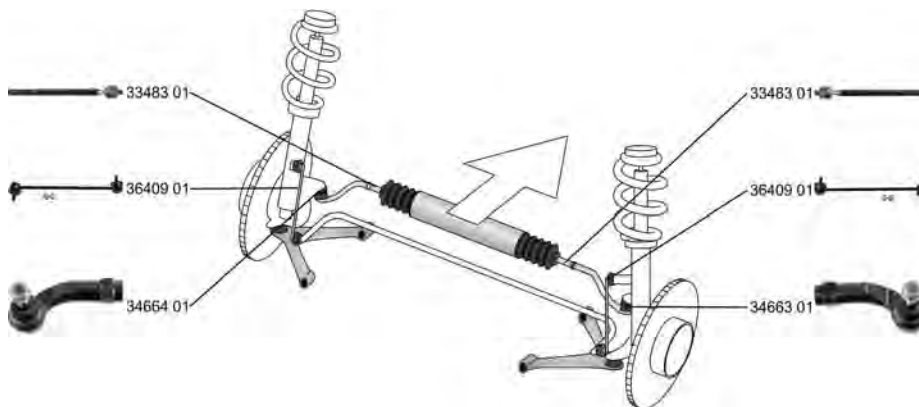

MAZDA

3 (BL) 06.09 -

Lenker, Radaufhängung / Track Control Arm Querlenker / Control Arm ohne Zubehör / without accessories	(14) (98) (243)		32007 01 BP4K-28-500E
	1.6 MZR	06.09 -	
	2.0 MZR, 108 kW	06.10 -	
	2.0 MZR, 110 kW	06.09 -	
	2.0 MZR DISI	06.09 -	
	2.3 MPS Turbo, 196 kW	06.09 -	
	2.5, 122 kW	06.09 -	
	2.5, 125 kW	01.12 -	
1.6 MZR CD, 80 kW	06.09 -		
1.6 MZR CD	11.10 -		
Lenker, Radaufhängung / Track Control Arm Querlenker / Control Arm ohne Zubehör / without accessories	(14) (98) (243)		32008 01 BBM2-28-C10
	ALL TYPES		
Lagerung, Lenker / Control Arm-/Trailing Arm Bush Aussendurchmesser [mm] / Outer Diameter [mm]: 36,2 Innendurchmesser [mm] / Inner Diameter [mm]: 12,2	(9) (38) (73)	(x4)	31940 01 BBM2-28-C10
	ALL TYPES		
Stange/Strebe, Stabilisator / Rod/Strut, stabiliser Pendelstange / Suspension Rod Gewindemaß / Thread Size: M10x1,25	(30) (97) (62)		32010 01 BP4K-28-170D
	2.0 MZR, 108 kW	06.10 -	
	2.3 MPS Turbo, 196 kW	06.09 -	
	2.5, 122 kW	06.09 -	
	2.5, 125 kW	01.12 -	
	1.6 MZR CD, 85 kW	11.10 -	

3 Stufenheck/Saloon (BL) 06.09 -

Spurstangenkopf / Tie Rod End Aussengewinde [mm] / Outer Thread [mm]: M12x1,25 Innengewinde [mm] / Inner Thread [mm]: M17x1,5	(27) (40) (75)		34663 01 BP4L-32-280
	1.6 MZR	06.09 -	
	2.0 MZR, 110 kW	06.09 -	
	2.0 MZR DISI	06.09 -	
	1.6 MZR CD, 80 kW	06.09 -	
	1.6 MZR CD	11.10 -	
Spurstangenkopf / Tie Rod End Aussengewinde [mm] / Outer Thread [mm]: M12x1,25 Innengewinde [mm] / Inner Thread [mm]: M17x1,5	(27) (40) (75)		34664 01 BP4L-32-290
	1.6 MZR	06.09 -	
	2.0 MZR, 110 kW	06.09 -	
	2.0 MZR DISI	06.09 -	
	1.6 MZR CD, 80 kW	06.09 -	
	1.6 MZR CD	11.10 -	
2.2 MZR CD, 110 kW	06.09 -		
2.2 MZR CD, 136 kW	06.09 -