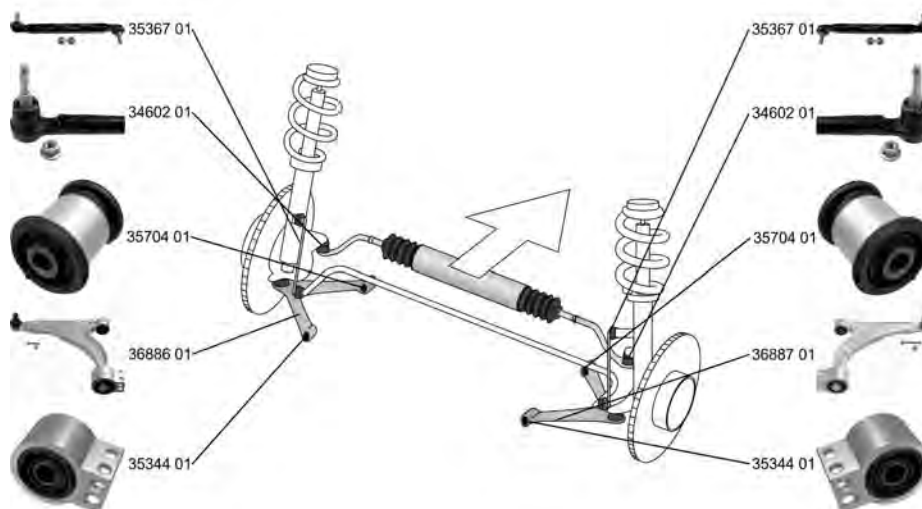

CHEVROLET

CRUZE Schrägheck/Hatchback (J305) 06.11 -

	Spurstangenkopf / Tie Rod End hängend / Suspended Gewindemaß 1 / Thread Measurement 1: M12x1,75 Gewindemaß 2 / Thread Measurement 2: M16x1,5	(27) (202) (63) (64)	34602 01 13272000	
	Faltenbalg, Lenkung / Bellow, steering Innendurchmesser 1 [mm] / Inner Diameter 1 [mm]: 49 Innendurchmesser 2 [mm] / Inner Diameter 2 [mm]: 16	(7) (71) (72)	35839 01 13278357	
	Faltenbalg, Lenkung / Bellow, steering Innendurchmesser 1 [mm] / Inner Diameter 1 [mm]: 54 Innendurchmesser 2 [mm] / Inner Diameter 2 [mm]: 16	(7) (71) (72)	35840 01 13286689	
	Lenker, Radaufhängung / Track Control Arm Querlenker / Control Arm	(14) (98)	36886 01 13272605	34791 01 35344 01
	Lenker, Radaufhängung / Track Control Arm Querlenker / Control Arm	(14) (98)	36887 01 13334023	34791 01 352 493 35344 01