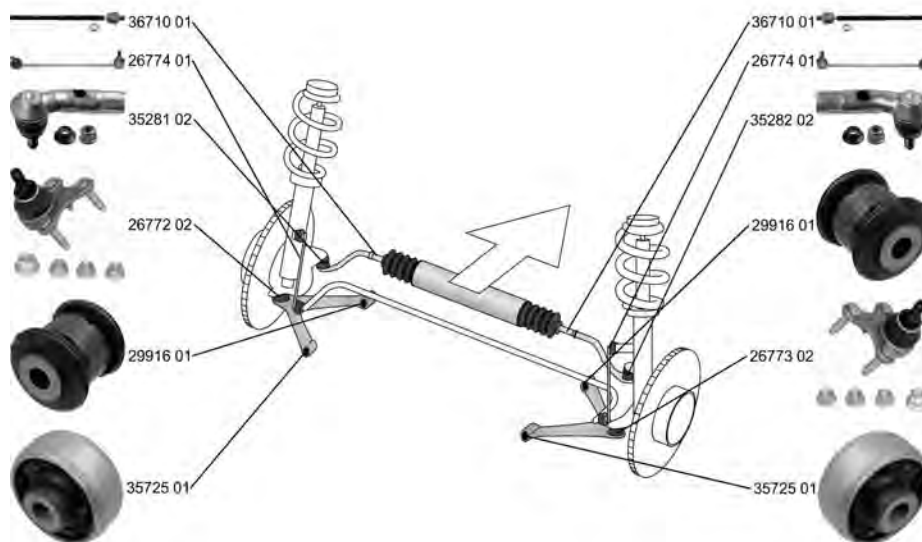

VOLKSWAGEN

BEETLE (5C1) 04.11 -

Spurstangenkopf / Tie Rod End Gewindemaß 1 / Thread Measurement 1: M16x1,5 Gewindemaß 2 / Thread Measurement 2: M12x1,5	(27) (63) (64)	für Fahrzeuge mit elektrischer Servolenkung / for vehicles with electric power steering (146)	35281 02 1K0 423 811 K
	1.2 TSI 07.11 - 1.4 TSI 04.11 - 2.0 TSI, 147 kW 04.11 - 1.6 TDI 10.11 - 2.0 TDI, 103 kW 04.11 -		
Spurstangenkopf / Tie Rod End Gewindemaß 1 / Thread Measurement 1: M16x1,5 Gewindemaß 2 / Thread Measurement 2: M12x1,5	(27) (63) (64)	für Fahrzeuge mit elektrischer Servolenkung / for vehicles with electric power steering (146)	35282 02 1K0 423 812 K
	1.2 TSI 07.11 - 1.4 TSI 04.11 - 2.0 TSI, 147 kW 04.11 - 1.6 TDI 10.11 - 2.0 TDI, 103 kW 04.11 -		
Axialgelenk, Spurstange / Tie Rod Axle Joint	(5)		36710 01 561 423 810
	1.2 TSI 07.11 - 1.4 TSI 04.11 - 2.0 TSI, 147 kW 04.11 - 2.5, 125 kW 04.11 - 1.6 TDI 10.11 - 2.0 TDI, 103 kW 04.11 -		
Faltenbalg, Lenkung / Bellow, steering Innendurchmesser 1 [mm] / Inner Diameter 1 [mm]: 15,5 Innendurchmesser 2 [mm] / Inner Diameter 2 [mm]: 49,5	(7) (71) (72)	für Fahrzeuge mit elektrischer Servolenkung / for vehicles with electric power steering (146)	33739 01 1K0 423 831 A
	1.2 TSI 07.11 - 1.4 TSI 04.11 - 2.0 TSI, 147 kW 04.11 - 1.6 TDI 10.11 - 2.0 TDI, 103 kW 04.11 -		
Trag-/Führungsgelenk / Ball Joint	(31)		26772 02 1K0 407 365 C
	1.2 TSI 07.11 - 1.4 TSI 04.11 - 2.0 TSI, 147 kW 04.11 - 1.6 TDI 10.11 - 2.0 TDI, 103 kW 04.11 -		
Trag-/Führungsgelenk / Ball Joint	(31)		26773 02 1K0 407 366 C
	1.2 TSI 07.11 - 1.4 TSI 04.11 - 2.0 TSI, 147 kW 04.11 - 1.6 TDI 10.11 - 2.0 TDI, 103 kW 04.11 -