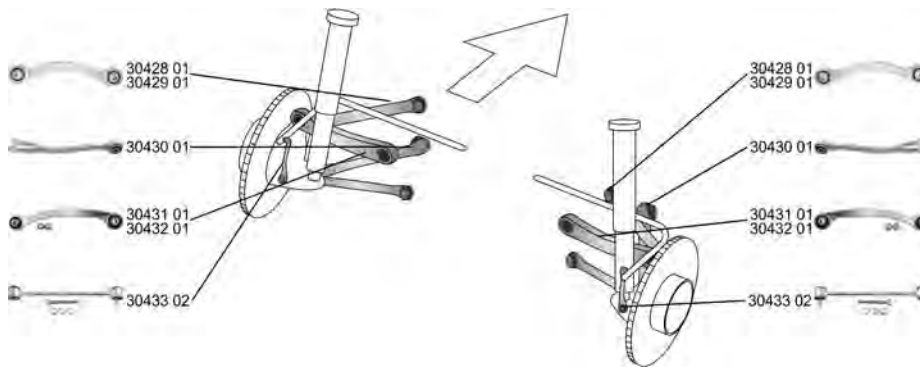

MERCEDES-BENZ

SL (R230) 10.01 - 01.12

	Lagerung, Lenker / Control Arm-/Trailing Arm Bush		(9)	30836 01 211 333 29 14
	280	03.08 - 01.12	->Chass. F 121596 nur paarweise austauschen / Replace in pairs only (236)	
	300	04.09 - 01.12		
	350 (230.467)	03.03 - 01.12		
	350, 200 kW	03.06 - 01.12		
	350, 232 kW	04.08 - 01.12		
	SL 500	09.02 - 12.05		
	500 (230.475)	10.01 - 01.12		
	500	03.06 - 01.12		
	600 (230.476)	04.03 - 01.12		
600	03.06 - 01.12			
280	03.08 - 01.12	Chass. F 121597->		
300	04.09 - 01.12			
350 (230.467)	03.03 - 01.12			
350, 200 kW	03.06 - 01.12			
350, 232 kW	04.08 - 01.12			
SL 500	09.02 - 12.05			
500 (230.475)	10.01 - 01.12			
500	03.06 - 01.12			
600 (230.476)	04.03 - 01.12			
600	03.06 - 01.12			
55 AMG (230.474)	10.01 - 06.02	nicht für / not for:AMG Black Series (221)		
55 AMG Kompressor (230.474)	06.02 - 01.12			
55 AMG	03.06 - 01.12			
65 AMG (230.479)	03.04 - 01.12			
	Stange/Strebe, Stabilisator / Rod/Strut, stabiliser für Fahrzeuge ohne ABC / for vehicles without ABC Gewindemaß / Thread Size: M14x1,5 Koppelstange / Coupling Rod		(30) (155) (62) (78)	29857 01 230 320 05 89 A 230 320 05 89
	ALL TYPES ausser/except for : 65 AMG Black Series (230.479)	07.08 - 01.12		
	Stange/Strebe, Stabilisator / Rod/Strut, stabiliser für Fahrzeuge ohne ABC / for vehicles without ABC Gewindemaß / Thread Size: M14x1,5 Koppelstange / Coupling Rod		(30) (155) (62) (78)	29858 01 230 320 06 89 A 230 320 06 89
	ALL TYPES ausser/except for : 65 AMG Black Series (230.479)	07.08 - 01.12		

	Lagerung, Lenker / Control Arm-/Trailing Arm Bush für Querlenker / for control arm		(9) (186)	22402 01 220 352 13 65
	ALL TYPES ausser/except for : 65 AMG Black Series (230.479)	07.08 - 01.12		
	Lagerung, Lenker / Control Arm-/Trailing Arm Bush Sturzstrebe / Camber Link		(9) (106)	29726 01 230 352 16 65 A 230 352 16 65
	280	03.08 - 01.12		
	300	04.09 - 01.12		
	350 (230.467)	03.03 - 01.12		
	350, 200 kW	03.06 - 01.12		
	350, 232 kW	04.08 - 01.12		
	SL 500	09.02 - 12.05		
	500 (230.475)	10.01 - 01.12		
500	03.06 - 01.12