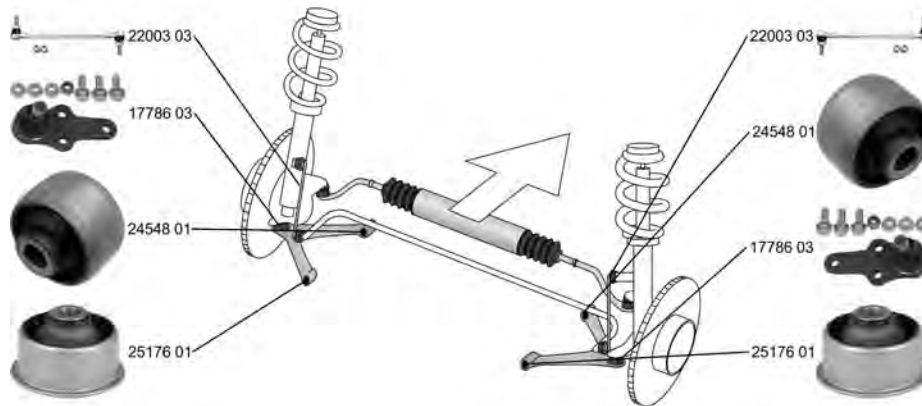

STREET KA (RL2) 03.03 - 07.05

	Faltenbalg, Lenkung / Bellow, steering Innendurchmesser 1 [mm] / Inner Diameter 1 [mm]: 13 Innendurchmesser 2 [mm] / Inner Diameter 2 [mm]: 43 ALL TYPES	(7) (71) (72)	30238 01 4045250 6182818 XS6C-3K661-AA
	Trag-/Führungsgelenk / Ball Joint mit Zubehör / with accessories ALL TYPES	(31) (220)	17786 03 1047797 94FB-3B376-AB
	Lagerung, Lenker / Control Arm-/Trailing Arm Bush Querlenker / Control Arm ALL TYPES	(9) (98)	24548 01 1000445 89FB-3063-AD
	Lagerung, Lenker / Control Arm-/Trailing Arm Bush ALL TYPES	(9) (98)	25176 01 1035929 91AB-3A262-AA
	Stange/Strebe, Stabilisator / Rod/Strut, stabiliser Pendelstange / Suspension Rod mit Zubehör / with accessories ALL TYPES	(30) (97) (220)	22003 03 1471446 YS41-3B438-BB
	Achskörperlager / Mounting, axle beam ALL TYPES	(1) (1)	27869 01 1016439 96FB-5K653-CA