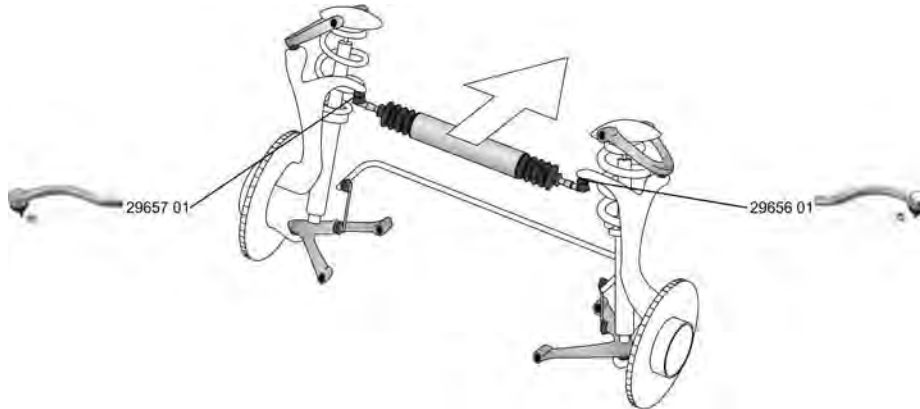

HONDA

ACCORD VII (CM) 09.02 -

	Spurstangenkopf / Tie Rod End Aussengewinde [mm] / Outer Thread [mm]: M10x1,25 Innengewinde [mm] / Inner Thread [mm]: M14x1,5	(27) (40) (75)		29656 01 53540-SDA-A01	
	2.4 Vtec E (CM5), 118 kW 3.0 (CM6)	02.03 - 09.05 09.06 -			
	Spurstangenkopf / Tie Rod End Aussengewinde [mm] / Outer Thread [mm]: M10x1,25 Innengewinde [mm] / Inner Thread [mm]: M14x1,5	(27) (40) (75)		29657 01 53560-SDA-A01	
	2.4 Vtec E (CM5), 118 kW 3.0 (CM6)	02.03 - 09.05 09.06 -			
	Stabilisatorlager / Stabiliser Mounting Bohrung-Ø [mm] / Bore Ø [mm]: 24	(28) (43)	(x2)	34066 01 51306-SHJ-A61	
	2.4 Vtec E (CM5), 118 kW 3.0 (CM6)	02.03 - 09.05 09.06 -		->12.2007	