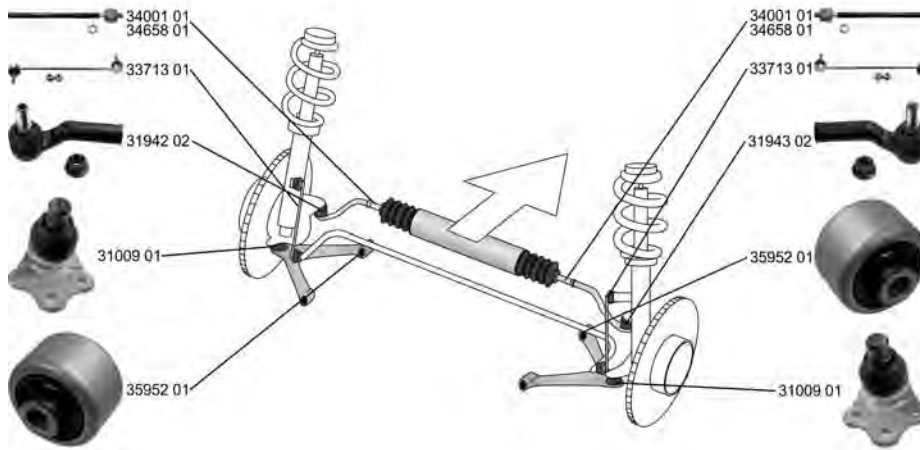

VOLVO

XC70 CROSS COUNTRY 11.97 - 08.07

	Stange/Strebe, Stabilisator / Rod/Strut, stabiliser Pendelstange / Suspension Rod	(30) (97)	↔		26793 01 31 201 603
	2.4 T XC AWD, 142 kW	11.97 - 09.02		01.2005->	
	2.5 T XC AWD, 154 kW	09.02 - 08.07			
	2.4 D5 XC AWD	09.02 - 08.07			
	2.4 D5 AWD	12.05 - 08.07			

XC70 II 08.07 -

	Spurstangenkopf / Tie Rod End mit Rechtsgewinde / with right-hand thread Innengewinde [mm] / Inner Thread [mm]: M18x1,5 Aussengewinde [mm] / Outer Thread [mm]: M14x2,0 Konusmaß [mm] / Cone Size [mm]: 20	(27) (217) (75) (40) (76)	↻		31942 02 31 302 344
	3.2 AWD, 175 kW	08.07 -			
	3.2 AWD, 179 kW	08.07 -			
	T6 AWD, 210 kW	01.08 -			
	T6 AWD, 224 kW	01.10 -			
	D3	08.11 -			
	D5 AWD, 136 kW	08.07 -			
	D5 AWD, 151 kW	12.09 -			
	D5 AWD, 158 kW	06.11 -			
	2.4 D	01.10 -			
	2.4 D / D4 AWD	08.07 -			
	Spurstangenkopf / Tie Rod End mit Rechtsgewinde / with right-hand thread Innengewinde [mm] / Inner Thread [mm]: M18x1,5 Aussengewinde [mm] / Outer Thread [mm]: M14x2,0 Konusmaß [mm] / Cone Size [mm]: 20	(27) (217) (75) (40) (76)	↻		31943 02 31 302 345
	3.2 AWD, 175 kW	08.07 -			
	3.2 AWD, 179 kW	08.07 -			
	T6 AWD, 210 kW	01.08 -			
	T6 AWD, 224 kW	01.10 -			
	D3	08.11 -			
	D5 AWD, 136 kW	08.07 -			
	D5 AWD, 151 kW	12.09 -			
	D5 AWD, 158 kW	06.11 -			
	2.4 D	01.10 -			
	2.4 D / D4 AWD	08.07 -			
	Axialgelenk, Spurstange / Tie Rod Axle Joint Gewindemaß 1 / Thread Measurement 1: M16x1,5 Gewindemaß 2 / Thread Measurement 2: M18x1,5	(5) (63) (64)	↻		34001 01 31 280 658
	3.2 AWD, 175 kW	08.07 -			
	3.2 AWD, 179 kW	08.07 -			
	T6 AWD, 210 kW	01.08 -			
	T6 AWD, 224 kW	01.10 -			
	D5 AWD, 136 kW	08.07 -			
	D5 AWD, 151 kW	12.09 -			
	D5 AWD, 158 kW	06.11 -			
	2.4 D	01.10 -			
	2.4 D / D4 AWD	08.07 -