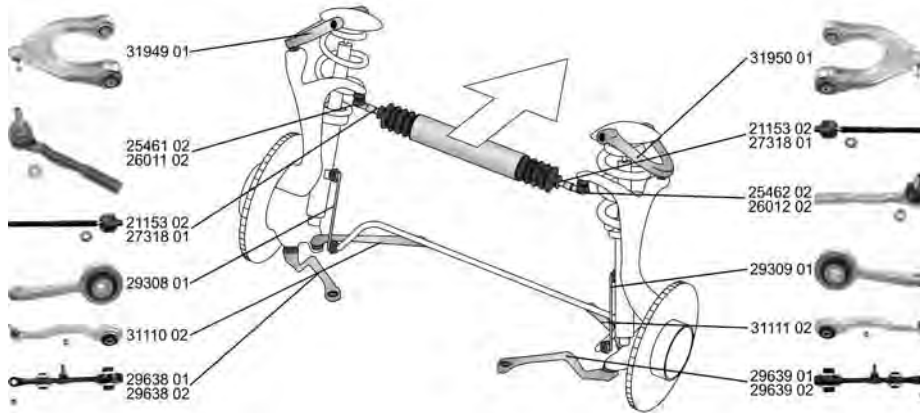

MERCEDES-BENZ

E-KLASSE T-Model/Estate (S210)

06.96 - 03.03

	Lenkgetriebelager / Mounting, steering gear	(16)		17593 01	210 463 10 66 A 210 463 10 66
	ALL TYPES				

E-KLASSE (W211)

03.02 - 03.09

	Spurstangenkopf / Tie Rod End mit Zubehör / with accessories	(27) (220)		25461 02	211 330 27 03 A 211 330 27 03
	- E 200 NGT (211.041) 03.04 - 12.08 - E 200 Kompressor (211.042) 11.02 - 12.08 - E 200 Kompressor (211.041) 04.06 - 12.08 - E 230 (211.052) 09.07 - 12.08 - E 240 (211.061) 03.02 - 12.08 - E 280 (211.054) 03.05 - 12.08 - E 320 (211.065) 03.02 - 12.08 - E 350 CGI (211.057) 09.07 - 12.08 - E 500 09.02 - 12.05 - E 500 (211.070) 03.02 - 12.08 - E 500 (211.072) 04.06 - 12.08 - E 55 AMG Kompressor (211.076) 10.02 - 12.08 - E 63 AMG (211.077, 211.177) 03.06 - 12.08 - E 200 CDI (211.004), 75 kW 07.02 - 12.08 - E 200 CDI (211.004), 90 kW 07.02 - 12.08 - E 200 CDI (211.007) 04.06 - 12.08 - E 220 CDI (211.006), 100 kW 03.02 - 12.08 - E 220 CDI (211.006), 110 kW 03.02 - 12.08 - E 220 CDI 03.03 - 12.08 - E 220 CDI (211.008) 04.06 - 12.08 - E 270 CDI (211.016), 120 kW 03.02 - 12.08 - E 270 CDI (211.016), 130 kW 03.02 - 12.08 - E 280 CDI (211.023) 05.04 - 12.08 - E 280 CDI (211.020) 03.05 - 12.08 - E 300 BlueTEC 09.07 - 12.08 - E 320 CDI (211.026) 11.02 - 12.08 - E 320 BlueTEC (211.022) 09.08 - 03.09 - E320 CDI 09.06 - 12.08 - E 320 CDI (211.022) 03.05 - 12.08 - E 350 (211.056) 03.05 - 12.08 - E 400 CDI (211.028) 02.03 - 12.08 - E 420 CDI (211.029) 01.06 - 12.08