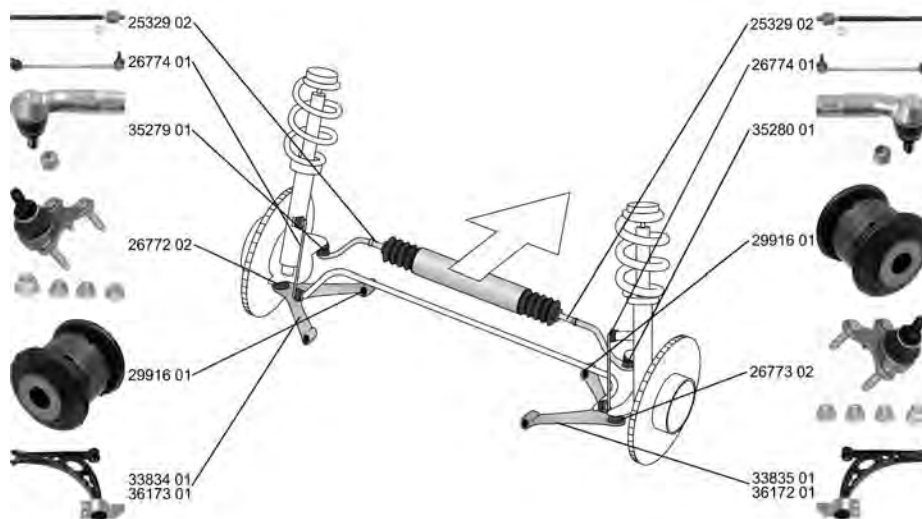

VOLKSWAGEN

GOLF V (1K1) 10.03 - 02.09

	Spurstangenkopf / Tie Rod End				
	Gewindemaß 1 / Thread Measurement 1: M16x1,5	(27)			35279 01 1K0 423 811 J
	Gewindemaß 2 / Thread Measurement 2: M12x1,5	(63)			
		(64)			
	1.0, 48 kW	08.05 - 11.08		für Fahrzeuge mit elektrischer Servolenkung /	(146)
	1.0, 53 kW	10.05 - 11.08		for vehicles with electric power steering	
	1.4 16V, 55 kW	10.03 - 05.06			
	1.4 16V, 59 kW	05.06 - 11.08			
	1.4 FSI	10.03 - 07.06			
	1.4 TSI, 90 kW	05.07 - 11.08			
	1.4 TSI, 103 kW	05.06 - 11.08			
	1.4 TSI, 125 kW	11.05 - 11.08			
	1.6, 67 kW	08.05 - 11.08			
	1.6 FSI, 74 kW	02.06 - 11.08			
	1.6, 75 kW	01.04 - 11.08			
	1.6 MultiFuel	10.07 - 11.08			
	1.6 FSI, 85 kW	10.03 - 07.08			
	1.8	08.05 - 11.08			
	1.8 Hybrid	08.05 - 11.08			
	1.8 Turbo	11.03 - 11.08			
	1.8 GTI, 132 kW	08.06 - 11.08			
	2.0	08.06 - 11.08			
	2.0 FSI	01.04 - 11.08			
	2.0 FSI 4motion	08.04 - 11.08			
	2.0 GTI, 147 kW	10.04 - 02.09			
	2.0 GTI, 169 kW	09.06 - 12.08			
	2.5 FSI, 110 kW	06.05 - 11.08			
	3.2	09.05 - 11.08			
	3.2 R32 4motion, 177 kW	01.04 - 11.08			
	3.2 R32 4motion, 184 kW	11.05 - 11.08			
	1.9 SDI	12.05 - 11.08			
	1.9 TDI, 66 kW	05.04 - 11.08			
	1.9 TDI, 77 kW	10.03 - 11.08			
	1.9 TDI 4motion	08.04 - 11.08			
	2.0 SDI	01.04 - 11.08			
	2.0 TDI, 100 kW	10.03 - 11.08			
	2.0 TDI, 103 kW	12.04 - 11.08			
	2.0 TDI 16V	10.03 - 11.08			
	2.0 TDI 4motion	08.04 - 11.08			
	2.0 TDI 16V 4motion	08.04 - 11.08			
	2.0 TDI, 125 kW	11.05 - 11.08