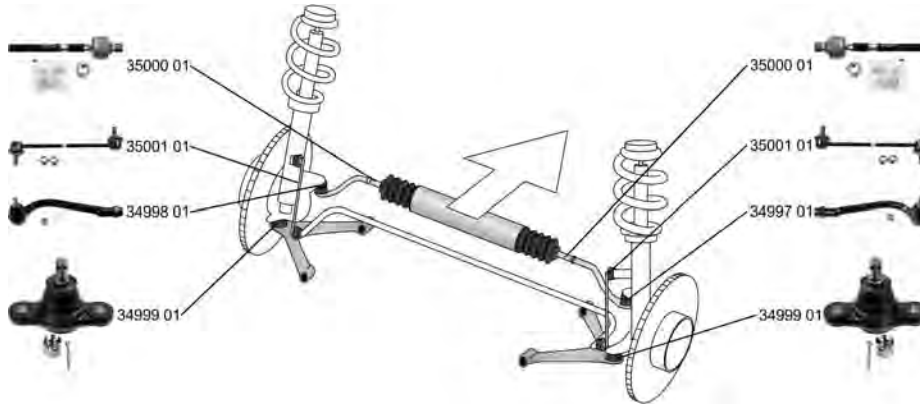

KIA

CEE'D SW (ED)

09.07 -

	<p>Spurstangenkopf / Tie Rod End Aussengewinde [mm] / Outer Thread [mm]: M10x1,25 Innengewinde [mm] / Inner Thread [mm]: M14x1,5 ALL TYPES</p>	<p>(27) (40) (75)</p>		<p>34997 01 56820-2H090 </p>
	<p>Spurstangenkopf / Tie Rod End Aussengewinde [mm] / Outer Thread [mm]: M10x1,25 Innengewinde [mm] / Inner Thread [mm]: M14x1,5 ALL TYPES</p>	<p>(27) (40) (75)</p>		<p>34998 01 56820-2H000 </p>
	<p>Axialgelenk, Spurstange / Tie Rod Axle Joint Aussengewinde 1 [mm] / Outer Thread 1 [mm]: M16x1,5 getriebes. Aussengewinde [mm] / Outer Thread [mm]: M14x1,5 ALL TYPES</p>	<p>(5) (39) (40)</p>		<p>35000 01 56540-2H000 </p>
	<p>Faltenbalg, Lenkung / Bellow, steering Innendurchmesser 1 [mm] / Inner Diameter 1 [mm]: 12 Innendurchmesser 2 [mm] / Inner Diameter 2 [mm]: 48 ALL TYPES</p>	<p>(7) (71) (72)</p>		<p>35238 01 57740-1H000 </p>
	<p>Trag-/Führungsgelenk / Ball Joint ALL TYPES</p>	<p>(31)</p>		<p>34999 01 51760-2H000 </p>
	<p>Stange/Strebe, Stabilisator / Rod/Strut, stabiliser Pendelstange / Suspension Rod Aussengewinde [mm] / Outer Thread [mm]: M12x1,25 ALL TYPES</p>	<p>(30) (97) (40)</p>		<p>35001 01 54830-2H100 </p>
	<p>Stange/Strebe, Stabilisator / Rod/Strut, stabiliser Pendelstange / Suspension Rod Aussengewinde [mm] / Outer Thread [mm]: M10x1,25 ALL TYPES</p>	<p>(30) (97) (40)</p>		<p>35002 01 55530-2H000 </p>