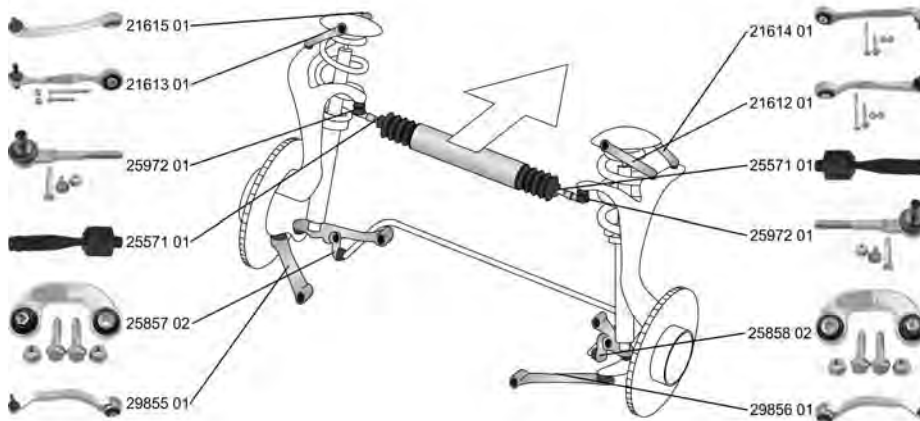

SEAT

CORDOBA (6L2)

09.02 - 11.09

	Achskörperlager / Mounting, axle beam Aussendurchmesser [mm] / Outer Diameter [mm]: 72 Hydrolager paarweise durch konventionelles Lager ersetzen. / change hydro bearing in pairs by conventional bearing	(1) (38) (32)		21236 01 6R0 501 541 A	
	ALL TYPES ausser/except for : 1.6, 75 kW 09.05 - 12.09				
	Achskörperlager / Mounting, axle beam	(1)		26814 01 6Q0 501 541 E	
	ALL TYPES ausser/except for : 1.6, 75 kW 09.05 - 12.09		für Fahrzeuge mit verstärktem Fahrwerk / for vehicles with heavy duty suspension (153)		
	Achskörperlagersatz / Axle beam mounting kit mit Zubehör / with accessories Aussendurchmesser [mm] / Outer Diameter [mm]: 72	(2) (220) (38)		27627 01 6R0 501 541 A 21236 01	
	ALL TYPES ausser/except for : 1.6, 75 kW 09.05 - 12.09				

EXEO (3R2)

12.08 -

	Spurstangenkopf / Tie Rod End Aussengewinde [mm] / Outer Thread [mm]: M14x1,5 mit Rechtsgewinde / with right-hand thread	(27) (40) (217)		25972 01 4F0 498 811 A		
	1.6 03.09 - 09.10 1.8 TSI, 88 kW 09.10 - 1.8 T 12.08 - 05.10 1.8 TSI, 118 kW 05.10 - 2.0 TFSI, 155 kW 05.10 - 2.0 TFSI, 147 kW 03.09 - 2.0 TDI, 88 kW 12.08 - 2.0 TDI, 105 kW 12.08 - 2.0 TDI, 125 kW 02.09 -					
	Axialgelenk, Spurstange / Tie Rod Axle Joint Gewindemaß / Thread Size: M14x1,5 mit Rechtsgewinde / with right-hand thread	(5) (62) (217)		25571 01 8E0 422 821 C		
	1.6 03.09 - 09.10 1.8 TSI, 88 kW 09.10 - 1.8 TSI, 118 kW 05.10 - 2.0 TFSI, 155 kW 05.10 - 1.8 T 12.08 - 05.10 2.0 TFSI, 147 kW 03.09 - 2.0 TDI, 88 kW 12.08 - 2.0 TDI, 105 kW 12.08 - 2.0 TDI, 125 kW 02.09 -