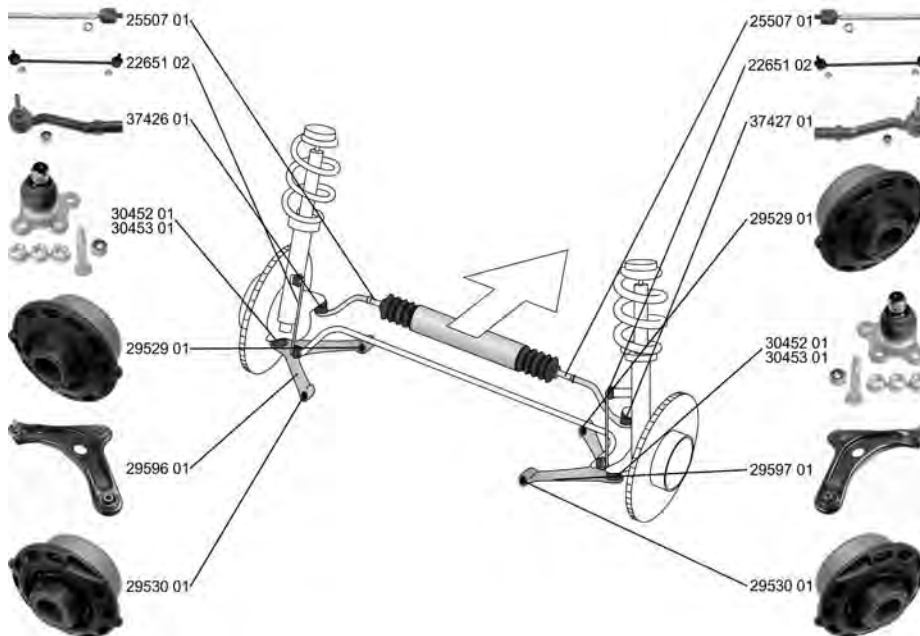

CITROËN

C1 (PM_, PN_) 06.05 -

	Trag-/Führungsgelenk / Ball Joint ALL TYPES	(31)		29904 01 3520 Q2 3521 L3
	Lagerung, Lenker / Control Arm-/Trailing Arm Bush für Querlenker / for control arm ALL TYPES	(9) (186)		32003 01 3520 Q2
	Lagerung, Lenker / Control Arm-/Trailing Arm Bush für Querlenker / for control arm ALL TYPES	(9) (186)		32004 01 3520 Q2
	Stange/Strebe, Stabilisator / Rod/Strut, stabiliser Pendelstange / Suspension Rod Aussengewinde [mm] / Outer Thread [mm]: M8x1,25 mit Gummilager / with rubber mounting ALL TYPES	(30) (97) (40) (212)		35286 01 5091 10

C2 (JM_) 09.03 -

	Spurstangenkopf / Tie Rod End Innengewinde [mm] / Inner Thread [mm]: M14x1,5 ALL TYPES	(27) (75)		37426 01 3817 55
	Spurstangenkopf / Tie Rod End Innengewinde [mm] / Inner Thread [mm]: M14x1,5 ALL TYPES	(27) (75)		37427 01 3817 56