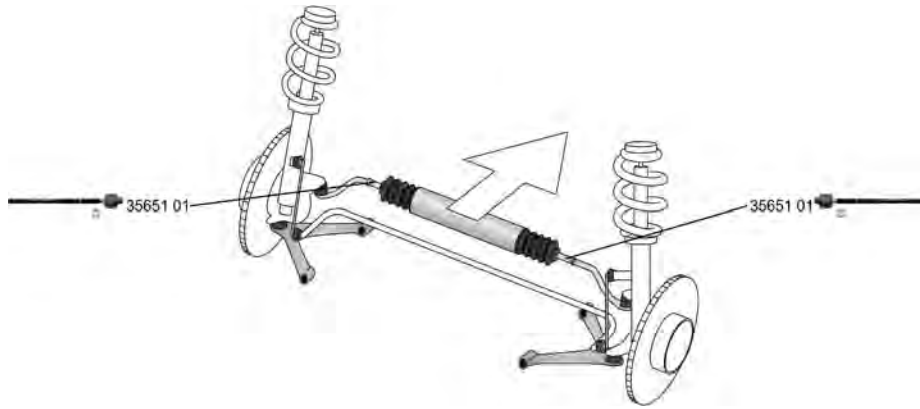

VAUXHALL

COMBO Mk III (D) 11.11 - Kasten/Kombi/Box

	Axialgelenk, Spurstange / Tie Rod Axle Joint Gewindemaß 1 / Thread Measurement 1: M18x1,5 Gewindemaß 2 / Thread Measurement 2: M14x1,5 ALL TYPES	(5) (63) (64)		35651 01

COMBO TOUR Mk II (C) (F25) 09.01 - 02.12

	Spurstangenkopf / Tie Rod End Innengewinde [mm] / Inner Thread [mm]: M12x1,5 ALL TYPES	(27) (75)		33823 01 16 03 009 26087868
	Axialgelenk, Spurstange / Tie Rod Axle Joint Gewindemaß / Thread Size: M14x1,5 Aussengewinde [mm] / Outer Thread [mm]: M12x1,5 ALL TYPES	(5) (62) (40)		29938 01 16 03 845 93182421
				->Chass. 33999999 ->Chass. 34999999 ->Chass. 36999999
	Axialgelenk, Spurstange / Tie Rod Axle Joint Gewindemaß 1 / Thread Measurement 1: M14x1,5 Gewindemaß 2 / Thread Measurement 2: M12x1,5 1.3 CDTI 16V, 55 kW 07.06 - 02.12	(5) (63) (64)		33536 02 16 03 844 93192420
	Axialgelenk, Spurstange / Tie Rod Axle Joint Gewindemaß 1 / Thread Measurement 1: M14x1,5 Gewindemaß 2 / Thread Measurement 2: M12x1,5 ALL TYPES	(5) (63) (64)		33537 01 16 03 843 93192418
	Faltenbalg, Lenkung / Bellow, steering Innendurchmesser 1 [mm] / Inner Diameter 1 [mm]: 12 Innendurchmesser 2 [mm] / Inner Diameter 2 [mm]: 50 ALL TYPES	(7) (71) (72)		30252 01 16 09 167 93192432
	Lenker, Radaufhängung / Track Control Arm mit Gummilager / with rubber mounting mit Befestigungsmaterial / with fastening material Querlenker / Control Arm ALL TYPES	(14) (212) (209) (98)		28058 02 13140037 26501 02 3 52 061 26580 01 26581 02
				für Fahrzeuge ohne Schlechtwegeausführung / (167) for vehicles without off-road suspension