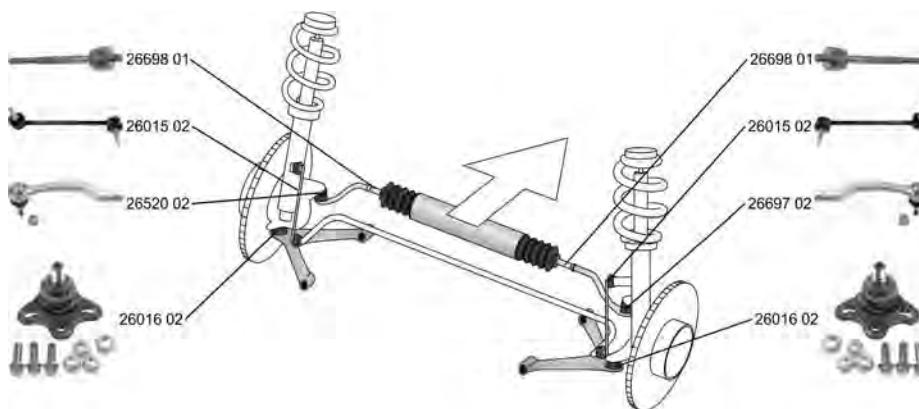

VANEO (414) 02.02 - 07.05

	Spurstangenkopf / Tie Rod End Gewindemaß 1 / Thread Measurement 1: M14x1,5 Gewindemaß 2 / Thread Measurement 2: M14x1,5 mit Zubehör / with accessories	(27) (63) (64) (220)			26520 02 414 460 00 05 A 414 460 00 05	
	ALL TYPES					
	Spurstangenkopf / Tie Rod End mit Zubehör / with accessories	(27) (220)			26697 02 414 460 01 05 A 414 460 01 05	
	ALL TYPES					
	Axialgelenk, Spurstange / Tie Rod Axle Joint Gewindemaß 2 / Thread Measurement 2: M14x1,5	(5) (64)			26698 01 414 460 02 05 A 414 460 02 05	
	ALL TYPES					
	Faltenbalg, Lenkung / Bellow, steering Innendurchmesser 1 [mm] / Inner Diameter 1 [mm]: 14 Innendurchmesser 2 [mm] / Inner Diameter 2 [mm]: 54	(7) (71) (72)			37569 01 414 460 08 00 A 414 460 08 00	
	ALL TYPES					
	Trag-/Führungsgelenk / Ball Joint mit Zubehör / with accessories	(31) (220)			26016 02 414 333 02 27 A 414 333 02 27	
	ALL TYPES					