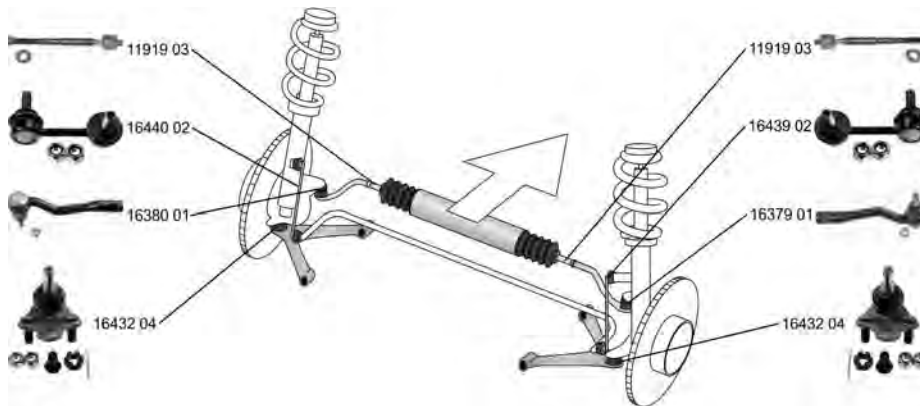

TOYOTA

LAND CRUISER 100 (UZJ100) 01.98 -

Spurstangenkopf / Tie Rod End Aussengewinde [mm] / Outer Thread [mm]: M16x1,5 Aussengewinde [mm] / Outer Thread [mm]: M20x1,5		(27) (40) (40)		34667 01 45047-69115
	4.7 (UZJ100_)	01.98 -	09.2002->	
	4.2 TD (HDJ100_)	01.98 -		
4.7 (UZJ100)	02.02 -			
Faltenbalg, Lenkung / Bellow, steering Innendurchmesser 1 [mm] / Inner Diameter 1 [mm]: 20 Innendurchmesser 2 [mm] / Inner Diameter 2 [mm]: 55		(7) (71) (72)		30236 01 45535-60010
	4.7 (UZJ100_)	01.98 -		
	4.7 (UZJ100)	02.02 -		
4.2 TD (HDJ100_)	01.98 -			
Stabilisatorlager / Stabiliser Mounting Bohrung-Ø [mm] / Bore Ø [mm]: 24		(28) (43)	(x2)	34062 01 48815-26250
	4.7 (UZJ100_)	01.98 -	->12.2006	
	4.7 (UZJ100)	02.02 -		
4.2 TD (HDJ100_)	01.98 -			

PICNIC (_XM10) 05.96 - 12.01

Spurstangenkopf / Tie Rod End Innengewinde [mm] / Inner Thread [mm]: M15x1,5 mit Rechtsgewinde / with right-hand thread		(27) (75) (217)		16379 01 45046-29335 	
	2.0, 90 kW	01.01 - 12.01			
	2.0 16V (SXM10_)	05.96 - 12.01			
2.2 D (CMX10_)	08.97 - 12.01				
Spurstangenkopf / Tie Rod End Innengewinde [mm] / Inner Thread [mm]: M15x1,5 mit Rechtsgewinde / with right-hand thread		(27) (75) (217)		16380 01 45047-29075 	
	2.0, 90 kW	01.01 - 12.01			
	2.0 16V (SXM10_)	05.96 - 12.01			
2.2 D (CMX10_)	08.97 - 12.01				
Axialgelenk, Spurstange / Tie Rod Axle Joint Länge über Alles [mm] / Overall Length [mm]: 256 Gewindemaß 2 / Thread Measurement 2: M15x1,5		(5) (91) (64)		11919 03 45503-29615 	
	2.0, 90 kW	01.01 - 12.01	für / for: Toyota		(119)
Trag-/Führungsgelenk / Ball Joint Konusmaß [mm] / Cone Size [mm]: 15		(31) (76)		16432 04 43330-29375 	
	2.0, 90 kW	01.01 - 12.01			
Stange/Strebe, Stabilisator / Rod/Strut, stabiliser Pendelstange / Suspension Rod Querlenker / Control Arm		(30) (97) (98)		16439 02 48820-05012 	
	2.0, 90 kW	01.01 - 12.01