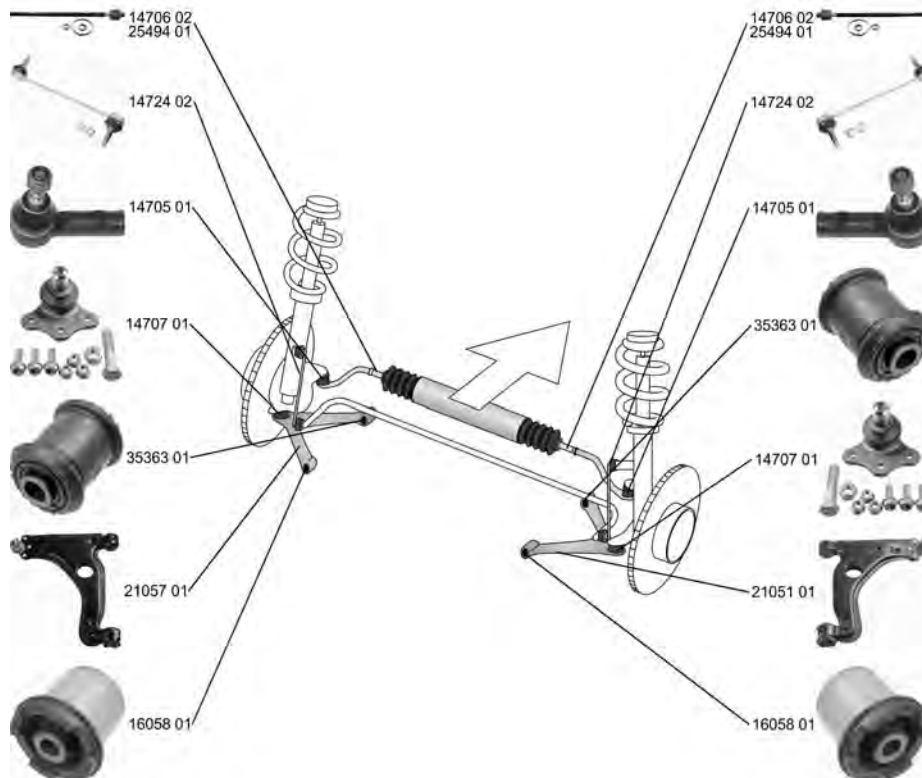

OPEL

VECTRA B (36_) 09.95 - 04.02

	Stange/Strebe, Stabilisator / Rod/Strut, stabiliser		(30) (97) (91)	Chass. X1000001-> Chass. X7000001-> Chass. XL000001-> Chass. Y1000001-> Chass. Y7000001->	34751 01 	4 44 291 90496711
	Pendelstange / Suspension Rod Länge über Alles [mm] / Overall Length [mm]: 122					
	1.6 i, mit geregelter (3-Wege) Katalysator 1.6 i 16V	10.95 - 04.02 10.95 - 04.02				
	1.6 i, ohne Katalysator 1.6 GL 1.8 i 16V 1.8 i 16V, 85 kW 1.8 i 16V, 92 kW 2.0 i, 82 kW 2.0 i, 85 kW 2.0 i 16V 2.2 i 16V 2.5 i V6 2.6 i V6 i 500 2.5 1.7 TD 2.0 DI 16V 2.0 DTI 16V 2.2 DTI 16V, 92 kW 2.2 DTI 16V, 88 kW	10.95 - 04.02 09.95 - 08.96 10.95 - 09.00 10.95 - 09.00 09.00 - 04.02 10.95 - 04.02 10.95 - 04.02 10.95 - 09.00 09.00 - 04.02 10.95 - 09.00 09.00 - 04.02 05.98 - 09.00 10.95 - 12.98 11.96 - 04.02 06.97 - 04.02 09.00 - 04.02 09.00 - 04.02				

VECTRA B CC/Hatchback (38_) 10.95 - 07.03

	Spurstangenkopf / Tie Rod End		(27) (217) (40)	Chass. X1000001-> Chass. X7000001-> Chass. XL000001-> Chass. Y1000001-> Chass. Y7000001->	14705 01 	16 03 286 93186321
	mit Rechtsgewinde / with right-hand thread Aussengewinde [mm] / Outer Thread [mm]: M14x1,5 ALL TYPES