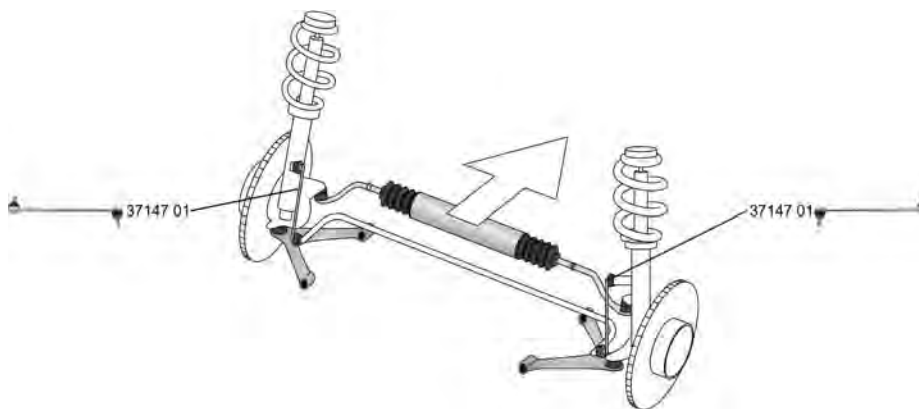

DISCOVERY SPORT (LC) 09.14 -

	Stange/Strebe, Stabilisator / Rod/Strut, stabiliser Gewindemaß / Thread Size: M10x1.5 Rohr-Ø [mm] / Pipe Ø [mm]: 11 Koppelstange / Coupling Rod ALL TYPES	(30)  (62) (101) (78)	37147 01 LR024474 
-----------------------------------------------------------------------------------	------------------------------------------------------------------------------------------------------------------------------------------------------------------------------	-------------------------------------------------------------------------------------------------------------------	------------------------------------------------------------------------------------------------------------