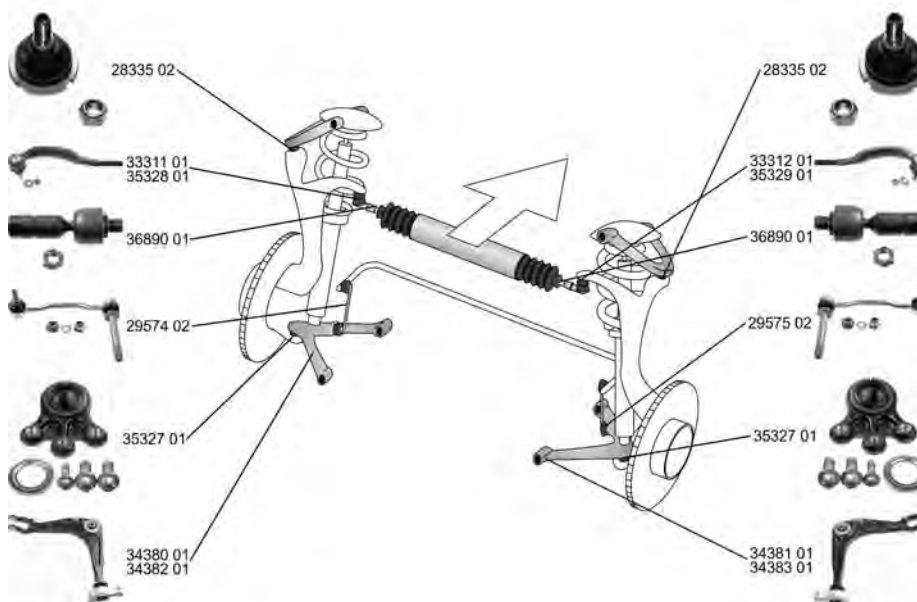

PEUGEOT

407 (6D_) 05.04 -

Stange/Strebe, Stabilisator / Rod/Strut, stabiliser Pendelstange / Suspension Rod Gewindemaß / Thread Size: M16x1,5 Gewindemaß / Thread Size: M12x1,75	(30)		29575 02 5087 53
	(97)		
Gewindemaß / Thread Size: M12x1,75 ALL TYPES ausser/except for : 2.0 Flex	(62)		
	10.05 - 02.11		

Stange/Strebe, Stabilisator / Rod/Strut, stabiliser Pendelstange / Suspension Rod Gewindemaß / Thread Size: M10x1,5 mit Anbaumaterial / with add-on material	(30)		29576 02 97 071 300 80
	(97)		
Gewindemaß / Thread Size: M10x1,5 mit Anbaumaterial / with add-on material ALL TYPES ausser/except for : 2.0 Flex	(62)		
	10.05 - 02.11		

407 SW (6E_) 05.04 -

Spurstangenkopf / Tie Rod End Gewindemaß / Thread Size: M14x1,5 Gewindemaß / Thread Size: M10x1,25	(27)		33311 01 3817 58
	(62)		
Gewindemaß / Thread Size: M10x1,25 ALL TYPES	(62)		
	->Orga 10597 hängend / Suspended		(202)
Spurstangenkopf / Tie Rod End Gewindemaß / Thread Size: M14x1,5 Gewindemaß / Thread Size: M10x1,25	(27)		33312 01 3817 57
	(62)		
Gewindemaß / Thread Size: M10x1,25 ALL TYPES	(62)		
	->Orga 10597 hängend / Suspended		(202)
Spurstangenkopf / Tie Rod End Gewindemaß / Thread Size: M12x1,5 Gewindemaß / Thread Size: M14x1,5	(27)		35328 01 3817 65
	(62)		
Gewindemaß / Thread Size: M14x1,5 ALL TYPES	(62)		
	Orga 10598-> hängend / Suspended		(202)
Spurstangenkopf / Tie Rod End Gewindemaß / Thread Size: M12x1,5 Gewindemaß / Thread Size: M14x1,5	(27)		35329 01 3817 66
	(62)		
Gewindemaß / Thread Size: M14x1,5 ALL TYPES	(62)		
	Orga 10598-> hängend / Suspended		(202)