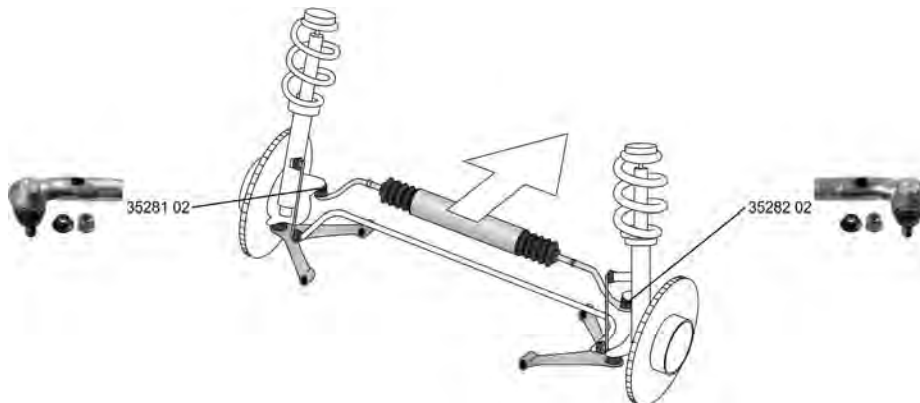

VOLKSWAGEN

BEETLE (5C1) 04.11 -

	Stange/Strebe, Radaufhängung Rod/Strut, wheel suspension Führungsstange / Guide Rod	(29)		36021 01 	
	1.2 TSI 1.4 TSI 2.0 TSI, 147 kW 1.6 TDI 2.0 TDI, 103 kW	07.11 - 04.11 - 04.11 - 10.11 - 04.11 -	(58)		

BEETLE Cabriolet/Convertible (5C7) 12.12 -

	Spurstangenkopf / Tie Rod End Gewindemaß 1 / Thread Measurement 1: M16x1,5 Gewindemaß 2 / Thread Measurement 2: M12x1,5	(27)		35281 02 1K0 423 811 K 	
	ALL TYPES ausser/except for : 1.8 TSI 2.5 2.0 TDI, 110 kW	07.13 - 07.13 - 09.14 -	(63) (64)		für Fahrzeuge mit elektrischer Servolenkung / for vehicles with electric power steering (146)
	Spurstangenkopf / Tie Rod End Gewindemaß 1 / Thread Measurement 1: M16x1,5 Gewindemaß 2 / Thread Measurement 2: M12x1,5	(27)		35282 02 1K0 423 812 K 	
	ALL TYPES ausser/except for : 1.8 TSI 2.5 2.0 TDI, 110 kW	07.13 - 07.13 - 09.14 -	(63) (64)		für Fahrzeuge mit elektrischer Servolenkung / for vehicles with electric power steering (146)