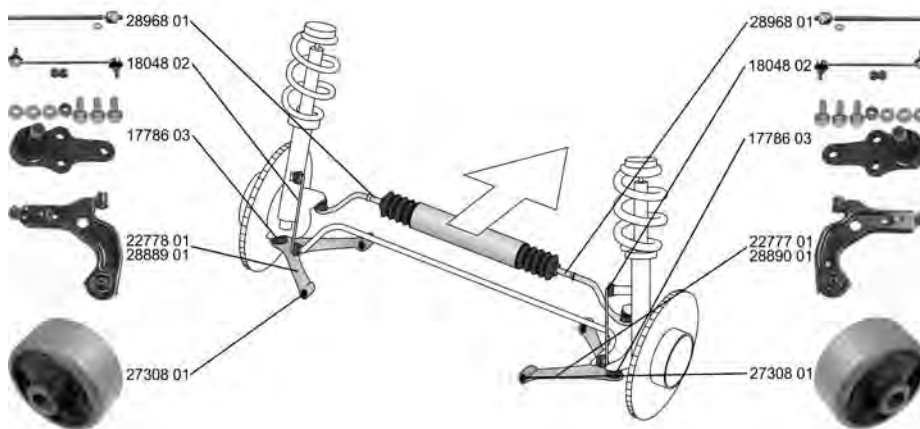

FIESTA IV (JA_, JB_) 08.95 - 09.02

	Axialgelenk, Spurstange / Tie Rod Axle Joint Gewindemaß 1 / Thread Measurement 1: M14x1,5 Gewindemaß 2 / Thread Measurement 2: M14x2,0 ALL TYPES	(5) (63) (64)	(5)	28968 01 1044014 96FB-3L519-BA
	Faltenbalg, Lenkung / Bellow, steering Innendurchmesser 1 [mm] / Inner Diameter 1 [mm]: 14 Innendurchmesser 2 [mm] / Inner Diameter 2 [mm]: 37 ALL TYPES	(7) (71) (72)	(7)	30168 01 6935233 92AB-3K661-AA
	Faltenbalg, Lenkung / Bellow, steering Innendurchmesser 1 [mm] / Inner Diameter 1 [mm]: 22 Innendurchmesser 2 [mm] / Inner Diameter 2 [mm]: 45 <table border="1" data-bbox="113 1202 742 1449"> <tr> <td>1.0 i, 38 kW</td> <td>02.97 - 09.99</td> <td rowspan="6"></td> </tr> <tr> <td>1.25 i 16V</td> <td>08.95 - 01.02</td> </tr> <tr> <td>1.3 i, 37 kW</td> <td>08.95 - 01.02</td> </tr> <tr> <td>1.3 i, 44 kW</td> <td>08.95 - 01.02</td> </tr> <tr> <td>1.4 i 16V</td> <td>04.96 - 01.02</td> </tr> <tr> <td>1.6, 72 kW</td> <td>02.99 - 09.02</td> </tr> <tr> <td>1.8 D</td> <td>08.95 - 04.00</td> <td></td> </tr> <tr> <td>1.0 i, 39 kW</td> <td>04.96 - 08.99</td> <td rowspan="4"></td> </tr> <tr> <td>1.1</td> <td>09.95 - 12.96</td> </tr> <tr> <td>1.3</td> <td>04.96 - 08.99</td> </tr> <tr> <td>1.3 i, 44 kW</td> <td>04.96 - 08.99</td> </tr> </table>	(7) (71) (72)	(7) ->06.1999	30217 01 1012814 94FB-3K661-AC
	Faltenbalg, Lenkung / Bellow, steering Innendurchmesser 1 [mm] / Inner Diameter 1 [mm]: 13 Innendurchmesser 2 [mm] / Inner Diameter 2 [mm]: 43 <table border="1" data-bbox="113 1542 742 1810"> <tr> <td>1.0 i, 38 kW</td> <td>02.97 - 09.99</td> <td rowspan="6"></td> </tr> <tr> <td>1.25 i 16V</td> <td>08.95 - 01.02</td> </tr> <tr> <td>1.3 i, 37 kW</td> <td>08.95 - 01.02</td> </tr> <tr> <td>1.3</td> <td>04.96 - 08.99</td> </tr> <tr> <td>1.3 i, 44 kW</td> <td>08.95 - 01.02</td> </tr> <tr> <td>1.4 i 16V</td> <td>04.96 - 01.02</td> </tr> <tr> <td>1.6, 72 kW</td> <td>02.99 - 09.02</td> <td></td> </tr> <tr> <td>1.8 D</td> <td>08.95 - 04.00</td> <td></td> </tr> <tr> <td>1.0 i, 48 kW</td> <td>09.99 - 01.02</td> <td rowspan="4"></td> </tr> <tr> <td>1.6, 65 kW</td> <td>02.00 - 01.02</td> </tr> <tr> <td>1.6 16V Sport</td> <td>02.00 - 01.02</td> </tr> <tr> <td>1.8 DI</td> <td>04.00 - 01.02</td> </tr> </table>	(7) (71) (72)	(7) 06.1999->	30238 01 4045250 6182818 XS6C-3K661-AA
	Lenker, Radaufhängung / Track Control Arm Querlenker / Control Arm mit Trag-/Führungsgelenk / with ball joint mit Gummilager / with rubber mounting ALL TYPES	(14) (98) (219) (212)	(14)	22777 01 1330238 17786 03 4S61-3042-CA 27408 01 27308 01