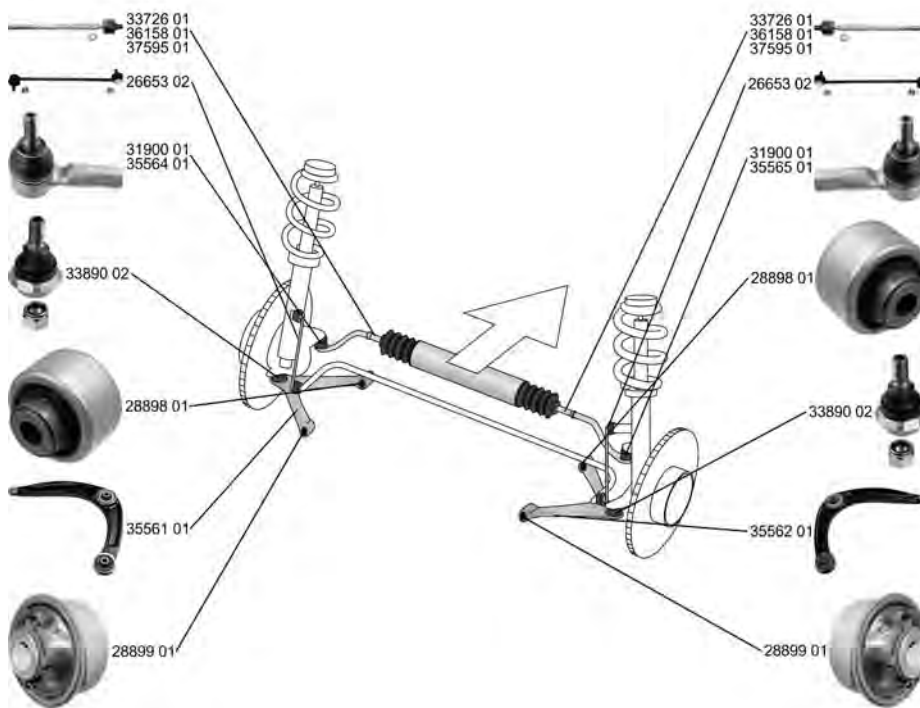

CITROËN

DS3 11.09 -

	Trag-/Führungsgelenk / Ball Joint	(31)		37516 01	3640 78
	ALL TYPES				
	Stange/Strebe, Stabilisator / Rod/Strut, stabiliser	(30)		22651 02	5087 74
	Pendelstange / Suspension Rod mit Zubehör / with accessories ALL TYPES	(97) (220)			

DS4 04.11 -

	Spurstangenkopf / Tie Rod End	(27)		31900 01	3817 73	
	Konusmaß [mm] / Cone Size [mm]: 18 Gewindemaß / Thread Size: M14x1,5 1.6 THP 200 04.11 - 2.0 HDi 165 04.11 -	(76) (62)				
				Reifenabmessung / Tyre Size:19"	(100)	
	Spurstangenkopf / Tie Rod End	(27)		35564 01	3817 89	
	1.2 07.14 - 1.6 VTi 120 04.11 - 1.6 THP 150 04.11 - 1.6 THP 155 04.11 - 1.6 THP 160 04.12 - 1.6 01.12 - 1.6 HDi 90 05.11 - 1.6 HDi 110, 82 kW 04.11 - 1.6 HDi 110, 81 kW 04.11 - 1.6 HDi 115 08.12 - 1.6 BlueHDi 120 07.14 - 2.0 HDi 135 09.11 - 2.0 BlueHDi 150 07.14 - 2.0 BlueHDi 180 07.14 - 2.0 HDi 165 04.11 -					
				nicht für Felgenreöße [Zoll] / not for rim size [inches]:19	(225)