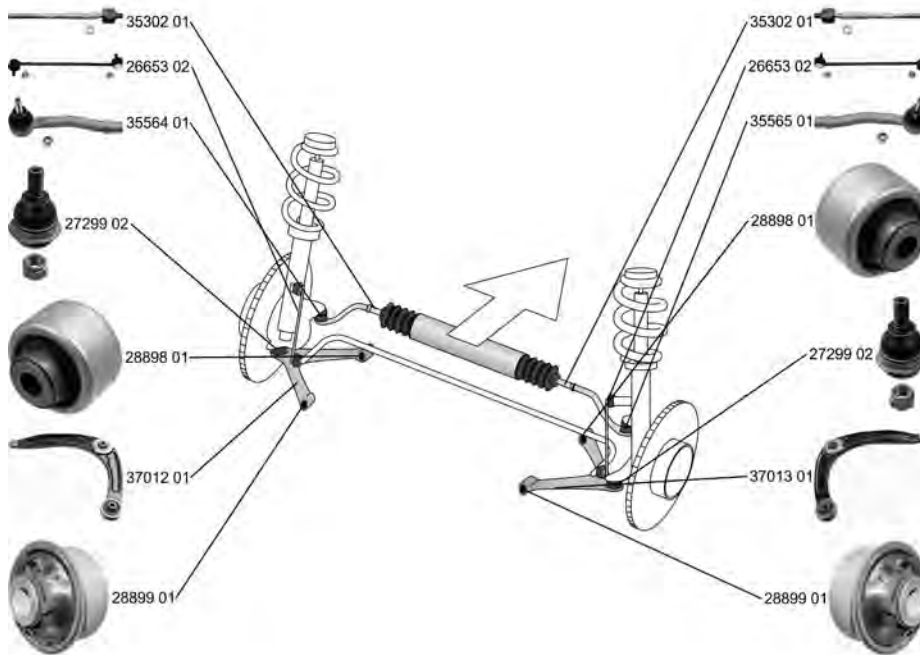

CITROËN

Berlingo (B9)

04.08 -

	Spurstangenkopf / Tie Rod End ALL TYPES	(27)		35564 01 3817 89
	Spurstangenkopf / Tie Rod End ALL TYPES	(27)		35565 01 3817 88
	Axialgelenk, Spurstange / Tie Rod Axle Joint Gewindemaß / Thread Size: M14x1,5 ALL TYPES	(5) (62)		35302 01 3812 F4
	Faltenbalg, Lenkung / Bellow, steering Innendurchmesser 1 [mm] / Inner Diameter 1 [mm]: 17 Innendurchmesser 2 [mm] / Inner Diameter 2 [mm]: 60 ALL TYPES	(7) (71) (72)		30209 01 4066 73 4066 82
	Lenker, Radaufhängung / Track Control Arm Querlenker / Control Arm mit Gummilager / with rubber mounting ALL TYPES	(14) (98) (212)		37012 01 3520 S2 28898 01 28899 01
	Lenker, Radaufhängung / Track Control Arm Querlenker / Control Arm mit Gummilager / with rubber mounting ALL TYPES	(14) (98) (212)		37013 01 3521 P3 28898 01 28899 01