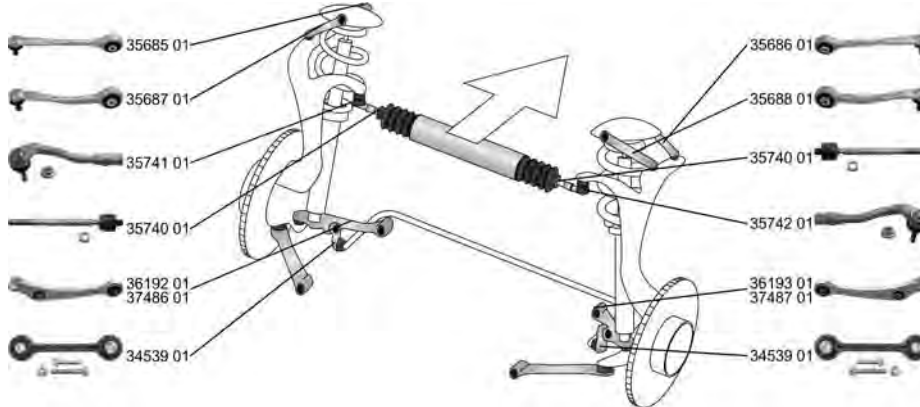

AUDI

A6 Allroad (4GH, 4GJ) 01.12 -

	Lagerung, Lenker / Control Arm-/Trailing Arm Bush für Querlenker / for control arm		(9) (186)	▼↔↑↻(x2)	27148 01 4E0 407 182 C
	3.0 TFSI quattro, 228 kW	01.12 -			
	3.0 TDI quattro, 150 kW	01.12 -			
	3.0 TDI quattro, 180 kW	01.12 -			
	3.0 TDI quattro, 230 kW	01.12 -			
	Lagerung, Lenker / Control Arm-/Trailing Arm Bush für Querlenker / for control arm		(9) (186)	▼↔↑↻(x2)	35381 01 8K0 407 182 B
	3.0 TFSI quattro, 228 kW	01.12 -			
	3.0 TDI quattro, 150 kW	01.12 -			
	3.0 TDI quattro, 180 kW	01.12 -			
	3.0 TDI quattro, 230 kW	01.12 -			
	Lagerung, Lenker / Control Arm-/Trailing Arm Bush für Querlenker / for control arm		(9) (186)	▲↔↻	35765 01 4H0 407 515 B
	3.0 TFSI quattro, 228 kW	01.12 -			
	3.0 TDI quattro, 150 kW	01.12 -			
	3.0 TDI quattro, 180 kW	01.12 -			
	3.0 TDI quattro, 230 kW	01.12 -			
	Stange/Strebe, Stabilisator / Rod/Strut, stabiliser Pendelstange / Suspension Rod		(30) (97)	↔	33632 01 8K0 505 465 G
	3.0 TFSI quattro, 228 kW	01.12 -			
	3.0 TDI quattro, 150 kW	01.12 -			
	3.0 TDI quattro, 180 kW	01.12 -			
	3.0 TDI quattro, 230 kW	01.12 -			

A6 (4G2, C7, 4GC) 11.10 -

	Spurstangenkopf / Tie Rod End		(27)	↻	35741 01 4G0 423 811 A
	2.0 TFSI, 132 kW	05.11 -		für Fahrzeuge mit elektrischer Servolenkung / for vehicles with electric power steering	
	2.0 TFSI, 155 kW	03.11 - 05.13			
	2.0 TFSI hybrid	11.11 -			
	2.8 FSI	03.11 -			
	2.8 FSI quattro	03.11 -			
	3.0 TFSI quattro, 220 kW	11.10 - 05.12			
	3.0 TFSI quattro, 228 kW	03.11 -			
	S6 quattro, 309 kW	02.12 -			
	2.0 TDI, 100 kW	01.12 -			
	2.0 TDI, 120 kW	03.11 -			
	2.0 TDI, 130 kW	03.11 -			
	3.0 TDI, 150 kW	11.10 -			
3.0 TDI quattro, 150 kW	03.11 -				
3.0 TDI quattro, 180 kW	03.11 -				
3.0 TDI quattro, 230 kW	11.11 -