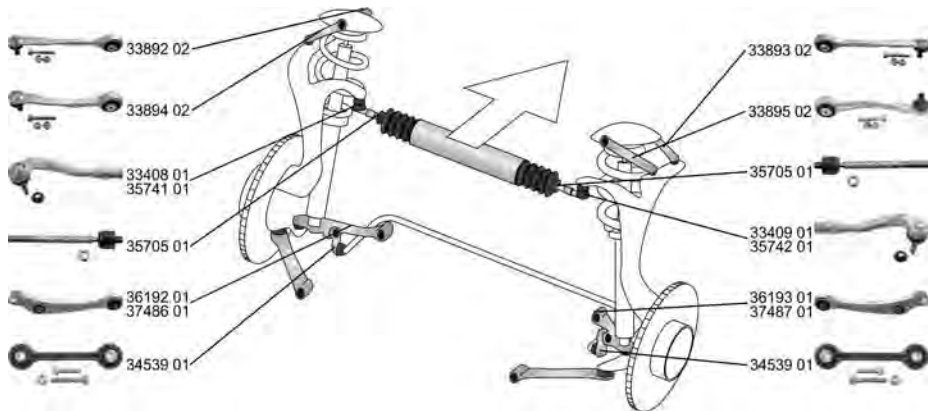

AUDI

A4 Avant (8ED, B7) 11.04 - 06.08

	Stabilisatorlager / Stabiliser Mounting Innendurchmesser [mm] / Inner Diameter [mm]: 29 ALL TYPES	(28) (73)		29967 01 4D0 411 327 J

	Stange/Strebe, Stabilisator / Rod/Strut, stabiliser Pendelstange / Suspension Rod ALL TYPES	(30) (97)		31012 01 8E0 505 465 AF

A4 (8K2, B8) 11.07 -

	Spurstangenkopf / Tie Rod End Konusmaß [mm] / Cone Size [mm]: 18 Gewindemaß 1 / Thread Measurement 1: M16x1,5 Gewindemaß 2 / Thread Measurement 2: M12x1,5	(27) (76) (63) (64)		33408 01 8K0 422 817 B
	<table style="width: 100%; border-collapse: collapse;"> <tr><td>1.8 TFSI, 88 kW</td><td>01.08 -</td></tr> <tr><td>1.8 TFSI, 118 kW</td><td>11.07 -</td></tr> <tr><td>1.8 TFSI quattro, 118 kW</td><td>09.08 -</td></tr> <tr><td>1.8 TFSI</td><td>11.11 -</td></tr> <tr><td>1.8 TFSI quattro, 125 kW</td><td>11.11 -</td></tr> <tr><td>2.0 TFSI, 132 kW</td><td>06.08 -</td></tr> <tr><td>2.0 TFSI flexible fuel</td><td>11.09 -</td></tr> <tr><td>2.0 TFSI flexible fuel quattro</td><td>11.09 -</td></tr> <tr><td>2.0 TFSI, 155 kW</td><td>06.08 -</td></tr> <tr><td>2.0 TFSI quattro, 155 kW</td><td>06.08 -</td></tr> <tr><td>3.0 TFSI quattro</td><td>02.12 -</td></tr> <tr><td>3.2 FSI</td><td>09.08 -</td></tr> <tr><td>3.2 FSI quattro</td><td>11.07 -</td></tr> <tr><td>S4 quattro</td><td>11.08 -</td></tr> <tr><td>2.0 TDI, 88 kW</td><td>06.08 -</td></tr> <tr><td>2.0 TDI, 100 kW</td><td>11.07 -</td></tr> <tr><td>2.0 TDI, 105 kW</td><td>11.07 -</td></tr> <tr><td>2.0 TDI quattro, 105 kW</td><td>11.08 -</td></tr> <tr><td>2.0 TDI, 120 kW</td><td>08.08 -</td></tr> <tr><td>2.0 TDI, 125 kW</td><td>01.08 -</td></tr> <tr><td>2.0 TDI quattro, 125 kW</td><td>01.08 -</td></tr> <tr><td>2.0 TDI, 130 kW</td><td>11.11 -</td></tr> <tr><td>2.0 TDI quattro, 130 kW</td><td>11.11 -</td></tr> <tr><td>2.7 TDI, 120 kW</td><td>11.07 -</td></tr> <tr><td>2.7 TDI, 140 kW</td><td>11.07 -</td></tr> <tr><td>3.0 TDI</td><td>11.11 -</td></tr> <tr><td>3.0 TDI quattro, 155 kW</td><td>06.08 -</td></tr> <tr><td>3.0 TDI quattro, 176 kW</td><td>11.07 -</td></tr> <tr><td>3.0 TDI quattro, 180 kW</td><td>11.11 -</td></tr> </table>			 ->Chass. 8K-CN075 000 ->Chass. 8K-CY715 000