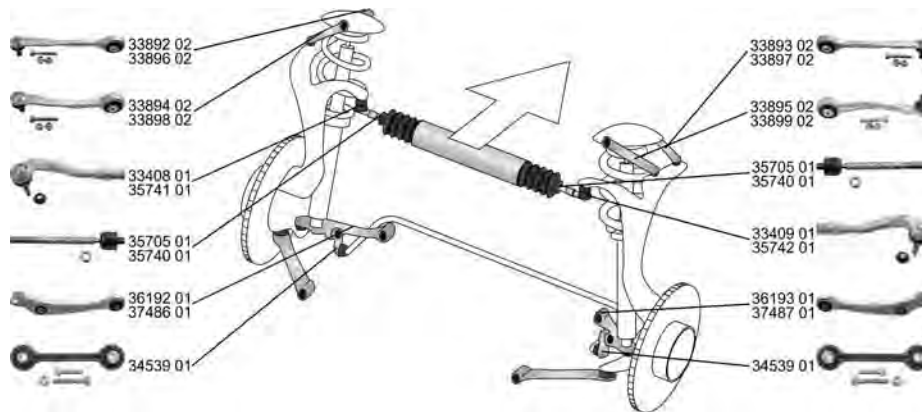

AUDI

Q3 (8U)

06.11 -

	Lenker, Radaufhängung / Track Control Arm für Längslenker / for drag link	(14) (182)		37017 01 1K0 505 224 K		
	2.0 TFSI quattro, 125 kW 06.11 - 2.0 TFSI quattro, 155 kW 06.11 - 2.0 TDI, 100 kW 09.11 - 2.0 TDI, 103 kW 09.11 - 2.0 TDI quattro, 103 kW 01.12 - 2.0 TDI quattro, 120 kW 06.11 - 2.0 TDI quattro 06.11 - .					
	Lagerung, Lenker / Control Arm-/Trailing Arm Bush an Federträger / at spring bracket	(9) (112)		27306 01 1K0 505 553 A		
	ALL TYPES					
	Lagerung, Lenker / Control Arm-/Trailing Arm Bush für Längslenker / for drag link	(9) (182)		29920 01 1K0 505 541 C		
	ALL TYPES					
	Stange/Strebe, Stabilisator / Rod/Strut, stabiliser Pendelstange / Suspension Rod mit Zubehör / with accessories	(30) (97) (220)		26775 02 1K0 505 465 AA		
	2.0 TFSI quattro, 125 kW 06.11 - 2.0 TFSI quattro, 155 kW 06.11 - 2.0 TDI, 100 kW 09.11 - 2.0 TDI, 103 kW 09.11 - 2.0 TDI quattro, 103 kW 01.12 - 2.0 TDI quattro, 120 kW 06.11 - 2.0 TDI quattro 06.11 - .					

Q5 (8R)

11.08 -

	Spurstangenkopf / Tie Rod End Konusmaß [mm] / Cone Size [mm]: 18 Gewindemaß 1 / Thread Measurement 1: M16x1,5 Gewindemaß 2 / Thread Measurement 2: M12x1,5	(27) (76) (63) (64)		33408 01 8K0 422 817 B	
	2.0 TFSI quattro, 132 kW 08.09 - 2.0 TFSI quattro, 155 kW 11.08 - 2.0 TFSI hybrid quattro 06.11 - 2.0 TFSI quattro, 165 kW 06.12 - 3.0 TFSI quattro 06.12 - 3.2 FSI quattro 11.08 - 2.0 TDI, 100 kW 11.10 - 2.0 TDI, 105 kW 11.10 - 2.0 TDI quattro, 100 kW 08.09 - 2.0 TDI quattro, 125 kW 11.08 - 2.0 TDI, 110 kW 05.13 - 2.0 TDI quattro, 105 kW 08.09 - 2.0 TDI quattro, 120 kW 11.08 - 2.0 TDI quattro, 130 kW 06.12 - 3.0 TDI quattro, 155 kW 11.08 - 3.0 TDI quattro, 176 kW 11.08 - 3.0 TDI quattro, 180 kW 06.12 - SQ5 TDI quattro 12.12 -		 hydraulisch / Hydraulic	(201)