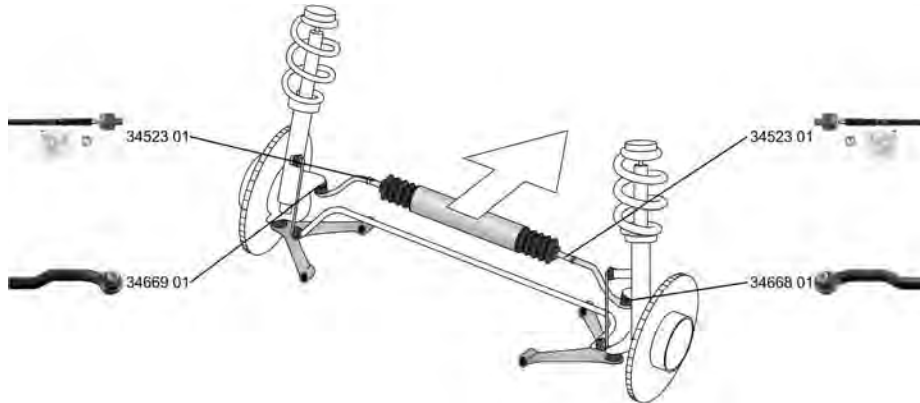

SUZUKI

GRAND VITARA I (FT, GT)

03.98 - 09.05

	Spurstangenkopf / Tie Rod End Aussengewinde [mm] / Outer Thread [mm]: M10x1,25 Innengewinde [mm] / Inner Thread [mm]: M14x1,5	(27) (40) (75)		34668 01 48810-65D00
	2.0 4x4, 94 kW 03.98 - 07.03 2.5 V6 24V (FT) 04.98 - 07.03 2.5 V6 24V 04.01 - 07.03 2.7 4x4, 127 kW 09.01 - 07.03 2.7 4x4, 135 kW 04.03 - 07.03 2.0 TD 03.98 - 07.03 2.0 HDI 110 16V 07.01 - 09.05			
	Spurstangenkopf / Tie Rod End Aussengewinde [mm] / Outer Thread [mm]: M10x1,25 Innengewinde [mm] / Inner Thread [mm]: M14x1,5	(27) (40) (75)		34669 01 48820-65D00
	2.0 4x4, 94 kW 03.98 - 07.03 2.5 V6 24V (FT) 04.98 - 07.03 2.5 V6 24V 04.01 - 07.03 2.7 4x4, 127 kW 09.01 - 07.03 2.7 4x4, 135 kW 04.03 - 07.03 2.0 TD 03.98 - 07.03 2.0 HDI 110 16V 07.01 - 09.05			
	Axialgelenk, Spurstange / Tie Rod Axle Joint Aussengewinde 1 [mm] / Outer Thread 1 [mm]: M16x1,0 getriebes. Aussengewinde [mm] / Outer Thread [mm]: M14x1,5	(5) (39) (40)		34523 01 48830-65D00
	1.6, 69 kW 03.98 - 07.03 2.0 4x4, 94 kW 03.98 - 07.03 2.5 V6 24V (FT) 04.98 - 07.03 2.5 V6 24V 04.01 - 07.03 2.7 4x4, 127 kW 09.01 - 07.03 2.7 4x4, 135 kW 04.03 - 07.03 2.0 TD 03.98 - 07.03 2.0 HDI 110 16V 07.01 - 09.05			
	Faltenbalg, Lenkung / Bellow, steering Innendurchmesser 1 [mm] / Inner Diameter 1 [mm]: 14 Innendurchmesser 2 [mm] / Inner Diameter 2 [mm]: 42	(7) (71) (72)		37649 01 48571-65D00
	1.6, 69 kW 03.98 - 07.03 1.6 4x4, 73 kW 02.00 - 09.02 2.0 4x4, 94 kW 03.98 - 07.03 2.0 4x4, 103 kW 04.98 - 08.05 2.5 V6 24V (FT) 04.98 - 07.03 2.5 V6 24V 04.01 - 07.03 2.0 TD 03.98 - 07.03 2.0 TD 4x4 04.00 - 09.05 2.0 HDI 110 07.01 - 09.05 2.7 4x4, 127 kW 09.01 - 07.03 2.7 4x4, 135 kW 04.03 - 07.03 2.0 HDI 110 16V 07.01 - 09.05		[RHD]