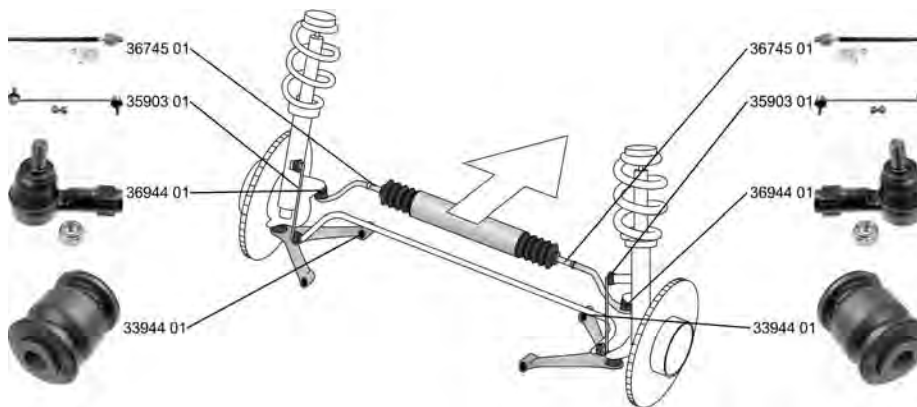

SPLASH 01.08 -

	Spurstangenkopf / Tie Rod End Gewindemaß 1 / Thread Measurement 1: M12x1,25 Gewindemaß 2 / Thread Measurement 2: M12x1,25	(27) (63) (64)		36944 01 48810-63J00		
	ALL TYPES ausser/except for : 1.2 VVT, 66 kW 06.11 - 1.2 VVT, 67 kW 08.12 -					
	Axialgelenk, Spurstange / Tie Rod Axle Joint Aussengewinde 1 [mm] / Outer Thread 1 [mm]: M18x1,5 Aussengewinde [mm] / Outer Thread [mm]: M12x1,25	(5) (39) (40)		36745 01 48830-63J00		
	ALL TYPES					
	Faltenbalg, Lenkung / Bellow, steering Innendurchmesser 1 [mm] / Inner Diameter 1 [mm]: 13 Innendurchmesser 2 [mm] / Inner Diameter 2 [mm]: 39	(7) (71) (72)		33968 01 48572-63J00		
	1.0, 50 kW	06.11 -				
	1.2 VVT, 66 kW	06.11 -				
	1.2 VVT, 67 kW	08.12 -				
	1.2 VVT	09.10 -				
1.0, 48 kW	01.08 -					
1.2	01.08 -					
1.3 CDTI	01.08 -