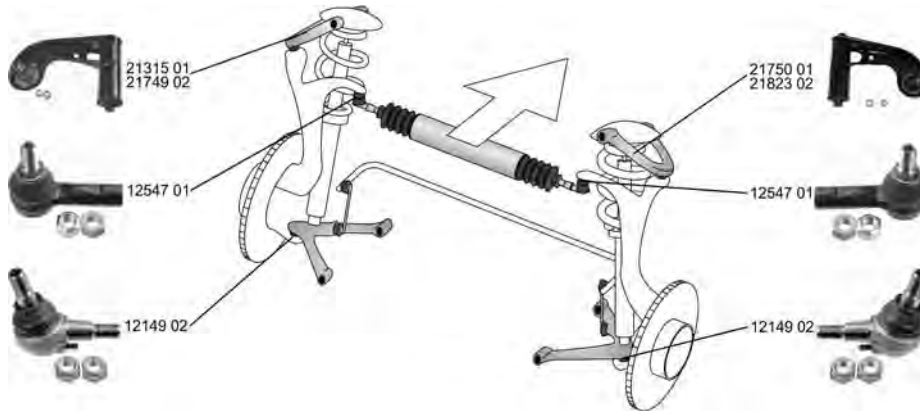

MERCEDES-BENZ

CLK (C208) 06.97 - 09.02

	Achskörperlager / Mounting, axle beam Innendurchmesser [mm] / Inner Diameter [mm]: 13 Aussendurchmesser [mm] / Outer Diameter [mm]: 60 ALL TYPES	(1) (73) (38)	30837 01 168 352 06 46
	Reparaturset, Achskörper / Repair Set, axle beam ALL TYPES	(19)	10979 01 124 350 03 41 10984 01 A 124 350 03 41 30837 01
	Reparaturset, Achskörper / Repair Set, axle beam ALL TYPES	(19)	11020 01 202 350 34 08 11355 01 A 202 350 34 08

CLK Cabrio/Convertible (A208) 03.98 - 03.02

	Lenkgestänge / Steering Linkage ALL TYPES ausser/except for : 320 (208.465) 03.98 - 03.02 430 (208.470) 09.98 - 03.02 55 AMG (208.474) 01.00 - 03.02	(15)	10749 01 202 460 04 05 12547 01 A 202 460 04 05
	Lenkgestänge / Steering Linkage 320 (208.465) 03.98 - 03.02 430 (208.470) 09.98 - 03.02 55 AMG (208.474) 01.00 - 03.02	(15)	20498 01 202 460 05 05 A 202 460 05 05
	Spurstangenkopf / Tie Rod End mit Zubehör / with accessories Konusmaß [mm] / Cone Size [mm]: 16 Innengewinde [mm] / Inner Thread [mm]: M12x1,5 mit Rechtsgewinde / with right-hand thread Gewindemaß / Thread Size: M12x1,5 ALL TYPES	(27) (220) (76) (75) (217) (62)	12547 01 001 330 77 35 A 001 330 77 35