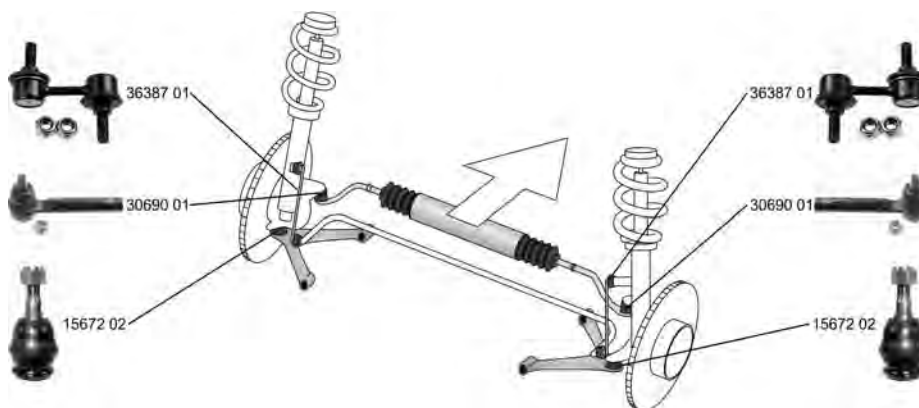

SUBARU

LEGACY IV (BL, BP) 09.03 -

Trag-/Führungsgelenk / Ball Joint Konusmaß [mm] / Cone Size [mm]: 15,7	(31) (76)	▼↔	15672 02 21067-GA050
	2.0, 101 kW	09.03 -	
	2.0 R	09.07 -	
	2.0, 121 kW	06.05 -	
	2.0, 132 kW	06.05 -	
	2.0, 140 kW	06.05 -	
	2.5, 121 kW	09.03 -	
	2.5 i	09.07 -	
3.0 R	09.03 -		
2.0 D	02.08 -		
Stange/Strebe, Stabilisator / Rod/Strut, stabiliser Pendelstange / Suspension Rod Aussengewinde [mm] / Outer Thread [mm]: M10x1,25	(30) (97) (40)	↔	36387 01 20470-SA001
	2.0, 101 kW	09.03 -	
	2.0 R	09.07 -	
	2.0, 121 kW	06.05 -	
	2.5, 121 kW	09.03 -	
	2.5 i	09.07 -	
	3.0 R	09.03 -	
	2.0 D	02.08 -	

LEGACY IV Station Wagon (BL, BP, B13_) 09.03 -

Spurstangenkopf / Tie Rod End Innengewinde [mm] / Inner Thread [mm]: M14x1,5 Gewindemaß / Thread Size: M12x1,5	(27) (75) (62)	↔	30690 01 34141-AA-041
	2.0 AWD	09.03 -	
	2.0 AWD, 121 kW	06.05 -	
	2.0 AWD, 132 kW	06.05 -	
	2.0 AWD, 140 kW	06.05 -	
	2.5 AWD, 121 kW	09.03 -	
	3.0 R AWD	09.03 -	
	2.0 D AWD	02.08 -	
Faltenbalg, Lenkung / Bellow, steering Innendurchmesser 1 [mm] / Inner Diameter 1 [mm]: 14,5 Innendurchmesser 2 [mm] / Inner Diameter 2 [mm]: 43	(7) (71) (72)	↔	37629 01 34137-AG020
	2.0 D AWD	02.08 -	
Trag-/Führungsgelenk / Ball Joint Konusmaß [mm] / Cone Size [mm]: 15,7	(31) (76)	▼↔	15672 02 21067-GA050
	2.0 AWD	09.03 -	
	2.0 R AWD	09.07 -	
	2.0 AWD, 121 kW	06.05 -	
	2.0 AWD, 132 kW	06.05 -	
	2.0 AWD, 140 kW	06.05 -	
	2.5 AWD, 121 kW	09.03 -	
	3.0 R AWD	09.03 -	
2.0 D AWD	02.08 -