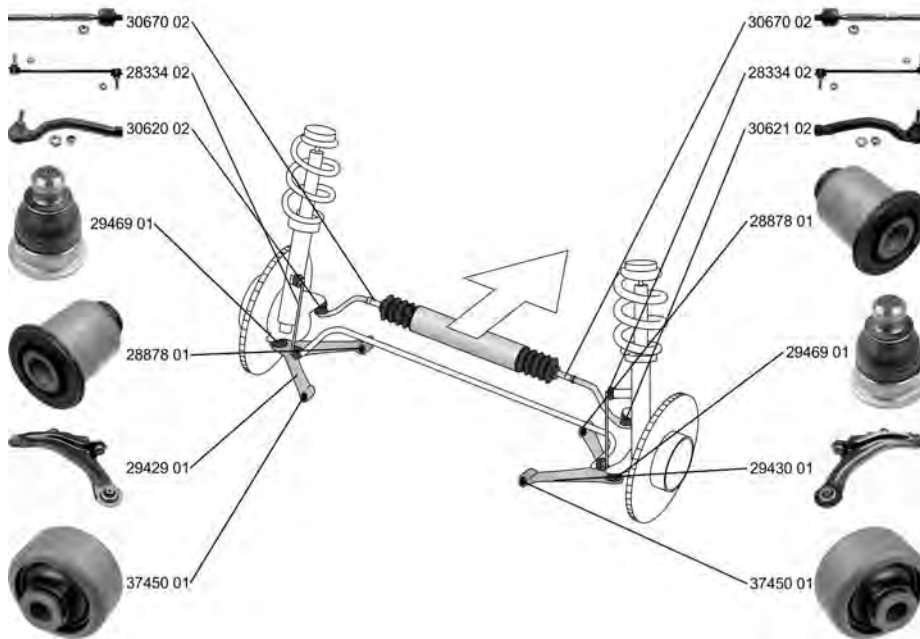

RENAULT

GRAND SCÉNIC II (JM0/1_)

04.04 -

	Spurstangenkopf / Tie Rod End Innengewinde [mm] / Inner Thread [mm]: M14x1,5 Gewindemaß / Thread Size: M10x1,25 mit Zubehör / with accessories	(27) (75) (62) (220)		30620 02 77 01 474 795
	Spurstangenkopf / Tie Rod End Innengewinde [mm] / Inner Thread [mm]: M14x1,5 Gewindemaß / Thread Size: M10x1,25 mit Zubehör / with accessories	(27) (75) (62) (220)		30621 02 77 01 474 796
	Axialgelenk, Spurstange / Tie Rod Axle Joint Gewindemaß 1 / Thread Measurement 1: M14x1,5 Gewindemaß 2 / Thread Measurement 2: M14x1,5 mit Zubehör / with accessories	(5) (63) (64) (220)		30670 02 77 01 474 448