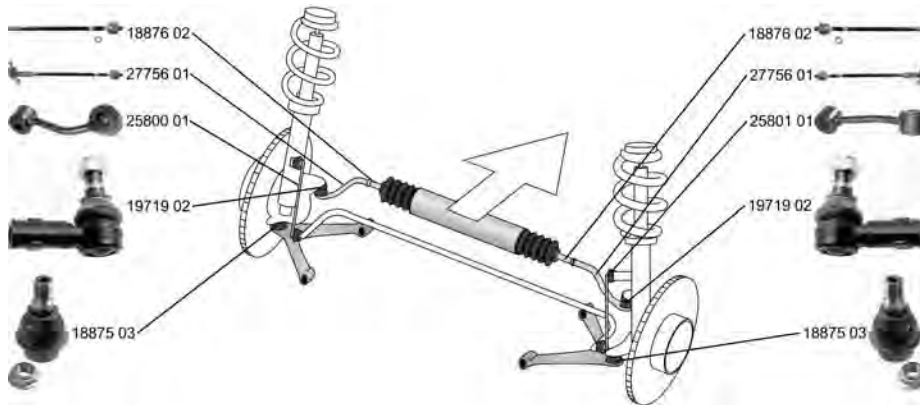

MERCEDES-BENZ

SPRINTER 2-t Bus (901, 902)

01.95 - 05.06

	Stange/Strebe, Stabilisator / Rod/Strut, stabiliser Koppelstange / Coupling Rod	(30) (78)	↔	25802 01 901 320 00 89 A 901 320 00 89	
	ALL TYPES				
	Stabilisatorlager / Stabiliser Mounting Innendurchmesser [mm] / Inner Diameter [mm]: 23,0 Aussendurchmesser [mm] / Outer Diameter [mm]: 35,0	(28) (73) (38)		27439 01 901 326 00 81 A 901 326 00 81	
	214	02.95 - 05.06			
	208 D 212 D	02.95 - 04.00 02.95 - 04.00			
	Stabilisatorlager / Stabiliser Mounting	(28)	↔	27440 01 901 326 01 81 A 901 326 01 81	
	214 NGT	04.00 - 05.06			
	208 CDI	04.00 - 05.06			
	211 CDI	04.00 - 05.06			
	213 CDI	04.00 - 05.06			
216 CDI	04.00 - 05.06	für Fahrzeuge mit verstärktem Stabilisator / for vehicles with reinforced stabiliser Chass. R 337662-> Chass. A 901274->	(154)		

SPRINTER 2-t Kasten/Box (901, 902)

01.95 - 05.06

	Spurstange / Rod Assembly mit Zubehör / with accessories nicht für Felgengröße [Zoll] / not for rim size [inches]: 16 nicht für Tiefbettfelge / not for well base rim	(26) (220) (225) (232)	↔	27756 01 901 460 02 05 A 901 460 02 05	
	ALL TYPES				
	Spurstangenkopf / Tie Rod End mit Zubehör / with accessories nicht für Felgengröße [Zoll] / not for rim size [inches]: 16	(27) (220) (225)	↔	19719 02 901 460 01 48 A 901 460 01 48	
	ALL TYPES				
	Axialgelenk, Spurstange / Tie Rod Axle Joint mit Zubehör / with accessories nicht für Felgengröße [Zoll] / not for rim size [inches]: 16	(5) (220) (225)	↔	18876 02 901 460 04 55 A 901 460 04 55	
	ALL TYPES				
	Trag-/Führungsgelenk / Ball Joint Durchmesser 1/Durchmesser 2 [mm] / Diameter 1/ Diameter 2 [mm]: 45,2 / 62 Konusmaß [mm] / Cone Size [mm]: 26	(31) (50) (76)	↔	18875 03 901 333 12 27 A 901 333 12 27	
	ALL TYPES