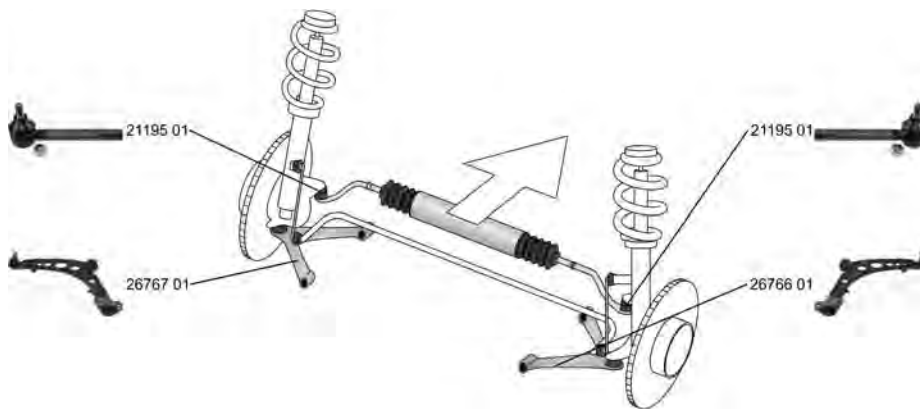

Y (840A) 11.95 - 09.03

Spurstangenkopf / Tie Rod End mit Rechtsgewinde / with right-hand thread ALL TYPES	(27) (217)	↕	21195 01 9946949
Faltenbalg, Lenkung / Bellow, steering Innendurchmesser 1 [mm] / Inner Diameter 1 [mm]: 10 Innendurchmesser 2 [mm] / Inner Diameter 2 [mm]: 44 ALL TYPES	(7) (71) (72)	↕	30170 01 9946947
		⊗