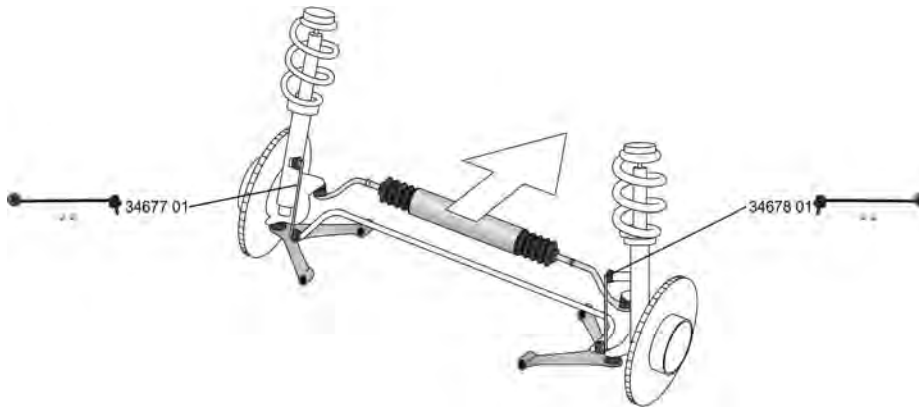

HYUNDAI

ACCENT Stufenheck/Saloon (LC) 09.99 -

	Stange/Strebe, Stabilisator / Rod/Strut, stabiliser für Pendelstange / for suspension rod Aussengewinde [mm] / Outer Thread [mm]: M10x1,25	(30) (185) (40)	↔	31246 01 55830-25000
	1.3, 55 kW	01.00 - 11.05		
	1.3, 63 kW	01.00 - 11.05		
	1.5, 75 kW	09.99 - 10.02		
	1.6 1.5 CRDi	12.02 - 11.05 01.02 - 11.05		
	Stabilisatorlager / Stabiliser Mounting Bohrung-Ø [mm] / Bore Ø [mm]: 14,5	(28) (43)	(x2)	34061 01 55513-22500
	1.5, 69 kW	01.00 -		
	1.5 LPG	01.00 -		
	1.5, 73 kW	09.99 - 10.02		
	1.3, 55 kW	01.00 - 11.05	->12.2005	
	1.3, 63 kW	01.00 - 11.05		
	1.5, 66 kW	01.00 - 11.05		
	1.5, 75 kW 1.6 1.5 CRDi	09.99 - 10.02 12.02 - 11.05 01.02 - 11.05		

ACCENT III (MC) 11.05 - 11.10

	Faltenbalg, Lenkung / Bellow, steering Innendurchmesser 1 [mm] / Inner Diameter 1 [mm]: 14 Innendurchmesser 2 [mm] / Inner Diameter 2 [mm]: 47	(7) (71) (72)	↔	33622 01 57728-17000
	1.4 GL	11.05 - 11.10		
	1.6 GLS 1.5 CRDi GLS	11.05 - 11.10 11.05 - 11.10		
	Stange/Strebe, Stabilisator / Rod/Strut, stabiliser Pendelstange / Suspension Rod Aussengewinde [mm] / Outer Thread [mm]: M10x1,25	(30) (97) (40)	↶	34677 01 54830-2C000
	1.4 GL	11.05 - 11.10		
	1.6 GLS 1.5 CRDi GLS	11.05 - 11.10 11.05 - 11.10		
	Stange/Strebe, Stabilisator / Rod/Strut, stabiliser Pendelstange / Suspension Rod Aussengewinde [mm] / Outer Thread [mm]: M10x1,25	(30) (97) (40)	↷	34678 01 54840-2C000
	1.4 GL	11.05 - 11.10		
	1.6 GLS 1.5 CRDi GLS	11.05 - 11.10 11.05 - 11.10