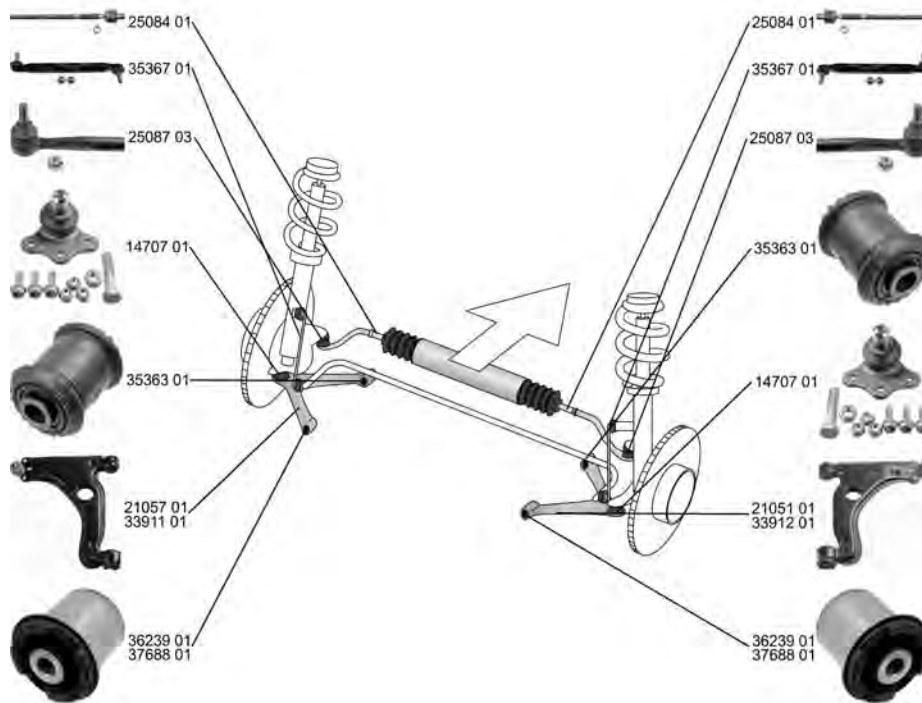

OPEL

ZAFIRA A (F75_)

04.99 - 06.05

	Spurstangenkopf / Tie Rod End mit Zubehör / with accessories ALL TYPES	(27) (220)	25087 03 16 03 542 93186537
	Axialgelenk, Spurstange / Tie Rod Axle Joint für Lenkgetriebe-ID / for steering gear ID: TRW mit Zubehör / with accessories Gewindemaß / Thread Size: M14x1,5 ALL TYPES ausser/except for : 2.0 OPC, 141 kW 09.01 - 06.05 2.0 OPC, 147 kW 11.02 - 06.05	(5) (178) (220) (62) nicht für / not for:OPC	25084 01 16 03 216 9118128 (221)
	Faltenbalg, Lenkung / Bellow, steering für Lenkgetriebehersteller / for steering gear manufacturer: TRW Innendurchmesser 1 [mm] / Inner Diameter 1 [mm]: 13 Innendurchmesser 2 [mm] / Inner Diameter 2 [mm]: 53 ALL TYPES	(7) (179) (71) (72)	30237 01 16 09 527 93189459
	Faltenbalg, Lenkung / Bellow, steering für Lenkgetriebehersteller / for steering gear manufacturer: TRW Innendurchmesser 1 [mm] / Inner Diameter 1 [mm]: 13 Innendurchmesser 2 [mm] / Inner Diameter 2 [mm]: 53 ALL TYPES	(7) (179) (71) (72)	34656 01 16 09 356 93191260
	Faltenbalg, Lenkung / Bellow, steering für Lenkgetriebehersteller / for steering gear manufacturer: Delphi nicht für / not for: OPC Innendurchmesser 1 [mm] / Inner Diameter 1 [mm]: 49,5 Innendurchmesser 2 [mm] / Inner Diameter 2 [mm]: 13,5 ALL TYPES	(7) (179) (221) (71) (72)	36019 01 16 09 109 26059295