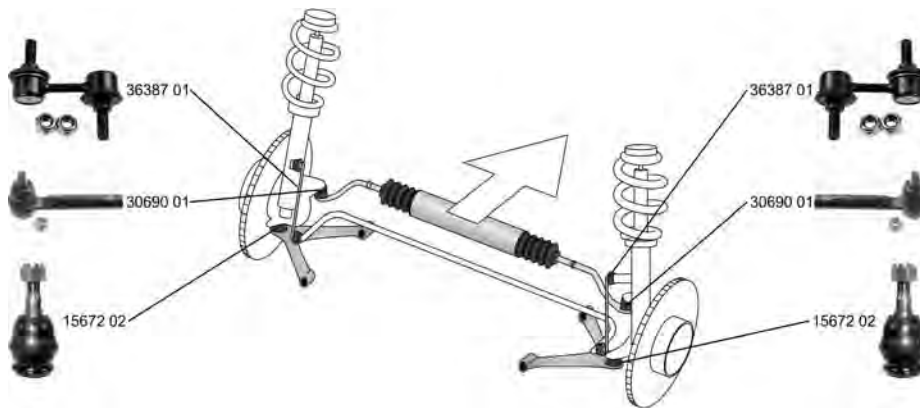

Spurstangenkopf / Tie Rod End	(27)	↔	30690 01	34141-AA-041	
	Innengewinde [mm] / Inner Thread [mm]: M14x1,5 Gewindemaß / Thread Size: M12x1,5 2.0, 101 kW 2.0, 121 kW 2.0, 132 kW 2.0, 140 kW 2.5, 121 kW 3.0 R	09.03 - 06.05 - 06.05 - 06.05 - 09.03 - 09.03 -	(75) (62)			
	Faltenbalg, Lenkung / Bellow, steering	(7)	↔	37629 01	34137-AG020	
	Innendurchmesser 1 [mm] / Inner Diameter 1 [mm]: 14,5 Innendurchmesser 2 [mm] / Inner Diameter 2 [mm]: 43 2.0 D	(71) (72) 02.08 -