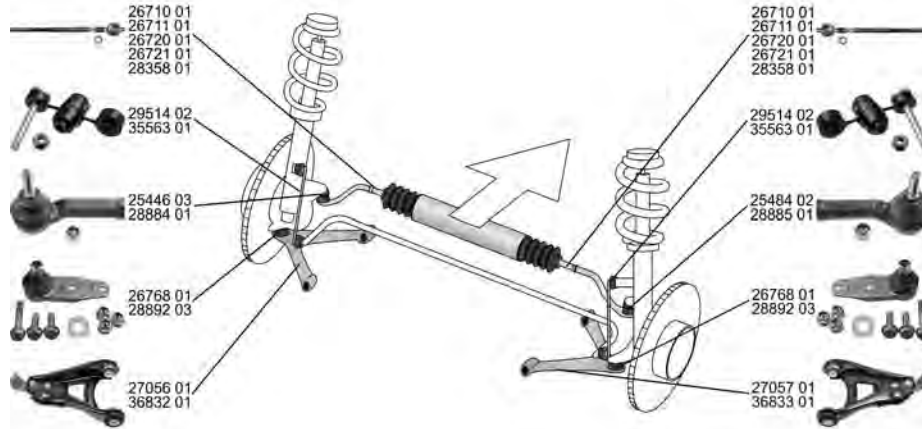

RENAULT

CLIO II (BB0/1/2_ , CB0/1/2_)

09.98 -

	Stabilisatorlager / Stabiliser Mounting	(28)	(x2)	36500 01 77 00 784 171	
	Innendurchmesser [mm] / Inner Diameter [mm]: 24	(73)			
	2.0 16V Sport (CB0M)	02.00 -			
	2.0 16V Sport	01.04 -			
	1.5 dCi, 74 kW	01.04 -			

CLIO II Kasten/Box (SB0_)

09.98 -

	Spurstangenkopf / Tie Rod End	(27)		25446 03 77 01 474 492		
	mit Zubehör / with accessories	(220)				
	Konusmaß [mm] / Cone Size [mm]: 14,6	(76)				
	Gewindemaß / Thread Size: M10x1,25	(62)				
	Innengewinde [mm] / Inner Thread [mm]: M14x1,5	(75)				
	1.5 dCi, 60 kW	11.03 -				
	Spurstangenkopf / Tie Rod End	(27)		25484 02 77 01 474 493		
	mit Zubehör / with accessories	(220)				
	Konusmaß [mm] / Cone Size [mm]: 14,6	(76)				
	Gewindemaß / Thread Size: M10x1,25	(62)				
	Innengewinde [mm] / Inner Thread [mm]: M14x1,5	(75)				
	1.5 dCi, 60 kW	11.03 -				
	Spurstangenkopf / Tie Rod End	(27)		28884 01 77 01 471 126		
	Konusmaß [mm] / Cone Size [mm]: 14,6	(76)				
	Innengewinde [mm] / Inner Thread [mm]: M14x1,5	(75)				
	Aussengewinde [mm] / Outer Thread [mm]: M10x1,25	(40)				
	1.1 (SB0A, SB0F, SB1K, SB2D)	09.98 -				
	1.9 D (SB0E)	09.98 -				
			->12.1999 für Lenkgetriebe-ID / for steering gear ID:SMI,TRW		(178)	
	Spurstangenkopf / Tie Rod End	(27)		28885 01 77 01 471 127		
	Konusmaß [mm] / Cone Size [mm]: 14,6	(76)				
	Innengewinde [mm] / Inner Thread [mm]: M14x1,5	(75)				
	Aussengewinde [mm] / Outer Thread [mm]: M10x1,25	(40)				
	1.1 (SB0A, SB0F, SB1K, SB2D)	09.98 -				
	1.9 D (SB0E)	09.98 -				
			->12.1999 für Lenkgetriebe-ID / for steering gear ID:SMI,TRW		(178)	
	Axialgelenk, Spurstange / Tie Rod Axle Joint	(5)		26710 01 77 01 472 734		
	Gewindemaß 1 / Thread Measurement 1: M14x1,5	(63)				
	Gewindemaß 2 / Thread Measurement 2: M14x1,5	(64)				
	mit Zubehör / with accessories	(220)				
	1.1 (SB0A, SB0F, SB1K, SB2D)	09.98 -				12.1999->
	1.9 D (SB0E)	09.98 -	für Lenkgetriebe-ID / for steering gear ID:TRW		(178)	
	1.5 dCi (SB07)	06.01 -	für Lenkgetriebe-ID / for steering gear ID:TRW		(178)	
	1.5 dCi, 60 kW	11.03 -