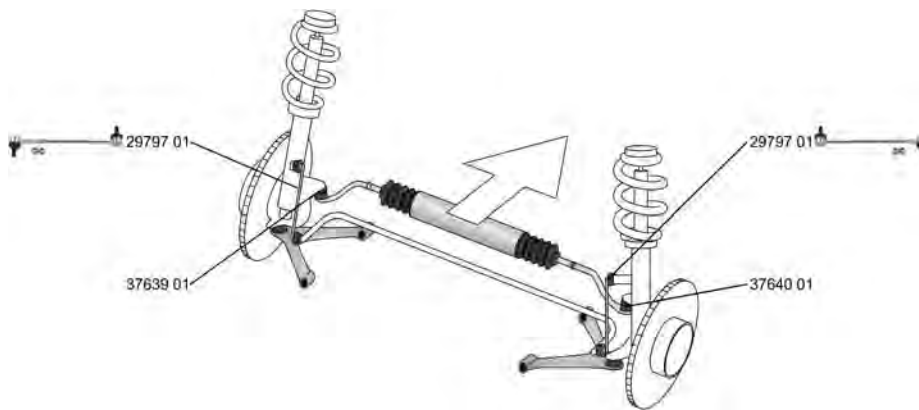

TOYOTA

PRIUS Stufenheck/Saloon (NHW11_) 05.00 - 01.04

	Spurstangenkopf / Tie Rod End Gewindemaß / Thread Size: M12x1,25 Innengewinde [mm] / Inner Thread [mm]: M14x1,5	(27) (62) (75)	↻		30695 01 45047-19115
	1.5	05.00 - 01.04			
	Trag-/Führungsgelenk / Ball Joint Gewindemaß / Thread Size: M14x1,5	(31) (62)	↕↔		30691 01 43330-19115
	1.5	05.00 - 01.04			
	Stange/Strebe, Stabilisator / Rod/Strut, stabiliser Pendelstange / Suspension Rod Aussengewinde [mm] / Outer Thread [mm]: M12x1,25	(30) (97) (40)	↔		29797 01 48820-47010
	1.5	05.00 - 01.04			

PRIUS Liftback (NHW20_) 08.03 - 03.09

	Spurstangenkopf / Tie Rod End Aussengewinde [mm] / Outer Thread [mm]: M12x1,25 Innengewinde [mm] / Inner Thread [mm]: M14x1,5	(27) (40) (75)	↻		37639 01 45047-49075
	1.5	08.03 - 03.09			
	Spurstangenkopf / Tie Rod End Aussengewinde [mm] / Outer Thread [mm]: M12x1,25 Innengewinde [mm] / Inner Thread [mm]: M14x1,5	(27) (40) (75)	↻		37640 01 45046-49145
	1.5	08.03 - 03.09			
	Faltenbalg, Lenkung / Bellow, steering Innendurchmesser 1 [mm] / Inner Diameter 1 [mm]: 14 Innendurchmesser 2 [mm] / Inner Diameter 2 [mm]: 51	(7) (71) (72)	↔		34405 01 45535-52060
	1.5	08.03 - 03.09			
	Stange/Strebe, Stabilisator / Rod/Strut, stabiliser Pendelstange / Suspension Rod Aussengewinde [mm] / Outer Thread [mm]: M12x1,25	(30) (97) (40)	↔		29797 01 48820-47010
	1.5	08.03 - 03.09			

PRIUS PLUS (ZVW4_) 05.11 -

	Spurstangenkopf / Tie Rod End Aussengewinde [mm] / Outer Thread [mm]: M12x1,25 Innengewinde [mm] / Inner Thread [mm]: M15x1,5	(27) (40) (75)	↻		34992 01 45047-09270
	1.8 Hybrid, 73 kW	03.12 -