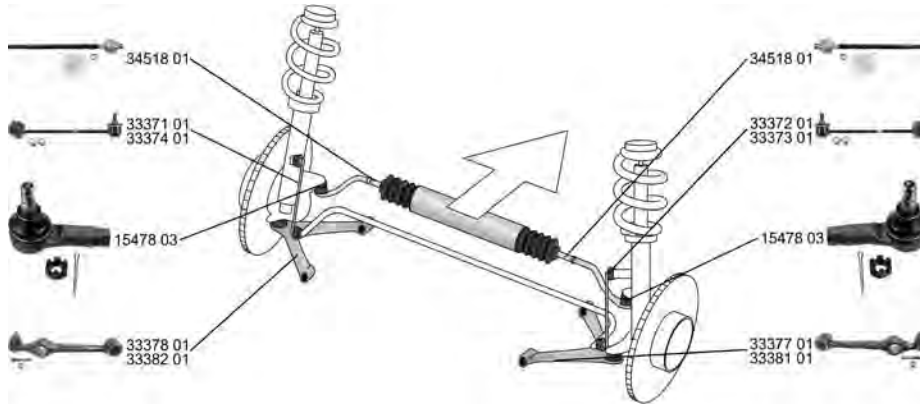

KIA

RIO Stufenheck/Saloon (DC_)

09.00 - 02.05

Spurstangenkopf / Tie Rod End mit Rechtsgewinde / with right-hand thread 1.3, 55 kW 09.00 - 02.05 1.3, 60 kW 08.02 - 02.05 1.5 16V, 72 kW 09.00 - 02.05	(27) (217)	15478 03 56820-07000
Axialgelenk, Spurstange / Tie Rod Axle Joint Aussengewinde 1 [mm] / Outer Thread 1 [mm]: M16x1,5 getriebes. Aussengewinde [mm] / Outer Thread [mm]: M12x1,25 1.3, 55 kW 09.00 - 02.05 1.3, 60 kW 08.02 - 02.05 1.5 16V, 72 kW 09.00 - 02.05	(5) (39) (40)	34518 01 KDX50-32-240C
Faltenbalg, Lenkung / Bellow, steering Innendurchmesser 1 [mm] / Inner Diameter 1 [mm]: 13,5 Innendurchmesser 2 [mm] / Inner Diameter 2 [mm]: 47 1.3, 55 kW 09.00 - 02.05 1.5 16V, 72 kW 09.00 - 02.05	(7) (71) (72)	35250 01 0K30B-32-125
Faltenbalg, Lenkung / Bellow, steering Innendurchmesser 1 [mm] / Inner Diameter 1 [mm]: 16 Innendurchmesser 2 [mm] / Inner Diameter 2 [mm]: 48 1.3, 55 kW 09.00 - 02.05 1.5 16V, 72 kW 09.00 - 02.05 1.3, 60 kW 08.02 - 02.05	(7) (71) (72)	37608 01 MDX5032125A
Lenker, Radaufhängung / Track Control Arm Querlenker / Control Arm 1.3, 55 kW 09.00 - 02.05 1.5 16V, 72 kW 09.00 - 02.05	(14) (98) ->06.2002	33377 01 0K30B34300B
Lenker, Radaufhängung / Track Control Arm Querlenker / Control Arm 1.3, 55 kW 09.00 - 02.05 1.5 16V, 72 kW 09.00 - 02.05	(14) (98) ->06.2002	33378 01 0K30B34350B
Lenker, Radaufhängung / Track Control Arm Querlenker / Control Arm 1.5 16V, 72 kW 09.00 - 02.05 1.3, 60 kW 08.02 - 02.05	(14) (98) 08.2002->	33381 01 54501-FD000
Lenker, Radaufhängung / Track Control Arm Querlenker / Control Arm 1.5 16V, 72 kW 09.00 - 02.05 1.3, 60 kW 08.02 - 02.05	(14) (98) 08.2002->	33382 01 54500-FD000
Stange/Strebe, Stabilisator / Rod/Strut, stabiliser Pendelstange / Suspension Rod Aussengewinde [mm] / Outer Thread [mm]: M10x1,25 1.3, 55 kW 09.00 - 02.05 1.5 16V, 72 kW 09.00 - 02.05 1.3, 60 kW 08.02 - 02.05	(30) (97) (40) 08.2002->	33371 01 54820-FD000