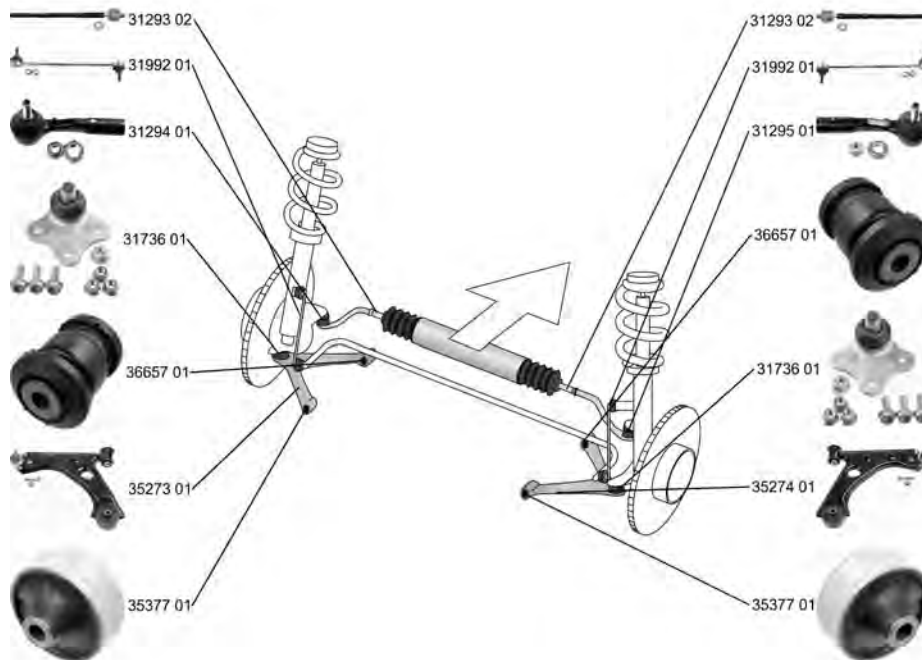

CORSAVAN Mk III (D)

07.06 -

	<p>Spurstangenkopf / Tie Rod End hängend / Suspended Innengewinde [mm] / Inner Thread [mm]: M14x1,5 Gewindemaß / Thread Size: M10x1,5 ALL TYPES</p>	(27) (202) (75) (62)		<p>31294 01 16 09 457 93196541</p> 
	<p>Spurstangenkopf / Tie Rod End hängend / Suspended Innengewinde [mm] / Inner Thread [mm]: M14x1,5 Gewindemaß 1 / Thread Measurement 1: M10x1,5 ALL TYPES</p>	(27) (202) (75) (63)		<p>31295 01 16 09 458 93196542</p> 