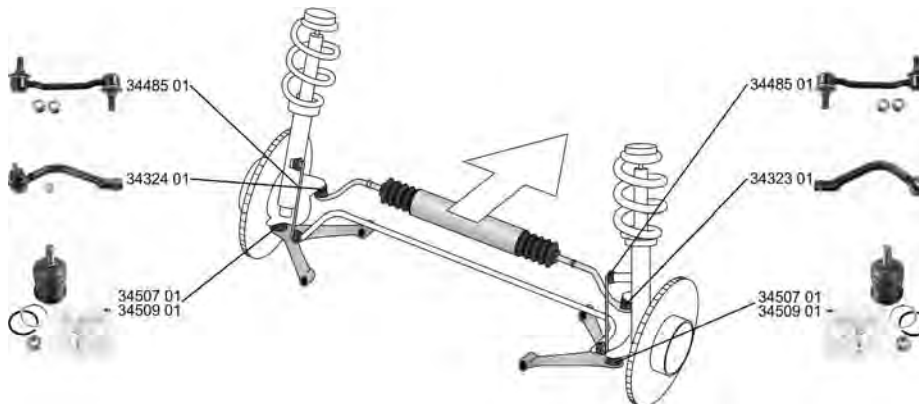

HYUNDAI

GETZ (TB) 08.02 - 06.09

	Stange/Strebe, Stabilisator / Rod/Strut, stabiliser Pendelstange / Suspension Rod	(30) (97)		30619 01 54840-1C000	
	ALL TYPES				

GRANDEUR (TG) 04.05 -

	Spurstangenkopf / Tie Rod End Aussengewinde [mm] / Outer Thread [mm]: M12x1,25 Innengewinde [mm] / Inner Thread [mm]: M16x1,5	(27) (40) (75)		34323 01 56820-3K010		
	2.7 05.06 - 3.3, 173 kW 04.05 - 2.2 CRDi, 110 kW 06.06 - 2.2 CRDi, 114 kW 06.06 -			->10.2007		
	Spurstangenkopf / Tie Rod End Aussengewinde [mm] / Outer Thread [mm]: M12x1,25 Innengewinde [mm] / Inner Thread [mm]: M16x1,5	(27) (40) (75)		34324 01 56820-3K000		
	2.7 05.06 - 3.3, 173 kW 04.05 - 2.2 CRDi, 110 kW 06.06 - 2.2 CRDi, 114 kW 06.06 -			->10.2007		
	Trag-/Führungsgelenk / Ball Joint	(31)		34507 01 54430-3K000		
	2.7 05.06 - 3.3, 173 kW 04.05 - 2.2 CRDi, 114 kW 06.06 -					
	Trag-/Führungsgelenk / Ball Joint	(31)		34509 01 51760-3K000		
	2.7 05.06 - 3.3, 173 kW 04.05 - 2.2 CRDi, 114 kW 06.06 -					
	Stange/Strebe, Stabilisator / Rod/Strut, stabiliser Pendelstange / Suspension Rod Aussengewinde [mm] / Outer Thread [mm]: M12x1,25	(30) (97) (40)		34485 01 54830-3L000		
	2.7 05.06 - 3.3, 173 kW 04.05 - 2.2 CRDi, 114 kW 06.06 -					
	Stange/Strebe, Stabilisator / Rod/Strut, stabiliser Pendelstange / Suspension Rod Aussengewinde [mm] / Outer Thread [mm]: M10x1,25	(30) (97) (40)		34486 01 55530-3K001		
	2.7 05.06 - 3.3, 173 kW 04.05 - 2.2 CRDi, 114 kW 06.06 -