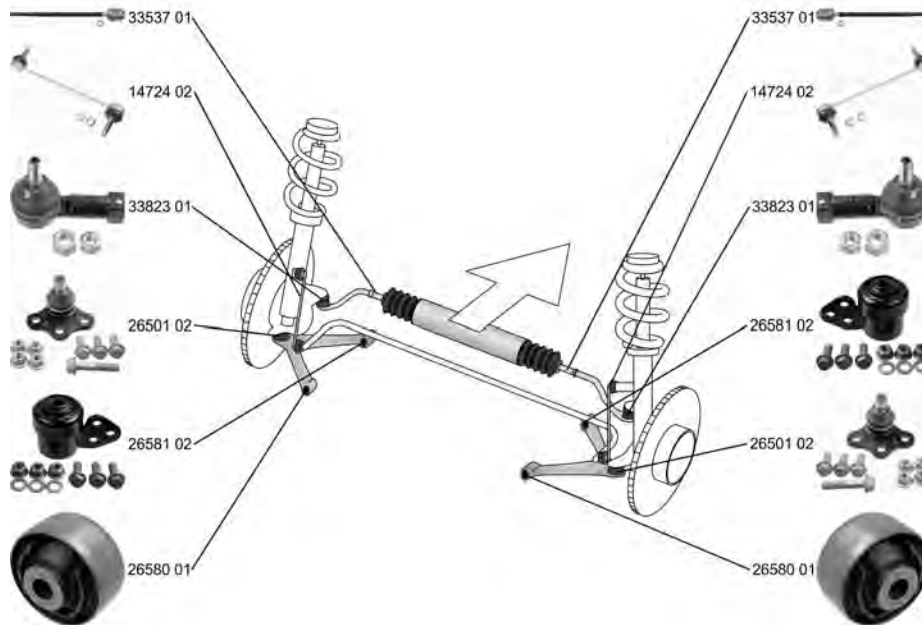

VAUXHALL

TIGRA TwinTop **06.04 - 08.09**

	Spurstangenkopf / Tie Rod End Innengewinde [mm] / Inner Thread [mm]: M12x1,5 ALL TYPES	(27) (75)	33823 01 16 03 009 26087868
	Axialgelenk, Spurstange / Tie Rod Axle Joint Gewindemaß 1 / Thread Measurement 1: M14x1,5 Gewindemaß 2 / Thread Measurement 2: M12x1,5 ALL TYPES	(5) (63) (64)	33537 01 16 03 843 93192418
	Faltenbalg, Lenkung / Bellow, steering Innendurchmesser 1 [mm] / Inner Diameter 1 [mm]: 12 Innendurchmesser 2 [mm] / Inner Diameter 2 [mm]: 50 ALL TYPES	(7) (71) (72)	30252 01 16 09 167 93192432
	Trag-/Führungsgelenk / Ball Joint ALL TYPES	(31)	26501 02 3 52 803 9196394
	Lagerung, Lenker / Control Arm-/Trailing Arm Bush ALL TYPES	(9) (x2)	26580 01 13138151 3 52 320
	Lagerung, Lenker / Control Arm-/Trailing Arm Bush mit Zubehör / with accessories ALL TYPES	(9) (220) (x2) ->Chass. 5E999999	26581 02 3 52 309 9199576