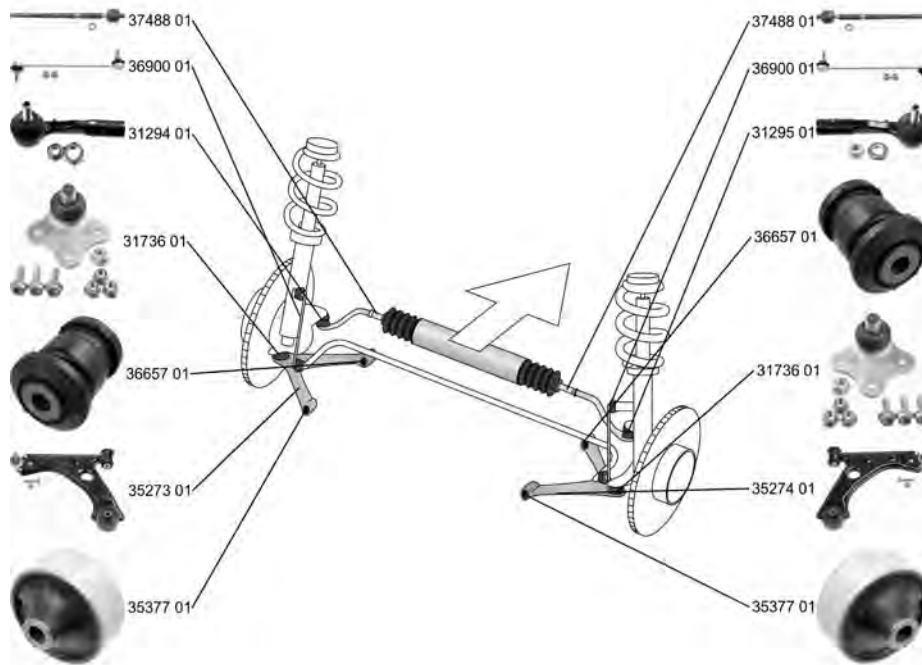

CORSA E

09.14 -

	<p>Spurstangenkopf / Tie Rod End hängend / Suspended Innengewinde [mm] / Inner Thread [mm]: M14x1,5 Gewindemaß / Thread Size: M10x1,5 ALL TYPES</p>	<p>(27) (202) (75) (62)</p>		<p>31294 01 16 09 457 93196541</p> 
	<p>Spurstangenkopf / Tie Rod End hängend / Suspended Innengewinde [mm] / Inner Thread [mm]: M14x1,5 Gewindemaß 1 / Thread Measurement 1: M10x1,5 ALL TYPES</p>	<p>(27) (202) (75) (63)</p>		<p>31295 01 16 09 458 93196542</p> 
	<p>Axialgelenk, Spurstange / Tie Rod Axle Joint Gewindemaß 1 / Thread Measurement 1: M14x1,5 Gewindemaß 2 / Thread Measurement 2: M14x1,5 ALL TYPES</p>	<p>(5) (63) (64)</p>		<p>37488 01 16 09 211 95514914</p> 
	<p>Faltenbalg, Lenkung / Bellow, steering Innendurchmesser 1 [mm] / Inner Diameter 1 [mm]: 12 Innendurchmesser 2 [mm] / Inner Diameter 2 [mm]: 55 ALL TYPES</p>	<p>(7) (71) (72)</p>		<p>33960 01 16 09 347 93189041</p> 
	<p>Lenker, Radaufhängung / Track Control Arm Querlenker / Control Arm ALL TYPES</p>	<p>(14) (98)</p>		<p>35273 01 13426552 36657 01 3 52 542 31736 01 35377 01</p> 