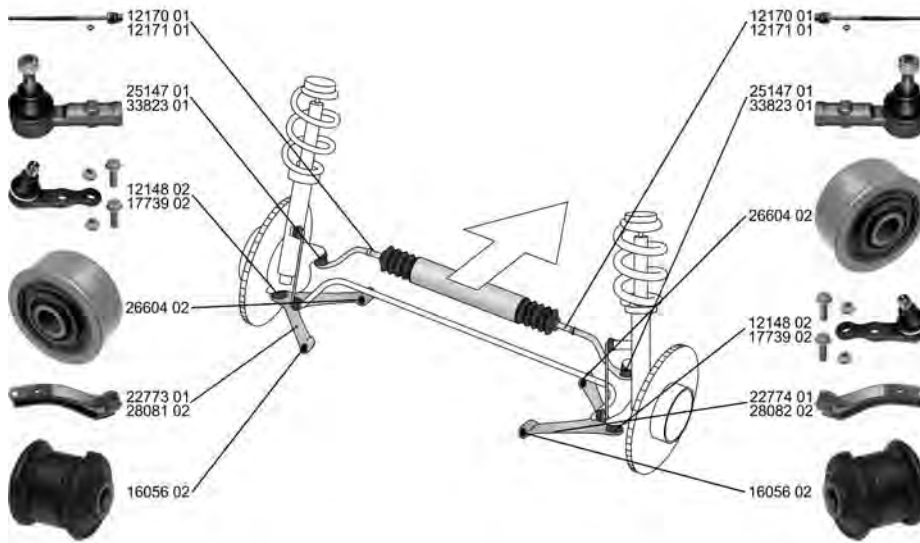

OPEL

SIGNUM 05.03 -

	Lagerung, Lenker / Control Arm-/Trailing Arm Bush für Querlenker / for control arm Aussendurchmesser [mm] / Outer Diameter [mm]: 47,25 Innendurchmesser [mm] / Inner Diameter [mm]: 14,05 ALL TYPES	(9) (186) (38) (73)	33907 01 24434894 4 23 035
	Stange/Strebe, Stabilisator / Rod/Strut, stabiliser Pendelstange / Suspension Rod Länge über Alles [mm] / Overall Length [mm]: 127 ALL TYPES	(30) (97) (91)	34750 01 13104120 4 44 275

TIGRA (95_) 07.94 - 12.00

	Spurstangenkopf / Tie Rod End mit Zubehör / with accessories mit Rechtsgewinde / with right-hand thread Innengewinde [mm] / Inner Thread [mm]: M12x1,5 ALL TYPES	(27) (220) (217) (75)	25147 01 16 03 455 93192446
	Spurstangenkopf / Tie Rod End Innengewinde [mm] / Inner Thread [mm]: M12x1,5 ALL TYPES	(27) (75) ->Chass. V6066279 ->Chass. V4166925 ->Chass. V3023597	33823 01 16 03 009 26087868
	Axialgelenk, Spurstange / Tie Rod Axle Joint mit Zubehör / with accessories mit Rechtsgewinde / with right-hand thread Aussengewinde [mm] / Outer Thread [mm]: M12x1,5 Innengewinde [mm] / Inner Thread [mm]: M14x1,5 ALL TYPES	(5) (220) (217) (40) (75)	12170 01 16 03 453 93192445
	Axialgelenk, Spurstange / Tie Rod Axle Joint mit Rechtsgewinde / with right-hand thread ALL TYPES	(5) (217)	12171 01 26032284 3 22 158