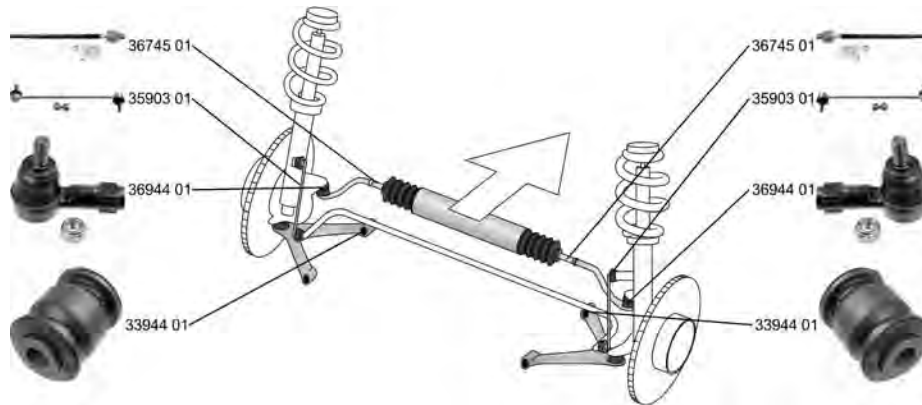

SUZUKI

SWIFT III (MZ, EZ)

02.05 -

	Spurstangenkopf / Tie Rod End Gewindemaß 1 / Thread Measurement 1: M12x1,25 Gewindemaß 2 / Thread Measurement 2: M12x1,25 ALL TYPES	(27) (63) (64)	36944 01 48810-63J00
	Axialgelenk, Spurstange / Tie Rod Axle Joint Aussengewinde 1 [mm] / Outer Thread 1 [mm]: M18x1,5 Aussengewinde [mm] / Outer Thread [mm]: M12x1,25 ALL TYPES	(5) (39) (40)	36745 01 48830-63J00
	Faltenbalg, Lenkung / Bellow, steering Innendurchmesser 1 [mm] / Inner Diameter 1 [mm]: 13 Innendurchmesser 2 [mm] / Inner Diameter 2 [mm]: 39 <table border="1" data-bbox="119 1159 734 1308"> <tbody> <tr> <td>1.3</td> <td>02.05 -</td> <td rowspan="2"></td> </tr> <tr> <td>1.5</td> <td>02.05 -</td> </tr> <tr> <td>1.5 4x4</td> <td>02.05 -</td> <td></td> </tr> <tr> <td>1.3 DDiS, 51 kW</td> <td>08.05 -</td> <td></td> </tr> <tr> <td>1.3 4x4, 68 kW</td> <td>02.05 -</td> <td></td> </tr> <tr> <td>1.6</td> <td>05.06 -</td> <td></td> </tr> <tr> <td>1.3 DDiS, 55 kW</td> <td>08.05 -</td> <td></td> </tr> </tbody> </table>	(7) (71) (72)	33968 01 48572-63J00
	Faltenbalg, Lenkung / Bellow, steering Innendurchmesser 1 [mm] / Inner Diameter 1 [mm]: 12 Innendurchmesser 2 [mm] / Inner Diameter 2 [mm]: 50 <table border="1" data-bbox="119 1393 734 1564"> <tbody> <tr> <td>1.3</td> <td>02.05 -</td> <td rowspan="2"></td> </tr> <tr> <td>1.5</td> <td>02.05 -</td> </tr> <tr> <td>1.5 4x4</td> <td>02.05 -</td> <td></td> </tr> <tr> <td>1.3 DDiS, 51 kW</td> <td>08.05 -</td> <td></td> </tr> <tr> <td>1.3 4x4, 68 kW</td> <td>02.05 -</td> <td></td> </tr> <tr> <td>1.6</td> <td>05.06 -</td> <td></td> </tr> <tr> <td>1.3 DDiS, 55 kW</td> <td>08.05 -</td> <td></td> </tr> </tbody> </table>	(7) (71) (72)	33969 01 48571-63J00
	Lagerung, Lenker / Control Arm-/Trailing Arm Bush für Querlenker / for control arm ALL TYPES	(9) (186)	33944 01 45530-62J00
	Stange/Strebe, Stabilisator / Rod/Strut, stabiliser Pendelstange / Suspension Rod Aussengewinde [mm] / Outer Thread [mm]: M10x1,25 ALL TYPES	(30) (97) (40)	35903 01 42420-63J00