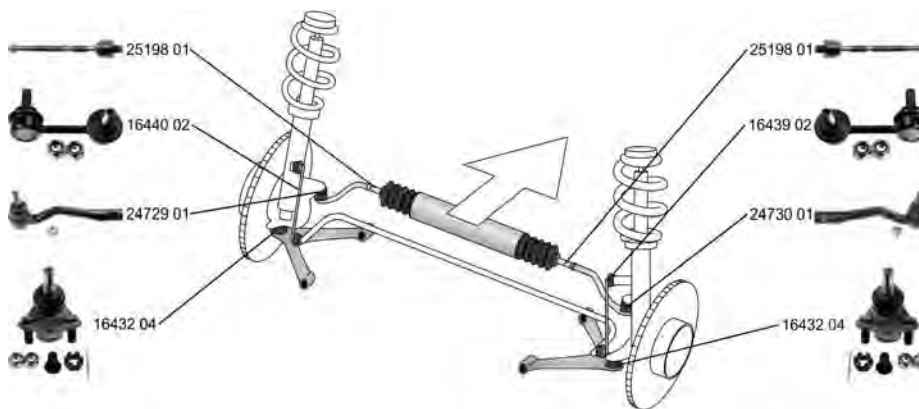

TOYOTA

AVENSIS (T22) 09.97 - 02.03

	Stange/Strebe, Stabilisator / Rod/Strut, stabiliser Pendelstange / Suspension Rod	(30) (97)		16440 02 48810-05012
	ALL TYPES			
	Stange/Strebe, Stabilisator / Rod/Strut, stabiliser Pendelstange / Suspension Rod Aussengewinde [mm] / Outer Thread [mm]: M10x1,25	(30) (97) (40)		36154 01 48830-05020
	ALL TYPES			

AVENSIS Liftback/Hatchback (T22) 09.97 - 02.03

	Spurstangenkopf / Tie Rod End mit Rechtsgewinde / with right-hand thread Innengewinde [mm] / Inner Thread [mm]: M14x1,5	(27) (217) (75)		24729 01 45047-29125
	ALL TYPES			
	Spurstangenkopf / Tie Rod End mit Rechtsgewinde / with right-hand thread Innengewinde [mm] / Inner Thread [mm]: M14x1,5 Gewindemaß / Thread Size: M14x1,5	(27) (217) (75) (62)		24730 01 45046-29365
	ALL TYPES			
	Axialgelenk, Spurstange / Tie Rod Axle Joint	(5)		25198 01 45503-05020
	ALL TYPES			
	Trag-/Führungsgelenk / Ball Joint Konusmaß [mm] / Cone Size [mm]: 15	(31) (76)		16432 04 43330-29375
	ALL TYPES			
	Stange/Strebe, Stabilisator / Rod/Strut, stabiliser Pendelstange / Suspension Rod Querlenker / Control Arm	(30) (97) (98)		16439 02 48820-05012
	ALL TYPES