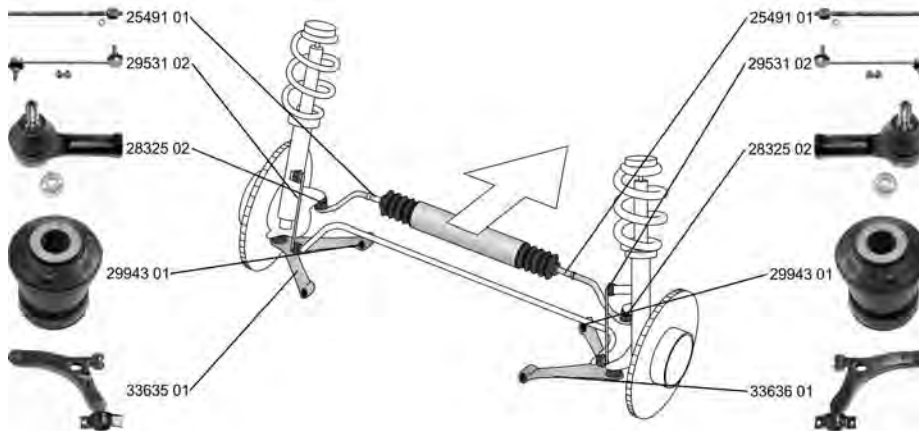

FORD

**TRANSIT Pritsche, Fahrgestell /
Flatbed, Chassis (FM_Y, FN_Y)**

01.00 - 05.06

	Stange/Strebe, Stabilisator / Rod/Strut, stabiliser Koppelstange / Coupling Rod Durchmesser [mm] / Diameter [mm]: 14 Gewindemaß / Thread Size: M12x1,75 ALL TYPES	(30) (78) (53) (62)		35883 01 4531299 YC15-5C486-AE

**TRANSIT CONNECT (P65_, P70_,
P80_)**

06.02 -

	Spurstangenkopf / Tie Rod End Konusmaß [mm] / Cone Size [mm]: 15,9 mit Anbaumaterial / with add-on material ALL TYPES	(27) (76) (205)		28325 02 2T14-3289-AA 4381840
	Axialgelenk, Spurstange / Tie Rod Axle Joint Gewindemaß 1 / Thread Measurement 1: M14x1,5 Gewindemaß 2 / Thread Measurement 2: M14x2,0 ALL TYPES	(5) (63) (64)		25491 01 1085520 98AG-3L519-AA
	Faltenbalg, Lenkung / Bellow, steering Innendurchmesser 1 [mm] / Inner Diameter 1 [mm]: 14 Innendurchmesser 2 [mm] / Inner Diameter 2 [mm]: 47 ALL TYPES	(7) (71) (72)		33623 01 2T14-3K661-AA 4381841
	Lenker, Radaufhängung / Track Control Arm Querlenker / Control Arm ALL TYPES	(14) (98)		33635 01 1355050 4T16-3051-AA
	Lenker, Radaufhängung / Track Control Arm Querlenker / Control Arm ALL TYPES	(14) (98)		33636 01 1355048 4T16-3042-AA