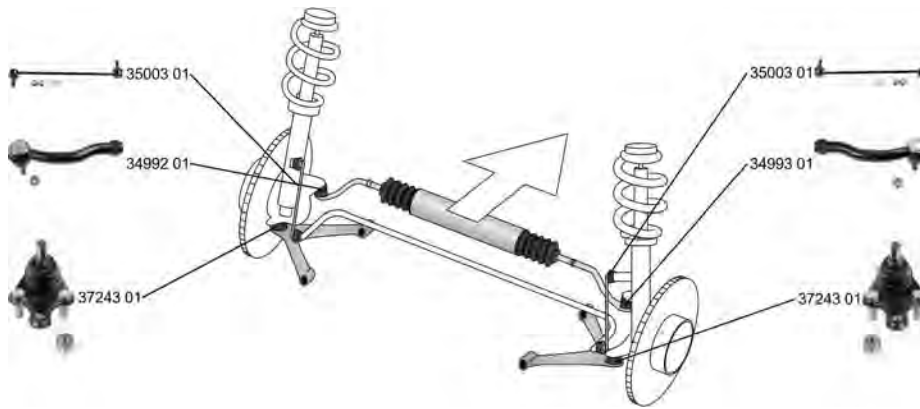

TOYOTA

COROLLA Stufenheck/Saloon 11.06 - (E15_)

	Trag-/Führungsgelenk / Ball Joint	(31)	↔		37243 01 43330-09630
	1.33 01.07 - 1.4 VVT-i 01.07 - 1.6 VVTi, 90 kW 10.12 - 1.6 Dual VVTi 01.07 - 1.6 01.09 - 1.4 D-4D 01.07 - 2.0 D-4D 01.07 -				
	Stange/Strebe, Stabilisator / Rod/Strut, stabiliser	(30)	↔		35003 01 48820-42030
	Pendelstange / Suspension Rod Aussengewinde [mm] / Outer Thread [mm]: M12x1,25 1.33 01.07 - 1.4 VVT-i 01.07 - 1.6 VVTi, 90 kW 10.12 - 1.6 Dual VVTi 01.07 - 1.6 01.09 - 1.4 D-4D 01.07 - 2.0 D-4D 01.07 -	(97) (40)			

COROLLA Stufenheck/Saloon 06.13 - (NRE18_, ZRE18_, NDE18_)

	Spurstangenkopf / Tie Rod End	(27)	↻		34992 01 45047-09270
	Aussengewinde [mm] / Outer Thread [mm]: M12x1,25 Innengewinde [mm] / Inner Thread [mm]: M15x1,5 1.33 06.13 - 1.6 06.13 - 1.8 VVTi, 103 kW 06.13 - 1.4 D-4D 06.13 -	(40) (75)			
	Spurstangenkopf / Tie Rod End	(27)	↻		34993 01 45046-09570
	Aussengewinde [mm] / Outer Thread [mm]: M12x1,25 Innengewinde [mm] / Inner Thread [mm]: M15x1,5 1.33 06.13 - 1.6 06.13 - 1.8 VVTi, 103 kW 06.13 - 1.4 D-4D 06.13 -	(40) (75)			
	Trag-/Führungsgelenk / Ball Joint	(31)	↔		37243 01 43330-09630
	1.33 06.13 - 1.6 06.13 - 1.8 VVTi, 103 kW 06.13 - 1.4 D-4D 06.13 -				
	Stange/Strebe, Stabilisator / Rod/Strut, stabiliser	(30)	↔		35003 01 48820-42030
	Pendelstange / Suspension Rod Aussengewinde [mm] / Outer Thread [mm]: M12x1,25 1.33 06.13 - 1.6 06.13 - 1.8 VVTi, 103 kW 06.13 - 1.4 D-4D 06.13 -	(97) (40)