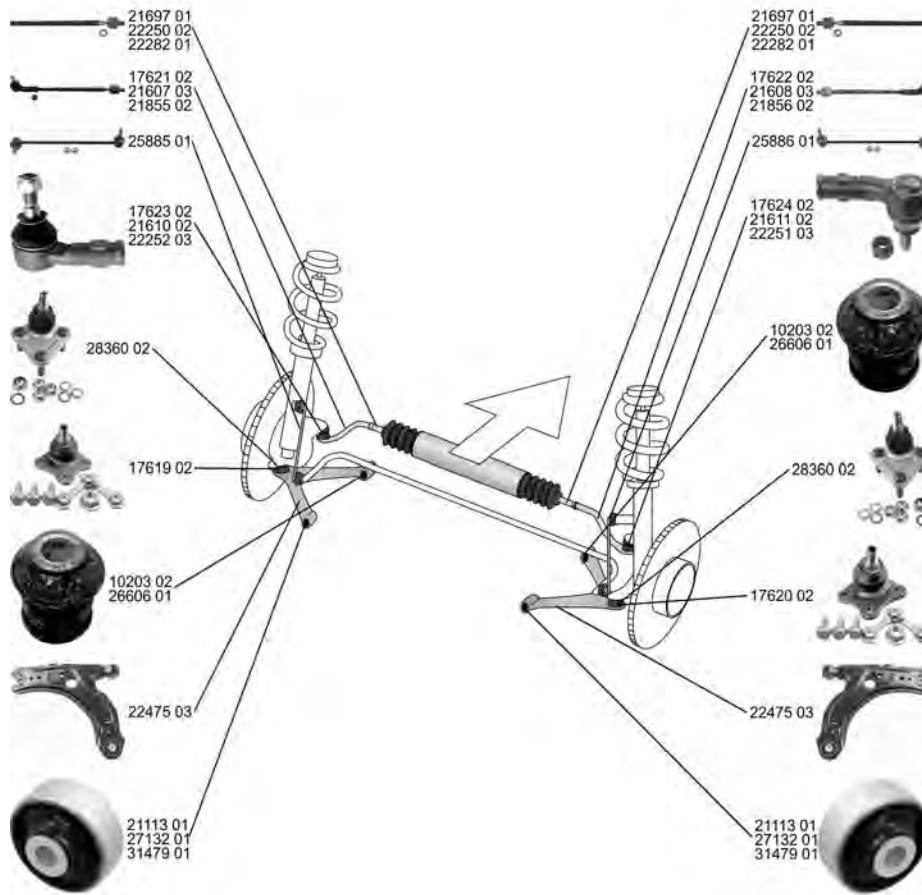

AUDI

A3 (8L1)

09.96 - 05.03

	Spurstange / Rod Assembly mit Zubehör / with accessories 1.6, 74 kW 09.96 - 05.03 1.8 09.96 - 05.03 1.8 T, 110 kW 12.96 - 05.03 1.8 T quattro, 110 kW 12.96 - 05.03 1.9 TDI, 66 kW 09.96 - 07.01 1.9 TDI, 81 kW 08.97 - 07.01	(26) (220)	->01.1998 ->Chass. 8L-W-050 421	17621 02 1J0 422 803 A ▲17623 02 22282 01
	Spurstange / Rod Assembly mit Zubehör / with accessories 1.6, 74 kW 09.96 - 05.03 1.8 09.96 - 05.03 1.8 T, 110 kW 12.96 - 05.03 1.8 T quattro, 110 kW 12.96 - 05.03 1.9 TDI, 66 kW 09.96 - 07.01 1.9 TDI, 81 kW 08.97 - 07.01	(26) (220)	->01.1998 ->Chass. 8L-W-050 421	17622 02 1J0 422 804 A ▲17624 02 22282 01
	Spurstange / Rod Assembly S3 quattro 03.99 - 04.02 S3 quattro, 165 kW 10.01 - 05.03	(26)		21607 03 8N0 422 803 C ▲21610 02 21697 01
	Spurstange / Rod Assembly S3 quattro 03.99 - 04.02 S3 quattro, 165 kW 10.01 - 05.03	(26)		21608 03 8N0 422 804 C ▲21611 02 21697 01