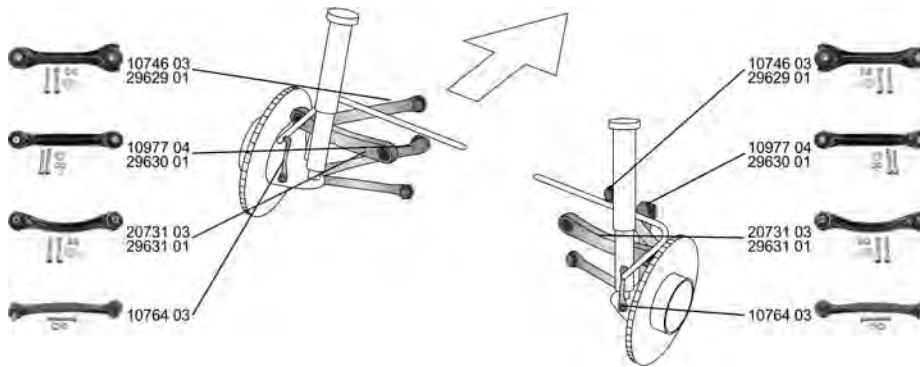

MERCEDES-BENZ

CLK (C208) 06.97 - 09.02

	Stabilisatorlager / Stabiliser Mounting	(28)		11214 02 124 323 23 85 A 124 323 23 85
	200 (208.335) 06.97 - 06.02 200 Kompressor (208.345) 06.97 - 06.00 230 Kompressor (208.347) 06.97 - 06.00 320 (208.365) 06.97 - 06.02 430 (208.370) 07.98 - 06.02			
	Stabilisatorlager / Stabiliser Mounting	(28)		35481 01 202 323 02 85 A 202 323 02 85
	Innendurchmesser [mm] / Inner Diameter [mm]: 23 200 (208.335) 06.97 - 06.02	(73)	(x2)	

	Spurstange / Rod Assembly	(26)		10750 01 210 350 18 53 210 350 21 53 A 210 350 18 53 A 210 350 21 53
	Konusmaß [mm] / Cone Size [mm]: 14 Führungsstange / Guide Rod ohne Anbaumaterial / without add-on material ALL TYPES	(76) (58) (237)		
	Spurstange / Rod Assembly	(26)		10978 01 210 350 21 53 A 210 350 21 53
	mit Anbaumaterial / with add-on material ALL TYPES	(205)		
	Reparatursatz, Radaufhängung	(23)		12649 01 140 350 11 70 A 140 350 11 70
	Repair Kit, wheel suspension ALL TYPES			
	Lagerung, Lenker / Control Arm-/Trailing Arm Bush	(9)		11233 01 210 352 09 65 A 210 352 09 65
	Zugstange / Pull Rod ALL TYPES	(109)		
	Stange/Strebe, Stabilisator / Rod/Strut, stabiliser	(30)		10764 03 124 320 02 89 A 124 320 02 89
	Pendelstange / Suspension Rod mit Zubehör / with accessories ALL TYPES	(97) (220)