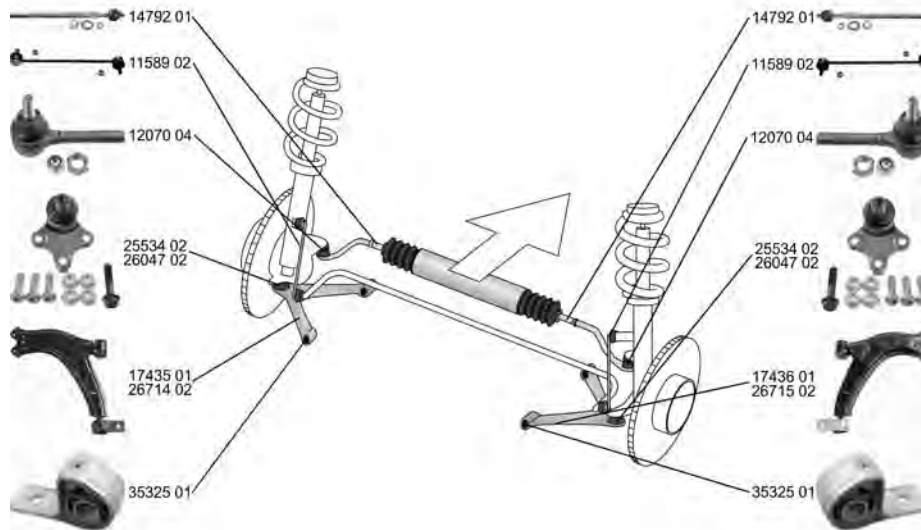

CITROËN

XSARA PICASSO (N68) 12.99 -

	Spurstangenkopf / Tie Rod End mit Zubehör / with accessories mit Rechtsgewinde / with right-hand thread Gewindemaß / Thread Size: M14x1,5	(27) (220) (217) (62)		12070 04 3817 50
	1.6, 65 kW 12.99 - 1.6, 67 kW 06.02 - 1.6, 70 kW 12.99 - 1.6 Chrono 04.01 - 10.04 1.6 16V, 80 kW 09.05 - 1.6 Flex, 81 kW 11.09 - 1.8 16V 02.00 - 1.8 SX 06.00 - 08.05 2.0 16V 01.03 - 1.6 HDi, 66 kW 09.05 - 1.6 HDi, 80 kW 05.04 - 2.0 HDi, 66 kW 12.99 -			
	Axialgelenk, Spurstange / Tie Rod Axle Joint mit Rechtsgewinde / with right-hand thread Gewindemaß / Thread Size: M14x1,5 mit Zubehör / with accessories	(5) (217) (62) (220)		14792 01 3812 C0
	ALL TYPES ausser/except for : 1.6 16V, 81 kW 06.05 - 09.06 1.6 Flex, 83 kW 10.06 - 06.12			
	Faltenbalg, Lenkung / Bellow, steering Innendurchmesser 1 [mm] / Inner Diameter 1 [mm]: 11 Innendurchmesser 2 [mm] / Inner Diameter 2 [mm]: 42	(7) (71) (72)		30207 01 4066 43
	1.6, 65 kW 12.99 - 1.6, 67 kW 06.02 - 1.6, 70 kW 12.99 - 1.6 Chrono 04.01 - 10.04 1.6 16V, 80 kW 09.05 - 1.6 Flex, 81 kW 11.09 - 1.8 16V 02.00 - 1.8 SX 06.00 - 08.05 2.0 16V 01.03 - 1.6 HDi, 66 kW 09.05 - 1.6 HDi, 80 kW 05.04 - 2.0 HDi, 66 kW 12.99 -