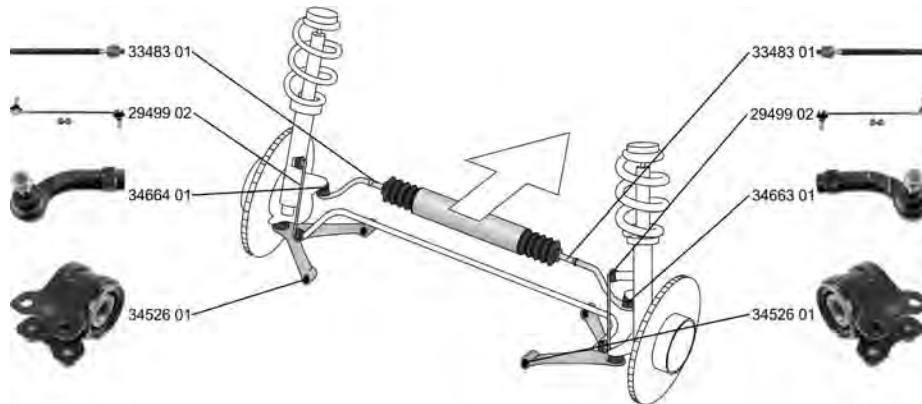

MAZDA

5 (CR19)

02.05 -

	Spurstangenkopf / Tie Rod End Aussengewinde [mm] / Outer Thread [mm]: M12x1,25 Innengewinde [mm] / Inner Thread [mm]: M17x1,5 1.8 03.05 - 2.0 03.05 - 2.0 CD, 81 kW 03.05 - 2.0 CD, 105 kW 06.05 -	(27) (40) (75)		34663 01 BP4L-32-280
	Spurstangenkopf / Tie Rod End Aussengewinde [mm] / Outer Thread [mm]: M12x1,25 Innengewinde [mm] / Inner Thread [mm]: M17x1,5 1.8 03.05 - 2.0 03.05 - 2.0 CD, 81 kW 03.05 - 2.0 CD, 105 kW 06.05 -	(27) (40) (75)		34664 01 BP4L-32-290
	Axialgelenk, Spurstange / Tie Rod Axle Joint Aussengewinde 1 [mm] / Outer Thread 1 [mm]: M14x1,5 getriebes. Aussengewinde [mm] / Outer Thread [mm]: M17x1,5 1.8 03.05 - 2.0 03.05 - 2.0 CD, 81 kW 03.05 - 2.0 CD, 105 kW 06.05 -	(5) (39) (40)		33483 01 BP4L32240
	Lagerung, Lenker / Control Arm-/Trailing Arm Bush Gewindemaß / Thread Size: M12x1,25 ALL TYPES ausser/except for : 2.3, 114 kW 09.08 - 12.10 2.3, 117 kW 09.05 - 12.07 2.3, 115 kW 02.05 -	(9) (62)		34526 01 C23N-61-3A262AH
	Stange/Strebe, Stabilisator / Rod/Strut, stabiliser Pendelstange / Suspension Rod Länge innen [mm] / Inner Length [mm]: 298,1 1.8 03.05 - 2.0 03.05 - 2.0 CD, 81 kW 03.05 - 2.0 CD, 105 kW 06.05 -	(30) (97) (90)		29499 02 BP4K-34-170D
	Lenker, Radaufhängung / Track Control Arm Querlenker / Control Arm ohne Zubehör / without accessories 1.8 03.05 - 2.0 03.05 - 2.0 CD, 81 kW 03.05 - 2.0 CD, 105 kW 06.05 -	(14) (98) (243)		32007 01 BP4K-28-500E
	Lenker, Radaufhängung / Track Control Arm Querlenker / Control Arm ohne Zubehör / without accessories 1.8 03.05 - 2.0 03.05 - 2.0 CD, 81 kW 03.05 - 2.0 CD, 105 kW 06.05 -	(14) (98) (243)		32008 01 BBM2-28-C10