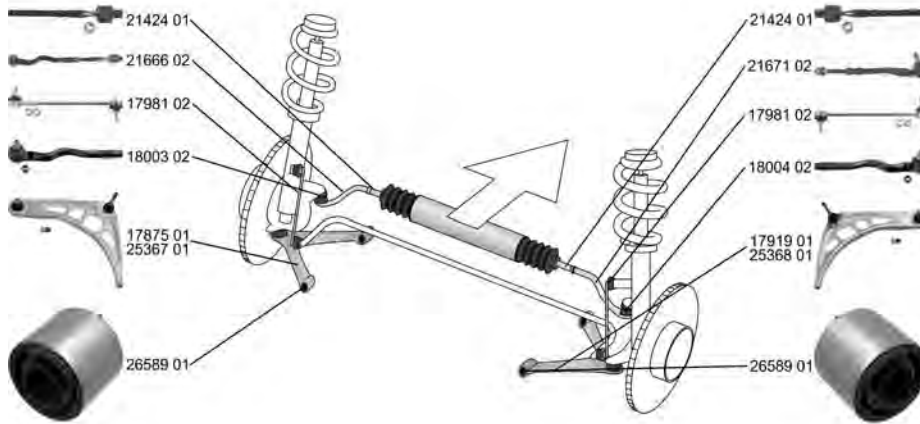

BMW

3 Cabrio/Convertible (E46) 04.00 - 12.07

	Achskörperlager / Mounting, axle beam	(1)		25926 01 33 17 6 770 768 6 770 768
	320 Cd 02.05 -			
	Stabilisatorlager / Stabiliser Mounting	(28)		15885 01 1 138 104 33 55 1 138 104
	Durchmesser [mm] / Diameter [mm]: 17	(53)		
	318 Ci, 105 kW	09.01 -		
	318 Ci, 110 kW	02.05 -		
	320 Ci, 125 kW	09.00 -		
	323 Ci	04.00 - 09.00		
	325 Ci, 141 kW	09.00 -		
	330 Ci, 170 kW	06.00 -		
320 Cd	02.05 -			
330 Cd	08.05 -			

3 Compact/Hatchback (E46) 06.01 - 02.05

	Spurstange / Rod Assembly	(26)		21666 02 32 10 6 777 503 ▲18003 02 6 777 503 21424 01
	Gewindemaß 1 / Thread Measurement 1: M18x1,5 Gewindemaß 2 / Thread Measurement 2: M12x1,5 ALL TYPES	(63) (64)		
	Spurstange / Rod Assembly	(26)		21671 02 32 10 6 777 504 ▲18004 02 6 777 504 21424 01
	Gewindemaß 1 / Thread Measurement 1: M18x1,5 Gewindemaß 2 / Thread Measurement 2: M12x1,5 ALL TYPES	(63) (64)		
	Spurstangenkopf / Tie Rod End	(27)		18003 02 32 10 6 774 220 6 774 220
	Konusmaß [mm] / Cone Size [mm]: 16 Innengewinde [mm] / Inner Thread [mm]: M14x1,5 mit Rechtsgewinde / with right-hand thread ALL TYPES	(76) (75) (217)		
	Spurstangenkopf / Tie Rod End	(27)		18004 02 32 10 6 774 221 6 774 221
	Innengewinde [mm] / Inner Thread [mm]: M14x1,5 mit Rechtsgewinde / with right-hand thread ALL TYPES	(75) (217)		
	Axialgelenk, Spurstange / Tie Rod Axle Joint	(5)		21424 01
	ALL TYPES