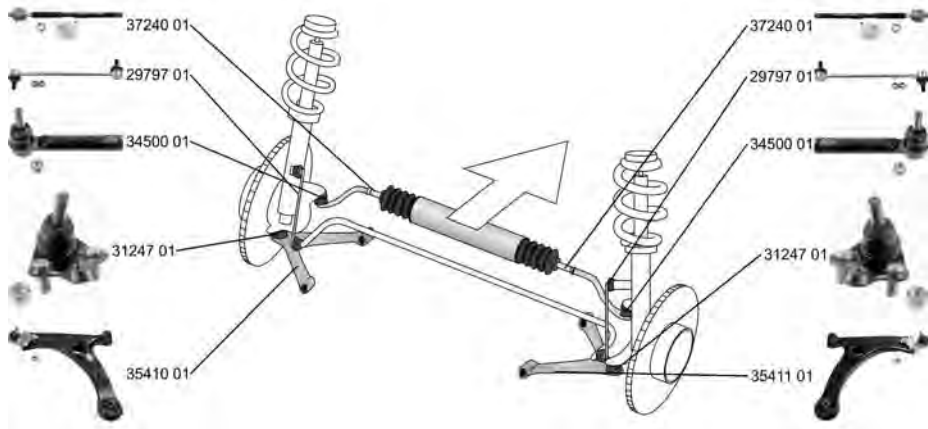

TOYOTA

AVENSIS Combi/Estate (T25) 03.04 - 11.08

Stange/Strebe, Stabilisator / Rod/Strut, stabiliser Pendelstange / Suspension Rod Aussengewinde [mm] / Outer Thread [mm]: M10x1,25 ALL TYPES	(30) (97) (40)	34676 01 48830-21020

AVENSIS Stufenheck/Saloon (T25) 03.04 - 11.08

Spurstangenkopf / Tie Rod End Aussengewinde [mm] / Outer Thread [mm]: M12x1,25 Innengewinde [mm] / Inner Thread [mm]: M16x1,5 ALL TYPES	(27) (40) (75)	34500 01 45046-29425
Axialgelenk, Spurstange / Tie Rod Axle Joint Gewindemaß 1 / Thread Measurement 1: M14x1,5 Gewindemaß 2 / Thread Measurement 2: M16x1,5 2.0 04.03 - 11.08 2.4, 120 kW 10.03 - 11.08 2.0 D-4D, 85 kW 04.03 - 11.08 2.0 D-4D, 93 kW 03.06 - 11.08 2.2 D-4D 10.05 - 11.08 2.2 D-CAT 07.05 - 11.08	(5) (63) (64)	37240 01 45503-0F010
Faltenbalg, Lenkung / Bellow, steering Innendurchmesser 1 [mm] / Inner Diameter 1 [mm]: 16,5 Innendurchmesser 2 [mm] / Inner Diameter 2 [mm]: 54,5 ALL TYPES	(7) (71) (72)	35246 01 45535-09030
Lenker, Radaufhängung / Track Control Arm Querlenker / Control Arm ALL TYPES	(14) (98)	35410 01 48069-05070
Lenker, Radaufhängung / Track Control Arm Querlenker / Control Arm ALL TYPES	(14) (98)	35411 01 48068-05070
Trag-/Führungsgelenk / Ball Joint ALL TYPES ausser/except for : 2.2 TD 04.05 - 11.08 2.2 D-4D 10.05 - 11.08 2.2 D-CAT 07.05 - 11.08	(31)	31247 01 43330-09210