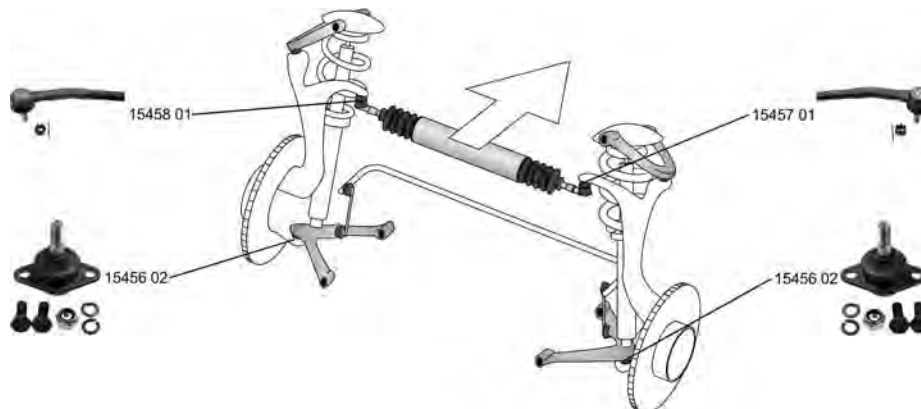

SAMARA (2108, 2109, 2115)

01.86 -

	Spurstangenkopf / Tie Rod End Gewindemaß 1 / Thread Measurement 1: M18x1,5 Gewindemaß 2 / Thread Measurement 2: M12x1,25 Konussteigung / Cone Pitch: 1:10 ALL TYPES ausser/except for : <table border="0"> <tr> <td>1500, 53 kW</td> <td>09.87 - 12.93</td> </tr> <tr> <td>1500, 55 kW</td> <td>01.86 -</td> </tr> </table>	(27) (63) (64) (77)	15457 01 2108-3414056
	Spurstangenkopf / Tie Rod End Gewindemaß 1 / Thread Measurement 1: M18x1,5 Gewindemaß 2 / Thread Measurement 2: M12x1,25 Konusmaß [mm] / Cone Size [mm]: 14,6 Konussteigung / Cone Pitch: 1:10 ALL TYPES ausser/except for : <table border="0"> <tr> <td>1500, 53 kW</td> <td>09.87 - 12.93</td> </tr> <tr> <td>1500, 55 kW</td> <td>01.86 -</td> </tr> </table>	(27) (63) (64) (76) (77)	15458 01 2108-3414057
	Faltenbalg, Lenkung / Bellow, steering Innendurchmesser 1 [mm] / Inner Diameter 1 [mm]: 42 Innendurchmesser 2 [mm] / Inner Diameter 2 [mm]: 42 ALL TYPES ausser/except for : <table border="0"> <tr> <td>1500, 53 kW</td> <td>09.87 - 12.93</td> </tr> <tr> <td>1500, 55 kW</td> <td>01.86 -</td> </tr> </table>	(7) (71) (72)	30140 01 2108-3401224
	Trag-/Führungsgelenk / Ball Joint mit Zubehör / with accessories ALL TYPES ausser/except for : <table border="0"> <tr> <td>1500, 53 kW</td> <td>09.87 - 12.93</td> </tr> <tr> <td>1500, 55 kW</td> <td>01.86 -</td> </tr> </table>	(31) (220)	15456 02 2108-2904185