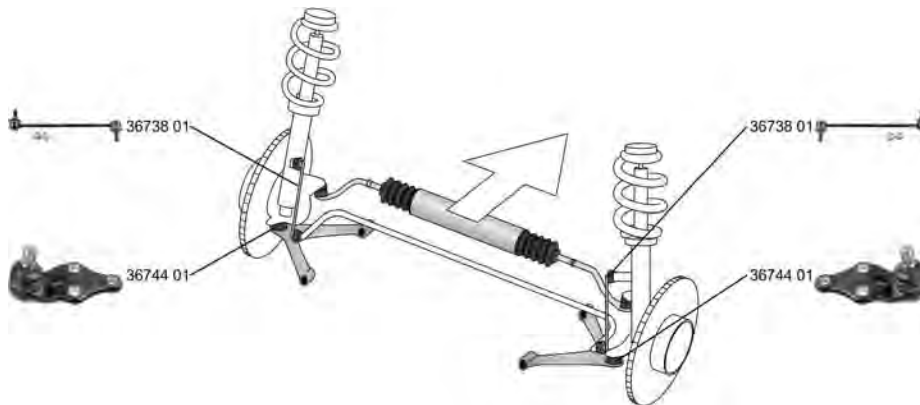

i30 CW (GD) 06.12 -

	Trag-/Führungsgelenk / Ball Joint	(31)	↔	36744 01 54530-3S100
	ALL TYPES			
	Stange/Strebe, Stabilisator / Rod/Strut, stabiliser	(30)	↔	36738 01 54830-0U000
	Pendelstange / Suspension Rod			
	Aussengewinde [mm] / Outer Thread [mm]: M12x1,25			
	Länge innen [mm] / Inner Length [mm]: 283			
ALL TYPES				