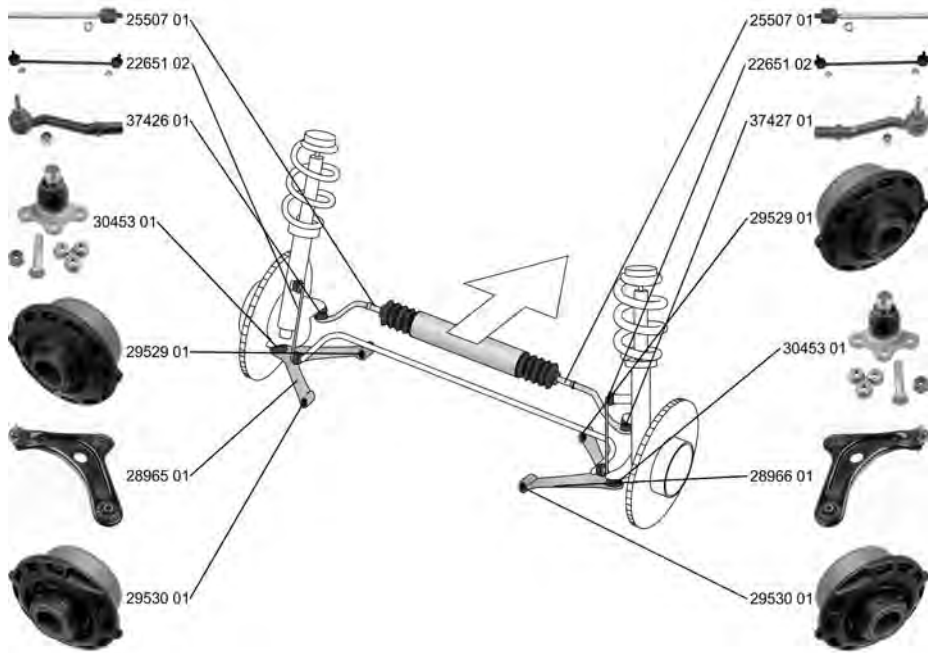

PEUGEOT

807 (E) 06.02 -

	Stange/Strebe, Stabilisator / Rod/Strut, stabiliser Pendelstange / Suspension Rod mit Zubehör / with accessories	(30) (97) (220)	↔	27080 01 5087 51
	ALL TYPES ausser/except for : 2.2 HDi, 120 kW	06.06 -		

	Stabilisatorlager / Stabiliser Mounting für Fahrzeuge mit Stabilisator / for vehicles with stabiliser	(28) (141)	↔	26592 01 14 60 649 080
	ALL TYPES ausser/except for : 2.2 HDi, 120 kW	06.06 -	Orga 10908->	

1007 (KM) 04.05 -

	Spurstangenkopf / Tie Rod End Innengewinde [mm] / Inner Thread [mm]: M14x1,5	(27) (75)	↔ ↗	37426 01 3817 55
	1.4	04.05 -		
	1.4 16V	10.05 -		
	1.4 HDi	04.05 -		
1.6 16V	04.05 -	->Orga 10618		
	Spurstangenkopf / Tie Rod End Innengewinde [mm] / Inner Thread [mm]: M14x1,5	(27) (75)	↔ ↗	37427 01 3817 56
	1.4	04.05 -		
	1.4 16V	10.05 -		
	1.4 HDi	04.05 -		
1.6 16V	04.05 -	->Orga 10618		
	Axialgelenk, Spurstange / Tie Rod Axle Joint radseitig / Wheel Side Aussengewinde [mm] / Outer Thread [mm]: M14x1,5	(5) (245) (40)	↔ ↗	25507 01 3812 E1
	1.4	04.05 -	▬	
	1.4 16V	10.05 -	▬	
	1.4 HDi	04.05 -	▬	
1.6 16V	04.05 -	->Orga 10618