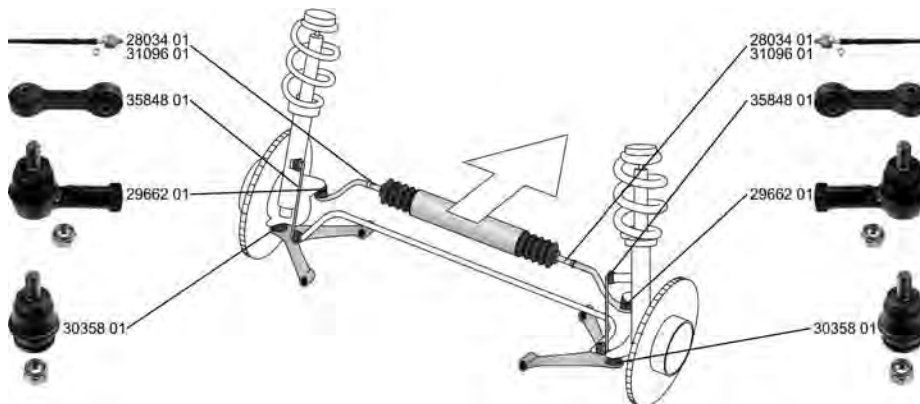

HYUNDAI

ATOS PRIME (MX)

08.99 -

	Spurstangenkopf / Tie Rod End Aussengewinde [mm] / Outer Thread [mm]: M12x1,25 Innengewinde [mm] / Inner Thread [mm]: M12x1,25	(27) (40) (75)		29662 01 56820-02500	
	ALL TYPES				
	Axialgelenk, Spurstange / Tie Rod Axle Joint	(5)		28034 01 57755-02000	
	1.0 i, 40 kW 08.99 -				
	1.0 i, 43 kW 03.01 -				
	1.1, 43 kW 06.03 - 1.1, 46 kW 09.05 -				
	Axialgelenk, Spurstange / Tie Rod Axle Joint radseitig / Wheel Side Aussengewinde [mm] / Outer Thread [mm]: M12x1,25	(5) (245) (40)		31096 01 56540-02000	
	1.0 i, 40 kW 08.99 -				
	Faltenbalg, Lenkung / Bellow, steering	(7)		30920 01 56528-02000	
	1.0 i 08.99 -				
	1.0 i, 43 kW 03.01 -				
	1.1, 43 kW 06.03 -				
	Trag-/Führungsgelenk / Ball Joint	(31)		30358 01 54530-02050	
	ALL TYPES				
	Stange/Strebe, Stabilisator / Rod/Strut, stabiliser Pendelstange / Suspension Rod	(30) (97)		35848 01 54820-02000	
	1.0 i, 43 kW 03.01 -				
	1.1, 43 kW 06.03 -				
	1.1, 46 kW 09.05 -