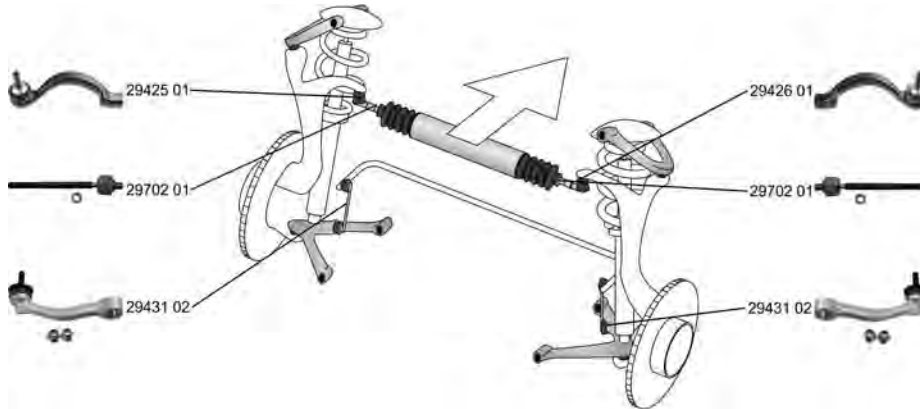

JAGUAR

XJ (X350, X358)

05.03 - 03.09

	Spurstangenkopf / Tie Rod End Innengewinde [mm] / Inner Thread [mm]: M14x1,5 Gewindemaß / Thread Size: M12x1,75 ALL TYPES	(27) (75) (62)		29425 01 C2C 35783
	Spurstangenkopf / Tie Rod End Innengewinde [mm] / Inner Thread [mm]: M14x1,5 Gewindemaß / Thread Size: M12x1,75 ALL TYPES	(27) (75) (62)		29426 01 C2C 20176
	Axialgelenk, Spurstange / Tie Rod Axle Joint radseitig / Wheel Side Gewindemaß / Thread Size: M16x1,5 Gewindemaß / Thread Size: M14x1,5 ALL TYPES	(5) (245) (62) (62)		29702 01 C2C 29620 C2C 38669
	Trag-/Führungsgelenk / Ball Joint ALL TYPES	(31)		37645 01 C2P 19954 C2P 19955
	Lagerung, Lenker / Control Arm-/Trailing Arm Bush für Querlenker / for control arm ALL TYPES	(9) (186)		29783 01 C2C 36029
	Lagerung, Lenker / Control Arm-/Trailing Arm Bush für Querlenker / for control arm ALL TYPES	(9) (186)		29784 01 C2C 4437
	Lagerung, Lenker / Control Arm-/Trailing Arm Bush für Querlenker / for control arm ALL TYPES	(9) (186)		29785 01 C2C 4438
	Stange/Strebe, Stabilisator / Rod/Strut, stabiliser ohne Zubehör / without accessories Koppelstange / Coupling Rod ALL TYPES	(30) (243) (78)		29431 02 C2C 39468