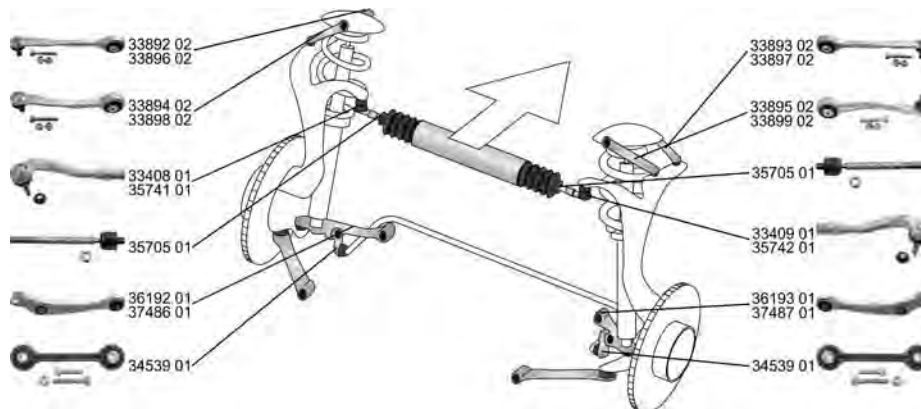

A5 Cabriolet/Convertible (8F7) 03.09 -

	Spurstangenkopf / Tie Rod End Konusmaß [mm] / Cone Size [mm]: 18 Gewindemaß 1 / Thread Measurement 1: M16x1,5 Gewindemaß 2 / Thread Measurement 2: M12x1,5 <table border="0"> <tr><td>1.8 TFSI, 118 kW</td><td>09.09 -</td></tr> <tr><td>2.0 TFSI, 132 kW</td><td>03.09 -</td></tr> <tr><td>2.0 TFSI, 155 kW</td><td>03.09 -</td></tr> <tr><td>2.0 TFSI quattro, 155 kW</td><td>03.09 -</td></tr> <tr><td>3.2 FSI</td><td>03.09 -</td></tr> <tr><td>3.2 FSI quattro</td><td>03.09 -</td></tr> <tr><td>S5 quattro</td><td>06.09 -</td></tr> <tr><td>2.0 TDI, 120 kW</td><td>05.09 -</td></tr> <tr><td>2.0 TDI, 125 kW</td><td>05.09 -</td></tr> <tr><td>2.7 TDI, 120 kW</td><td>05.09 -</td></tr> <tr><td>2.7 TDI, 140 kW</td><td>03.09 -</td></tr> <tr><td>3.0 TDI quattro, 176 kW</td><td>03.09 -</td></tr> </table>	(27) (76) (63) (64) ->Chass. 8F-BN050 000 ->Chass. FH-BN050 000	33408 01 8K0 422 817 B
	Spurstangenkopf / Tie Rod End Konusmaß [mm] / Cone Size [mm]: 18 Gewindemaß 1 / Thread Measurement 1: M16x1,5 Gewindemaß 2 / Thread Measurement 2: M12x1,5 <table border="0"> <tr><td>1.8 TFSI, 118 kW</td><td>09.09 -</td></tr> <tr><td>2.0 TFSI, 132 kW</td><td>03.09 -</td></tr> <tr><td>2.0 TFSI, 155 kW</td><td>03.09 -</td></tr> <tr><td>2.0 TFSI quattro, 155 kW</td><td>03.09 -</td></tr> <tr><td>3.2 FSI</td><td>03.09 -</td></tr> <tr><td>3.2 FSI quattro</td><td>03.09 -</td></tr> <tr><td>S5 quattro</td><td>06.09 -</td></tr> <tr><td>2.0 TDI, 120 kW</td><td>05.09 -</td></tr> <tr><td>2.0 TDI, 125 kW</td><td>05.09 -</td></tr> <tr><td>2.7 TDI, 120 kW</td><td>05.09 -</td></tr> <tr><td>2.7 TDI, 140 kW</td><td>03.09 -</td></tr> <tr><td>3.0 TDI quattro, 176 kW</td><td>03.09 -</td></tr> </table>	(27) (76) (63) (64) ->Chass. 8F-BN050 000 ->Chass. FH-BN050 000	33409 01 8K0 422 818 B
	Spurstangenkopf / Tie Rod End <table border="0"> <tr><td>1.8 TFSI, 125 kW</td><td>10.11 -</td></tr> <tr><td>3.0 TFSI quattro</td><td>11.11 -</td></tr> <tr><td>2.0 TDI, 105 kW</td><td>10.11 -</td></tr> <tr><td>2.0 TDI, 130 kW</td><td>10.11 -</td></tr> <tr><td>2.0 TDI quattro, 130 kW</td><td>01.12 -</td></tr> <tr><td>3.0 TDI</td><td>10.11 -</td></tr> <tr><td>3.0 TDI quattro, 180 kW</td><td>10.11 -</td></tr> </table> 1.8 TFSI, 118 kW 09.09 - 2.0 TFSI, 132 kW 03.09 - 2.0 TFSI, 155 kW 03.09 - 2.0 TFSI quattro, 155 kW 03.09 - 3.2 FSI 03.09 - 3.2 FSI quattro 03.09 - S5 quattro 06.09 - 2.0 TDI, 120 kW 05.09 - 2.0 TDI, 125 kW 05.09 - 2.7 TDI, 120 kW 05.09 - 2.7 TDI, 140 kW 03.09 - 3.0 TDI quattro, 176 kW 03.09 -	(27) für Fahrzeuge mit elektrischer Servolenkung / (146) for vehicles with electric power steering für Fahrzeuge mit elektrischer Servolenkung / (146) for vehicles with electric power steering Chass. 8F-C-000 001->	35741 01 4G0 423 811 A