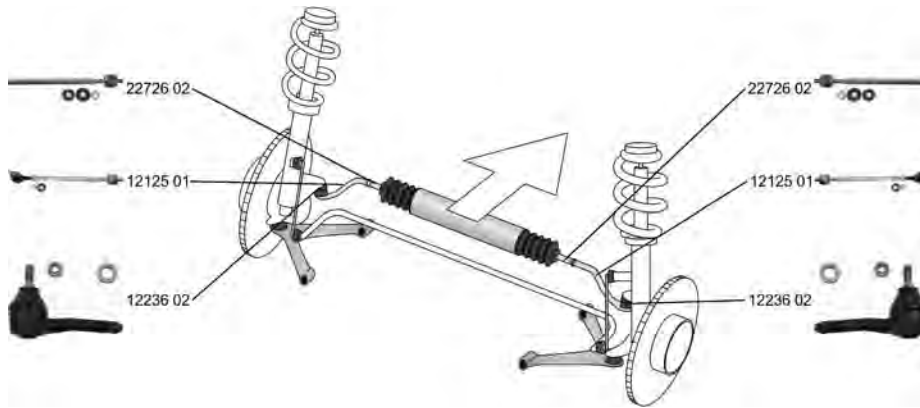

RENAULT

TRAFIC Bus (TXW) 03.89 - 03.01

	Faltenbalg, Lenkung / Bellow, steering Innendurchmesser 1 [mm] / Inner Diameter 1 [mm]: 10 Innendurchmesser 2 [mm] / Inner Diameter 2 [mm]: 40	(7) (71) (72)		30154 01 77 01 469 617	
	ALL TYPES				
	Faltenbalg, Lenkung / Bellow, steering Innendurchmesser 1 [mm] / Inner Diameter 1 [mm]: 10 Innendurchmesser 2 [mm] / Inner Diameter 2 [mm]: 40	(7) (71) (72)		33598 01 77 01 469 618	
	ALL TYPES				

TRAFIC Kasten/Box (TXX) 05.89 - 03.01

	Spurstange / Rod Assembly mit Zubehör / with accessories	(26) (220)		12125 01 77 01 463 035 ▲12236 02 22726 02		
	ALL TYPES ausser/except for : 1.7, 51 kW 03.89 - 08.94 2.0, 81 kW 06.99 - 12.01 2.2, 59 kW 01.95 - 05.99					
	Spurstangenkopf / Tie Rod End mit Rechtsgewinde / with right-hand thread Aussengewinde [mm] / Outer Thread [mm]: M14x1,5	(27) (217) (40)		12236 02 77 01 461 770		
	ALL TYPES ausser/except for : 1.7, 51 kW 03.89 - 08.94 2.0, 81 kW 06.99 - 12.01 2.2, 59 kW 01.95 - 05.99					
	Axialgelenk, Spurstange / Tie Rod Axle Joint Gewindemaß 1 / Thread Measurement 1: M12x1,0 Gewindemaß 2 / Thread Measurement 2: M14x1,5 mit Zubehör / with accessories	(5) (63) (64) (220)		22726 02		
	ALL TYPES ausser/except for : 1.7, 51 kW 03.89 - 08.94 2.0, 81 kW 06.99 - 12.01 2.2, 59 kW 01.95 - 05.99					
	Faltenbalg, Lenkung / Bellow, steering Innendurchmesser 1 [mm] / Inner Diameter 1 [mm]: 10 Innendurchmesser 2 [mm] / Inner Diameter 2 [mm]: 26	(7) (71) (72)		30134 01 77 00 774 566		
	ALL TYPES ausser/except for : 1.7, 51 kW 03.89 - 08.94 2.0, 81 kW 06.99 - 12.01 2.2, 59 kW 01.95 - 05.99					
	Faltenbalg, Lenkung / Bellow, steering Innendurchmesser 1 [mm] / Inner Diameter 1 [mm]: 10 Innendurchmesser 2 [mm] / Inner Diameter 2 [mm]: 33	(7) (71) (72)		30153 01 77 00 680 852		
	ALL TYPES ausser/except for : 1.7, 51 kW 03.89 - 08.94 2.0, 81 kW 06.99 - 12.01 2.2, 59 kW 01.95 - 05.99