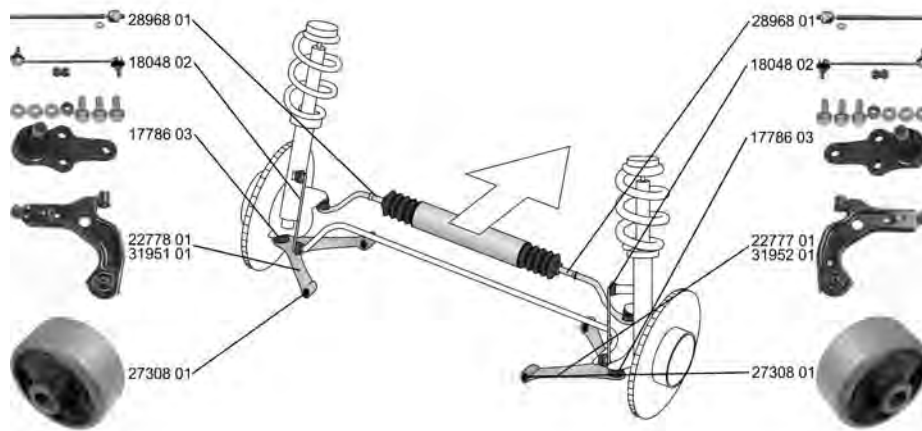

FORD

FIESTA IV (JA_, JB_) 08.95 - 09.02

	Achskörperlager / Mounting, axle beam ALL TYPES	(1) (x2) HD	26609 01 1041979 97AG-5K653-AA
	Achskörperlager / Mounting, axle beam ALL TYPES	(1)	27869 01 1016439 96FB-5K653-CA

FIESTA Box/Courier/Van (J5_, J3_) 02.96 -

	Axialgelenk, Spurstange / Tie Rod Axle Joint Gewindemaß 1 / Thread Measurement 1: M14x1,5 Gewindemaß 2 / Thread Measurement 2: M14x2,0 ALL TYPES	(5) (63) (64)	28968 01 1044014 96FB-3L519-BA
	Lenker, Radaufhängung / Track Control Arm Querlenker / Control Arm mit Trag-/Führungsgelenk / with ball joint mit Gummilager / with rubber mounting ALL TYPES	(14) (98) (219) (212)	22777 01 1330238 17786 03 4S61-3042-CA 27408 01 27308 01
	Lenker, Radaufhängung / Track Control Arm Querlenker / Control Arm mit Trag-/Führungsgelenk / with ball joint mit Gummilager / with rubber mounting ALL TYPES	(14) (98) (219) (212)	22778 01 1330239 17786 03 4S61-3051-CA 27408 01 27308 01
	Lenker, Radaufhängung / Track Control Arm Querlenker / Control Arm ALL TYPES	(14) (98)	31951 01 1330237 4S61-3051-BA