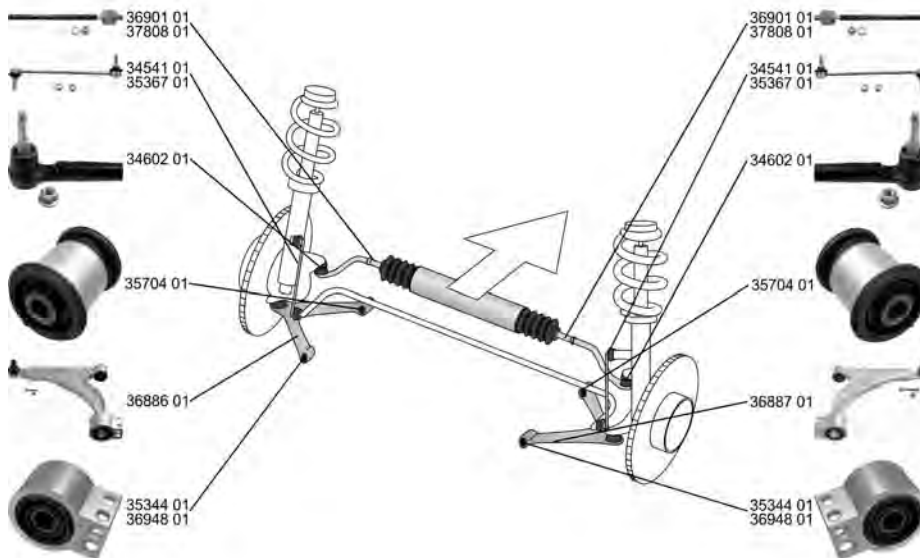

OPEL

ASTRA H Van (L70) 02.04 -

	Lagerung, Lenker / Control Arm-/Trailing Arm Bush Innendurchmesser [mm] / Inner Diameter [mm]: 12 Aussendurchmesser [mm] / Outer Diameter [mm]: 46,4 ALL TYPES	(9) (73) (38)	37688 01 24439582 3 52 324
	Stange/Strebe, Stabilisator / Rod/Strut, stabiliser Pendelstange / Suspension Rod Rohr-Ø [mm] / Pipe Ø [mm]: 12 Gewindemaß / Thread Size: M12x1,5 ALL TYPES	(30) (97) (101) (62)	31993 01 24461353 3 50 613
	Stange/Strebe, Stabilisator / Rod/Strut, stabiliser Pendelstange / Suspension Rod Gewindemaß / Thread Size: M12x1,75 ALL TYPES	(30) (97) (62)	35367 01 3 50 611 90498745
	Achsträgerlager / Mounting, axle bracket Aussendurchmesser [mm] / Outer Diameter [mm]: 38,5 Innendurchmesser [mm] / Inner Diameter [mm]: 14 ALL TYPES	(4) (38) (73)	37774 01 3 02 275 9223022
	Achskörperlager / Mounting, axle beam Innendurchmesser [mm] / Inner Diameter [mm]: 13,2 Aussendurchmesser [mm] / Outer Diameter [mm]: 70 ALL TYPES	(1) (x2) (73) (38)	35936 01 13267215 4 02 952

ASTRA J 12.09 -

	Spurstangenkopf / Tie Rod End hängend / Suspended Gewindemaß 1 / Thread Measurement 1: M12x1,75 Gewindemaß 2 / Thread Measurement 2: M16x1,5 ALL TYPES	(27) (202) (63) (64)	34602 01 13272000 66 06 031