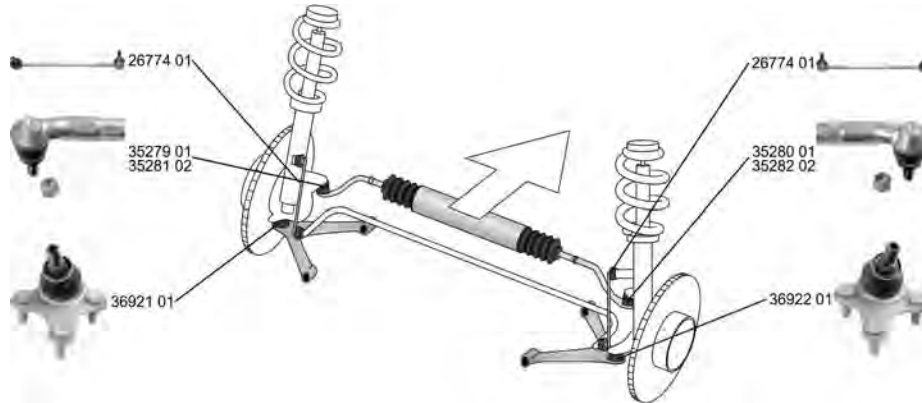

SKODA

OCTAVIA Combi (5E5) 11.12 -

	<p>Spurstangenkopf / Tie Rod End Gewindemaß 1 / Thread Measurement 1: M16x1,5 Gewindemaß 2 / Thread Measurement 2: M12x1,5</p>	<p>(27) (63) (64)</p>	<p></p> <p>für / for: 1N7 Mobilitätshilfe</p>	<p>35279 01 1K0 423 811 J</p> 
	<p>Spurstangenkopf / Tie Rod End Gewindemaß 1 / Thread Measurement 1: M16x1,5 Gewindemaß 2 / Thread Measurement 2: M12x1,5</p>	<p>(27) (63) (64)</p>	<p></p> <p>für / for: 1N7 Mobilitätshilfe</p>	<p>35280 01 1K0 423 812 J</p> 
	<p>Spurstangenkopf / Tie Rod End Gewindemaß 1 / Thread Measurement 1: M16x1,5 Gewindemaß 2 / Thread Measurement 2: M12x1,5</p>	<p>(27) (63) (64)</p>	<p></p>	<p>35281 02 1K0 423 811 K</p> 