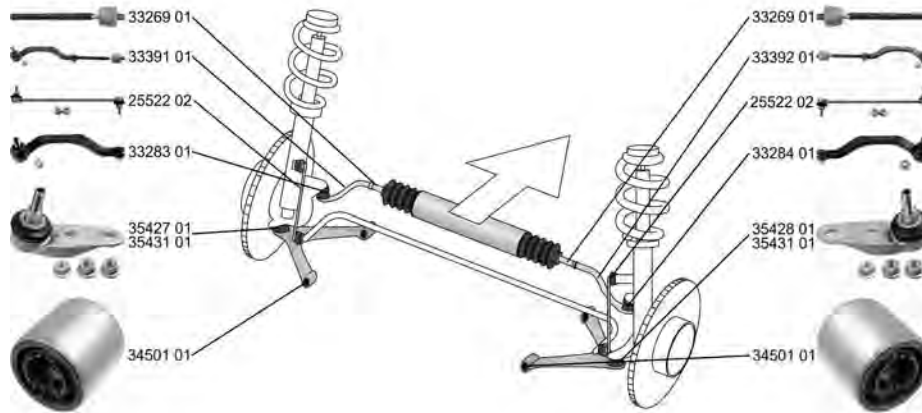

MINI

MINI CLUBVAN (R55)

12.12 -

	<p>Spurstange / Rod Assembly Aussengewinde [mm] / Outer Thread [mm]: M12x1,5 Gewindemaß / Thread Size: M14x1,5 ALL TYPES</p>	<p>(26) (40) (62)</p> 		<p>33391 01 32 10 6 778 547 ▲33283 01 6 778 547 33269 01</p> 
	<p>Spurstange / Rod Assembly Aussengewinde [mm] / Outer Thread [mm]: M12x1,5 Gewindemaß / Thread Size: M14x1,5 ALL TYPES</p>	<p>(26) (40) (62)</p> 		<p>33392 01 32 10 6 778 548 ▲33284 01 6 778 548 33269 01</p> 
	<p>Spurstangenkopf / Tie Rod End Aussengewinde [mm] / Outer Thread [mm]: M12x1,5 Innengewinde [mm] / Inner Thread [mm]: M14x1,5 mit Rechtsgewinde / with right-hand thread ALL TYPES</p>	<p>(27) (40) (75) (217)</p> 		<p>33283 01 32 10 6 778 437 6 778 437</p> 
	<p>Spurstangenkopf / Tie Rod End Aussengewinde [mm] / Outer Thread [mm]: M12x1,5 Innengewinde [mm] / Inner Thread [mm]: M14x1,5 mit Rechtsgewinde / with right-hand thread ALL TYPES</p>	<p>(27) (40) (75) (217)</p> 		<p>33284 01 32 10 6 778 438 6 778 438</p> 
	<p>Axialgelenk, Spurstange / Tie Rod Axle Joint Gewindemaß 1 / Thread Measurement 1: M14x1,5 Gewindemaß 2 / Thread Measurement 2: M14x1,5 ALL TYPES</p>	<p>(5) (63) (64)</p> 		<p>33269 01</p> 
	<p>Faltenbalg, Lenkung / Bellow, steering elektrisch / Electric Innendurchmesser 1 [mm] / Inner Diameter 1 [mm]: 14 Innendurchmesser 2 [mm] / Inner Diameter 2 [mm]: 51 ALL TYPES</p>	<p>(7) (116) (71) (72)</p> 		<p>34074 01 32 10 6 778 560 6 778 560</p> 
	<p>Trag-/Führungsgelenk / Ball Joint Konusmaß [mm] / Cone Size [mm]: 18,9 ALL TYPES</p>	<p>(31) (76)</p> 		<p>35427 01 31 12 6 772 303 6 772 303</p> 
	<p>Trag-/Führungsgelenk / Ball Joint Konusmaß [mm] / Cone Size [mm]: 18,9 ALL TYPES</p>	<p>(31) (76)</p> 		<p>35428 01 31 12 6 772 304 6 772 304</p> 