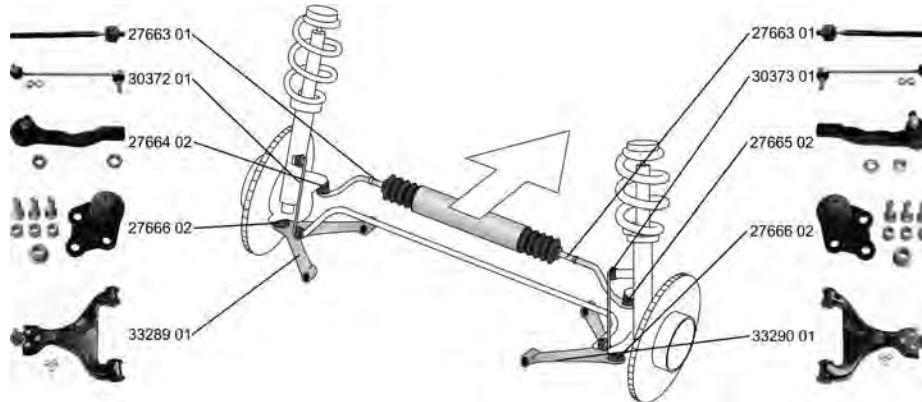

MERCEDES-BENZ

VITO Bus (W639) 09.03 -

	<p>Spurstangenkopf / Tie Rod End Konusmaß [mm] / Cone Size [mm]: 20 Gewindemaß 1 / Thread Measurement 1: M16x1,5 Gewindemaß 2 / Thread Measurement 2: M14x1,5 mit Zubehör / with accessories</p>	(27) (76) (63) (64) (220)		<p>27664 02 639 460 06 48 A 639 460 06 48</p> 																																									
	<p>Spurstangenkopf / Tie Rod End Konusmaß [mm] / Cone Size [mm]: 20 Gewindemaß 1 / Thread Measurement 1: M16x1,5 mit Zubehör / with accessories</p>	(27) (76) (63) (220)		<p>27665 02 639 460 07 48 A 639 460 07 48</p> 																																									
	<p>Axialgelenk, Spurstange / Tie Rod Axle Joint Gewindemaß / Thread Size: M16x1,5</p>	(5) (62)		<p>27663 01 639 460 02 55</p> 																																									
	<p>Faltenbalg, Lenkung / Bellow, steering Innendurchmesser 1 [mm] / Inner Diameter 1 [mm]: 16 Innendurchmesser 2 [mm] / Inner Diameter 2 [mm]: 58</p>	(7) (71) (72)		<p>37568 01 639 460 01 96 A 639 460 01 96</p>																																									
	<p>Lenker, Radaufhängung / Track Control Arm Querlenker / Control Arm</p> <table border="0" style="width: 100%;"> <tr> <td style="width: 30%;">E-CELL</td> <td style="width: 30%;">03.12 -</td> <td style="width: 30%;"></td> </tr> <tr> <td>109 CDI 4x4</td> <td>09.07 -</td> <td></td> </tr> <tr> <td>111 CDI 4x4</td> <td>09.07 -</td> <td></td> </tr> <tr> <td>113 CDI 4x4</td> <td>09.10 -</td> <td></td> </tr> <tr> <td>115 CDI 4x4</td> <td>09.07 -</td> <td></td> </tr> <tr> <td>116 CDI 4x4</td> <td>09.10 -</td> <td></td> </tr> <tr> <td>119</td> <td>09.03 -</td> <td rowspan="15" style="vertical-align: top;">->Chass. 3 603471</td> </tr> <tr> <td>122</td> <td>09.03 -</td> </tr> <tr> <td>123, 165 kW</td> <td>06.04 - 07.08</td> </tr> <tr> <td>123, 170 kW</td> <td>06.04 -</td> </tr> <tr> <td>126</td> <td>09.07 -</td> </tr> <tr> <td>109 CDI, 70 kW</td> <td>09.06 -</td> </tr> <tr> <td>109 CDI, 65 kW</td> <td>09.03 -</td> </tr> <tr> <td>111 CDI</td> <td>09.03 -</td> </tr> <tr> <td>111 CDI (639.701)</td> <td>09.07 -</td> </tr> <tr> <td>115 CDI</td> <td>09.03 -</td> </tr> <tr> <td>120 CDI</td> <td>07.06 -</td> </tr> </table>	E-CELL	03.12 -		109 CDI 4x4	09.07 -		111 CDI 4x4	09.07 -		113 CDI 4x4	09.10 -		115 CDI 4x4	09.07 -		116 CDI 4x4	09.10 -		119	09.03 -	->Chass. 3 603471	122	09.03 -	123, 165 kW	06.04 - 07.08	123, 170 kW	06.04 -	126	09.07 -	109 CDI, 70 kW	09.06 -	109 CDI, 65 kW	09.03 -	111 CDI	09.03 -	111 CDI (639.701)	09.07 -	115 CDI	09.03 -	120 CDI	07.06 -	(14) (98)		<p>33289 01 639 330 04 10 26614 01 A 639 330 04 10 27666 02</p> 
E-CELL	03.12 -																																												
109 CDI 4x4	09.07 -																																												
111 CDI 4x4	09.07 -																																												
113 CDI 4x4	09.10 -																																												
115 CDI 4x4	09.07 -																																												
116 CDI 4x4	09.10 -																																												
119	09.03 -	->Chass. 3 603471																																											
122	09.03 -																																												
123, 165 kW	06.04 - 07.08																																												
123, 170 kW	06.04 -																																												
126	09.07 -																																												
109 CDI, 70 kW	09.06 -																																												
109 CDI, 65 kW	09.03 -																																												
111 CDI	09.03 -																																												
111 CDI (639.701)	09.07 -																																												
115 CDI	09.03 -																																												
120 CDI	07.06 -																																												