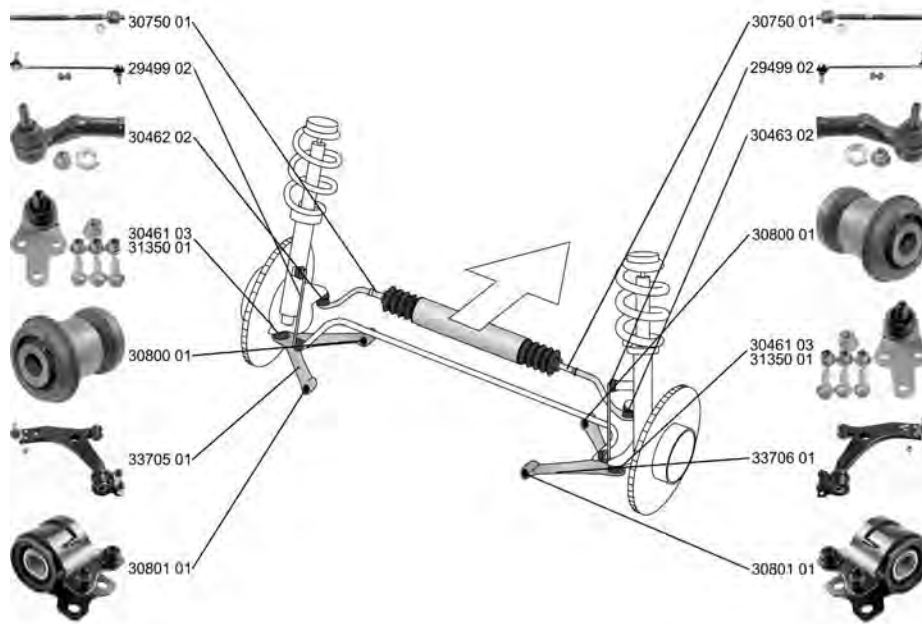

V50 (MW) 04.04 -

	Spurstangenkopf / Tie Rod End Gewindemaß / Thread Size: M10x1,5 Gewindemaß 2 / Thread Measurement 2: M 16x1,5 hydraulisch / Hydraulic ALL TYPES	(27) (62) (64) (201)	30462 02 31 201 412
	Spurstangenkopf / Tie Rod End Gewindemaß / Thread Size: M10x1,5 Gewindemaß 2 / Thread Measurement 2: M 16x1,5 hydraulisch / Hydraulic ALL TYPES	(27) (62) (64) (201)	30463 02 31 201 413
	Axialgelenk, Spurstange / Tie Rod Axle Joint Gewindemaß 1 / Thread Measurement 1: M14x1,5 Gewindemaß 2 / Thread Measurement 2: M16x1,5 ALL TYPES	(5) (63) (64)	30750 01 31 201 817
	Faltenbalg, Lenkung / Bellow, steering Innendurchmesser 1 [mm] / Inner Diameter 1 [mm]: 15 Innendurchmesser 2 [mm] / Inner Diameter 2 [mm]: 54 ALL TYPES	(7) (71) (72)	33958 01 30 723 085
	Lenker, Radaufhängung / Track Control Arm Konusmaß [mm] / Cone Size [mm]: 18 Querlenker / Control Arm 1.6 01.05 - 1.8 04.04 - 1.8 FlexFuel 01.05 - 2.4 04.04 - 2.4, 125 kW 04.04 - T5, 162 kW 04.04 - T5 AWD, 162 kW 04.04 - 1.6 D 01.05 - 2.0 D 04.04 - 2.4 D5 03.06 -	(14) (76) (98) ->Chass. 214682	33705 01 31 277 464 30461 03