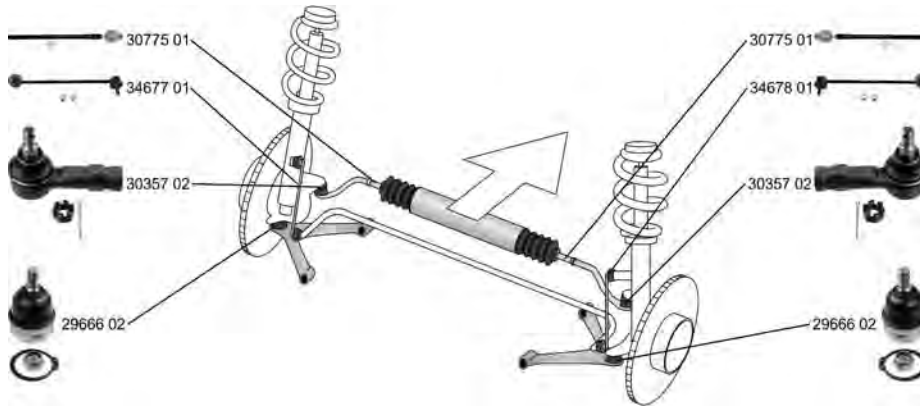

HYUNDAI

COUPE (RD)

06.96 - 04.02

	Stange/Strebe, Stabilisator / Rod/Strut, stabiliser Pendelstange / Suspension Rod	(30) (97)	↔		24688 01 54830-29500
	1.6 i 16V, 84 kW	12.96 - 04.02			
	1.6 16V	03.98 - 04.02			
	2.0 16V, 102 kW	08.96 - 04.02			
	2.0	08.99 - 01.02			
	Stange/Strebe, Stabilisator / Rod/Strut, stabiliser Pendelstange / Suspension Rod	(30) (97)	↔		24689 02 55530-29500
	1.6 i 16V, 84 kW	12.96 - 04.02			
	1.6 16V	03.98 - 04.02			
	2.0 16V, 102 kW	08.96 - 04.02			
	2.0	08.99 - 01.02			

COUPE (GK)

08.01 - 08.09

	Spurstangenkopf / Tie Rod End mit Rechtsgewinde / with right-hand thread Innengewinde [mm] / Inner Thread [mm]: M14x1,5	(27) (217) (75)	↔ ♂		30357 02 56820-3B000
	ALL TYPES				
	Axialgelenk, Spurstange / Tie Rod Axle Joint	(5)	↔		30775 01 57724-2D000
	ALL TYPES				
	Faltenbalg, Lenkung / Bellow, steering Innendurchmesser 1 [mm] / Inner Diameter 1 [mm]: 15 Innendurchmesser 2 [mm] / Inner Diameter 2 [mm]: 48	(7) (71) (72)	↔		37607 01 57740-2D000
	ALL TYPES				
	Trag-/Führungsgelenk / Ball Joint	(31)	↕ ↔		29666 02 54503-25A00
	ALL TYPES				
	Stange/Strebe, Stabilisator / Rod/Strut, stabiliser Pendelstange / Suspension Rod Aussengewinde [mm] / Outer Thread [mm]: M10x1,25	(30) (97) (40)	↶		34677 01 54830-2C000
	ALL TYPES				
	Stange/Strebe, Stabilisator / Rod/Strut, stabiliser Pendelstange / Suspension Rod Aussengewinde [mm] / Outer Thread [mm]: M10x1,25	(30) (97) (40)	↷		34678 01 54840-2C000
	ALL TYPES