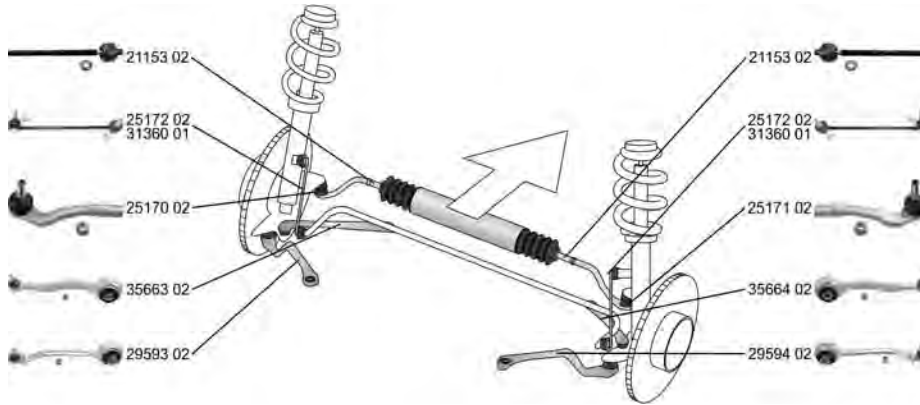

MERCEDES-BENZ

C-KLASSE Sportcoupe (CL203)

03.01 - 06.11

	<p>Spurstangenkopf / Tie Rod End mit Rechtsgewinde / with right-hand thread Innengewinde [mm] / Inner Thread [mm]: M14x1,5 ALL TYPES</p>	<p>(27) (217) (75)</p> 		<p>25170 02 203 330 39 03 A 203 330 39 03</p> 
	<p>Spurstangenkopf / Tie Rod End mit Rechtsgewinde / with right-hand thread Innengewinde [mm] / Inner Thread [mm]: M14x1,5 ALL TYPES</p>	<p>(27) (217) (75)</p> 		<p>25171 02 203 330 40 03 A 203 330 40 03</p> 
	<p>Axialgelenk, Spurstange / Tie Rod Axle Joint hydraulisch / Hydraulic ALL TYPES</p>	<p>(5) (201)</p> 		<p>21153 02 230 338 00 15 A 230 338 00 15</p> 
	<p>Faltenbalg, Lenkung / Bellow, steering Innendurchmesser 1 [mm] / Inner Diameter 1 [mm]: 14 Innendurchmesser 2 [mm] / Inner Diameter 2 [mm]: 64 ALL TYPES</p>	<p>(7) (71) (72)</p> 		<p>33624 01 203 463 02 96 A 203 463 02 96</p> 
	<p>Lenker, Radaufhängung / Track Control Arm Querlenker / Control Arm ALL TYPES</p>	<p>(14) (98)</p> 		<p>29593 02 204 330 19 11 25404 01 A 204 330 19 11</p> 
	<p>Lenker, Radaufhängung / Track Control Arm Querlenker / Control Arm ALL TYPES</p>	<p>(14) (98)</p> 		<p>29594 02 204 330 20 11 25404 01 A 204 330 20 11</p> 
	<p>Lenker, Radaufhängung / Track Control Arm Querlenker / Control Arm Lenkerlager mit Langloch / Mounting with oval hole ALL TYPES</p>	<p>(14) (98) (80)</p> 		<p>35663 02 204 330 43 11 25403 01 A 204 330 43 11</p> 