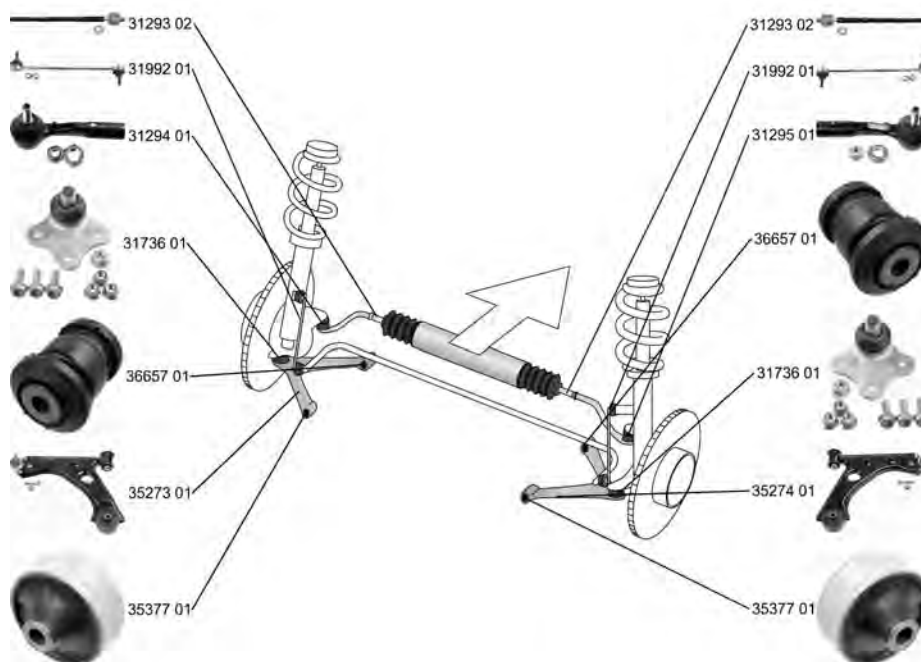

CORSA D 07.06 -

	<p>Spurstangenkopf / Tie Rod End hängend / Suspended Innengewinde [mm] / Inner Thread [mm]: M14x1,5 Gewindemaß / Thread Size: M10x1,5 ALL TYPES</p>	<p>(27) (202) (75) (62)</p>	<p></p>	<p>31294 01 16 09 457 93196541</p> 
	<p>Spurstangenkopf / Tie Rod End hängend / Suspended Innengewinde [mm] / Inner Thread [mm]: M14x1,5 Gewindemaß 1 / Thread Measurement 1: M10x1,5 ALL TYPES</p>	<p>(27) (202) (75) (63)</p>	<p></p>	<p>31295 01 16 09 458 93196542</p> 
	<p>Axialgelenk, Spurstange / Tie Rod Axle Joint Aussengewinde [mm] / Outer Thread [mm]: M14x1,5 Gewindemaß / Thread Size: M14x1,5 ALL TYPES</p>	<p>(5) (40) (62)</p>	<p></p>	<p>31293 02 16 09 456 93196540</p> 
	<p>Faltenbalg, Lenkung / Bellow, steering Innendurchmesser 1 [mm] / Inner Diameter 1 [mm]: 12 Innendurchmesser 2 [mm] / Inner Diameter 2 [mm]: 55 ALL TYPES</p>	<p>(7) (71) (72)</p>	<p></p>	<p>33960 01 16 09 347 93189041</p> 
	<p>Lenker, Radaufhängung / Track Control Arm Querlenker / Control Arm ALL TYPES</p>	<p>(14) (98)</p>	<p></p>	<p>35273 01 13426552 36657 01 3 52 542 31736 01 35377 01</p> 
	<p>Lenker, Radaufhängung / Track Control Arm Querlenker / Control Arm ALL TYPES</p>	<p>(14) (98)</p>	<p></p>	<p>35274 01 13426553 36657 01 3 52 543 31736 01 35377 01</p> 