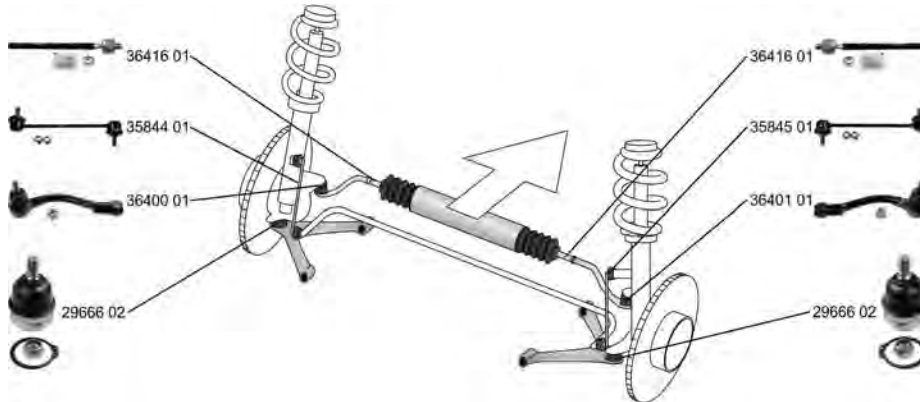

KIA

VENGA (YN)

02.10 -

	<p>Spurstangenkopf / Tie Rod End Aussengewinde [mm] / Outer Thread [mm]: M12x1,25 Innengewinde [mm] / Inner Thread [mm]: M16x1,5 ALL TYPES</p>	<p>(27) (40) (75)</p> 		<p>36400 01 56820-2K000</p> 
	<p>Spurstangenkopf / Tie Rod End Aussengewinde [mm] / Outer Thread [mm]: M12x1,25 Innengewinde [mm] / Inner Thread [mm]: M16x1,5 ALL TYPES</p>	<p>(27) (40) (75)</p> 		<p>36401 01 56820-2K050</p> 
	<p>Axialgelenk, Spurstange / Tie Rod Axle Joint Aussengewinde 1 [mm] / Outer Thread 1 [mm]: M16x1,5 getriebes. Aussengewinde [mm] / Outer Thread [mm]: M16x1,5 ALL TYPES</p>	<p>(5) (39) (40)</p> 		<p>36416 01 56540-2K000</p> 
	<p>Trag-/Führungsgelenk / Ball Joint 1.4 CRDi 75, 57 kW 02.10 - 1.4 CRDi 90 02.10 -</p>	<p>(31)</p> 		<p>29666 02 54530-31600</p> 
	<p>Stange/Strebe, Stabilisator / Rod/Strut, stabiliser für Pendelstange / for suspension rod Aussengewinde [mm] / Outer Thread [mm]: M10x1,25 ALL TYPES</p>	<p>(30) (185) (40)</p> 		<p>35844 01 54830-1J000</p> 
	<p>Stange/Strebe, Stabilisator / Rod/Strut, stabiliser Pendelstange / Suspension Rod Aussengewinde [mm] / Outer Thread [mm]: M10x1,25 ALL TYPES</p>	<p>(30) (97) (40)</p> 		<p>35845 01 54840-1J000</p> 