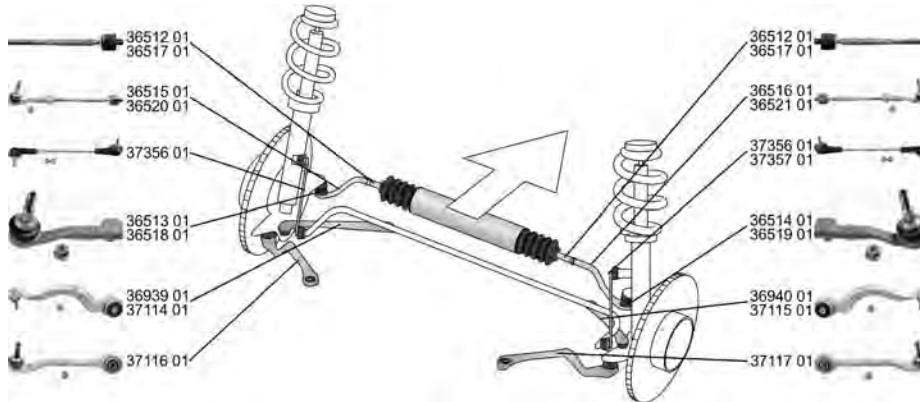

BMW

3 Touring/Estate (F31) 10.11 -

	Spurstange / Rod Assembly	(26)		36515 01 32 10 6 792 029 36512 01 6 792 029 ▲36513 01
	320 i xDrive 06.12 - 328 i xDrive 06.12 - 335 i xDrive 03.13 - . 335 i xDrive, 240 kW 01.12 - 07.13 335 i xDrive, 250 kW 07.13 - 318 d xDrive 01.13 - 320 d xDrive, 135 kW 06.12 - 320 d xDrive, 147 kW 01.13 - 330 d xDrive 06.12 - 335 d xDrive 09.13 -			
	Spurstange / Rod Assembly	(26)		36516 01 32 10 6 792 030 36512 01 6 792 030 ▲36514 01
	320 i xDrive 06.12 - 328 i xDrive 06.12 - 335 i xDrive 03.13 - . 335 i xDrive, 240 kW 01.12 - 07.13 335 i xDrive, 250 kW 07.13 - 318 d xDrive 01.13 - 320 d xDrive, 135 kW 06.12 - 320 d xDrive, 147 kW 01.13 - 330 d xDrive 06.12 - 335 d xDrive 09.13 -			
	Spurstange / Rod Assembly	(26)		36520 01 32 10 6 799 960 36517 01 6 799 960 ▲36518 01
	316 i 03.13 - 320 i 06.12 - 328 i 06.12 - 335 i, 225 kW 03.13 - 335 i, 240 kW 01.12 - 07.13 335 i, 250 kW 07.13 - 316 d 06.12 - 318 d 06.12 - 320 d, 120 kW 06.12 - 320 d, 135 kW 06.12 - 320 d, 147 kW 10.11 - 325 d 03.13 - 330 d 06.12 -			
	Spurstange / Rod Assembly	(26)		36521 01 32 10 6 799 965 36517 01 6 799 965 ▲36519 01
	316 i 03.13 - 320 i 06.12 - 328 i 06.12 - 335 i, 225 kW 03.13 - 335 i, 240 kW 01.12 - 07.13 335 i, 250 kW 07.13 - 316 d 06.12 - 318 d 06.12 - 320 d, 120 kW 06.12 - 320 d, 135 kW 06.12 - 320 d, 147 kW 10.11 - 325 d 03.13 - 330 d 06.12 -