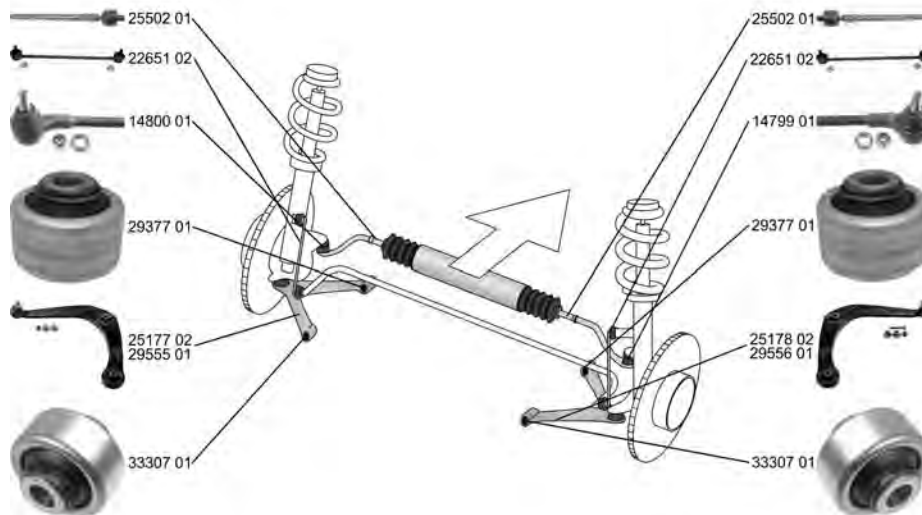

PEUGEOT

206 Schrägheck/Hatchback (2A/C)

08.98 -

	Stange/Strebe, Stabilisator / Rod/Strut, stabiliser Pendelstange / Suspension Rod mit Zubehör / with accessories	(30) (97) (220)	↔	22651 02 5087 74	
	1.0, 45 kW	09.02 - 02.07			
	1.0, 48 kW	09.02 - 02.07			
	1.1	08.98 - 07.00			
	1.1 i	09.98 -			
	1.4 i	09.98 -			
	1.4 LPG	05.06 - 09.07			
	1.4 16V	10.03 -			
	1.6 i	09.98 - 12.00			
	1.6 16V, 80 kW	12.00 -			
	2.0 S16, 99 kW	04.99 - 10.00			
	2.0 S16, 100 kW	06.99 -			
	2.0 RC	07.03 -			
1.4 HDi eco 70	09.01 -				
1.4 HDi	09.02 - 02.07				
1.6 HDi 110	05.04 -				
1.9 D	09.98 - 11.01				
2.0 HDi 90	12.99 -				

	Achsträgerlager / Mounting, axle bracket	(4)	↔ ↑	33319 01 5131 F8	
	1.1 i	09.98 -			
	1.4 i	09.98 -			
	1.4 16V	10.03 -			
	1.6 i	09.98 - 12.00			
	1.6 16V, 80 kW	12.00 -			
	2.0 S16, 100 kW	06.99 -			
	1.4 HDi eco 70	09.01 -			
	1.6 HDi 110	05.04 -			
	1.9 D	09.98 - 11.01			
2.0 HDi 90	12.99 -				

	Achsträgerlager / Mounting, axle bracket	(4)	↔ ↓	33320 01 5131 94	
	1.1 i	09.98 -			
	1.4 i	09.98 -			
	1.4 16V	10.03 -			
	1.6 i	09.98 - 12.00			
	1.6 16V, 80 kW	12.00 -			
	2.0 S16, 100 kW	06.99 -			
	1.4 HDi eco 70	09.01 -			
	1.6 HDi 110	05.04 -			
	1.9 D	09.98 - 11.01			
2.0 HDi 90	12.99 -				

206 CC (2D)

09.00 -

	Spurstangenkopf / Tie Rod End mit Rechtsgewinde / with right-hand thread Gewindemaß / Thread Size: M14x1,5	(27) (217) (62)	↻	14799 01 3817 41	
	1.6 16V	09.00 -			
	2.0 S16	09.00 -			
	1.6 HDi 110	04.05 -			
			↻		stehend / Vertical (247)