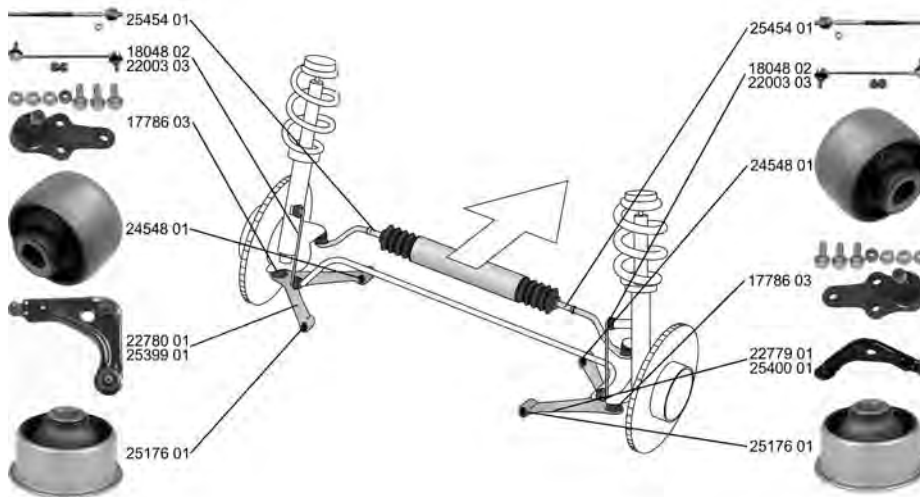

FORD

S-MAX (WA6)

05.06 -

	Lagerung, Lenker / Control Arm-/Trailing Arm Bush an Federträger / at spring bracket	(9) (112)		35541 01 1469125 6G91-5K652-XAE
	ALL TYPES			
	Lagerung, Lenker / Control Arm-/Trailing Arm Bush an Federträger / at spring bracket	(9) (112)		35542 01 1469125 6G91-5K652-XAE
	ALL TYPES			
	Lagerung, Lenker / Control Arm-/Trailing Arm Bush für Längslenker / for drag link	(9) (182)		35543 01 1865034 6G91-5K896-BA
	ALL TYPES			
	Lagerung, Lenker / Control Arm-/Trailing Arm Bush für Längslenker / for drag link	(9) (182)		35544 01 6G91-5K896-AA
	ALL TYPES			
	Stange/Strebe, Stabilisator / Rod/Strut, stabiliser Pendelstange / Suspension Rod Gewindemaß / Thread Size: M8x1,25 Gewindemaß / Thread Size: M10x1,5	(30) (97) (62) (62)		35430 01 1425853 6G91-5C486-XAB
	ALL TYPES			

KA (RB_)

09.96 - 11.08

	Axialgelenk, Spurstange / Tie Rod Axle Joint	(5)		25454 01 1659374 4048739 89FB-3L555-BA XS5C-3L519-AA
	1.0 i, 38 kW 07.97 - 09.99 1.0 i, 39 kW 01.97 - 07.99 1.0 i, 48 kW 09.99 - 11.08 1.3 i, 36 kW 06.98 - 11.08 1.3 i 09.96 - 10.02 1.3 i, 44 kW 09.96 - 11.08 1.3 i, 51 kW 08.02 - 11.08 1.6, 70 kW 09.00 - 12.08		->01.2003