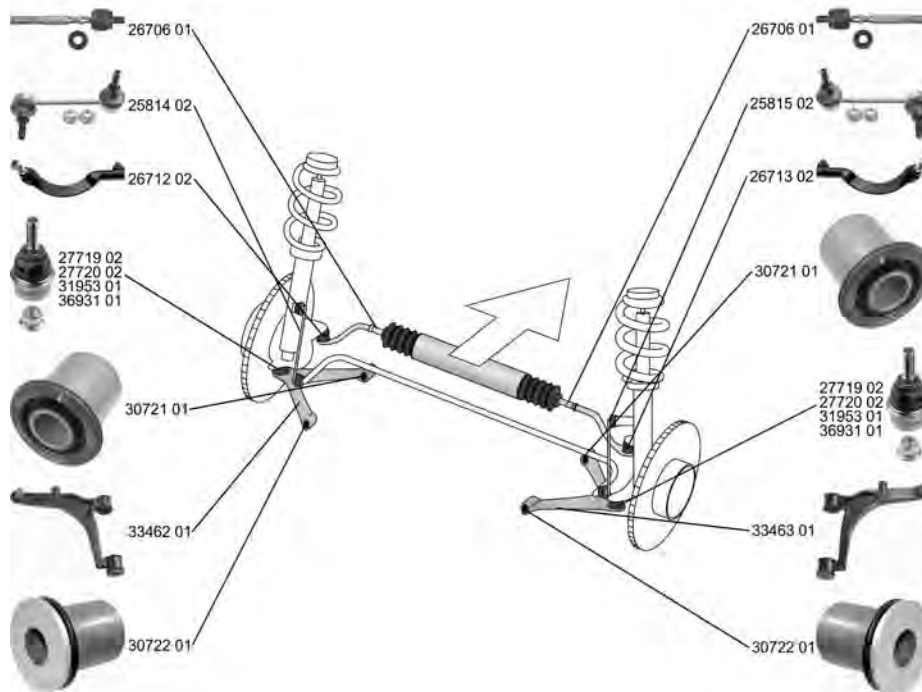

MOVANO Combi/Bus (J9) 07.98 -

	Stange/Strebe, Stabilisator / Rod/Strut, stabiliser Pendelstange / Suspension Rod mit Zubehör / with accessories ALL TYPES	(30) (97) (220)		25815 02 44 18 193 93192674

MOVANO Pritsche, Fahrgestell / Flatbed, Chassis (U9, E9) 07.98 -

	Spurstangenkopf / Tie Rod End ALL TYPES	(27)		26712 02 45 01 262 9161562
	Spurstangenkopf / Tie Rod End ALL TYPES	(27)		26713 02 45 01 263 9161563
	Axialgelenk, Spurstange / Tie Rod Axle Joint Gewindemaß / Thread Size: M14x1,5 Gewindemaß / Thread Size: M16x1,5 mit Zubehör / with accessories ALL TYPES	(5) (62) (62) (220)		26706 01 44 18 780 93196241
	Faltenbalg, Lenkung / Bellow, steering Innendurchmesser 1 [mm] / Inner Diameter 1 [mm]: 9,5 Innendurchmesser 2 [mm] / Inner Diameter 2 [mm]: 42 ALL TYPES	(7) (71) (72)		30212 01 45 01 260 9161560