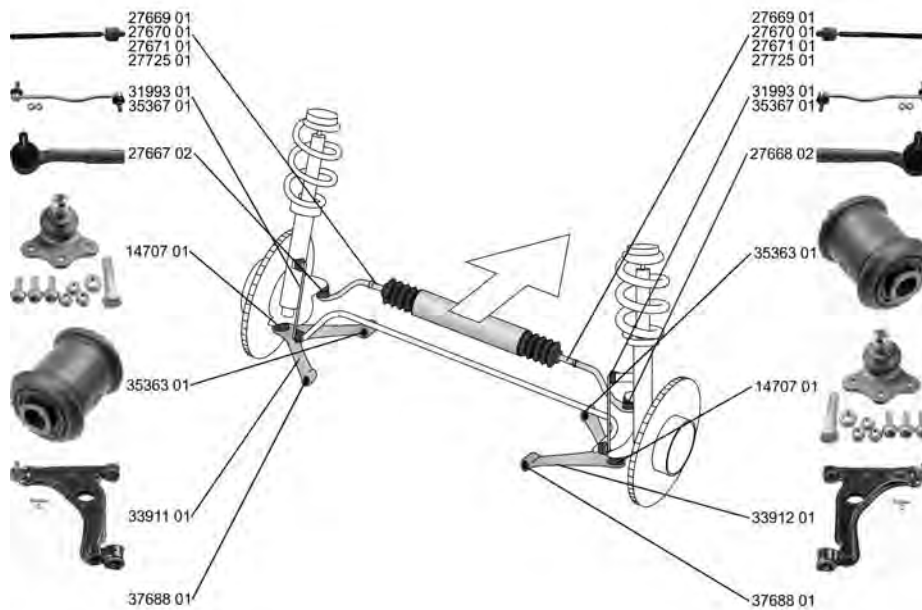

ASTRA H Cabriolet/Convertible 09.05 -

	<p>Spurstangenkopf / Tie Rod End mit Zubehör / with accessories</p>	<p>(27) (220)</p>	<p></p>	<p>27667 02 16 03 266 93181232</p>
	<p>ALL TYPES</p>			
	<p>Spurstangenkopf / Tie Rod End mit Zubehör / with accessories</p>	<p>(27) (220)</p>	<p></p>	<p>27668 02 16 03 267 93181233</p>
	<p>ALL TYPES</p>			
	<p>Axialgelenk, Spurstange / Tie Rod Axle Joint für Lenkungshersteller / for steering manufacturer: ZF Gewindemaß / Thread Size: M16x1,5 mit Leichtmetallfelge / with light alloy rim</p>	<p>(5) (180) (62) (214)</p>	<p></p>	<p>27669 01 16 03 359 93189670</p>
	<p>ALL TYPES</p>		<p></p> <p>für Fahrzeuge mit Sportfahrwerk / for vehicles with sports suspension (140) Felgenreöße [Zoll] / Rim Size [in]:18 (55) Felgenreöße [Zoll] / Rim Size [in]:19 (55)</p>	
	<p>Axialgelenk, Spurstange / Tie Rod Axle Joint für Lenkungshersteller / for steering manufacturer: ZF Gewindemaß / Thread Size: M16x1,5</p>	<p>(5) (180) (62)</p>	<p></p>	<p>27670 01 16 03 358 93189669</p>
	<p>ALL TYPES</p>		<p></p> <p>für Fahrzeuge mit Sportfahrwerk / for vehicles with sports suspension (140) Felgenreöße [Zoll] / Rim Size [in]:15 (55) Felgenreöße [Zoll] / Rim Size [in]:16 (55) Felgenreöße [Zoll] / Rim Size [in]:17 (55)</p>	
	<p>Axialgelenk, Spurstange / Tie Rod Axle Joint für Lenkungshersteller / for steering manufacturer: ZF Gewindemaß / Thread Size: M16x1,5 für Fahrzeuge mit Standard Fahrwerk / for vehicles with standard chassis</p>	<p>(5) (180) (62) (142)</p>	<p></p>	<p>27671 01 16 03 357 93189668</p>
	<p>ALL TYPES</p>		<p></p>	