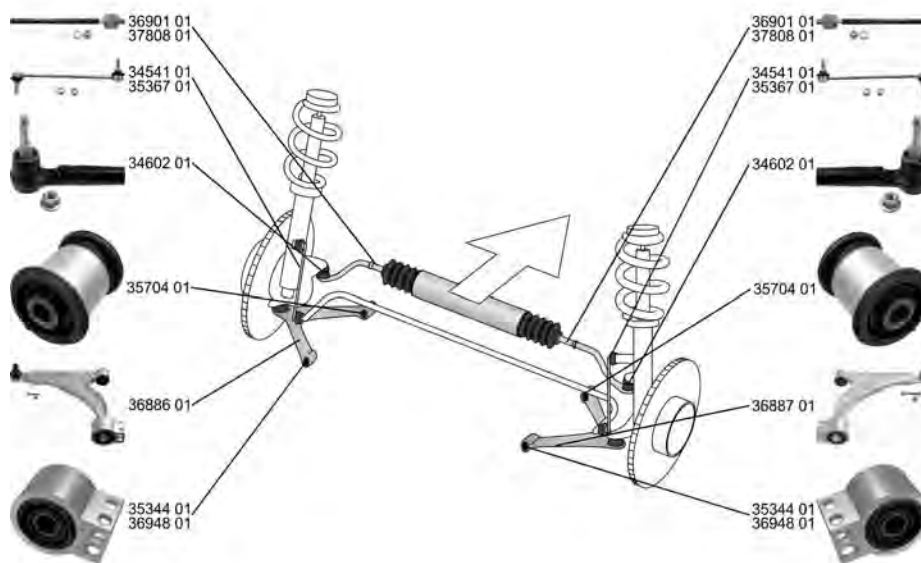

VAUXHALL

ASTRAVAN Mk V (H) 03.05 -

	Lagerung, Lenker / Control Arm-/Trailing Arm Bush Innendurchmesser [mm] / Inner Diameter [mm]: 12 Aussendurchmesser [mm] / Outer Diameter [mm]: 46,4 ALL TYPES	(9) (73) (38)	37688 01 24439582 3 52 324
	Stange/Strebe, Stabilisator / Rod/Strut, stabiliser Pendelstange / Suspension Rod Rohr-Ø [mm] / Pipe Ø [mm]: 12 Gewindemaß / Thread Size: M12x1,5 ALL TYPES	(30) (97) (101) (62)	31993 01 24461353 3 50 613
	Stange/Strebe, Stabilisator / Rod/Strut, stabiliser Pendelstange / Suspension Rod Gewindemaß / Thread Size: M12x1,75 ALL TYPES	(30) (97) (62)	35367 01 3 50 611 90498745
	Achskörperlager / Mounting, axle beam Innendurchmesser [mm] / Inner Diameter [mm]: 13,2 Aussendurchmesser [mm] / Outer Diameter [mm]: 70 ALL TYPES	(1) (x2) (73) (38)	35936 01 13267215 4 02 952

ASTRA Mk VI (J) 12.09 -

	Spurstangenkopf / Tie Rod End hängend / Suspended Gewindemaß 1 / Thread Measurement 1: M12x1,75 Gewindemaß 2 / Thread Measurement 2: M16x1,5 ALL TYPES	(27) (202) (63) (64)	34602 01 13272000 66 06 031
	Axialgelenk, Spurstange / Tie Rod Axle Joint Gewindemaß 1 / Thread Measurement 1: M16x1,5 Gewindemaß 2 / Thread Measurement 2: M16x1,5 für Fahrzeuge mit elektrischer Servolenkung / for vehicles with electric power steering ALL TYPES	(5) (63) (64) (146)	36901 01 13286687 16 09 027