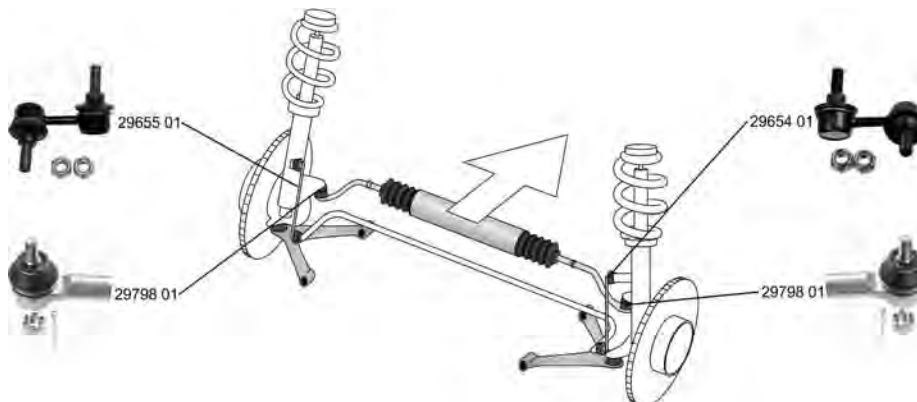

HONDA

CIVIC VII Coupe (EM2) 02.01 - 12.05

	Spurstangenkopf / Tie Rod End	(27)	↻		29798 01 53541-S5A-003	
	1.6 i 1.7 i 1.7 i VTEC	02.01 - 12.05 05.01 - 12.05 05.01 - 12.05				
	Stange/Strebe, Stabilisator / Rod/Strut, stabiliser Pendelstange / Suspension Rod Aussengewinde [mm] / Outer Thread [mm]: M10x1,25	(30) (97) (40)	↻		29654 01 51320-S5A-003	
	1.6 i 1.7 i 1.7 i VTEC	02.01 - 12.05 05.01 - 12.05 05.01 - 12.05				
	Stange/Strebe, Stabilisator / Rod/Strut, stabiliser Pendelstange / Suspension Rod Aussengewinde [mm] / Outer Thread [mm]: M10x1,25	(30) (97) (40)	↻		29655 01 51321-S5A-003	
	1.6 i 1.7 i 1.7 i VTEC	02.01 - 12.05 05.01 - 12.05 05.01 - 12.05				
	Stabilisatorlager / Stabiliser Mounting Bohrung-Ø [mm] / Bore Ø [mm]: 25,4	(28) (43)	(x2)		34057 01 51306-S5A-003	
	1.6 i 1.7 i 1.7 i VTEC	02.01 - 12.05 05.01 - 12.05 05.01 - 12.05	->12.2001			
	Stabilisatorlager / Stabiliser Mounting Bohrung-Ø [mm] / Bore Ø [mm]: 15,9	(28) (43)	(x2)		34059 01 51306-S5D-801	
	1.6 i 1.7 i 1.7 i VTEC	02.01 - 12.05 05.01 - 12.05 05.01 - 12.05	01.2003->			
	Stange/Strebe, Stabilisator / Rod/Strut, stabiliser Pendelstange / Suspension Rod Aussengewinde [mm] / Outer Thread [mm]: M10x1,25	(30) (97) (40)			31240 01 52320-S5A-013	
	1.6 i 1.7 i 1.7 i VTEC	02.01 - 12.05 05.01 - 12.05 05.01 - 12.05	↻			
	Stange/Strebe, Stabilisator / Rod/Strut, stabiliser Pendelstange / Suspension Rod Aussengewinde [mm] / Outer Thread [mm]: M10x1,25	(30) (97) (40)			31241 01 52321-S5A-013	
	1.6 i 1.7 i 1.7 i VTEC	02.01 - 12.05 05.01 - 12.05 05.01 - 12.05	↻