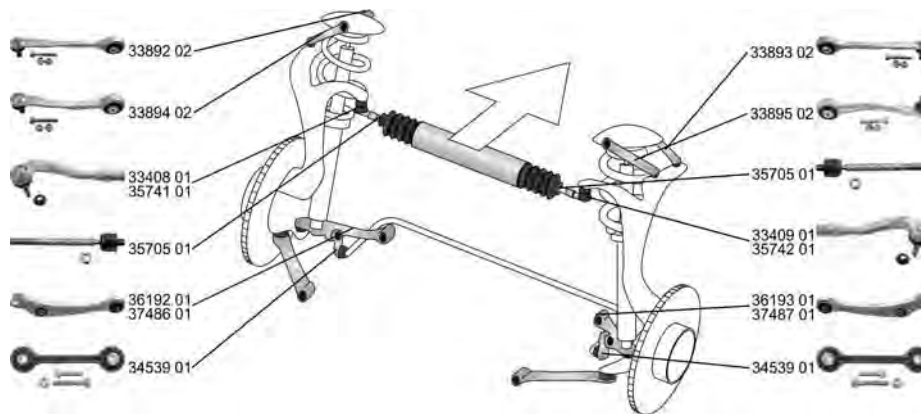

AUDI

A4 Allroad (8KH, B8) 04.09 -

	Stange/Strebe, Stabilisator / Rod/Strut, stabiliser Pendelstange / Suspension Rod	(30) (97)		34539 01 8K0 411 317 D
	2.0 TFSI quattro, 155 kW	04.09 -		
	2.0 TDI quattro, 100 kW	09.09 -		
	2.0 TDI quattro, 105 kW	09.09 -		
	2.0 TDI quattro, 120 kW	04.09 -		
	2.0 TDI quattro, 125 kW	04.09 -		
	2.0 TDI quattro, 130 kW	11.11 -		
	3.0 TDI quattro, 176 kW	04.09 -		
3.0 TDI quattro, 180 kW	01.12 -			

	Stange/Strebe, Stabilisator / Rod/Strut, stabiliser Pendelstange / Suspension Rod	(30) (97)		33632 01 8K0 505 465 G
	2.0 TFSI quattro, 155 kW	04.09 -		
	2.0 TDI quattro, 100 kW	09.09 -		
	2.0 TDI quattro, 105 kW	09.09 -		
	2.0 TDI quattro, 120 kW	04.09 -		
	2.0 TDI quattro, 125 kW	04.09 -		
	3.0 TDI quattro, 176 kW	04.09 -		

A5 (8T3) 06.07 -

	Spurstangenkopf / Tie Rod End Konusmaß [mm] / Cone Size [mm]: 18 Gewindemaß 1 / Thread Measurement 1: M16x1,5 Gewindemaß 2 / Thread Measurement 2: M12x1,5	(27) (76) (63) (64)		33408 01 8K0 422 817 B
	RS 5 quattro	03.10 -		
	1.8 TFSI, 118 kW	05.09 -		
	1.8 TFSI	10.07 -		
	2.0 TFSI, 132 kW	11.08 -		
	2.0 TFSI, 155 kW	06.08 -		
	2.0 TFSI quattro, 155 kW	06.08 -		
	2.0 TFSI quattro, 165 kW	05.13 -		
	3.2 FSI	06.07 -		
	3.2 FSI quattro	06.07 -		
	S5 quattro, 260 kW	06.07 -		
	2.0 TDI, 120 kW	08.08 -		
	2.0 TDI, 125 kW	08.08 -		
	2.0 TDI quattro, 125 kW	08.08 -		
	2.7 TDI, 120 kW	09.07 -		
2.7 TDI, 140 kW	06.07 -			
3.0 TDI quattro, 155 kW	03.08 -			
3.0 TDI quattro, 176 kW	06.07 -			

->Chass. 8T-BA150 000