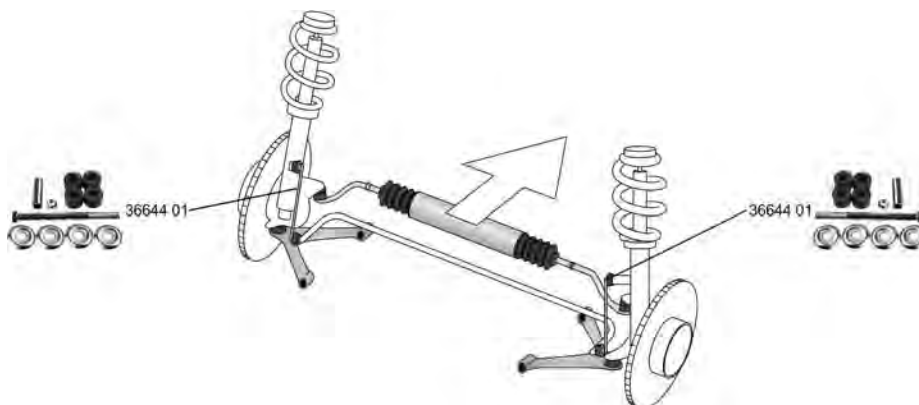

MITSUBISHI

LANCER Kombi/Estate (CS_W) 09.03 - 10.08

	Stange/Strebe, Stabilisator / Rod/Strut, stabiliser	(30)		36644 01	MR 241349
	Pendelstange / Suspension Rod	(97)			
	1.6	09.03 - 10.08			
	2.0, 99 kW	09.03 - 12.07