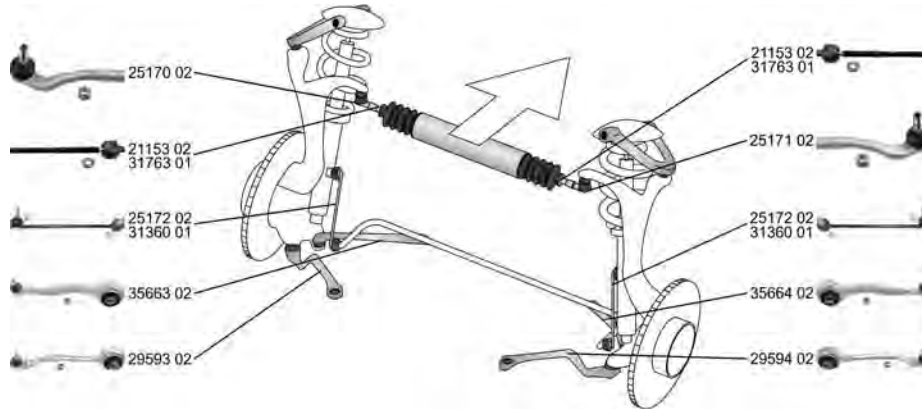

MERCEDES-BENZ

CLK (C209)

06.02 - 05.09

Spurstangenkopf / Tie Rod End mit Rechtsgewinde / with right-hand thread Innengewinde [mm] / Inner Thread [mm]: M14x1,5 ALL TYPES	(27) (217) (75)	25170 02 203 330 39 03 A 203 330 39 03
Spurstangenkopf / Tie Rod End mit Rechtsgewinde / with right-hand thread Innengewinde [mm] / Inner Thread [mm]: M14x1,5 ALL TYPES	(27) (217) (75)	25171 02 203 330 40 03 A 203 330 40 03
Axialgelenk, Spurstange / Tie Rod Axle Joint hydraulisch / Hydraulic <table border="1" data-bbox="119 1181 734 1670"> <tr><td>200 Kompressor (209.342)</td><td>09.02 - 05.09</td></tr> <tr><td>200 CGI (209.343)</td><td>07.03 - 05.09</td></tr> <tr><td>200 Kompressor (209.341)</td><td>10.06 - 05.09</td></tr> <tr><td>240 (209.361), 120 kW</td><td>06.02 - 05.09</td></tr> <tr><td>240 (209.361), 125 kW</td><td>06.02 - 05.09</td></tr> <tr><td>280 (209.354)</td><td>01.05 - 05.09</td></tr> <tr><td>320 (209.365)</td><td>06.02 - 05.09</td></tr> <tr><td>500</td><td>09.02 - 12.05</td></tr> <tr><td>350 (209.356)</td><td>01.05 - 05.09</td></tr> <tr><td>500 (209.375)</td><td>06.02 - 05.09</td></tr> <tr><td>55 AMG</td><td>09.02 - 12.05</td></tr> <tr><td>55 AMG (209.376)</td><td>09.02 - 05.09</td></tr> <tr><td>500 (209.372)</td><td>06.06 - 05.09</td></tr> <tr><td>DTM AMG</td><td>06.04 - 05.09</td></tr> <tr><td>220 CDI (209.308), 100 kW</td><td>01.05 - 05.09</td></tr> <tr><td>220 CDI (209.308), 110 kW</td><td>01.05 - 05.09</td></tr> <tr><td>270 CDI (209.316), 125 kW</td><td>10.02 - 05.09</td></tr> <tr><td>320 CDI (209.320)</td><td>01.05 - 05.09</td></tr> <tr><td>270 CDI (209.316), 120 kW</td><td>02.03 - 06.05</td></tr> <tr><td>63 AMG (209.377)</td><td>04.06 - 05.09</td></tr> <tr><td>63 AMG (209.377), 373 kW</td><td>05.07 - 05.09</td></tr> </table>	(5) (201)	21153 02 230 338 00 15 A 230 338 00 15
Axialgelenk, Spurstange / Tie Rod Axle Joint Gewindemaß 1 / Thread Measurement 1: M16x1,5 Gewindemaß 2 / Thread Measurement 2: M14x1,5 <table border="1" data-bbox="119 1776 734 1840"> <tr><td>63 AMG (209.377)</td><td>04.06 - 05.09</td></tr> <tr><td>63 AMG (209.377), 373 kW</td><td>05.07 - 05.09</td></tr> </table>	(5) (63) (64)	31763 01 204 338 04 15
Faltenbalg, Lenkung / Bellow, steering Innendurchmesser 1 [mm] / Inner Diameter 1 [mm]: 14 Innendurchmesser 2 [mm] / Inner Diameter 2 [mm]: 64 ALL TYPES	(7) (71) (72) ->Chass. F 167229	33624 01 203 463 02 96 A 203 463 02 96