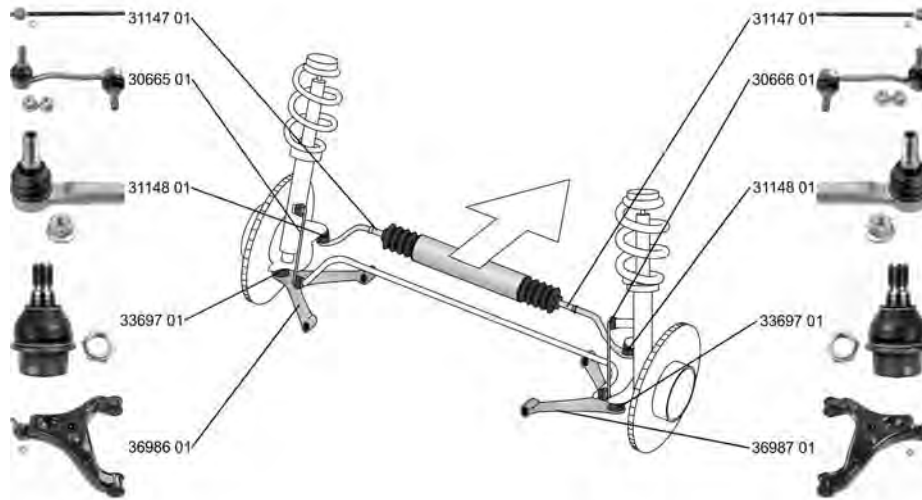

VOLKSWAGEN

CRAFTER 30-50 Pritsche,
Fahrgestell / Flatbed, Chassis (2F_)

04.06 -

	Spurstangenkopf / Tie Rod End Innengewinde [mm] / Inner Thread [mm]: M16x1,5 mit Zubehör / with accessories ALL TYPES	(27) (75) (220)	↔	31148 01 2E0 498 104 A
	Axialgelenk, Spurstange / Tie Rod Axle Joint Gewindemaß 2 / Thread Measurement 2: M16x1,5 Gewindemaß 1 / Thread Measurement 1: M18x1,5 mit Zubehör / with accessories ALL TYPES	(5) (64) (63) (220)	↔	31147 01 2E0 713 491
	Faltenbalg, Lenkung / Bellow, steering Innendurchmesser 1 [mm] / Inner Diameter 1 [mm]: 16 Innendurchmesser 2 [mm] / Inner Diameter 2 [mm]: 67 ALL TYPES	(7) (71) (72)	↔	33925 01 2E0 713 115
	Lenker, Radaufhängung / Track Control Arm Querlenker / Control Arm ALL TYPES	(14) (98)	↻	36986 01 2E0 407 151 M
	Lenker, Radaufhängung / Track Control Arm Querlenker / Control Arm ALL TYPES	(14) (98)	↻	36987 01 2E0 407 152 M
	Trag-/Führungsgelenk / Ball Joint ALL TYPES	(31)	↔	33697 01
	Stange/Strebe, Stabilisator / Rod/Strut, stabiliser Pendelstange / Suspension Rod Rohr-Ø [mm] / Pipe Ø [mm]: 10 ALL TYPES	(30) (97) (101)	↻	30665 01 2E0 411 317 C