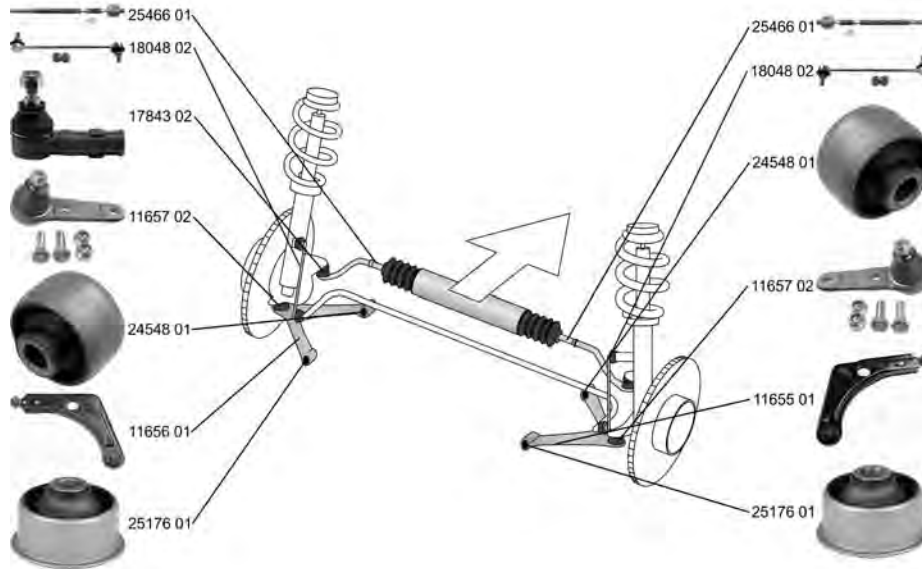

FORD

ESCORT VII (GAL, AAL, ABL)

01.95 - 08.02

	Spurstangenkopf / Tie Rod End mit Rechtsgewinde / with right-hand thread	(27) (217)		17843 02 1015547 95AX-3270-AA
	ALL TYPES ausser/except for : RS Cosworth 4x4 02.95 - 10.98			
	Axialgelenk, Spurstange / Tie Rod Axle Joint für / for: TRW	(5) (119)		25466 01 6197238 91AB-3L519-CB
	ALL TYPES ausser/except for : RS Cosworth 4x4 02.95 - 10.98			
	Faltenbalg, Lenkung / Bellow, steering Innendurchmesser 1 [mm] / Inner Diameter 1 [mm]: 14 Innendurchmesser 2 [mm] / Inner Diameter 2 [mm]: 37 ALL TYPES	(7) (71) (72)		30168 01 6935233 92AB-3K661-AA
	Faltenbalg, Lenkung / Bellow, steering Innendurchmesser 1 [mm] / Inner Diameter 1 [mm]: 22 Innendurchmesser 2 [mm] / Inner Diameter 2 [mm]: 45 ALL TYPES	(7) (71) (72)		30217 01 1012814 94FB-3K661-AC
			für Lenkgetriebehersteller / for steering gear manufacturer:WUELFRATH (179)	
	Faltenbalg, Lenkung / Bellow, steering Innendurchmesser 1 [mm] / Inner Diameter 1 [mm]: 13 Innendurchmesser 2 [mm] / Inner Diameter 2 [mm]: 43 ALL TYPES	(7) (71) (72)		30238 01 4045250 6182818 XS6C-3K661-AA
			für Lenkgetriebehersteller / for steering gear manufacturer:TRW (179)	
	Lenker, Radaufhängung / Track Control Arm Querlenker / Control Arm mit Trag-/Führungsgelenk / with ball joint mit Gummilager / with rubber mounting	(14) (98) (219) (212)		11655 01 1058279 24548 01 95AB-3042-AA 25176 01 11657 02
	ALL TYPES ausser/except for : RS 2000 02.95 - 02.98 RS 2000 4x4 02.95 - 10.98 RS Cosworth 4x4 02.95 - 10.98