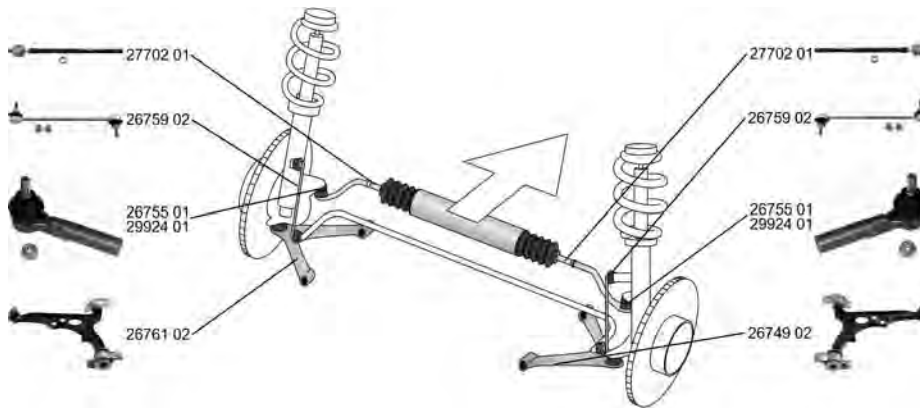

FIAT

LINEA (323) 06.07 -

	Stange/Strebe, Stabilisator / Rod/Strut, stabiliser Pendelstange / Suspension Rod Gewindemaß / Thread Size: M10x1,25	(30) (97) (62)		33394 01 51704008
	1.4, 57 kW 06.07 - 1.4 T-Jet, 88 kW 09.07 - 1.4 T-Jet, 112 kW 10.08 - 1.6 07.08 - 1.9 16V, 93 kW 06.09 - 1.9 16V, 94 kW 07.08 - 1.9 16V, 97 kW 09.10 - 1.3 D Multijet, 66 kW 06.07 - 1.6 D Multijet 06.09 -			

MAREA (185) 09.96 - 12.07

	Spurstangenkopf / Tie Rod End	(27)		26755 01 9947926
	2.0 150 20V 09.96 - 04.99 2.0 150 20V, 110 kW 01.01 - 05.02 2.0 155 20V 04.99 - 01.01 2.0, 134 kW 08.05 - 12.07 2.4, 118 kW 08.00 - 12.07 2.4 TD 125 09.96 - 04.99 2.4 JTD 130 04.99 - 05.02			
	Spurstangenkopf / Tie Rod End	(27)		29924 01 98845030
	1.2 16V 10.98 - 05.02 1.4 80 12V 09.96 - 05.02 1.6, 68 kW 03.99 - 08.00 1.6 SX 09.00 - 08.02 1.6 16V 04.97 - 02.99 1.6, 76 kW 09.00 - 08.02 1.6 100 16V Bipower 04.99 - 05.02 1.6 100 16V 09.96 - 05.02 1.6, 78 kW 06.05 - 12.07 1.8 115 16V 09.96 - 05.02 1.8 09.96 - 12.07 1.9 TD 75 09.96 - 05.02 1.9 TD 100 09.96 - 05.02 1.9 JTD 105 04.99 - 01.01 1.9 JTD 110 01.01 - 05.02			
	Axialgelenk, Spurstange / Tie Rod Axle Joint Aussengewinde [mm] / Outer Thread [mm]: M14x1,5	(5) (40)		27702 01 9566950880
	ALL TYPES ausser/except for : 2.0, 104 kW 05.98 - 09.00 2.4, 117 kW 09.00 - 06.06 1.9 JTD 01.01 - 12.07