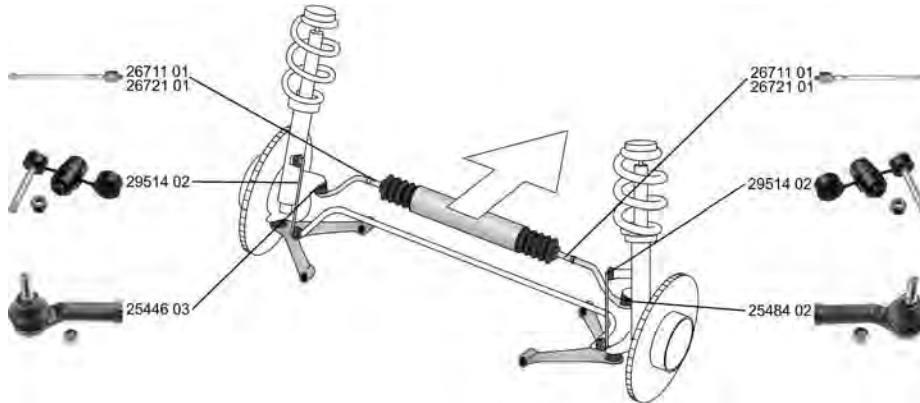

NISSAN

KUBISTAR (X76)

08.03 -

	Spurstangenkopf / Tie Rod End mit Zubehör / with accessories Konusmaß [mm] / Cone Size [mm]: 14,6 Gewindemaß / Thread Size: M10x1,25 Innengewinde [mm] / Inner Thread [mm]: M14x1,5 ALL TYPES	(27) (220) (76) (62) (75)		25446 03
	Spurstangenkopf / Tie Rod End mit Zubehör / with accessories Konusmaß [mm] / Cone Size [mm]: 14,6 Gewindemaß / Thread Size: M10x1,25 Innengewinde [mm] / Inner Thread [mm]: M14x1,5 ALL TYPES	(27) (220) (76) (62) (75)		25484 02 48520-00QAP
	Axialgelenk, Spurstange / Tie Rod Axle Joint Gewindemaß 1 / Thread Measurement 1: M12x1,0 Gewindemaß 2 / Thread Measurement 2: M14x1,5 mit Zubehör / with accessories ALL TYPES	(5) (63) (64) (220)		26711 01 48521-00QAG
	Axialgelenk, Spurstange / Tie Rod Axle Joint Aussengewinde [mm] / Outer Thread [mm]: M12x1,0 Aussengewinde [mm] / Outer Thread [mm]: M14x1,5 mit Zubehör / with accessories 1.2 08.03 - 1.5 dCi, 42 kW 08.03 -	(5) (40) (40) (220)		26721 01 48521-00QAA
	Stange/Strebe, Stabilisator / Rod/Strut, stabiliser Koppelstange / Coupling Rod ALL TYPES	(30) (78)		29514 02 54616-00QAA