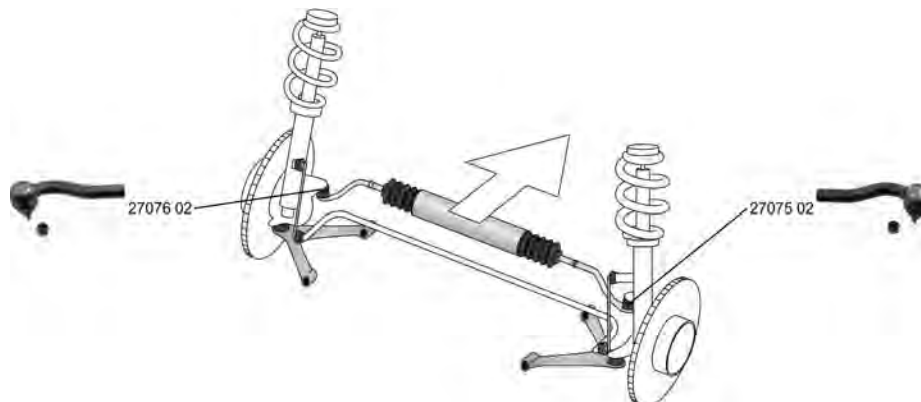

SIENA 09.07 -

	Spurstangenkopf / Tie Rod End hängend / Suspended mit Zubehör / with accessories	(27) (202) (220)	 	27075 02	46456660
	1.6 Flex, 85 kW 1.8 Flex, 97 kW	08.10 - 11.10 -			
	Spurstangenkopf / Tie Rod End hängend / Suspended mit Zubehör / with accessories	(27) (202) (220)	 	27076 02	45456660 46456189
	1.6 Flex, 85 kW 1.8 Flex, 97 kW	08.10 - 11.10 -			