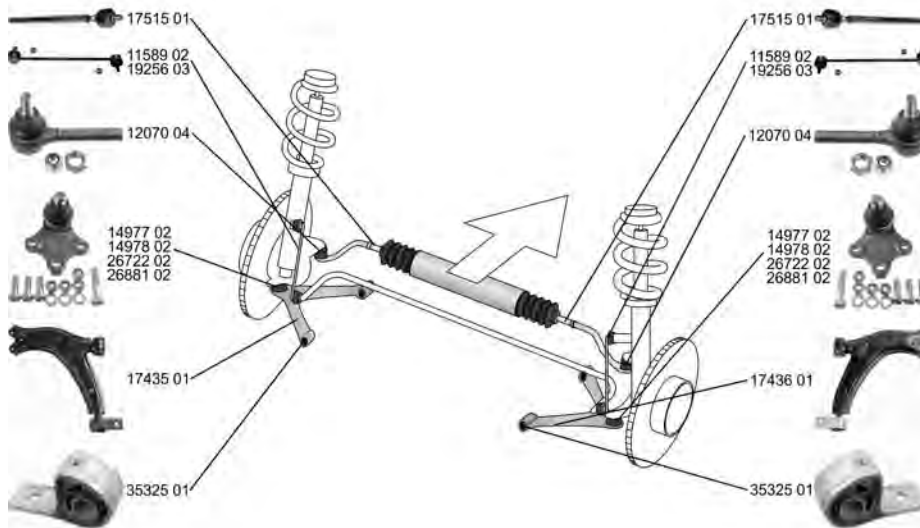

PEUGEOT

306 Schrägheck/Hatchback (7A, 7C, N3, N5) 05.93 - 10.03

	Stabilisatorlager / Stabiliser Mounting	(28)	(x2)		36501 01	5094 66
	1.1 05.93 - 05.01 1.4 05.93 - 05.01 1.6, 65 kW 05.93 - 10.00 1.8, 74 kW 05.93 - 05.01 1.8 16V 03.97 - 05.01 2.0 XSi 05.93 - 05.01 2.0 16V, 97 kW 03.97 - 05.01 2.0 S16, 110 kW 06.94 - 05.01 2.0 S16, 112 kW 05.93 - 05.01 2.0 S16, 120 kW 03.96 - 05.01 1.8 D, 43 kW 05.93 - 05.01 1.9 D, 51 kW 09.98 - 05.01 1.9 D, 47 kW 05.93 - 05.01 1.9 D, 50 kW 06.94 - 05.01 1.9 D, 55 kW 03.98 - 05.01 1.9 DT 05.93 - 05.01 2.0 HDI 90 06.99 - 05.01					

	Achskörperlager / Mounting, axle beam	(1)			11590 01	5131 71
	ALL TYPES ausser/except for : 1.8, 75 kW 09.00 - 12.02 2.0 16V, 99 kW 03.97 - 06.00					

	Achskörperlager / Mounting, axle beam	(1)			19257 01	5131 70
	ALL TYPES ausser/except for : 1.8, 75 kW 09.00 - 12.02 2.0 16V, 99 kW 03.97 - 06.00					

	Achskörperlager / Mounting, axle beam	(1)			19307 01	5131 69
	ALL TYPES ausser/except for : 1.8, 75 kW 09.00 - 12.02 2.0 16V, 99 kW 03.97 - 06.00					

306 Cabrio/Convertible (7D, N3, N5) 03.94 - 04.02

	Spurstangenkopf / Tie Rod End mit Zubehör / with accessories mit Rechtsgewinde / with right-hand thread Gewindemaß / Thread Size: M14x1,5	(27)			12070 04	3817 50
	ALL TYPES ausser/except for : 2.0 16V, 99 kW 03.97 - 04.02	(220) (217) (62)