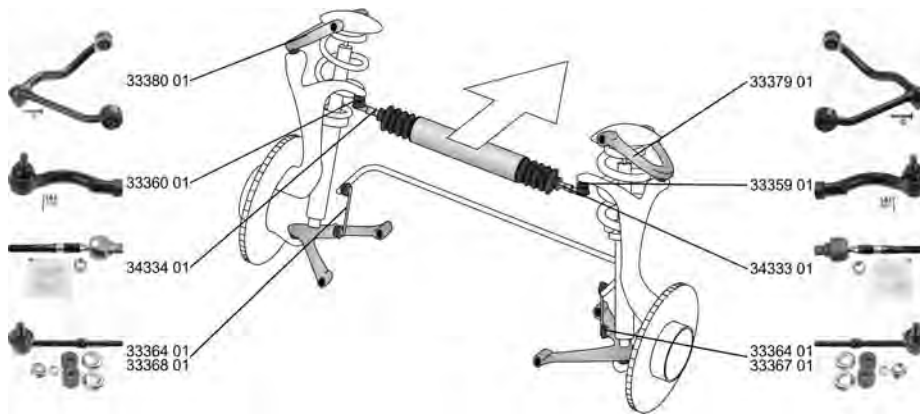

KIA

RIO III Stufenheck/Saloon (UB) 09.10 -

Faltenbalg, Lenkung / Bellow, steering Innendurchmesser 1 [mm] / Inner Diameter 1 [mm]: 16 Innendurchmesser 2 [mm] / Inner Diameter 2 [mm]: 47	(7) (71) (72)	37626 01 57740-2K001	
	1.25 CVVT, 63 kW 10.11 - 1.4 CVVT, 80 kW 10.11 -		
Stange/Strebe, Stabilisator / Rod/Strut, stabiliser Pendelstange / Suspension Rod Aussengewinde [mm] / Outer Thread [mm]: M12x1,25 Länge innen [mm] / Inner Length [mm]: 283	(30) (97) (40) (90)	36738 01 	
	1.4 CVVT, 80 kW 10.11 -		02.2012->

SORENTO I (JC) 08.02 -

Spurstangenkopf / Tie Rod End Aussengewinde [mm] / Outer Thread [mm]: M12x1,25 Innengewinde [mm] / Inner Thread [mm]: M18x1,5	(27) (40) (75)	33359 01 56820-3E900 	
	2.4 08.02 - 3.3 V6, 177 kW 12.06 - 3.3 V6, 182 kW 11.07 - 3.5 V6 08.02 - 3.8 4WD 09.06 - 2.5 CRDi, 103 kW 08.02 - 2.5 CRDi, 120 kW 05.06 - 2.5 CRDi, 125 kW 12.06 -		
Spurstangenkopf / Tie Rod End Aussengewinde [mm] / Outer Thread [mm]: M12x1,25 Innengewinde [mm] / Inner Thread [mm]: M18x1,5	(27) (40) (75)	33360 01 56820-3E000 	
	2.4 08.02 - 3.3 V6, 177 kW 12.06 - 3.3 V6, 182 kW 11.07 - 3.5 V6 08.02 - 3.8 4WD 09.06 - 2.5 CRDi, 103 kW 08.02 - 2.5 CRDi, 120 kW 05.06 - 2.5 CRDi, 125 kW 12.06 -		
Axialgelenk, Spurstange / Tie Rod Axle Joint Aussengewinde 1 [mm] / Outer Thread 1 [mm]: M18x1,5 getriebes. Aussengewinde [mm] / Outer Thread [mm]: M14x1,5	(5) (39) (40)	34333 01 57731-3E010 	
	2.4 08.02 - 3.3 V6, 177 kW 12.06 - 3.5 V6 08.02 - 2.5 CRDi, 103 kW 08.02 -		
Axialgelenk, Spurstange / Tie Rod Axle Joint Aussengewinde 1 [mm] / Outer Thread 1 [mm]: M18x1,5 getriebes. Aussengewinde [mm] / Outer Thread [mm]: M14x1,5	(5) (39) (40)	34334 01 57732-3E010 	
	2.4 08.02 - 3.3 V6, 177 kW 12.06 - 3.5 V6 08.02 - 2.5 CRDi, 103 kW 08.02 -