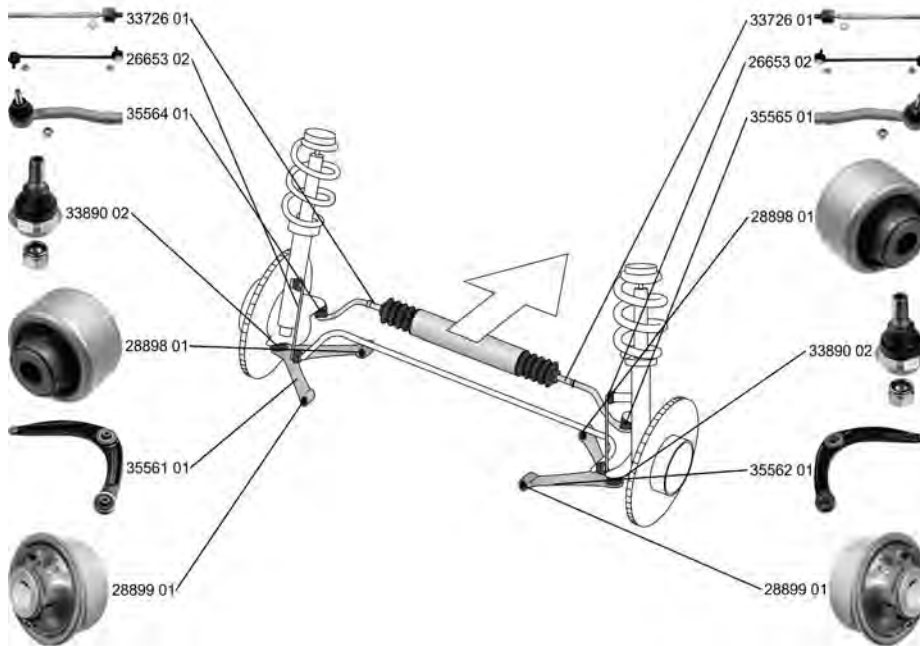

Spurstangenkopf / Tie Rod End	(27)		35564 01	3817 89	
	1.6 VTi 1.6 THP, 110 kW 1.6 THP, 115 kW 1.6 HDi, 80 kW 1.6 HDi, 82 kW 2.0 HDi, 110 kW 2.0 HDi, 120 kW 2.0 HDi Hybrid4, 120 kW	06.09 - 06.09 - 06.09 - 06.09 - 08.10 - 06.09 - 06.09 - 02.11 -				
	Spurstangenkopf / Tie Rod End	(27)		35565 01	3817 88	
	1.6 VTi 1.6 THP, 110 kW 1.6 THP, 115 kW 1.6 HDi, 80 kW 1.6 HDi, 82 kW 2.0 HDi, 110 kW 2.0 HDi, 120 kW 2.0 HDi Hybrid4, 120 kW	06.09 - 06.09 - 06.09 - 06.09 - 08.10 - 06.09 - 06.09 - 02.11 -