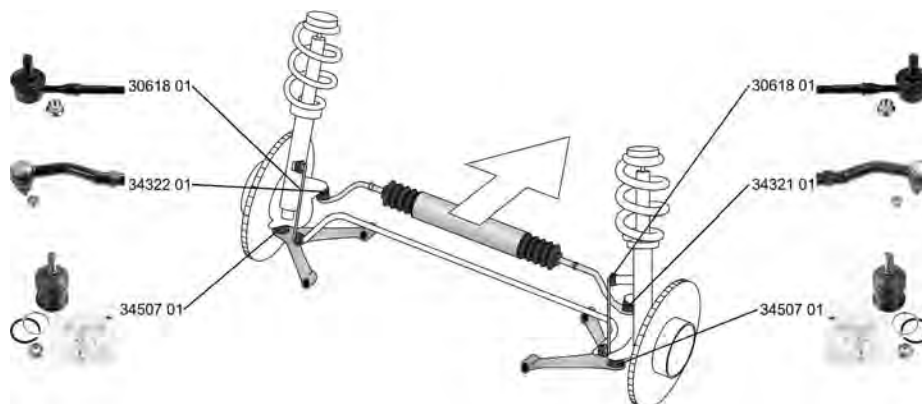

OPIRUS (GH) 09.03 -

	Spurstangenkopf / Tie Rod End Aussengewinde [mm] / Outer Thread [mm]: M12x1,25 Innengewinde [mm] / Inner Thread [mm]: M14x1,5	(27) (40) (75)	↻	34321 01 56820-38900
	3.5 09.03 -			
	Spurstangenkopf / Tie Rod End Aussengewinde [mm] / Outer Thread [mm]: M12x1,25 Innengewinde [mm] / Inner Thread [mm]: M14x1,5	(27) (40) (75)	↻	34322 01 56820-38000
	3.5 09.03 -			
	Trag-/Führungsgelenk / Ball Joint	(31)	⬆↔	34507 01 54403-38A00
	3.5 09.03 -			
	Stange/Strebe, Stabilisator / Rod/Strut, stabiliser Pendelstange / Suspension Rod	(30) (97)	↔	30618 01 54830-38110
	3.5 09.03 -			
	Stange/Strebe, Stabilisator / Rod/Strut, stabiliser Pendelstange / Suspension Rod Aussengewinde [mm] / Outer Thread [mm]: M10x1,25	(30) (97) (40)	↔	30455 02 55530-38600
	3.5 09.03 -