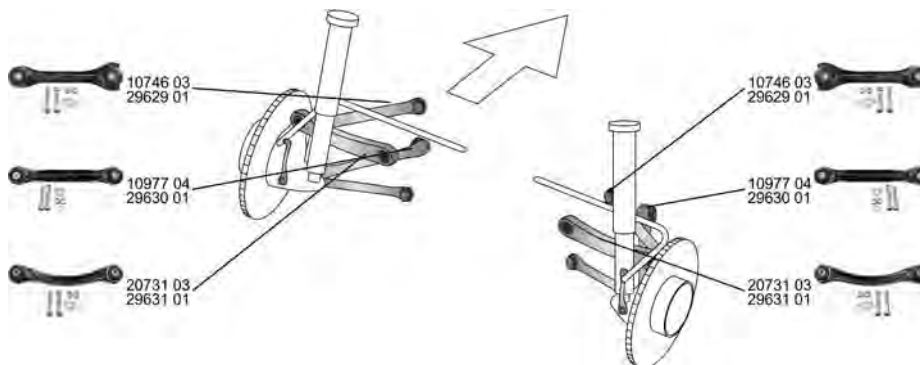

	<p>Lagerung, Lenker / Control Arm-/Trailing Arm Bush für Querlenker / for control arm ALL TYPES</p>	<p>(9) (186)</p> <p>↔↻</p>	<p>29816 01 203 352 00 65 A 203 352 00 65</p> 
	<p>Stange/Strebe, Radaufhängung Rod/Strut, wheel suspension Zugstange / Pull Rod mit Zubehör / with accessories ALL TYPES</p>	<p>(29) (109) (220)</p> <p>▲↔↑</p>	<p>10746 03 210 350 33 06 11233 01 A 210 350 33 06 11123 01</p> 
	<p>Stange/Strebe, Radaufhängung Rod/Strut, wheel suspension Schubstange / Push Rod mit Zubehör / with accessories ALL TYPES</p>	<p>(29) (104) (220)</p> <p>▼↔↑</p>	<p>10977 04 210 350 38 06 11123 01 A 210 350 38 06</p> 
	<p>Stange/Strebe, Radaufhängung Rod/Strut, wheel suspension Sturzstrebe / Camber Link mit Zubehör / with accessories ALL TYPES</p>	<p>(29) (106) (220)</p> <p>▲↔↓</p>	<p>20731 03 210 350 34 06 11123 01 A 210 350 34 06</p> 