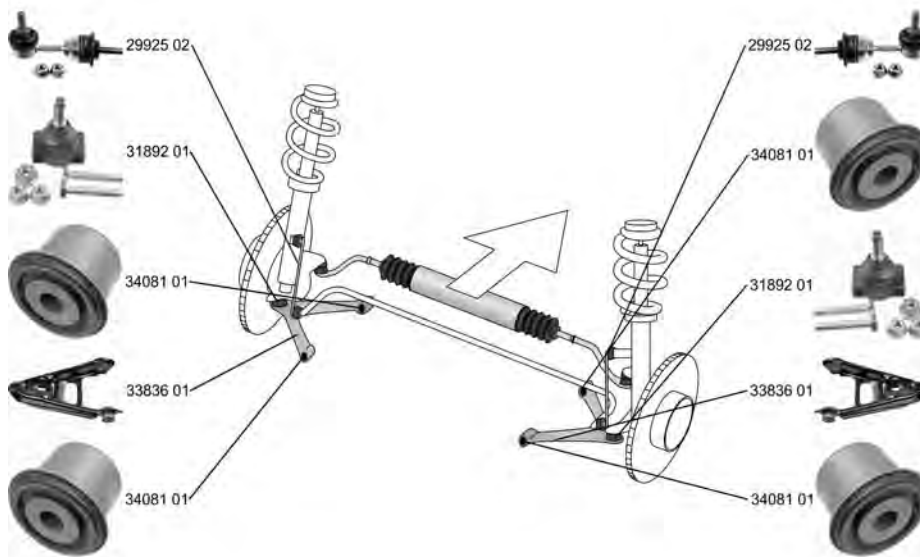

FORTWO Cabrio/Convertible (450) 01.04 - 01.07

	Faltenbalg, Lenkung / Bellow, steering	(7)		33608 01 000 5376 V 001 000 000	
	Innendurchmesser 1 [mm] / Inner Diameter 1 [mm]: 13 Innendurchmesser 2 [mm] / Inner Diameter 2 [mm]: 49	(71) (72)			
	0.7 (450.414, 450.441, 450.442, 450.443, 450.452) 0.7 (450.452) 0.8 CDI (450.401, 450.402, 450.403)	01.04 - 01.07 01.04 - 01.07 01.04 - 01.07			
	Faltenbalg, Lenkung / Bellow, steering	(7)		33609 01 000 4914 V002 000 000	
	Innendurchmesser 1 [mm] / Inner Diameter 1 [mm]: 49 Innendurchmesser 2 [mm] / Inner Diameter 2 [mm]: 49	(71) (72)			
	0.7 (450.414, 450.441, 450.442, 450.443, 450.452) 0.7 (450.452) 0.8 CDI (450.401, 450.402, 450.403)	01.04 - 01.07 01.04 - 01.07 01.04 - 01.07