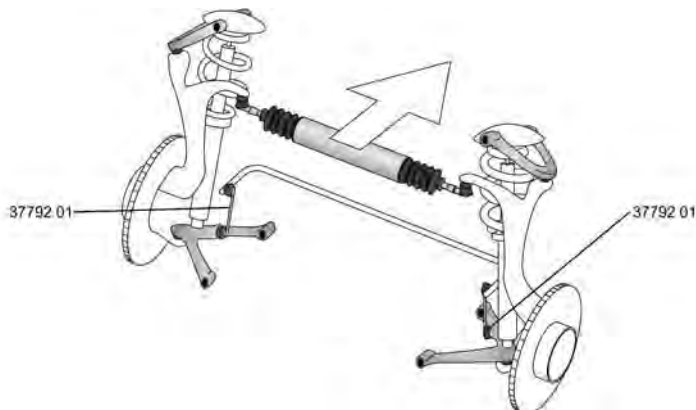

6 Stufenheck/Saloon (GJ, GH) 12.12 -

	Stange/Strebe, Stabilisator / Rod/Strut, stabiliser	(30)	37792 01	KD35-34-170
	Pendelstange / Suspension Rod Aussengewinde [mm] / Outer Thread [mm]: M10x1,25	(97) (40)		
	2.0, 107 kW	01.13 -		
	2.0, 121 kW	01.13 -		
	2.5, 141 kW	01.13 -		
	2.2 D, 110 kW	01.13 -		
	2.2 D	12.12 -