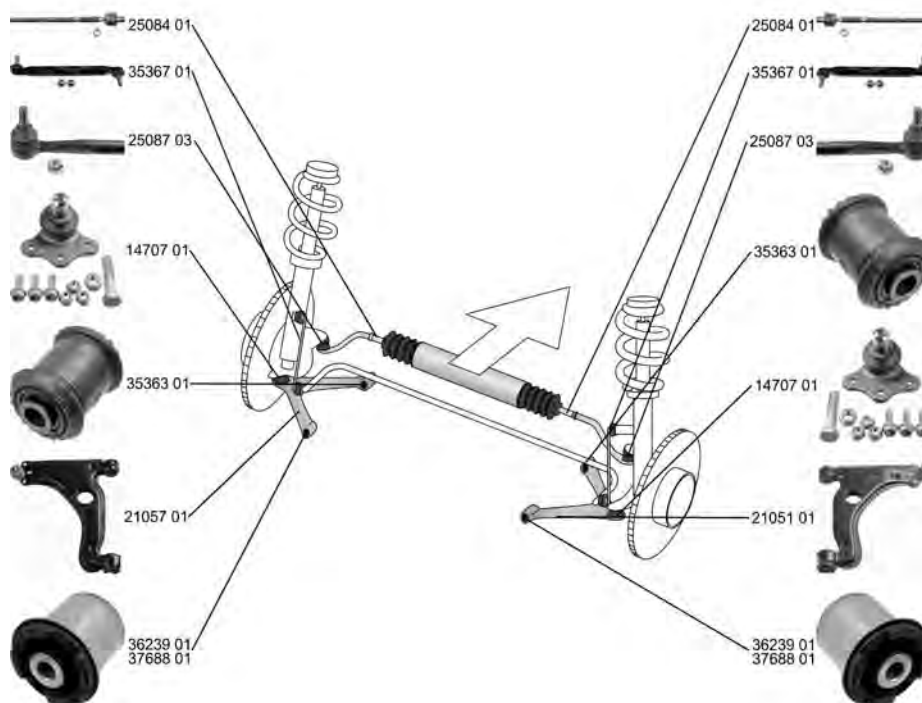

OPEL

ASTRA G Kasten/Box (F70) 01.99 - 04.05

	Stange/Strebe, Stabilisator / Rod/Strut, stabiliser Pendelstange / Suspension Rod Gewindemaß / Thread Size: M12x1,75	(30) (97) (62)	⊕ ⊖	35367 01 3 50 611 90498745
	1.6, 55 kW 01.99 - 09.00 1.6, 62 kW 09.00 - 04.05 1.7 TD 01.99 - 04.05 2.0 DI 01.99 - 04.05			
	Achsträgerlager / Mounting, axle bracket Aussendurchmesser [mm] / Outer Diameter [mm]: 38,5 Innendurchmesser [mm] / Inner Diameter [mm]: 14	(4) (38) (73)		37774 01 3 02 275 9223022
	ALL TYPES		->Chass. 32999999 ->Chass. 35999999 ->Chass. 36999999 ->Chass. 38999999 ->Chass. 3G999999	
	ALL TYPES		⊕ ⊖ ⊕ ⊖ Anzahl pro Achse / Quantity per Axle:6 für Fahrzeuge ohne Schlechtwegeausführung / for vehicles without off-road suspension	(36) (167)

ASTRA G Coupe (F07_) 03.00 - 05.05

	Spurstangenkopf / Tie Rod End mit Zubehör / with accessories ALL TYPES	(27) (220)	⊕ ⊖	25087 03 16 03 542 93186537
	Axialgelenk, Spurstange / Tie Rod Axle Joint für Lenkgetriebe-ID / for steering gear ID: TRW mit Zubehör / with accessories Gewindemaß / Thread Size: M14x1,5 ALL TYPES	(5) (178) (220) (62)	⊕ ⊖ ↻	25084 01 16 03 216 9118128
			☐ nicht für / not for:OPC	(221)