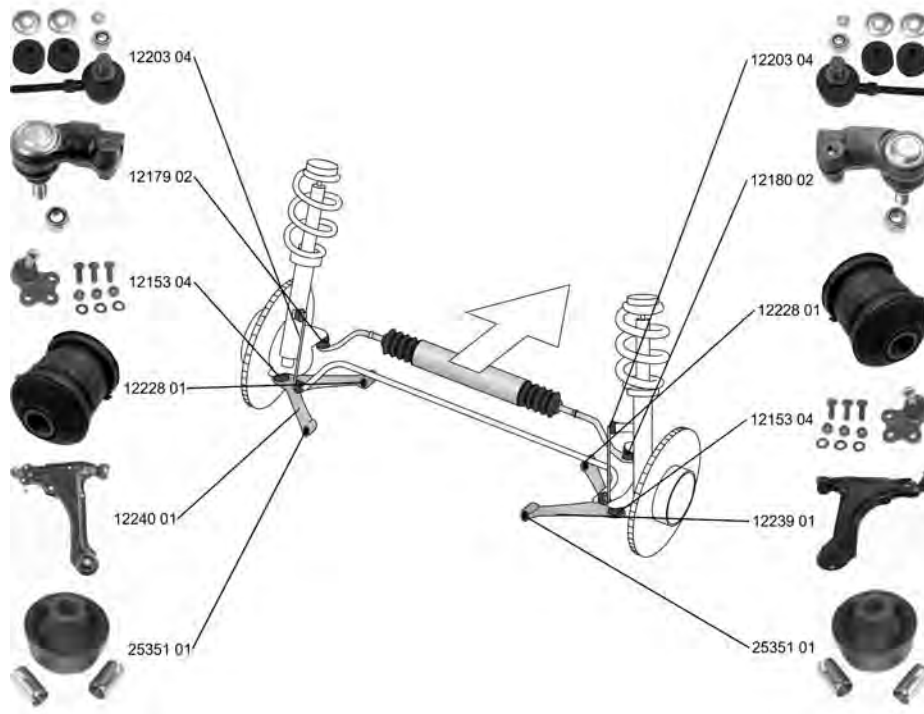

ASTRA F Classic

01.98 - 08.02

	Schraube, Spureinstellung / Bolt, wheel alignment mit Rechtsgewinde / with right-hand thread Gewindemaß / Thread Size: M16x2 ALL TYPES	(25) ⊕ (217) (62)	14643 01 3 22 577 90373523
	Spurstangenkopf / Tie Rod End mit Zubehör / with accessories mit Rechtsgewinde / with right-hand thread Aussengewinde [mm] / Outer Thread [mm]: M12x1,5 Innengewinde [mm] / Inner Thread [mm]: M16x2 ALL TYPES	(27) ⊕ ⊕ (220) (217) (40) (75)	12179 02 3 24 055 90369704
	Spurstangenkopf / Tie Rod End mit Zubehör / with accessories mit Linksgewinde / with left-hand thread Aussengewinde [mm] / Outer Thread [mm]: M12x1,5 Innengewinde [mm] / Inner Thread [mm]: M16x2 ALL TYPES	(27) ⊕ ⊕ (220) (215) (40) (75)	12180 02 3 24 056 90369705
	Faltenbalg, Lenkung / Bellow, steering Innendurchmesser 1 [mm] / Inner Diameter 1 [mm]: 53 Innendurchmesser 2 [mm] / Inner Diameter 2 [mm]: 58 ALL TYPES	(7) ⊕ (71) (72)	30148 01 9 02 829 90372611
	Faltenbalg, Lenkung / Bellow, steering für Lenkgetriebe-ID / for steering gear ID: ZF Innendurchmesser 1 [mm] / Inner Diameter 1 [mm]: 44 Innendurchmesser 2 [mm] / Inner Diameter 2 [mm]: 55 ALL TYPES	(7) ⊕ (178) (71) (72)	30160 01 16 09 076 90442111
	Lenker, Radaufhängung / Track Control Arm Querlenker / Control Arm mit Trag-/Führungsgelenk / with ball joint mit Gummilager / with rubber mounting ALL TYPES	(14) ▽ ⊕ (98) (219) (212)	12239 01 53 52 000 12153 04 25351 01 12228 01 90495104