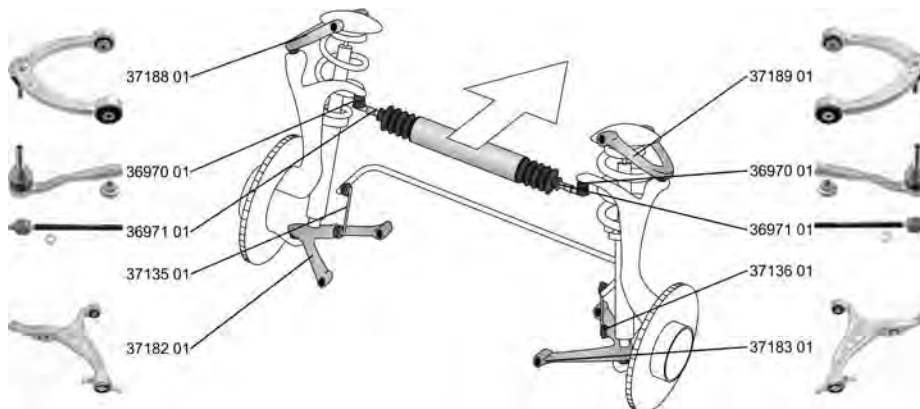

MERCEDES-BENZ

M / GL-KLASSE (W166/X166) 06.11 -

	Spurstangenkopf / Tie Rod End	(27)		36970 01 166 330 04 03 A 166 330 04 03
	ALL TYPES			
	Axialgelenk, Spurstange / Tie Rod Axle Joint	(5)		36971 01 166 338 03 15 A 166 338 03 15
	ALL TYPES			
	Lenker, Radaufhängung / Track Control Arm Querlenker / Control Arm	(14)		37182 01 166 330 01 07 A 166 330 01 07
	ALL TYPES			
	Lenker, Radaufhängung / Track Control Arm Querlenker / Control Arm	(14)		37183 01 166 330 02 07 A 166 330 02 07
	ALL TYPES			
	Lenker, Radaufhängung / Track Control Arm Querlenker / Control Arm	(14)		37188 01 166 330 17 07 A 166 330 17 07
	ALL TYPES			
	Lenker, Radaufhängung / Track Control Arm Querlenker / Control Arm	(14)		37189 01 166 330 18 07 A 166 330 18 07
	ALL TYPES			
	Reparatursatz, Radaufhängung Repair Kit, wheel suspension	(23)		37256 01
	für Artikelnummer / for article number: 37135 01	(120)		
	für Artikelnummer / for article number: 37136 01	(120)		
	ALL TYPES