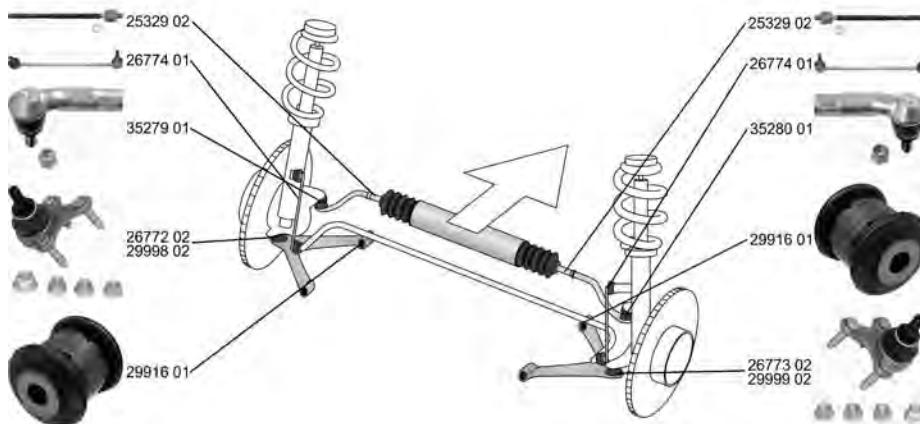

SEAT

LEON (1M1) 11.99 - 06.06

Achskörperlagersatz / Axle beam mounting kit mit Zubehör / with accessories Aussendurchmesser [mm] / Outer Diameter [mm]: 72	(2)		27627 01 6R0 501 541 A 21236 01 	
	(220)			
	(38)			
	1.4 16V	11.99 - 06.06		
	1.6	11.99 - 06.06		
	1.6, 75 kW	10.05 - 06.06		
	1.6 16 V	09.00 - 06.06		
	1.8 20V	11.99 - 06.06		
	1.8 20V T	11.99 - 06.06		
	2.3 VR5	09.00 - 11.03		
	2.8	05.02 - 06.04		
	1.9 SDI	11.99 - 06.06		
1.9 TDI, 66 kW	11.99 - 06.06			
1.9 TDI, 74 kW	10.05 - 06.06			
1.9 TDI, 81 kW	11.99 - 06.06			
1.9 TDI, 96 kW	05.03 - 06.06			
1.9 TDI, 110 kW	02.01 - 06.06			
Stabilisatorlager / Stabiliser Mounting	(28)	⊕(x2)	35851 01 8D0 511 327 C 	
	1.8 20V T 4	11.99 - 06.06		
	1.8 Turbo 4x4	05.02 - 05.03		->Chass. 1M-YR031 000
	2.8 Cupra 4 1.9 TDI Syncro	02.01 - 06.06 05.02 - 06.06		->Chass. 1M-YB092 000

LEON (1P1) 05.05 -

Spurstangenkopf / Tie Rod End Gewindemaß 1 / Thread Measurement 1: M16x1,5 Gewindemaß 2 / Thread Measurement 2: M12x1,5	(27)	↻	35279 01 1K0 423 811 J 	
	(63)			
	(64)			
	1.2 TSI	02.10 -		für Fahrzeuge mit elektrischer Servolenkung / for vehicles with electric power steering
	1.4 16V	06.06 -		
	1.4 TSI	11.07 -		
	1.6	07.05 -		
	1.6 LPG	12.09 -		
	1.8 TSI	06.07 -		
	2.0 FSI, 110 kW	07.05 - 05.10		
	2.0 TFSI, 136 kW	09.05 - 05.06		
	2.0 TFSI, 147 kW	05.05 - 03.09		
	2.0 TFSI, 177 kW	11.06 -		
	2.0 TFSI, 155 kW	06.09 -		
	2.0 Cupra R	09.09 -		
1.6 TDI	11.10 -			
1.6 TDI, 77 kW	02.10 -			
1.9 TDI, 66 kW	06.07 -			
1.9 TDI, 77 kW	07.05 -			
1.9 TDi	10.05 -			
2.0 TDI, 100 kW	07.05 - 05.10			
2.0 TDI, 103 kW	10.05 -			
2.0 TDI 16V	07.05 -			
2.0 TDI, 125 kW	05.06 -