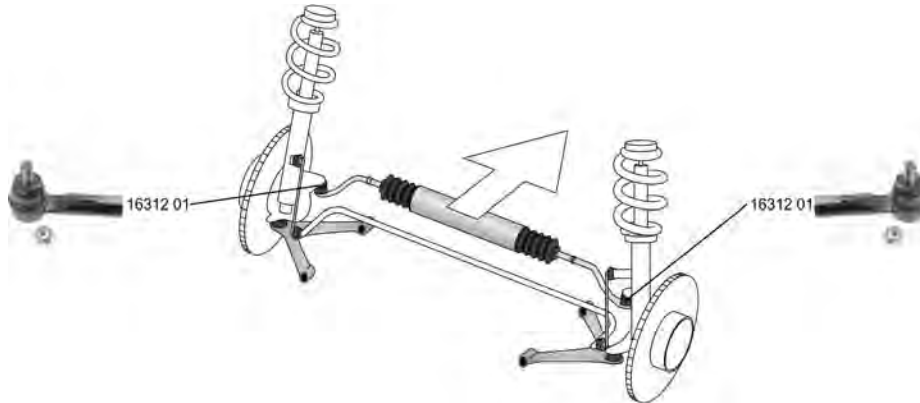

NISSAN

MAXIMA QX (A32)

03.94 - 08.00

	Spurstangenkopf / Tie Rod End	(27)	
	Gewindemaß / Thread Size: M12x1,25 Innengewinde [mm] / Inner Thread [mm]: M14x1,5	(62) (75)	
	2.0 02.95 - 08.00 2.5 V6 24V 02.95 - 08.00 3.0, 142 kW 01.95 - 08.00		
	Faltenbalg, Lenkung / Bellow, steering	(7) (71) (72)	
	Innendurchmesser 1 [mm] / Inner Diameter 1 [mm]: 11 Innendurchmesser 2 [mm] / Inner Diameter 2 [mm]: 46		
	2.0 02.95 - 08.00 3.0, 142 kW 01.95 - 08.00		

MAXIMA QX (A33)

04.99 - 11.03