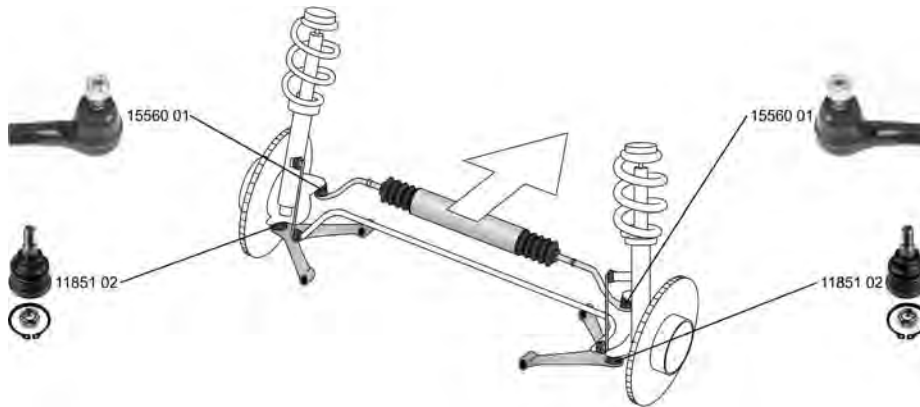

MITSUBISHI

PAJERO / MONTERO PININ (H6_W, H7_W) 10.99 - 06.07

Stange/Strebe, Stabilisator / Rod/Strut, stabiliser Pendelstange / Suspension Rod Aussengewinde [mm] / Outer Thread [mm]: M10x1,25	(30) (97) (40)		29663 01 4056-A014 	
	1.8 (H76W, H66W) 11.01 - 06.07 1.8 GDI (H66W) 10.99 - 06.07 2.0 GDI (H67W, H77W) 10.00 - 06.07			

PAJERO / MONTERO SPORT (K90) 11.98 -

Axialgelenk, Spurstange / Tie Rod Axle Joint Aussengewinde 1 [mm] / Outer Thread 1 [mm]: M16x1,5 getriebes. Aussengewinde [mm] / Outer Thread [mm]: M16x1,5	(5) (39) (40)		34515 01 MR 510267 	
	2.5 TD (K94W), 85 kW 07.02 - 2.5 TD (K94W), 98 kW 08.03 -			
Trag-/Führungsgelenk / Ball Joint 3.0 V6 (K96W), 123 kW 3.0 V6 (K96W), 125 kW 3.0 V6 (K96W) 2.5 TD (K94W), 85 kW	(31)	 	15280 01 MR 296269 	
	3.0 V6 (K96W), 123 kW 03.03 - 3.0 V6 (K96W), 125 kW 06.00 - 3.0 V6 (K96W) 11.98 - 2.5 TD (K94W), 85 kW 07.02 -			
Trag-/Führungsgelenk / Ball Joint 3.0 V6 (K96W), 123 kW 3.0 V6 (K96W), 125 kW 3.0 V6 (K96W) 2.5 TD (K94W), 85 kW	(31)	 	15281 02 MR 296270 	
	3.0 V6 (K96W), 123 kW 03.03 - 3.0 V6 (K96W), 125 kW 06.00 - 3.0 V6 (K96W) 11.98 - 2.5 TD (K94W), 85 kW 07.02 -			
Trag-/Führungsgelenk / Ball Joint 3.0 V6 (K96W), 123 kW 3.0 V6 (K96W), 125 kW 3.0 V6 (K96W) 2.5 TD (K94W), 85 kW	(31)	 	15282 01 MB 860830 	
	3.0 V6 (K96W), 123 kW 03.03 - 3.0 V6 (K96W), 125 kW 06.00 - 3.0 V6 (K96W) 11.98 - 2.5 TD (K94W), 85 kW 07.02 -			

SPACE STAR (DG_A) 06.98 - 12.04

Spurstangenkopf / Tie Rod End mit Rechtsgewinde / with right-hand thread Innengewinde [mm] / Inner Thread [mm]: M12x1,25 Gewindemaß 2 / Thread Measurement 2: M10x1,25	(27) (217) (75) (64)		15560 01 MB 241982 	
	ALL TYPES			
Faltenbalg, Lenkung / Bellow, steering Innendurchmesser 1 [mm] / Inner Diameter 1 [mm]: 11 Innendurchmesser 2 [mm] / Inner Diameter 2 [mm]: 41	(7) (71) (72)		30220 01 MR 244 902 	
	ALL TYPES ausser/except for : 1.8 GDI (DG5A), 87 kW 06.98 - 12.04