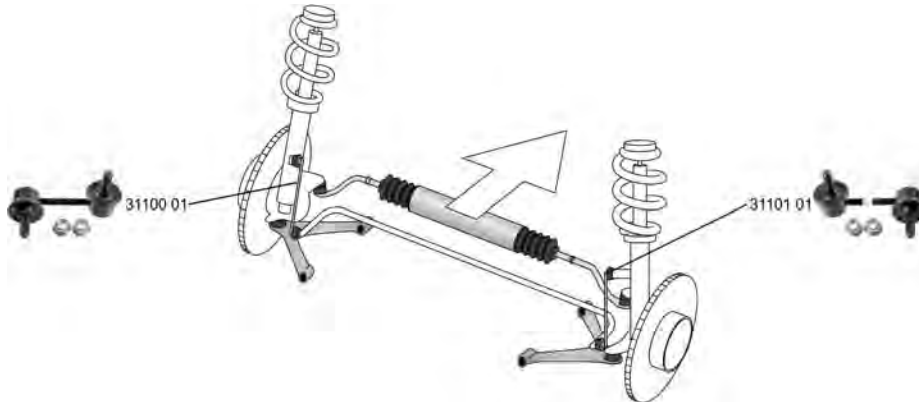

CHEVROLET

EPICA (KL1_)

01.05 -

	Faltenbalg, Lenkung / Bellow, steering	(7) (71) (72)	↕		37607 01	93740707
	Innendurchmesser 1 [mm] / Inner Diameter 1 [mm]: 15 Innendurchmesser 2 [mm] / Inner Diameter 2 [mm]: 48 ALL TYPES					
	Stange/Strebe, Stabilisator / Rod/Strut, stabiliser für Pendelstange / for suspension rod Aussengewinde [mm] / Outer Thread [mm]: M10x1,25	(30) (185) (40)	↶		31100 01	96225858
	2.0, 105 kW 2.5	06.06 - 06.06 -				
	Stange/Strebe, Stabilisator / Rod/Strut, stabiliser für Pendelstange / for suspension rod Aussengewinde [mm] / Outer Thread [mm]: M10x1,25	(30) (185) (40)	↶		31101 01	96225859
	2.0, 105 kW 2.5	06.06 - 06.06 -	↶			