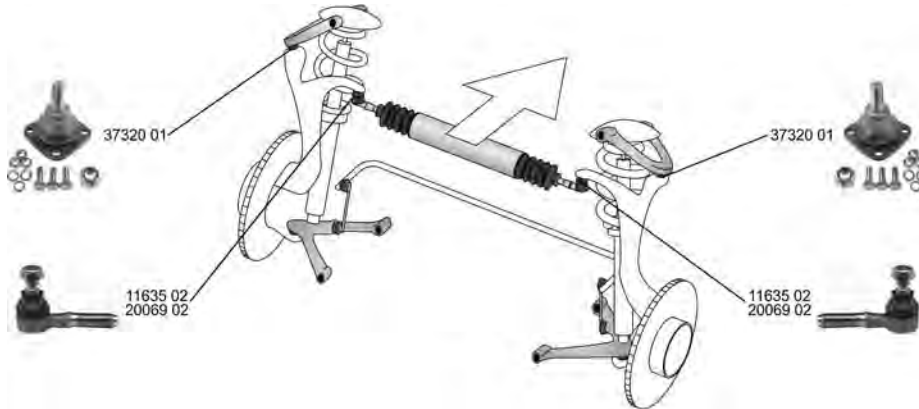

NIVA (2121) 12.76 -

	Spurstangenkopf / Tie Rod End mit Zubehör / with accessories mit Rechtsgewinde / with right-hand thread <table border="1"> <tr><td>1600, 54 kW</td><td>01.87 - 03.95</td></tr> <tr><td>1600</td><td>04.80 - 12.87</td></tr> <tr><td>1600, 56 kW</td><td>12.76 - 05.87</td></tr> <tr><td>1700 i</td><td>06.96 -</td></tr> <tr><td>1700 i 4x4, 60 kW</td><td>10.00 -</td></tr> <tr><td>1900 Diesel, 47 kW</td><td>01.93 -</td></tr> <tr><td>1900 Diesel, 55 kW</td><td>01.99 -</td></tr> </table>	(27) (220) (217)	11635 02 2101-3003057
	Spurstangenkopf / Tie Rod End mit Linksgewinde / with left-hand thread Gewindemaß / Thread Size: M16x1 Konusmaß [mm] / Cone Size [mm]: 16 <table border="1"> <tr><td>1600, 54 kW</td><td>01.87 - 03.95</td></tr> <tr><td>1600</td><td>04.80 - 12.87</td></tr> <tr><td>1600, 56 kW</td><td>12.76 - 05.87</td></tr> <tr><td>1700 i</td><td>06.96 -</td></tr> <tr><td>1700 i 4x4, 60 kW</td><td>10.00 -</td></tr> <tr><td>1900 Diesel, 47 kW</td><td>01.93 -</td></tr> <tr><td>1900 Diesel, 55 kW</td><td>01.99 -</td></tr> </table>	(27) (215) (62) (76)	20069 02 2121-3414116
	Trag-/Führungsgelenk / Ball Joint <table border="1"> <tr><td>1600, 54 kW</td><td>01.87 - 03.95</td></tr> <tr><td>1600</td><td>04.80 - 12.87</td></tr> <tr><td>1600, 56 kW</td><td>12.76 - 05.87</td></tr> <tr><td>1700 i</td><td>06.96 -</td></tr> <tr><td>1700 i 4x4, 60 kW</td><td>10.00 -</td></tr> <tr><td>1900 Diesel, 47 kW</td><td>01.93 -</td></tr> <tr><td>1900 Diesel, 55 kW</td><td>01.99 -</td></tr> </table>	(31)	37320 01 2101-2904192