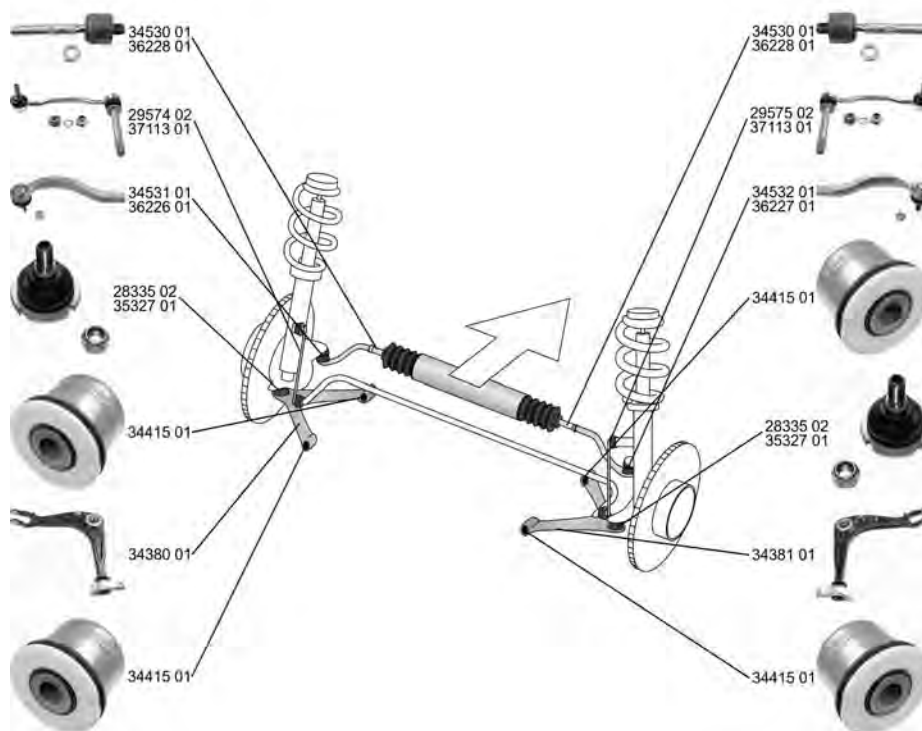

PEUGEOT

508 SW

11.10 -

	Spurstangenkopf / Tie Rod End Innengewinde [mm] / Inner Thread [mm]: M14x1,5 Gewindemaß / Thread Size: M12x1,5	(27) (75) (62)	34531 01
	2.2 HDi 11.10 -	hängend / Suspended ->Orga 13099 GT-Modelle / GT Models	(202) (59)
	Spurstangenkopf / Tie Rod End Innengewinde [mm] / Inner Thread [mm]: M14x1,5 Gewindemaß / Thread Size: M12x1,5	(27) (75) (62)	34532 01
	2.2 HDi 11.10 -	hängend / Suspended ->Orga 13099 GT-Modelle / GT Models	(202) (59)
	Spurstangenkopf / Tie Rod End Gewindemaß / Thread Size: M14 x 1,5 Innengewinde / Inner Thread Konusmaß [mm] / Cone Size [mm]: 17,6	(27) (62) (74) (76)	36226 01 3817 A1
	1.6 VTI, 85 kW 11.10 - 1.6 VTI 11.10 - 1.6 THP, 110 kW 11.10 - 1.6 THP, 115 kW 11.10 - 1.6 HDi, 82 kW 11.10 - 1.6 HDi, 84 kW 02.12 - 2.0 HDi, 100 kW 11.10 - 2.0 HDi, 103 kW 11.10 - 2.0 HDi, 120 kW 11.10 - 2.0 HDi RXH Hybrid4 12.11 -		
	Spurstangenkopf / Tie Rod End Gewindemaß / Thread Size: M14 x 1,5 Innengewinde / Inner Thread Konusmaß [mm] / Cone Size [mm]: 17,6	(27) (62) (74) (76)	36227 01 3817 A2
	1.6 VTI, 85 kW 11.10 - 1.6 VTI 11.10 - 1.6 THP, 110 kW 11.10 - 1.6 THP, 115 kW 11.10 - 1.6 HDi, 82 kW 11.10 - 1.6 HDi, 84 kW 02.12 - 2.0 HDi, 100 kW 11.10 - 2.0 HDi, 103 kW 11.10 - 2.0 HDi, 120 kW 11.10 - 2.0 HDi RXH Hybrid4 12.11 -