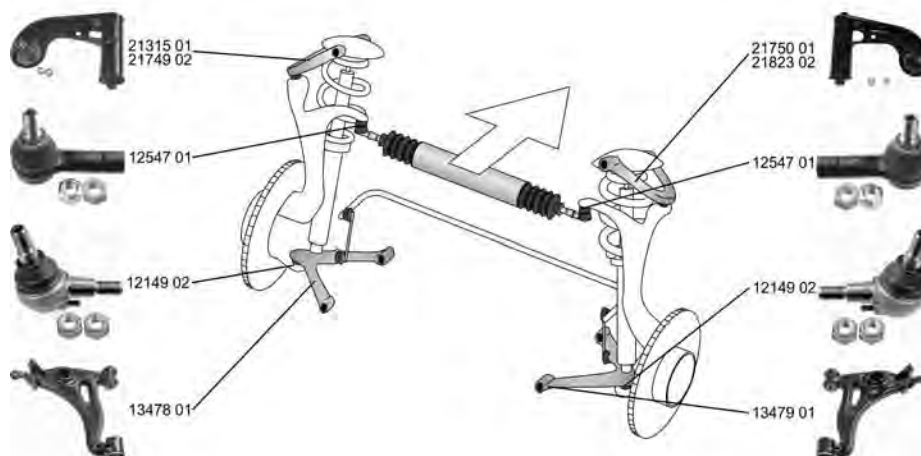

MERCEDES-BENZ

SLK (R170) 04.96 - 04.04

	Lenkgestänge / Steering Linkage	(15)	⊕	21210 01 170 463 00 15 A 170 463 00 15
	200 (170.435) 09.96 - 03.00 200 Kompressor (170.445) 10.96 - 03.00 230 Kompressor (170.447) 09.96 - 03.00			
	Lenkgestänge / Steering Linkage	(15)	⊕	21672 01 170 463 01 15 A 170 463 01 15
	ALL TYPES ausser/except for : 200 (170.435) 09.96 - 03.00 200 Kompressor (170.445) 10.96 - 03.00 230 Kompressor (170.447) 09.96 - 03.00			
	Spurstangenkopf / Tie Rod End mit Zubehör / with accessories Konusmaß [mm] / Cone Size [mm]: 16 Innengewinde [mm] / Inner Thread [mm]: M12x1,5 mit Rechtsgewinde / with right-hand thread Gewindemaß / Thread Size: M12x1,5 ALL TYPES	(27) (220) (76) (75) (217) (62)	⊕ ⊗	12547 01 001 330 77 35 A 001 330 77 35
	Lenker, Radaufhängung / Track Control Arm Querlenker / Control Arm mit Gummilager / with rubber mounting ALL TYPES	(14) (98) (212)	▽ ⊕	13478 01 170 330 01 07 11322 01 A 170 330 01 07 11323 01
	Lenker, Radaufhängung / Track Control Arm Querlenker / Control Arm mit Gummilager / with rubber mounting ALL TYPES	(14) (98) (212)	▽ ⊕	13479 01 170 330 02 07 11322 01 A 170 330 02 07 11323 01
	Lenker, Radaufhängung / Track Control Arm Querlenker / Control Arm mit Gummilager / with rubber mounting 200 (170.435) 09.96 - 03.00 230, 138 kW 09.97 - 12.00 200 Kompressor (170.445) 10.96 - 03.00 230 Kompressor (170.447) 09.96 - 03.00	(14) (98) (212)	△ ⊕	21315 01 202 330 48 07 21085 01 A 202 330 48 07