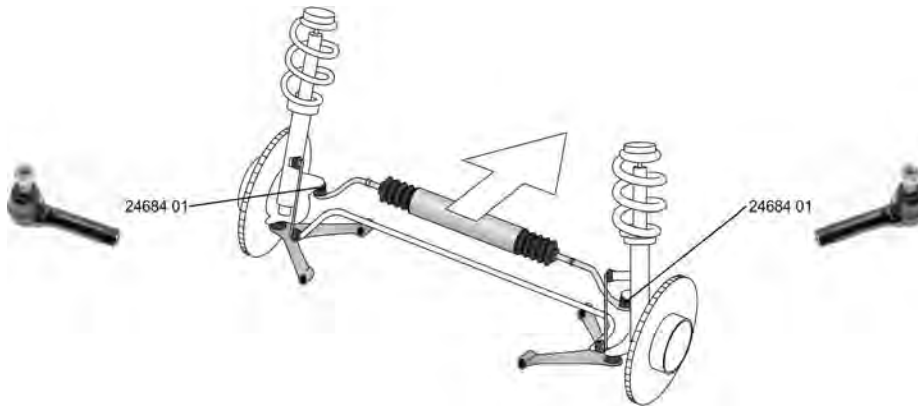

KIA

CERATO Stufenheck/Saloon

06.13 -

	Faltenbalg, Lenkung / Bellow, steering Innendurchmesser 1 [mm] / Inner Diameter 1 [mm]: 14 Innendurchmesser 2 [mm] / Inner Diameter 2 [mm]: 47	(7) (71) (72)	↔	für Fahrzeuge mit hydraulischer Servolenkung / for vehicles with hydraulic power steering (151)	33622 01 57728-17000
	2.0 MPI	06.13 -			
	Trag-/Führungsgelenk / Ball Joint	(31)	↕ ↔		34999 01 51760-2H000
	2.0 MPI	06.13 -			
	Stange/Strebe, Stabilisator / Rod/Strut, stabiliser Pendelstange / Suspension Rod Ausengewinde [mm] / Outer Thread [mm]: M12x1,25	(30) (97) (40)	↔		35001 01 54830-2H100
	2.0 MPI	06.13 -			

CLARUS (K9A)

07.96 -

	Spurstangenkopf / Tie Rod End Gewindemaß / Thread Size: M12x1,5 Innengewinde [mm] / Inner Thread [mm]: M14x1,5	(27) (62) (75)	↔ ♂		24684 01 OK9A2-32-280
	1.8 i 16V 2.0 i 16V, 98 kW	07.96 - 07.96 -			
	Faltenbalg, Lenkung / Bellow, steering Innendurchmesser 1 [mm] / Inner Diameter 1 [mm]: 13 Innendurchmesser 2 [mm] / Inner Diameter 2 [mm]: 49	(7) (71) (72)	↔		30241 01 OK203-32-125
	1.8 i 16V 2.0 i 16V, 98 kW	07.96 - 07.96 -