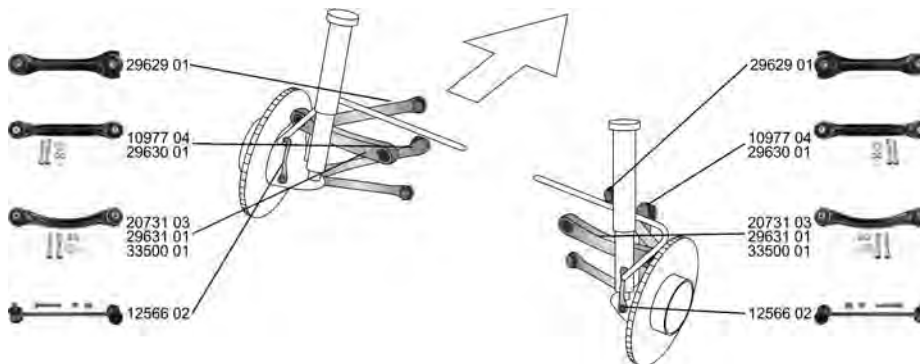

MERCEDES-BENZ

E-KLASSE T-Model/Estate (S210) 06.96 - 03.03

	Spurstange / Rod Assembly Konusmaß [mm] / Cone Size [mm]: 14 Führungsstange / Guide Rod ohne Anbaumaterial / without add-on material	(26) (76) (58) (237)	10750 01 210 350 18 53 210 350 21 53 A 210 350 18 53 A 210 350 21 53
	Spurstange / Rod Assembly mit Anbaumaterial / with add-on material	(26) (205)	10978 01 210 350 21 53 A 210 350 21 53
	Reparaturatz, Radaufhängung Repair Kit, wheel suspension ALL TYPES ausser/except for : <table border="0" style="width: 100%;"> <tr> <td style="width: 30%;">E 320</td> <td style="width: 30%;">09.97 - 12.98</td> </tr> <tr> <td>E 320 4-matic</td> <td>09.97 - 12.98</td> </tr> <tr> <td>E 220 T CDI (210.206), 100 kW</td> <td>05.99 - 03.03</td> </tr> </table>	(23)	12649 01 140 350 11 70 A 140 350 11 70
	Reparaturatz, Radaufhängung Repair Kit, wheel suspension Zugstange / Pull Rod <table border="0" style="width: 100%;"> <tr> <td style="width: 30%;">E 200 T (210.235)</td> <td style="width: 30%;">06.96 - 08.00</td> </tr> <tr> <td>E 200 T Kompressor (210.248)</td> <td>08.00 - 03.03</td> </tr> <tr> <td>E 200 T Kompressor (210.245)</td> <td>06.97 - 03.03</td> </tr> <tr> <td>E 230 T (210.237)</td> <td>06.96 - 06.97</td> </tr> <tr> <td>E 240 T (210.261)</td> <td>06.97 - 03.03</td> </tr> <tr> <td>E 240 T (210.262)</td> <td>08.00 - 03.03</td> </tr> <tr> <td>E 280 T (210.263)</td> <td>12.96 - 03.03</td> </tr> <tr> <td>E 320 T (210.265)</td> <td>12.96 - 03.03</td> </tr> <tr> <td>E 420 T (210.272)</td> <td>06.96 - 06.97</td> </tr> <tr> <td>E 430 T (210.270)</td> <td>06.97 - 03.03</td> </tr> <tr> <td>E 220 T CDI (210.206), 92 kW</td> <td>06.98 - 07.99</td> </tr> <tr> <td>E 220 T CDI (210.206), 105 kW</td> <td>07.99 - 03.03</td> </tr> <tr> <td>E 250 T D (210.210)</td> <td>06.96 - 07.99</td> </tr> <tr> <td>E 250 T Turbo-D (210.215)</td> <td>06.97 - 07.99</td> </tr> <tr> <td>E 270 T CDI (210.216)</td> <td>07.99 - 03.03</td> </tr> <tr> <td>E 290 T Turbo-D (210.217)</td> <td>06.96 - 07.99</td> </tr> <tr> <td>E 300 T Turbo-D (210.225)</td> <td>12.96 - 07.99</td> </tr> <tr> <td>E 320 T CDI (210.226)</td> <td>07.99 - 03.03</td> </tr> </table>	(23) (109)	13978 01 124 350 68 06 A 124 350 68 06