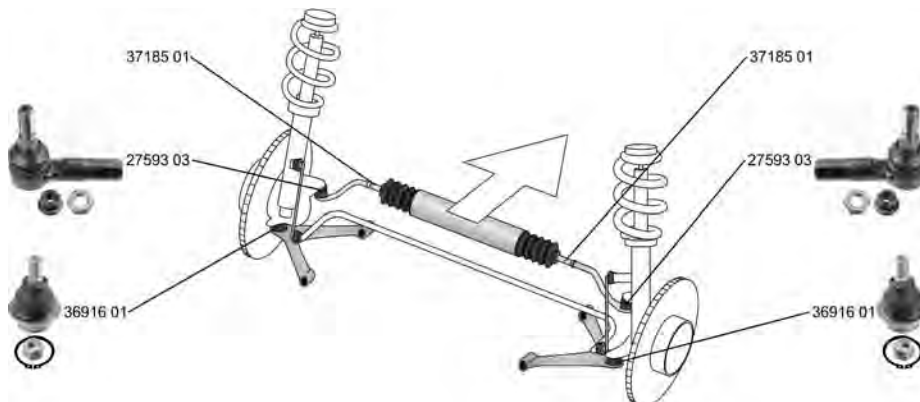

TOURNEO CUSTOM Bus 12.12 -

	Spurstangenkopf / Tie Rod End Gewindemaß 1 / Thread Measurement 1: M16x1,5 Gewindemaß 2 / Thread Measurement 2: M14x2 ALL TYPES	(27) (63) (64)		27593 03 1490759 6C11-3289-AB
	Axialgelenk, Spurstange / Tie Rod Axle Joint ALL TYPES	(5)		37185 01 1763991 BK21-3L519-AA
	Trag-/Führungsgelenk / Ball Joint ALL TYPES	(31)		36916 01 1763713 KTB21-3K209-AA