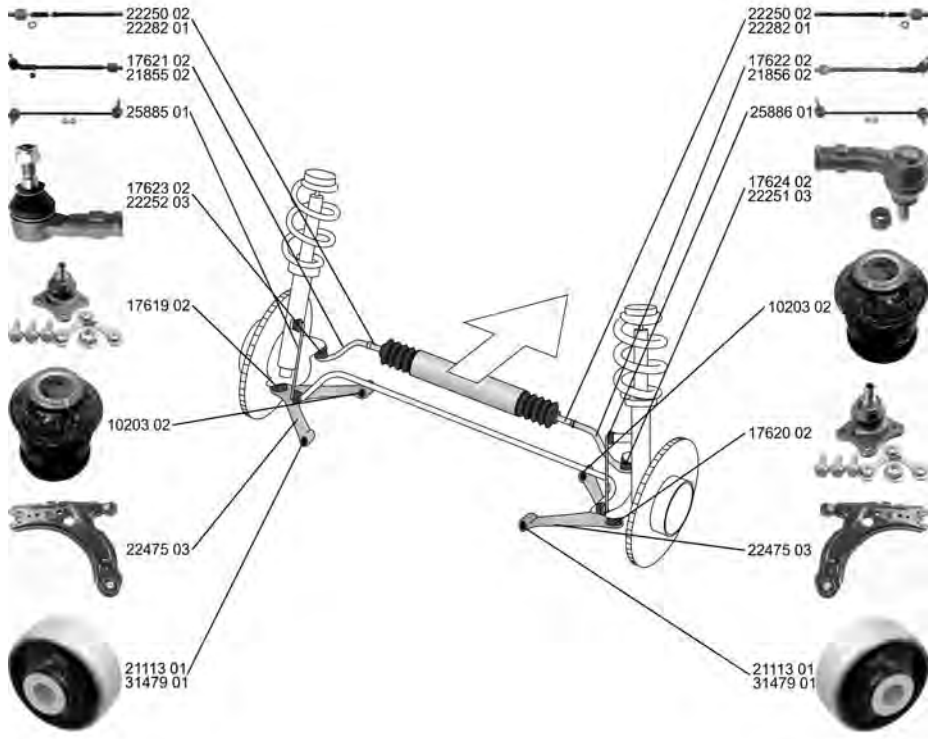

SKODA

FELICIA II Kombi/Estate 03.98 - 06.01

	Trag-/Führungsgelenk / Ball Joint mit Zubehör / with accessories	(31) (220)		15669 02 6U0 407 365
	ALL TYPES			

OCTAVIA (1U2) 09.96 - 12.10

	Spurstange / Rod Assembly mit Zubehör / with accessories	(26) (220)		17621 02 1J0 422 803 A 	
	1.6, 55 kW 1.6, 74 kW 1.8 1.8 T 1.9 SDI 1.9 TDI, 66 kW	09.96 - 09.04 02.97 - 12.07 09.96 - 07.00 08.97 - 12.10 06.97 - 12.03 09.96 - 03.10			->Chass. 1U-W-061 000
	Spurstange / Rod Assembly mit Zubehör / with accessories	(26) (220)		17622 02 1J0 422 804 A 	
	1.6, 55 kW 1.6, 74 kW 1.8 1.8 T 1.9 SDI 1.9 TDI, 66 kW	09.96 - 09.04 02.97 - 12.07 09.96 - 07.00 08.97 - 12.10 06.97 - 12.03 09.96 - 03.10			->Chass. 1U-W-061 000
	Spurstange / Rod Assembly	(26)		21855 02 1J0 422 803 H 	
	1.6, 55 kW 1.6, 74 kW 1.8 1.8 T 1.9 SDI 1.9 TDI, 66 kW 1.9 TDI, 81 kW	09.96 - 09.04 02.97 - 12.07 09.96 - 07.00 08.97 - 12.10 06.97 - 12.03 09.96 - 03.10 08.97 - 01.06			Chass. 1U-W-061 001->
	1.4 1.4 16V 1.6, 75 kW 1.8 T 4x4 RS 1.8 T 2.0 1.9 TDI, 74 kW 1.9 TDI, 96 kW	04.99 - 03.01 09.00 - 12.10 11.00 - 12.10 05.01 - 05.06 05.01 - 01.06 04.99 - 05.07 10.05 - 12.10 09.02 - 09.04