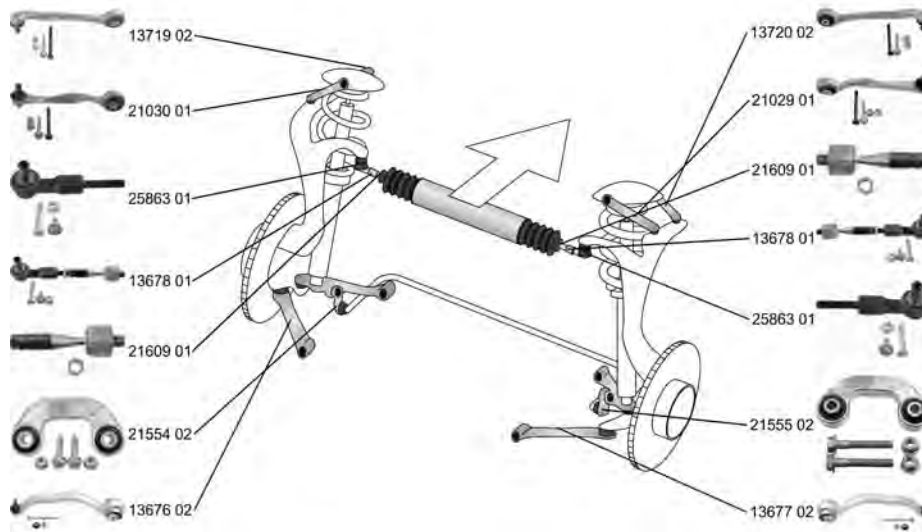

VOLKSWAGEN

PASSAT Variant/Estate (3B6)

11.00 - 08.05

	Spurstange / Rod Assembly	(26)	↔	13678 01 4B0 419 801 M 21609 01 ↳ 25863 01
	ALL TYPES ausser/except for : 2.8, 140 kW 10.00 - 05.05 2.8, 142 kW 10.00 - 08.05			
	Spurstangenkopf / Tie Rod End Aussengewinde [mm] / Outer Thread [mm]: M14x1,5 mit Rechtsgewinde / with right-hand thread	(27) (40) (217)	↔	25863 01 4F0 498 811
	ALL TYPES ausser/except for : 2.8, 140 kW 10.00 - 05.05 2.8, 142 kW 10.00 - 08.05			
	Axialgelenk, Spurstange / Tie Rod Axle Joint Gewindemaß / Thread Size: M14x1,5 mit Rechtsgewinde / with right-hand thread	(5) (62) (217)	↔ ↻	21609 01 4D0 422 821 A
	ALL TYPES ausser/except for : 2.8, 140 kW 10.00 - 05.05 2.8, 142 kW 10.00 - 08.05			
	Lenker, Radaufhängung / Track Control Arm Querlenker / Control Arm mit Gummilager / with rubber mounting	(14) (98) (212)	↕ ↔ ↕	13673 01 4D0 407 151 P 14540 01 14541 01
	1.6	11.00 - 05.05		
	1.8 T 20V	11.00 - 05.05	->Chass. 3B-3-072 000	
	1.8 T	05.02 - 08.05		
	1.8 4motion	03.01 - 05.05		
	2.0, 85 kW	11.00 - 05.05		
	2.0 4motion	11.00 - 05.05		
2.0, 96 kW	11.01 - 05.05			
2.3 VR5	11.00 - 05.05			
2.3 VR5 4motion	11.00 - 05.05			
2.8 4motion	11.00 - 05.05			
1.9 TDI, 74 kW	11.00 - 05.05			
1.9 TDI 4motion	11.00 - 05.05			
2.5 TDI, 110 kW	11.00 - 05.05			
2.5 TDI 4motion, 110 kW	11.00 - 05.05			
1.9 TDI, 96 kW	11.00 - 05.05	->Chass. 3B-3-072 000 Mot. AVF		
4.0 W8 4motion	09.01 - 09.04	->Chass. 3B-3-450 000		
	Lenker, Radaufhängung / Track Control Arm Querlenker / Control Arm mit Gummilager / with rubber mounting mit Zubehör / with accessories	(14) (98) (212) (220)	↕ ↻ ↕	13676 02 8E0 407 693 AG 17659 01
	ALL TYPES ausser/except for : 2.8, 140 kW 10.00 - 05.05 2.8, 142 kW 10.00 - 08.05