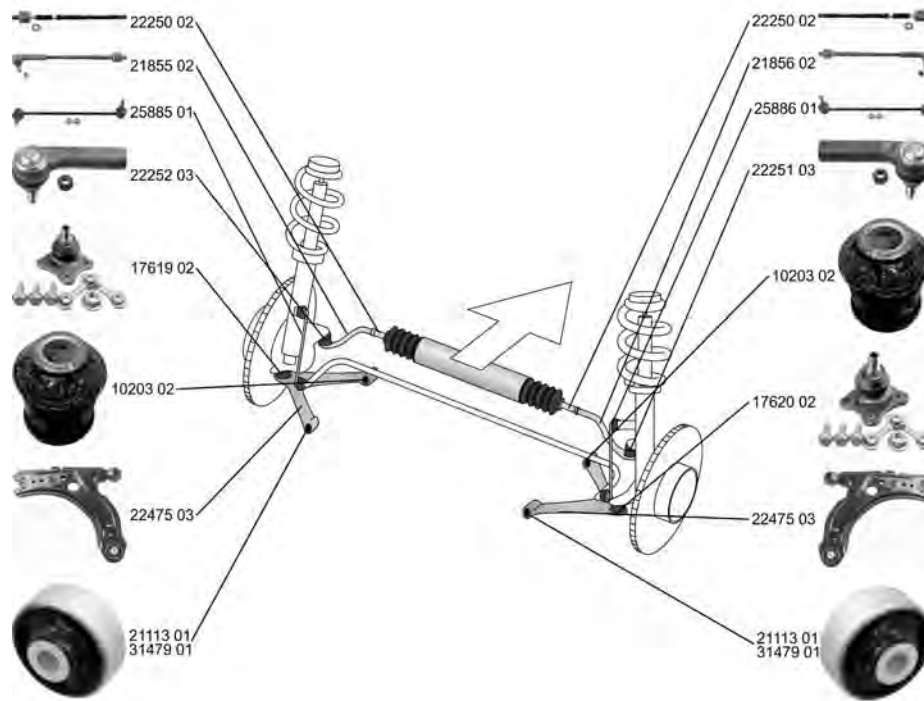

SKODA

OCTAVIA Combi/Estate (1U5) 07.98 - 12.10

	<p>Spurstange / Rod Assembly ALL TYPES</p>	<p>(26) </p>	<p>21855 02 1J0 422 803 H 22250 02 ▲22252 03</p> 
	<p>Spurstange / Rod Assembly ALL TYPES</p>	<p>(26) </p>	<p>21856 02 1J0 422 804 H 22250 02 ▲22251 03</p> 
	<p>Spurstangenkopf / Tie Rod End hängend / Suspended Innengewinde [mm] / Inner Thread [mm]: M14x1,5 mit Rechtsgewinde / with right-hand thread ALL TYPES</p>	<p>(27)  (202) (75) (217)</p>	<p>22251 03 1J0 422 812 B</p> 
	<p>Spurstangenkopf / Tie Rod End hängend / Suspended Innengewinde [mm] / Inner Thread [mm]: M14x1,5 mit Rechtsgewinde / with right-hand thread ALL TYPES</p>	<p>(27)  (202) (75) (217)</p>	<p>22252 03 1J0 422 811 B</p> 
	<p>Axialgelenk, Spurstange / Tie Rod Axle Joint ALL TYPES</p>	<p>(5)  </p>	<p>22250 02</p> 
	<p>Faltenbalg, Lenkung / Bellow, steering Innendurchmesser 1 [mm] / Inner Diameter 1 [mm]: 15 Innendurchmesser 2 [mm] / Inner Diameter 2 [mm]: 49,5 ALL TYPES</p>	<p>(7)  (71) (72)</p>	<p>30177 02 1J0 422 831 B</p> 