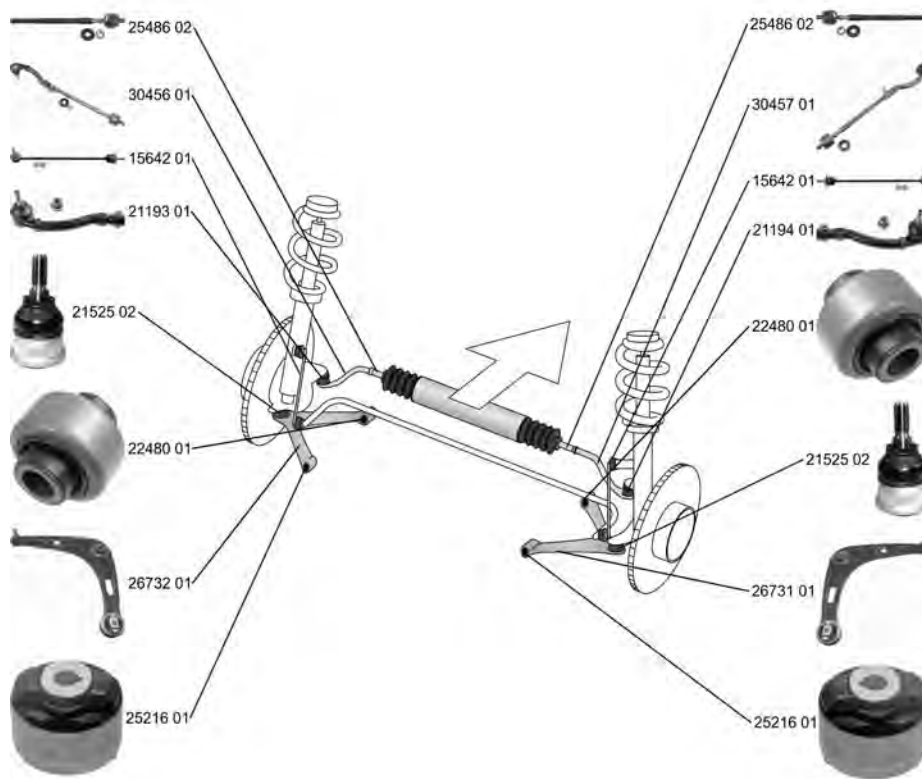

RENAULT

LAGUNA I (B56_, 556_) 11.93 - 03.01

	Spurstange / Rod Assembly mit Zubehör / with accessories ALL TYPES	(26) (220)		30456 01 77 01 467 501 25486 02	
	Spurstange / Rod Assembly mit Zubehör / with accessories ALL TYPES	(26) (220)		30457 01 77 01 467 502 25486 02	
	Spurstangenkopf / Tie Rod End Innengewinde [mm] / Inner Thread [mm]: M14x1,5 ALL TYPES	(27) (75)		21193 01 60 00 022 737	
	Spurstangenkopf / Tie Rod End Innengewinde [mm] / Inner Thread [mm]: M14x1,5 ALL TYPES	(27) (75)		21194 01 60 00 022 736	
	Axialgelenk, Spurstange / Tie Rod Axle Joint mit Zubehör / with accessories Gewindemaß 1 / Thread Measurement 1: M12x1,0 Gewindemaß 2 / Thread Measurement 2: M14x1,5 ALL TYPES	(5) (220) (63) (64)		25486 02 77 01 469 665	
	Faltenbalg, Lenkung / Bellow, steering Innendurchmesser 1 [mm] / Inner Diameter 1 [mm]: 10 Innendurchmesser 2 [mm] / Inner Diameter 2 [mm]: 37 ALL TYPES	(7) (71) (72)		30202 01 77 01 469 657