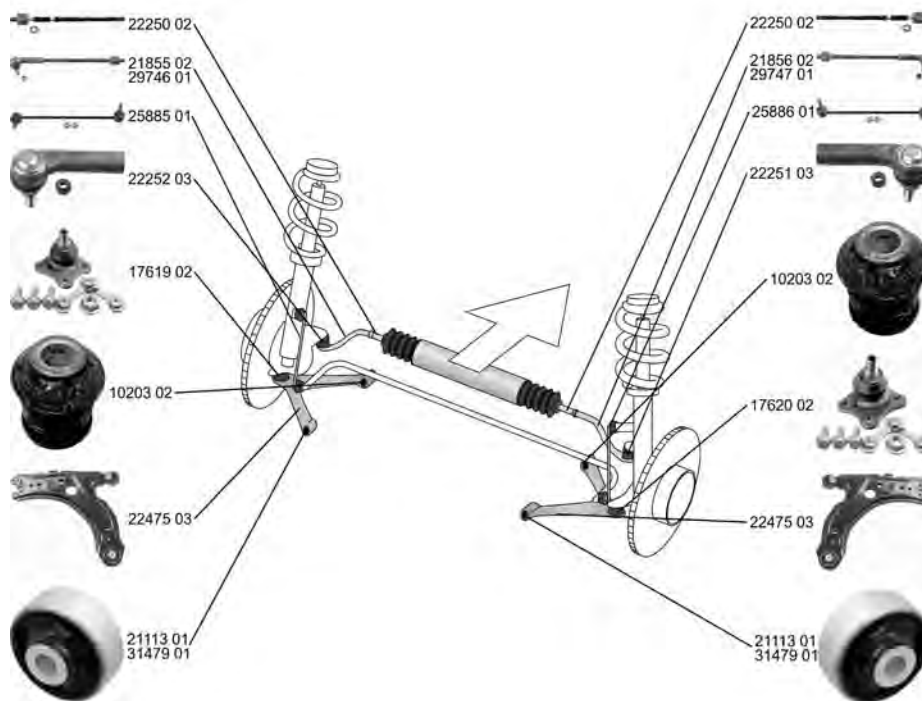

VOLKSWAGEN

GOLF IV Variant/Estate (1J5) 05.99 - 06.06

	Spurstange / Rod Assembly	(26)		21855 02 1J0 422 803 H
	1.4 16V	05.99 - 06.06		22250 02
	1.6, 74 kW	05.99 - 04.02		22252 03
	1.6, 75 kW	08.00 - 06.06		22252 03
	1.6 16V	02.00 - 06.06		
	1.6 FSi	01.02 - 06.06		
	1.6 FSi	10.03 - 07.04		
	1.8 4motion	05.99 - 06.06		
	1.8 T, 110 kW	05.00 - 06.06		
	2.0	05.99 - 06.06		
	2.0 Bi-Fuel	02.02 - 06.06		
	2.0 4motion, 85 kW	10.00 - 06.06		
	2.3 V5, 110 kW	05.99 - 06.06		
	2.3 V5, 125 kW	10.00 - 06.06		
	2.3 V5 4motion, 110 kW	05.99 - 06.06		
	2.3 V5 4motion, 125 kW	10.00 - 06.06		
	1.9 SDI	05.99 - 06.06		
	1.9 TDI, 66 kW	05.99 - 05.06		
	1.9 TDI, 74 kW	09.00 - 06.06		
	1.9 TDI, 81 kW	05.99 - 06.01		
	1.9 TDI, 85 kW	08.99 - 06.01		
	1.9 TDI, 96 kW	11.00 - 06.06		
	1.9 TDI, 110 kW	06.01 - 06.06		
	1.9 TDI 4motion, 66 kW	05.99 - 04.02		
	1.9 TDI 4motion, 74 kW	09.00 - 06.06		
	1.9 TDI 4motion, 85 kW	05.99 - 06.01		
	1.9 TDI 4motion, 96 kW	11.00 - 06.06