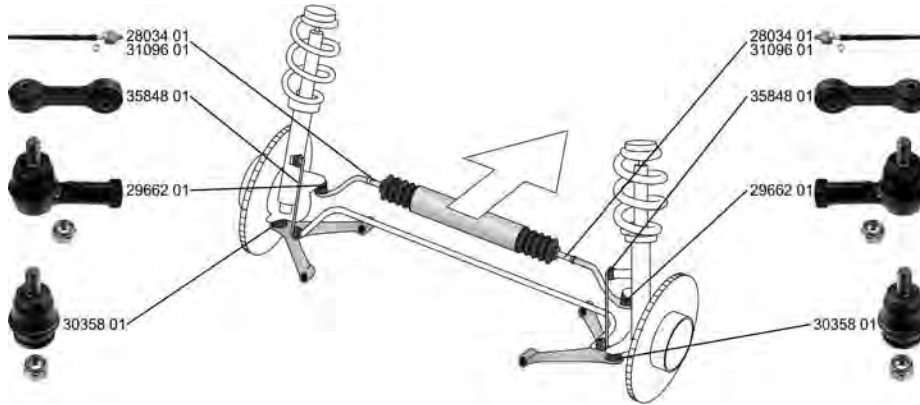

HYUNDAI

ATOS (MX) 02.98 -

Spurstangenkopf / Tie Rod End Aussengewinde [mm] / Outer Thread [mm]: M12x1,25 Innengewinde [mm] / Inner Thread [mm]: M12x1,25	(27)		
	1.0 i, 40 kW 02.98 - 03.02 1.0 i, 43 kW 03.01 -		(40) (75)
Axialgelenk, Spurstange / Tie Rod Axle Joint	(5)		
	1.0 i, 40 kW 02.98 - 03.02 1.0 i, 43 kW 03.01 -		
Axialgelenk, Spurstange / Tie Rod Axle Joint radseitig / Wheel Side Aussengewinde [mm] / Outer Thread [mm]: M12x1,25	(5)		
	1.0 i, 40 kW 02.98 - 03.02 1.0 i, 43 kW 03.01 -		(245) (40)
Faltenbalg, Lenkung / Bellow, steering	(7)		
	1.0 i, 40 kW 02.98 - 03.02 1.0 i, 43 kW 03.01 -		
Trag-/Führungsgelenk / Ball Joint	(31)		
	1.0 i, 40 kW 02.98 - 03.02 1.0 i, 43 kW 03.01 -		
Stange/Strebe, Stabilisator / Rod/Strut, stabiliser Pendelstange / Suspension Rod	(30)		
	1.0 i, 40 kW 02.98 - 03.02 1.0 i, 43 kW 03.01 -		(97)