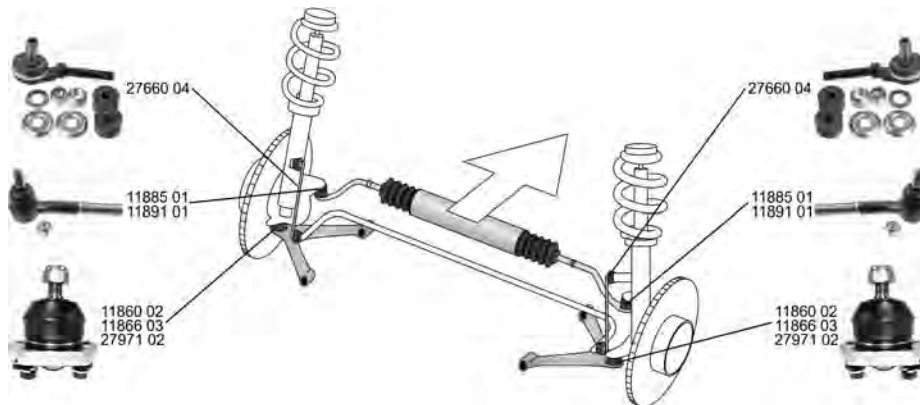

Spurstangenkopf / Tie Rod End mit Rechtsgewinde / with right-hand thread Aussengewinde [mm] / Outer Thread [mm]: M16x1,5	(27) (217) (40)		11885 01 48520-61G25	
	2.4 4WD, 85 kW 05.96 - 01.02 2.4 4WD, 87 kW 05.96 - 2.4 i 12V 4WD 02.93 - 06.96 2.7 TD 4WD 02.93 - 01.02				
	Spurstangenkopf / Tie Rod End mit Linksgewinde / with left-hand thread Aussengewinde [mm] / Outer Thread [mm]: M16x1,5 Konusmaß [mm] / Cone Size [mm]: 15	(27) (215) (40) (76)		11891 01 48570-61G25	
	2.4 4WD, 85 kW 05.96 - 01.02 2.4 4WD, 87 kW 05.96 - 2.4 i 12V 4WD 02.93 - 06.96 2.7 TD 4WD 02.93 - 01.02