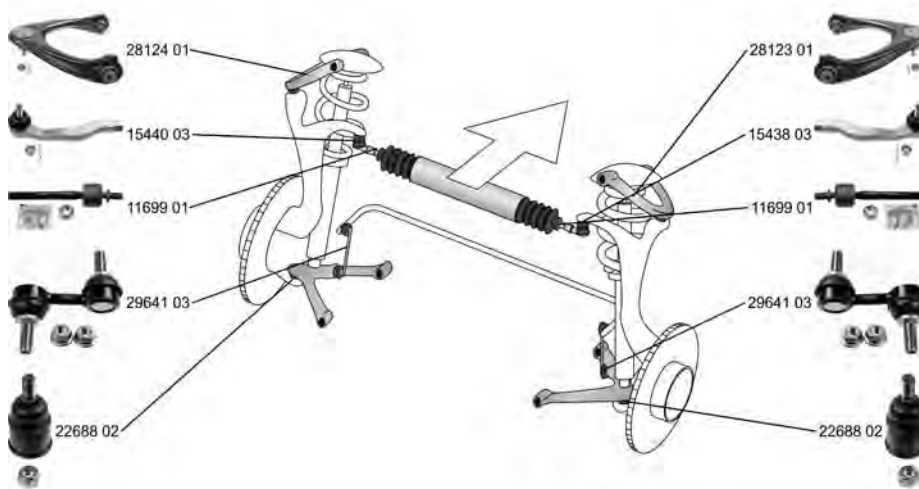

HONDA

CIVIC V Hatchback (EJ9, EK1/3/4) 11.95 - 02.01

	Lenker, Radaufhängung / Track Control Arm Querlenker / Control Arm	(14) (98)		24708 01 52390-SR3-000
	1.4 i (EJ9)	11.95 - 02.01		
	1.4 i S (EJ9)	11.95 - 02.01		
	1.5 i (EK3)	11.95 - 02.01		
	1.6 i (EK1)	11.95 - 02.01		
1.6 VTi (EK4)	11.95 - 02.01			
	Lenker, Radaufhängung / Track Control Arm Querlenker / Control Arm	(14) (98)		24709 01 52400-SR3-000
	1.4 i (EJ9)	11.95 - 02.01		
	1.4 i S (EJ9)	11.95 - 02.01		
	1.5 i (EK3)	11.95 - 02.01		
	1.6 i (EK1)	11.95 - 02.01		
1.6 VTi (EK4)	11.95 - 02.01			
	Achskörperlager / Mounting, axle beam	(1)		36461 01 52385-SR3-000
	1.4 i (EJ9)	11.95 - 02.01		
	1.4 i S (EJ9)	11.95 - 02.01		
	1.5 i (EK3)	11.95 - 02.01		
	1.6 VTi (EK4)	11.95 - 02.01		
2.0 TDiC	11.98 - 10.00			

CIVIC VI Stufenheck/Saloon (EJ, EK) 06.95 - 03.01

	Spurstangenkopf / Tie Rod End mit Rechtsgewinde / with right-hand thread	(27) (217)		15438 03 53540-SR3-003
	1.4	11.95 - 10.98		
	Spurstangenkopf / Tie Rod End mit Rechtsgewinde / with right-hand thread	(27) (217)		15440 03 53560-SR3-003
	1.4	11.95 - 10.98		
	Axialgelenk, Spurstange / Tie Rod Axle Joint	(5)		11699 01 53521-SH3-003
	1.4 i (EJ9)	11.95 - 02.01		
	Faltenbalg, Lenkung / Bellow, steering Innendurchmesser 1 [mm] / Inner Diameter 1 [mm]: 9 Innendurchmesser 2 [mm] / Inner Diameter 2 [mm]: 44	(7) (71) (72)		30147 01 53534-SV4-N01
	1.4	11.95 - 10.98		
	1.6, 93 kW	10.95 - 12.00