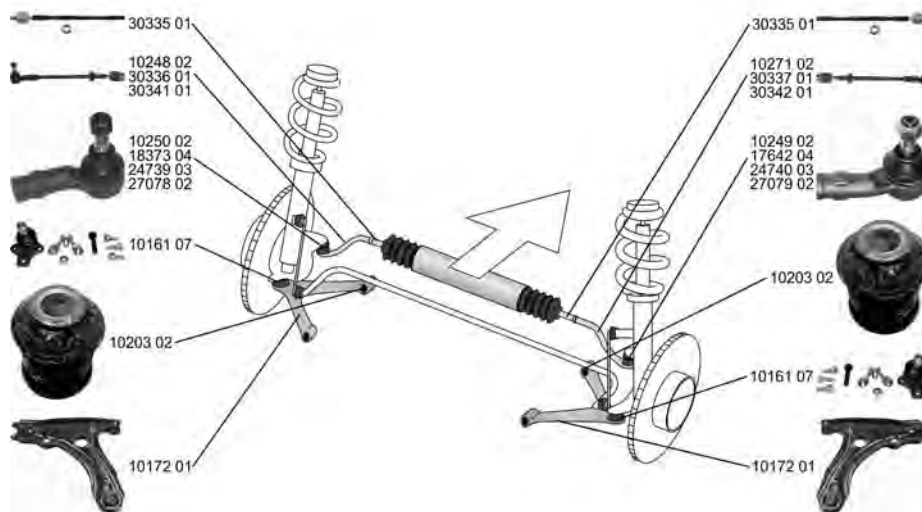

SEAT

EXEO ST (3R5) 05.09 -

	Lagerung, Lenker / Control Arm-/Trailing Arm Bush für Querlenker / for control arm	(9) (186)	26619 01 8E0 501 541 S
	ALL TYPES		
	Lagerung, Lenker / Control Arm-/Trailing Arm Bush für Querlenker / for control arm	(9) (186)	26623 01 8E0 505 203 D
	ALL TYPES		
	Stange/Strebe, Stabilisator / Rod/Strut, stabiliser Pendelstange / Suspension Rod	(30) (97)	31012 01 8E0 505 465 AF
	ALL TYPES		
	Achsträgerlager / Mounting, axle bracket	(4)	25860 01 8E0 505 145 AP
	ALL TYPES		
	Achsträgerlager / Mounting, axle bracket	(4)	25861 01 8E0 505 145 AR
	ALL TYPES		

IBIZA III (6K1) 08.99 - 02.02

	Spurstange / Rod Assembly mit Zubehör / with accessories	(26) (220)	10248 02 191 419 803 ▲10250 02
	ALL TYPES		
	Spurstange / Rod Assembly mit Zubehör / with accessories	(26) (220)	10271 02 191 419 804 ▲10249 01
	ALL TYPES