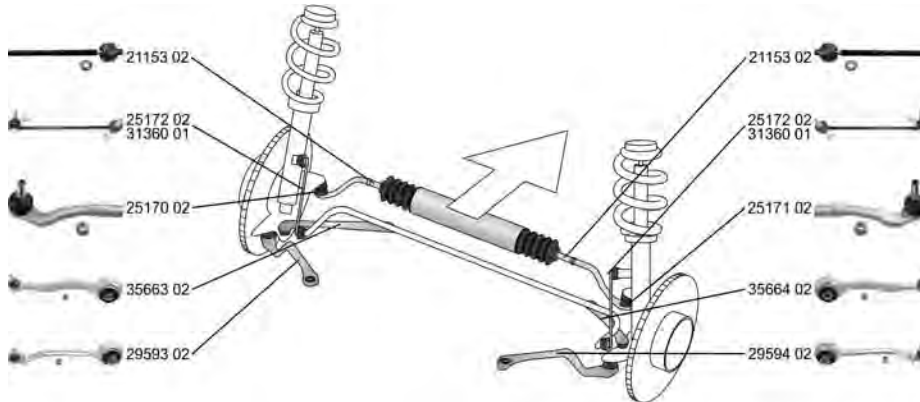

MERCEDES-BENZ

CLC-KLASSE (CL203)

05.08 - 06.11

	Spurstangenkopf / Tie Rod End mit Rechtsgewinde / with right-hand thread Innengewinde [mm] / Inner Thread [mm]: M14x1,5 ALL TYPES	(27) (217) (75)		25170 02 203 330 39 03 A 203 330 39 03
	Spurstangenkopf / Tie Rod End mit Rechtsgewinde / with right-hand thread Innengewinde [mm] / Inner Thread [mm]: M14x1,5 ALL TYPES	(27) (217) (75)		25171 02 203 330 40 03 A 203 330 40 03
	Axialgelenk, Spurstange / Tie Rod Axle Joint hydraulisch / Hydraulic ALL TYPES	(5) (201)		21153 02 230 338 00 15 A 230 338 00 15
	Lenker, Radaufhängung / Track Control Arm Querlenker / Control Arm ALL TYPES	(14) (98)		29593 02 204 330 19 11 25404 01 A 204 330 19 11
	Lenker, Radaufhängung / Track Control Arm Querlenker / Control Arm ALL TYPES	(14) (98)		29594 02 204 330 20 11 25404 01 A 204 330 20 11
	Lenker, Radaufhängung / Track Control Arm Querlenker / Control Arm Lenkerlager mit Langloch / Mounting with oval hole ALL TYPES	(14) (98) (80)		35663 02 204 330 43 11 25403 01 A 204 330 43 11
	Lenker, Radaufhängung / Track Control Arm Querlenker / Control Arm Lenkerlager mit Langloch / Mounting with oval hole ALL TYPES	(14) (98) (80)		35664 02 204 330 44 11 25403 01 A 204 330 44 11