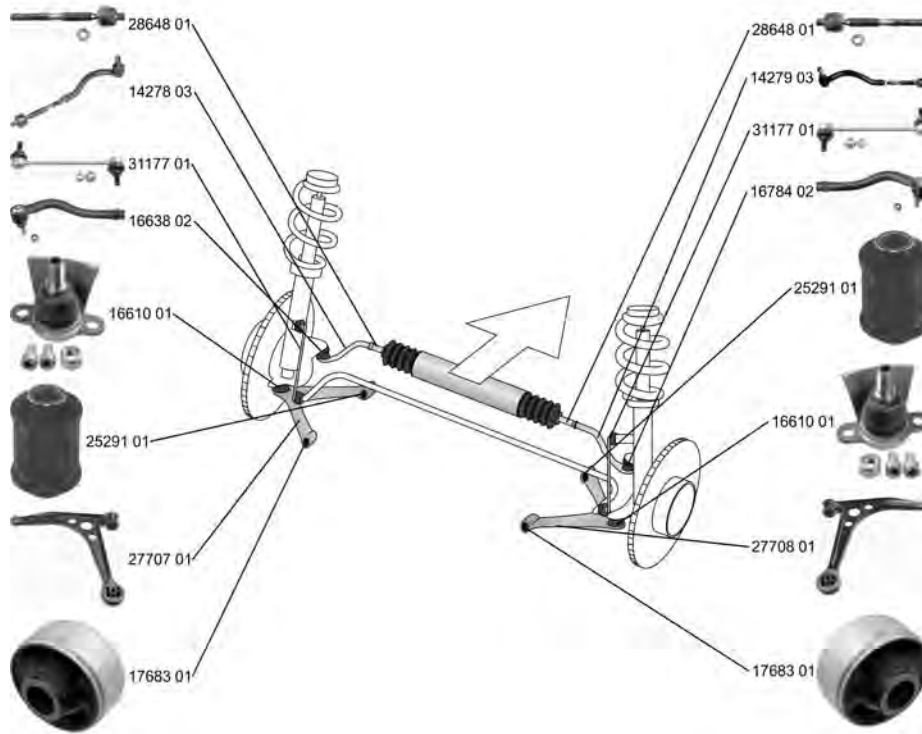

FORD

GALAXY (WGR)

03.95 - 05.06

	Spurstange / Rod Assembly ALL TYPES	(26)		14278 03 1233552 YM21-3281-AB	
	Spurstange / Rod Assembly ALL TYPES	(26)		14279 03 1233553 YM21-3280-AB	
	Spurstangenkopf / Tie Rod End mit Rechtsgewinde / with right-hand thread ALL TYPES	(27) (217)		16638 02 1234259 3M21-3281-AA	
	Spurstangenkopf / Tie Rod End mit Rechtsgewinde / with right-hand thread ALL TYPES	(27) (217)		16784 02 1234258 3M21-3280-AA	
	Axialgelenk, Spurstange / Tie Rod Axle Joint ALL TYPES	(5)		28648 01 1233552 1233553 YM21-3280-AB YM21-3281-AB	
	Faltenbalg, Lenkung / Bellow, steering Innendurchmesser 1 [mm] / Inner Diameter 1 [mm]: 10 Innendurchmesser 2 [mm] / Inner Diameter 2 [mm]: 49	(7) (71) (72)		30192 01 7398680 95VW-3K66-1AC	
	2.0 i 2.3 16V, 107 kW 1.9 TDI, 66 kW	11.95 - 05.06 01.97 - 05.06 03.95 - 05.06			
	2.3 4x4 2.8 i V6 2.8 i V6 4x4 1.9 TDI, 81 kW	09.96 - 04.00 11.95 - 04.00 04.96 - 04.00 08.97 - 04.00