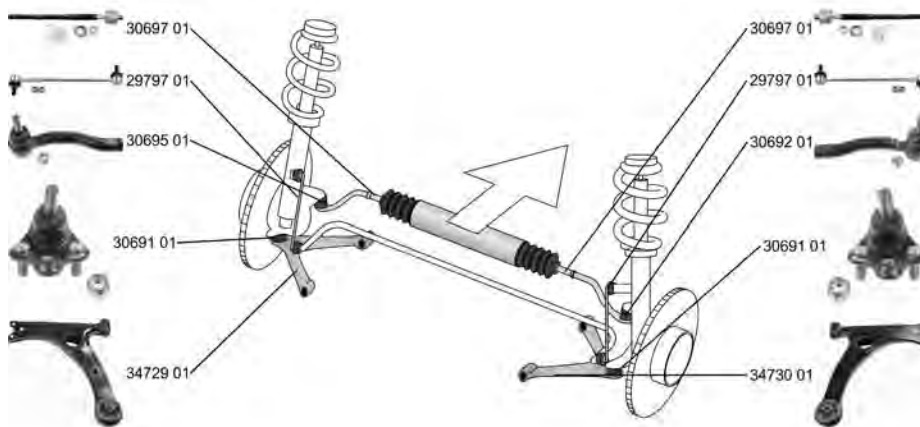

TOYOTA

COROLLA (ZZE12_, NDE12_, ZDE12_) 11.01 - 02.07

	Lenker, Radaufhängung / Track Control Arm Querlenker / Control Arm ALL TYPES	(14) (98)	▼ ↻	34730 01 48068-02021
	Trag-/Führungsgelenk / Ball Joint Gewindemaß / Thread Size: M14x1,5 ALL TYPES	(31) (62)	▼ ↔	30691 01 43330-19115
	Stange/Strebe, Stabilisator / Rod/Strut, stabiliser Pendelstange / Suspension Rod ALL TYPES	(30) (97)	↻	31000 01 48820-02020
	Stabilisatorlager / Stabiliser Mounting Bohrung-Ø [mm] / Bore Ø [mm]: 24	(28) (43)	(x2)	34062 01 48815-26250
	1.4 VVT-i	01.02 - 12.06	->12.2004	
	1.6 VVT-i	01.02 - 12.06		
	1.8 VVTL-i TS, 141 kW	01.02 - 02.07		
	1.4 D	07.04 - 02.07		
	2.0 D-4D, 85 kW	05.03 - 02.07		
	1.4 VVT-i	01.02 - 12.06	01.2005 - 12.2006	(119)
	1.6 VVT-i	01.02 - 12.06	für / for:XRS	
	1.8 VVTL-i TS, 141 kW	01.02 - 02.07		
	1.4 D	07.04 - 02.07		
2.0 D-4D, 85 kW	05.03 - 02.07			
1.8 VVTi	06.04 - 02.07	01.2003 - 12.2004		
1.8 VVTL-i TS, 165 kW	02.05 - 02.07			
2.0 D-4D, 81 kW	01.02 - 12.06			
1.8 VVTi	06.04 - 02.07	01.2005 - 12.2006	(119)	
1.8 VVTL-i TS, 165 kW	02.05 - 02.07	für / for:XRS		
2.0 D-4D, 81 kW	01.02 - 12.06			

COROLLA Combi/Estate (_E12J_) 12.01 - 02.07

	Spurstangenkopf / Tie Rod End Gewindemaß / Thread Size: M12x1,25 Innengewinde [mm] / Inner Thread [mm]: M14x1,5 ALL TYPES	(27) (62) (75)	↻	30692 01 45046-19265
	Spurstangenkopf / Tie Rod End Gewindemaß / Thread Size: M12x1,25 Innengewinde [mm] / Inner Thread [mm]: M14x1,5 ALL TYPES	(27) (62) (75)	↻	30695 01 45047-19115