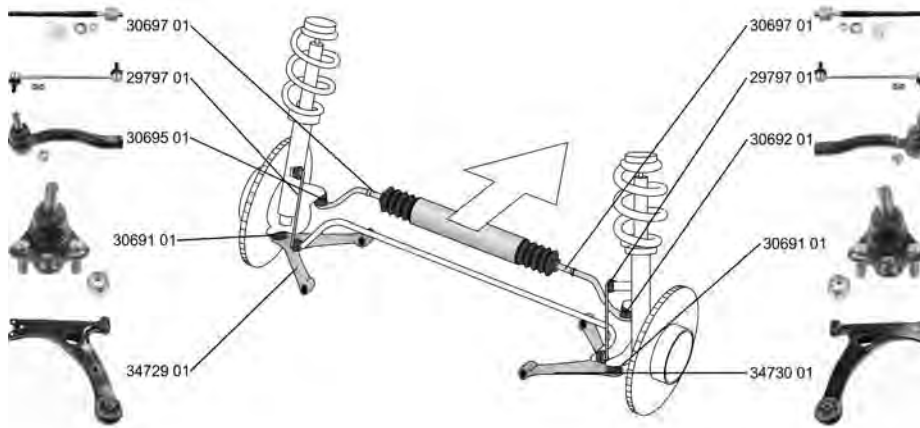

TOYOTA

COROLLA Stufenheck/Saloon
(E12)

03.01 - 03.08

	Spurstangenkopf / Tie Rod End Gewindemaß / Thread Size: M12x1,25 Innengewinde [mm] / Inner Thread [mm]: M14x1,5	(27) (62) (75)		30692 01 45046-19265
	1.4 VVT-i 08.02 - 07.07 1.6 VVT-i 08.02 - 07.07 1.4 D-4D, 66 kW 07.04 - 07.07 2.0 D-4D, 66 kW 08.02 - 07.07 2.0 D-4D, 85 kW 06.04 - 07.07			
	Spurstangenkopf / Tie Rod End Gewindemaß / Thread Size: M12x1,25 Innengewinde [mm] / Inner Thread [mm]: M14x1,5	(27) (62) (75)		30695 01 45047-19115
	1.4 VVT-i 08.02 - 07.07 1.6 VVT-i 08.02 - 07.07 1.4 D-4D, 66 kW 07.04 - 07.07 2.0 D-4D, 66 kW 08.02 - 07.07 2.0 D-4D, 85 kW 06.04 - 07.07			
	Axialgelenk, Spurstange / Tie Rod Axle Joint Gewindemaß / Thread Size: M14x1,5	(5) (62)		30697 01 45503-19255
	1.4 VVT-i 08.02 - 07.07 1.6 VVT-i 08.02 - 07.07 1.4 D-4D, 66 kW 07.04 - 07.07 2.0 D-4D, 66 kW 08.02 - 07.07 2.0 D-4D, 85 kW 06.04 - 07.07			
	Faltenbalg, Lenkung / Bellow, steering Innendurchmesser 1 [mm] / Inner Diameter 1 [mm]: 15 Innendurchmesser 2 [mm] / Inner Diameter 2 [mm]: 49	(7) (71) (72)		34403 01 45535-09040
	1.4 VVT-i 08.02 - 07.07 1.6 VVT-i 08.02 - 07.07 2.0 D-4D, 66 kW 08.02 - 07.07			
	Lenker, Radaufhängung / Track Control Arm Querlenker / Control Arm	(14) (98)		34729 01 48069-02021
	1.4 VVT-i 08.02 - 07.07 1.6 VVT-i 08.02 - 07.07 1.4 D-4D, 66 kW 07.04 - 07.07 2.0 D-4D, 66 kW 08.02 - 07.07 2.0 D-4D, 85 kW 06.04 - 07.07			
	Lenker, Radaufhängung / Track Control Arm Querlenker / Control Arm	(14) (98)		34730 01 48068-02021
	1.4 VVT-i 08.02 - 07.07 1.6 VVT-i 08.02 - 07.07 1.4 D-4D, 66 kW 07.04 - 07.07 2.0 D-4D, 66 kW 08.02 - 07.07 2.0 D-4D, 85 kW 06.04 - 07.07			
	Trag-/Führungsgelenk / Ball Joint Gewindemaß / Thread Size: M14x1,5	(31) (62)		30691 01 43330-19115
	1.4 VVT-i 08.02 - 07.07 1.6 VVT-i 08.02 - 07.07 1.4 D-4D, 66 kW 07.04 - 07.07 2.0 D-4D, 66 kW 08.02 - 07.07 2.0 D-4D, 85 kW 06.04 - 07.07