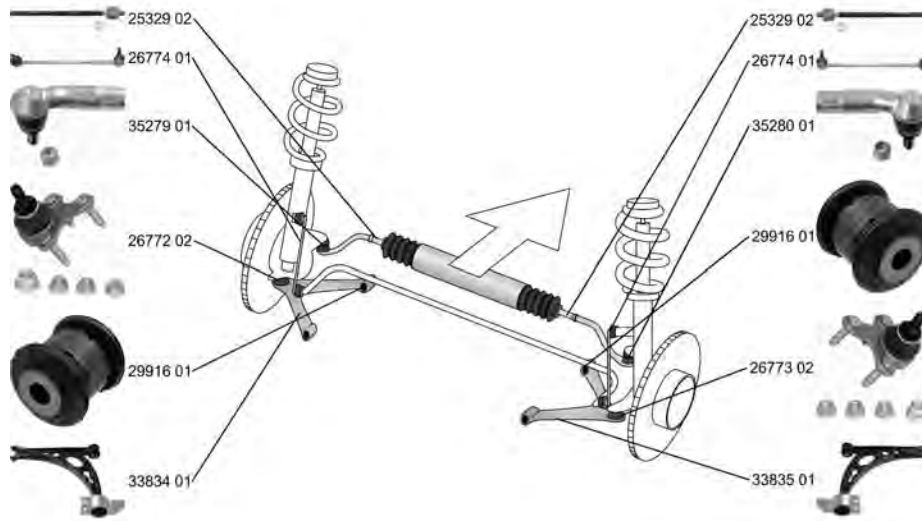

VOLKSWAGEN

JETTA III (1K2) 08.05 - 10.10

	<p>Spurstangenkopf / Tie Rod End Gewindemaß 1 / Thread Measurement 1: M16x1,5 Gewindemaß 2 / Thread Measurement 2: M12x1,5</p> <p>1.4 TSI, 90 kW 05.07 - 10.10 1.4 TSI, 103 kW 07.06 - 10.10 1.4 TSI, 118 kW 07.08 - 10.10 1.4 TSI, 125 kW 07.06 - 10.10 1.6 10.05 - 10.10 1.6 MultiFuel 01.08 - 10.10 1.6 FSI 09.05 - 10.10 2.0 FSI 08.05 - 10.10 2.0, 136 kW 08.05 - 06.08 2.0 TFSI, 147 kW 10.05 - 10.10 2.5 FSI, 110 kW 01.06 - 10.10 2.5 FSI, 125 kW 07.08 - 10.10 1.6 TDI, 77 kW 06.09 - 10.10 1.9 TDI, 77 kW 08.05 - 10.10 2.0 TDI, 100 kW 09.05 - 10.10 2.0 TDI, 103 kW 10.05 - 10.10 2.0 TDI 16V 08.05 - 10.10 2.0 TDI, 125 kW 10.06 - 10.10</p>	<p>(27) </p> <p>(63)</p> <p>(64)</p> <p>für Fahrzeuge mit elektrischer Servolenkung / for vehicles with electric power steering</p> <p>(146)</p>	<p>35279 01 1K0 423 811 J</p> 
	<p>Spurstangenkopf / Tie Rod End Gewindemaß 1 / Thread Measurement 1: M16x1,5 Gewindemaß 2 / Thread Measurement 2: M12x1,5</p> <p>1.4 TSI, 90 kW 05.07 - 10.10 1.4 TSI, 103 kW 07.06 - 10.10 1.4 TSI, 118 kW 07.08 - 10.10 1.4 TSI, 125 kW 07.06 - 10.10 1.6 10.05 - 10.10 1.6 MultiFuel 01.08 - 10.10 1.6 FSI 09.05 - 10.10 2.0 FSI 08.05 - 10.10 2.0, 136 kW 08.05 - 06.08 2.0 TFSI, 147 kW 10.05 - 10.10 2.5 FSI, 110 kW 01.06 - 10.10 2.5 FSI, 125 kW 07.08 - 10.10 1.6 TDI, 77 kW 06.09 - 10.10 1.9 TDI, 77 kW 08.05 - 10.10 2.0 TDI, 100 kW 09.05 - 10.10 2.0 TDI, 103 kW 10.05 - 10.10 2.0 TDI 16V 08.05 - 10.10 2.0 TDI, 125 kW 10.06 - 10.10</p>	<p>(27) </p> <p>(63)</p> <p>(64)</p> <p>für Fahrzeuge mit elektrischer Servolenkung / for vehicles with electric power steering</p> <p>(146)</p>	<p>35280 01 1K0 423 812 J</p> 