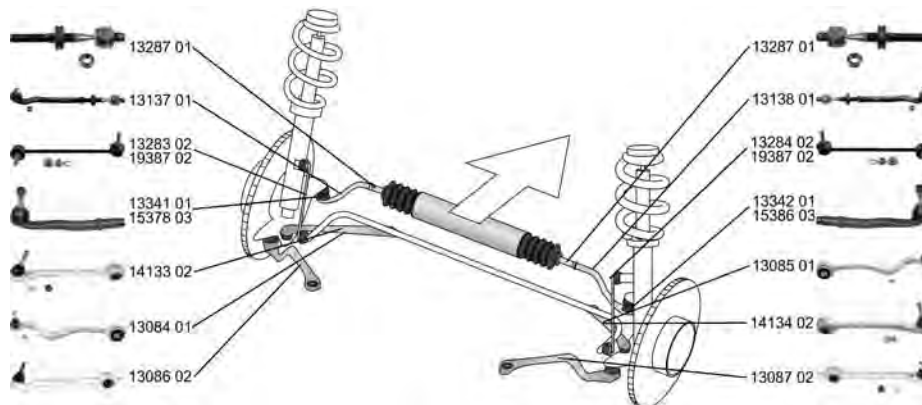

BMW

5 (E39)

11.95 - 06.03

	Lenker, Radaufhängung / Track Control Arm Querlenker / Control Arm ALL TYPES	(14) (98) ▼↔(x2)	36902 01 33 32 6 770 749 6 770 749
	Stange/Strebe, Stabilisator / Rod/Strut, stabiliser Pendelstange / Suspension Rod ALL TYPES	(30) (97) ↔	13311 03 1 095 532 33 55 1 095 532
	Lagerung, Radlagergehäuse Bearing, wheel bearing housing Aussendurchmesser [mm] / Outer Diameter [mm]: 57,1 Innendurchmesser [mm] / Inner Diameter [mm]: 16,2 ALL TYPES	(11) ▼↔♂ (38) (73)	13307 01 33 32 6 767 748 6 767 748
	Achskörperlager / Mounting, axle beam ALL TYPES	(1) ↔♂(x4)	13832 01 1 091 422 33 31 1 091 422
	Achskörperlager / Mounting, axle beam ALL TYPES	(1) ↔♂↘(x2)	16985 01 1 093 008 33 17 1 093 008
	Achskörperlager / Mounting, axle beam 530 d, 135 kW 08.98 - 09.00	(1) ↔♂↕♂(x4) M ->03.1999	25854 01 1 094 036 33 31 1 094 036

5 Touring/Estate (E39)

01.97 - 05.04

	Spurstange / Rod Assembly ALL TYPES ausser/except for : 540 i 01.97 - 05.04	(26) ↔	13137 01 1 094 673 13341 01 32 11 1 094 673 13287 01