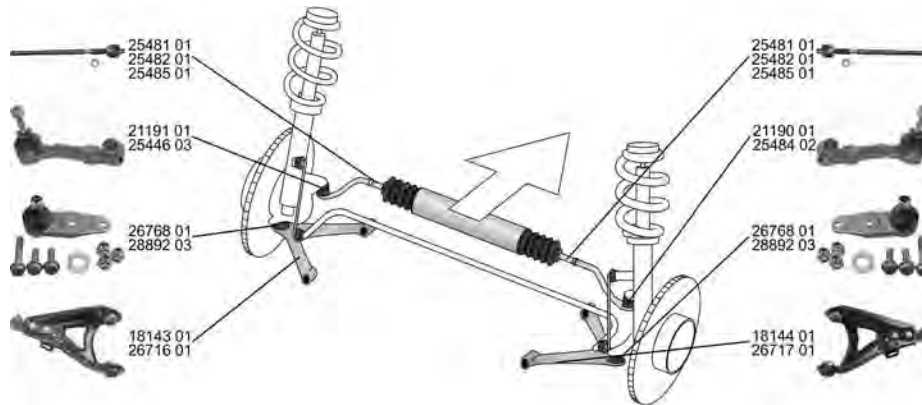

RENAULT

MEGANE Coach/Coupe (DA0/1_)

03.96 - 08.03

	Spurstangenkopf / Tie Rod End 1.6 e (DA0F) 2.0 i (DA0G) 2.0 16V (DA0H) 1.9 dTi (DA0N)	03.96 - 03.99 03.96 - 08.03 03.96 - 11.99 03.97 - 02.01	(27) ->02.1999	21190 01 77 01 470 766 	
	Spurstangenkopf / Tie Rod End 1.6 e (DA0F) 2.0 i (DA0G) 2.0 16V (DA0H) 1.9 dTi (DA0N)	03.96 - 03.99 03.96 - 08.03 03.96 - 11.99 03.97 - 02.01	(27) ->02.1999	21191 01 77 01 470 765 	
	Spurstangenkopf / Tie Rod End mit Zubehör / with accessories Konusmaß [mm] / Cone Size [mm]: 14,6 Gewindemaß / Thread Size: M10x1,25 Innengewinde [mm] / Inner Thread [mm]: M14x1,5	2.0 i (DA0G) 2.0 16V (DA0H) 1.9 dTi (DA0N) 1.4 16V (DA0D, DA1H, DA0W, DA10) 1.6 16V (DA0B, DA04, DA11) 2.0 i 2.0 16V 2.0 16V IDE (DA03, DA0P, DA14) 1.9 dCi (DA05, DA1F)	03.96 - 08.03 03.96 - 11.99 03.97 - 02.01 03.99 - 08.03 03.99 - 08.03 03.99 - 08.03 01.02 - 08.03 11.99 - 08.03 02.01 - 08.03	(27) (220) (76) (62) (75) 03.1999->	25446 03 77 01 474 492
	Spurstangenkopf / Tie Rod End mit Zubehör / with accessories Konusmaß [mm] / Cone Size [mm]: 14,6 Gewindemaß / Thread Size: M10x1,25 Innengewinde [mm] / Inner Thread [mm]: M14x1,5	2.0 i (DA0G) 2.0 16V (DA0H) 1.9 dTi (DA0N) 1.4 16V (DA0D, DA1H, DA0W, DA10) 1.6 16V (DA0B, DA04, DA11) 2.0 i 2.0 16V 2.0 16V IDE (DA03, DA0P, DA14) 1.9 dCi (DA05, DA1F)	03.96 - 08.03 03.96 - 11.99 03.97 - 02.01 03.99 - 08.03 03.99 - 08.03 03.99 - 08.03 01.02 - 08.03 11.99 - 08.03 02.01 - 08.03	(27) (220) (76) (62) (75) 03.1999->	25484 02 77 01 474 493
	Axialgelenk, Spurstange / Tie Rod Axle Joint für / for: TRW Aussengewinde [mm] / Outer Thread [mm]: M14x1,5 mit Zubehör / with accessories	1.6 e (DA0F) 2.0 16V (DA0H) 2.0 i (DA0G) 1.9 dTi (DA0N) 1.4 16V (DA0D, DA1H, DA0W, DA10) 2.0 16V IDE (DA03, DA0P, DA14) 1.9 dCi (DA05, DA1F)	03.96 - 03.99 03.96 - 11.99 03.96 - 08.03 03.97 - 02.01 03.99 - 08.03 11.99 - 08.03 02.01 - 08.03	(5) (119) (40) (220) ->02.1999 Baumuster / Type:DA0D Baumuster / Type:DA0P Baumuster / Type:DA05	25481 01 77 01 472 087