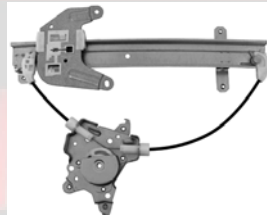

81822
D81822 ACI Plus
Power Window Regulator
Infiniti (01-00); Nissan (03-00)
Nissan: 807202Y00A

81823
D81823 ACI Plus
Power Window Regulator
Infiniti (01-00); Nissan (03-00)
Nissan: 807212Y00A

81824
D81824 ACI Plus
Power Window Regulator
Infiniti (04-00); Nissan (03-00)
Nissan: 827212Y000