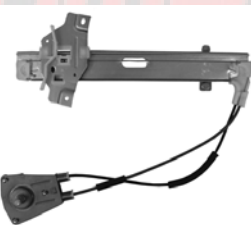

81169
E81169 ACI Plus
Manual Window Regulator
Kia (04-98)
Kia: 0K2A172560B