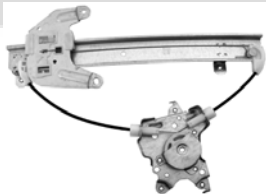

81817
D81817 ACI Plus
Power Window Regulator
Infiniti (99-96); Nissan (99-95)
Nissan: 8272040U10