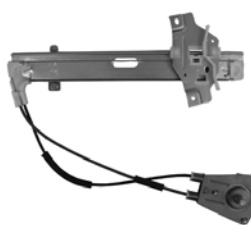

81168
E81168 ACI Plus
Manual Window Regulator
Kia (04-98)
Kia: 0K2A173560B