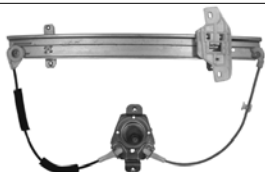

81033
E81033 ACI Plus
Manual Window Regulator
Hyundai (94-89)
Hyundai: 8240233000

81034
G81034 ACI Plus
Manual Window Regulator
Hyundai (94), (92-90); Mitsubishi
(91-90)
Hyundai: 8240124200

81035
G81035 ACI Plus
Manual Window Regulator
Hyundai (94), (92-90); Mitsubishi
(91-90)
Hyundai: 8240224200